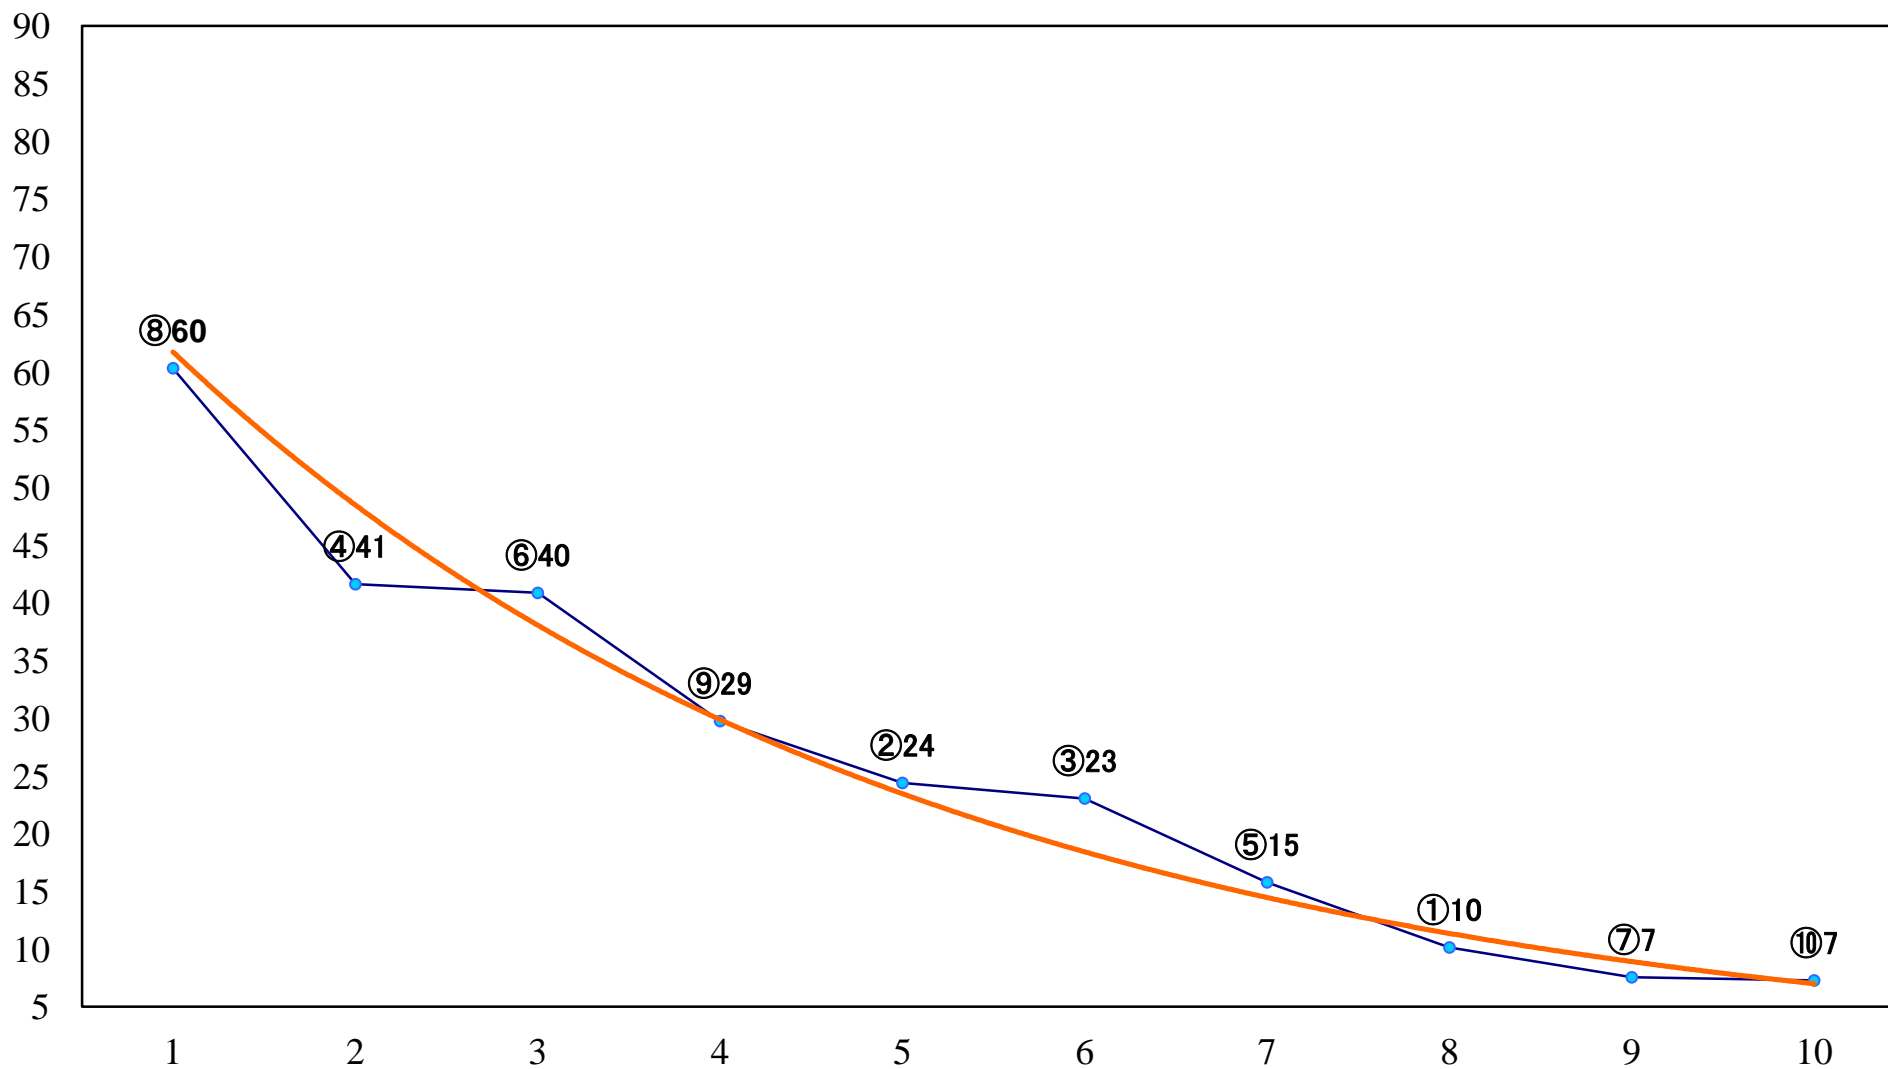

2023年09月22日(金) 浦和競馬 6R 14:40
エキサイティングリレーin浦和賞3歳五 左1400mm