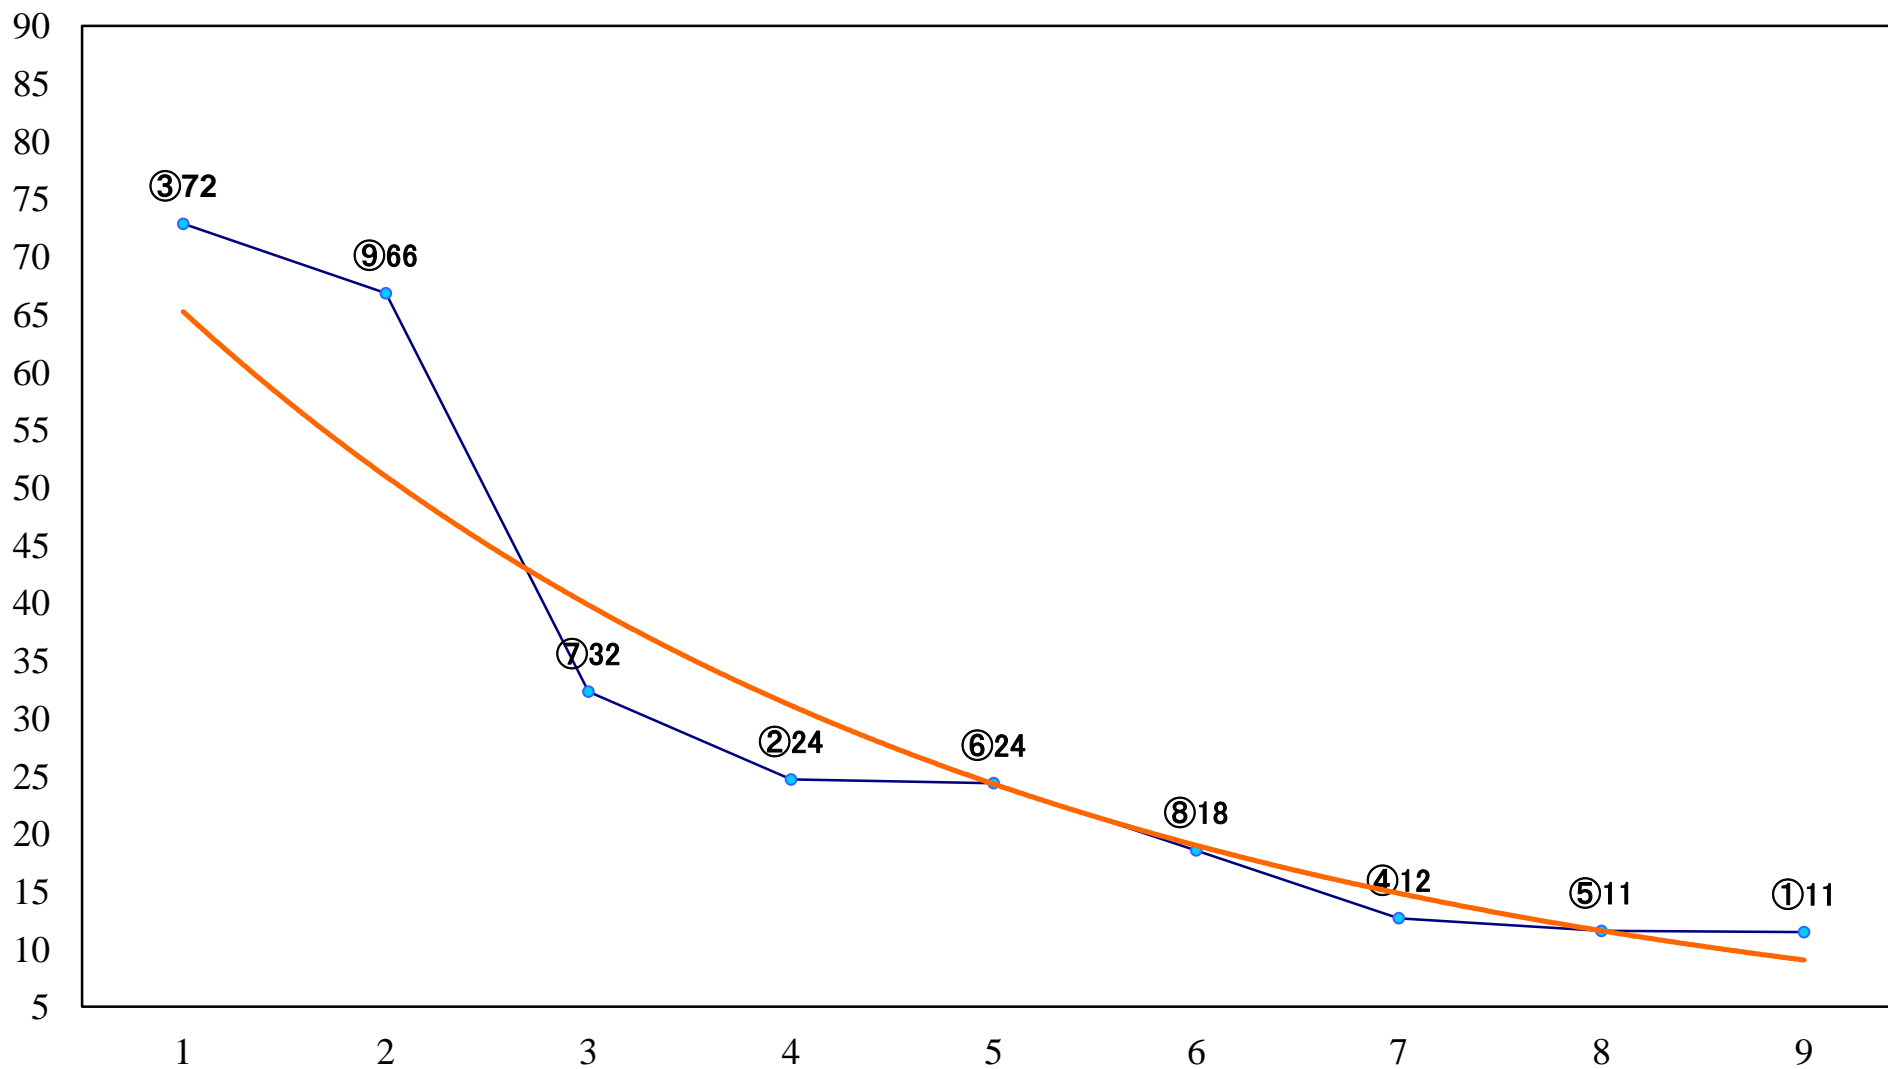

2023年09月22日(金) 浦和競馬 1R 12:10
2歳四選抜馬イ 左1400mm

2023年09月22日(金) 浦和競馬 2R 12:40
特選C3一 二 左1400mm

2023年09月22日(金) 浦和競馬 3R 13:10
2歳四選抜馬ア 左1400mm

2023年09月22日(金) 浦和競馬 4R 13:40
浦和800ラウンド3歳選抜馬 左800mm

2023年09月22日(金) 浦和競馬 5R 14:10
3歳六 左1400mm