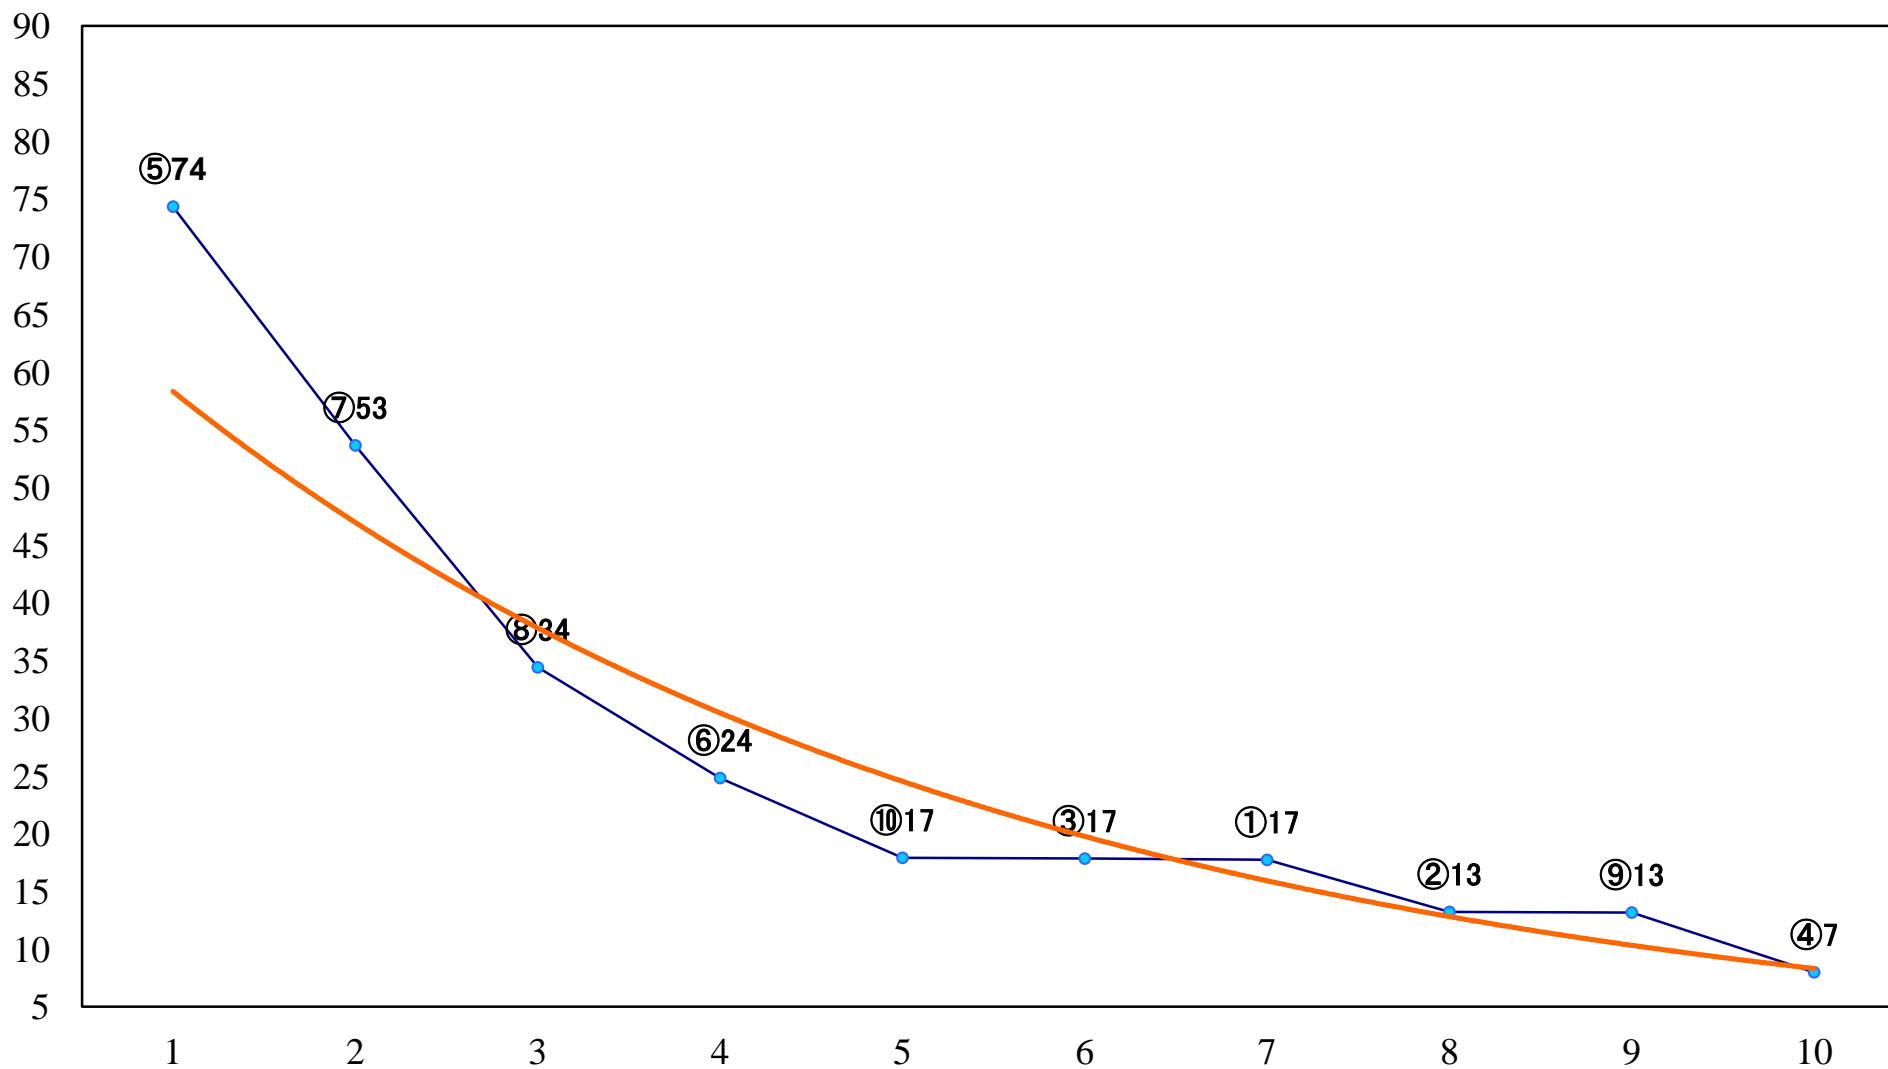

2023年09月22日(金) 浦和競馬 7R 15:15
コウノリの住めるまち鴻巣賞C2六 左1400mm