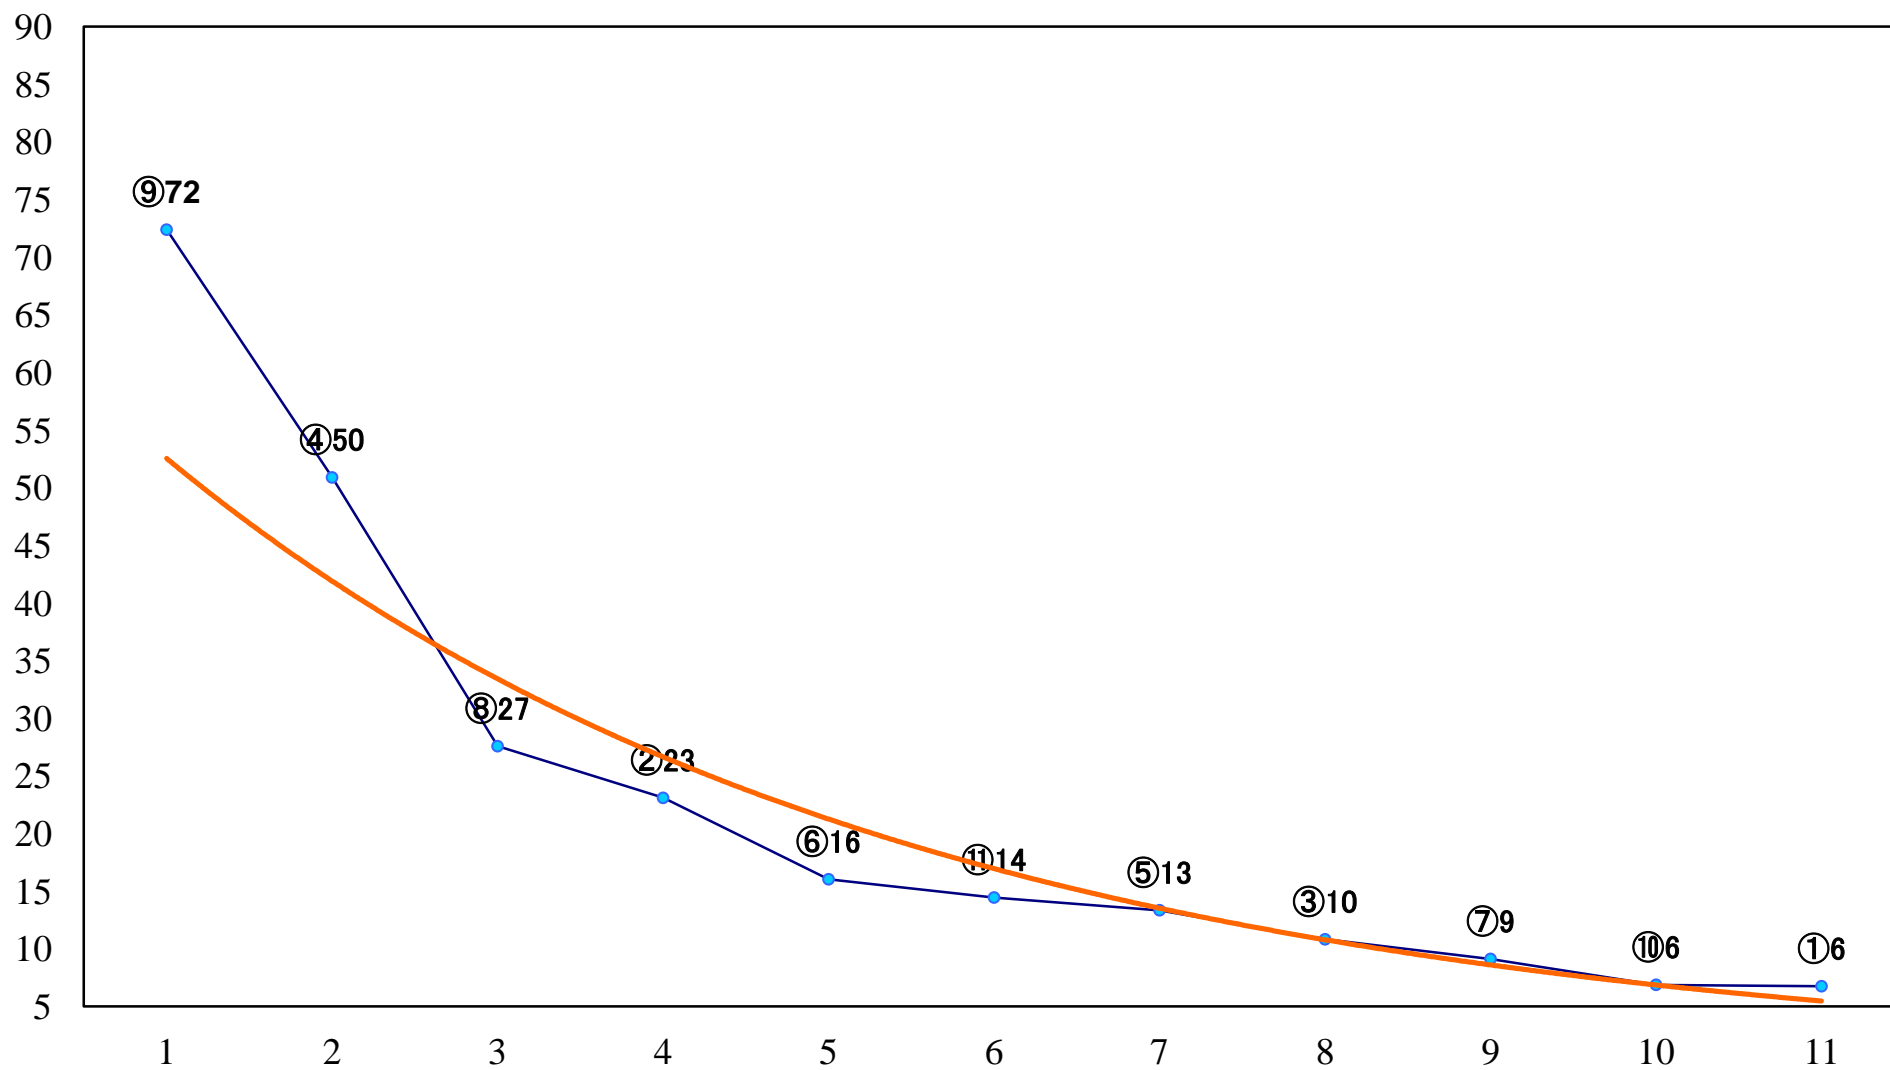

2023年09月22日(金) 浦和競馬 1R 12:10
2歳四選抜馬イ 左1400mm

2023年09月22日(金) 浦和競馬 2R 12:40
特選C3一 二 左1400mm

2023年09月22日(金) 浦和競馬 3R 13:10
2歳四選抜馬ア 左1400mm

2023年09月22日(金) 浦和競馬 4R 13:40
浦和800ラウンド3歳選抜馬 左800mm

2023年09月22日(金) 浦和競馬 5R 14:10
3歳六 左1400mm