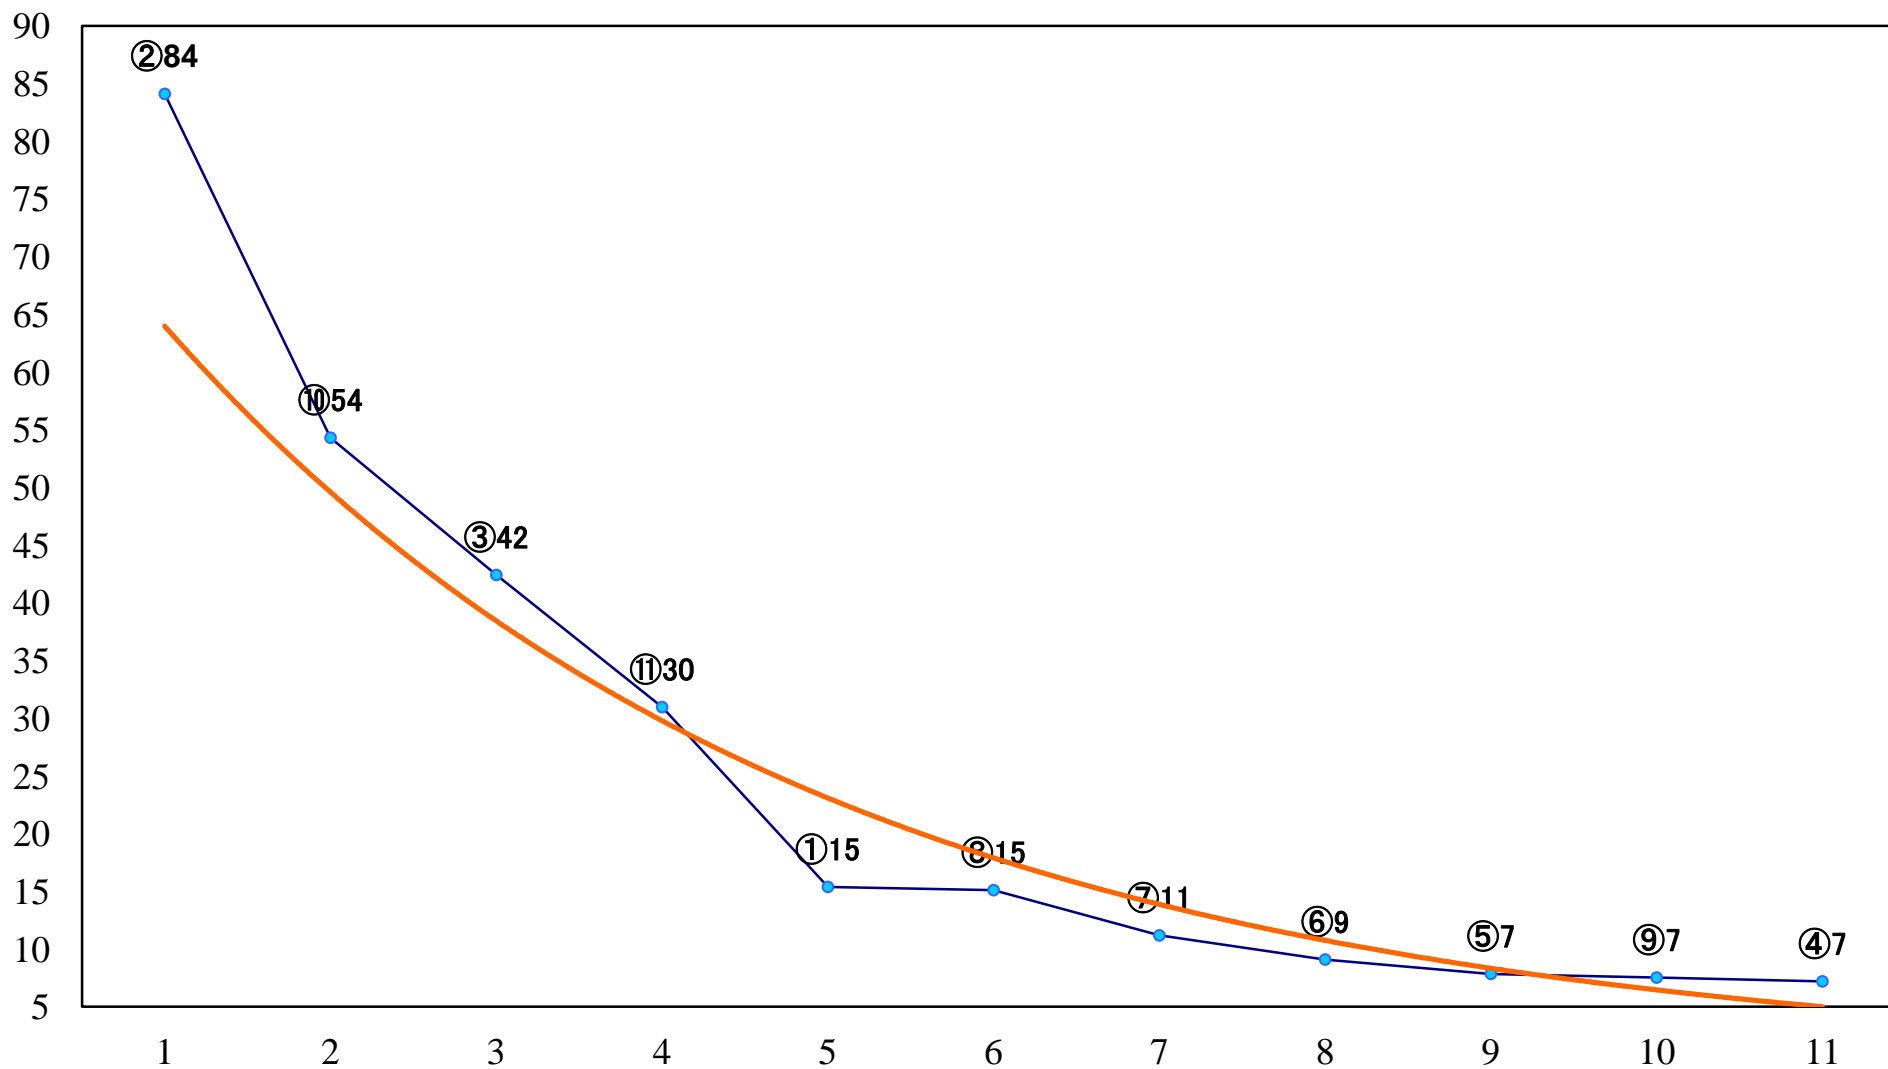

2023年09月22日(金) 浦和競馬 1R 12:10
2歳四選抜馬イ 左1400mm

2023年09月22日(金) 浦和競馬 2R 12:40
特選C3一 二 左1400mm

2023年09月22日(金) 浦和競馬 3R 13:10
2歳四選抜馬ア 左1400mm

2023年09月22日(金) 浦和競馬 4R 13:40
浦和800ラウンド3歳選抜馬 左800mm

2023年09月22日(金) 浦和競馬 5R 14:10
3歳六 左1400mm