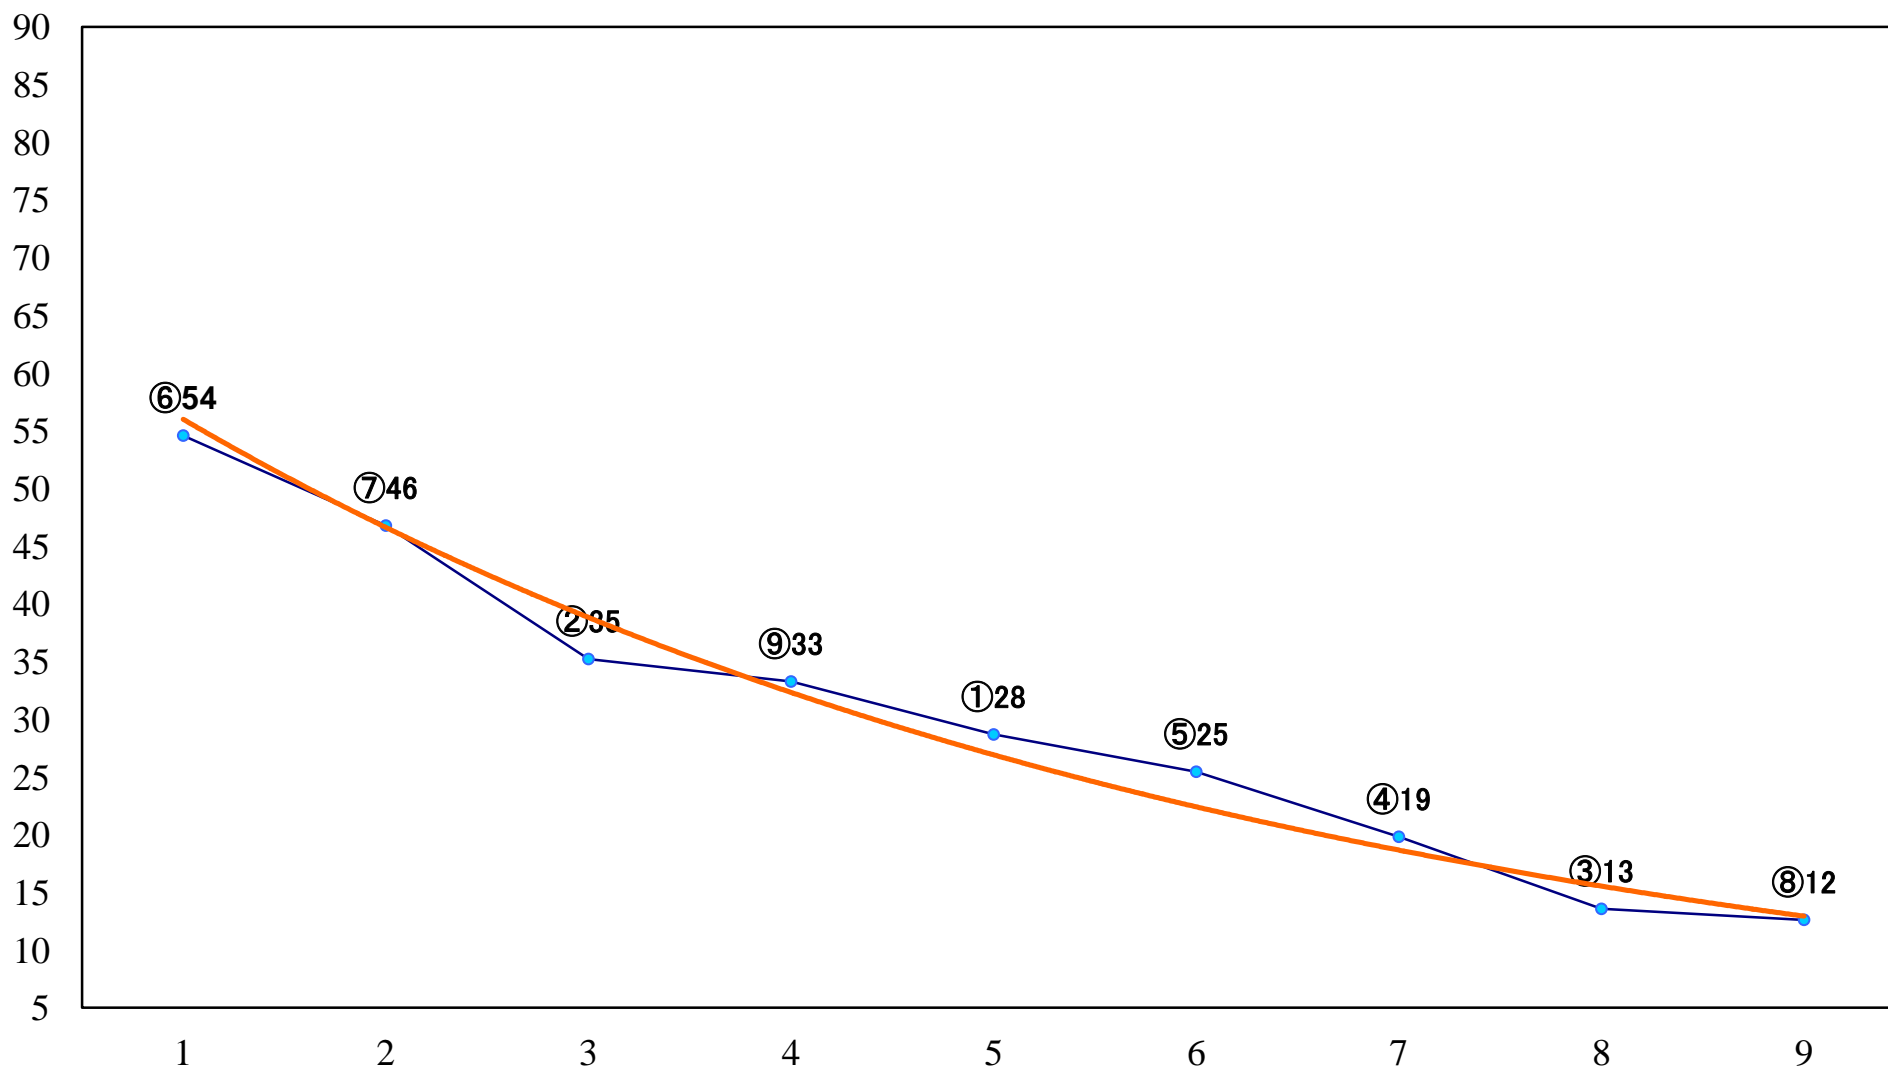

2023年09月22日(金) 浦和競馬 10R 17:00
東京トゥインクルファンファーレ浦和C1ニ 左1500mm

2023年09月22日(金) 浦和競馬 11R 17:35
三峰山特別B2一 左1400mm

2023年09月22日(金) 浦和競馬 12R 18:10
秋桜特別C2C3選抜馬 左2000mm