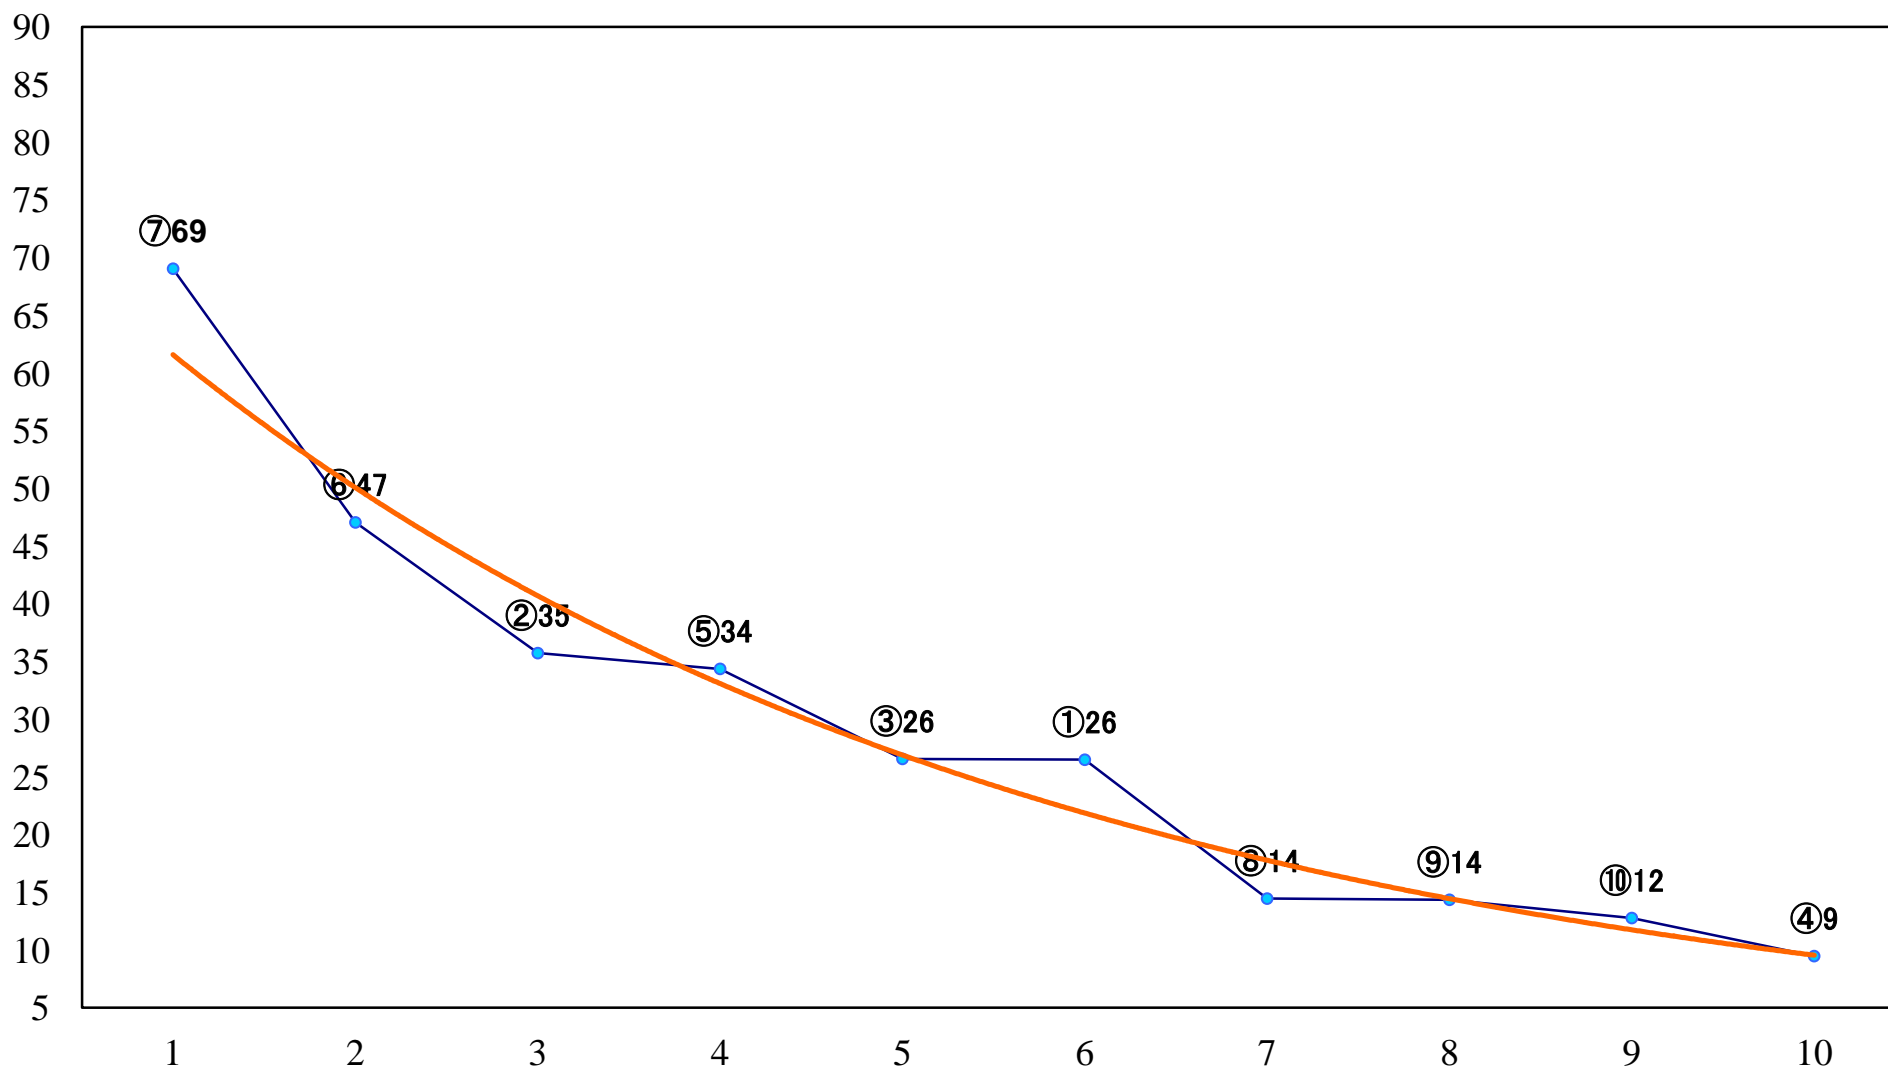

2023年09月22日(金) 浦和競馬 10R 17:00
東京トゥインクルファンファーレ浦和C1ニ 左1500mm

2023年09月22日(金) 浦和競馬 11R 17:35
三峰山特別B2一 左1400mm

2023年09月22日(金) 浦和競馬 12R 18:10
秋桜特別C2C3選抜馬 左2000mm