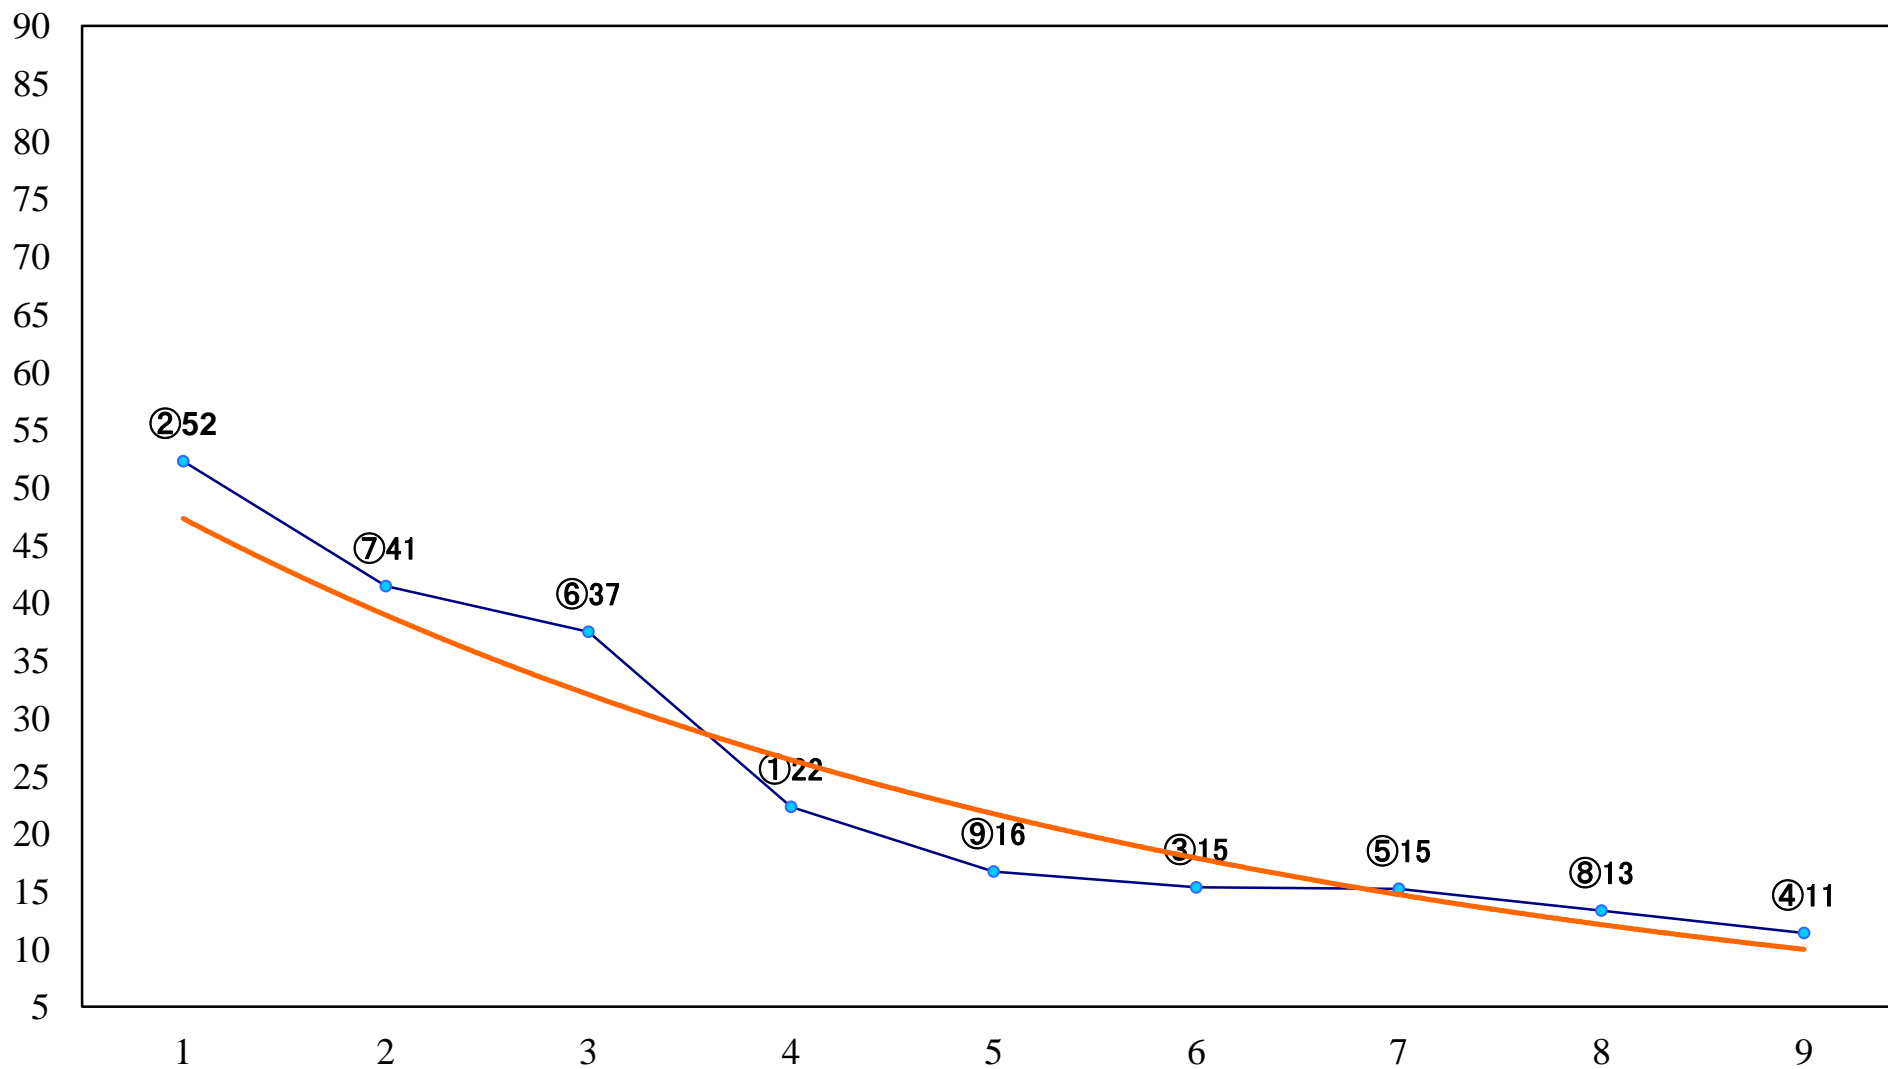

2023年09月22日(金) 浦和競馬 1R 12:10
2歳四選抜馬イ 左1400mm

2023年09月22日(金) 浦和競馬 2R 12:40
特選C3一 二 左1400mm

2023年09月22日(金) 浦和競馬 3R 13:10
2歳四選抜馬ア 左1400mm

2023年09月22日(金) 浦和競馬 4R 13:40
浦和800ラウンド3歳選抜馬 左800mm

2023年09月22日(金) 浦和競馬 5R 14:10
3歳六 左1400mm