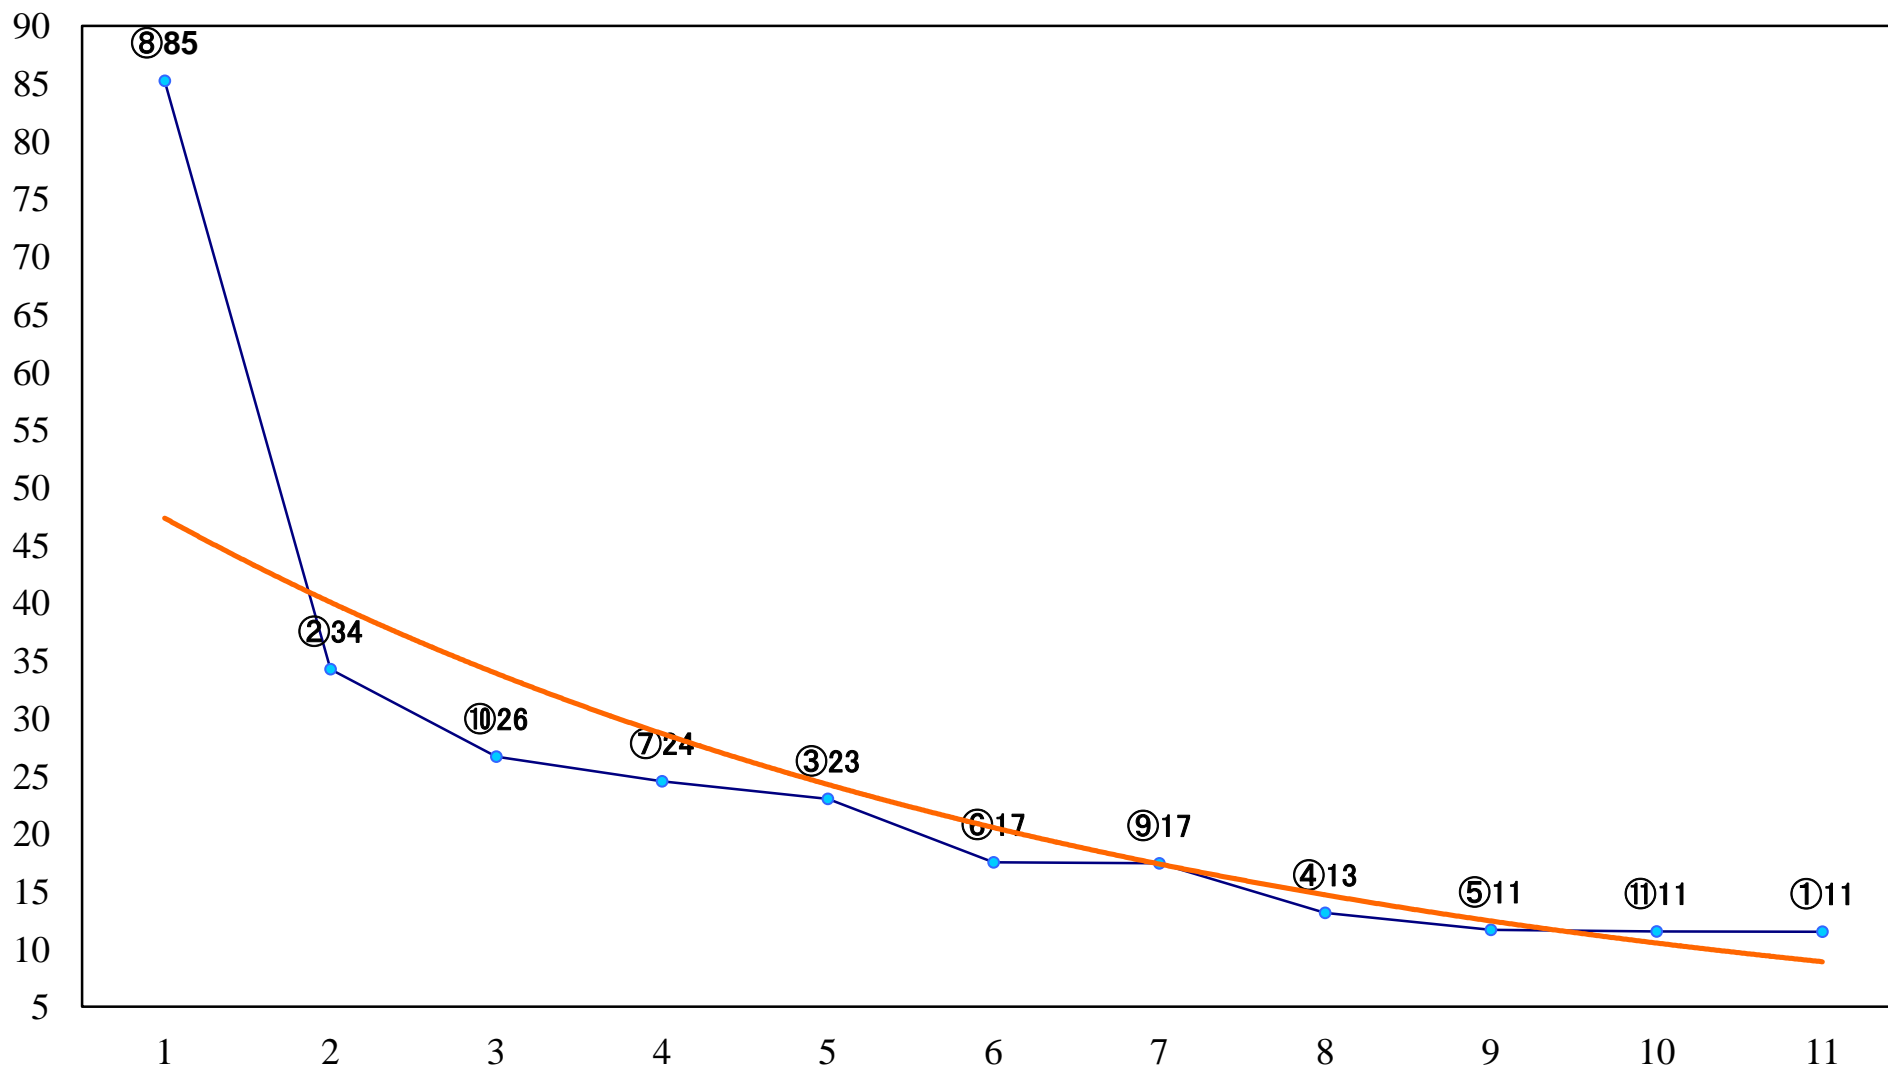

2023年09月22日(金) 浦和競馬 8R 15:50
草加せんべいパリポリくん賞C3ーニ 左1500mm