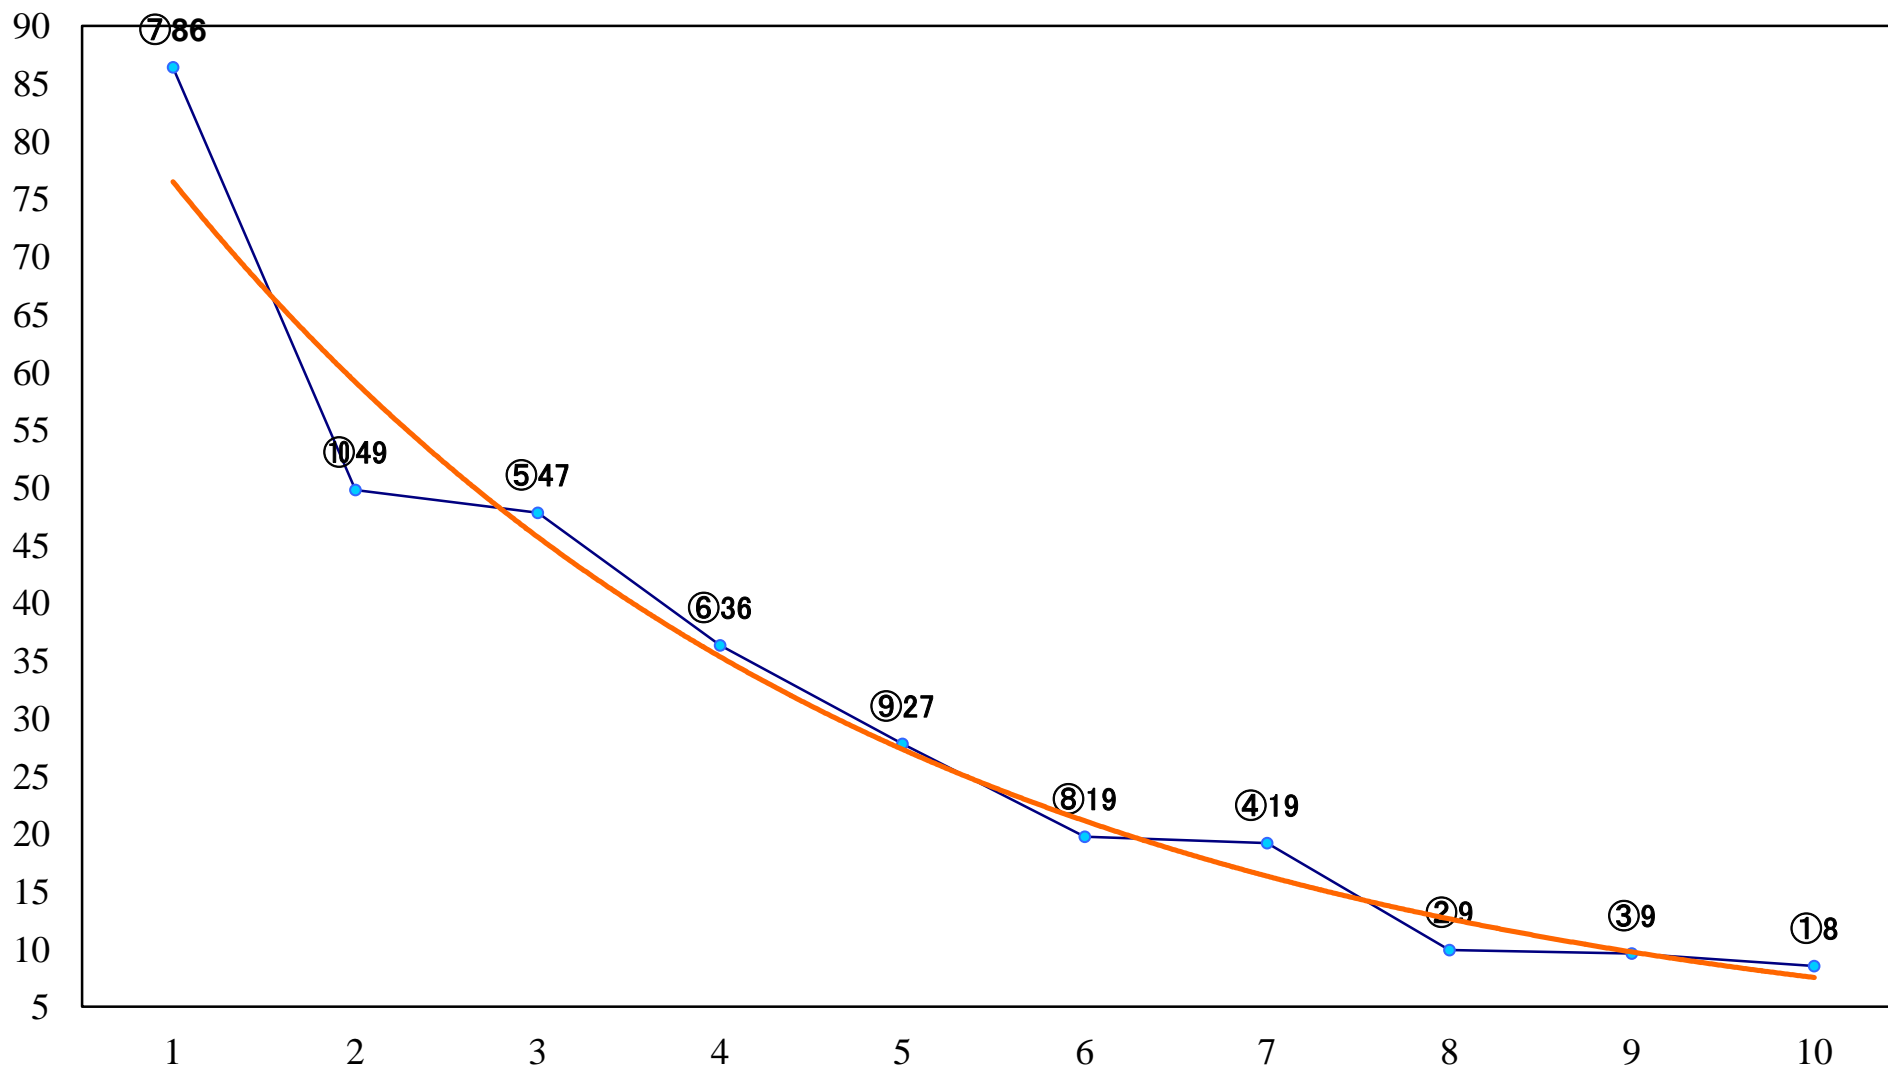

2023年09月22日(金) 浦和競馬 10R 17:00
東京トゥインクルファンファーレ浦和C1ニ 左1500mm

2023年09月22日(金) 浦和競馬 11R 17:35
三峰山特別B2一 左1400mm

2023年09月22日(金) 浦和競馬 12R 18:10
秋桜特別C2C3選抜馬 左2000mm