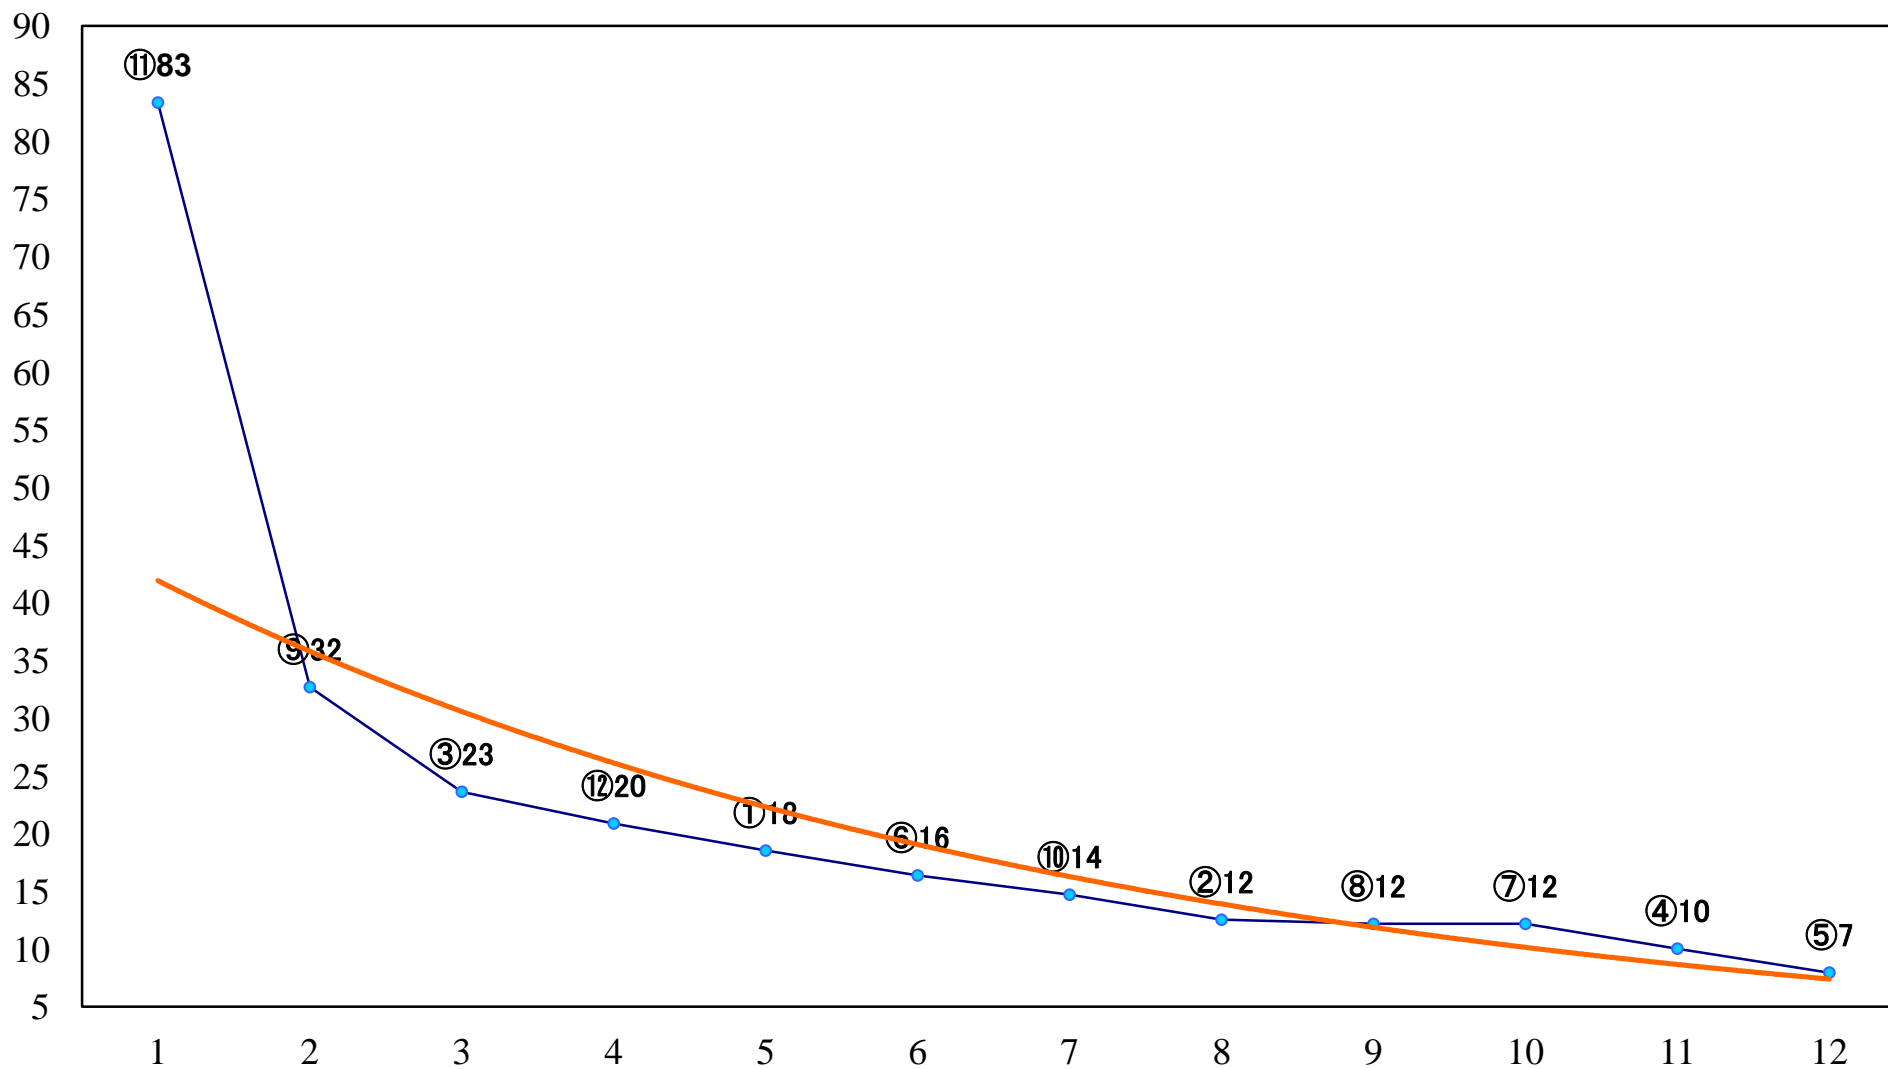

2023年09月22日(金) 浦和競馬 1R 12:10
2歳四選抜馬イ 左1400mm

2023年09月22日(金) 浦和競馬 2R 12:40
特選C3一 二 左1400mm

2023年09月22日(金) 浦和競馬 3R 13:10
2歳四選抜馬ア 左1400mm

2023年09月22日(金) 浦和競馬 4R 13:40
浦和800ラウンド3歳選抜馬 左800mm

2023年09月22日(金) 浦和競馬 5R 14:10
3歳六 左1400mm