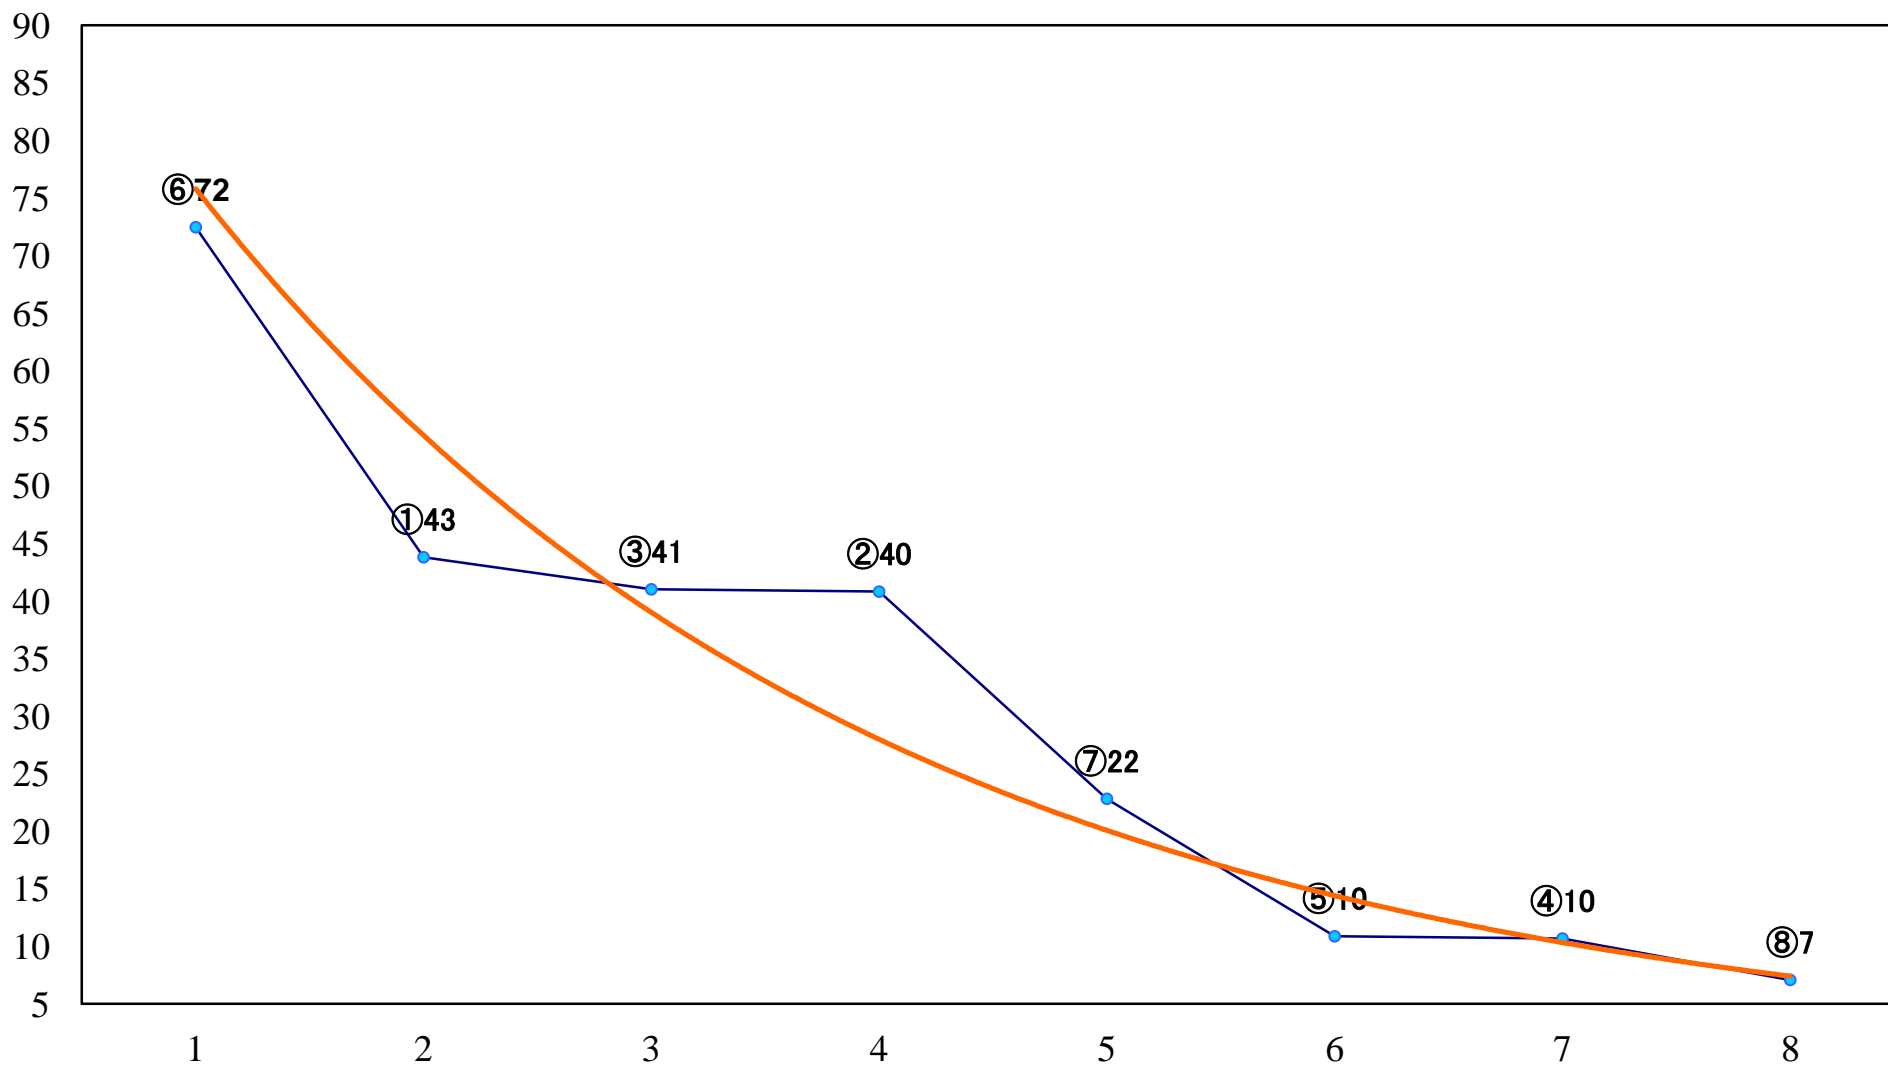

2023年09月27日(水) 船橋競馬 1R 14:30  
2歳六 左1200mm

2023年09月27日(水) 船橋競馬 2R 15:00  
2歳五 左1200mm

2023年09月27日(水) 船橋競馬 3R 15:30  
C3三 左1200mm

2023年09月27日(水) 船橋競馬 4R 16:05  
C3二 左1200mm

2023年09月27日(水) 船橋競馬 5R 16:35  
3歳四 左1200mm