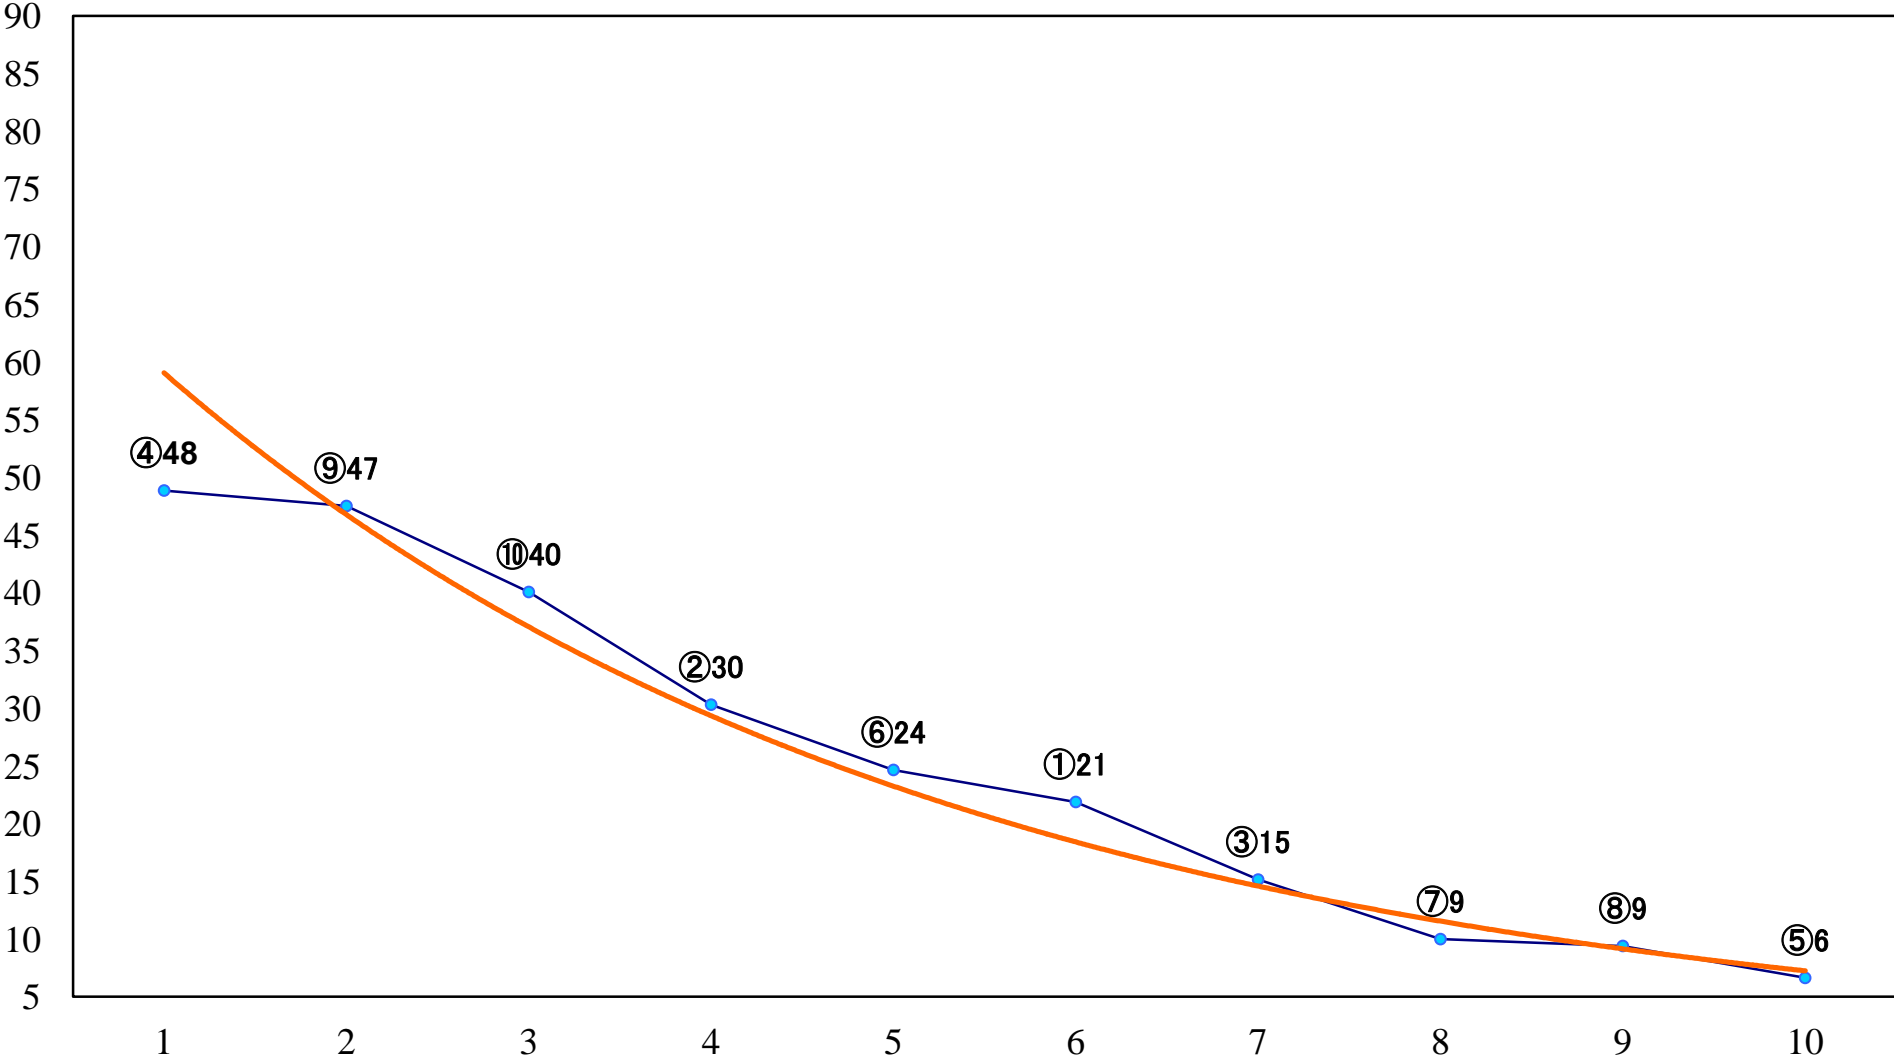

2023年09月27日(水) 船橋競馬 1R 14:30  
2歳六 左1200mm

2023年09月27日(水) 船橋競馬 2R 15:00  
2歳五 左1200mm

2023年09月27日(水) 船橋競馬 3R 15:30  
C3三 左1200mm

2023年09月27日(水) 船橋競馬 4R 16:05  
C3二 左1200mm

2023年09月27日(水) 船橋競馬 5R 16:35  
3歳四 左1200mm