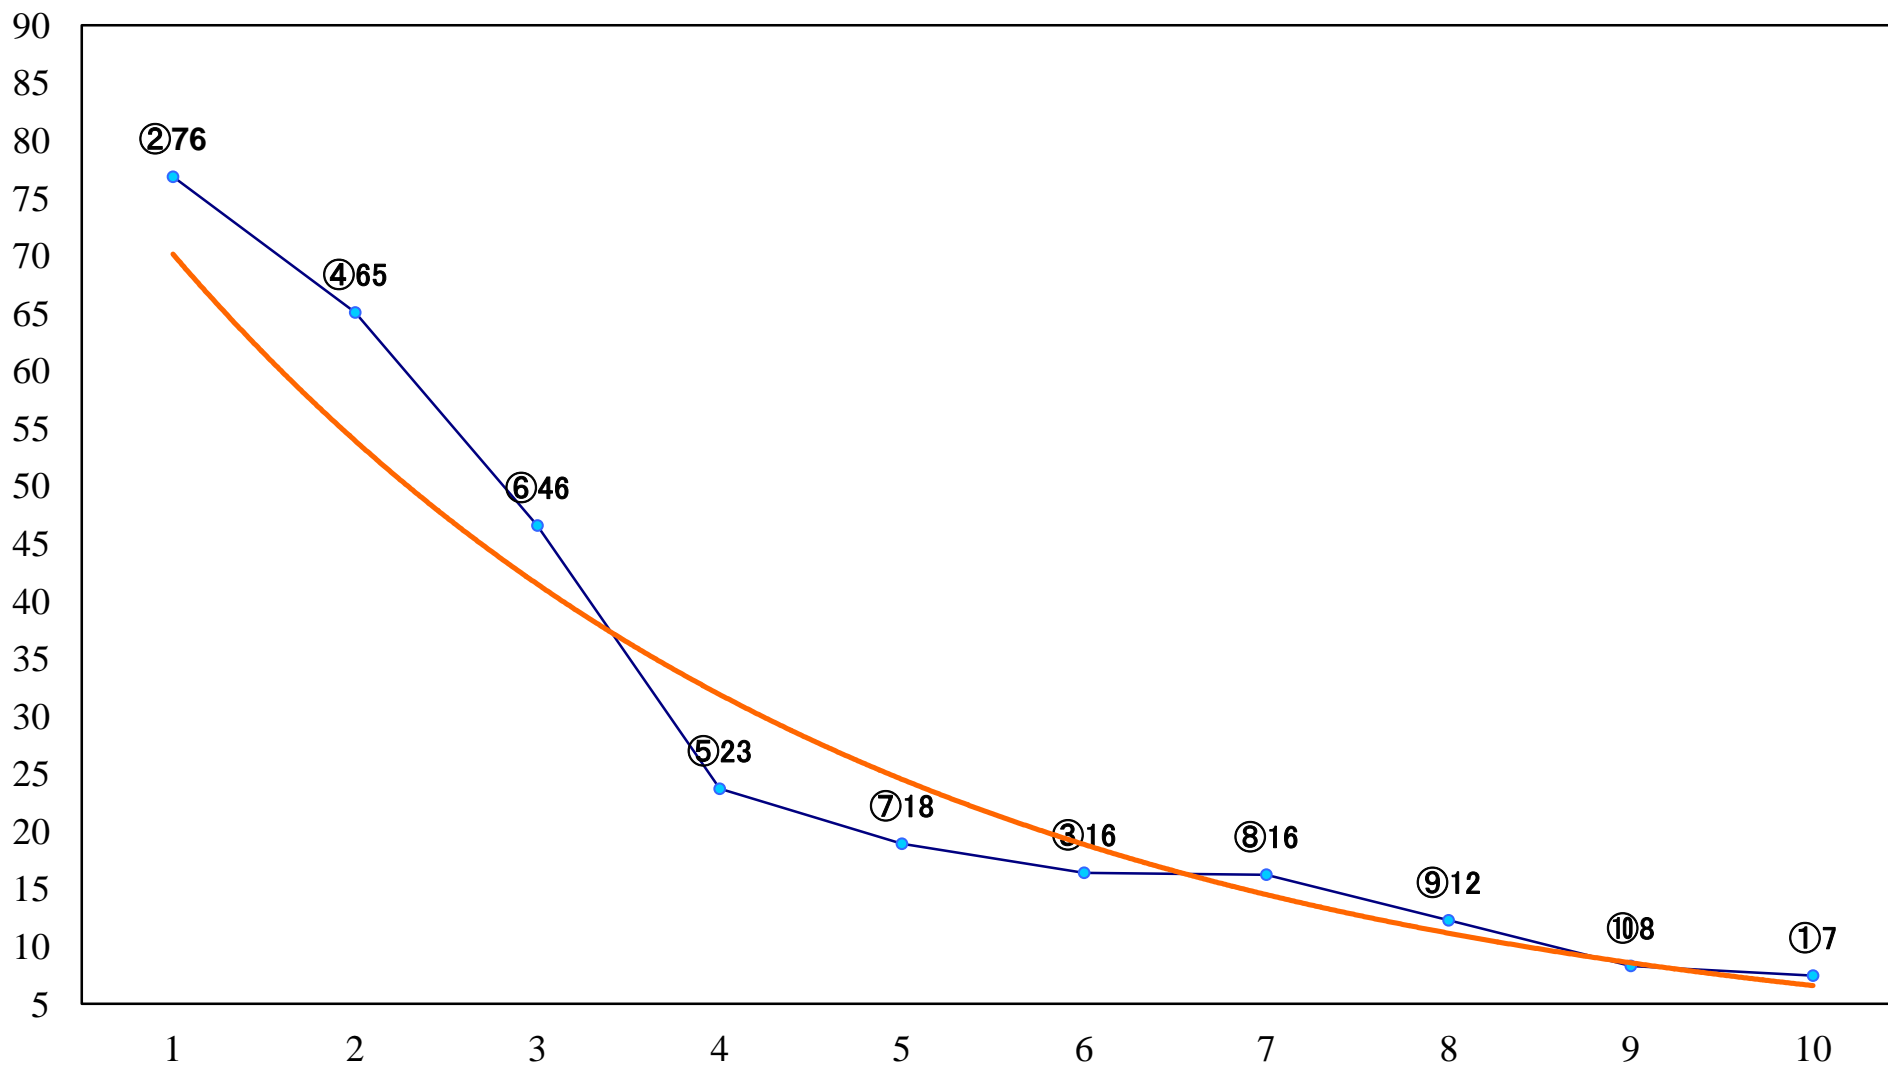

2023年09月27日(水) 船橋競馬 1R 14:30  
2歳六 左1200mm

2023年09月27日(水) 船橋競馬 2R 15:00  
2歳五 左1200mm

2023年09月27日(水) 船橋競馬 3R 15:30  
C3三 左1200mm

2023年09月27日(水) 船橋競馬 4R 16:05  
C3二 左1200mm

2023年09月27日(水) 船橋競馬 5R 16:35  
3歳四 左1200mm