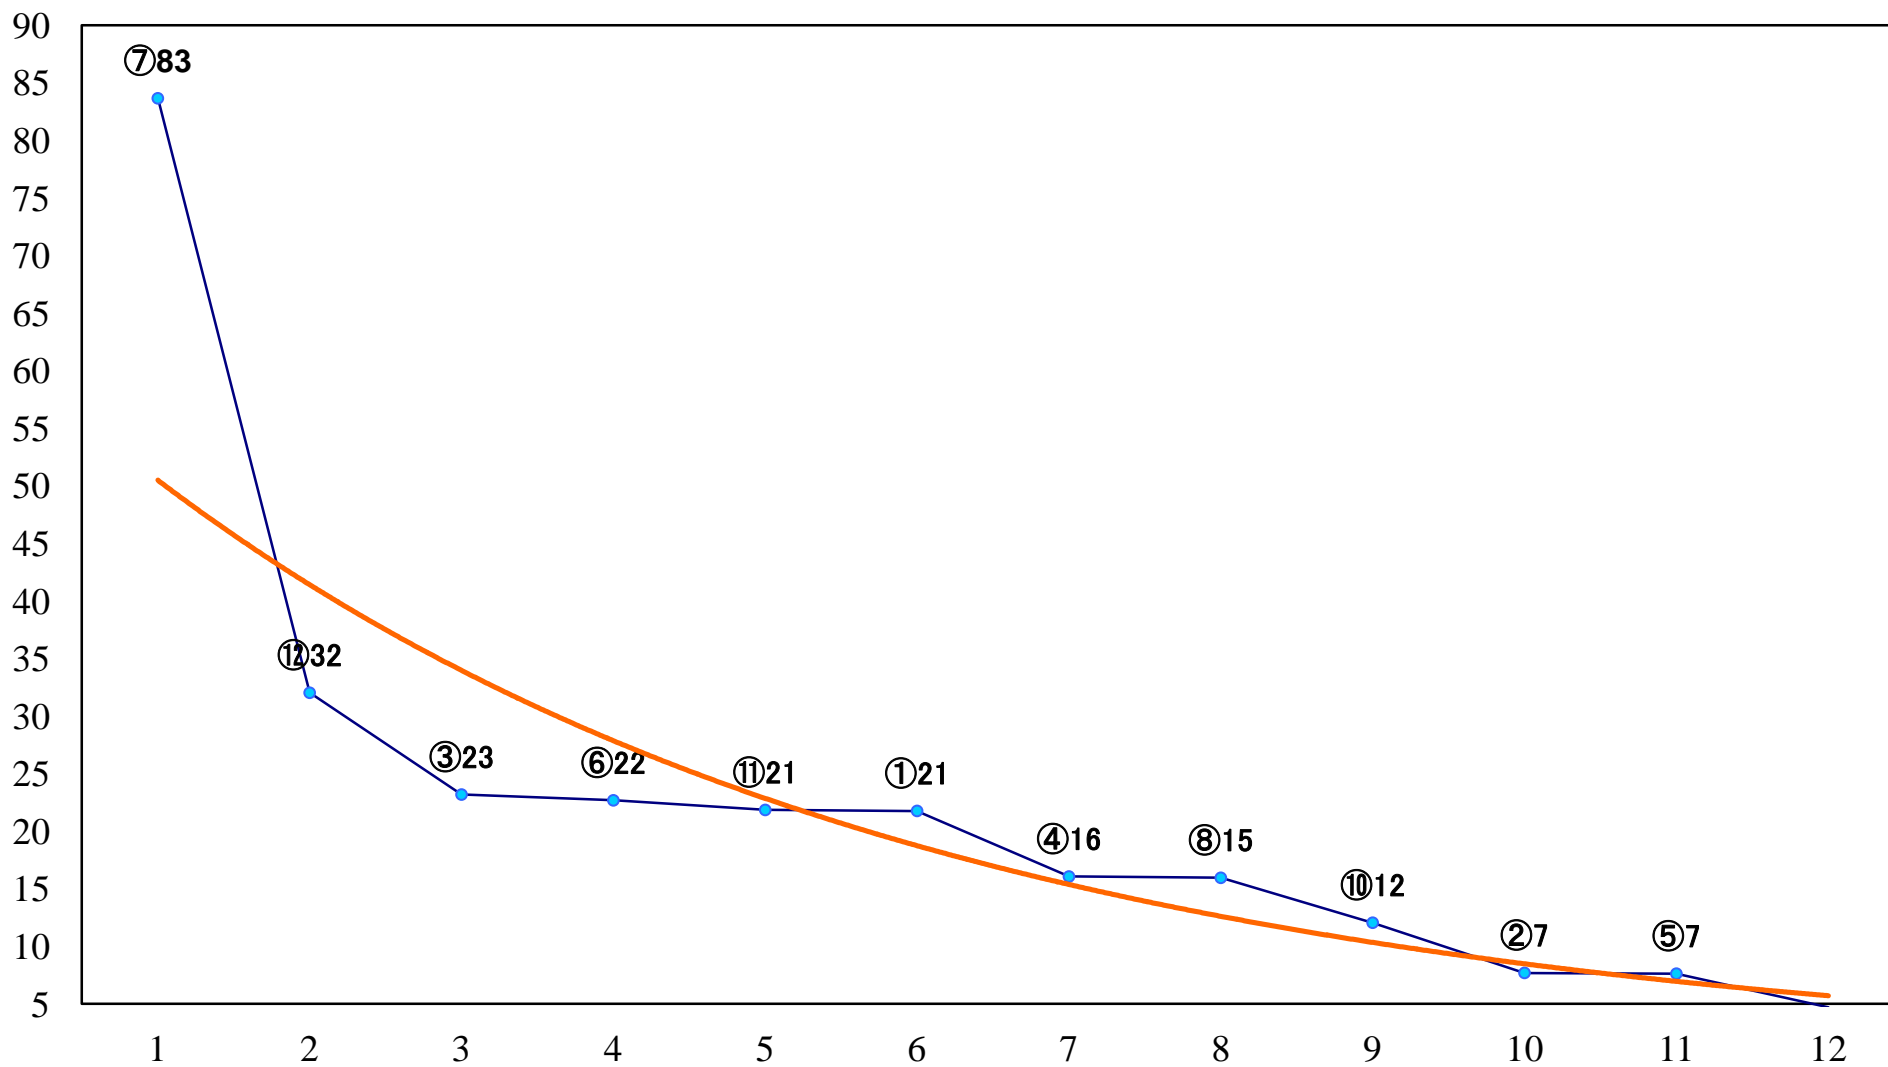

2023年09月27日(水) 船橋競馬 1R 14:30  
2歳六 左1200mm

2023年09月27日(水) 船橋競馬 2R 15:00  
2歳五 左1200mm

2023年09月27日(水) 船橋競馬 3R 15:30  
C3三 左1200mm

2023年09月27日(水) 船橋競馬 4R 16:05  
C3二 左1200mm

2023年09月27日(水) 船橋競馬 5R 16:35  
3歳四 左1200mm