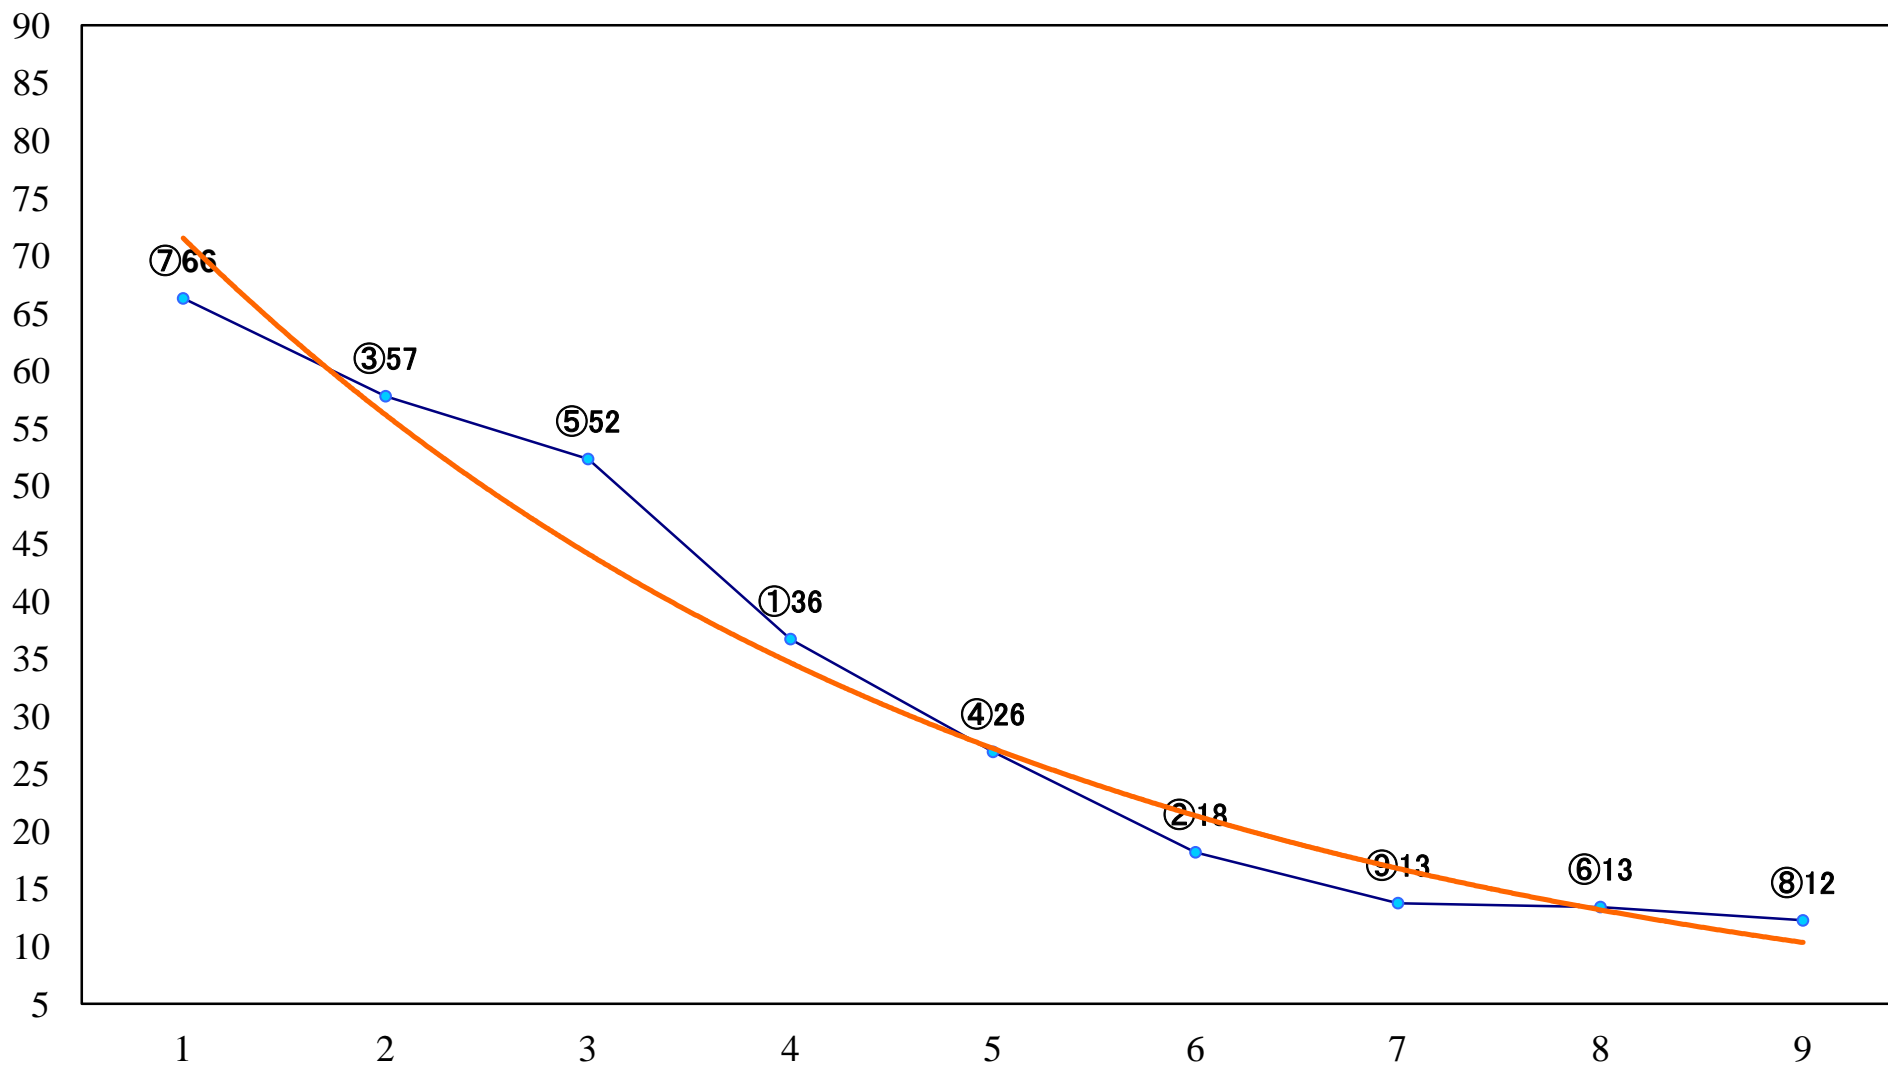

2023年09月27日(水) 船橋競馬 8R 18:15
小金牧特別B3二 左1600mm