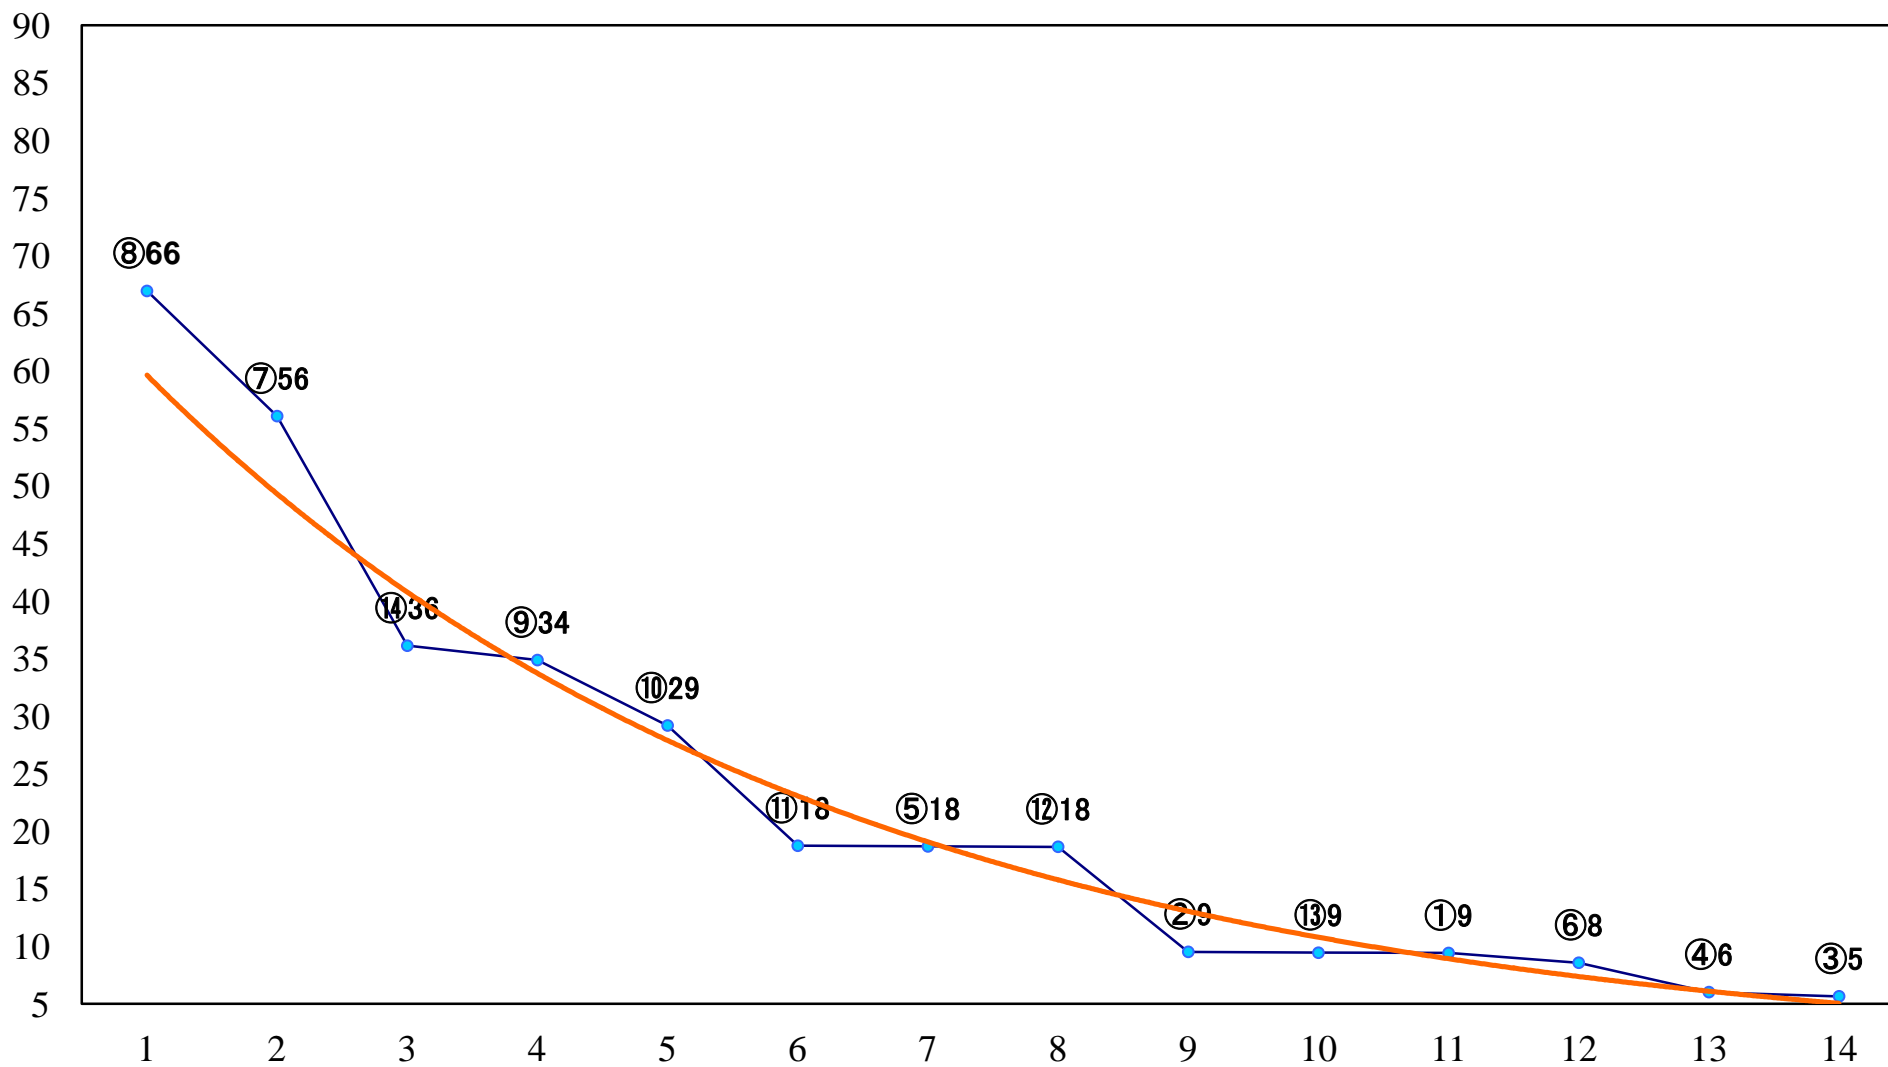

2023年09月27日(水) 船橋競馬 10R 19:25  
東京トゥインクルファンファーレ船B3C1 左1000mm

2023年09月27日(水) 船橋競馬 11R 20:05  
日本テレビ盃JpnII 左1800mm

2023年09月27日(水) 船橋競馬 12R 20:50  
コスモス2200C1選抜馬 左2200mm