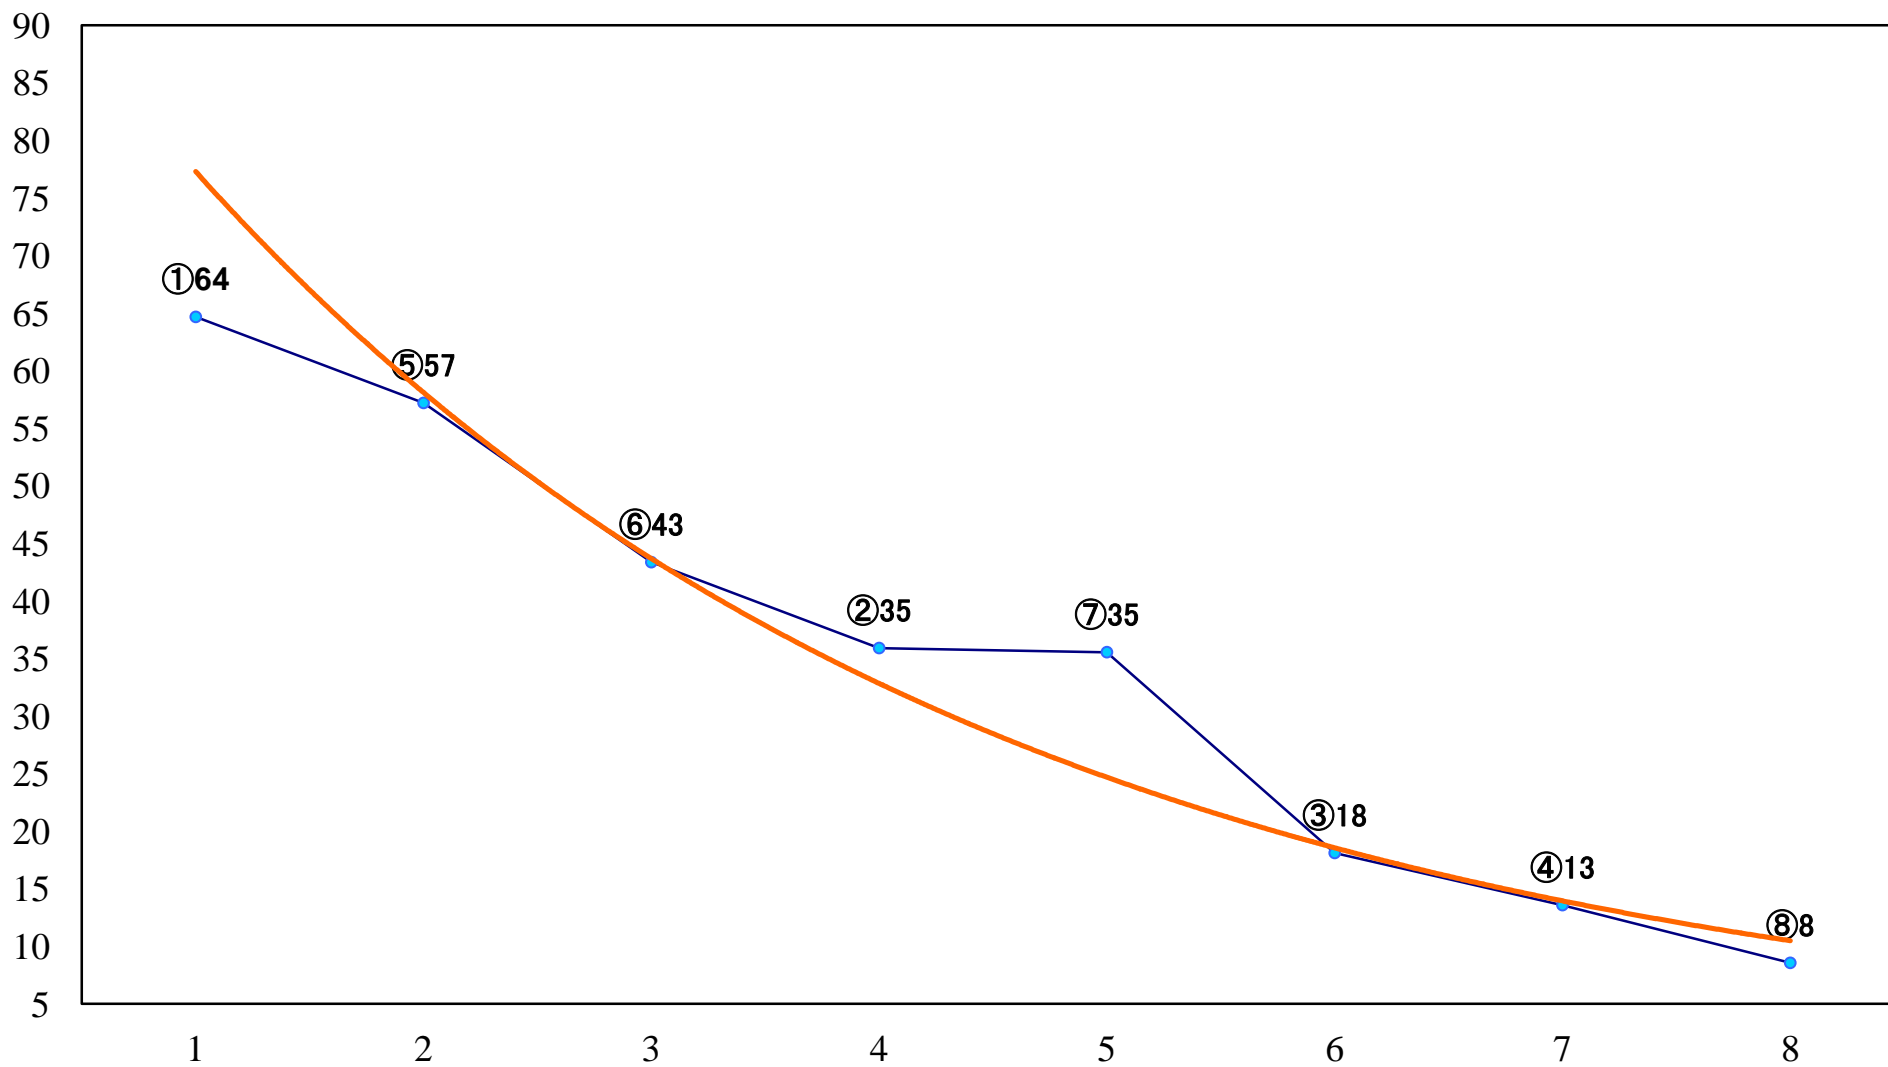

2023年09月27日(水) 船橋競馬 7R 17:40
馬い！淡路うしろ農園玉ねぎ食べC2ニ 三 左1500mm