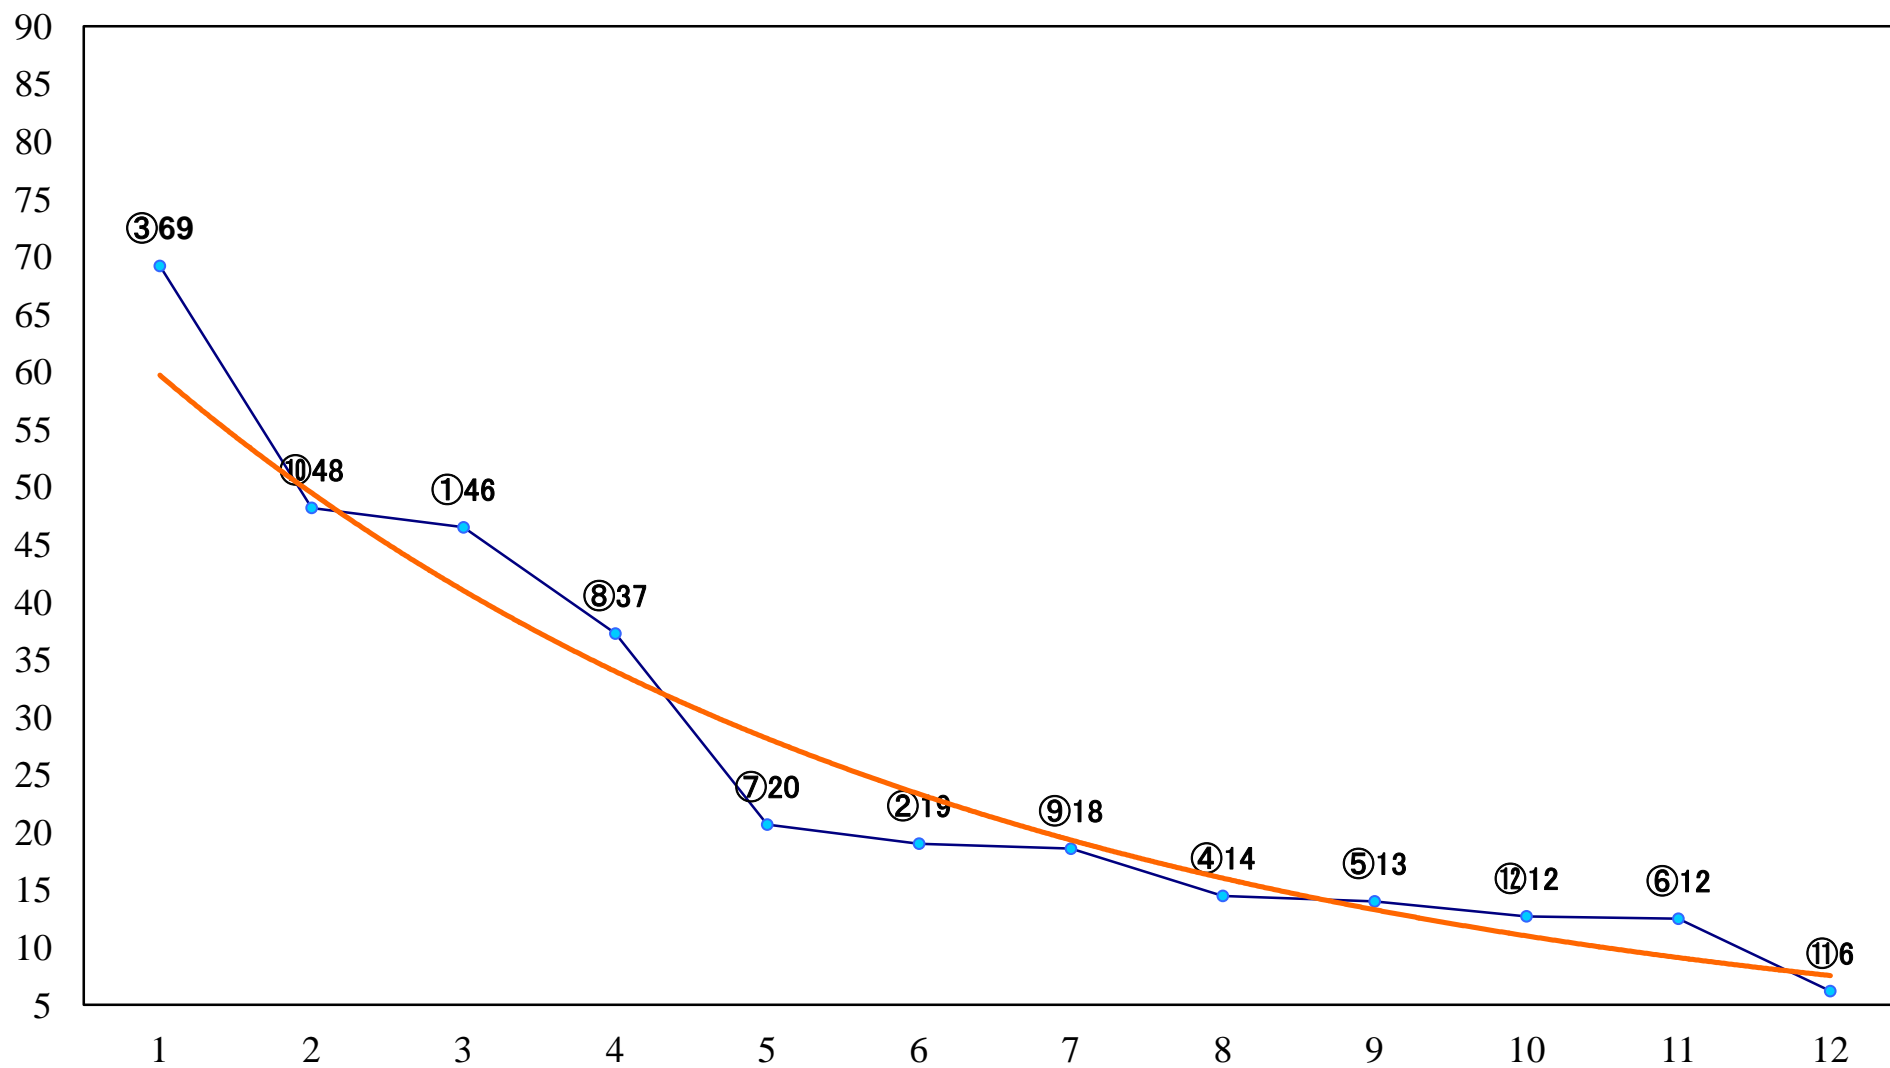

2023年09月27日(水) 船橋競馬 10R 19:25  
東京トゥインクルファンファーレ船B3C1 左1000mm

2023年09月27日(水) 船橋競馬 11R 20:05  
日本テレビ盃JpnII 左1800mm

2023年09月27日(水) 船橋競馬 12R 20:50  
コスモス2200C1選抜馬 左2200mm