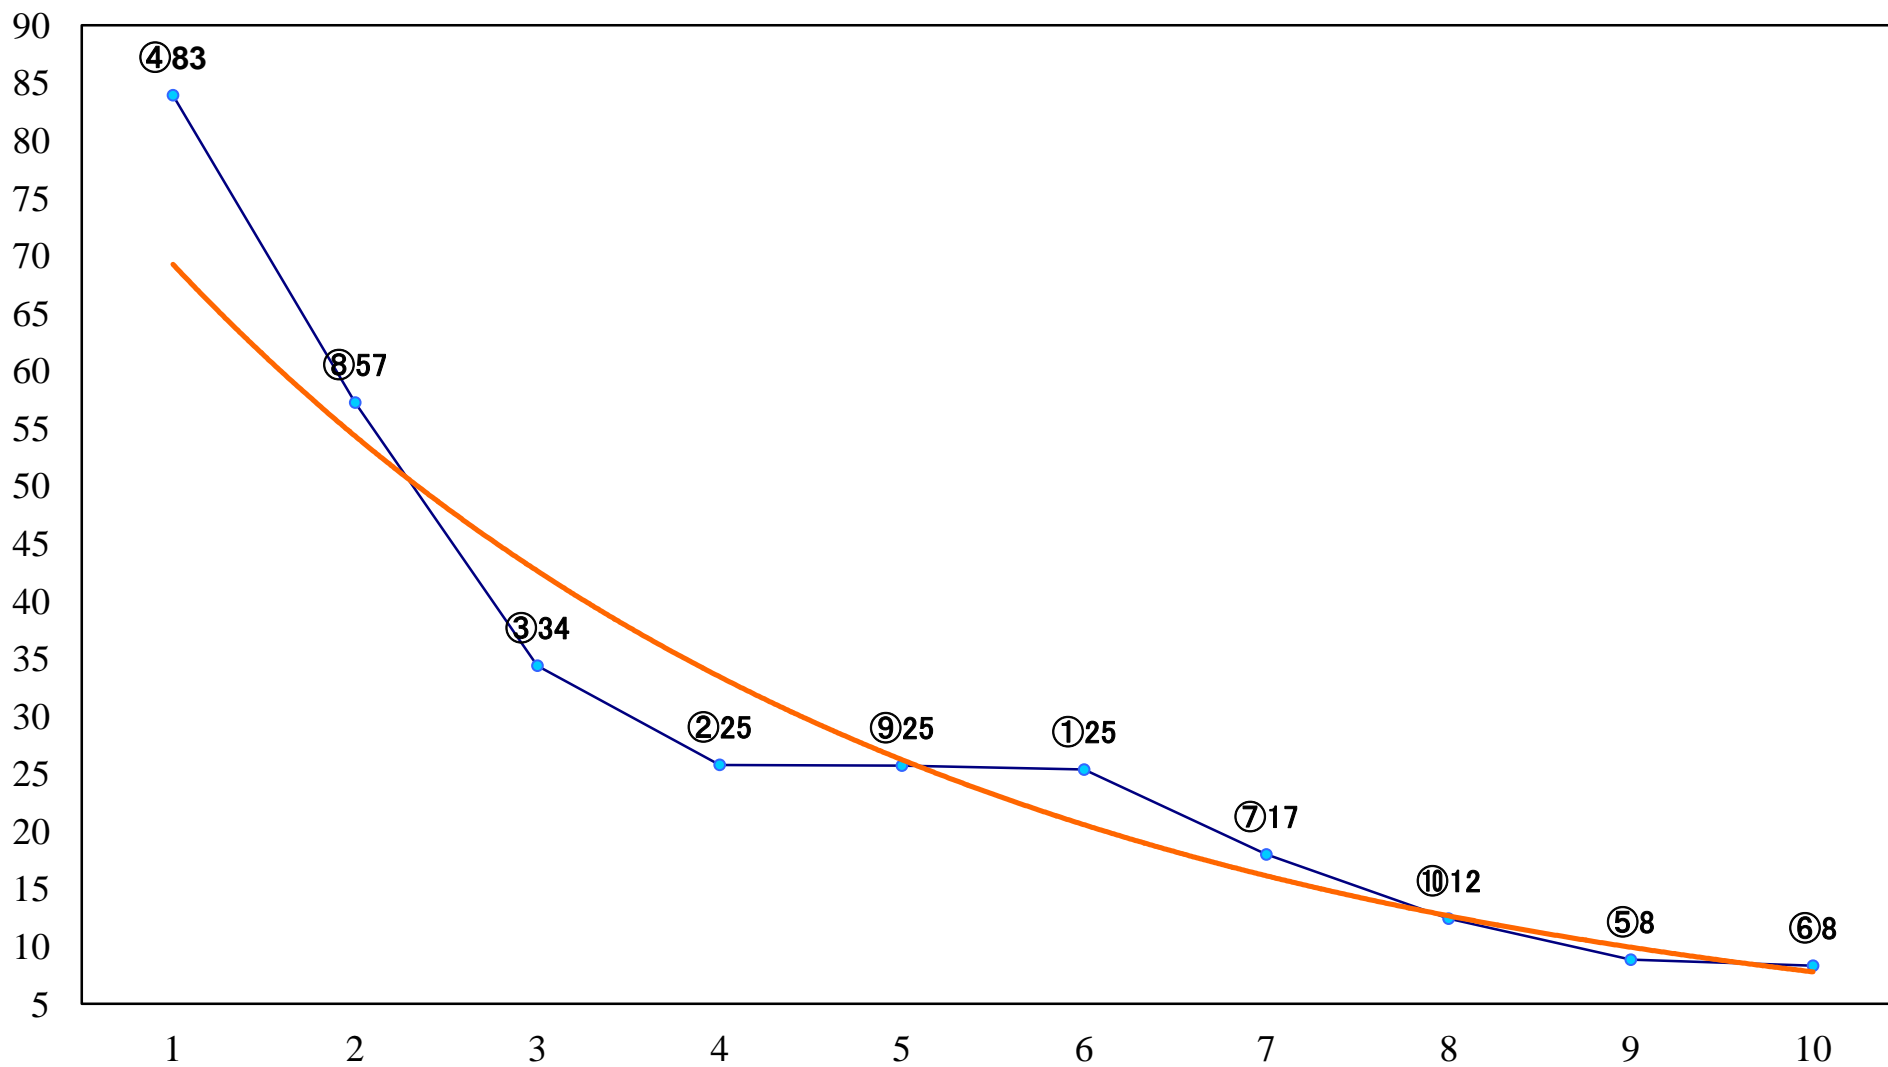

2023年09月27日(水) 船橋競馬 6R 17:05
C2二 三 左1200mm