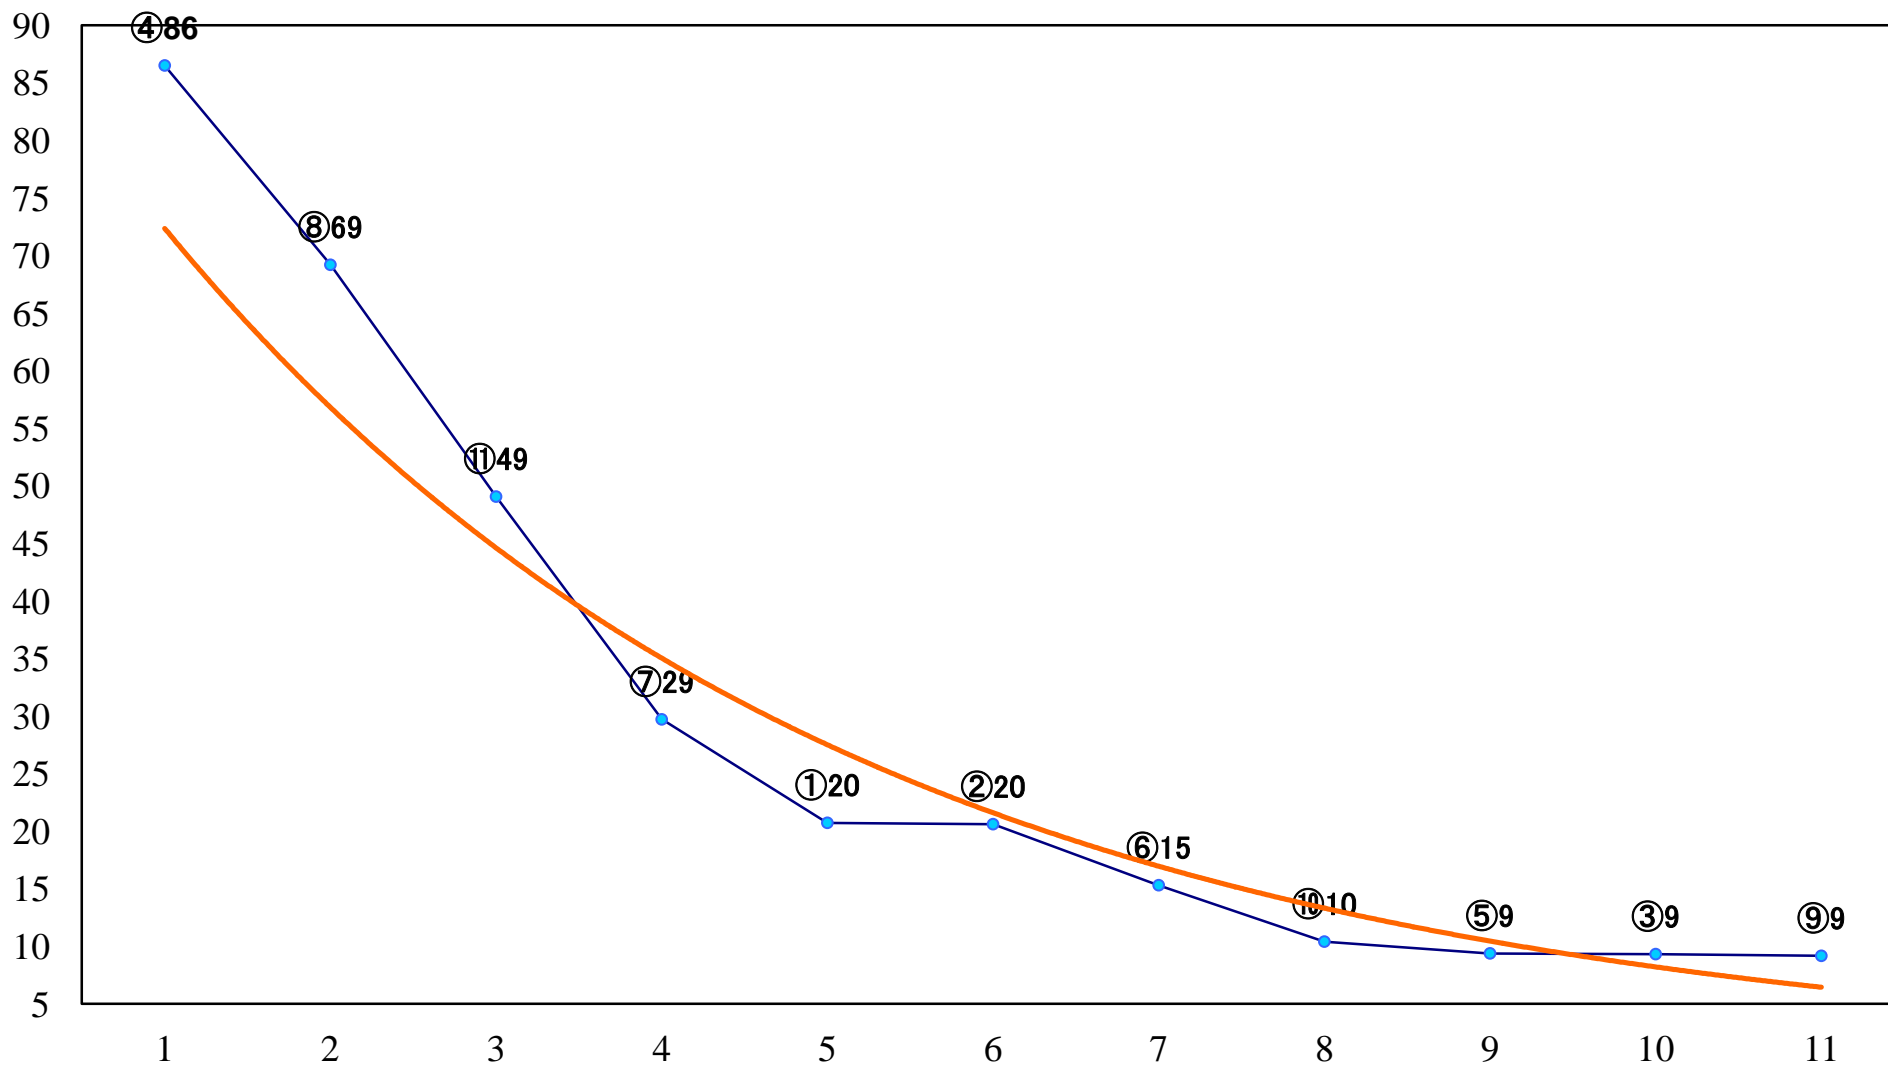

2023年09月27日(水) 船橋競馬 10R 19:25  
東京トゥインクルファンファーレ船B3C1 左1000mm

2023年09月27日(水) 船橋競馬 11R 20:05  
日本テレビ盃JpnII 左1800mm

2023年09月27日(水) 船橋競馬 12R 20:50  
コスモス2200C1選抜馬 左2200mm