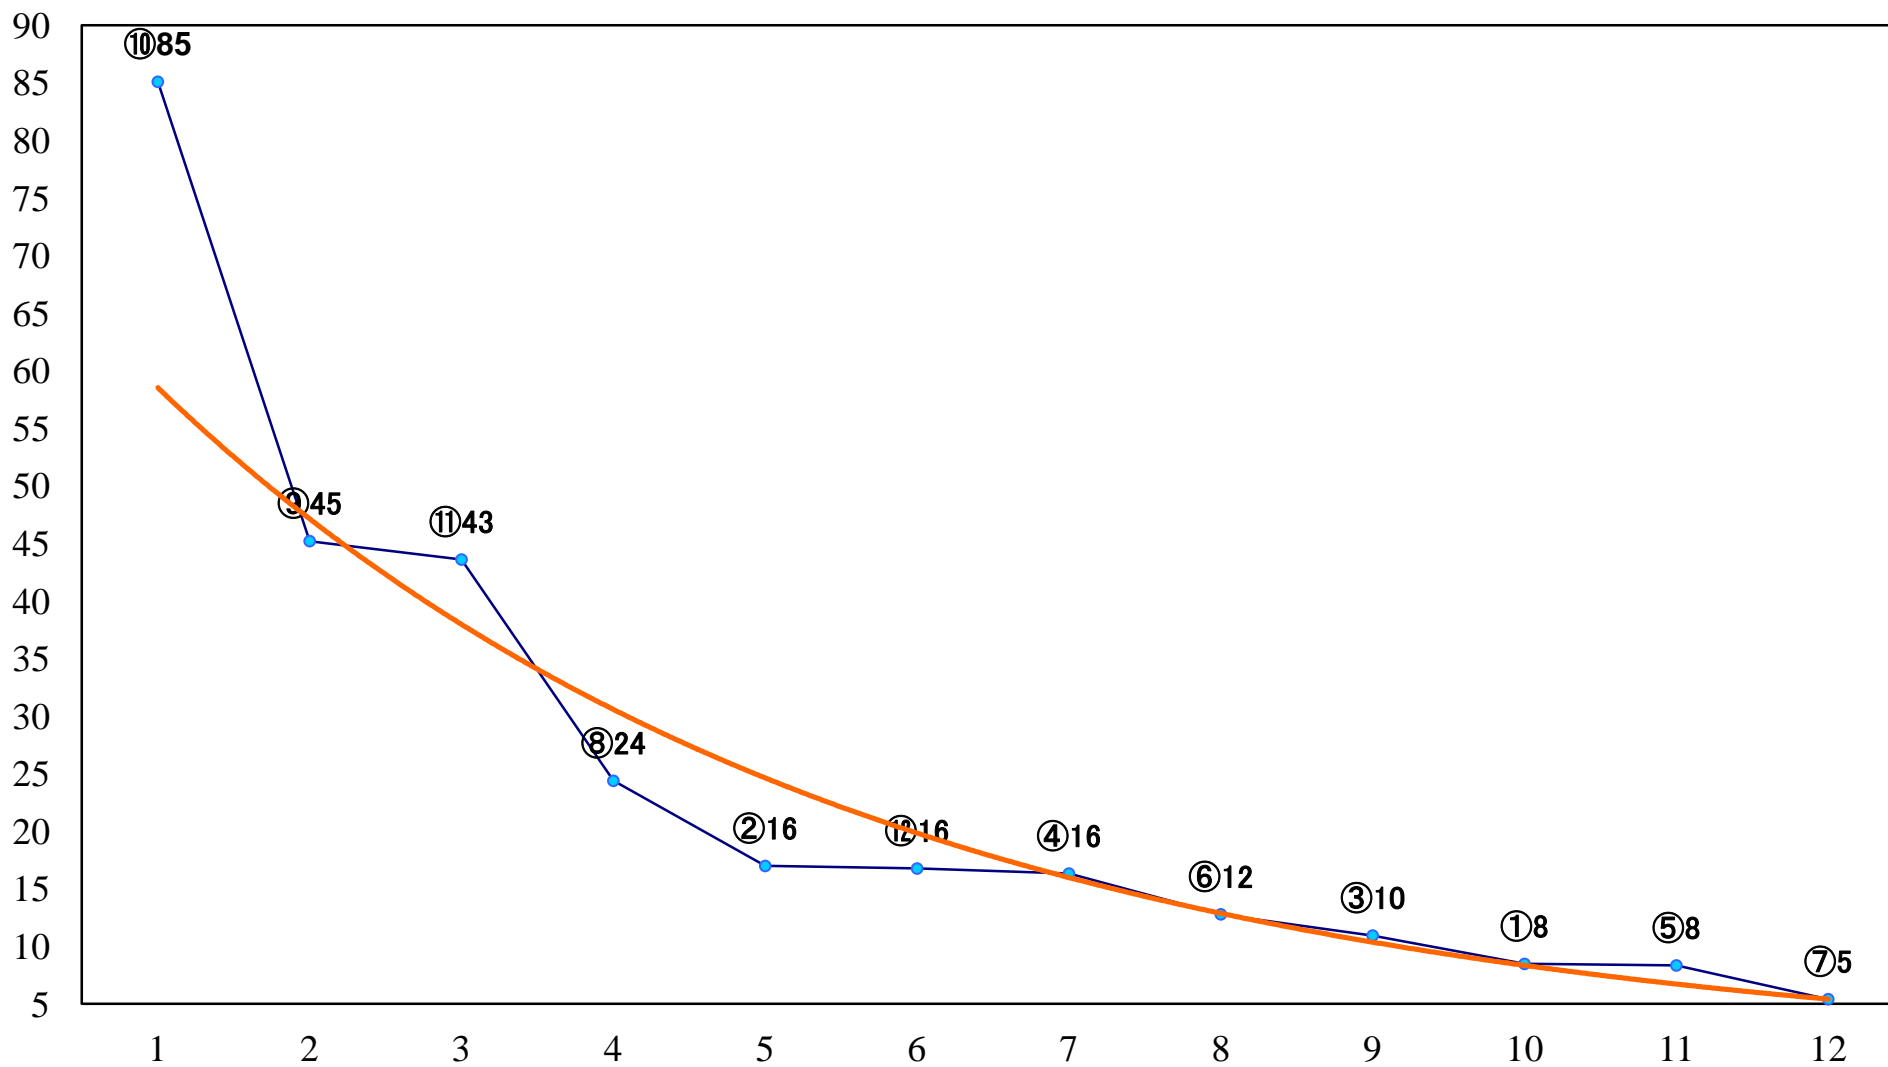

2023年09月27日(水) 船橋競馬 1R 14:30  
2歳六 左1200mm

2023年09月27日(水) 船橋競馬 2R 15:00  
2歳五 左1200mm

2023年09月27日(水) 船橋競馬 3R 15:30  
C3三 左1200mm

2023年09月27日(水) 船橋競馬 4R 16:05  
C3二 左1200mm

2023年09月27日(水) 船橋競馬 5R 16:35  
3歳四 左1200mm