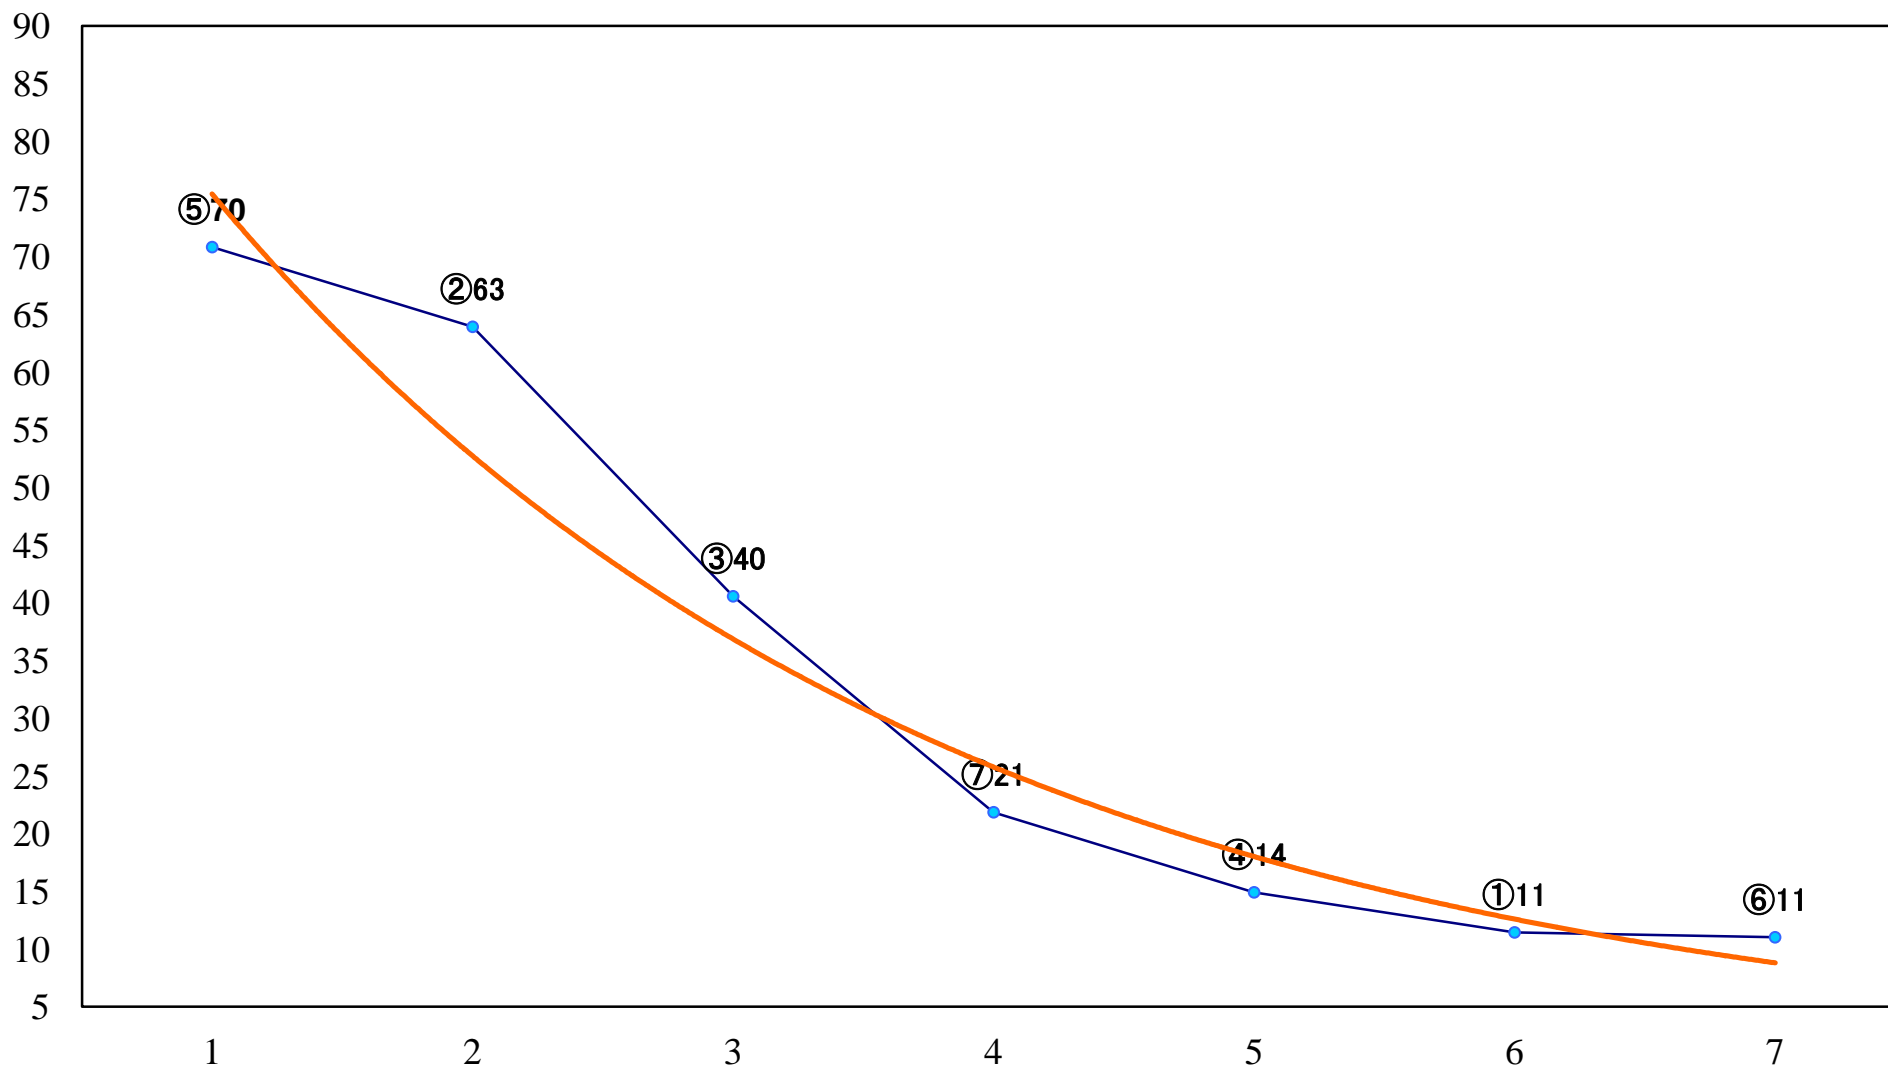

2023年09月28日(木) 船橋競馬 1R 14:40
3歳五 左1200mm

2023年09月28日(木) 船橋競馬 2R 15:10
ローズデビュー2歳新馬ウ 左1000mm

2023年09月28日(木) 船橋競馬 3R 15:40
ローズデビュー2歳新馬イ 左1000mm

2023年09月28日(木) 船橋競馬 4R 16:15
ローズデビュー2歳新馬ア 左1500mm

2023年09月28日(木) 船橋競馬 5R 16:45
C3選抜馬 左1200mm

2023年09月28日(木) 船橋競馬 11R 20:10
千葉ダート1800 3上オープン 左1800mm

2023年09月28日(木) 船橋競馬 12R 20:50
C1二三四ア 左1600mm