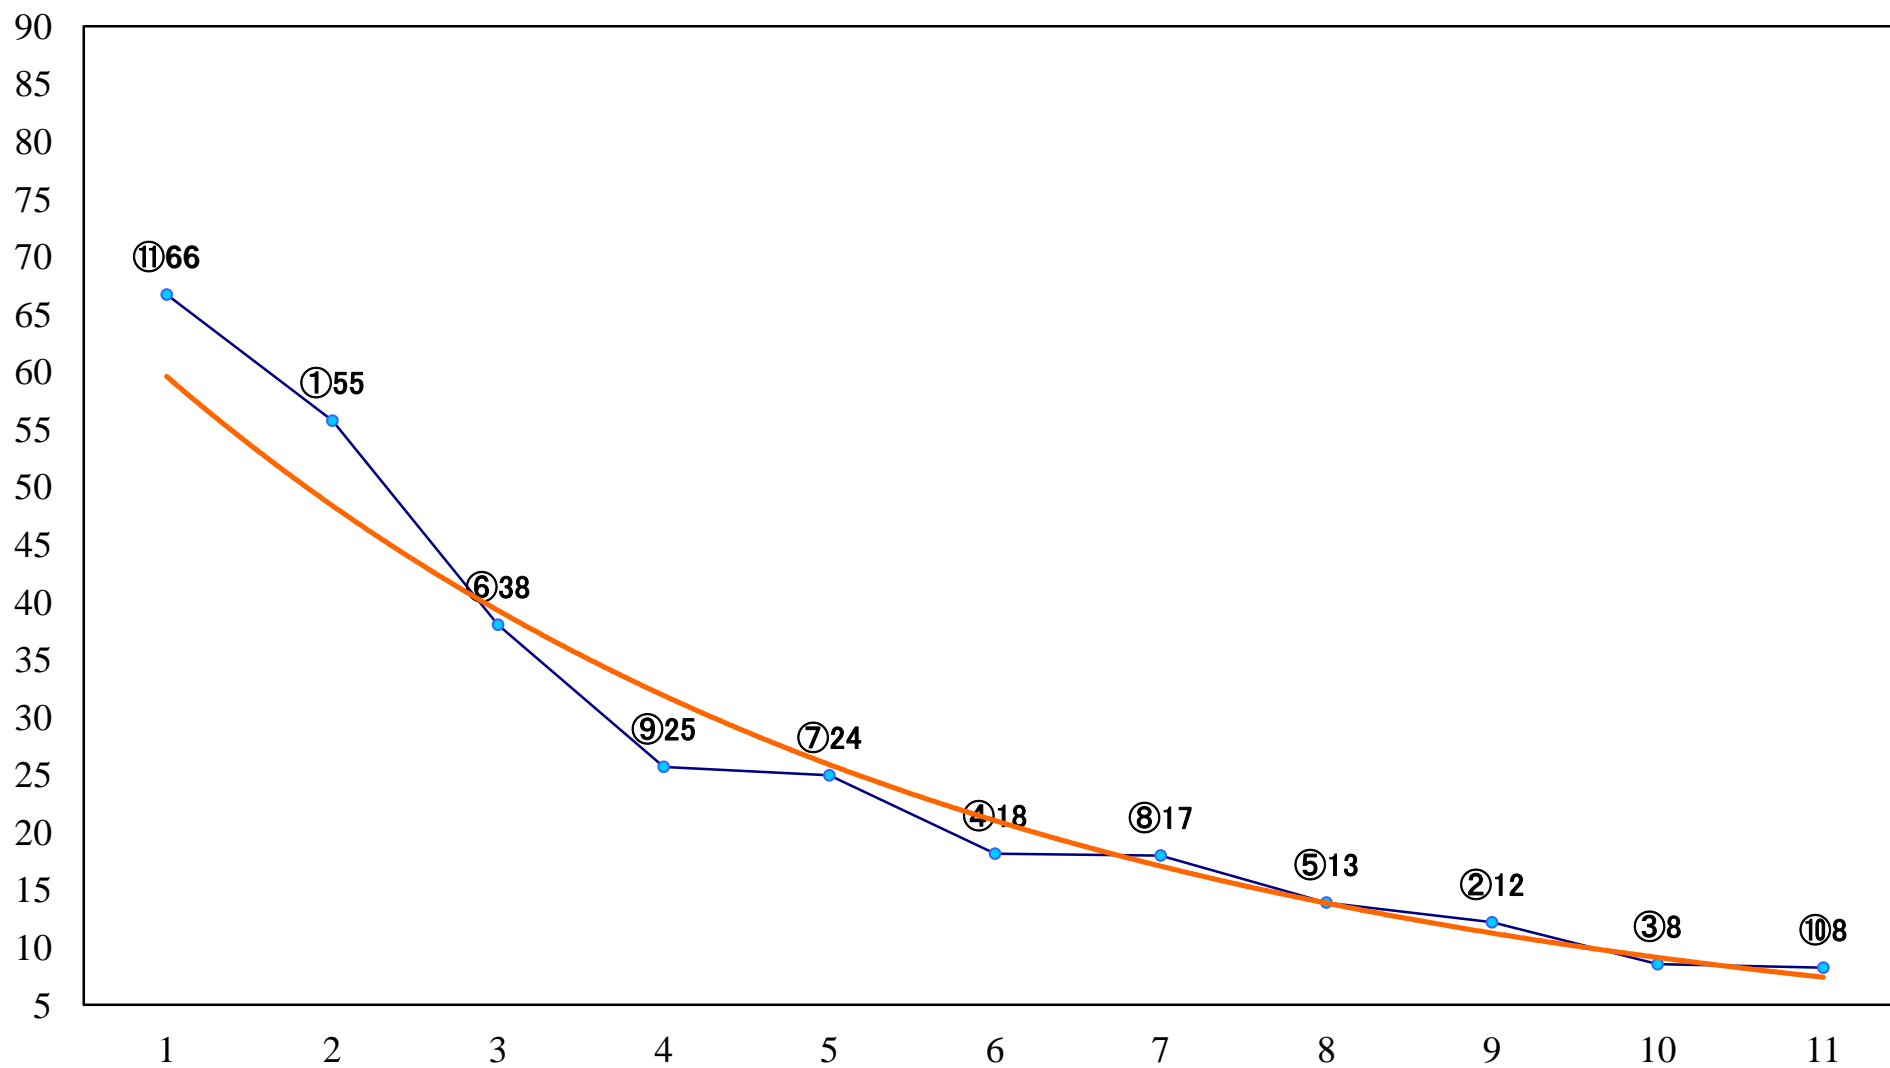

2023年09月28日(木) 船橋競馬 11R 20:10
千葉ダート1800 3上オープン 左1800mm

2023年09月28日(木) 船橋競馬 12R 20:50
C1二三四ア 左1600mm