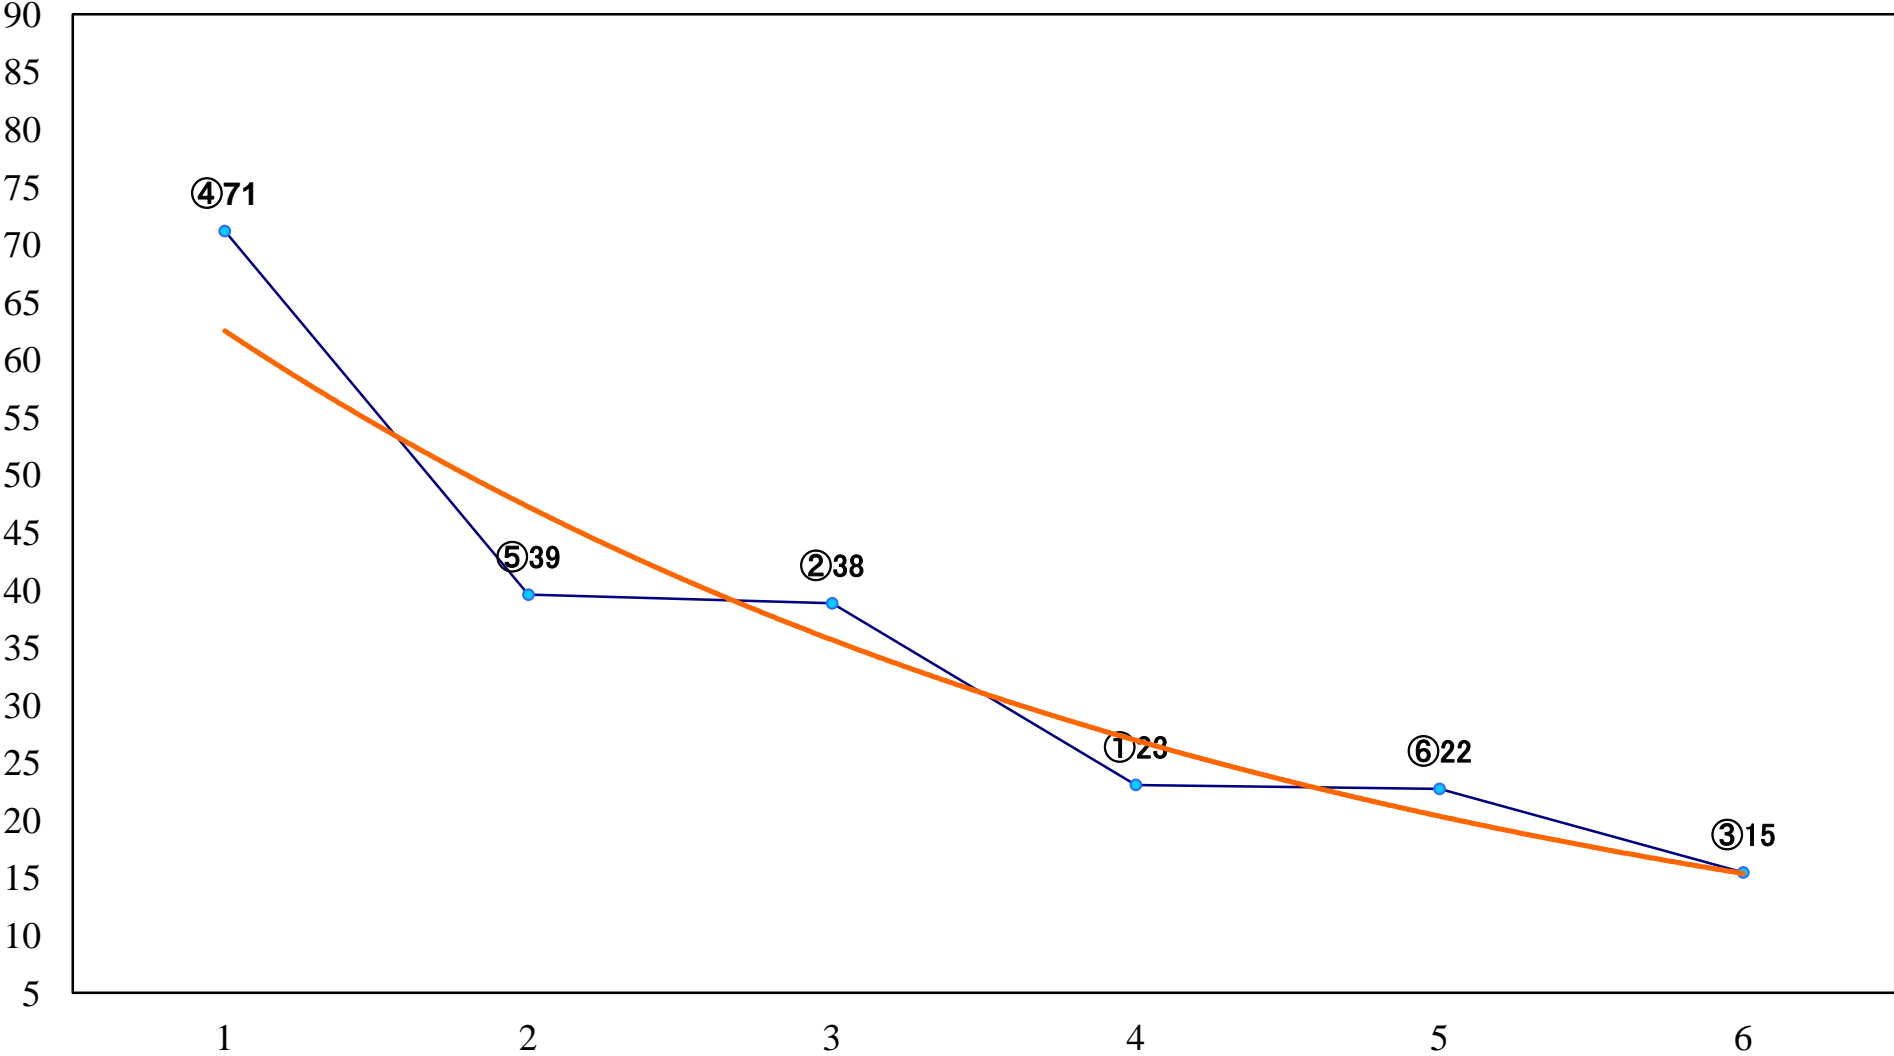

2023年09月28日(木) 船橋競馬 1R 14:40
3歳五 左1200mm

2023年09月28日(木) 船橋競馬 2R 15:10
ローズデビュー2歳新馬ウ 左1000mm

2023年09月28日(木) 船橋競馬 3R 15:40
ローズデビュー2歳新馬イ 左1000mm

2023年09月28日(木) 船橋競馬 4R 16:15
ローズデビュー2歳新馬ア 左1500mm

2023年09月28日(木) 船橋競馬 5R 16:45
C3選抜馬 左1200mm

2023年09月28日(木) 船橋競馬 11R 20:10
千葉ダート1800 3上オープン 左1800mm

2023年09月28日(木) 船橋競馬 12R 20:50
C1二三四ア 左1600mm