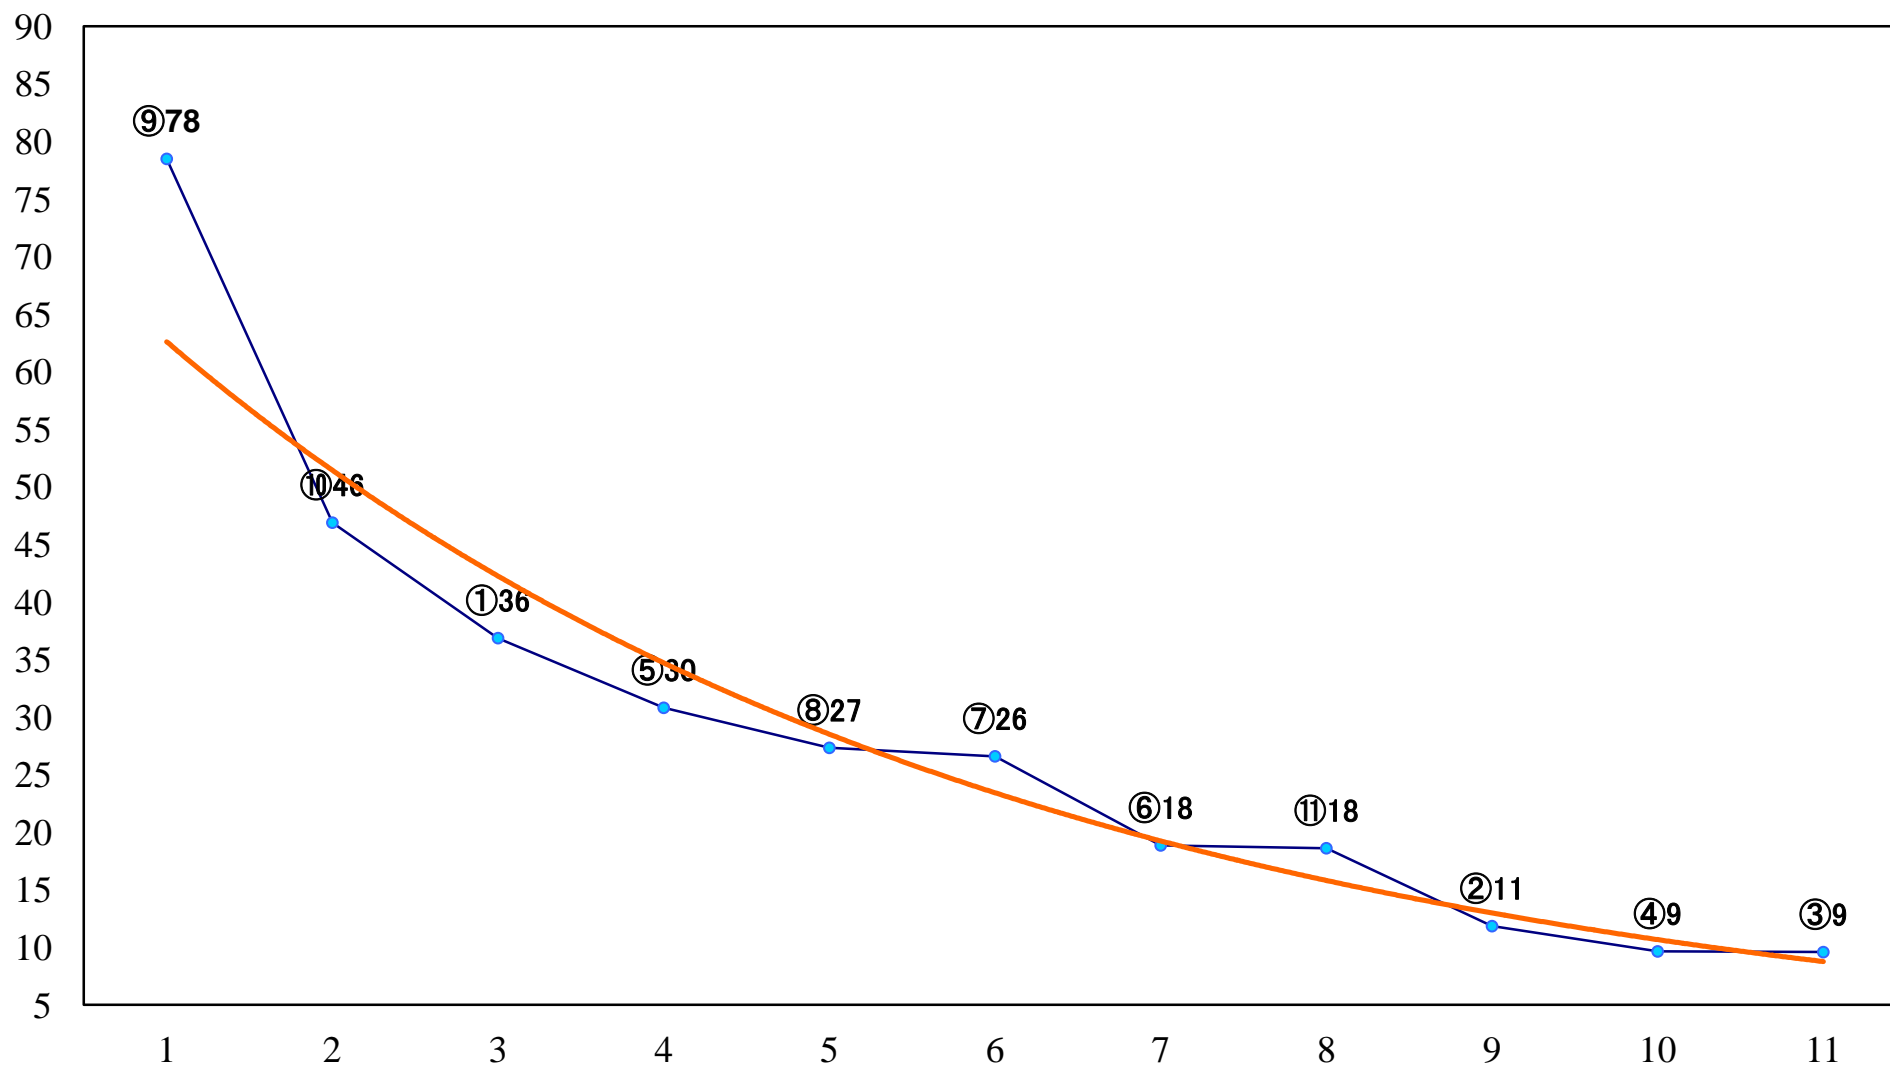

2023年09月28日(木) 船橋競馬 9R 19:00
ポーチュラカスプリントB3選抜馬 左1200mm