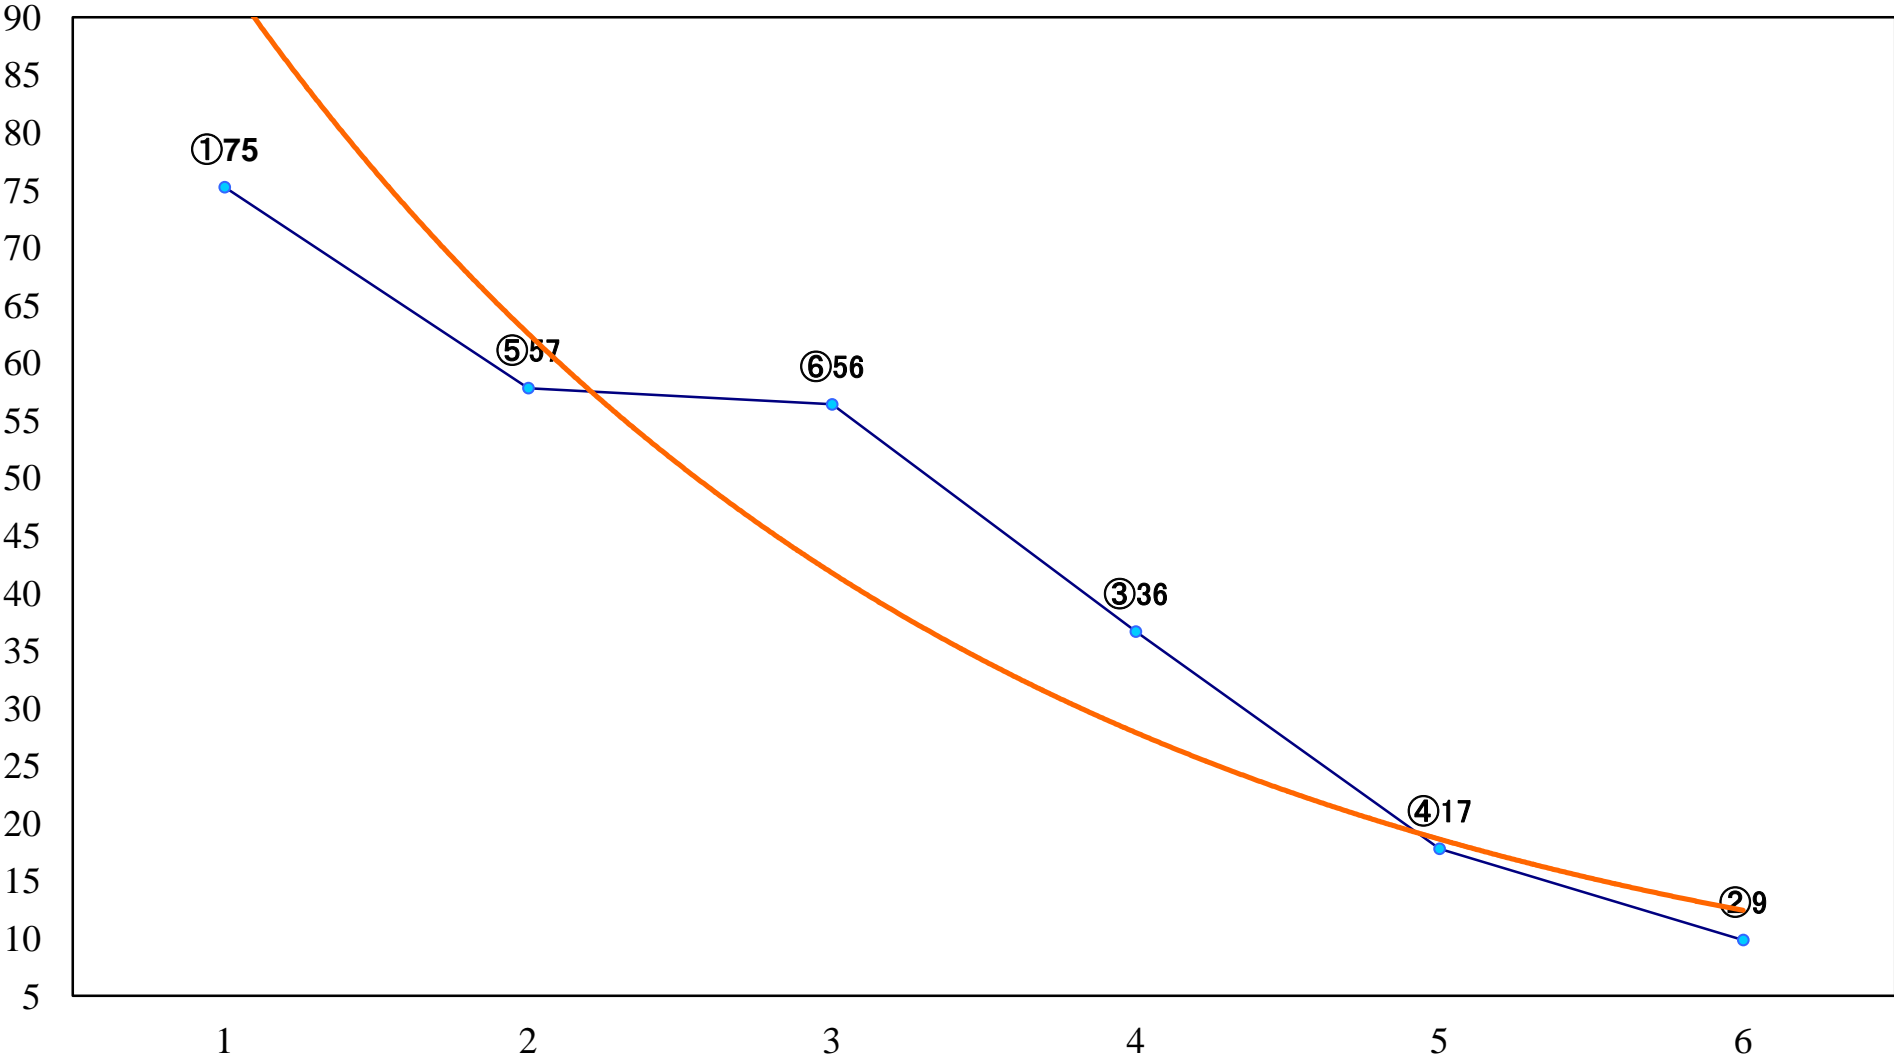

2023年09月28日(木) 船橋競馬 8R 18:25
招き猫特別B2二B3一 左1700mm