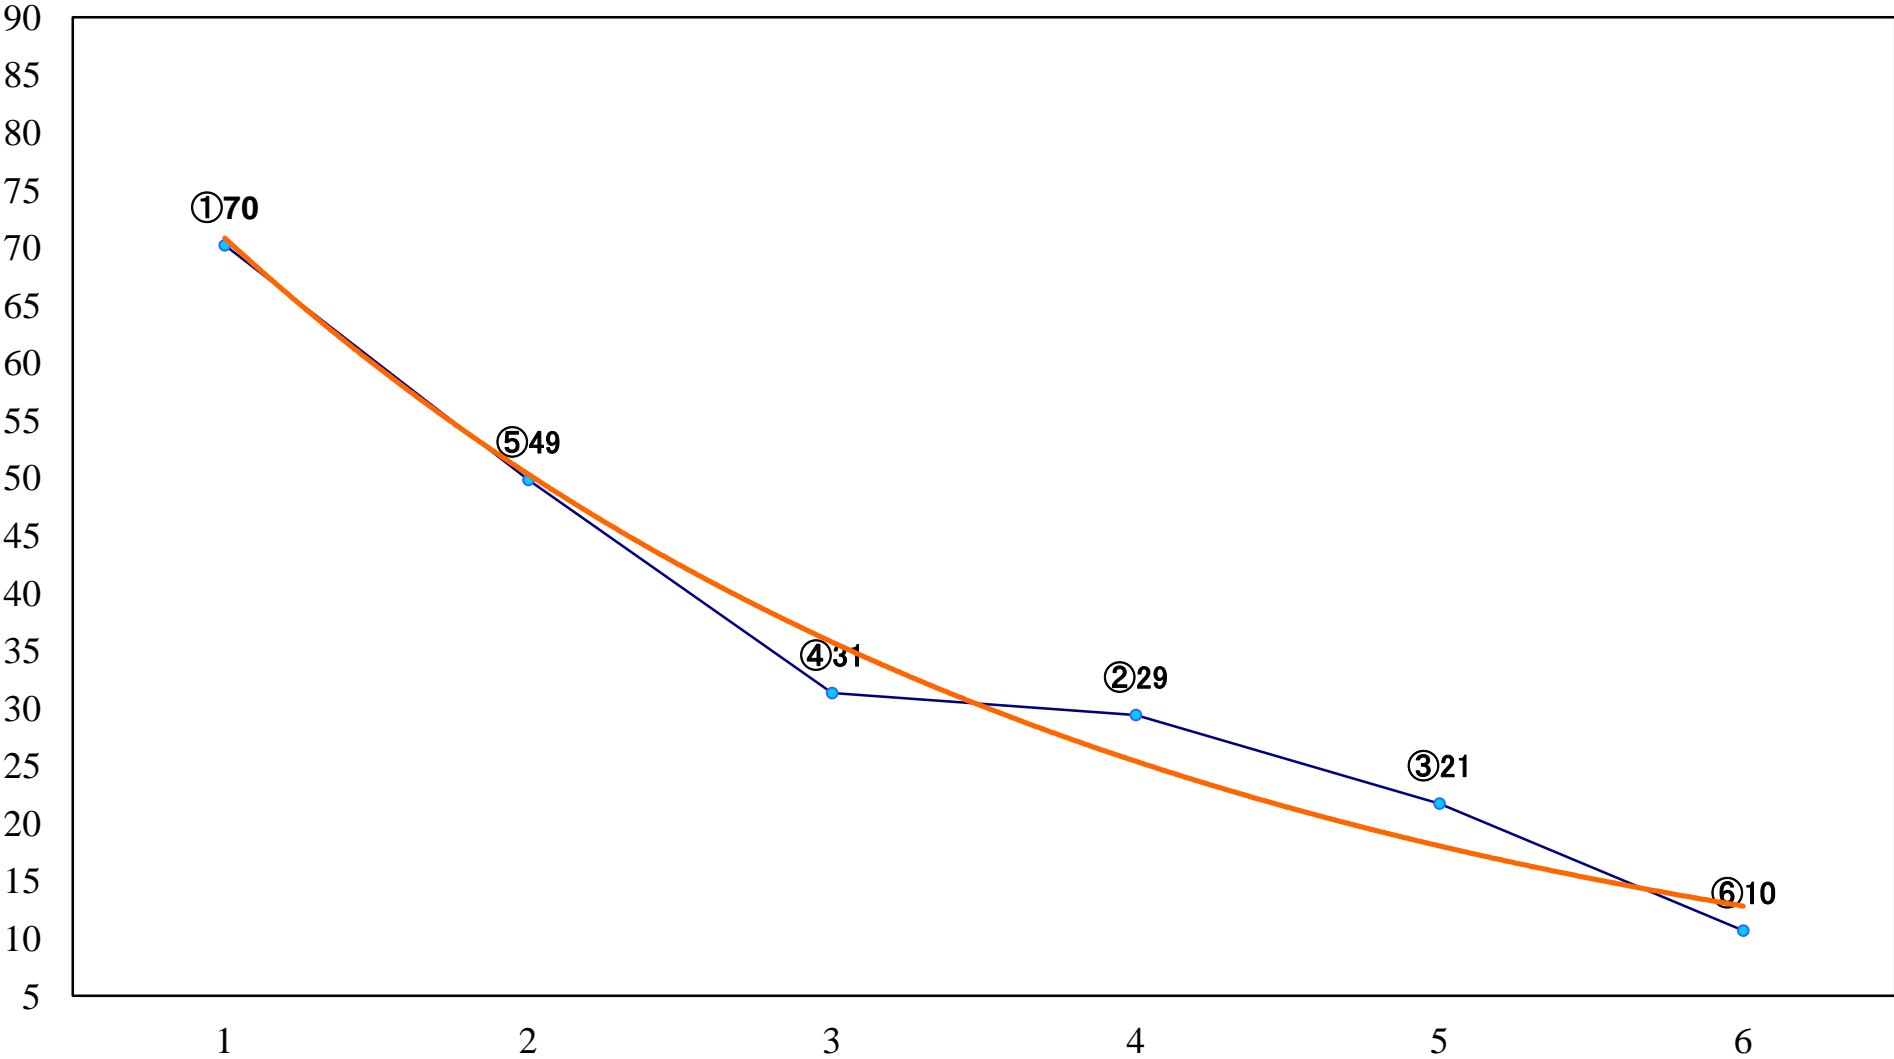

2023年09月28日(木) 船橋競馬 1R 14:40
3歳五 左1200mm

2023年09月28日(木) 船橋競馬 2R 15:10
ローズデビュー2歳新馬ウ 左1000mm

2023年09月28日(木) 船橋競馬 3R 15:40
ローズデビュー2歳新馬イ 左1000mm

2023年09月28日(木) 船橋競馬 4R 16:15
ローズデビュー2歳新馬ア 左1500mm

2023年09月28日(木) 船橋競馬 5R 16:45
C3選抜馬 左1200mm

2023年09月28日(木) 船橋競馬 11R 20:10
千葉ダート1800 3上オープン 左1800mm

2023年09月28日(木) 船橋競馬 12R 20:50
C1二三四ア 左1600mm