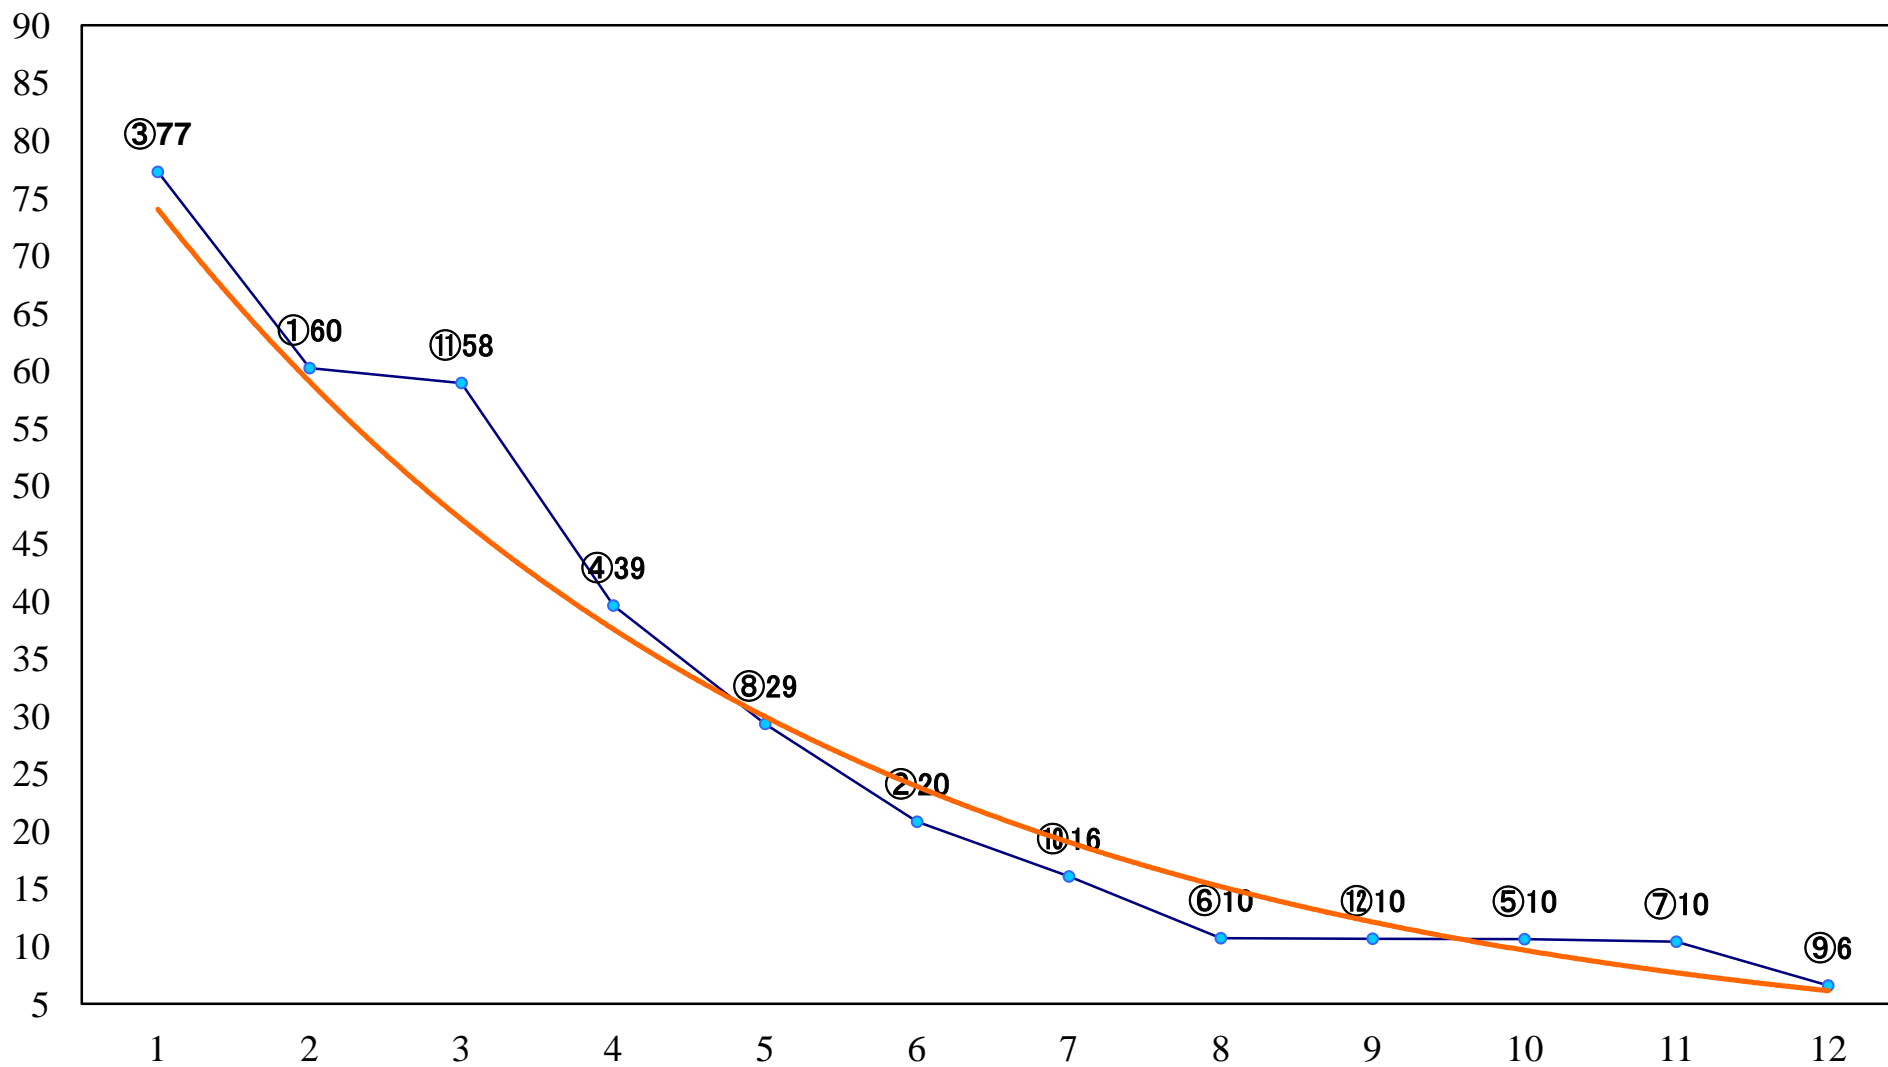

2023年09月28日(木) 船橋競馬 11R 20:10
千葉ダート1800 3上オープン 左1800mm

2023年09月28日(木) 船橋競馬 12R 20:50
C1二三四ア 左1600mm