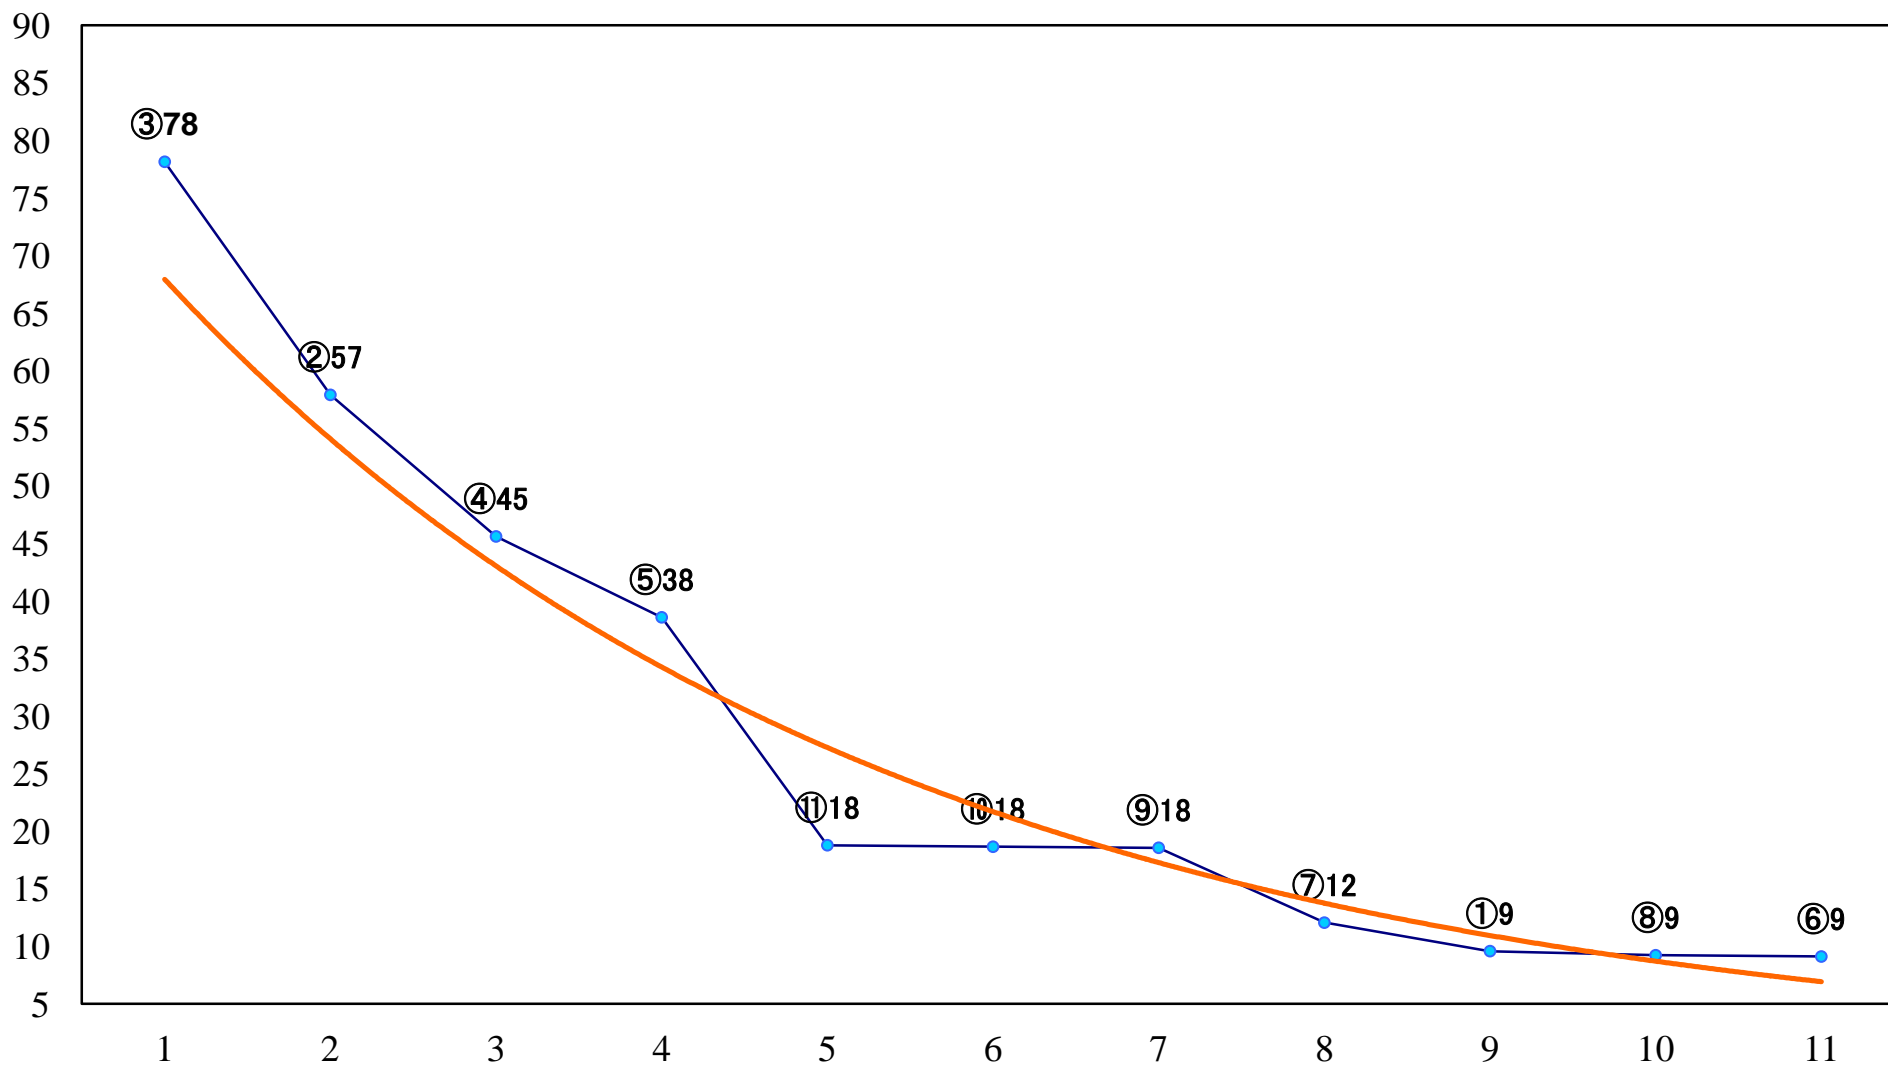

2023年09月28日(木) 船橋競馬 7R 17:50
C1二三四ウ 左1200mm