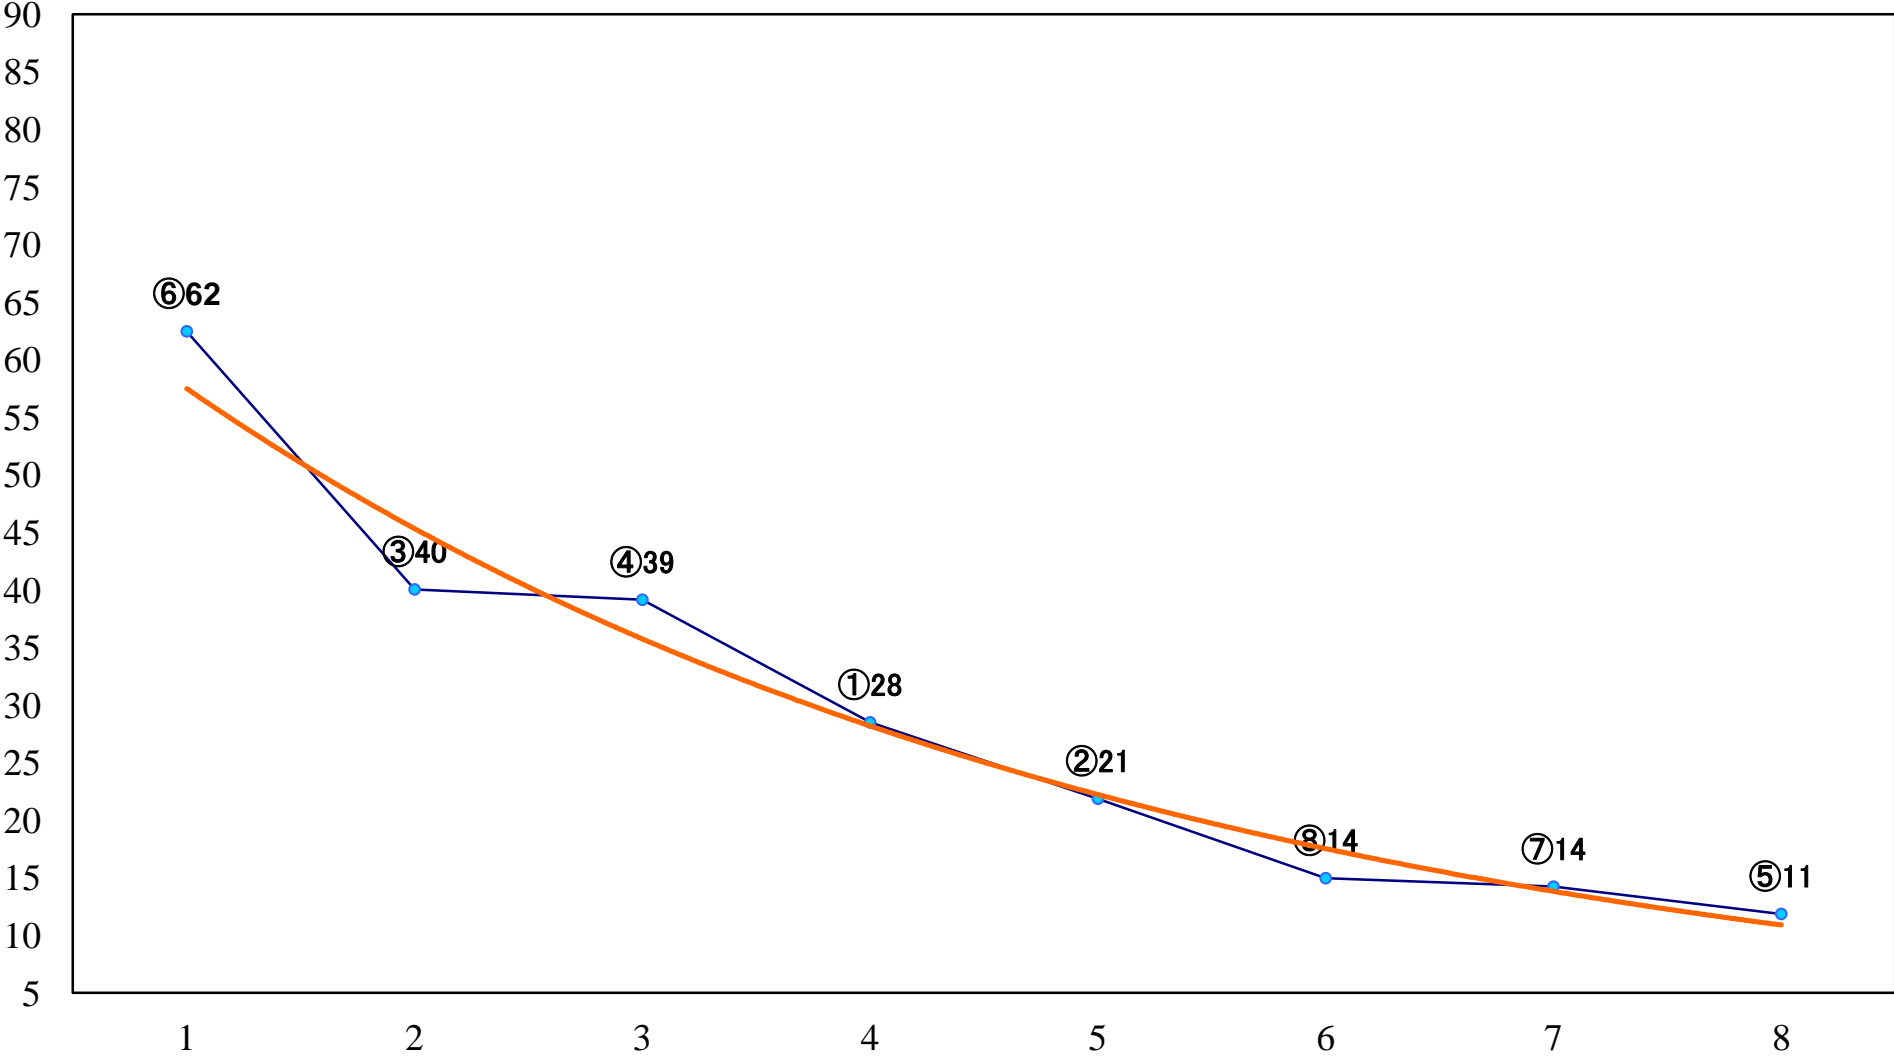

2023年09月28日(木) 船橋競馬 1R 14:40
3歳五 左1200mm

2023年09月28日(木) 船橋競馬 2R 15:10
ローズデビュー2歳新馬ウ 左1000mm

2023年09月28日(木) 船橋競馬 3R 15:40
ローズデビュー2歳新馬イ 左1000mm

2023年09月28日(木) 船橋競馬 4R 16:15
ローズデビュー2歳新馬ア 左1500mm

2023年09月28日(木) 船橋競馬 5R 16:45
C3選抜馬 左1200mm

2023年09月28日(木) 船橋競馬 11R 20:10
千葉ダート1800 3上オープン 左1800mm

2023年09月28日(木) 船橋競馬 12R 20:50
C1二三四ア 左1600mm