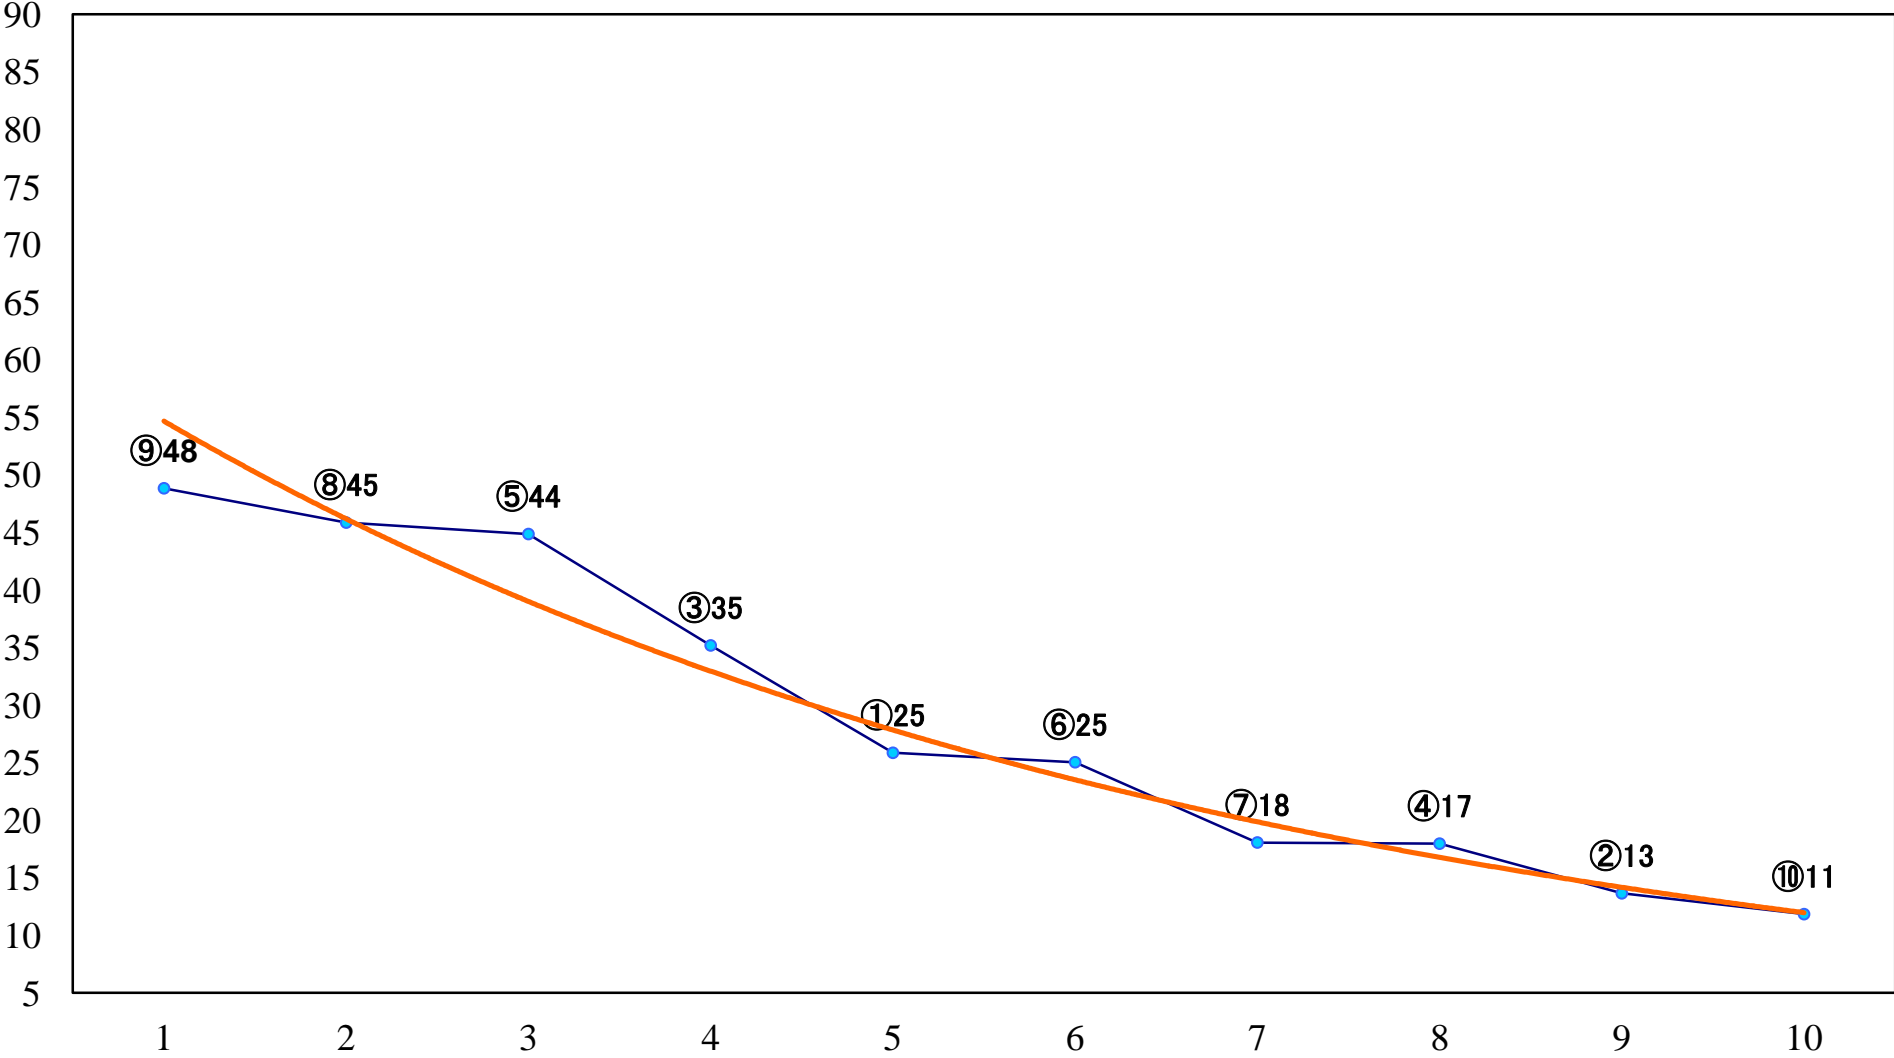

2023年09月28日(木) 船橋競馬 6R 17:15
C2選抜馬 左1200mm