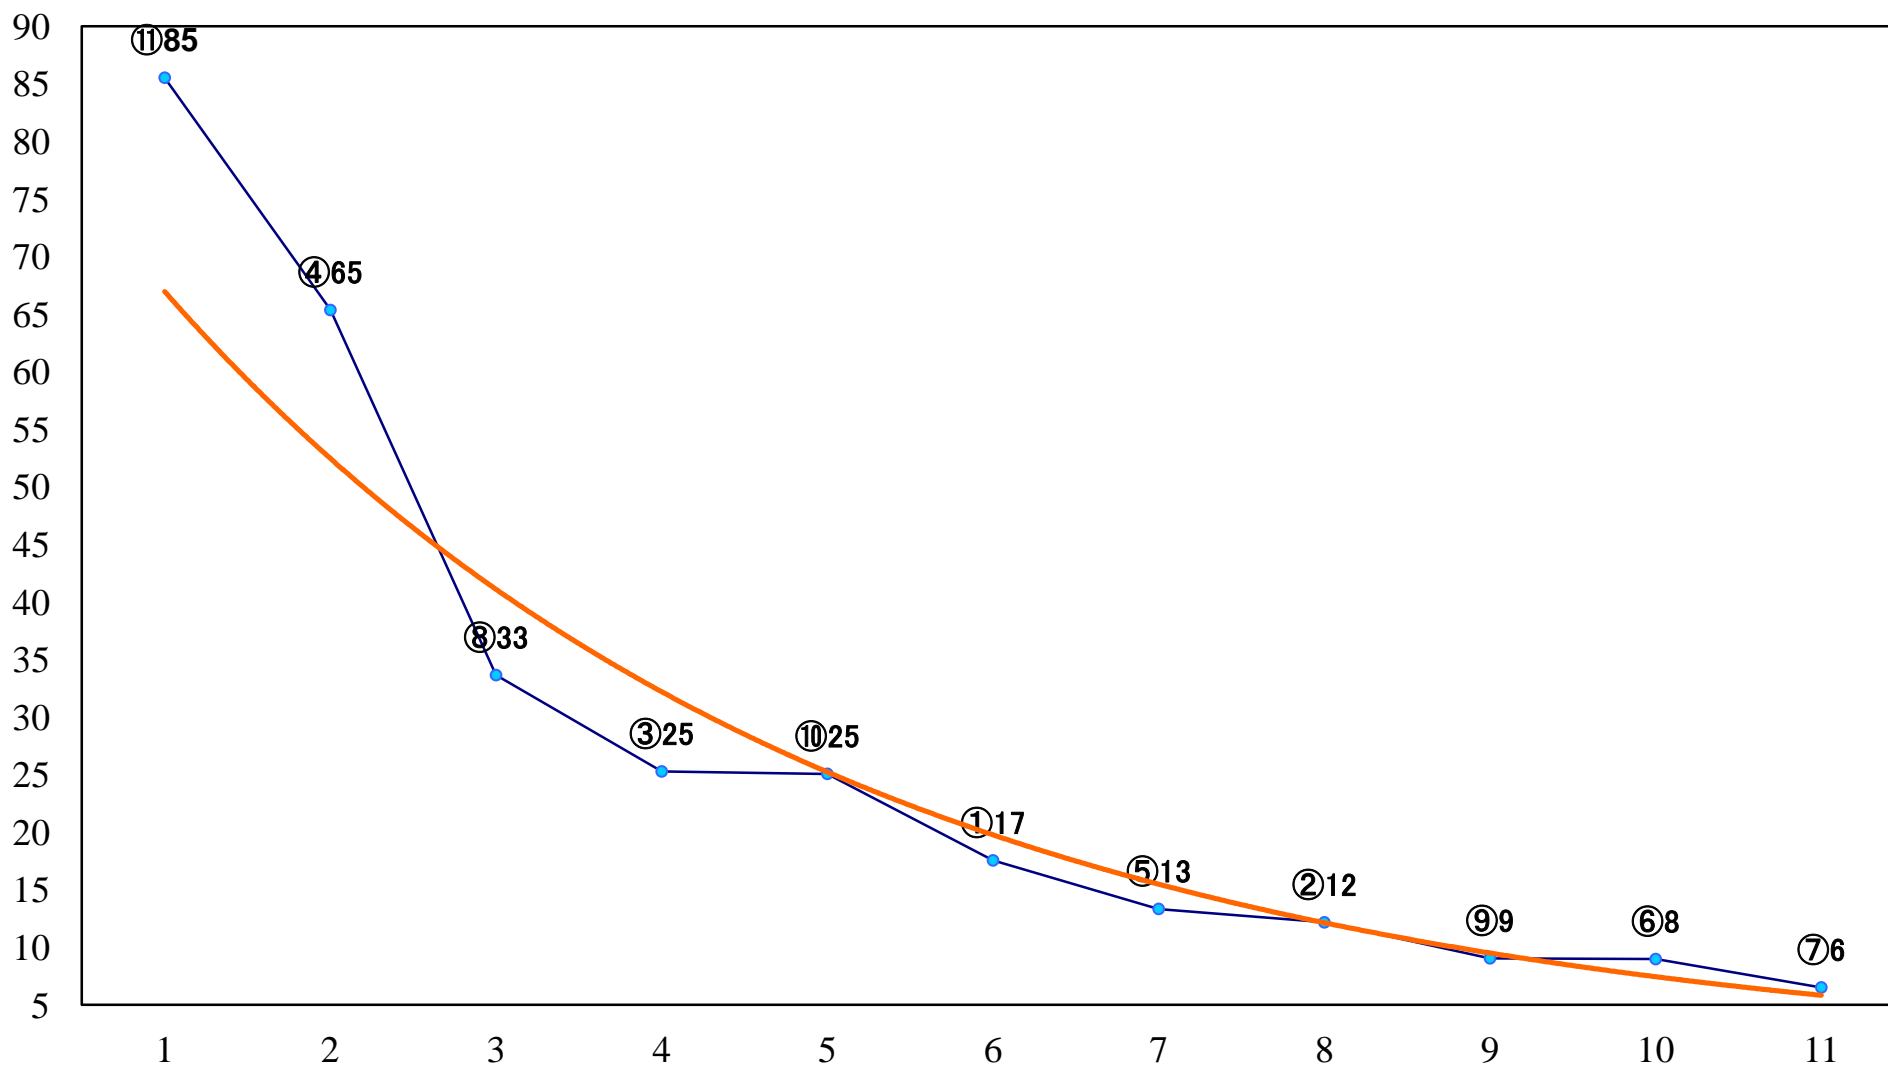

2023年09月28日(木) 船橋競馬 1R 14:40
3歳五 左1200mm

2023年09月28日(木) 船橋競馬 2R 15:10
ローズデビュー2歳新馬ウ 左1000mm

2023年09月28日(木) 船橋競馬 3R 15:40
ローズデビュー2歳新馬イ 左1000mm

2023年09月28日(木) 船橋競馬 4R 16:15
ローズデビュー2歳新馬ア 左1500mm

2023年09月28日(木) 船橋競馬 5R 16:45
C3選抜馬 左1200mm

2023年09月28日(木) 船橋競馬 11R 20:10
千葉ダート1800 3上オープン 左1800mm

2023年09月28日(木) 船橋競馬 12R 20:50
C1二三四ア 左1600mm