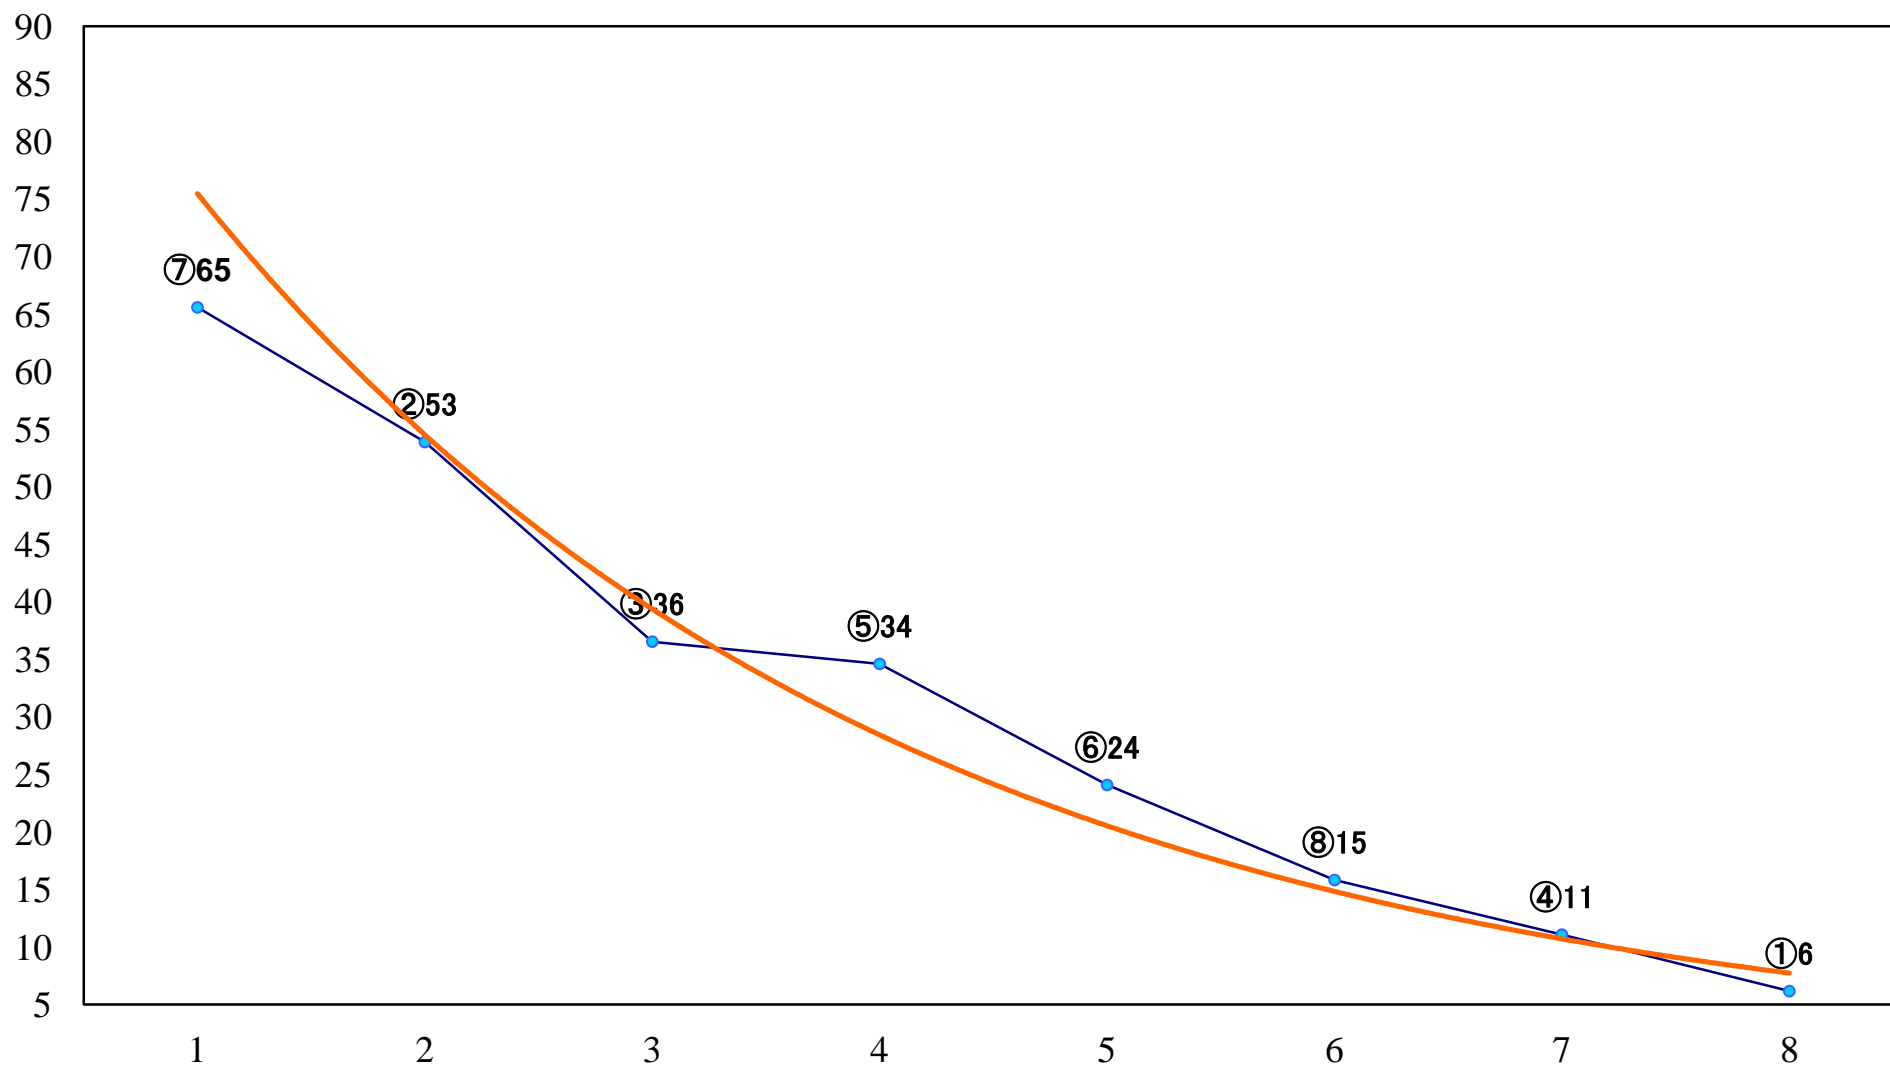

2023年10月19日(木) 浦和競馬 1R 12:20
C2九十 左1400mm

2023年10月19日(木) 浦和競馬 2R 12:50
ランチタイムチャレンジC2七 八 左1400mm

2023年10月19日(木) 浦和競馬 3R 13:20
C1七八 左1400mm

2023年10月19日(木) 浦和競馬 4R 13:50
C2九十 左1500mm

2023年10月19日(木) 浦和競馬 5R 14:20
C2七八 左1500mm