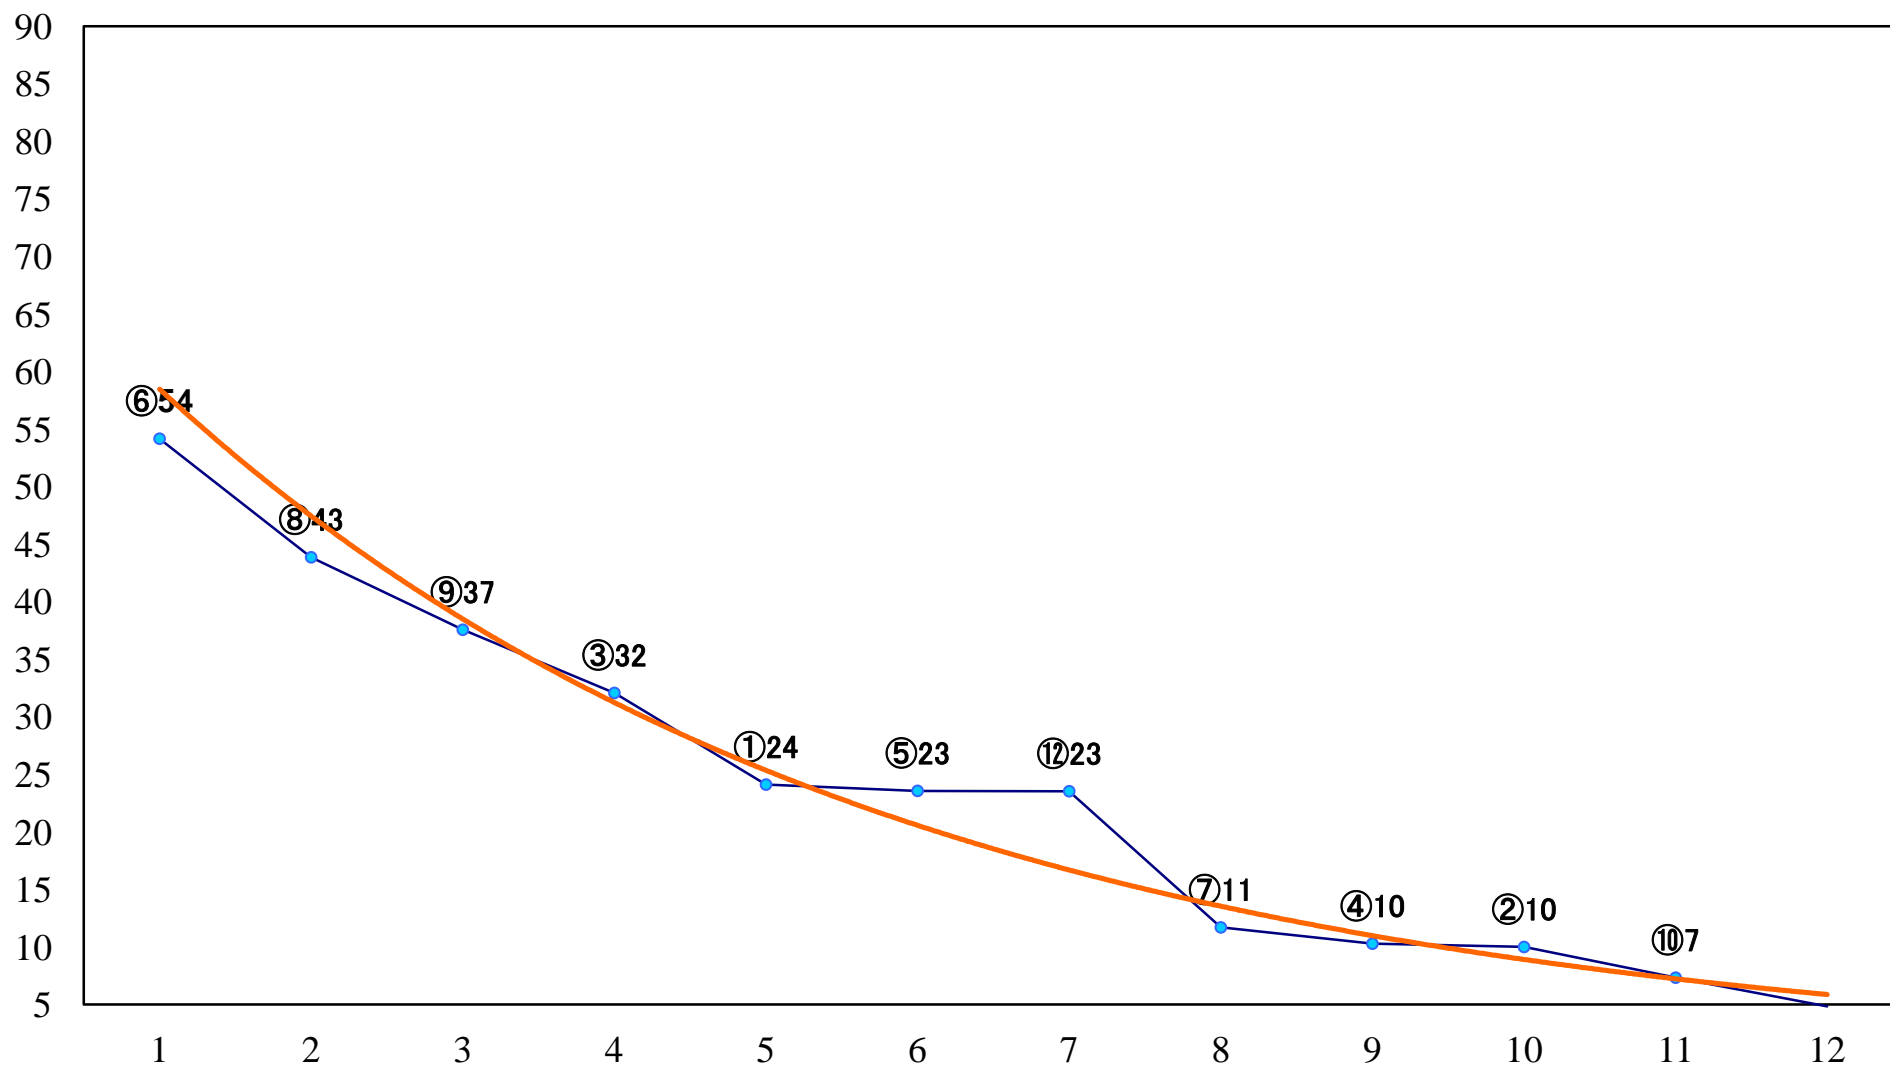

2023年10月19日(木) 浦和競馬 1R 12:20
C2九十 左1400mm

2023年10月19日(木) 浦和競馬 2R 12:50
ランチタイムチャレンジC2七 八 左1400mm

2023年10月19日(木) 浦和競馬 3R 13:20
C1七八 左1400mm

2023年10月19日(木) 浦和競馬 4R 13:50
C2九十 左1500mm

2023年10月19日(木) 浦和競馬 5R 14:20
C2七八 左1500mm

2023年10月19日(木) 浦和競馬 6R 14:50
浦和800ラウンドC3選抜馬イ 左800mm

2023年10月19日(木) 浦和競馬 7R 15:25
J認 新風特別2歳一 左1500mm

2023年10月19日(木) 浦和競馬 8R 16:00
名水百選「風布川・日本水」賞C1七八 左1500mm

2023年10月19日(木) 浦和競馬 9R 16:35
HBA 日高軽種馬農業協同組合賞C3一 左1400mm