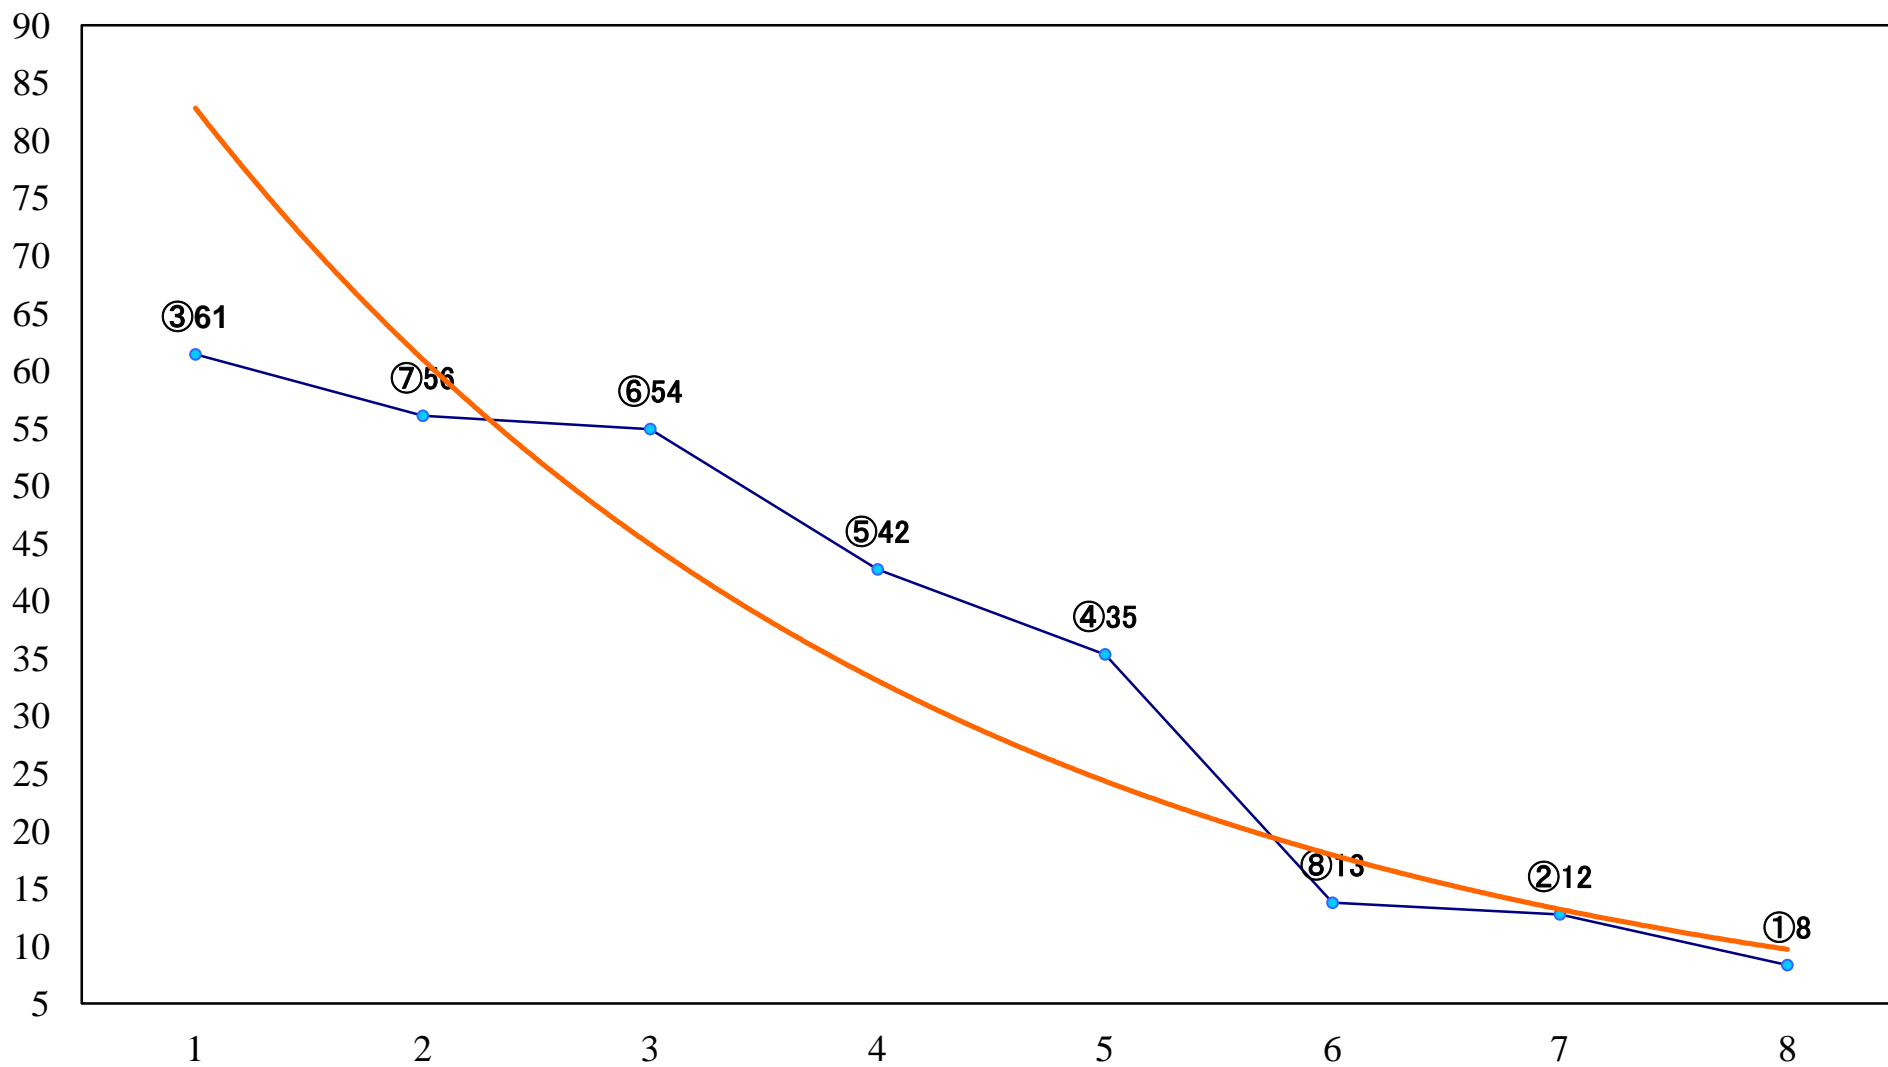

2023年10月19日(木) 浦和競馬 8R 16:00
名水百選「風布川・日本水」賞C1七八 左1500mm