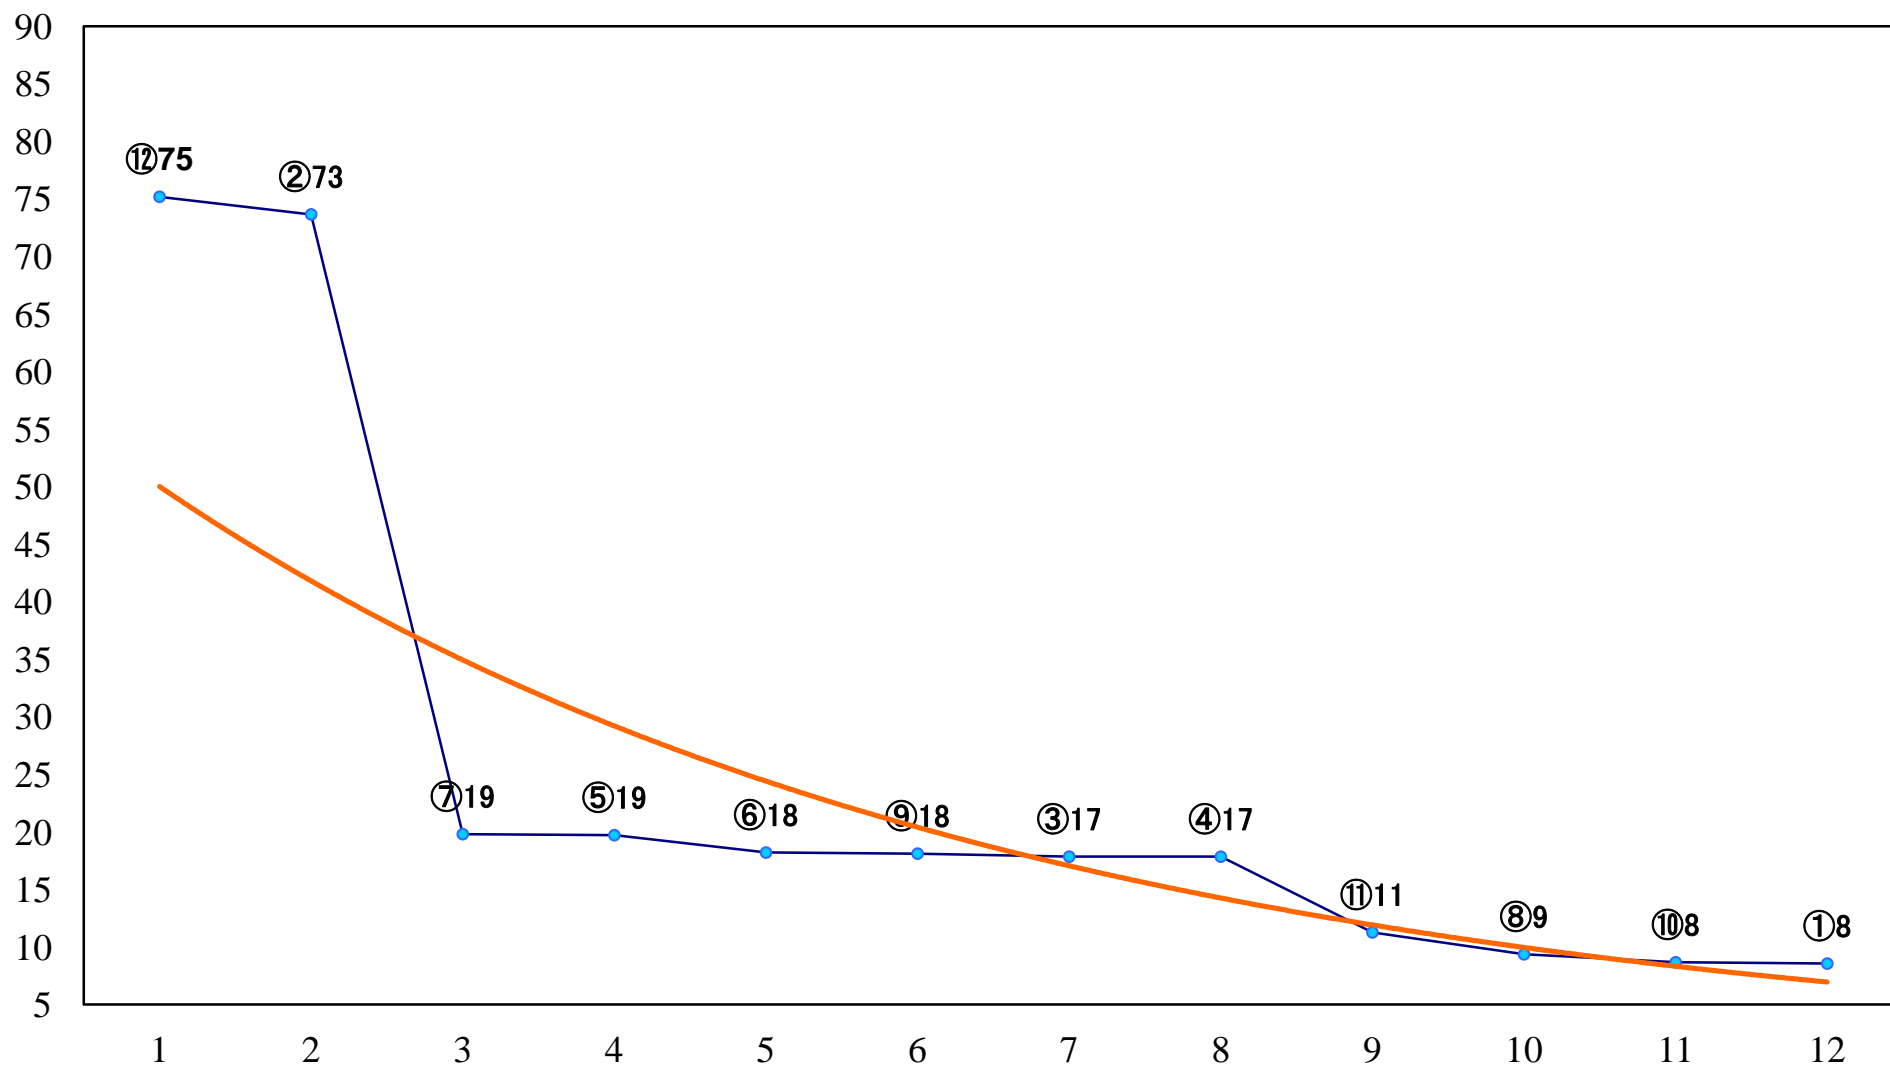

2023年10月19日(木) 浦和競馬 1R 12:20
C2九十 左1400mm

2023年10月19日(木) 浦和競馬 2R 12:50
ランチタイムチャレンジC2七 八 左1400mm

2023年10月19日(木) 浦和競馬 3R 13:20
C1七八 左1400mm

2023年10月19日(木) 浦和競馬 4R 13:50
C2九十 左1500mm

2023年10月19日(木) 浦和競馬 5R 14:20
C2七八 左1500mm