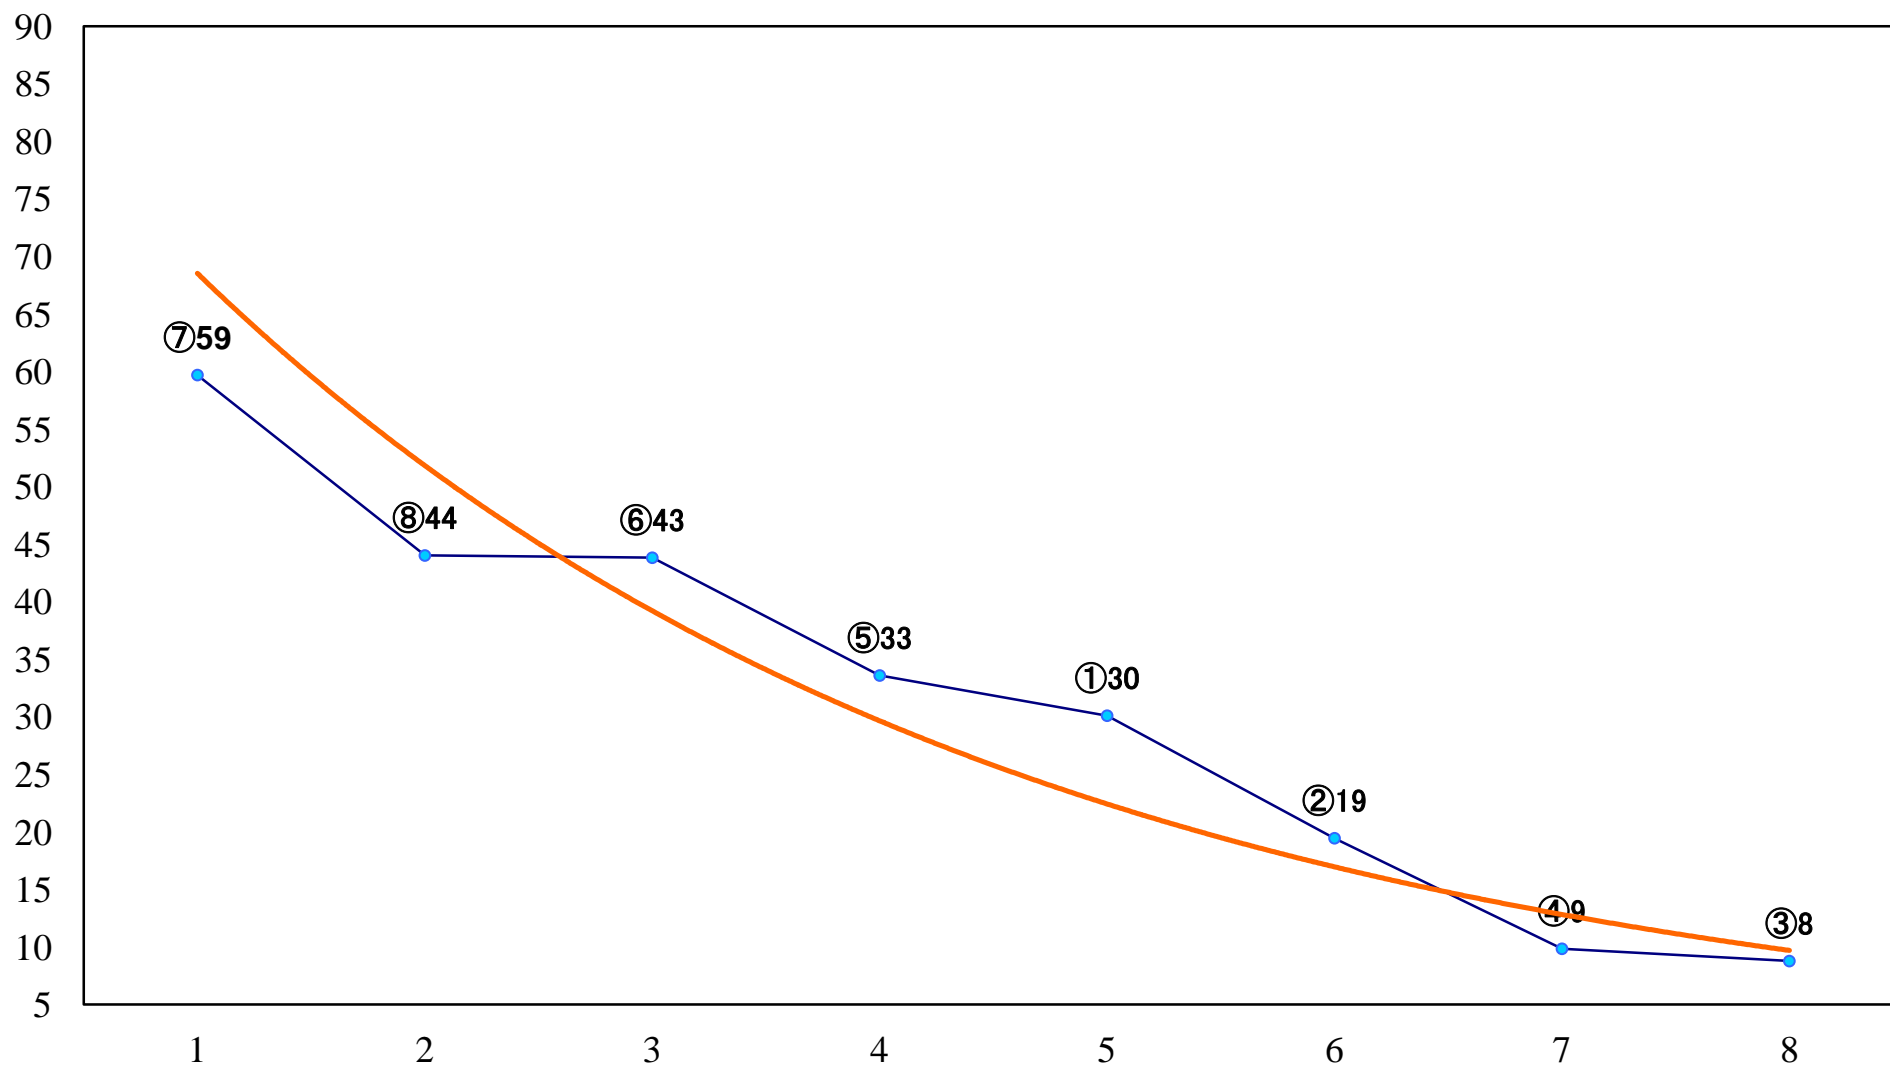

2023年10月19日(木) 浦和競馬 6R 14:50
浦和800ラウンドC3選抜馬イ 左800mm

2023年10月19日(木) 浦和競馬 7R 15:25
J認 新風特別2歳一 左1500mm

2023年10月19日(木) 浦和競馬 8R 16:00
名水百選「風布川・日本水」賞C1七八 左1500mm

2023年10月19日(木) 浦和競馬 9R 16:35
HBA 日高軽種馬農業協同組合賞C3一 左1400mm