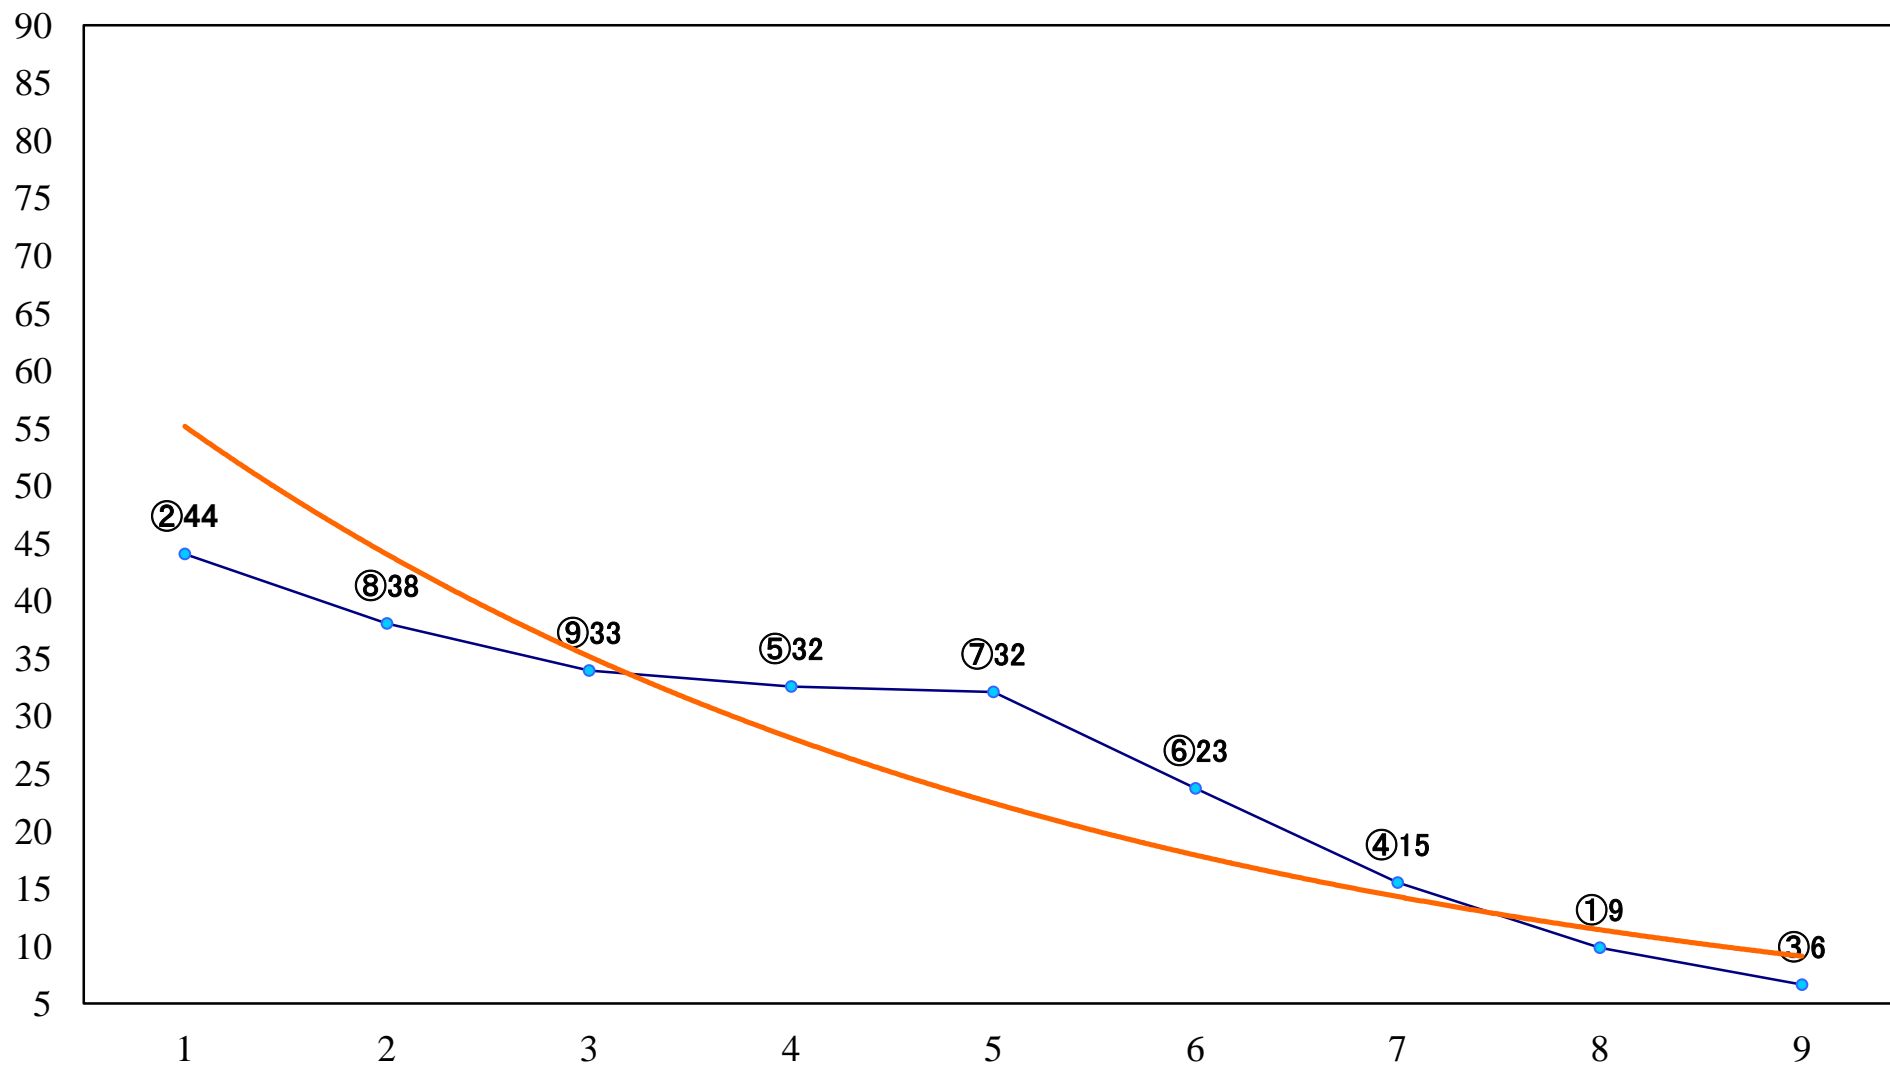

2023年10月19日(木) 浦和競馬 1R 12:20
C2九十 左1400mm

2023年10月19日(木) 浦和競馬 2R 12:50
ランチタイムチャレンジC2七 八 左1400mm

2023年10月19日(木) 浦和競馬 3R 13:20
C1七八 左1400mm

2023年10月19日(木) 浦和競馬 4R 13:50
C2九十 左1500mm

2023年10月19日(木) 浦和競馬 5R 14:20
C2七八 左1500mm

2023年10月19日(木) 浦和競馬 6R 14:50
浦和800ラウンドC3選抜馬イ 左800mm

2023年10月19日(木) 浦和競馬 7R 15:25
J認 新風特別2歳一 左1500mm

2023年10月19日(木) 浦和競馬 8R 16:00
名水百選「風布川・日本水」賞C1七八 左1500mm

2023年10月19日(木) 浦和競馬 9R 16:35
HBA 日高軽種馬農業協同組合賞C3一 左1400mm