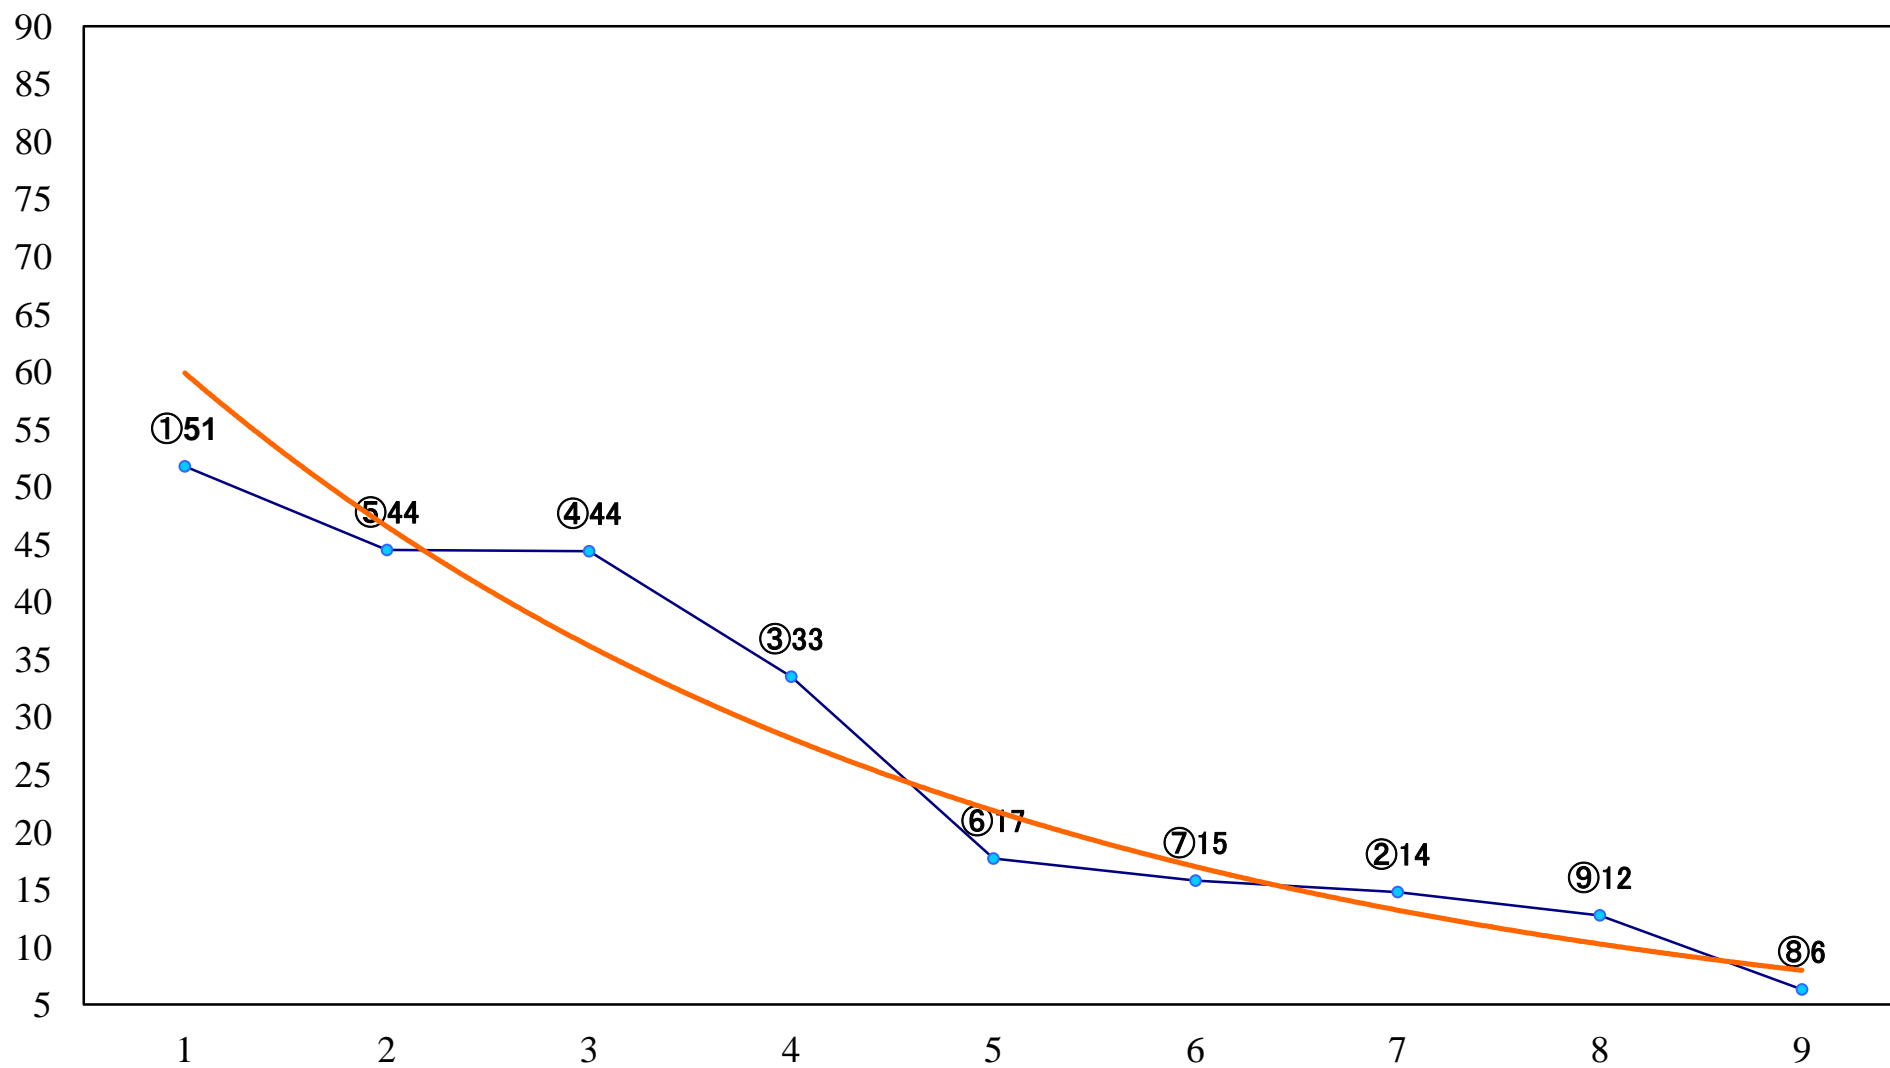

2023年10月19日(木) 浦和競馬 1R 12:20
C2九十 左1400mm

2023年10月19日(木) 浦和競馬 2R 12:50
ランチタイムチャレンジC2七 八 左1400mm

2023年10月19日(木) 浦和競馬 3R 13:20
C1七八 左1400mm

2023年10月19日(木) 浦和競馬 4R 13:50
C2九十 左1500mm

2023年10月19日(木) 浦和競馬 5R 14:20
C2七八 左1500mm

2023年10月19日(木) 浦和競馬 6R 14:50
浦和800ラウンドC3選抜馬イ 左800mm

2023年10月19日(木) 浦和競馬 7R 15:25
J認 新風特別2歳一 左1500mm

2023年10月19日(木) 浦和競馬 8R 16:00
名水百選「風布川・日本水」賞C1七八 左1500mm

2023年10月19日(木) 浦和競馬 9R 16:35
HBA 日高軽種馬農業協同組合賞C3一 左1400mm