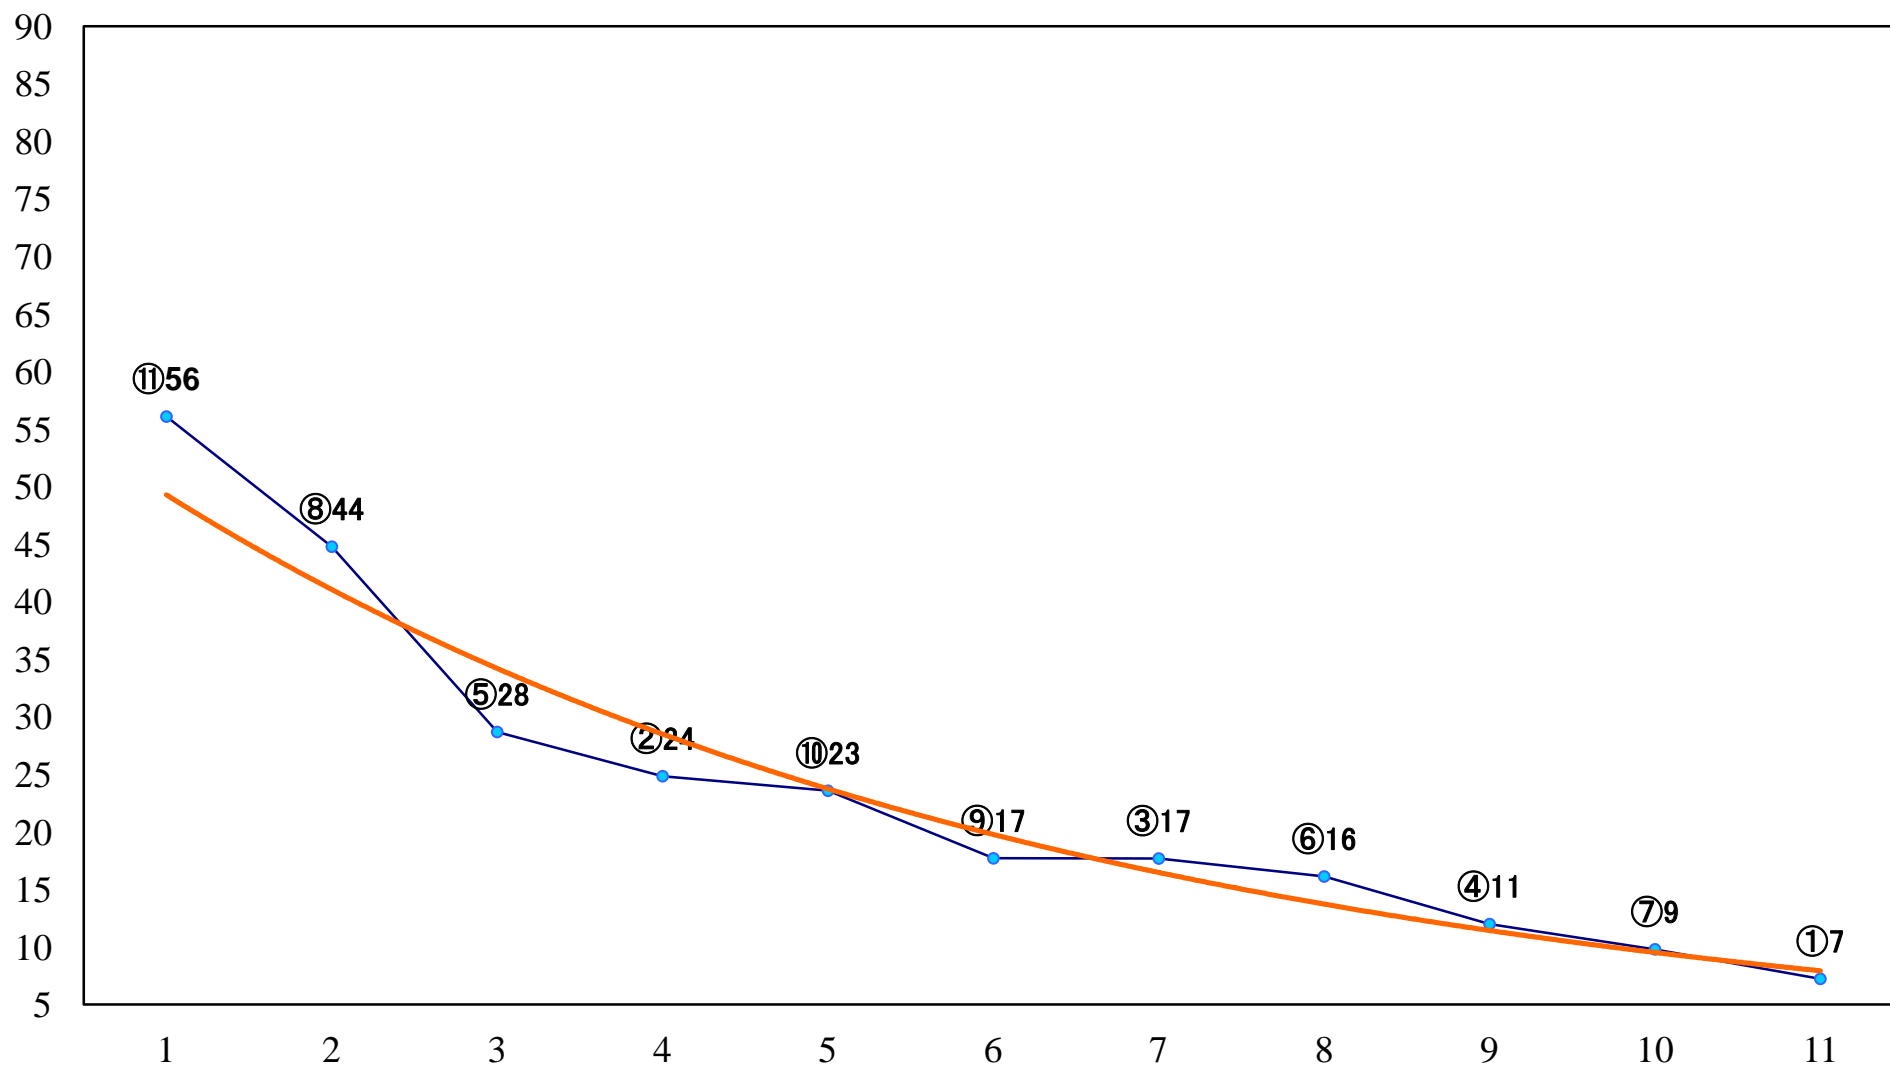

2023年10月19日(木) 浦和競馬 1R 12:20
C2九十 左1400mm

2023年10月19日(木) 浦和競馬 2R 12:50
ランチタイムチャレンジC2七 八 左1400mm

2023年10月19日(木) 浦和競馬 3R 13:20
C1七八 左1400mm

2023年10月19日(木) 浦和競馬 4R 13:50
C2九十 左1500mm

2023年10月19日(木) 浦和競馬 5R 14:20
C2七八 左1500mm