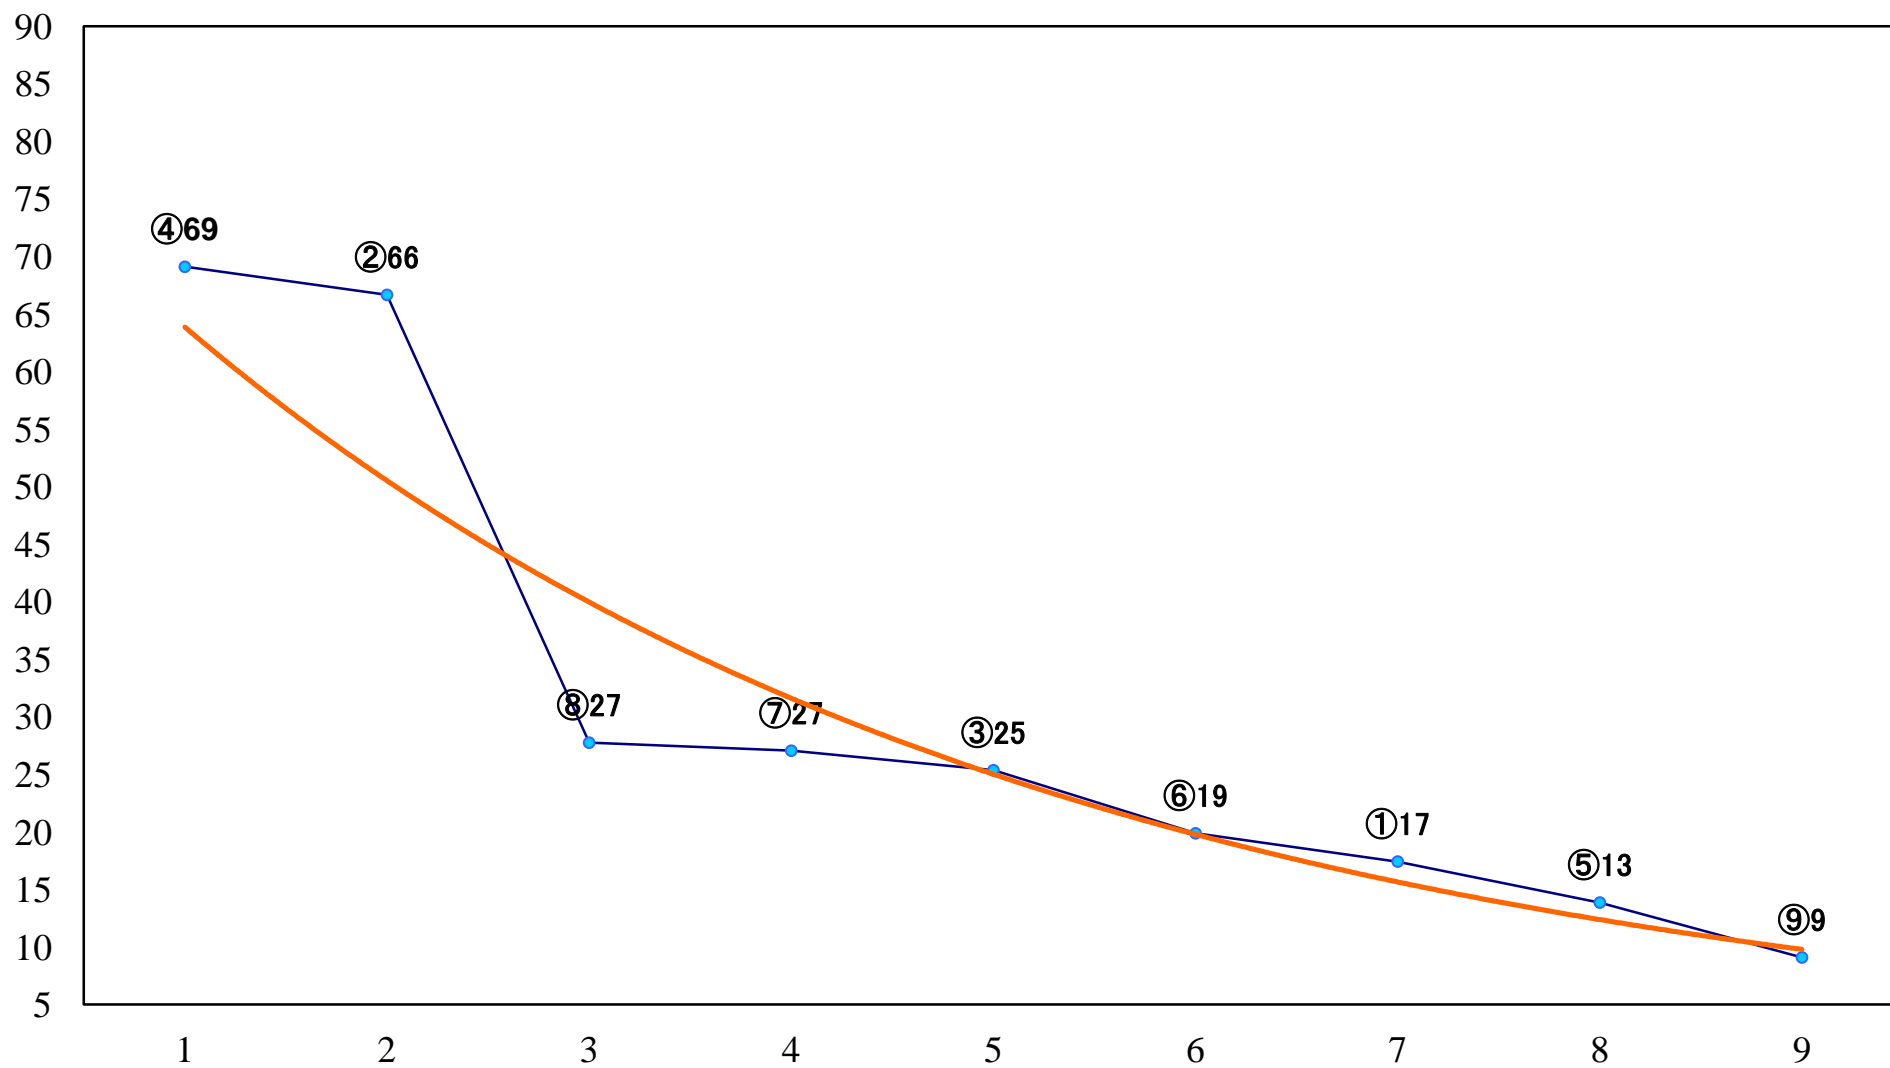

2023年10月19日(木) 浦和競馬 10R 17:10
J交 マルチフェア特別B2B3選抜馬 左1400mm