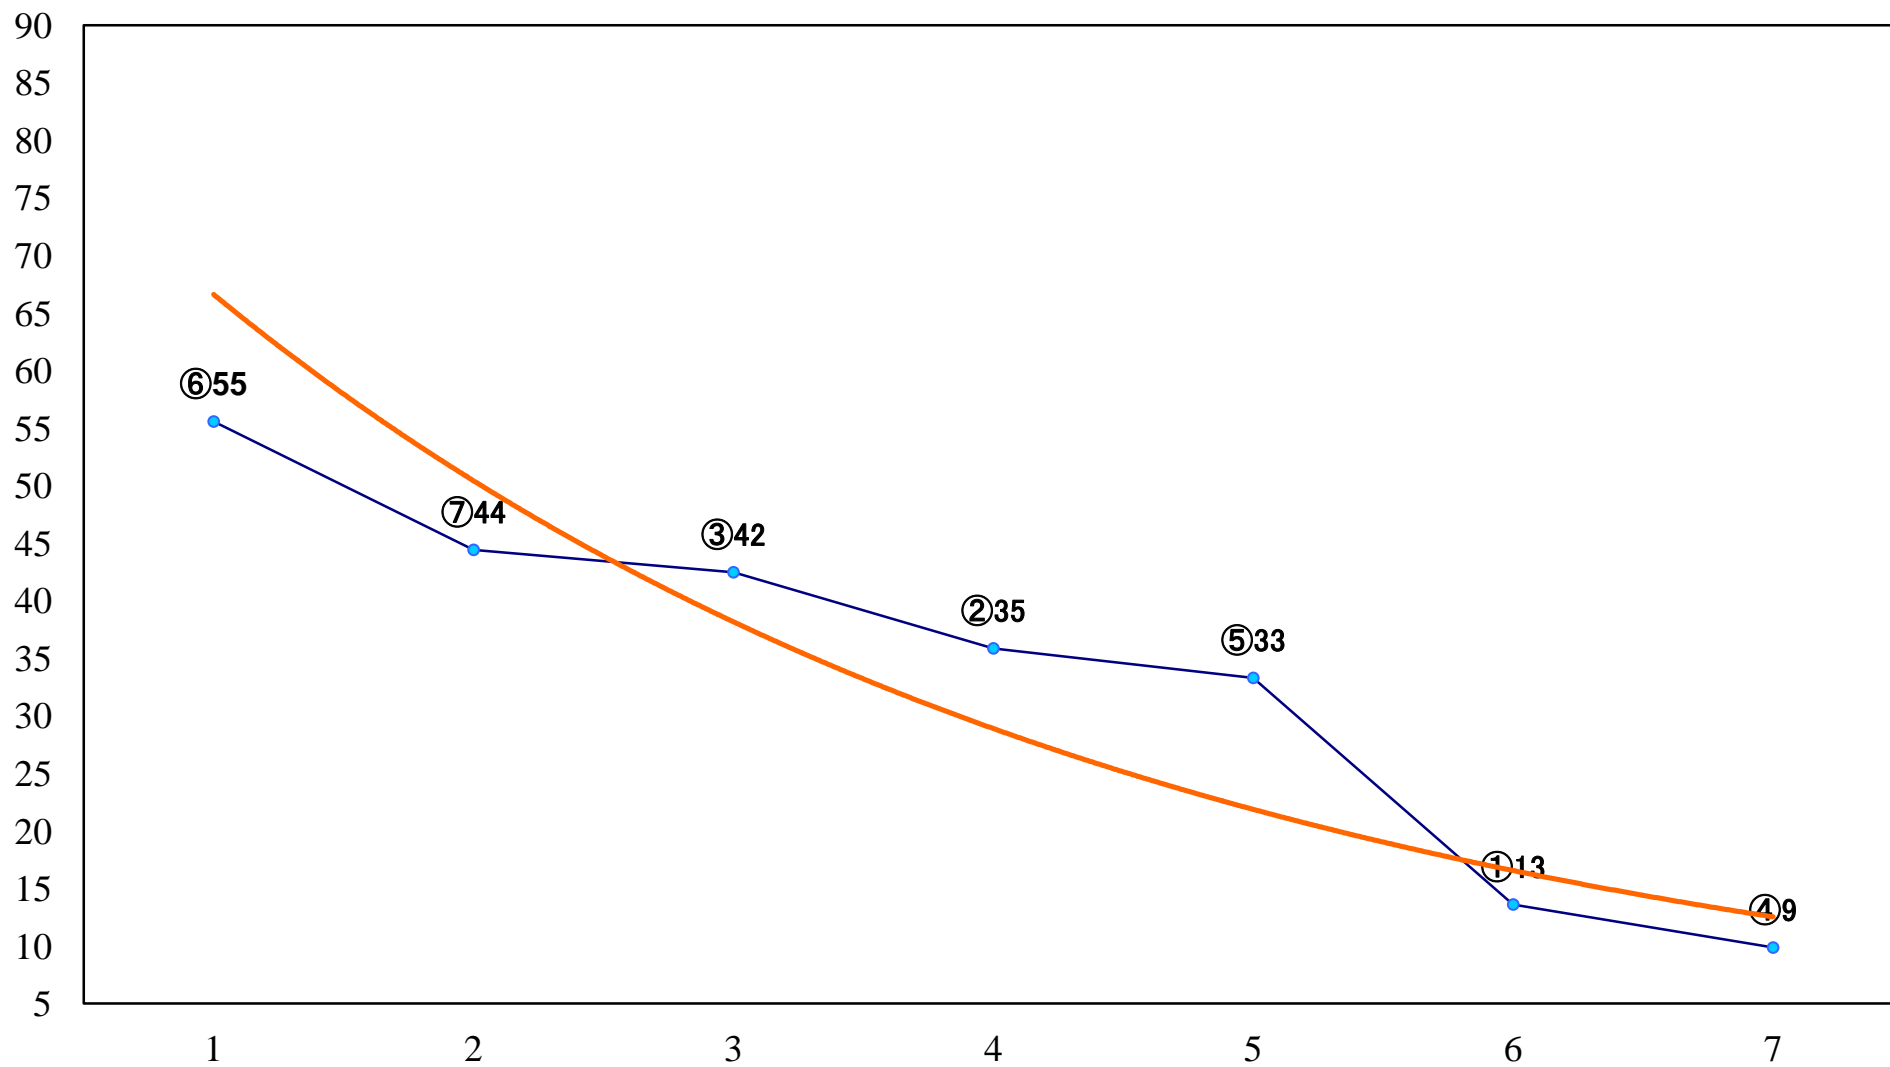

2023年10月19日(木) 浦和競馬 1R 12:20
C2九十 左1400mm

2023年10月19日(木) 浦和競馬 2R 12:50
ランチタイムチャレンジC2七 八 左1400mm

2023年10月19日(木) 浦和競馬 3R 13:20
C1七八 左1400mm

2023年10月19日(木) 浦和競馬 4R 13:50
C2九十 左1500mm

2023年10月19日(木) 浦和競馬 5R 14:20
C2七八 左1500mm