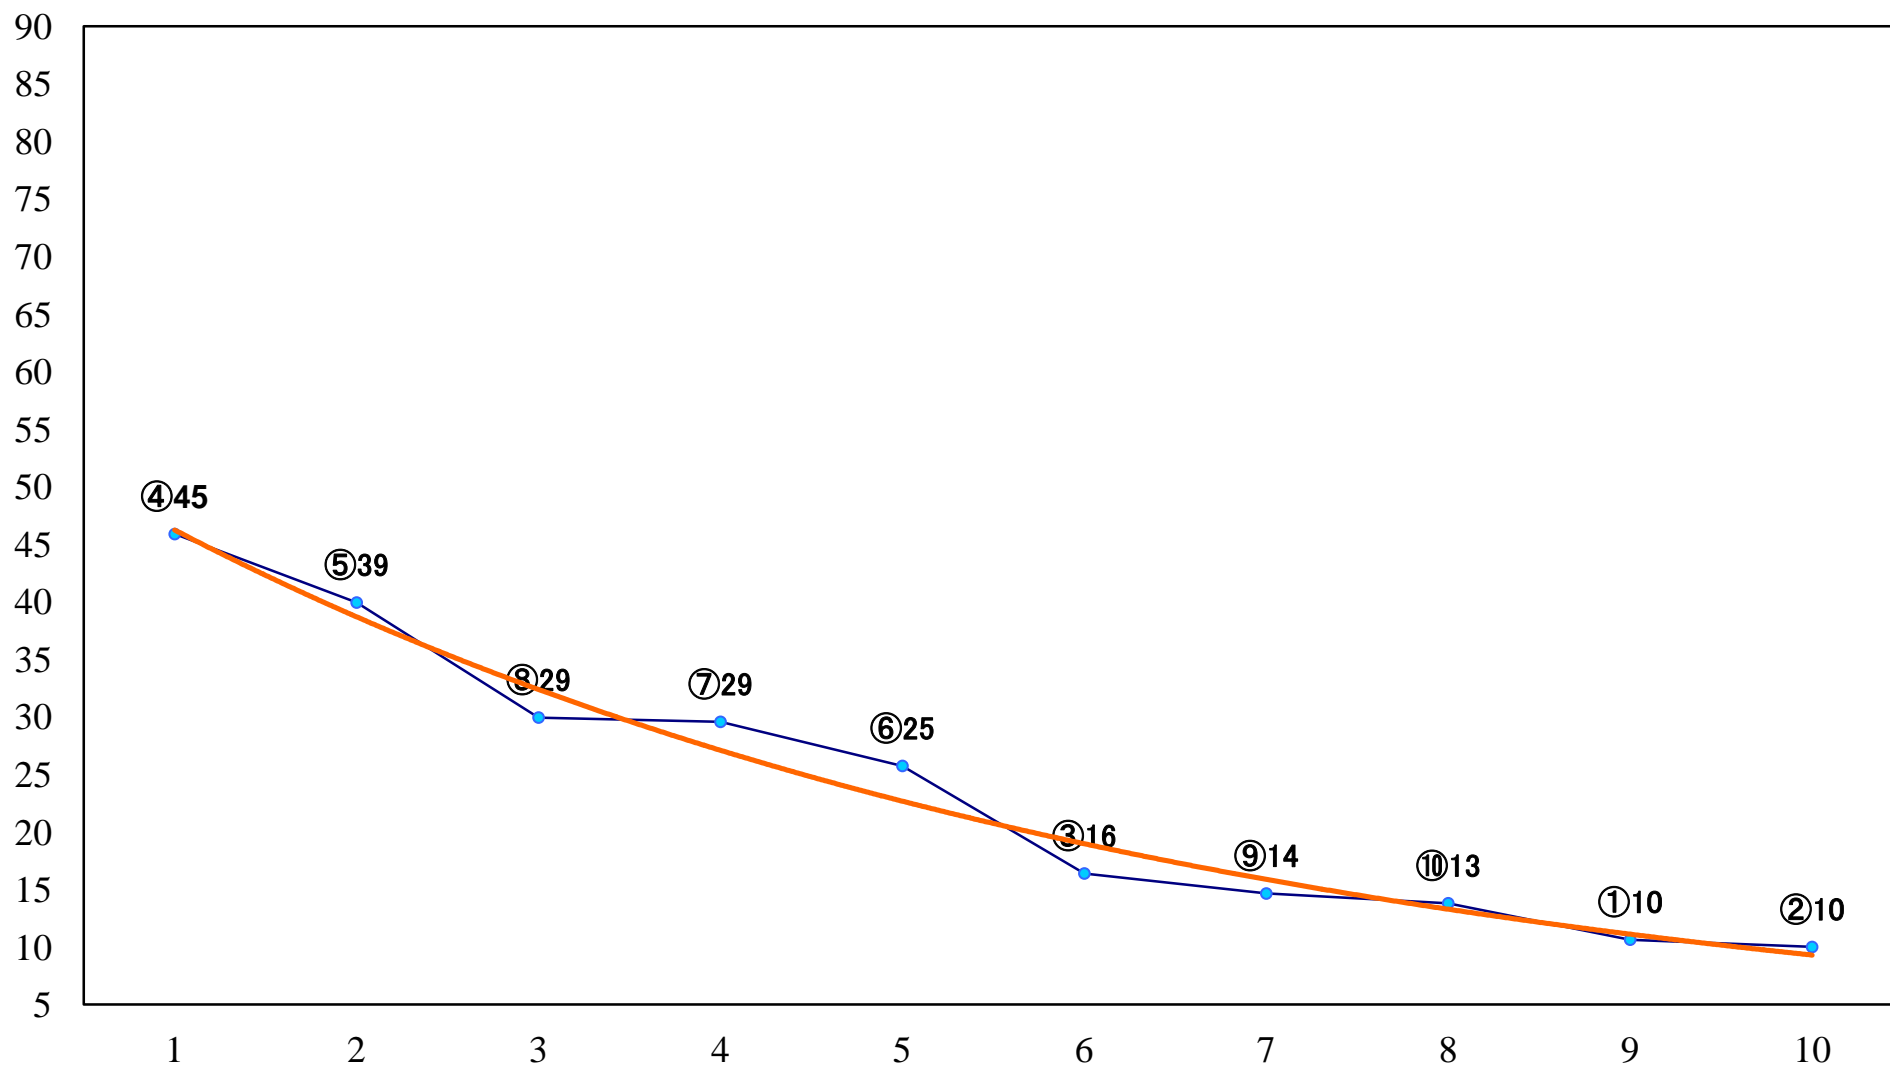

2023年10月20日(金) 浦和競馬 1R 12:20  
2歳五 左1400mm

2023年10月20日(金) 浦和競馬 2R 12:50  
ランチタイムチャレンジC2十一 十二 左1400mm

2023年10月20日(金) 浦和競馬 3R 13:20  
2歳四 左1400mm

2023年10月20日(金) 浦和競馬 4R 13:50  
浦和800ラウンドC3選抜馬ア 左800mm

2023年10月20日(金) 浦和競馬 5R 14:20  
3歳三選抜馬イ 左1400mm

2023年10月20日(金) 浦和競馬 10R 17:10  
錦秋特別B3C1選抜馬 左800mm

2023年10月20日(金) 浦和競馬 11R 17:45  
紅葉特別B2一 左1400mm

2023年10月20日(金) 浦和競馬 12R 18:20  
晩秋特別C2選抜馬 左2000mm