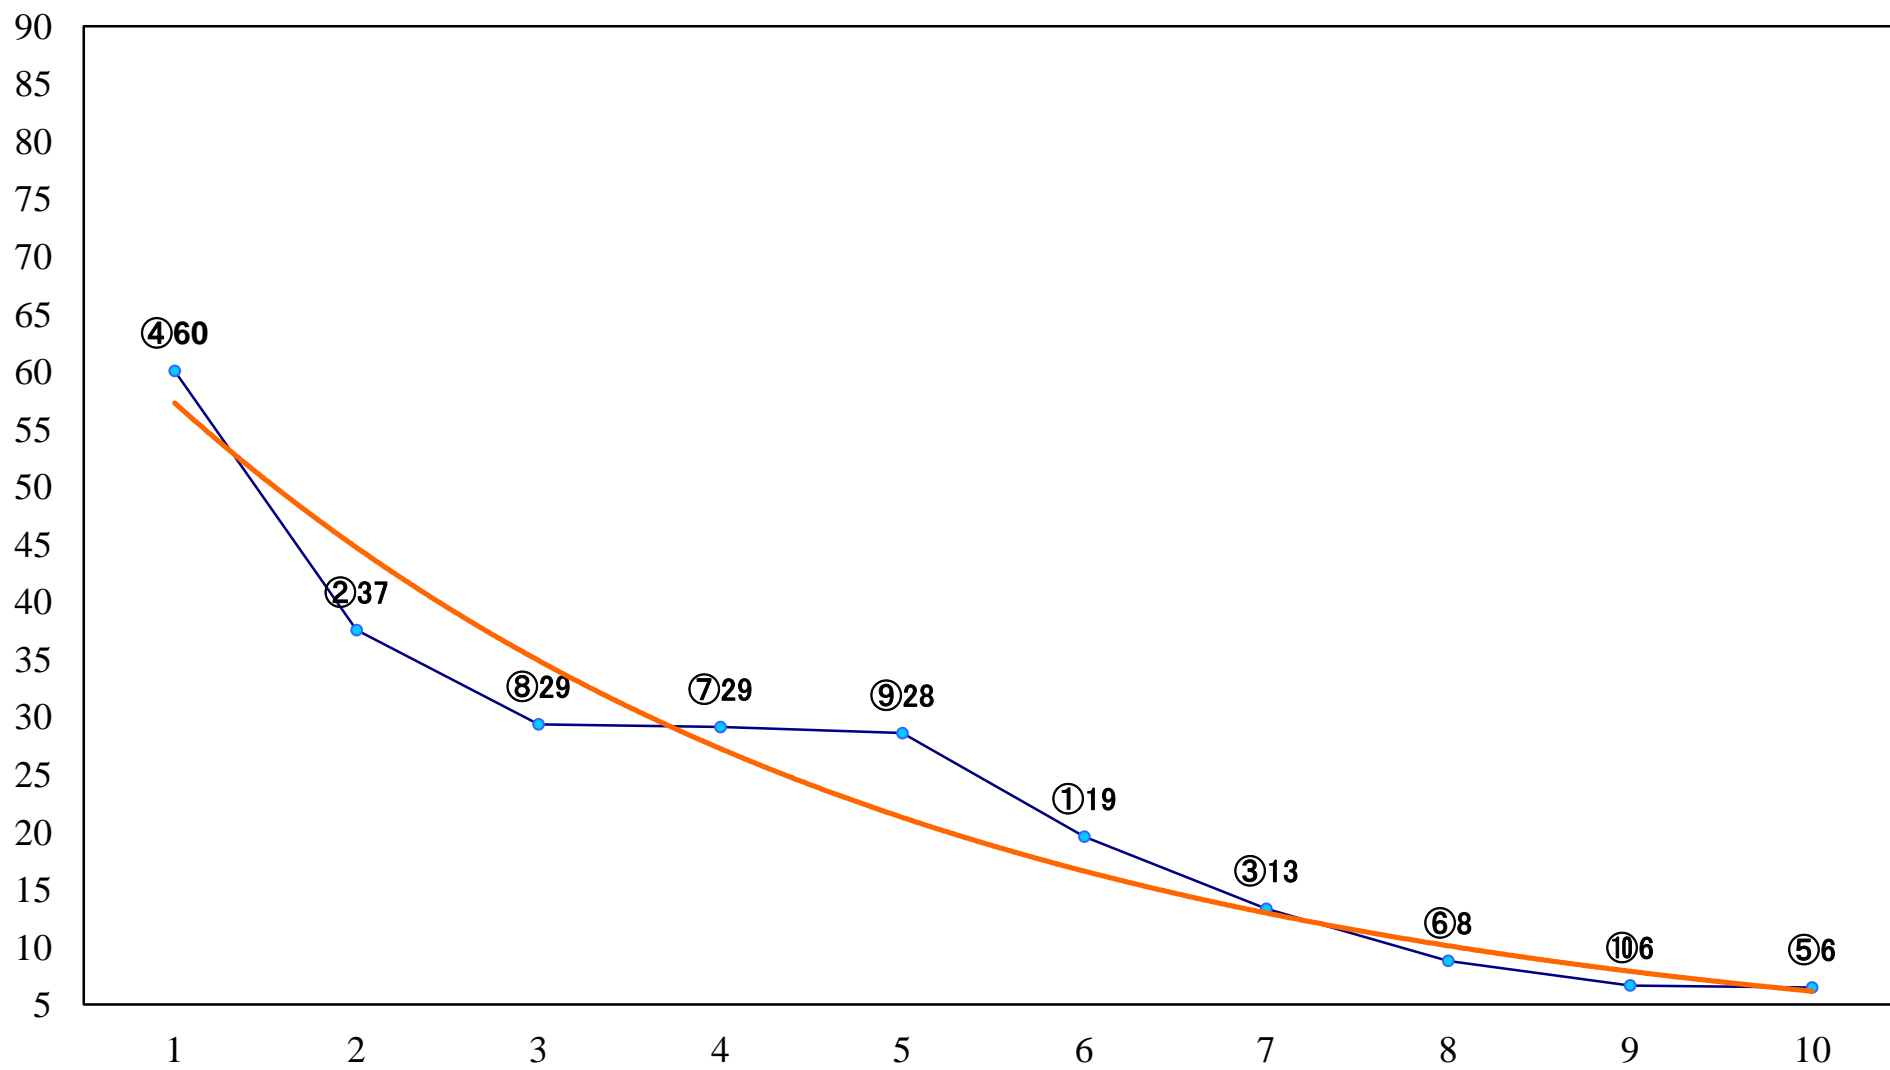

2023年10月20日(金) 浦和競馬 1R 12:20  
2歳五 左1400mm

2023年10月20日(金) 浦和競馬 2R 12:50  
ランチタイムチャレンジC2十一 十二 左1400mm

2023年10月20日(金) 浦和競馬 3R 13:20  
2歳四 左1400mm

2023年10月20日(金) 浦和競馬 4R 13:50  
浦和800ラウンドC3選抜馬ア 左800mm

2023年10月20日(金) 浦和競馬 5R 14:20  
3歳三選抜馬イ 左1400mm