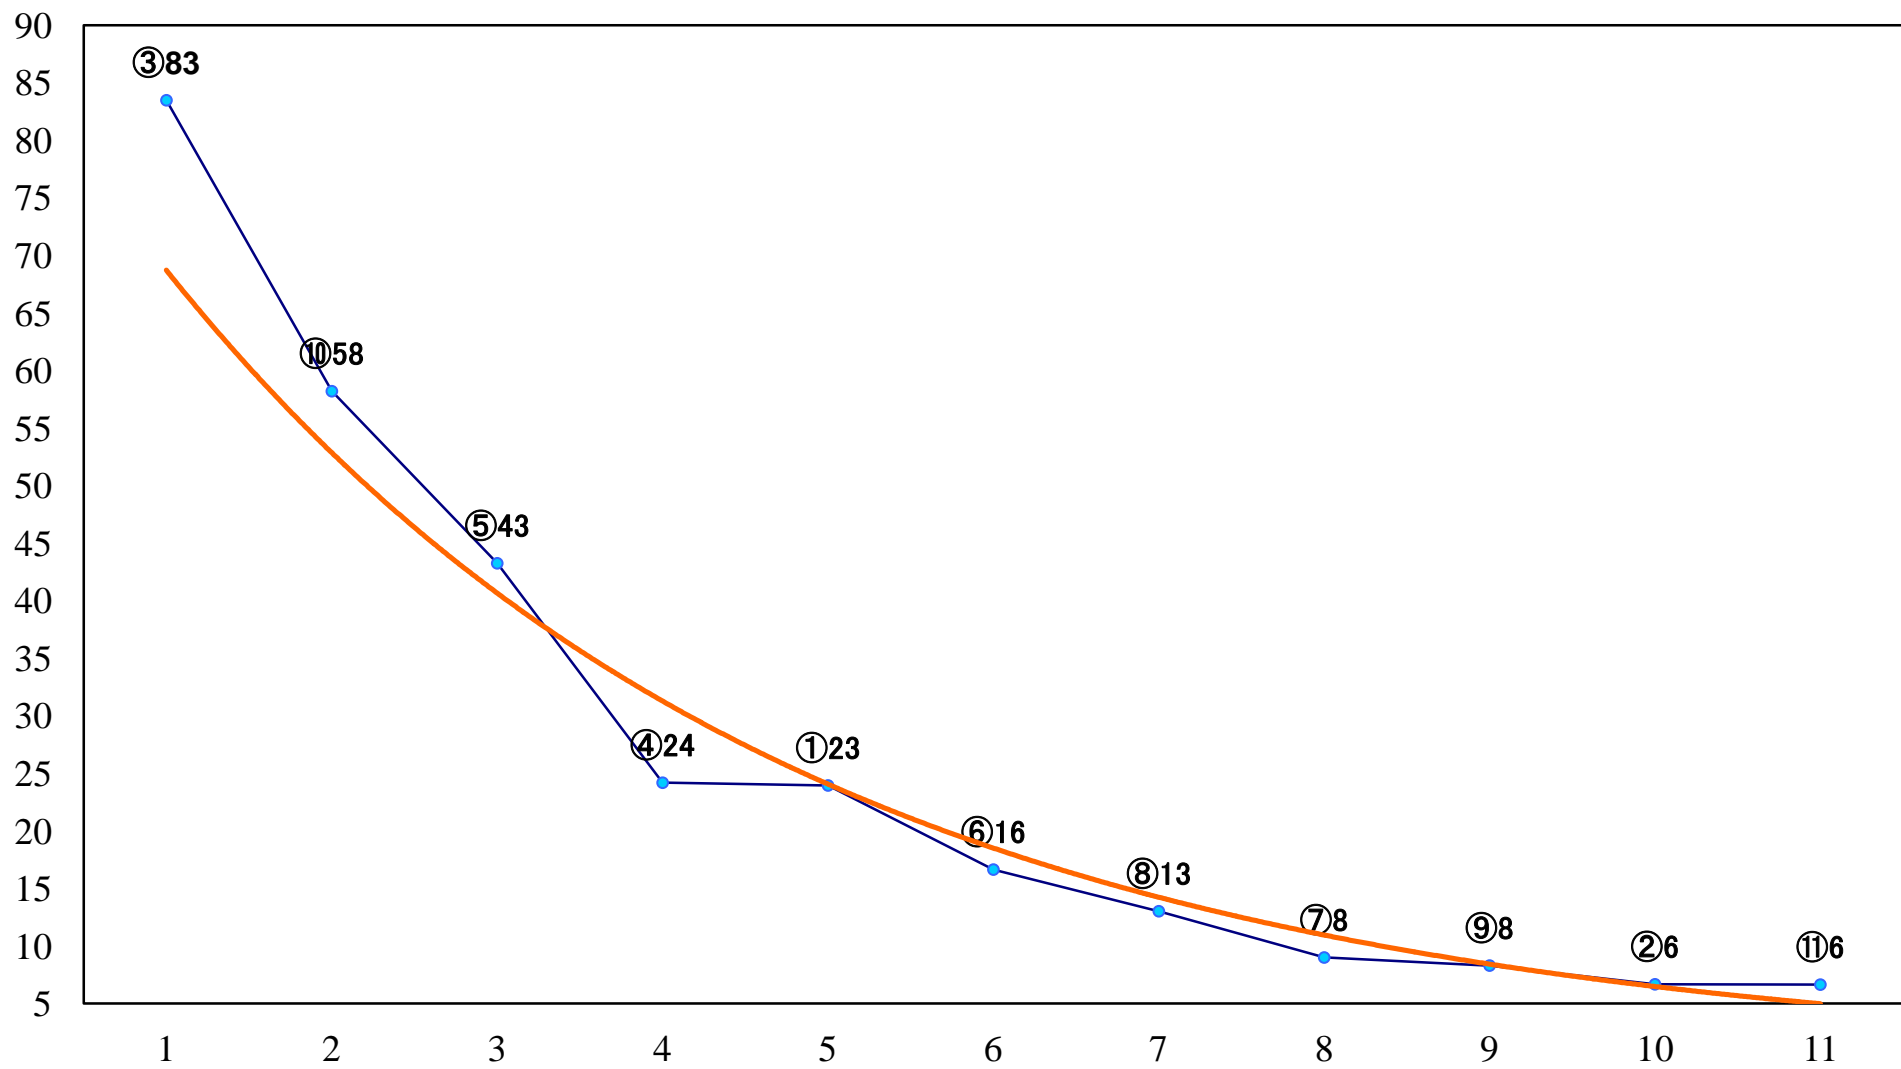

2023年10月20日(金) 浦和競馬 6R 14:50
C3二 左1500mm