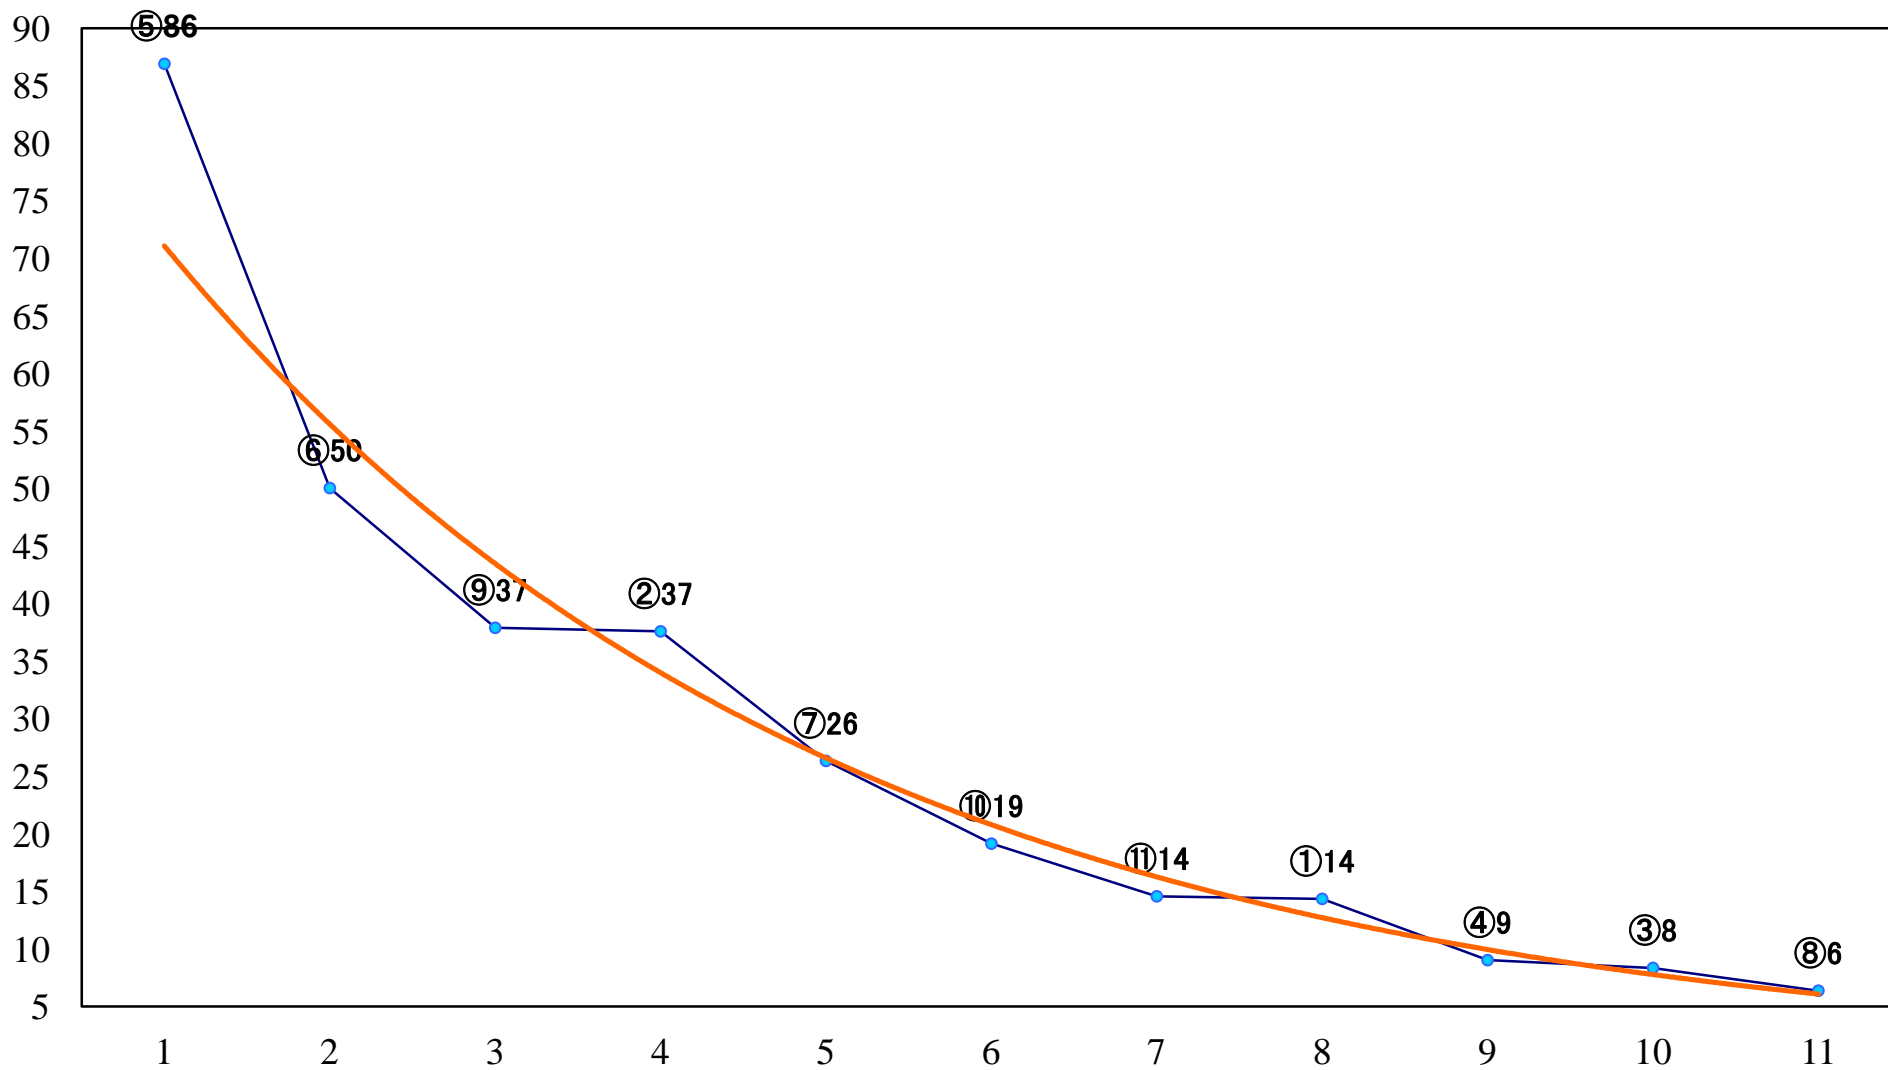

2023年10月20日(金) 浦和競馬 10R 17:10  
錦秋特別B3C1選抜馬 左800mm

2023年10月20日(金) 浦和競馬 11R 17:45  
紅葉特別B2一 左1400mm

2023年10月20日(金) 浦和競馬 12R 18:20  
晩秋特別C2選抜馬 左2000mm