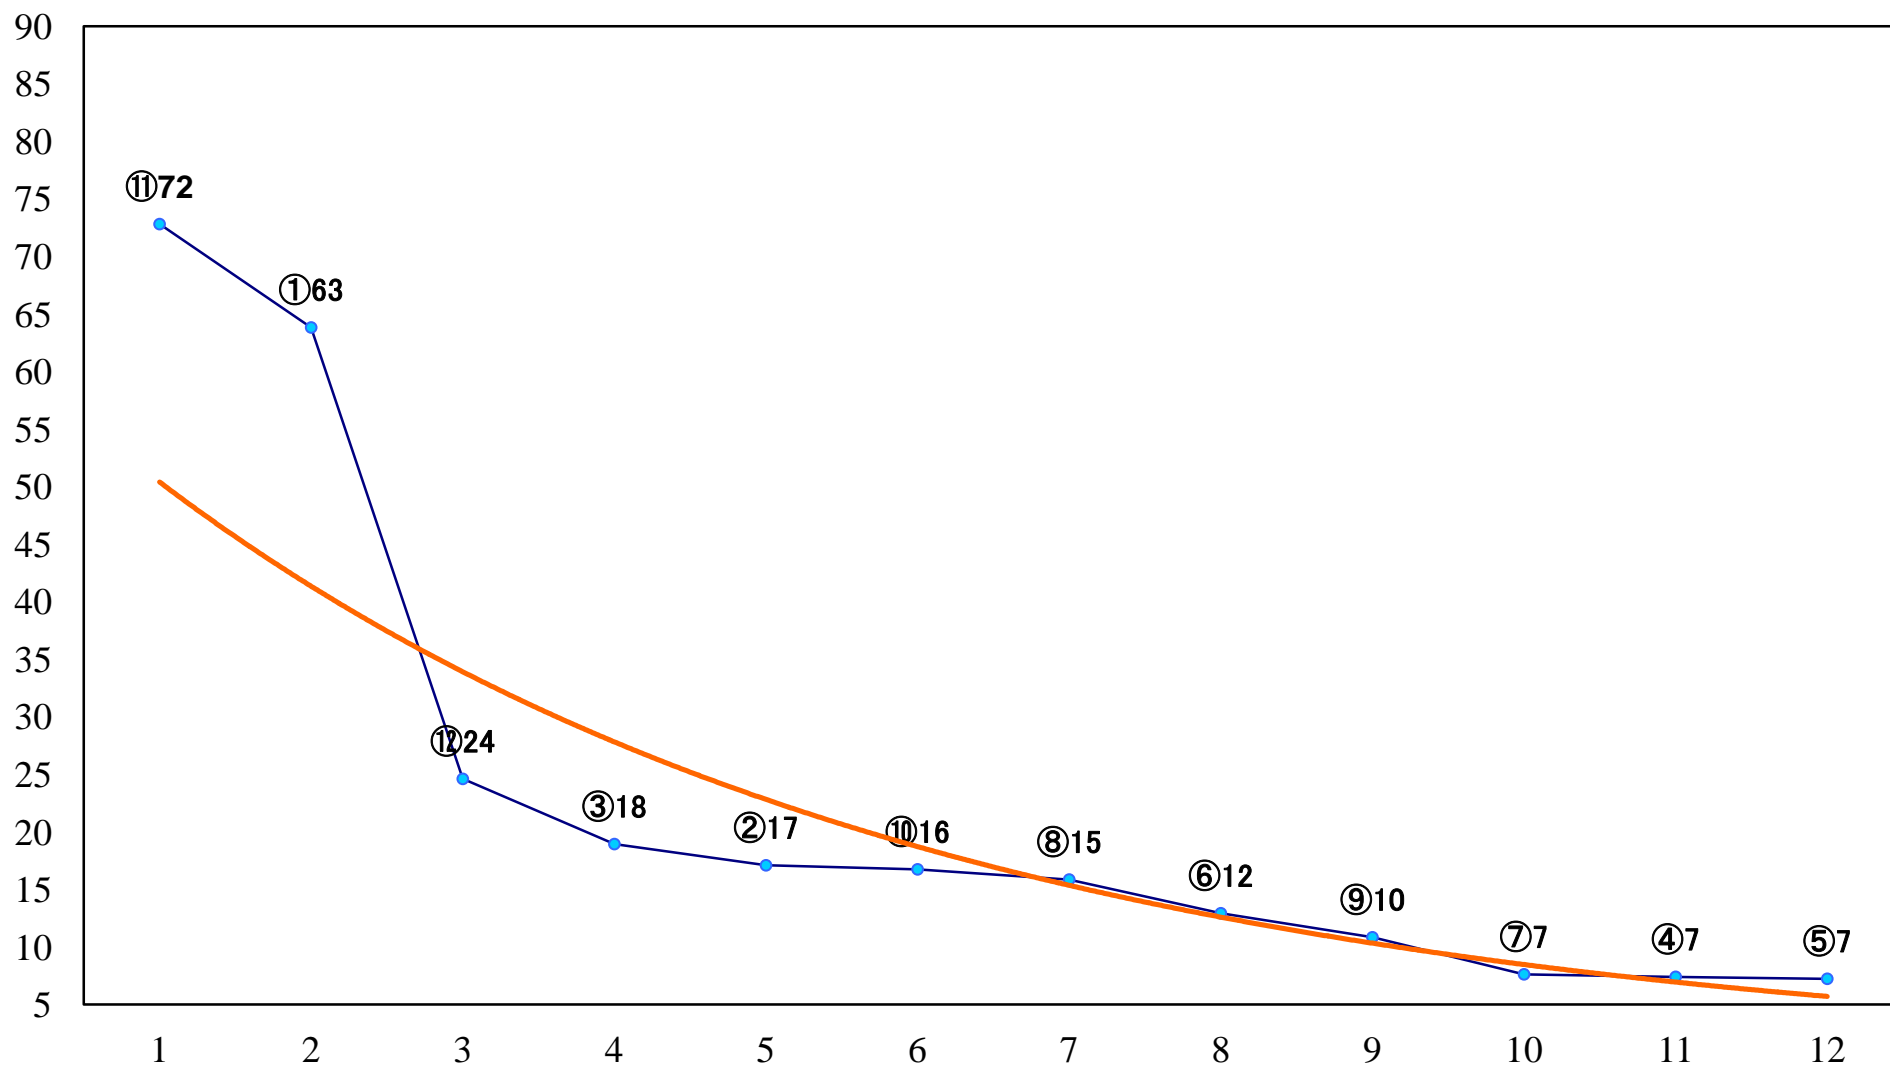

2023年10月20日(金) 浦和競馬 1R 12:20  
2歳五 左1400mm

2023年10月20日(金) 浦和競馬 2R 12:50  
ランチタイムチャレンジC2十一 十二 左1400mm

2023年10月20日(金) 浦和競馬 3R 13:20  
2歳四 左1400mm

2023年10月20日(金) 浦和競馬 4R 13:50  
浦和800ラウンドC3選抜馬ア 左800mm

2023年10月20日(金) 浦和競馬 5R 14:20  
3歳三選抜馬イ 左1400mm

2023年10月20日(金) 浦和競馬 10R 17:10  
錦秋特別B3C1選抜馬 左800mm

2023年10月20日(金) 浦和競馬 11R 17:45  
紅葉特別B2一 左1400mm

2023年10月20日(金) 浦和競馬 12R 18:20  
晩秋特別C2選抜馬 左2000mm