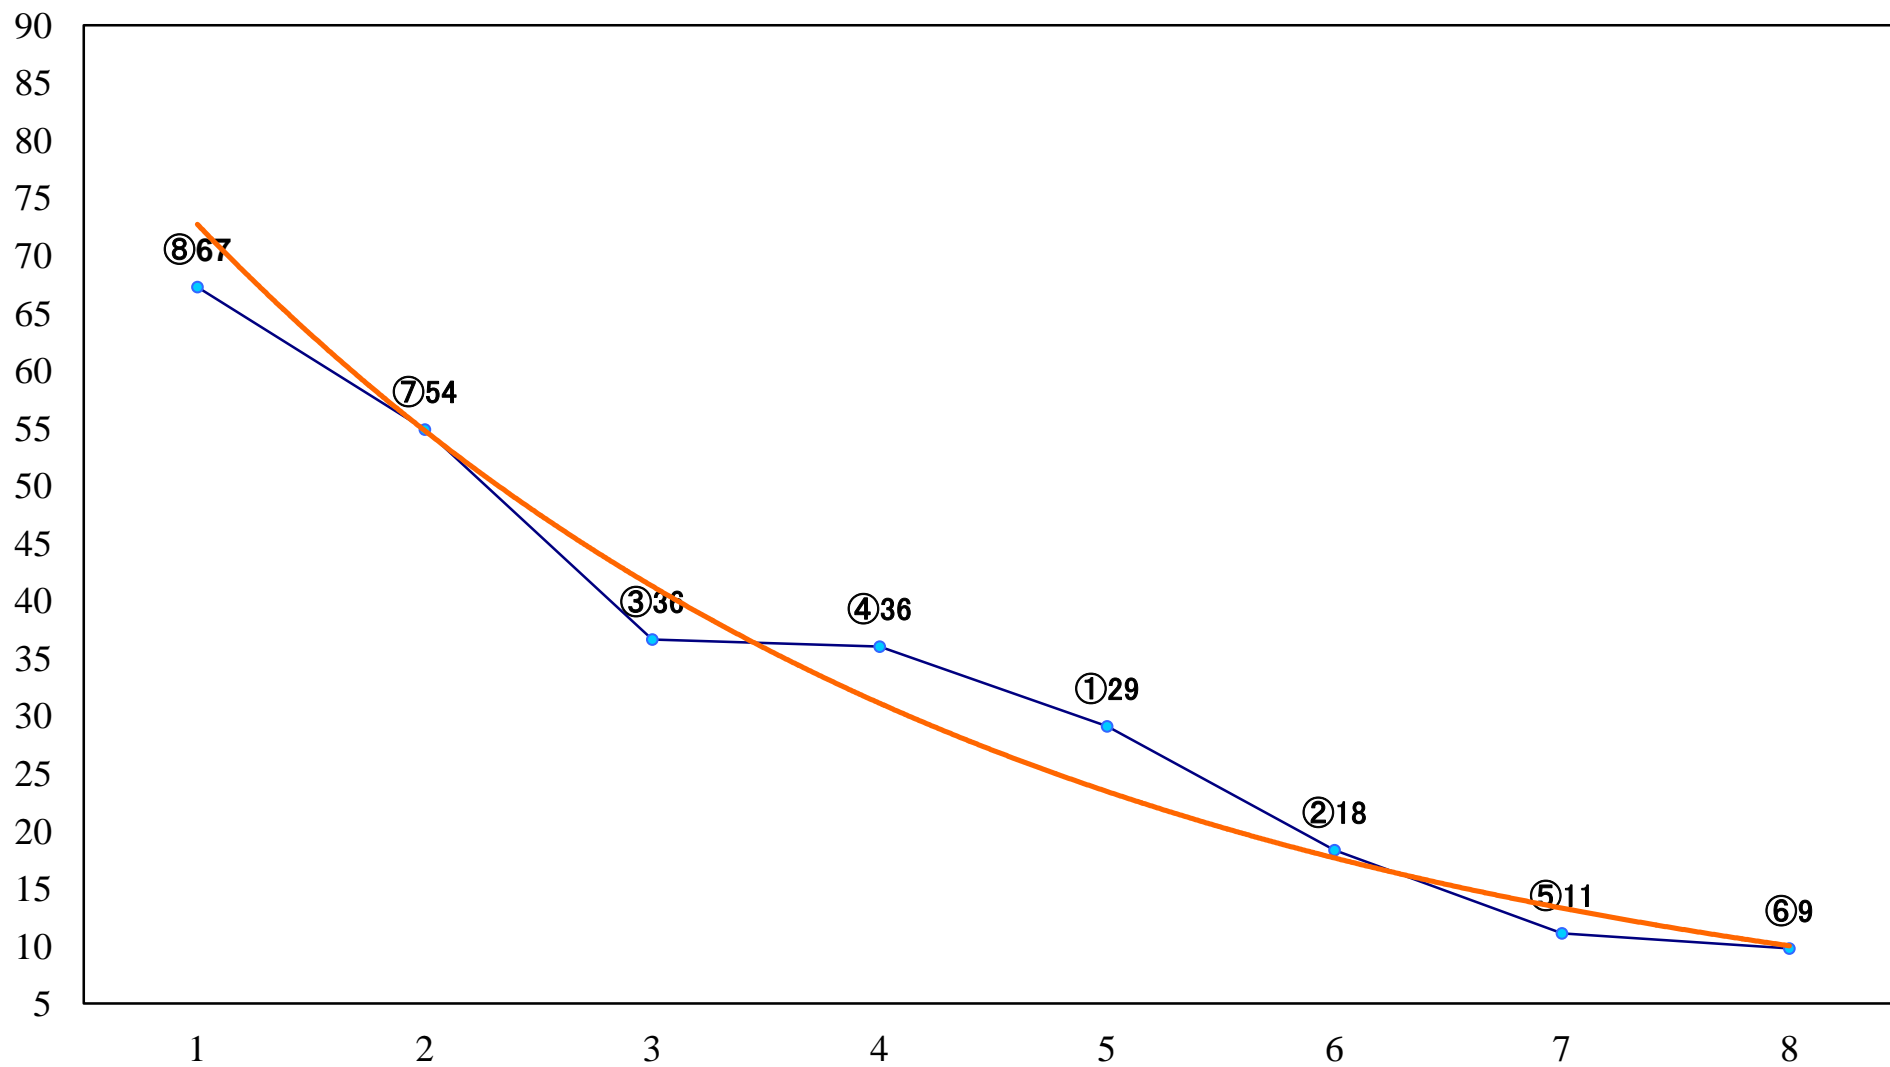

2023年10月20日(金) 浦和競馬 10R 17:10  
錦秋特別B3C1選抜馬 左800mm

2023年10月20日(金) 浦和競馬 11R 17:45  
紅葉特別B2一 左1400mm

2023年10月20日(金) 浦和競馬 12R 18:20  
晩秋特別C2選抜馬 左2000mm