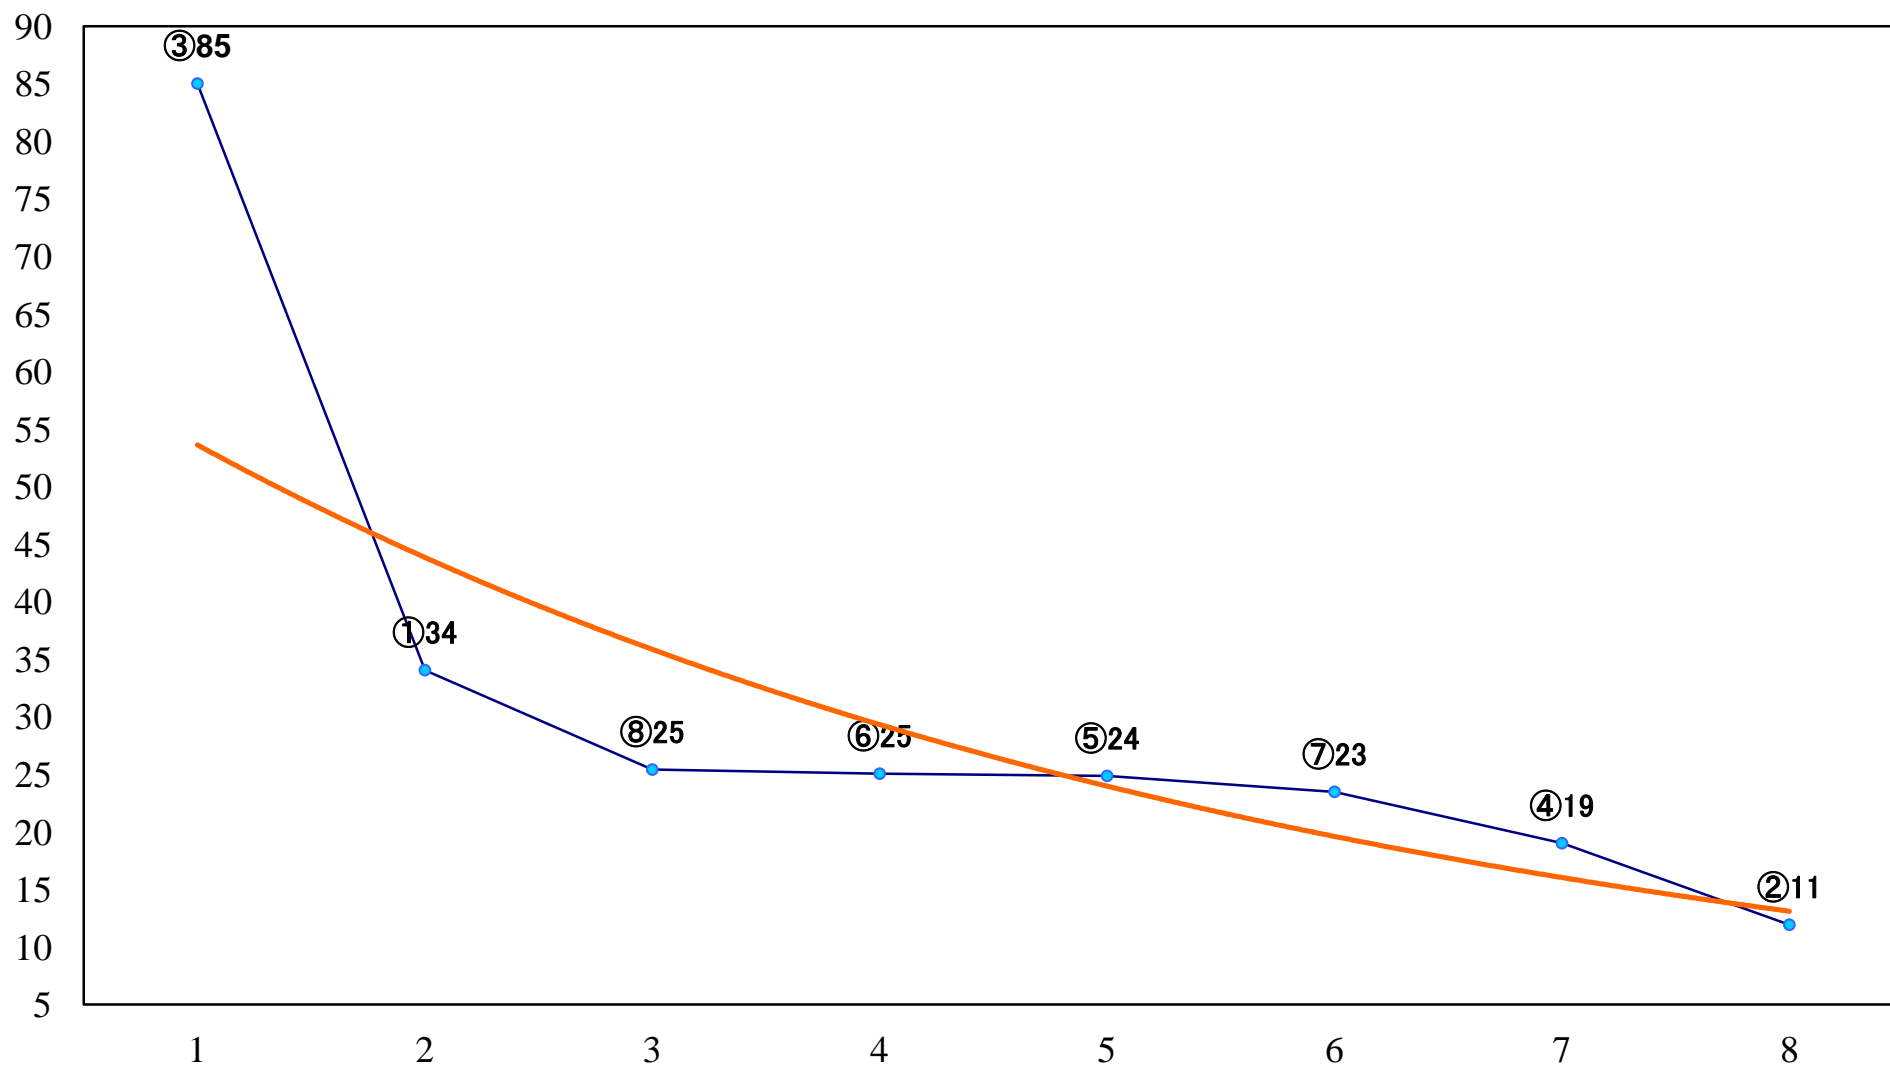

2023年10月20日(金) 浦和競馬 7R 15:25
狭山里芋増産倶楽部狭山産サC2十一 十二 左1400mm