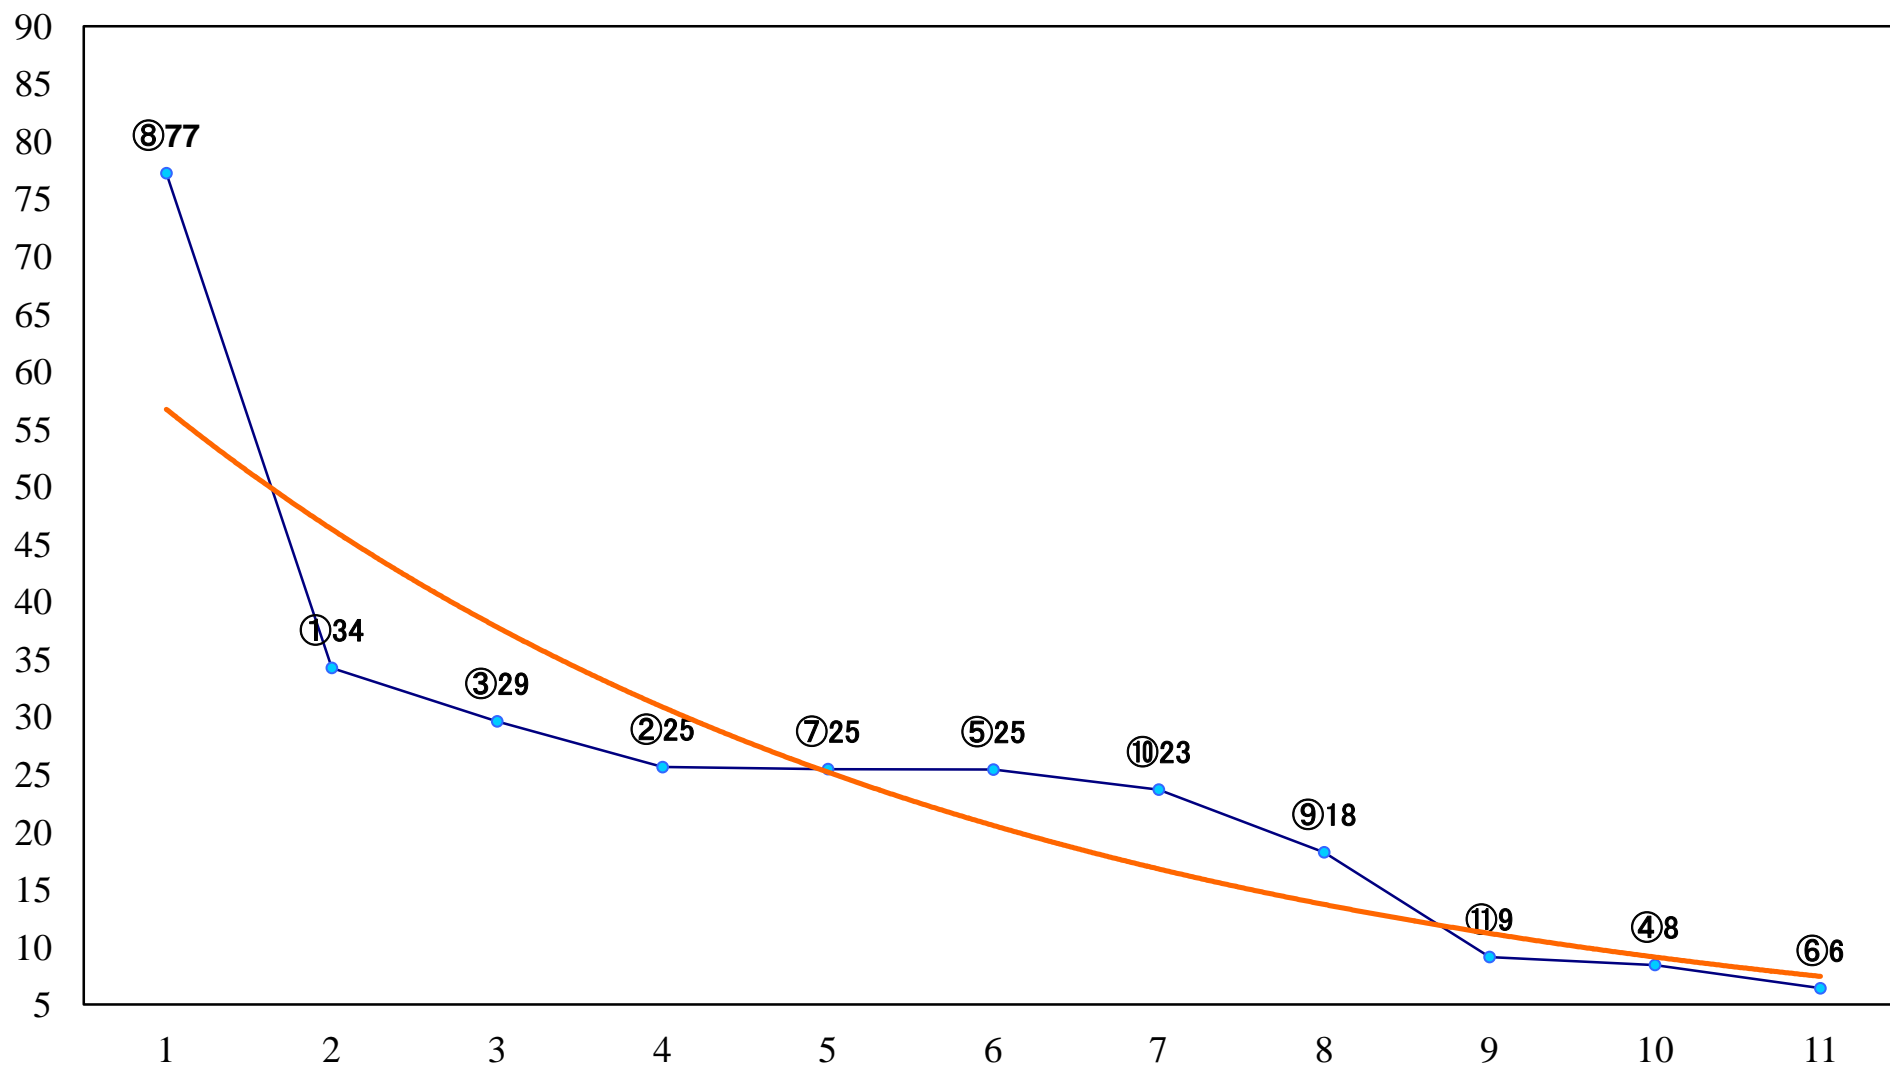

2023年10月20日(金) 浦和競馬 10R 17:10  
錦秋特別B3C1選抜馬 左800mm

2023年10月20日(金) 浦和競馬 11R 17:45  
紅葉特別B2一 左1400mm

2023年10月20日(金) 浦和競馬 12R 18:20  
晩秋特別C2選抜馬 左2000mm