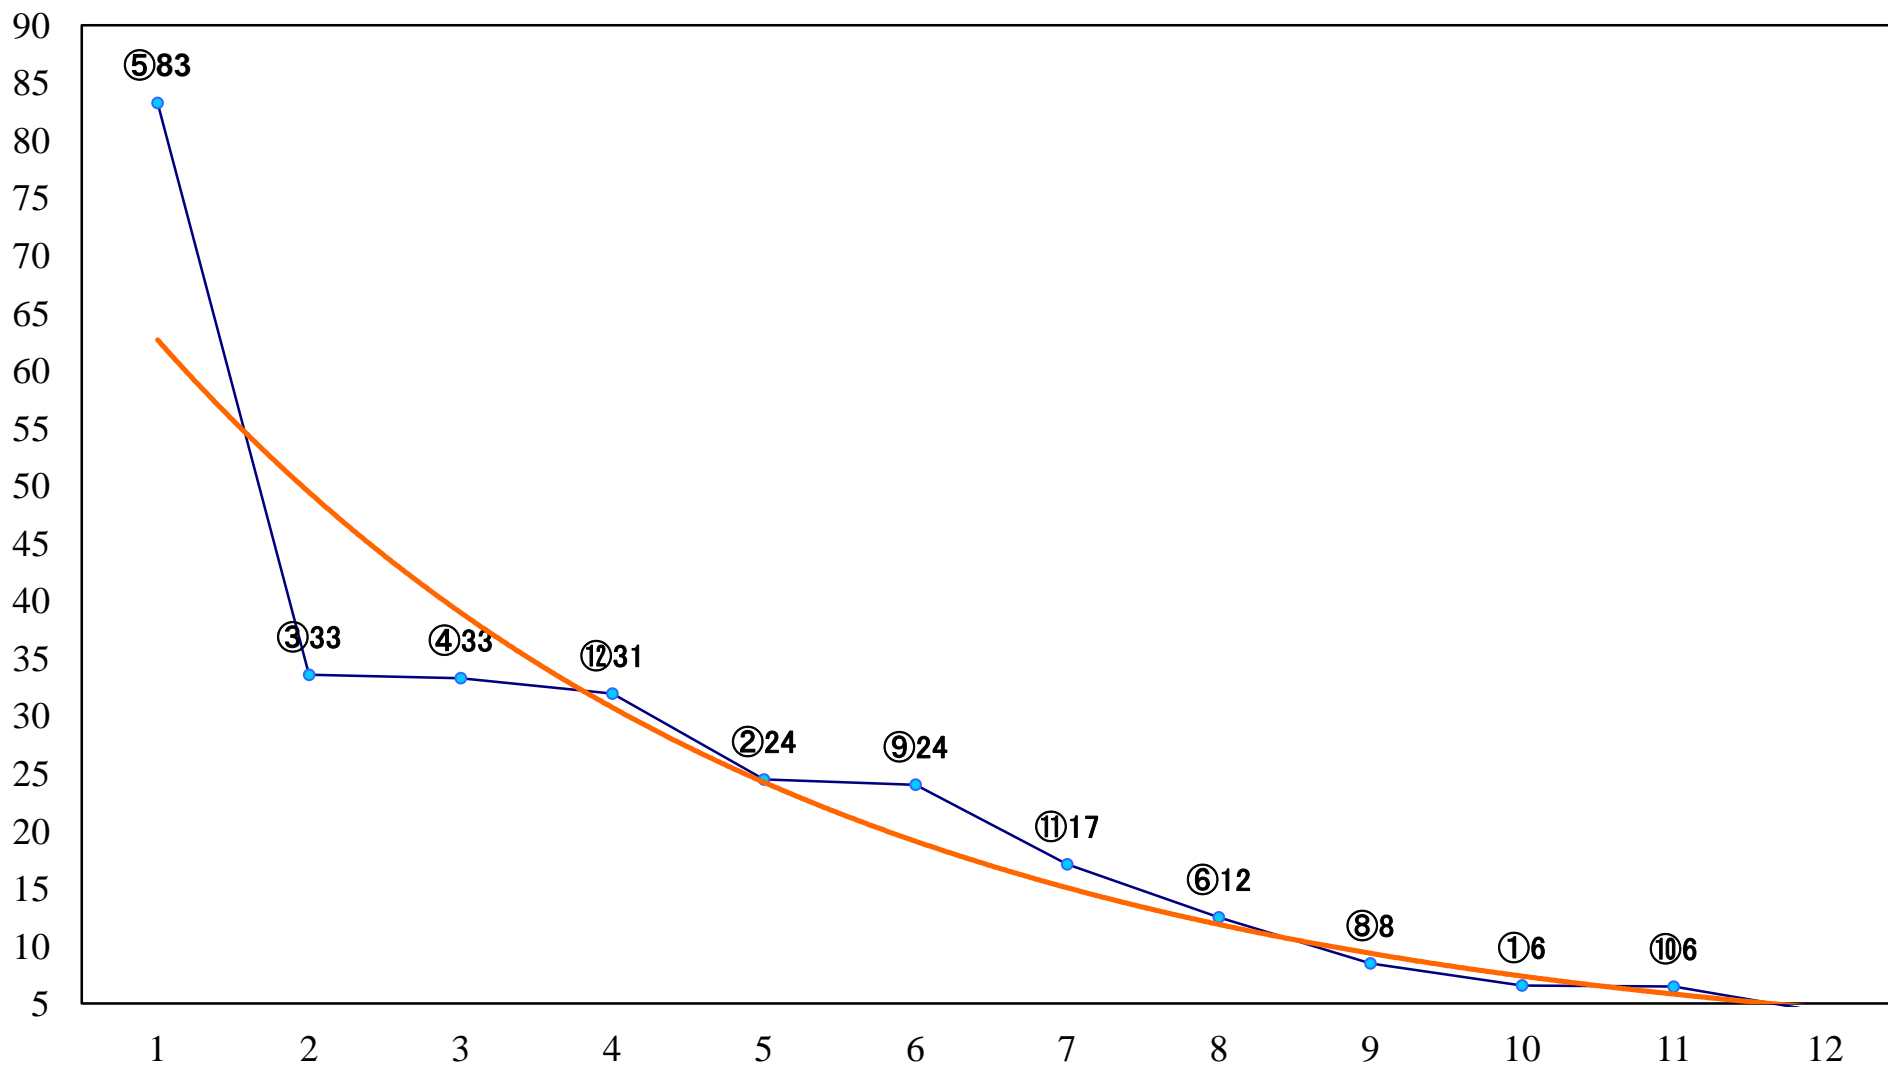

2023年10月20日(金) 浦和競馬 8R 16:00
浦和ジョッキーズラウンドC3選抜馬 左1400mm