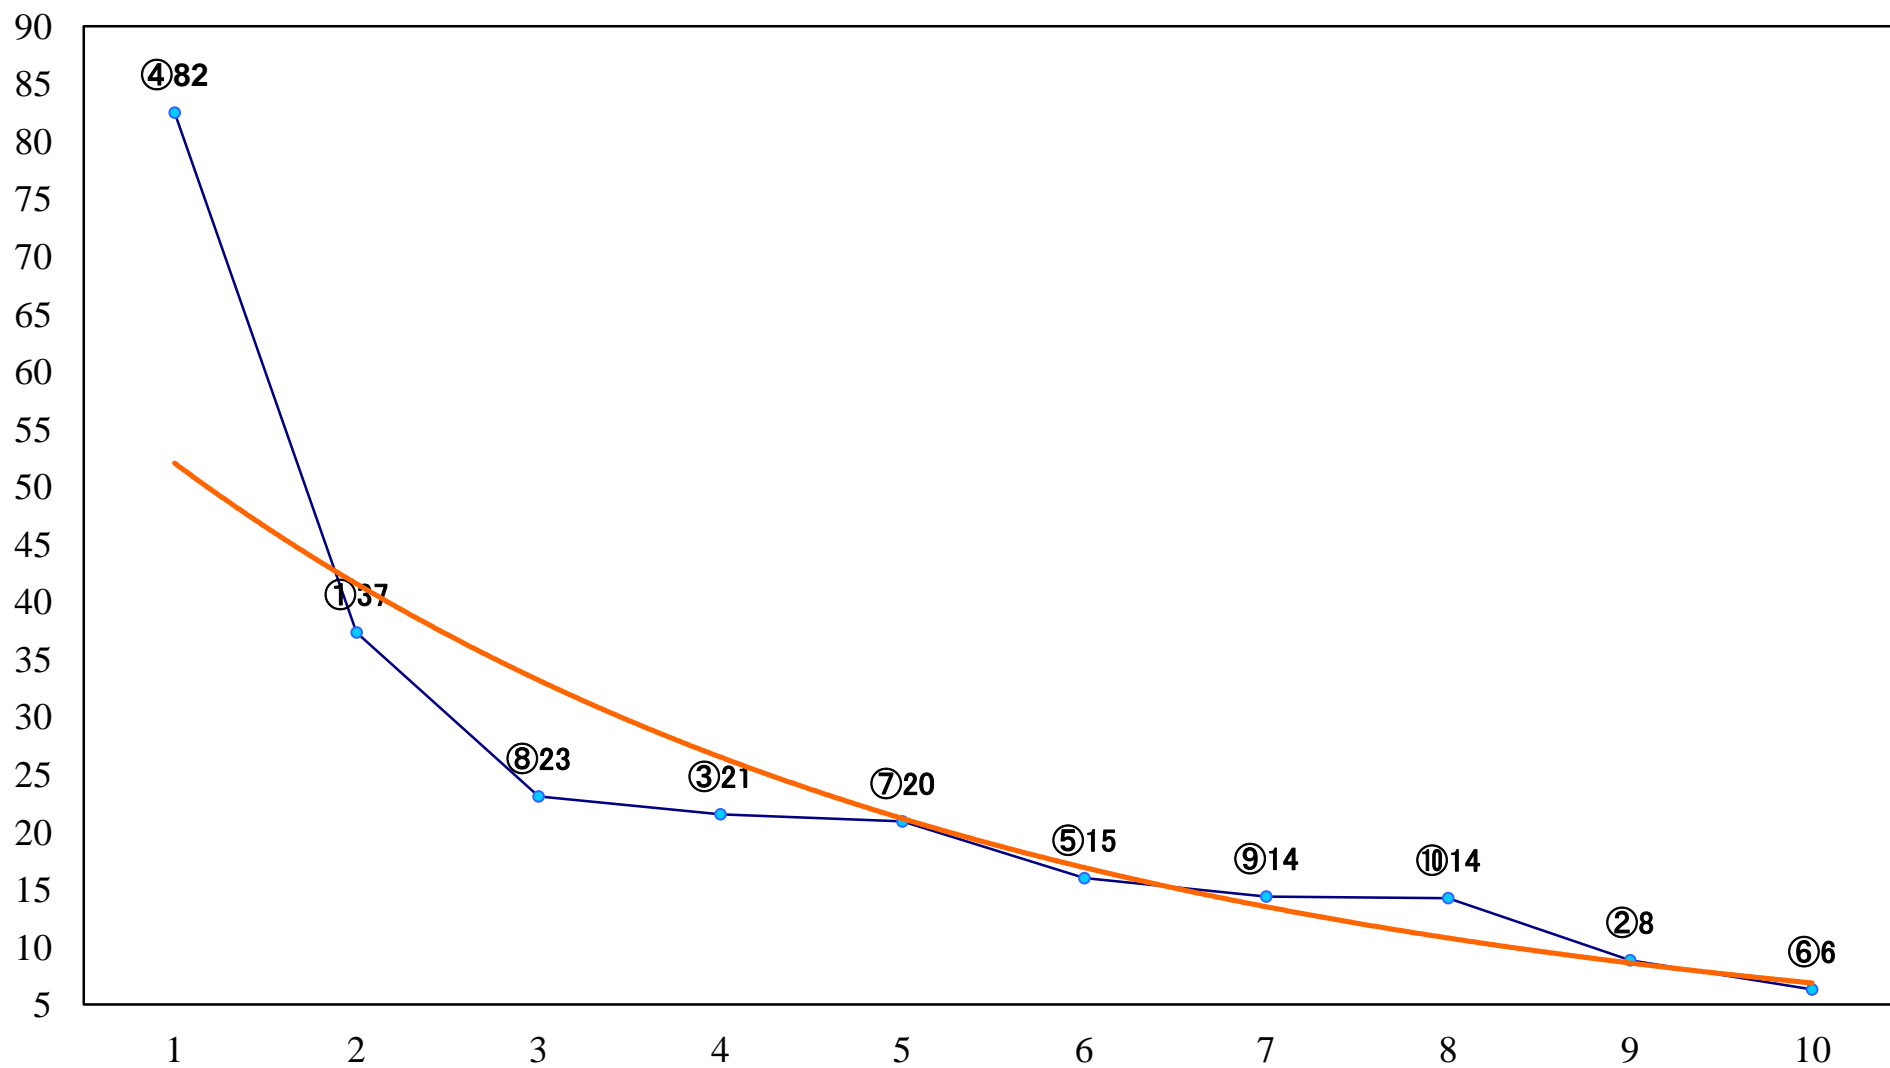

2023年10月20日(金) 浦和競馬 1R 12:20  
2歳五 左1400mm

2023年10月20日(金) 浦和競馬 2R 12:50  
ランチタイムチャレンジC2十一 十二 左1400mm

2023年10月20日(金) 浦和競馬 3R 13:20  
2歳四 左1400mm

2023年10月20日(金) 浦和競馬 4R 13:50  
浦和800ラウンドC3選抜馬ア 左800mm

2023年10月20日(金) 浦和競馬 5R 14:20  
3歳三選抜馬イ 左1400mm

2023年10月20日(金) 浦和競馬 10R 17:10  
錦秋特別B3C1選抜馬 左800mm

2023年10月20日(金) 浦和競馬 11R 17:45  
紅葉特別B2一 左1400mm

2023年10月20日(金) 浦和競馬 12R 18:20  
晩秋特別C2選抜馬 左2000mm