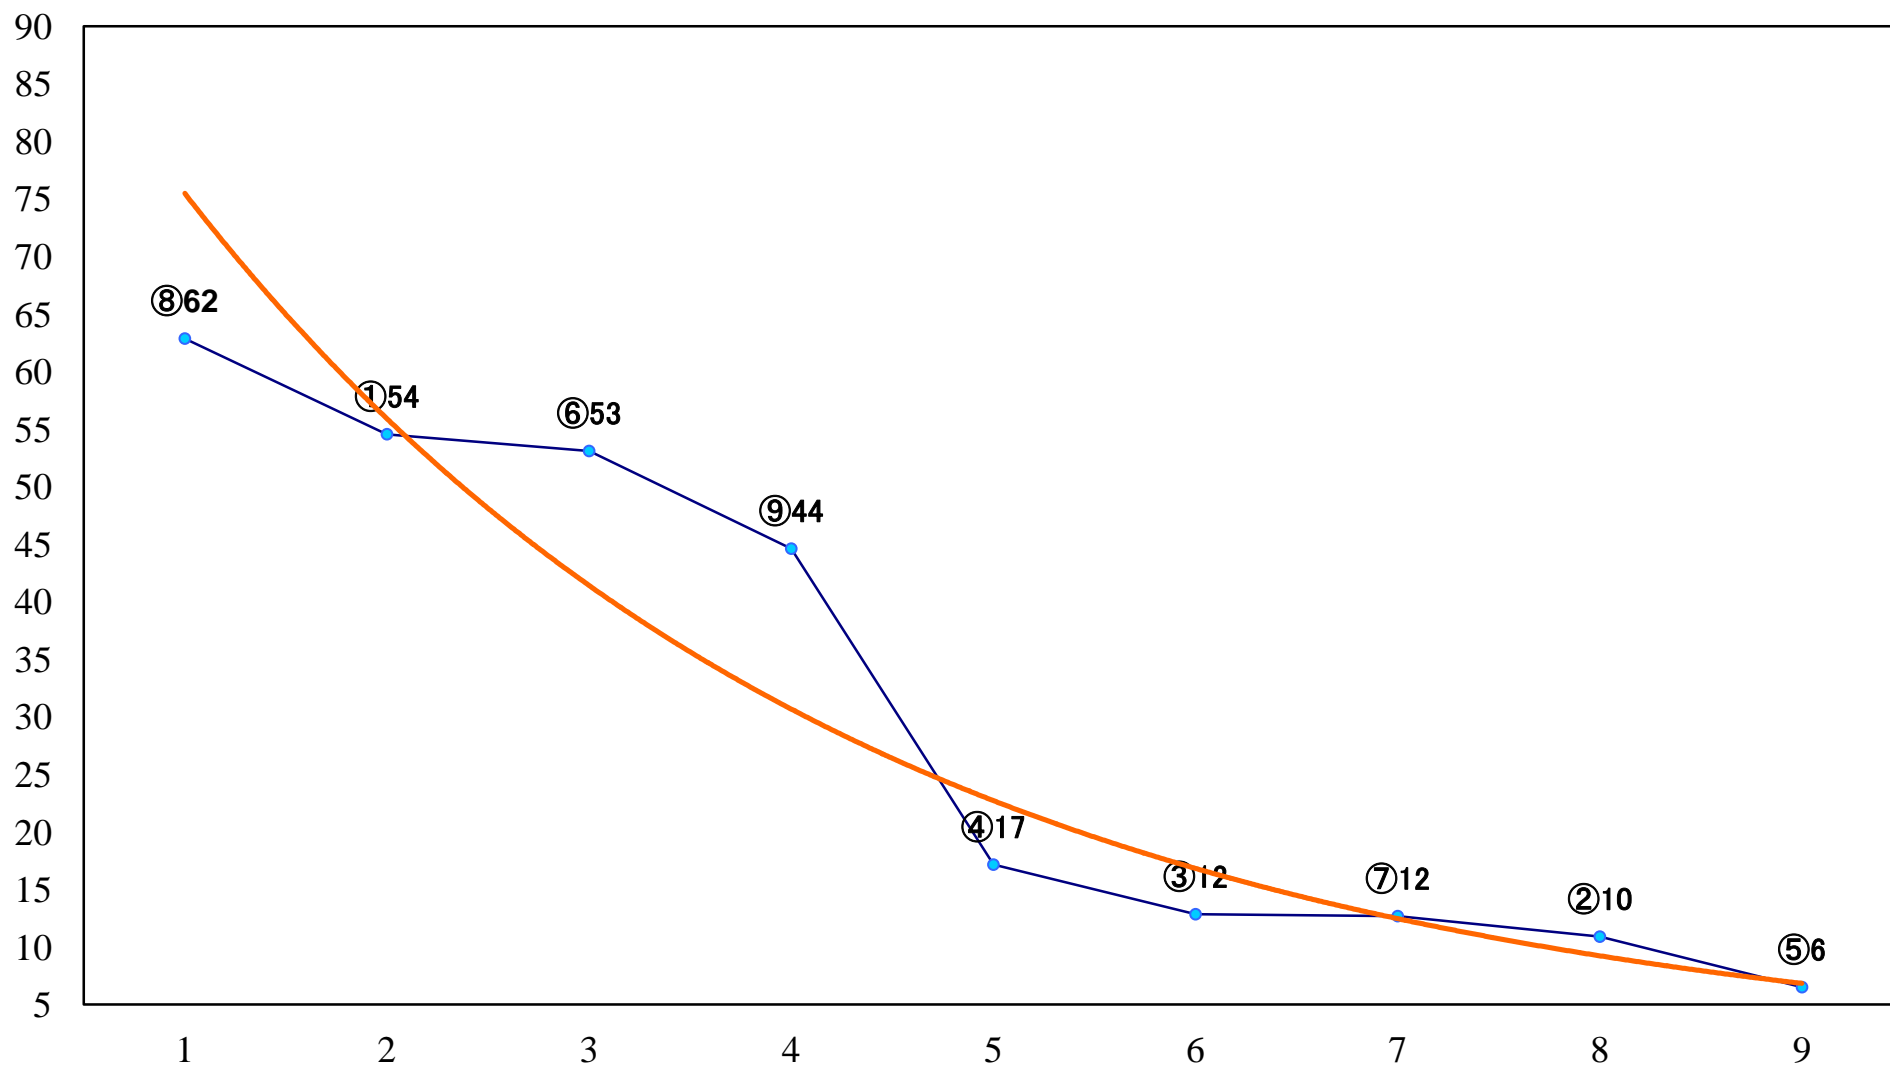

2023年10月20日(金) 浦和競馬 1R 12:20  
2歳五 左1400mm

2023年10月20日(金) 浦和競馬 2R 12:50  
ランチタイムチャレンジC2十一 十二 左1400mm

2023年10月20日(金) 浦和競馬 3R 13:20  
2歳四 左1400mm

2023年10月20日(金) 浦和競馬 4R 13:50  
浦和800ラウンドC3選抜馬ア 左800mm

2023年10月20日(金) 浦和競馬 5R 14:20  
3歳三選抜馬イ 左1400mm

2023年10月20日(金) 浦和競馬 10R 17:10  
錦秋特別B3C1選抜馬 左800mm

2023年10月20日(金) 浦和競馬 11R 17:45  
紅葉特別B2一 左1400mm

2023年10月20日(金) 浦和競馬 12R 18:20  
晩秋特別C2選抜馬 左2000mm