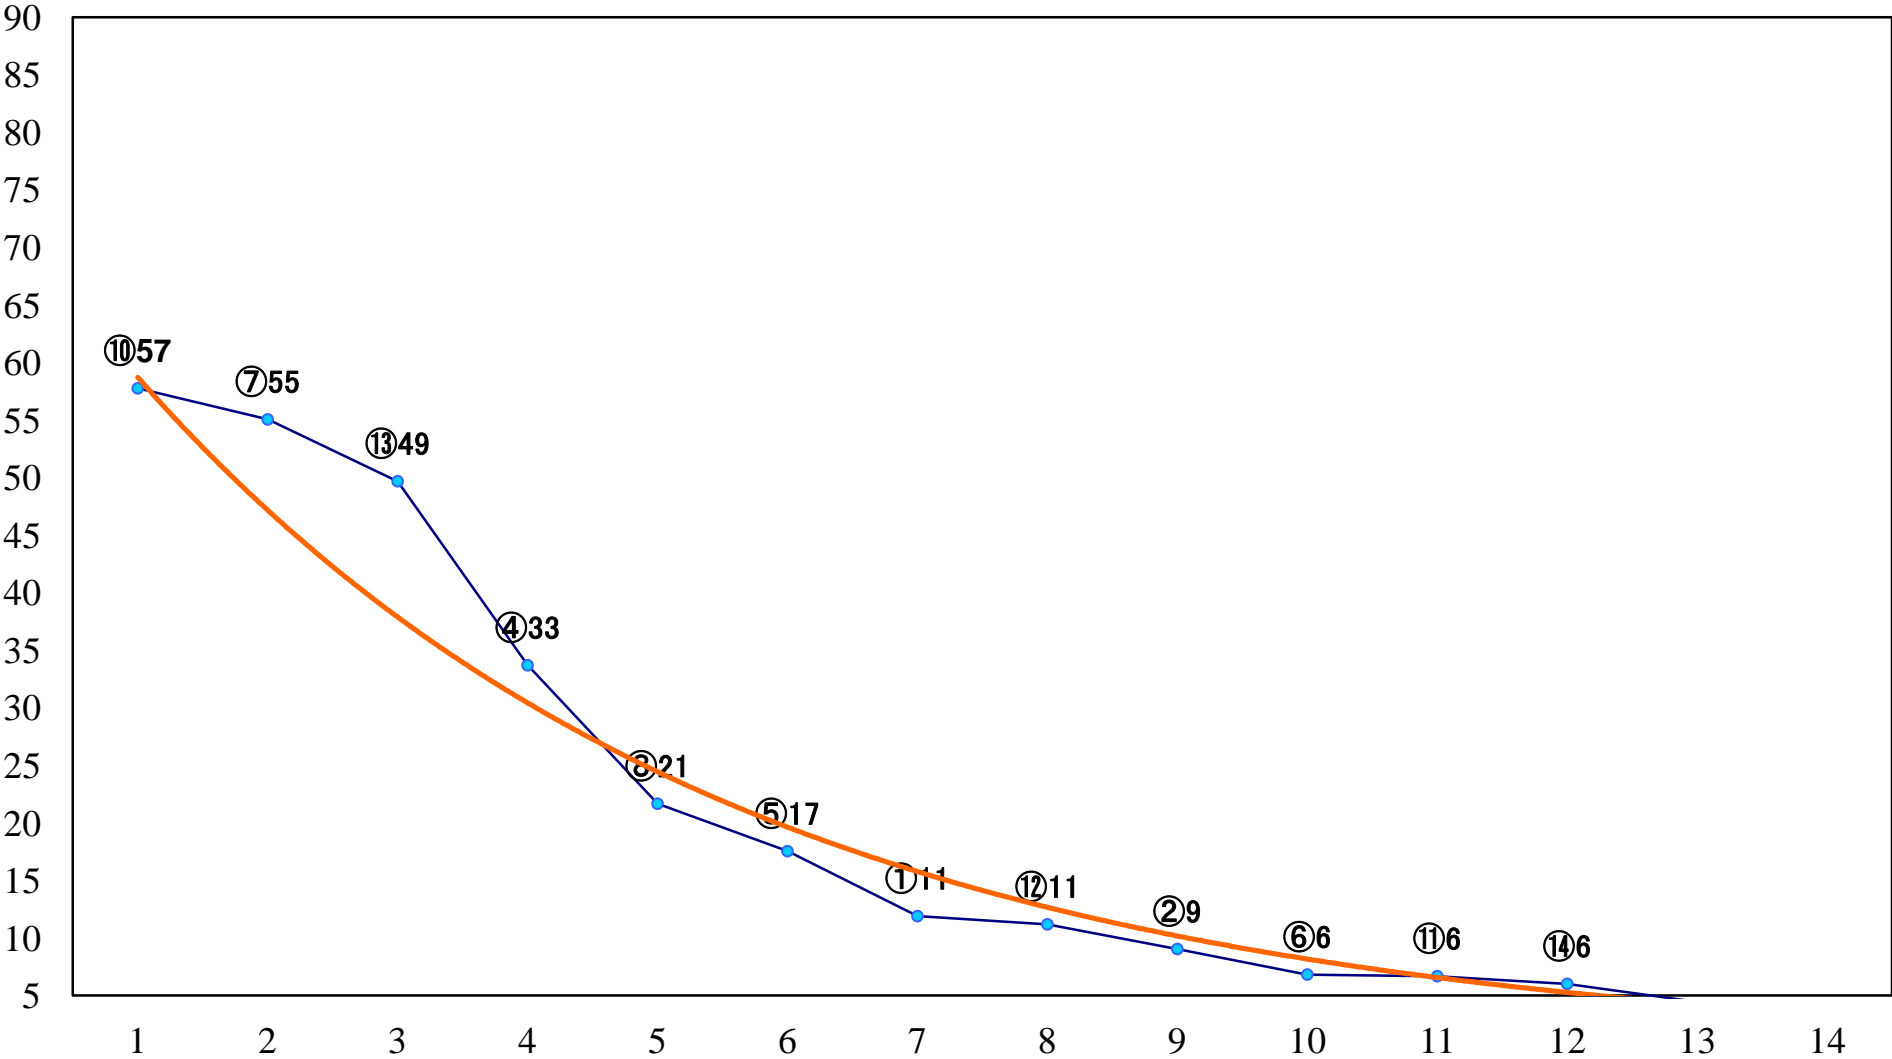

2023年10月30日(月) 大井競馬 1R 15:30
2歳選抜牝馬 右1400mm

2023年10月30日(月) 大井競馬 2R 16:00
2歳選抜牝馬 右1200mm

2023年10月30日(月) 大井競馬 3R 16:35
2歳新馬 右1800mm

2023年10月30日(月) 大井競馬 4R 17:10
2歳新馬 右1400mm

2023年10月30日(月) 大井競馬 5R 17:45
3歳155万円以下 右1600mm

2023年10月30日(月) 大井競馬 6R 18:20
クラシック賞3歳155万円以下 右1200mm

2023年10月30日(月) 大井競馬 8R 19:30
C2十二 十三 右1200mm

2023年10月30日(月) 大井競馬 9R 20:10
ベテルギウス賞B1三B2一選抜特別 右1200mm

2023年10月30日(月) 大井競馬 10R 20:50
花梨賞B2四B3一選抜特別 右2000mm