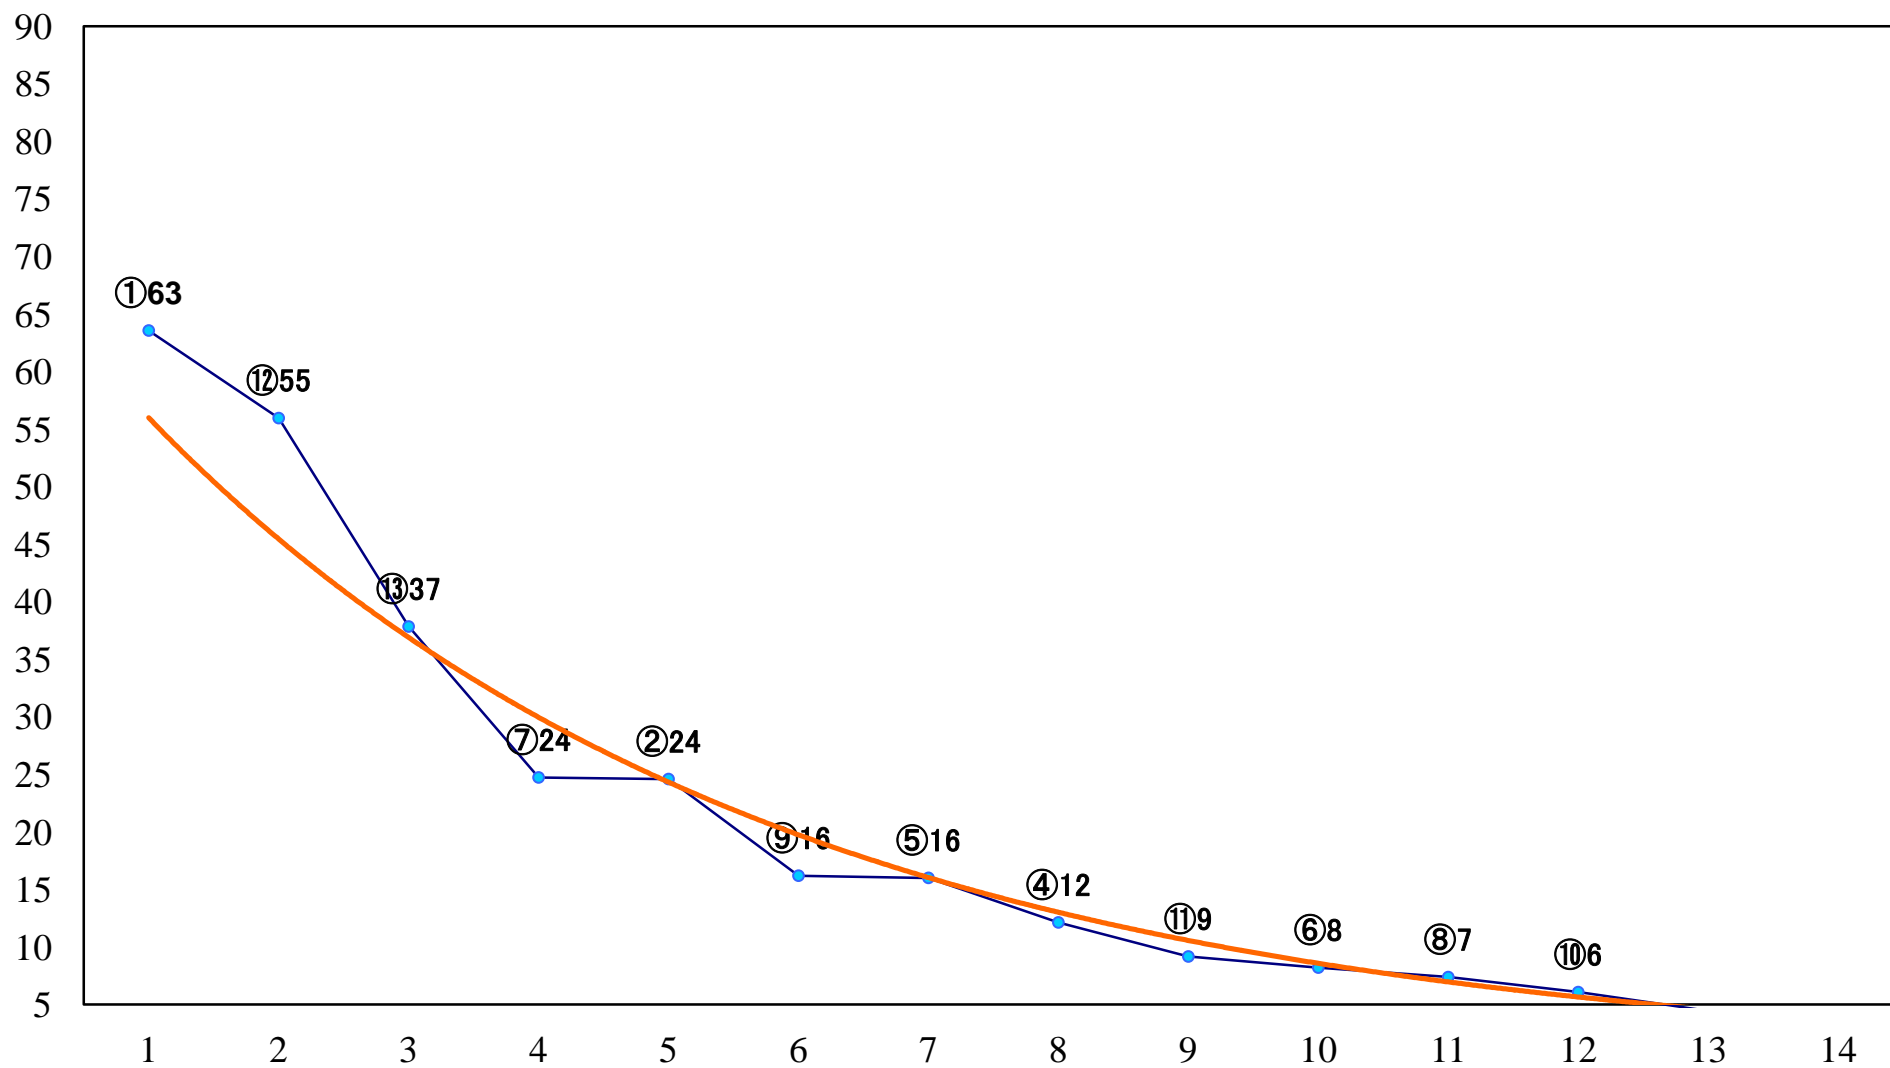

2023年10月30日(月) 大井競馬 1R 15:30
2歳選抜牝馬 右1400mm

2023年10月30日(月) 大井競馬 2R 16:00
2歳選抜牝馬 右1200mm

2023年10月30日(月) 大井競馬 3R 16:35
2歳新馬 右1800mm

2023年10月30日(月) 大井競馬 4R 17:10
2歳新馬 右1400mm

2023年10月30日(月) 大井競馬 5R 17:45
3歳155万円以下 右1600mm

2023年10月30日(月) 大井競馬 6R 18:20
クラシック賞3歳155万円以下 右1200mm

2023年10月30日(月) 大井競馬 8R 19:30
C2十二 十三 右1200mm

2023年10月30日(月) 大井競馬 9R 20:10
ベテルギウス賞B1三B2一選抜特別 右1200mm

2023年10月30日(月) 大井競馬 10R 20:50
花梨賞B2四B3一選抜特別 右2000mm