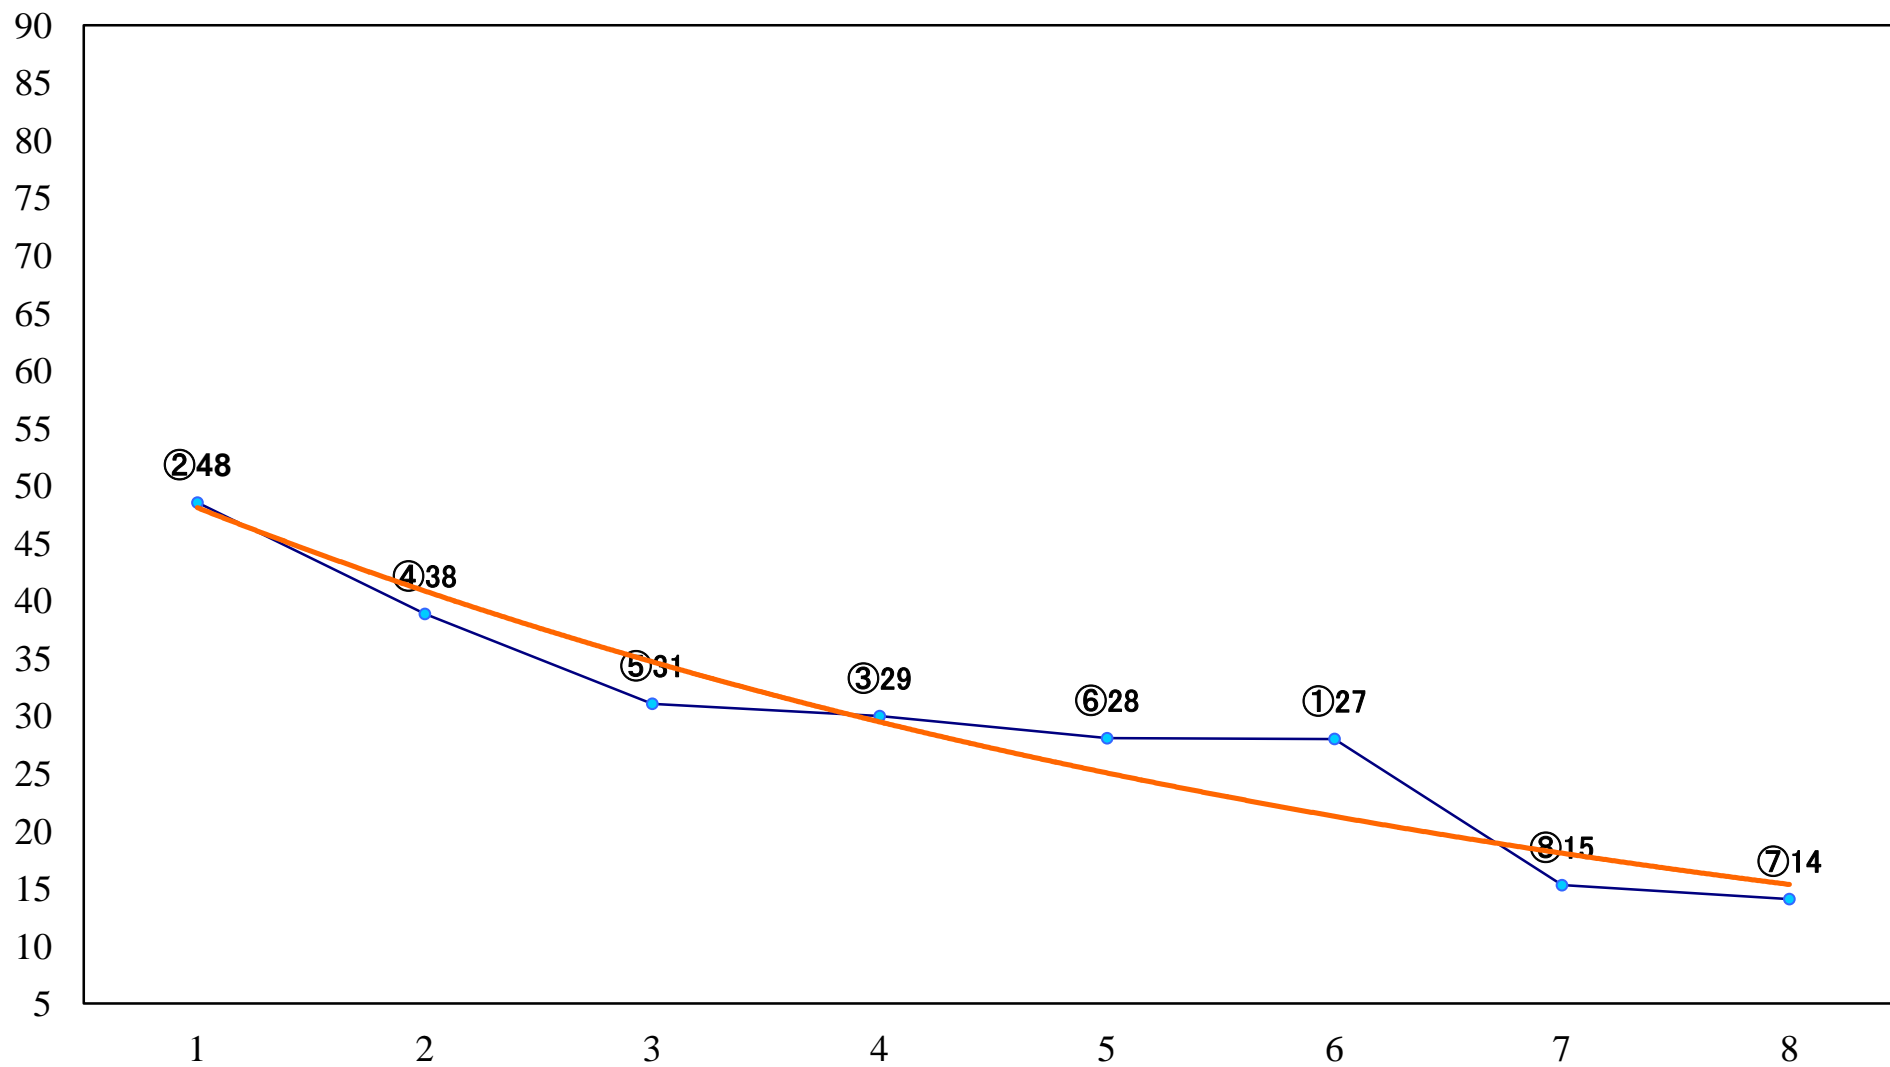

2023年10月30日(月) 大井競馬 1R 15:30
2歳選抜牝馬 右1400mm

2023年10月30日(月) 大井競馬 2R 16:00
2歳選抜牝馬 右1200mm

2023年10月30日(月) 大井競馬 3R 16:35
2歳新馬 右1800mm

2023年10月30日(月) 大井競馬 4R 17:10
2歳新馬 右1400mm

2023年10月30日(月) 大井競馬 5R 17:45
3歳155万円以下 右1600mm

2023年10月30日(月) 大井競馬 6R 18:20
クラシック賞3歳155万円以下 右1200mm

2023年10月30日(月) 大井競馬 8R 19:30
C2十二 十三 右1200mm

2023年10月30日(月) 大井競馬 9R 20:10
ベテルギウス賞B1三B2一選抜特別 右1200mm

2023年10月30日(月) 大井競馬 10R 20:50
花梨賞B2四B3一選抜特別 右2000mm