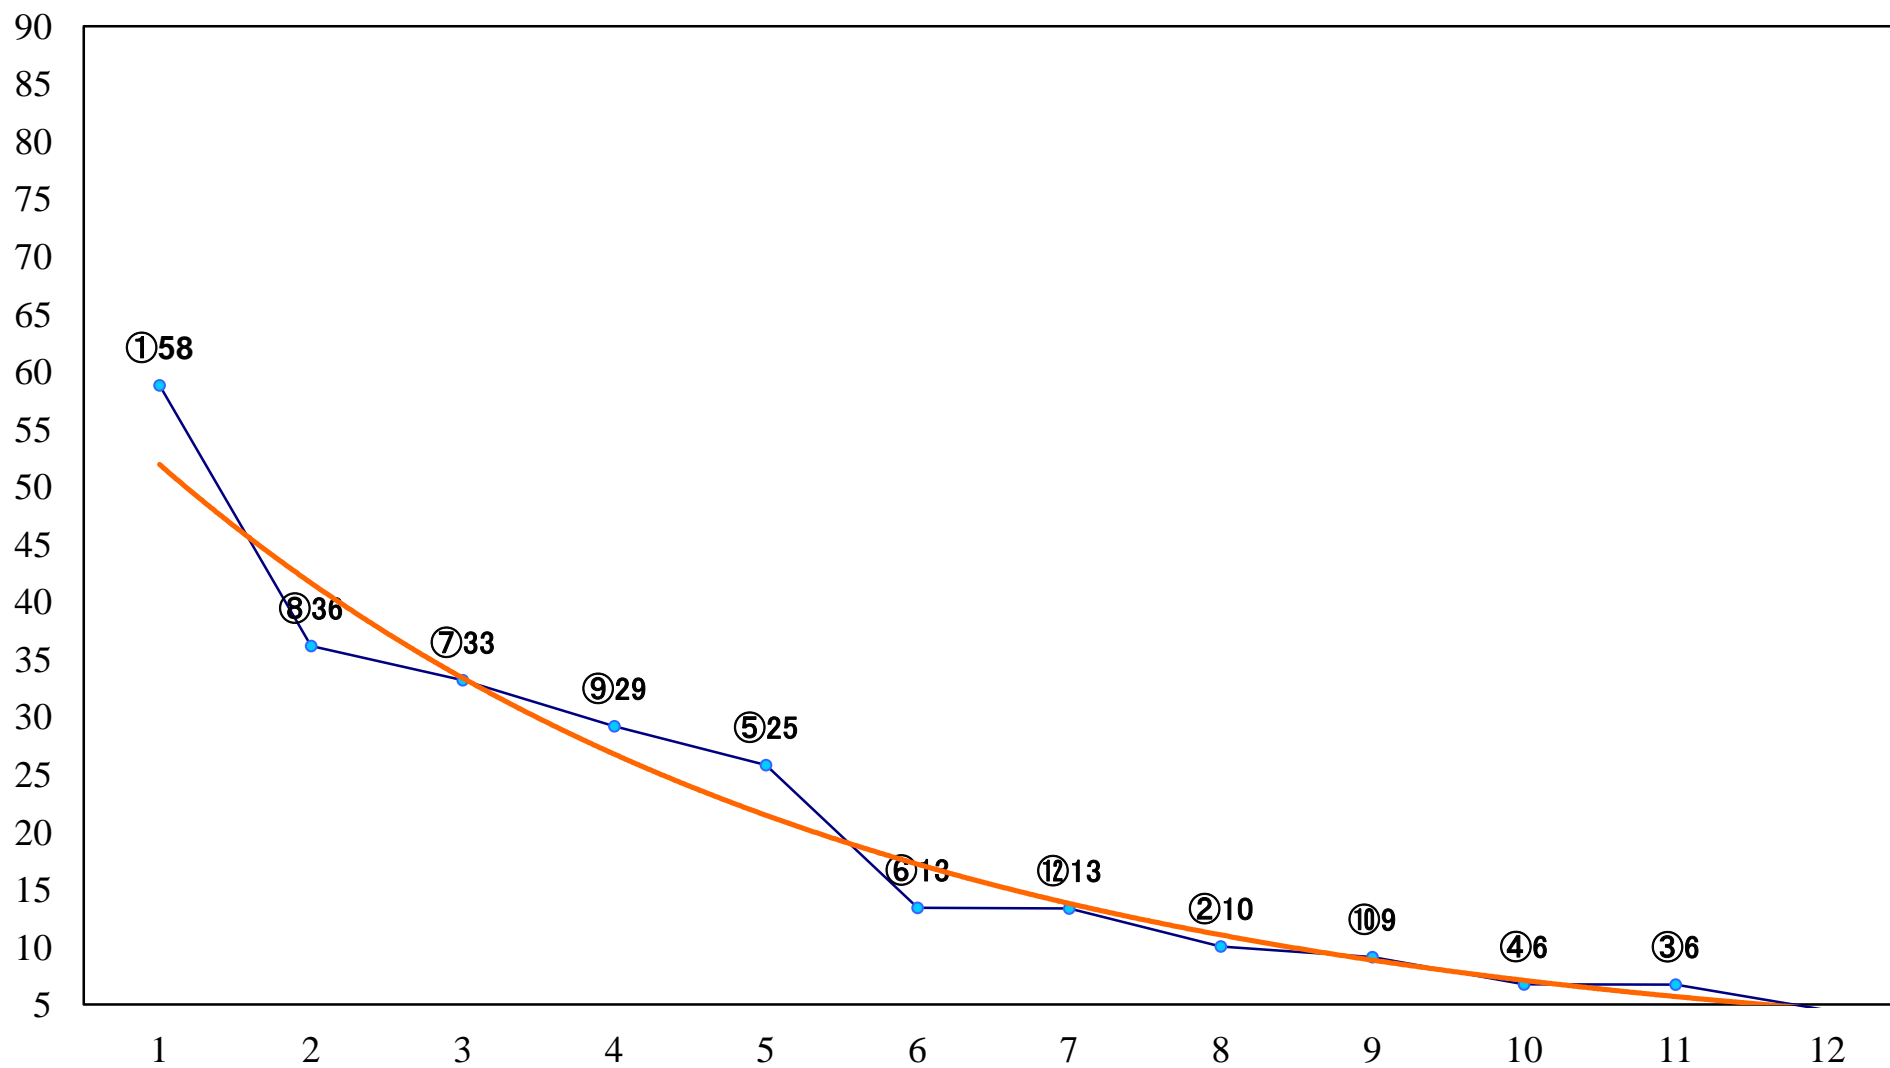

2023年10月30日(月) 大井競馬 1R 15:30
2歳選抜牝馬 右1400mm

2023年10月30日(月) 大井競馬 2R 16:00
2歳選抜牝馬 右1200mm

2023年10月30日(月) 大井競馬 3R 16:35
2歳新馬 右1800mm

2023年10月30日(月) 大井競馬 4R 17:10
2歳新馬 右1400mm

2023年10月30日(月) 大井競馬 5R 17:45
3歳155万円以下 右1600mm

2023年10月30日(月) 大井競馬 6R 18:20
クラシック賞3歳155万円以下 右1200mm

2023年10月30日(月) 大井競馬 8R 19:30
C2十二 十三 右1200mm

2023年10月30日(月) 大井競馬 9R 20:10
ベテルギウス賞B1三B2一選抜特別 右1200mm

2023年10月30日(月) 大井競馬 10R 20:50
花梨賞B2四B3一選抜特別 右2000mm