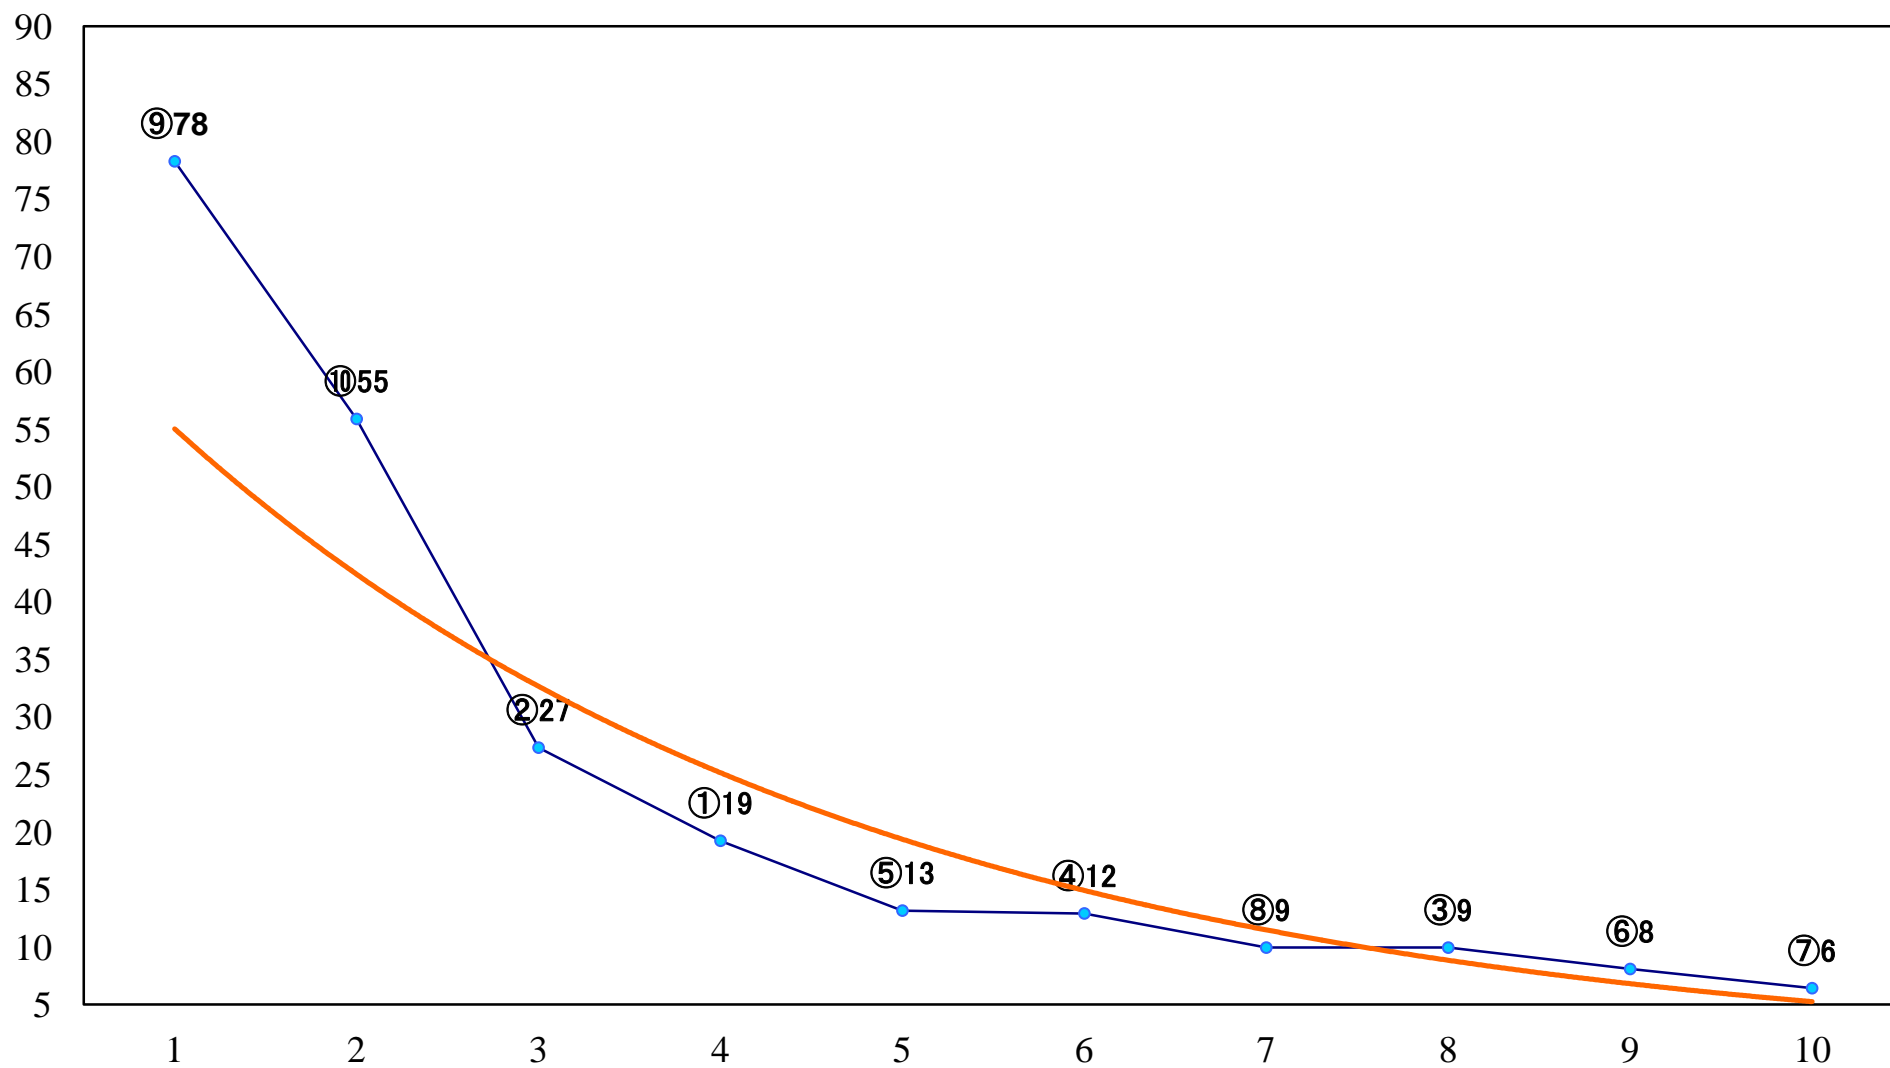

2023年10月30日(月) 大井競馬 1R 15:30
2歳選抜牝馬 右1400mm

2023年10月30日(月) 大井競馬 2R 16:00
2歳選抜牝馬 右1200mm

2023年10月30日(月) 大井競馬 3R 16:35
2歳新馬 右1800mm

2023年10月30日(月) 大井競馬 4R 17:10
2歳新馬 右1400mm

2023年10月30日(月) 大井競馬 5R 17:45
3歳155万円以下 右1600mm

2023年10月30日(月) 大井競馬 6R 18:20
クラシック賞3歳155万円以下 右1200mm

2023年10月30日(月) 大井競馬 8R 19:30
C2十二 十三 右1200mm

2023年10月30日(月) 大井競馬 9R 20:10
ベテルギウス賞B1三B2一選抜特別 右1200mm

2023年10月30日(月) 大井競馬 10R 20:50
花梨賞B2四B3一選抜特別 右2000mm