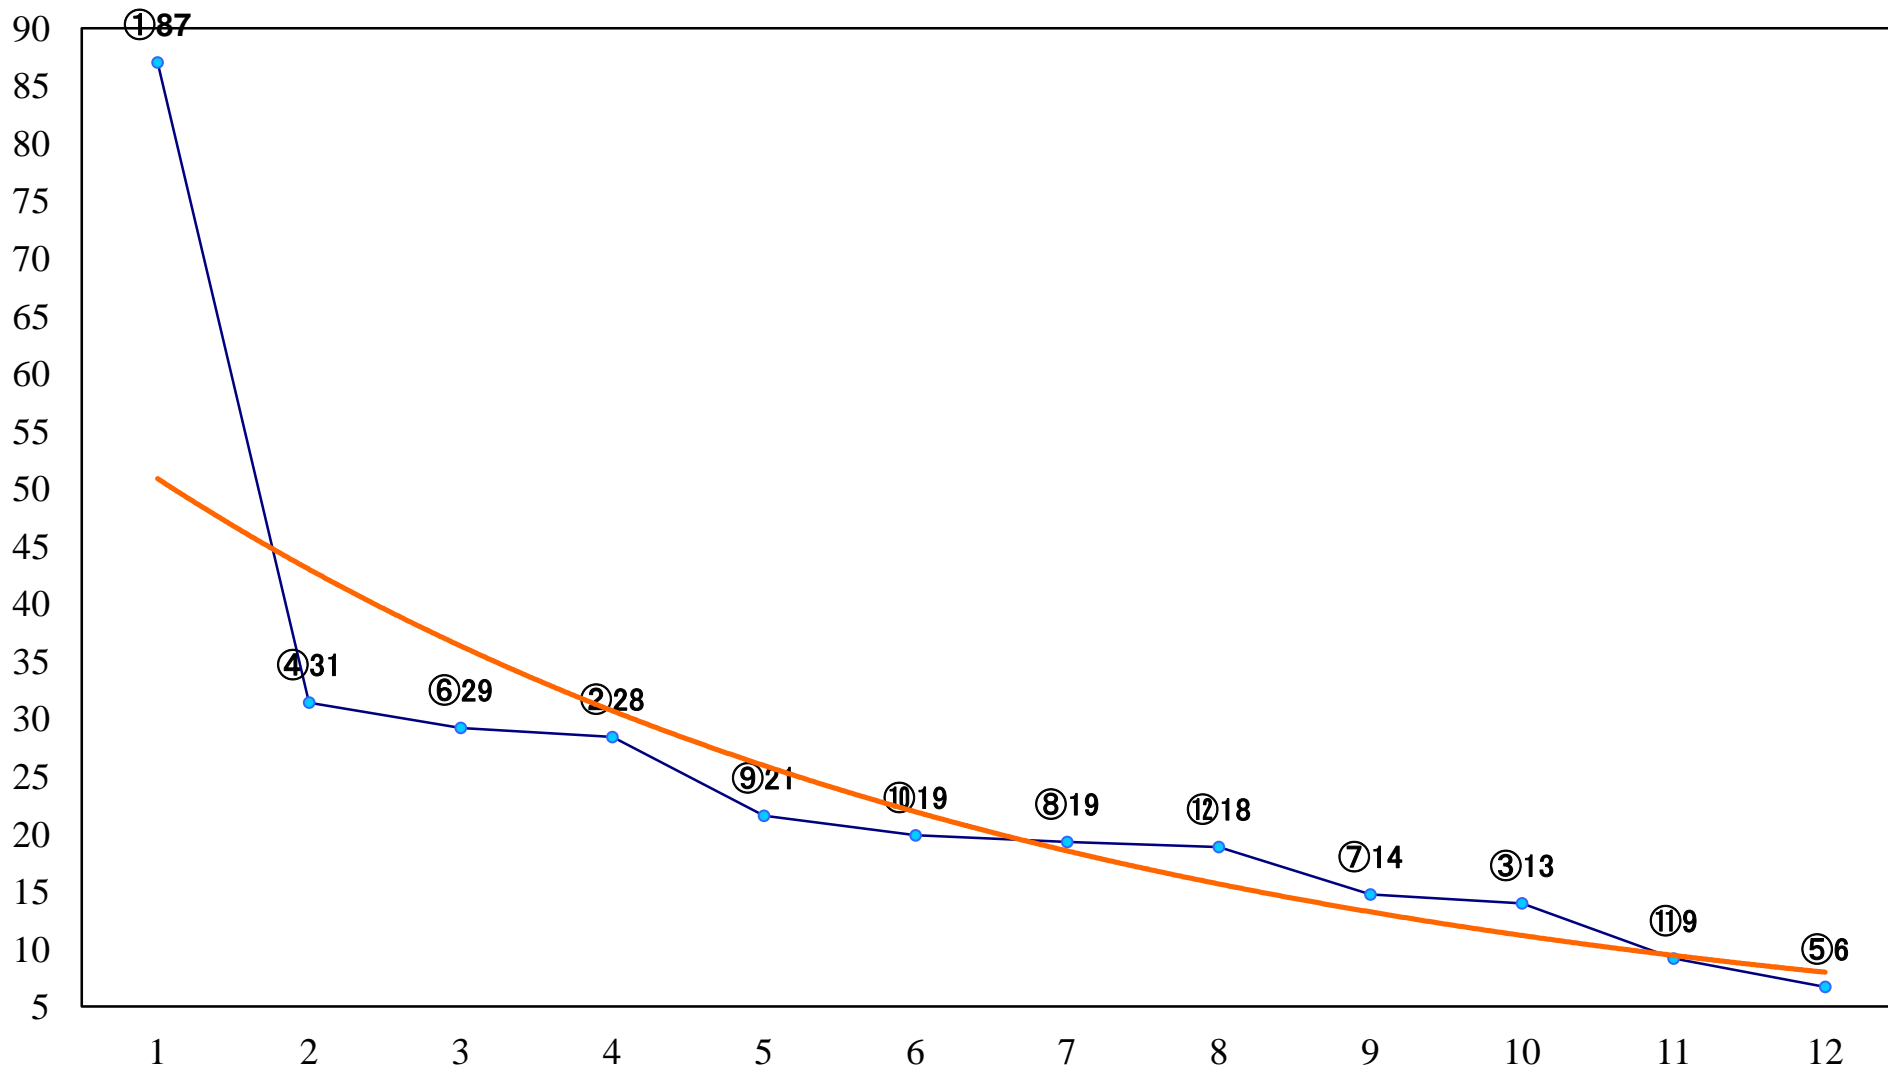

2023年10月30日(月) 大井競馬 1R 15:30
2歳選抜牝馬 右1400mm

2023年10月30日(月) 大井競馬 2R 16:00
2歳選抜牝馬 右1200mm

2023年10月30日(月) 大井競馬 3R 16:35
2歳新馬 右1800mm

2023年10月30日(月) 大井競馬 4R 17:10
2歳新馬 右1400mm

2023年10月30日(月) 大井競馬 5R 17:45
3歳155万円以下 右1600mm

2023年10月30日(月) 大井競馬 6R 18:20
クラシック賞3歳155万円以下 右1200mm

2023年10月30日(月) 大井競馬 8R 19:30
C2十二 十三 右1200mm

2023年10月30日(月) 大井競馬 9R 20:10
ベテルギウス賞B1三B2一選抜特別 右1200mm

2023年10月30日(月) 大井競馬 10R 20:50
花梨賞B2四B3一選抜特別 右2000mm