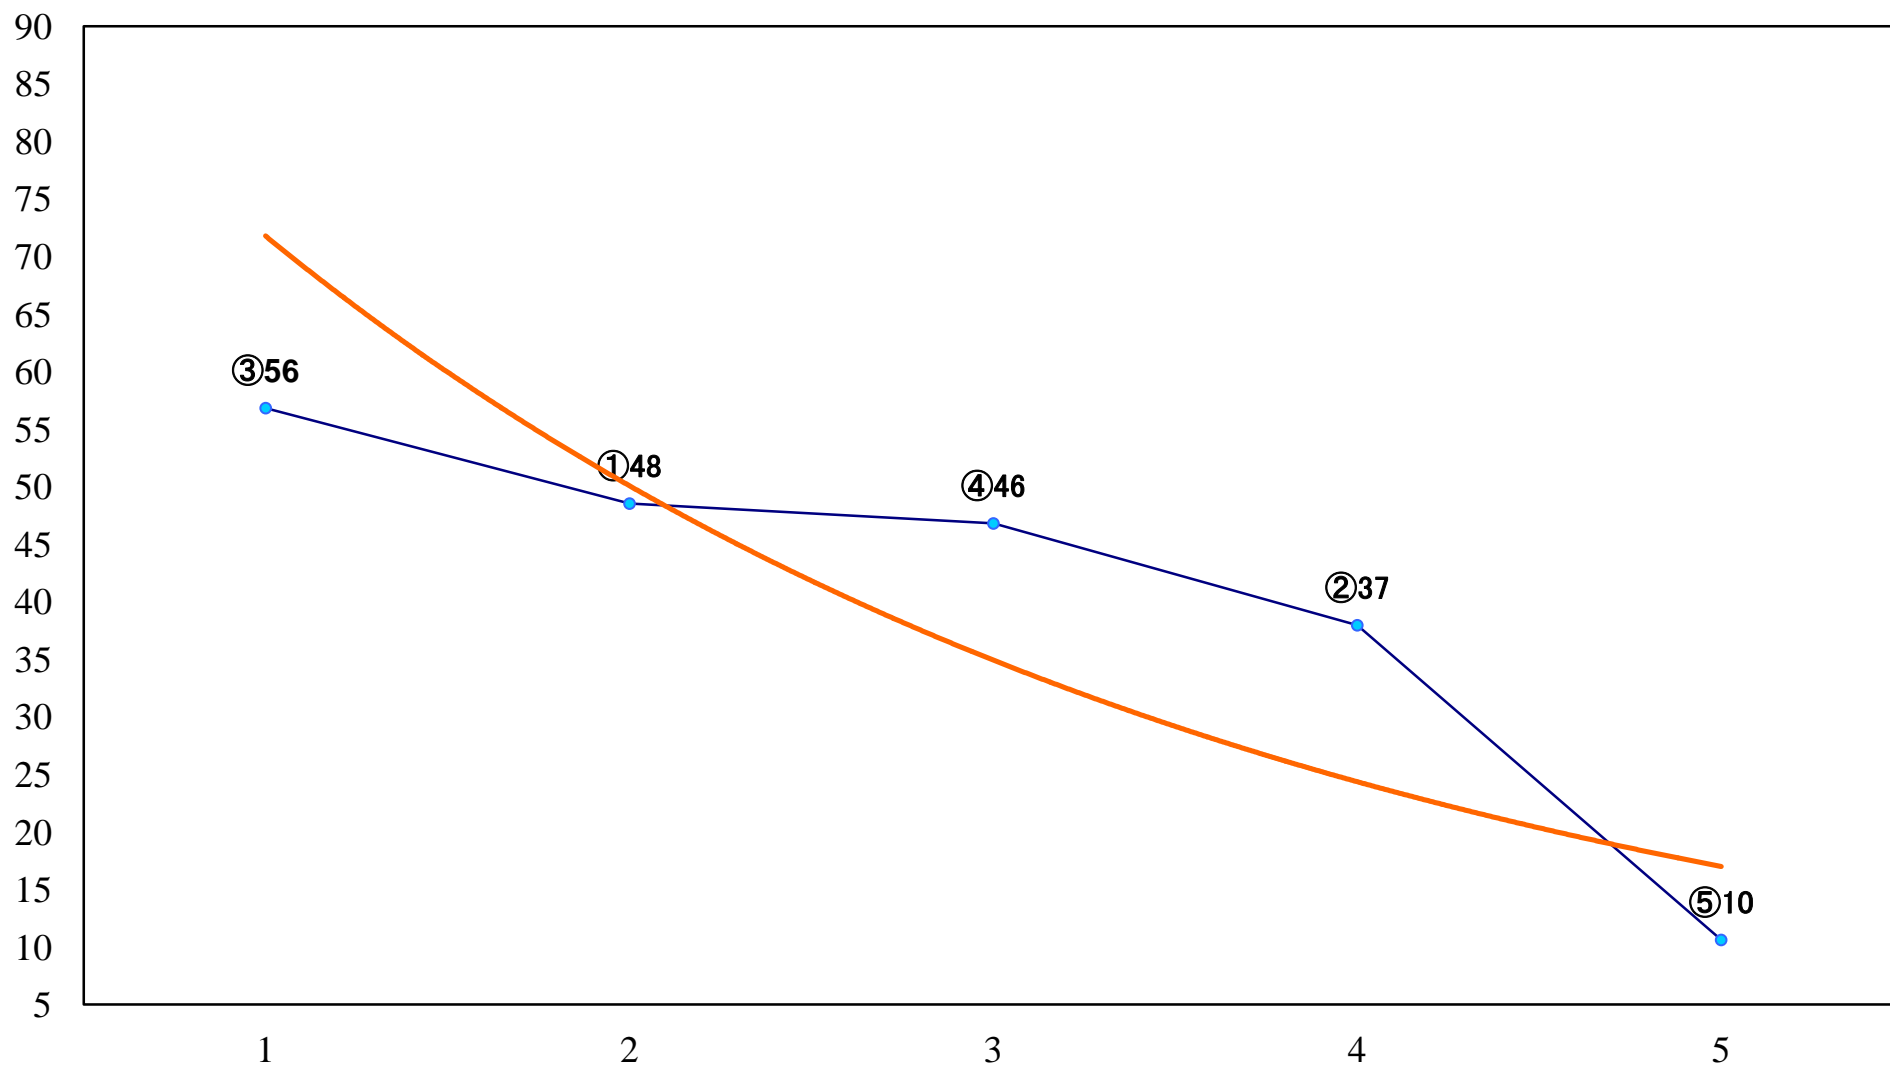

2023年10月30日(月) 大井競馬 1R 15:30
2歳選抜牝馬 右1400mm

2023年10月30日(月) 大井競馬 2R 16:00
2歳選抜牝馬 右1200mm

2023年10月30日(月) 大井競馬 3R 16:35
2歳新馬 右1800mm

2023年10月30日(月) 大井競馬 4R 17:10
2歳新馬 右1400mm

2023年10月30日(月) 大井競馬 5R 17:45
3歳155万円以下 右1600mm

2023年10月30日(月) 大井競馬 6R 18:20
クラシック賞3歳155万円以下 右1200mm

2023年10月30日(月) 大井競馬 8R 19:30
C2十二 十三 右1200mm

2023年10月30日(月) 大井競馬 9R 20:10
ベテルギウス賞B1三B2一選抜特別 右1200mm

2023年10月30日(月) 大井競馬 10R 20:50
花梨賞B2四B3一選抜特別 右2000mm