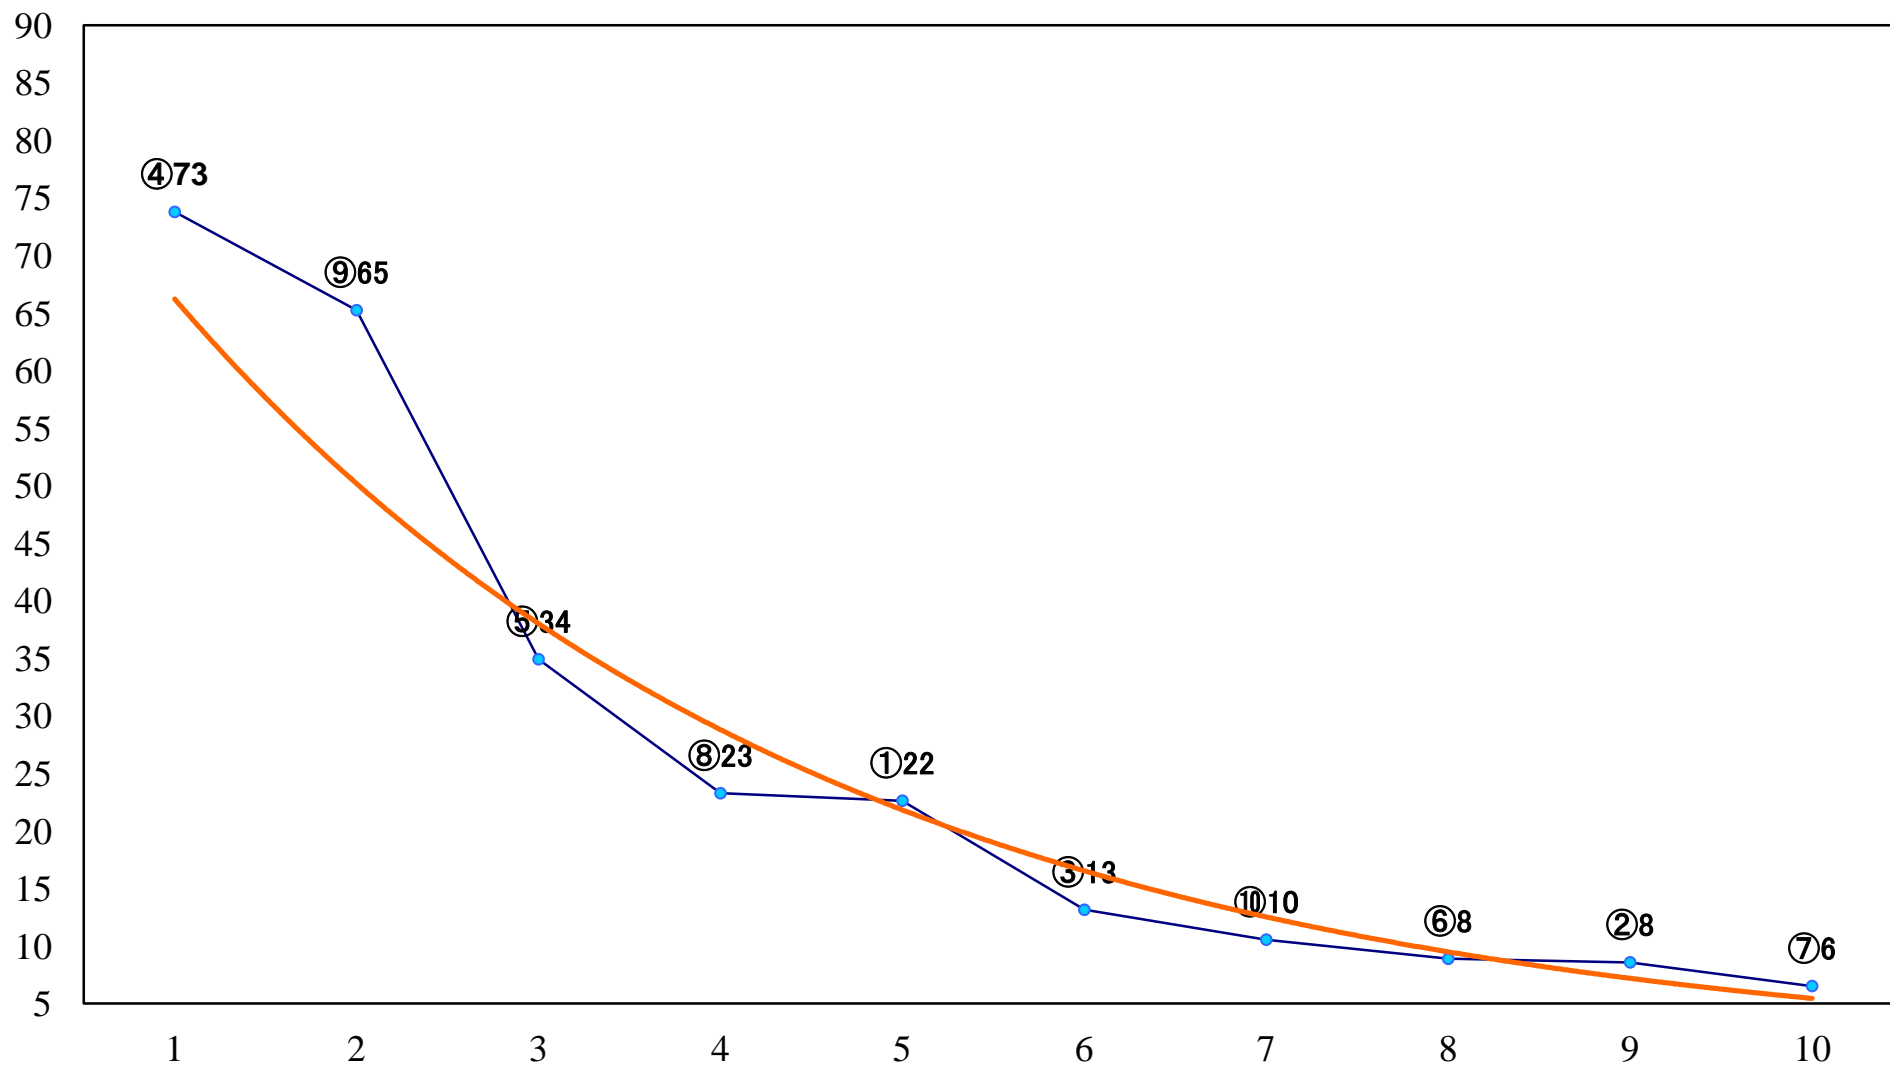

2023年10月30日(月) 大井競馬 1R 15:30
2歳選抜牝馬 右1400mm

2023年10月30日(月) 大井競馬 2R 16:00
2歳選抜牝馬 右1200mm

2023年10月30日(月) 大井競馬 3R 16:35
2歳新馬 右1800mm

2023年10月30日(月) 大井競馬 4R 17:10
2歳新馬 右1400mm

2023年10月30日(月) 大井競馬 5R 17:45
3歳155万円以下 右1600mm

2023年10月30日(月) 大井競馬 6R 18:20
クラシック賞3歳155万円以下 右1200mm

2023年10月30日(月) 大井競馬 8R 19:30
C2十二 十三 右1200mm

2023年10月30日(月) 大井競馬 9R 20:10
ベテルギウス賞B1三B2一選抜特別 右1200mm

2023年10月30日(月) 大井競馬 10R 20:50
花梨賞B2四B3一選抜特別 右2000mm