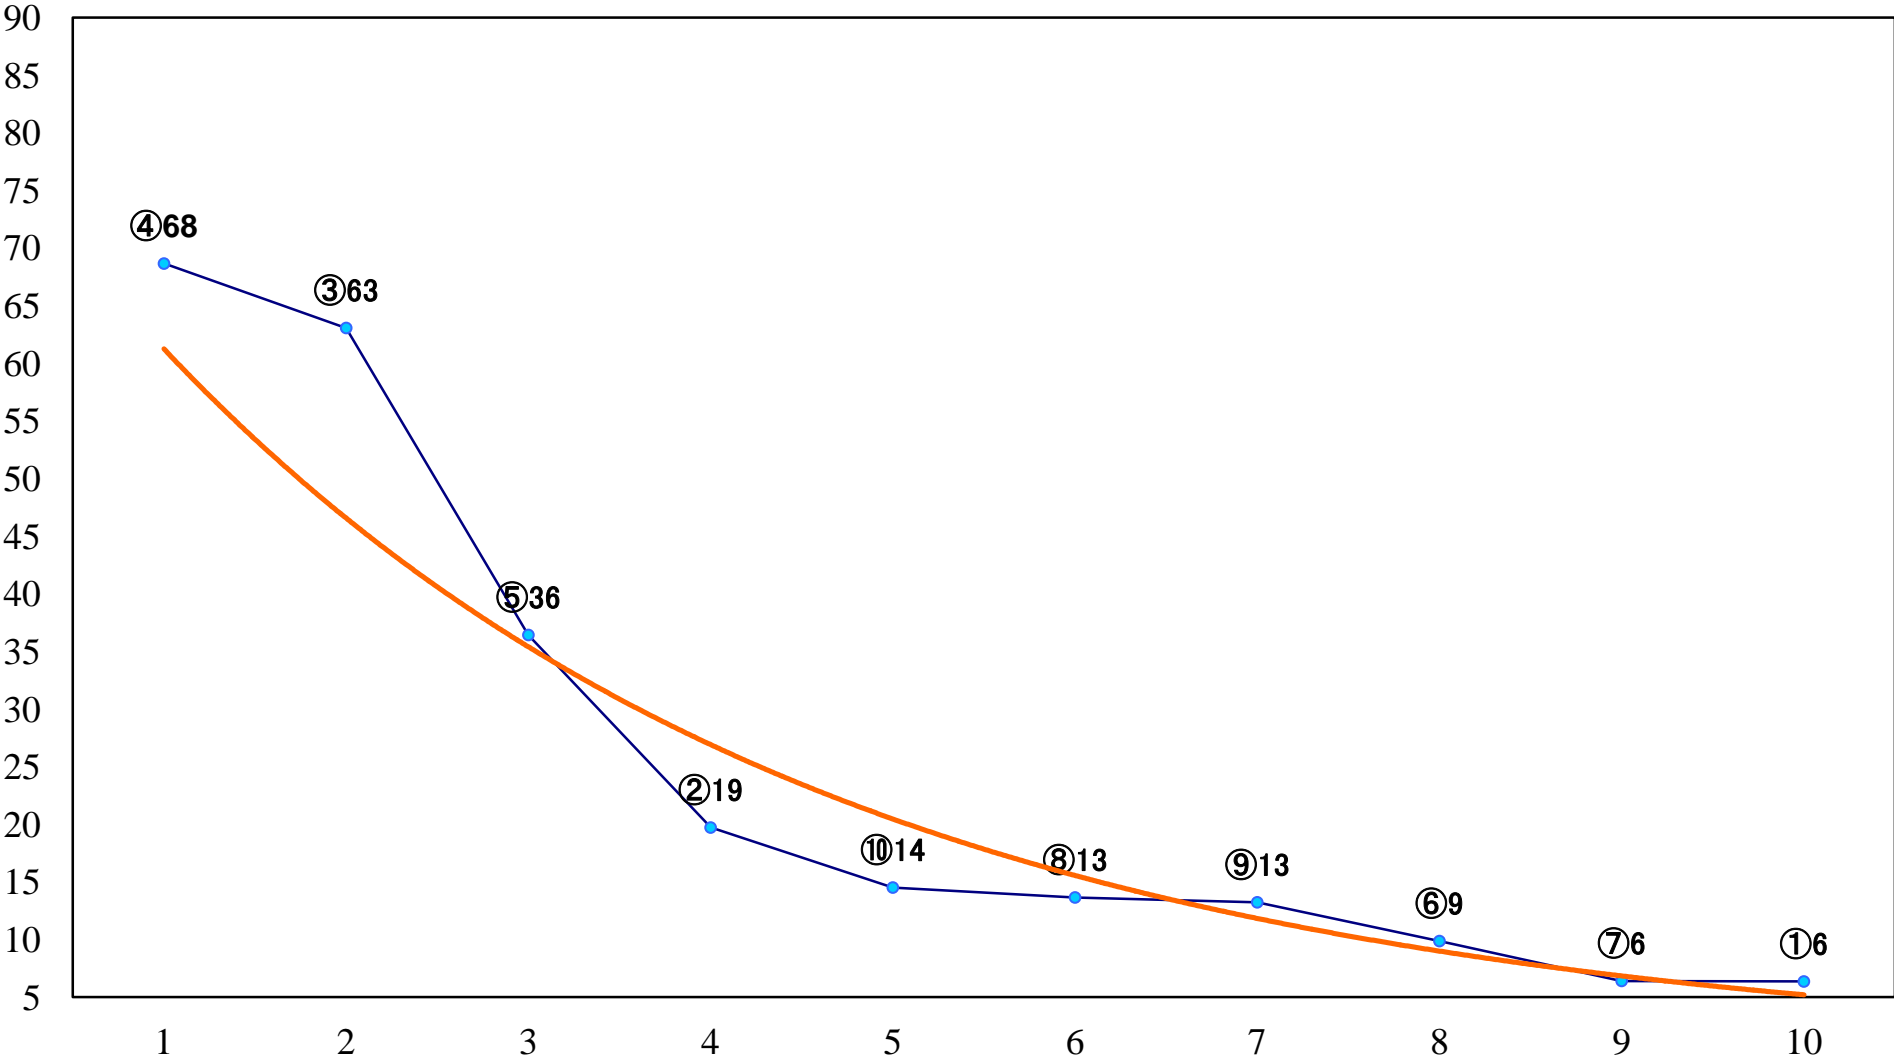

2023年11月20日(月) 浦和競馬 6R 14:50
特選3歳一 左1500mm