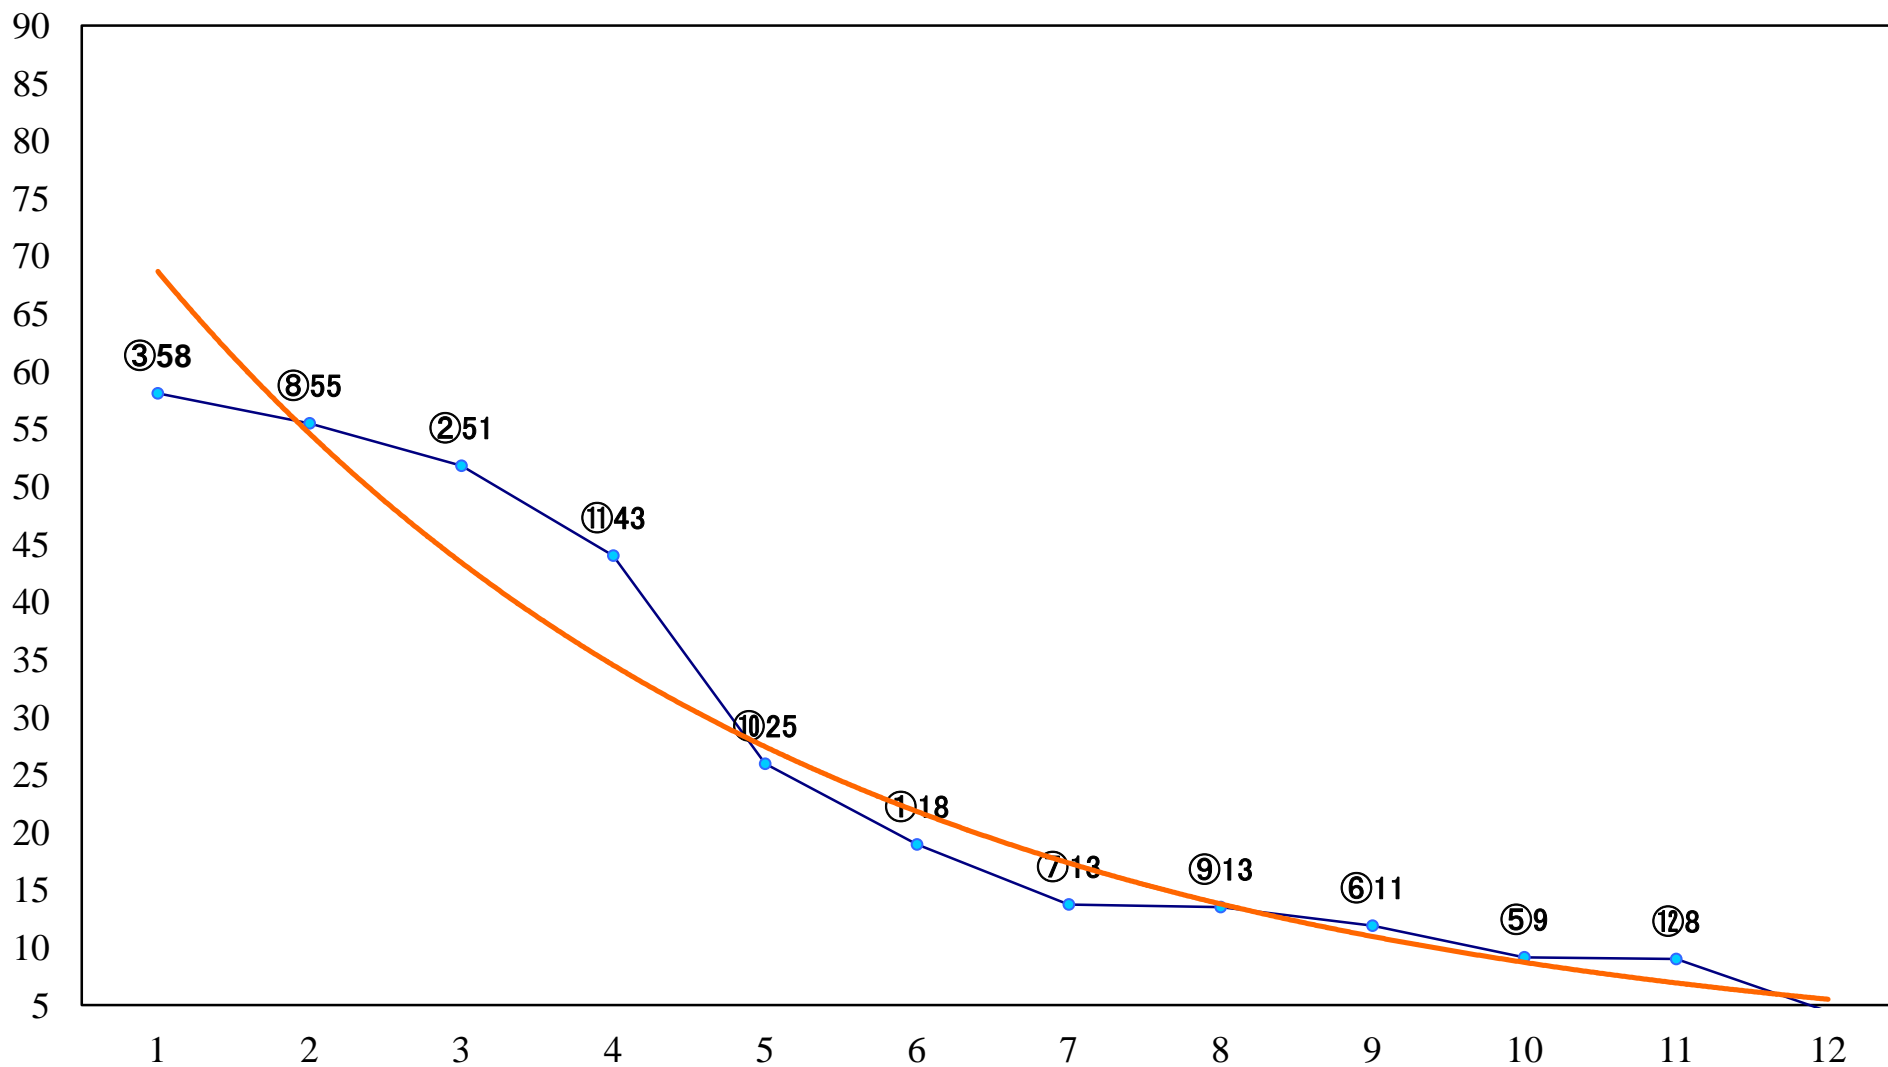

2023年11月20日(月) 浦和競馬 6R 14:50
特選3歳一 左1500mm

2023年11月20日(月) 浦和競馬 7R 15:25
楽天競馬3DaysキャンペーンC2三 四 左1400mm

2023年11月20日(月) 浦和競馬 8R 16:00
C1五 左1400mm

2023年11月20日(月) 浦和競馬 9R 16:35
山茶花特別C1四 左1500mm

2023年11月20日(月) 浦和競馬 10R 17:10
埼玉県馬事畜産振興協議会長賞特別B3一 左1500mm