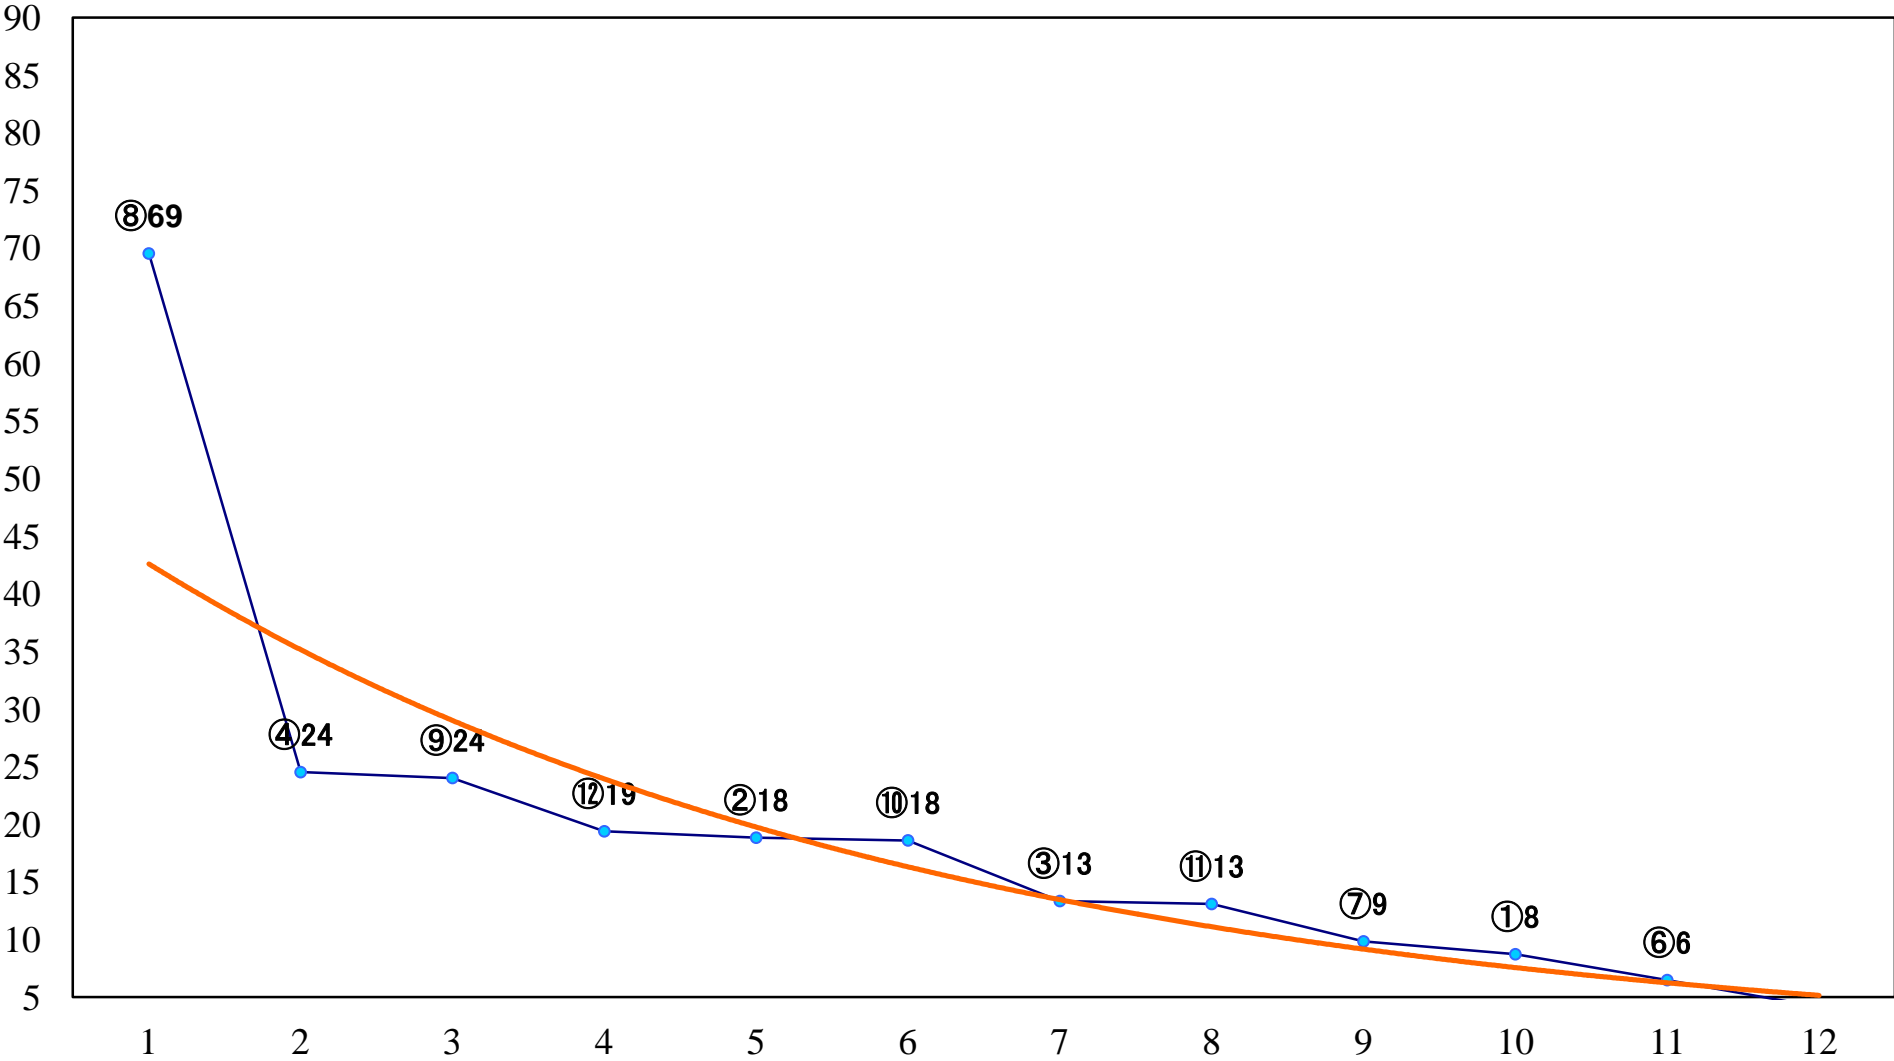

2023年11月20日(月) 浦和競馬 1R 12:20
C3五六 左1400mm

2023年11月20日(月) 浦和競馬 2R 12:50
ランチタイムチャレンジC3五 六 左1400mm

2023年11月20日(月) 浦和競馬 3R 13:20
C2三 四 左1500mm

2023年11月20日(月) 浦和競馬 4R 13:50
ドリームチャレンジ2歳新馬イ 左1400mm

2023年11月20日(月) 浦和競馬 5R 14:20
ドリームチャレンジ2歳新馬ア 左1400mm