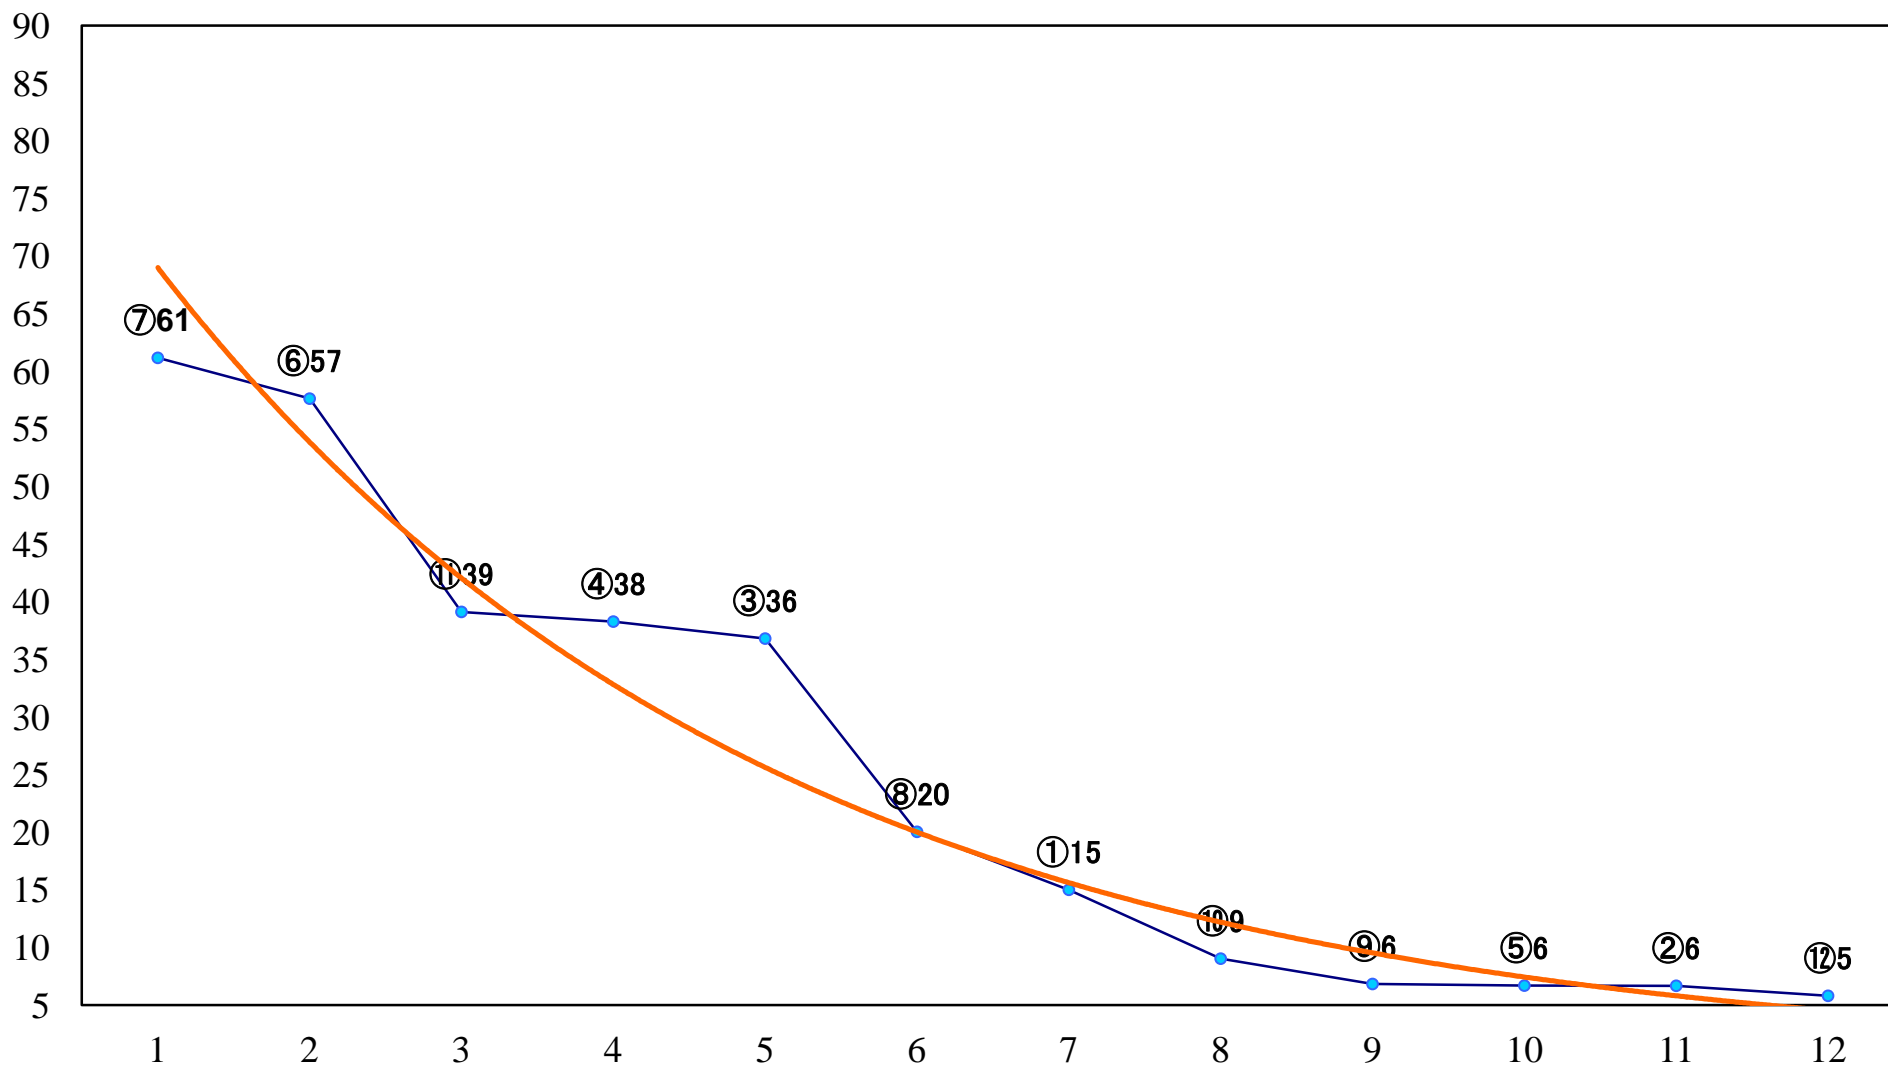

2023年11月20日(月) 浦和競馬 6R 14:50
特選3歳一 左1500mm

2023年11月20日(月) 浦和競馬 7R 15:25
楽天競馬3DaysキャンペーンC2三 四 左1400mm

2023年11月20日(月) 浦和競馬 8R 16:00
C1五 左1400mm

2023年11月20日(月) 浦和競馬 9R 16:35
山茶花特別C1四 左1500mm

2023年11月20日(月) 浦和競馬 10R 17:10
埼玉県馬事畜産振興協議会長賞特別B3一 左1500mm