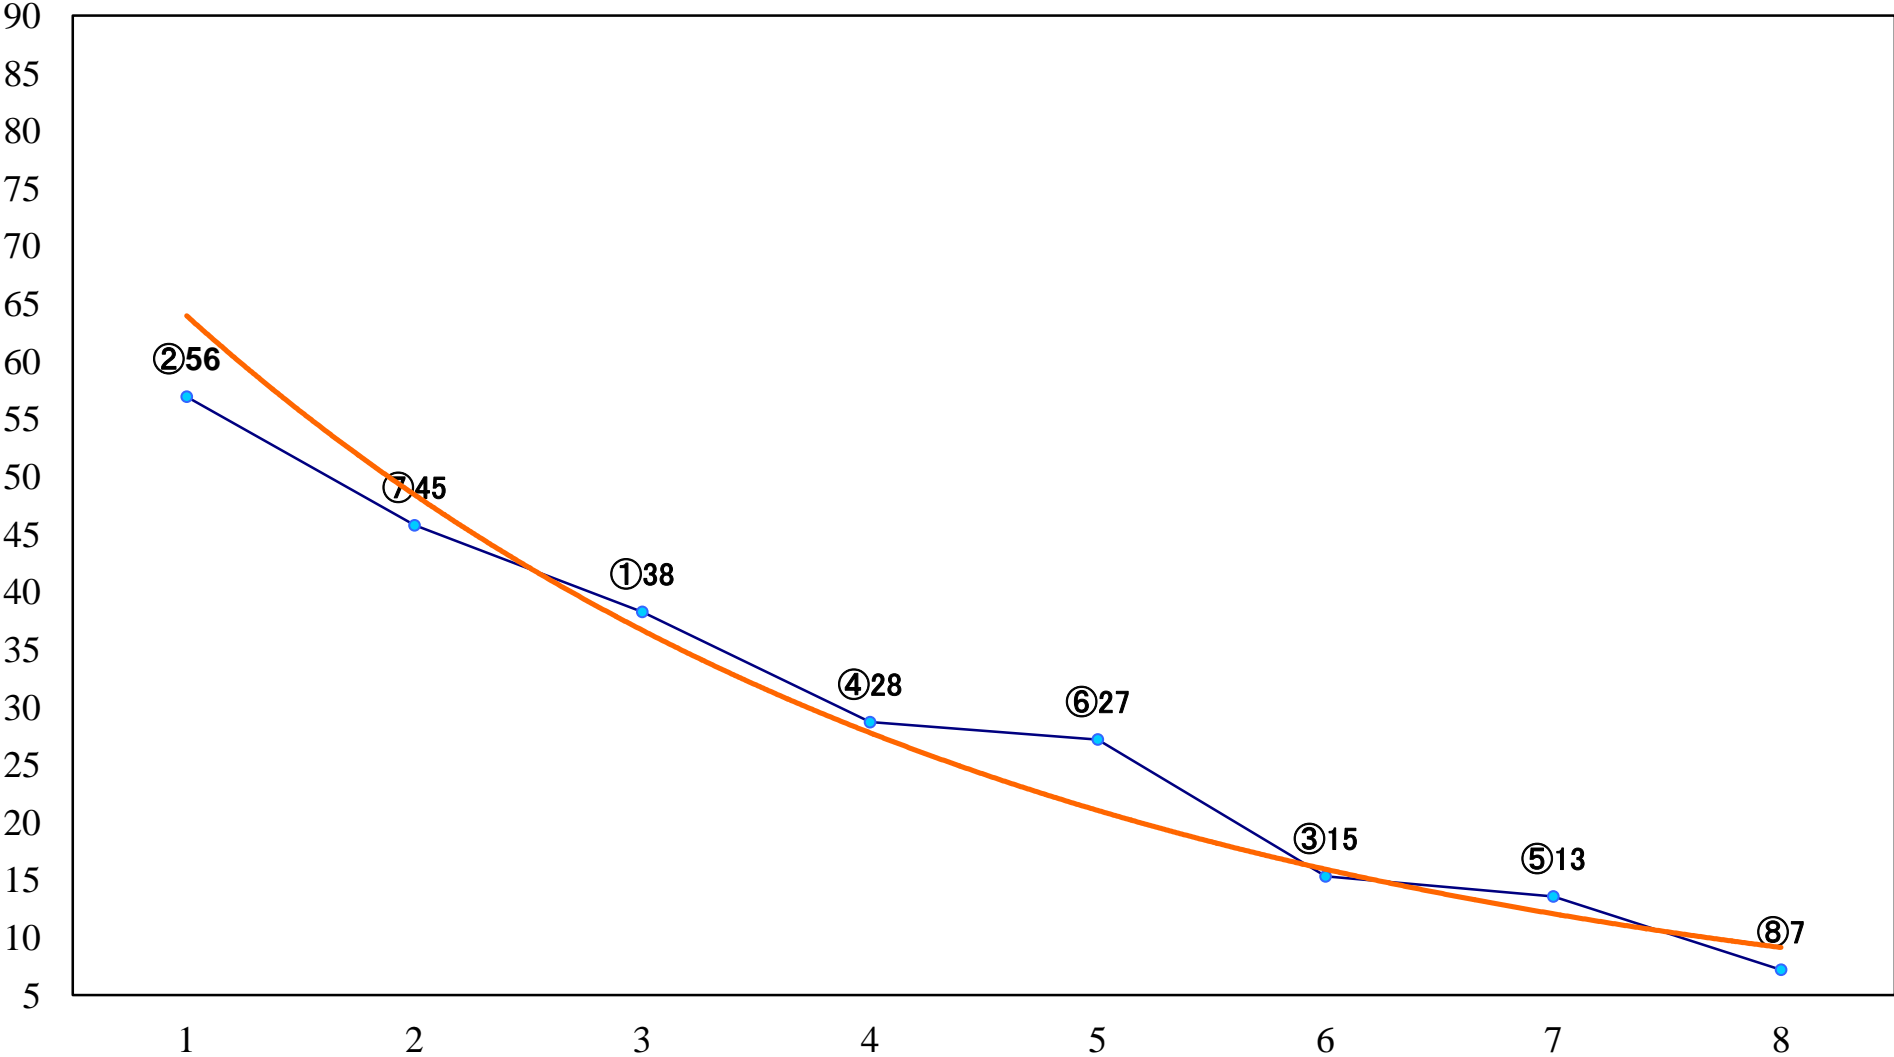

2023年11月20日(月) 浦和競馬 1R 12:20
C3五六 左1400mm

2023年11月20日(月) 浦和競馬 2R 12:50
ランチタイムチャレンジC3五 六 左1400mm

2023年11月20日(月) 浦和競馬 3R 13:20
C2三 四 左1500mm

2023年11月20日(月) 浦和競馬 4R 13:50
ドリームチャレンジ2歳新馬イ 左1400mm

2023年11月20日(月) 浦和競馬 5R 14:20
ドリームチャレンジ2歳新馬ア 左1400mm