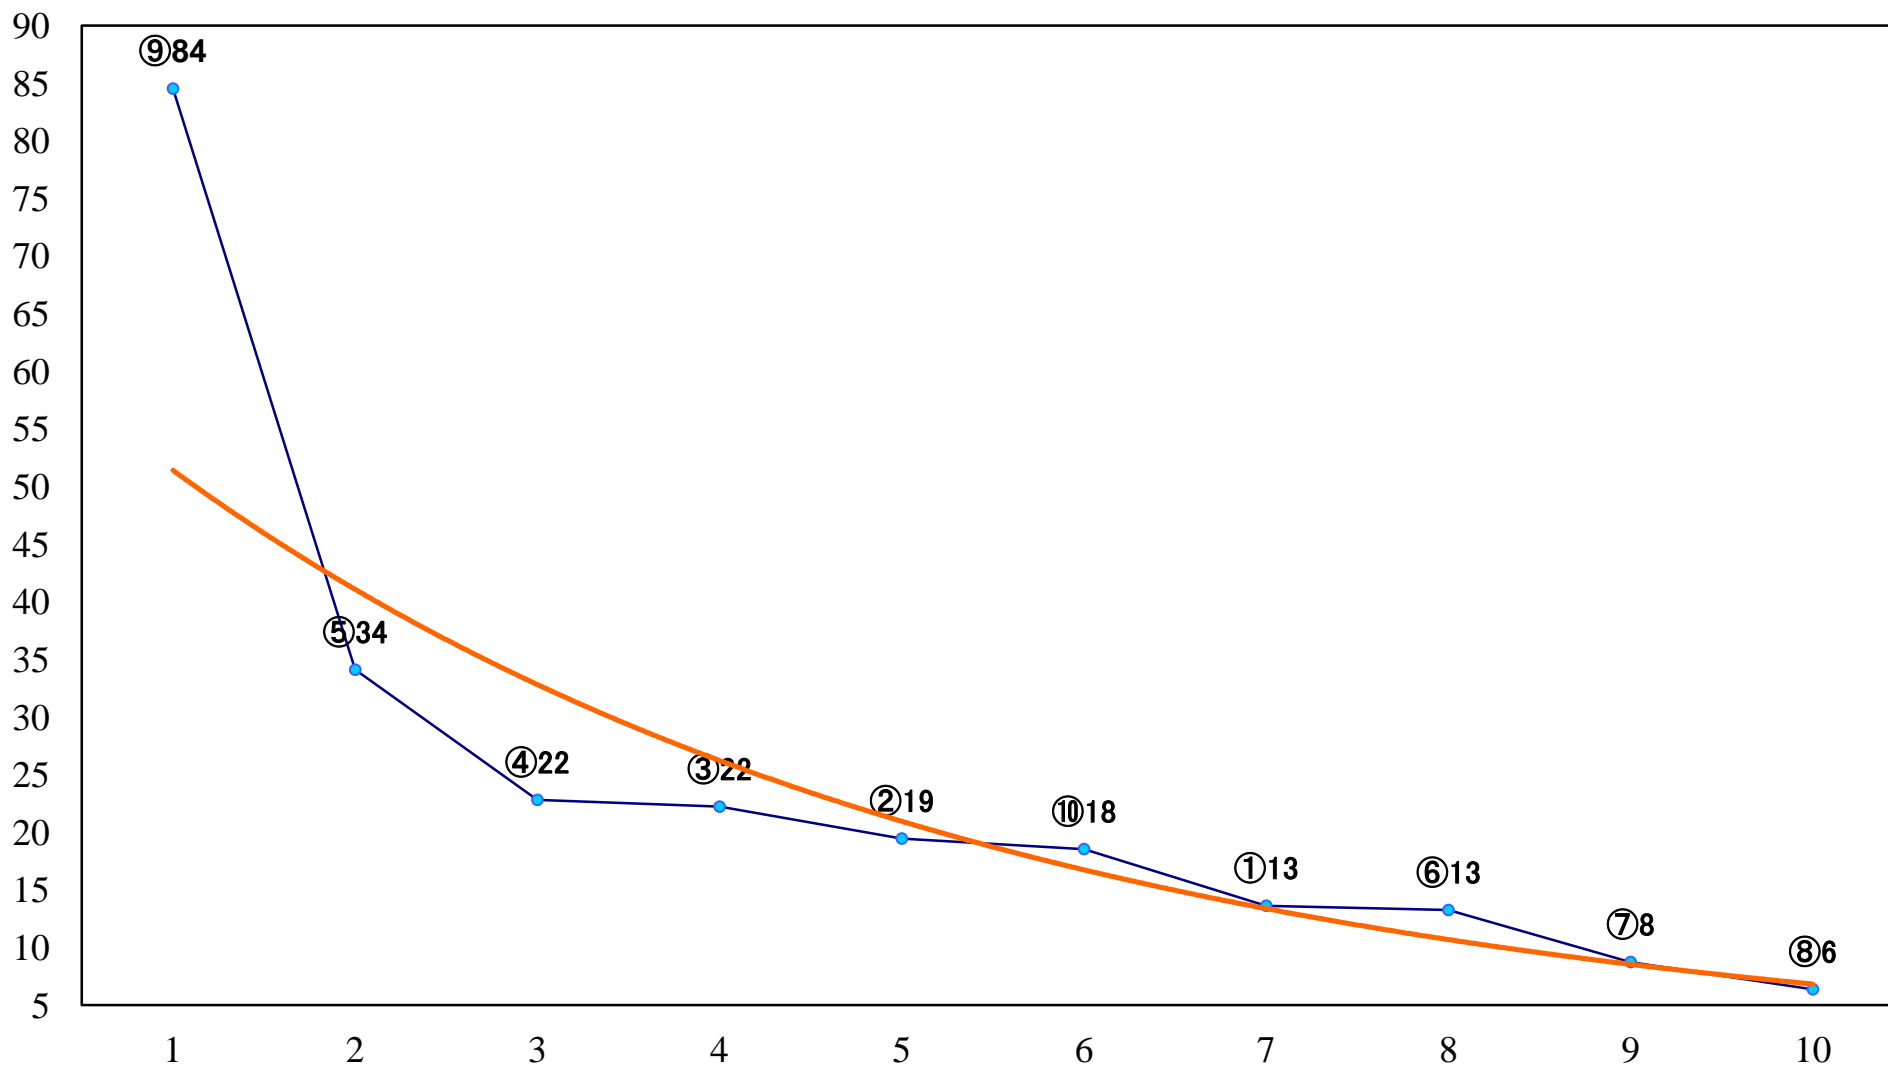

2023年11月20日(月) 浦和競馬 7R 15:25
楽天競馬3DaysキャンペーンC2三 四 左1400mm