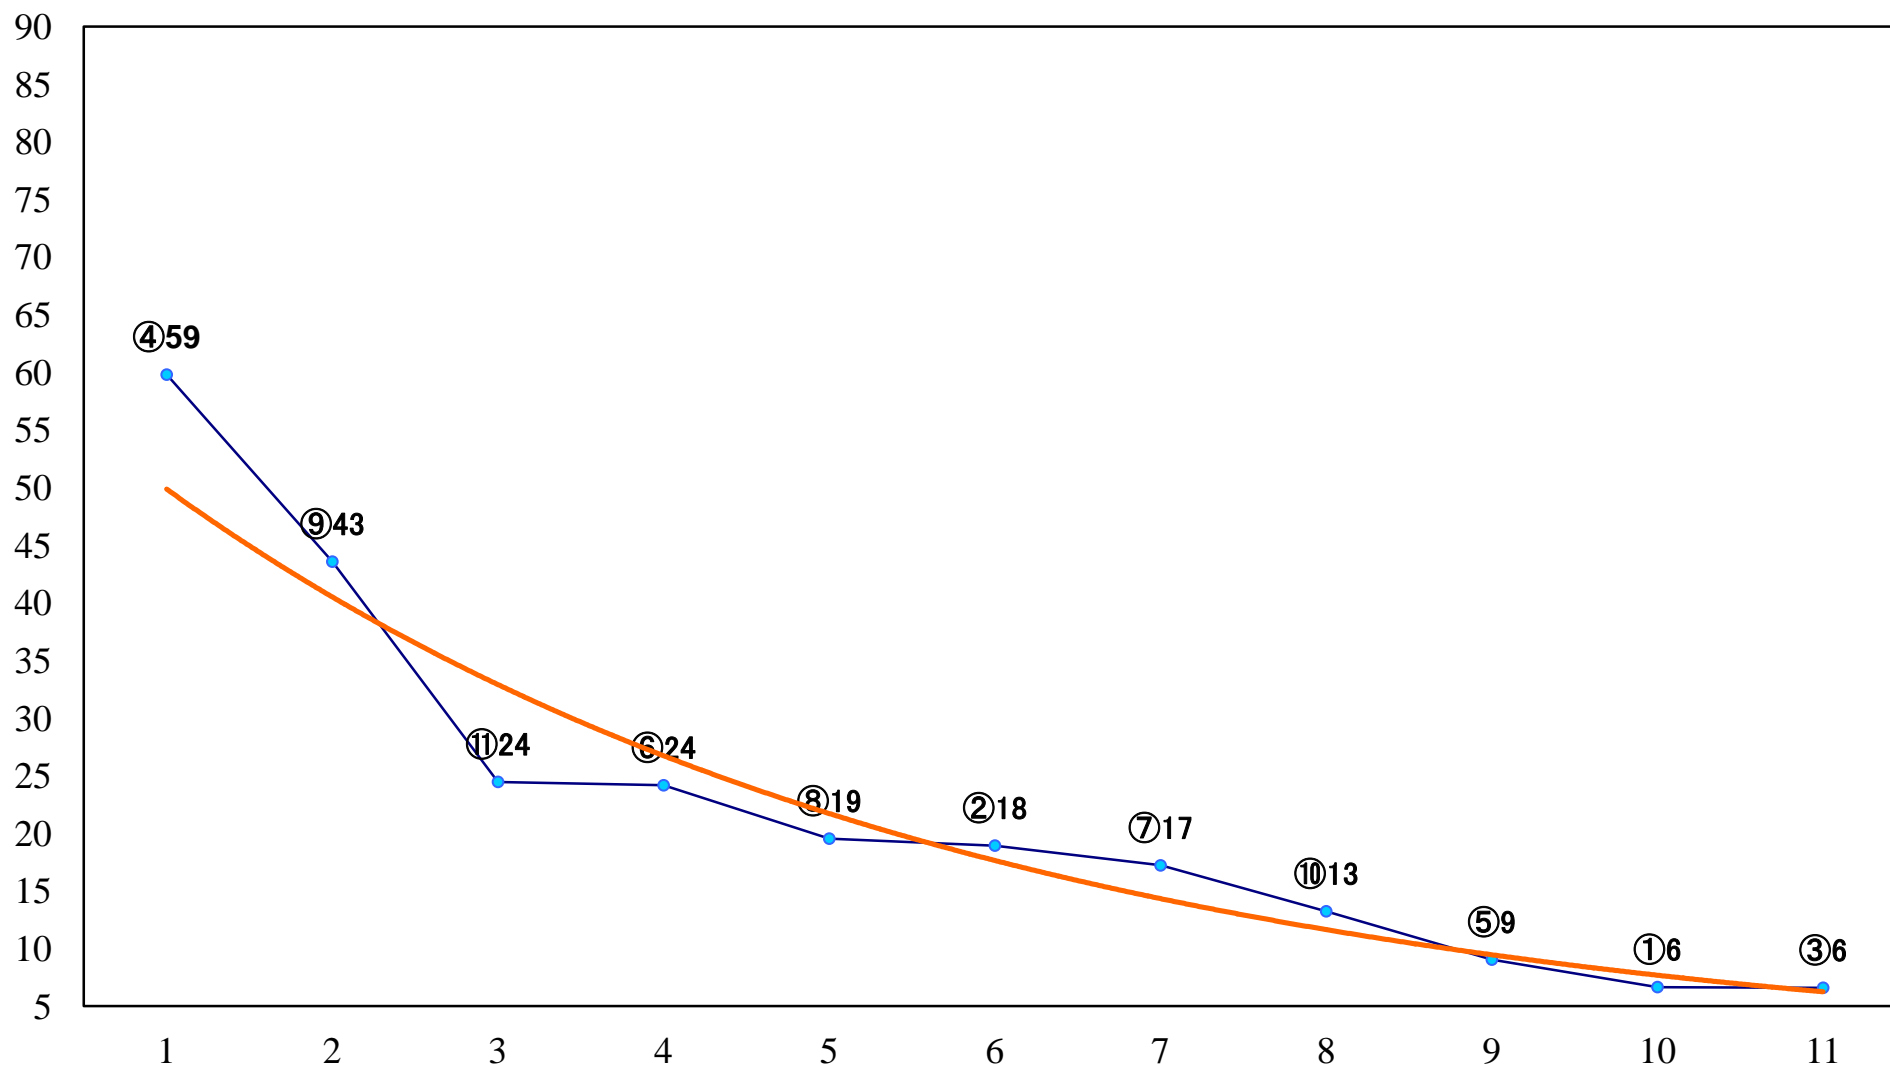

2023年11月20日(月) 浦和競馬 1R 12:20
C3五六 左1400mm

2023年11月20日(月) 浦和競馬 2R 12:50
ランチタイムチャレンジC3五 六 左1400mm

2023年11月20日(月) 浦和競馬 3R 13:20
C2三 四 左1500mm

2023年11月20日(月) 浦和競馬 4R 13:50
ドリームチャレンジ2歳新馬イ 左1400mm

2023年11月20日(月) 浦和競馬 5R 14:20
ドリームチャレンジ2歳新馬ア 左1400mm