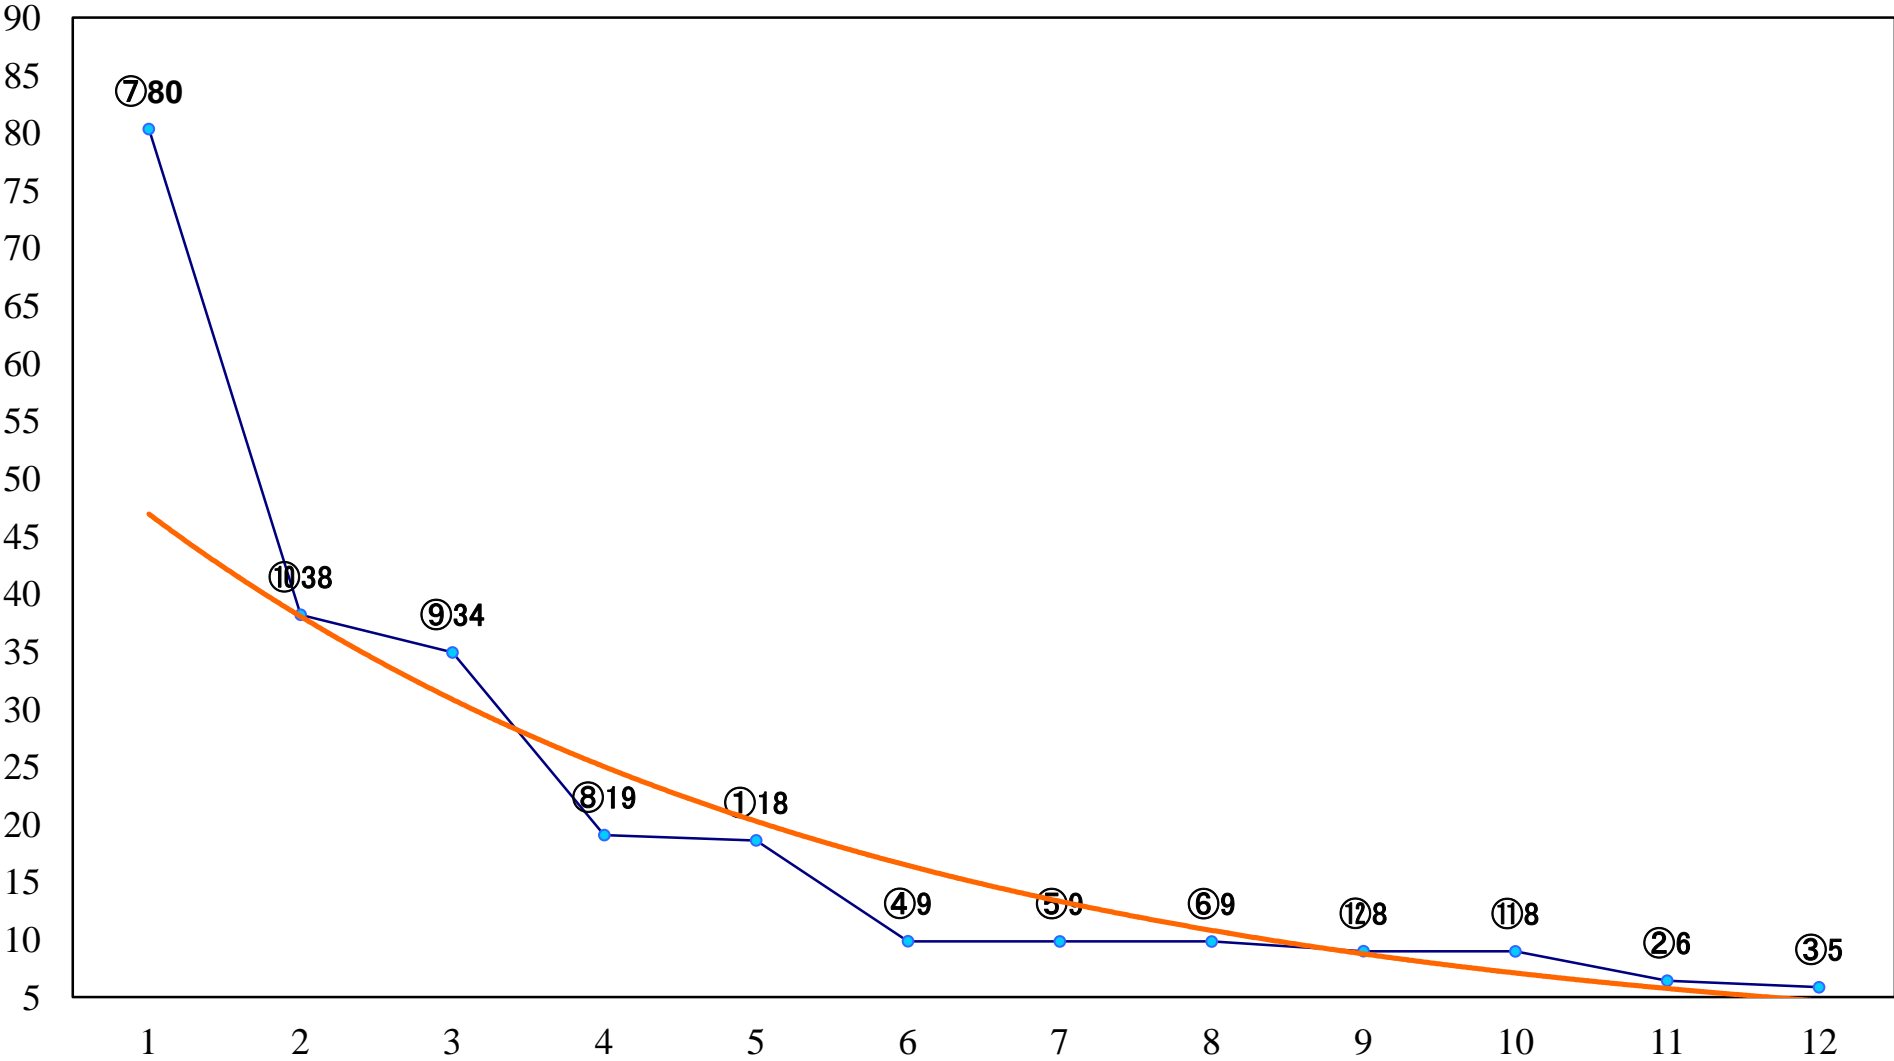

2023年11月20日(月) 浦和競馬 1R 12:20
C3五六 左1400mm

2023年11月20日(月) 浦和競馬 2R 12:50
ランチタイムチャレンジC3五 六 左1400mm

2023年11月20日(月) 浦和競馬 3R 13:20
C2三 四 左1500mm

2023年11月20日(月) 浦和競馬 4R 13:50
ドリームチャレンジ2歳新馬イ 左1400mm

2023年11月20日(月) 浦和競馬 5R 14:20
ドリームチャレンジ2歳新馬ア 左1400mm