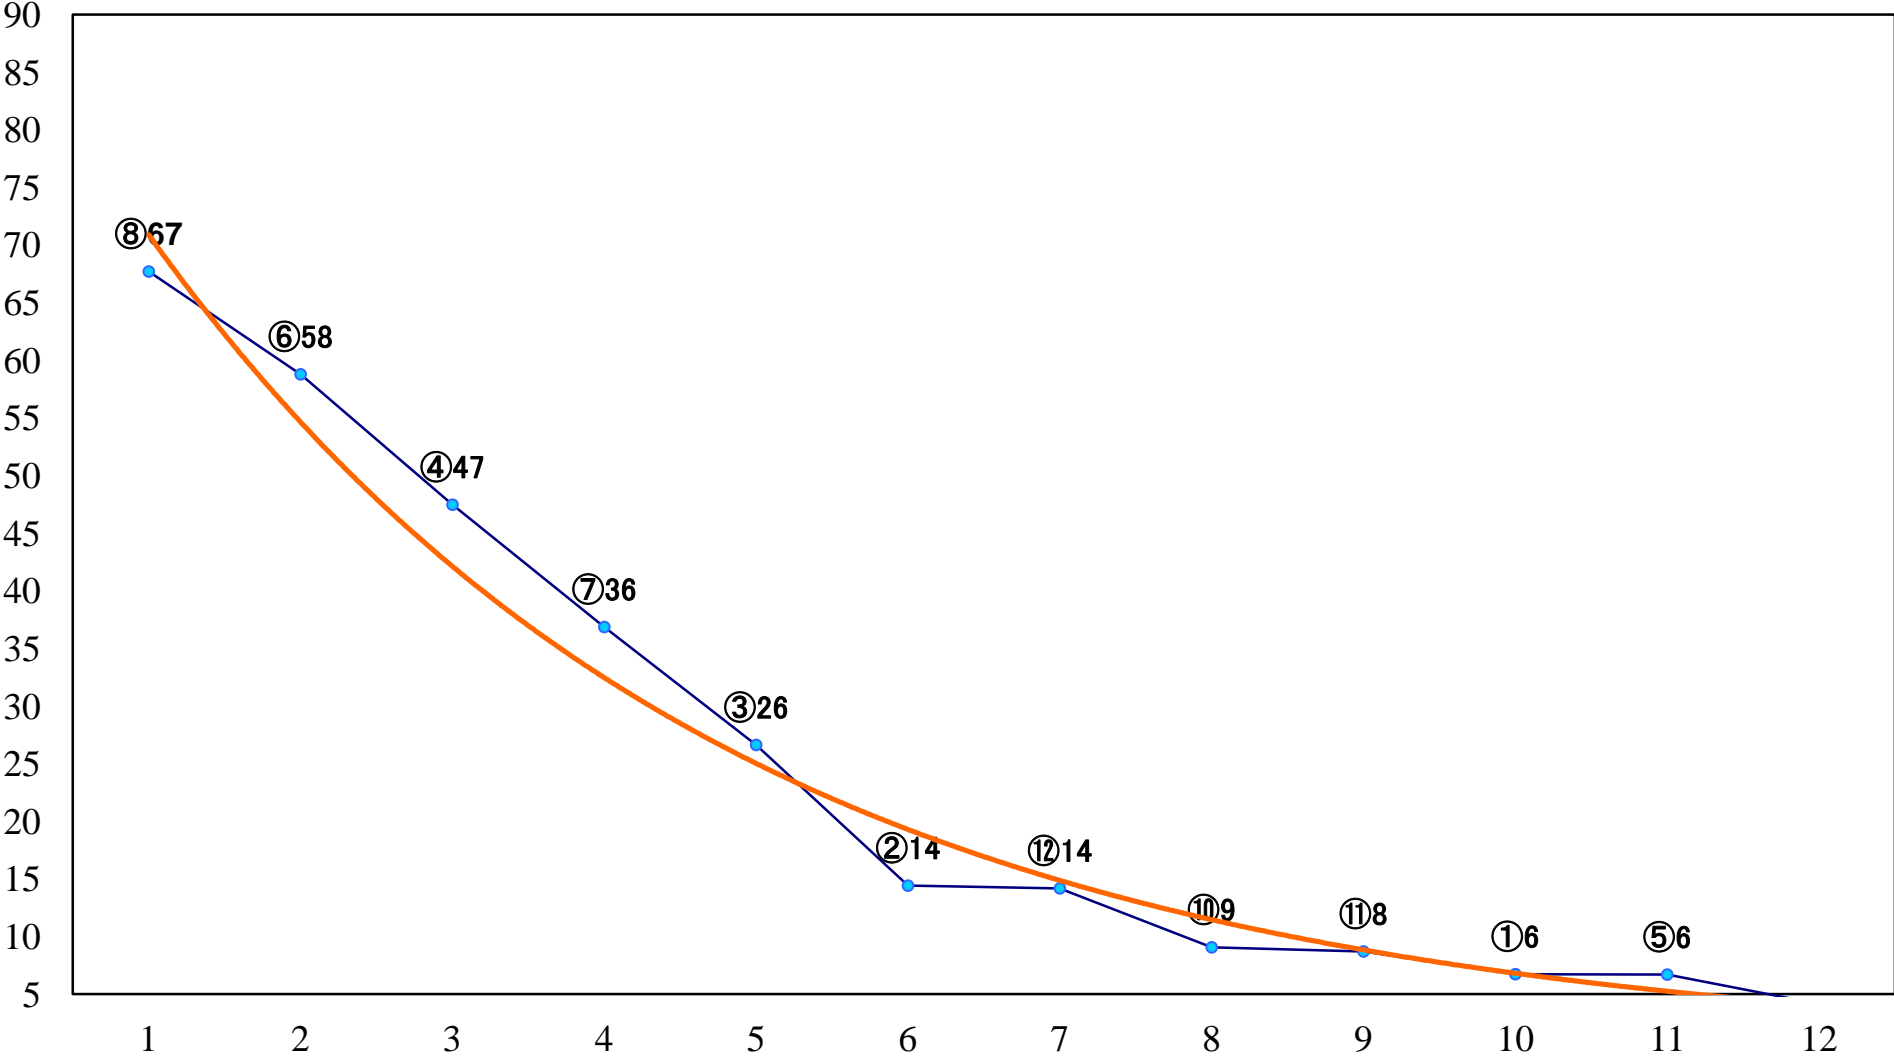

2023年11月20日(月) 浦和競馬 8R 16:00
C1五 左1400mm