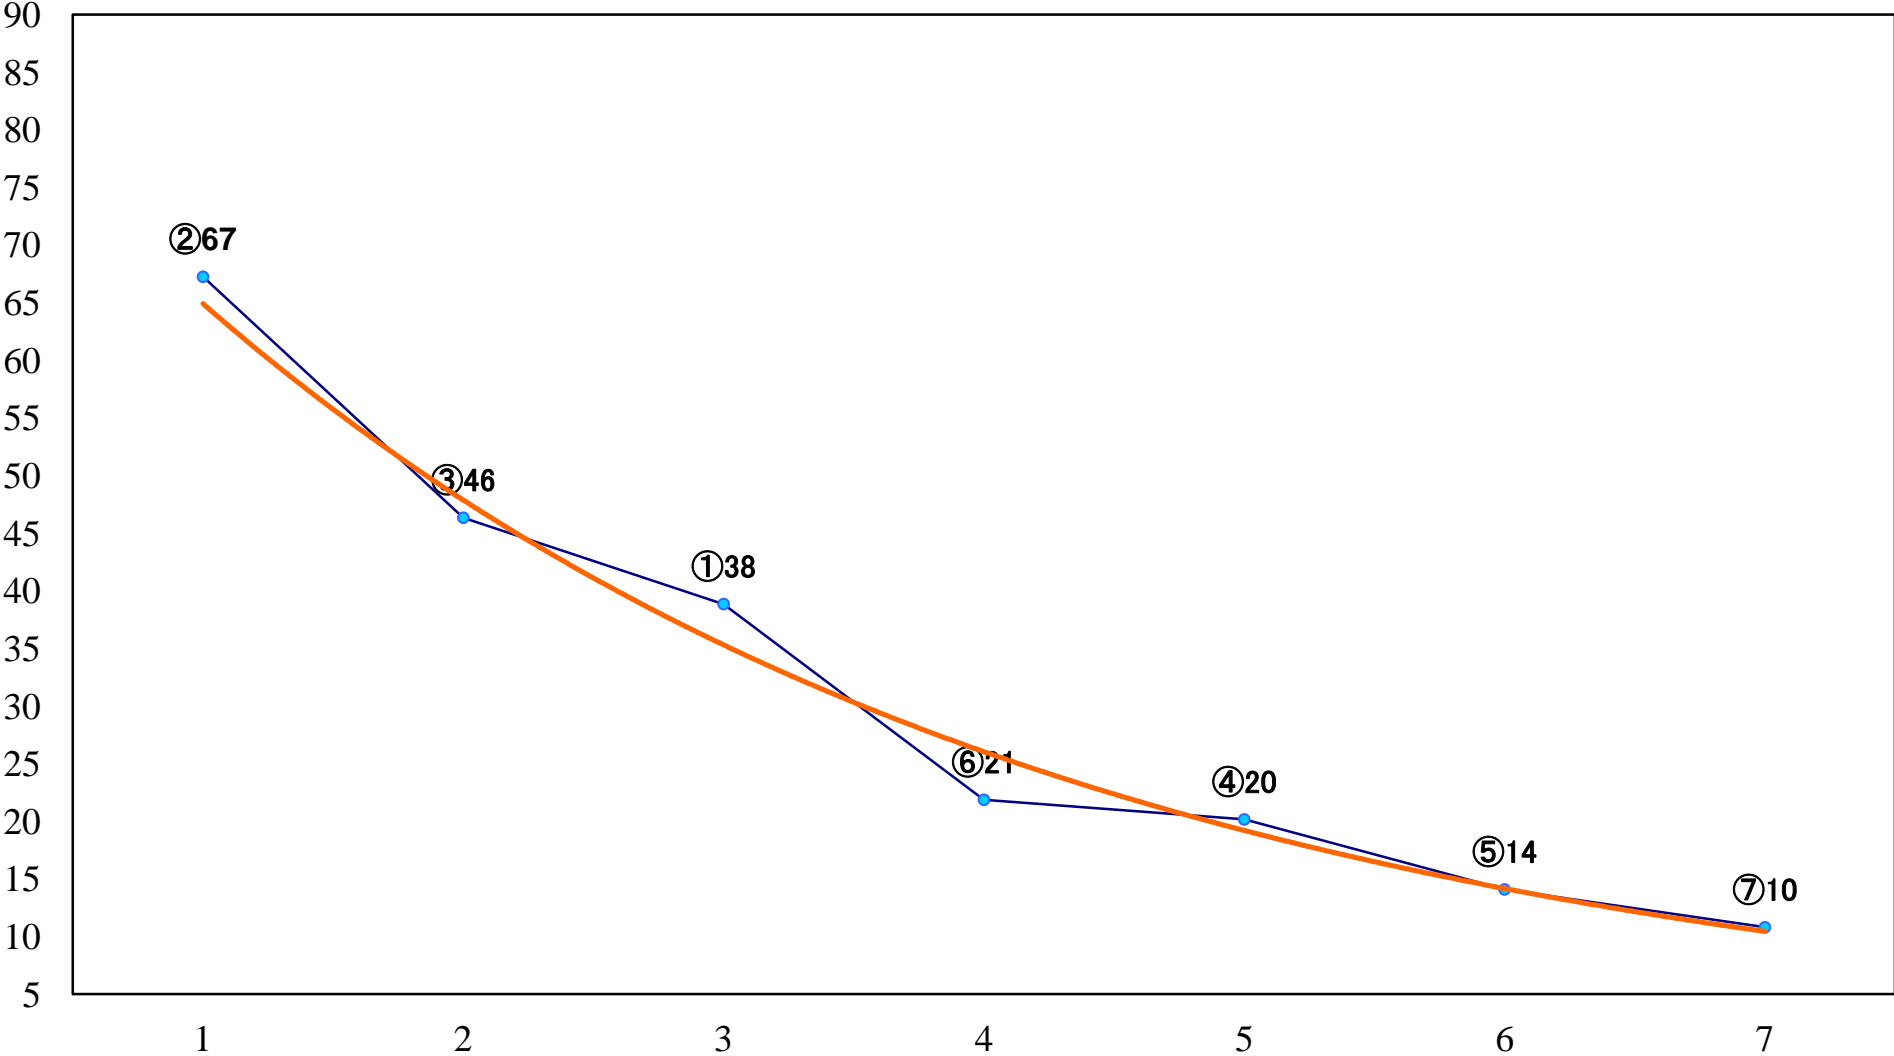

2023年11月20日(月) 浦和競馬 1R 12:20
C3五六 左1400mm

2023年11月20日(月) 浦和競馬 2R 12:50
ランチタイムチャレンジC3五 六 左1400mm

2023年11月20日(月) 浦和競馬 3R 13:20
C2三 四 左1500mm

2023年11月20日(月) 浦和競馬 4R 13:50
ドリームチャレンジ2歳新馬イ 左1400mm

2023年11月20日(月) 浦和競馬 5R 14:20
ドリームチャレンジ2歳新馬ア 左1400mm