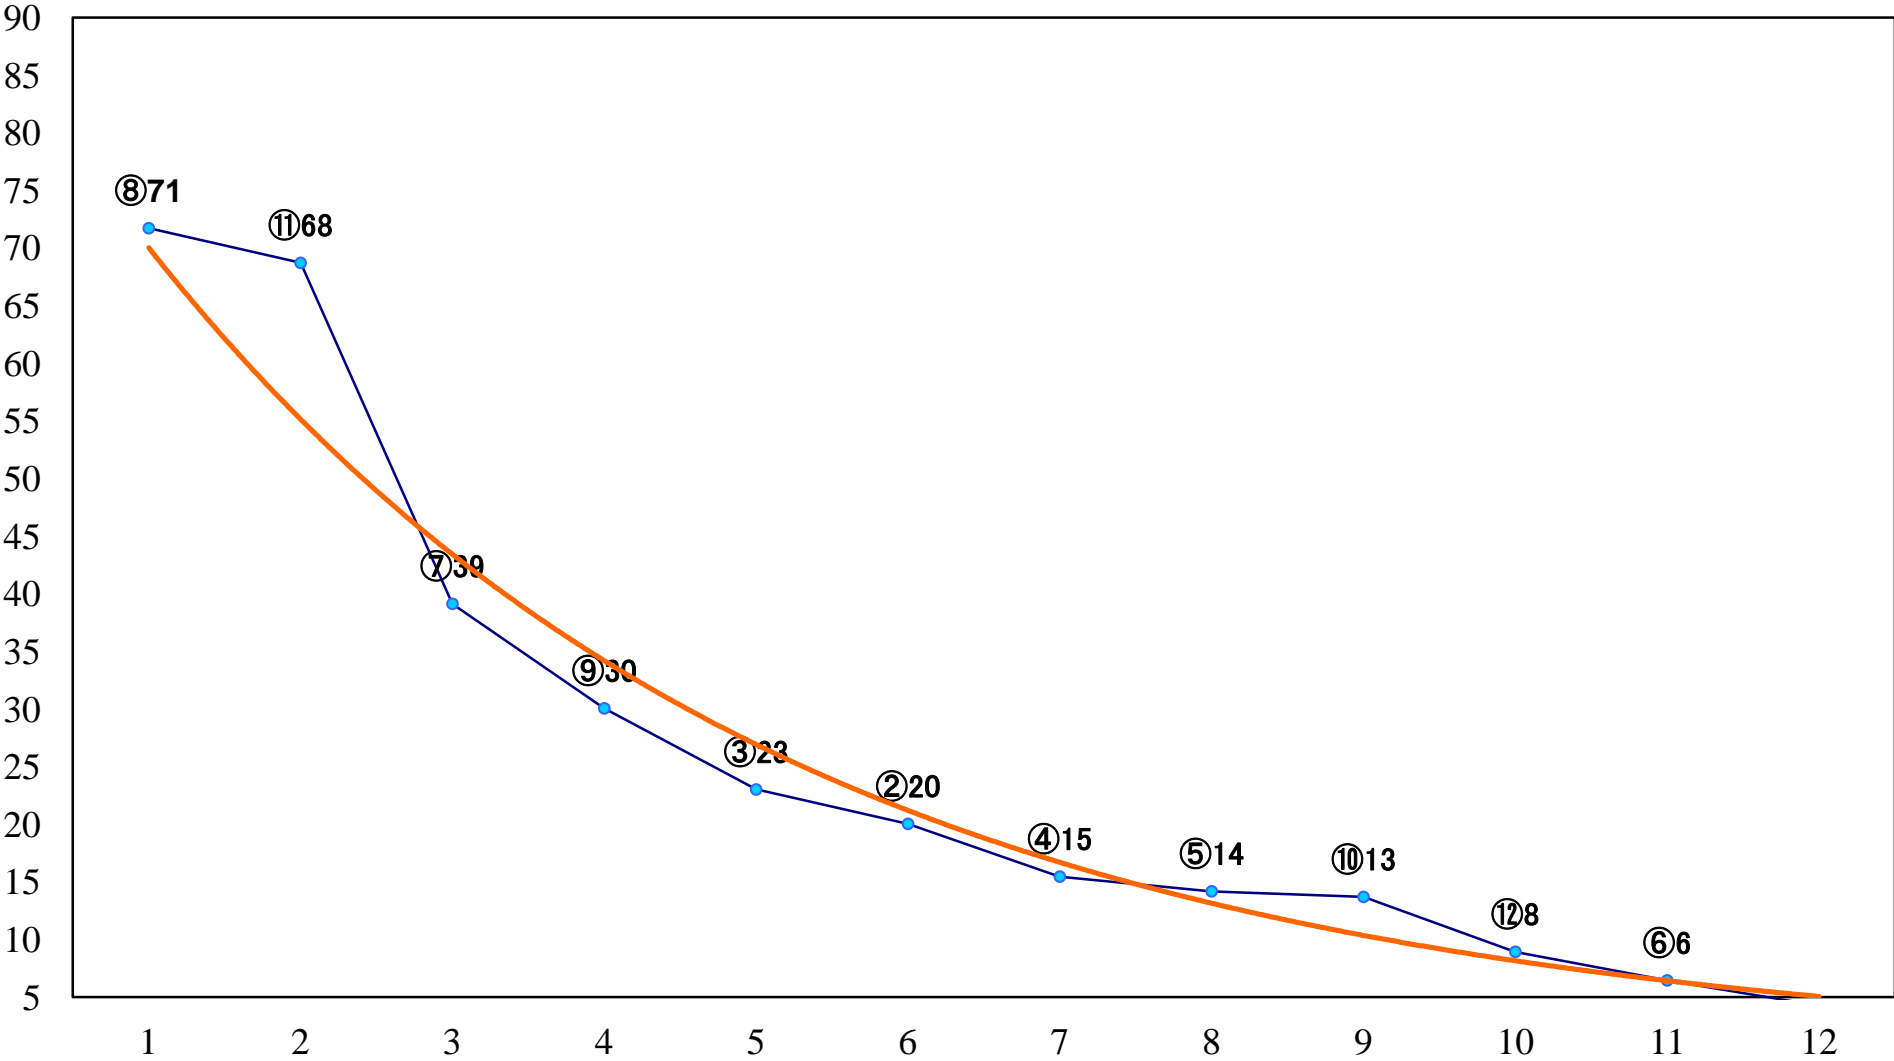

2023年11月21日(火) 浦和競馬 11R 17:45
'23 まがたま賞A2下選抜馬 左1400mm