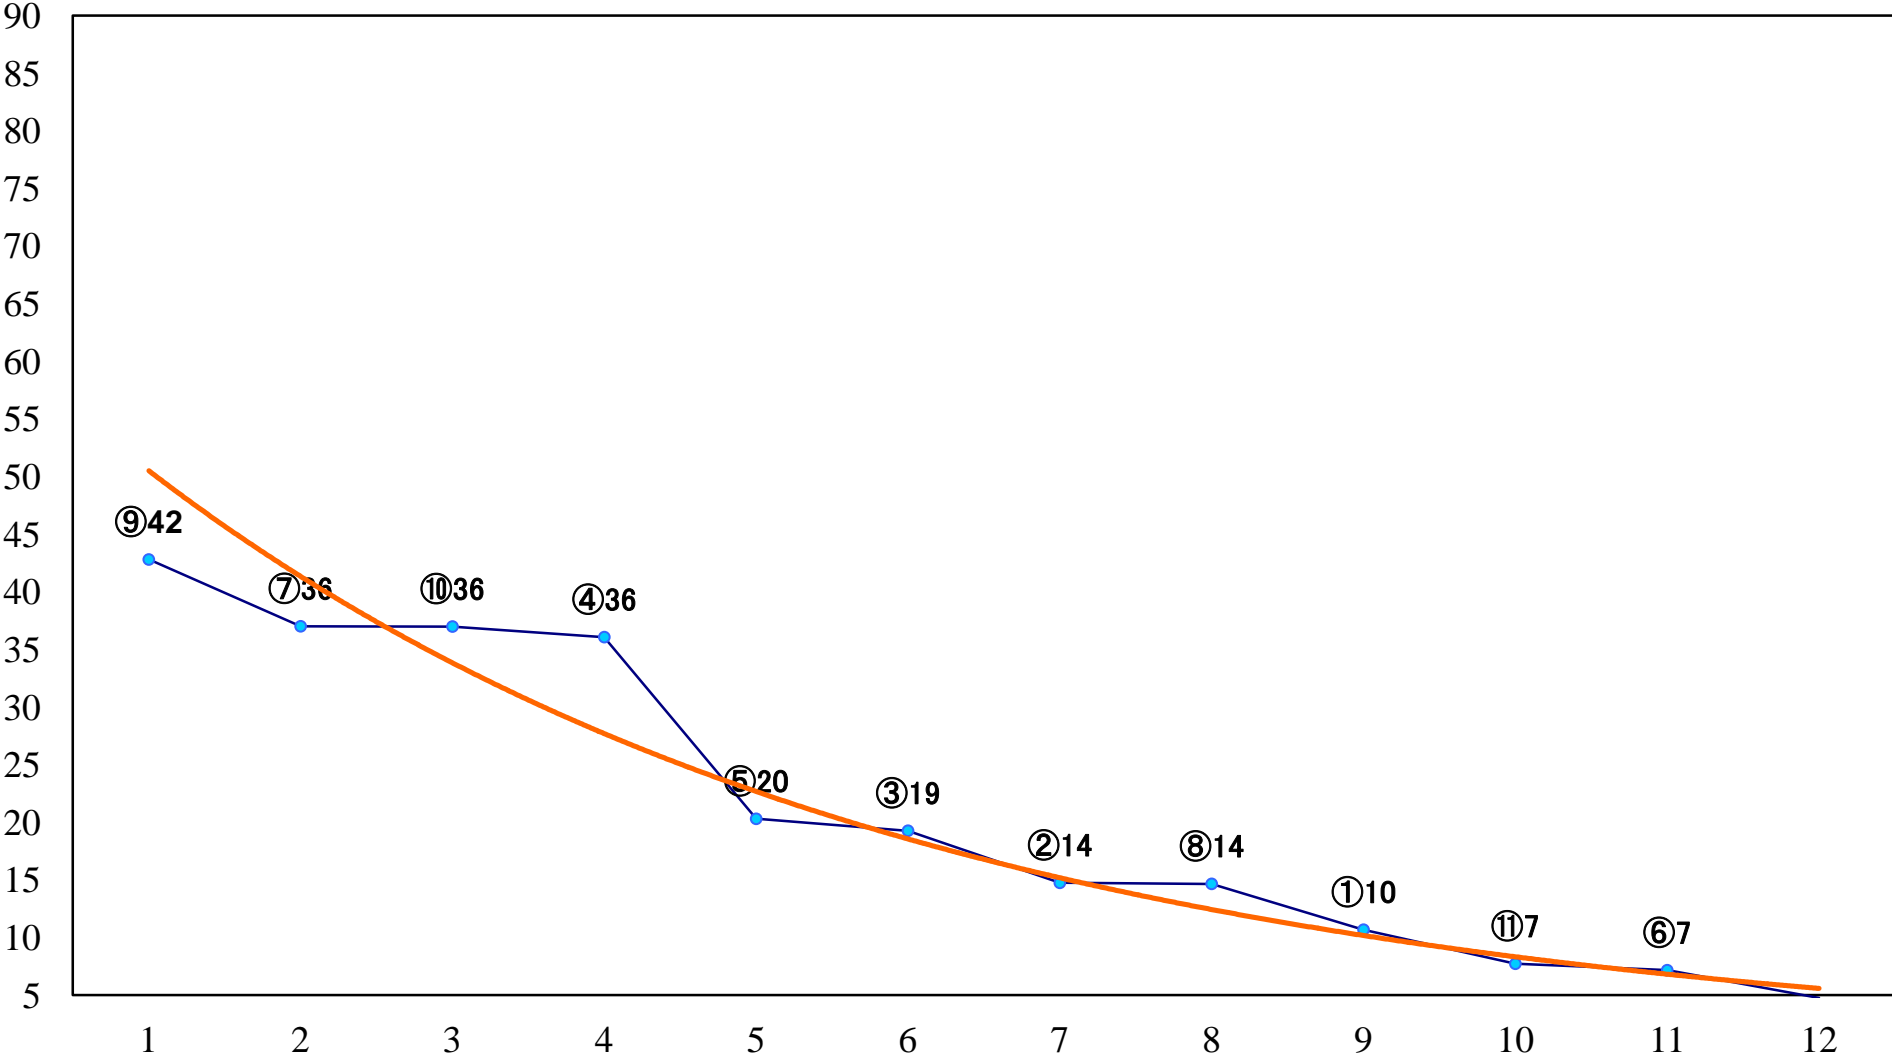

2023年11月21日(火) 浦和競馬 1R 12:20
C3四 左1500mm

2023年11月21日(火) 浦和競馬 2R 12:50
ランチタイムチャレンジC2五 左1500mm

2023年11月21日(火) 浦和競馬 3R 13:20
2歳三 左1400mm

2023年11月21日(火) 浦和競馬 4R 13:50
2歳二 左1400mm

2023年11月21日(火) 浦和競馬 5R 14:20
浦和800ラウンド3歳選抜馬 左800mm