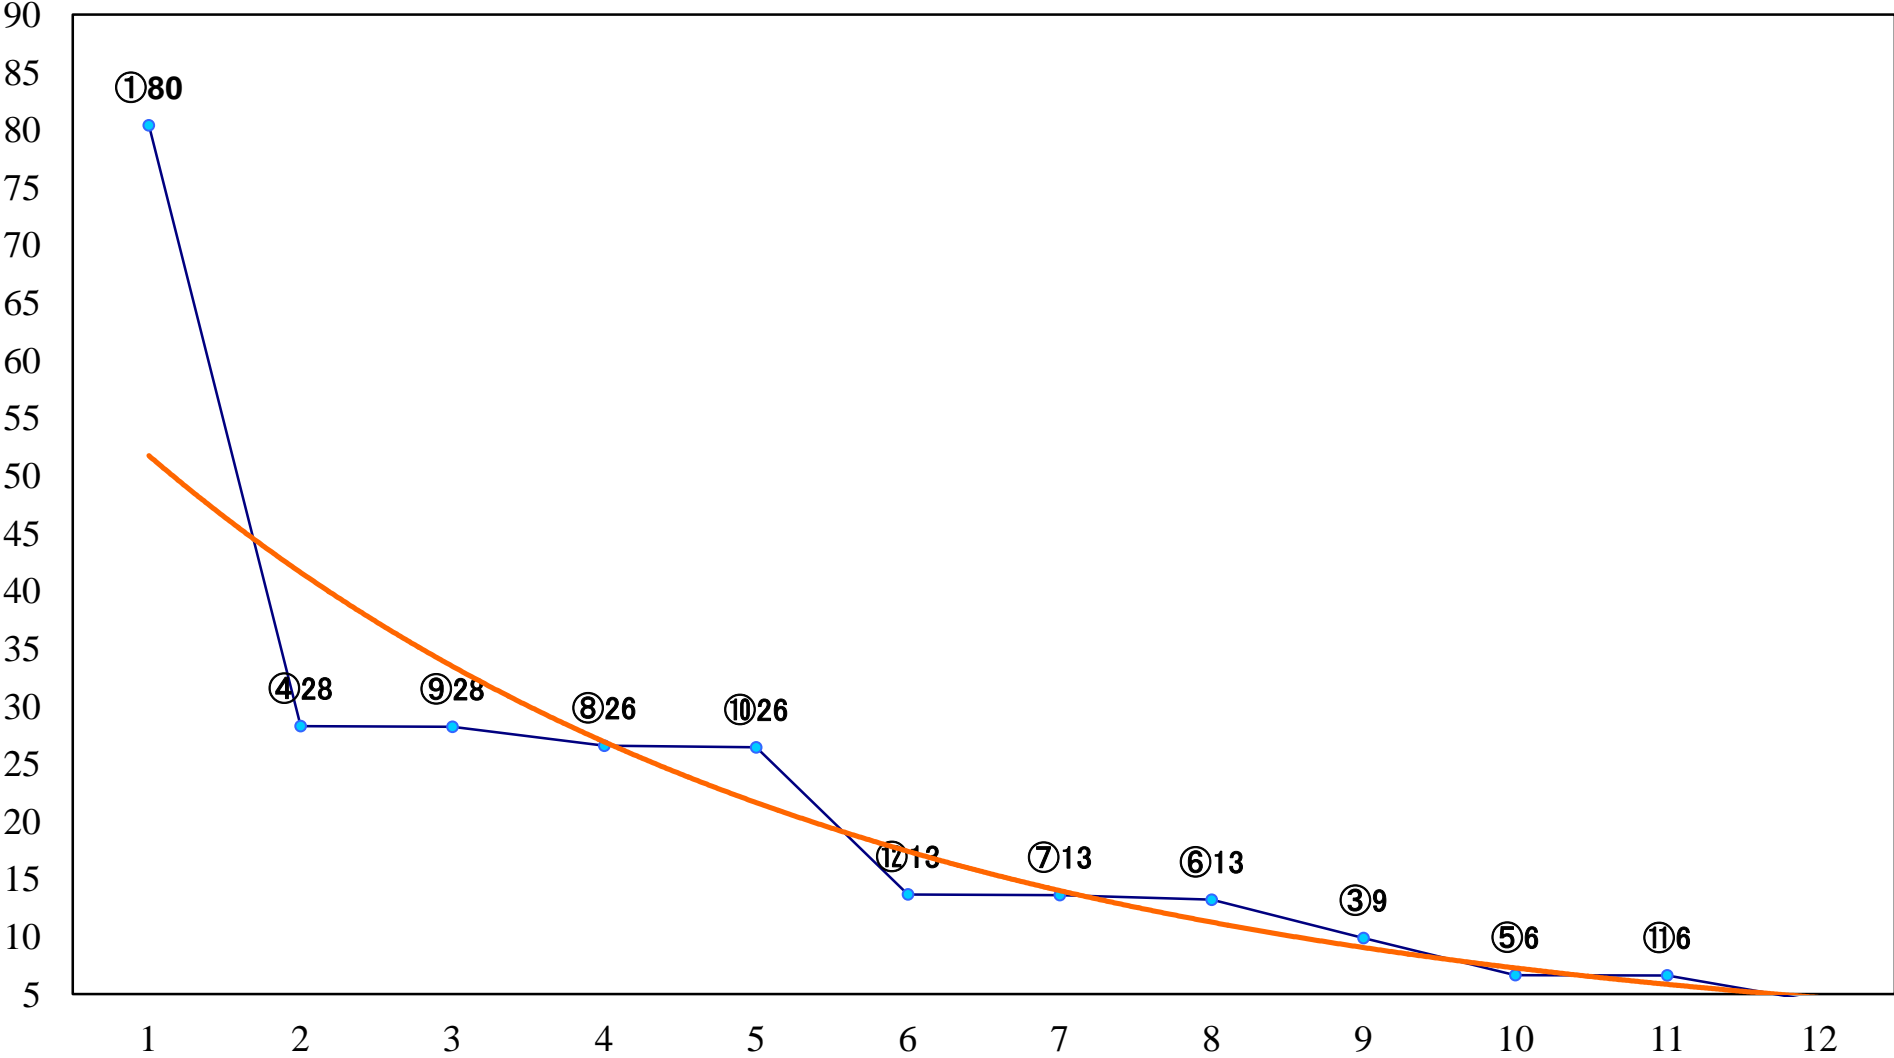

2023年11月21日(火) 浦和競馬 6R 14:50
浦和800ラウンドC2選抜馬ア 左800mm

2023年11月21日(火) 浦和競馬 7R 15:25
C1八九 左1400mm

2023年11月21日(火) 浦和競馬 8R 16:00
栃木県馬事畜産振興協議会長賞C1八九 左1500mm

2023年11月21日(火) 浦和競馬 9R 16:35
向寒特別C2一 左1500mm

2023年11月21日(火) 浦和競馬 10R 17:10
J交 マルチフェイス特別B2B3選抜馬 左1400mm