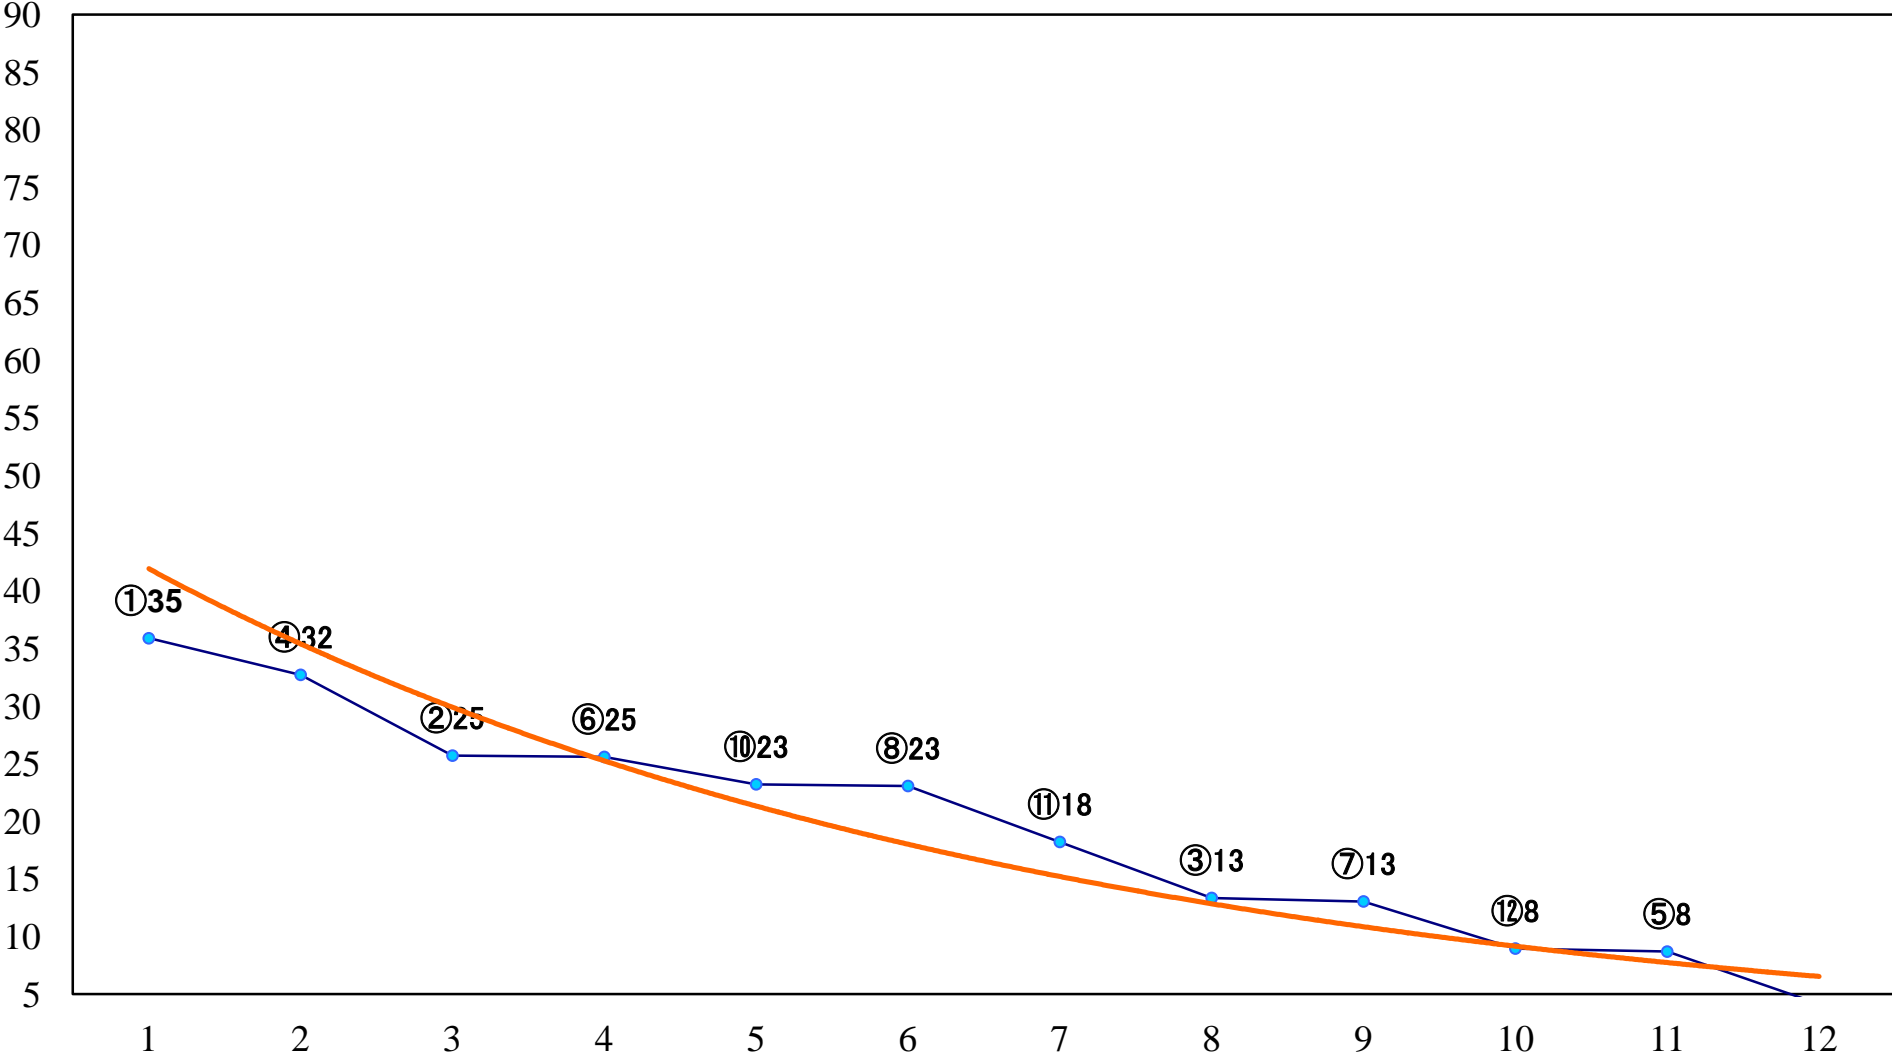

2023年11月21日(火) 浦和競馬 1R 12:20
C3四 左1500mm

2023年11月21日(火) 浦和競馬 2R 12:50
ランチタイムチャレンジC2五 左1500mm

2023年11月21日(火) 浦和競馬 3R 13:20
2歳三 左1400mm

2023年11月21日(火) 浦和競馬 4R 13:50
2歳二 左1400mm

2023年11月21日(火) 浦和競馬 5R 14:20
浦和800ラウンド3歳選抜馬 左800mm