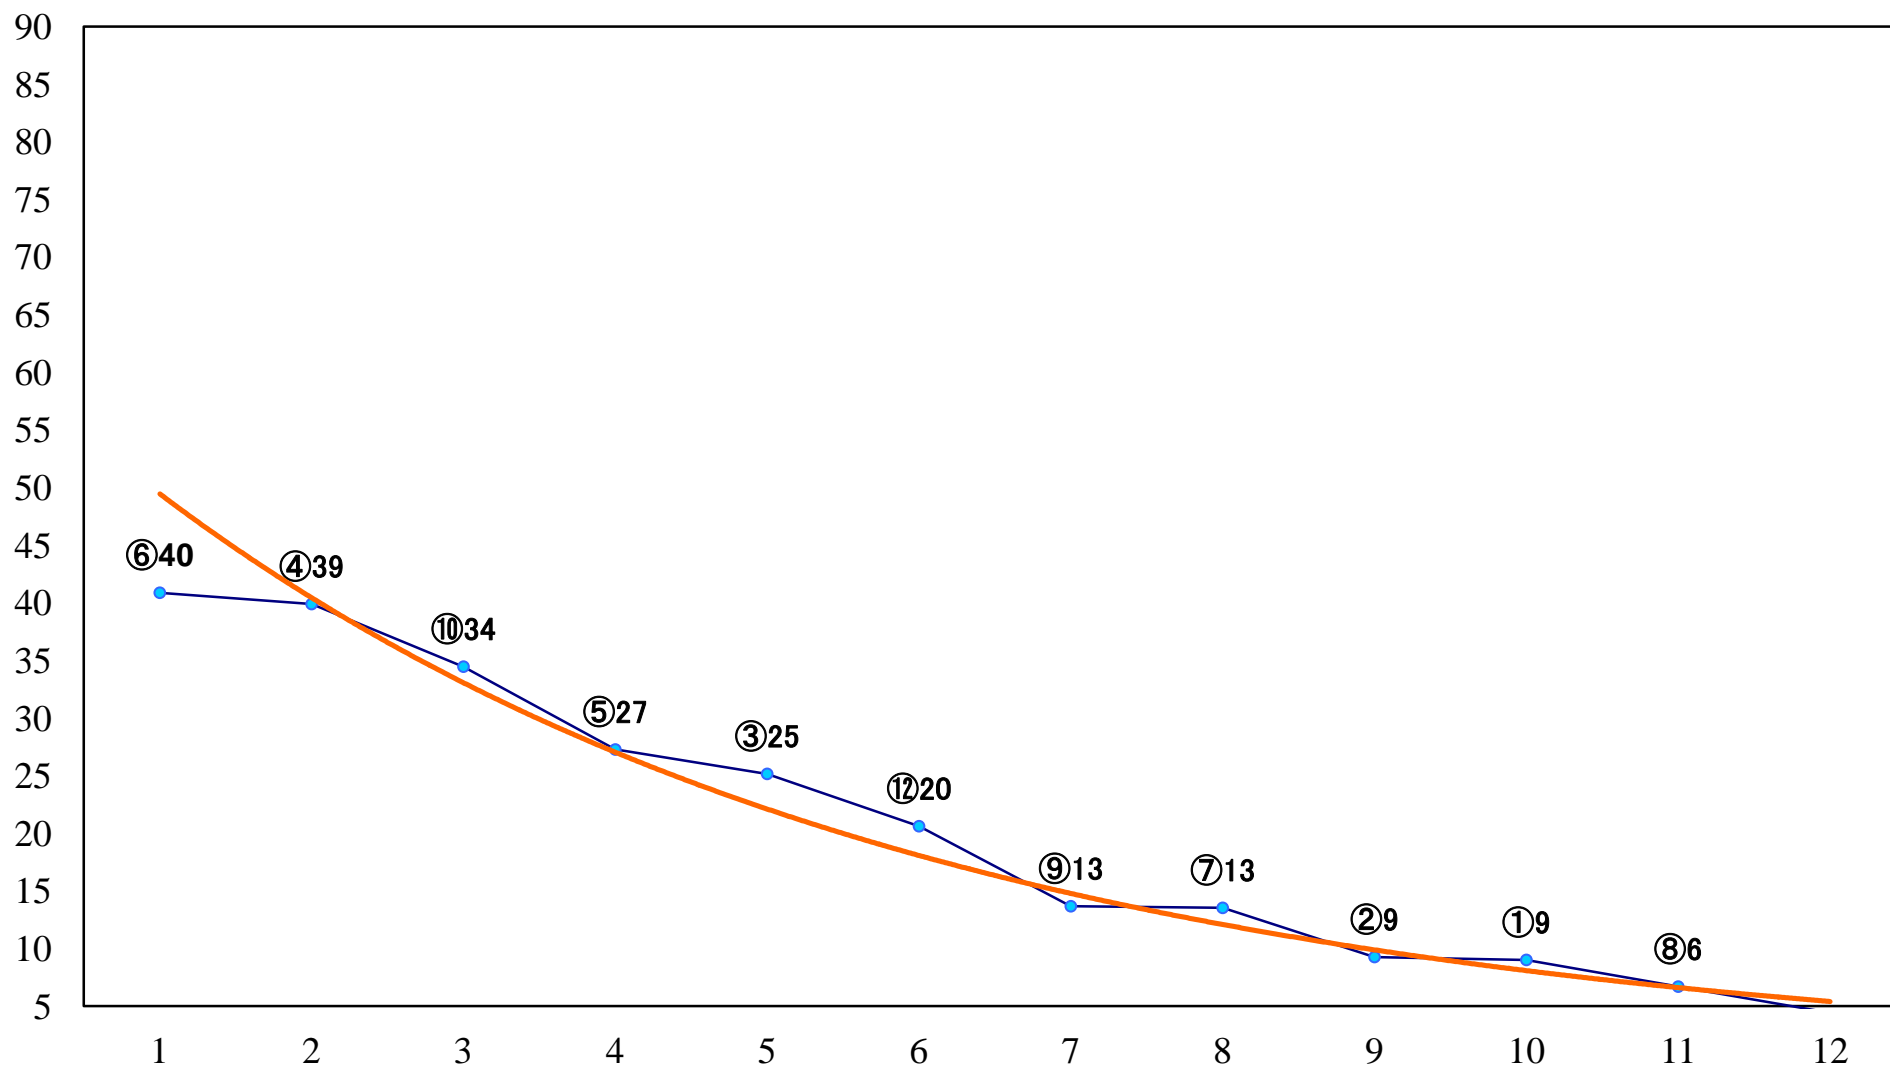

2023年11月21日(火) 浦和競馬 1R 12:20
C3四 左1500mm

2023年11月21日(火) 浦和競馬 2R 12:50
ランチタイムチャレンジC2五 左1500mm

2023年11月21日(火) 浦和競馬 3R 13:20
2歳三 左1400mm

2023年11月21日(火) 浦和競馬 4R 13:50
2歳二 左1400mm

2023年11月21日(火) 浦和競馬 5R 14:20
浦和800ラウンド3歳選抜馬 左800mm