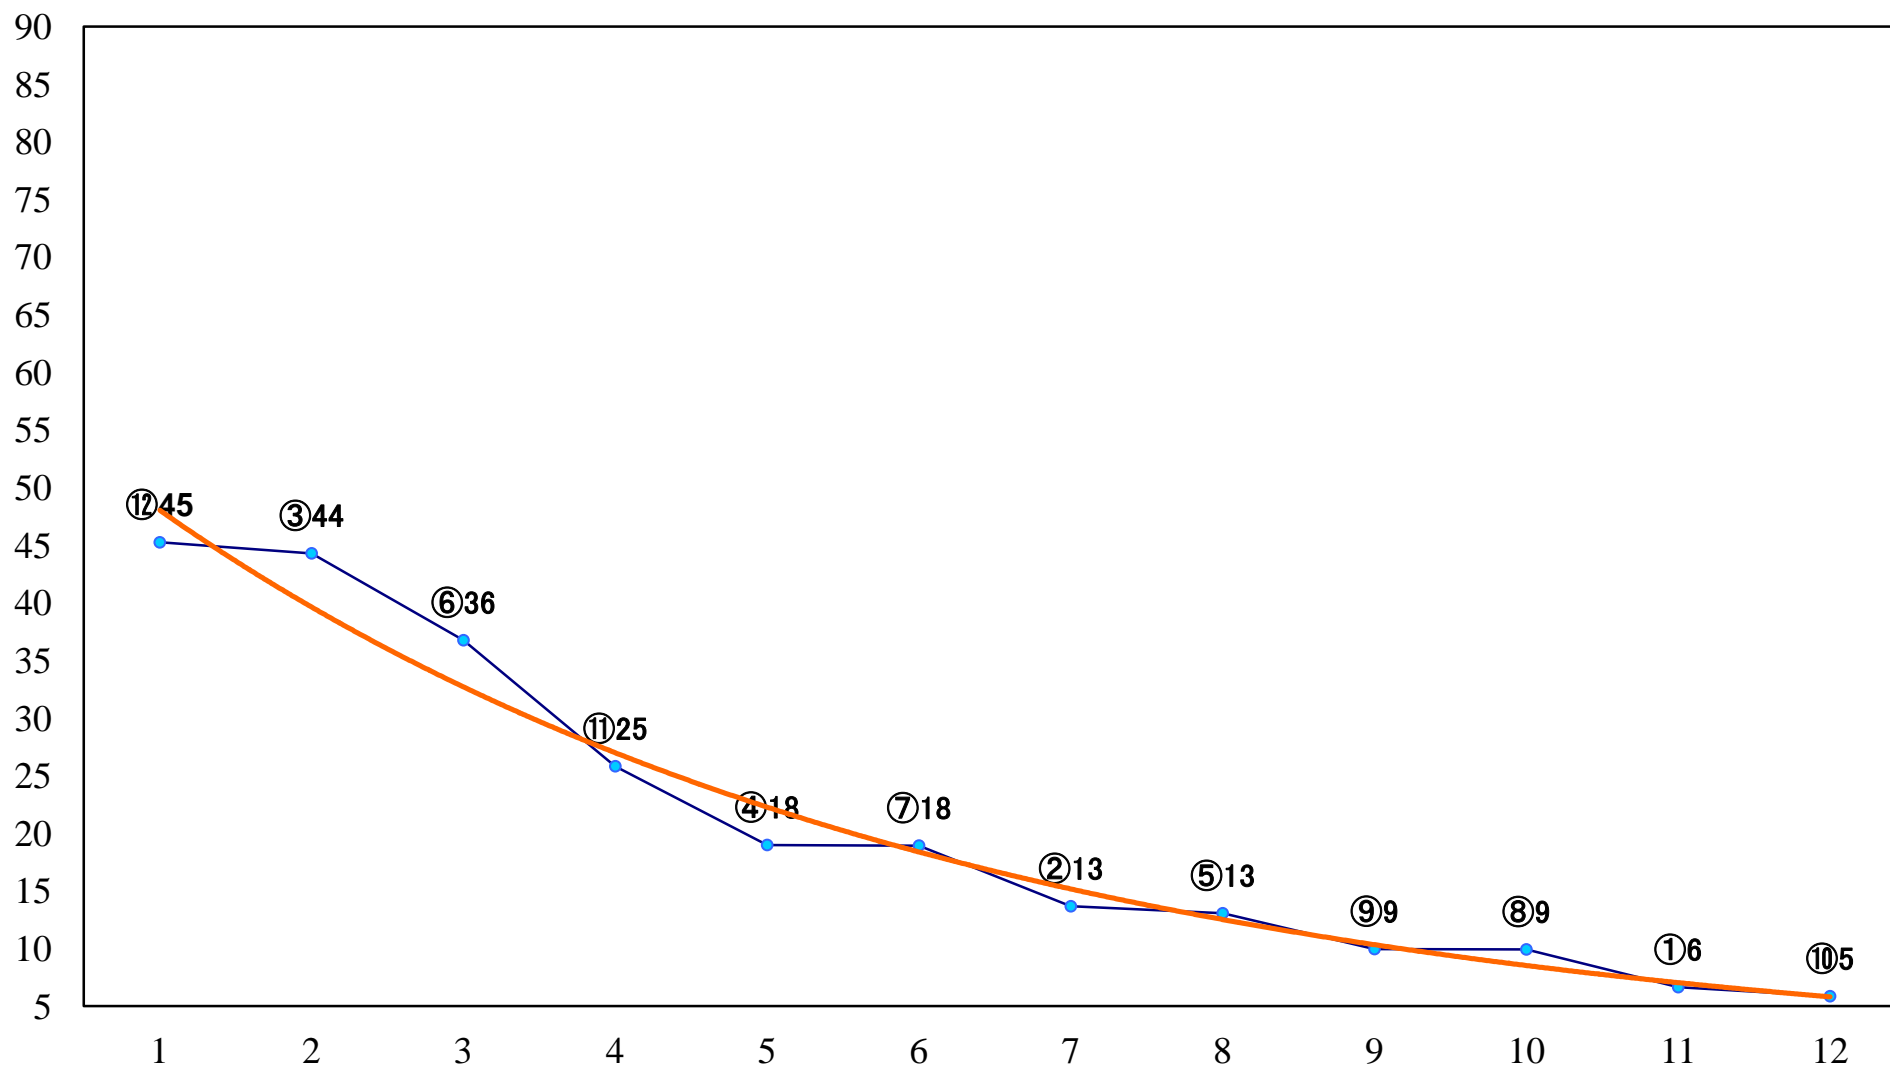

2023年11月21日(火) 浦和競馬 8R 16:00
栃木県馬事畜産振興協議会長賞C1八九 左1500mm