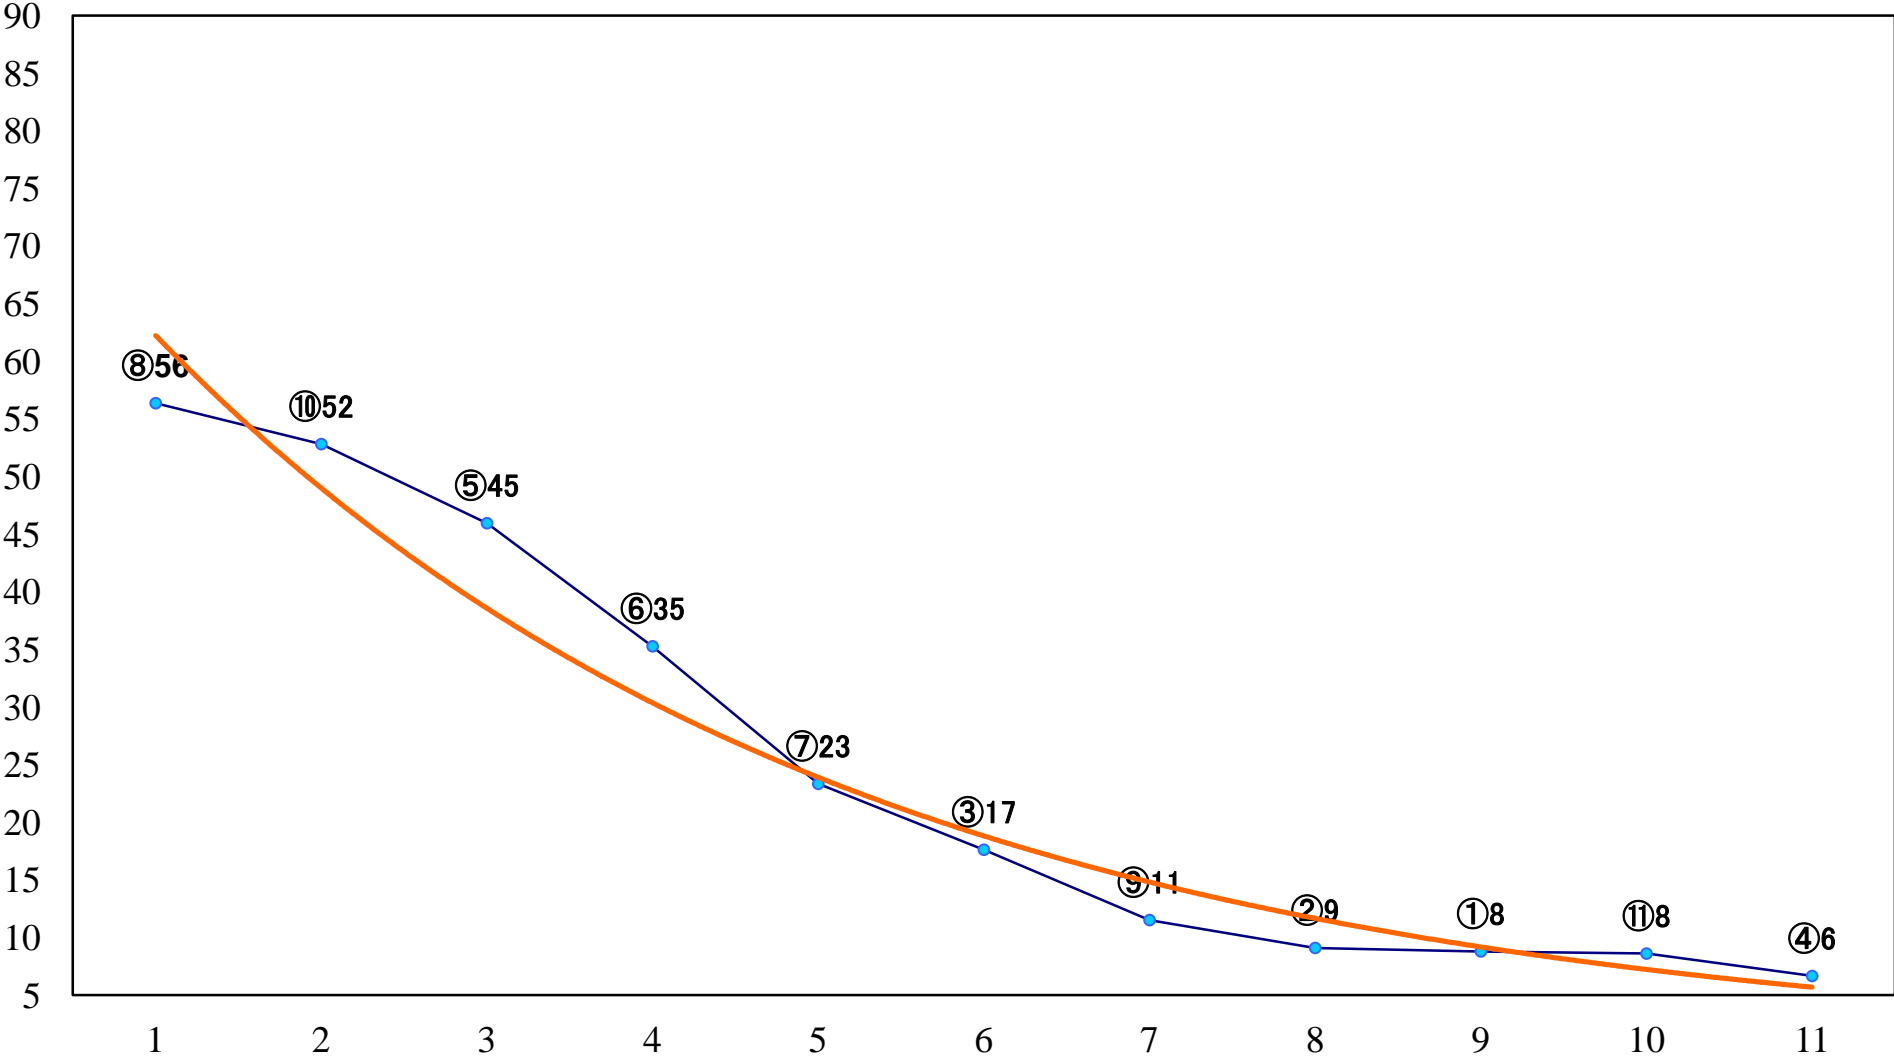

2023年11月21日(火) 浦和競馬 1R 12:20
C3四 左1500mm

2023年11月21日(火) 浦和競馬 2R 12:50
ランチタイムチャレンジC2五 左1500mm

2023年11月21日(火) 浦和競馬 3R 13:20
2歳三 左1400mm

2023年11月21日(火) 浦和競馬 4R 13:50
2歳二 左1400mm

2023年11月21日(火) 浦和競馬 5R 14:20
浦和800ラウンド3歳選抜馬 左800mm