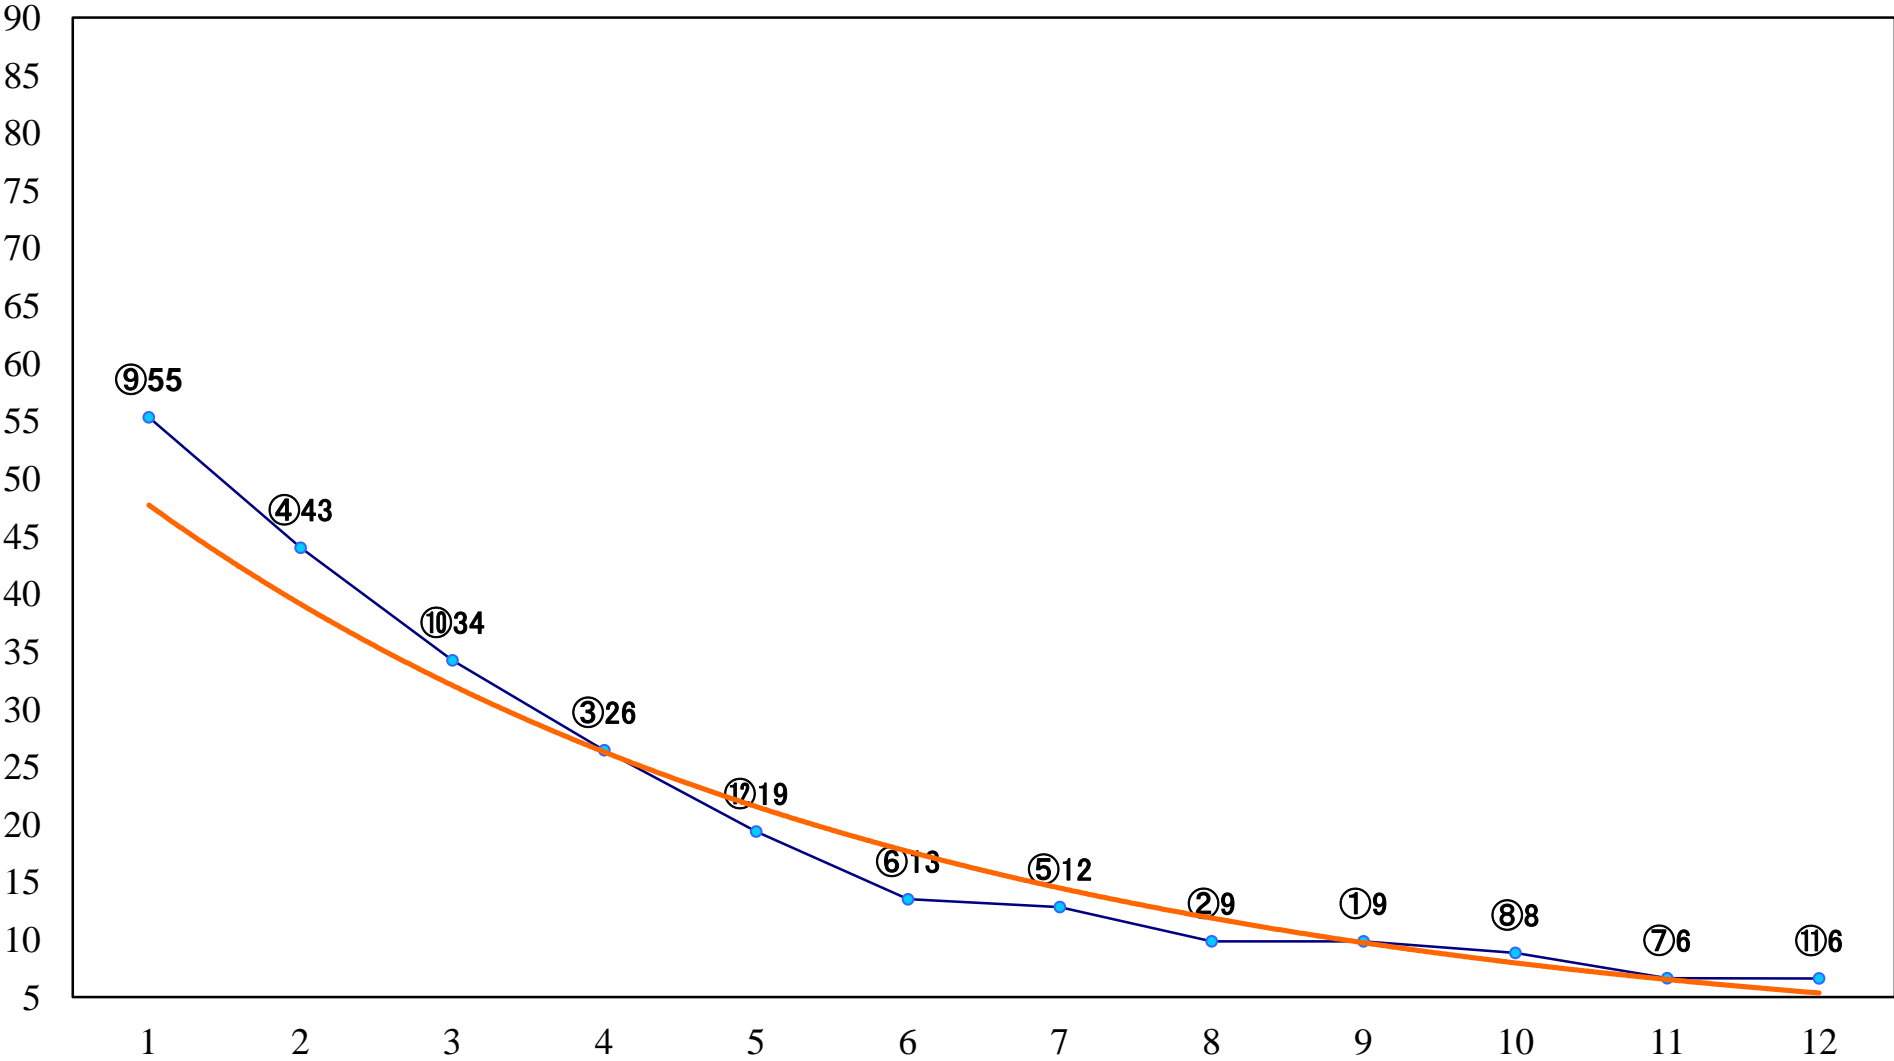

2023年11月21日(火) 浦和競馬 7R 15:25
C1八九 左1400mm