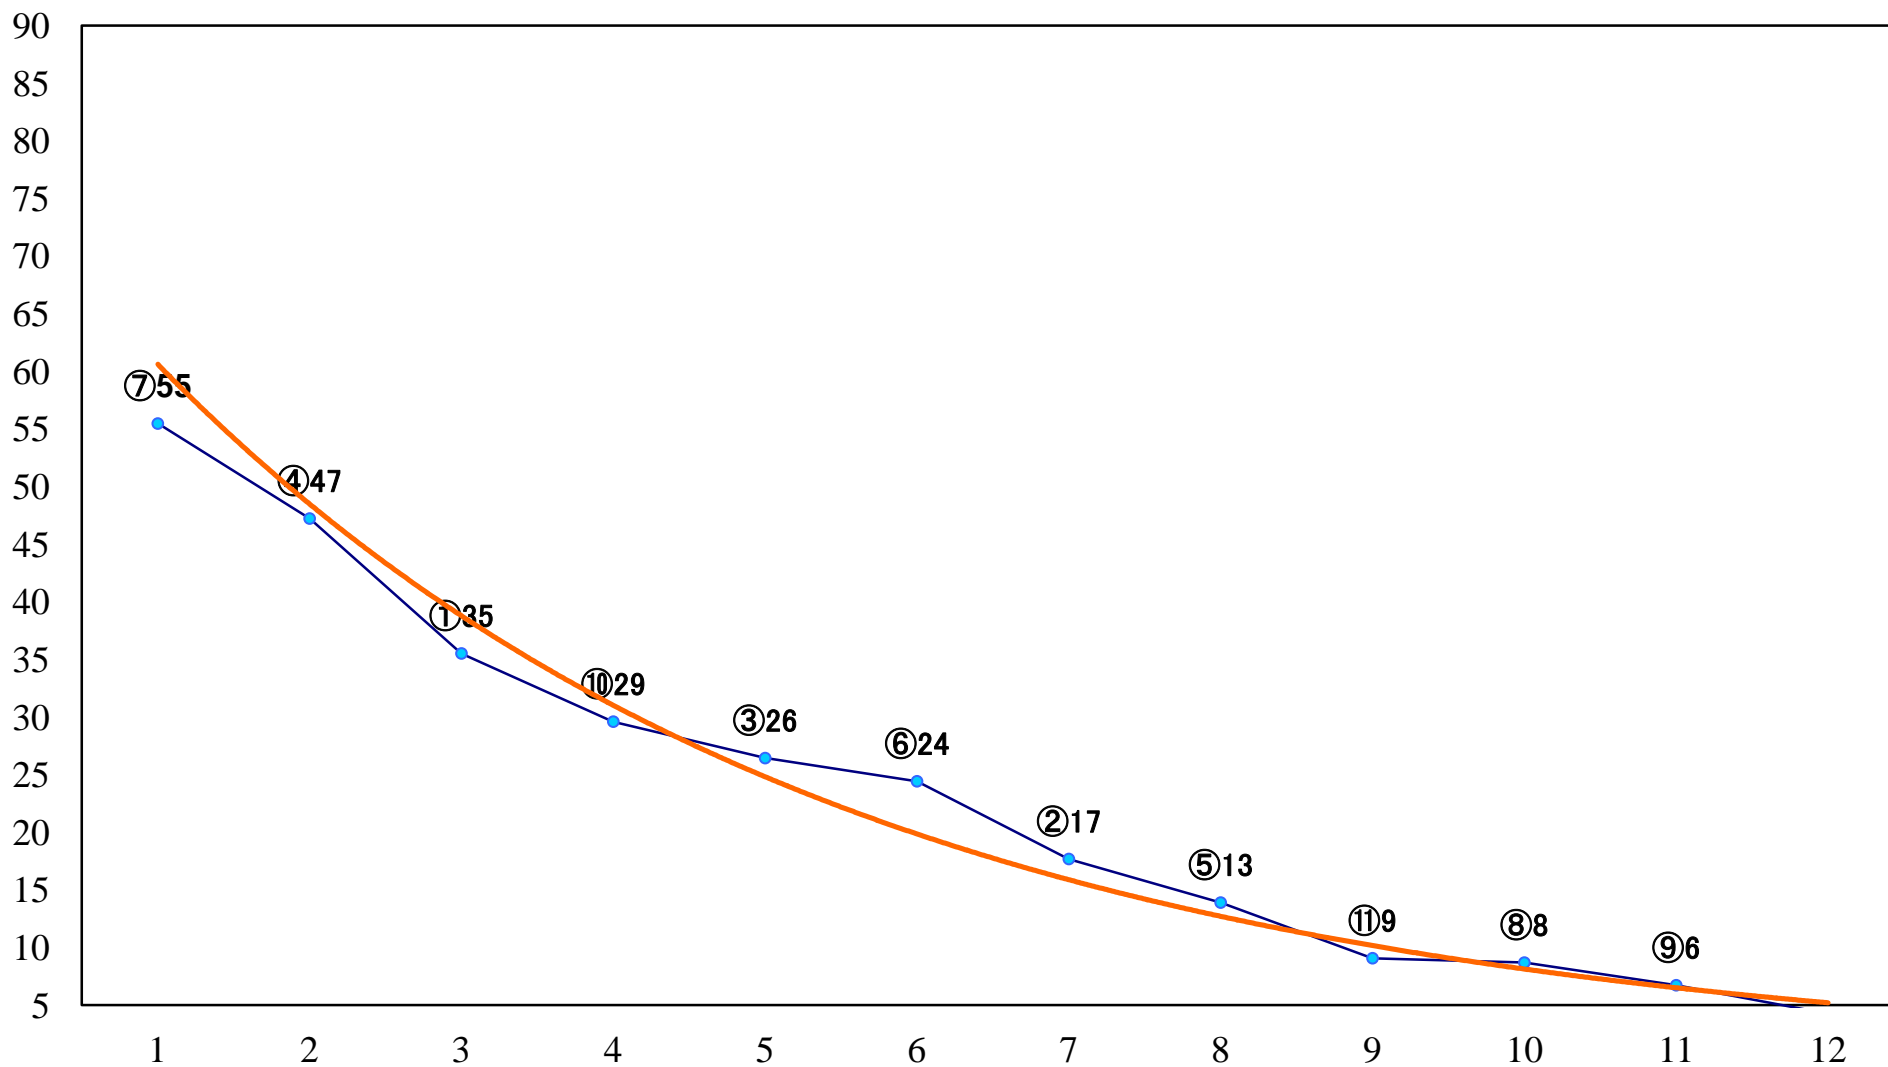

2023年11月21日(火) 浦和競馬 6R 14:50
浦和800ラウンドC2選抜馬ア 左800mm

2023年11月21日(火) 浦和競馬 7R 15:25
C1八九 左1400mm

2023年11月21日(火) 浦和競馬 8R 16:00
栃木県馬事畜産振興協議会長賞C1八九 左1500mm

2023年11月21日(火) 浦和競馬 9R 16:35
向寒特別C2一 左1500mm

2023年11月21日(火) 浦和競馬 10R 17:10
J交 マルチフェイス特別B2B3選抜馬 左1400mm