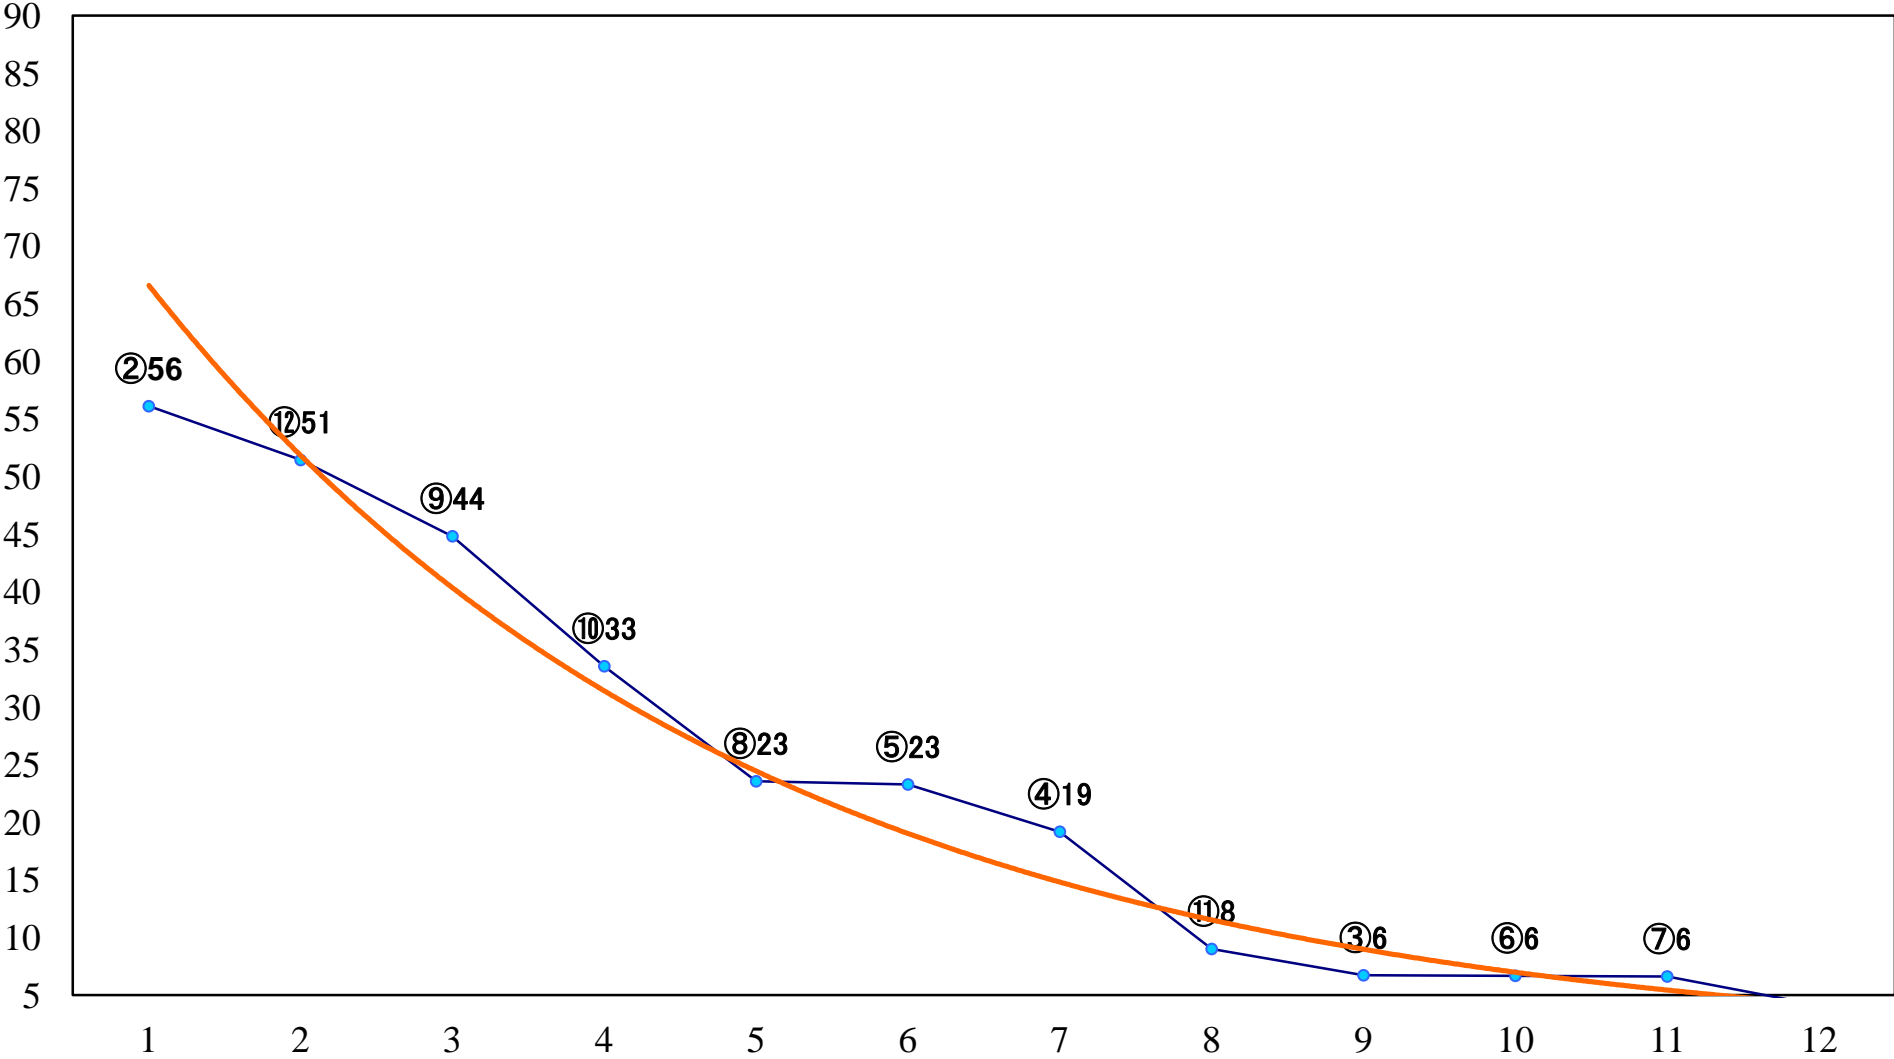

2023年11月21日(火) 浦和競馬 1R 12:20
C3四 左1500mm

2023年11月21日(火) 浦和競馬 2R 12:50
ランチタイムチャレンジC2五 左1500mm

2023年11月21日(火) 浦和競馬 3R 13:20
2歳三 左1400mm

2023年11月21日(火) 浦和競馬 4R 13:50
2歳二 左1400mm

2023年11月21日(火) 浦和競馬 5R 14:20
浦和800ラウンド3歳選抜馬 左800mm