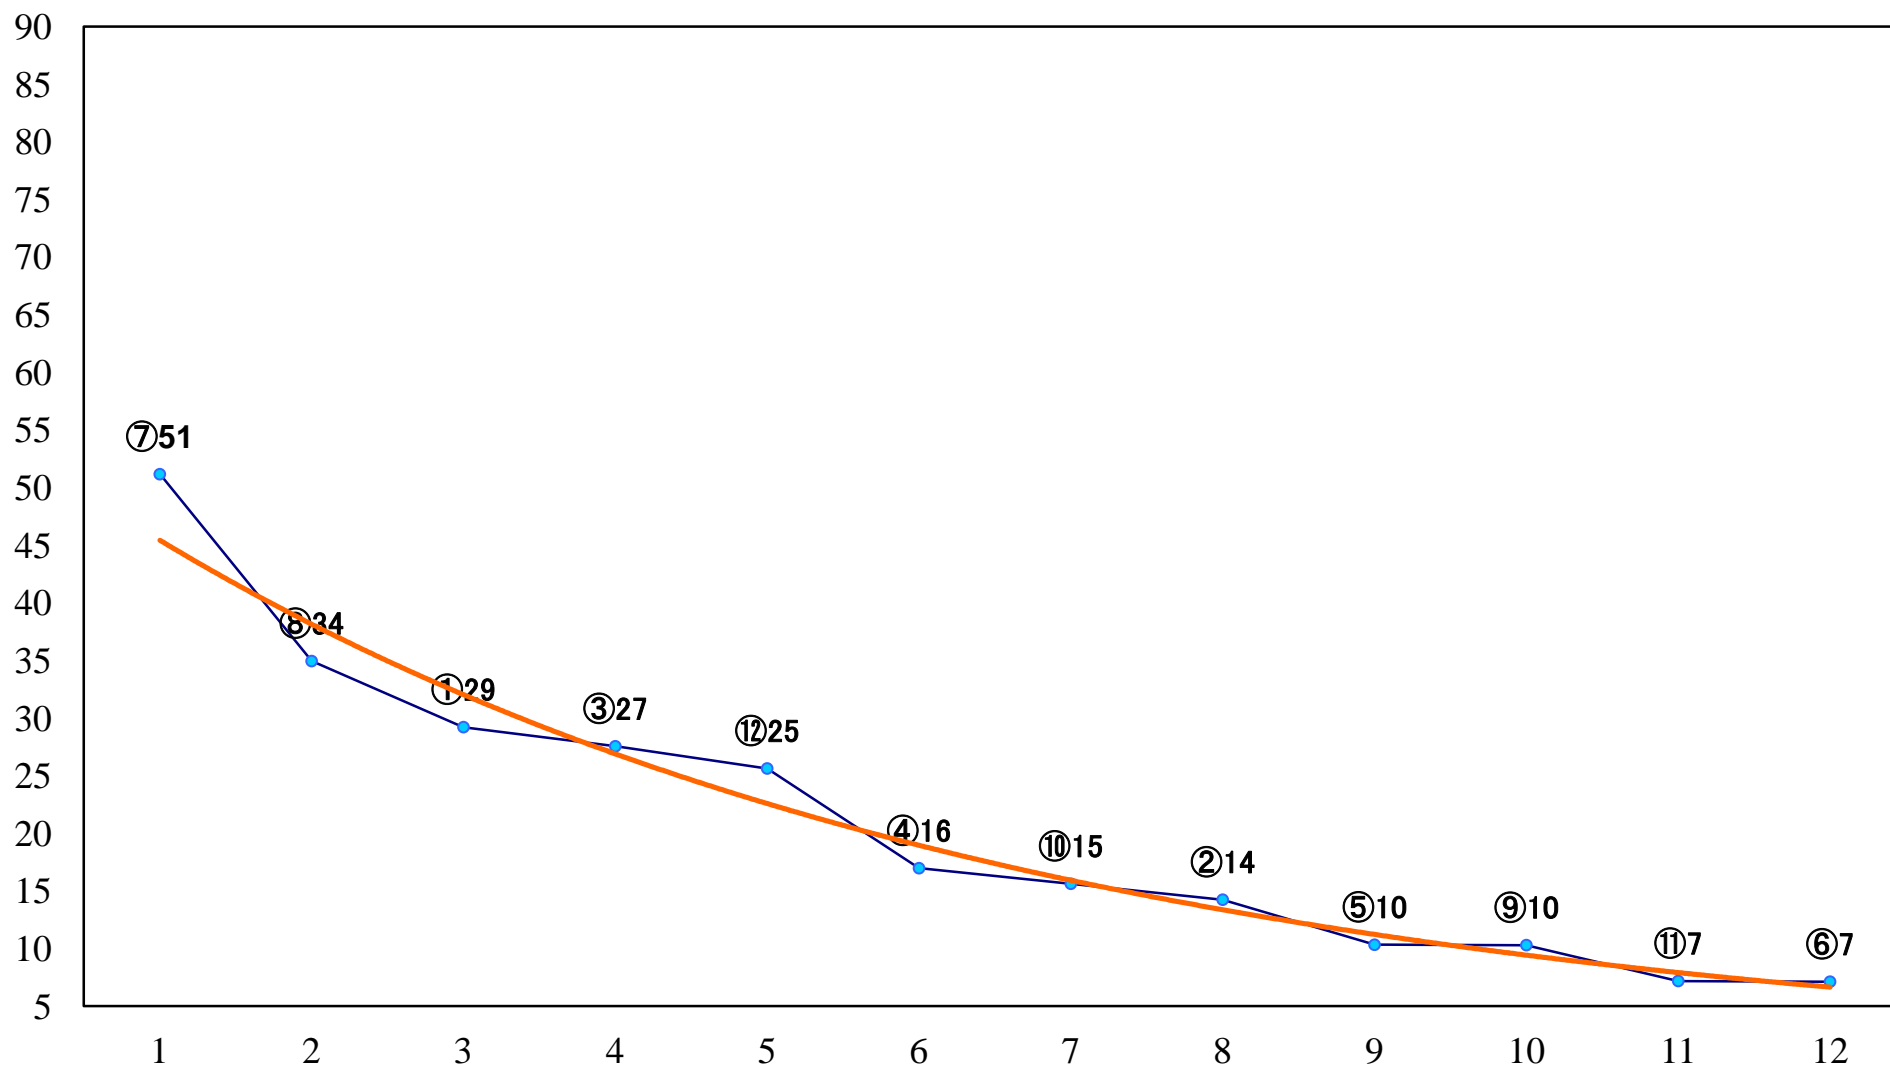

2023年11月21日(火) 浦和競馬 6R 14:50
浦和800ラウンドC2選抜馬ア 左800mm