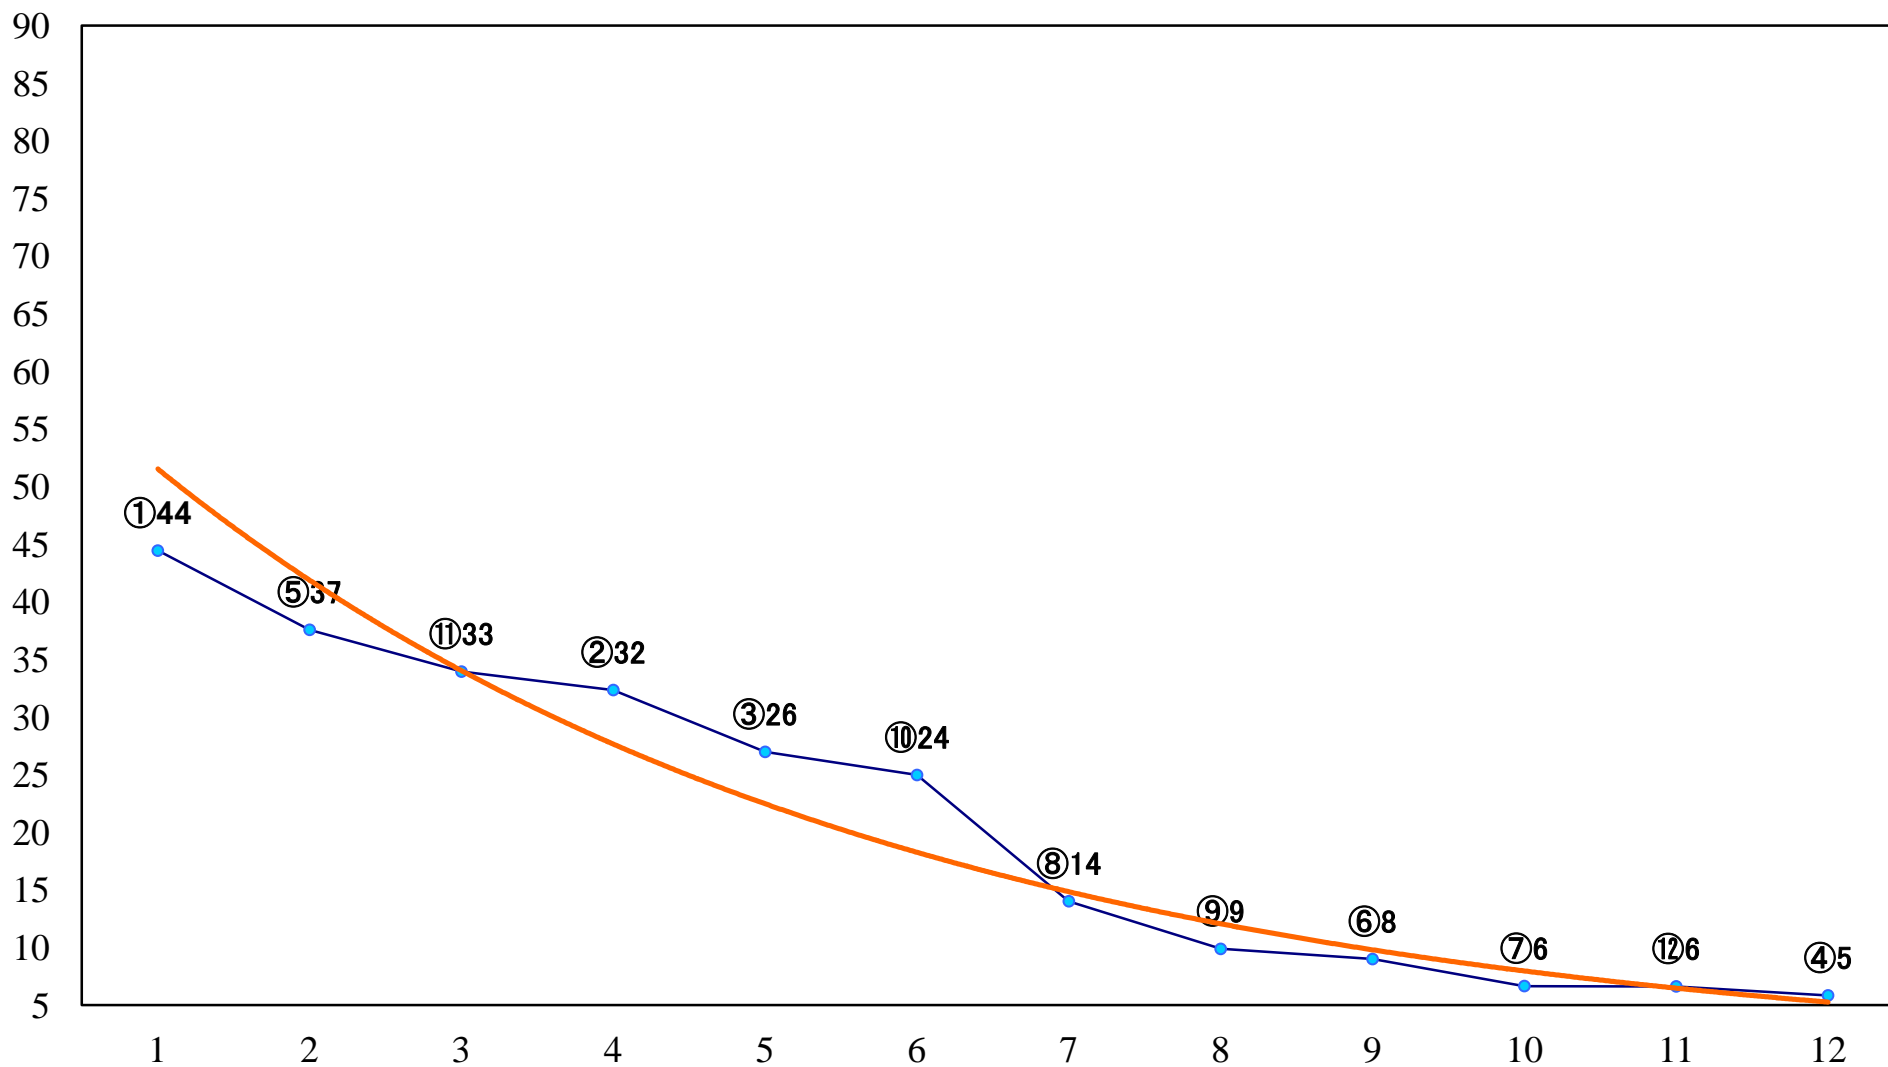

2023年11月23日(木) 浦和競馬 1R 12:20  
特選C3一 二 左1400mm

2023年11月23日(木) 浦和競馬 2R 12:50  
ランチタイムチャレンジC2六七八 左1400mm

2023年11月23日(木) 浦和競馬 3R 13:20  
浦和800ラウンドC3選抜馬ア 左800mm

2023年11月23日(木) 浦和競馬 4R 13:50  
埼玉県養蜂協会賞C2六七八 左1400mm