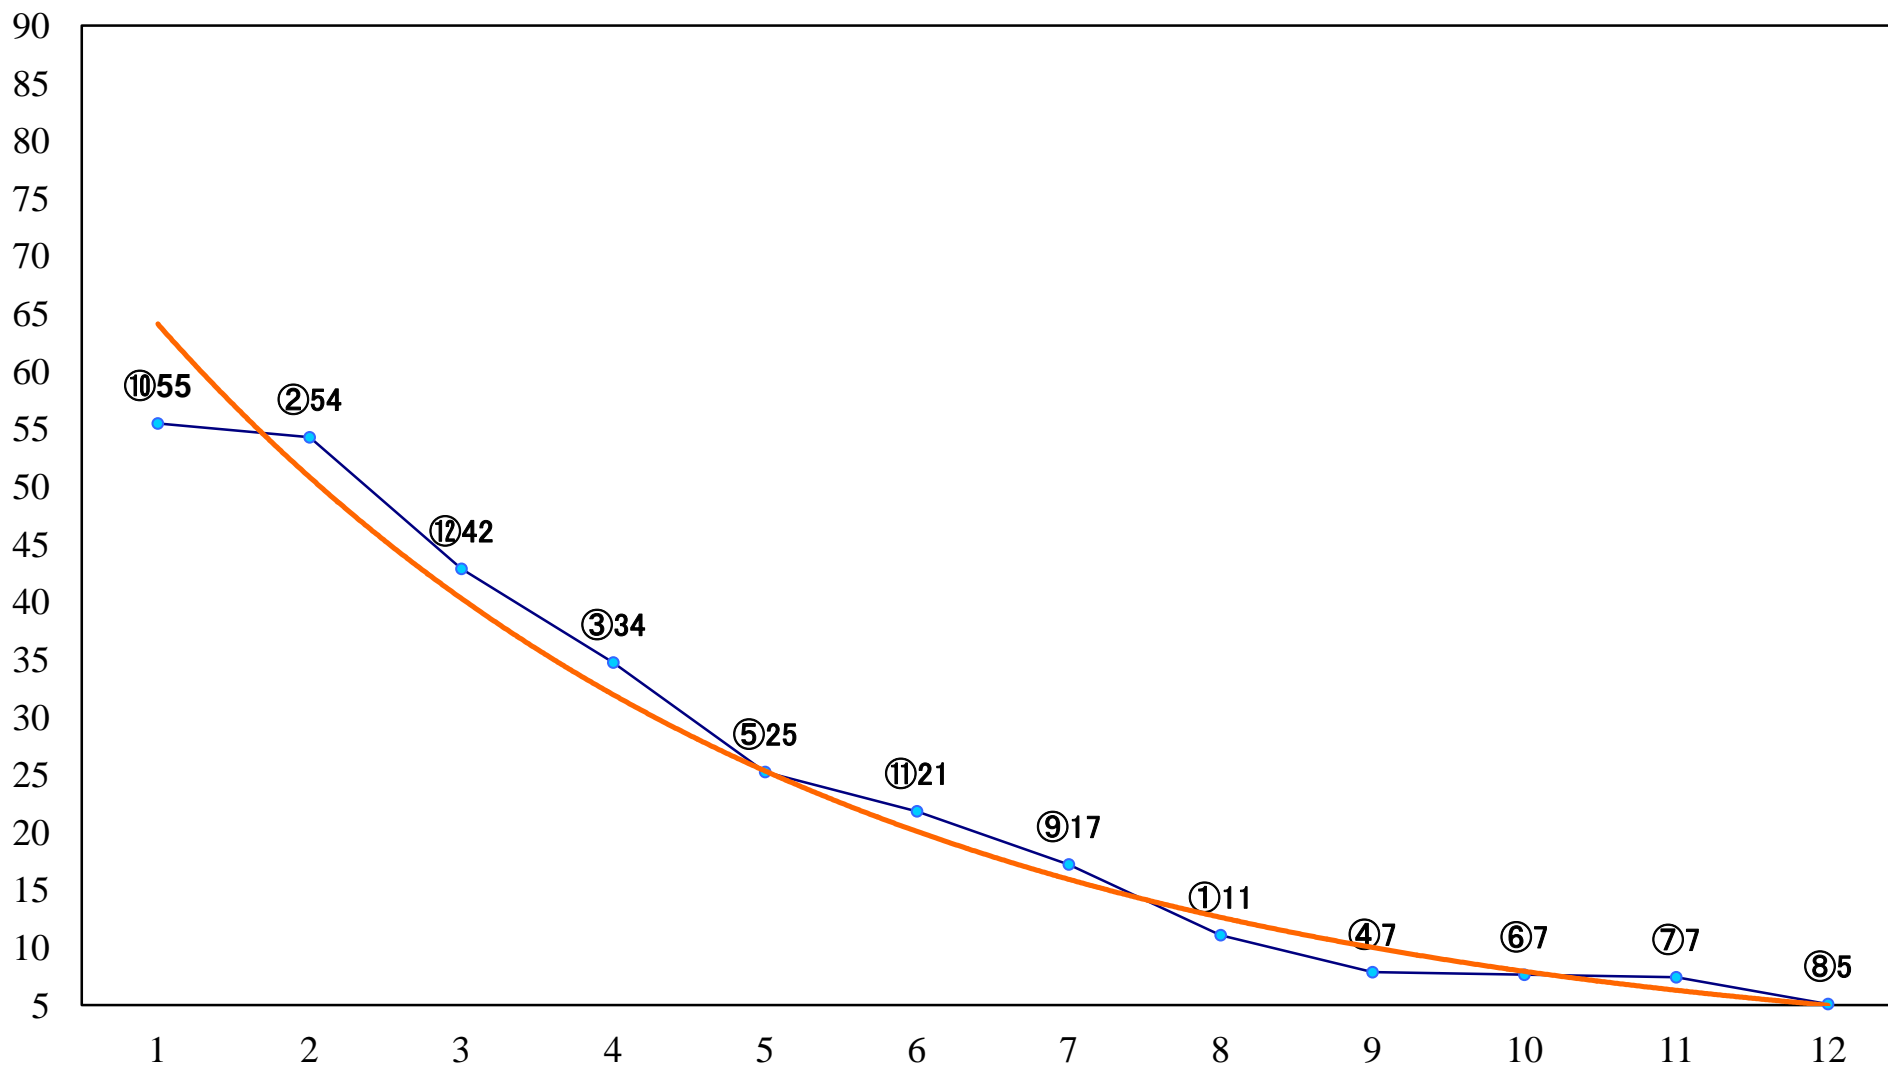

2023年11月23日(木) 浦和競馬 9R 16:35
埼玉県肉用牛経営者協会長賞C1選抜馬ア 左800mm