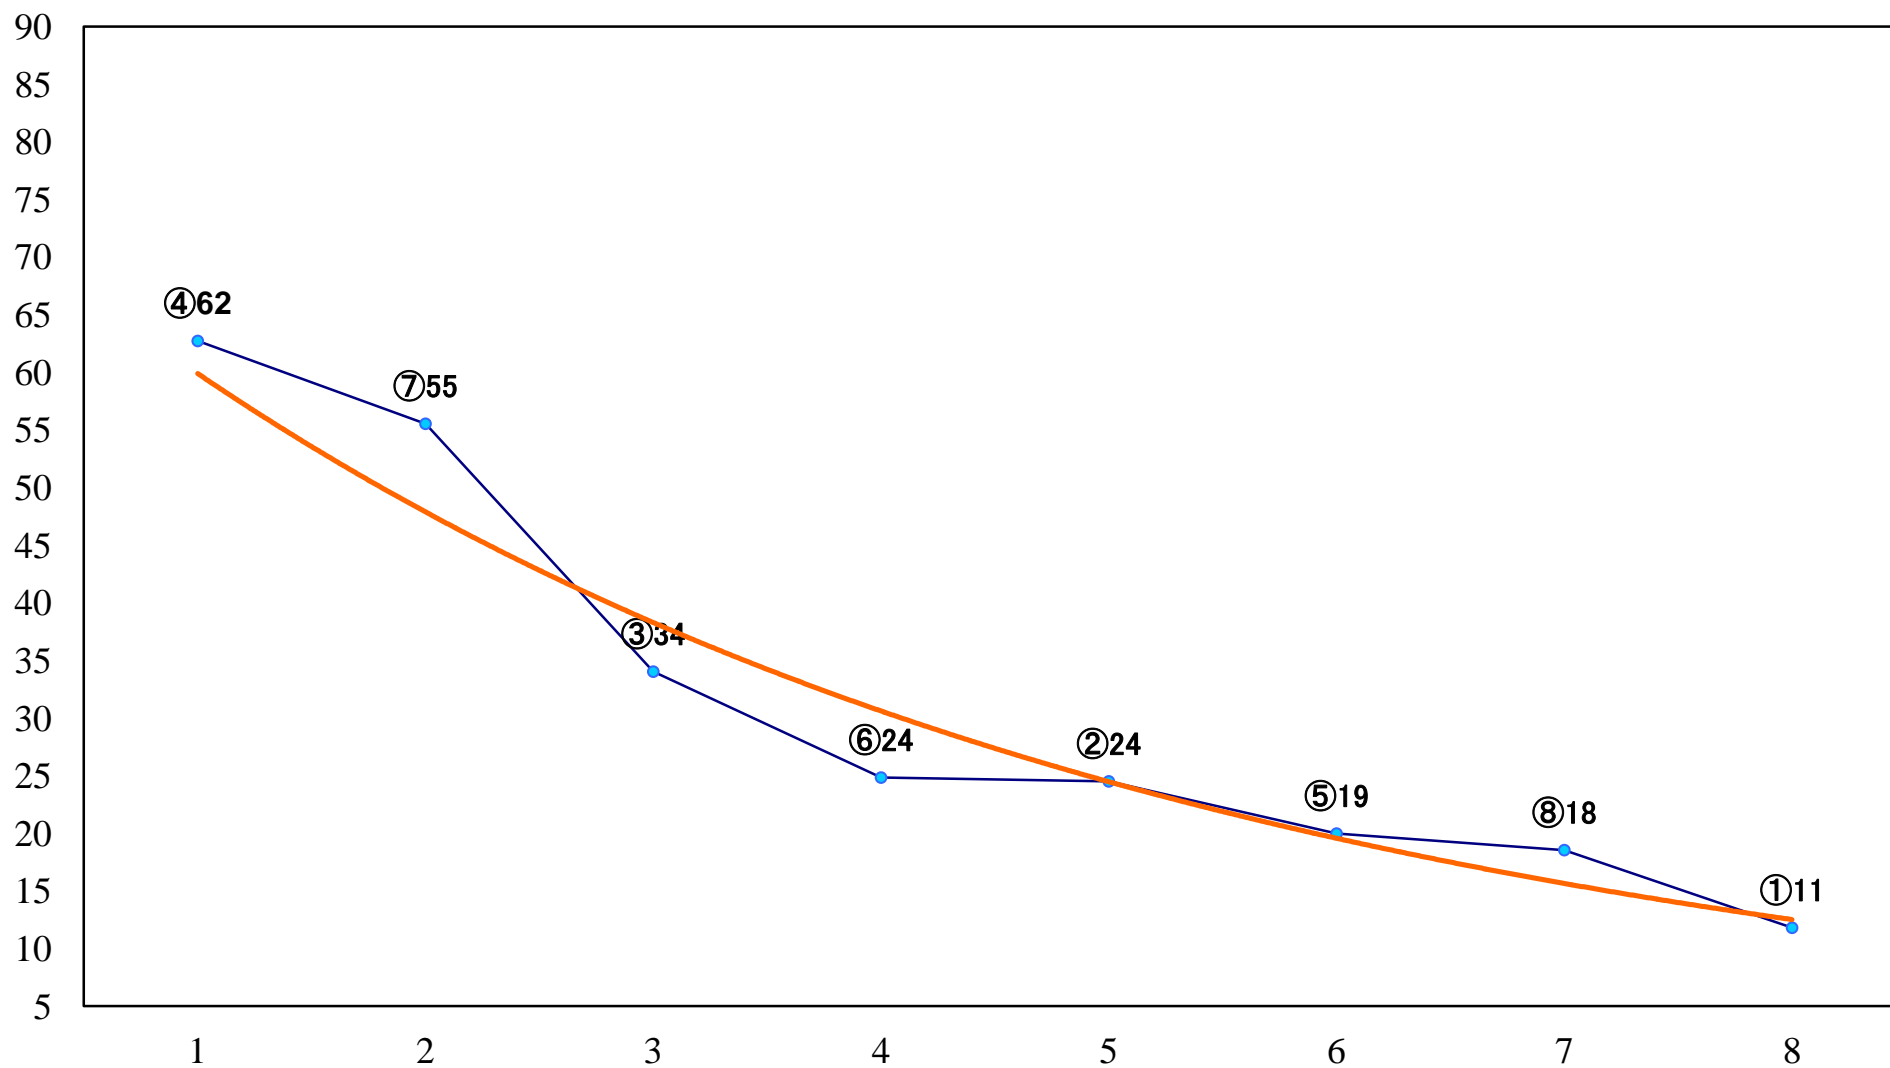

2023年11月23日(木) 浦和競馬 6R 14:50
J認 若鷹特別2歳一 左1500mm