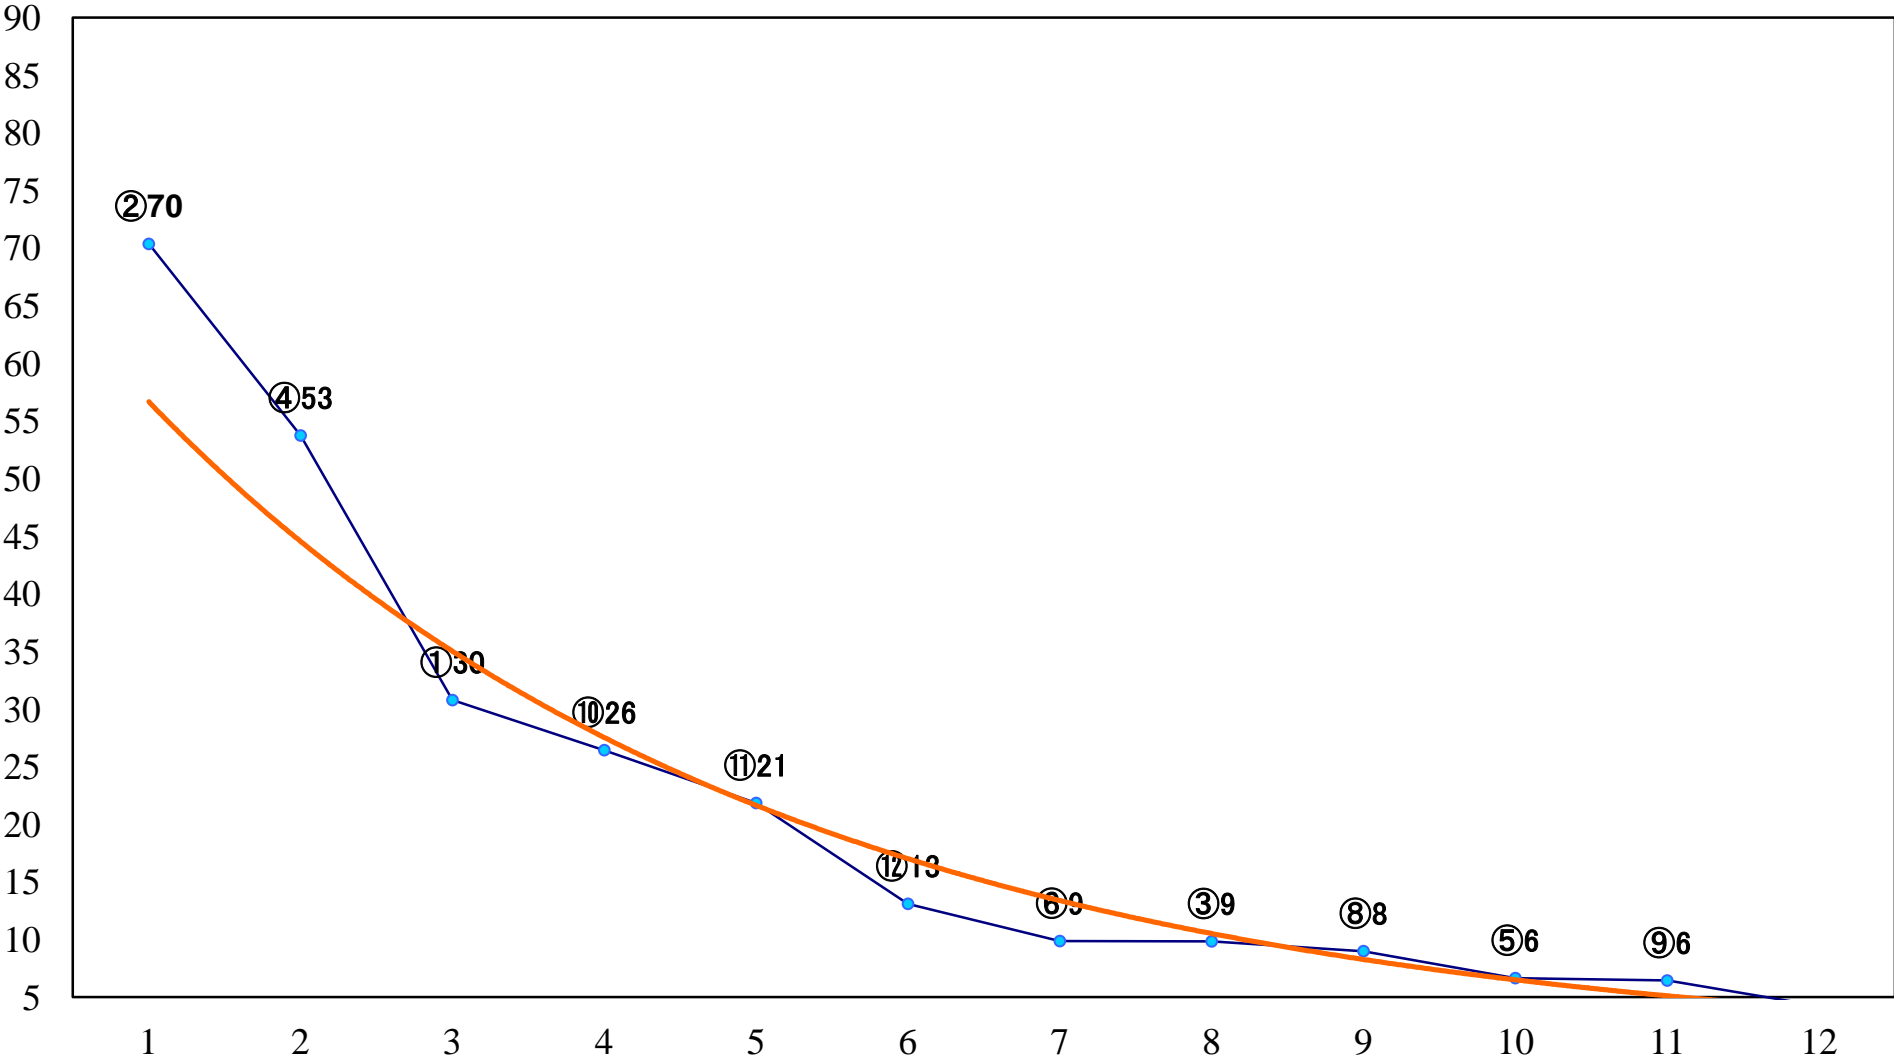

2023年11月23日(木) 浦和競馬 5R 14:20
埼玉県畜産懇話会長賞C2六七八 左1500mm