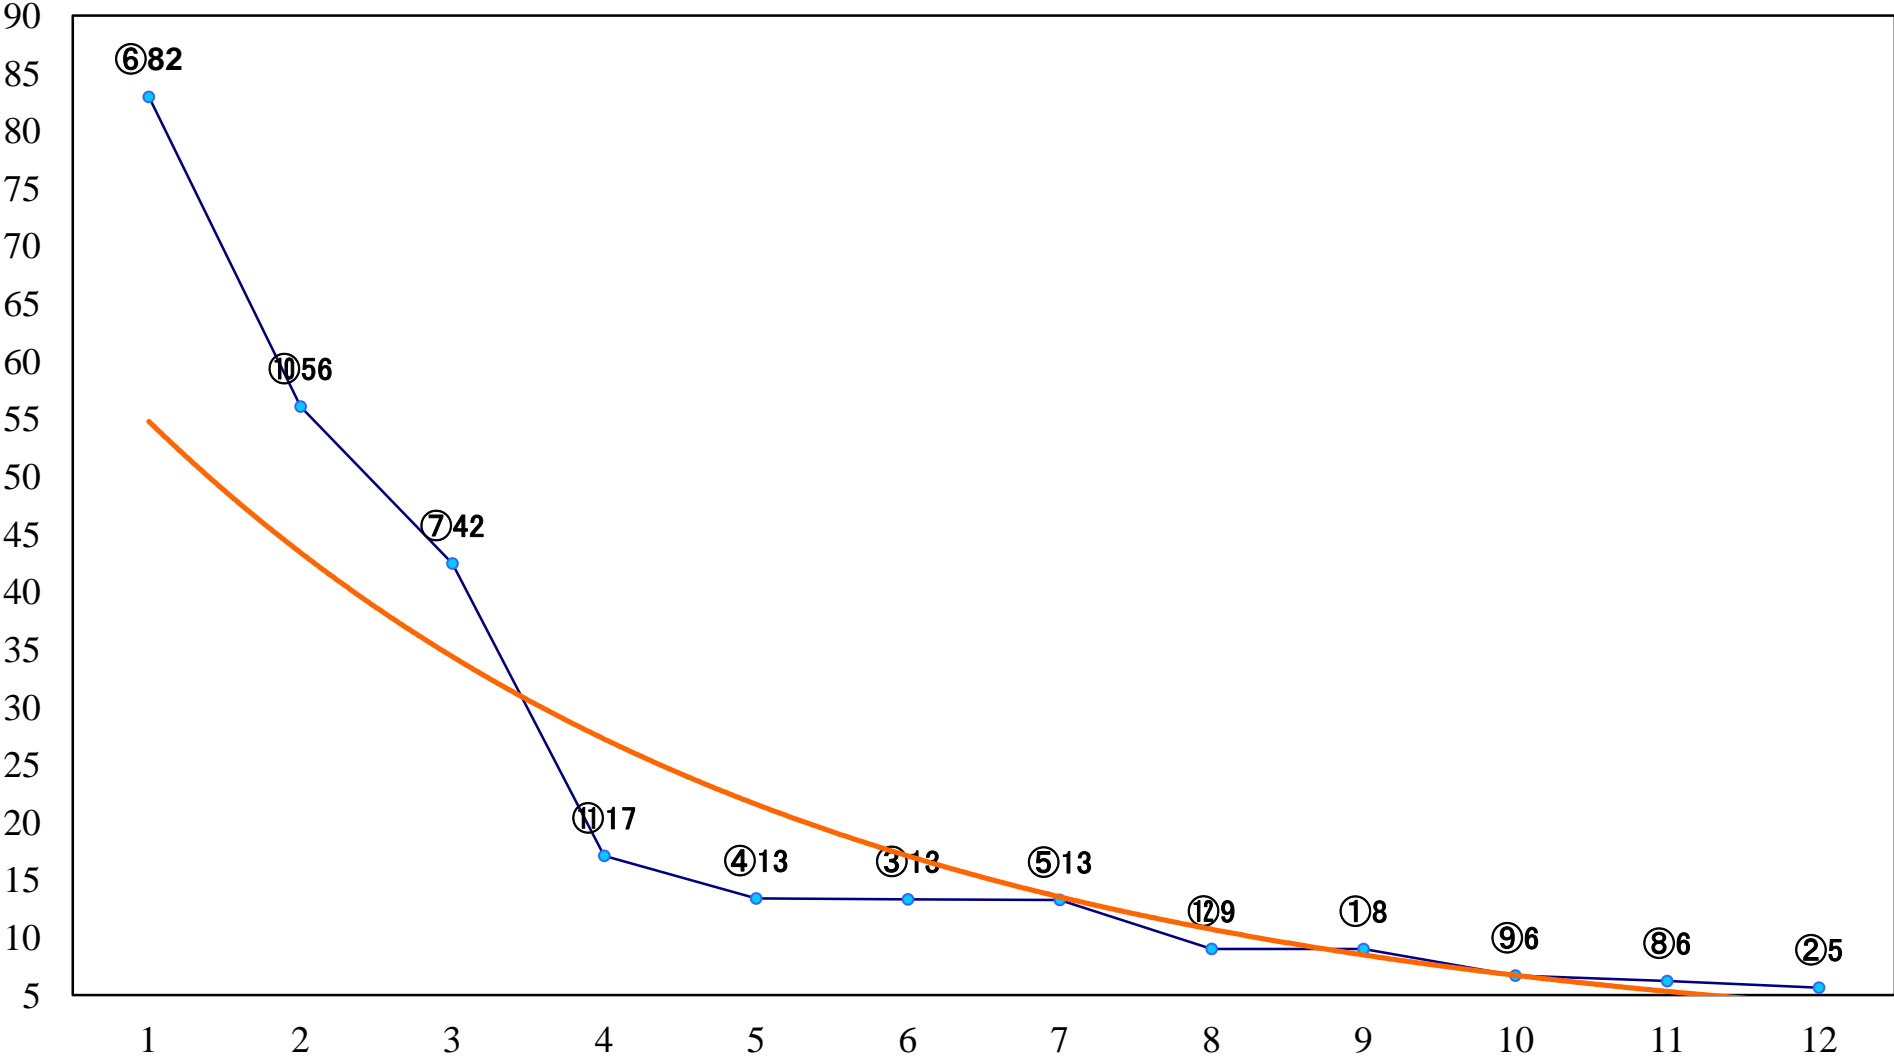

2023年11月23日(木) 浦和競馬 7R 15:25
特選C3一 二 左1500mm