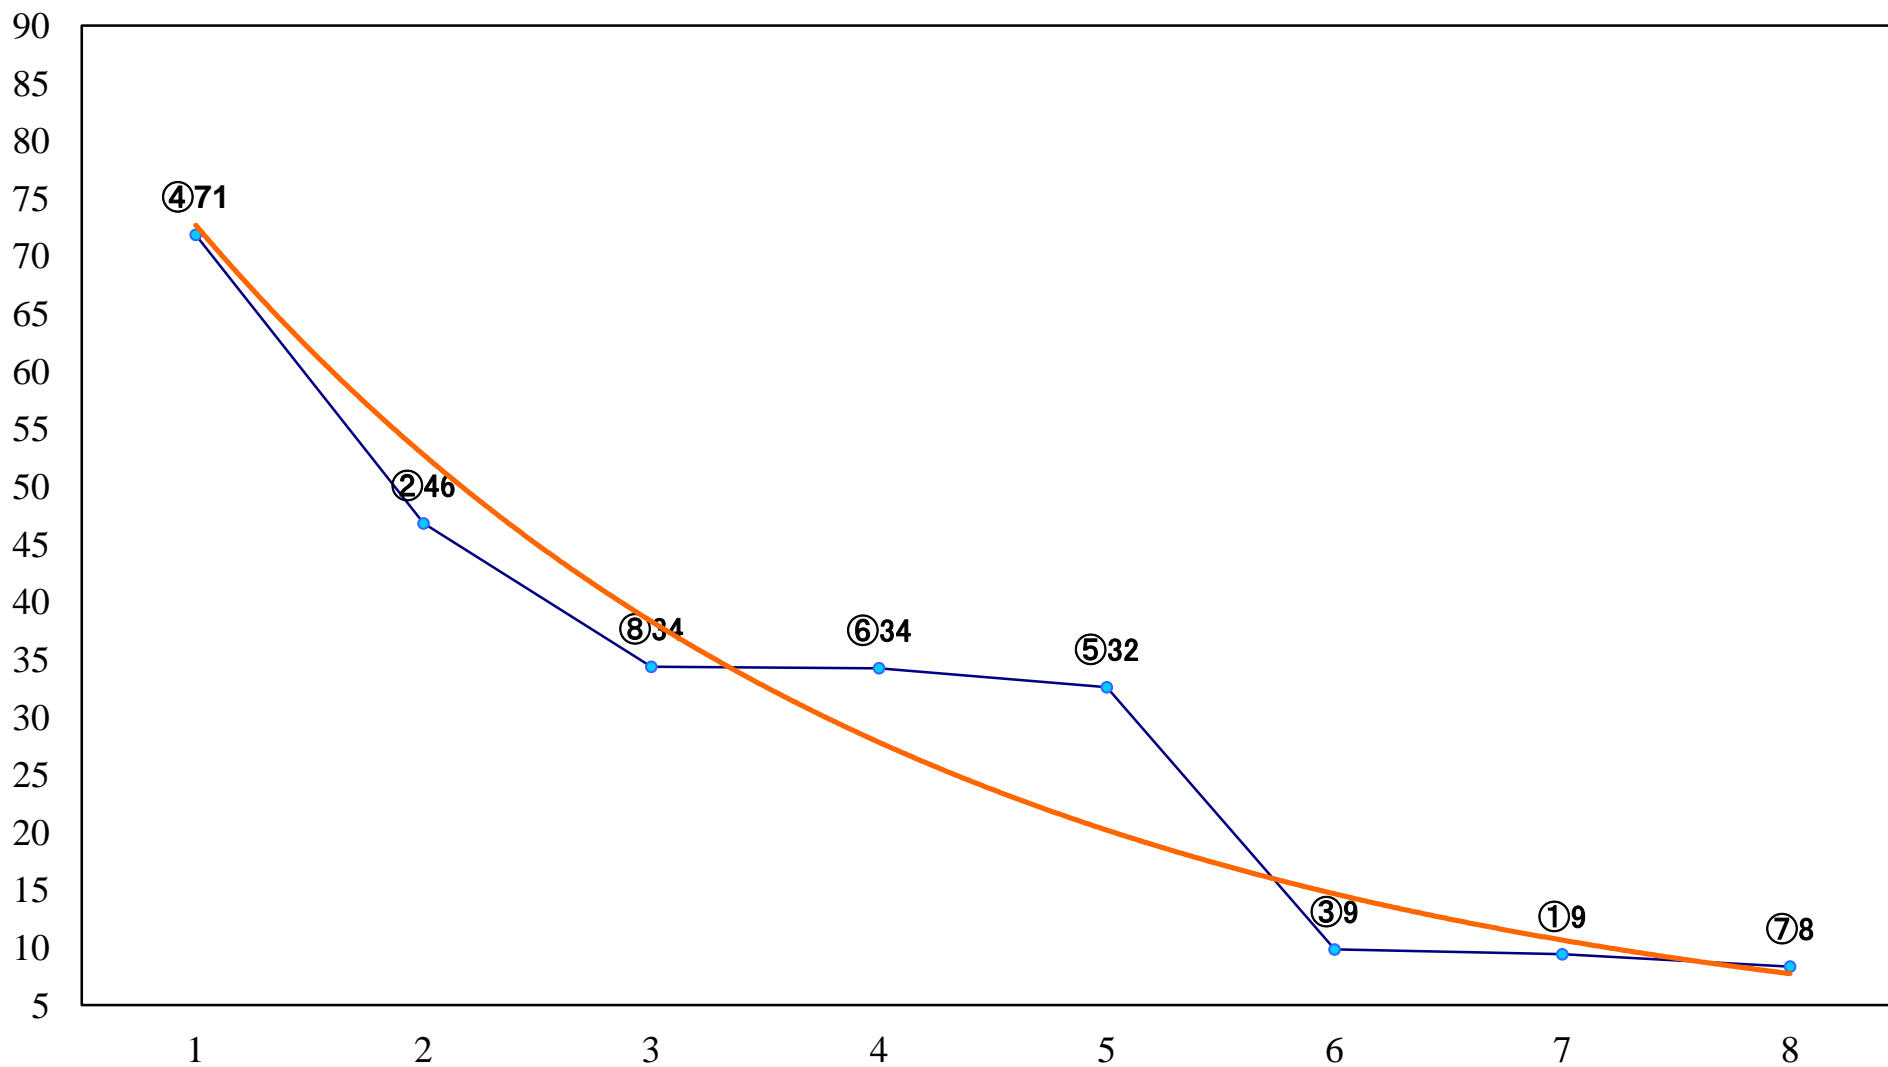

2023年11月23日(木) 浦和競馬 10R 17:10
埼玉県養豚協会長賞特別C1二 左1500mm