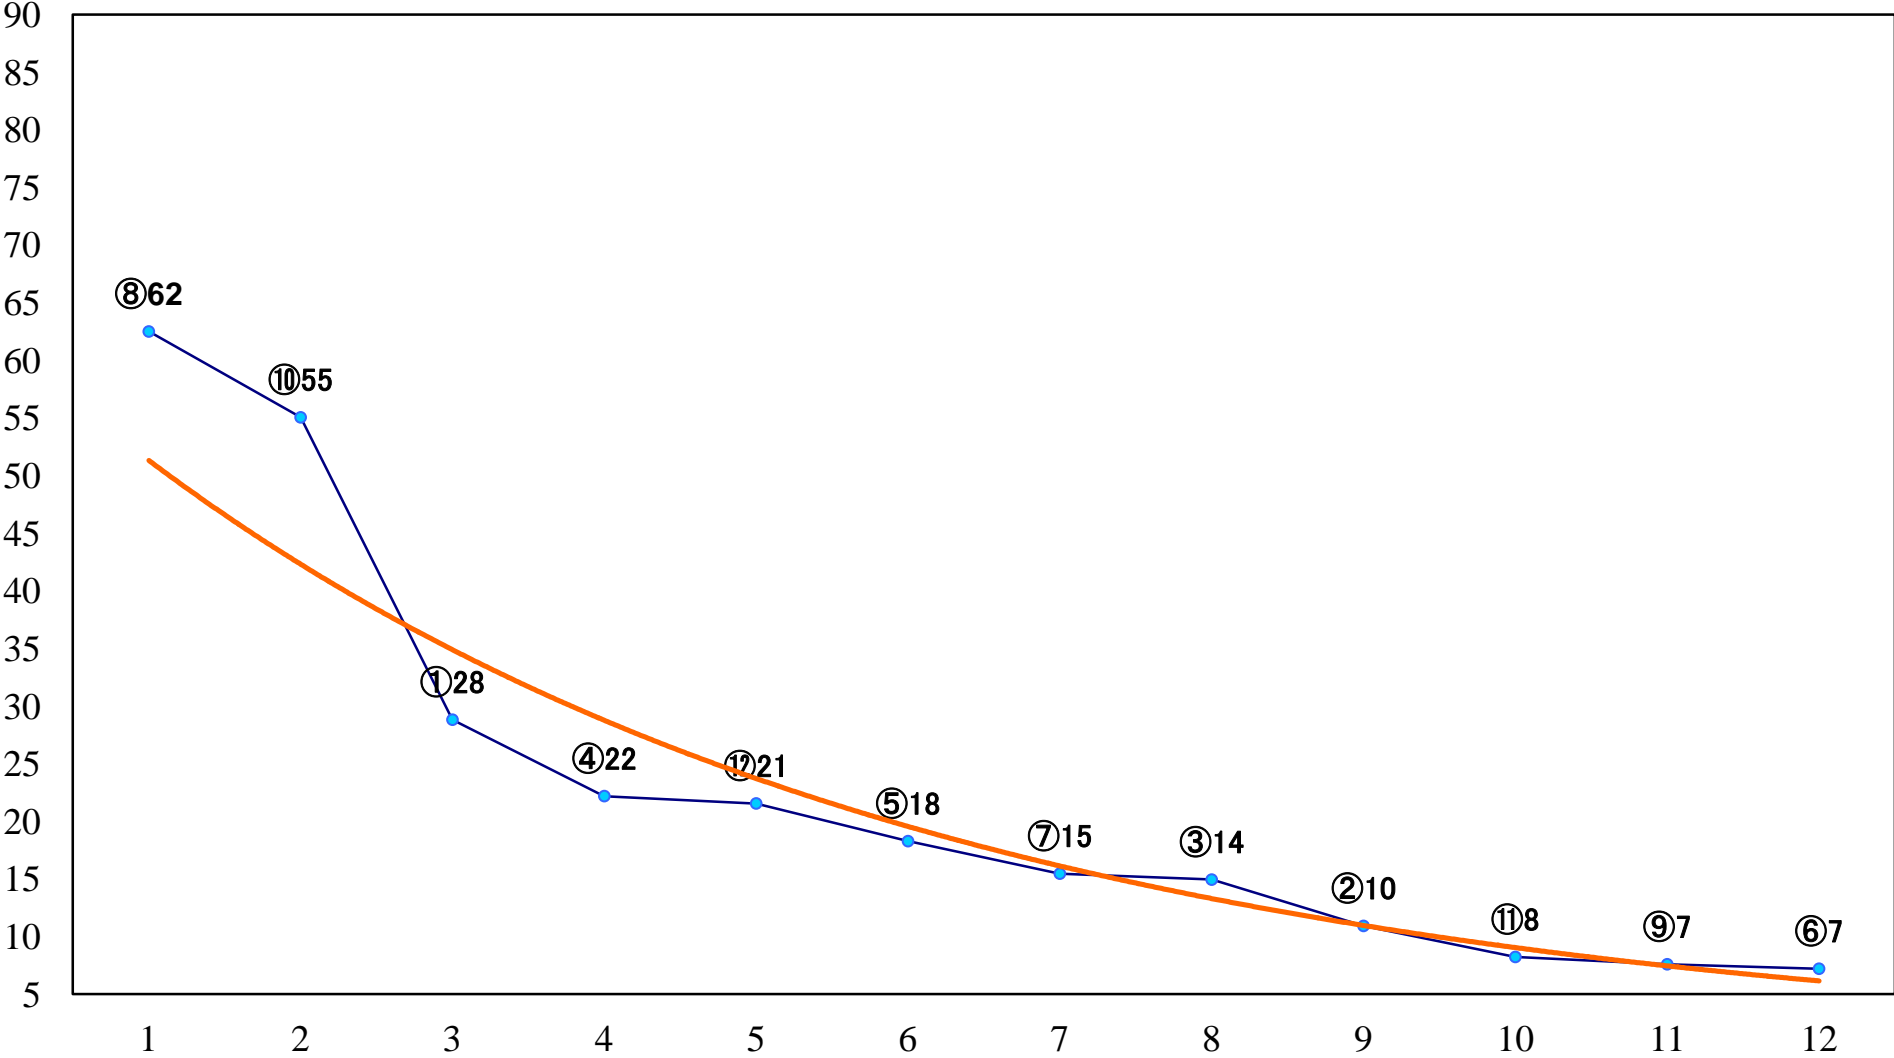

2023年11月23日(木) 浦和競馬 1R 12:20  
特選C3一 二 左1400mm

2023年11月23日(木) 浦和競馬 2R 12:50  
ランチタイムチャレンジC2六七八 左1400mm

2023年11月23日(木) 浦和競馬 3R 13:20  
浦和800ラウンドC3選抜馬ア 左800mm

2023年11月23日(木) 浦和競馬 4R 13:50  
埼玉県養蜂協会賞C2六七八 左1400mm