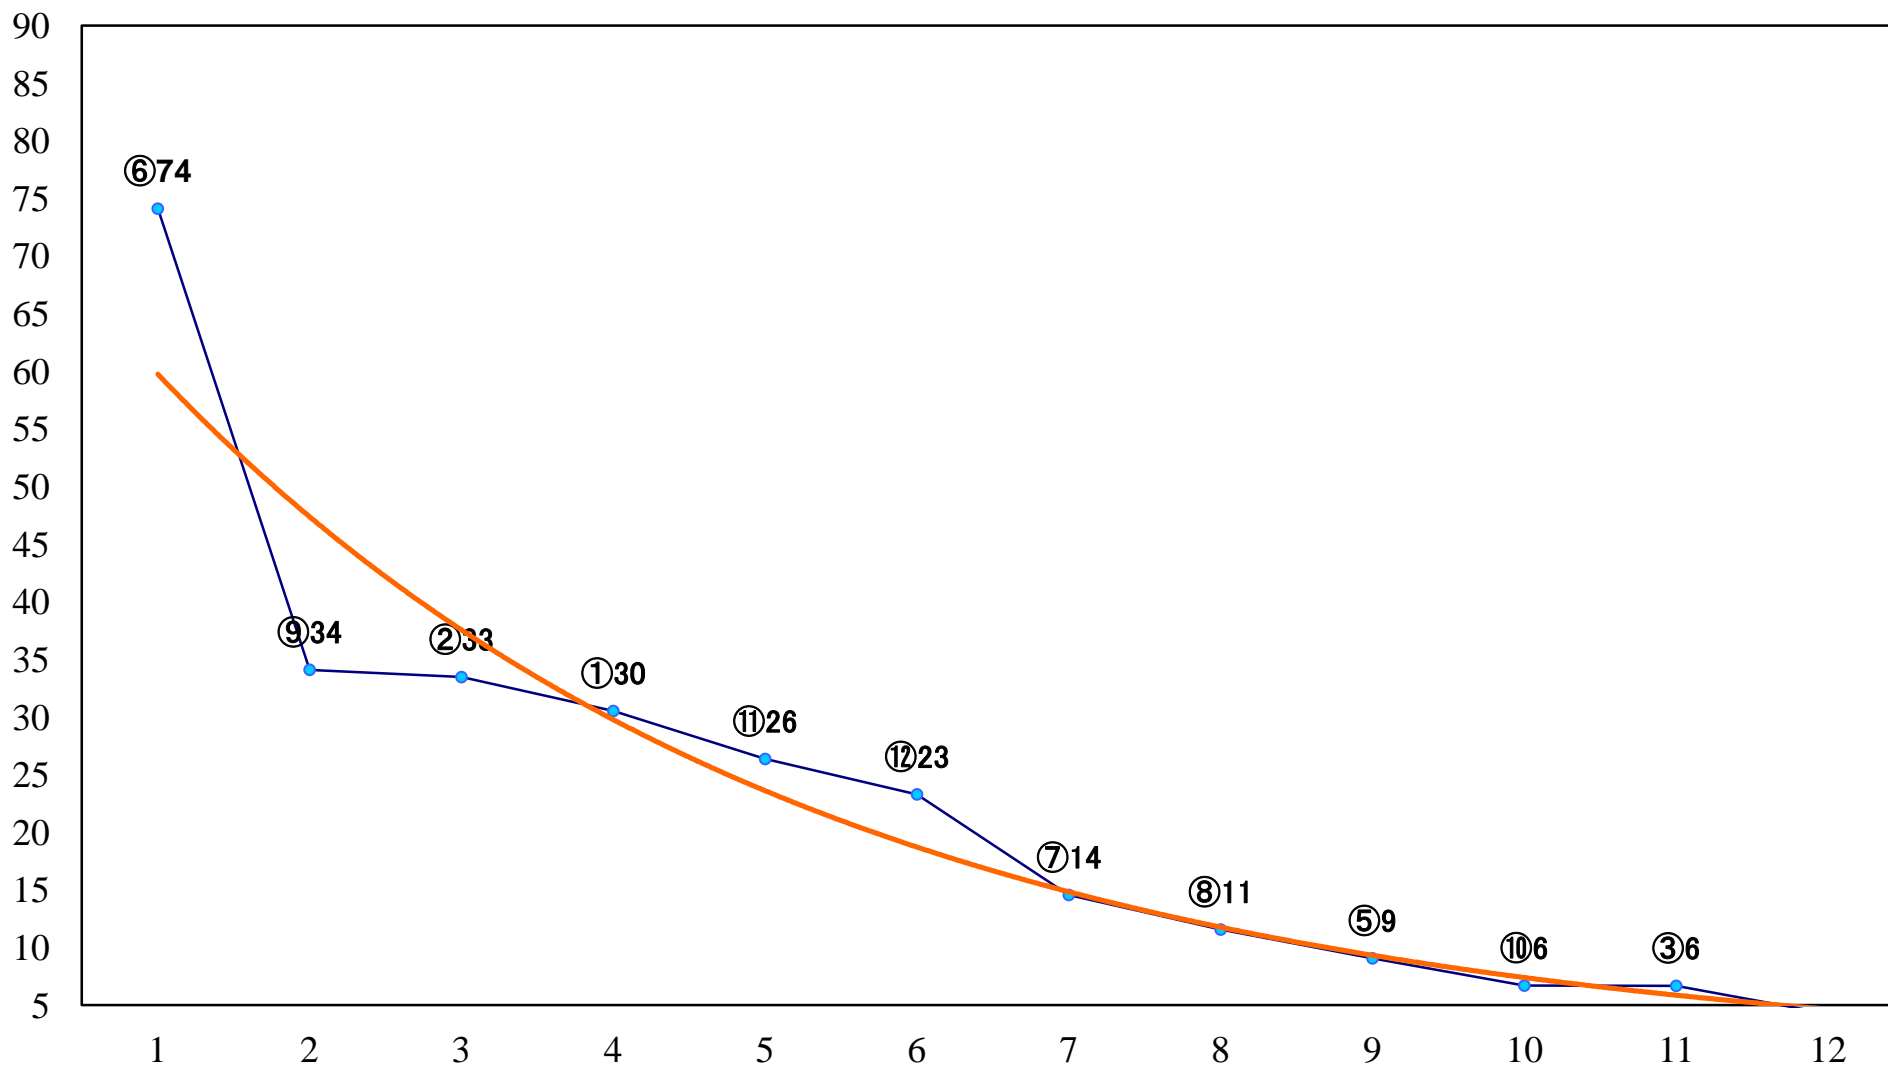

2023年11月23日(木) 浦和競馬 1R 12:20  
特選C3一 二 左1400mm

2023年11月23日(木) 浦和競馬 2R 12:50  
ランチタイムチャレンジC2六七八 左1400mm

2023年11月23日(木) 浦和競馬 3R 13:20  
浦和800ラウンドC3選抜馬ア 左800mm

2023年11月23日(木) 浦和競馬 4R 13:50  
埼玉県養蜂協会賞C2六七八 左1400mm