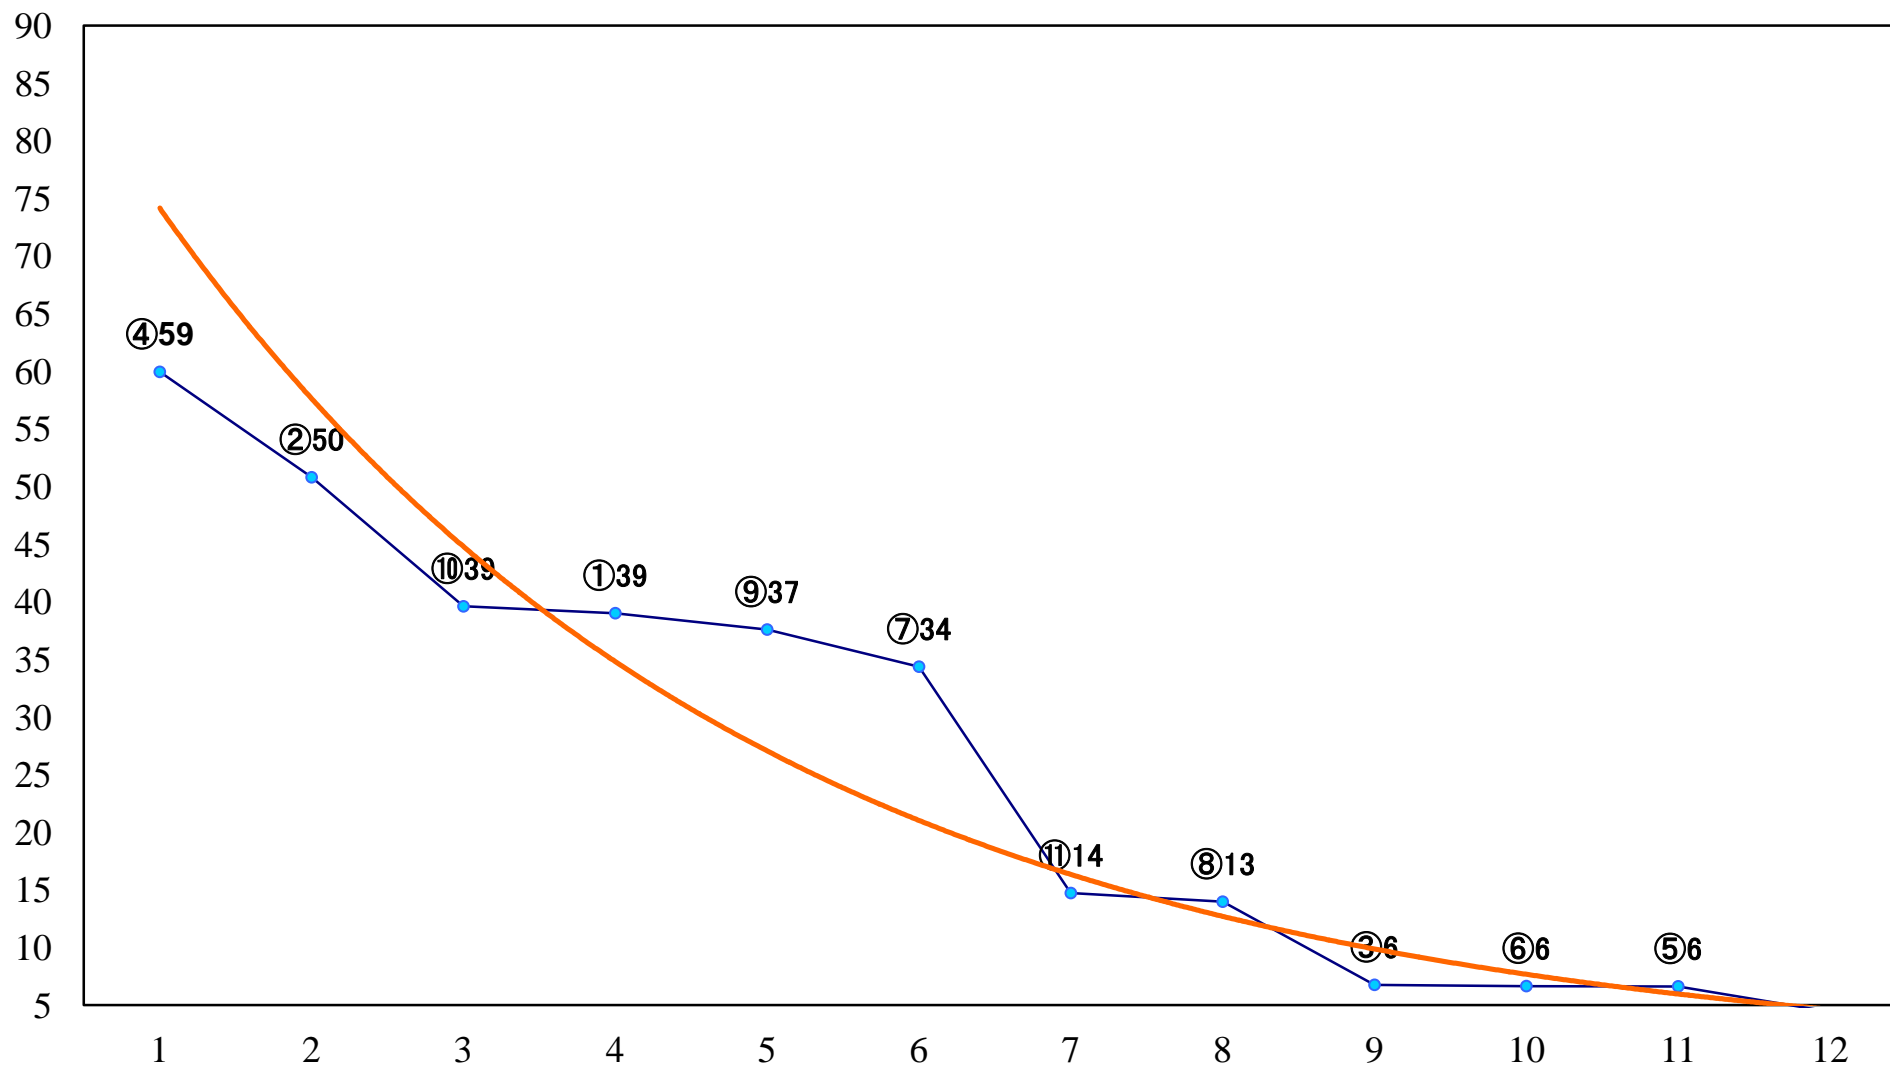

2023年11月23日(木) 浦和競馬 11R 17:45
浦和記念JpnII 左2000mm