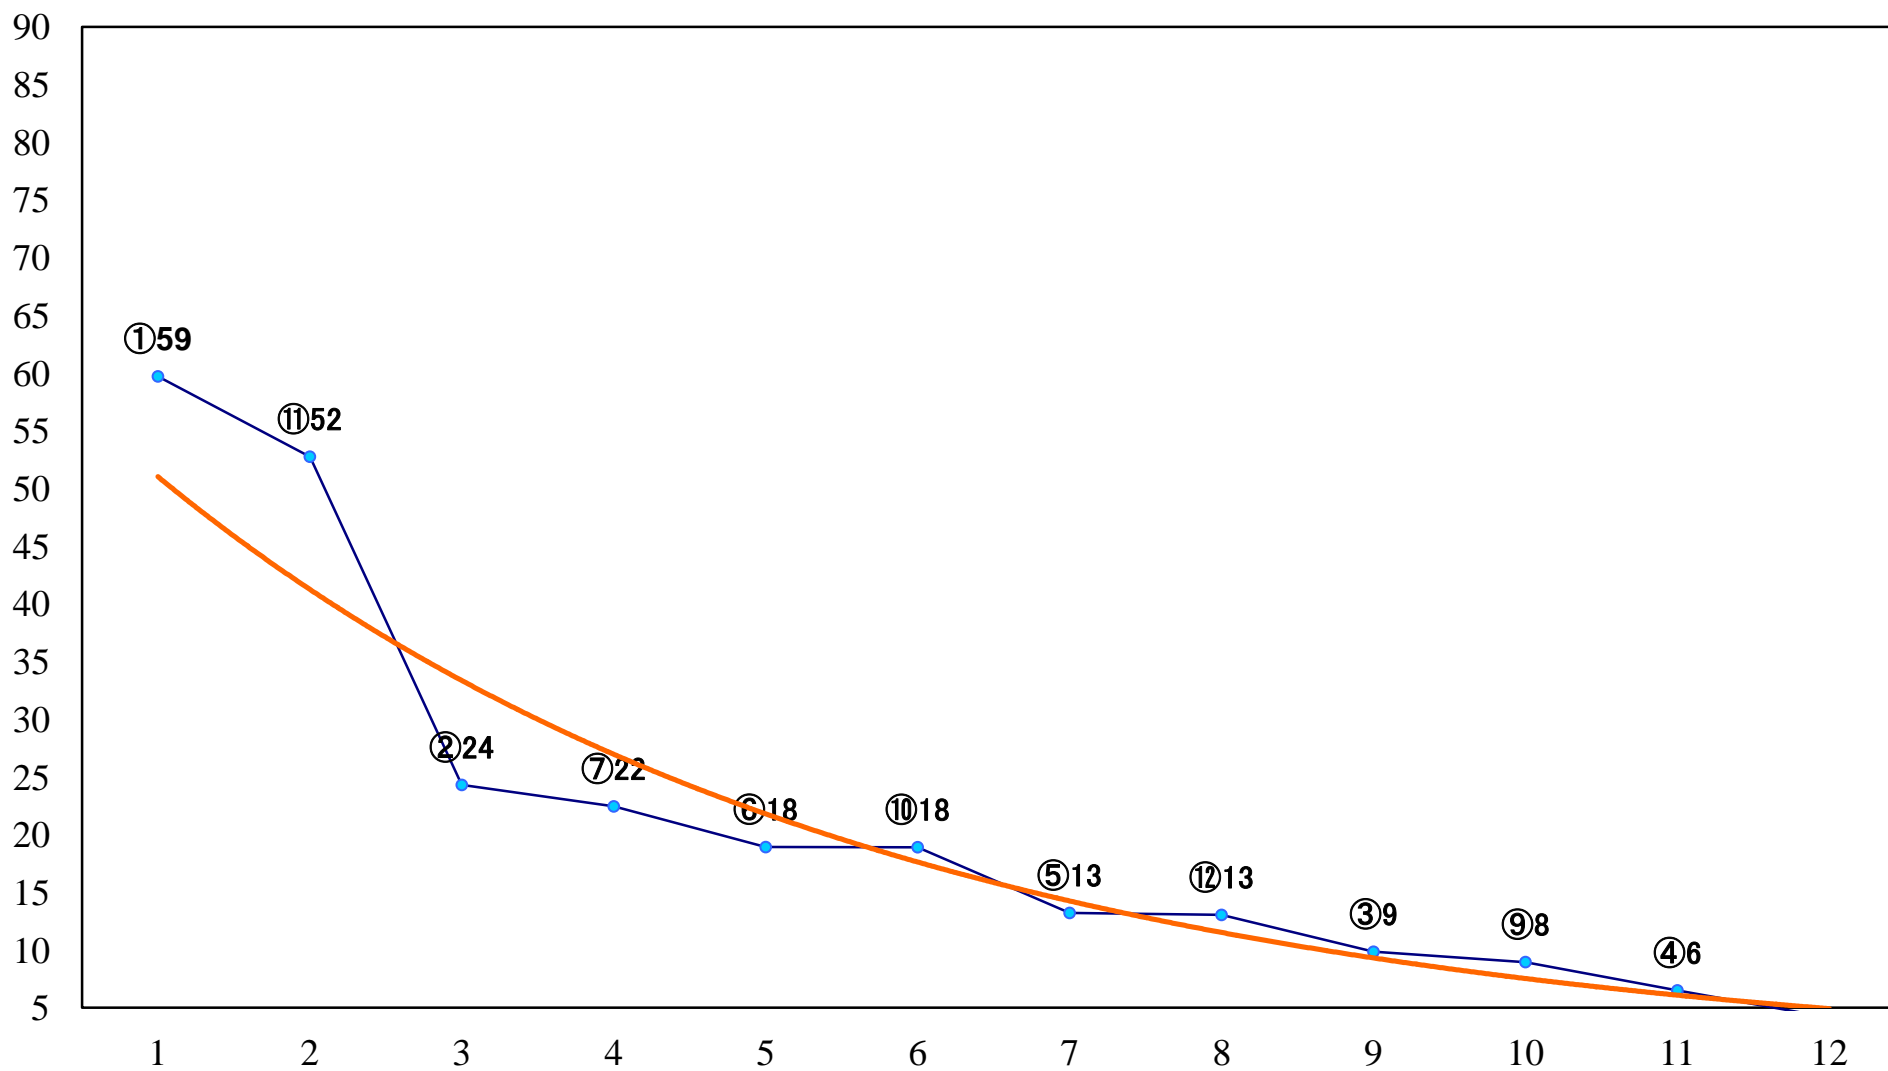

2023年11月23日(木) 浦和競馬 1R 12:20  
特選C3一 二 左1400mm

2023年11月23日(木) 浦和競馬 2R 12:50  
ランチタイムチャレンジC2六七八 左1400mm

2023年11月23日(木) 浦和競馬 3R 13:20  
浦和800ラウンドC3選抜馬ア 左800mm

2023年11月23日(木) 浦和競馬 4R 13:50  
埼玉県養蜂協会賞C2六七八 左1400mm