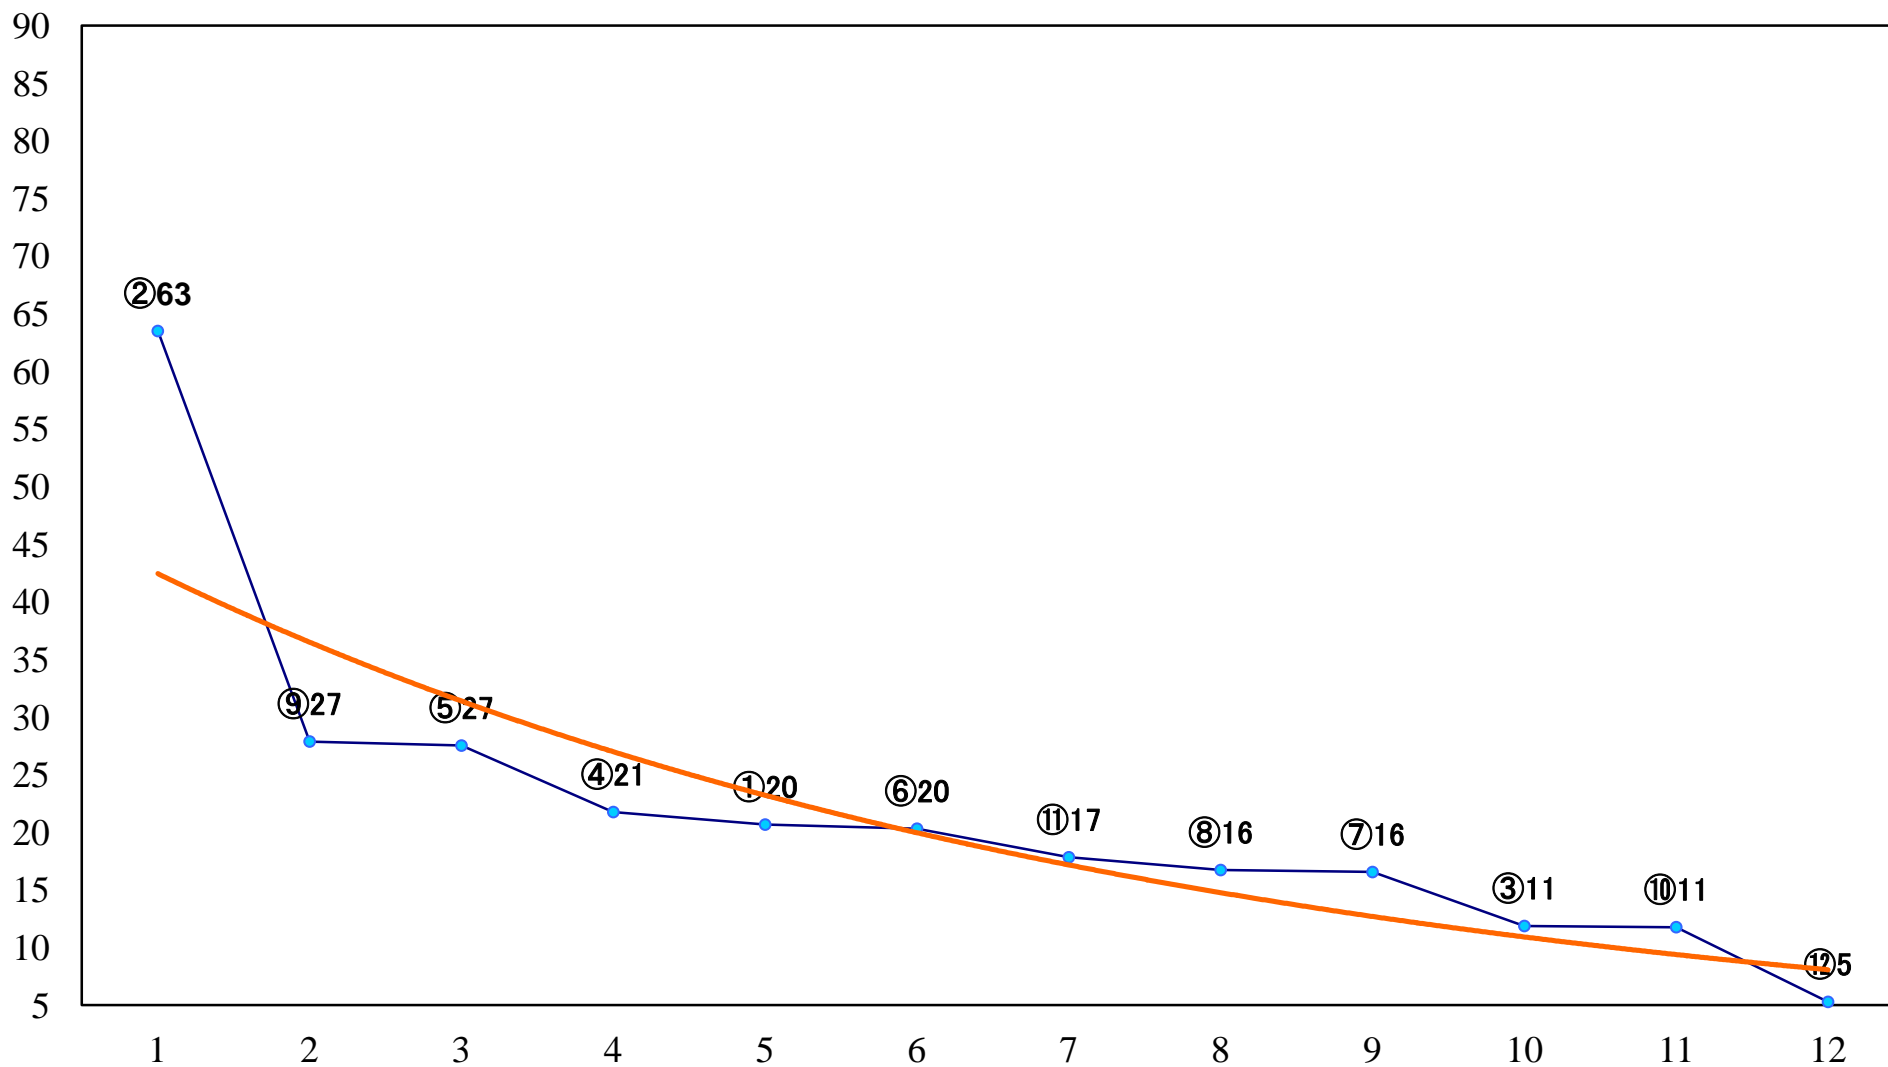

2023年11月23日(木) 浦和競馬 5R 14:20  
埼玉県畜産懇話会長賞C2六七八 左1500mm

2023年11月23日(木) 浦和競馬 6R 14:50  
J認 若鷹特別2歳一 左1500mm

2023年11月23日(木) 浦和競馬 7R 15:25  
特選C3一 二 左1500mm

2023年11月23日(木) 浦和競馬 8R 16:00  
埼玉県養鶏協会長賞C1選抜馬イ 左800mm