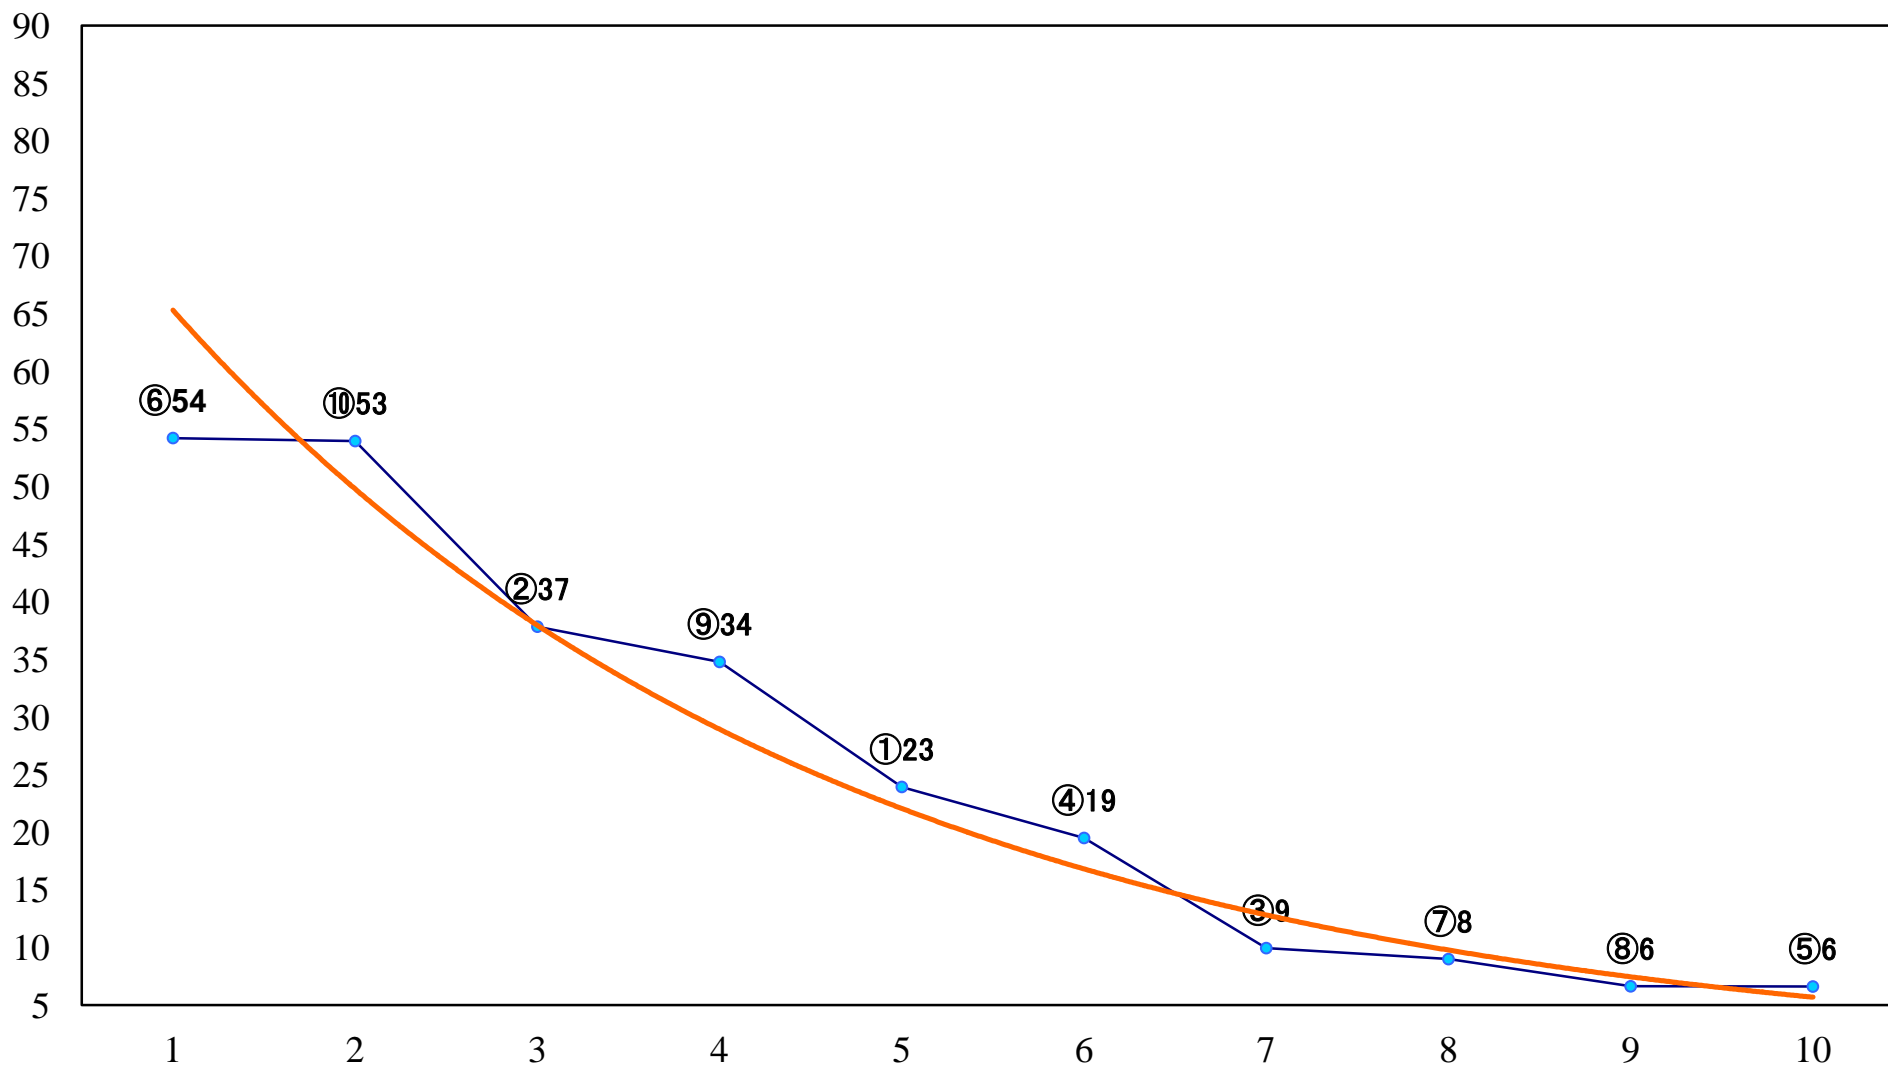

2023年11月24日(金) 浦和競馬 1R 12:20  
2歳六 左1400mm

2023年11月24日(金) 浦和競馬 2R 12:50  
ランチタイムチャレンジC2九 十 左1400mm

2023年11月24日(金) 浦和競馬 3R 13:20  
浦和800ラウンド2歳選抜馬 左800mm

2023年11月24日(金) 浦和競馬 4R 13:50  
3歳三選抜馬イ 左1400mm

2023年11月24日(金) 浦和競馬 5R 14:20  
3歳三選抜馬ア 左1400mm