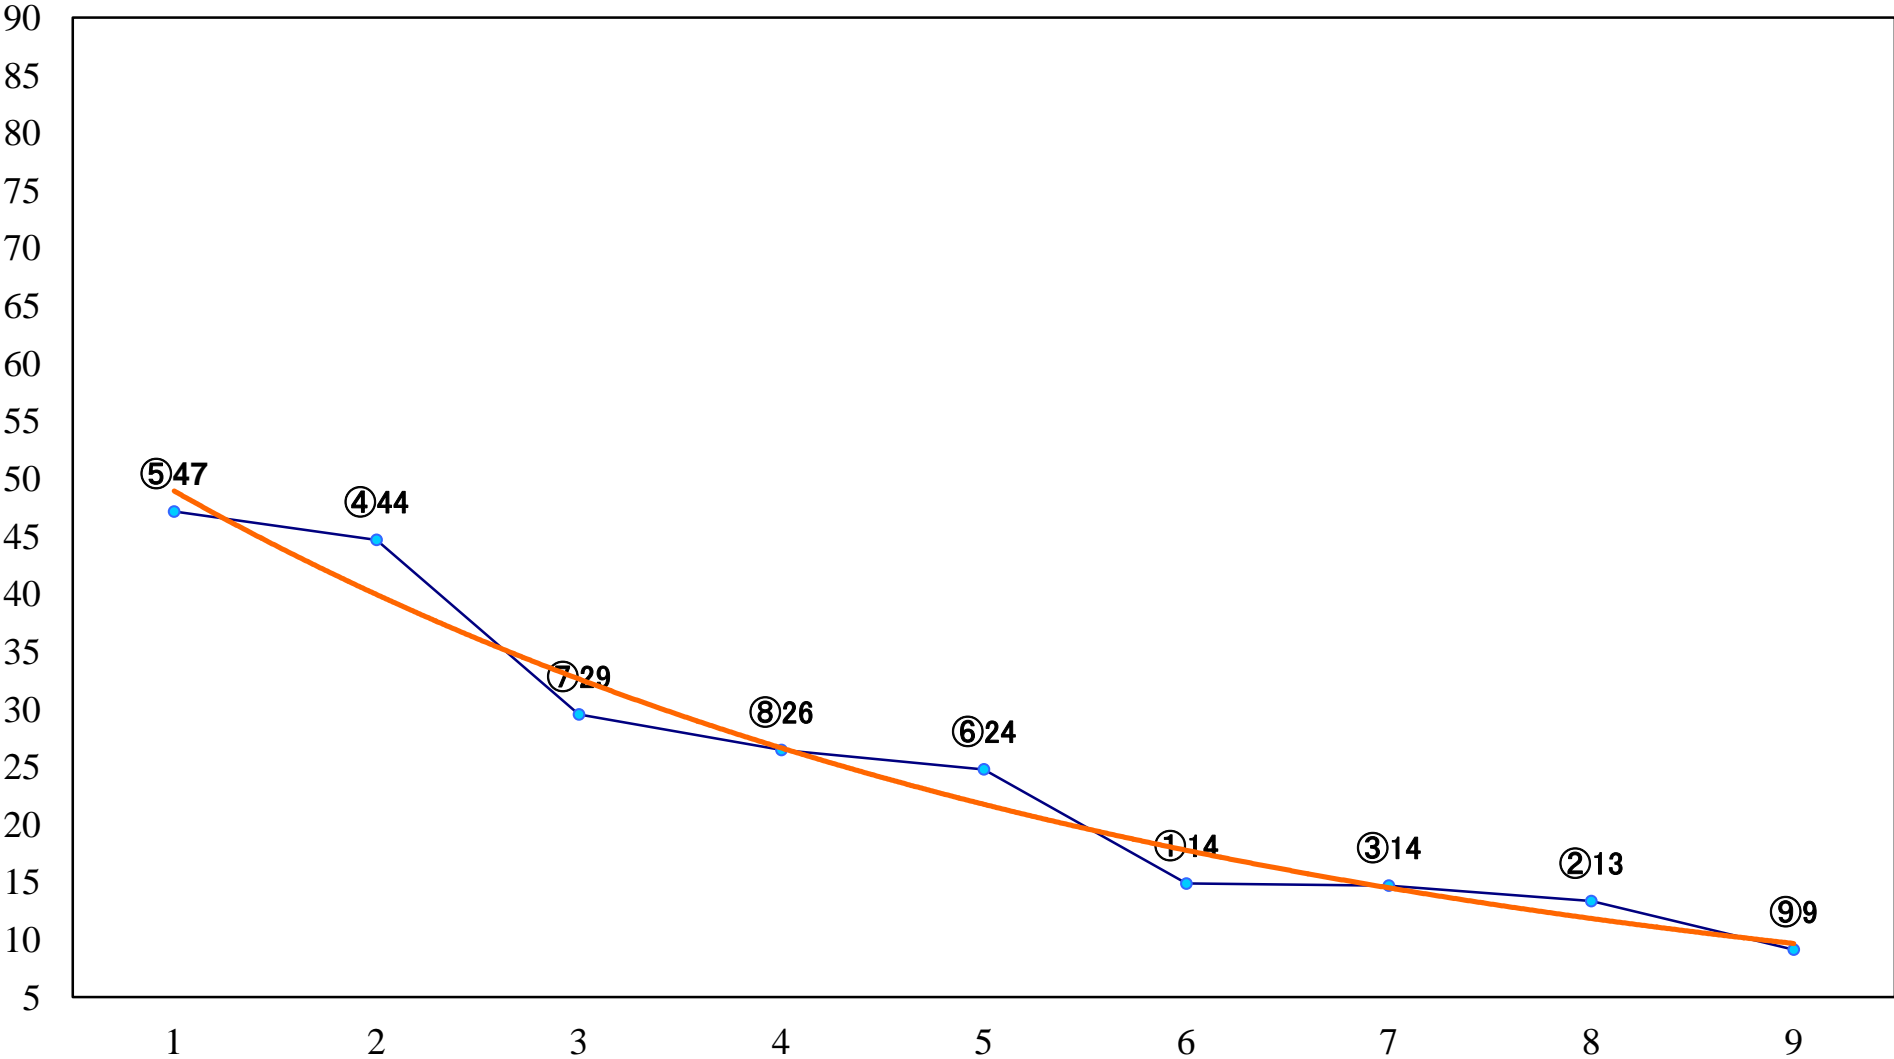

2023年11月24日(金) 浦和競馬 1R 12:20  
2歳六 左1400mm

2023年11月24日(金) 浦和競馬 2R 12:50  
ランチタイムチャレンジC2九 十 左1400mm

2023年11月24日(金) 浦和競馬 3R 13:20  
浦和800ラウンド2歳選抜馬 左800mm

2023年11月24日(金) 浦和競馬 4R 13:50  
3歳三選抜馬イ 左1400mm

2023年11月24日(金) 浦和競馬 5R 14:20  
3歳三選抜馬ア 左1400mm