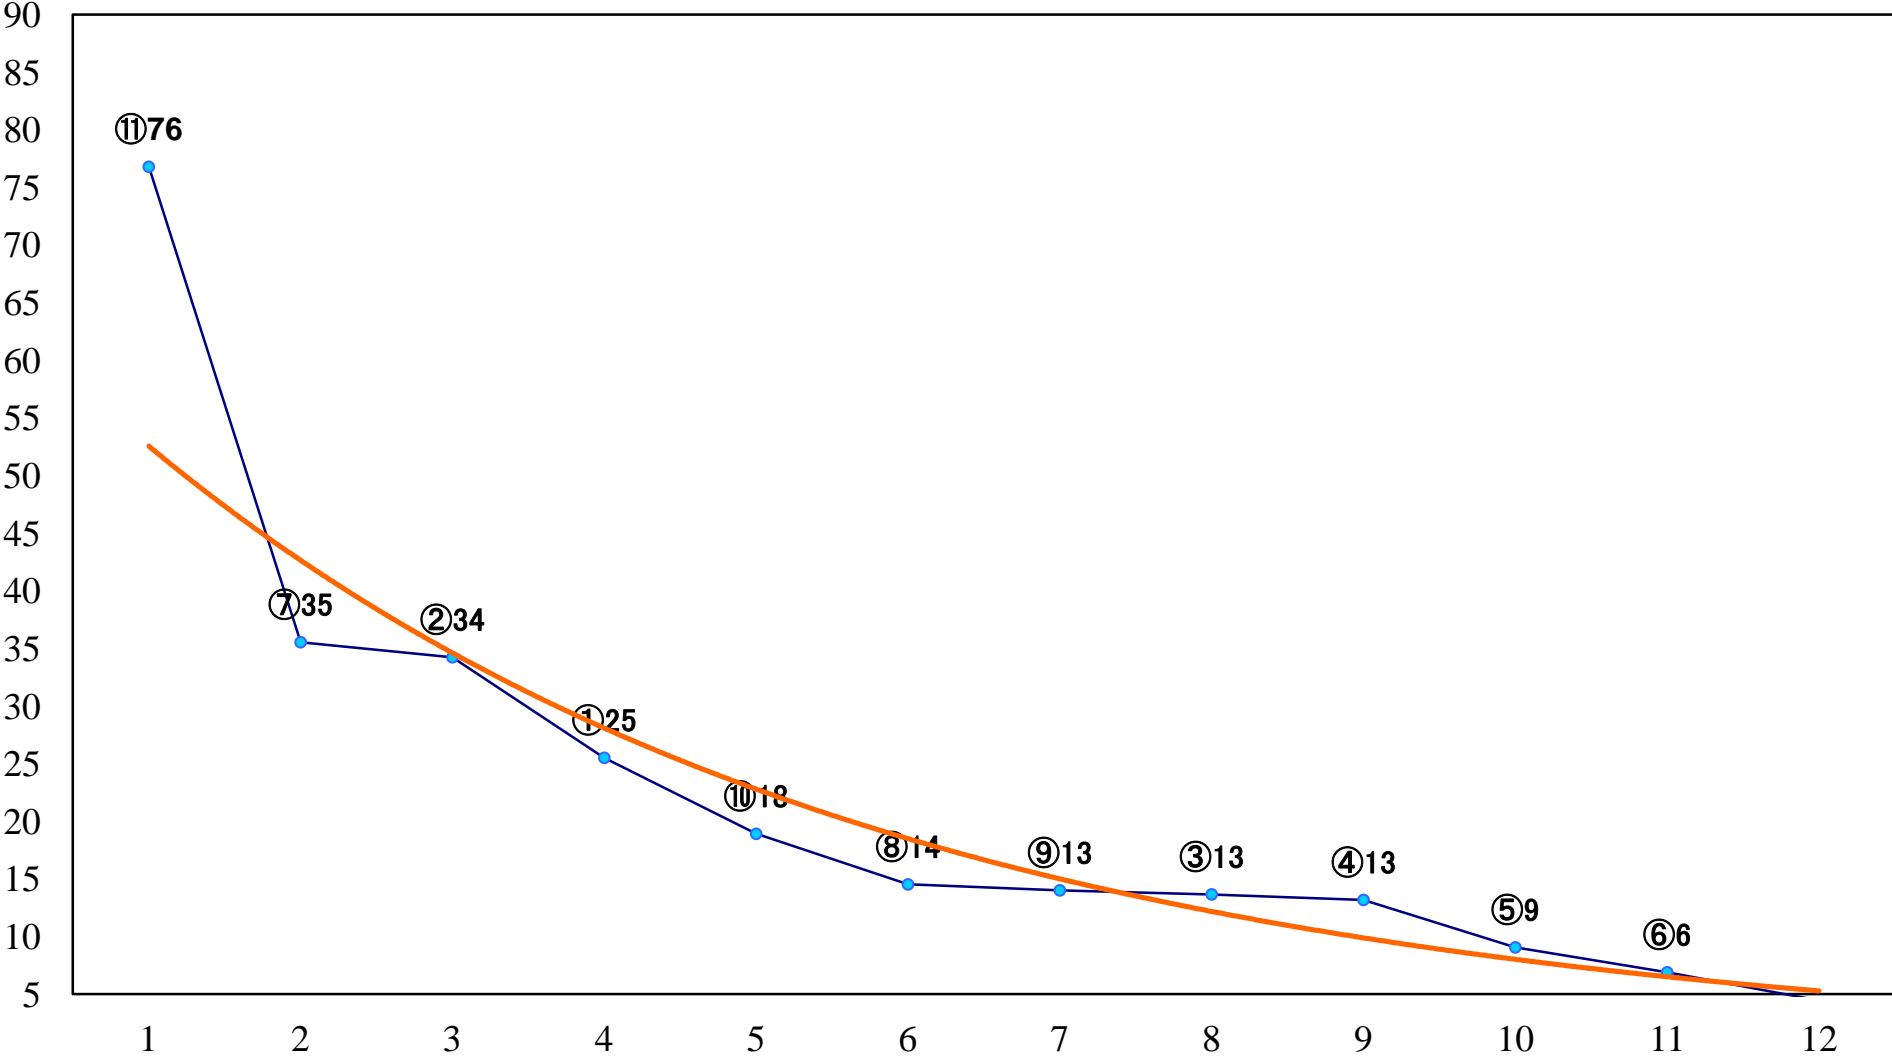

2023年11月24日(金) 浦和競馬 11R 17:45  
神楽月特別B2二 左1400mm

2023年11月24日(金) 浦和競馬 12R 18:20  
トパーズ特別C2C3選抜馬 左2000mm