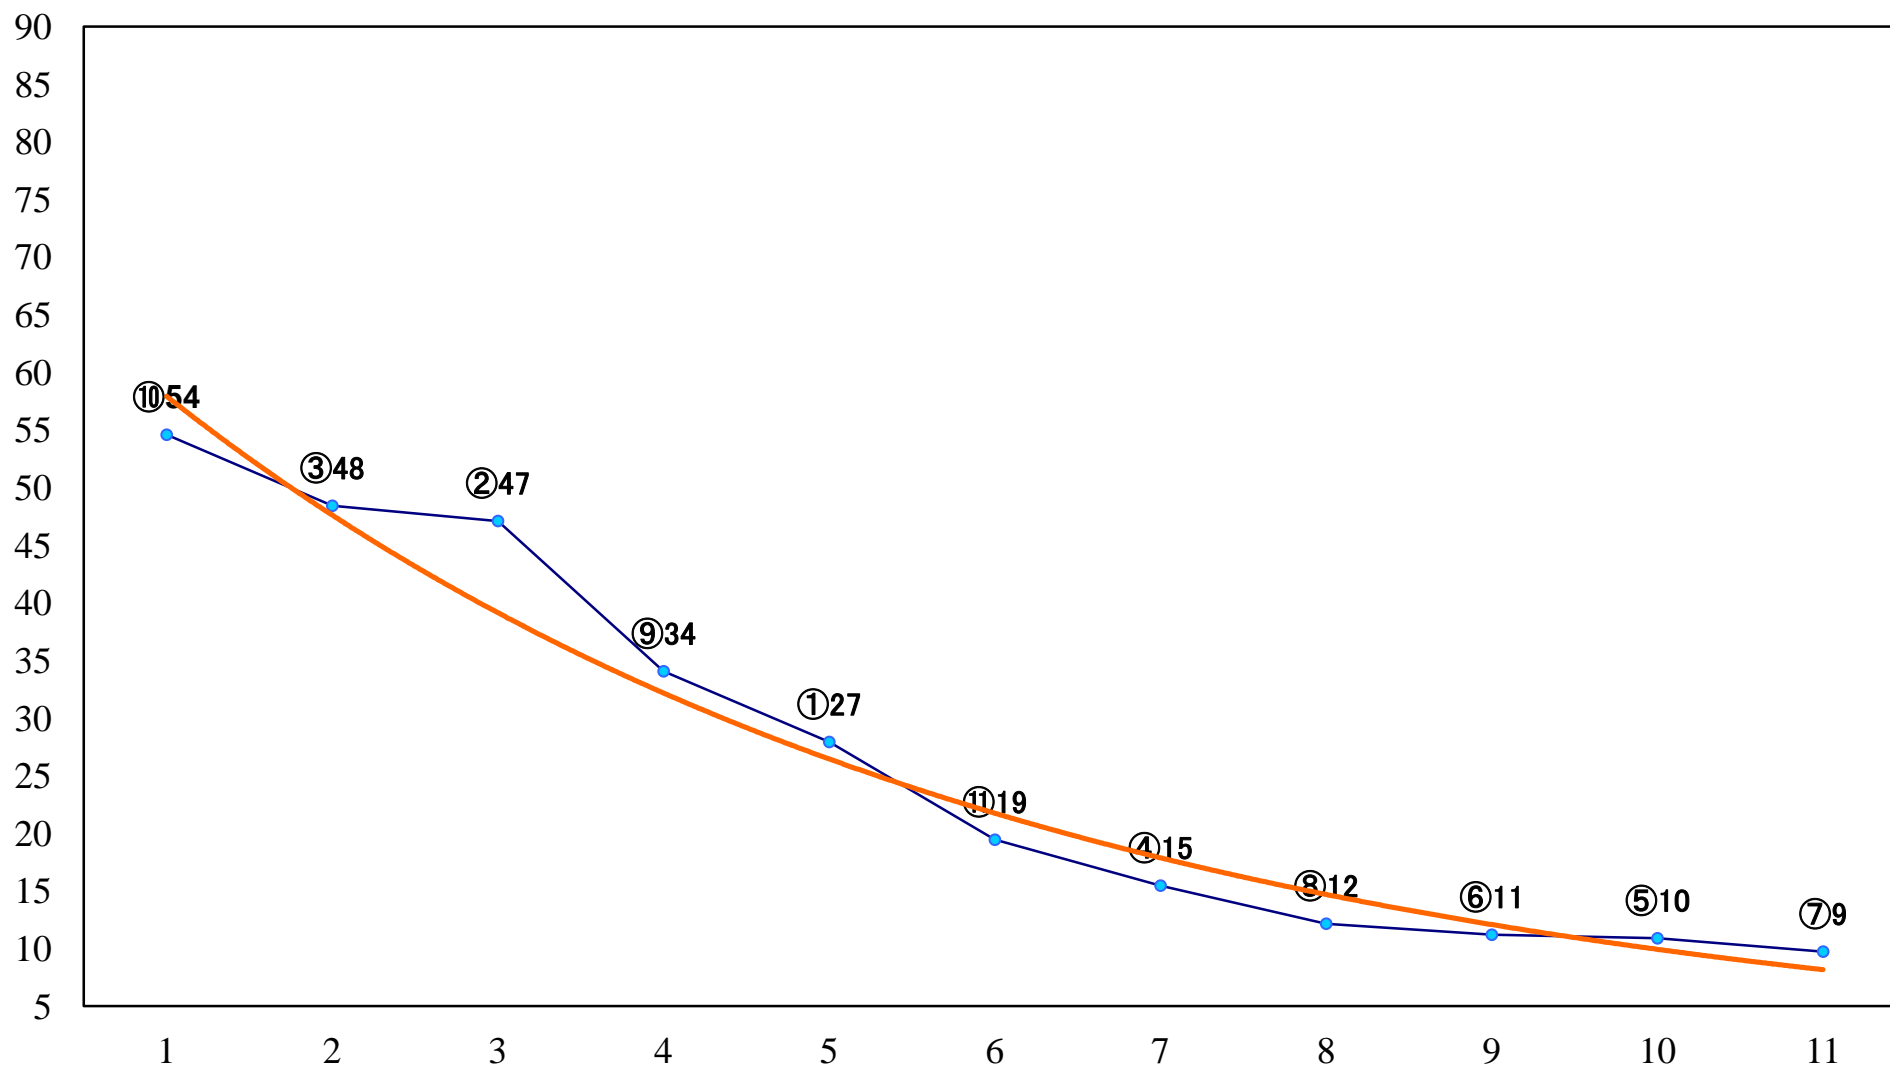

2023年11月24日(金) 浦和競馬 9R 16:35
長野県畜産会長賞特別B3選抜馬 左800mm