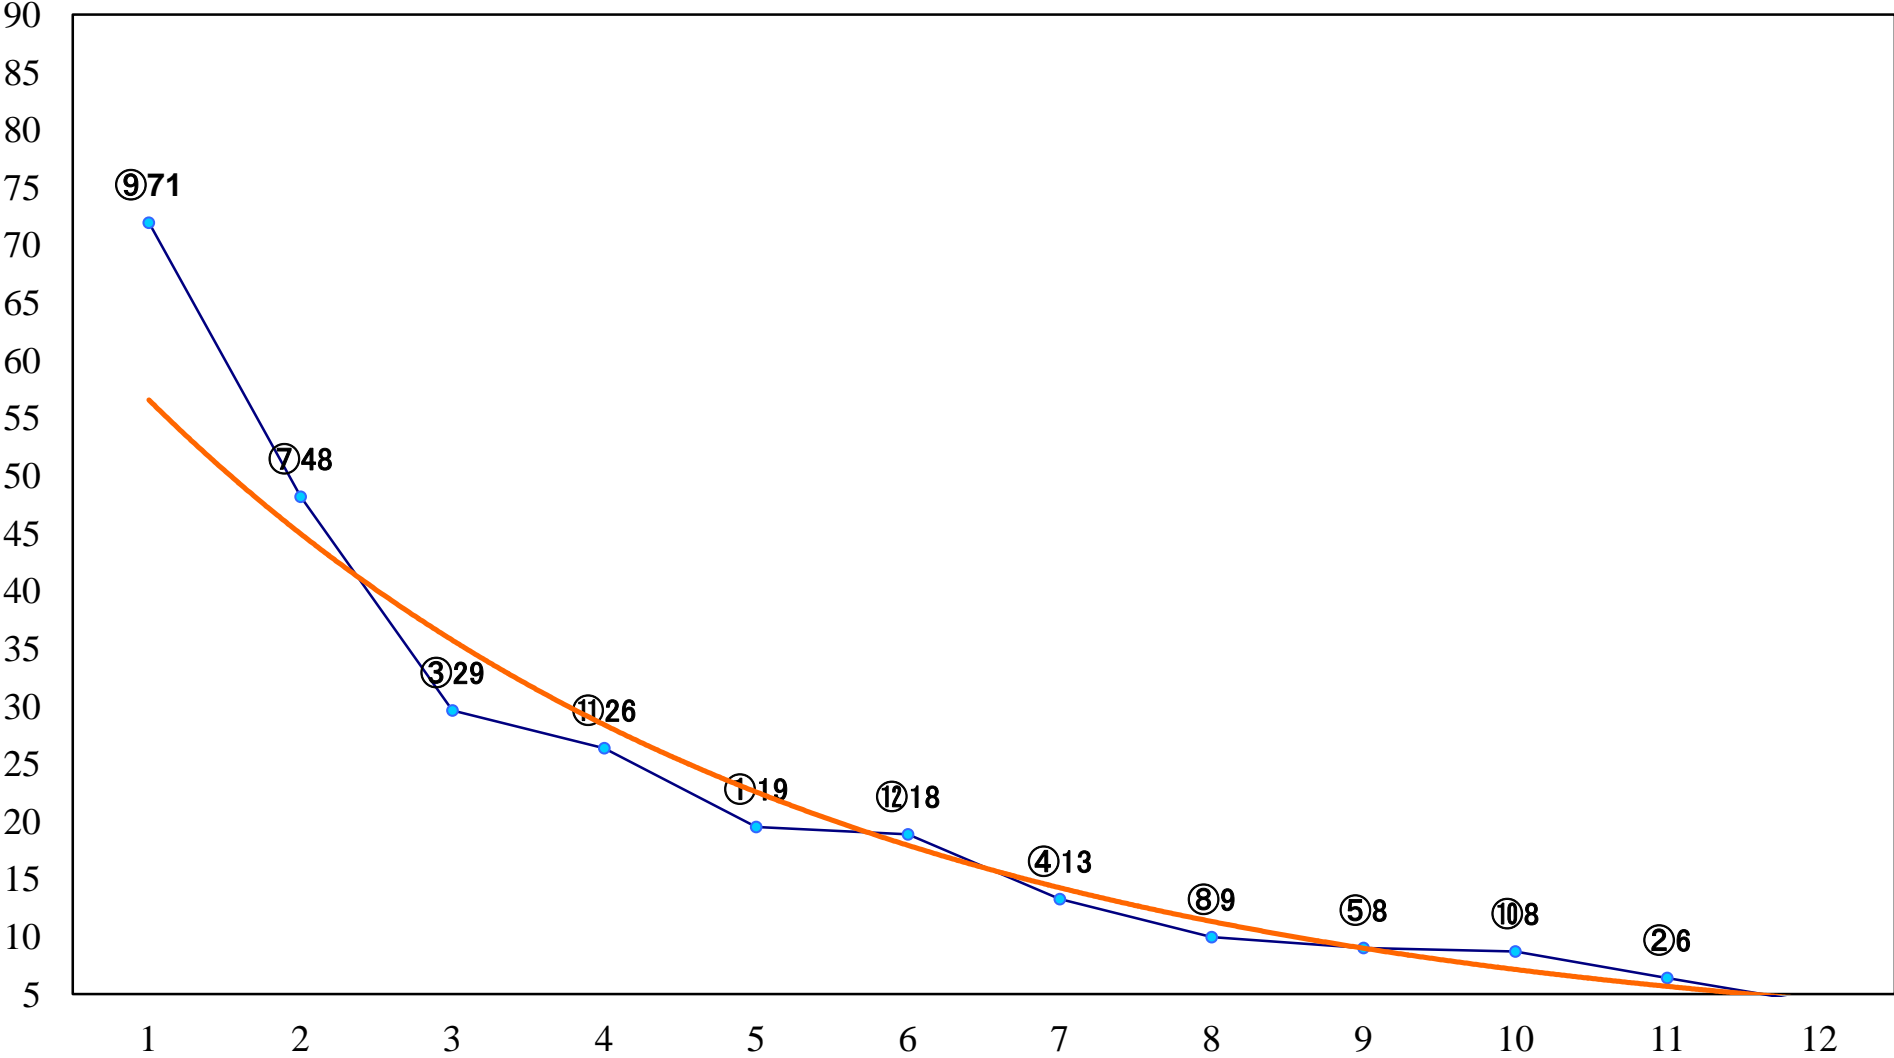

2023年11月24日(金) 浦和競馬 8R 16:00
特選B3三 左1500mm