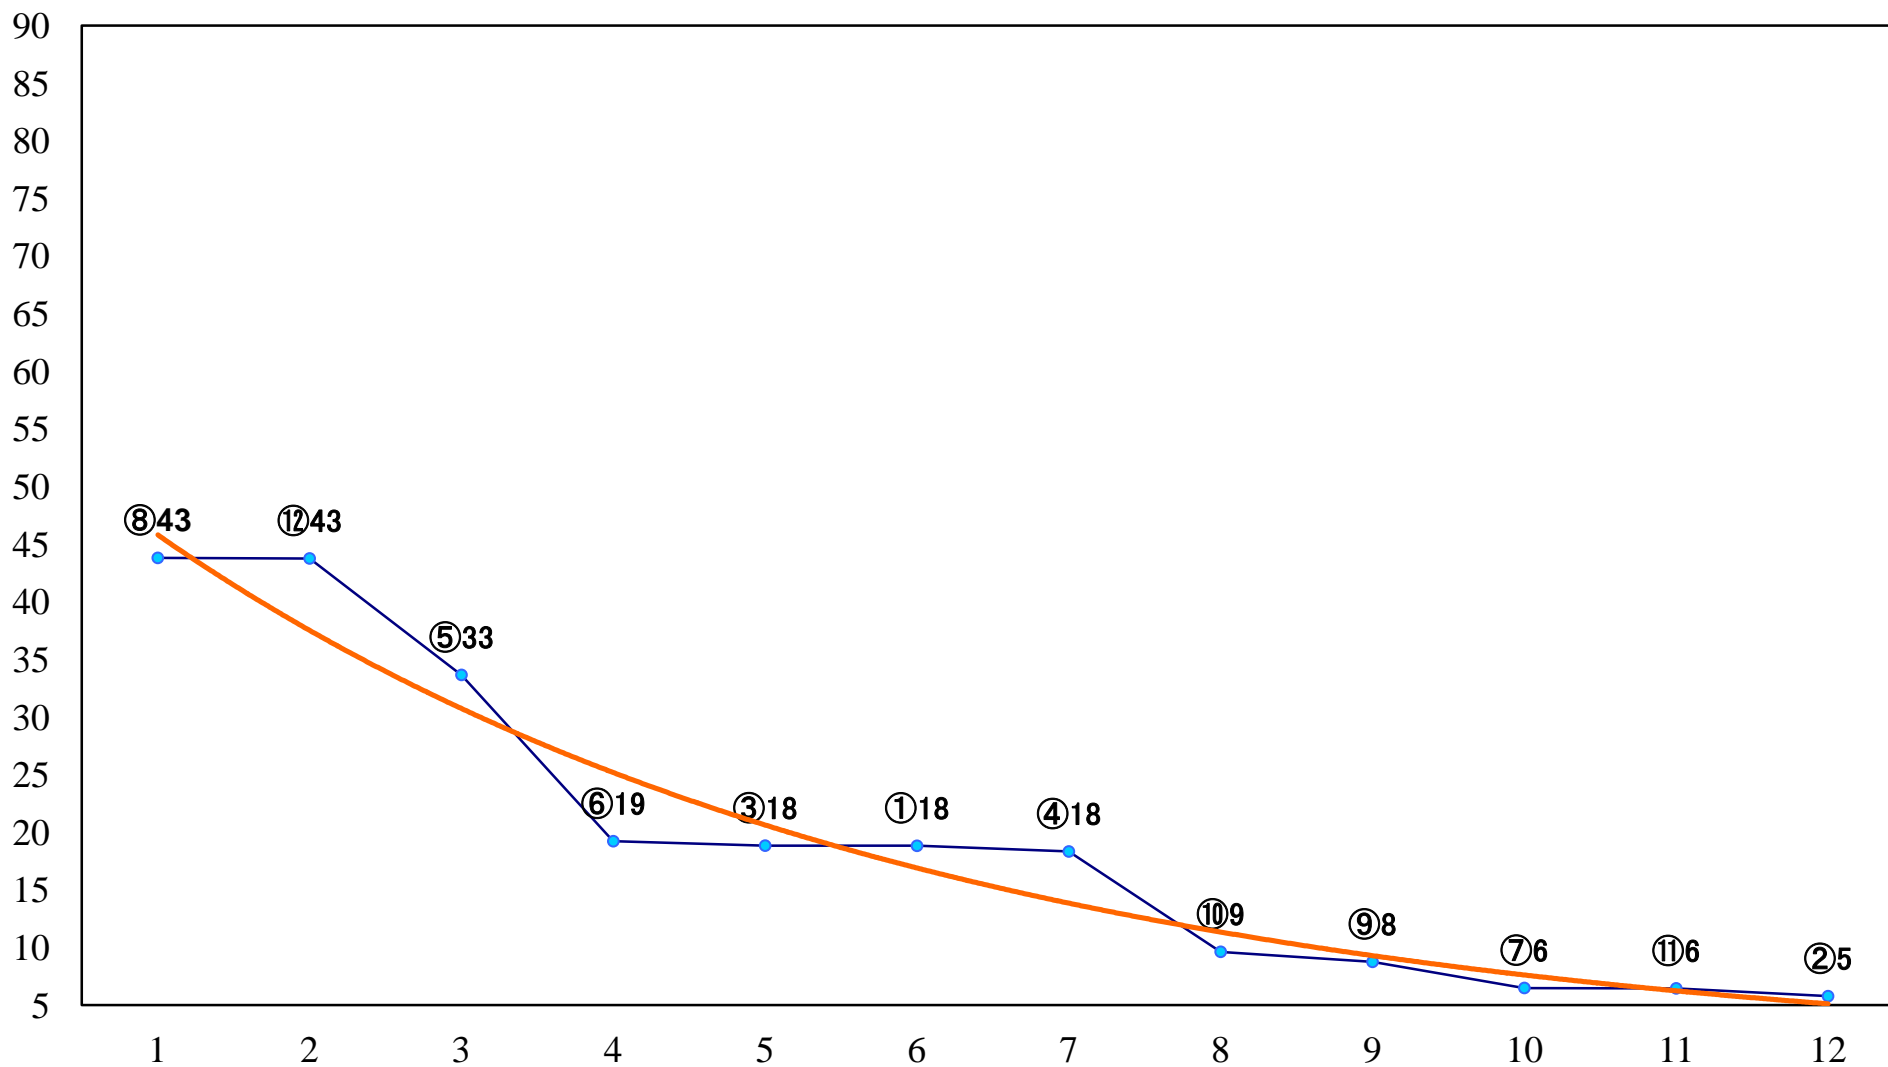

2023年11月24日(金) 浦和競馬 6R 14:50
浦和ジョッキーズラウンドC2選抜馬 左1400mm