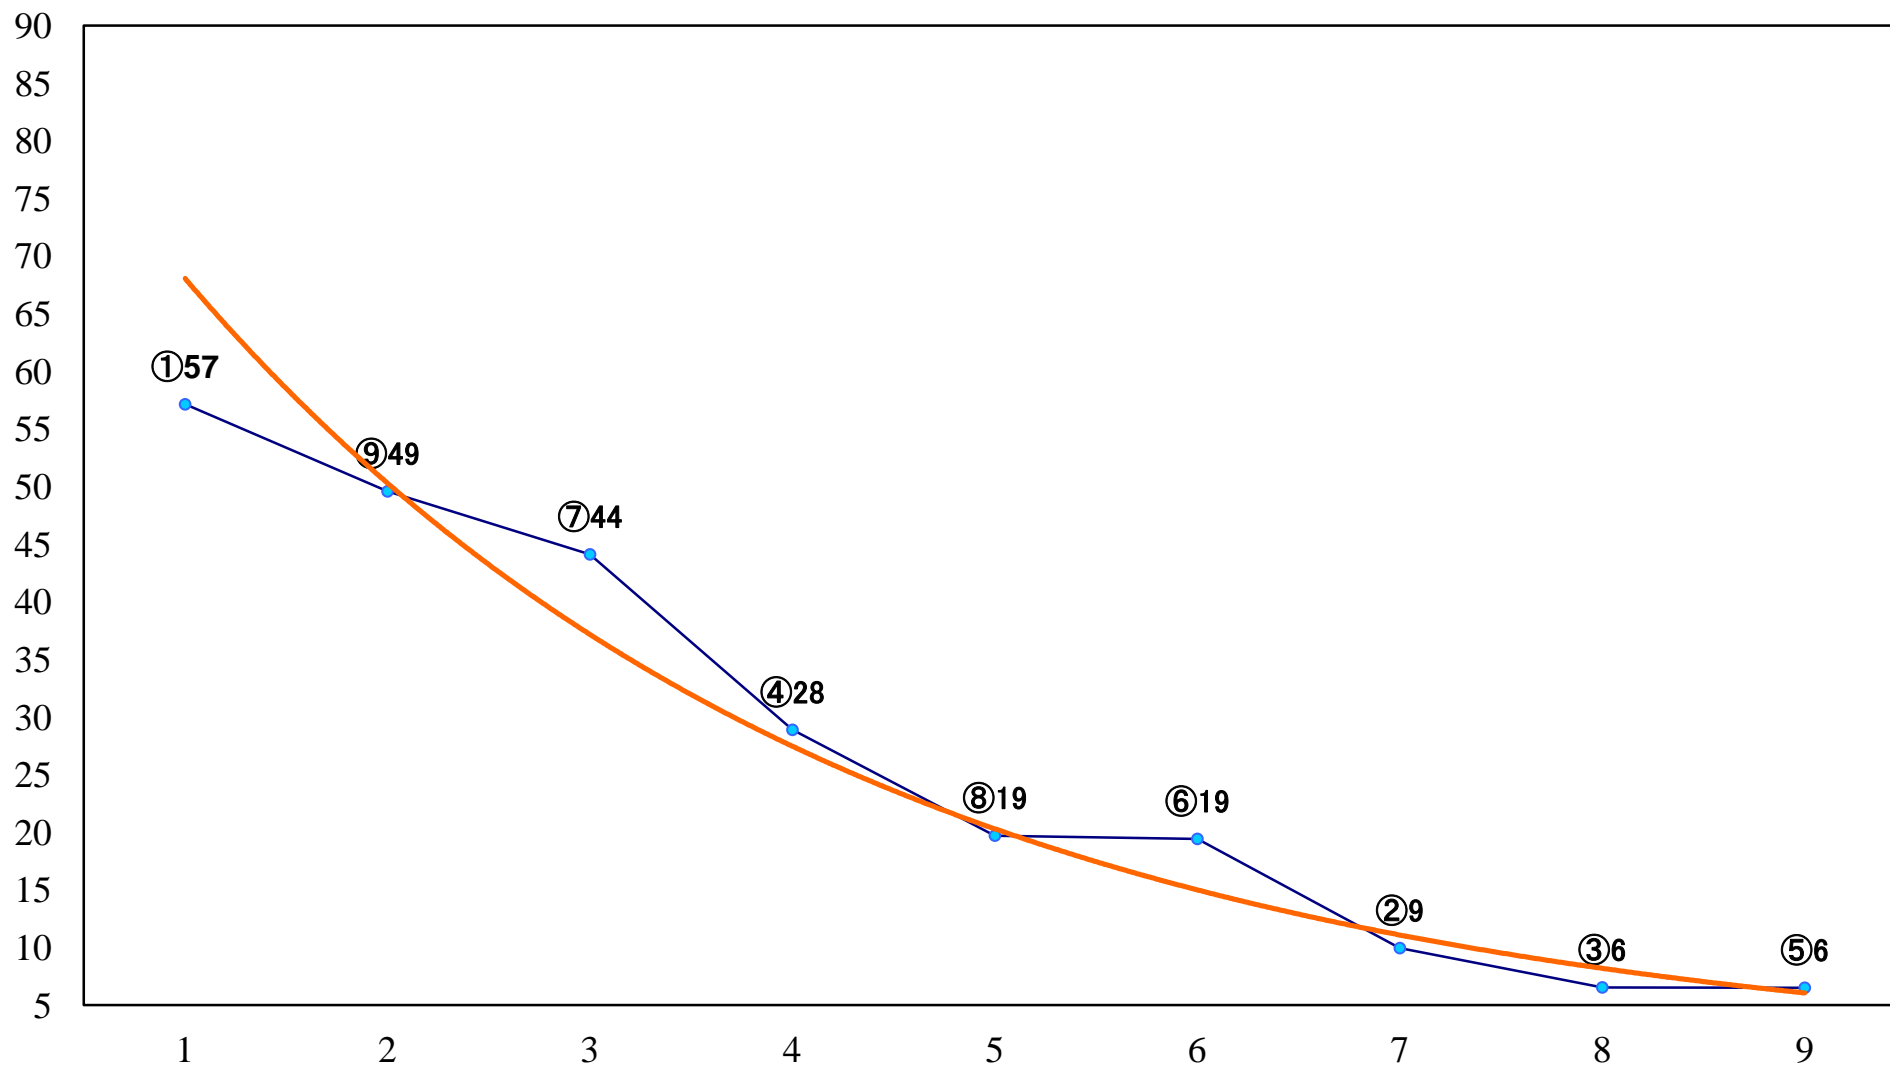

2023年11月24日(金) 浦和競馬 1R 12:20  
2歳六 左1400mm

2023年11月24日(金) 浦和競馬 2R 12:50  
ランチタイムチャレンジC2九 十 左1400mm

2023年11月24日(金) 浦和競馬 3R 13:20  
浦和800ラウンド2歳選抜馬 左800mm

2023年11月24日(金) 浦和競馬 4R 13:50  
3歳三選抜馬イ 左1400mm

2023年11月24日(金) 浦和競馬 5R 14:20  
3歳三選抜馬ア 左1400mm