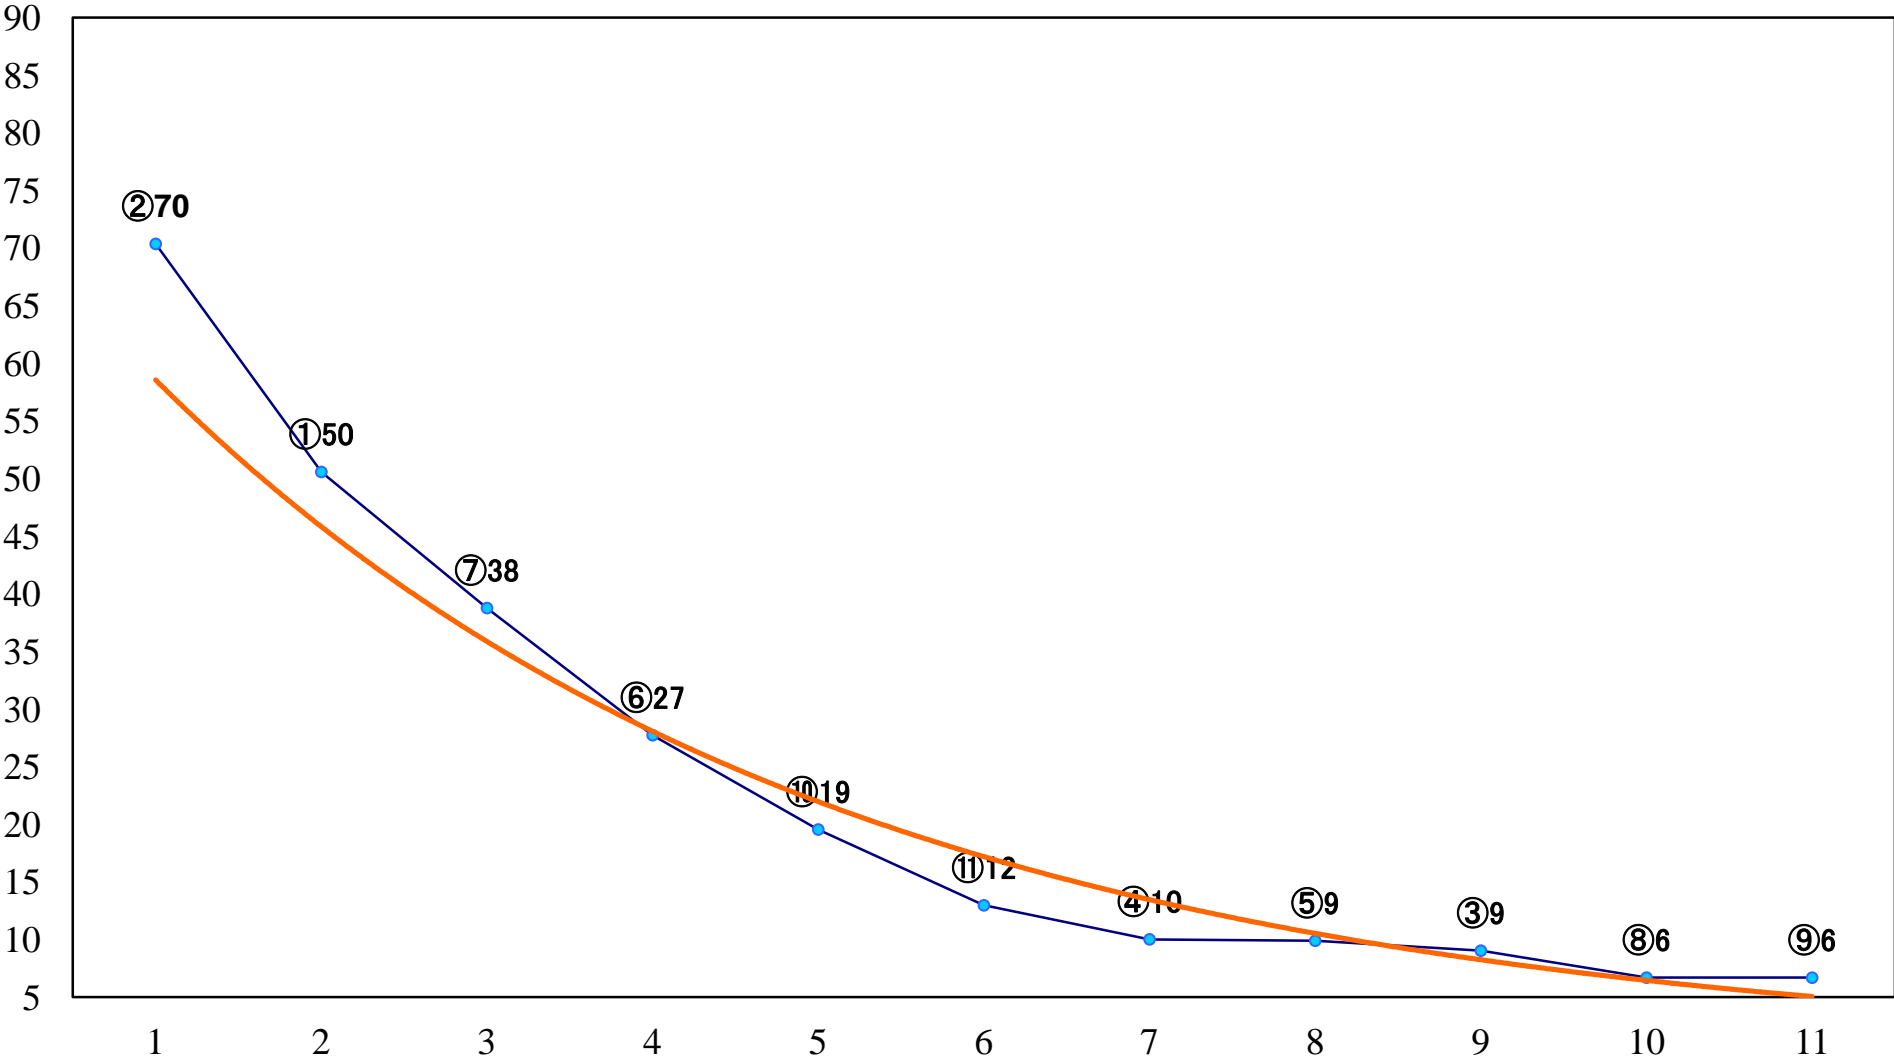

2023年11月24日(金) 浦和競馬 1R 12:20  
2歳六 左1400mm

2023年11月24日(金) 浦和競馬 2R 12:50  
ランチタイムチャレンジC2九 十 左1400mm

2023年11月24日(金) 浦和競馬 3R 13:20  
浦和800ラウンド2歳選抜馬 左800mm

2023年11月24日(金) 浦和競馬 4R 13:50  
3歳三選抜馬イ 左1400mm

2023年11月24日(金) 浦和競馬 5R 14:20  
3歳三選抜馬ア 左1400mm