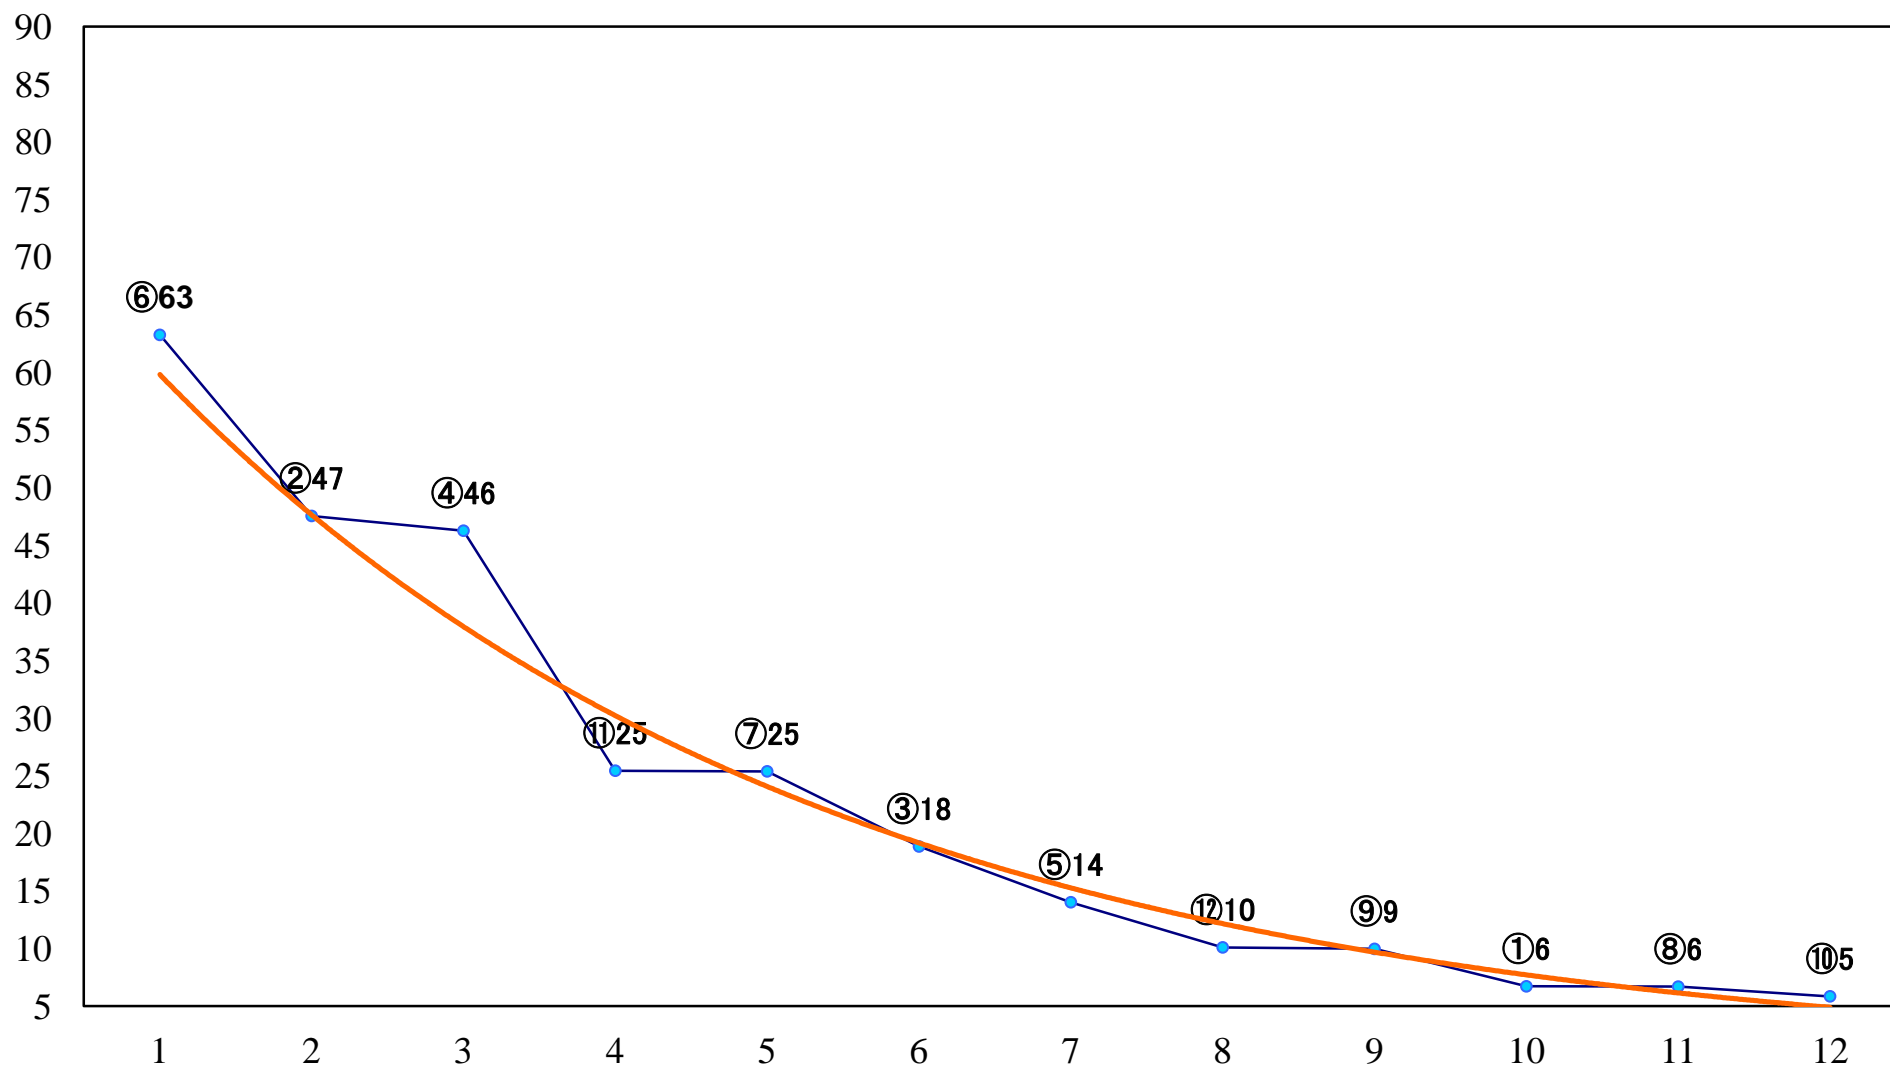

2023年11月24日(金) 浦和競馬 11R 17:45  
神楽月特別B2二 左1400mm

2023年11月24日(金) 浦和競馬 12R 18:20  
トパーズ特別C2C3選抜馬 左2000mm