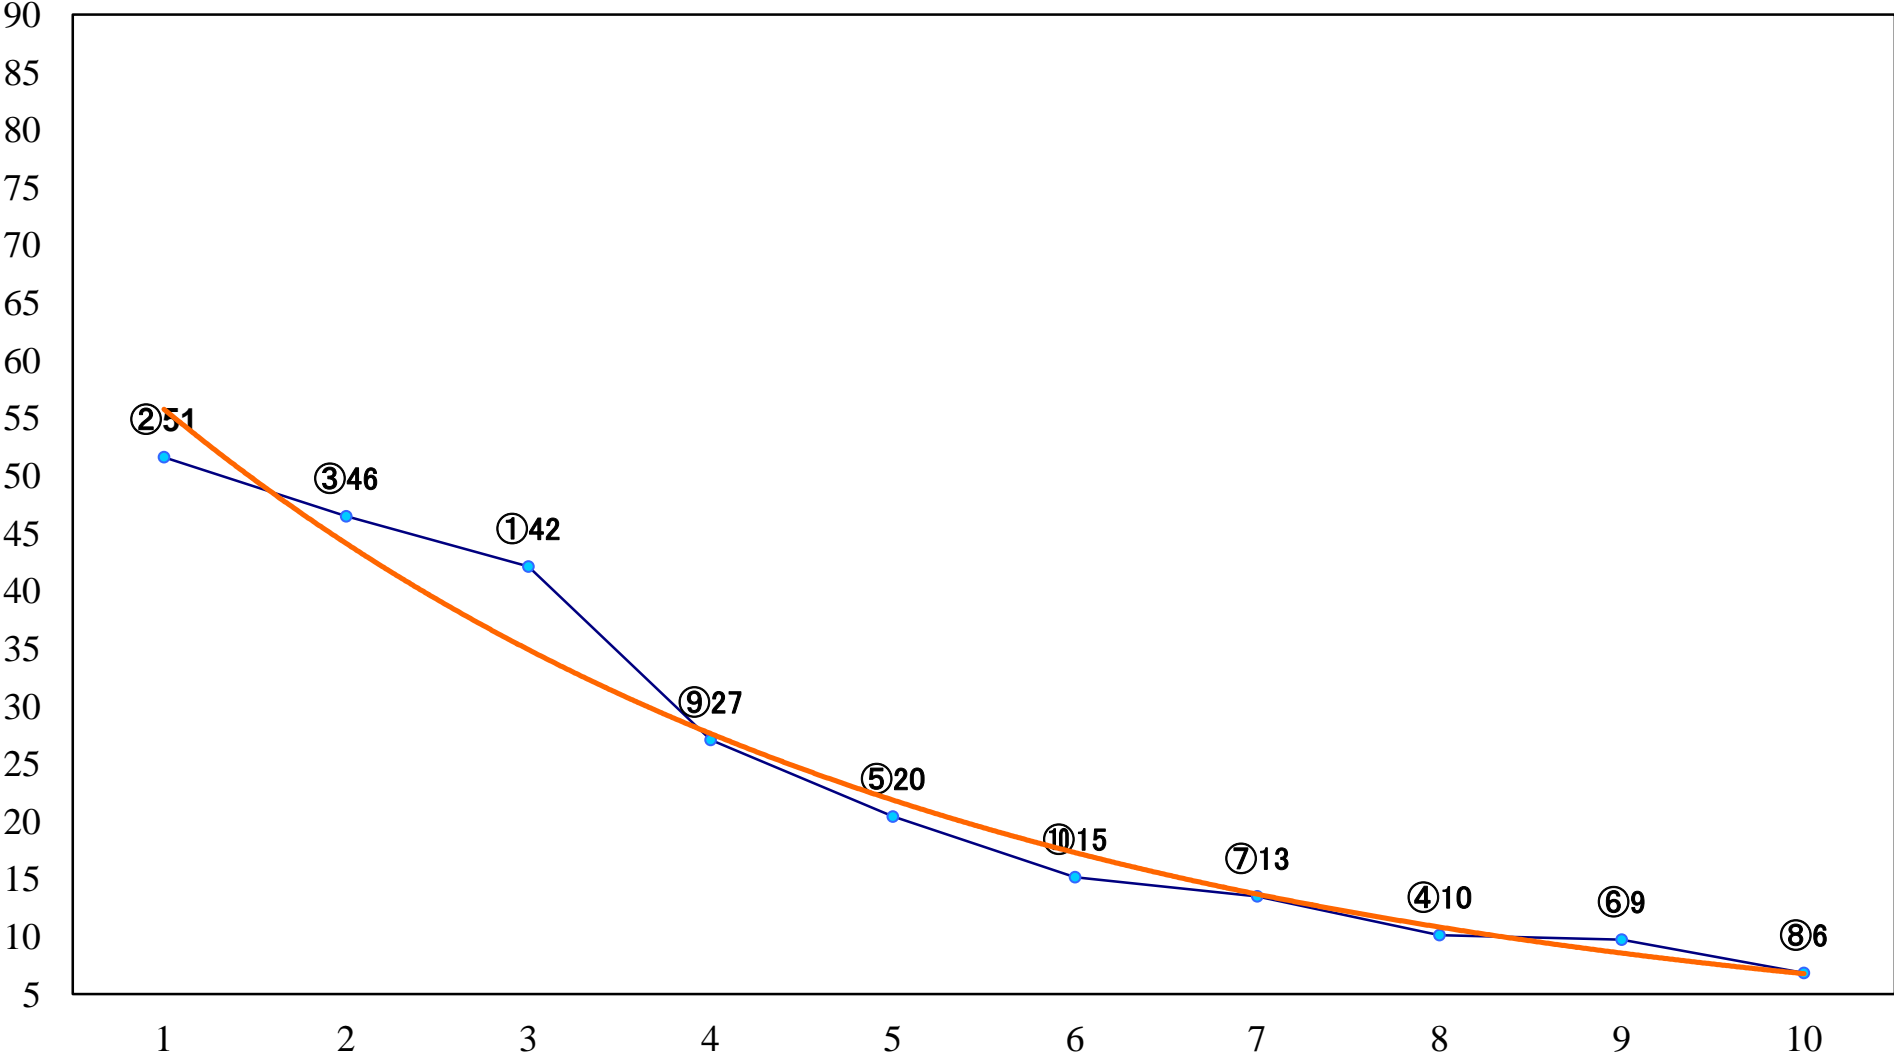

2023年11月24日(金) 浦和競馬 3R 13:20
浦和800ラウンド2歳選抜馬 左800mm