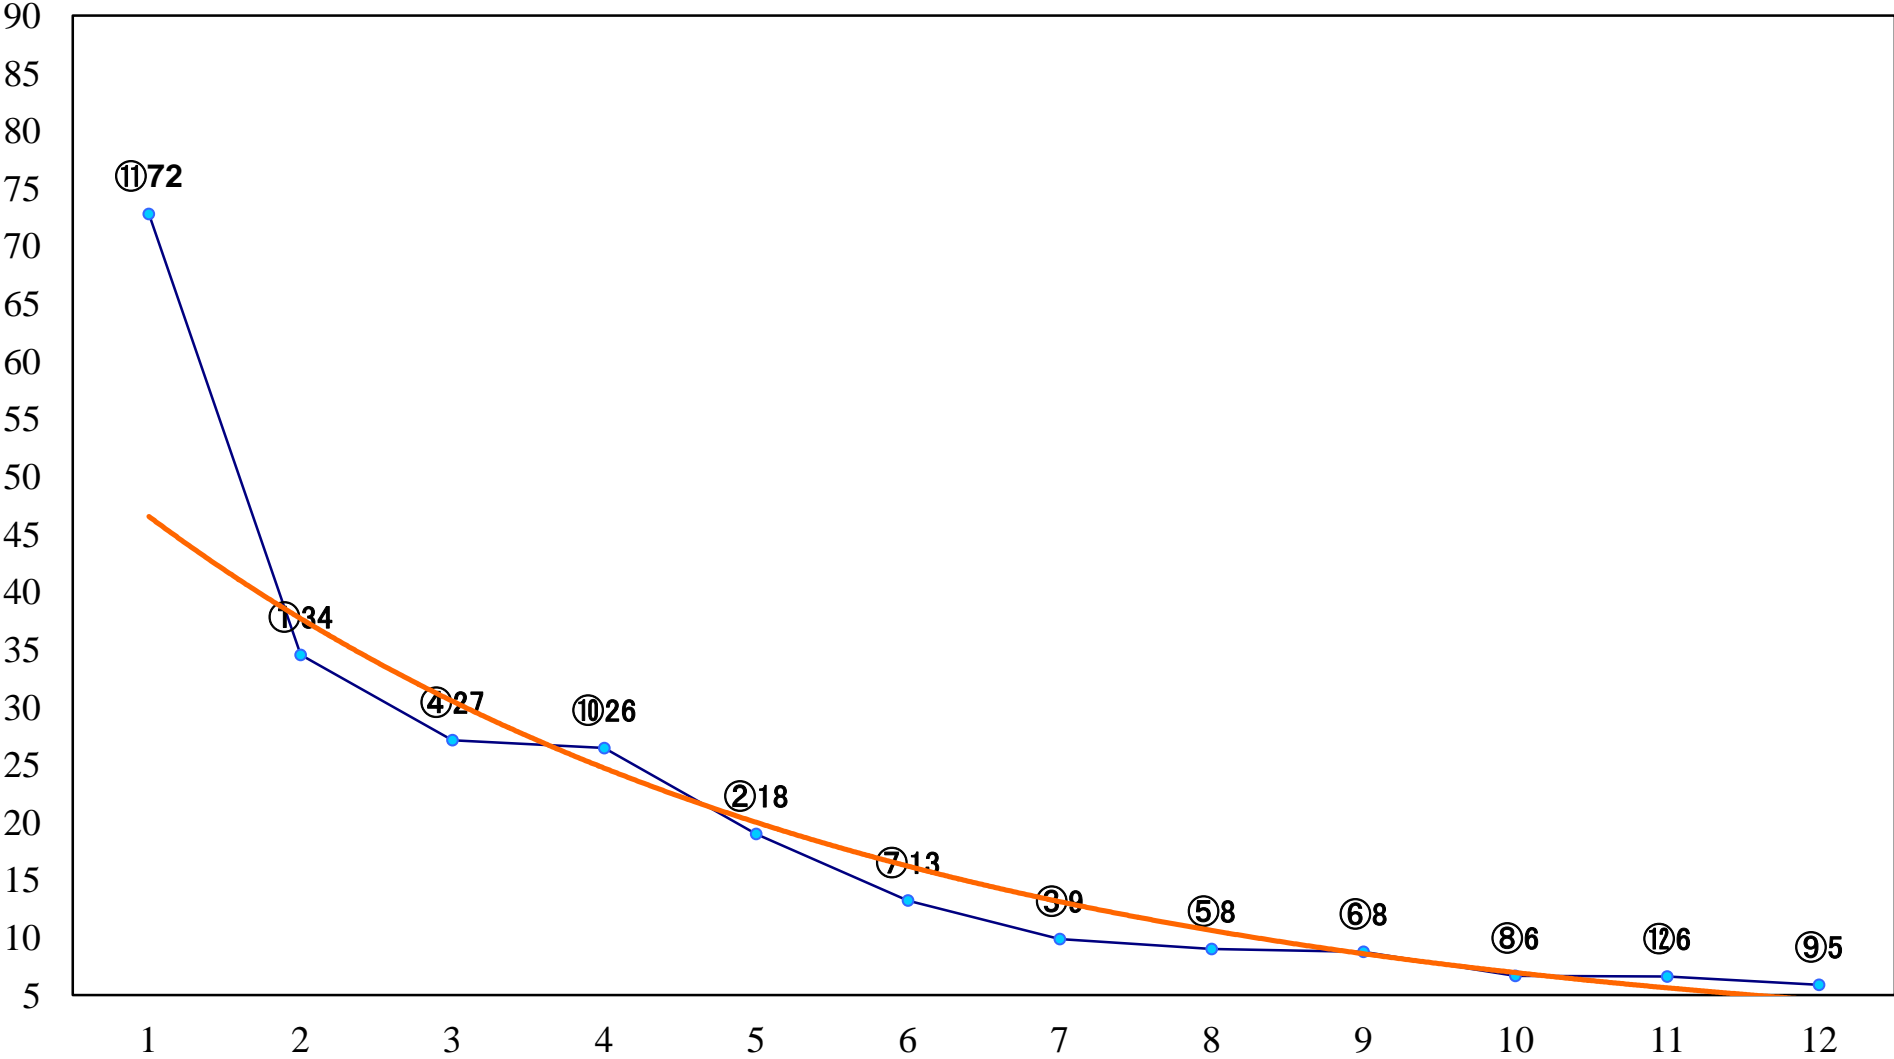

2023年11月24日(金) 浦和競馬 7R 15:25
C2九十 左1500mm