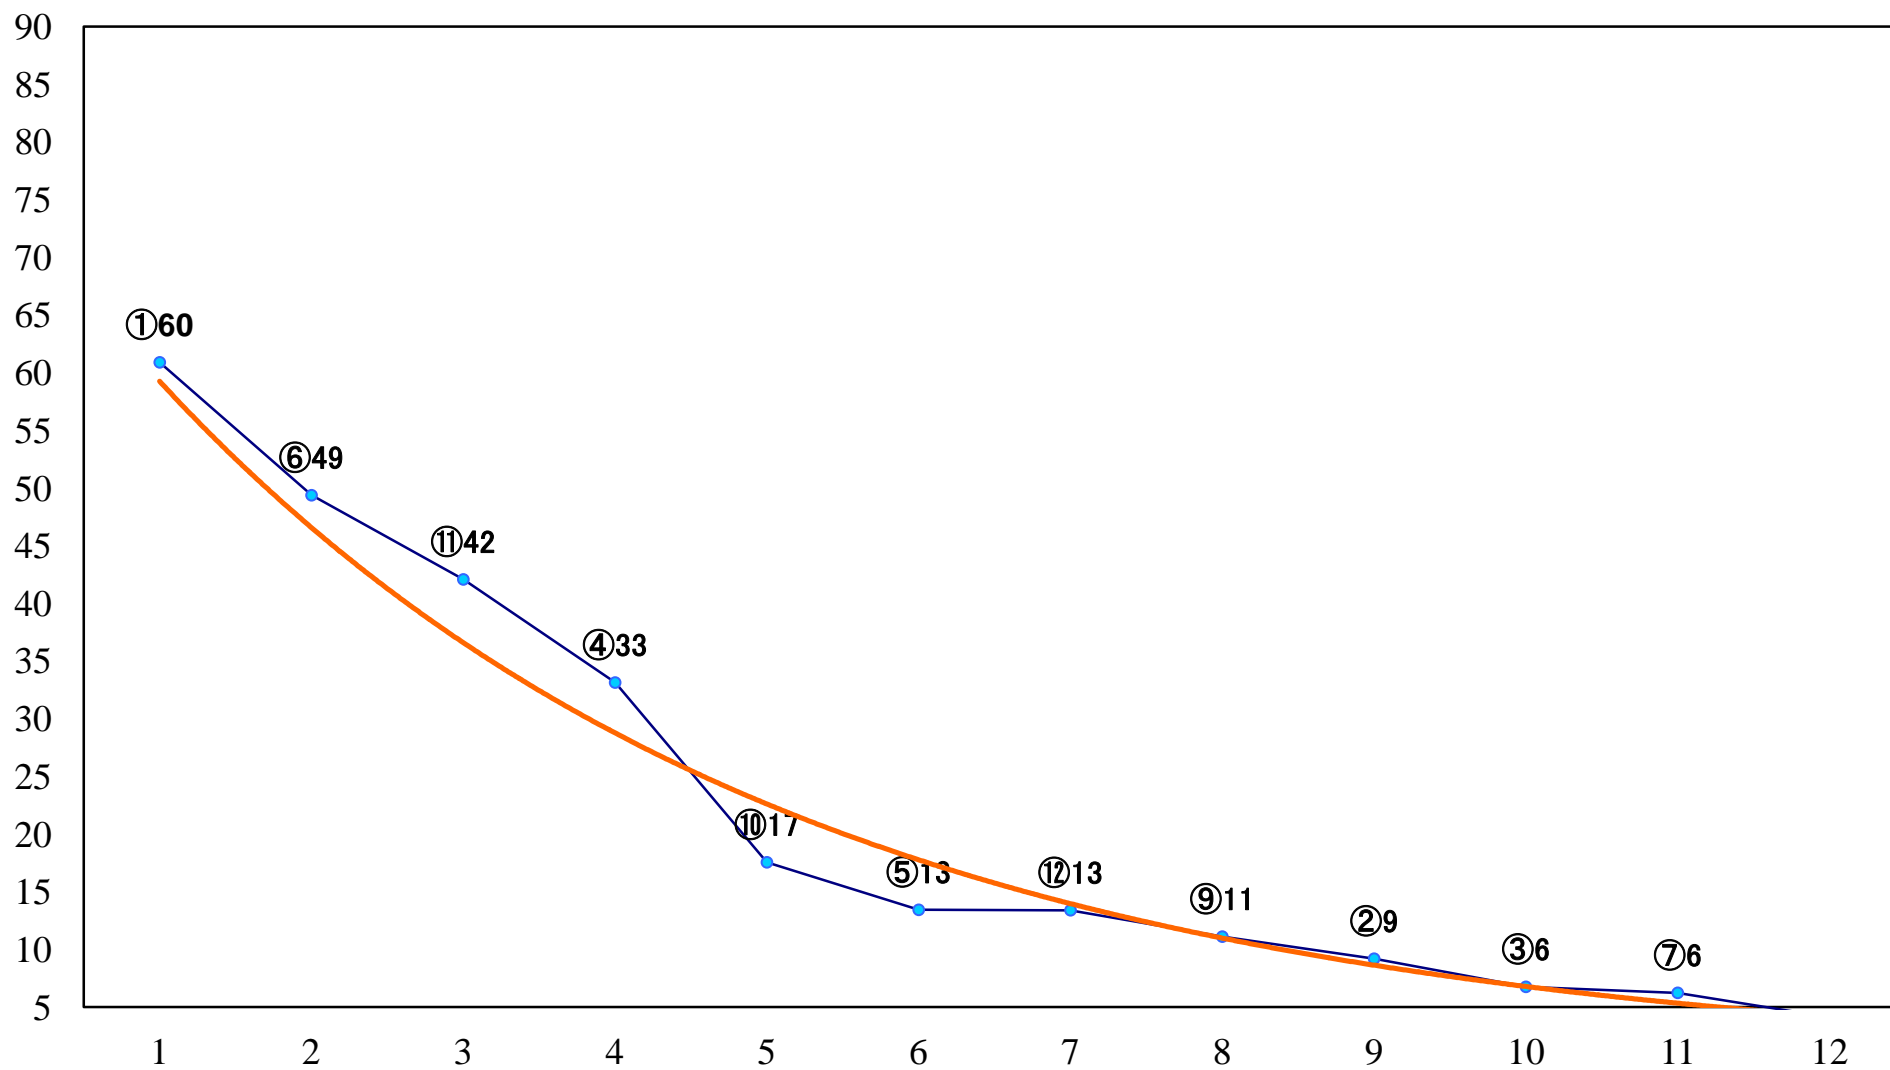

2023年11月30日(木) 船橋競馬 9R 18:50
J認 プルザトリガー・メモリアル2歳選抜 左1500mm