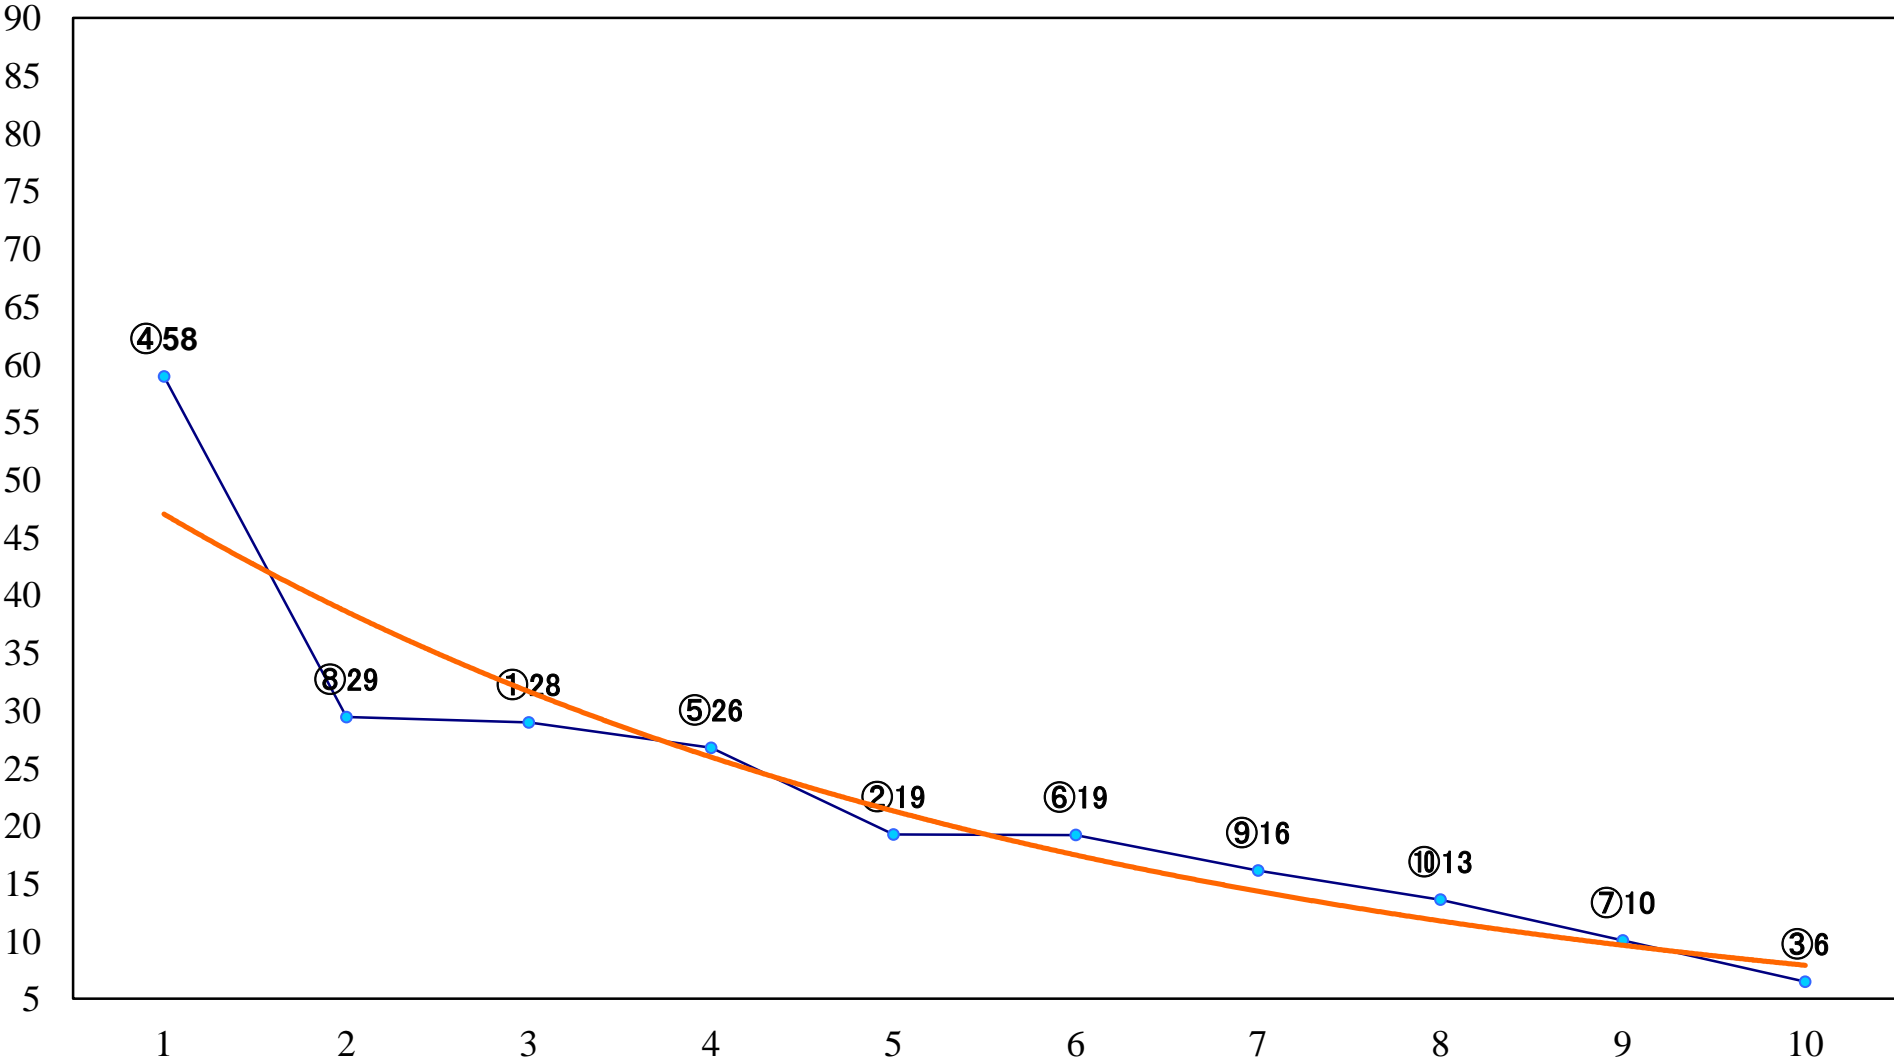

2023年11月30日(木) 船橋競馬 1R 14:30
2歳未受賞 左1200mm

2023年11月30日(木) 船橋競馬 2R 15:00
2歳七 左1200mm

2023年11月30日(木) 船橋競馬 3R 15:30
C3選抜馬 左1200mm

2023年11月30日(木) 船橋競馬 4R 16:05
C3一特選 左1500mm

2023年11月30日(木) 船橋競馬 5R 16:35
C2六七 左1200mm