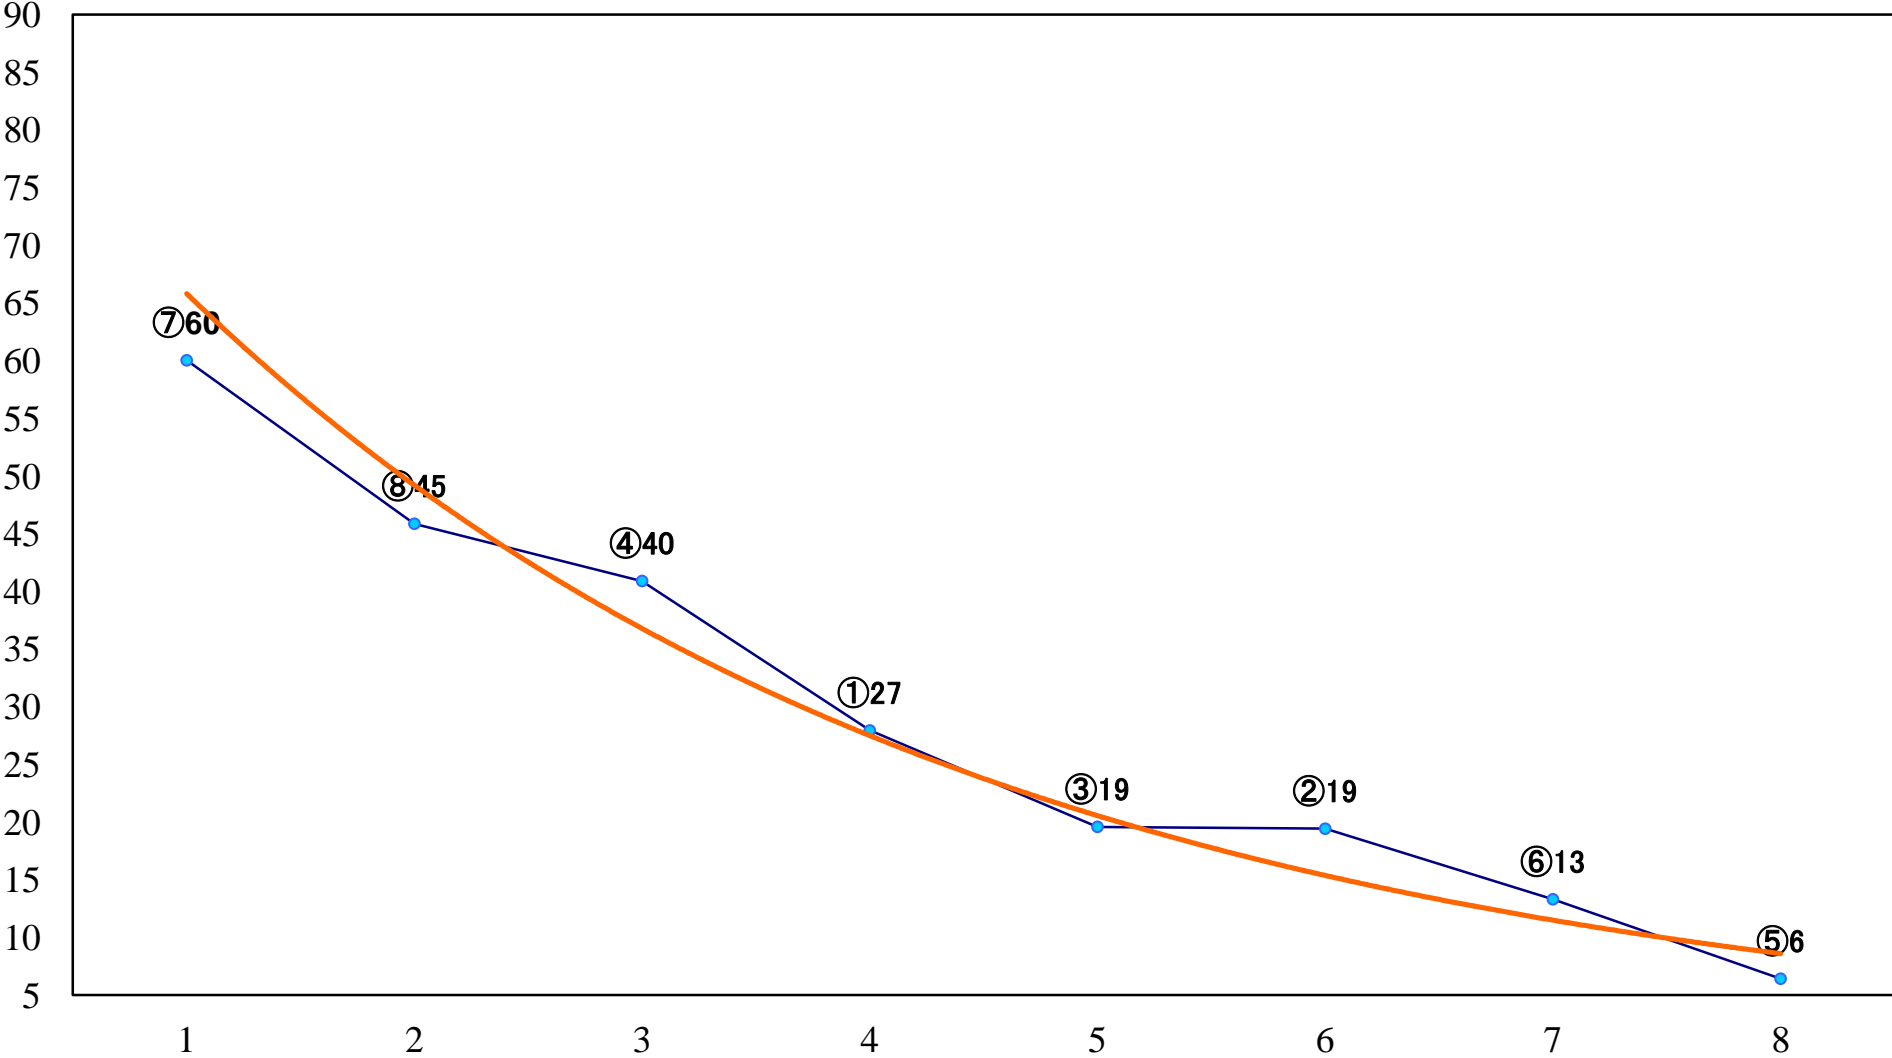

2023年11月30日(木) 船橋競馬 1R 14:30
2歳未受賞 左1200mm

2023年11月30日(木) 船橋競馬 2R 15:00
2歳七 左1200mm

2023年11月30日(木) 船橋競馬 3R 15:30
C3選抜馬 左1200mm

2023年11月30日(木) 船橋競馬 4R 16:05
C3一特選 左1500mm

2023年11月30日(木) 船橋競馬 5R 16:35
C2六七 左1200mm