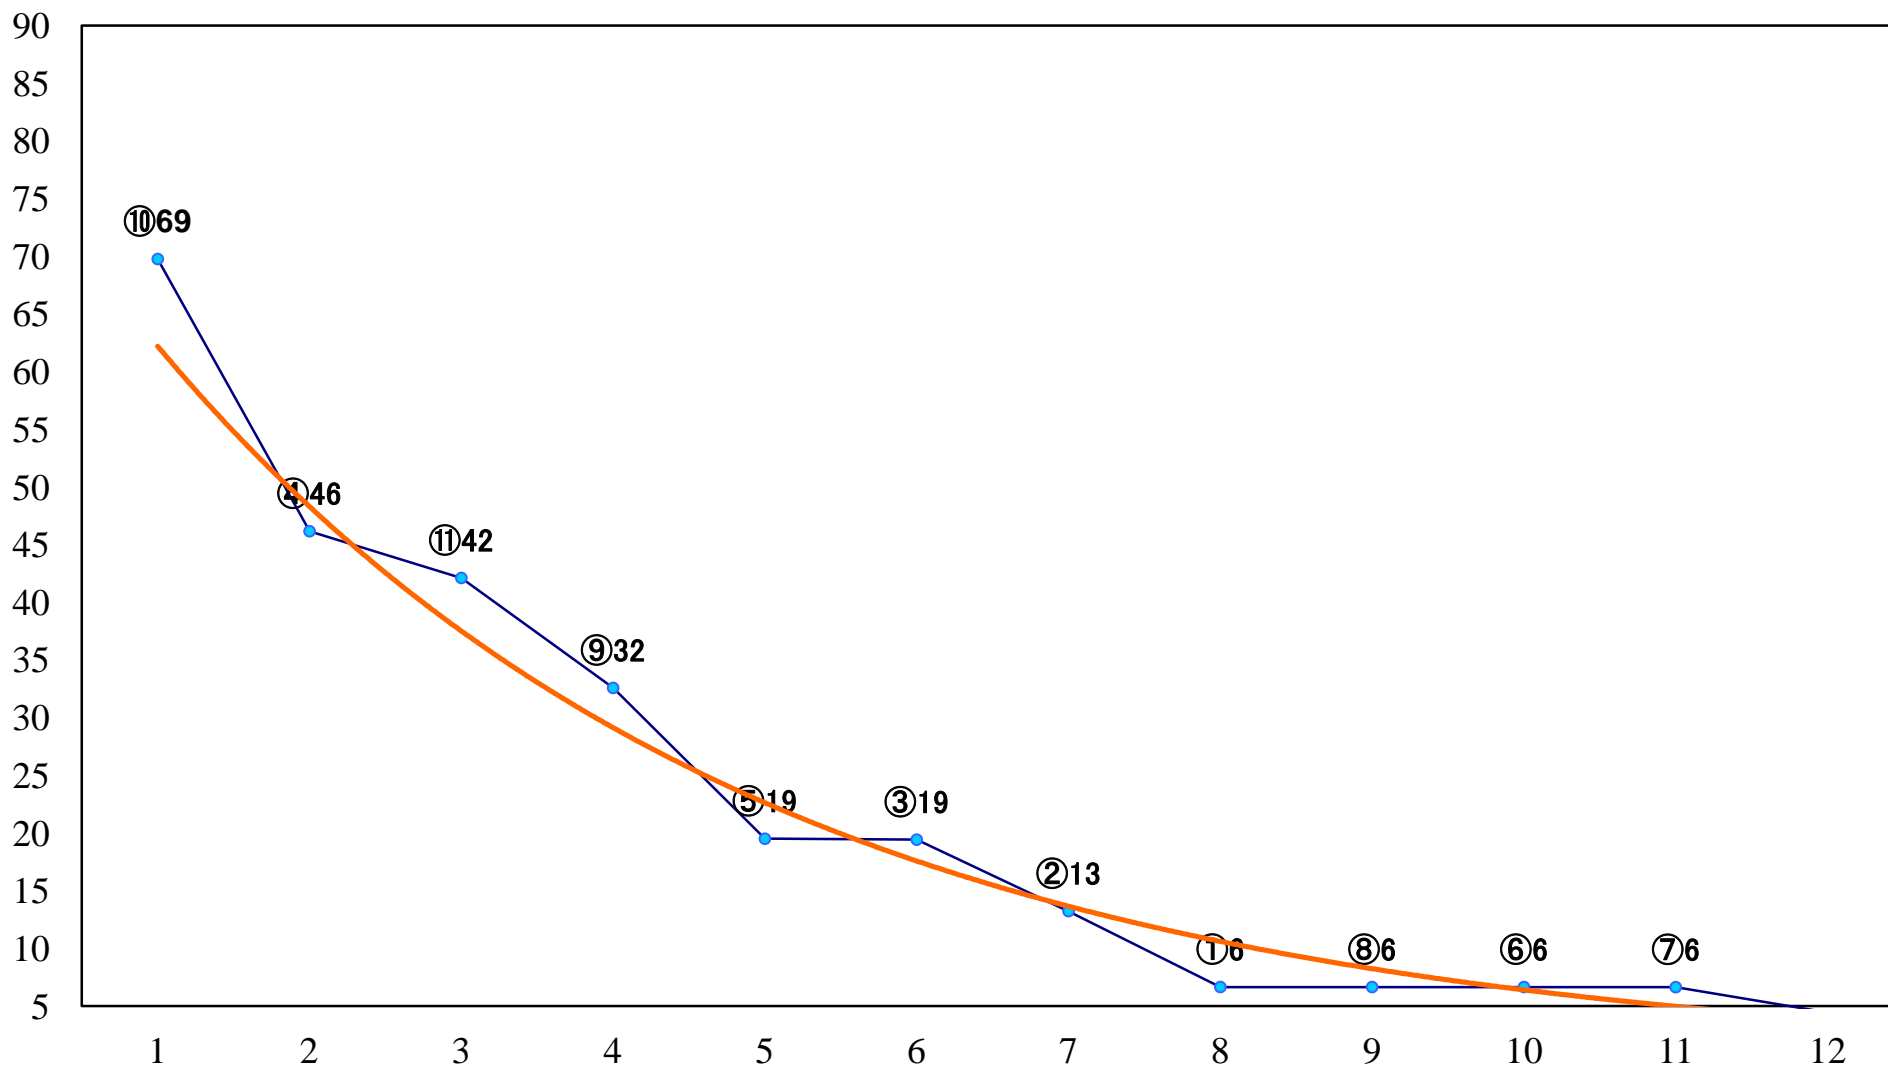

2023年11月30日(木) 船橋競馬 1R 14:30
2歳未受賞 左1200mm

2023年11月30日(木) 船橋競馬 2R 15:00
2歳七 左1200mm

2023年11月30日(木) 船橋競馬 3R 15:30
C3選抜馬 左1200mm

2023年11月30日(木) 船橋競馬 4R 16:05
C3一特選 左1500mm

2023年11月30日(木) 船橋競馬 5R 16:35
C2六七 左1200mm