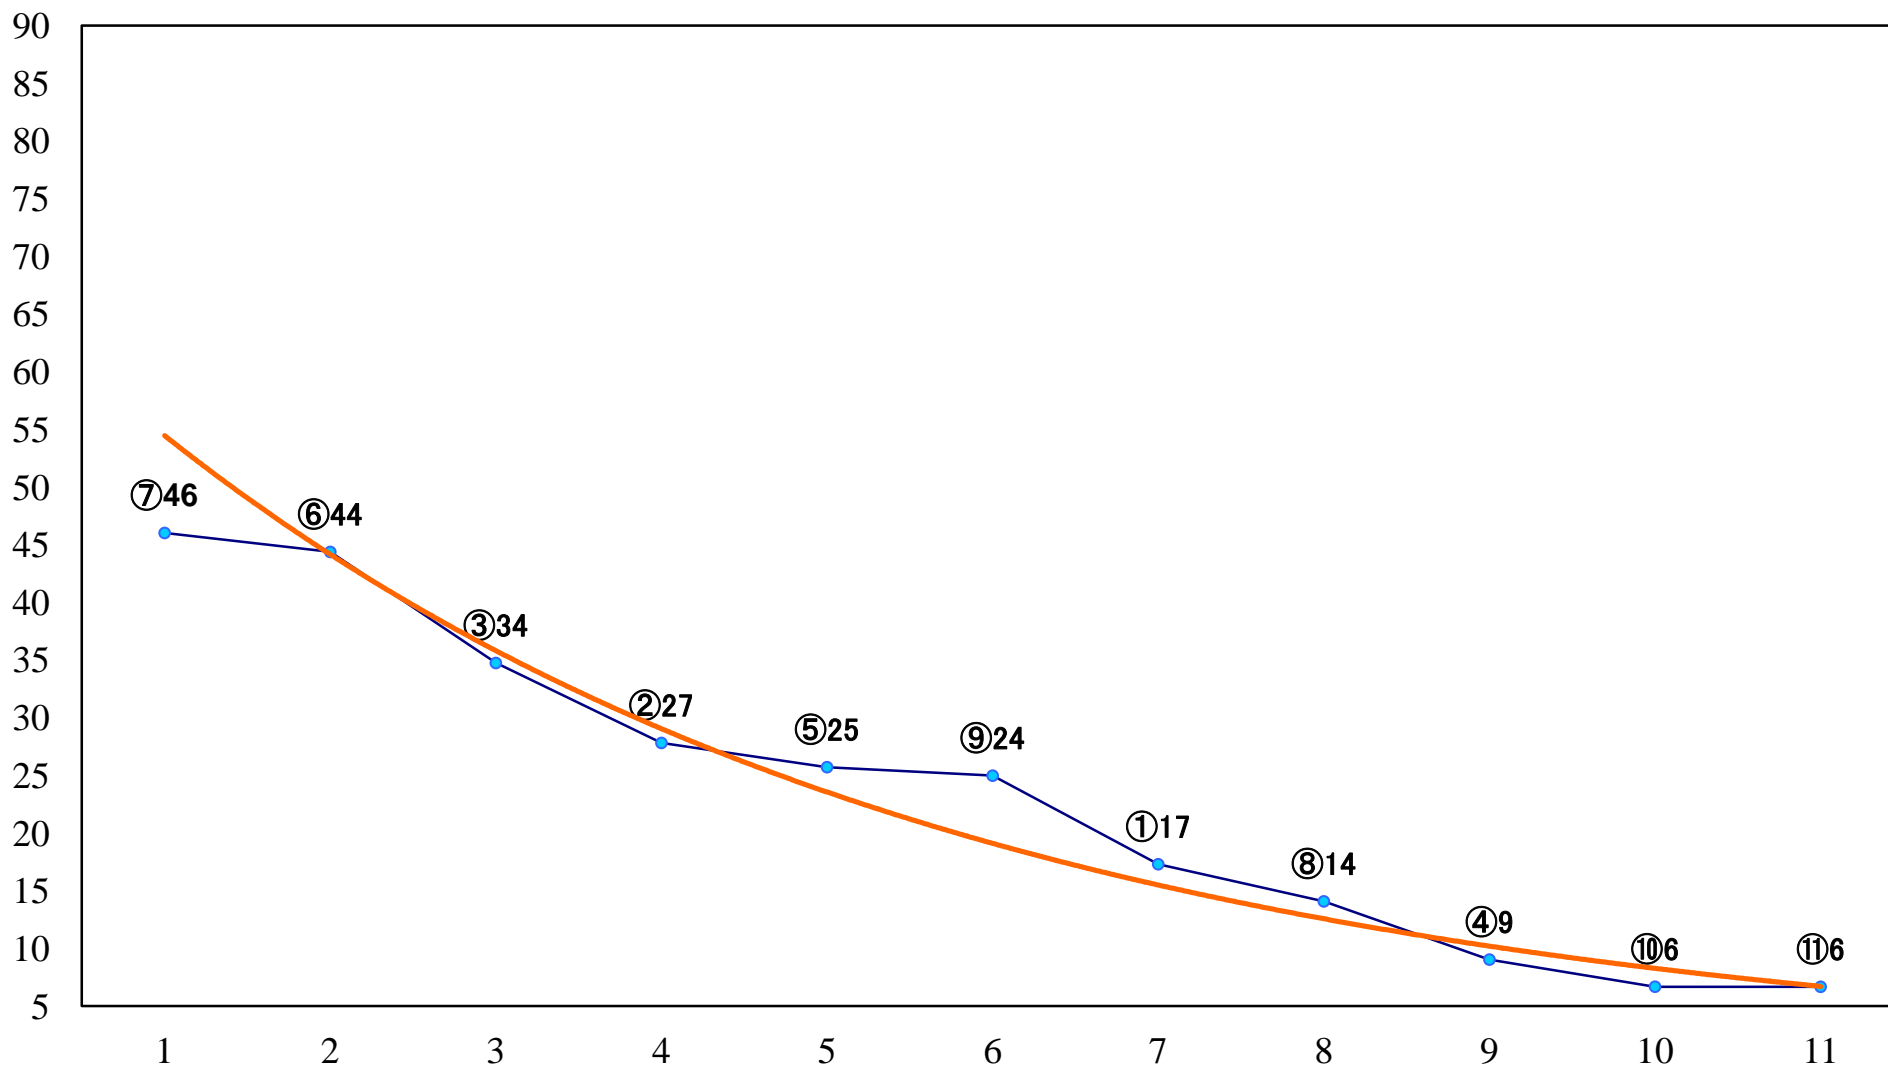

2023年11月30日(木) 船橋競馬 8R 18:15
馬い！八幡平バイオレット記念C2選抜馬 左1200mm