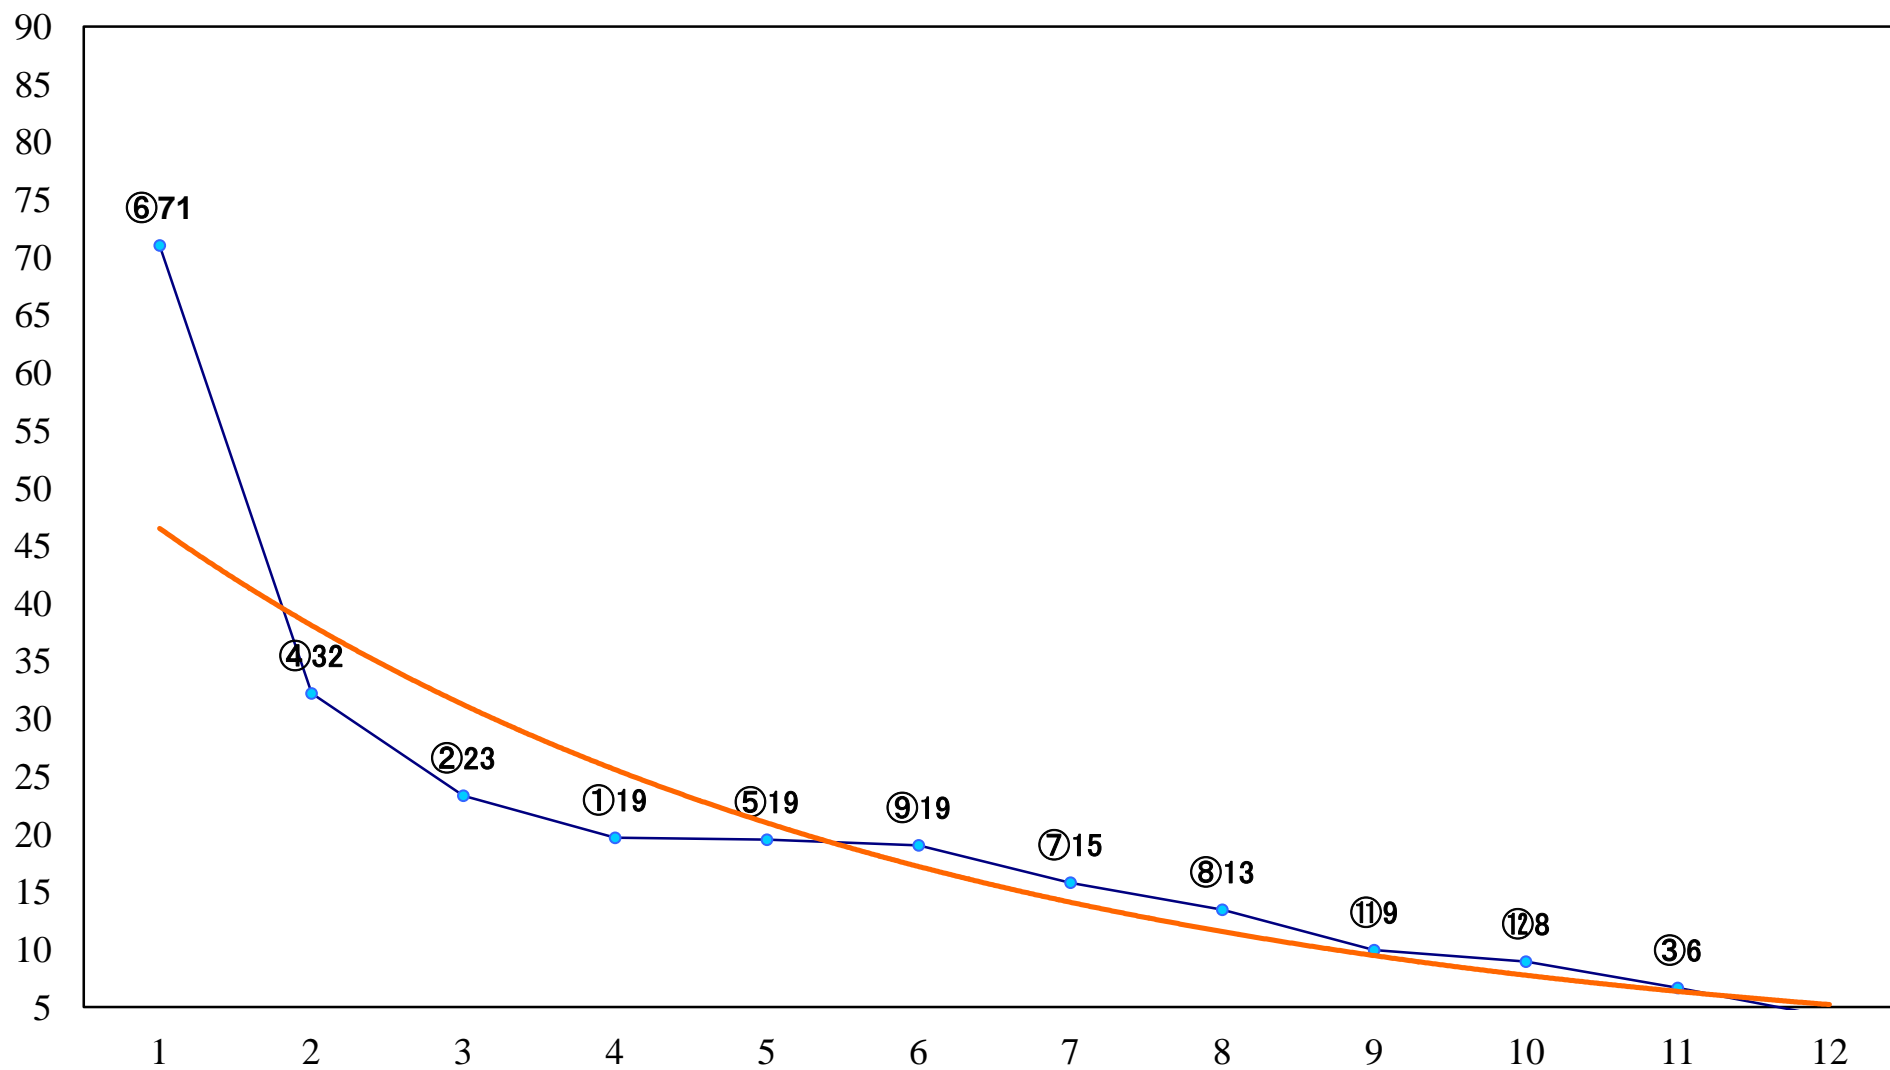

2023年11月30日(木) 船橋競馬 6R 17:05
バラ賞3歳一 左1500mm