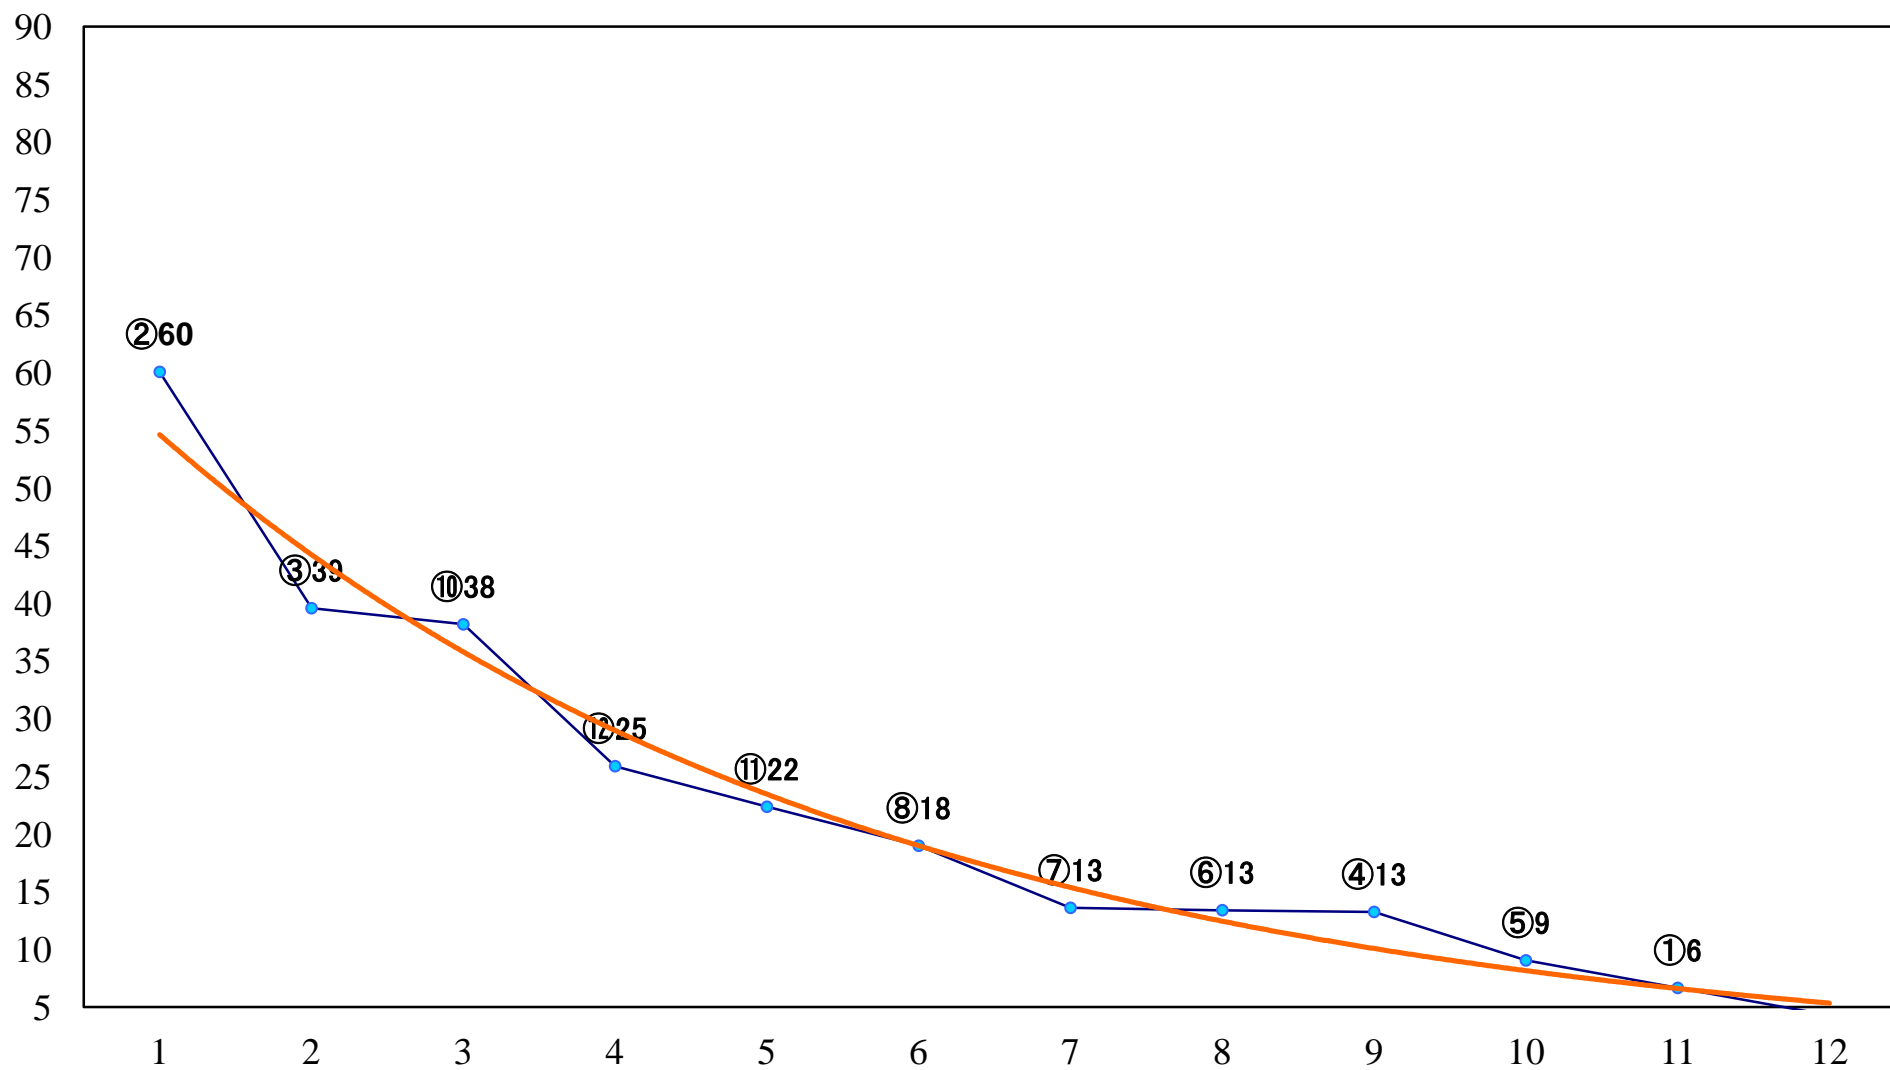

2023年11月30日(木) 船橋競馬 11R 20:05
船橋記念3上オープン 左1000mm

2023年11月30日(木) 船橋競馬 12R 20:50
アンスリウム2200C1選抜馬 左2200mm