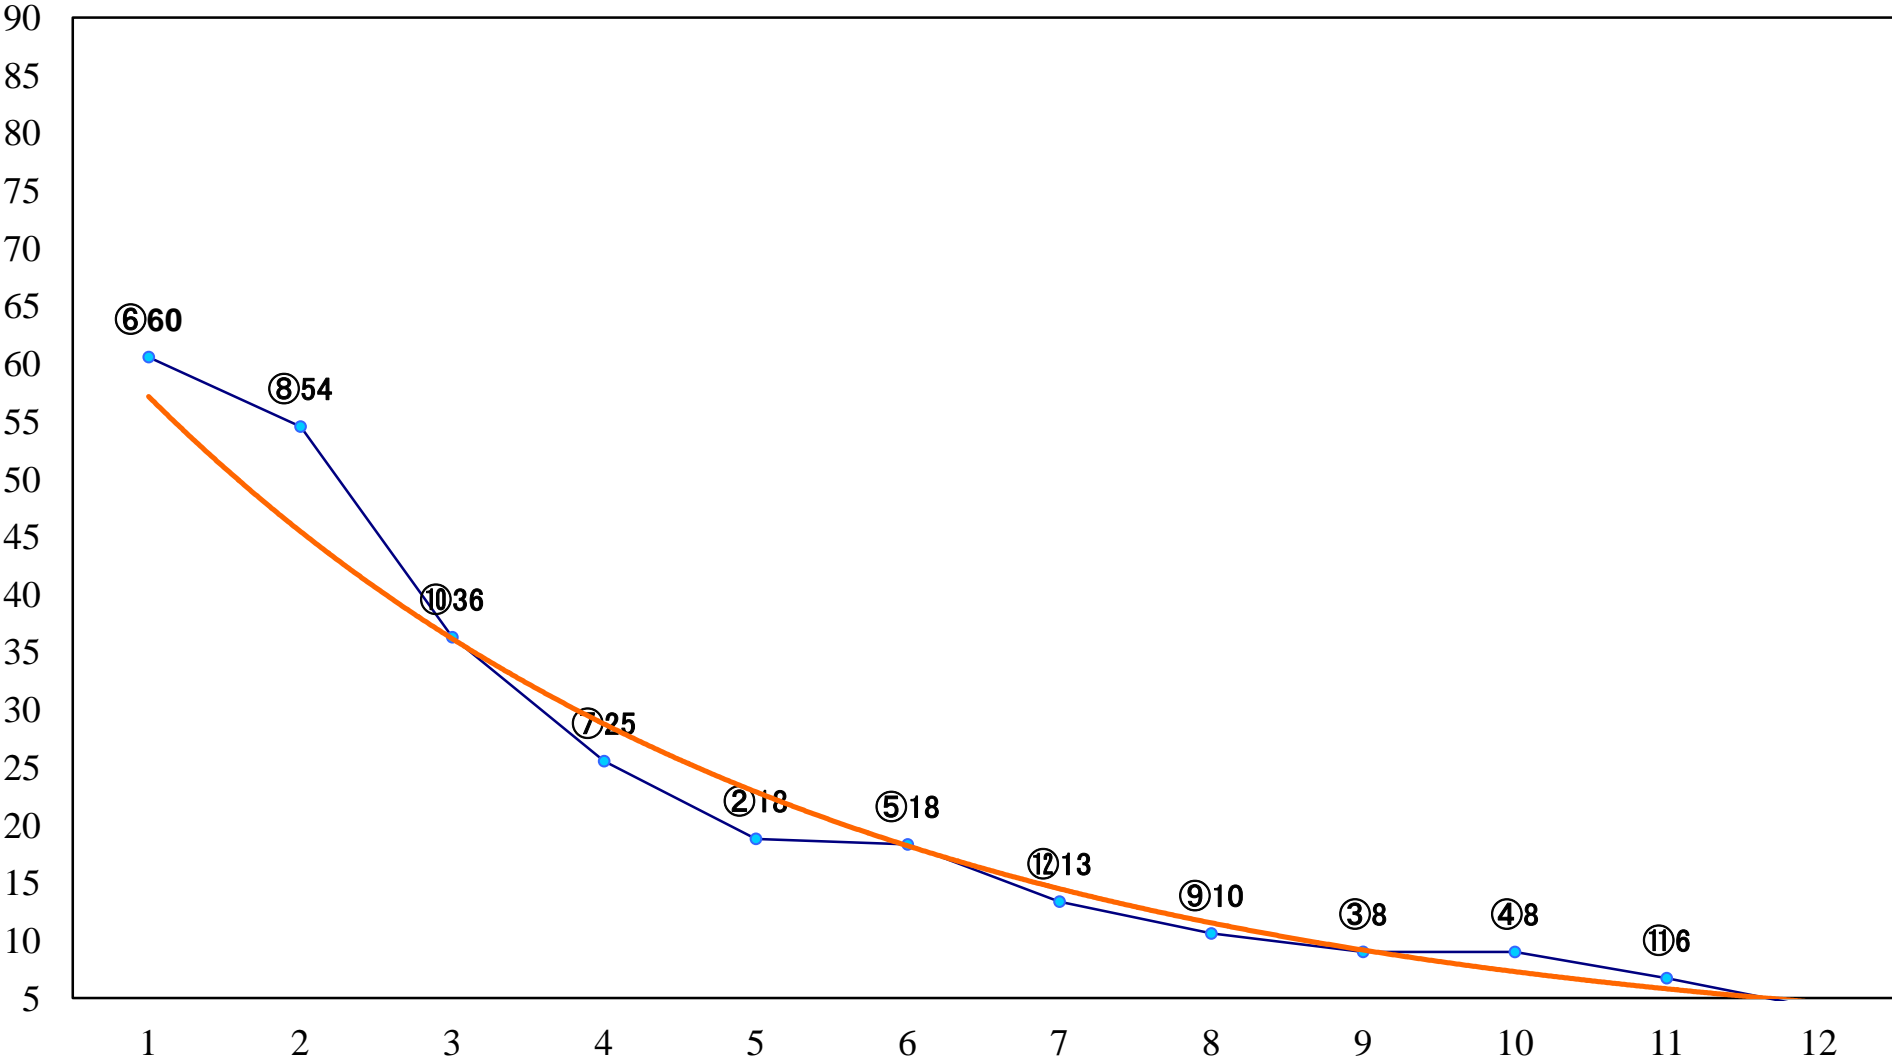

2023年11月30日(木) 船橋競馬 7R 17:40
C2六七 左1500mm