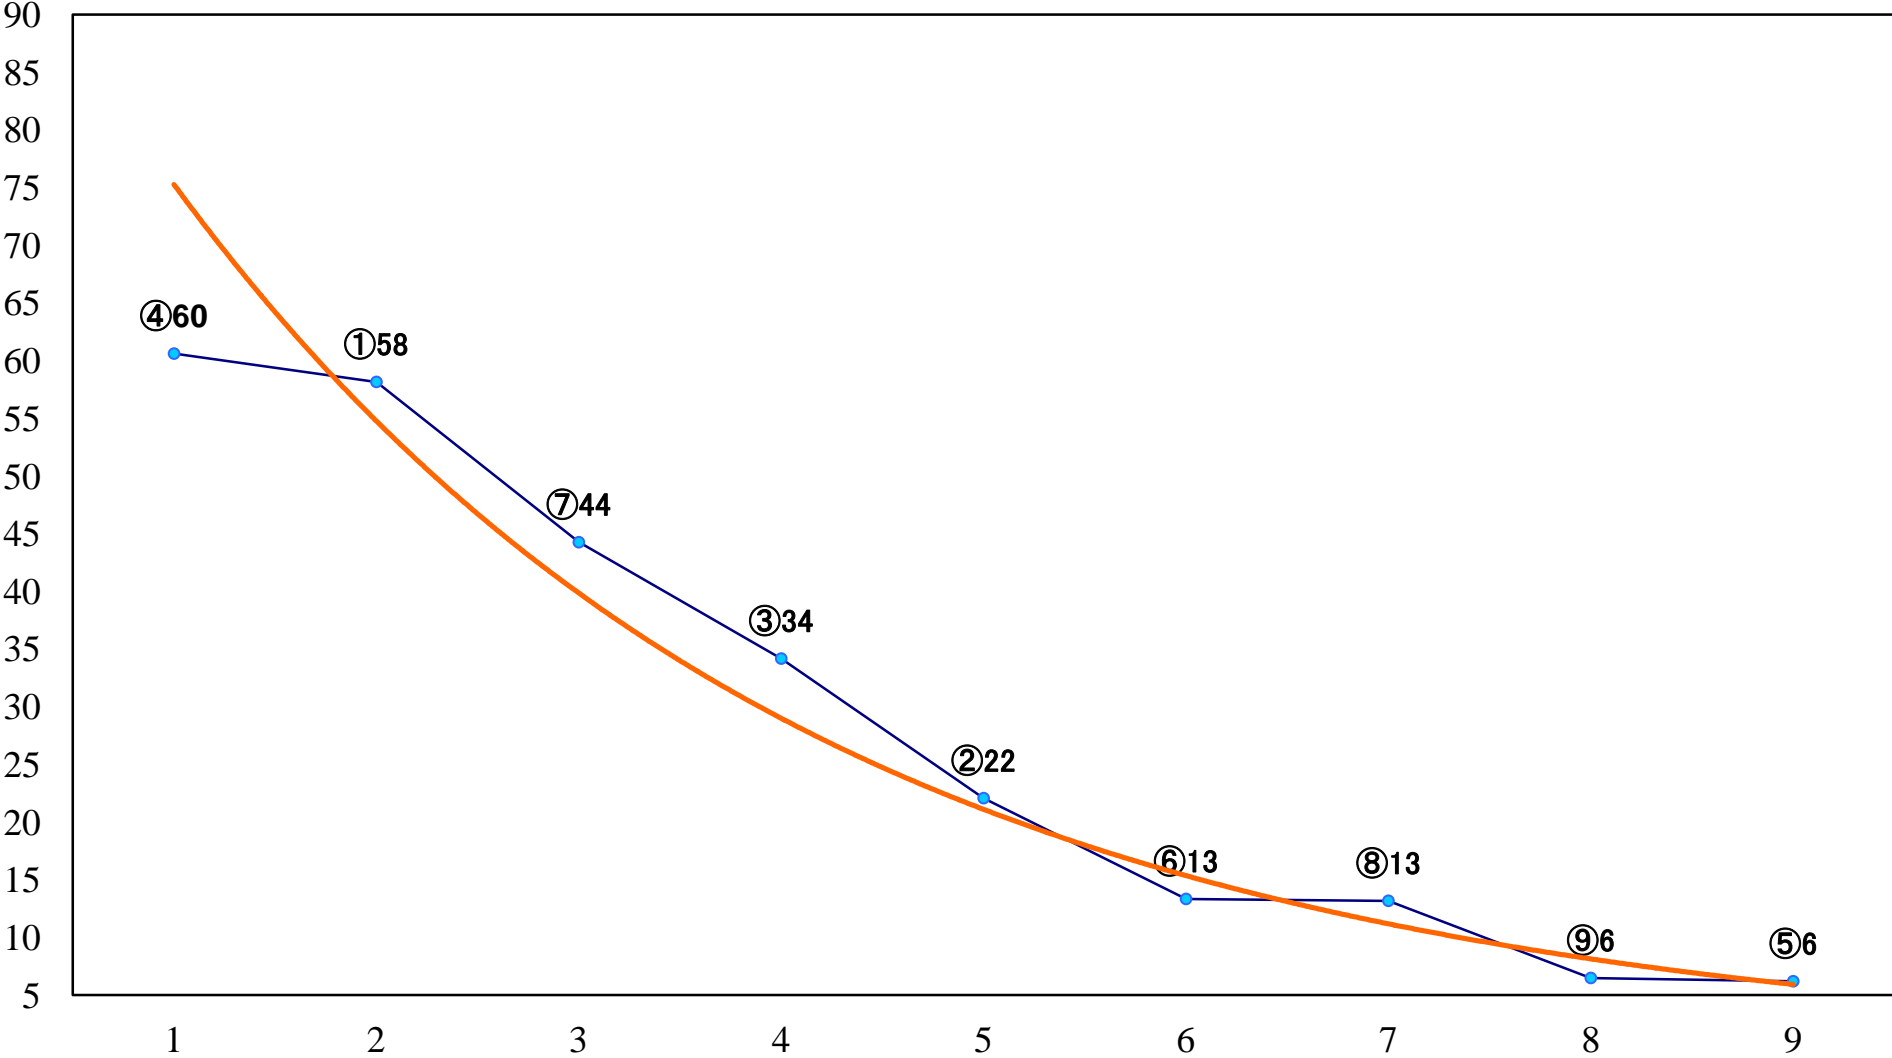

2023年11月30日(木) 船橋競馬 1R 14:30
2歳未受賞 左1200mm

2023年11月30日(木) 船橋競馬 2R 15:00
2歳七 左1200mm

2023年11月30日(木) 船橋競馬 3R 15:30
C3選抜馬 左1200mm

2023年11月30日(木) 船橋競馬 4R 16:05
C3一特選 左1500mm

2023年11月30日(木) 船橋競馬 5R 16:35
C2六七 左1200mm