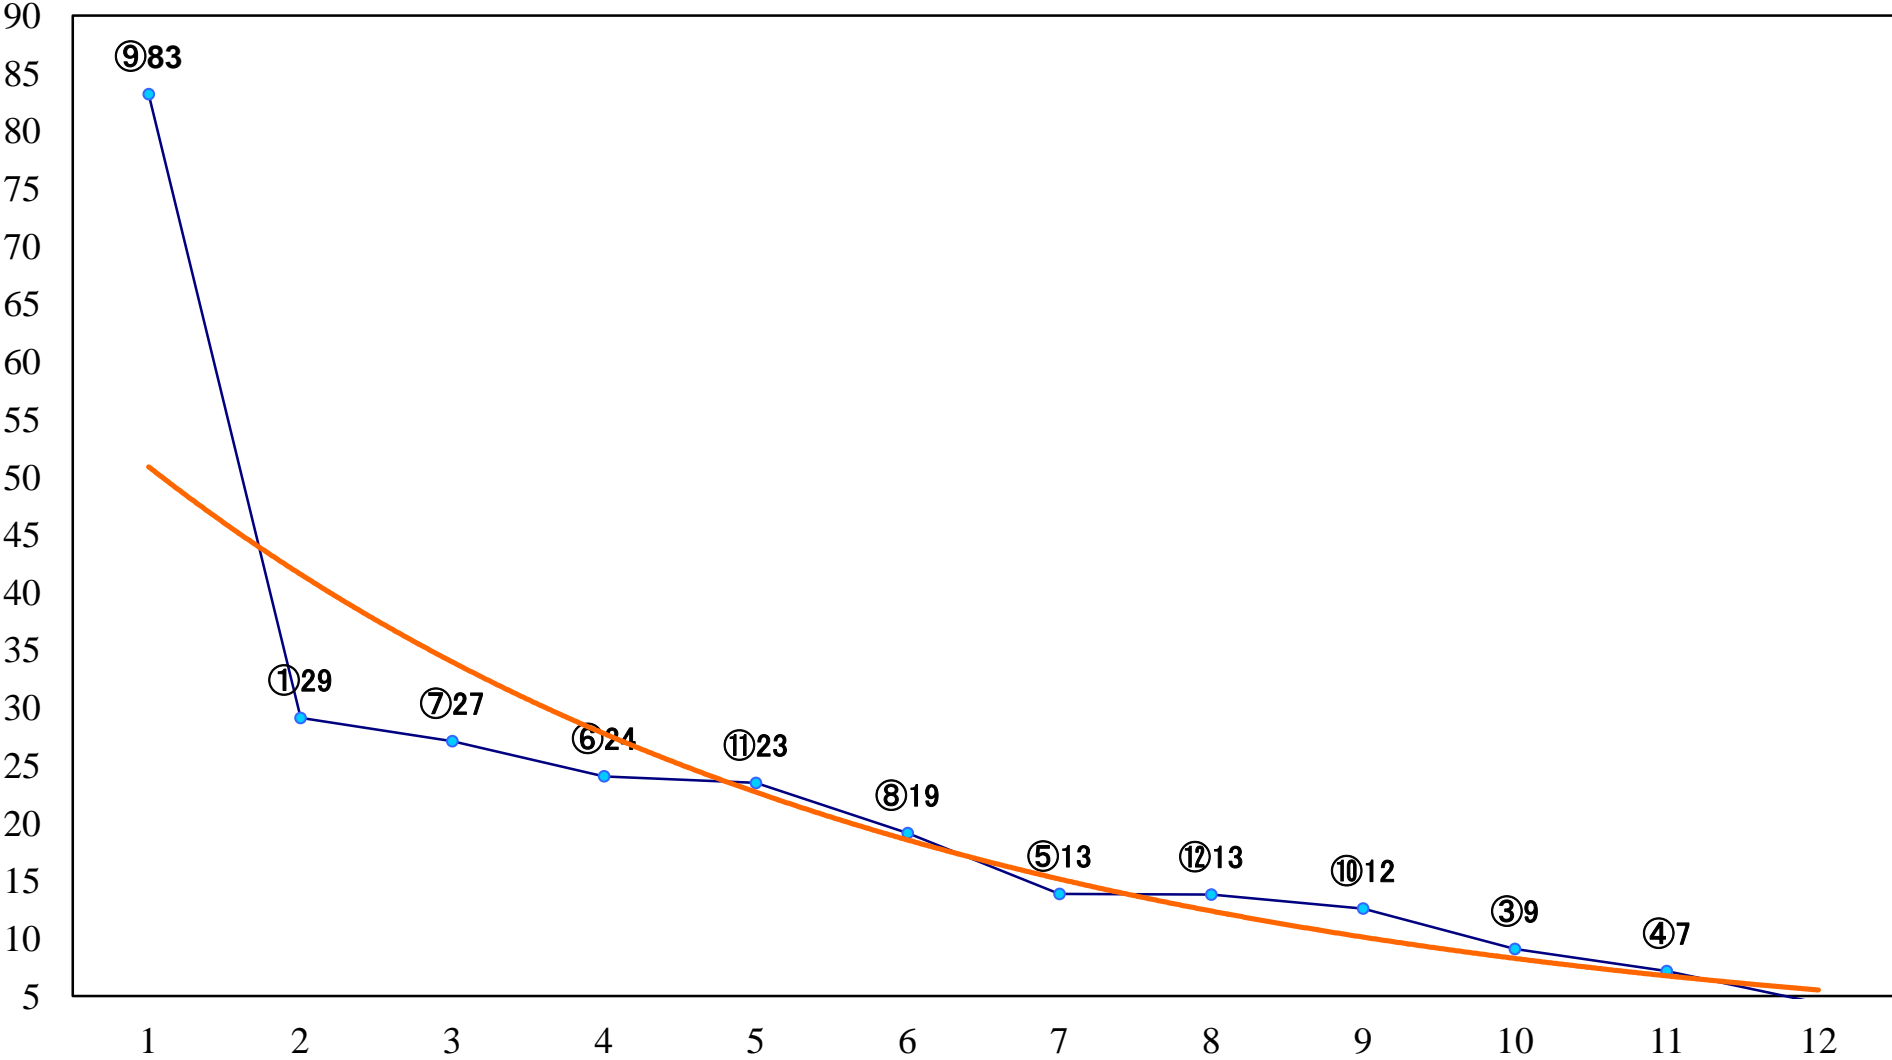

2023年11月30日(木) 船橋競馬 1R 14:30
2歳未受賞 左1200mm

2023年11月30日(木) 船橋競馬 2R 15:00
2歳七 左1200mm

2023年11月30日(木) 船橋競馬 3R 15:30
C3選抜馬 左1200mm

2023年11月30日(木) 船橋競馬 4R 16:05
C3一特選 左1500mm

2023年11月30日(木) 船橋競馬 5R 16:35
C2六七 左1200mm