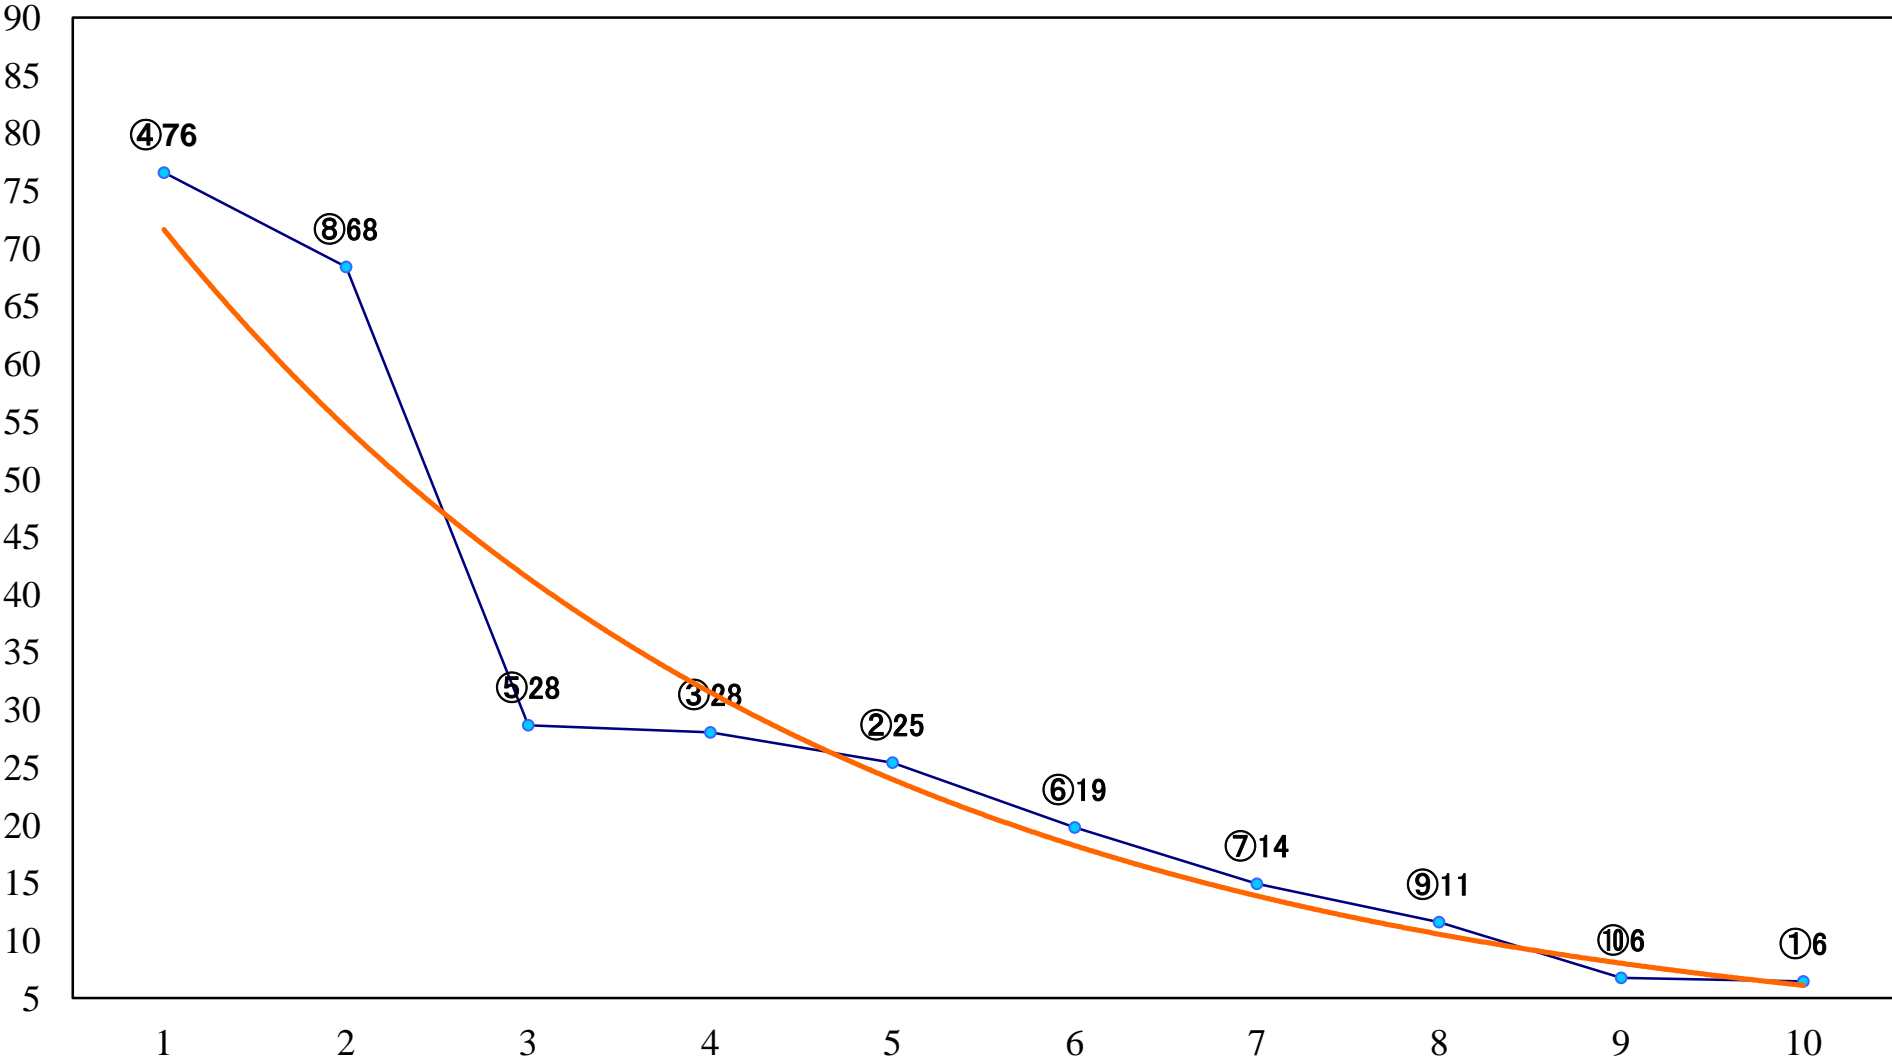

2023年11月30日(木) 船橋競馬 11R 20:05
船橋記念3上オープン 左1000mm

2023年11月30日(木) 船橋競馬 12R 20:50
アンスリウム2200C1選抜馬 左2200mm