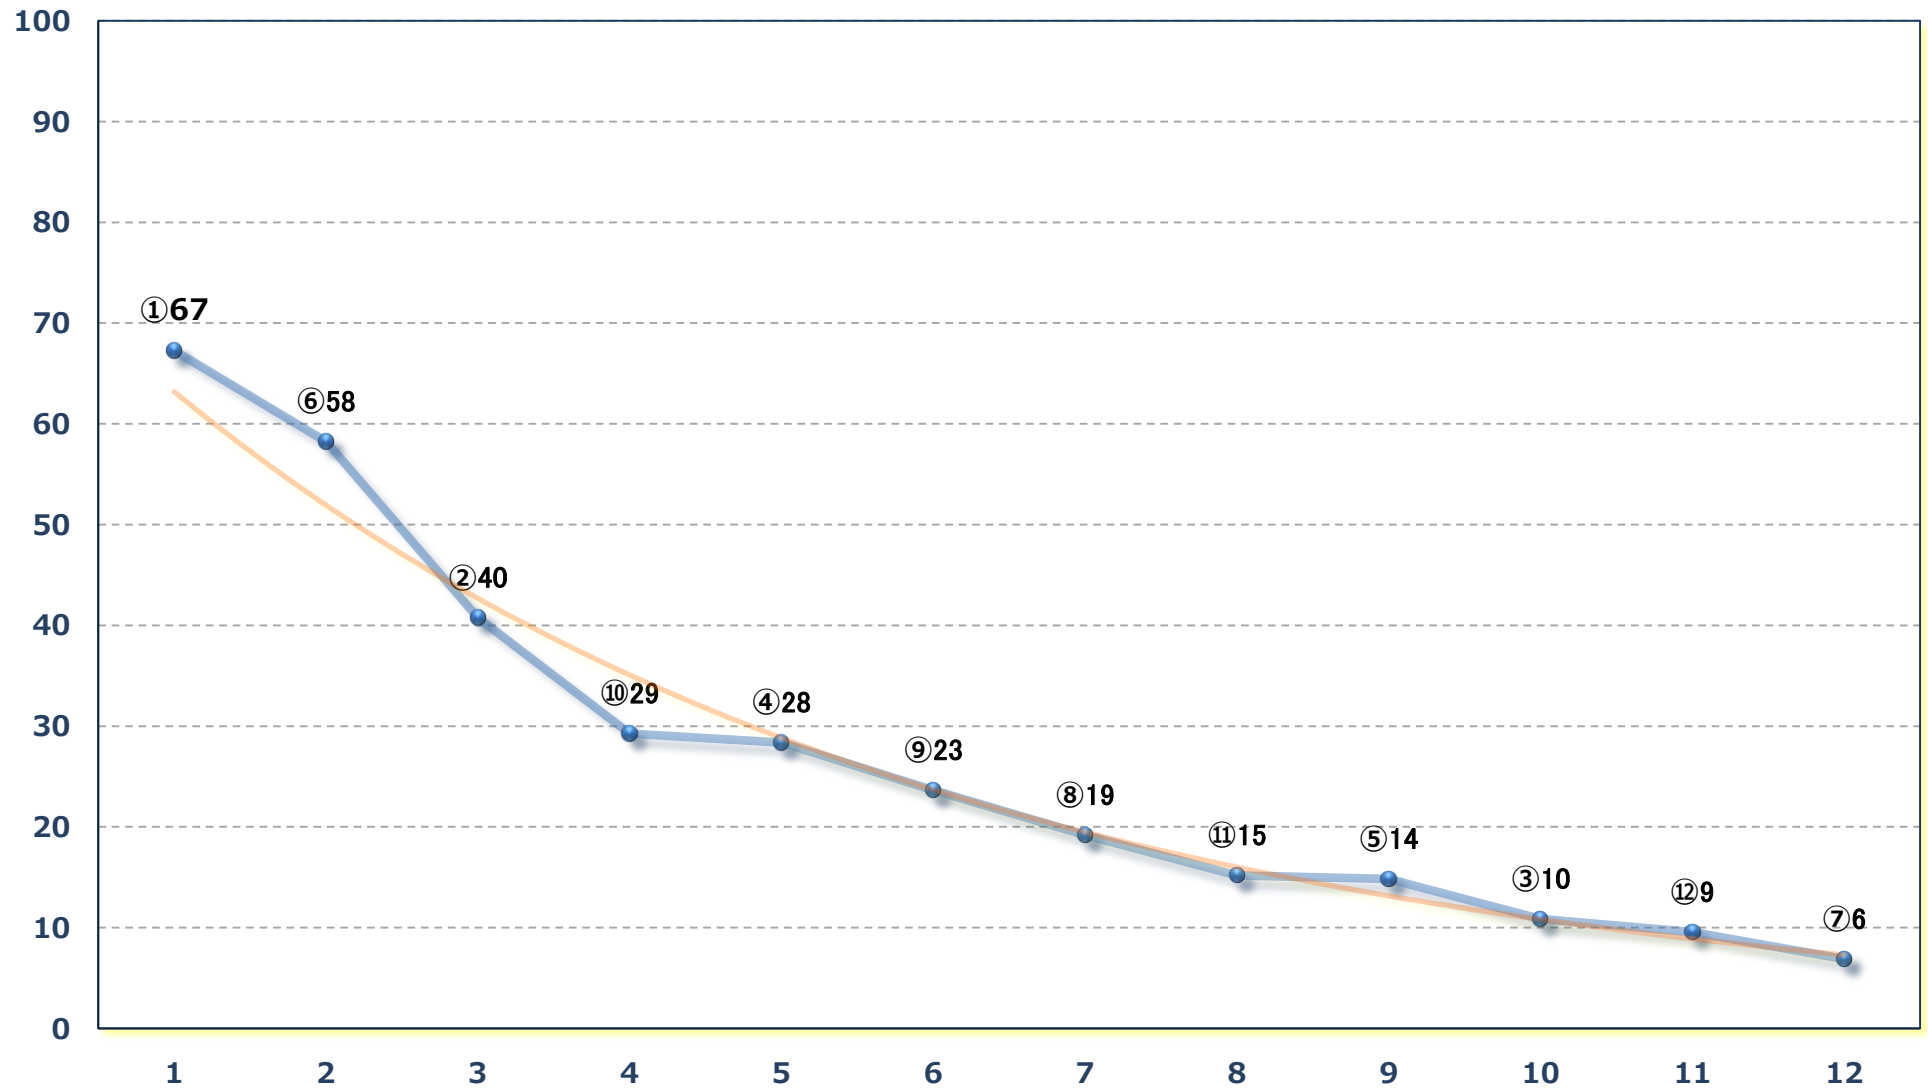

2024年02月20日 (火) 浦和競馬 7R 15:25

J交 ツインホープ®特別 3歳選抜馬 左1400m