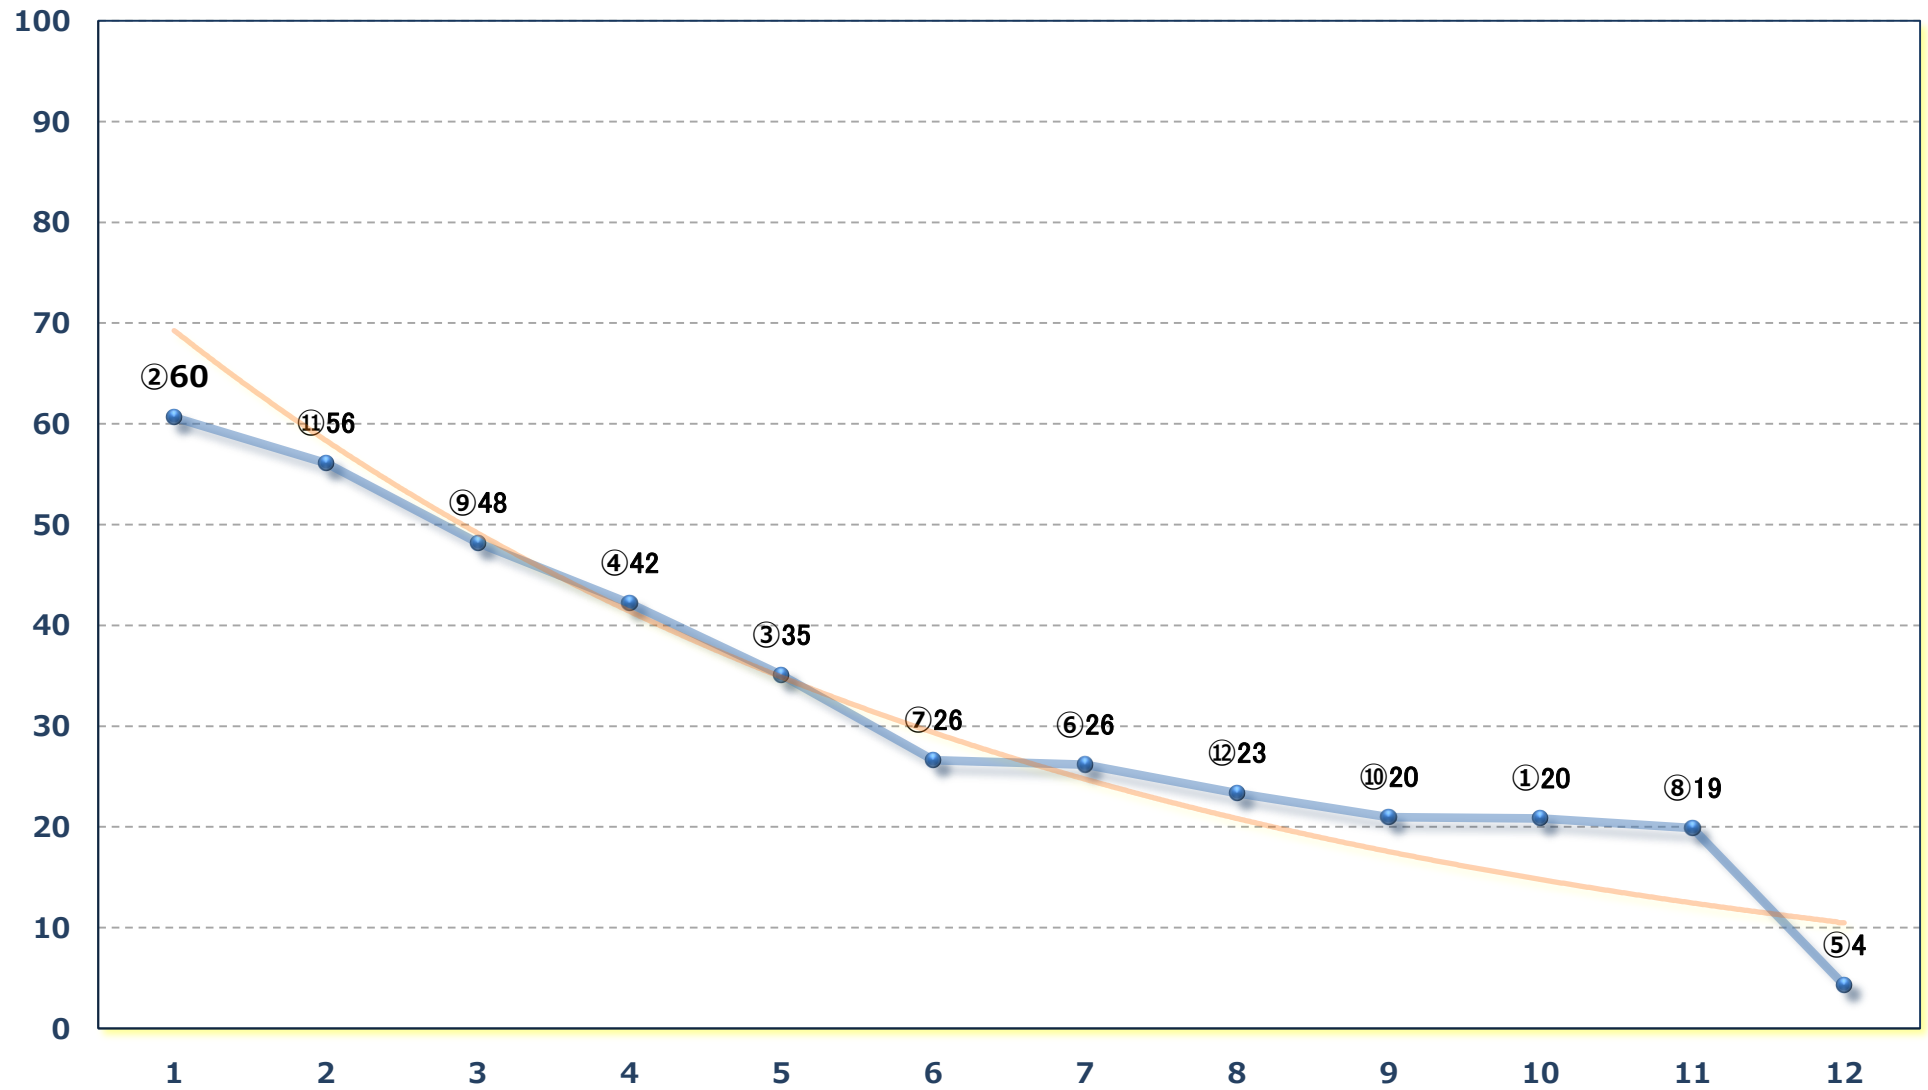

フリーズア特別C 2ー 左1500m

2024年02月20日 (火) 浦和競馬 10R 17:10

アメジスト特別 B 3ニ 左1400m

2024年02月20日 (火) 浦和競馬 11R 17:45

梅花賞4上オープン 左1400m

2024年02月20日 (火) 浦和競馬 12R 18:20

向春特別 C 1 選抜馬 左2000m