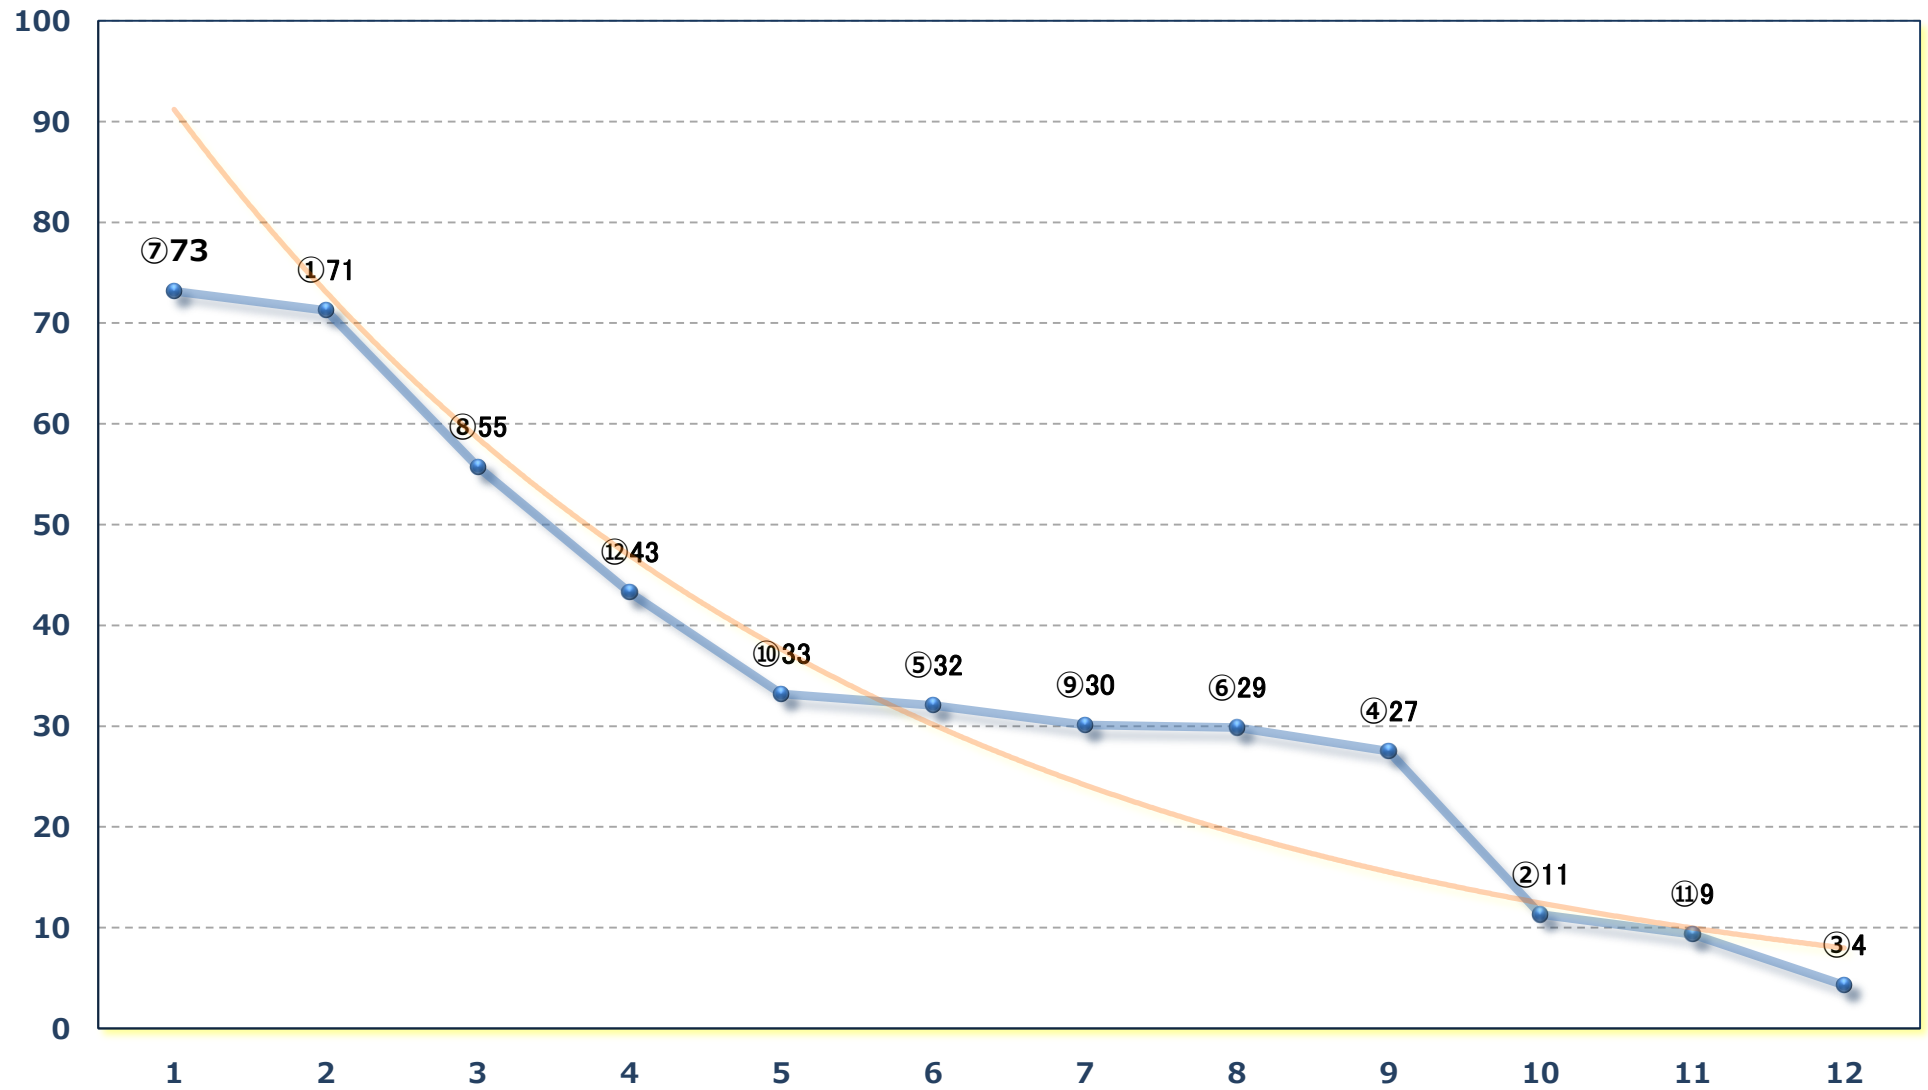

2024年02月20日（火）浦和競馬 8R 16:00
吉川から世界へ なまずサミット賞C 1選抜 左800m