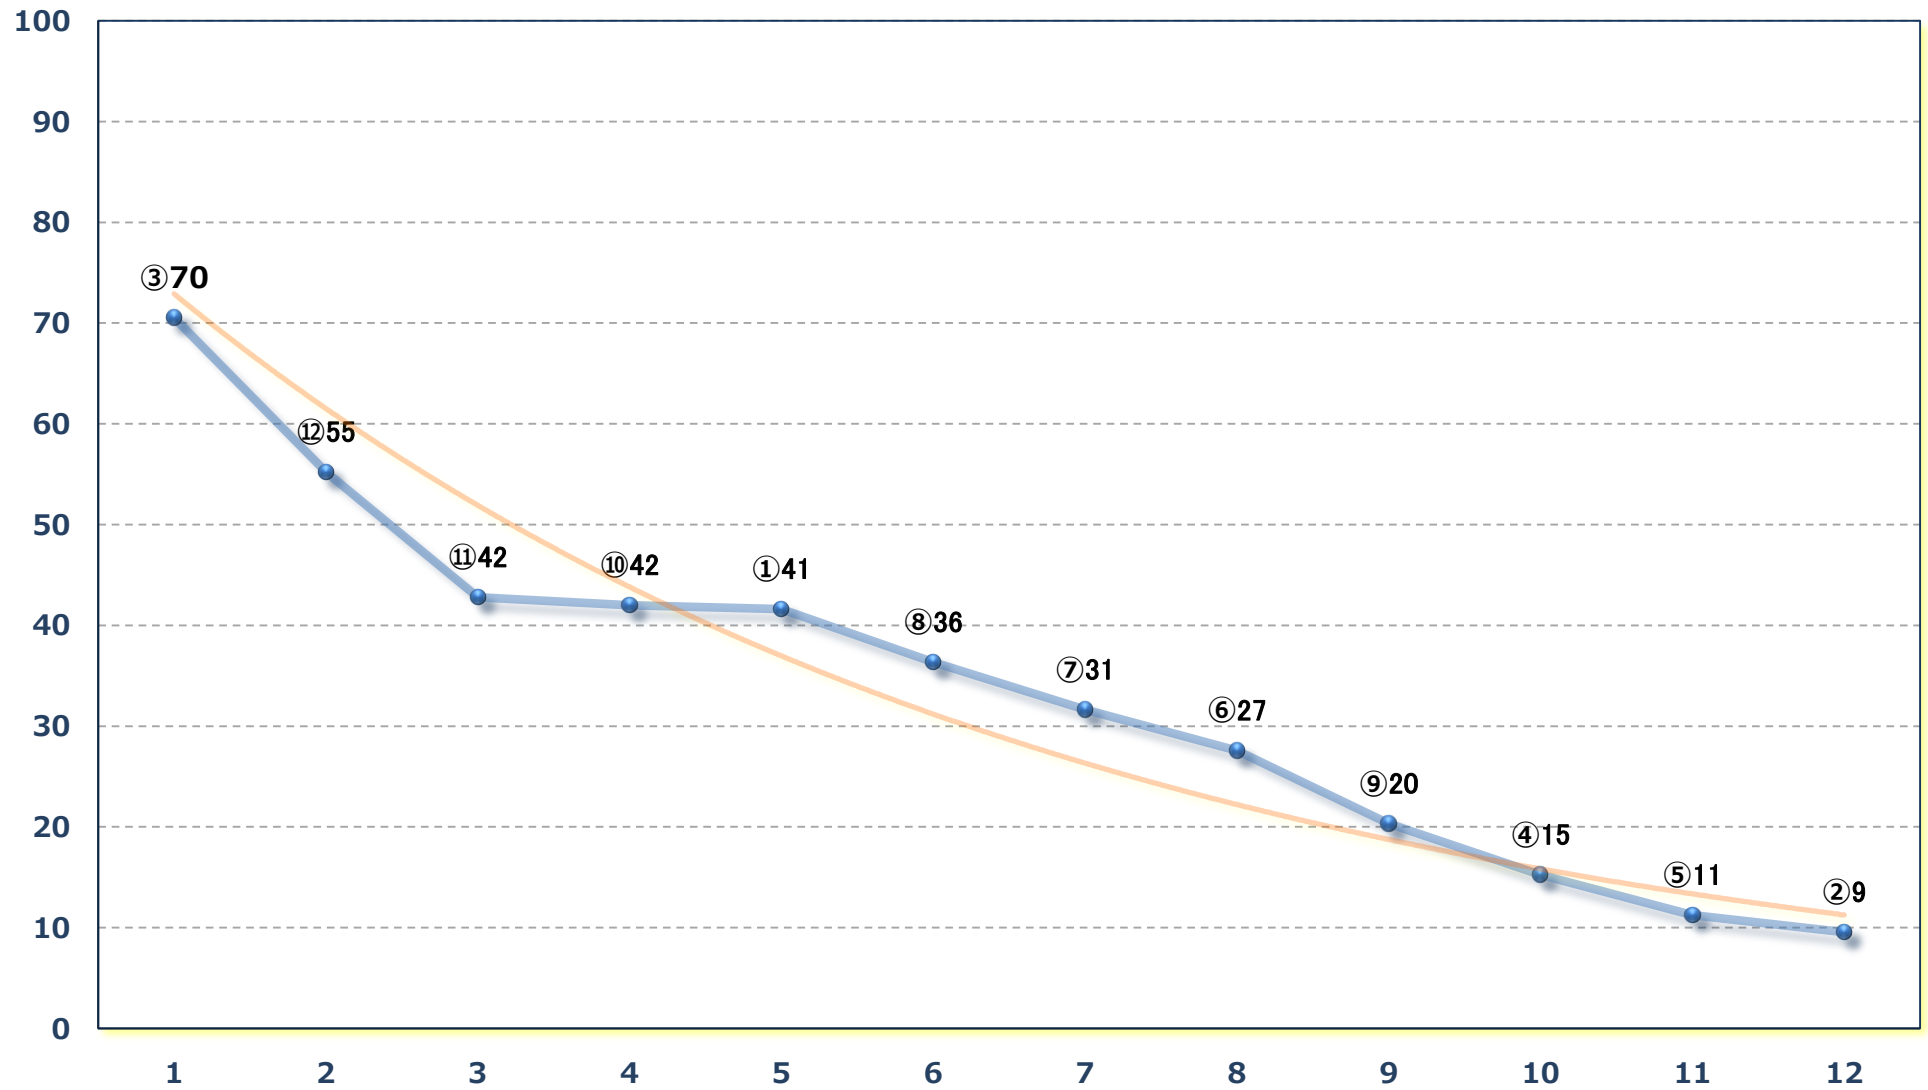

2024年02月20日（火）浦和競馬 5R 14:20

浦和800ラウンド3歳選抜馬ア 左800m