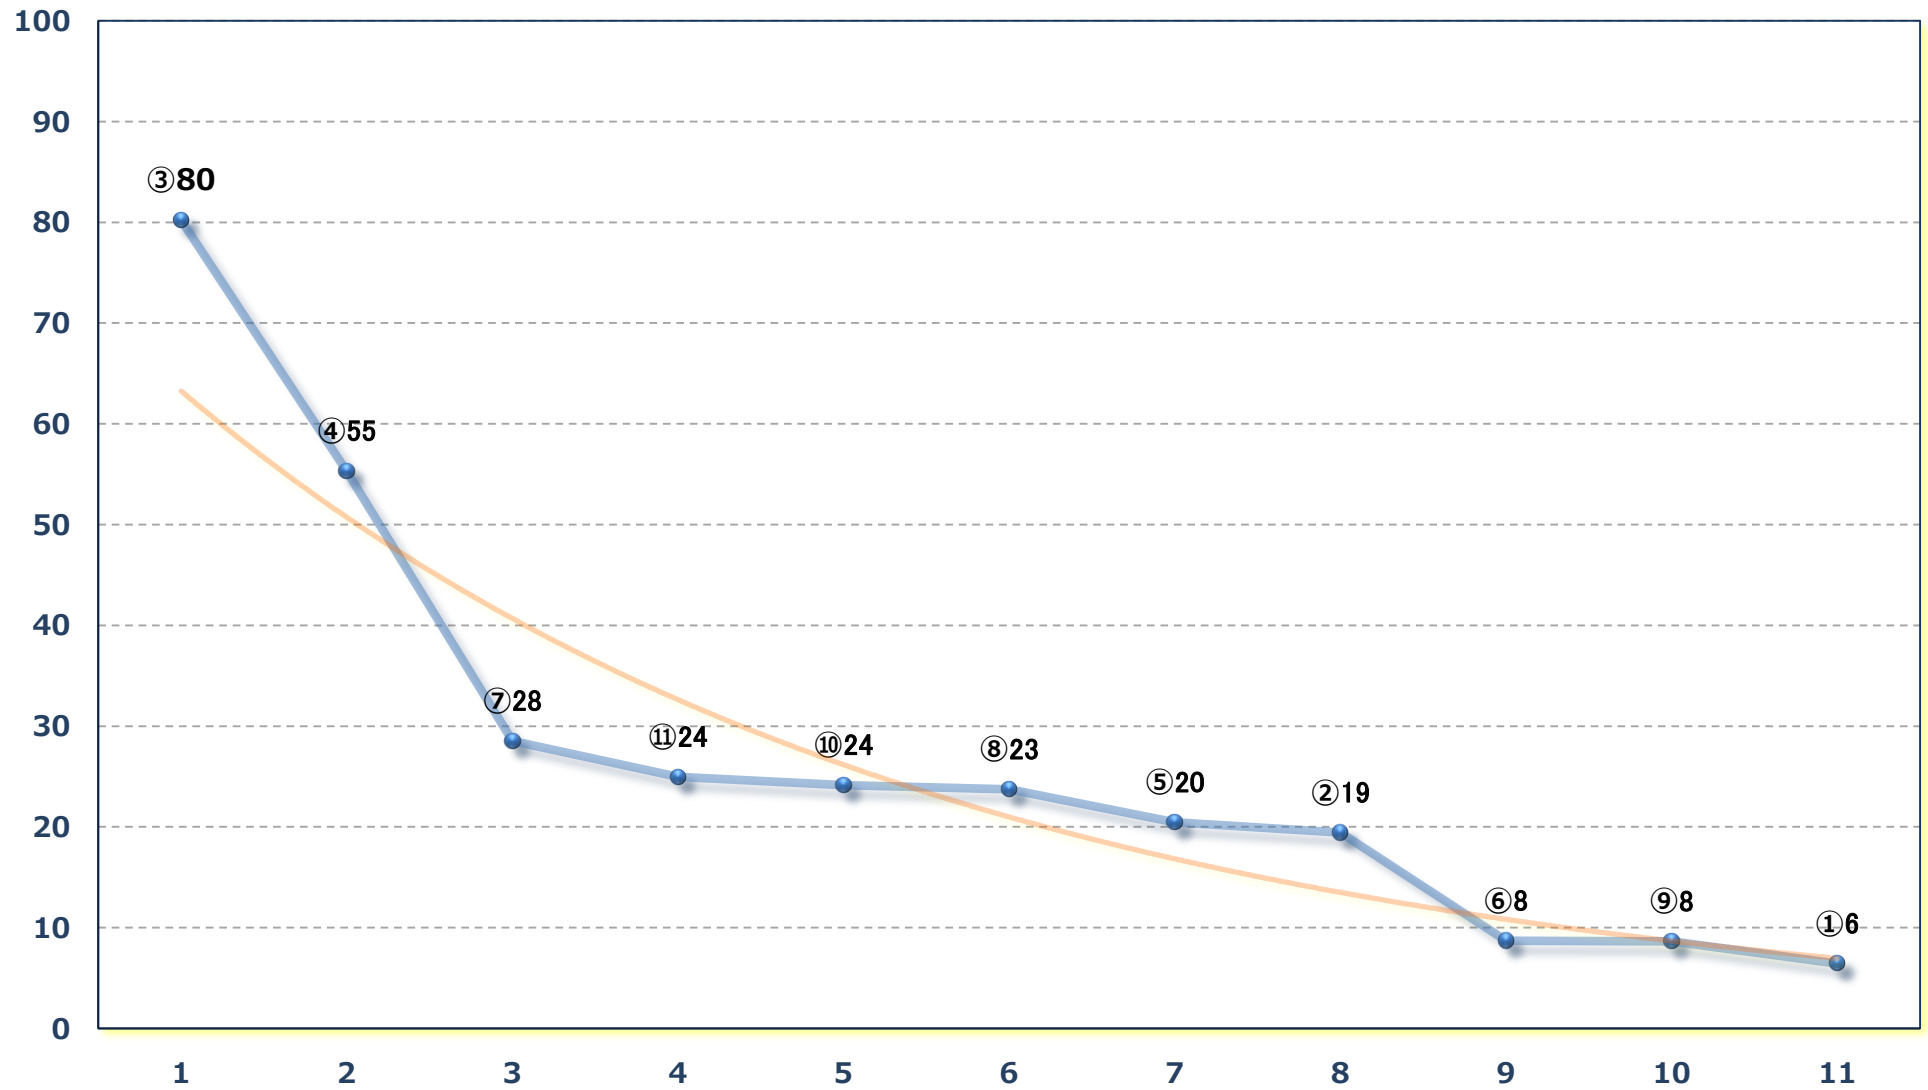

2024年02月20日 (火) 浦和競馬 1R 12:20

C 3 4歳イ 左1500m

2024年02月20日 (火) 浦和競馬 2R 12:50
ランチタイムチャレンジC 3六 左1500m

2024年02月20日 (火) 浦和競馬 3R 13:20

3歳三 左1400m

2024年02月20日 (火) 浦和競馬 4R 13:50

C 2五六 左1400m

2024年02月20日（火）浦和競馬 5R 14:20

フリーズア特別C 2ー 左1500m

2024年02月20日 (火) 浦和競馬 10R 17:10

アメジスト特別 B 3ニ 左1400m

2024年02月20日 (火) 浦和競馬 11R 17:45

梅花賞4上オープン 左1400m

2024年02月20日 (火) 浦和競馬 12R 18:20

向春特別 C 1 選抜馬 左2000m