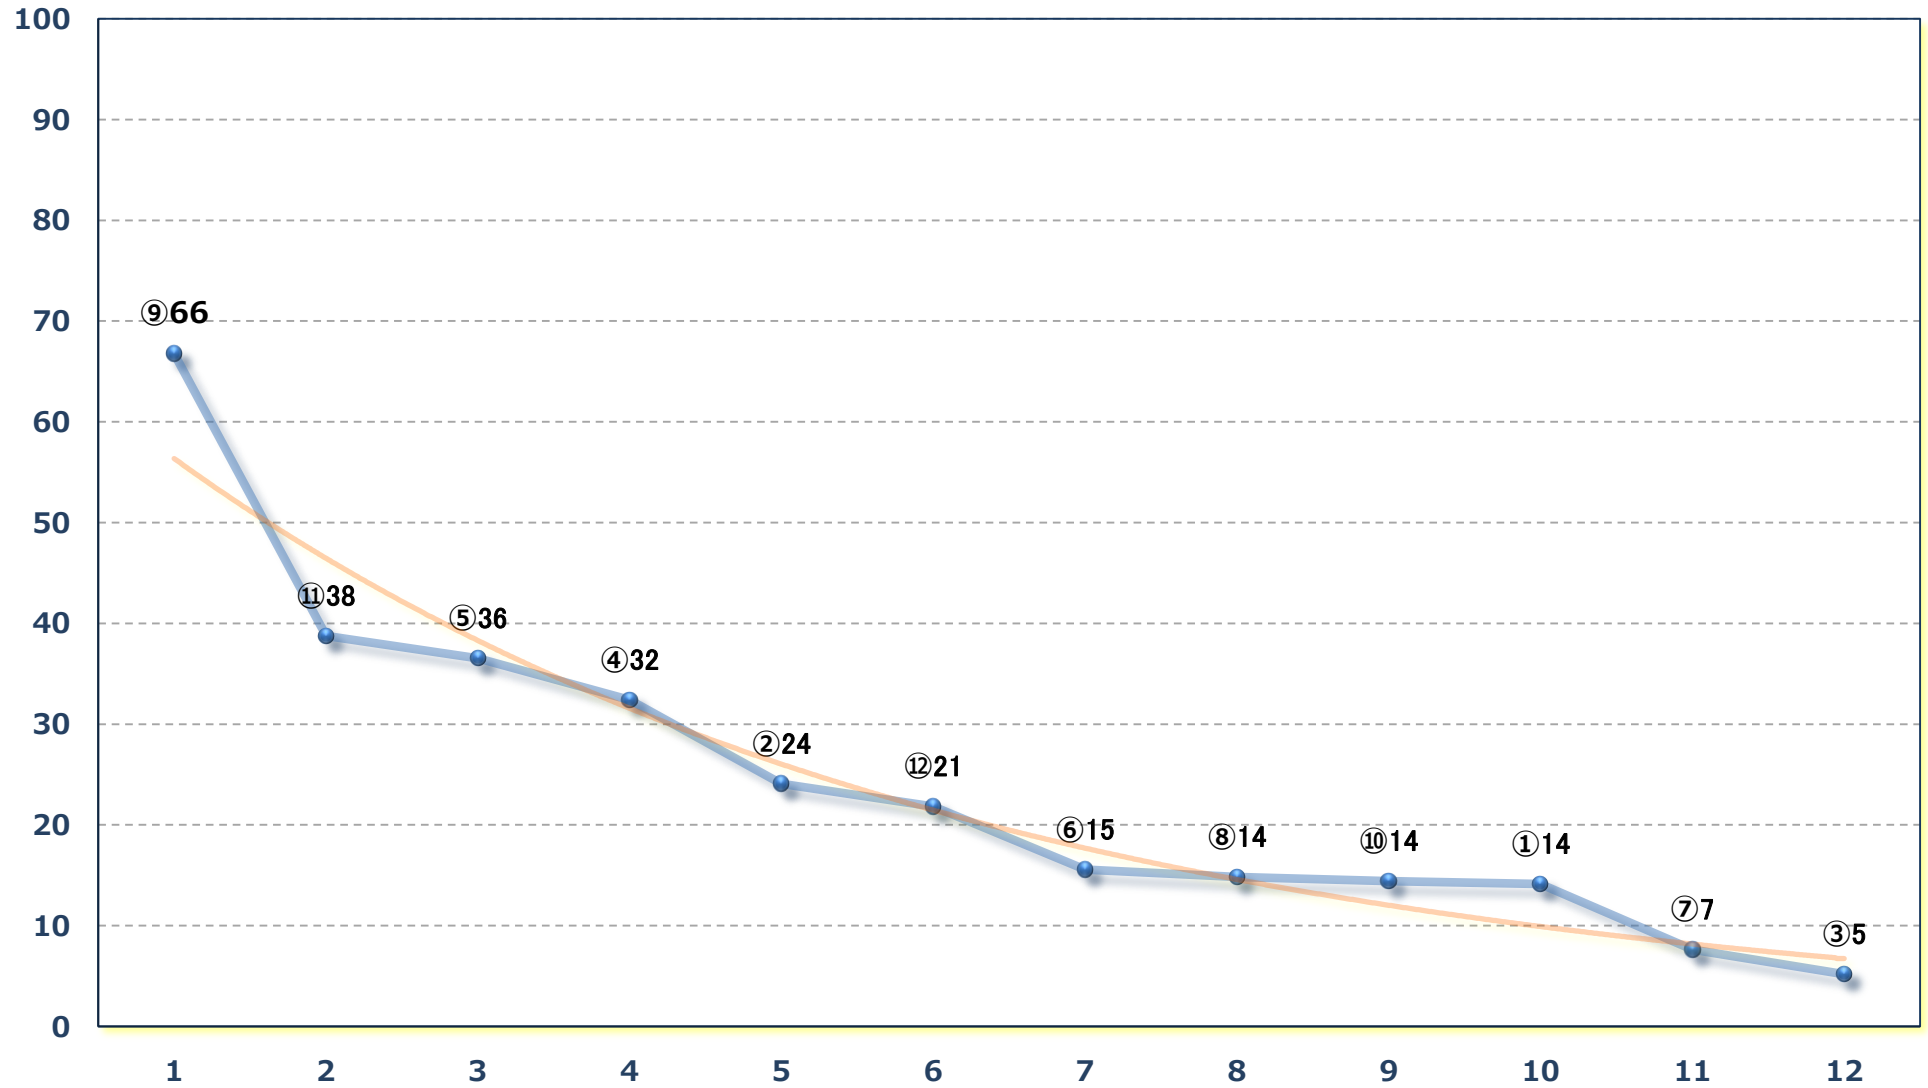

2024年02月20日 (火) 浦和競馬 1R 12:20

C 3 4歳イ 左1500m

2024年02月20日 (火) 浦和競馬 2R 12:50
ランチタイムチャレンジC 3六 左1500m

2024年02月20日 (火) 浦和競馬 3R 13:20

3歳三 左1400m

2024年02月20日 (火) 浦和競馬 4R 13:50

C 2五六 左1400m

2024年02月20日（火）浦和競馬 5R 14:20

フリーズア特別C 2ー 左1500m

2024年02月20日 (火) 浦和競馬 10R 17:10

アメジスト特別 B 3ニ 左1400m

2024年02月20日 (火) 浦和競馬 11R 17:45

梅花賞4上オープン 左1400m

2024年02月20日 (火) 浦和競馬 12R 18:20

向春特別 C 1 選抜馬 左2000m