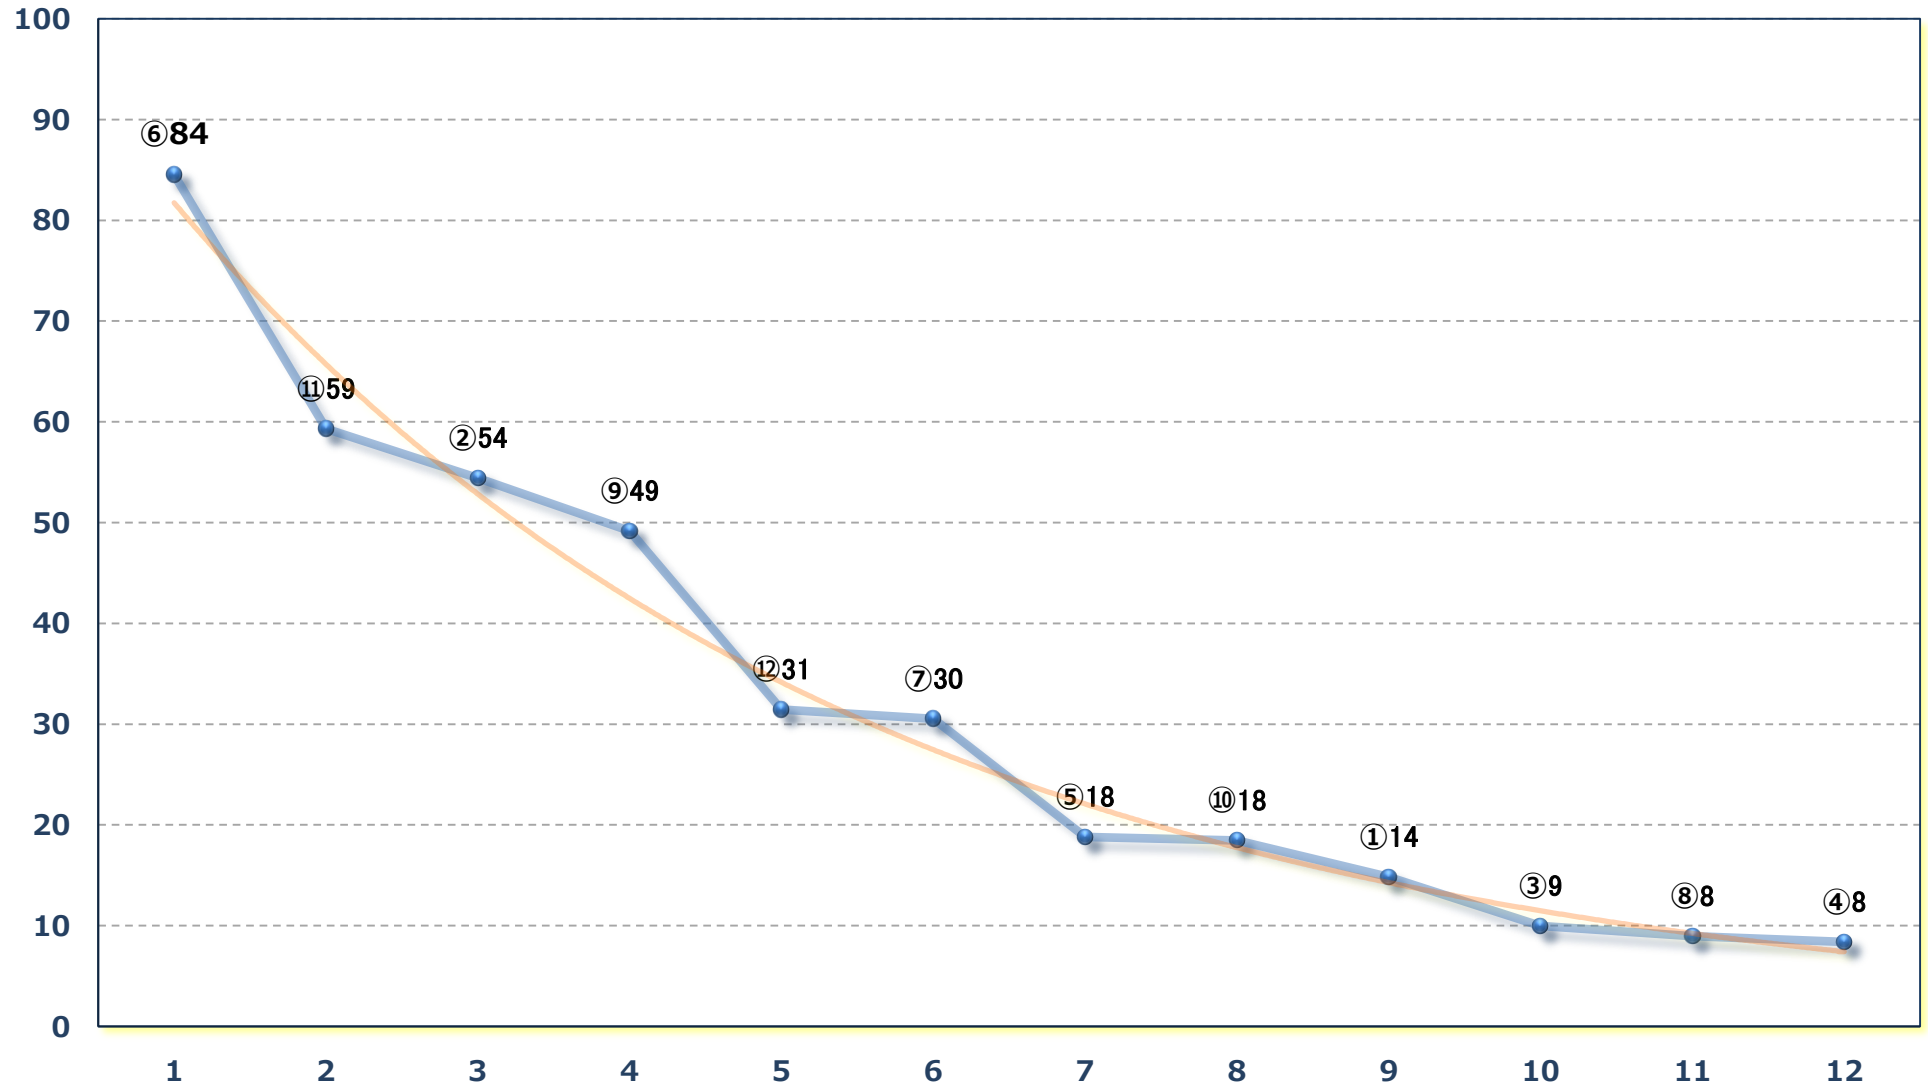

2024年02月20日 (火) 浦和競馬 1R 12:20

C 3 4歳イ 左1500m

2024年02月20日 (火) 浦和競馬 2R 12:50
ランチタイムチャレンジC 3六 左1500m

2024年02月20日 (火) 浦和競馬 3R 13:20

3歳三 左1400m

2024年02月20日 (火) 浦和競馬 4R 13:50

C 2五六 左1400m

2024年02月20日（火）浦和競馬 5R 14:20

フリーズア特別C 2ー 左1500m

2024年02月20日 (火) 浦和競馬 10R 17:10

アメジスト特別 B 3ニ 左1400m

2024年02月20日 (火) 浦和競馬 11R 17:45

梅花賞4上オープン 左1400m

2024年02月20日 (火) 浦和競馬 12R 18:20

向春特別 C 1 選抜馬 左2000m