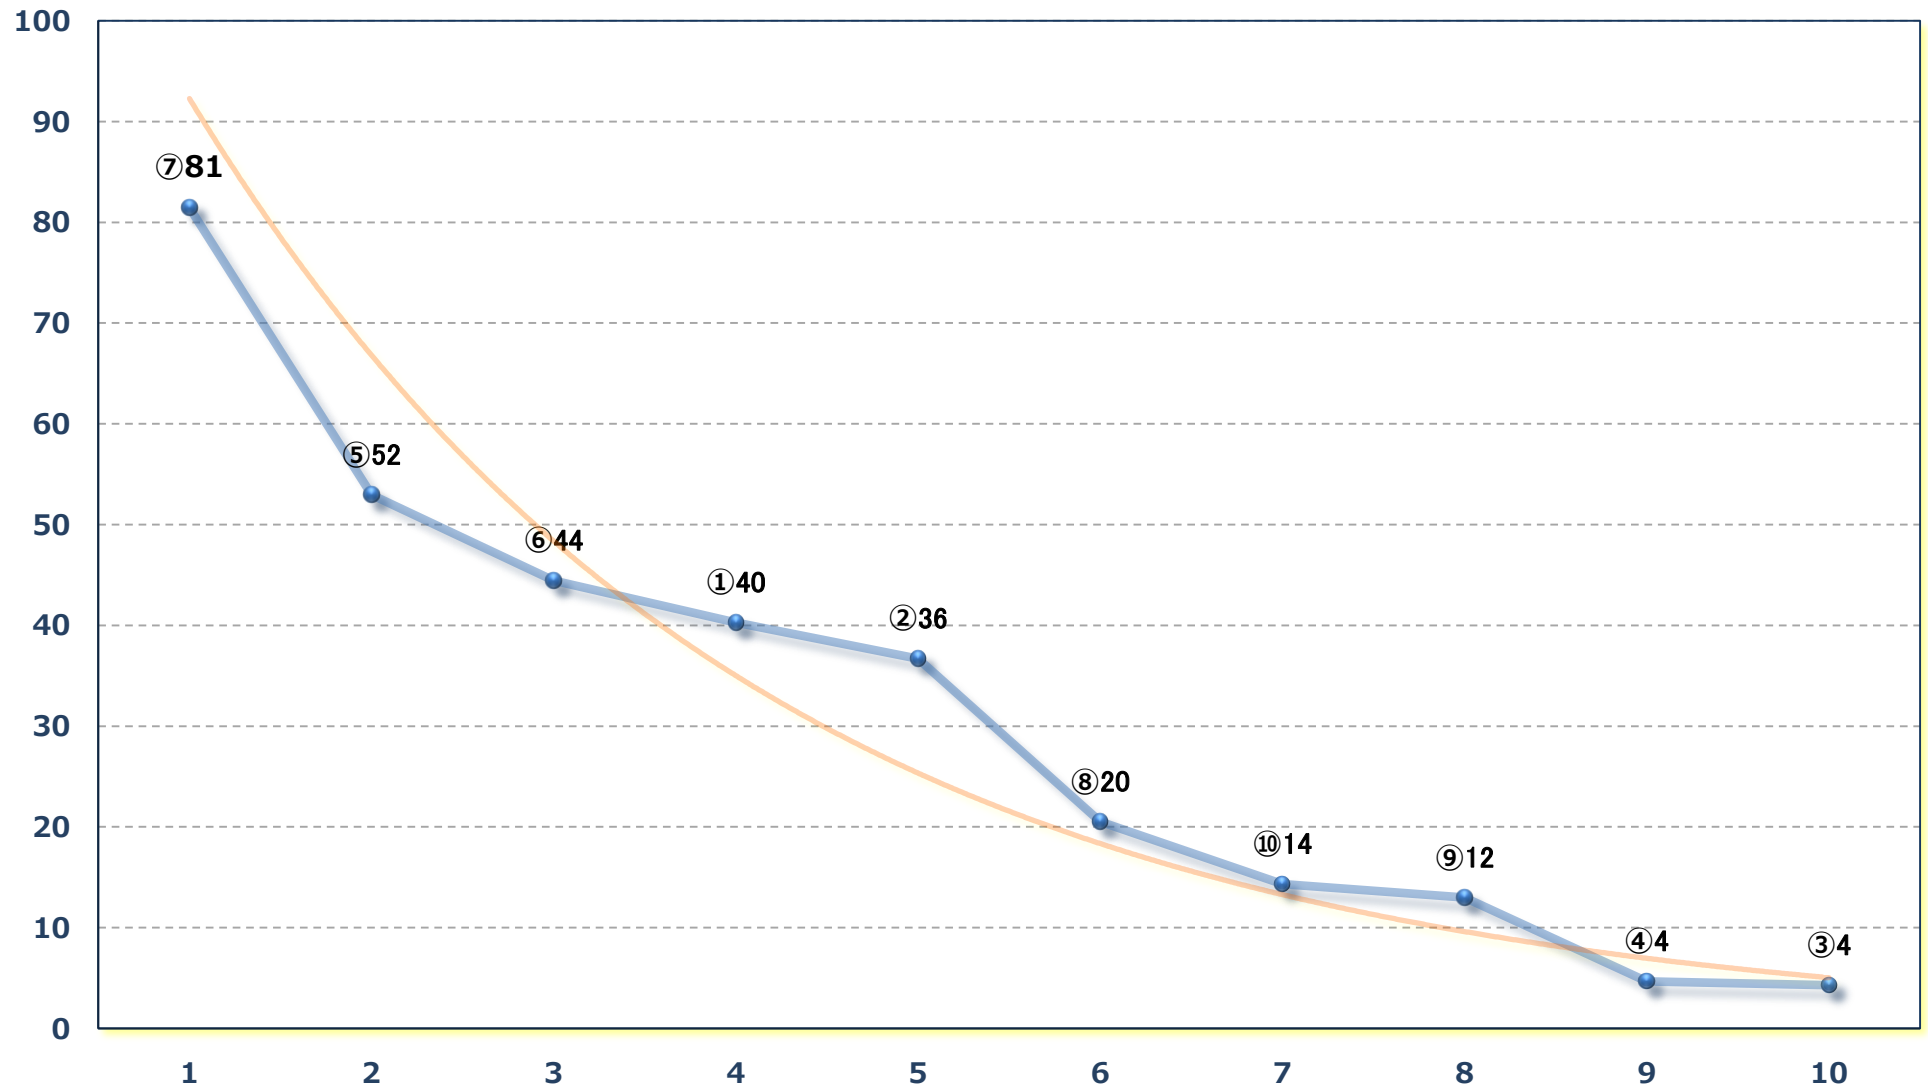

フリーズア特別C 2ー 左1500m

2024年02月20日 (火) 浦和競馬 10R 17:10

アメジスト特別 B 3ニ 左1400m

2024年02月20日 (火) 浦和競馬 11R 17:45

梅花賞4上オープン 左1400m

2024年02月20日 (火) 浦和競馬 12R 18:20

向春特別 C 1 選抜馬 左2000m