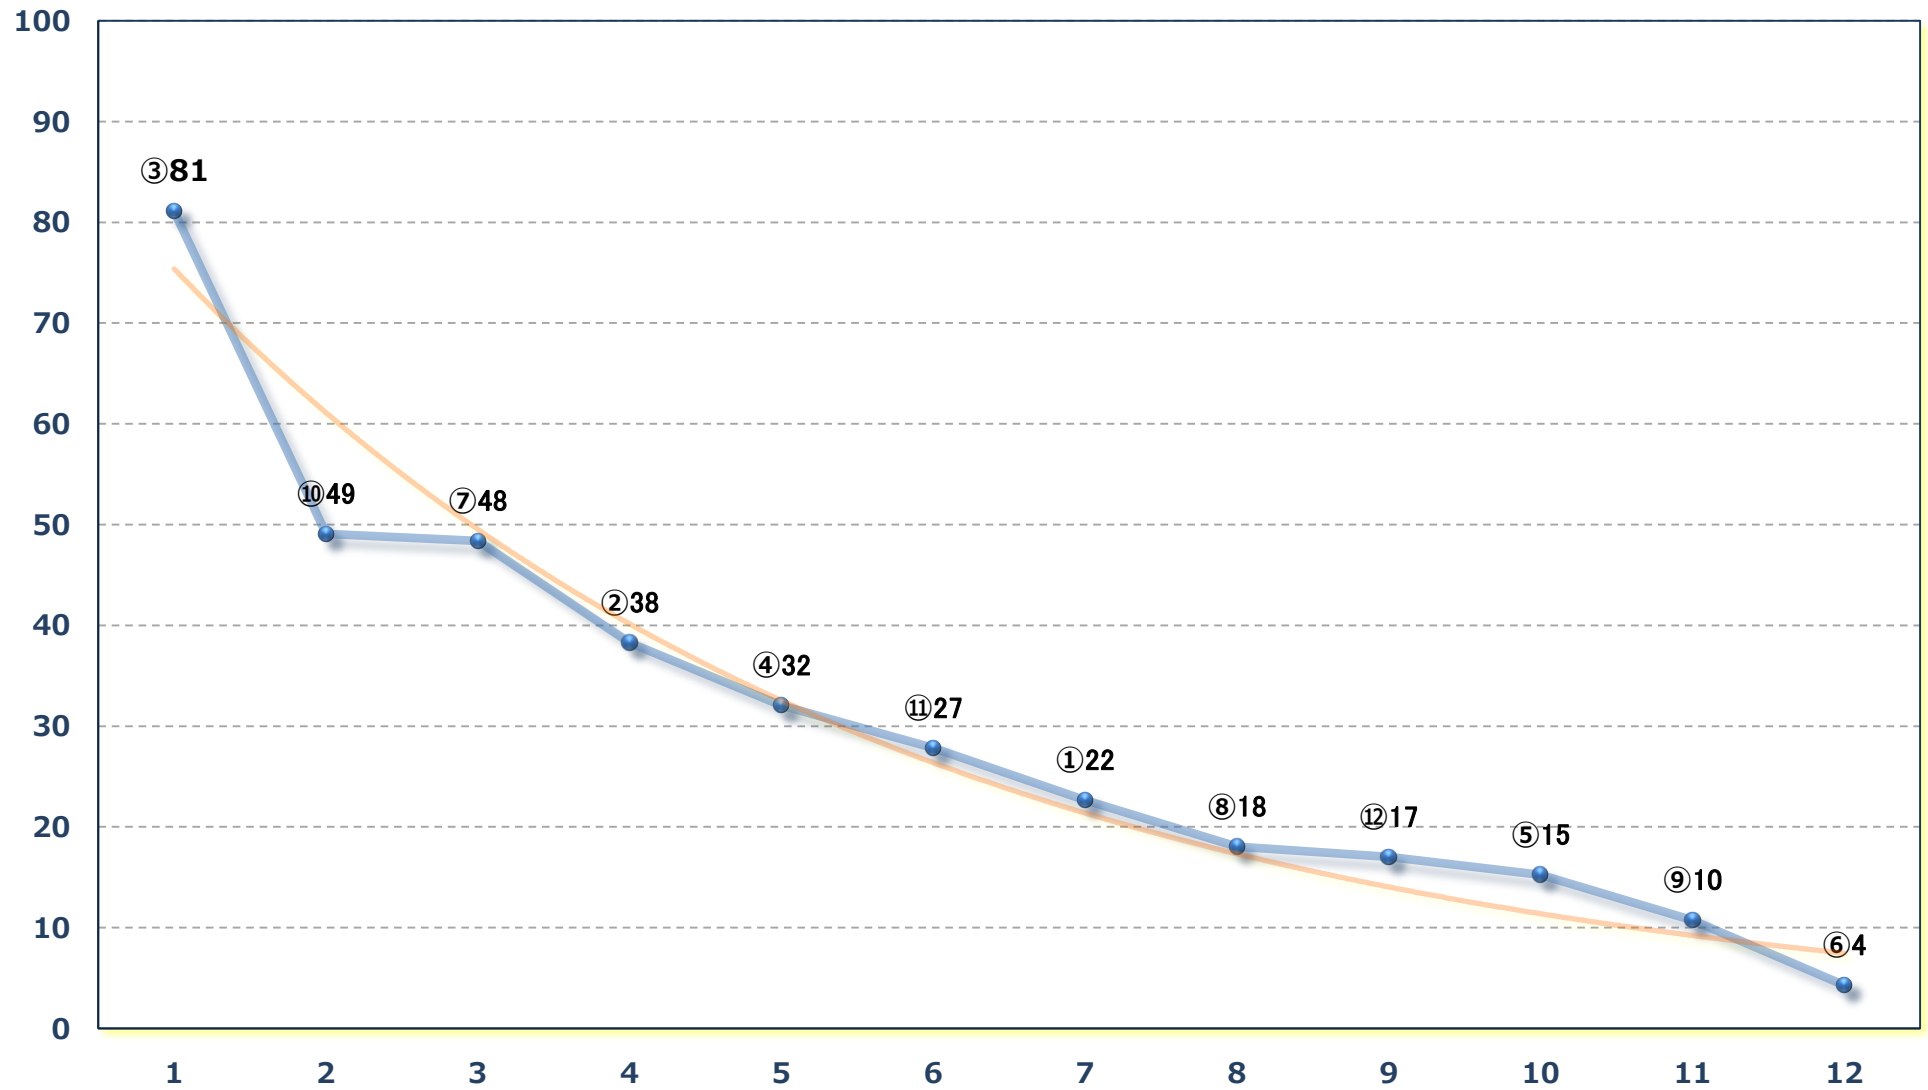

2024年02月20日（火）浦和競馬 6R 14:50
大好き吉川！大吉ブランド賞C 2五 六 左1500m