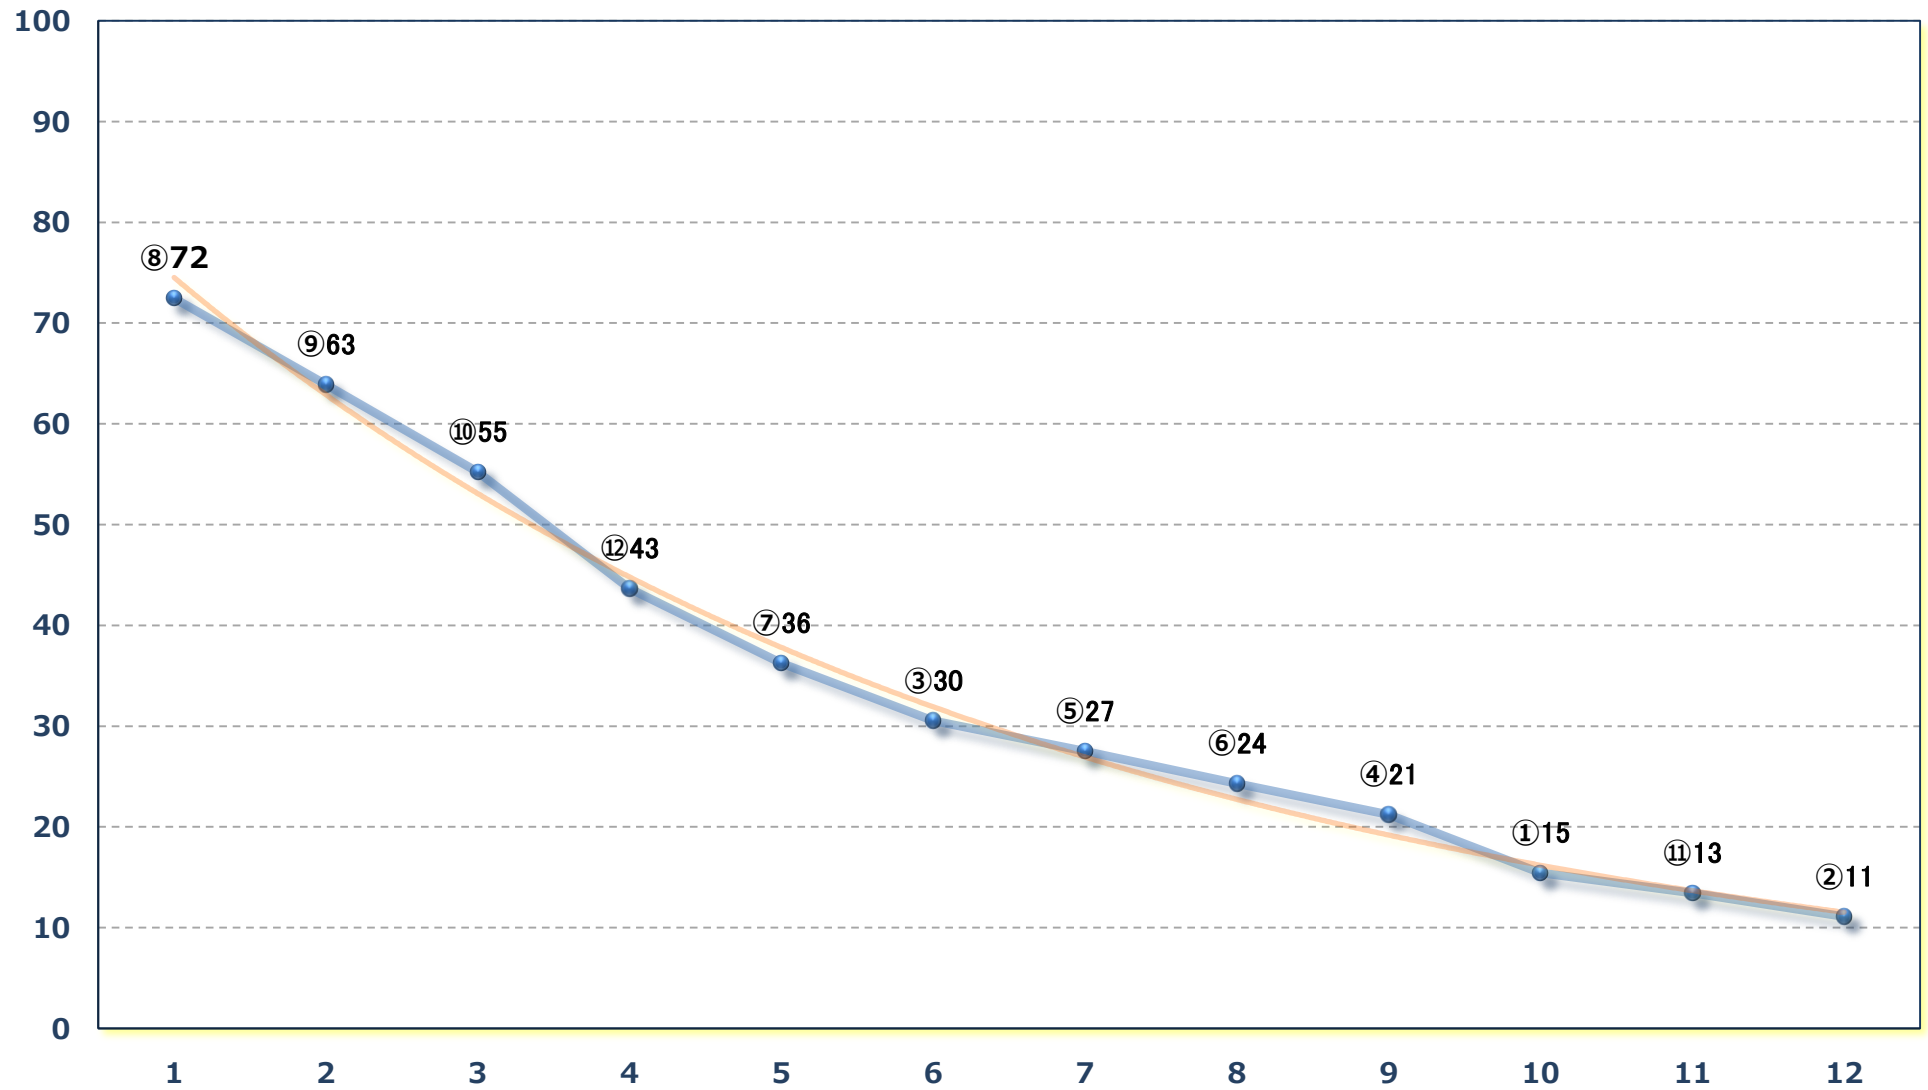

フリーズア特別C 2ー 左1500m

2024年02月20日 (火) 浦和競馬 10R 17:10

アメジスト特別 B 3ニ 左1400m

2024年02月20日 (火) 浦和競馬 11R 17:45

梅花賞4上オープン 左1400m

2024年02月20日 (火) 浦和競馬 12R 18:20

向春特別 C 1 選抜馬 左2000m