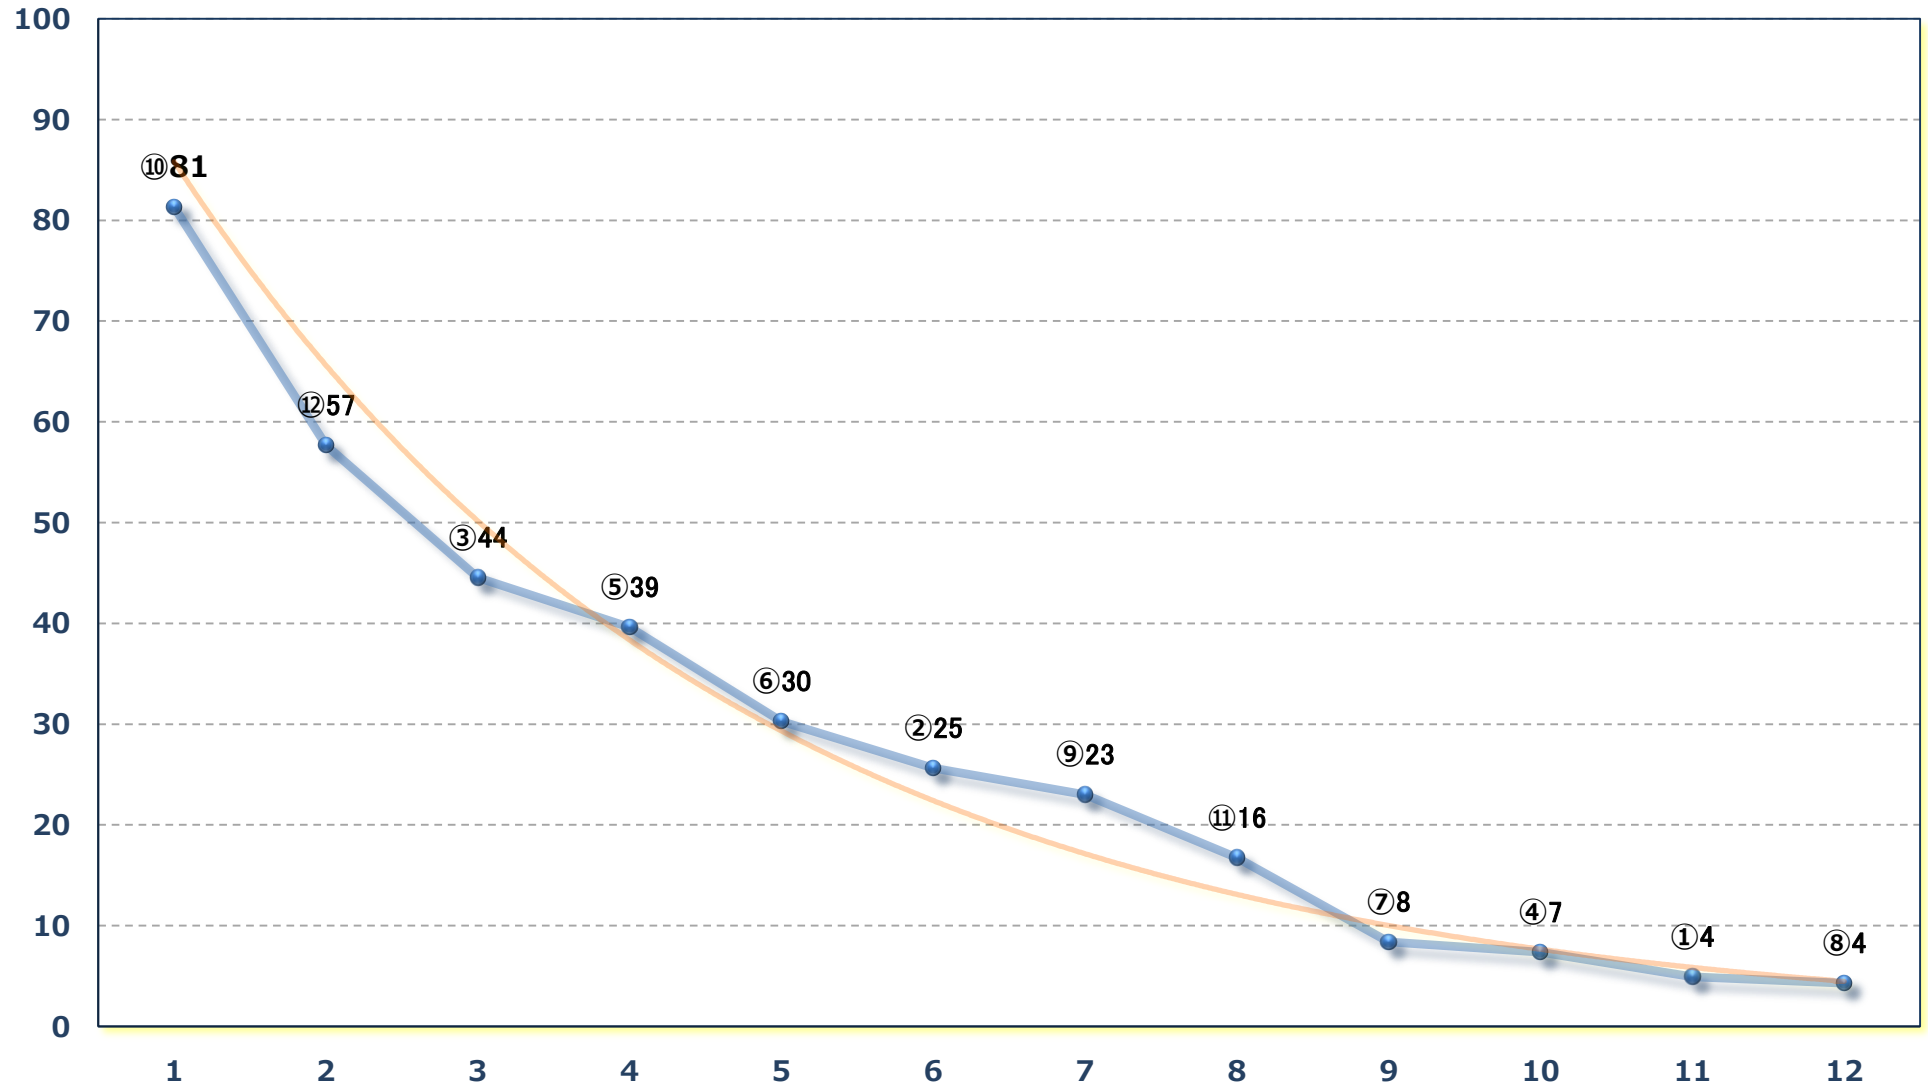

2024年02月20日 (火) 浦和競馬 1R 12:20

C 3 4歳イ 左1500m

2024年02月20日 (火) 浦和競馬 2R 12:50
ランチタイムチャレンジC 3六 左1500m

2024年02月20日 (火) 浦和競馬 3R 13:20

3歳三 左1400m

2024年02月20日 (火) 浦和競馬 4R 13:50

C 2五六 左1400m

2024年02月20日（火）浦和競馬 5R 14:20