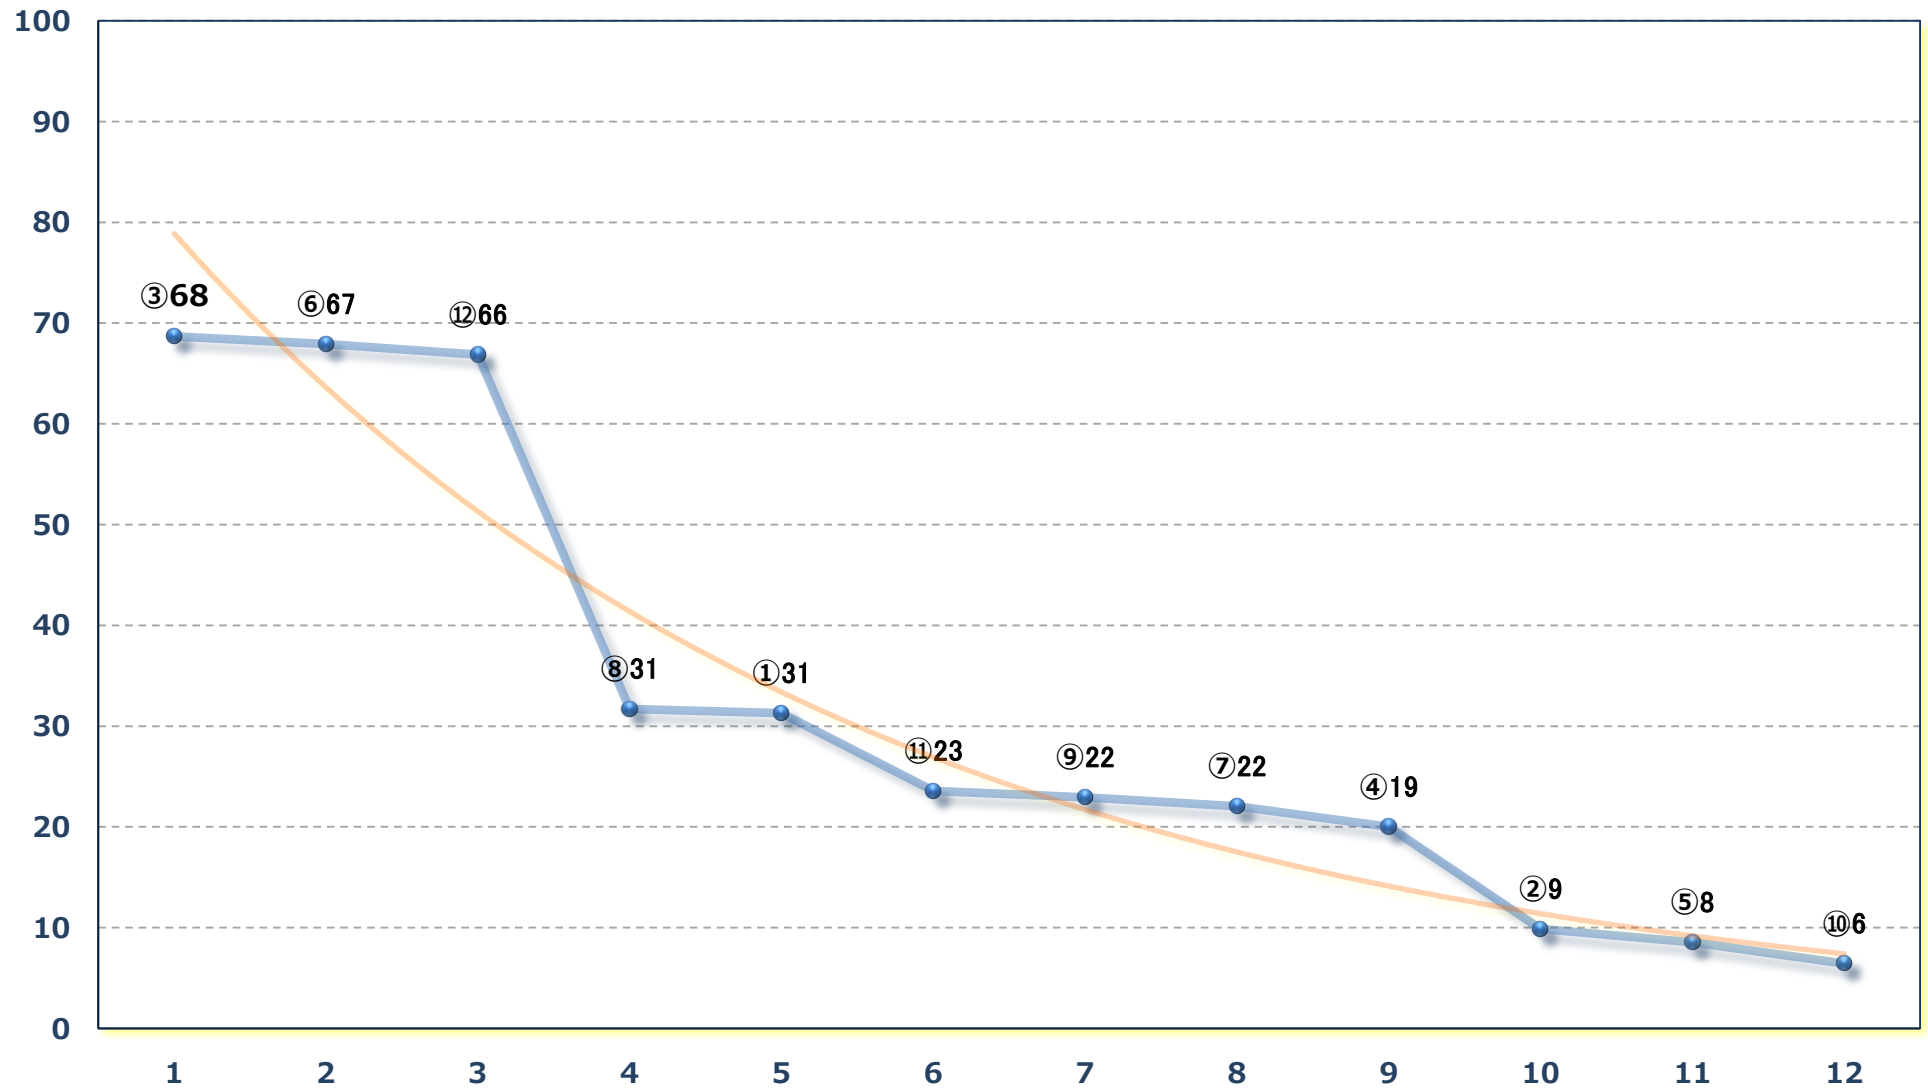

2024年02月22日 (木) 浦和競馬 7R 15:25
J交 ツインシャイン特別3歳選抜牝馬 左1400m