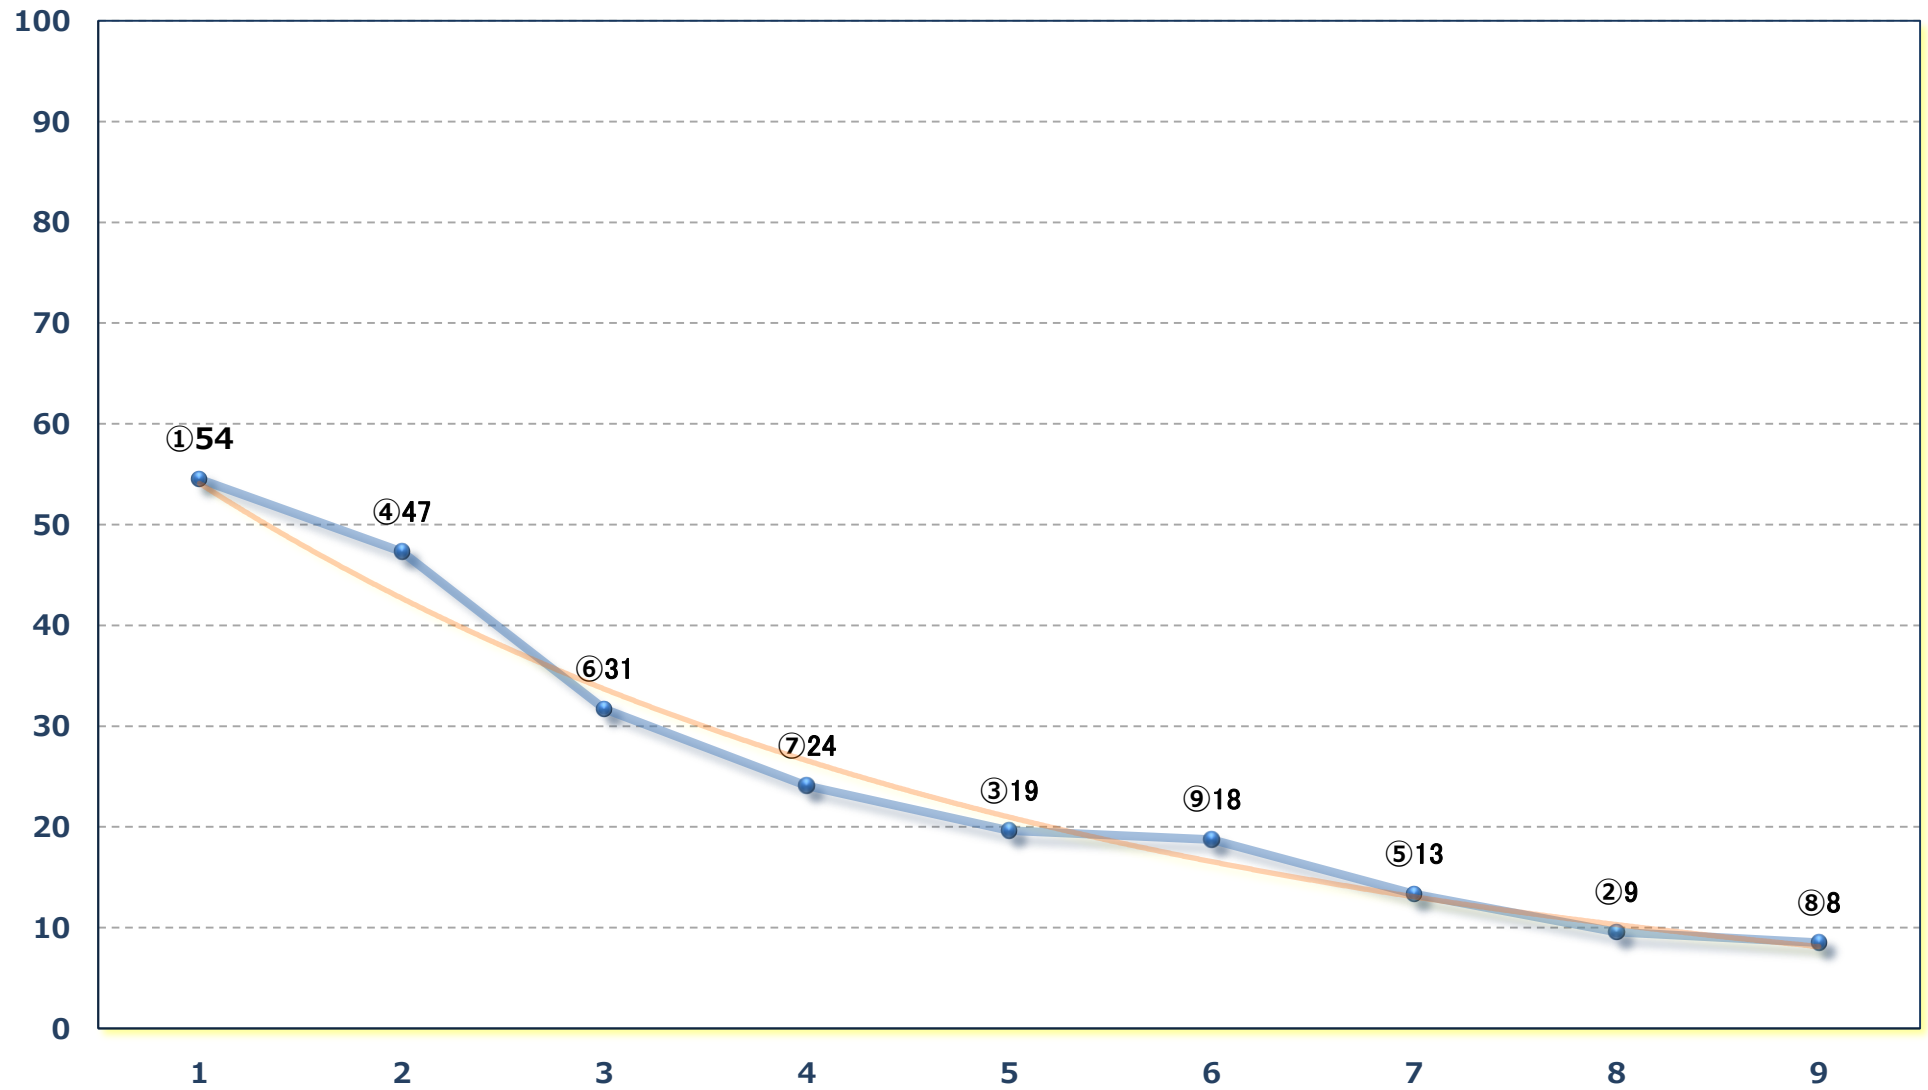

2024年02月22日 (木) 浦和競馬 1R 12:20

C 3 4歳Ⅰ 左1400m