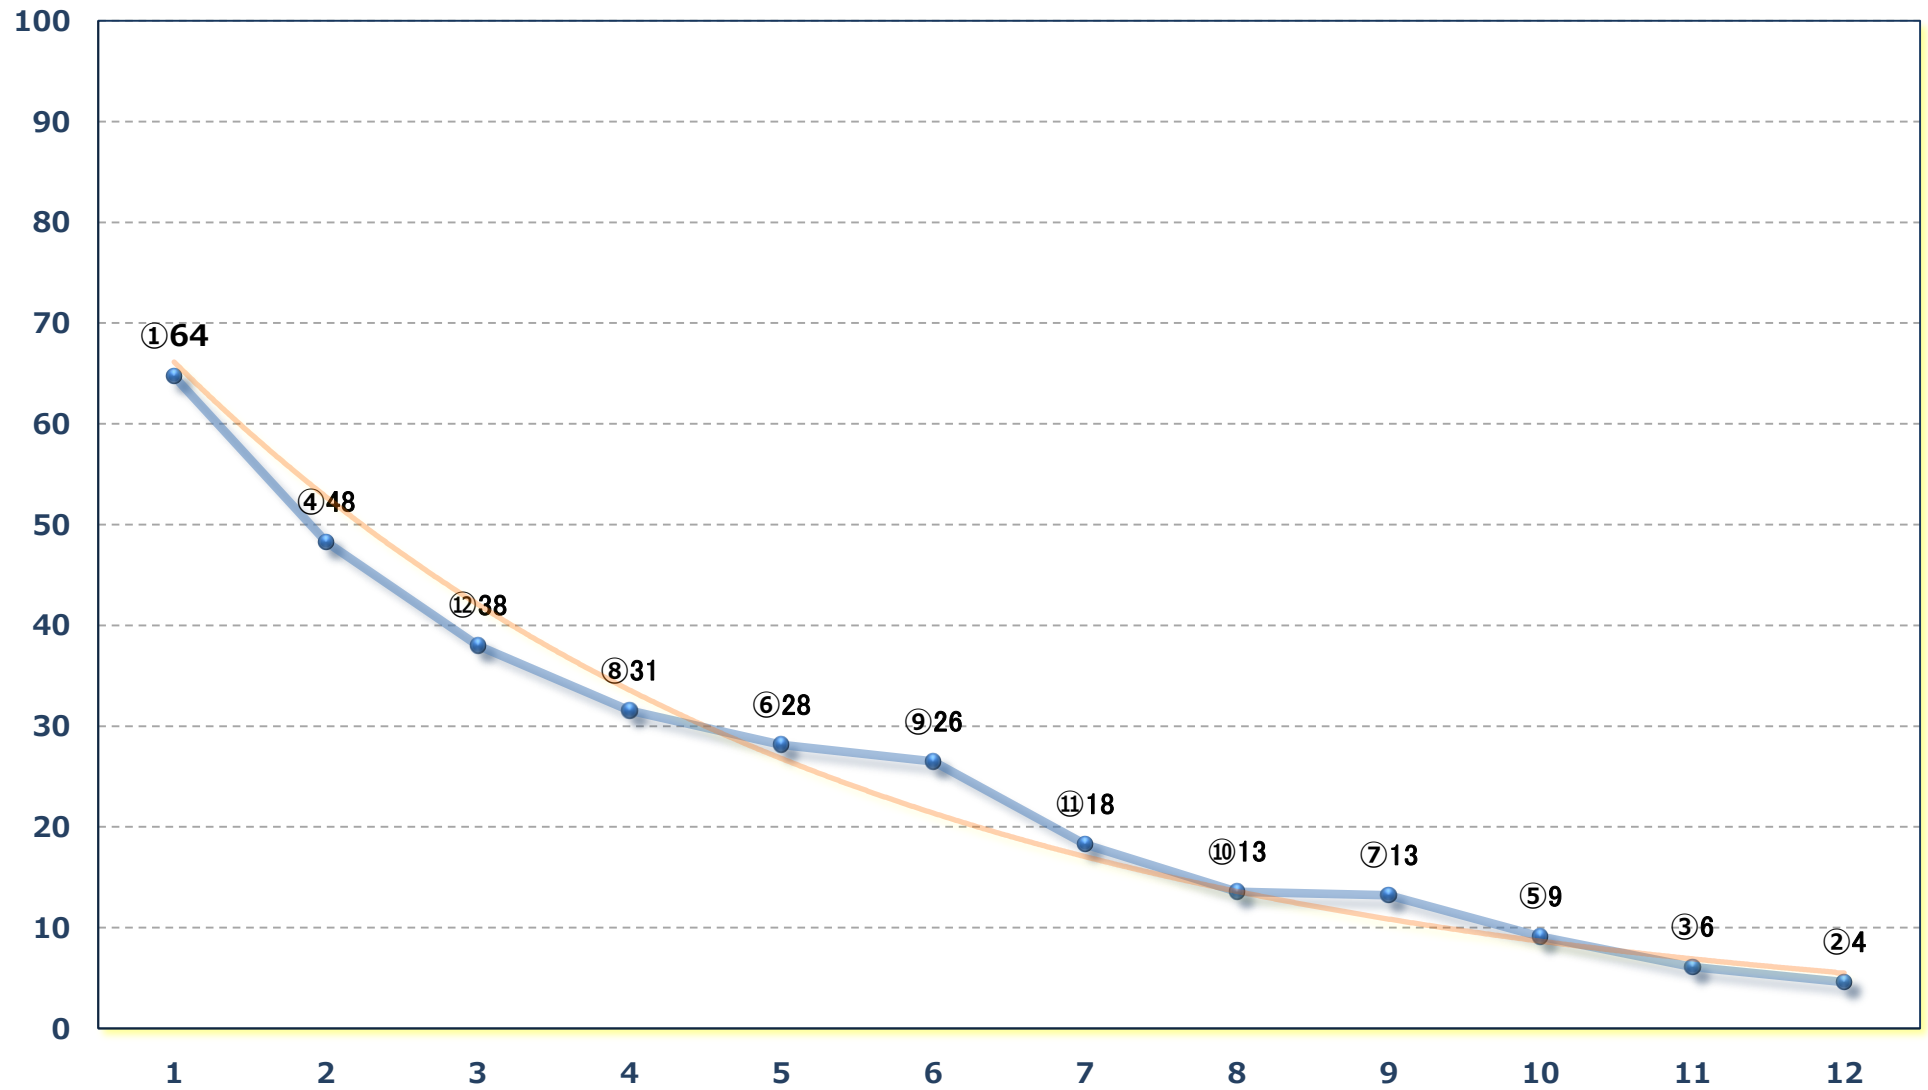

2024年02月22日 (木) 浦和競馬 8R 16:00

C 2九 十 左1500m