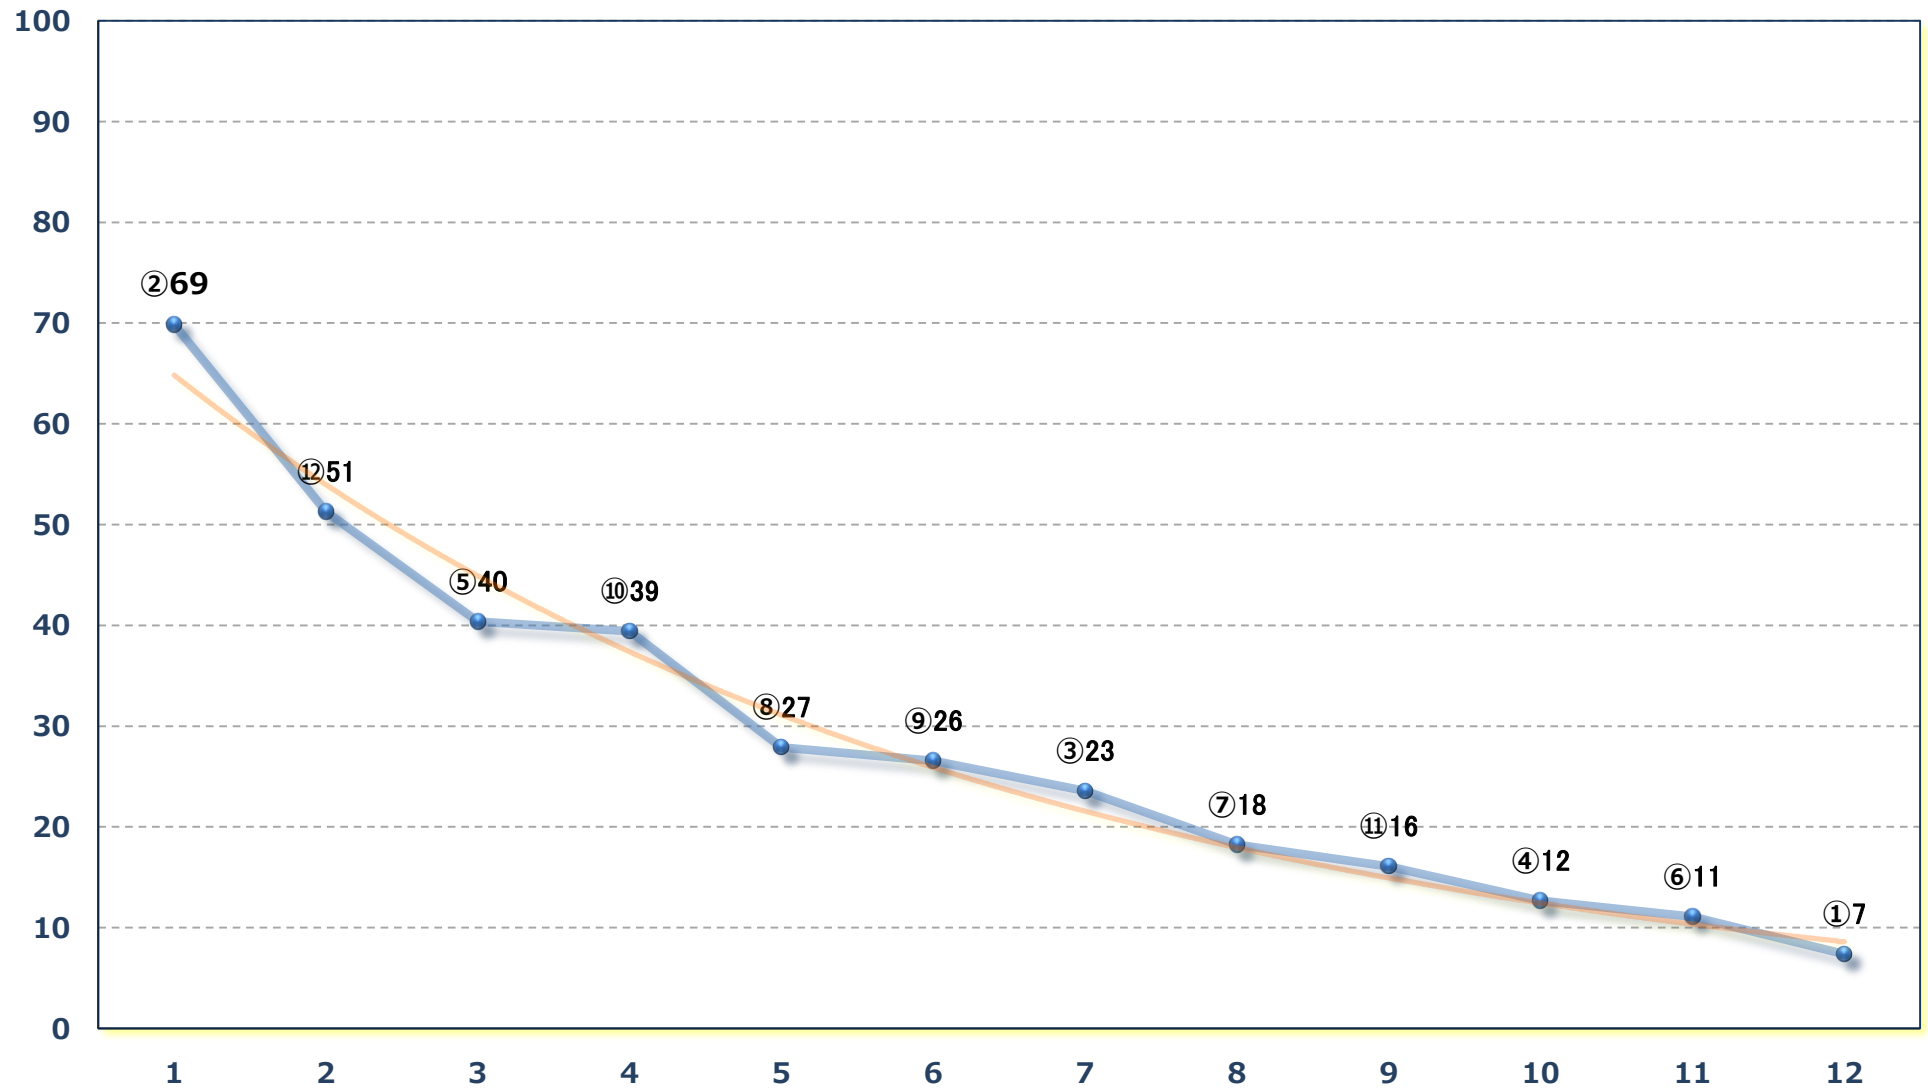

2024年02月22日 (木) 浦和競馬 5R 14:20

C 3三四 左1500m