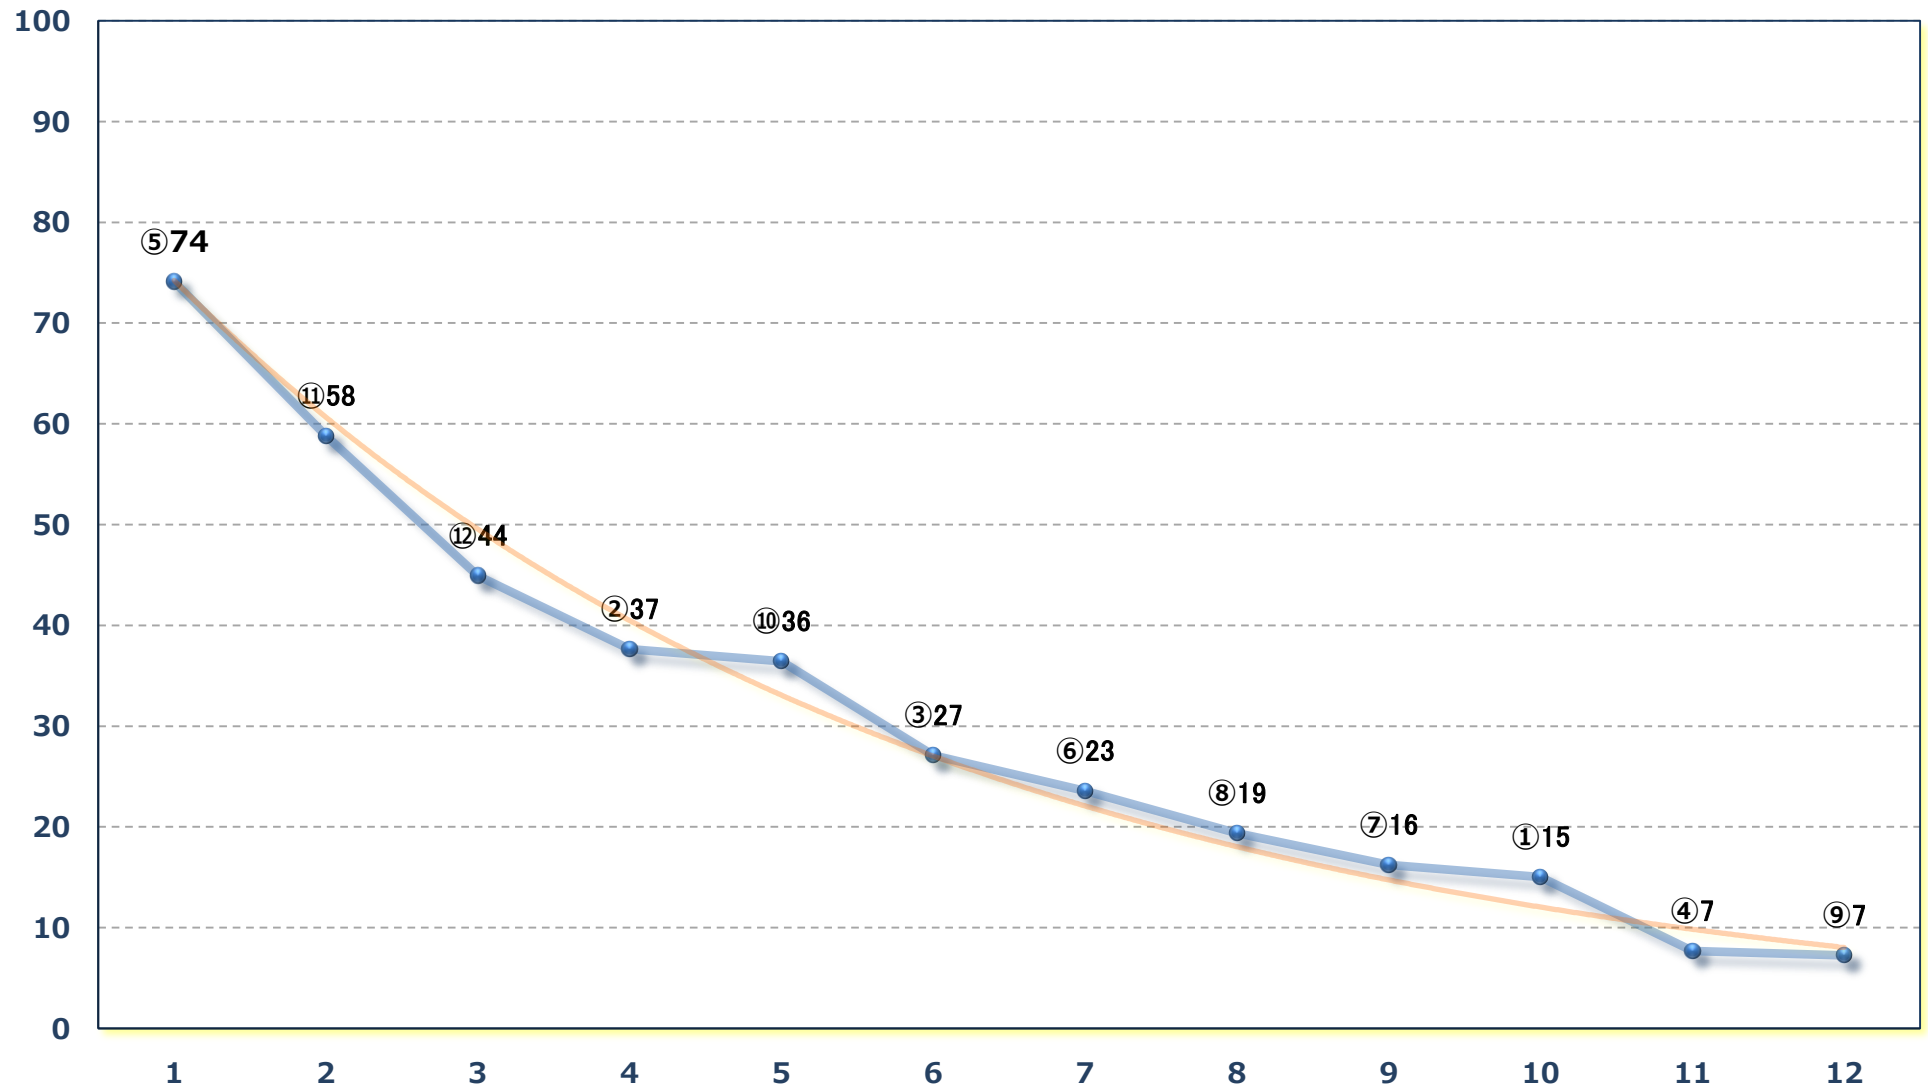

C 2九十 左1400m

2024年02月22日 (木) 浦和競馬 10R 17:10

早春賞A 2下選抜馬 左2000m

2024年02月22日 (木) 浦和競馬 11R 17:45

魚座特別B 3三 左1500m

2024年02月22日 (木) 浦和競馬 12R 18:20

菜の花特別C 1二 左1400m