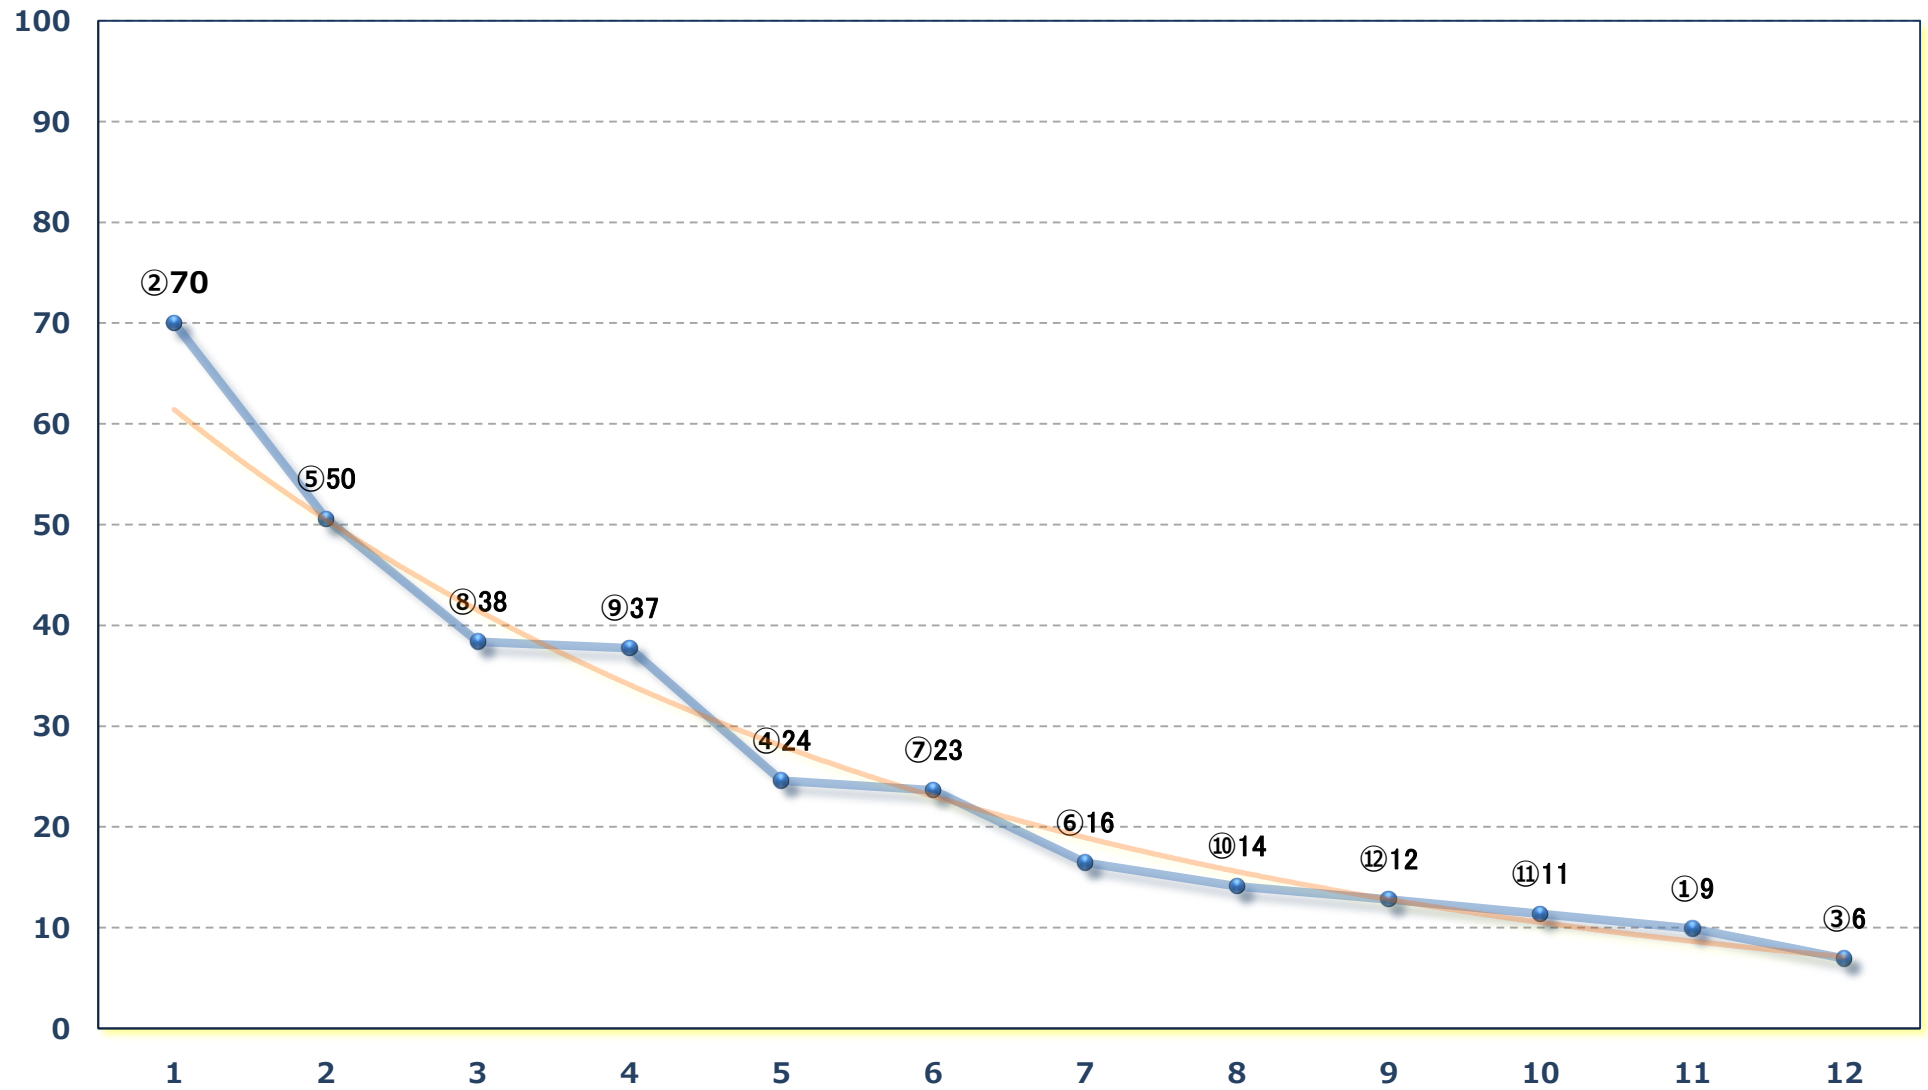

2024年02月22日 (木) 浦和競馬 2R 12:50

ランチタイムチャレンジC 3三四 左1400m