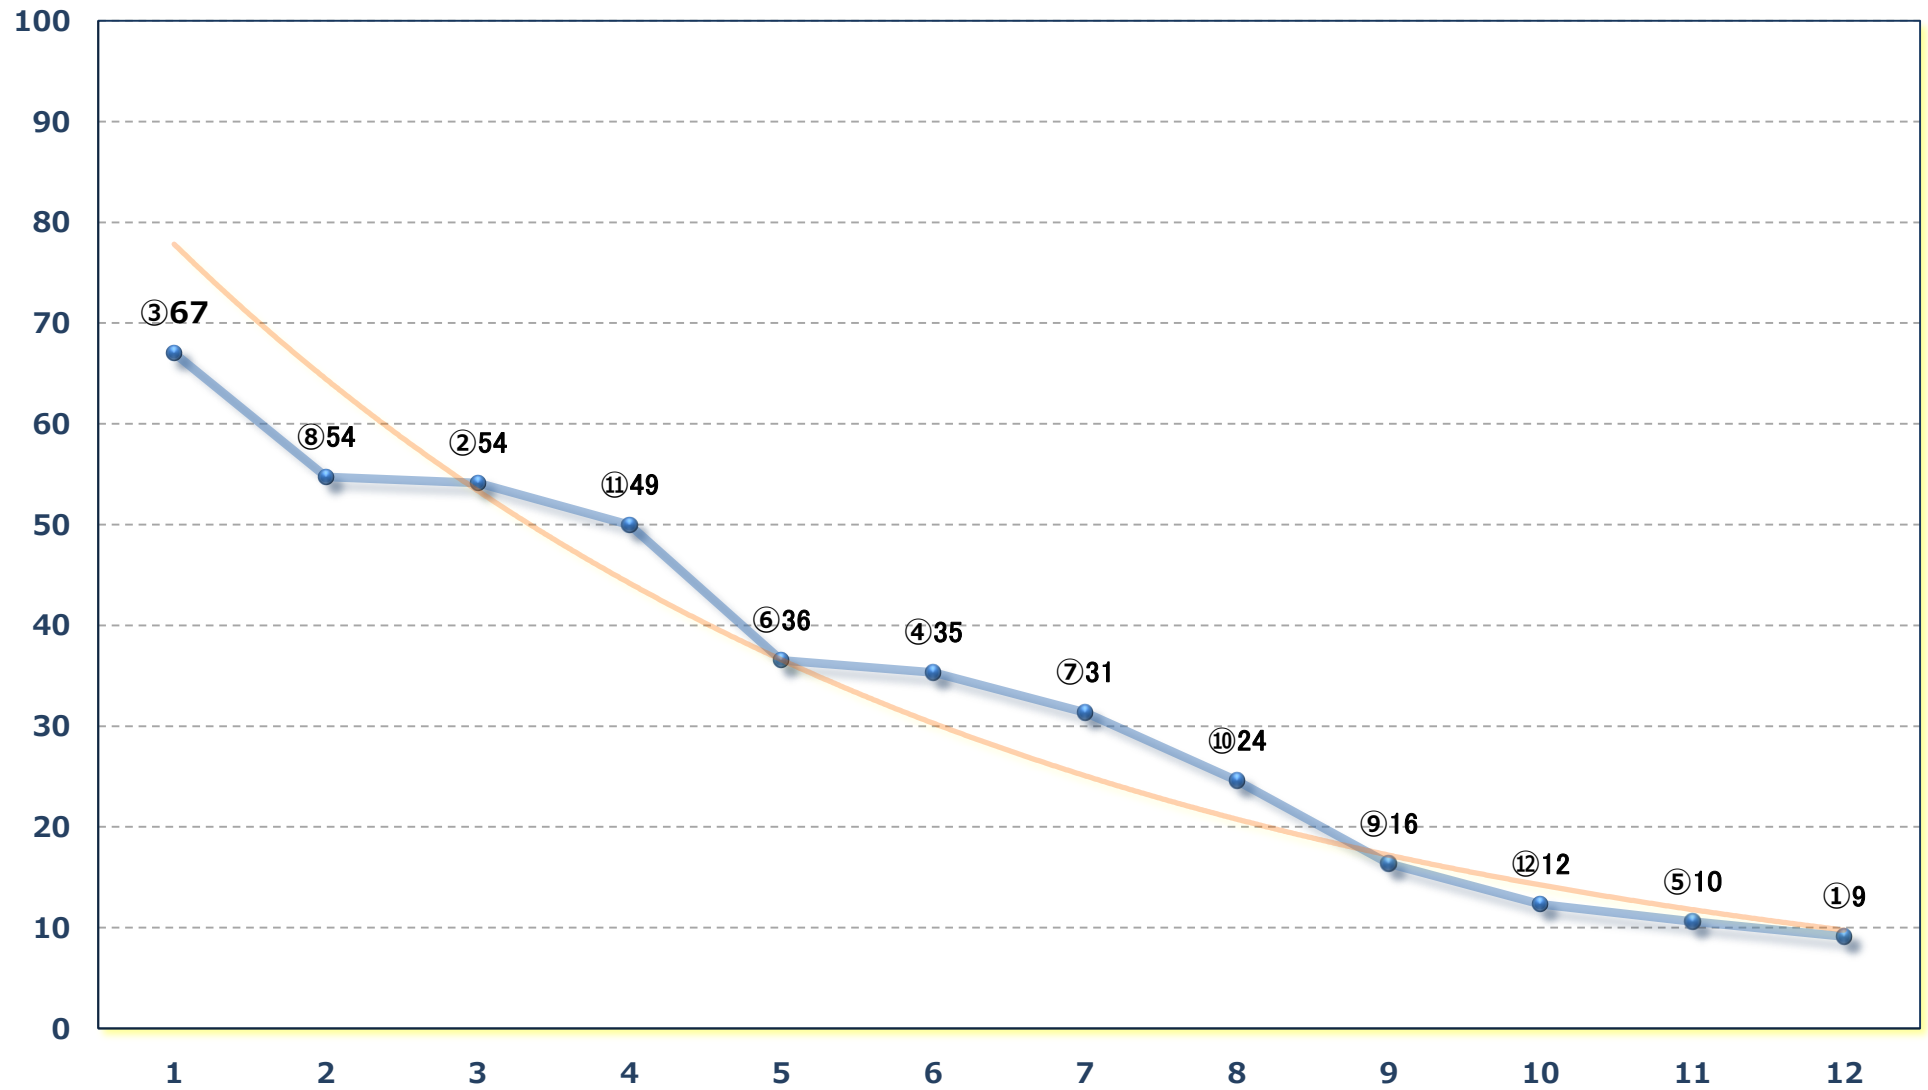

C 2九十 左1400m

2024年02月22日 (木) 浦和競馬 10R 17:10

早春賞A 2下選抜馬 左2000m

2024年02月22日 (木) 浦和競馬 11R 17:45

魚座特別B 3三 左1500m

2024年02月22日 (木) 浦和競馬 12R 18:20

菜の花特別C 1二 左1400m