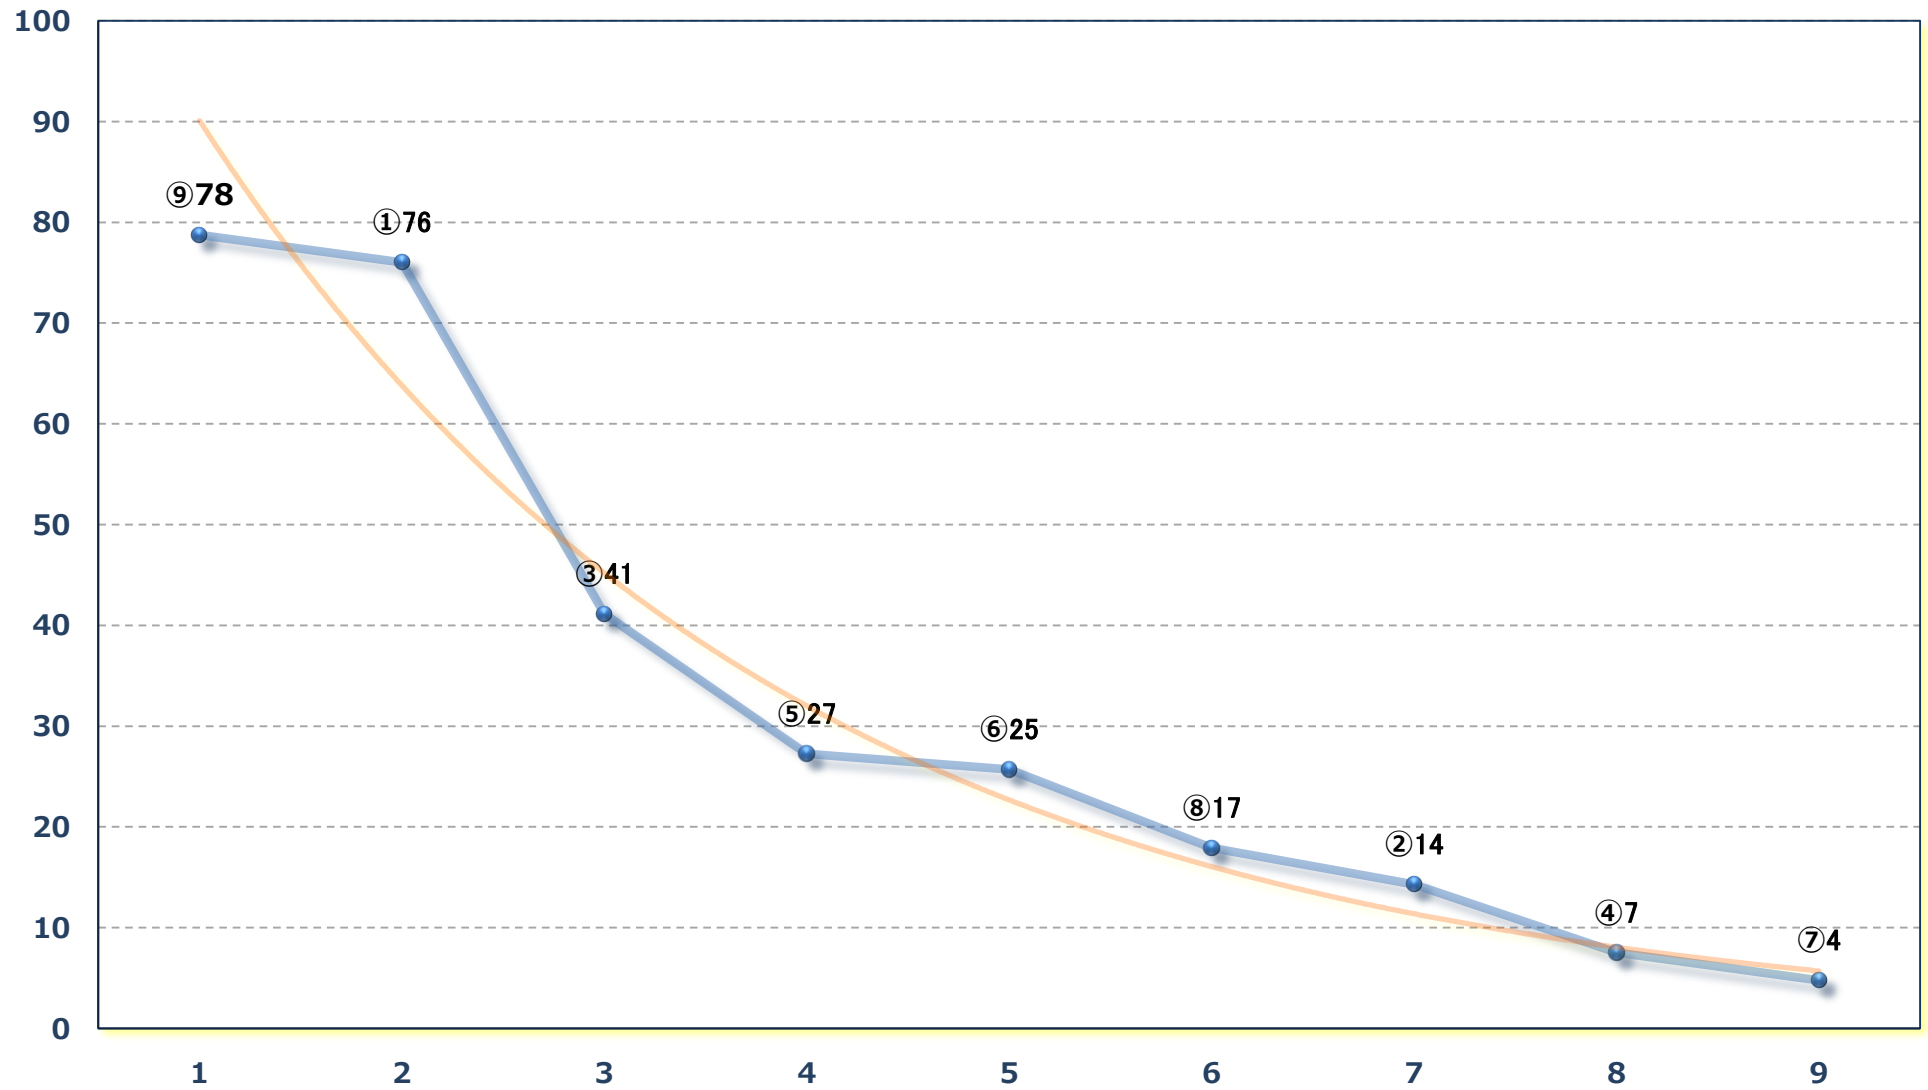

C 2九十 左1400m

2024年02月22日 (木) 浦和競馬 10R 17:10

早春賞A 2下選抜馬 左2000m

2024年02月22日 (木) 浦和競馬 11R 17:45

魚座特別B 3三 左1500m

2024年02月22日 (木) 浦和競馬 12R 18:20

菜の花特別C 1二 左1400m