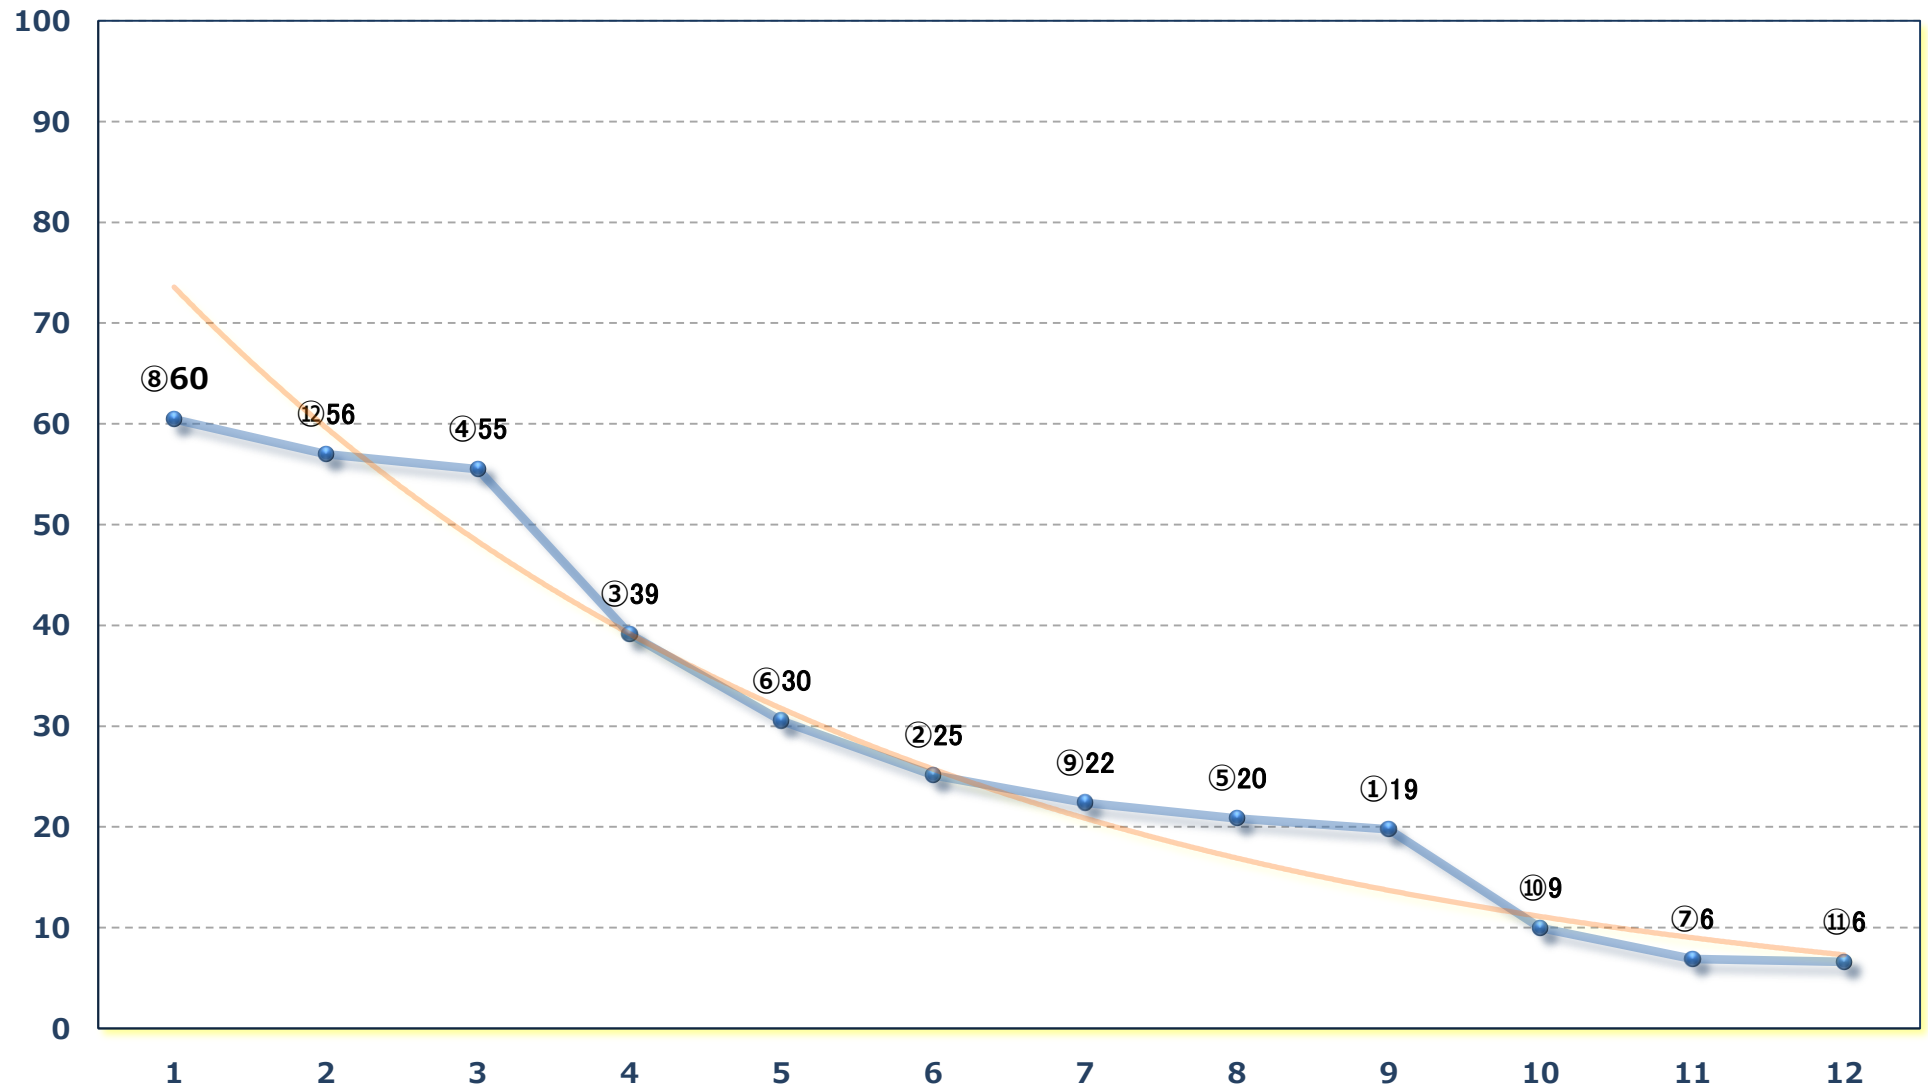

2024年02月22日 (木) 浦和競馬 3R 13:20

浦和800ラウンドC 2選抜馬イ 左800m