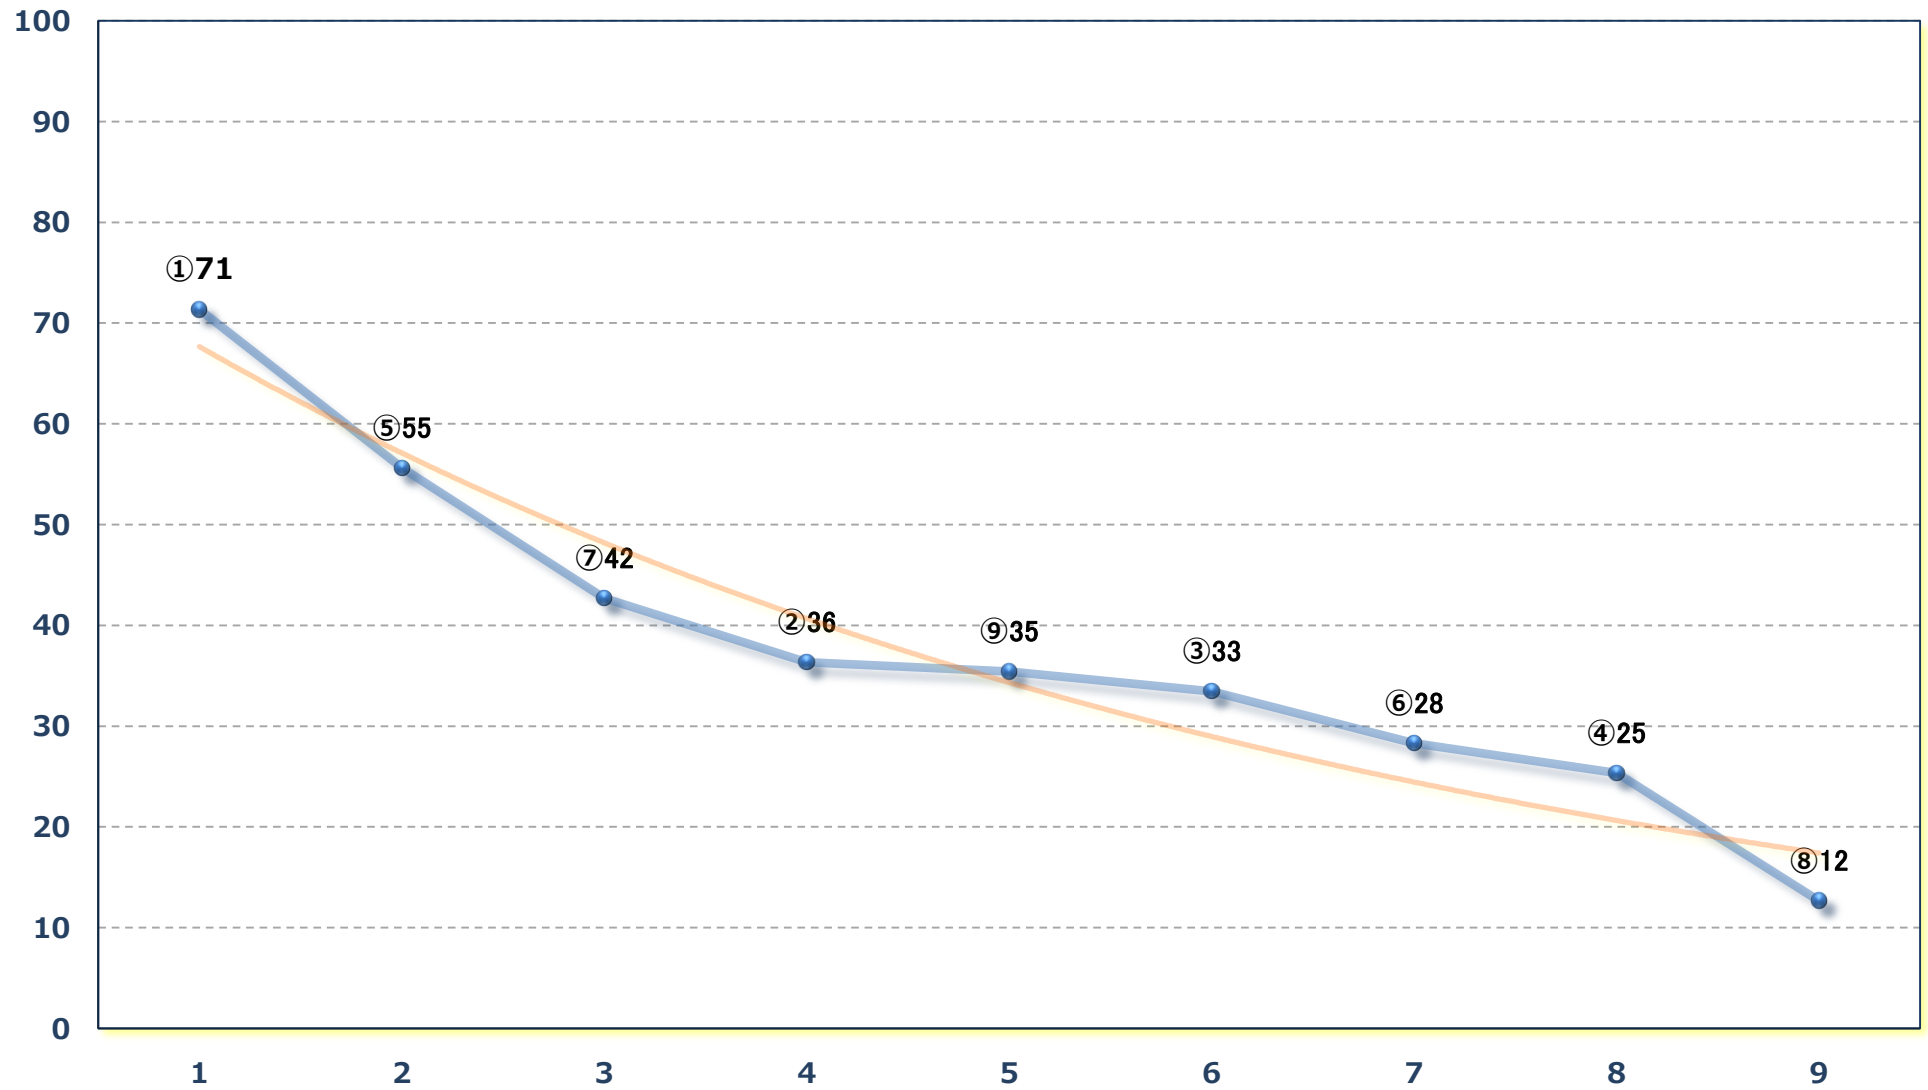

2024年02月22日 (木) 浦和競馬 5R 14:20

C 3三四 左1500m

2024年02月22日 (木) 浦和競馬 6R 14:50

若盛特別3歳一 左1500m

2024年02月22日 (木) 浦和競馬 7R 15:25  
J交 ツインシャイン特別3歳選抜牝馬 左1400m

2024年02月22日 (木) 浦和競馬 8R 16:00

C 2九 十 左1500m

2024年02月22日 (木) 浦和競馬 9R 16:35

C 2九十 左1400m

2024年02月22日 (木) 浦和競馬 10R 17:10

早春賞A 2下選抜馬 左2000m

2024年02月22日 (木) 浦和競馬 11R 17:45

魚座特別B 3三 左1500m

2024年02月22日 (木) 浦和競馬 12R 18:20

菜の花特別C 1二 左1400m