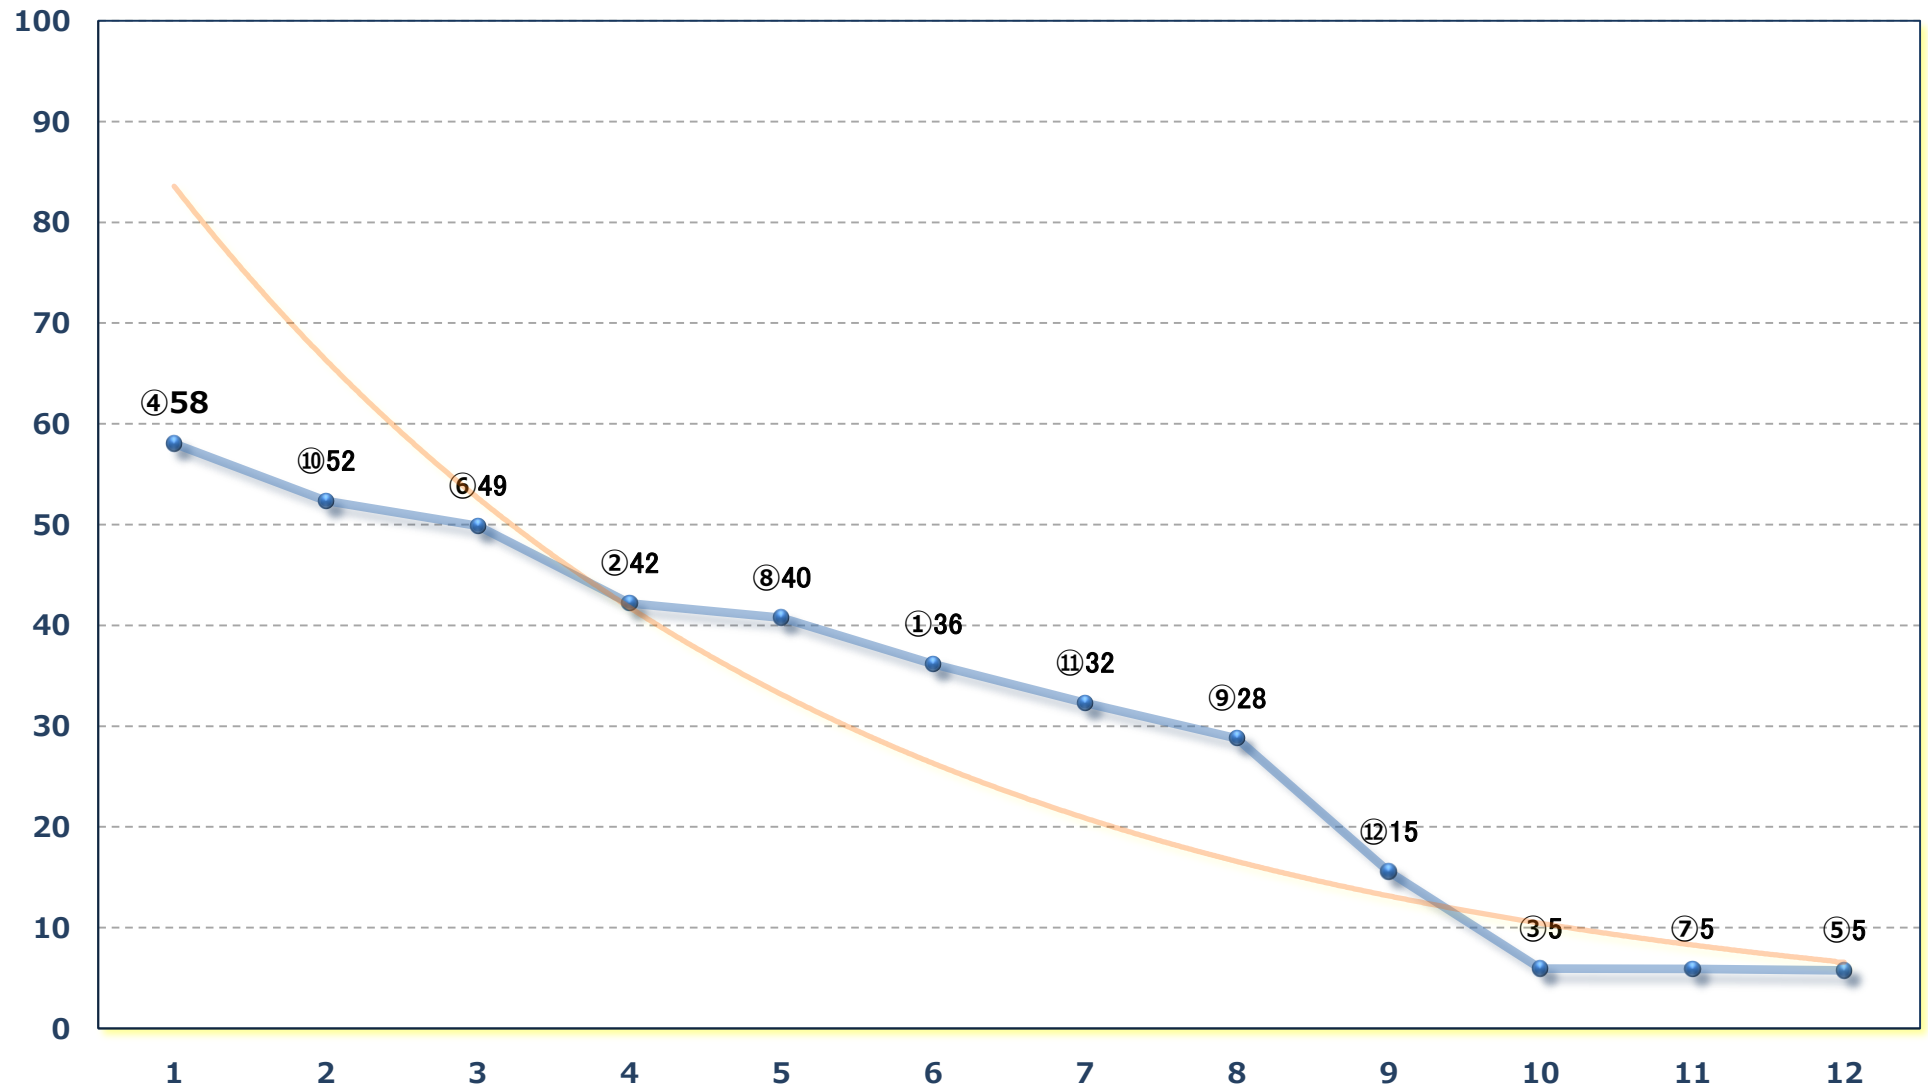

2024年02月22日 (木) 浦和競馬 4R 13:50
浦和800ラウンドC 2選抜馬ア 左800m