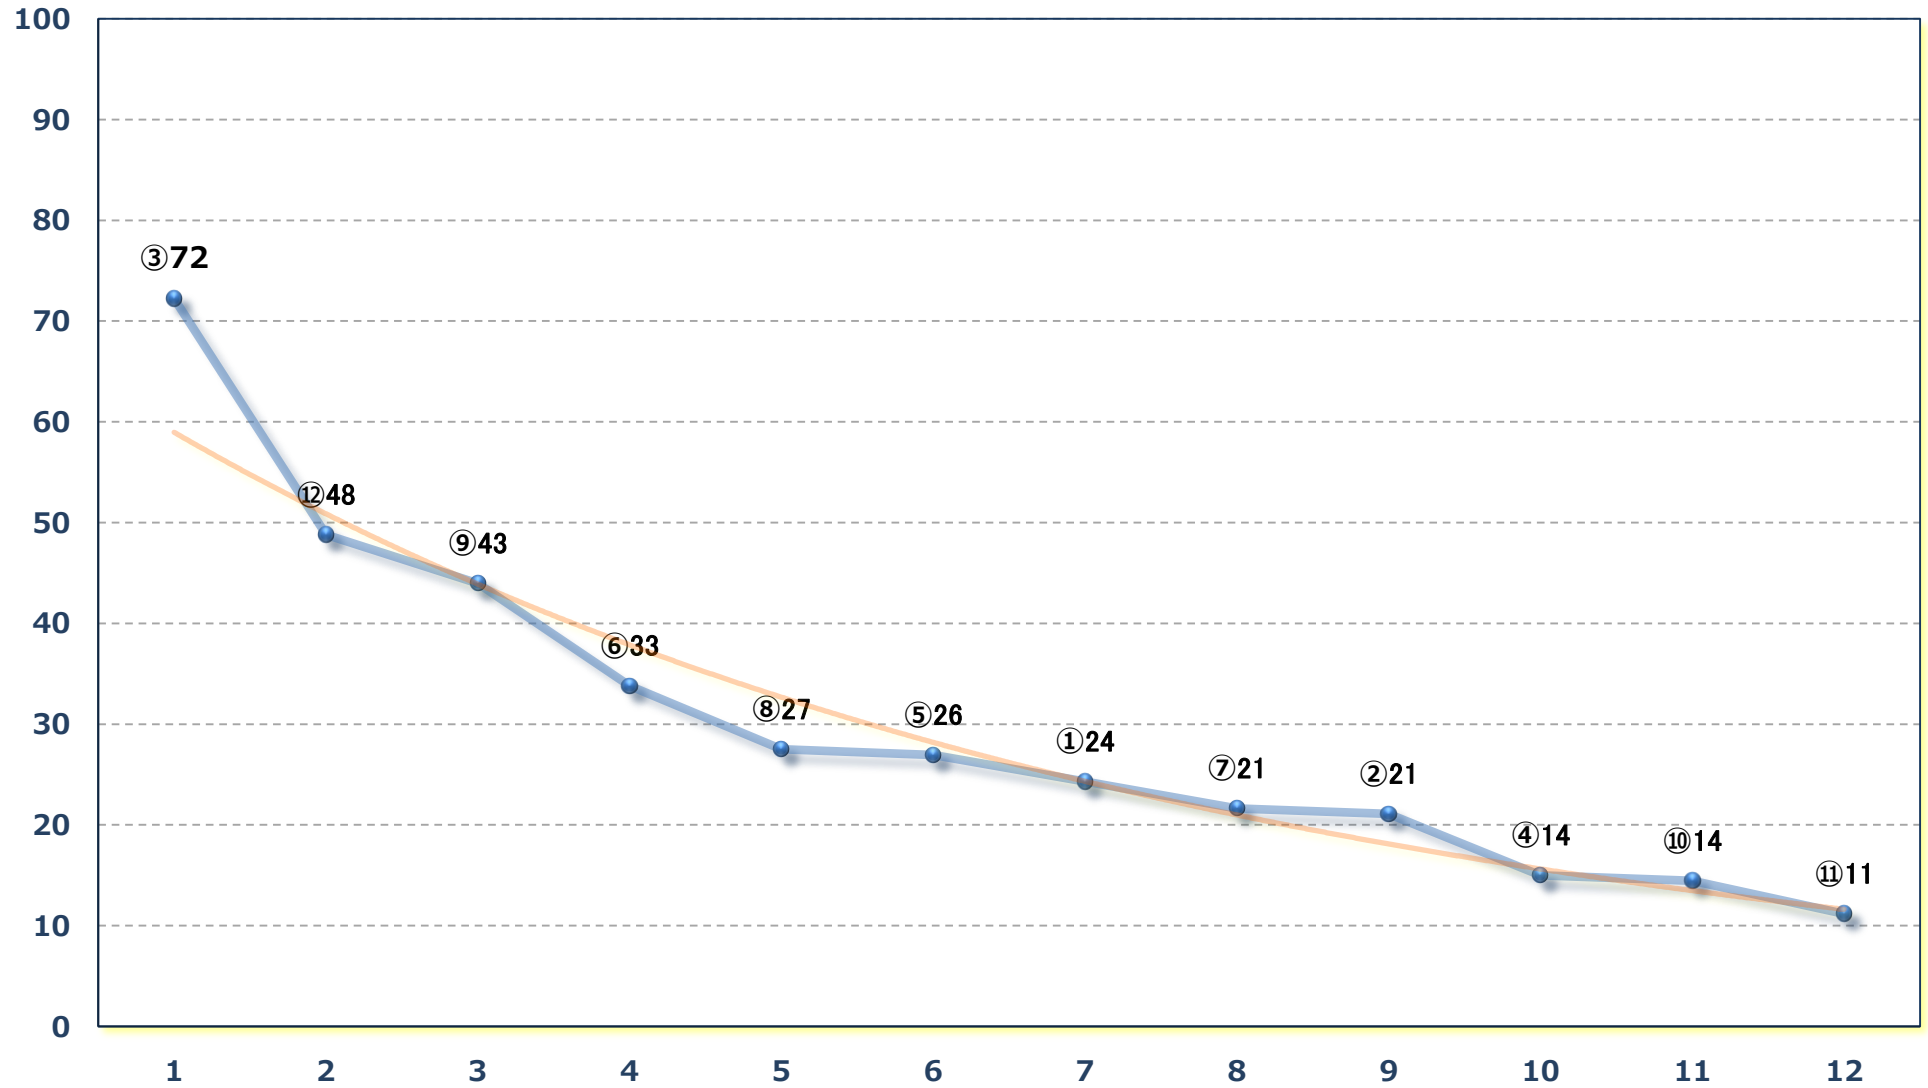

2024年02月23日 (金) 浦和競馬 7R 15:25
ぐんぐん伸びる 吉川ねぎ賞C 3ーニ 左1400m