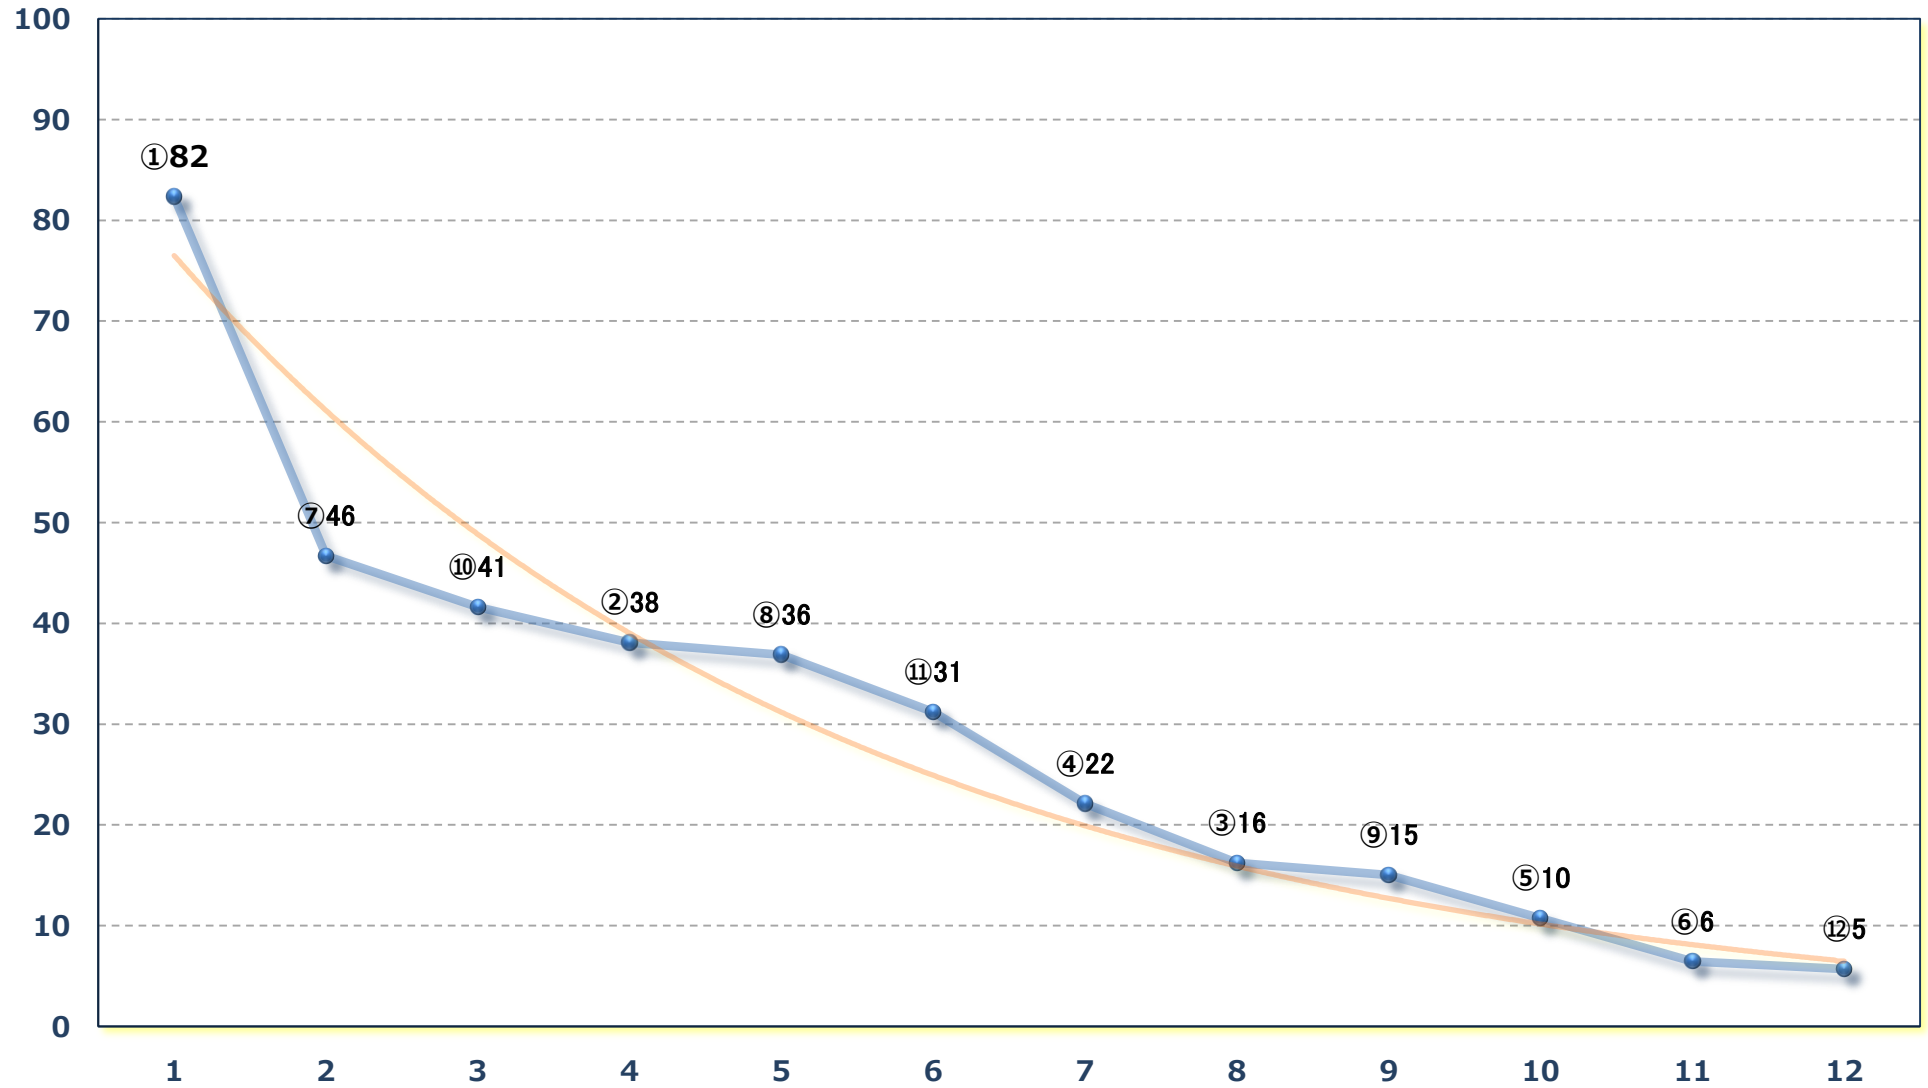

2024年02月23日（金）浦和競馬 8R 16:00
みんなのアイドル なまりんC 二十一十二 左1500m