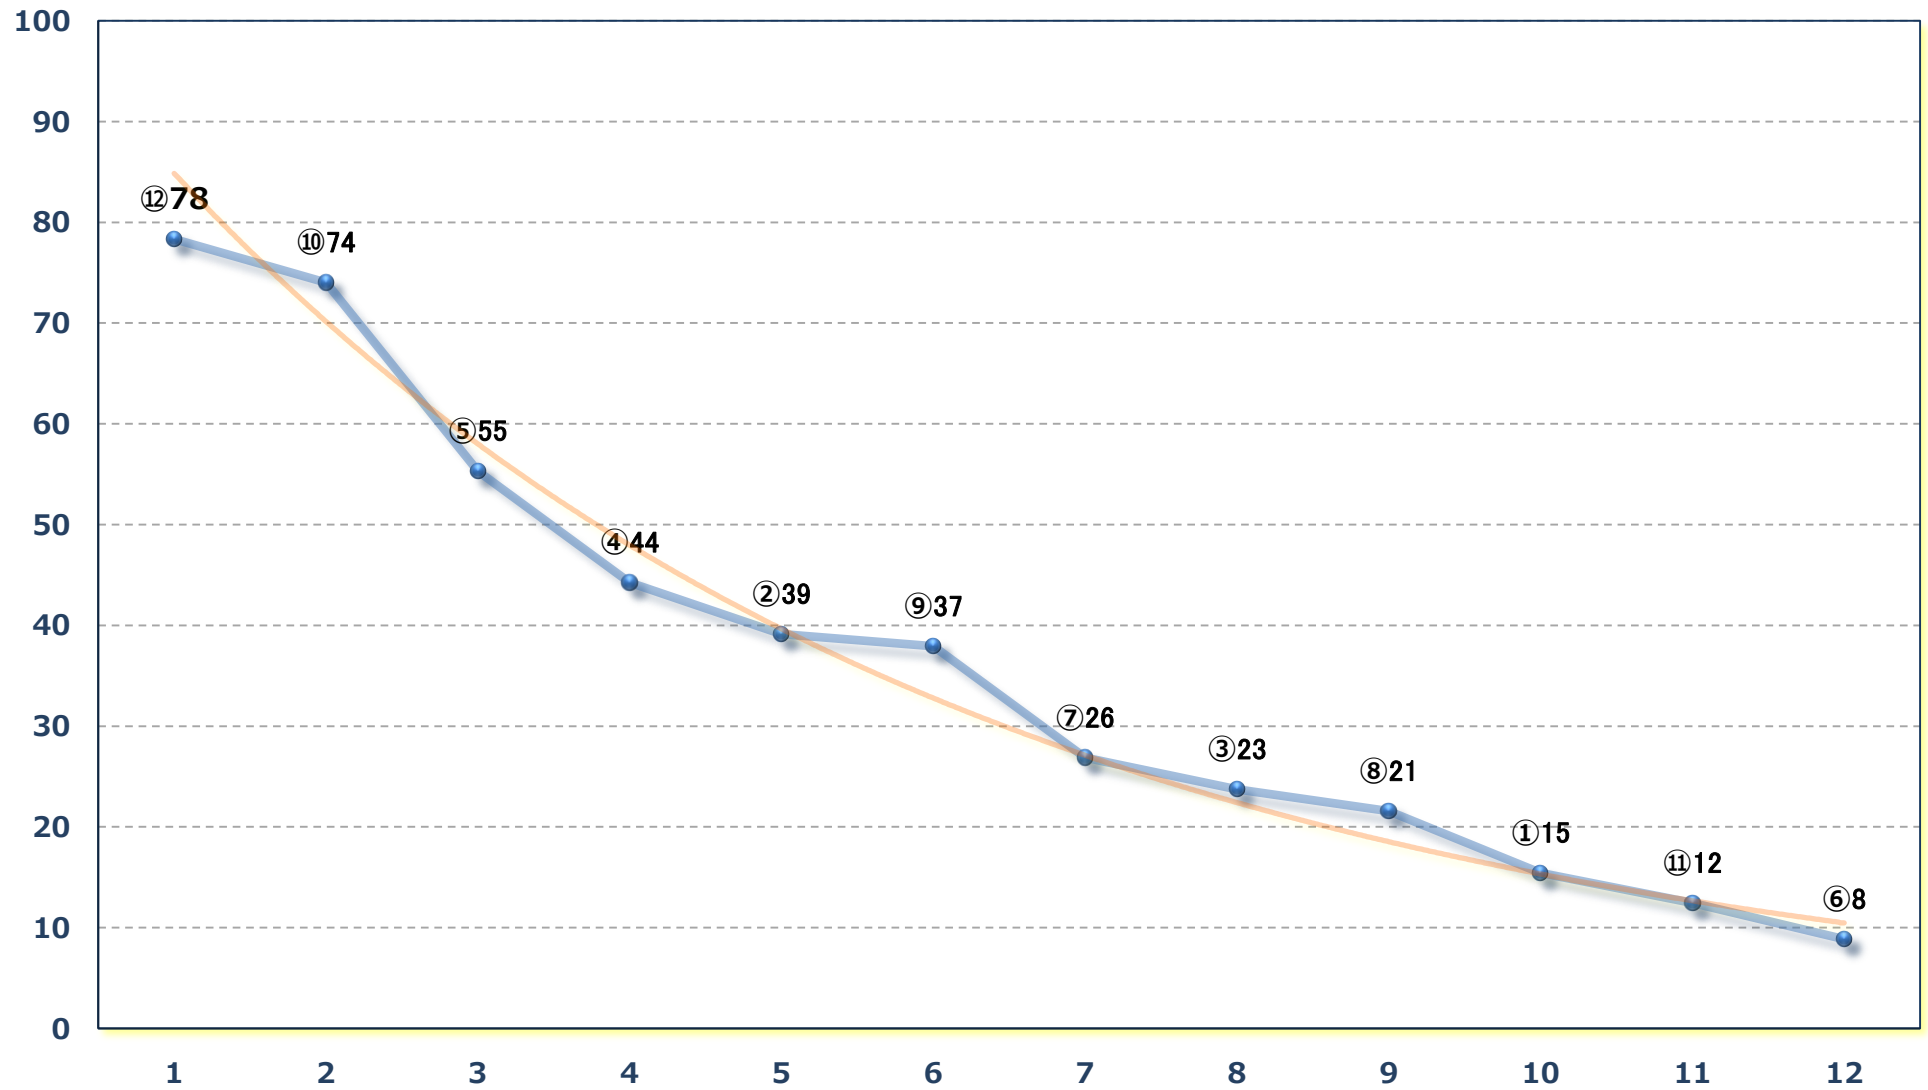

2024年02月23日 (金) 浦和競馬 10R 17:10

梅見月特別C 1一 左1500m