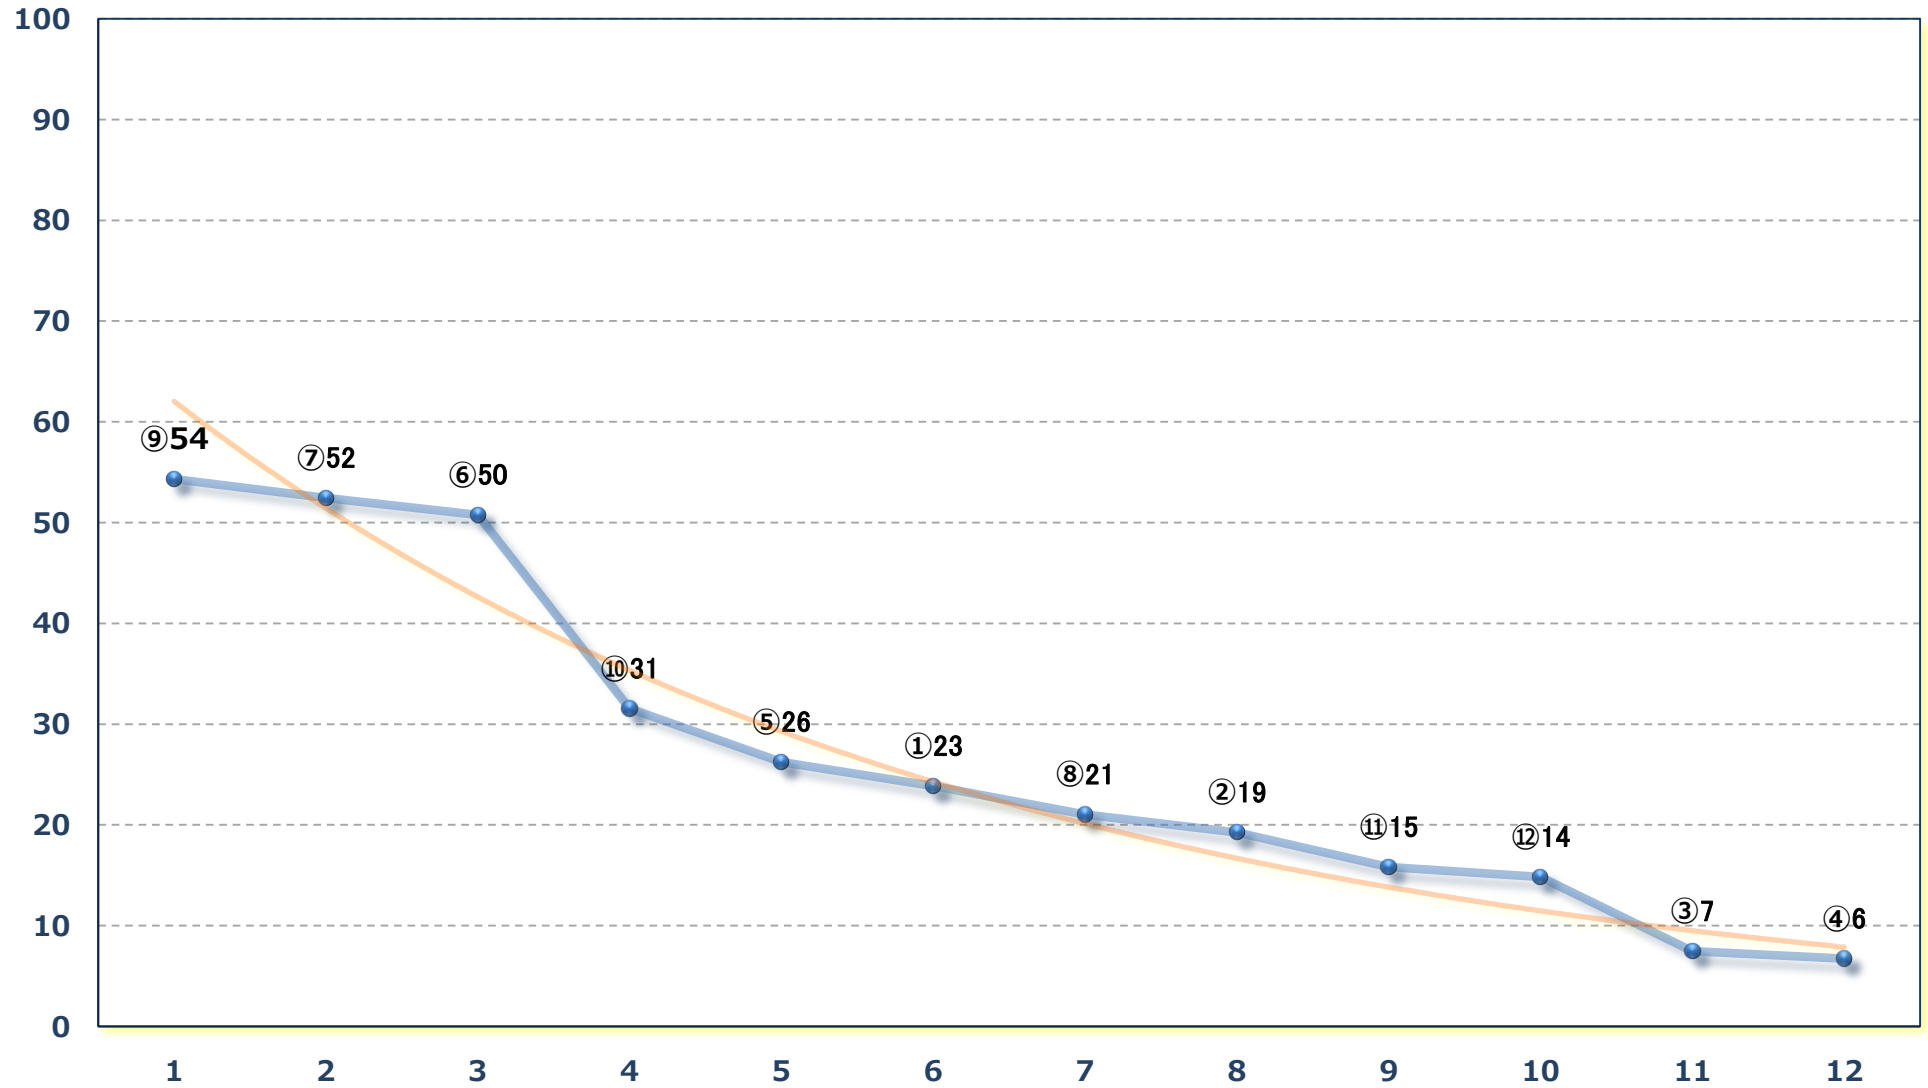

2024年02月23日 (金) 浦和競馬 6R 14:50

特選C 3一二 左1400m