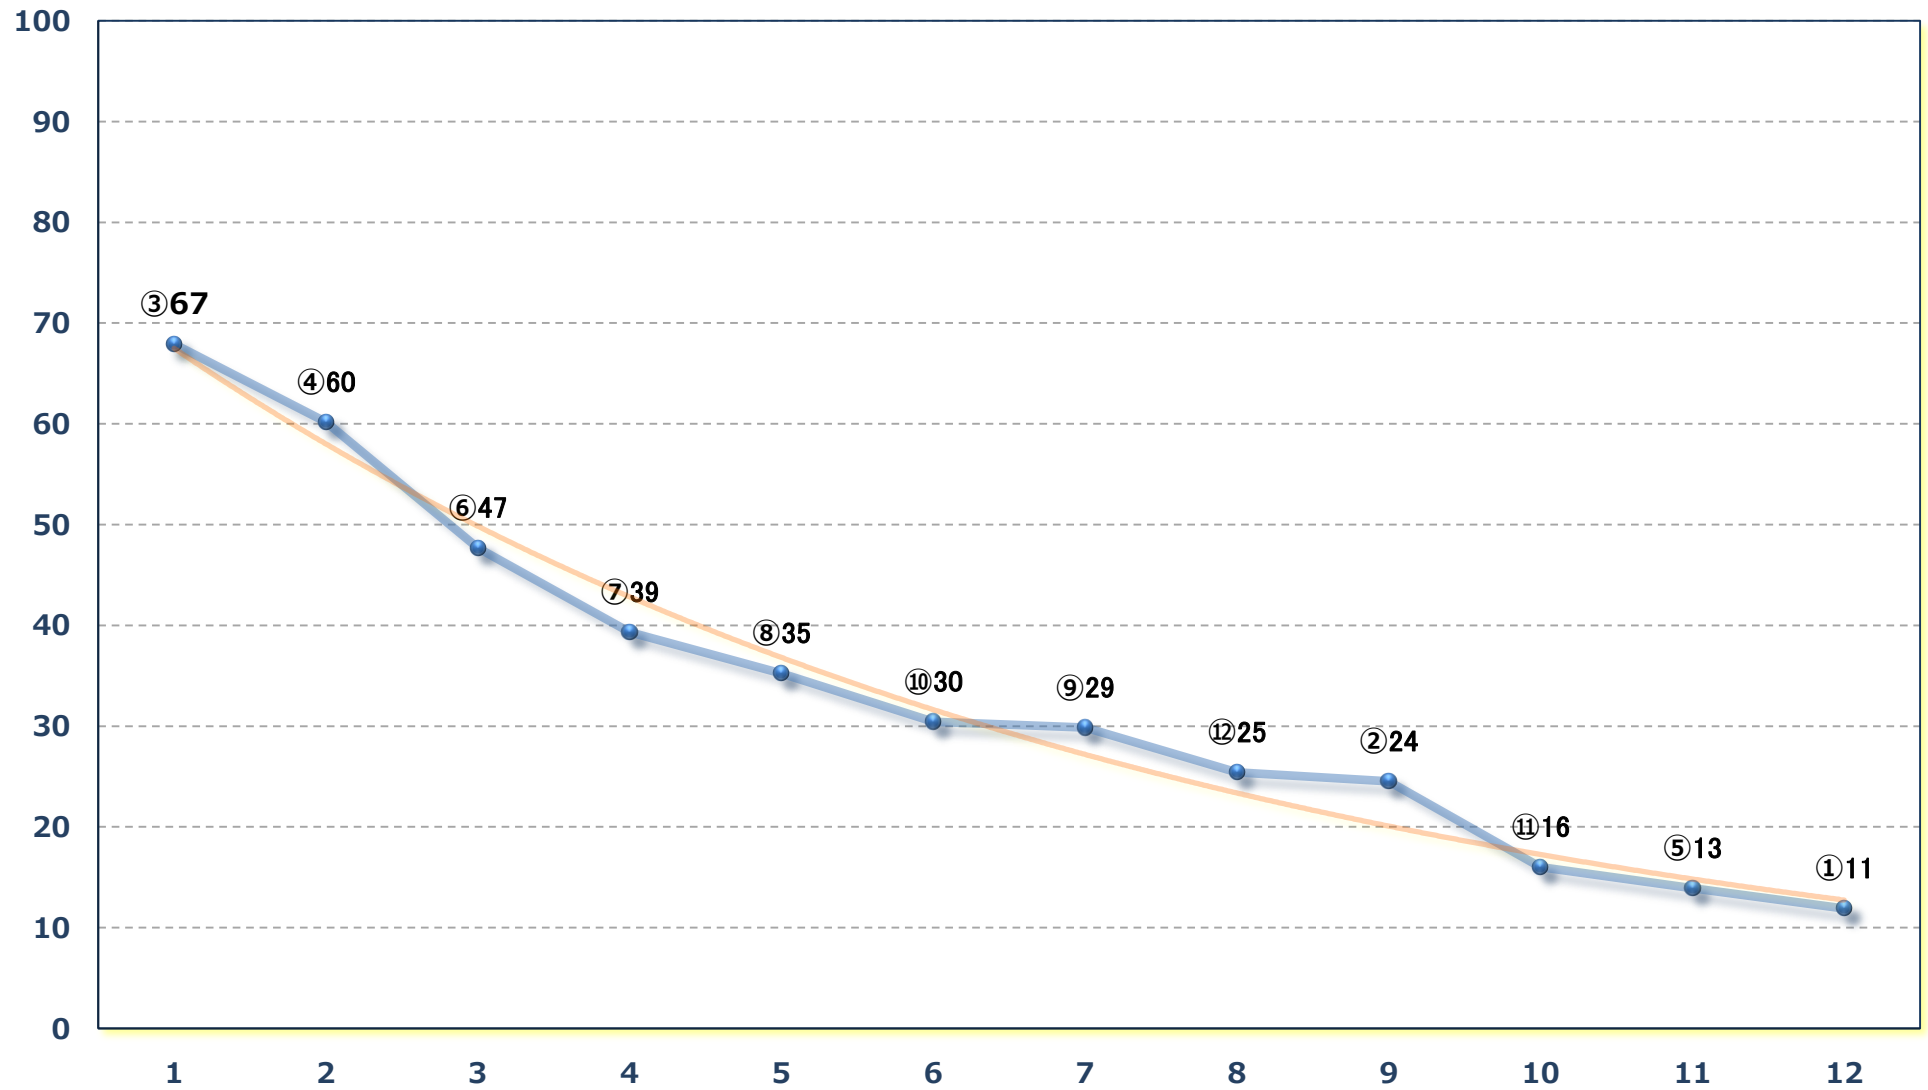

2024年02月23日 (金) 浦和競馬 1R 12:20

3歳八 左1400m

2024年02月23日 (金) 浦和競馬 2R 12:50
ランチタイムチャレンジC 二十一 十二 左1400m

2024年02月23日 (金) 浦和競馬 3R 13:20

3歳七 左1400m

2024年02月23日 (金) 浦和競馬 5R 14:20

3歳六 左1400m

2024年02月23日 (金) 浦和競馬 6R 14:50

初花月特別B 2二 左1400m

2024年02月23日 (金) 浦和競馬 12R 18:20
富士山の日特別C 2選抜馬 左2000m