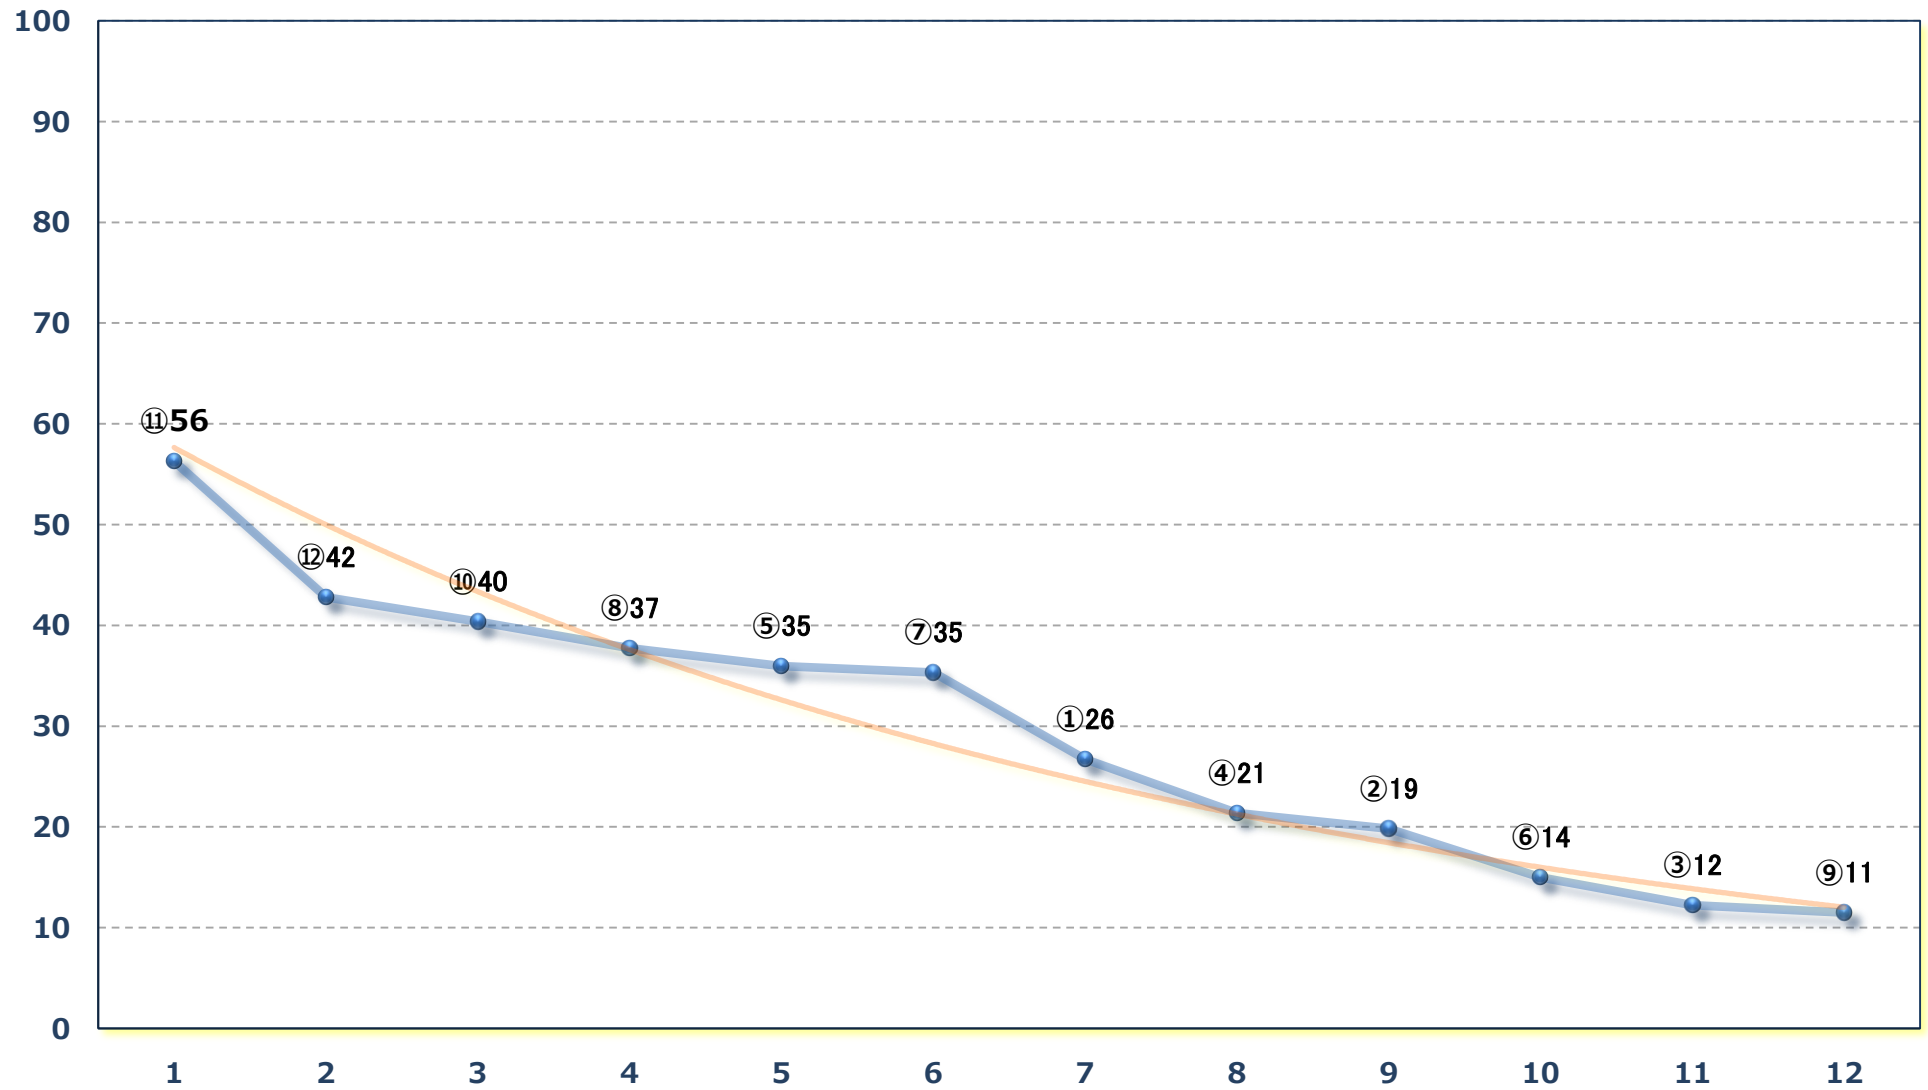

初花月特別B 2二 左1400m

2024年02月23日 (金) 浦和競馬 12R 18:20
富士山の日特別C 2選抜馬 左2000m