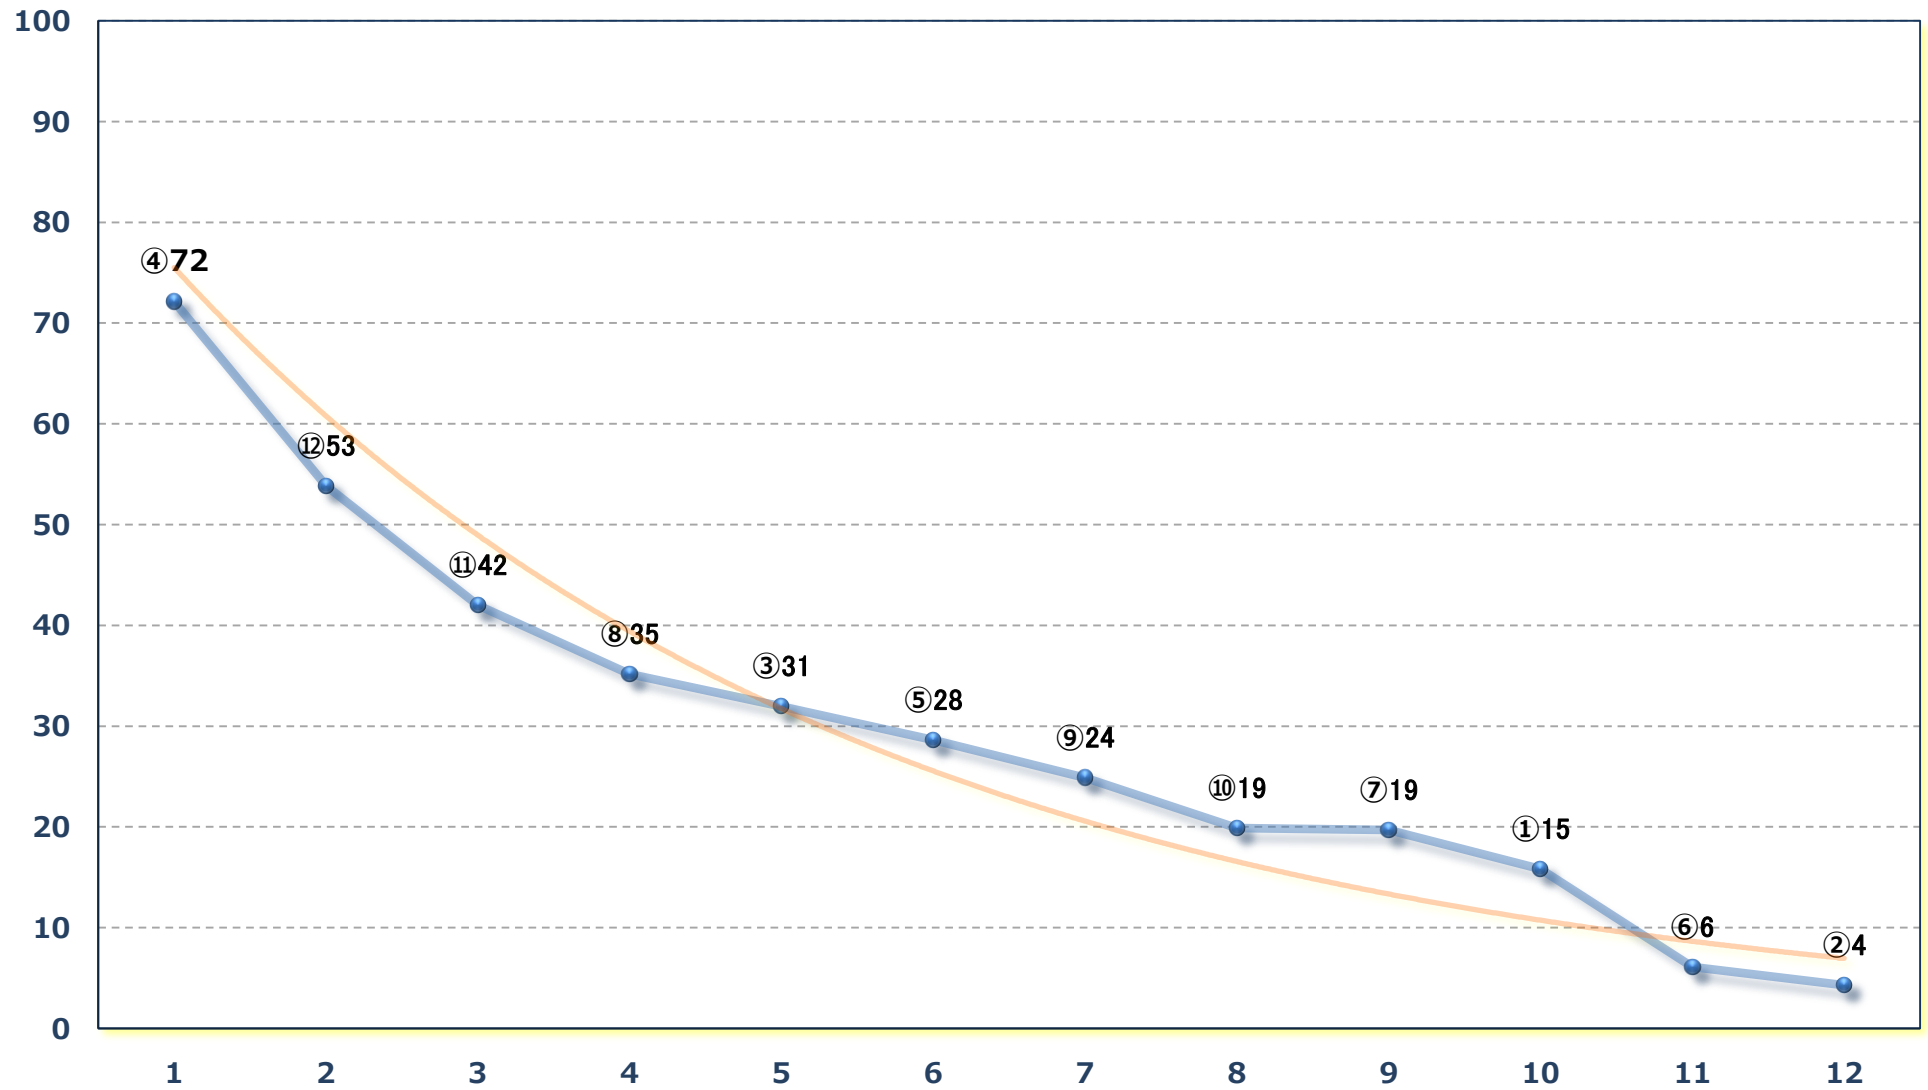

2024年02月23日 (金) 浦和競馬 1R 12:20

3歳八 左1400m

2024年02月23日 (金) 浦和競馬 2R 12:50
ランチタイムチャレンジC 二十一 十二 左1400m

2024年02月23日 (金) 浦和競馬 3R 13:20

3歳七 左1400m

2024年02月23日 (金) 浦和競馬 5R 14:20

3歳六 左1400m

2024年02月23日 (金) 浦和競馬 6R 14:50

初花月特別B 2二 左1400m

2024年02月23日 (金) 浦和競馬 12R 18:20
富士山の日特別C 2選抜馬 左2000m