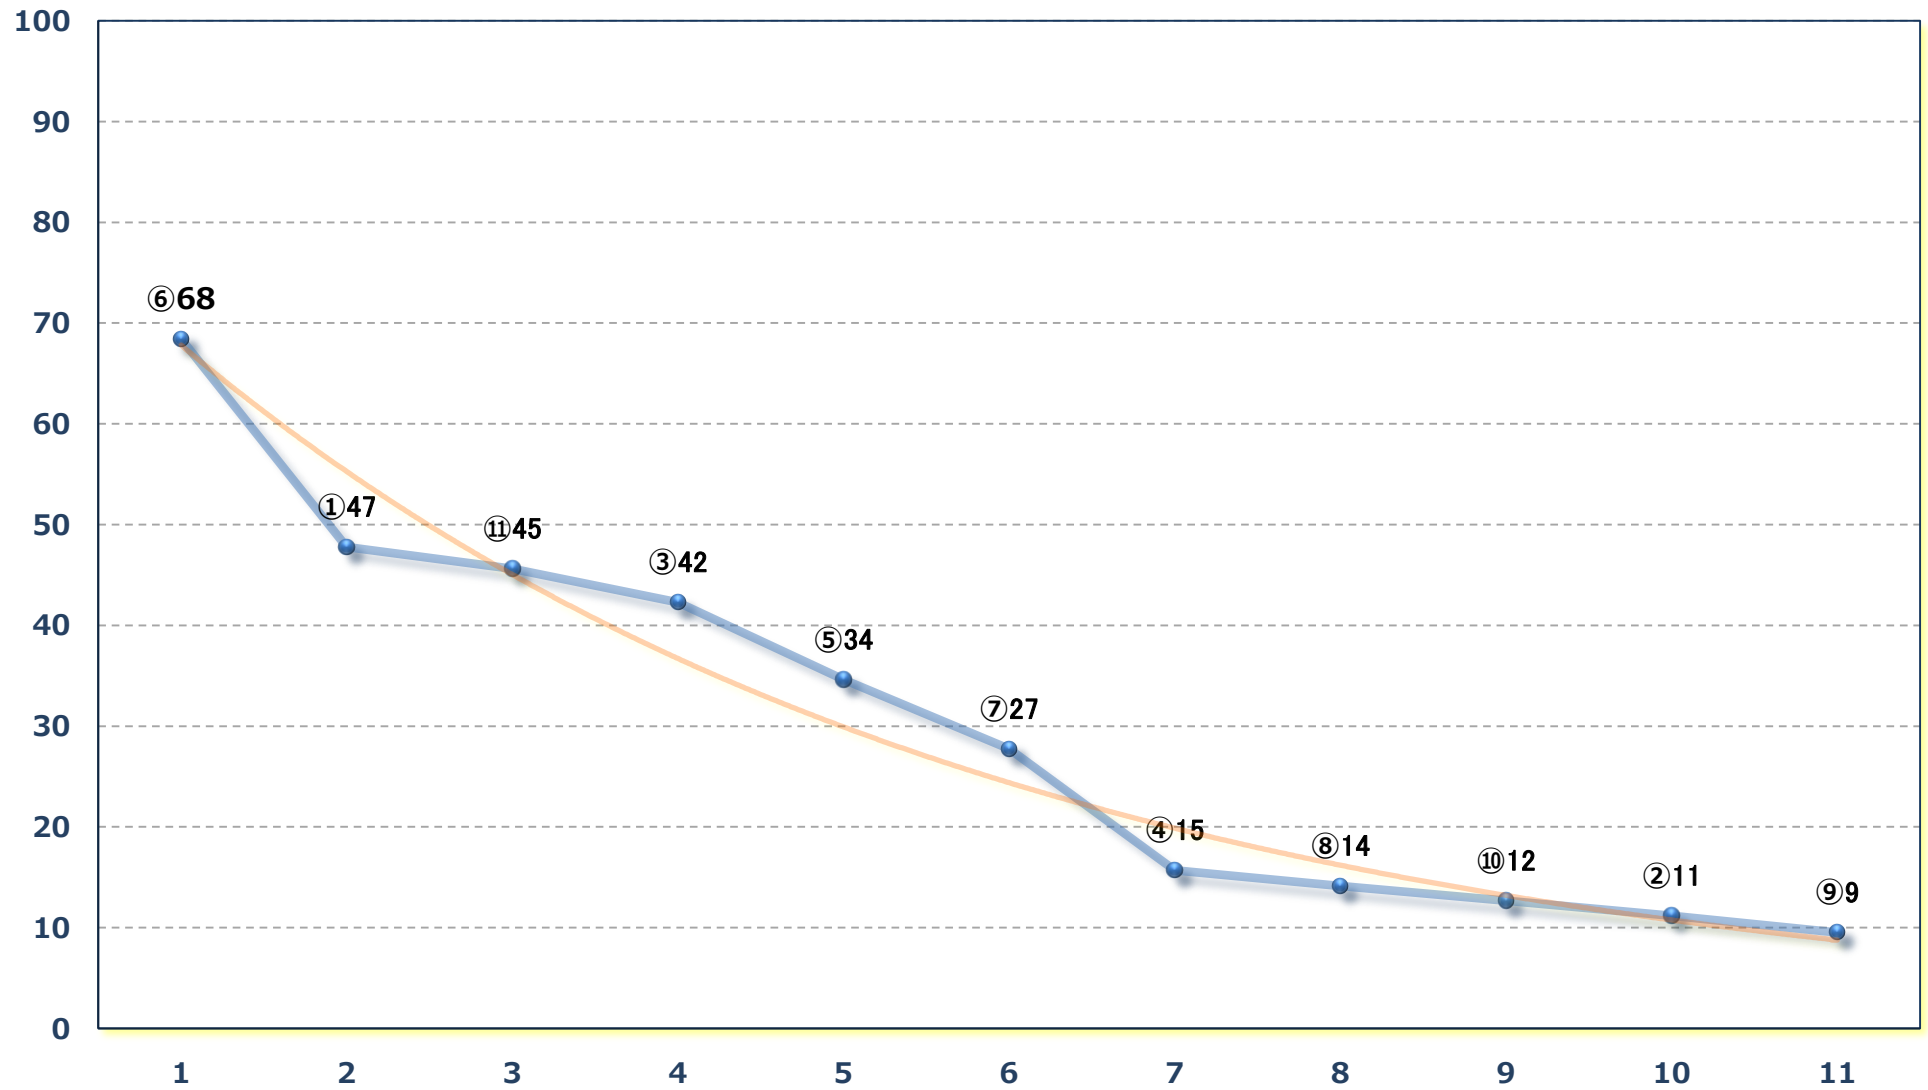

2024年02月23日 (金) 浦和競馬 1R 12:20

3歳八 左1400m

2024年02月23日 (金) 浦和競馬 2R 12:50
ランチタイムチャレンジC 二十一 十二 左1400m

2024年02月23日 (金) 浦和競馬 3R 13:20

3歳七 左1400m

2024年02月23日 (金) 浦和競馬 5R 14:20

3歳六 左1400m

2024年02月23日 (金) 浦和競馬 6R 14:50

初花月特別B 2二 左1400m

2024年02月23日 (金) 浦和競馬 12R 18:20
富士山の日特別C 2選抜馬 左2000m