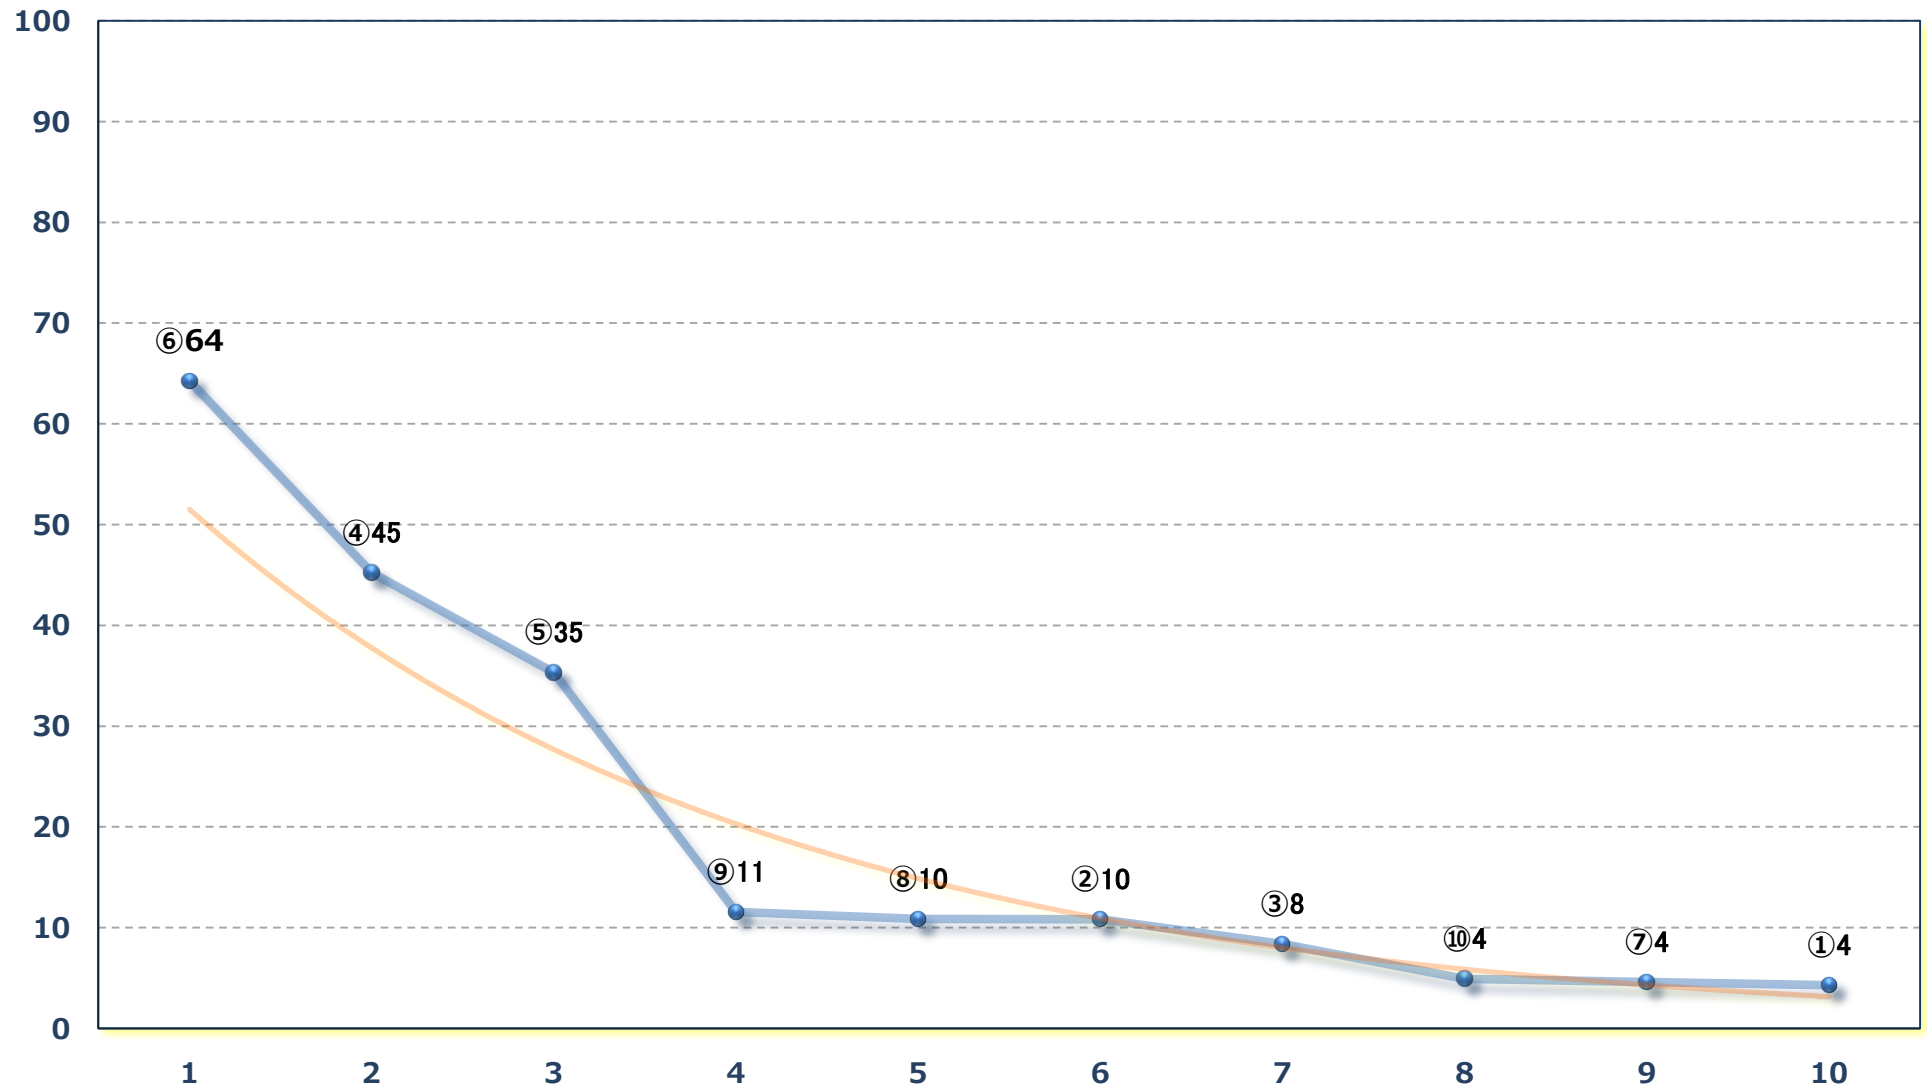

2024年02月23日 (金) 浦和競馬 1R 12:20

3歳八 左1400m

2024年02月23日 (金) 浦和競馬 2R 12:50
ランチタイムチャレンジC 二十一 十二 左1400m

2024年02月23日 (金) 浦和競馬 3R 13:20

3歳七 左1400m

2024年02月23日 (金) 浦和競馬 5R 14:20

3歳六 左1400m

2024年02月23日 (金) 浦和競馬 6R 14:50

初花月特別B 2二 左1400m

2024年02月23日 (金) 浦和競馬 12R 18:20
富士山の日特別C 2選抜馬 左2000m