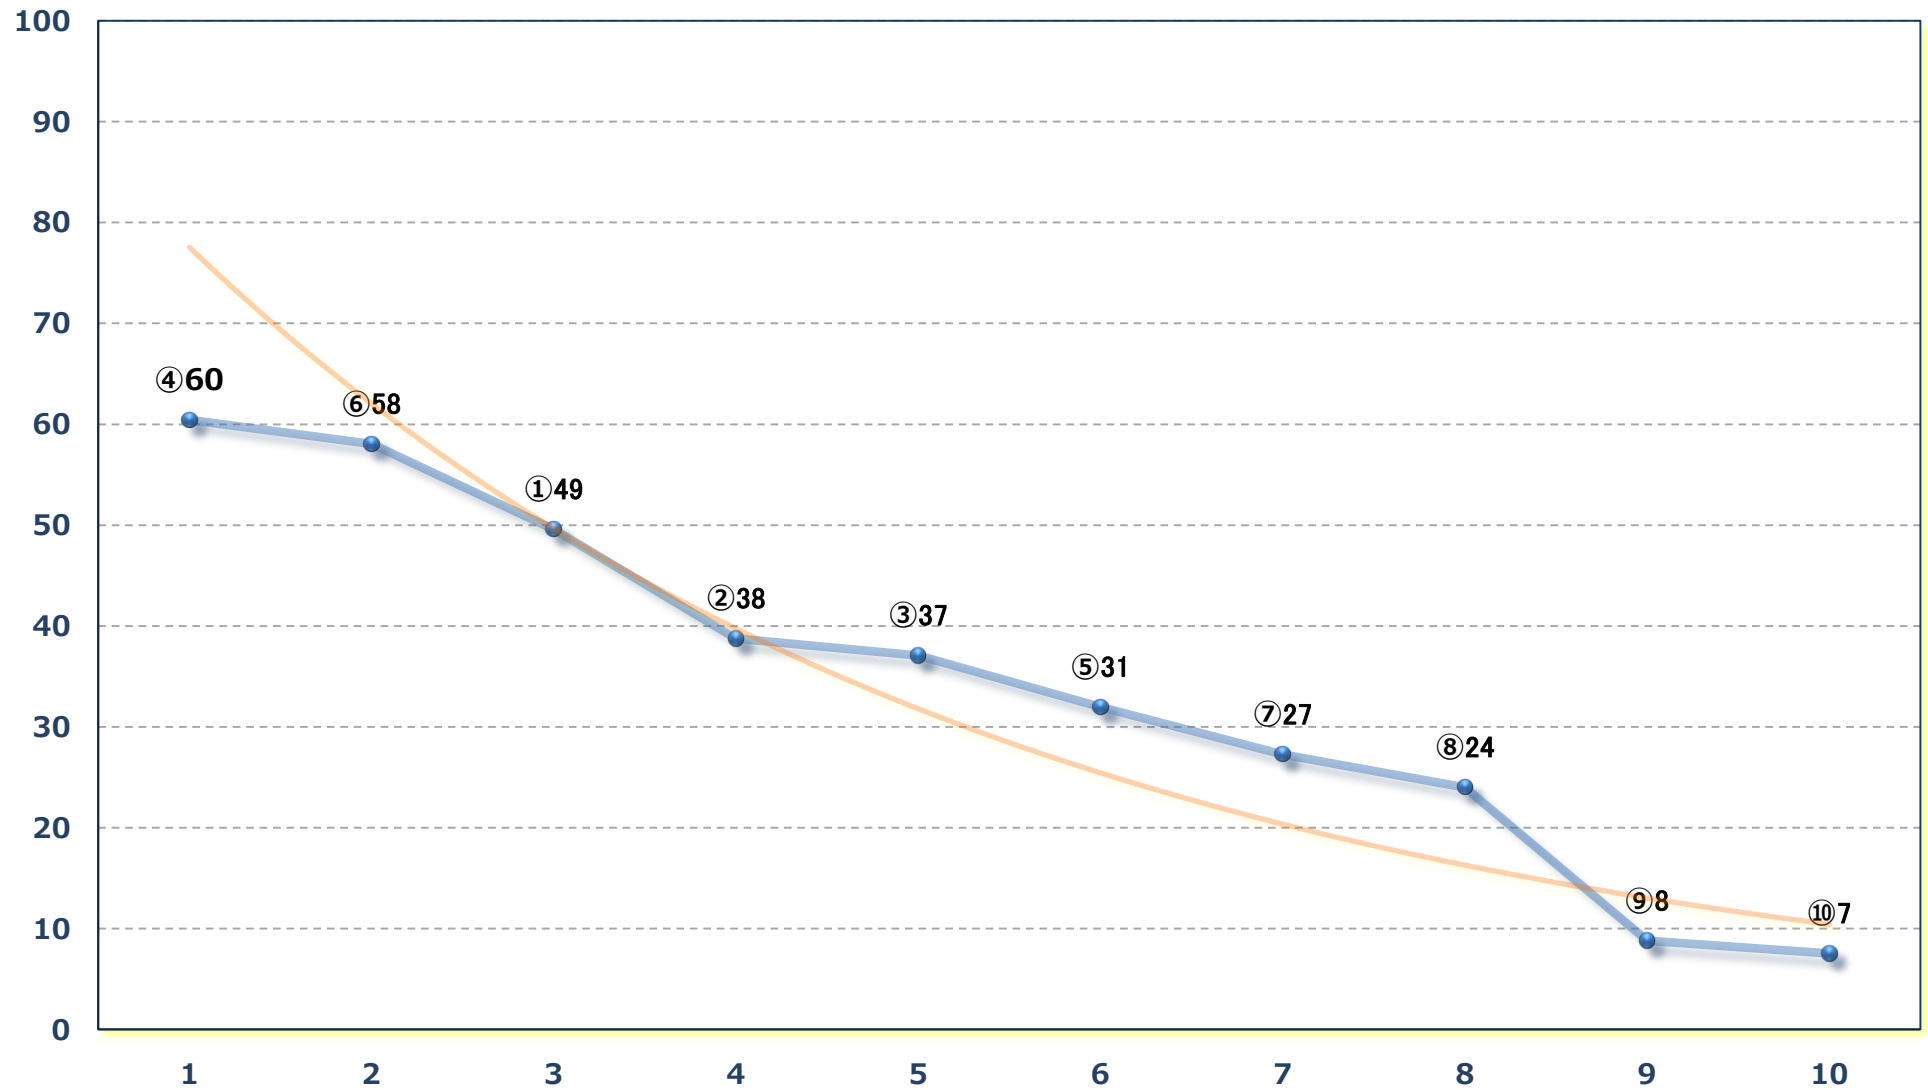

2024年03月25日 (月) 浦和競馬 4R 13:50
浦和800ラウンド3歳選抜馬ア 左800m