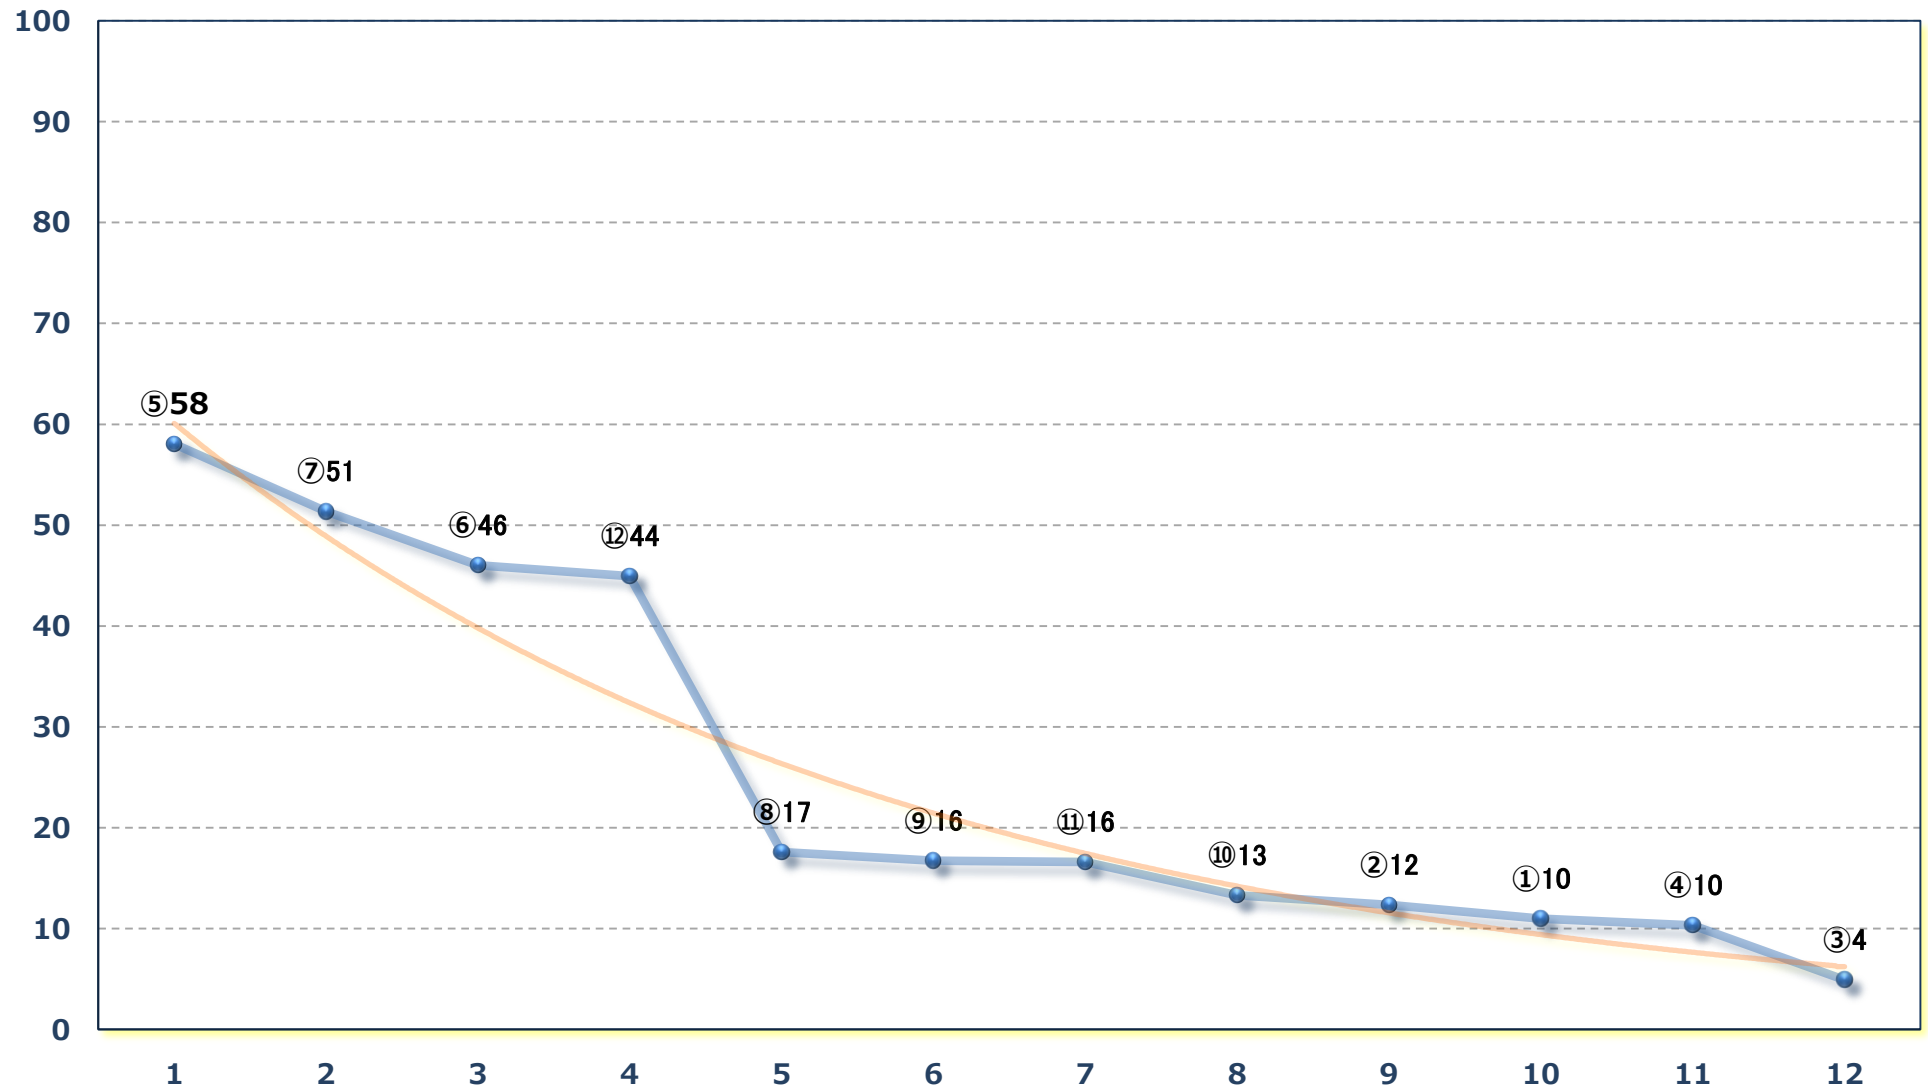

2024年03月25日（月）浦和競馬 8R 16:00

幸手桜トンネル賞C 2三四 左1400m