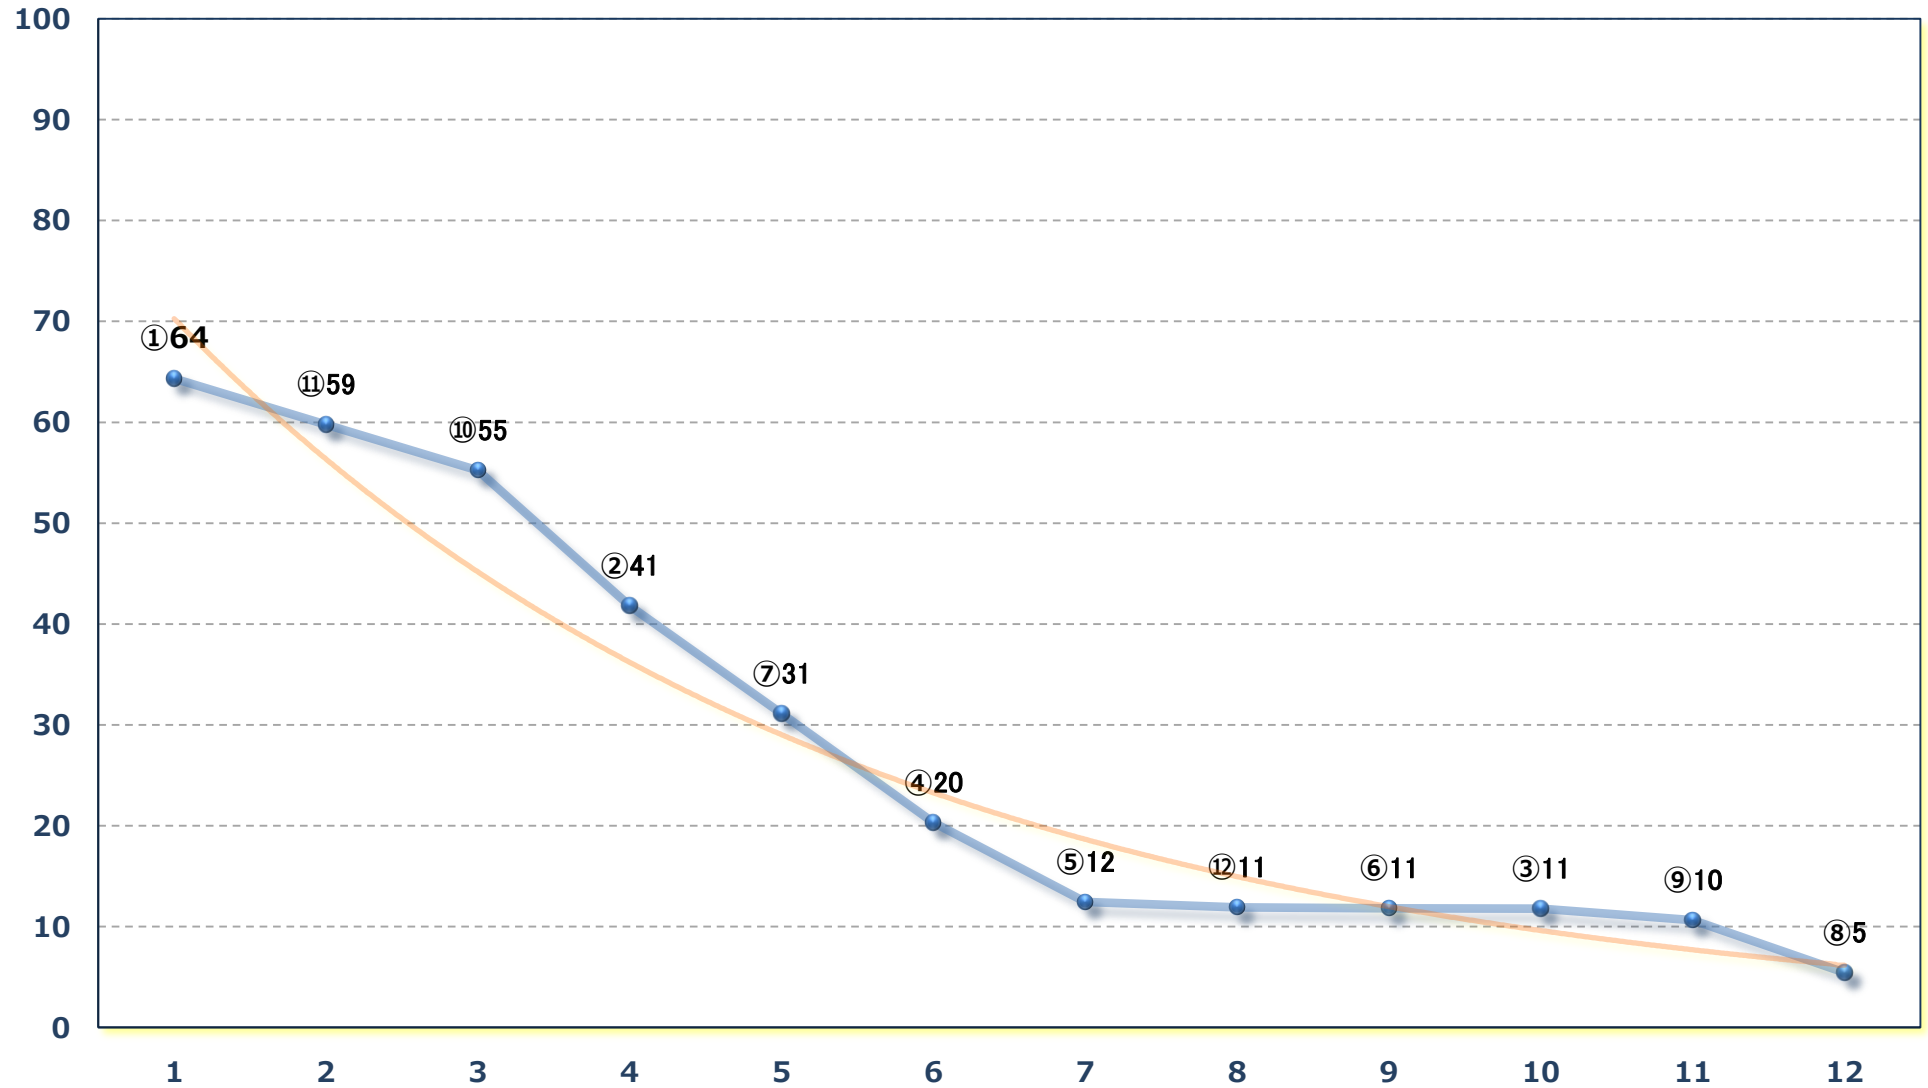

C 3 4歳ア 左1500m

2024年03月25日 (月) 浦和競馬 6R 14:50

C 2三四 左1500m

2024年03月25日 (月) 浦和競馬 7R 15:25

特選C 2二 左1500m

2024年03月25日（月）浦和競馬 8R 16:00

幸手桜トンネル賞C 2三四 左1400m

2024年03月25日 (月) 浦和競馬 9R 16:35