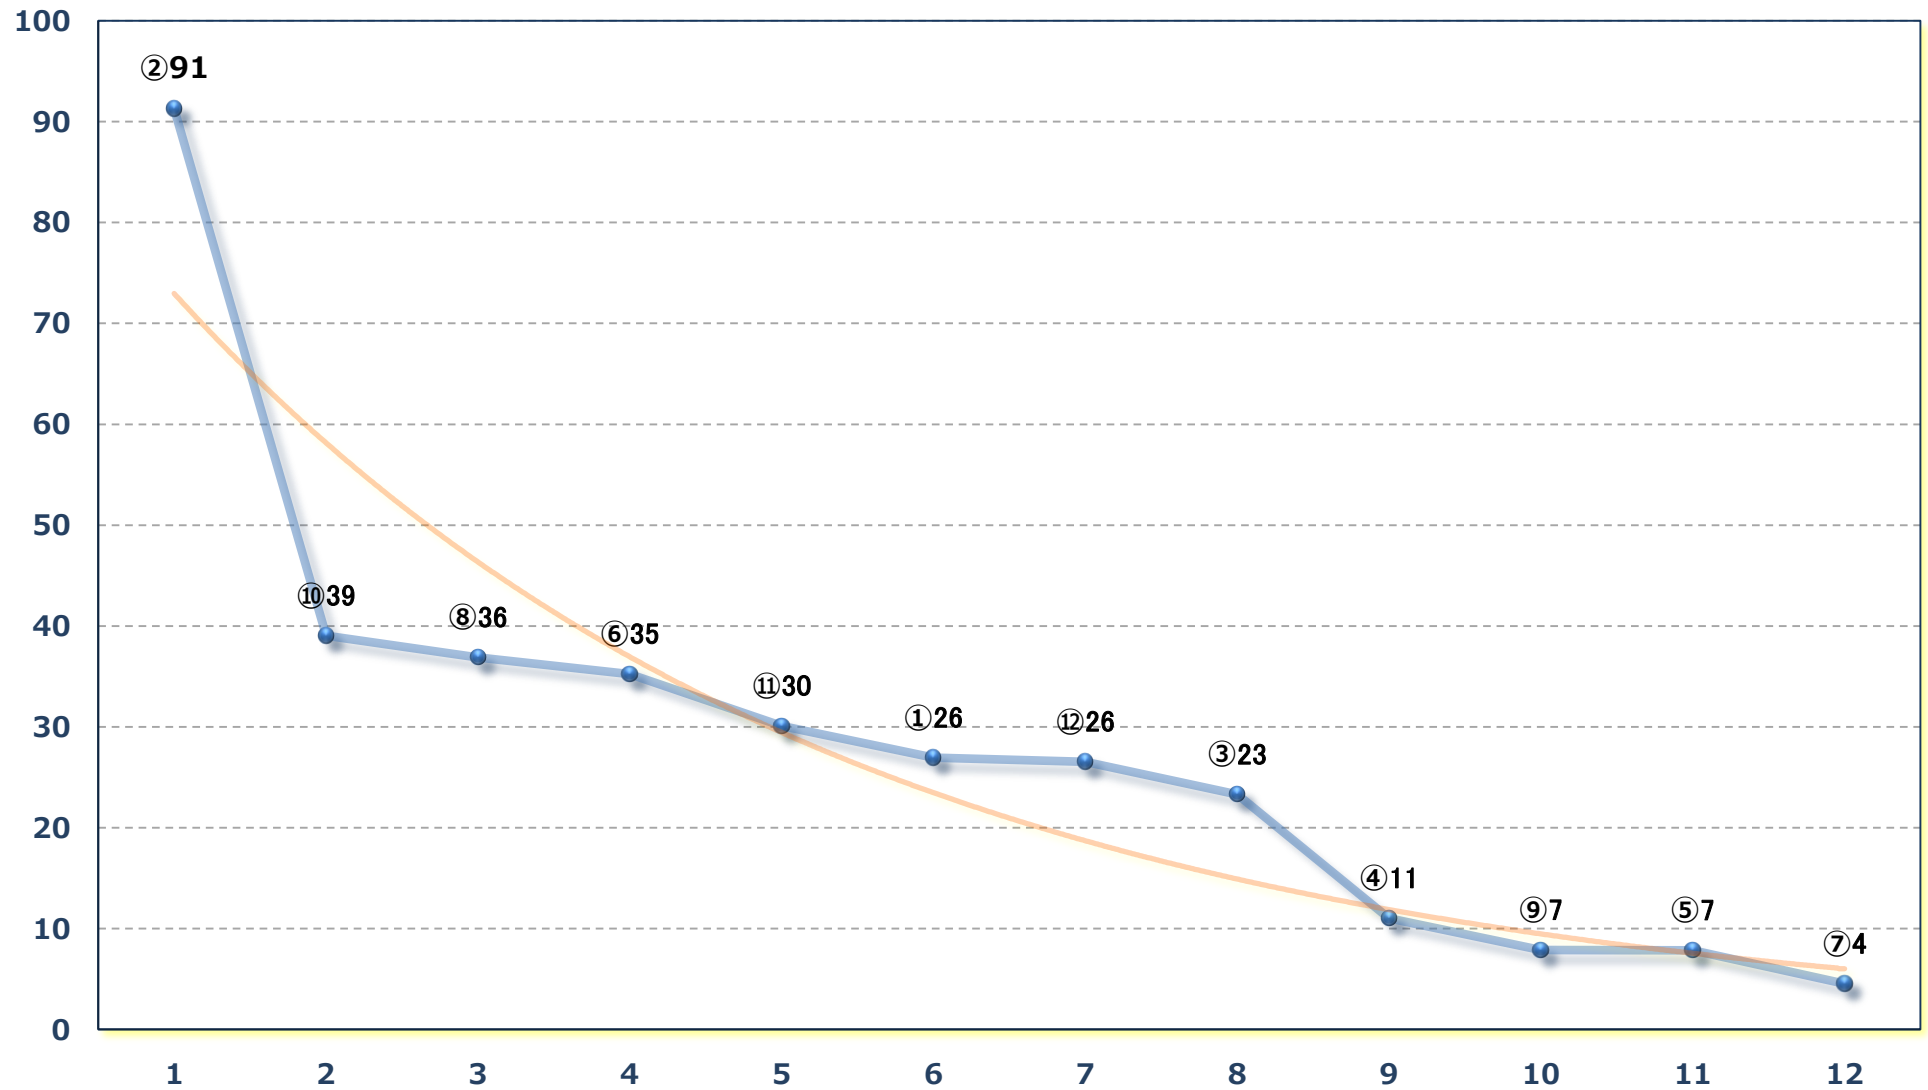

2024年03月25日 (月) 浦和競馬 1R 12:20

C 3八 左1400m