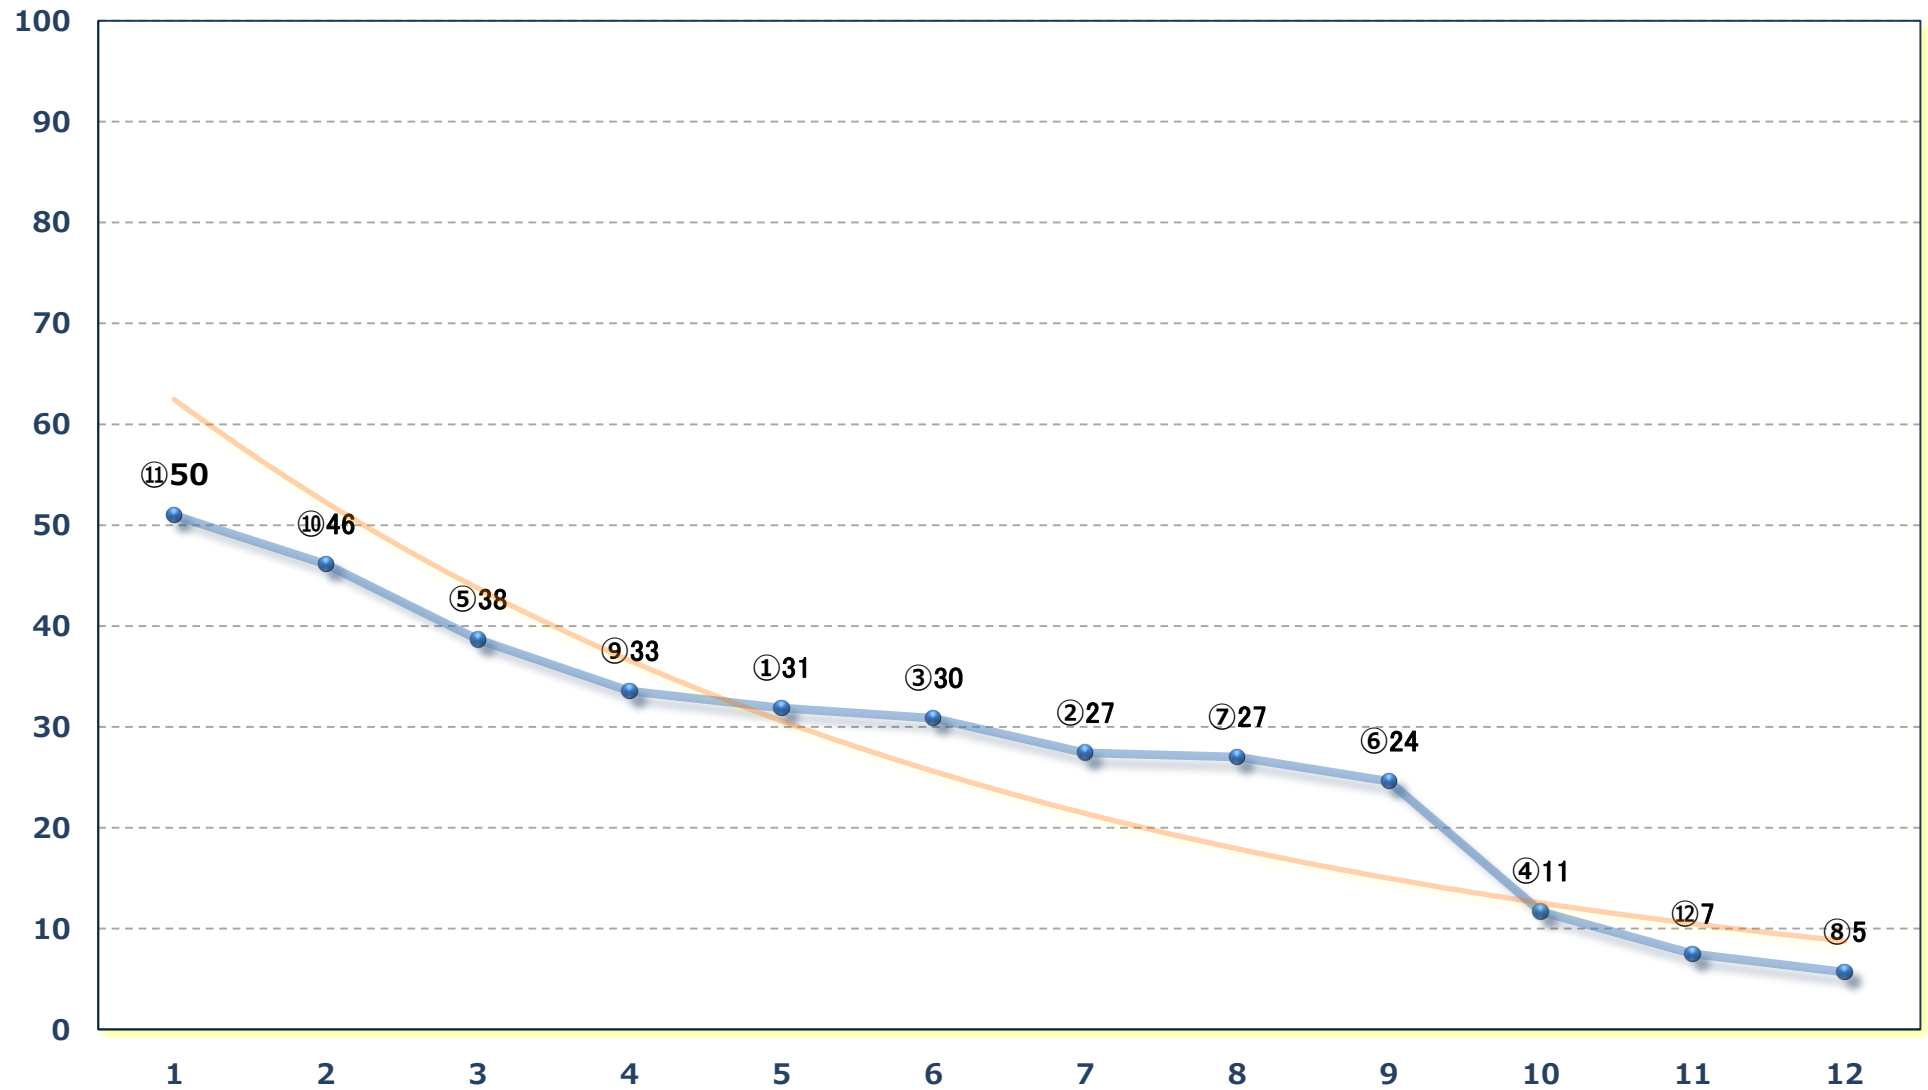

2024年03月25日 (月) 浦和競馬 2R 12:50

ランチタイムチャレンジ3歳五 左1400m