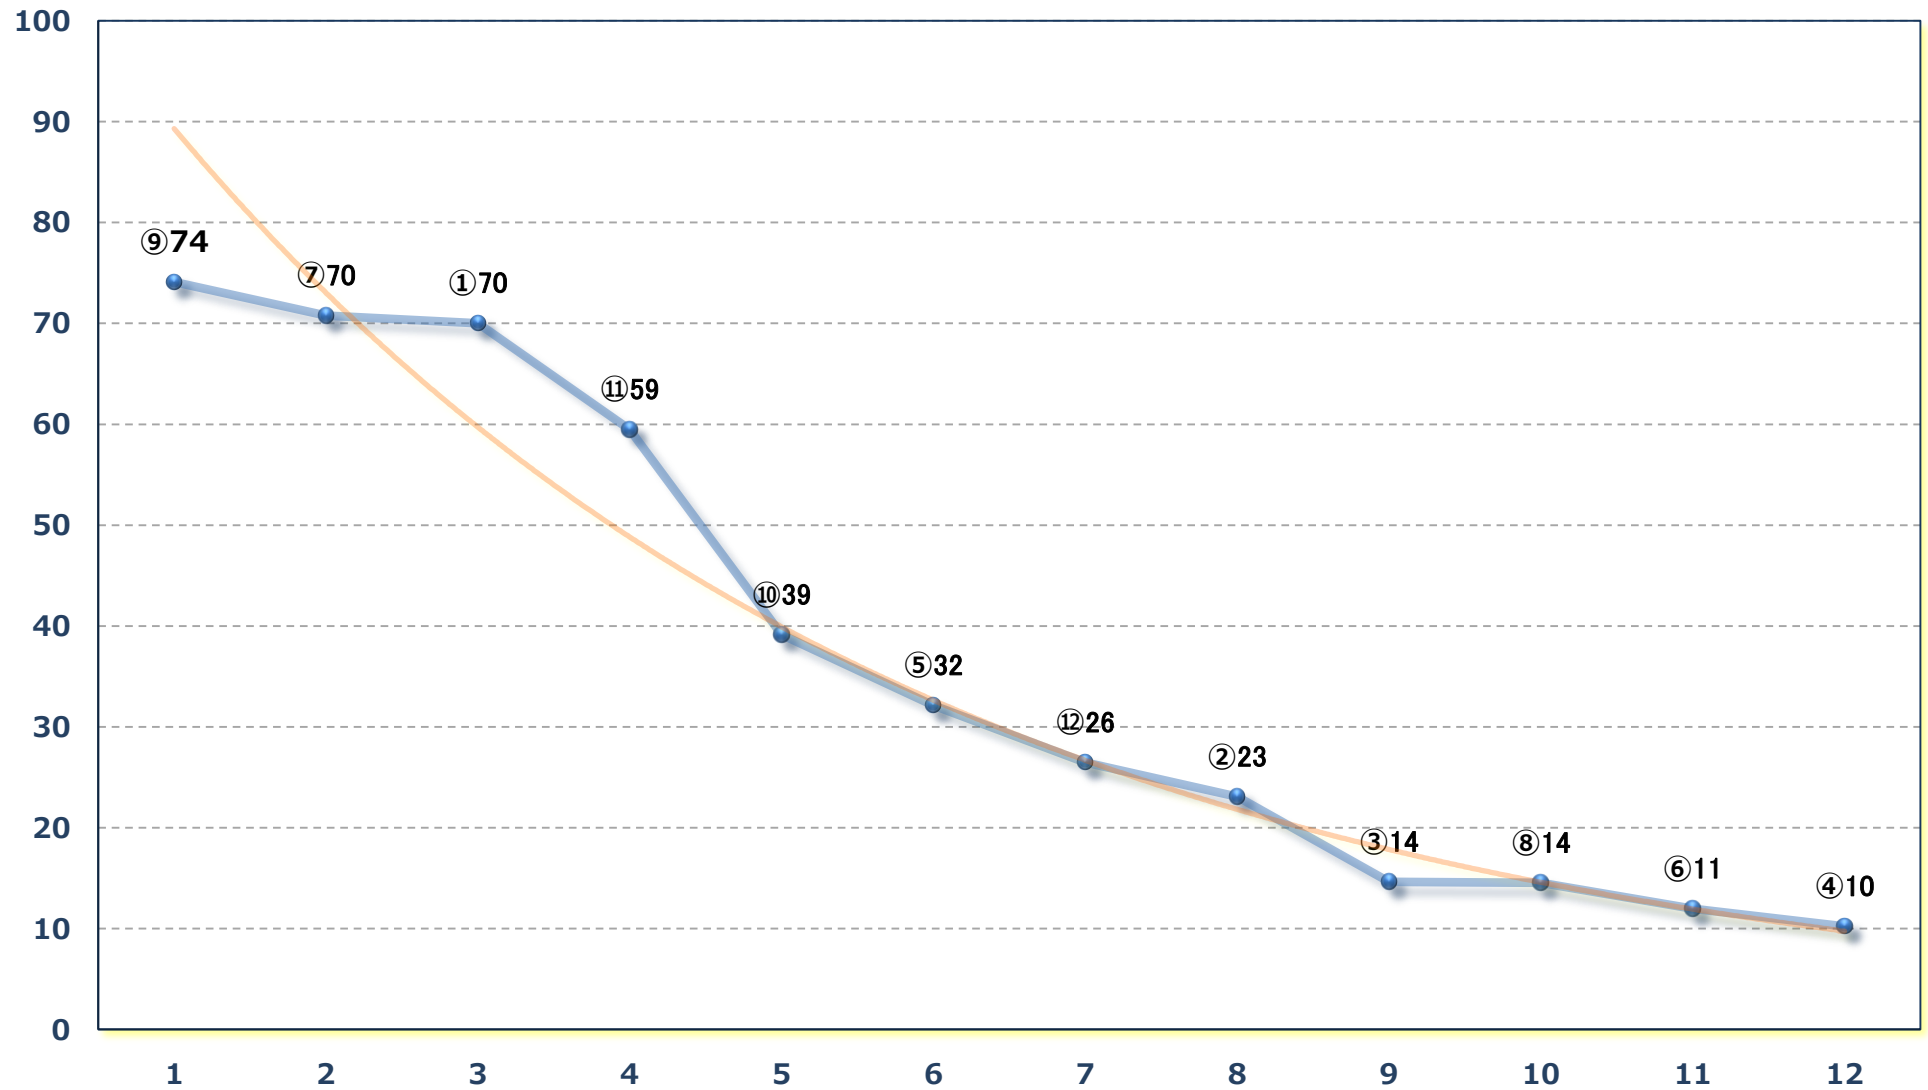

アクアマリン特別C 1四 左1400m

2024年03月25日 (月) 浦和競馬 10R 17:10

桜月特別B 3三 左1400m

2024年03月25日 (月) 浦和競馬 11R 17:45

春光特別B 2二 左1500m

2024年03月25日（月）浦和競馬 12R 18:20

はくほ照明一周年記念C 3選抜馬 左2000m