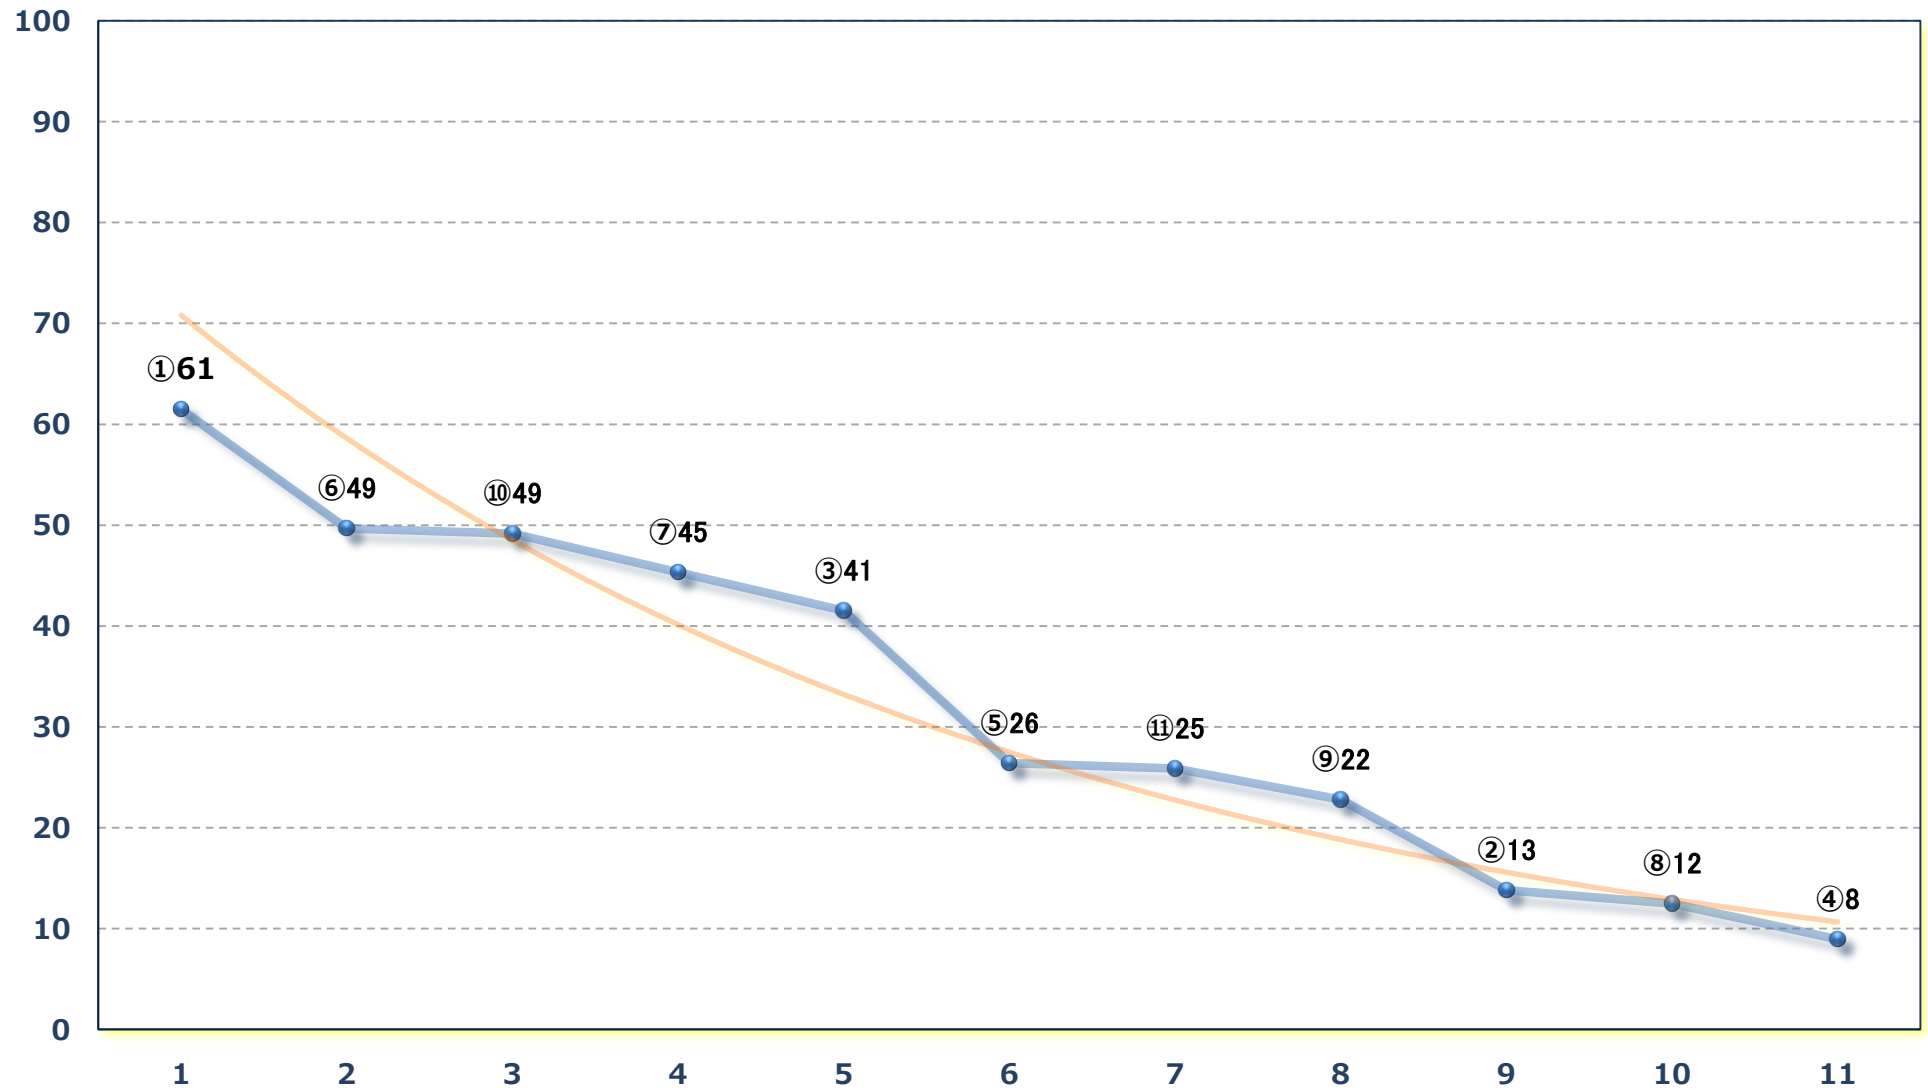

アクアマリン特別C 1四 左1400m

2024年03月25日 (月) 浦和競馬 10R 17:10

桜月特別B 3三 左1400m

2024年03月25日 (月) 浦和競馬 11R 17:45

春光特別B 2二 左1500m

2024年03月25日（月）浦和競馬 12R 18:20

はくほ照明一周年記念C 3選抜馬 左2000m