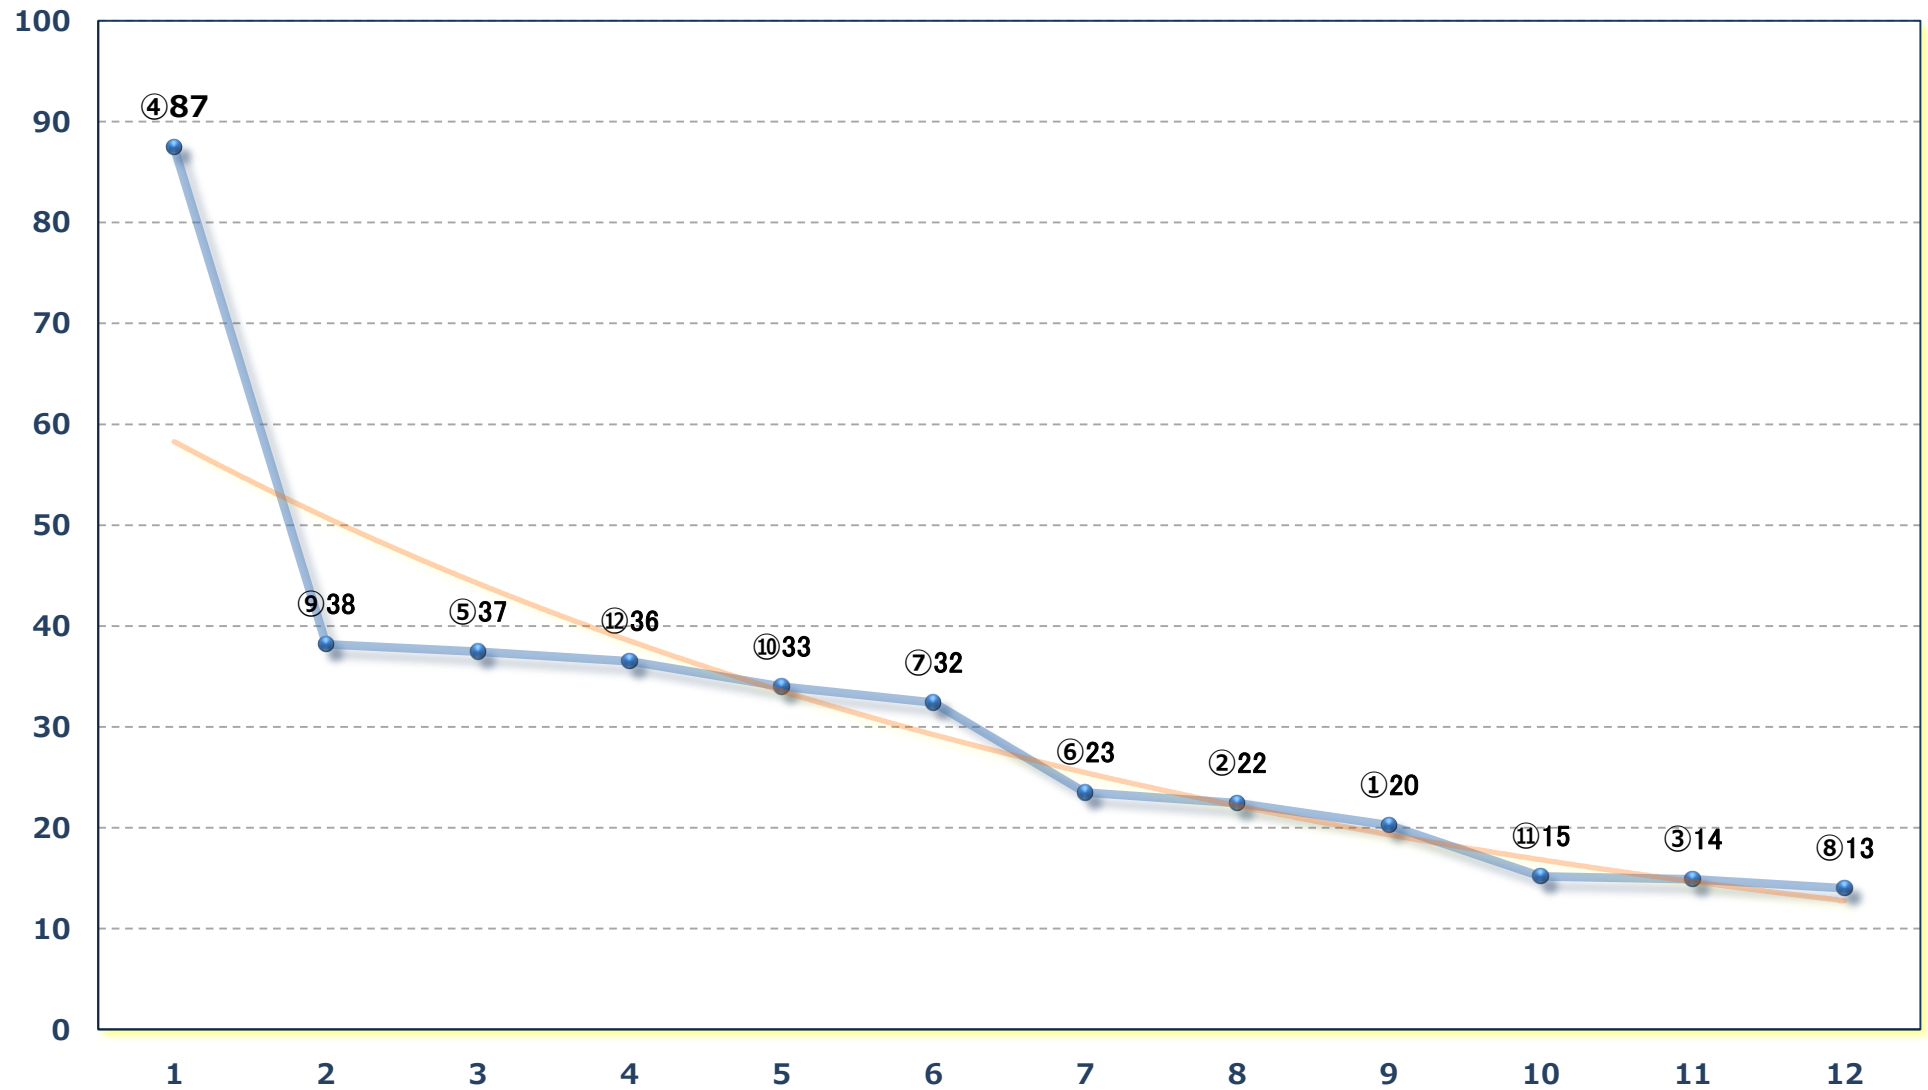

アクアマリン特別C 1四 左1400m

2024年03月25日 (月) 浦和競馬 10R 17:10

桜月特別B 3三 左1400m

2024年03月25日 (月) 浦和競馬 11R 17:45

春光特別B 2二 左1500m

2024年03月25日（月）浦和競馬 12R 18:20

はくほ照明一周年記念C 3選抜馬 左2000m