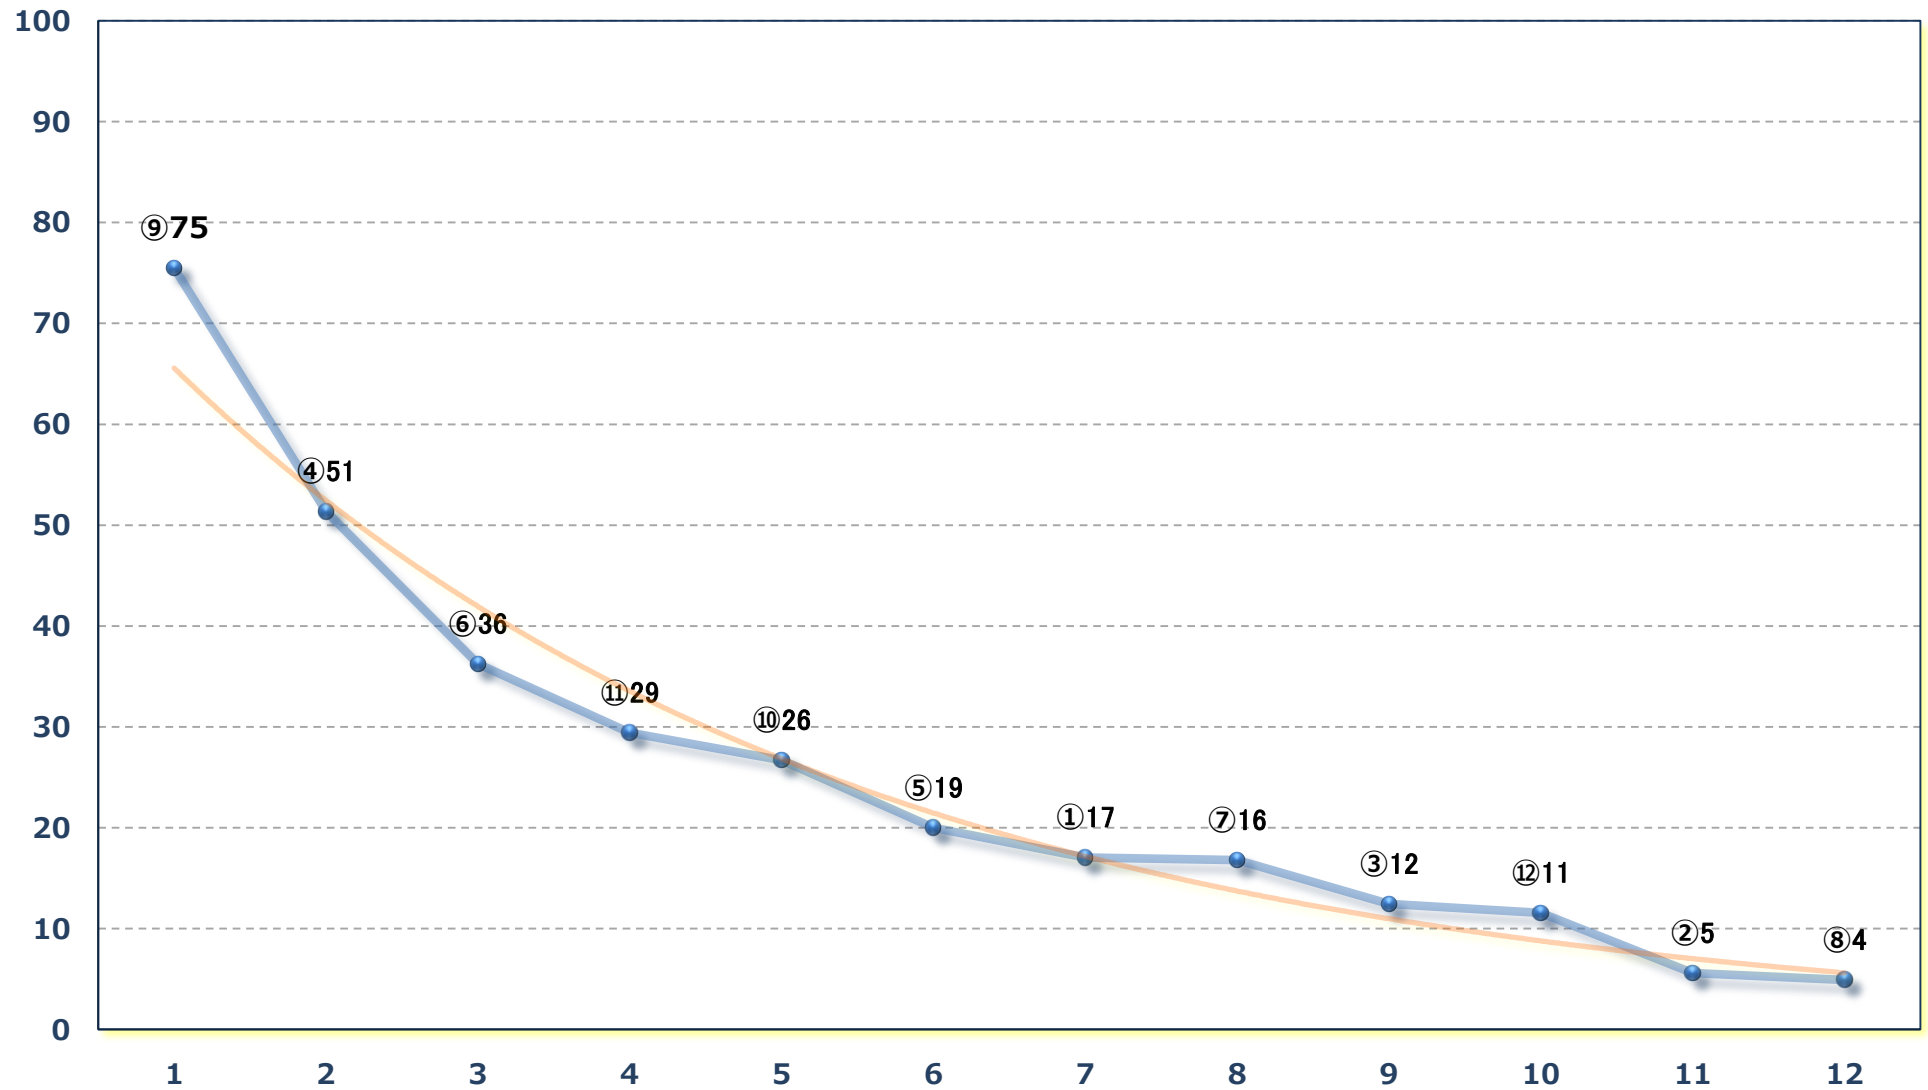

2024年03月25日（月）浦和競馬 3R 13:20

浦和800ラウンド3歳選抜馬イ 左800m