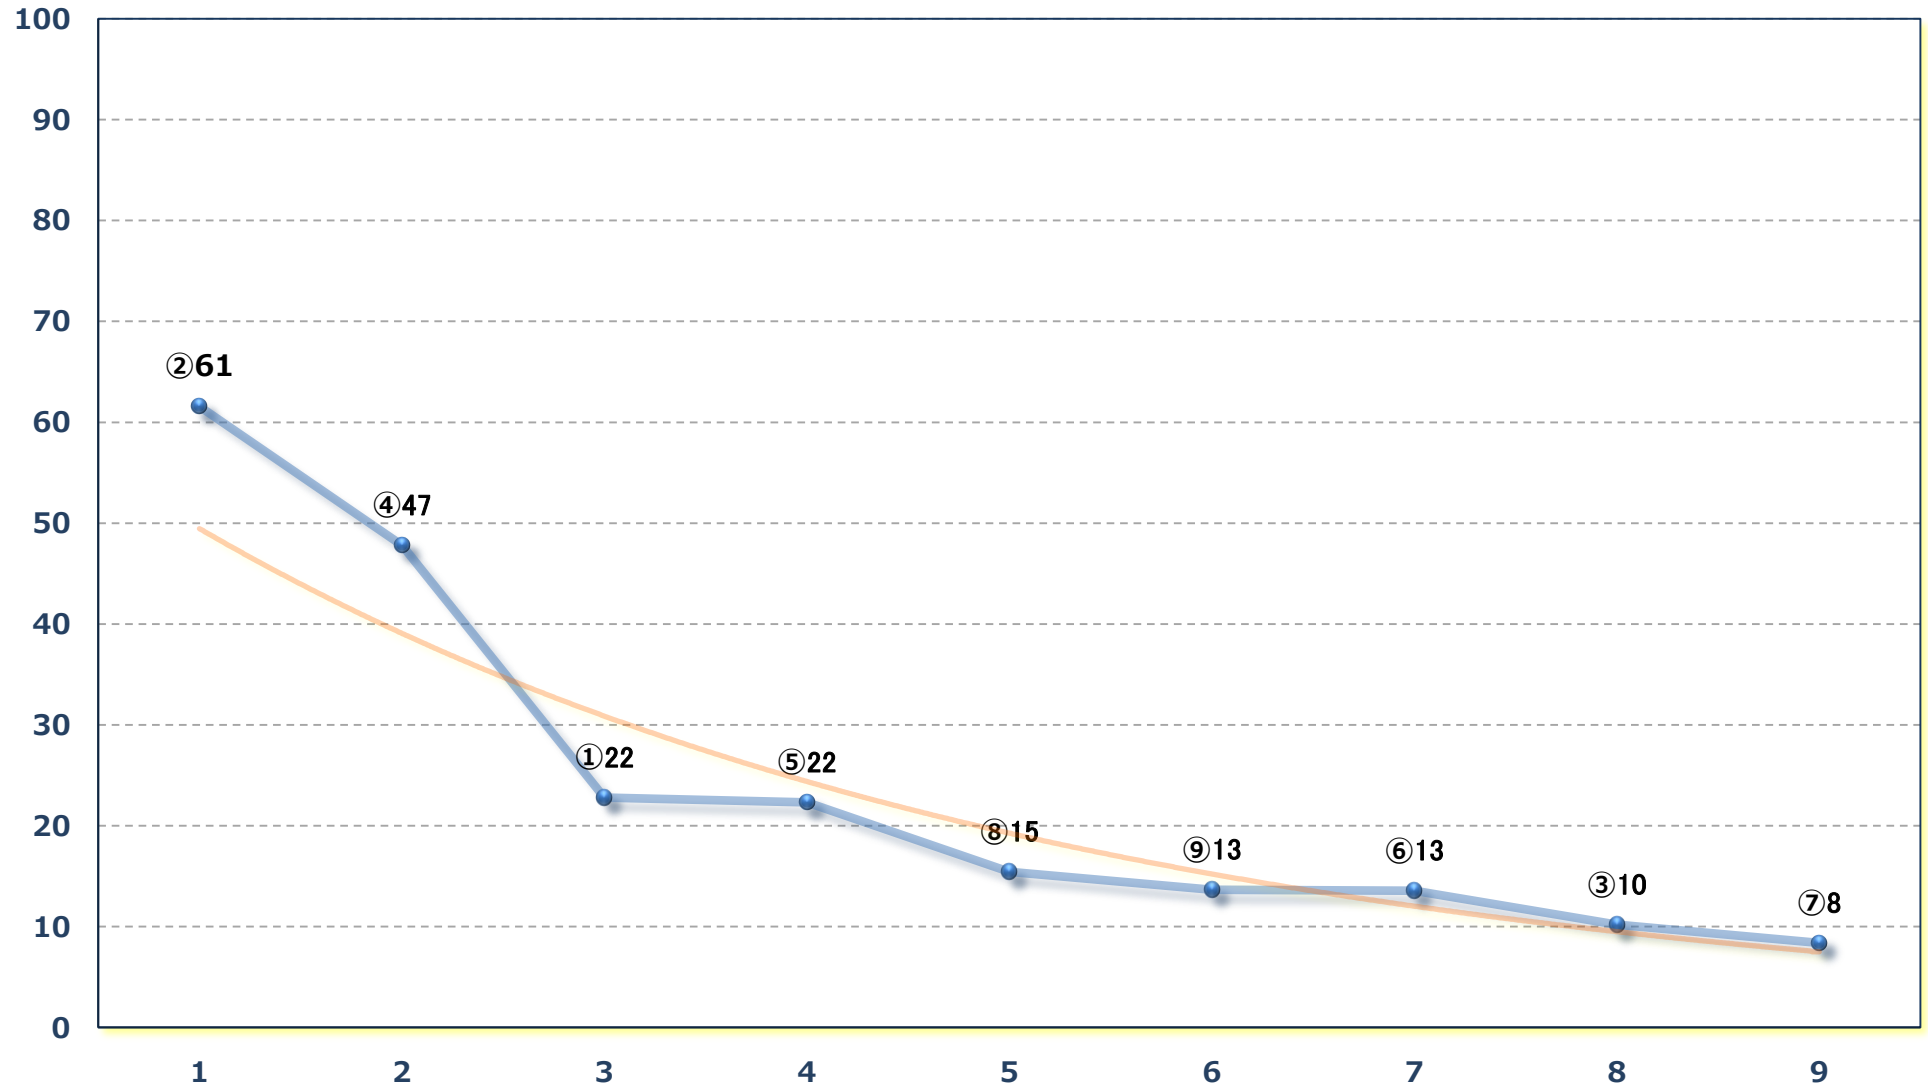

C 3 4歳ア 左1500m

2024年03月25日 (月) 浦和競馬 6R 14:50

C 2三四 左1500m

2024年03月25日 (月) 浦和競馬 7R 15:25

特選C 2二 左1500m

2024年03月25日（月）浦和競馬 8R 16:00

幸手桜トンネル賞C 2三四 左1400m

2024年03月25日 (月) 浦和競馬 9R 16:35