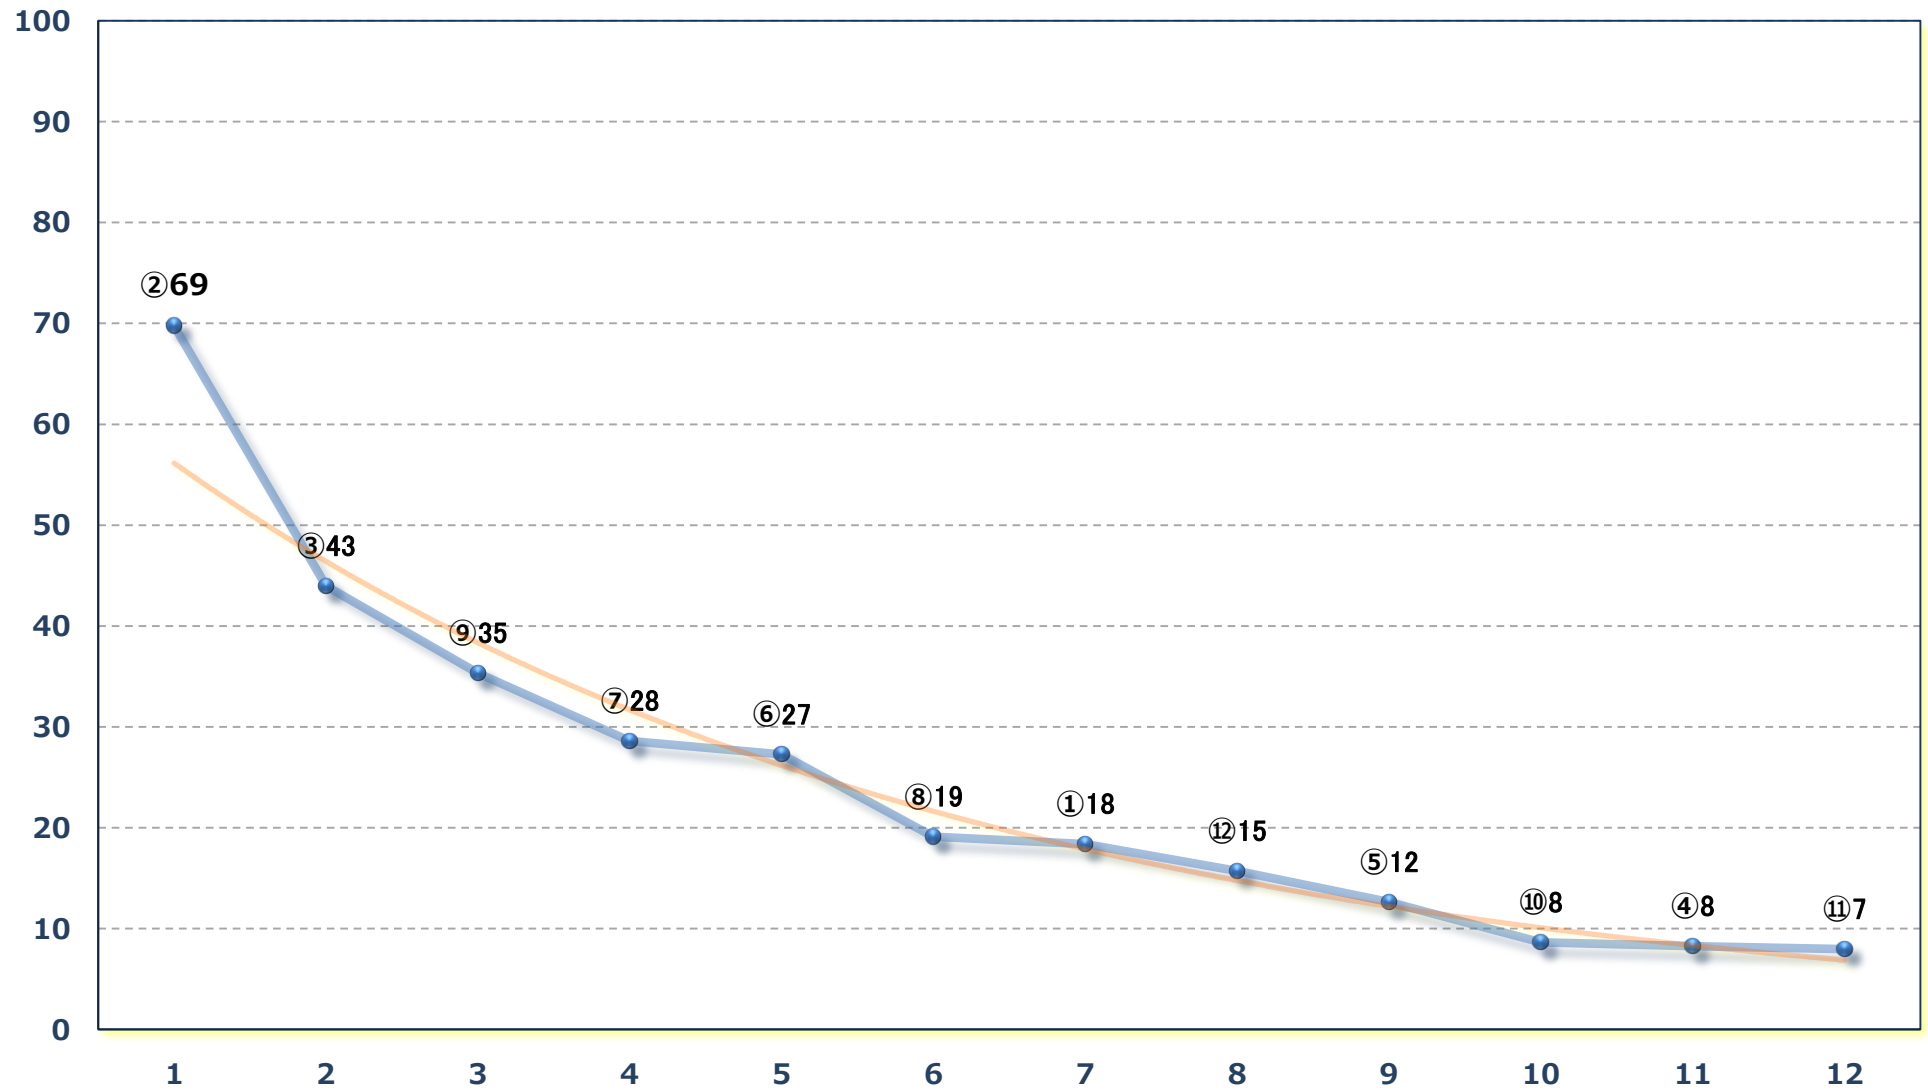

C 3 4歳ア 左1500m

2024年03月25日 (月) 浦和競馬 6R 14:50

C 2三四 左1500m

2024年03月25日 (月) 浦和競馬 7R 15:25

特選C 2二 左1500m

2024年03月25日（月）浦和競馬 8R 16:00

幸手桜トンネル賞C 2三四 左1400m

2024年03月25日 (月) 浦和競馬 9R 16:35