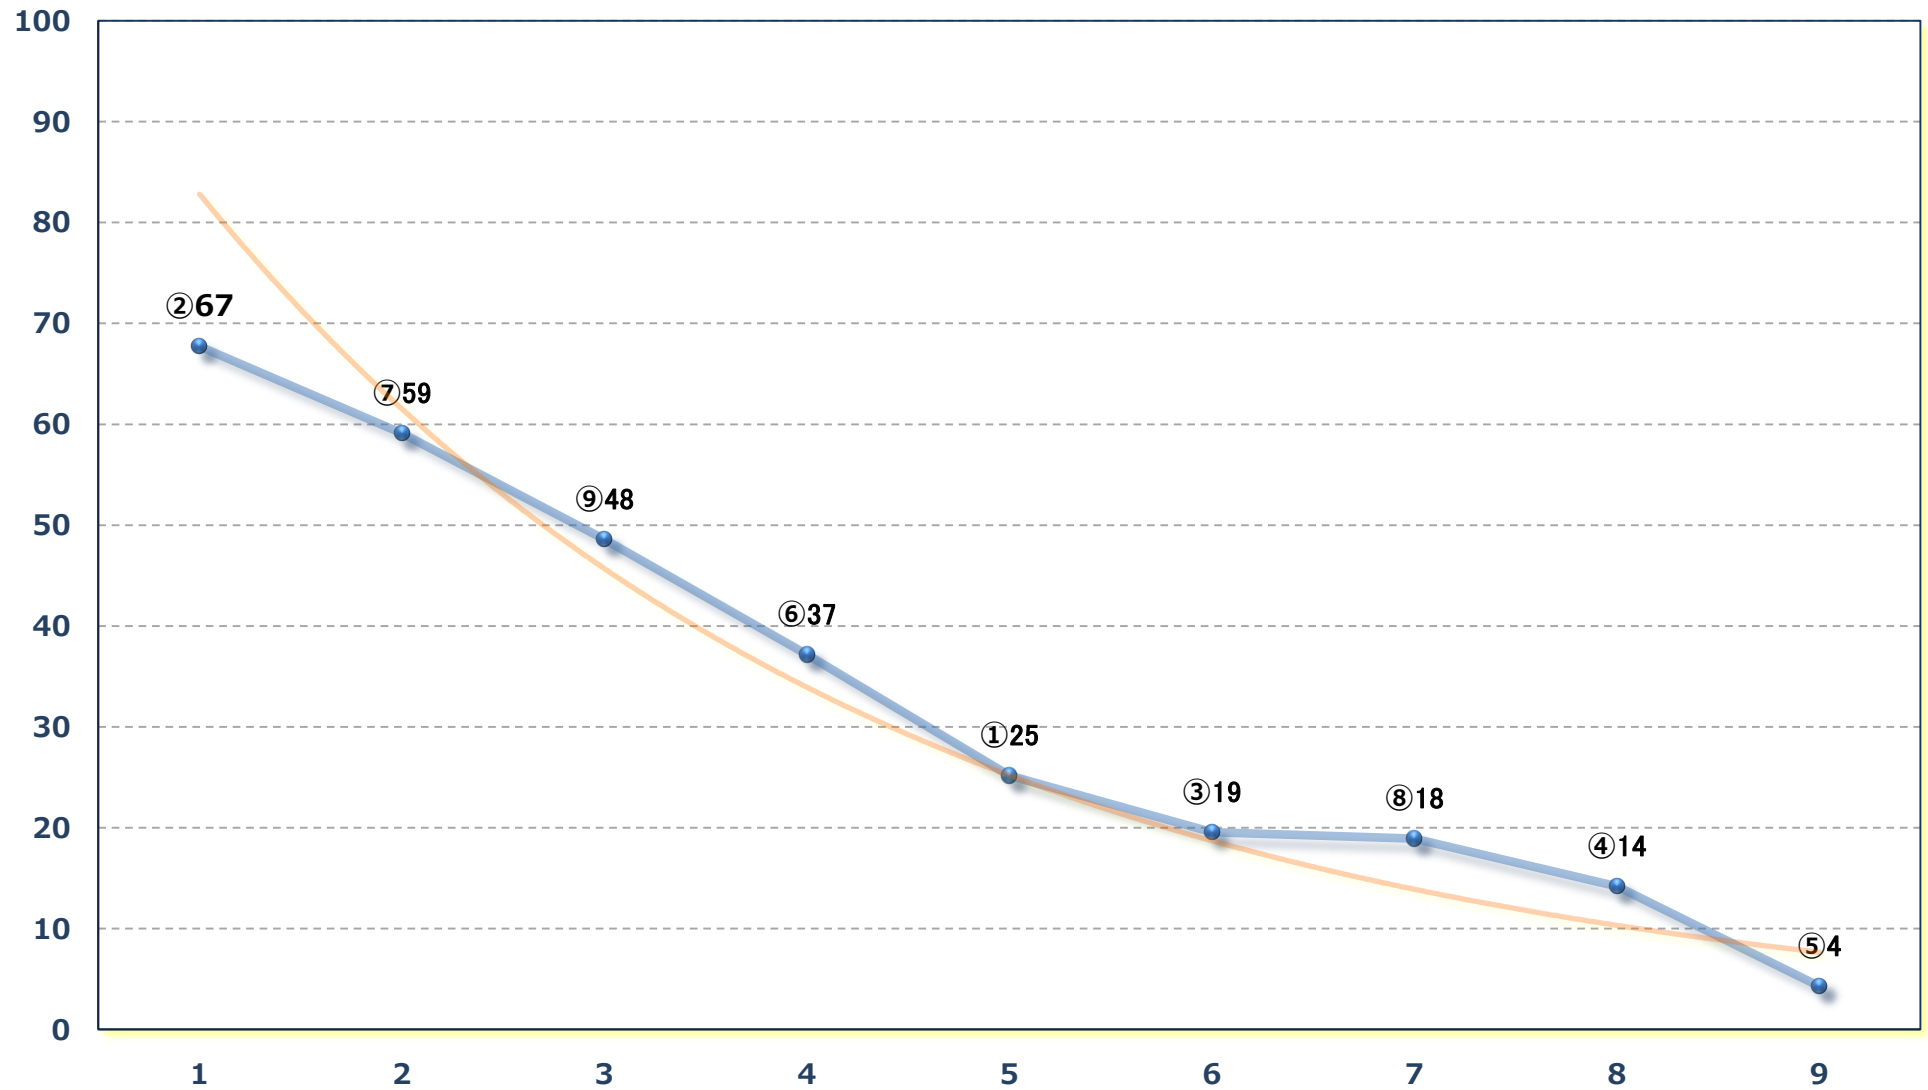

2024年03月28日 (木) 浦和競馬 1R 12:20

C 3 4歳ウ 左1400m