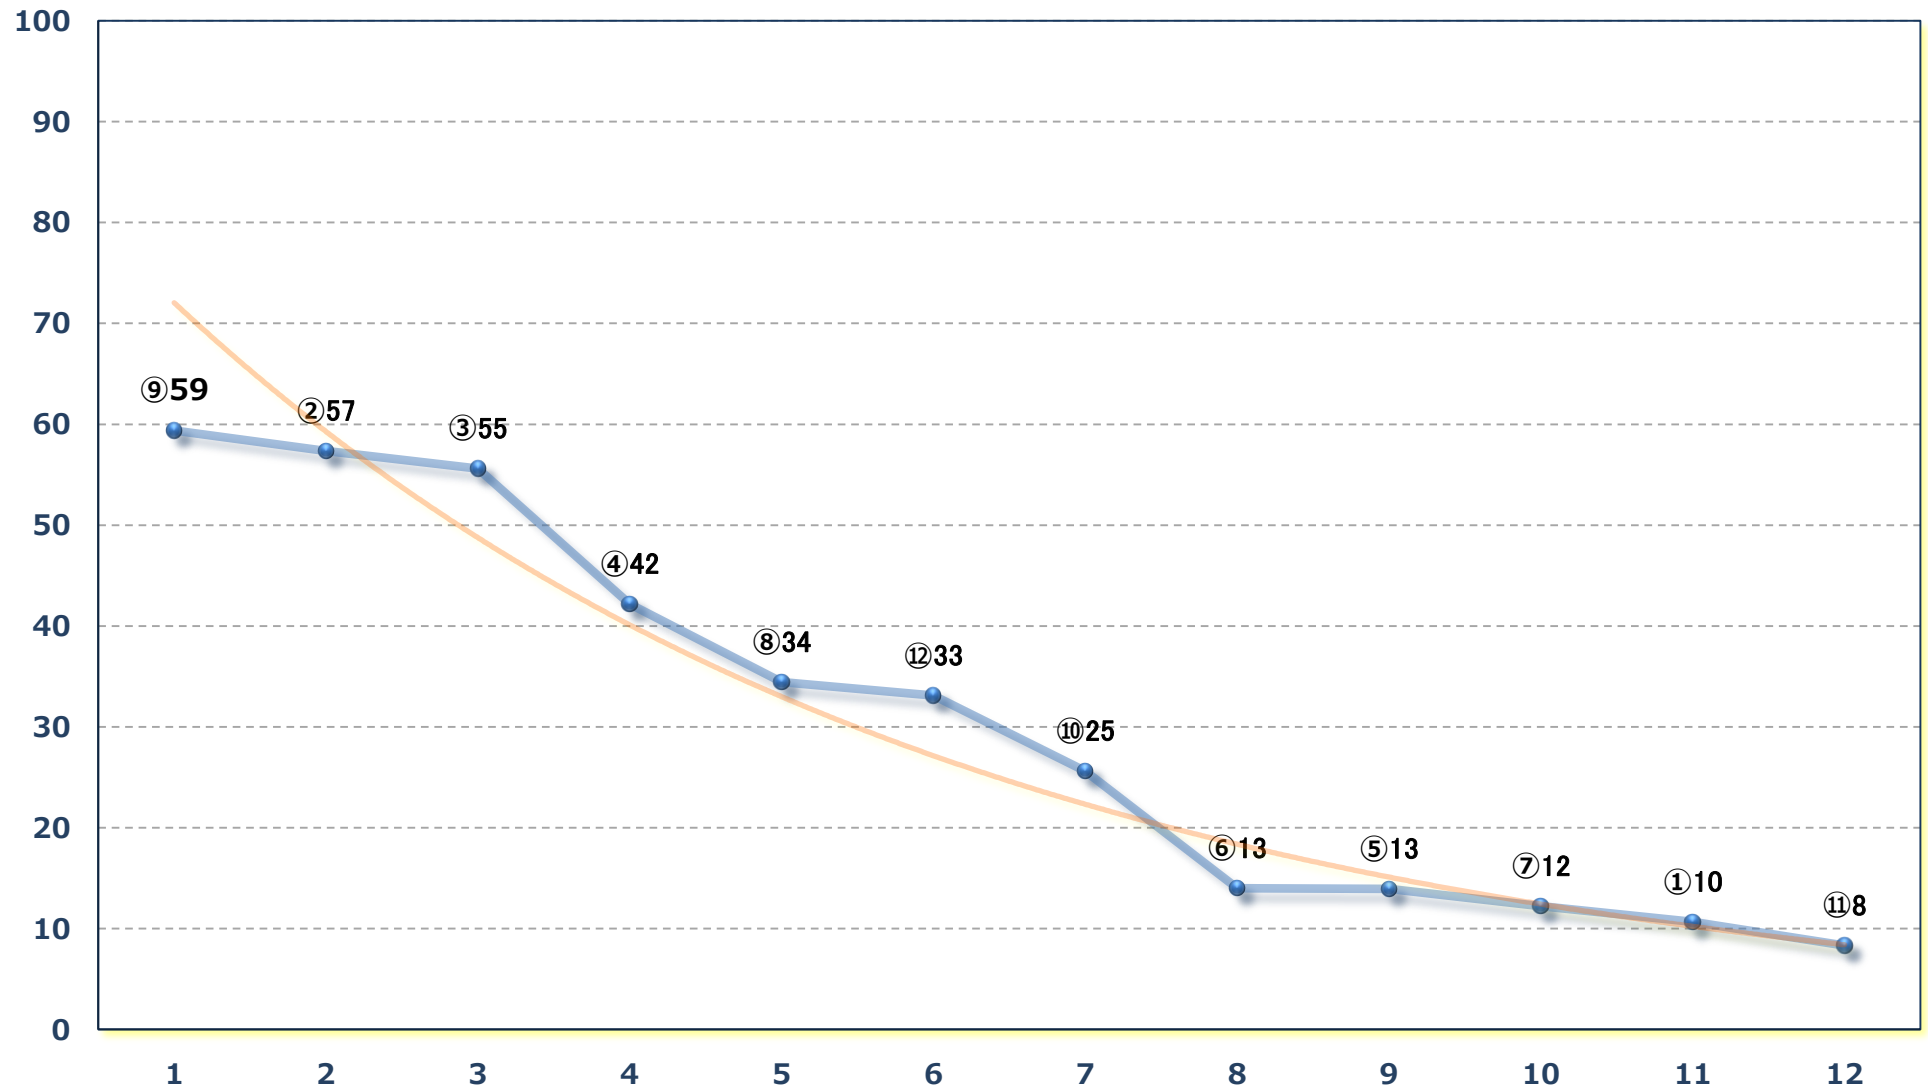

2024年03月28日 (木) 浦和競馬 8R 16:00

若草特別3歳一 左1400m