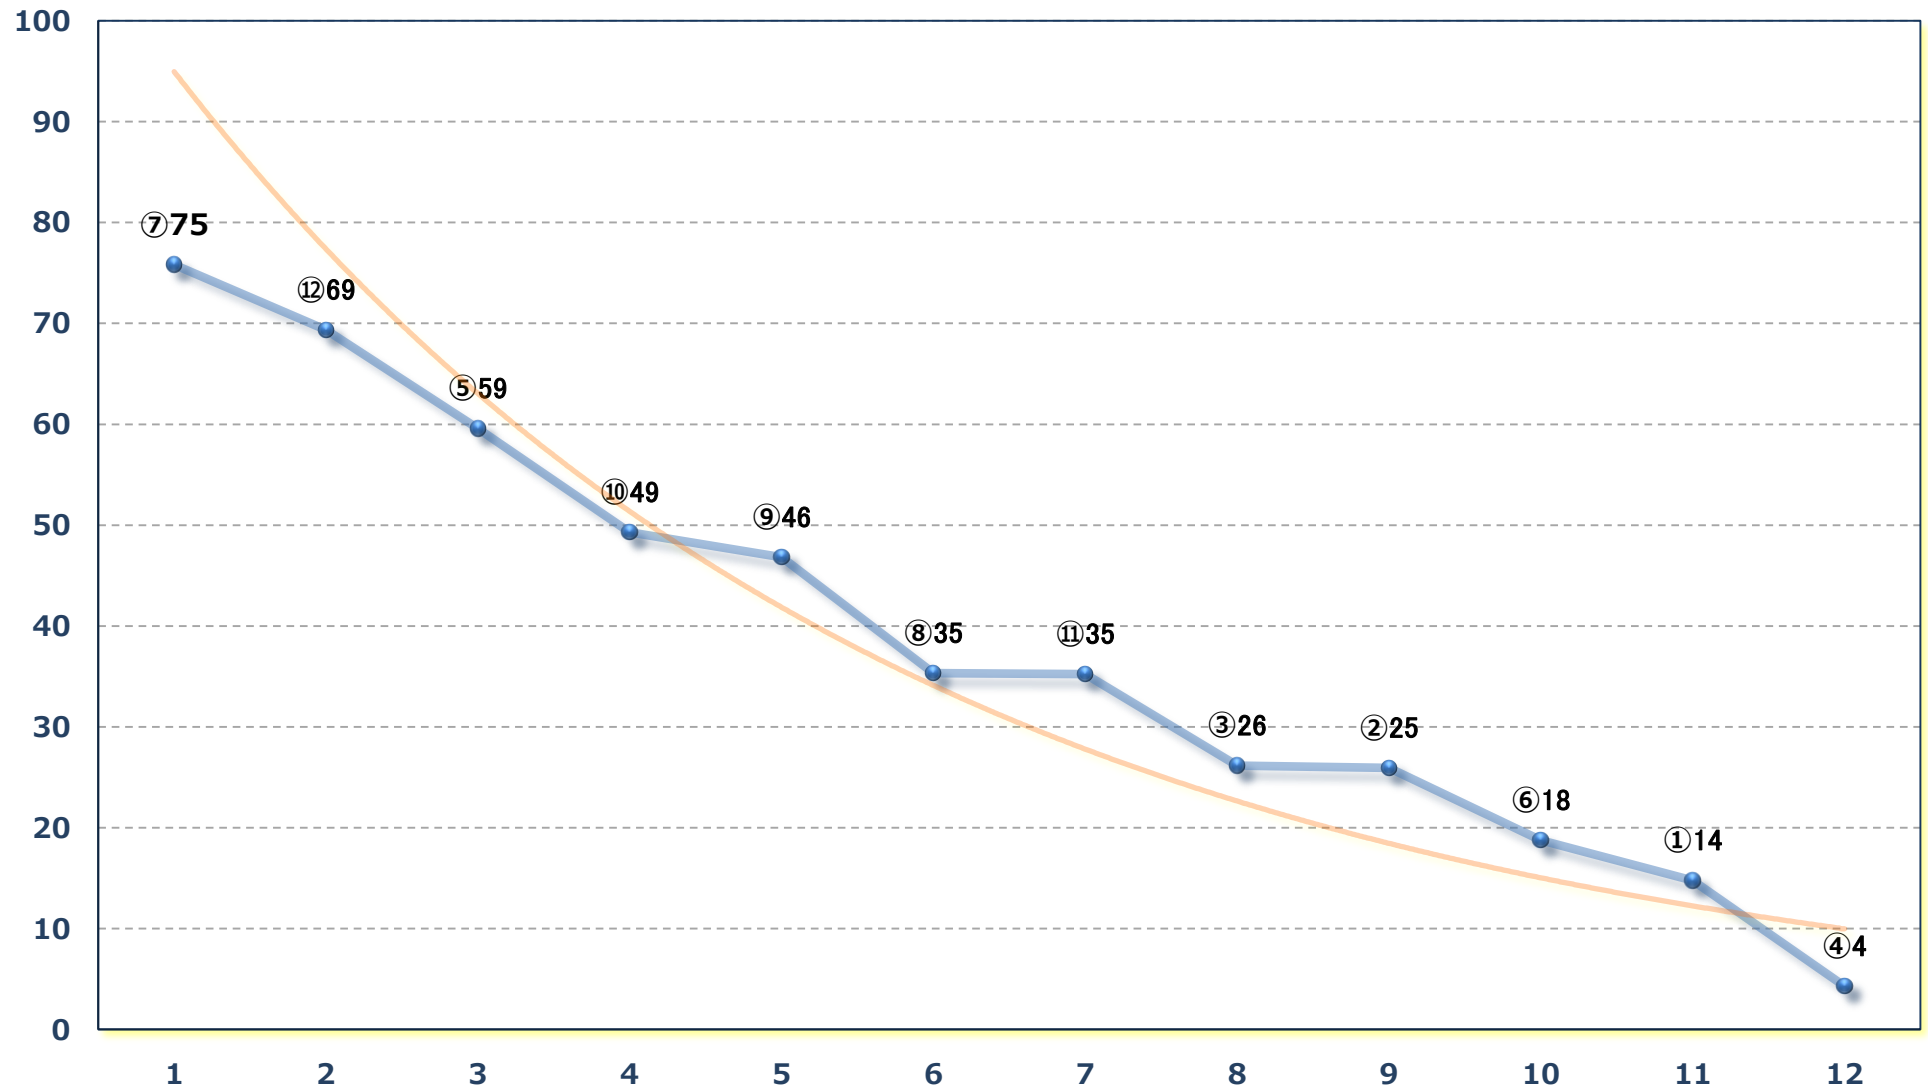

2024年03月28日 (木) 浦和競馬 10R 17:10

春陽特別C 1二 左1500m

2024年03月28日 (木) 浦和競馬 11R 17:45

'24 ティアラカップA 2下選抜牝馬 左1400m

2024年03月28日 (木) 浦和競馬 12R 18:20

花見月特別 B 2 B 3 選抜馬 左2000m