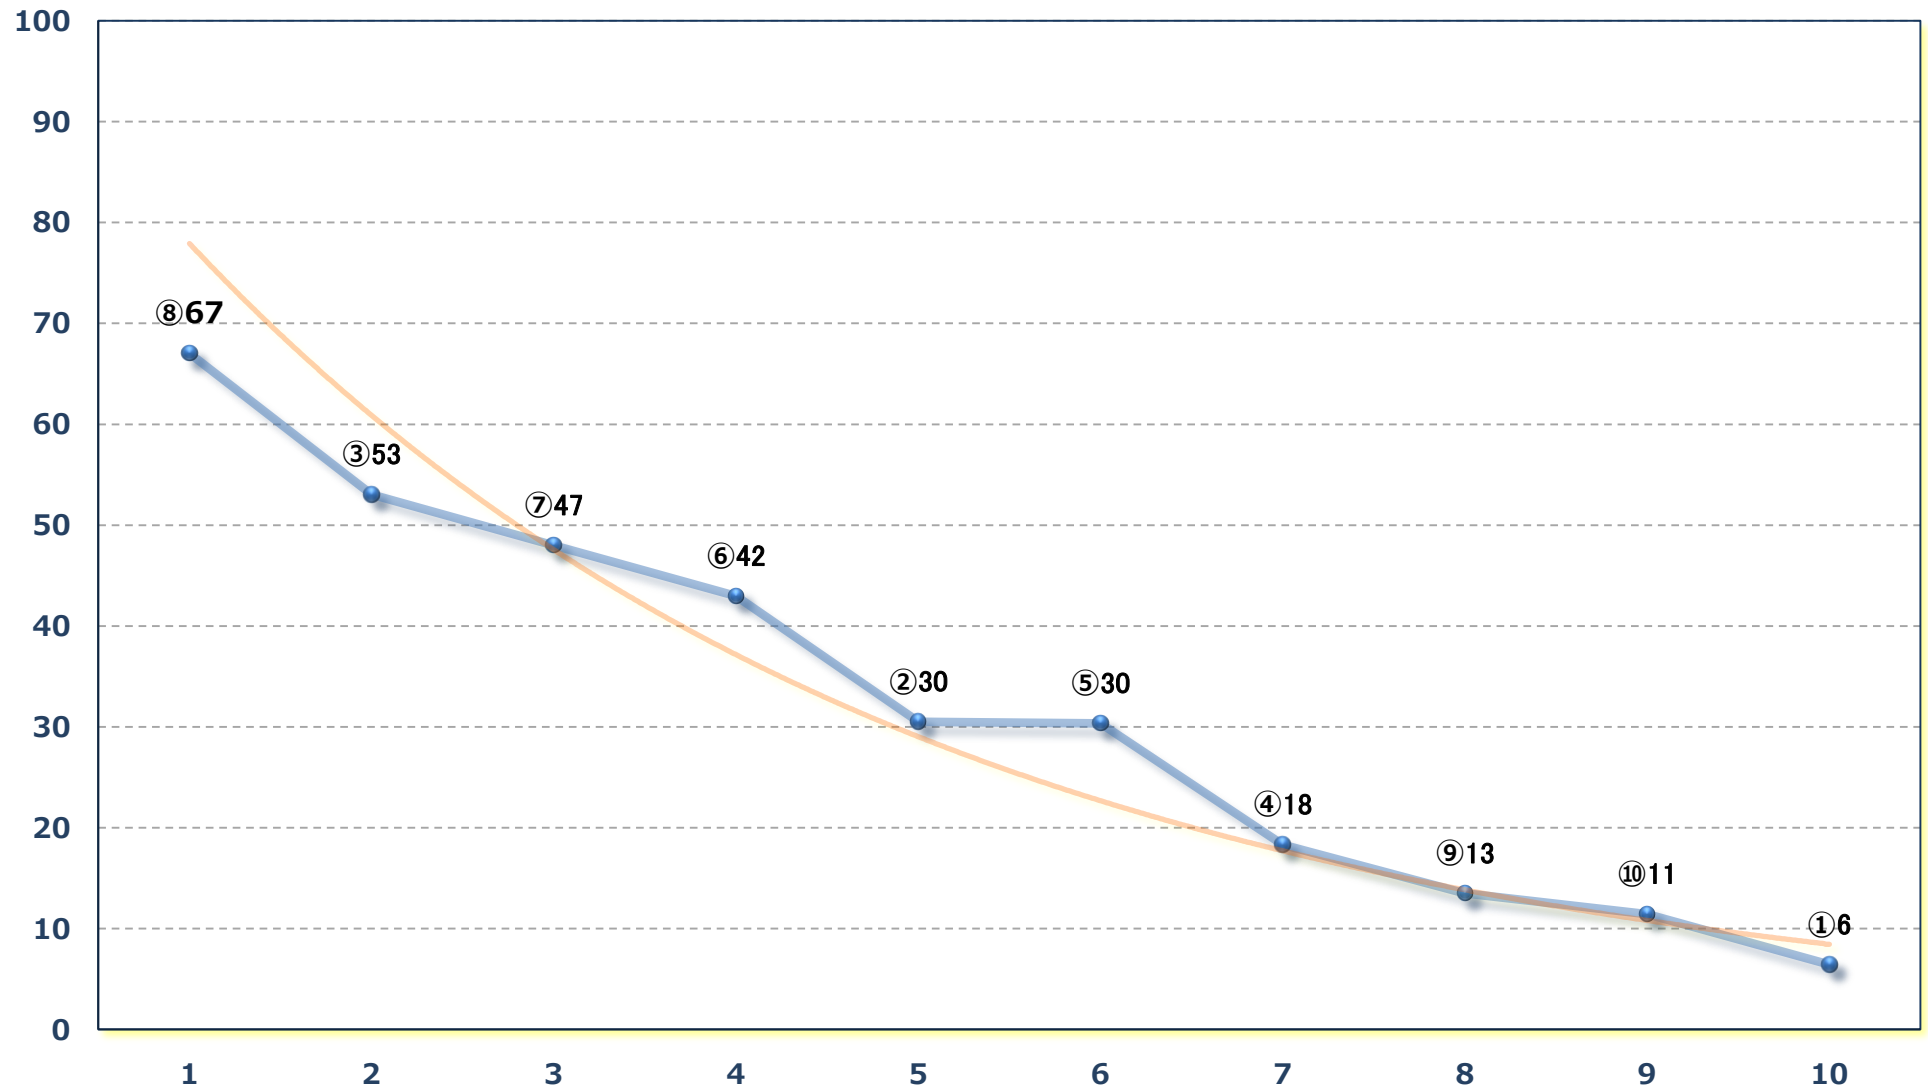

2024年03月28日 (木) 浦和競馬 7R 15:25

J交 ツインマッチ特別3歳選抜馬 左1400m