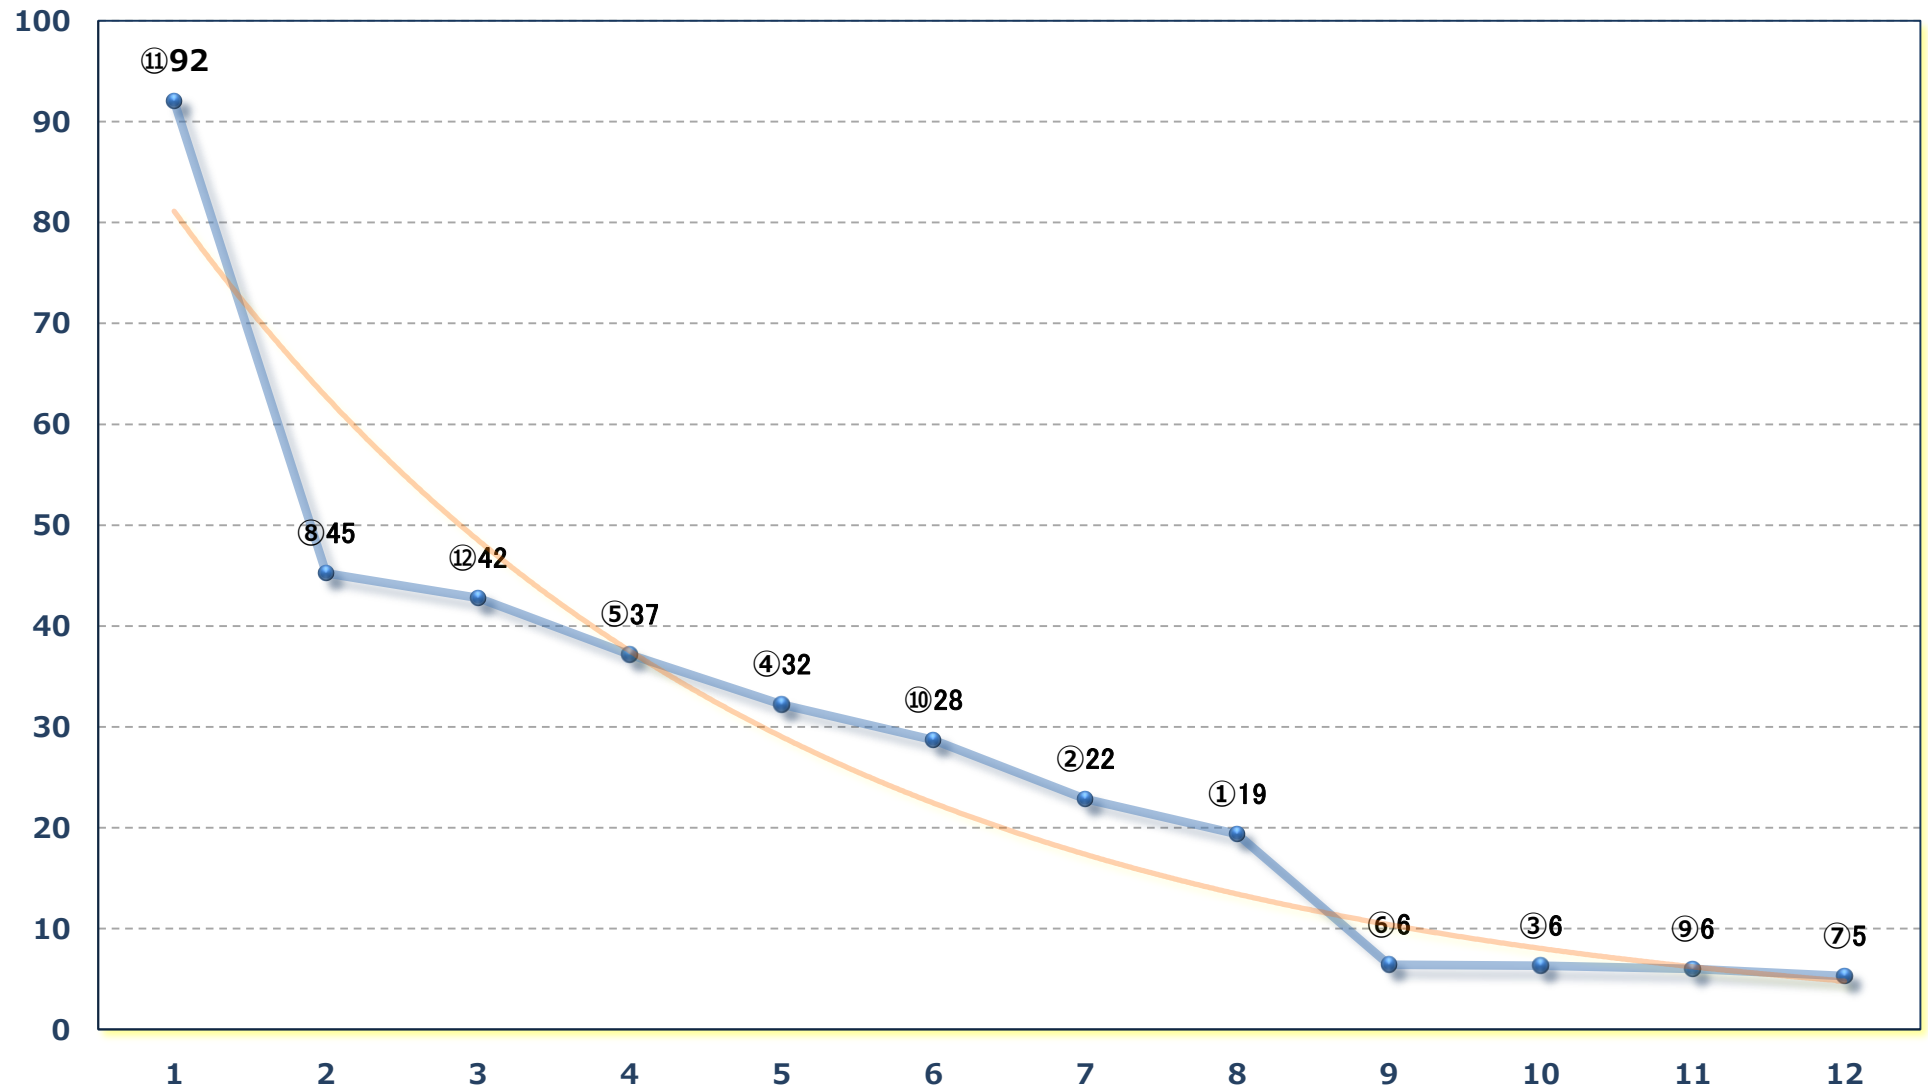

2024年03月28日 (木) 浦和競馬 1R 12:20

C 3 4歳ウ 左1400m

2024年03月28日 (木) 浦和競馬 2R 12:50
ランチタイムチャレンジC 二十九十一 左1400m

2024年03月28日 (木) 浦和競馬 3R 13:20
浦和800ラウンドC 2選抜馬ア 左800m

2024年03月28日 (木) 浦和競馬 4R 13:50

C 3三四 左1400m

2024年03月28日 (木) 浦和競馬 5R 14:20

2024年03月28日 (木) 浦和競馬 10R 17:10

春陽特別C 1二 左1500m

2024年03月28日 (木) 浦和競馬 11R 17:45

'24 ティアラカップA 2下選抜牝馬 左1400m

2024年03月28日 (木) 浦和競馬 12R 18:20

花見月特別 B 2 B 3 選抜馬 左2000m