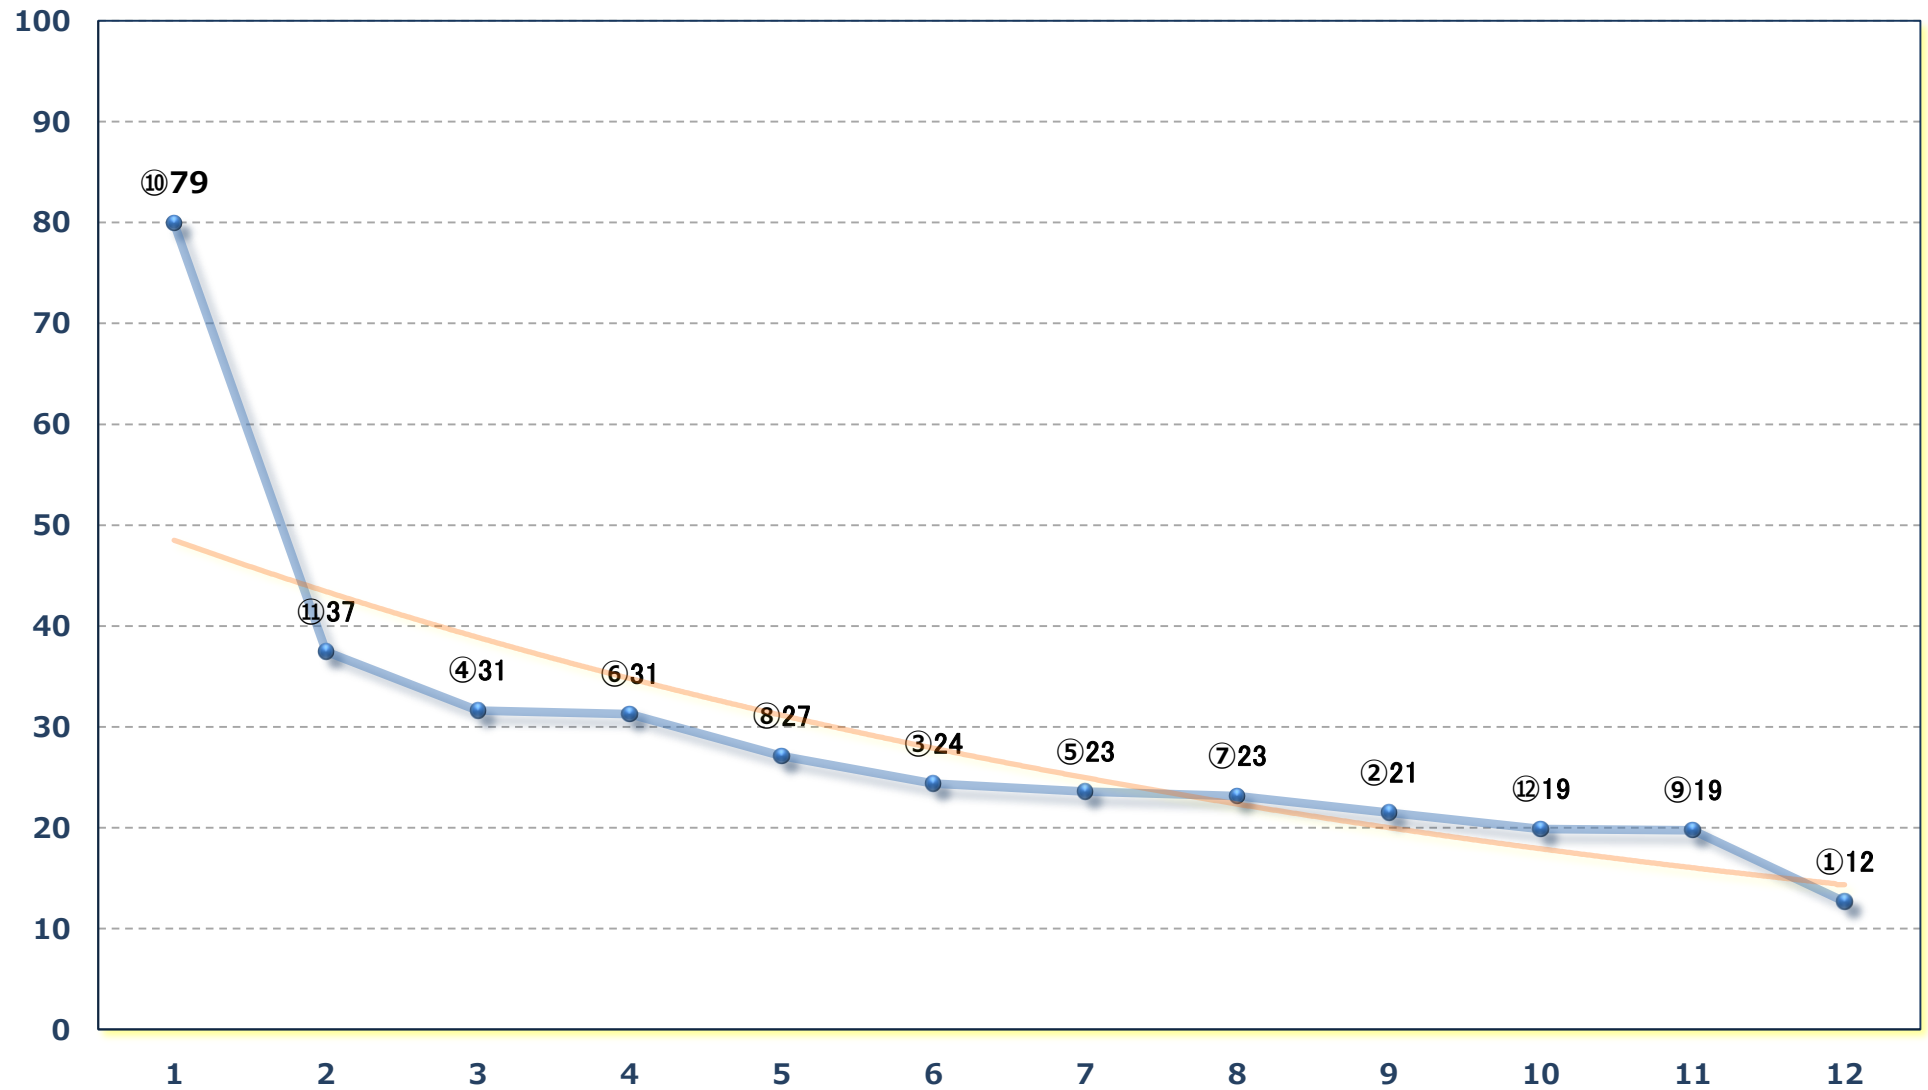

2024年03月28日 (木) 浦和競馬 5R 14:20

C 3三四 左1500m