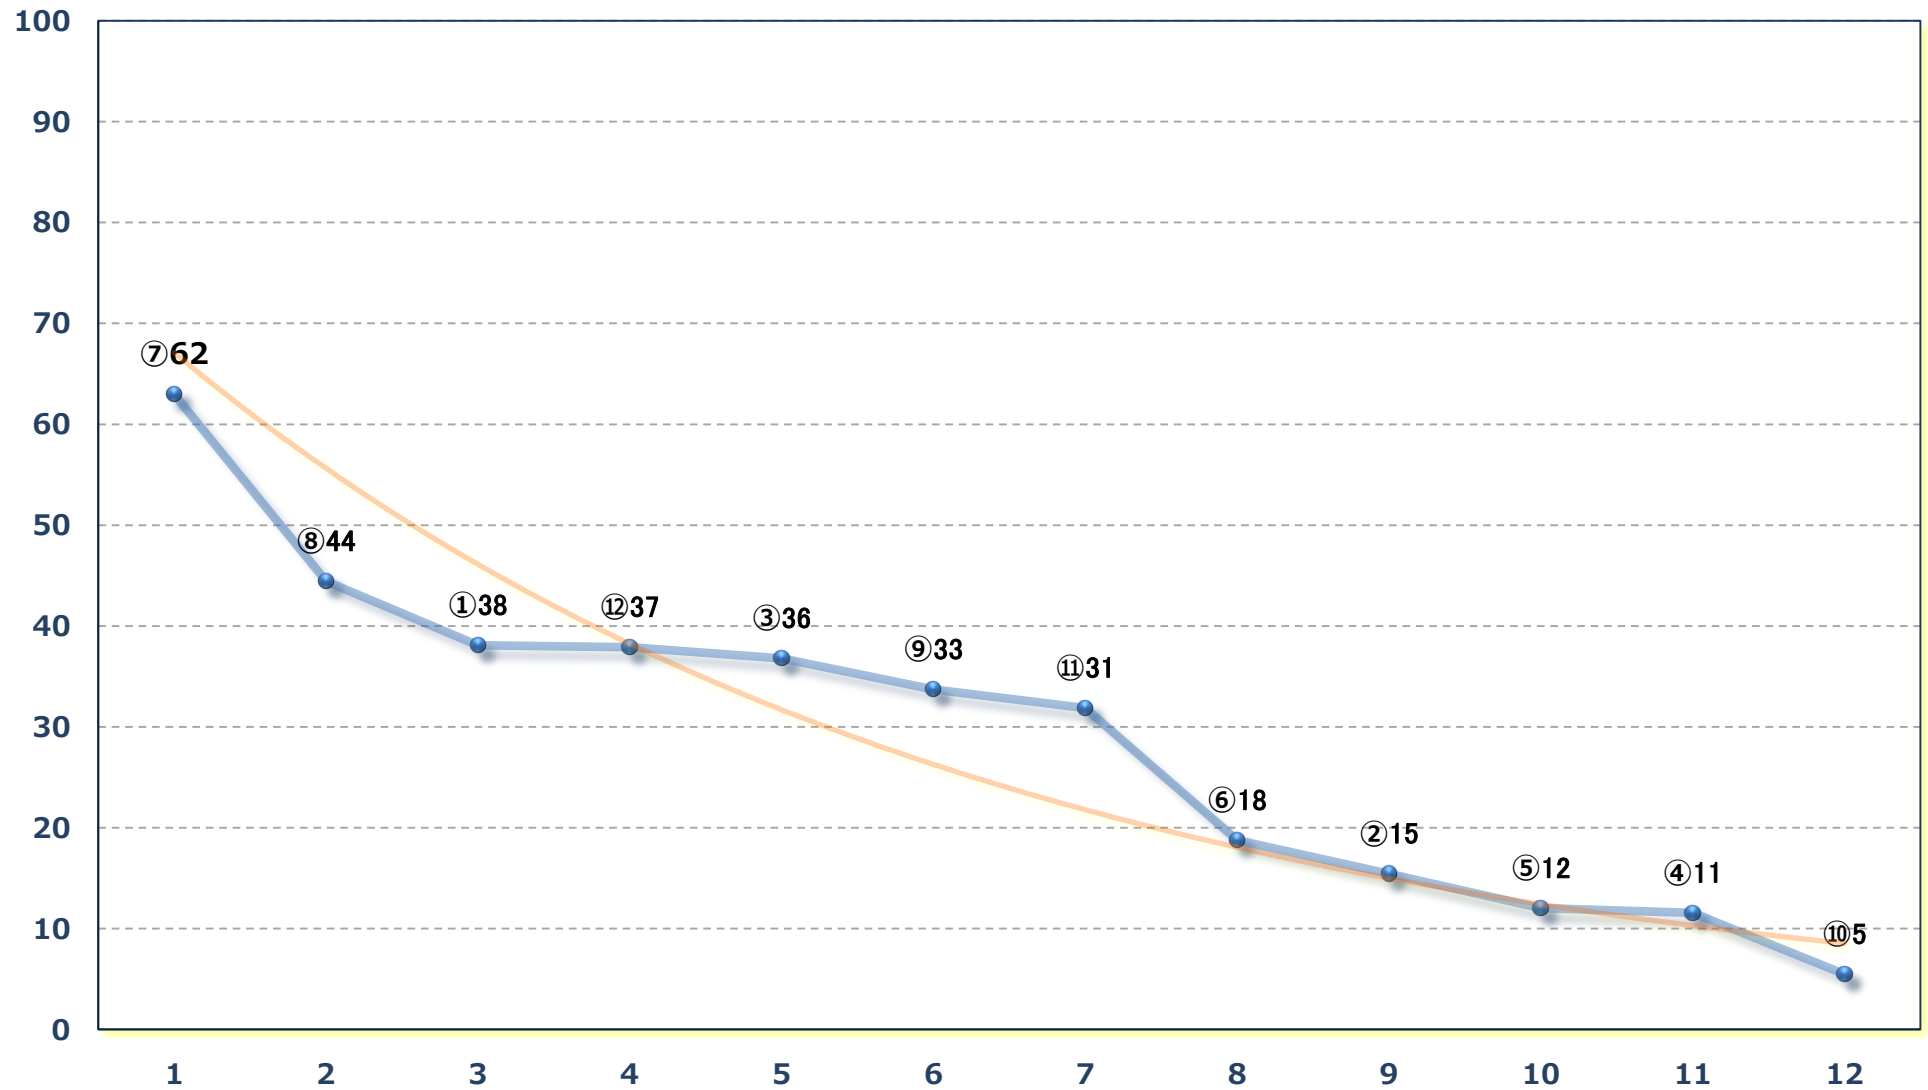

2024年03月28日 (木) 浦和競馬 1R 12:20

C 3 4歳ウ 左1400m

2024年03月28日 (木) 浦和競馬 2R 12:50
ランチタイムチャレンジC 二十九十一 左1400m

2024年03月28日 (木) 浦和競馬 3R 13:20
浦和800ラウンドC 2選抜馬ア 左800m

2024年03月28日 (木) 浦和競馬 4R 13:50

C 3三四 左1400m

2024年03月28日 (木) 浦和競馬 5R 14:20

2024年03月28日 (木) 浦和競馬 10R 17:10

春陽特別C 1二 左1500m

2024年03月28日 (木) 浦和競馬 11R 17:45

'24 ティアラカップA 2下選抜牝馬 左1400m

2024年03月28日 (木) 浦和競馬 12R 18:20

花見月特別 B 2 B 3 選抜馬 左2000m