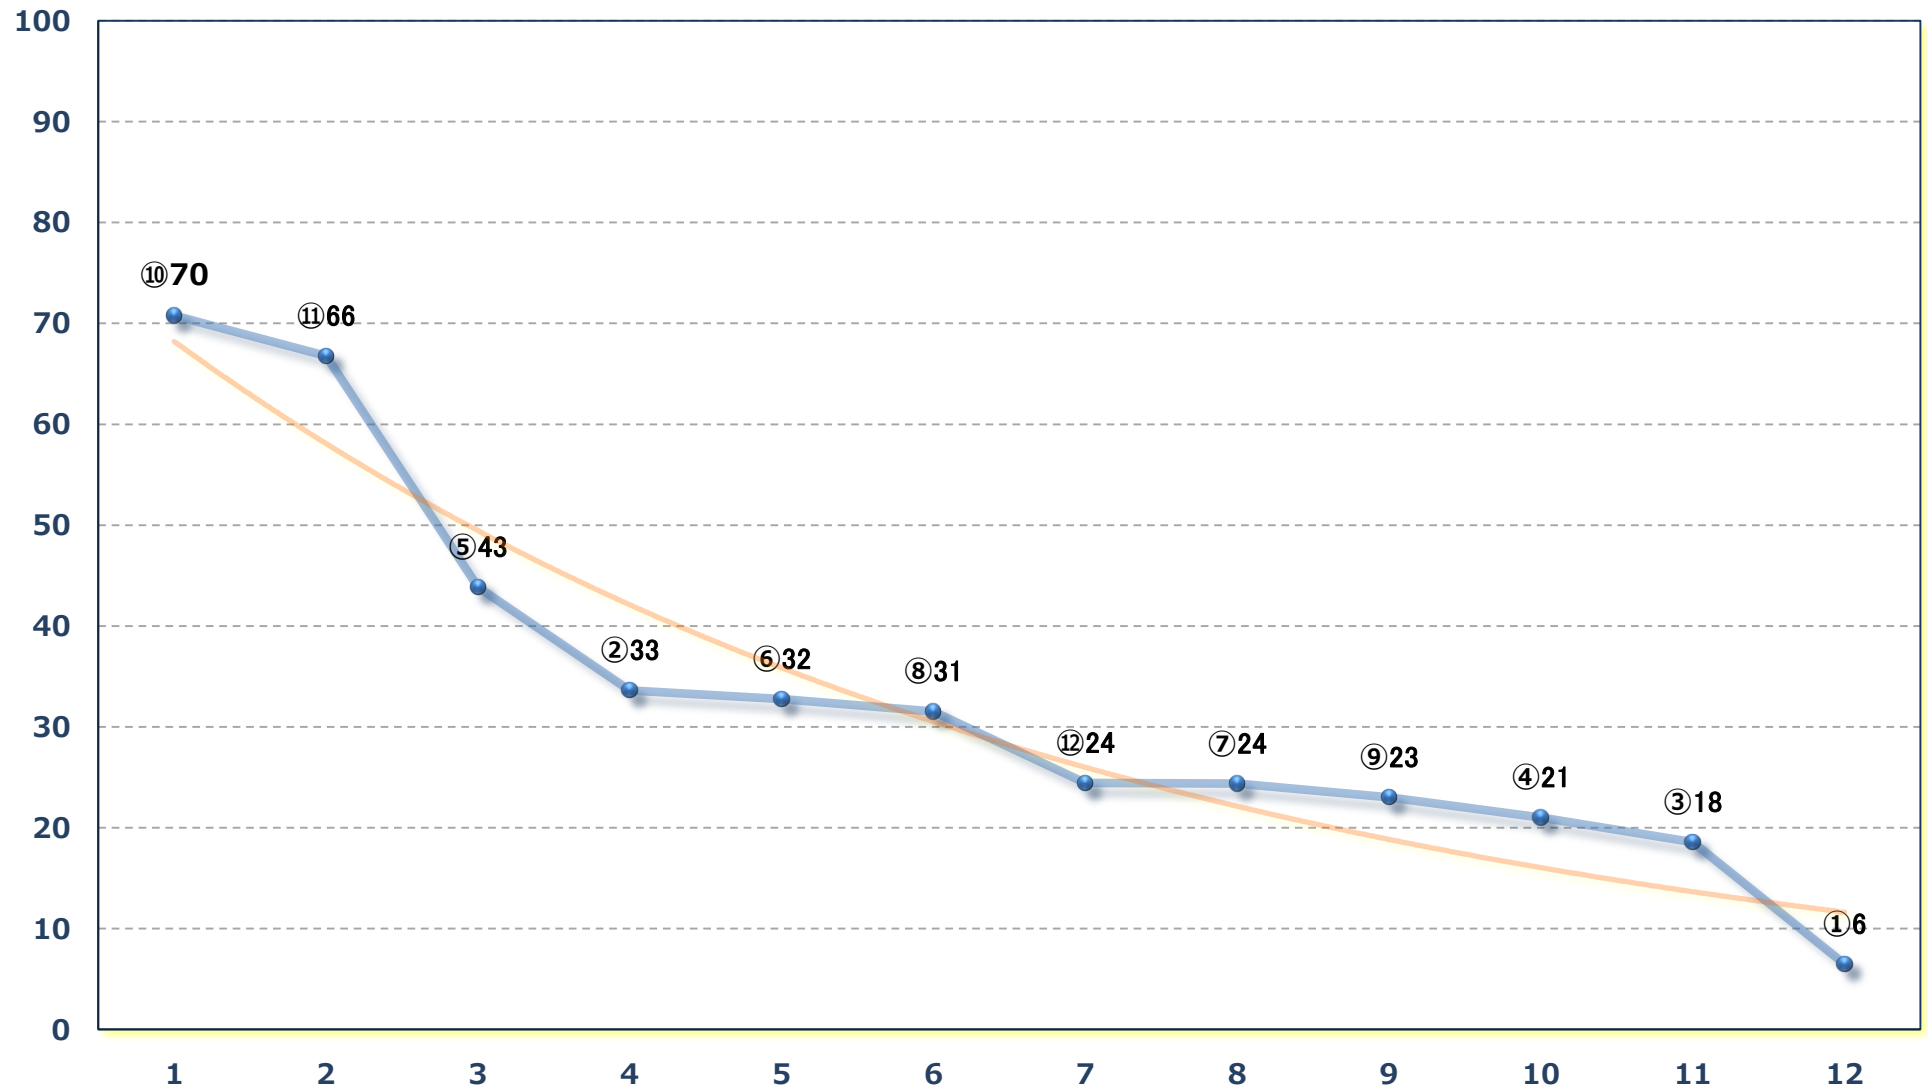

2024年03月28日 (木) 浦和競馬 10R 17:10

春陽特別C 1二 左1500m

2024年03月28日 (木) 浦和競馬 11R 17:45

'24 ティアラカップA 2下選抜牝馬 左1400m

2024年03月28日 (木) 浦和競馬 12R 18:20

花見月特別 B 2 B 3 選抜馬 左2000m