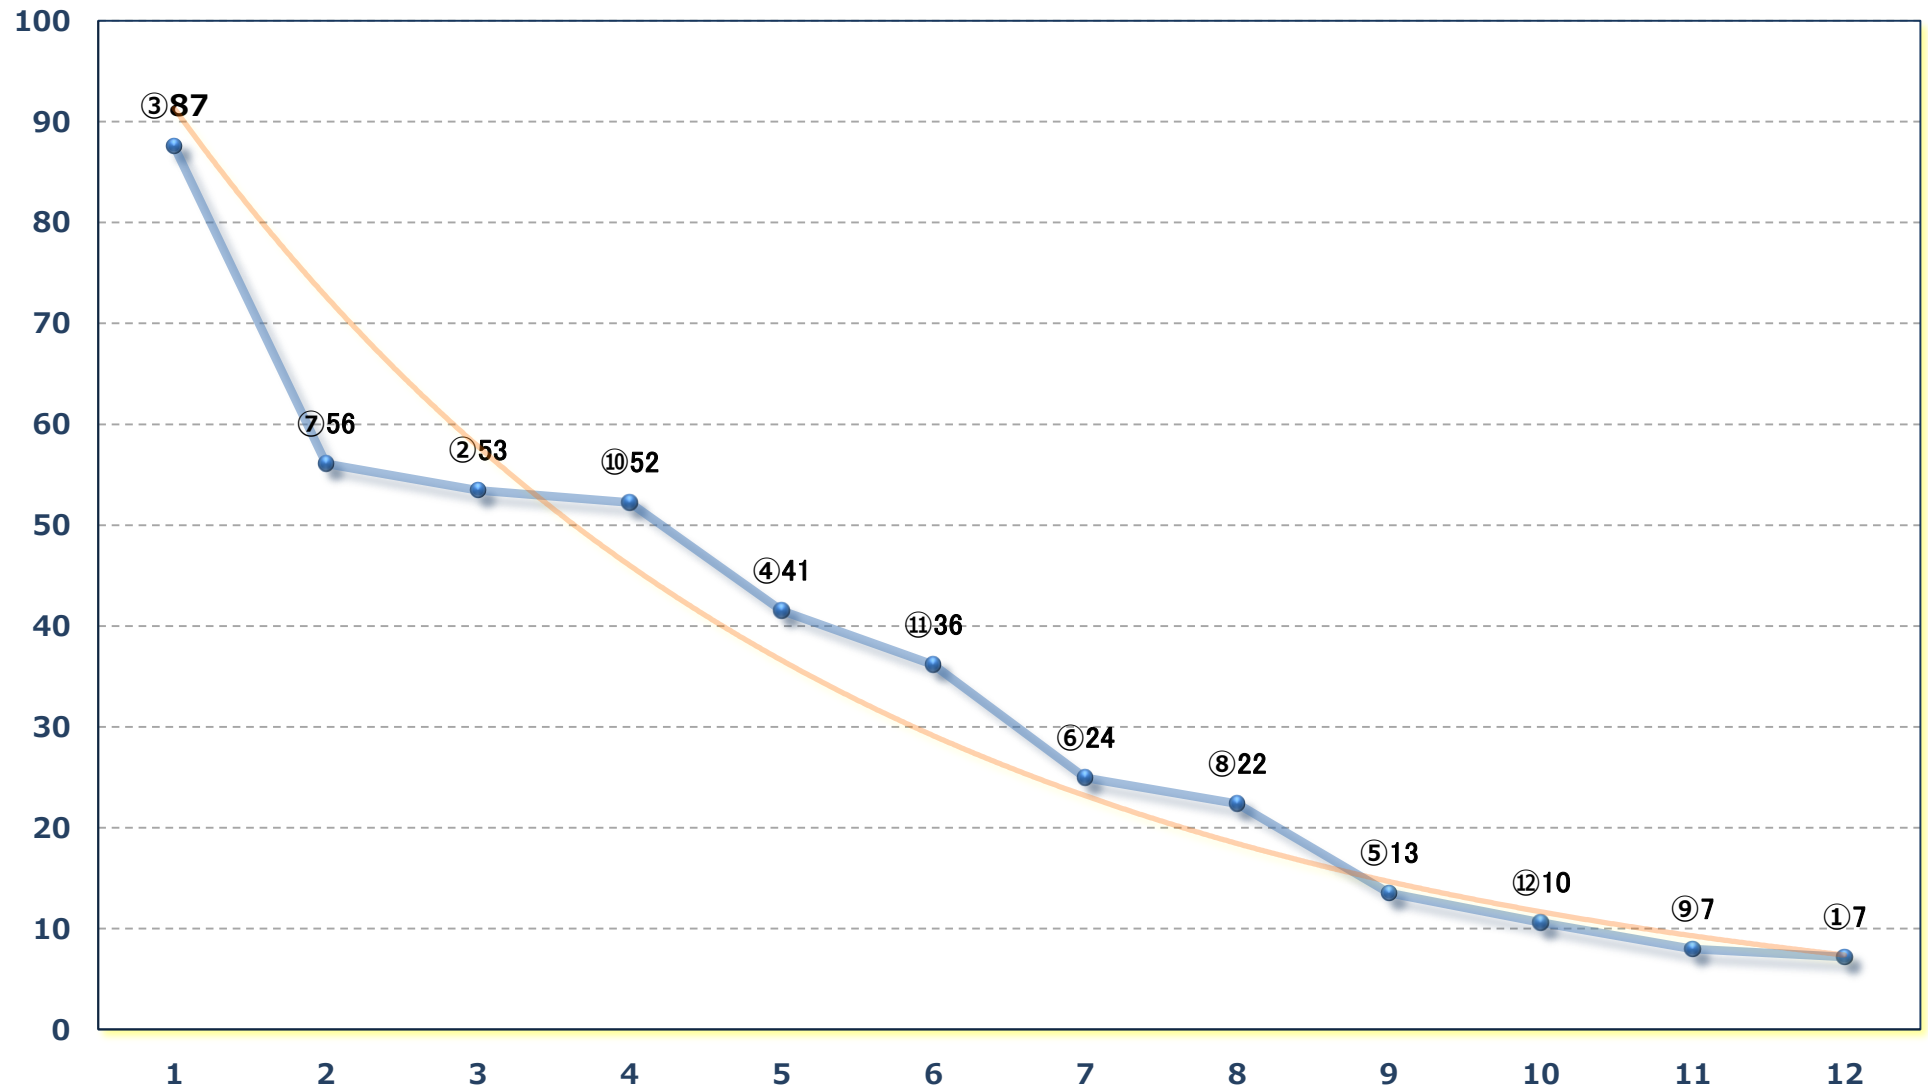

2024年03月28日 (木) 浦和競馬 10R 17:10

春陽特別C 1二 左1500m

2024年03月28日 (木) 浦和競馬 11R 17:45

'24 ティアラカップA 2下選抜牝馬 左1400m

2024年03月28日 (木) 浦和競馬 12R 18:20

花見月特別 B 2 B 3 選抜馬 左2000m