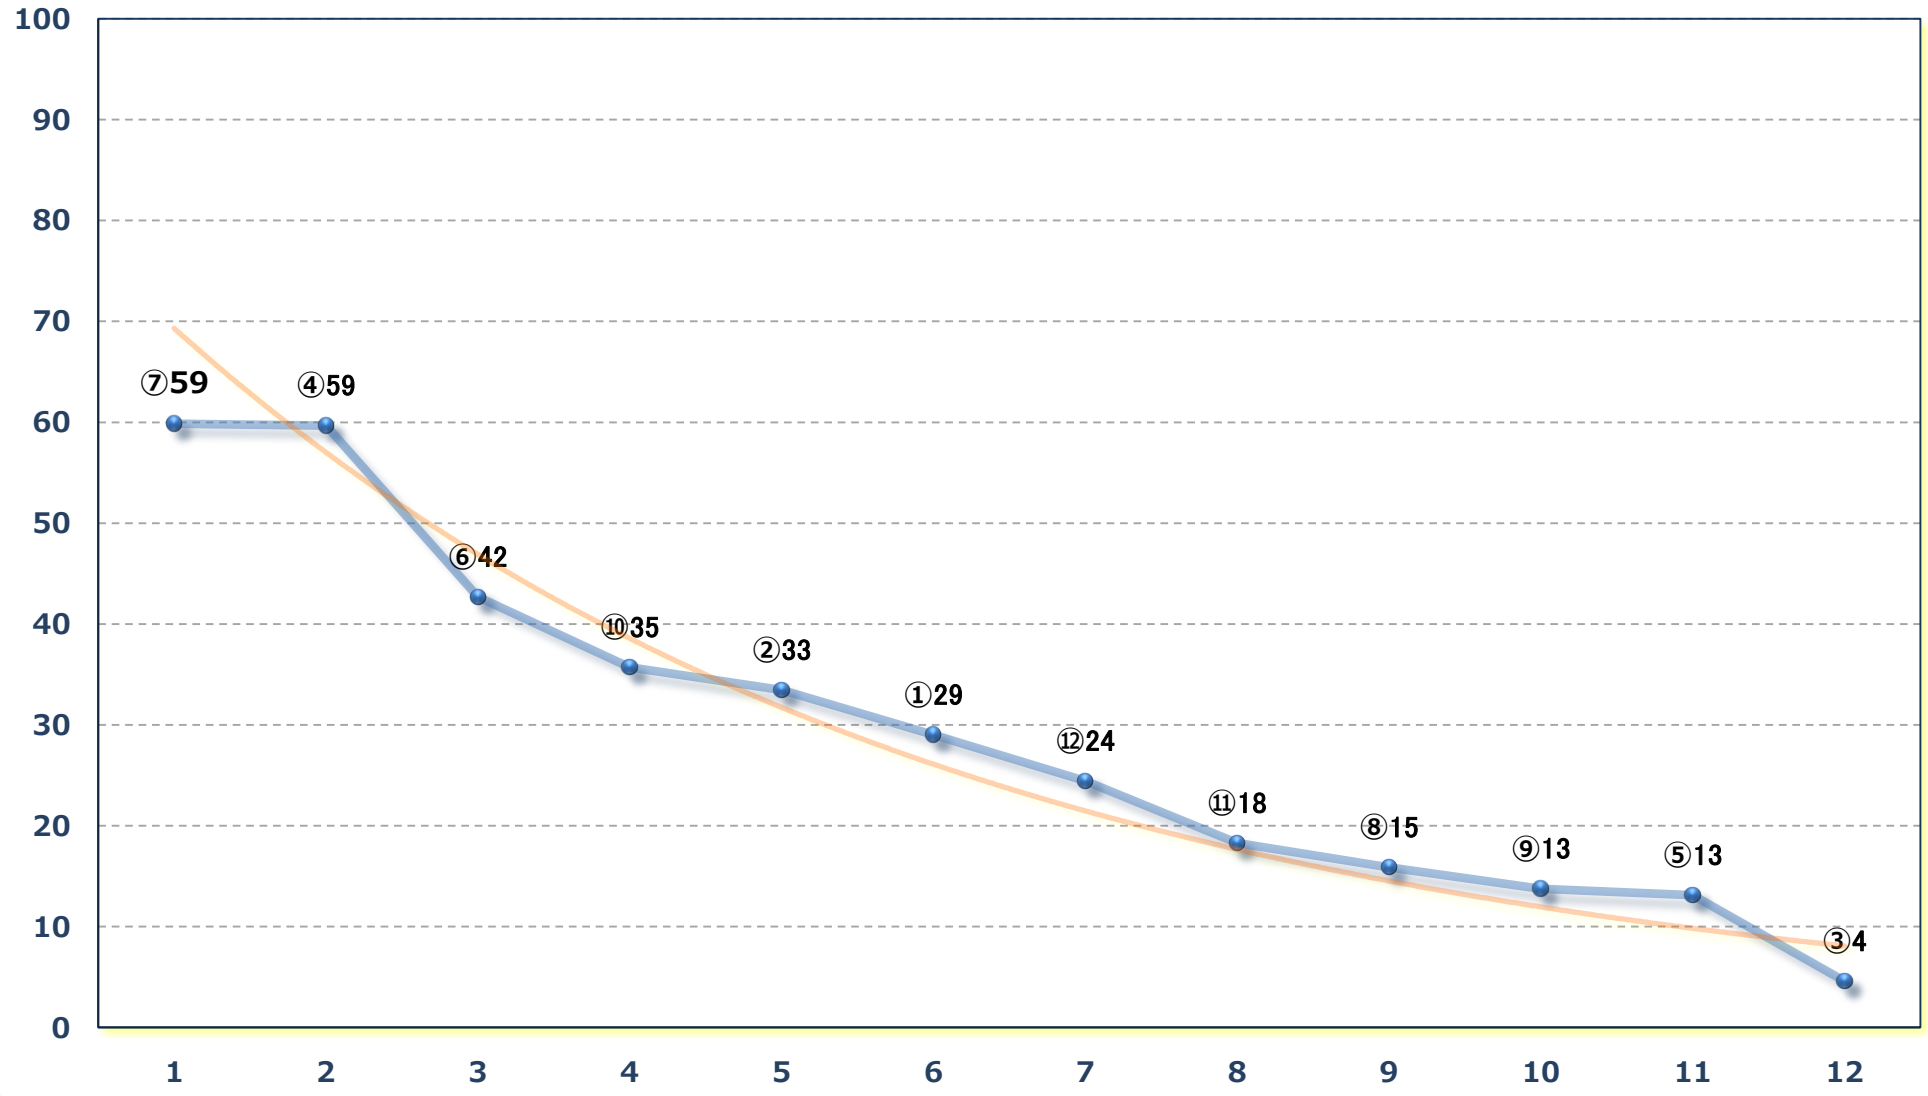

2024年03月28日 (木) 浦和競馬 6R 14:50
みんなが輝くまちあげお アC 2九 十 十一 左1500m