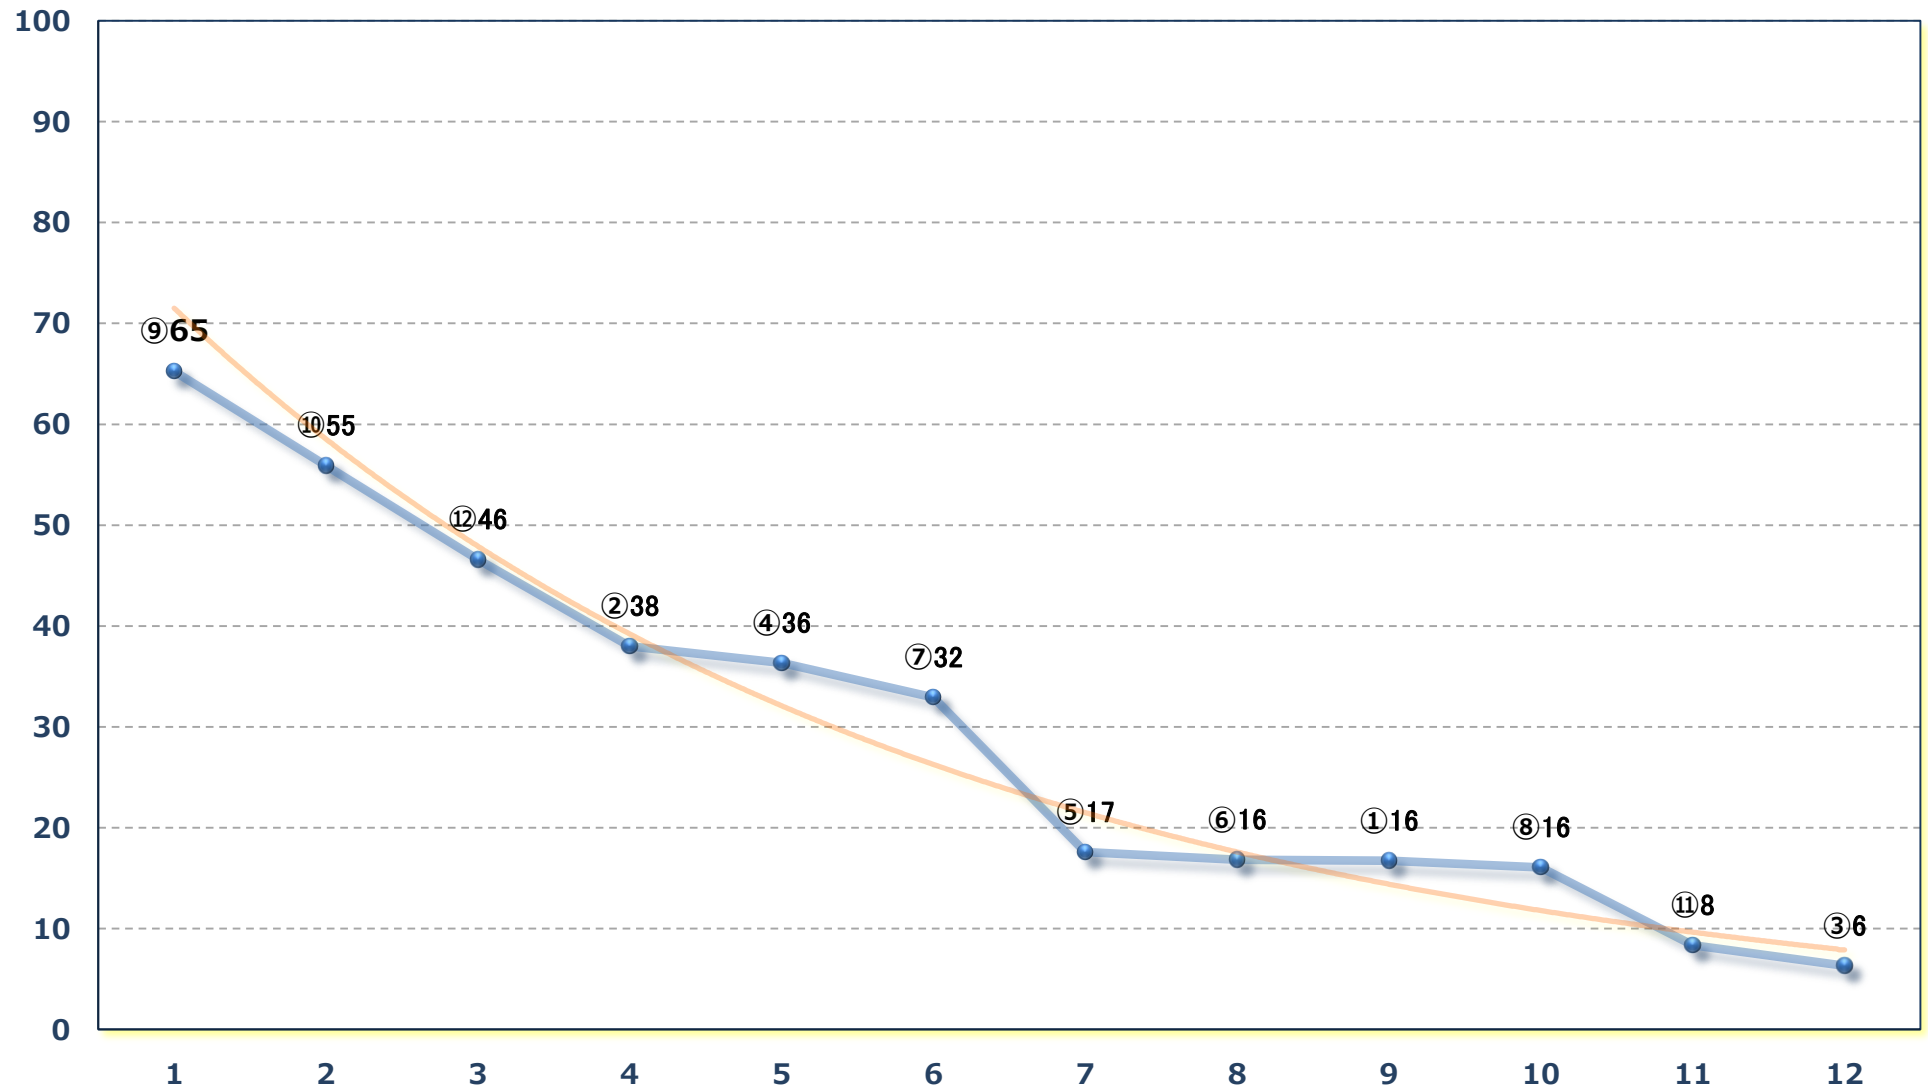

2024年03月28日 (木) 浦和競馬 1R 12:20

C 3 4歳ウ 左1400m

2024年03月28日 (木) 浦和競馬 2R 12:50
ランチタイムチャレンジC 二十九十一 左1400m

2024年03月28日 (木) 浦和競馬 3R 13:20
浦和800ラウンドC 2選抜馬ア 左800m

2024年03月28日 (木) 浦和競馬 4R 13:50

C 3三四 左1400m

2024年03月28日 (木) 浦和競馬 5R 14:20

2024年03月28日 (木) 浦和競馬 10R 17:10

春陽特別C 1二 左1500m

2024年03月28日 (木) 浦和競馬 11R 17:45

'24 ティアラカップA 2下選抜牝馬 左1400m

2024年03月28日 (木) 浦和競馬 12R 18:20

花見月特別 B 2 B 3 選抜馬 左2000m