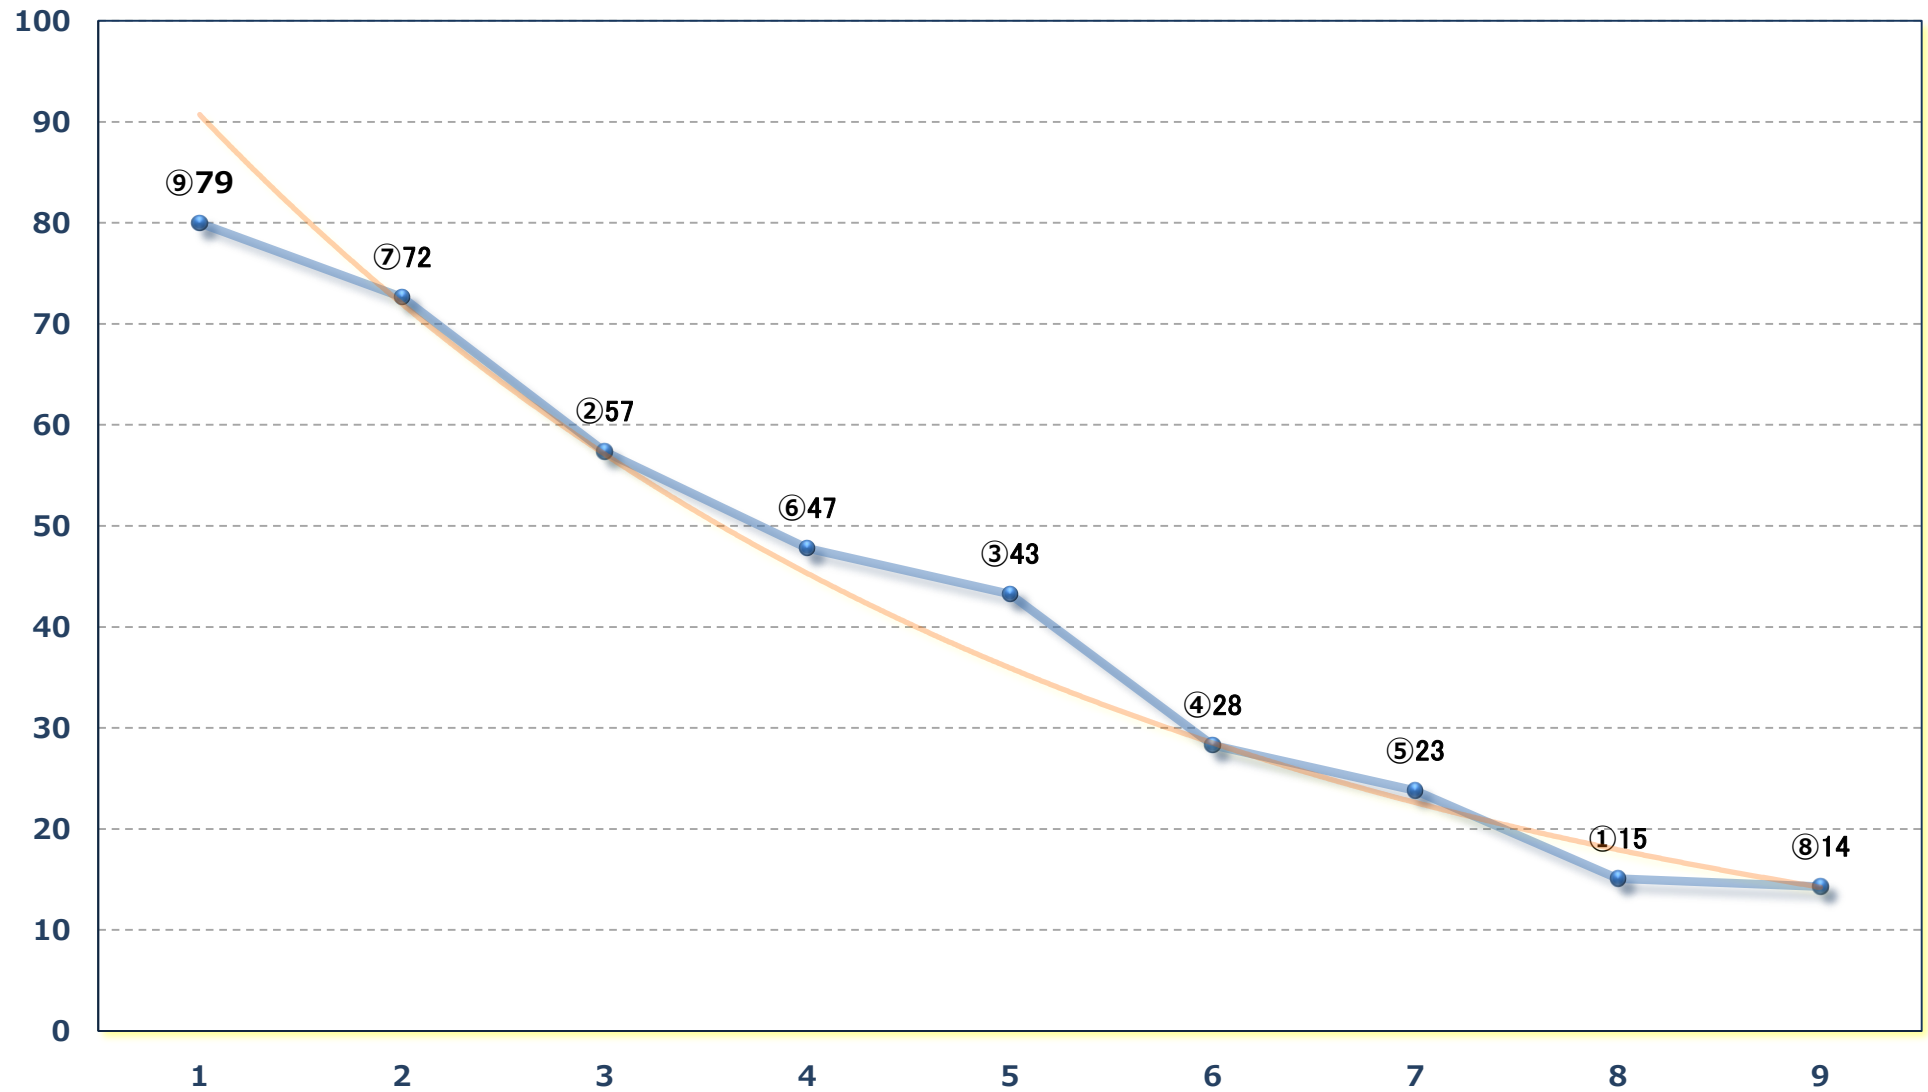

2024年05月23日 (木) 浦和競馬 1R 12:20

3歳六 左1400m

2024年05月23日 (木) 浦和競馬 2R 12:50
ランチタイムチャレンジC 二十一 左1400m

2024年05月23日 (木) 浦和競馬 3R 13:20

3歳五 左1400m

2024年05月23日 (木) 浦和競馬 4R 13:50

浦和800ラウンドC 2選抜馬イ 左800m

2024年05月23日 (木) 浦和競馬 5R 14:20

2024年05月23日 (木) 浦和競馬 10R 17:10

双子座特別 B 3二 左1400m

2024年05月23日 (木) 浦和競馬 11R 17:45

五月特別A 2下 左1500m

2024年05月23日 (木) 浦和競馬 12R 18:20

新緑特別 C 3 選抜馬 左2000m