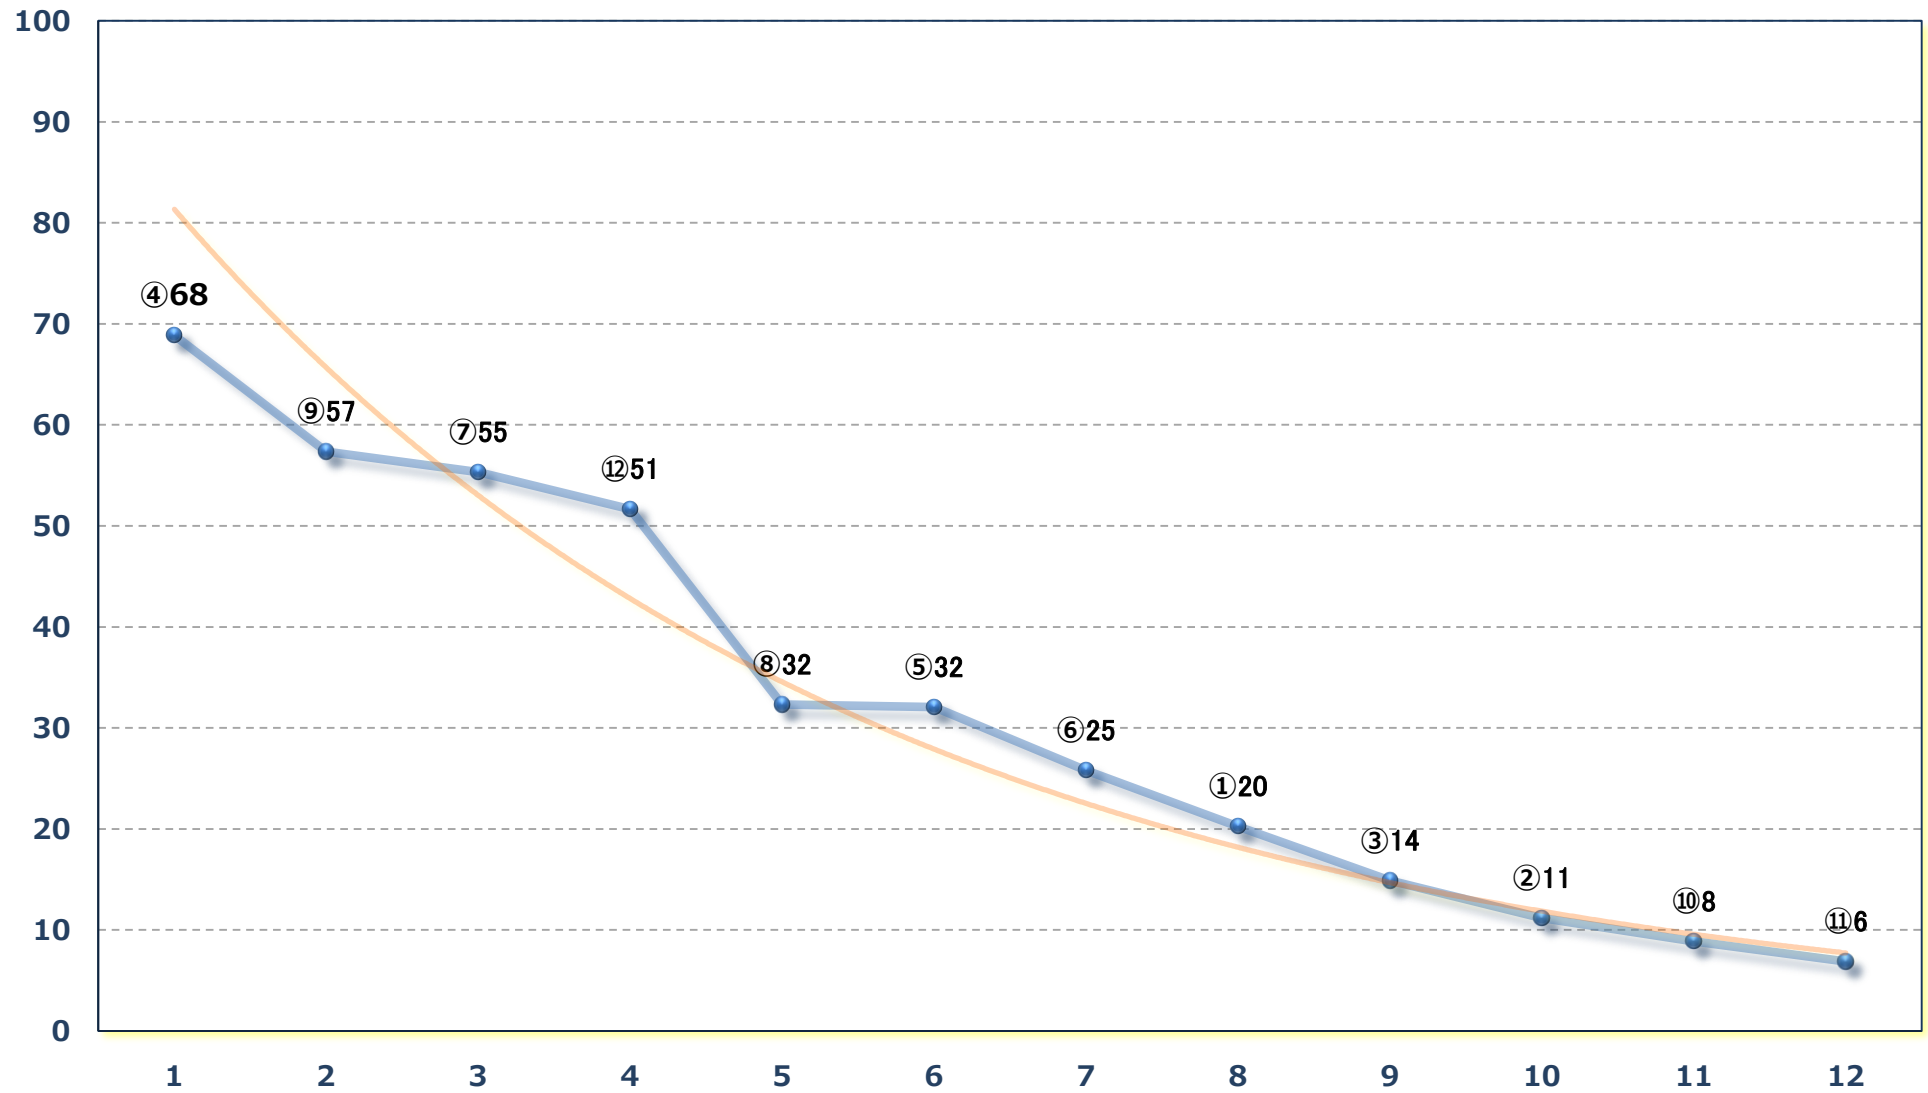

2024年05月23日 (木) 浦和競馬 7R 15:25

J交 ツイントップ特別3歳選抜馬 左1400m