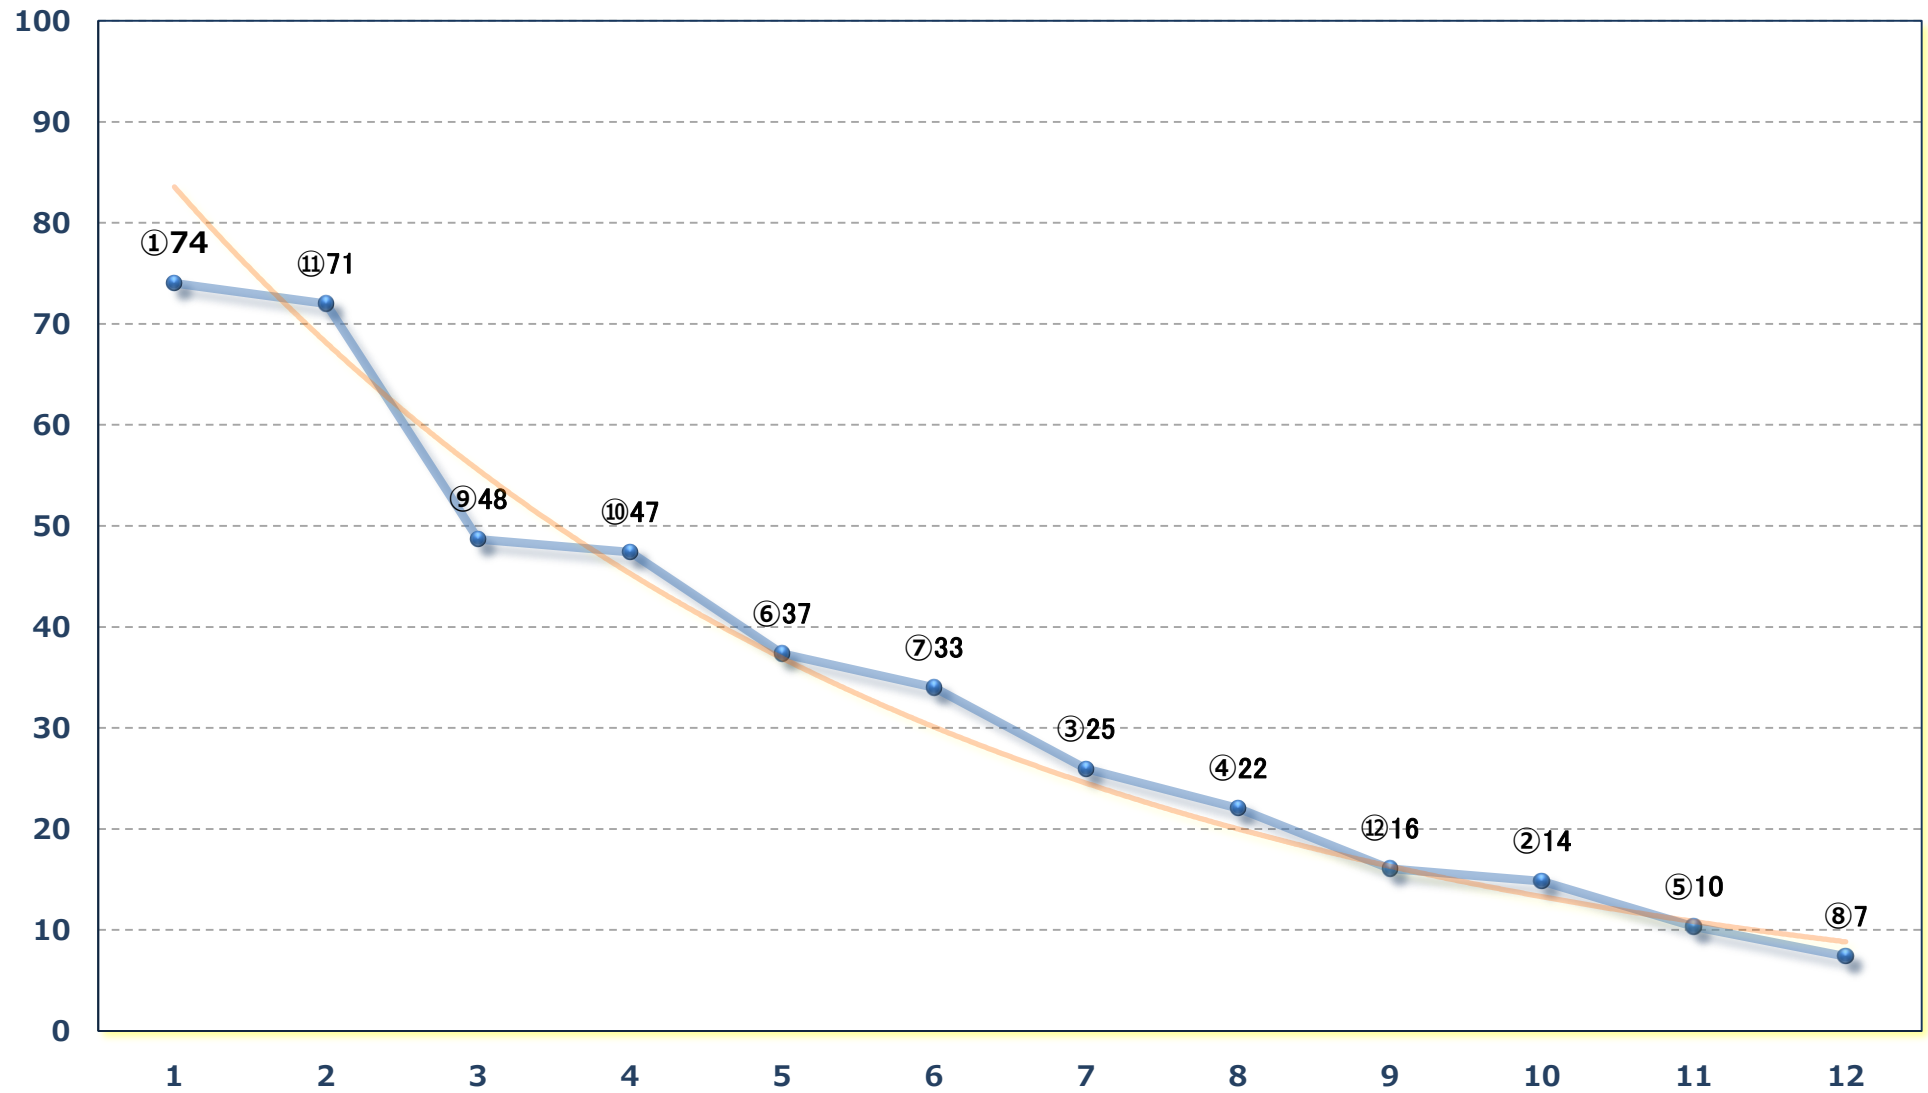

2024年05月23日 (木) 浦和競馬 1R 12:20

3歳六 左1400m

2024年05月23日 (木) 浦和競馬 2R 12:50
ランチタイムチャレンジC 二十一 左1400m

2024年05月23日 (木) 浦和競馬 3R 13:20

3歳五 左1400m

2024年05月23日 (木) 浦和競馬 4R 13:50

浦和800ラウンドC 2選抜馬イ 左800m

2024年05月23日 (木) 浦和競馬 5R 14:20

2024年05月23日 (木) 浦和競馬 10R 17:10

双子座特別 B 3二 左1400m

2024年05月23日 (木) 浦和競馬 11R 17:45

五月特別A 2下 左1500m

2024年05月23日 (木) 浦和競馬 12R 18:20

新緑特別 C 3 選抜馬 左2000m