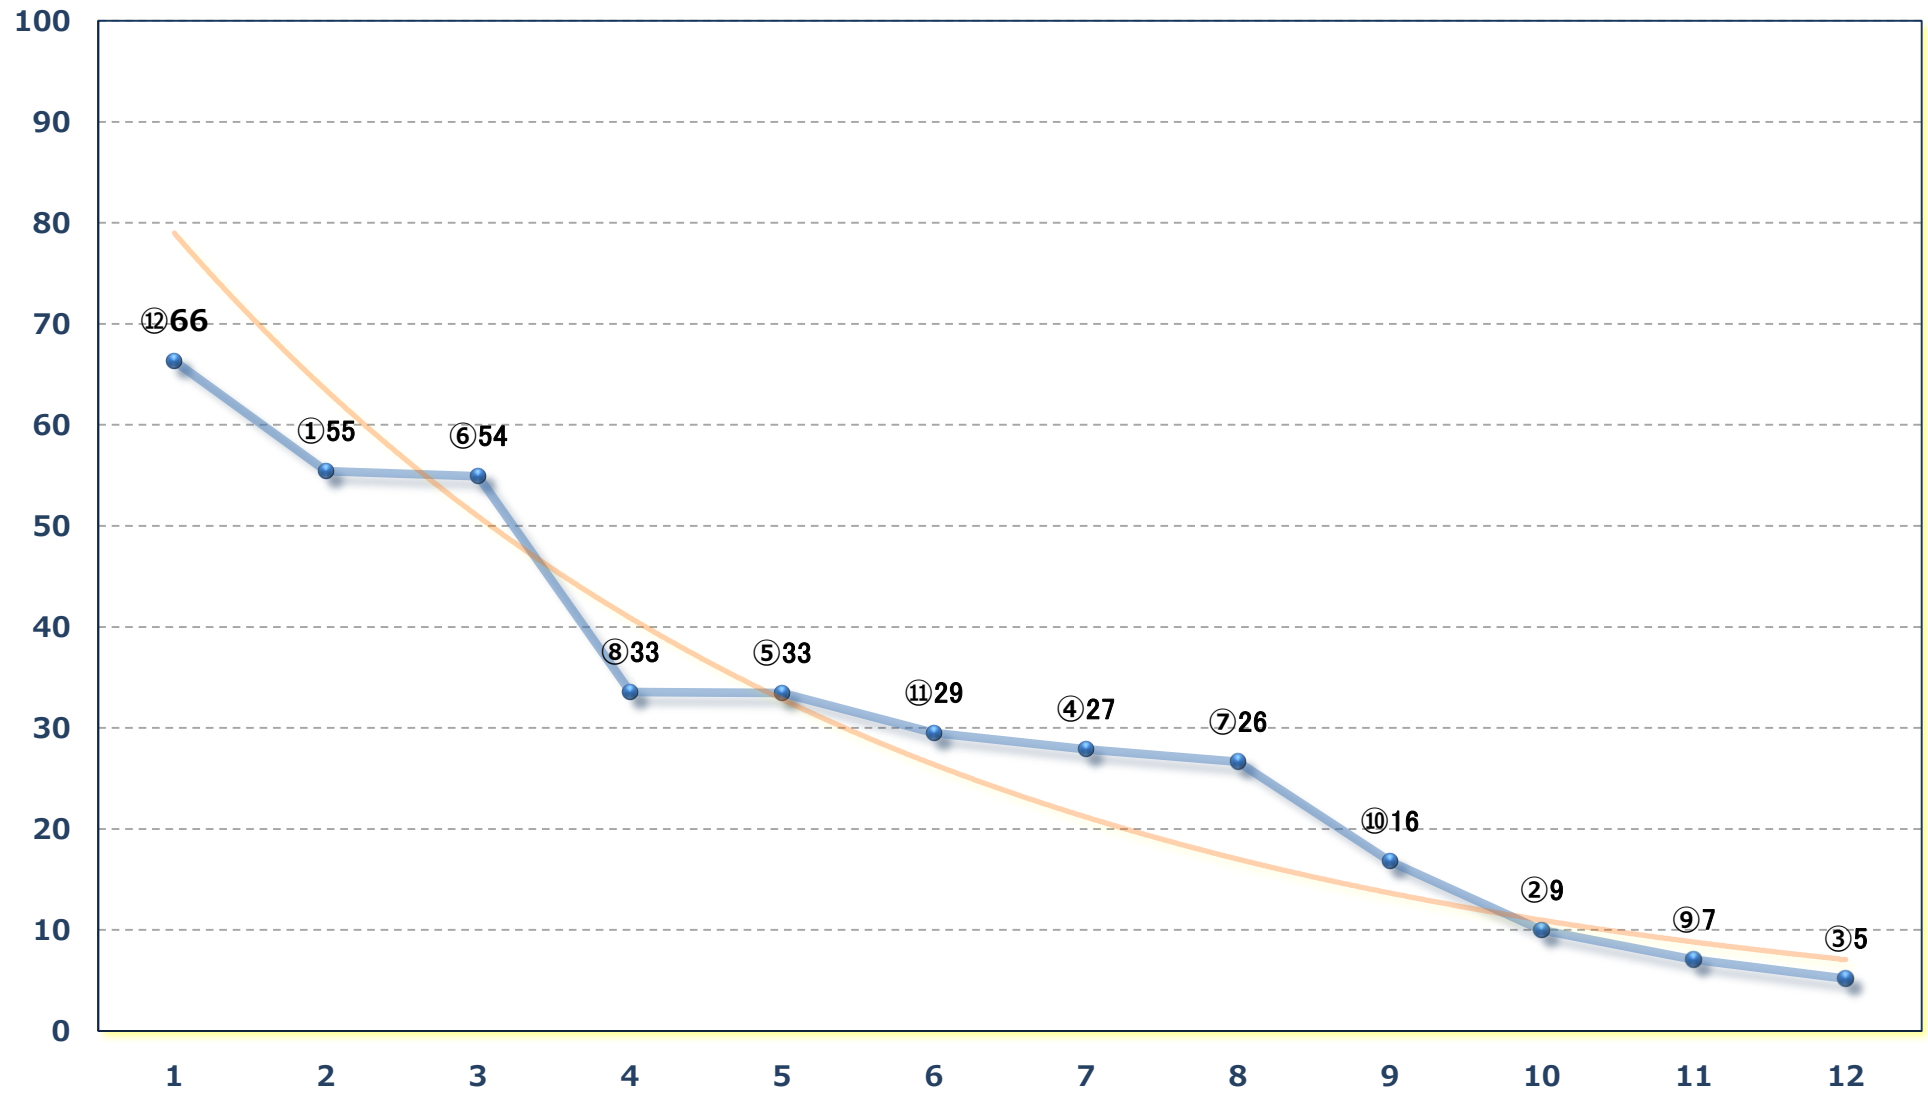

2024年05月23日 (木) 浦和競馬 10R 17:10

双子座特別 B 3二 左1400m

2024年05月23日 (木) 浦和競馬 11R 17:45

五月特別A 2下 左1500m

2024年05月23日 (木) 浦和競馬 12R 18:20

新緑特別 C 3 選抜馬 左2000m