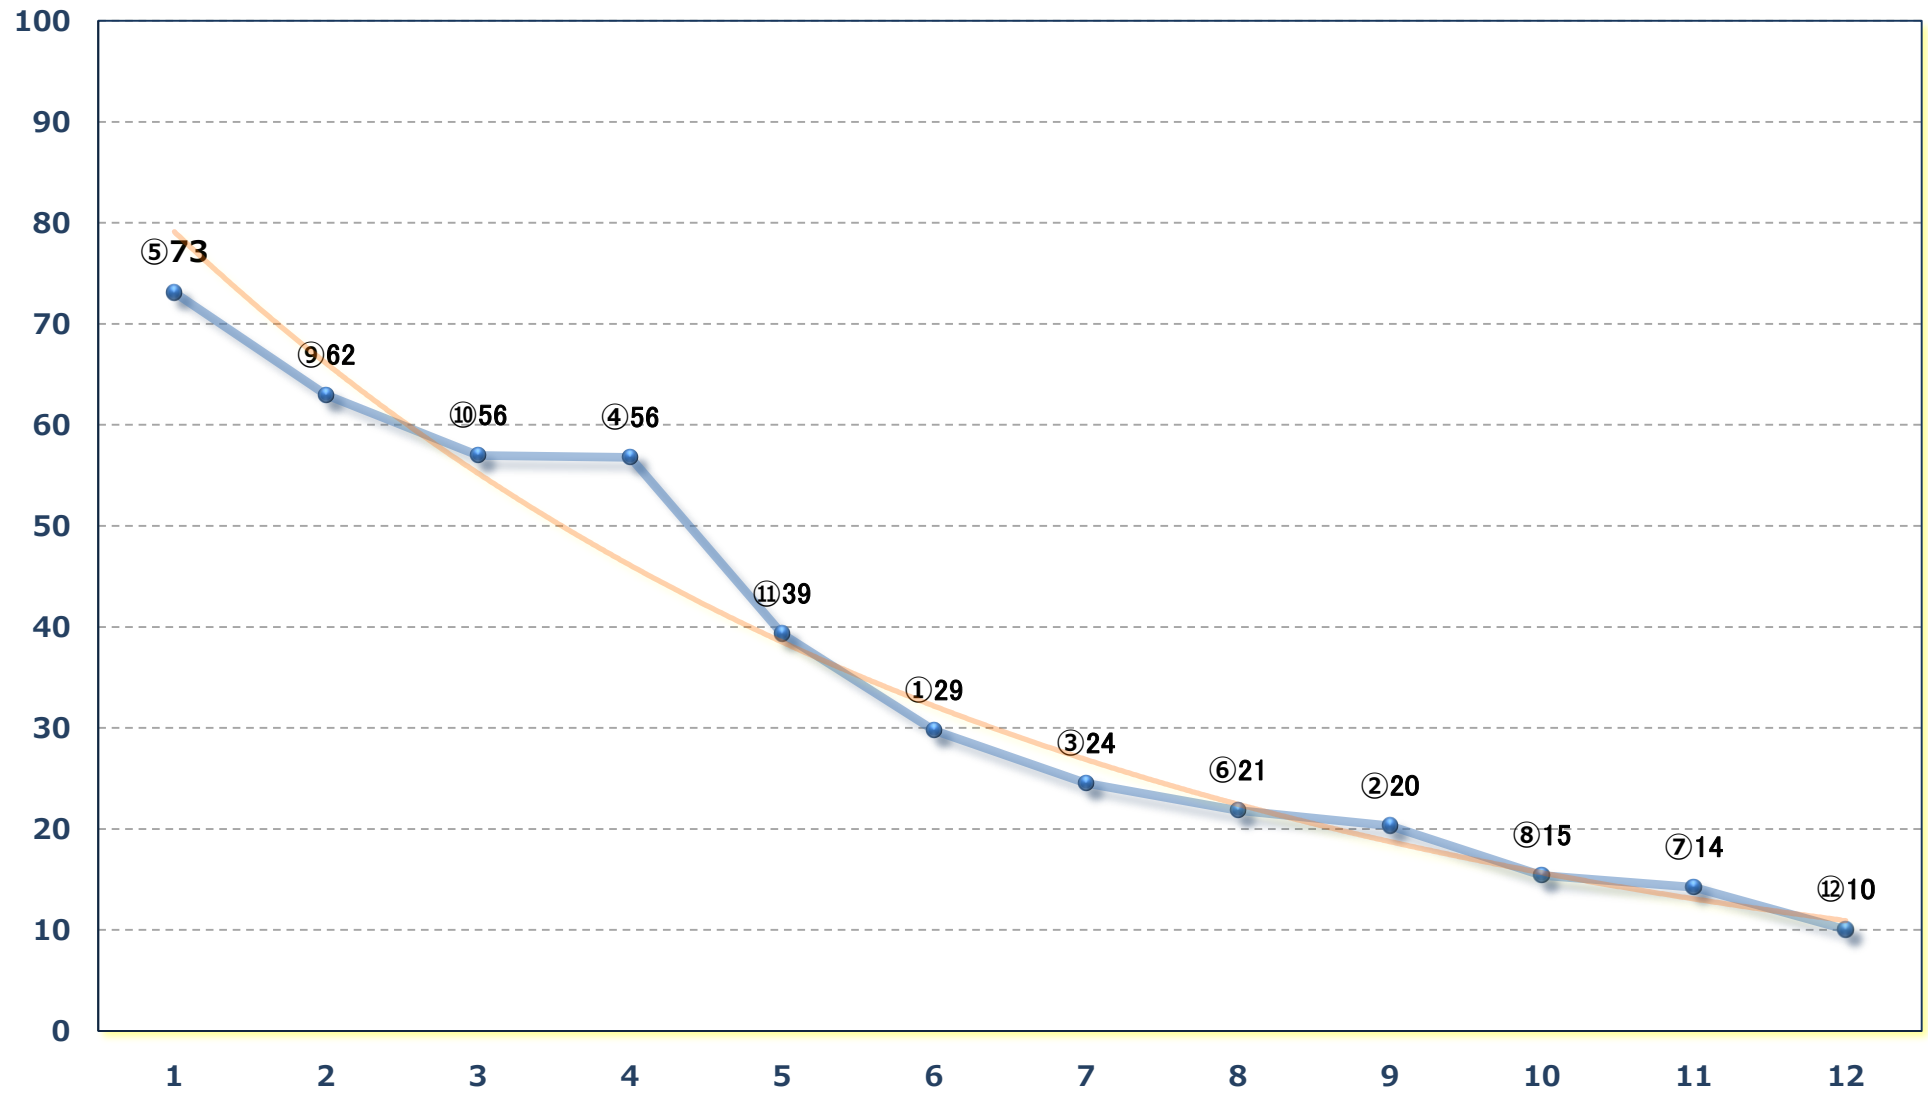

2024年05月23日 (木) 浦和競馬 10R 17:10

双子座特別 B 3二 左1400m

2024年05月23日 (木) 浦和競馬 11R 17:45

五月特別A 2下 左1500m

2024年05月23日 (木) 浦和競馬 12R 18:20

新緑特別 C 3 選抜馬 左2000m