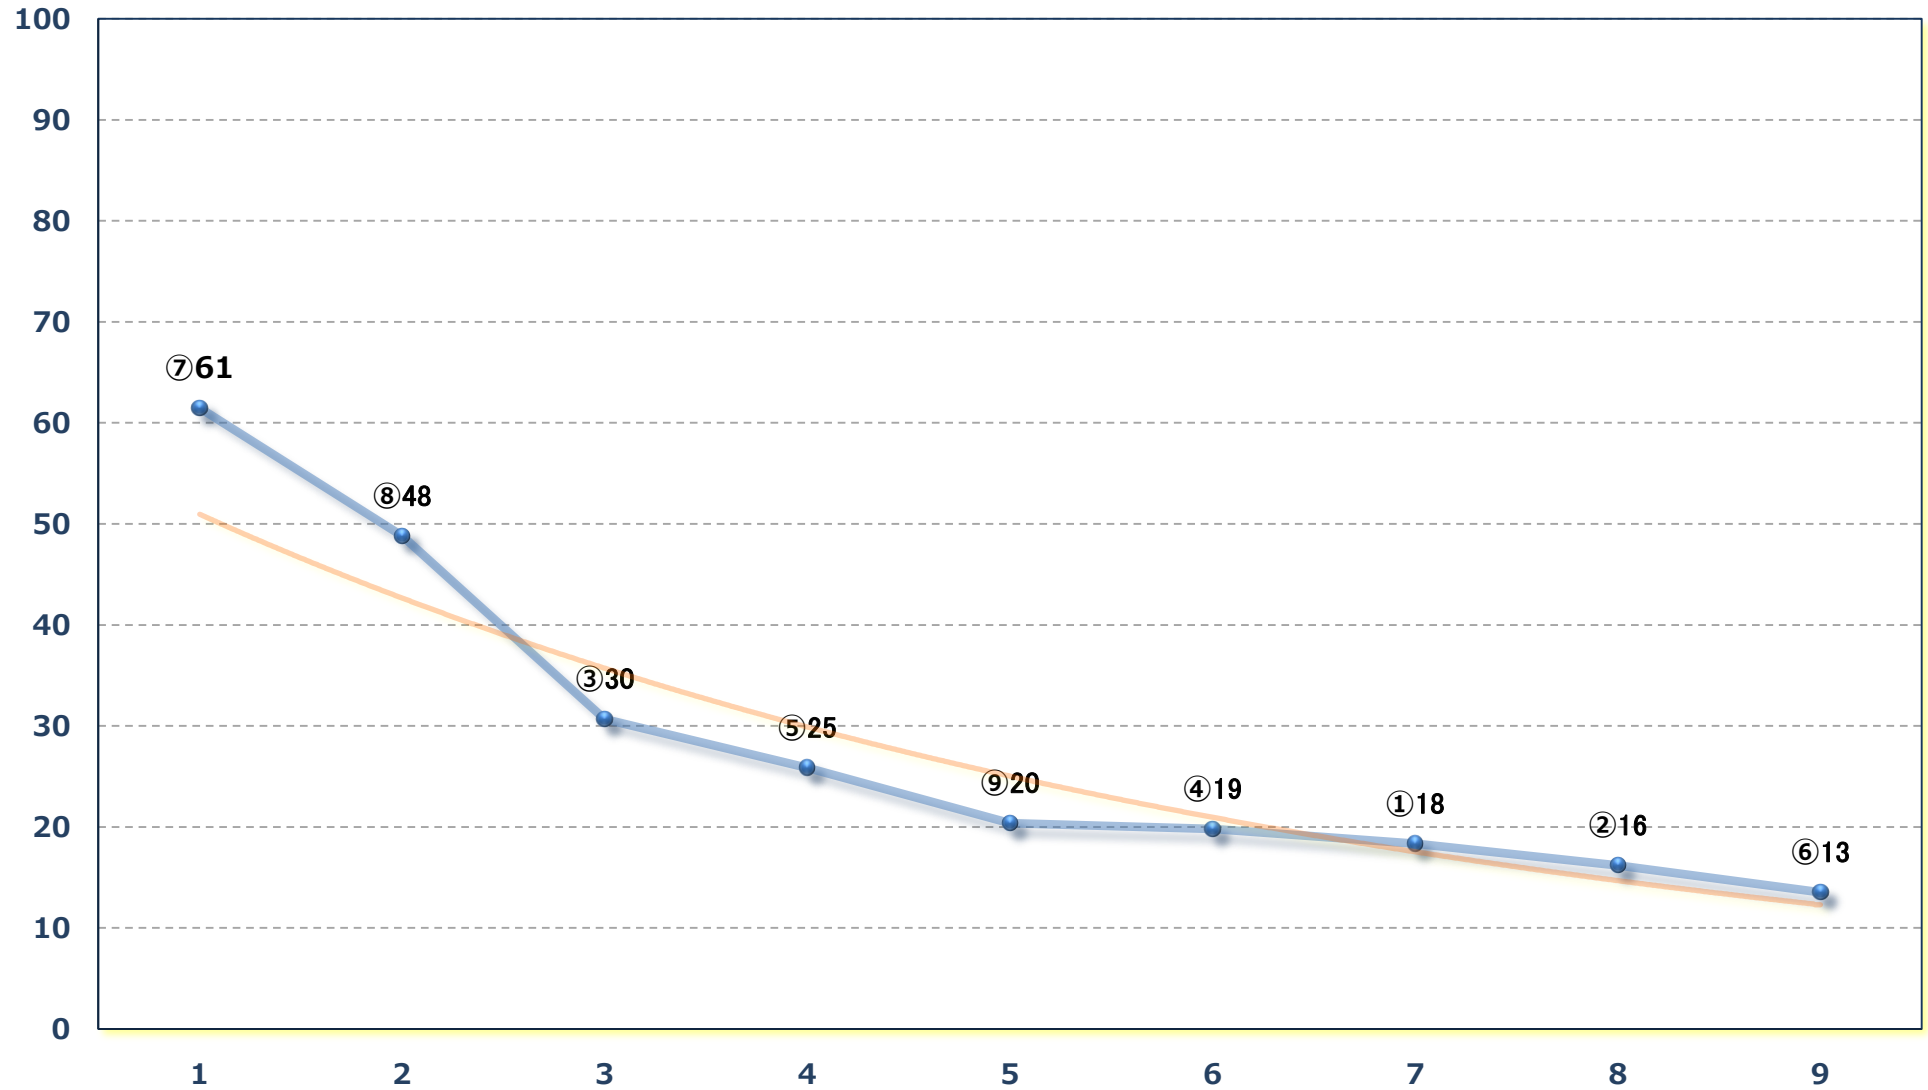

2024年05月23日 (木) 浦和競馬 6R 14:50

C 3三 左1500m