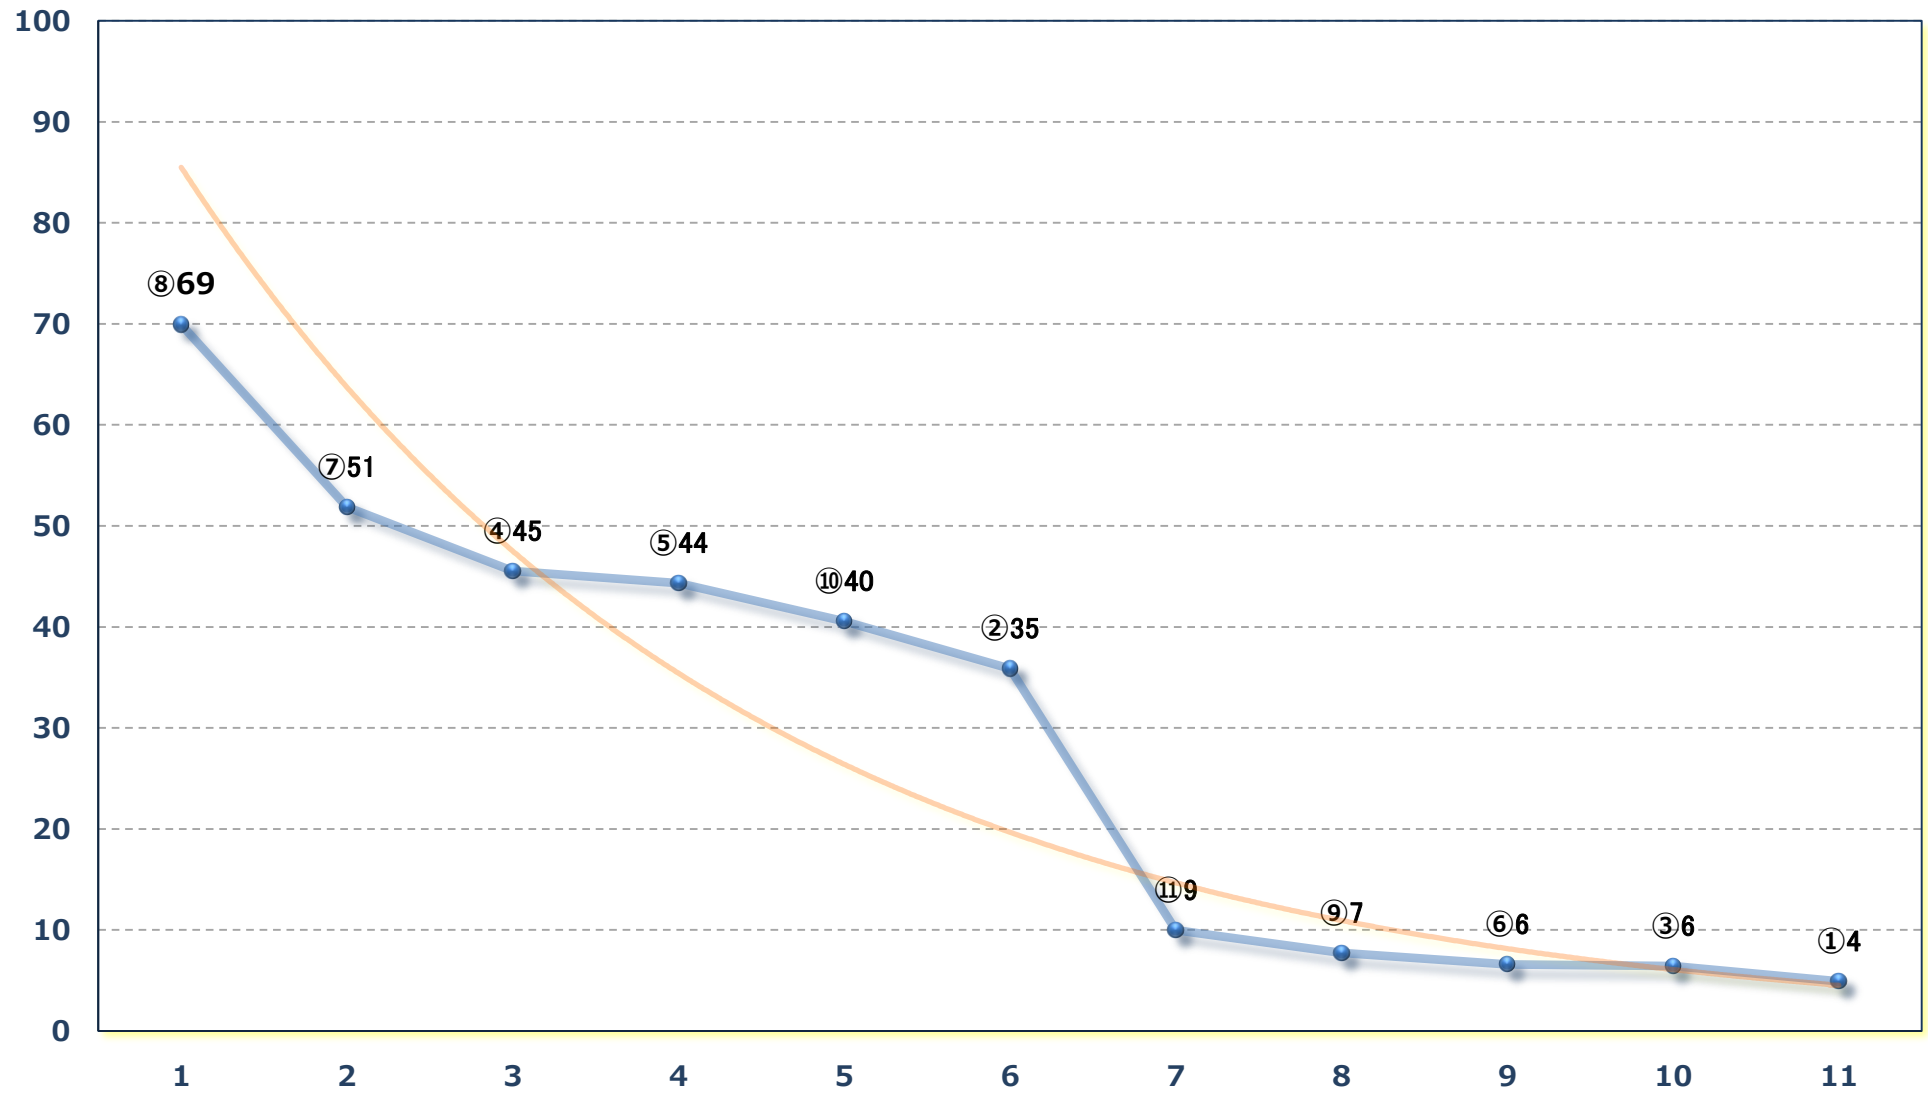

2024年05月23日 (木) 浦和競馬 5R 14:20

浦和800ラウンドC 2 選抜馬ア 左800m