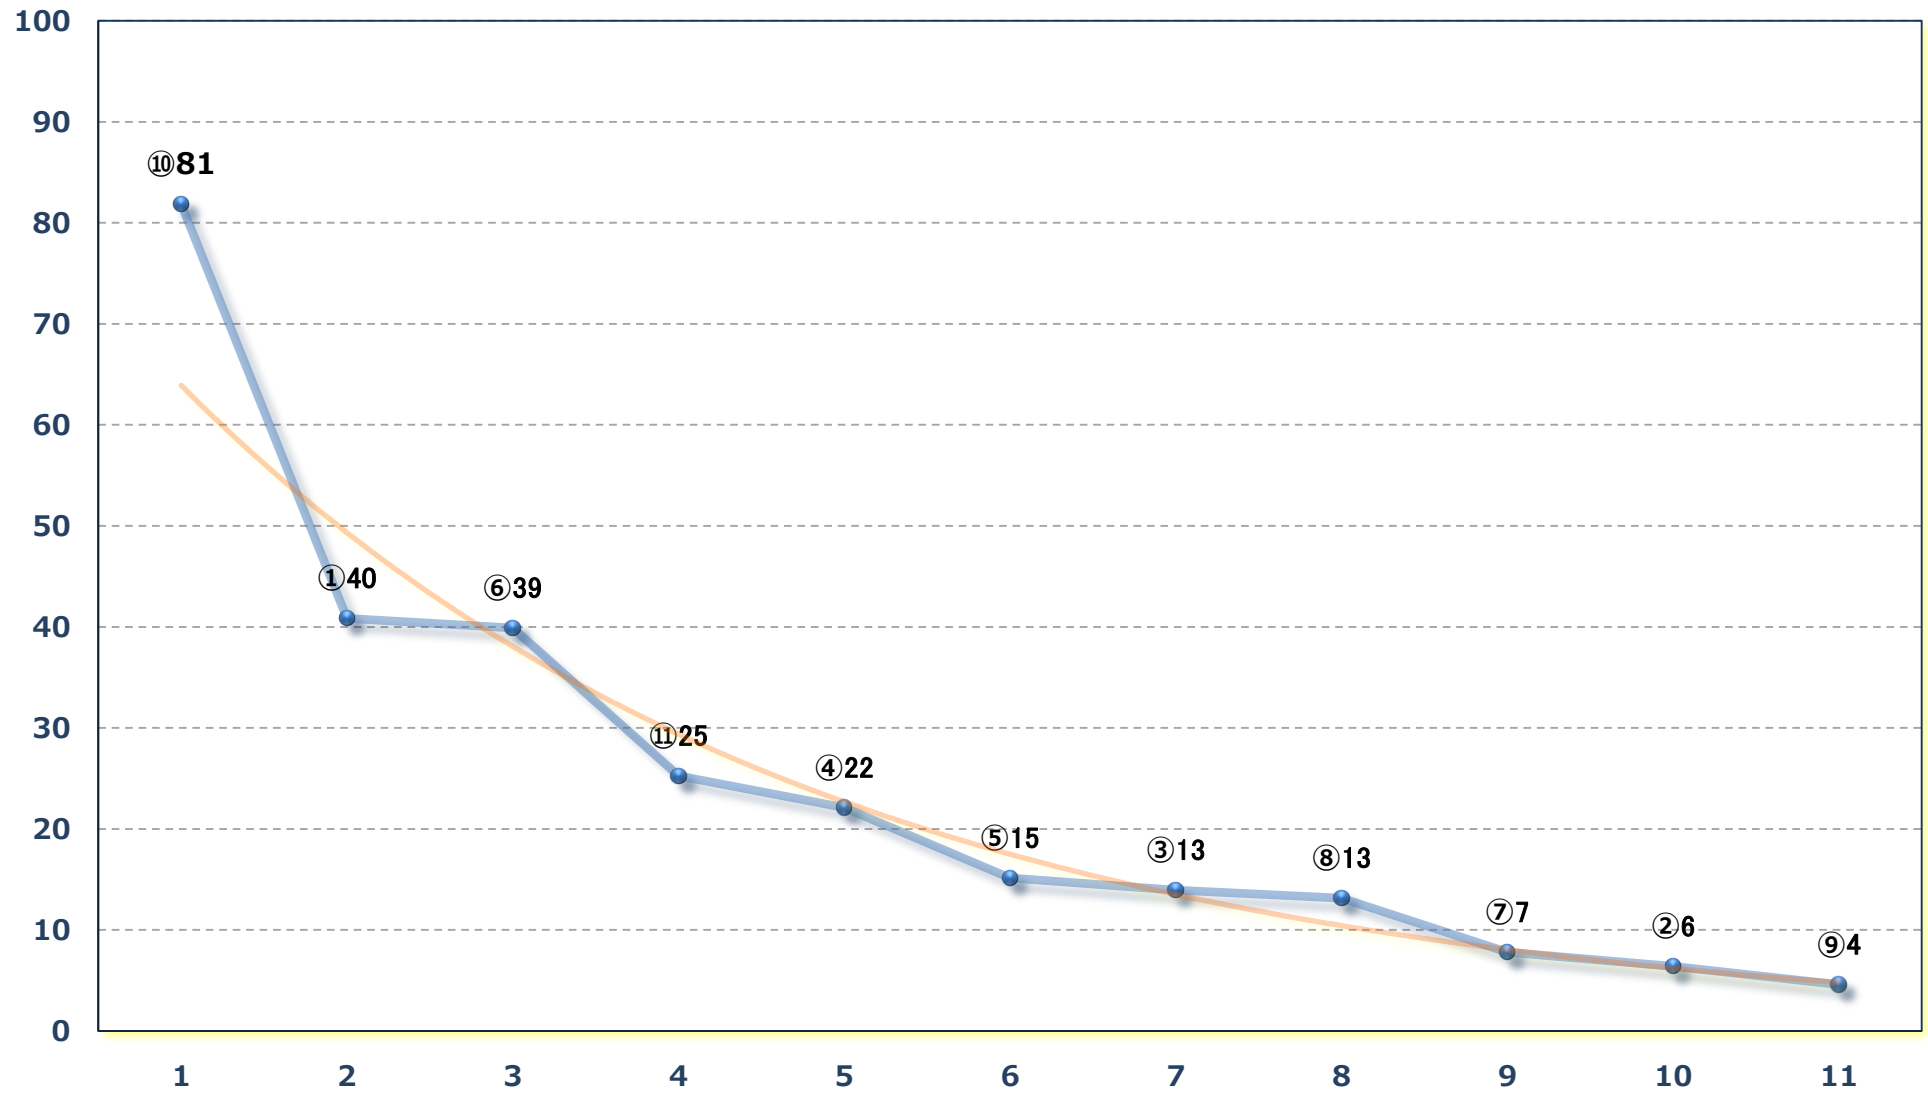

2024年05月23日 (木) 浦和競馬 1R 12:20

3歳六 左1400m

2024年05月23日 (木) 浦和競馬 2R 12:50
ランチタイムチャレンジC 二十一 左1400m

2024年05月23日 (木) 浦和競馬 3R 13:20

3歳五 左1400m

2024年05月23日 (木) 浦和競馬 4R 13:50

浦和800ラウンドC 2選抜馬イ 左800m

2024年05月23日 (木) 浦和競馬 5R 14:20

浦和800ラウンドC 2 選抜馬ア 左800m

2024年05月23日 (木) 浦和競馬 6R 14:50

C 3三 左1500m

2024年05月23日 (木) 浦和競馬 7R 15:25

J交 ツイントップ特別3歳選抜馬 左1400m

2024年05月23日 (木) 浦和競馬 8R 16:00
上尾市観光協会 あっほ賞C 二十十一 左1500m

2024年05月23日 (木) 浦和競馬 9R 16:35

向暑特別C 1二 左1400m

2024年05月23日 (木) 浦和競馬 10R 17:10

双子座特別 B 3二 左1400m

2024年05月23日 (木) 浦和競馬 11R 17:45

五月特別A 2下 左1500m

2024年05月23日 (木) 浦和競馬 12R 18:20

新緑特別 C 3 選抜馬 左2000m