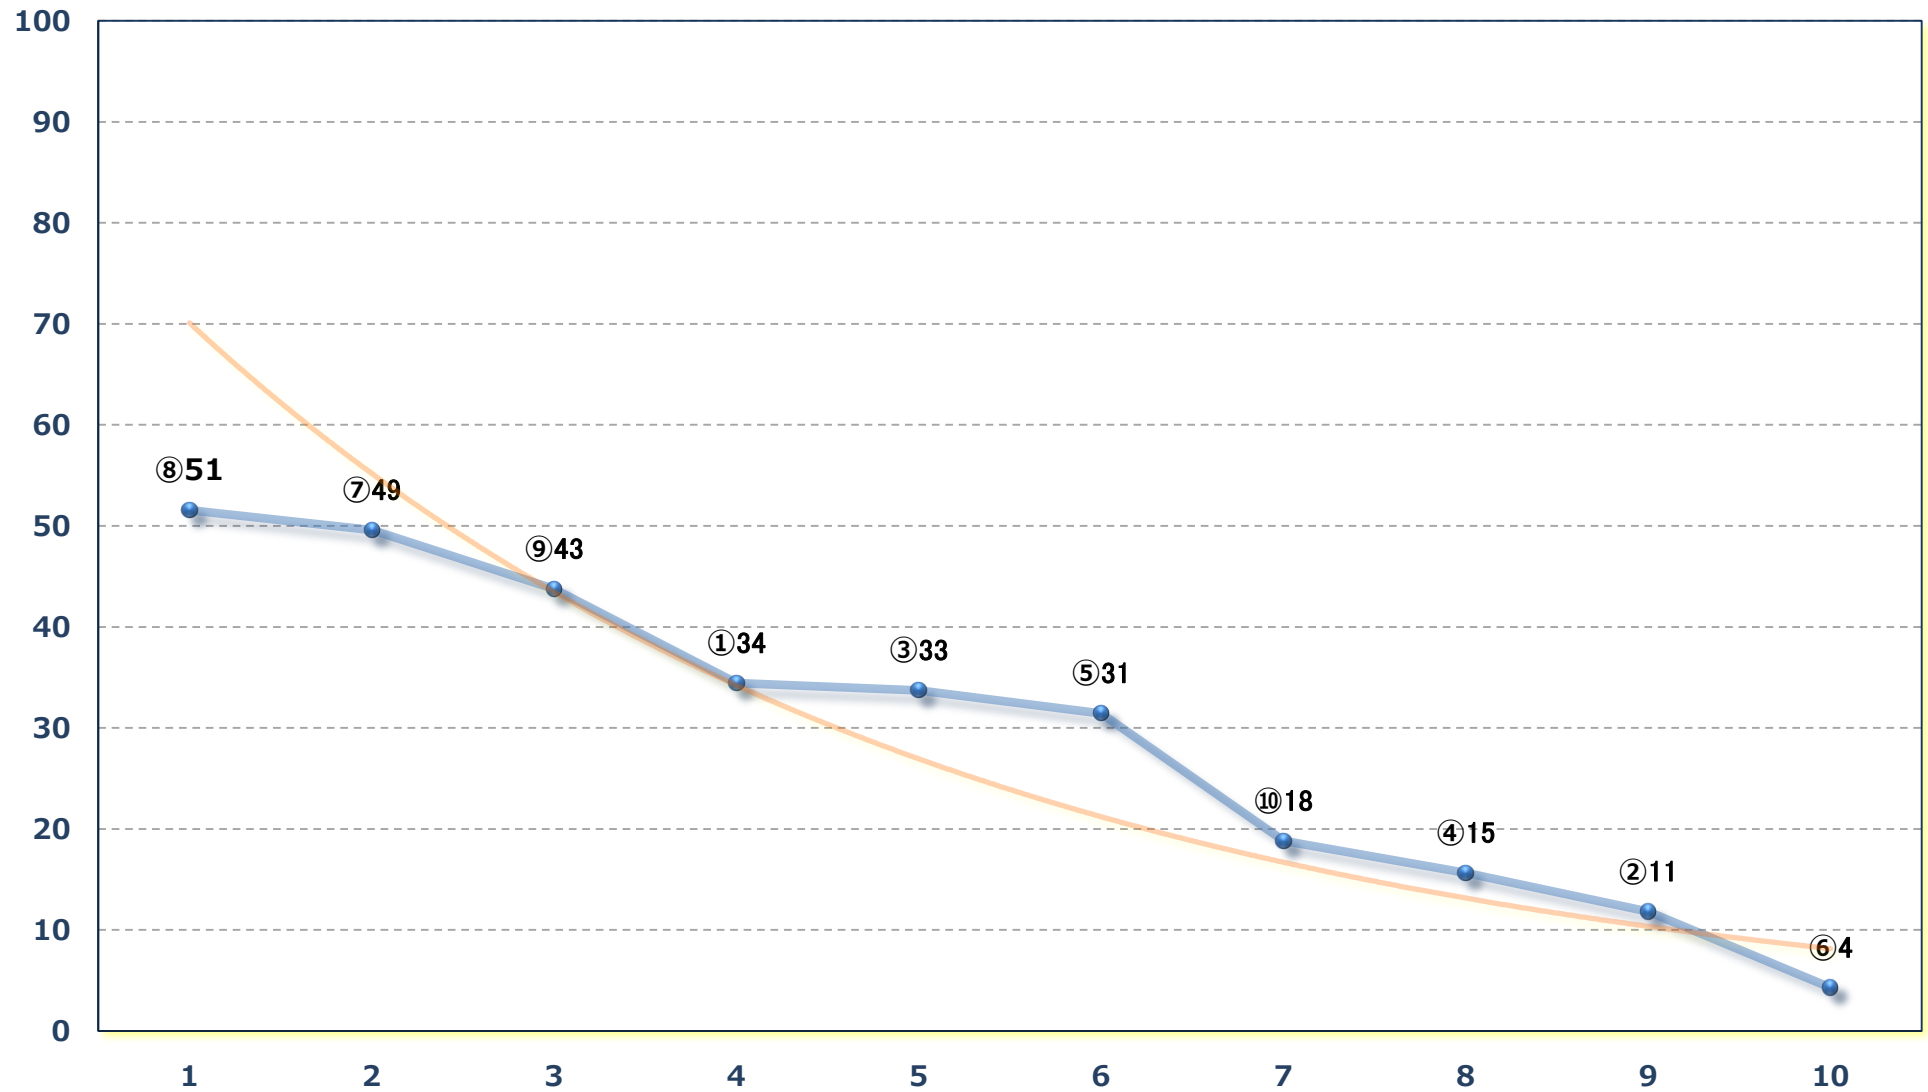

2024年05月23日 (木) 浦和競馬 1R 12:20

3歳六 左1400m

2024年05月23日 (木) 浦和競馬 2R 12:50
ランチタイムチャレンジC 二十一 左1400m

2024年05月23日 (木) 浦和競馬 3R 13:20

3歳五 左1400m

2024年05月23日 (木) 浦和競馬 4R 13:50

浦和800ラウンドC 2選抜馬イ 左800m

2024年05月23日 (木) 浦和競馬 5R 14:20

2024年05月23日 (木) 浦和競馬 10R 17:10

双子座特別 B 3二 左1400m

2024年05月23日 (木) 浦和競馬 11R 17:45

五月特別A 2下 左1500m

2024年05月23日 (木) 浦和競馬 12R 18:20

新緑特別 C 3 選抜馬 左2000m