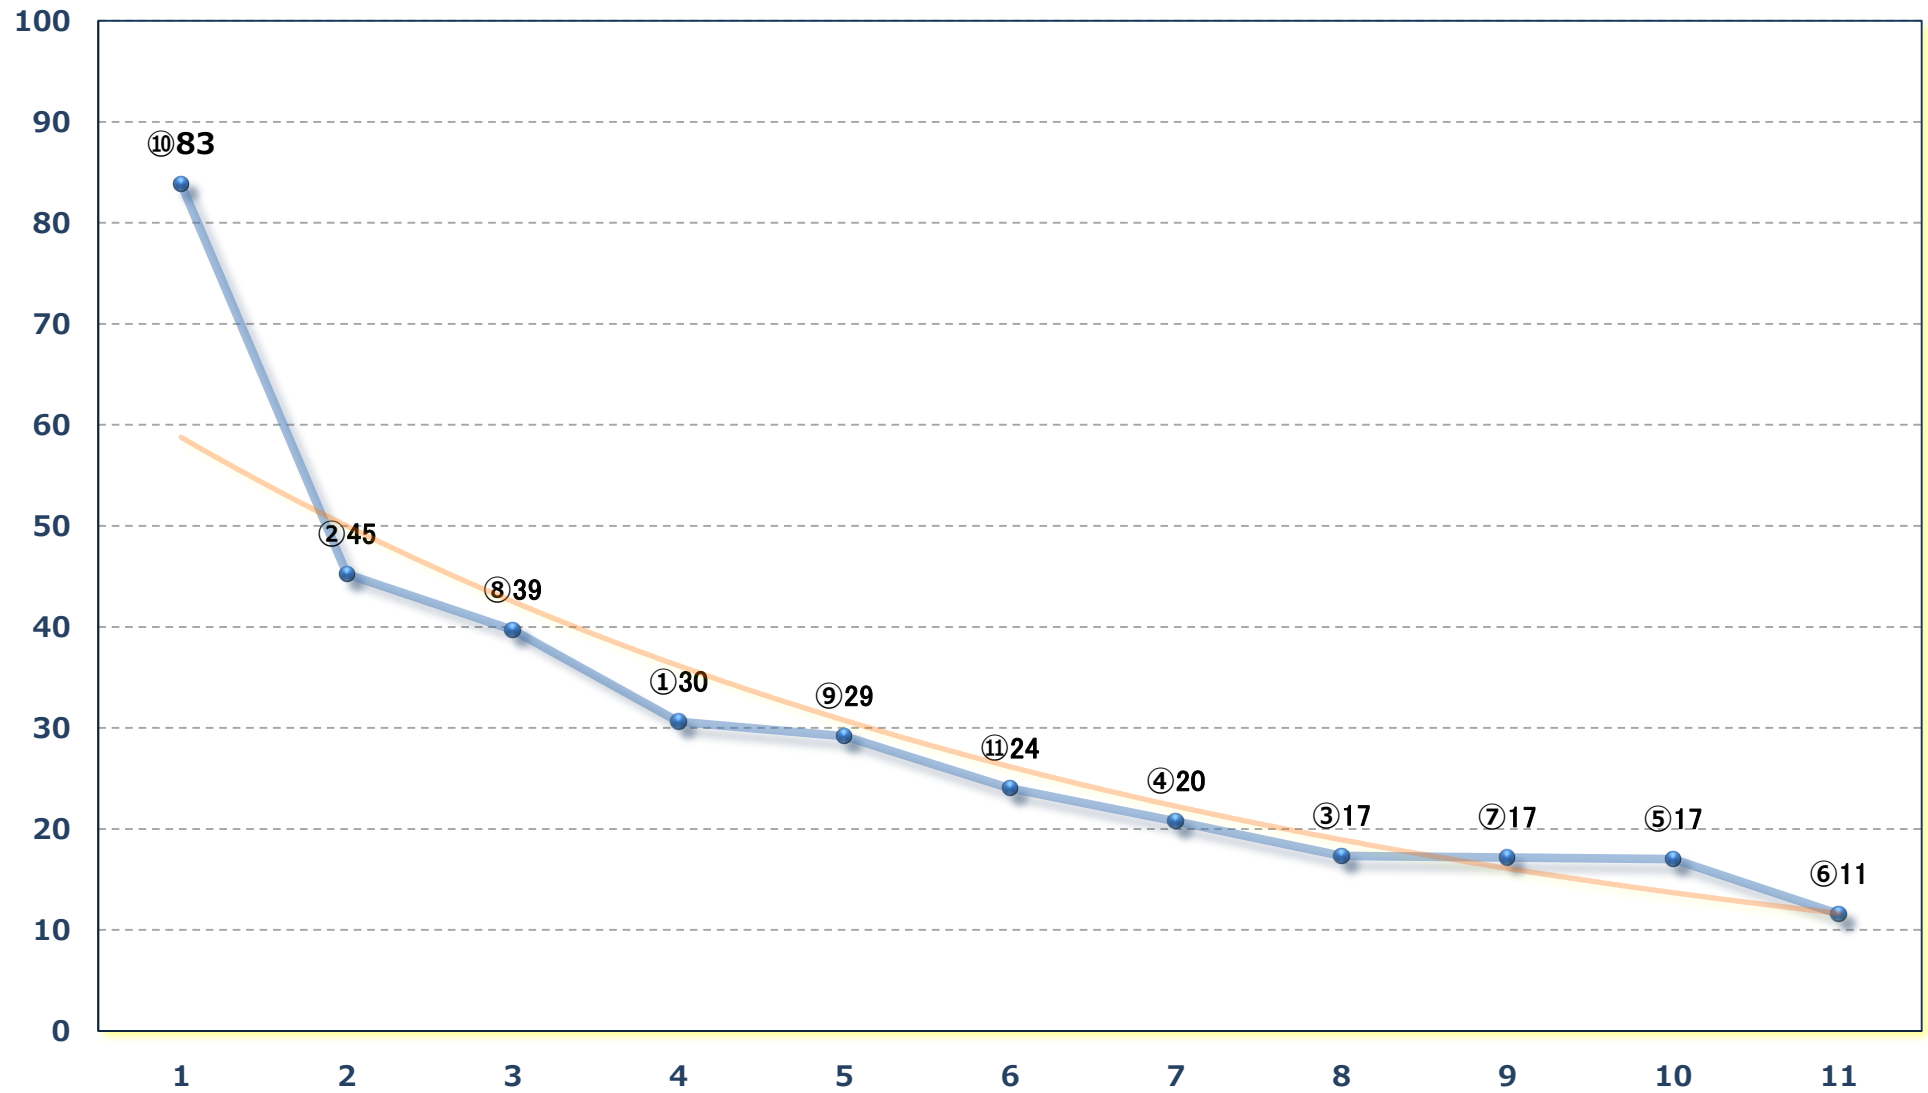

2024年05月23日 (木) 浦和競馬 8R 16:00
上尾市観光協会 あっほ賞C 二十十一 左1500m