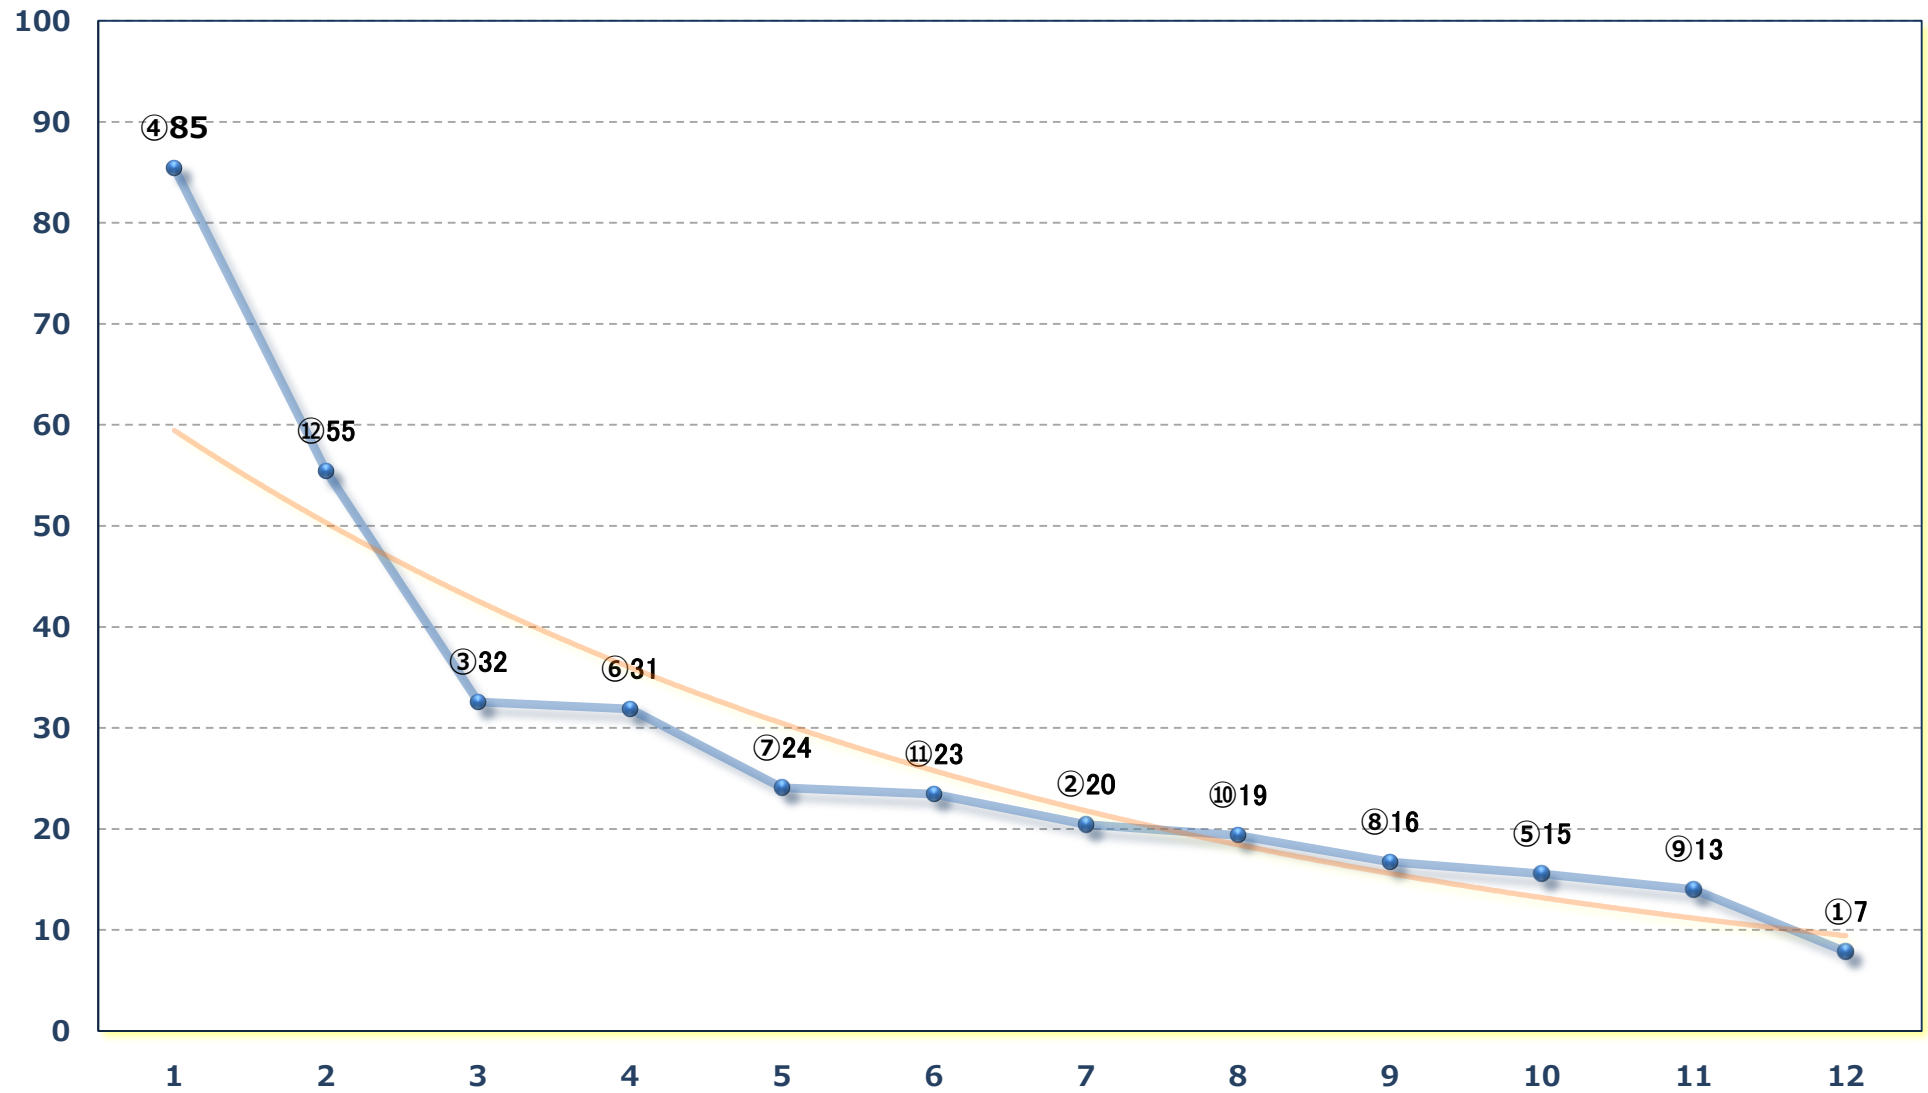

2024年05月23日 (木) 浦和競馬 10R 17:10

双子座特別 B 3二 左1400m

2024年05月23日 (木) 浦和競馬 11R 17:45

五月特別A 2下 左1500m

2024年05月23日 (木) 浦和競馬 12R 18:20

新緑特別 C 3 選抜馬 左2000m