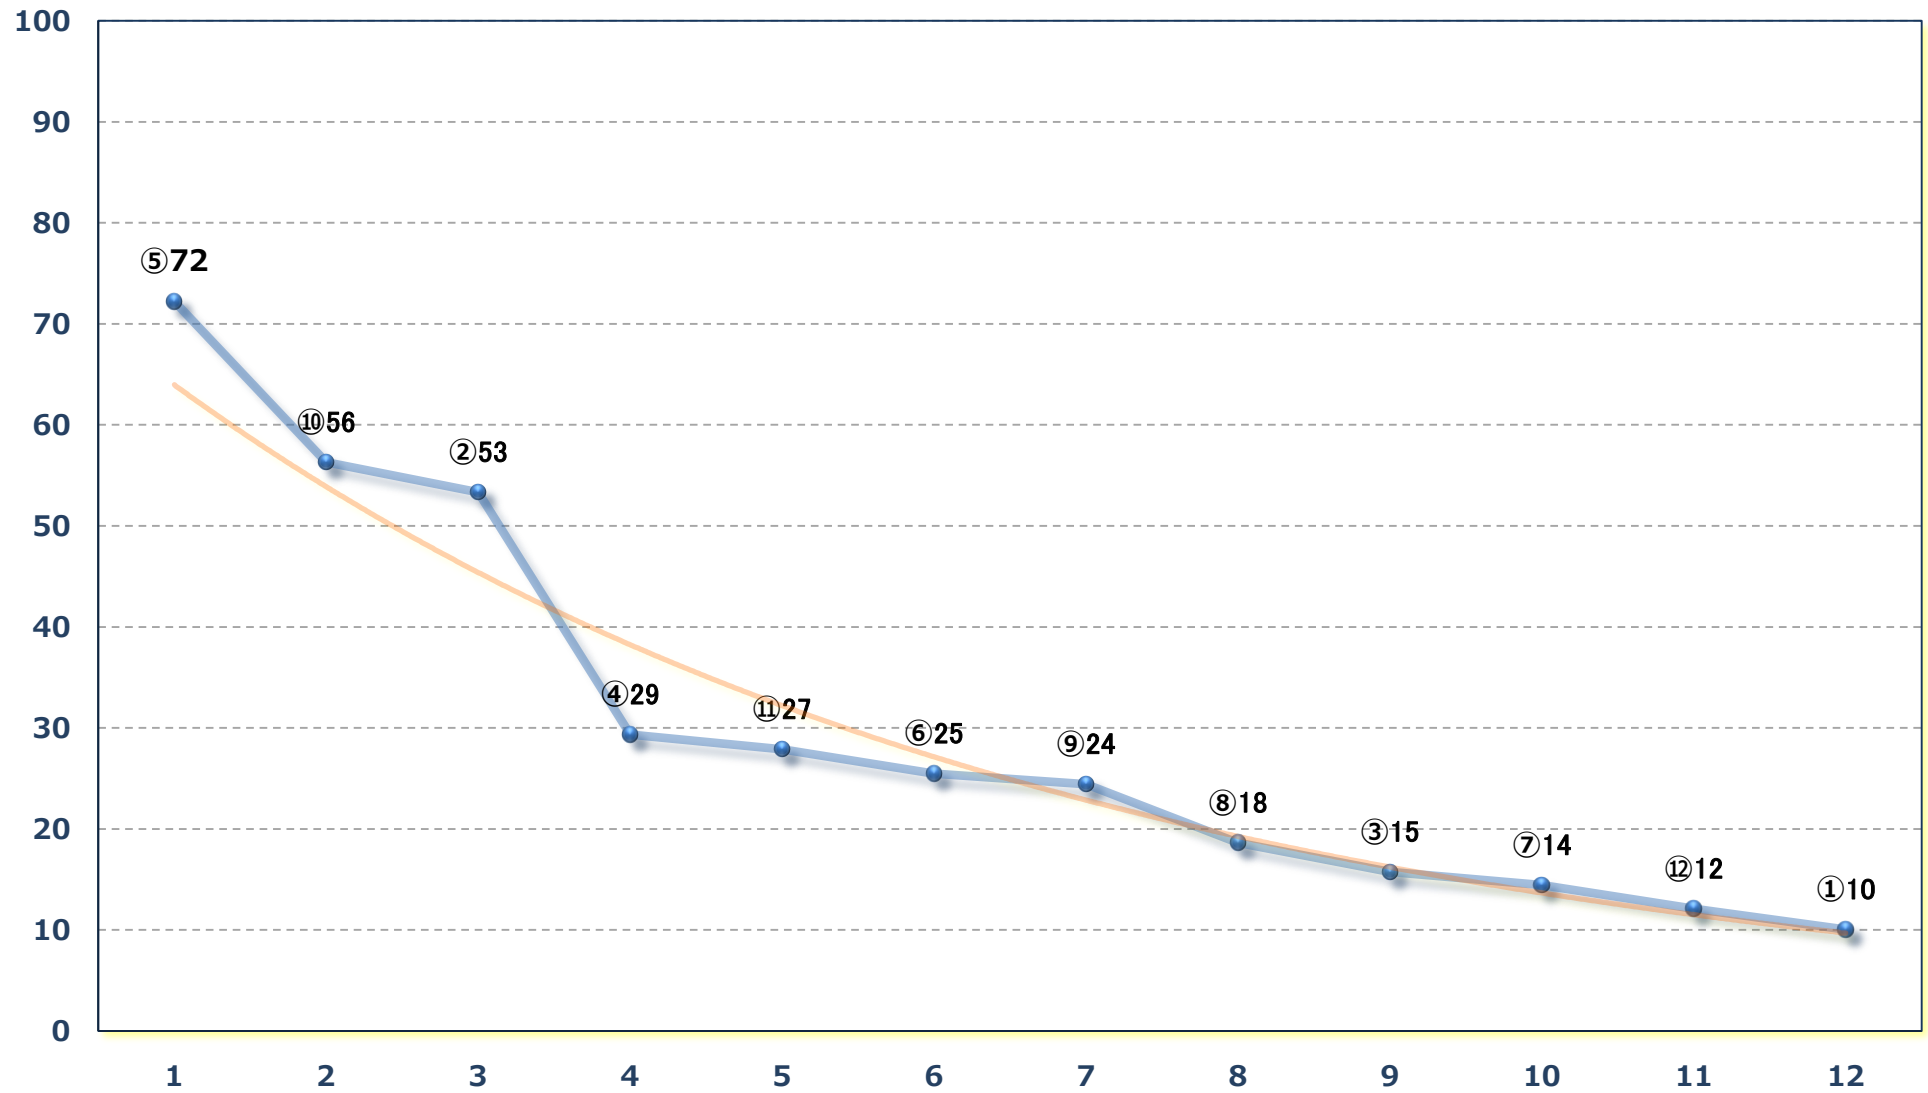

2024年05月28日 (火) 船橋競馬 1R 14:40

C 3二 左1200m

2024年05月28日 (火) 船橋競馬 2R 15:10

3歳六 左1200m

2024年05月28日 (火) 船橋競馬 3R 15:40

3歳五 左1200m

2024年05月28日 (火) 船橋競馬 4R 16:15

3歳四 左1200m

2024年05月28日 (火) 船橋競馬 5R 16:45

C 2二三 左1500m

2024年05月28日 (火) 船橋競馬 6R 17:20

手賀沼特別3歳一 左1600m

2024年05月28日 (火) 船橋競馬 7R 17:55

ハナアオイスプリントB 3選抜馬イ 左1200m

2024年05月28日 (火) 船橋競馬 8R 18:30  
馬い! 八幡平バイオレット記念C 2二三 左1200m

2024年05月28日 (火) 船橋競馬 9R 19:05