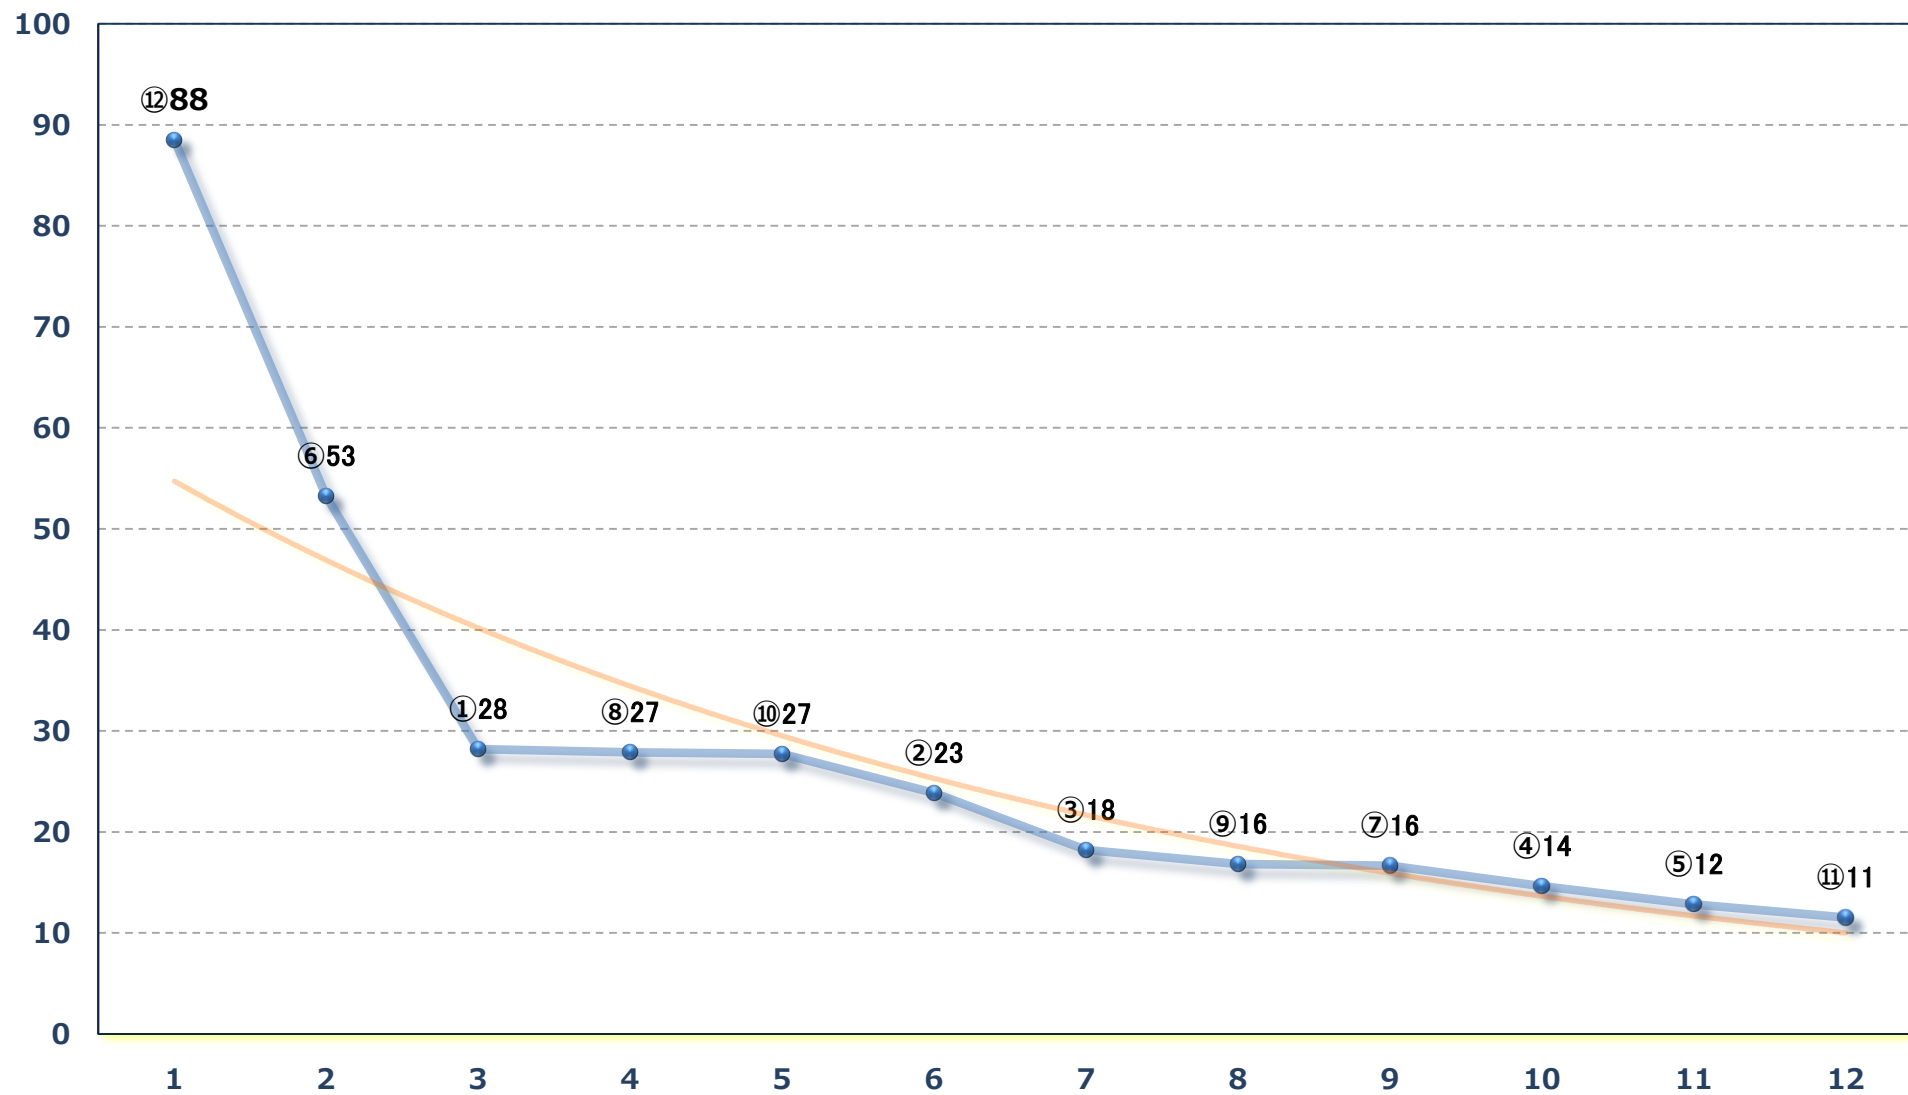

2024年05月28日 (火) 船橋競馬 5R 16:45

C 2二三 左1500m

2024年05月28日 (火) 船橋競馬 6R 17:20

手賀沼特別3歳一 左1600m

2024年05月28日 (火) 船橋競馬 7R 17:55

ハナアオイスプリントB 3選抜馬イ 左1200m

2024年05月28日 (火) 船橋競馬 8R 18:30  
馬い! 八幡平バイオレット記念C 2二三 左1200m

2024年05月28日 (火) 船橋競馬 9R 19:05