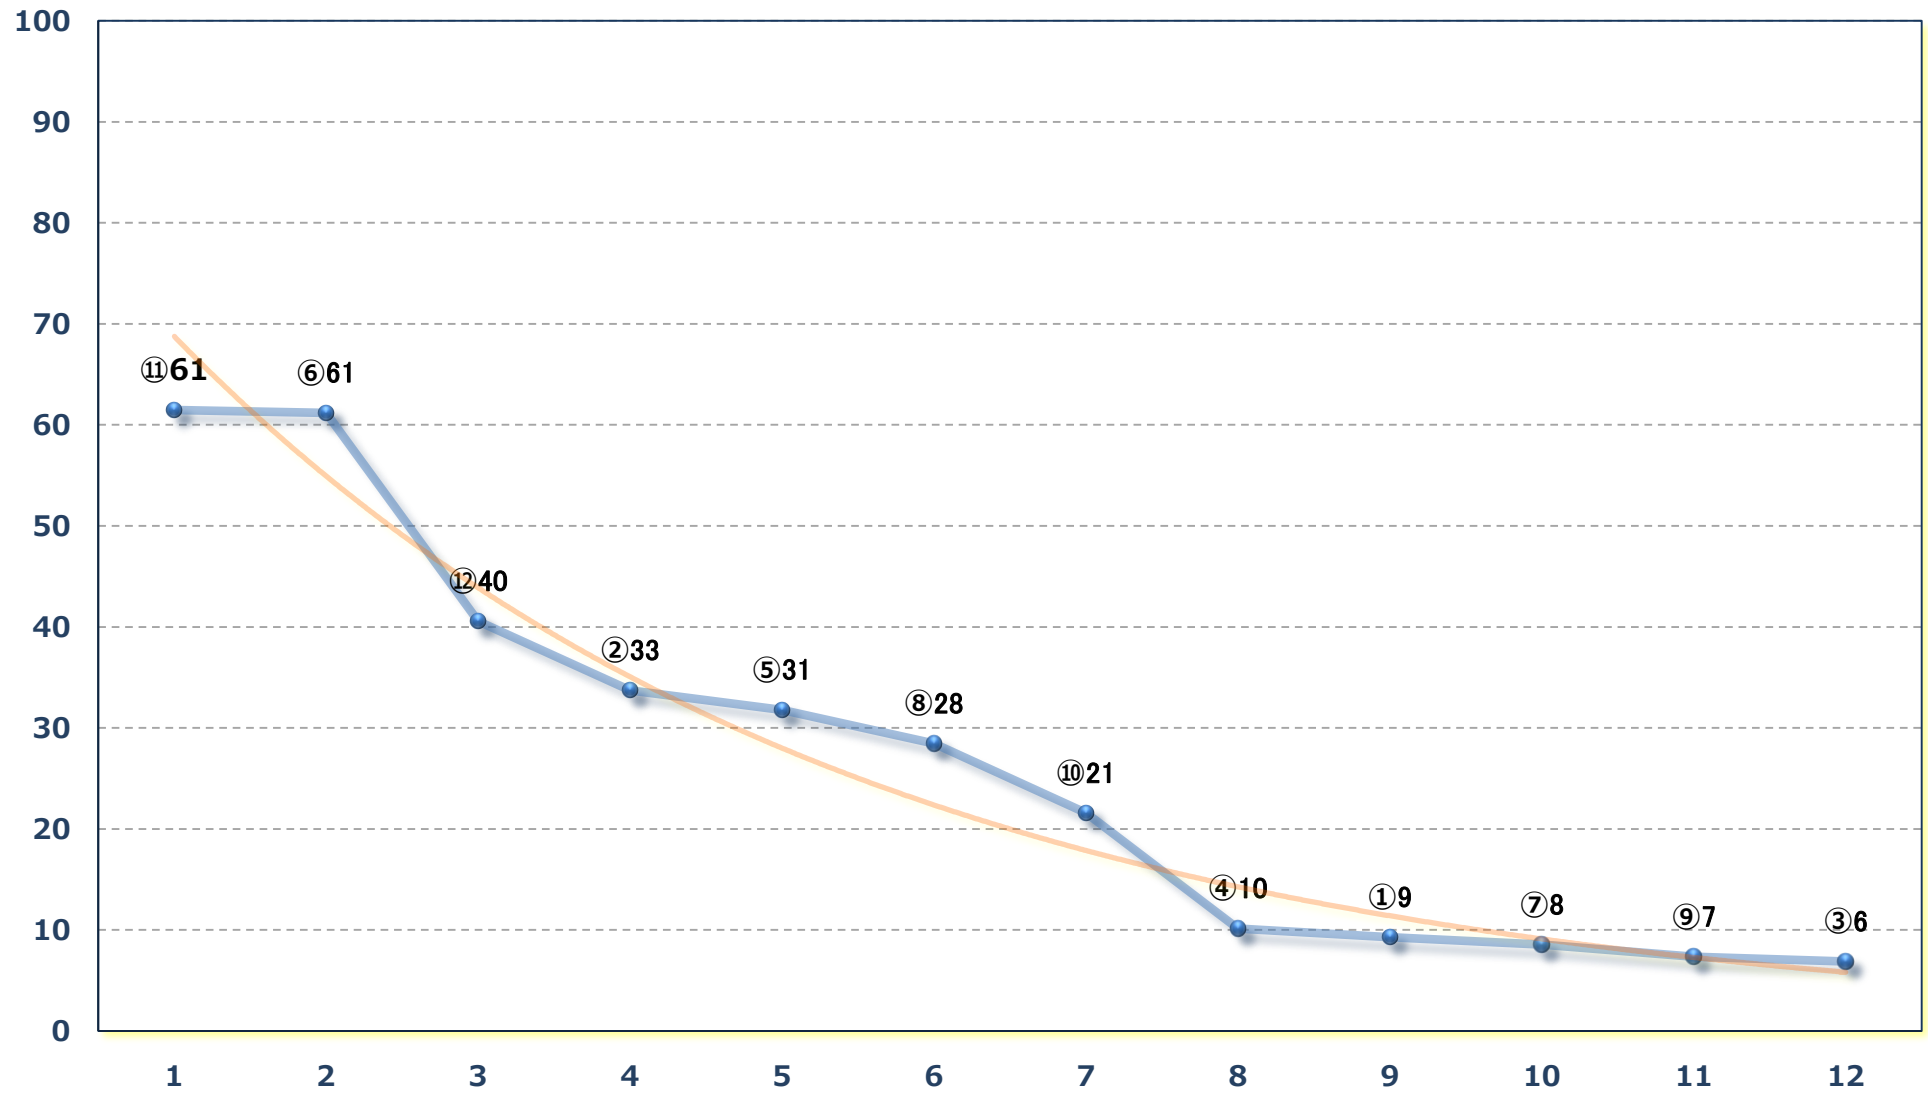

2024年05月28日 (火) 船橋競馬 1R 14:40

C 3二 左1200m

2024年05月28日 (火) 船橋競馬 2R 15:10

3歳六 左1200m

2024年05月28日 (火) 船橋競馬 3R 15:40

3歳五 左1200m

2024年05月28日 (火) 船橋競馬 4R 16:15

3歳四 左1200m

2024年05月28日 (火) 船橋競馬 5R 16:45

C 2二三 左1500m

2024年05月28日 (火) 船橋競馬 6R 17:20

手賀沼特別3歳一 左1600m

2024年05月28日 (火) 船橋競馬 7R 17:55

ハナアオイスプリントB 3選抜馬イ 左1200m

2024年05月28日 (火) 船橋競馬 8R 18:30  
馬い! 八幡平バイオレット記念C 2二三 左1200m

2024年05月28日 (火) 船橋競馬 9R 19:05