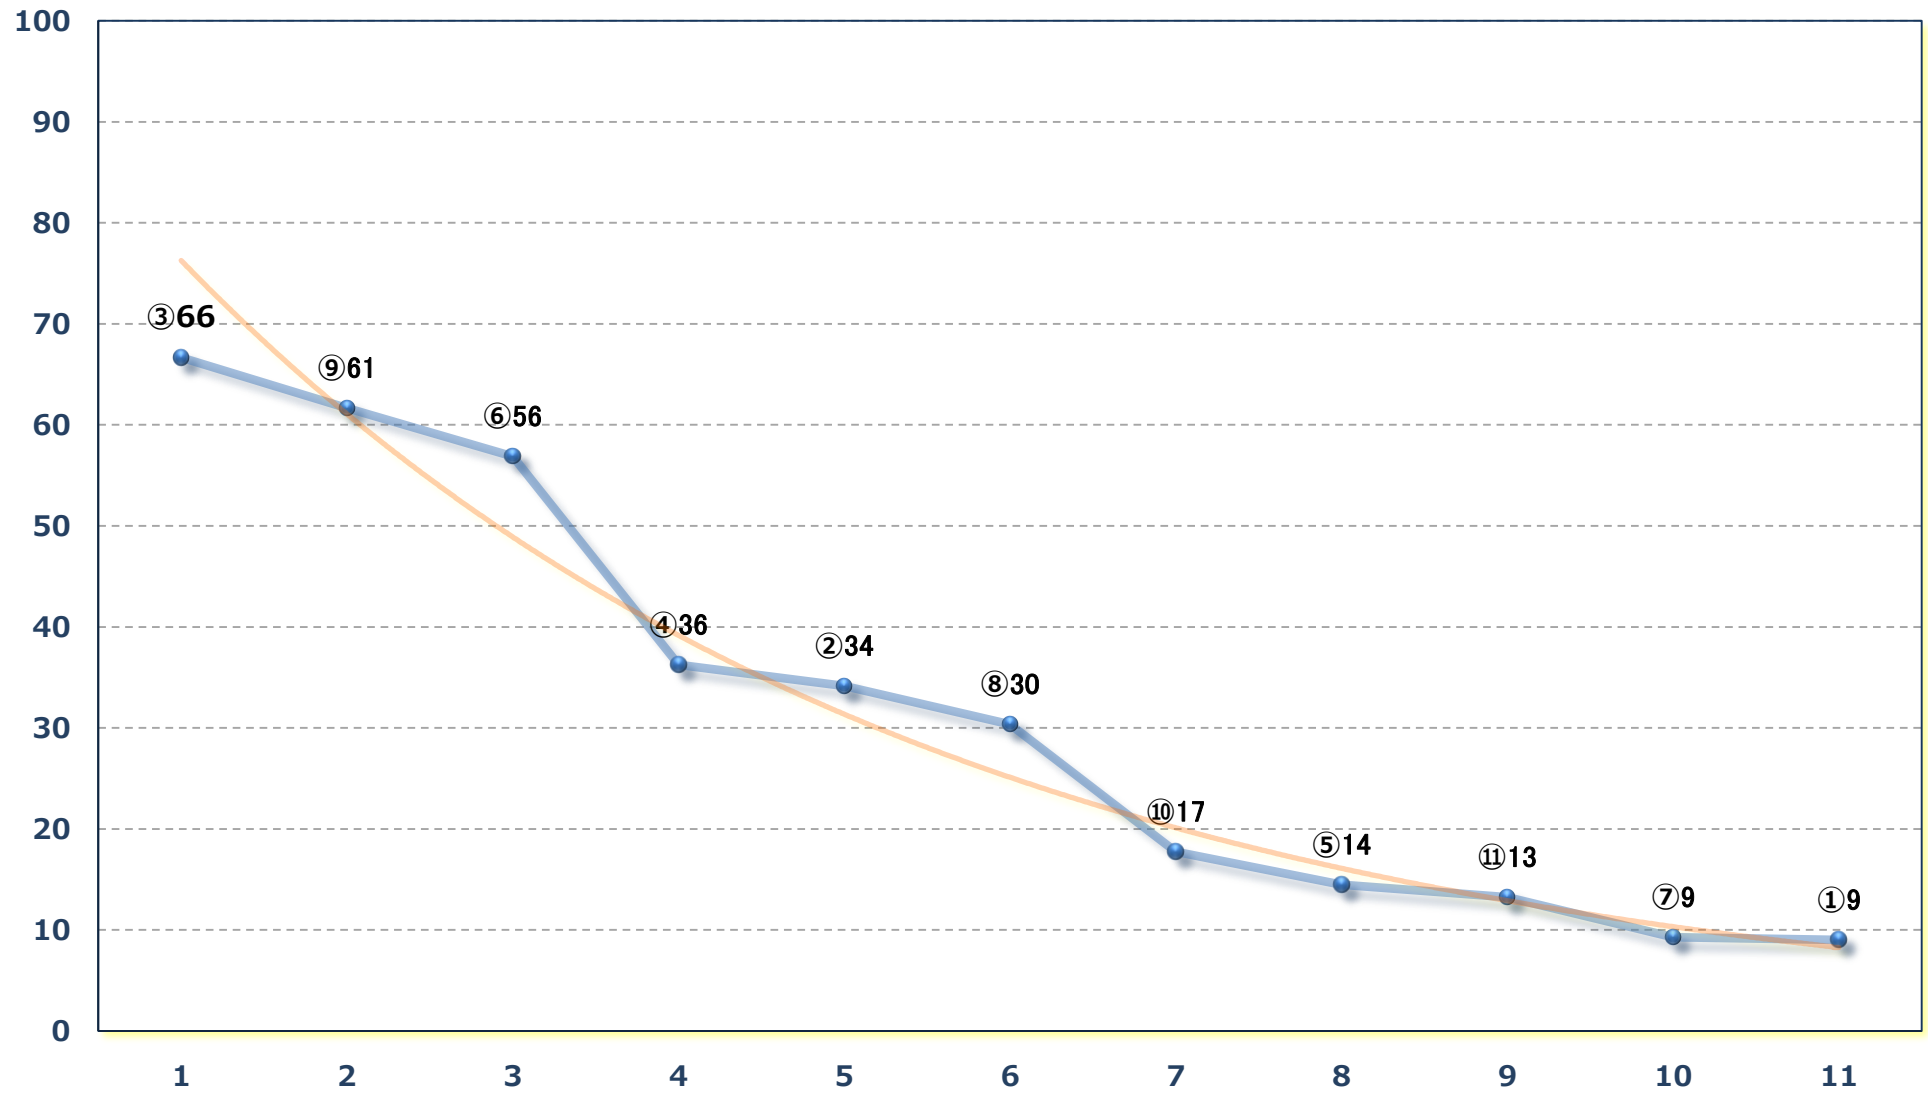

2024年05月28日 (火) 船橋競馬 10R 19:40

ジュウイチスプリントC 2選抜馬 左1200m