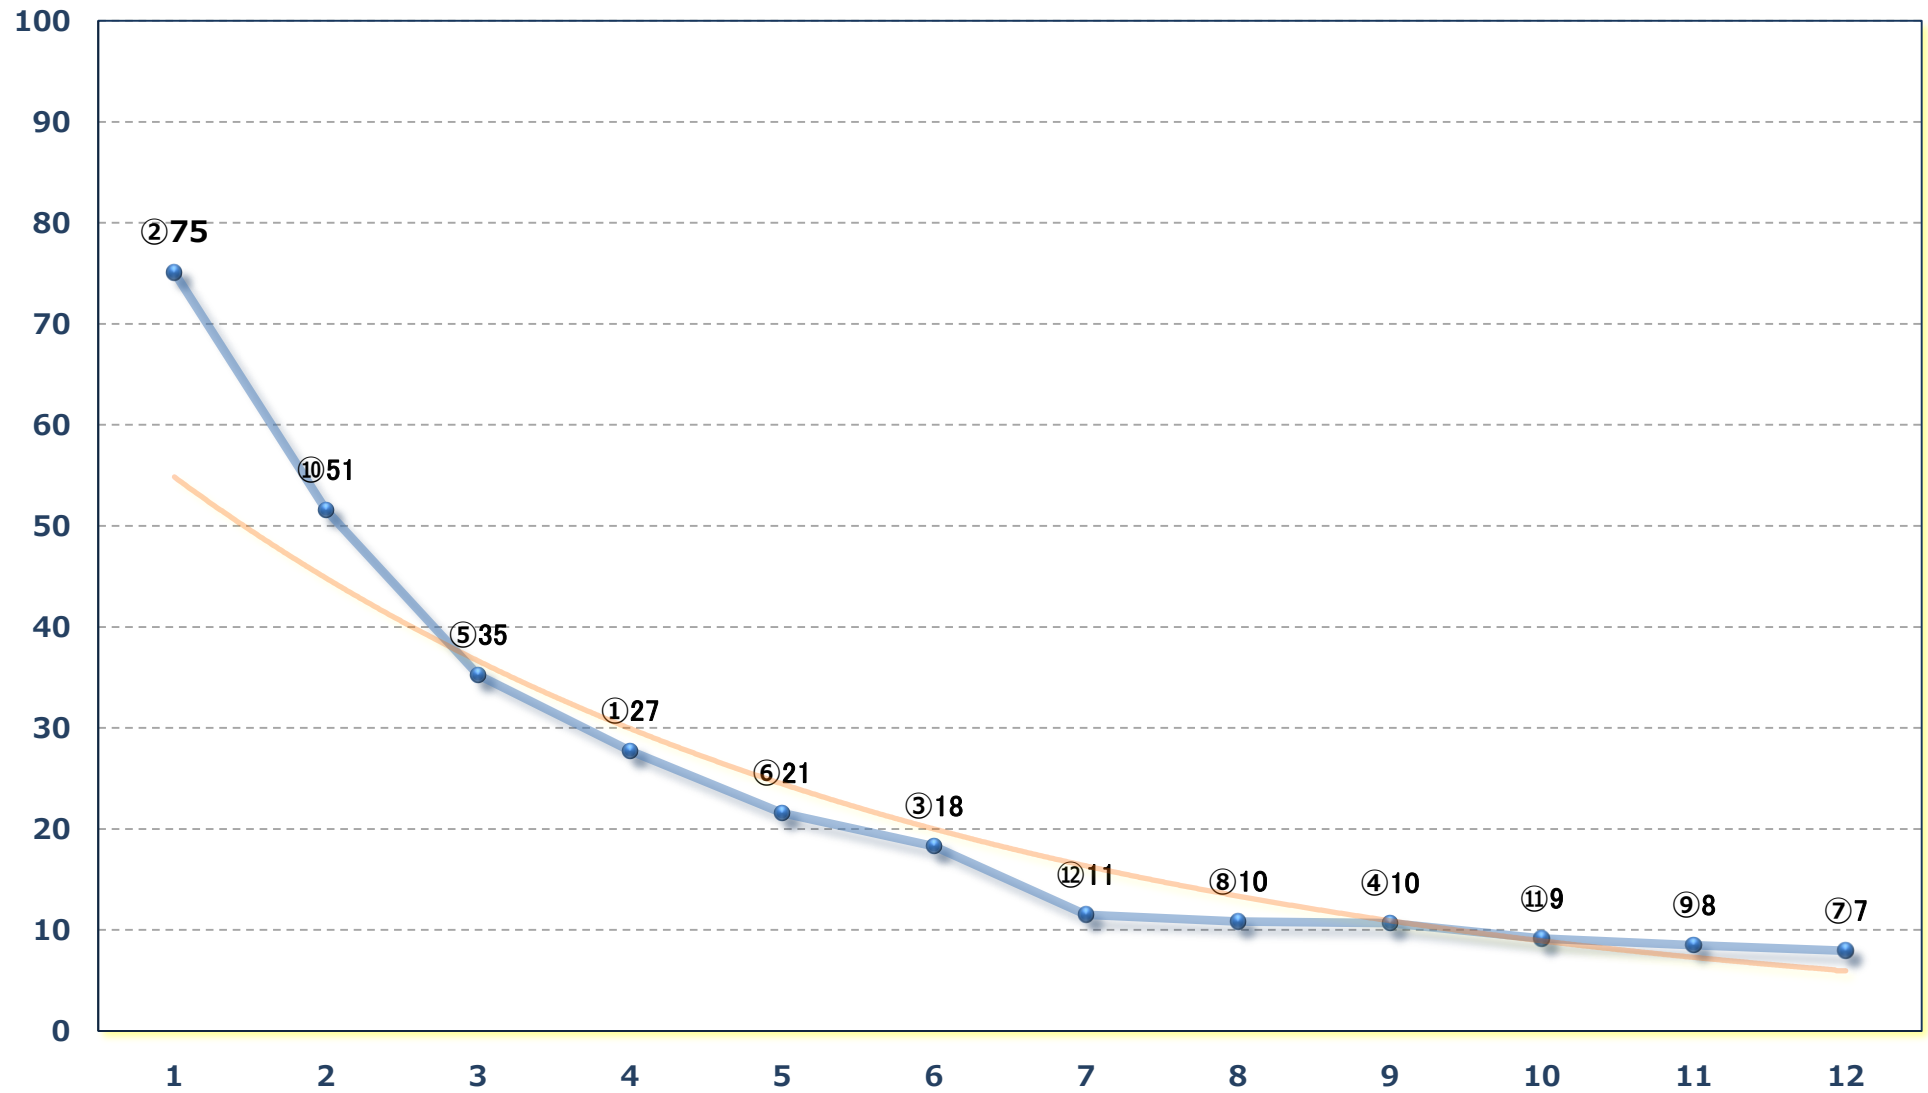

2024年05月28日 (火) 船橋競馬 1R 14:40

C 3二 左1200m

2024年05月28日 (火) 船橋競馬 2R 15:10

3歳六 左1200m

2024年05月28日 (火) 船橋競馬 3R 15:40

3歳五 左1200m

2024年05月28日 (火) 船橋競馬 4R 16:15

3歳四 左1200m

2024年05月28日 (火) 船橋競馬 5R 16:45

C 2二三 左1500m

2024年05月28日 (火) 船橋競馬 6R 17:20

手賀沼特別3歳一 左1600m

2024年05月28日 (火) 船橋競馬 7R 17:55

ハナアオイスプリントB 3選抜馬イ 左1200m

2024年05月28日 (火) 船橋競馬 8R 18:30  
馬い! 八幡平バイオレット記念C 2二三 左1200m

2024年05月28日 (火) 船橋競馬 9R 19:05