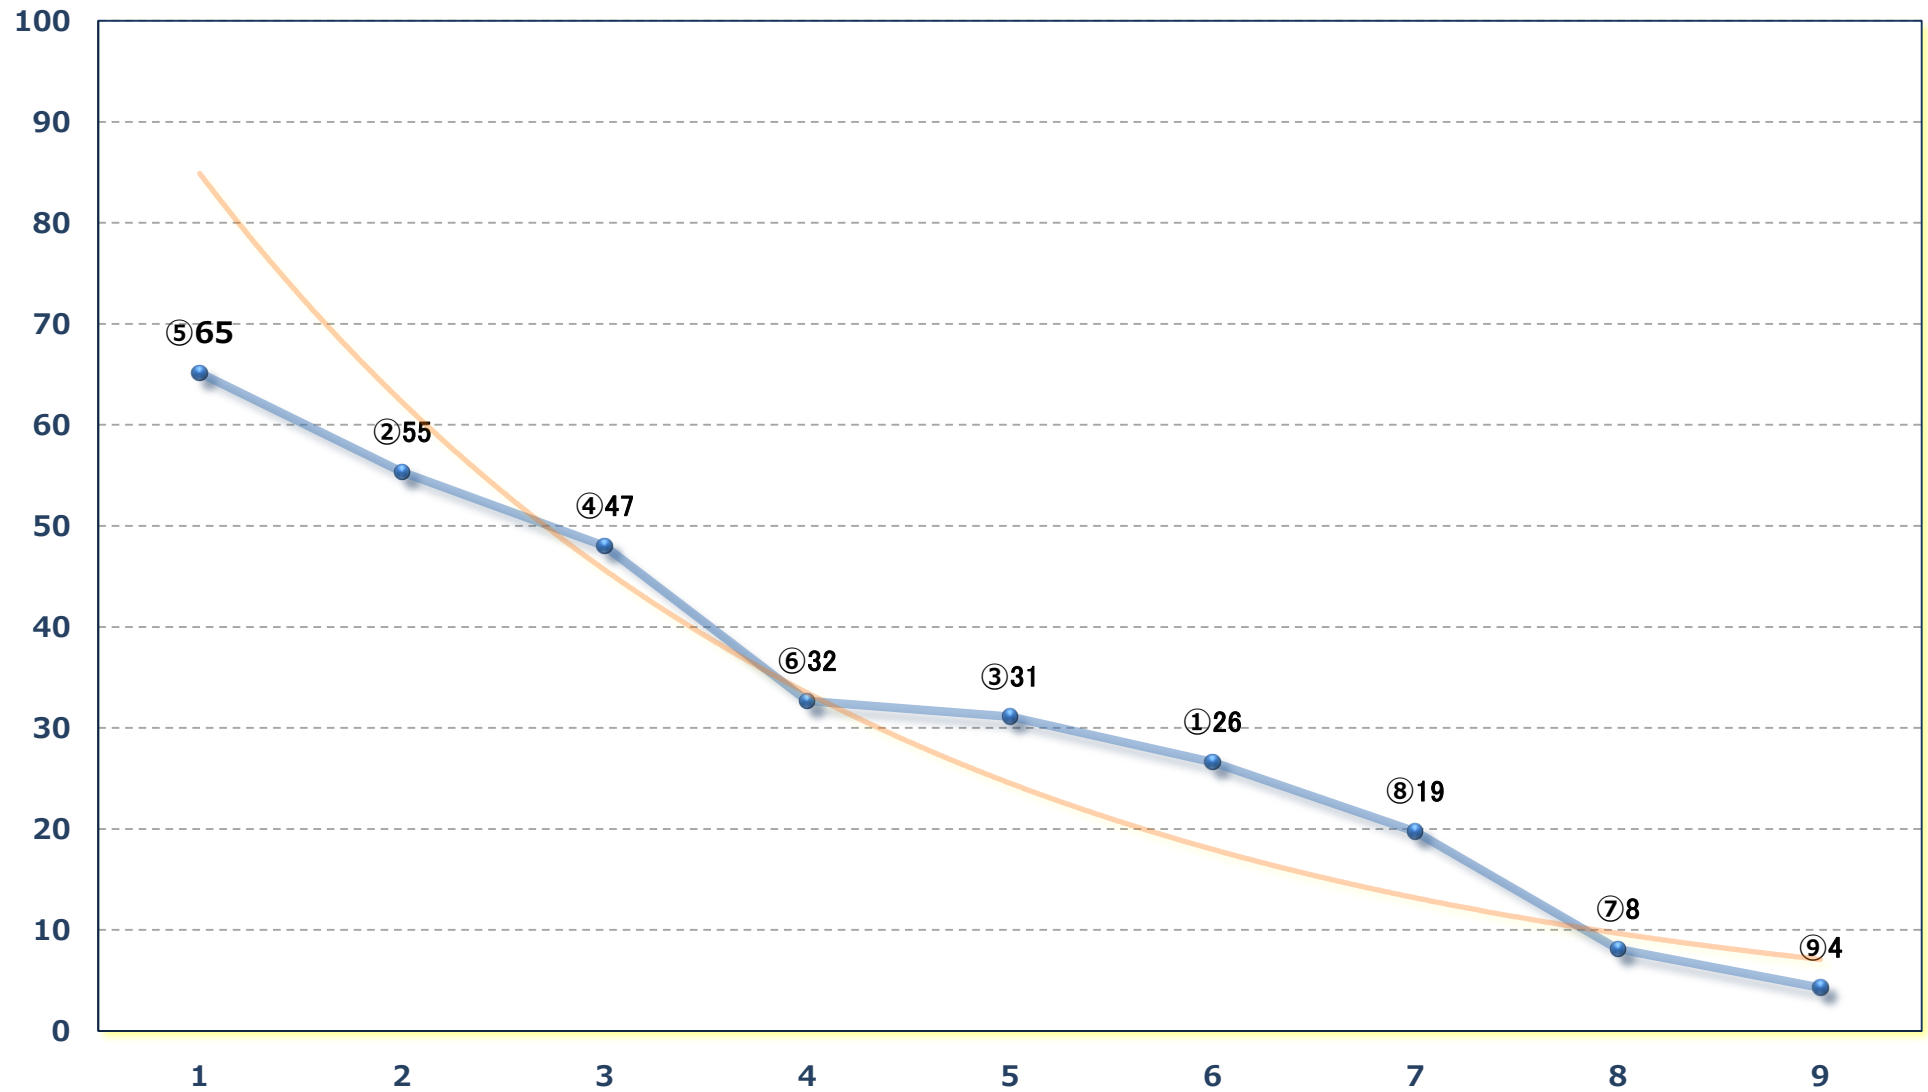

2024年05月28日 (火) 船橋競馬 9R 19:05

麦秋特別B 3二 左1600m