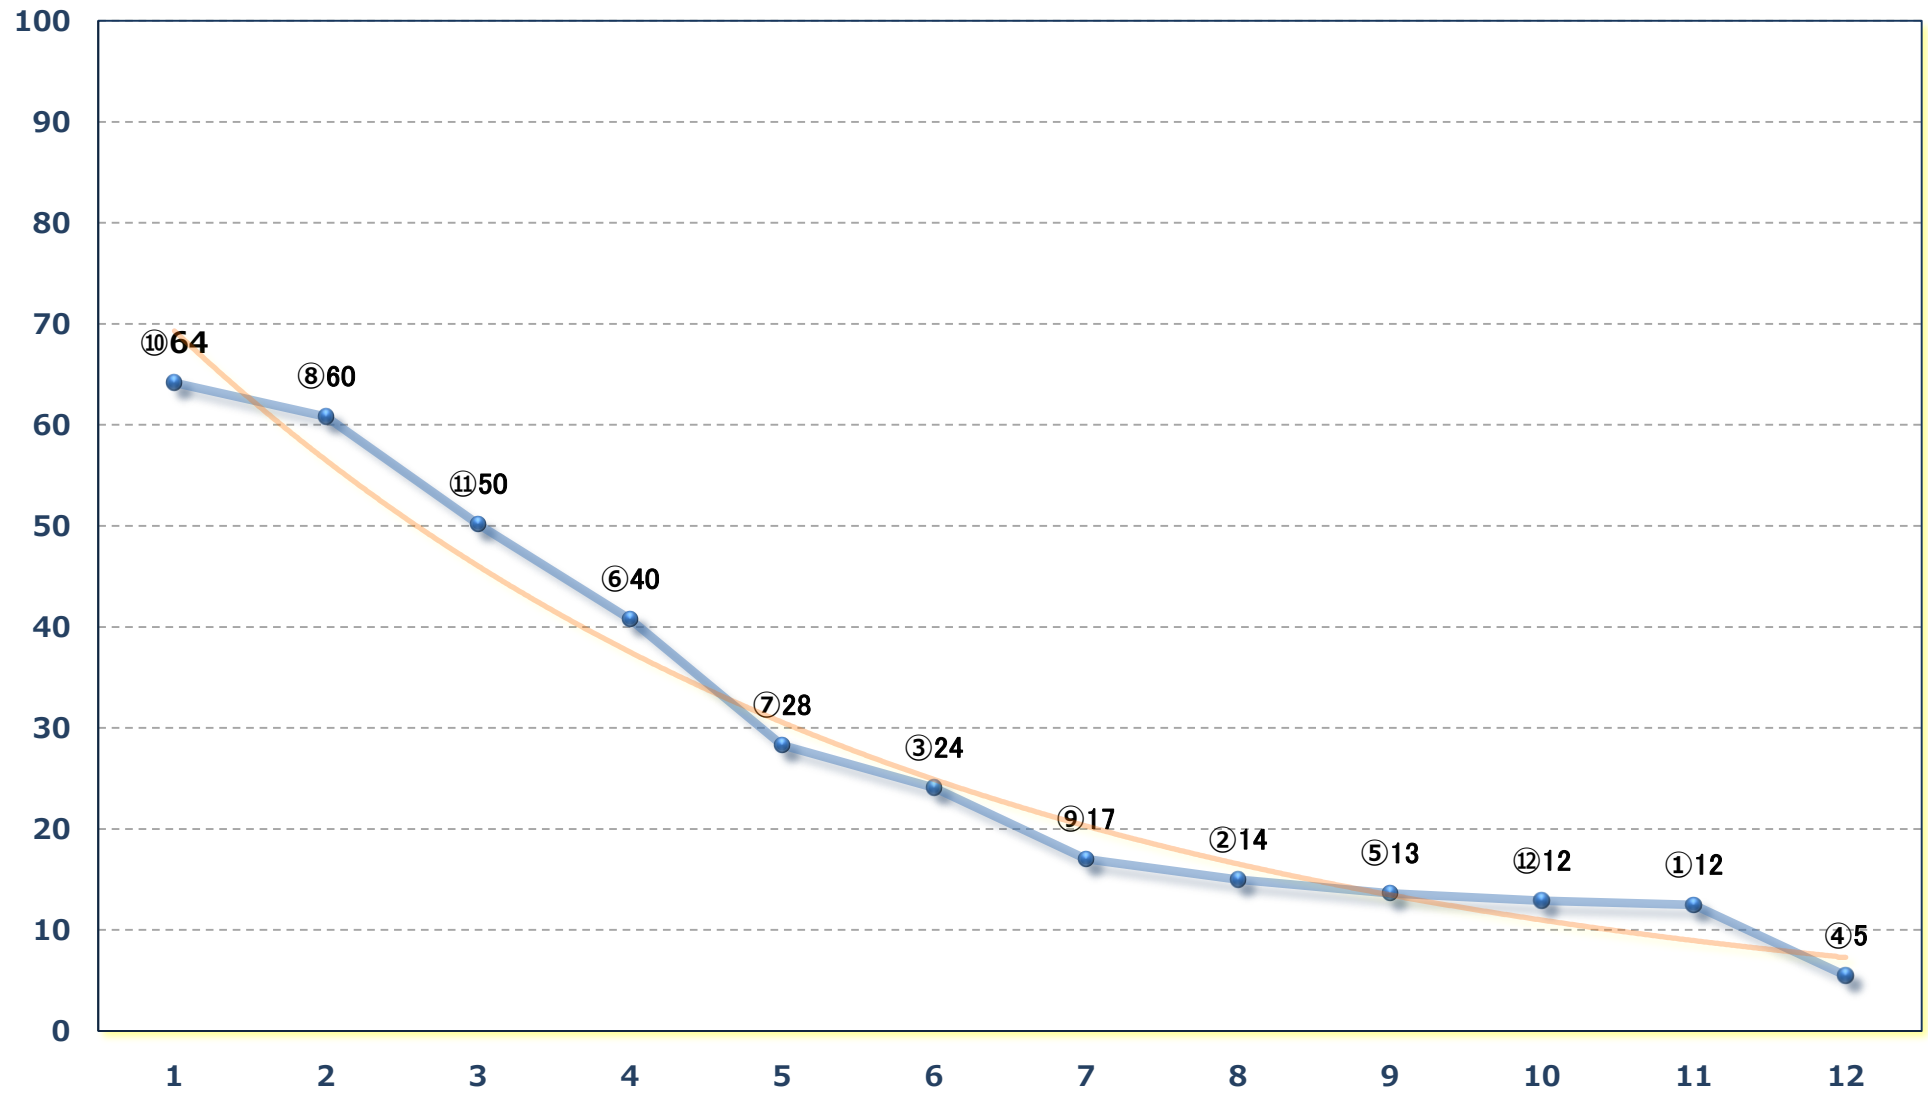

2024年05月28日 (火) 船橋競馬 1R 14:40

C 3二 左1200m

2024年05月28日 (火) 船橋競馬 2R 15:10

3歳六 左1200m

2024年05月28日 (火) 船橋競馬 3R 15:40

3歳五 左1200m

2024年05月28日 (火) 船橋競馬 4R 16:15

3歳四 左1200m

2024年05月28日 (火) 船橋競馬 5R 16:45

C 2二三 左1500m

2024年05月28日 (火) 船橋競馬 6R 17:20

手賀沼特別3歳一 左1600m

2024年05月28日 (火) 船橋競馬 7R 17:55

ハナアオイスプリントB 3選抜馬イ 左1200m

2024年05月28日 (火) 船橋競馬 8R 18:30  
馬い! 八幡平バイオレット記念C 2二三 左1200m

2024年05月28日 (火) 船橋競馬 9R 19:05