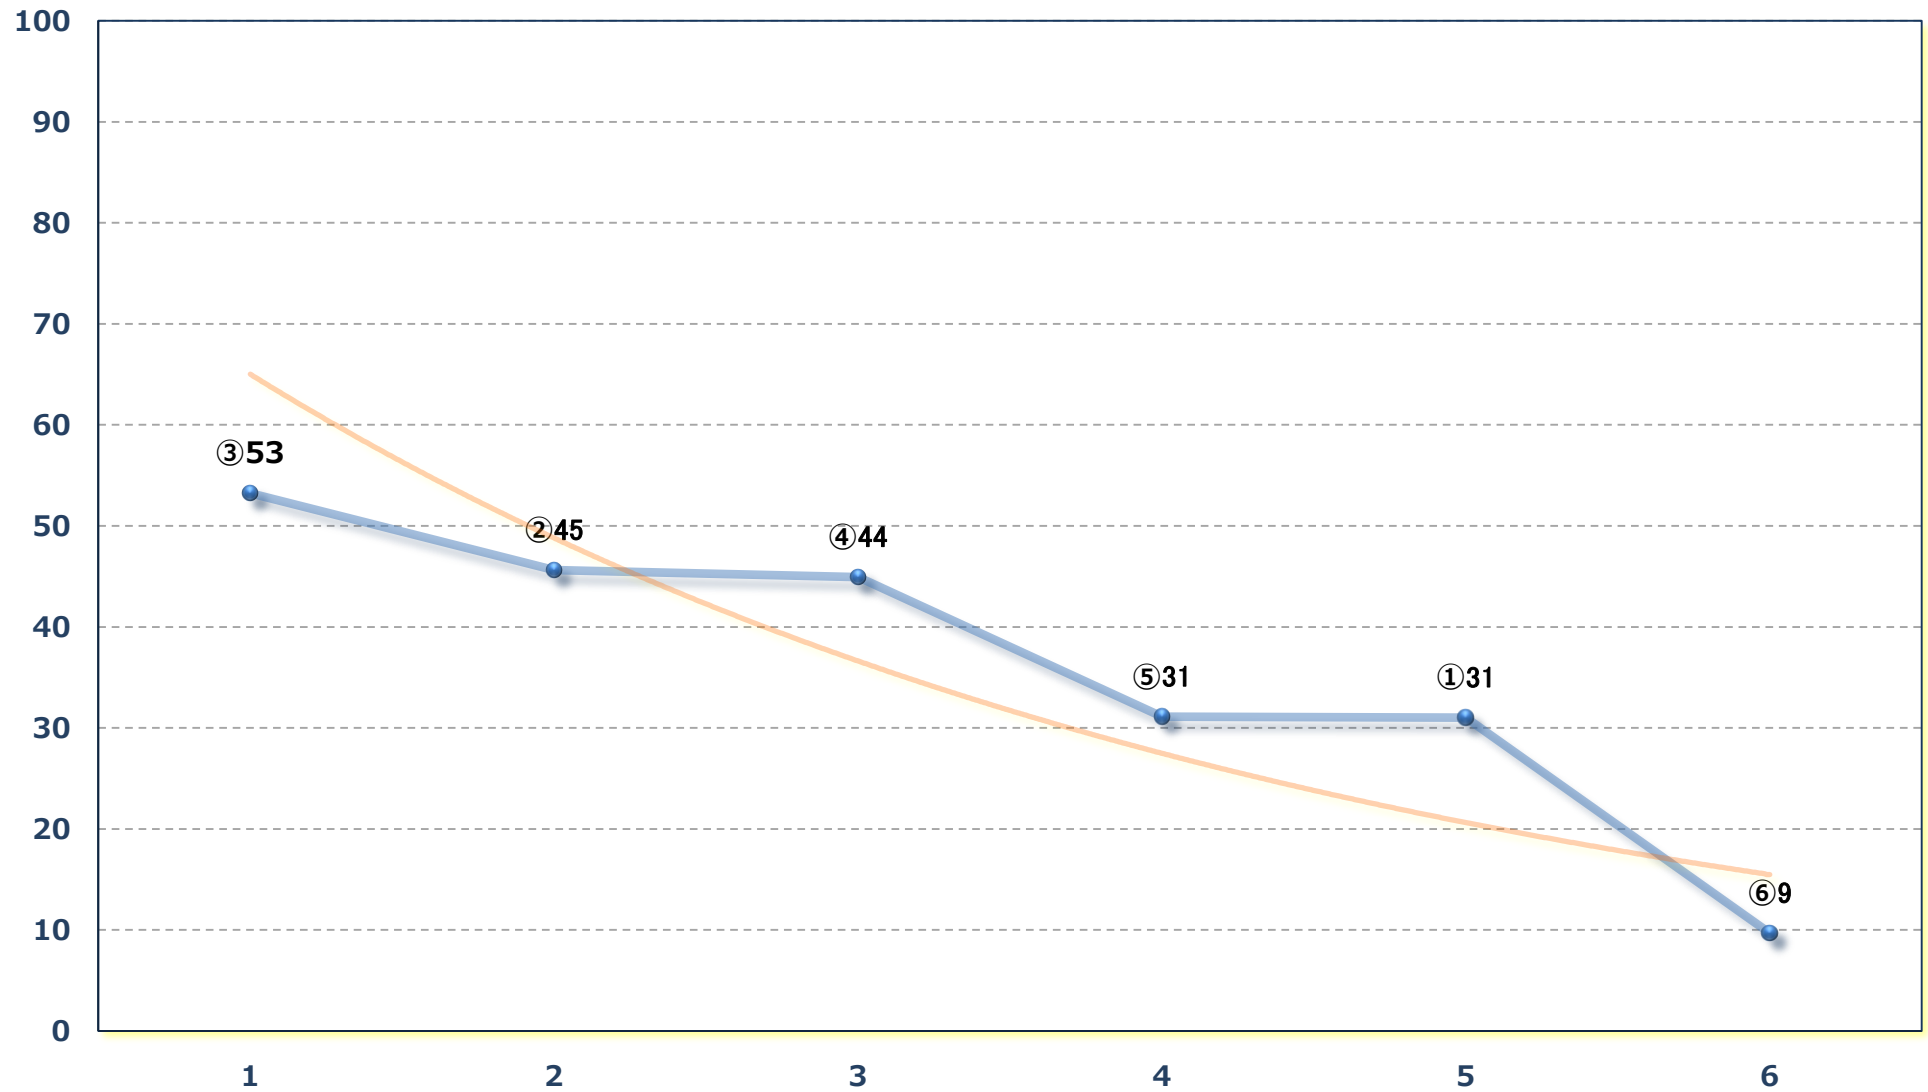

2024年05月28日 (火) 船橋競馬 5R 16:45

C 2二三 左1500m

2024年05月28日 (火) 船橋競馬 6R 17:20

手賀沼特別3歳一 左1600m

2024年05月28日 (火) 船橋競馬 7R 17:55

ハナアオイスプリントB 3選抜馬イ 左1200m

2024年05月28日 (火) 船橋競馬 8R 18:30  
馬い! 八幡平バイオレット記念C 2二三 左1200m

2024年05月28日 (火) 船橋競馬 9R 19:05