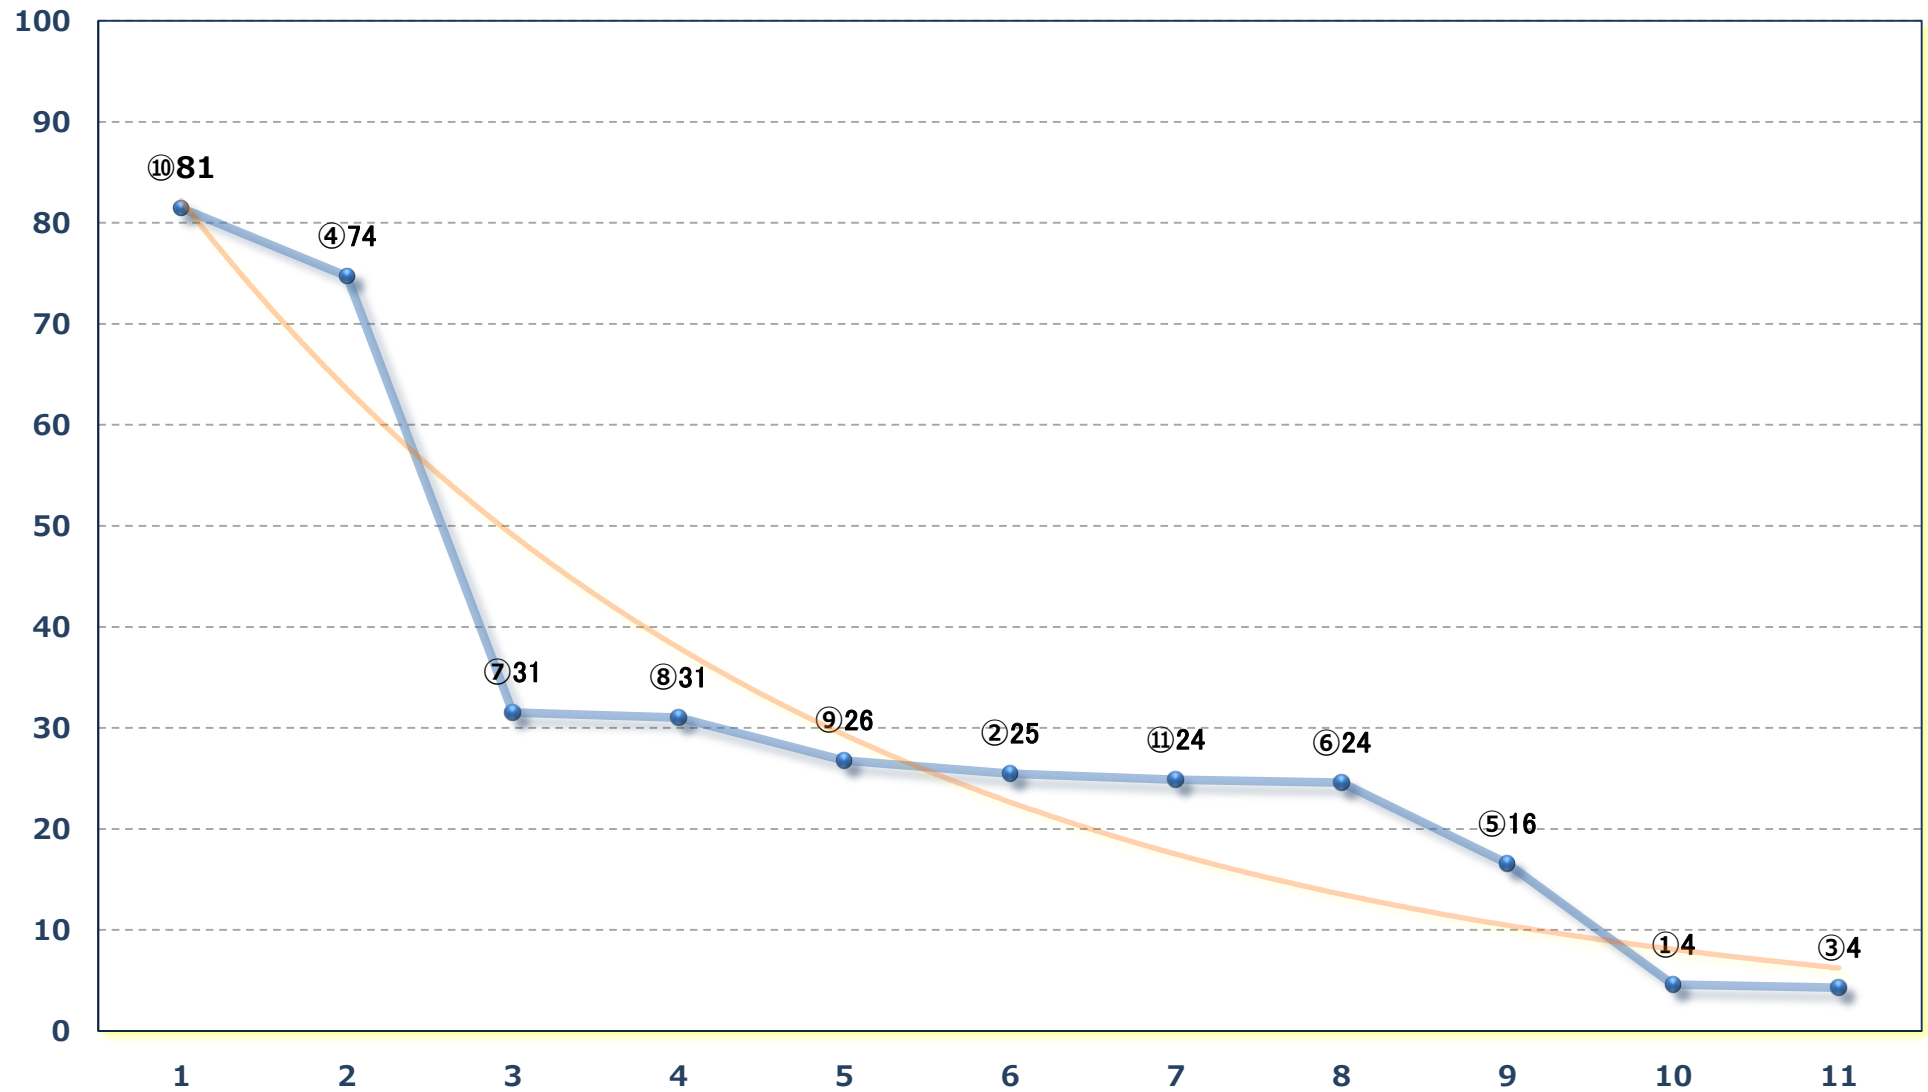

2024年05月28日 (火) 船橋競馬 1R 14:40

C 3二 左1200m

2024年05月28日 (火) 船橋競馬 2R 15:10

3歳六 左1200m

2024年05月28日 (火) 船橋競馬 3R 15:40

3歳五 左1200m

2024年05月28日 (火) 船橋競馬 4R 16:15

3歳四 左1200m

2024年05月28日 (火) 船橋競馬 5R 16:45

C 2二三 左1500m

2024年05月28日 (火) 船橋競馬 6R 17:20

手賀沼特別3歳一 左1600m

2024年05月28日 (火) 船橋競馬 7R 17:55

ハナアオイスプリントB 3選抜馬イ 左1200m

2024年05月28日 (火) 船橋競馬 8R 18:30  
馬い! 八幡平バイオレット記念C 2二三 左1200m

2024年05月28日 (火) 船橋競馬 9R 19:05