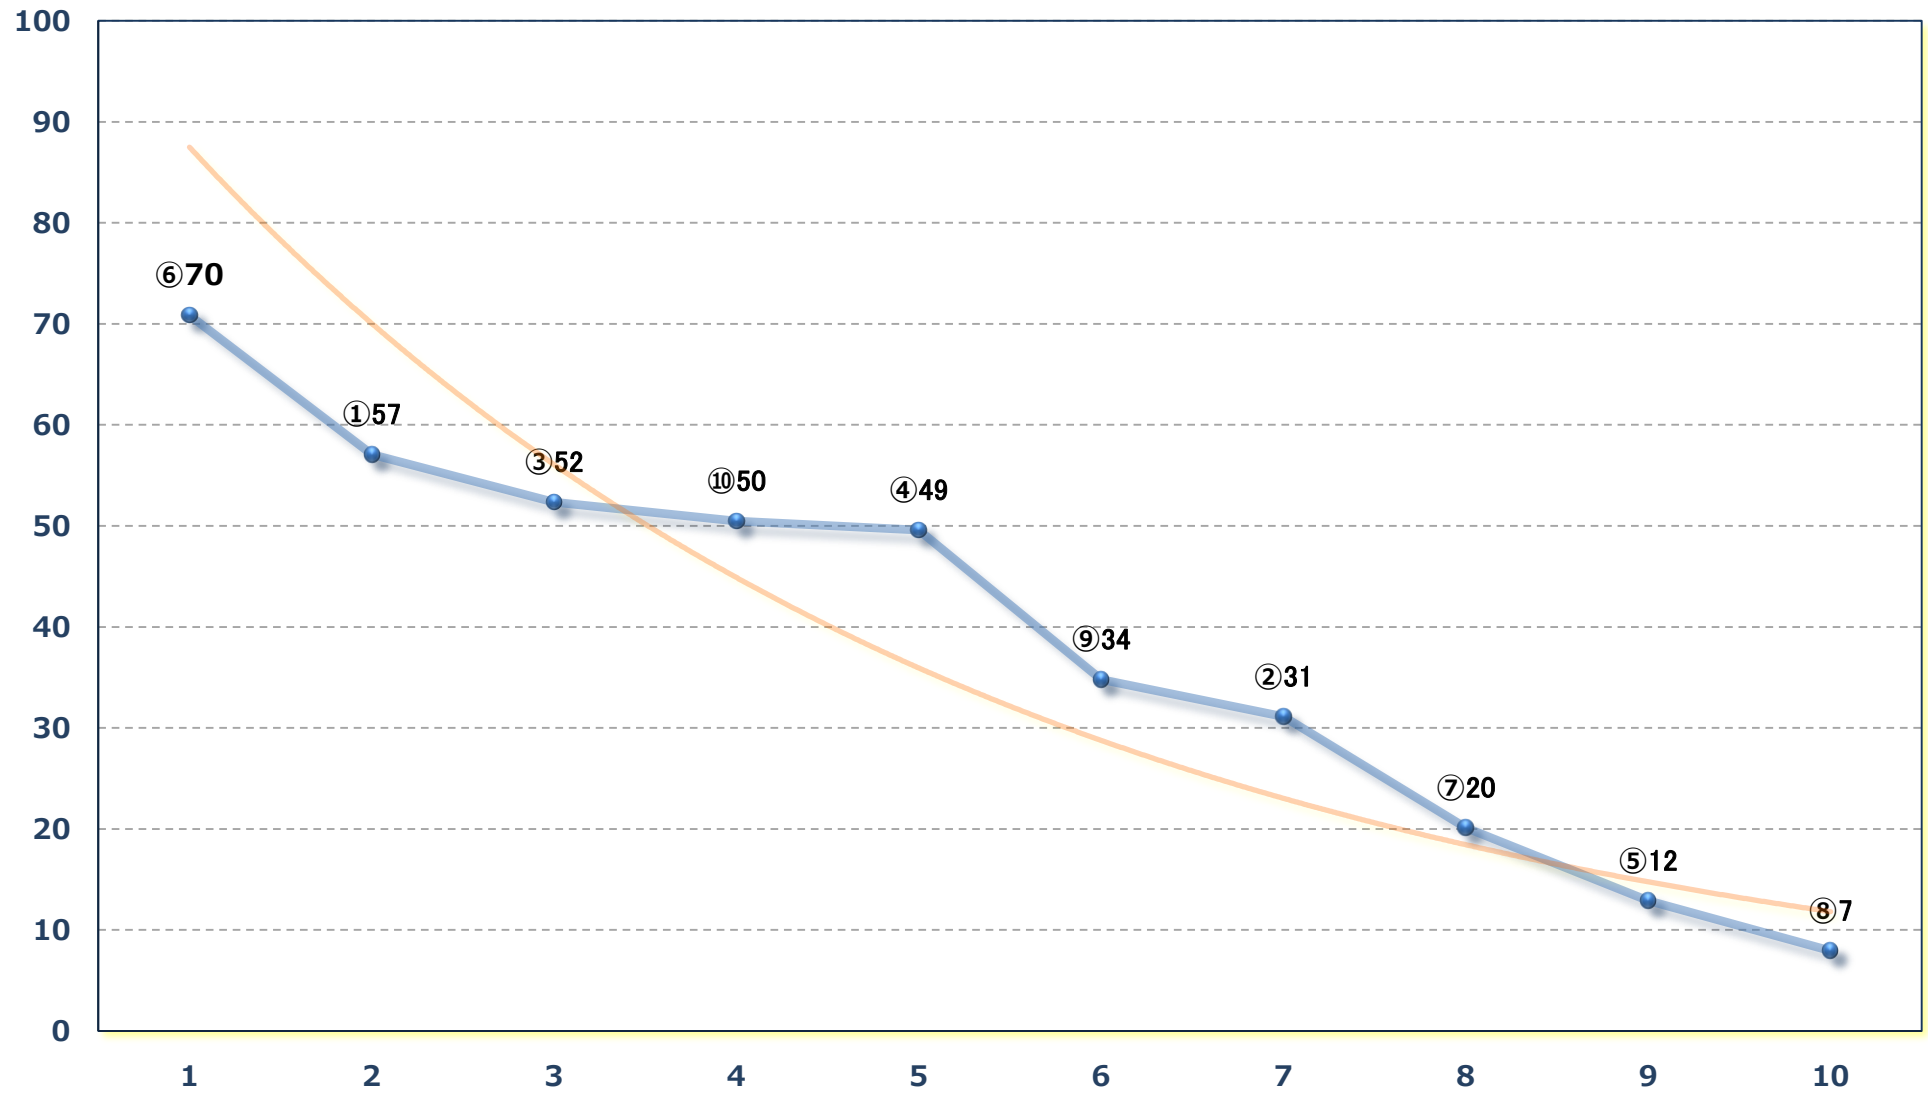

麦秋特別B 3二 左1600m

2024年05月28日 (火) 船橋競馬 10R 19:40

ジュウイチスプリントC 2選抜馬 左1200m

2024年05月28日 (火) 船橋競馬 11R 20:15

ドレミスプリントA 2以下選抜馬 左1000m

2024年05月28日 (火) 船橋競馬 12R 20:50

花火2200C1選抜馬 左2200m