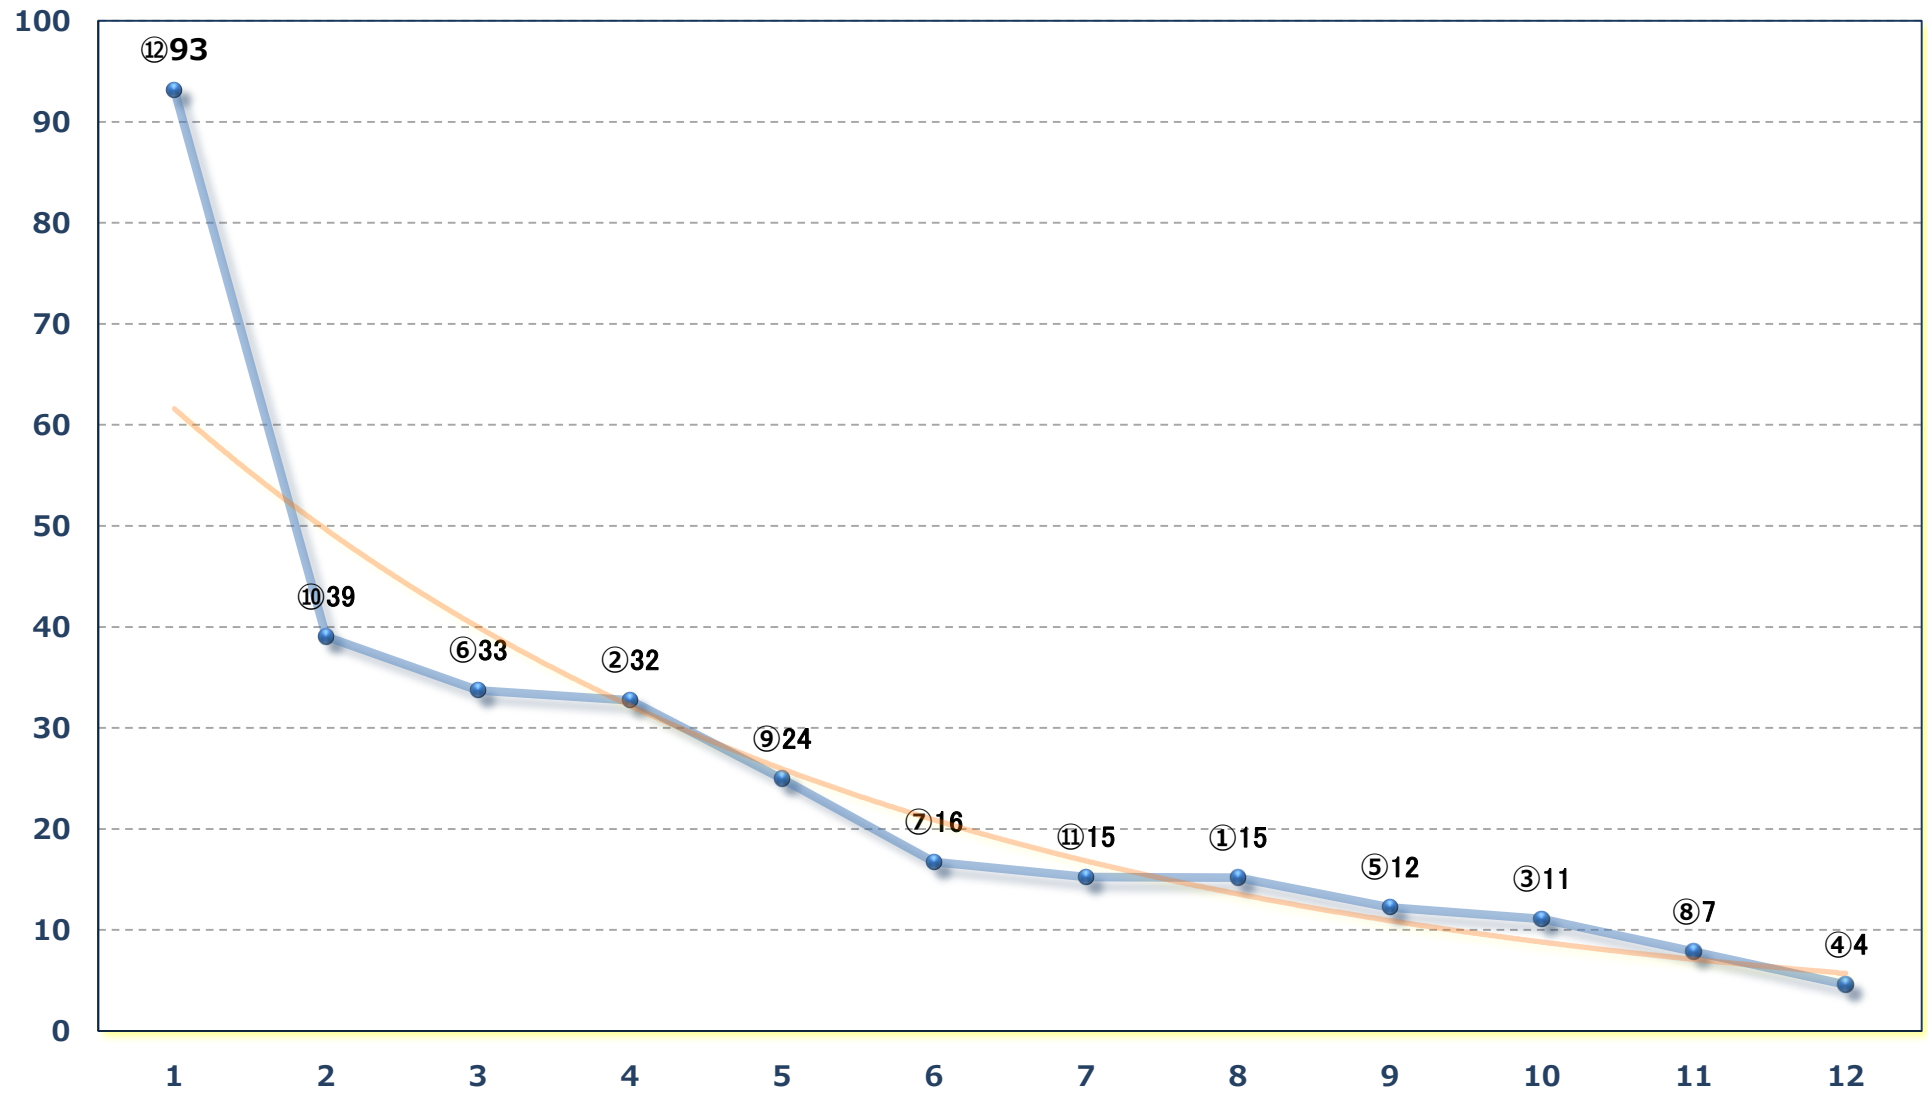

2024年05月28日 (火) 船橋競馬 1R 14:40

C 3二 左1200m

2024年05月28日 (火) 船橋競馬 2R 15:10

3歳六 左1200m

2024年05月28日 (火) 船橋競馬 3R 15:40

3歳五 左1200m

2024年05月28日 (火) 船橋競馬 4R 16:15

3歳四 左1200m

2024年05月28日 (火) 船橋競馬 5R 16:45

C 2二三 左1500m

2024年05月28日 (火) 船橋競馬 6R 17:20

手賀沼特別3歳一 左1600m

2024年05月28日 (火) 船橋競馬 7R 17:55

ハナアオイスプリントB 3選抜馬イ 左1200m

2024年05月28日 (火) 船橋競馬 8R 18:30  
馬い! 八幡平バイオレット記念C 2二三 左1200m

2024年05月28日 (火) 船橋競馬 9R 19:05