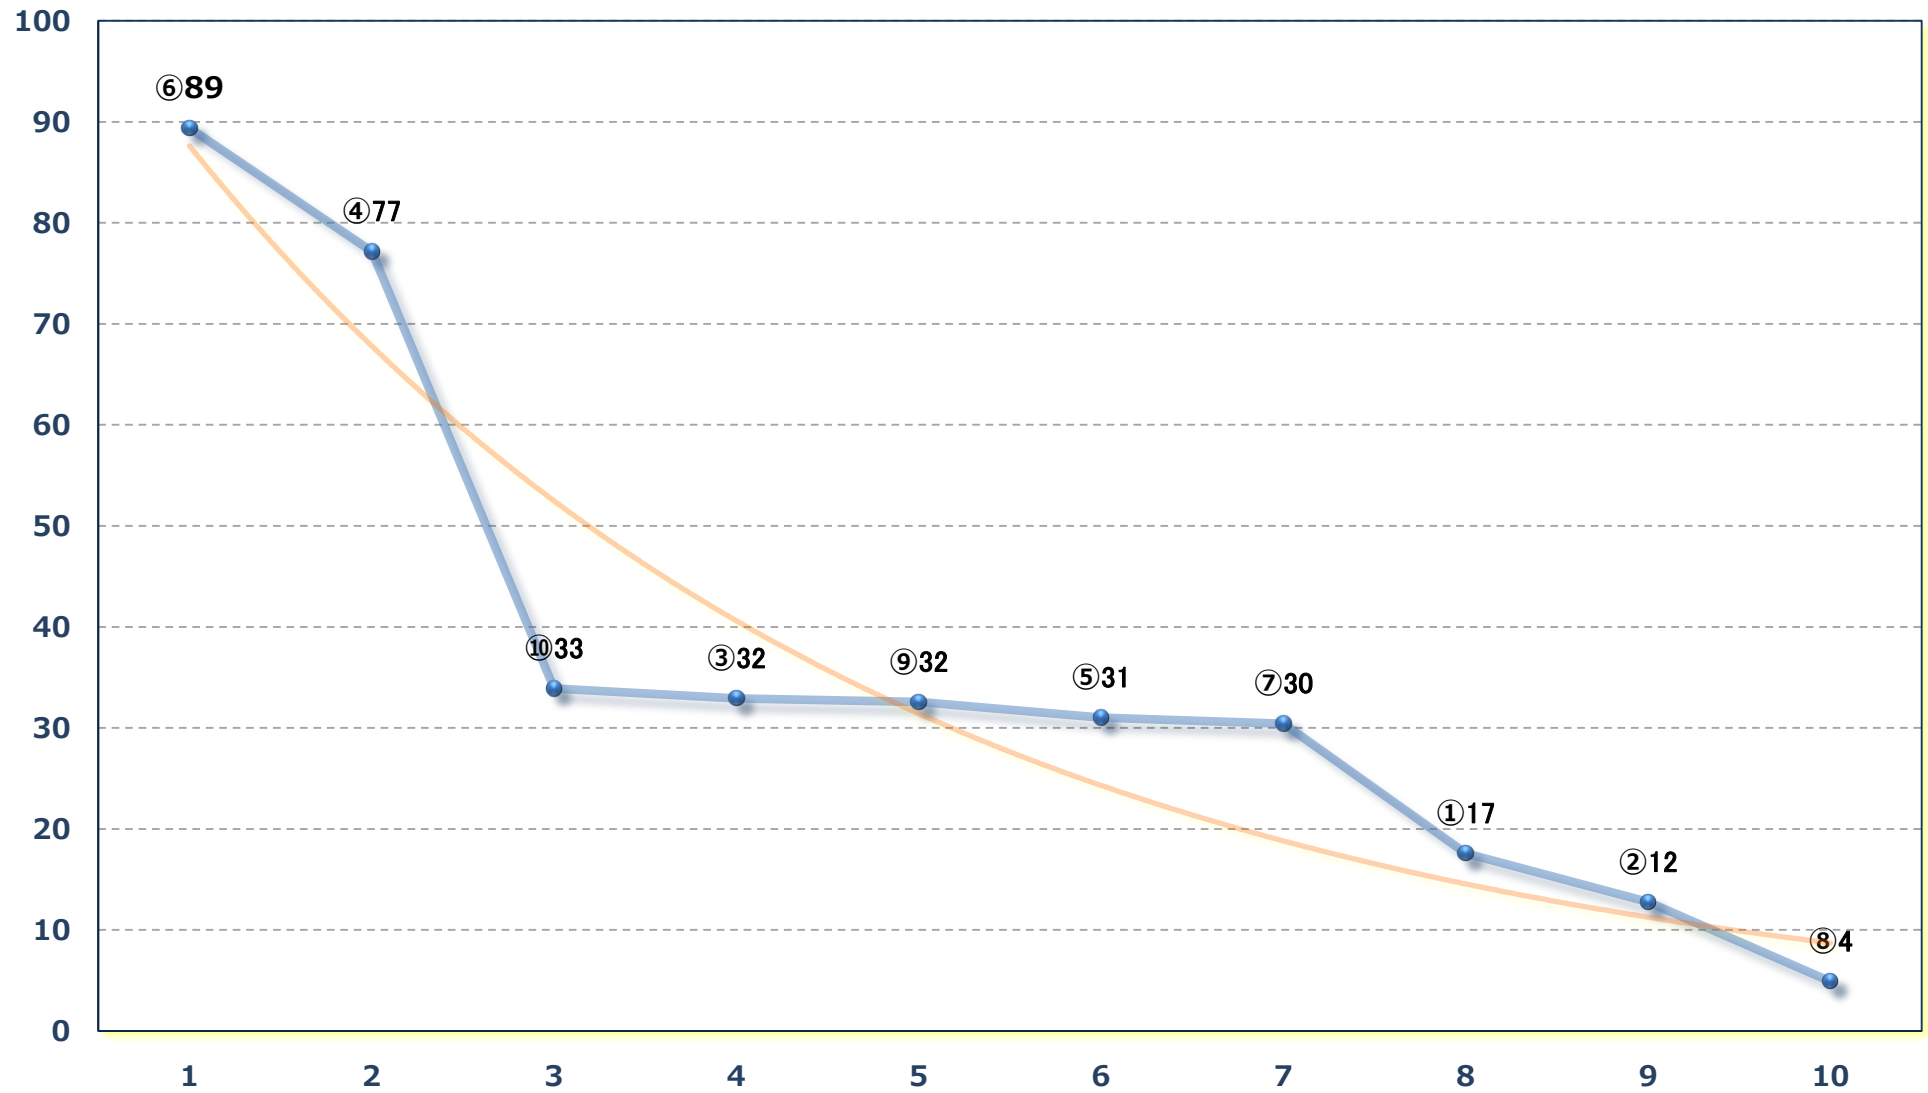

C 3五六 左1500m

2024年06月18日 (火) 浦和競馬 6R 14:50

C 2五 左1500m

2024年06月18日 (火) 浦和競馬 7R 15:25

C 1三四 左1400m

2024年06月18日 (火) 浦和競馬 8R 16:00  
作付面積日本一深谷ブロッコリー C 1三 四 左1400m

2024年06月18日 (火) 浦和競馬 9R 16:35

粕壁宿特別 C 2二 左1400m

2024年06月18日 (火) 浦和競馬 10R 17:10

稲荷山特別 B 3二 左1500m

2024年06月18日 (火) 浦和競馬 11R 17:45

狭山湖特別 B 1二 B 2一 左1400m

2024年06月18日 (火) 浦和競馬 12R 18:20

宝登山特別C 2選抜馬イ 左2000m