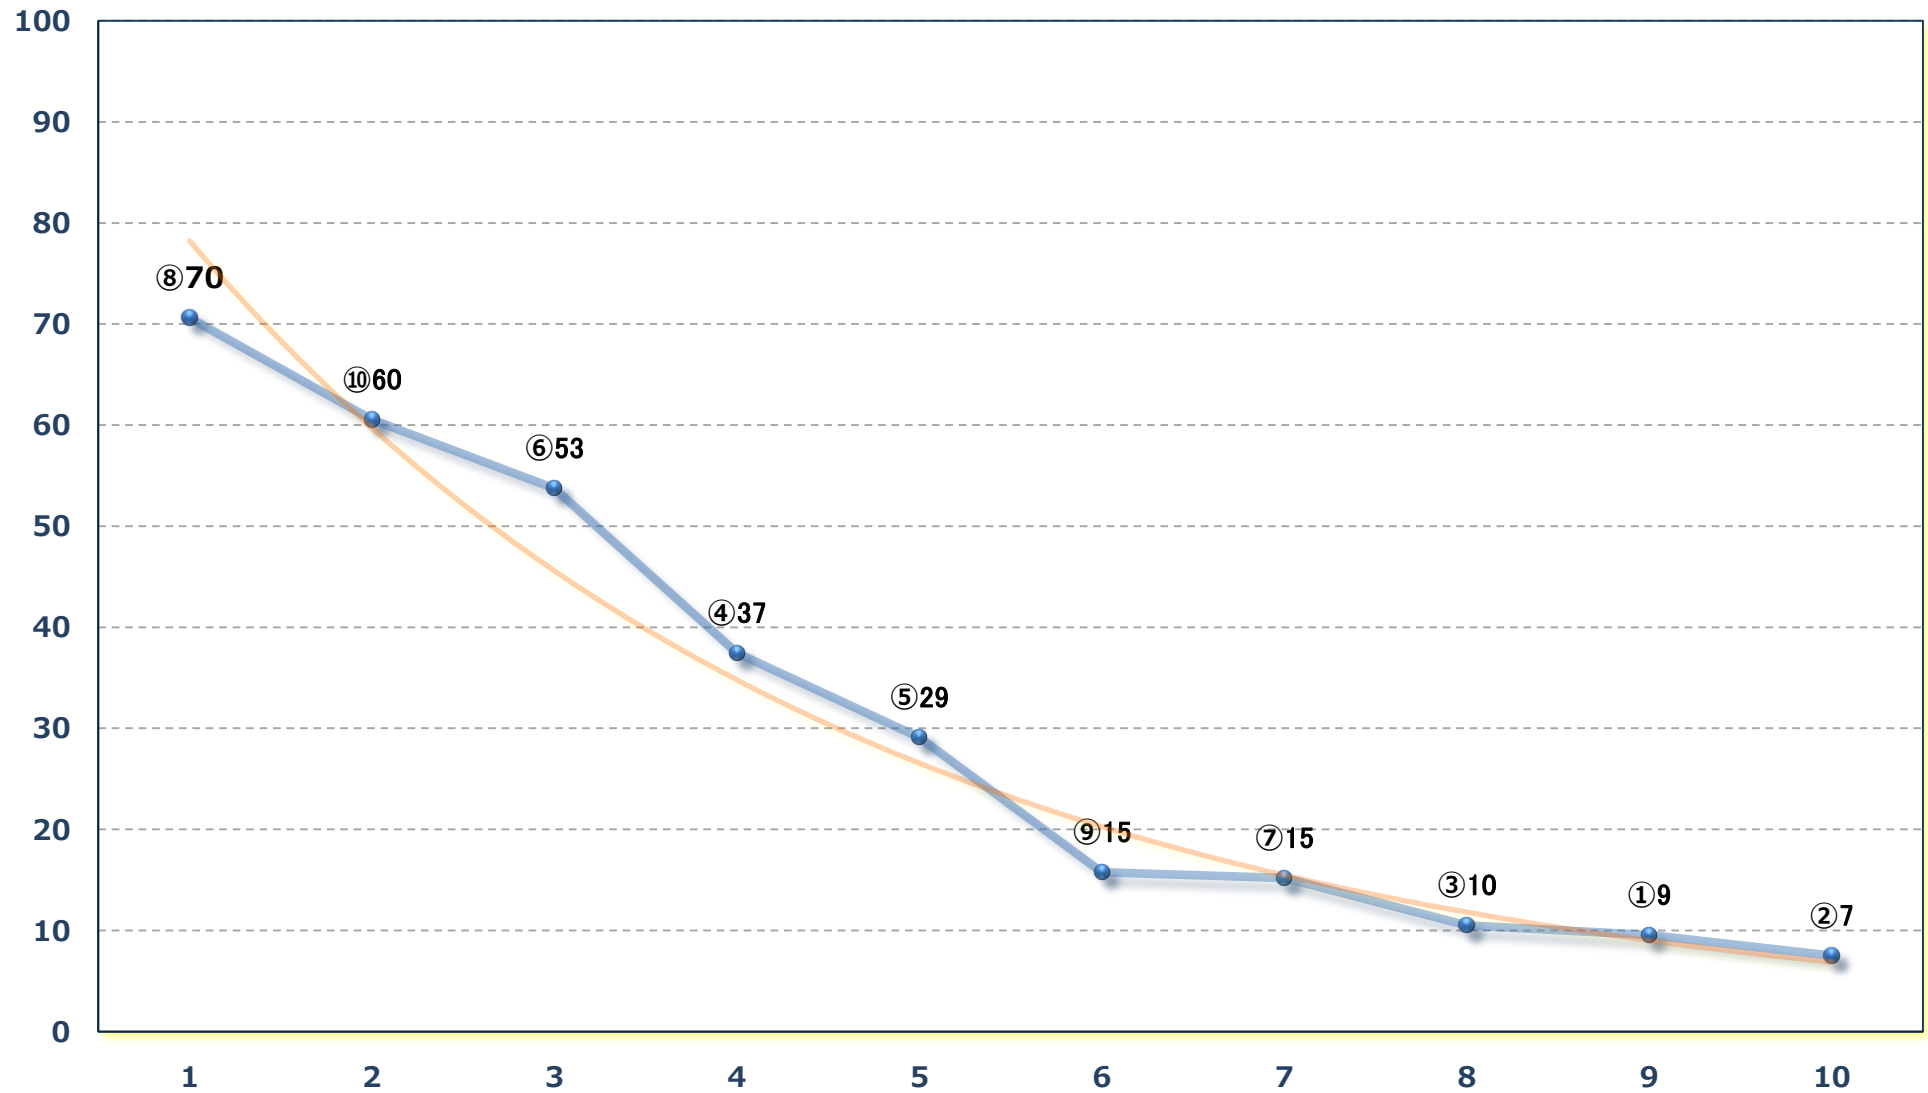

2024年06月18日 (火) 浦和競馬 1R 12:20

3歳六 左1400m

2024年06月18日 (火) 浦和競馬 2R 12:50  
ランチタイムチャレンジC 三五六 左1400m

2024年06月18日 (火) 浦和競馬 3R 13:20

3歳五 左1400m

2024年06月18日 (火) 浦和競馬 4R 13:50

3歳四 左1400m

2024年06月18日 (火) 浦和競馬 5R 14:20

C 3五六 左1500m

2024年06月18日 (火) 浦和競馬 6R 14:50

C 2五 左1500m

2024年06月18日 (火) 浦和競馬 7R 15:25

C 1三四 左1400m

2024年06月18日 (火) 浦和競馬 8R 16:00  
作付面積日本一深谷ブロッコリー C 1三 四 左1400m

2024年06月18日 (火) 浦和競馬 9R 16:35

粕壁宿特別 C 2二 左1400m

2024年06月18日 (火) 浦和競馬 10R 17:10

稲荷山特別 B 3二 左1500m

2024年06月18日 (火) 浦和競馬 11R 17:45

狭山湖特別 B 1二 B 2一 左1400m

2024年06月18日 (火) 浦和競馬 12R 18:20

宝登山特別C 2選抜馬イ 左2000m