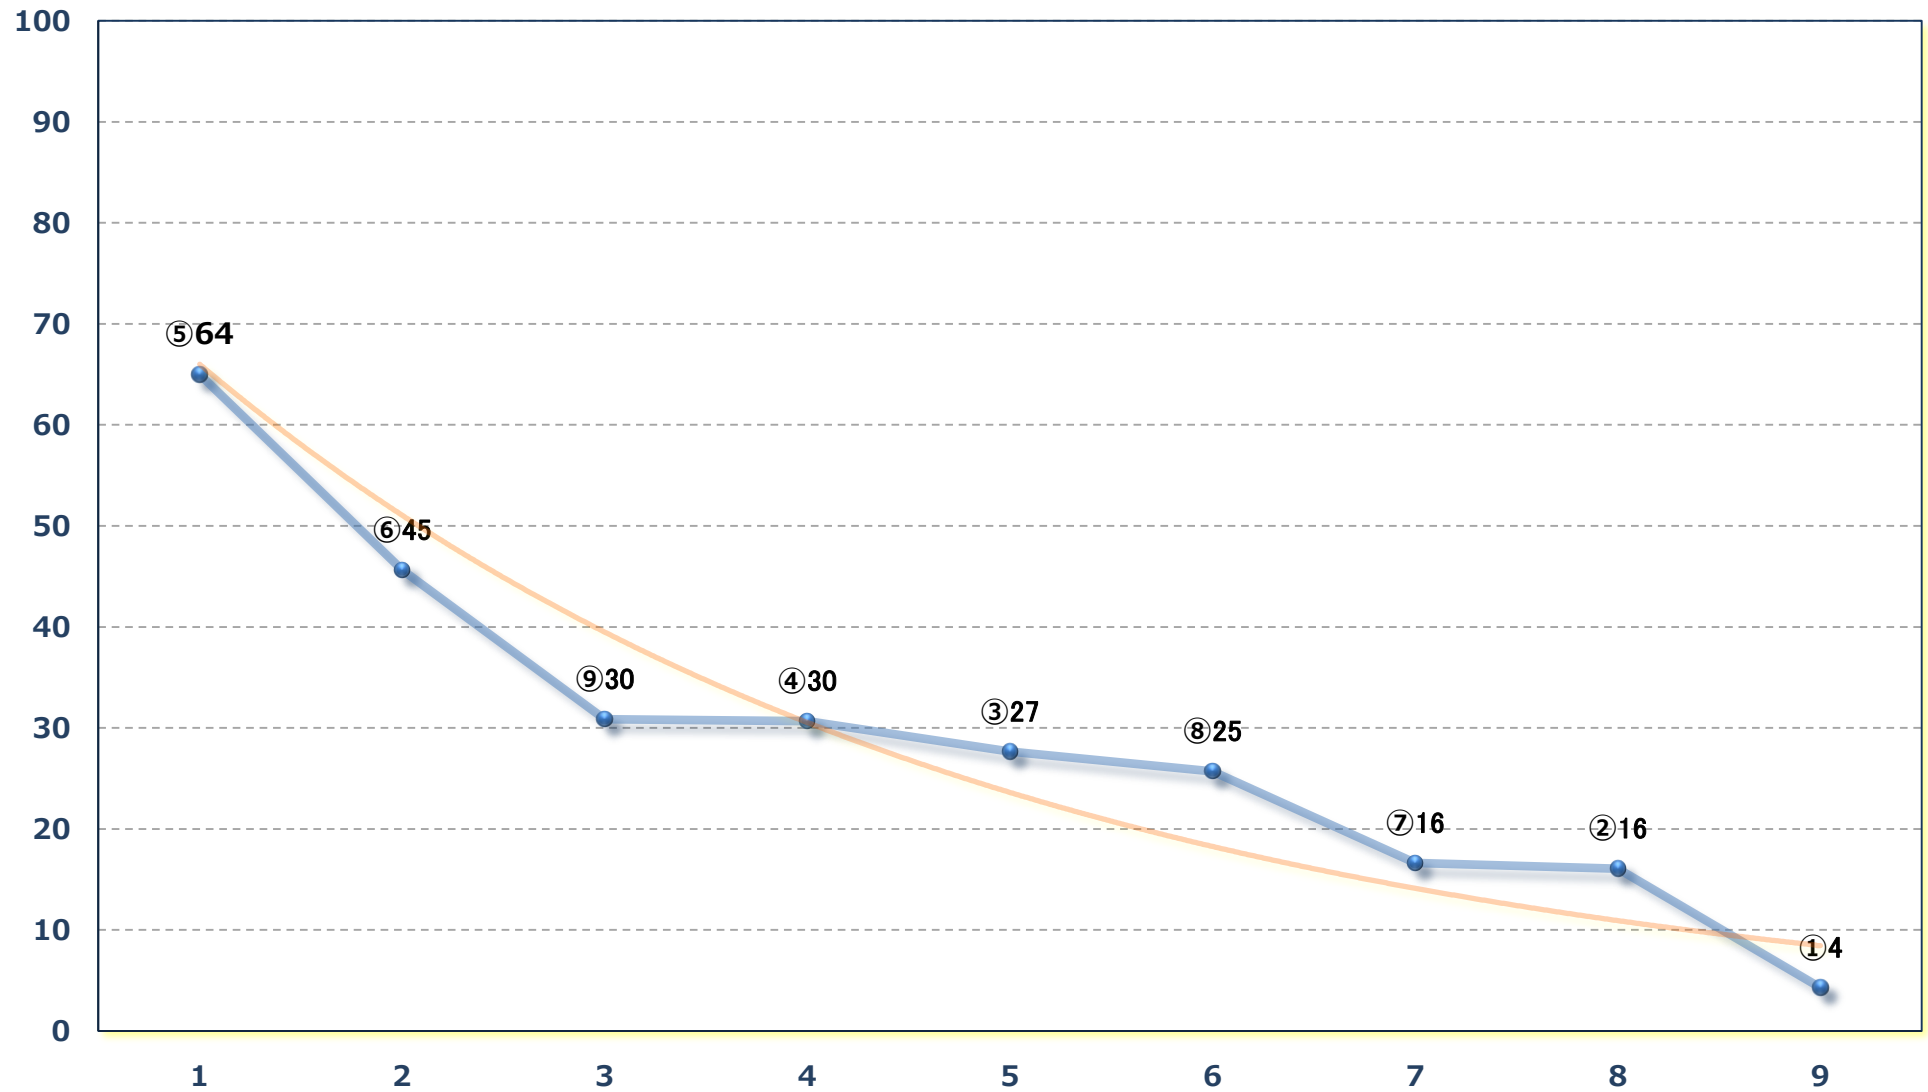

2024年06月18日 (火) 浦和競馬 1R 12:20

3歳六 左1400m

2024年06月18日 (火) 浦和競馬 2R 12:50  
ランチタイムチャレンジC 三五六 左1400m

2024年06月18日 (火) 浦和競馬 3R 13:20

3歳五 左1400m

2024年06月18日 (火) 浦和競馬 4R 13:50

3歳四 左1400m

2024年06月18日 (火) 浦和競馬 5R 14:20

C 3五六 左1500m

2024年06月18日 (火) 浦和競馬 6R 14:50

C 2五 左1500m

2024年06月18日 (火) 浦和競馬 7R 15:25

C 1三四 左1400m

2024年06月18日 (火) 浦和競馬 8R 16:00  
作付面積日本一深谷ブロッコリー C 1三 四 左1400m

2024年06月18日 (火) 浦和競馬 9R 16:35

粕壁宿特別 C 2二 左1400m

2024年06月18日 (火) 浦和競馬 10R 17:10

稲荷山特別 B 3二 左1500m

2024年06月18日 (火) 浦和競馬 11R 17:45

狭山湖特別 B 1二 B 2一 左1400m

2024年06月18日 (火) 浦和競馬 12R 18:20

宝登山特別C 2選抜馬イ 左2000m