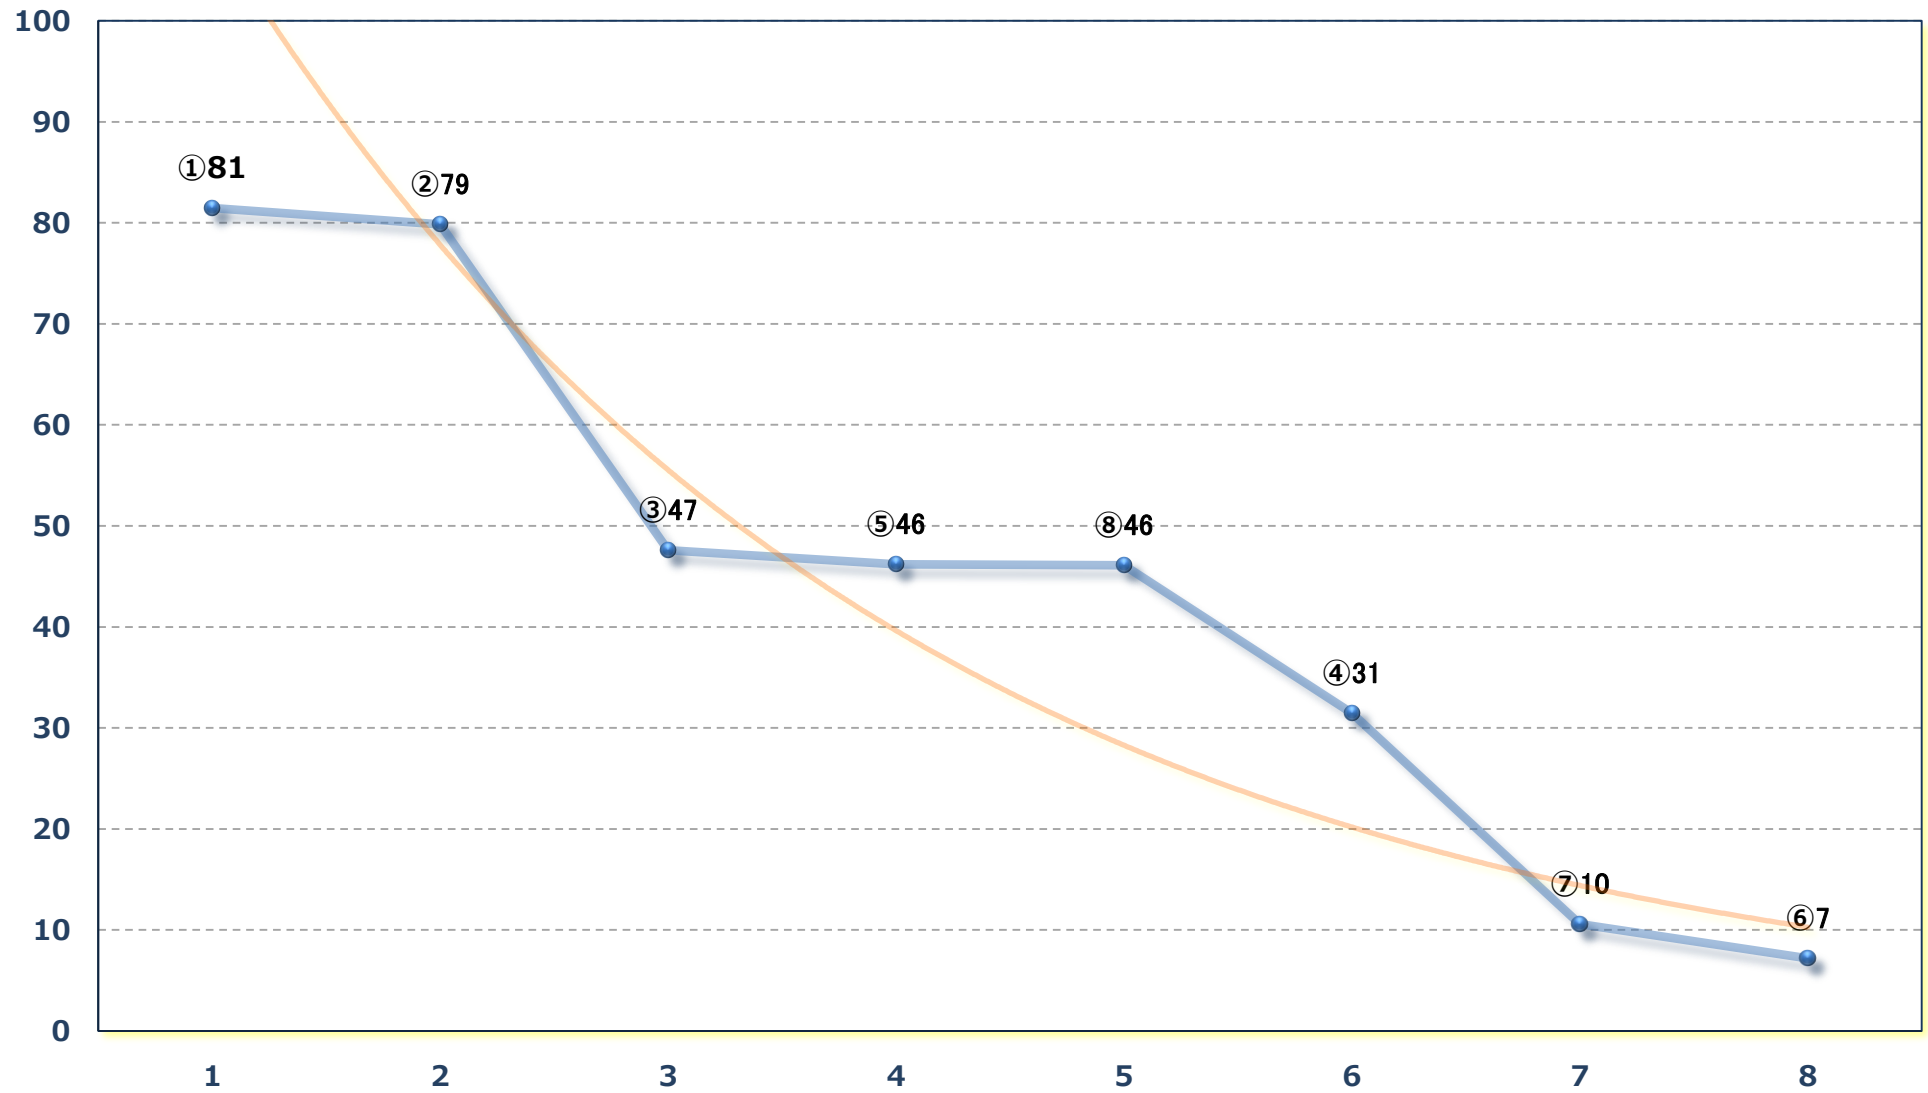

C 3五六 左1500m

2024年06月18日 (火) 浦和競馬 6R 14:50

C 2五 左1500m

2024年06月18日 (火) 浦和競馬 7R 15:25

C 1三四 左1400m

2024年06月18日 (火) 浦和競馬 8R 16:00  
作付面積日本一深谷ブロッコリー C 1三 四 左1400m

2024年06月18日 (火) 浦和競馬 9R 16:35

粕壁宿特別 C 2二 左1400m