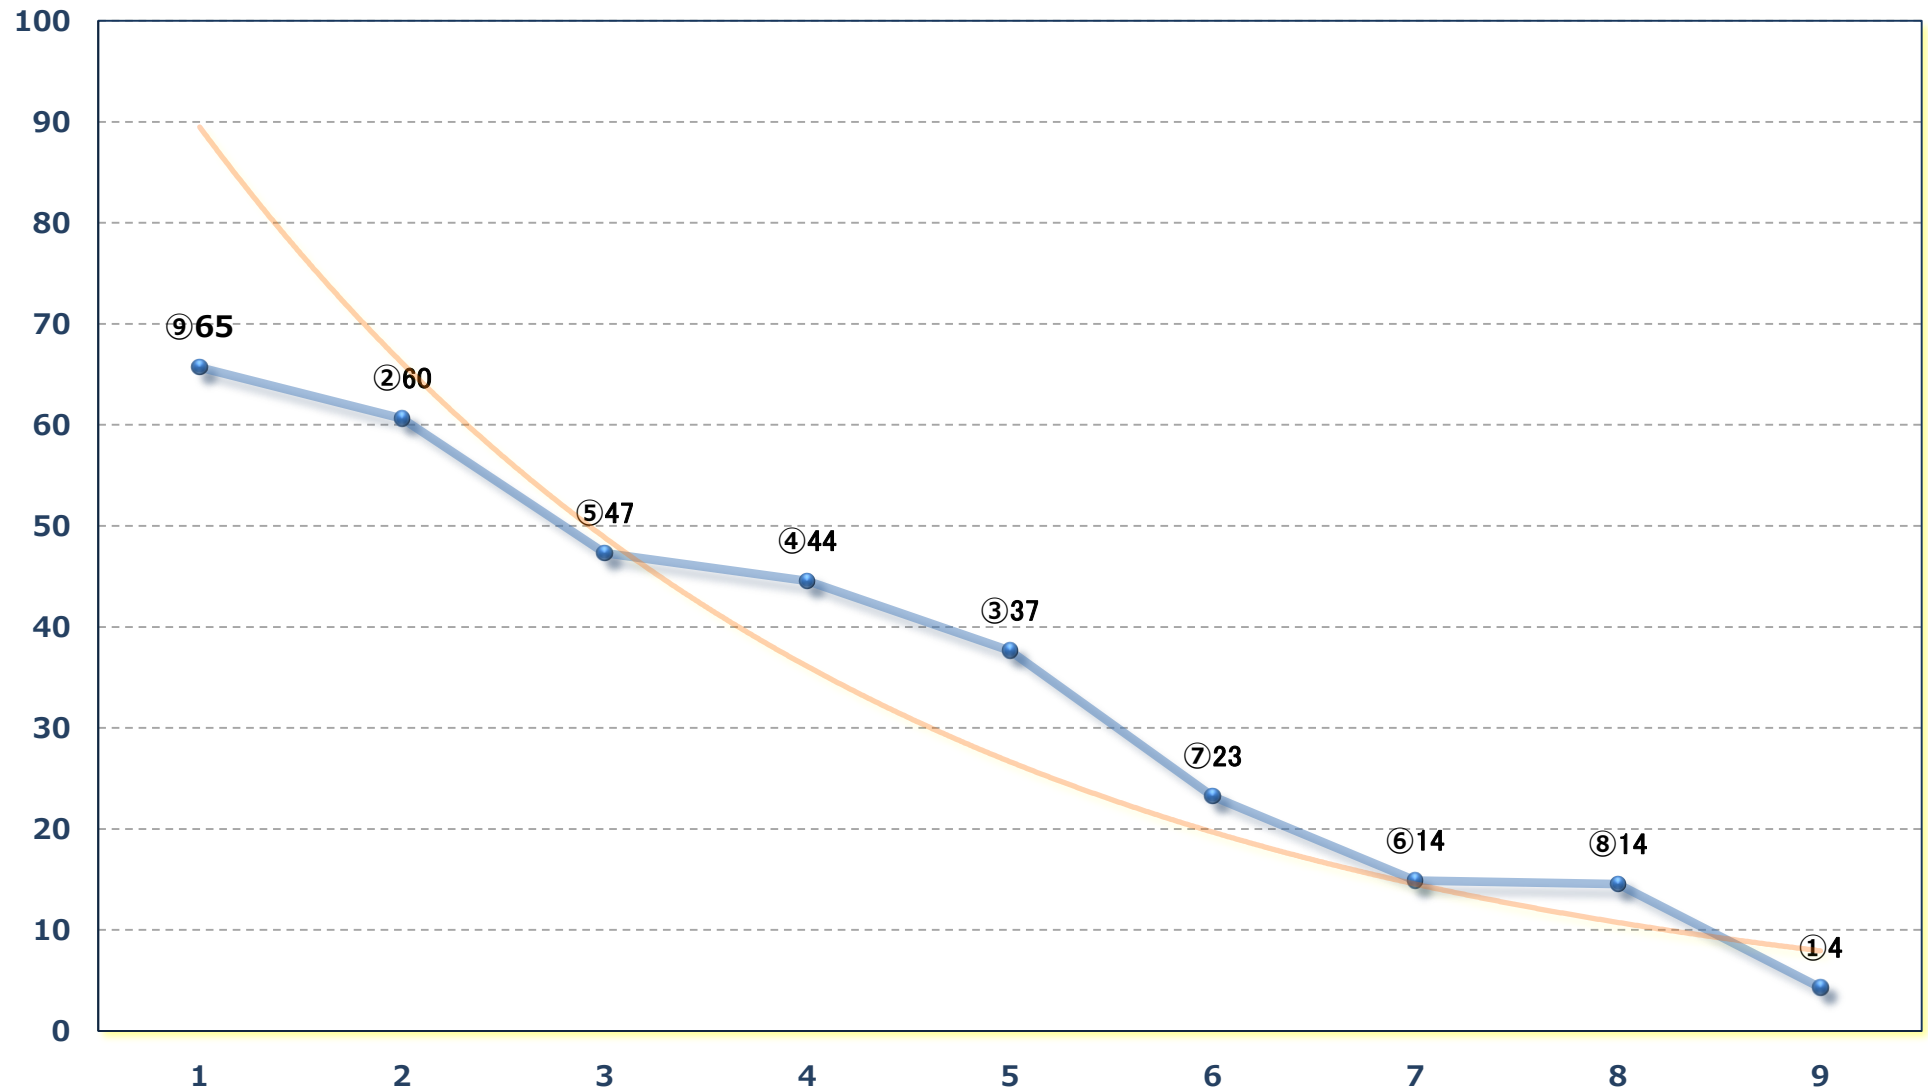

2024年06月18日 (火) 浦和競馬 1R 12:20

3歳六 左1400m

2024年06月18日 (火) 浦和競馬 2R 12:50  
ランチタイムチャレンジC 三五六 左1400m

2024年06月18日 (火) 浦和競馬 3R 13:20

3歳五 左1400m

2024年06月18日 (火) 浦和競馬 4R 13:50

3歳四 左1400m

2024年06月18日 (火) 浦和競馬 5R 14:20

C 3五六 左1500m

2024年06月18日 (火) 浦和競馬 6R 14:50

C 2五 左1500m

2024年06月18日 (火) 浦和競馬 7R 15:25

C 1三四 左1400m

2024年06月18日 (火) 浦和競馬 8R 16:00  
作付面積日本一深谷ブロッコリー C 1三 四 左1400m

2024年06月18日 (火) 浦和競馬 9R 16:35

粕壁宿特別 C 2二 左1400m

2024年06月18日 (火) 浦和競馬 10R 17:10

稲荷山特別 B 3二 左1500m

2024年06月18日 (火) 浦和競馬 11R 17:45

狭山湖特別 B 1二 B 2一 左1400m

2024年06月18日 (火) 浦和競馬 12R 18:20

宝登山特別C 2選抜馬イ 左2000m