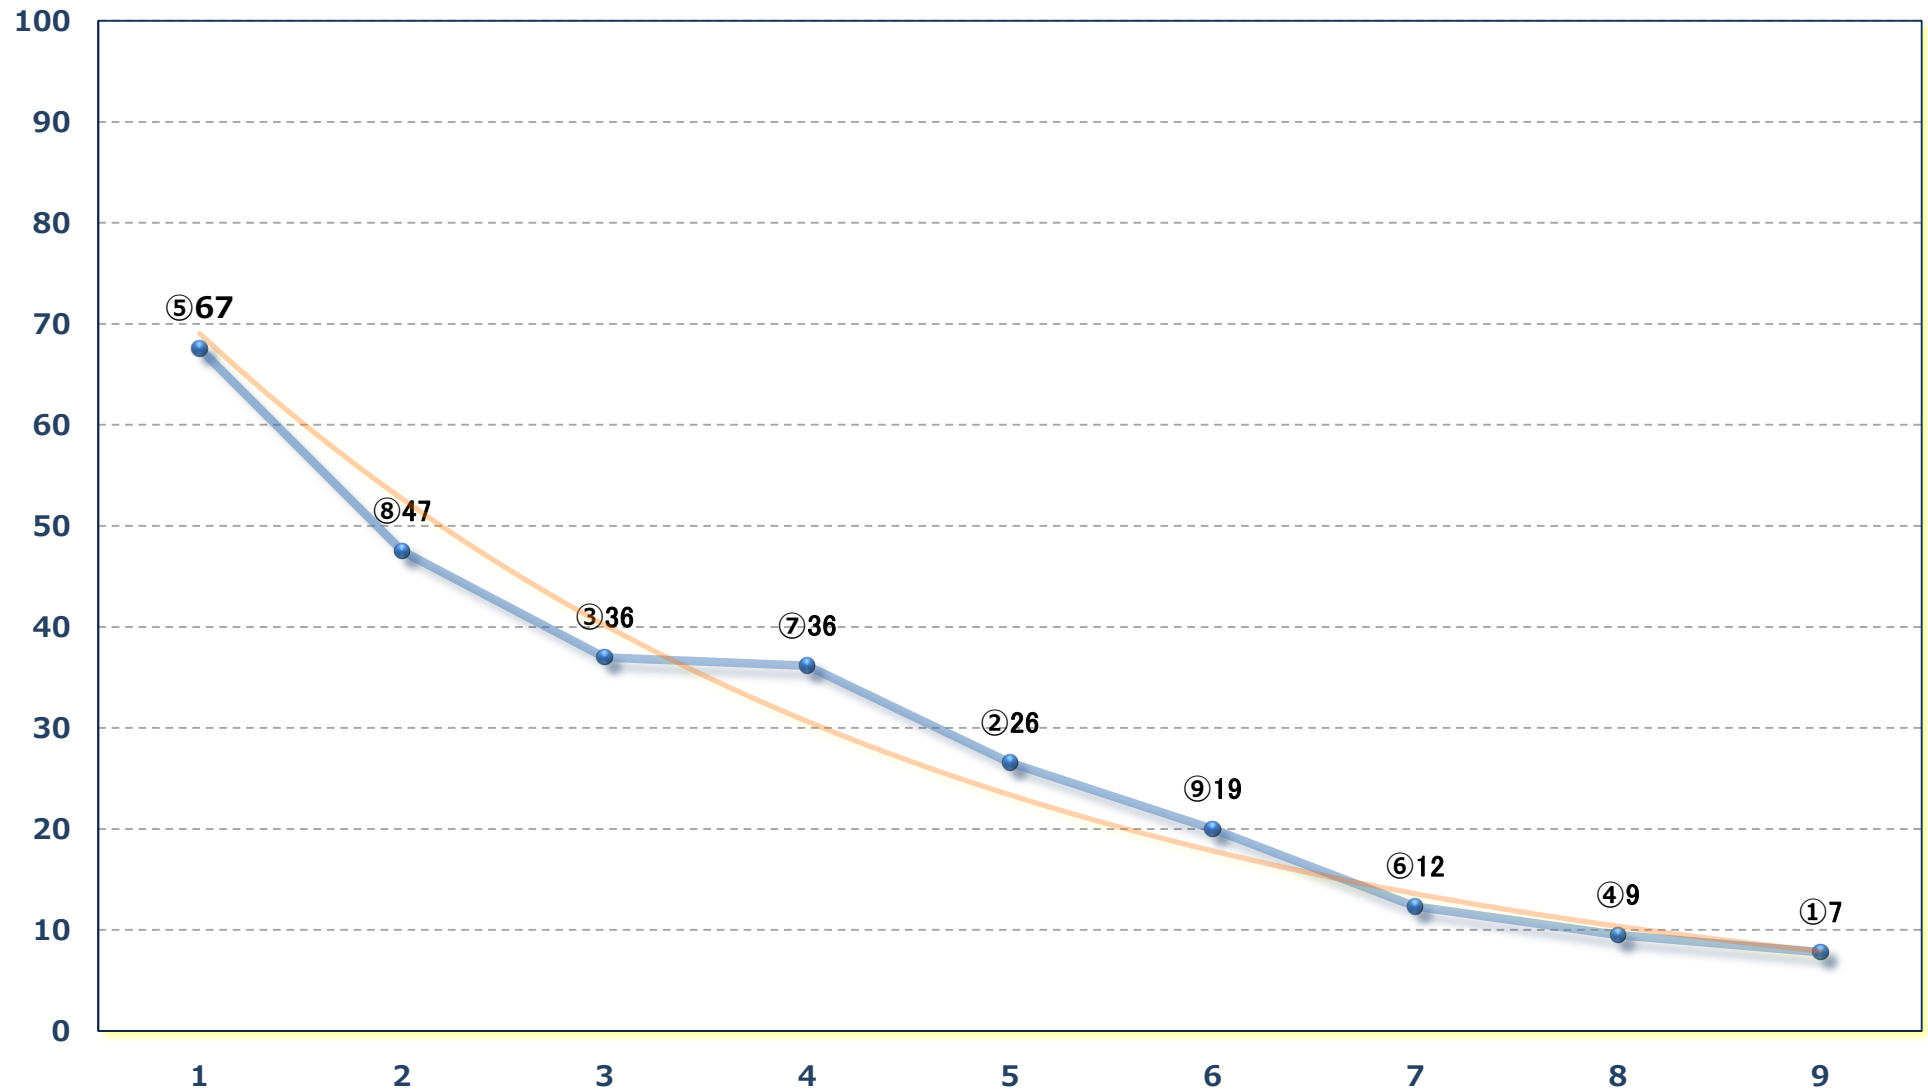

2024年06月18日 (火) 浦和競馬 1R 12:20

3歳六 左1400m

2024年06月18日 (火) 浦和競馬 2R 12:50  
ランチタイムチャレンジC 三五六 左1400m

2024年06月18日 (火) 浦和競馬 3R 13:20

3歳五 左1400m

2024年06月18日 (火) 浦和競馬 4R 13:50

3歳四 左1400m

2024年06月18日 (火) 浦和競馬 5R 14:20

C 3五六 左1500m

2024年06月18日 (火) 浦和競馬 6R 14:50

C 2五 左1500m

2024年06月18日 (火) 浦和競馬 7R 15:25

C 1三四 左1400m

2024年06月18日 (火) 浦和競馬 8R 16:00  
作付面積日本一深谷ブロッコリー C 1三 四 左1400m

2024年06月18日 (火) 浦和競馬 9R 16:35

粕壁宿特別 C 2二 左1400m

2024年06月18日 (火) 浦和競馬 10R 17:10

稲荷山特別 B 3二 左1500m

2024年06月18日 (火) 浦和競馬 11R 17:45

狭山湖特別 B 1二 B 2一 左1400m

2024年06月18日 (火) 浦和競馬 12R 18:20

宝登山特別C 2選抜馬イ 左2000m