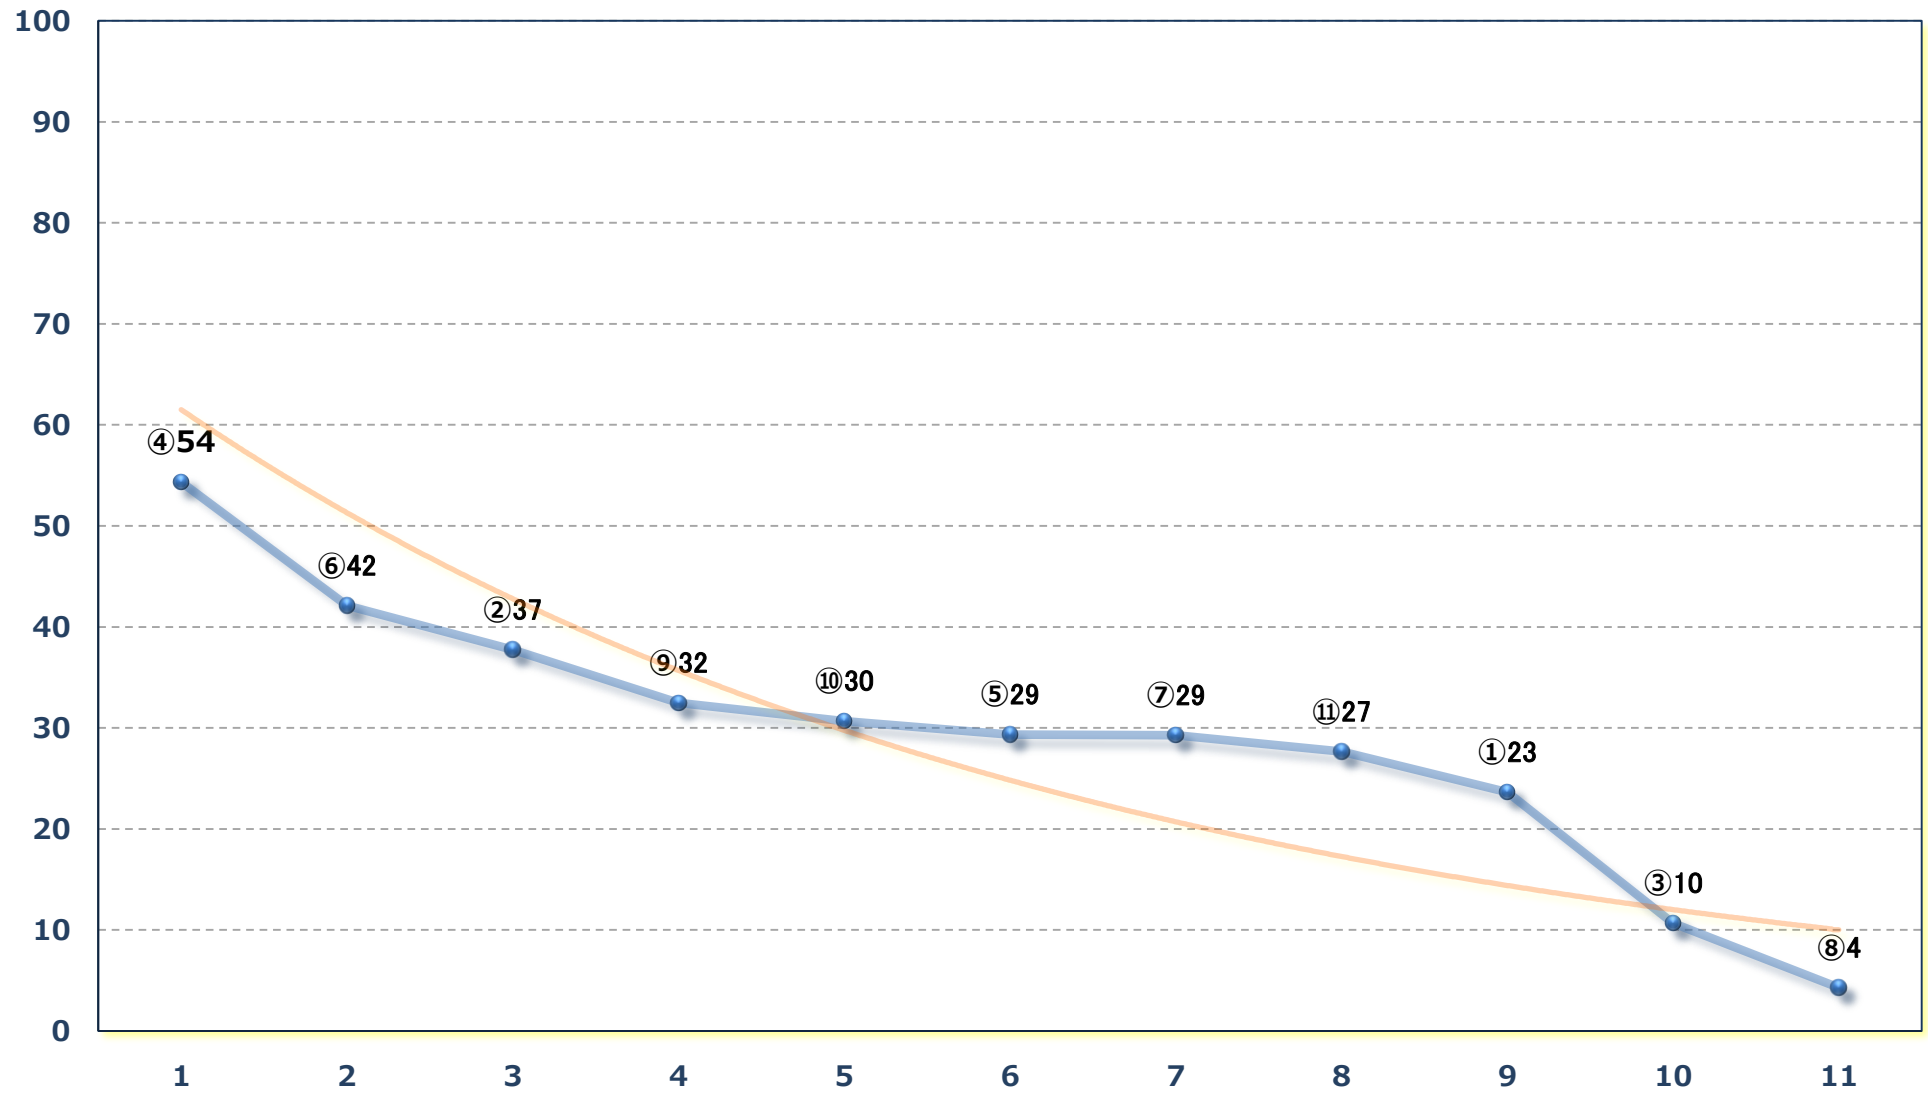

C 3五六 左1500m

2024年06月18日 (火) 浦和競馬 6R 14:50

C 2五 左1500m

2024年06月18日 (火) 浦和競馬 7R 15:25

C 1三四 左1400m

2024年06月18日 (火) 浦和競馬 8R 16:00  
作付面積日本一深谷ブロッコリー C 1三 四 左1400m

2024年06月18日 (火) 浦和競馬 9R 16:35

粕壁宿特別 C 2二 左1400m

2024年06月18日 (火) 浦和競馬 10R 17:10

稲荷山特別 B 3二 左1500m

2024年06月18日 (火) 浦和競馬 11R 17:45

狭山湖特別 B 1二 B 2一 左1400m

2024年06月18日 (火) 浦和競馬 12R 18:20

宝登山特別C 2選抜馬イ 左2000m