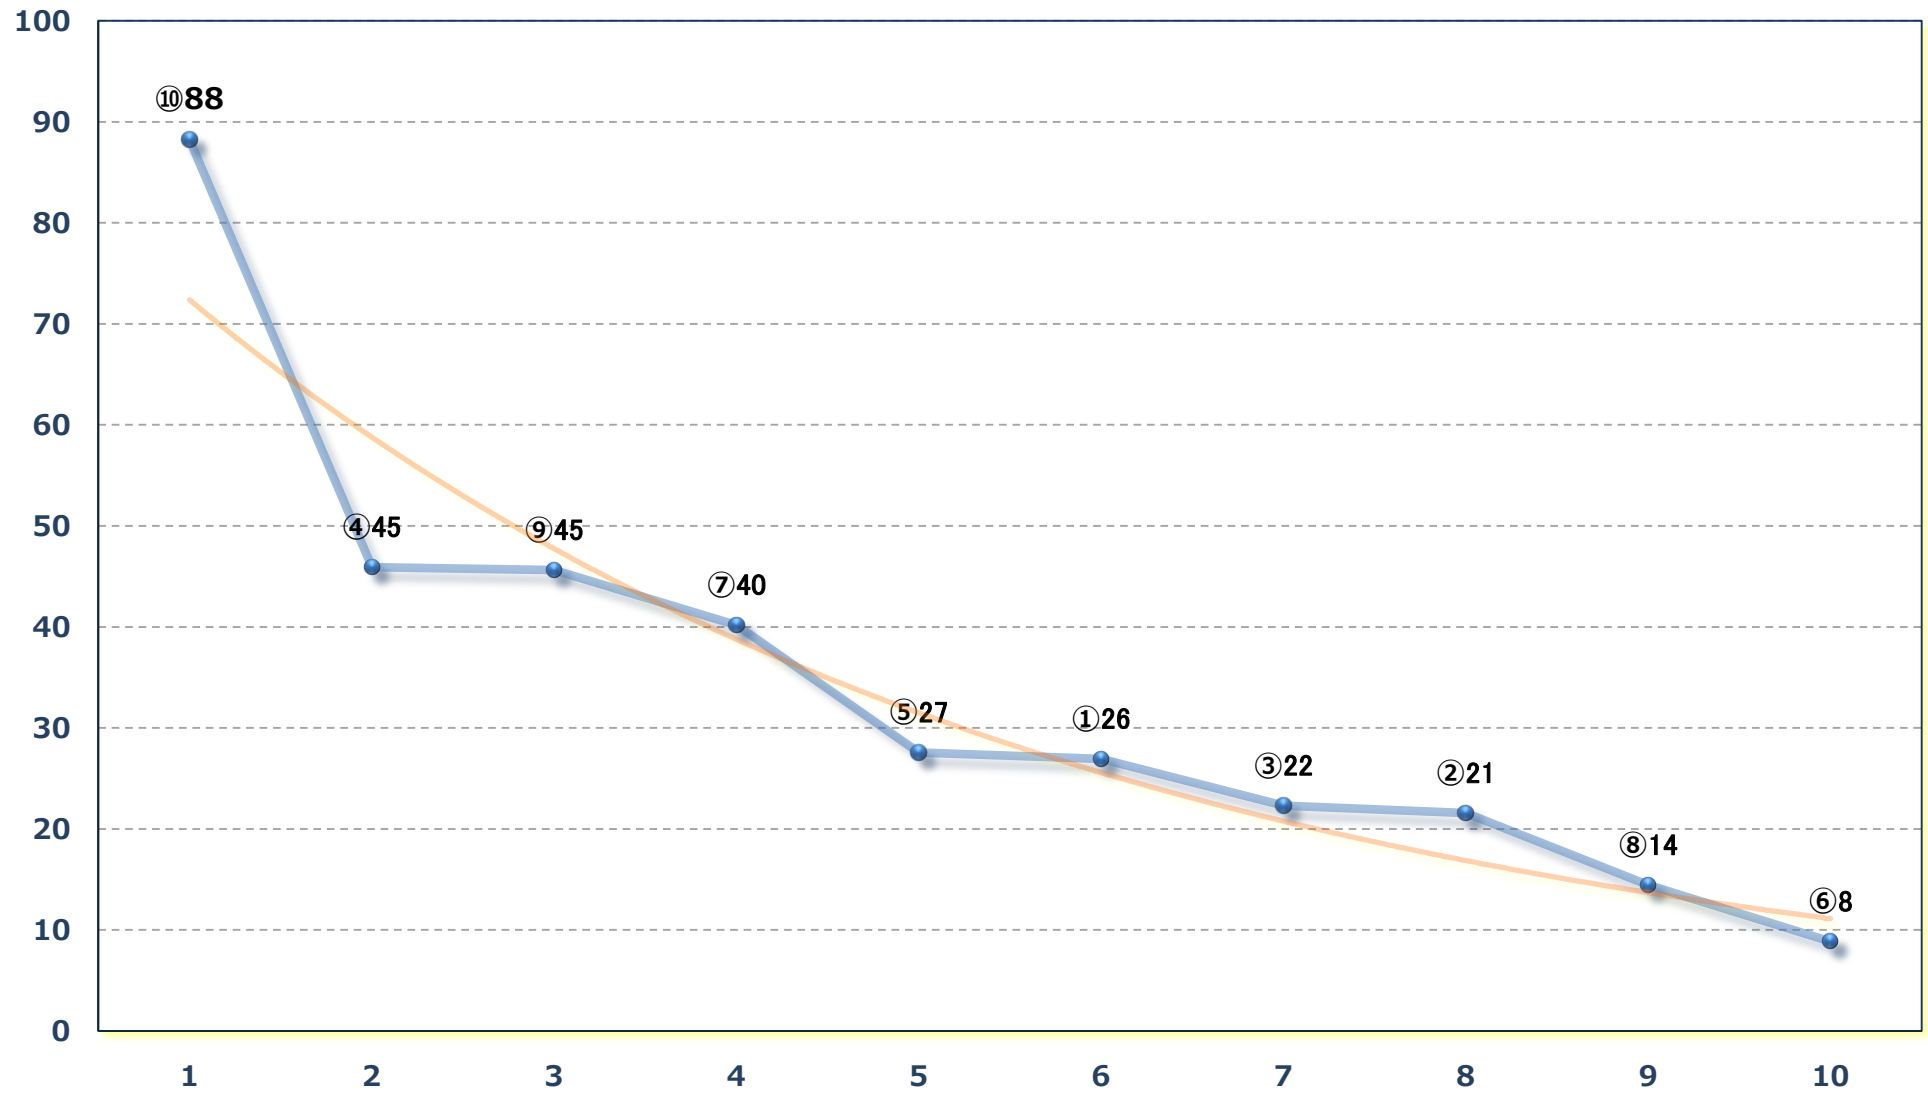

2024年06月18日 (火) 浦和競馬 1R 12:20

3歳六 左1400m

2024年06月18日 (火) 浦和競馬 2R 12:50  
ランチタイムチャレンジC 三五六 左1400m

2024年06月18日 (火) 浦和競馬 3R 13:20

3歳五 左1400m

2024年06月18日 (火) 浦和競馬 4R 13:50

3歳四 左1400m

2024年06月18日 (火) 浦和競馬 5R 14:20

C 3五六 左1500m

2024年06月18日 (火) 浦和競馬 6R 14:50

C 2五 左1500m

2024年06月18日 (火) 浦和競馬 7R 15:25

C 1三四 左1400m

2024年06月18日 (火) 浦和競馬 8R 16:00  
作付面積日本一深谷ブロッコリー C 1三 四 左1400m

2024年06月18日 (火) 浦和競馬 9R 16:35

粕壁宿特別 C 2二 左1400m

2024年06月18日 (火) 浦和競馬 10R 17:10

稲荷山特別 B 3二 左1500m

2024年06月18日 (火) 浦和競馬 11R 17:45

狭山湖特別 B 1二 B 2一 左1400m

2024年06月18日 (火) 浦和競馬 12R 18:20

宝登山特別C 2選抜馬イ 左2000m