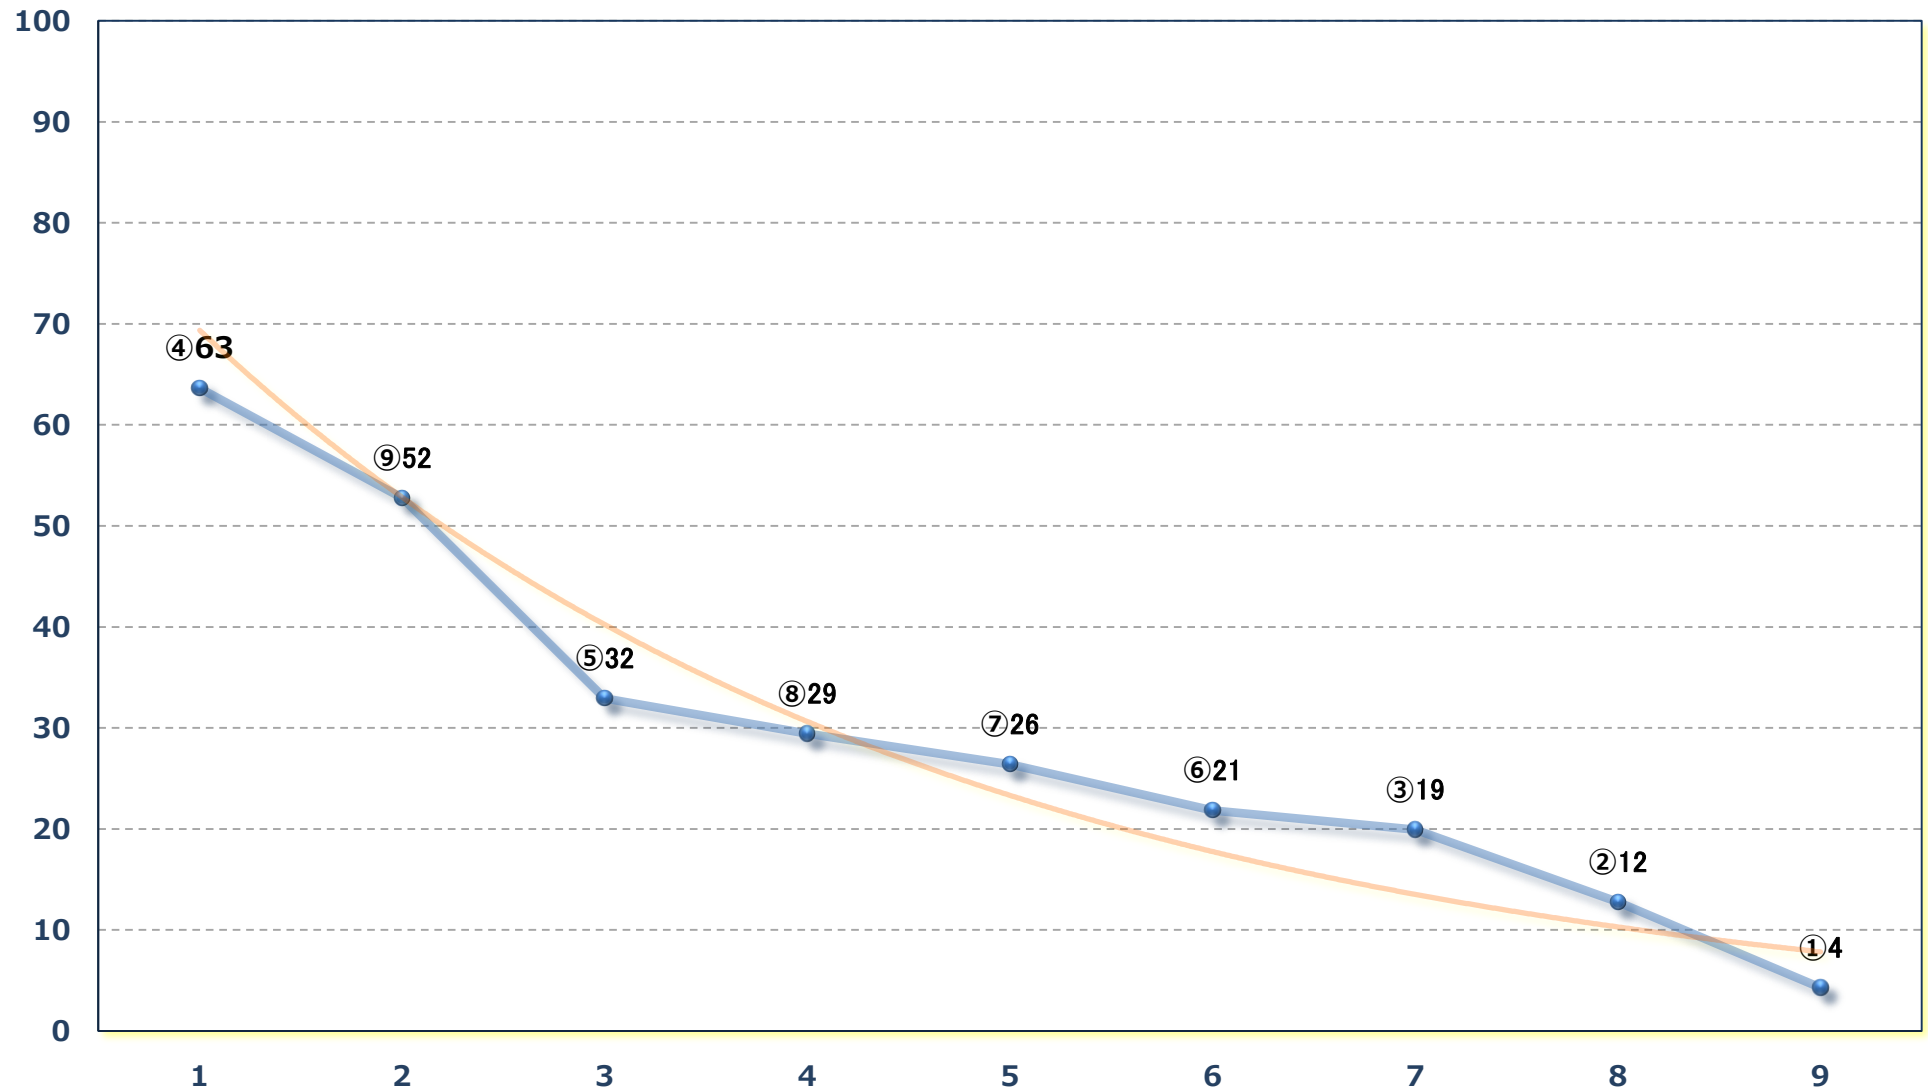

C 3五六 左1500m

2024年06月18日 (火) 浦和競馬 6R 14:50

C 2五 左1500m

2024年06月18日 (火) 浦和競馬 7R 15:25

C 1三四 左1400m

2024年06月18日 (火) 浦和競馬 8R 16:00  
作付面積日本一深谷ブロッコリー C 1三 四 左1400m

2024年06月18日 (火) 浦和競馬 9R 16:35

粕壁宿特別 C 2二 左1400m

2024年06月18日 (火) 浦和競馬 10R 17:10

稲荷山特別 B 3二 左1500m

2024年06月18日 (火) 浦和競馬 11R 17:45

狭山湖特別 B 1二 B 2一 左1400m

2024年06月18日 (火) 浦和競馬 12R 18:20

宝登山特別C 2選抜馬イ 左2000m