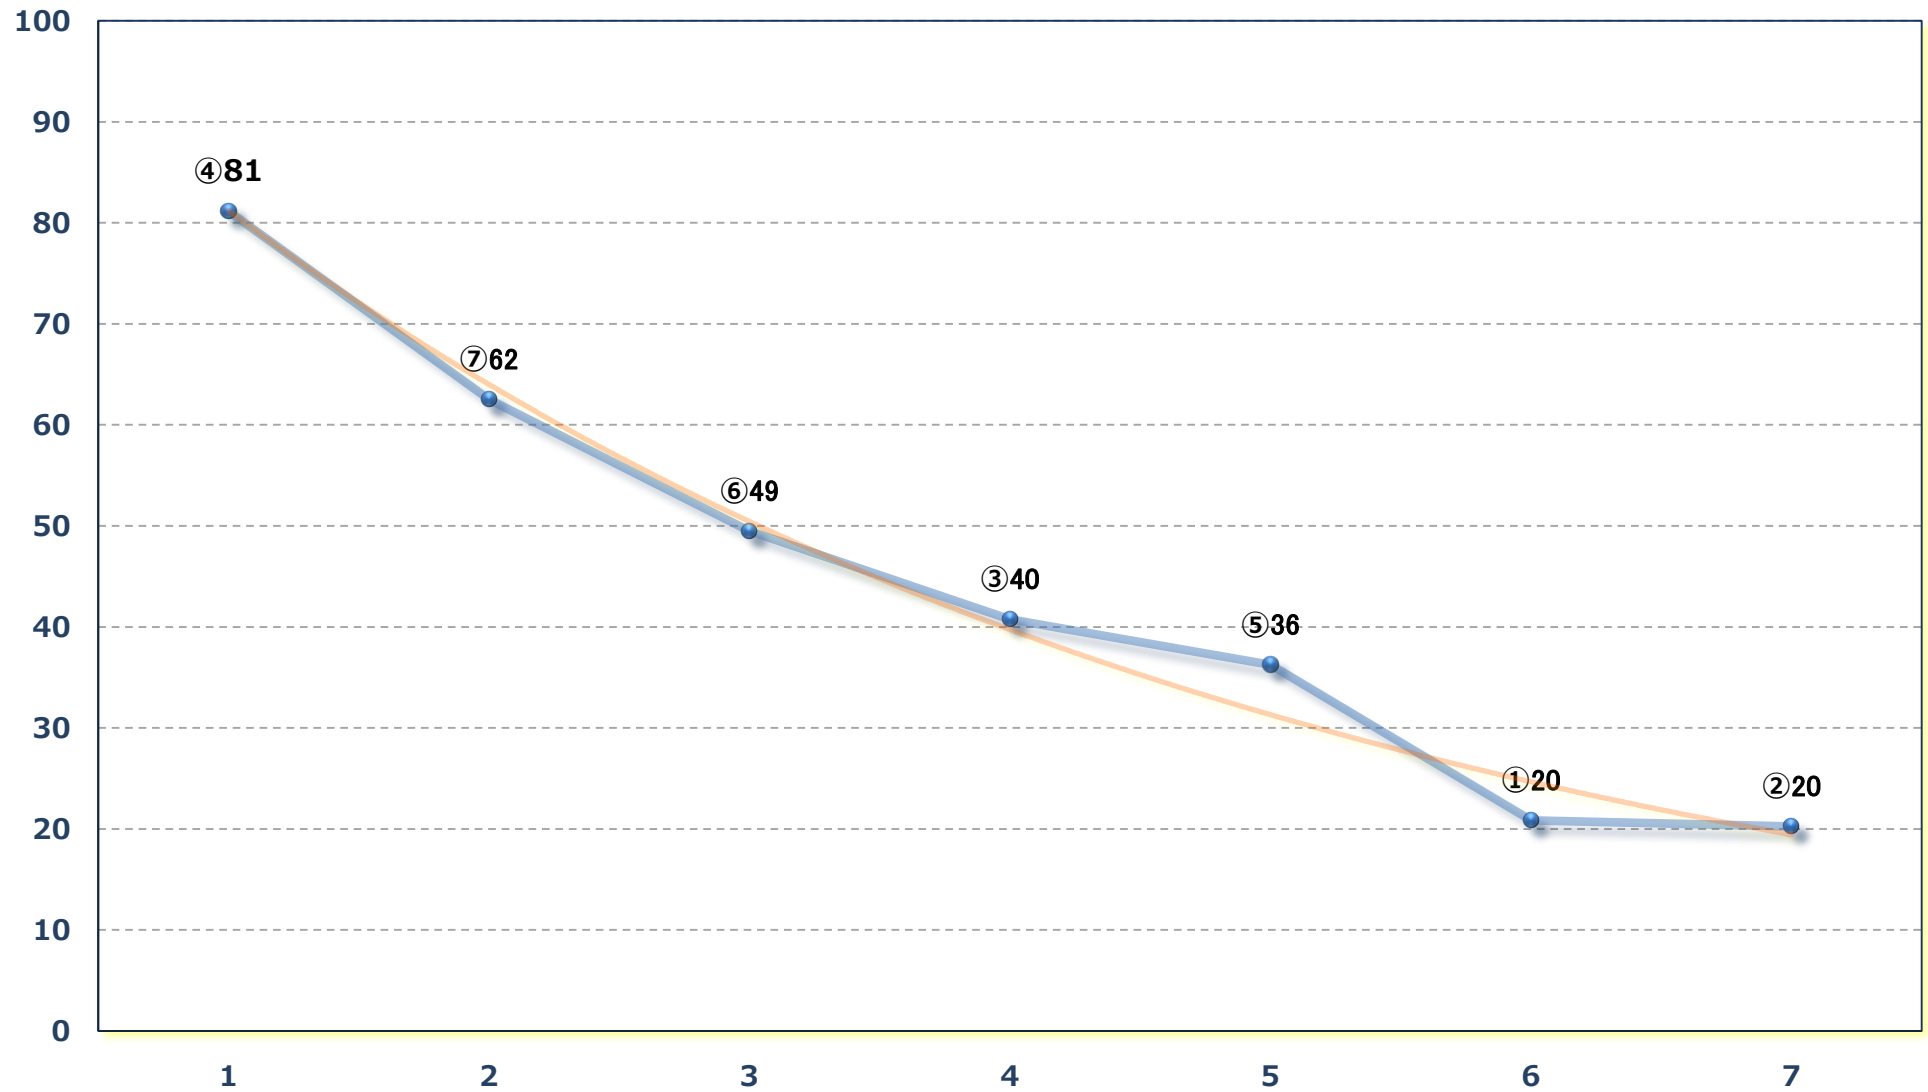

2024年06月18日 (火) 浦和競馬 2R 12:50
ランチタイムチャレンジC 三五六 左1400m