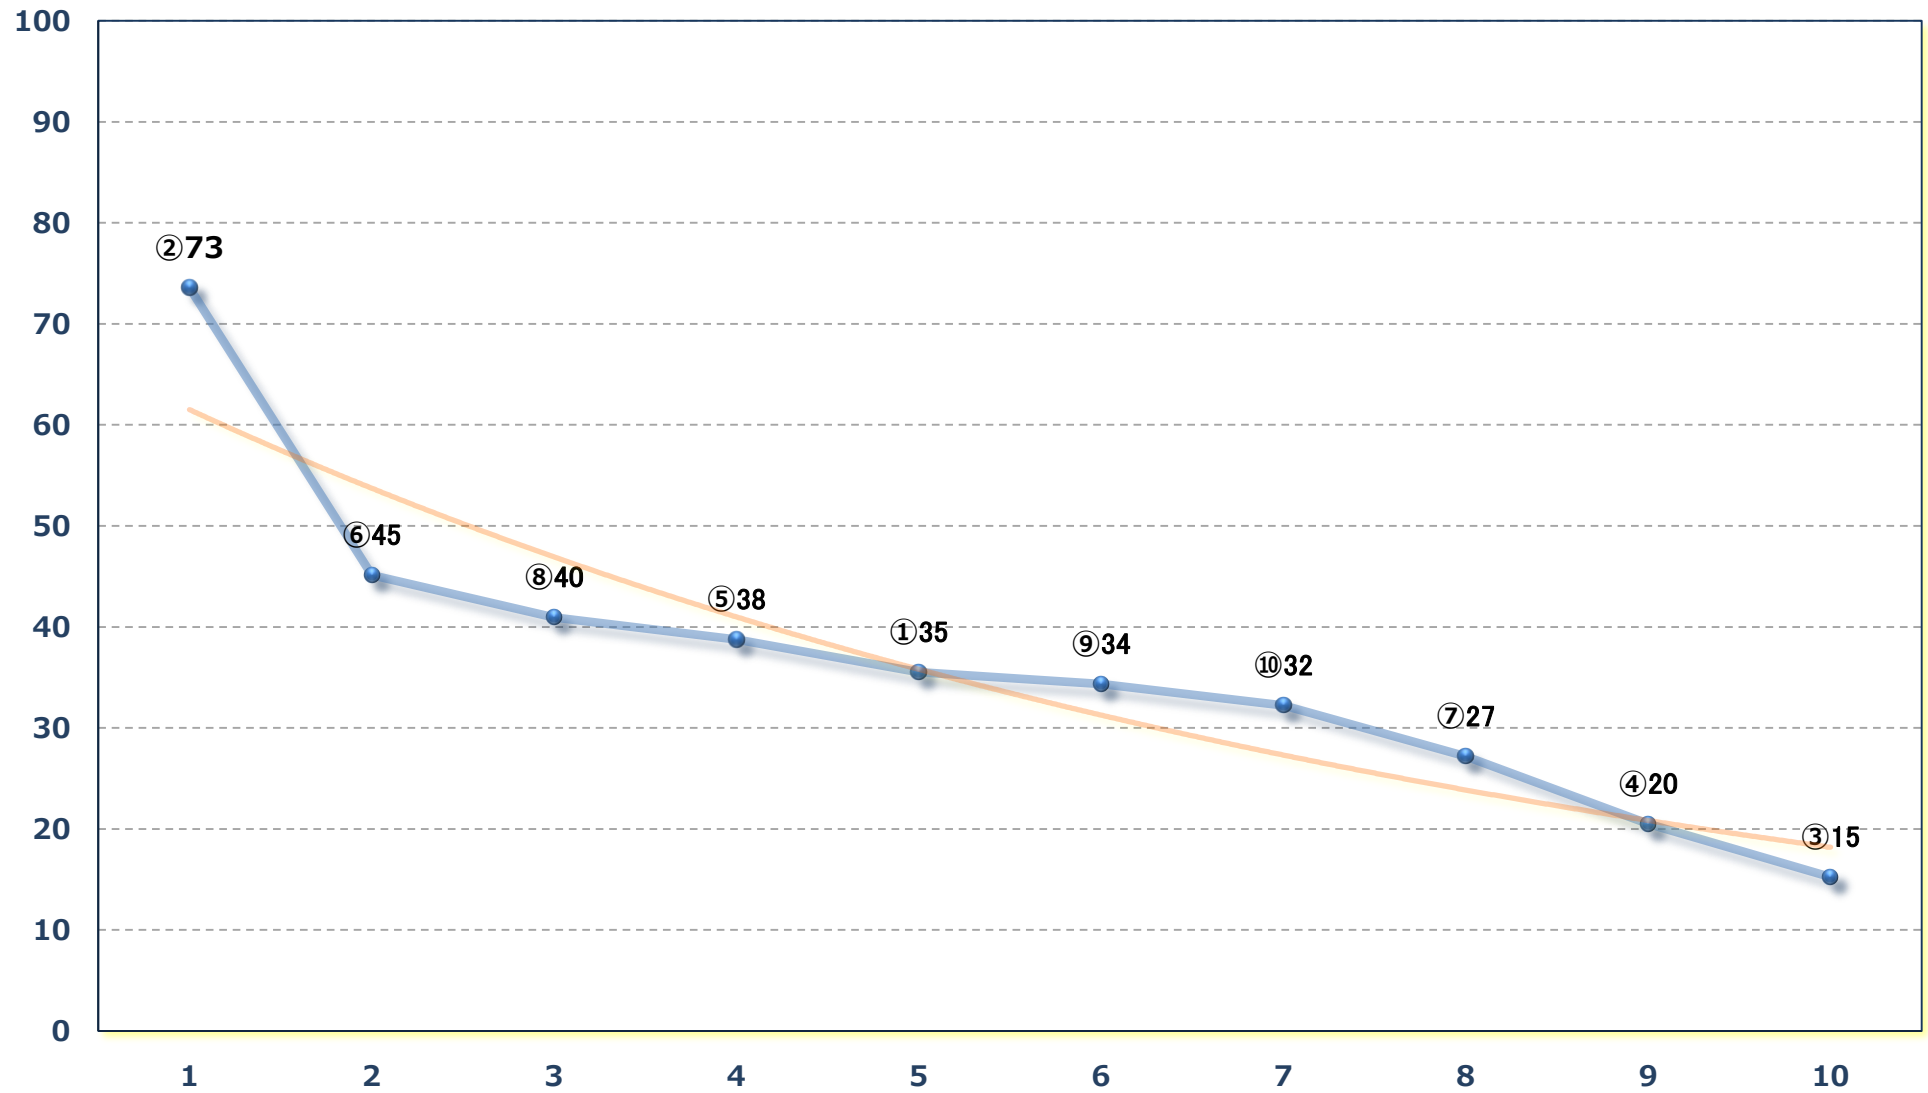

C 3五六 左1500m

2024年06月18日 (火) 浦和競馬 6R 14:50

C 2五 左1500m

2024年06月18日 (火) 浦和競馬 7R 15:25

C 1三四 左1400m

2024年06月18日 (火) 浦和競馬 8R 16:00  
作付面積日本一深谷ブロッコリー C 1三 四 左1400m

2024年06月18日 (火) 浦和競馬 9R 16:35

粕壁宿特別 C 2二 左1400m

2024年06月18日 (火) 浦和競馬 10R 17:10

稲荷山特別 B 3二 左1500m

2024年06月18日 (火) 浦和競馬 11R 17:45

狭山湖特別 B 1二 B 2一 左1400m

2024年06月18日 (火) 浦和競馬 12R 18:20

宝登山特別C 2選抜馬イ 左2000m