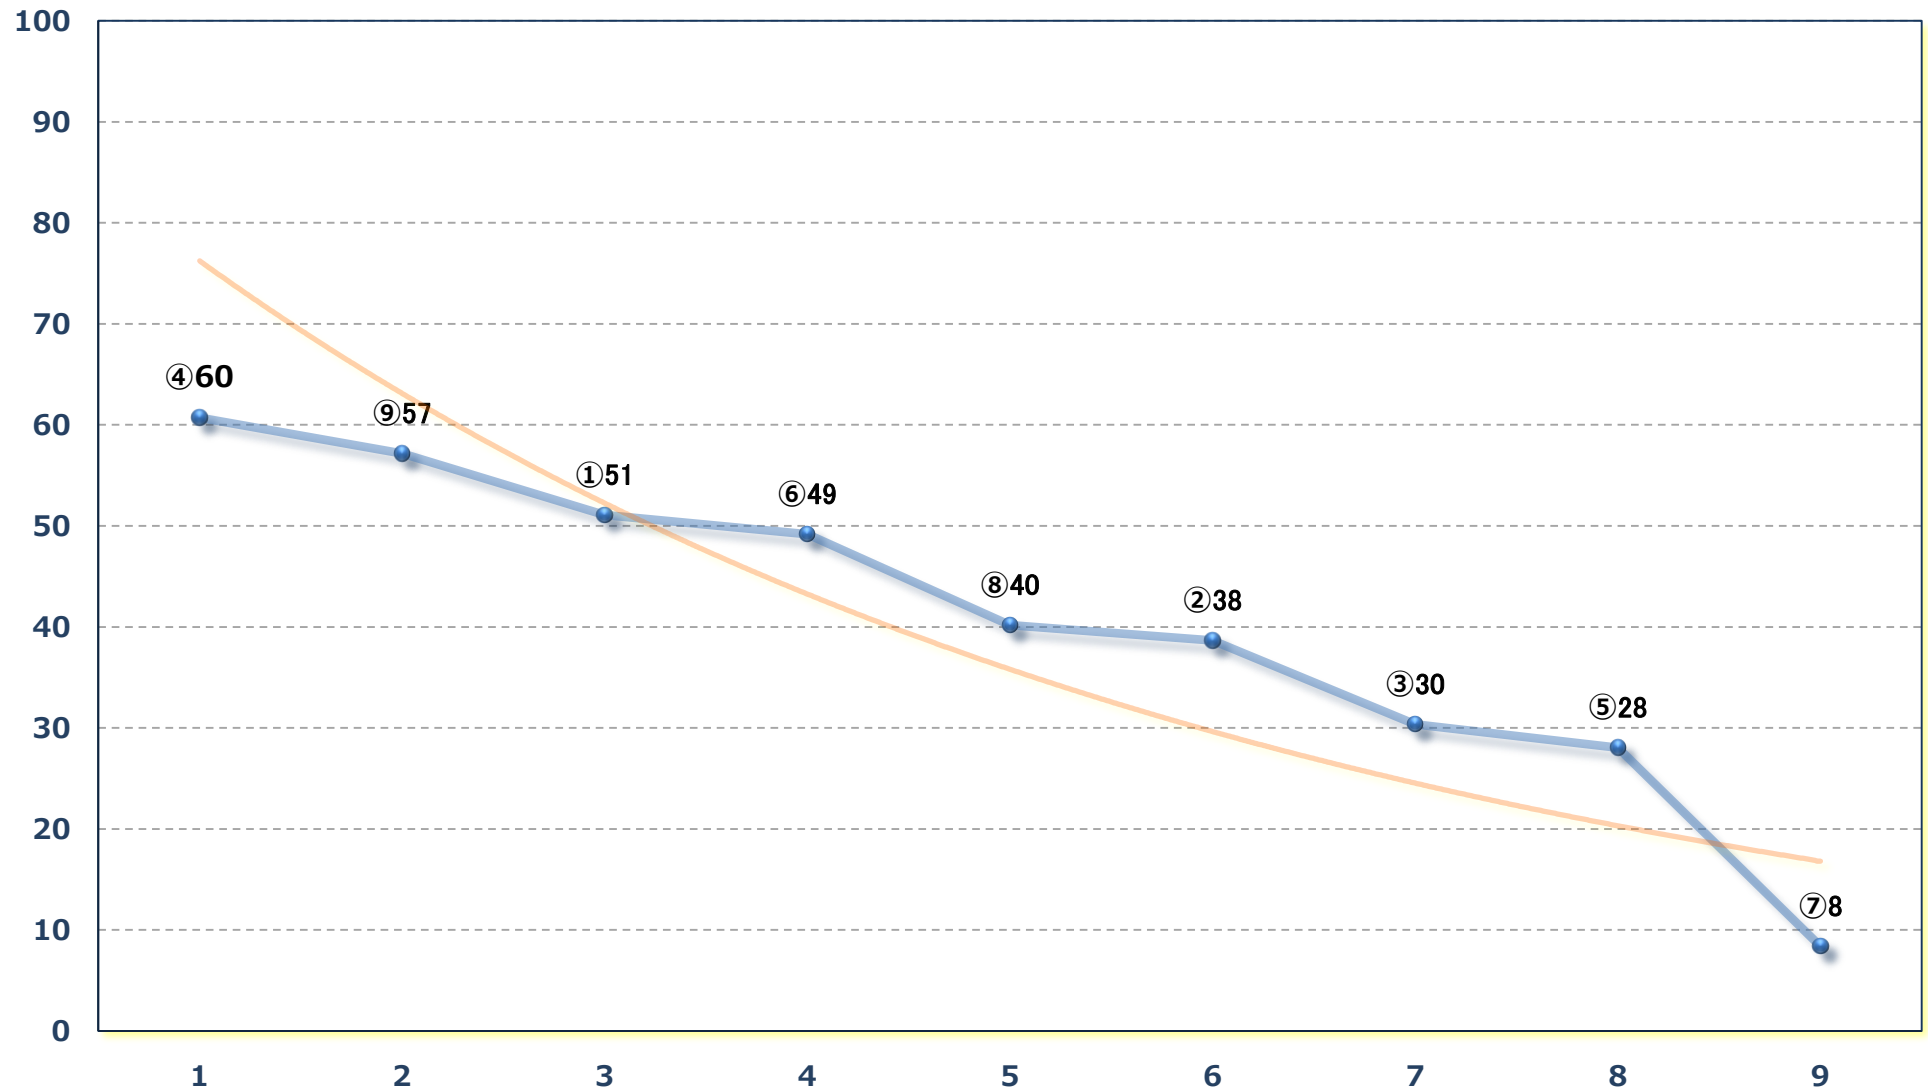

2024年06月19日 (水) 浦和競馬 2R 12:50

深谷宿賞C 3二三四 左1400m