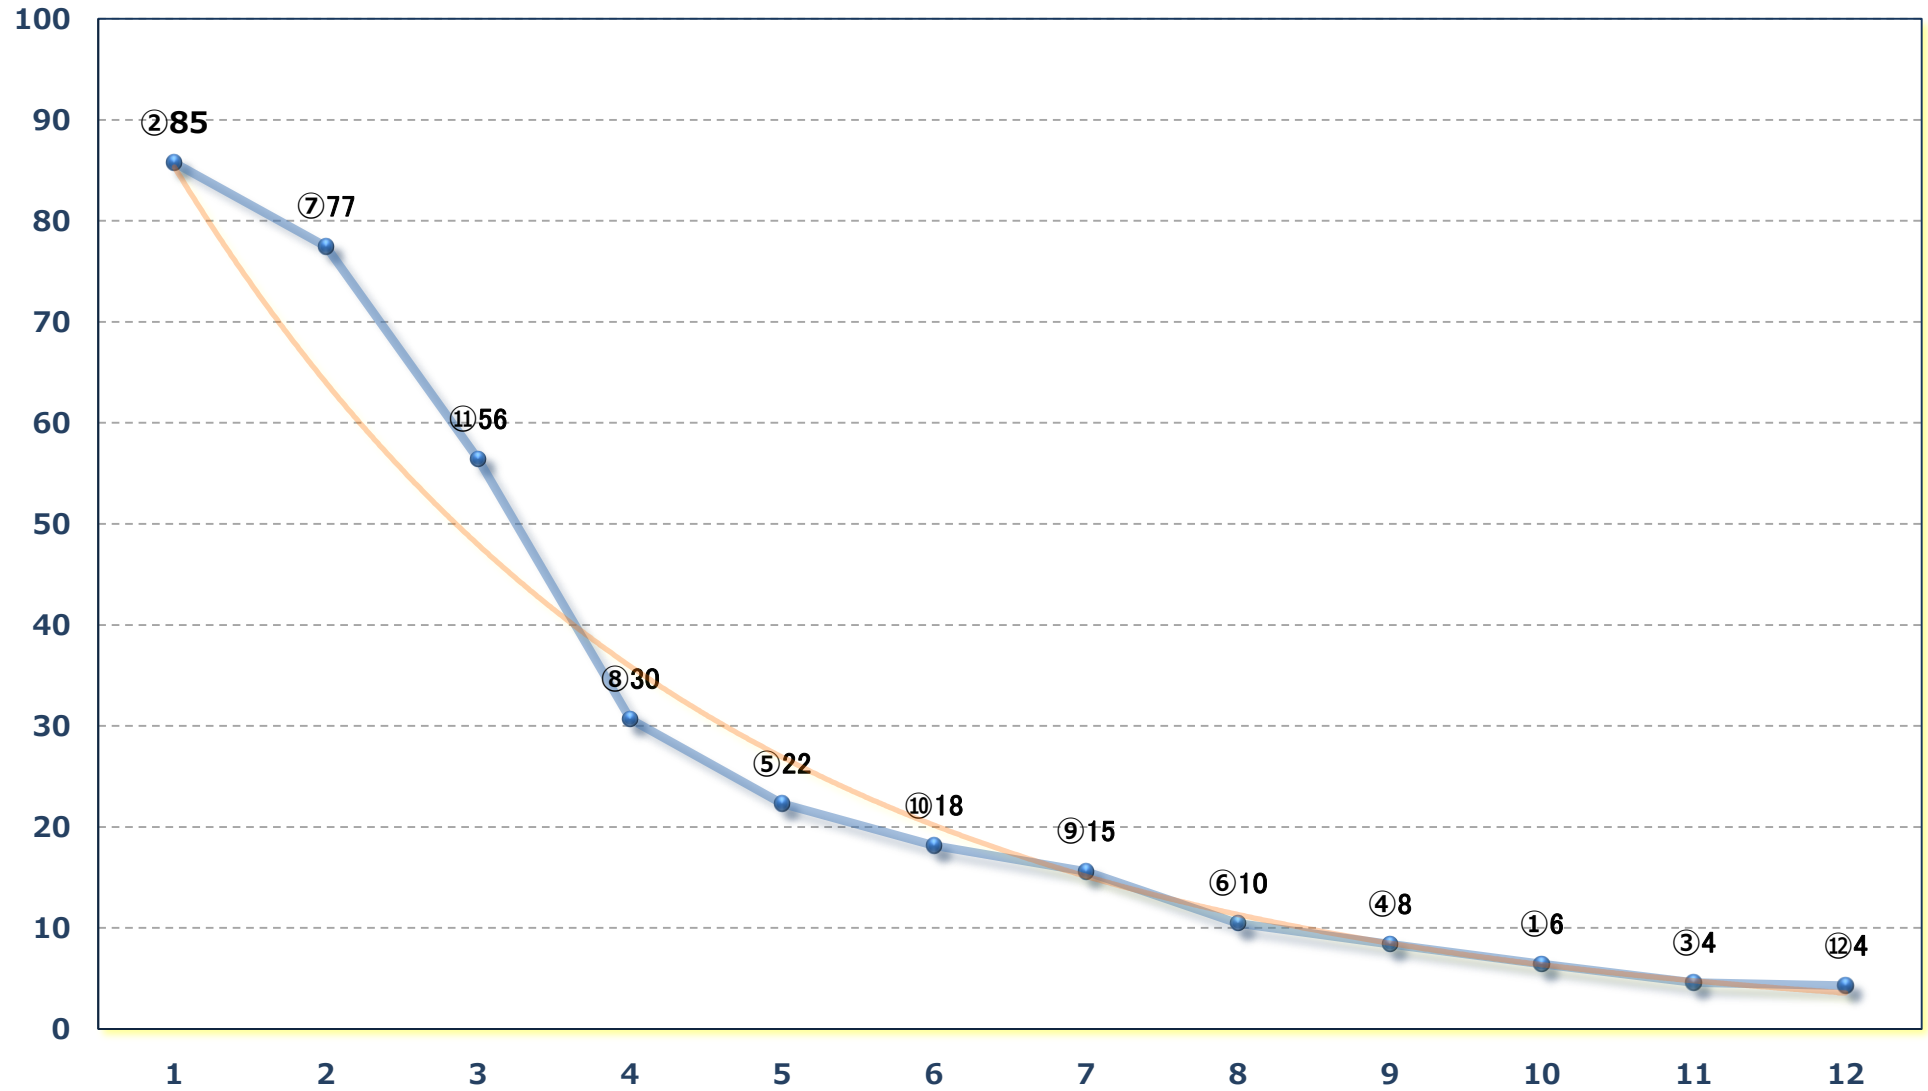

2024年06月19日 (水) 浦和競馬 9R 16:35  
お得なポイント! SPAT4で10C1C2 左2000m

2024年06月19日 (水) 浦和競馬 10R 17:10

浦和宿特別 C 1二 左1500m

2024年06月19日 (水) 浦和競馬 11R 17:45

さきたま杯Jpn I 左1400m

2024年06月19日 (水) 浦和競馬 12R 18:25

蕨宿特別 B 2 B 3 選抜馬 左2000m