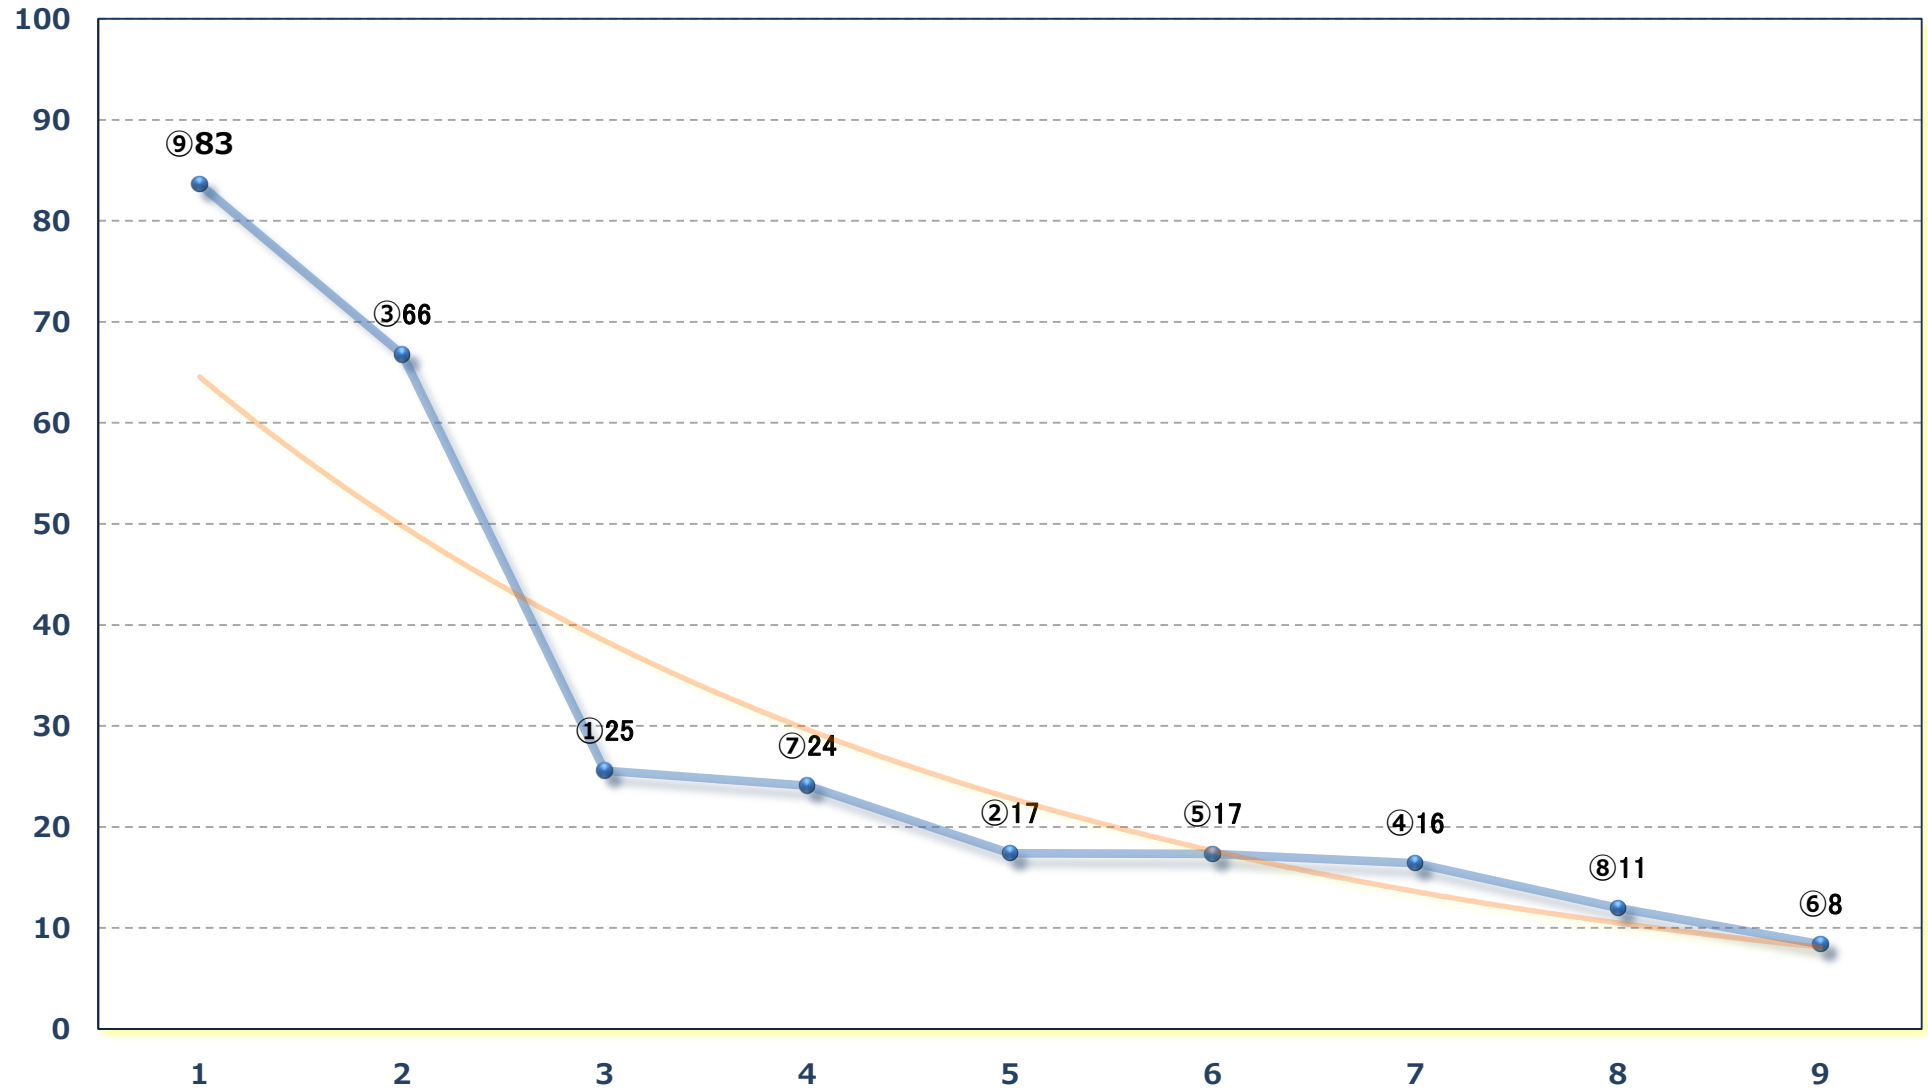

2024年06月19日 (水) 浦和競馬 5R 14:20

桶川宿賞C 2 選抜馬ア 左800m