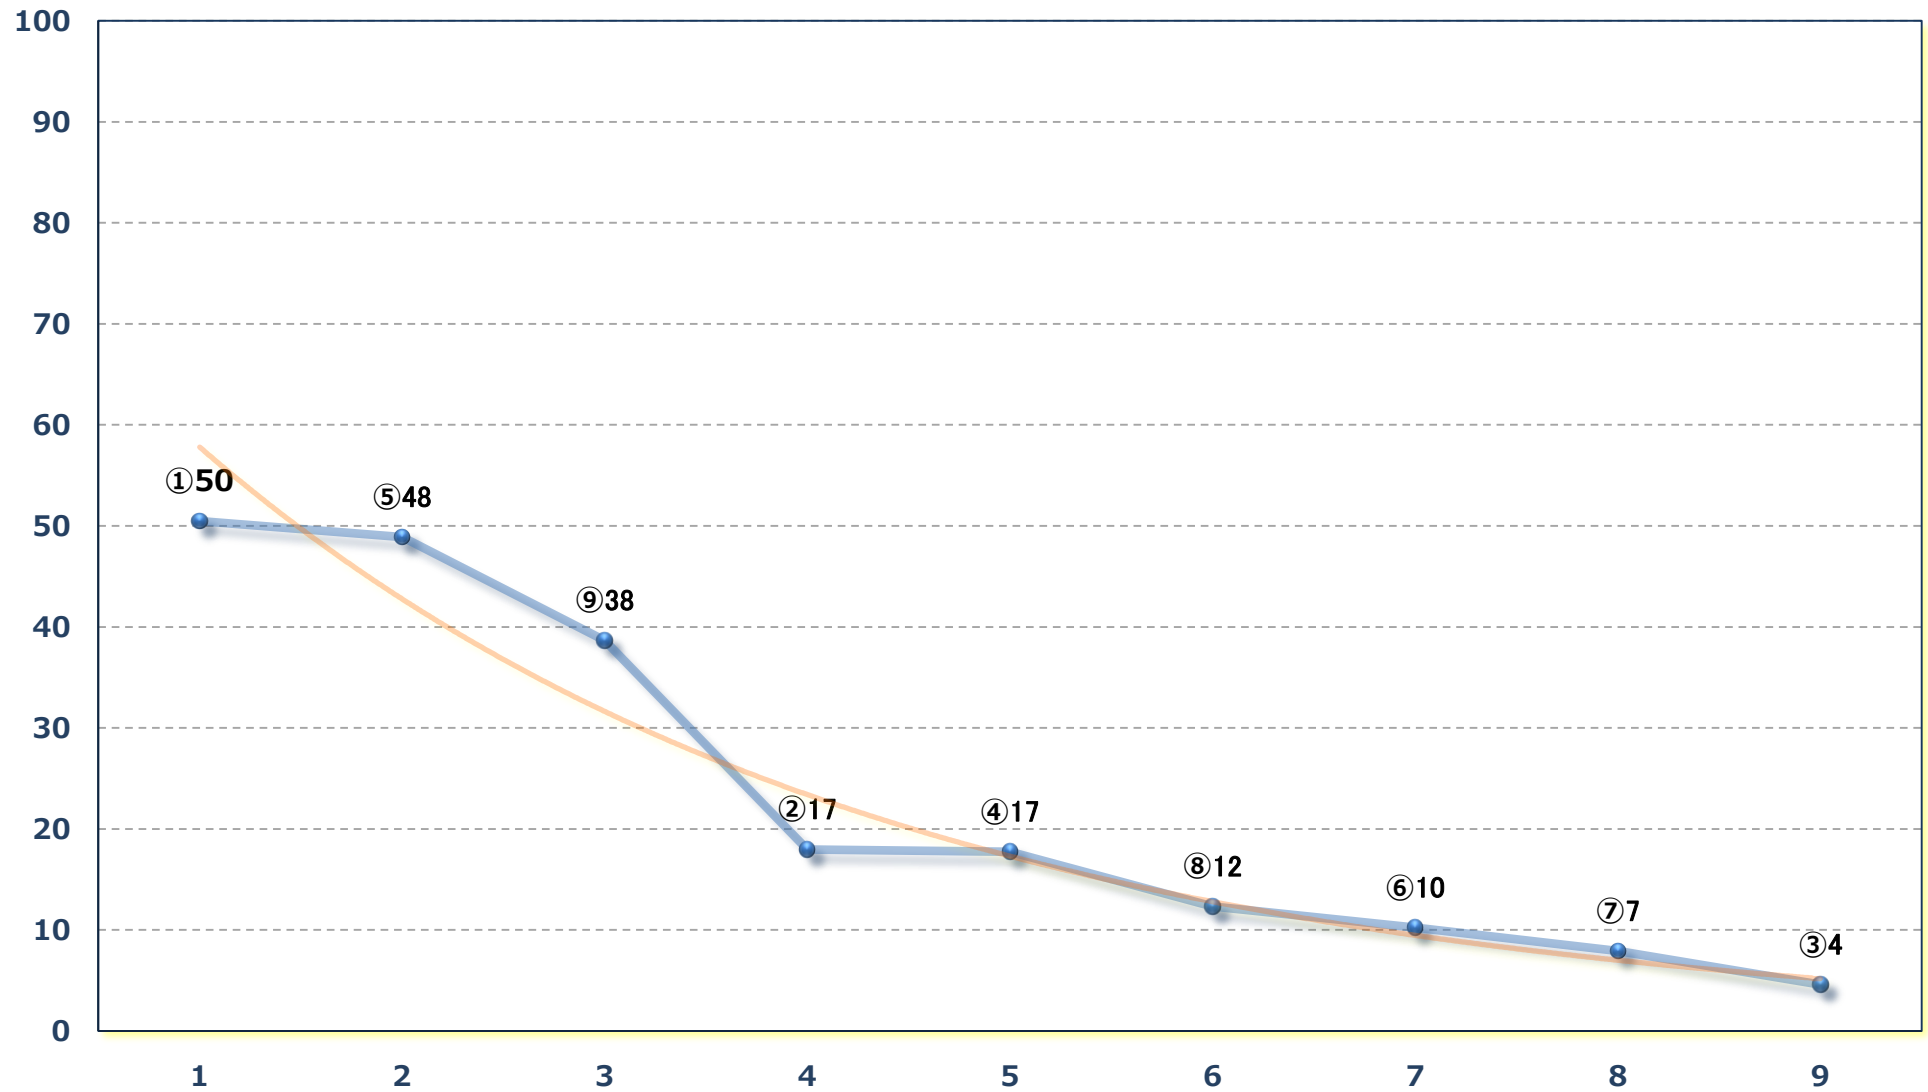

2024年06月19日 (水) 浦和競馬 1R 12:20

本庄宿賞3歳八 左1400m