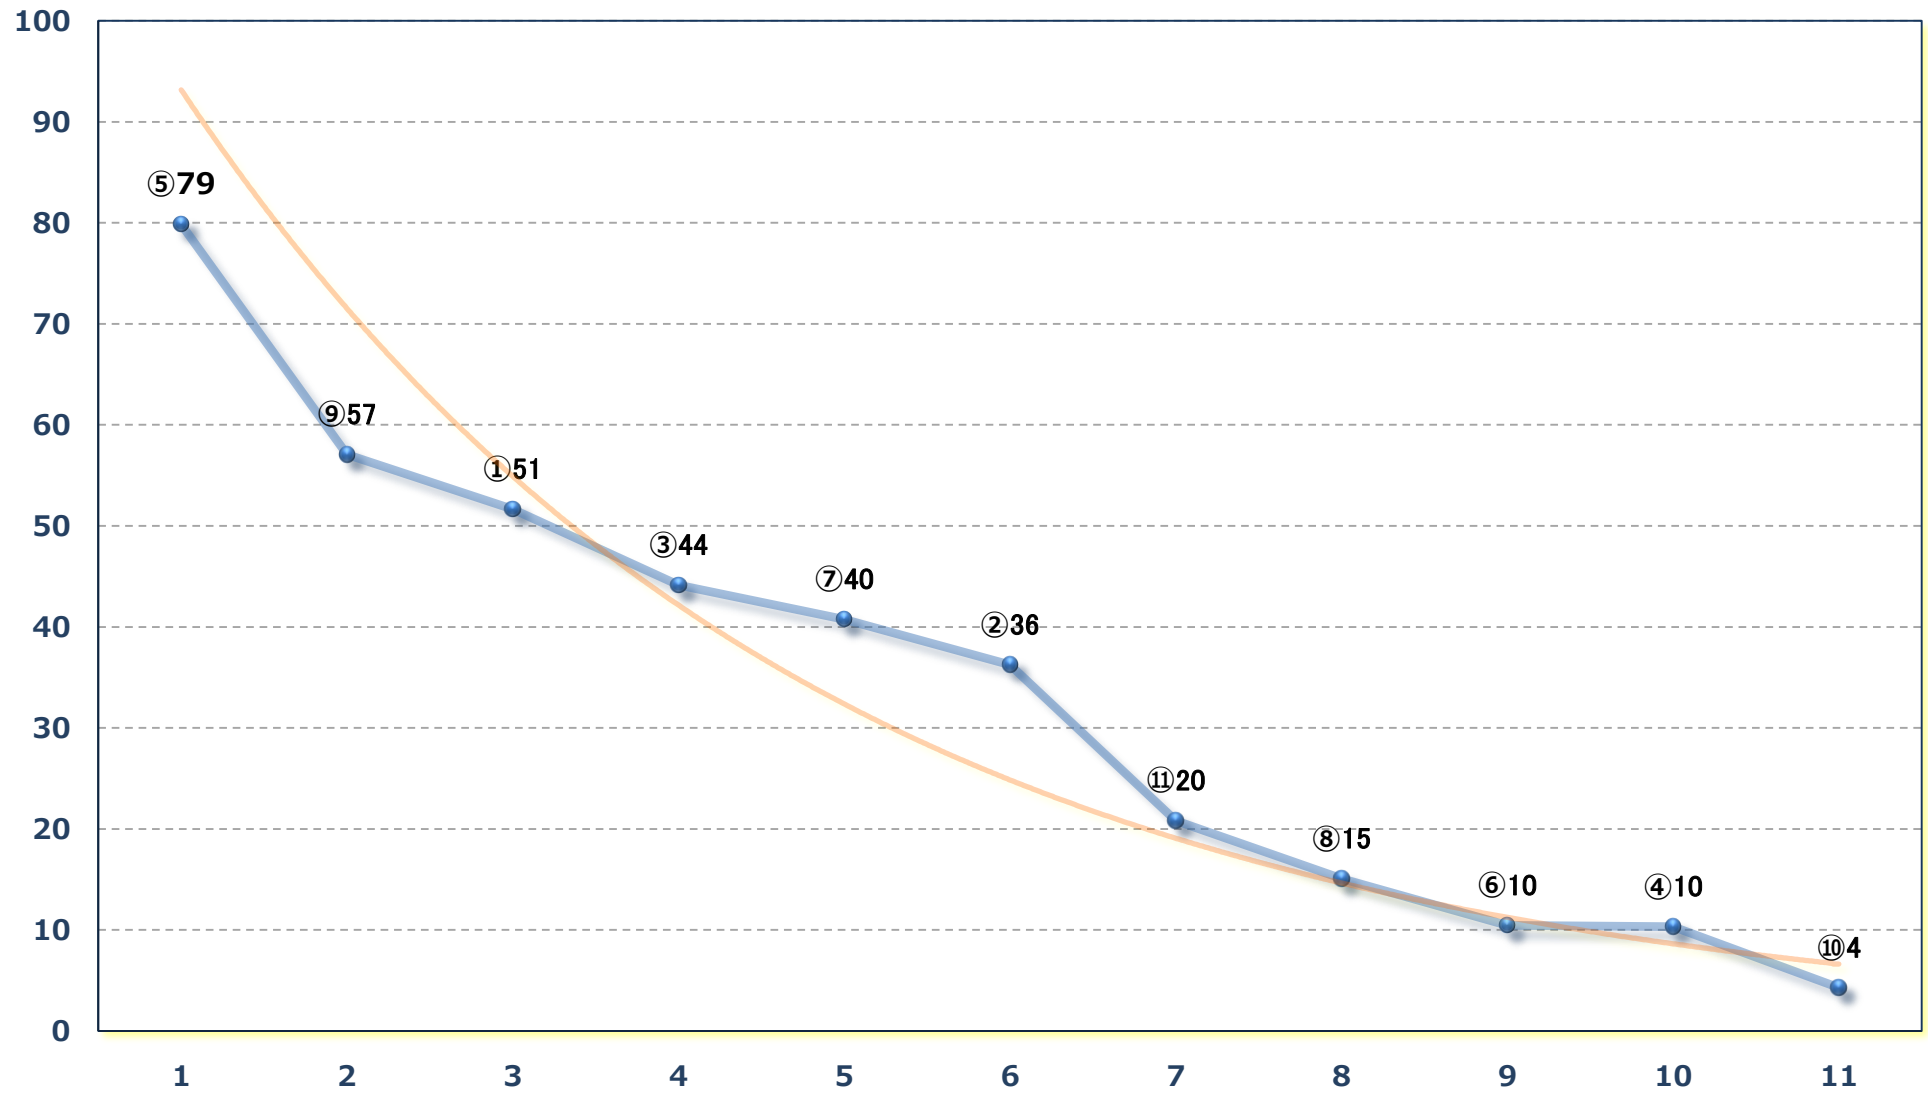

2024年06月19日 (水) 浦和競馬 5R 14:20

桶川宿賞C 2 選抜馬ア 左800m

2024年06月19日 (水) 浦和競馬 6R 14:50

上尾宿賞C 3二三四 左1400m

2024年06月19日 (水) 浦和競馬 7R 15:25

大宮宿賞C 2六 左1400m

2024年06月19日 (水) 浦和競馬 8R 16:00

行田花手水賞C 3二三四 左1500m

2024年06月19日 (水) 浦和競馬 9R 16:35  
お得なポイント! SPAT4で10C1C2 左2000m

2024年06月19日 (水) 浦和競馬 10R 17:10

浦和宿特別 C 1二 左1500m

2024年06月19日 (水) 浦和競馬 11R 17:45

さきたま杯Jpn I 左1400m

2024年06月19日 (水) 浦和競馬 12R 18:25

蕨宿特別 B 2 B 3 選抜馬 左2000m