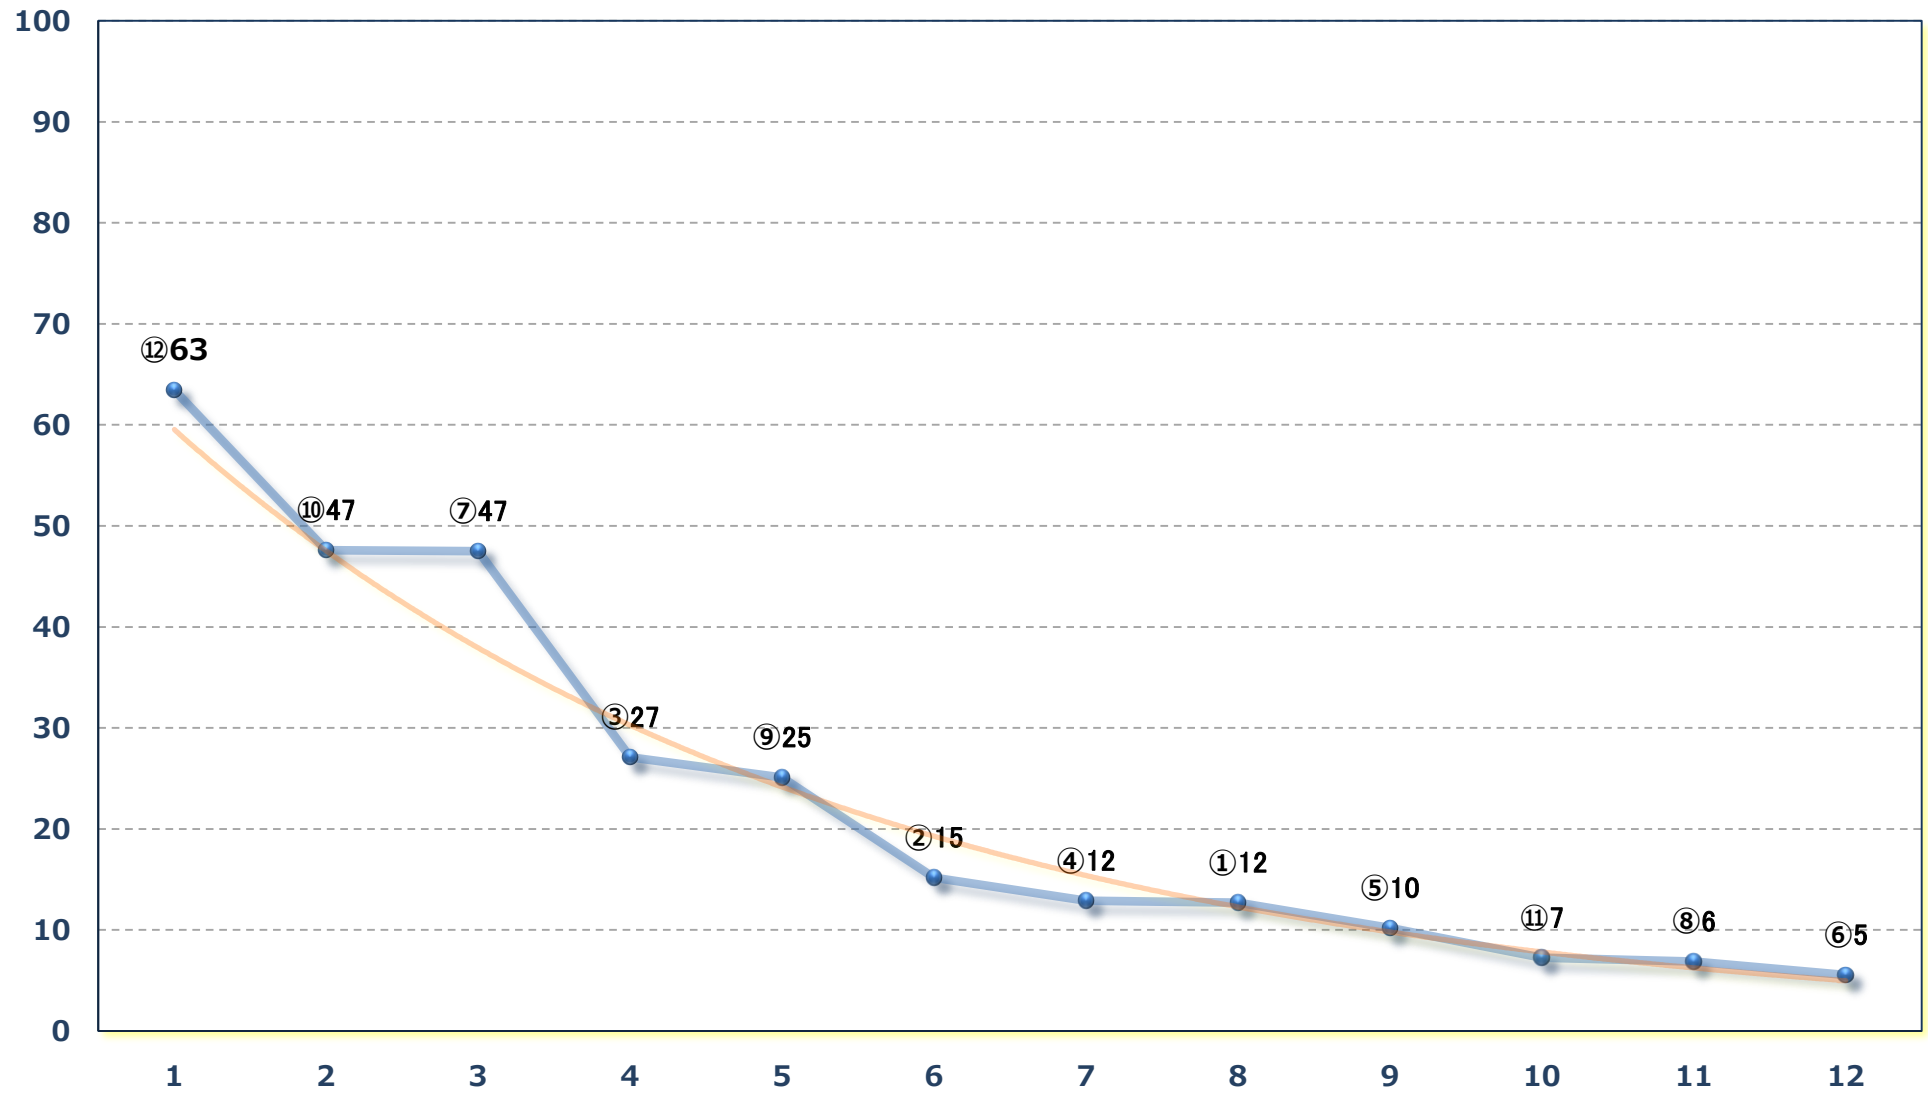

2024年06月19日 (水) 浦和競馬 3R 13:20

熊谷宿賞3歳七 左1400m