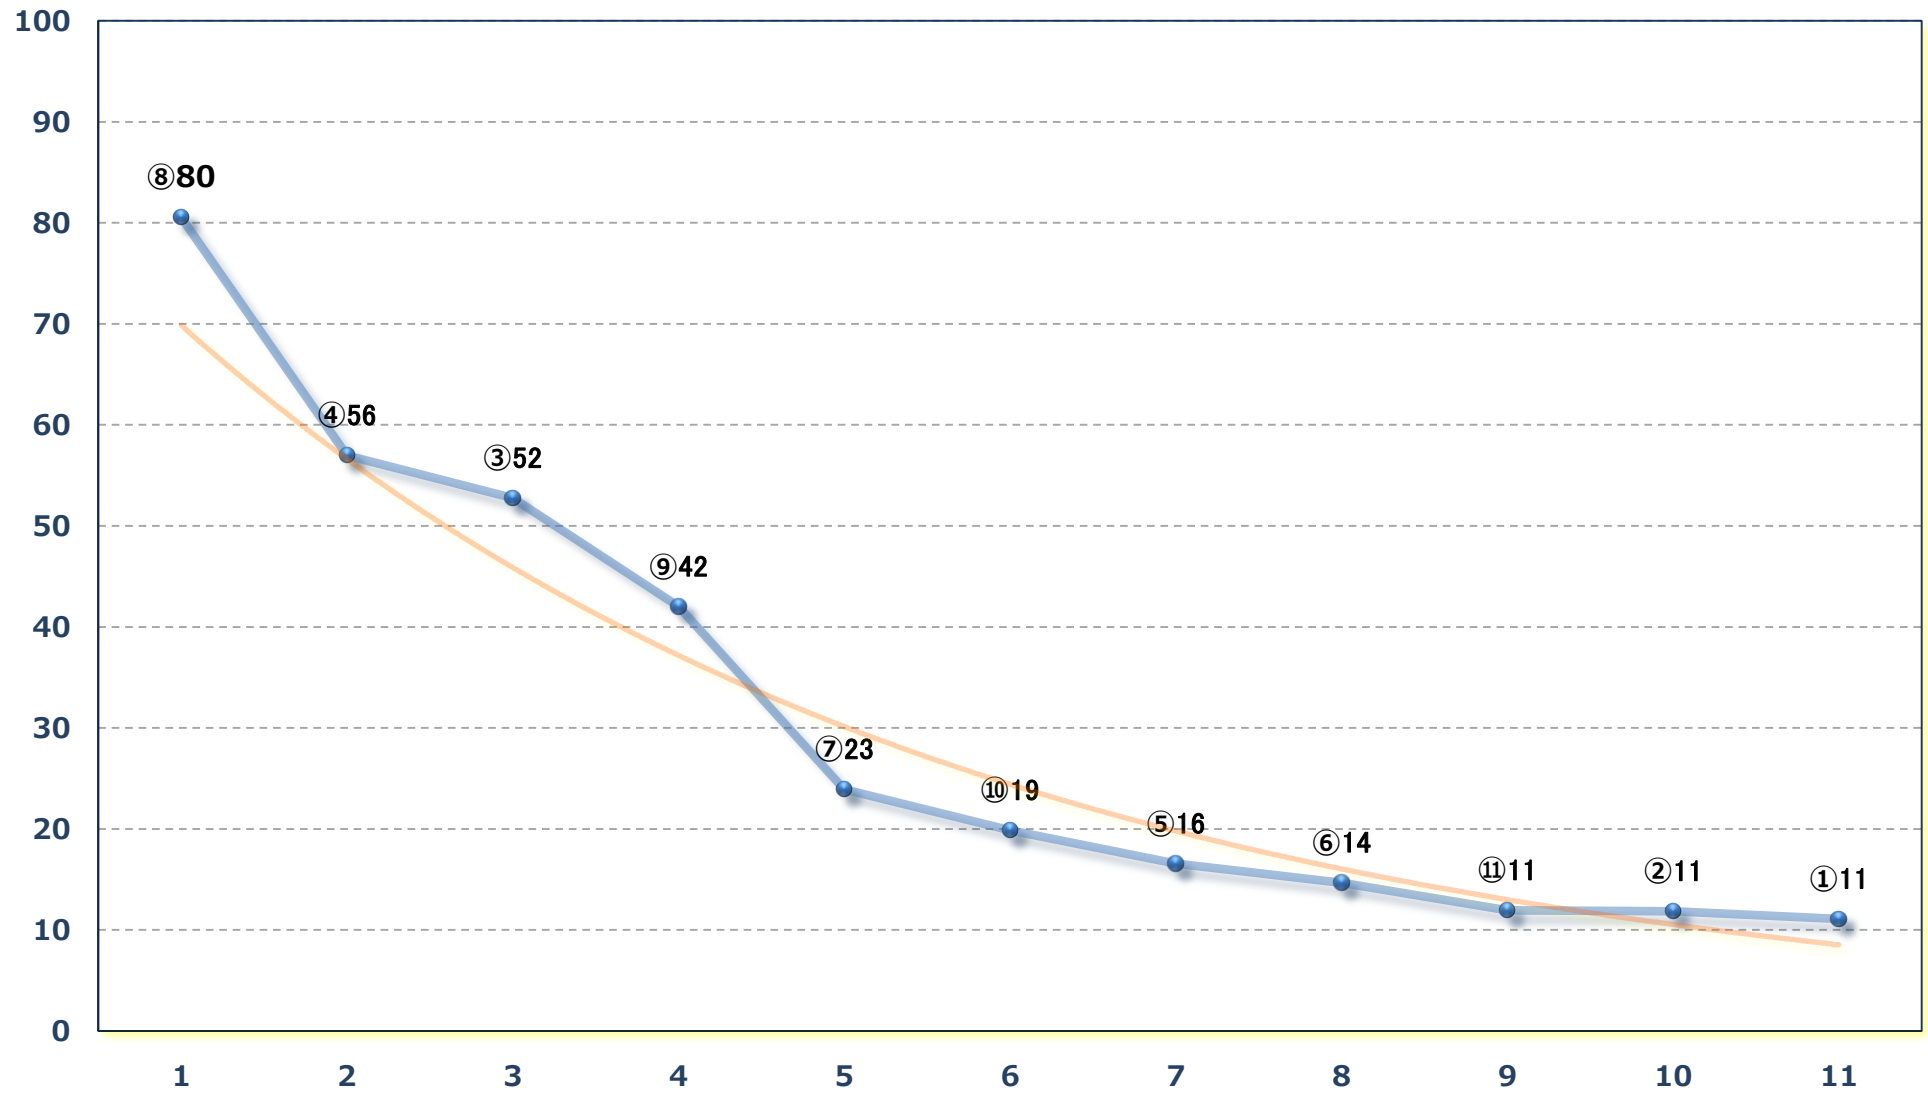

2024年06月19日 (水) 浦和競馬 5R 14:20

桶川宿賞C 2 選抜馬ア 左800m

2024年06月19日 (水) 浦和競馬 6R 14:50

上尾宿賞C 3二三四 左1400m

2024年06月19日 (水) 浦和競馬 7R 15:25

大宮宿賞C 2六 左1400m

2024年06月19日 (水) 浦和競馬 8R 16:00

行田花手水賞C 3二三四 左1500m

2024年06月19日 (水) 浦和競馬 9R 16:35  
お得なポイント! SPAT4で10C1C2 左2000m

2024年06月19日 (水) 浦和競馬 10R 17:10

浦和宿特別 C 1二 左1500m

2024年06月19日 (水) 浦和競馬 11R 17:45

さきたま杯Jpn I 左1400m

2024年06月19日 (水) 浦和競馬 12R 18:25

蕨宿特別 B 2 B 3 選抜馬 左2000m