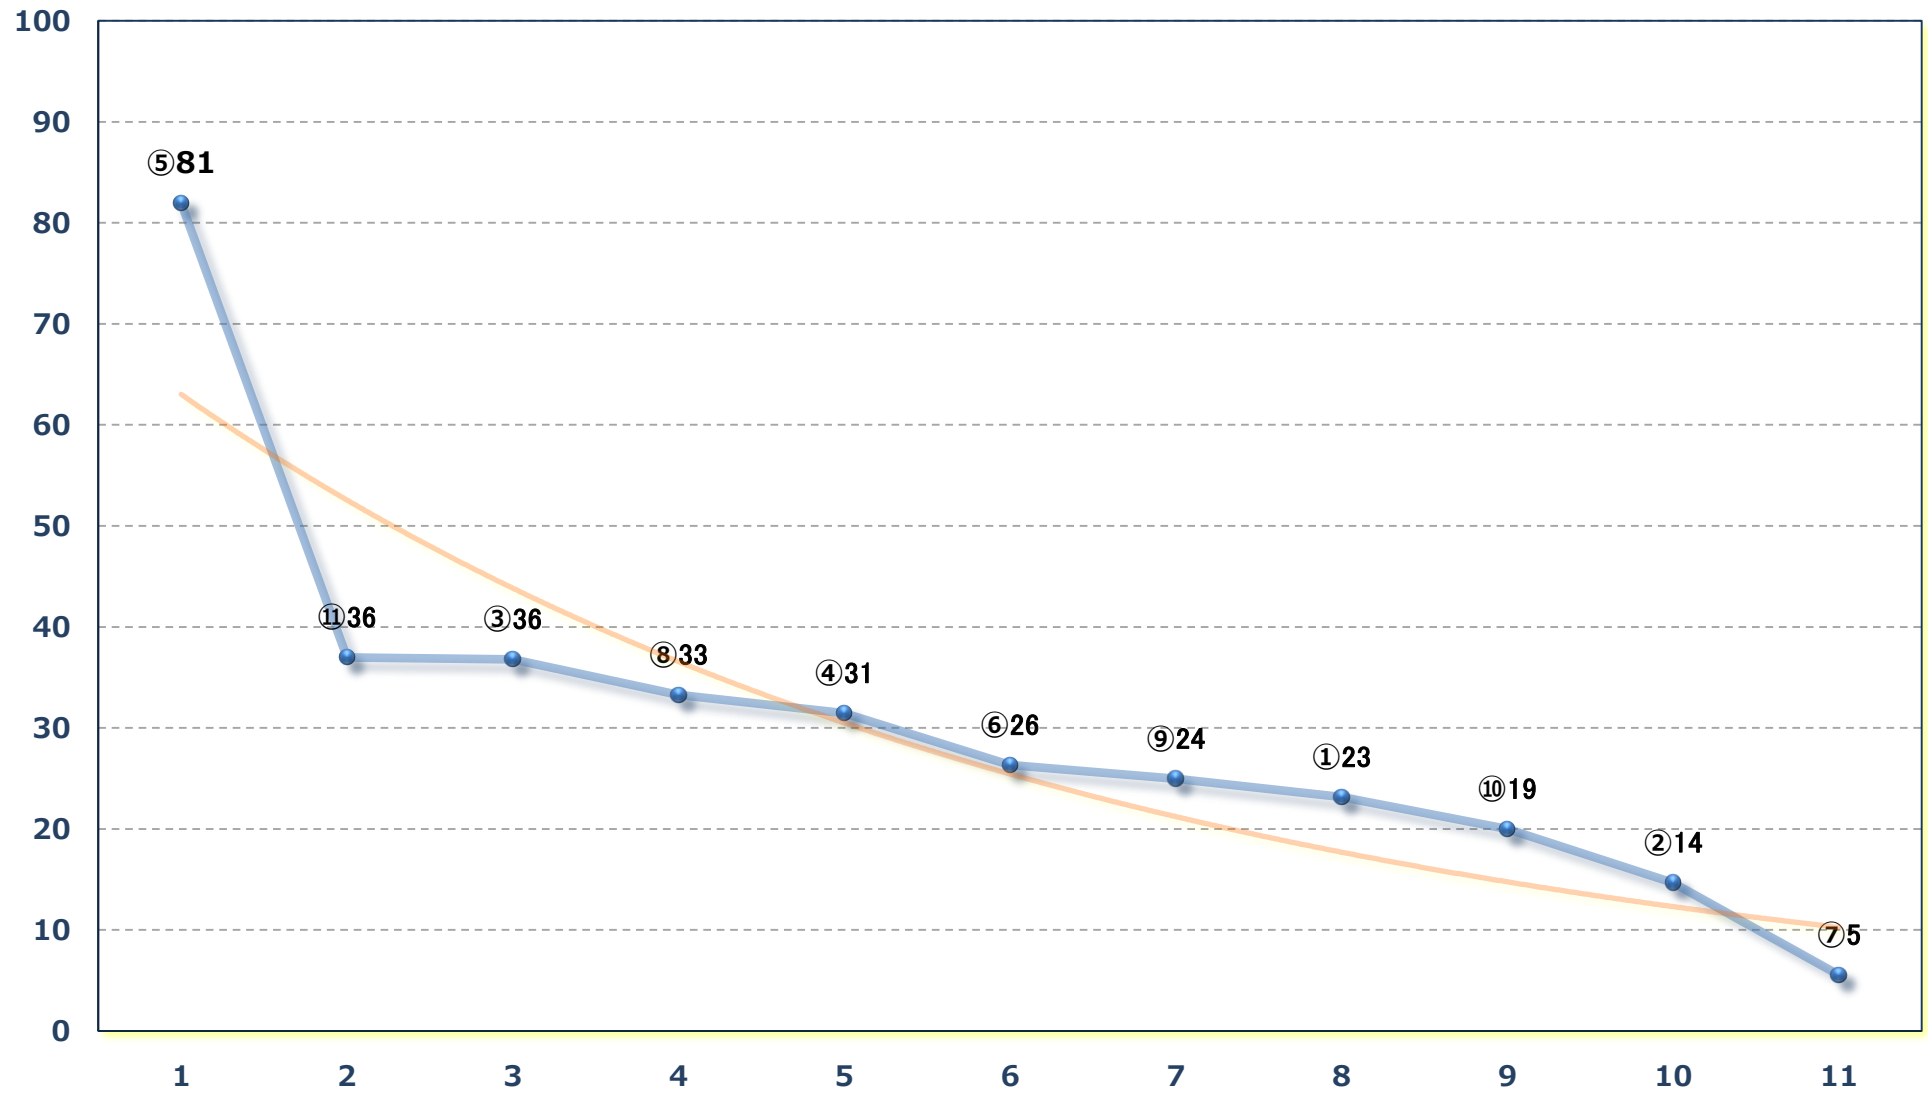

2024年06月19日 (水) 浦和競馬 7R 15:25

大宮宿賞C 2六 左1400m