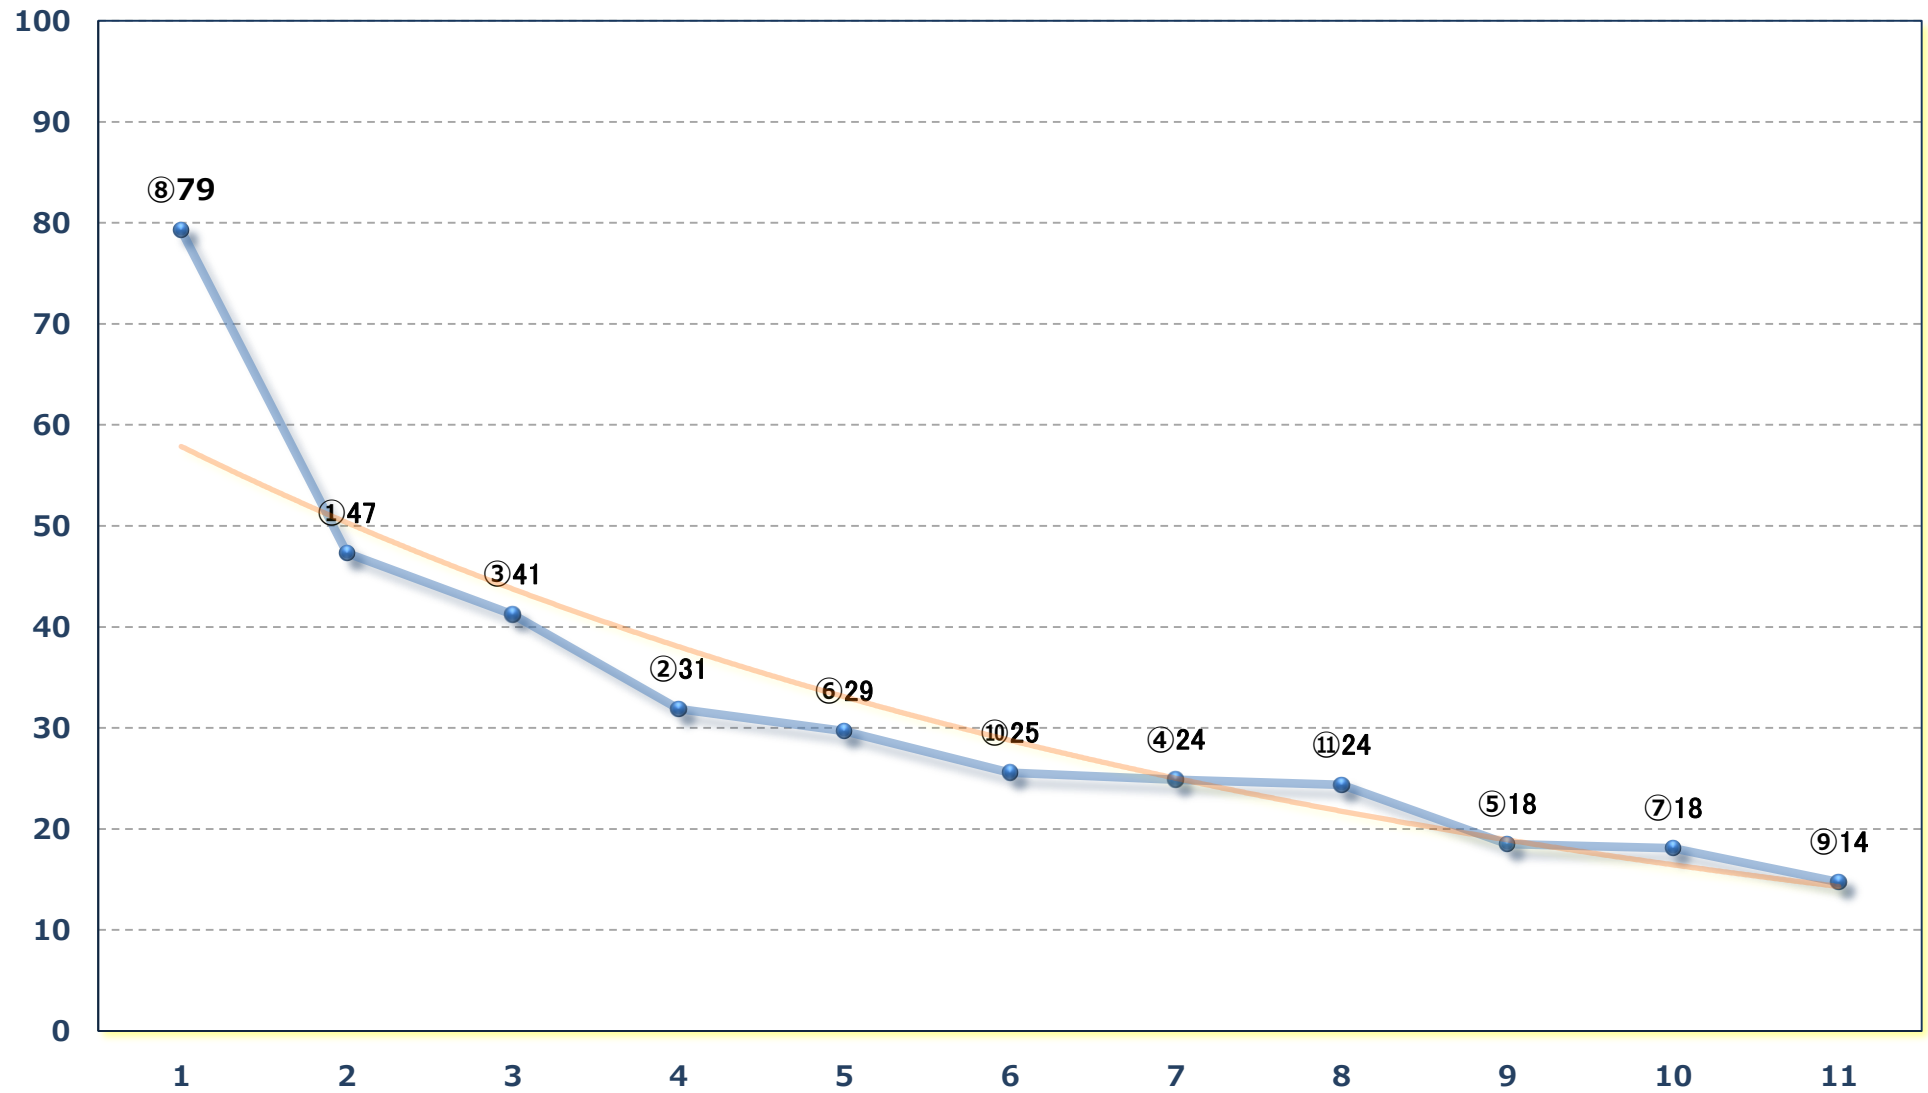

2024年06月19日 (水) 浦和競馬 9R 16:35  
お得なポイント! SPAT4で10C1C2 左2000m

2024年06月19日 (水) 浦和競馬 10R 17:10

浦和宿特別 C 1二 左1500m

2024年06月19日 (水) 浦和競馬 11R 17:45

さきたま杯Jpn I 左1400m

2024年06月19日 (水) 浦和競馬 12R 18:25

蕨宿特別 B 2 B 3 選抜馬 左2000m