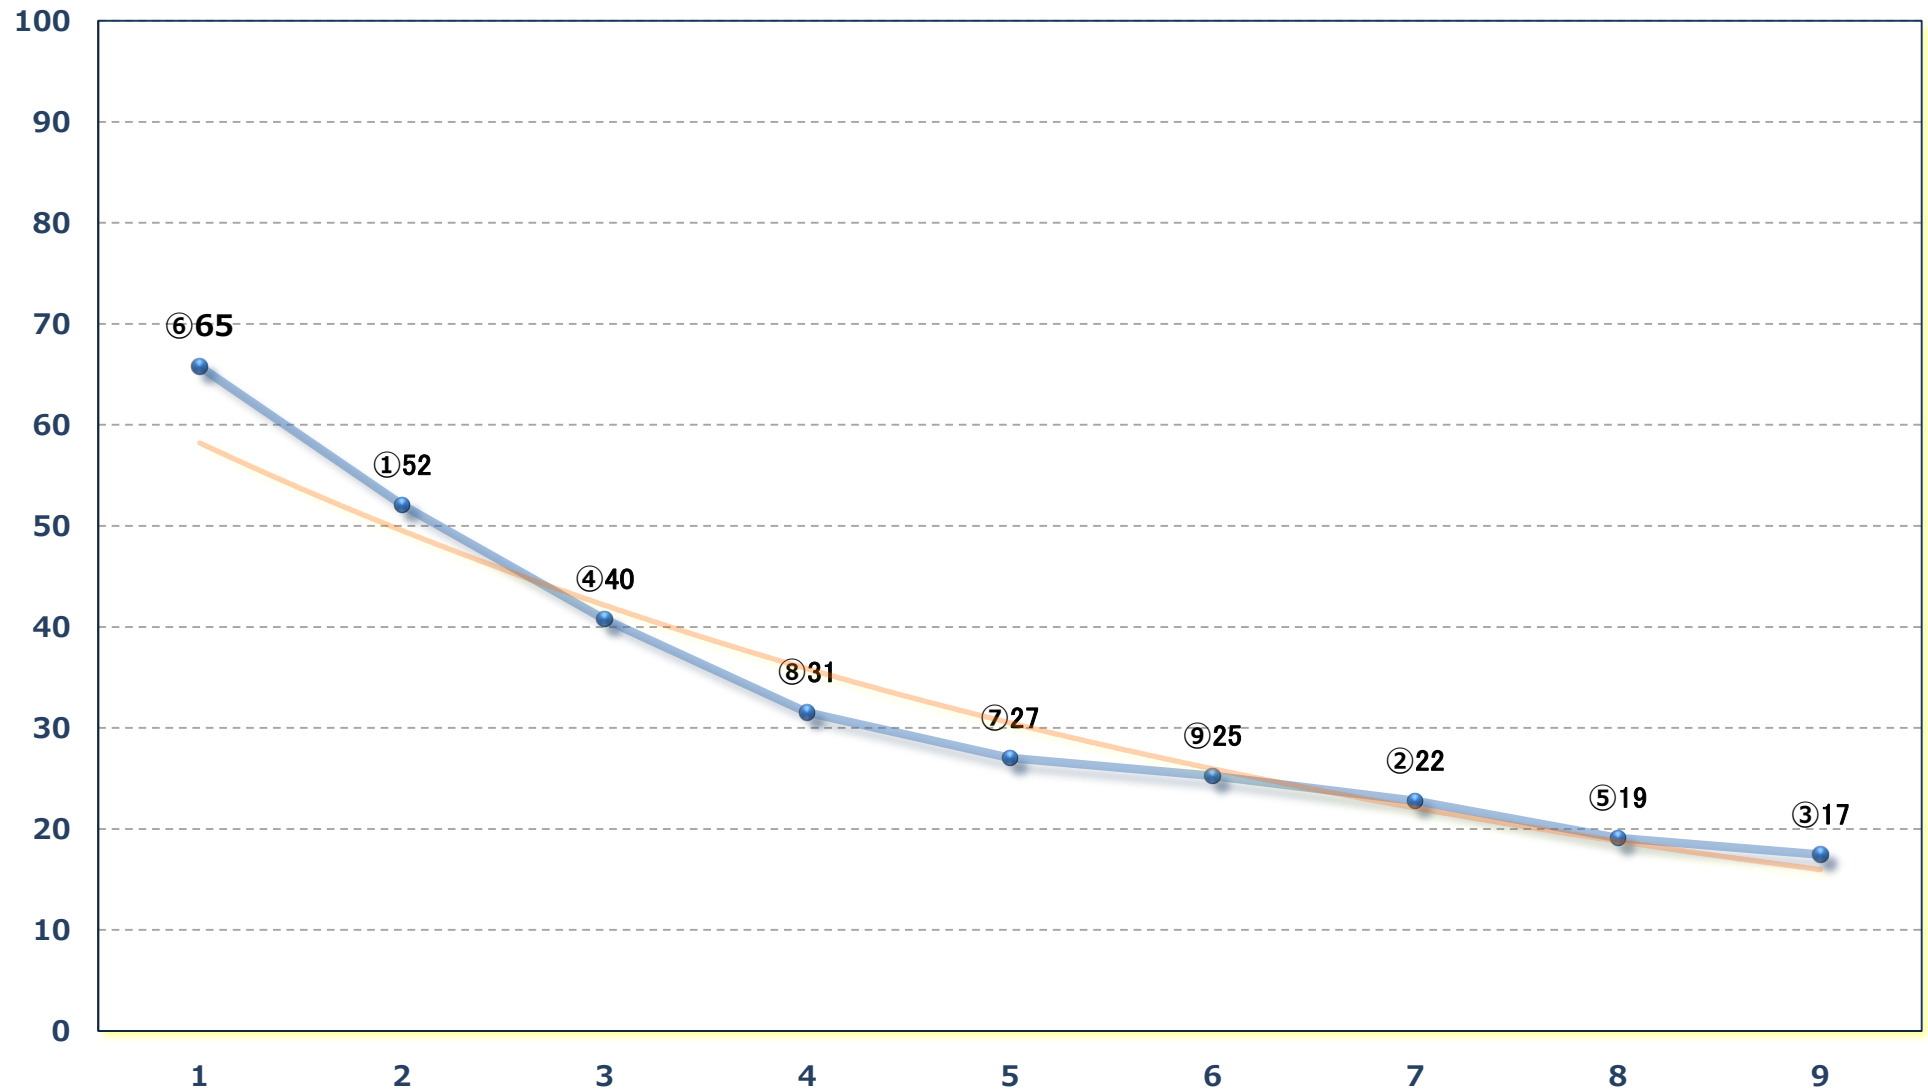

2024年06月19日 (水) 浦和競馬 9R 16:35  
お得なポイント! SPAT4で10C1C2 左2000m

2024年06月19日 (水) 浦和競馬 10R 17:10

浦和宿特別 C 1二 左1500m

2024年06月19日 (水) 浦和競馬 11R 17:45

さきたま杯Jpn I 左1400m

2024年06月19日 (水) 浦和競馬 12R 18:25

蕨宿特別 B 2 B 3 選抜馬 左2000m