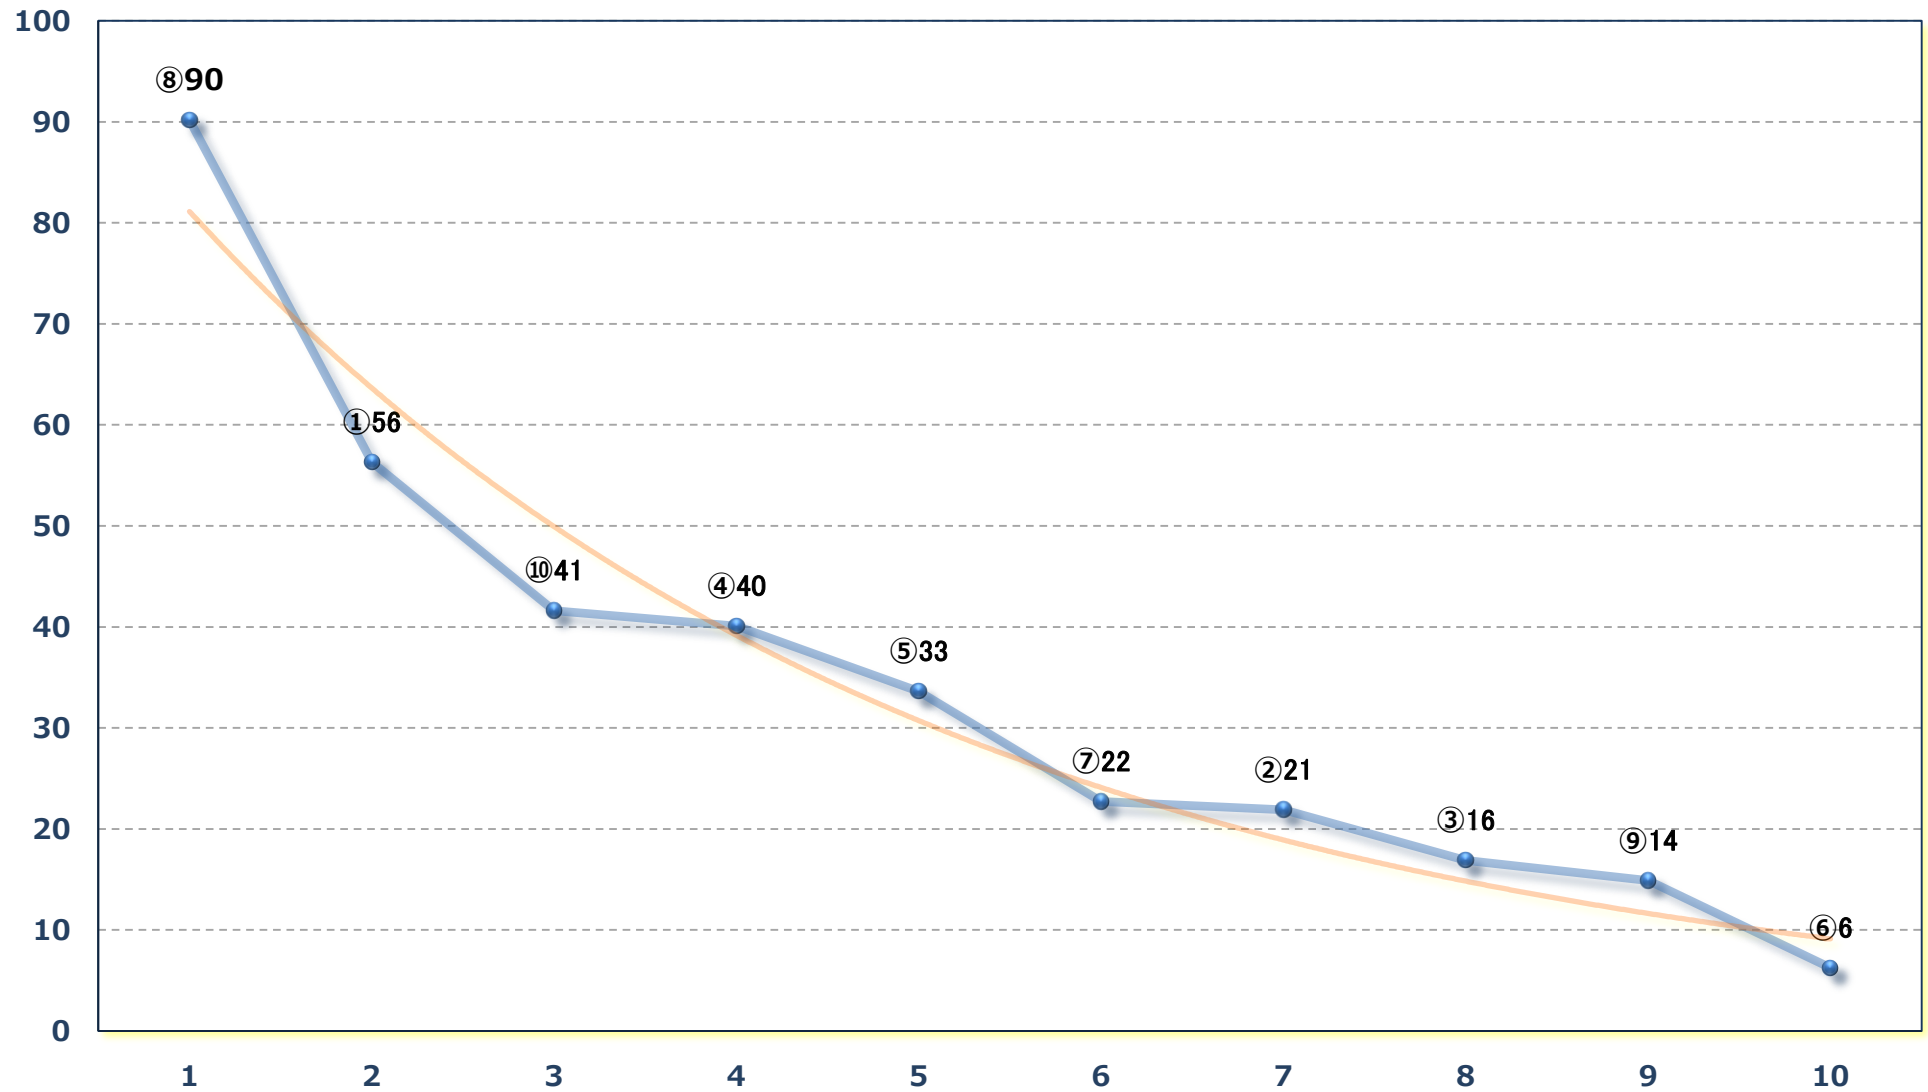

2024年06月19日 (水) 浦和競馬 9R 16:35  
お得なポイント! SPAT4で10C1C2 左2000m

2024年06月19日 (水) 浦和競馬 10R 17:10

浦和宿特別 C 1二 左1500m

2024年06月19日 (水) 浦和競馬 11R 17:45

さきたま杯Jpn I 左1400m

2024年06月19日 (水) 浦和競馬 12R 18:25

蕨宿特別 B 2 B 3 選抜馬 左2000m