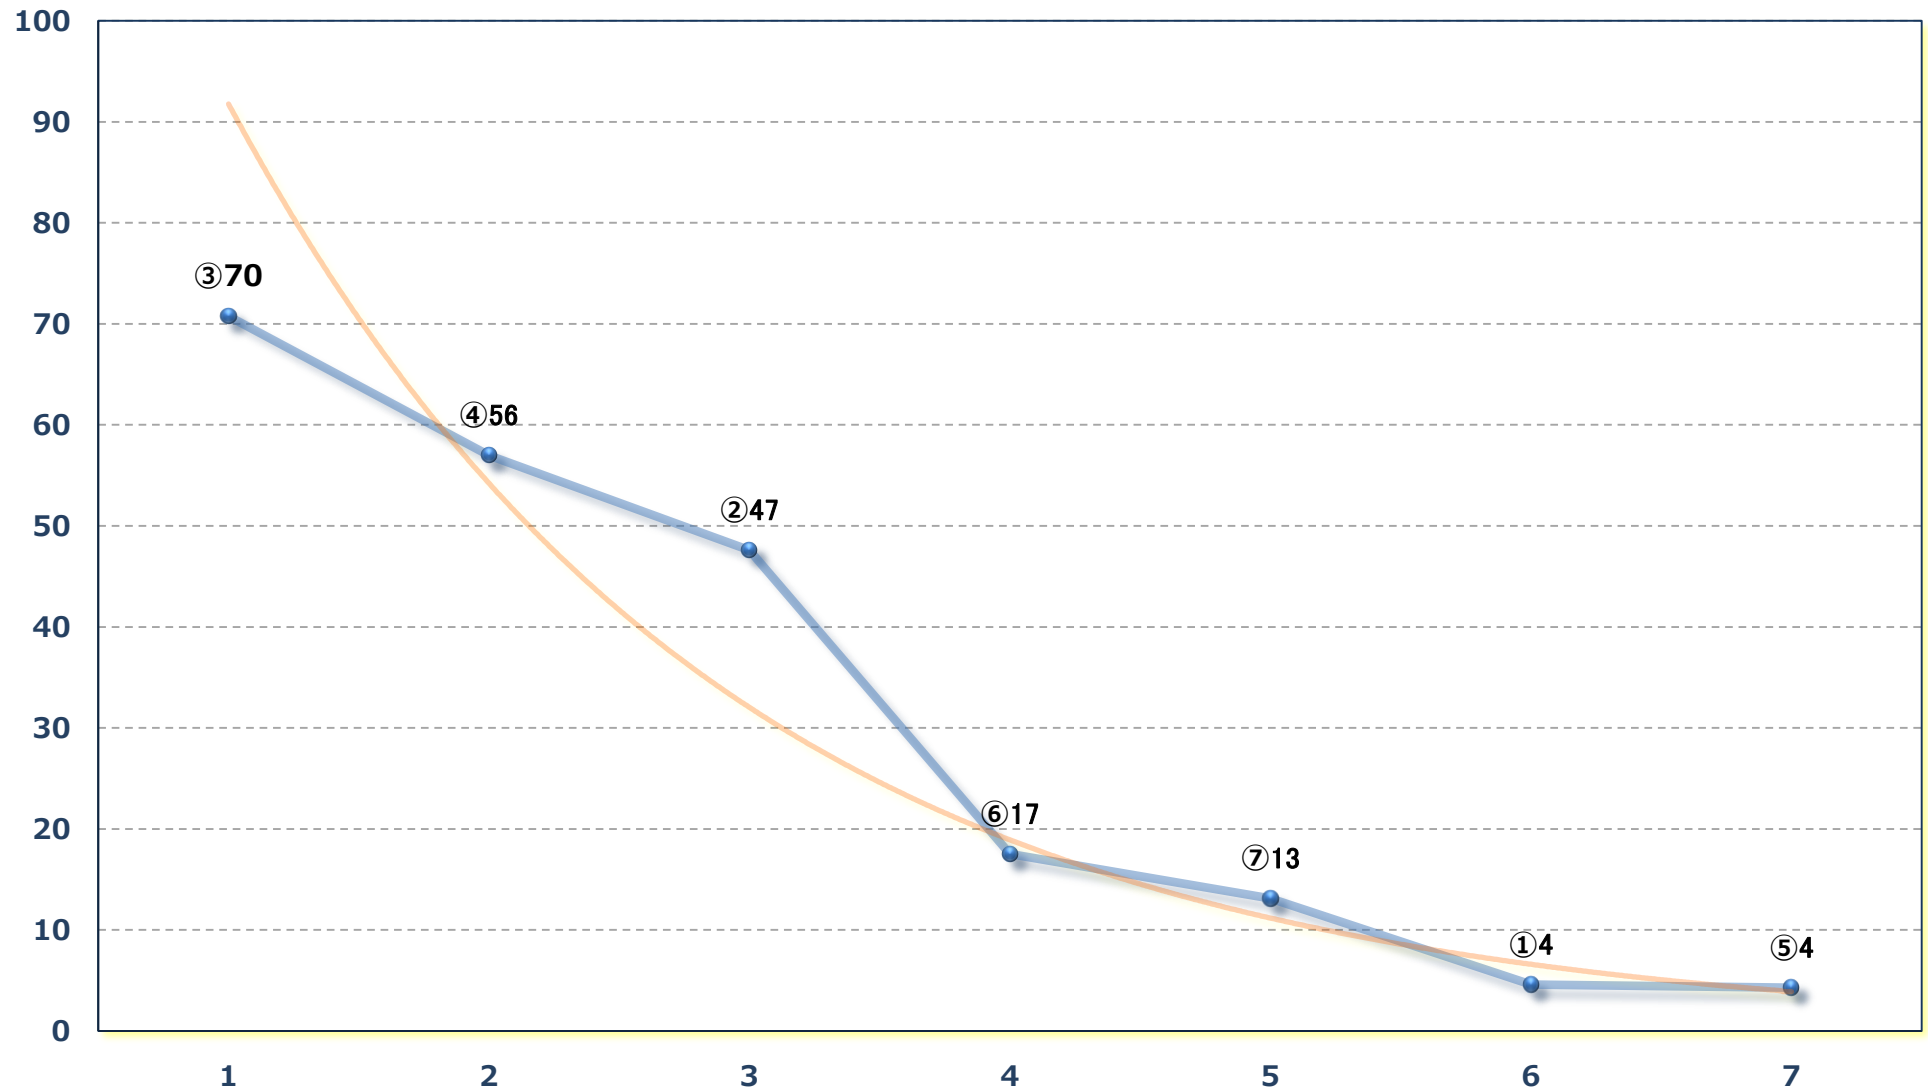

2024年06月25日 (火) 船橋競馬 1R 14:05
イベント製作はモオフィン愛されて8 C 3 四 左1200m

2024年06月25日 (火) 船橋競馬 2R 14:40

C 3三 左1200m

2024年06月25日 (火) 船橋競馬 3R 15:15

3歳五 左1200m

2024年06月25日 (火) 船橋競馬 4R 15:50

ヒルガオ特別 2歳一 左1200m

2024年06月25日 (火) 船橋競馬 5R 16:25

2024年06月25日 (火) 船橋競馬 10R 19:20

ジューン特別B 3三 左1600m

2024年06月25日 (火) 船橋競馬 11R 19:55
カノーpsプリントB 3 選抜馬 左1200m

2024年06月25日 (火) 船橋競馬 12R 20:30
馬い！いざなみ淡路玉ねぎたべてC 1四 五 左1500m