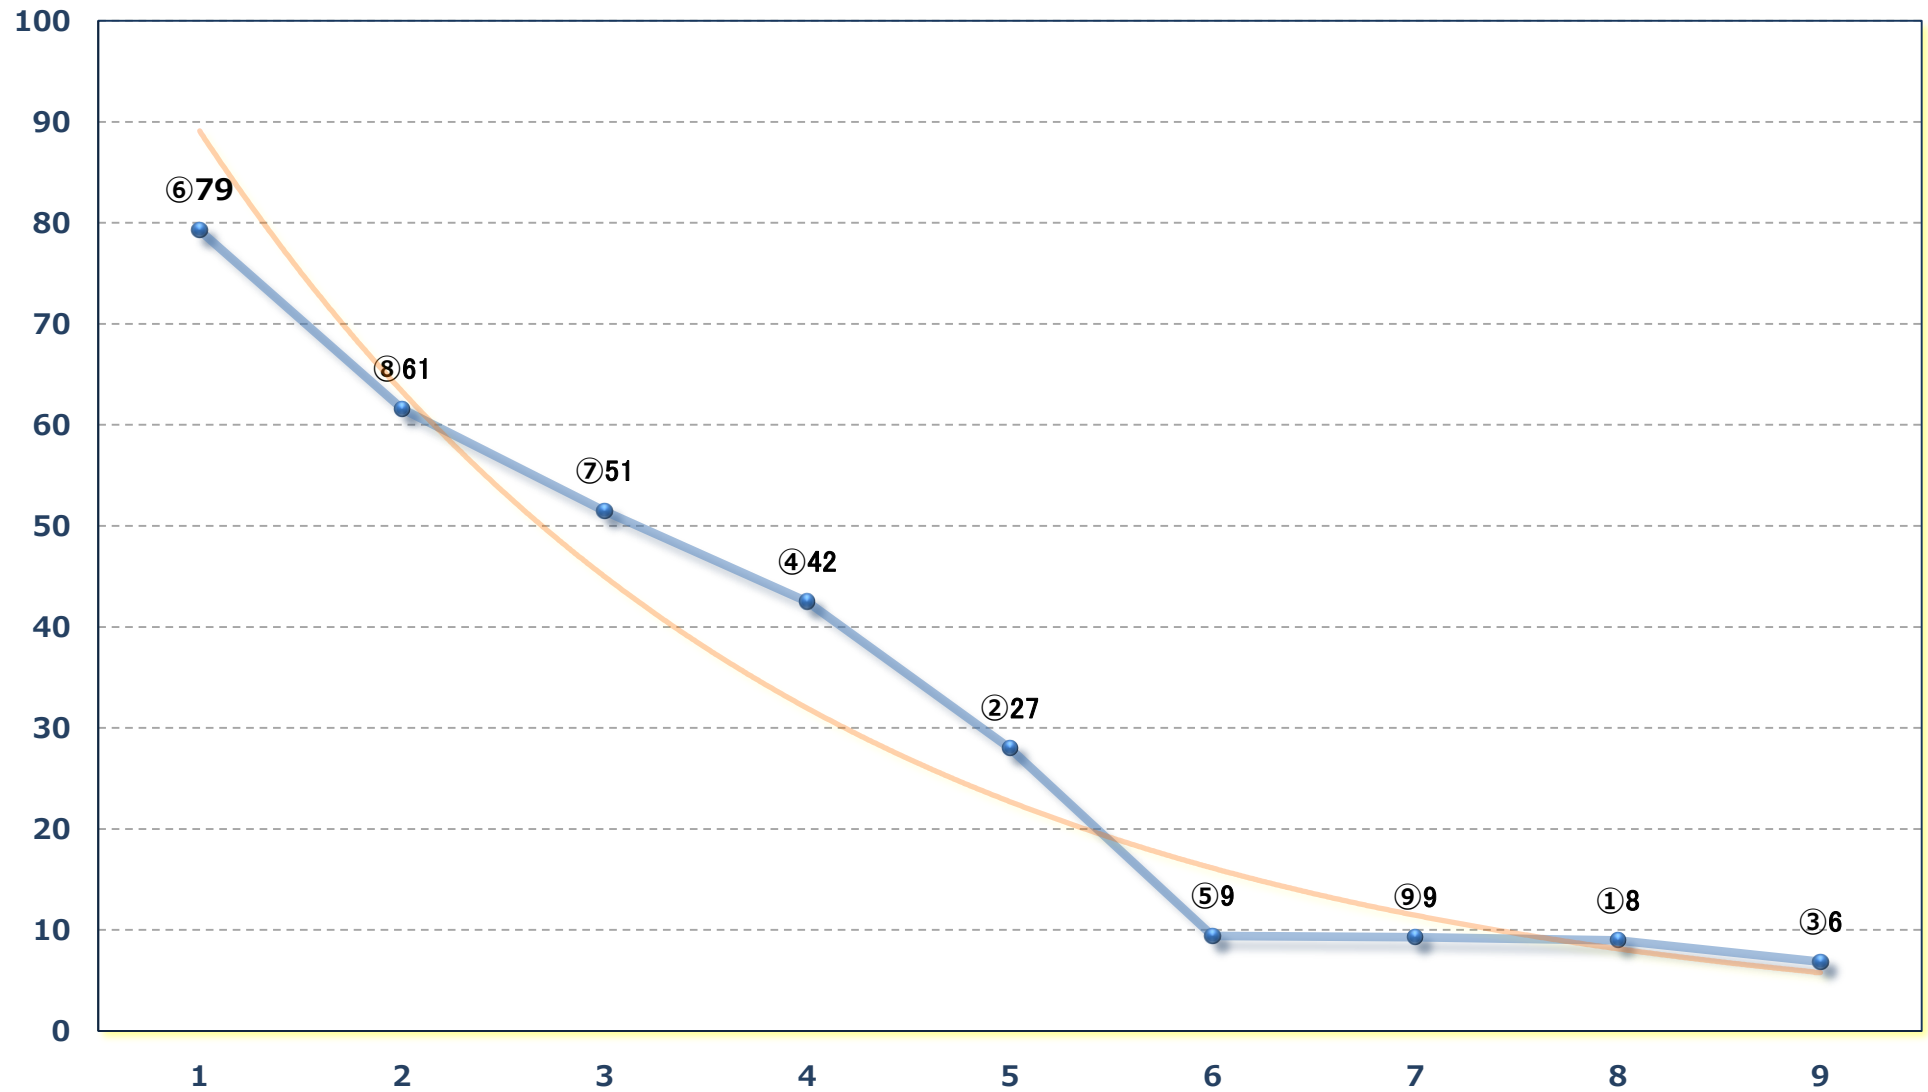

2024年06月25日 (火) 船橋競馬 1R 14:05
イベント製作はモオフィン愛されて8 C 3 四 左1200m