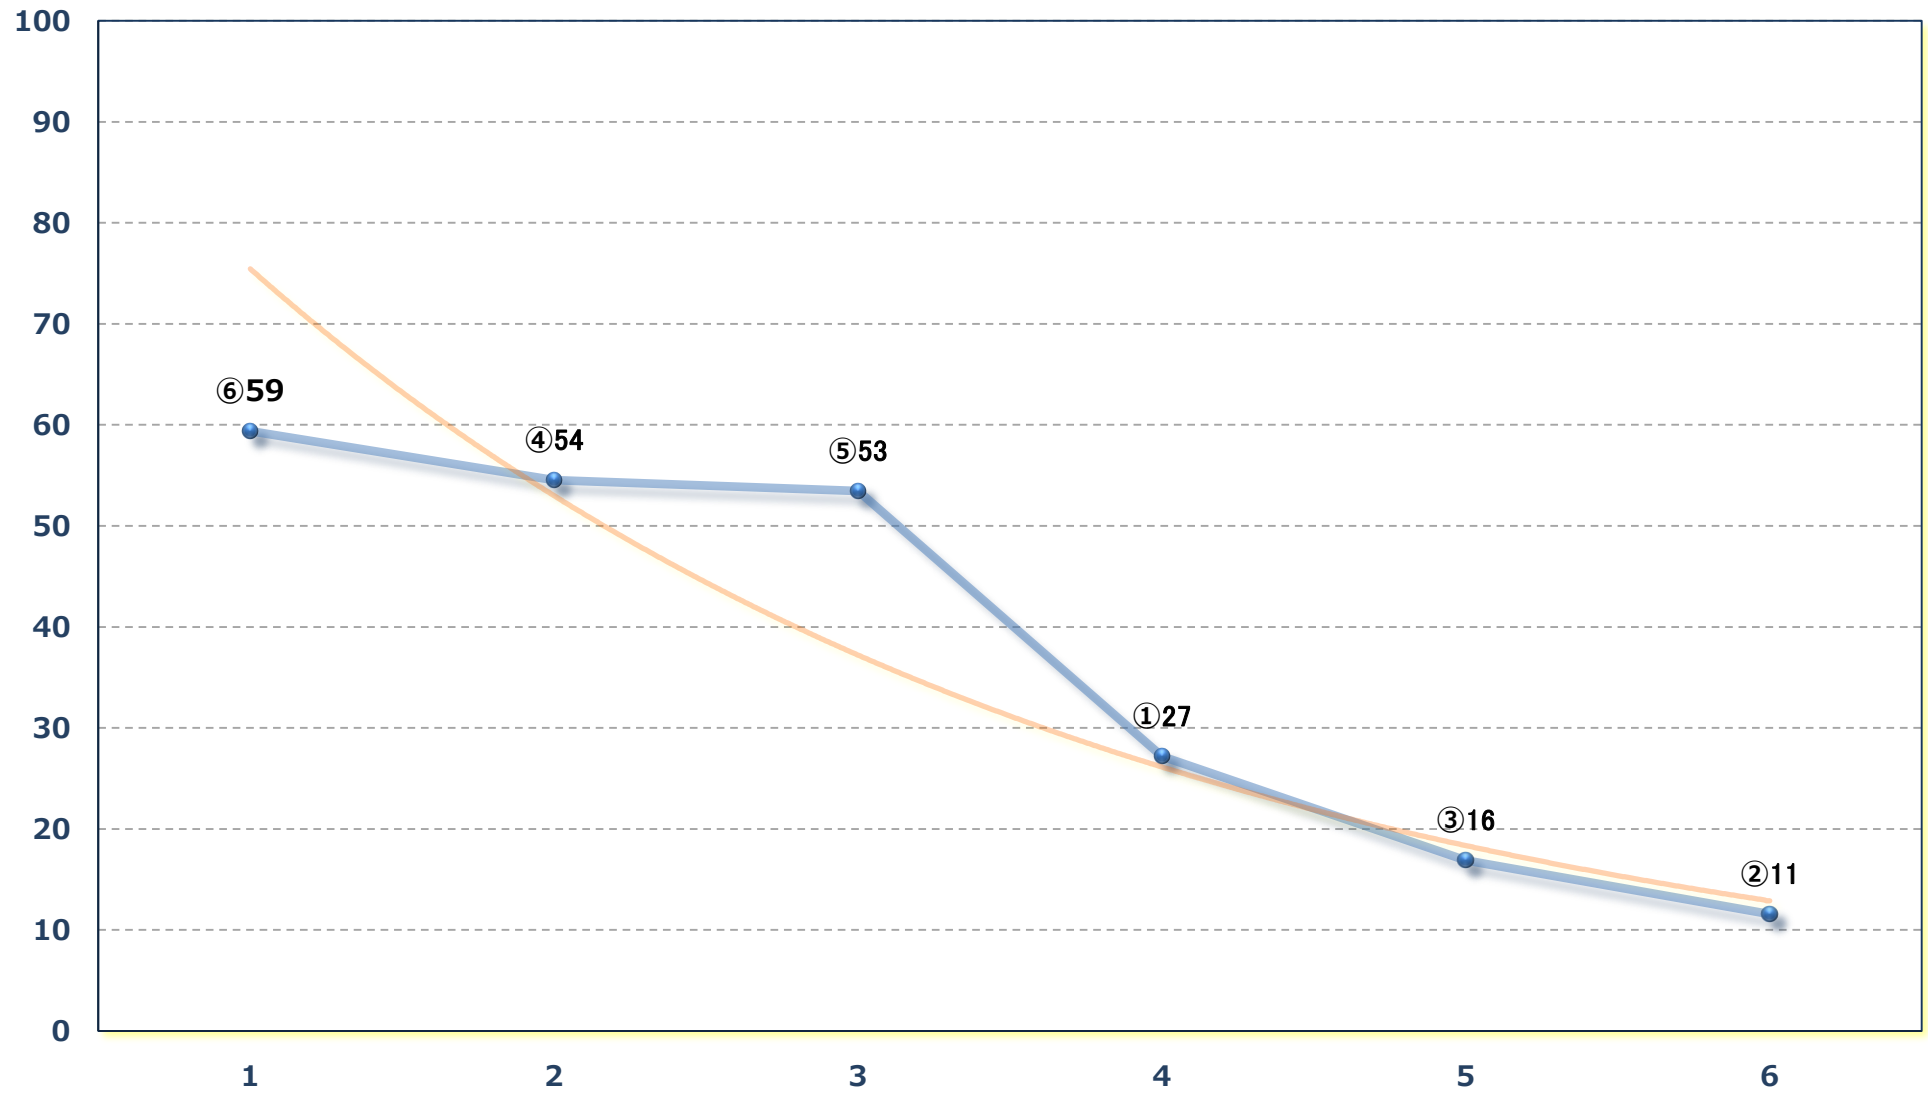

2024年06月25日 (火) 船橋競馬 1R 14:05
イベント製作はモオフィン愛されて8 C 3 四 左1200m

2024年06月25日 (火) 船橋競馬 2R 14:40

C 3三 左1200m

2024年06月25日 (火) 船橋競馬 3R 15:15

3歳五 左1200m

2024年06月25日 (火) 船橋競馬 4R 15:50

ヒルガオ特別 2歳一 左1200m

2024年06月25日 (火) 船橋競馬 5R 16:25

2024年06月25日 (火) 船橋競馬 10R 19:20

ジューン特別B 3三 左1600m

2024年06月25日 (火) 船橋競馬 11R 19:55
カノーpsプリントB 3 選抜馬 左1200m

2024年06月25日 (火) 船橋競馬 12R 20:30
馬い！いざなみ淡路玉ねぎたべてC 1四 五 左1500m