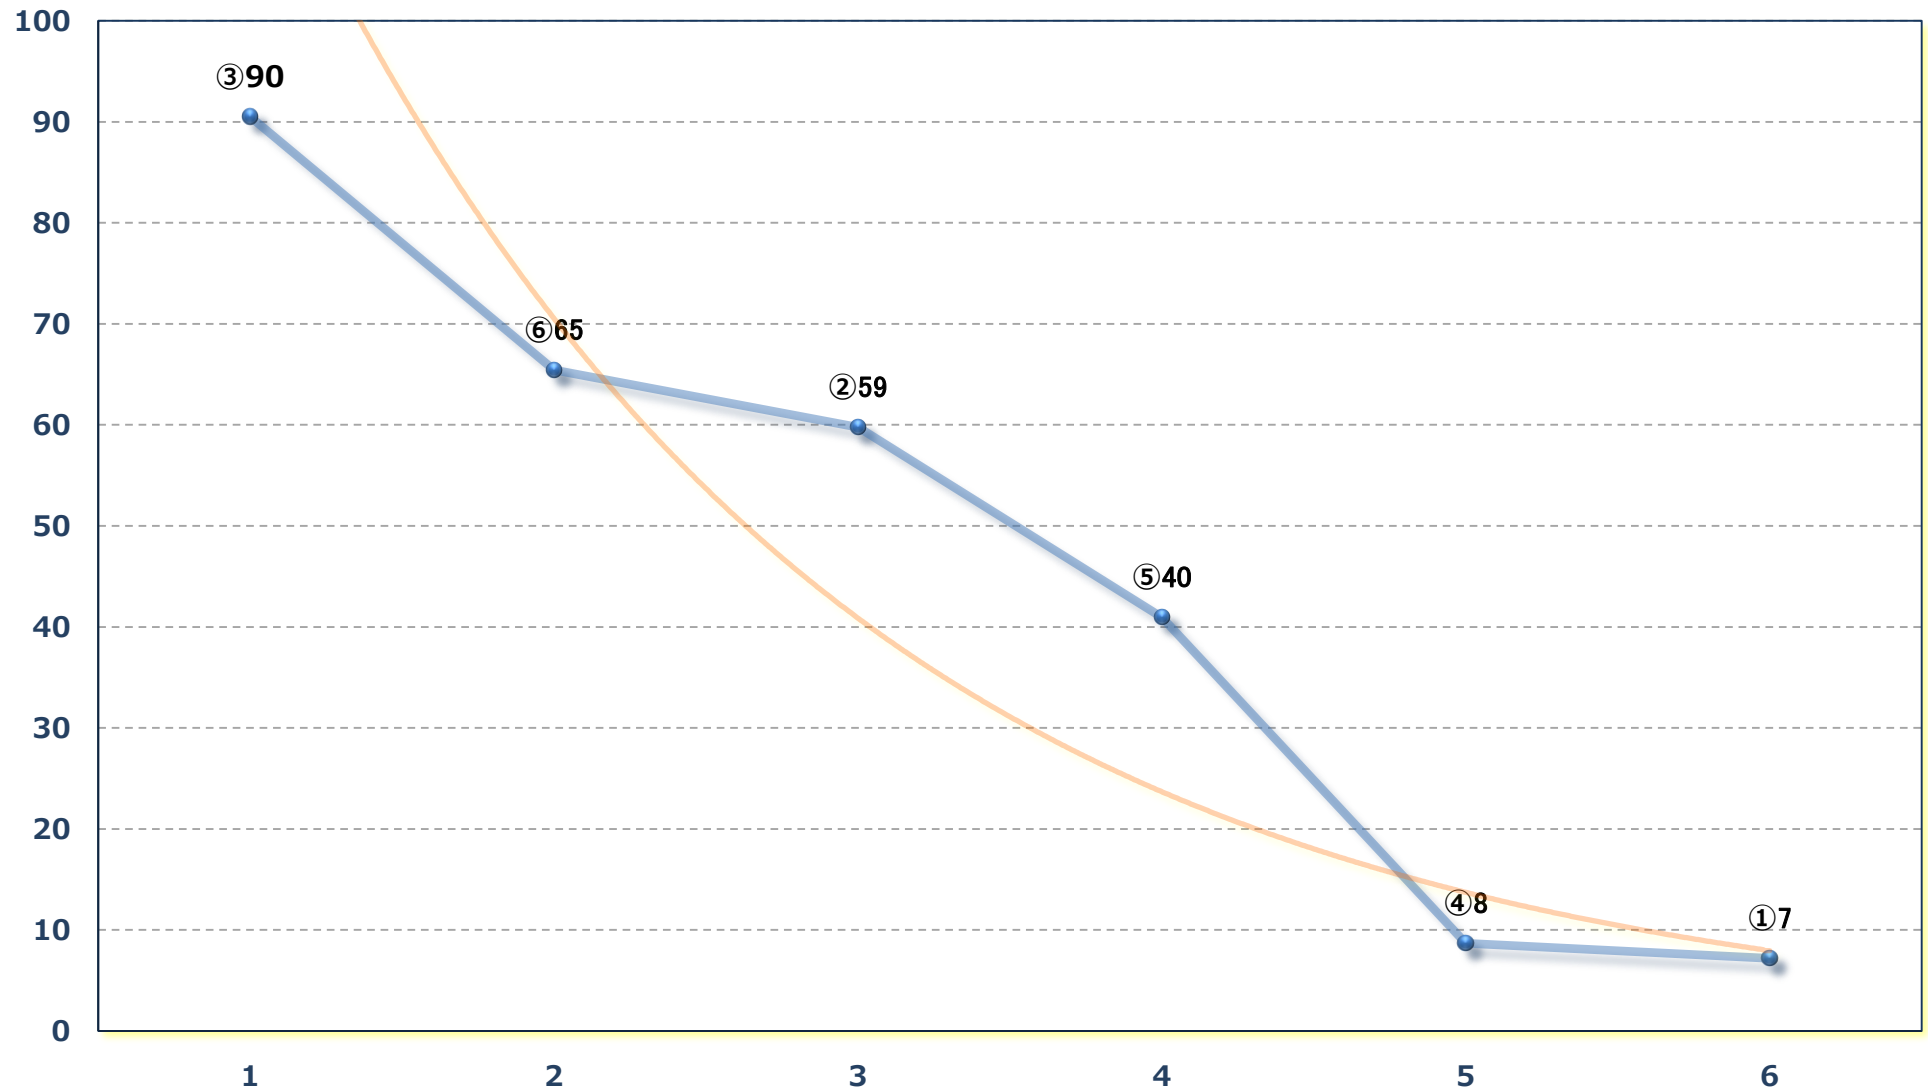

2024年06月25日 (火) 船橋競馬 1R 14:05
イベント製作はモオフィン愛されて8 C 3 四 左1200m

2024年06月25日 (火) 船橋競馬 2R 14:40

C 3三 左1200m

2024年06月25日 (火) 船橋競馬 3R 15:15

3歳五 左1200m

2024年06月25日 (火) 船橋競馬 4R 15:50

ヒルガオ特別 2歳一 左1200m

2024年06月25日 (火) 船橋競馬 5R 16:25

2024年06月25日 (火) 船橋競馬 10R 19:20

ジューン特別B 3三 左1600m

2024年06月25日 (火) 船橋競馬 11R 19:55
カノーpsプリントB 3 選抜馬 左1200m

2024年06月25日 (火) 船橋競馬 12R 20:30
馬い！いざなみ淡路玉ねぎたべてC 1四 五 左1500m