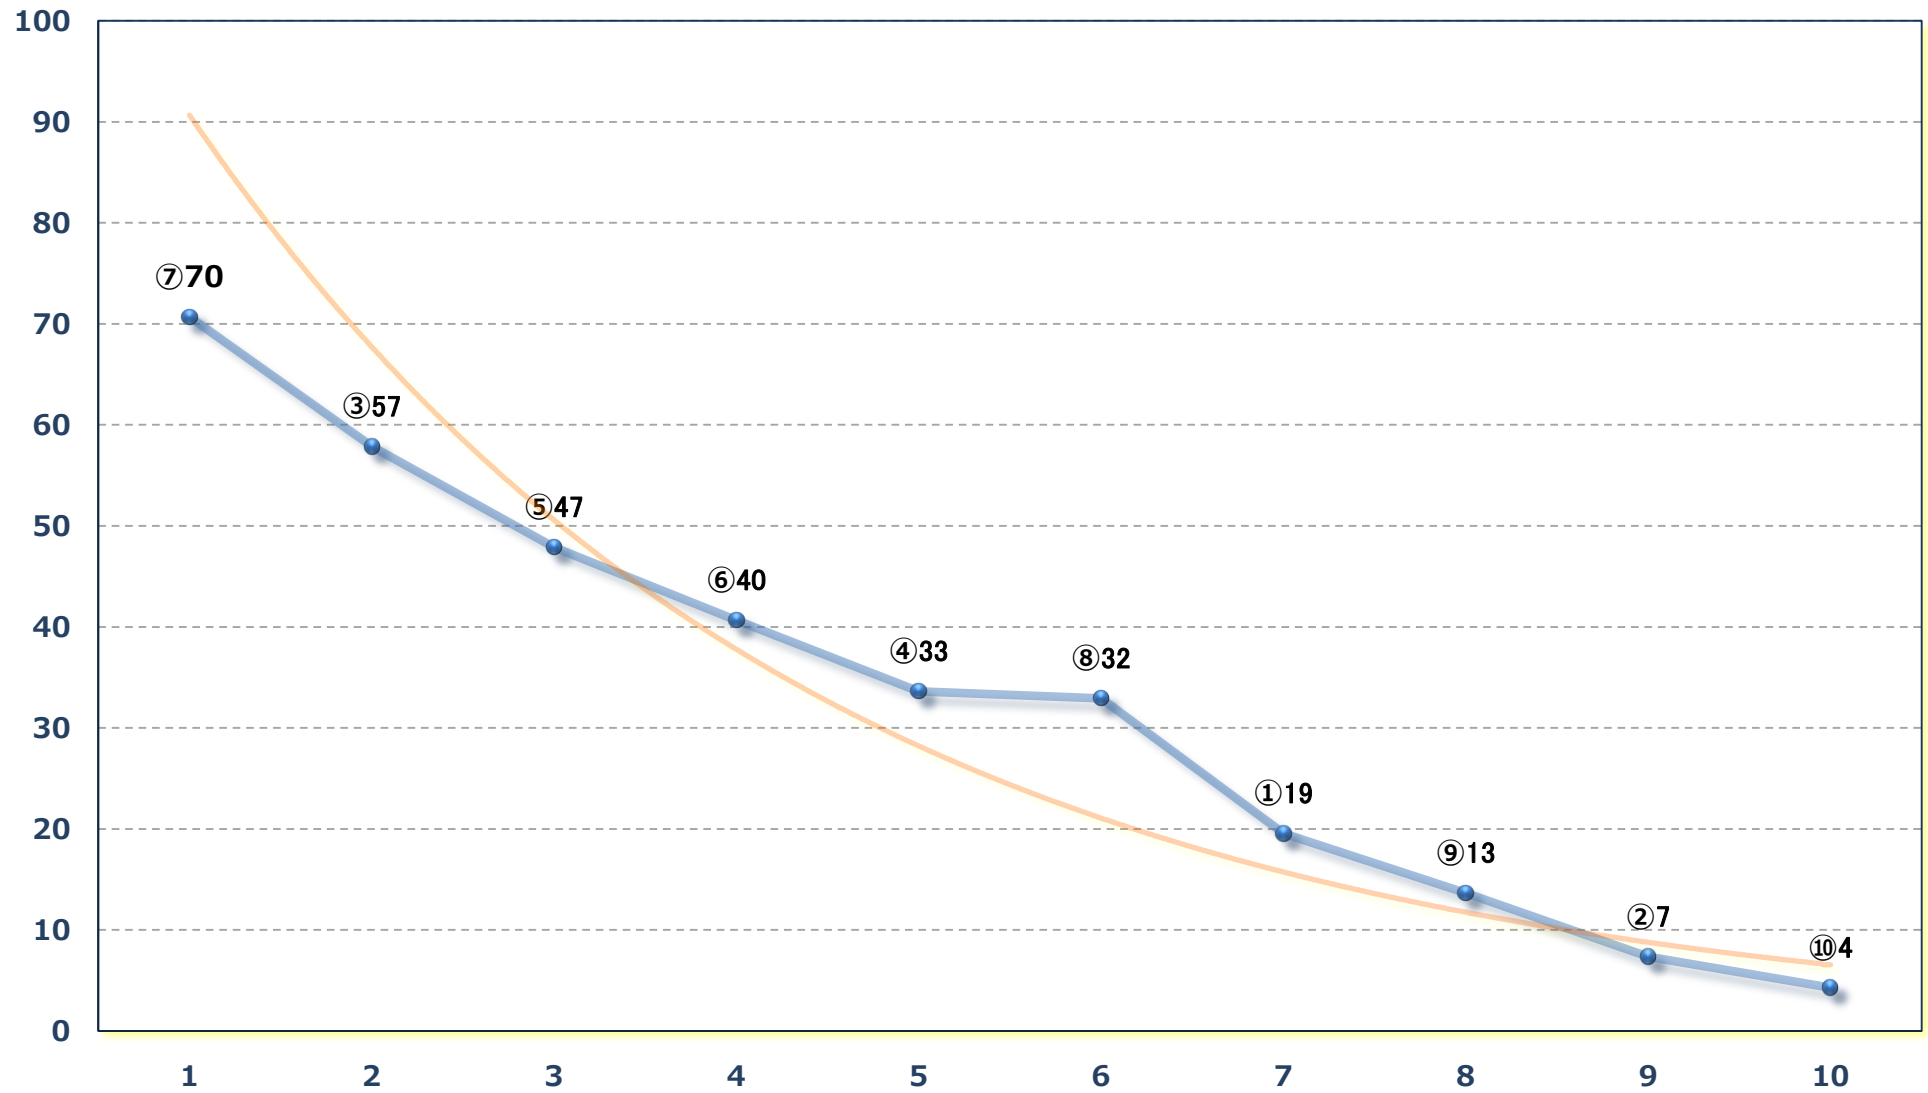

2024年06月25日 (火) 船橋競馬 6R 17:00

3歳六 左1200m