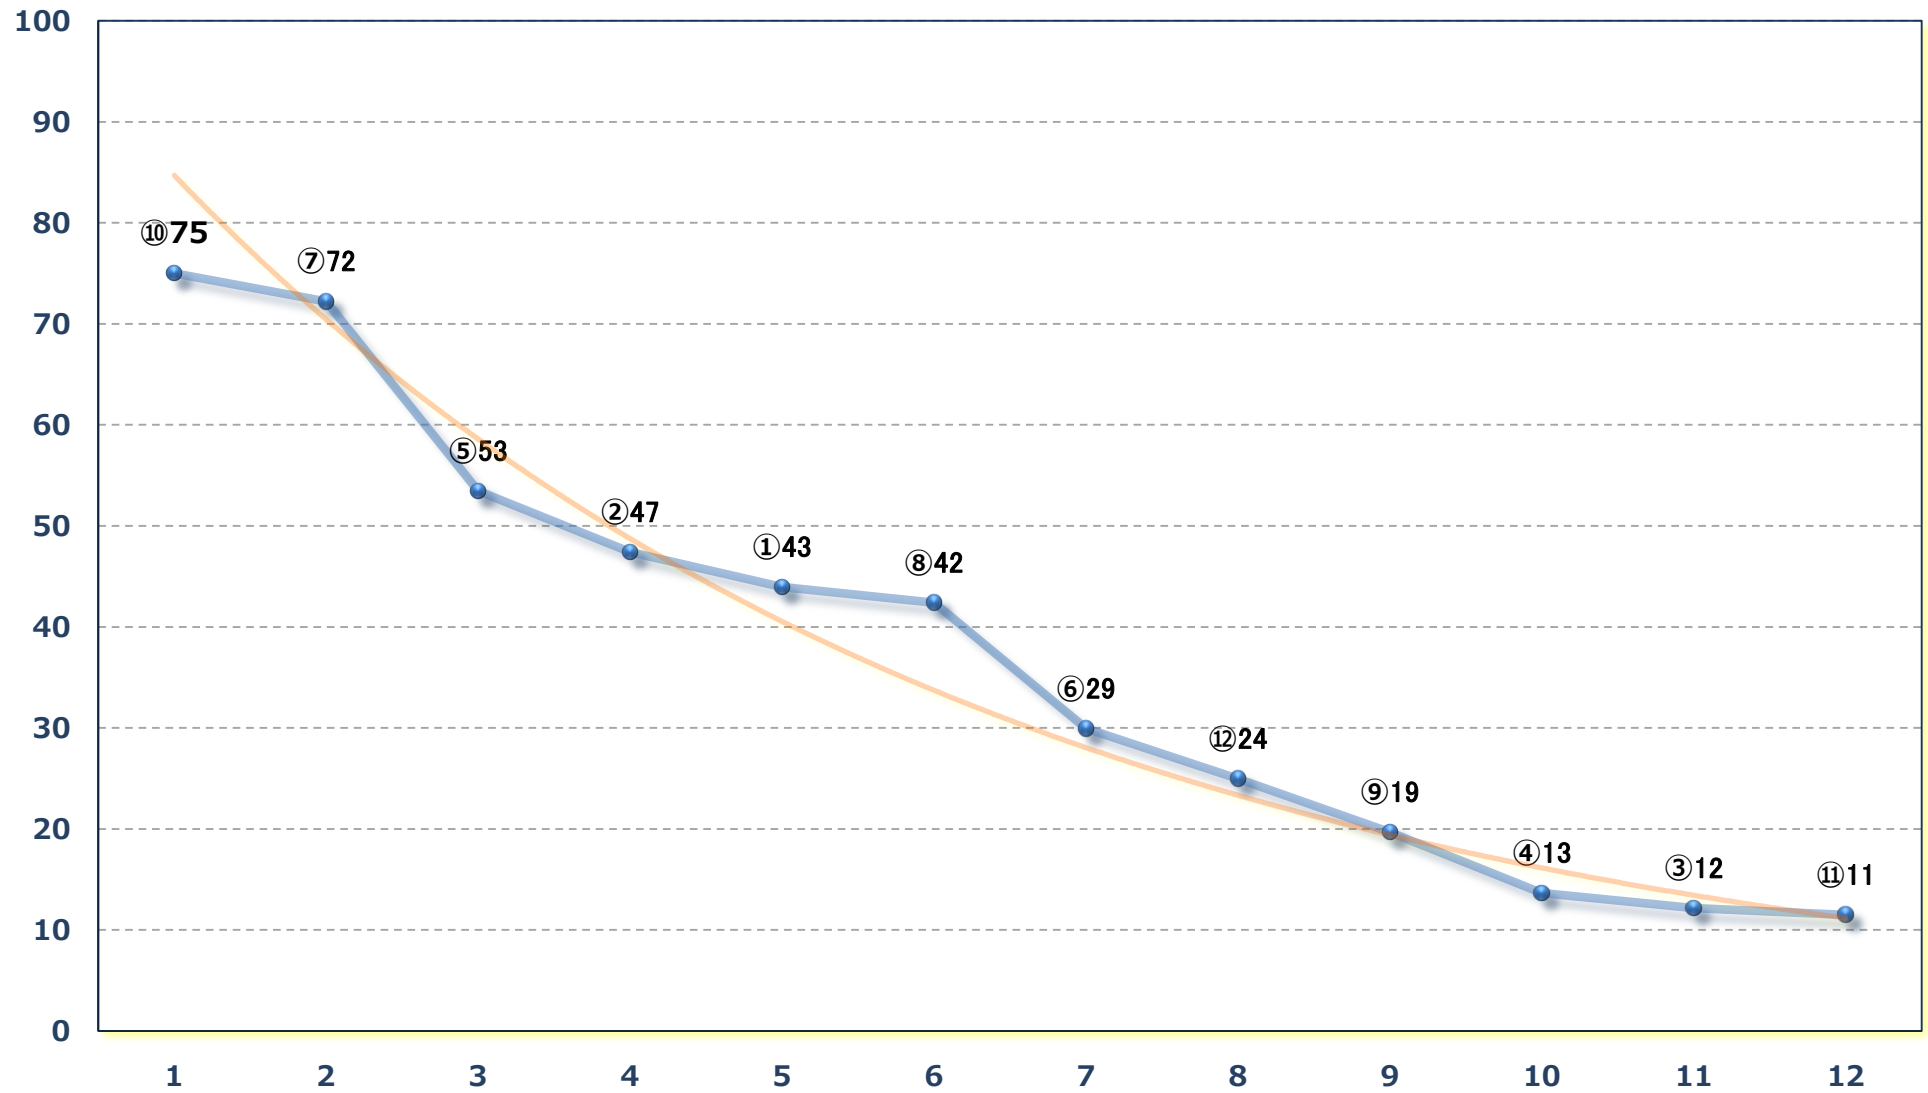

2024年06月25日 (火) 船橋競馬 10R 19:20

ジューン特別B 3三 左1600m

2024年06月25日 (火) 船橋競馬 11R 19:55
カノーpsプリントB 3 選抜馬 左1200m

2024年06月25日 (火) 船橋競馬 12R 20:30
馬い！いざなみ淡路玉ねぎたべてC 1四 五 左1500m