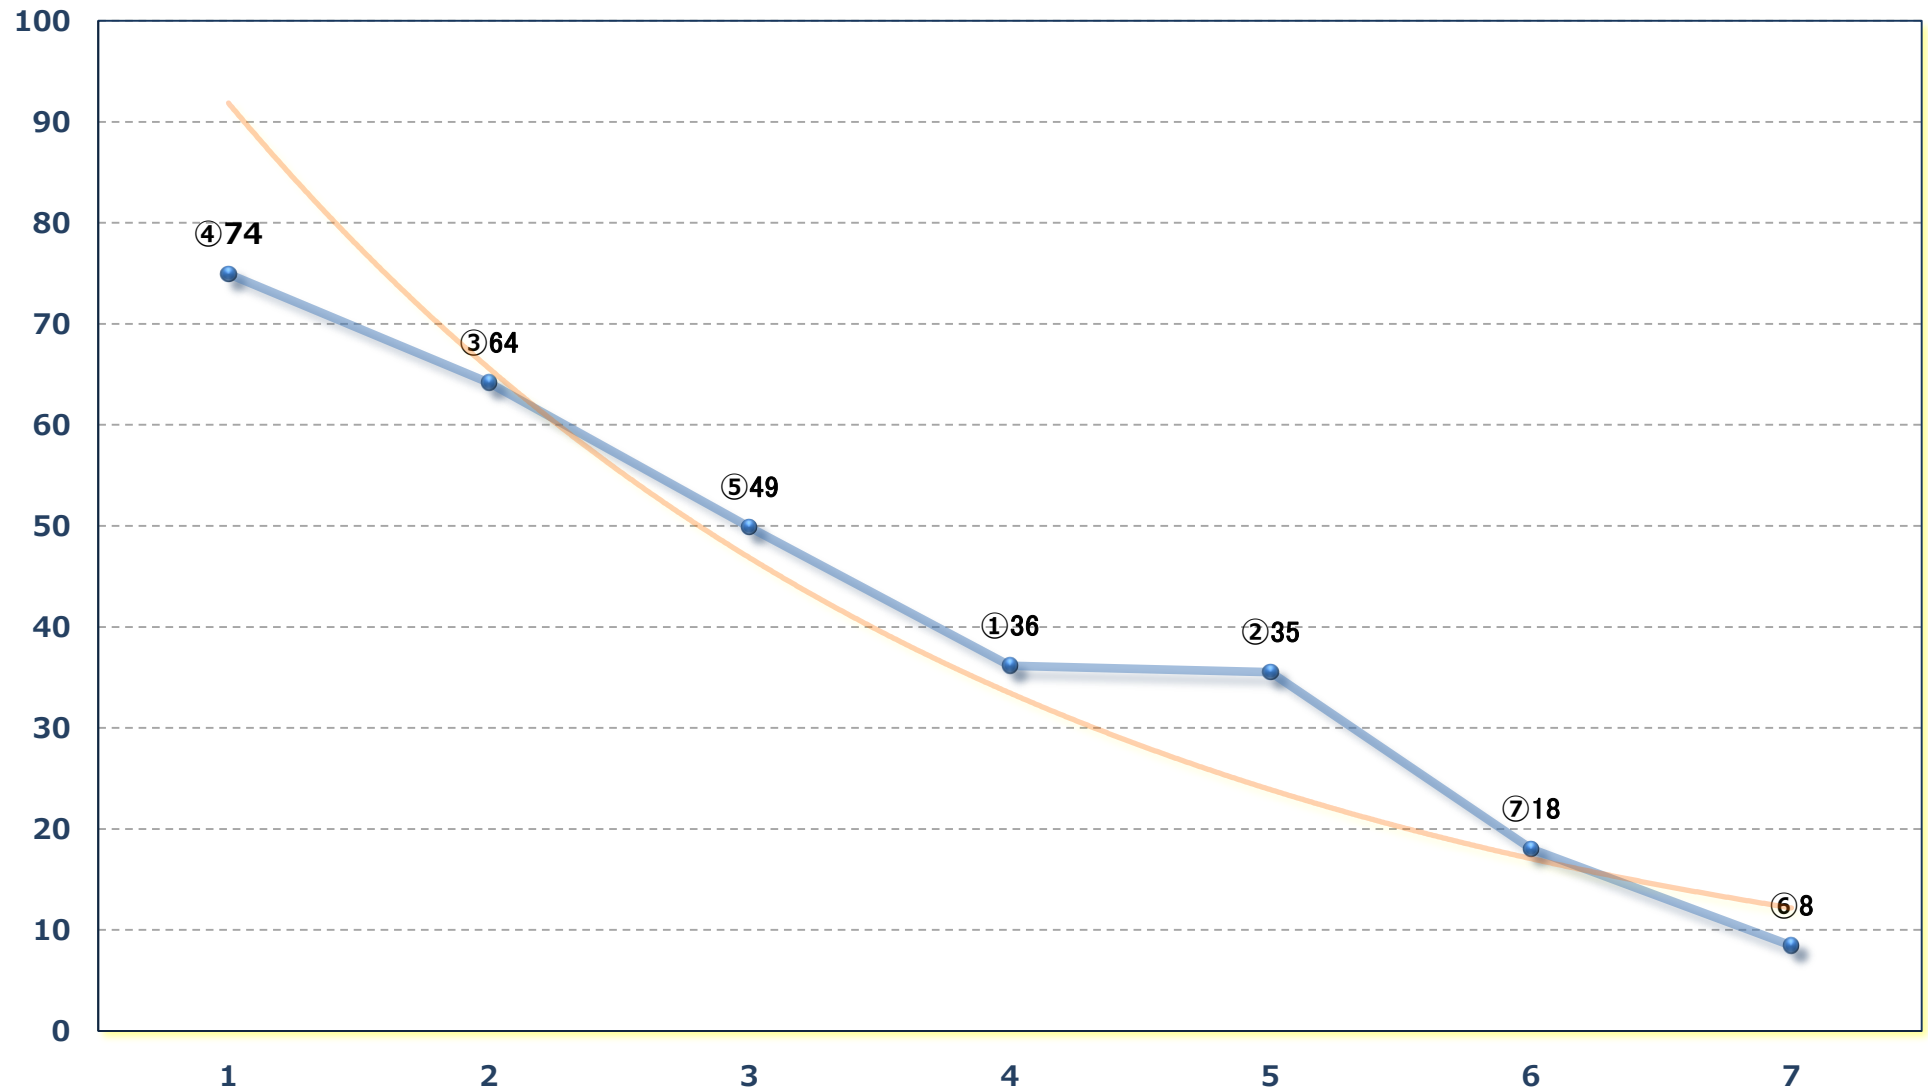

2024年06月25日 (火) 船橋競馬 8R 18:10

富里特別C 2一 左1600m