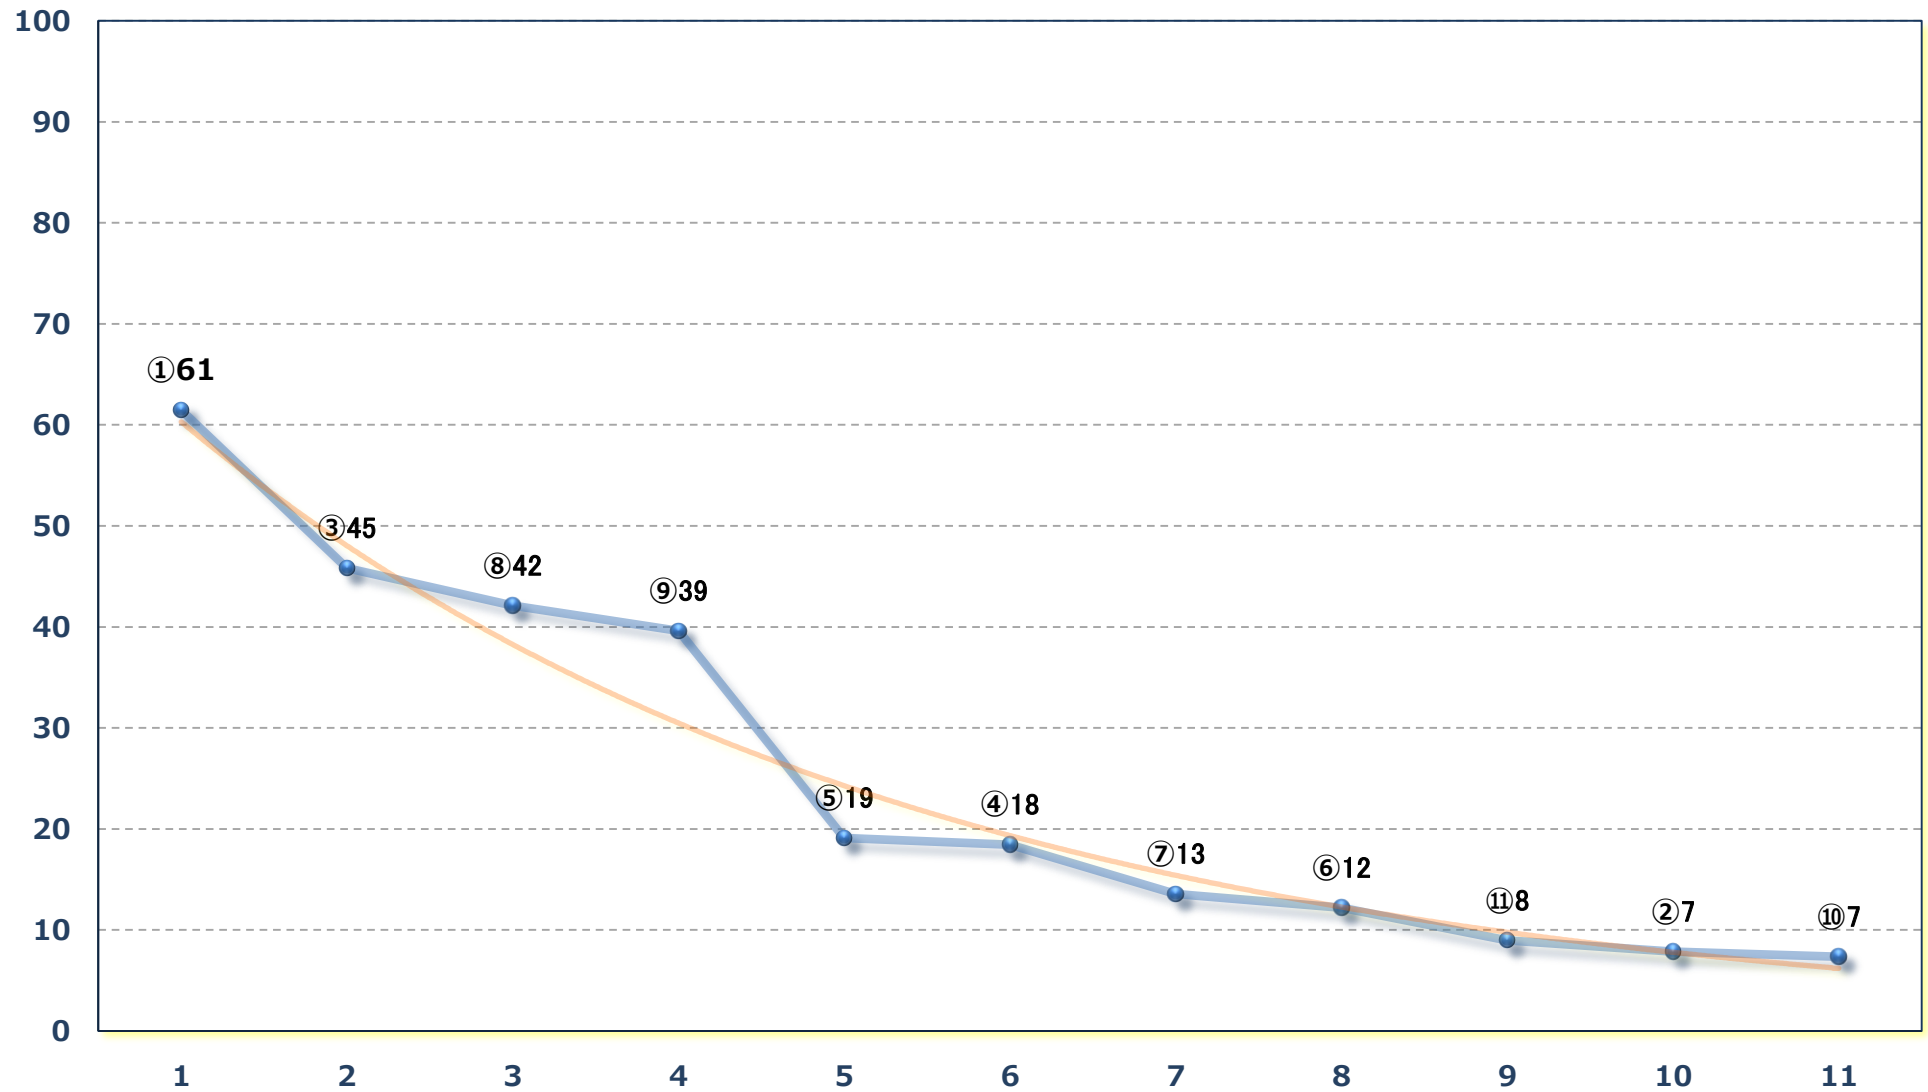

2024年06月25日 (火) 船橋競馬 10R 19:20

ジューン特別B 3三 左1600m

2024年06月25日 (火) 船橋競馬 11R 19:55
カノーpsプリントB 3 選抜馬 左1200m

2024年06月25日 (火) 船橋競馬 12R 20:30
馬い！いざなみ淡路玉ねぎたべてC 1四 五 左1500m