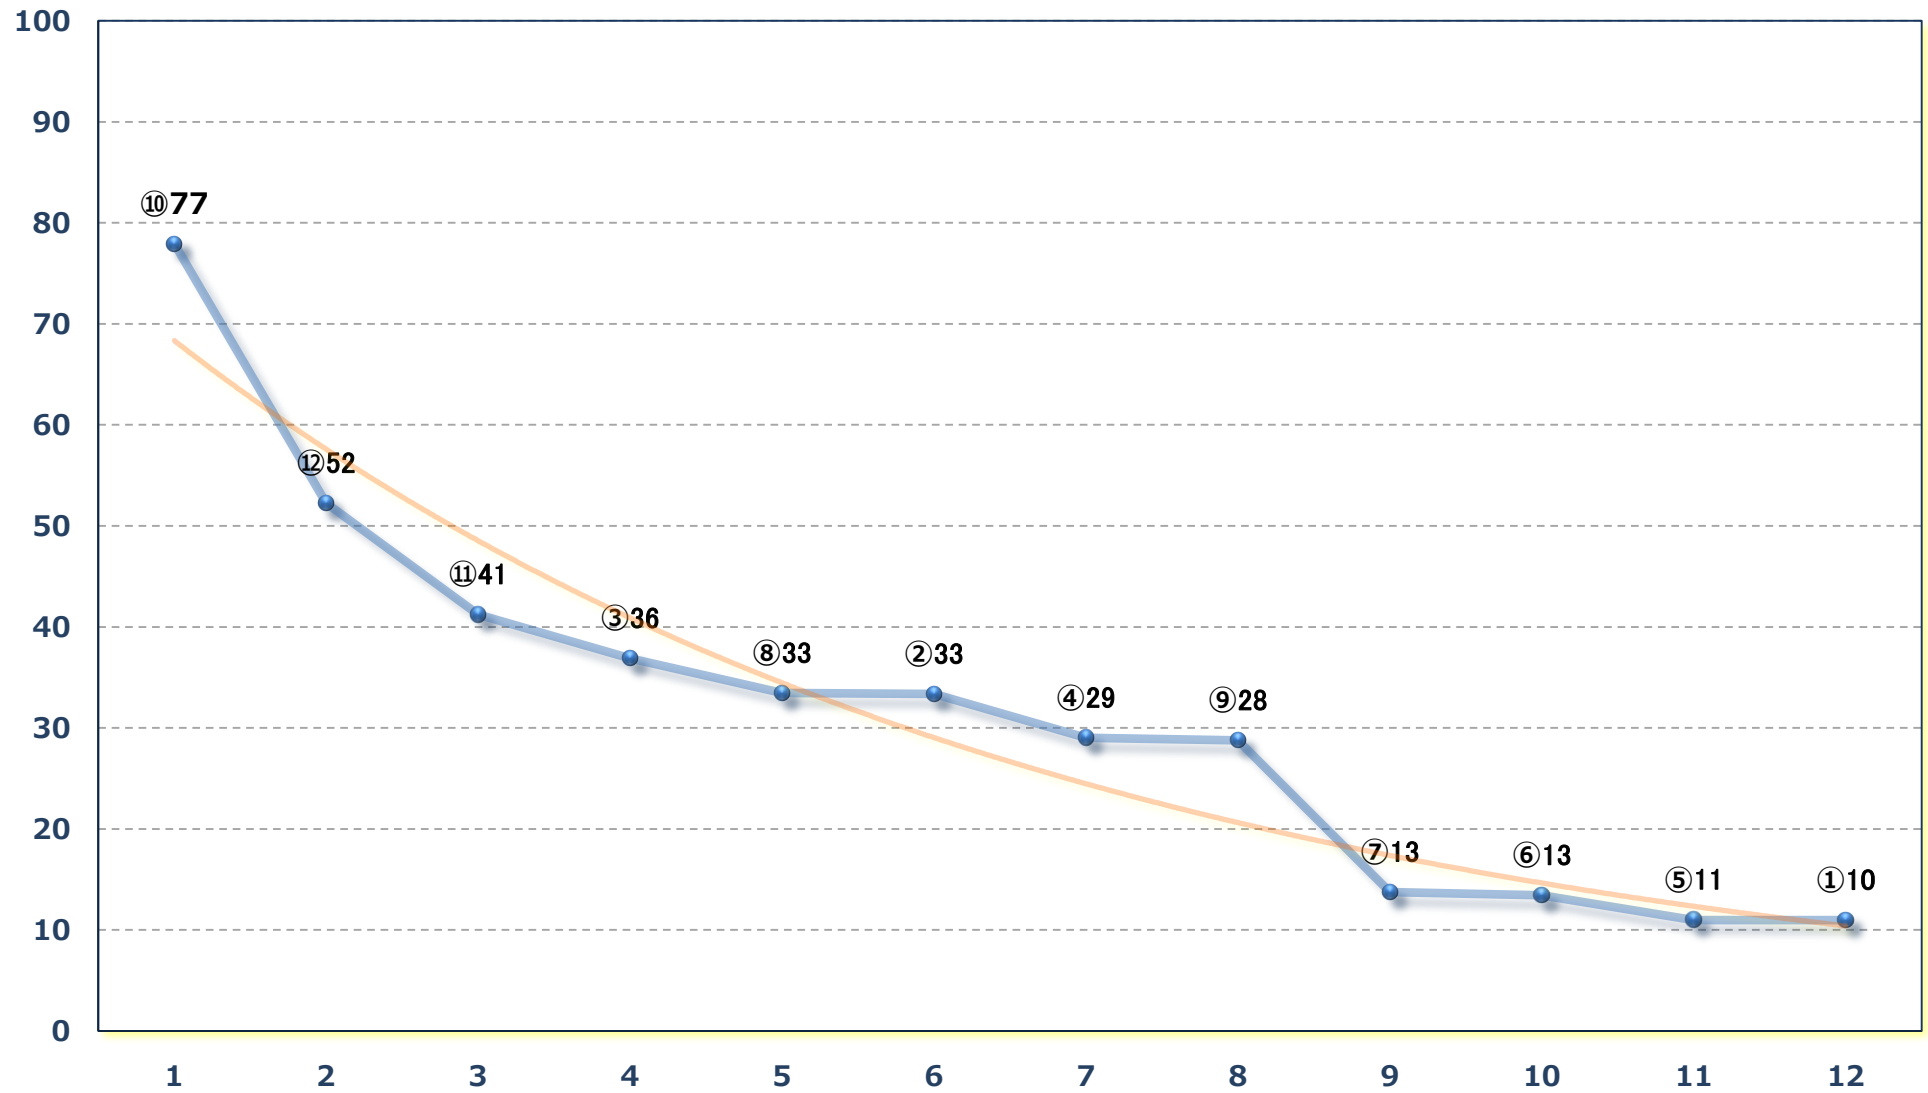

2024年06月25日 (火) 船橋競馬 5R 16:25

3歳401~243P選抜馬 左1500m