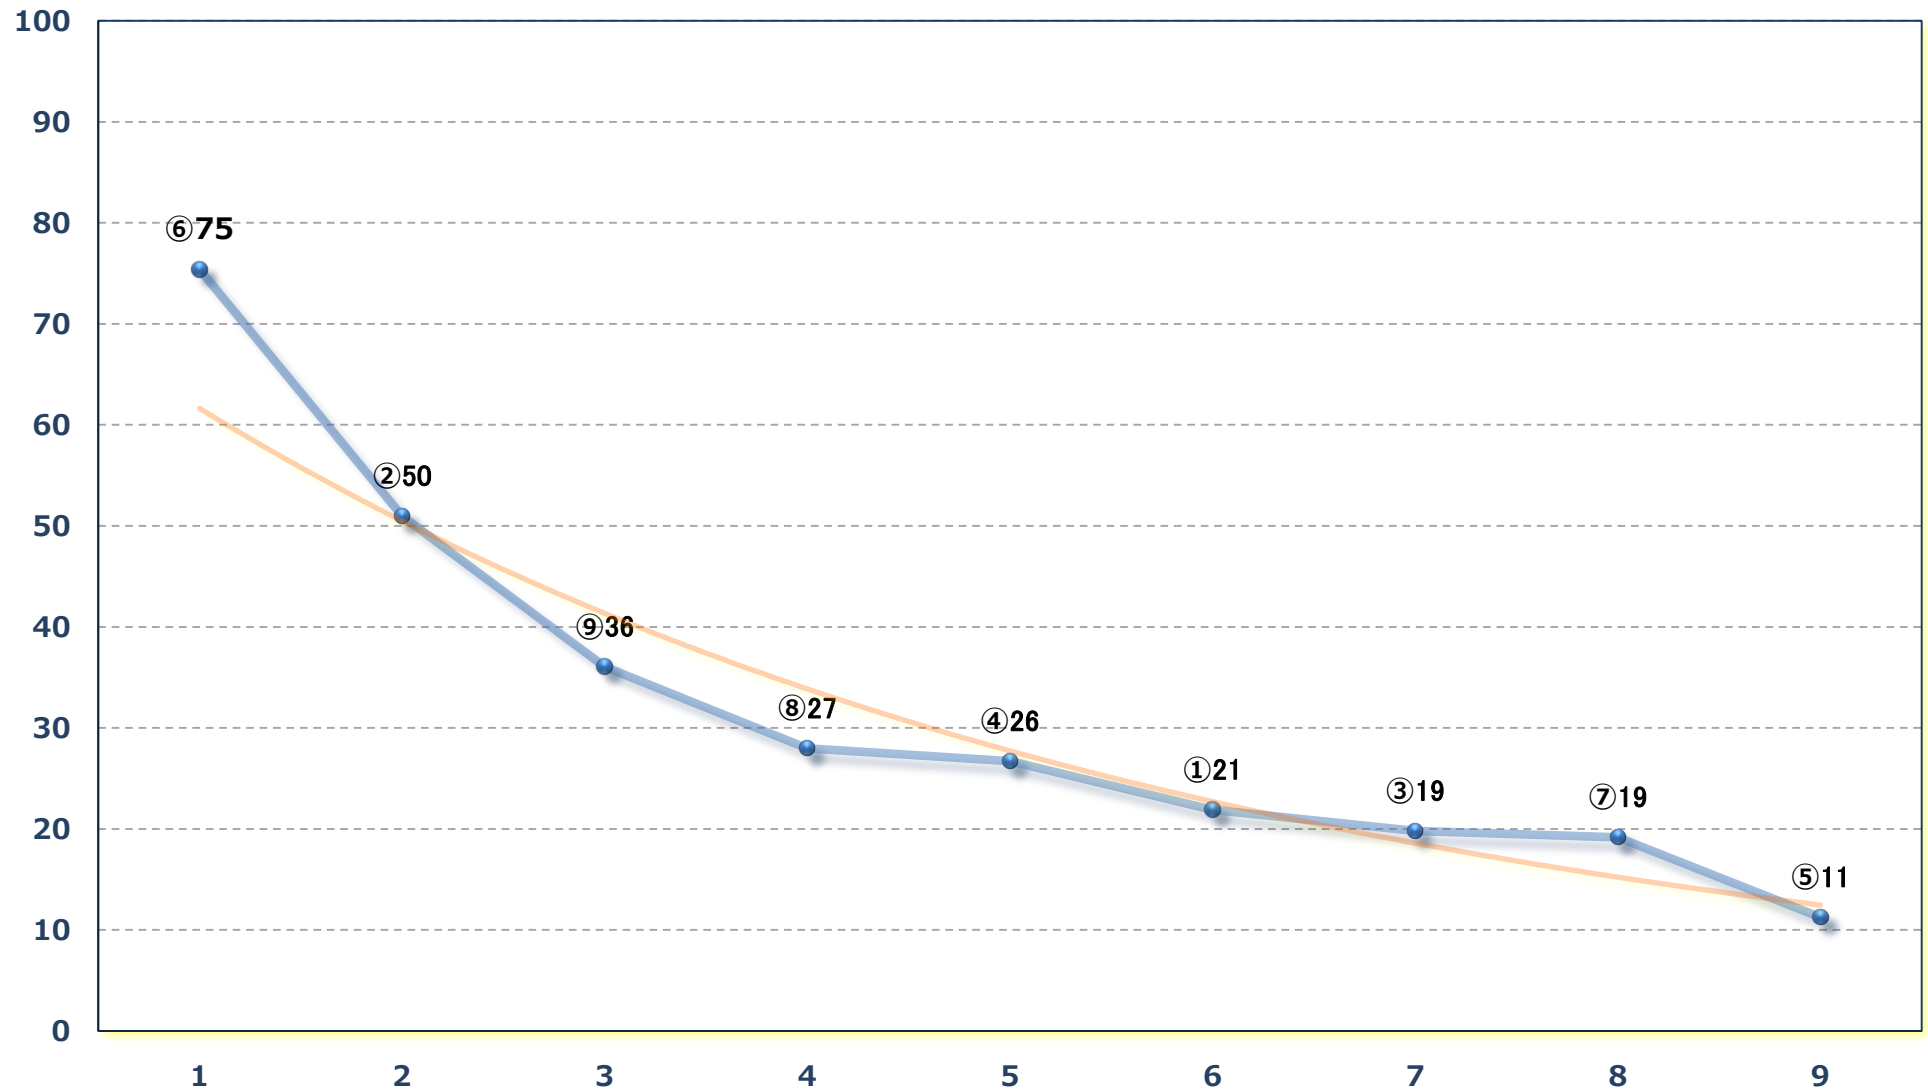

2024年06月25日 (火) 船橋競馬 7R 17:35

3歳四 左1200m