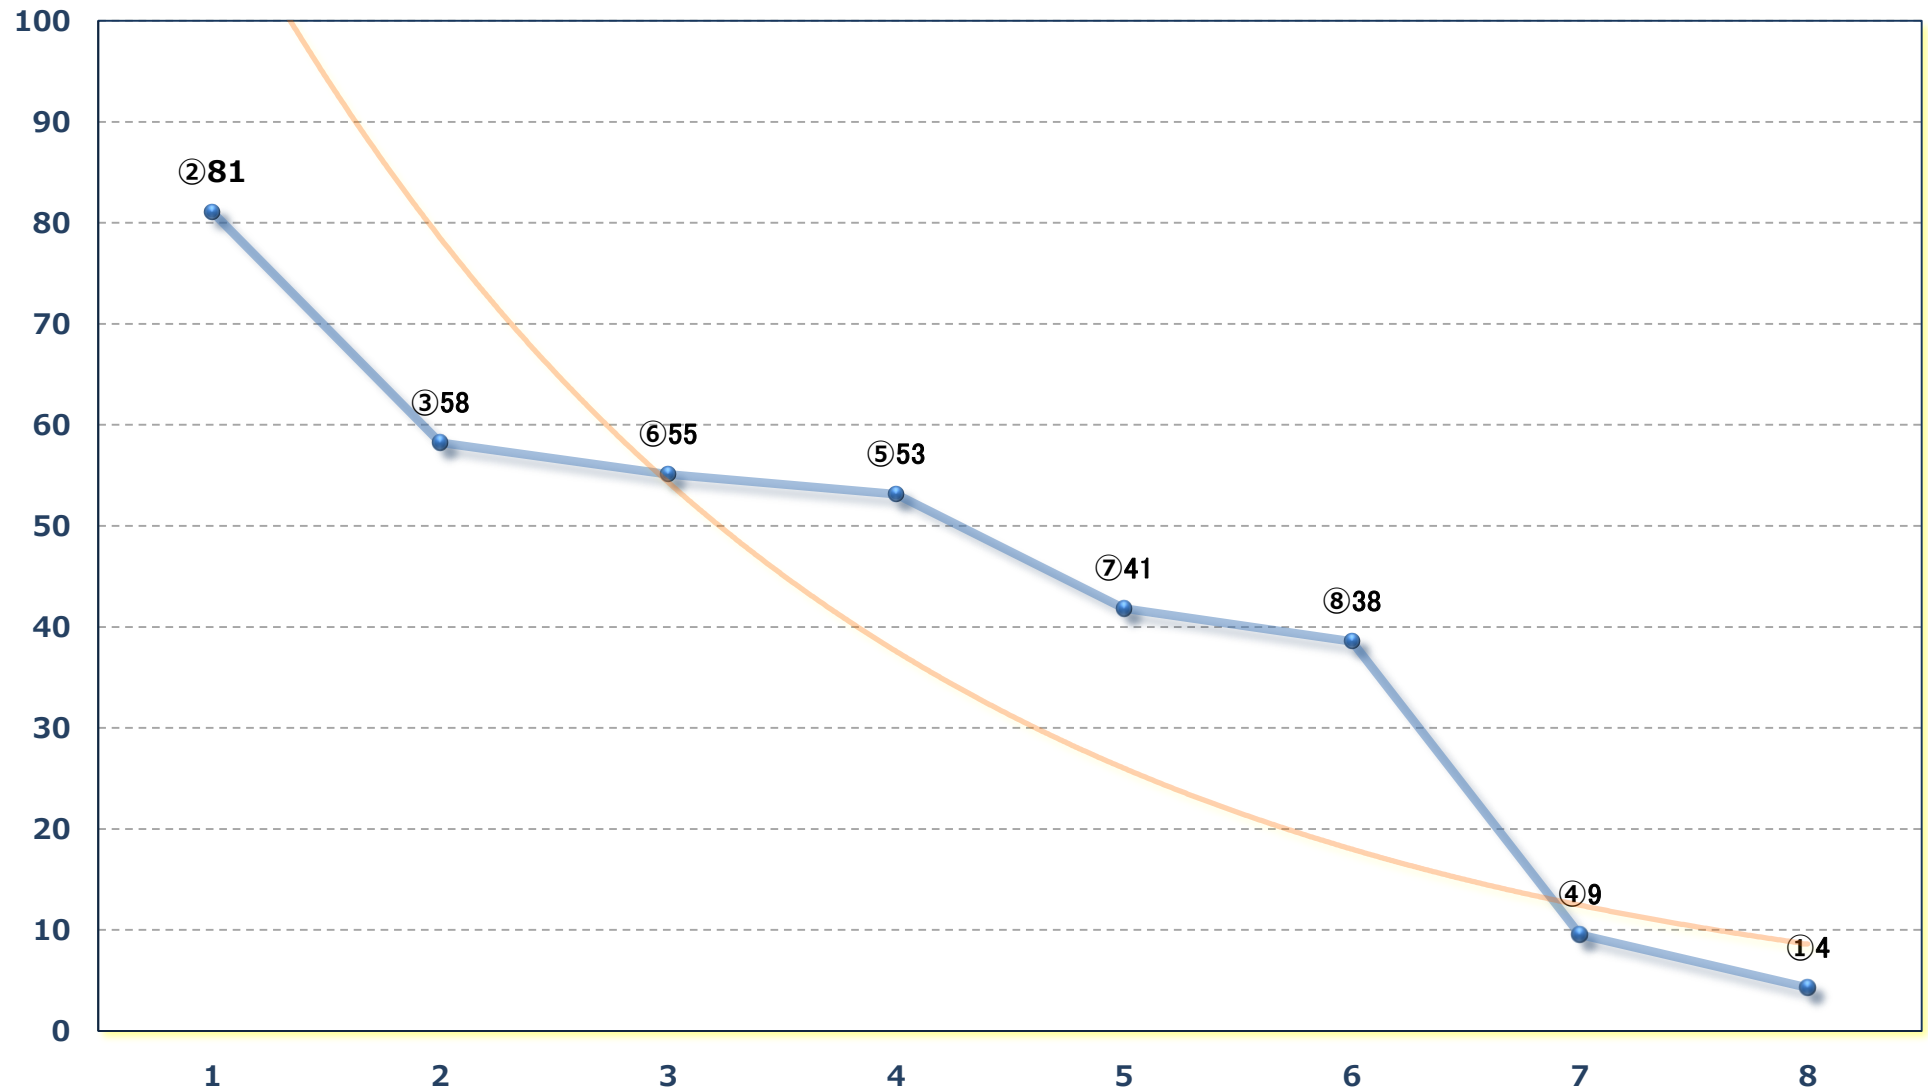

2024年06月25日 (火) 船橋競馬 10R 19:20

ジューン特別B 3三 左1600m

2024年06月25日 (火) 船橋競馬 11R 19:55
カノーpsプリントB 3 選抜馬 左1200m

2024年06月25日 (火) 船橋競馬 12R 20:30
馬い！いざなみ淡路玉ねぎたべてC 1四 五 左1500m