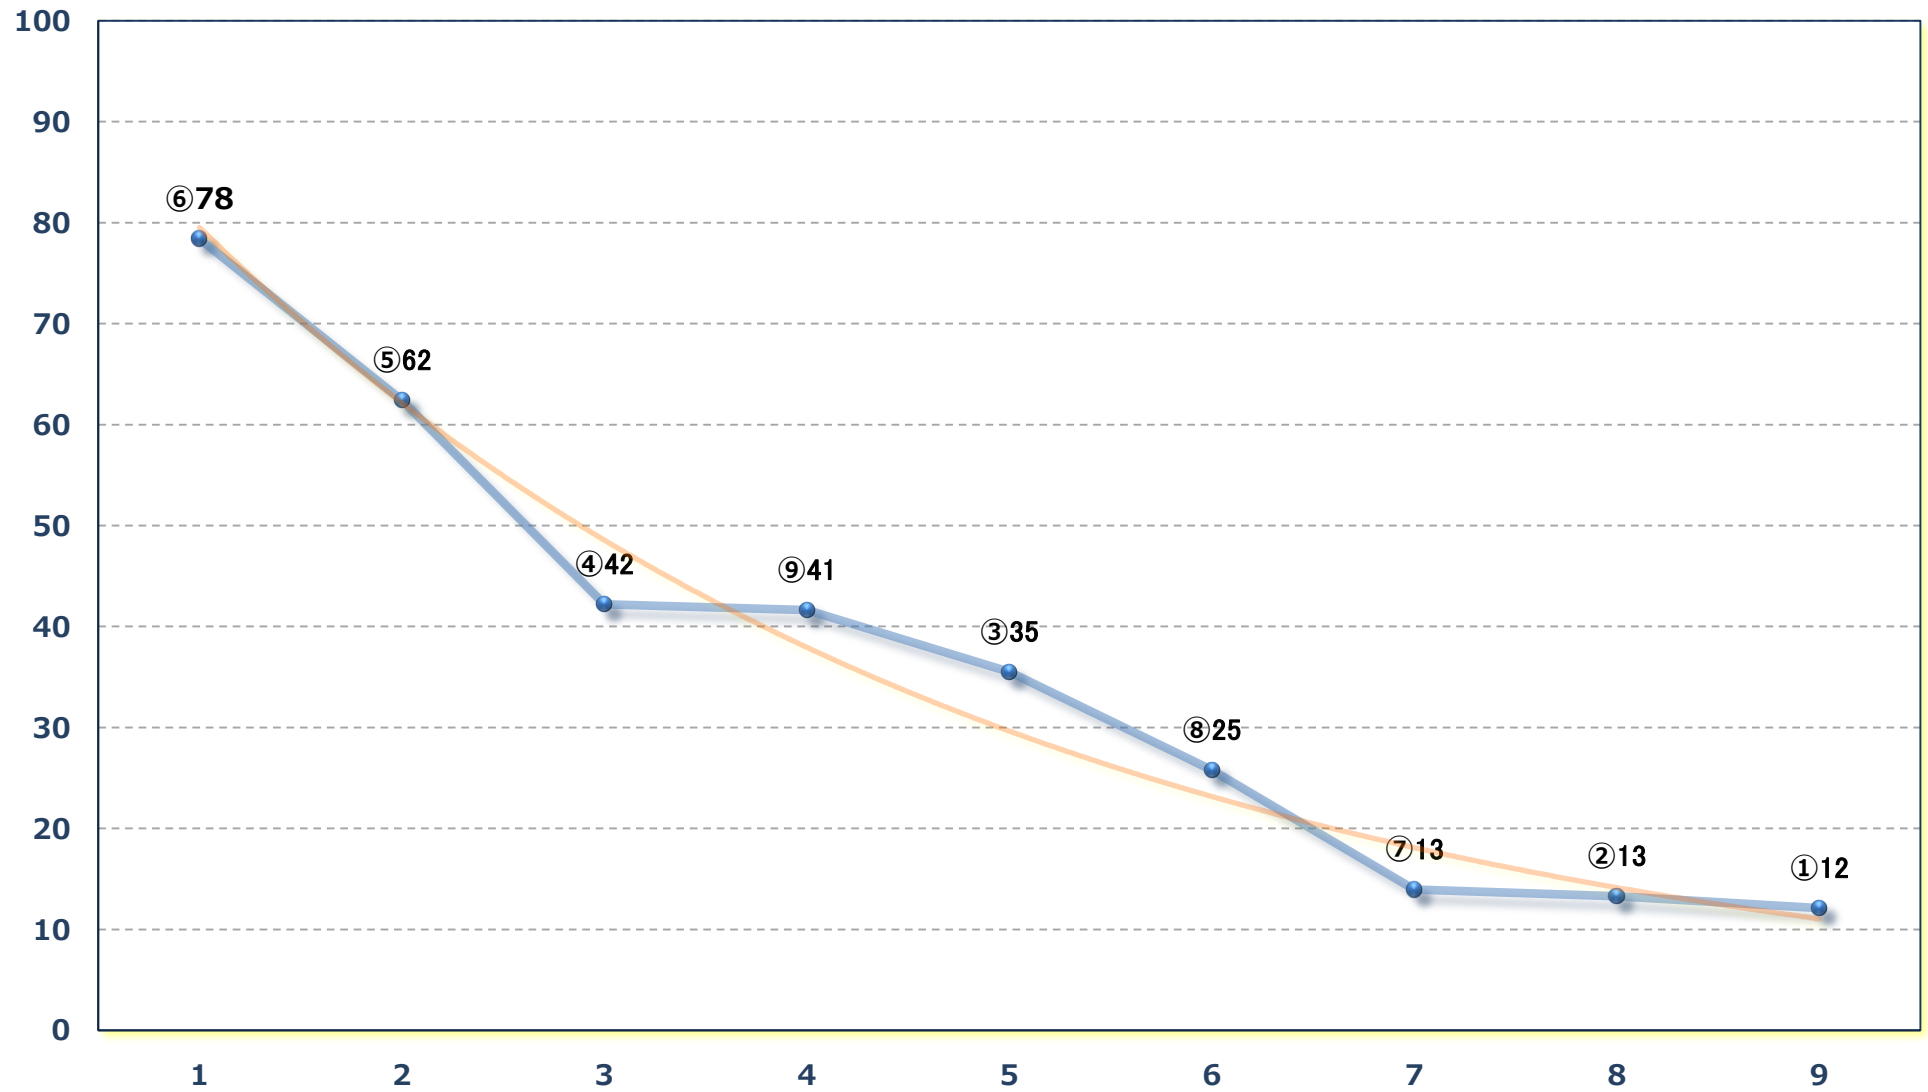

2024年06月27日 (木) 船橋競馬 9R 18:40

伏姫特別 B 3 C 1 選抜牝馬 左1500m