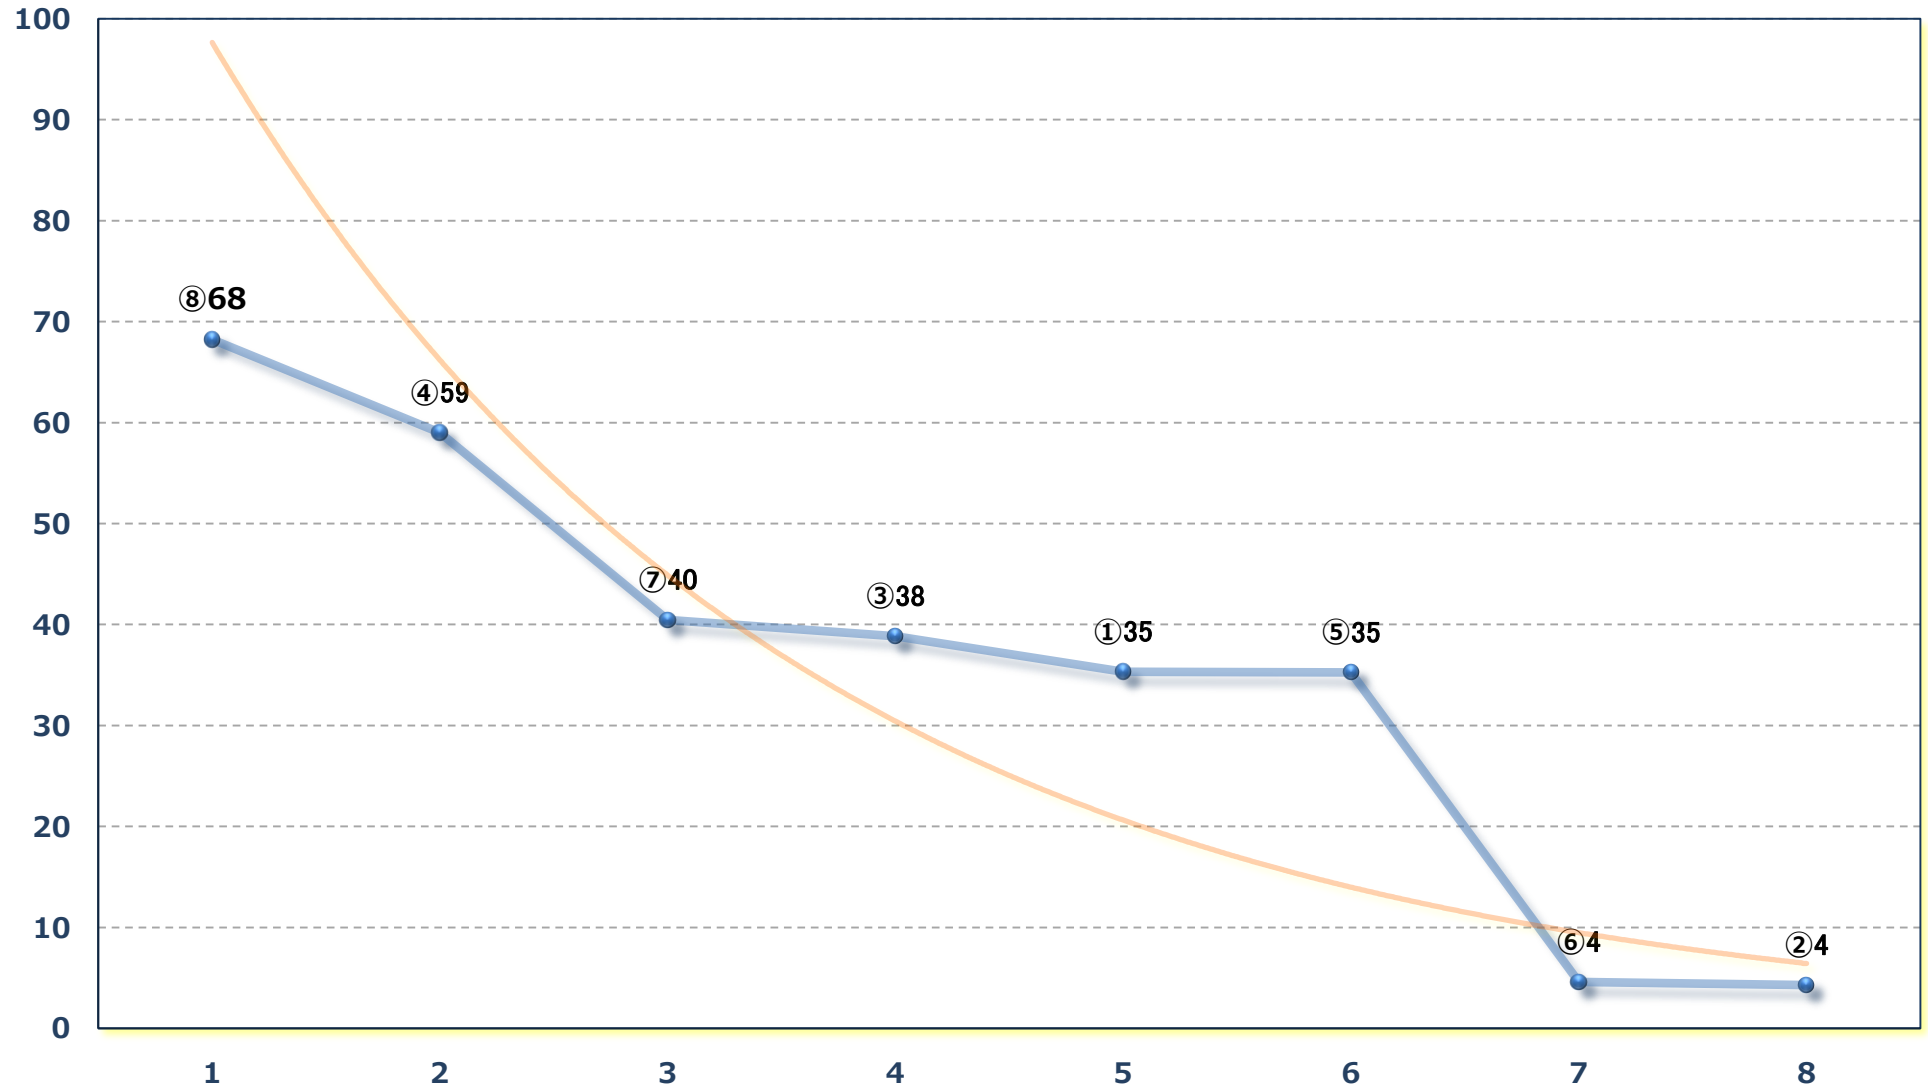

2024年06月27日 (木) 船橋競馬 5R 16:20
蓮沼ウォーターガーデン杯C 2ニ三四ア 左1500m

2024年06月27日 (木) 船橋競馬 6R 16:55

ハナカンザシスプリントC 2選抜馬 左1200m

2024年06月27日 (木) 船橋競馬 7R 17:30
馬い! サンサンエッグ津田沼店 C 2 二 三 四 左1200m

2024年06月27日 (木) 船橋競馬 8R 18:05
J交 ナイスサドル特別3歳未格JRA所属 左1600m