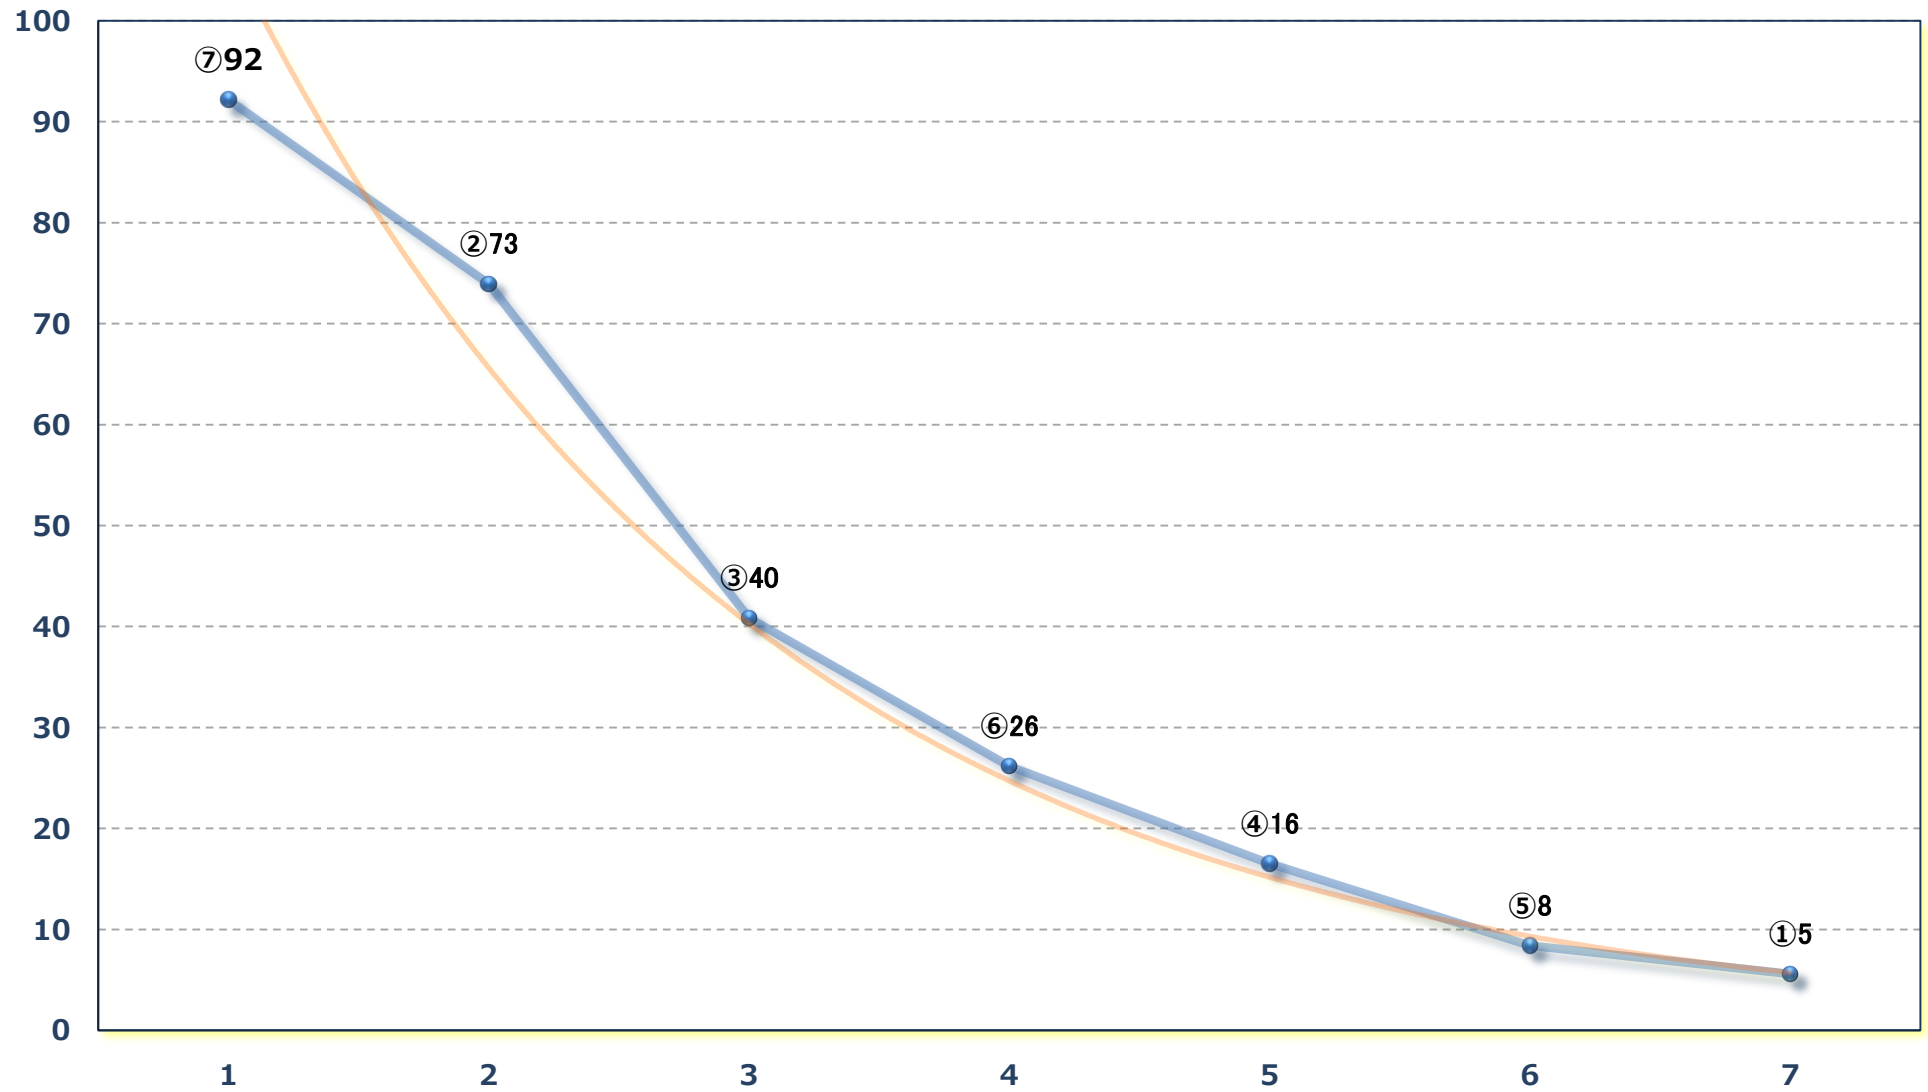

2024年06月27日 (木) 船橋競馬 1R 14:10

C 3二 左1200m

2024年06月27日 (木) 船橋競馬 2R 14:40

3歳七 左1200m

2024年06月27日 (木) 船橋競馬 3R 15:10

3歳 2 4 3 P未満選抜馬 左1500m

2024年06月27日 (木) 船橋競馬 4R 15:45

C 2 二 三 四イ 左1200m