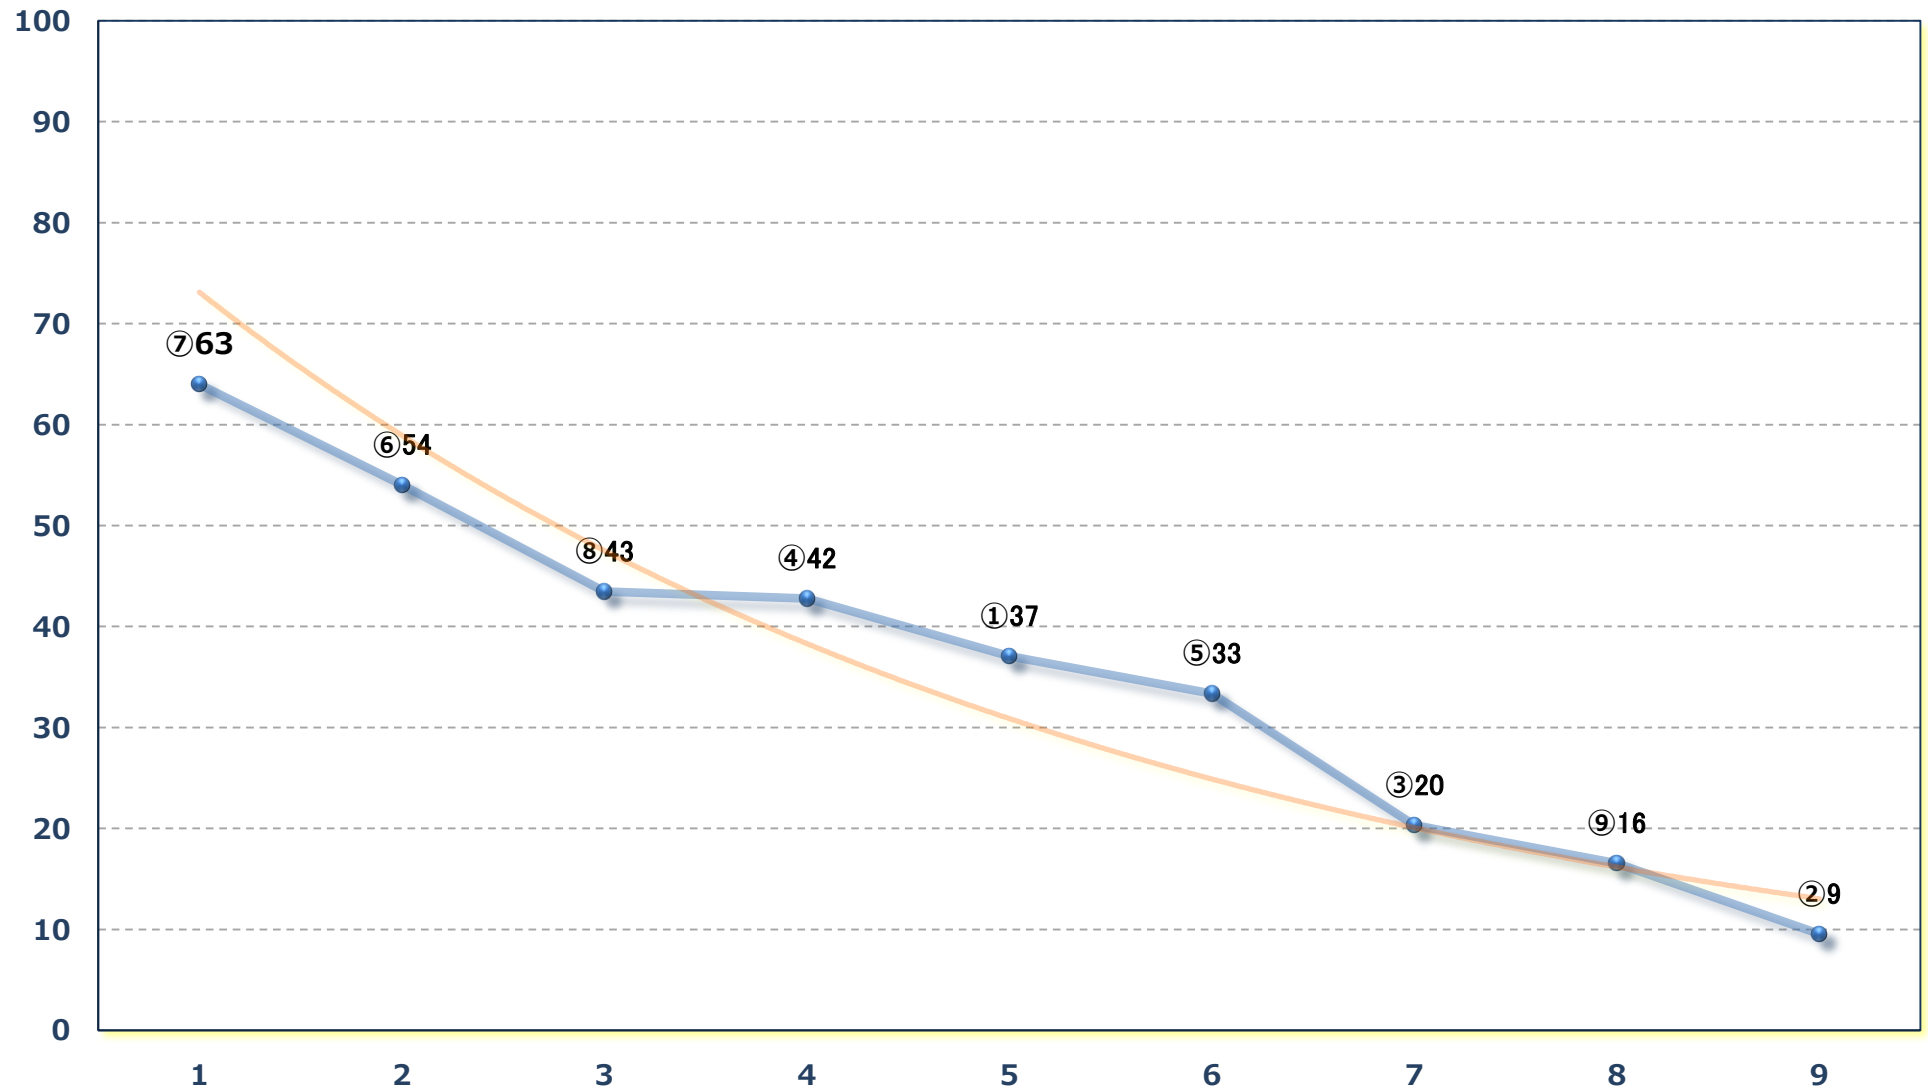

2024年06月27日 (木) 船橋競馬 1R 14:10

C 3二 左1200m

2024年06月27日 (木) 船橋競馬 2R 14:40

3歳七 左1200m

2024年06月27日 (木) 船橋競馬 3R 15:10

3歳 2 4 3 P未満選抜馬 左1500m

2024年06月27日 (木) 船橋競馬 4R 15:45

C 2 二 三 四イ 左1200m