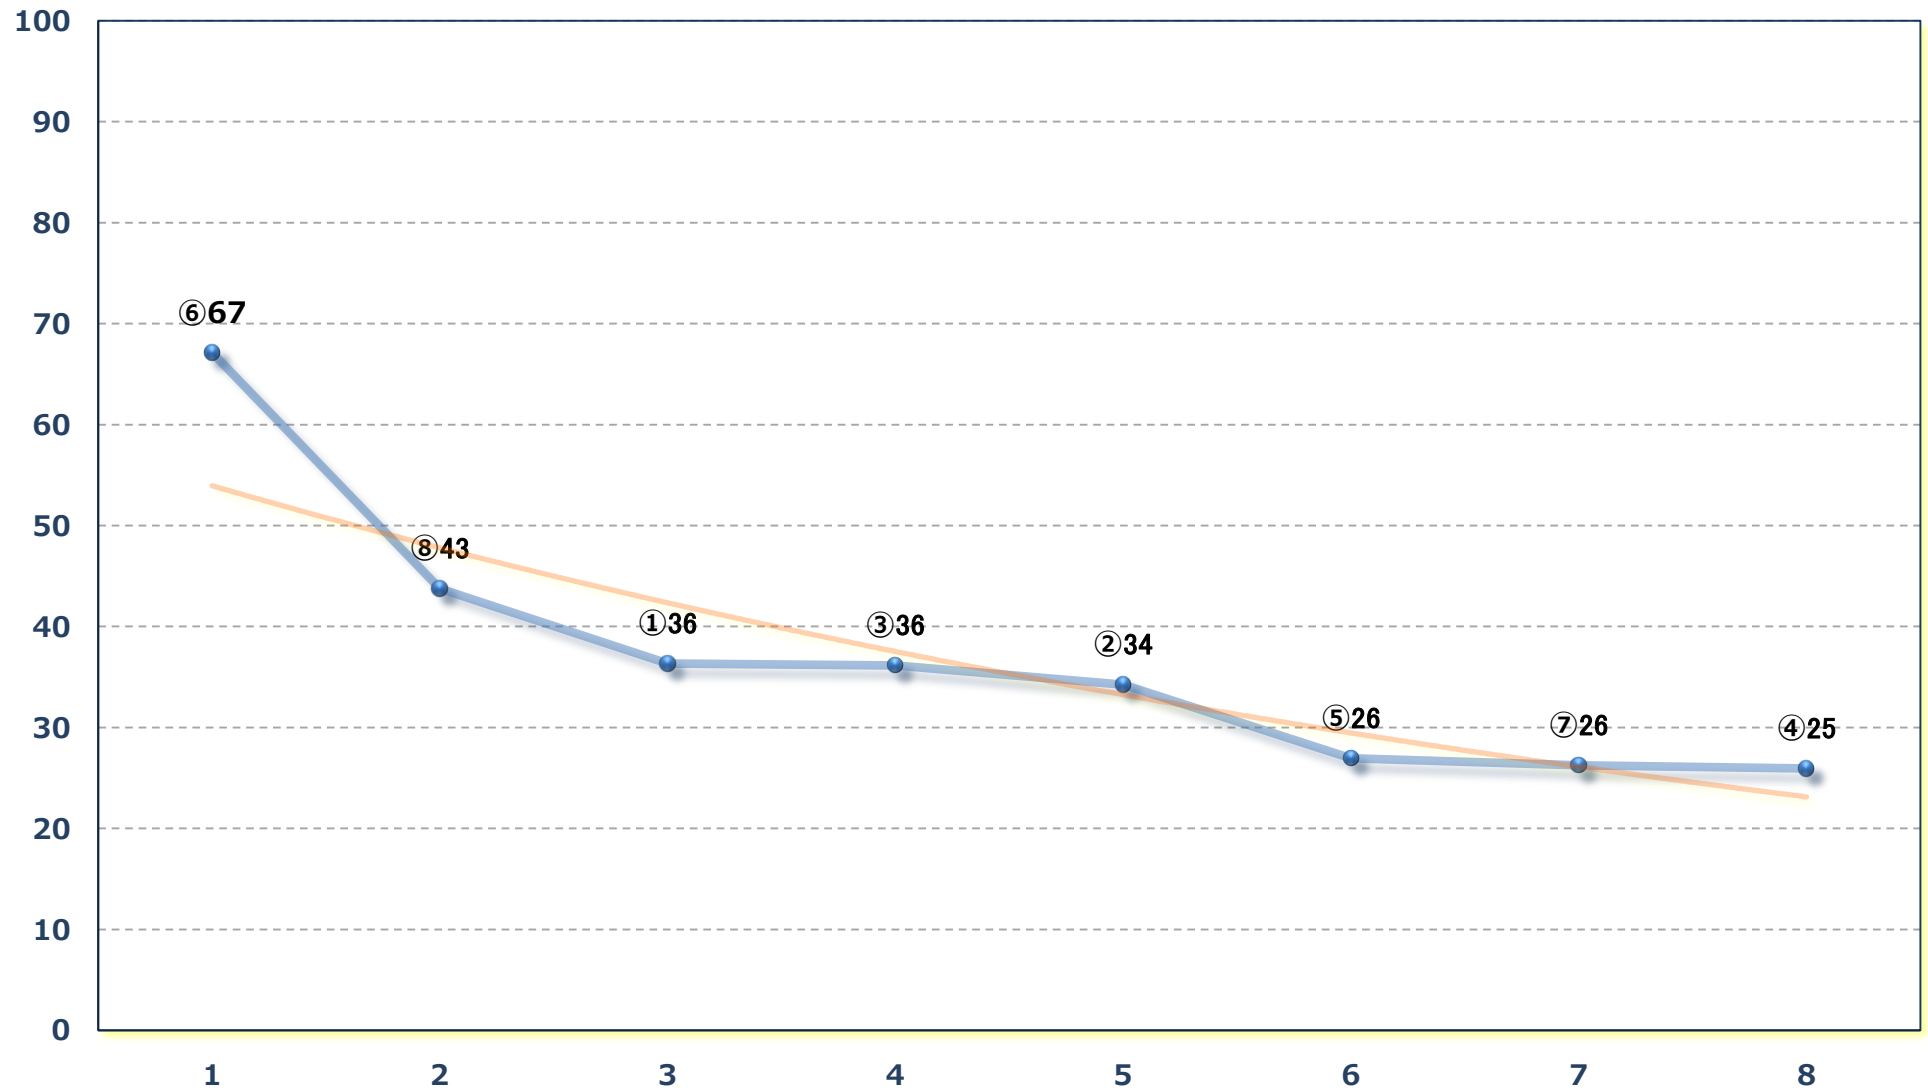

2024年06月27日 (木) 船橋競馬 1R 14:10

C 3二 左1200m

2024年06月27日 (木) 船橋競馬 2R 14:40

3歳七 左1200m

2024年06月27日 (木) 船橋競馬 3R 15:10

3歳 2 4 3 P未満選抜馬 左1500m

2024年06月27日 (木) 船橋競馬 4R 15:45

C 2 二 三 四イ 左1200m