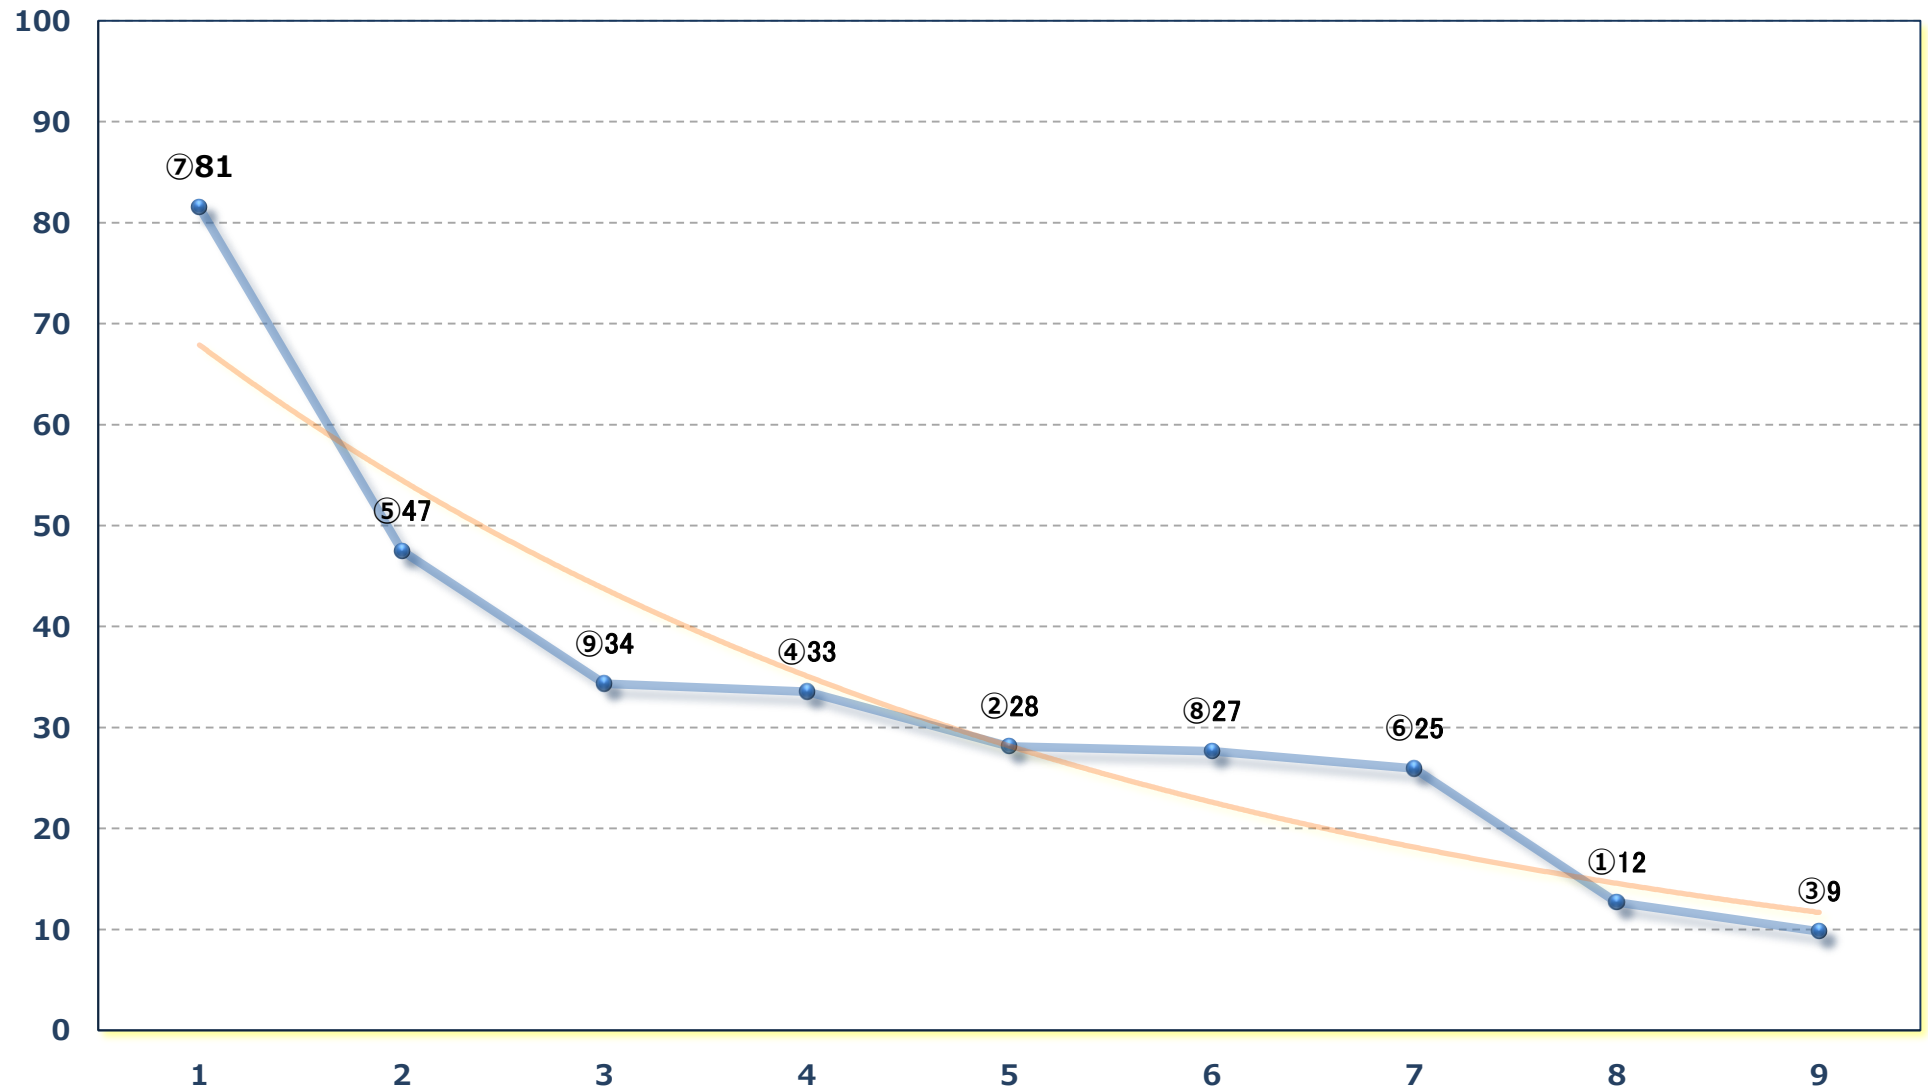

2024年06月27日 (木) 船橋競馬 9R 18:40

伏姫特別 B 3 C 1 選抜牝馬 左1500m

2024年06月27日 (木) 船橋競馬 10R 19:15
トケイソウスプリントB 2 B 3 選抜馬 左1200m

2024年06月27日 (木) 船橋競馬 11R 19:50
千葉日報賞スプリント4上オープン 左1200m

2024年06月27日 (木) 船橋競馬 12R 20:30

サンダーソニア 2 2 0 0 C 1 選抜馬 左2200m