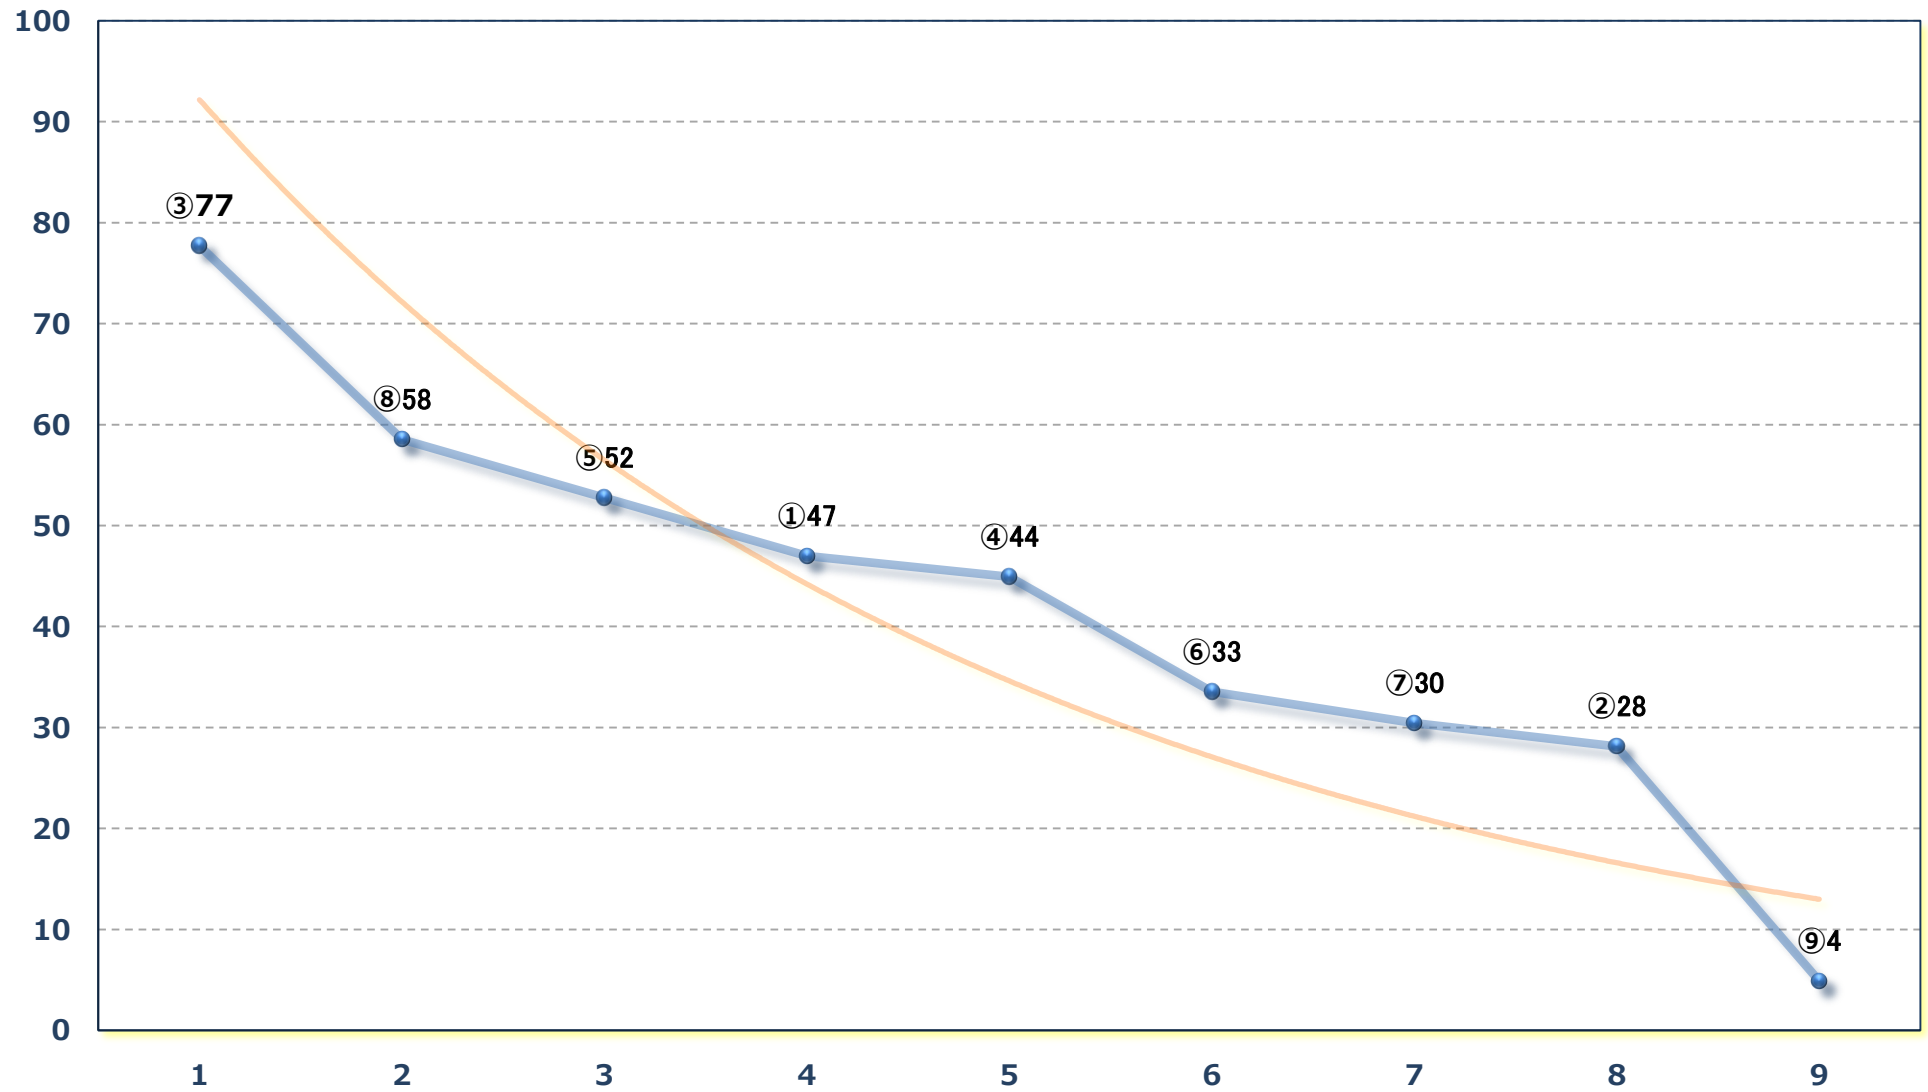

2024年06月27日 (木) 船橋競馬 1R 14:10

C 3二 左1200m

2024年06月27日 (木) 船橋競馬 2R 14:40

3歳七 左1200m

2024年06月27日 (木) 船橋競馬 3R 15:10

3歳 2 4 3 P未満選抜馬 左1500m

2024年06月27日 (木) 船橋競馬 4R 15:45

C 2 二 三 四イ 左1200m