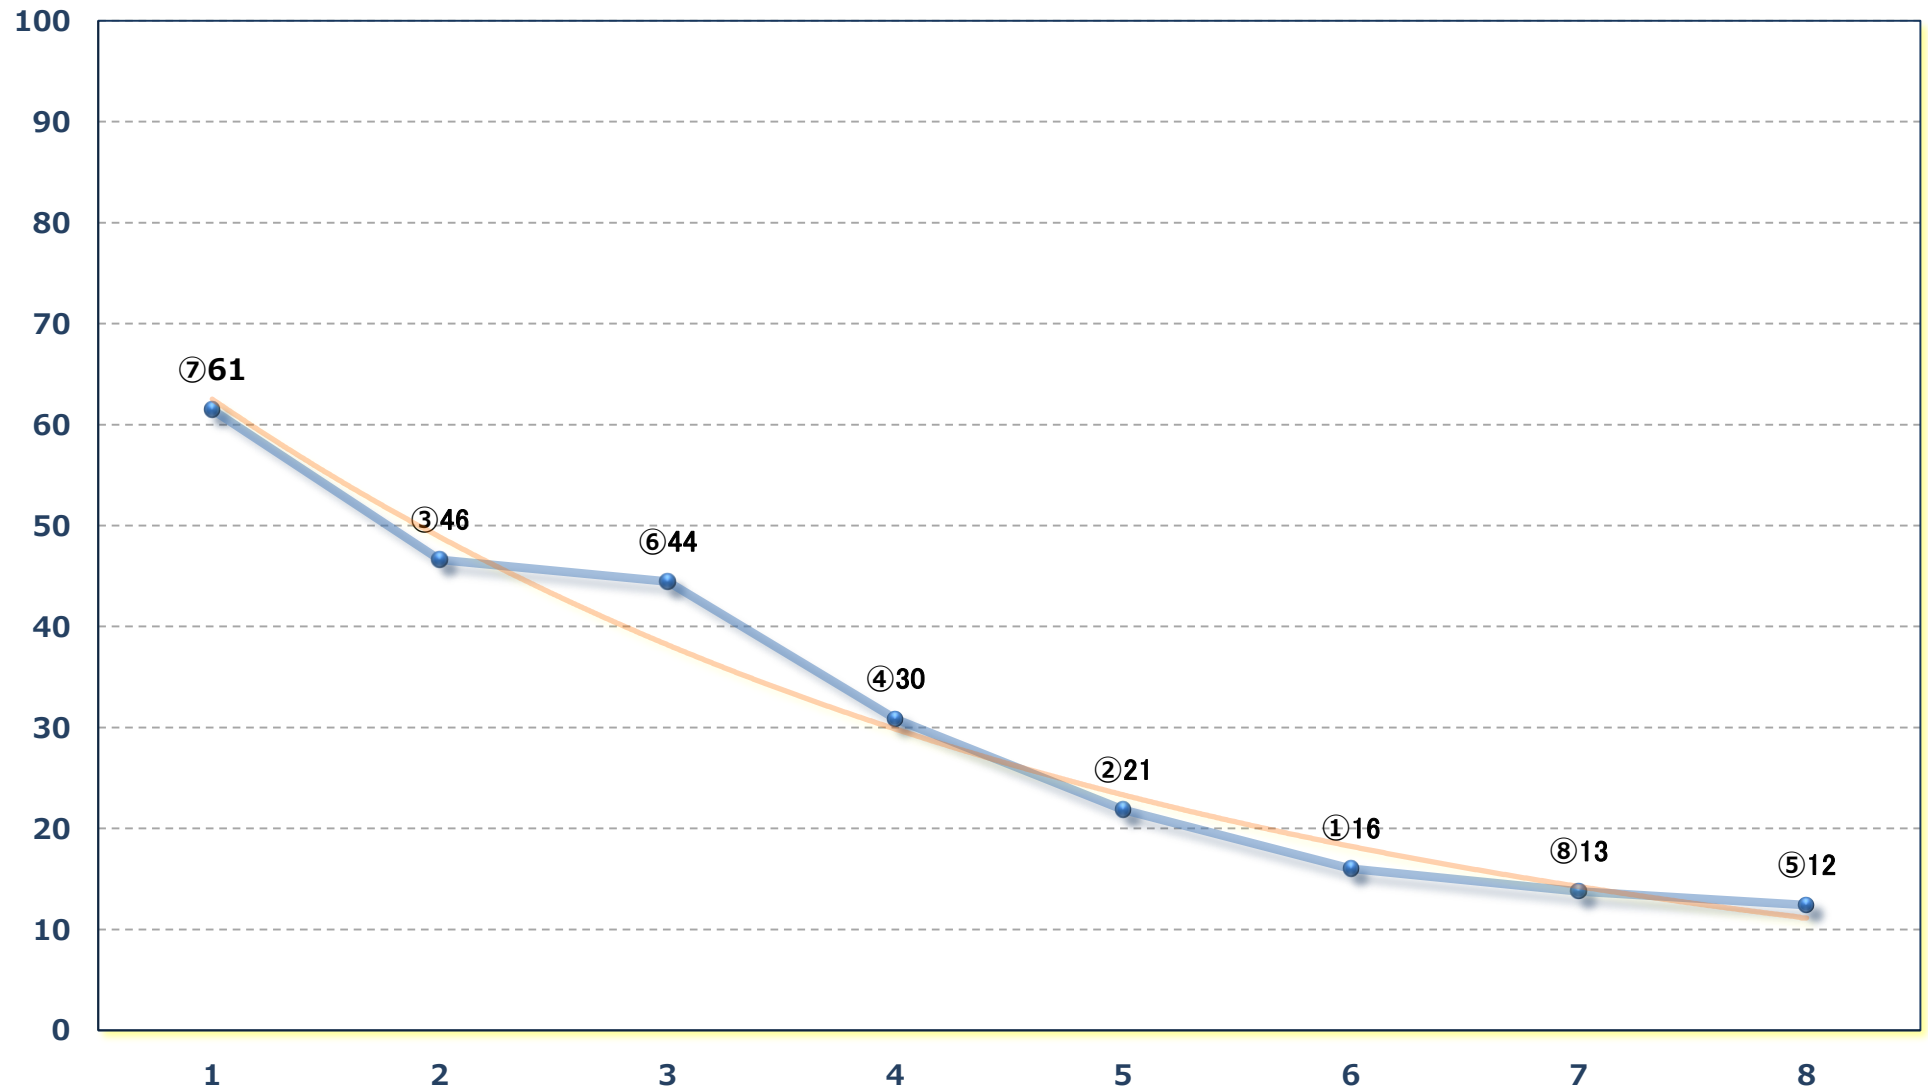

2024年06月27日 (木) 船橋競馬 6R 16:55

ハナカンザシスプリントC 2選抜馬 左1200m