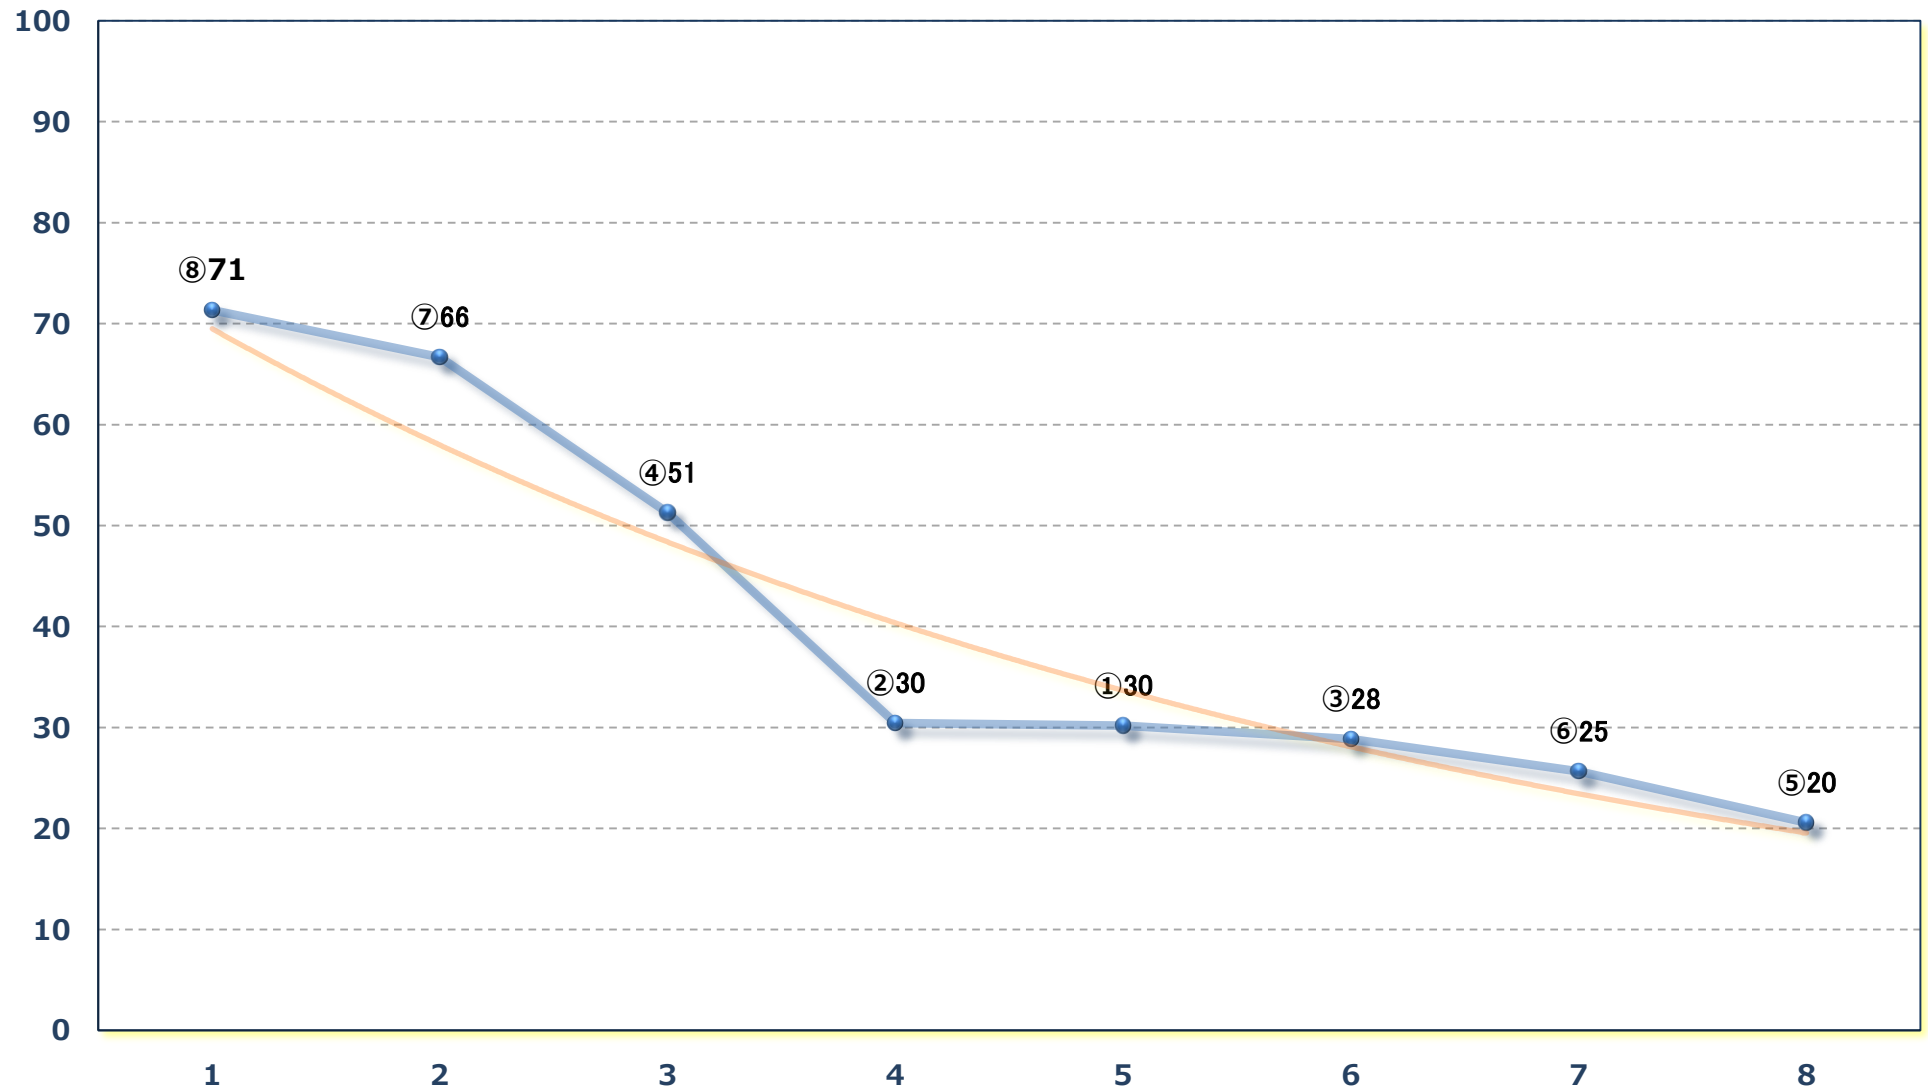

2024年06月27日 (木) 船橋競馬 5R 16:20
蓮沼ウォーターガーデン杯C 2ニ三四ア 左1500m

2024年06月27日 (木) 船橋競馬 6R 16:55

ハナカンザシスプリントC 2選抜馬 左1200m

2024年06月27日 (木) 船橋競馬 7R 17:30
馬い! サンサンエッグ津田沼店 C 2 二 三 四 左1200m

2024年06月27日 (木) 船橋競馬 8R 18:05
J交 ナイスサドル特別3歳未格JRA所属 左1600m