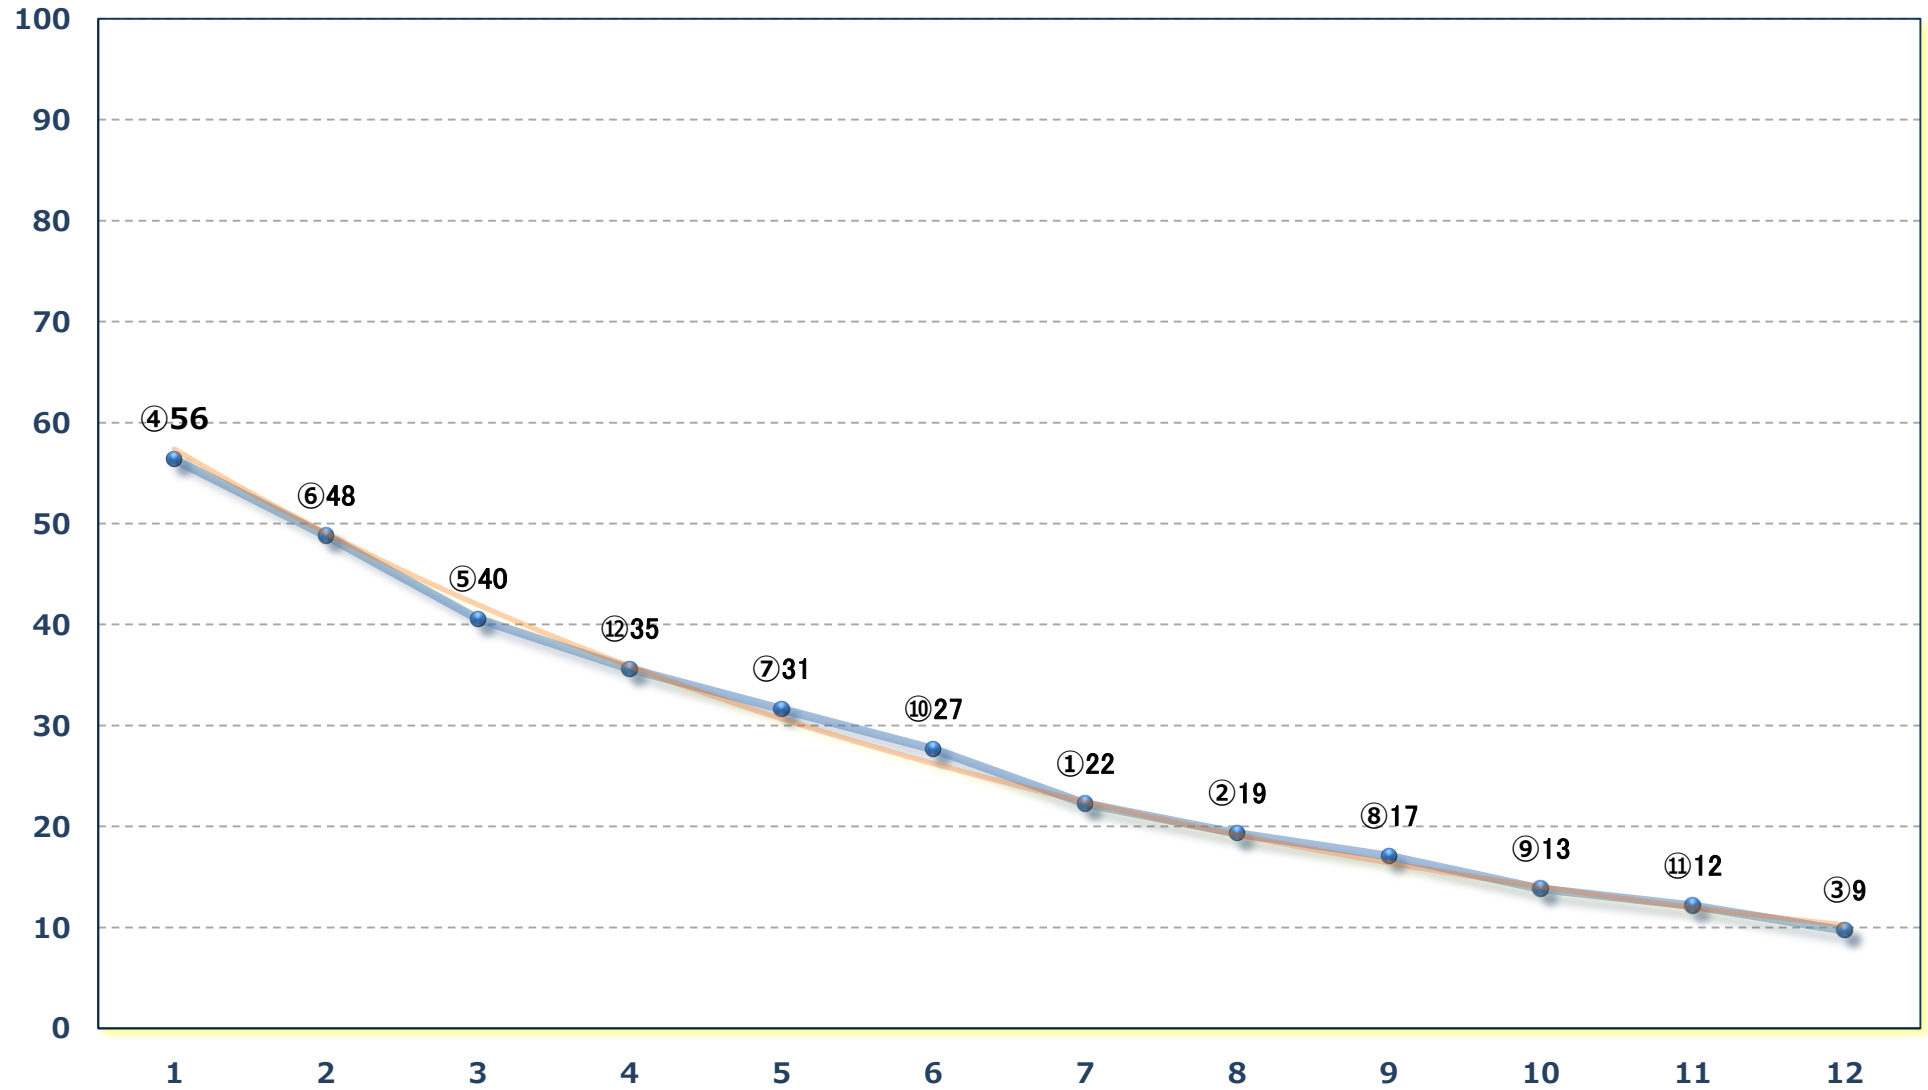

2024年06月27日 (木) 船橋競馬 5R 16:20
蓮沼ウォーターガーデン杯C 2ニ三四ア 左1500m