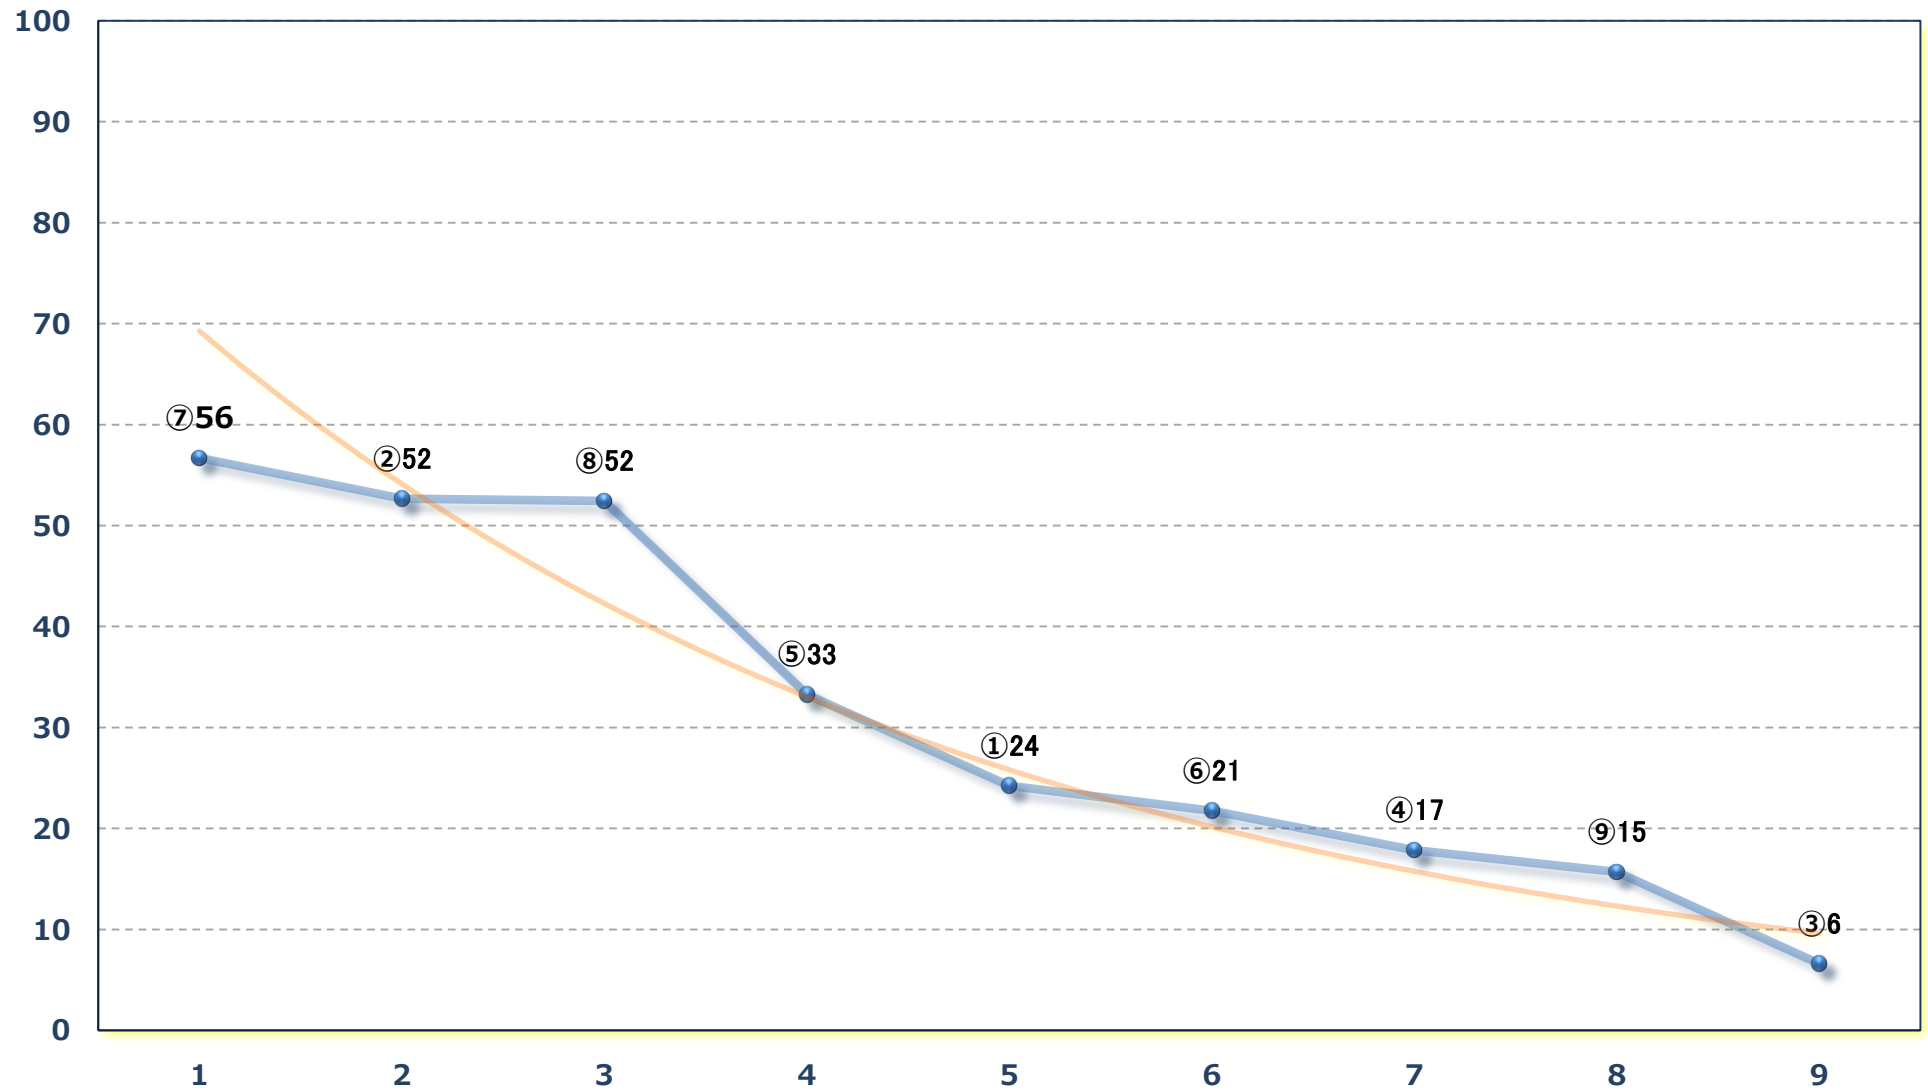

2024年06月27日 (木) 船橋競馬 10R 19:15
トケイソウスプリントB 2 B 3 選抜馬 左1200m