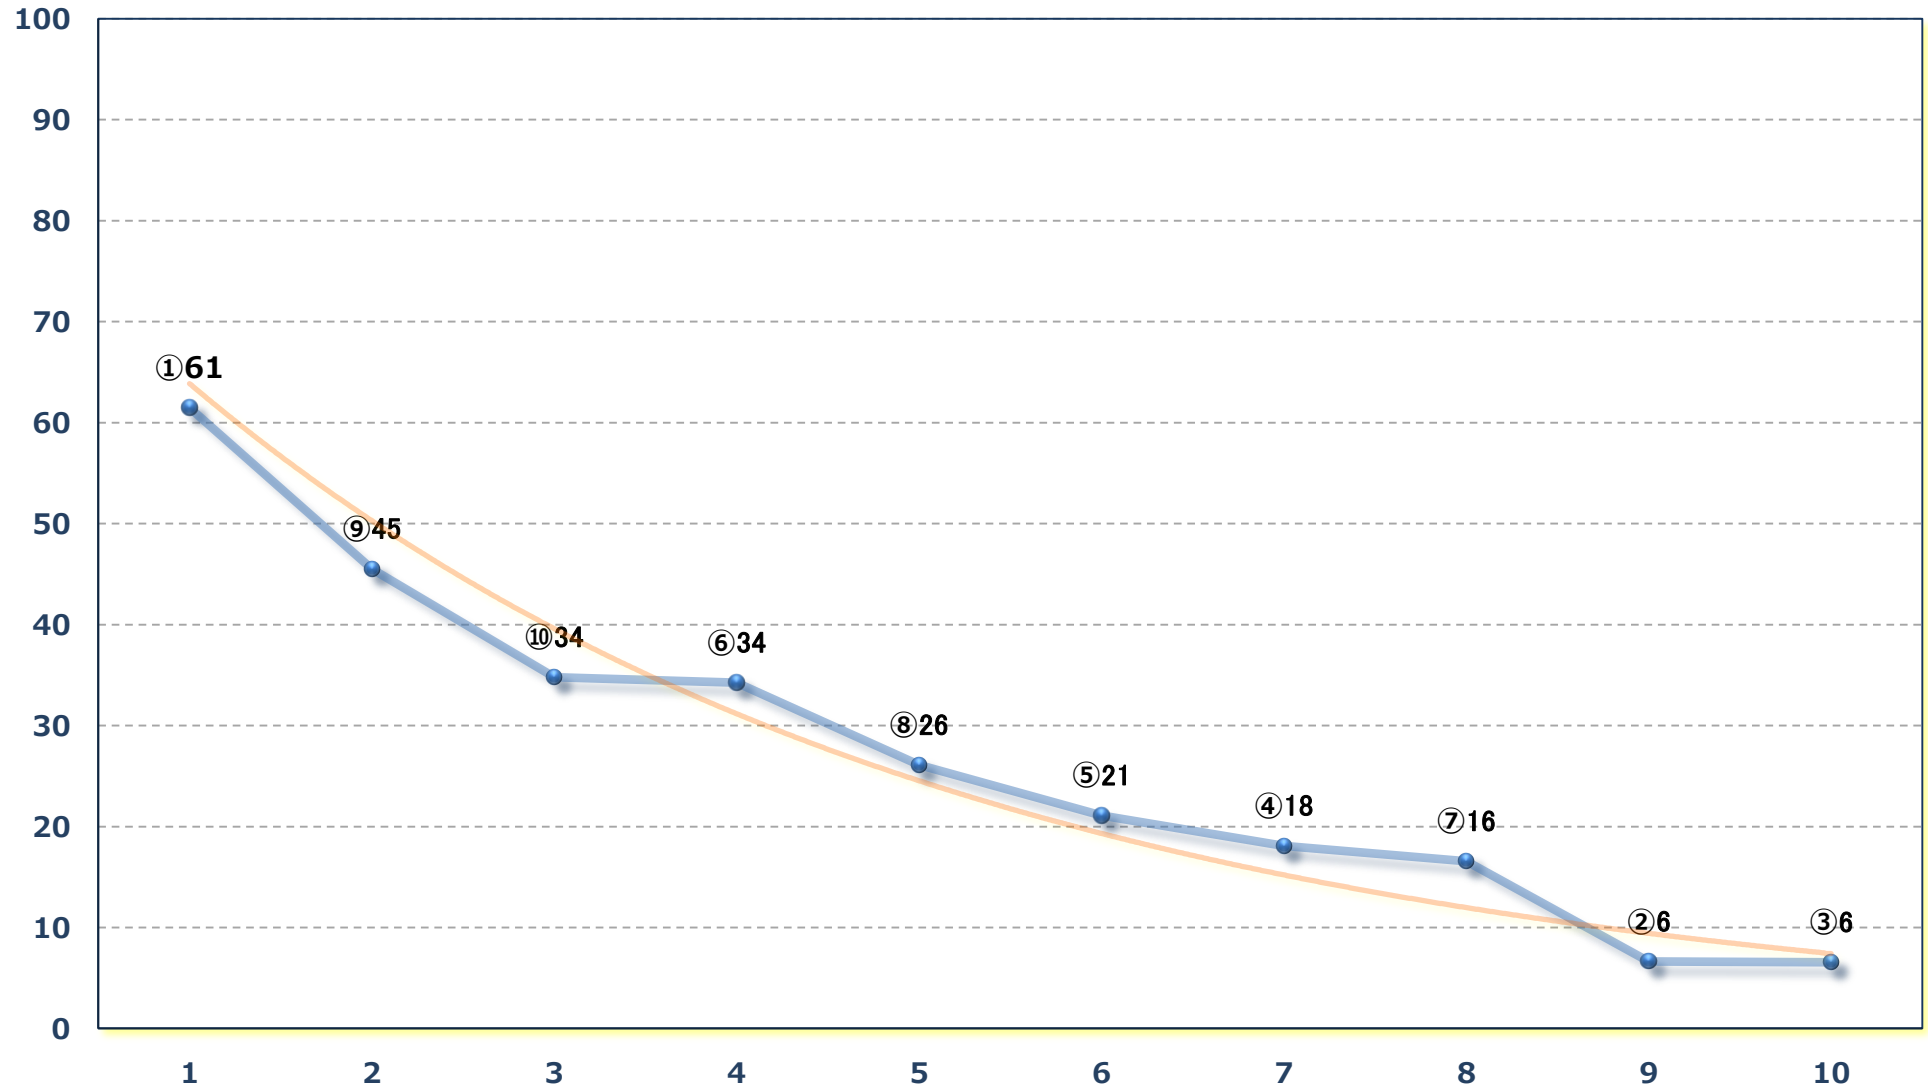

2024年06月28日 (金) 船橋競馬 5R 16:30

C 2五六 左1500m

2024年06月28日 (金) 船橋競馬 6R 17:05

月下香特別 3歳二三 左1200m

2024年06月28日 (金) 船橋競馬 7R 17:40  
馬い! ミミズク魚沼シイタケ発売C 2五 六 左1200m

2024年06月28日 (金) 船橋競馬 8R 18:15

ゼラニウム2200B2B3選抜馬 左2200m