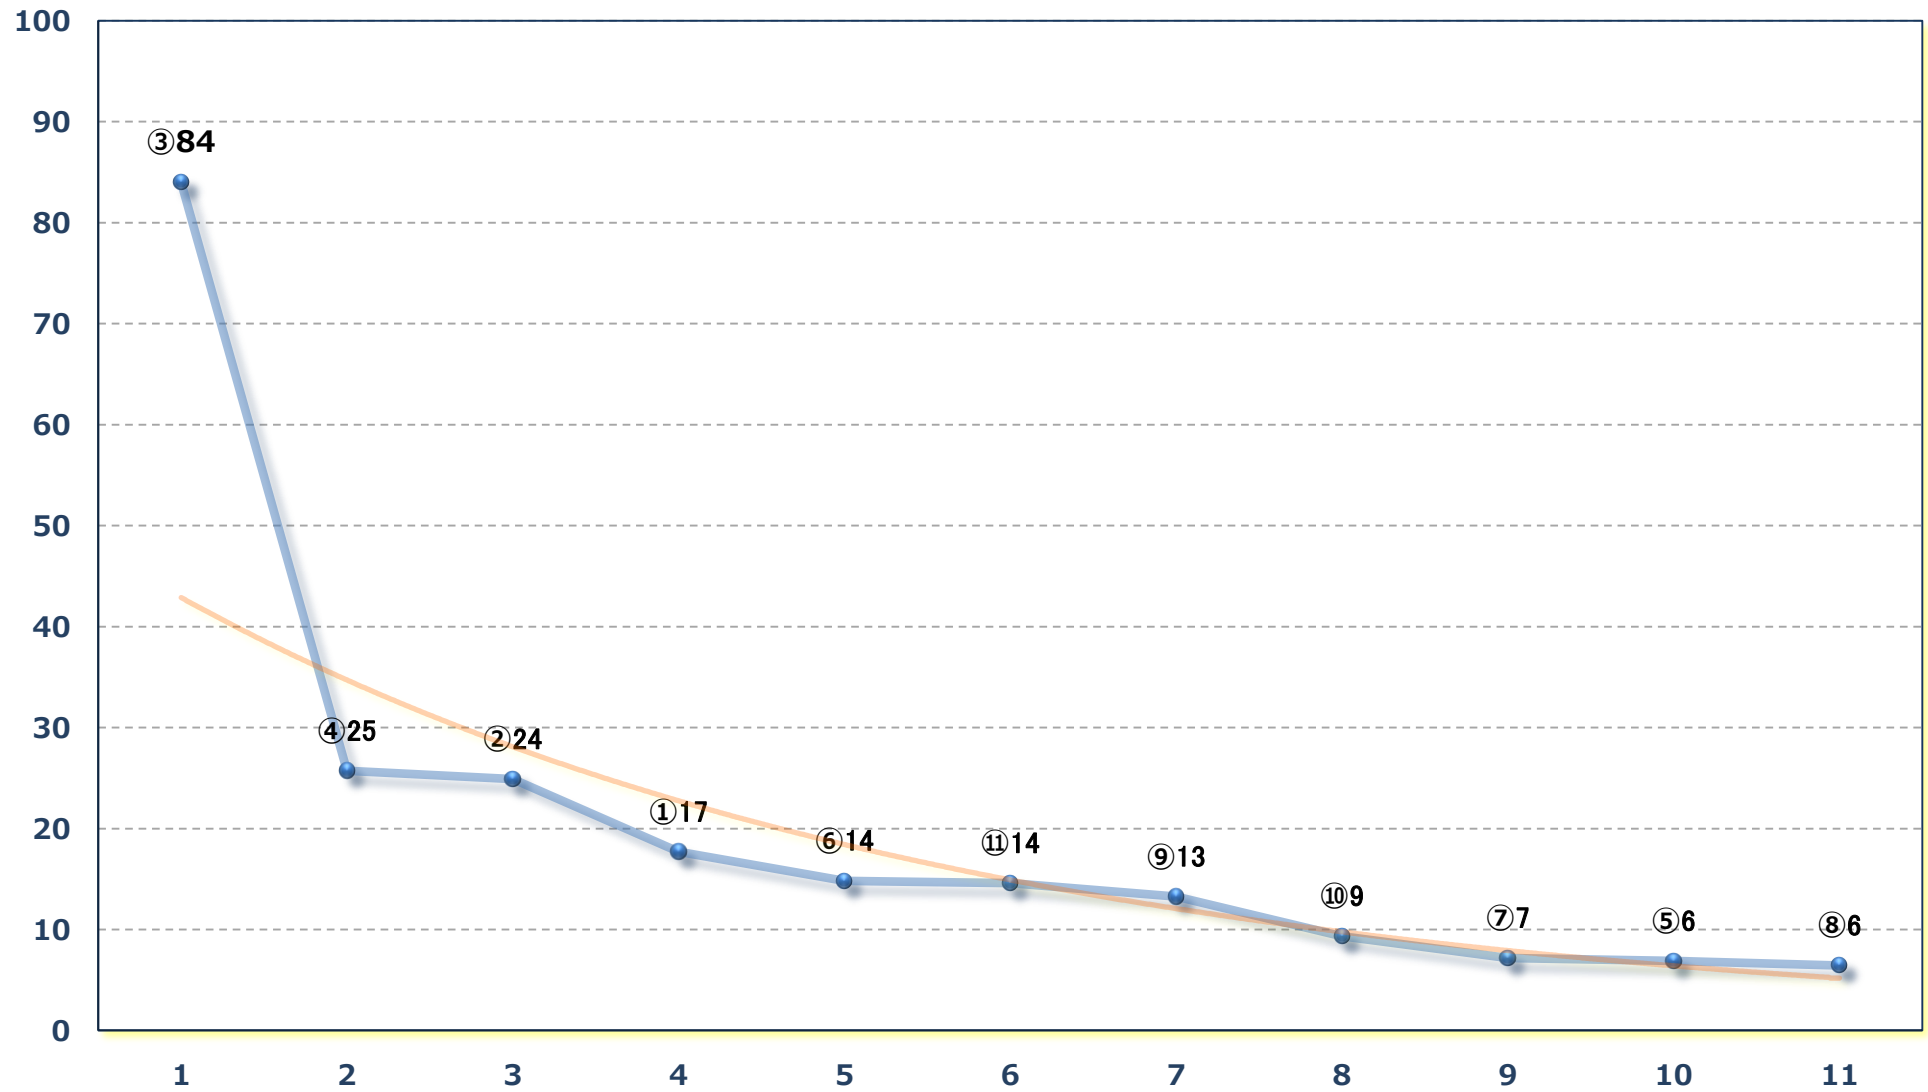

2024年06月28日 (金) 船橋競馬 2R 14:45

3歳八 左1200m