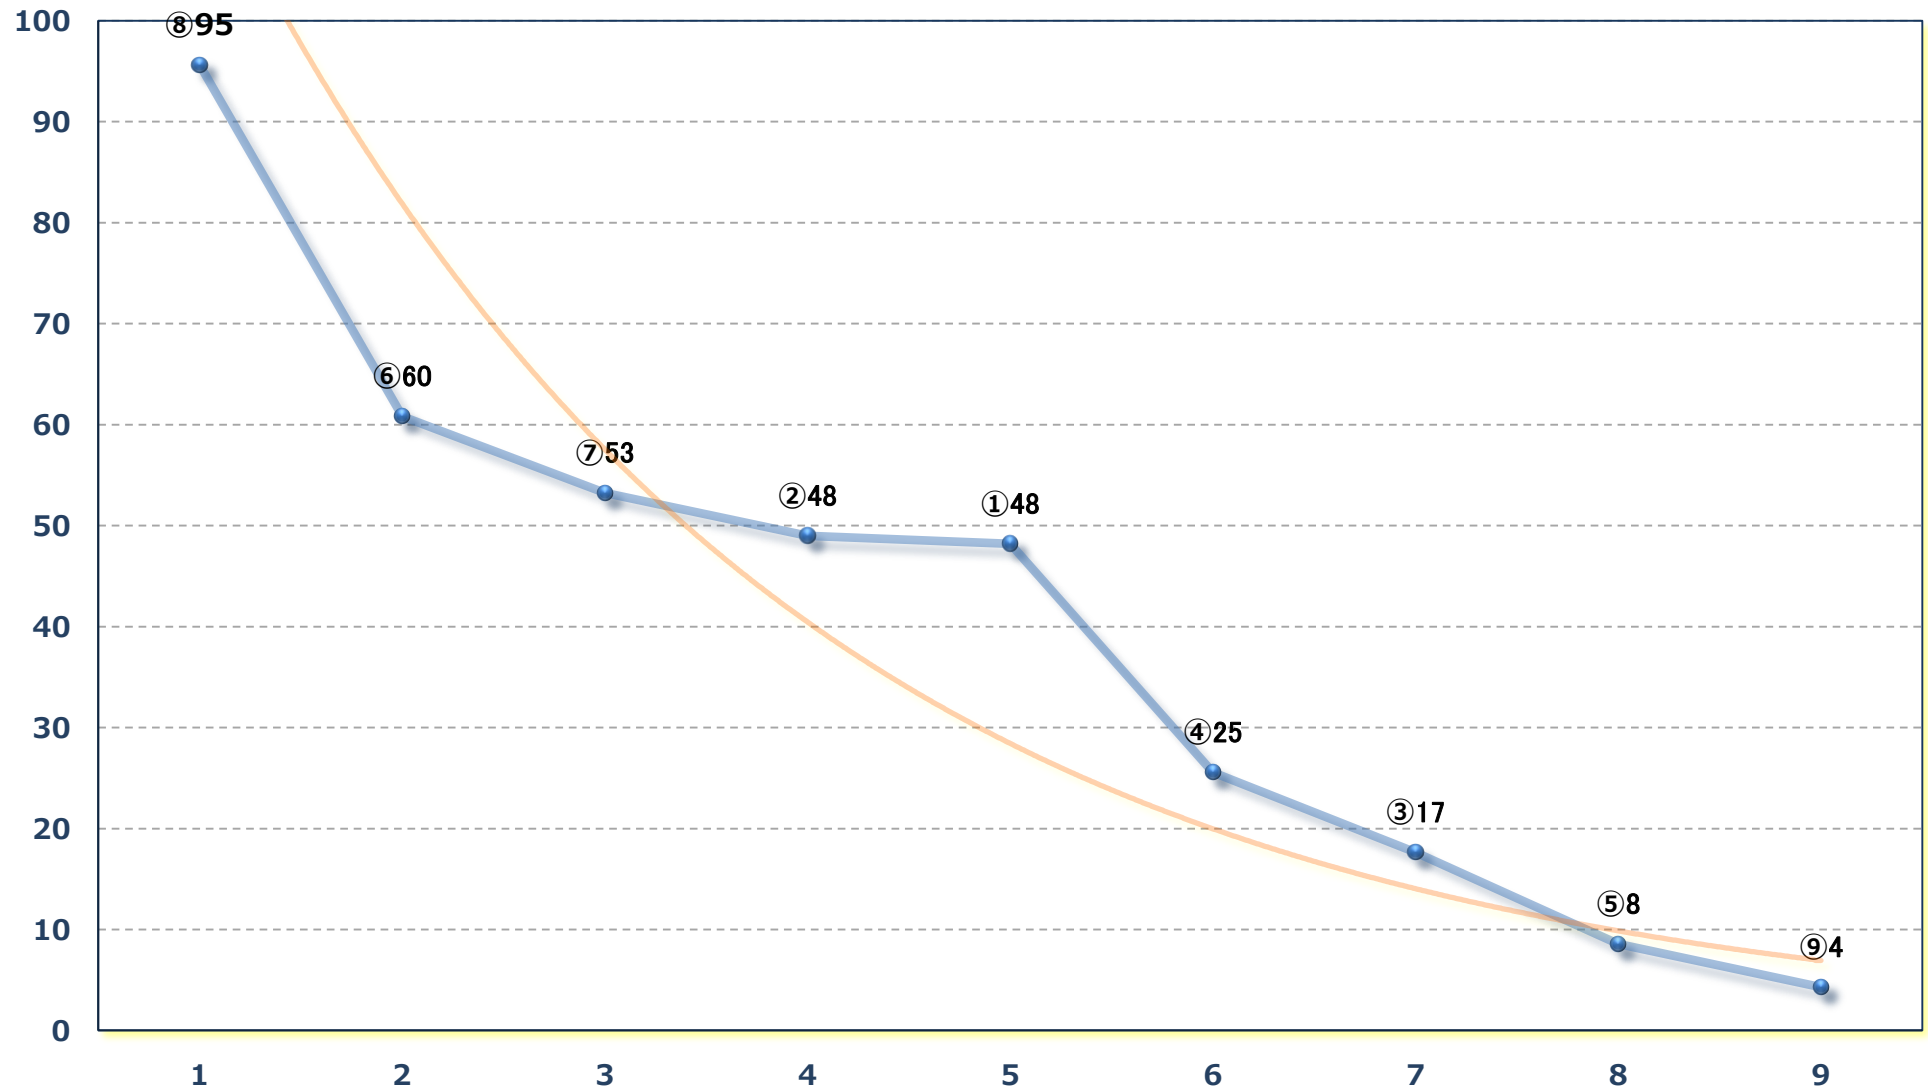

2024年06月28日 (金) 船橋競馬 9R 18:50

鹿野山特別 C 1 二 三 左1600m