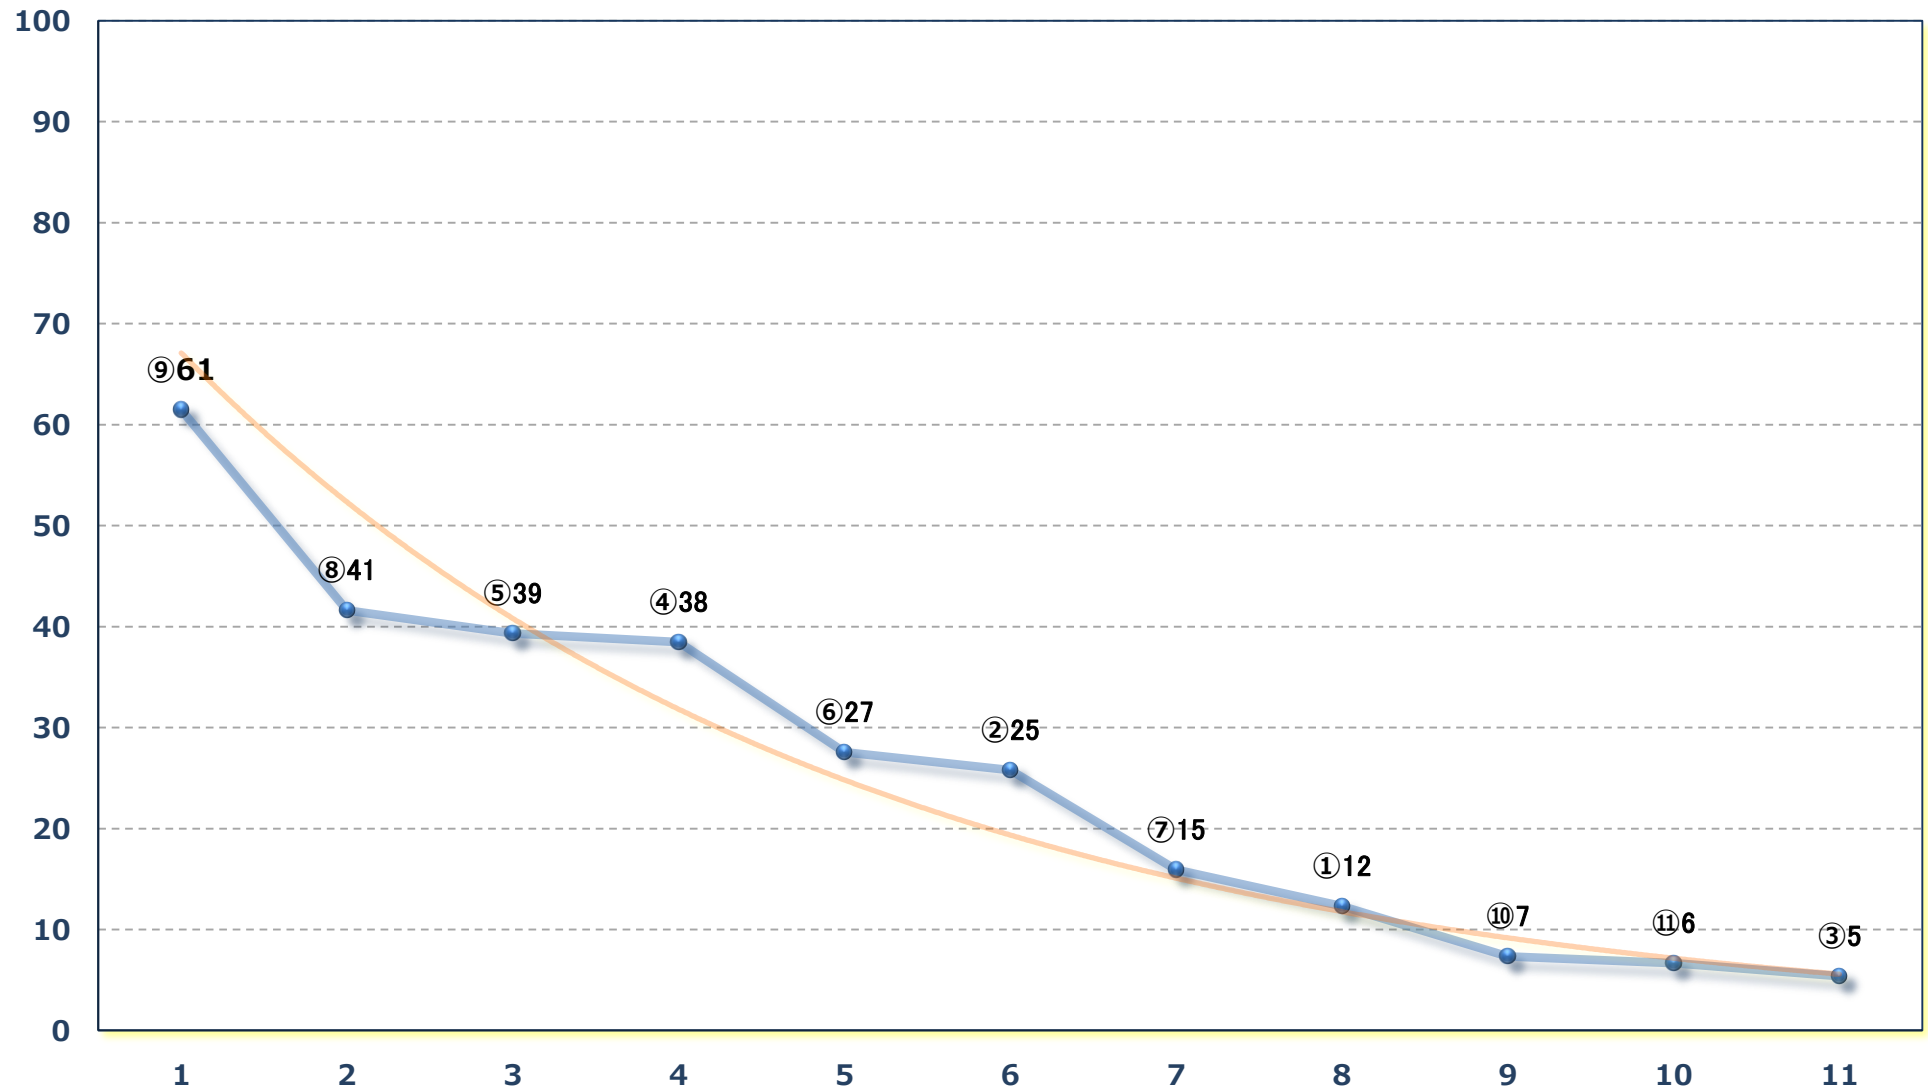

2024年06月28日 (金) 船橋競馬 5R 16:30

C 2五六 左1500m

2024年06月28日 (金) 船橋競馬 6R 17:05

月下香特別 3歳二三 左1200m

2024年06月28日 (金) 船橋競馬 7R 17:40  
馬い! ミミズク魚沼シイタケ発売C 2五 六 左1200m

2024年06月28日 (金) 船橋競馬 8R 18:15

ゼラニウム2200B2B3選抜馬 左2200m