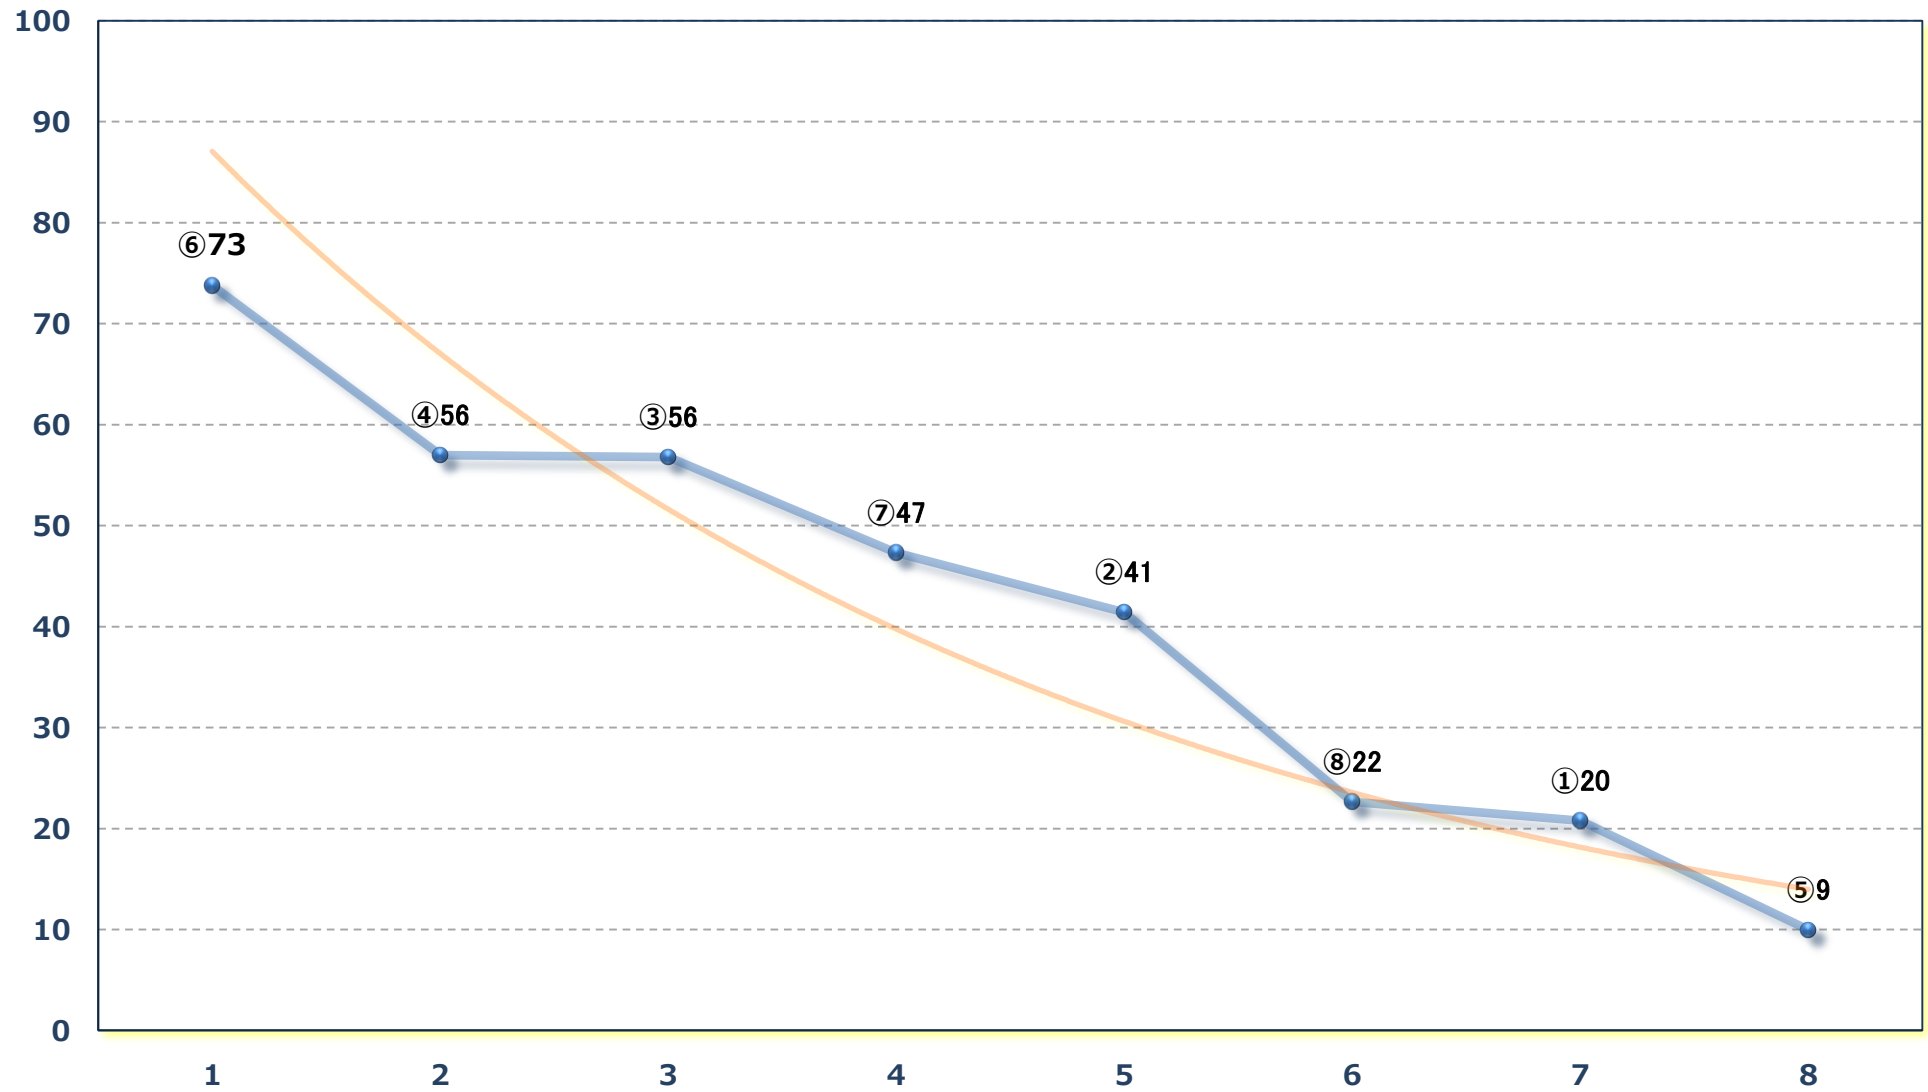

2024年06月28日 (金) 船橋競馬 10R 19:25

パール特別C 1二三 左1200m