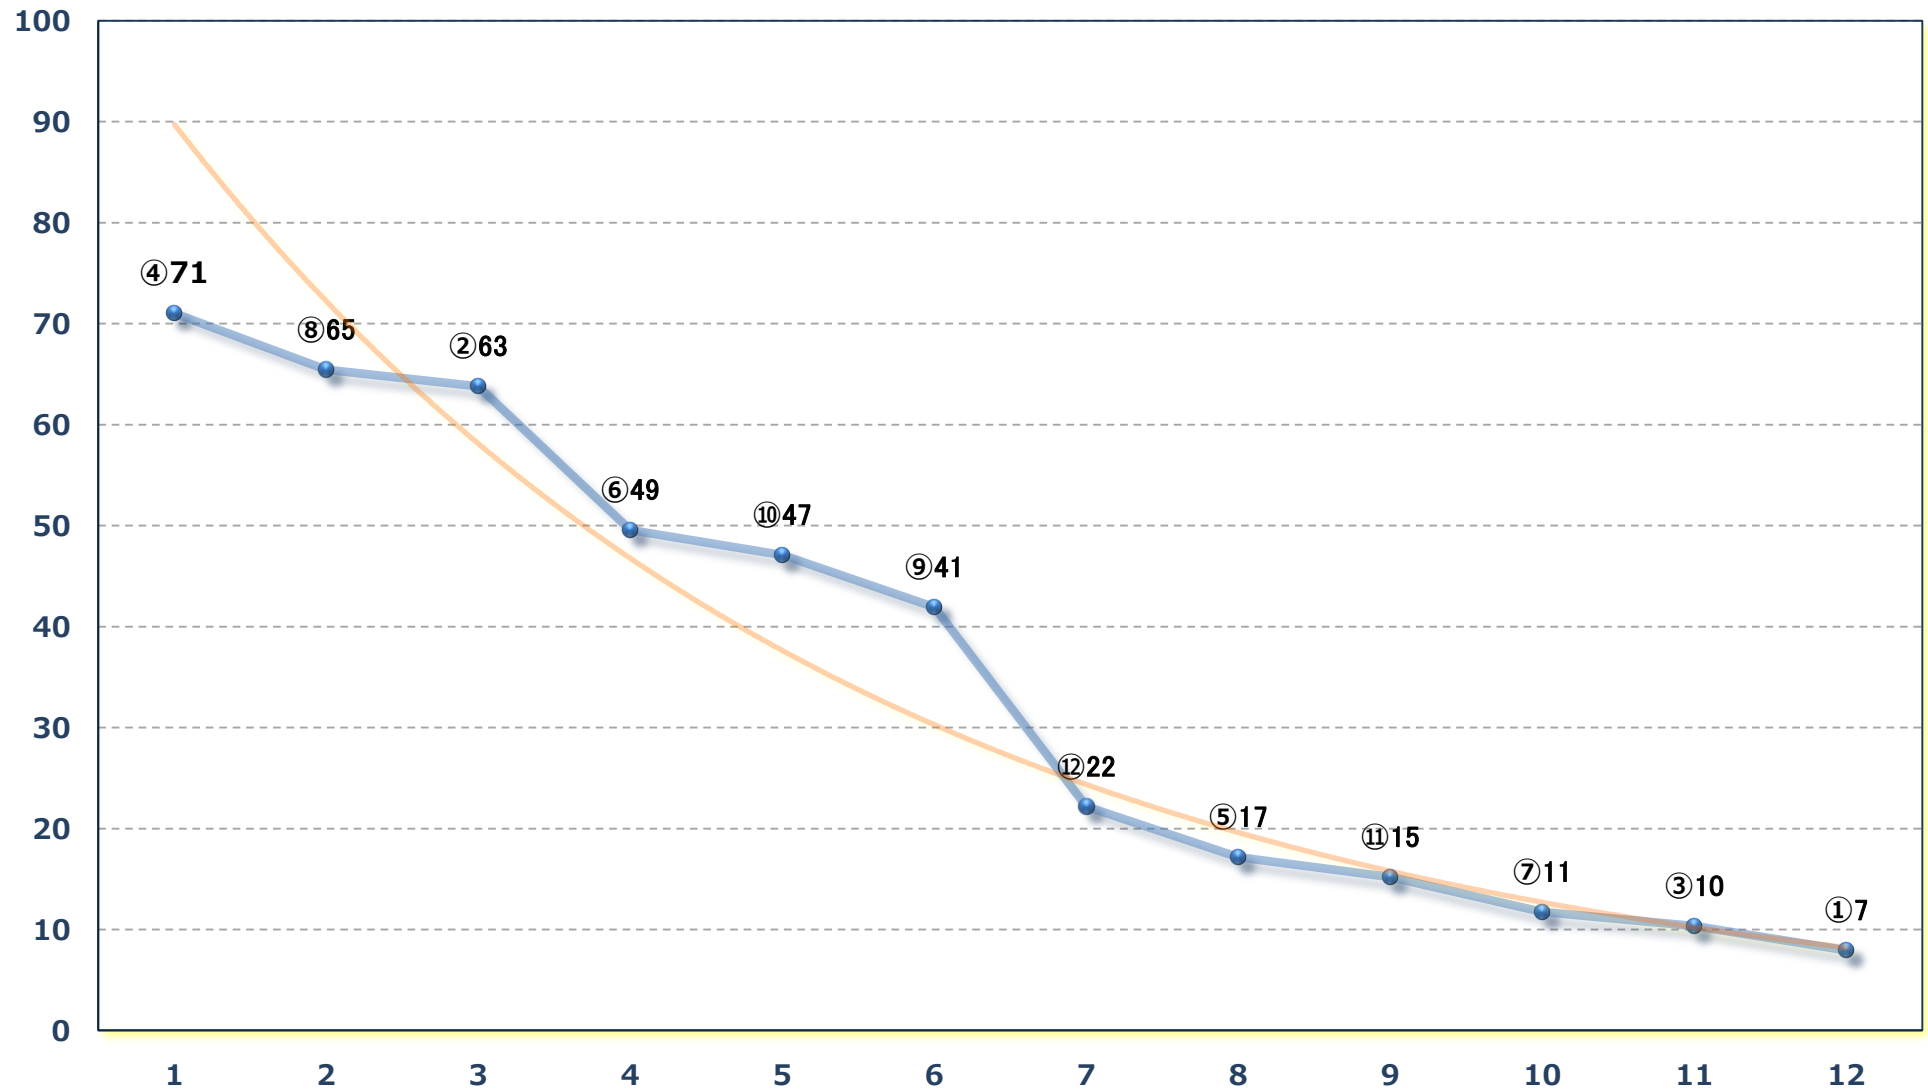

2024年06月28日 (金) 船橋競馬 9R 18:50

鹿野山特別 C 1 二 三 左1600m

2024年06月28日 (金) 船橋競馬 10R 19:25

パール特別C 1二三 左1200m

2024年06月28日 (金) 船橋競馬 11R 20:00

かに座ダッシュC 1 選抜馬 左1000m

2024年06月28日 (金) 船橋競馬 12R 20:35

館山特別B 3二 左1600m