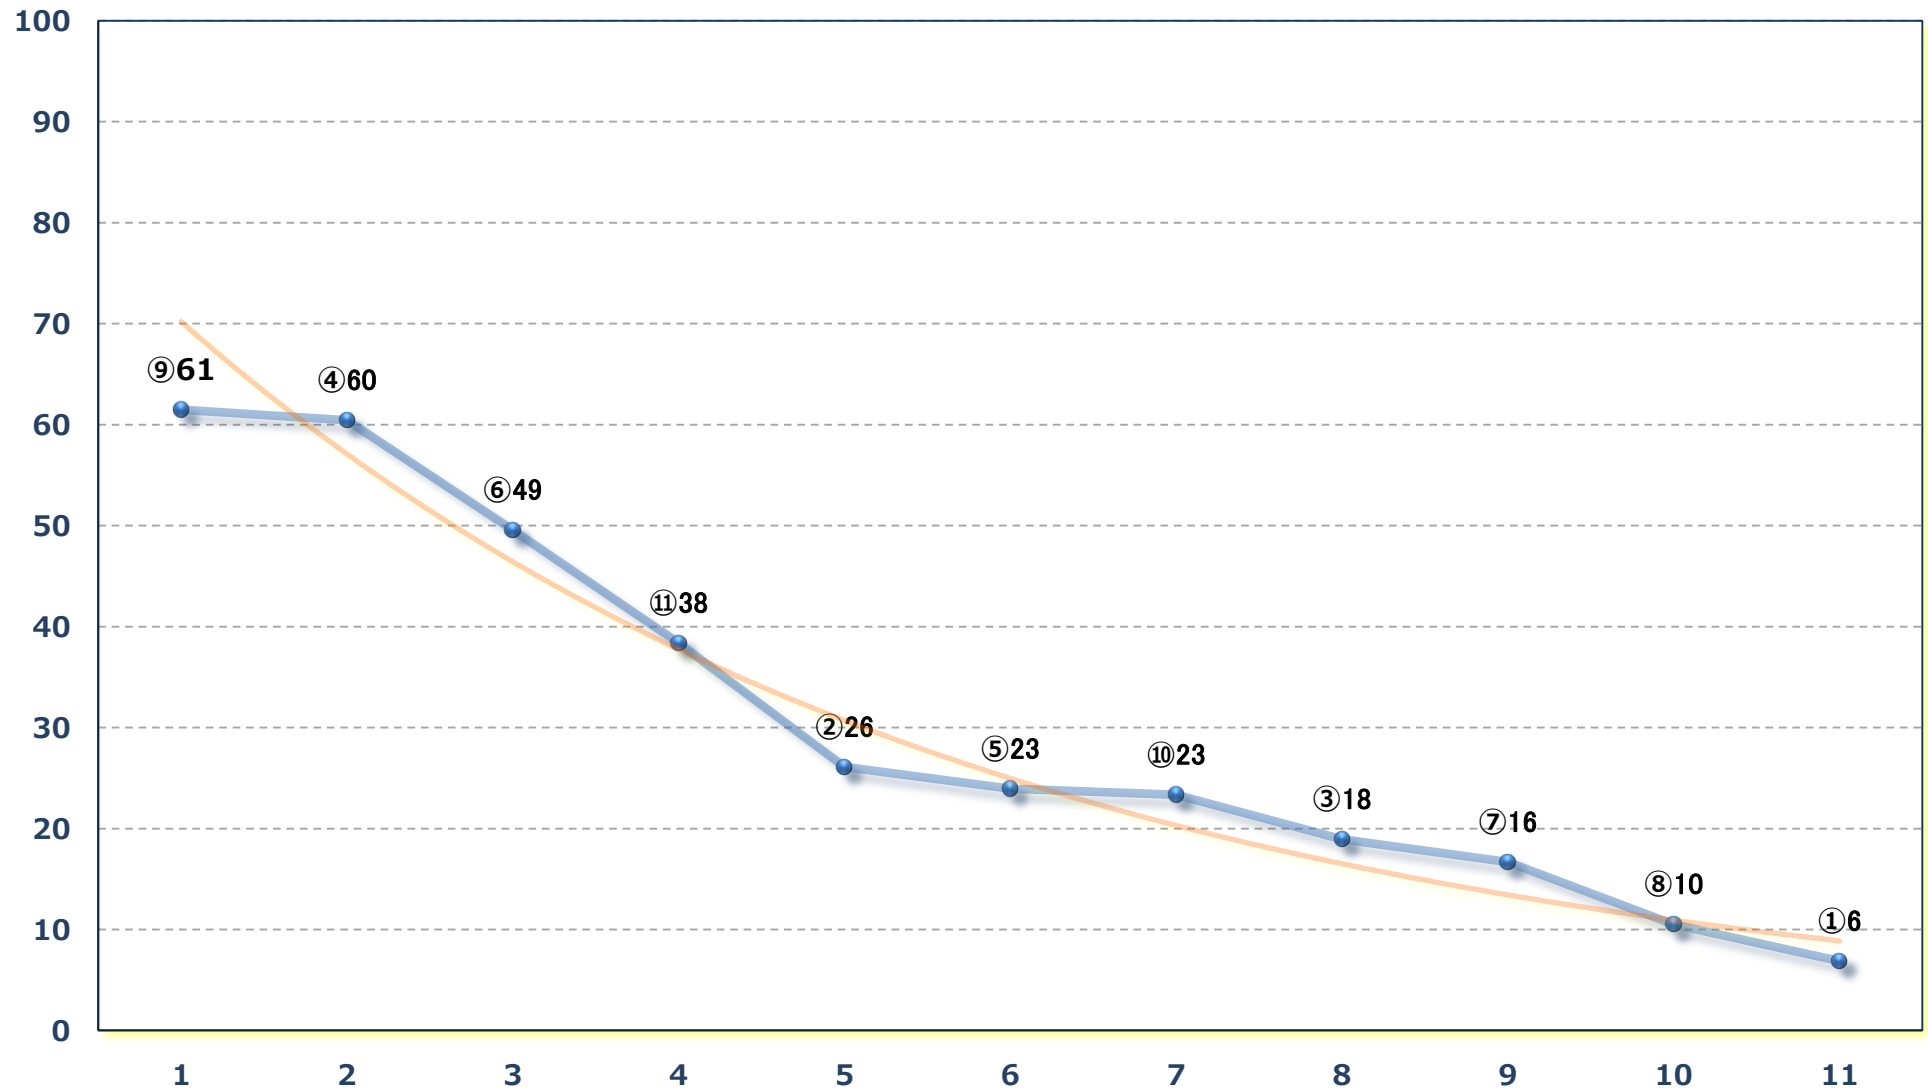

2024年06月28日 (金) 船橋競馬 5R 16:30

C 2五六 左1500m

2024年06月28日 (金) 船橋競馬 6R 17:05

月下香特別 3歳二三 左1200m

2024年06月28日 (金) 船橋競馬 7R 17:40  
馬い! ミミズク魚沼シイタケ発売C 2五 六 左1200m

2024年06月28日 (金) 船橋競馬 8R 18:15

ゼラニウム2200B2B3選抜馬 左2200m