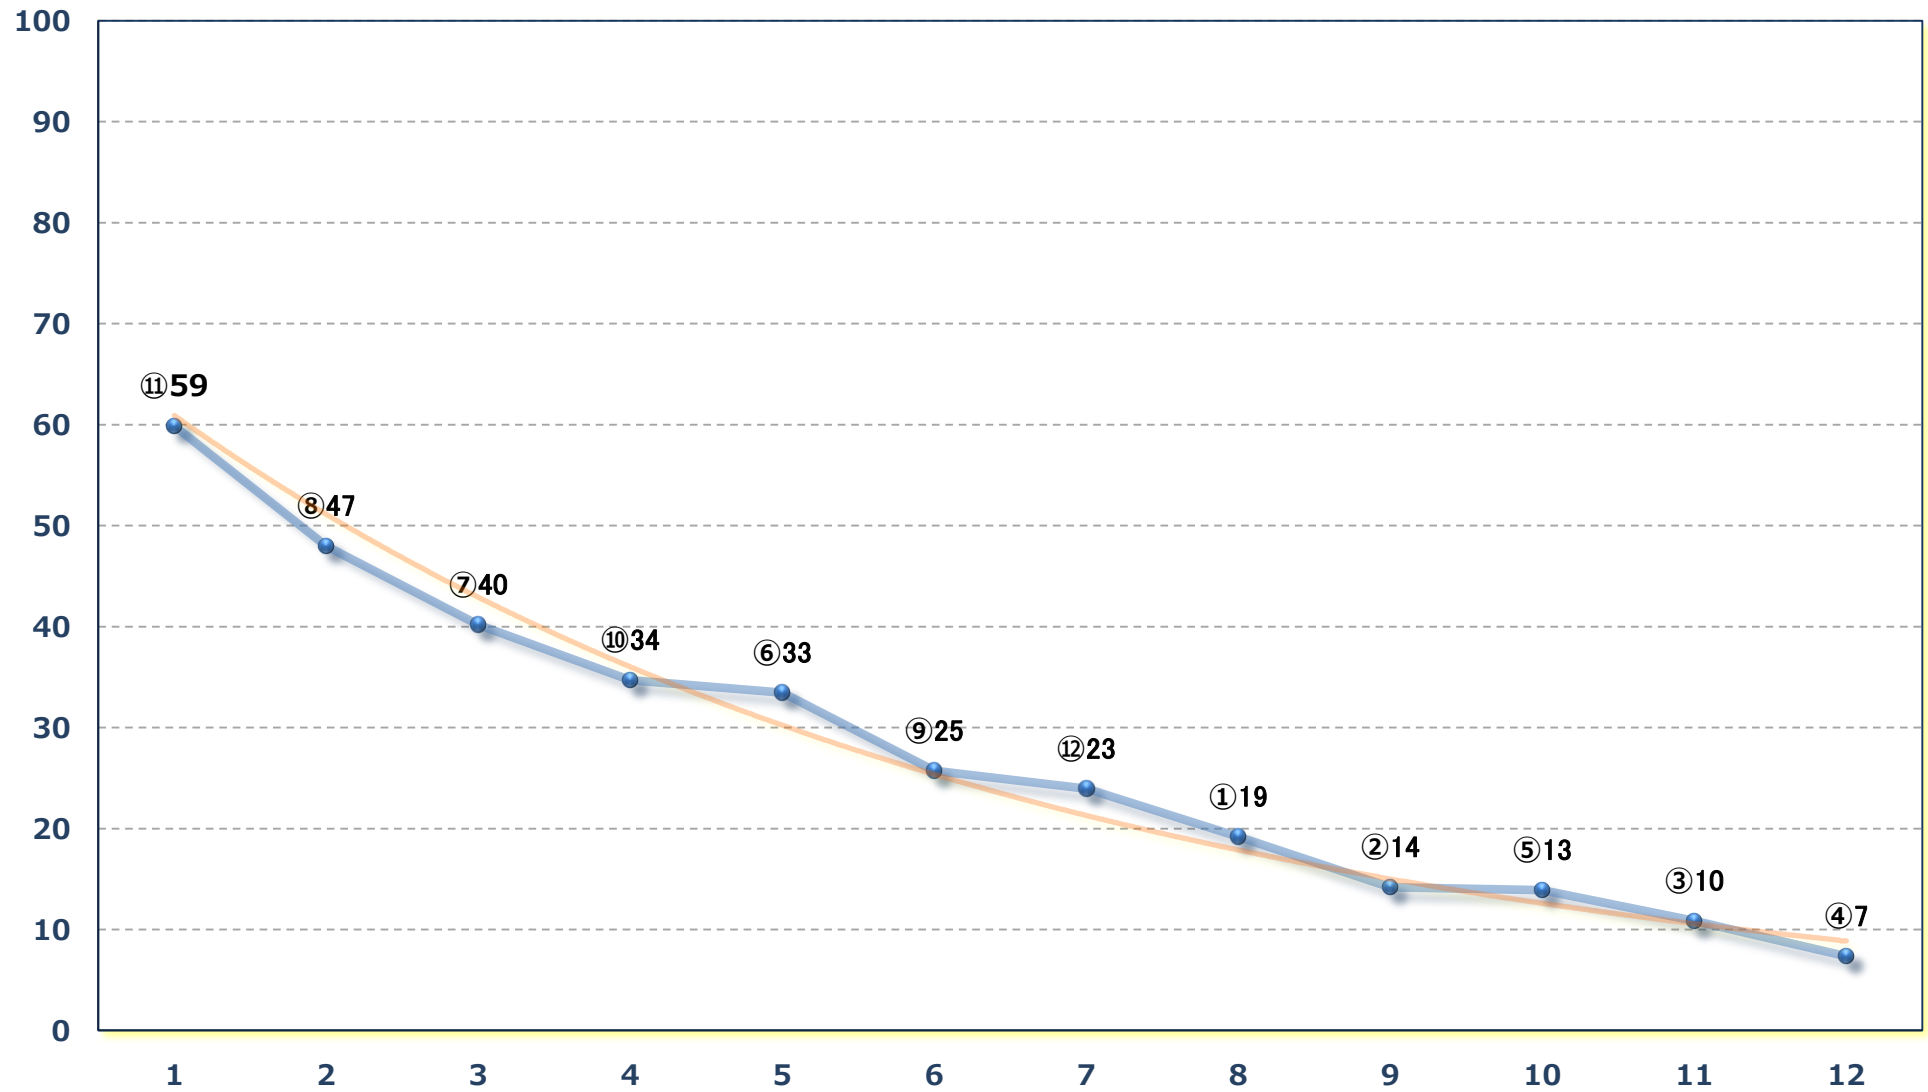

2024年06月28日 (金) 船橋競馬 3R 15:20

ニセアカシア特別 3歳 三 左1500m