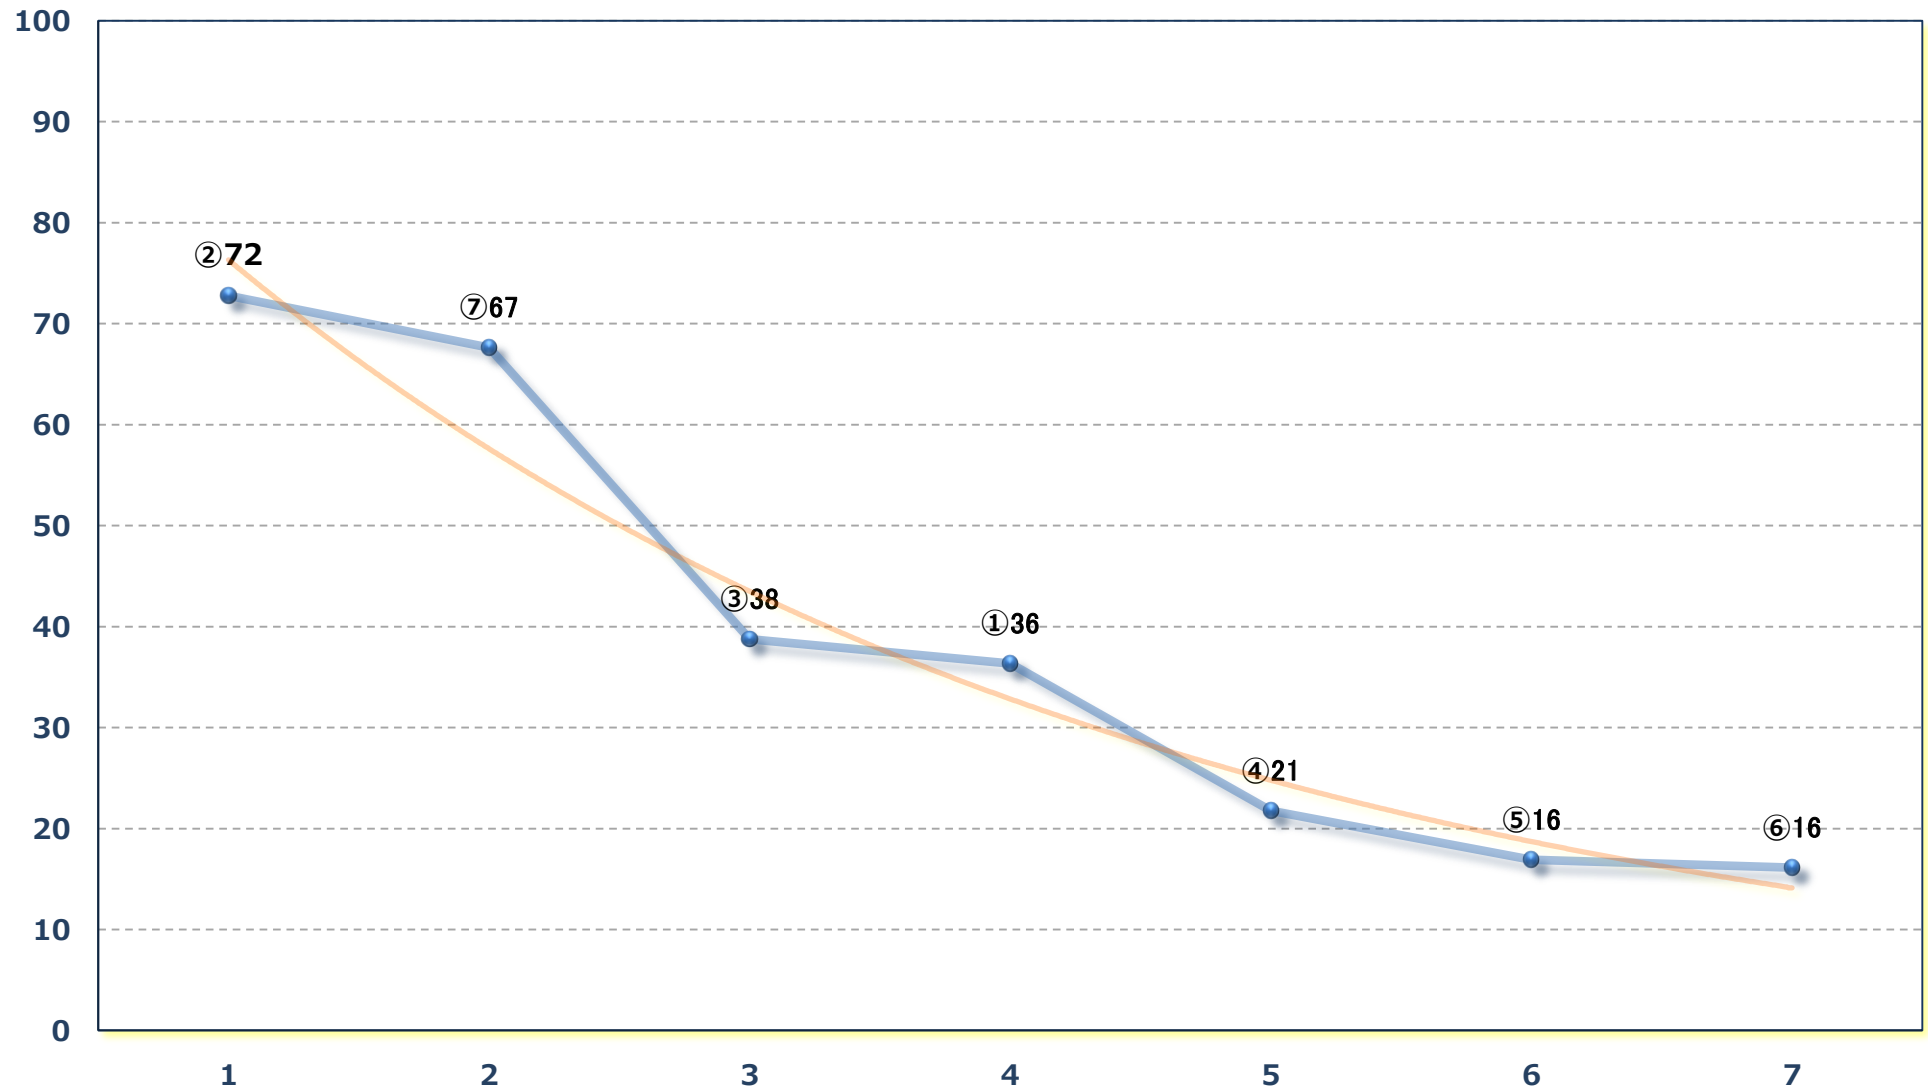

2024年06月28日 (金) 船橋競馬 5R 16:30

C 2五六 左1500m

2024年06月28日 (金) 船橋競馬 6R 17:05

月下香特別 3歳二三 左1200m

2024年06月28日 (金) 船橋競馬 7R 17:40  
馬い! ミミズク魚沼シイタケ発売C 2五 六 左1200m

2024年06月28日 (金) 船橋競馬 8R 18:15

ゼラニウム2200B2B3選抜馬 左2200m