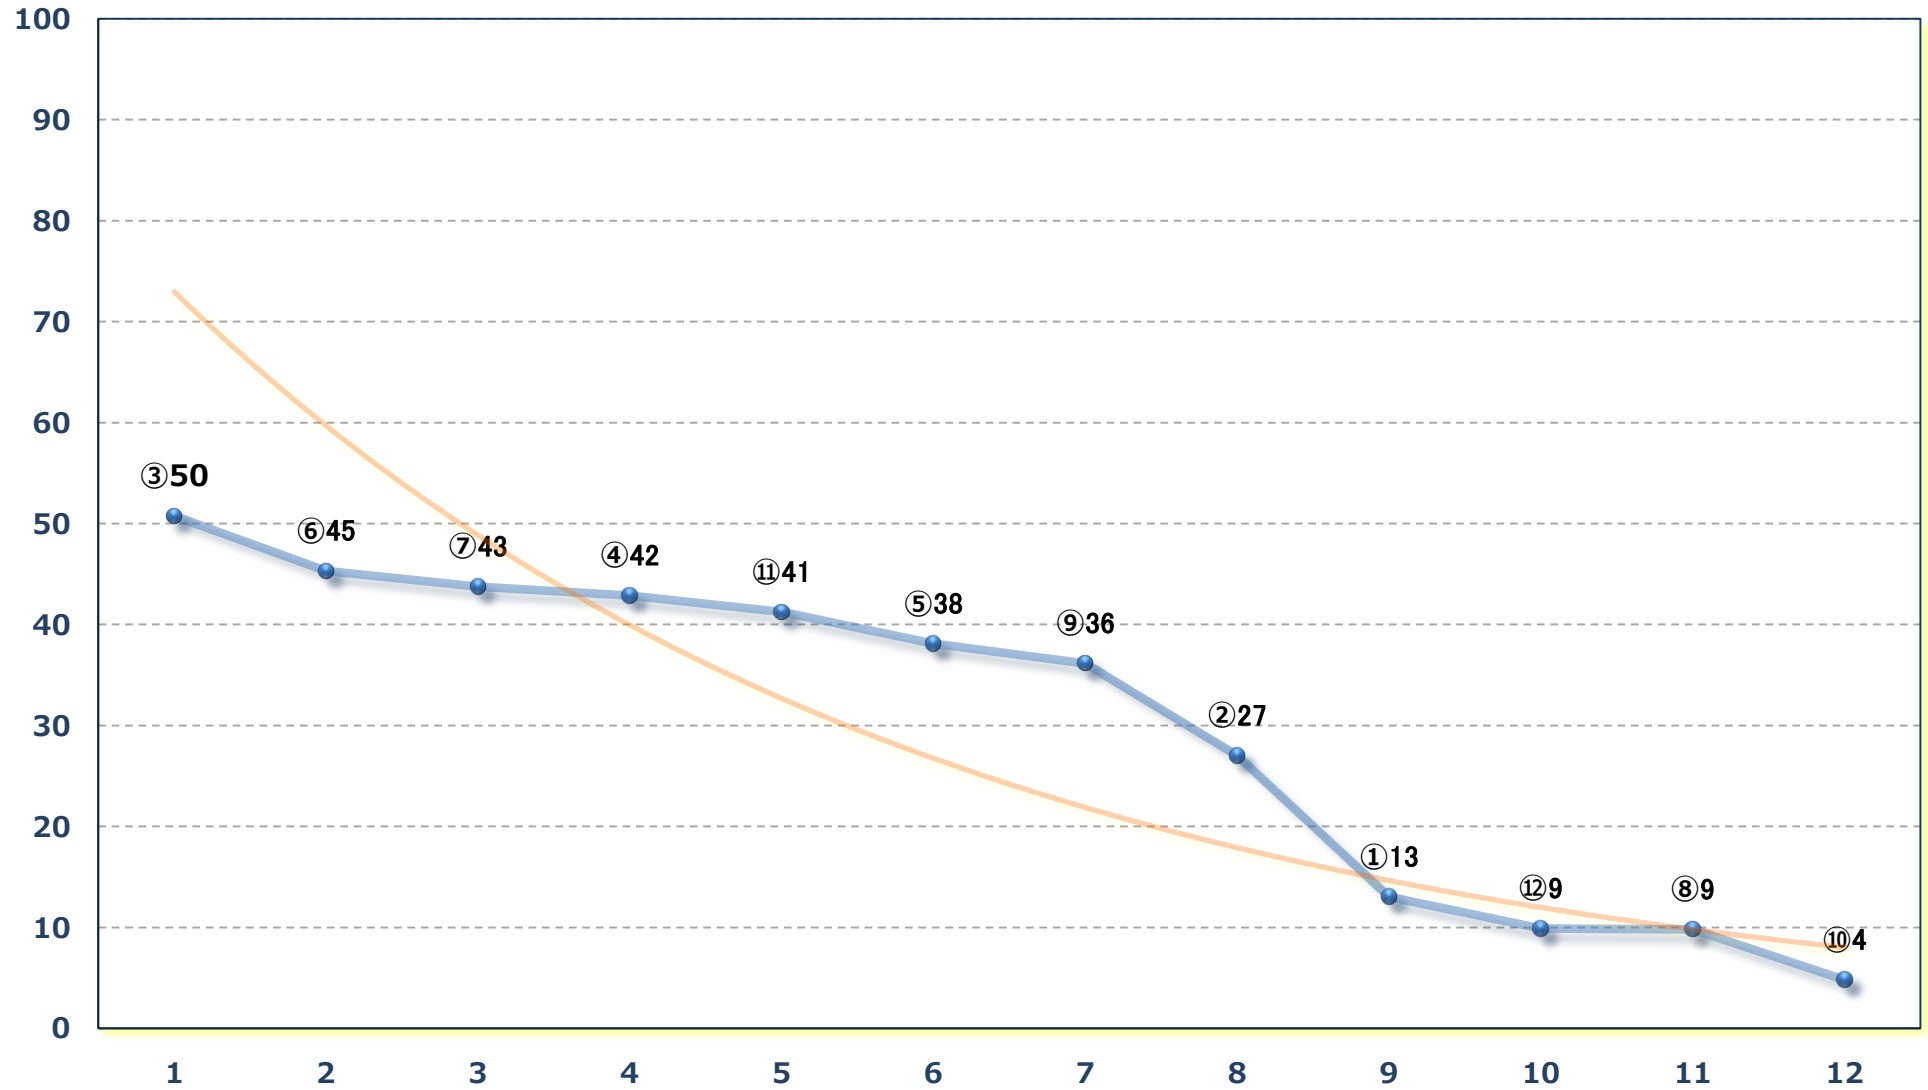

2024年06月28日 (金) 船橋競馬 1R 14:10

C 3一特選 左1200m