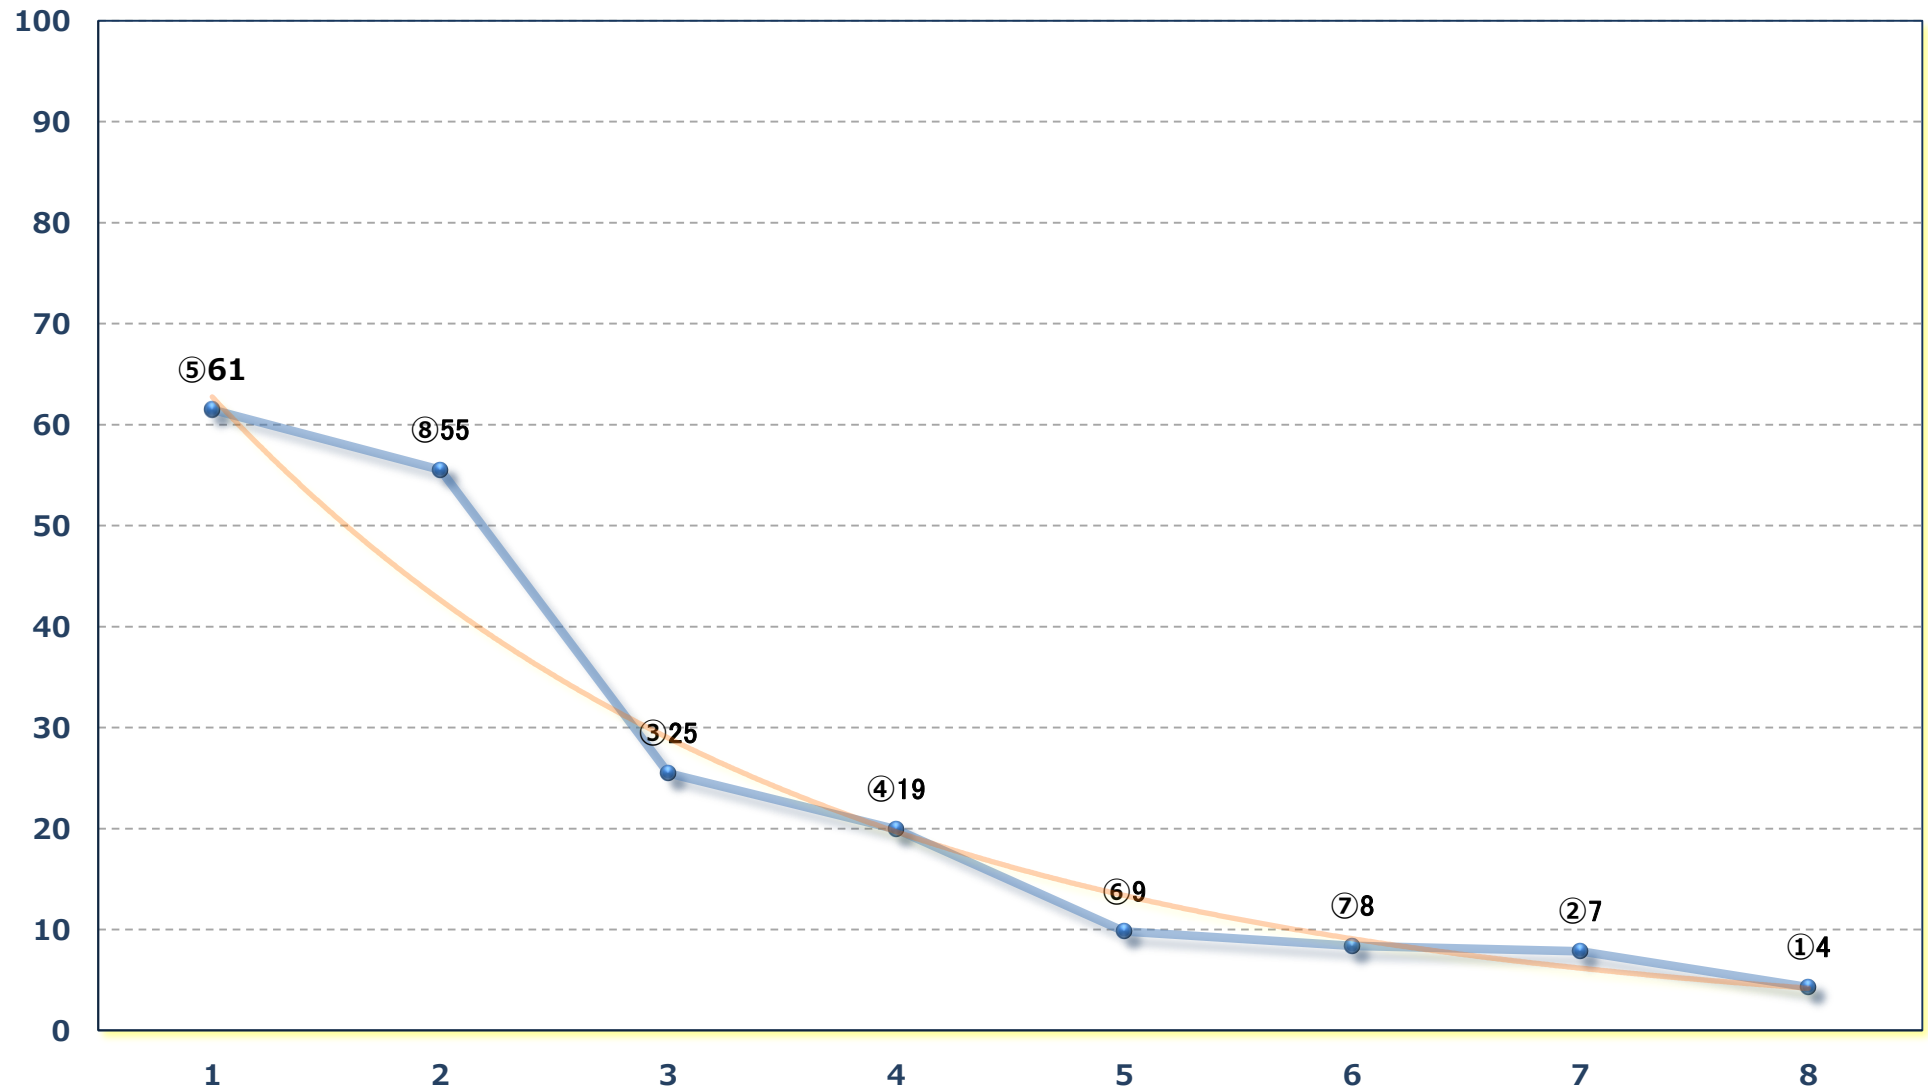

2024年06月28日 (金) 船橋競馬 5R 16:30

C 2五六 左1500m

2024年06月28日 (金) 船橋競馬 6R 17:05

月下香特別 3歳二三 左1200m

2024年06月28日 (金) 船橋競馬 7R 17:40  
馬い! ミミズク魚沼シイタケ発売C 2五 六 左1200m

2024年06月28日 (金) 船橋競馬 8R 18:15

ゼラニウム2200B2B3選抜馬 左2200m