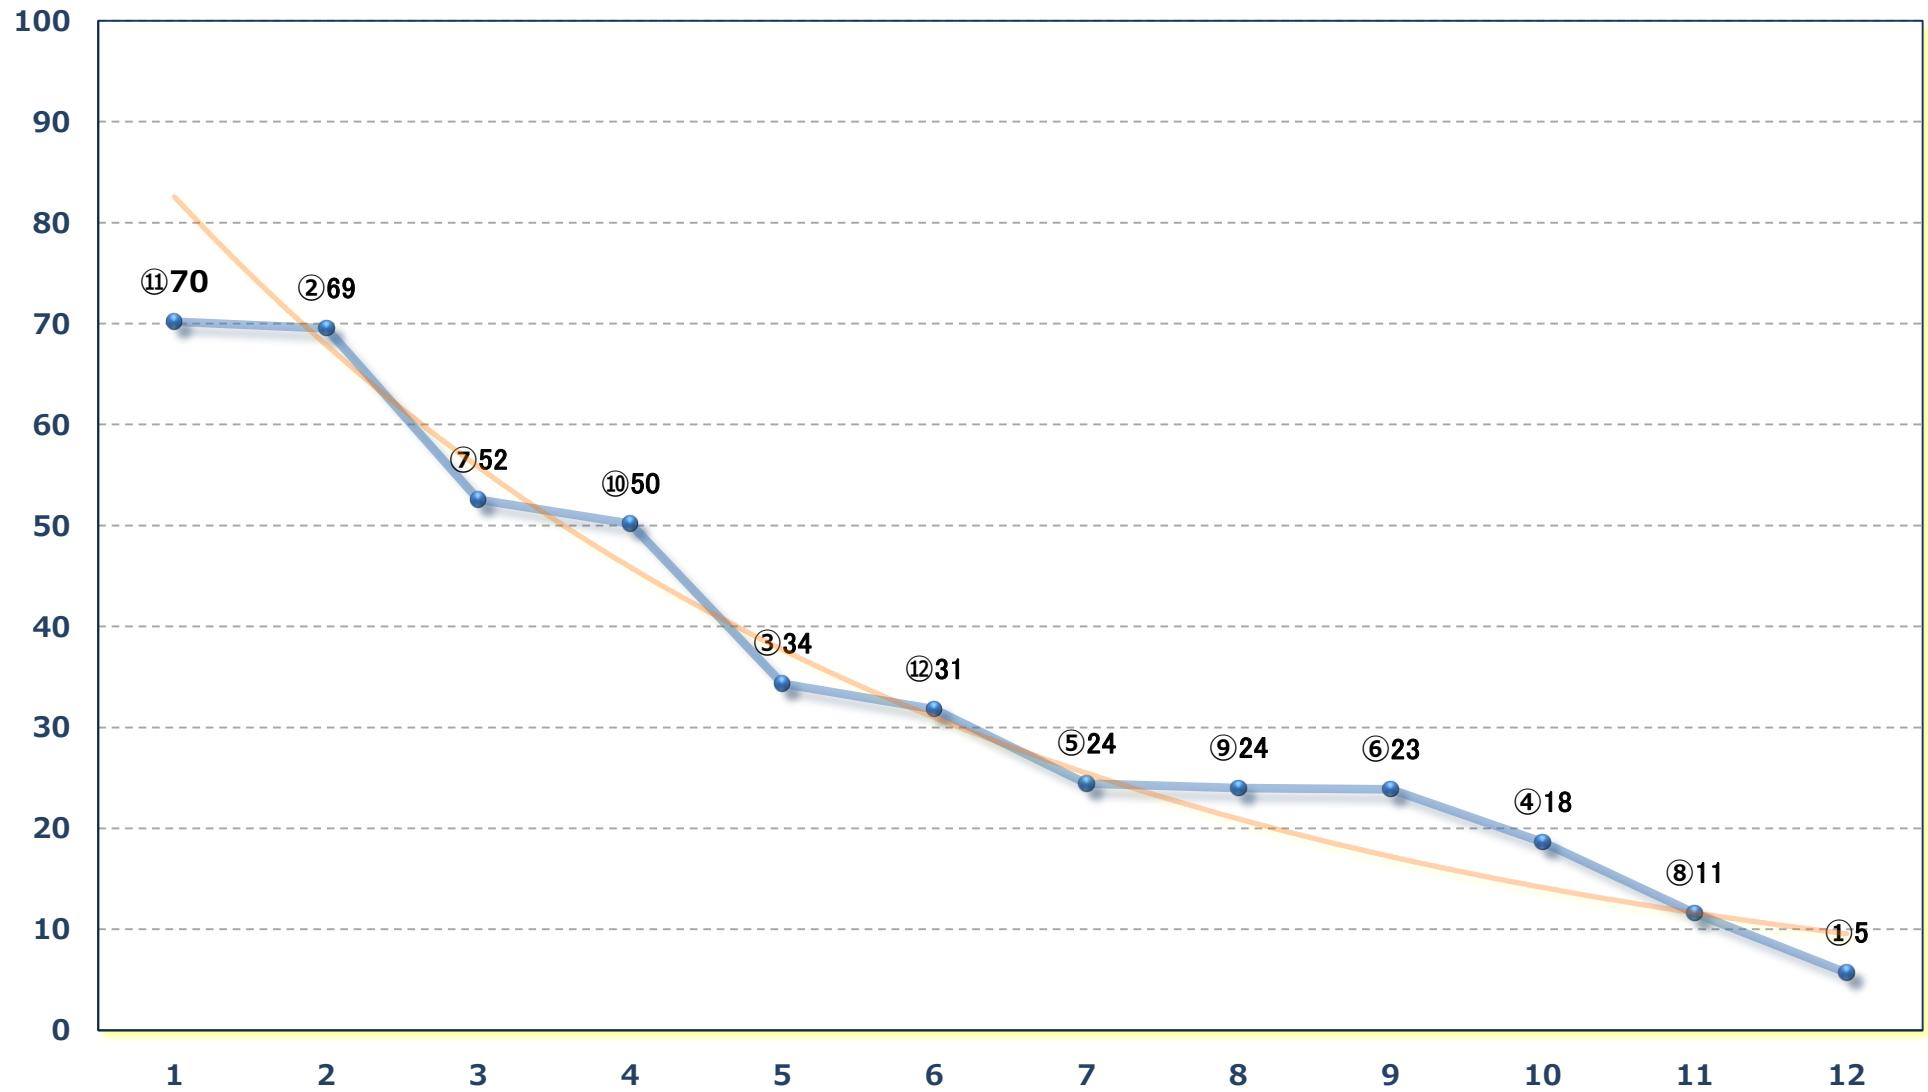

2024年06月30日（日） 船橋競馬 6R 17:20

クチナシダッシュC 2 C 3 選抜馬 左1000m