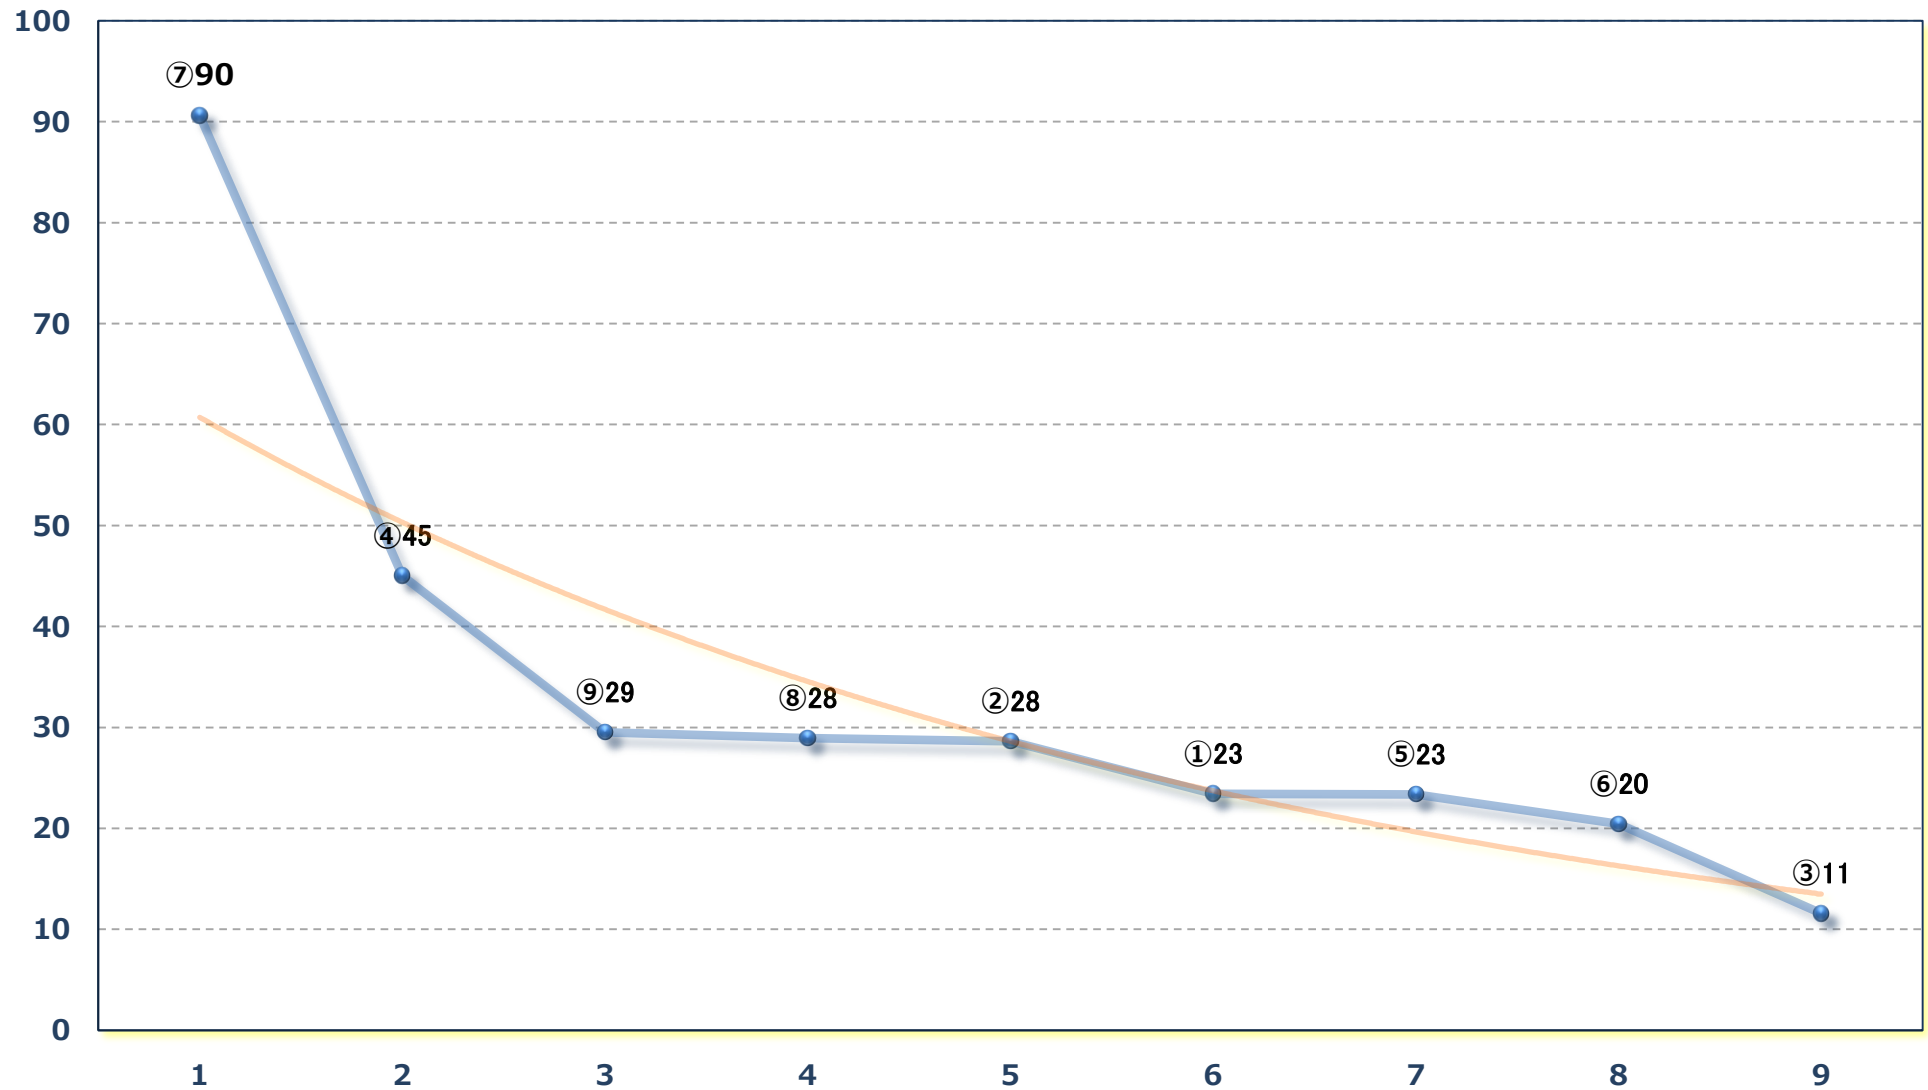

2024年06月30日 (日) 船橋競馬 9R 19:05

千葉港特別C 1一 左1600m

2024年06月30日 (日) 船橋競馬 10R 19:40

安房スプリントB 1 選抜馬 左1200m

2024年06月30日 (日) 船橋競馬 11R 20:15

ハートビートナイトー記念B 1 左1600m

2024年06月30日 (日) 船橋競馬 12R 20:45
ハウライトスプリントB 1 B 2 選抜馬 左1200m