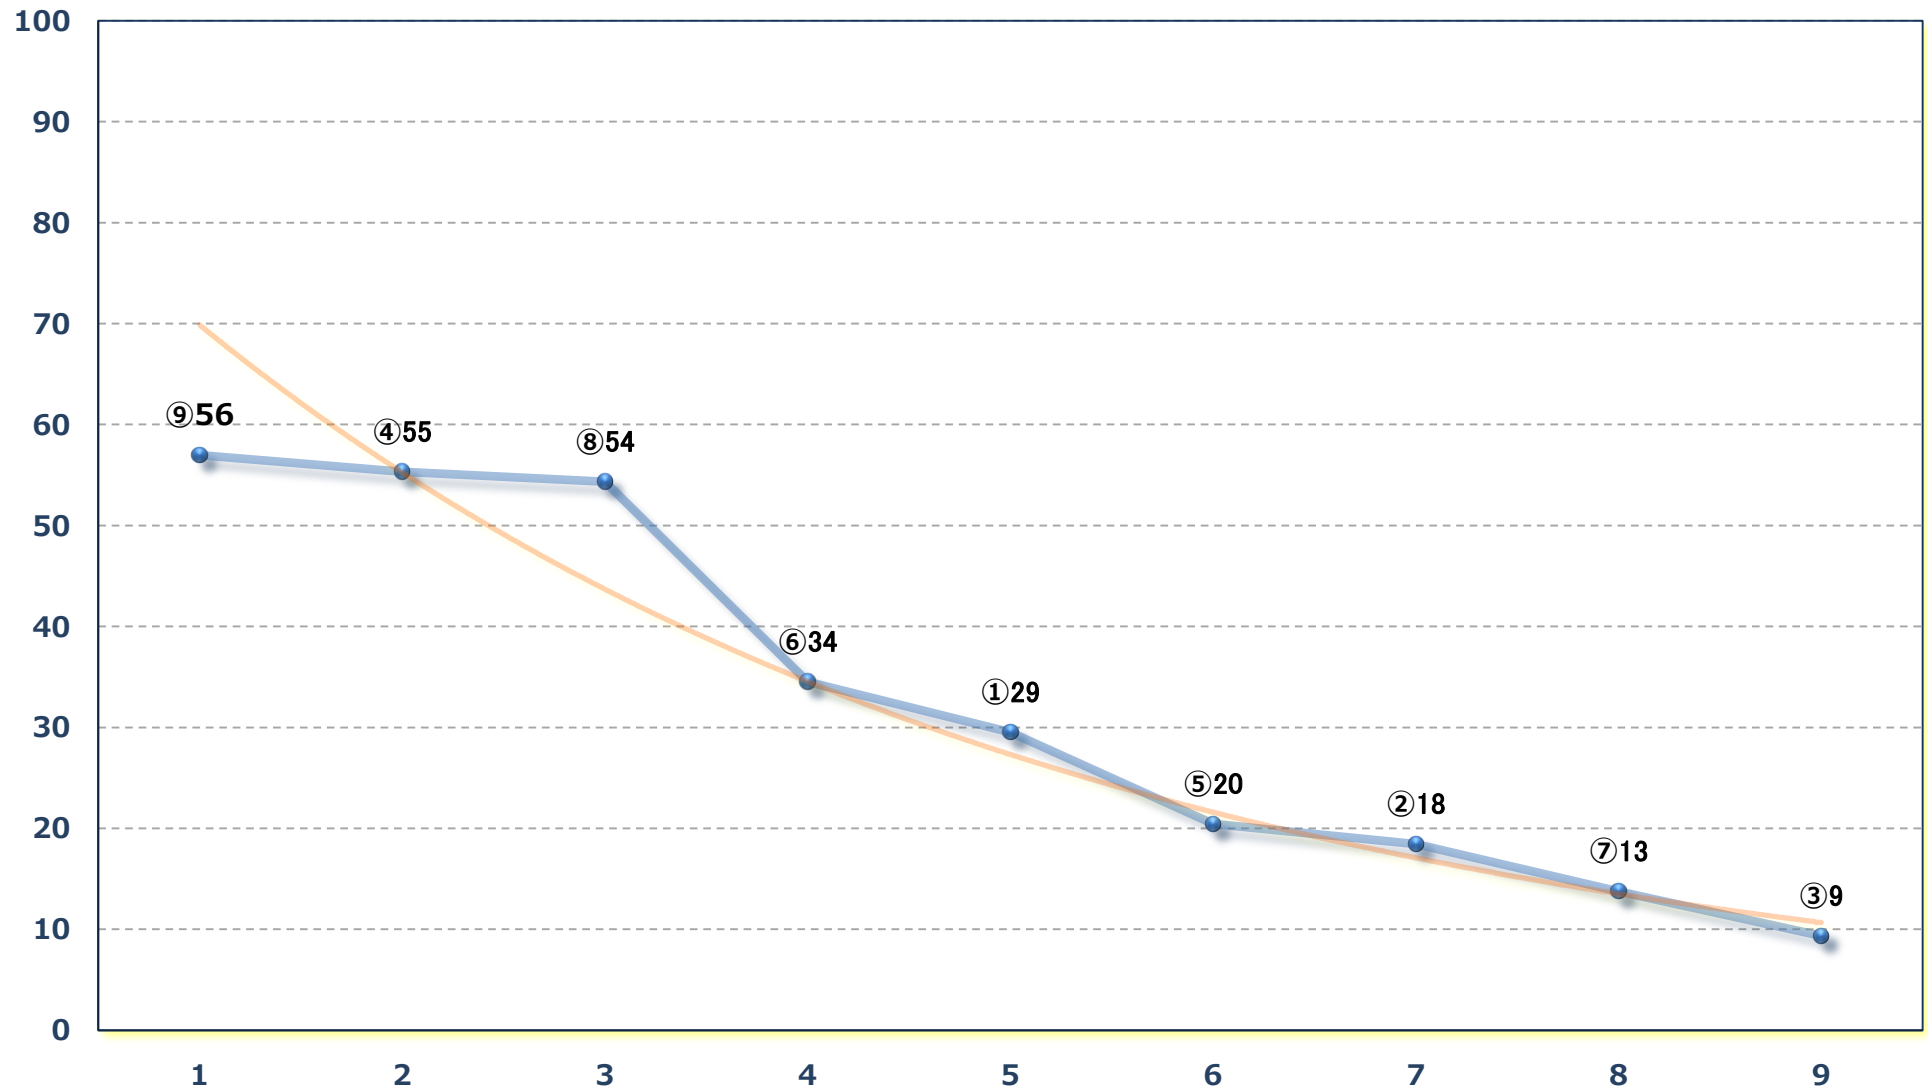

2024年06月30日 (日) 船橋競馬 9R 19:05

千葉港特別C 1一 左1600m