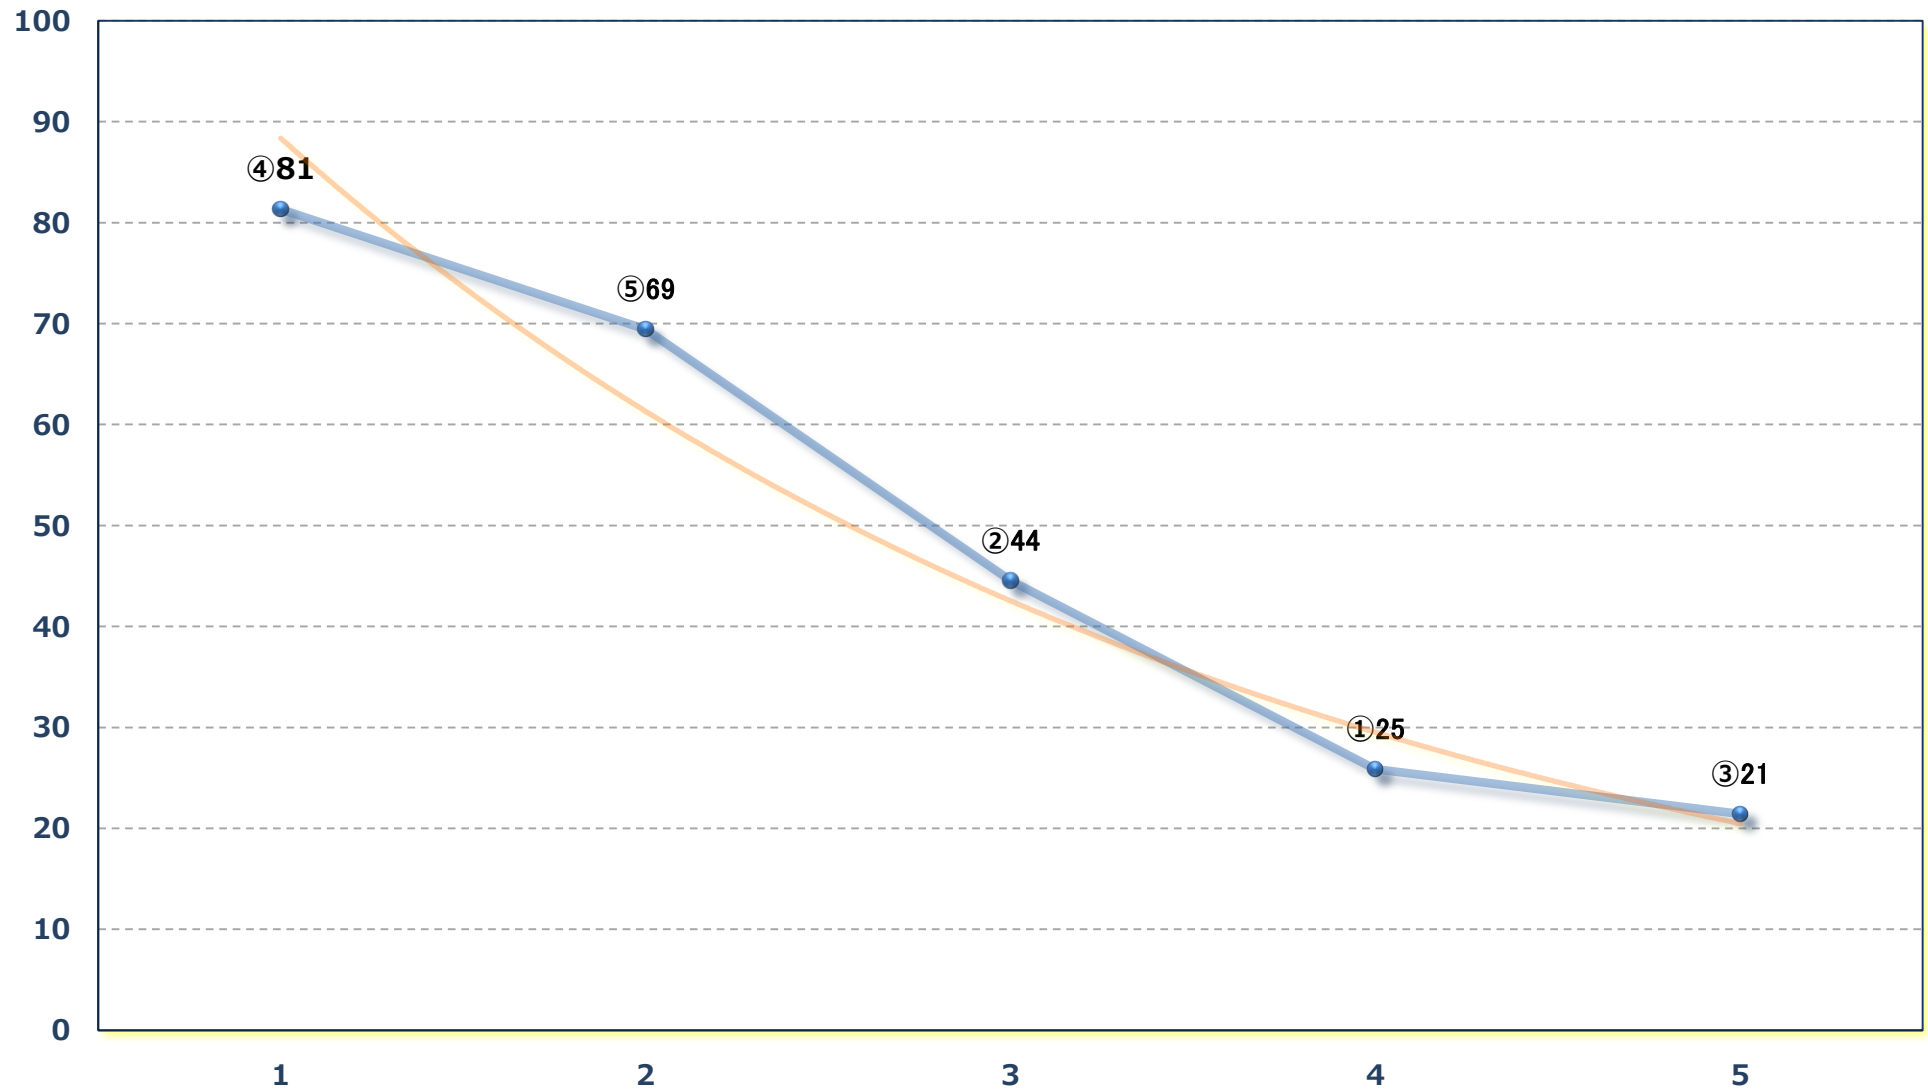

2024年06月30日 (日) 船橋競馬 1R 14:40

3歳十 左1200m

2024年06月30日 (日) 船橋競馬 2R 15:10

アジサイデビュー 2歳新馬ウ 左1000m

2024年06月30日 (日) 船橋競馬 3R 15:40

アジサイデビュー 2歳新馬Ⅰ 左1000m

2024年06月30日 (日) 船橋競馬 4R 16:15

アジサイデビュー 2歳新馬オ 左1000m