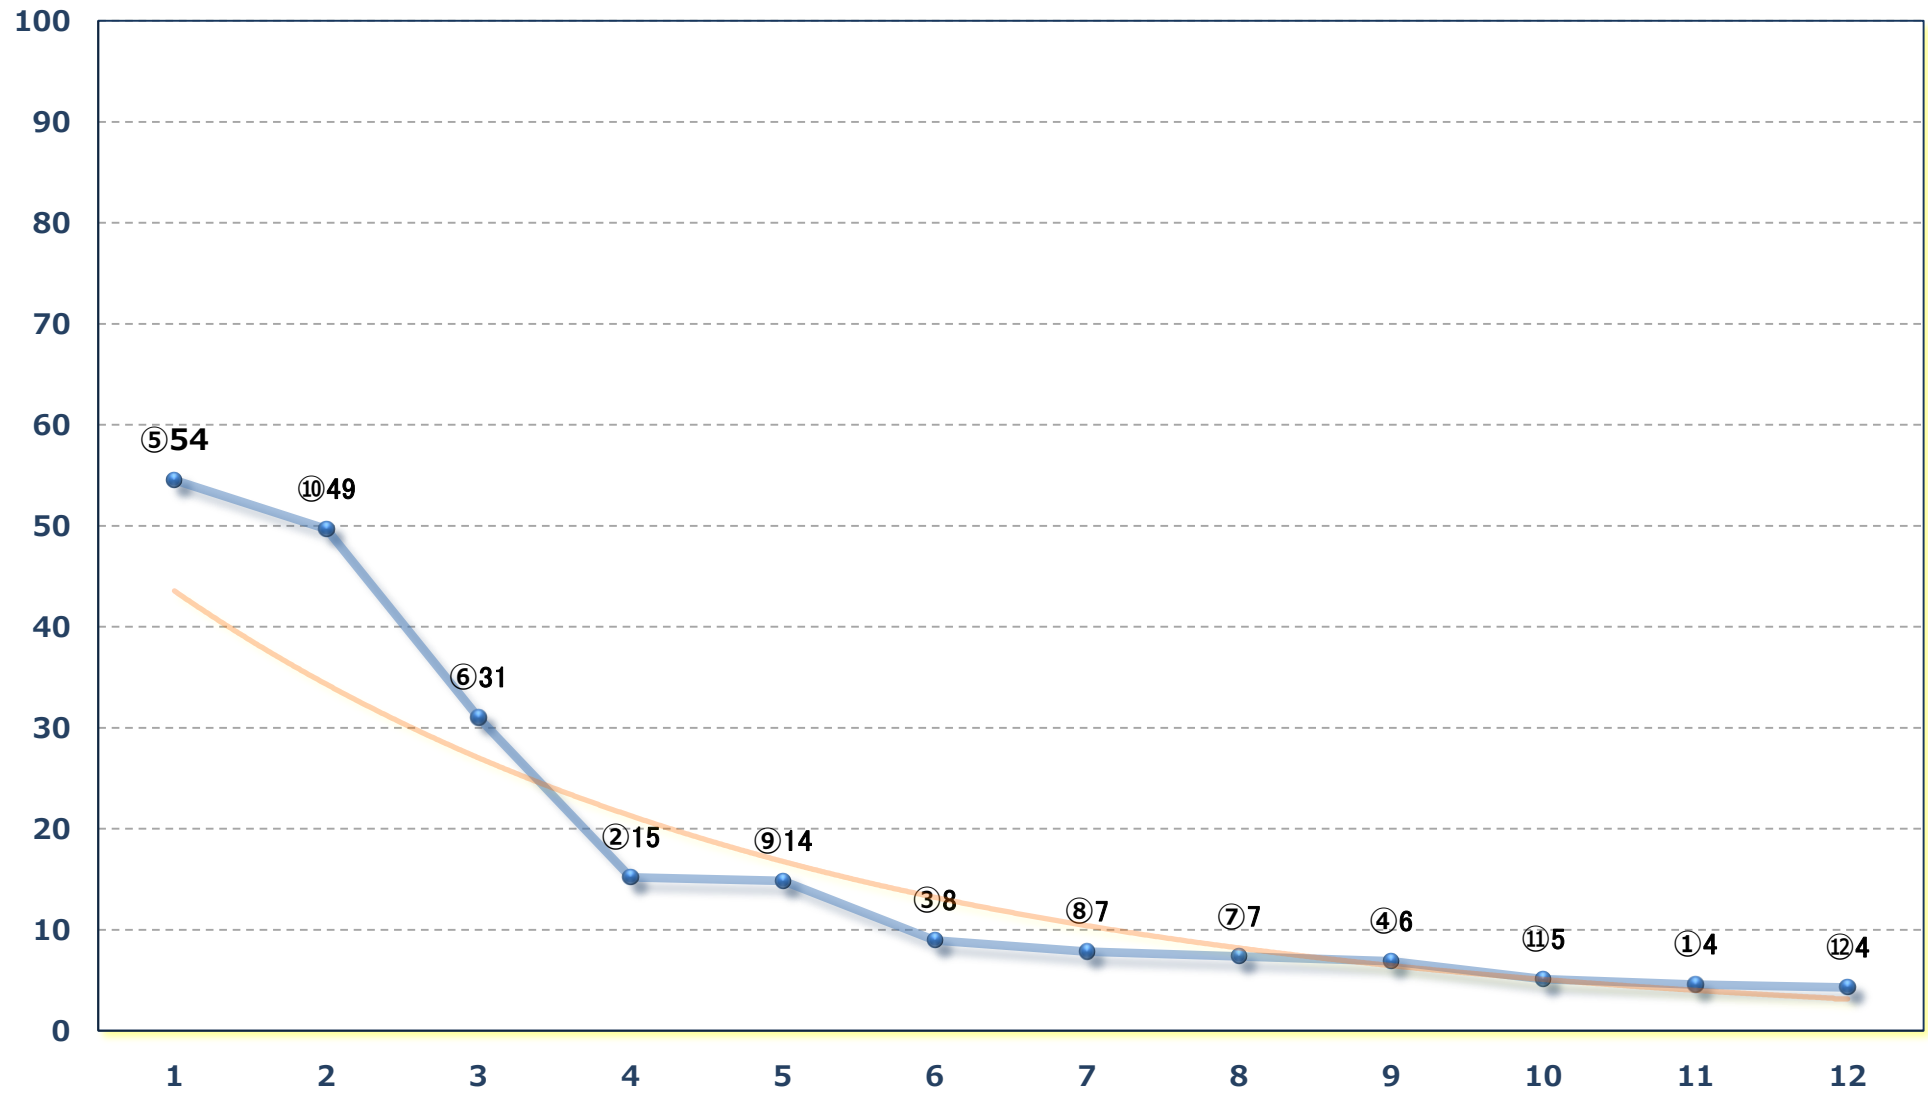

2024年06月30日 (日) 船橋競馬 1R 14:40

3歳十 左1200m

2024年06月30日 (日) 船橋競馬 2R 15:10

アジサイデビュー 2歳新馬ウ 左1000m

2024年06月30日 (日) 船橋競馬 3R 15:40

アジサイデビュー 2歳新馬Ⅰ 左1000m

2024年06月30日 (日) 船橋競馬 4R 16:15

アジサイデビュー 2歳新馬オ 左1000m