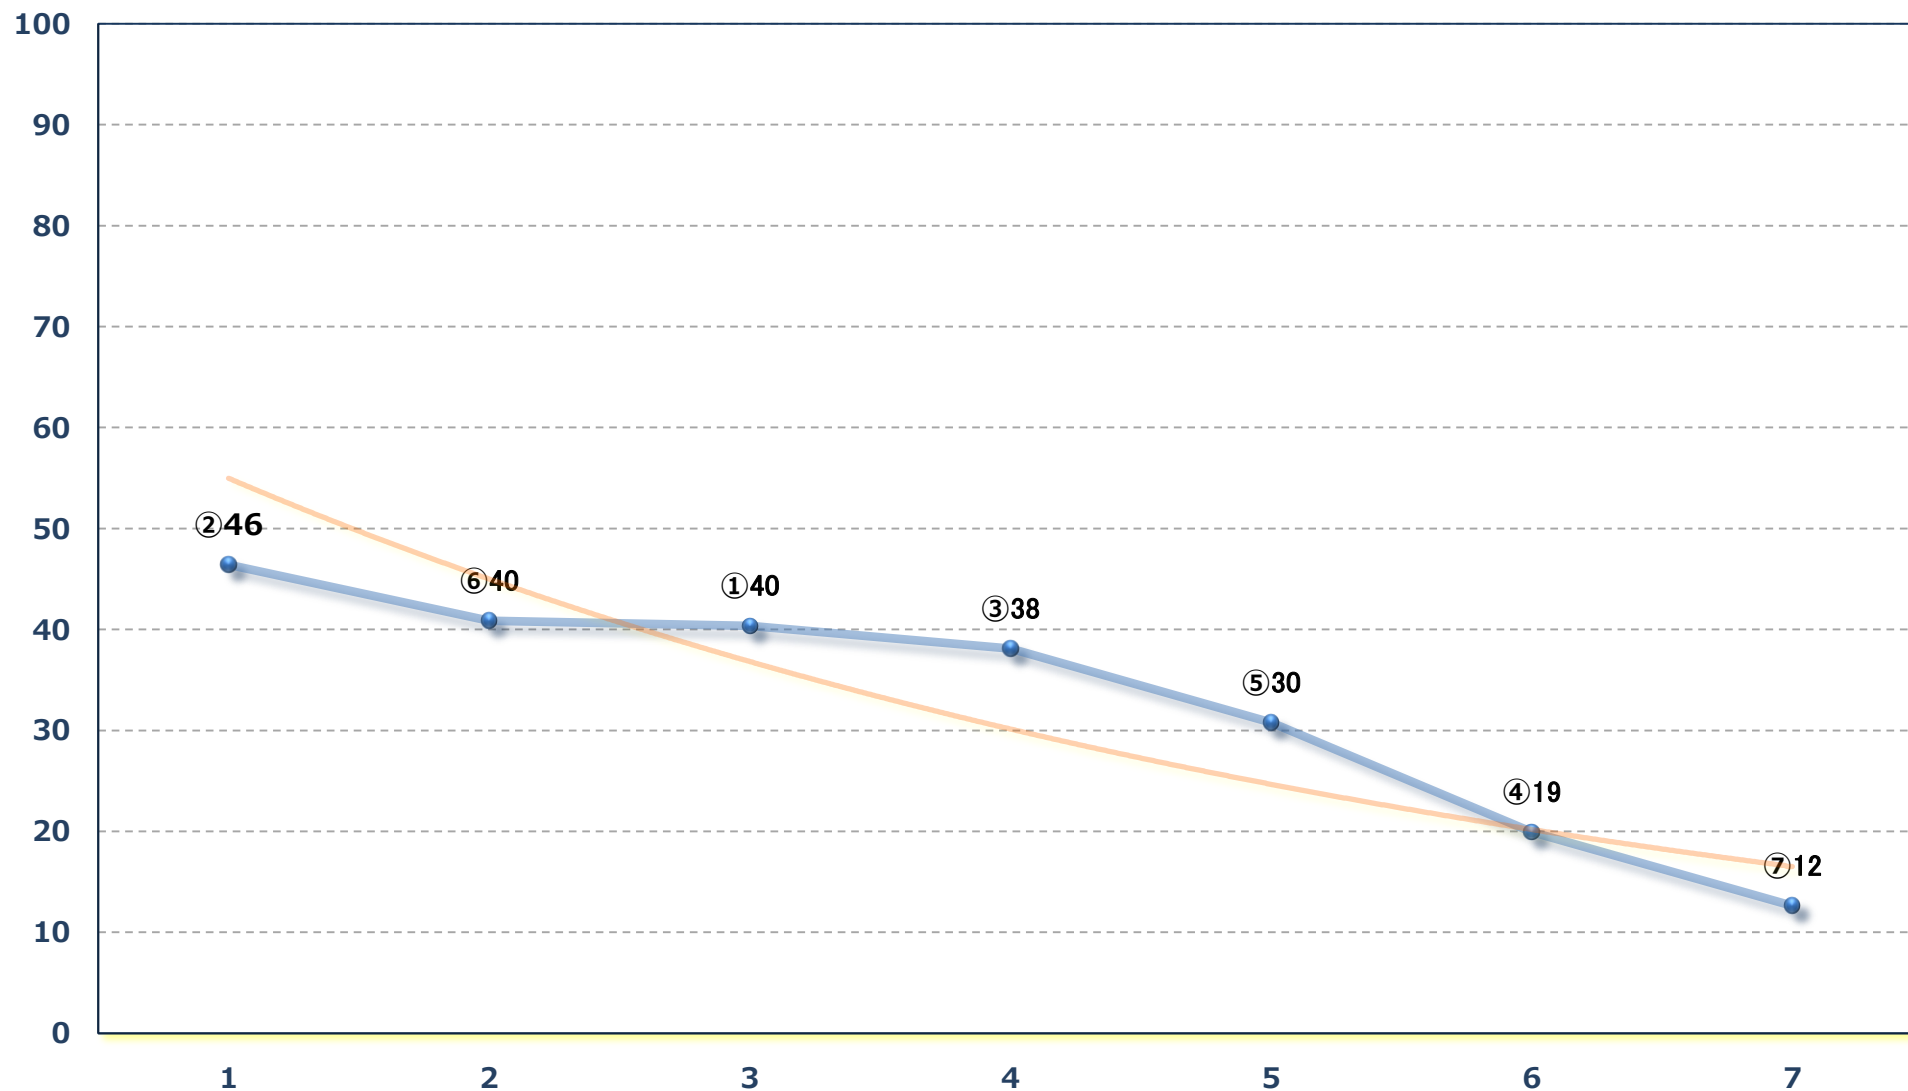

2024年06月30日 (日) 船橋競馬 9R 19:05

千葉港特別C 1一 左1600m

2024年06月30日 (日) 船橋競馬 10R 19:40

安房スプリントB 1 選抜馬 左1200m

2024年06月30日 (日) 船橋競馬 11R 20:15

ハートビートナイトー記念B 1 左1600m

2024年06月30日 (日) 船橋競馬 12R 20:45
ハウライトスプリントB 1 B 2 選抜馬 左1200m