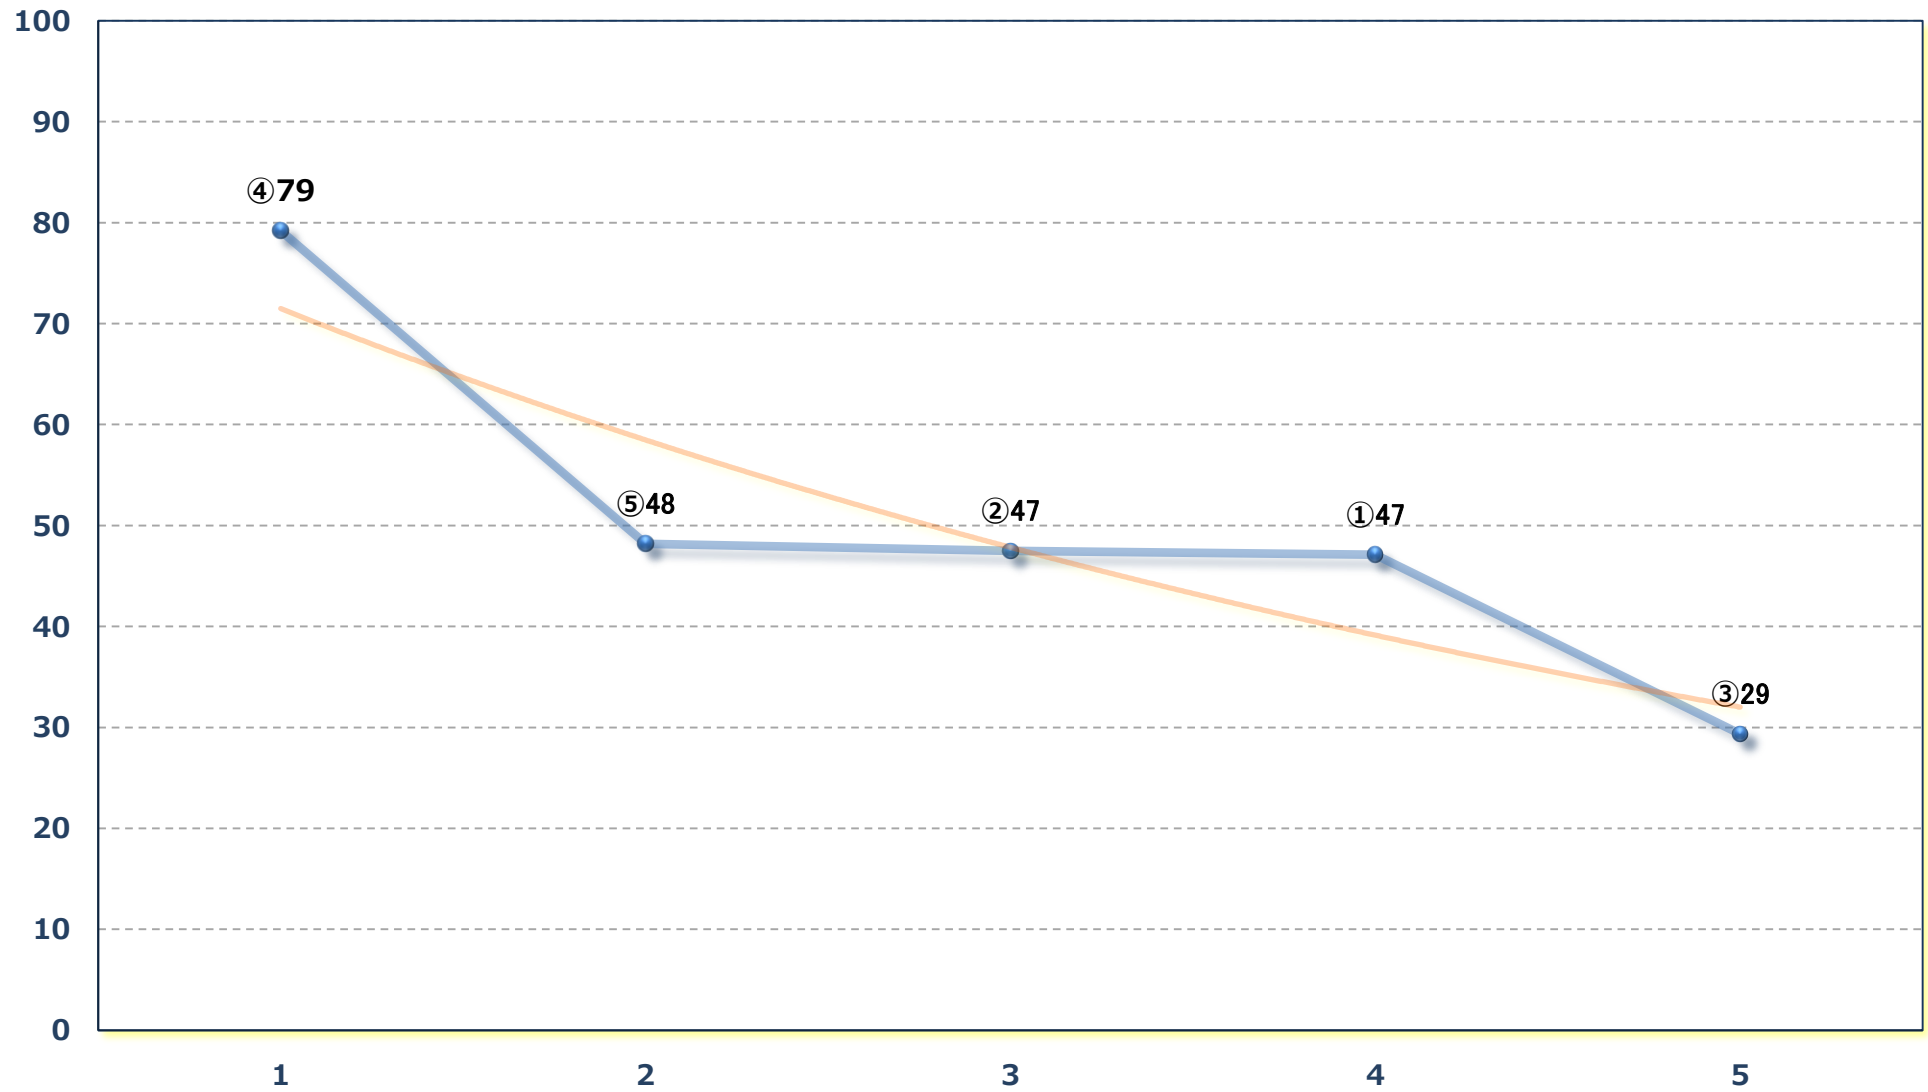

2024年06月30日 (日) 船橋競馬 1R 14:40

3歳十 左1200m

2024年06月30日 (日) 船橋競馬 2R 15:10

アジサイデビュー 2歳新馬ウ 左1000m

2024年06月30日 (日) 船橋競馬 3R 15:40

アジサイデビュー 2歳新馬Ⅰ 左1000m

2024年06月30日 (日) 船橋競馬 4R 16:15

アジサイデビュー 2歳新馬オ 左1000m