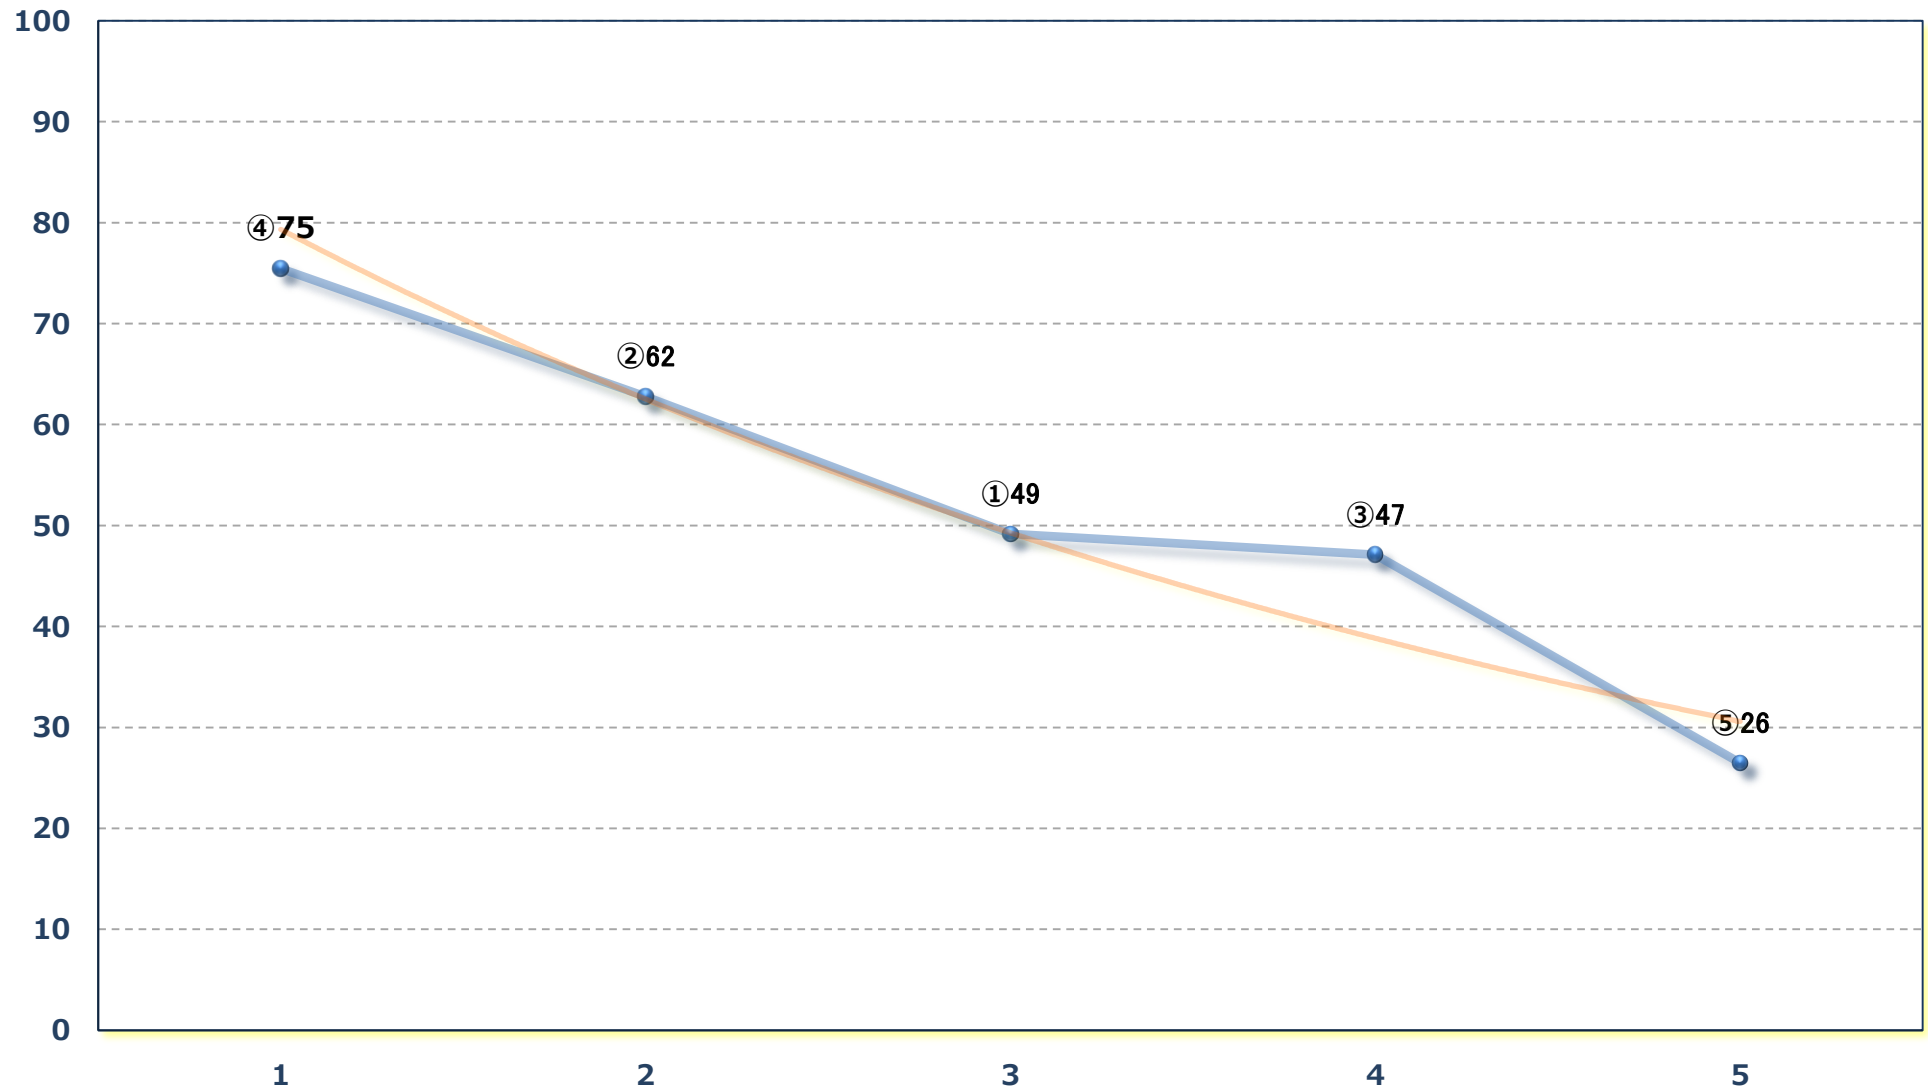

2024年06月30日 (日) 船橋競馬 1R 14:40

3歳十 左1200m

2024年06月30日 (日) 船橋競馬 2R 15:10

アジサイデビュー 2歳新馬ウ 左1000m

2024年06月30日 (日) 船橋競馬 3R 15:40

アジサイデビュー 2歳新馬Ⅰ 左1000m

2024年06月30日 (日) 船橋競馬 4R 16:15

アジサイデビュー 2歳新馬オ 左1000m