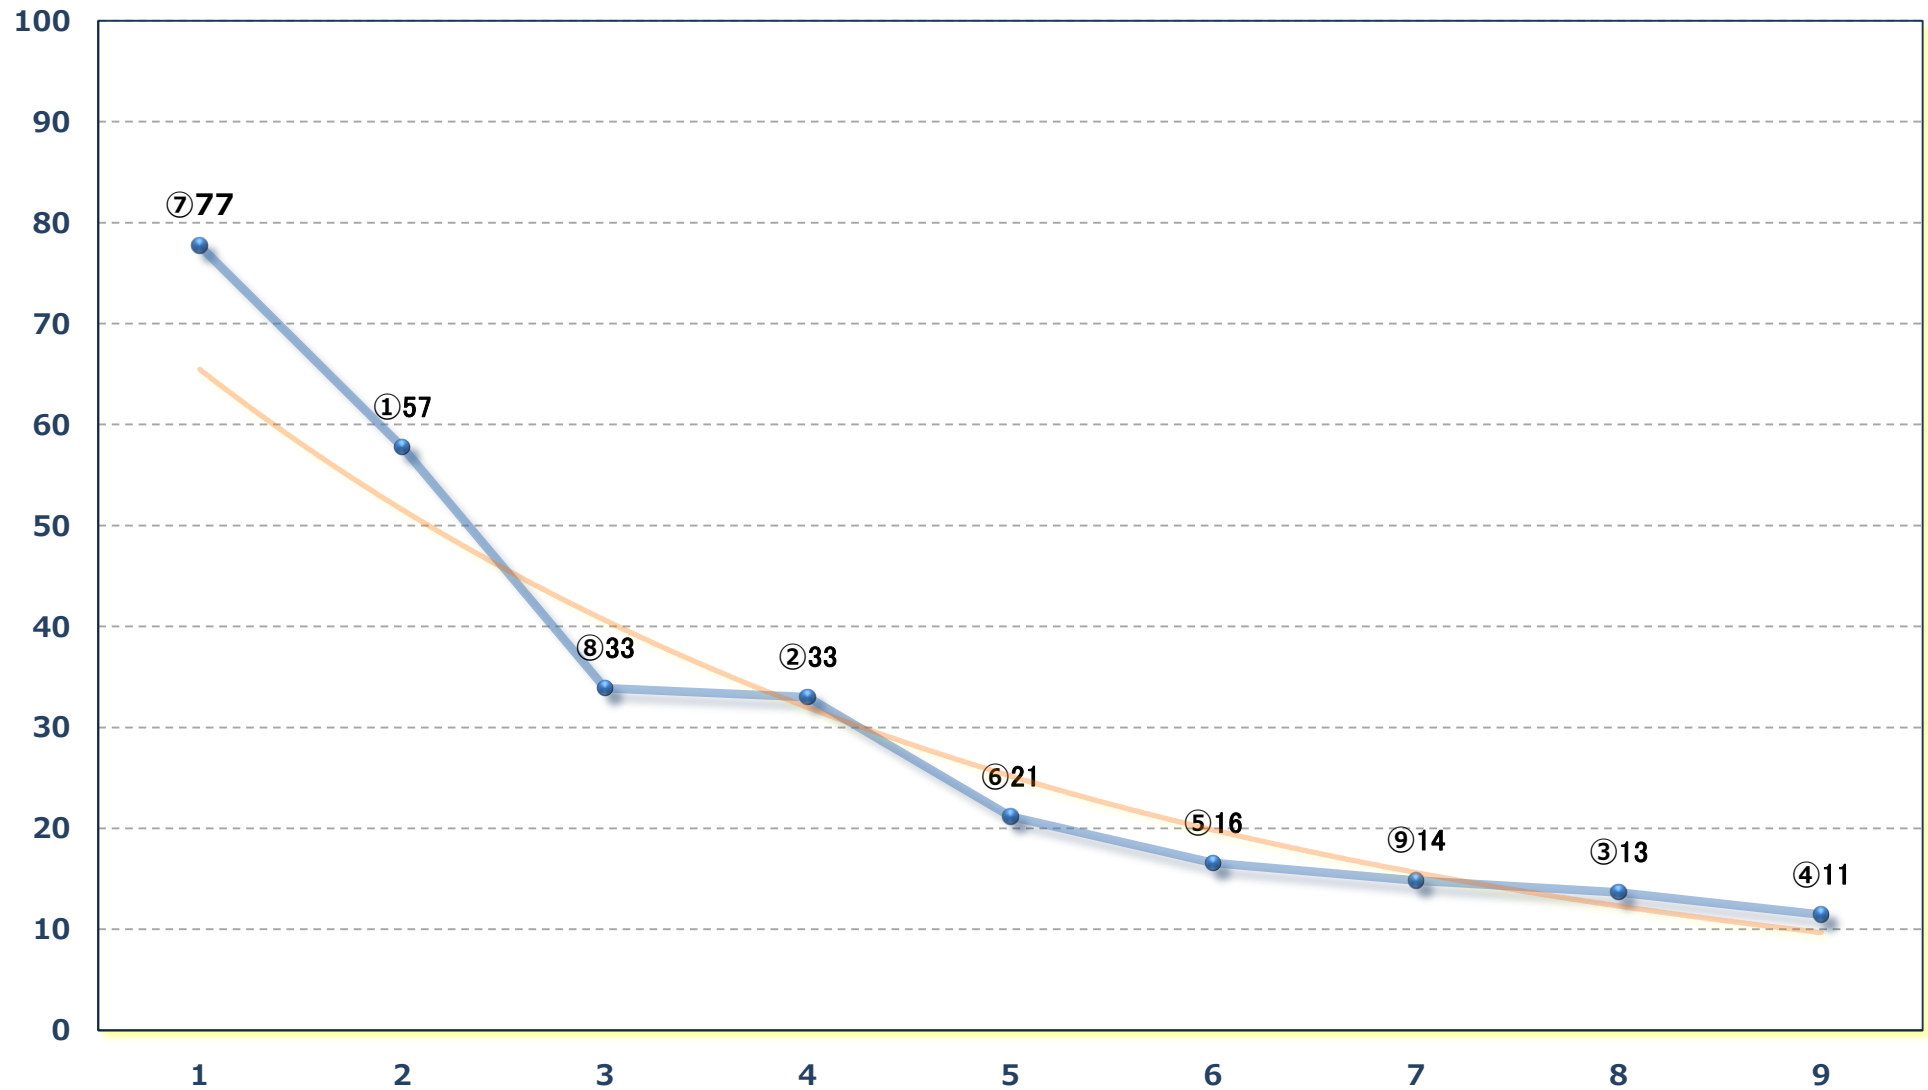

2024年06月30日 (日) 船橋競馬 9R 19:05

千葉港特別C 1一 左1600m

2024年06月30日 (日) 船橋競馬 10R 19:40

安房スプリントB 1 選抜馬 左1200m

2024年06月30日 (日) 船橋競馬 11R 20:15

ハートビートナイトー記念B 1 左1600m

2024年06月30日 (日) 船橋競馬 12R 20:45
ハウライトスプリントB 1 B 2 選抜馬 左1200m