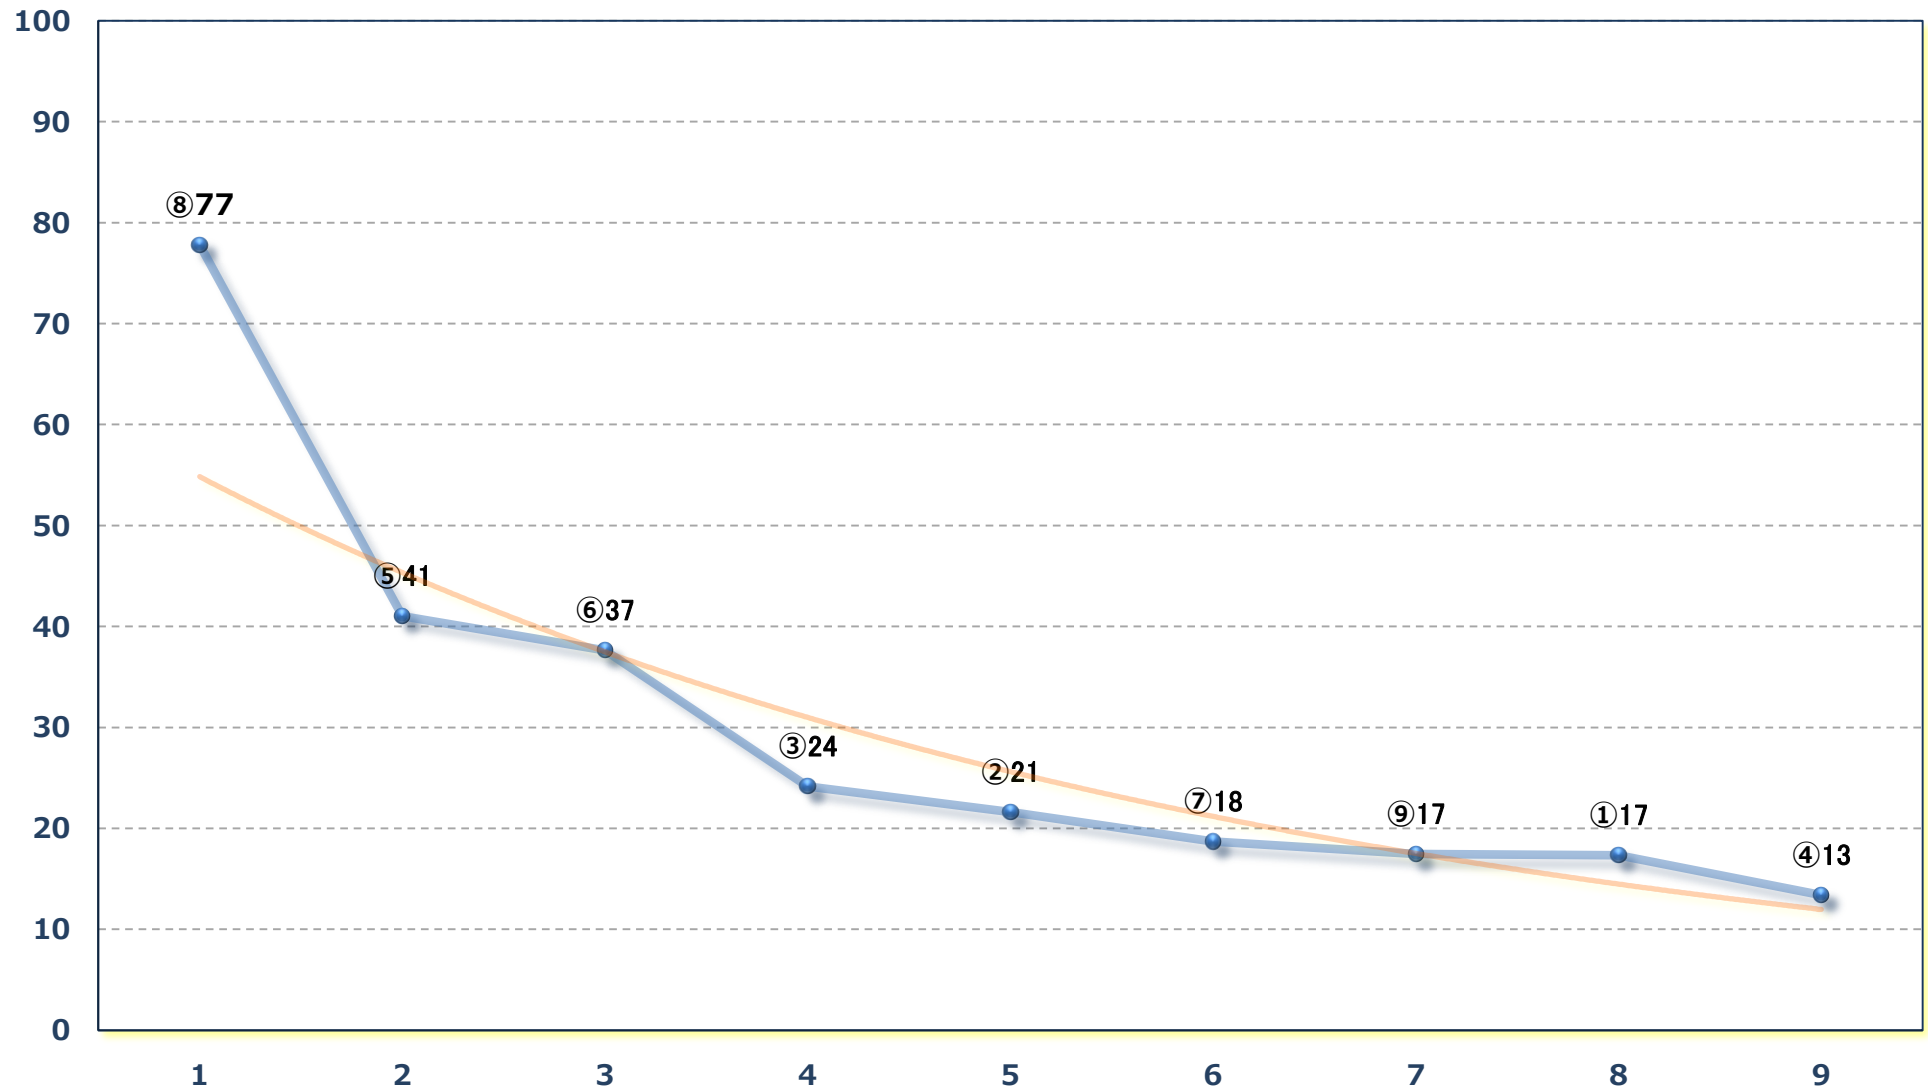

2024年06月30日 (日) 船橋競馬 5R 16:45

麻綿原特別3歳一 左1500m