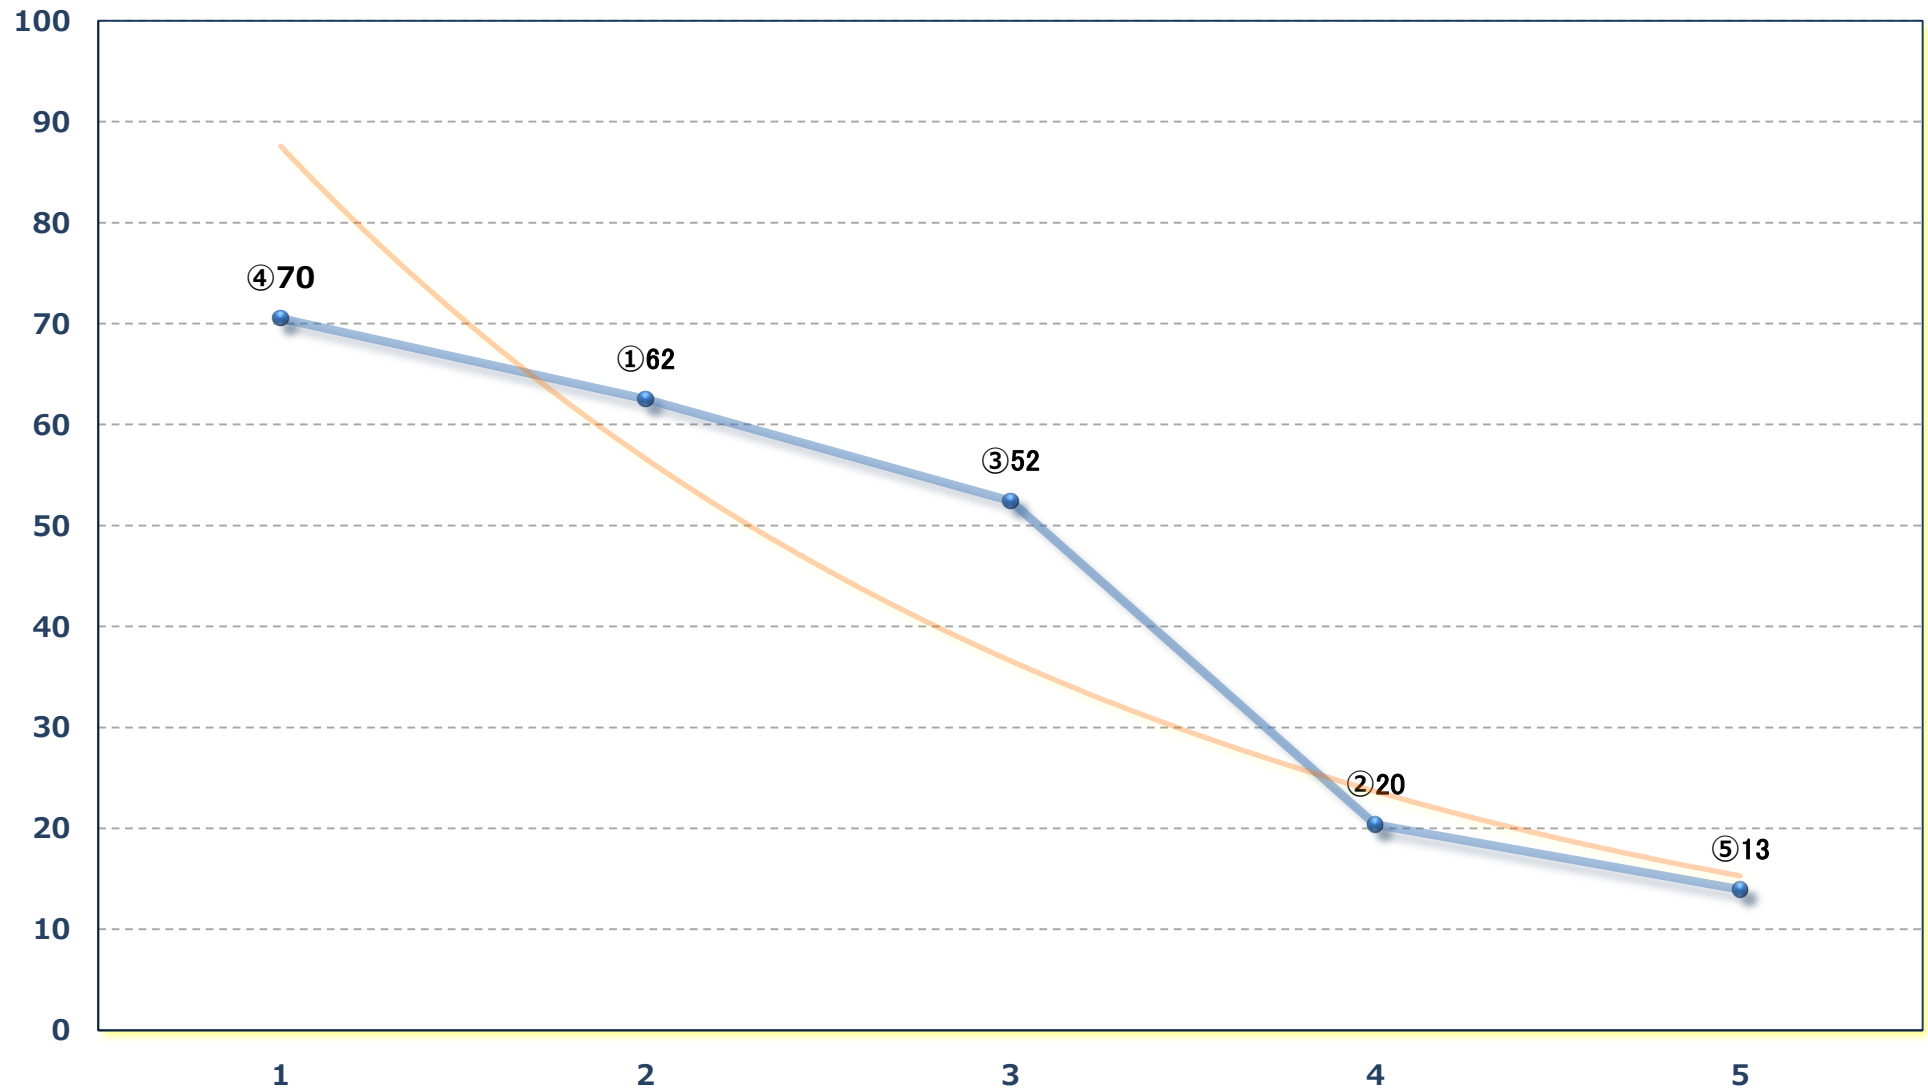

2024年06月30日 (日) 船橋競馬 5R 16:45

麻綿原特別3歳一 左1500m

2024年06月30日（日） 船橋競馬 6R 17:20

クチナシダッシュC 2 C 3 選抜馬 左1000m

2024年06月30日 (日) 船橋競馬 7R 17:55

C 2九 十 左1500m

2024年06月30日 (日) 船橋競馬 8R 18:30
馬い! 篤やの八ニ-ペツパー-発売C 2九 十 左1200m