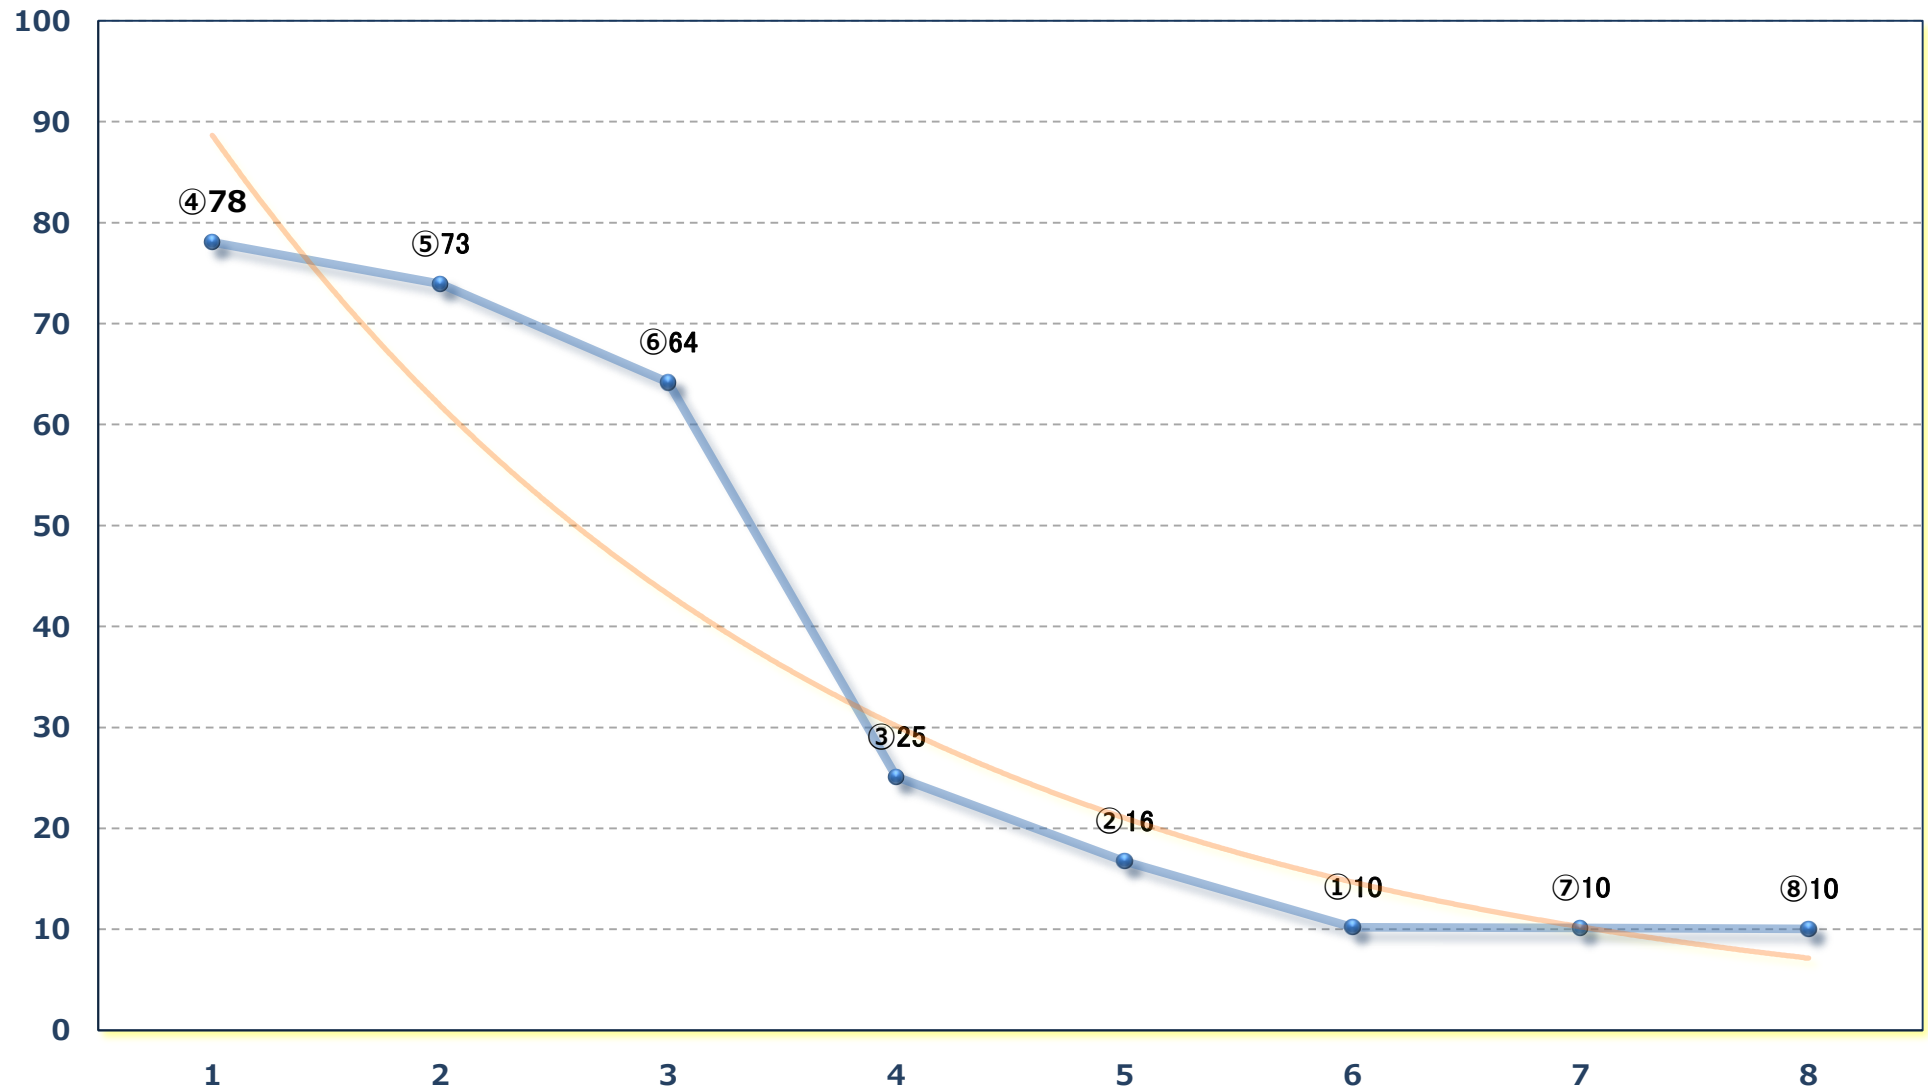

2024年08月22日 (木) 浦和競馬 5R 15:30

J認 新選特別 2歳一 左1500m