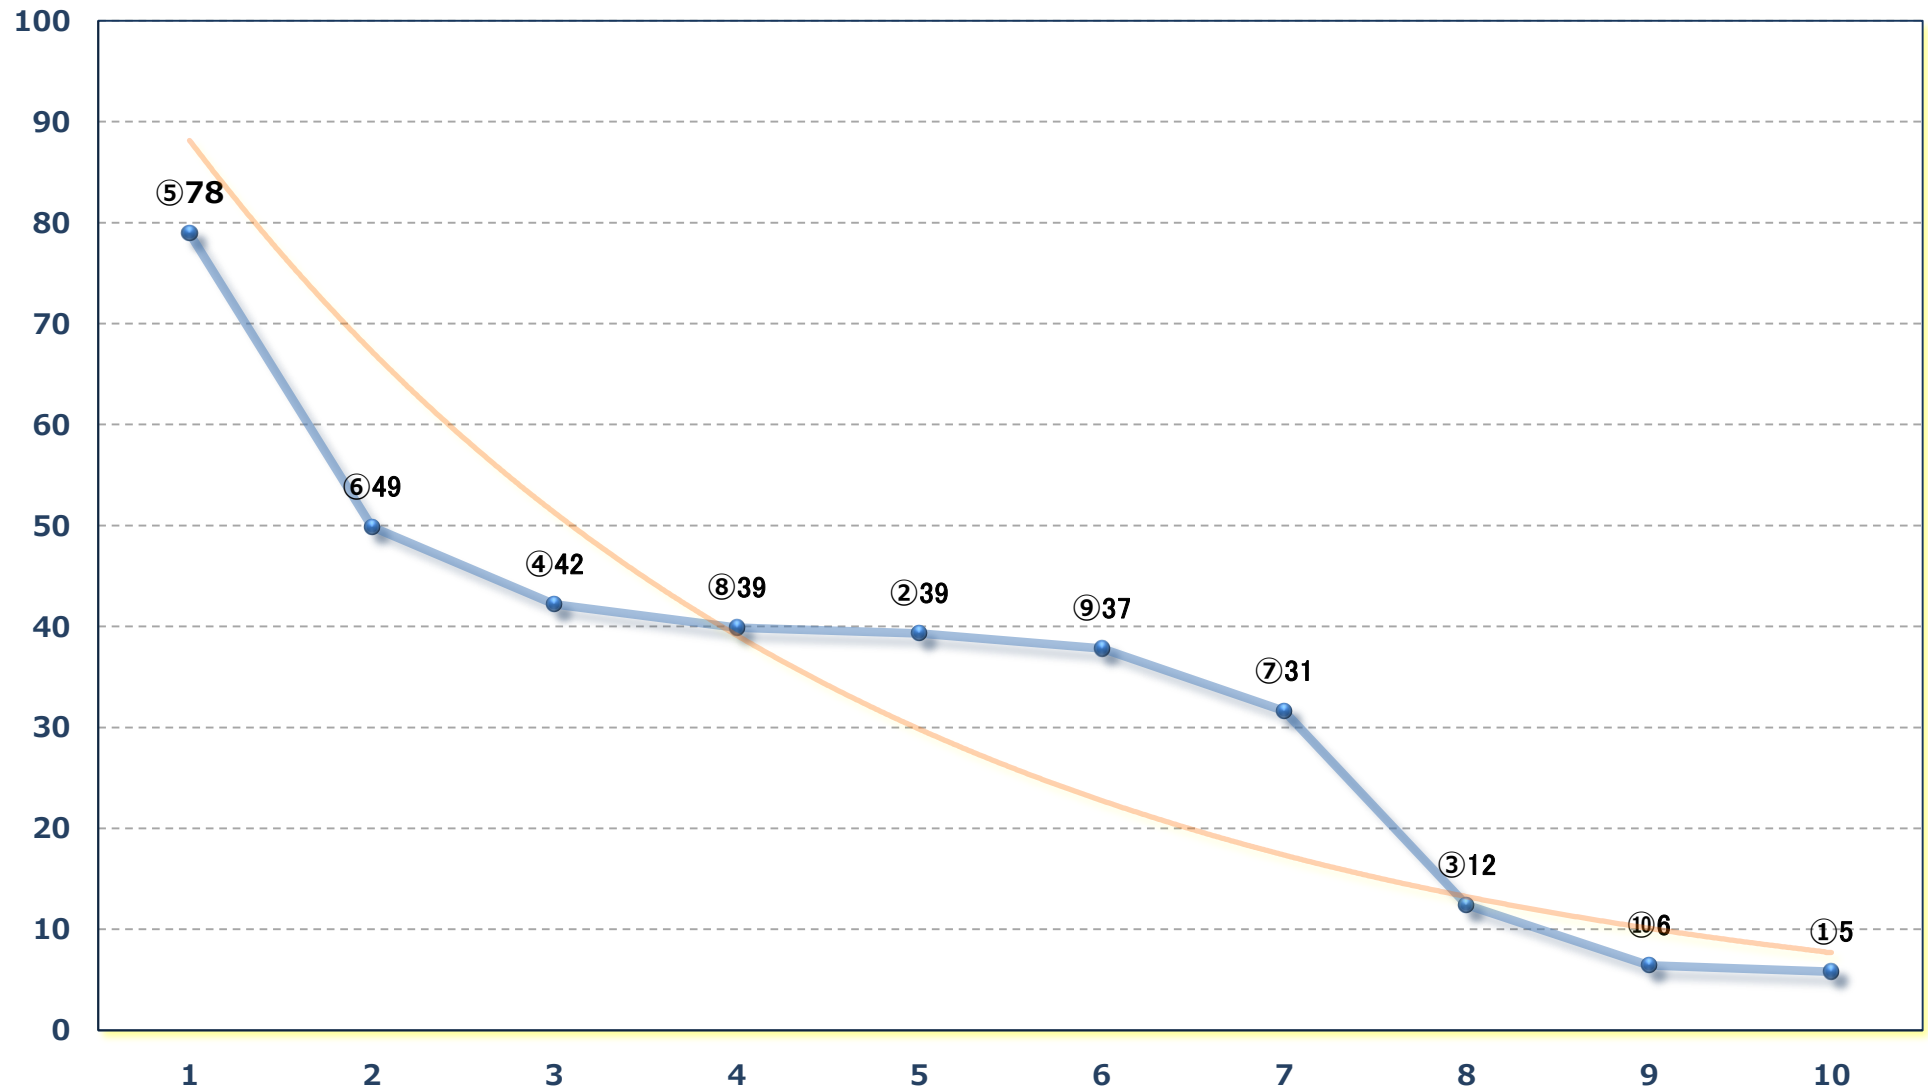

2024年08月22日 (木) 浦和競馬 8R 17:10
浦和エイトチャレンジC 3三 四五 左1500m