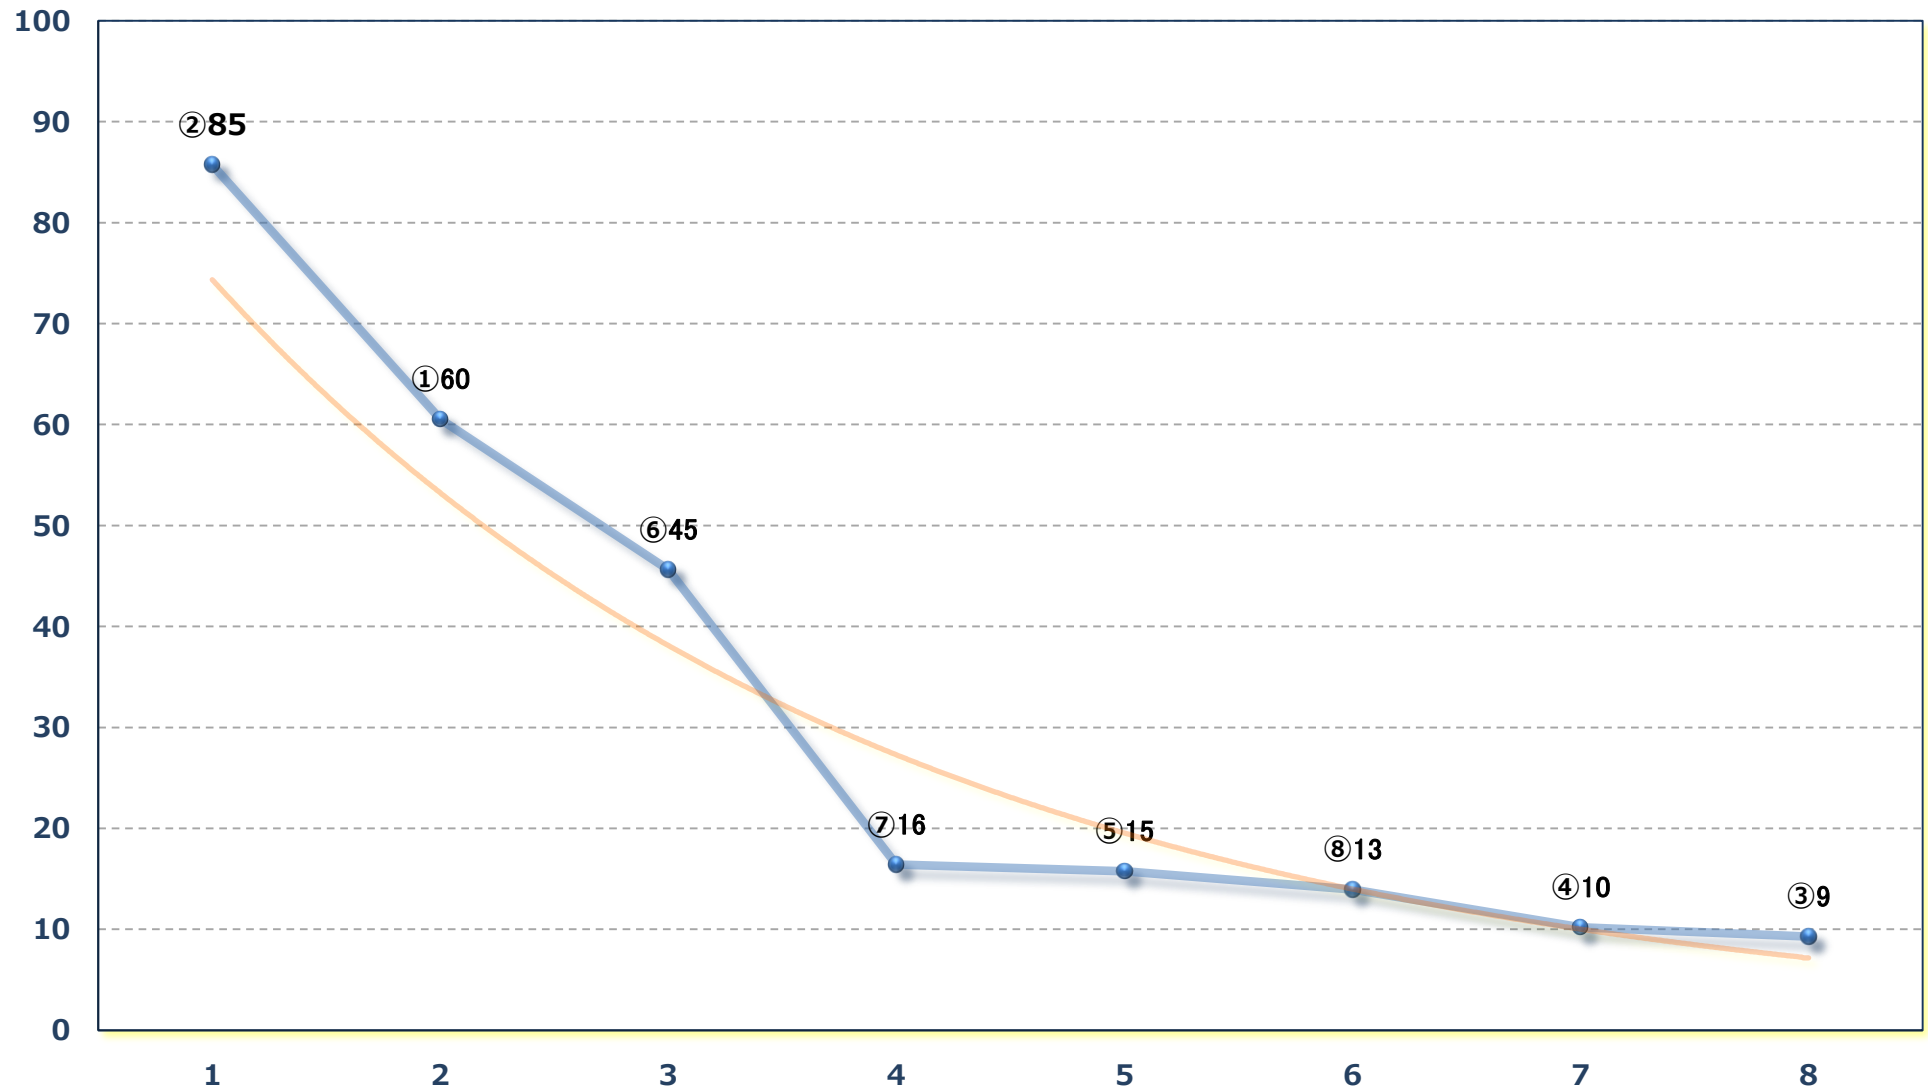

2024年08月22日 (木) 浦和競馬 1R 13:30
ランチタイムチャレンジC 3三 四 五 左1400m

2024年08月22日 (木) 浦和競馬 2R 14:00

3歳五 左1400m

2024年08月22日 (木) 浦和競馬 3R 14:30

2歳二 左1400m

2024年08月22日 (木) 浦和競馬 4R 15:00

3歳四 左1400m

2024年08月22日 (木) 浦和競馬 5R 15:30