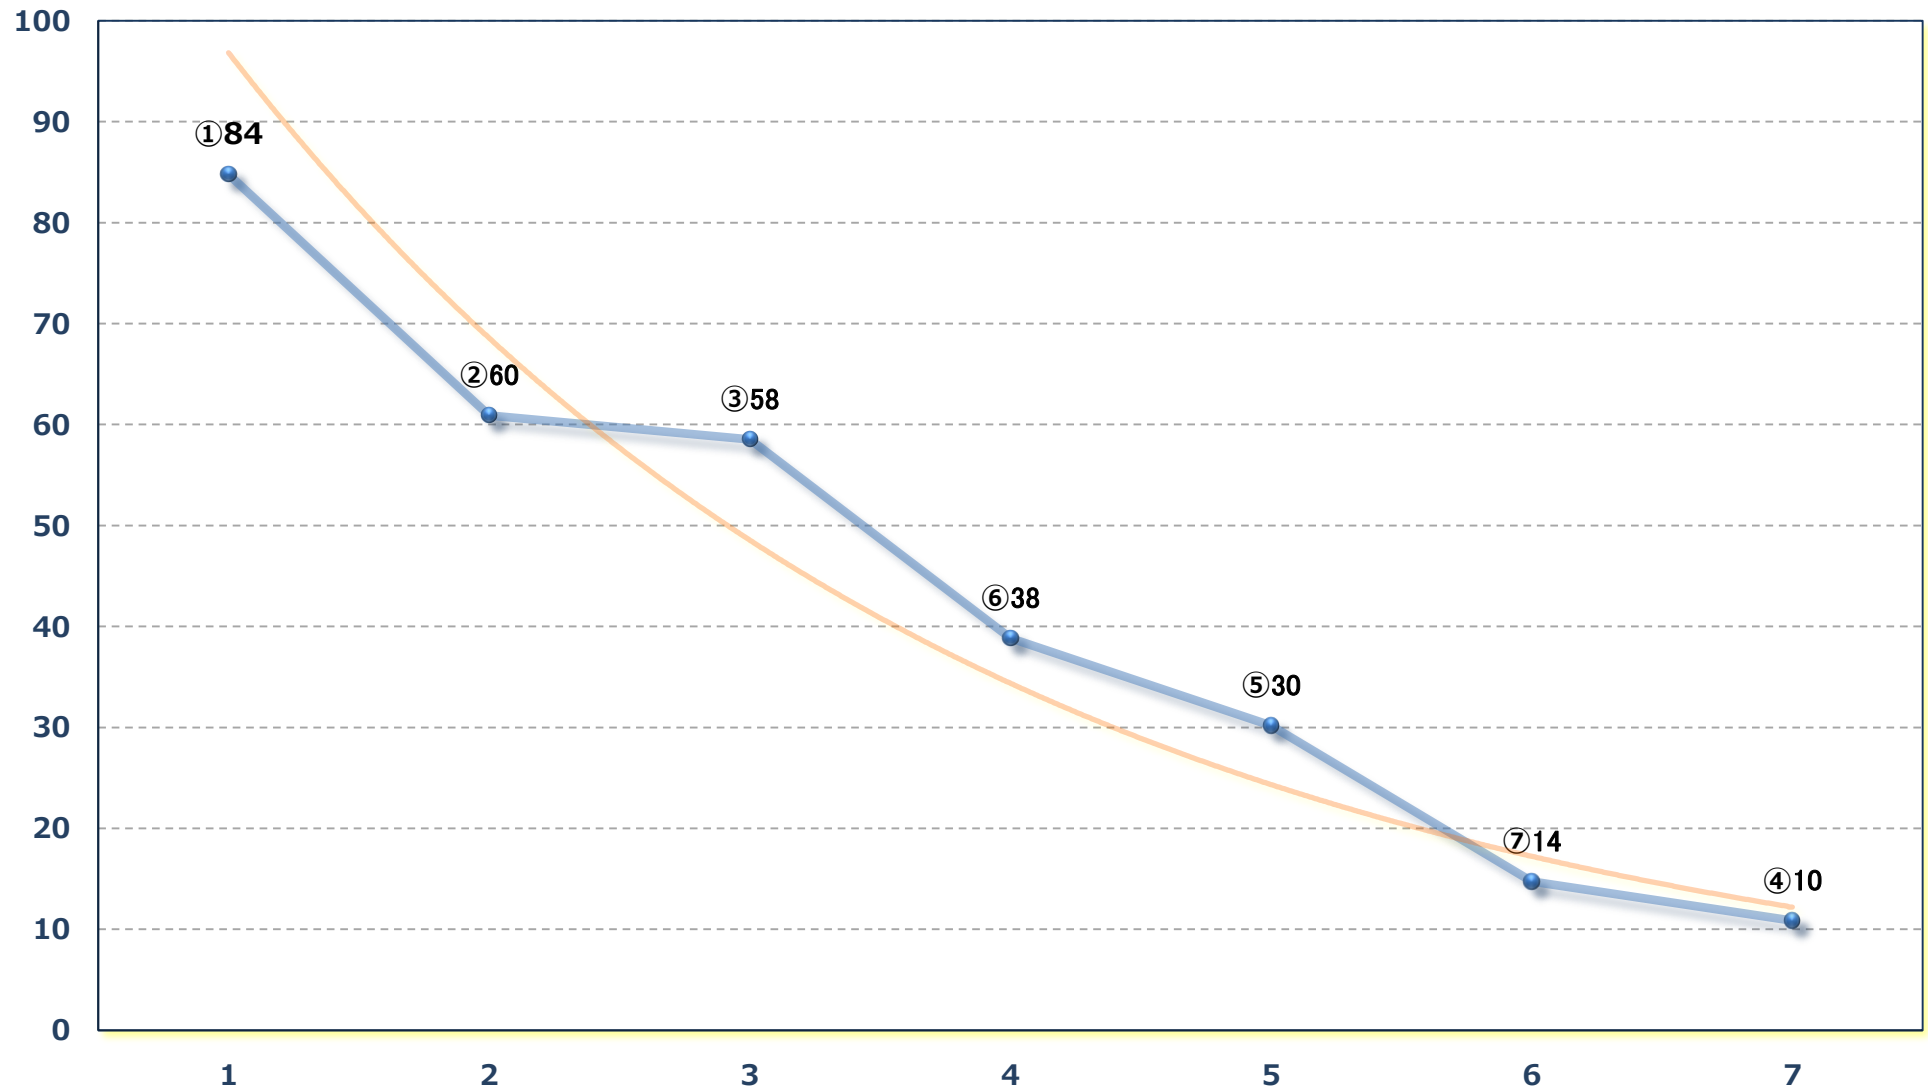

C 3 三 四 五 左1500m

2024年08月22日 (木) 浦和競馬 10R 18:20
J交 マルチヒーロー特別B 2 B 3 選抜馬 左1400m

2024年08月22日 (木) 浦和競馬 11R 18:55

葉月特別B 1二B 2 左1500m

2024年08月22日 (木) 浦和競馬 12R 19:30

納涼特別 C 1 選抜馬 左2000m