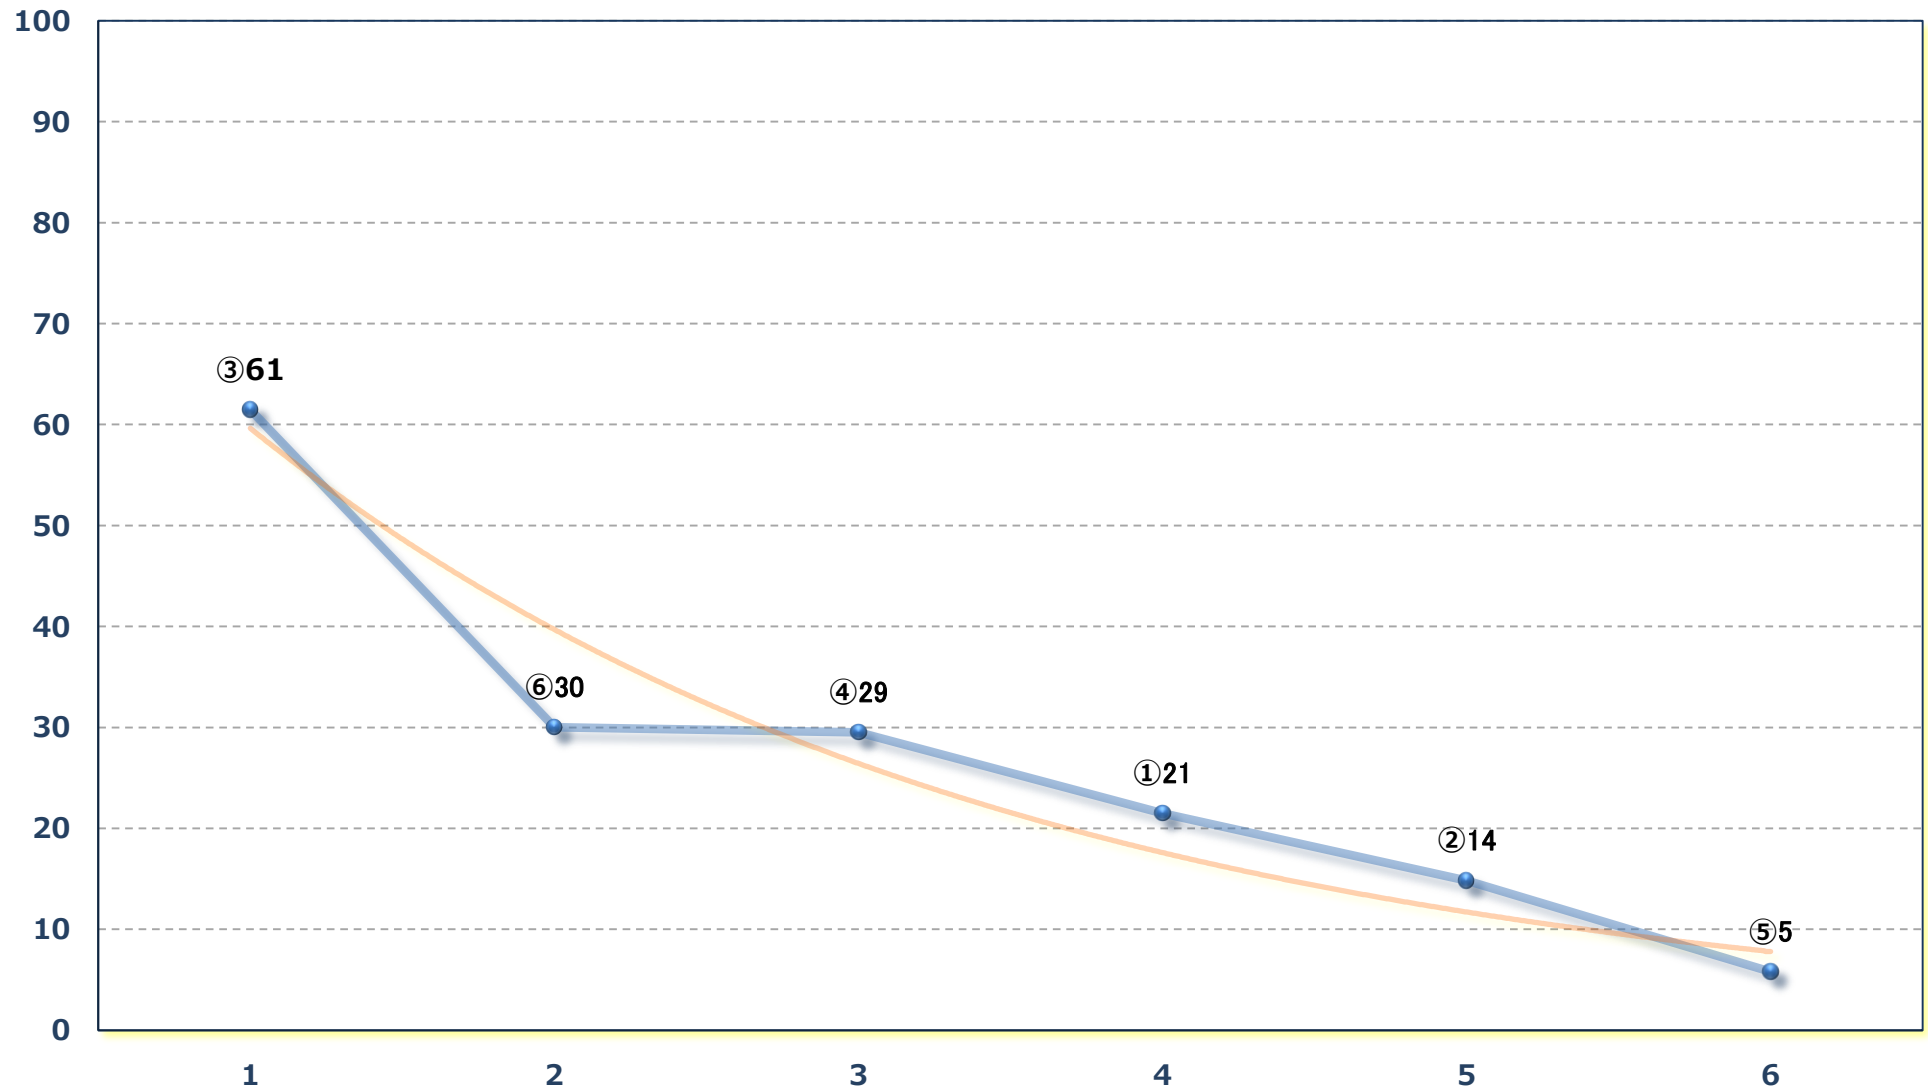

2024年08月22日 (木) 浦和競馬 1R 13:30
ランチタイムチャレンジC 3三 四 五 左1400m

2024年08月22日 (木) 浦和競馬 2R 14:00

3歳五 左1400m

2024年08月22日 (木) 浦和競馬 3R 14:30

2歳二 左1400m

2024年08月22日 (木) 浦和競馬 4R 15:00

3歳四 左1400m

2024年08月22日 (木) 浦和競馬 5R 15:30