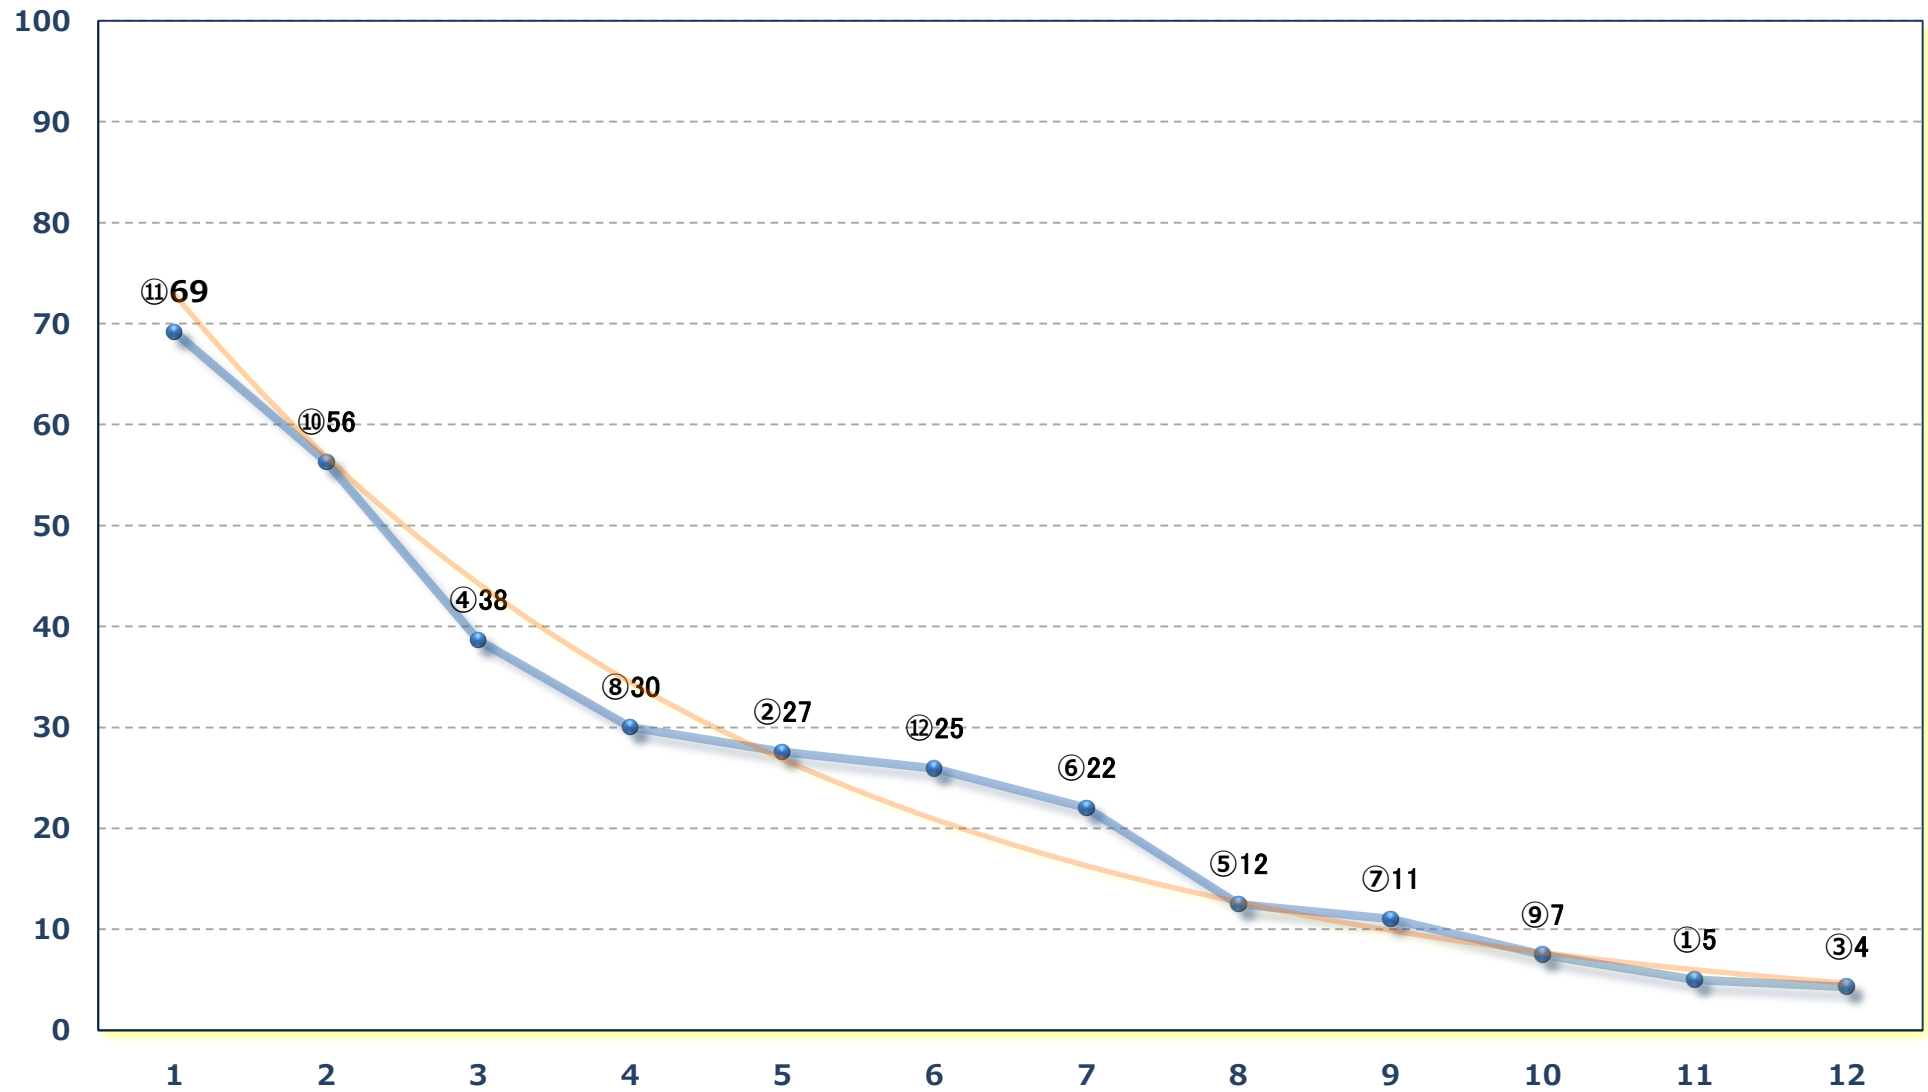

2024年08月22日 (木) 浦和競馬 1R 13:30
ランチタイムチャレンジC 3三 四 五 左1400m

2024年08月22日 (木) 浦和競馬 2R 14:00

3歳五 左1400m

2024年08月22日 (木) 浦和競馬 3R 14:30

2歳二 左1400m

2024年08月22日 (木) 浦和競馬 4R 15:00

3歳四 左1400m

2024年08月22日 (木) 浦和競馬 5R 15:30