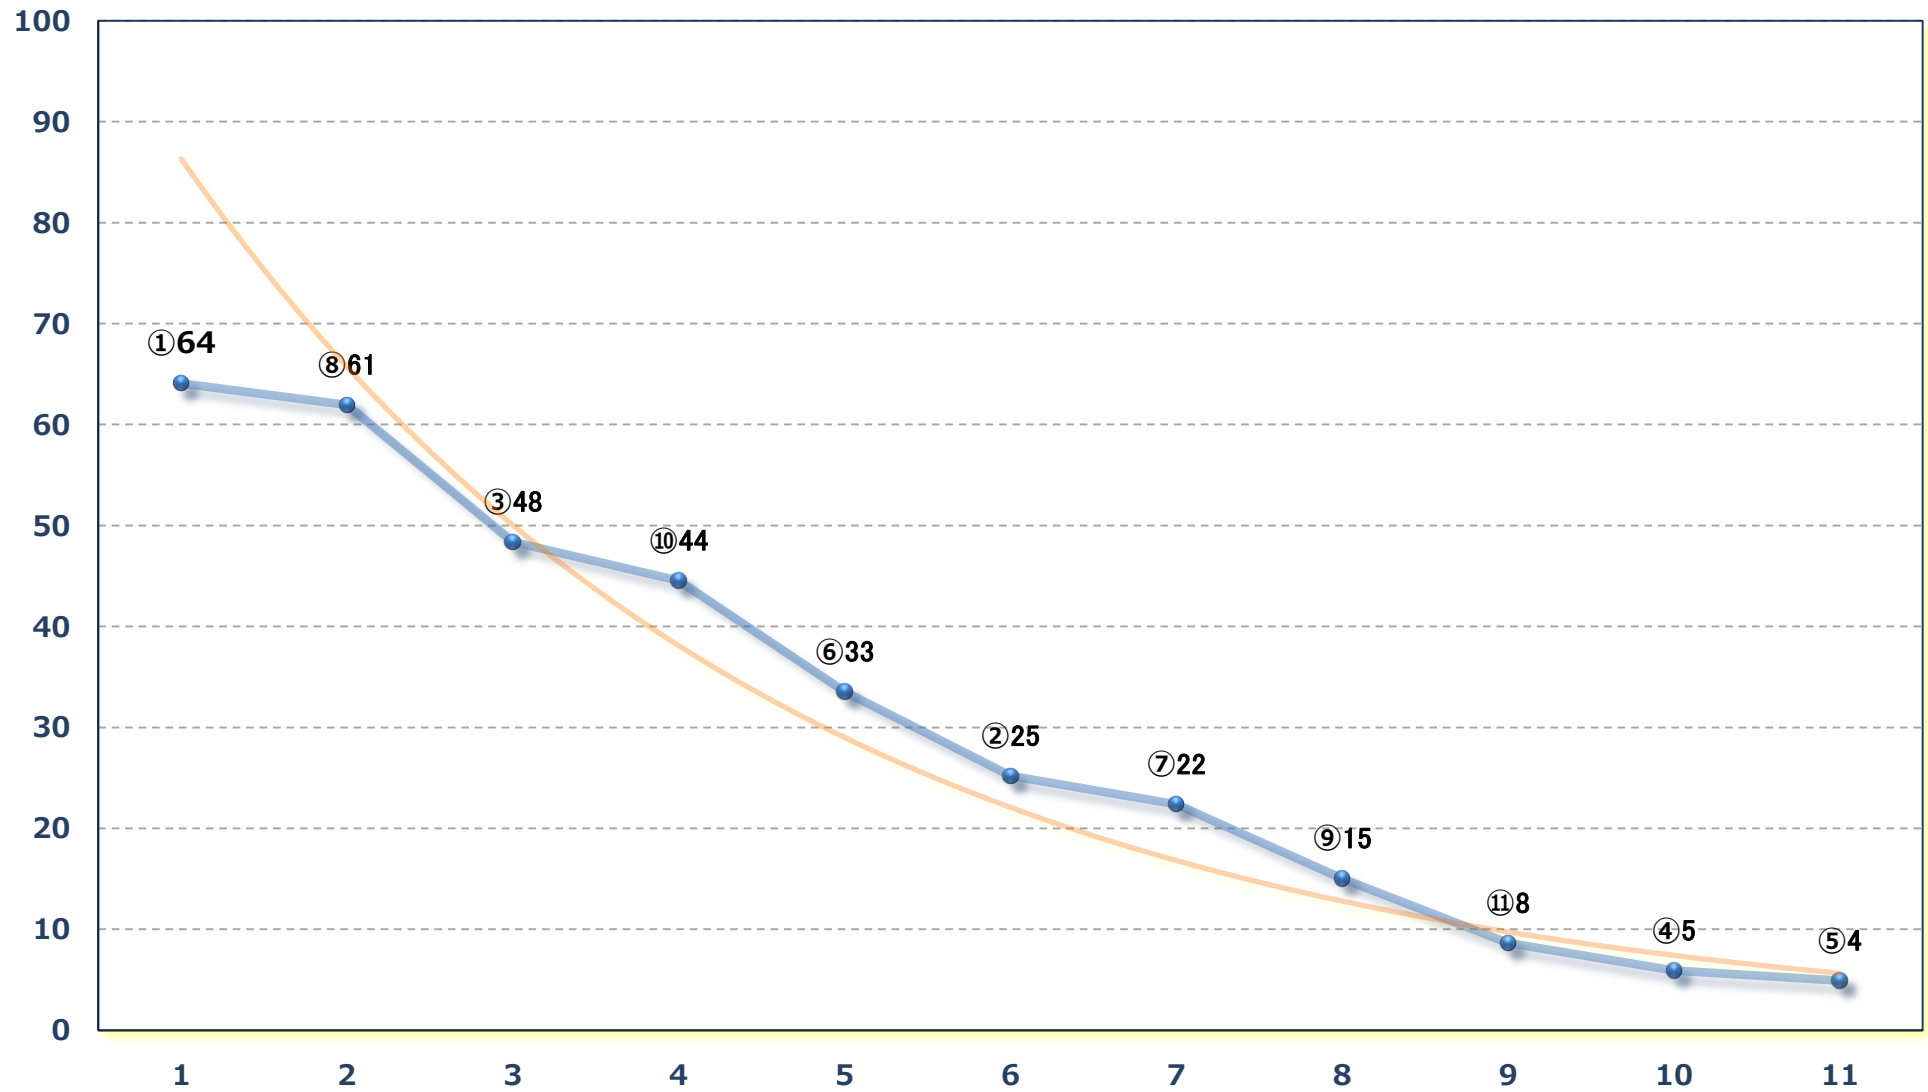

2024年08月22日 (木) 浦和競馬 6R 16:00

巾着田曼珠沙華まつり賞C 2選抜馬イ 左800m