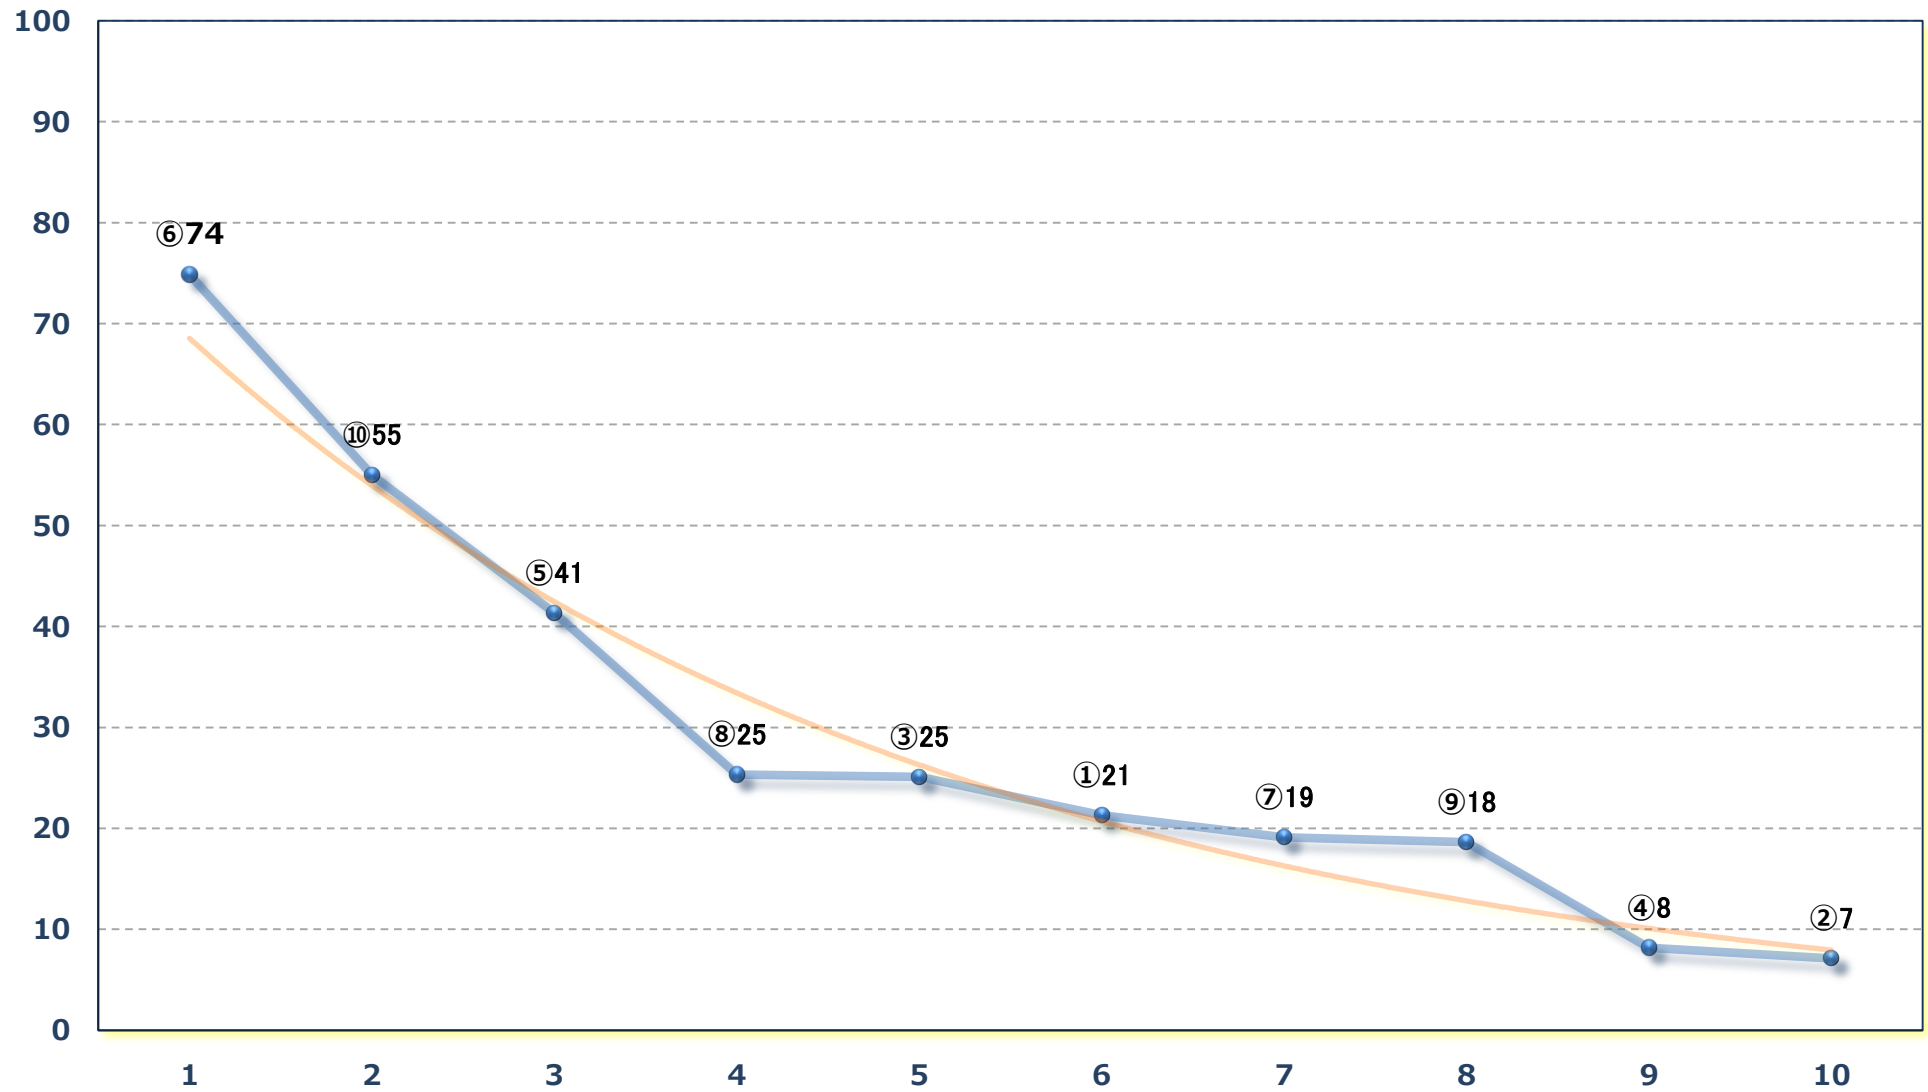

2024年08月22日 (木) 浦和競馬 7R 16:35

浦和800ラウンドC 2選抜馬ア 左800m