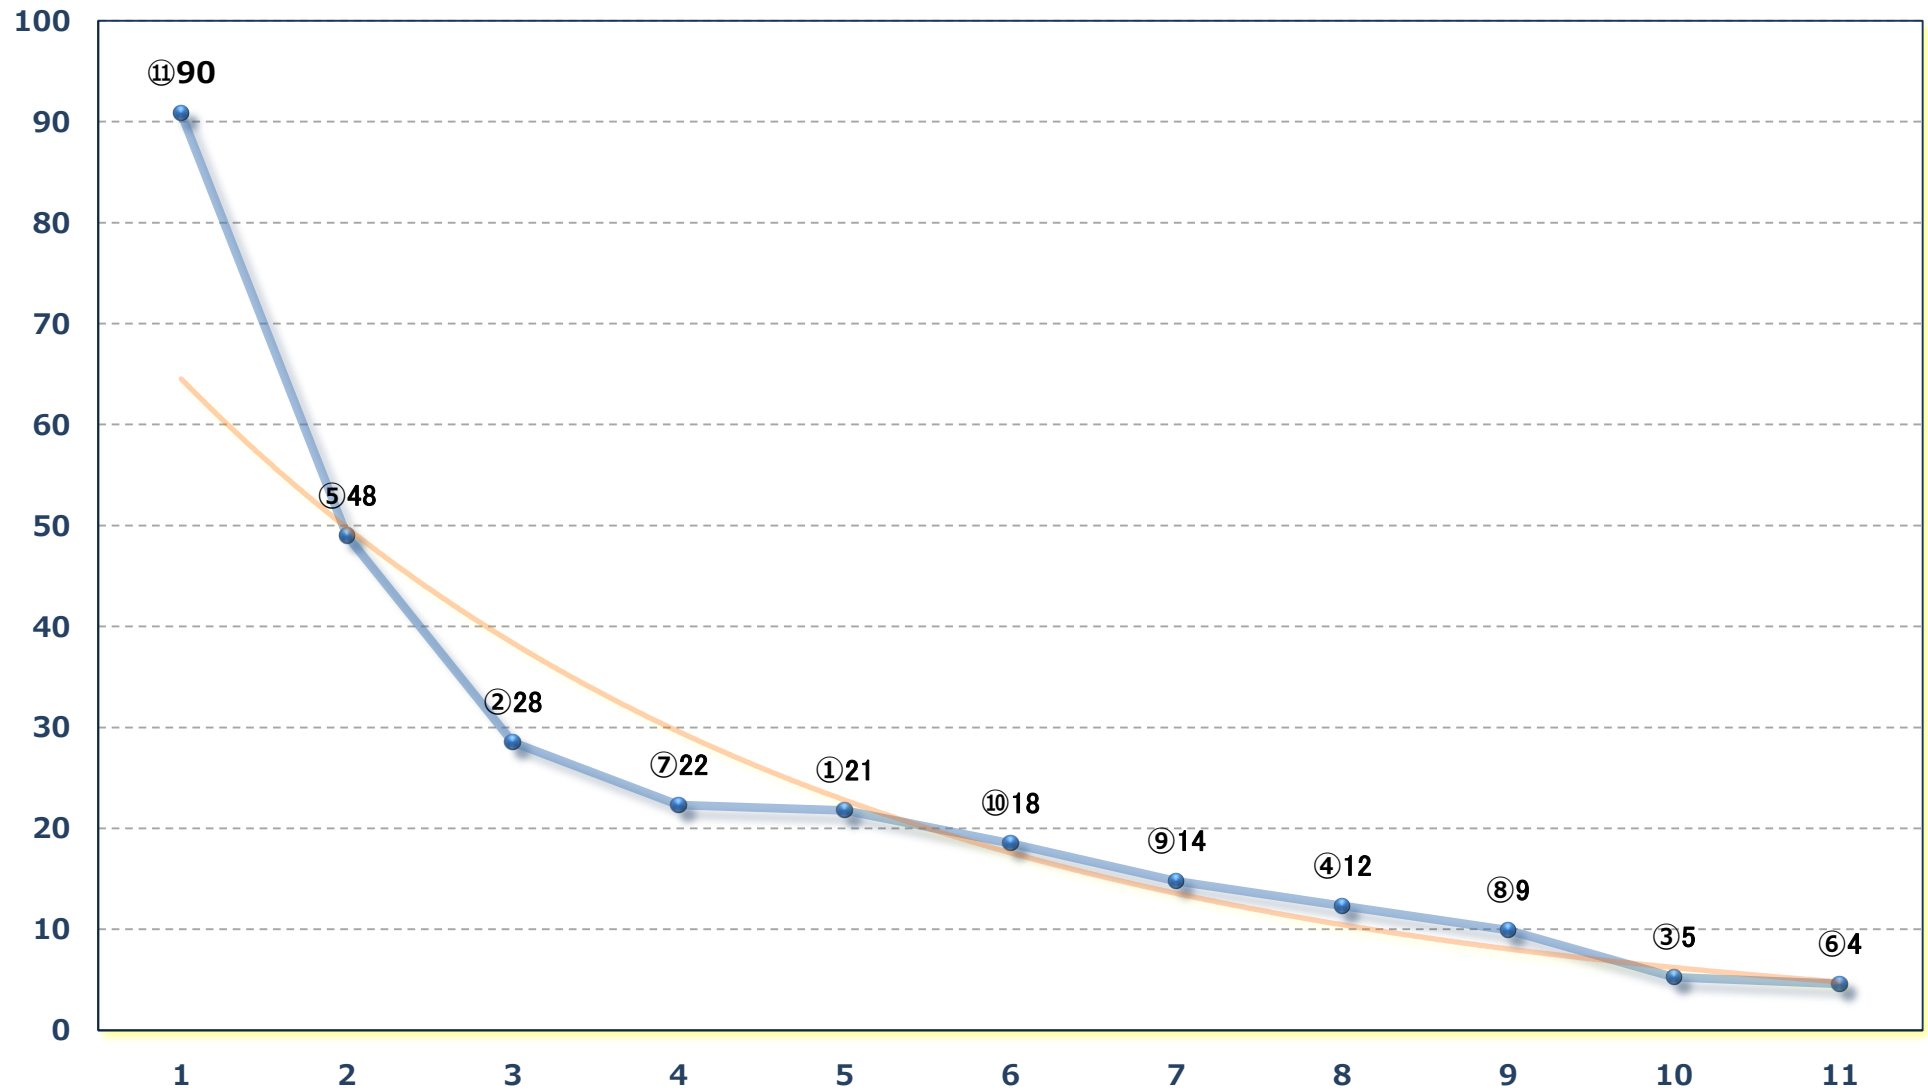

C 3 三 四 五 左1500m

2024年08月22日 (木) 浦和競馬 10R 18:20
J交 マルチヒーロー特別B 2 B 3 選抜馬 左1400m

2024年08月22日 (木) 浦和競馬 11R 18:55

葉月特別B 1二B 2 左1500m

2024年08月22日 (木) 浦和競馬 12R 19:30

納涼特別 C 1 選抜馬 左2000m