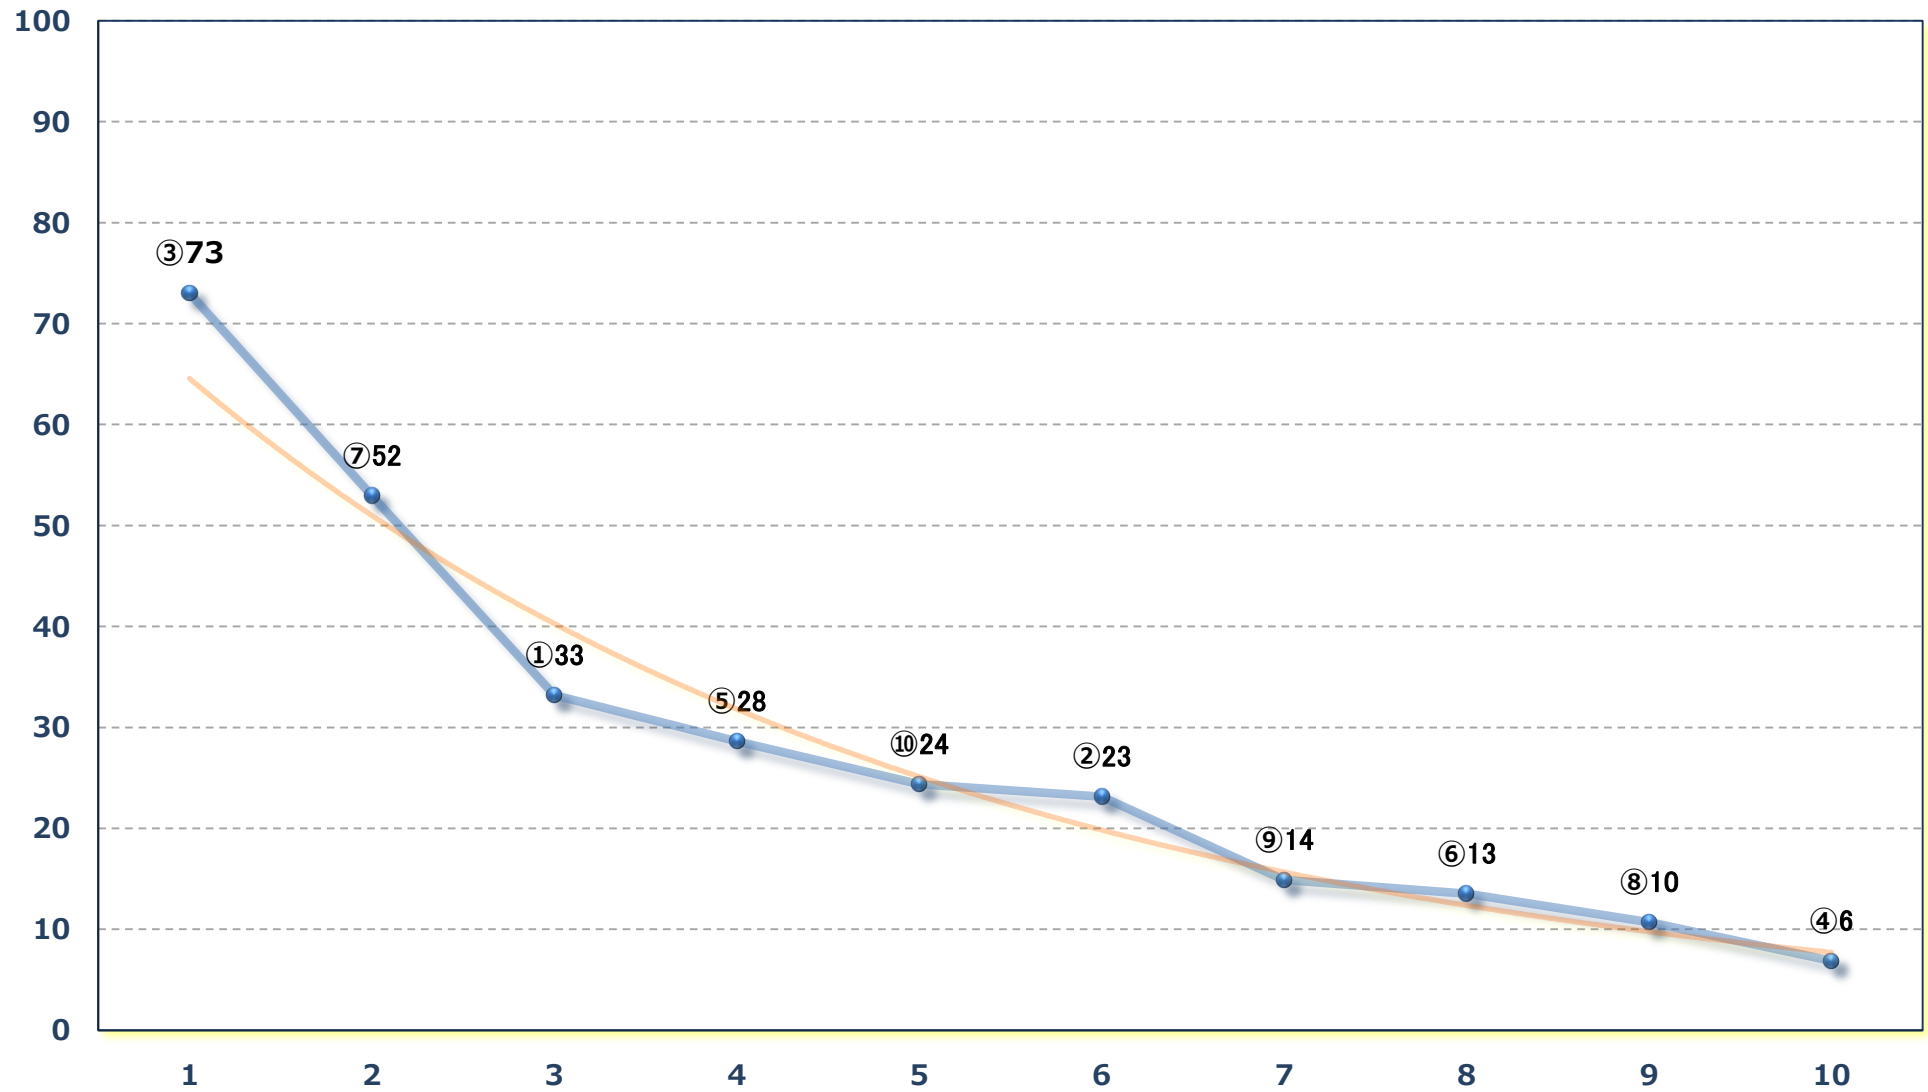

2024年08月22日 (木) 浦和競馬 1R 13:30
ランチタイムチャレンジC 3三 四 五 左1400m

2024年08月22日 (木) 浦和競馬 2R 14:00

3歳五 左1400m

2024年08月22日 (木) 浦和競馬 3R 14:30

2歳二 左1400m

2024年08月22日 (木) 浦和競馬 4R 15:00

3歳四 左1400m

2024年08月22日 (木) 浦和競馬 5R 15:30