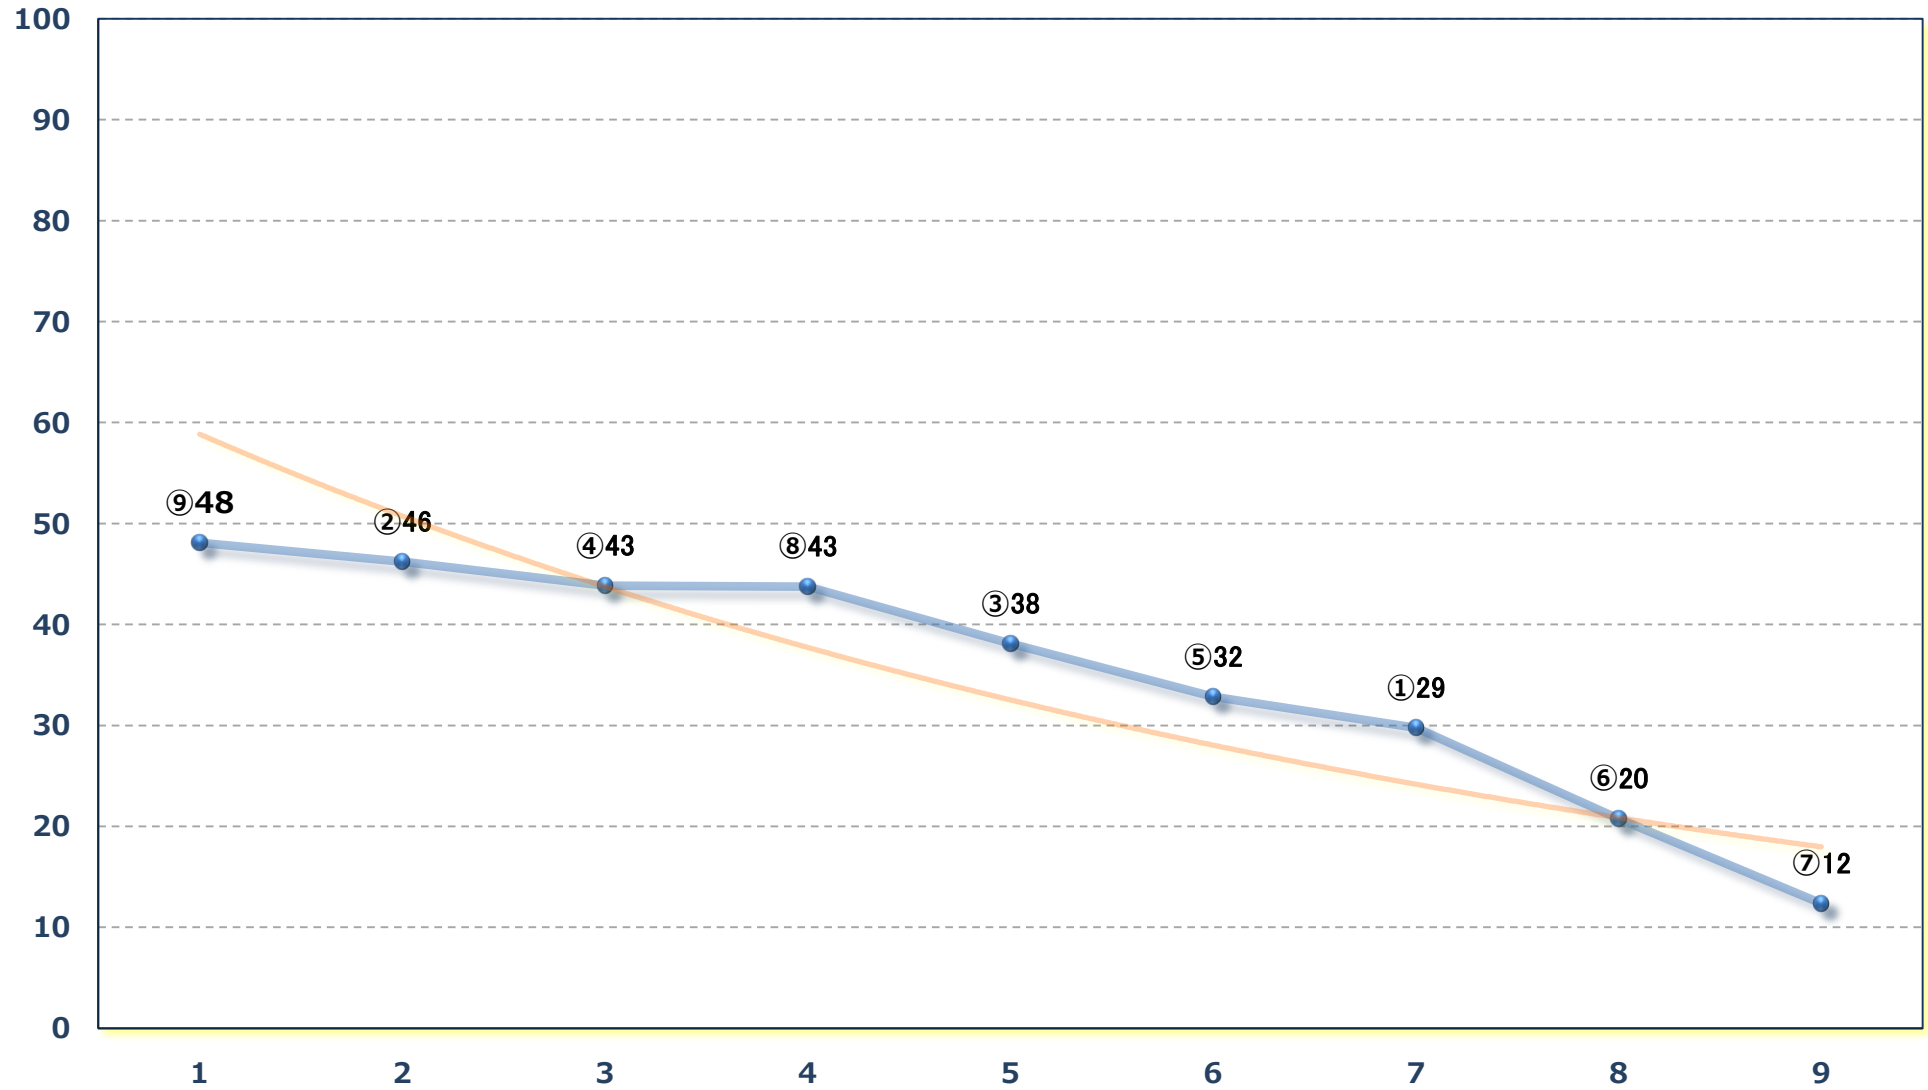

C 3 三 四 五 左1500m

2024年08月22日 (木) 浦和競馬 10R 18:20
J交 マルチヒーロー特別B 2 B 3 選抜馬 左1400m

2024年08月22日 (木) 浦和競馬 11R 18:55

葉月特別B 1二B 2 左1500m

2024年08月22日 (木) 浦和競馬 12R 19:30

納涼特別 C 1 選抜馬 左2000m