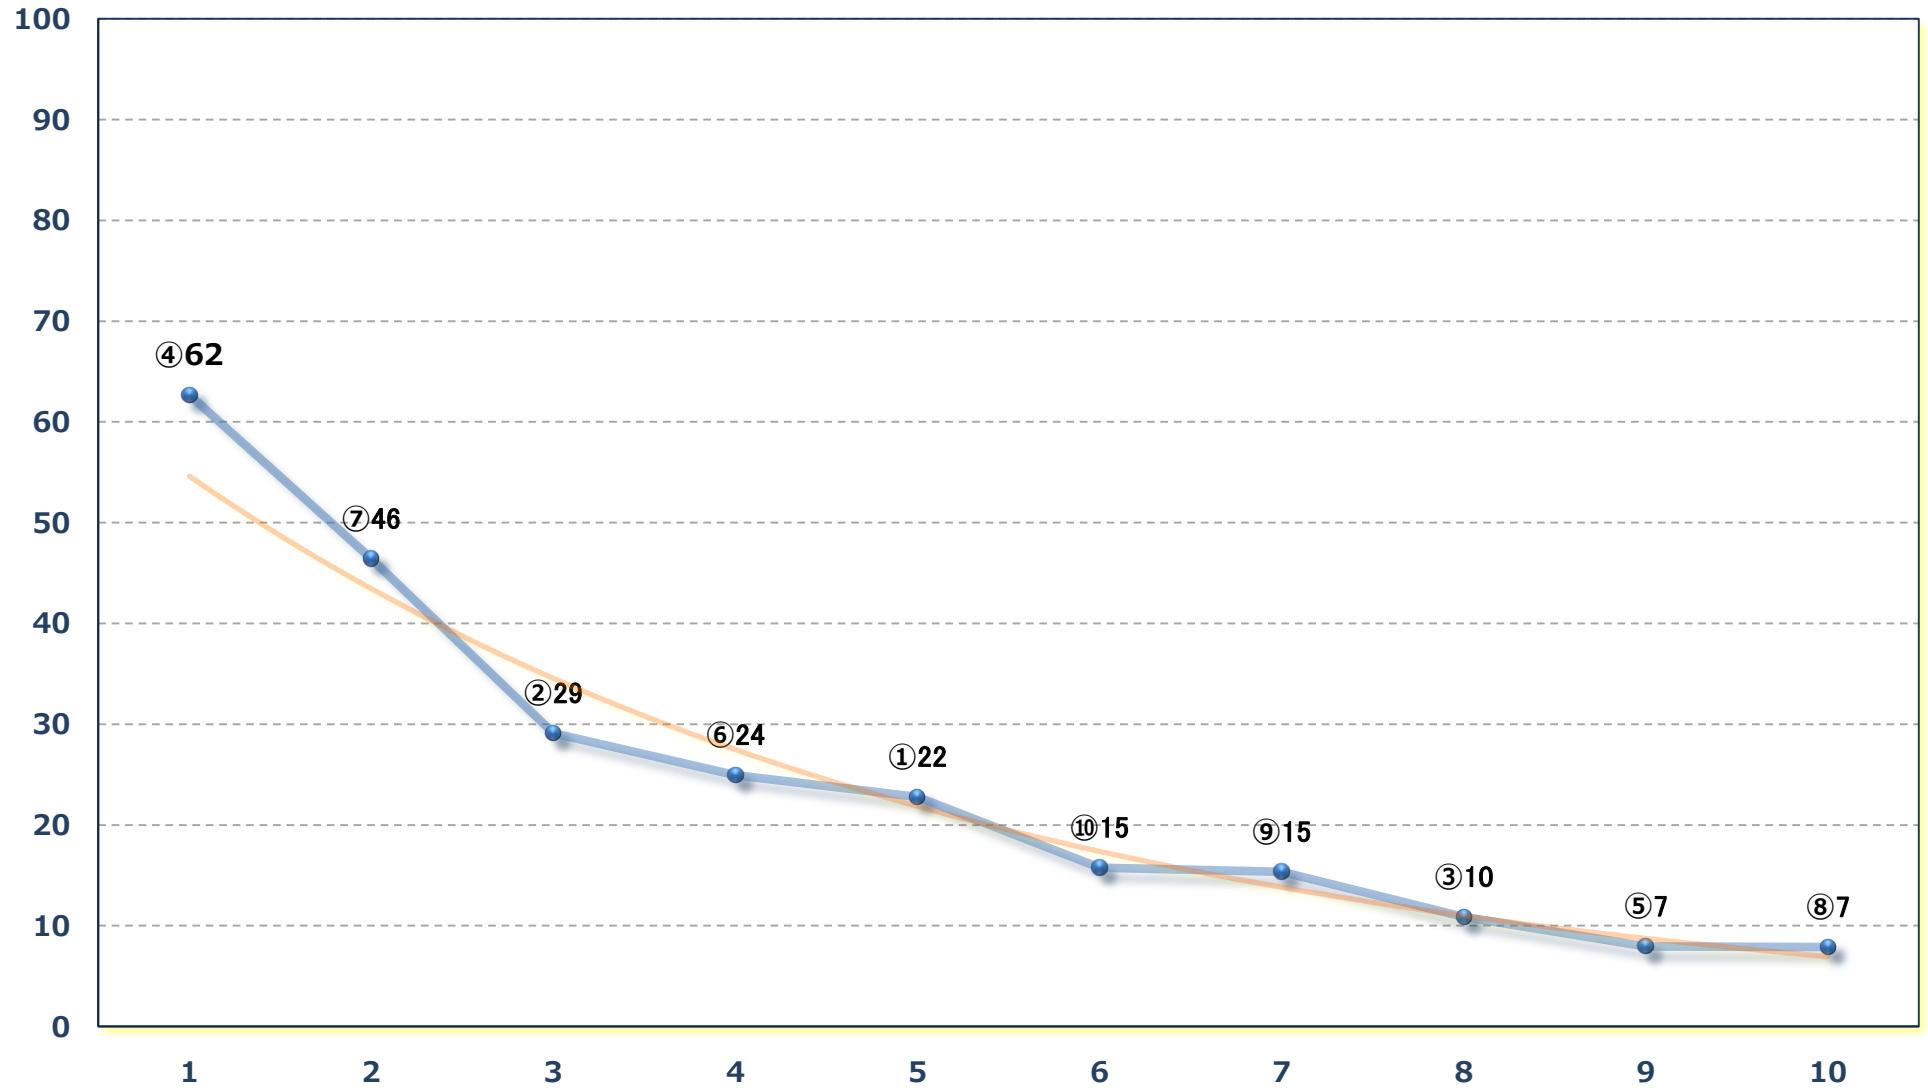

2024年10月22日（火）浦和競馬 1R 12:20  
浦和800ラウンド3歳未格付選抜馬 左800m

2024年10月22日 (火) 浦和競馬 2R 12:50  
ランチタイムチャレンジC 2五 六 左1400m

2024年10月22日（火）浦和競馬 3R 13:20

2歳三 左1400m

2024年10月22日 (火) 浦和競馬 4R 13:50

2歳二 左1400m

2024年10月22日 (火) 浦和競馬 5R 14:25

C 3五 左1500m

2024年10月22日 (火) 浦和競馬 6R 14:55

ドリームチャレンジ2歳新馬ア 左1400m

2024年10月22日（火） 浦和競馬 7R 15:25  
Y J S トライアルラウンド浦和 第1戦 C 3 左1400m

2024年10月22日（火）浦和競馬 8R 16:00  
緑と清流のまち ときがわ賞C 2五 六 左1500m

2024年10月22日（火）浦和競馬 9R 16:35  
Y J S トライアルラウンド浦和 第2戦 C 2 左1400m