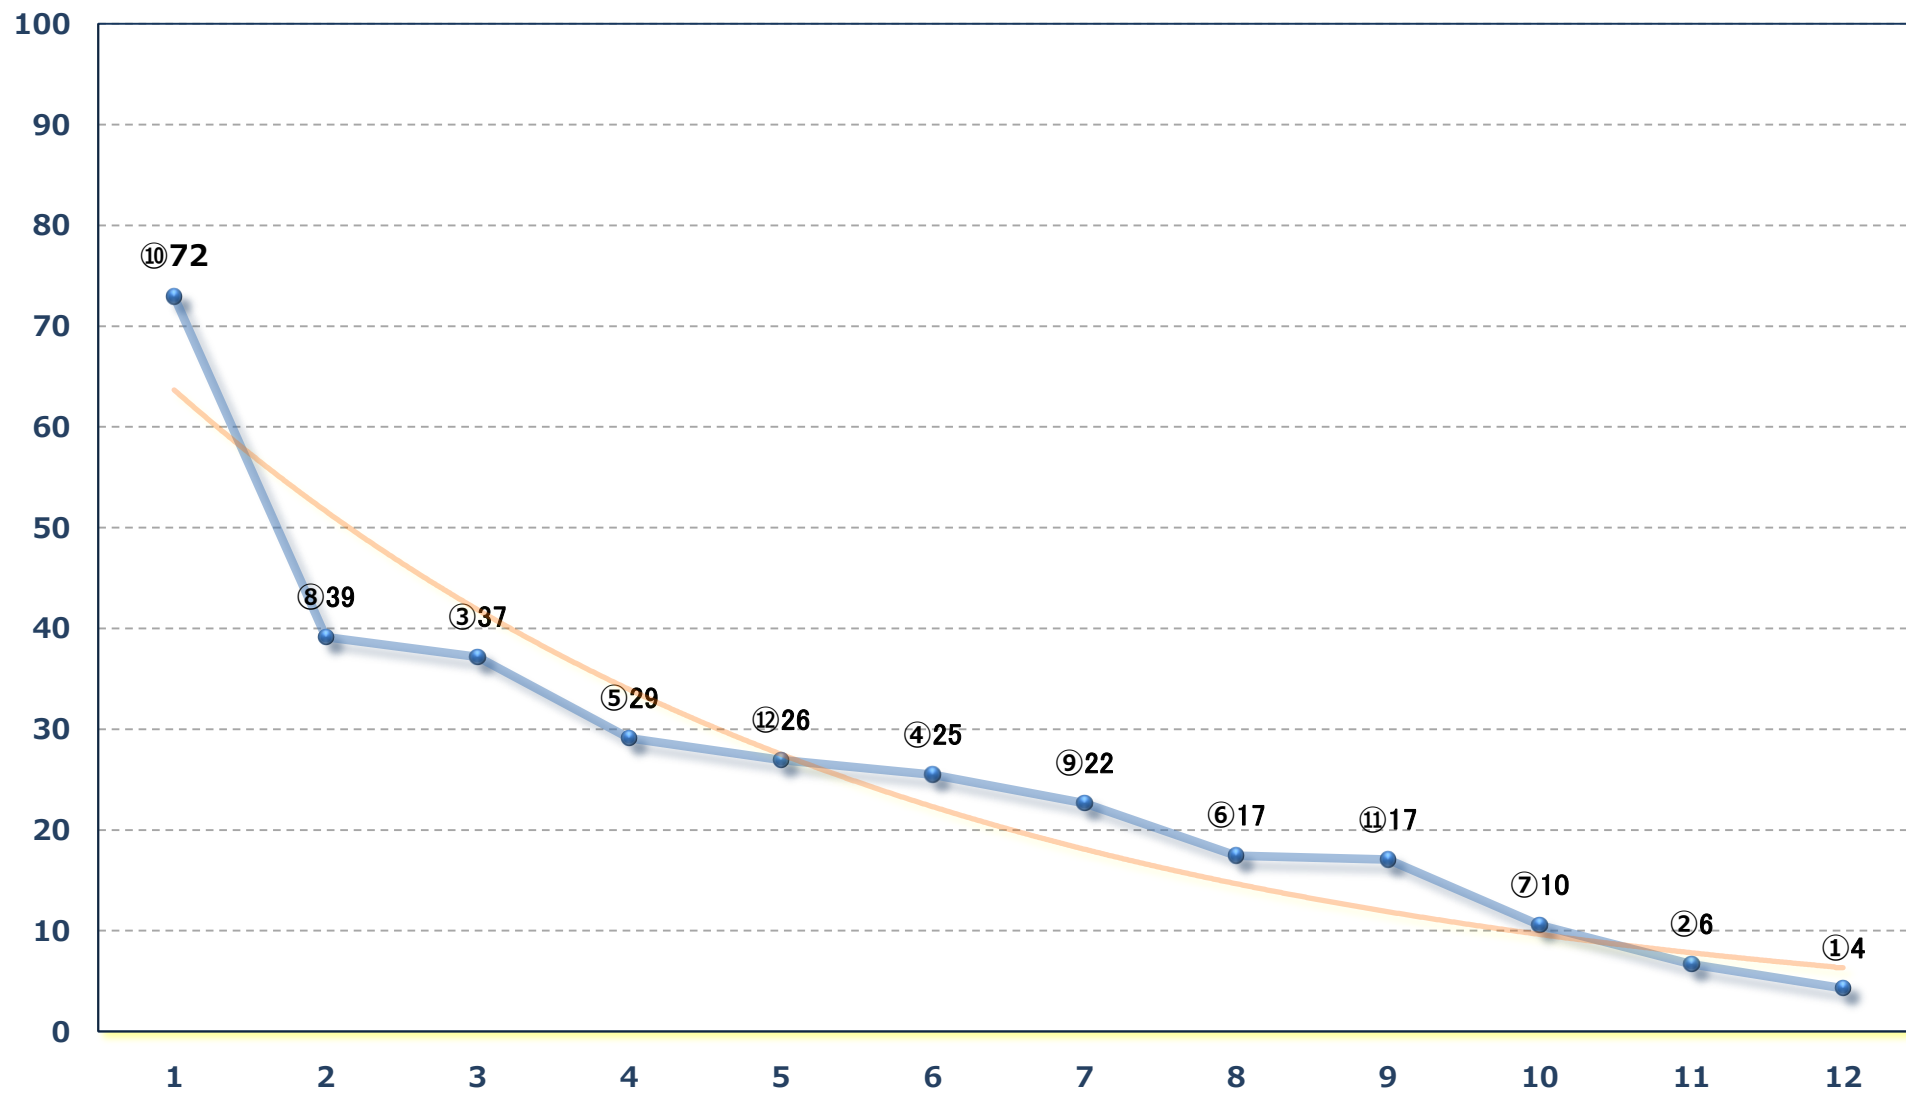

C 3五 左1500m

2024年10月22日 (火) 浦和競馬 6R 14:55

ドリームチャレンジ2歳新馬ア 左1400m

2024年10月22日（火） 浦和競馬 7R 15:25  
Y J S トライアルラウンド浦和 第1戦 C 3 左1400m

2024年10月22日（火）浦和競馬 8R 16:00  
緑と清流のまち ときがわ賞C 2五 六 左1500m

2024年10月22日（火）浦和競馬 9R 16:35  
Y J S トライアルラウンド浦和 第2戦 C 2 左1400m