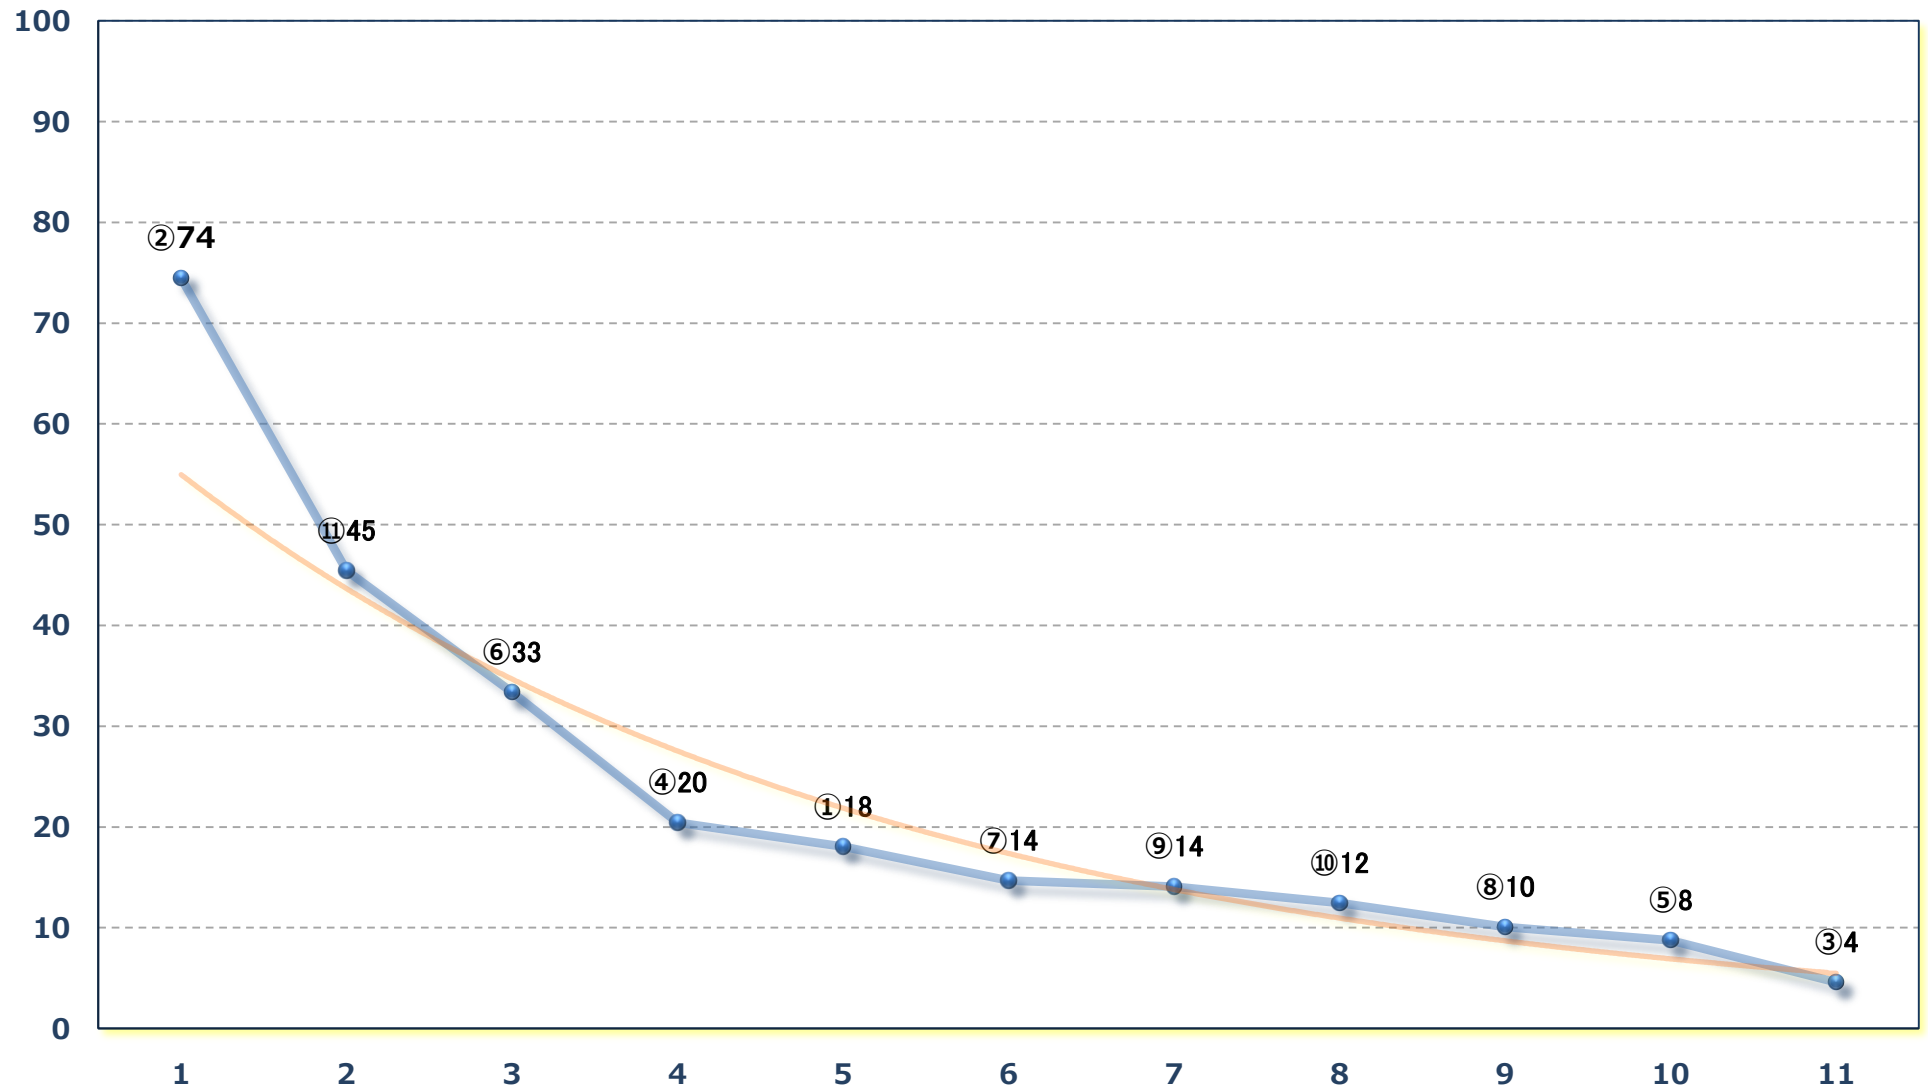

C 3五 左1500m

2024年10月22日 (火) 浦和競馬 6R 14:55

ドリームチャレンジ2歳新馬ア 左1400m

2024年10月22日（火） 浦和競馬 7R 15:25  
Y J S トライアルラウンド浦和 第1戦 C 3 左1400m

2024年10月22日（火）浦和競馬 8R 16:00  
緑と清流のまち ときがわ賞C 2五 六 左1500m

2024年10月22日（火）浦和競馬 9R 16:35  
Y J S トライアルラウンド浦和 第2戦 C 2 左1400m