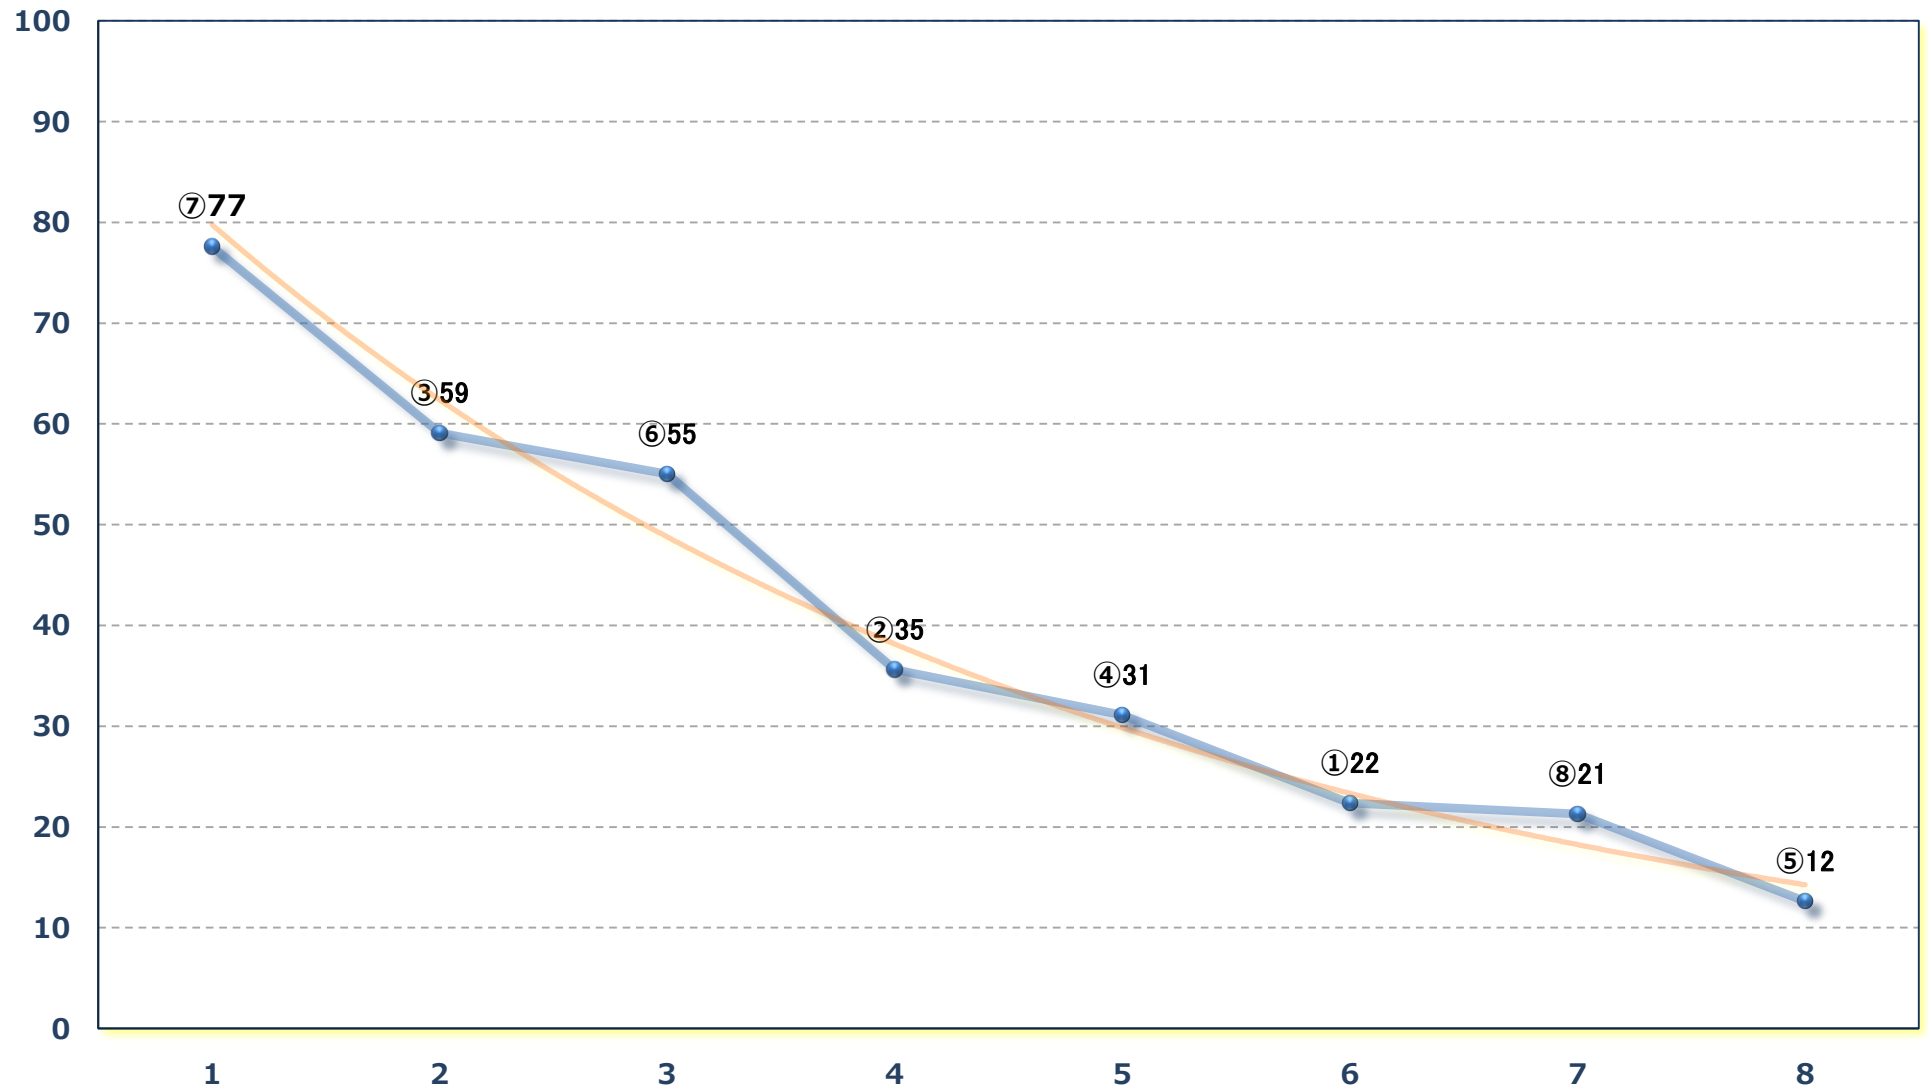

2024年10月22日 (火) 浦和競馬 6R 14:55

ドリームチャレンジ2歳新馬ア 左1400m