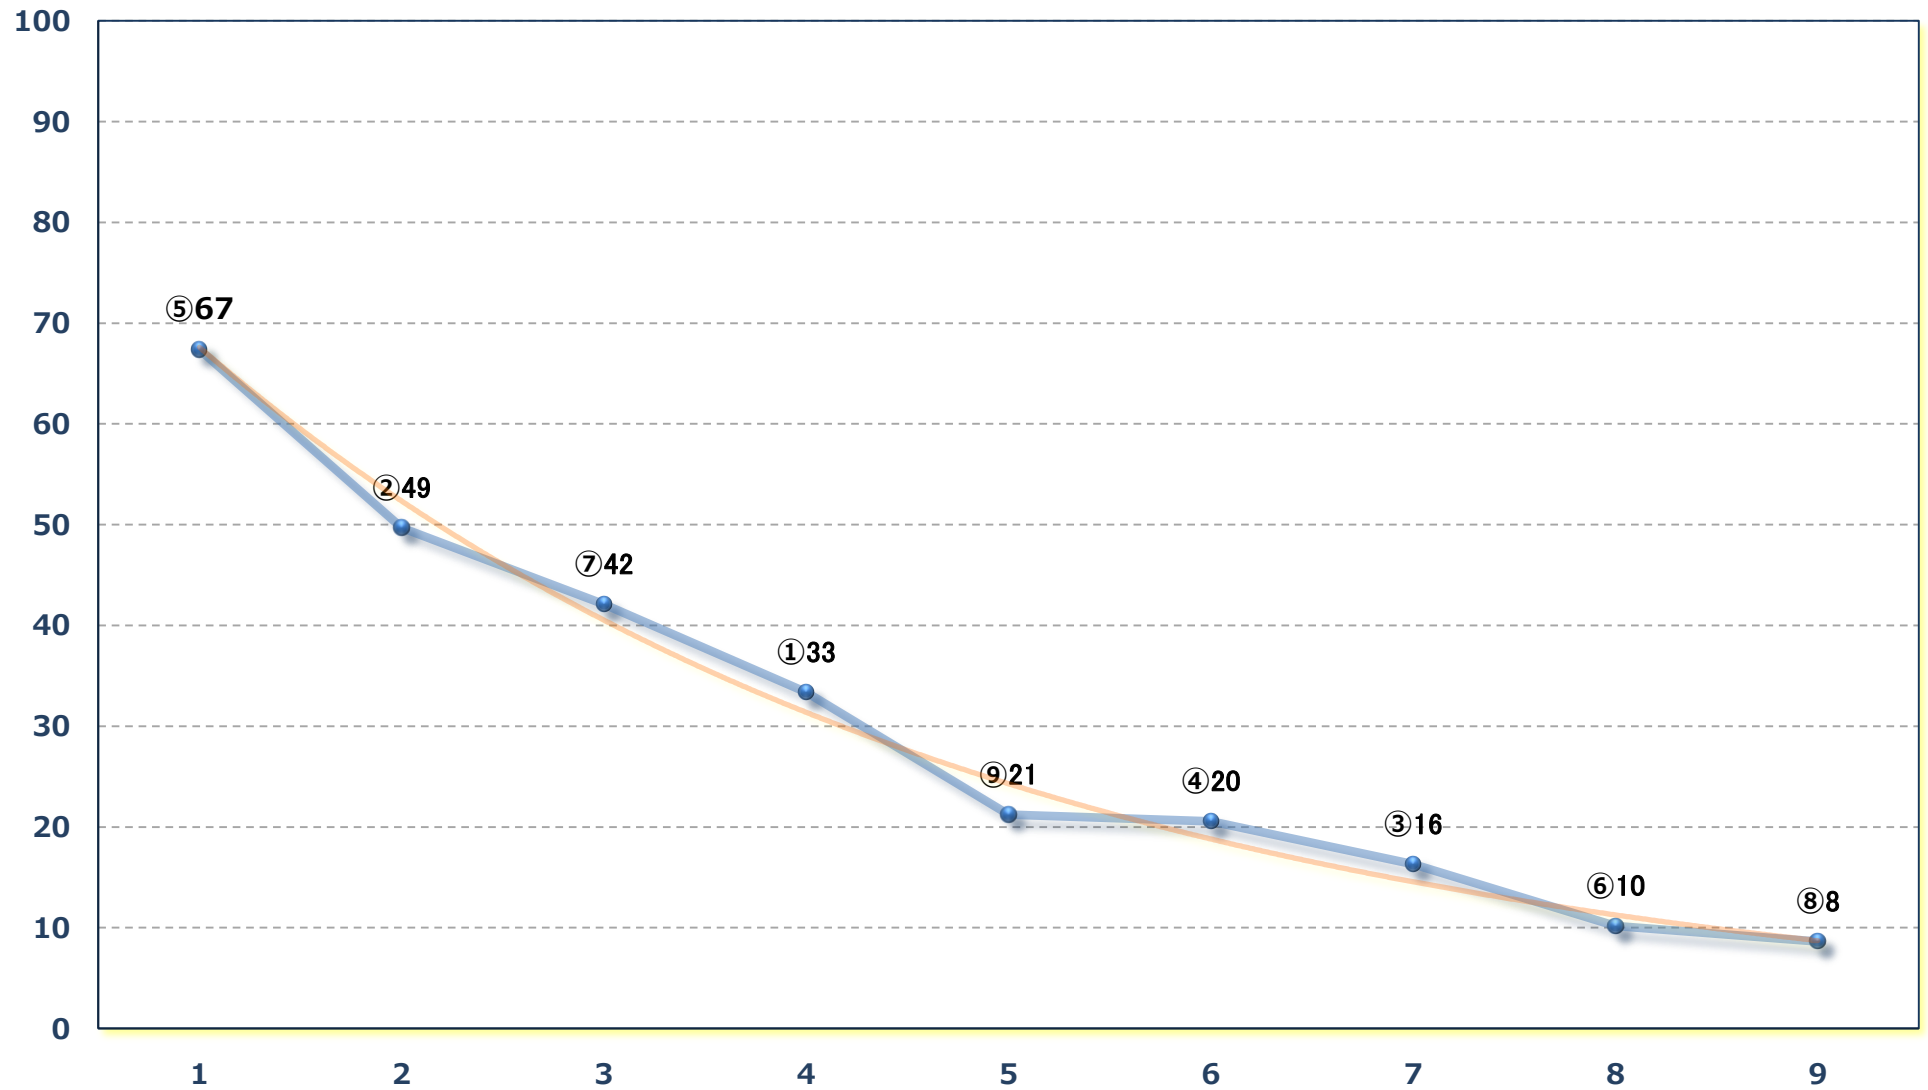

2024年10月22日（火）浦和競馬 1R 12:20  
浦和800ラウンド3歳未格付選抜馬 左800m

2024年10月22日 (火) 浦和競馬 2R 12:50  
ランチタイムチャレンジC 2五 六 左1400m

2024年10月22日（火）浦和競馬 3R 13:20

2歳三 左1400m

2024年10月22日 (火) 浦和競馬 4R 13:50

2歳二 左1400m

2024年10月22日 (火) 浦和競馬 5R 14:25