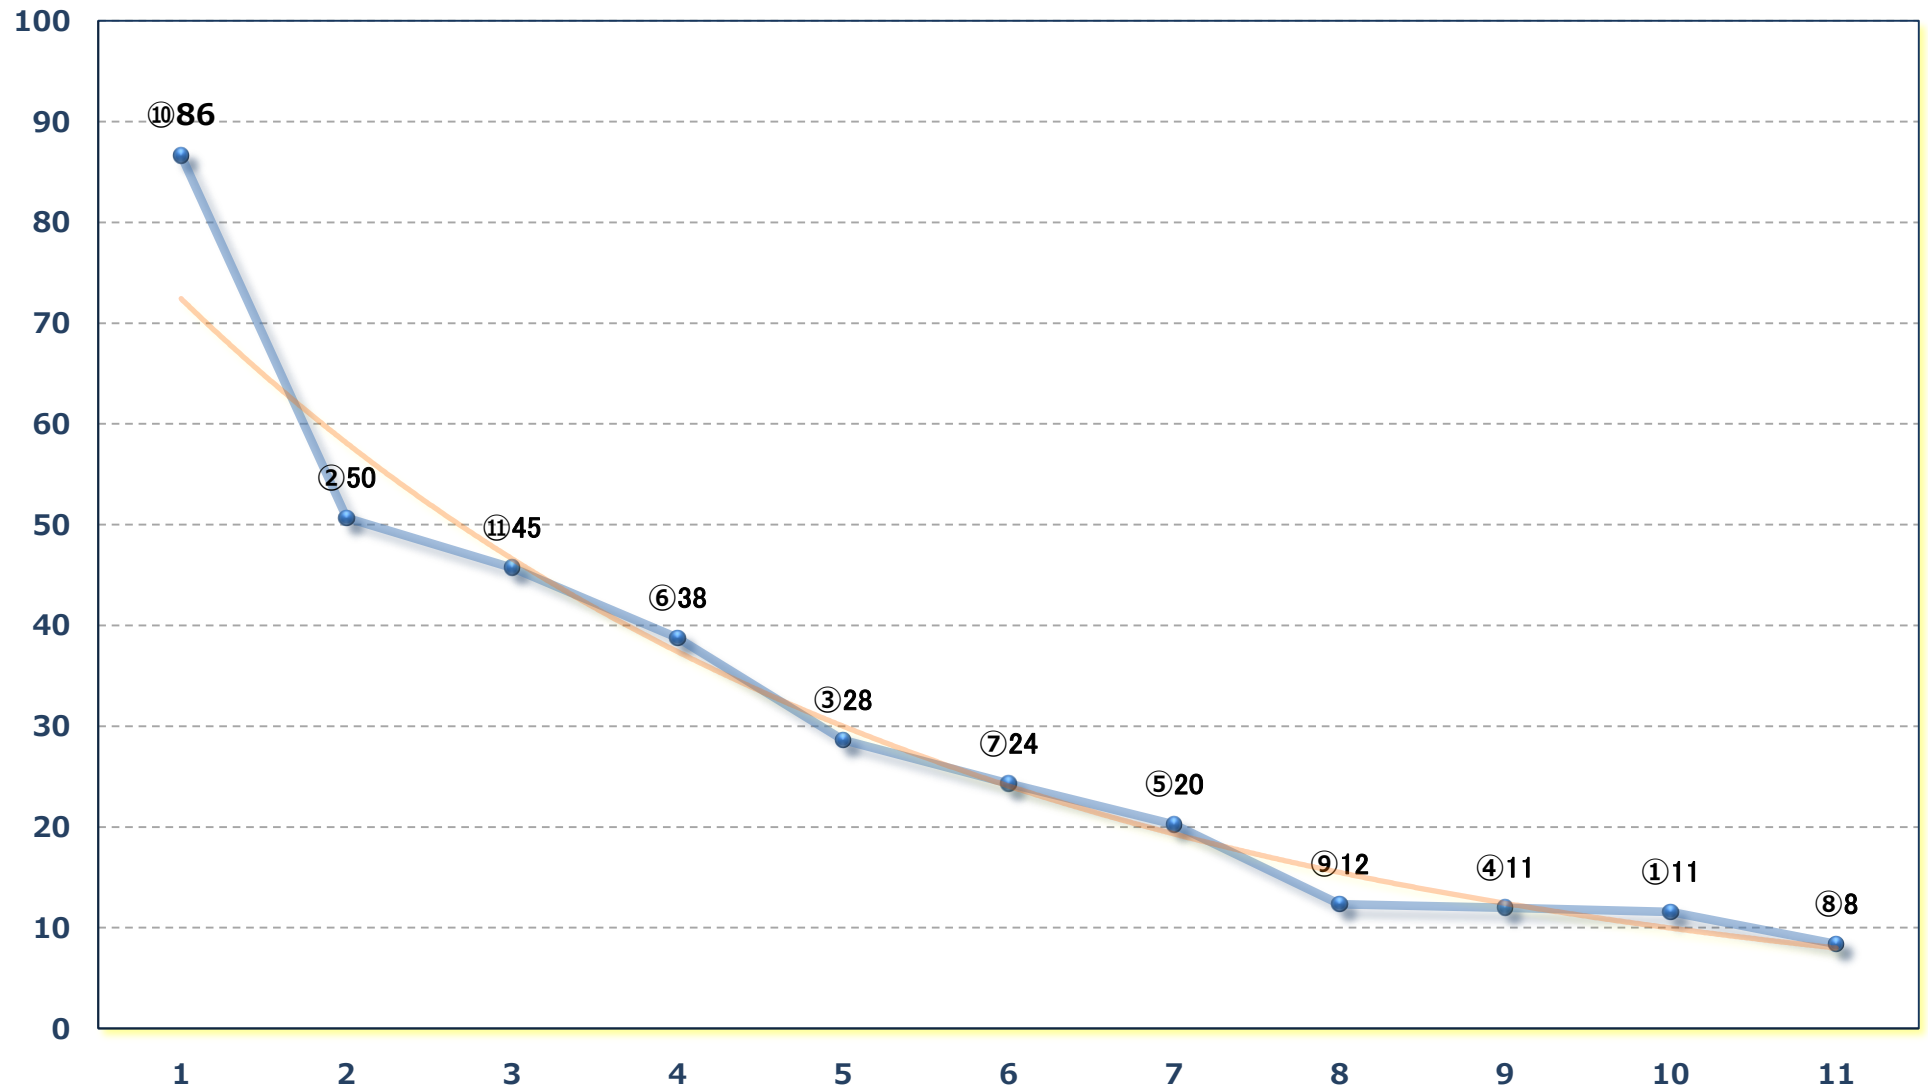

2024年10月22日 (火) 浦和競馬 11R 17:45

J交 ミズナラ賞A 2 B 1 選抜馬 左1400m