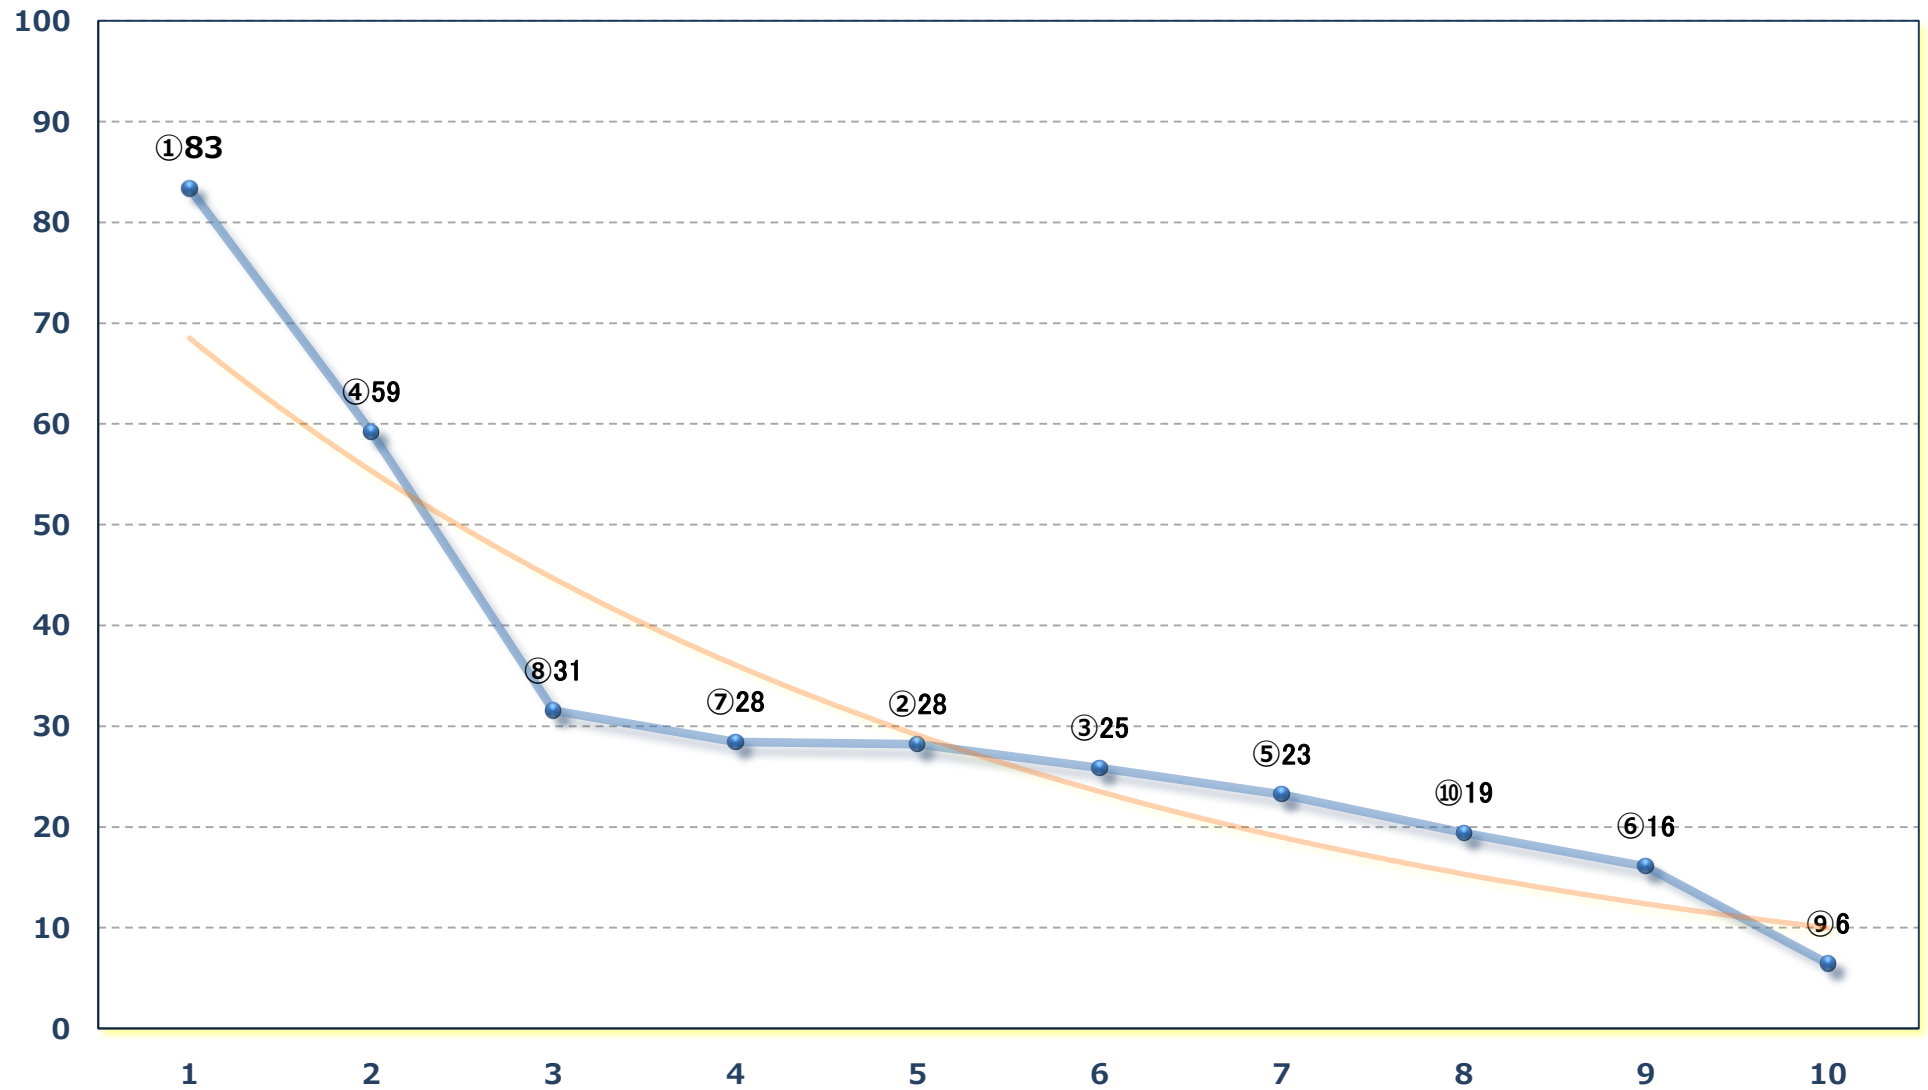

2024年10月22日 (火) 浦和競馬 5R 14:25

C 3五 左1500m