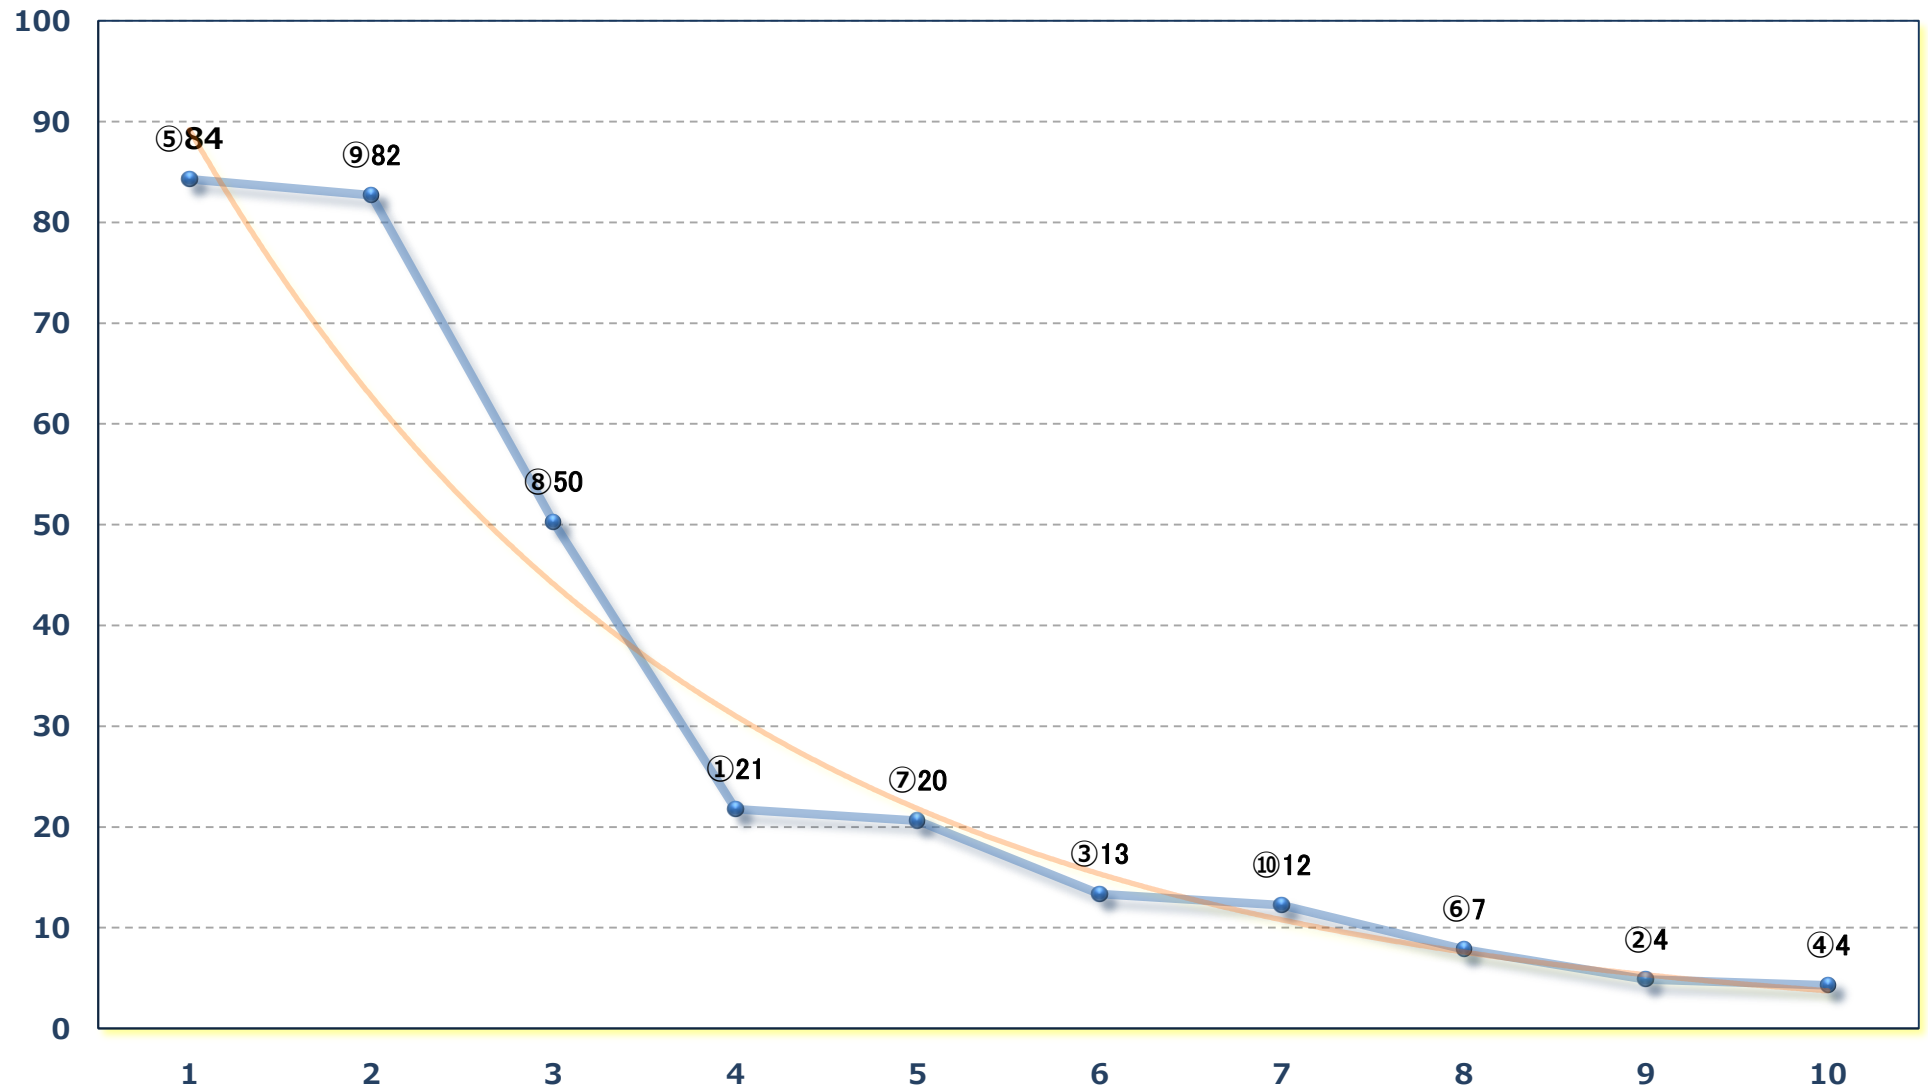

2024年10月22日（火）浦和競馬 1R 12:20  
浦和800ラウンド3歳未格付選抜馬 左800m

2024年10月22日 (火) 浦和競馬 2R 12:50  
ランチタイムチャレンジC 2五 六 左1400m

2024年10月22日（火）浦和競馬 3R 13:20

2歳三 左1400m

2024年10月22日 (火) 浦和競馬 4R 13:50

2歳二 左1400m

2024年10月22日 (火) 浦和競馬 5R 14:25

C 3五 左1500m

2024年10月22日 (火) 浦和競馬 6R 14:55

ドリームチャレンジ2歳新馬ア 左1400m

2024年10月22日（火） 浦和競馬 7R 15:25  
Y J S トライアルラウンド浦和 第1戦 C 3 左1400m

2024年10月22日（火）浦和競馬 8R 16:00  
緑と清流のまち ときがわ賞C 2五 六 左1500m

2024年10月22日（火）浦和競馬 9R 16:35  
Y J S トライアルラウンド浦和 第2戦 C 2 左1400m