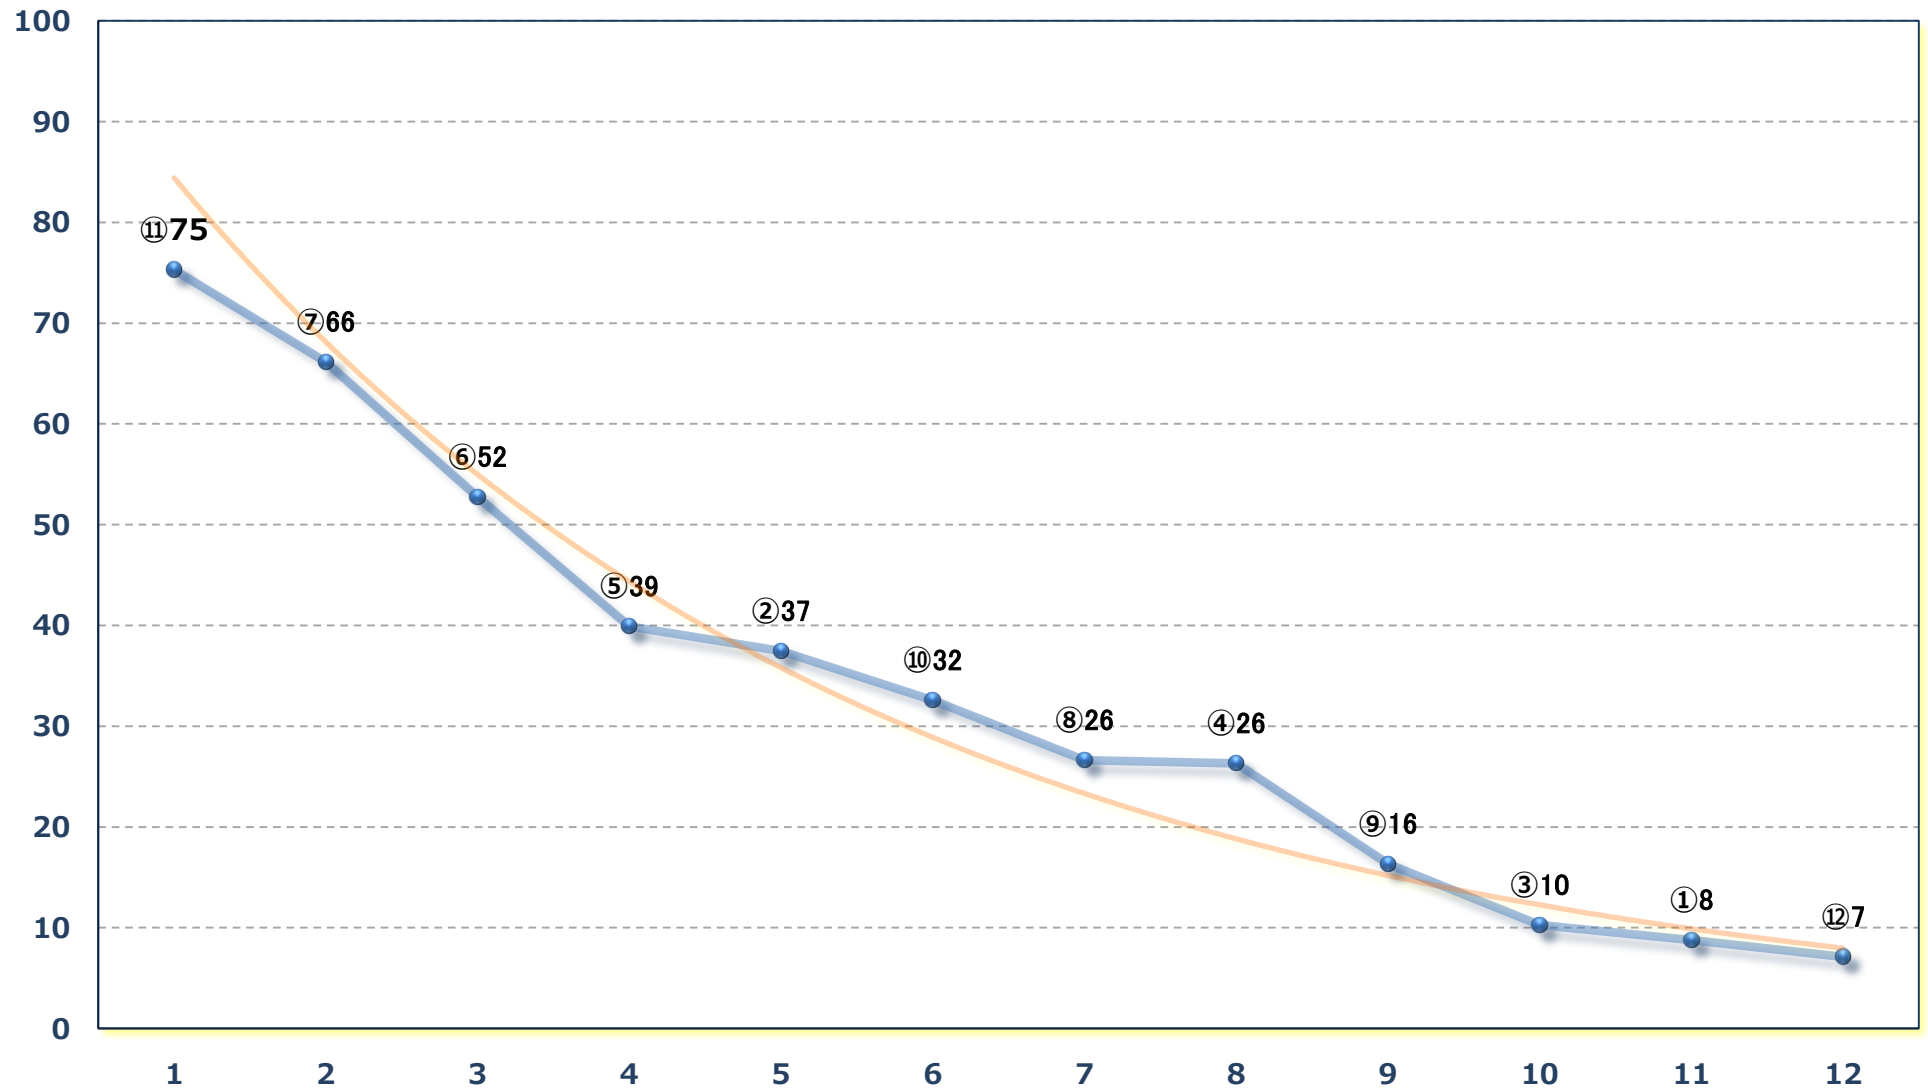

2024年10月22日 (火) 浦和競馬 10R 17:10

夕焼け特別C 1 選抜馬イ 左800m