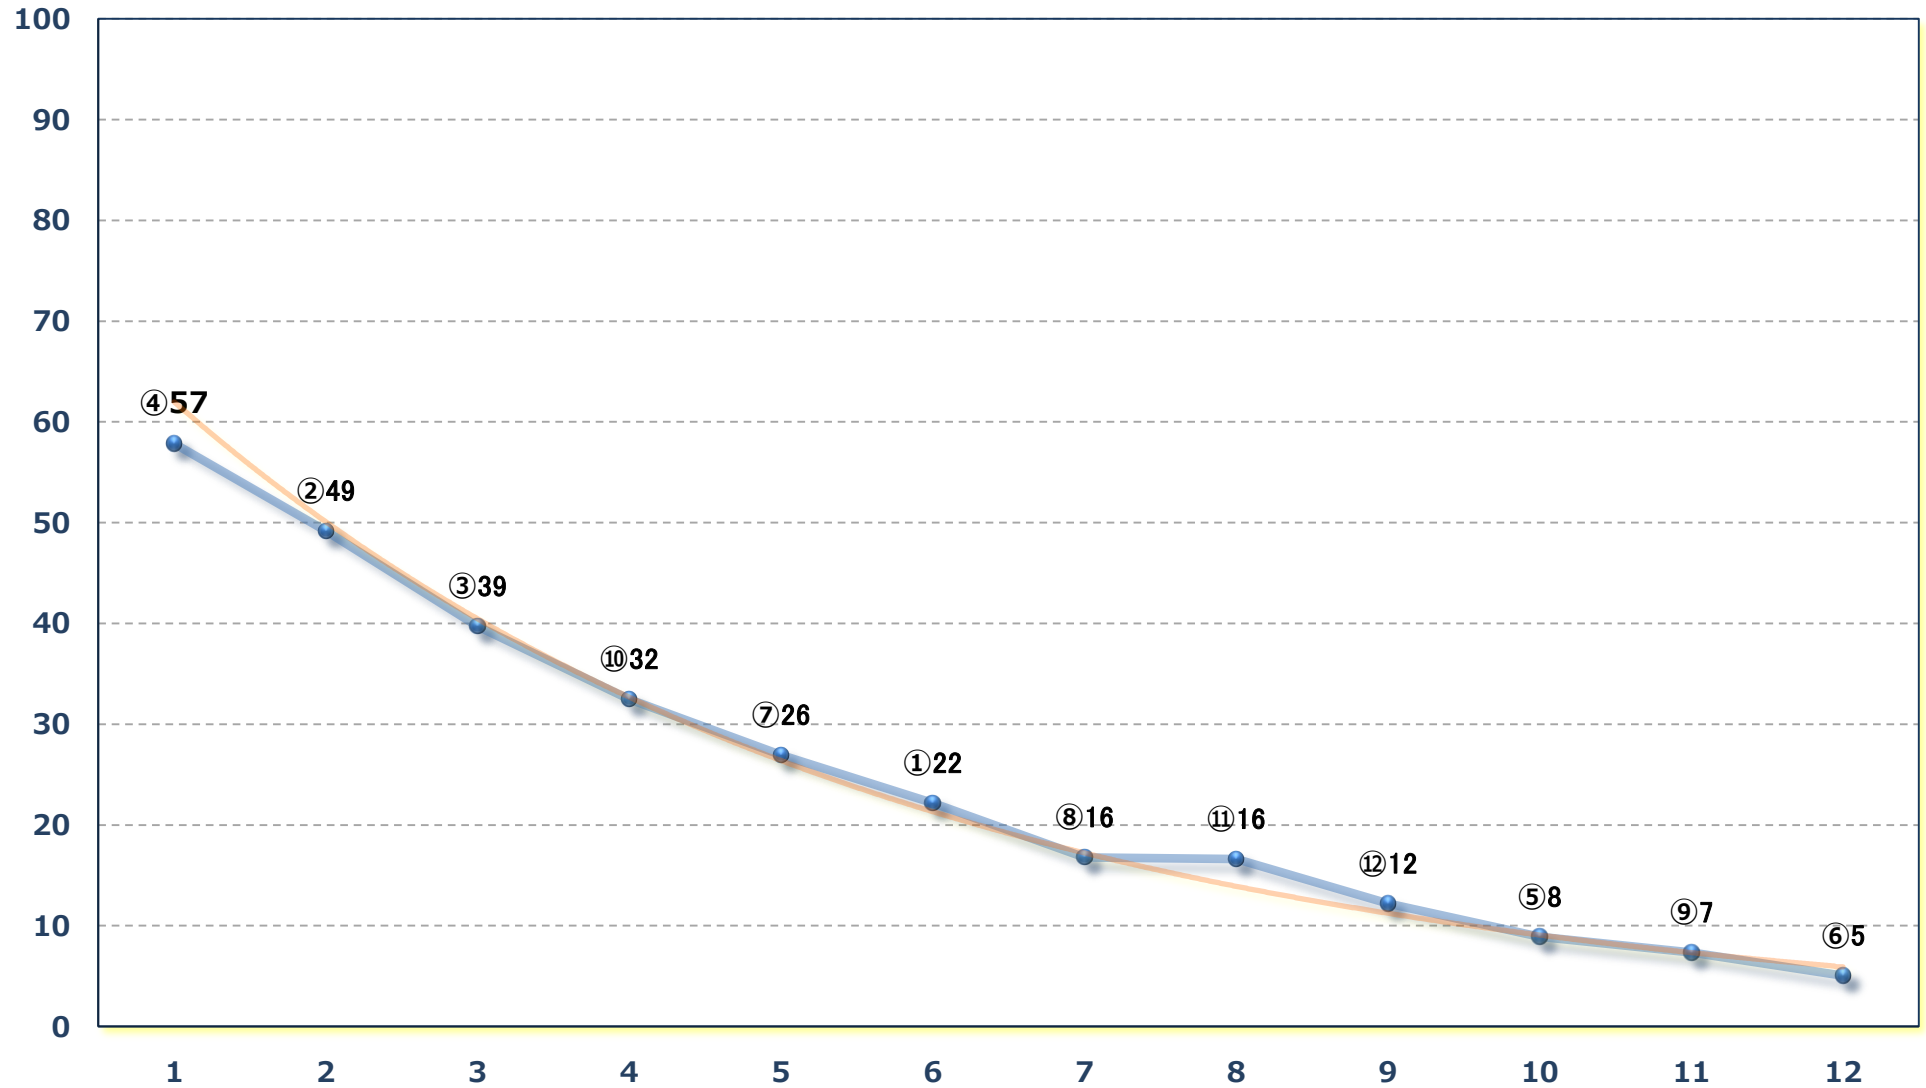

2024年10月22日（火）浦和競馬 1R 12:20  
浦和800ラウンド3歳未格付選抜馬 左800m

2024年10月22日 (火) 浦和競馬 2R 12:50  
ランチタイムチャレンジC 2五 六 左1400m

2024年10月22日（火）浦和競馬 3R 13:20

2歳三 左1400m

2024年10月22日 (火) 浦和競馬 4R 13:50

2歳二 左1400m

2024年10月22日 (火) 浦和競馬 5R 14:25