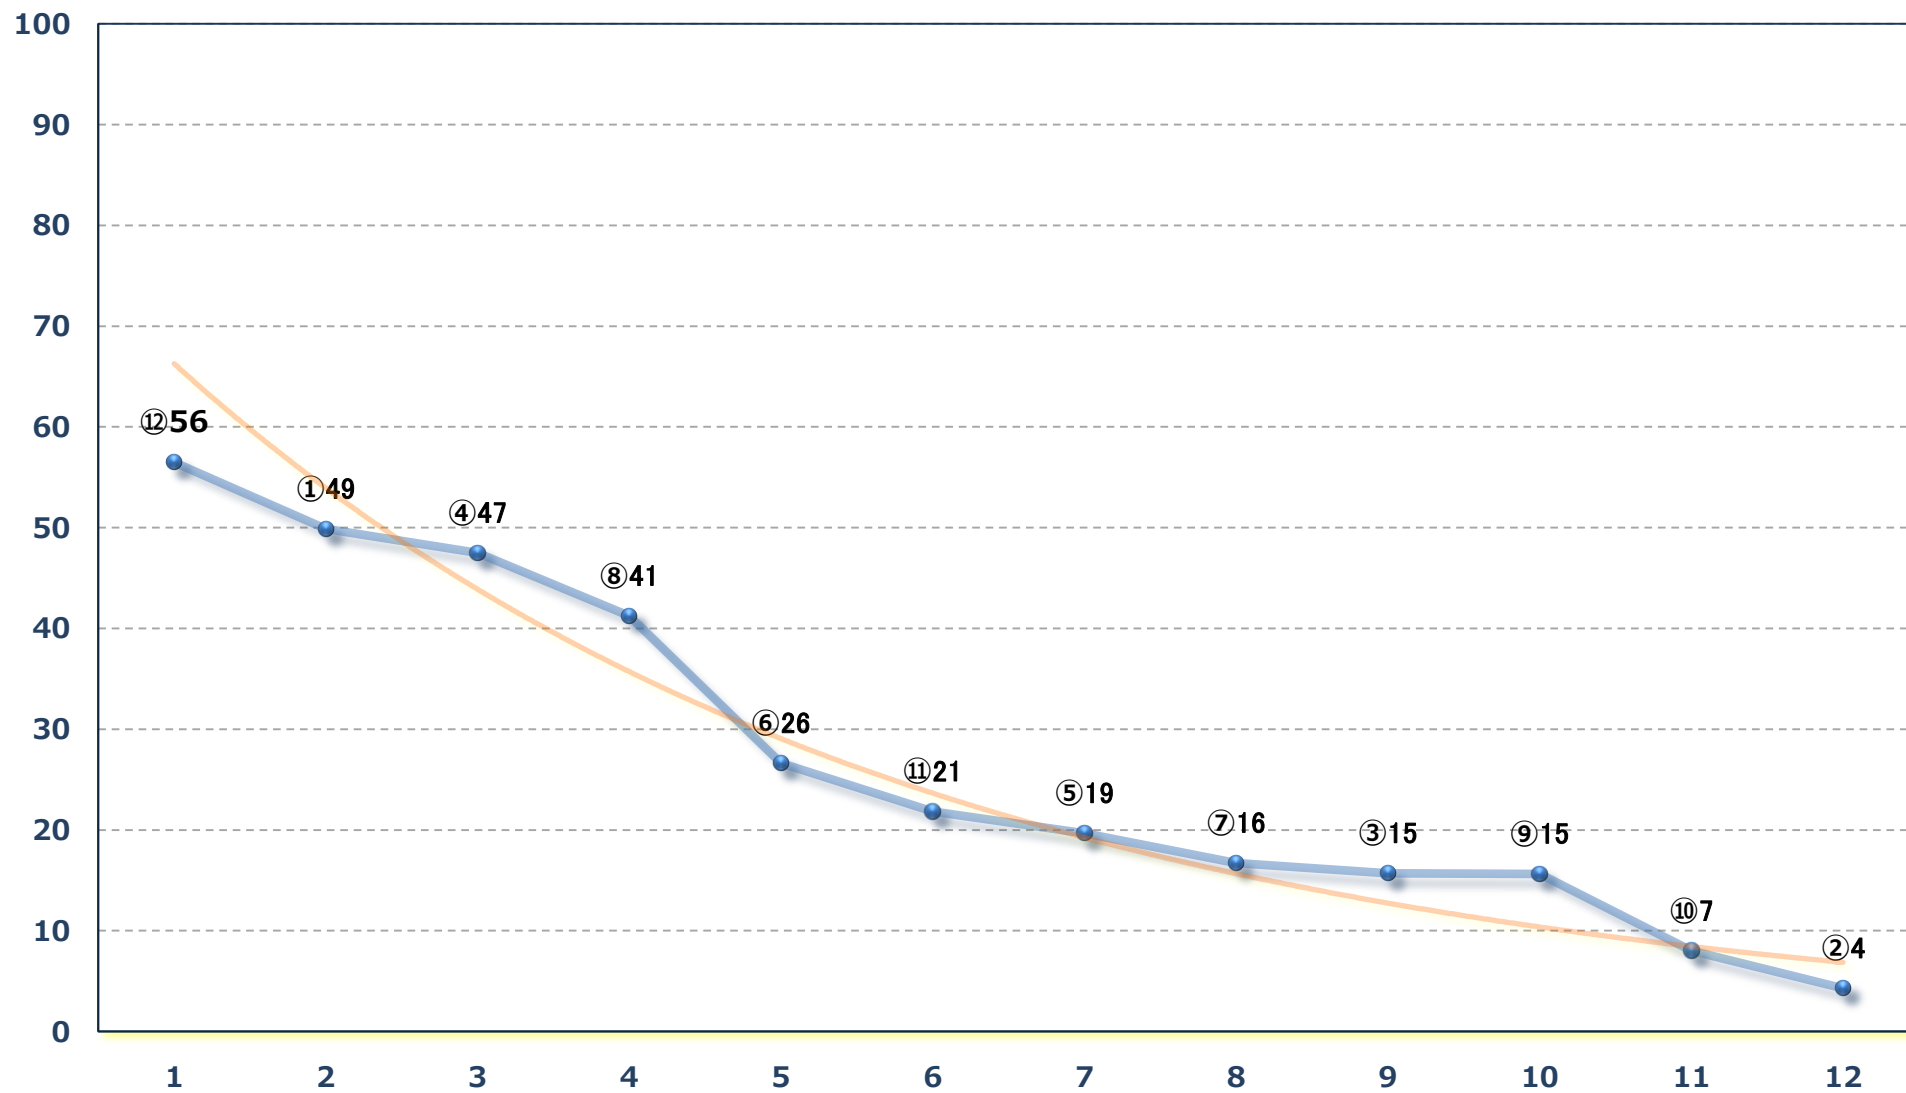

C 3五 左1500m

2024年10月22日 (火) 浦和競馬 6R 14:55

ドリームチャレンジ2歳新馬ア 左1400m

2024年10月22日（火） 浦和競馬 7R 15:25  
Y J S トライアルラウンド浦和 第1戦 C 3 左1400m

2024年10月22日（火）浦和競馬 8R 16:00  
緑と清流のまち ときがわ賞C 2五 六 左1500m

2024年10月22日（火）浦和競馬 9R 16:35  
Y J S トライアルラウンド浦和 第2戦 C 2 左1400m