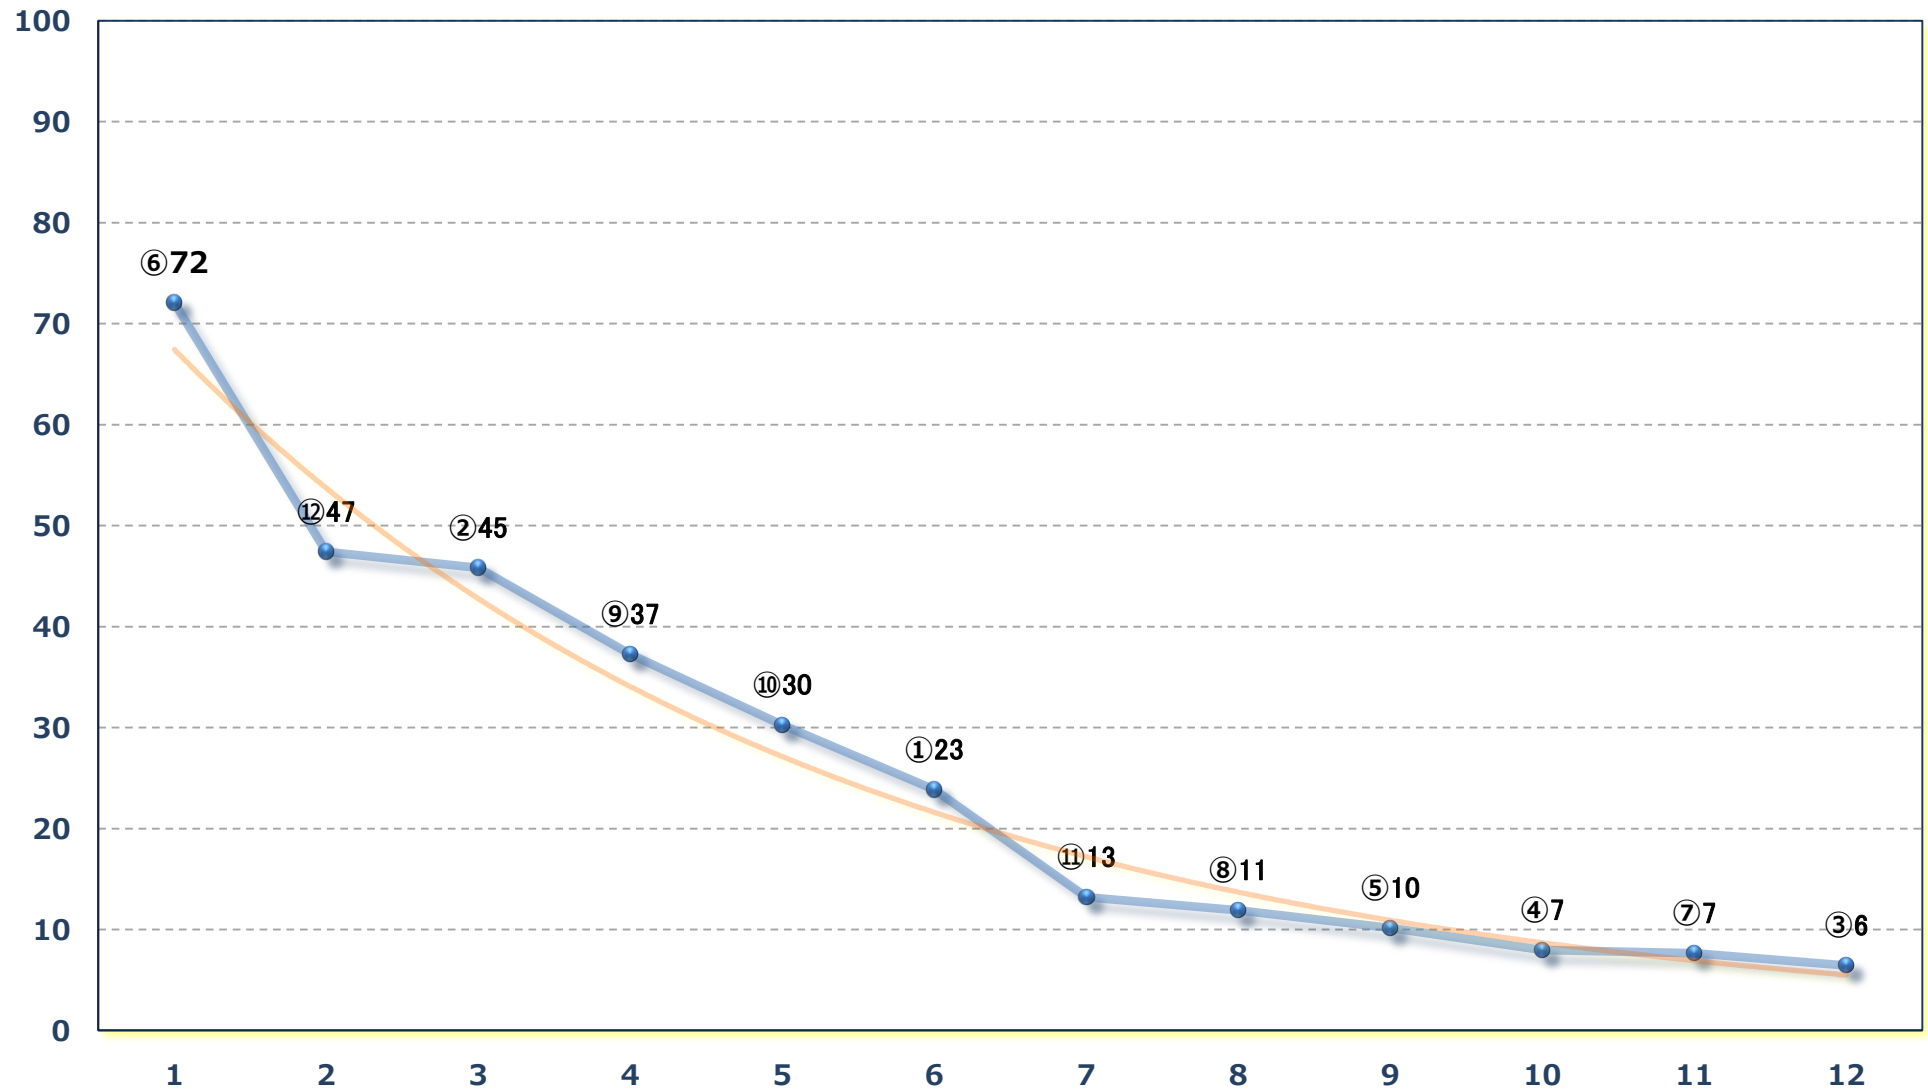

2024年10月24日 (木) 浦和競馬 9R 16:35

実りの秋特別C 2 選抜馬イ 左2000m