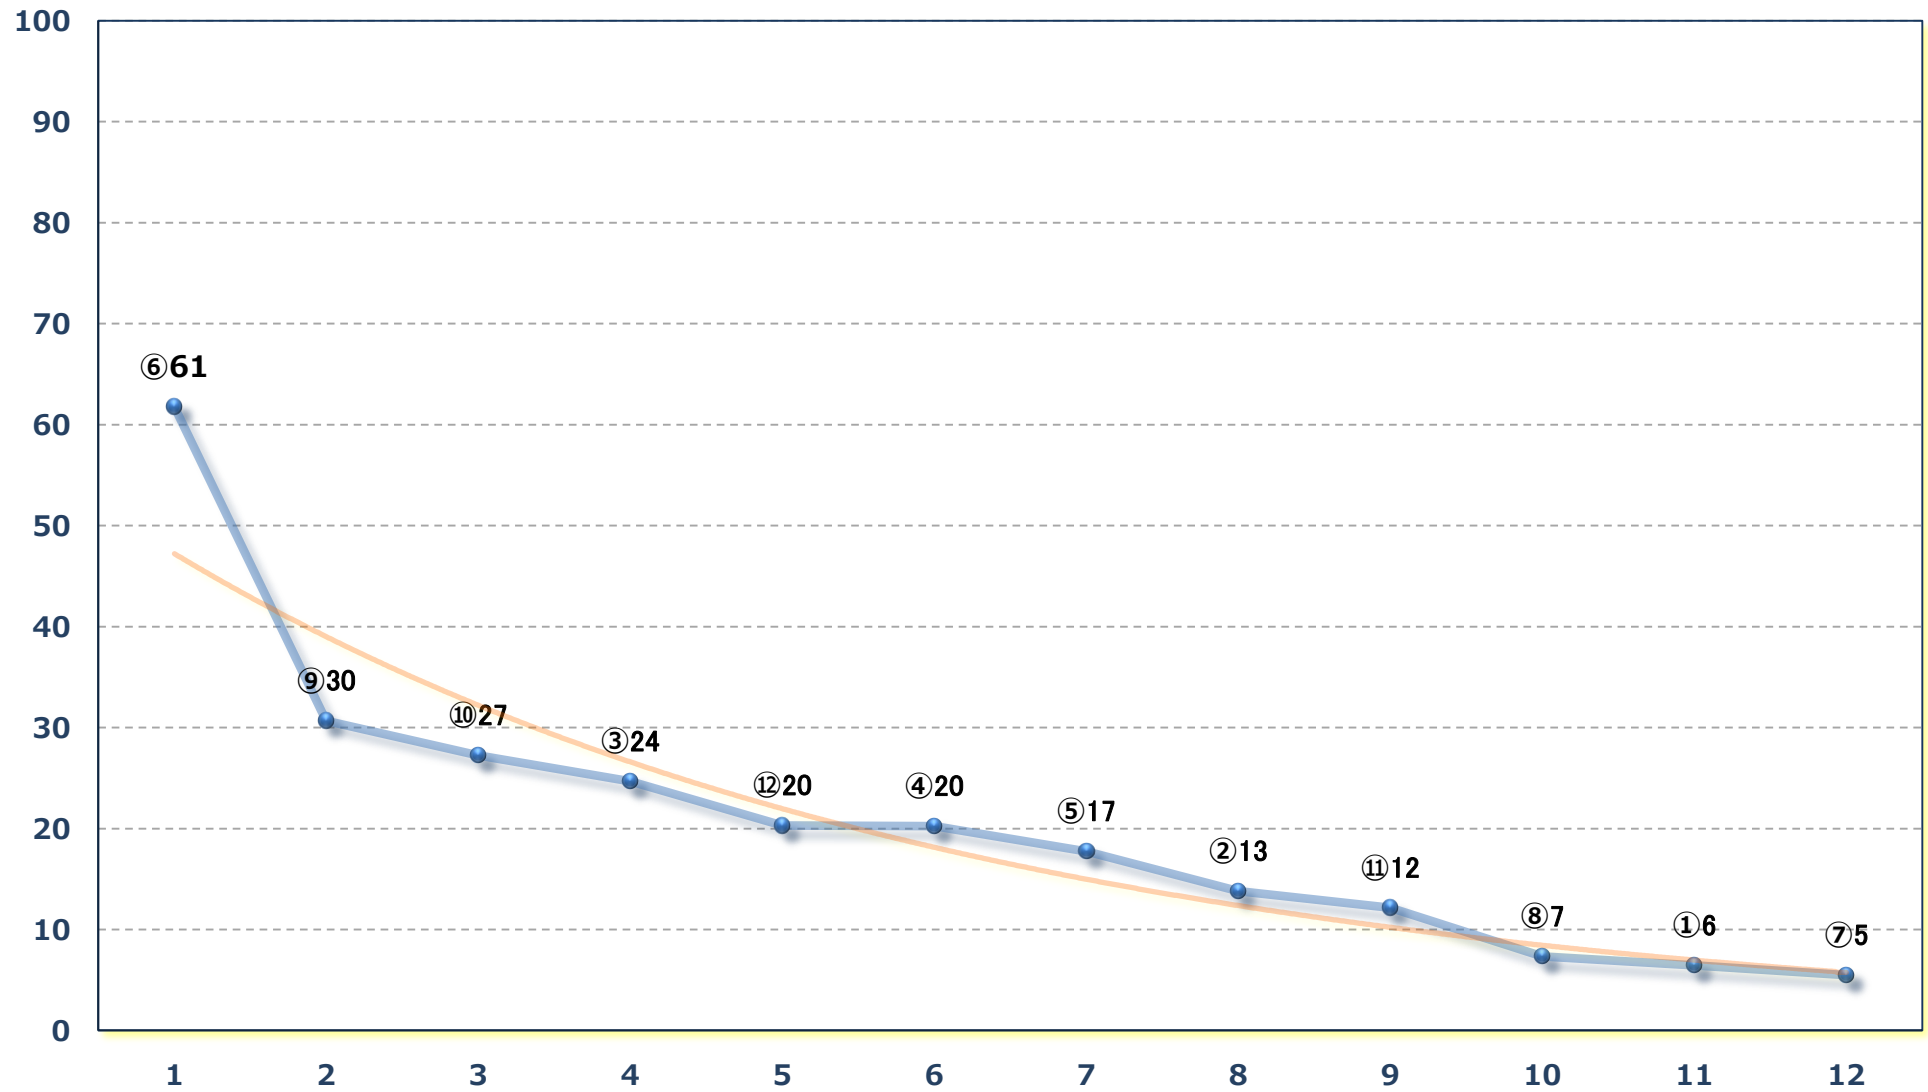

2024年10月24日 (木) 浦和競馬 1R 12:20

3歳三選抜馬ア 左1400m

2024年10月24日 (木) 浦和競馬 2R 12:50

特選C 3一二 左1400m

2024年10月24日 (木) 浦和競馬 3R 13:20

C 2九 左1500m

2024年10月24日 (木) 浦和競馬 4R 13:50

特選C 3一二 左1500m

2024年10月24日 (木) 浦和競馬 5R 14:20

浦和800ラウンドC 2選抜馬イ 左800m

2024年10月24日（木）浦和競馬 6R 14:50
名水百選「風布川・日本水」賞C 2 選抜馬ア 左800m

2024年10月24日 (木) 浦和競馬 7R 15:25

J認 新鋭特別 2歳一 左1500m

2024年10月24日(木) 浦和競馬 8R 16:00
H B A日高軽種馬農業協同組合賞C 1四 左1500m