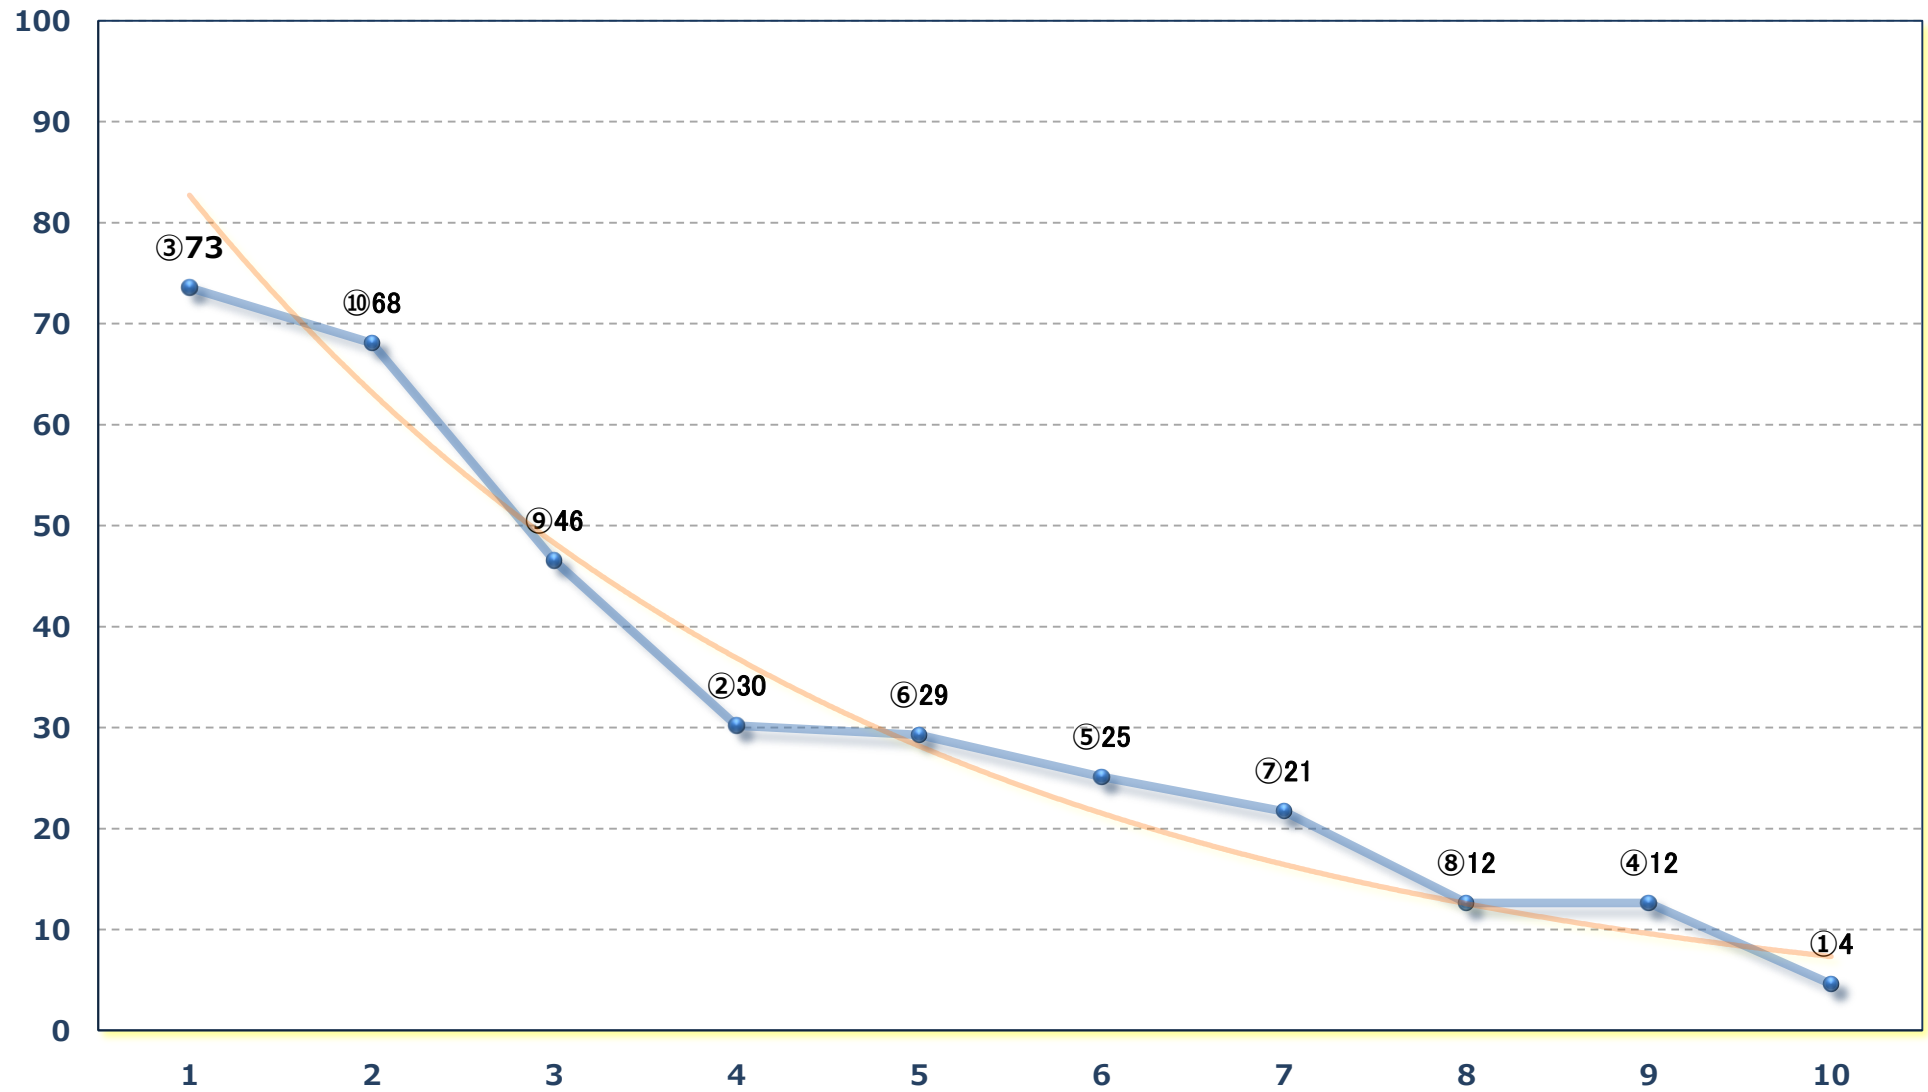

2024年10月24日 (木) 浦和競馬 1R 12:20

3歳三選抜馬ア 左1400m

2024年10月24日 (木) 浦和競馬 2R 12:50

特選C 3一二 左1400m

2024年10月24日 (木) 浦和競馬 3R 13:20

C 2九 左1500m

2024年10月24日 (木) 浦和競馬 4R 13:50

特選C 3一二 左1500m

2024年10月24日 (木) 浦和競馬 5R 14:20

浦和800ラウンドC 2選抜馬イ 左800m

2024年10月24日（木）浦和競馬 6R 14:50
名水百選「風布川・日本水」賞C 2 選抜馬ア 左800m

2024年10月24日 (木) 浦和競馬 7R 15:25

J認 新鋭特別 2歳一 左1500m

2024年10月24日(木) 浦和競馬 8R 16:00
H B A日高軽種馬農業協同組合賞C 1四 左1500m

2024年10月24日 (木) 浦和競馬 9R 16:35

実りの秋特別C 2 選抜馬イ 左2000m

2024年10月24日 (木) 浦和競馬 10R 17:10
J交 マルチフェア特別B 2 B 3 選抜馬 左1400m

2024年10月24日 (木) 浦和競馬 11R 17:45
神無月特別A 2下 左1500m

2024年10月24日（木）浦和競馬 12R 18:20

秋の空特別C 1 選抜馬ア 左2000m