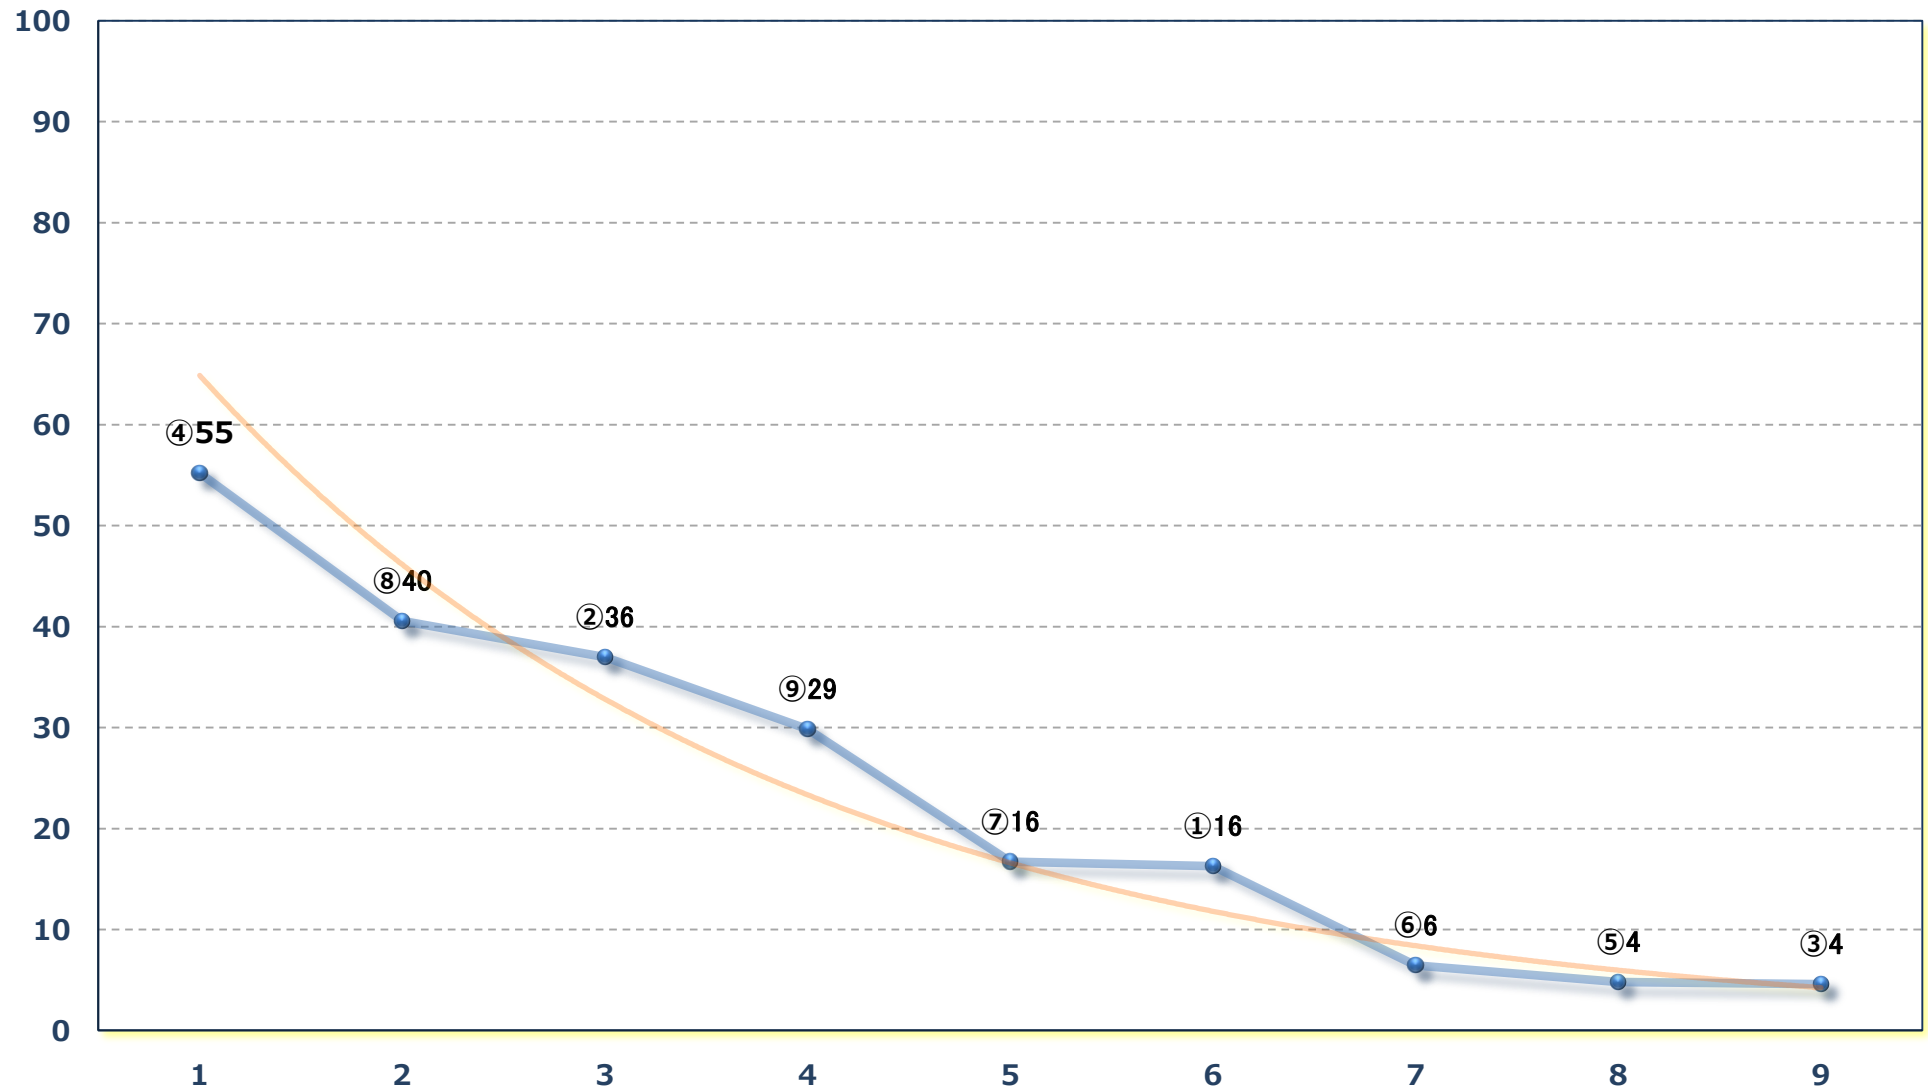

2024年10月24日 (木) 浦和競馬 1R 12:20

3歳三選抜馬ア 左1400m

2024年10月24日 (木) 浦和競馬 2R 12:50

特選C 3一二 左1400m

2024年10月24日 (木) 浦和競馬 3R 13:20

C 2九 左1500m

2024年10月24日 (木) 浦和競馬 4R 13:50

特選C 3一二 左1500m

2024年10月24日 (木) 浦和競馬 5R 14:20

浦和800ラウンドC 2選抜馬イ 左800m

2024年10月24日（木）浦和競馬 6R 14:50
名水百選「風布川・日本水」賞C 2 選抜馬ア 左800m

2024年10月24日 (木) 浦和競馬 7R 15:25

J認 新鋭特別 2歳一 左1500m

2024年10月24日(木) 浦和競馬 8R 16:00
H B A日高軽種馬農業協同組合賞C 1四 左1500m