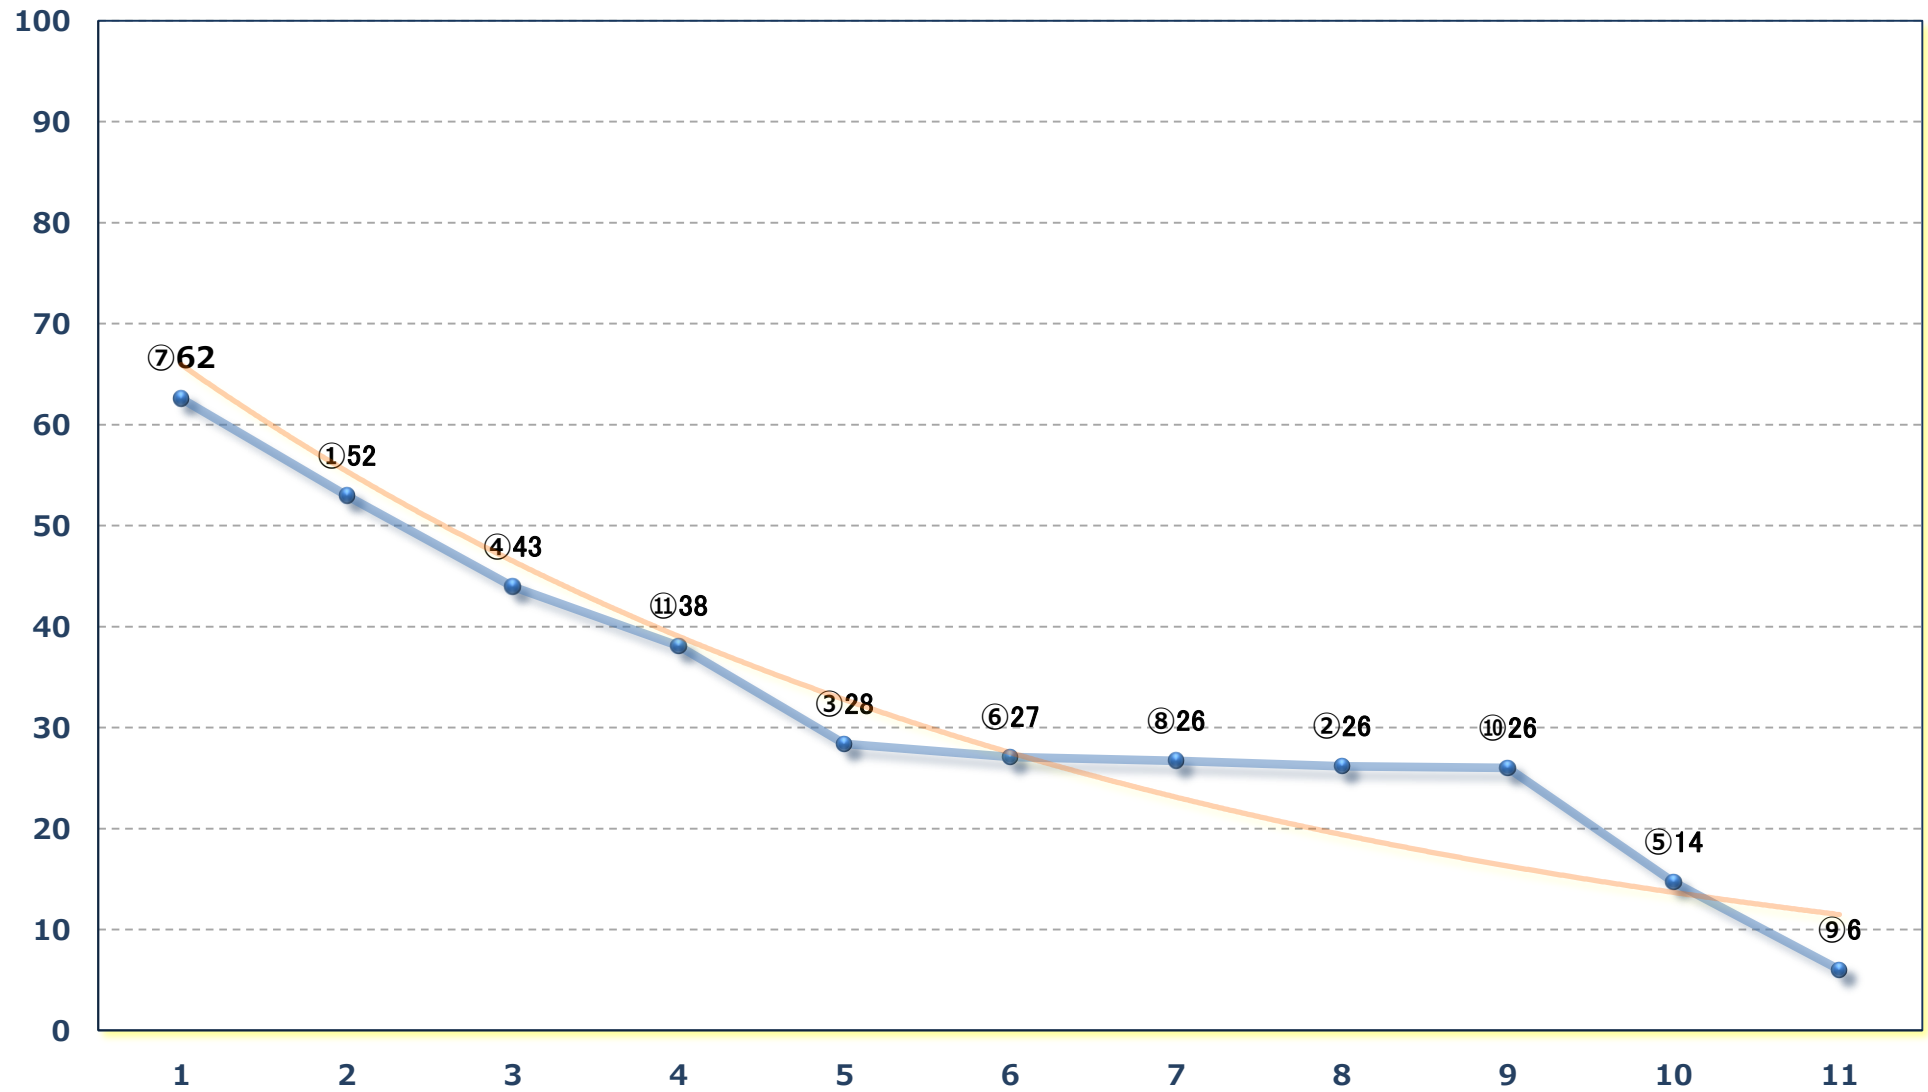

2024年10月24日 (木) 浦和競馬 1R 12:20

3歳三選抜馬ア 左1400m

2024年10月24日 (木) 浦和競馬 2R 12:50

特選C 3一二 左1400m

2024年10月24日 (木) 浦和競馬 3R 13:20

C 2九 左1500m

2024年10月24日 (木) 浦和競馬 4R 13:50

特選C 3一二 左1500m

2024年10月24日 (木) 浦和競馬 5R 14:20

浦和800ラウンドC 2選抜馬イ 左800m

2024年10月24日（木）浦和競馬 6R 14:50
名水百選「風布川・日本水」賞C 2 選抜馬ア 左800m

2024年10月24日 (木) 浦和競馬 7R 15:25

J認 新鋭特別 2歳一 左1500m

2024年10月24日(木) 浦和競馬 8R 16:00
H B A日高軽種馬農業協同組合賞C 1四 左1500m

2024年10月24日 (木) 浦和競馬 9R 16:35

実りの秋特別C 2 選抜馬イ 左2000m

2024年10月24日 (木) 浦和競馬 10R 17:10
J交 マルチフェア特別B 2 B 3 選抜馬 左1400m

2024年10月24日 (木) 浦和競馬 11R 17:45
神無月特別A 2下 左1500m

2024年10月24日（木）浦和競馬 12R 18:20

秋の空特別C 1 選抜馬ア 左2000m