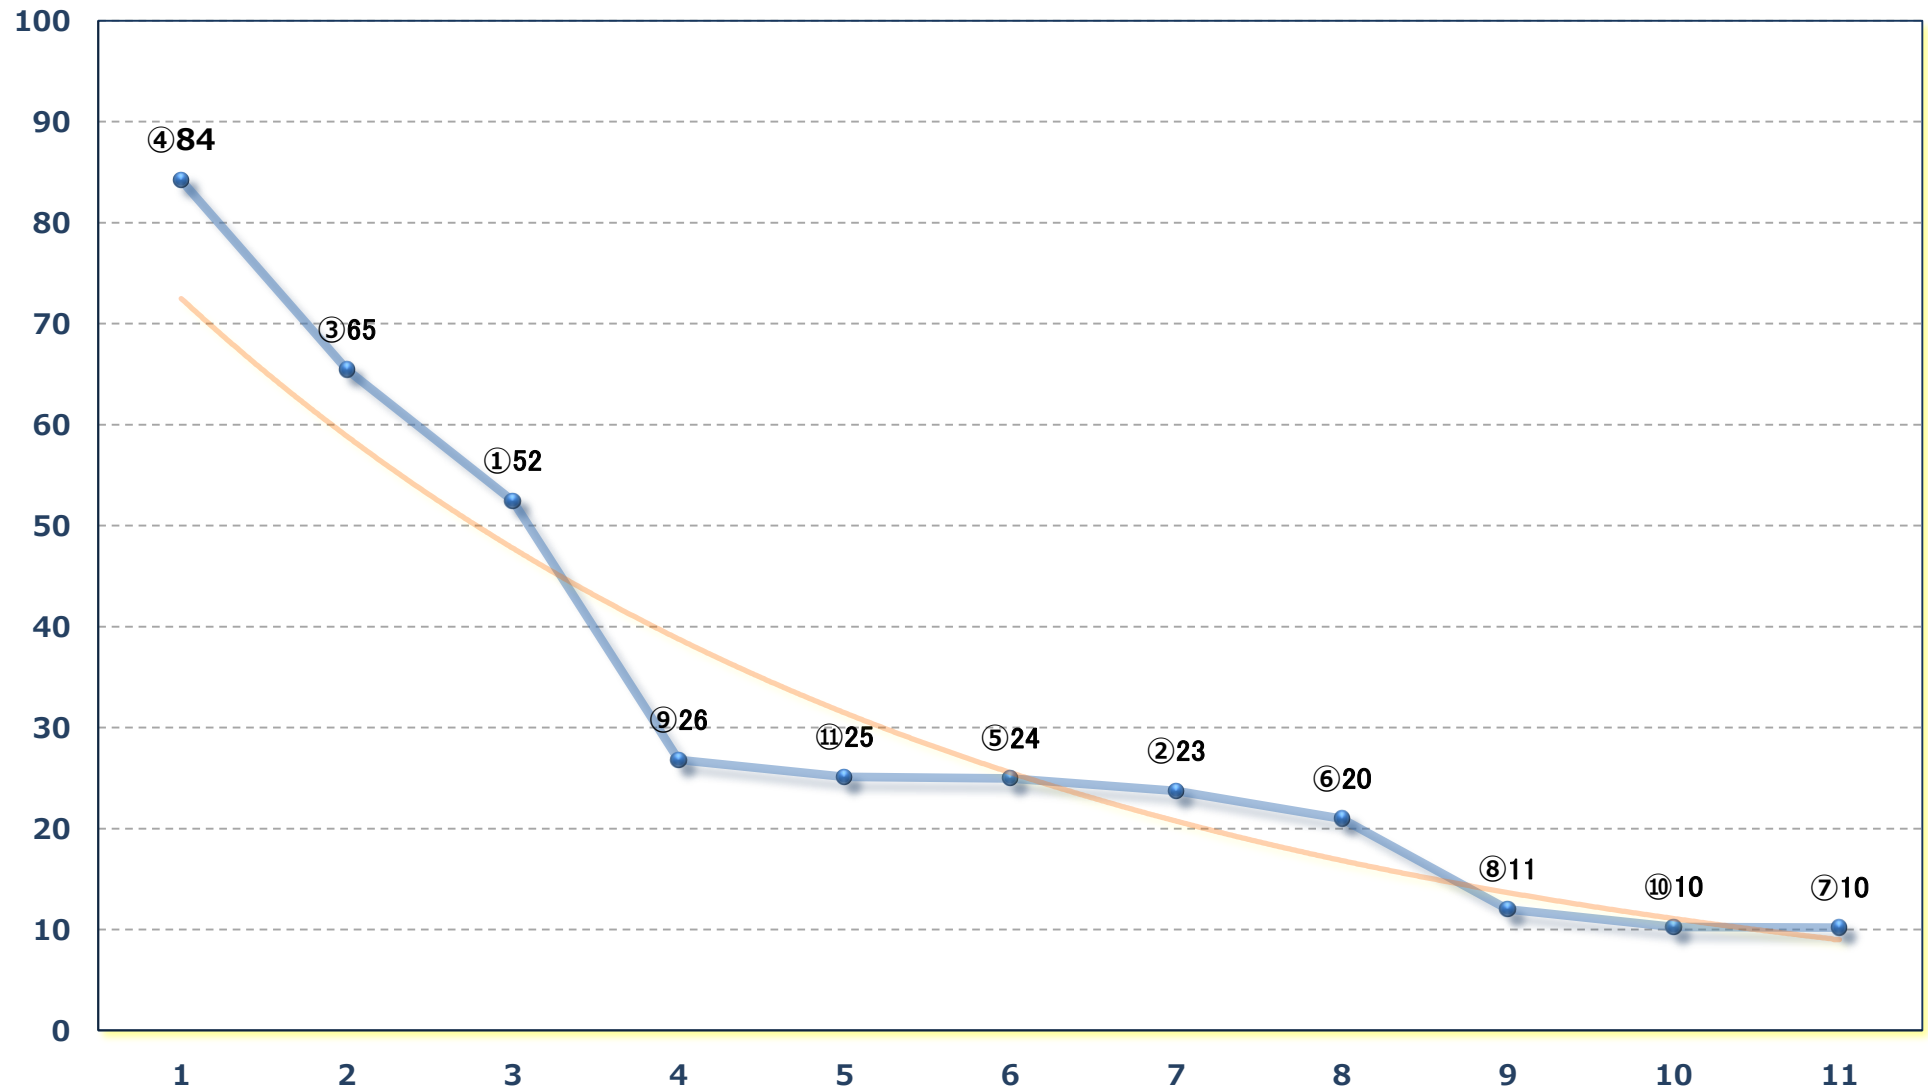

2024年10月24日 (木) 浦和競馬 9R 16:35

実りの秋特別C 2 選抜馬イ 左2000m

2024年10月24日 (木) 浦和競馬 10R 17:10
J交 マルチフェア特別B 2 B 3 選抜馬 左1400m

2024年10月24日 (木) 浦和競馬 11R 17:45
神無月特別A 2下 左1500m

2024年10月24日（木）浦和競馬 12R 18:20

秋の空特別C 1 選抜馬ア 左2000m