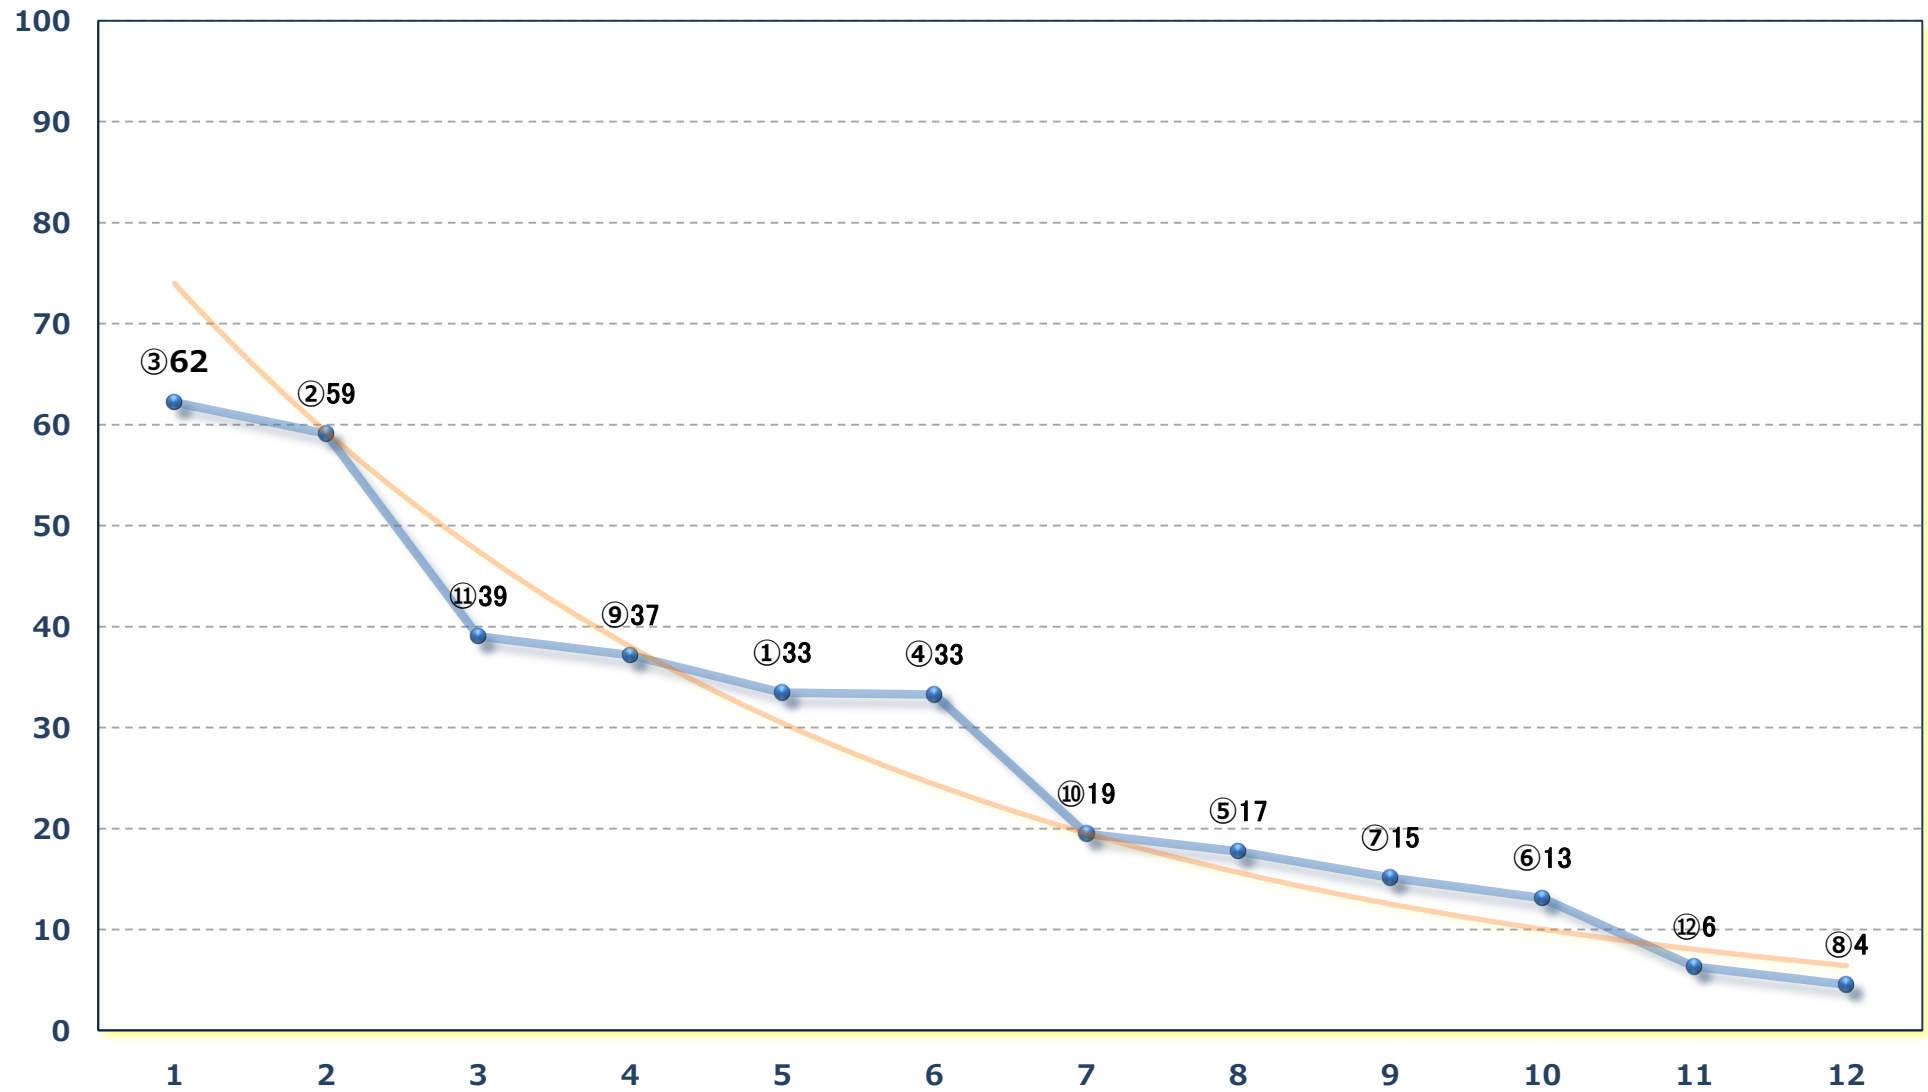

2024年10月24日 (木) 浦和競馬 1R 12:20

3歳三選抜馬ア 左1400m

2024年10月24日 (木) 浦和競馬 2R 12:50

特選C 3一二 左1400m

2024年10月24日 (木) 浦和競馬 3R 13:20

C 2九 左1500m

2024年10月24日 (木) 浦和競馬 4R 13:50

特選C 3一二 左1500m

2024年10月24日 (木) 浦和競馬 5R 14:20

浦和800ラウンドC 2選抜馬イ 左800m

2024年10月24日（木）浦和競馬 6R 14:50
名水百選「風布川・日本水」賞C 2 選抜馬ア 左800m

2024年10月24日 (木) 浦和競馬 7R 15:25

J認 新鋭特別 2歳一 左1500m

2024年10月24日(木) 浦和競馬 8R 16:00
H B A日高軽種馬農業協同組合賞C 1四 左1500m

2024年10月24日 (木) 浦和競馬 9R 16:35

実りの秋特別C 2 選抜馬イ 左2000m

2024年10月24日 (木) 浦和競馬 10R 17:10
J交 マルチフェア特別B 2 B 3 選抜馬 左1400m

2024年10月24日 (木) 浦和競馬 11R 17:45
神無月特別A 2下 左1500m

2024年10月24日（木）浦和競馬 12R 18:20

秋の空特別C 1 選抜馬ア 左2000m