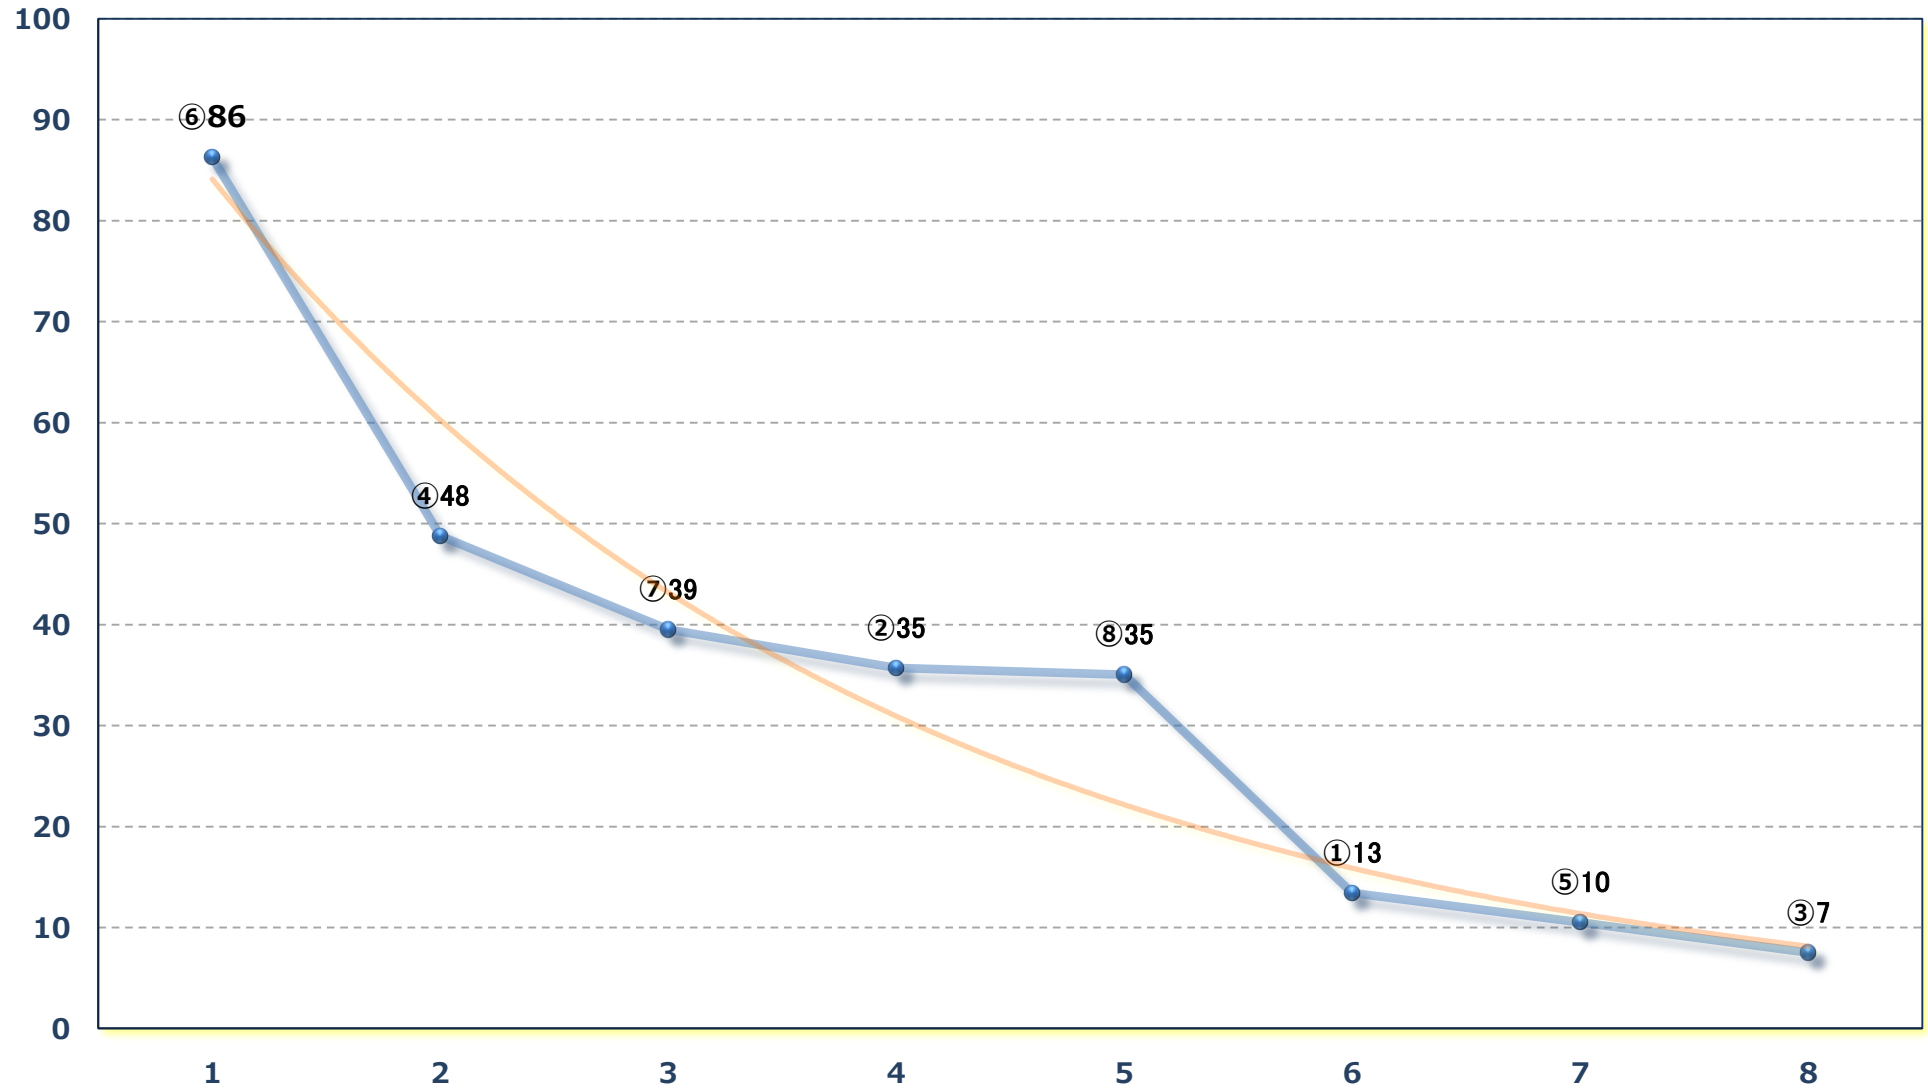

2024年10月24日 (木) 浦和競馬 5R 14:20

浦和800ラウンドC 2選抜馬イ 左800m

2024年10月24日（木）浦和競馬 6R 14:50
名水百選「風布川・日本水」賞C 2 選抜馬ア 左800m

2024年10月24日 (木) 浦和競馬 7R 15:25

J認 新鋭特別 2歳一 左1500m

2024年10月24日(木) 浦和競馬 8R 16:00
H B A日高軽種馬農業協同組合賞C 1四 左1500m