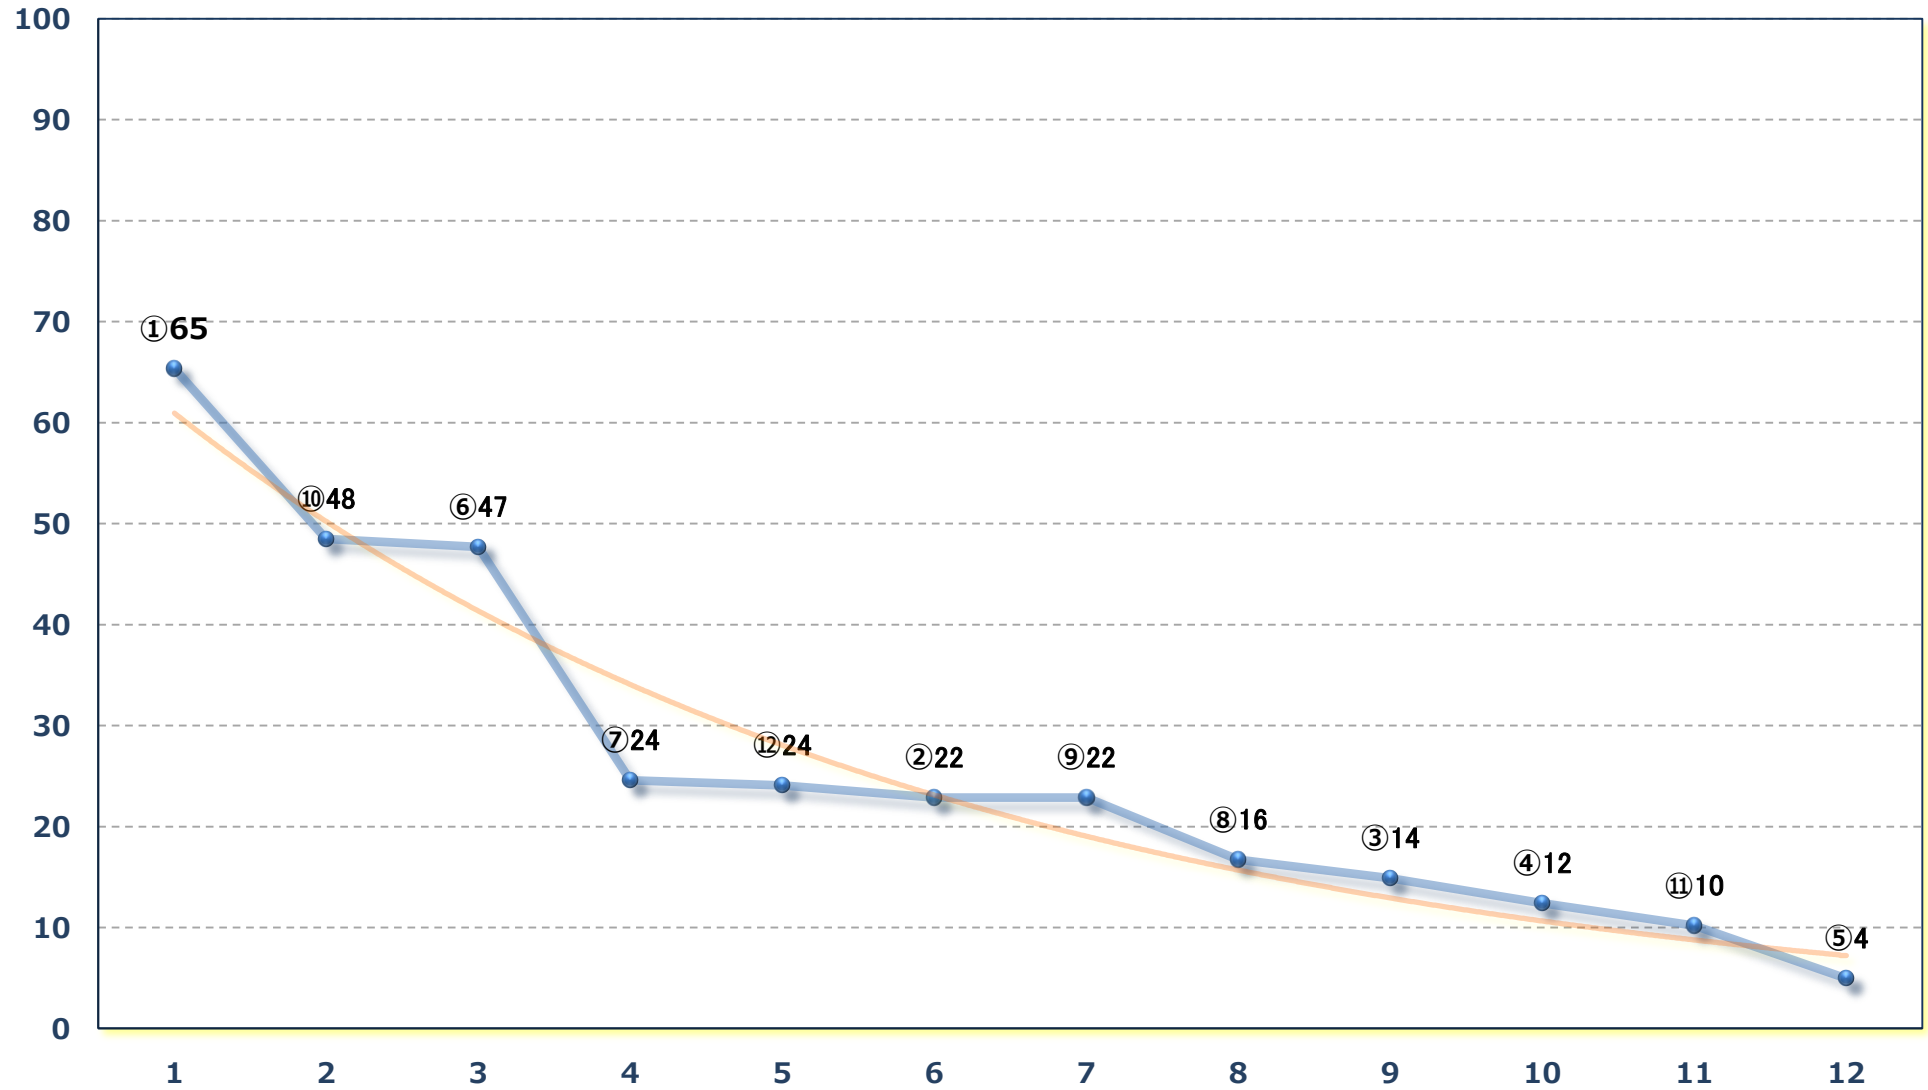

2024年10月24日 (木) 浦和競馬 5R 14:20

浦和800ラウンドC 2選抜馬イ 左800m

2024年10月24日（木）浦和競馬 6R 14:50
名水百選「風布川・日本水」賞C 2 選抜馬ア 左800m

2024年10月24日 (木) 浦和競馬 7R 15:25

J認 新鋭特別 2歳一 左1500m

2024年10月24日(木) 浦和競馬 8R 16:00
H B A日高軽種馬農業協同組合賞C 1四 左1500m