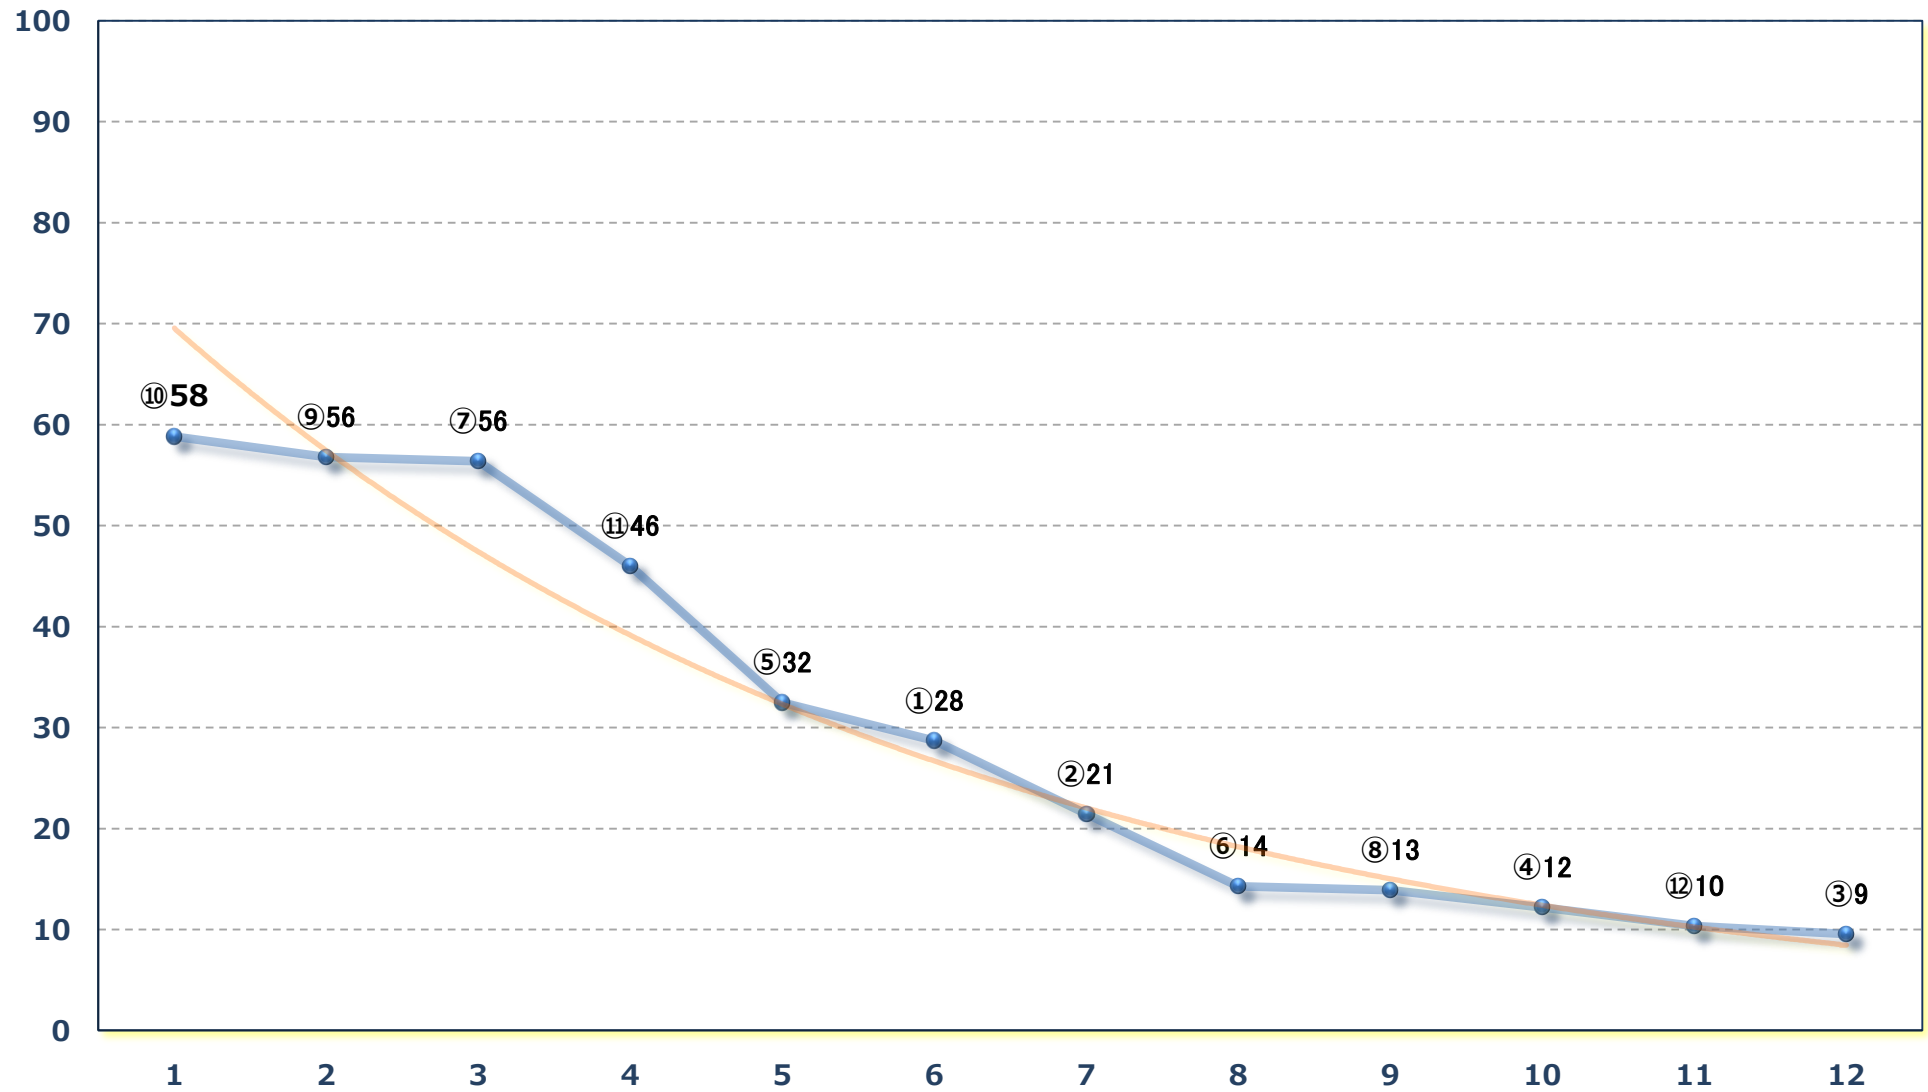

2024年10月24日 (木) 浦和競馬 10R 17:10
J交 マルチフェア特別B 2 B 3 選抜馬 左1400m