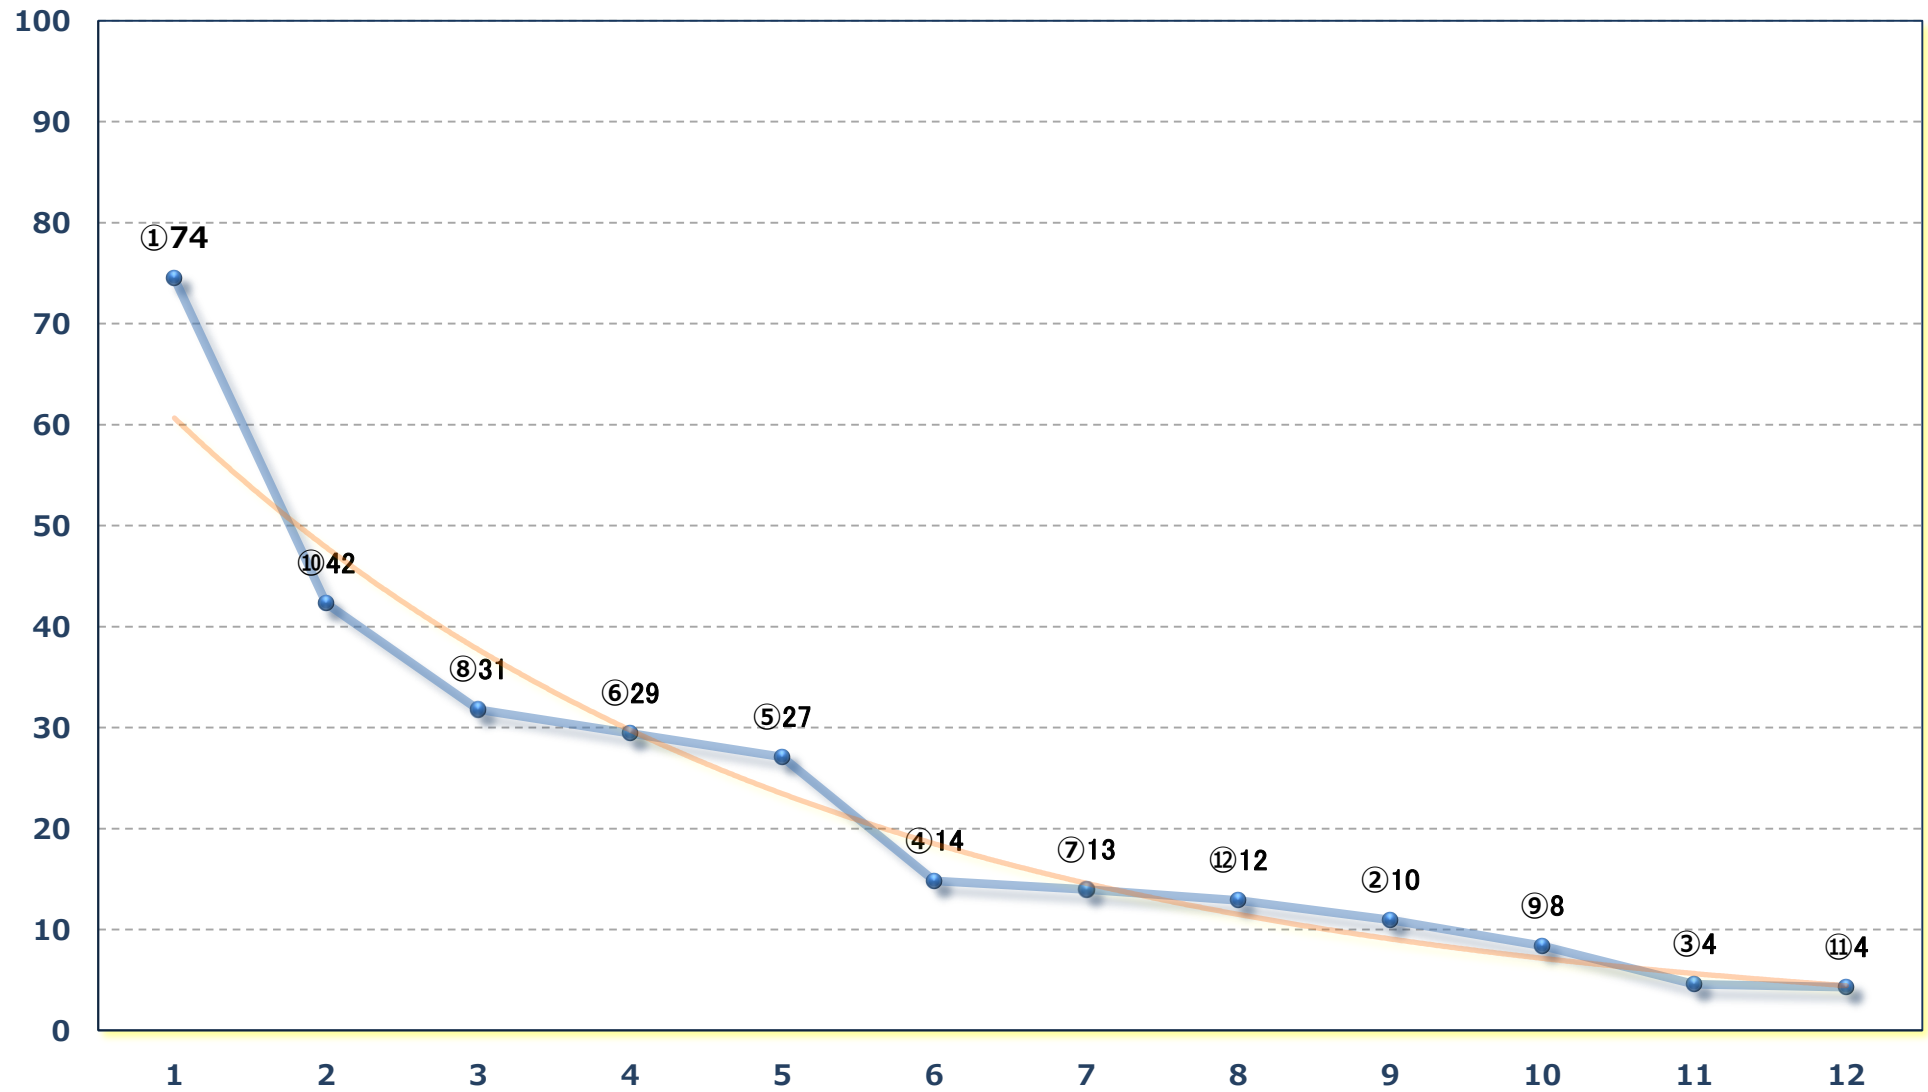

2024年10月24日 (木) 浦和競馬 1R 12:20

3歳三選抜馬ア 左1400m

2024年10月24日 (木) 浦和競馬 2R 12:50

特選C 3一二 左1400m

2024年10月24日 (木) 浦和競馬 3R 13:20

C 2九 左1500m

2024年10月24日 (木) 浦和競馬 4R 13:50

特選C 3一二 左1500m

2024年10月24日 (木) 浦和競馬 5R 14:20

浦和800ラウンドC 2選抜馬イ 左800m

2024年10月24日（木）浦和競馬 6R 14:50
名水百選「風布川・日本水」賞C 2 選抜馬ア 左800m

2024年10月24日 (木) 浦和競馬 7R 15:25

J認 新鋭特別 2歳一 左1500m

2024年10月24日(木) 浦和競馬 8R 16:00
H B A日高軽種馬農業協同組合賞C 1四 左1500m