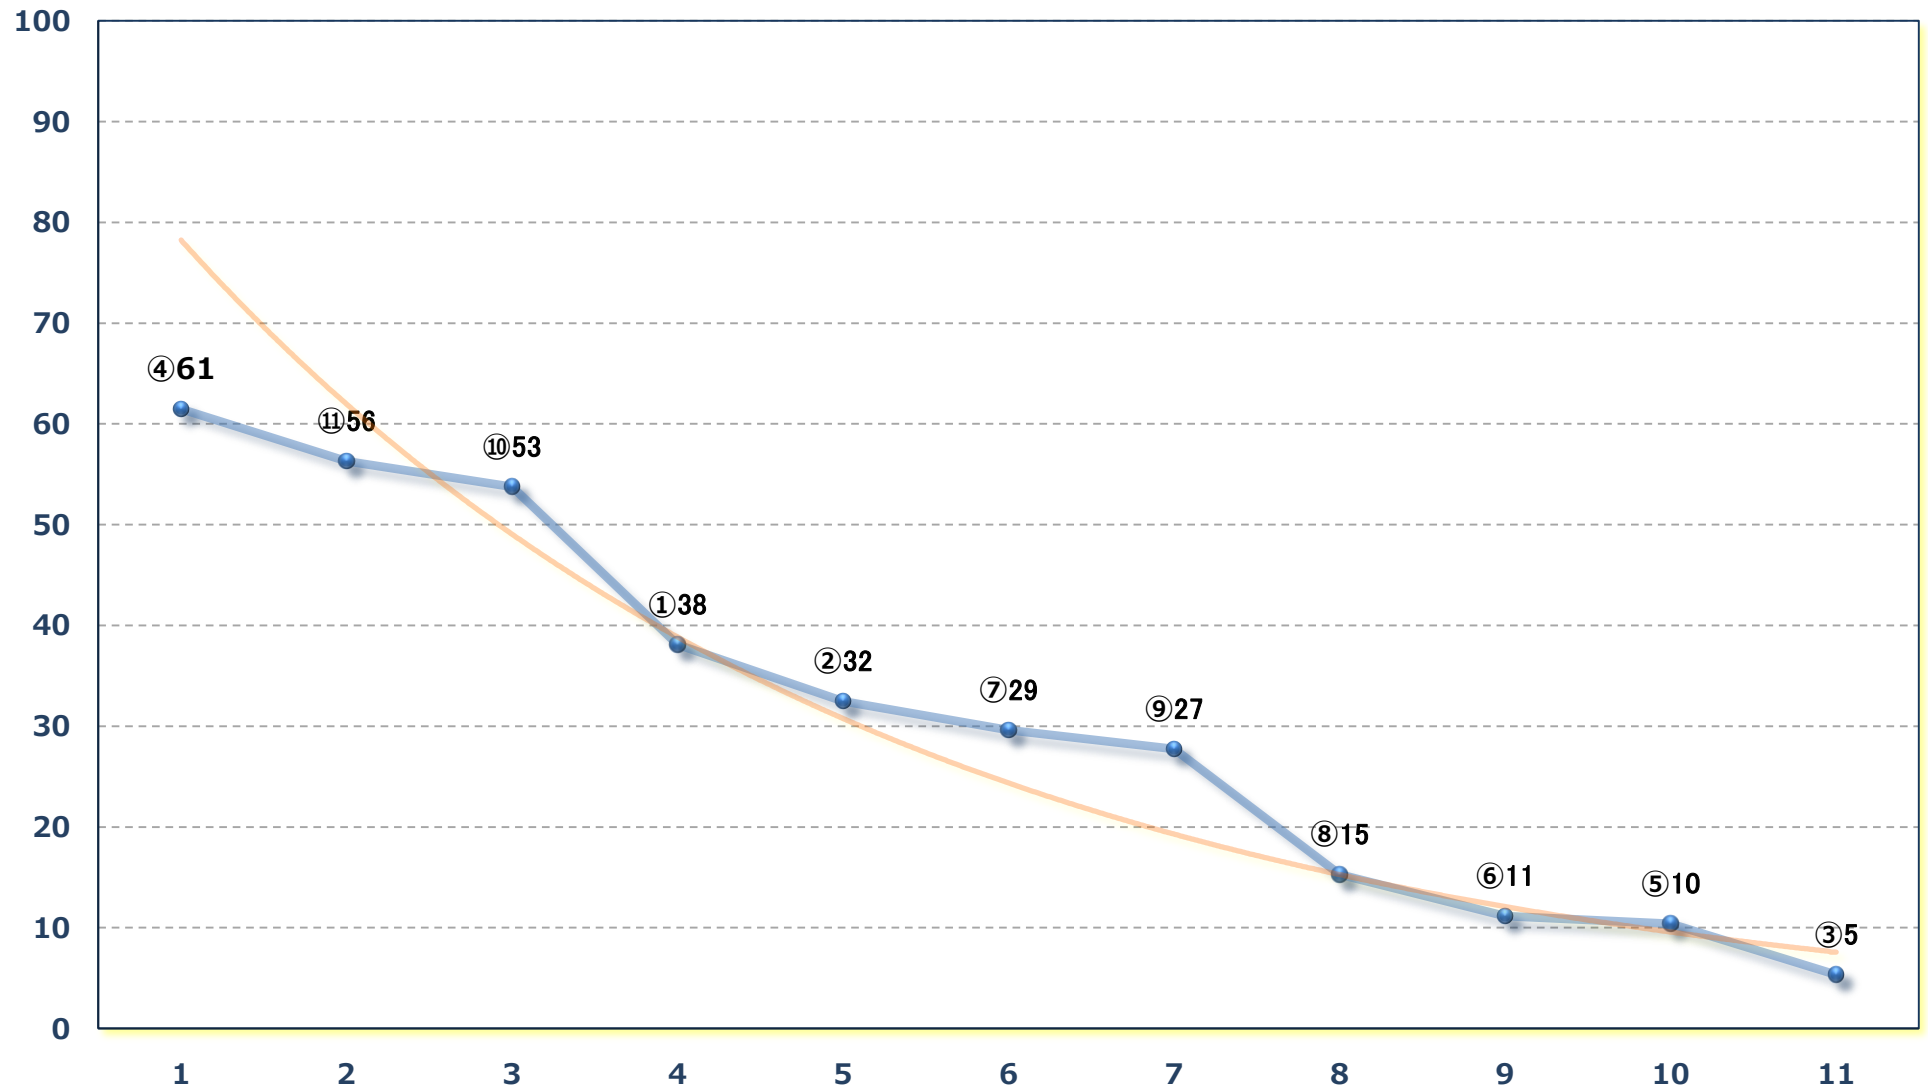

2024年10月25日 (金) 浦和競馬 8R 16:00

浦和エイトチャレンジC 1三 左1400m