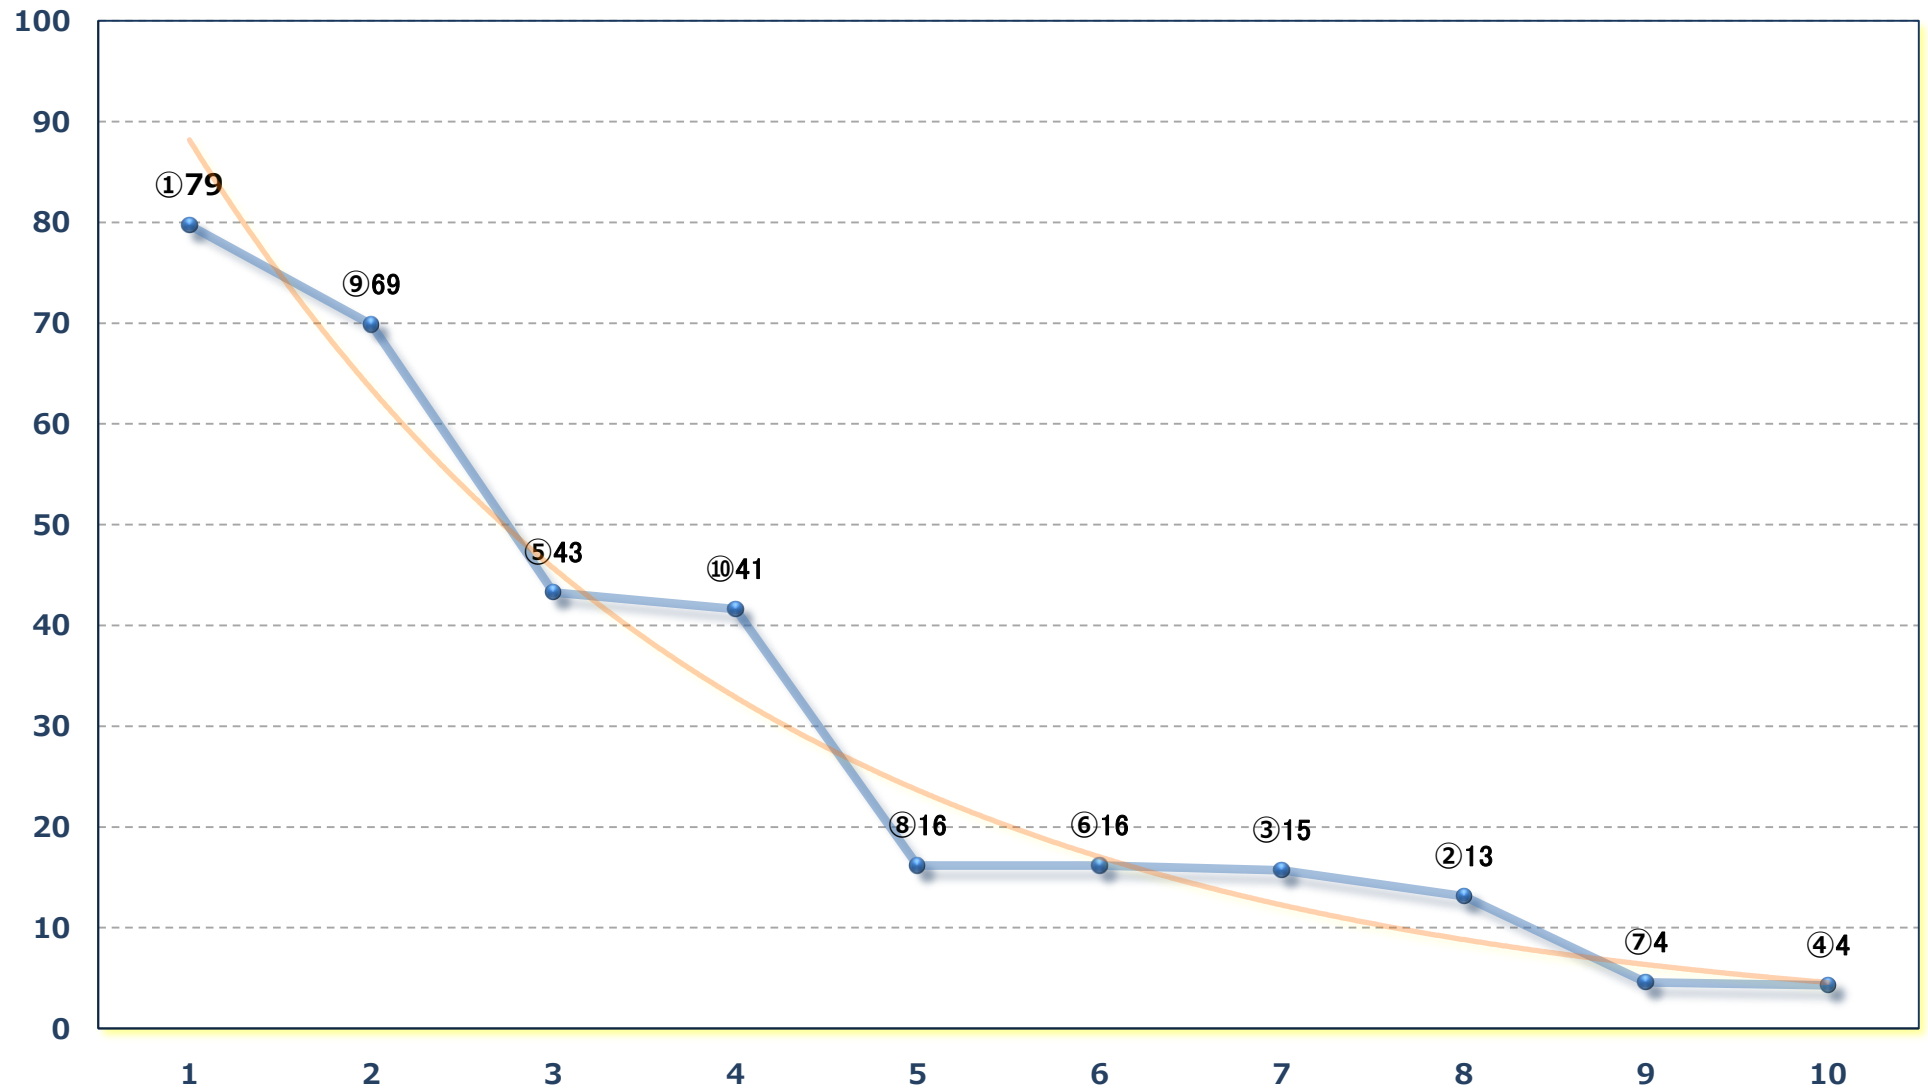

2024年10月25日 (金) 浦和競馬 1R 12:20

2歳六 左1400m

2024年10月25日（金）浦和競馬 2R 12:50

ランチタイムチャレンジ2歳五 左1400m

2024年10月25日（金）浦和競馬 3R 13:20

3歳三選抜馬イ 左1400m

2024年10月25日（金）浦和競馬 4R 13:50

浦和800ラウンドC3選抜馬イ 左800m

小春特別C 1二 左1500m

2024年10月25日 (金) 浦和競馬 10R 17:10

翺雲特別 B 3三 左1500m

2024年10月25日 (金) 浦和競馬 11R 17:45

紅葉特別B 2二 左1400m

2024年10月25日 (金) 浦和競馬 12R 18:20

晩秋特別 C 1 C 2 選抜馬イ選抜馬ア 左2000m