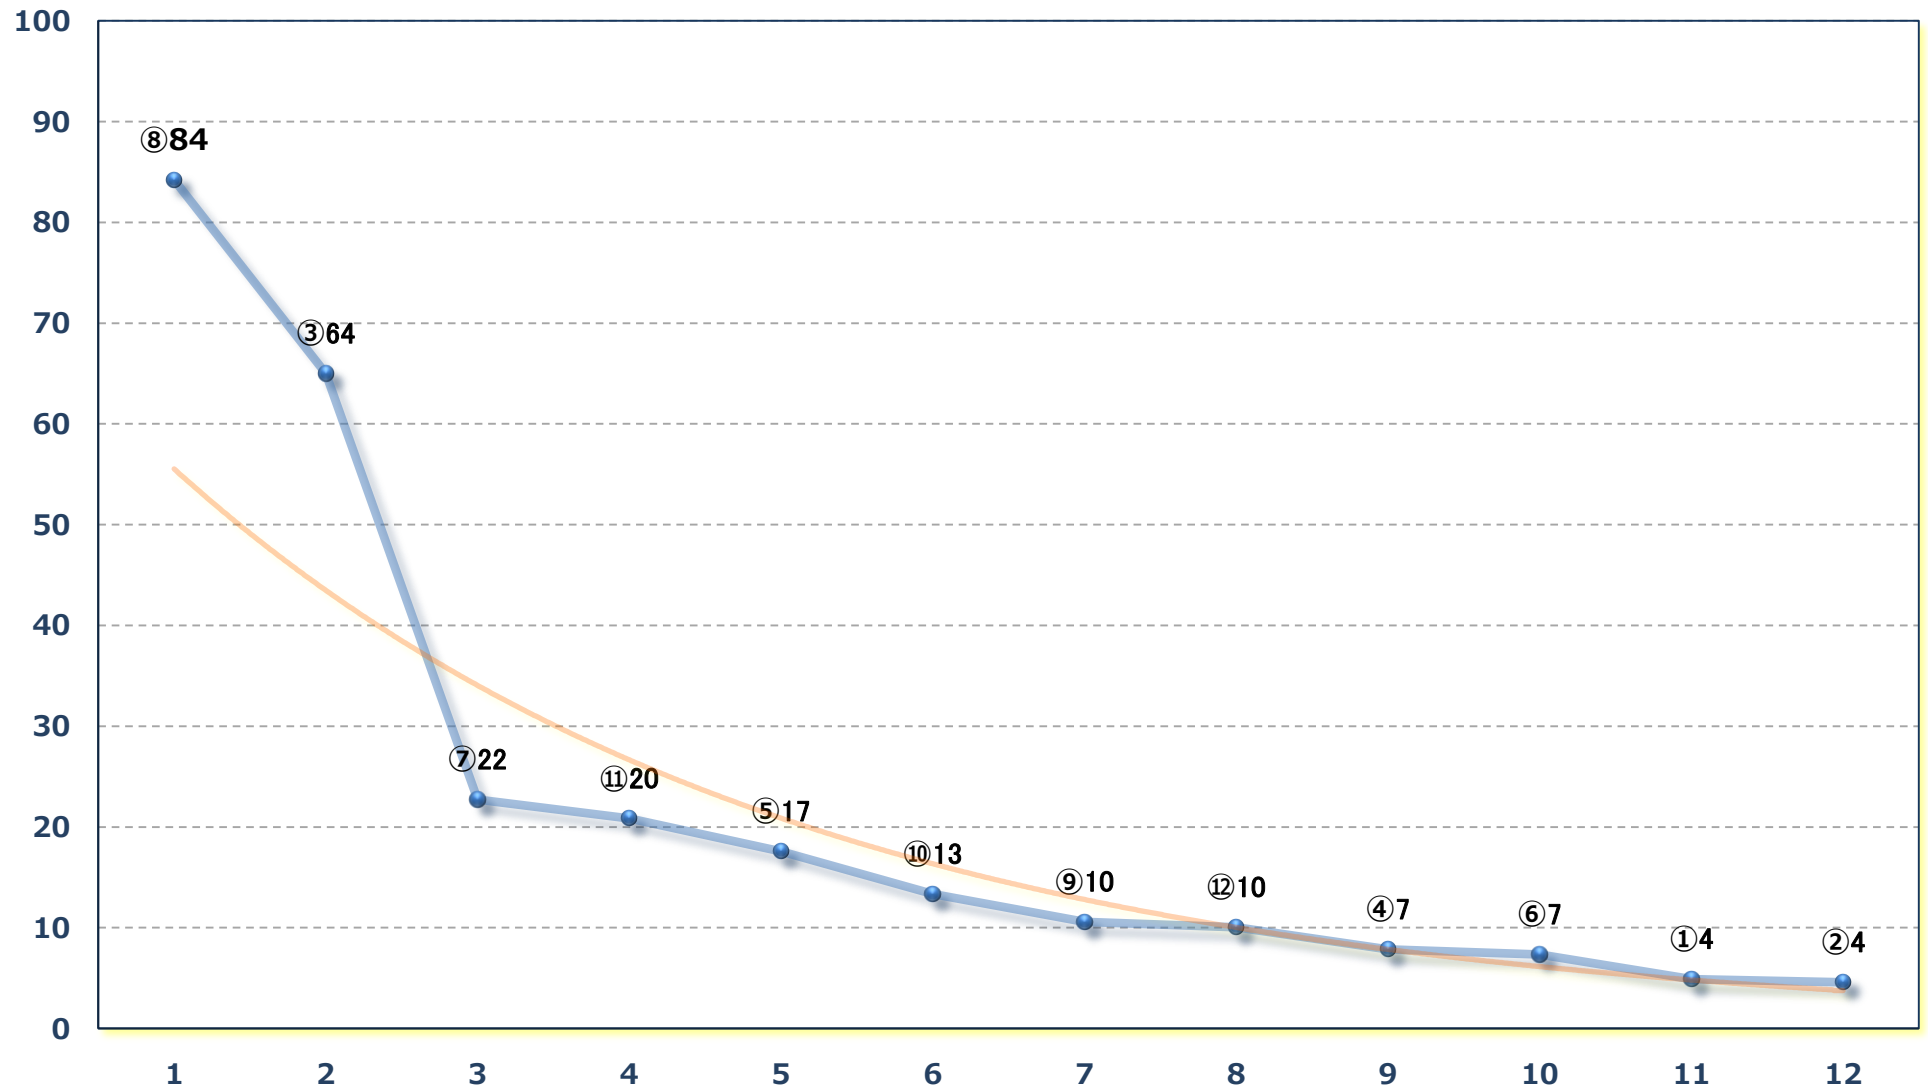

2024年10月25日 (金) 浦和競馬 7R 15:25

C 二十十一 左1400m