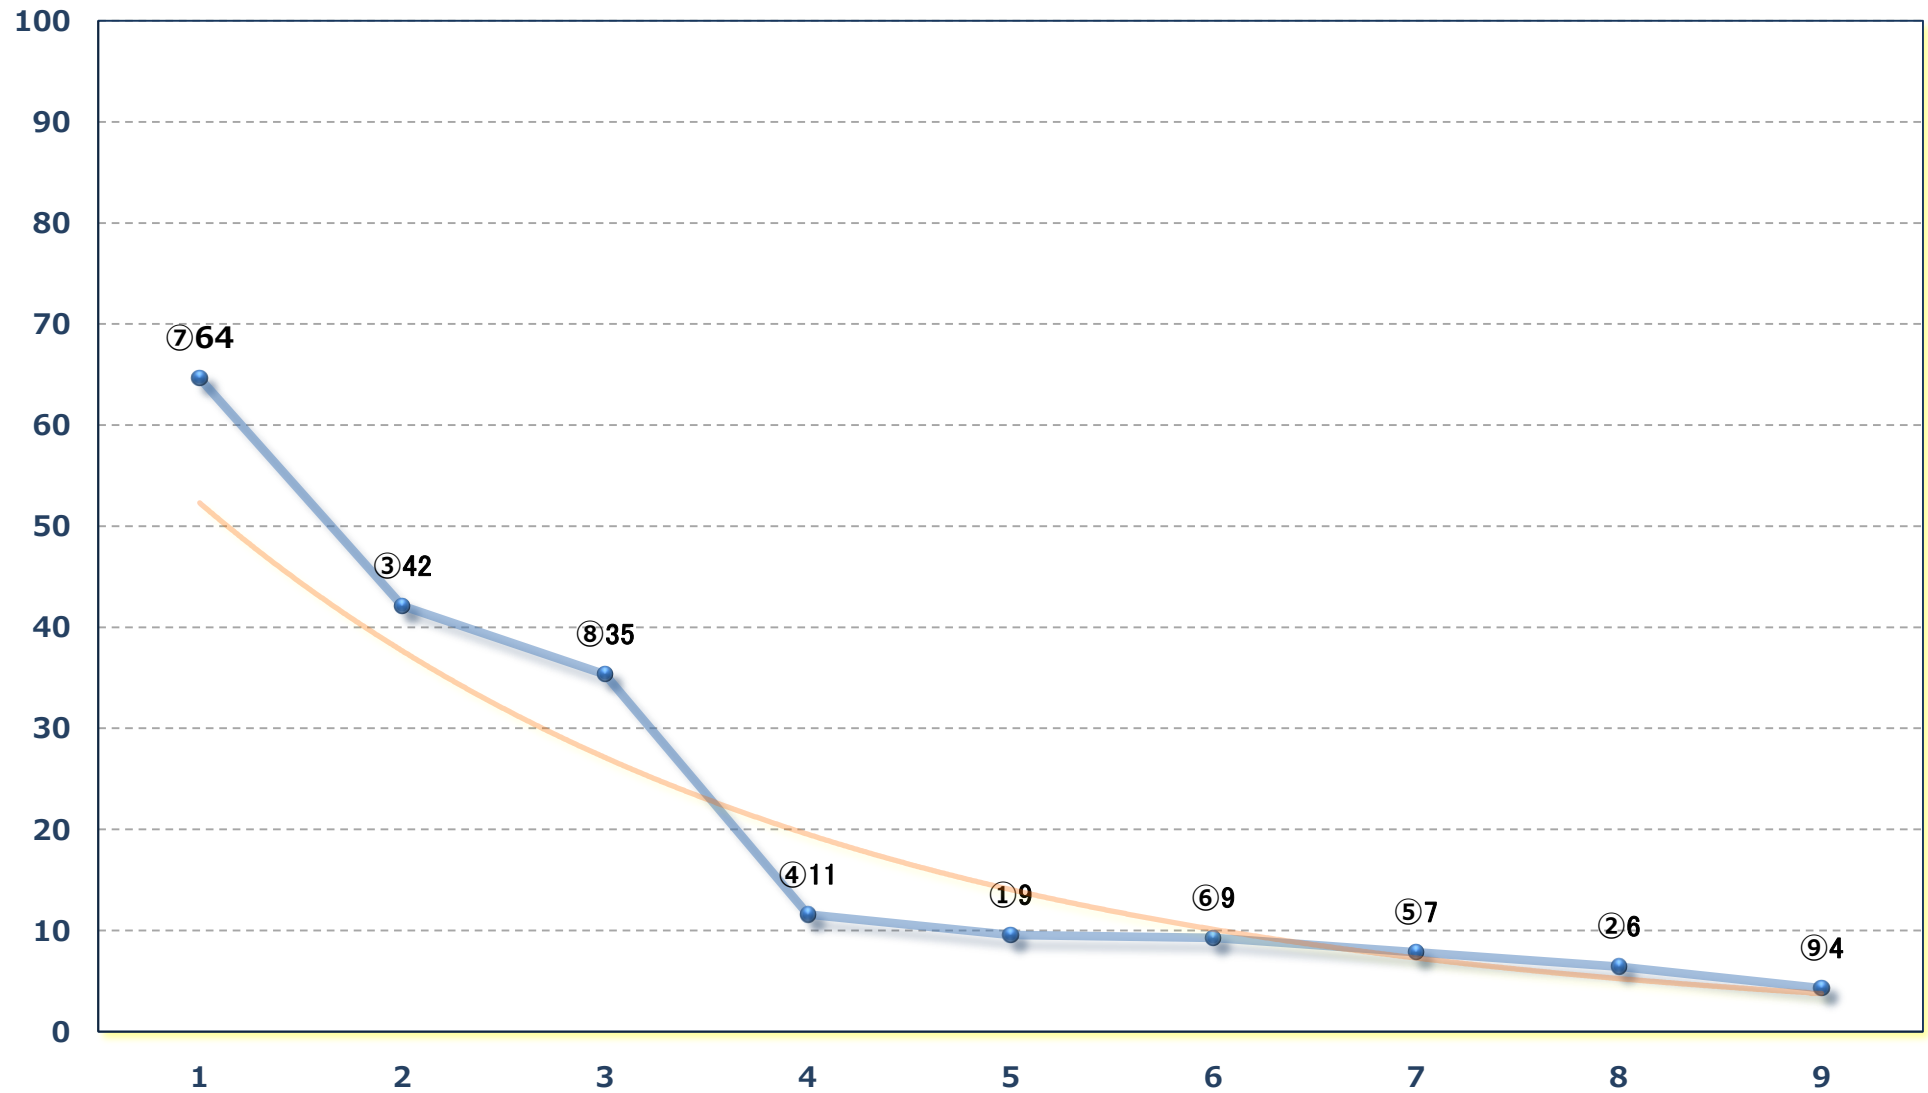

2024年10月25日 (金) 浦和競馬 1R 12:20

2歳六 左1400m

2024年10月25日（金）浦和競馬 2R 12:50

ランチタイムチャレンジ2歳五 左1400m

2024年10月25日（金）浦和競馬 3R 13:20

3歳三選抜馬イ 左1400m

2024年10月25日（金）浦和競馬 4R 13:50

浦和800ラウンドC3選抜馬イ 左800m

小春特別C 1二 左1500m

2024年10月25日 (金) 浦和競馬 10R 17:10

翺雲特別 B 3三 左1500m

2024年10月25日 (金) 浦和競馬 11R 17:45

紅葉特別B 2二 左1400m

2024年10月25日 (金) 浦和競馬 12R 18:20

晩秋特別 C 1 C 2 選抜馬イ選抜馬ア 左2000m