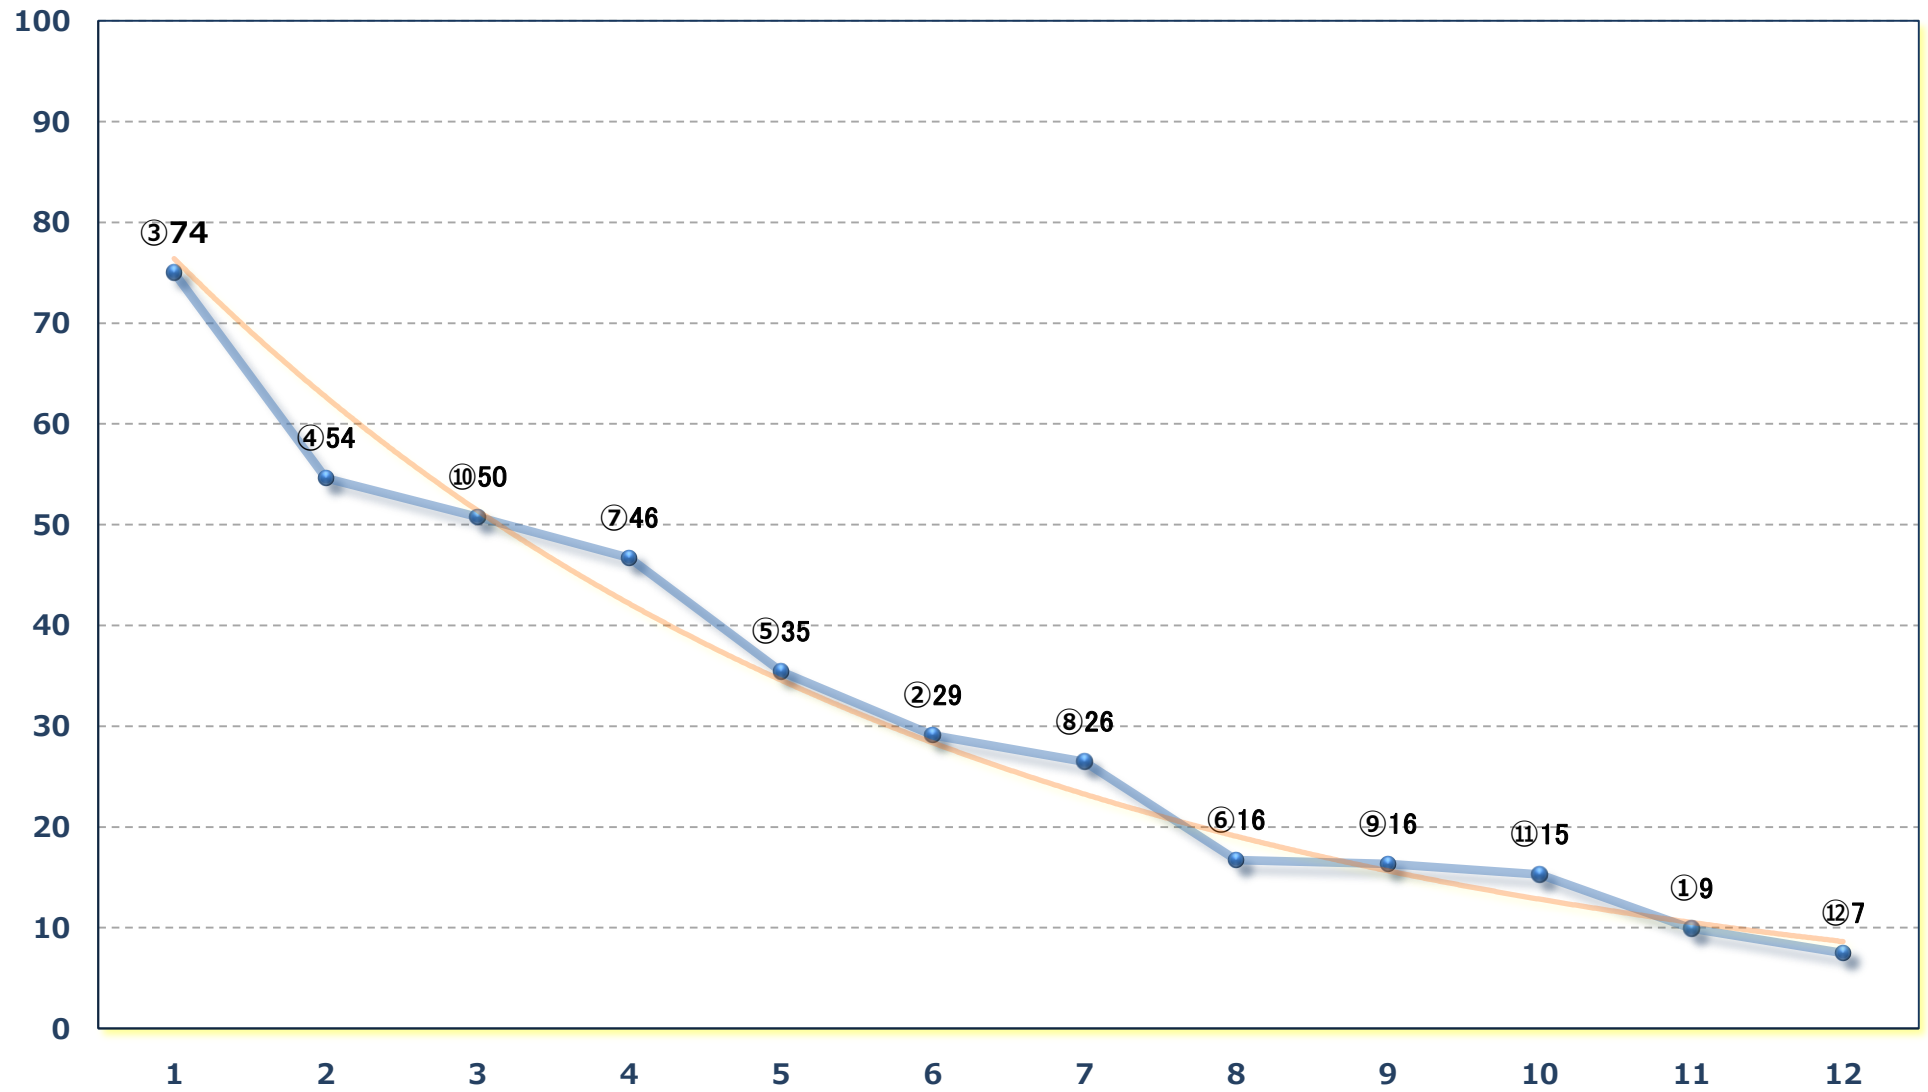

小春特別C 1二 左1500m

2024年10月25日 (金) 浦和競馬 10R 17:10

翺雲特別 B 3三 左1500m

2024年10月25日 (金) 浦和競馬 11R 17:45

紅葉特別B 2二 左1400m

2024年10月25日 (金) 浦和競馬 12R 18:20

晩秋特別 C 1 C 2 選抜馬イ選抜馬ア 左2000m