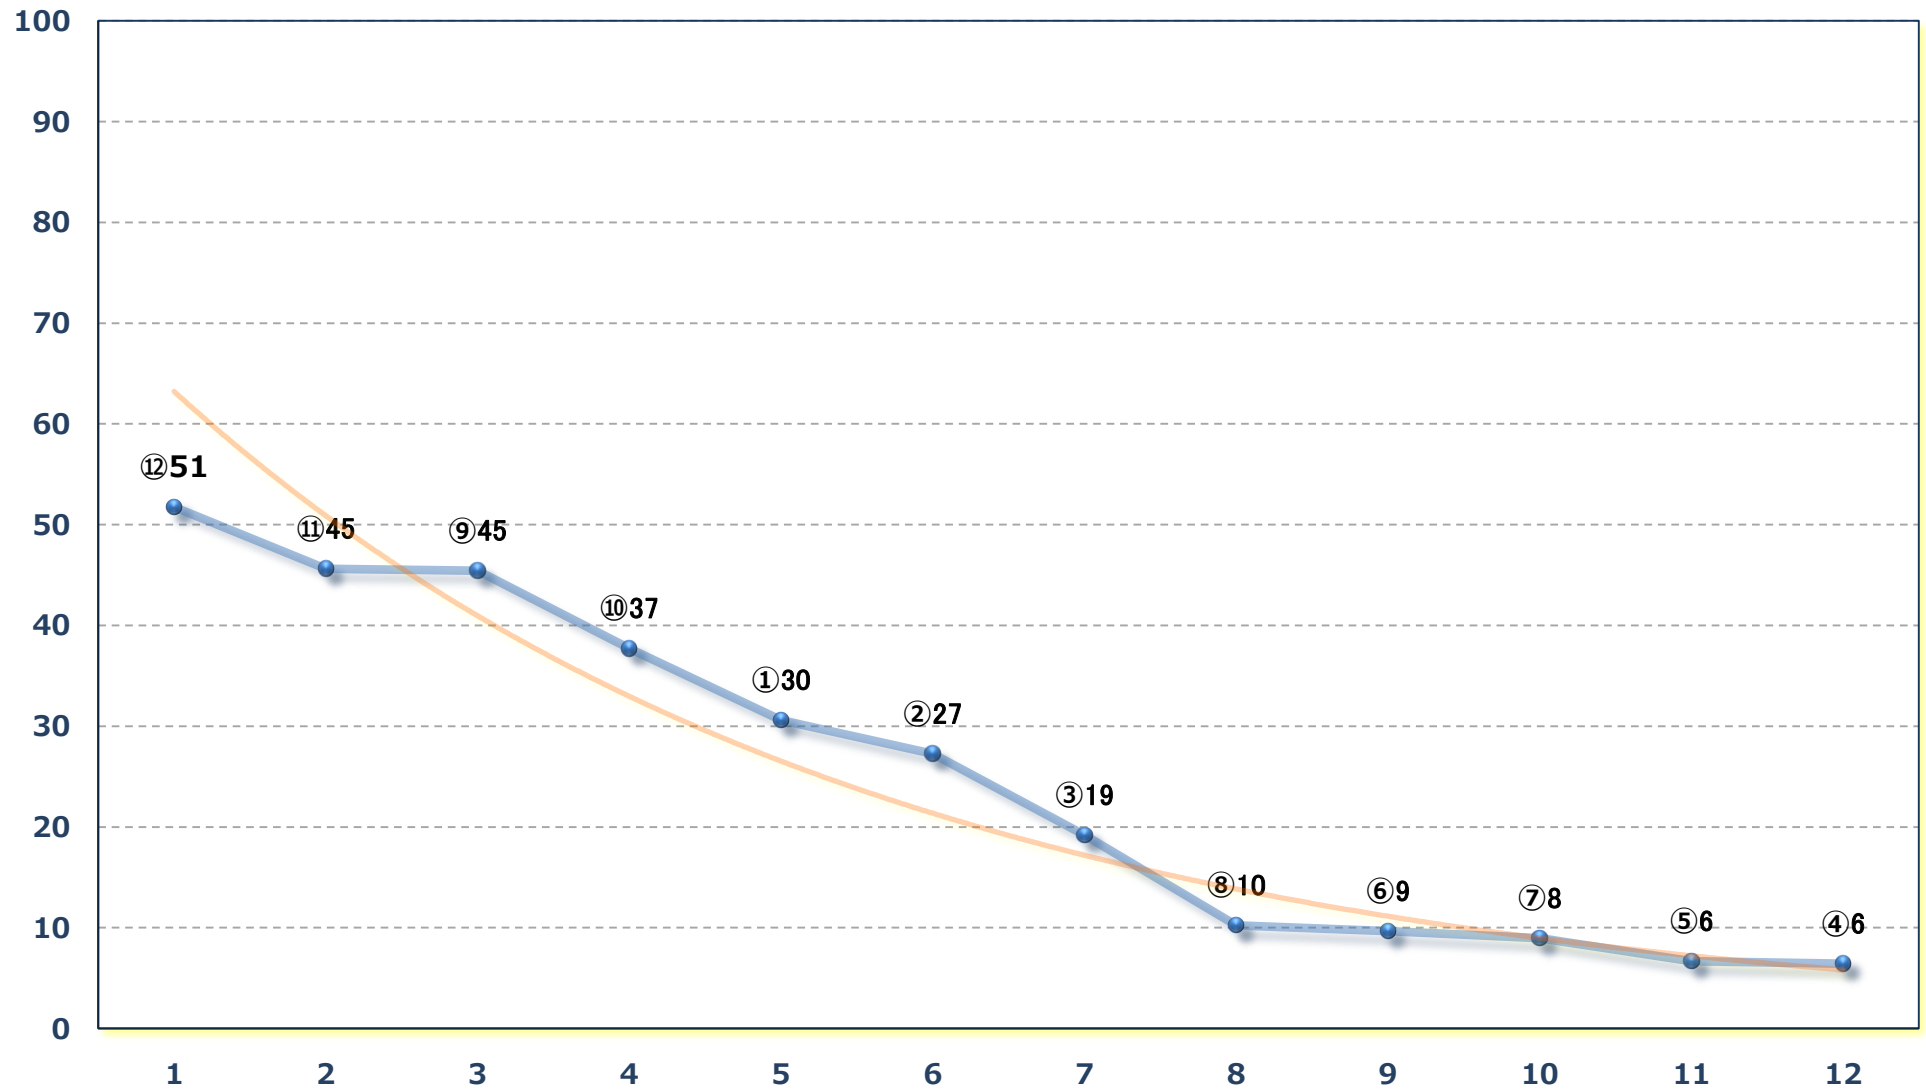

2024年10月25日（金）浦和競馬 5R 14:20
浦和800ラウンドC2C3選抜馬ウ選抜馬 左800m