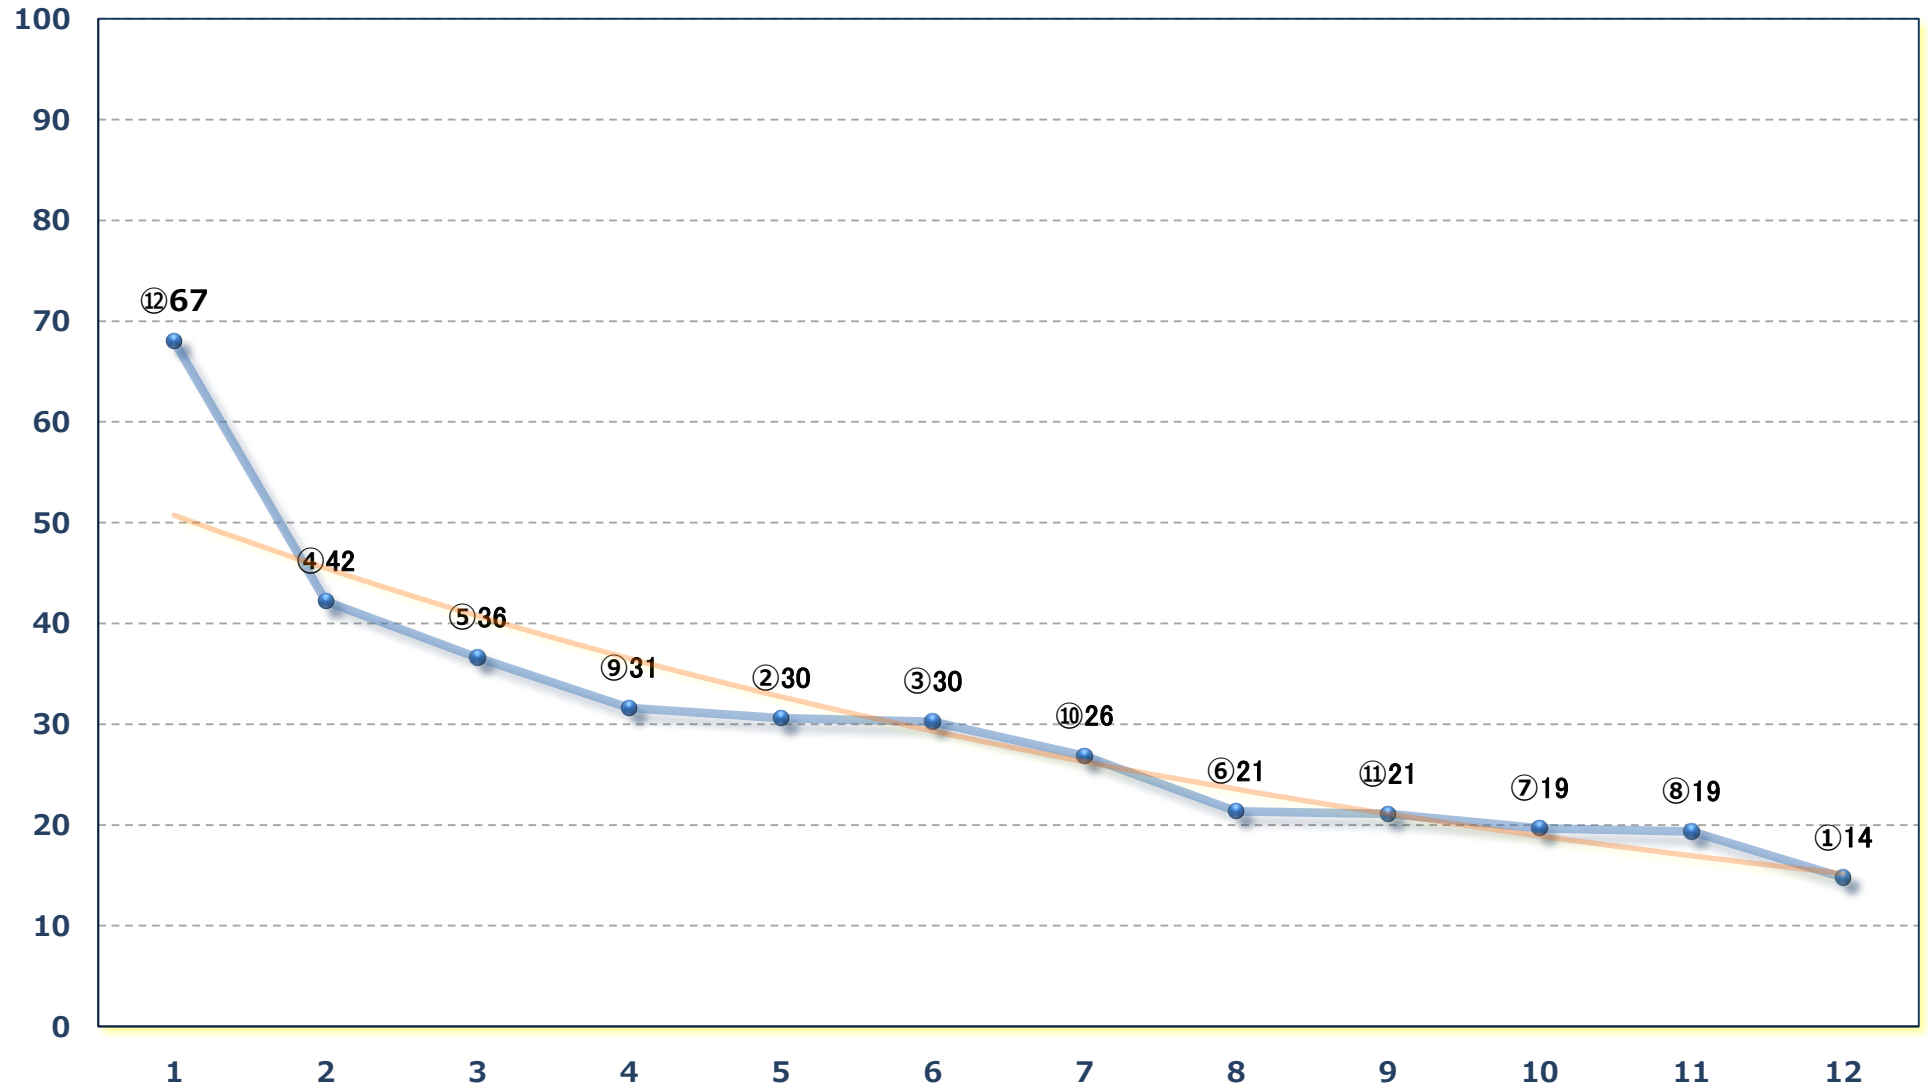

小春特別C 1二 左1500m

2024年10月25日 (金) 浦和競馬 10R 17:10

翺雲特別 B 3三 左1500m

2024年10月25日 (金) 浦和競馬 11R 17:45

紅葉特別B 2二 左1400m

2024年10月25日 (金) 浦和競馬 12R 18:20

晩秋特別 C 1 C 2 選抜馬イ選抜馬ア 左2000m