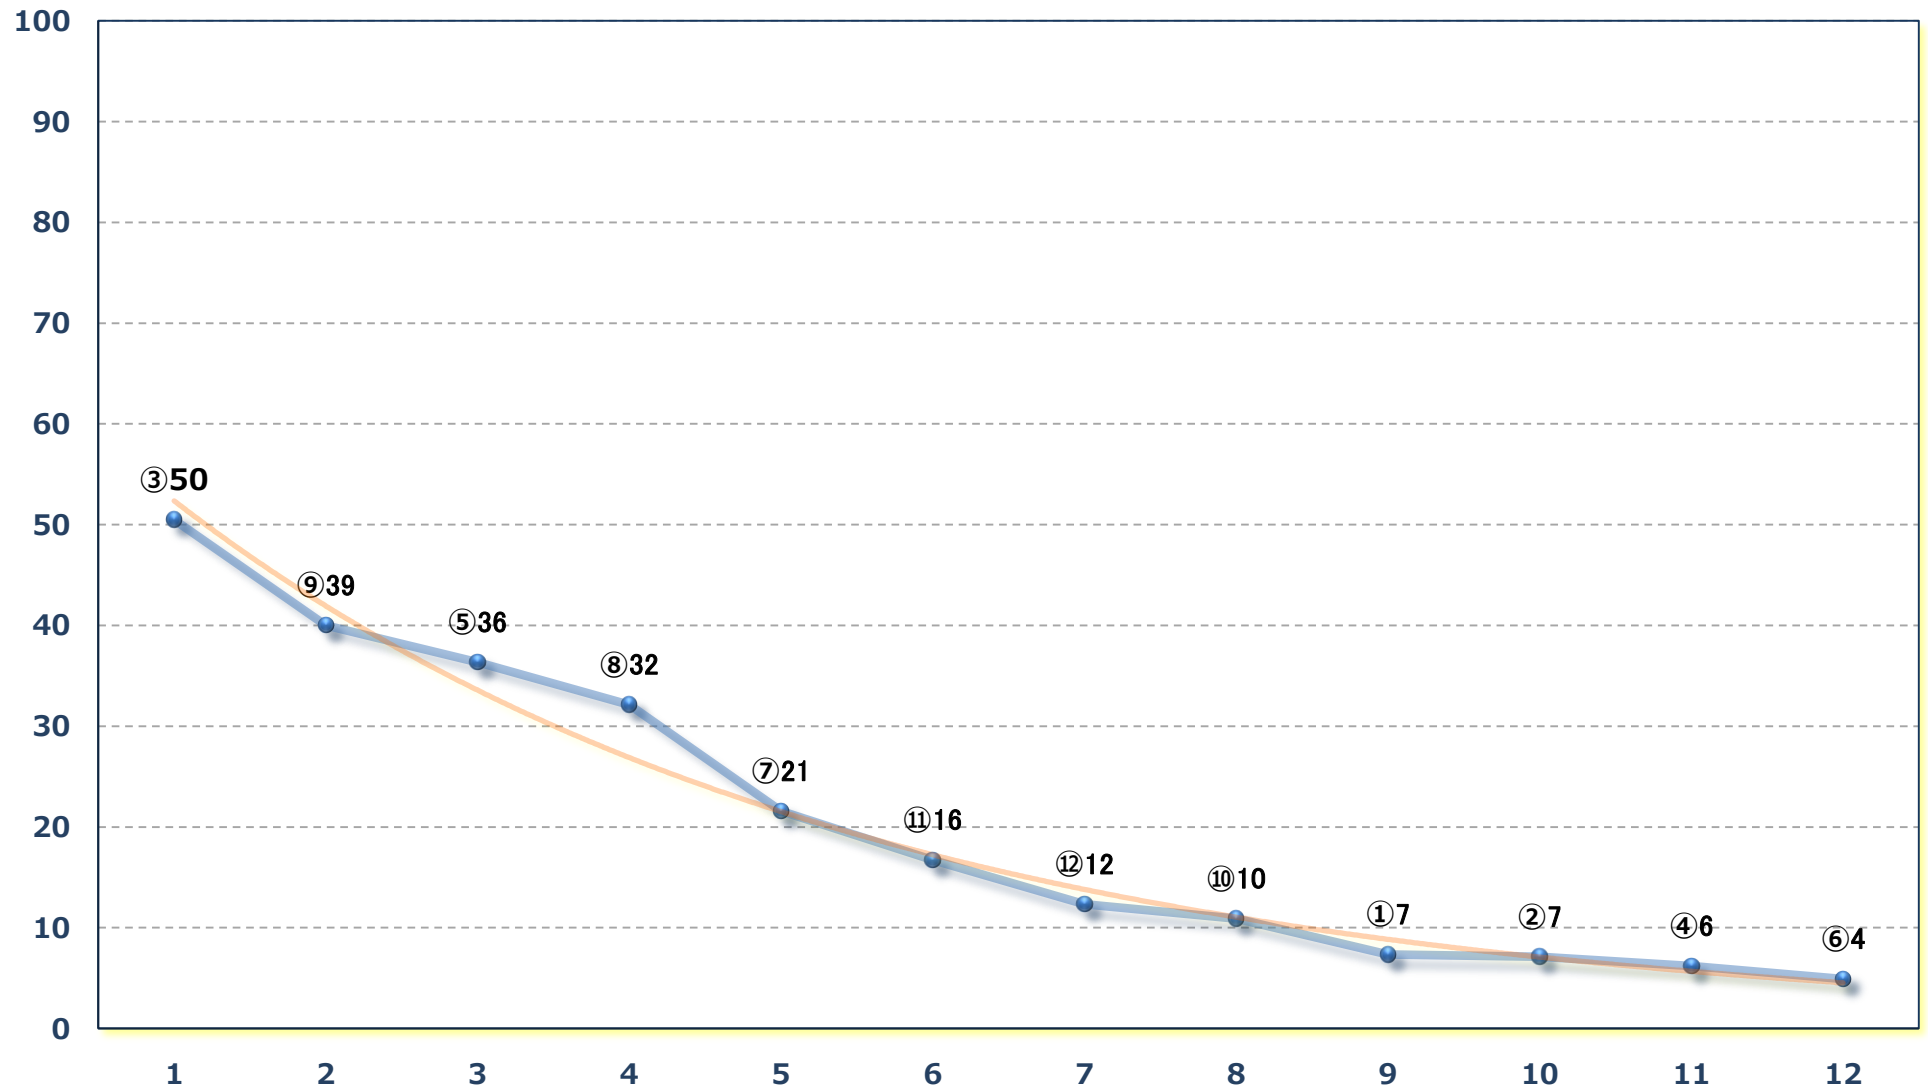

2024年10月25日（金）浦和競馬 6R 14:50

志木市 カパール賞C 二十十一 左1400m