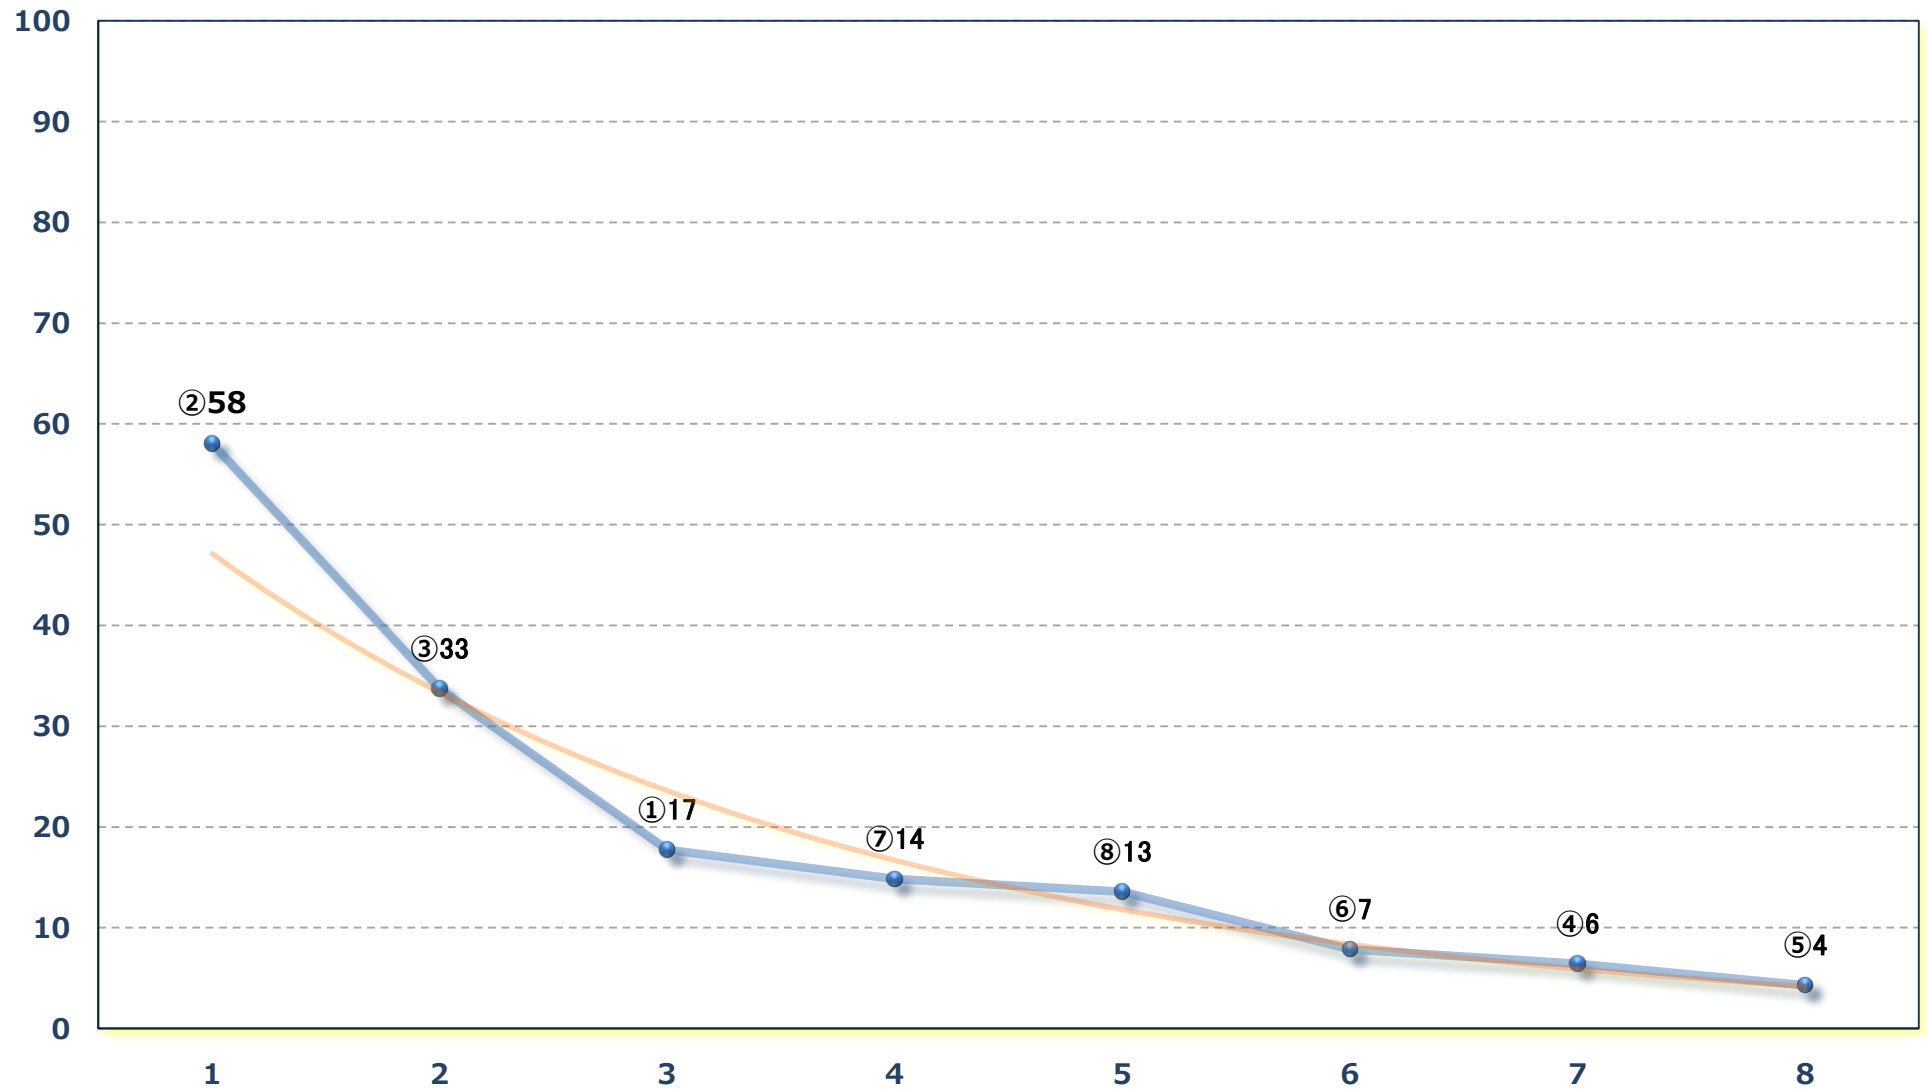

2024年10月25日（金）浦和競馬 3R 13:20

3歳三選抜馬イ 左1400m