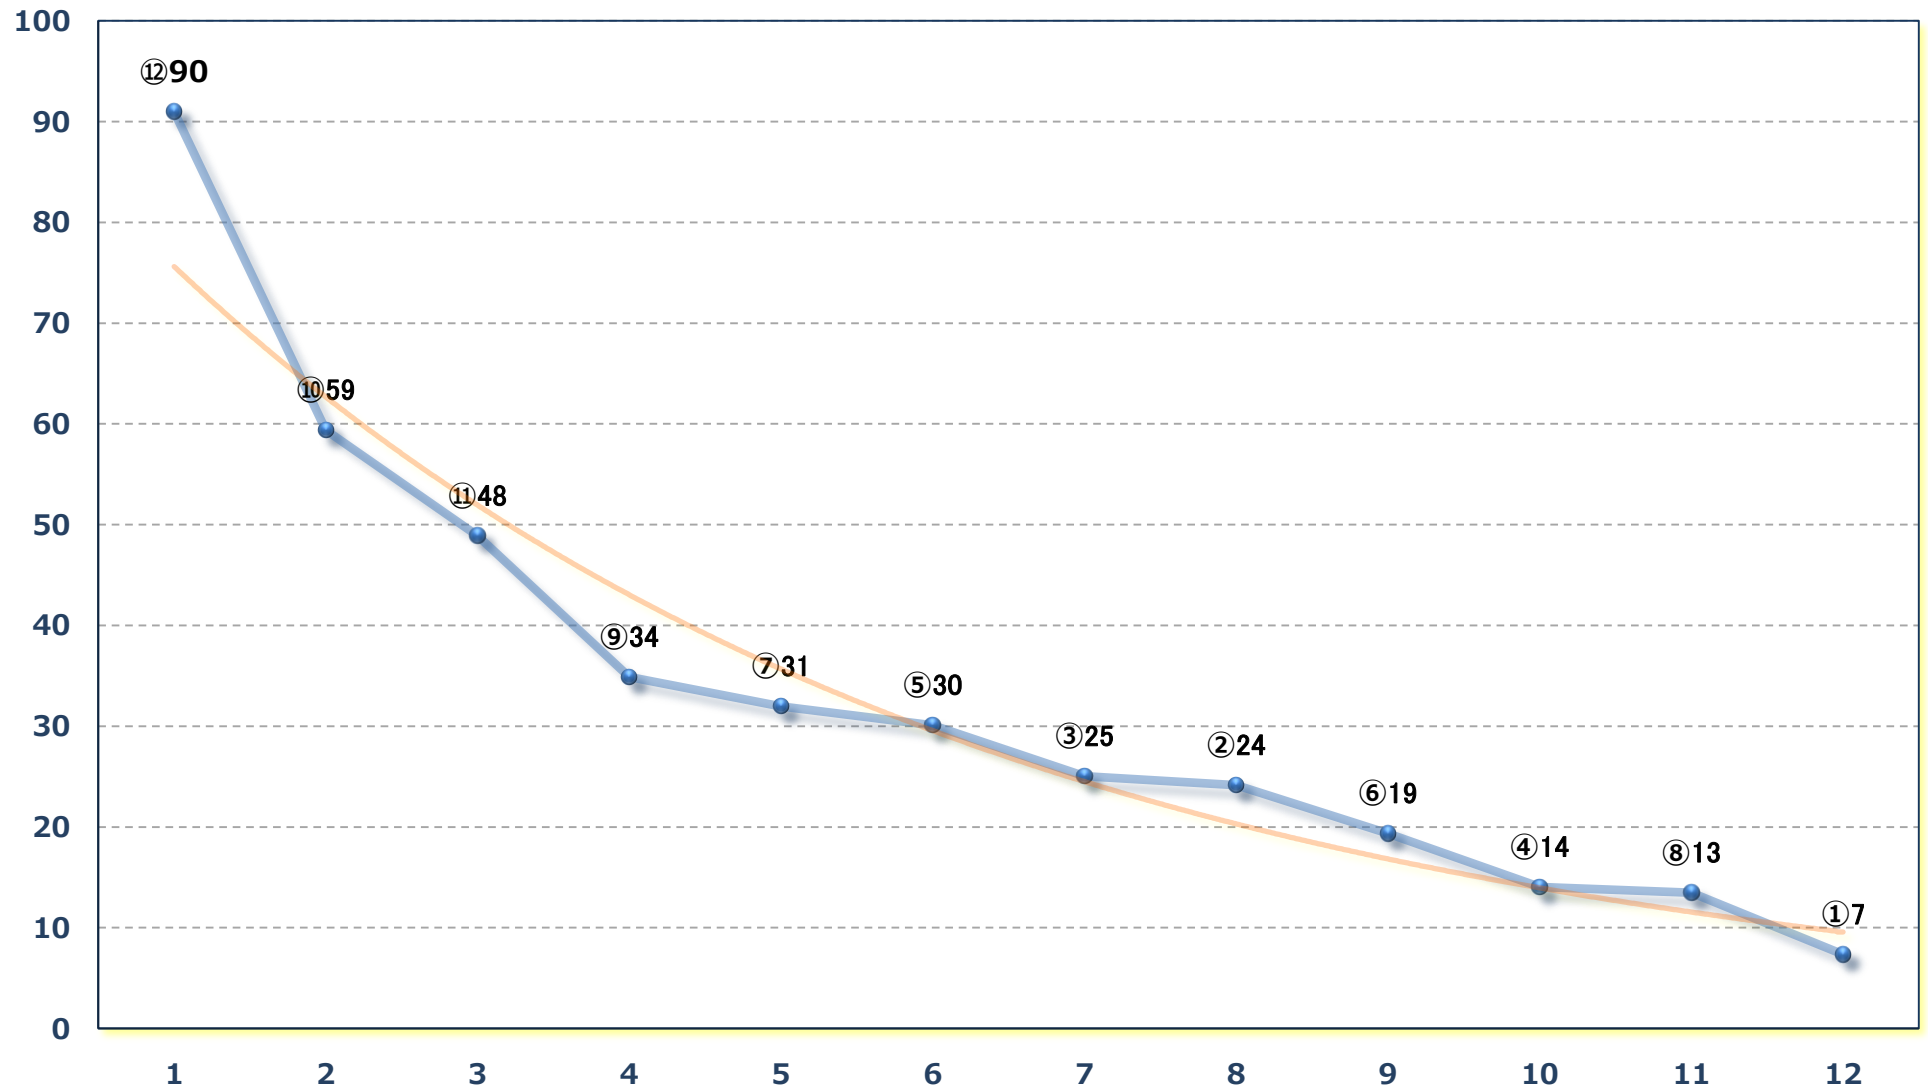

小春特別C 1二 左1500m

2024年10月25日 (金) 浦和競馬 10R 17:10

翺雲特別 B 3三 左1500m

2024年10月25日 (金) 浦和競馬 11R 17:45

紅葉特別B 2二 左1400m

2024年10月25日 (金) 浦和競馬 12R 18:20

晩秋特別 C 1 C 2 選抜馬イ選抜馬ア 左2000m