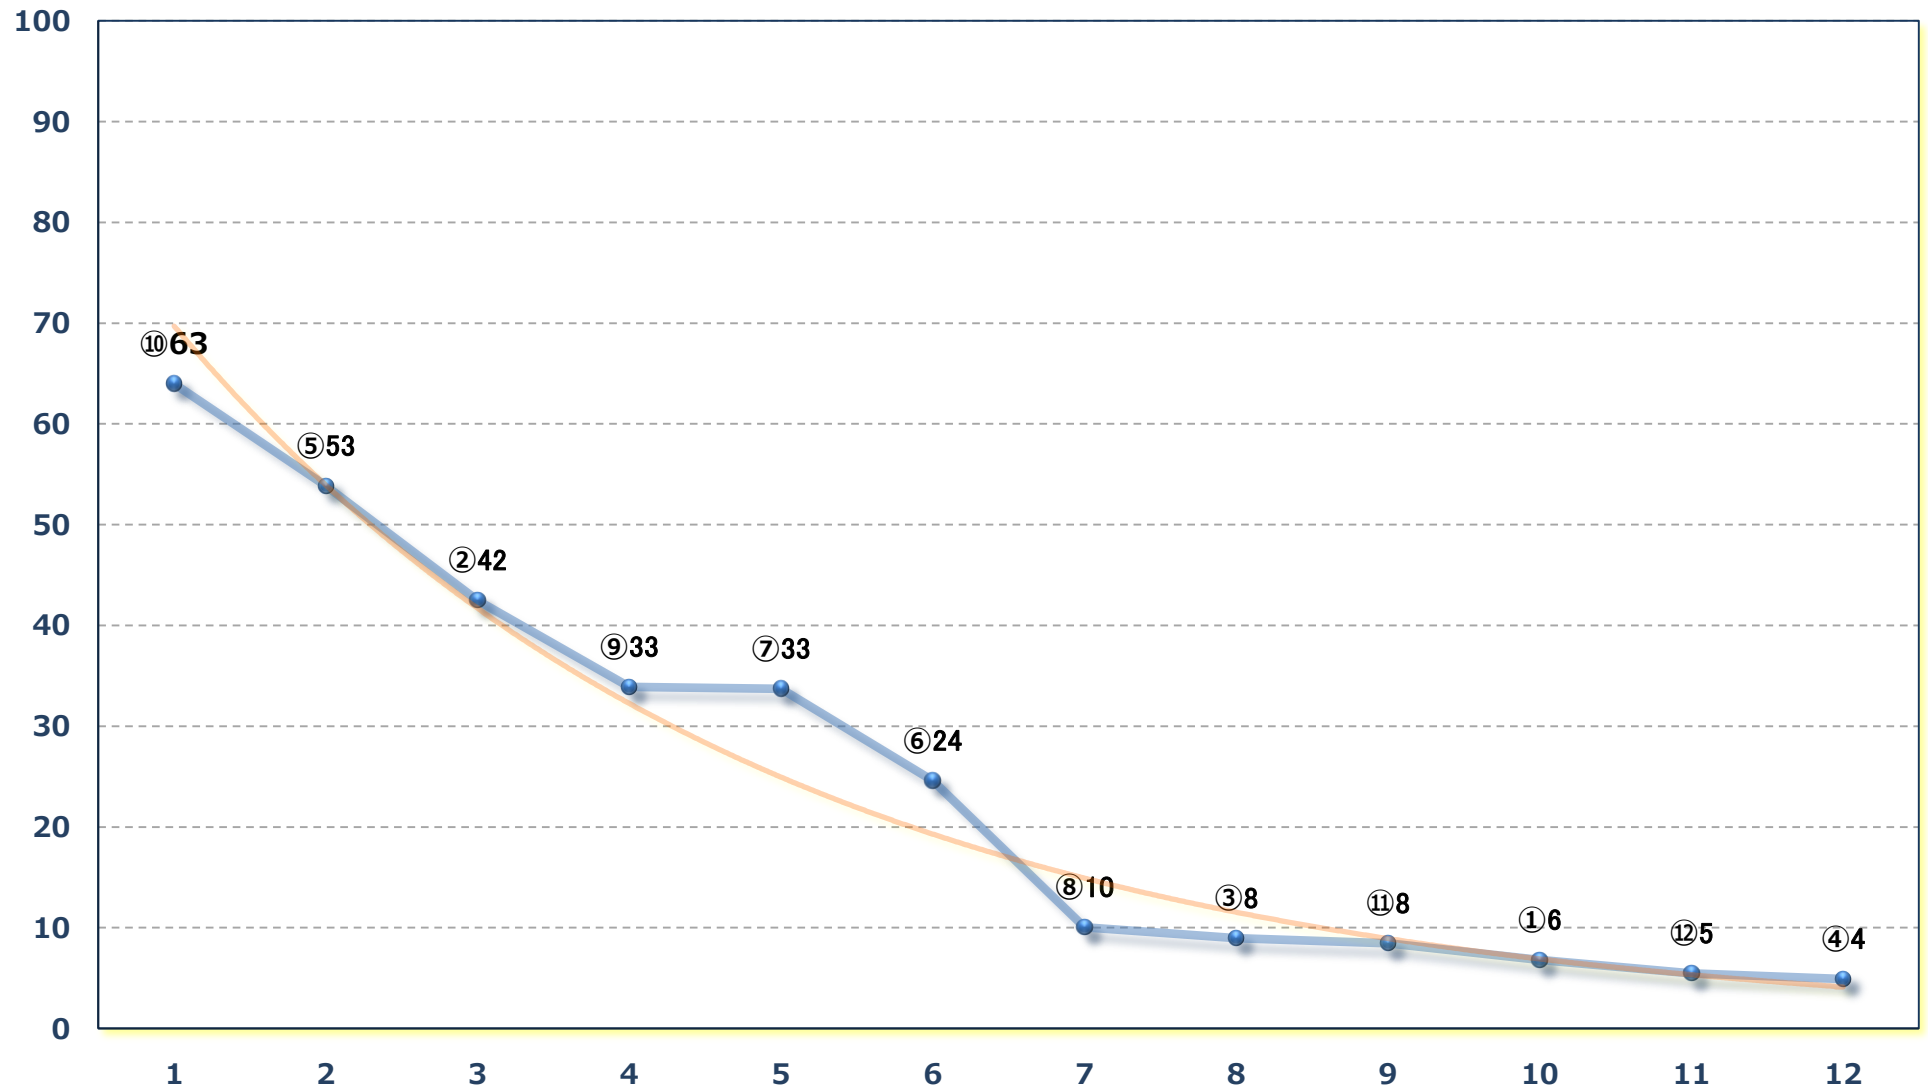

2024年10月25日 (金) 浦和競馬 1R 12:20

2歳六 左1400m

2024年10月25日（金）浦和競馬 2R 12:50

ランチタイムチャレンジ2歳五 左1400m

2024年10月25日（金）浦和競馬 3R 13:20

3歳三選抜馬イ 左1400m

2024年10月25日（金）浦和競馬 4R 13:50

浦和800ラウンドC3選抜馬イ 左800m

小春特別C 1二 左1500m

2024年10月25日 (金) 浦和競馬 10R 17:10

翺雲特別 B 3三 左1500m

2024年10月25日 (金) 浦和競馬 11R 17:45

紅葉特別B 2二 左1400m

2024年10月25日 (金) 浦和競馬 12R 18:20

晩秋特別 C 1 C 2 選抜馬イ選抜馬ア 左2000m