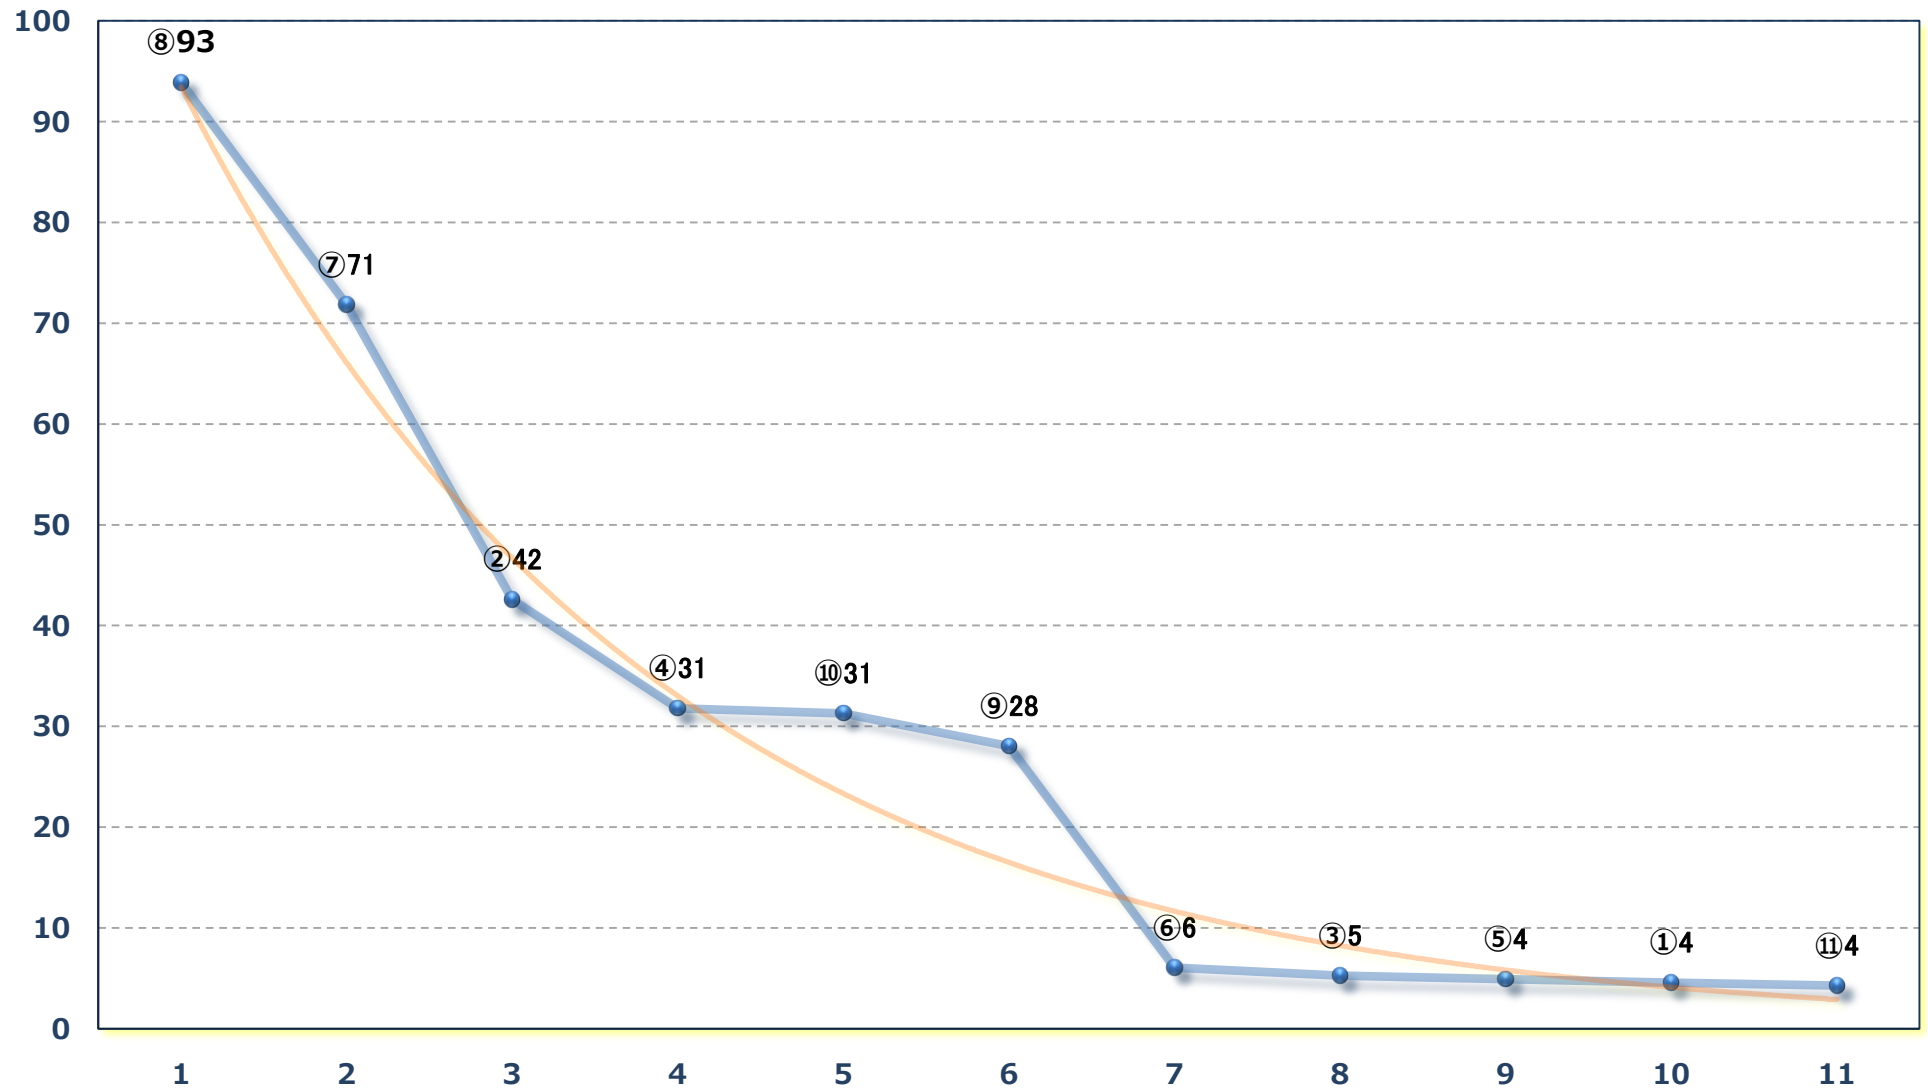

2024年11月20日 (水) 浦和競馬 11R 17:45

浦和記念JpnII 左2000m