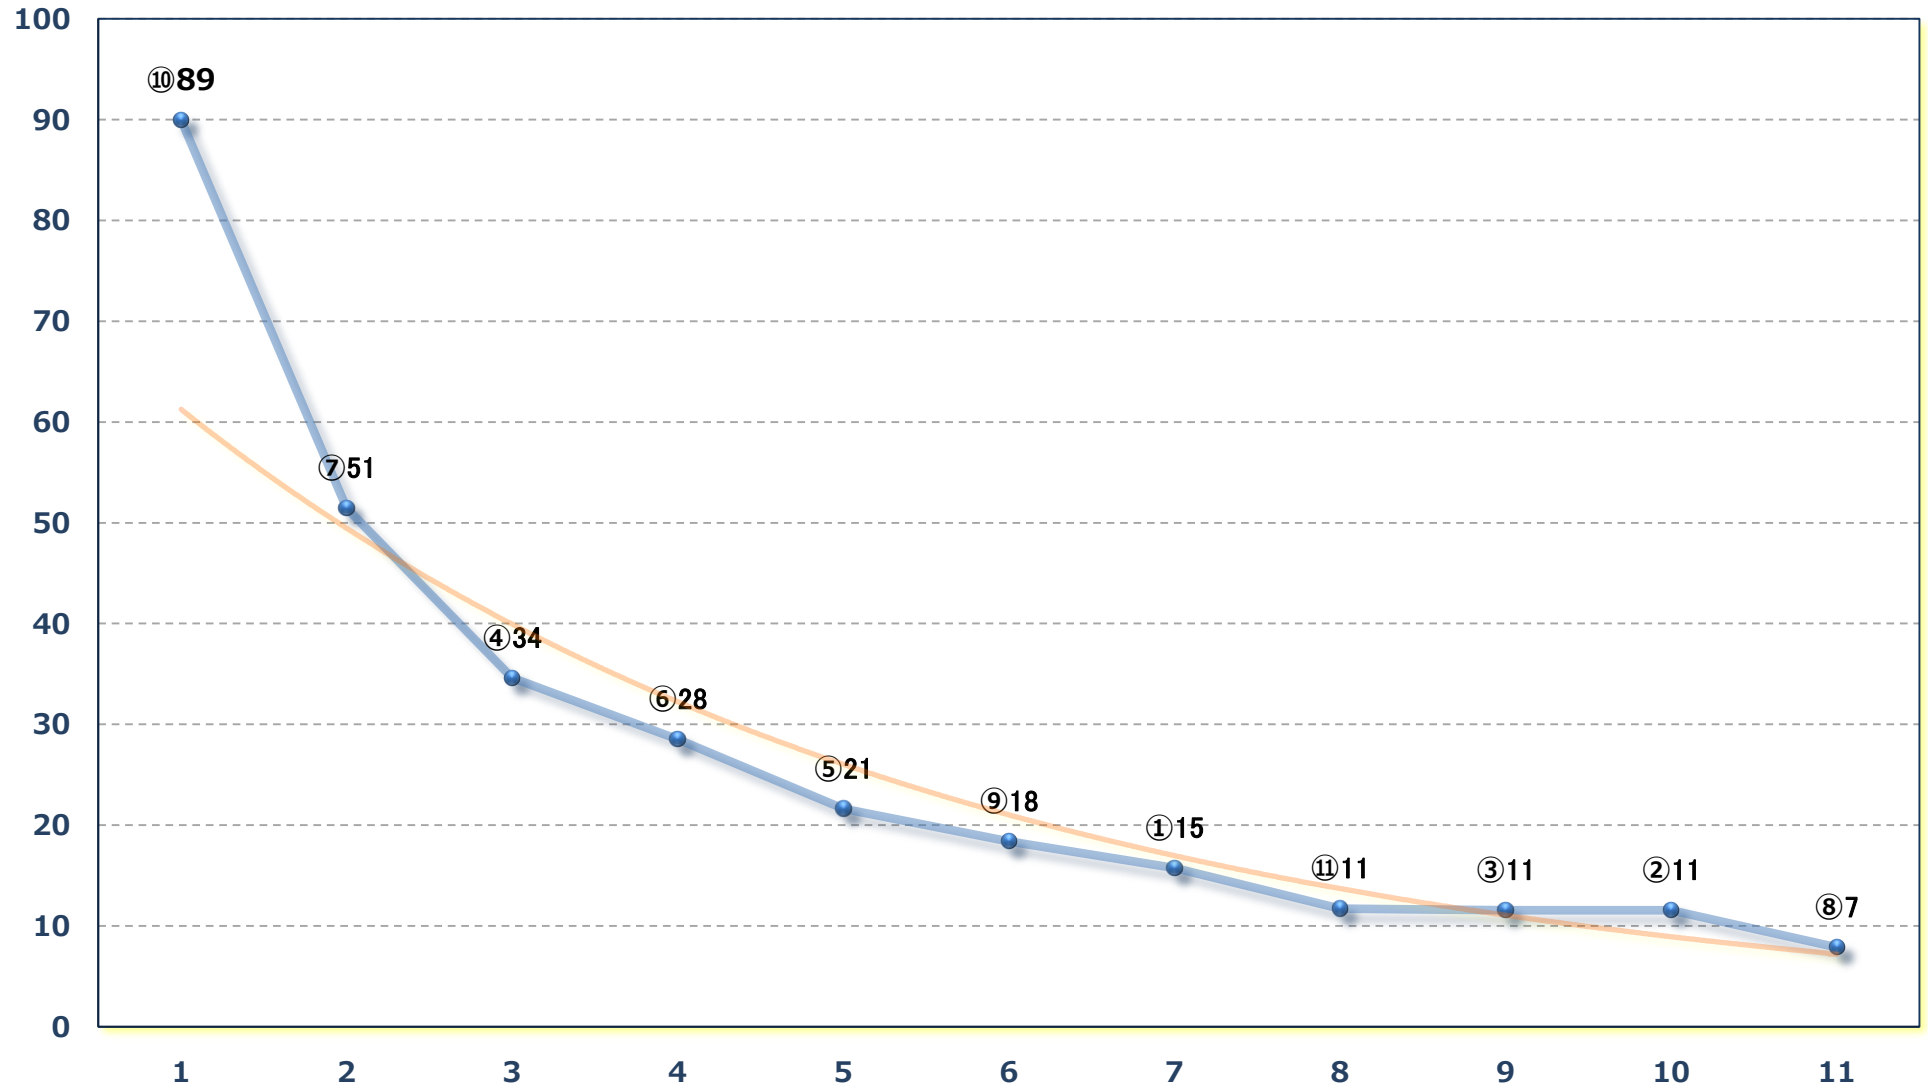

2024年11月20日 (水) 浦和競馬 5R 14:20

C 2七八九 左1500m

2024年11月20日 (水) 浦和競馬 6R 14:50

C 2七八九 左1500m

2024年11月20日（水）浦和競馬 7R 15:25  
埼玉県畜産懇話会長賞C 2七八九 左1400m

2024年11月20日（水）浦和競馬 8R 16:00

埼玉県養鶏協会長賞特別C 2二 左1400m

2024年11月20日（水）浦和競馬 9R 16:35  
埼玉県畜産会長賞特別 B 3 C 1 選抜馬ア 左800m