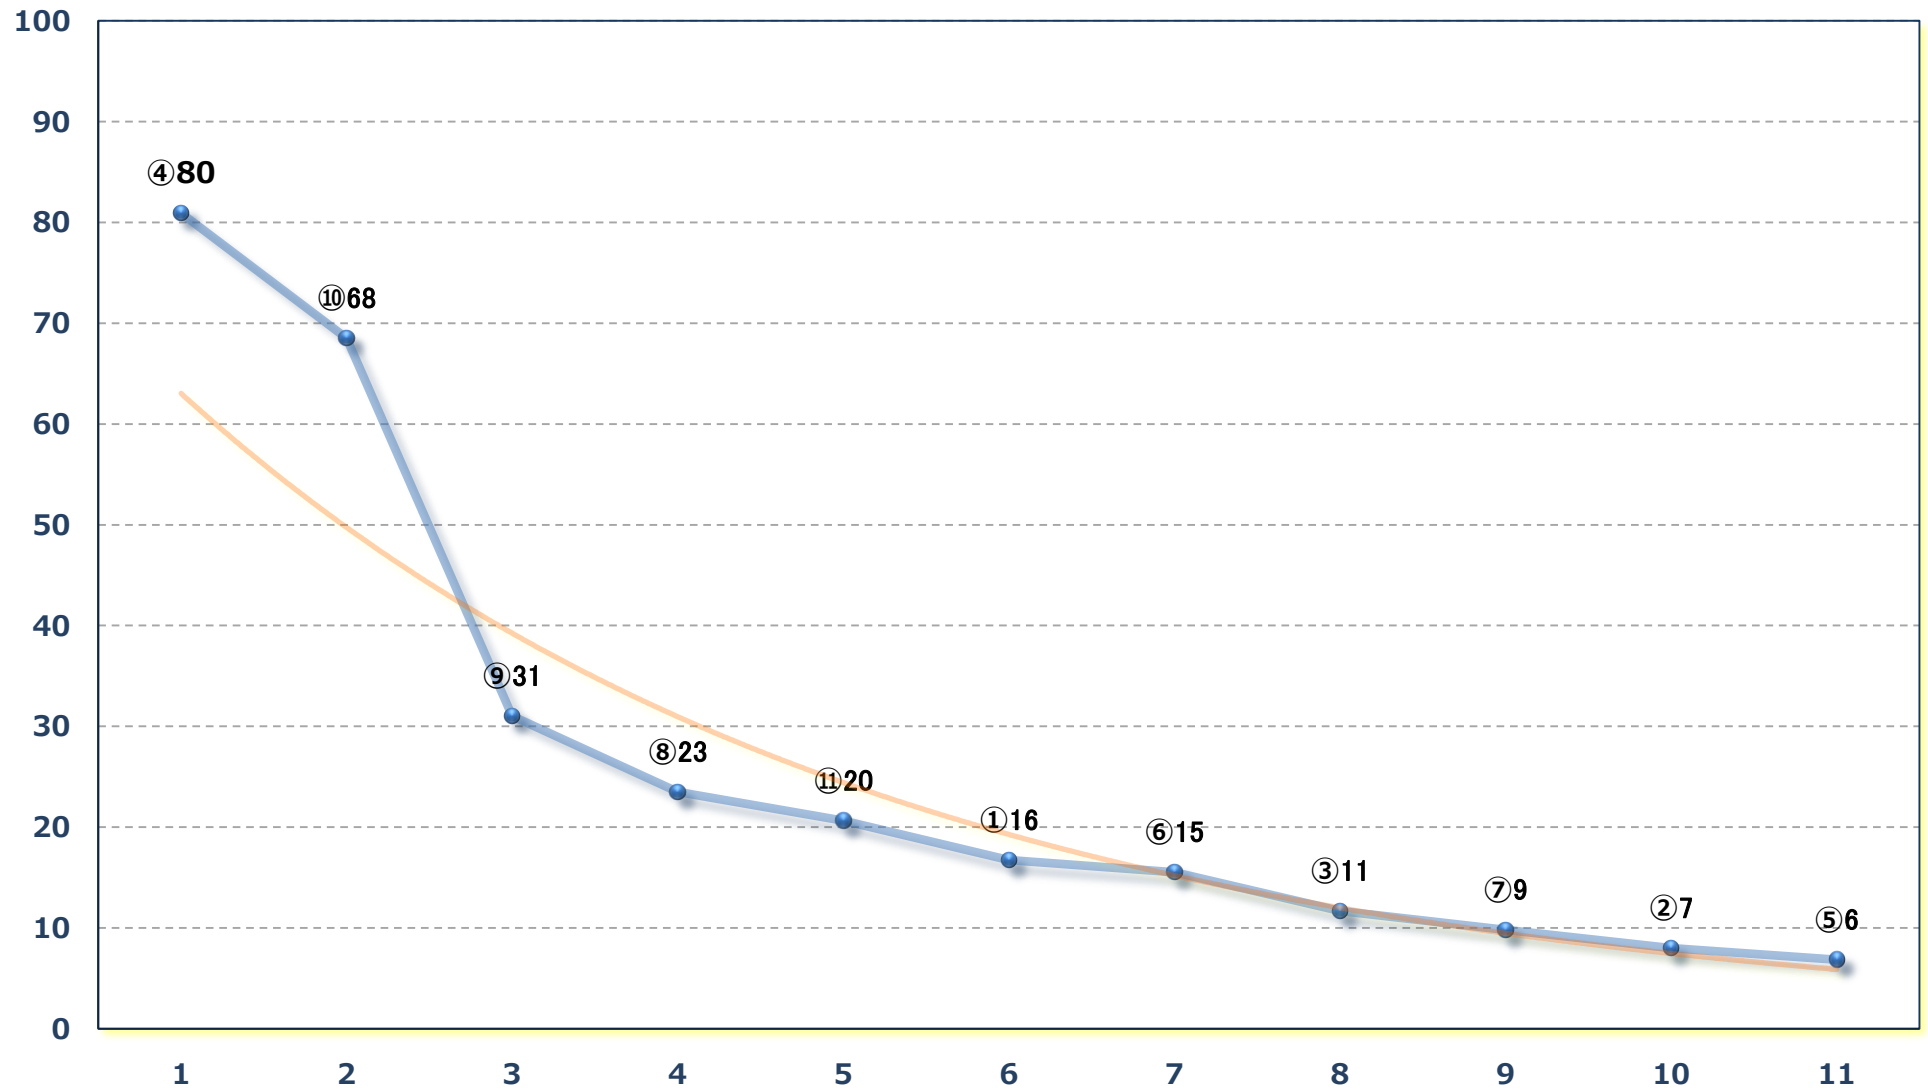

2024年11月20日 (水) 浦和競馬 1R 12:20

3歳二 左1400m

2024年11月20日 (水) 浦和競馬 2R 12:50

ランチタイムチャレンジC 3ニ 左1400m

2024年11月20日 (水) 浦和競馬 3R 13:20

2歳五 左1400m

2024年11月20日 (水) 浦和競馬 4R 13:50

2歳四 左1400m