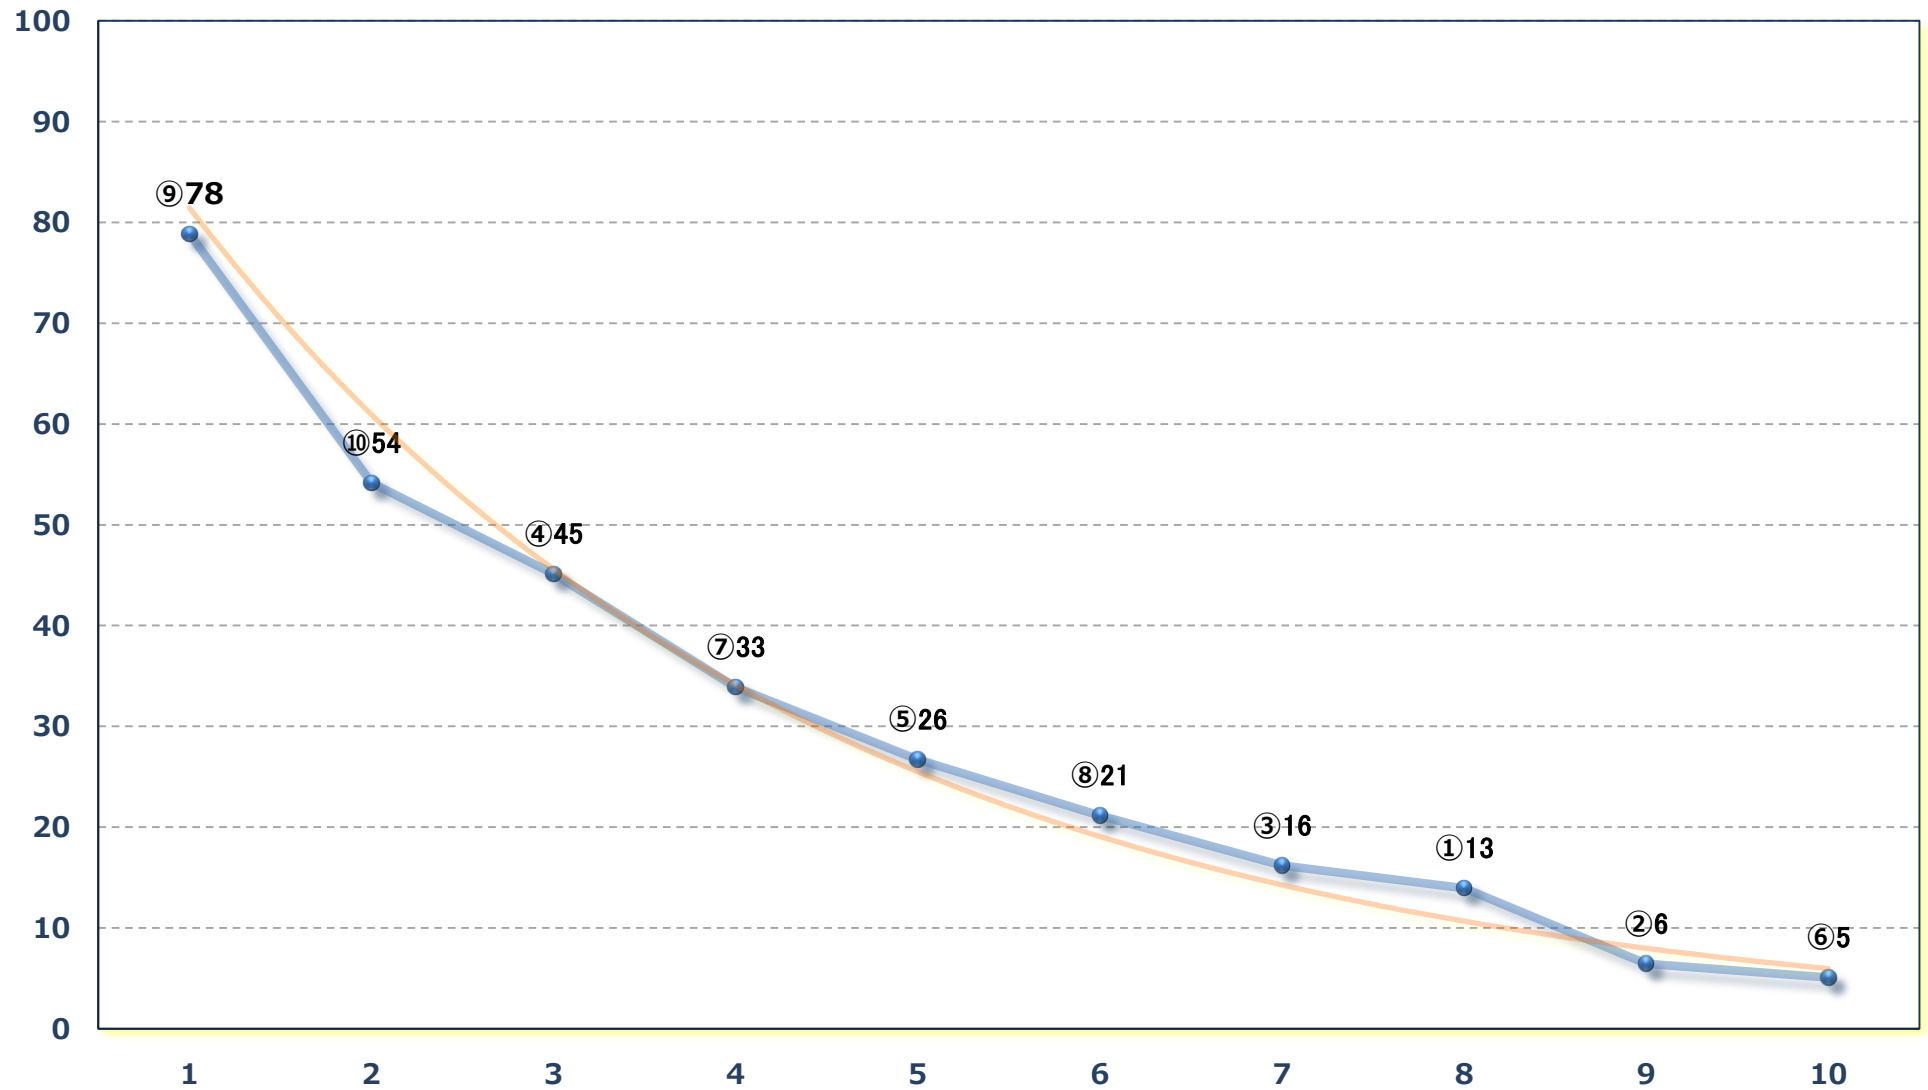

2024年11月20日 (水) 浦和競馬 1R 12:20

3歳二 左1400m

2024年11月20日 (水) 浦和競馬 2R 12:50

ランチタイムチャレンジC 3ニ 左1400m

2024年11月20日 (水) 浦和競馬 3R 13:20

2歳五 左1400m

2024年11月20日 (水) 浦和競馬 4R 13:50

2歳四 左1400m