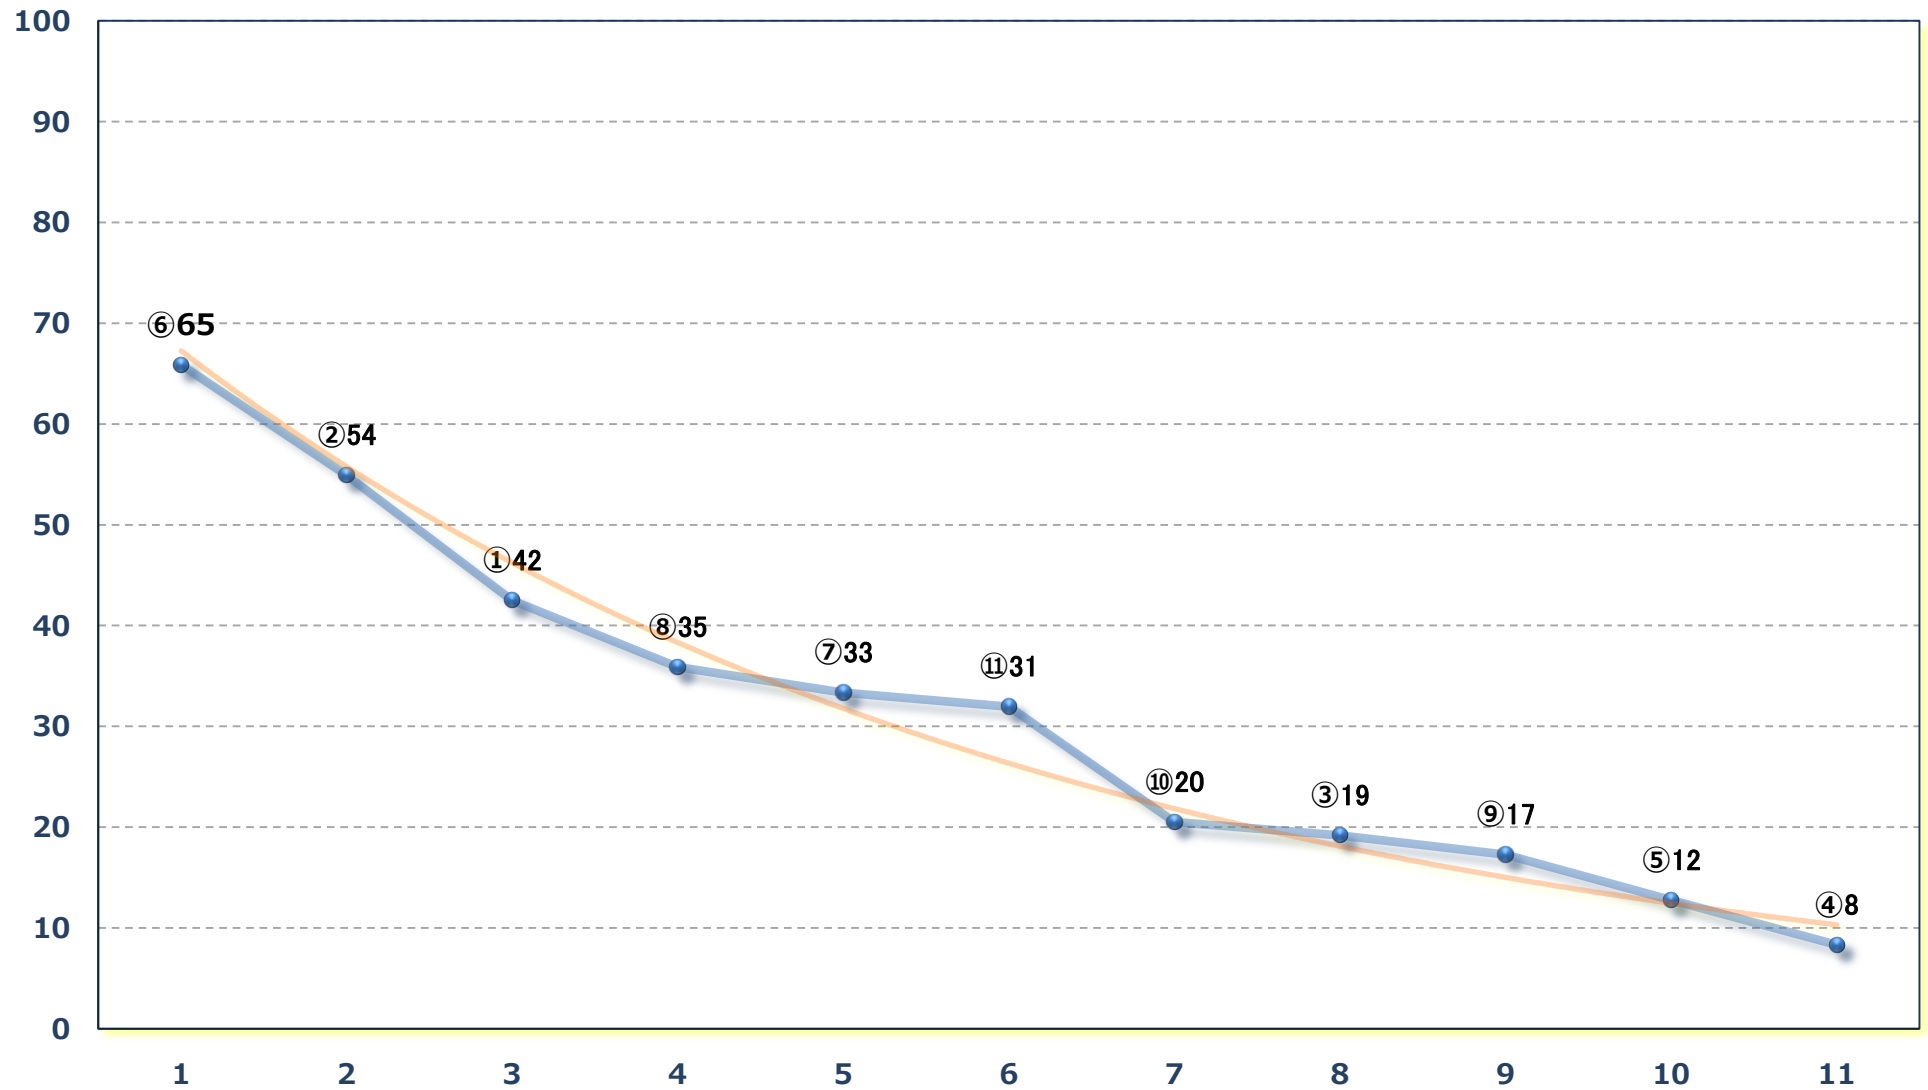

2024年11月20日 (水) 浦和競馬 1R 12:20

3歳二 左1400m

2024年11月20日 (水) 浦和競馬 2R 12:50

ランチタイムチャレンジC 3ニ 左1400m

2024年11月20日 (水) 浦和競馬 3R 13:20

2歳五 左1400m

2024年11月20日 (水) 浦和競馬 4R 13:50

2歳四 左1400m

2024年11月20日 (水) 浦和競馬 5R 14:20

C 2七八九 左1500m

2024年11月20日 (水) 浦和競馬 6R 14:50

C 2七八九 左1500m

2024年11月20日（水）浦和競馬 7R 15:25  
埼玉県畜産懇話会長賞C 2七八九 左1400m

2024年11月20日（水）浦和競馬 8R 16:00

埼玉県養鶏協会長賞特別C 2二 左1400m

2024年11月20日（水）浦和競馬 9R 16:35  
埼玉県畜産会長賞特別 B 3 C 1 選抜馬ア 左800m