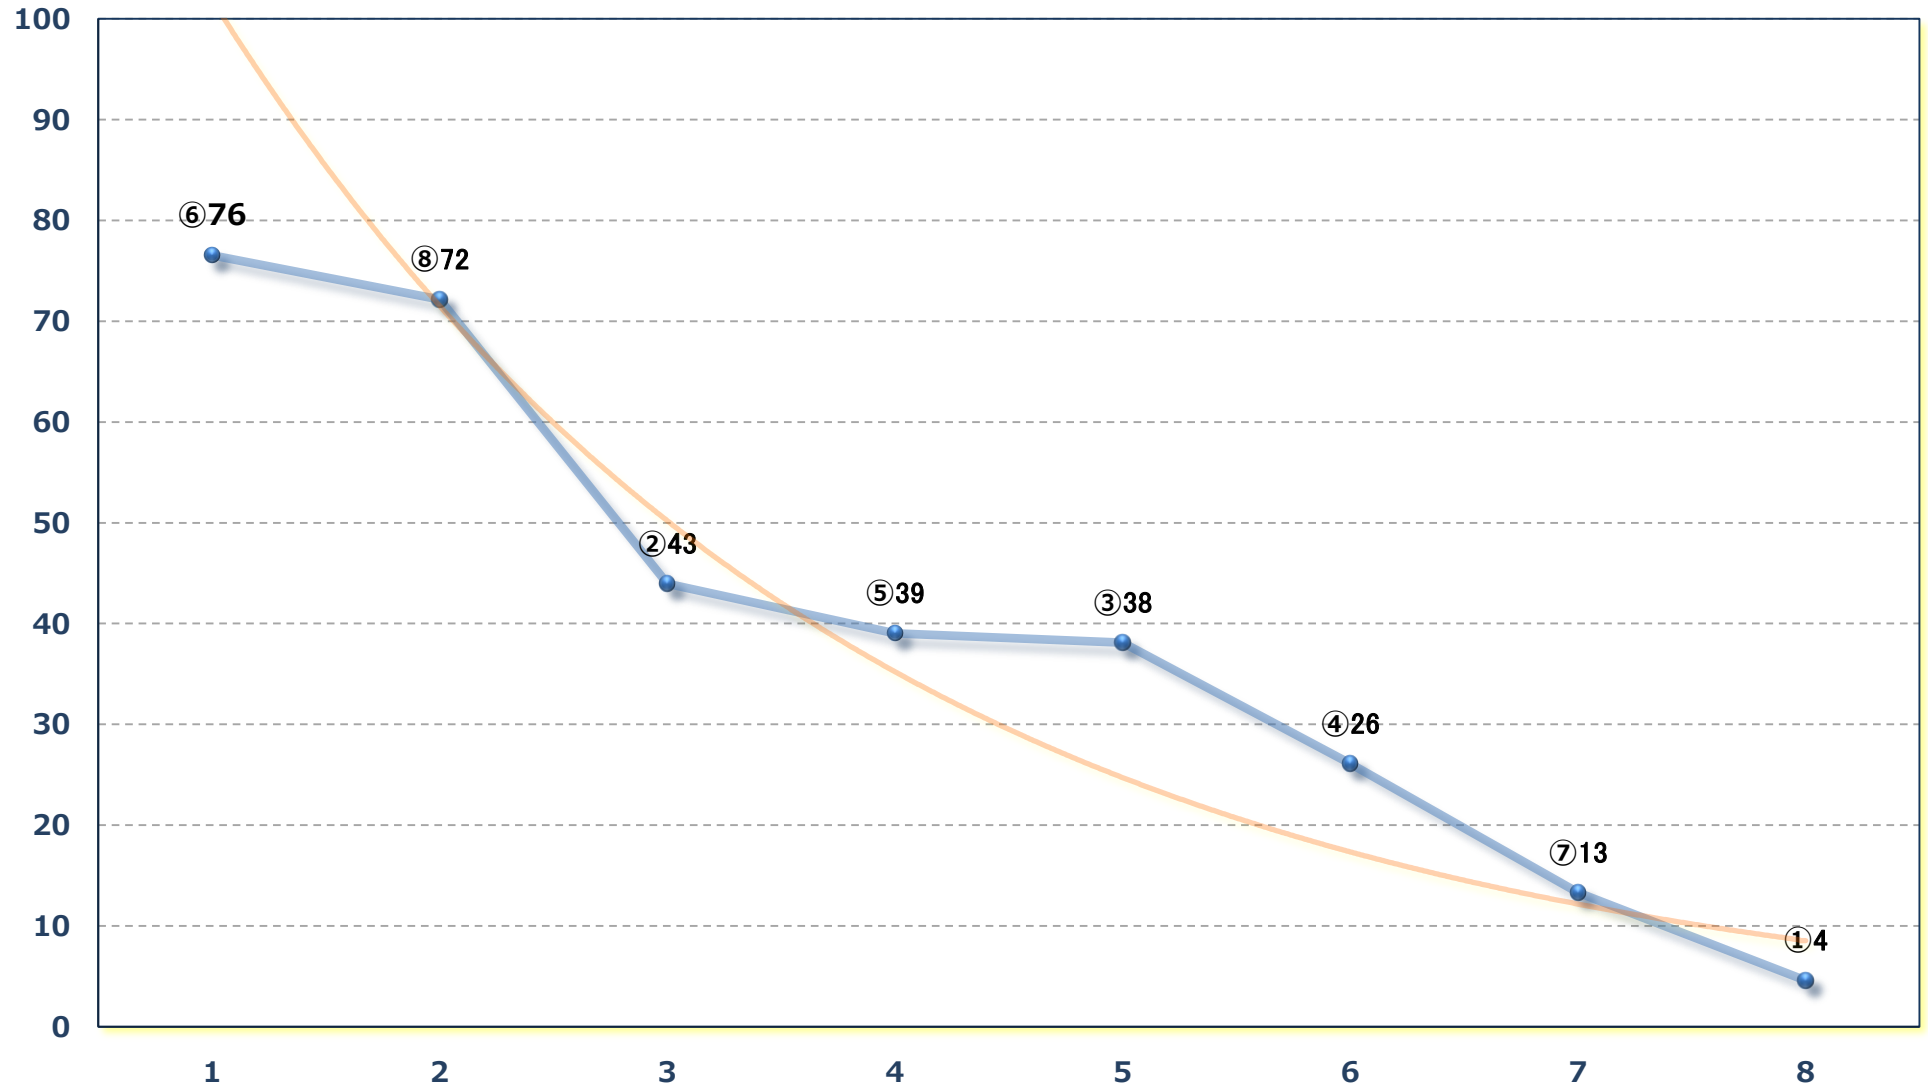

2024年11月20日 (水) 浦和競馬 5R 14:20

C 2七八九 左1500m

2024年11月20日 (水) 浦和競馬 6R 14:50

C 2七八九 左1500m

2024年11月20日（水）浦和競馬 7R 15:25  
埼玉県畜産懇話会長賞C 2七八九 左1400m

2024年11月20日（水）浦和競馬 8R 16:00

埼玉県養鶏協会長賞特別C 2二 左1400m

2024年11月20日（水）浦和競馬 9R 16:35  
埼玉県畜産会長賞特別 B 3 C 1 選抜馬ア 左800m