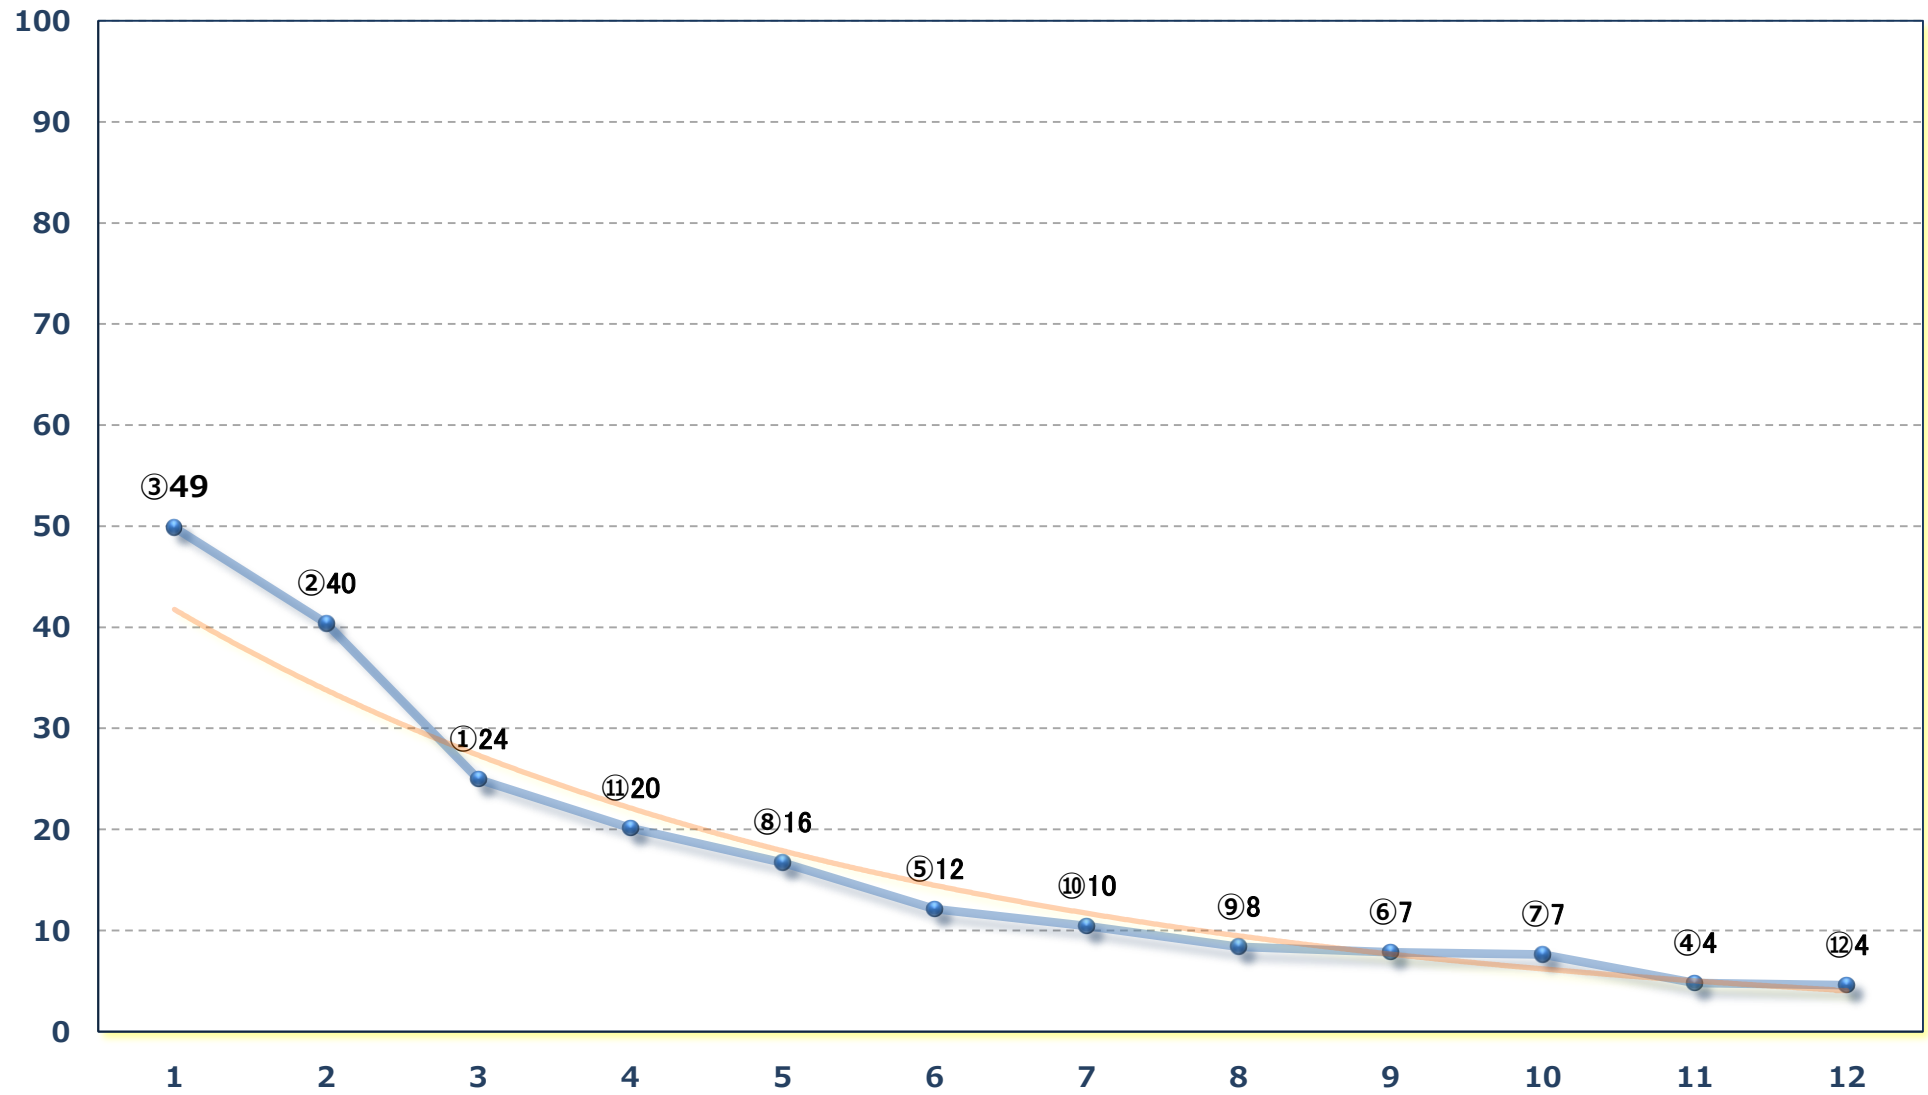

2024年11月20日 (水) 浦和競馬 1R 12:20

3歳二 左1400m

2024年11月20日 (水) 浦和競馬 2R 12:50

ランチタイムチャレンジC 3ニ 左1400m

2024年11月20日 (水) 浦和競馬 3R 13:20

2歳五 左1400m

2024年11月20日 (水) 浦和競馬 4R 13:50

2歳四 左1400m

2024年11月20日 (水) 浦和競馬 5R 14:20

C 2七八九 左1500m

2024年11月20日 (水) 浦和競馬 6R 14:50

C 2七八九 左1500m

2024年11月20日（水）浦和競馬 7R 15:25  
埼玉県畜産懇話会長賞C 2七八九 左1400m

2024年11月20日（水）浦和競馬 8R 16:00

埼玉県養鶏協会長賞特別C 2二 左1400m

2024年11月20日（水）浦和競馬 9R 16:35  
埼玉県畜産会長賞特別 B 3 C 1 選抜馬ア 左800m