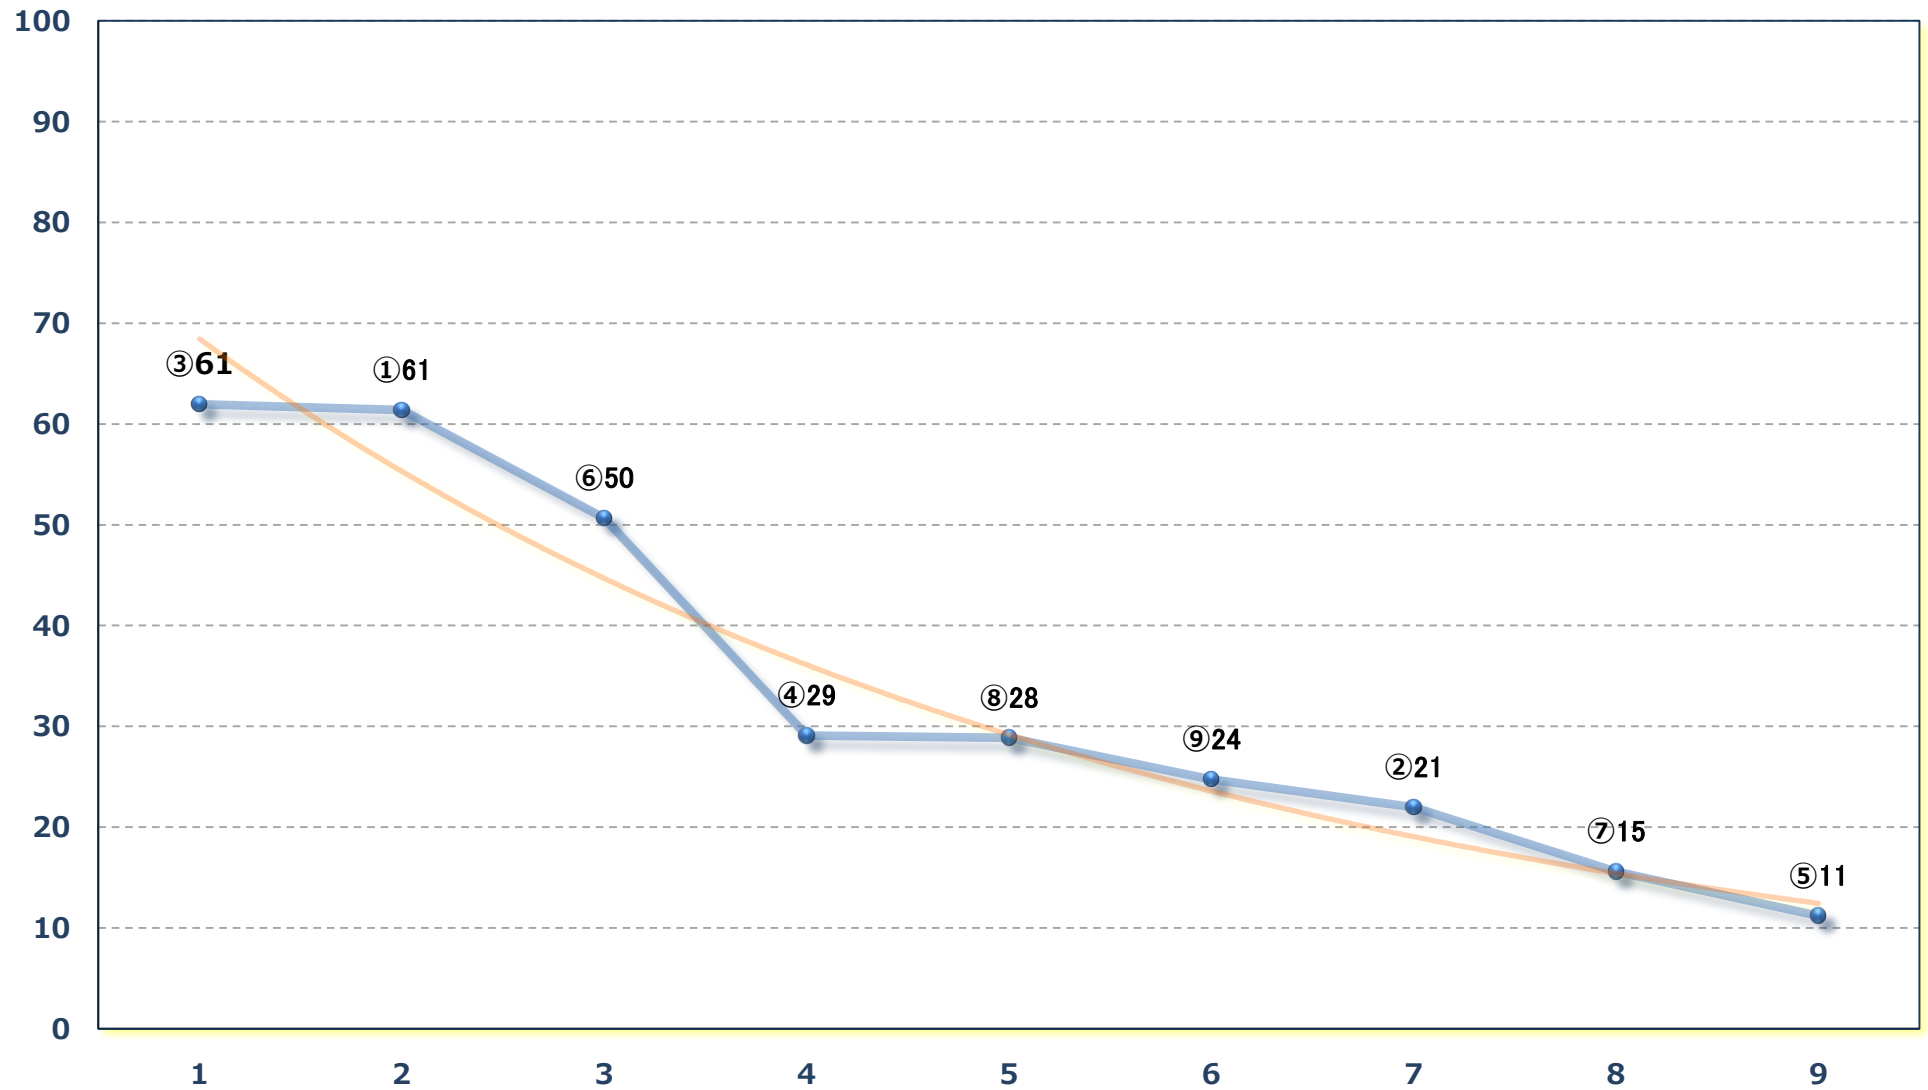

2024年11月20日 (水) 浦和競馬 1R 12:20

3歳二 左1400m

2024年11月20日 (水) 浦和競馬 2R 12:50

ランチタイムチャレンジC 3ニ 左1400m

2024年11月20日 (水) 浦和競馬 3R 13:20

2歳五 左1400m

2024年11月20日 (水) 浦和競馬 4R 13:50

2歳四 左1400m

2024年11月20日 (水) 浦和競馬 5R 14:20

C 2七八九 左1500m

2024年11月20日 (水) 浦和競馬 6R 14:50

C 2七八九 左1500m

2024年11月20日（水）浦和競馬 7R 15:25  
埼玉県畜産懇話会長賞C 2七八九 左1400m

2024年11月20日（水）浦和競馬 8R 16:00

埼玉県養鶏協会長賞特別C 2二 左1400m

2024年11月20日（水）浦和競馬 9R 16:35  
埼玉県畜産会長賞特別 B 3 C 1 選抜馬ア 左800m