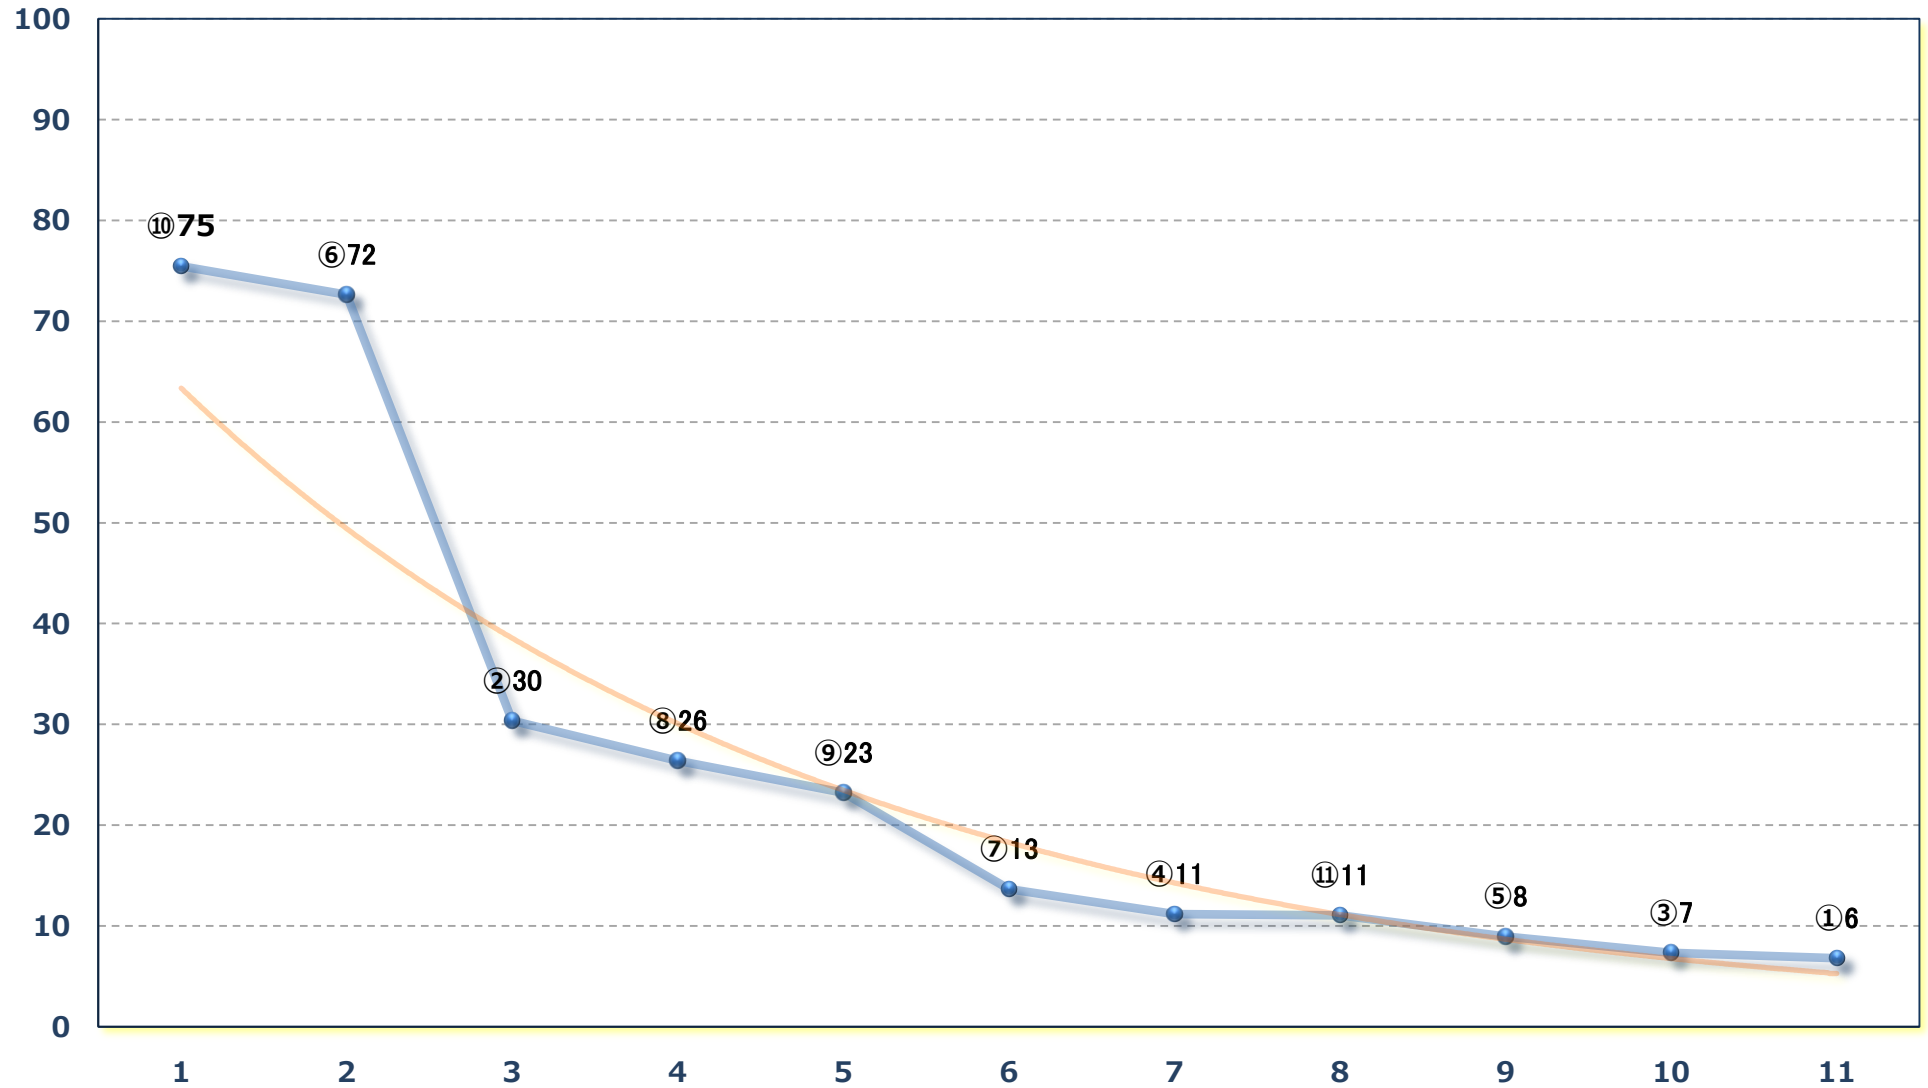

2024年11月20日 (水) 浦和競馬 5R 14:20

C 2七八九 左1500m

2024年11月20日 (水) 浦和競馬 6R 14:50

C 2七八九 左1500m

2024年11月20日（水）浦和競馬 7R 15:25  
埼玉県畜産懇話会長賞C 2七八九 左1400m

2024年11月20日（水）浦和競馬 8R 16:00

埼玉県養鶏協会長賞特別C 2二 左1400m

2024年11月20日（水）浦和競馬 9R 16:35  
埼玉県畜産会長賞特別 B 3 C 1 選抜馬ア 左800m