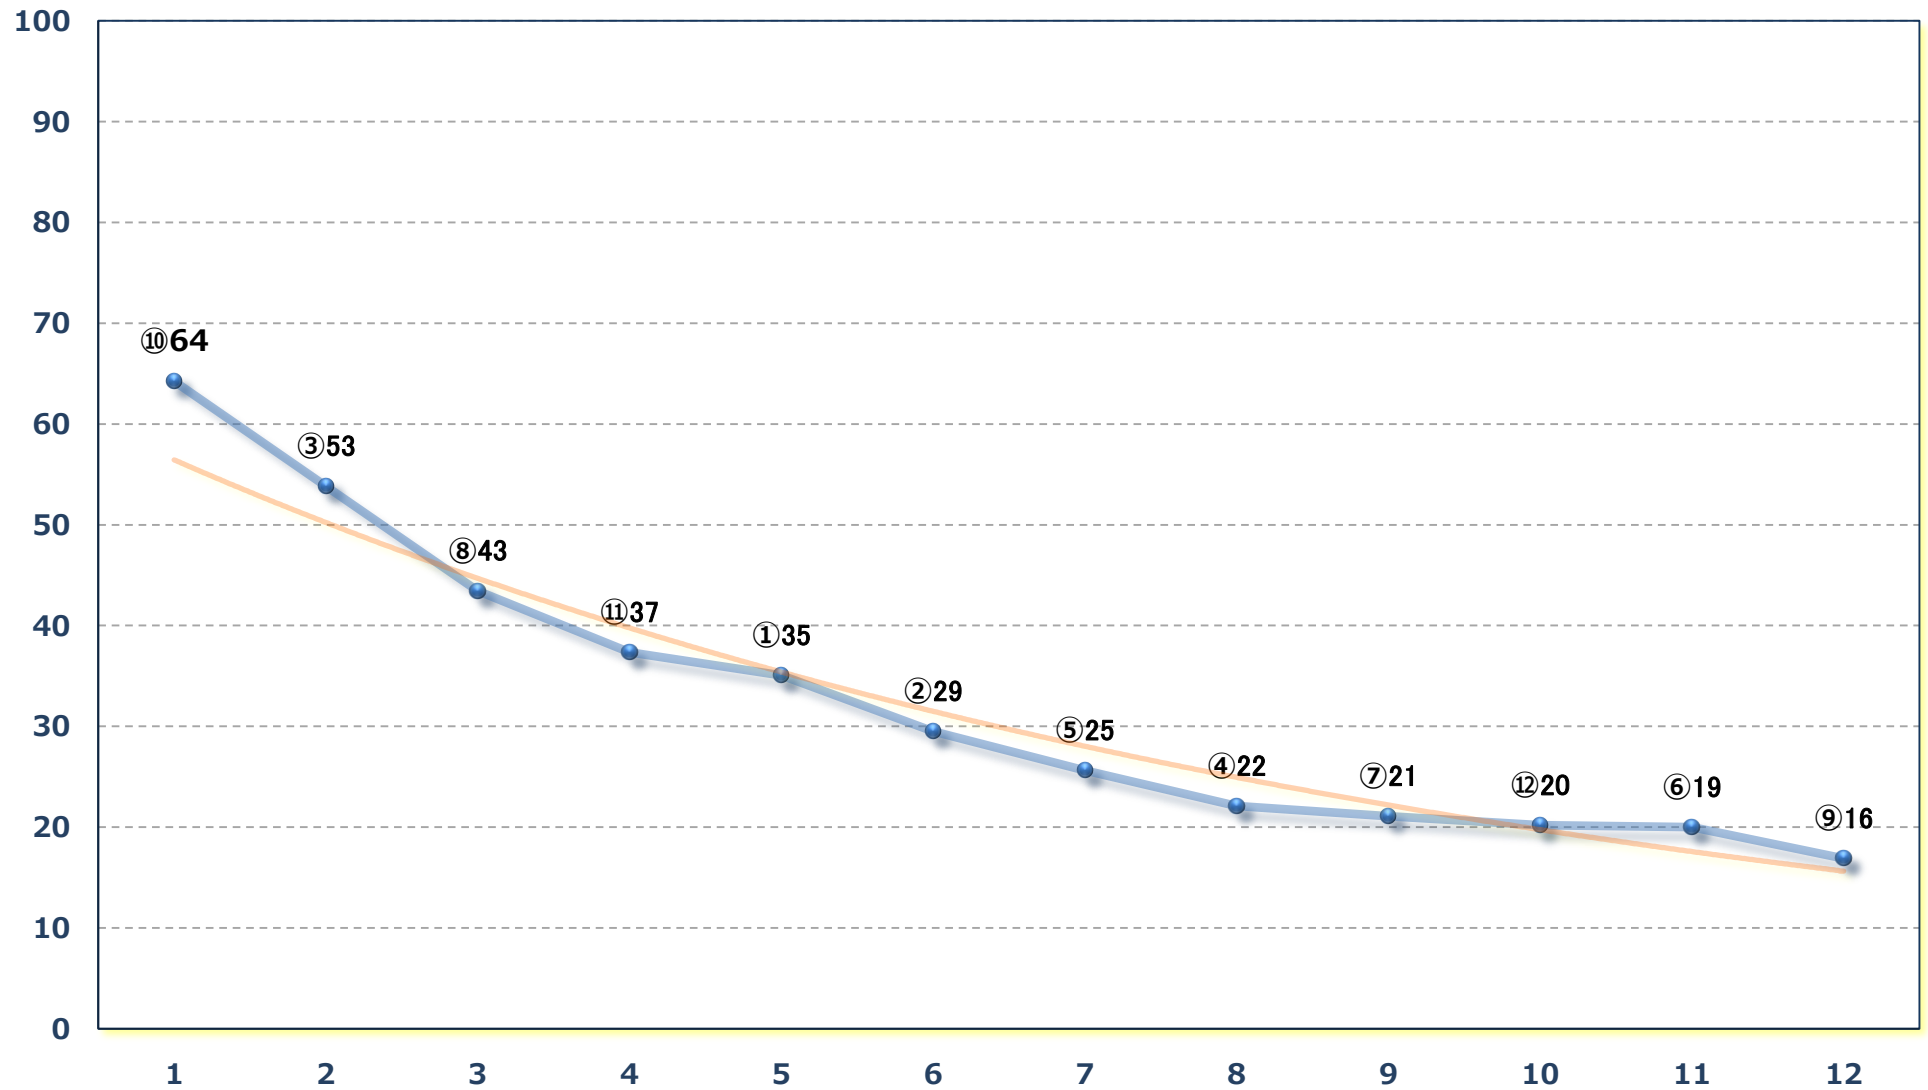

2024年11月20日 (水) 浦和競馬 10R 17:10
全国植樹祭開催200日前記念B2三B3一 左1500m