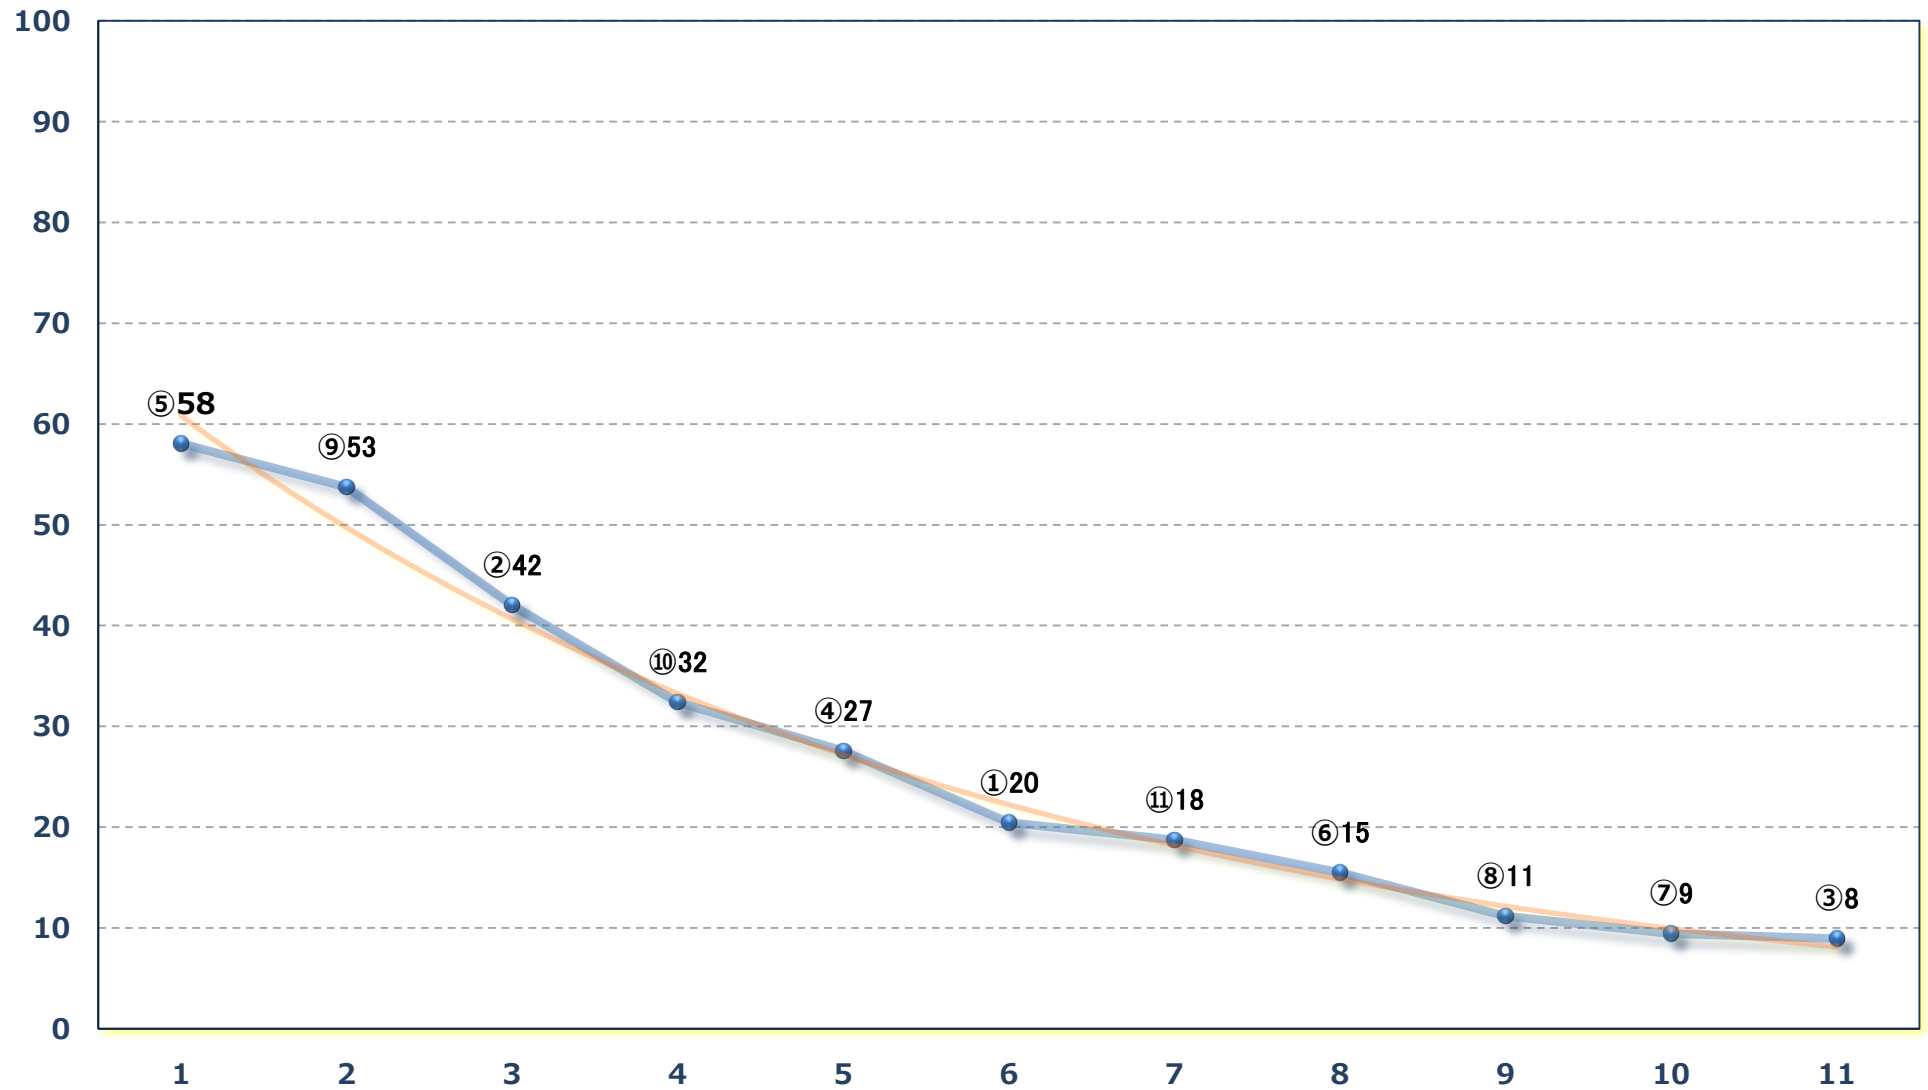

2024年11月20日 (水) 浦和競馬 1R 12:20

3歳二 左1400m

2024年11月20日 (水) 浦和競馬 2R 12:50

ランチタイムチャレンジC 3ニ 左1400m

2024年11月20日 (水) 浦和競馬 3R 13:20

2歳五 左1400m

2024年11月20日 (水) 浦和競馬 4R 13:50

2歳四 左1400m

2024年11月20日 (水) 浦和競馬 5R 14:20

C 2七八九 左1500m

2024年11月20日 (水) 浦和競馬 6R 14:50

C 2七八九 左1500m

2024年11月20日（水）浦和競馬 7R 15:25  
埼玉県畜産懇話会長賞C 2七八九 左1400m

2024年11月20日（水）浦和競馬 8R 16:00

埼玉県養鶏協会長賞特別C 2二 左1400m

2024年11月20日（水）浦和競馬 9R 16:35  
埼玉県畜産会長賞特別 B 3 C 1 選抜馬ア 左800m