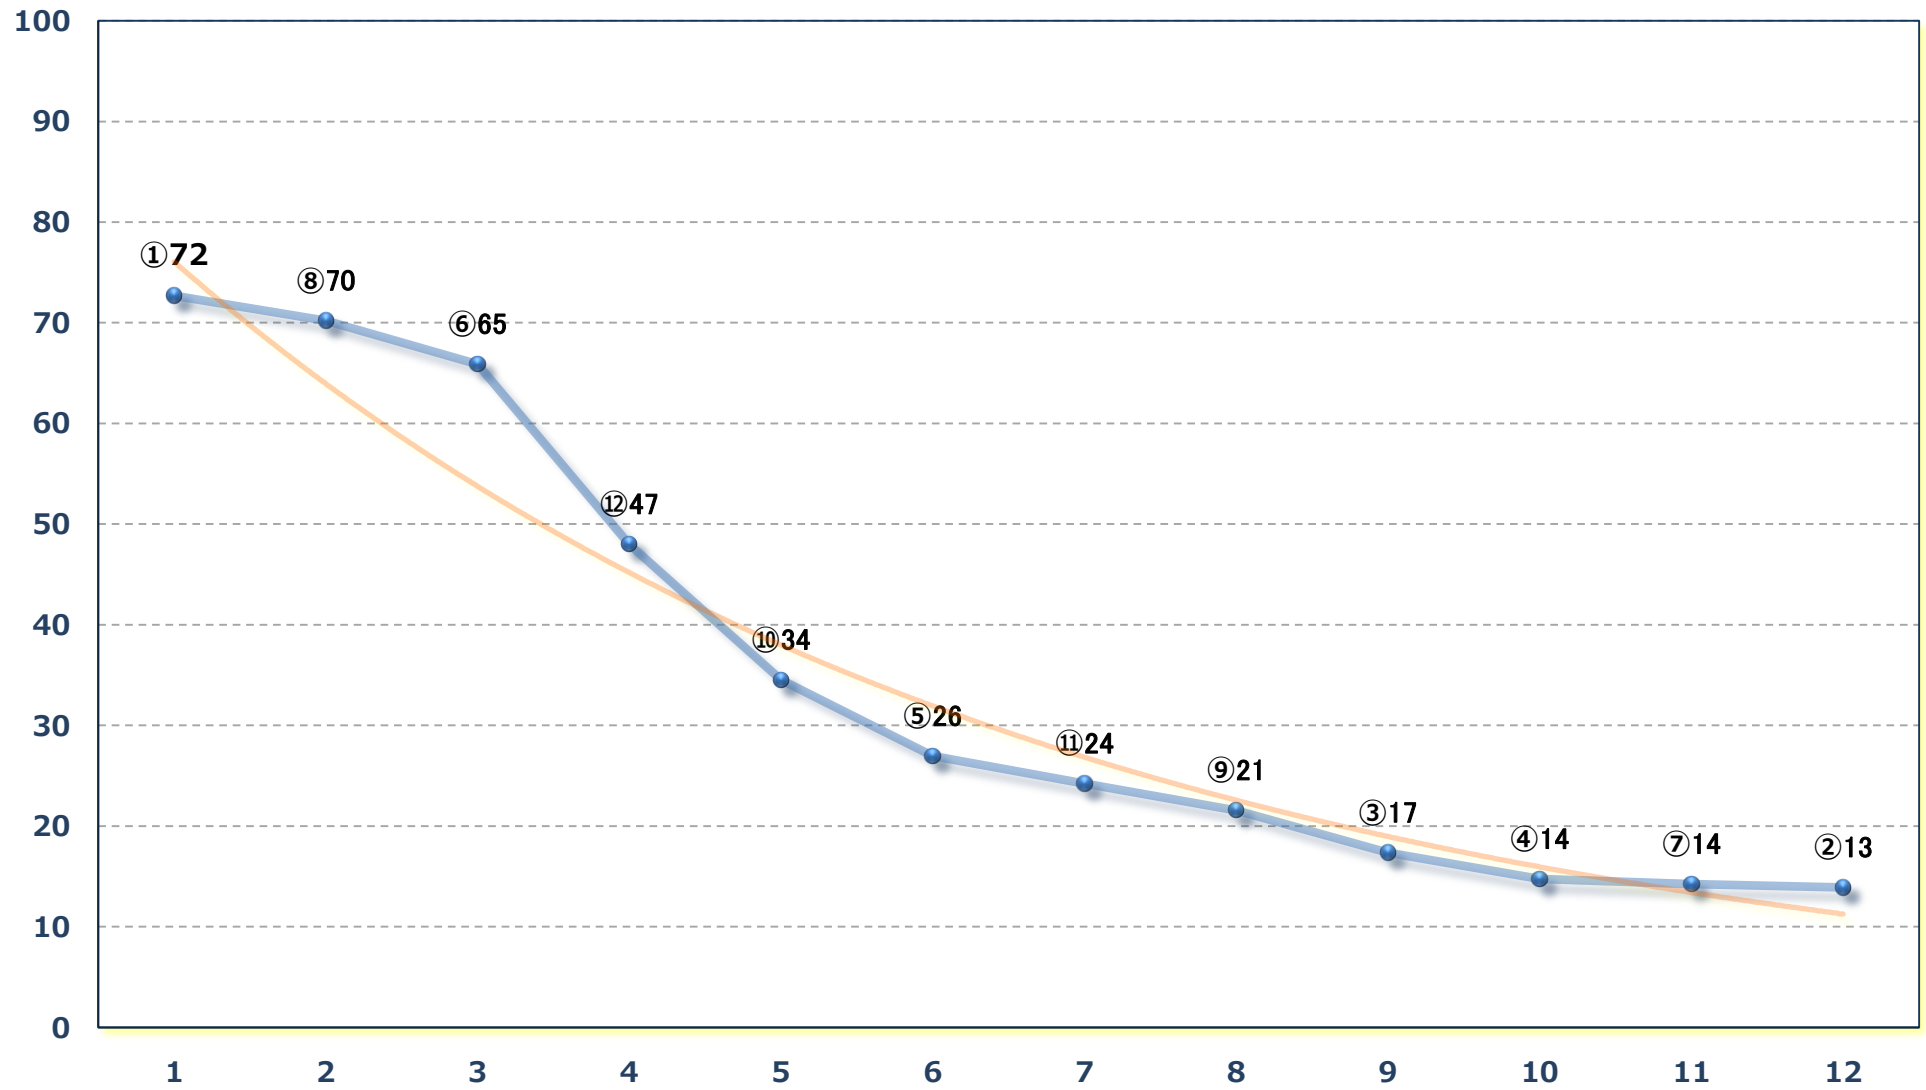

2024年11月25日 (月) 船橋競馬 5R 16:50

2歳一 左1500m

2024年11月25日 (月) 船橋競馬 6R 17:20

C 1四五六ウ 左1200m

2024年11月25日 (月) 船橋競馬 7R 17:55

C 1四五六イ 左1500m

2024年11月25日（月） 船橋競馬 8R 18:30
馬い！佐賀小松レモンを食べよC 1四五六 左1500m

2024年11月25日（月） 船橋競馬 9R 19:05
ネリネスプリントB 2 選抜馬 左1200m