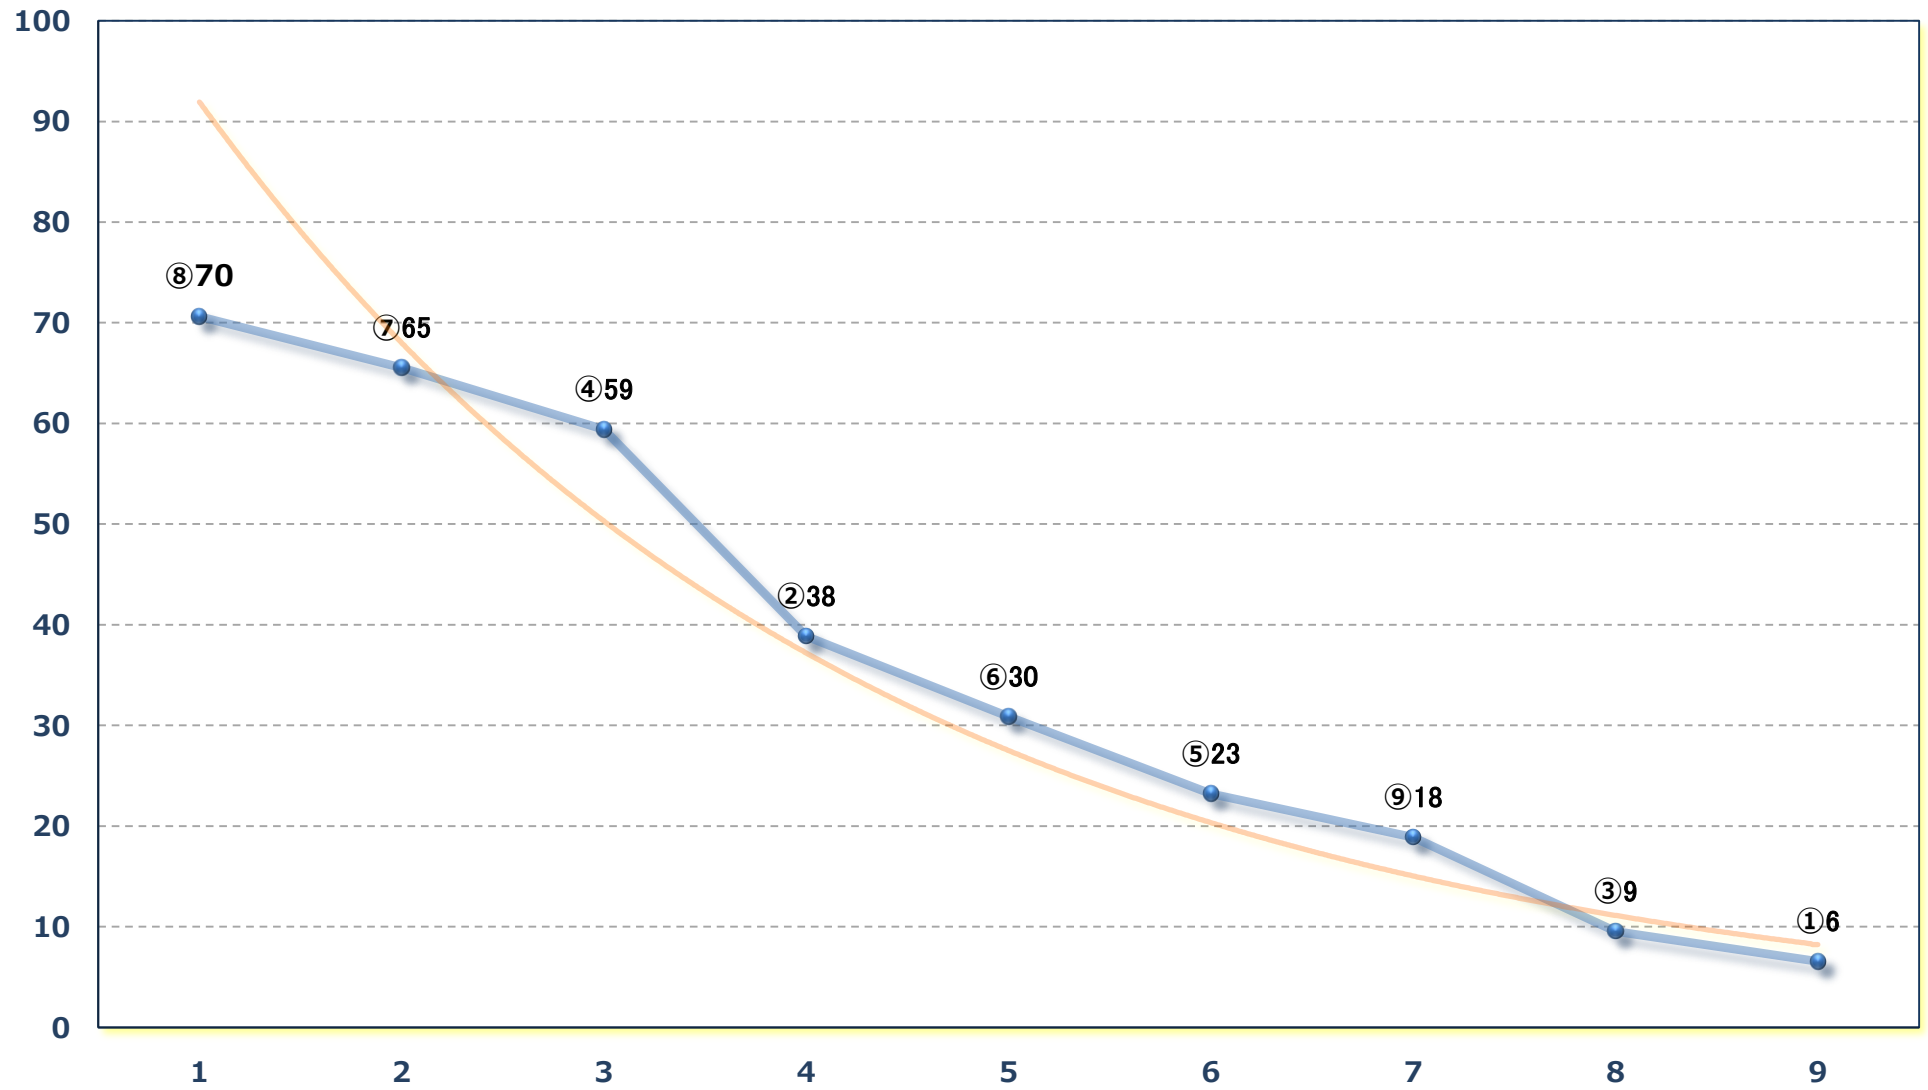

2024年11月25日 (月) 船橋競馬 5R 16:50

2歳一 左1500m

2024年11月25日 (月) 船橋競馬 6R 17:20

C 1四五六ウ 左1200m

2024年11月25日 (月) 船橋競馬 7R 17:55

C 1四五六イ 左1500m

2024年11月25日（月） 船橋競馬 8R 18:30
馬い！佐賀小松レモンを食べよC 1四五六 左1500m

2024年11月25日（月） 船橋競馬 9R 19:05
ネリネスプリントB 2 選抜馬 左1200m