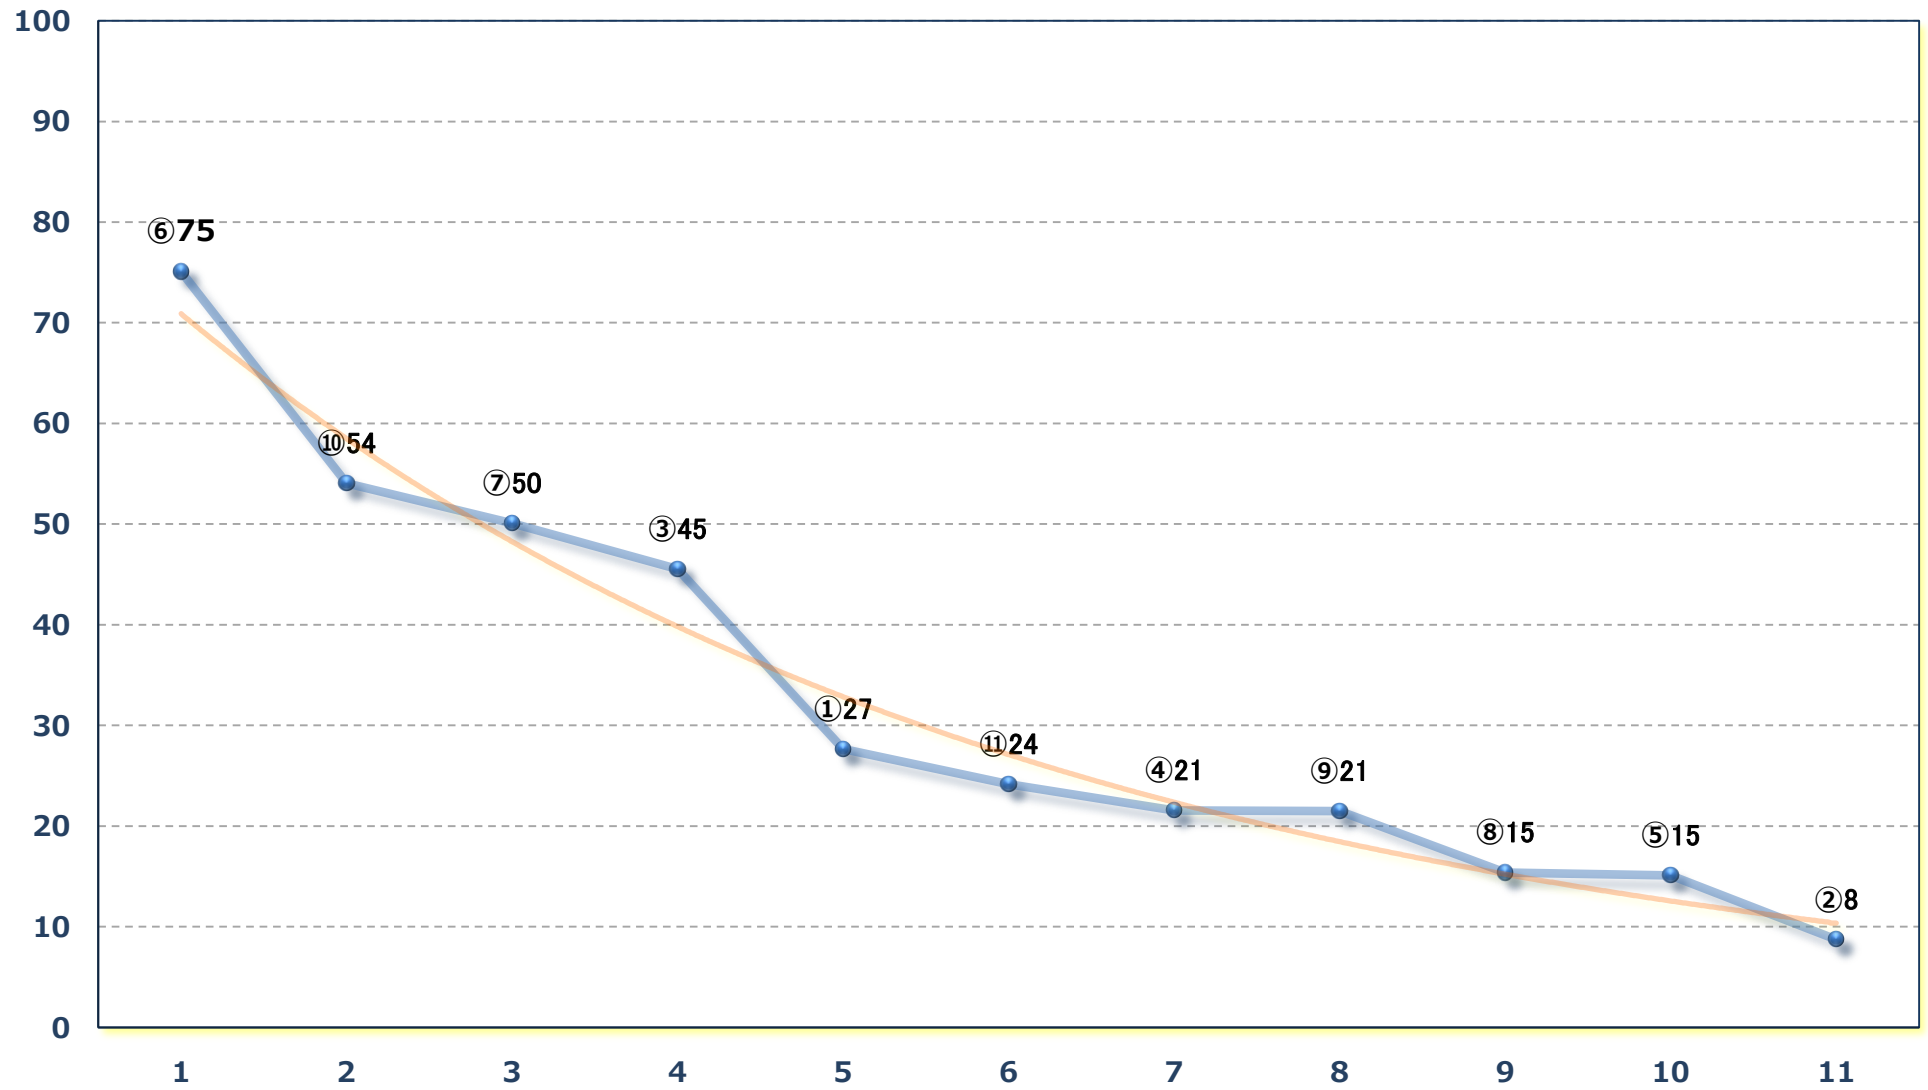

2024年11月25日（月） 船橋競馬 11R 20:15

出雲流スプリントB 1選抜馬 左1200m