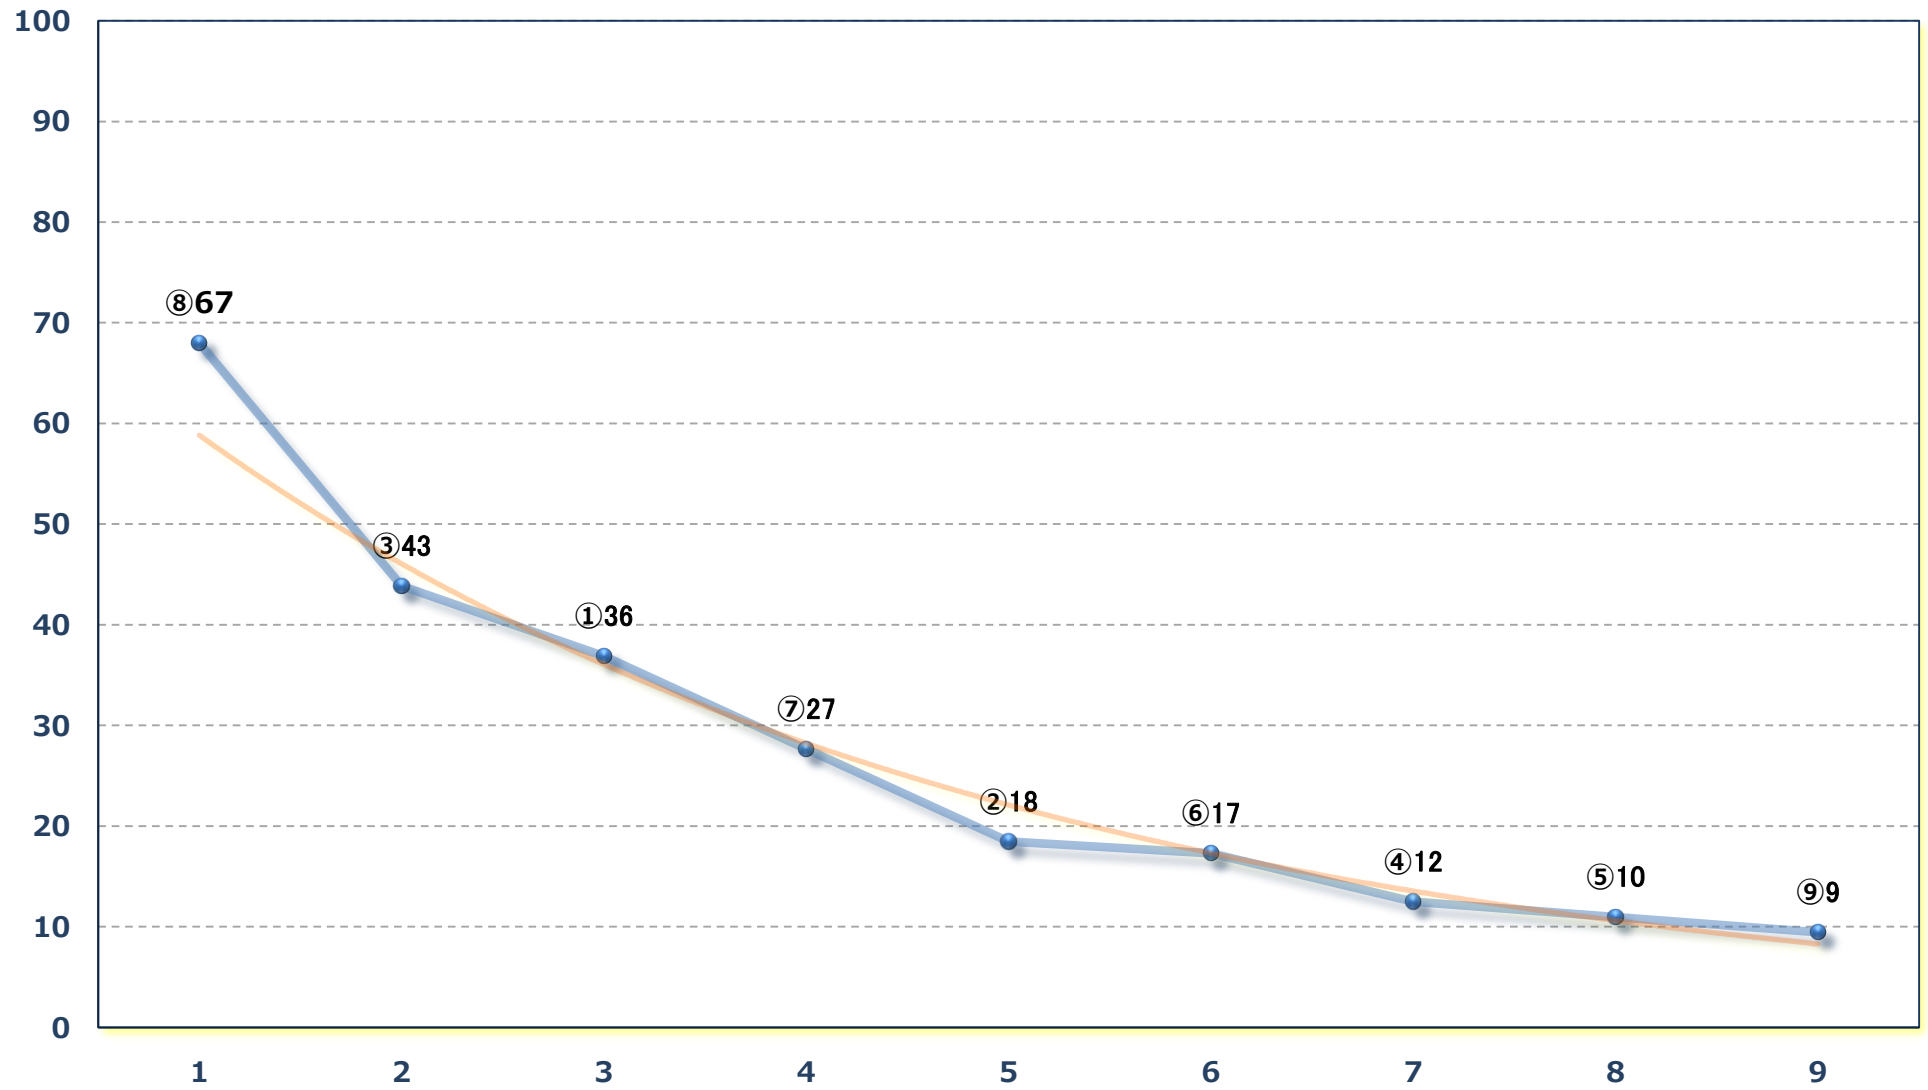

2024年11月25日 (月) 船橋競馬 1R 14:45

C 3三 左1200m

2024年11月25日 (月) 船橋競馬 2R 15:15

2歳二 左1200m

2024年11月25日 (月) 船橋競馬 3R 15:45

2歳213P未満選抜馬 左1500m

2024年11月25日 (月) 船橋競馬 4R 16:20

3歳選抜馬 左1500m

2024年11月25日 (月) 船橋競馬 5R 16:50

2歳一 左1500m

2024年11月25日 (月) 船橋競馬 6R 17:20

C 1四五六ウ 左1200m

2024年11月25日 (月) 船橋競馬 7R 17:55

C 1四五六イ 左1500m

2024年11月25日（月） 船橋競馬 8R 18:30
馬い！佐賀小松レモンを食べよC 1四五六 左1500m

2024年11月25日（月） 船橋競馬 9R 19:05
ネリネスプリントB 2 選抜馬 左1200m