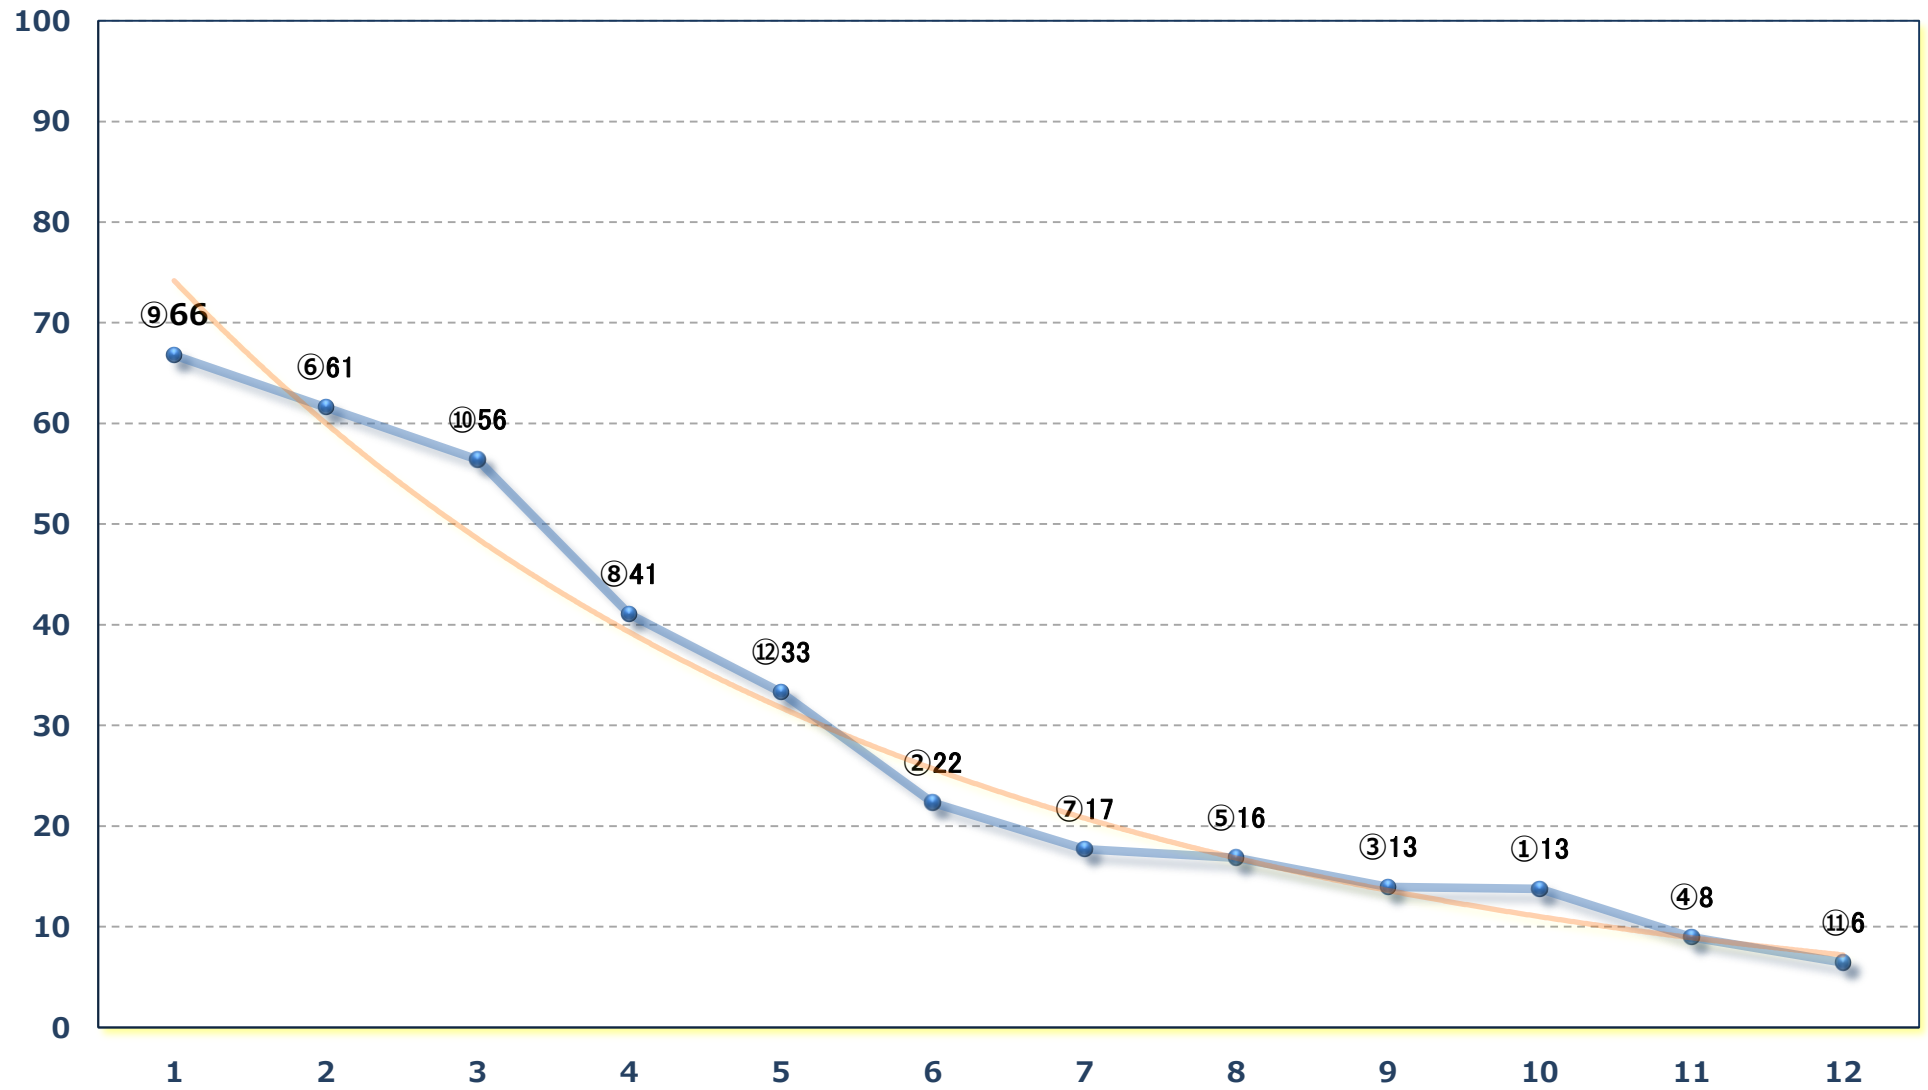

2024年11月25日 (月) 船橋競馬 1R 14:45

C 3三 左1200m

2024年11月25日 (月) 船橋競馬 2R 15:15

2歳二 左1200m

2024年11月25日 (月) 船橋競馬 3R 15:45

2歳213P未満選抜馬 左1500m

2024年11月25日 (月) 船橋競馬 4R 16:20

3歳選抜馬 左1500m

2024年11月25日 (月) 船橋競馬 5R 16:50

2歳一 左1500m

2024年11月25日 (月) 船橋競馬 6R 17:20

C 1四五六ウ 左1200m

2024年11月25日 (月) 船橋競馬 7R 17:55

C 1四五六イ 左1500m

2024年11月25日（月） 船橋競馬 8R 18:30
馬い！佐賀小松レモンを食べよC 1四五六 左1500m

2024年11月25日（月） 船橋競馬 9R 19:05
ネリネスプリントB 2 選抜馬 左1200m