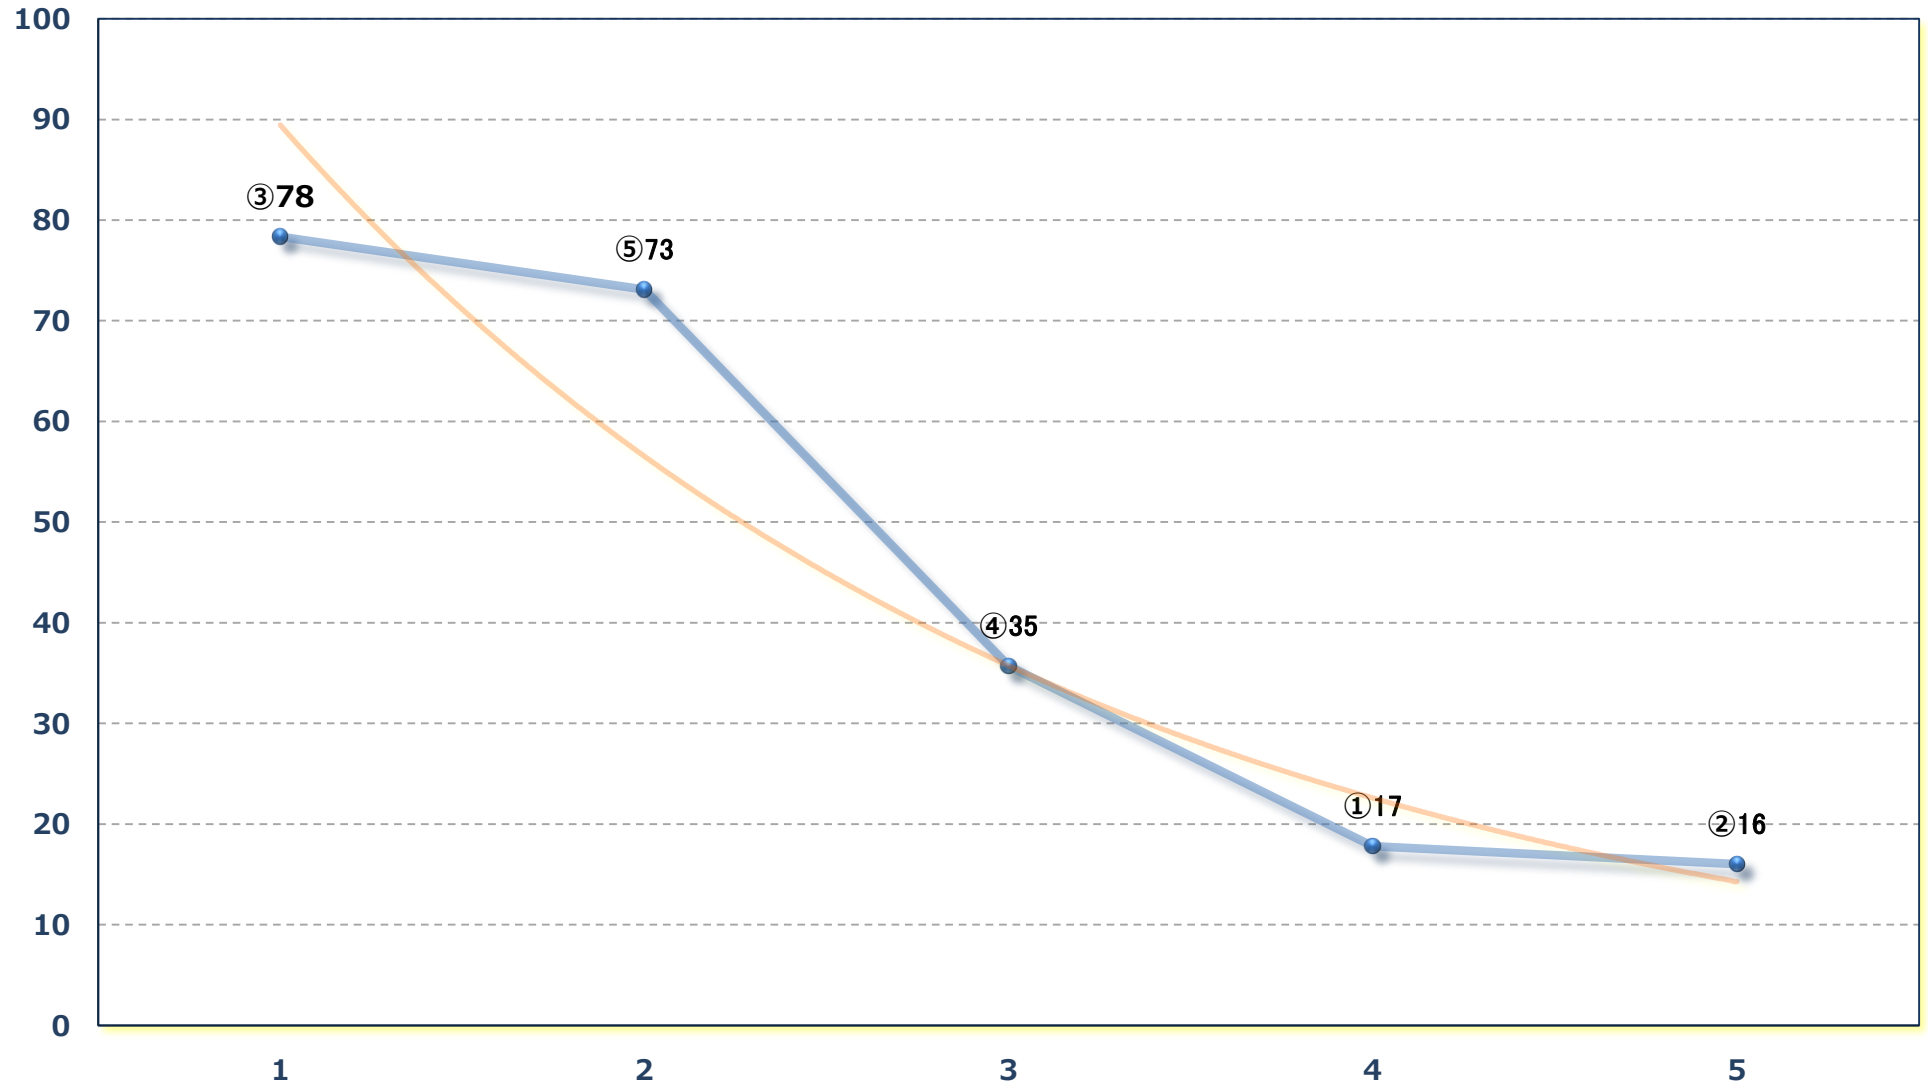

2024年11月25日 (月) 船橋競馬 1R 14:45

C 3三 左1200m

2024年11月25日 (月) 船橋競馬 2R 15:15

2歳二 左1200m

2024年11月25日 (月) 船橋競馬 3R 15:45

2歳213P未満選抜馬 左1500m

2024年11月25日 (月) 船橋競馬 4R 16:20

3歳選抜馬 左1500m

2024年11月25日 (月) 船橋競馬 5R 16:50

2歳一 左1500m

2024年11月25日 (月) 船橋競馬 6R 17:20

C 1四五六ウ 左1200m

2024年11月25日 (月) 船橋競馬 7R 17:55

C 1四五六イ 左1500m

2024年11月25日（月） 船橋競馬 8R 18:30
馬い！佐賀小松レモンを食べよC 1四五六 左1500m

2024年11月25日（月） 船橋競馬 9R 19:05
ネリネスプリントB 2 選抜馬 左1200m