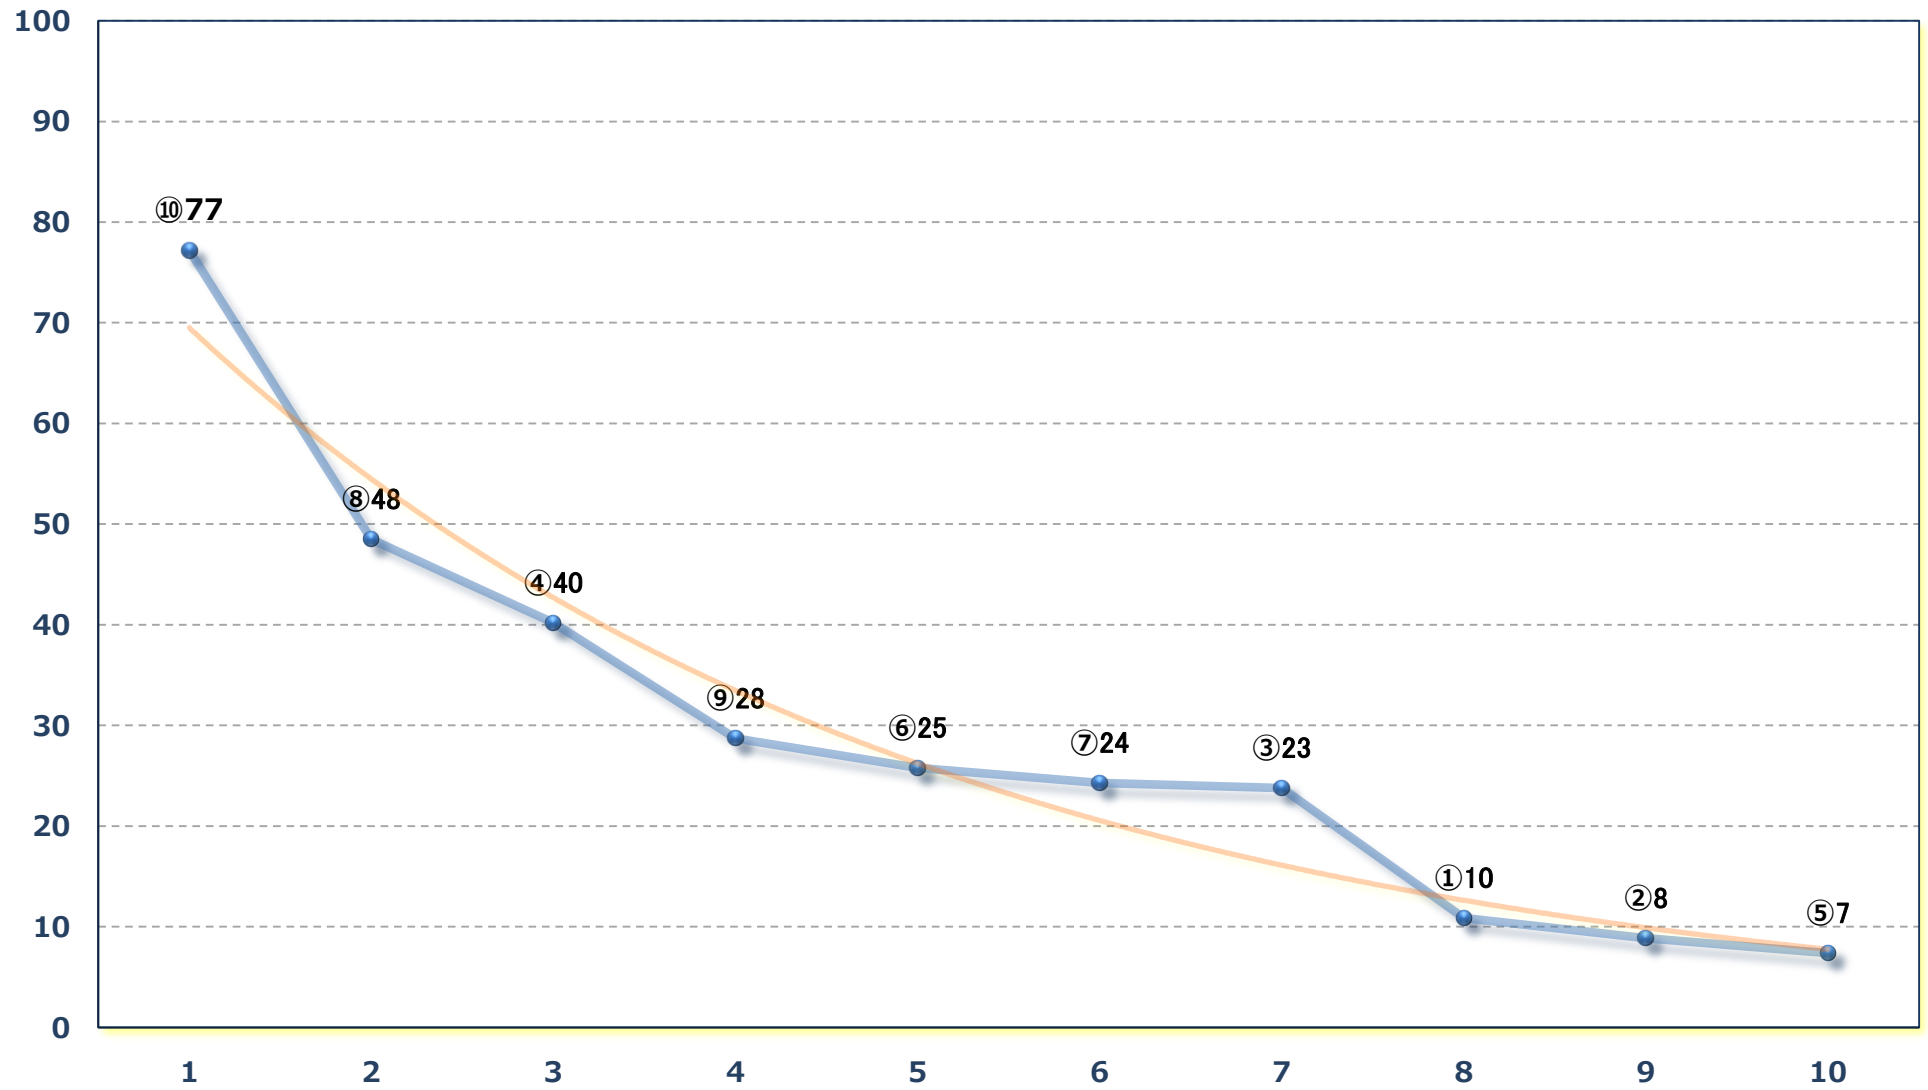

2024年11月25日 (月) 船橋競馬 5R 16:50

2歳一 左1500m

2024年11月25日 (月) 船橋競馬 6R 17:20

C 1四五六ウ 左1200m

2024年11月25日 (月) 船橋競馬 7R 17:55

C 1四五六イ 左1500m

2024年11月25日（月） 船橋競馬 8R 18:30
馬い！佐賀小松レモンを食べよC 1四五六 左1500m

2024年11月25日（月） 船橋競馬 9R 19:05
ネリネスプリントB 2 選抜馬 左1200m