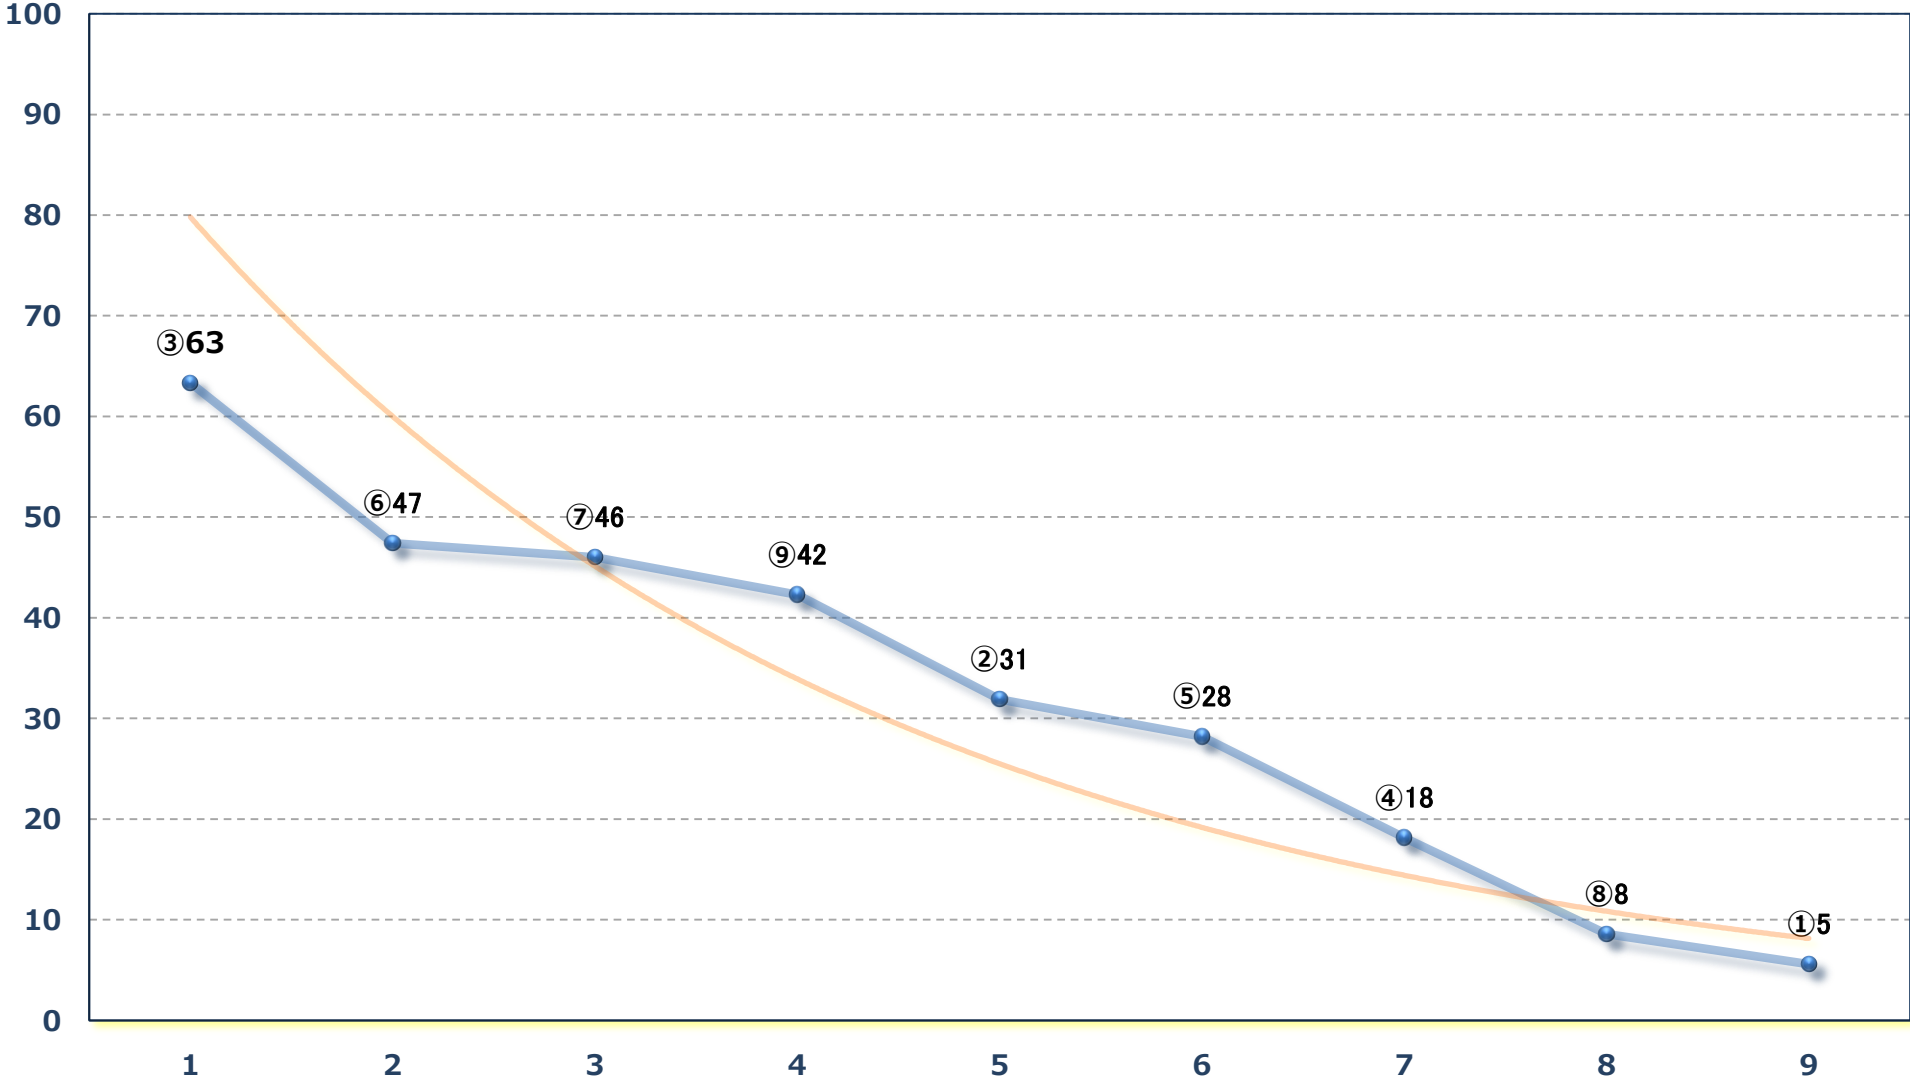

2024年11月25日 (月) 船橋競馬 10R 19:40

犬吠埼賞C 2一 左1600m