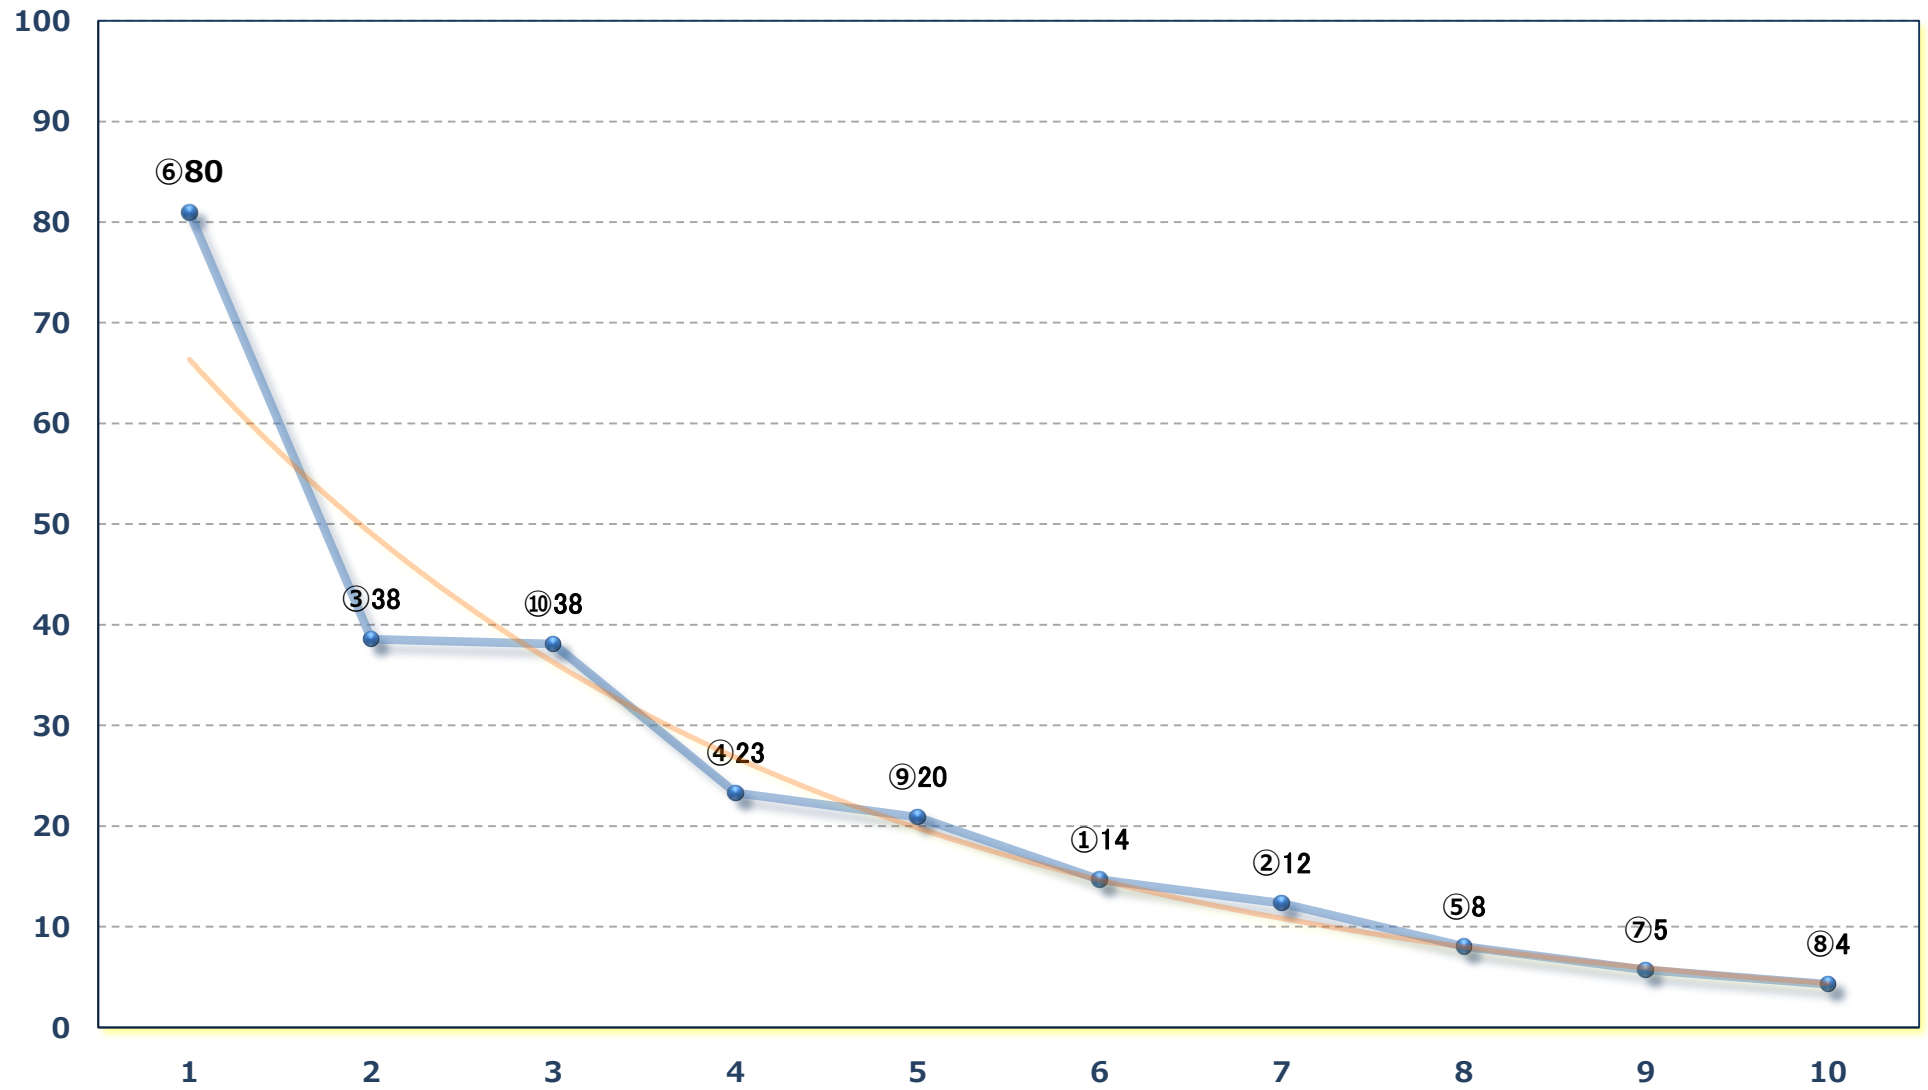

2024年11月25日 (月) 船橋競馬 5R 16:50

2歳一 左1500m

2024年11月25日 (月) 船橋競馬 6R 17:20

C 1四五六ウ 左1200m

2024年11月25日 (月) 船橋競馬 7R 17:55

C 1四五六イ 左1500m

2024年11月25日（月） 船橋競馬 8R 18:30
馬い！佐賀小松レモンを食べよC 1四五六 左1500m

2024年11月25日（月） 船橋競馬 9R 19:05
ネリネスプリントB 2 選抜馬 左1200m