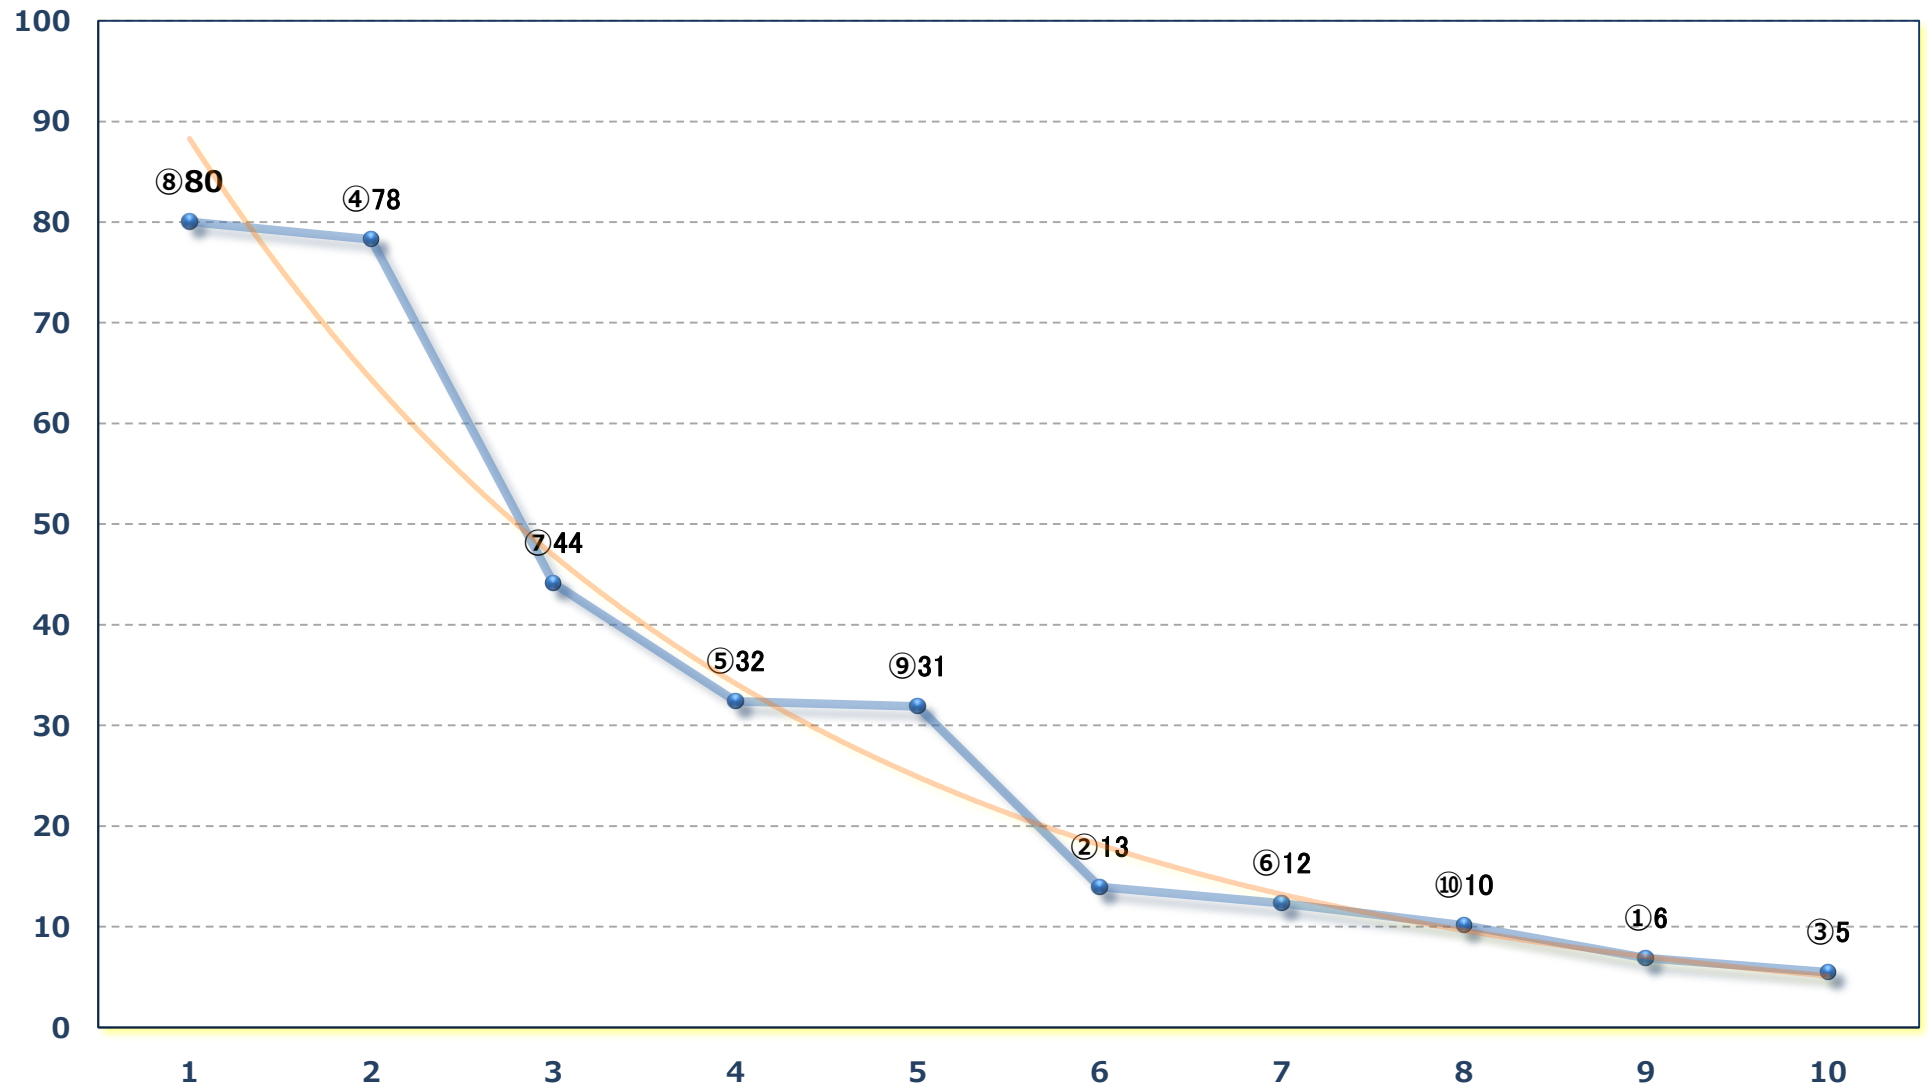

2024年11月25日 (月) 船橋競馬 1R 14:45

C 3三 左1200m

2024年11月25日 (月) 船橋競馬 2R 15:15

2歳二 左1200m

2024年11月25日 (月) 船橋競馬 3R 15:45

2歳213P未満選抜馬 左1500m

2024年11月25日 (月) 船橋競馬 4R 16:20

3歳選抜馬 左1500m

2024年11月25日 (月) 船橋競馬 5R 16:50

2歳一 左1500m

2024年11月25日 (月) 船橋競馬 6R 17:20

C 1四五六ウ 左1200m

2024年11月25日 (月) 船橋競馬 7R 17:55

C 1四五六イ 左1500m

2024年11月25日（月） 船橋競馬 8R 18:30
馬い！佐賀小松レモンを食べよC 1四五六 左1500m

2024年11月25日（月） 船橋競馬 9R 19:05
ネリネスプリントB 2 選抜馬 左1200m