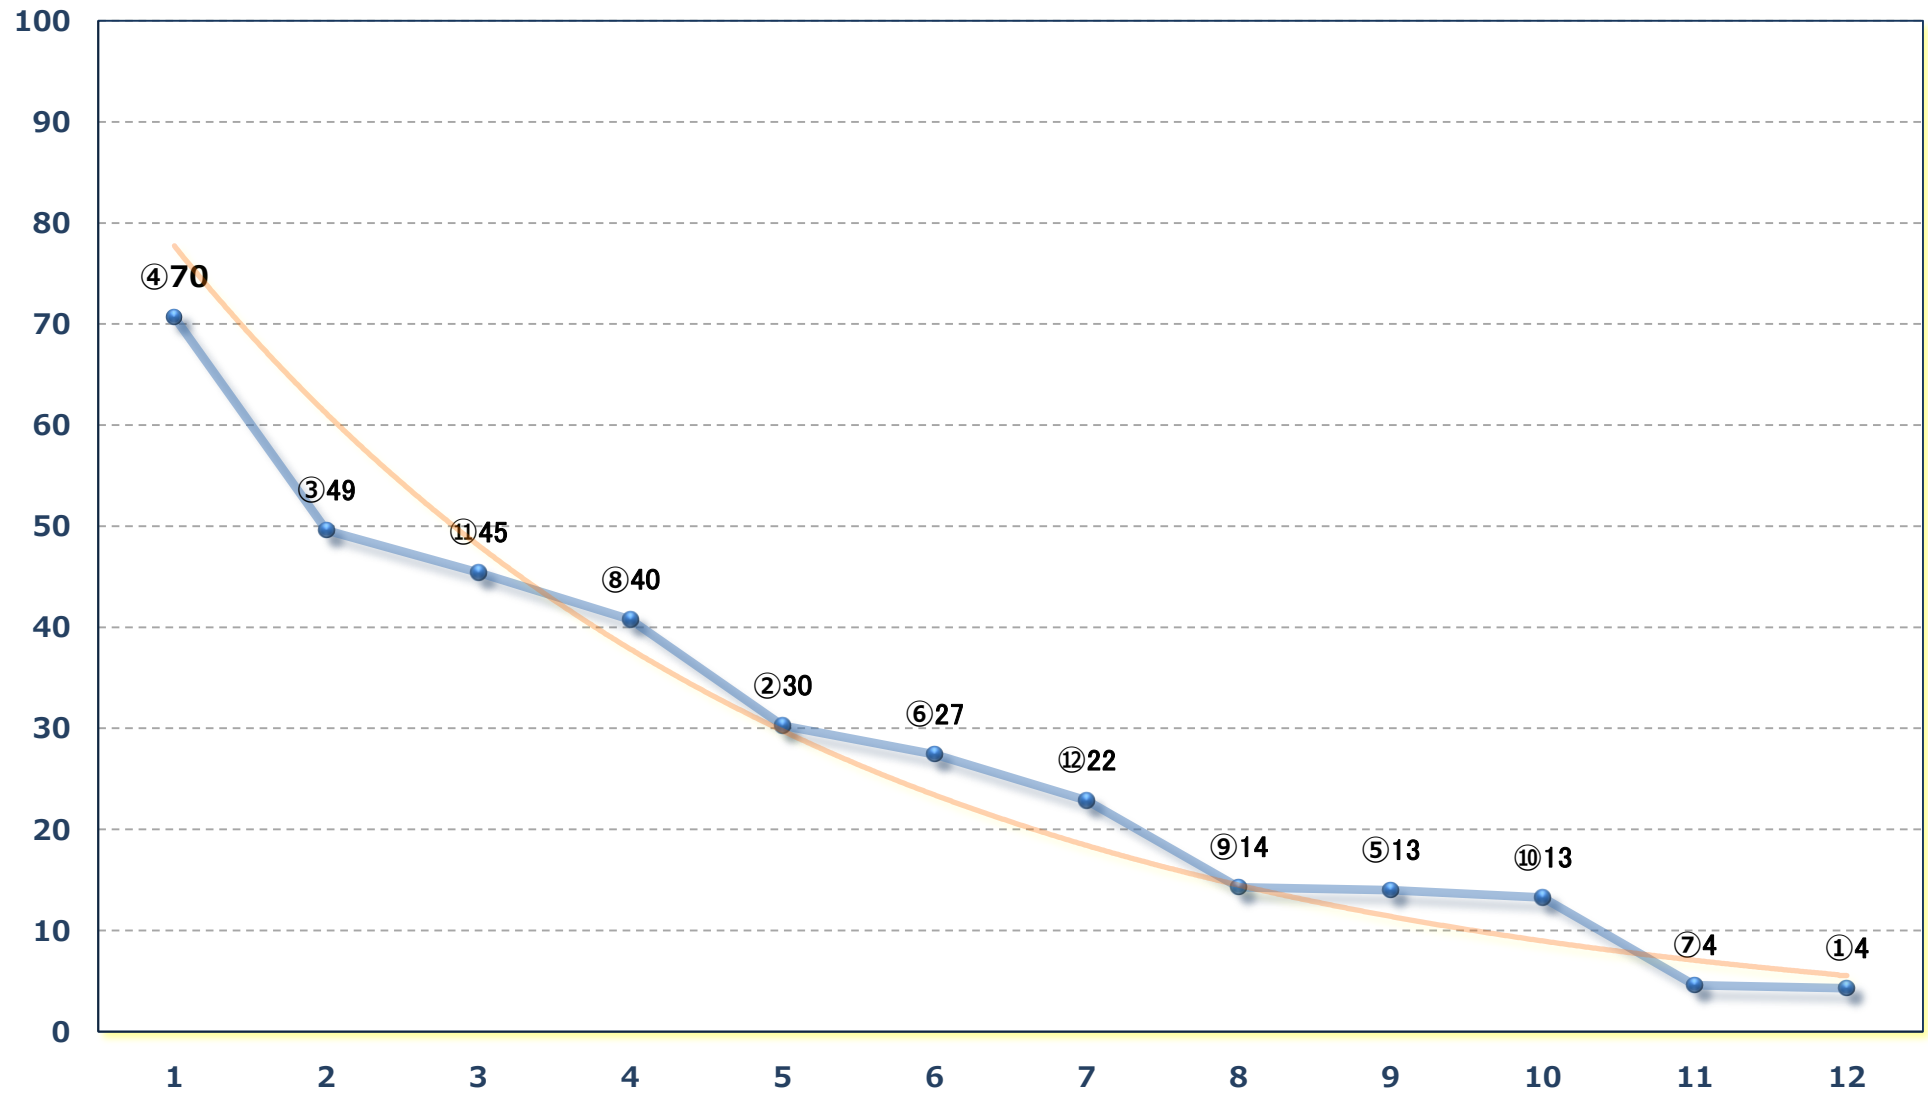

2024年11月25日 (月) 船橋競馬 1R 14:45

C 3三 左1200m

2024年11月25日 (月) 船橋競馬 2R 15:15

2歳二 左1200m

2024年11月25日 (月) 船橋競馬 3R 15:45

2歳213P未満選抜馬 左1500m

2024年11月25日 (月) 船橋競馬 4R 16:20

3歳選抜馬 左1500m

2024年11月25日 (月) 船橋競馬 5R 16:50

2歳一 左1500m

2024年11月25日 (月) 船橋競馬 6R 17:20

C 1四五六ウ 左1200m

2024年11月25日 (月) 船橋競馬 7R 17:55

C 1四五六イ 左1500m

2024年11月25日（月） 船橋競馬 8R 18:30
馬い！佐賀小松レモンを食べよC 1四五六 左1500m

2024年11月25日（月） 船橋競馬 9R 19:05
ネリネスプリントB 2 選抜馬 左1200m