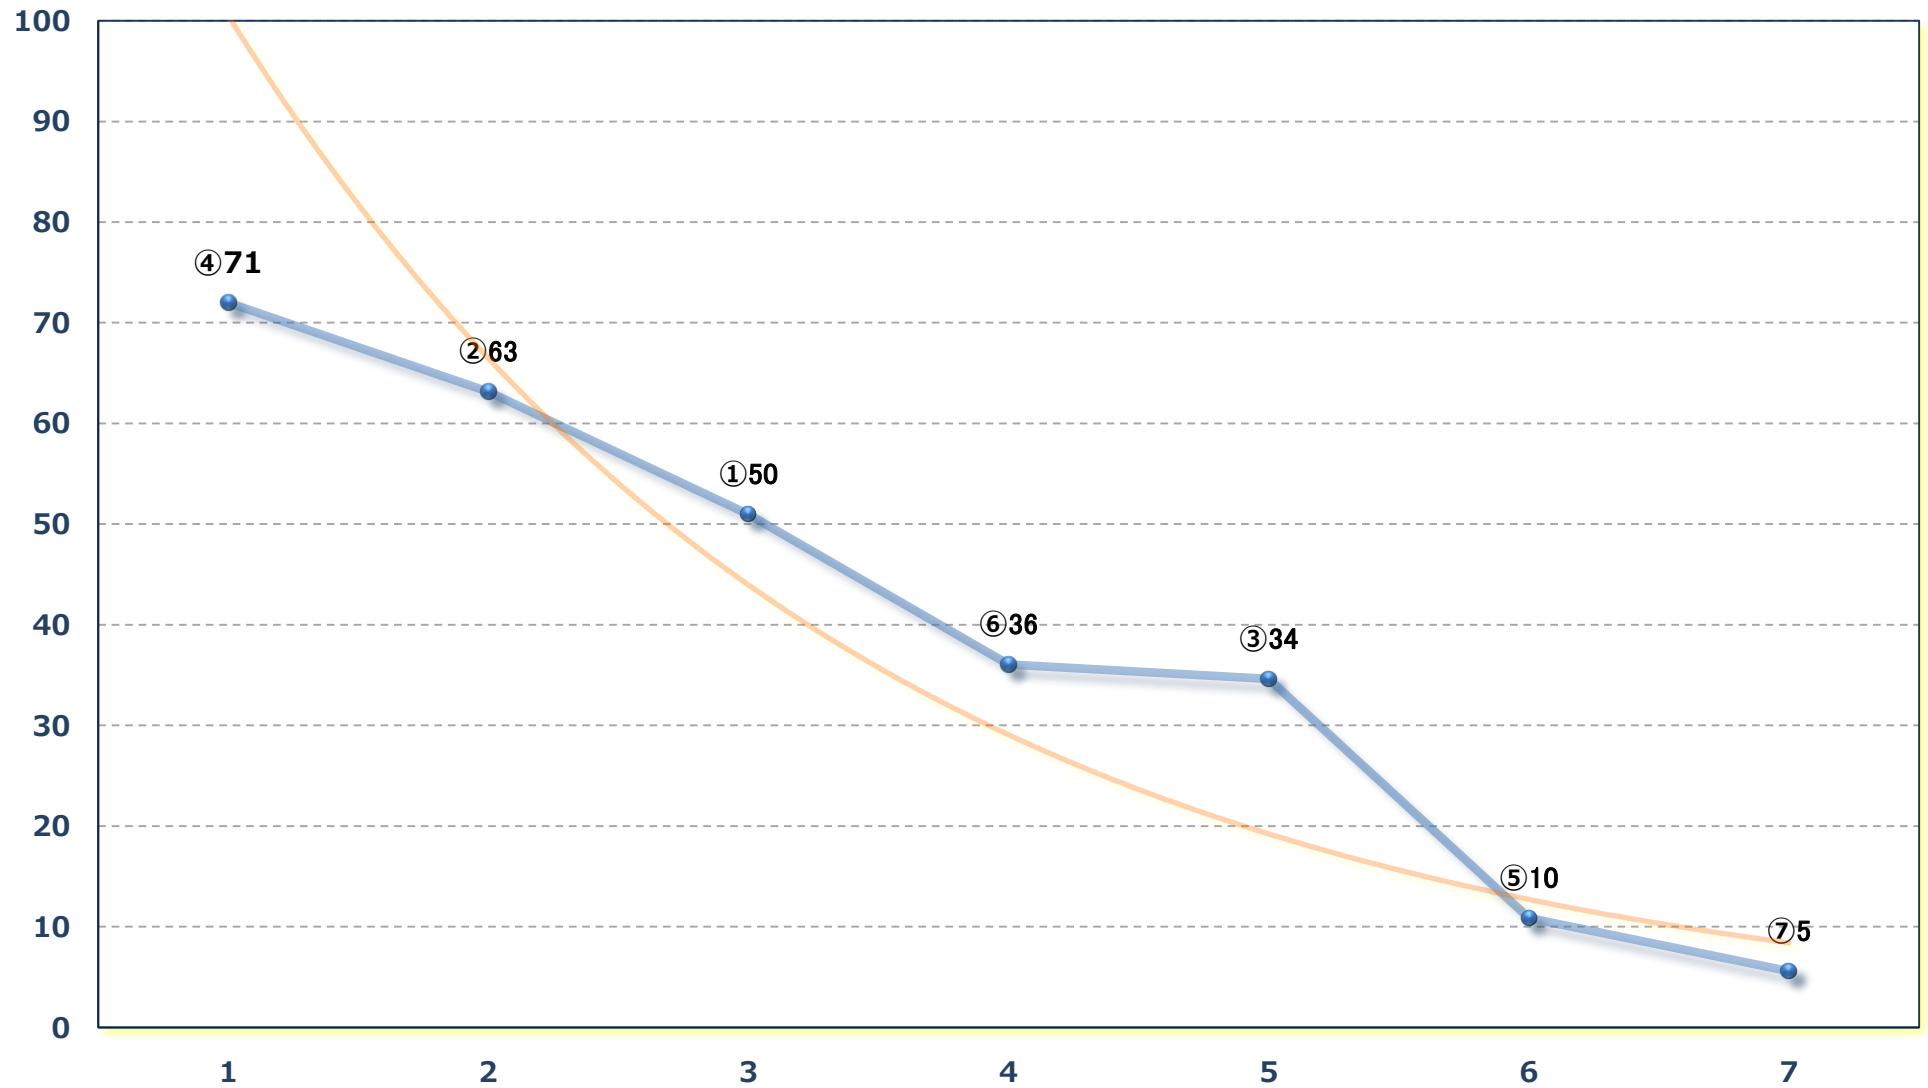

2024年11月26日 (火) 船橋競馬 8R 18:30

好機到来 2 2 0 0 A 2 以下選抜馬 左2200m