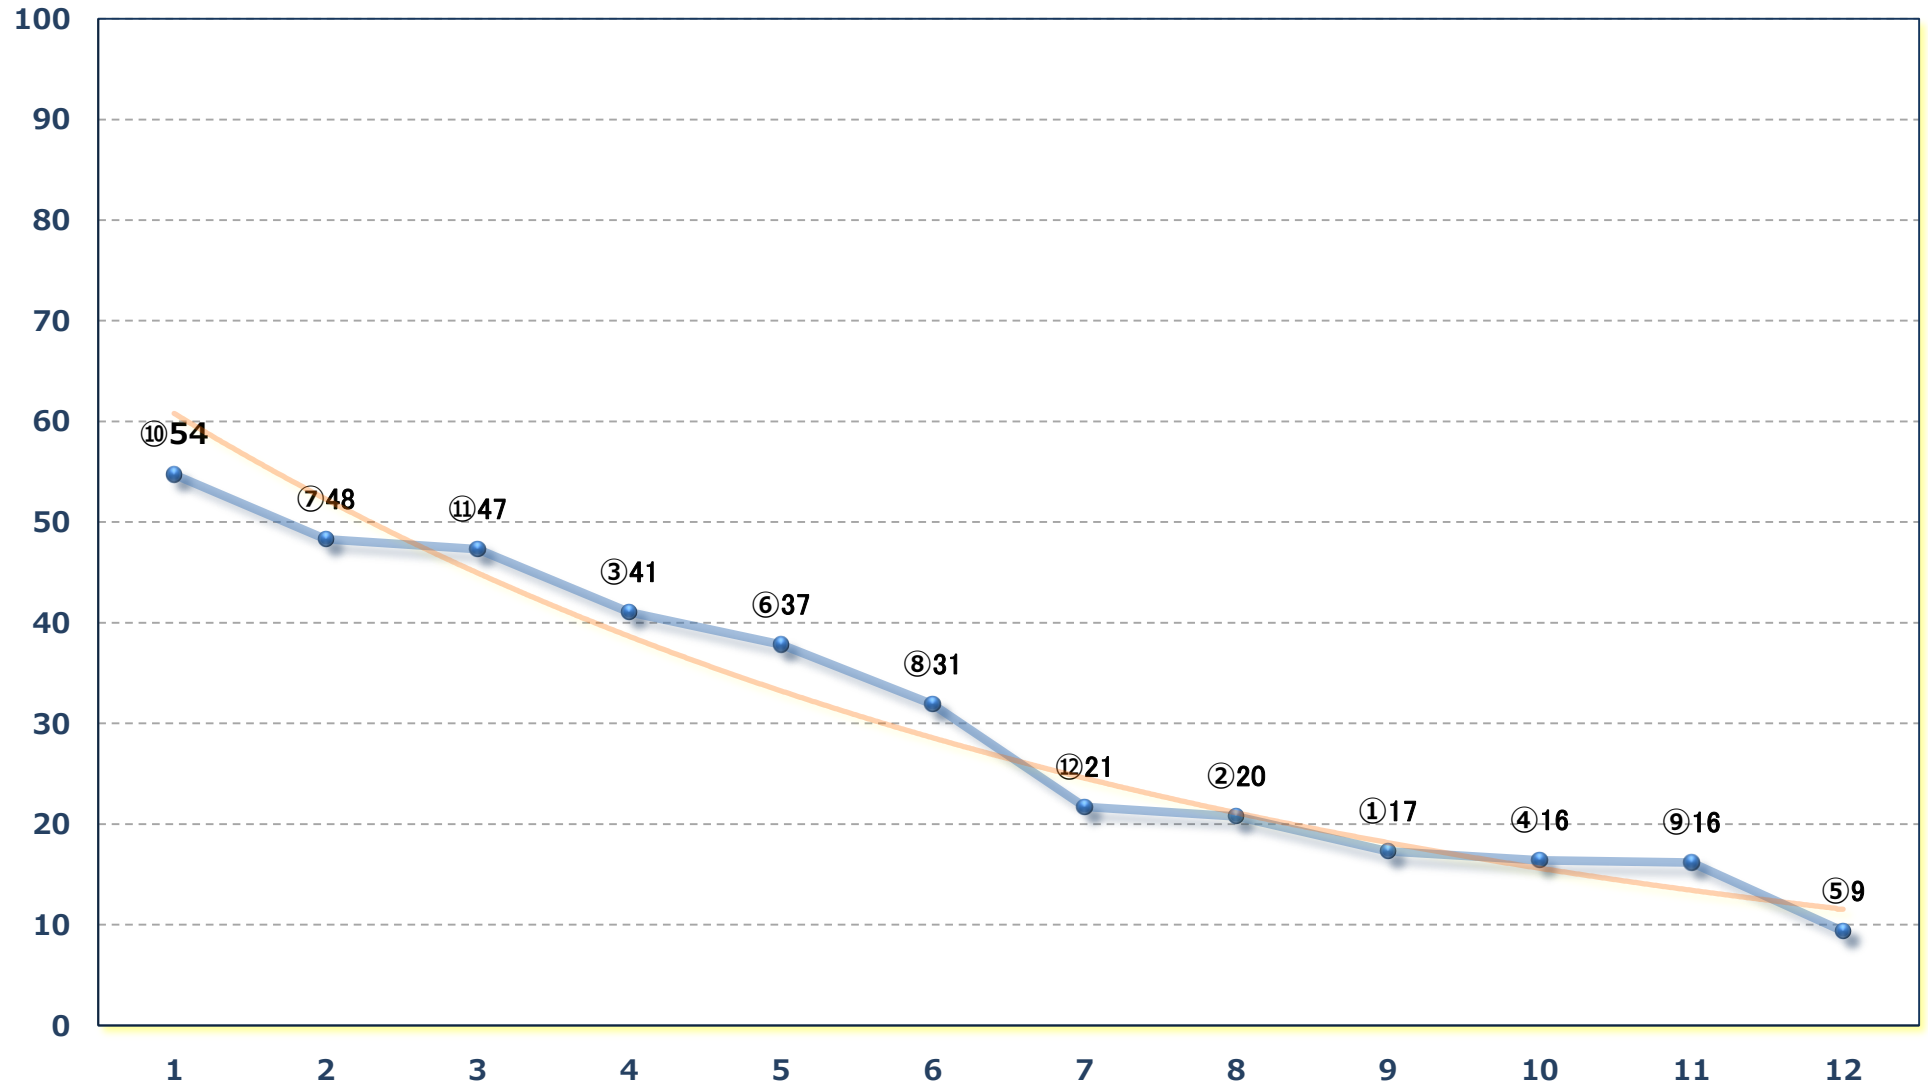

2024年11月26日 (火) 船橋競馬 1R 14:45

C 3二 左1200m

2024年11月26日 (火) 船橋競馬 2R 15:15

C 2四五 左1200m

2024年11月26日（火） 船橋競馬 3R 15:45

2歳130P未満選抜馬 左1500m

2024年11月26日 (火) 船橋競馬 4R 16:20

C 2二三 左1200m

2024年11月26日 (火) 船橋競馬 10R 19:40
J交 フェイスフルブーツ特別B 2 B 3 選抜 左1700m

2024年11月26日 (火) 船橋競馬 11R 20:15
J認 プルザトリガー・メモリアル2歳選抜 左1500m

2024年11月26日 (火) 船橋競馬 12R 20:50

C 1七八 左1500m