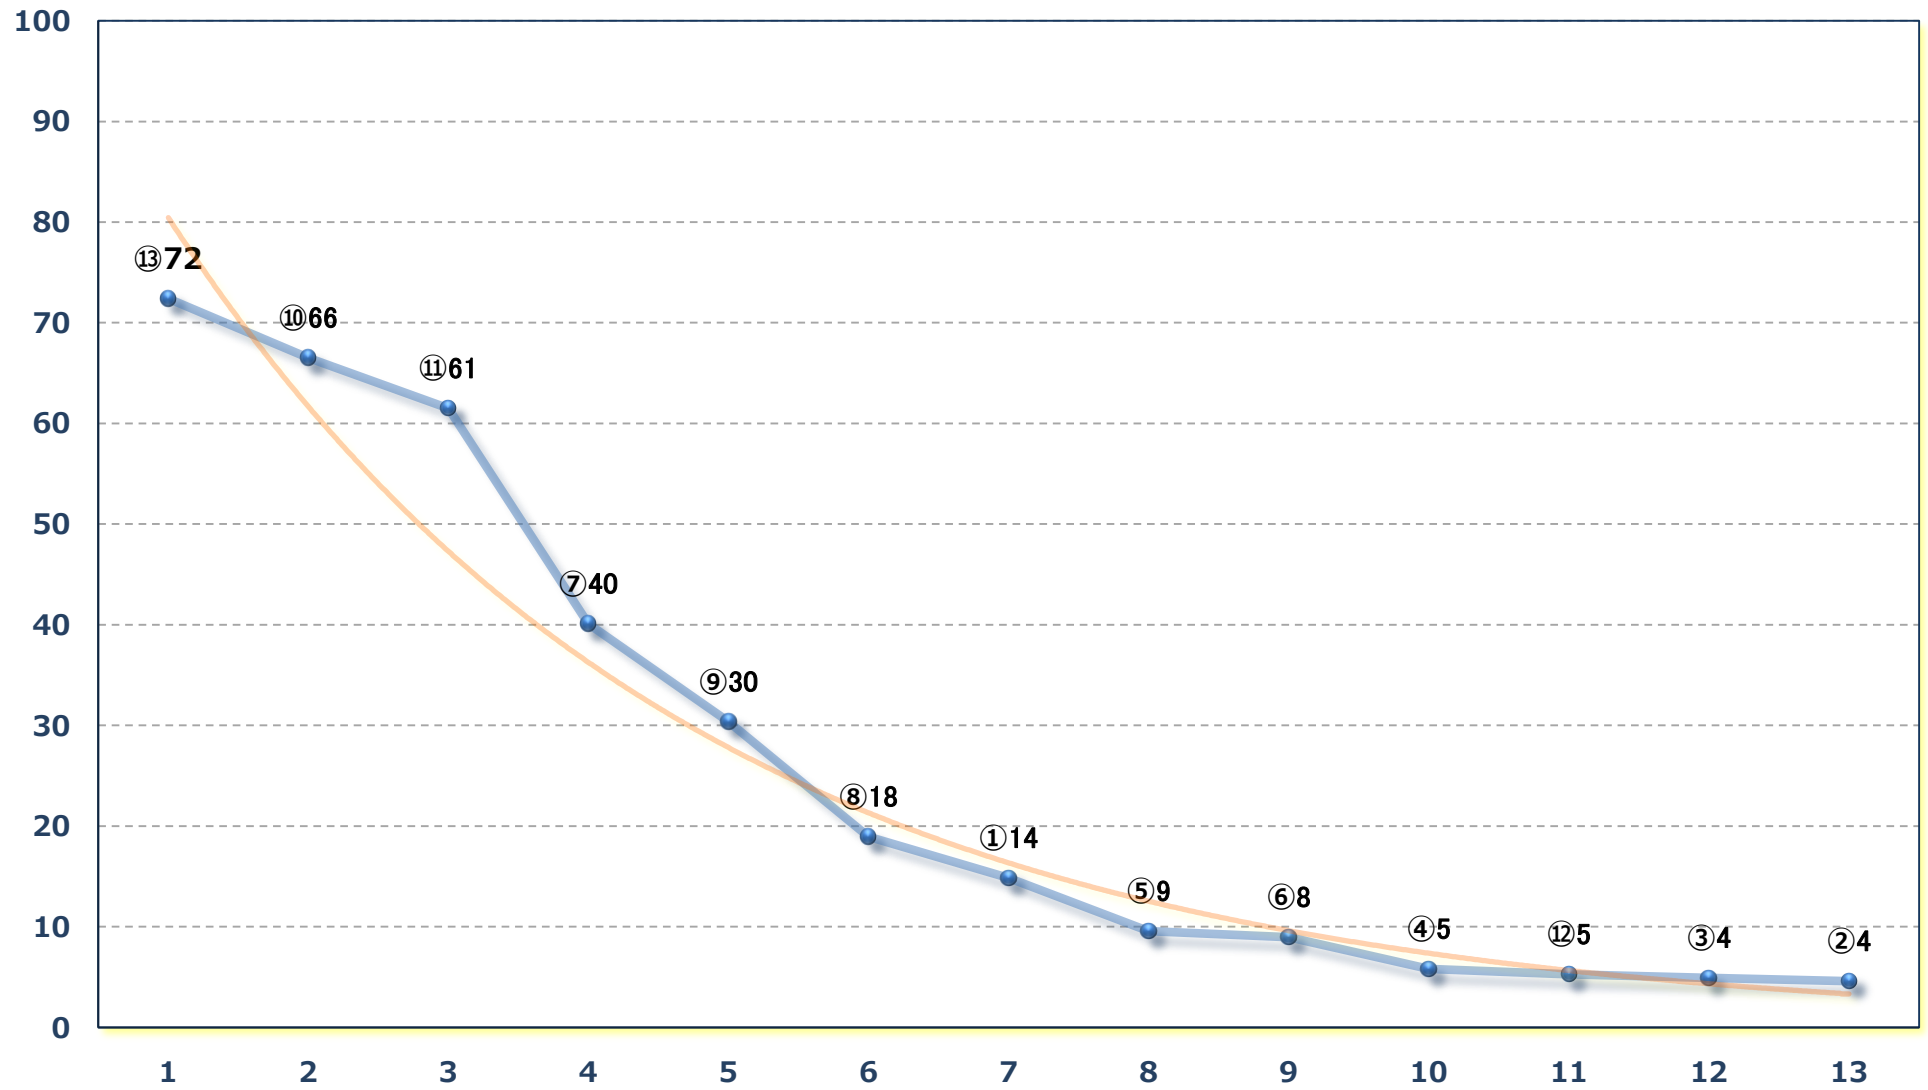

2024年11月26日 (火) 船橋競馬 10R 19:40
J交 フェイスフルブーツ特別B 2 B 3 選抜 左1700m

2024年11月26日 (火) 船橋競馬 11R 20:15
J認 プルザトリガー・メモリアル2歳選抜 左1500m

2024年11月26日 (火) 船橋競馬 12R 20:50

C 1七八 左1500m