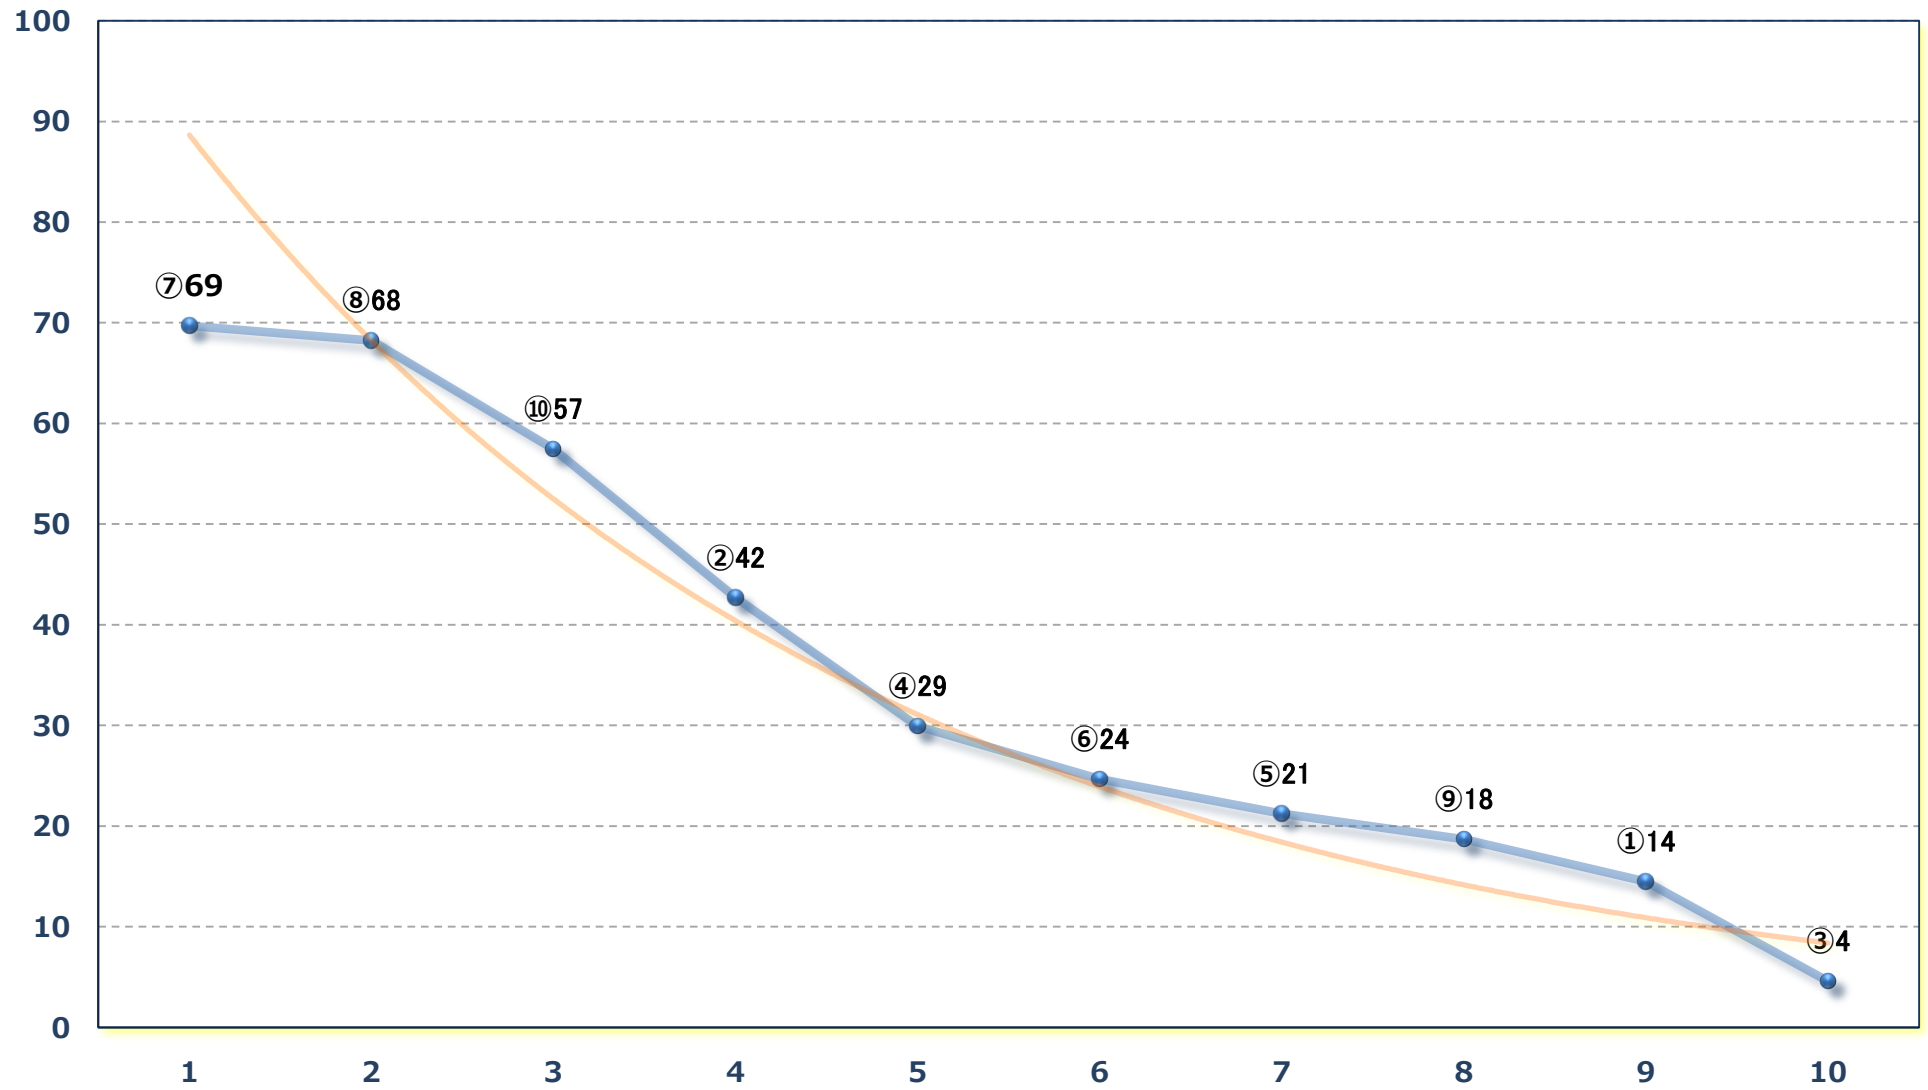

2024年11月26日 (火) 船橋競馬 10R 19:40
J交 フェイスフルブーツ特別B 2 B 3 選抜 左1700m

2024年11月26日 (火) 船橋競馬 11R 20:15
J認 プルザトリガー・メモリアル2歳選抜 左1500m

2024年11月26日 (火) 船橋競馬 12R 20:50

C 1七八 左1500m