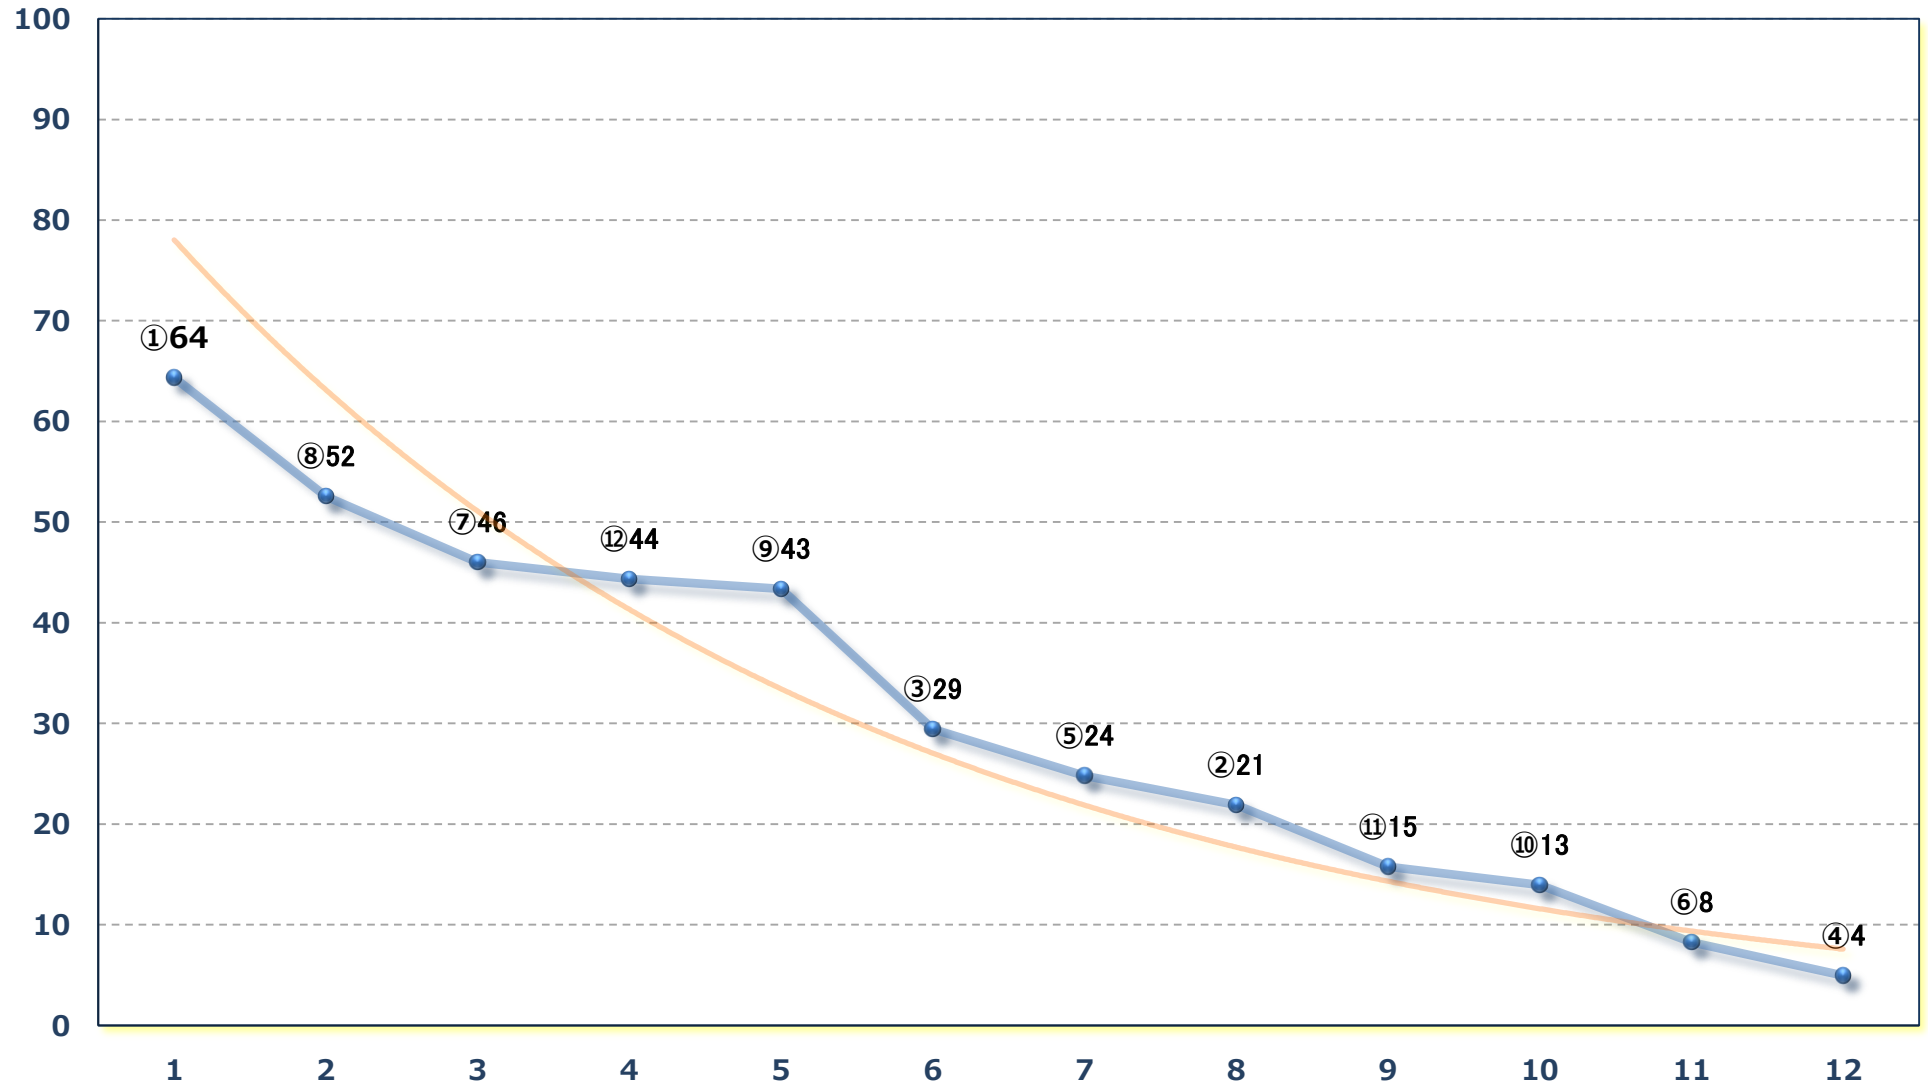

2024年11月26日 (火) 船橋競馬 10R 19:40
J交 フェイスフルブーツ特別B 2 B 3 選抜 左1700m

2024年11月26日 (火) 船橋競馬 11R 20:15
J認 プルザトリガー・メモリアル2歳選抜 左1500m

2024年11月26日 (火) 船橋競馬 12R 20:50

C 1七八 左1500m