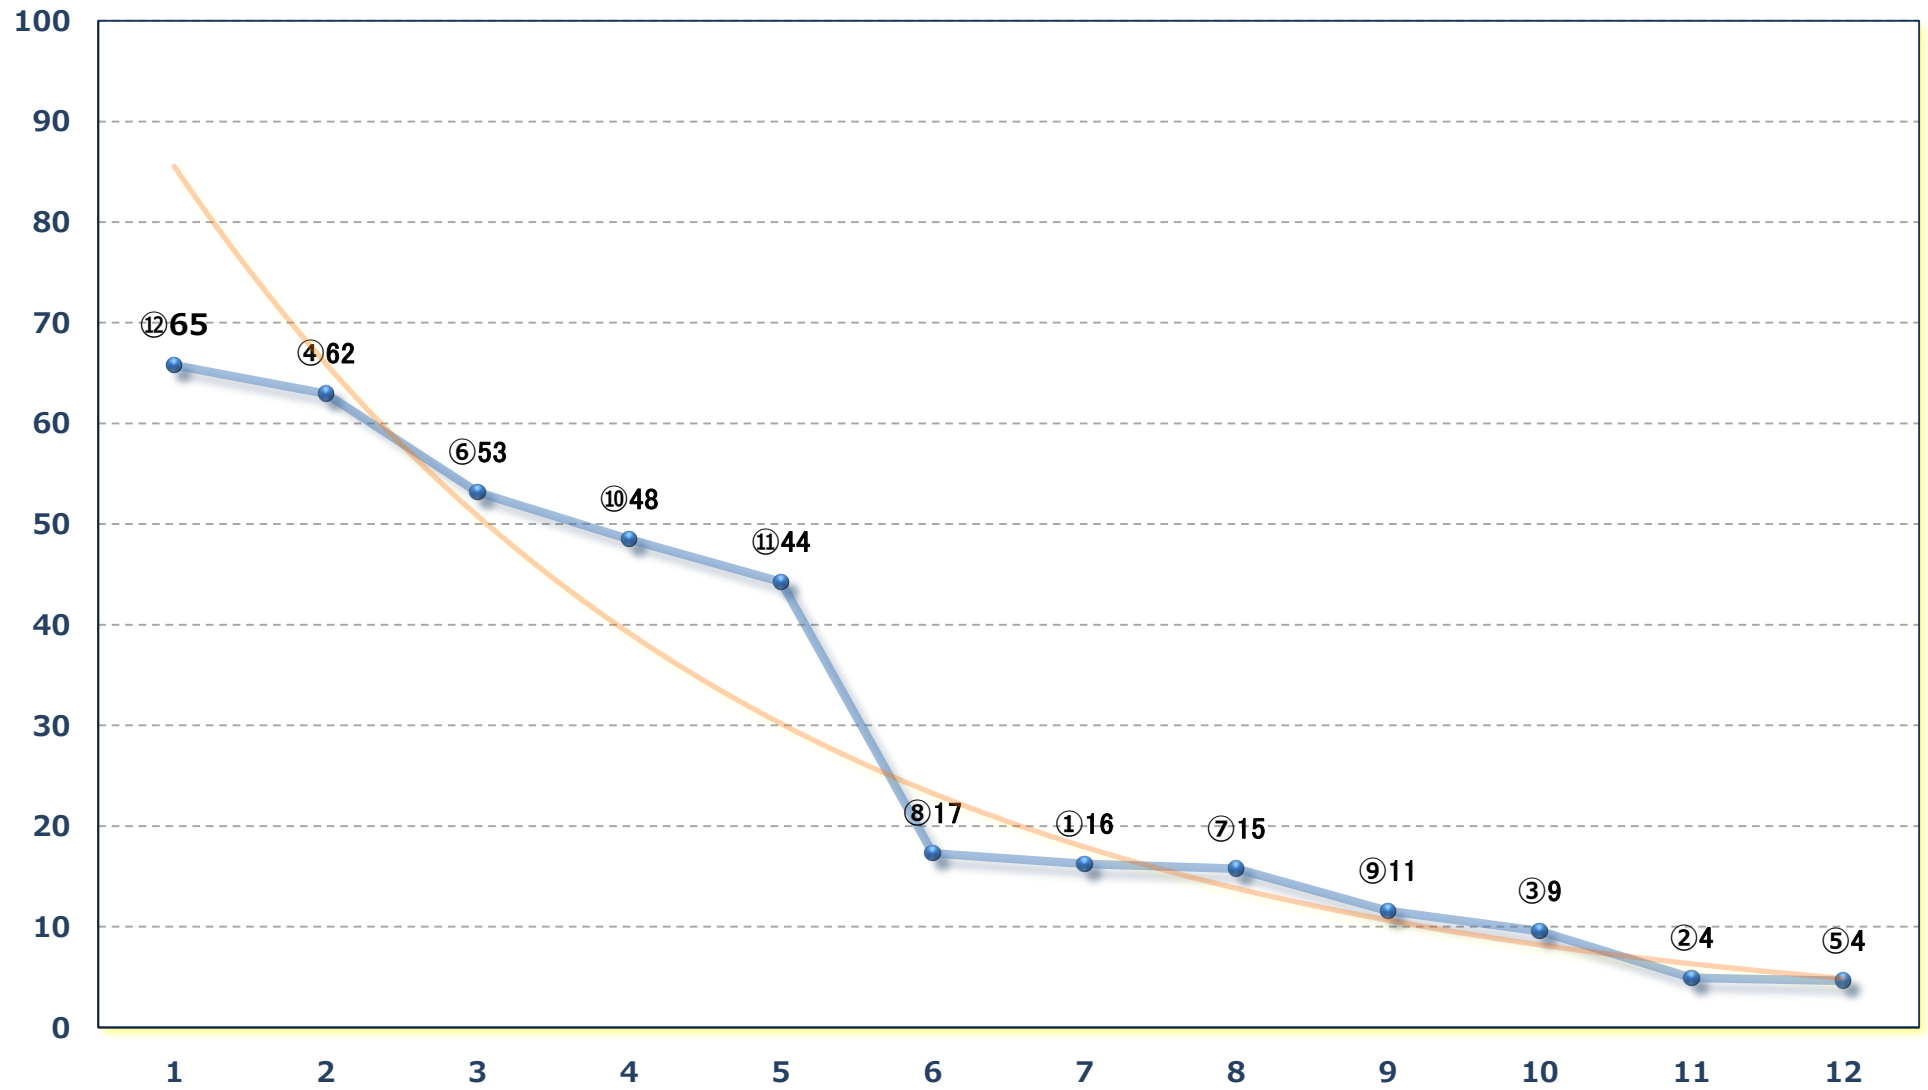

2024年11月26日 (火) 船橋競馬 1R 14:45

C 3二 左1200m

2024年11月26日 (火) 船橋競馬 2R 15:15

C 2四五 左1200m

2024年11月26日（火） 船橋競馬 3R 15:45

2歳130P未満選抜馬 左1500m

2024年11月26日 (火) 船橋競馬 4R 16:20

C 2二三 左1200m

2024年11月26日 (火) 船橋競馬 10R 19:40
J交 フェイスフルブーツ特別B 2 B 3 選抜 左1700m

2024年11月26日 (火) 船橋競馬 11R 20:15
J認 プルザトリガー・メモリアル2歳選抜 左1500m

2024年11月26日 (火) 船橋競馬 12R 20:50

C 1七八 左1500m