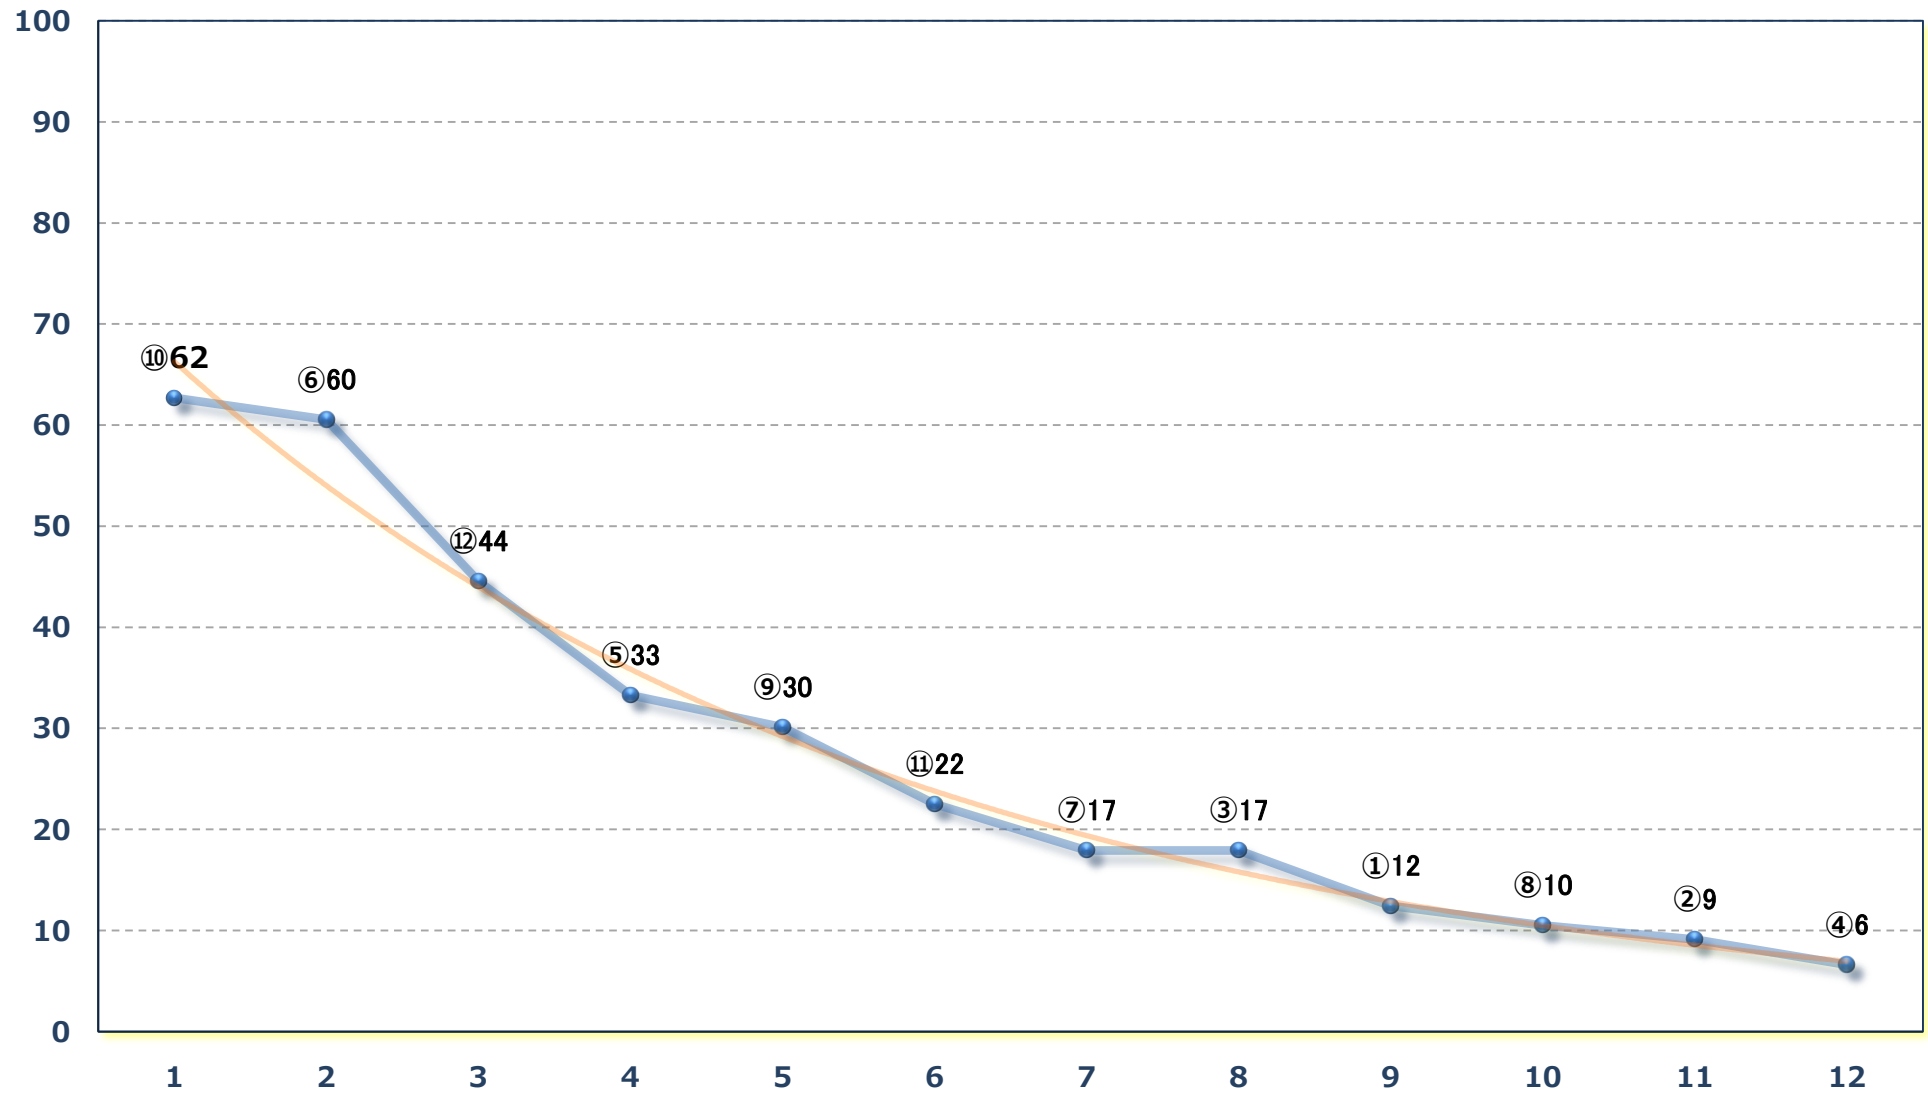

2024年11月26日 (火) 船橋競馬 1R 14:45

C 3二 左1200m

2024年11月26日 (火) 船橋競馬 2R 15:15

C 2四五 左1200m

2024年11月26日（火） 船橋競馬 3R 15:45

2歳130P未満選抜馬 左1500m

2024年11月26日 (火) 船橋競馬 4R 16:20

C 2二三 左1200m

2024年11月26日 (火) 船橋競馬 10R 19:40
J交 フェイスフルブーツ特別B 2 B 3 選抜 左1700m

2024年11月26日 (火) 船橋競馬 11R 20:15
J認 プルザトリガー・メモリアル2歳選抜 左1500m

2024年11月26日 (火) 船橋競馬 12R 20:50

C 1七八 左1500m