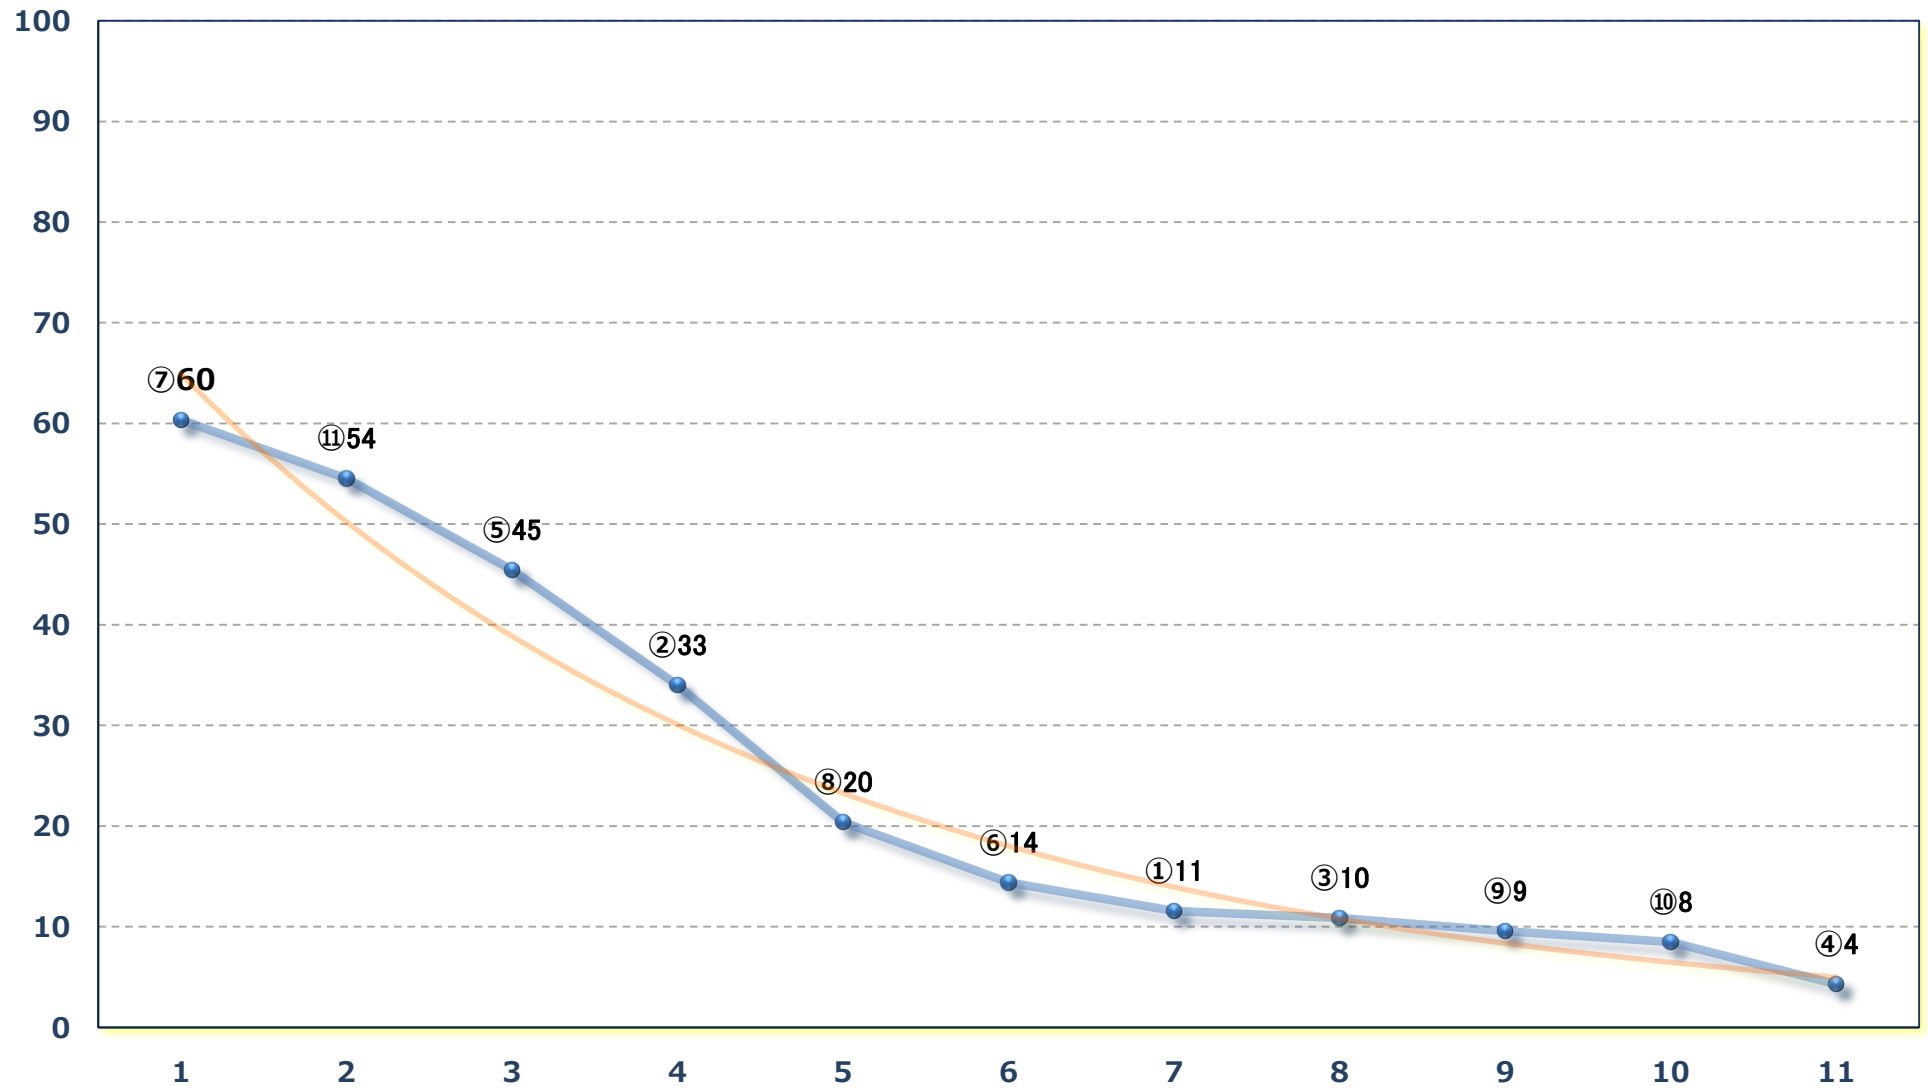

2024年11月26日 (火) 船橋競馬 6R 17:20

C 2二三 左1500m