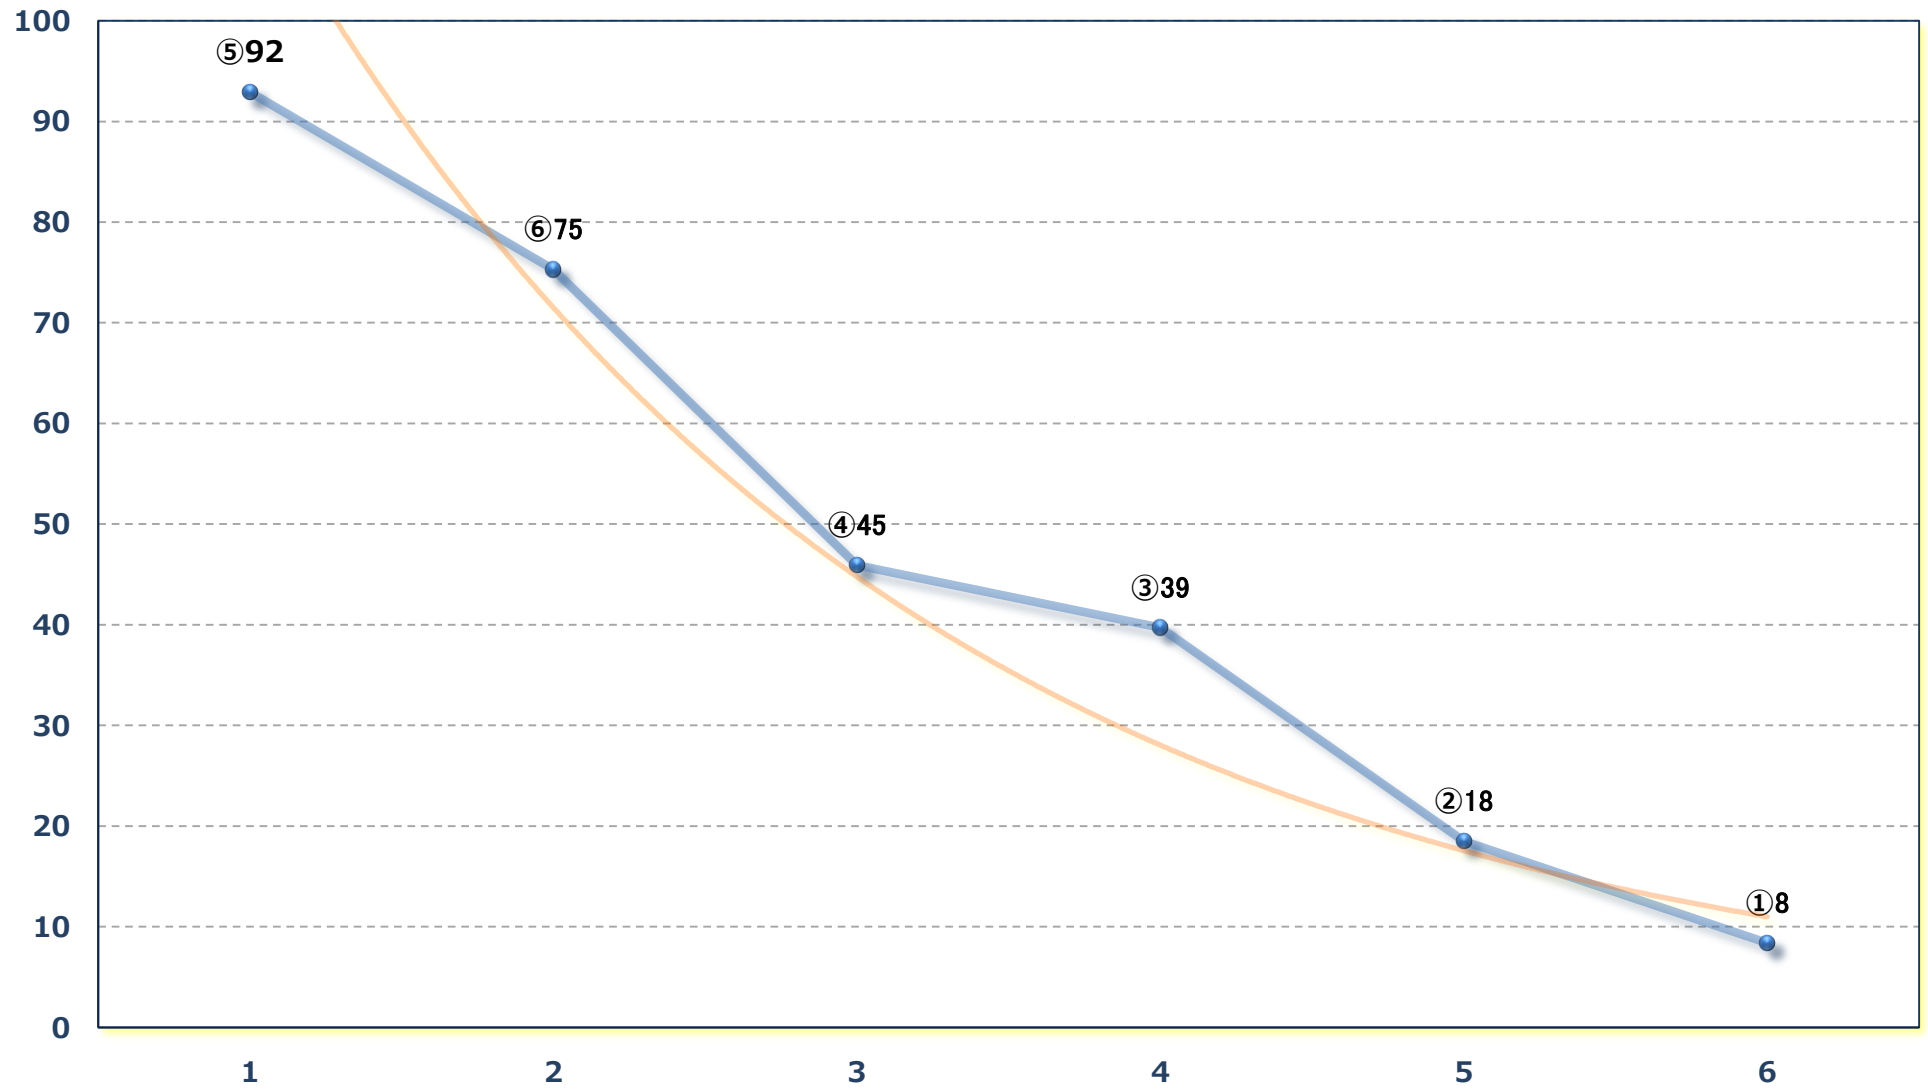

2024年11月26日（火） 船橋競馬 7R 17:55
馬い！淡路イザナミ玉ねぎ記念C 1七八 左1200m