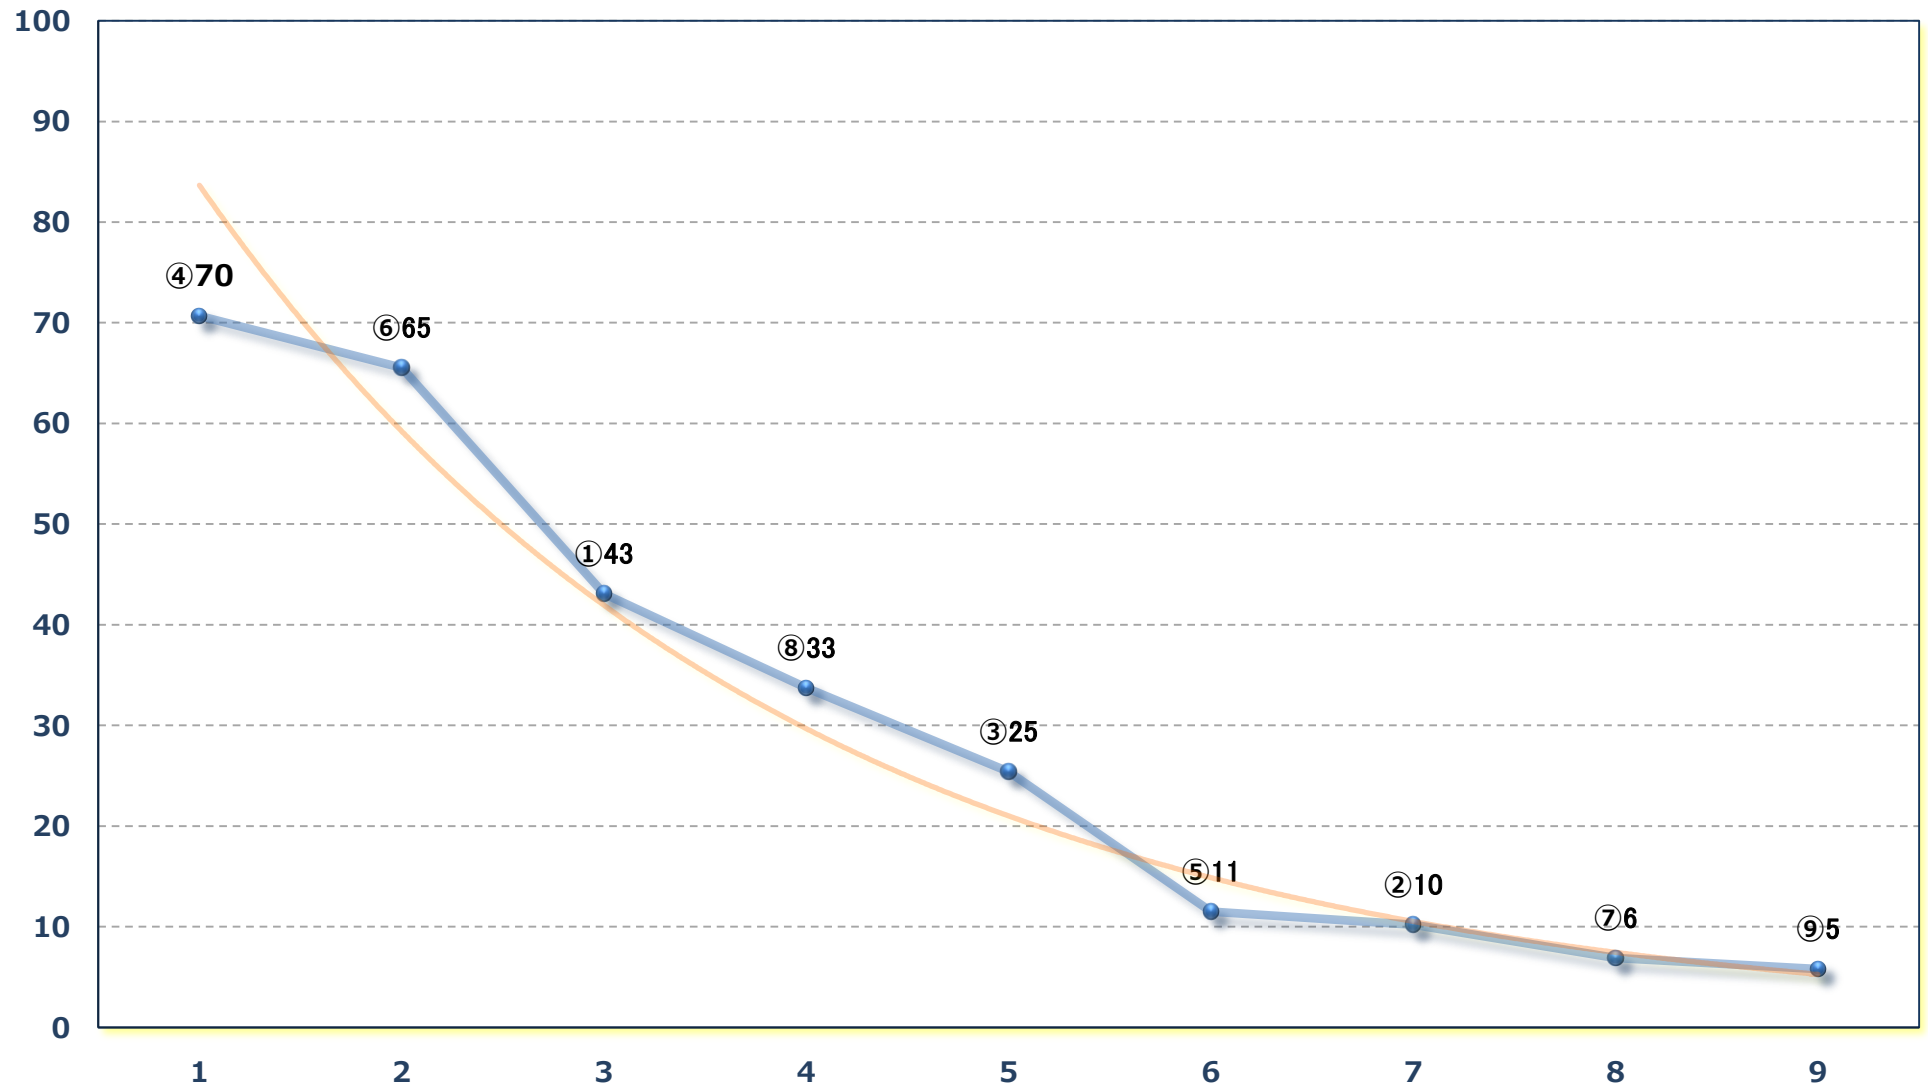

2024年11月26日 (火) 船橋競馬 1R 14:45

C 3二 左1200m

2024年11月26日 (火) 船橋競馬 2R 15:15

C 2四五 左1200m

2024年11月26日（火） 船橋競馬 3R 15:45

2歳130P未満選抜馬 左1500m

2024年11月26日 (火) 船橋競馬 4R 16:20

C 2二三 左1200m