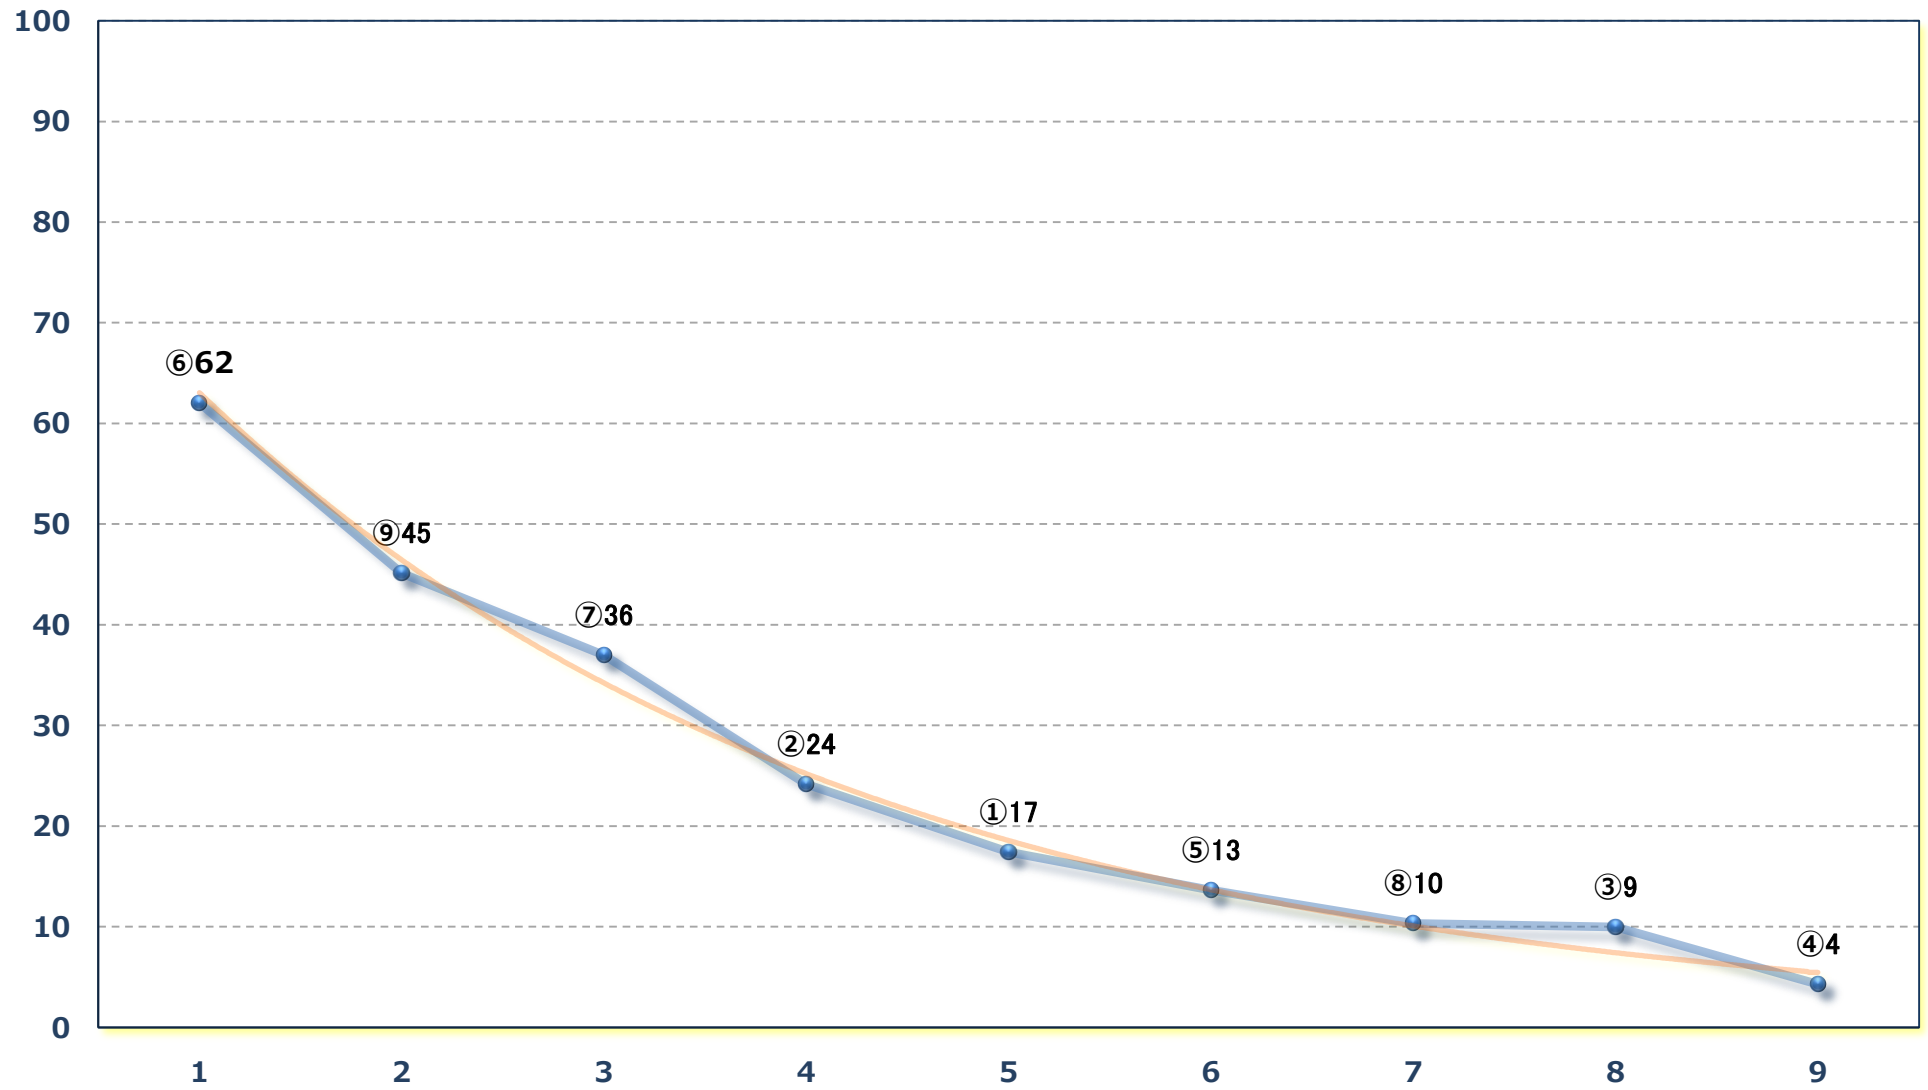

2024年11月26日 (火) 船橋競馬 5R 16:50

C 2四五 左1500m