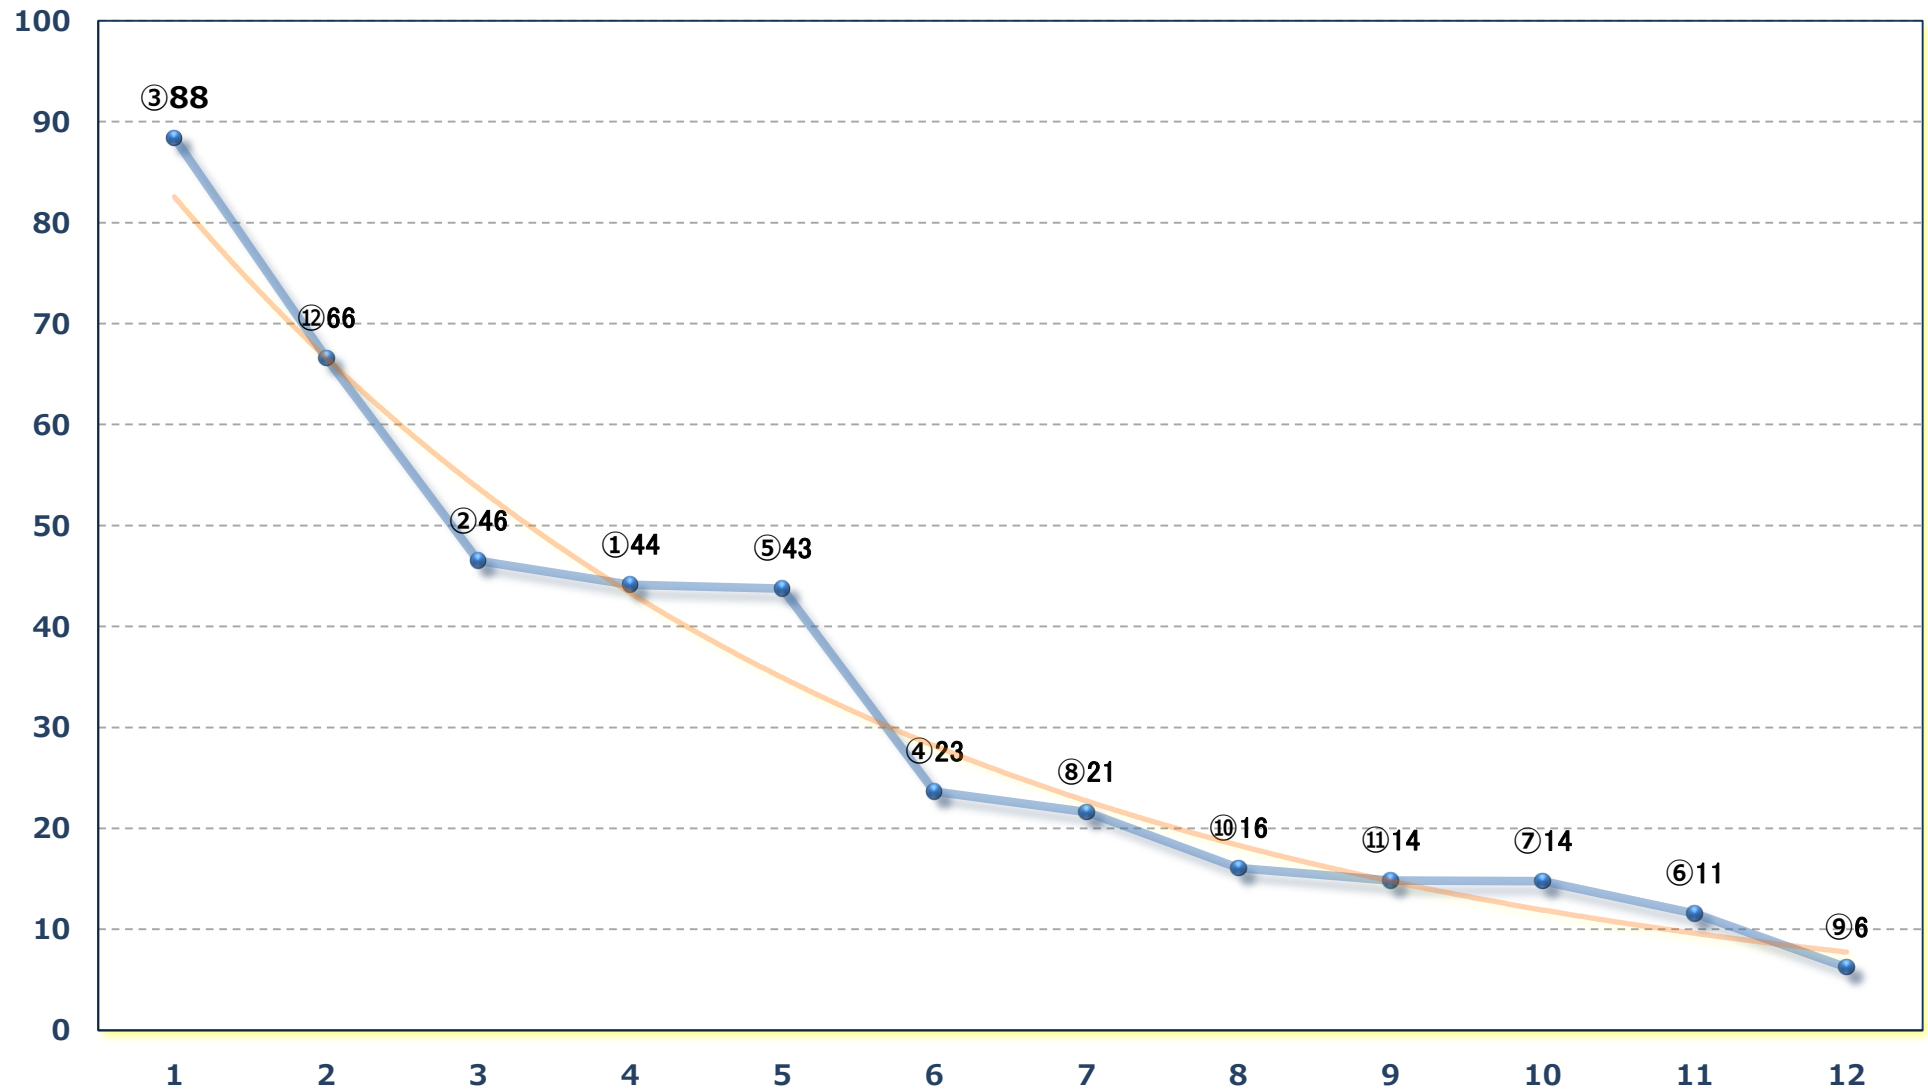

2024年12月10日 (火) 川崎競馬 6R 17:30

ヤマネ賞C 3選定馬 左900m