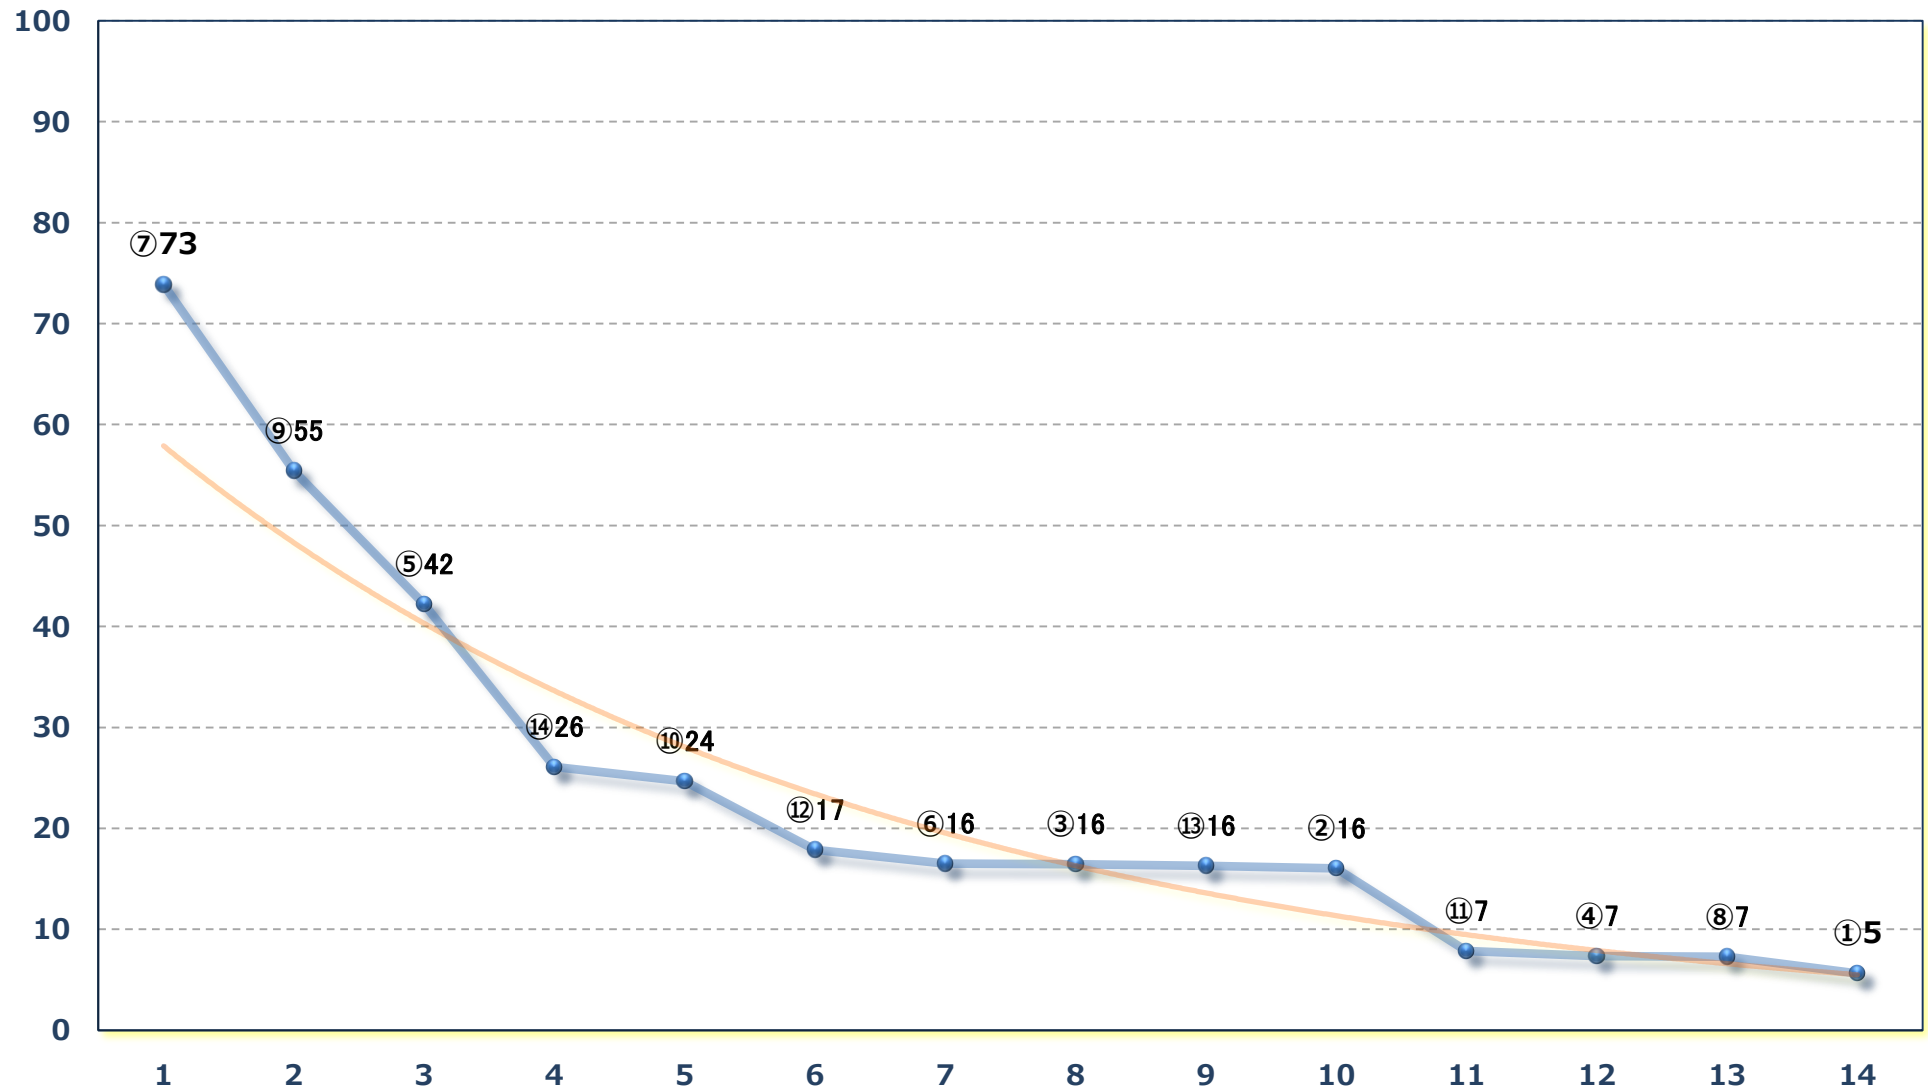

2024年12月10日 (火) 川崎競馬 9R 19:05

やまなし畜産賞C 1四 五 左1400m

2024年12月10日 (火) 川崎競馬 10R 19:40
J交 ディセンバースター賞B 2 B 3 選定馬 左1500m

2024年12月10日 (火) 川崎競馬 11R 20:15
スパークマイラーズチャレンジ 3歳上オ 左1600m

2024年12月10日 (火) 川崎競馬 12R 20:50

蝦蛄葉仙人掌賞C 1四五 左1500m