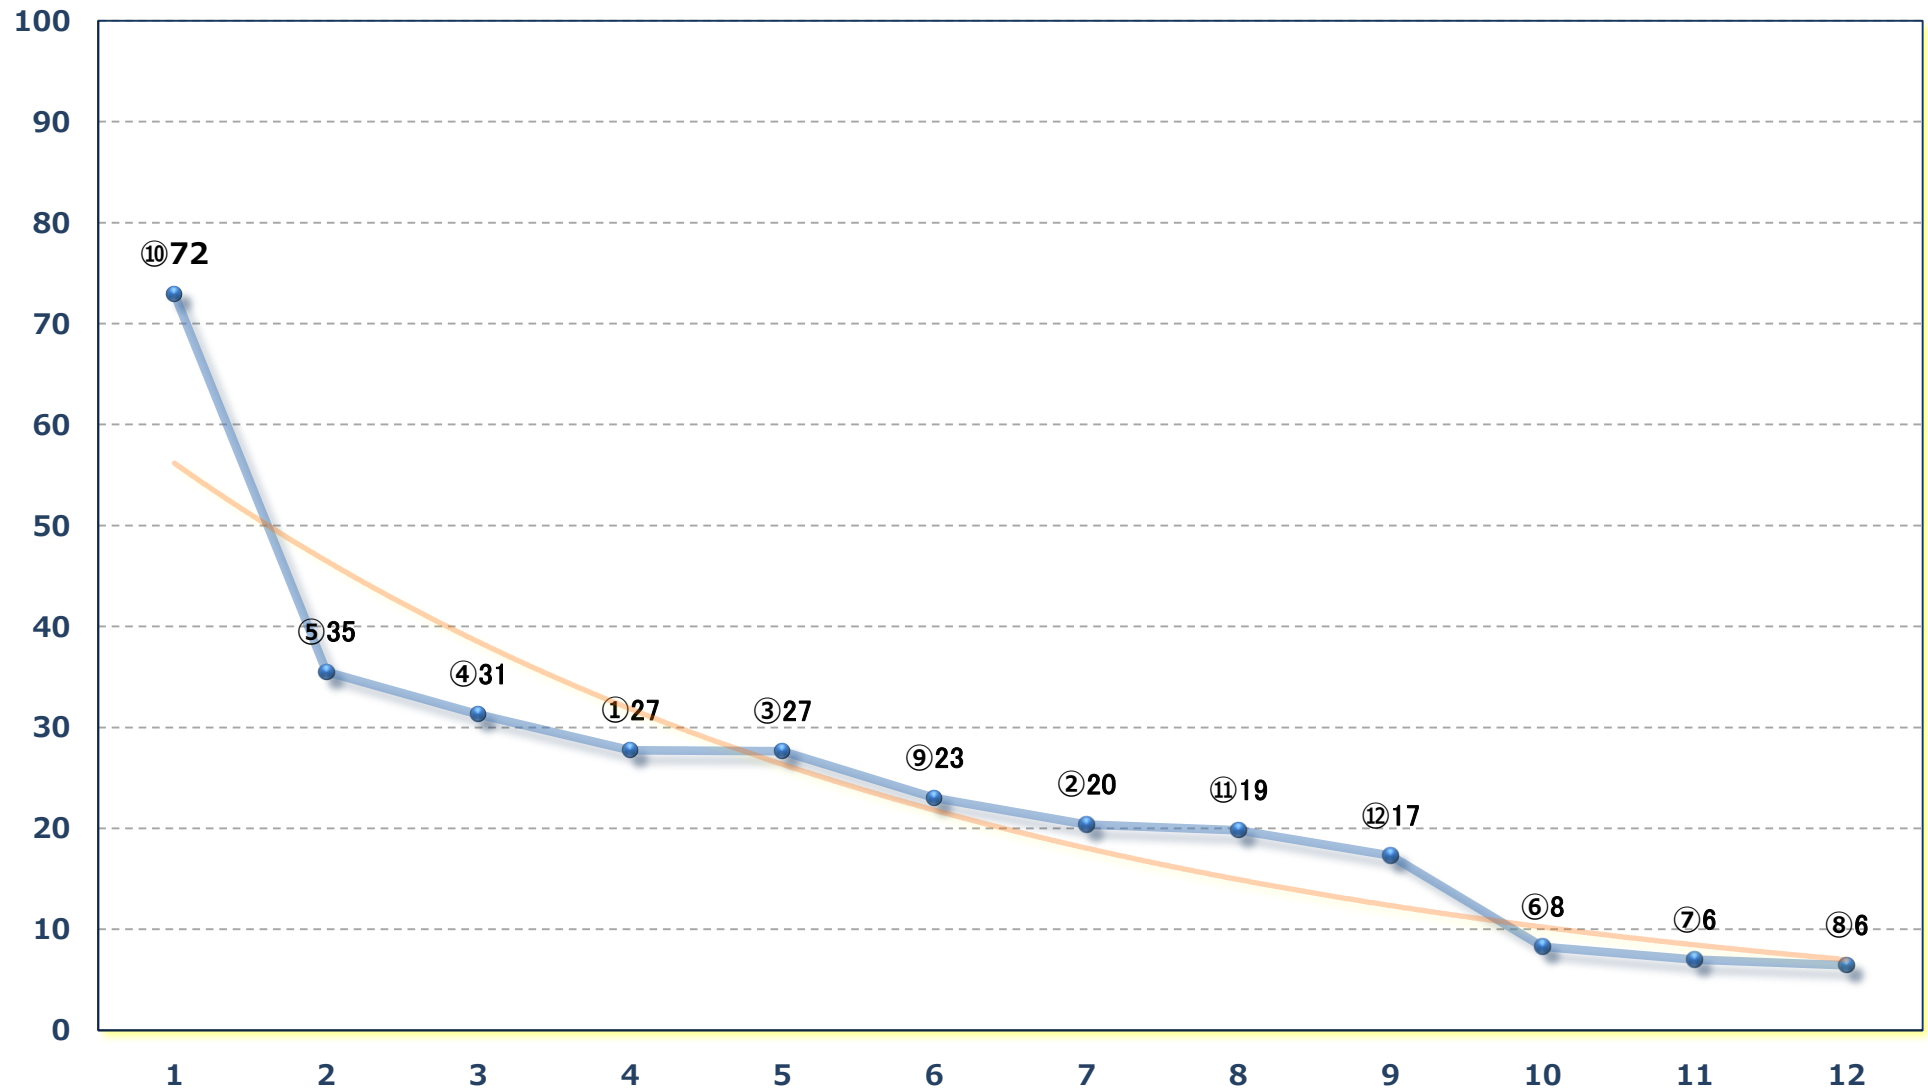

2024年12月10日 (火) 川崎競馬 9R 19:05

やまなし畜産賞C 1四 五 左1400m