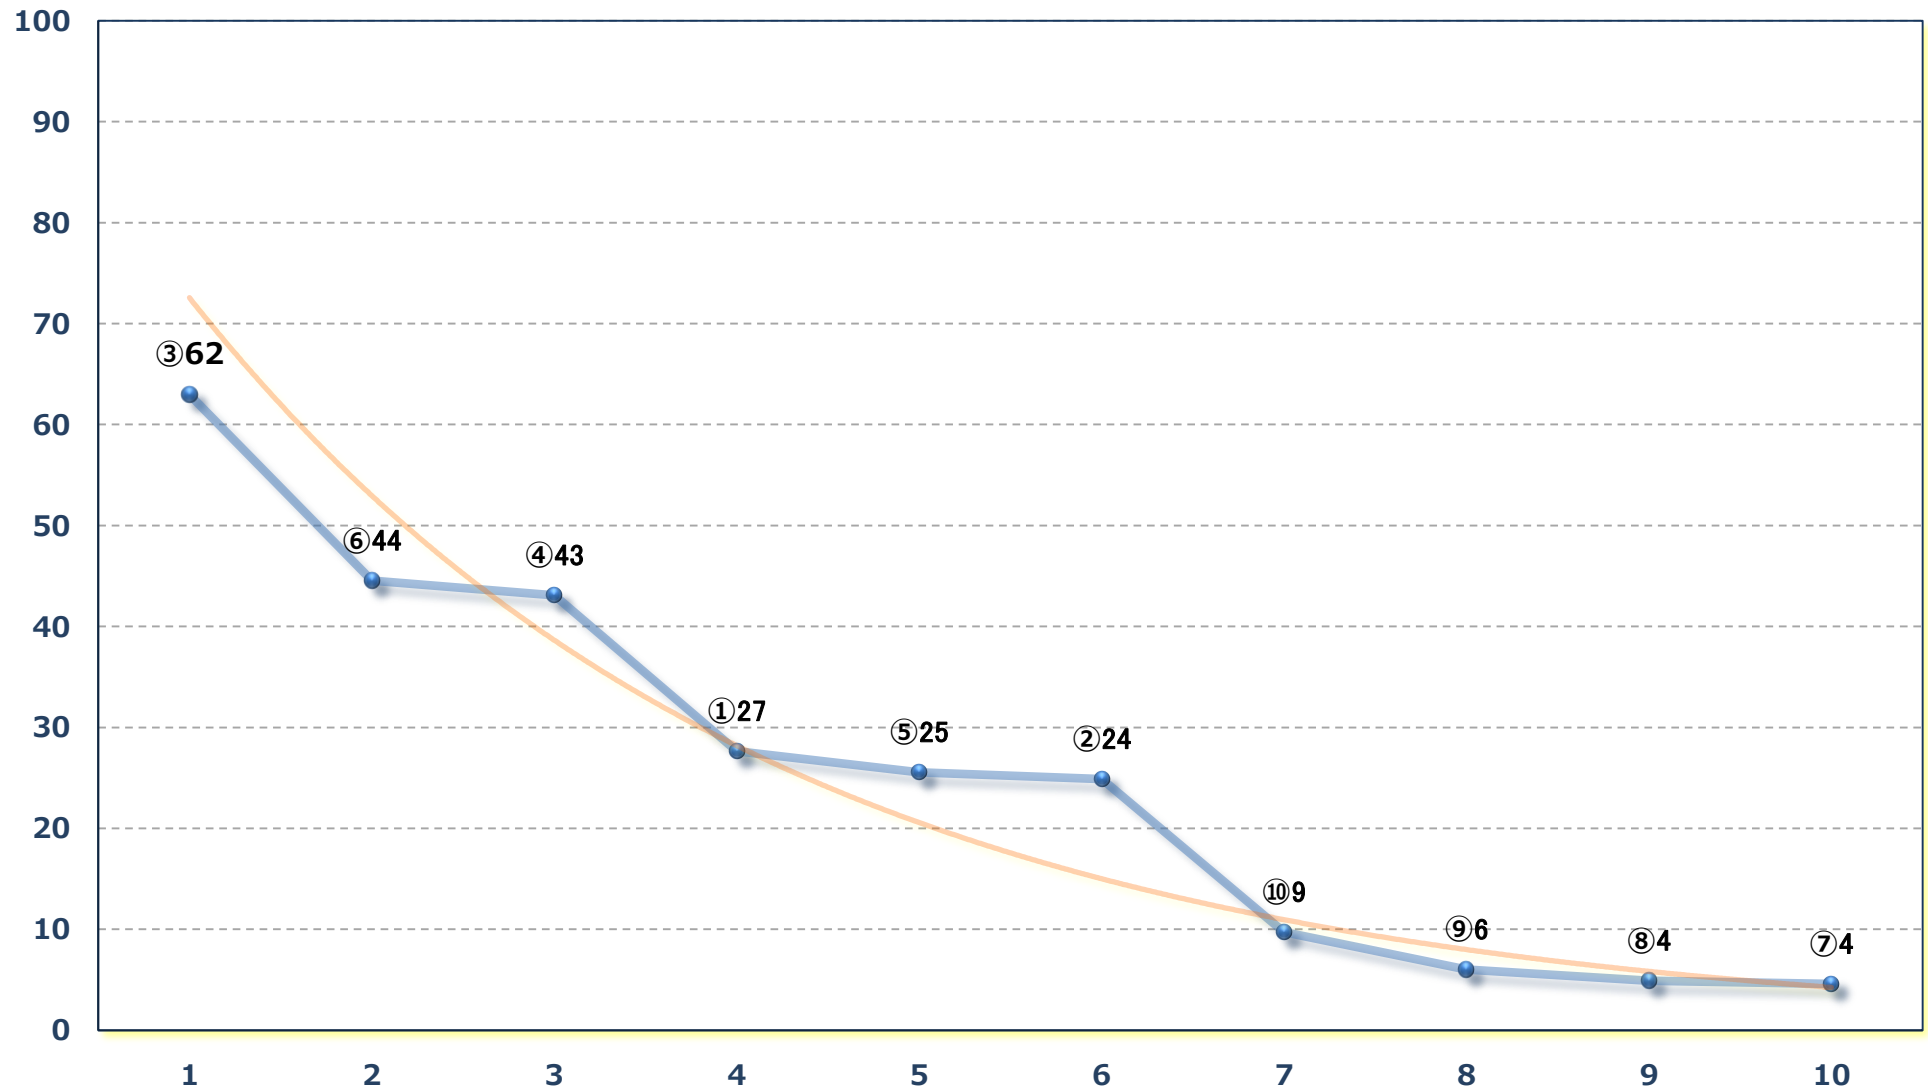

2024年12月10日 (火) 川崎競馬 1R 15:00

2歳7 左1400m

2024年12月10日 (火) 川崎競馬 2R 15:30

2歳6 左1400m

2024年12月10日 (火) 川崎競馬 3R 16:00

あさま賞 2歳未格付選定馬 左900m

2024年12月10日 (火) 川崎競馬 4R 16:30

スコープオン賞2歳4 左1400m