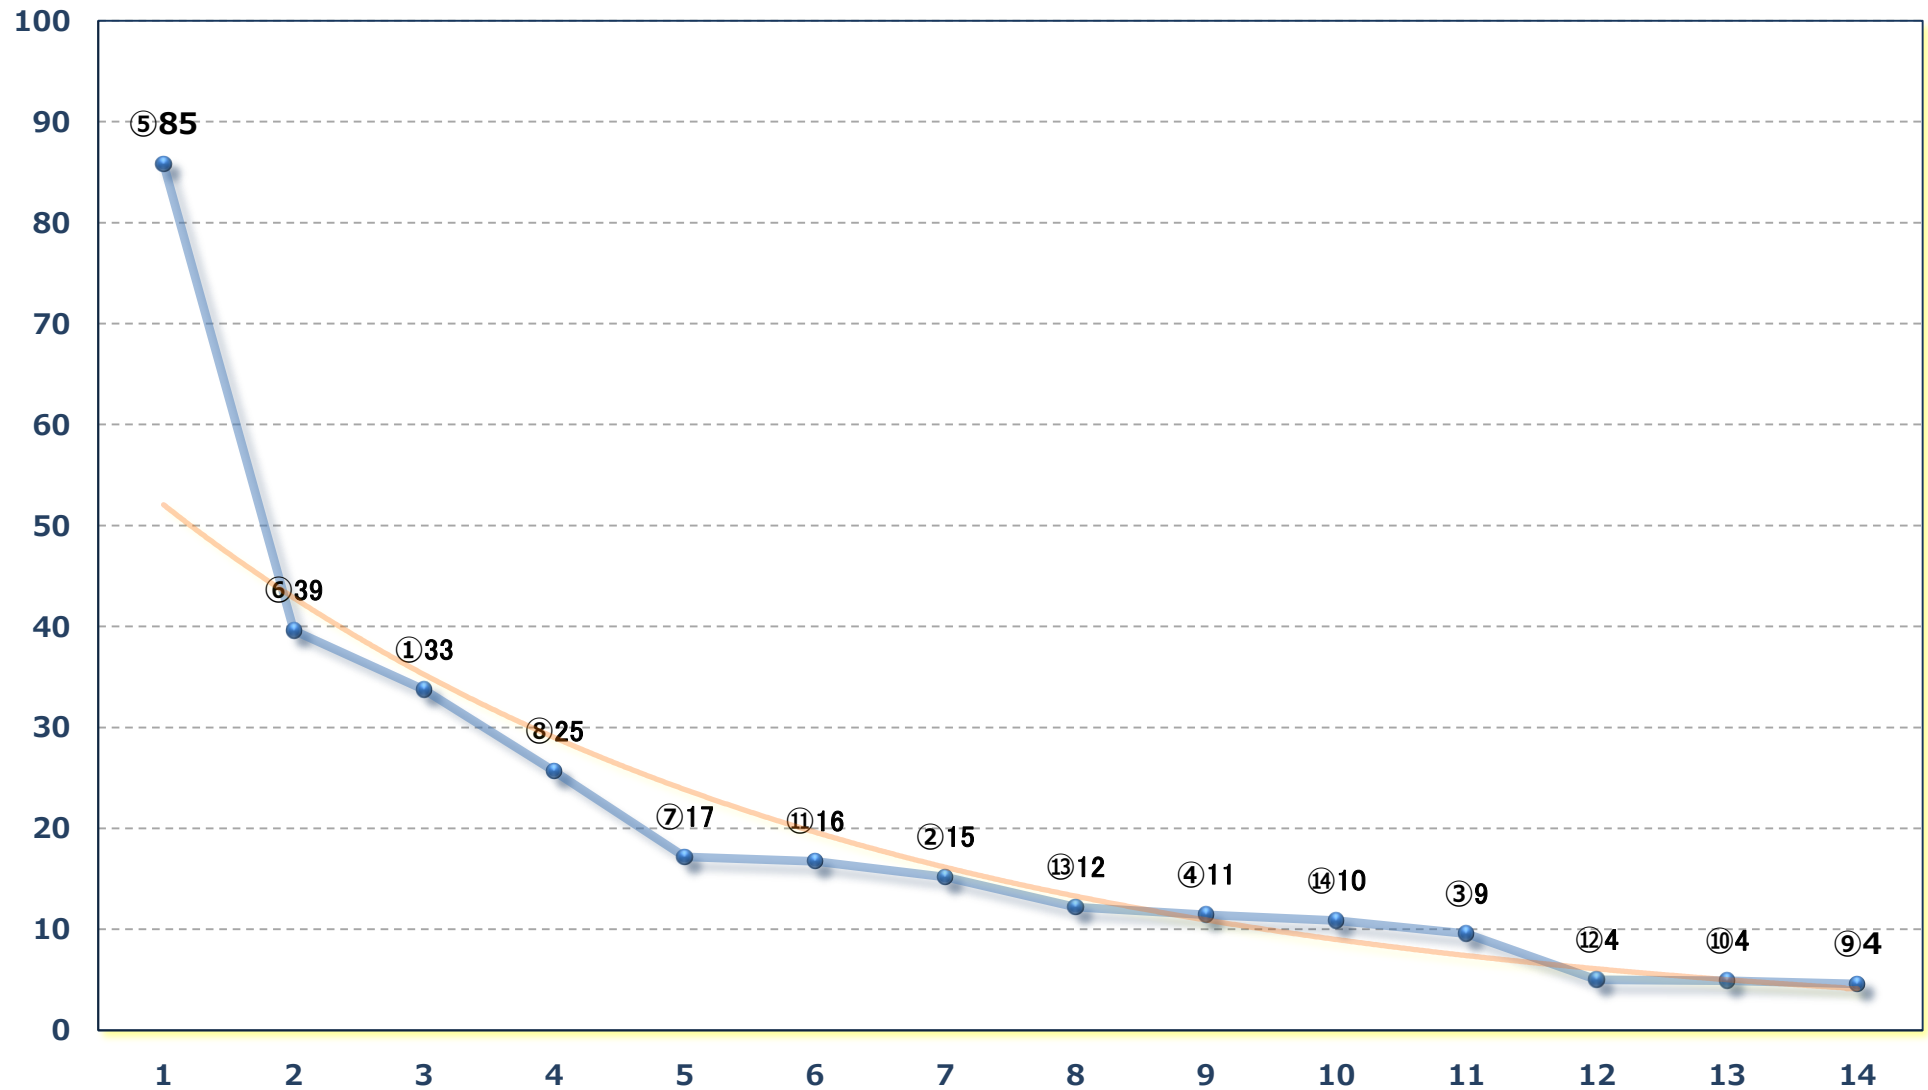

2024年12月10日 (火) 川崎競馬 7R 18:00

アストレア賞C 2選定馬 左2000m