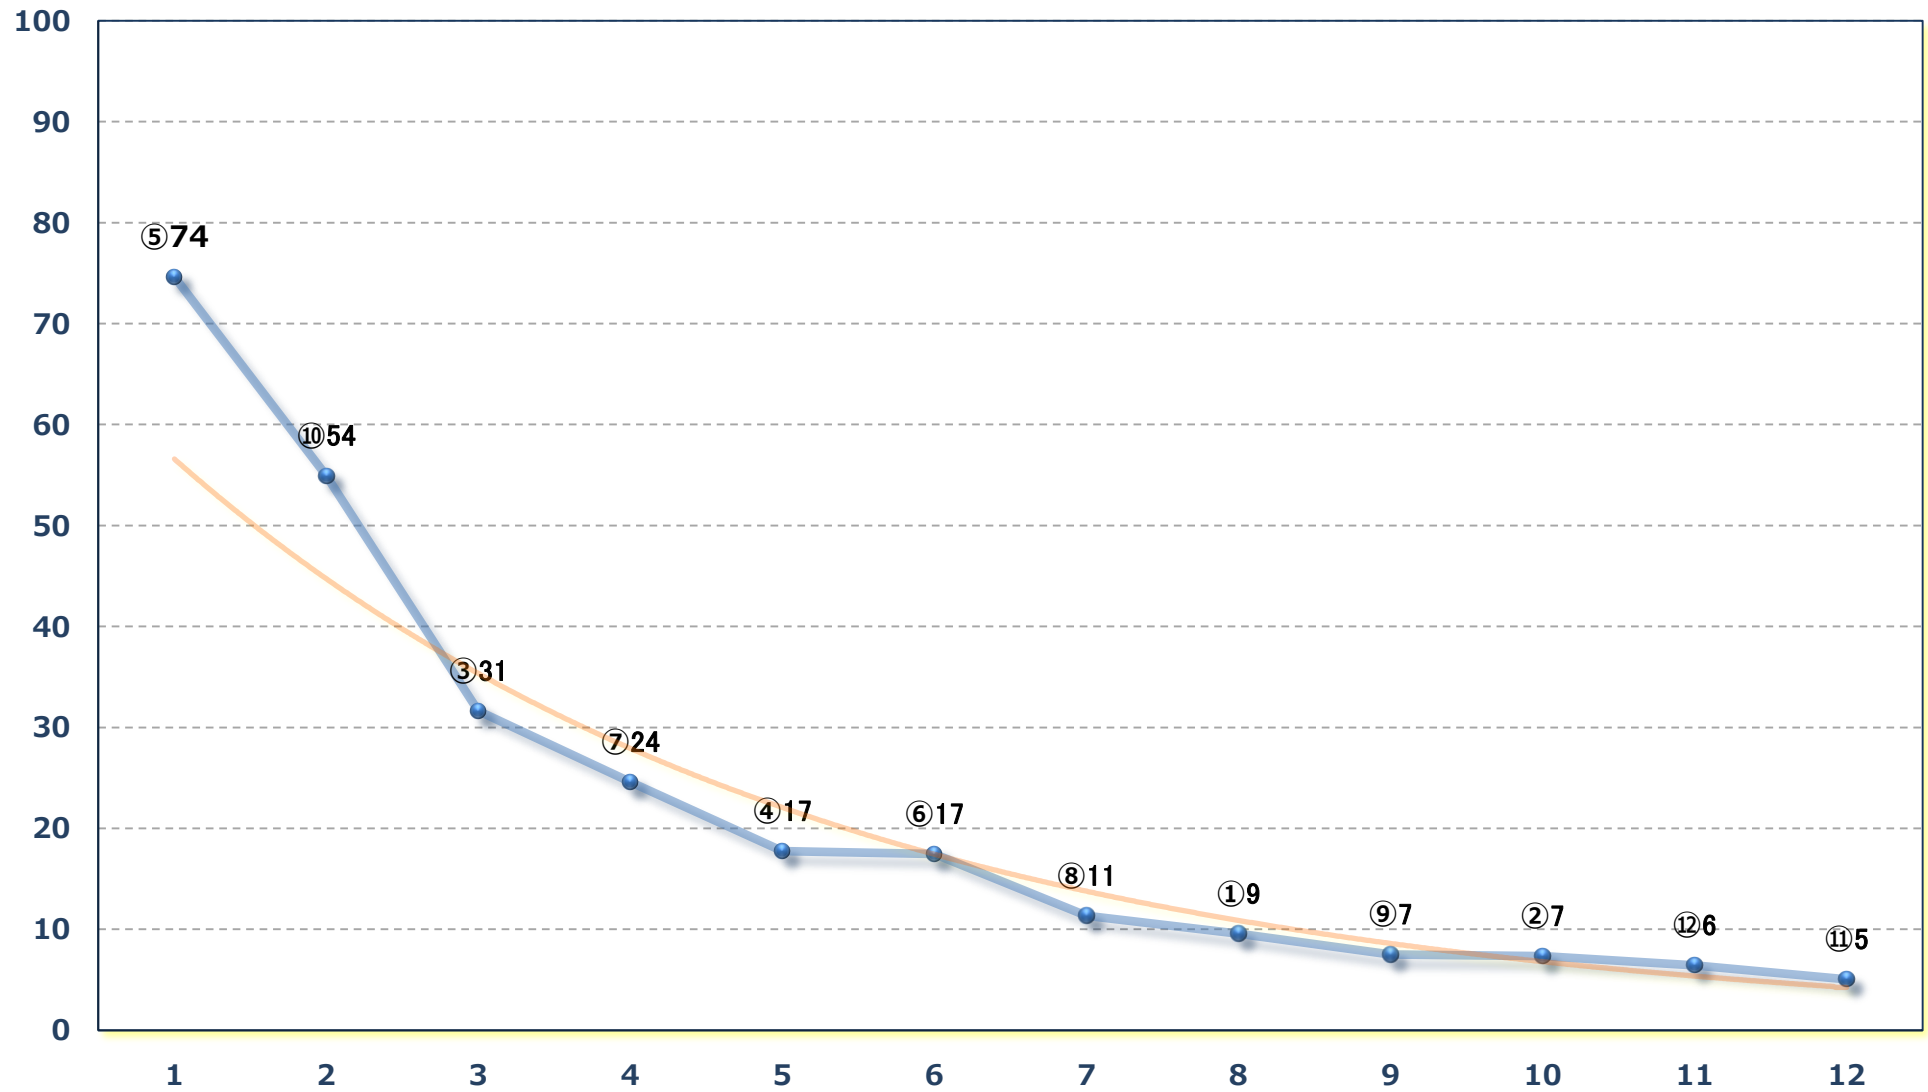

2024年12月10日 (火) 川崎競馬 5R 17:00

雉鳩特別3歳1 左1500m