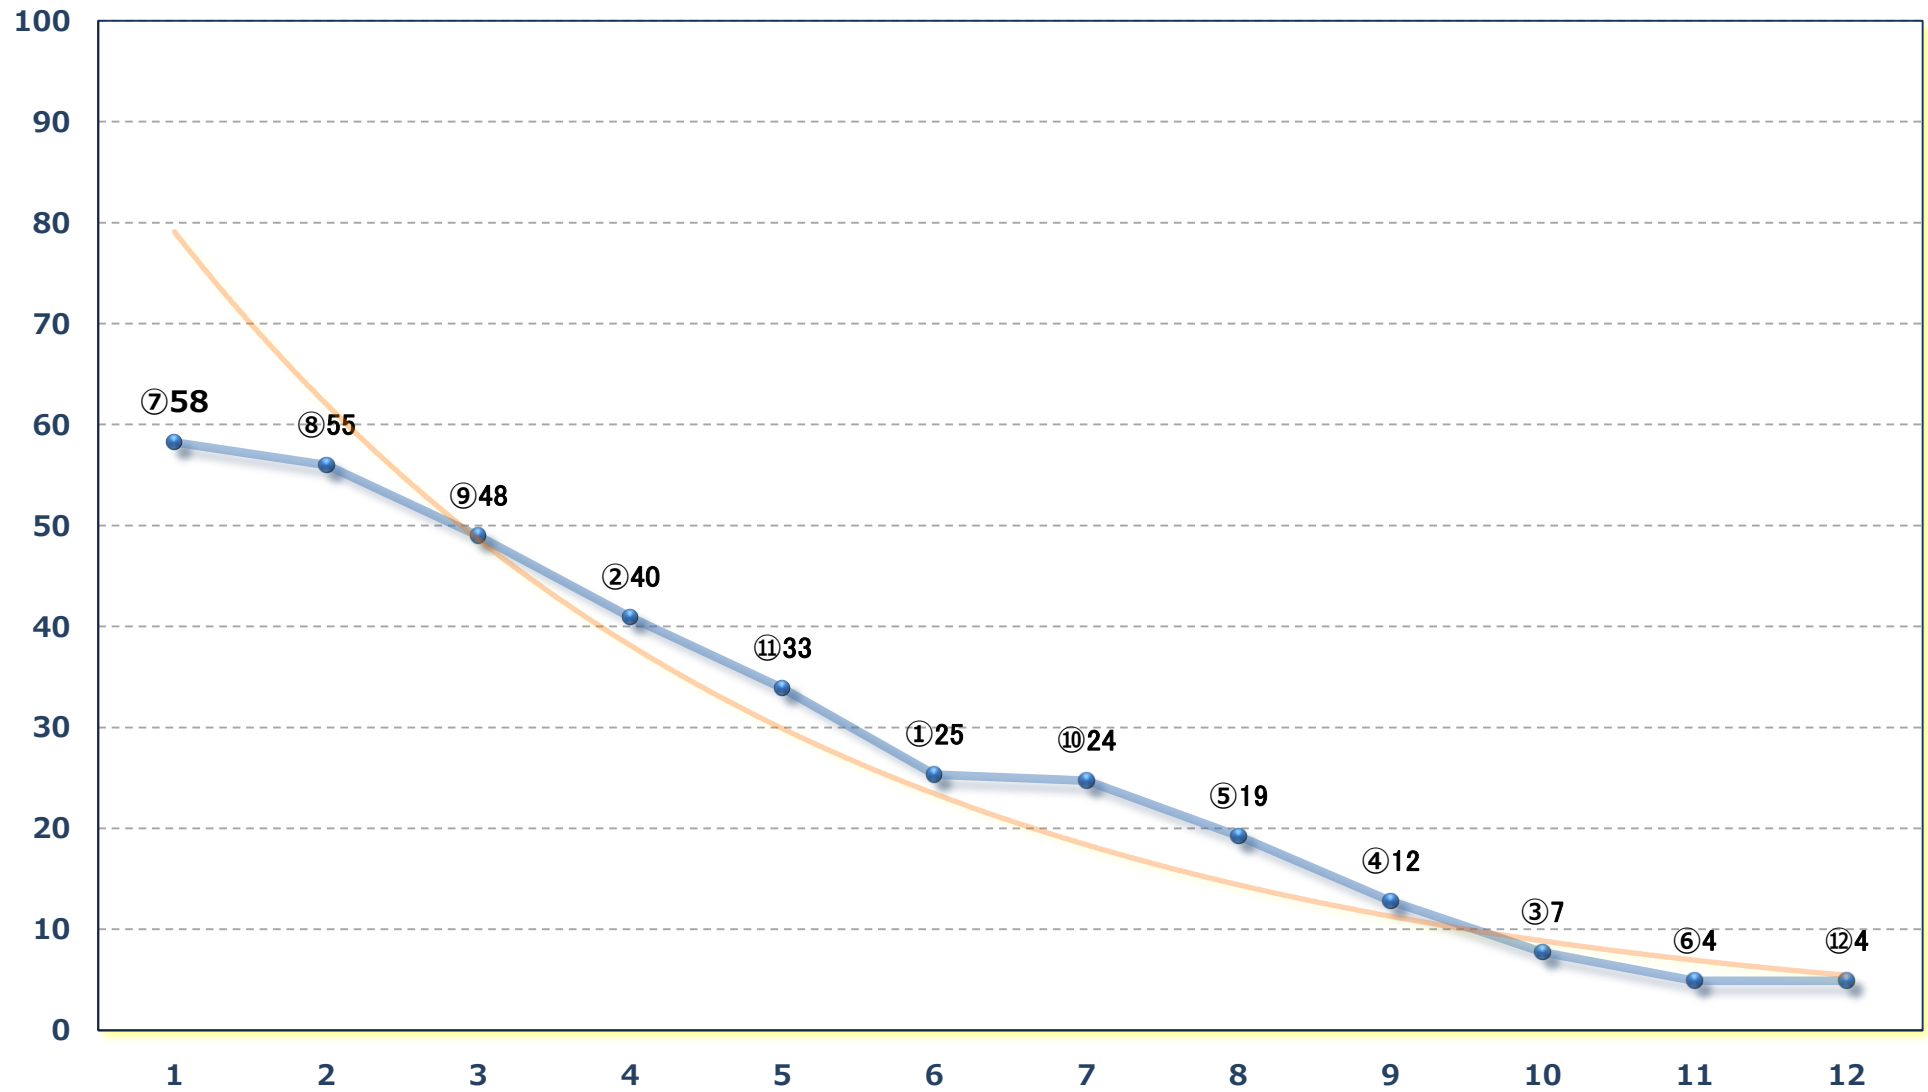

2024年12月10日 (火) 川崎競馬 1R 15:00

2歳7 左1400m

2024年12月10日 (火) 川崎競馬 2R 15:30

2歳6 左1400m

2024年12月10日 (火) 川崎競馬 3R 16:00

あさま賞 2歳未格付選定馬 左900m

2024年12月10日 (火) 川崎競馬 4R 16:30

スコープオン賞2歳4 左1400m