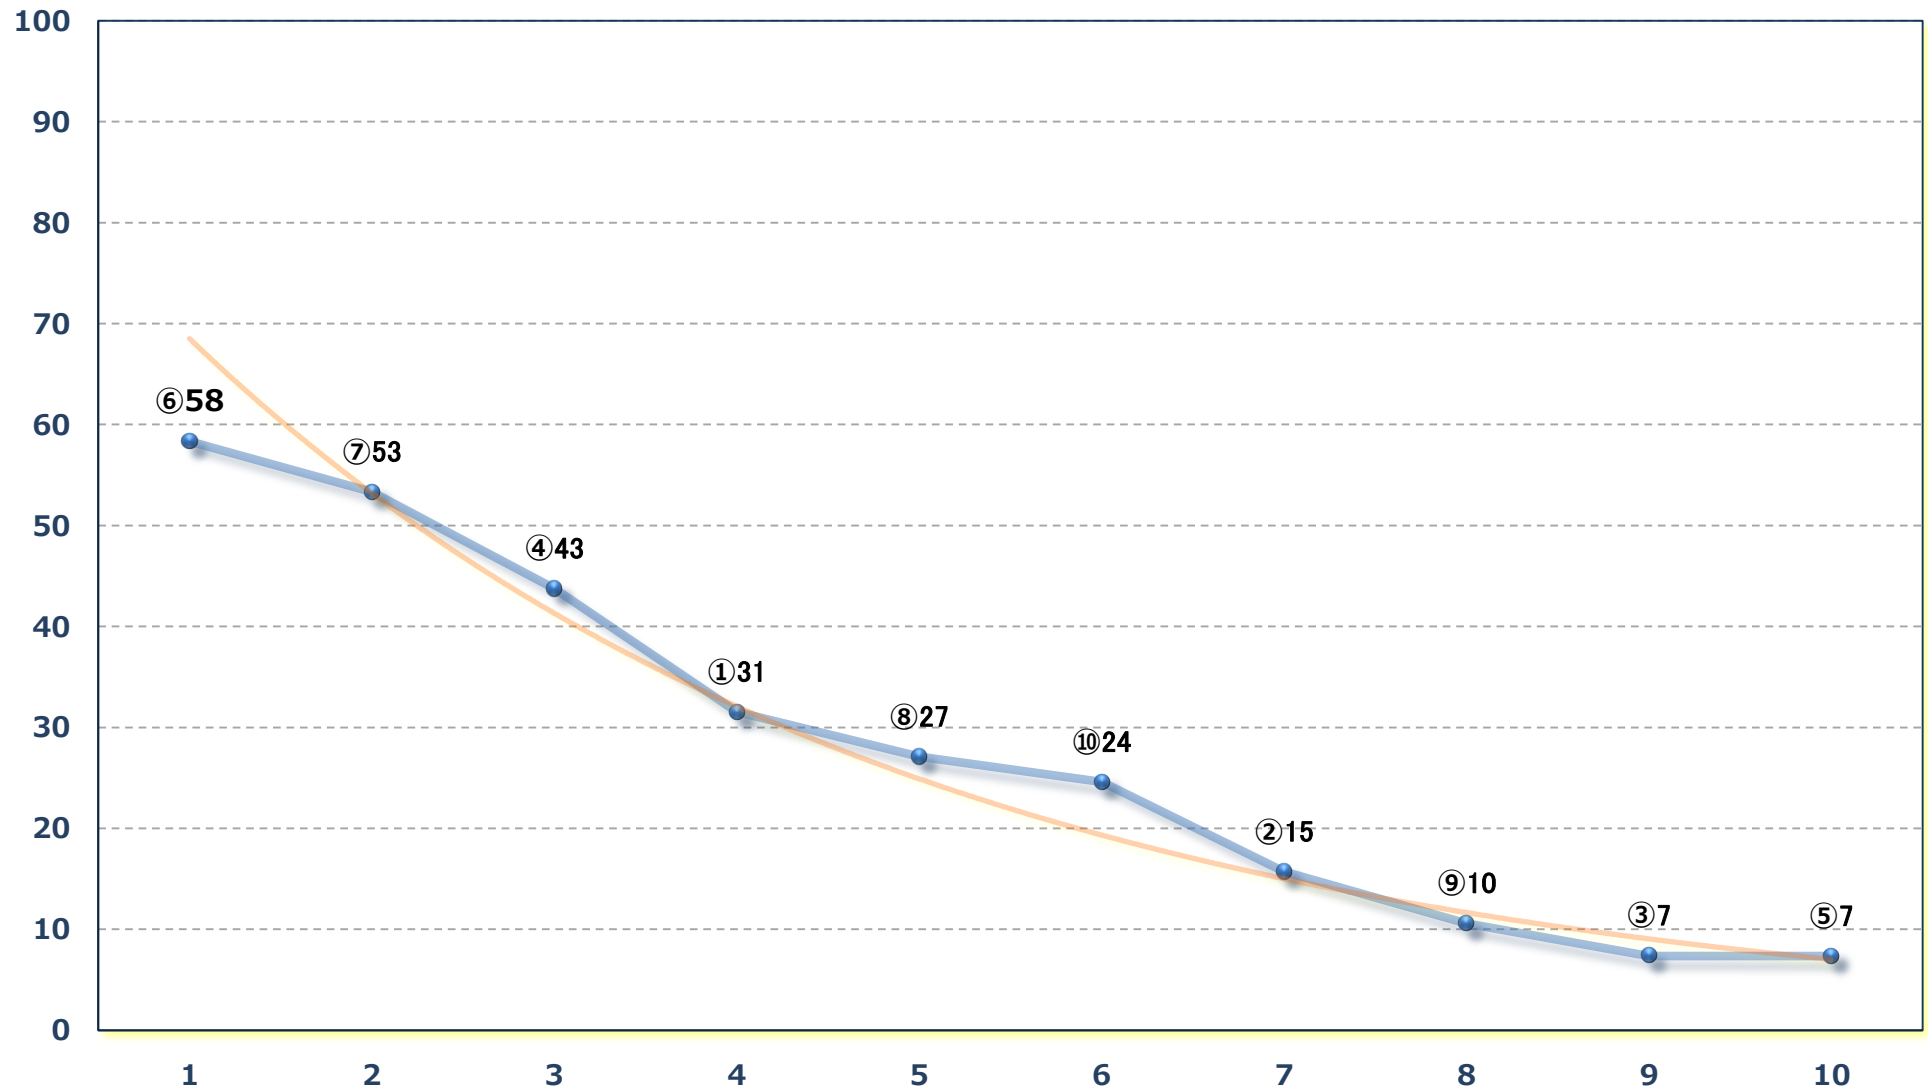

2024年12月10日 (火) 川崎競馬 1R 15:00

2歳7 左1400m

2024年12月10日 (火) 川崎競馬 2R 15:30

2歳6 左1400m

2024年12月10日 (火) 川崎競馬 3R 16:00

あさま賞 2歳未格付選定馬 左900m

2024年12月10日 (火) 川崎競馬 4R 16:30

スコープオン賞2歳4 左1400m