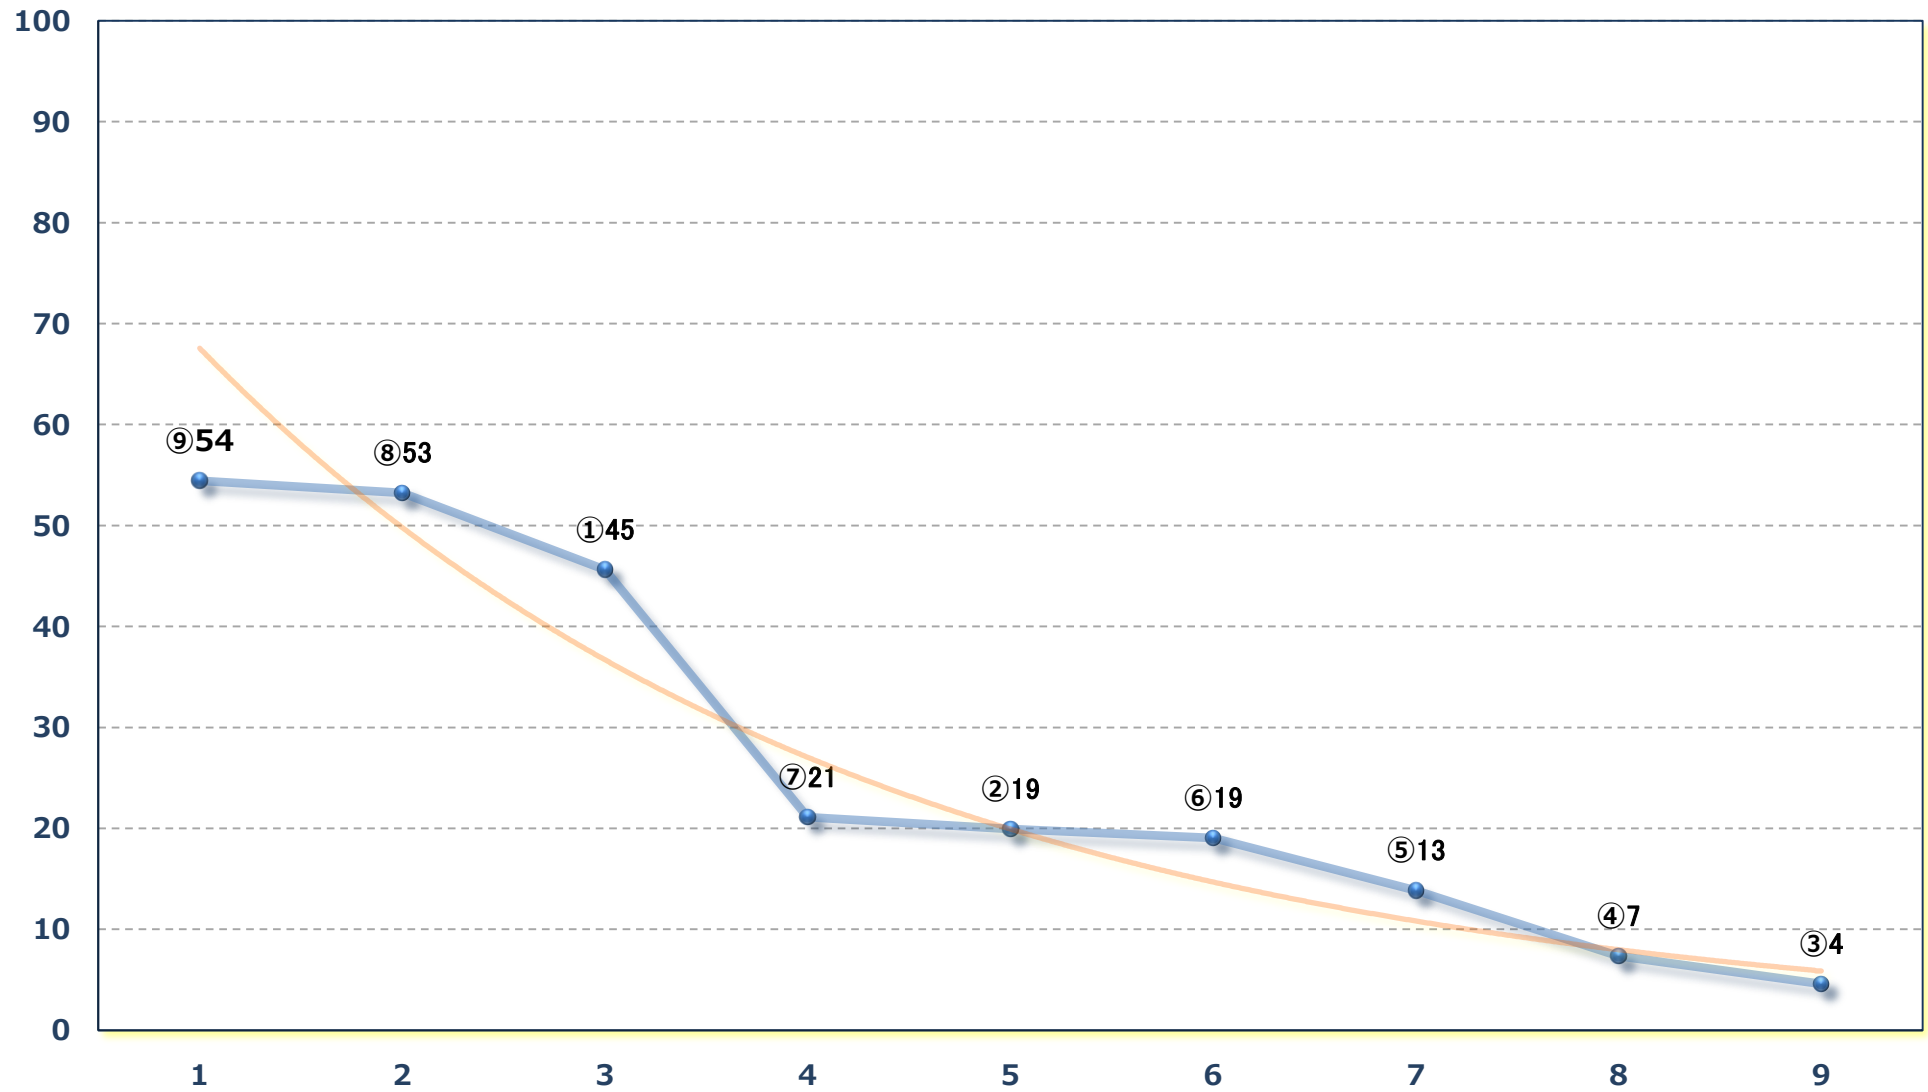

2024年12月10日 (火) 川崎競馬 1R 15:00

2歳7 左1400m

2024年12月10日 (火) 川崎競馬 2R 15:30

2歳6 左1400m

2024年12月10日 (火) 川崎競馬 3R 16:00

あさま賞 2歳未格付選定馬 左900m

2024年12月10日 (火) 川崎競馬 4R 16:30

スコープオン賞2歳4 左1400m