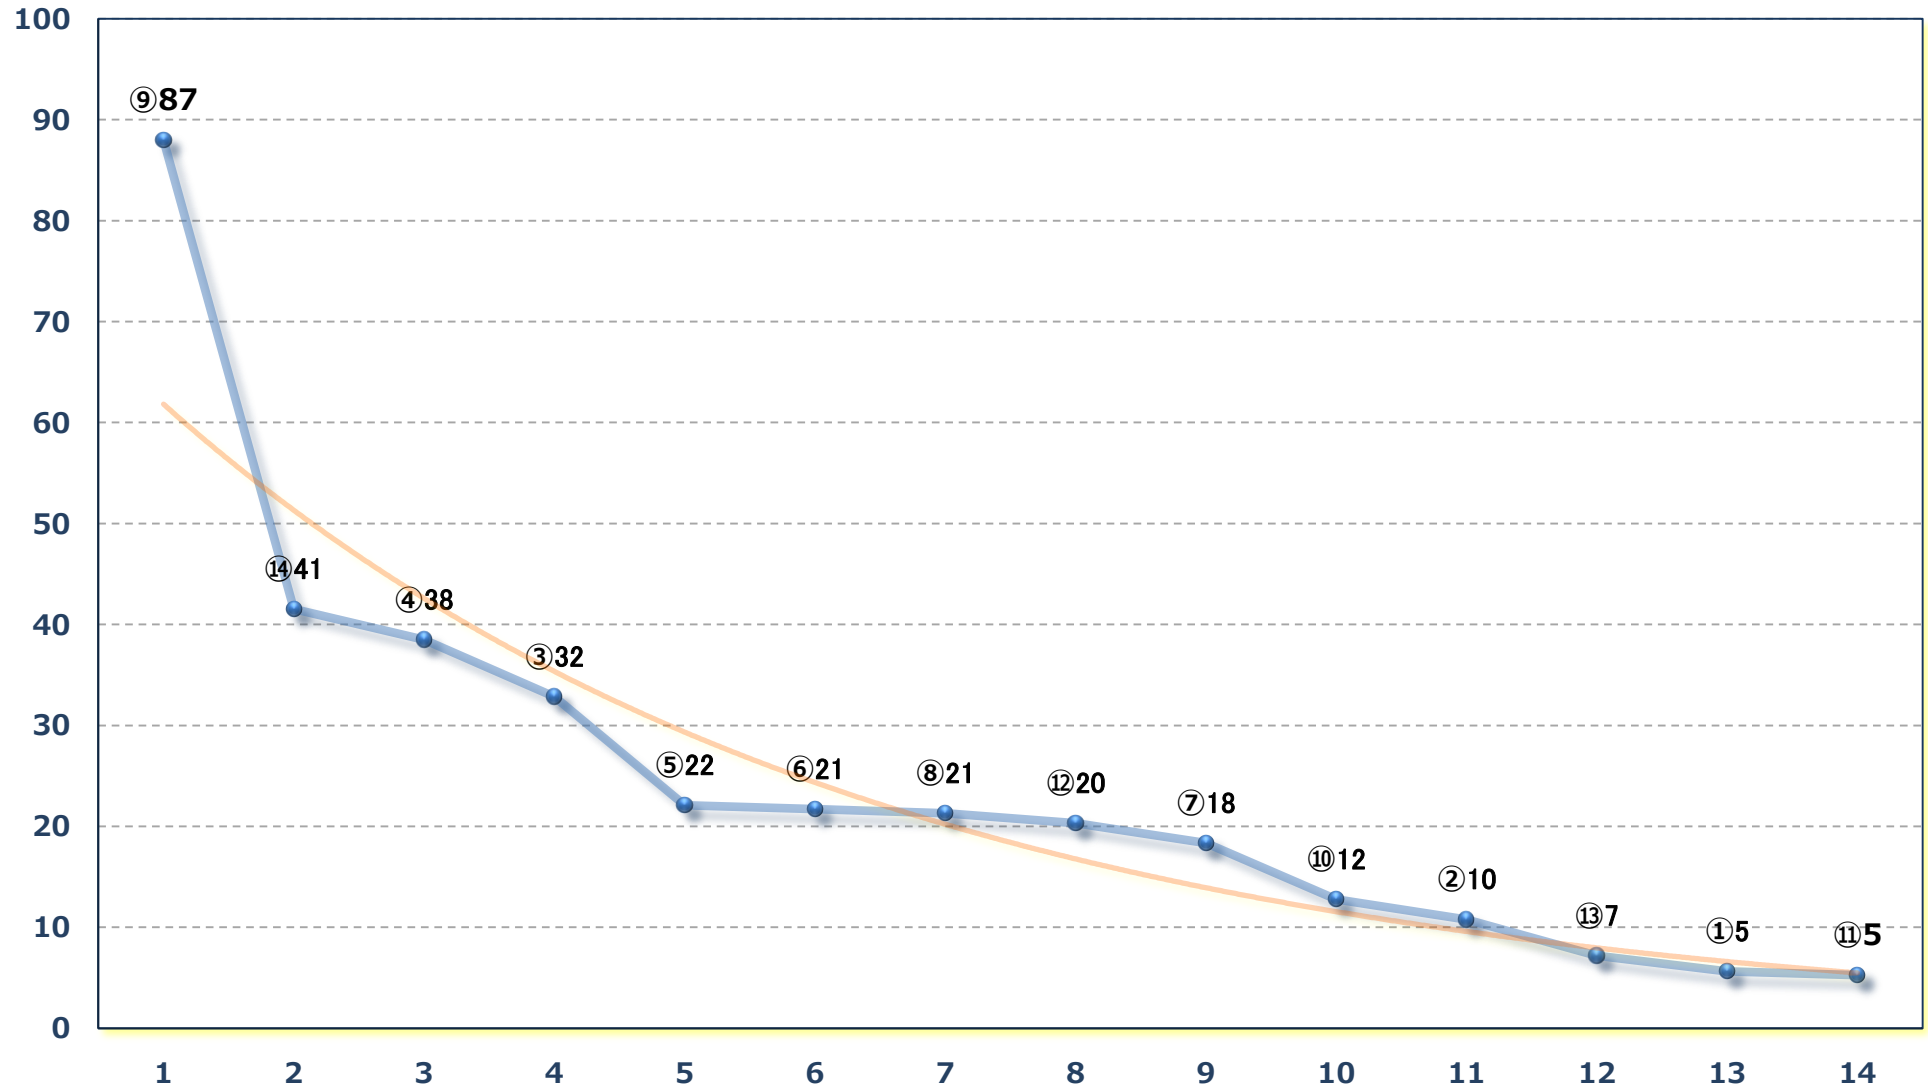

2024年12月10日 (火) 川崎競馬 9R 19:05

やまなし畜産賞C 1四 五 左1400m

2024年12月10日 (火) 川崎競馬 10R 19:40
J交 ディセンバースター賞B 2 B 3 選定馬 左1500m

2024年12月10日 (火) 川崎競馬 11R 20:15
スパークマイラーズチャレンジ 3歳上オ 左1600m

2024年12月10日 (火) 川崎競馬 12R 20:50

蝦蛄葉仙人掌賞C 1四五 左1500m