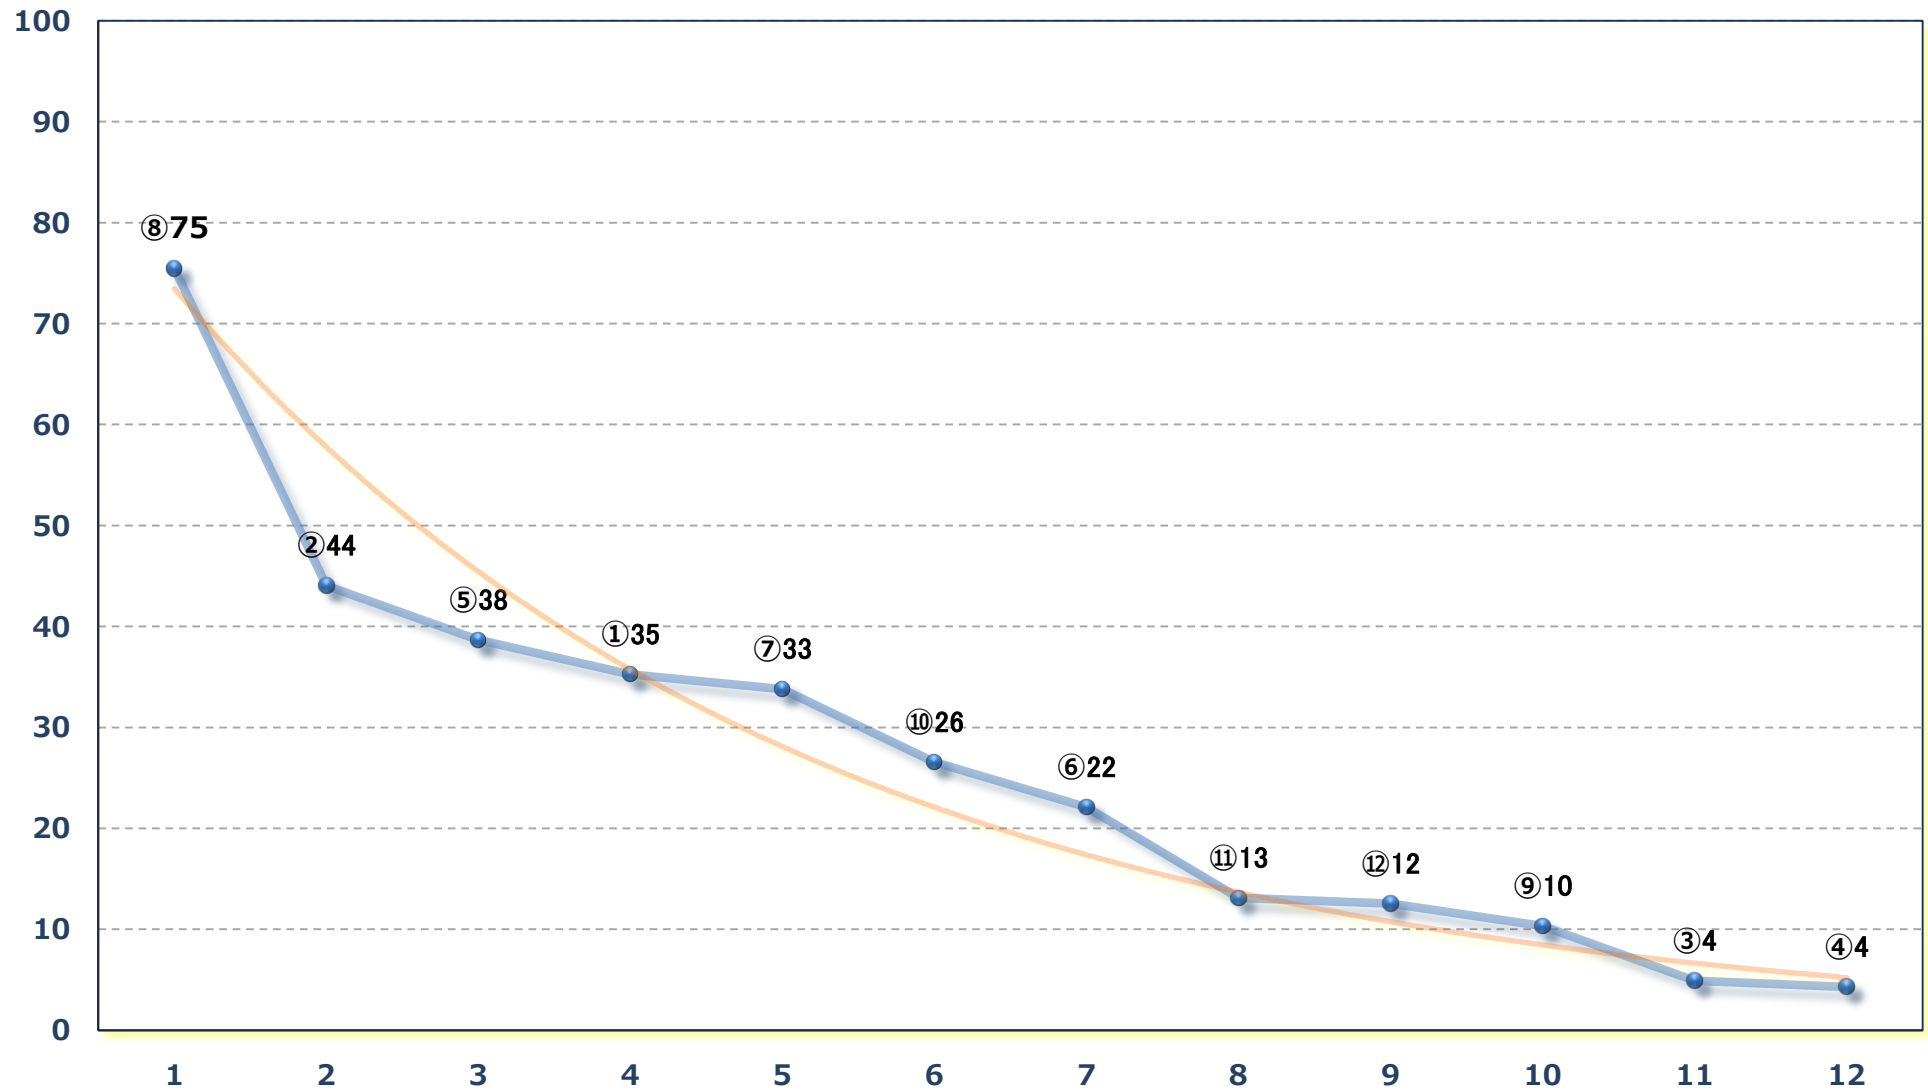

2024年12月10日 (火) 川崎競馬 9R 19:05

やまなし畜産賞C 1四 五 左1400m

2024年12月10日 (火) 川崎競馬 10R 19:40
J交 ディセンバースター賞B 2 B 3 選定馬 左1500m

2024年12月10日 (火) 川崎競馬 11R 20:15
スパークマイラーズチャレンジ 3歳上オ 左1600m

2024年12月10日 (火) 川崎競馬 12R 20:50

蝦蛄葉仙人掌賞C 1四五 左1500m