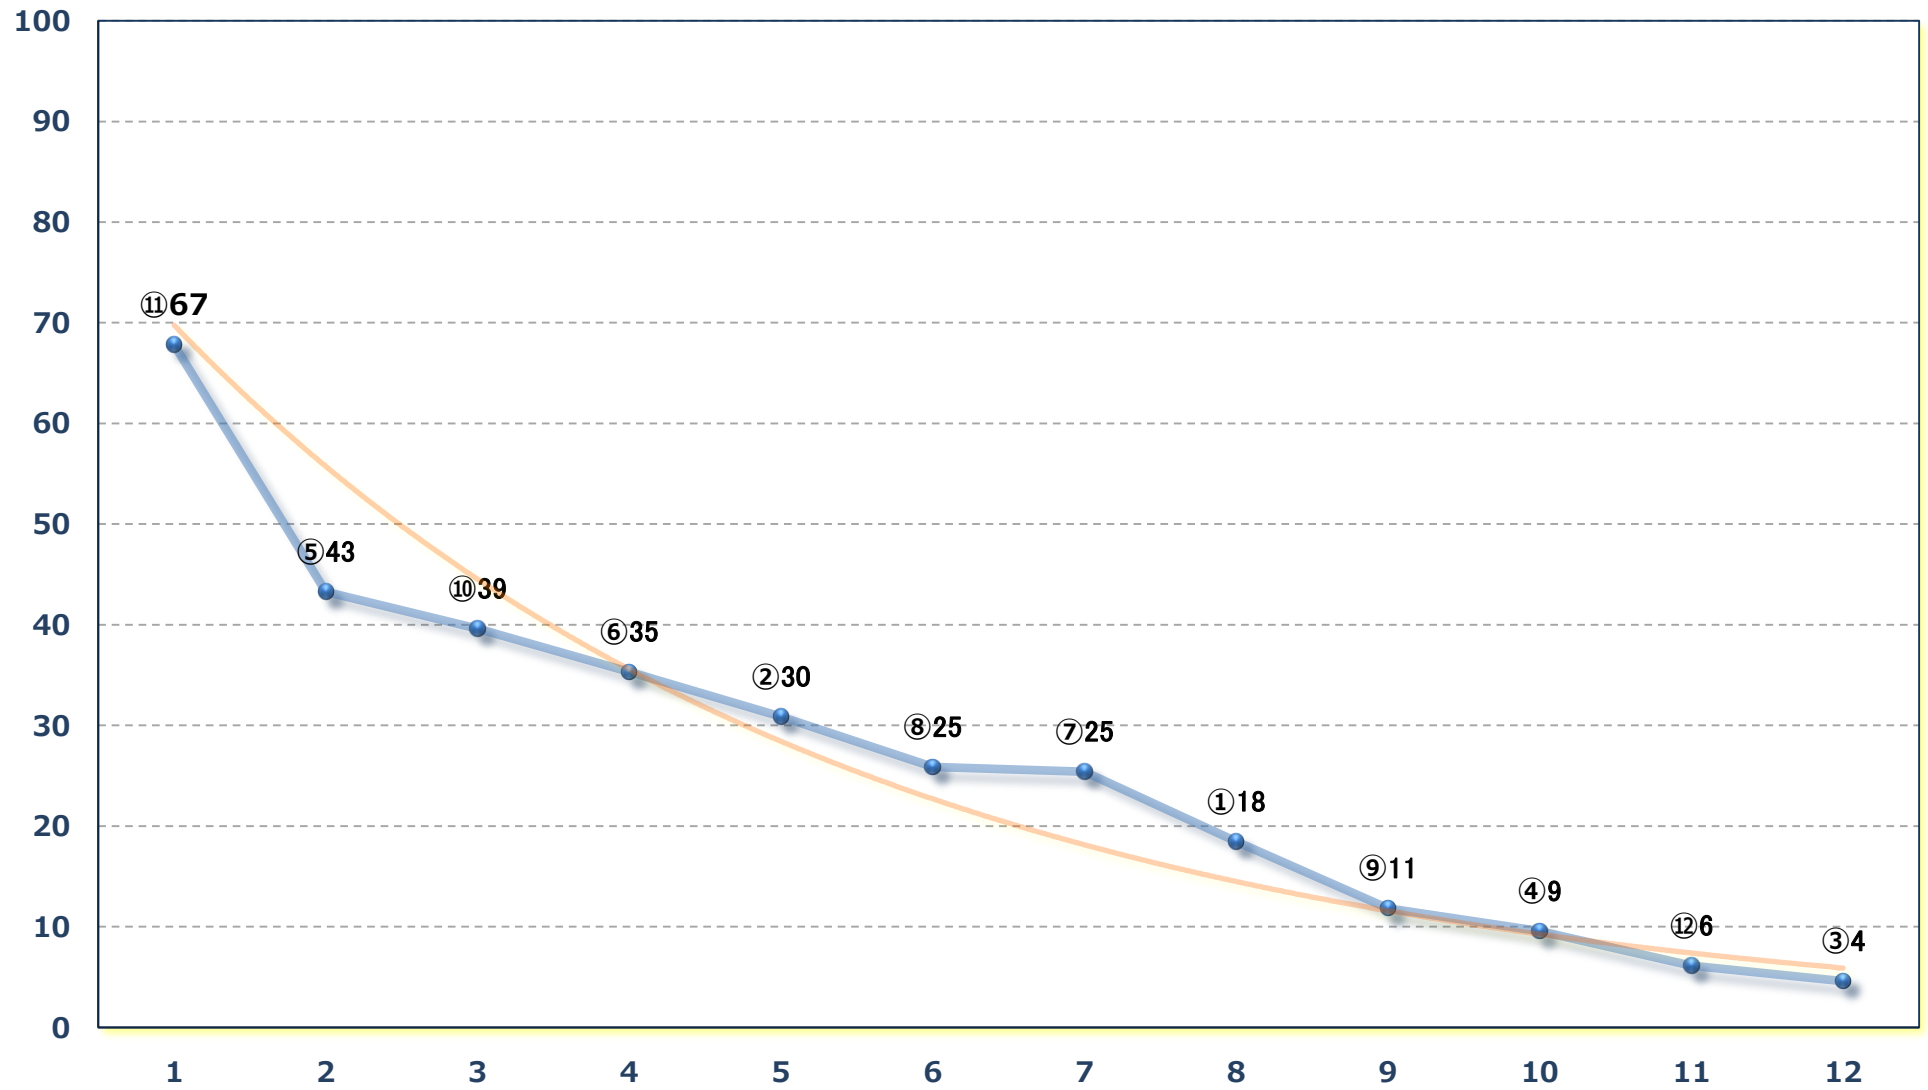

2024年12月19日 (木) 船橋競馬 9R 19:00  
へびつかい座スプリントB 2 選抜馬イ 左1200m

2024年12月19日 (木) 船橋競馬 10R 19:35  
クリスマスローズスプリントB 2選抜馬ア 左1200m

2024年12月19日 (木) 船橋競馬 11R 20:10  
クイーンズオーデションB 1以下選抜牝馬 左1600m

2024年12月19日 (木) 船橋競馬 12R 20:50

スノーブレイク特別 A 2 B 1 - 左1700m