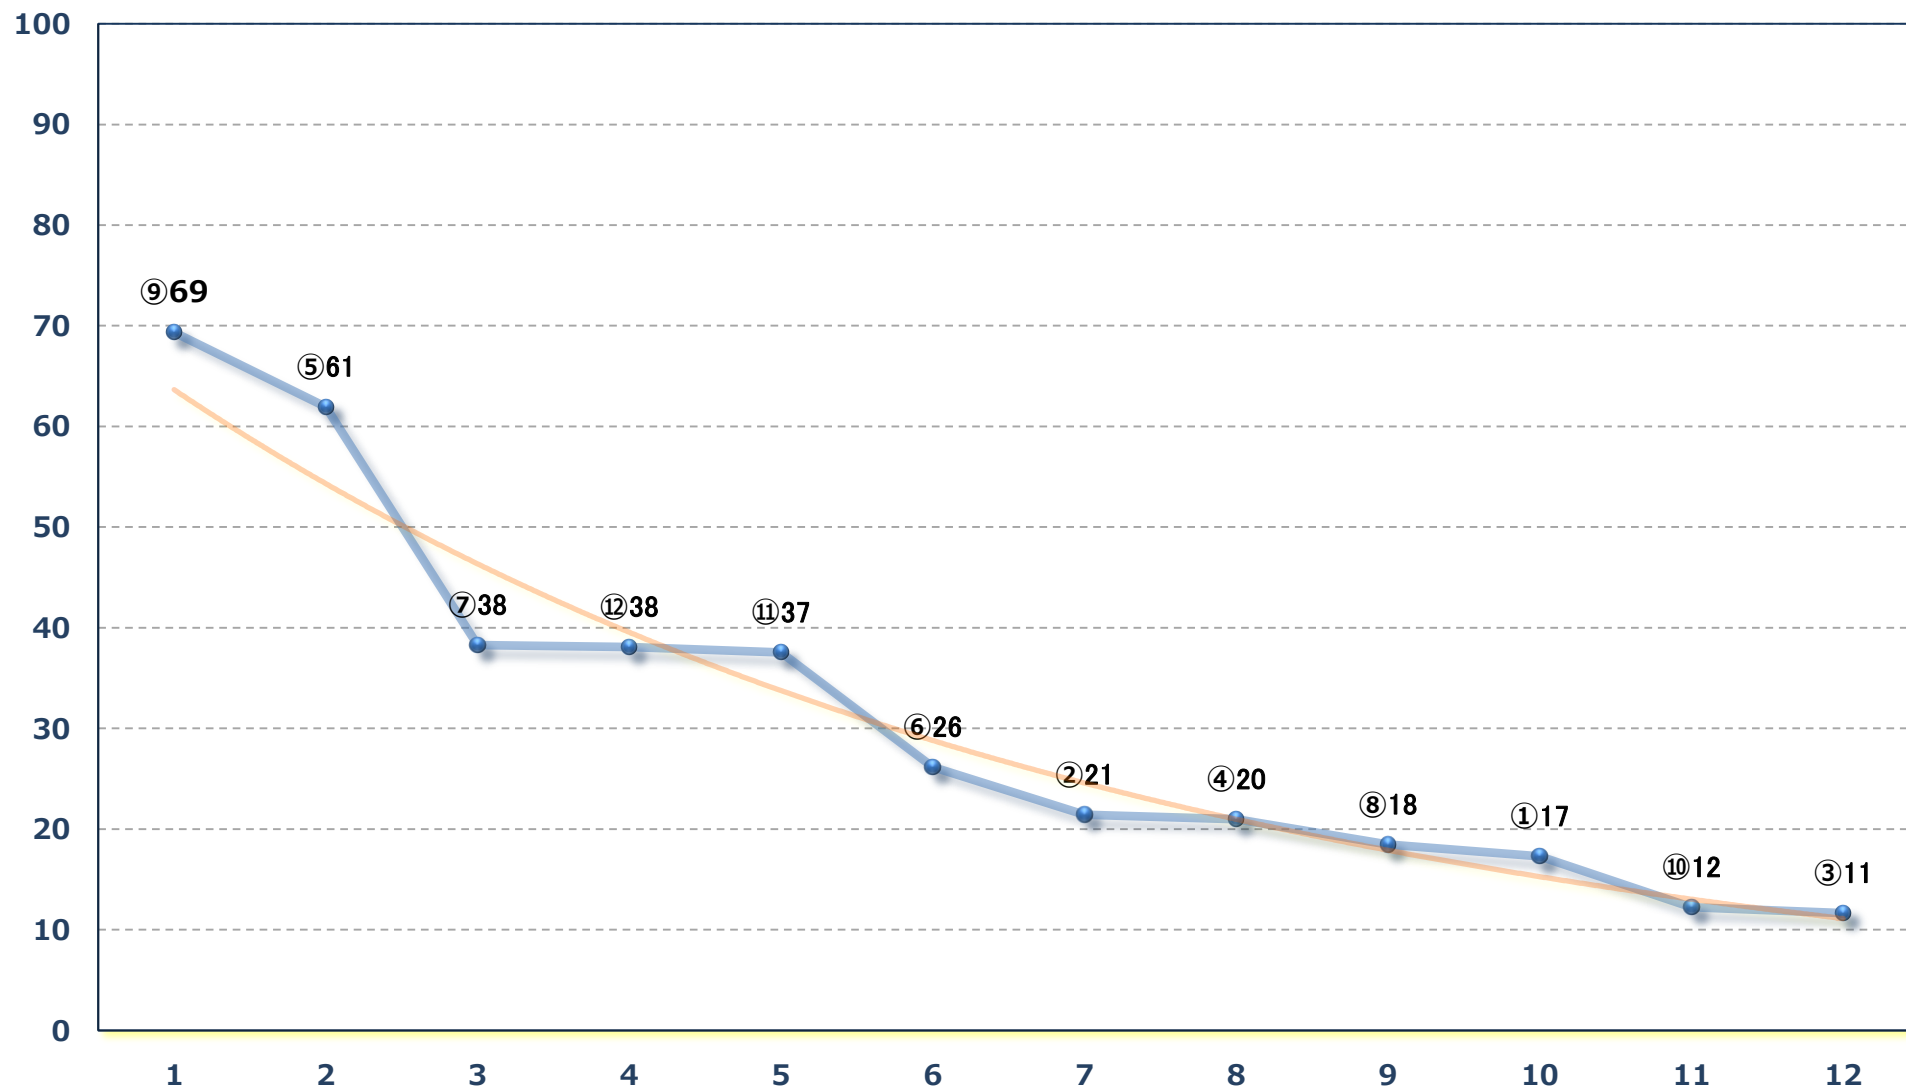

2024年12月19日 (木) 船橋競馬 9R 19:00  
へびつかい座スプリントB 2 選抜馬イ 左1200m

2024年12月19日 (木) 船橋競馬 10R 19:35  
クリスマスローズスプリントB 2選抜馬ア 左1200m

2024年12月19日 (木) 船橋競馬 11R 20:10  
クイーンズオーデションB 1以下選抜牝馬 左1600m

2024年12月19日 (木) 船橋競馬 12R 20:50

スノーブレイク特別 A 2 B 1 - 左1700m