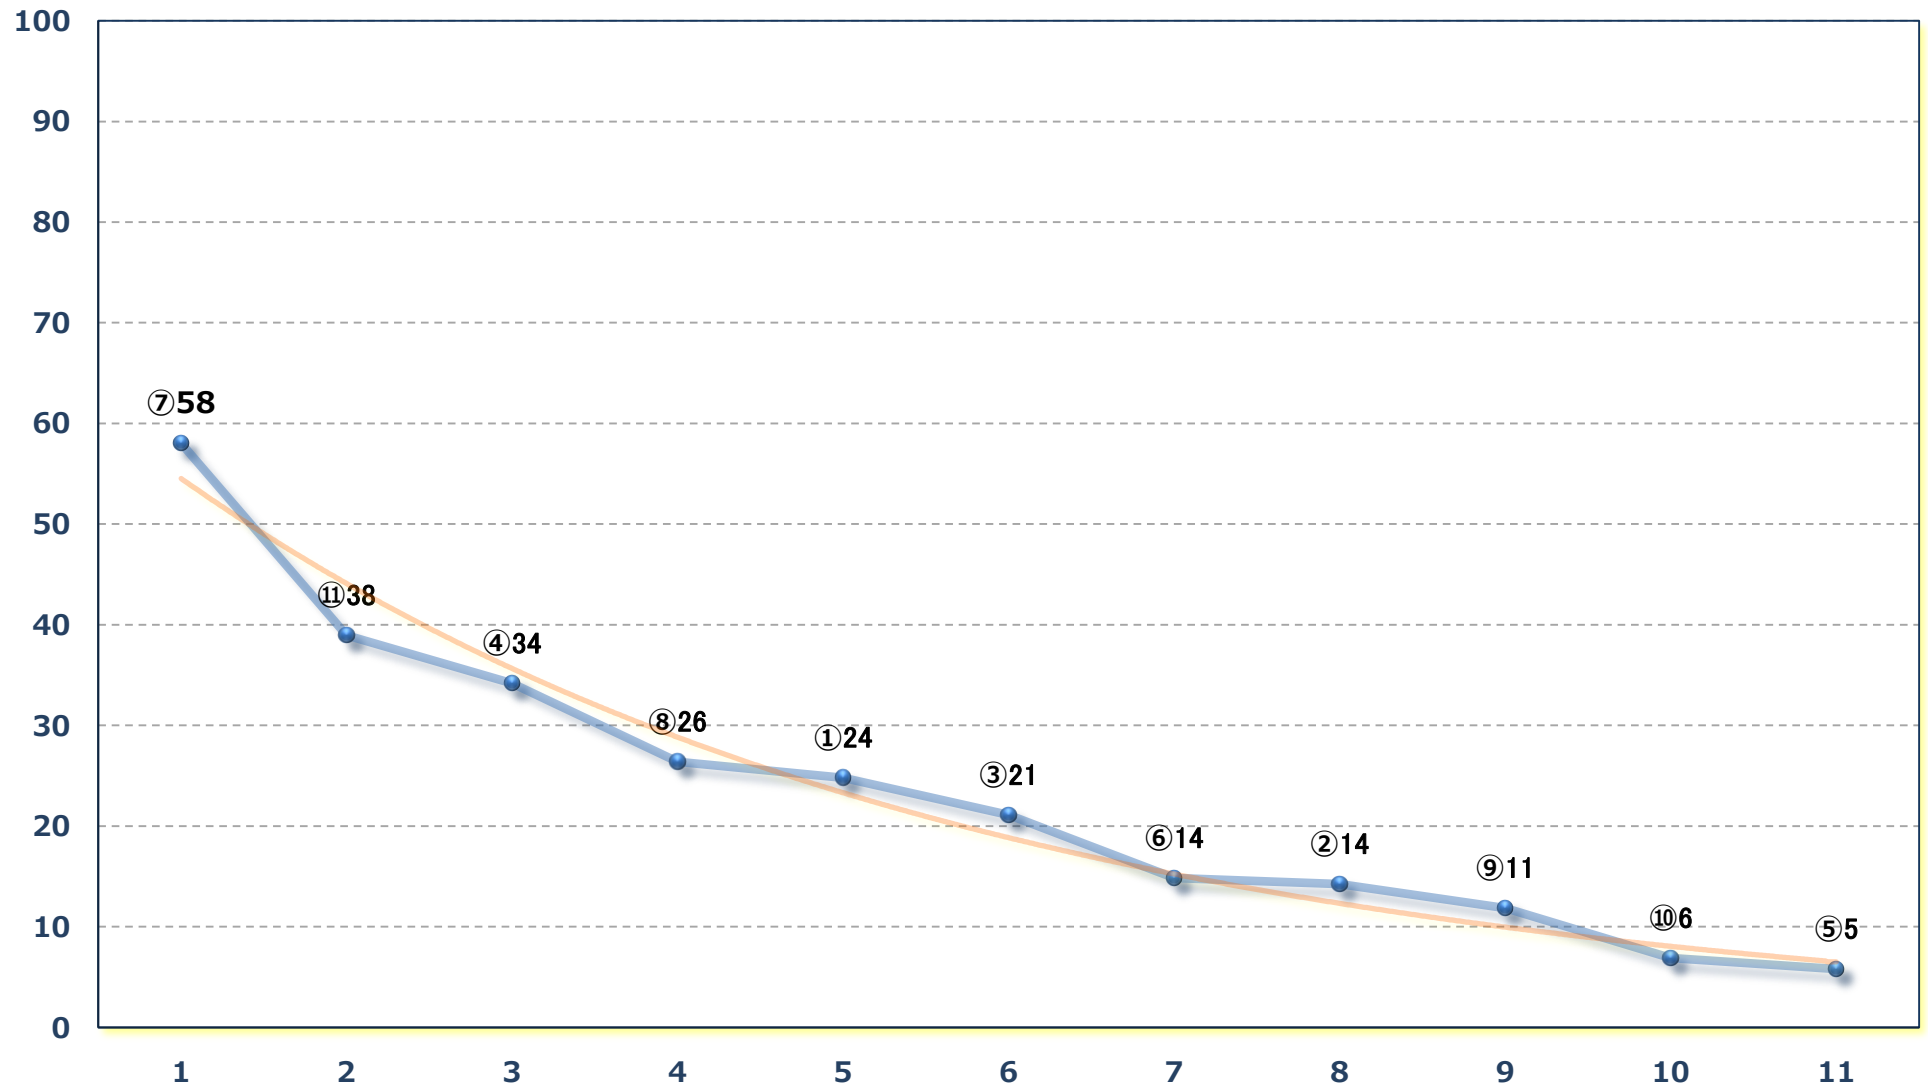

2024年12月19日 (木) 船橋競馬 1R 14:45

C 3二 左1200m

2024年12月19日 (木) 船橋競馬 2R 15:15

C 2七八 左1200m

2024年12月19日 (木) 船橋競馬 3R 15:45

2歳176~92P選抜馬 左1500m

2024年12月19日 (木) 船橋競馬 4R 16:20

エリカスプリントC 2 選抜馬ア 左1200m

2024年12月19日 (木) 船橋競馬 5R 16:50  
馬い！淡路玉ねぎを食べようC 2七 八 左1500m

2024年12月19日 (木) 船橋競馬 6R 17:20  
J 認 ナイキアデライト・メモリア 2歳一 左1600m

2024年12月19日 (木) 船橋競馬 7R 17:55

C 1五六 左1200m

2024年12月19日 (木) 船橋競馬 8R 18:25

C 1五六 左1500m

スノーブレイク特別 A 2 B 1 - 左1700m