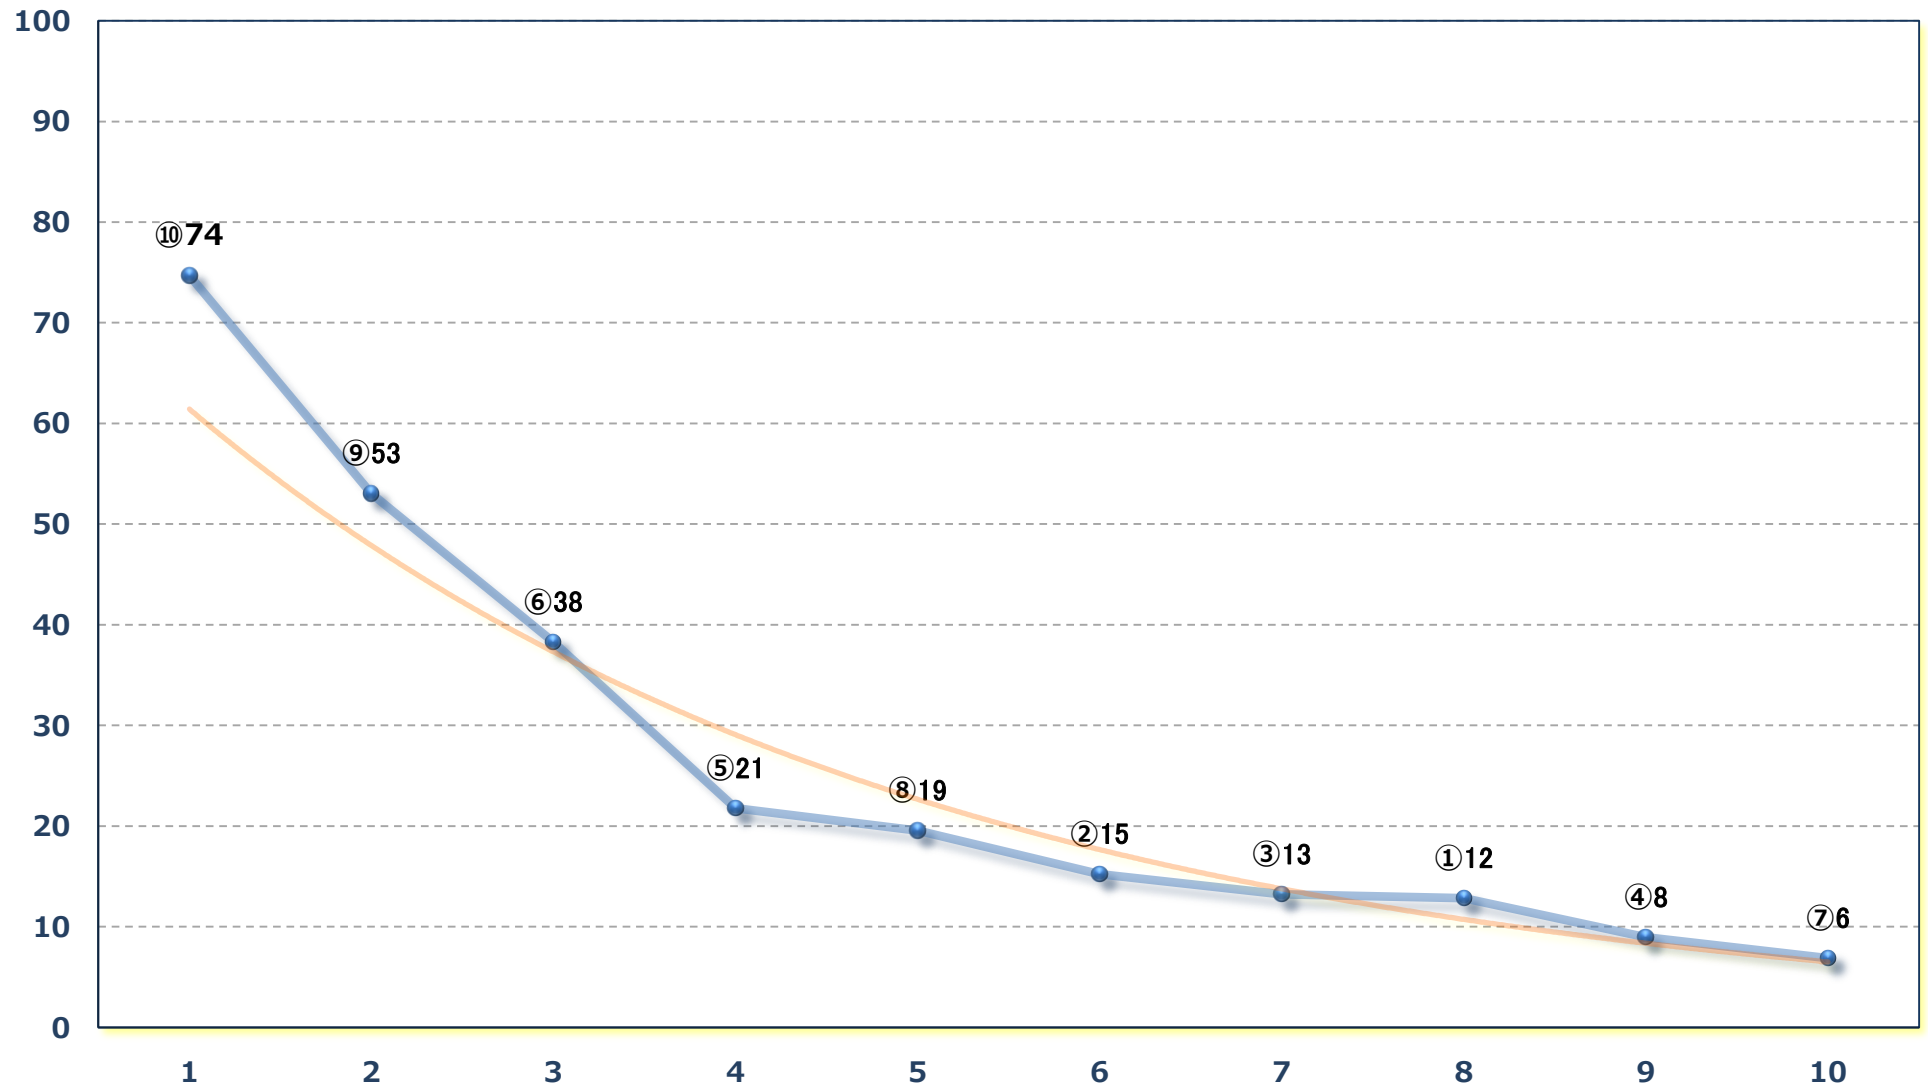

2024年12月19日 (木) 船橋競馬 1R 14:45

C 3二 左1200m

2024年12月19日 (木) 船橋競馬 2R 15:15

C 2七八 左1200m

2024年12月19日 (木) 船橋競馬 3R 15:45

2歳176~92P選抜馬 左1500m

2024年12月19日 (木) 船橋競馬 4R 16:20

エリカスプリントC 2 選抜馬ア 左1200m

2024年12月19日 (木) 船橋競馬 5R 16:50  
馬い！淡路玉ねぎを食べようC 2七 八 左1500m

2024年12月19日 (木) 船橋競馬 6R 17:20  
J 認 ナイキアデライト・メモリア 2歳一 左1600m

2024年12月19日 (木) 船橋競馬 7R 17:55

C 1五六 左1200m

2024年12月19日 (木) 船橋競馬 8R 18:25

C 1五六 左1500m

スノーブレイク特別 A 2 B 1 - 左1700m