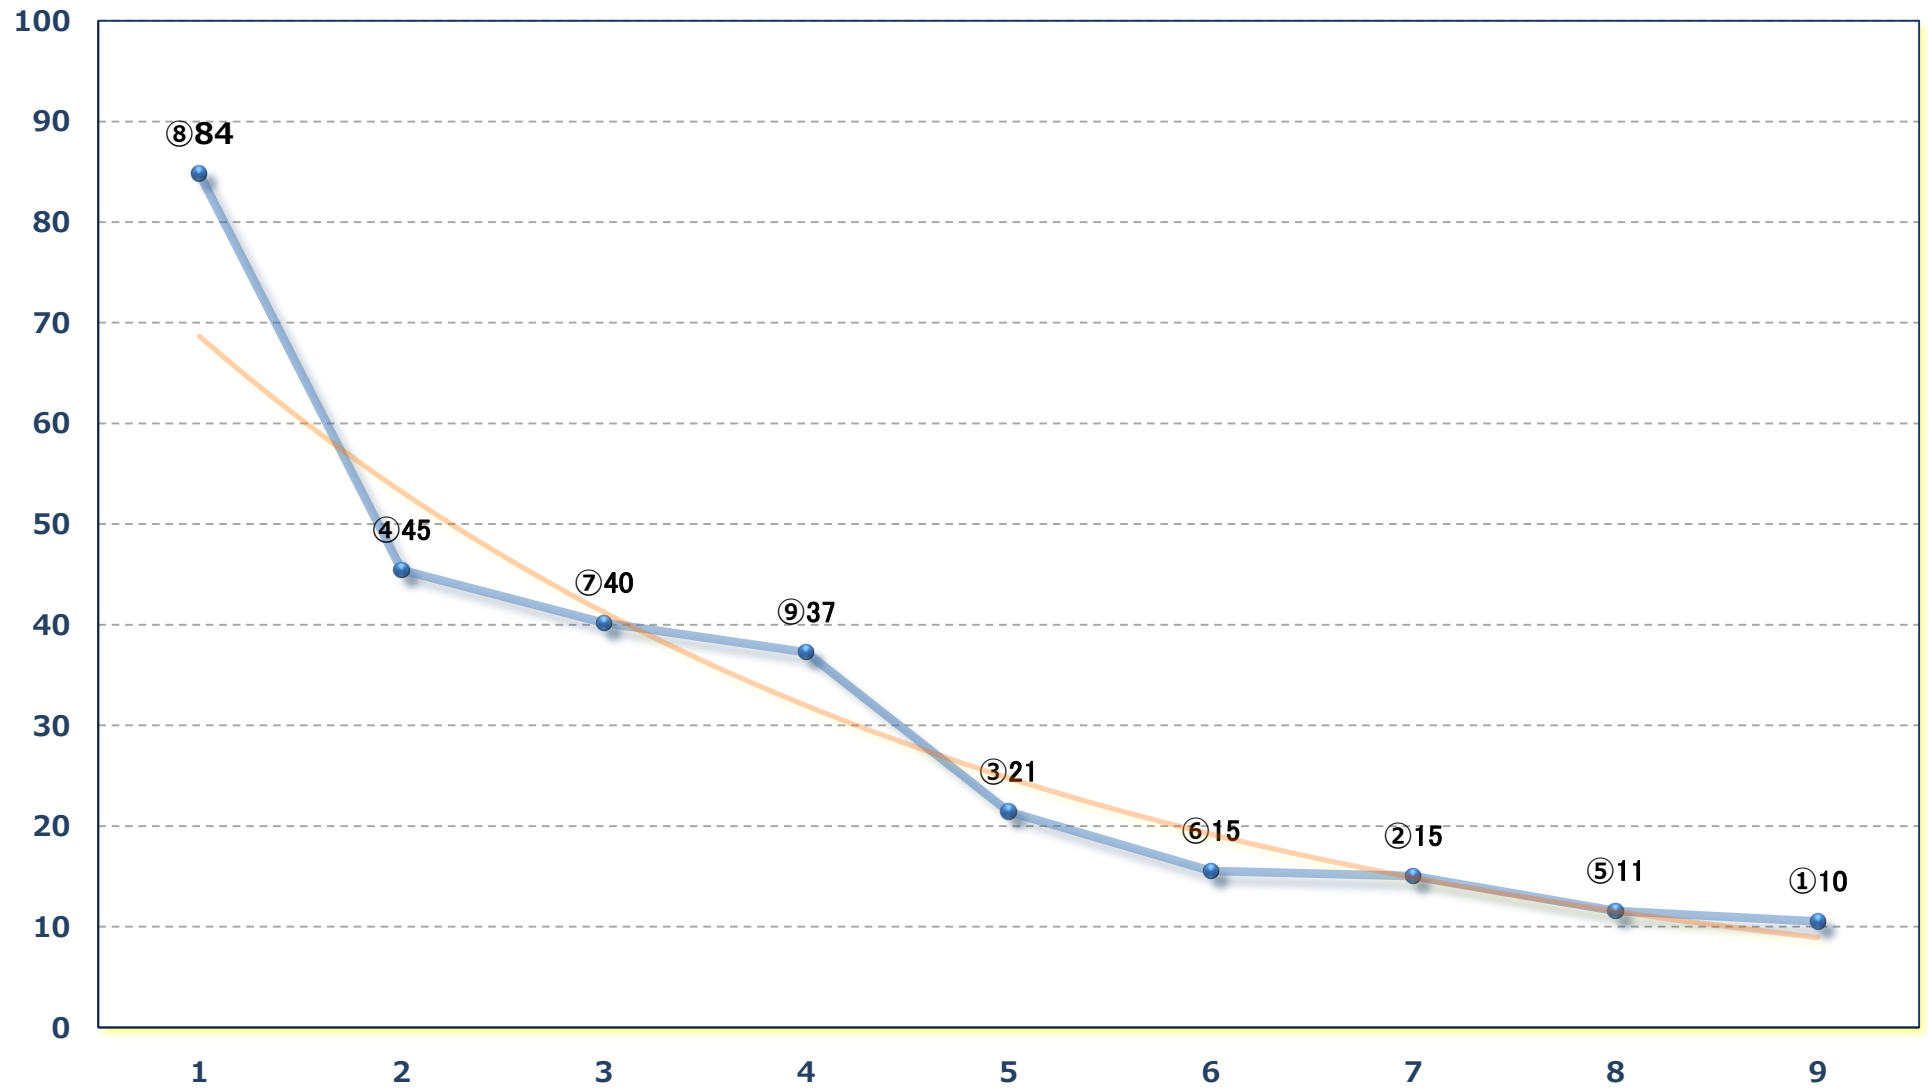

2024年12月19日 (木) 船橋競馬 1R 14:45

C 3二 左1200m

2024年12月19日 (木) 船橋競馬 2R 15:15

C 2七八 左1200m

2024年12月19日 (木) 船橋競馬 3R 15:45

2歳176~92P選抜馬 左1500m

2024年12月19日 (木) 船橋競馬 4R 16:20

エリカスプリントC 2 選抜馬ア 左1200m

2024年12月19日 (木) 船橋競馬 5R 16:50  
馬い！淡路玉ねぎを食べようC 2七 八 左1500m

2024年12月19日 (木) 船橋競馬 6R 17:20  
J 認 ナイキアデライト・メモリア 2歳一 左1600m

2024年12月19日 (木) 船橋競馬 7R 17:55

C 1五六 左1200m

2024年12月19日 (木) 船橋競馬 8R 18:25

C 1五六 左1500m

スノーブレイク特別 A 2 B 1 - 左1700m