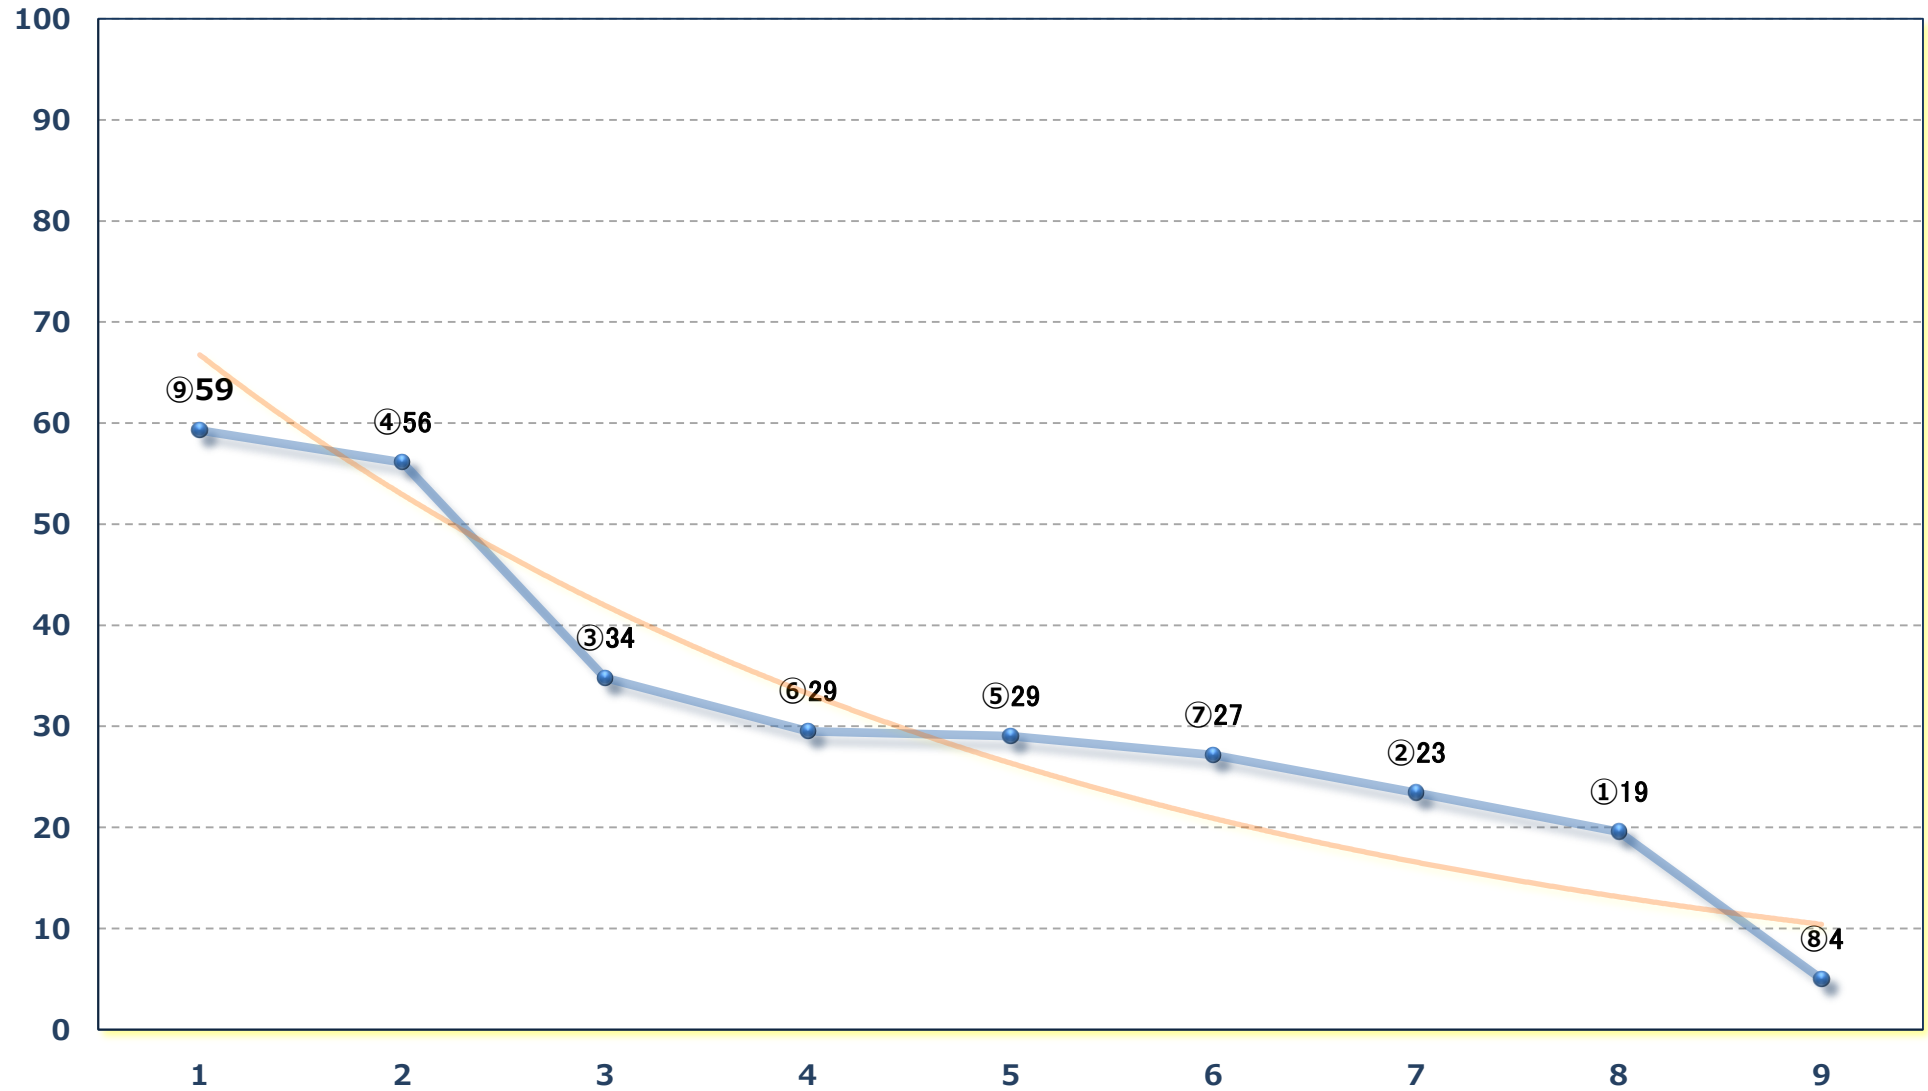

2024年12月19日 (木) 船橋競馬 1R 14:45

C 3二 左1200m

2024年12月19日 (木) 船橋競馬 2R 15:15

C 2七八 左1200m

2024年12月19日 (木) 船橋競馬 3R 15:45

2歳176~92P選抜馬 左1500m

2024年12月19日 (木) 船橋競馬 4R 16:20

エリカスプリントC 2 選抜馬ア 左1200m

2024年12月19日 (木) 船橋競馬 5R 16:50  
馬い！淡路玉ねぎを食べようC 2七 八 左1500m

2024年12月19日 (木) 船橋競馬 6R 17:20  
J 認 ナイキアデライト・メモリア 2歳一 左1600m

2024年12月19日 (木) 船橋競馬 7R 17:55

C 1五六 左1200m

2024年12月19日 (木) 船橋競馬 8R 18:25

C 1五六 左1500m

スノーブレイク特別 A 2 B 1 - 左1700m