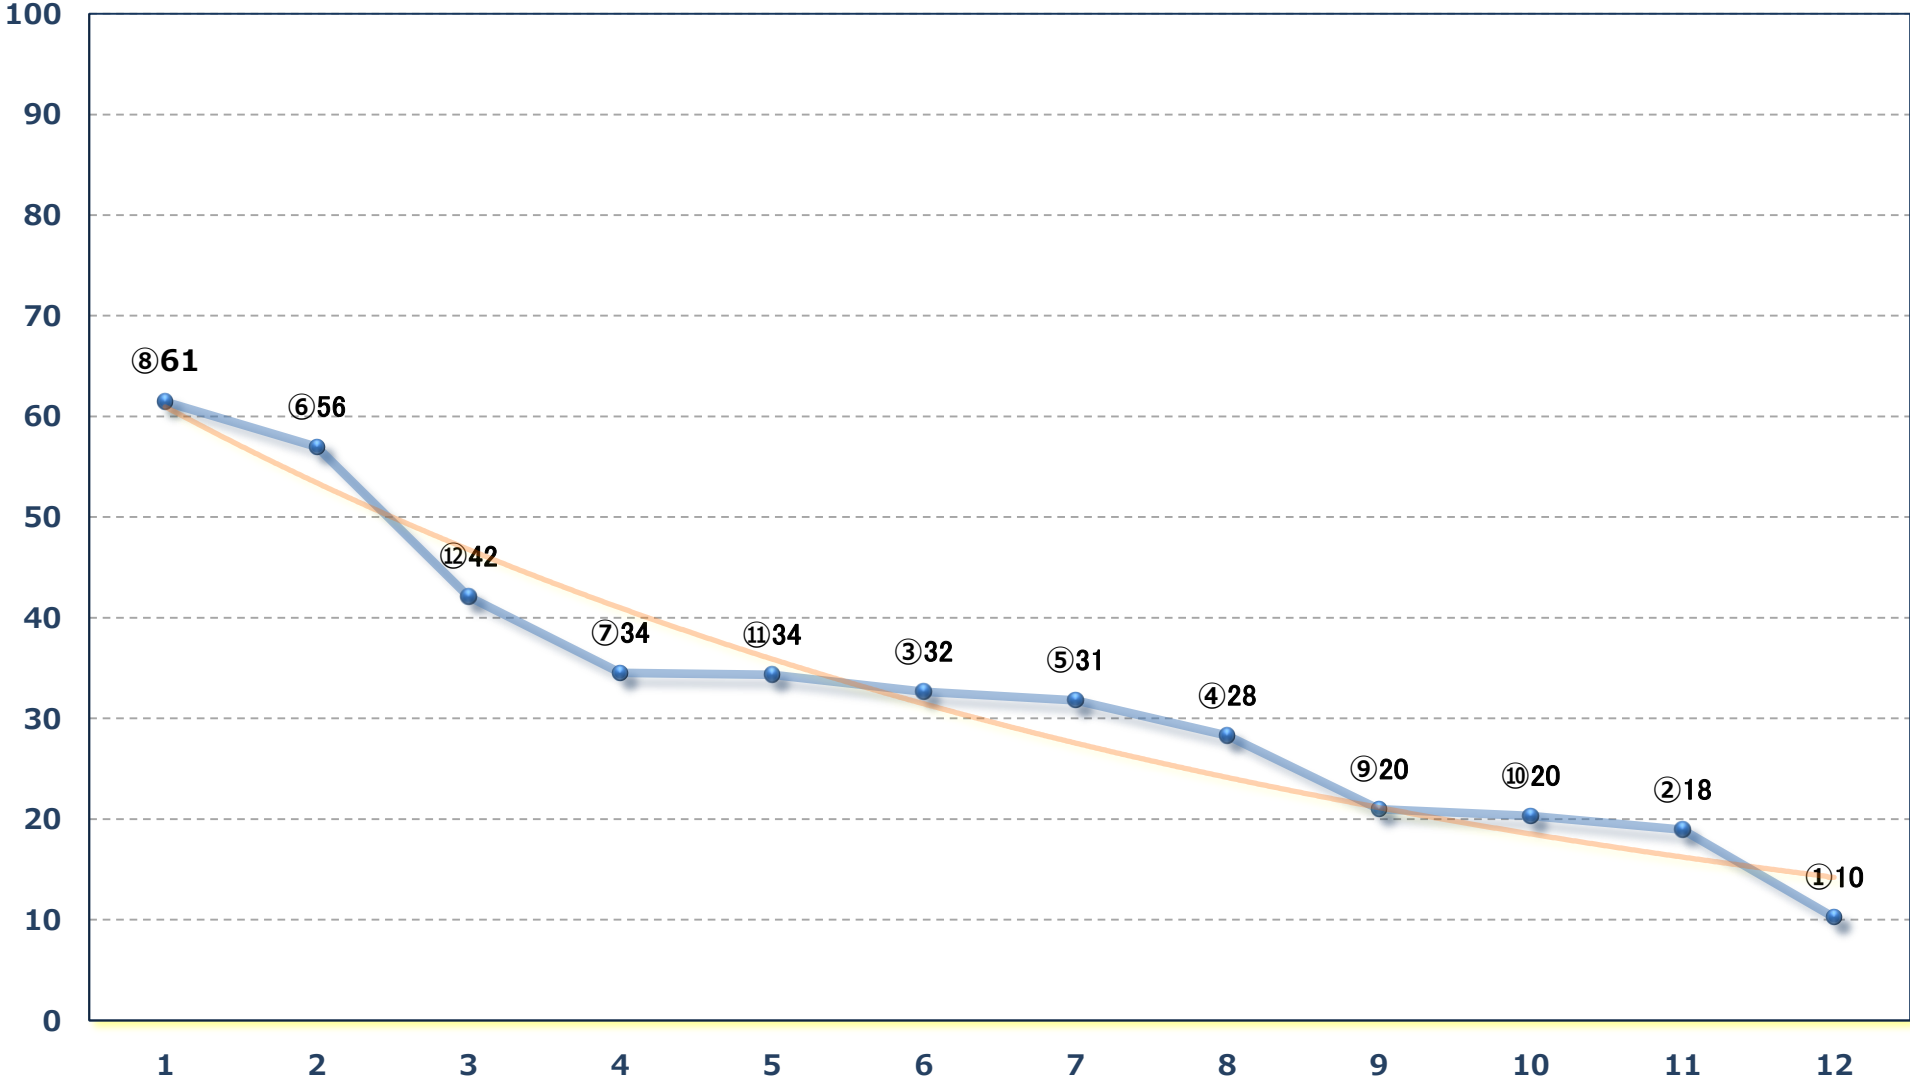

2024年12月19日 (木) 船橋競馬 9R 19:00  
へびつかい座スプリントB 2 選抜馬イ 左1200m

2024年12月19日 (木) 船橋競馬 10R 19:35  
クリスマスローズスプリントB 2選抜馬ア 左1200m

2024年12月19日 (木) 船橋競馬 11R 20:10  
クイーンズオーデションB 1以下選抜牝馬 左1600m

2024年12月19日 (木) 船橋競馬 12R 20:50

スノーブレイク特別 A 2 B 1 - 左1700m