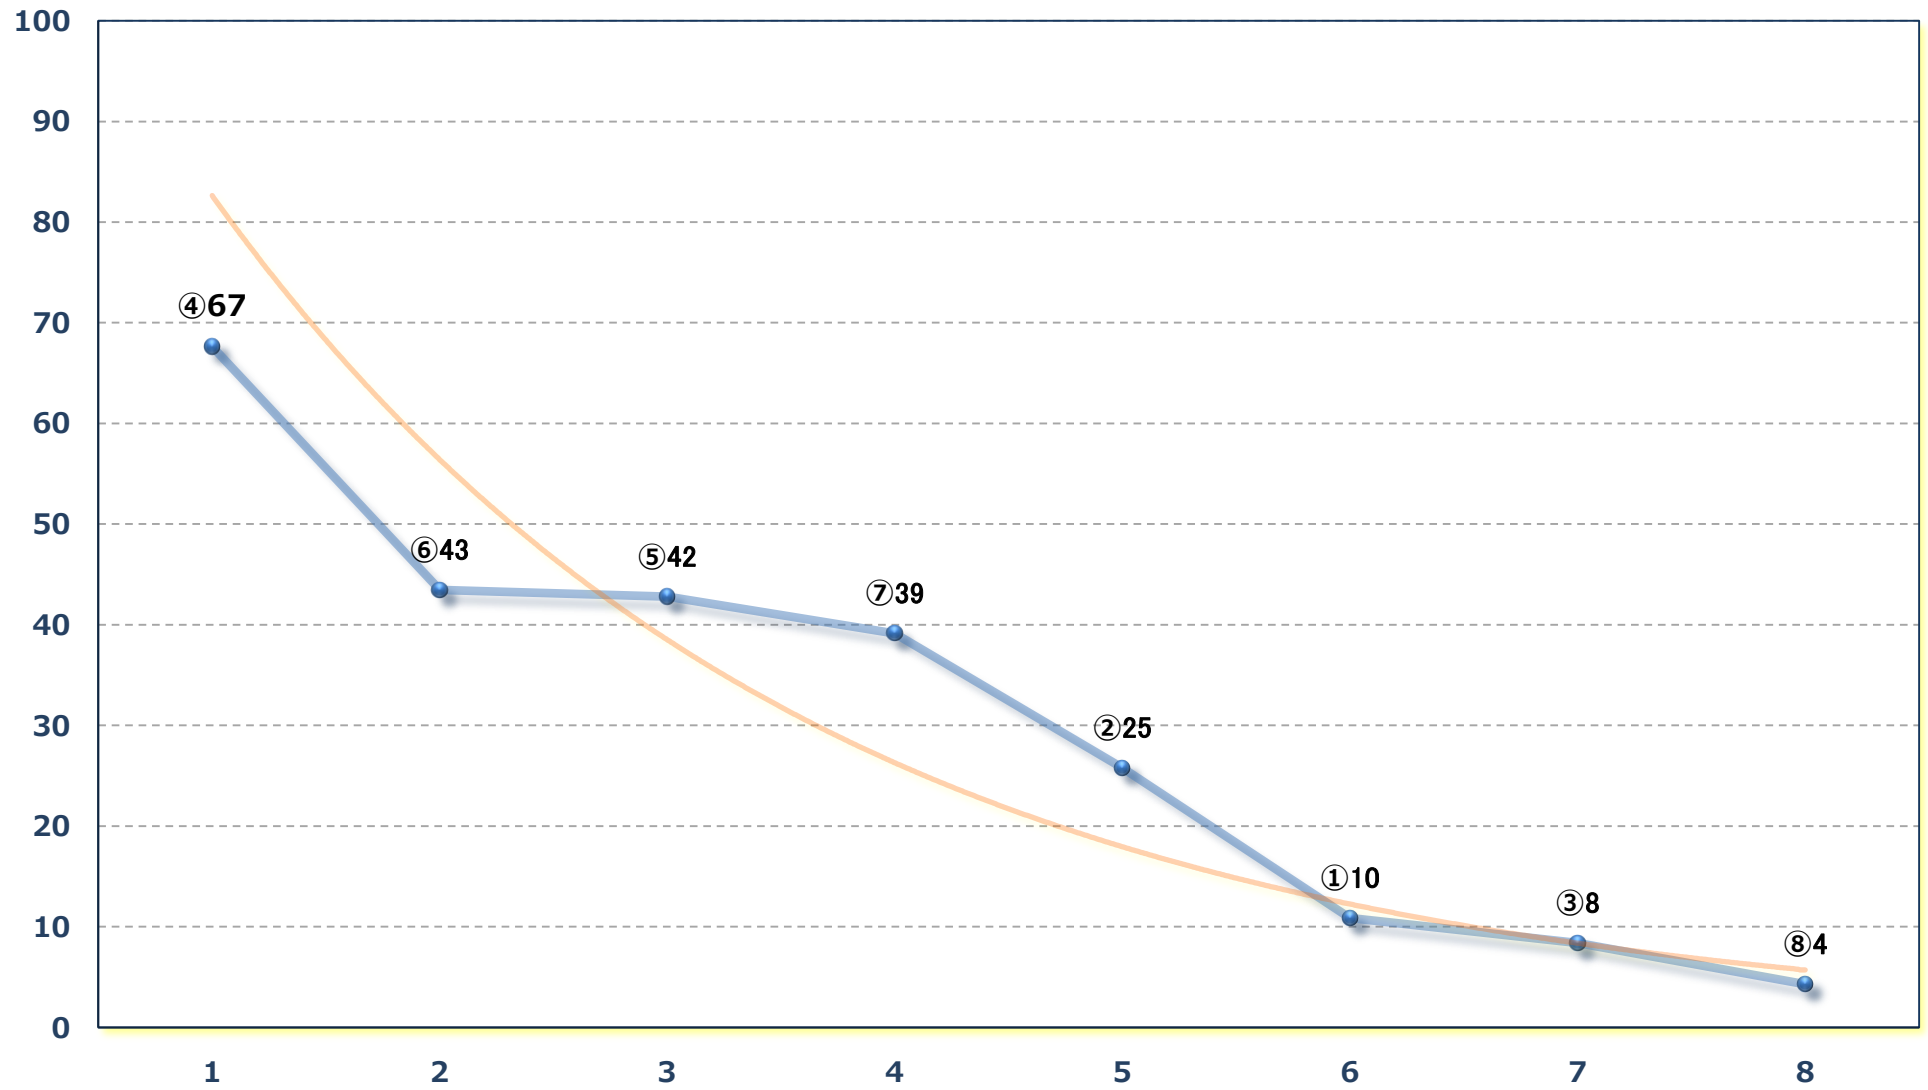

2024年12月19日 (木) 船橋競馬 6R 17:20
J 認 ナイキアデライト・メモリア 2歳一 左1600m