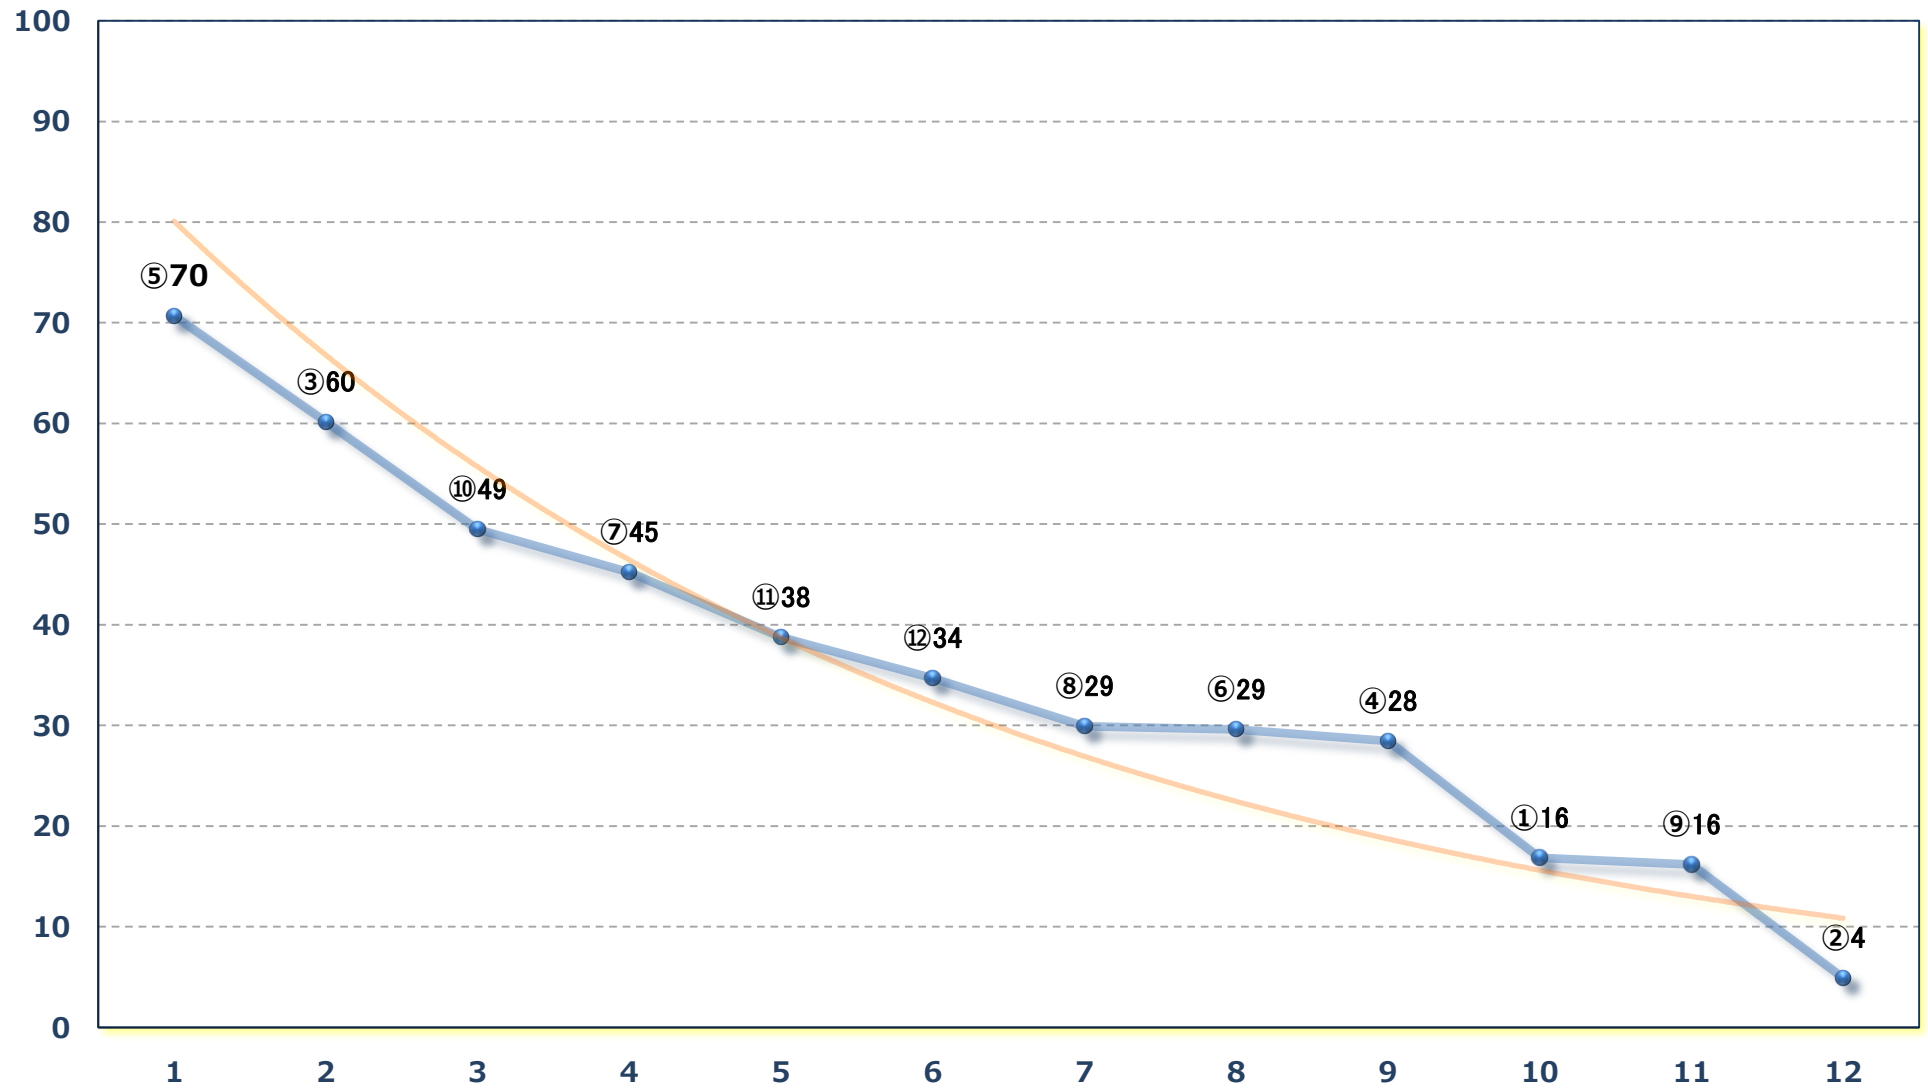

2024年12月19日 (木) 船橋競馬 9R 19:00  
へびつかい座スプリントB 2 選抜馬イ 左1200m

2024年12月19日 (木) 船橋競馬 10R 19:35  
クリスマスローズスプリントB 2選抜馬ア 左1200m

2024年12月19日 (木) 船橋競馬 11R 20:10  
クイーンズオーデションB 1以下選抜牝馬 左1600m

2024年12月19日 (木) 船橋競馬 12R 20:50

スノーブレイク特別 A 2 B 1 - 左1700m