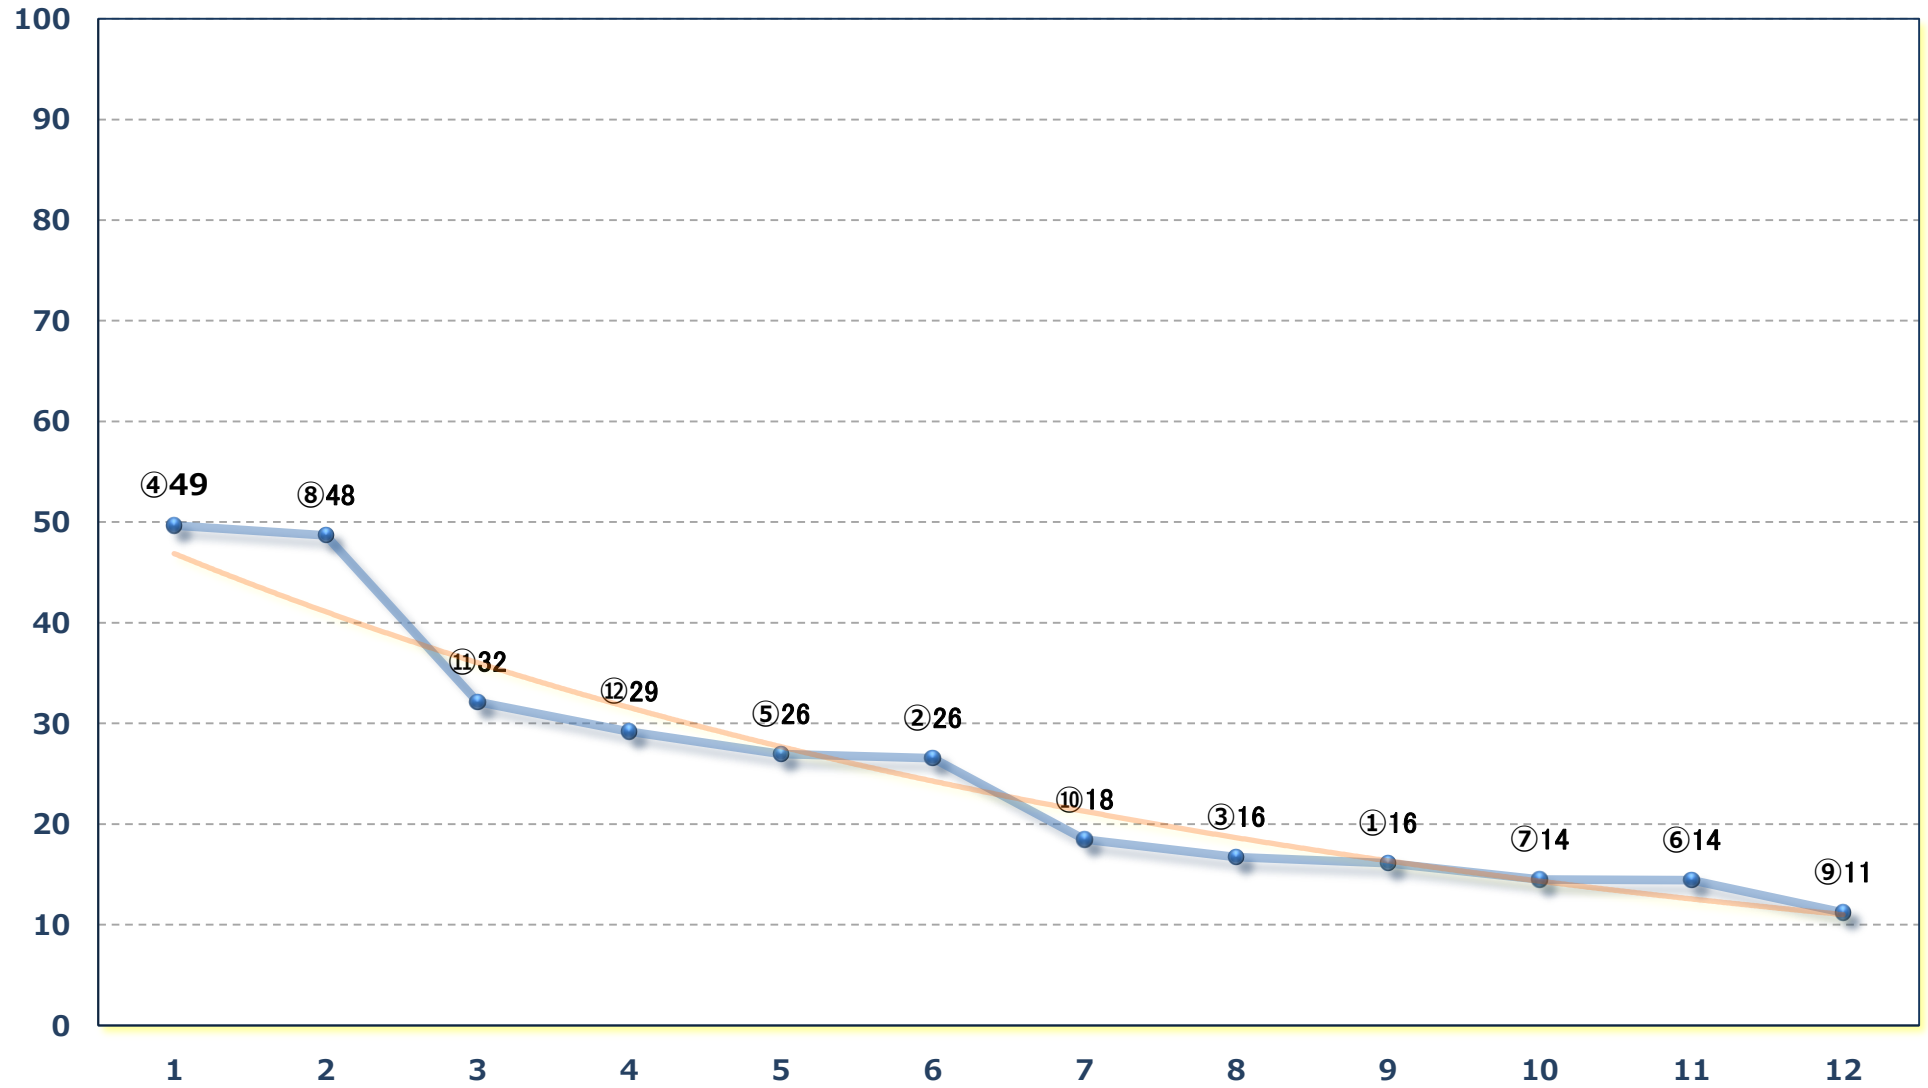

2024年12月19日 (木) 船橋競馬 7R 17:55

C 1五六 左1200m