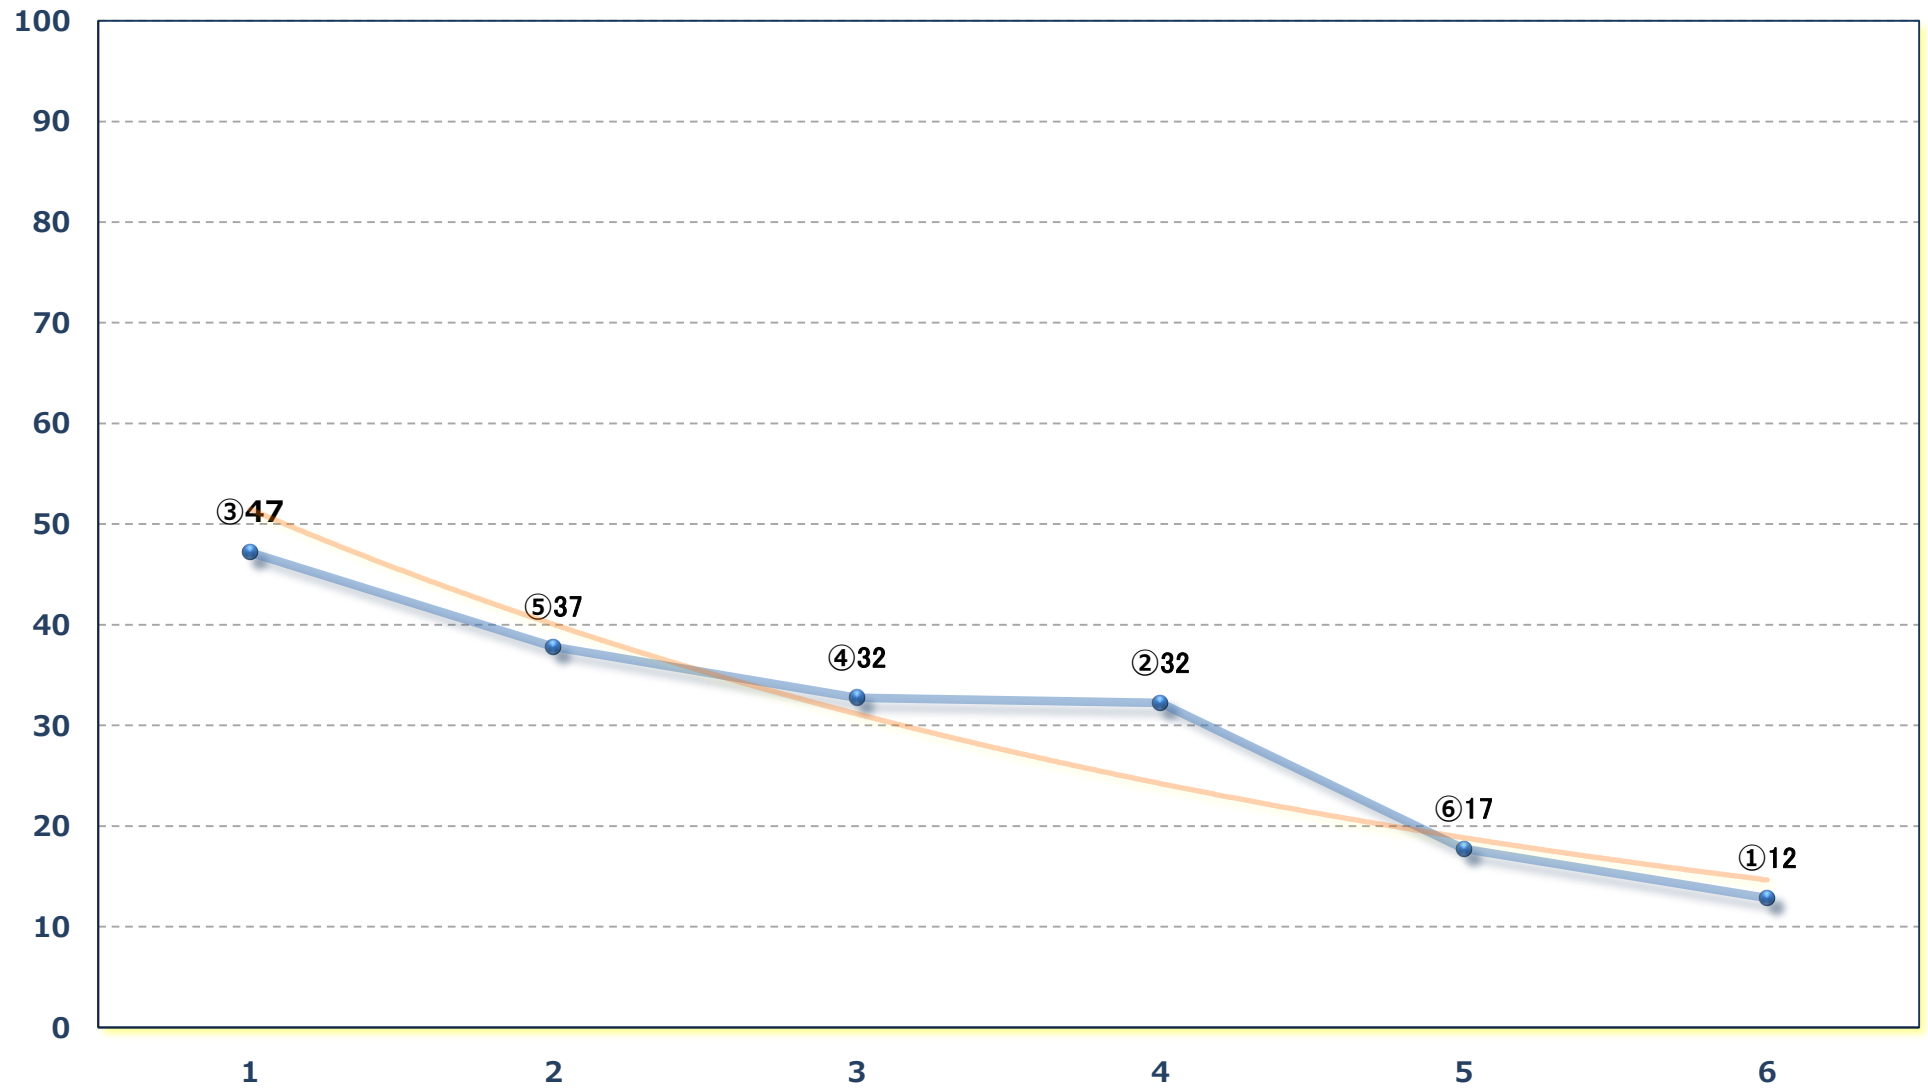

2024年12月19日 (木) 船橋競馬 1R 14:45

C 3二 左1200m

2024年12月19日 (木) 船橋競馬 2R 15:15

C 2七八 左1200m

2024年12月19日 (木) 船橋競馬 3R 15:45

2歳176~92P選抜馬 左1500m

2024年12月19日 (木) 船橋競馬 4R 16:20

エリカスプリントC 2 選抜馬ア 左1200m

スノーブレイク特別 A 2 B 1 - 左1700m