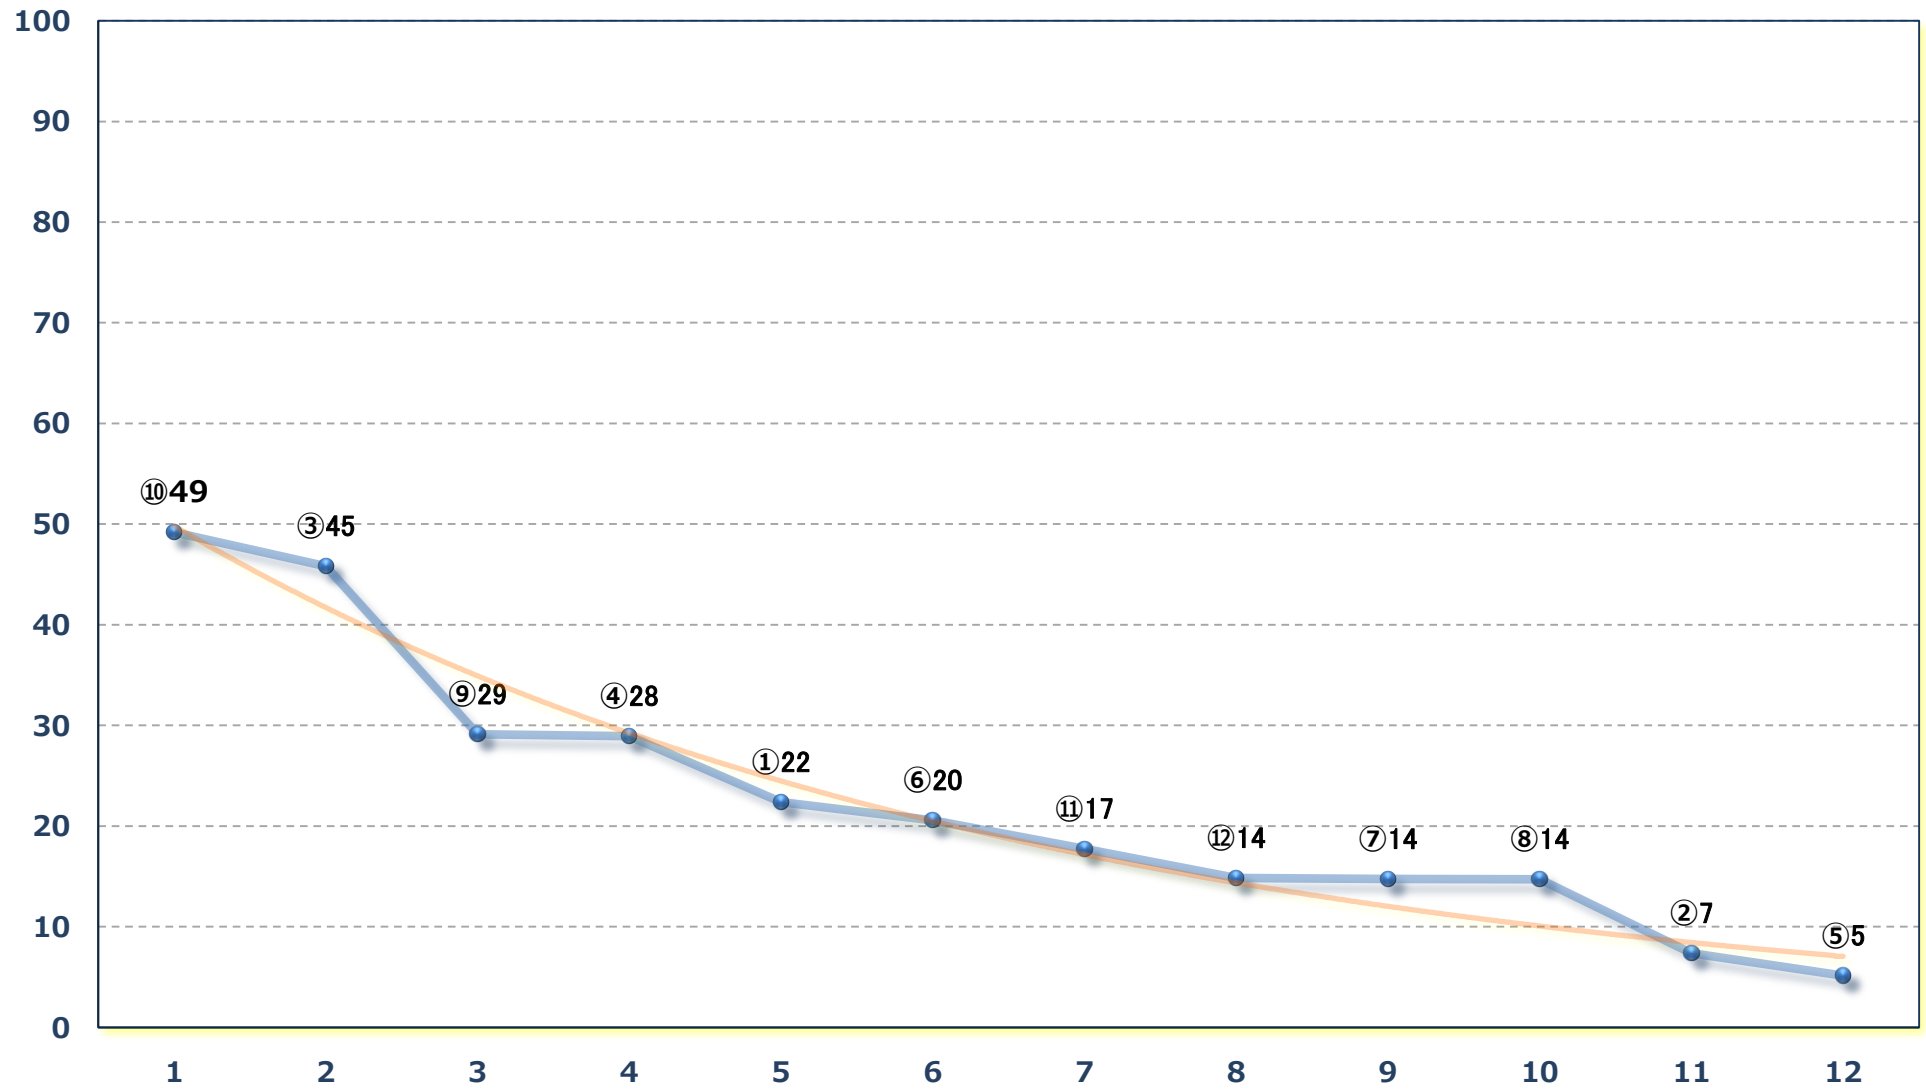

2024年12月25日 (水) 浦和競馬 5R 14:10

C 2九十一 左1500m

2024年12月25日（水）浦和競馬 6R 14:40  
埼玉のど真ん中！東松山賞C 二十九十一 左1400m

2024年12月25日 (水) 浦和競馬 7R 15:15  
浦和×大井 クライマックスC 2九 十 十一 左1400m

2024年12月25日（水）浦和競馬 8R 15:50

ディセンバー特別C 2選抜馬イ 左2000m