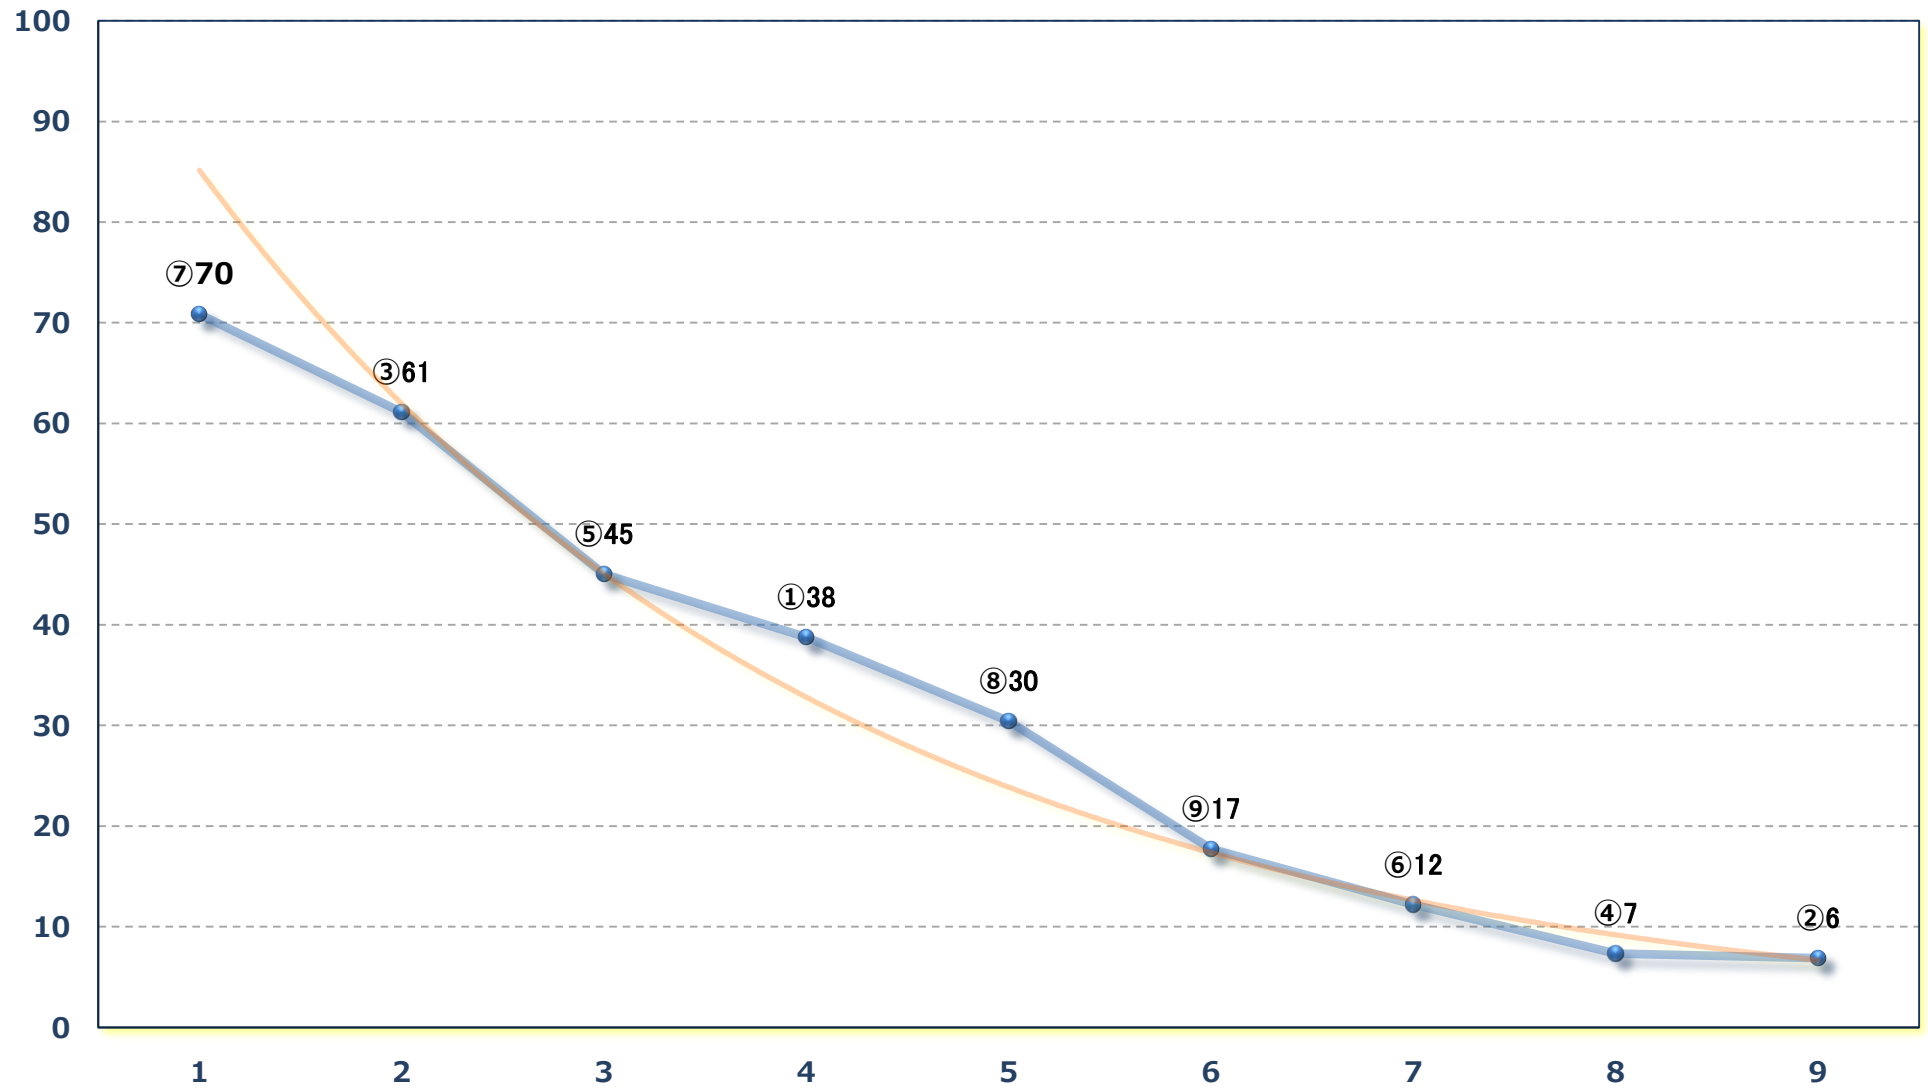

2024年12月25日（水）浦和競馬 3R 13:10

浦和800ラウンド3歳未格付選抜馬 左800m