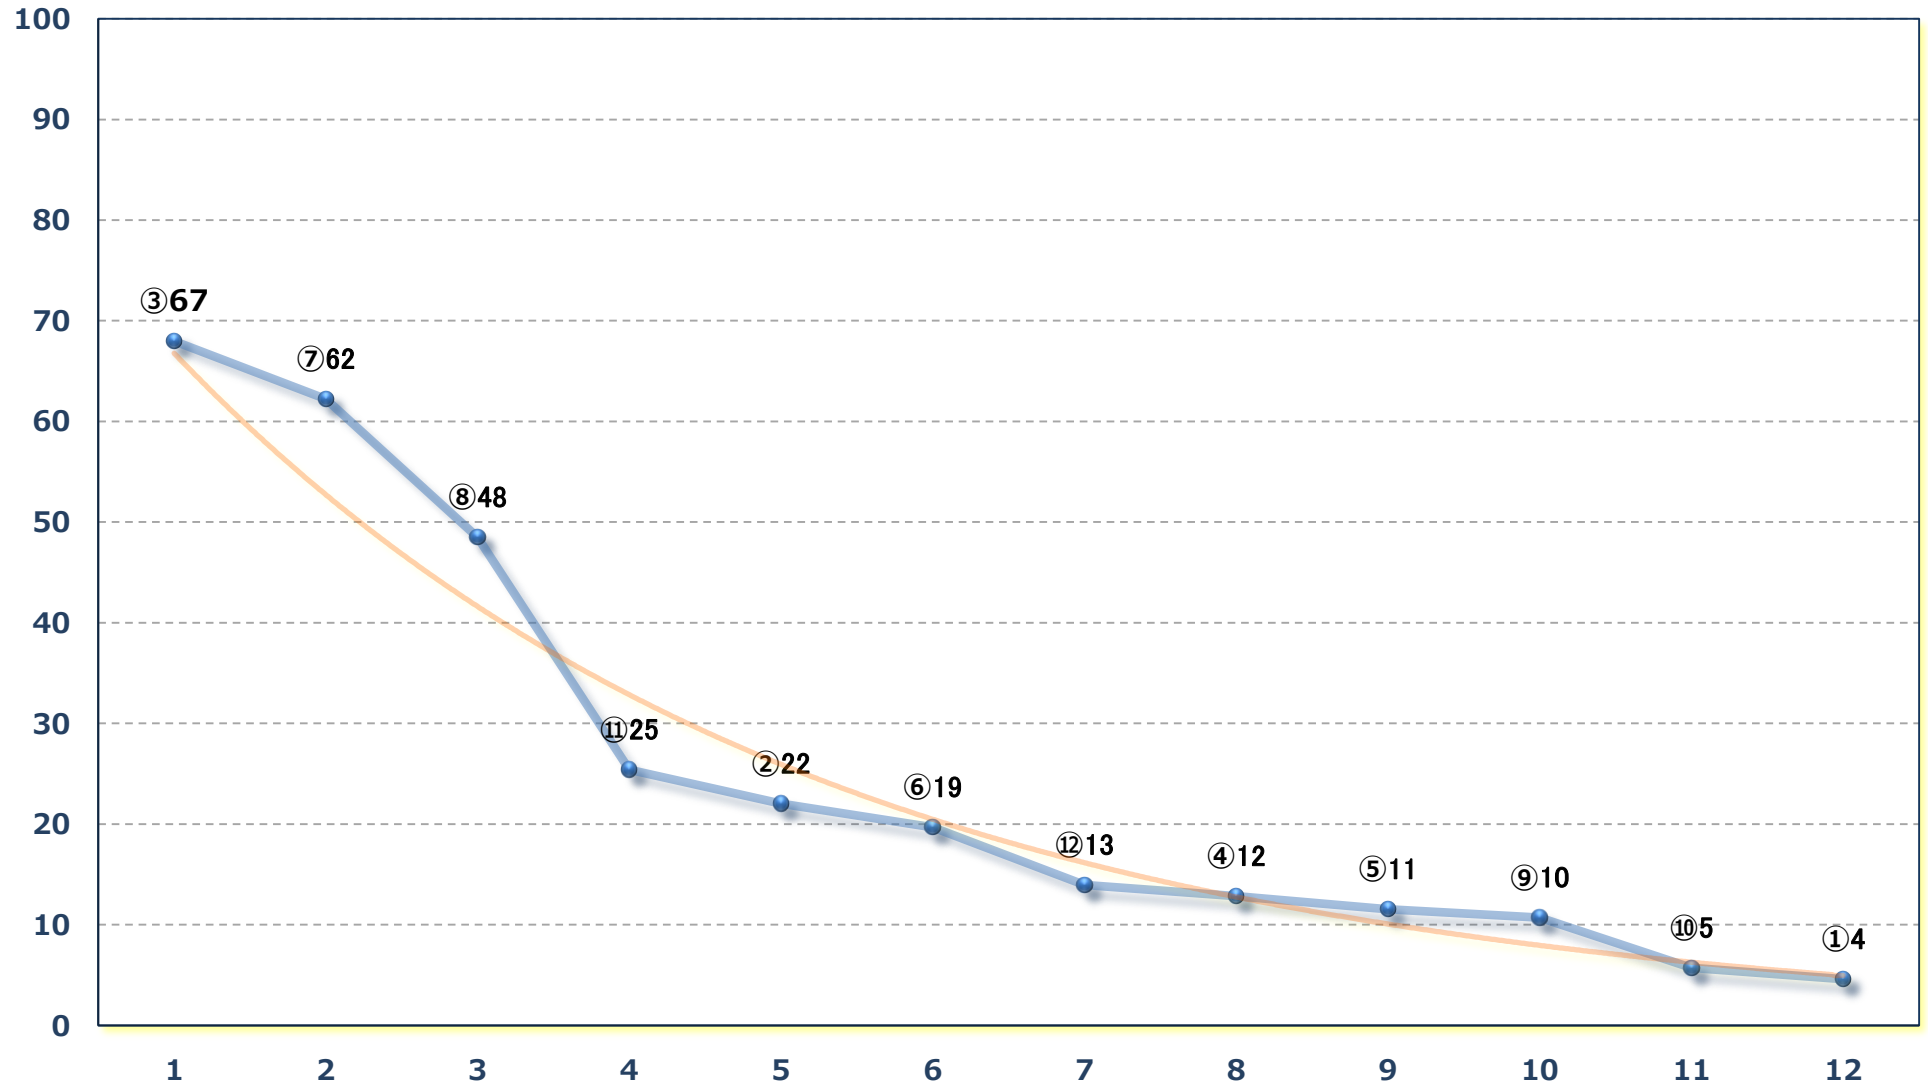

2024年12月25日 (水) 浦和競馬 5R 14:10

C 2九十一 左1500m

2024年12月25日（水）浦和競馬 6R 14:40  
埼玉のど真ん中！東松山賞C 二十九十一 左1400m

2024年12月25日 (水) 浦和競馬 7R 15:15  
浦和×大井 クライマックスC 2九 十 十一 左1400m

2024年12月25日（水）浦和競馬 8R 15:50

ディセンバー特別C 2選抜馬イ 左2000m