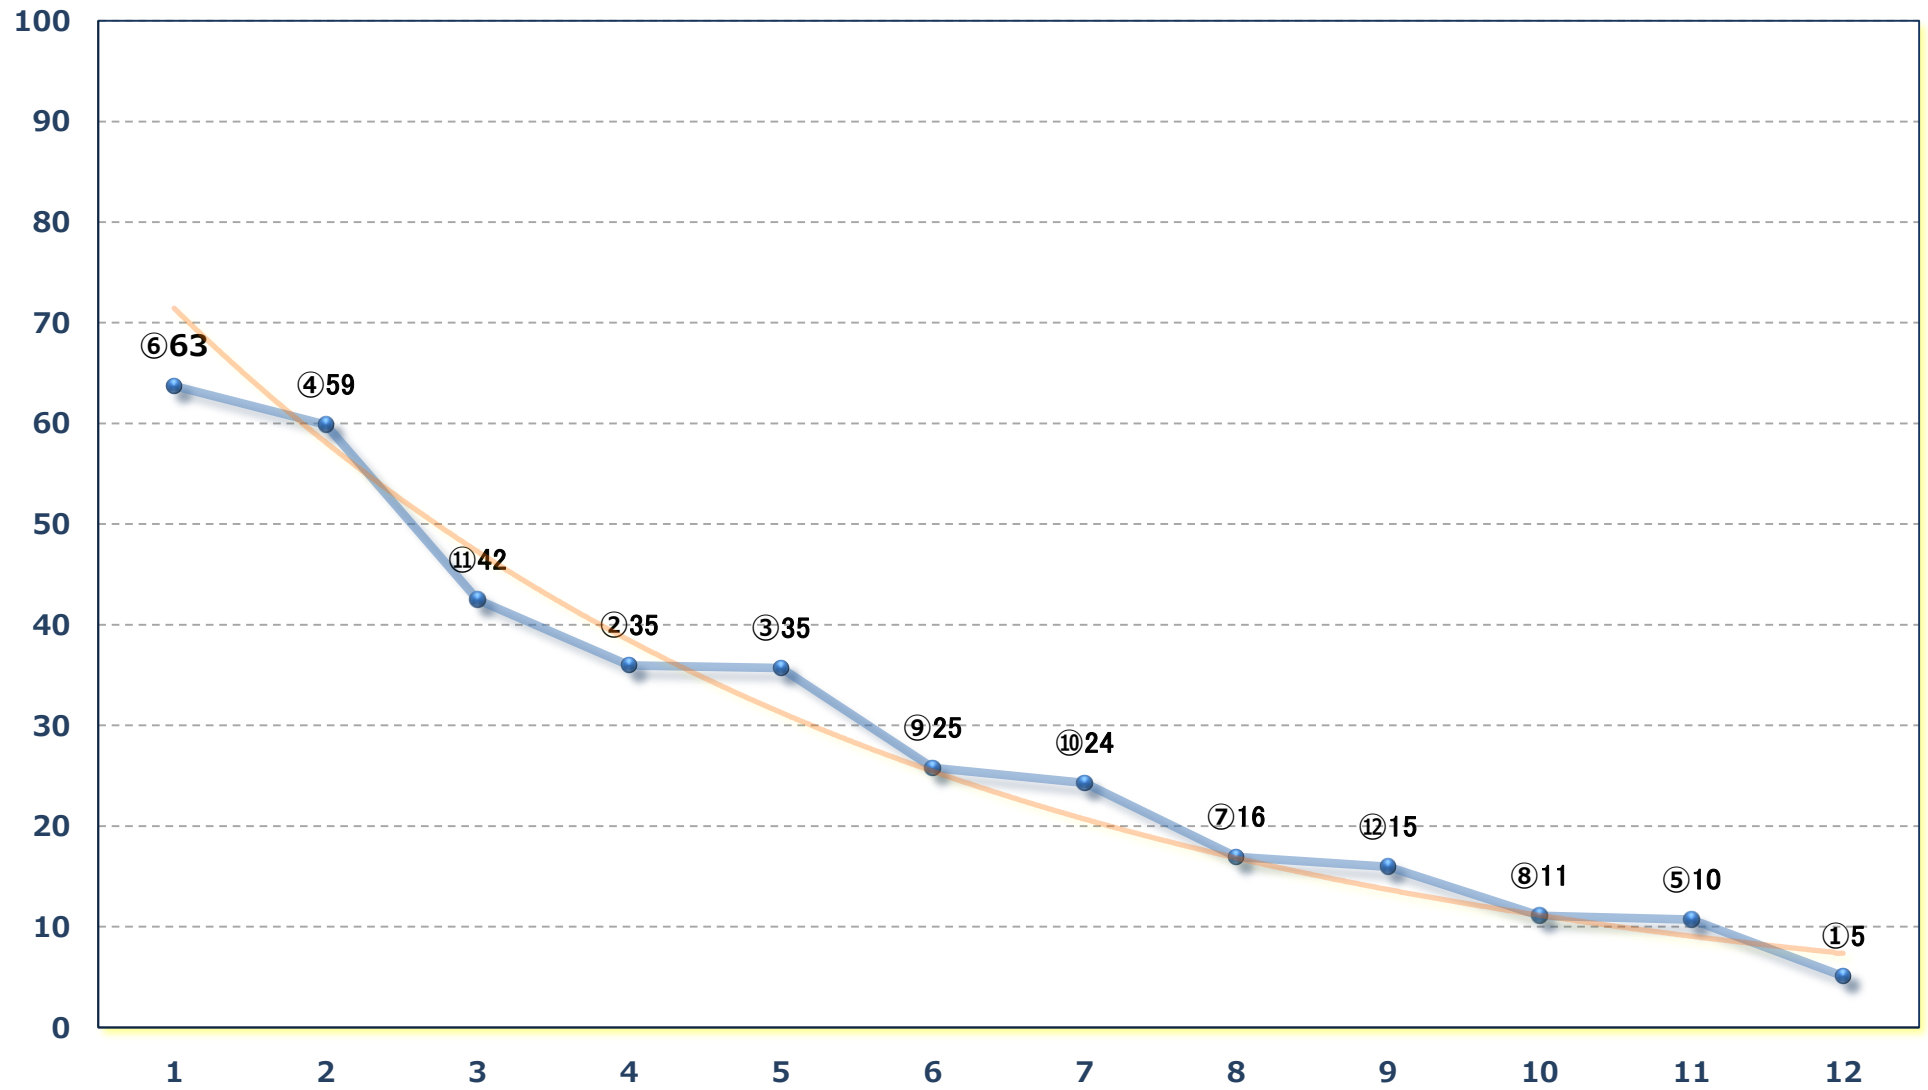

2024年12月25日 (水) 浦和競馬 1R 12:10  
クライマックスリレースタート賞 2歳四 左1400m

2024年12月25日 (水) 浦和競馬 2R 12:40  
ランチタイムチャレンジC 3三四 左1400m

2024年12月25日（水）浦和競馬 3R 13:10

浦和800ラウンド3歳未格付選抜馬 左800m

2024年12月25日 (水) 浦和競馬 4R 13:40

C 3三四 左1500m

2024年12月25日 (水) 浦和競馬 5R 14:10

C 2九十一 左1500m

2024年12月25日（水）浦和競馬 6R 14:40  
埼玉のど真ん中！東松山賞C 二十九十一 左1400m

2024年12月25日 (水) 浦和競馬 7R 15:15  
浦和×大井 クライマックスC 2九 十 十一 左1400m

2024年12月25日（水）浦和競馬 8R 15:50

ディセンバー特別C 2選抜馬イ 左2000m