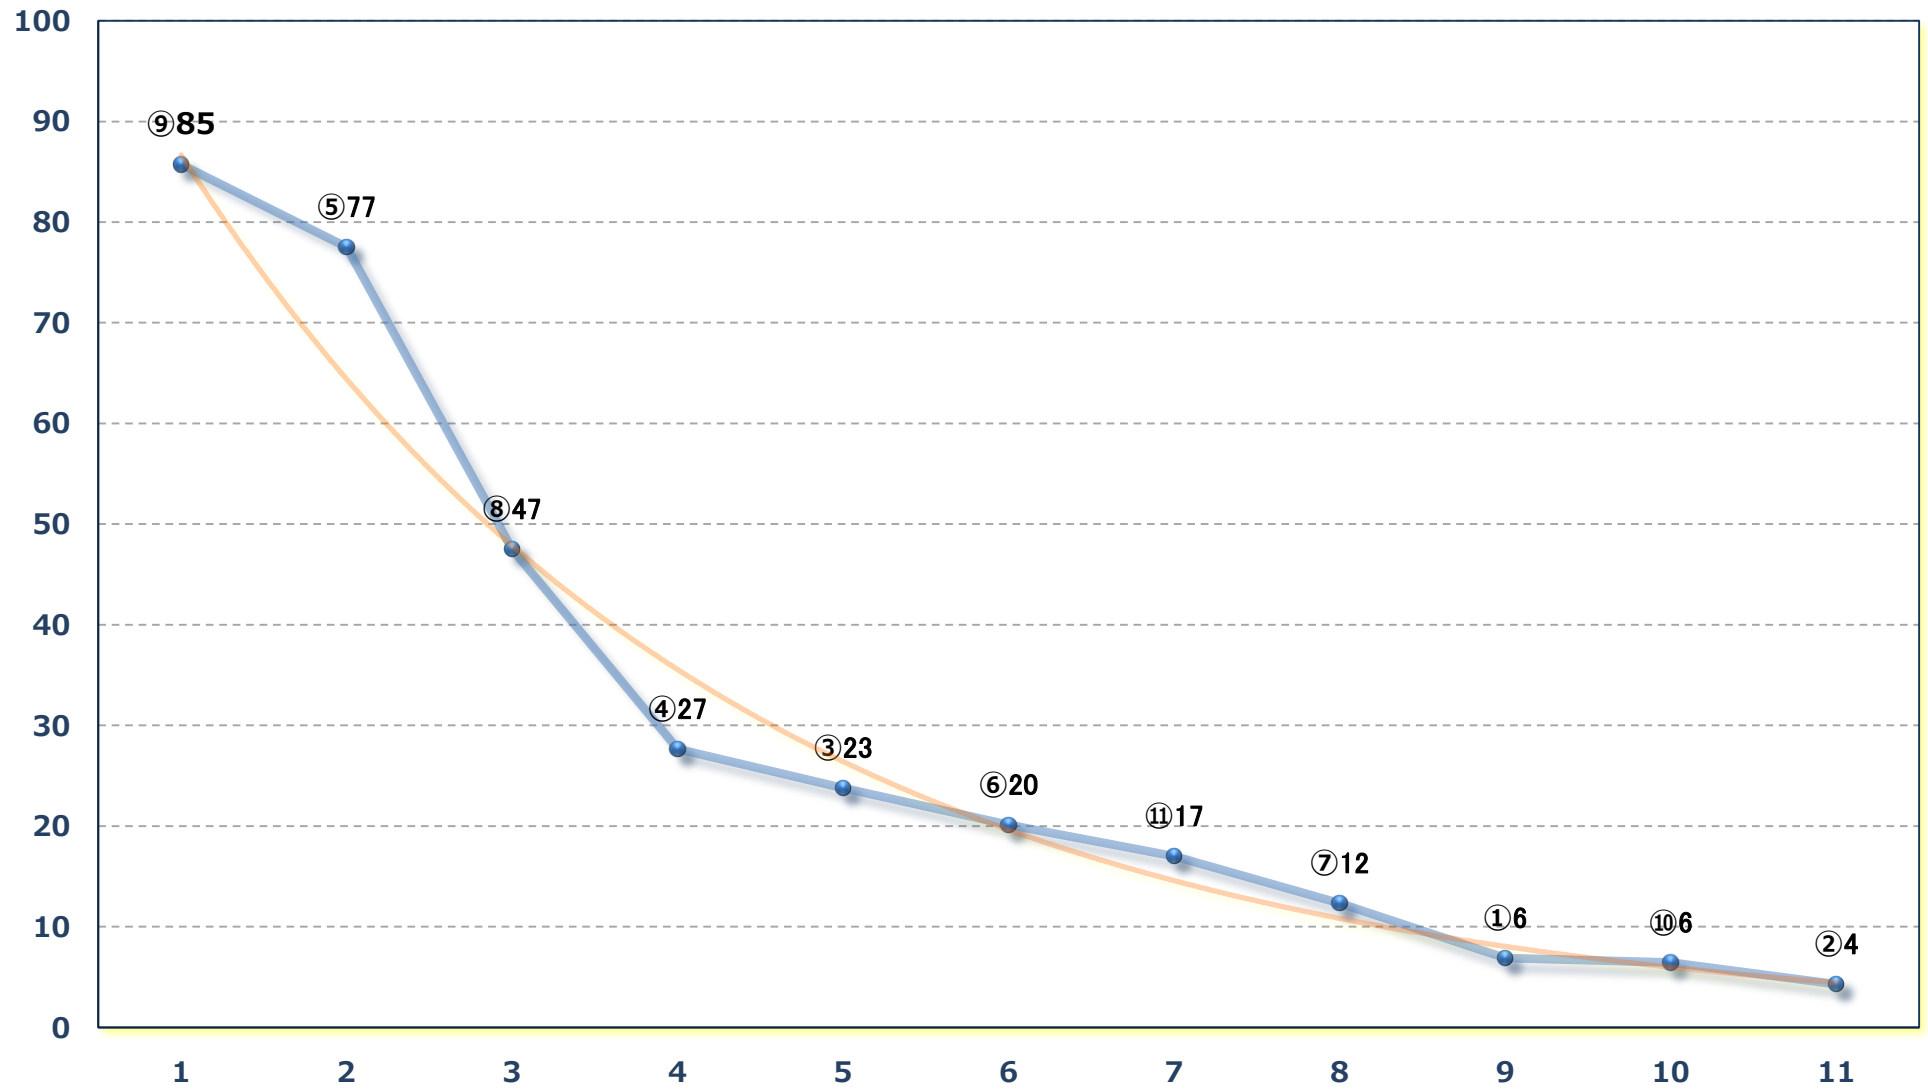

2024年12月25日 (水) 浦和競馬 10R 17:00

浦和ジュニアチャンピオン2歳選抜馬 左1500m