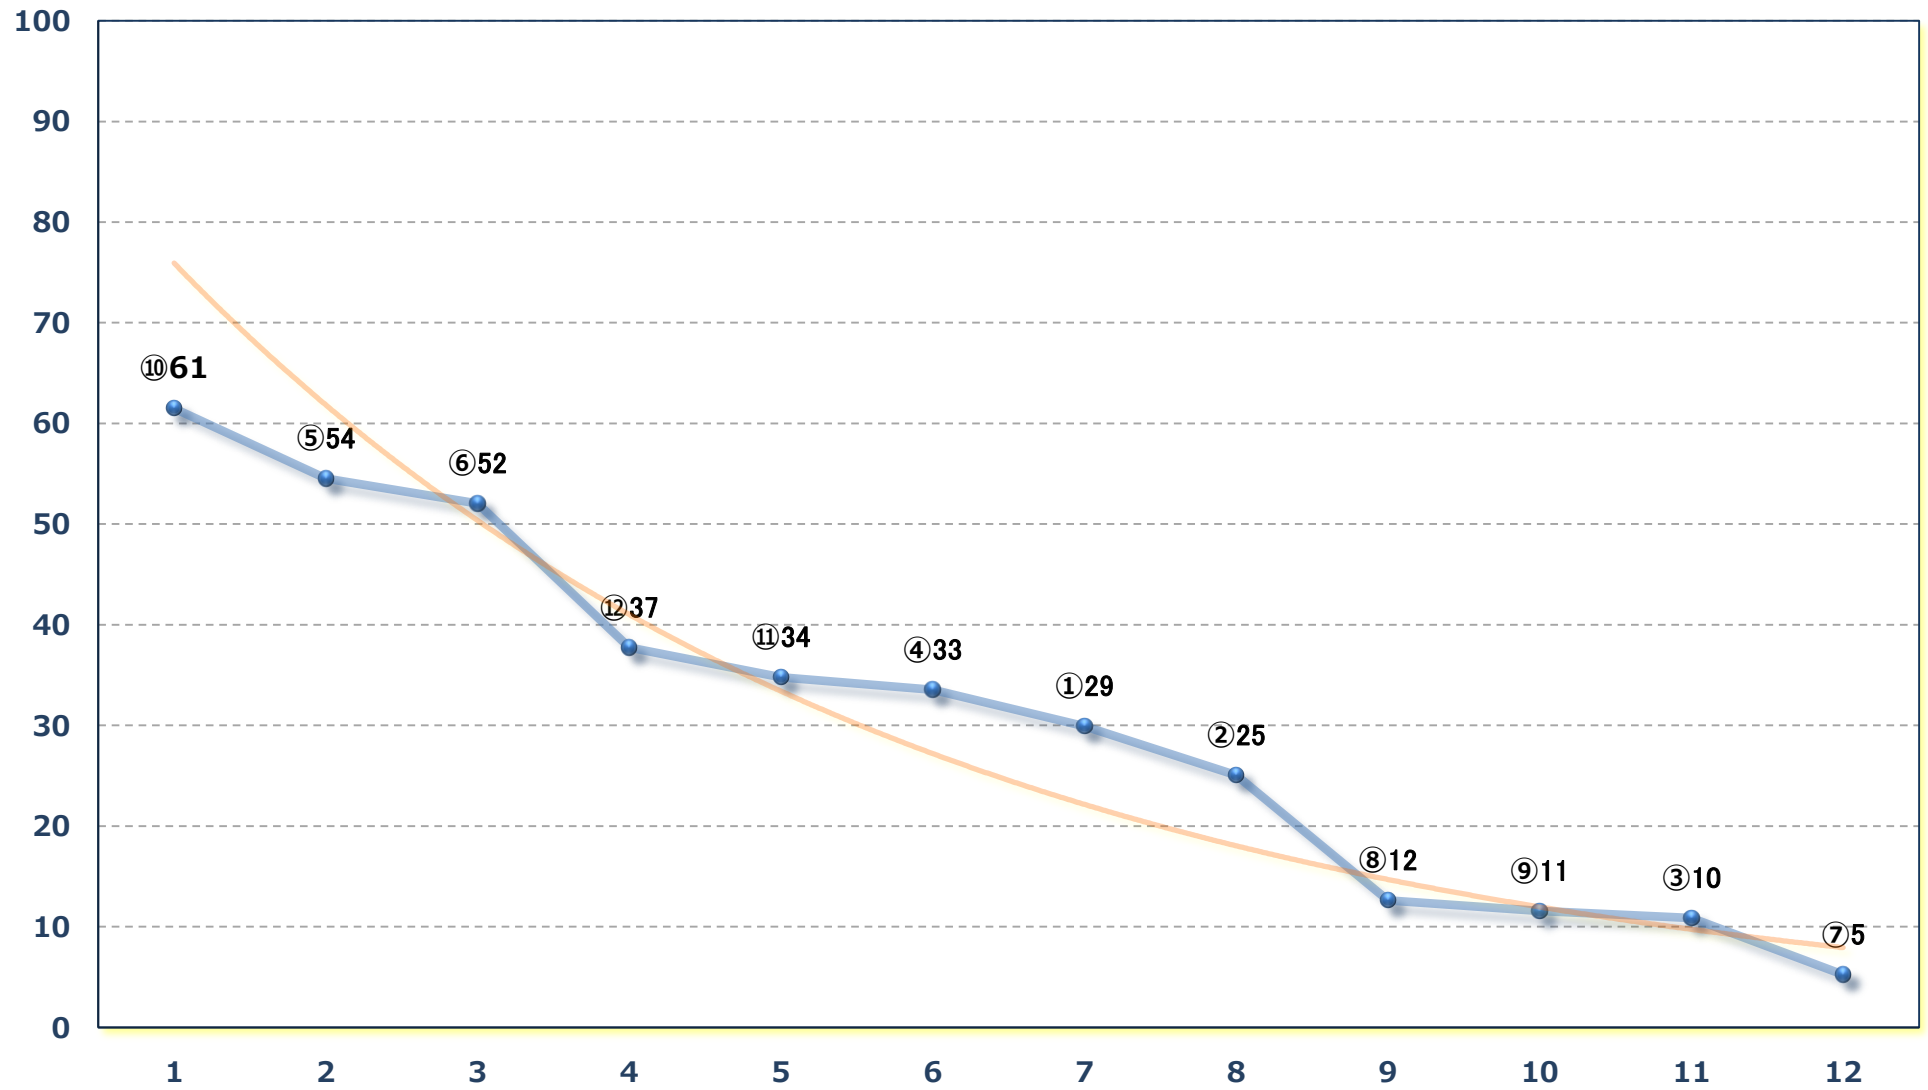

2024年12月25日 (水) 浦和競馬 1R 12:10  
クライマックスリレースタート賞 2歳四 左1400m

2024年12月25日 (水) 浦和競馬 2R 12:40  
ランチタイムチャレンジC 3三四 左1400m

2024年12月25日（水）浦和競馬 3R 13:10

浦和800ラウンド3歳未格付選抜馬 左800m

2024年12月25日 (水) 浦和競馬 4R 13:40

C 3三四 左1500m

2024年12月25日 (水) 浦和競馬 5R 14:10

C 2九十一 左1500m

2024年12月25日（水）浦和競馬 6R 14:40  
埼玉のど真ん中！東松山賞C 二十九十一 左1400m

2024年12月25日 (水) 浦和競馬 7R 15:15  
浦和×大井 クライマックスC 2九 十 十一 左1400m

2024年12月25日（水）浦和競馬 8R 15:50

ディセンバー特別C 2選抜馬イ 左2000m