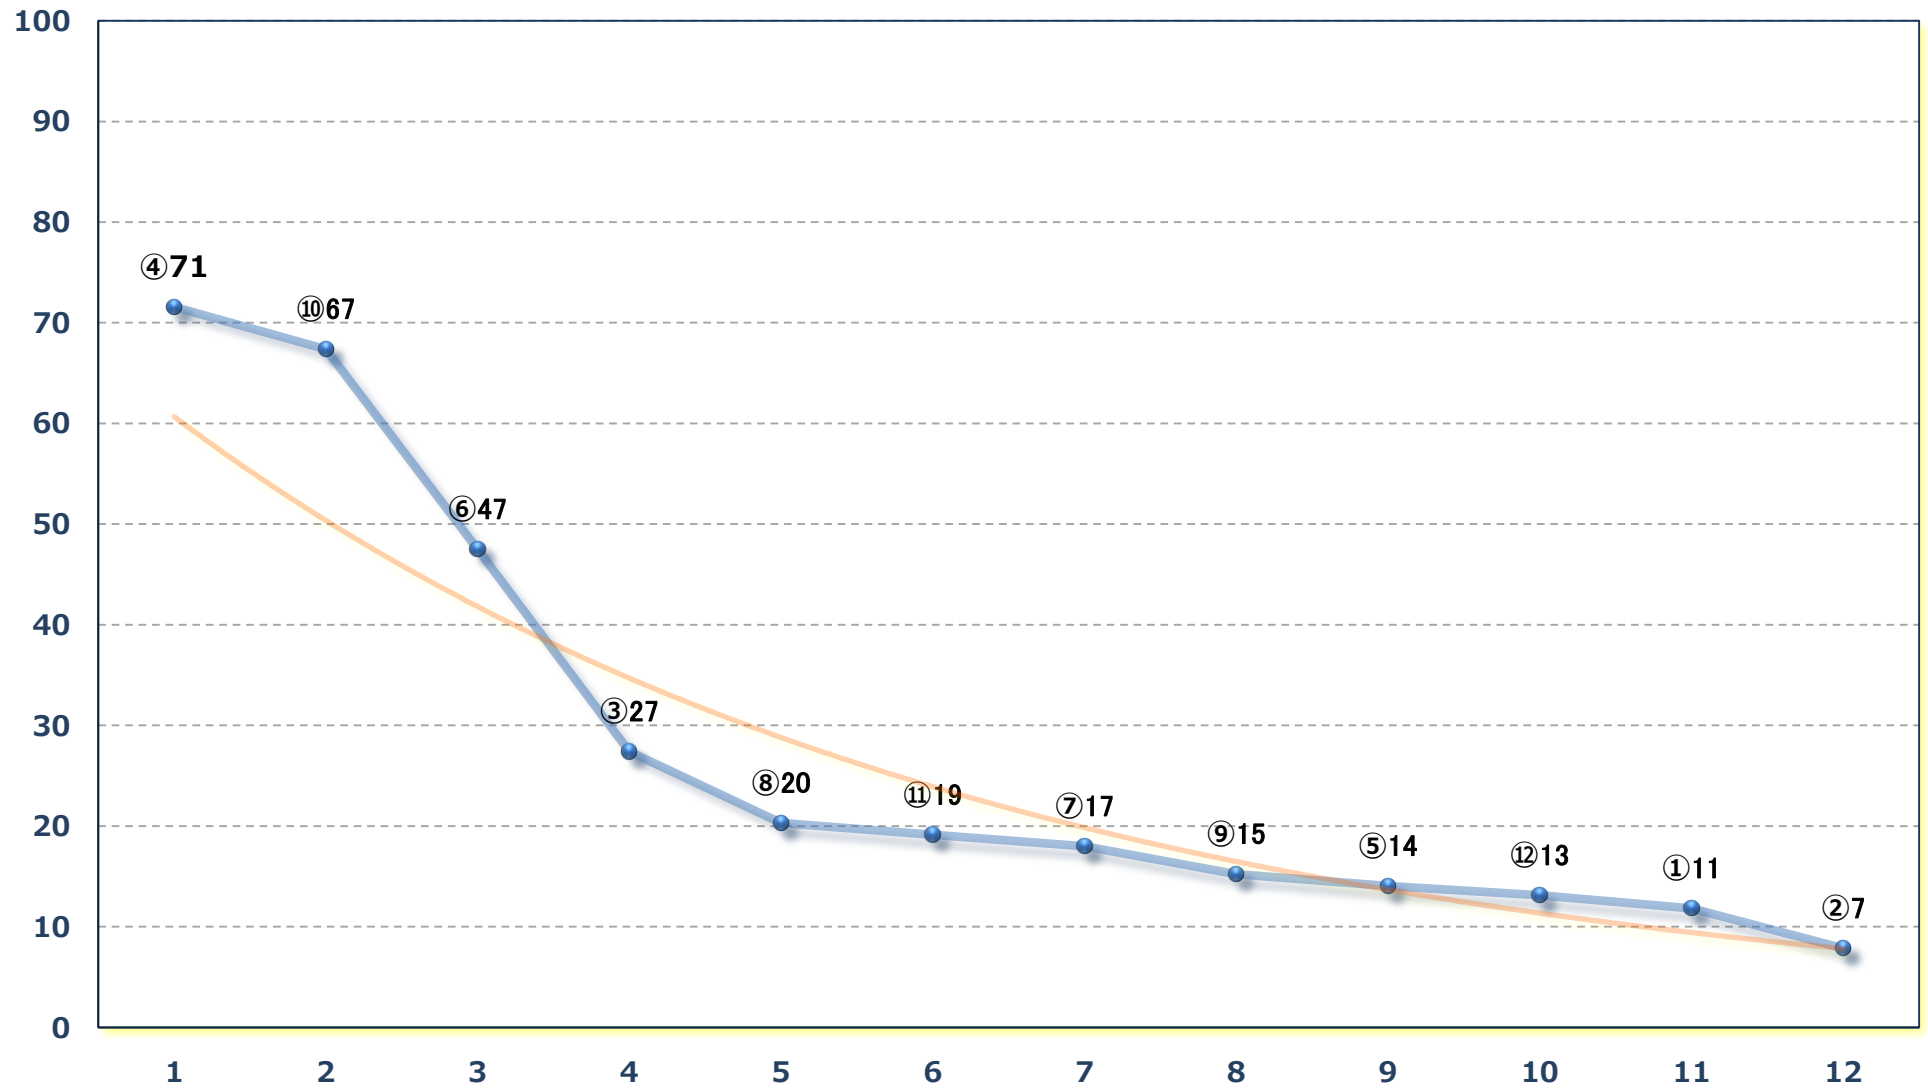

2024年12月25日（水）浦和競馬 9R 16:25

シクラメン特別B 3三 左1500m