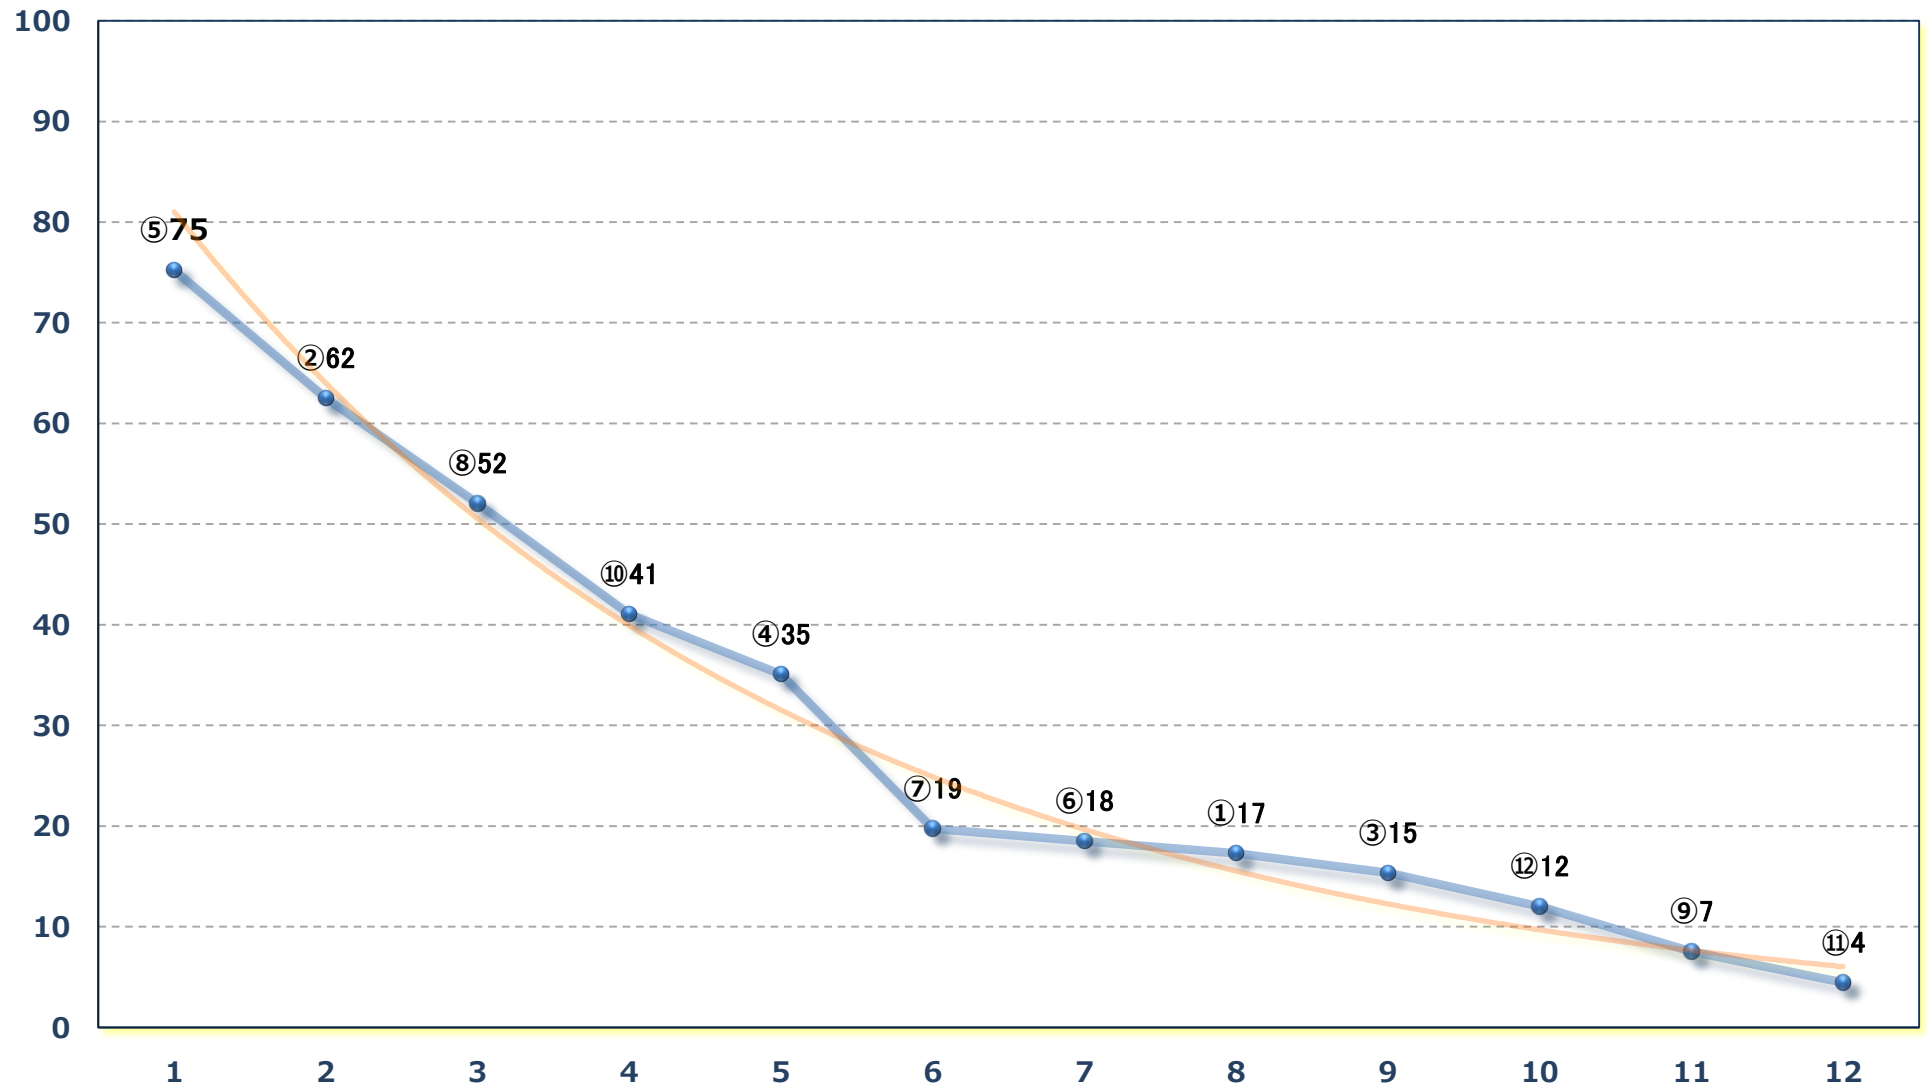

2024年12月25日 (水) 浦和競馬 1R 12:10  
クライマックスリレースタート賞 2歳四 左1400m

2024年12月25日 (水) 浦和競馬 2R 12:40  
ランチタイムチャレンジC 3三四 左1400m

2024年12月25日（水）浦和競馬 3R 13:10

浦和800ラウンド3歳未格付選抜馬 左800m

2024年12月25日 (水) 浦和競馬 4R 13:40

C 3三四 左1500m

2024年12月25日 (水) 浦和競馬 5R 14:10

C 2九十一 左1500m

2024年12月25日（水）浦和競馬 6R 14:40  
埼玉のど真ん中！東松山賞C 二十九十一 左1400m

2024年12月25日 (水) 浦和競馬 7R 15:15  
浦和×大井 クライマックスC 2九 十 十一 左1400m

2024年12月25日（水）浦和競馬 8R 15:50

ディセンバー特別C 2選抜馬イ 左2000m