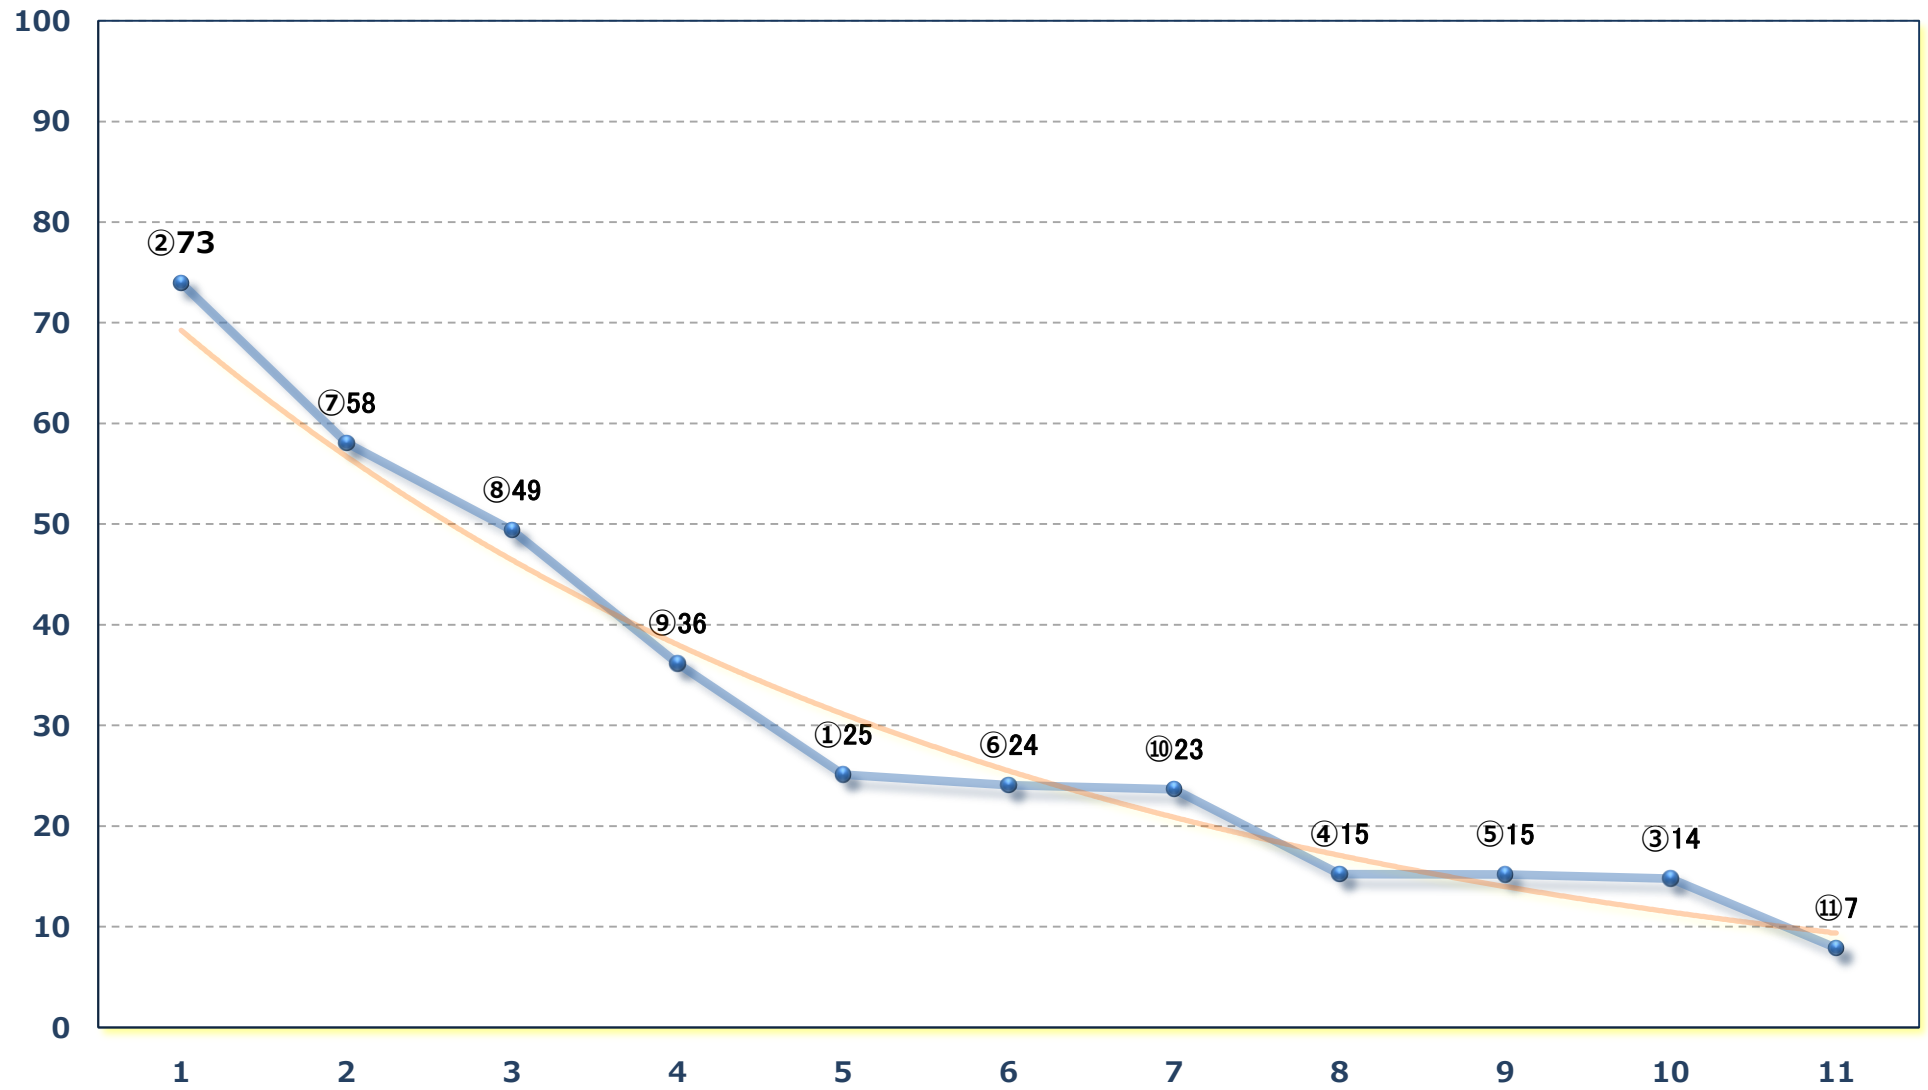

2024年12月25日 (水) 浦和競馬 1R 12:10  
クライマックスリレースタート賞 2歳四 左1400m

2024年12月25日 (水) 浦和競馬 2R 12:40  
ランチタイムチャレンジC 3三四 左1400m

2024年12月25日（水）浦和競馬 3R 13:10

浦和800ラウンド3歳未格付選抜馬 左800m

2024年12月25日 (水) 浦和競馬 4R 13:40

C 3三四 左1500m

2024年12月25日 (水) 浦和競馬 5R 14:10

C 2九十一 左1500m

2024年12月25日（水）浦和競馬 6R 14:40  
埼玉のど真ん中！東松山賞C 二十九十一 左1400m

2024年12月25日 (水) 浦和競馬 7R 15:15  
浦和×大井 クライマックスC 2九 十 十一 左1400m

2024年12月25日（水）浦和競馬 8R 15:50

ディセンバー特別C 2選抜馬イ 左2000m