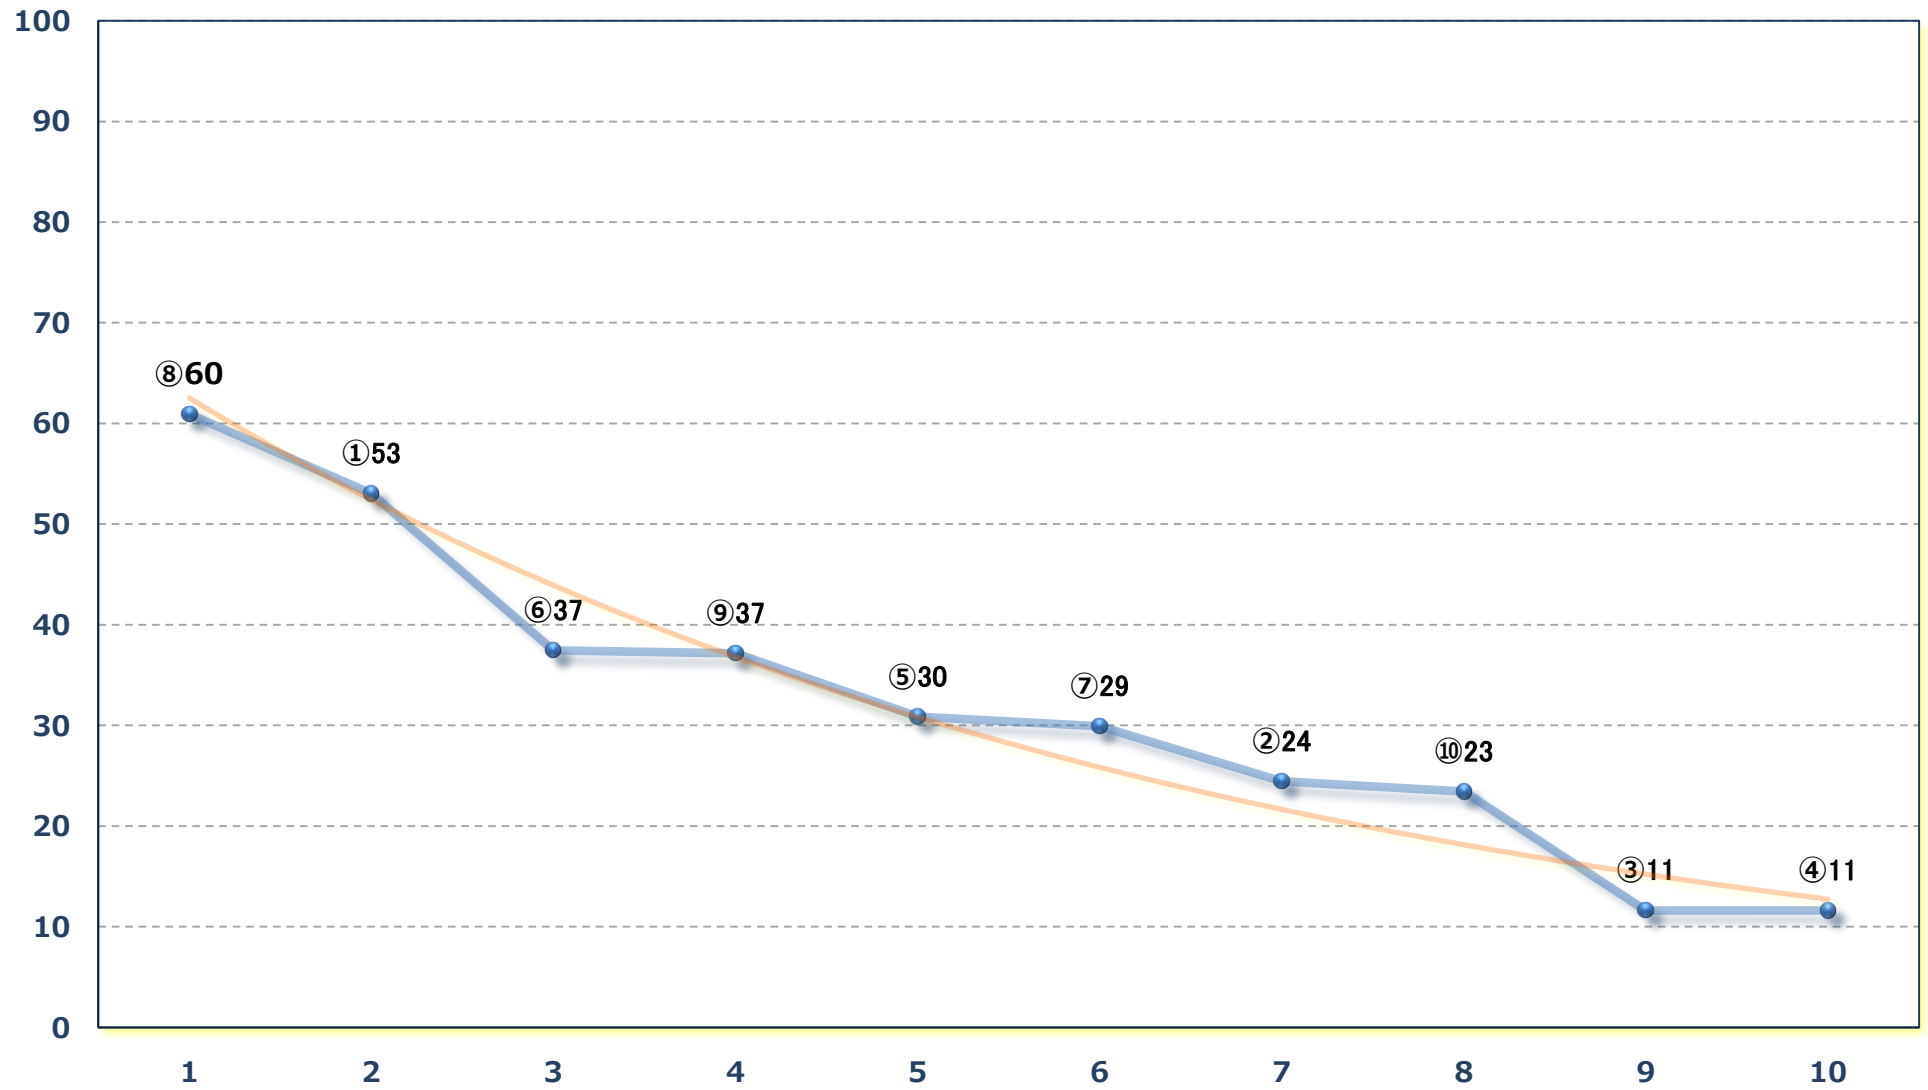

2024年12月25日 (水) 浦和競馬 5R 14:10

C 2九十一 左1500m

2024年12月25日（水）浦和競馬 6R 14:40  
埼玉のど真ん中！東松山賞C 二十九十一 左1400m

2024年12月25日 (水) 浦和競馬 7R 15:15  
浦和×大井 クライマックスC 2九 十 十一 左1400m

2024年12月25日（水）浦和競馬 8R 15:50

ディセンバー特別C 2選抜馬イ 左2000m