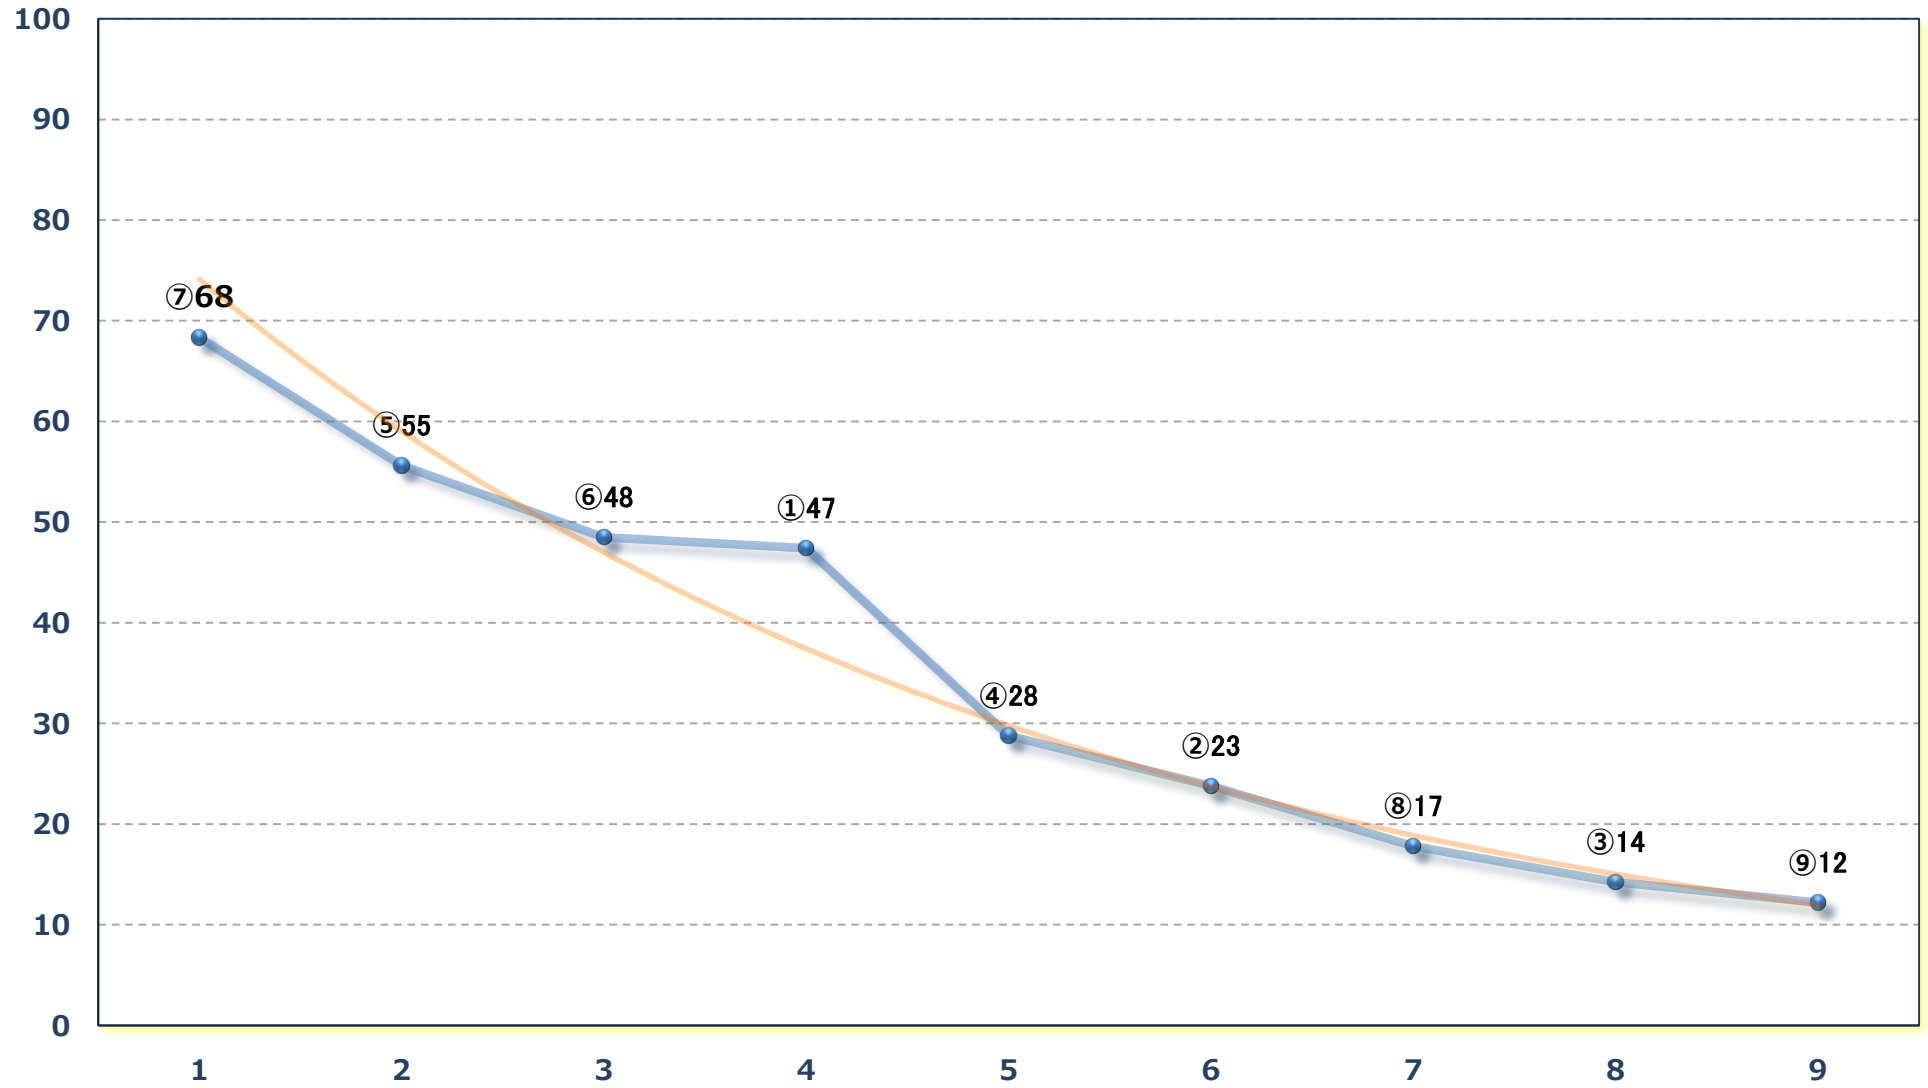

2024年12月25日（水）浦和競馬 9R 16:25

シクラメン特別B 3三 左1500m

2024年12月25日 (水) 浦和競馬 10R 17:00

浦和ジュニアチャンピオン2歳選抜馬 左1500m

2024年12月25日 (水) 浦和競馬 11R 17:35  
クリスマス賞A 2下 左1500m

2024年12月25日 (水) 浦和競馬 12R 18:10

ターコイズ特別B 3 C 1 選抜馬 左800m