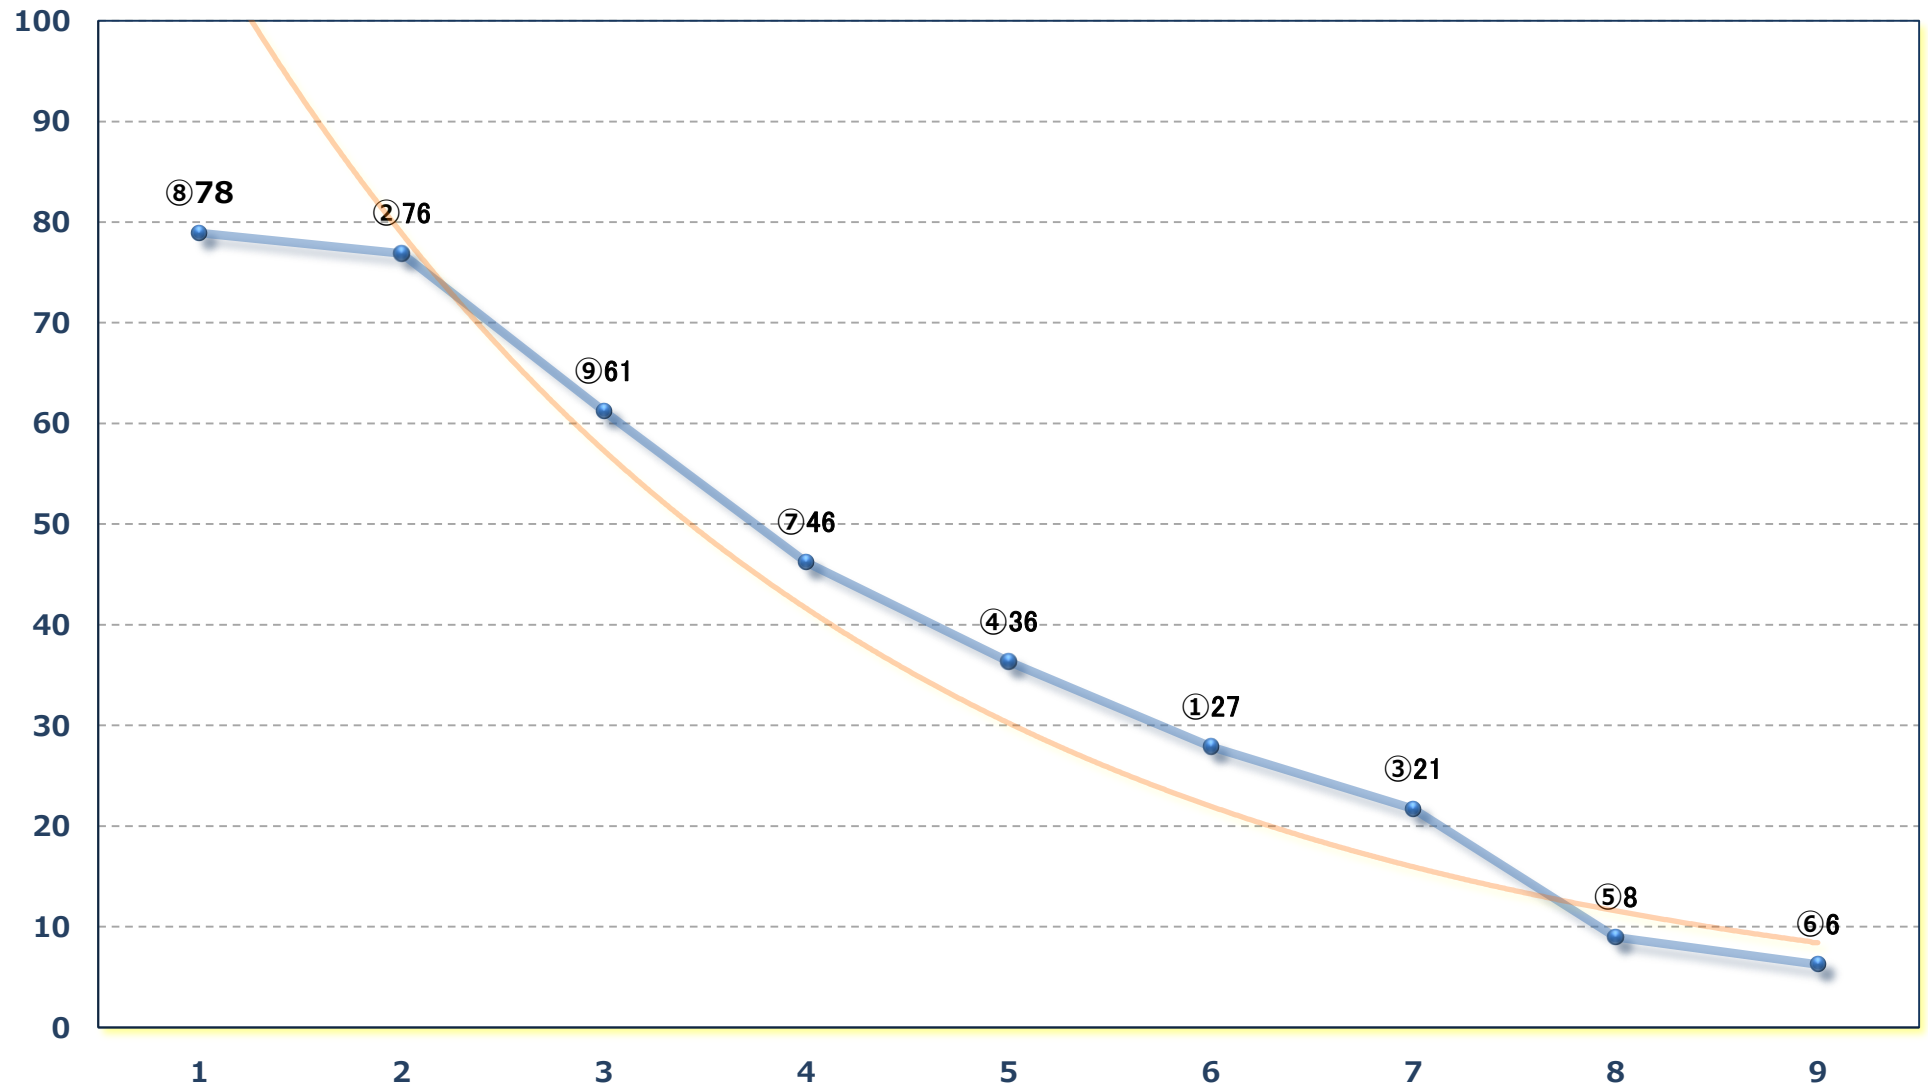

2024年12月26日 (木) 浦和競馬 1R 12:10

2歳六 左1400m

2024年12月26日 (木) 浦和競馬 2R 12:40

特選C 3二 左1400m

2024年12月26日 (木) 浦和競馬 3R 13:10

C 2十二 C 3一 左1400m

2024年12月26日 (木) 浦和競馬 4R 13:40

3歳三 左1400m

2024年12月26日 (木) 浦和競馬 5R 14:10

彩の国東松山クオッカ賞 2歳五 左1400m

2024年12月26日 (木) 浦和競馬 6R 14:40

若鷹特別 2歳一 左1500m

2024年12月26日 (木) 浦和競馬 7R 15:15  
クライマックスリレー i n浦和賞C 2選抜馬 左800m

2024年12月26日 (木) 浦和競馬 8R 15:50  
日本最古の生産ゆず桂木ゆず毛呂山賞C 2選 左800m