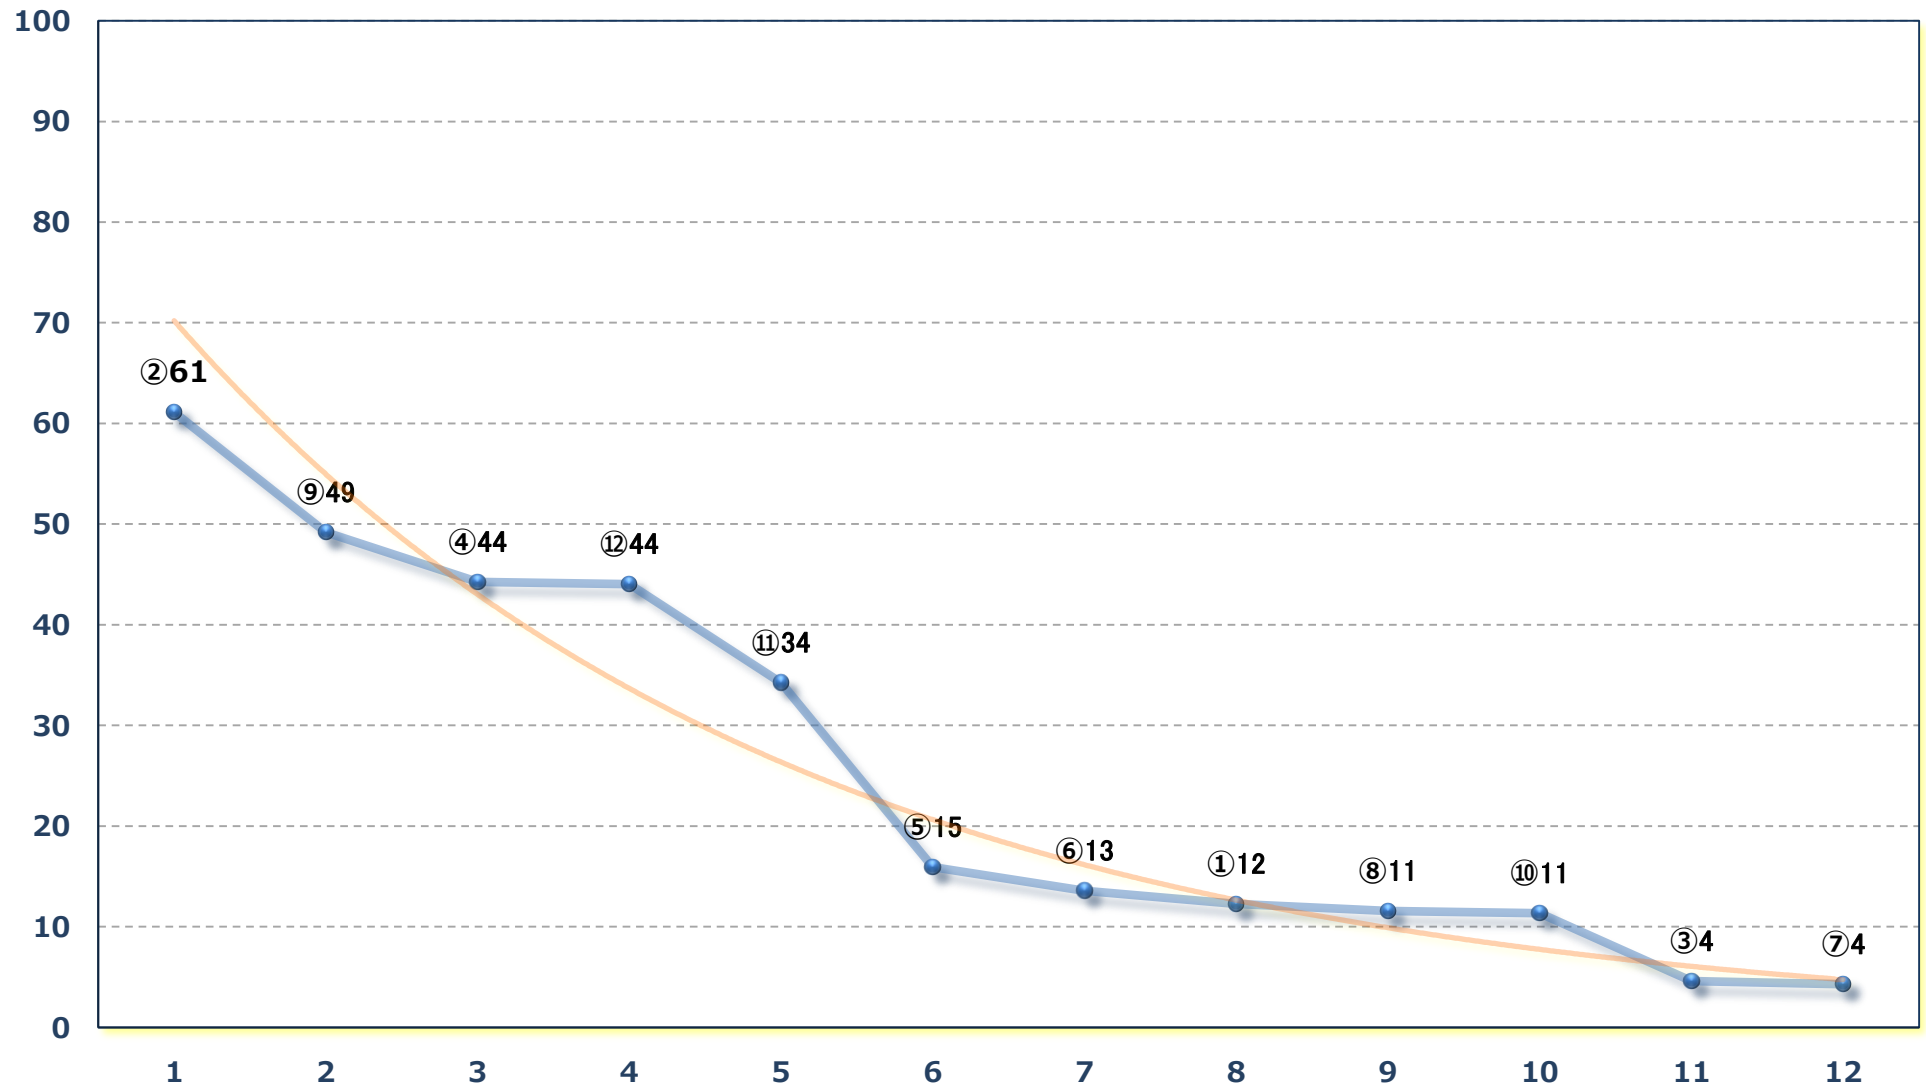

2024年12月26日 (木) 浦和競馬 9R 16:25

カトリア特別C 2ニ 左1500m

2024年12月26日 (木) 浦和競馬 10R 17:00  
ファイナルドリーム特別 B 3 C 1 選抜馬 左2000m

2024年12月26日 (木) 浦和競馬 11R 17:35

師走特別B 1二B 2一 左1400m

2024年12月26日 (木) 浦和競馬 12R 18:10  
浦和ジョッキーズラウンド 第3戦C 1選抜 左1400m