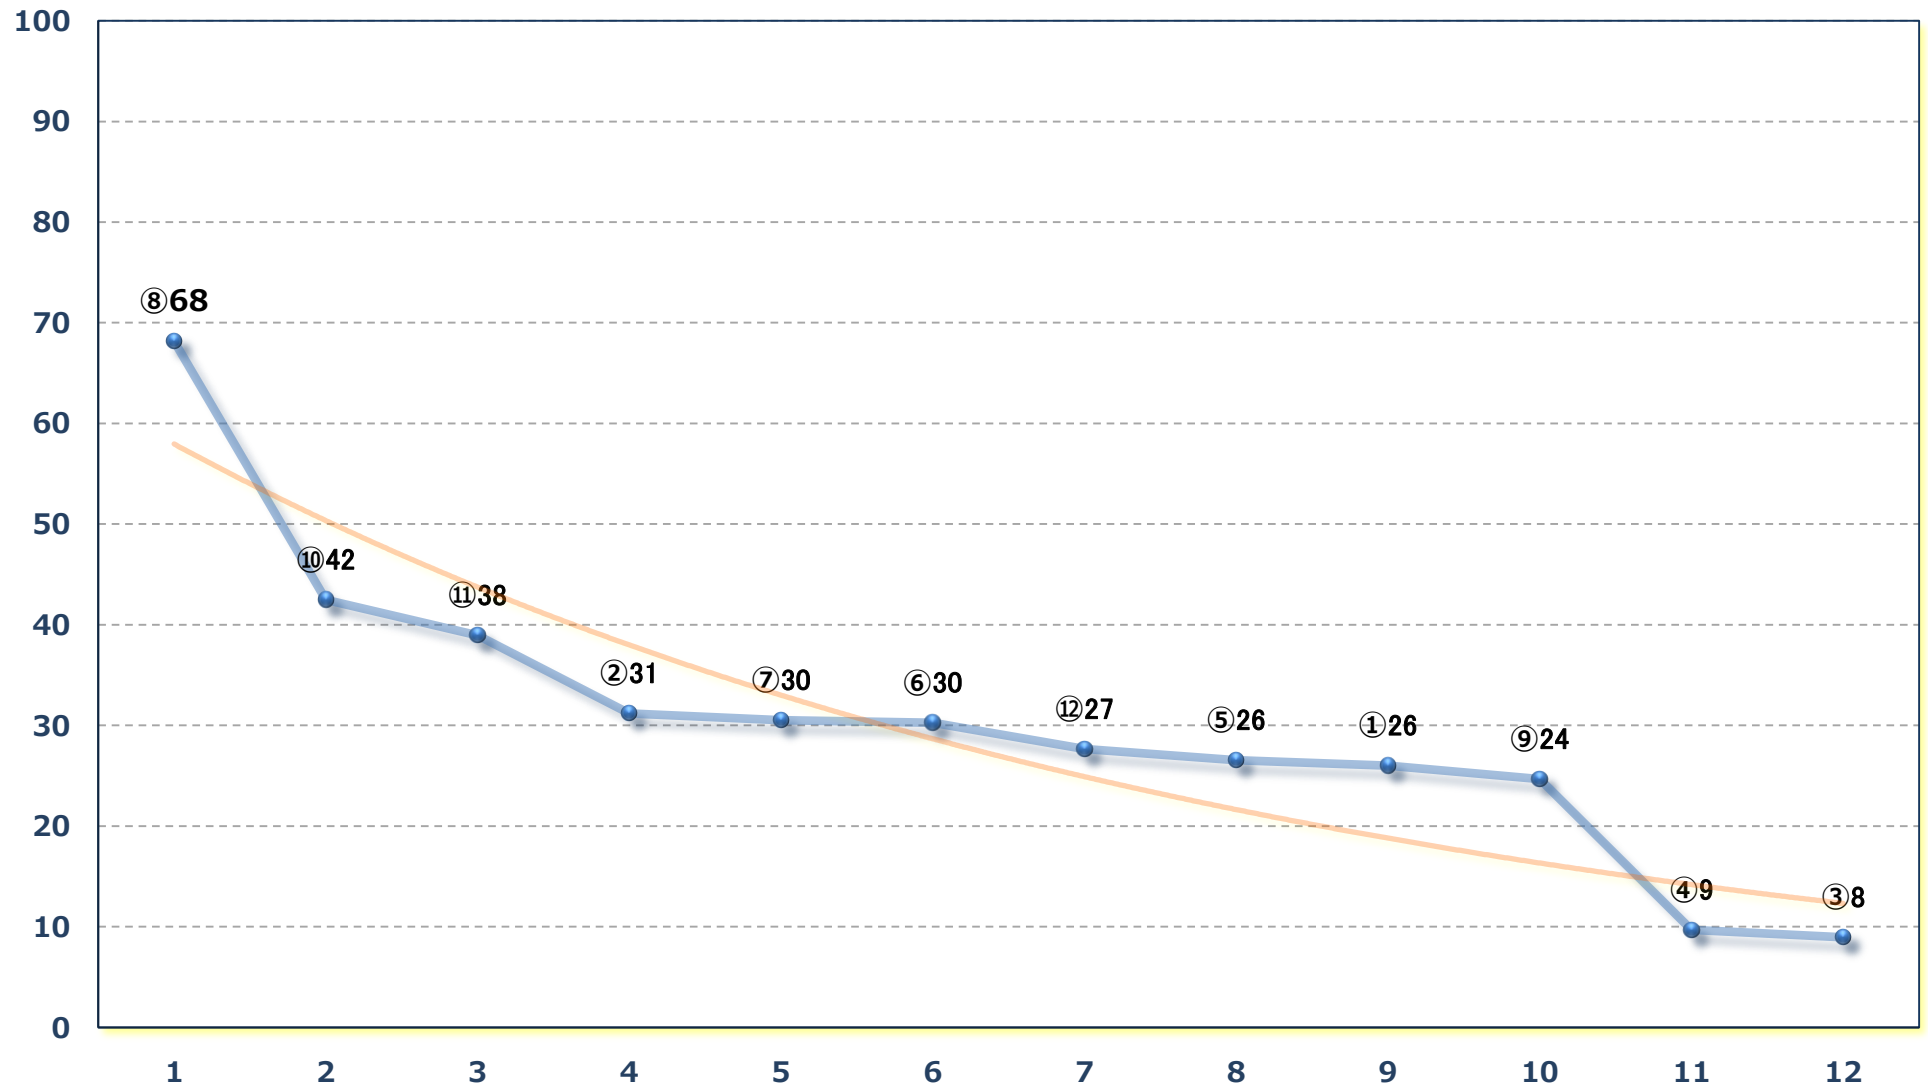

2024年12月26日 (木) 浦和競馬 1R 12:10

2歳六 左1400m

2024年12月26日 (木) 浦和競馬 2R 12:40

特選C 3二 左1400m

2024年12月26日 (木) 浦和競馬 3R 13:10

C 2十二 C 3一 左1400m

2024年12月26日 (木) 浦和競馬 4R 13:40

3歳三 左1400m

2024年12月26日 (木) 浦和競馬 5R 14:10

彩の国東松山クオッカ賞 2歳五 左1400m

2024年12月26日 (木) 浦和競馬 6R 14:40

若鷹特別 2歳一 左1500m

2024年12月26日 (木) 浦和競馬 7R 15:15  
クライマックスリレー i n浦和賞C 2選抜馬 左800m

2024年12月26日 (木) 浦和競馬 8R 15:50  
日本最古の生産ゆず桂木ゆず毛呂山賞C 2選 左800m