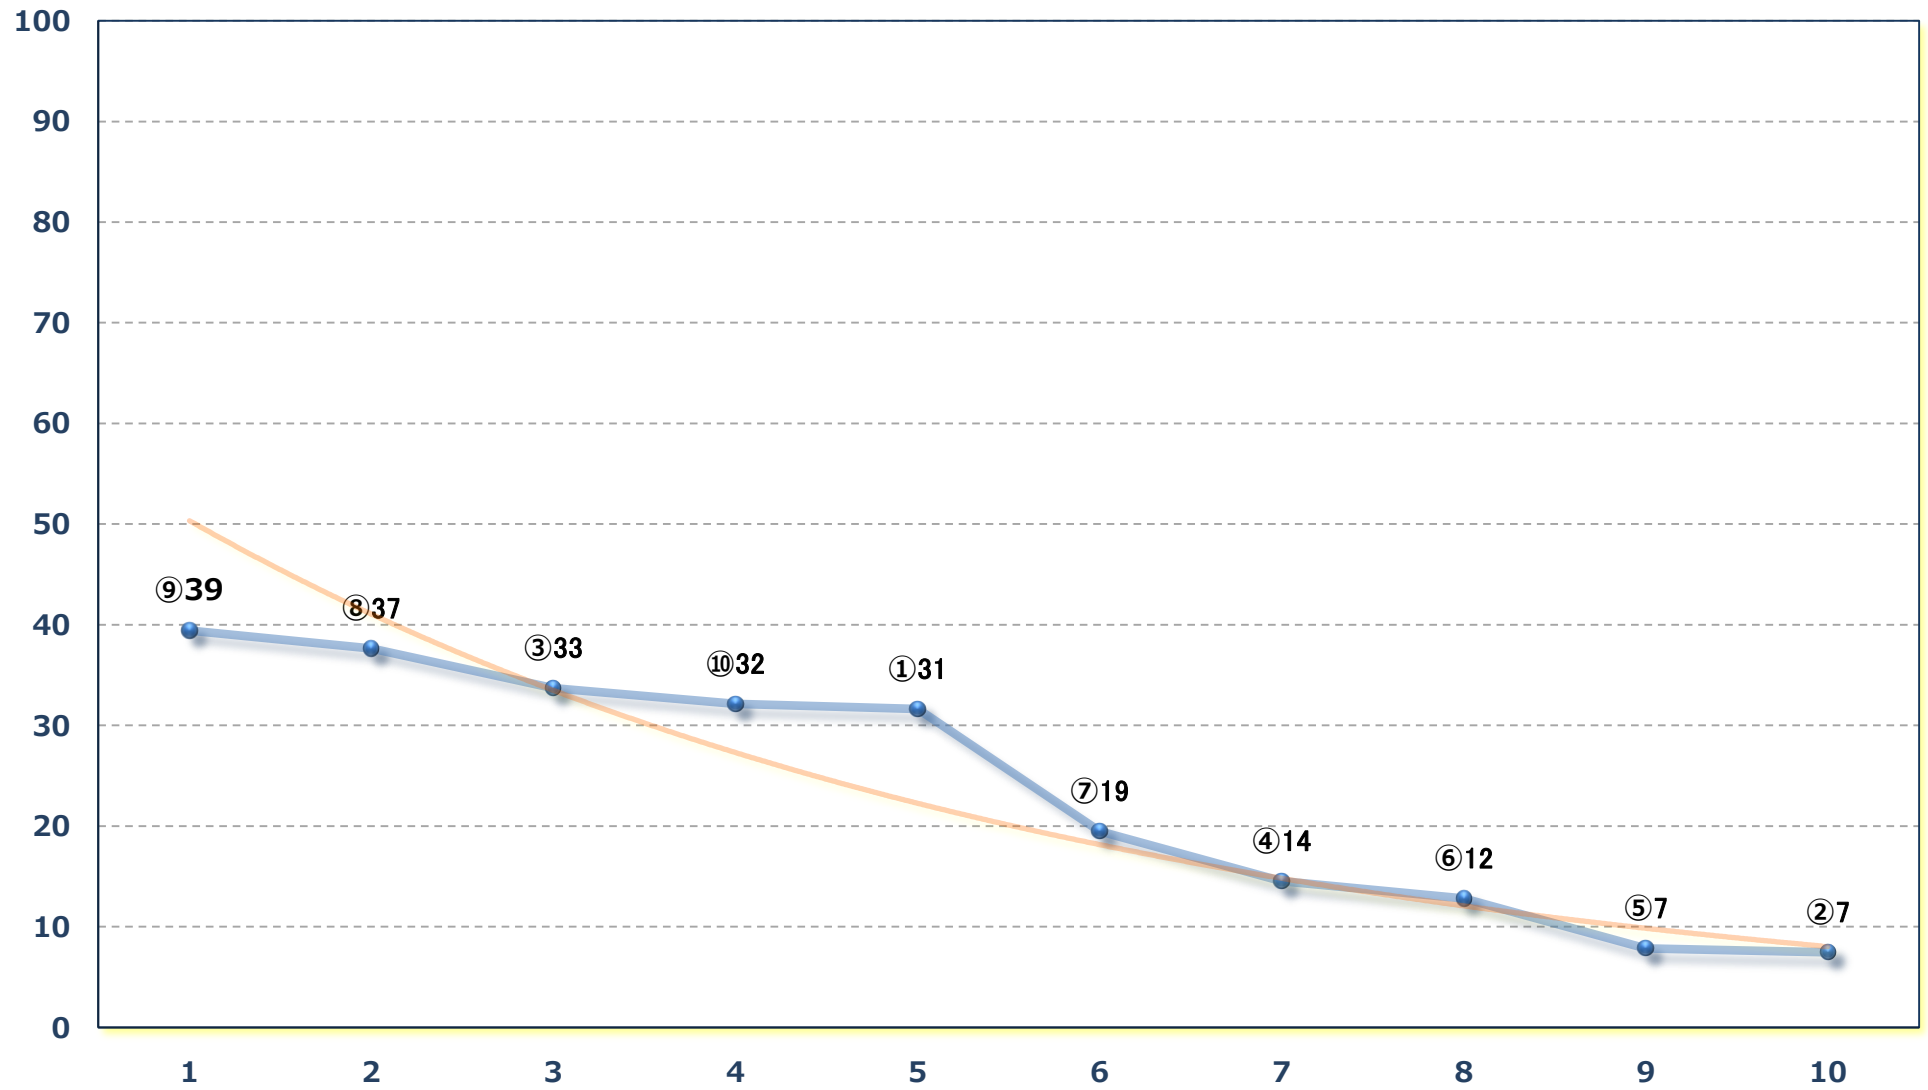

2024年12月26日 (木) 浦和競馬 1R 12:10

2歳六 左1400m

2024年12月26日 (木) 浦和競馬 2R 12:40

特選C 3二 左1400m

2024年12月26日 (木) 浦和競馬 3R 13:10

C 2十二 C 3一 左1400m

2024年12月26日 (木) 浦和競馬 4R 13:40

3歳三 左1400m

2024年12月26日 (木) 浦和競馬 5R 14:10

彩の国東松山クオッカ賞 2歳五 左1400m

2024年12月26日 (木) 浦和競馬 6R 14:40

若鷹特別 2歳一 左1500m

2024年12月26日 (木) 浦和競馬 7R 15:15  
クライマックスリレー i n浦和賞C 2選抜馬 左800m

2024年12月26日 (木) 浦和競馬 8R 15:50  
日本最古の生産ゆず桂木ゆず毛呂山賞C 2選 左800m

2024年12月26日 (木) 浦和競馬 9R 16:25

カトリア特別C 2ニ 左1500m

2024年12月26日 (木) 浦和競馬 10R 17:00  
ファイナルドリーム特別 B 3 C 1 選抜馬 左2000m

2024年12月26日 (木) 浦和競馬 11R 17:35

師走特別B 1二B 2一 左1400m

2024年12月26日 (木) 浦和競馬 12R 18:10  
浦和ジョッキーズラウンド 第3戦C 1選抜 左1400m