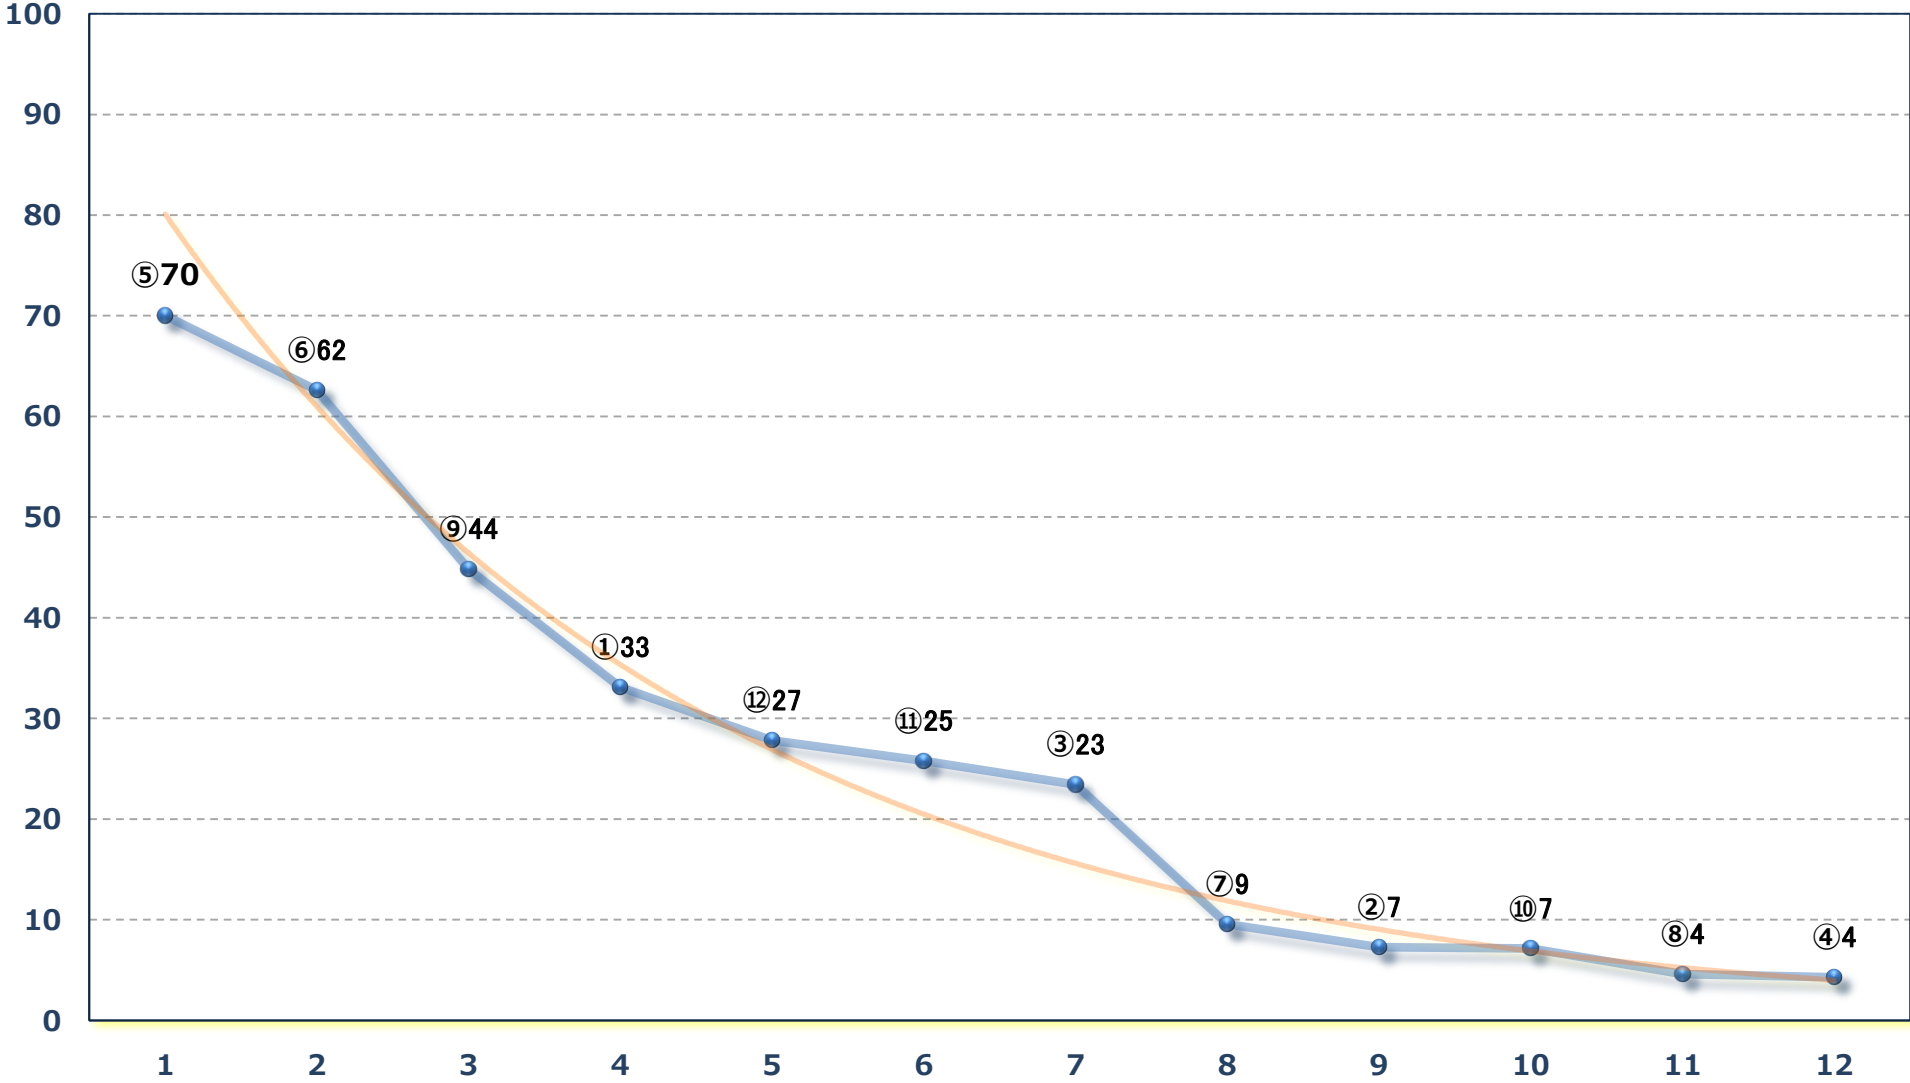

2024年12月26日 (木) 浦和競馬 9R 16:25

カトリア特別C 2ニ 左1500m

2024年12月26日 (木) 浦和競馬 10R 17:00  
ファイナルドリーム特別 B 3 C 1 選抜馬 左2000m

2024年12月26日 (木) 浦和競馬 11R 17:35

師走特別B 1二B 2一 左1400m

2024年12月26日 (木) 浦和競馬 12R 18:10  
浦和ジョッキーズラウンド 第3戦C 1選抜 左1400m