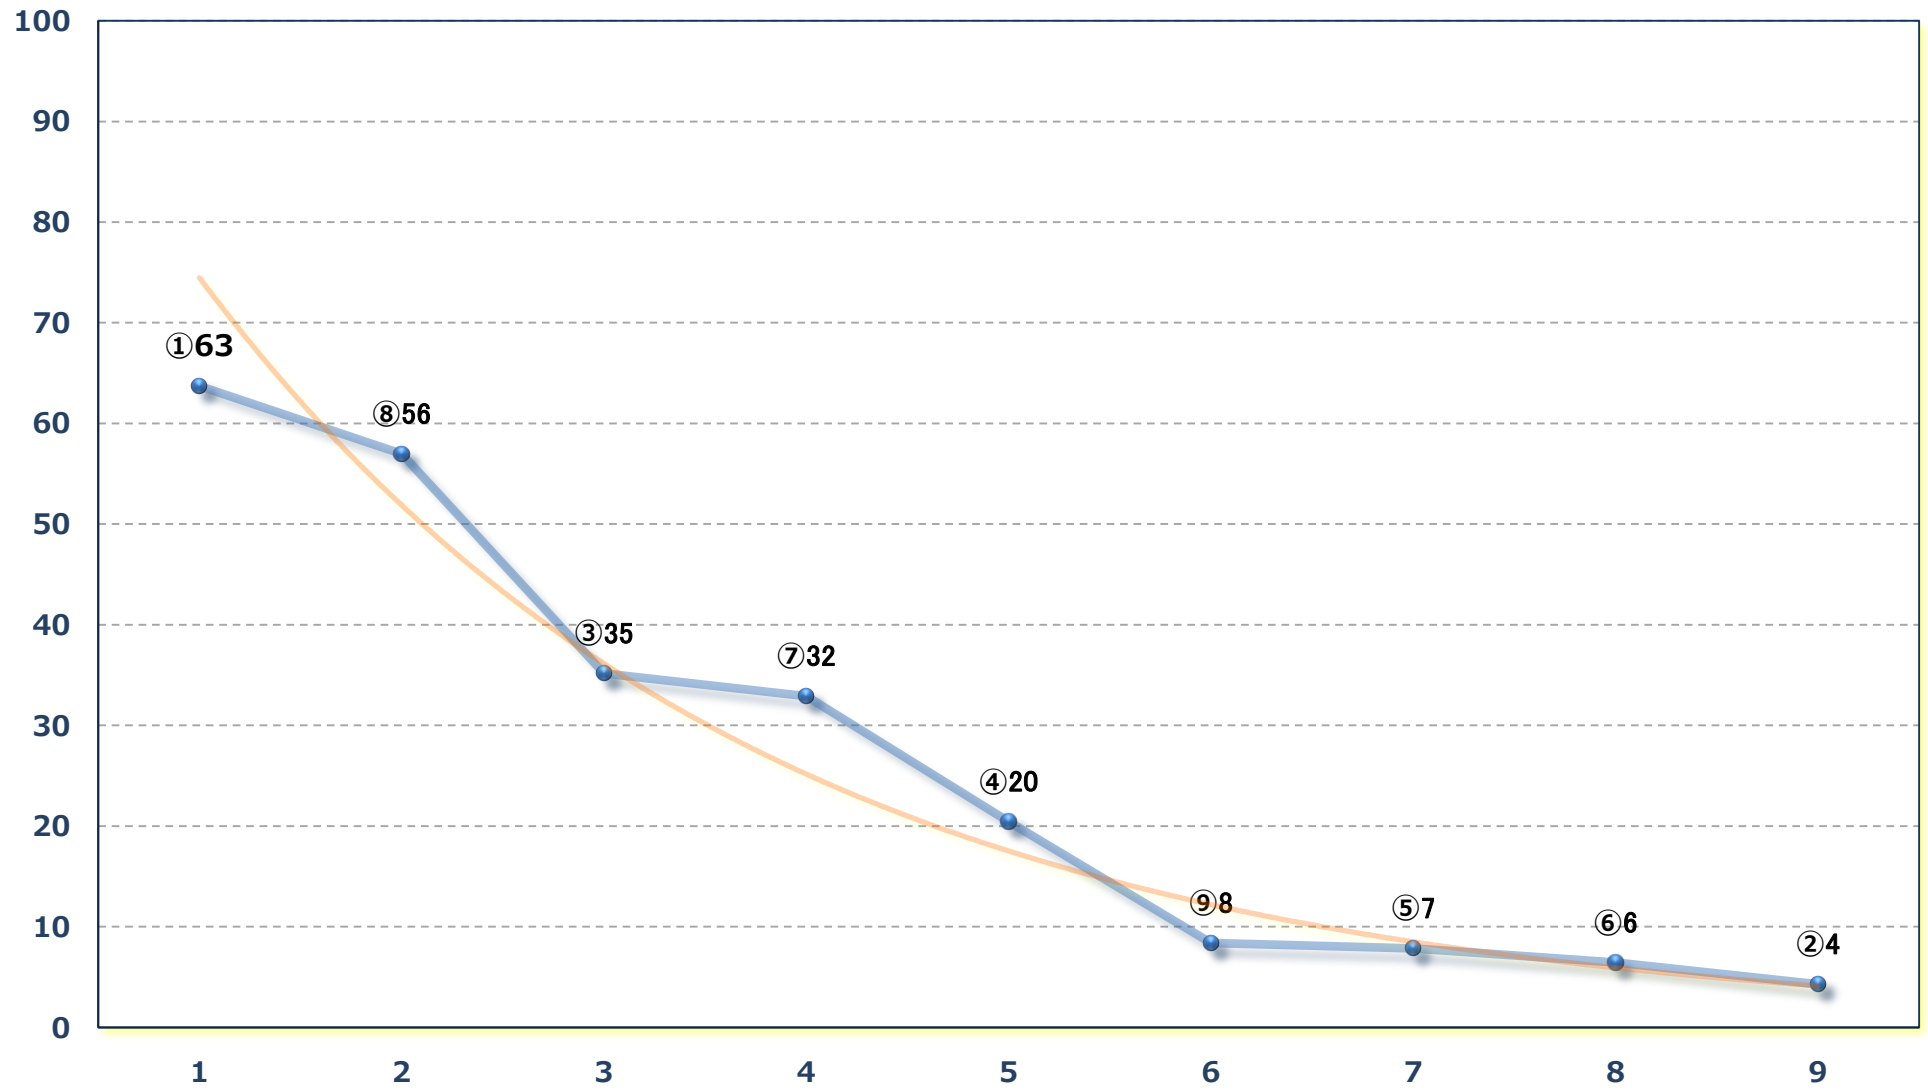

2024年12月26日 (木) 浦和競馬 1R 12:10

2歳六 左1400m

2024年12月26日 (木) 浦和競馬 2R 12:40

特選C 3二 左1400m

2024年12月26日 (木) 浦和競馬 3R 13:10

C 2十二 C 3一 左1400m

2024年12月26日 (木) 浦和競馬 4R 13:40

3歳三 左1400m

2024年12月26日 (木) 浦和競馬 5R 14:10

彩の国東松山クオッカ賞 2歳五 左1400m

2024年12月26日 (木) 浦和競馬 6R 14:40

若鷹特別 2歳一 左1500m

2024年12月26日 (木) 浦和競馬 7R 15:15  
クライマックスリレー i n浦和賞C 2選抜馬 左800m

2024年12月26日 (木) 浦和競馬 8R 15:50  
日本最古の生産ゆず桂木ゆず毛呂山賞C 2選 左800m