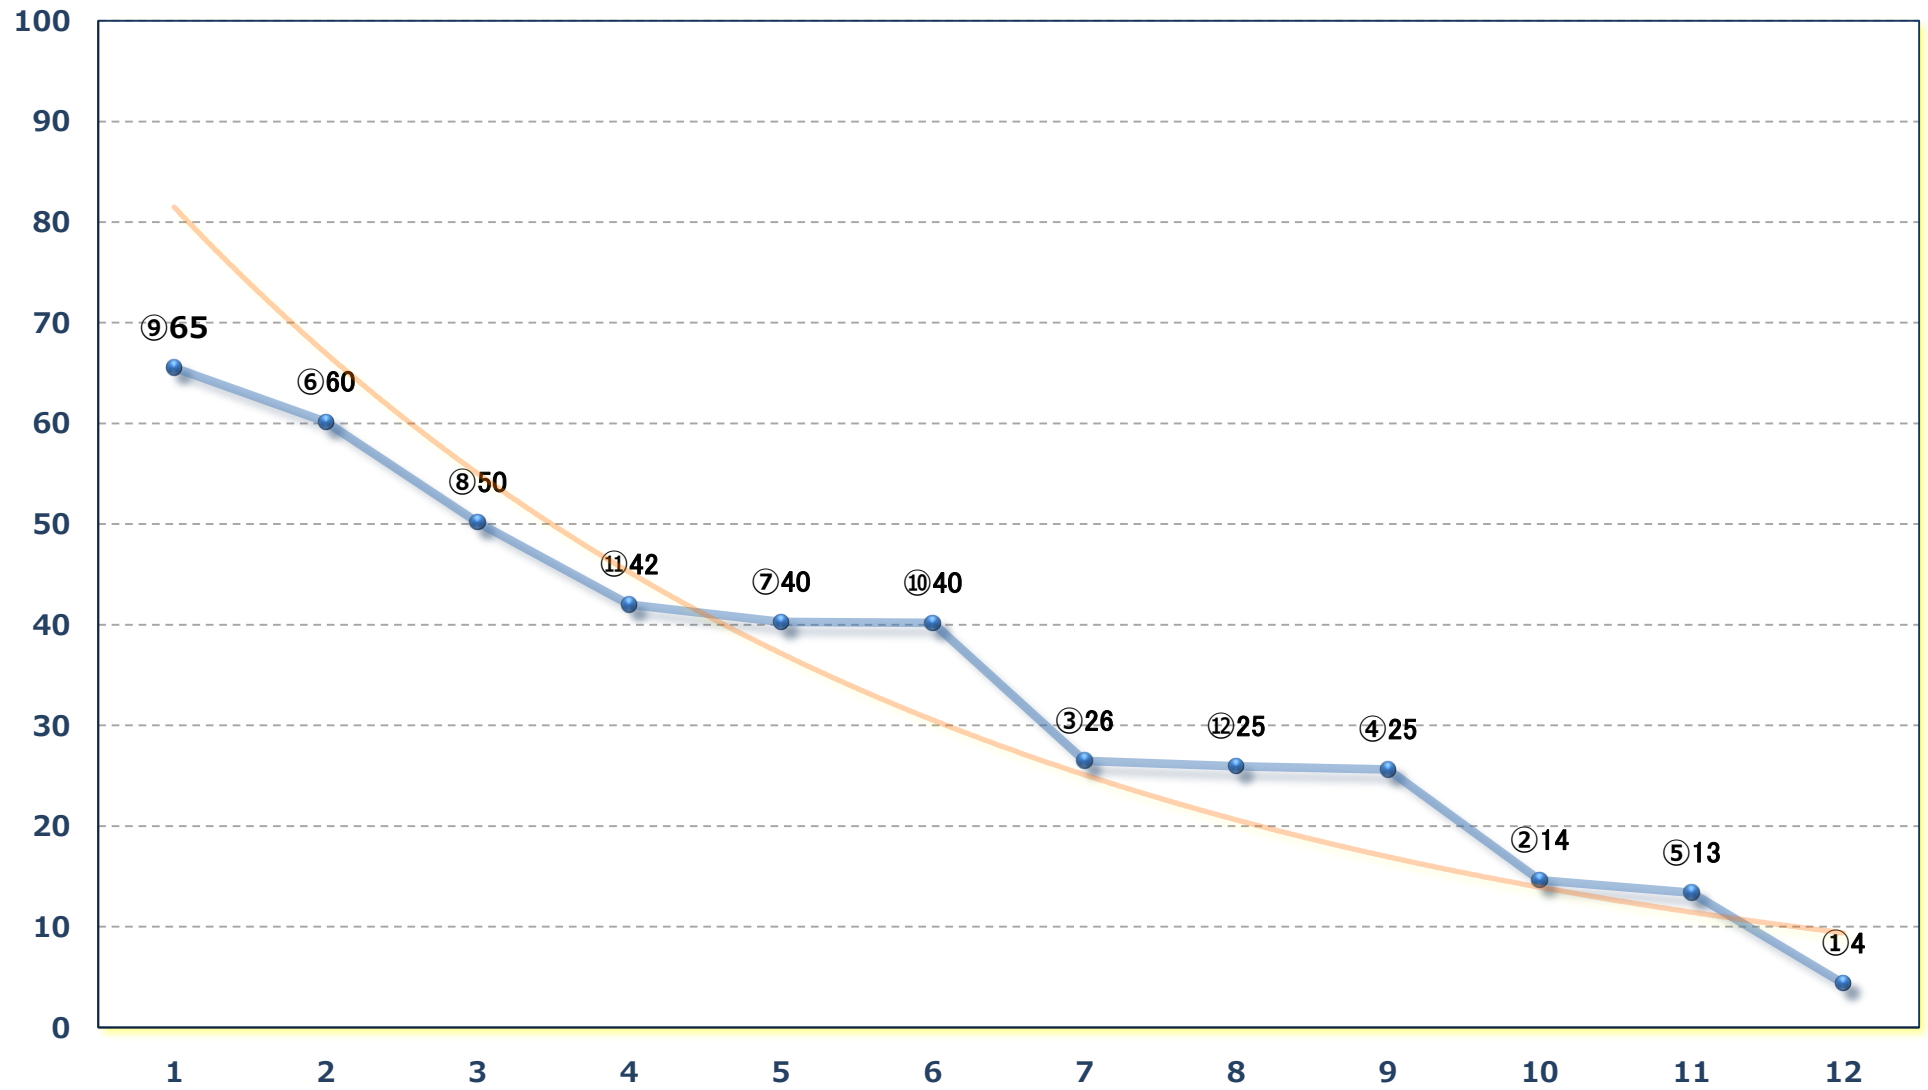

2024年12月26日 (木) 浦和競馬 1R 12:10

2歳六 左1400m

2024年12月26日 (木) 浦和競馬 2R 12:40

特選C 3二 左1400m

2024年12月26日 (木) 浦和競馬 3R 13:10

C 2十二 C 3一 左1400m

2024年12月26日 (木) 浦和競馬 4R 13:40

3歳三 左1400m

2024年12月26日 (木) 浦和競馬 5R 14:10

彩の国東松山クオッカ賞 2歳五 左1400m

2024年12月26日 (木) 浦和競馬 6R 14:40

若鷹特別 2歳一 左1500m

2024年12月26日 (木) 浦和競馬 7R 15:15  
クライマックスリレー i n浦和賞C 2選抜馬 左800m

2024年12月26日 (木) 浦和競馬 8R 15:50  
日本最古の生産ゆず桂木ゆず毛呂山賞C 2選 左800m

2024年12月26日 (木) 浦和競馬 9R 16:25

カトリア特別C 2ニ 左1500m

2024年12月26日 (木) 浦和競馬 10R 17:00  
ファイナルドリーム特別 B 3 C 1 選抜馬 左2000m

2024年12月26日 (木) 浦和競馬 11R 17:35

師走特別B 1二B 2一 左1400m

2024年12月26日 (木) 浦和競馬 12R 18:10  
浦和ジョッキーズラウンド 第3戦C 1選抜 左1400m