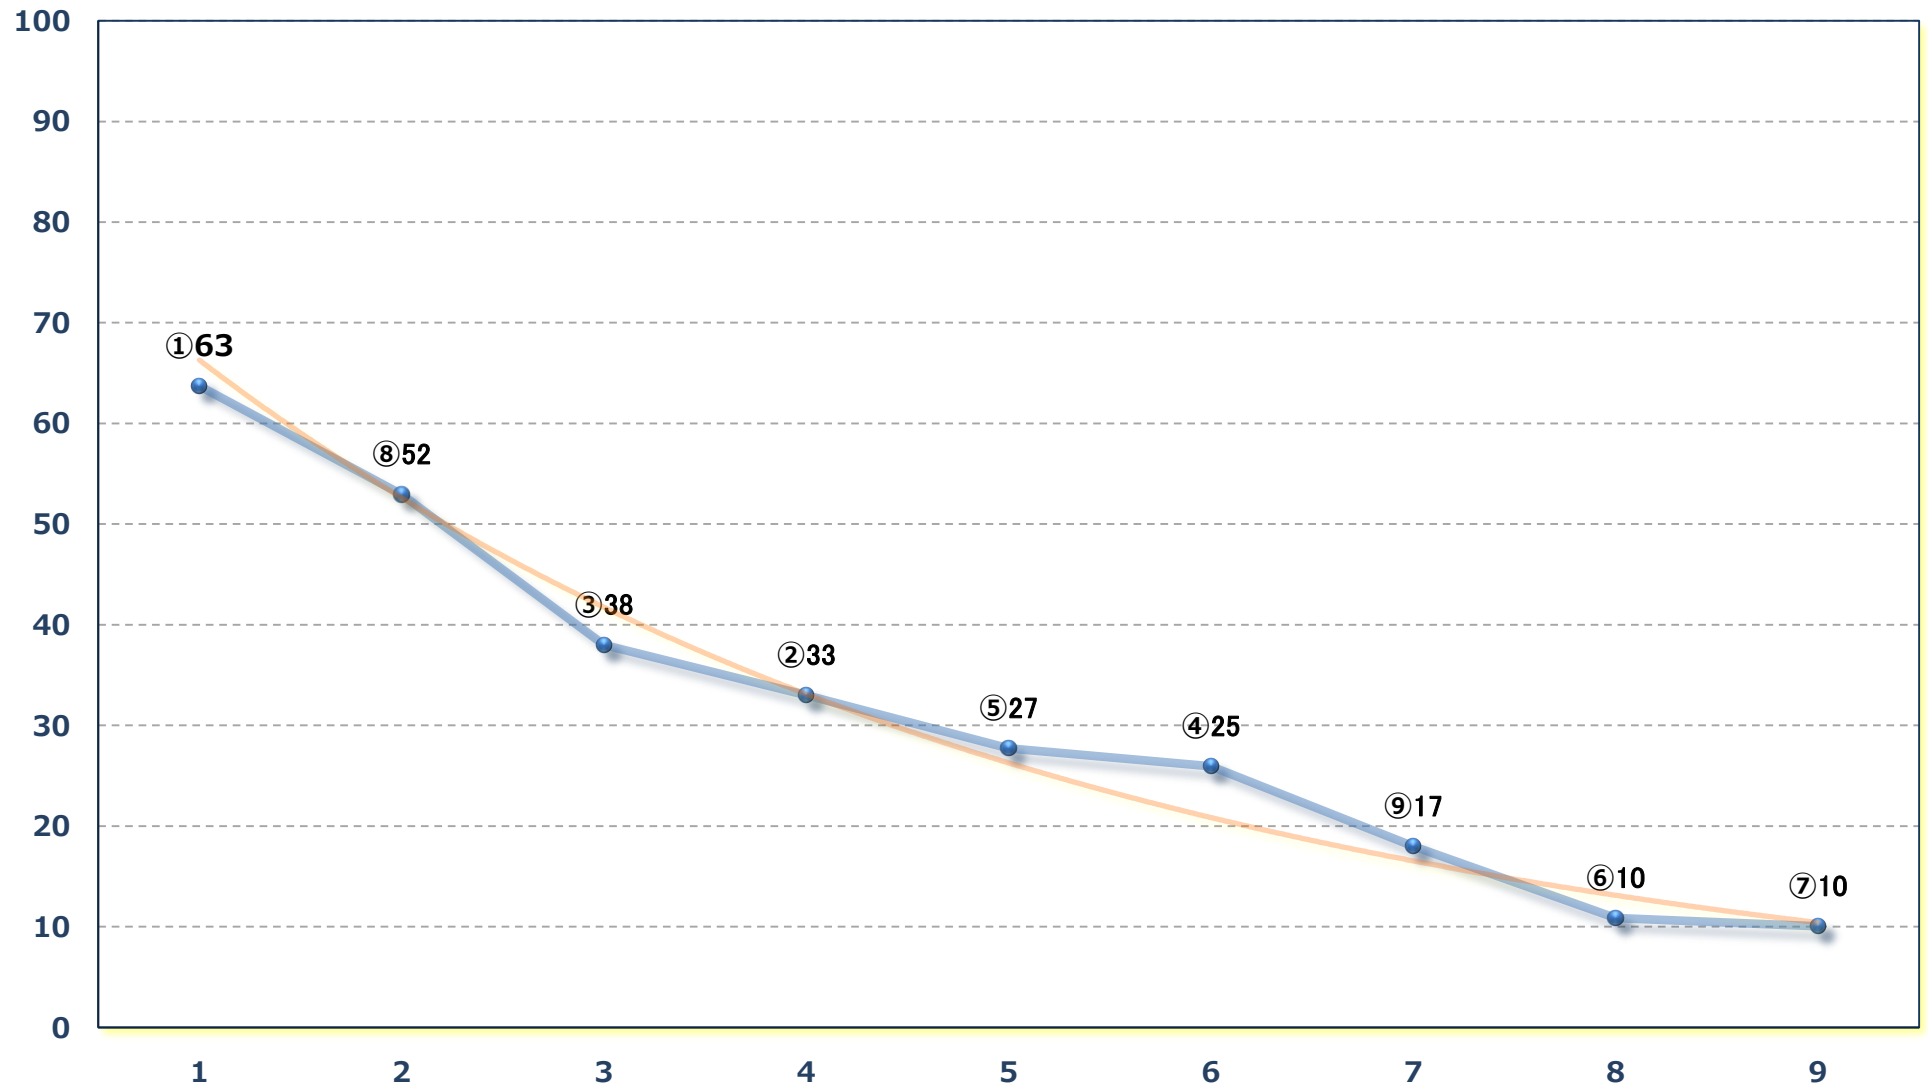

2024年12月26日 (木) 浦和競馬 1R 12:10

2歳六 左1400m

2024年12月26日 (木) 浦和競馬 2R 12:40

特選C 3二 左1400m

2024年12月26日 (木) 浦和競馬 3R 13:10

C 2十二 C 3一 左1400m

2024年12月26日 (木) 浦和競馬 4R 13:40

3歳三 左1400m

2024年12月26日 (木) 浦和競馬 5R 14:10

彩の国東松山クオッカ賞 2歳五 左1400m

2024年12月26日 (木) 浦和競馬 6R 14:40

若鷹特別 2歳一 左1500m

2024年12月26日 (木) 浦和競馬 7R 15:15  
クライマックスリレー i n浦和賞C 2選抜馬 左800m

2024年12月26日 (木) 浦和競馬 8R 15:50  
日本最古の生産ゆず桂木ゆず毛呂山賞C 2選 左800m