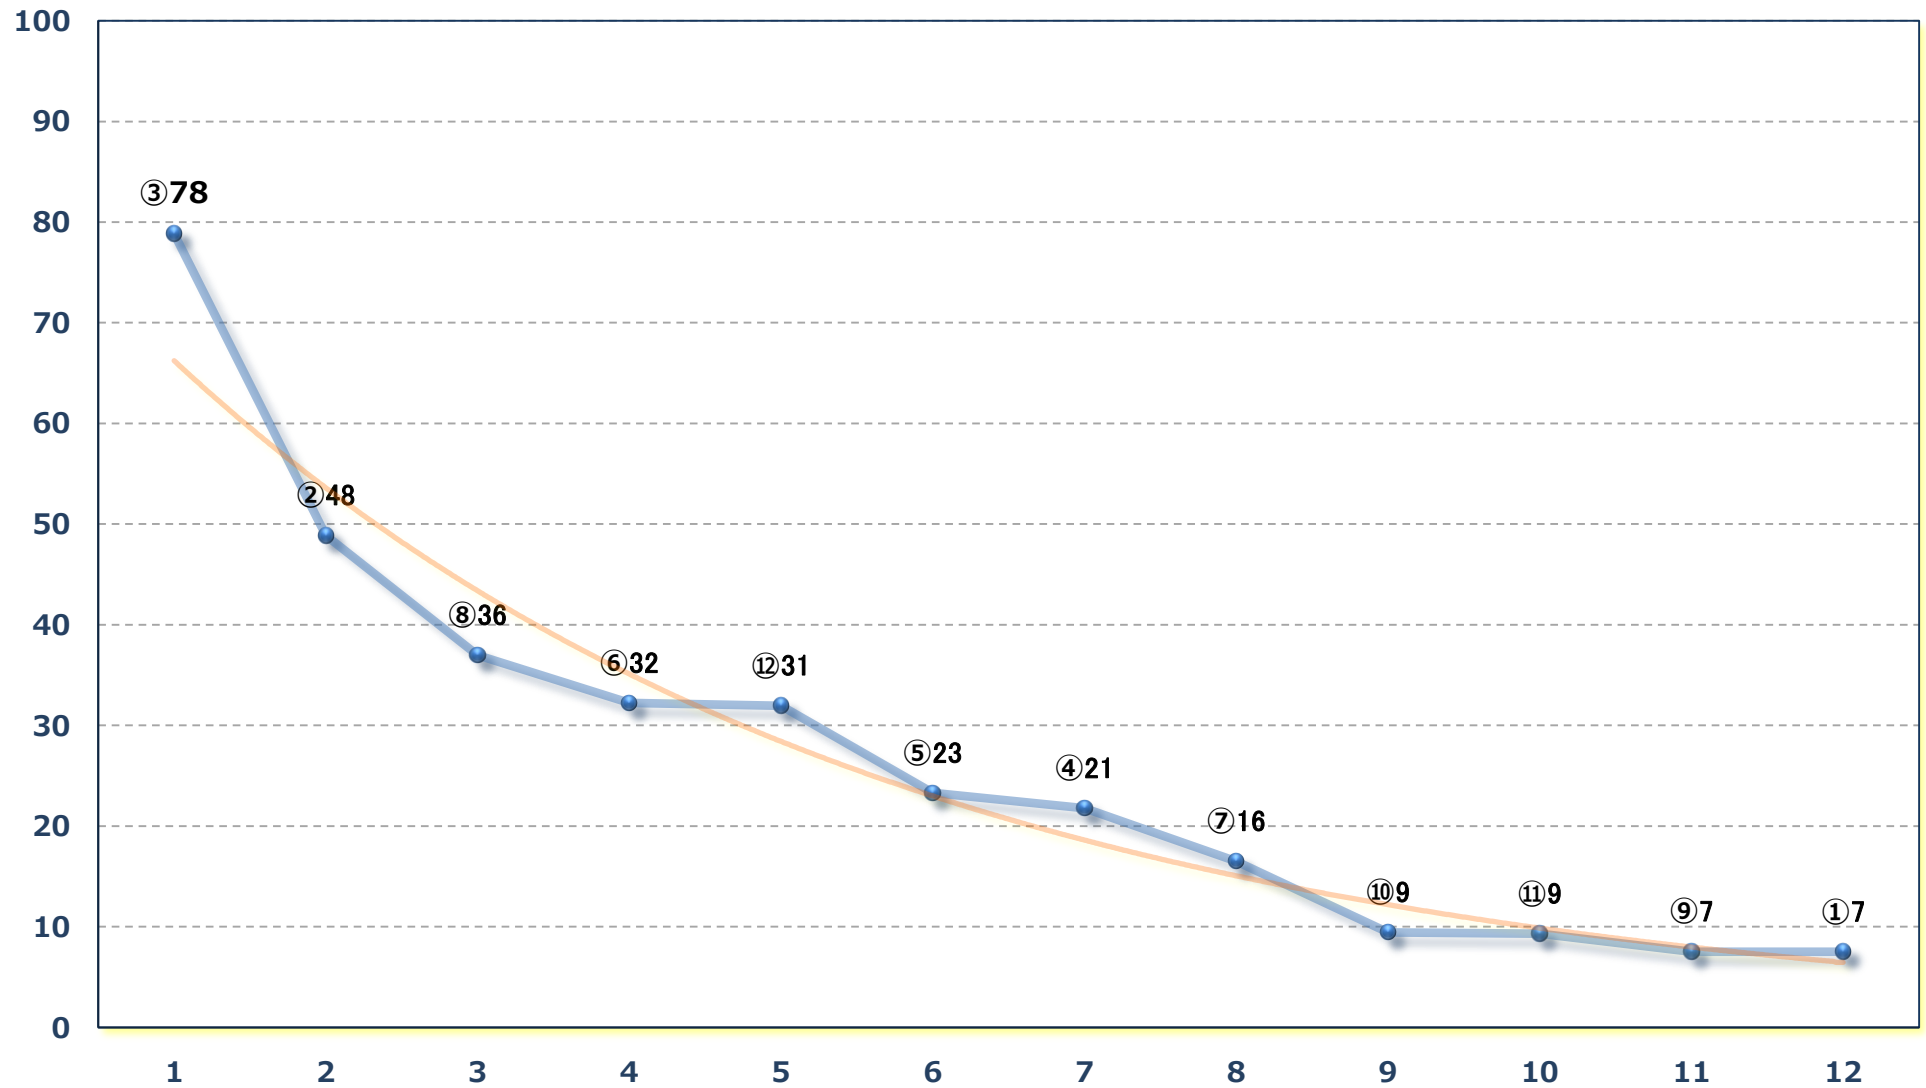

2024年12月26日 (木) 浦和競馬 7R 15:15
クライマックスリレー i n浦和賞C 2選抜馬 左800m