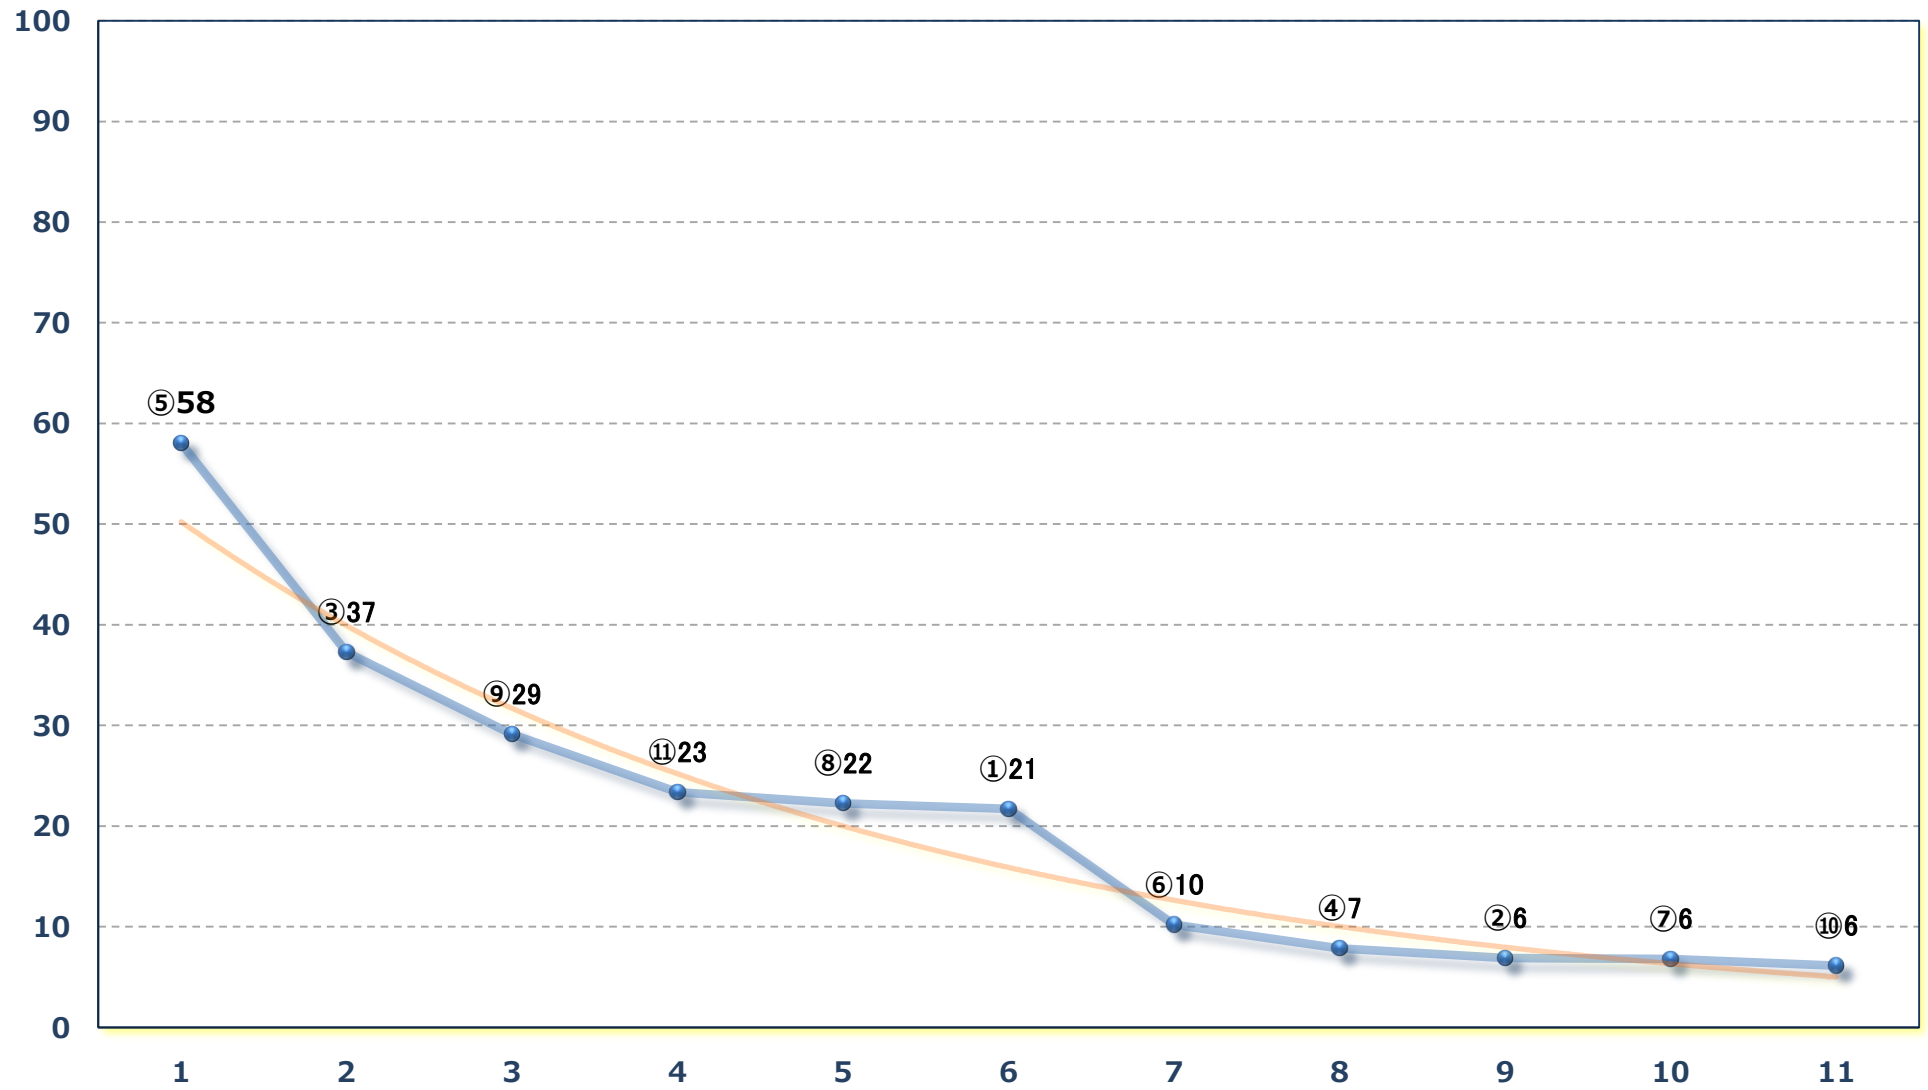

2024年12月26日 (木) 浦和競馬 9R 16:25

カトリア特別C 2ニ 左1500m

2024年12月26日 (木) 浦和競馬 10R 17:00  
ファイナルドリーム特別 B 3 C 1 選抜馬 左2000m

2024年12月26日 (木) 浦和競馬 11R 17:35

師走特別B 1二B 2一 左1400m

2024年12月26日 (木) 浦和競馬 12R 18:10  
浦和ジョッキーズラウンド 第3戦C 1選抜 左1400m