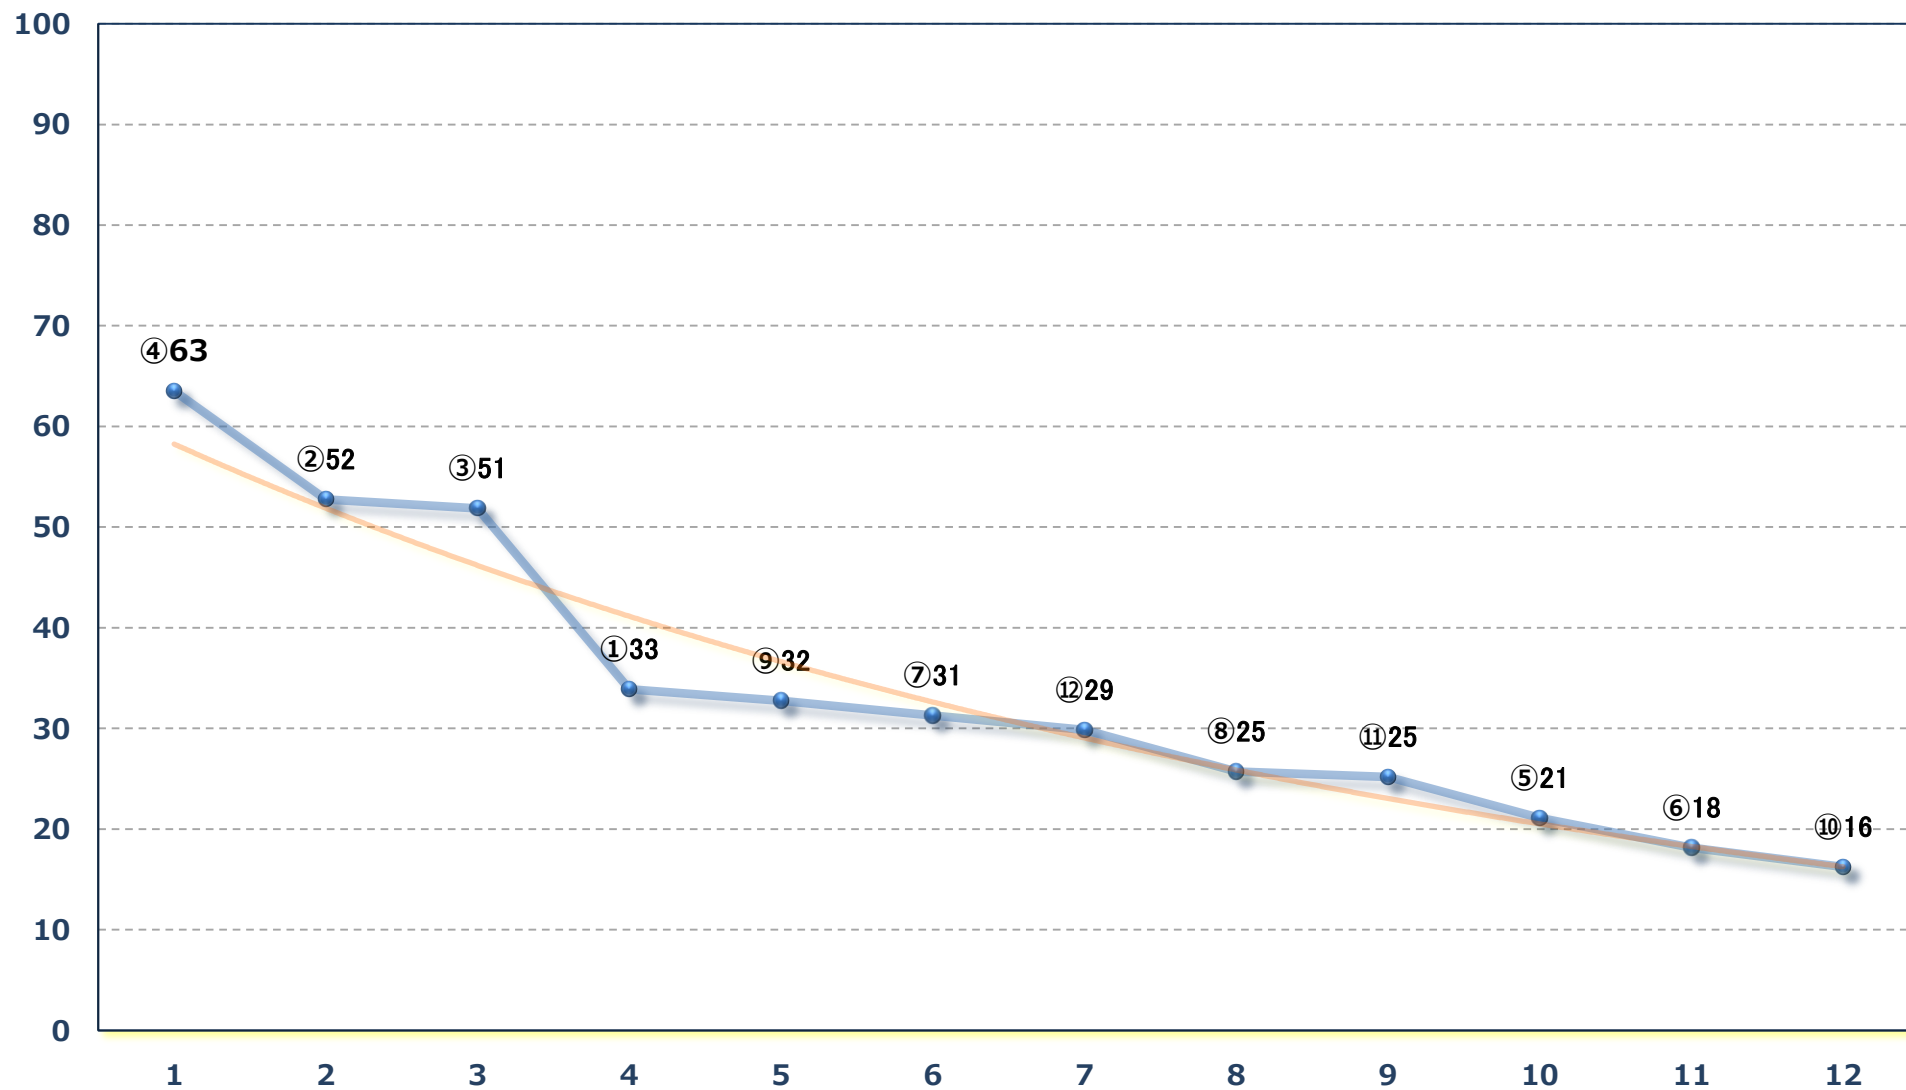

2024年12月26日 (木) 浦和競馬 9R 16:25

カトリア特別C 2ニ 左1500m

2024年12月26日 (木) 浦和競馬 10R 17:00  
ファイナルドリーム特別 B 3 C 1 選抜馬 左2000m

2024年12月26日 (木) 浦和競馬 11R 17:35

師走特別B 1二B 2一 左1400m

2024年12月26日 (木) 浦和競馬 12R 18:10  
浦和ジョッキーズラウンド 第3戦C 1選抜 左1400m