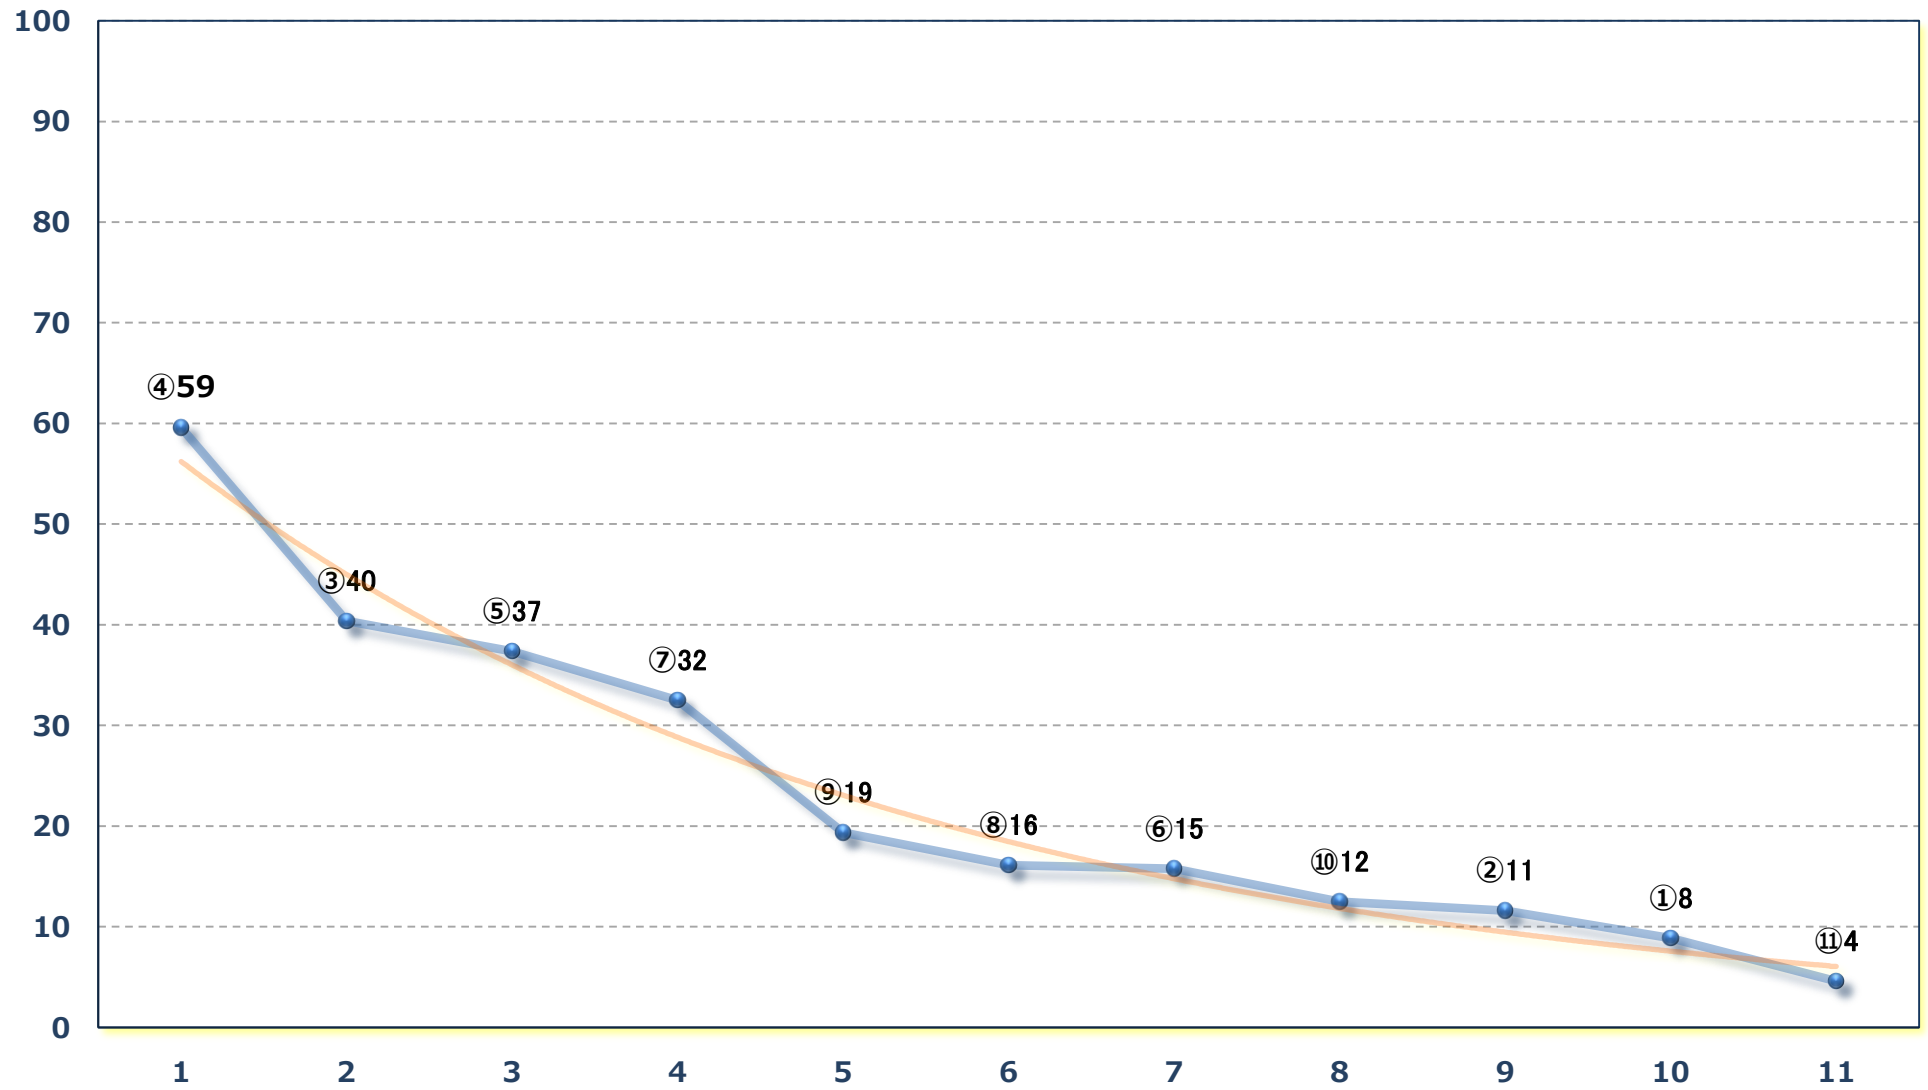

2025年01月08日 (水) 浦和競馬 5R 14:20

C 2 三 四 五 左1500m