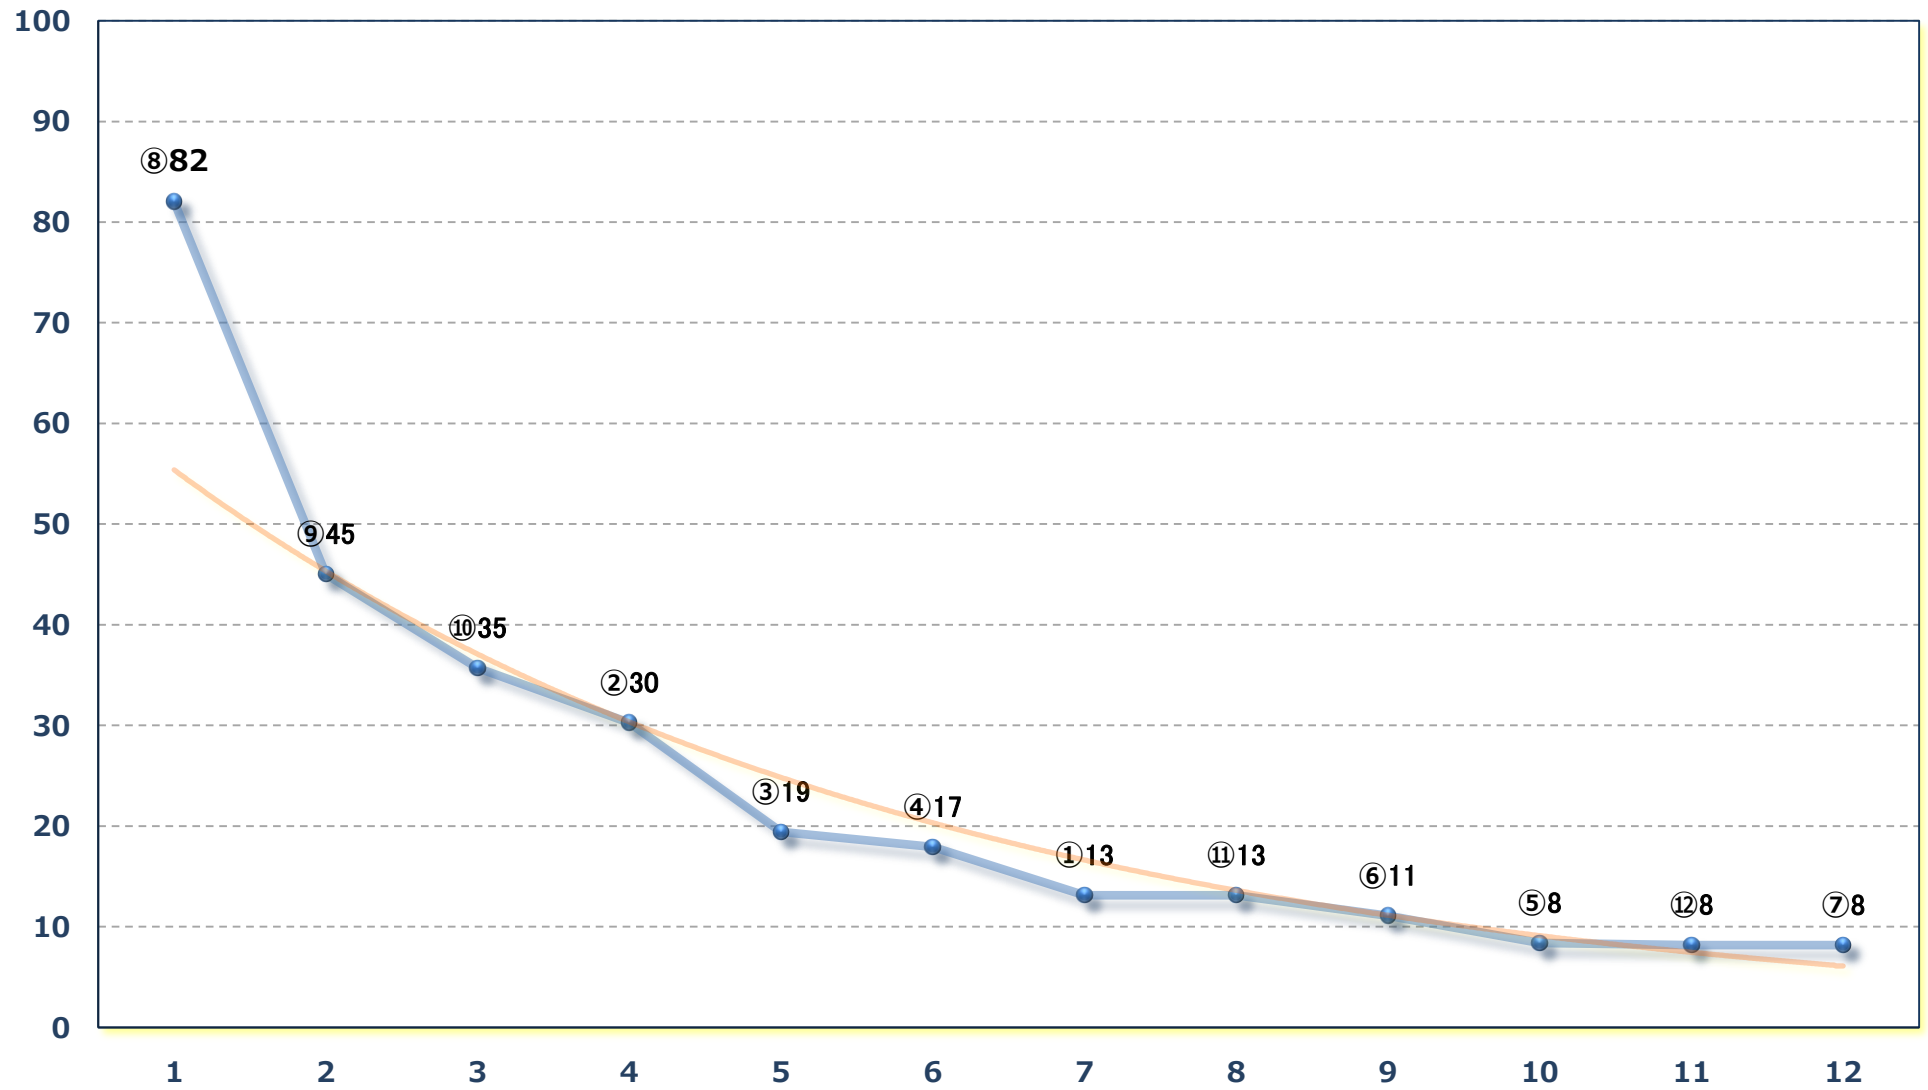

2025年01月08日 (水) 浦和競馬 1R 12:20

C 3 四 五 左1400m

2025年01月08日 (水) 浦和競馬 2R 12:50
ランチタイムチャレンジC 2三 四 五 左1400m

2025年01月08日 (水) 浦和競馬 3R 13:20

C 3 4歳イ 左1400m

2025年01月08日 (水) 浦和競馬 4R 13:50

C 3四五 左1500m

2025年01月08日 (水) 浦和競馬 5R 14:20

2025年01月08日 (水) 浦和競馬 10R 17:10

初富士特別B 2三B 3一 左1400m

2025年01月08日 (水) 浦和競馬 11R 17:45
ニューイヤーカップ 3歳オープン 左1500m

2025年01月08日 (水) 浦和競馬 12R 18:20
福笑い特別C 2 C 3 選抜馬イ選抜馬ア 左2000m