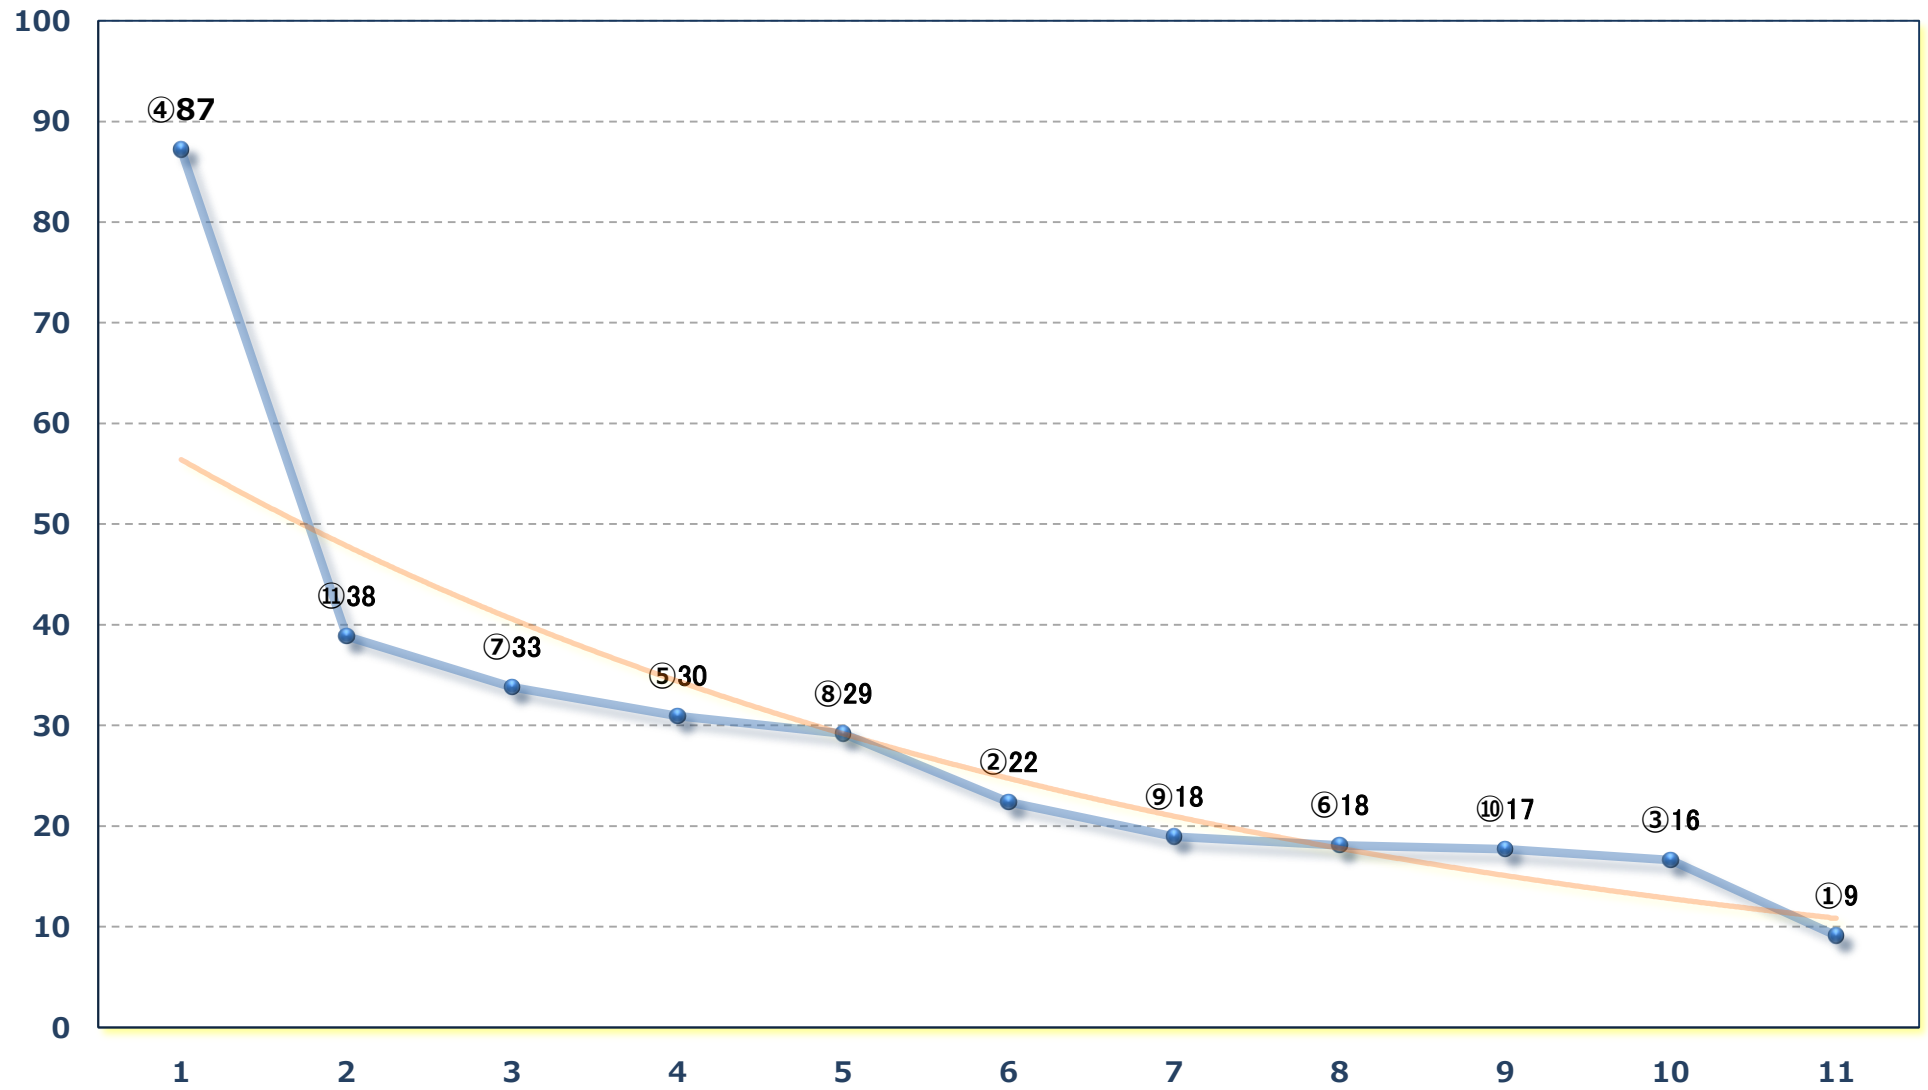

2025年01月08日 (水) 浦和競馬 7R 15:25

本庄産あまりん賞C 2三 四五 左1400m