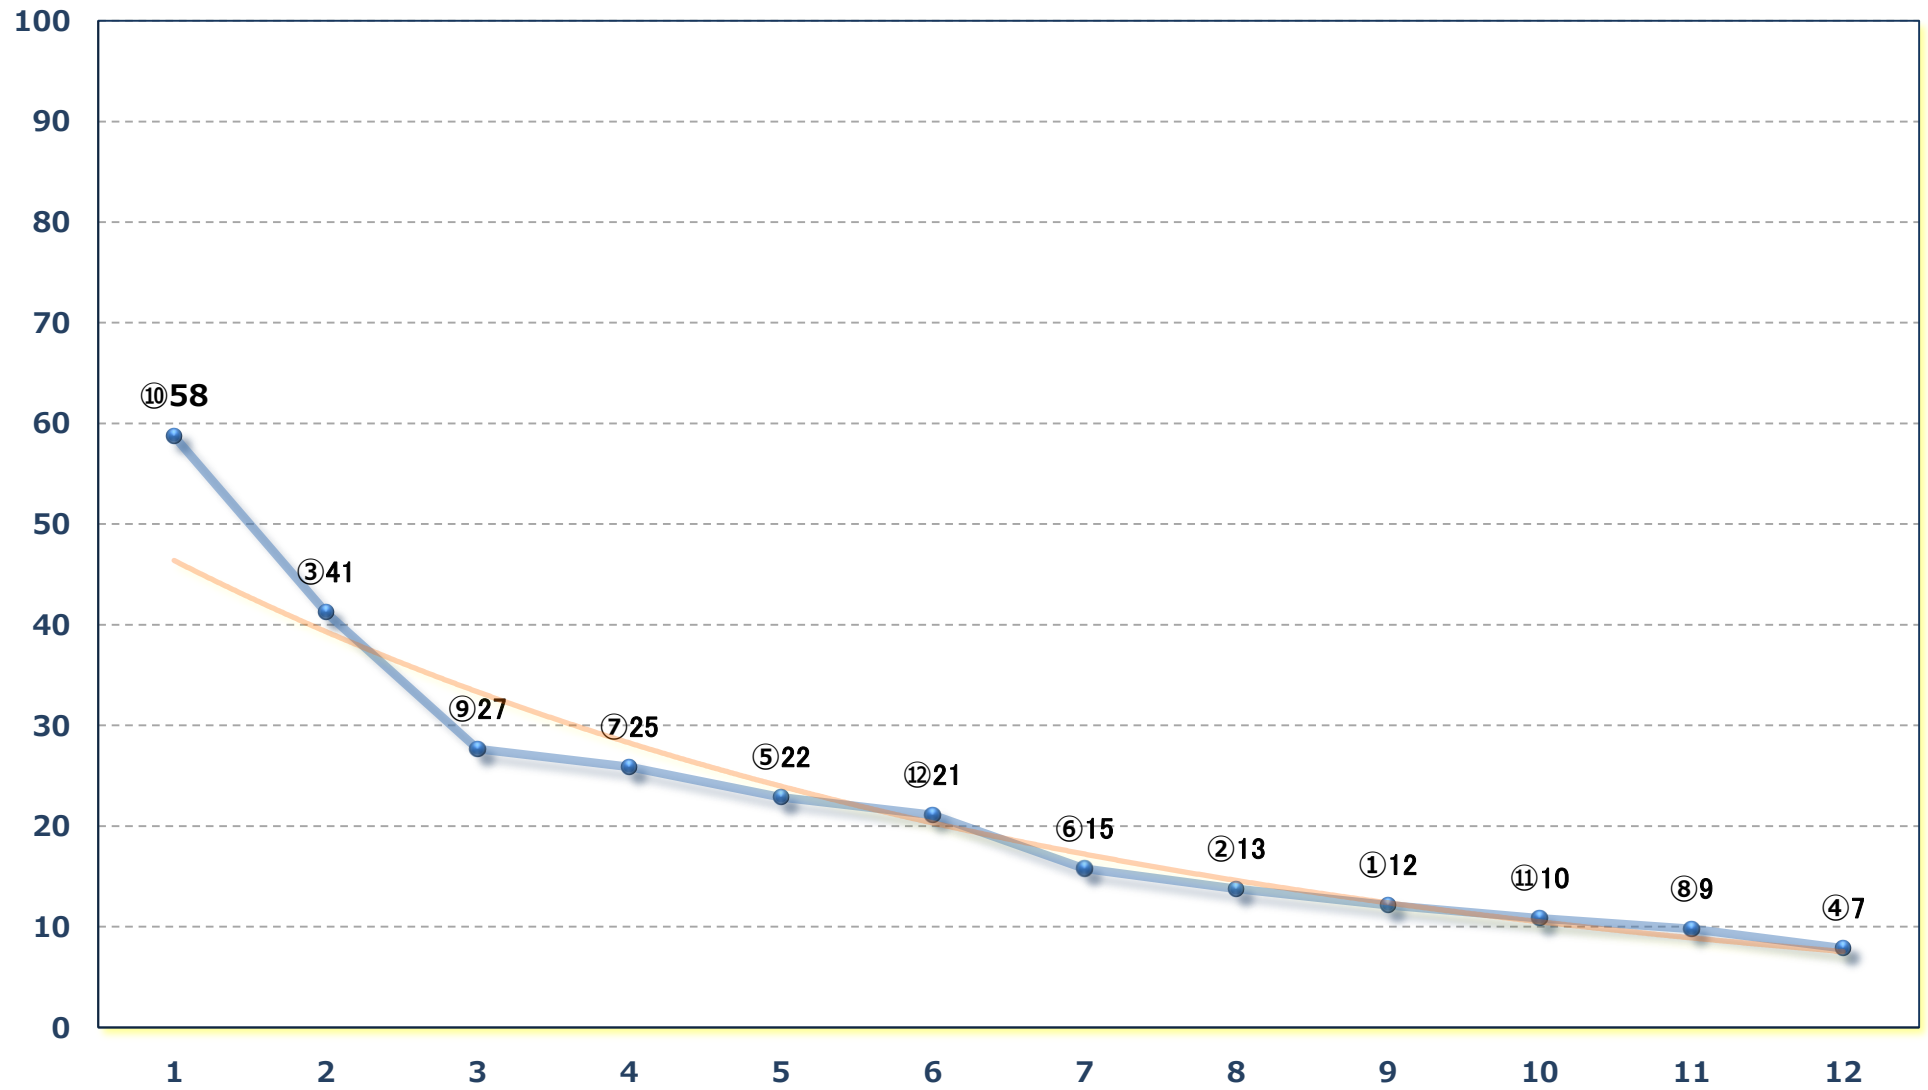

2025年01月08日 (水) 浦和競馬 2R 12:50
ランチタイムチャレンジC 2三 四 五 左1400m