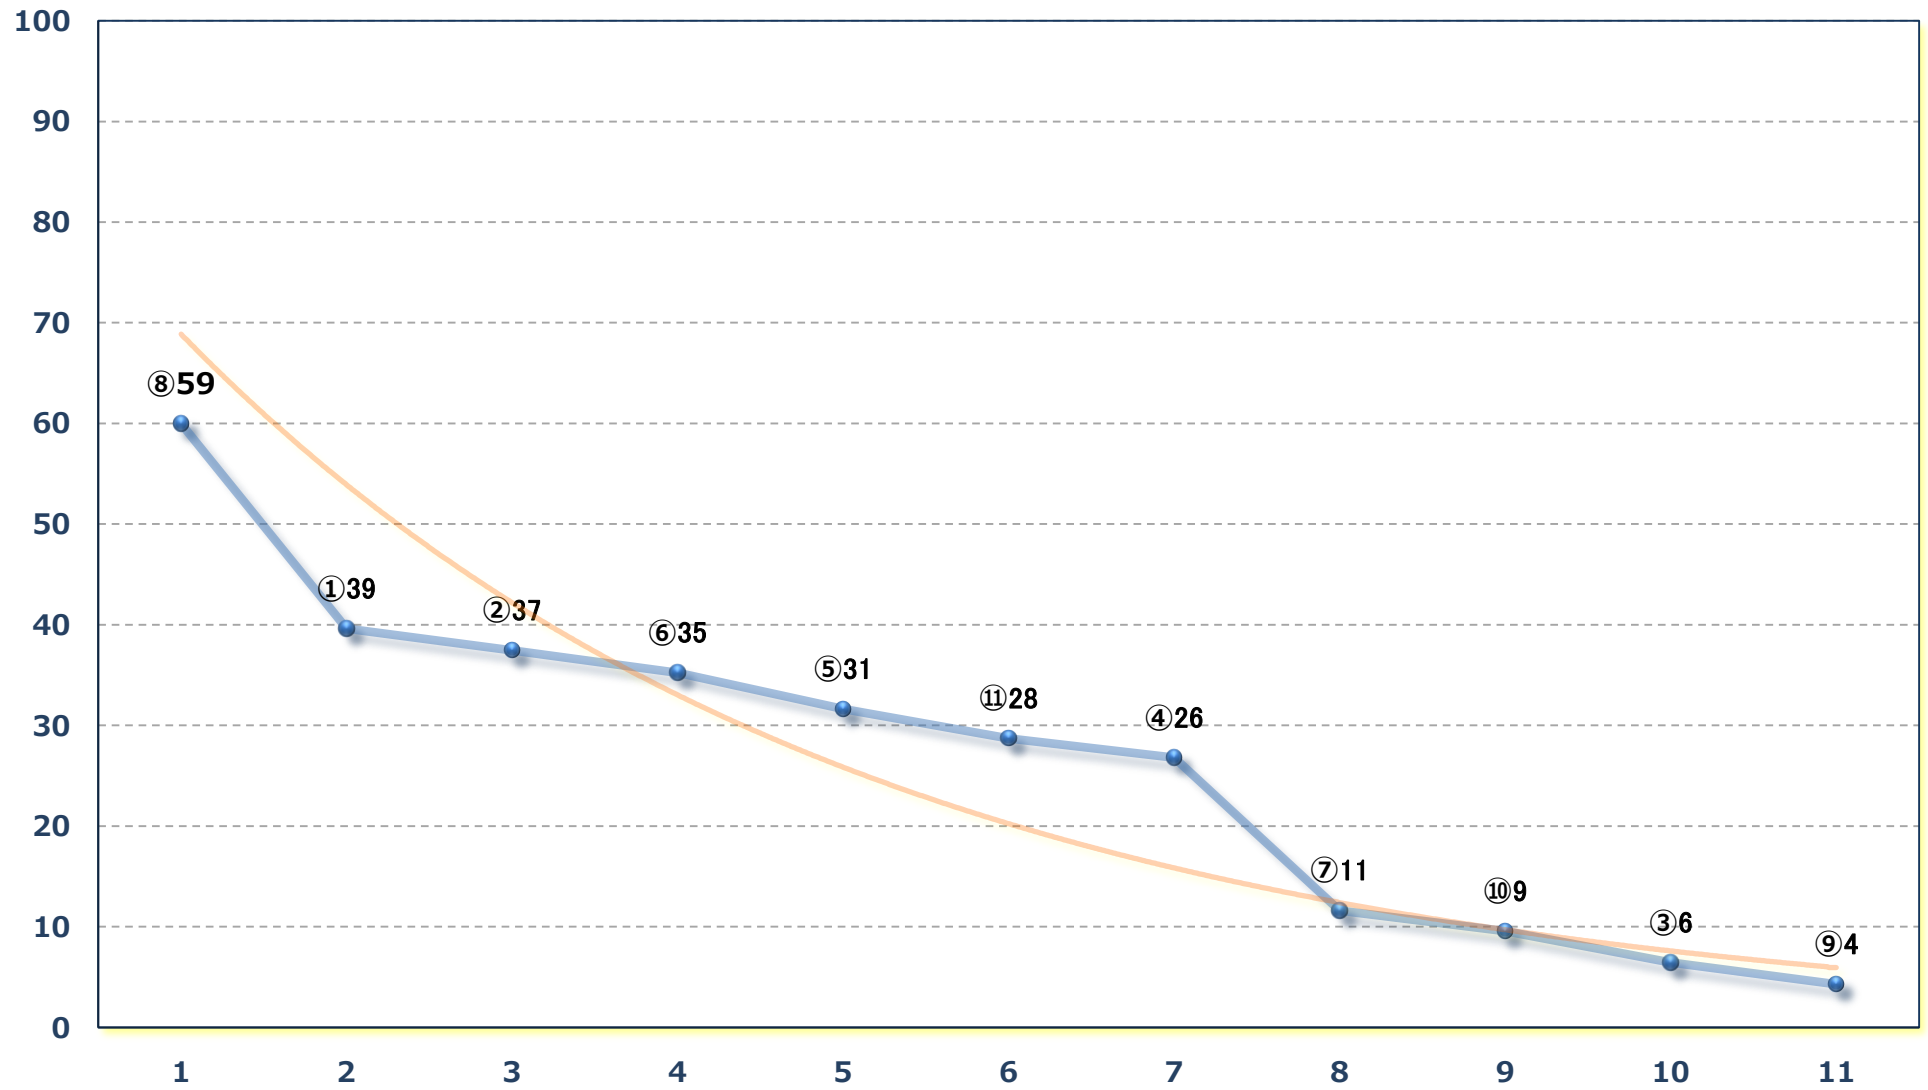

2025年01月08日 (水) 浦和競馬 1R 12:20

C 3 四 五 左1400m

2025年01月08日 (水) 浦和競馬 2R 12:50
ランチタイムチャレンジC 2三 四 五 左1400m

2025年01月08日 (水) 浦和競馬 3R 13:20

C 3 4歳イ 左1400m

2025年01月08日 (水) 浦和競馬 4R 13:50

C 3四五 左1500m

2025年01月08日 (水) 浦和競馬 5R 14:20

2025年01月08日 (水) 浦和競馬 10R 17:10

初富士特別B 2三B 3一 左1400m

2025年01月08日 (水) 浦和競馬 11R 17:45
ニューイヤーカップ 3歳オープン 左1500m

2025年01月08日 (水) 浦和競馬 12R 18:20
福笑い特別C 2 C 3 選抜馬イ選抜馬ア 左2000m