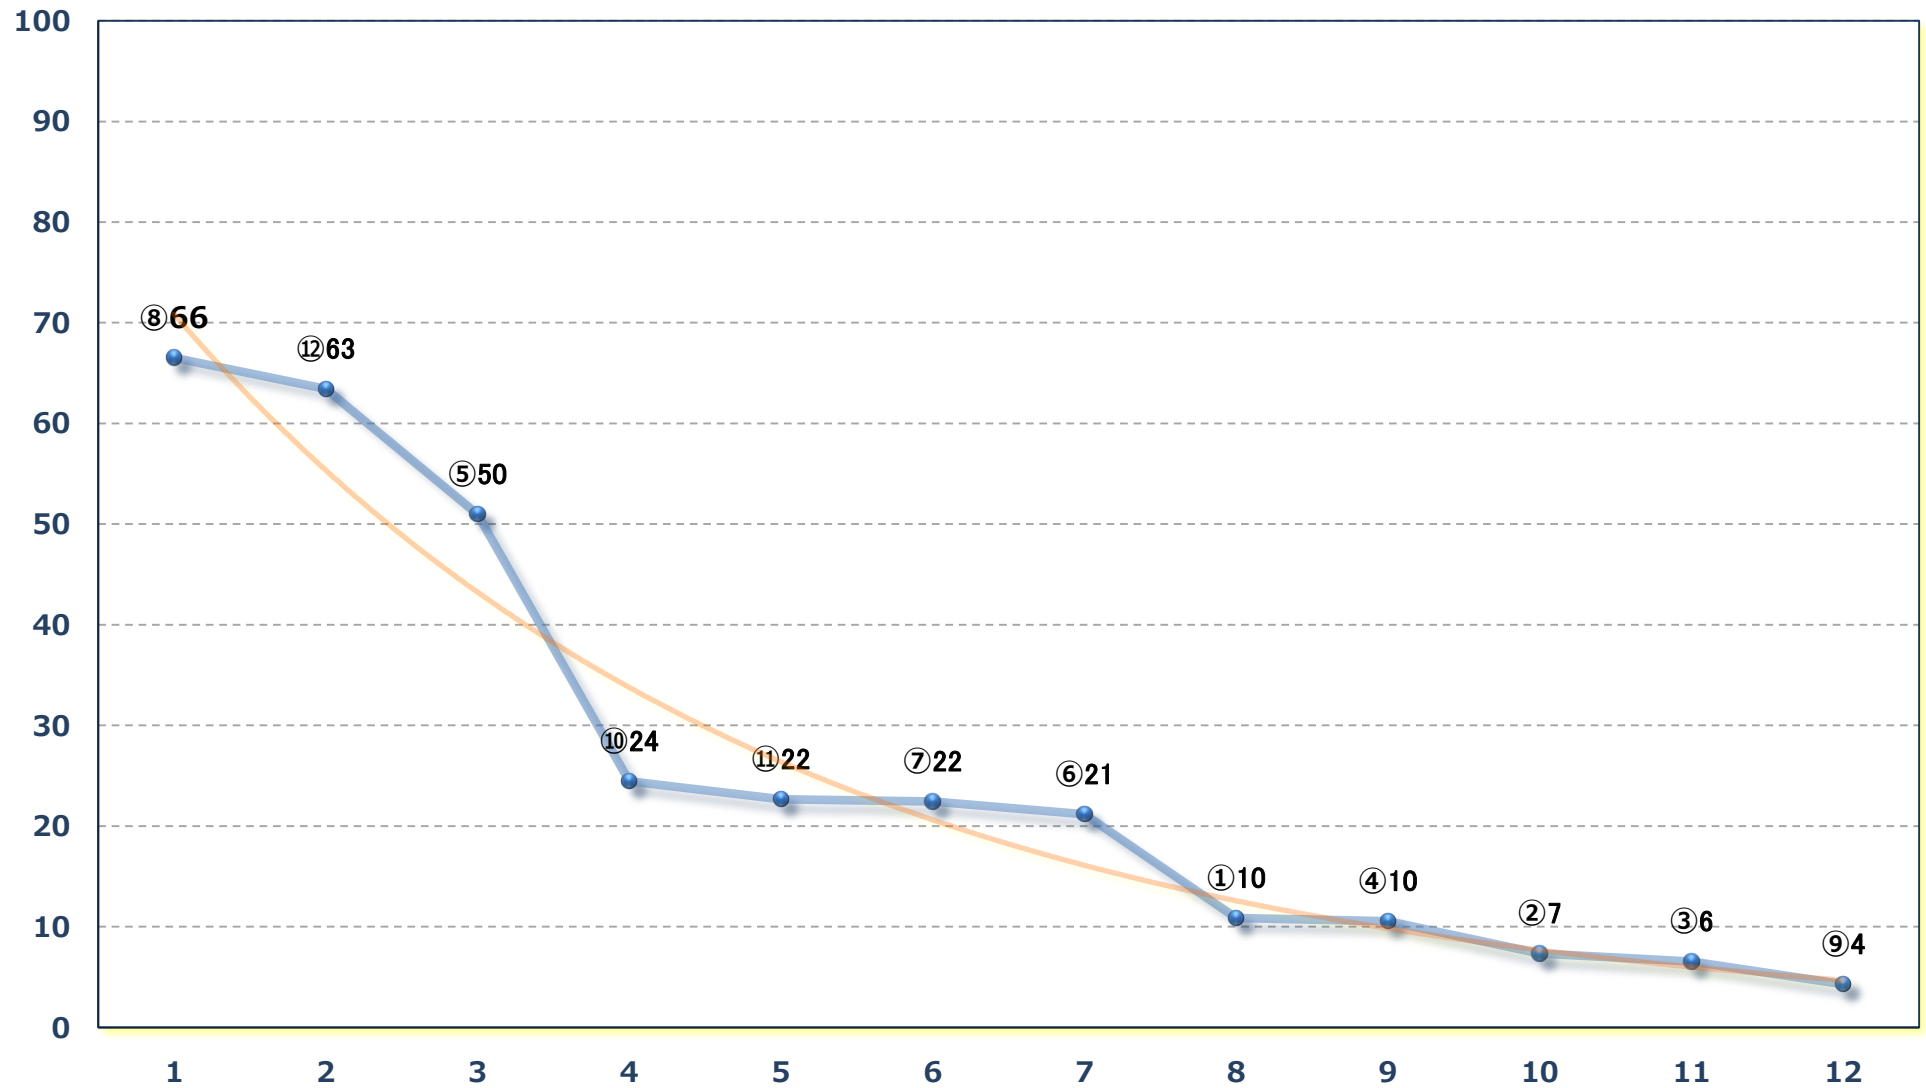

2025年01月08日 (水) 浦和競馬 10R 17:10

初富士特別B 2三B 3一 左1400m

2025年01月08日 (水) 浦和競馬 11R 17:45
ニューイヤーカップ 3歳オープン 左1500m

2025年01月08日 (水) 浦和競馬 12R 18:20
福笑い特別C 2 C 3 選抜馬イ選抜馬ア 左2000m