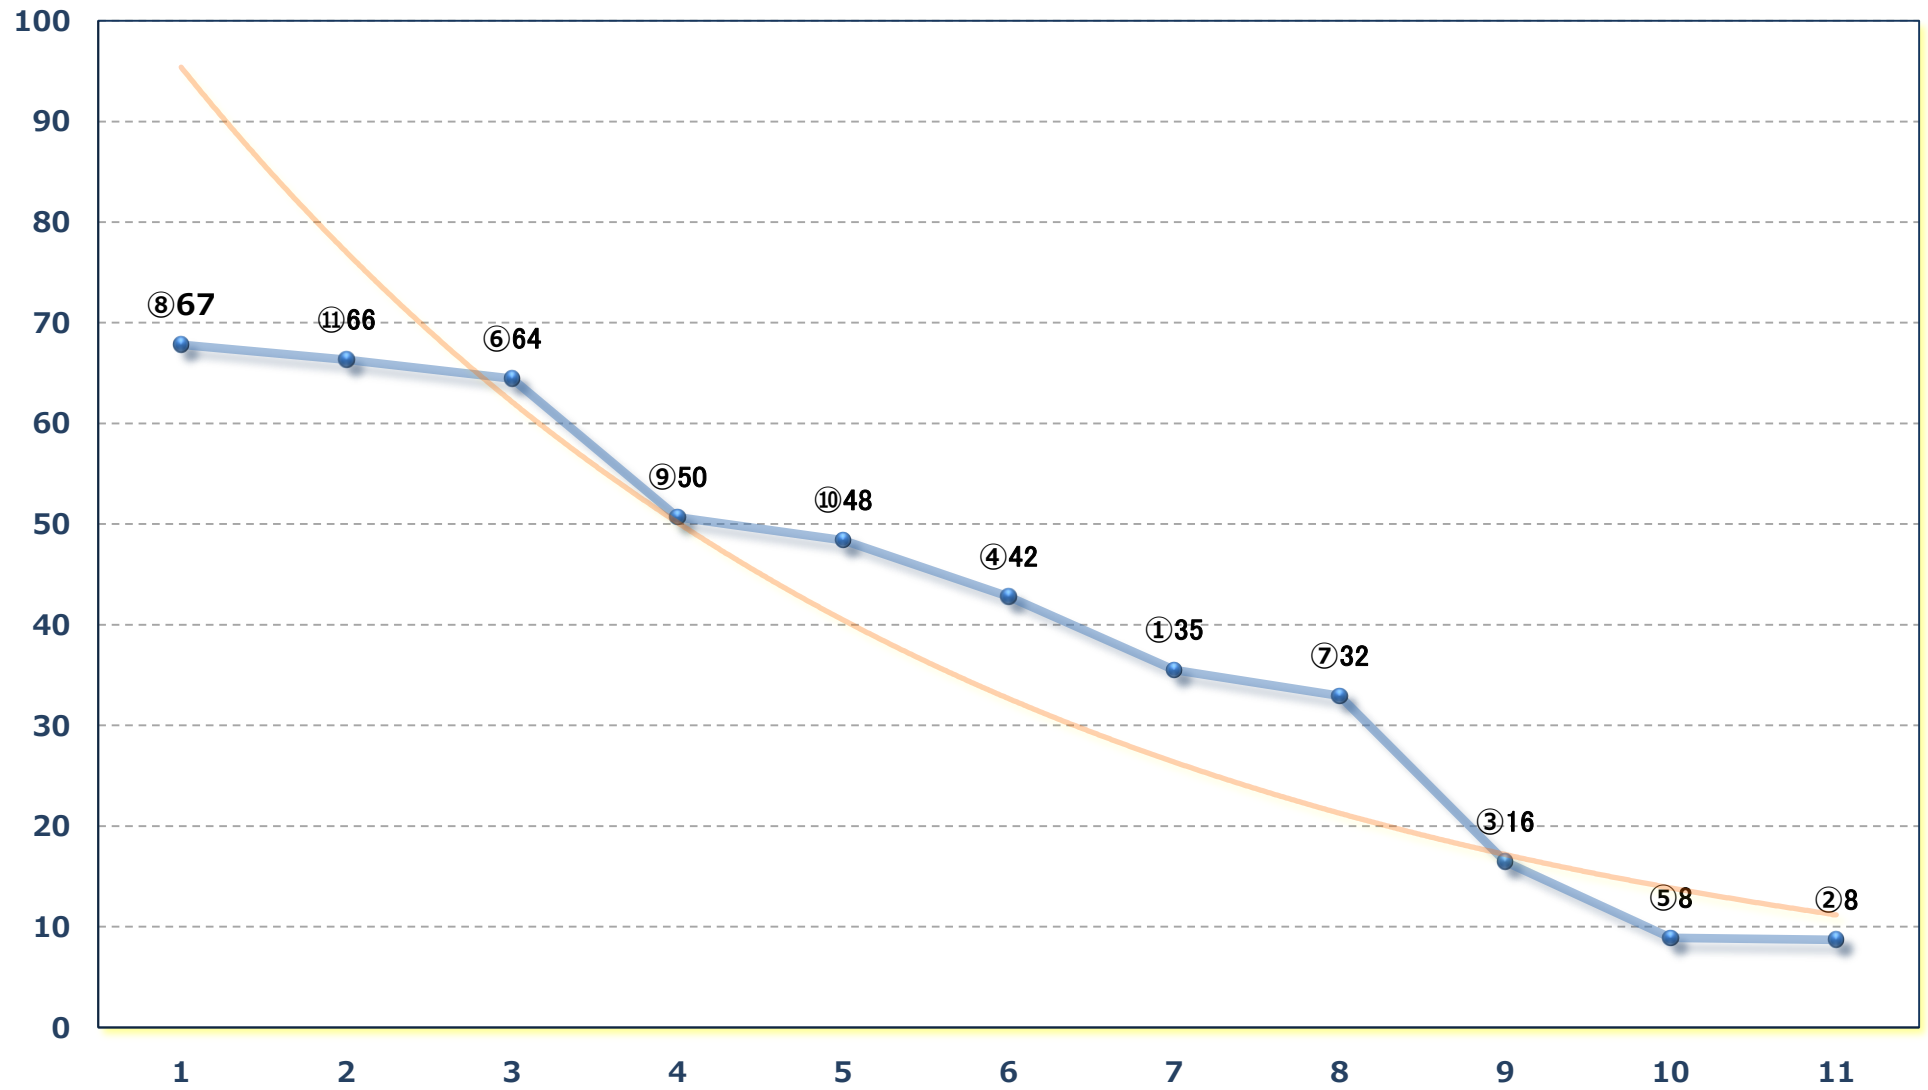

2025年01月08日 (水) 浦和競馬 1R 12:20

C 3 四 五 左1400m

2025年01月08日 (水) 浦和競馬 2R 12:50
ランチタイムチャレンジC 2三 四 五 左1400m

2025年01月08日 (水) 浦和競馬 3R 13:20

C 3 4歳イ 左1400m

2025年01月08日 (水) 浦和競馬 4R 13:50

C 3四五 左1500m

2025年01月08日 (水) 浦和競馬 5R 14:20

2025年01月08日 (水) 浦和競馬 10R 17:10

初富士特別B 2三B 3一 左1400m

2025年01月08日 (水) 浦和競馬 11R 17:45
ニューイヤーカップ 3歳オープン 左1500m

2025年01月08日 (水) 浦和競馬 12R 18:20
福笑い特別C 2 C 3 選抜馬イ選抜馬ア 左2000m