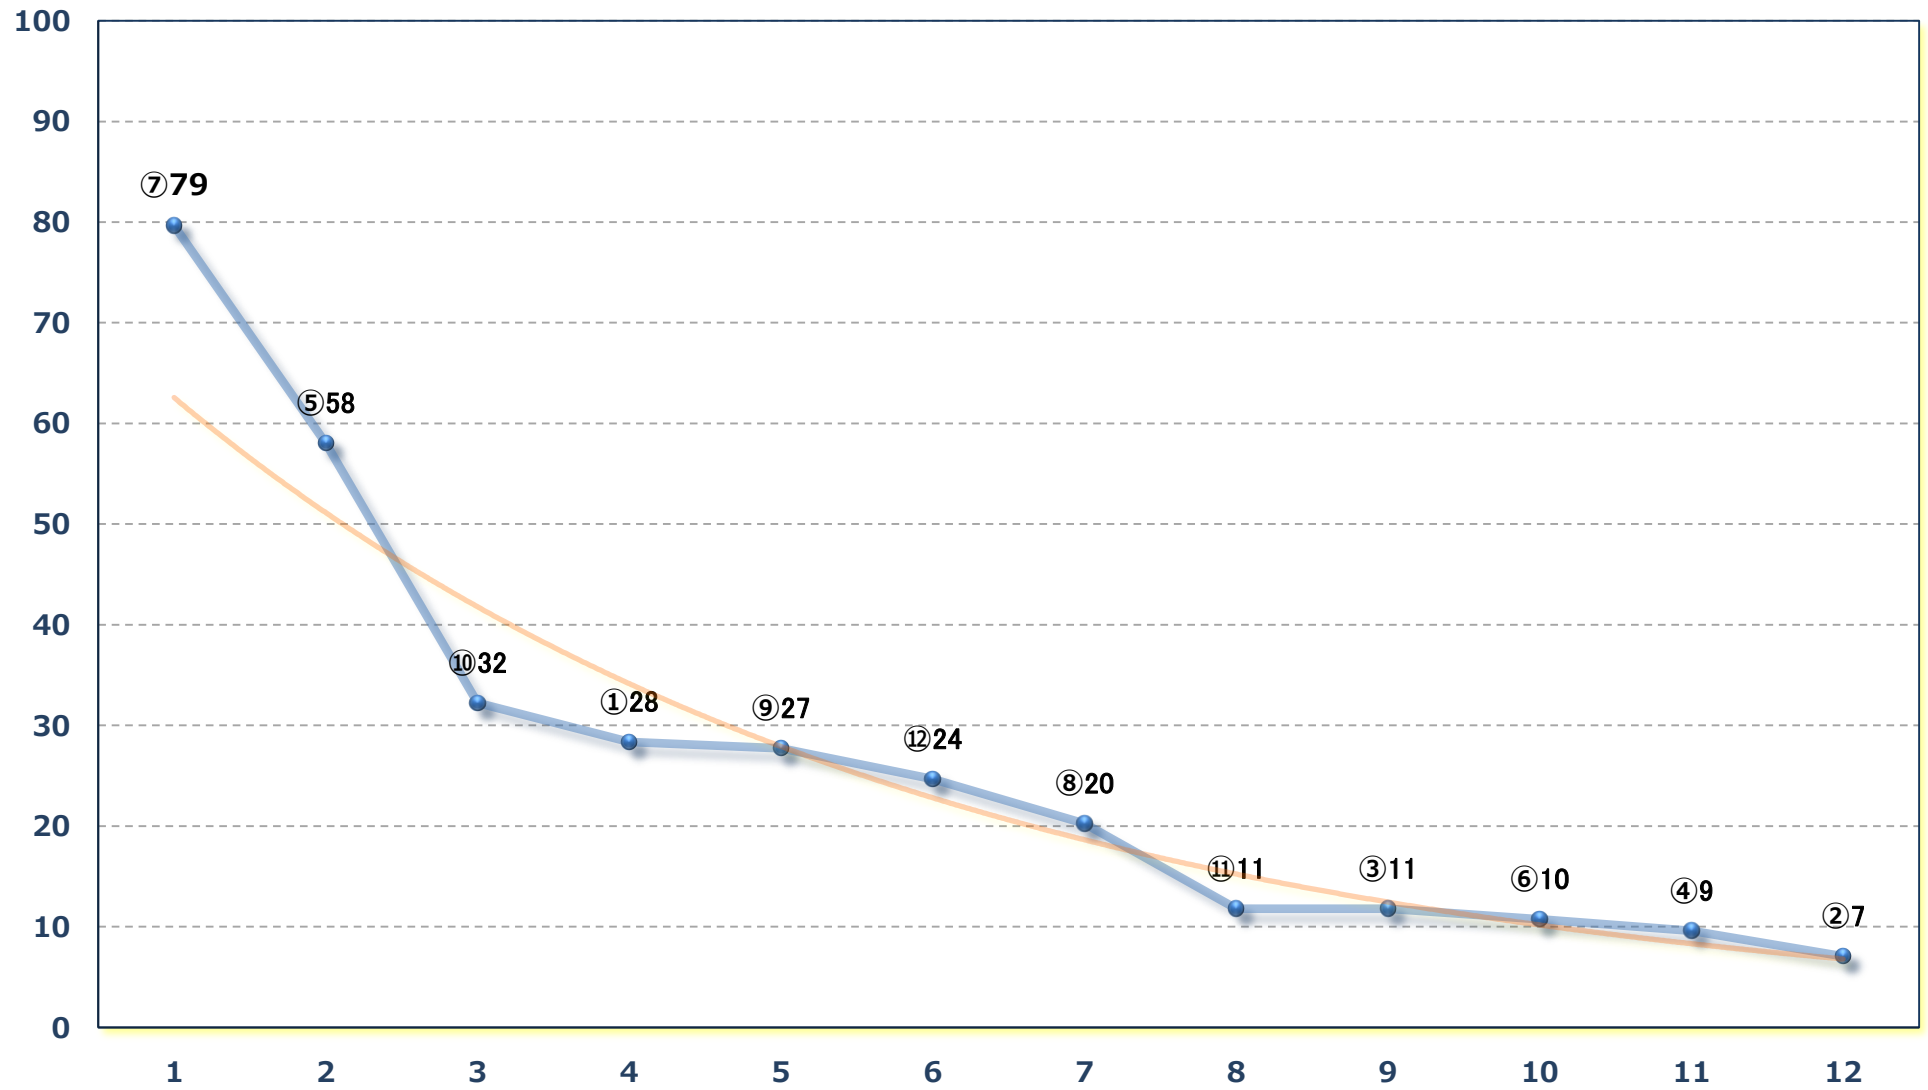

2025年01月08日 (水) 浦和競馬 6R 14:50

若水特別3歳一 左1400m