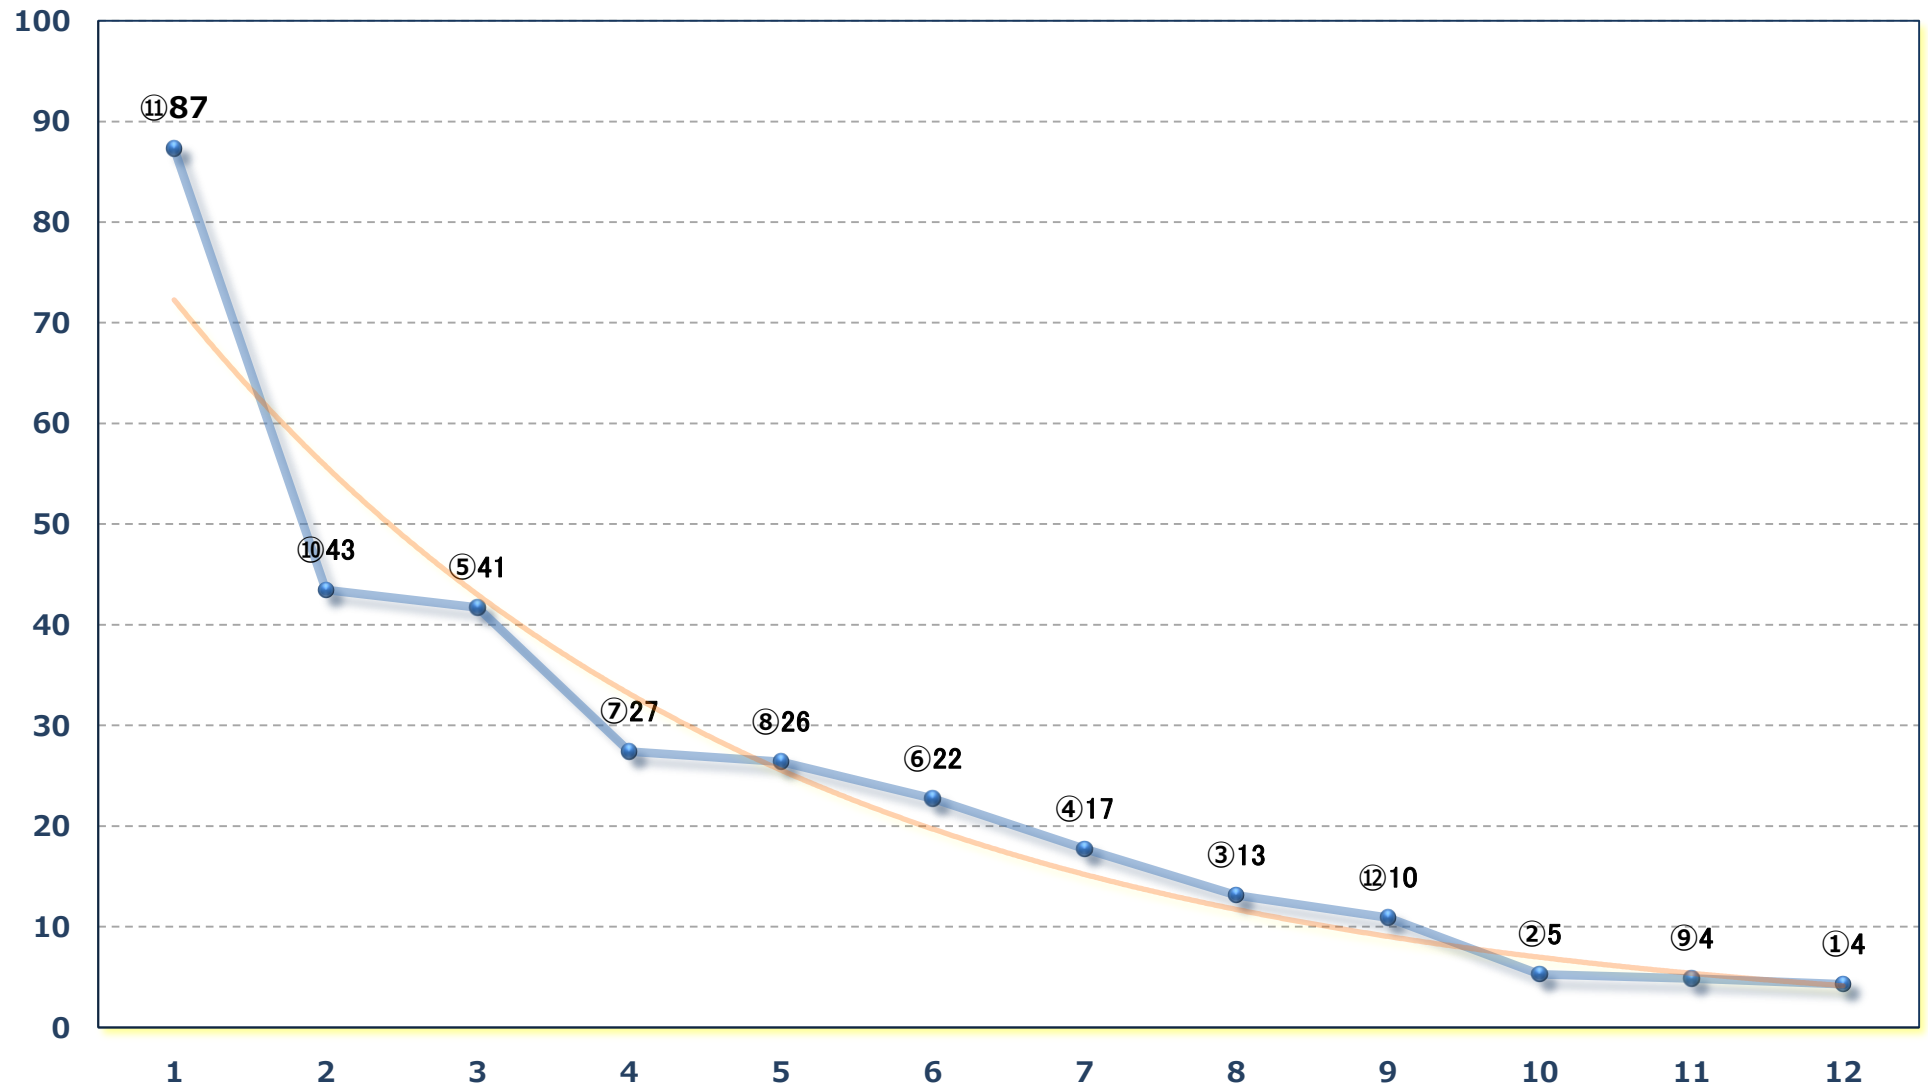

2025年01月08日 (水) 浦和競馬 8R 16:00

特選 C 1 C 2 選抜馬イ 選抜馬ア 左800m