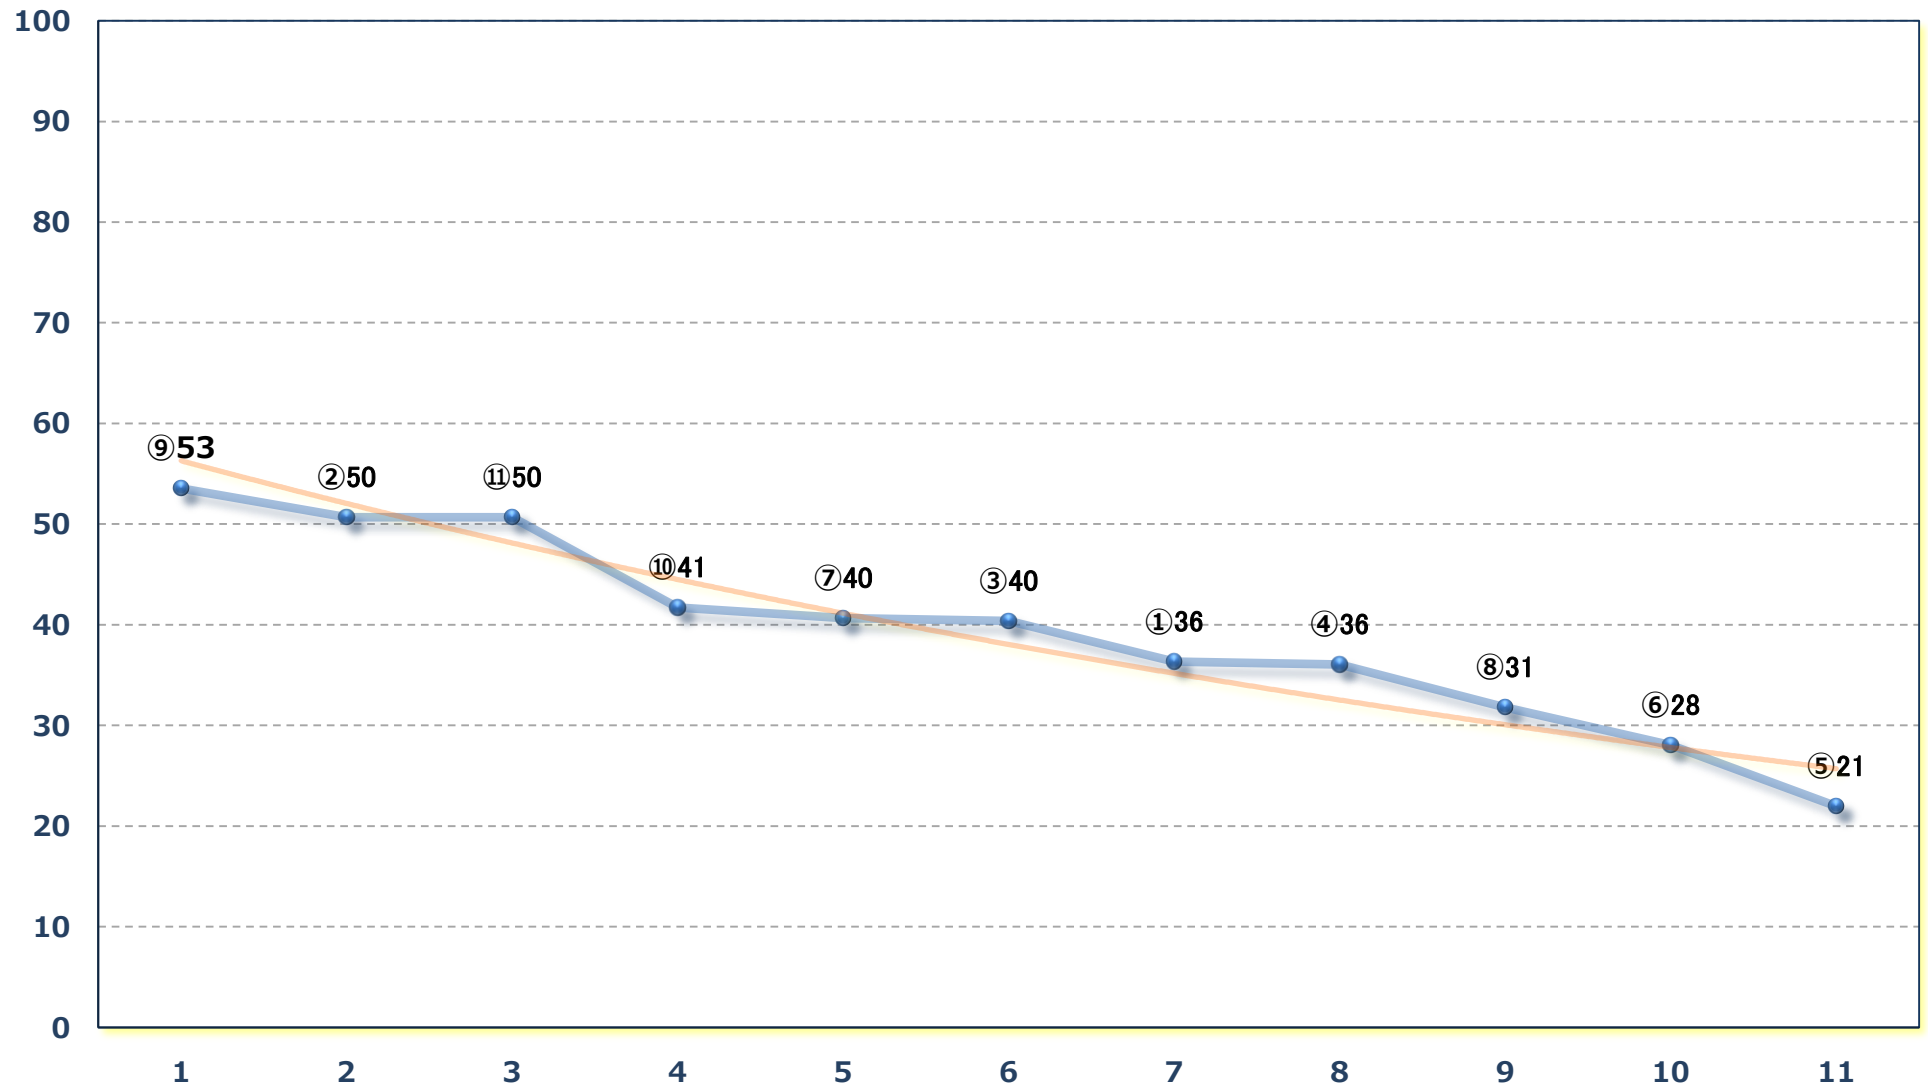

2025年01月08日 (水) 浦和競馬 10R 17:10

初富士特別B 2三B 3一 左1400m

2025年01月08日 (水) 浦和競馬 11R 17:45
ニューイヤーカップ 3歳オープン 左1500m

2025年01月08日 (水) 浦和競馬 12R 18:20
福笑い特別C 2 C 3 選抜馬イ選抜馬ア 左2000m