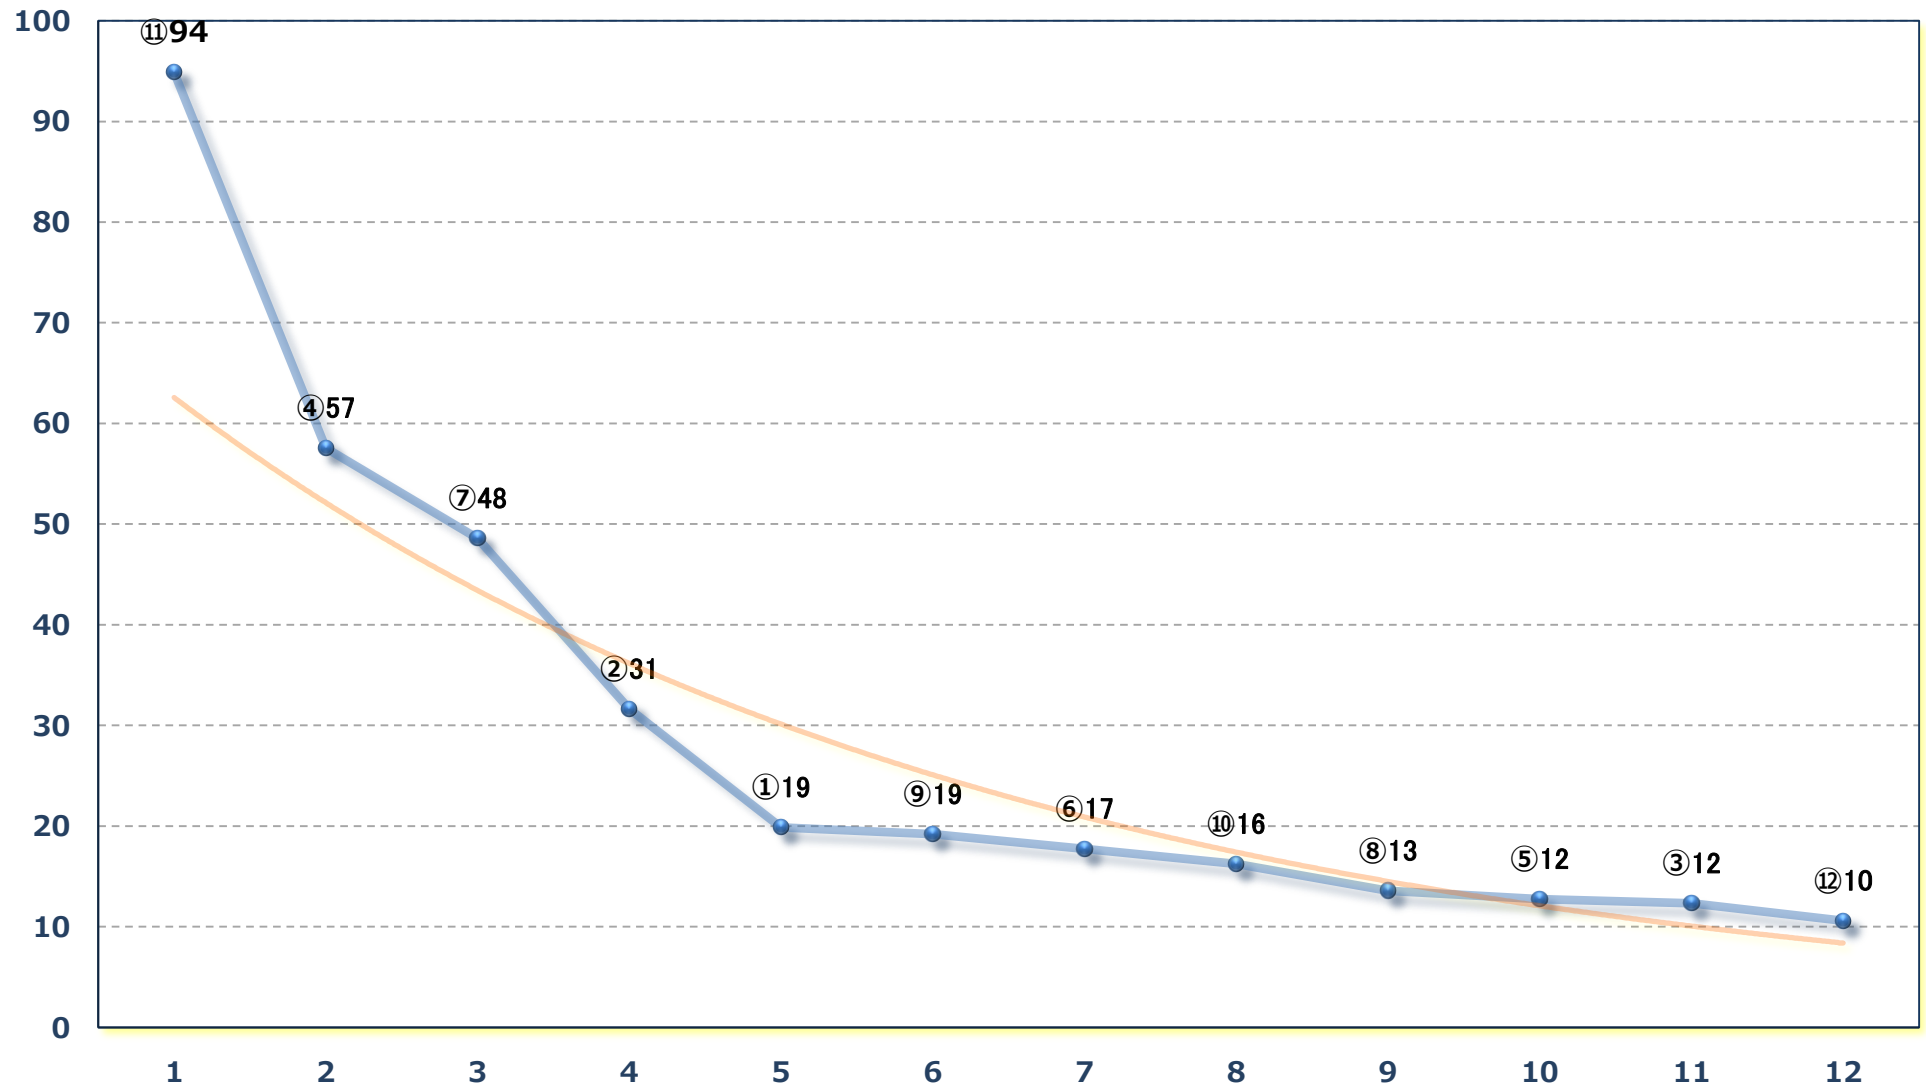

2025年01月08日 (水) 浦和競馬 10R 17:10

初富士特別B 2三B 3一 左1400m

2025年01月08日 (水) 浦和競馬 11R 17:45
ニューイヤーカップ 3歳オープン 左1500m

2025年01月08日 (水) 浦和競馬 12R 18:20
福笑い特別C 2 C 3 選抜馬イ選抜馬ア 左2000m