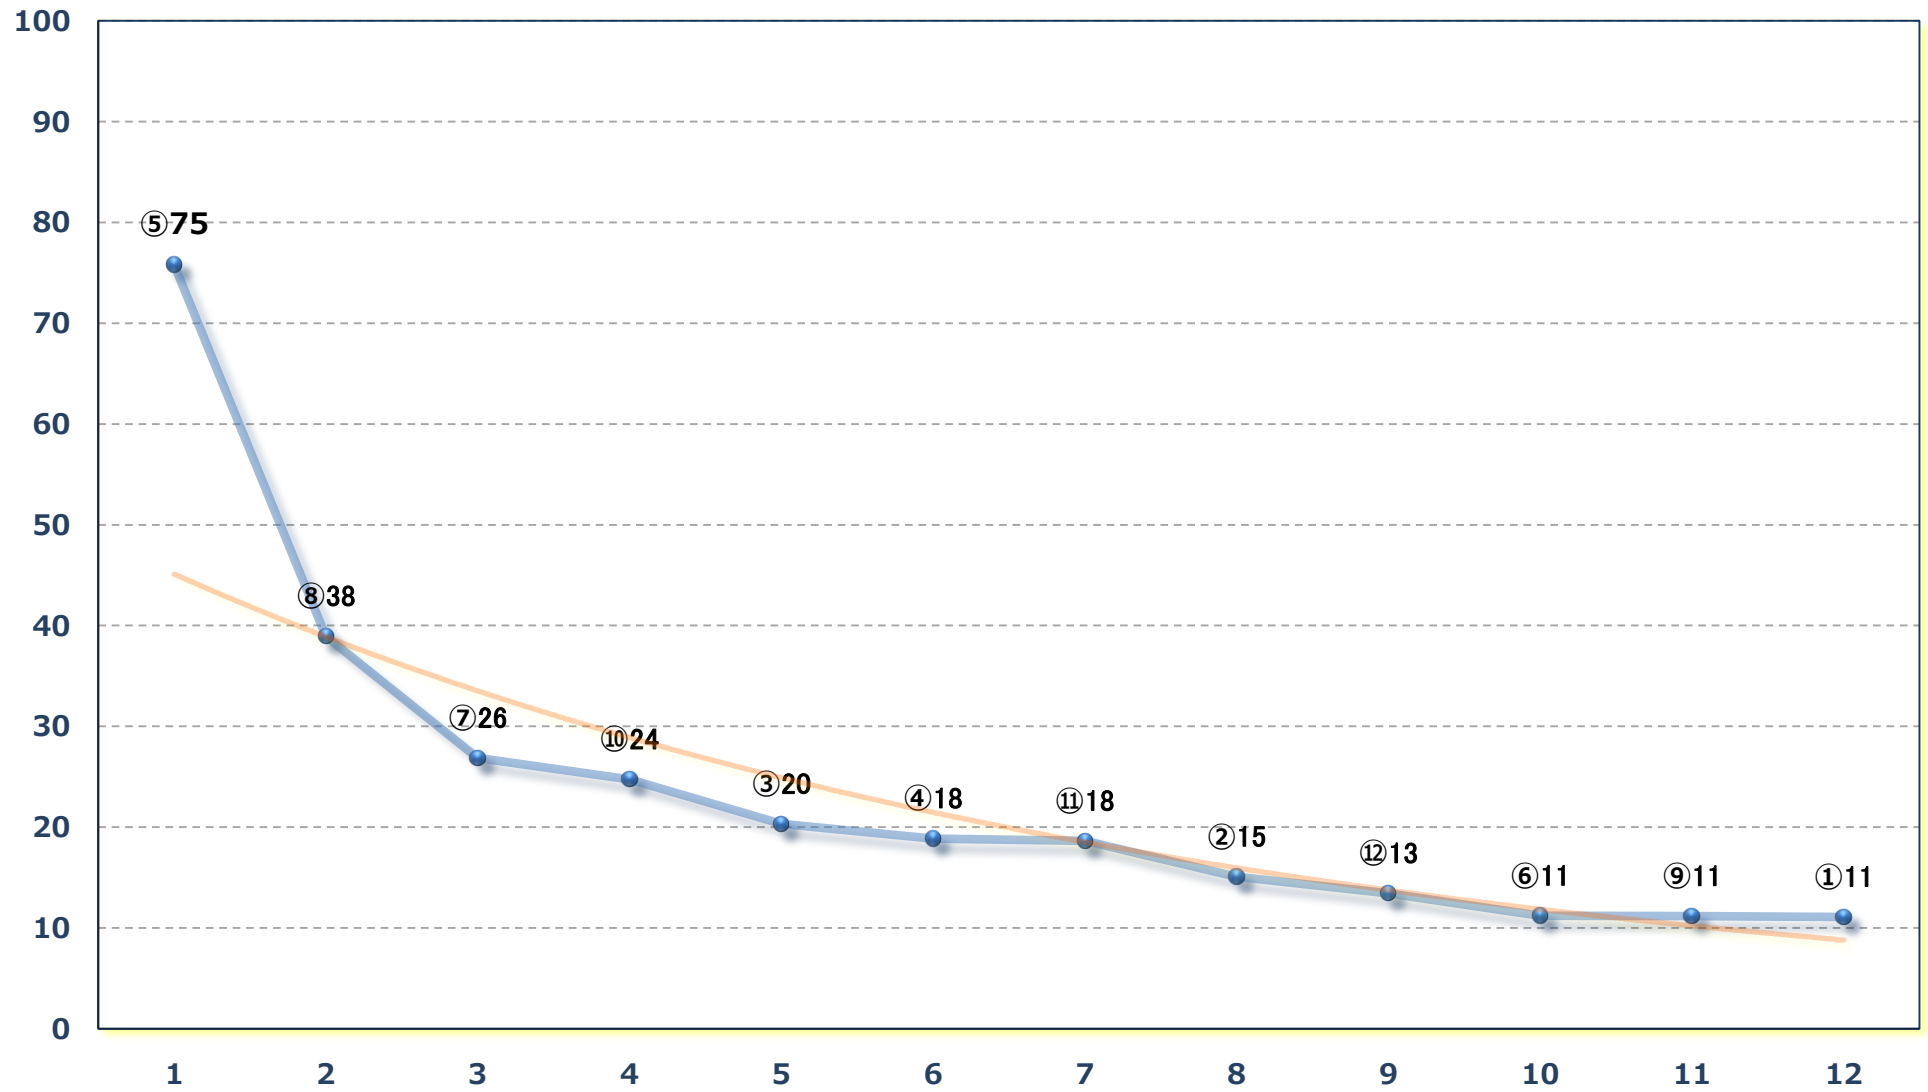

2025年02月13日 (木) 船橋競馬 6R 17:20

C 2九十 左1500m