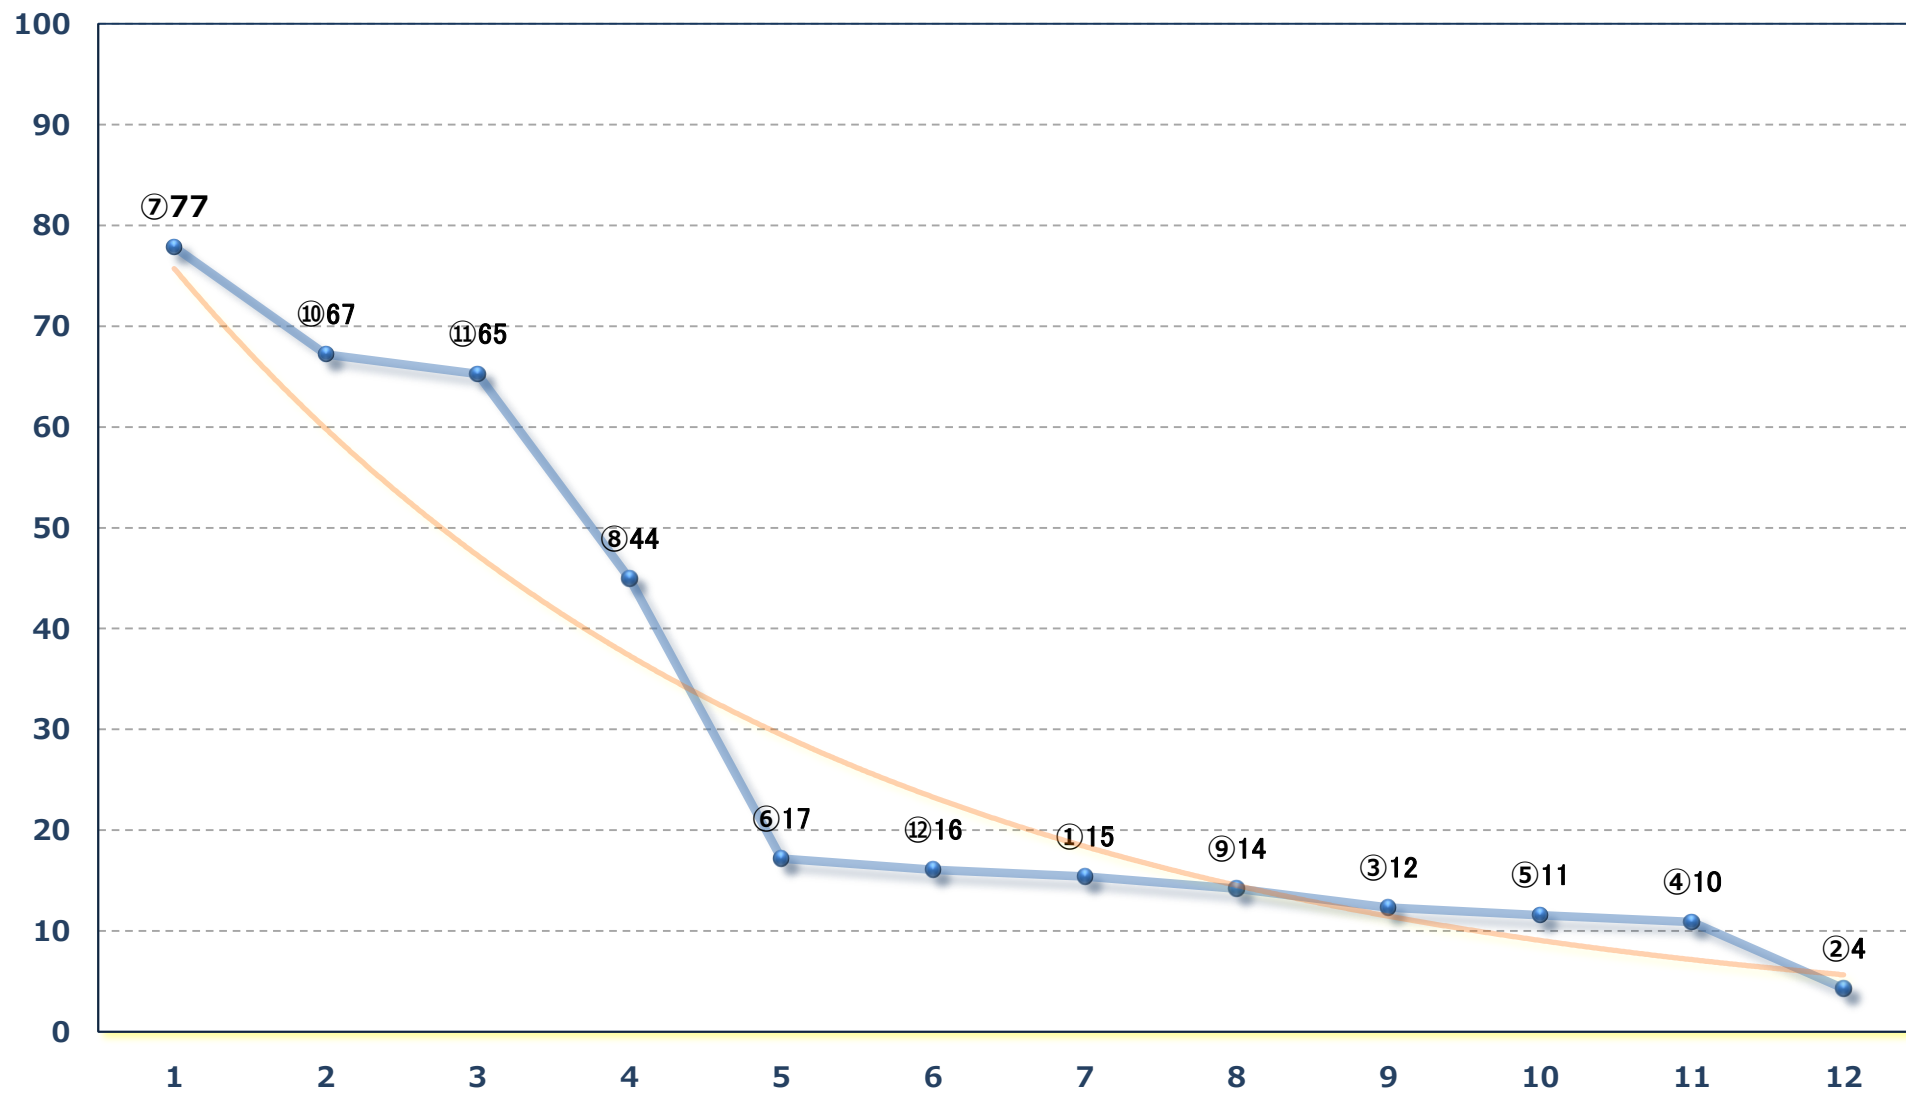

2025年02月13日 (木) 船橋競馬 5R 16:50

C 2九十 左1200m

2025年02月13日 (木) 船橋競馬 6R 17:20

C 2九十 左1500m

2025年02月13日 (木) 船橋競馬 7R 17:55

アルメリアダッシュC 2選抜馬 左1000m

2025年02月13日 (木) 船橋競馬 8R 18:30
馬い！淡路いざなみ玉ねぎ記念C 1二三 左1200m

2025年02月13日 (木) 船橋競馬 9R 19:05