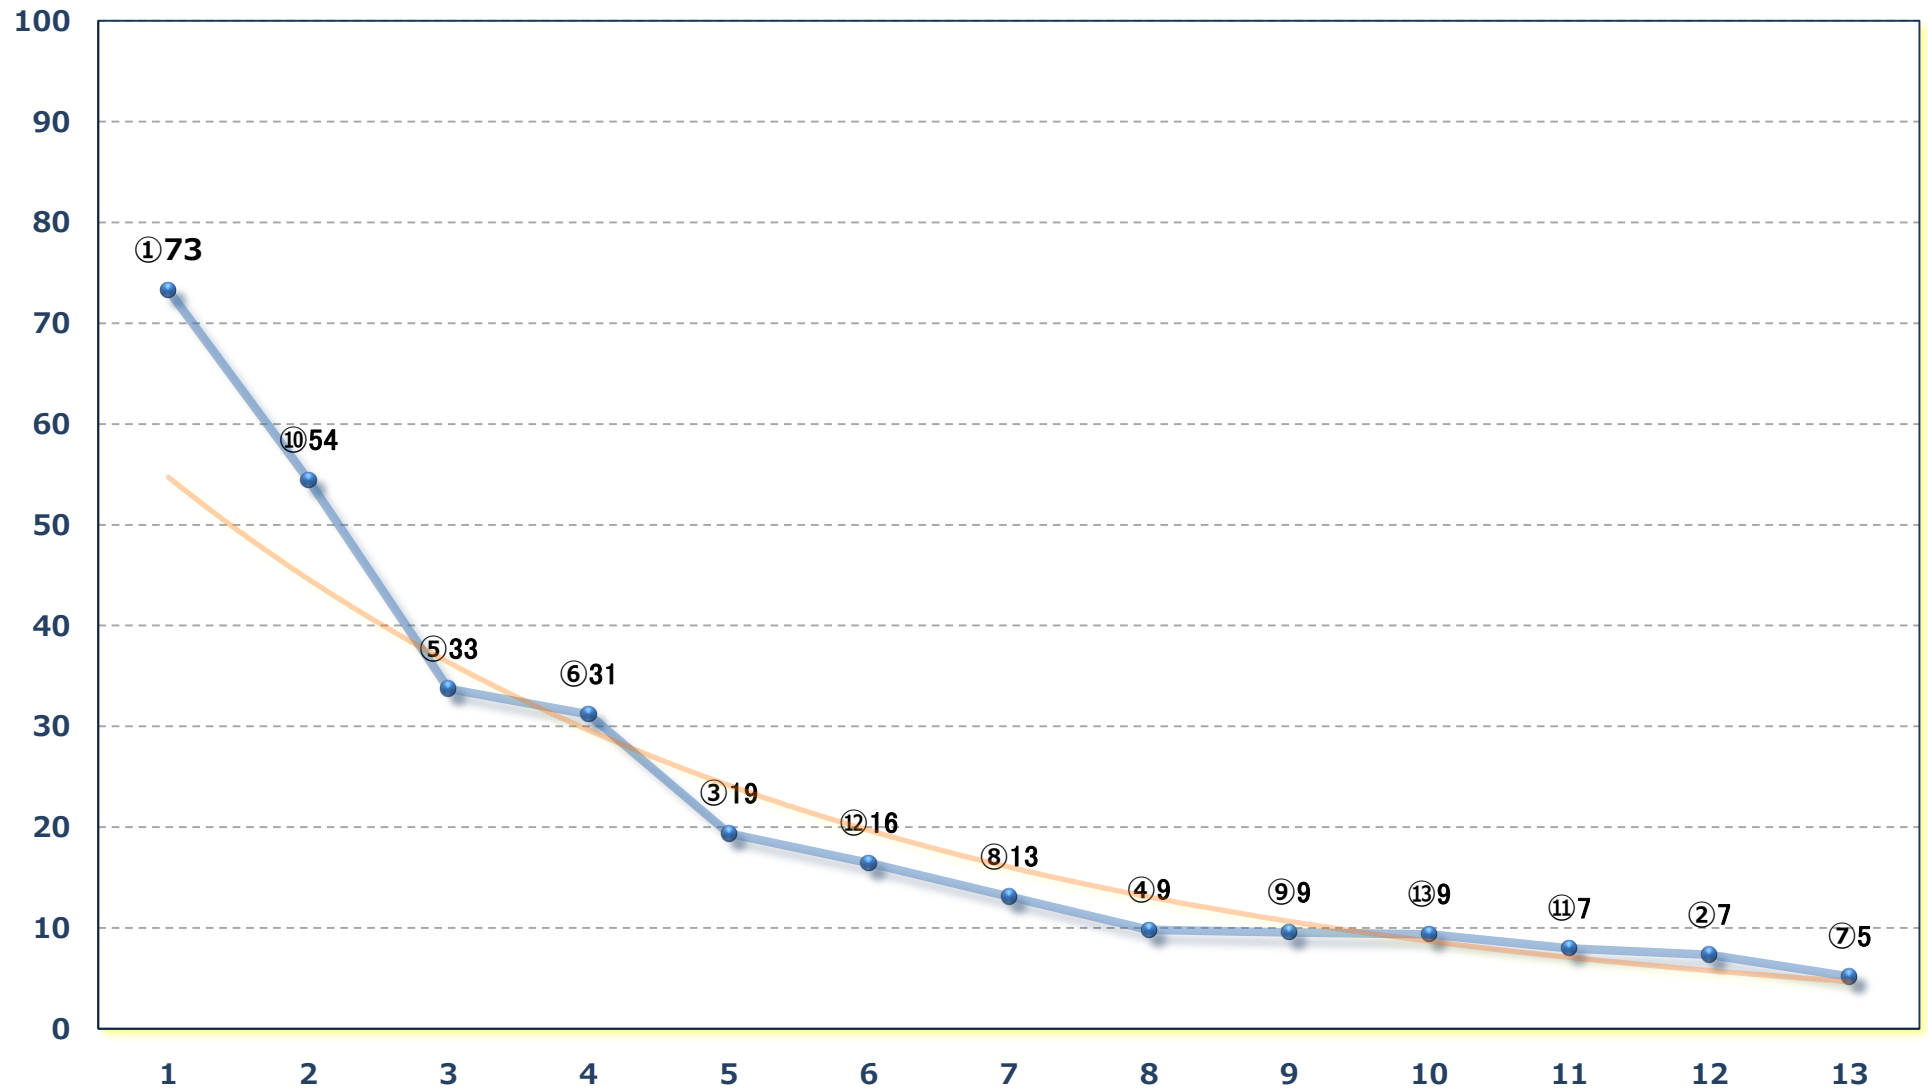

2025年02月13日 (木) 船橋競馬 9R 19:05

C 1二三 左1600m