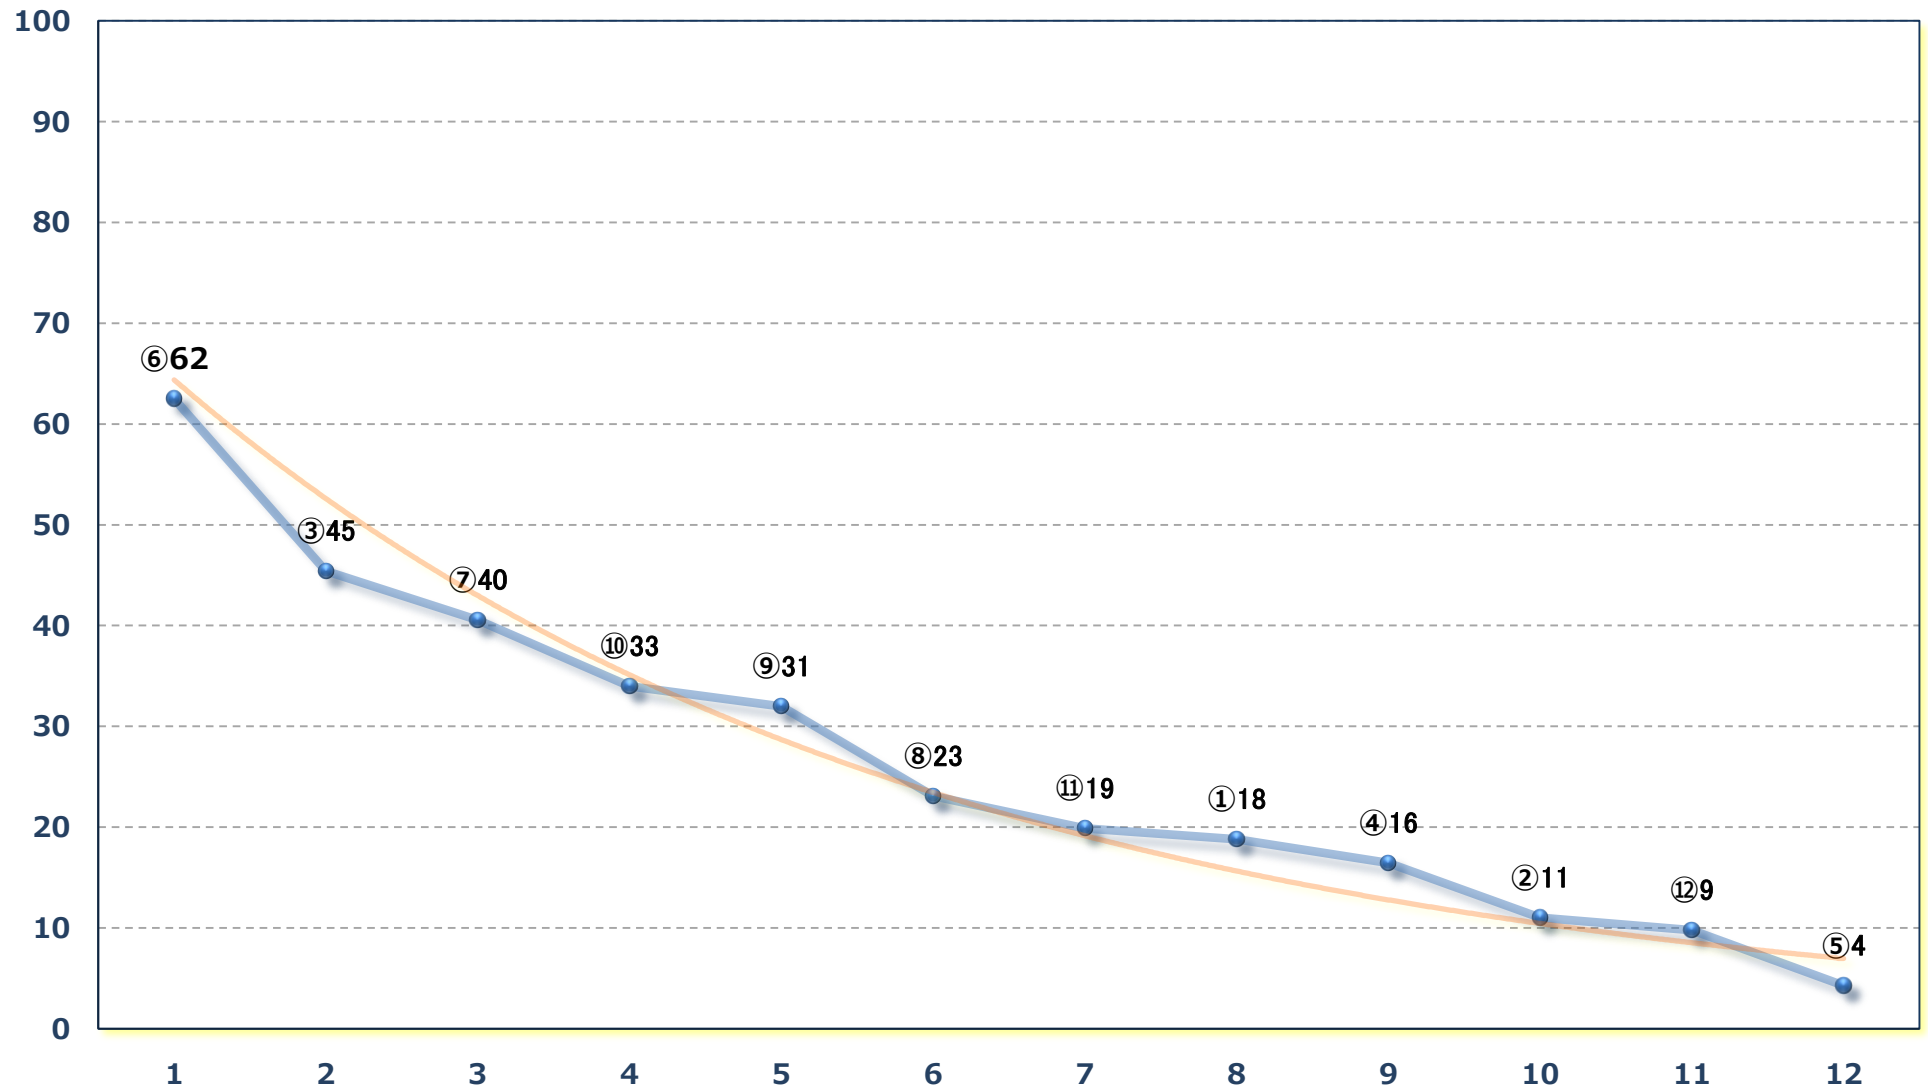

2025年02月13日 (木) 船橋競馬 1R 14:45

3歳六 左1200m

2025年02月13日 (木) 船橋競馬 2R 15:15

3歳五 左1200m

2025年02月13日 (木) 船橋競馬 3R 15:45

C 3一特選 左1500m

2025年02月13日 (木) 船橋競馬 4R 16:20

C 3三 左1200m