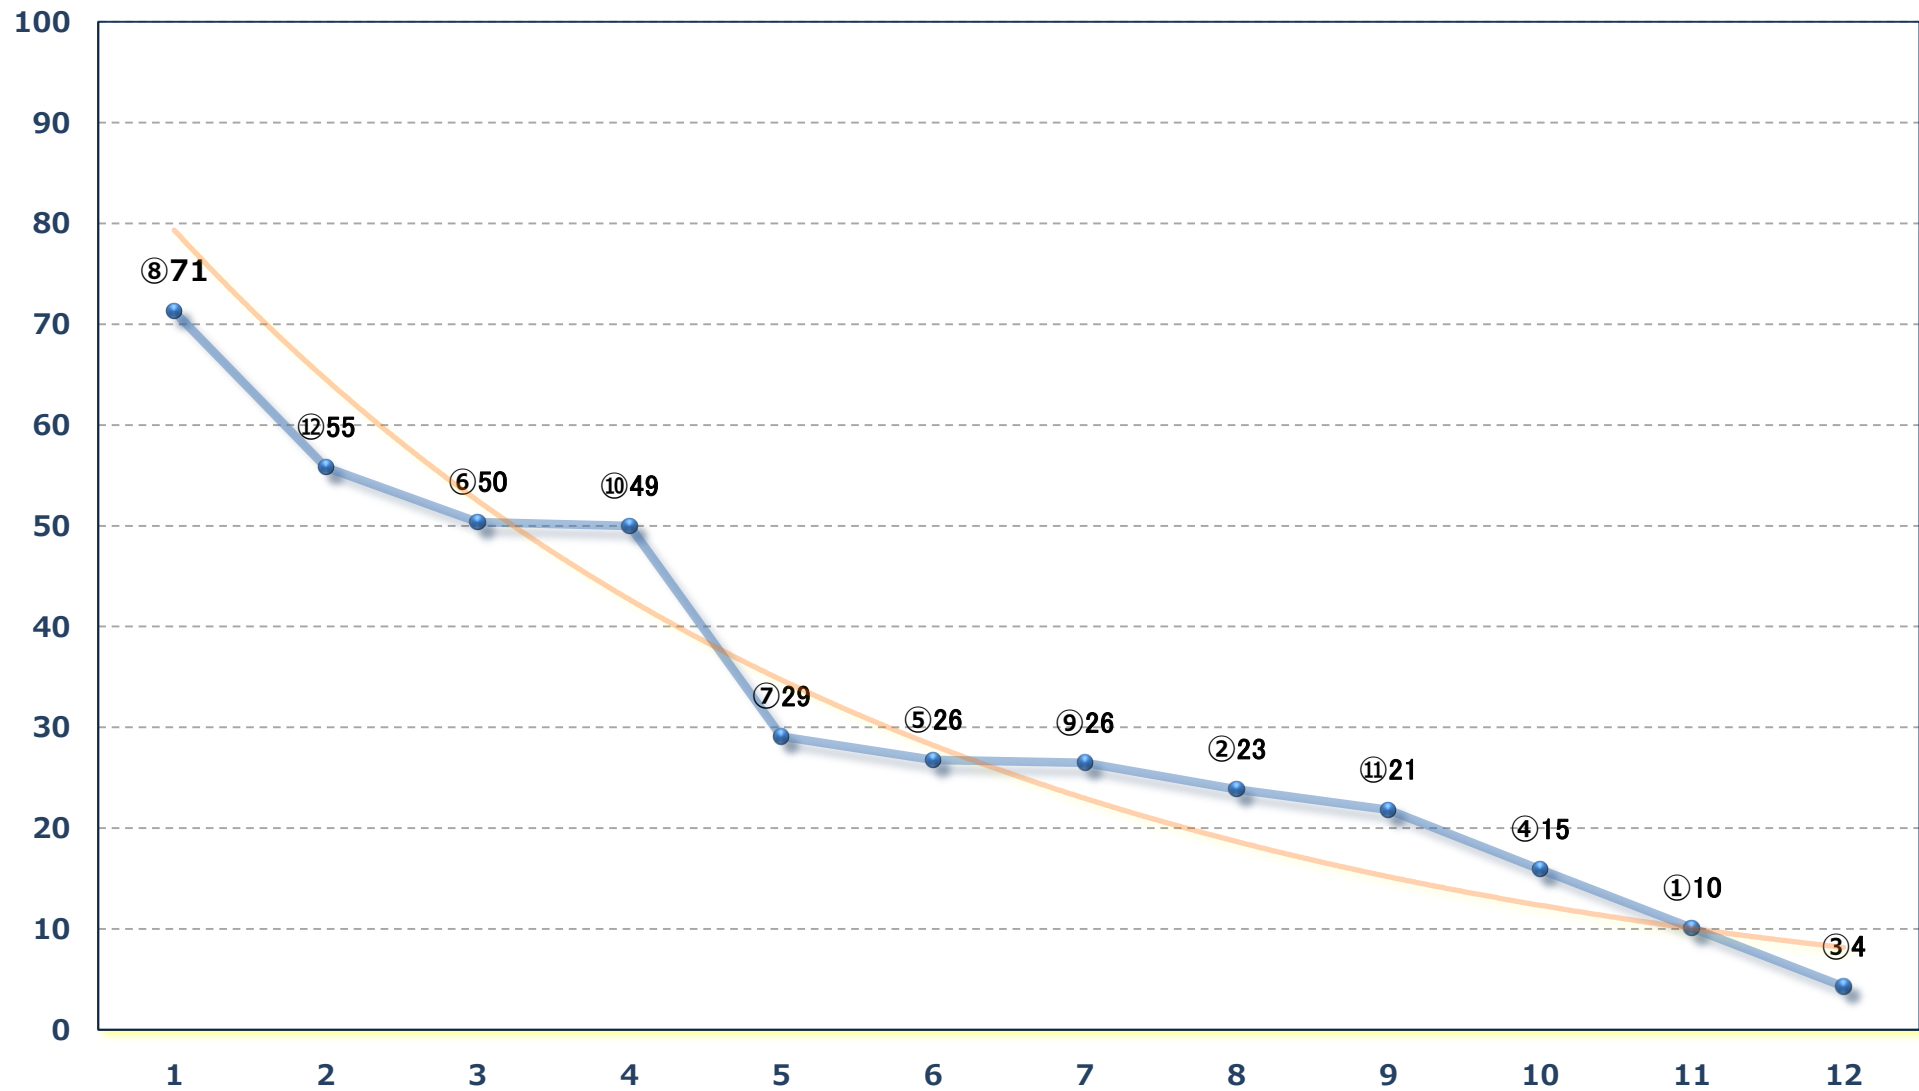

2025年02月13日 (木) 船橋競馬 10R 19:40

みずがめ座スプリントB 2 選抜馬ア 左1200m