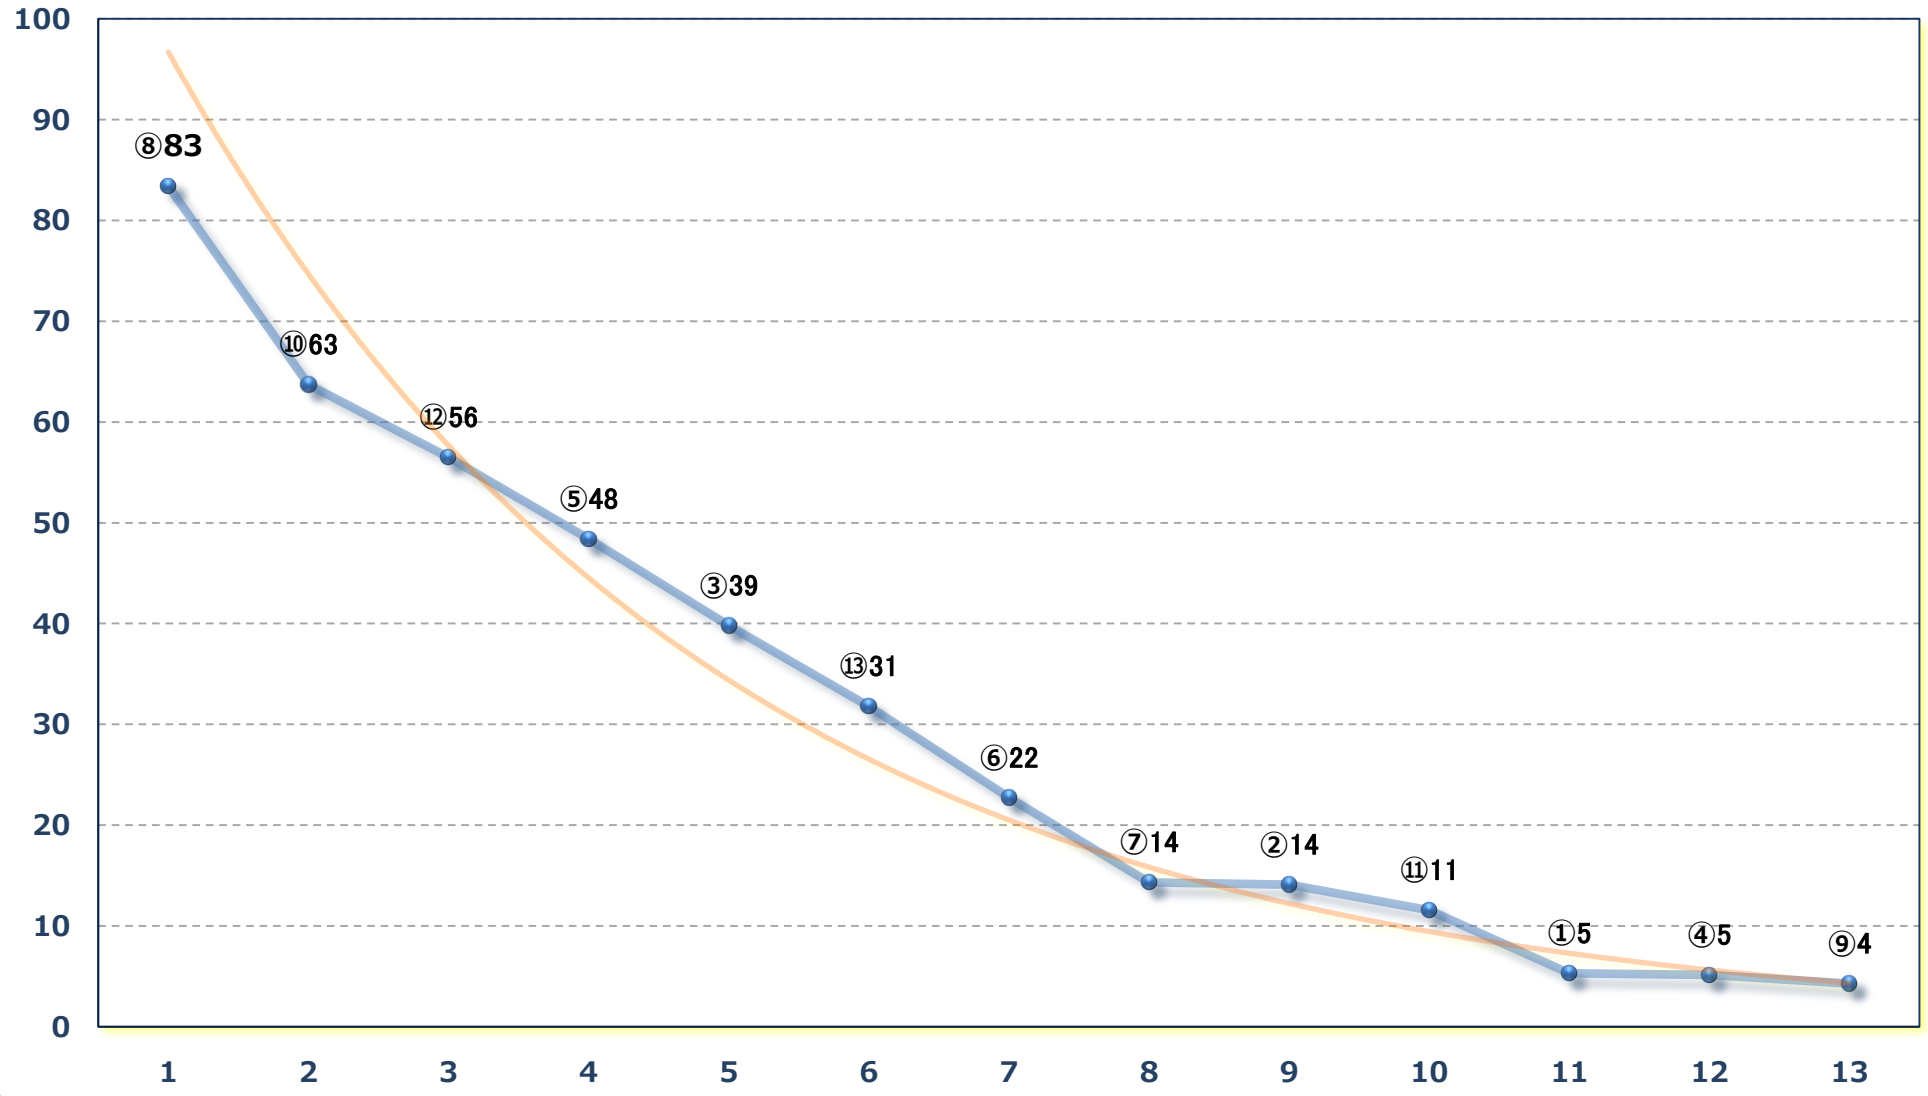

C 1二三 左1600m

2025年02月13日 (木) 船橋競馬 10R 19:40

みずがめ座スプリントB 2 選抜馬ア 左1200m

2025年02月13日 (木) 船橋競馬 11R 20:15
J交 ハートビートレインA 2 B 1 選抜馬 J 左1600m

2025年02月13日 (木) 船橋競馬 12R 20:50

シンチョウゲ特別B 1二B 2一 左1600m