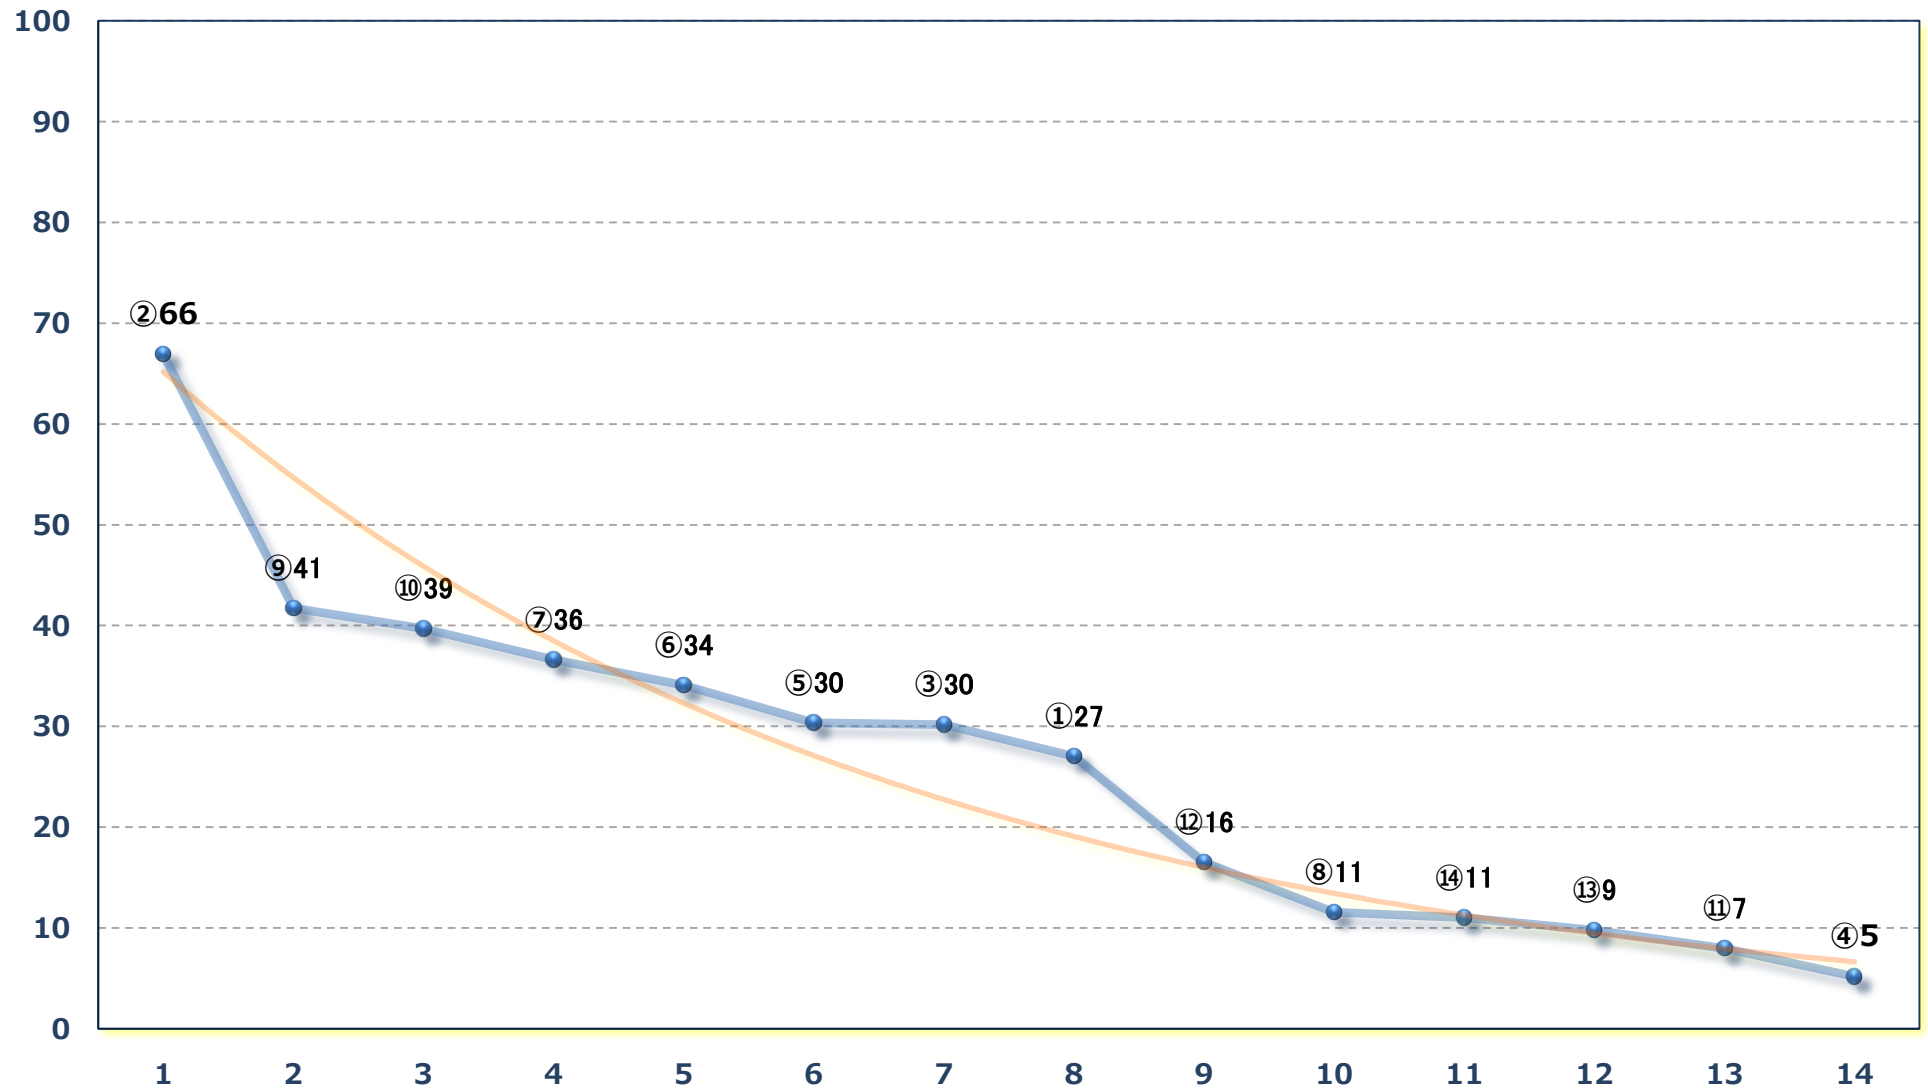

2025年02月13日 (木) 船橋競馬 5R 16:50

C 2九十 左1200m

2025年02月13日 (木) 船橋競馬 6R 17:20

C 2九十 左1500m

2025年02月13日 (木) 船橋競馬 7R 17:55

アルメリアダッシュC 2選抜馬 左1000m

2025年02月13日 (木) 船橋競馬 8R 18:30
馬い！淡路いざなみ玉ねぎ記念C 1二三 左1200m

2025年02月13日 (木) 船橋競馬 9R 19:05