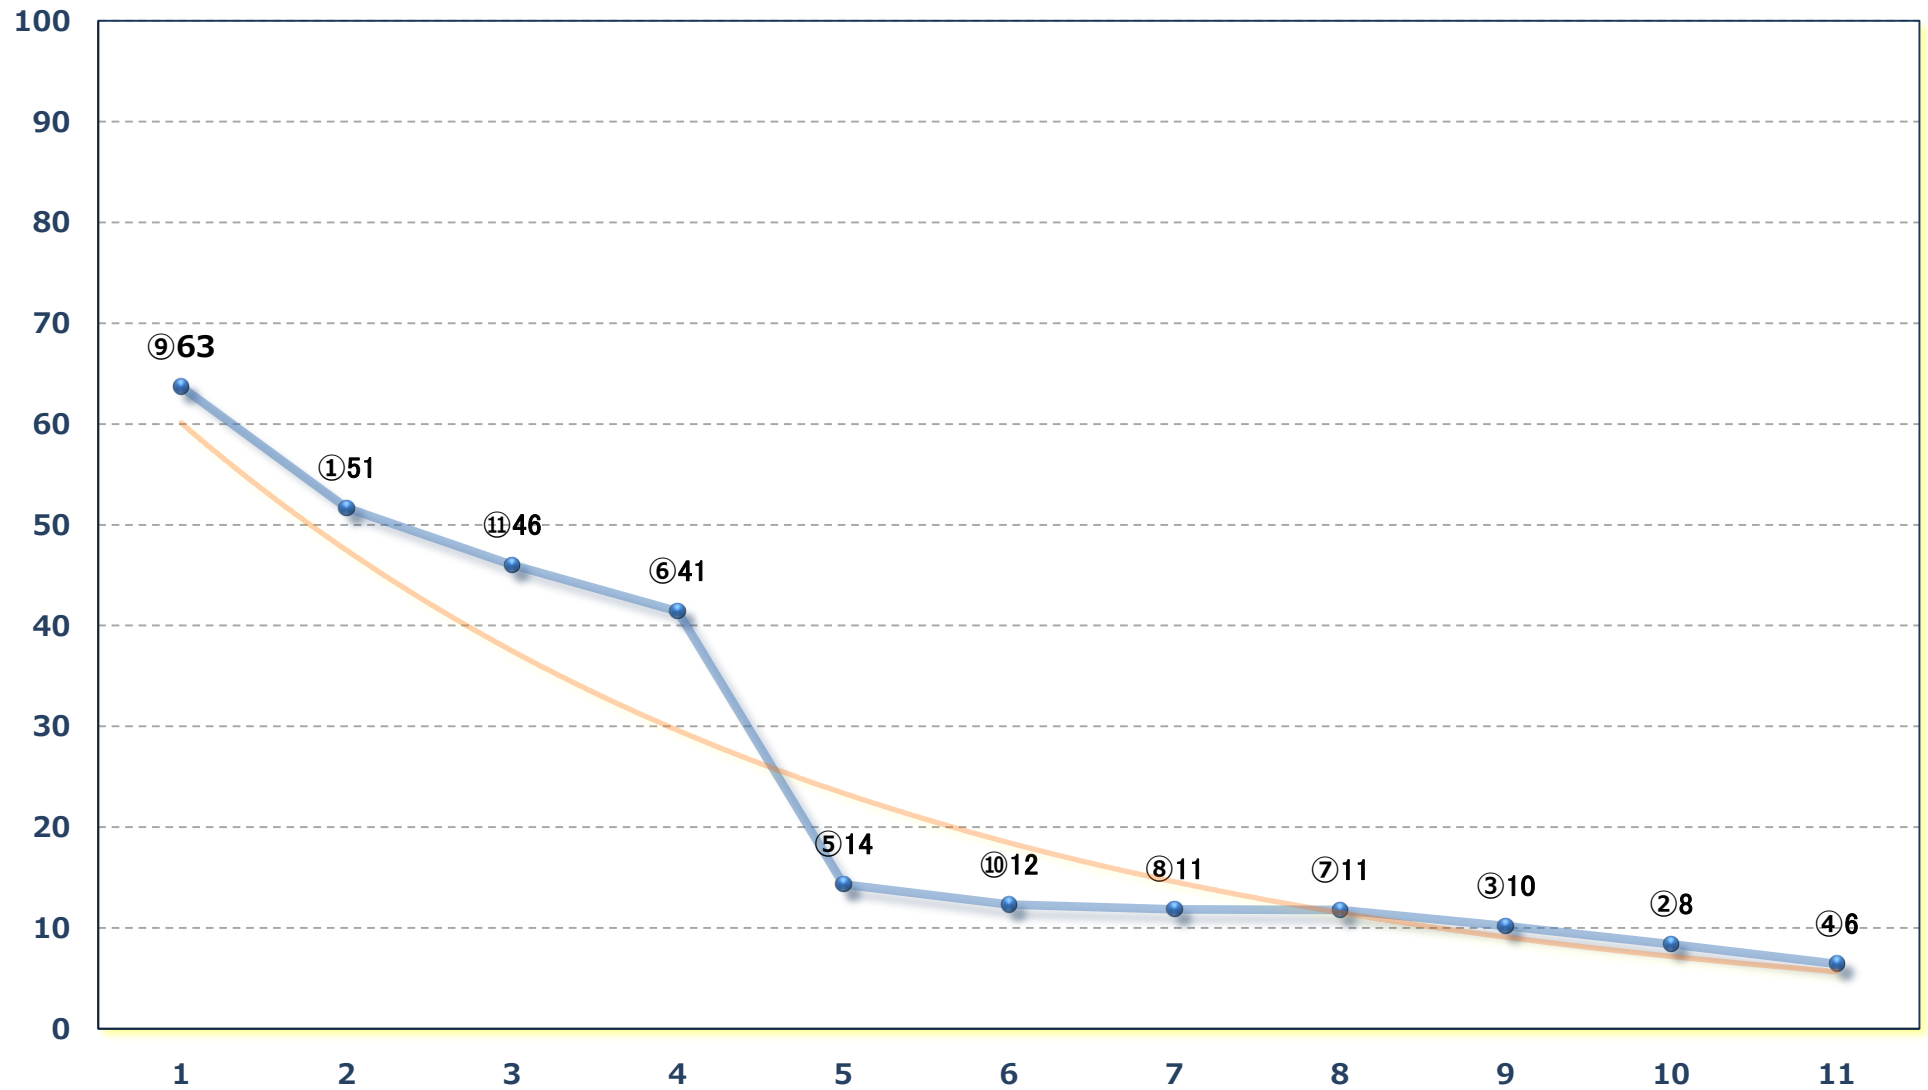

2025年02月13日 (木) 船橋競馬 1R 14:45

3歳六 左1200m

2025年02月13日 (木) 船橋競馬 2R 15:15

3歳五 左1200m

2025年02月13日 (木) 船橋競馬 3R 15:45

C 3一特選 左1500m

2025年02月13日 (木) 船橋競馬 4R 16:20

C 3三 左1200m