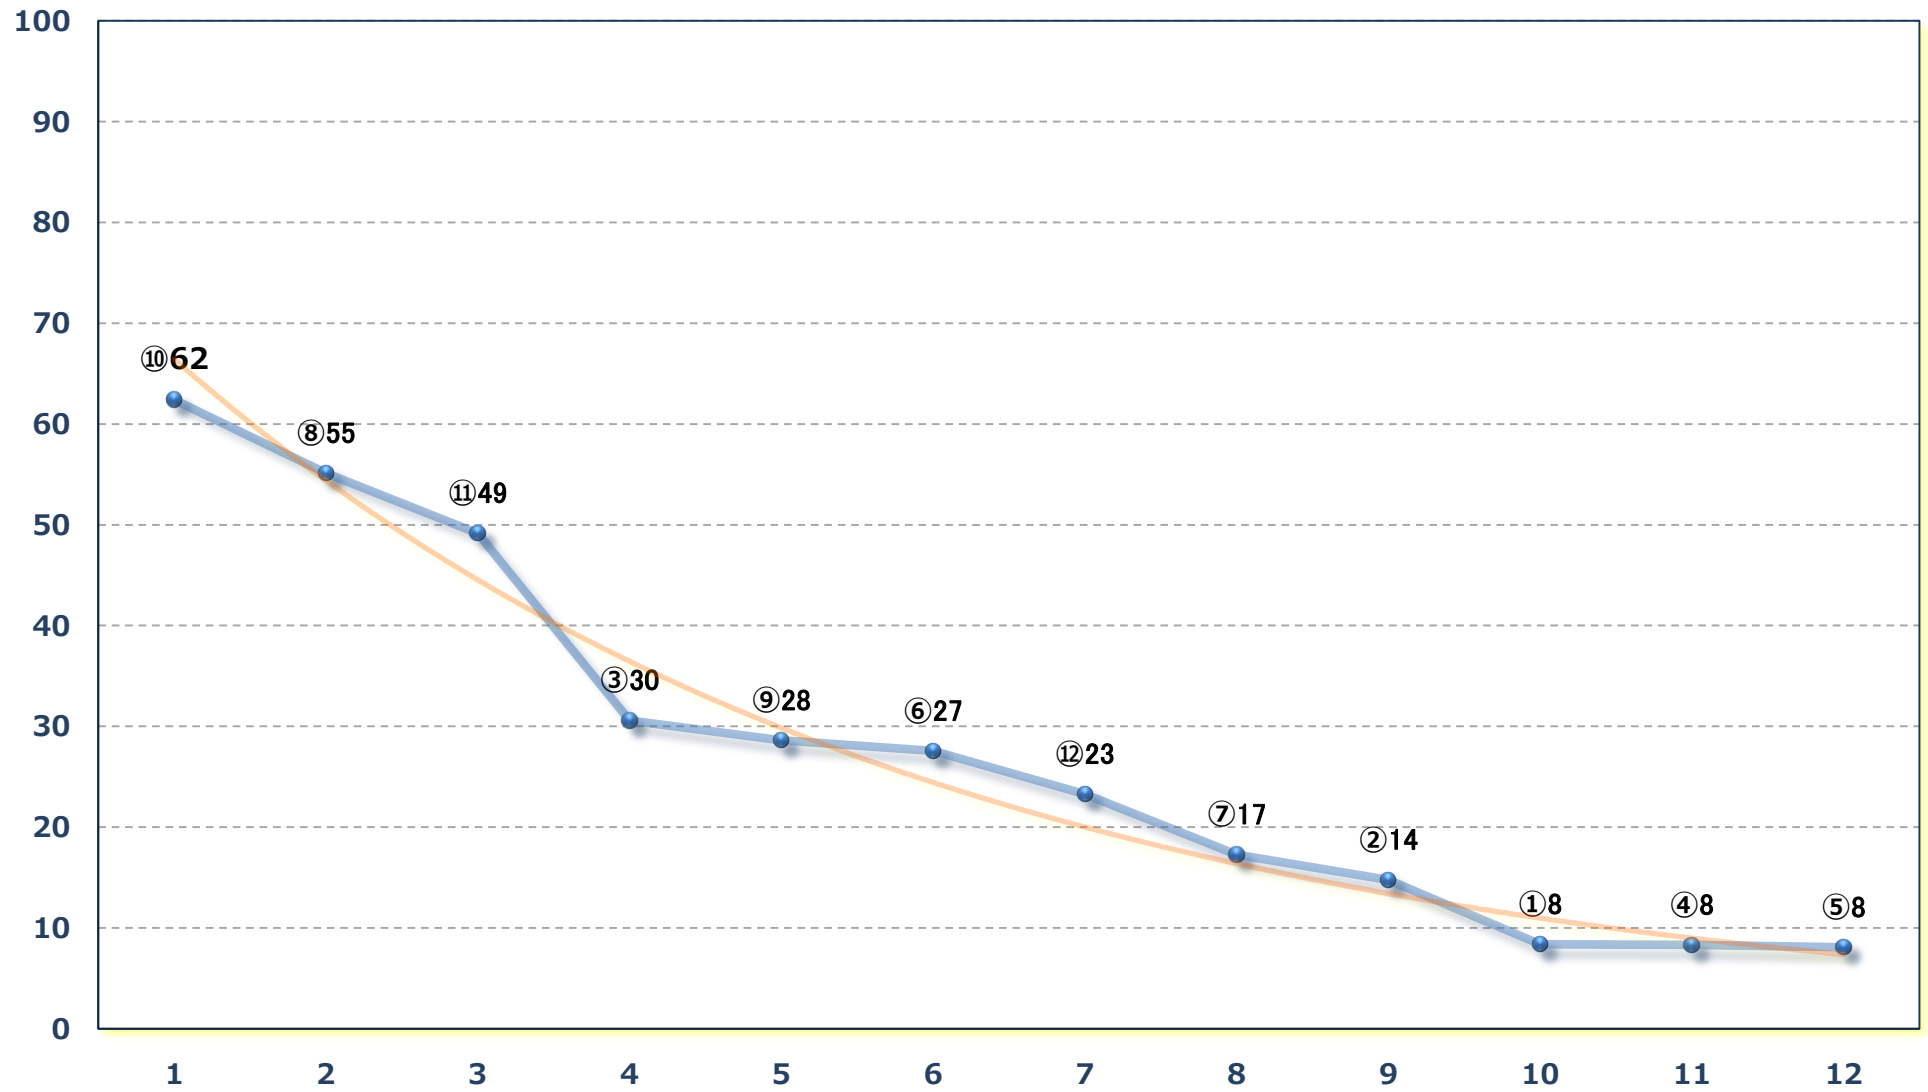

2025年02月13日 (木) 船橋競馬 5R 16:50

C 2九十 左1200m