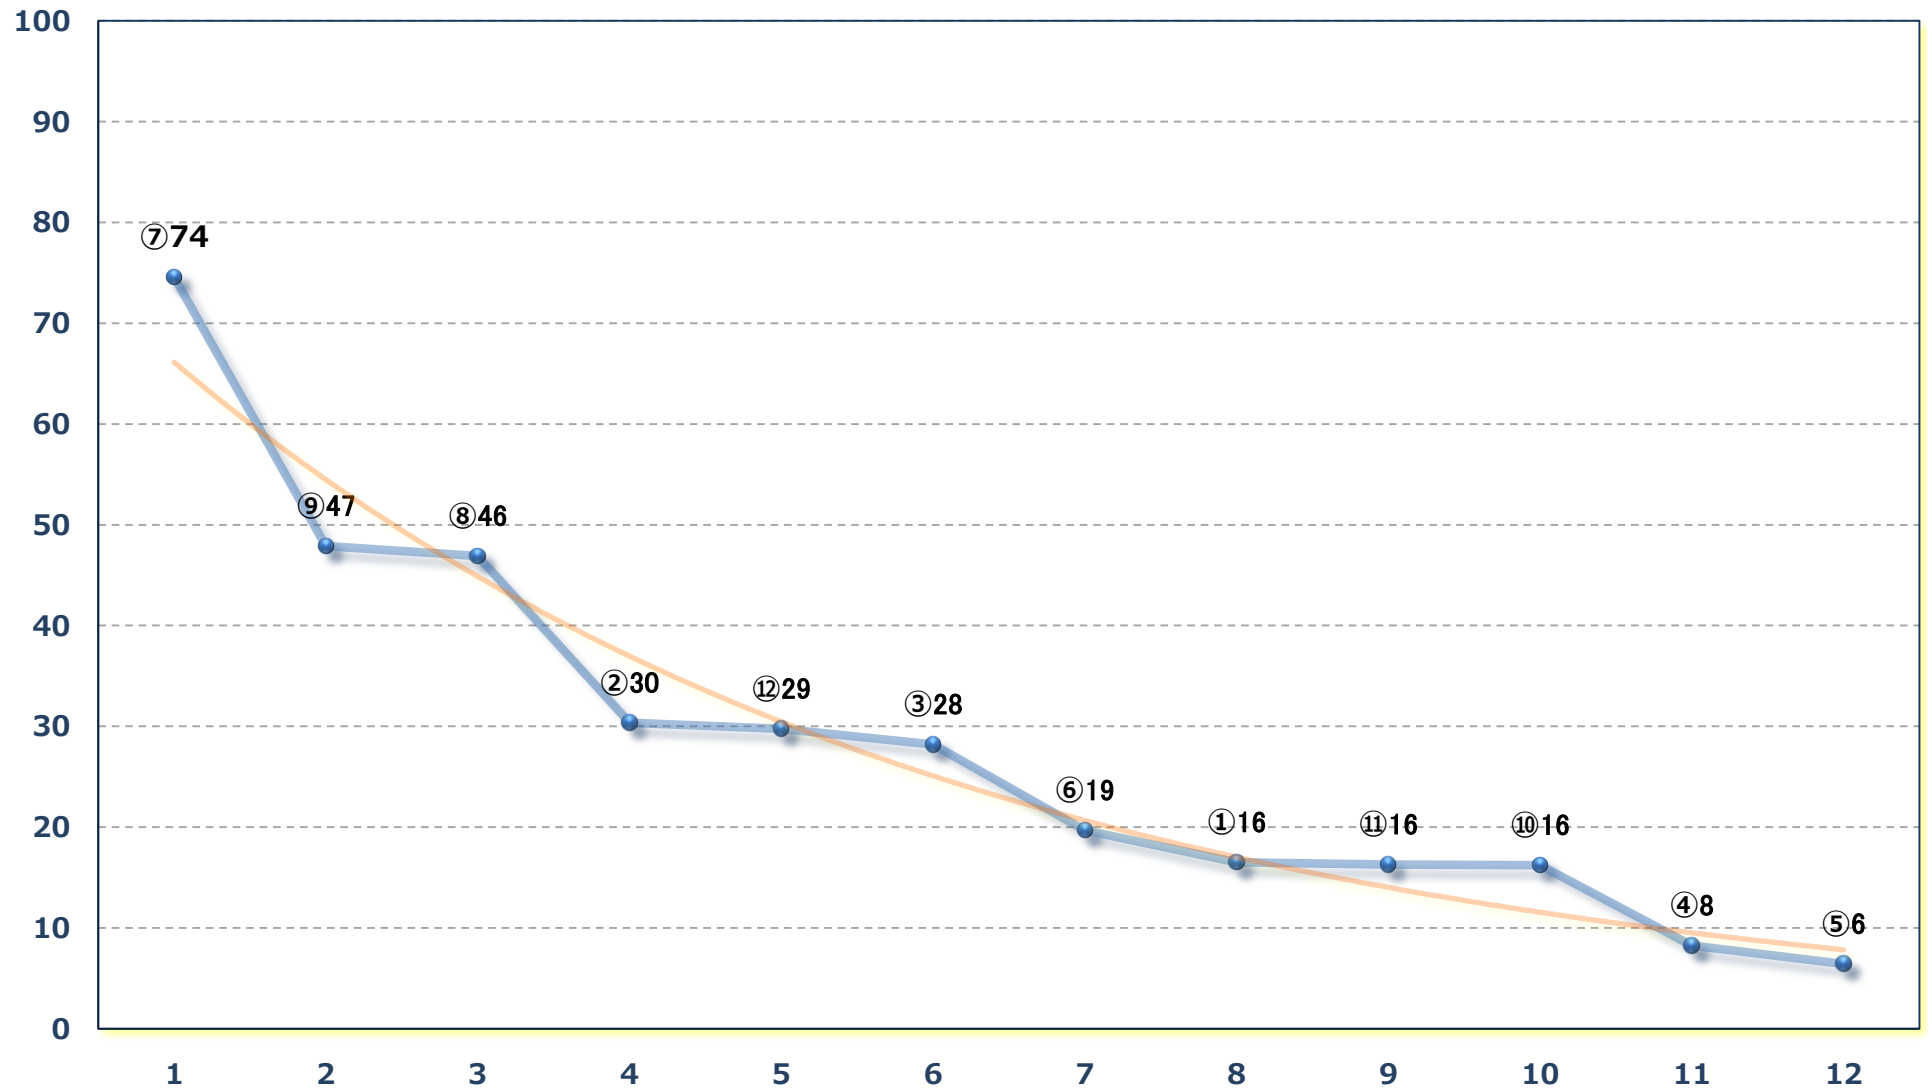

2025年02月13日 (木) 船橋競馬 1R 14:45

3歳六 左1200m

2025年02月13日 (木) 船橋競馬 2R 15:15

3歳五 左1200m

2025年02月13日 (木) 船橋競馬 3R 15:45

C 3一特選 左1500m

2025年02月13日 (木) 船橋競馬 4R 16:20

C 3三 左1200m