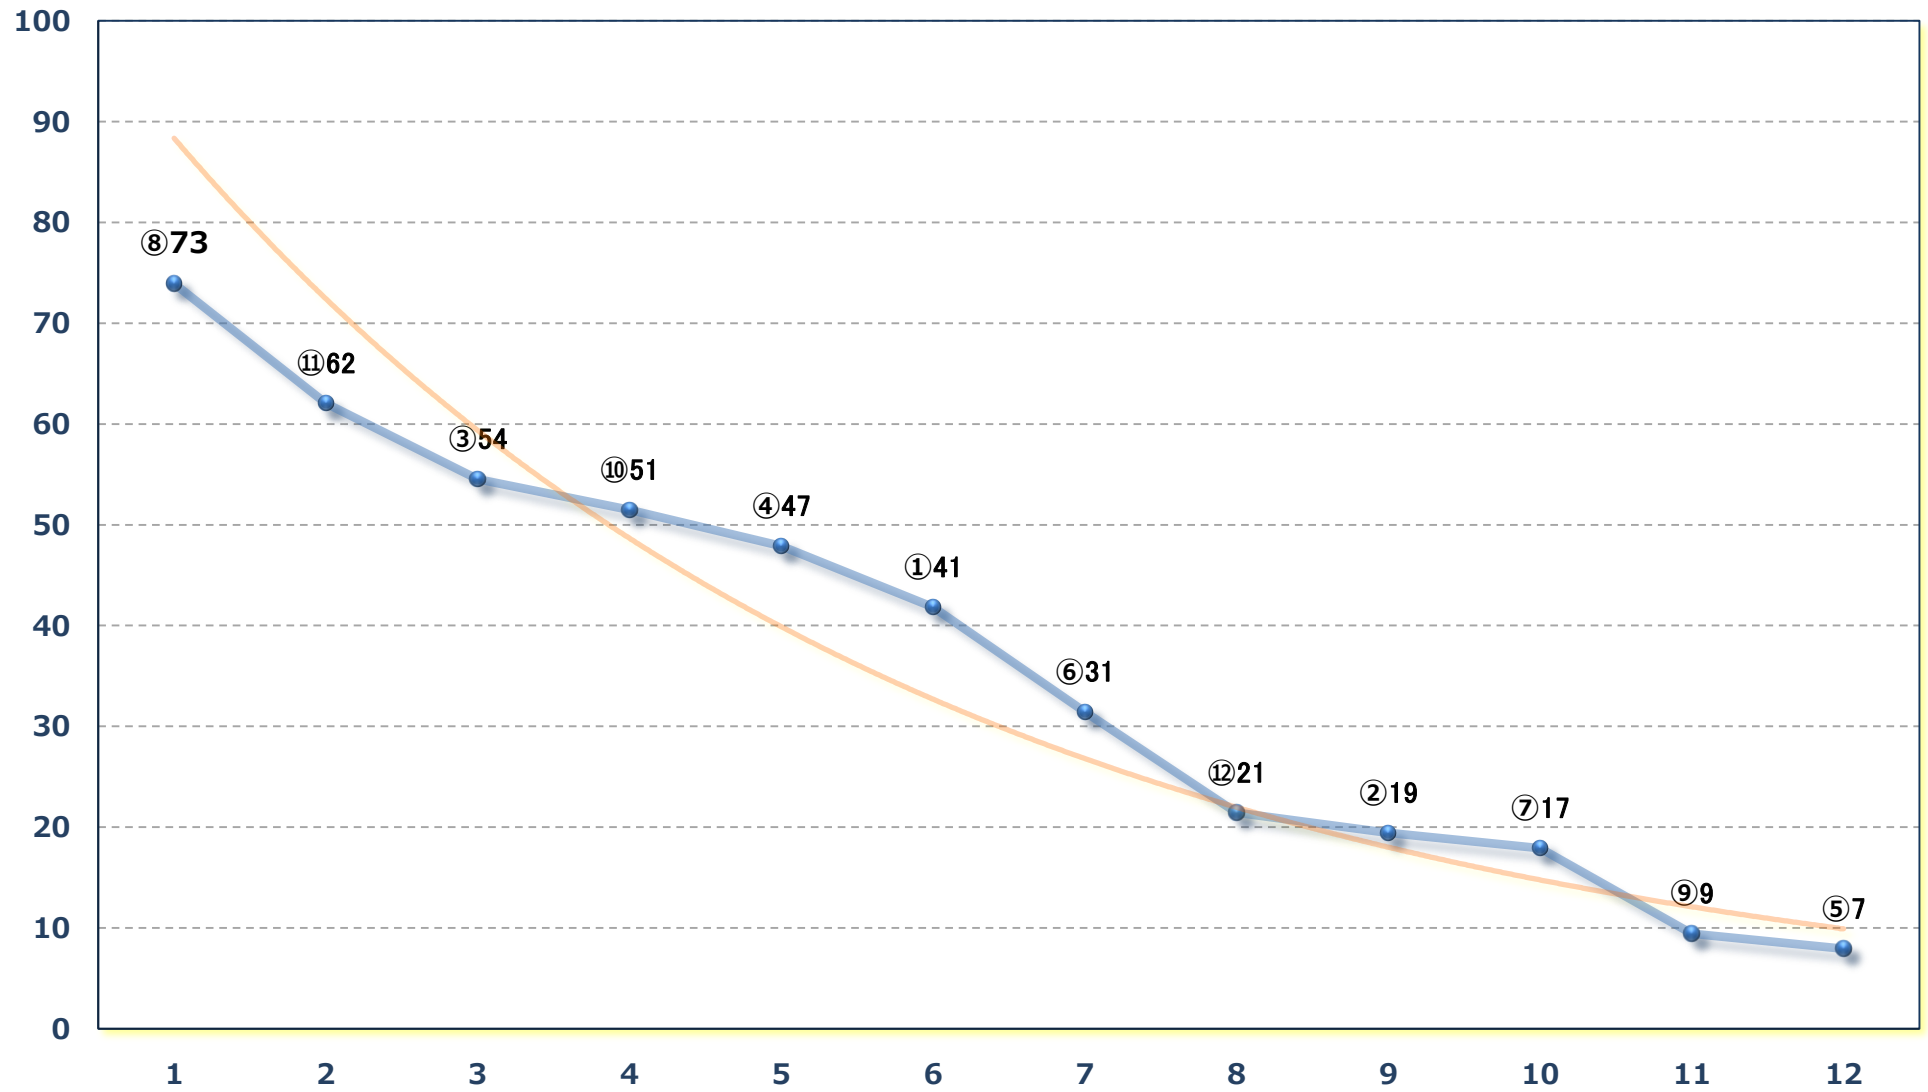

2025年02月13日 (木) 船橋競馬 1R 14:45

3歳六 左1200m

2025年02月13日 (木) 船橋競馬 2R 15:15

3歳五 左1200m

2025年02月13日 (木) 船橋競馬 3R 15:45

C 3一特選 左1500m

2025年02月13日 (木) 船橋競馬 4R 16:20

C 3三 左1200m