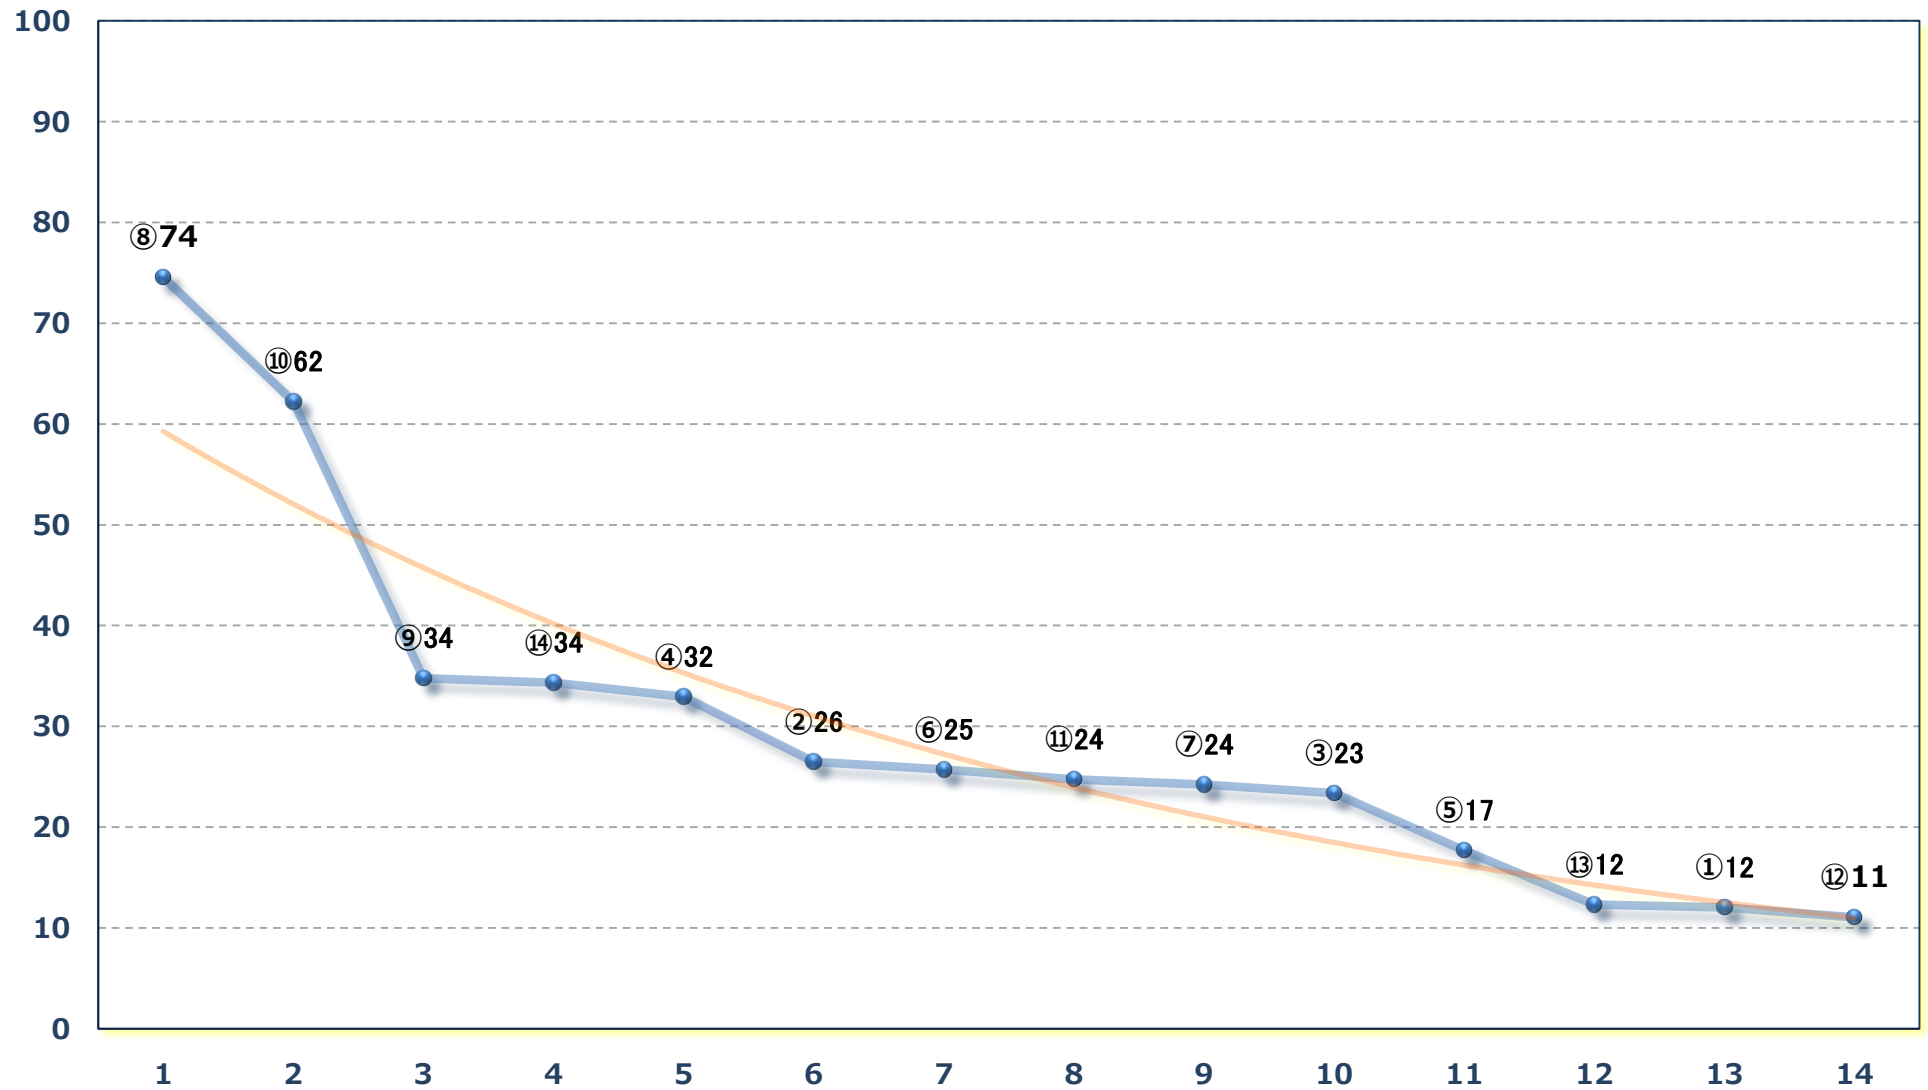

2025年02月21日 (金) 大井競馬 5R 13:05

3歳一二 右1600m

2025年02月21日 (金) 大井競馬 6R 13:40

3歳一二 右1200m

2025年02月21日 (金) 大井競馬 7R 14:15

C 2五六 右1600m

2025年02月21日 (金) 大井競馬 8R 14:50

C 2五六 右1200m

2025年02月21日 (金) 大井競馬 9R 15:25

C 2 二 三 四 右1200m

2025年02月21日（金）大井競馬 10R 16:00

はと座特別C 2二三四選抜 右1600m

2025年02月21日（金）大井競馬 11R 16:40

如月賞B 1二B 2一選抜特別 右1800m

2025年02月21日（金）大井競馬 12R 17:20

梅見月特別C 2二三 四選抜 右1400m