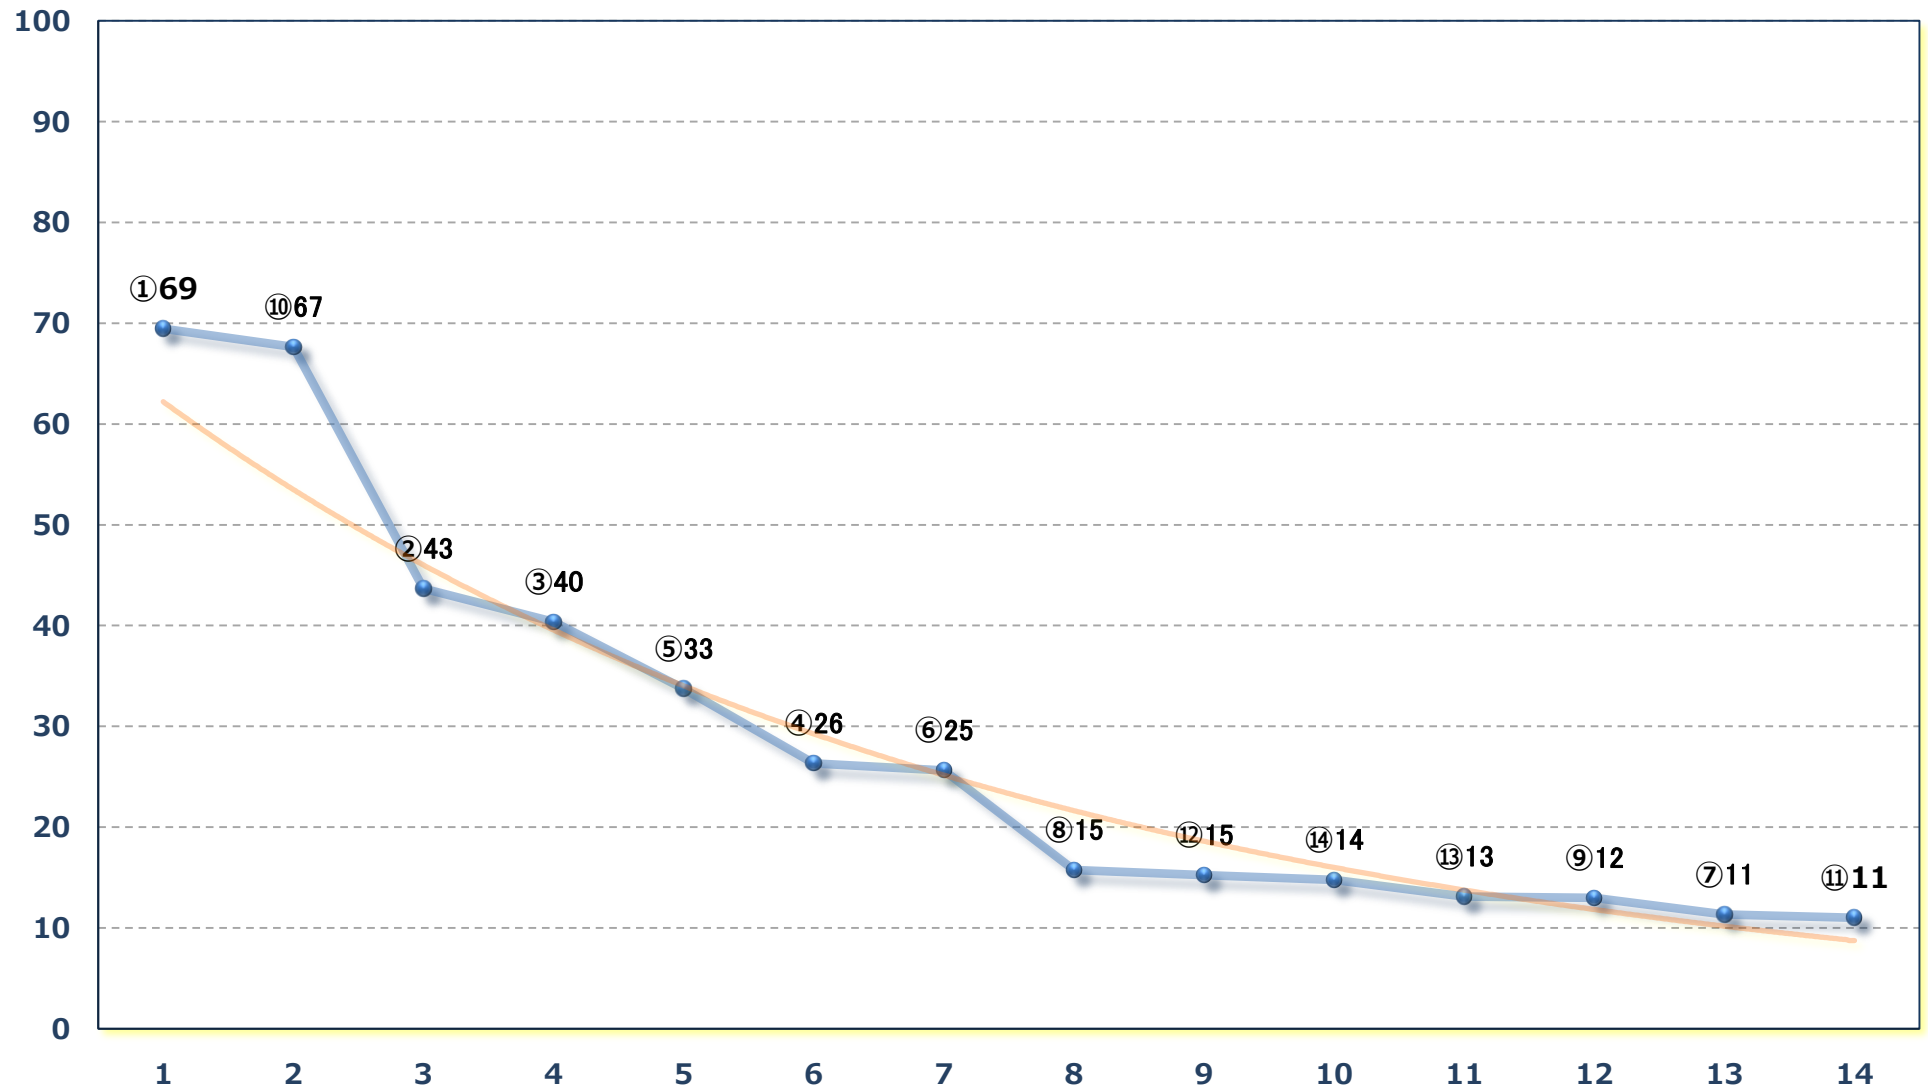

2025年02月21日 (金) 大井競馬 1R 11:00

C 3-2 右1200m

2025年02月21日 (金) 大井競馬 2R 11:30

C 3-二 右1600m

2025年02月21日 (金) 大井競馬 3R 12:00

3歳三四 右1600m

2025年02月21日 (金) 大井競馬 4R 12:30

内川賞3歳三四 右1200m

2025年02月21日 (金) 大井競馬 5R 13:05

3歳一二 右1600m

2025年02月21日 (金) 大井競馬 6R 13:40

3歳一二 右1200m

2025年02月21日 (金) 大井競馬 7R 14:15

C 2五六 右1600m

2025年02月21日 (金) 大井競馬 8R 14:50

C 2五六 右1200m

2025年02月21日 (金) 大井競馬 9R 15:25

C 2 二 三 四 右1200m

2025年02月21日（金）大井競馬 10R 16:00

はと座特別C 2二三四選抜 右1600m

2025年02月21日（金）大井競馬 11R 16:40

如月賞B 1二B 2一選抜特別 右1800m

2025年02月21日（金）大井競馬 12R 17:20

梅見月特別C 2二三 四選抜 右1400m