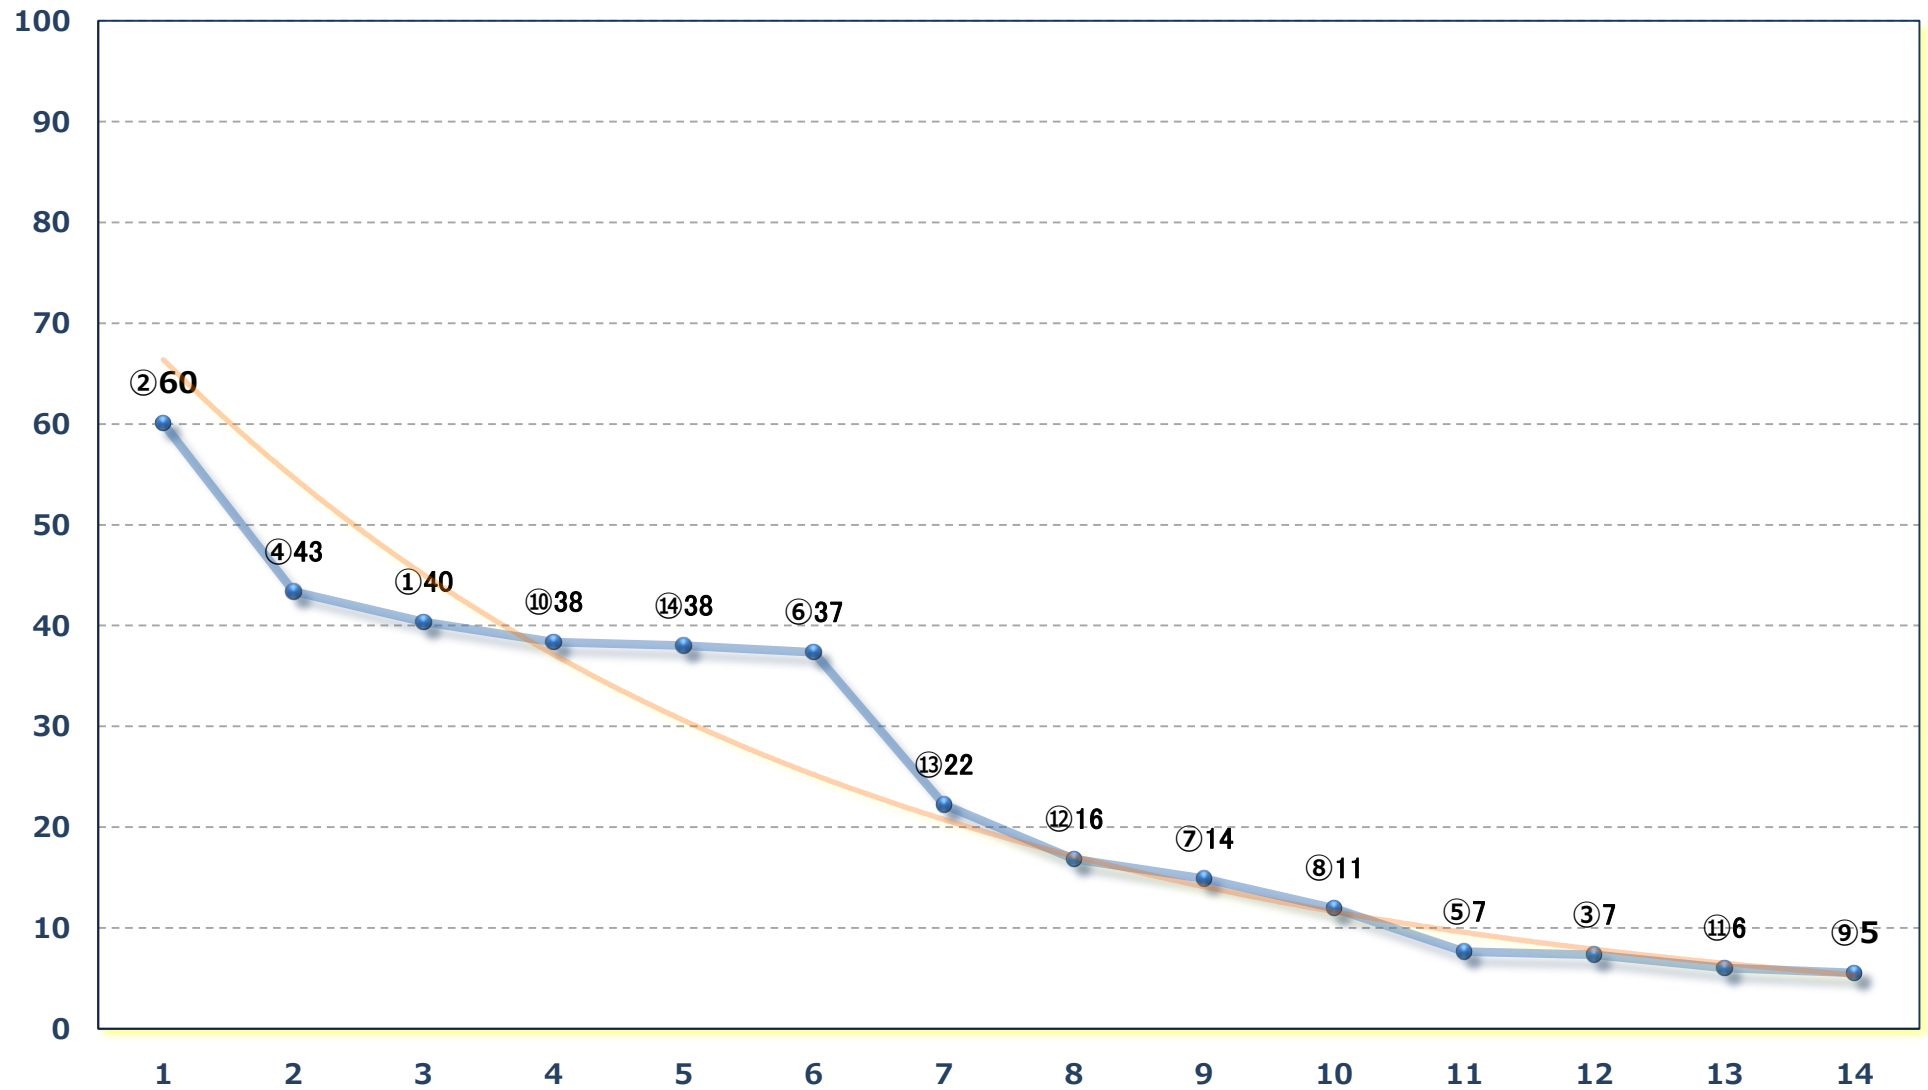

2025年02月21日 (金) 大井競馬 5R 13:05

3歳一二 右1600m

2025年02月21日 (金) 大井競馬 6R 13:40

3歳一二 右1200m

2025年02月21日 (金) 大井競馬 7R 14:15

C 2五六 右1600m

2025年02月21日 (金) 大井競馬 8R 14:50

C 2五六 右1200m

2025年02月21日 (金) 大井競馬 9R 15:25

C 2 二 三 四 右1200m

2025年02月21日（金）大井競馬 10R 16:00

はと座特別C 2二三四選抜 右1600m

2025年02月21日（金）大井競馬 11R 16:40

如月賞B 1二B 2一選抜特別 右1800m

2025年02月21日（金）大井競馬 12R 17:20

梅見月特別C 2二三 四選抜 右1400m