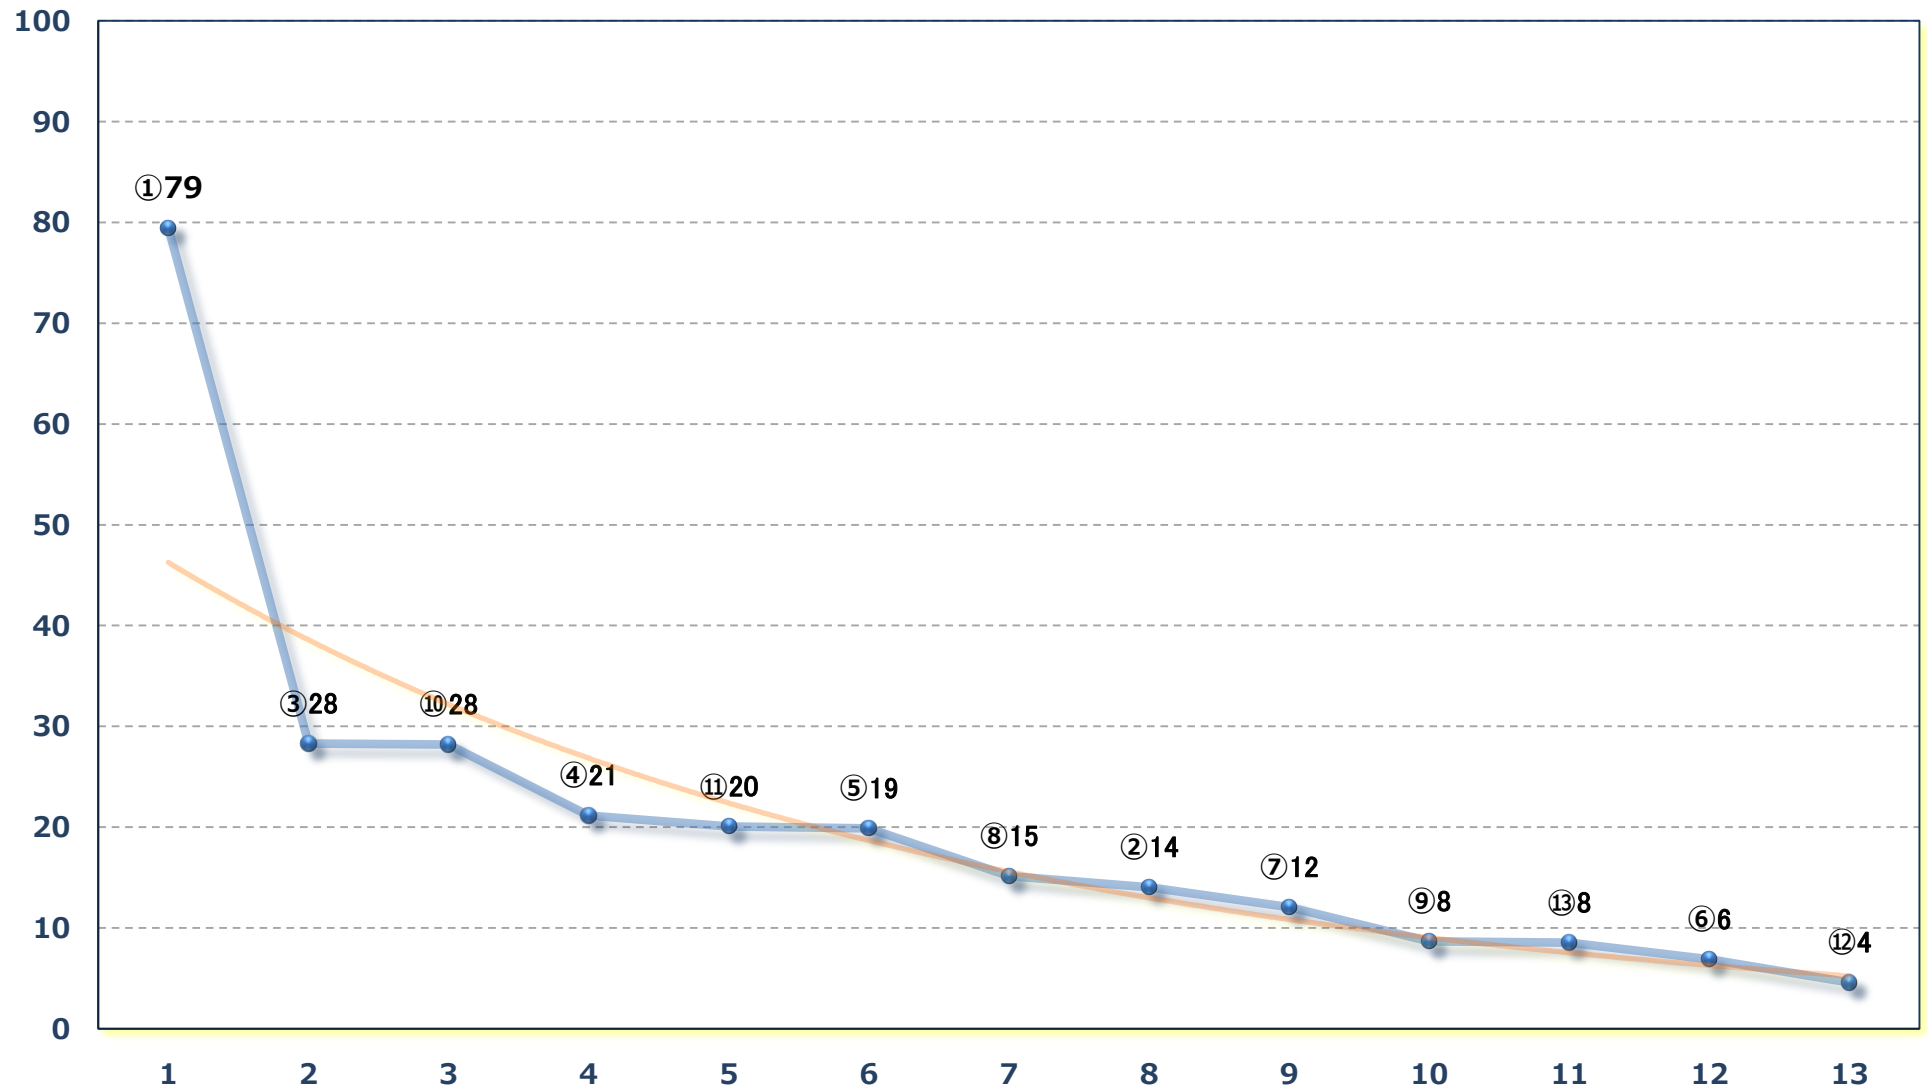

2025年02月21日 (金) 大井競馬 5R 13:05

3歳一二 右1600m

2025年02月21日 (金) 大井競馬 6R 13:40

3歳一二 右1200m

2025年02月21日 (金) 大井競馬 7R 14:15

C 2五六 右1600m

2025年02月21日 (金) 大井競馬 8R 14:50

C 2五六 右1200m