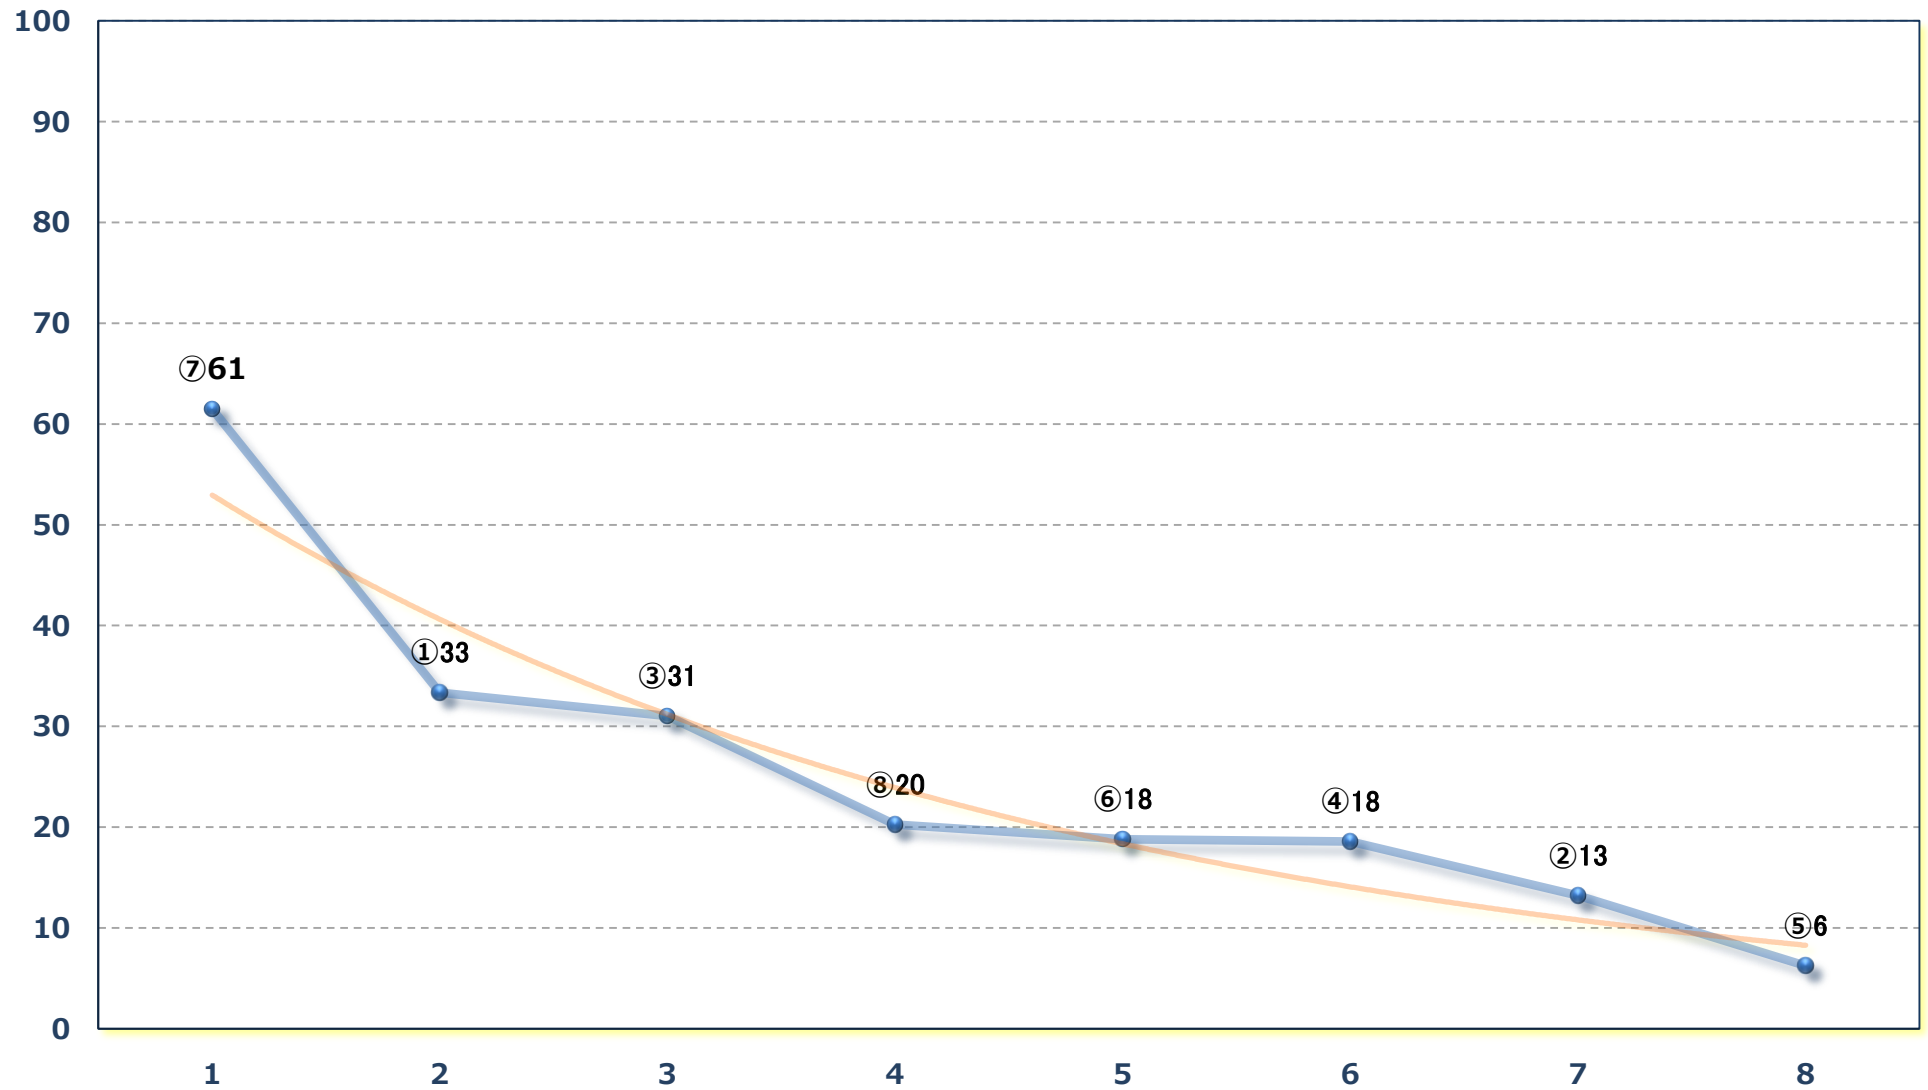

2025年02月21日 (金) 大井競馬 1R 11:00

C 3-2 右1200m

2025年02月21日 (金) 大井競馬 2R 11:30

C 3-二 右1600m

2025年02月21日 (金) 大井競馬 3R 12:00

3歳三四 右1600m

2025年02月21日 (金) 大井競馬 4R 12:30

内川賞3歳三四 右1200m

2025年02月21日 (金) 大井競馬 5R 13:05

3歳一二 右1600m

2025年02月21日 (金) 大井競馬 6R 13:40

3歳一二 右1200m

2025年02月21日 (金) 大井競馬 7R 14:15

C 2五六 右1600m

2025年02月21日 (金) 大井競馬 8R 14:50

C 2五六 右1200m