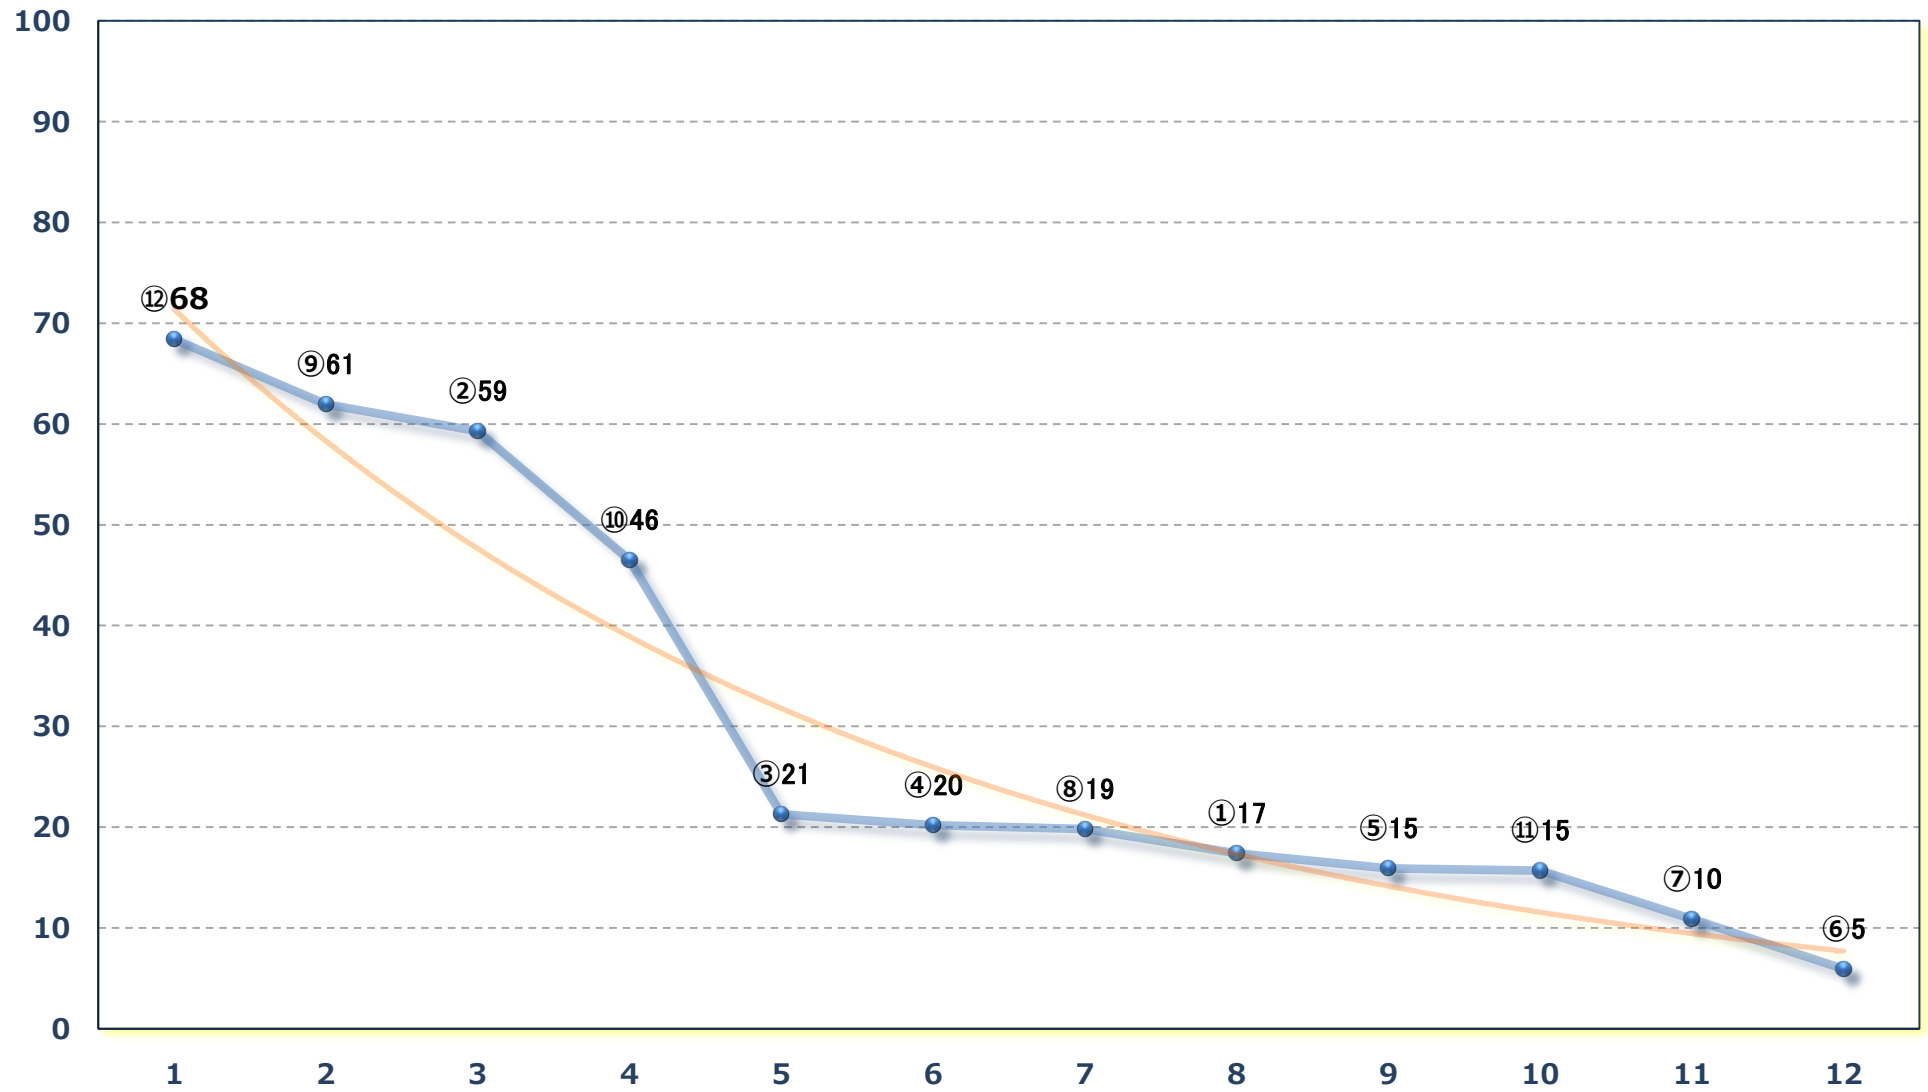

2025年02月21日 (金) 大井競馬 1R 11:00

C 3-2 右1200m

2025年02月21日 (金) 大井競馬 2R 11:30

C 3-二 右1600m

2025年02月21日 (金) 大井競馬 3R 12:00

3歳三四 右1600m

2025年02月21日 (金) 大井競馬 4R 12:30

内川賞3歳三四 右1200m

2025年02月21日 (金) 大井競馬 5R 13:05

3歳一二 右1600m

2025年02月21日 (金) 大井競馬 6R 13:40

3歳一二 右1200m

2025年02月21日 (金) 大井競馬 7R 14:15

C 2五六 右1600m

2025年02月21日 (金) 大井競馬 8R 14:50

C 2五六 右1200m