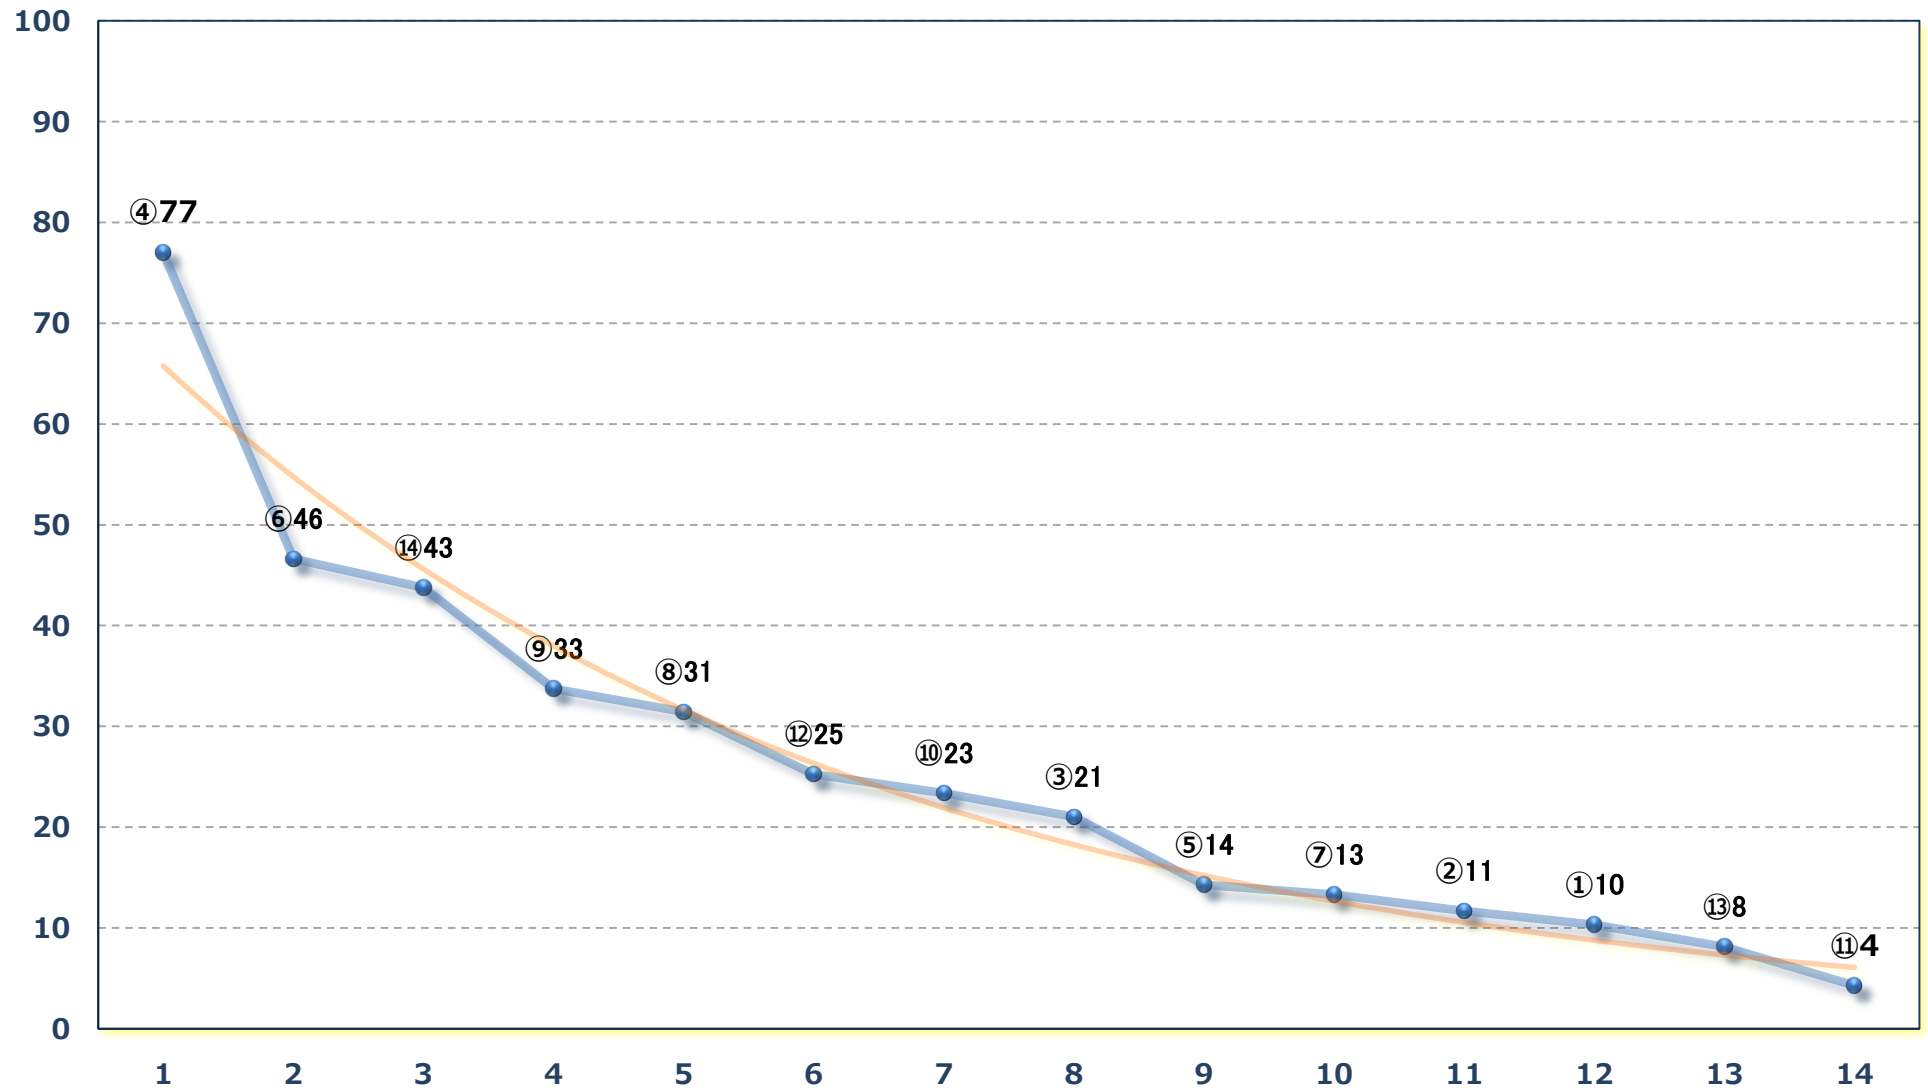

2025年02月21日 (金) 大井競馬 5R 13:05

3歳一二 右1600m

2025年02月21日 (金) 大井競馬 6R 13:40

3歳一二 右1200m

2025年02月21日 (金) 大井競馬 7R 14:15

C 2五六 右1600m

2025年02月21日 (金) 大井競馬 8R 14:50

C 2五六 右1200m

2025年02月21日 (金) 大井競馬 9R 15:25

C 2 二 三 四 右1200m

2025年02月21日（金）大井競馬 10R 16:00

はと座特別C 2二三四選抜 右1600m

2025年02月21日（金）大井競馬 11R 16:40

如月賞B 1二B 2一選抜特別 右1800m

2025年02月21日（金）大井競馬 12R 17:20

梅見月特別C 2二三 四選抜 右1400m