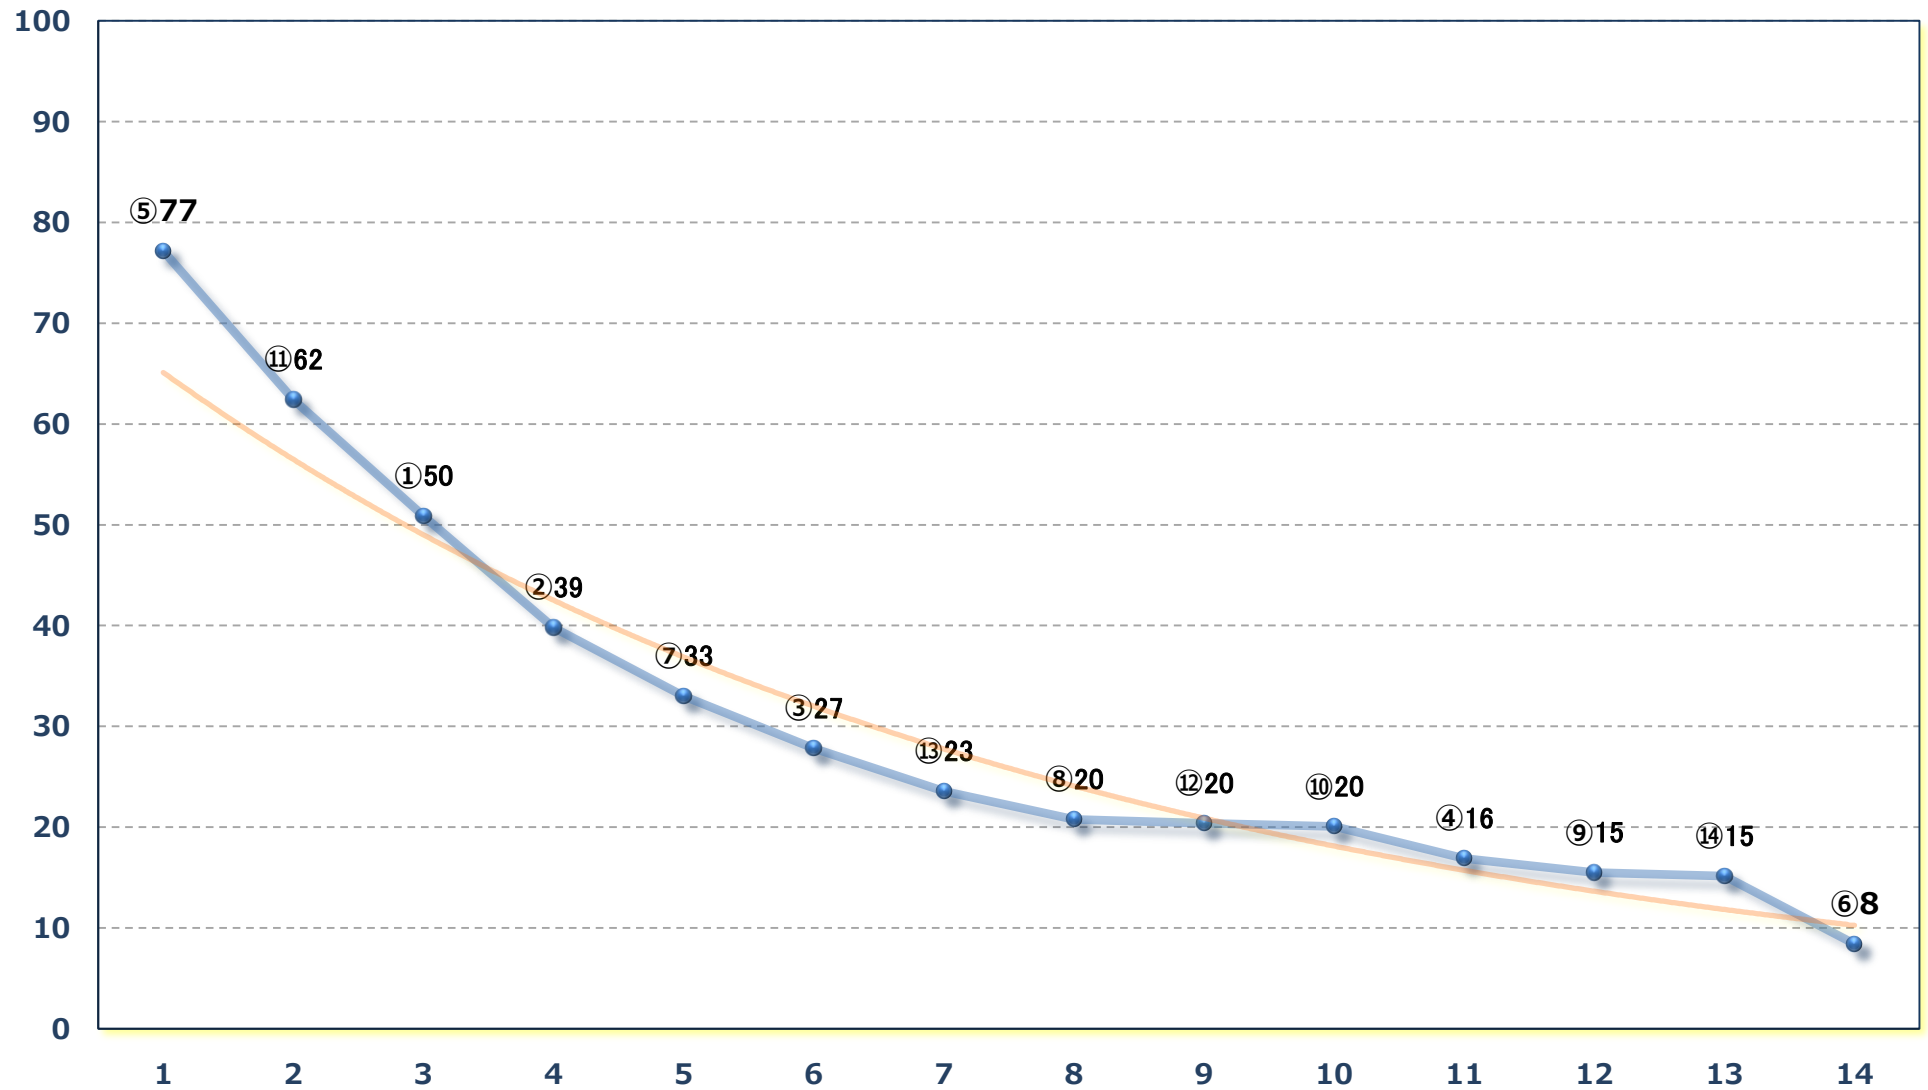

2025年02月21日 (金) 大井競馬 1R 11:00

C 3-2 右1200m

2025年02月21日 (金) 大井競馬 2R 11:30

C 3-二 右1600m

2025年02月21日 (金) 大井競馬 3R 12:00

3歳三四 右1600m

2025年02月21日 (金) 大井競馬 4R 12:30

内川賞3歳三四 右1200m

2025年02月21日 (金) 大井競馬 5R 13:05

3歳一二 右1600m

2025年02月21日 (金) 大井競馬 6R 13:40

3歳一二 右1200m

2025年02月21日 (金) 大井競馬 7R 14:15

C 2五六 右1600m

2025年02月21日 (金) 大井競馬 8R 14:50

C 2五六 右1200m

2025年02月21日 (金) 大井競馬 9R 15:25

C 2 二 三 四 右1200m

2025年02月21日（金）大井競馬 10R 16:00

はと座特別C 2二三四選抜 右1600m

2025年02月21日（金）大井競馬 11R 16:40

如月賞B 1二B 2一選抜特別 右1800m

2025年02月21日（金）大井競馬 12R 17:20

梅見月特別C 2二三 四選抜 右1400m