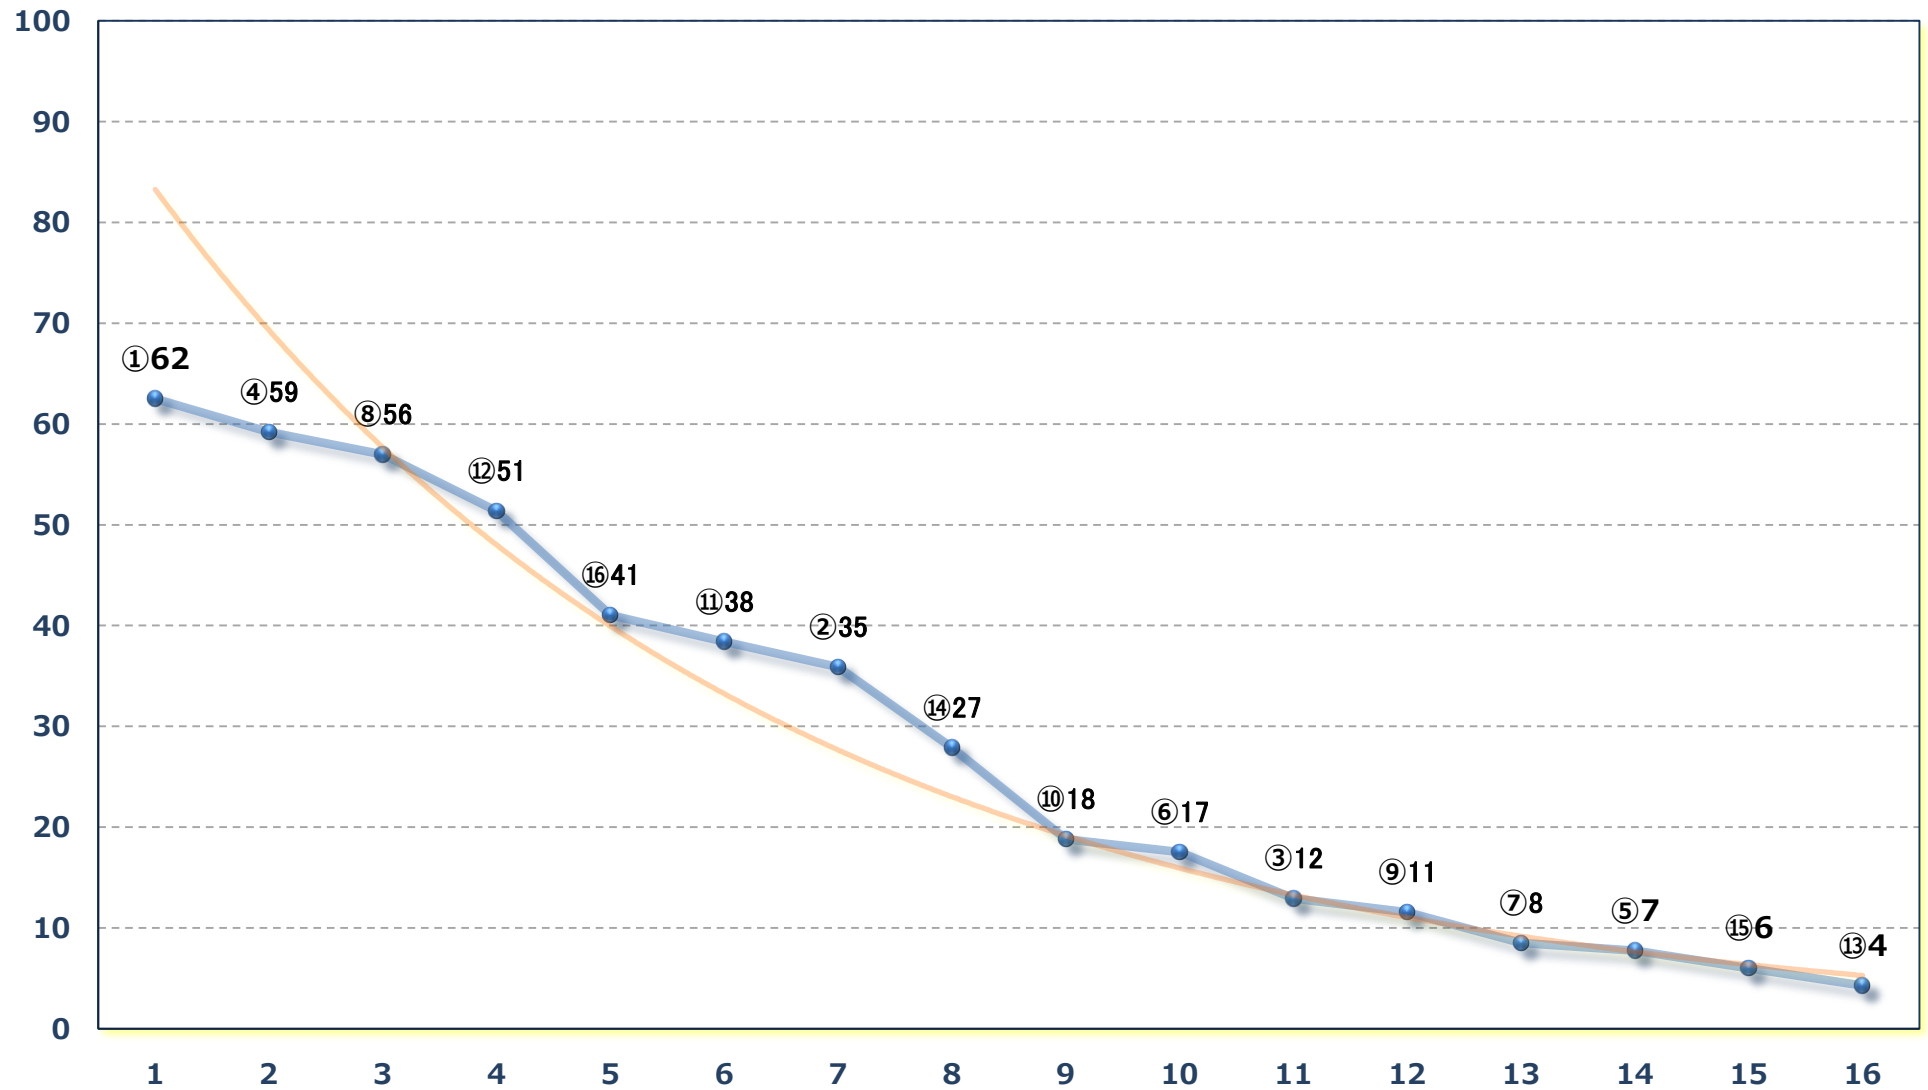

2025年02月21日 (金) 大井競馬 1R 11:00

C 3-2 右1200m

2025年02月21日 (金) 大井競馬 2R 11:30

C 3-二 右1600m

2025年02月21日 (金) 大井競馬 3R 12:00

3歳三四 右1600m

2025年02月21日 (金) 大井競馬 4R 12:30

内川賞3歳三四 右1200m

2025年02月21日 (金) 大井競馬 5R 13:05

3歳一二 右1600m

2025年02月21日 (金) 大井競馬 6R 13:40

3歳一二 右1200m

2025年02月21日 (金) 大井競馬 7R 14:15

C 2五六 右1600m

2025年02月21日 (金) 大井競馬 8R 14:50

C 2五六 右1200m

2025年02月21日 (金) 大井競馬 9R 15:25

C 2 二 三 四 右1200m

2025年02月21日（金）大井競馬 10R 16:00

はと座特別C 2二三四選抜 右1600m

2025年02月21日（金）大井競馬 11R 16:40

如月賞B 1二B 2一選抜特別 右1800m

2025年02月21日（金）大井競馬 12R 17:20

梅見月特別C 2二三 四選抜 右1400m