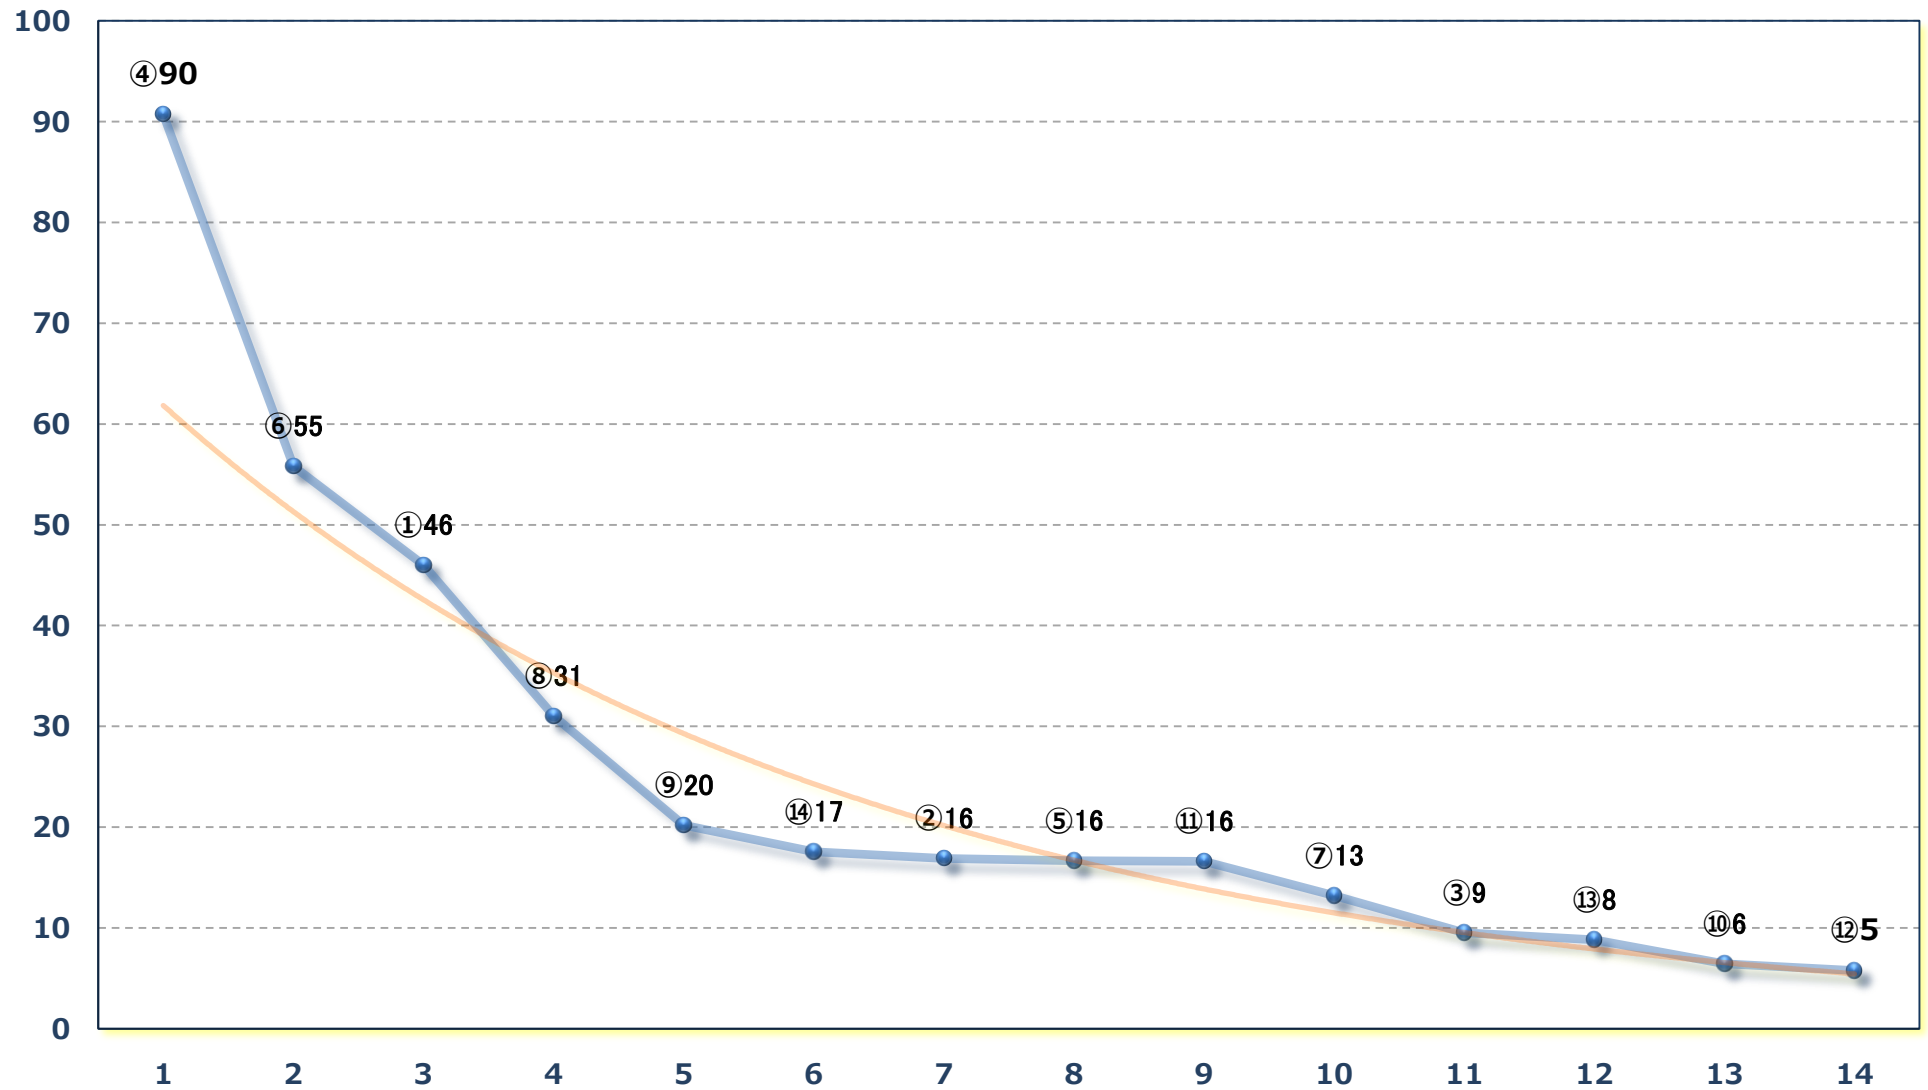

2025年02月21日 (金) 大井競馬 1R 11:00

C 3-2 右1200m

2025年02月21日 (金) 大井競馬 2R 11:30

C 3-二 右1600m

2025年02月21日 (金) 大井競馬 3R 12:00

3歳三四 右1600m

2025年02月21日 (金) 大井競馬 4R 12:30

内川賞3歳三四 右1200m

2025年02月21日 (金) 大井競馬 5R 13:05

3歳一二 右1600m

2025年02月21日 (金) 大井競馬 6R 13:40

3歳一二 右1200m

2025年02月21日 (金) 大井競馬 7R 14:15

C 2五六 右1600m

2025年02月21日 (金) 大井競馬 8R 14:50

C 2五六 右1200m

2025年02月21日 (金) 大井競馬 9R 15:25

C 2 二 三 四 右1200m

2025年02月21日（金）大井競馬 10R 16:00

はと座特別C 2二三四選抜 右1600m

2025年02月21日（金）大井競馬 11R 16:40

如月賞B 1二B 2一選抜特別 右1800m

2025年02月21日（金）大井競馬 12R 17:20

梅見月特別C 2二三 四選抜 右1400m