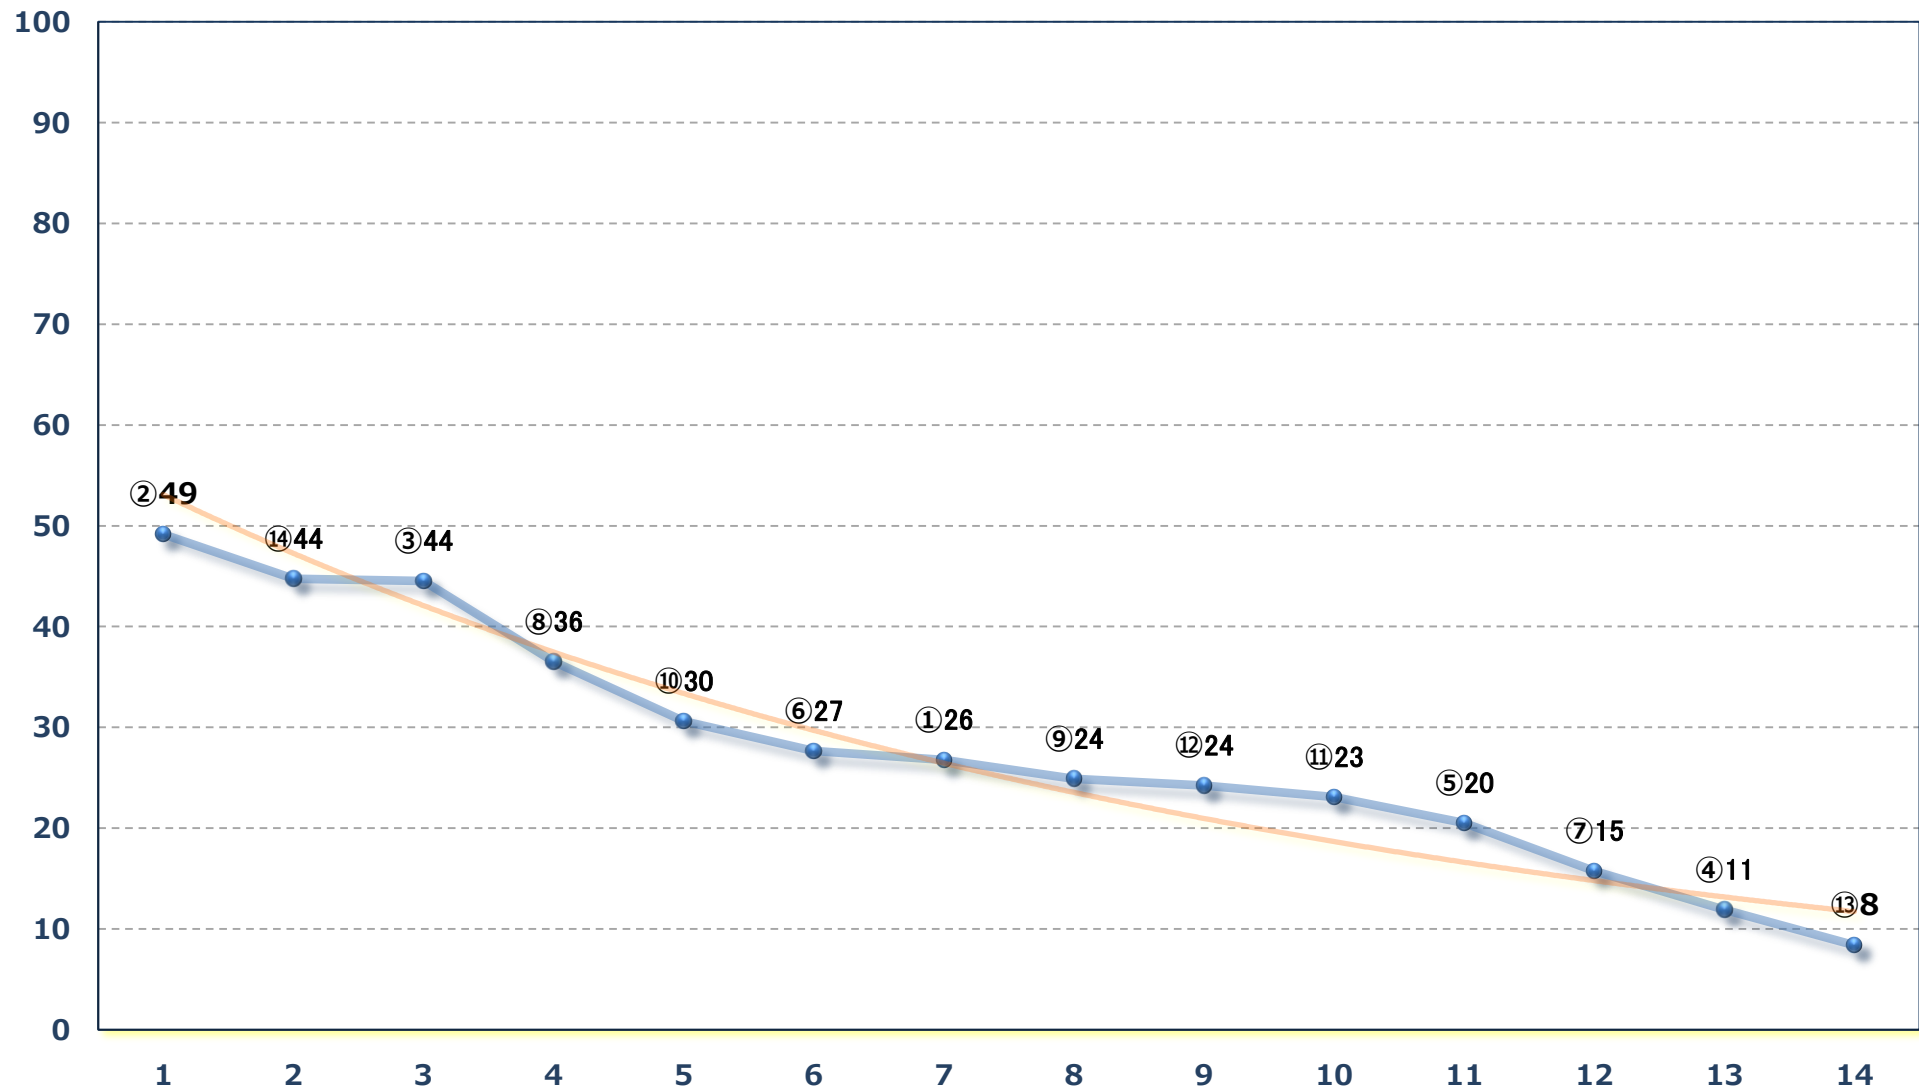

2025年02月21日 (金) 大井競馬 9R 15:25

C 2 二 三 四 右1200m

2025年02月21日（金）大井競馬 10R 16:00

はと座特別C 2二三四選抜 右1600m

2025年02月21日（金）大井競馬 11R 16:40

如月賞B 1二B 2一選抜特別 右1800m

2025年02月21日（金）大井競馬 12R 17:20

梅見月特別C 2二三 四選抜 右1400m