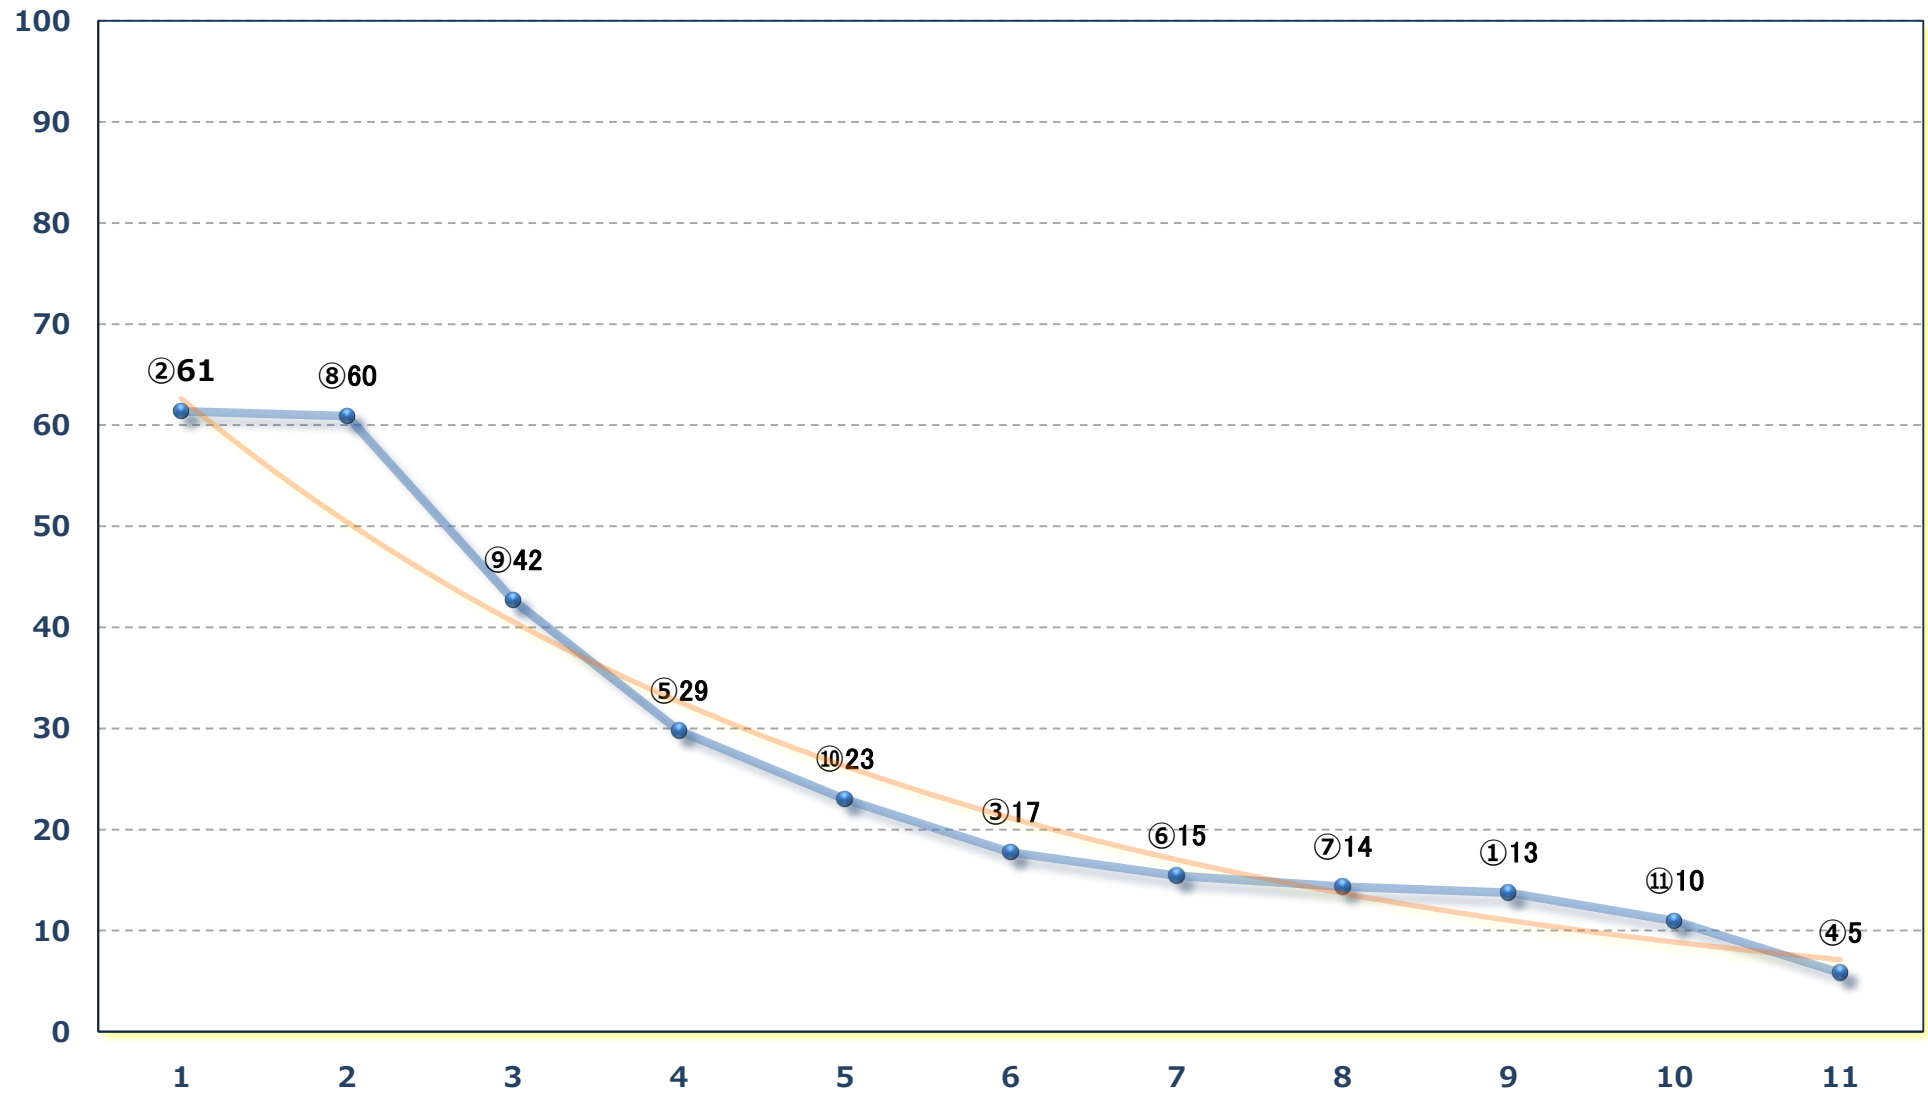

2025年02月26日 (水) 浦和競馬 1R 12:10

C 3 4歳イ 左1400m