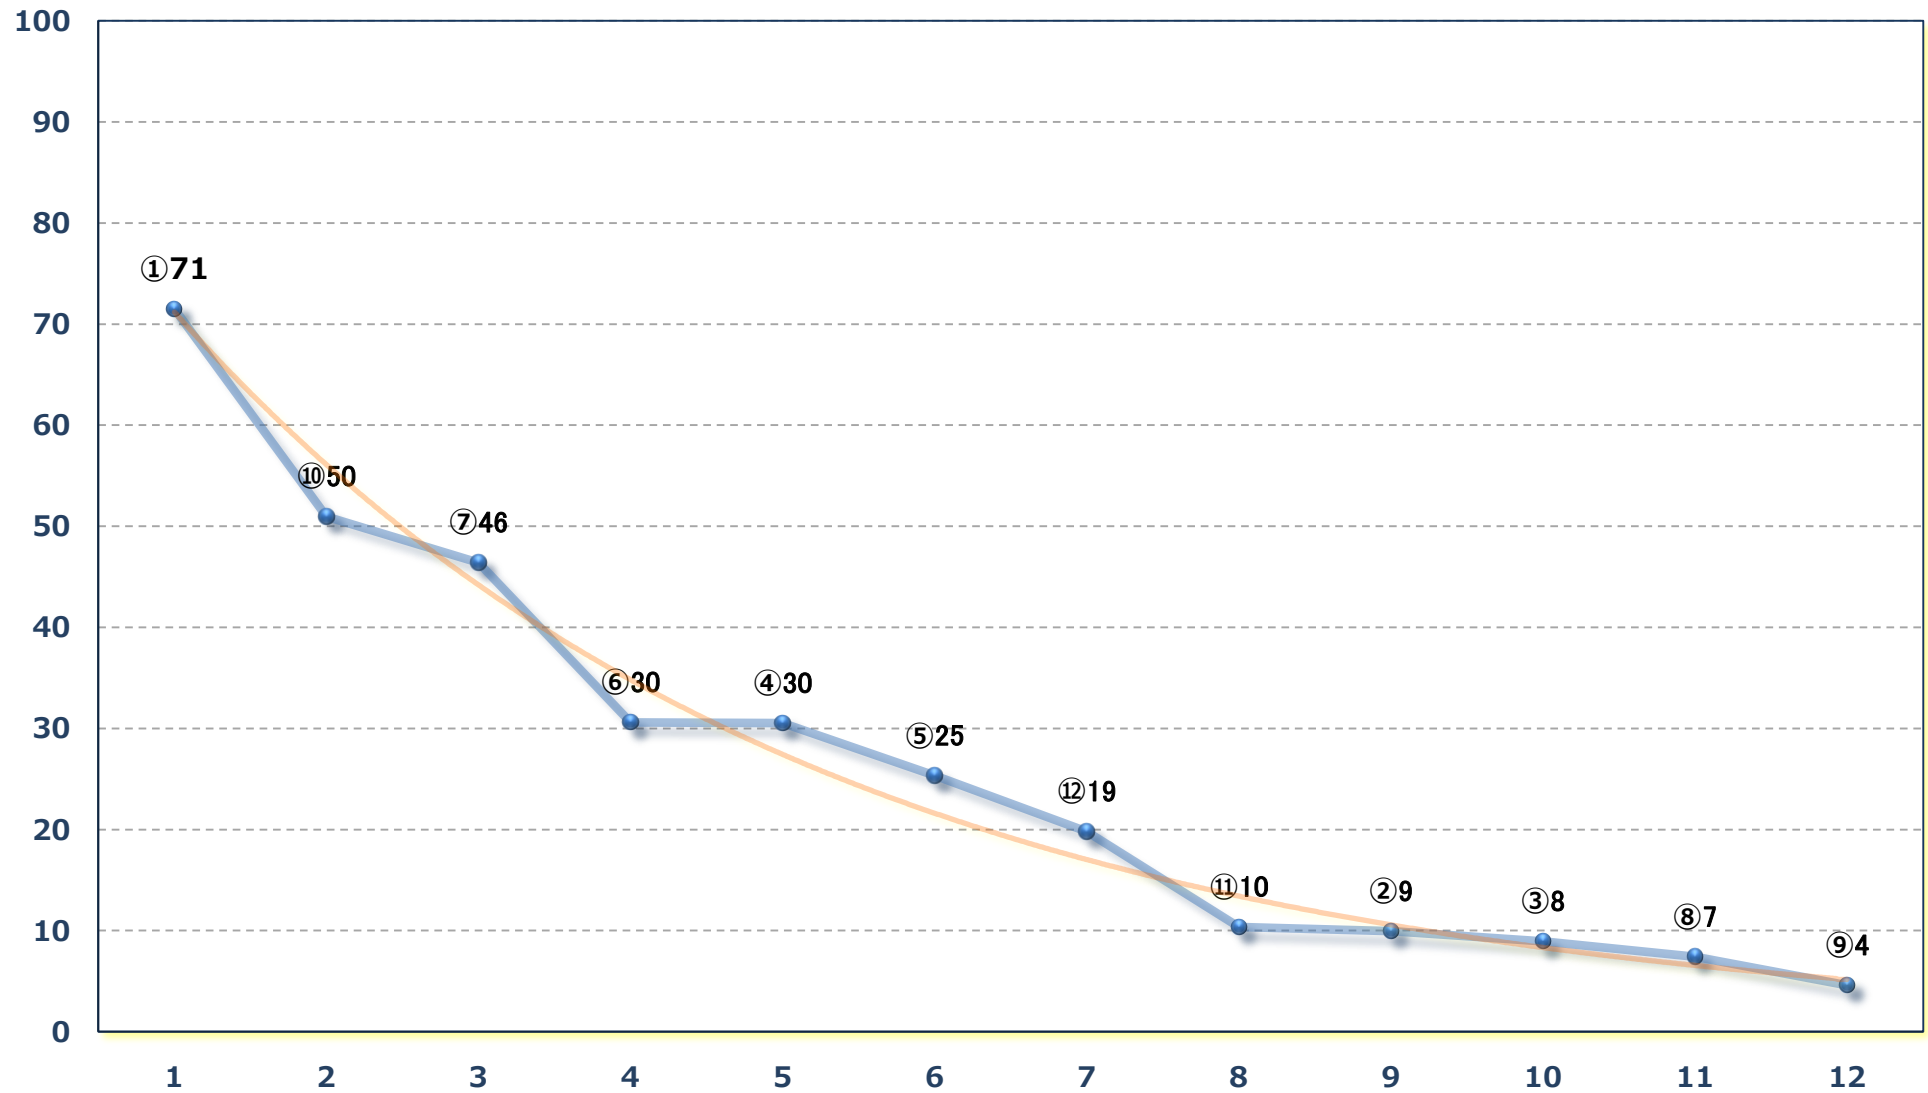

2025年02月26日 (水) 浦和競馬 8R 15:50
うまい! 特別栽培米 吉川のしずC 2七八 左1500m