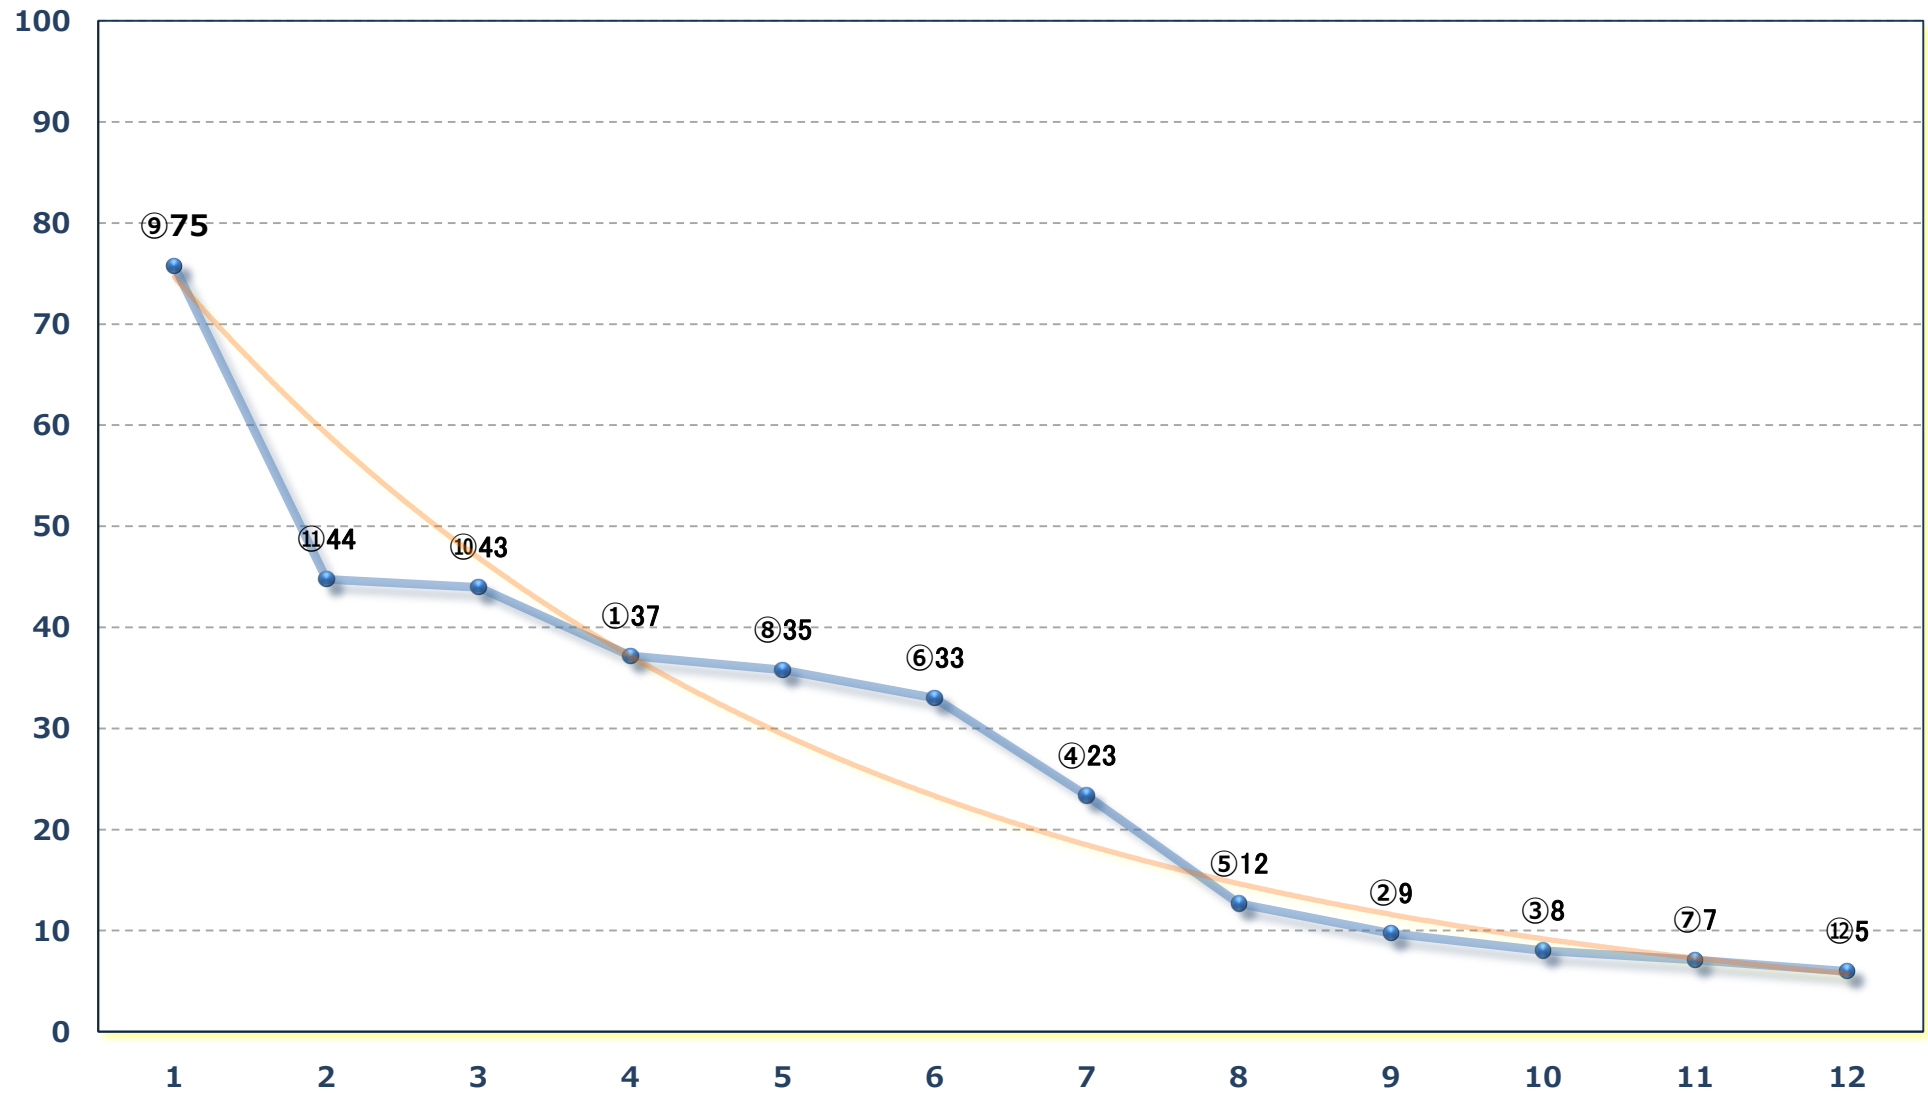

スノードロップ特別C 2ニ 左1400m

2025年02月26日（水）浦和競馬 10R 17:00  
まだまだウマ娘コラボは続くよ！特別C 1ニ 左1400m

2025年02月26日 (水) 浦和競馬 11R 17:35

梅花賞4上オープン 左1400m

2025年02月26日 (水) 浦和競馬 12R 18:10

春の月特別B 3選抜馬 左2000m