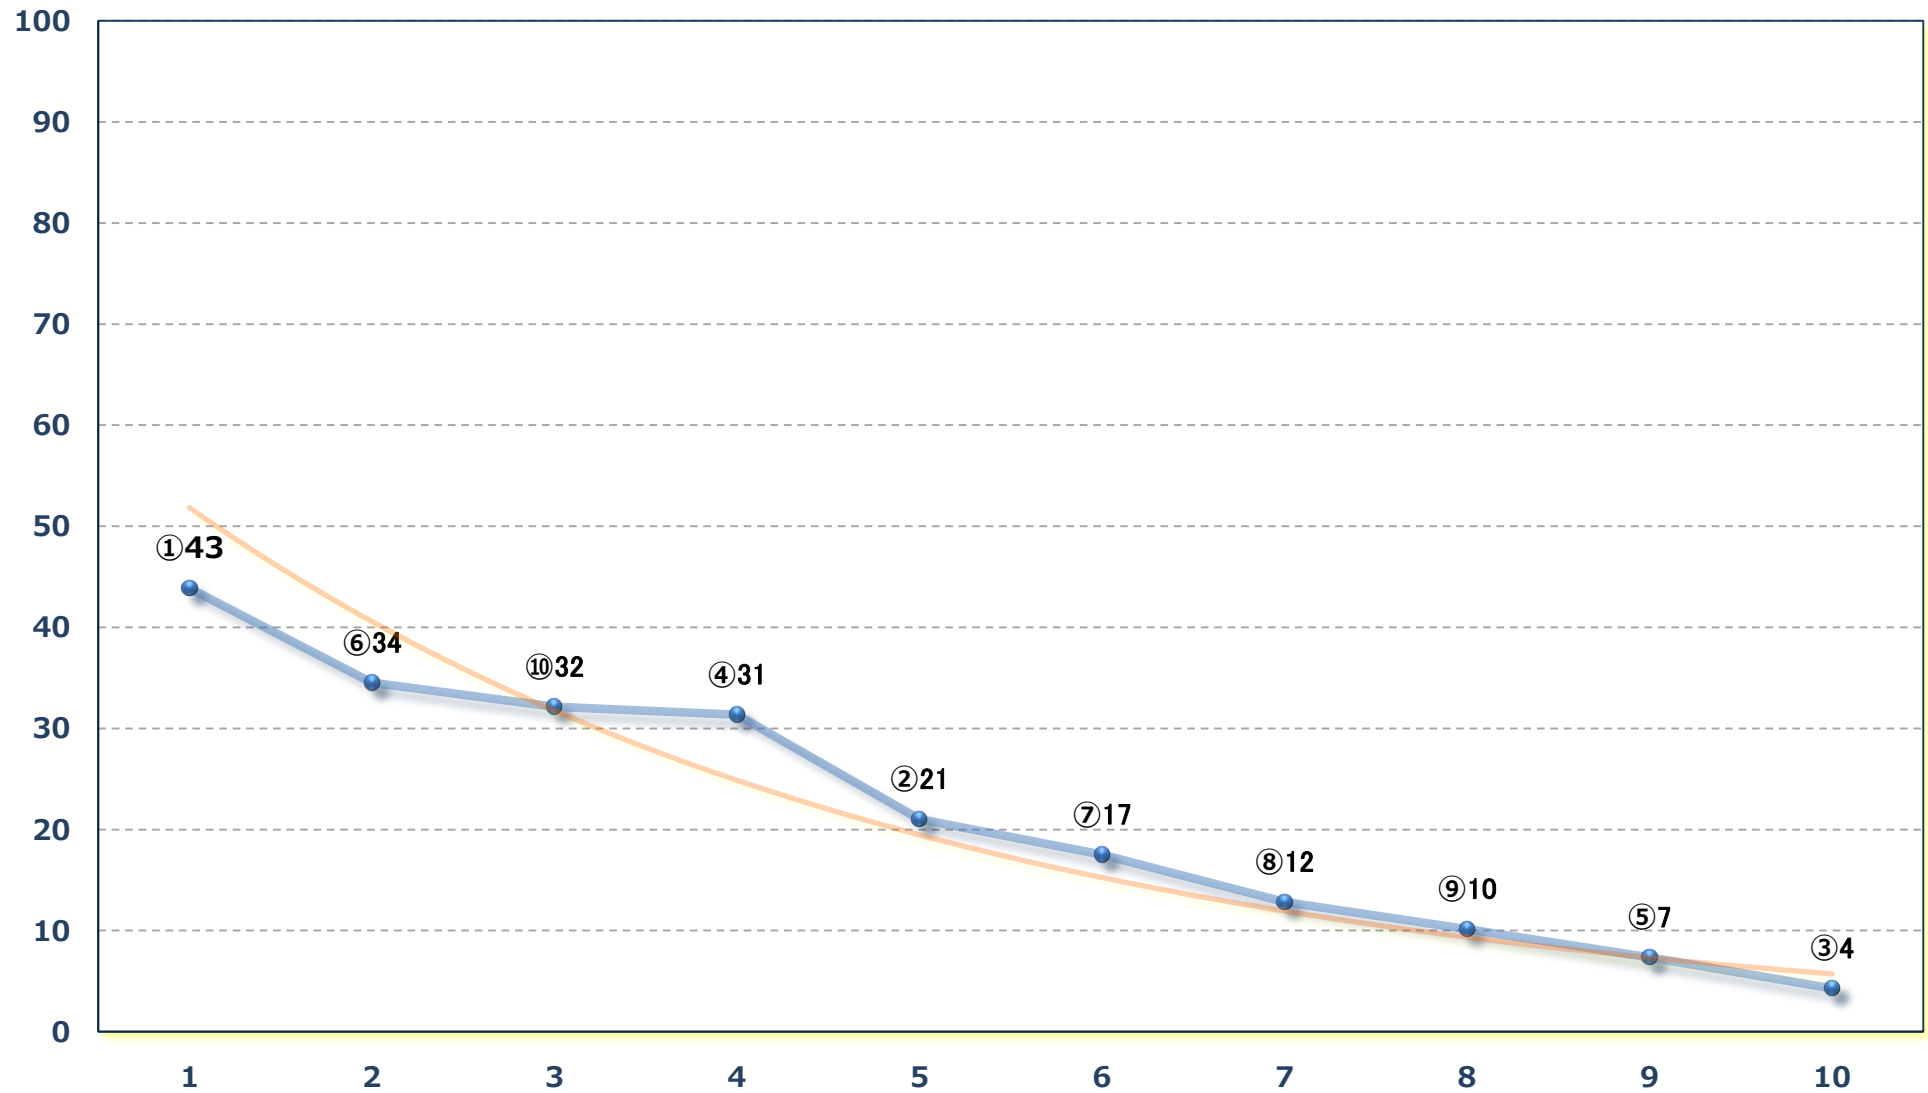

2025年02月26日 (水) 浦和競馬 6R 14:40

若盛特別3歳一 左1500m