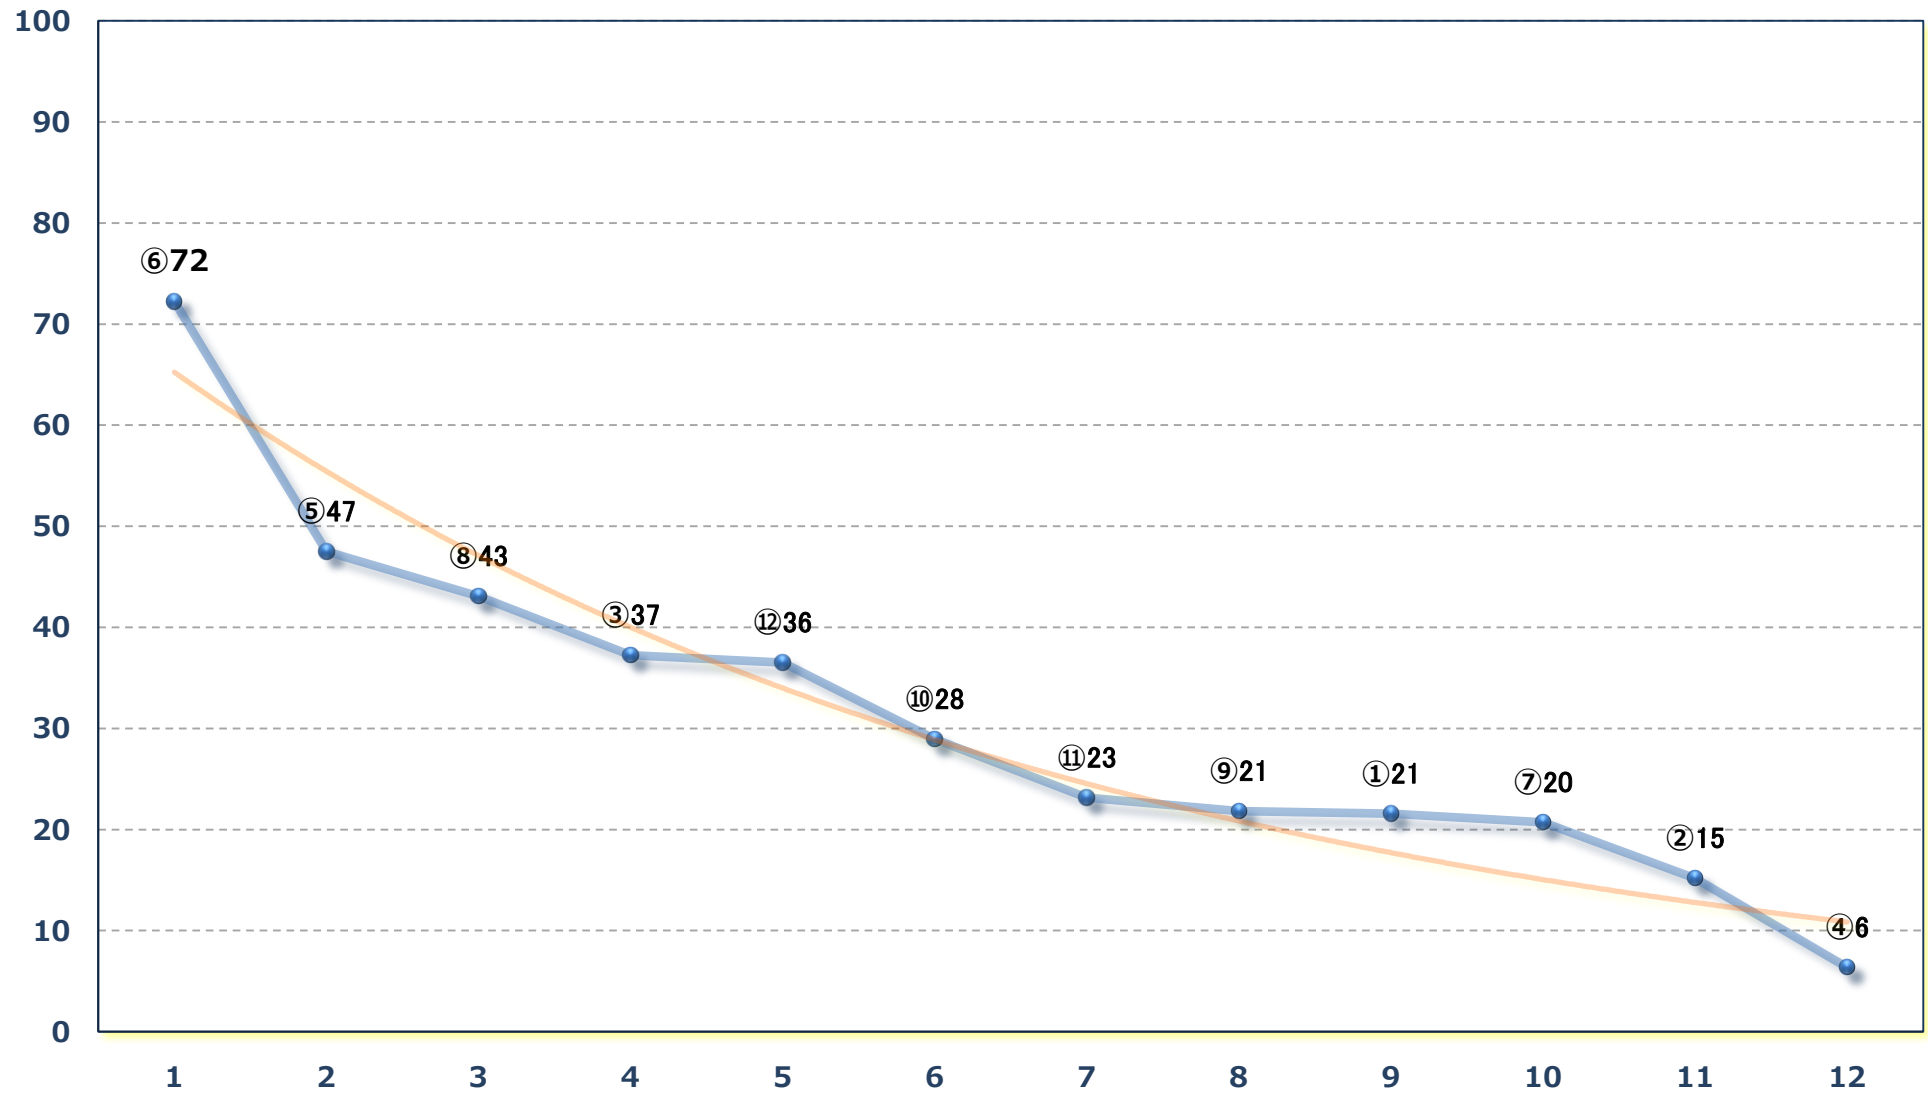

2025年02月26日 (水) 浦和競馬 2R 12:40
ランチタイムチャレンジC 3三四 左1400m