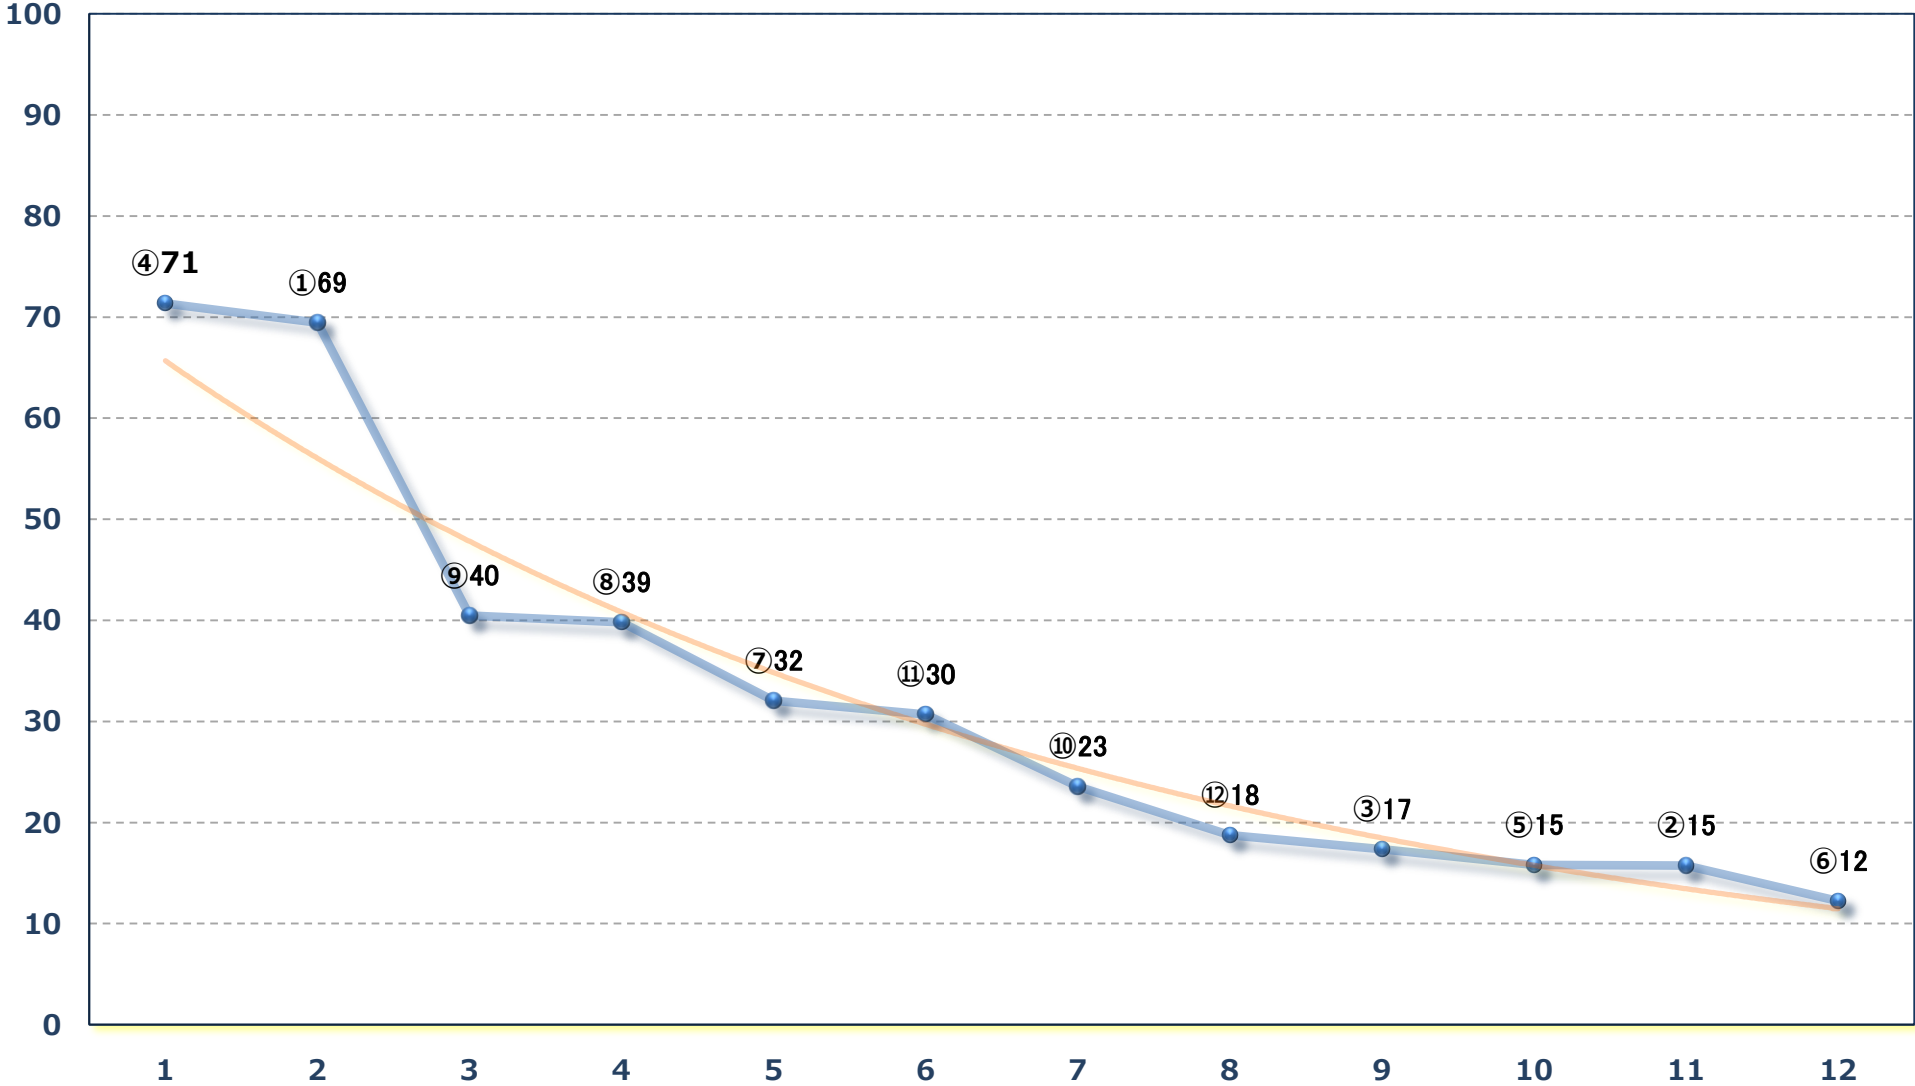

スノードロップ特別C 2ニ 左1400m

2025年02月26日（水）浦和競馬 10R 17:00  
まだまだウマ娘コラボは続くよ！特別C 1ニ 左1400m

2025年02月26日 (水) 浦和競馬 11R 17:35

梅花賞4上オープン 左1400m

2025年02月26日 (水) 浦和競馬 12R 18:10

春の月特別B 3選抜馬 左2000m