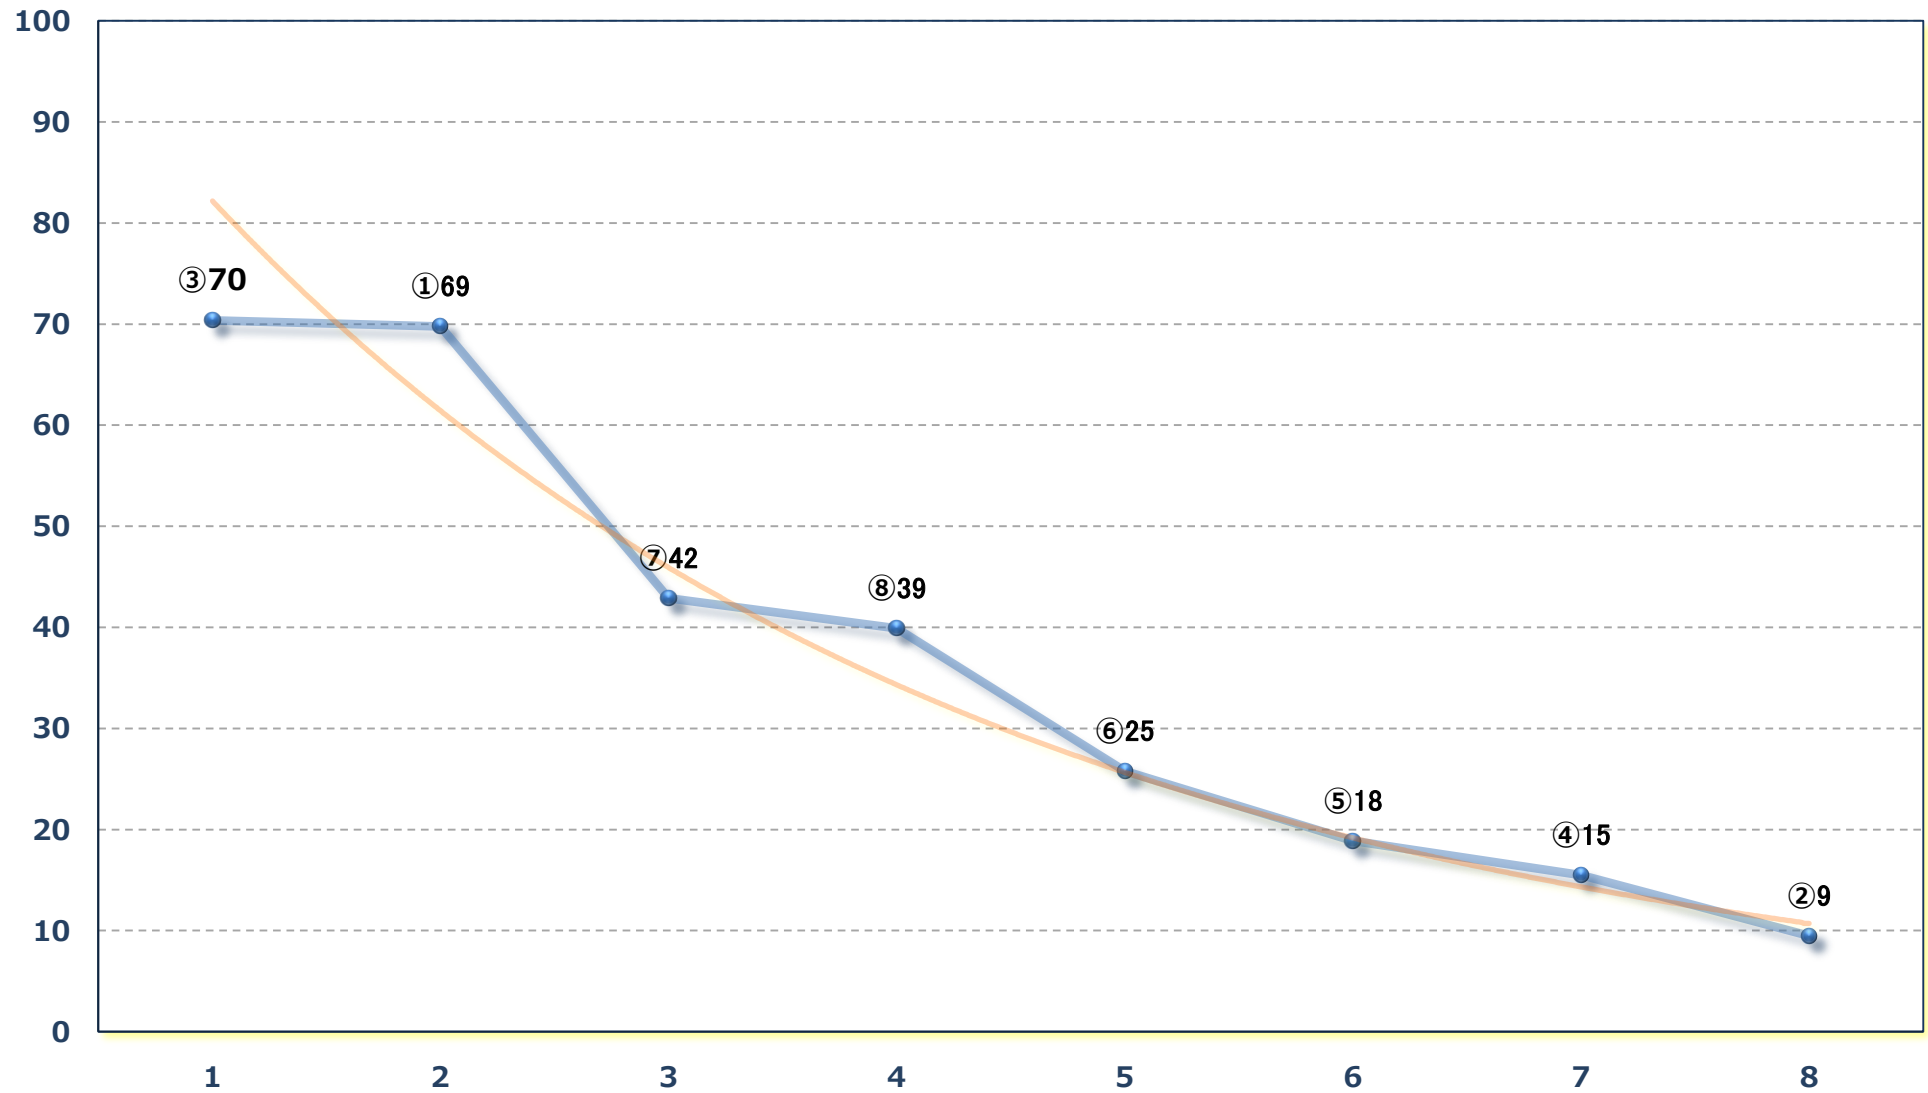

スノードロップ特別C 2ニ 左1400m

2025年02月26日（水）浦和競馬 10R 17:00  
まだまだウマ娘コラボは続くよ！特別C 1ニ 左1400m

2025年02月26日 (水) 浦和競馬 11R 17:35

梅花賞4上オープン 左1400m

2025年02月26日 (水) 浦和競馬 12R 18:10

春の月特別B 3選抜馬 左2000m