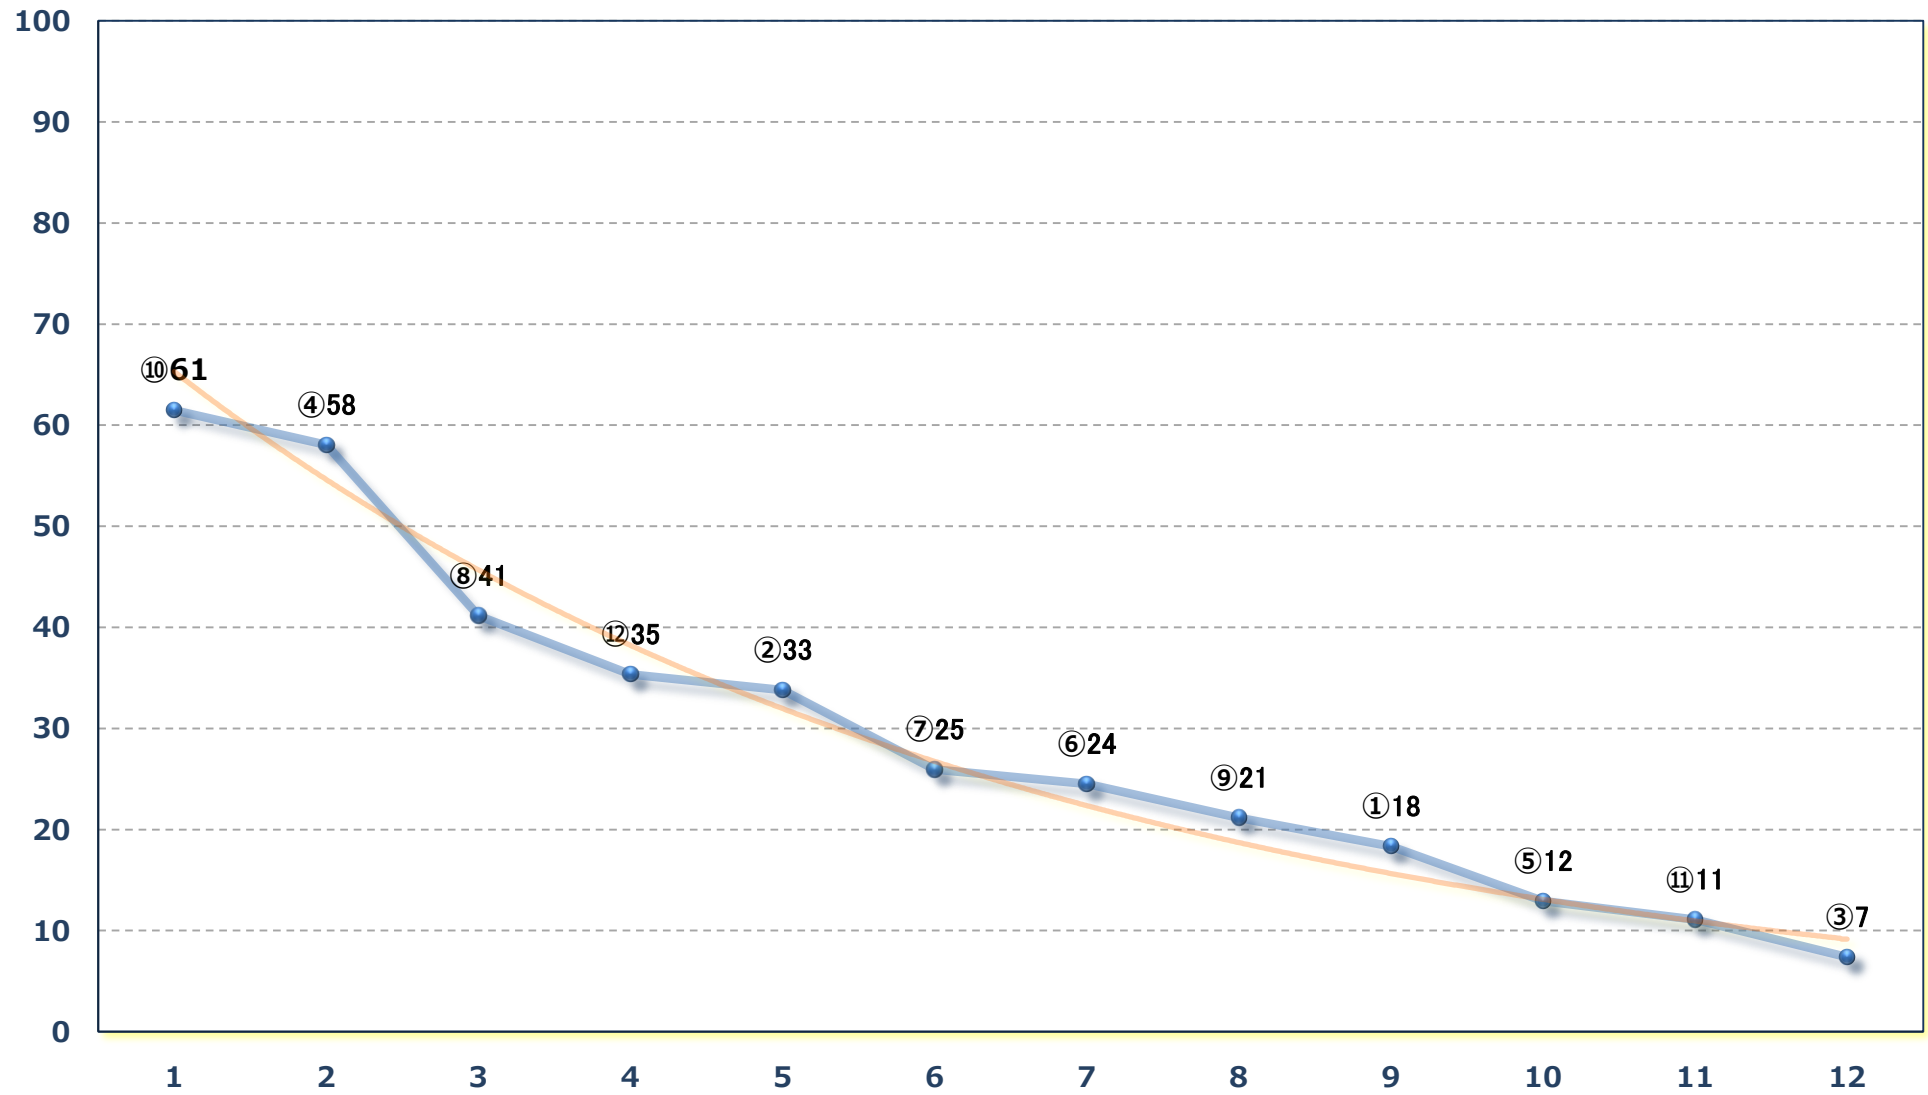

2025年02月26日 (水) 浦和競馬 5R 14:10

C 3 三四 左1500m