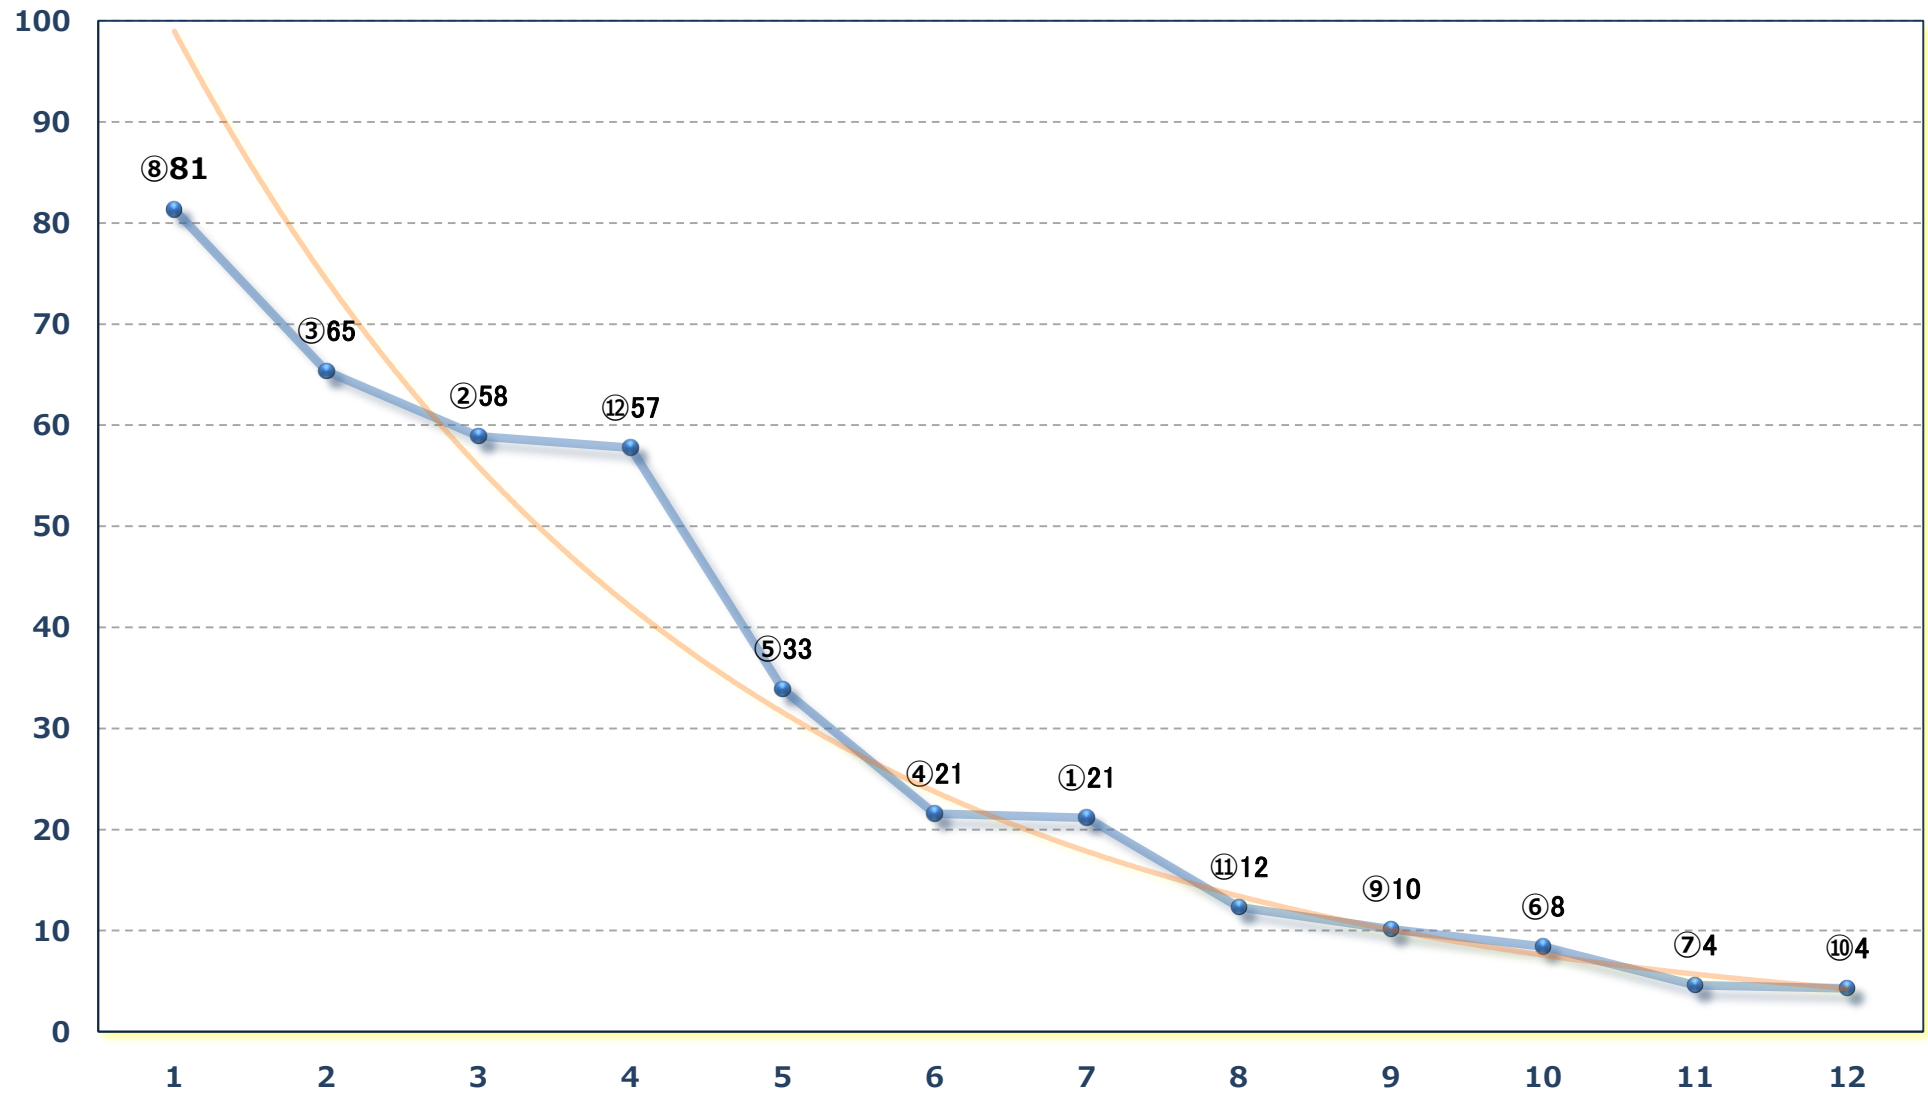

2025年02月26日 (水) 浦和競馬 4R 13:40
浦和800ラウンドC2C3選抜馬イ選抜馬 左800m