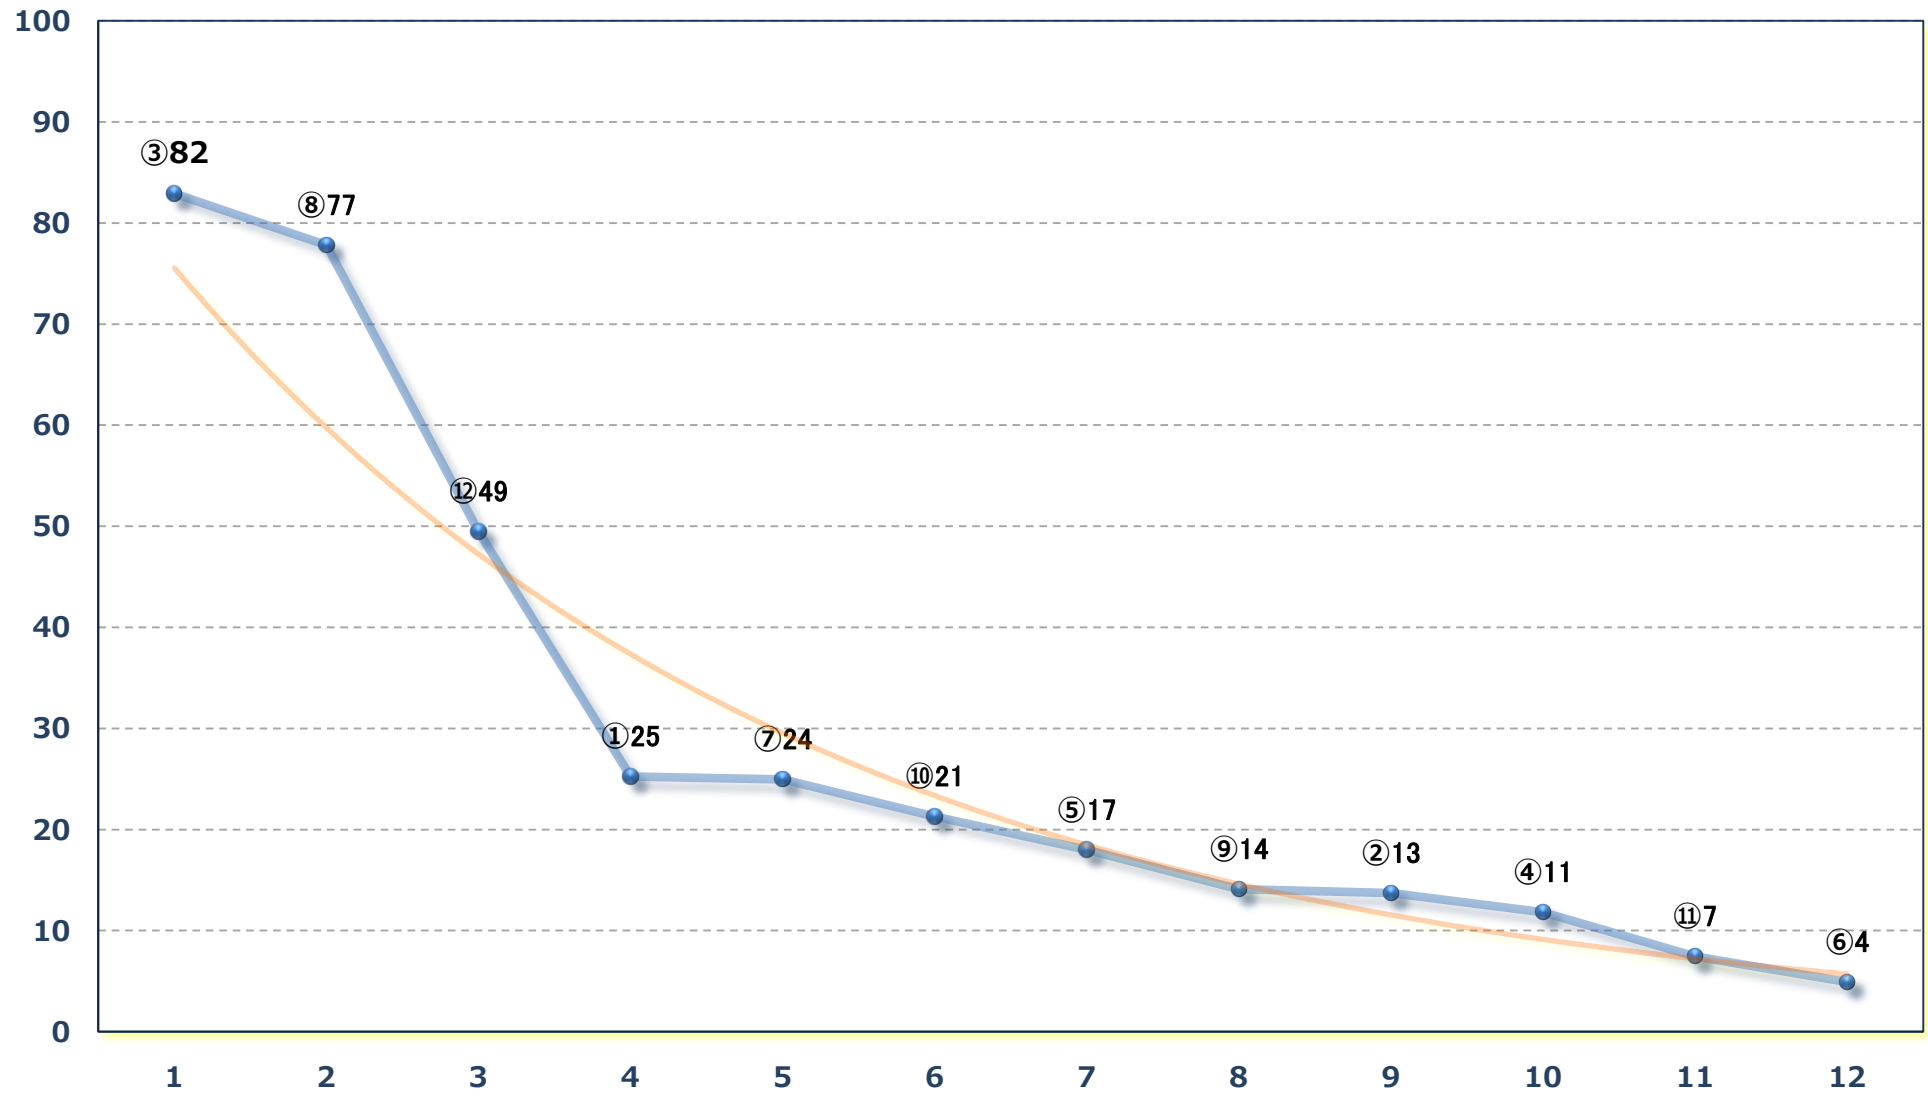

2025年02月26日 (水) 浦和競馬 7R 15:15

C 2七八 左1400m