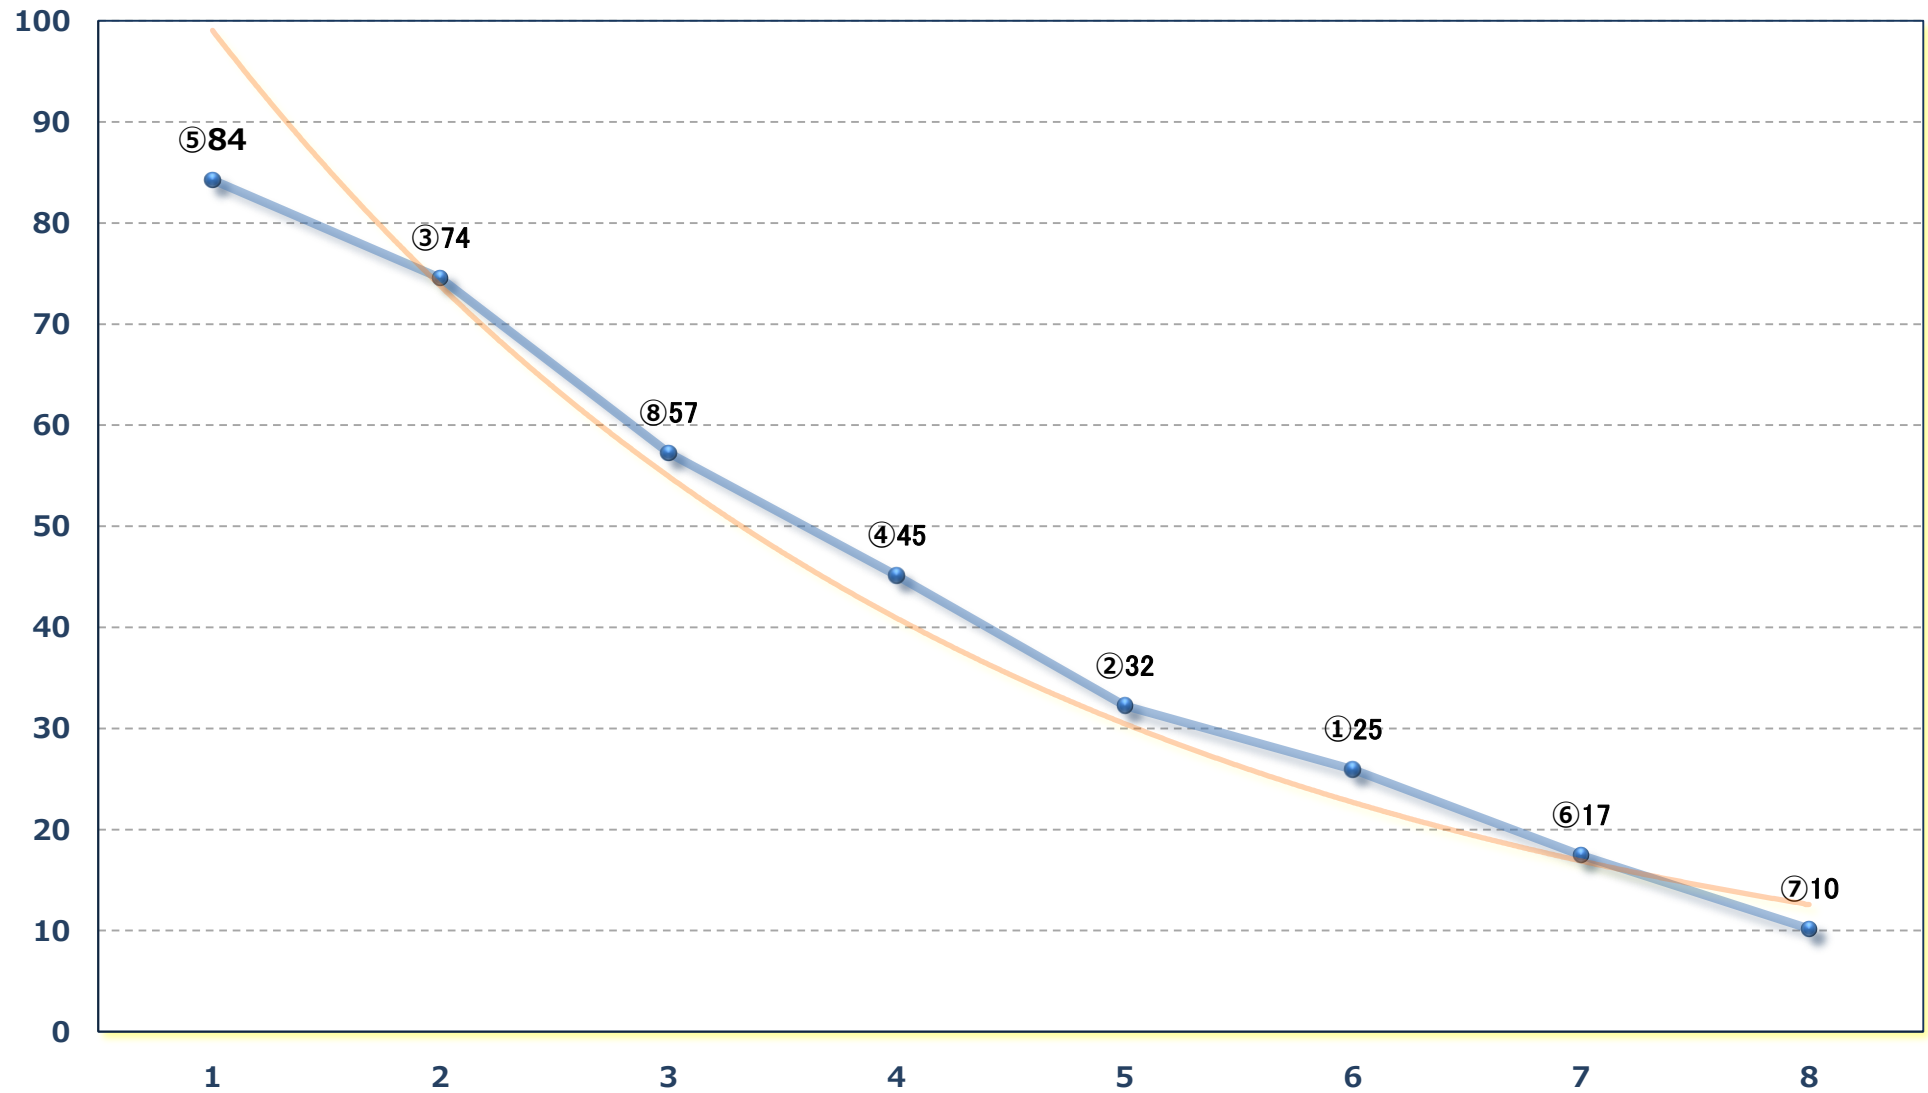

2025年02月26日 (水) 浦和競馬 3R 13:10

浦和800ラウンド3歳選抜馬 左800m