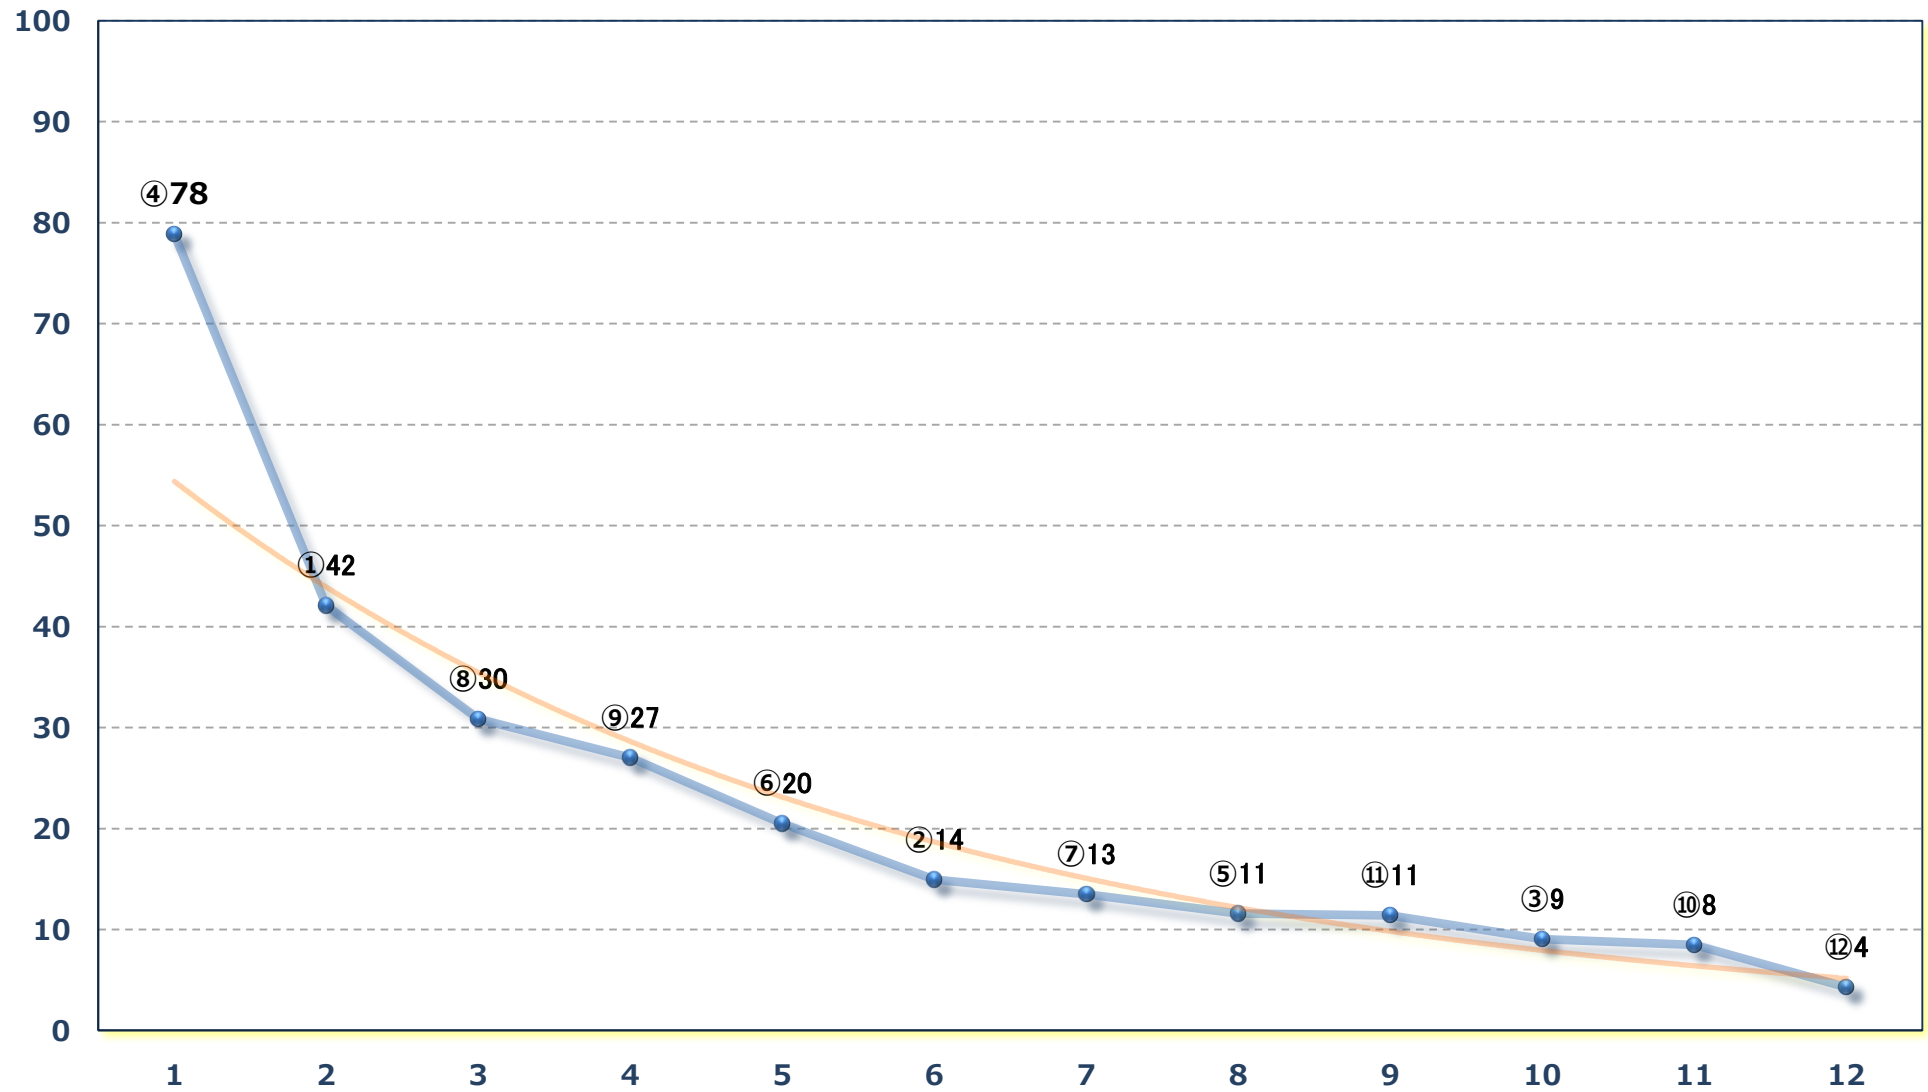

2025年02月27日 (木) 浦和競馬 10R 17:00
逃げ切りシスターズ特別B 3ニ 左1500m

2025年02月27日 (木) 浦和競馬 11R 17:35

如月特別 B 1 B 2一 左1400m

2025年02月27日 (木) 浦和競馬 12R 18:10

初音特別C 1 C 2 選抜馬選抜馬ア 左2000m