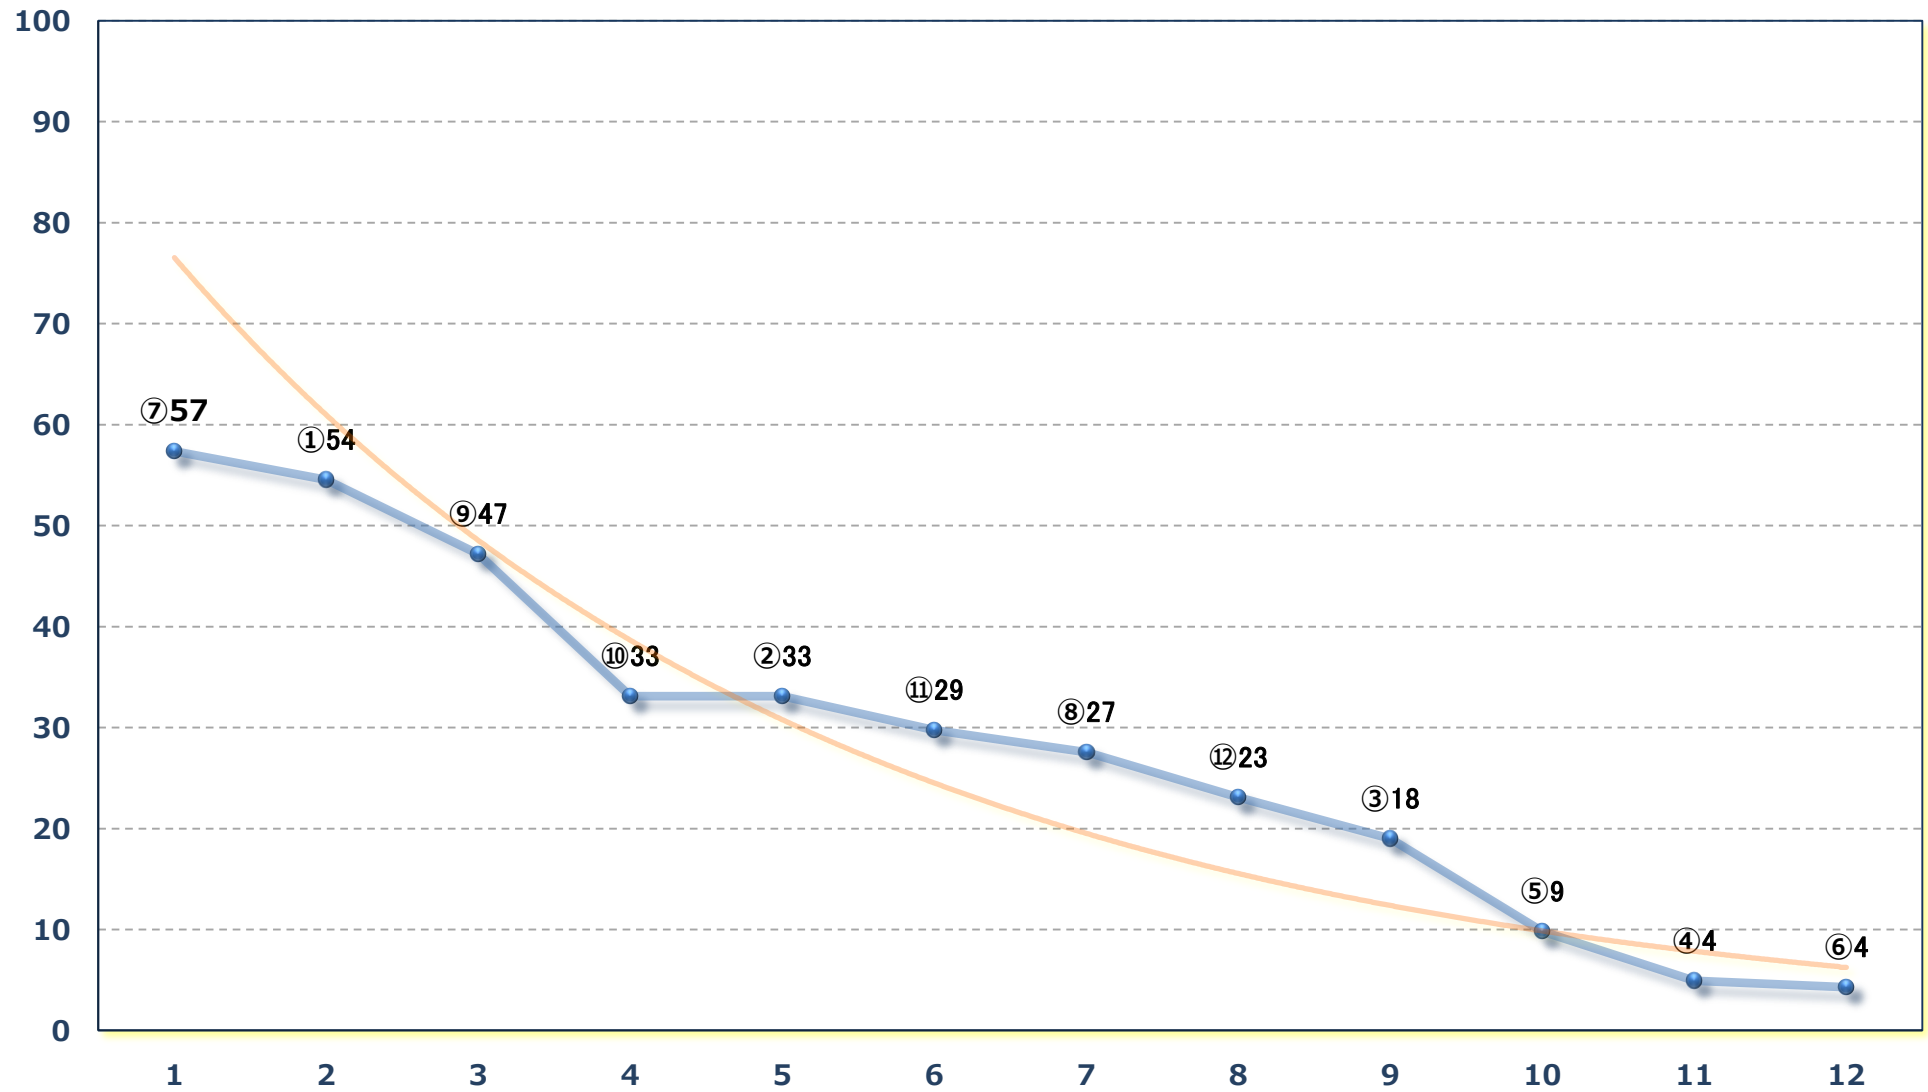

2025年02月27日 (木) 浦和競馬 8R 15:50
みんなのアイドル なまりん賞C 2 選抜馬ア 左800m