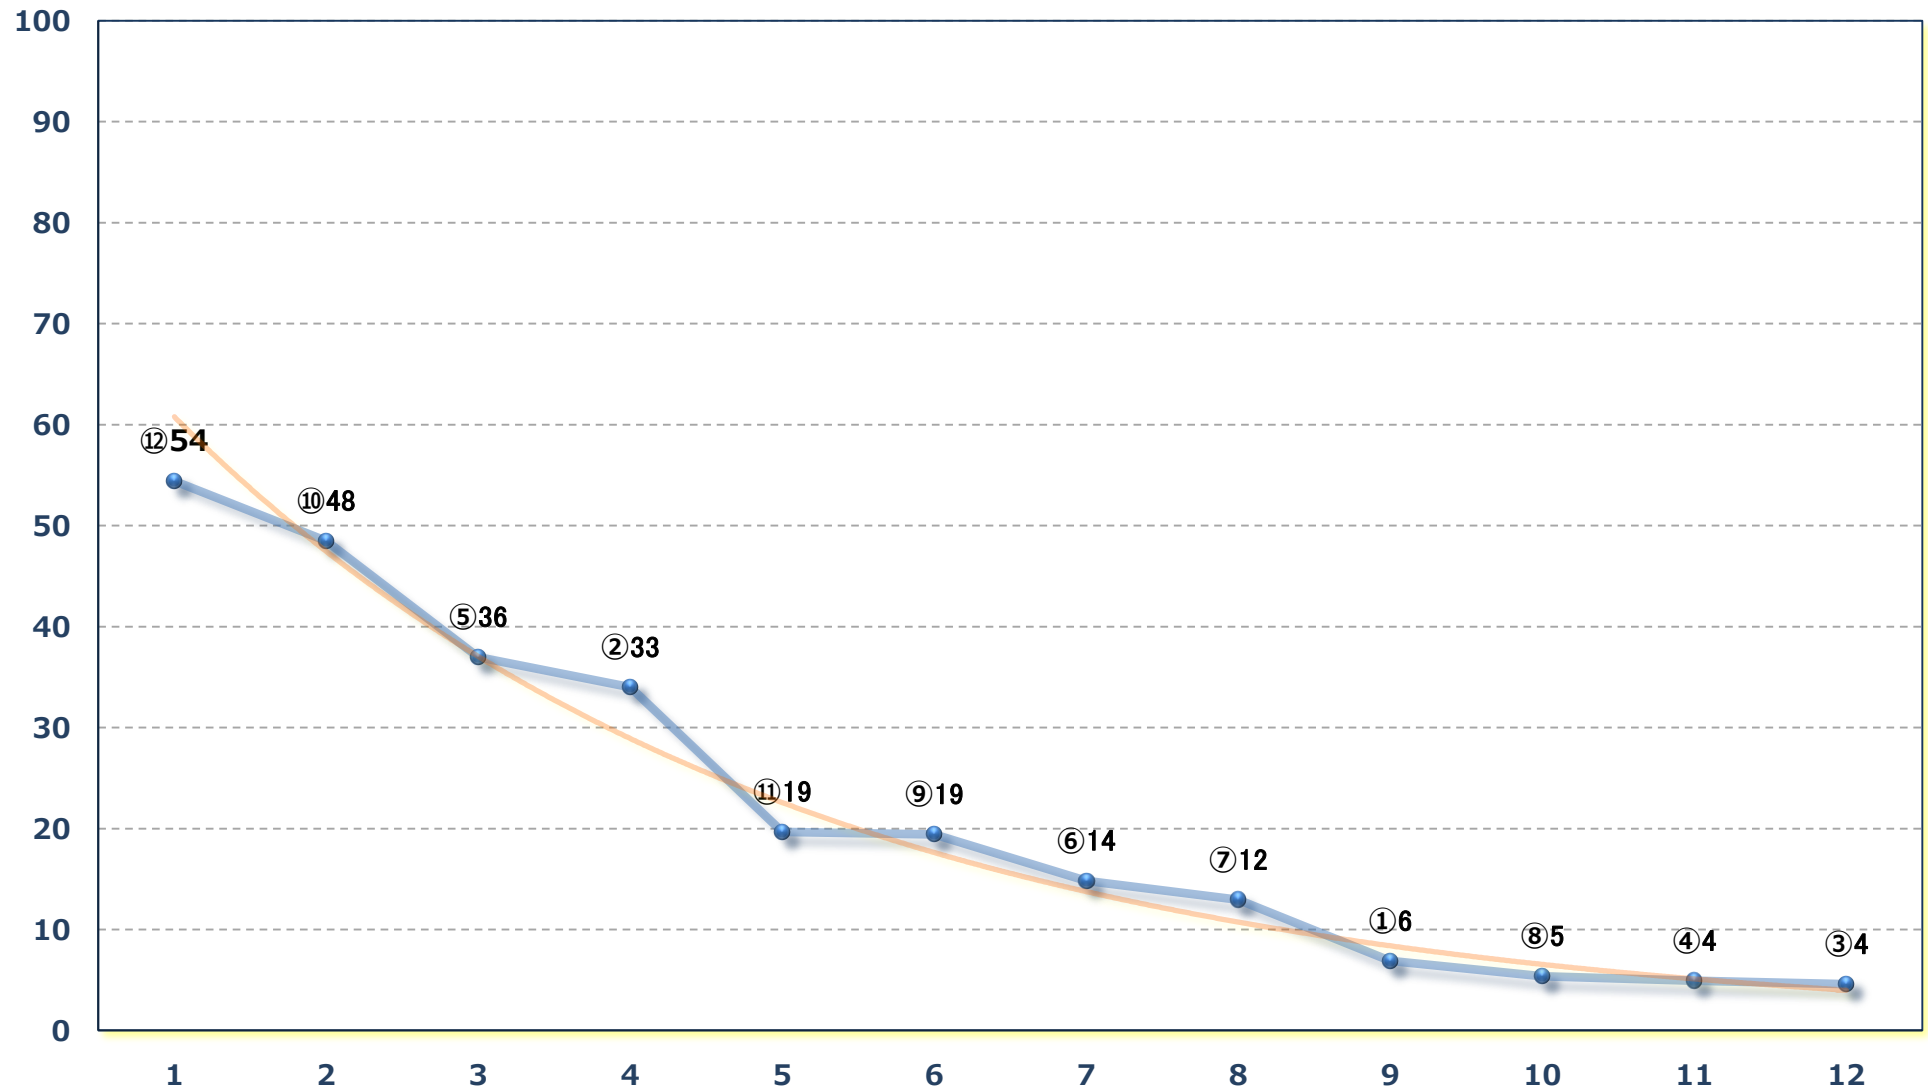

2025年02月27日 (木) 浦和競馬 1R 12:10

C 3 4歳ウ 左1300m

2025年02月27日 (木) 浦和競馬 2R 12:40

特選C 3一二 左1400m

2025年02月27日 (木) 浦和競馬 3R 13:10

3歳七 左1400m

2025年02月27日 (木) 浦和競馬 4R 13:40

3歳六 左1400m

2025年02月27日 (木) 浦和競馬 10R 17:00
逃げ切りシスターズ特別B 3ニ 左1500m

2025年02月27日 (木) 浦和競馬 11R 17:35

如月特別 B 1 B 2一 左1400m

2025年02月27日 (木) 浦和競馬 12R 18:10

初音特別C 1 C 2 選抜馬選抜馬ア 左2000m