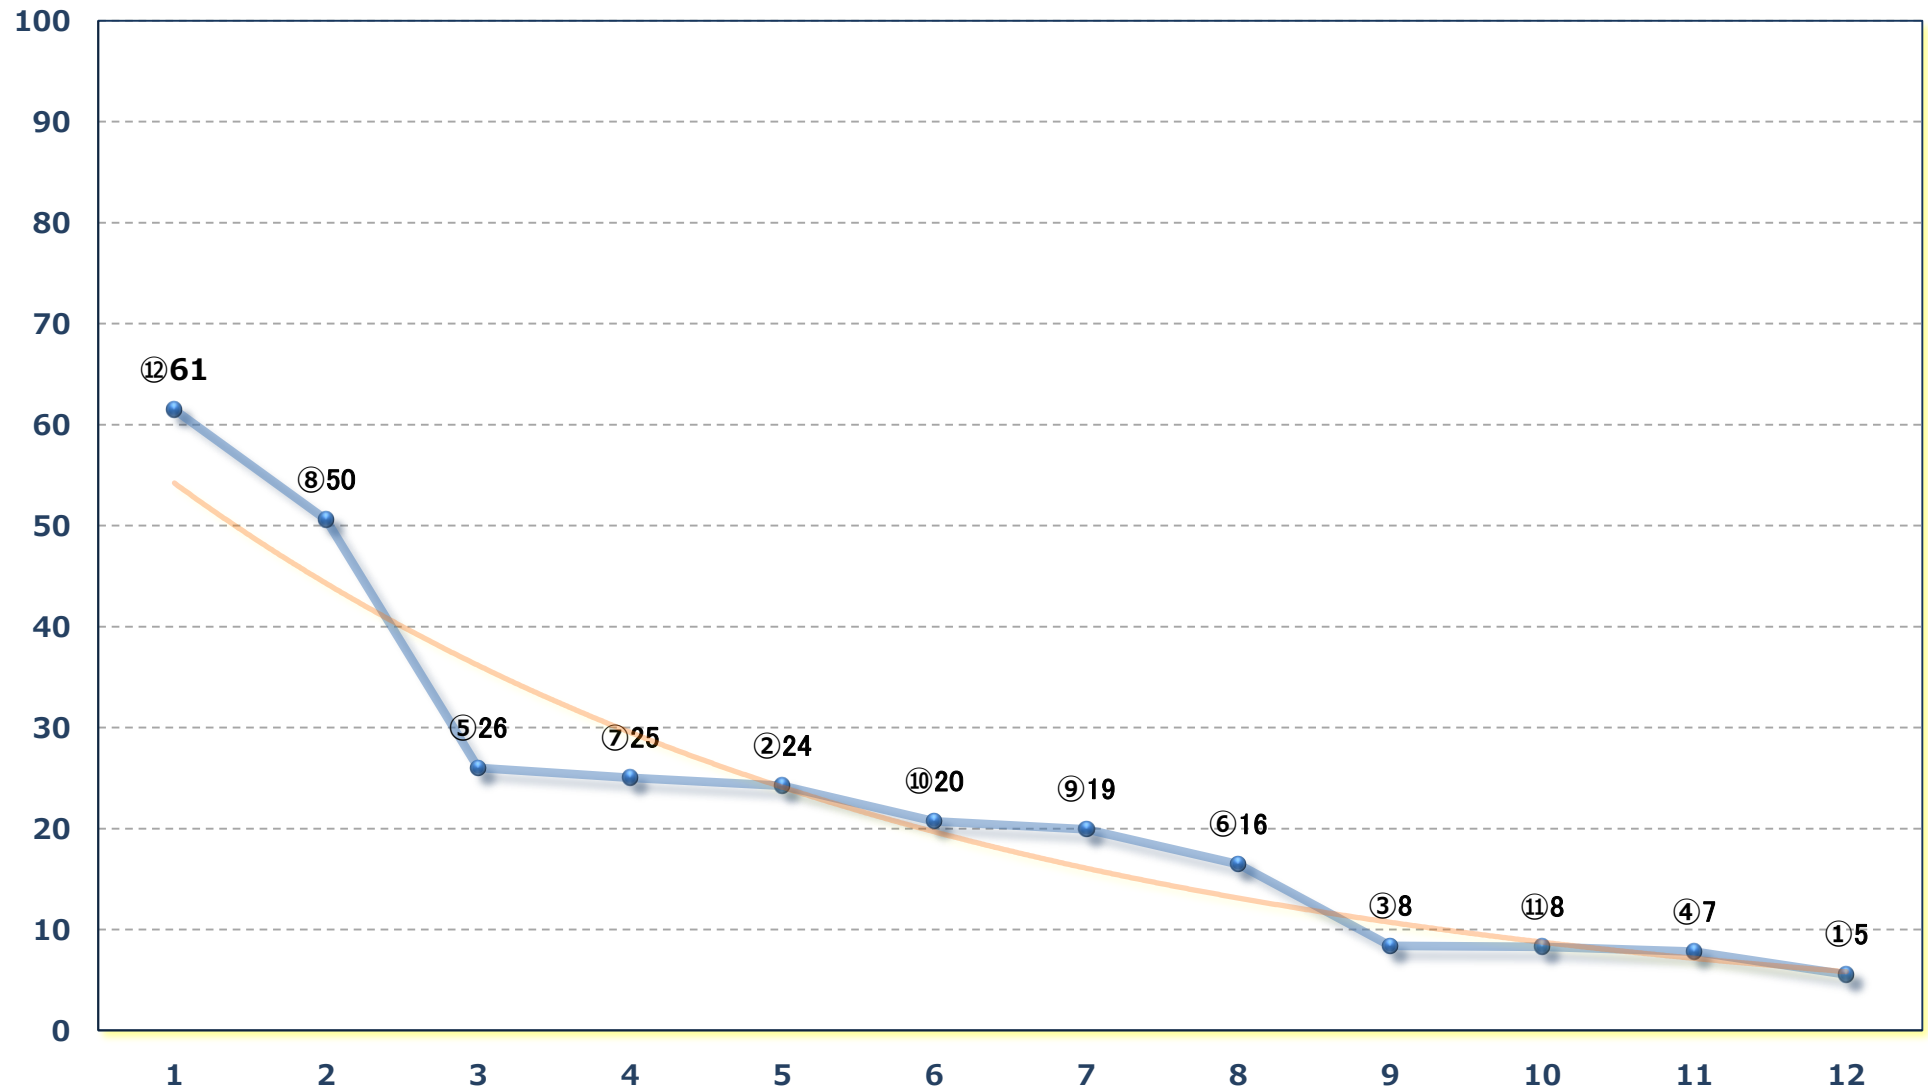

2025年02月27日 (木) 浦和競馬 6R 14:40

C 2九 左1500m