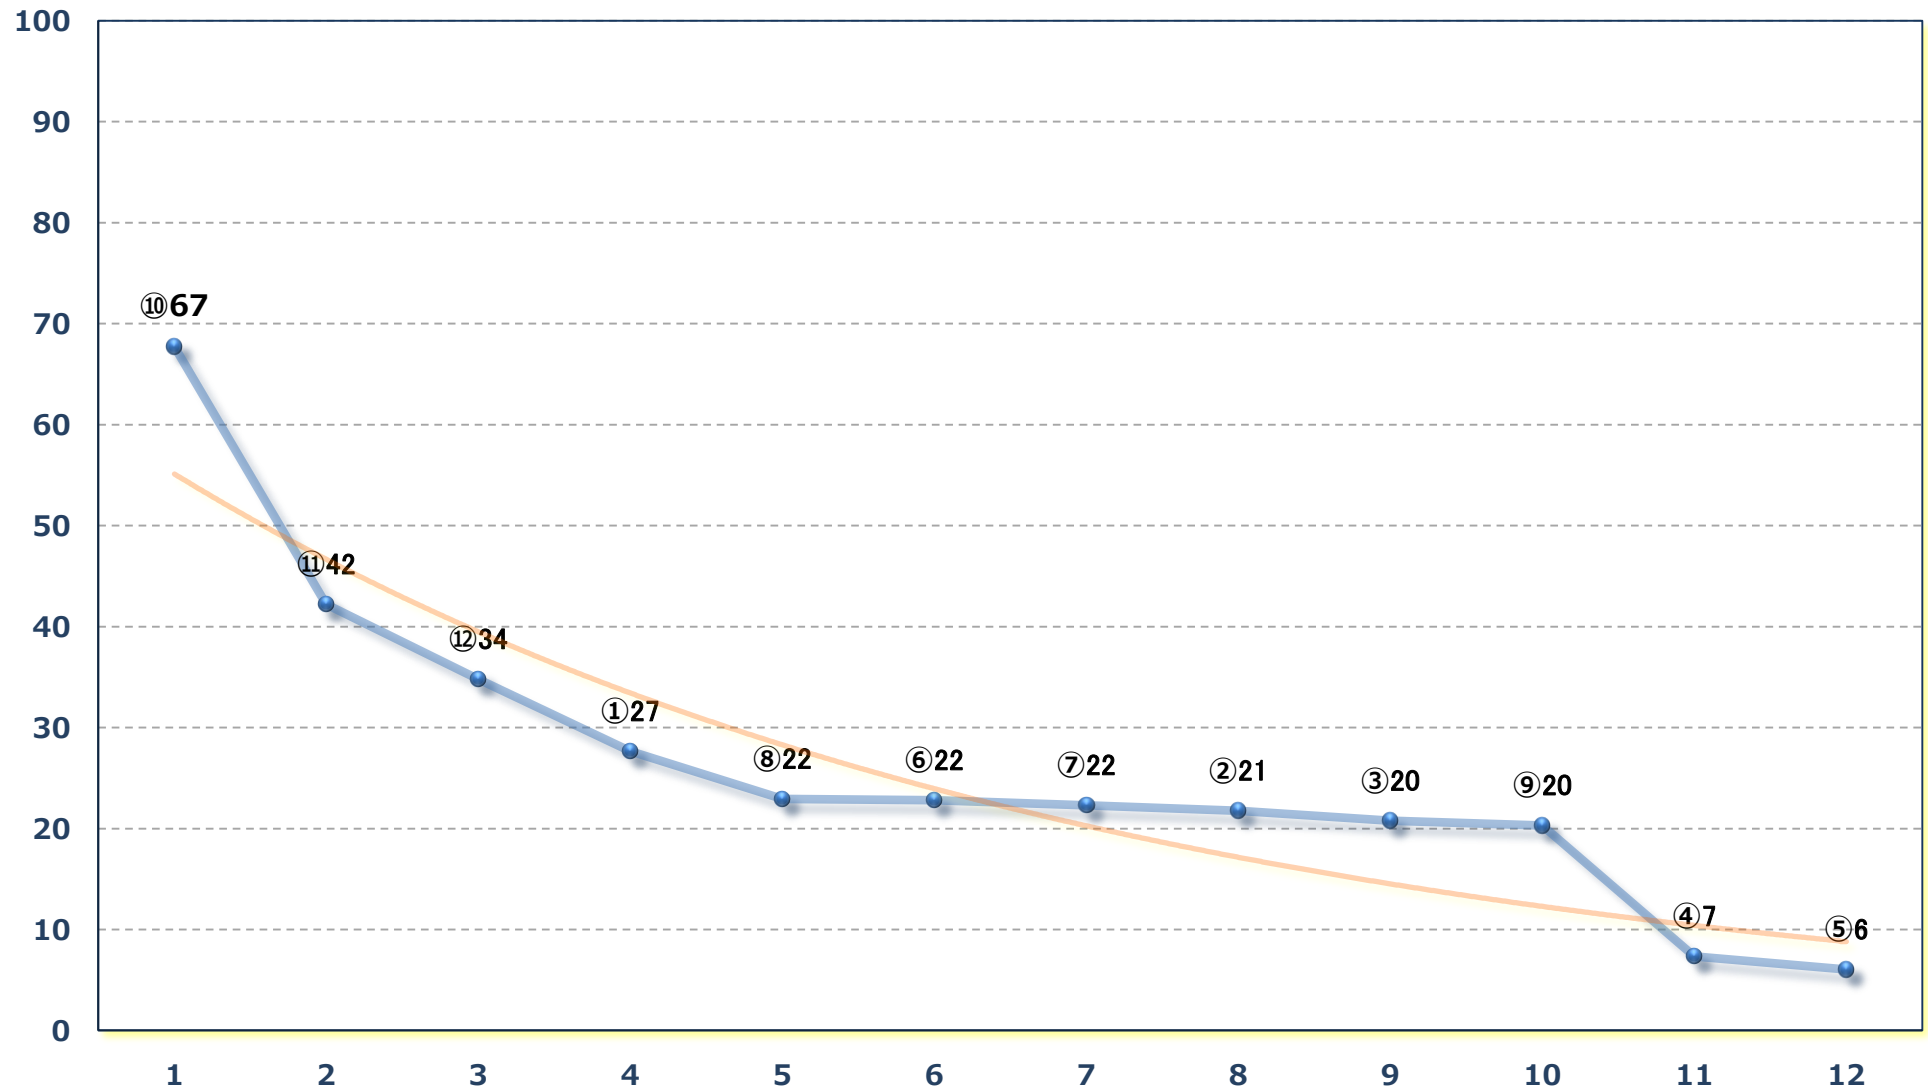

2025年02月27日 (木) 浦和競馬 1R 12:10

C 3 4歳ウ 左1300m

2025年02月27日 (木) 浦和競馬 2R 12:40

特選C 3一二 左1400m

2025年02月27日 (木) 浦和競馬 3R 13:10

3歳七 左1400m

2025年02月27日 (木) 浦和競馬 4R 13:40

3歳六 左1400m

2025年02月27日 (木) 浦和競馬 10R 17:00
逃げ切りシスターズ特別B 3ニ 左1500m

2025年02月27日 (木) 浦和競馬 11R 17:35

如月特別 B 1 B 2一 左1400m

2025年02月27日 (木) 浦和競馬 12R 18:10

初音特別C 1 C 2 選抜馬選抜馬ア 左2000m