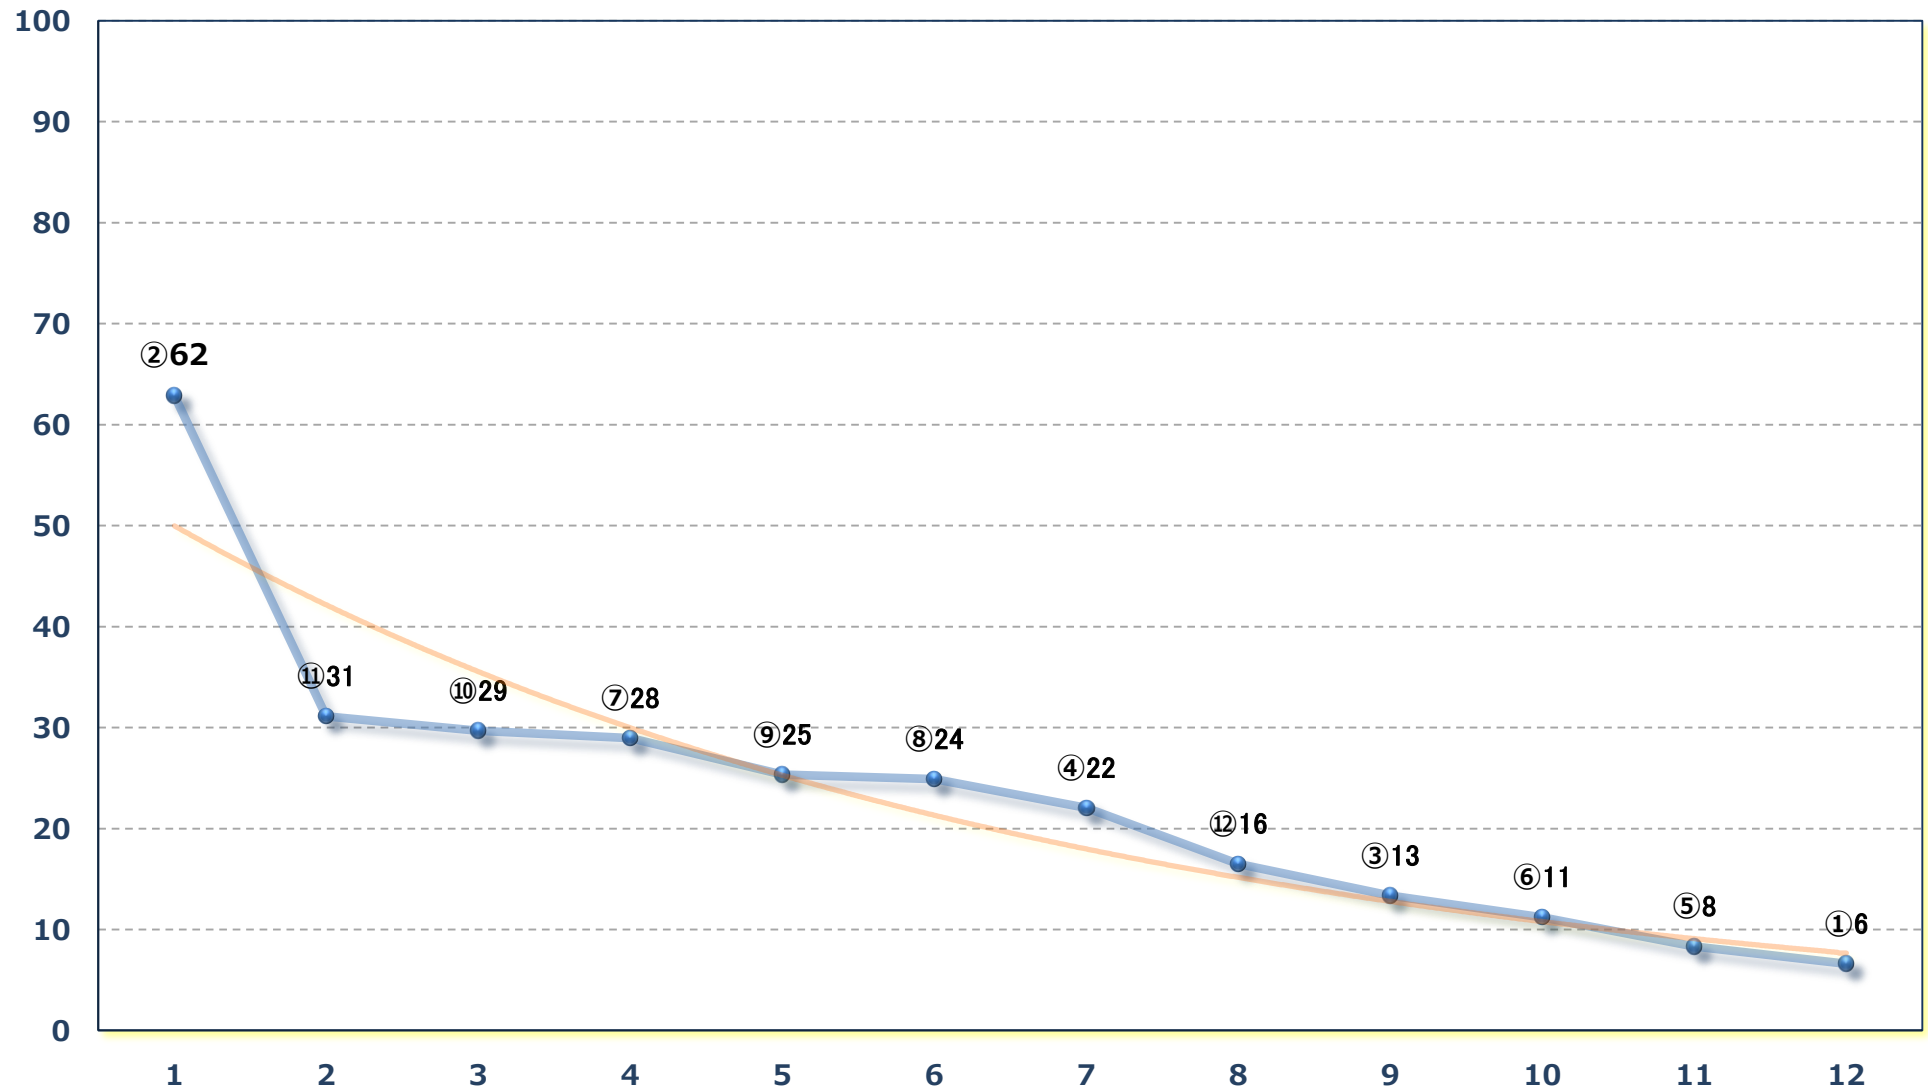

2025年02月27日 (木) 浦和競馬 5R 14:10

特選C 3一二 左1500m