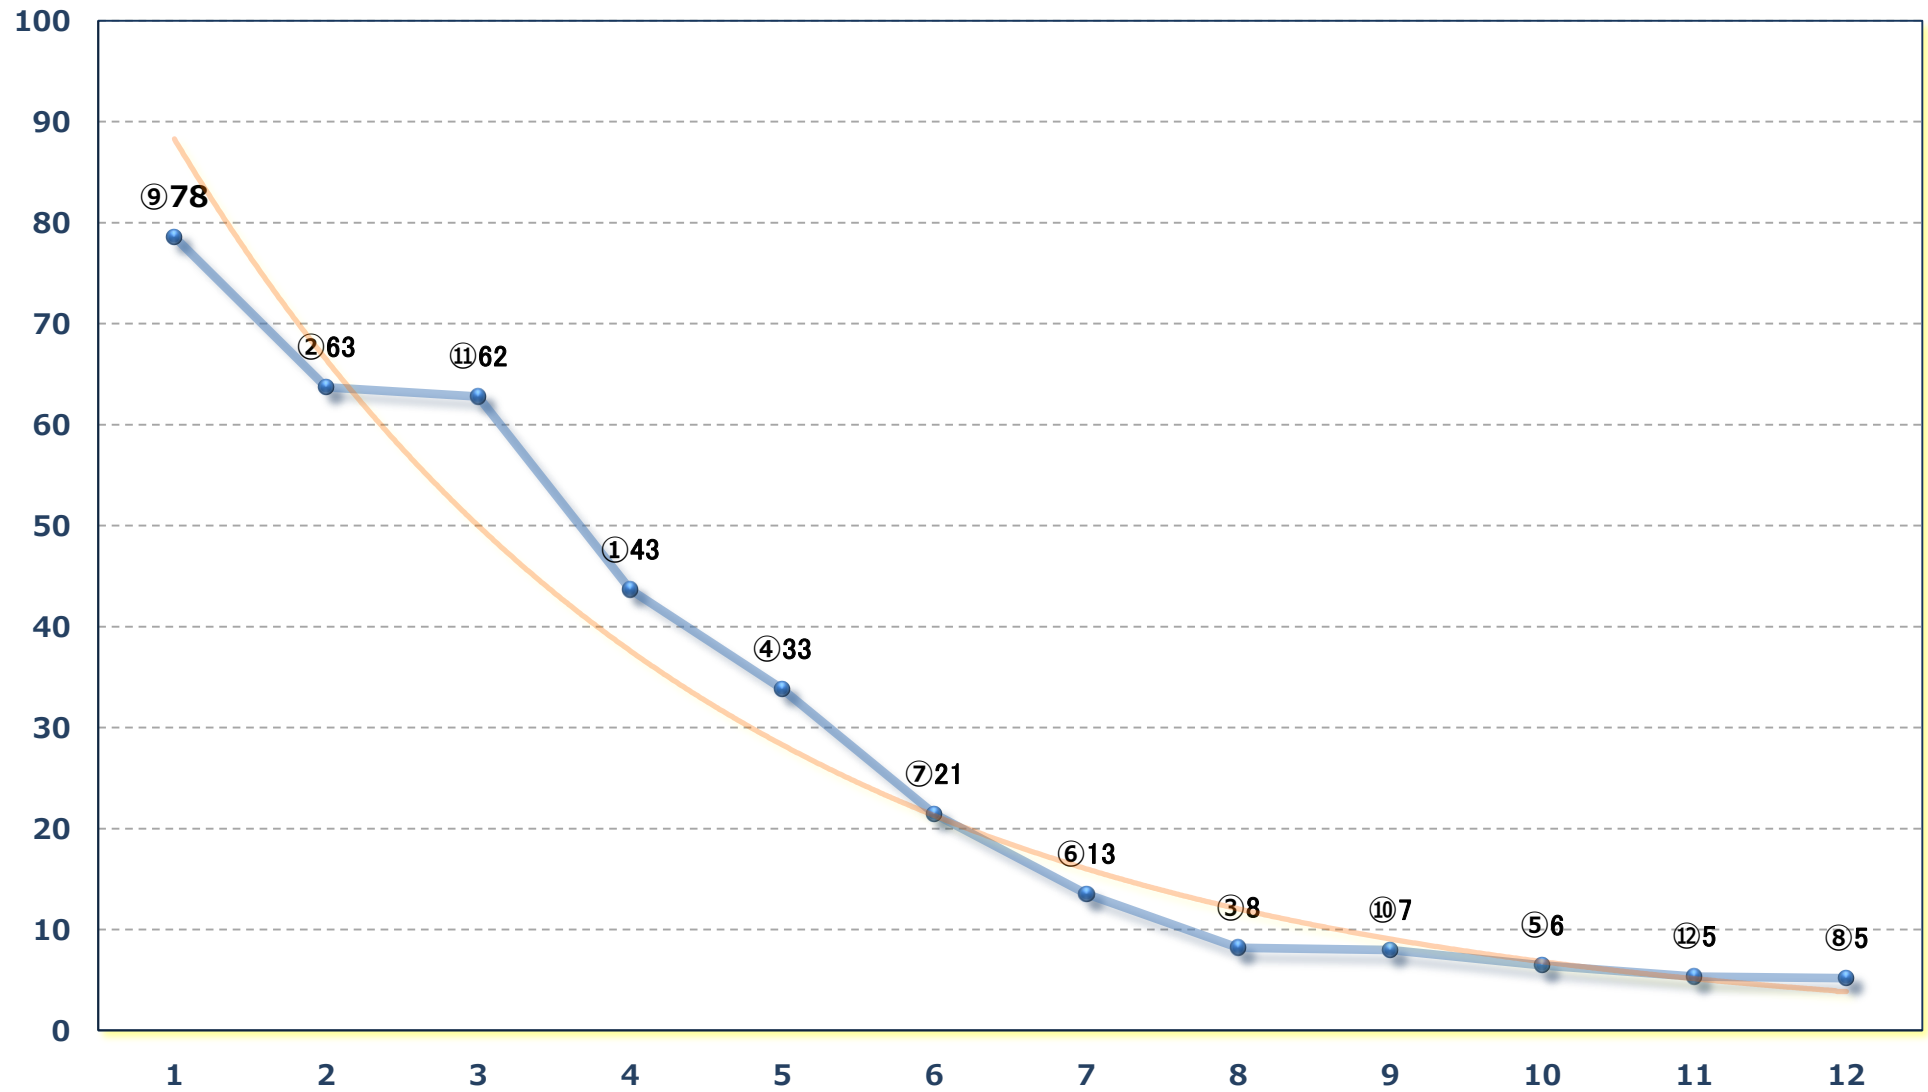

2025年02月27日 (木) 浦和競馬 7R 15:15
J交 ツインシャイン特別3歳選抜牝馬 左1400m