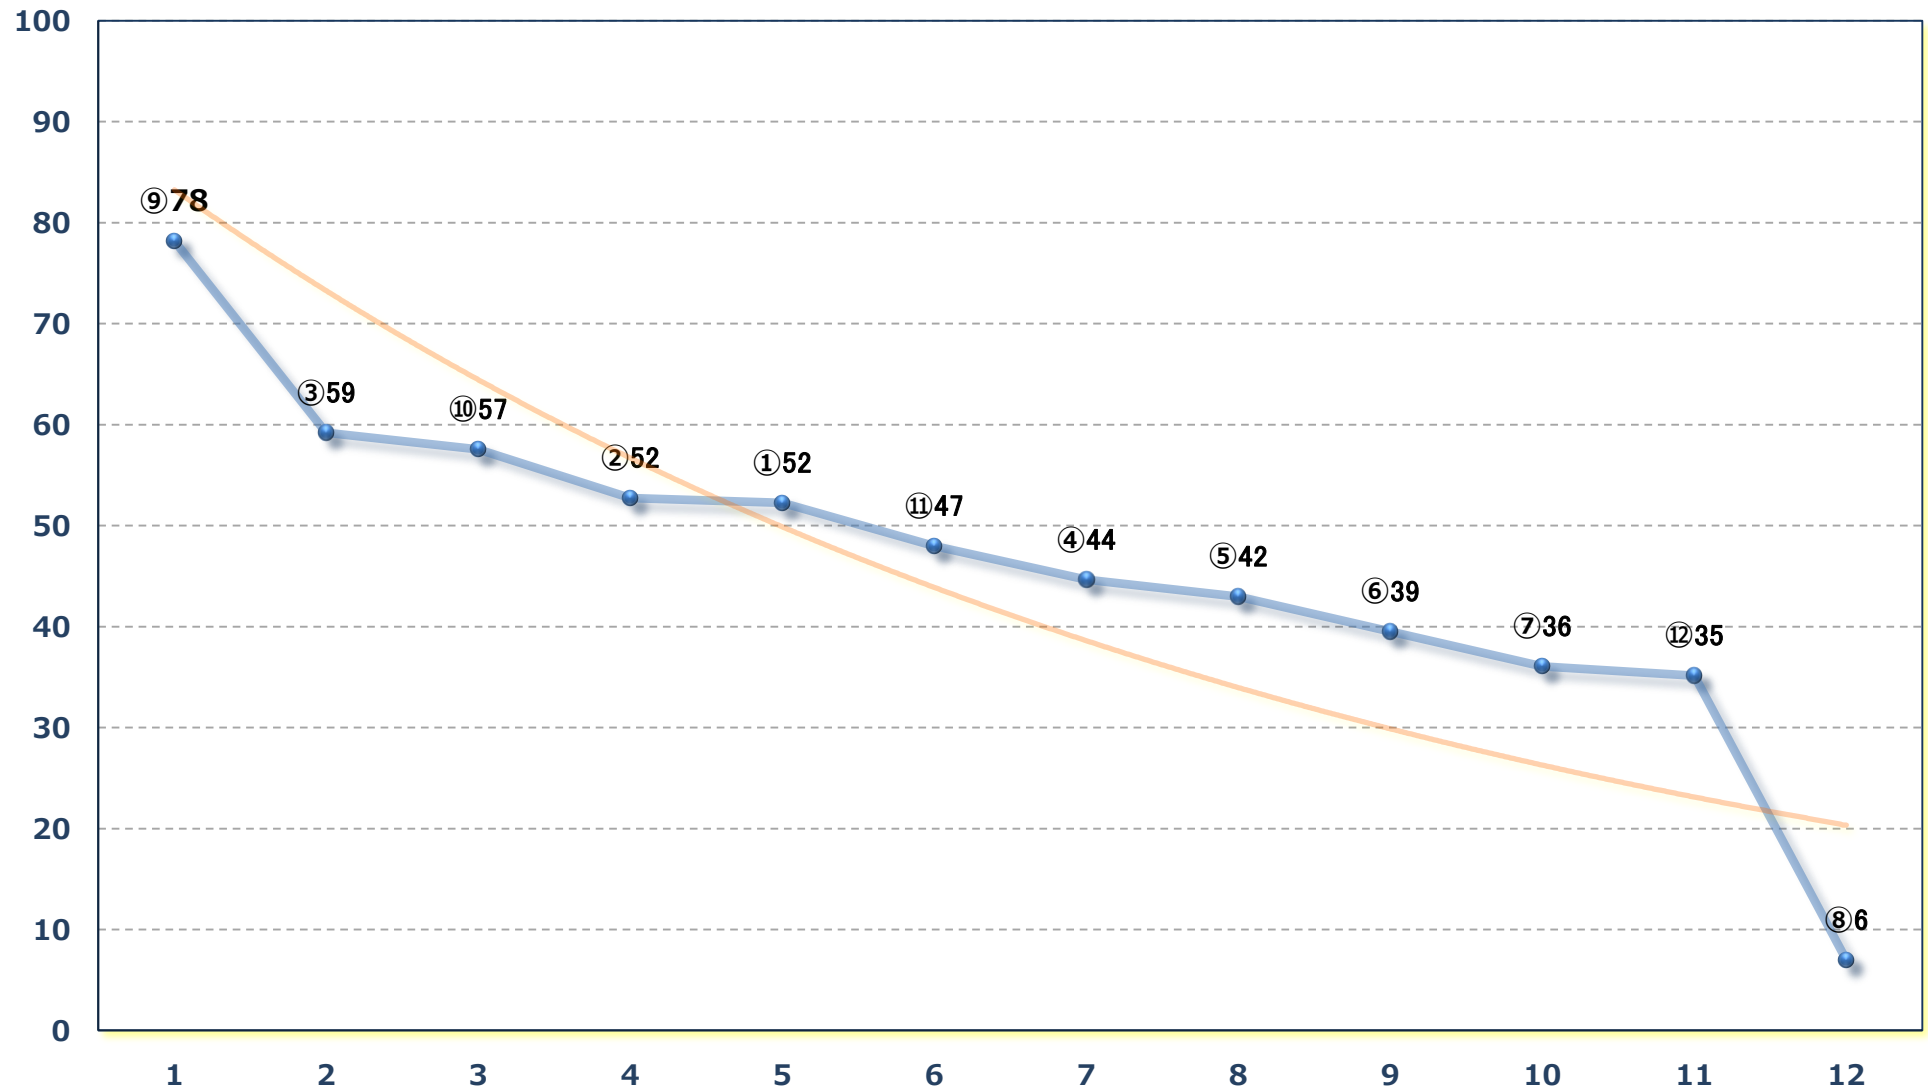

2025年02月27日 (木) 浦和競馬 10R 17:00
逃げ切りシスターズ特別B 3ニ 左1500m

2025年02月27日 (木) 浦和競馬 11R 17:35

如月特別 B 1 B 2一 左1400m

2025年02月27日 (木) 浦和競馬 12R 18:10

初音特別C 1 C 2 選抜馬選抜馬ア 左2000m