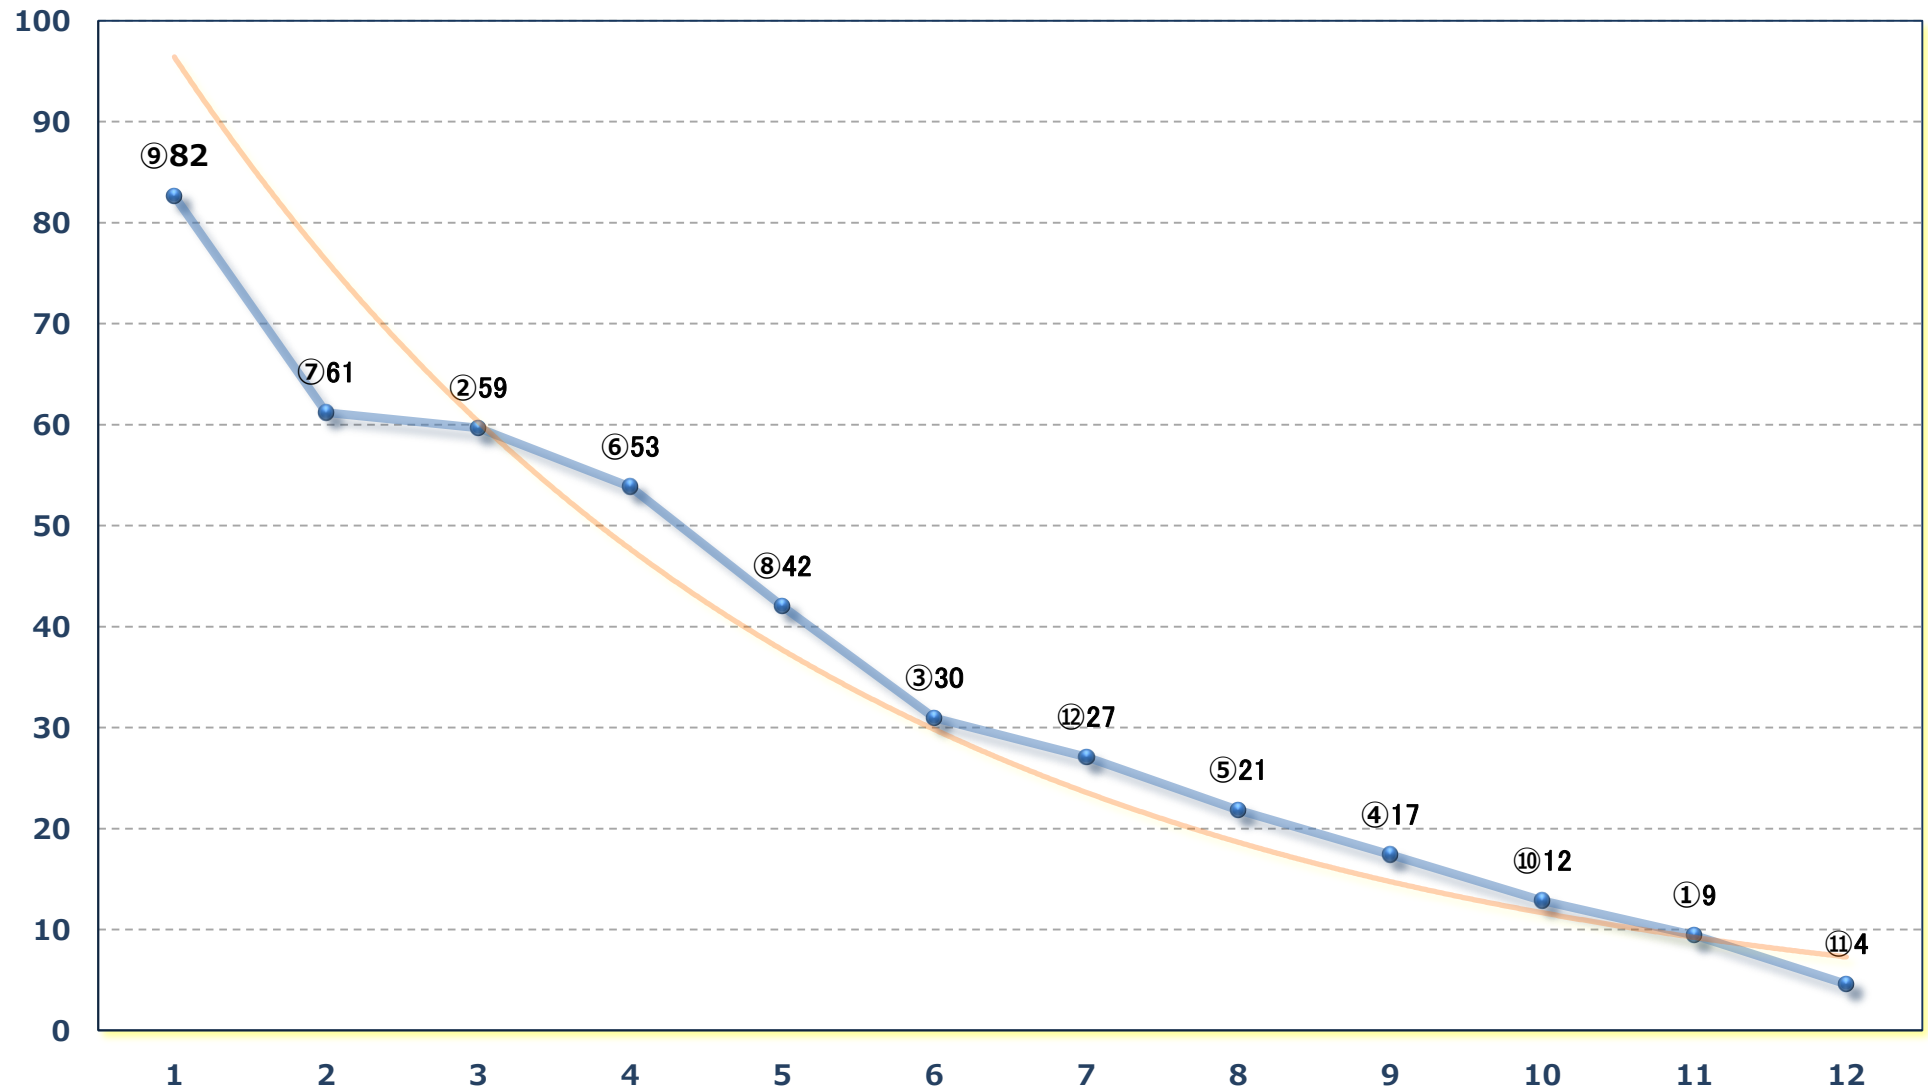

2025年02月27日 (木) 浦和競馬 10R 17:00
逃げ切りシスターズ特別B 3ニ 左1500m

2025年02月27日 (木) 浦和競馬 11R 17:35

如月特別 B 1 B 2一 左1400m

2025年02月27日 (木) 浦和競馬 12R 18:10

初音特別C 1 C 2 選抜馬選抜馬ア 左2000m