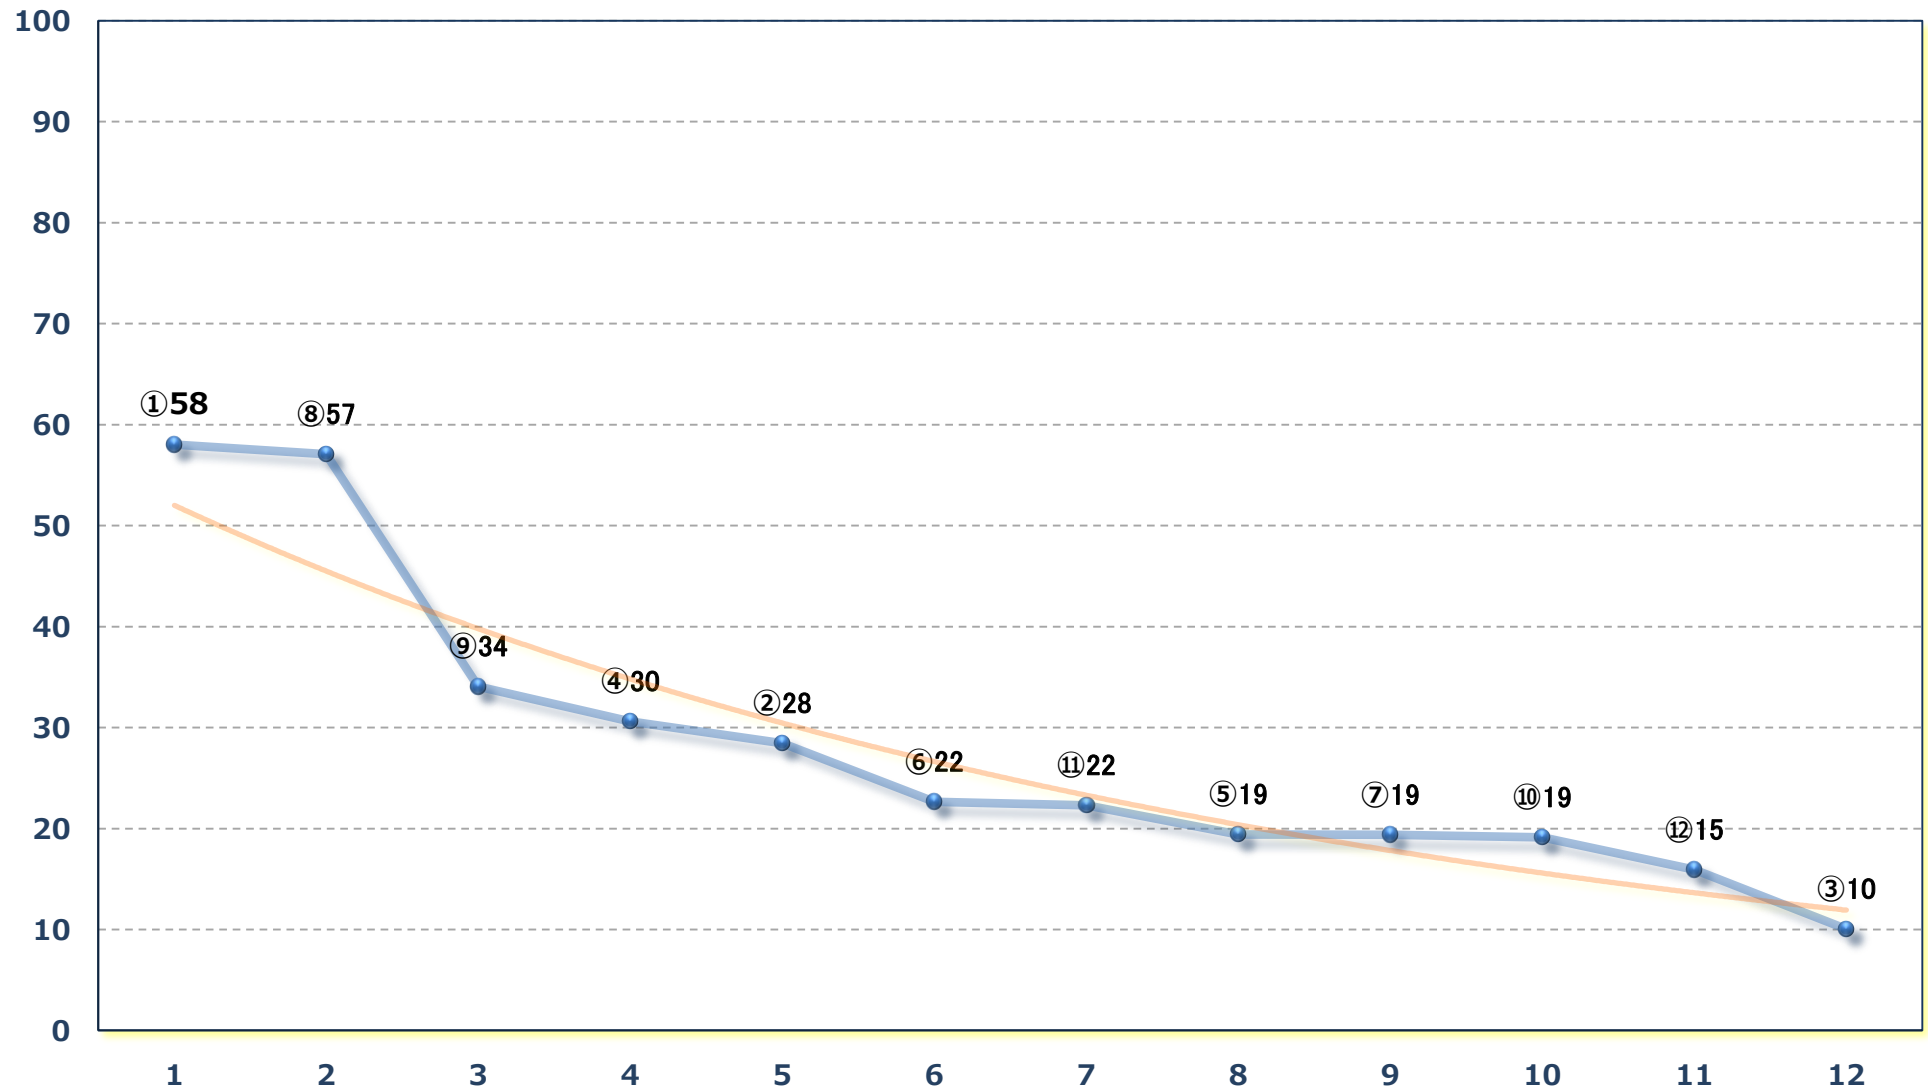

2025年02月27日 (木) 浦和競馬 1R 12:10

C 3 4歳ウ 左1300m

2025年02月27日 (木) 浦和競馬 2R 12:40

特選C 3一二 左1400m

2025年02月27日 (木) 浦和競馬 3R 13:10

3歳七 左1400m

2025年02月27日 (木) 浦和競馬 4R 13:40

3歳六 左1400m

2025年02月27日 (木) 浦和競馬 10R 17:00
逃げ切りシスターズ特別B 3ニ 左1500m

2025年02月27日 (木) 浦和競馬 11R 17:35

如月特別 B 1 B 2一 左1400m

2025年02月27日 (木) 浦和競馬 12R 18:10

初音特別C 1 C 2 選抜馬選抜馬ア 左2000m