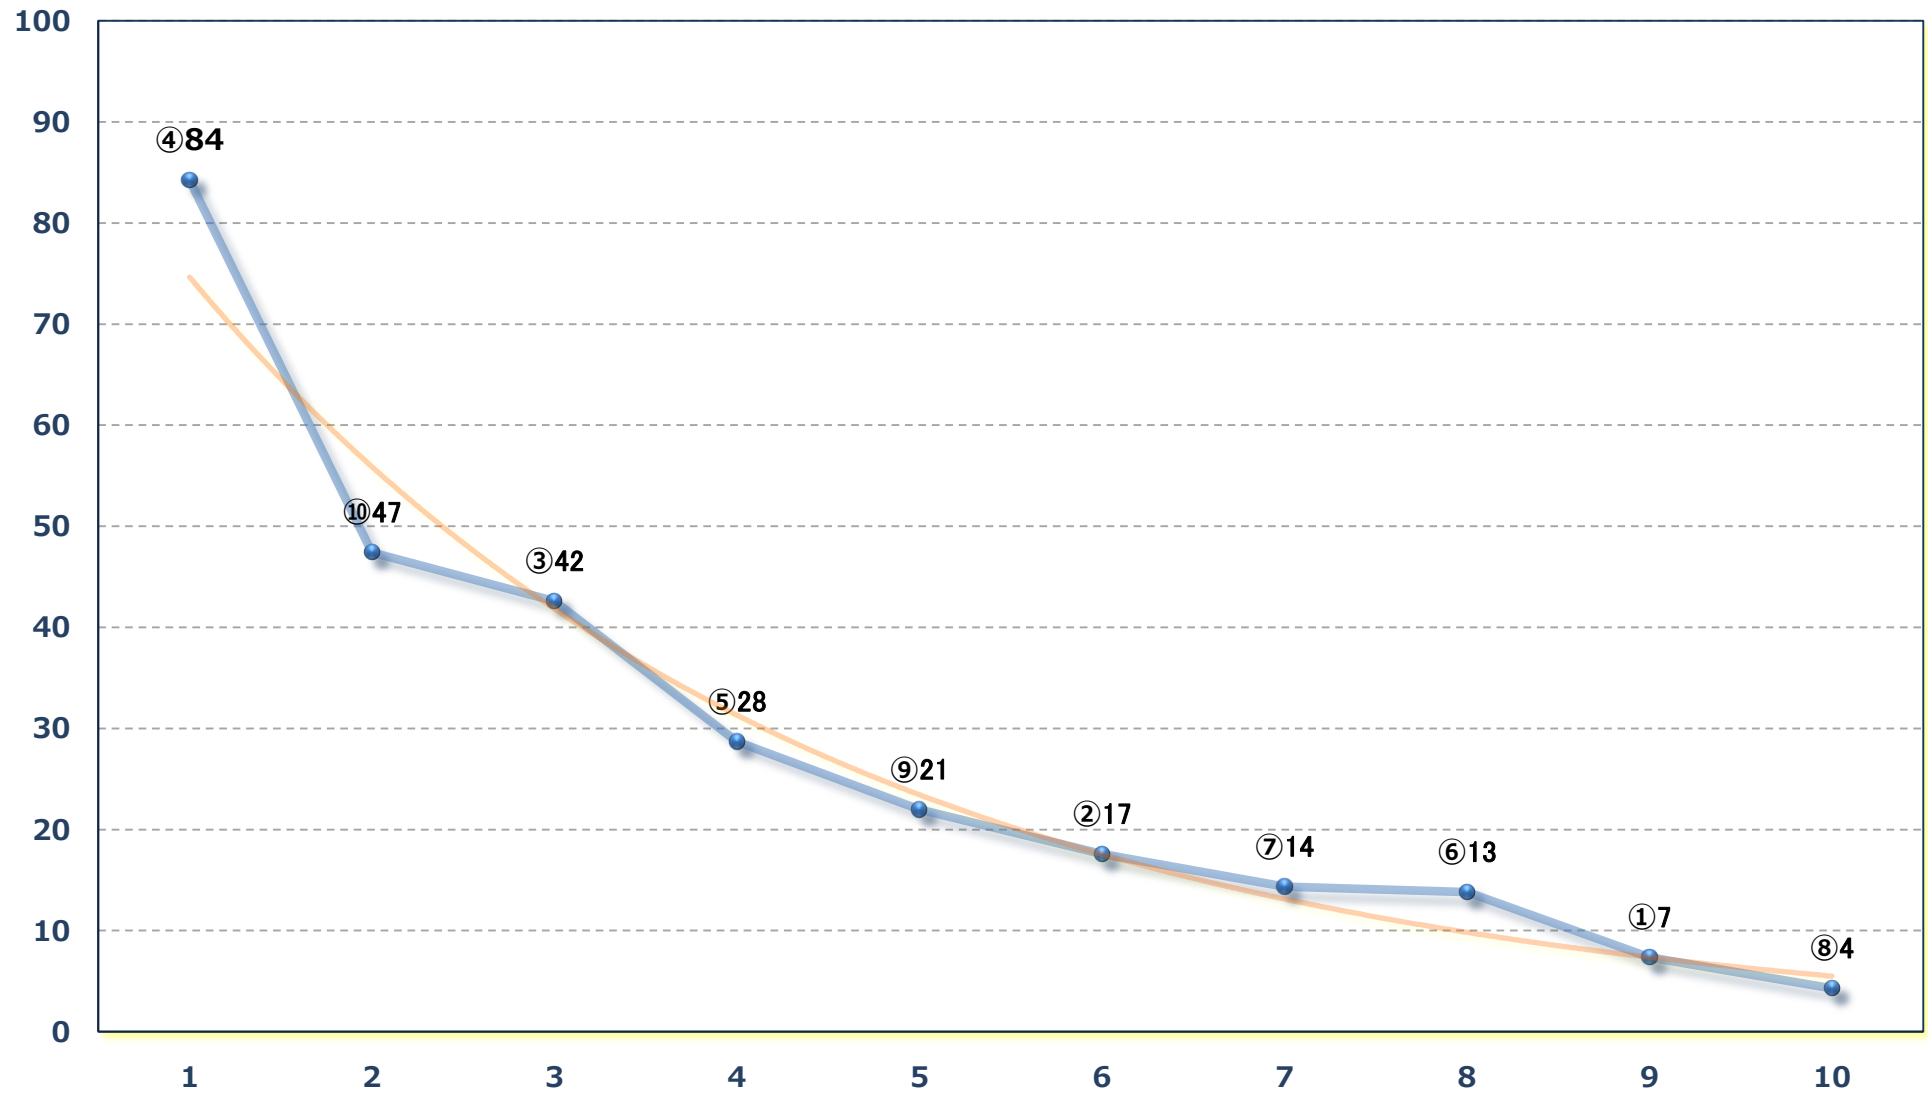

2025年02月27日 (木) 浦和競馬 1R 12:10

C 3 4歳ウ 左1300m

2025年02月27日 (木) 浦和競馬 2R 12:40

特選C 3一二 左1400m

2025年02月27日 (木) 浦和競馬 3R 13:10

3歳七 左1400m

2025年02月27日 (木) 浦和競馬 4R 13:40

3歳六 左1400m

2025年02月27日 (木) 浦和競馬 10R 17:00
逃げ切りシスターズ特別B 3ニ 左1500m

2025年02月27日 (木) 浦和競馬 11R 17:35

如月特別 B 1 B 2一 左1400m

2025年02月27日 (木) 浦和競馬 12R 18:10

初音特別C 1 C 2 選抜馬選抜馬ア 左2000m