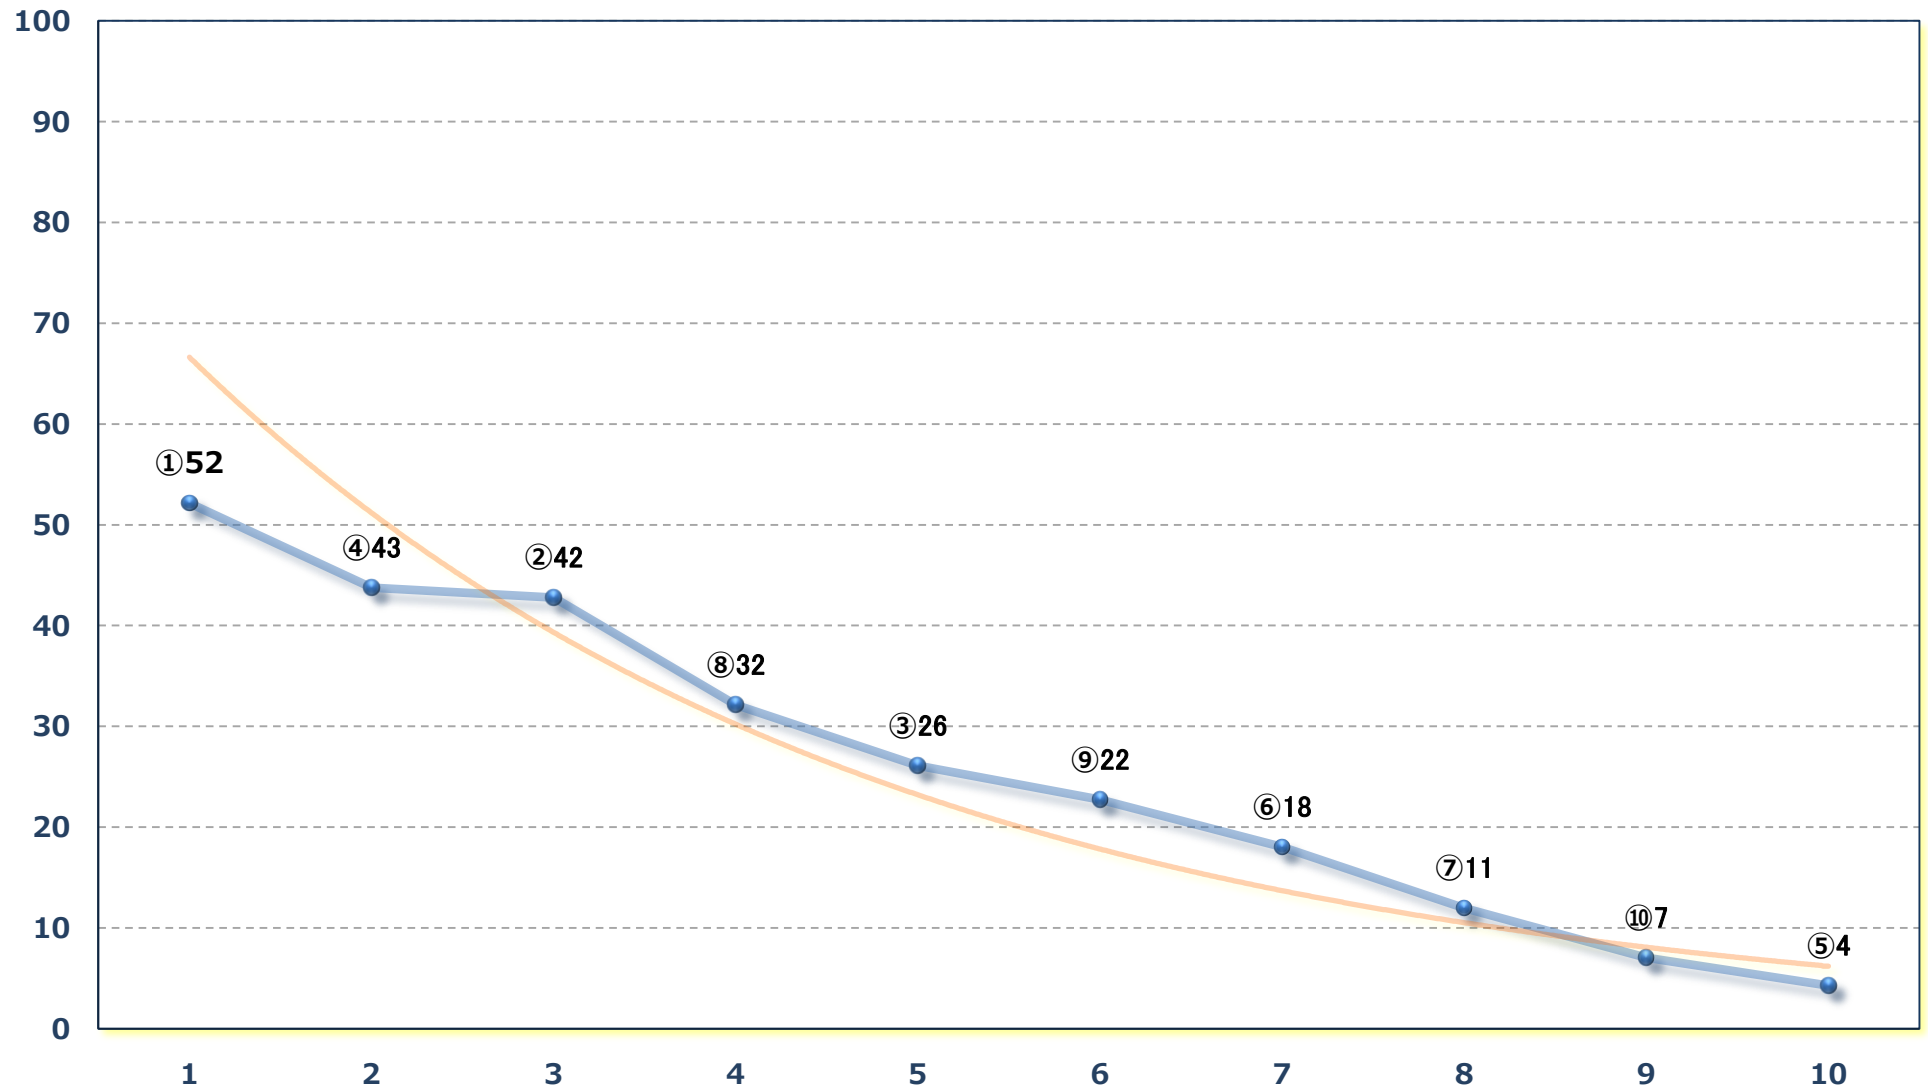

2025年03月20日 (木) 浦和競馬 1R 12:20

C 3 4歳ウ 左1300m