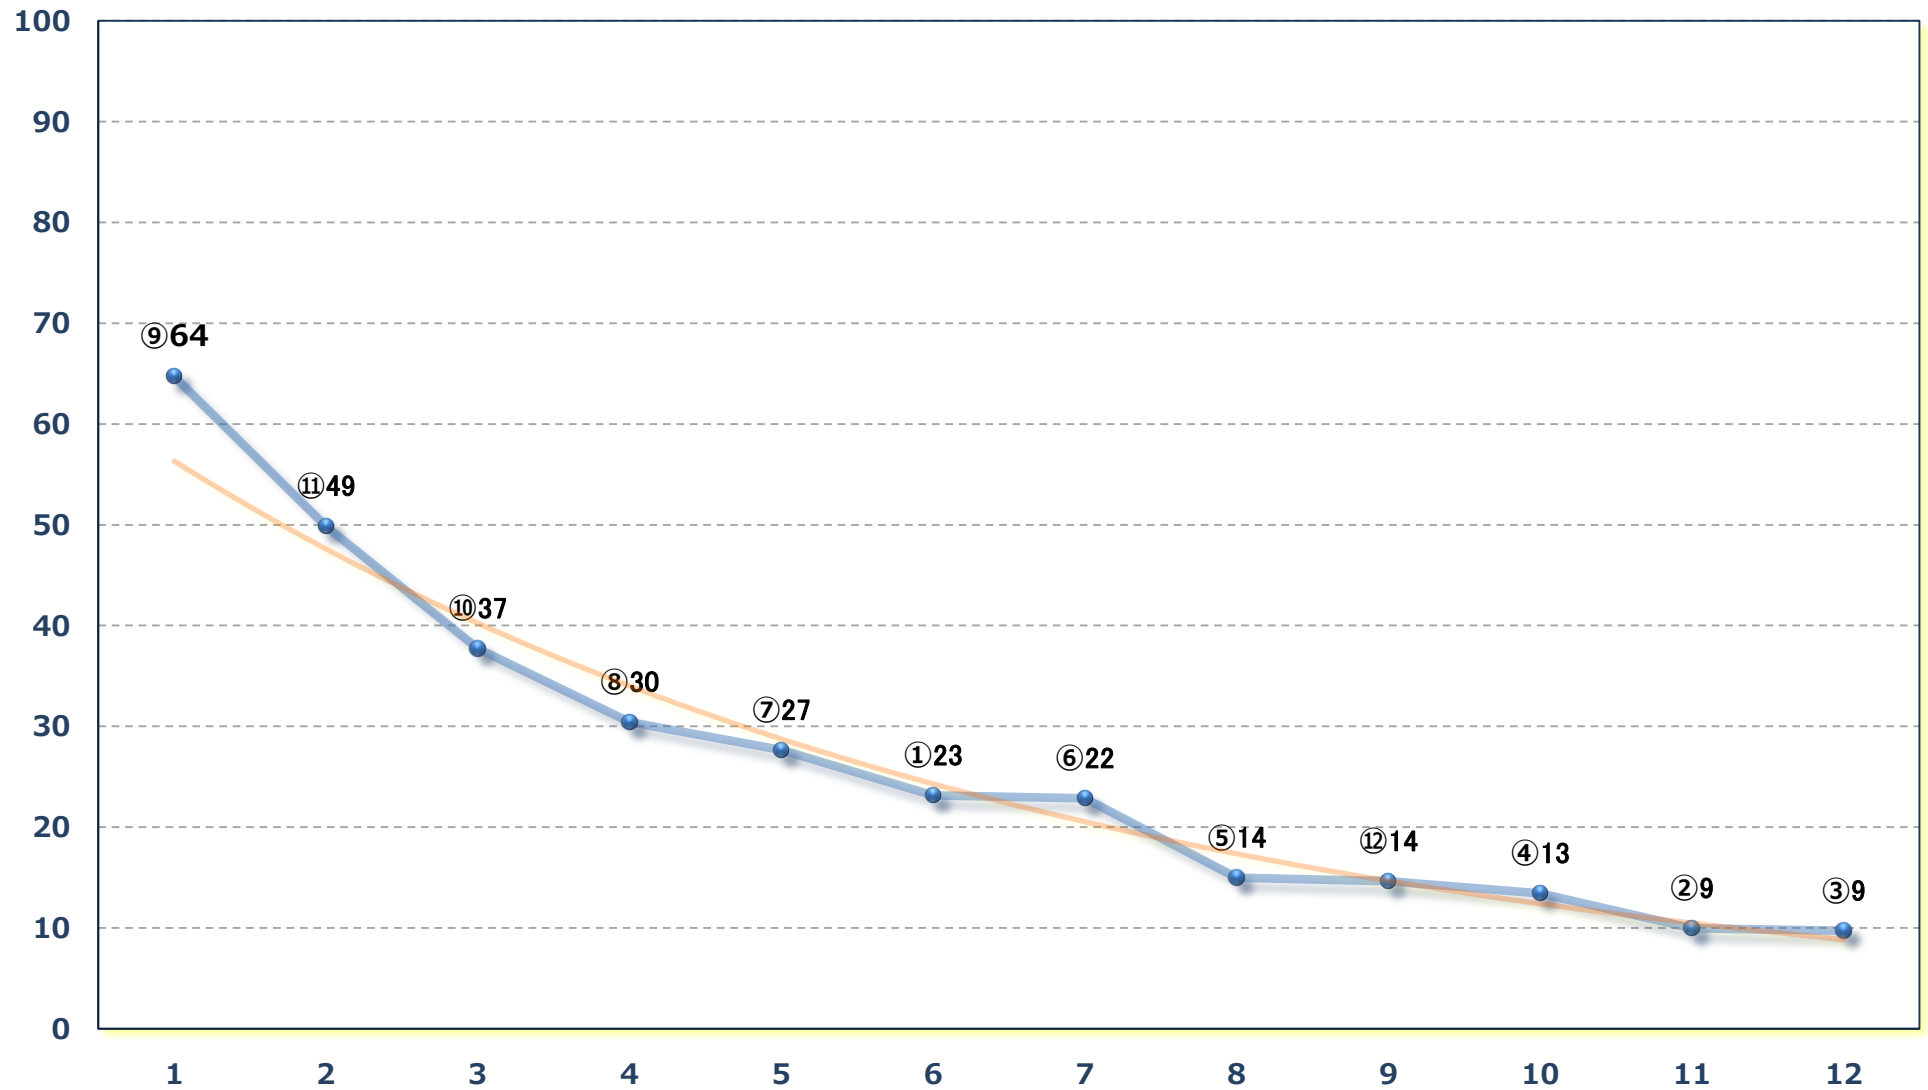

2025年03月20日 (木) 浦和競馬 5R 14:20

C 2七八九 左1400m

2025年03月20日 (木) 浦和競馬 6R 14:50

C 2七八九 左1500m

2025年03月20日 (木) 浦和競馬 7R 15:25

桜のまち幸手賞C 2七八九 左1500m

2025年03月20日 (木) 浦和競馬 8R 16:00

夢見月特別 C 3 選抜馬ア 左2000m

2025年03月20日 (木) 浦和競馬 9R 16:35

桜草特別 C 1 選抜馬 左800m

2025年03月20日 (木) 浦和競馬 10R 17:10

桜花賞3歳牝馬オープン 左1500m

2025年03月20日 (木) 浦和競馬 11R 17:45

弥生特別A 2下 左1500m

2025年03月20日（木）浦和競馬 12R 18:20

春分の日特別B 2 B 3 選抜馬 左2000m