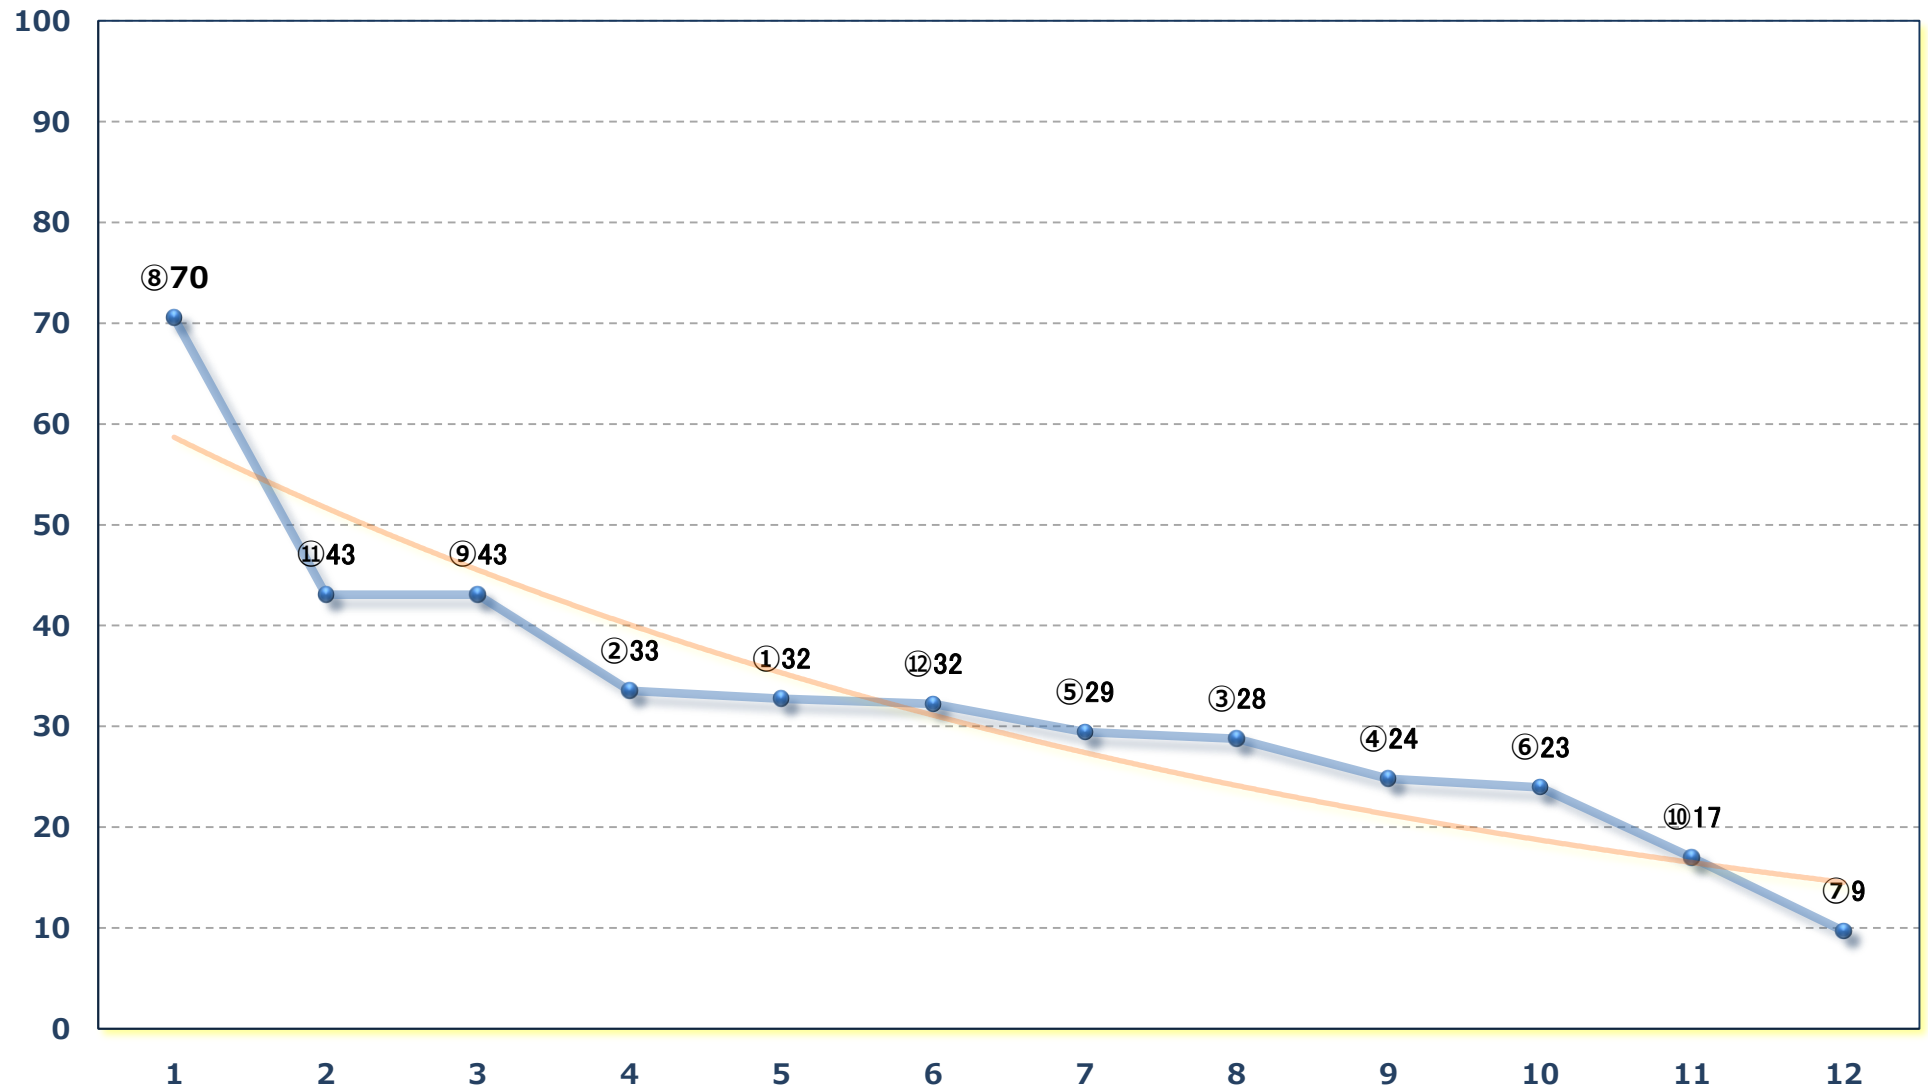

2025年03月20日 (木) 浦和競馬 9R 16:35

桜草特別 C 1 選抜馬 左800m

2025年03月20日 (木) 浦和競馬 10R 17:10

桜花賞3歳牝馬オープン 左1500m

2025年03月20日 (木) 浦和競馬 11R 17:45

弥生特別A 2下 左1500m

2025年03月20日（木）浦和競馬 12R 18:20

春分の日特別B 2 B 3 選抜馬 左2000m