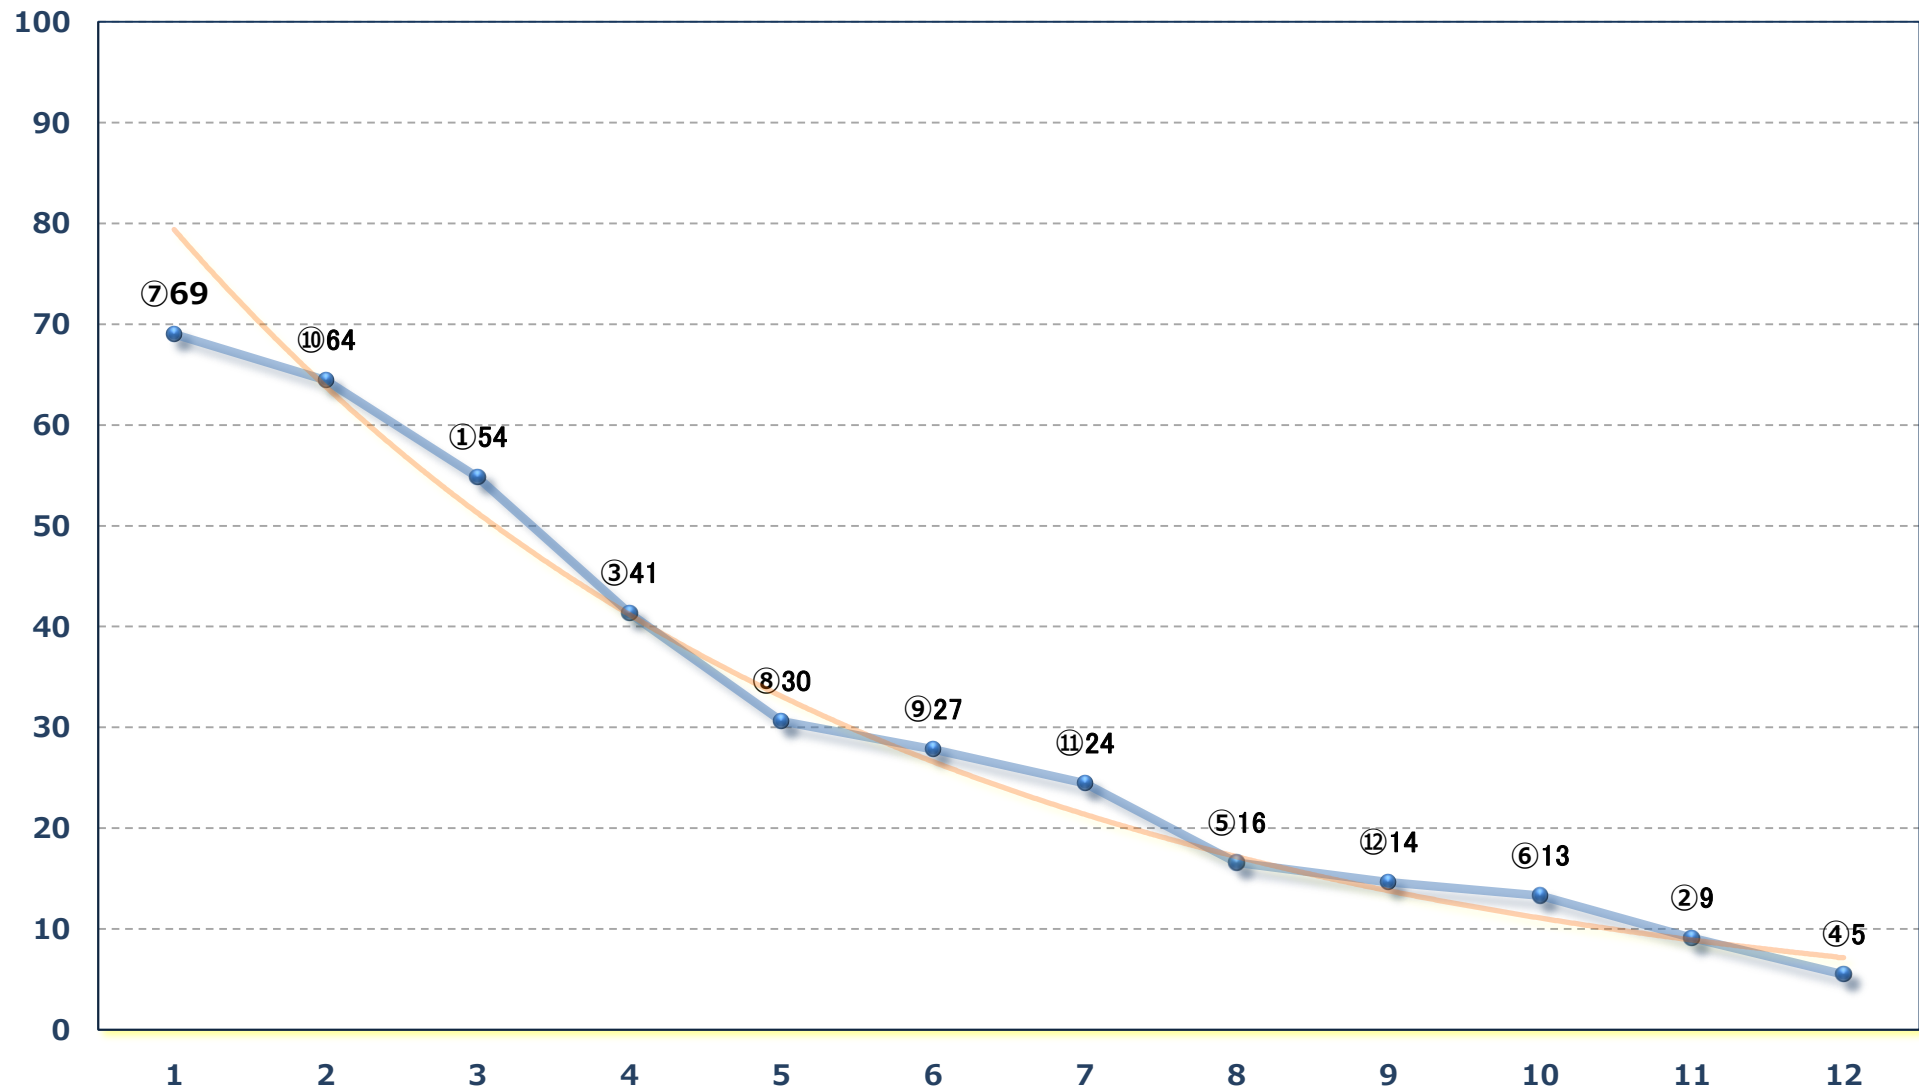

2025年03月20日 (木) 浦和競馬 9R 16:35

桜草特別 C 1 選抜馬 左800m

2025年03月20日 (木) 浦和競馬 10R 17:10

桜花賞3歳牝馬オープン 左1500m

2025年03月20日 (木) 浦和競馬 11R 17:45

弥生特別A 2下 左1500m

2025年03月20日（木）浦和競馬 12R 18:20

春分の日特別B 2 B 3 選抜馬 左2000m