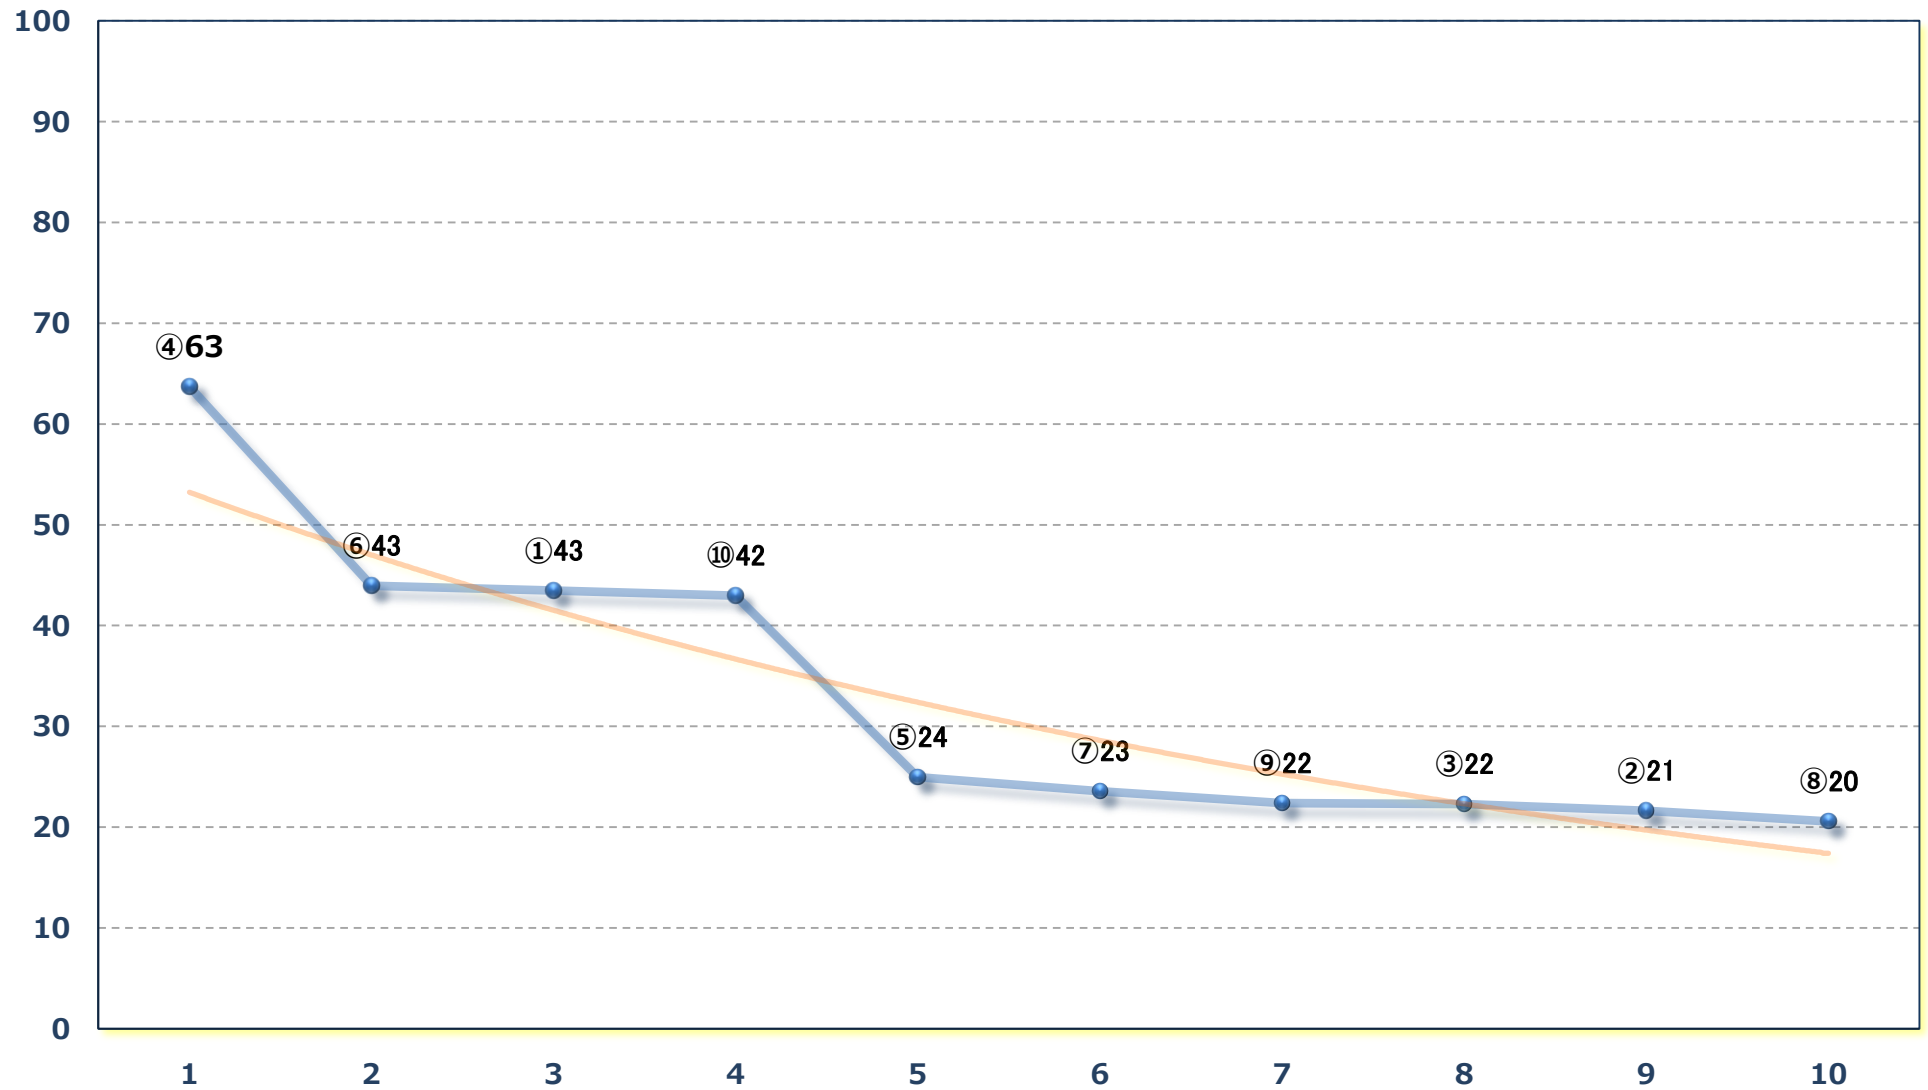

2025年03月20日 (木) 浦和競馬 1R 12:20

C 3 4歳ウ 左1300m

2025年03月20日 (木) 浦和競馬 2R 12:50

浦和800ラウンドC3選抜馬イ 左800m

2025年03月20日 (木) 浦和競馬 3R 13:20

浦和800ラウンドC3選抜馬ア 左800m

2025年03月20日 (木) 浦和競馬 4R 13:50

3歳六 左1400m

2025年03月20日 (木) 浦和競馬 5R 14:20

C 2七八九 左1400m

2025年03月20日 (木) 浦和競馬 6R 14:50

C 2七八九 左1500m

2025年03月20日 (木) 浦和競馬 7R 15:25

桜のまち幸手賞C 2七八九 左1500m

2025年03月20日 (木) 浦和競馬 8R 16:00

夢見月特別 C 3 選抜馬ア 左2000m

2025年03月20日 (木) 浦和競馬 9R 16:35

桜草特別 C 1 選抜馬 左800m

2025年03月20日 (木) 浦和競馬 10R 17:10

桜花賞3歳牝馬オープン 左1500m

2025年03月20日 (木) 浦和競馬 11R 17:45

弥生特別A 2下 左1500m

2025年03月20日（木）浦和競馬 12R 18:20

春分の日特別B 2 B 3 選抜馬 左2000m