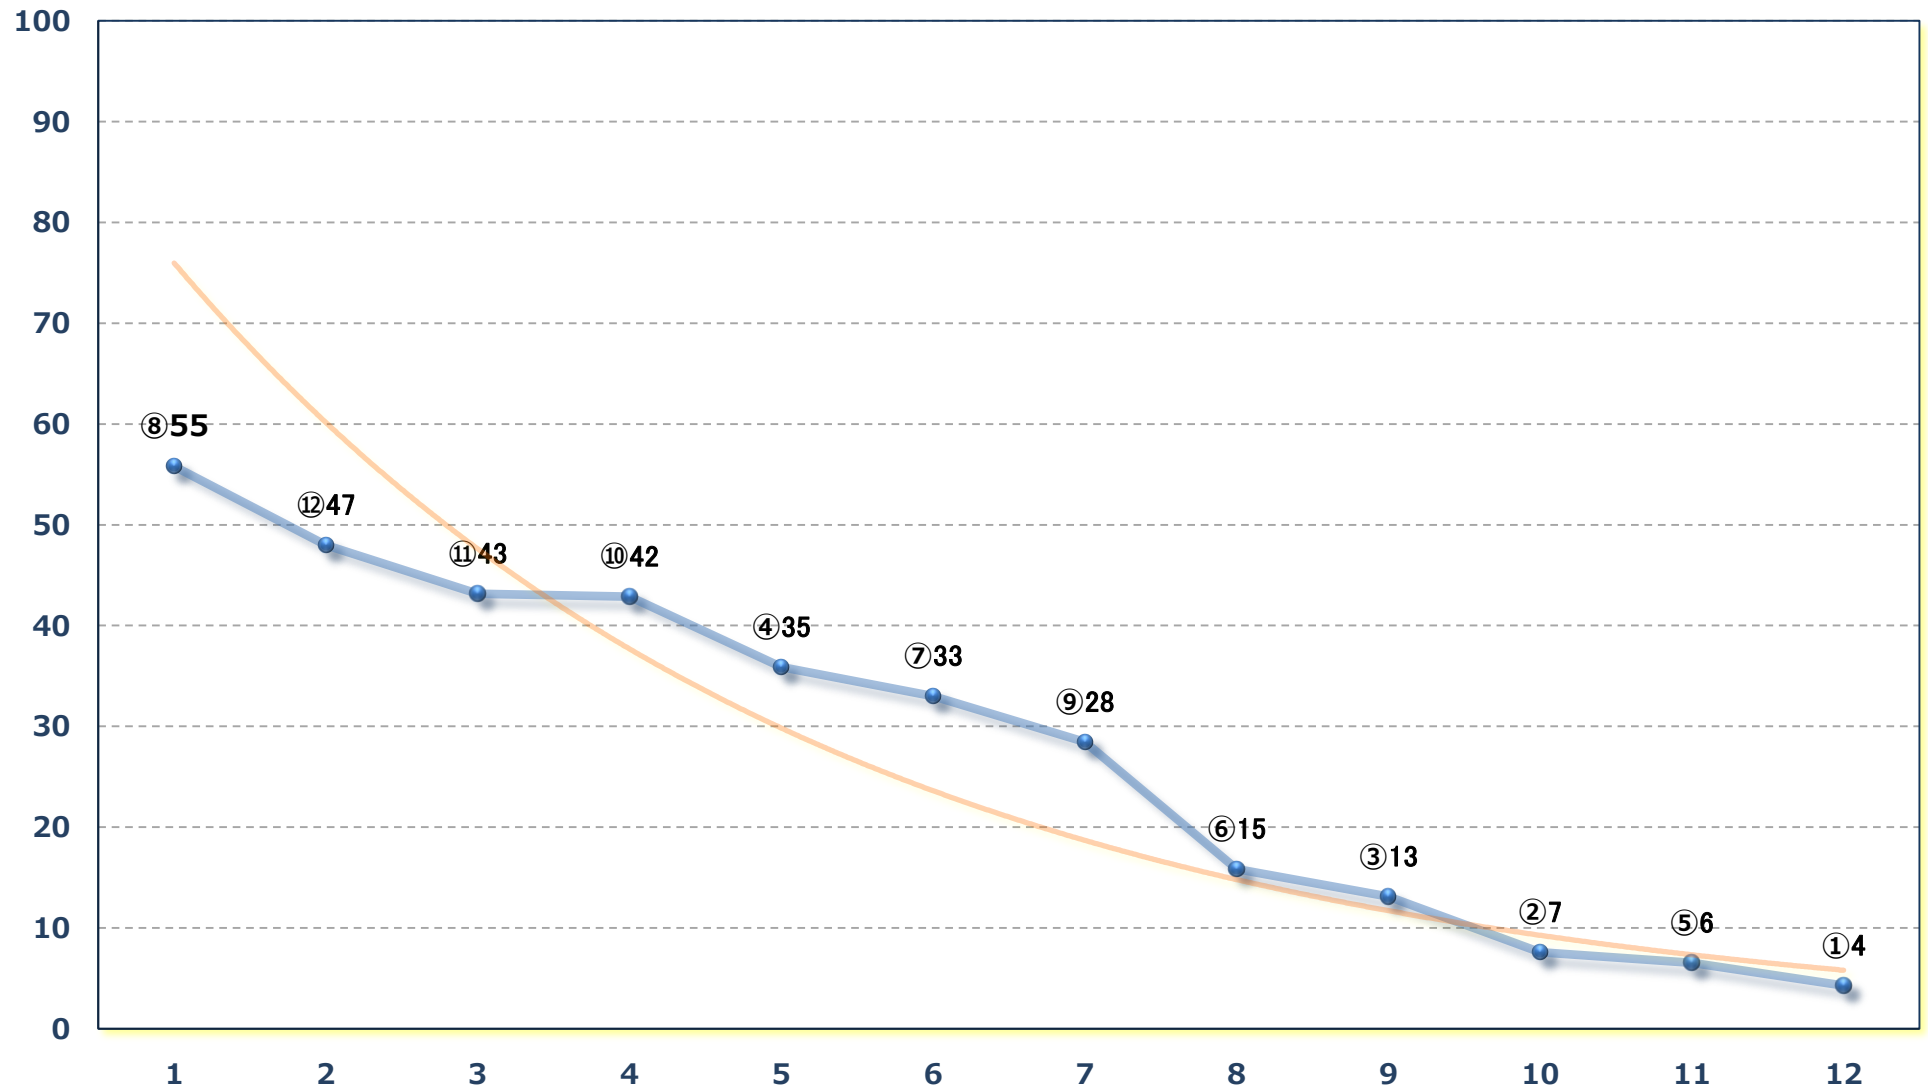

2025年03月20日 (木) 浦和競馬 3R 13:20

浦和800ラウンドC3選抜馬ア 左800m