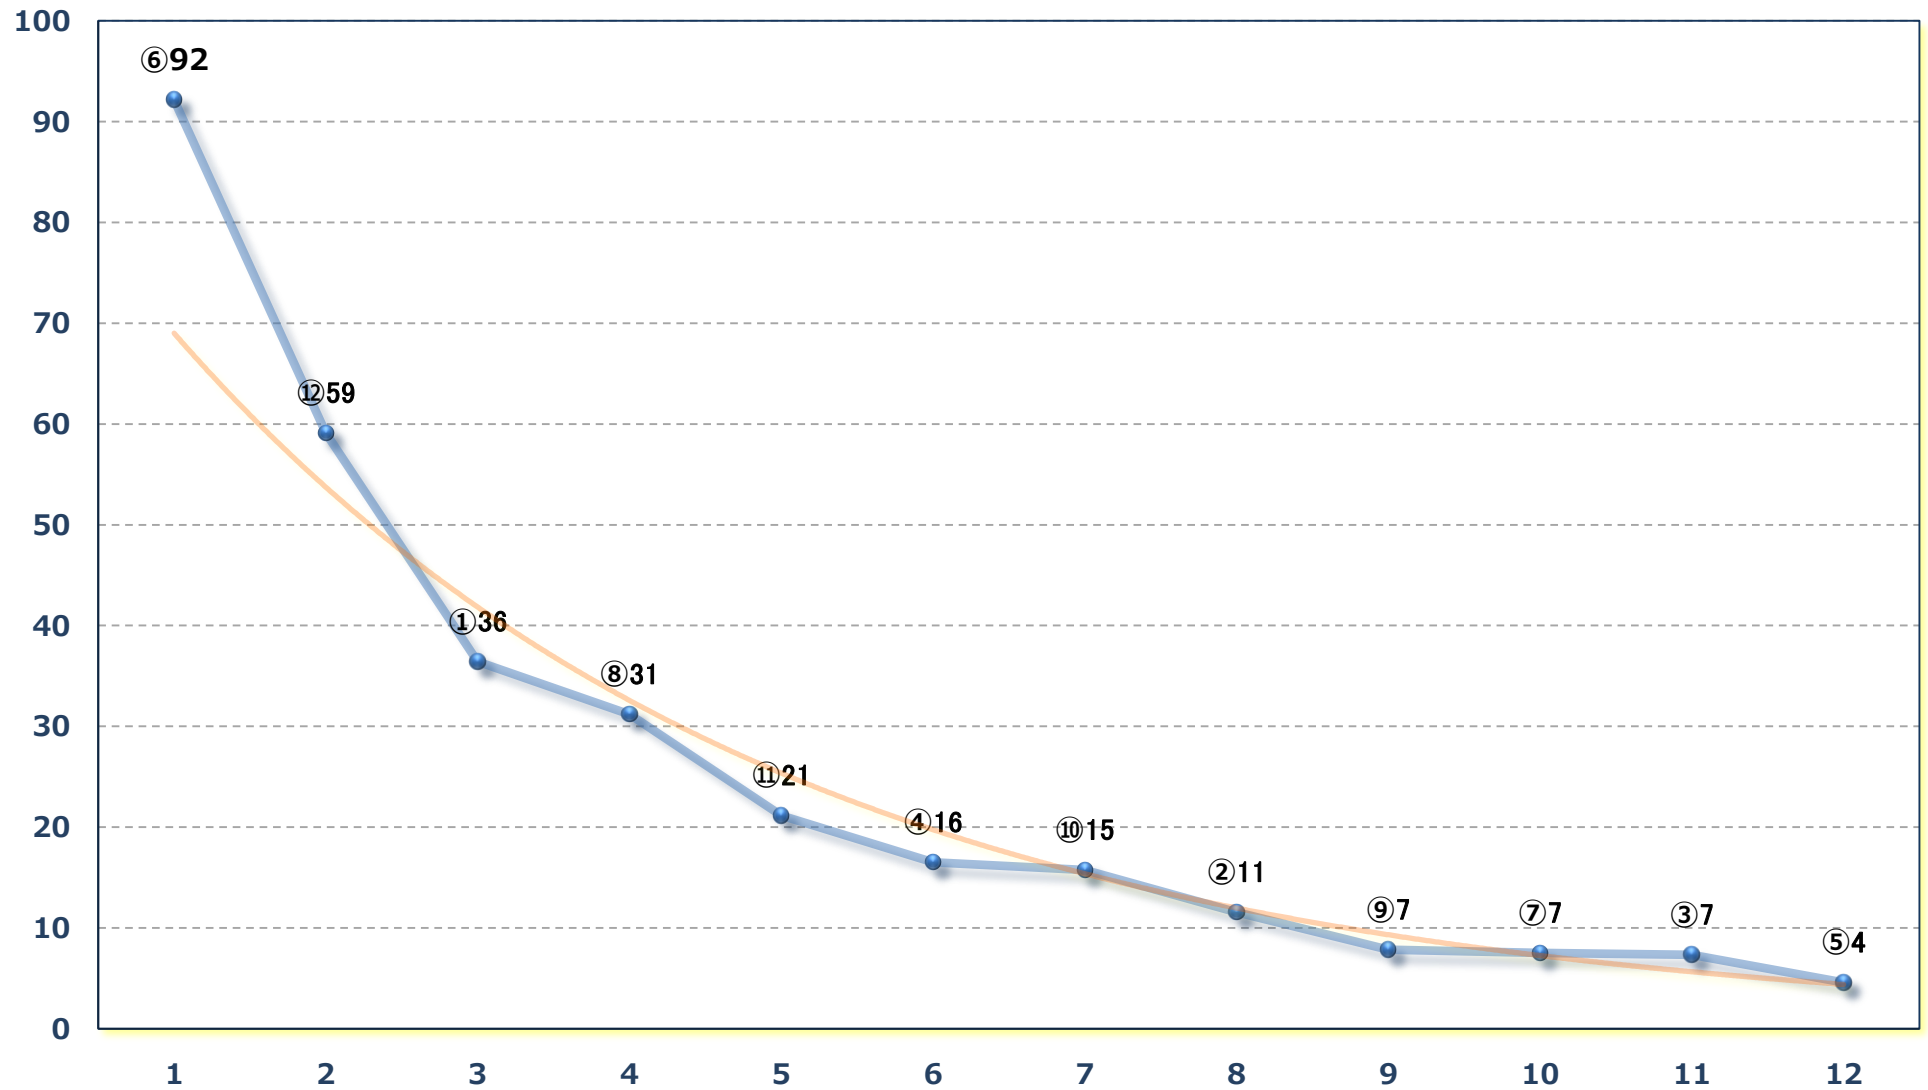

2025年03月20日 (木) 浦和競馬 9R 16:35

桜草特別 C 1 選抜馬 左800m

2025年03月20日 (木) 浦和競馬 10R 17:10

桜花賞3歳牝馬オープン 左1500m

2025年03月20日 (木) 浦和競馬 11R 17:45

弥生特別A 2下 左1500m

2025年03月20日（木）浦和競馬 12R 18:20

春分の日特別B 2 B 3 選抜馬 左2000m