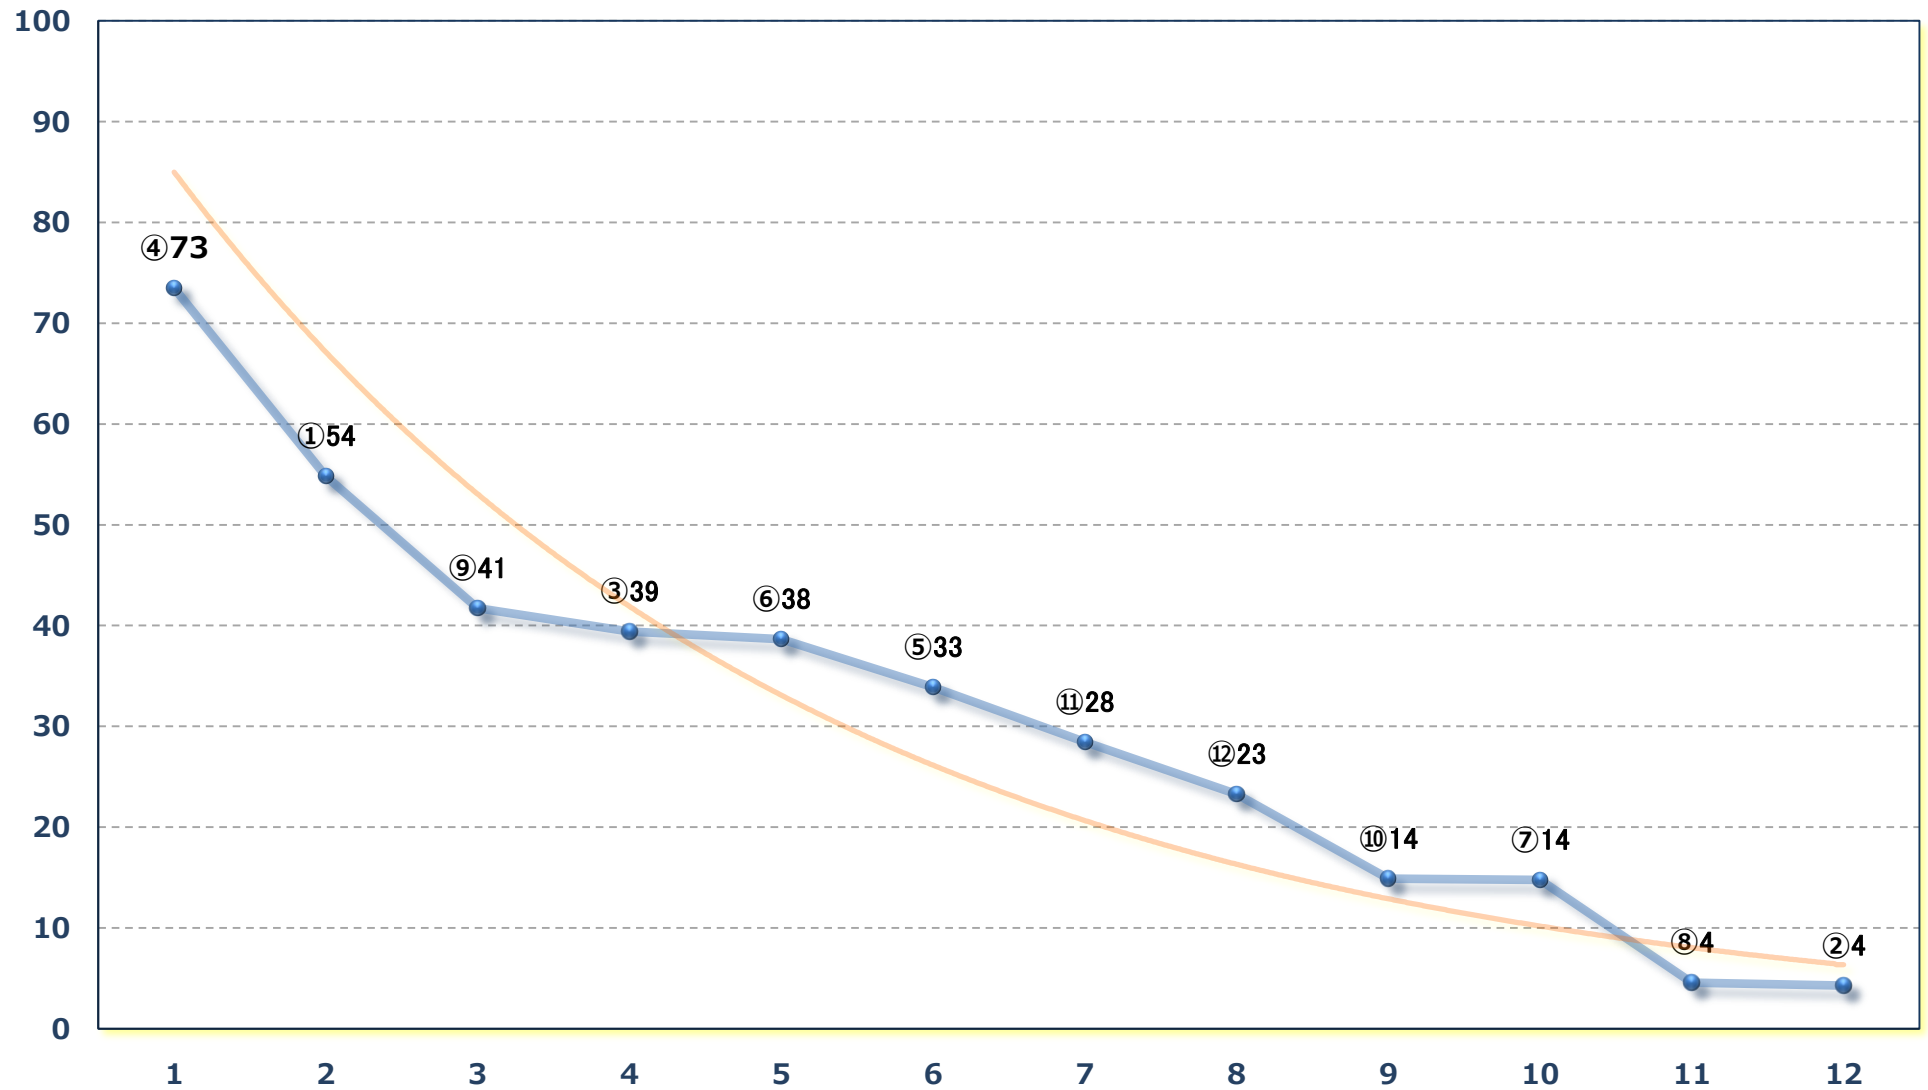

2025年03月20日 (木) 浦和競馬 1R 12:20

C 3 4歳ウ 左1300m

2025年03月20日 (木) 浦和競馬 2R 12:50

浦和800ラウンドC3選抜馬イ 左800m

2025年03月20日 (木) 浦和競馬 3R 13:20

浦和800ラウンドC3選抜馬ア 左800m

2025年03月20日 (木) 浦和競馬 4R 13:50

3歳六 左1400m

2025年03月20日 (木) 浦和競馬 5R 14:20

C 2七八九 左1400m

2025年03月20日 (木) 浦和競馬 6R 14:50

C 2七八九 左1500m

2025年03月20日 (木) 浦和競馬 7R 15:25

桜のまち幸手賞C 2七八九 左1500m

2025年03月20日 (木) 浦和競馬 8R 16:00

夢見月特別 C 3 選抜馬ア 左2000m

2025年03月20日 (木) 浦和競馬 9R 16:35

桜草特別 C 1 選抜馬 左800m

2025年03月20日 (木) 浦和競馬 10R 17:10

桜花賞3歳牝馬オープン 左1500m

2025年03月20日 (木) 浦和競馬 11R 17:45

弥生特別A 2下 左1500m

2025年03月20日（木）浦和競馬 12R 18:20

春分の日特別B 2 B 3 選抜馬 左2000m