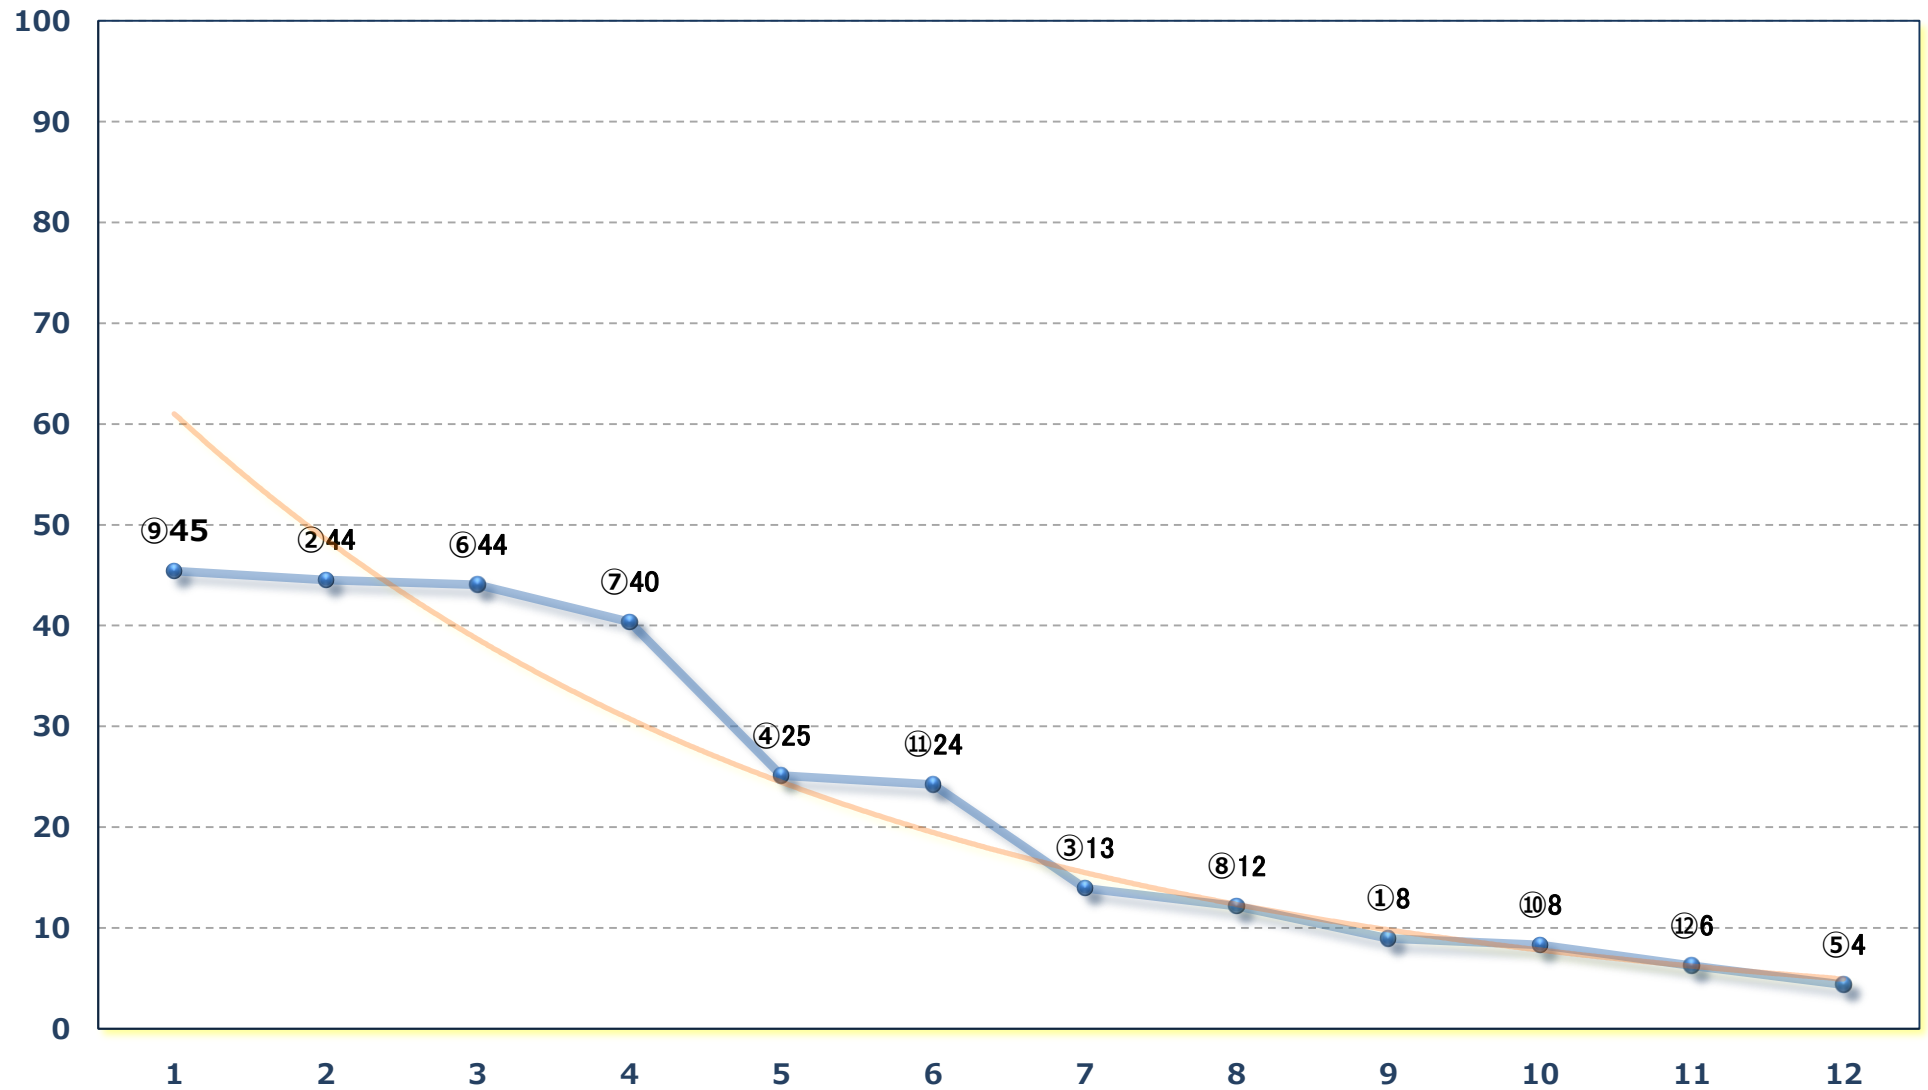

2025年03月20日 (木) 浦和競馬 7R 15:25

桜のまち幸手賞C 2七八九 左1500m