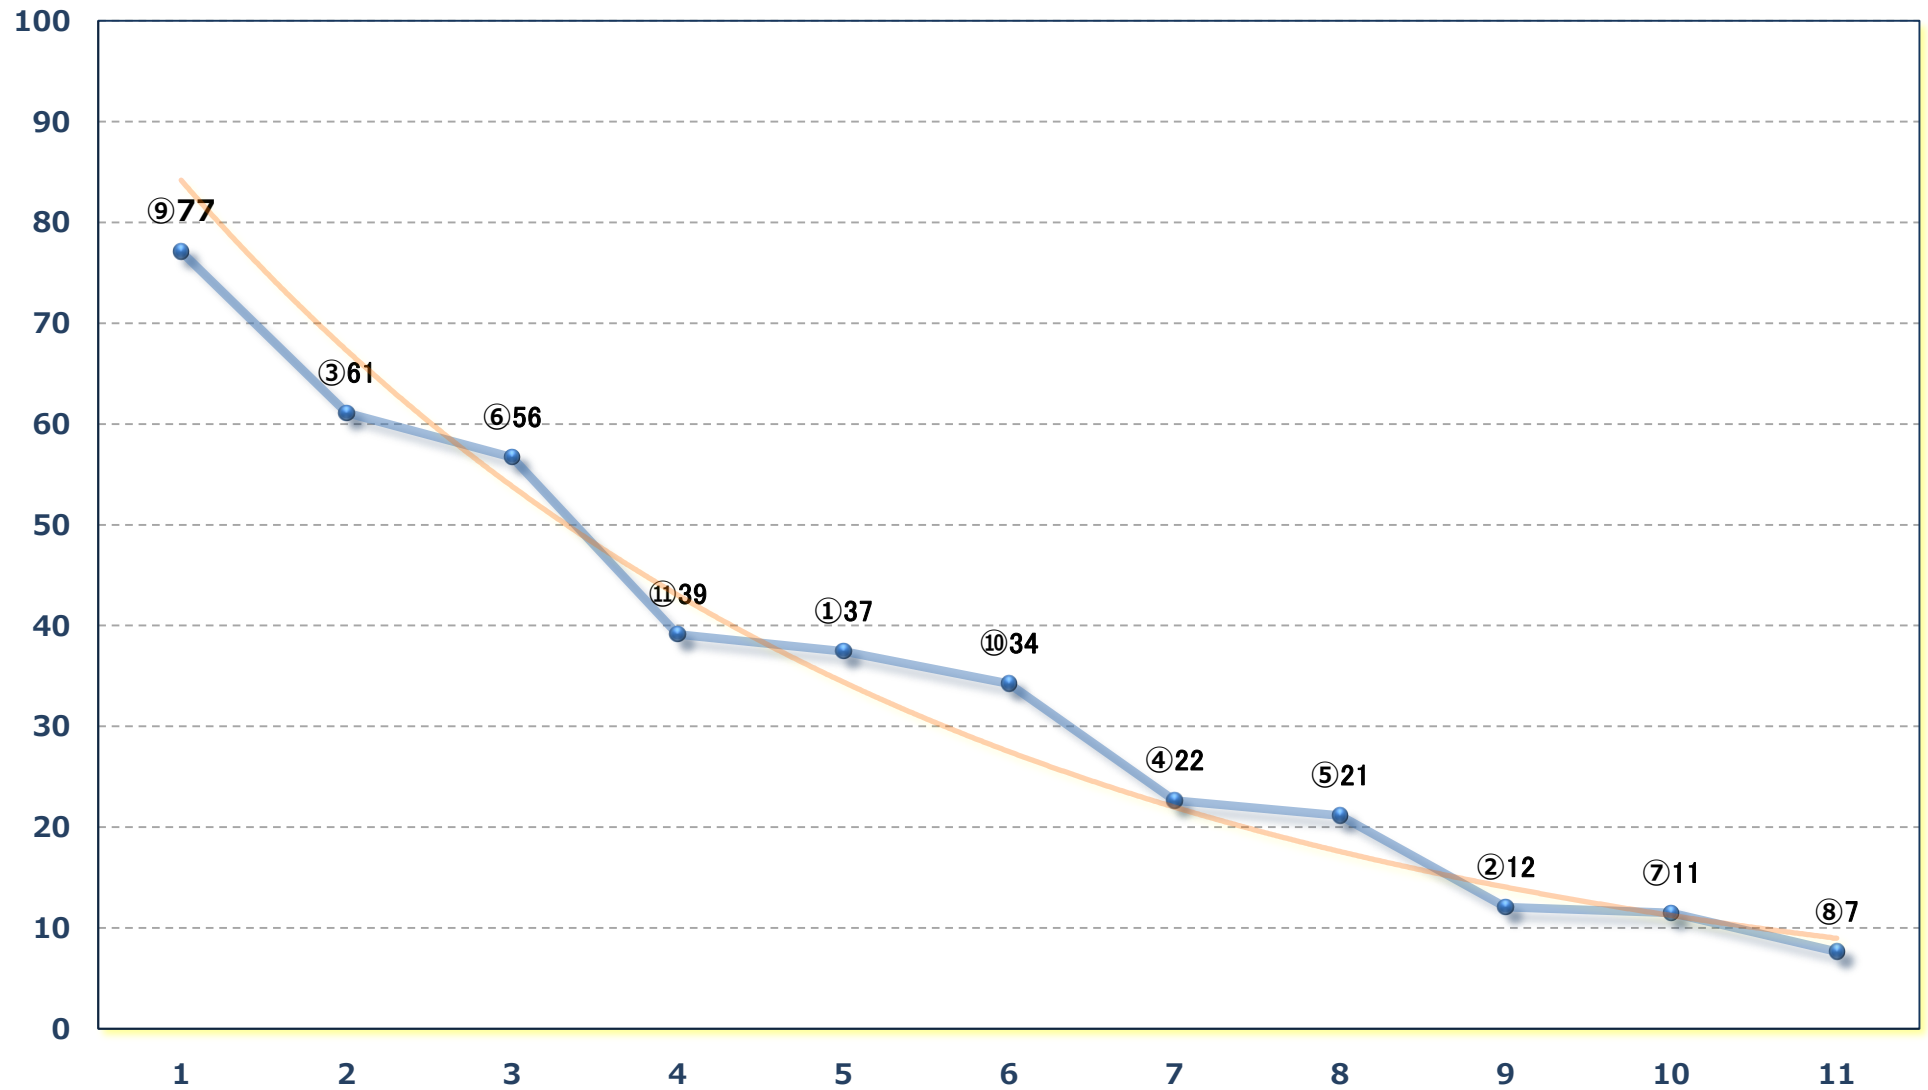

2025年03月20日 (木) 浦和競馬 9R 16:35

桜草特別 C 1 選抜馬 左800m

2025年03月20日 (木) 浦和競馬 10R 17:10

桜花賞3歳牝馬オープン 左1500m

2025年03月20日 (木) 浦和競馬 11R 17:45

弥生特別A 2下 左1500m

2025年03月20日（木）浦和競馬 12R 18:20

春分の日特別B 2 B 3 選抜馬 左2000m