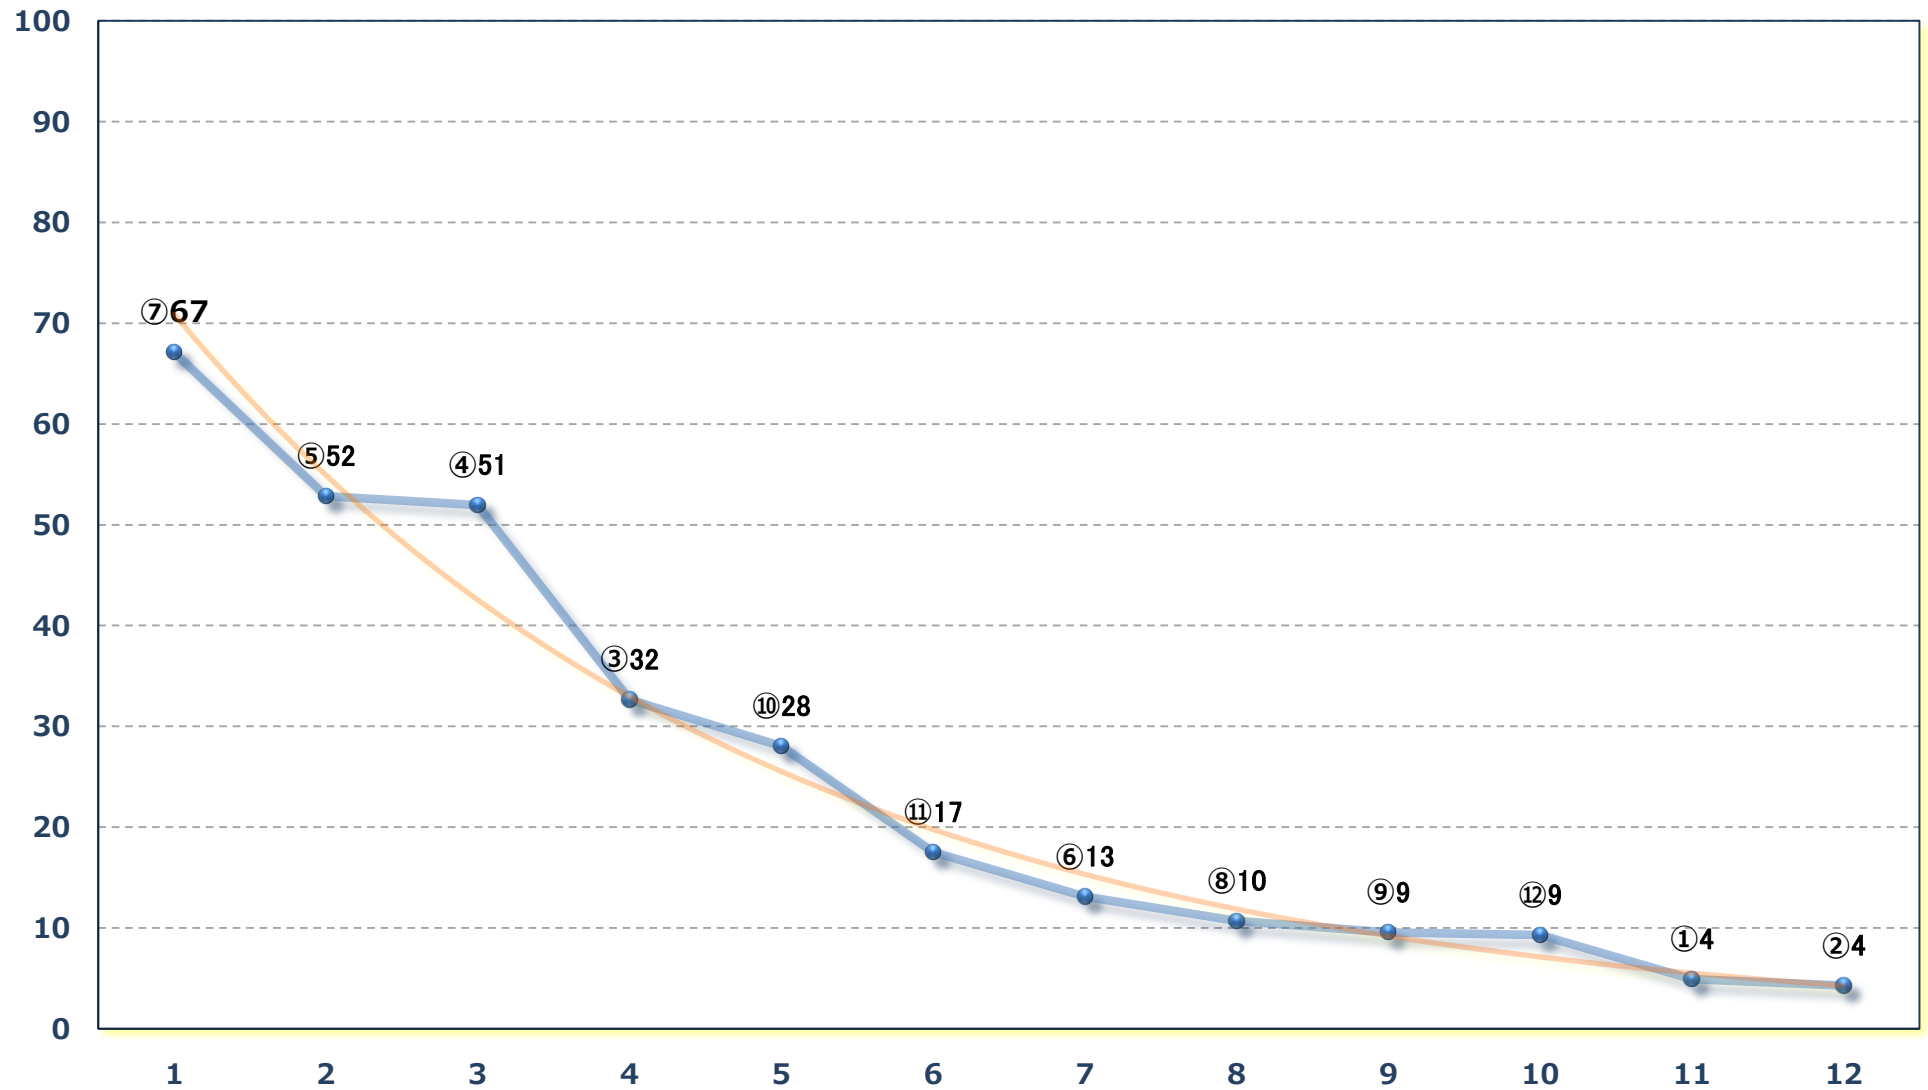

2025年03月20日 (木) 浦和競馬 1R 12:20

C 3 4歳ウ 左1300m

2025年03月20日 (木) 浦和競馬 2R 12:50

浦和800ラウンドC3選抜馬イ 左800m

2025年03月20日 (木) 浦和競馬 3R 13:20

浦和800ラウンドC3選抜馬ア 左800m

2025年03月20日 (木) 浦和競馬 4R 13:50

3歳六 左1400m

2025年03月20日 (木) 浦和競馬 5R 14:20

C 2七八九 左1400m

2025年03月20日 (木) 浦和競馬 6R 14:50

C 2七八九 左1500m

2025年03月20日 (木) 浦和競馬 7R 15:25

桜のまち幸手賞C 2七八九 左1500m

2025年03月20日 (木) 浦和競馬 8R 16:00

夢見月特別 C 3 選抜馬ア 左2000m

2025年03月20日 (木) 浦和競馬 9R 16:35

桜草特別 C 1 選抜馬 左800m

2025年03月20日 (木) 浦和競馬 10R 17:10

桜花賞3歳牝馬オープン 左1500m

2025年03月20日 (木) 浦和競馬 11R 17:45

弥生特別A 2下 左1500m

2025年03月20日（木）浦和競馬 12R 18:20

春分の日特別B 2 B 3 選抜馬 左2000m