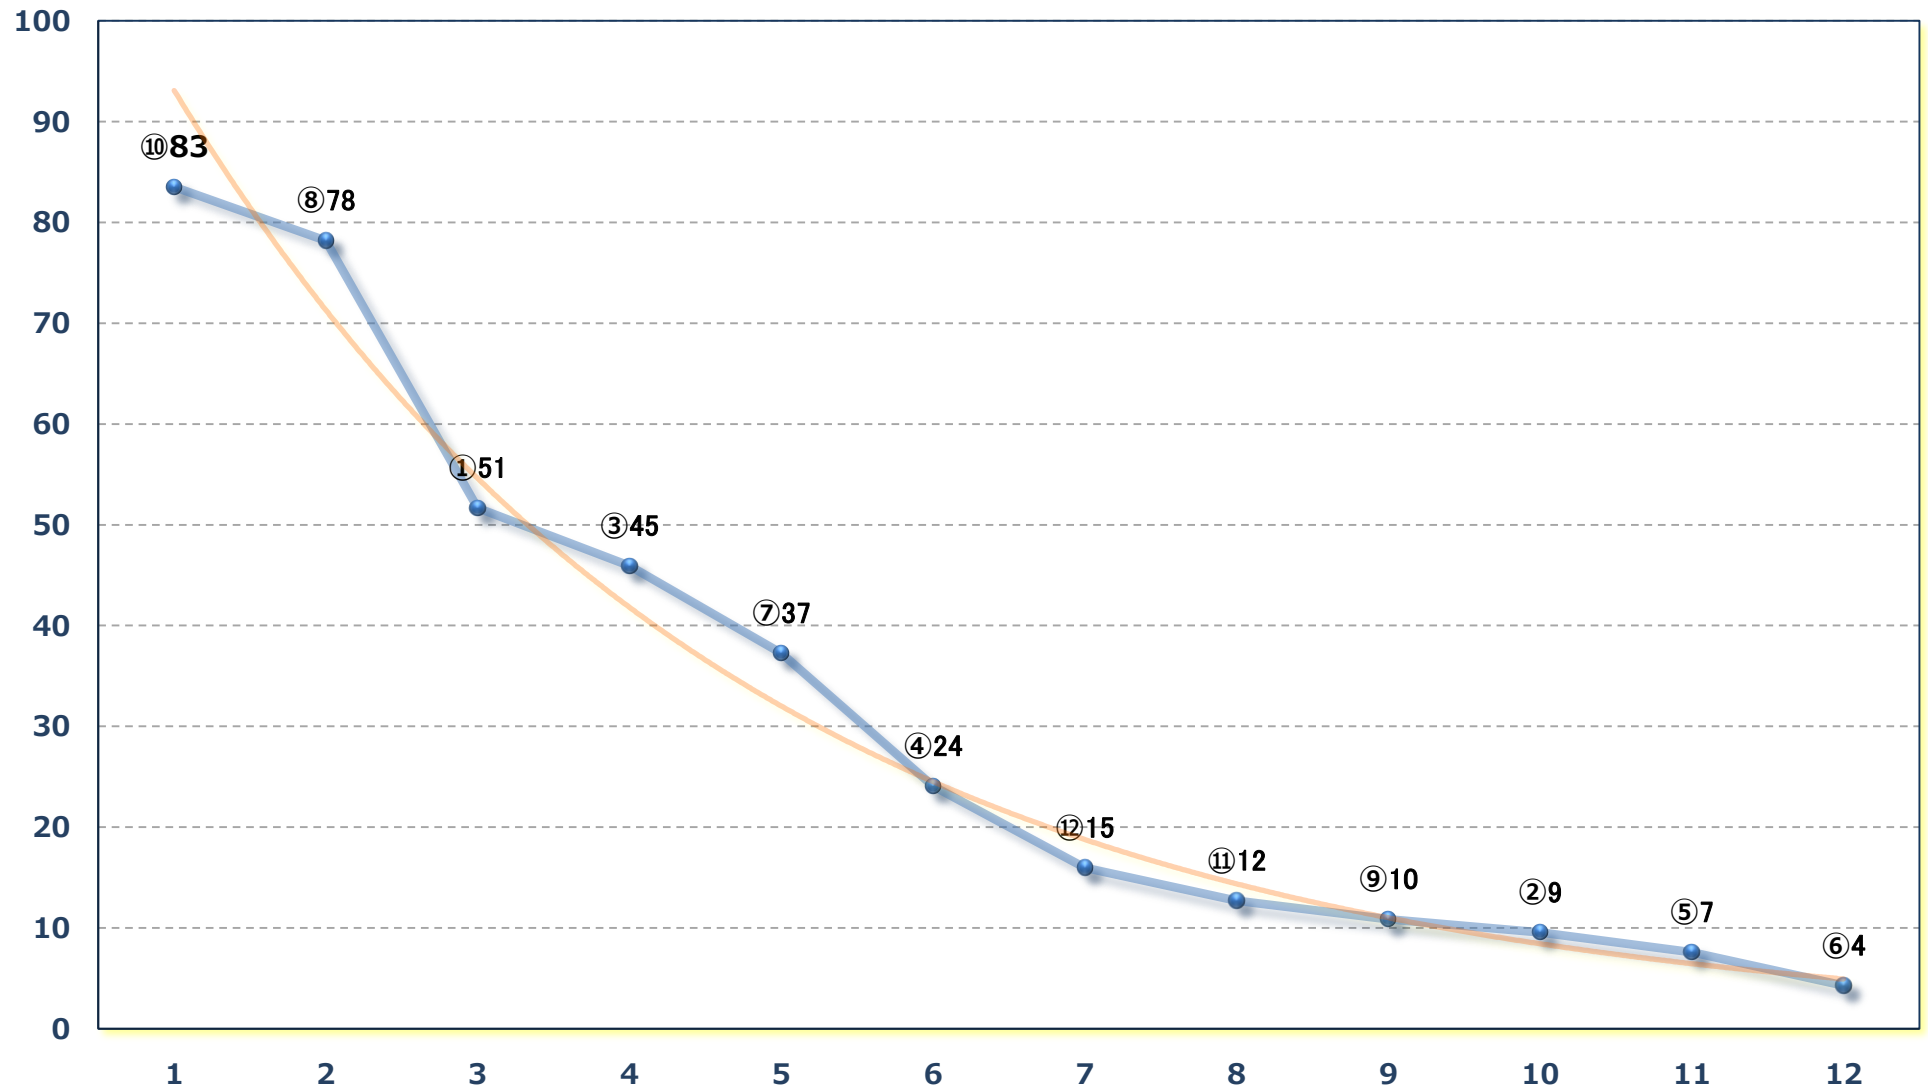

2025年03月21日（金）浦和競馬 6R 14:50

若草特別3歳一 左1500m