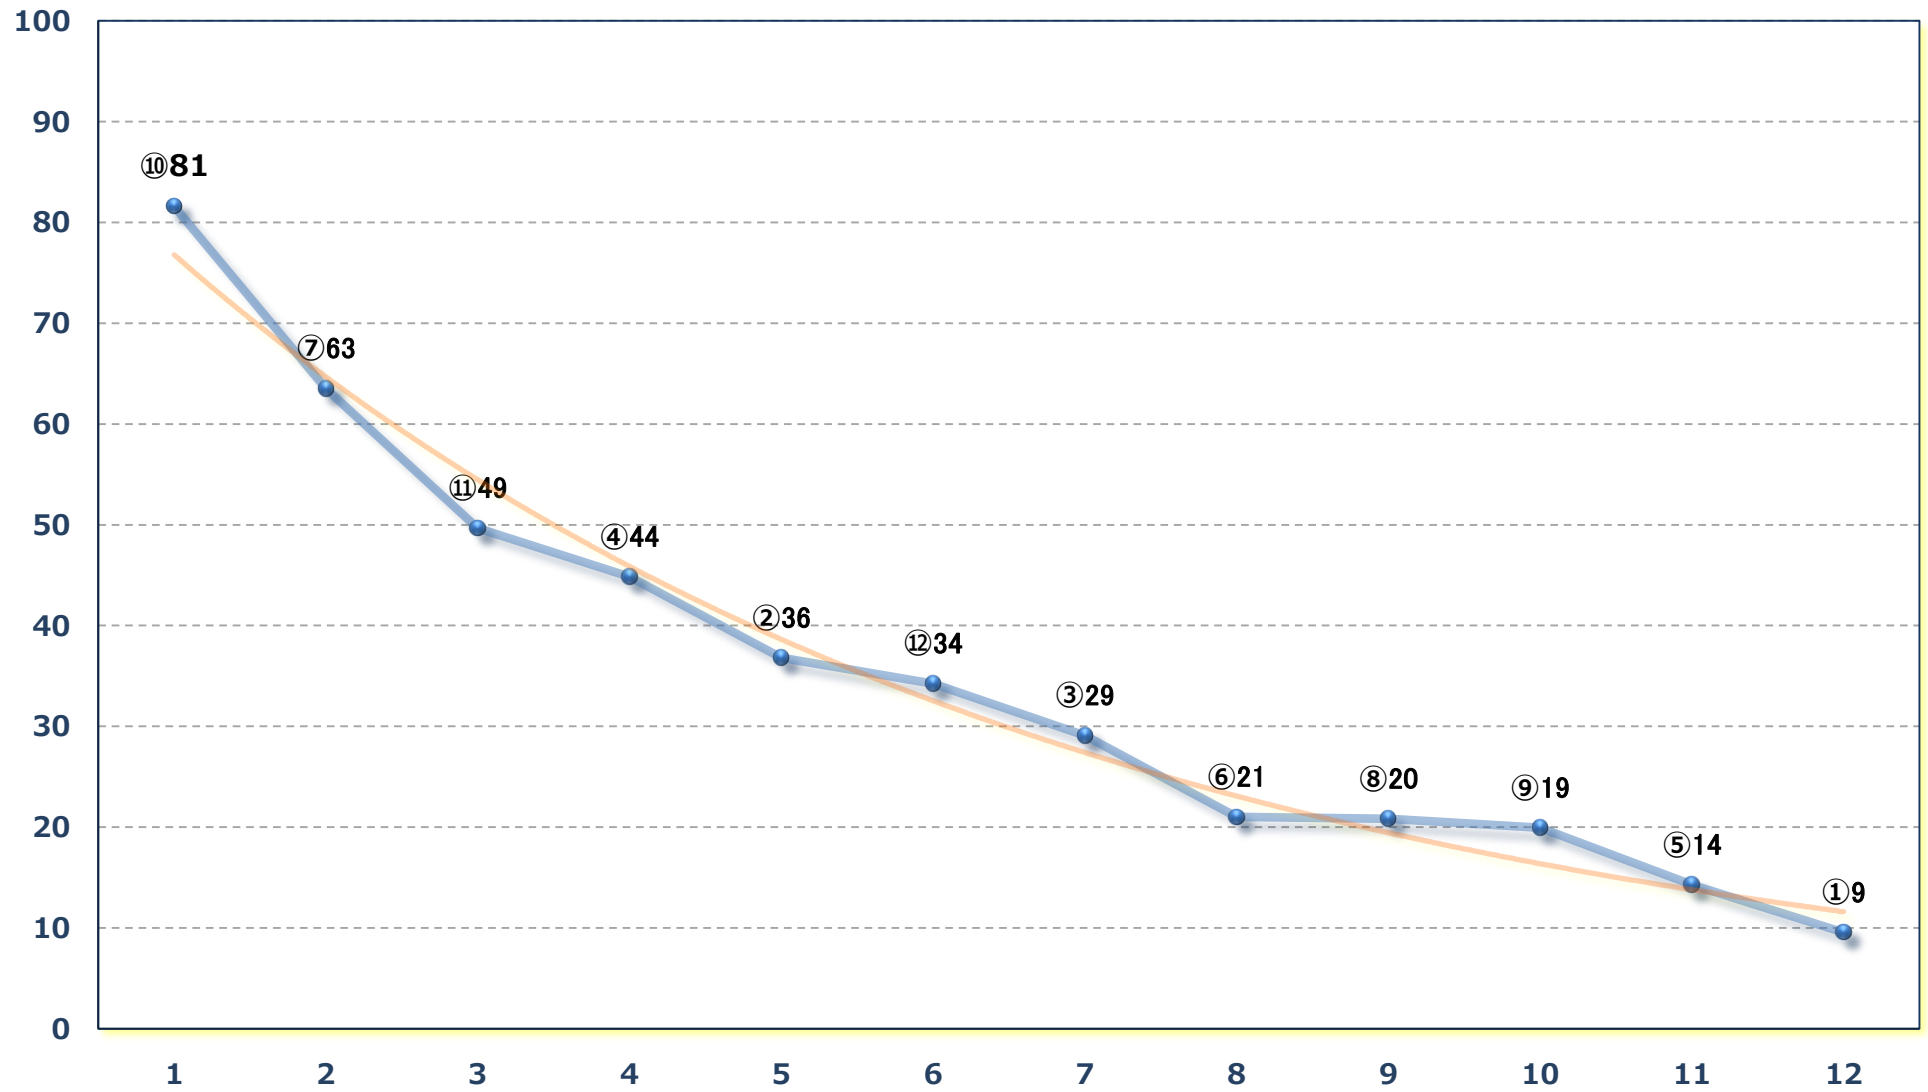

スイートピー特別C 1ー 左1400m

2025年03月21日（金）浦和競馬 10R 17:10
さすらいジョッキー特別B 3三 左1500m

2025年03月21日 (金) 浦和競馬 11R 17:45

Mr. P I N K特別B 2 B 3選抜馬 左800m

2025年03月21日（金）浦和競馬 12R 18:20
内田利雄騎手引退特別 C 2 選抜馬ア 左2000m