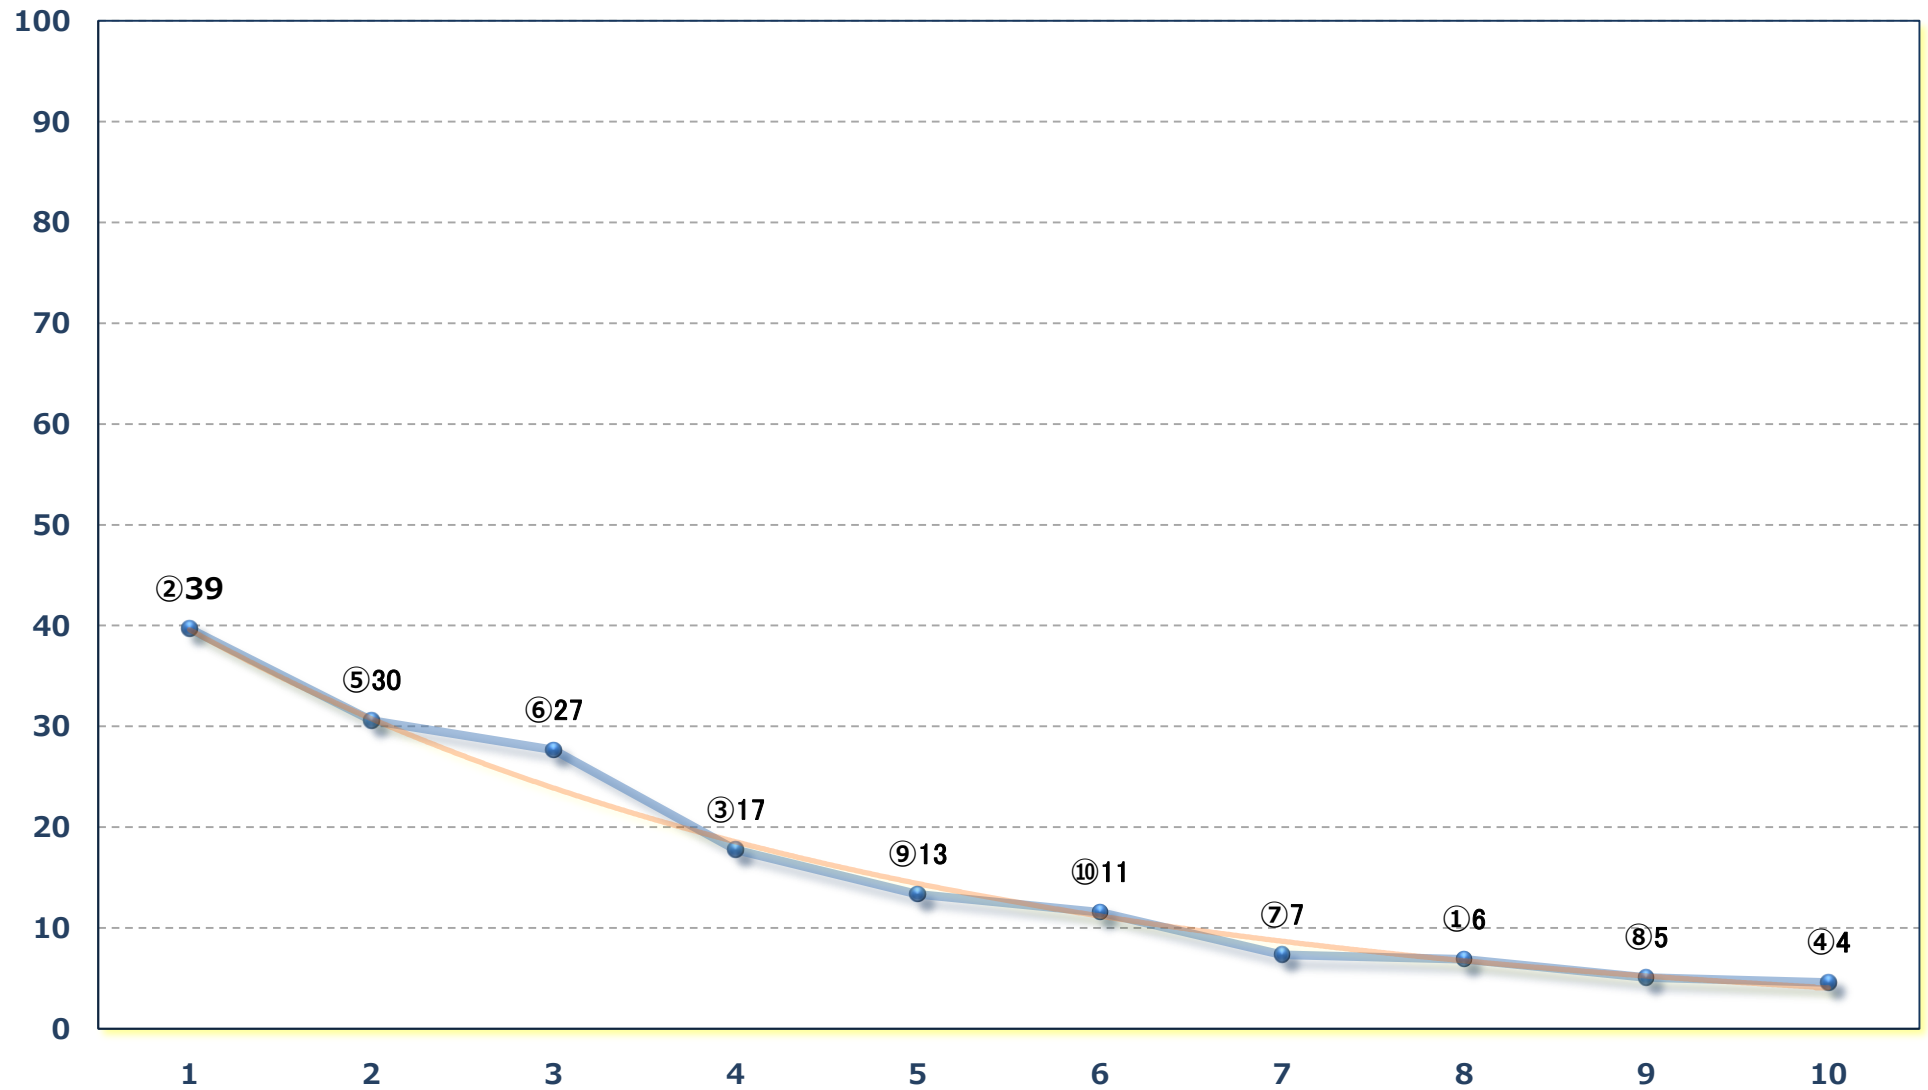

2025年03月21日 (金) 浦和競馬 4R 13:50

3歳八 左1400m