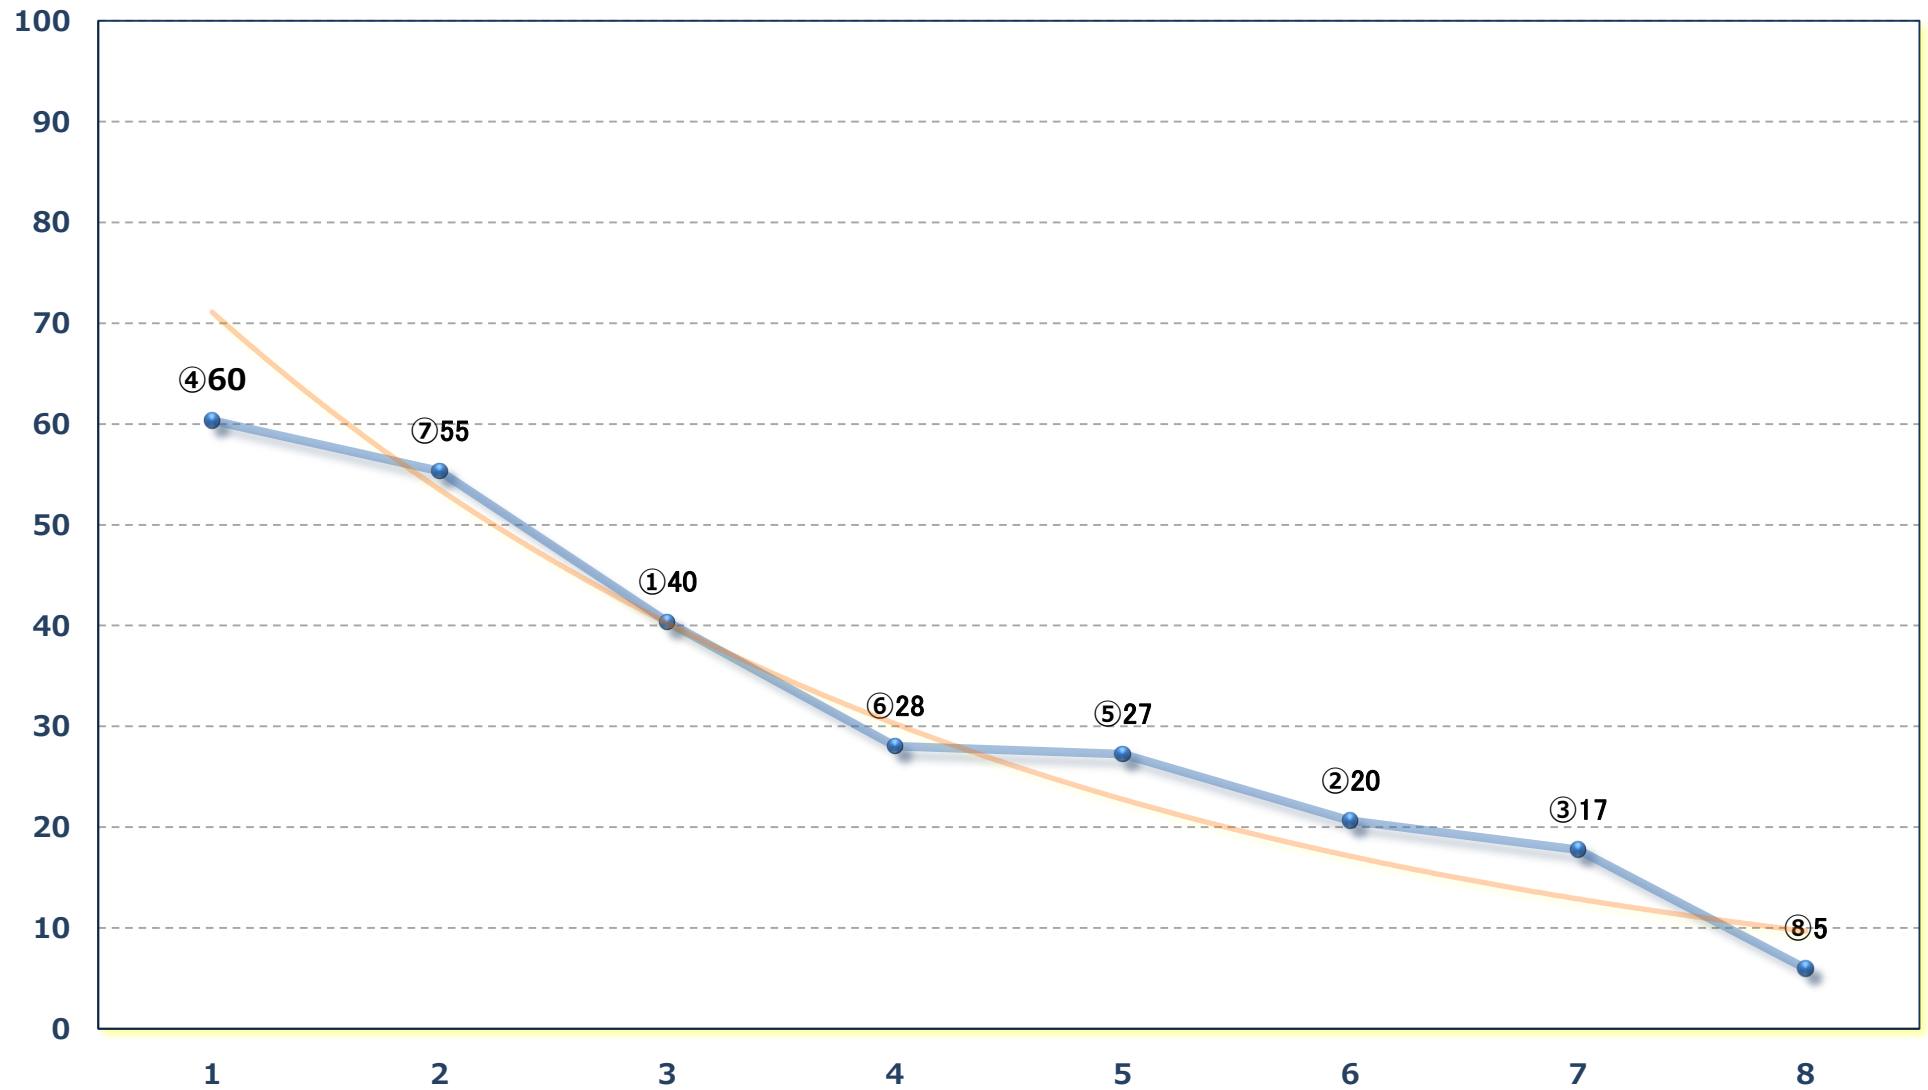

2025年03月21日 (金) 浦和競馬 3R 13:20

特選C 3一二 左1500m