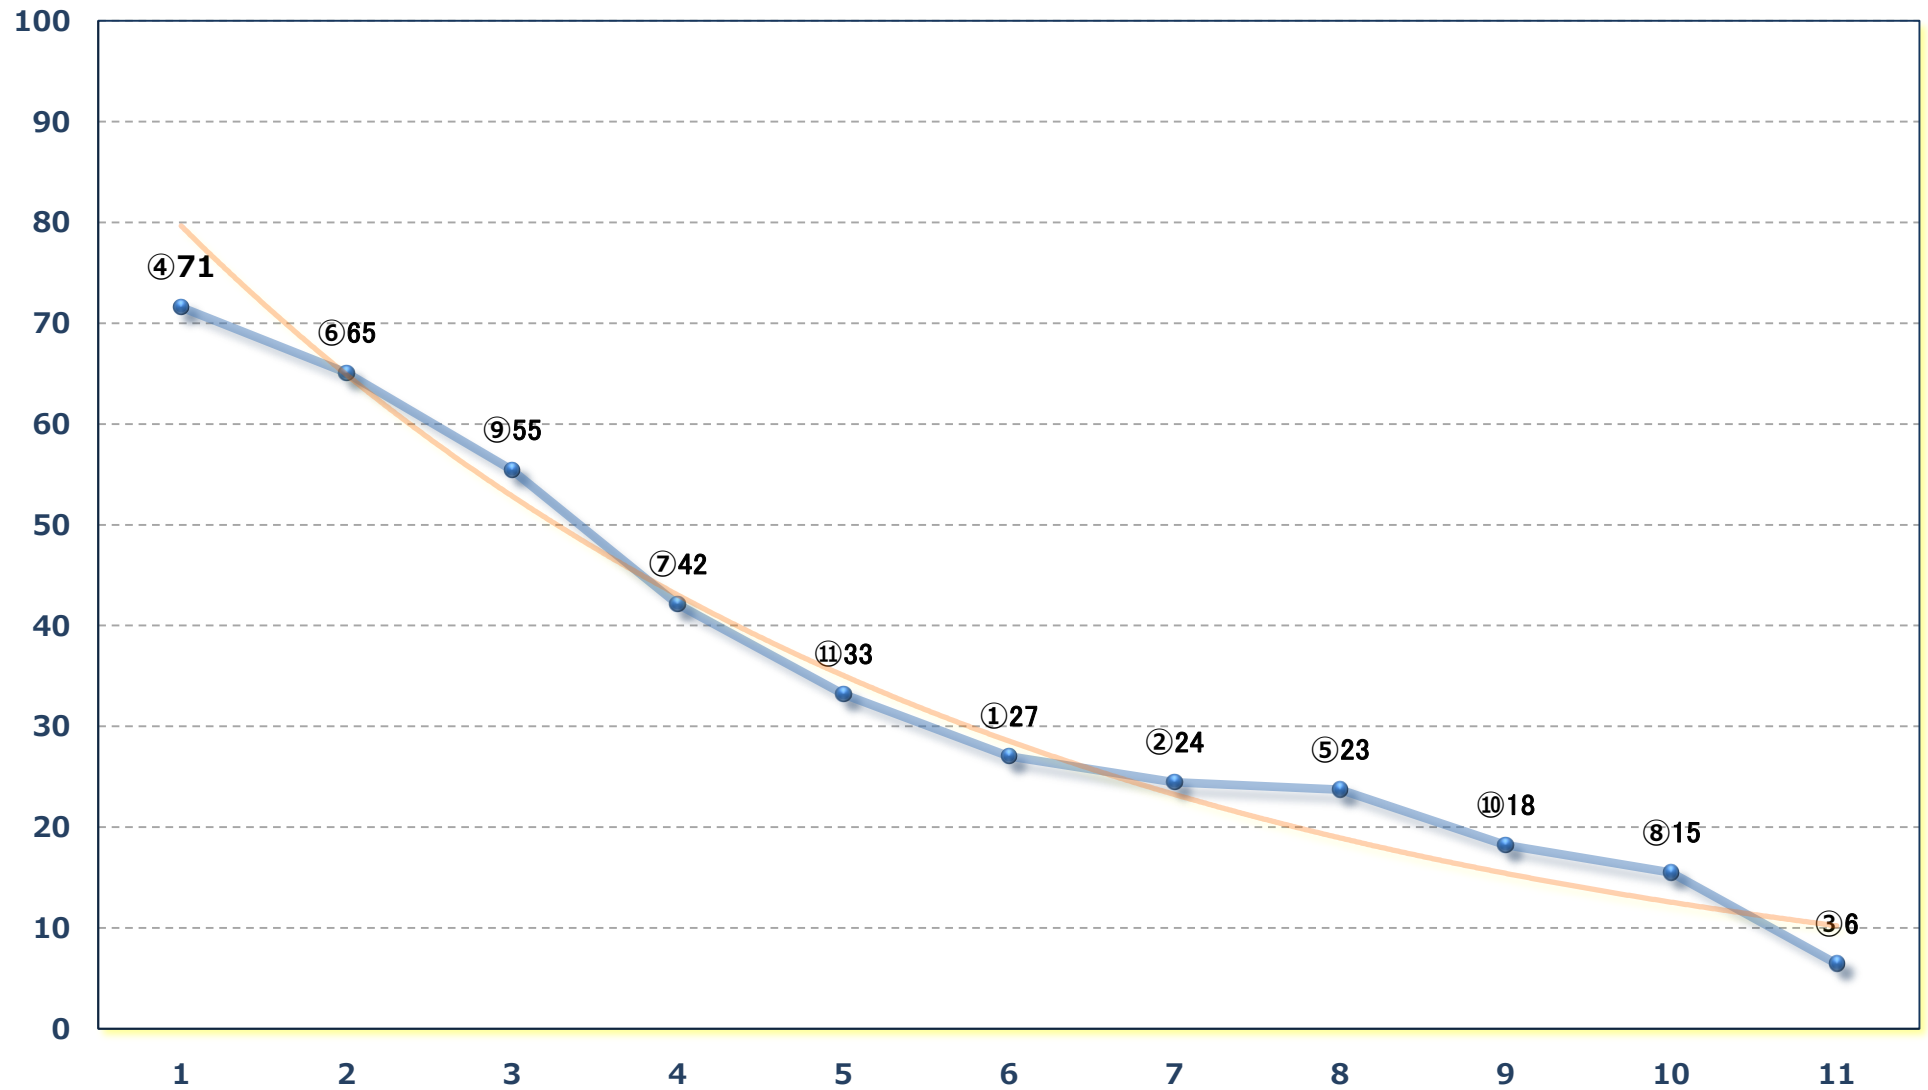

2025年03月21日 (金) 浦和競馬 7R 15:25

C 二十一 左1400m