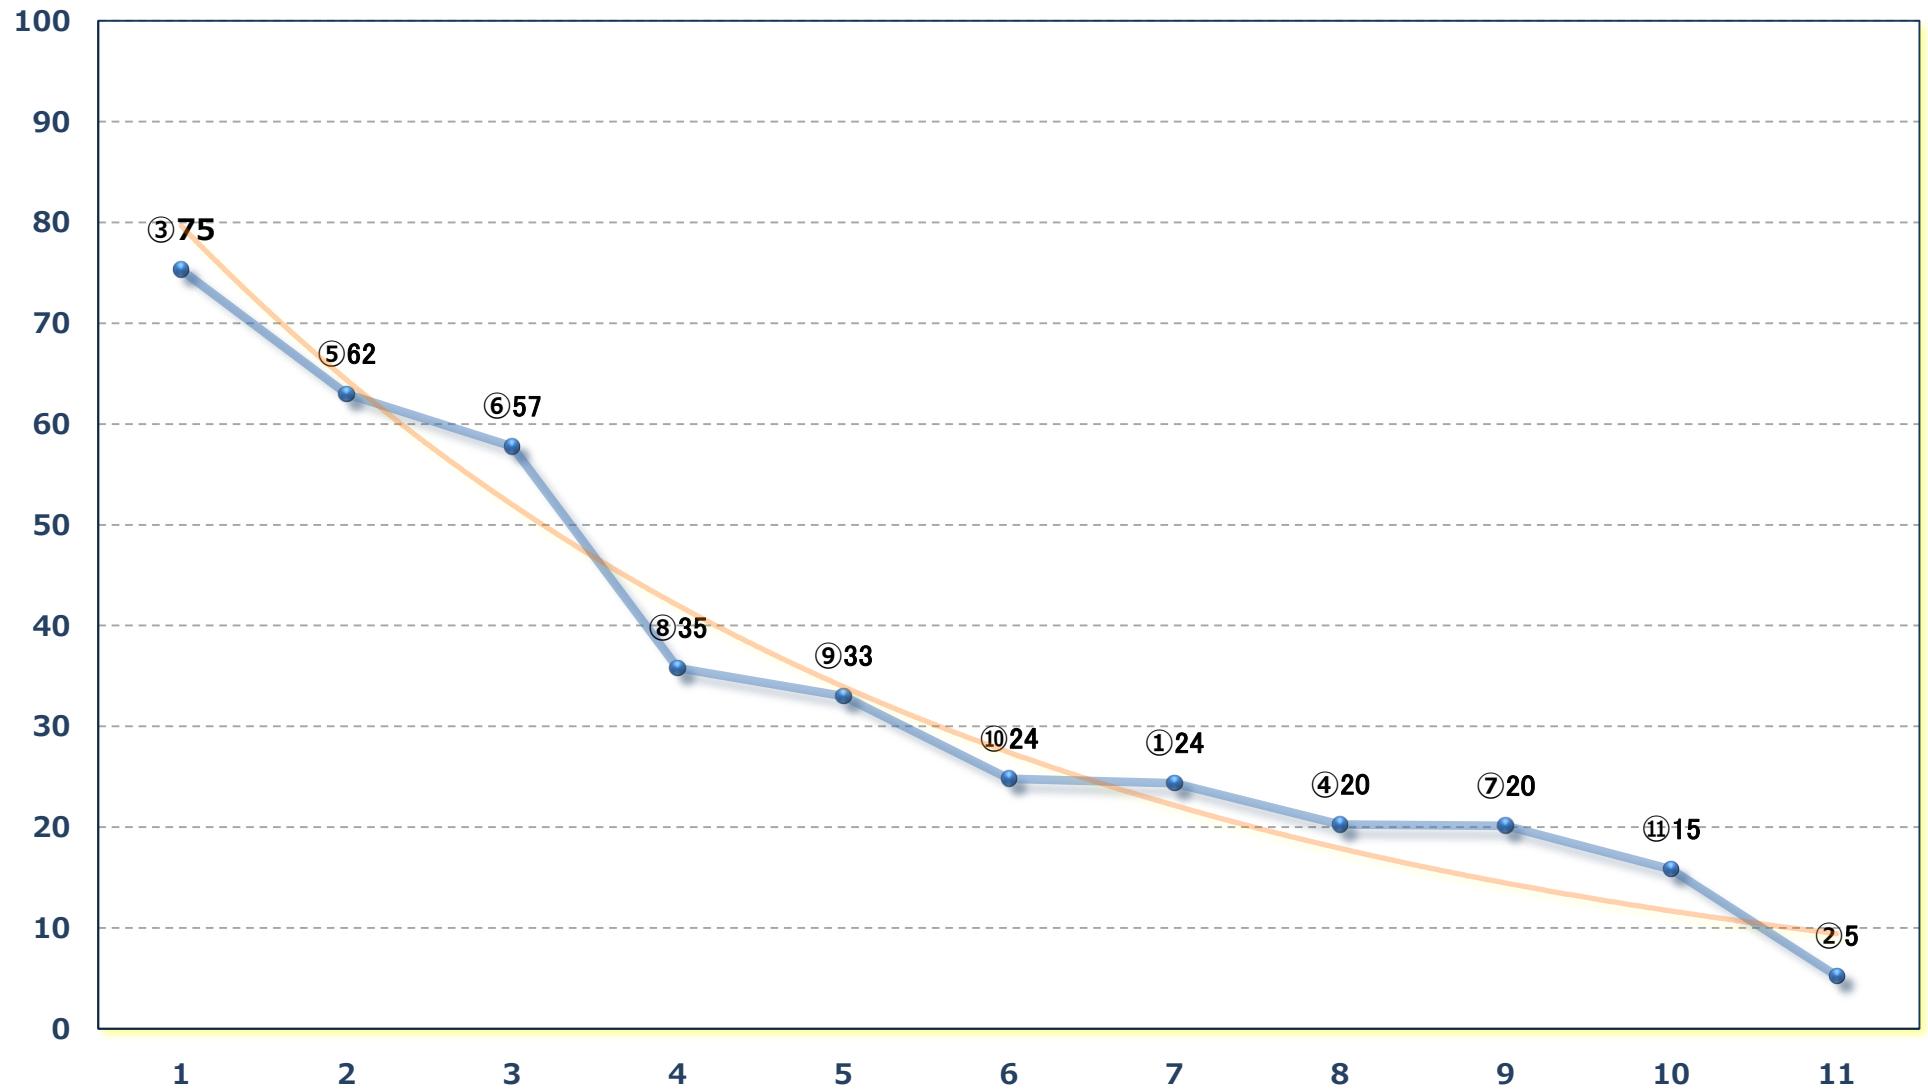

2025年03月21日（金）浦和競馬 2R 12:50
ランチタイムチャレンジC 二十一 左1400m