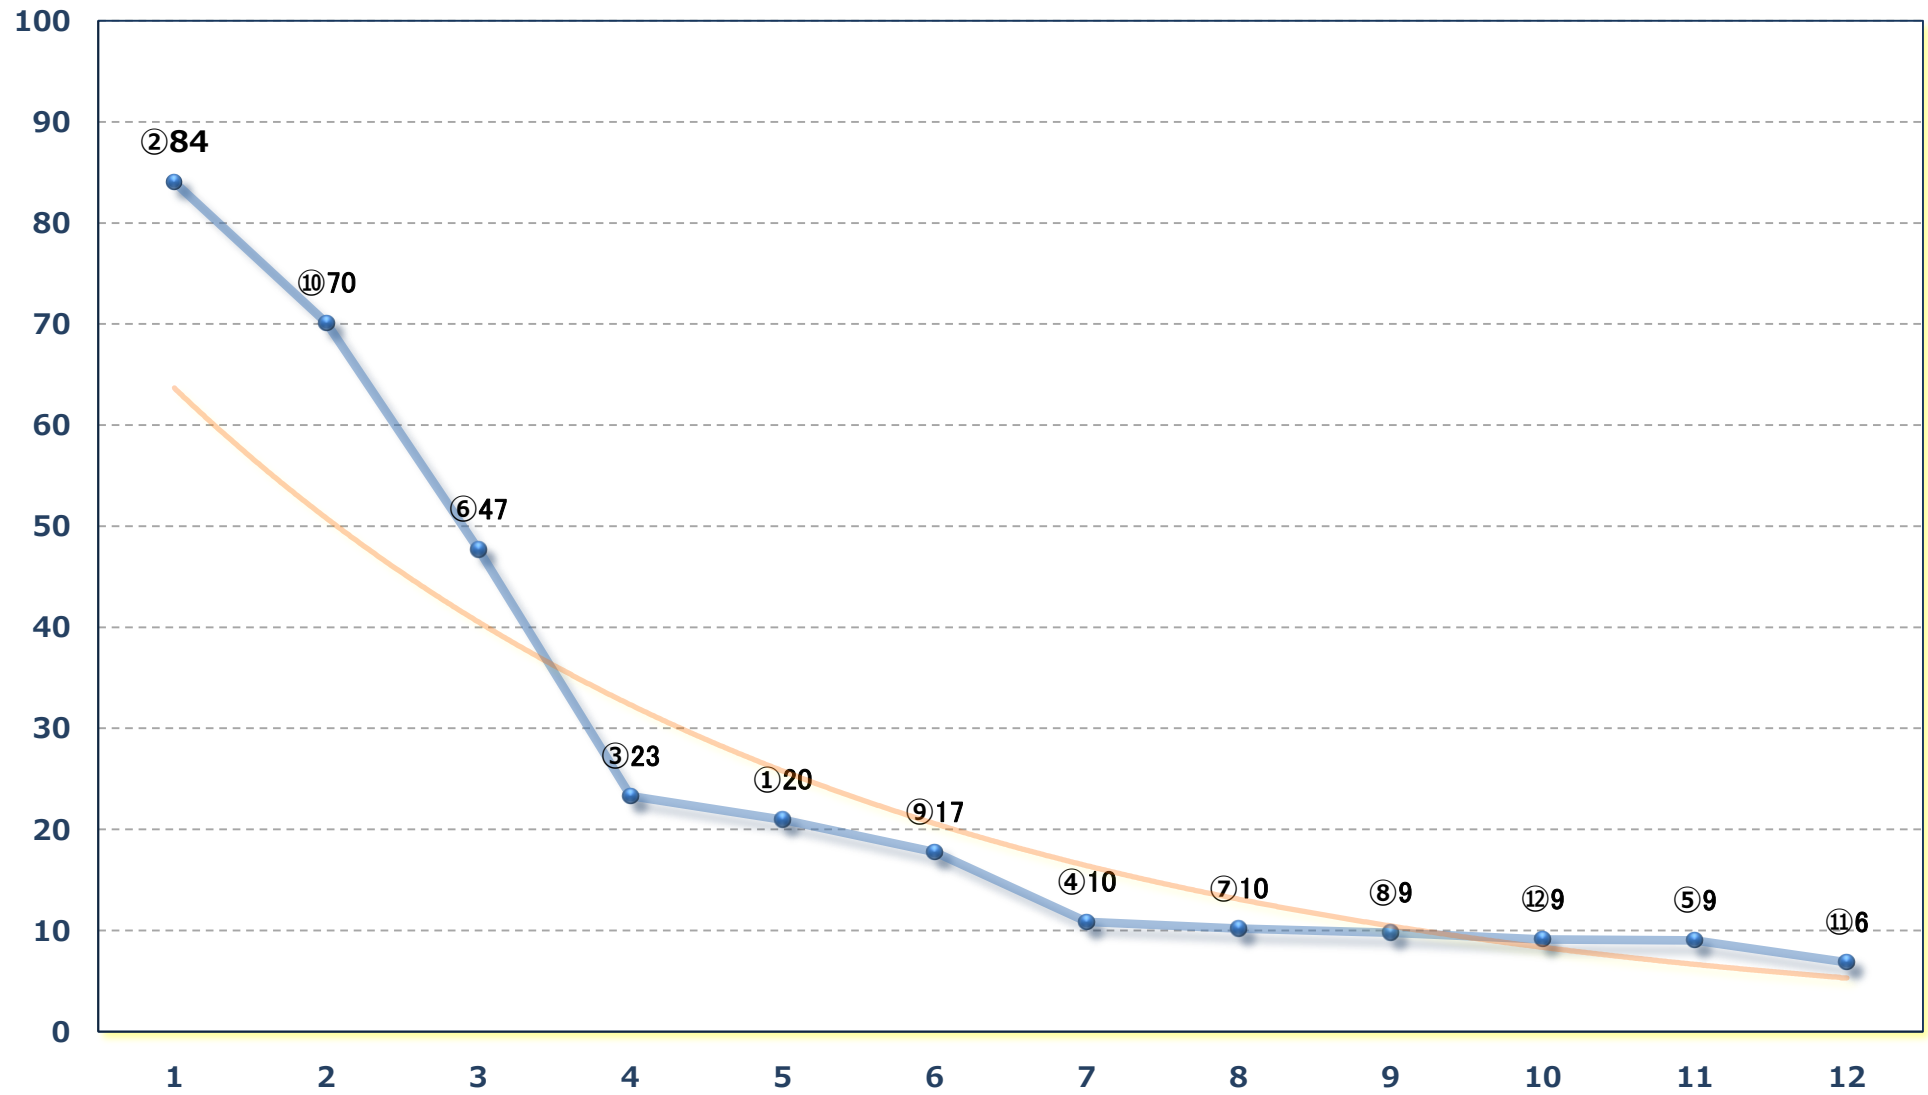

2025年03月21日 (金) 浦和競馬 1R 12:20

特選C 3一二 左1400m