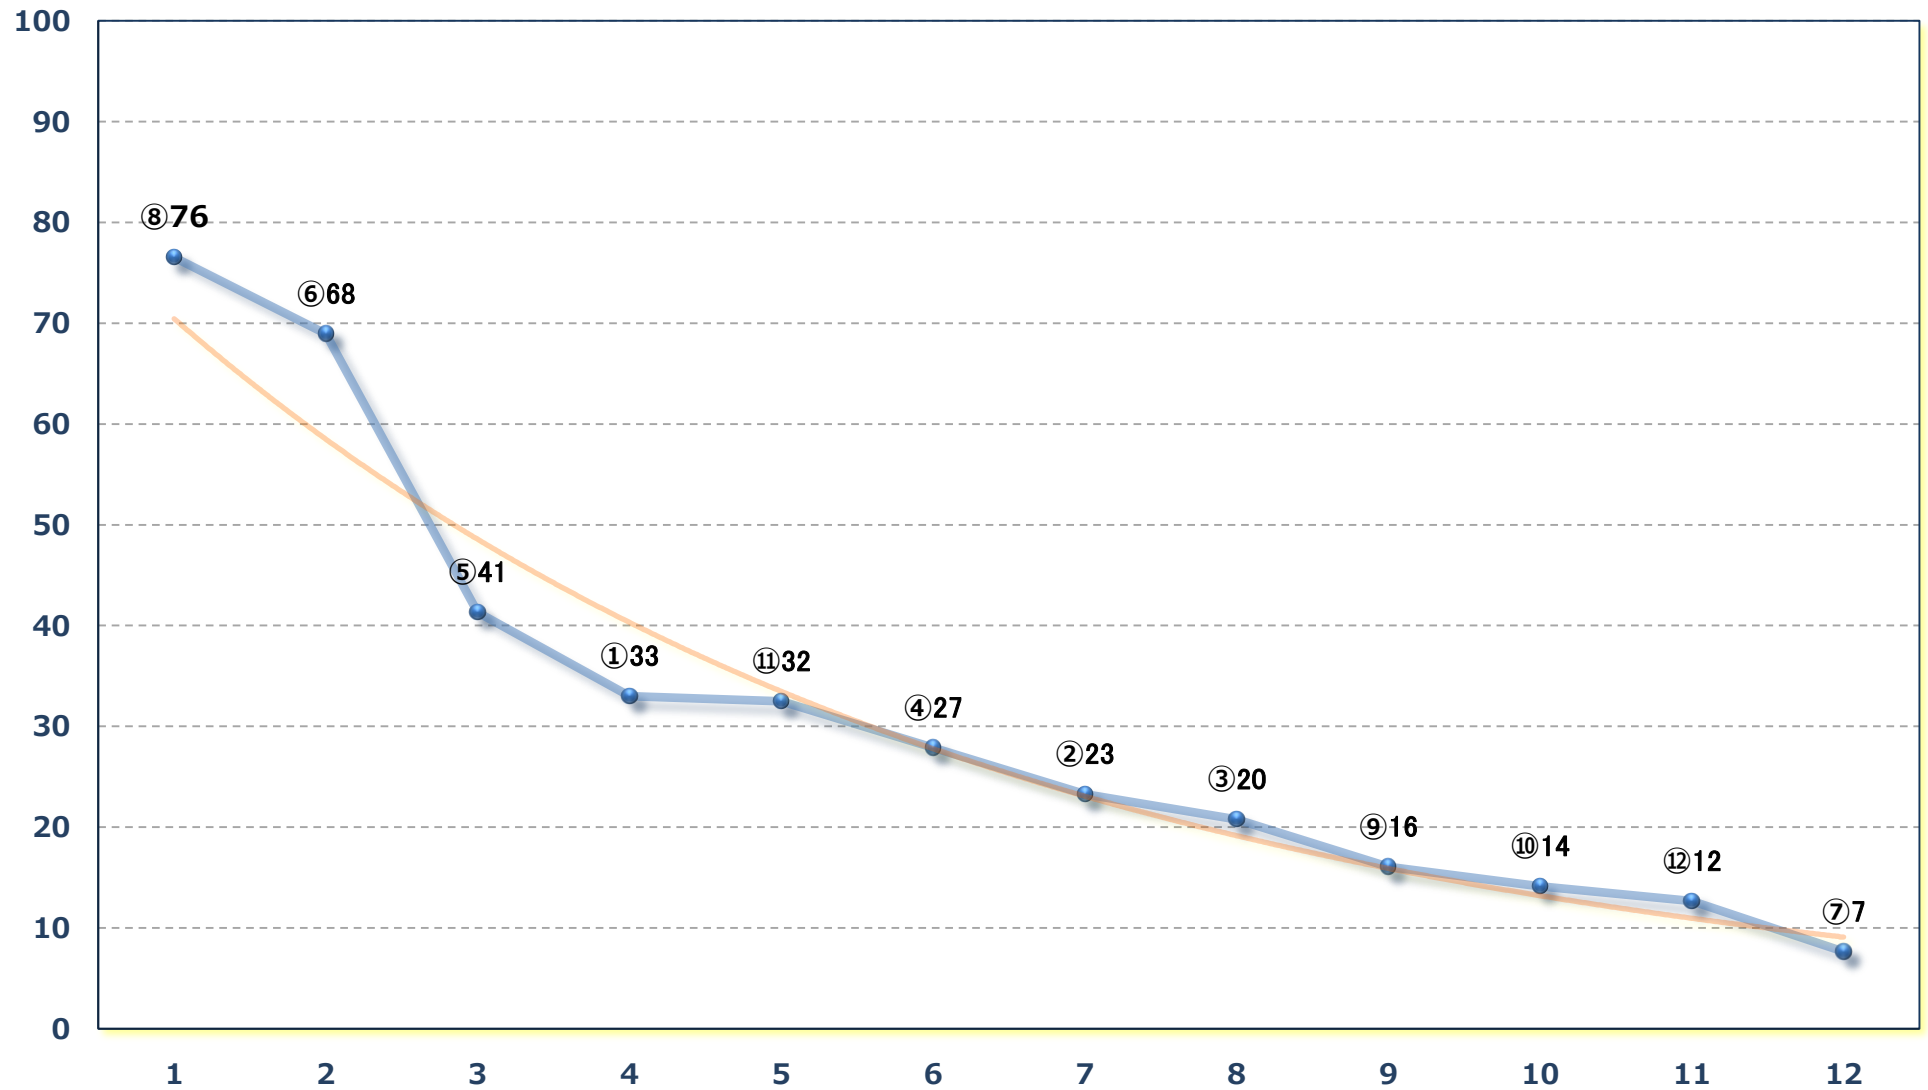

スイートピー特別C 1ー 左1400m

2025年03月21日（金）浦和競馬 10R 17:10
さすらいジョッキー特別B 3三 左1500m

2025年03月21日 (金) 浦和競馬 11R 17:45

Mr. P I N K特別B 2 B 3選抜馬 左800m

2025年03月21日（金）浦和競馬 12R 18:20
内田利雄騎手引退特別 C 2 選抜馬ア 左2000m