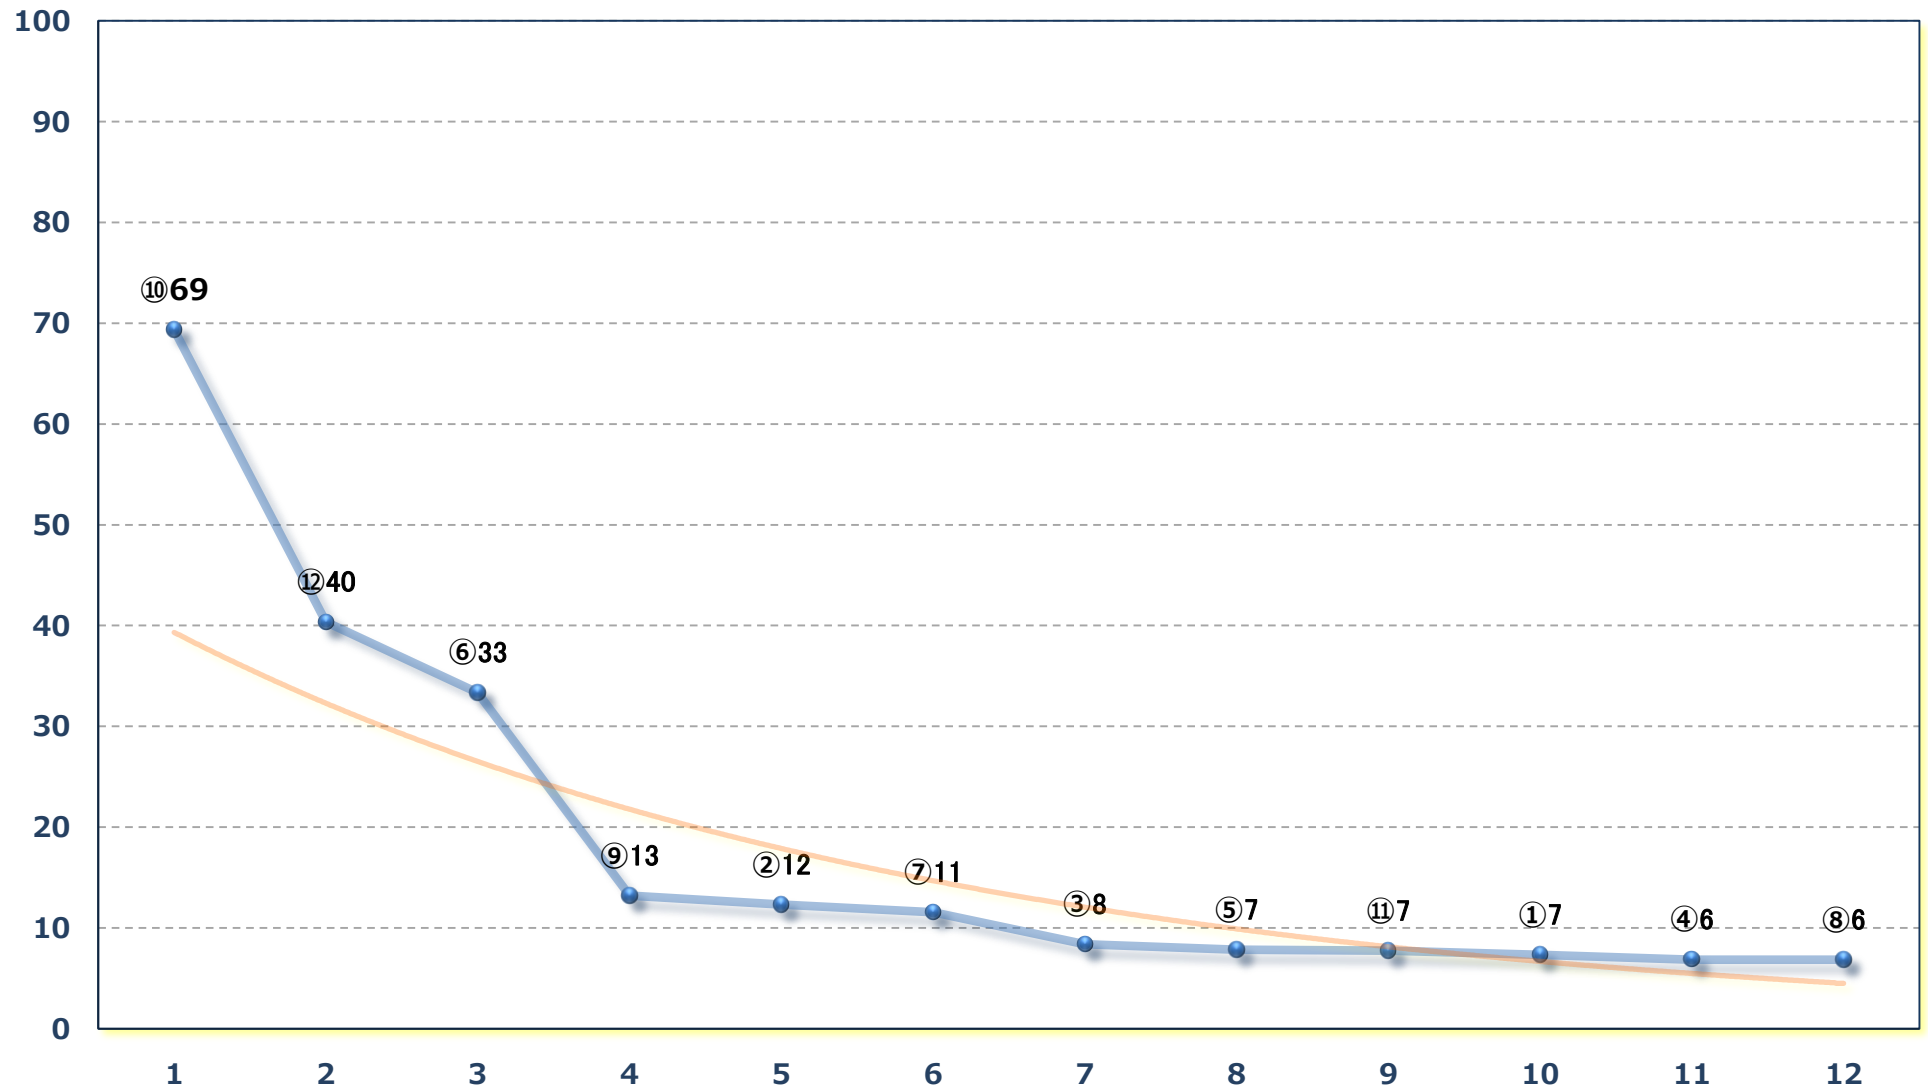

3歳七 左1400m

2025年03月21日（金）浦和競馬 6R 14:50

若草特別3歳一 左1500m

2025年03月21日 (金) 浦和競馬 7R 15:25

C 二十一 左1400m

2025年03月21日（金）浦和競馬 8R 16:00

幸手桜と菜の花賞C 1五 左1400m

2025年03月21日（金）浦和競馬 9R 16:35

スイートピー特別C 1ー 左1400m

2025年03月21日（金）浦和競馬 10R 17:10
さすらいジョッキー特別B 3三 左1500m

2025年03月21日 (金) 浦和競馬 11R 17:45

Mr. P I N K特別B 2 B 3選抜馬 左800m

2025年03月21日（金）浦和競馬 12R 18:20
内田利雄騎手引退特別 C 2 選抜馬ア 左2000m