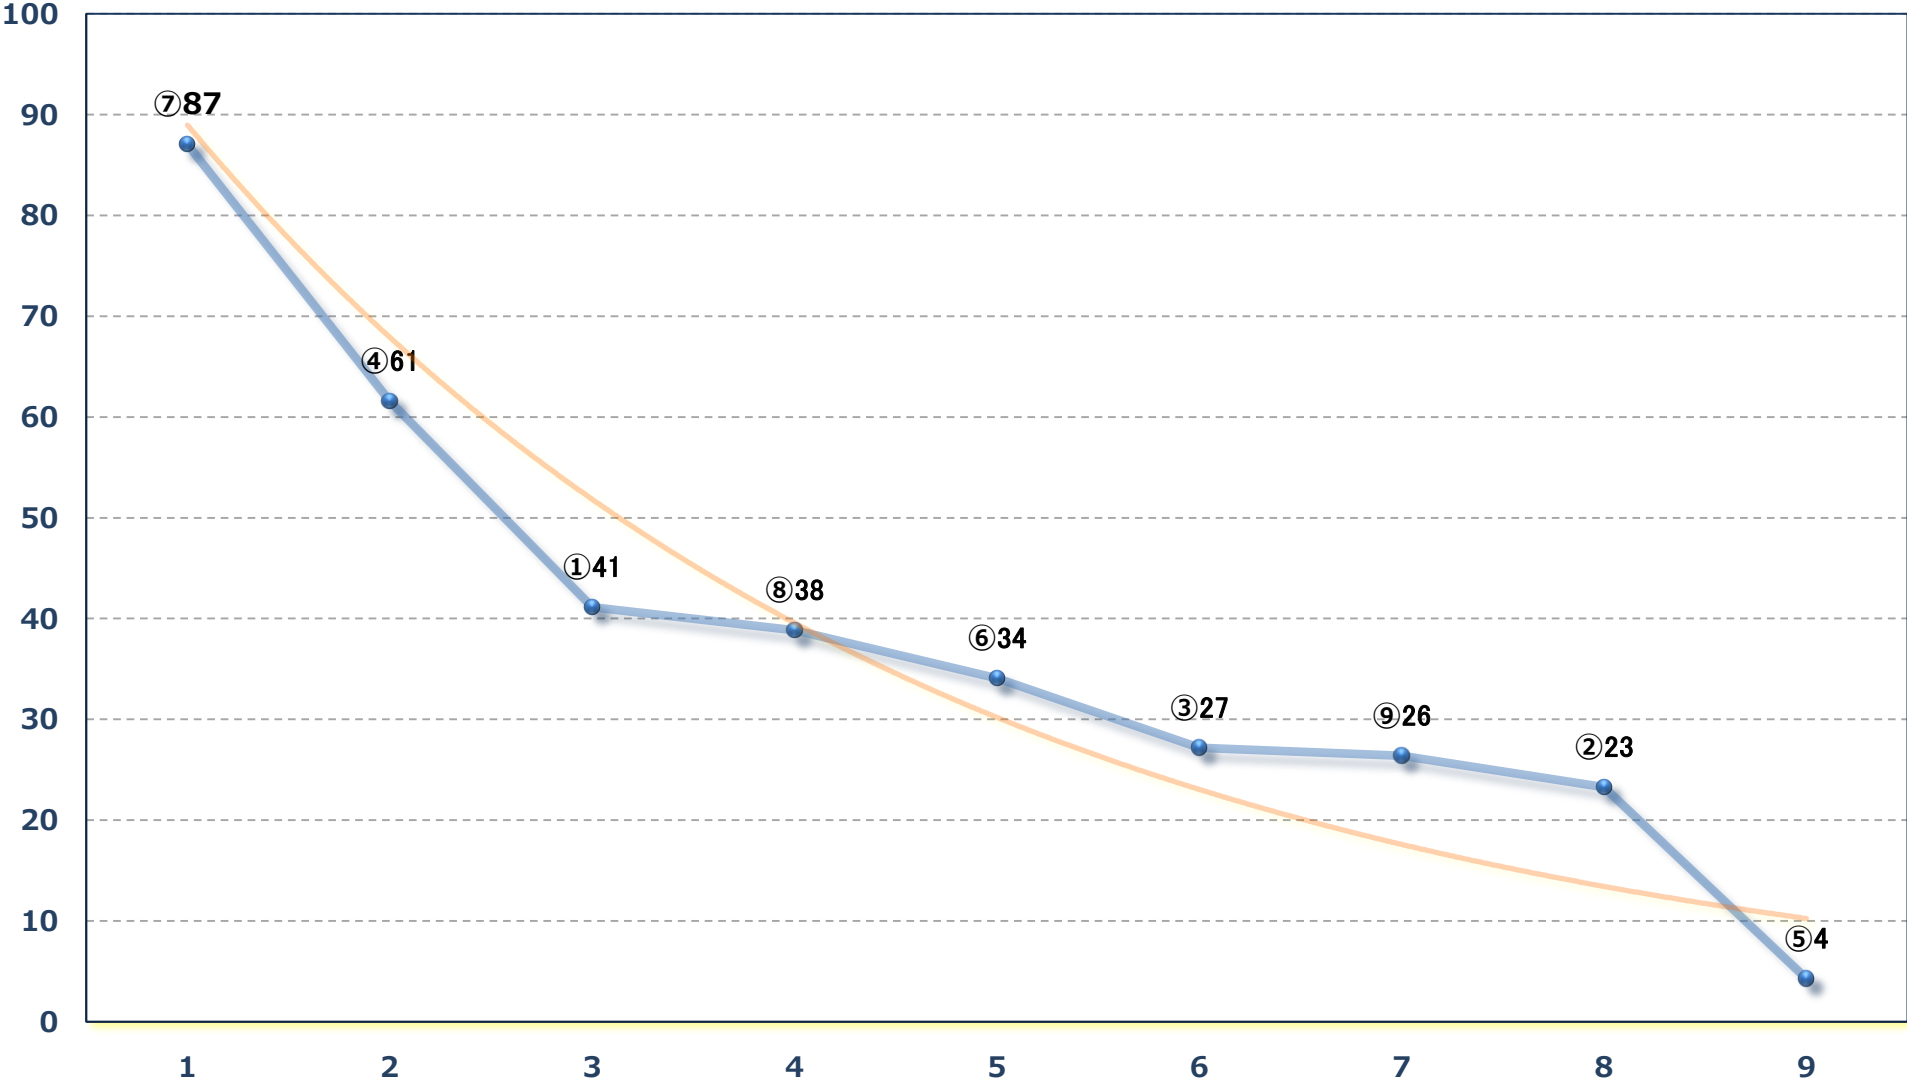

スイートピー特別C 1ー 左1400m

2025年03月21日（金）浦和競馬 10R 17:10
さすらいジョッキー特別B 3三 左1500m

2025年03月21日 (金) 浦和競馬 11R 17:45

Mr. P I N K特別B 2 B 3選抜馬 左800m

2025年03月21日（金）浦和競馬 12R 18:20
内田利雄騎手引退特別 C 2 選抜馬ア 左2000m