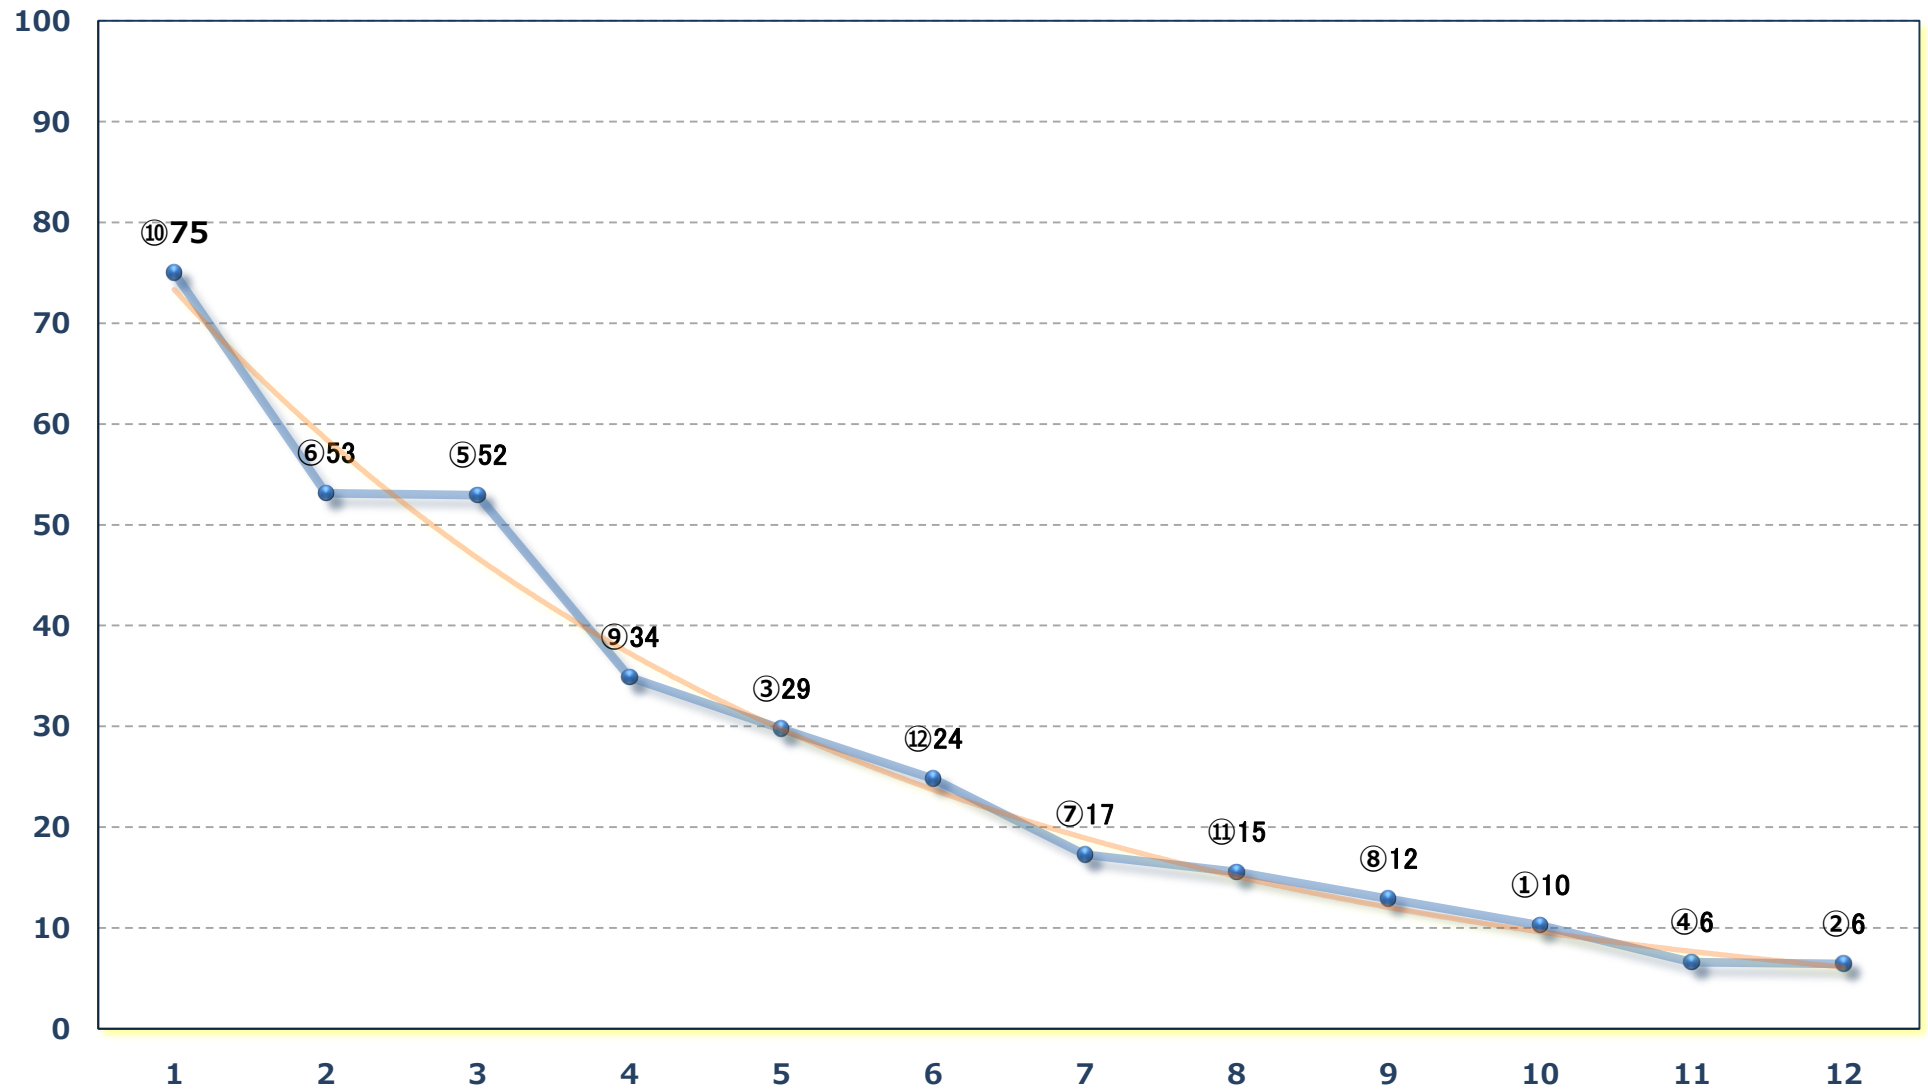

2025年03月21日（金）浦和競馬 8R 16:00

幸手桜と菜の花賞C 1五 左1400m