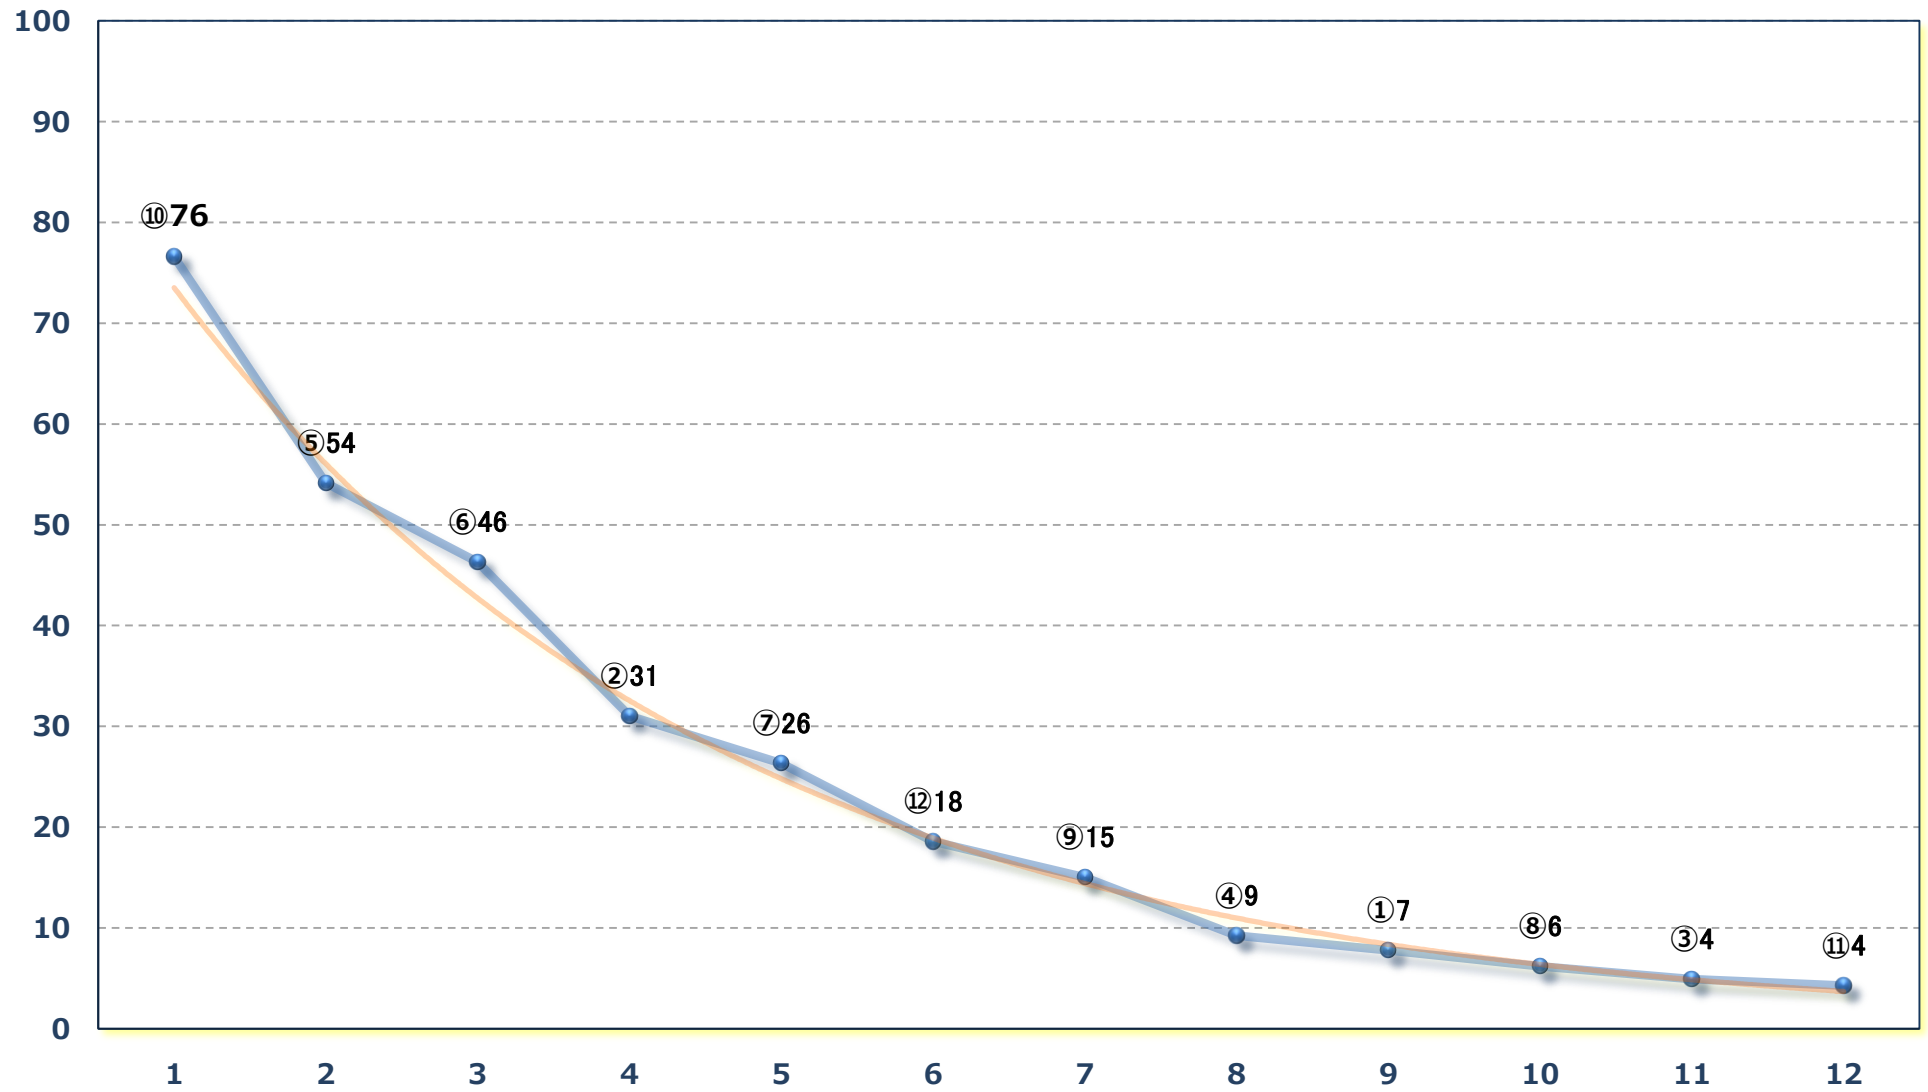

2025年04月01日 (火) 船橋競馬 1R 14:40

C 3三 左1200m

2025年04月01日 (火) 船橋競馬 2R 15:10

C 3二 左1200m

2025年04月01日 (火) 船橋競馬 3R 15:40

3歳293P未満選抜馬 左1500m

2025年04月01日 (火) 船橋競馬 4R 16:15

C 2四五 左1200m