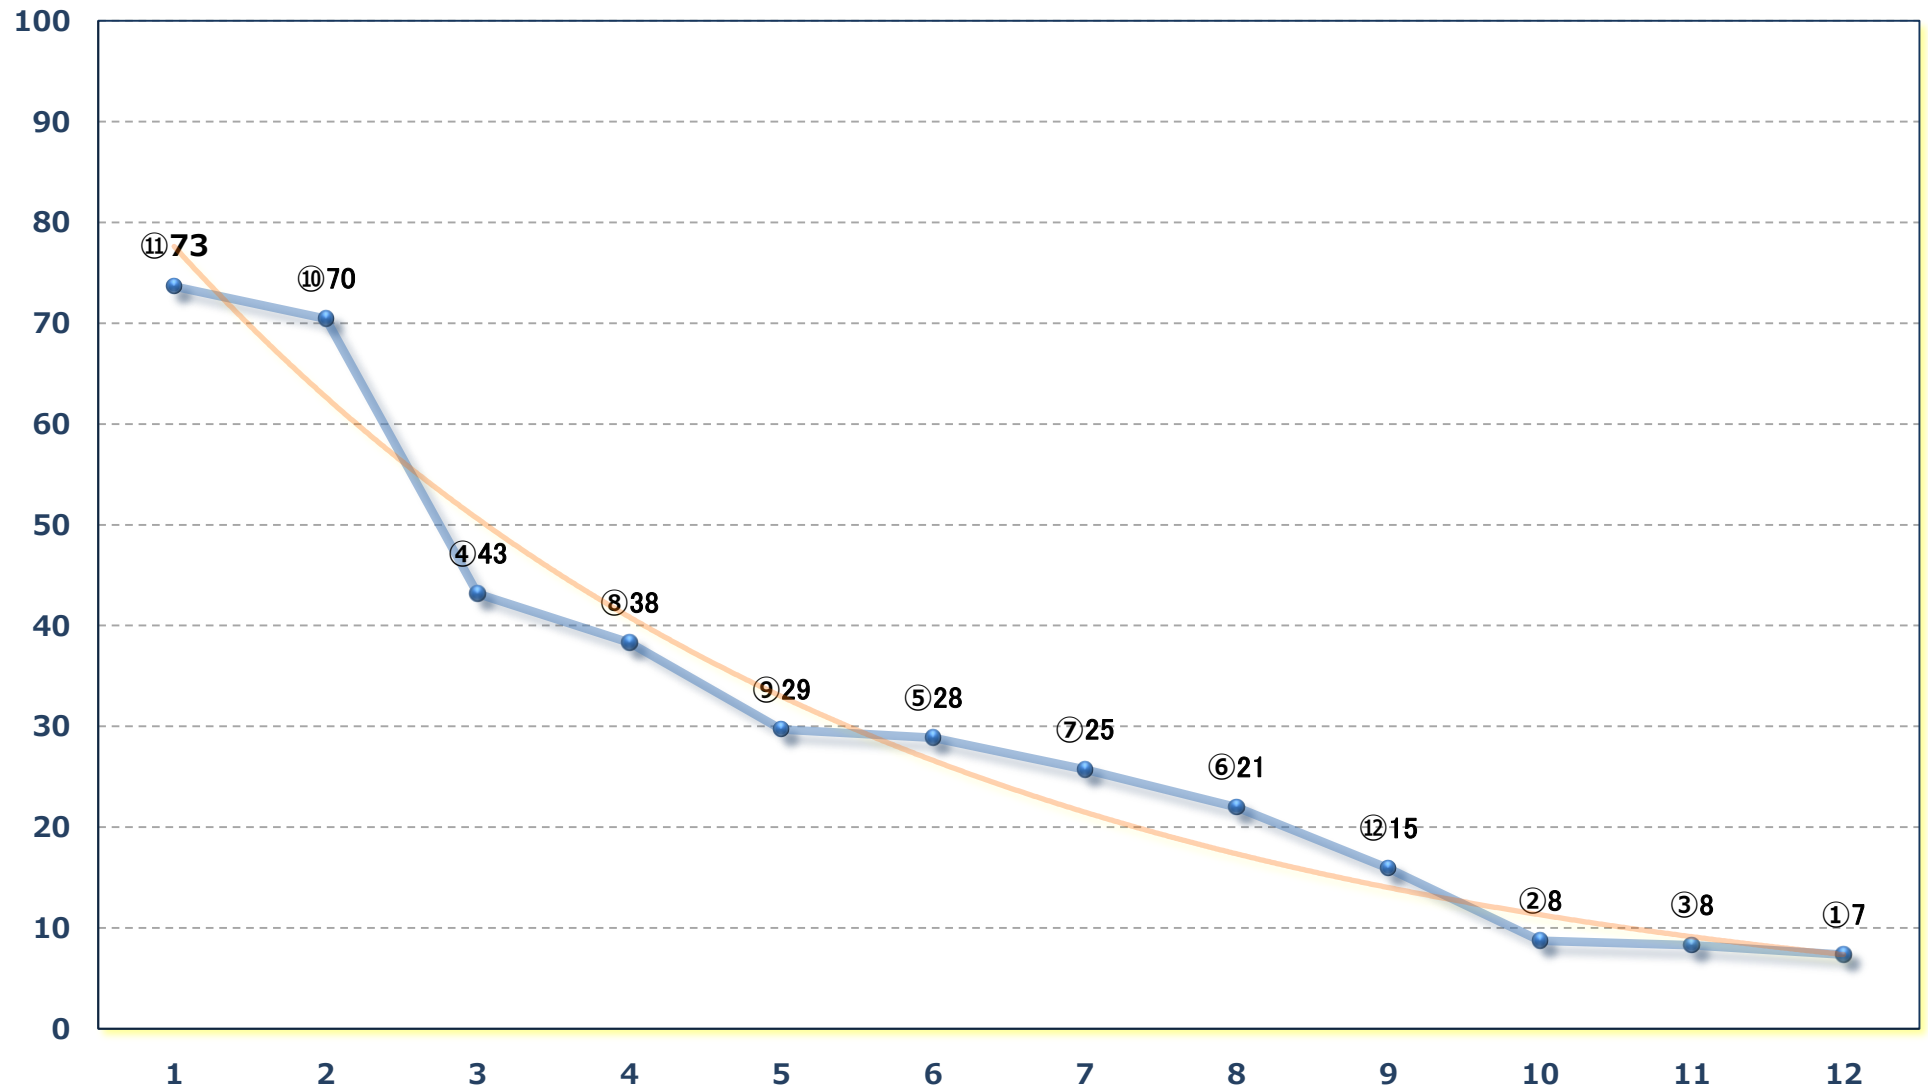

2025年04月01日 (火) 船橋競馬 1R 14:40

C 3三 左1200m

2025年04月01日 (火) 船橋競馬 2R 15:10

C 3二 左1200m

2025年04月01日 (火) 船橋競馬 3R 15:40

3歳293P未満選抜馬 左1500m

2025年04月01日 (火) 船橋競馬 4R 16:15

C 2四五 左1200m