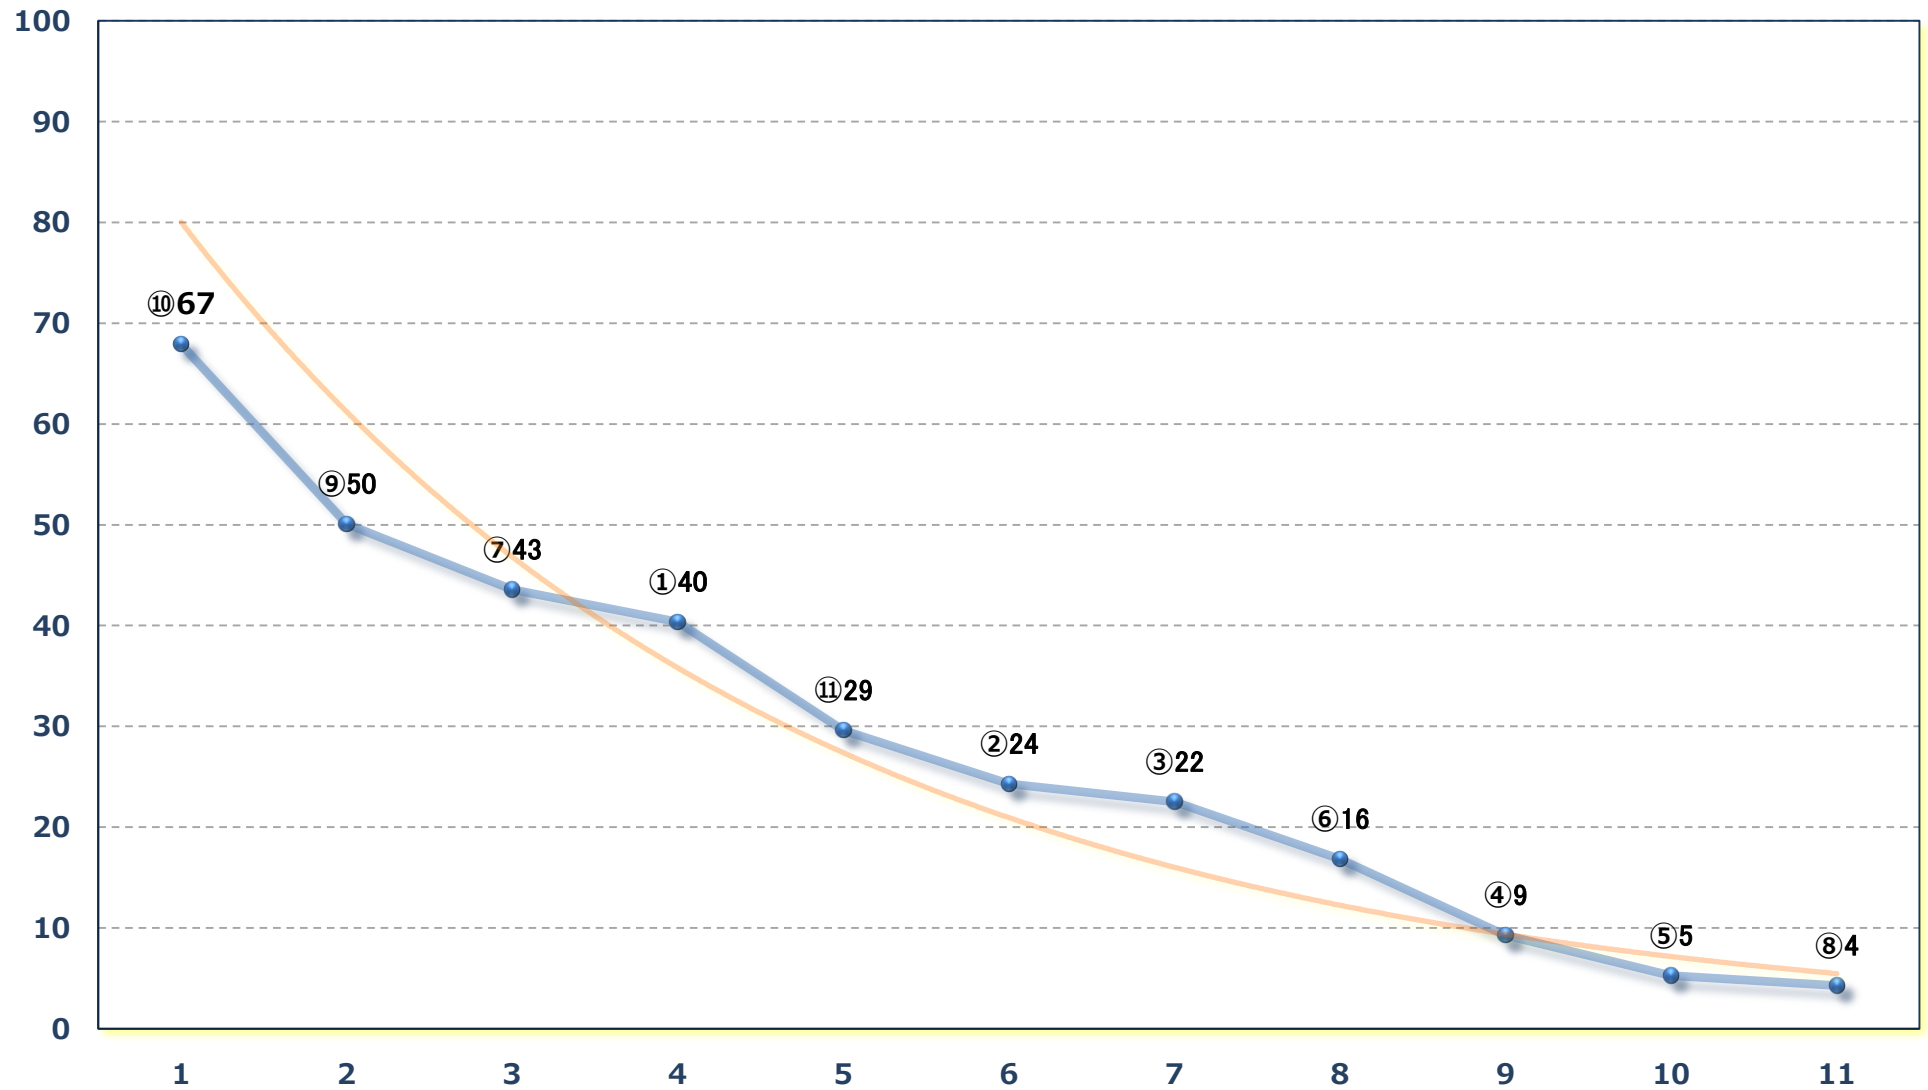

2025年04月01日 (火) 船橋競馬 9R 19:05

桜花爛漫スプリントC 1 選抜馬イ 左1200m

2025年04月01日 (火) 船橋競馬 10R 19:40
ハルジオンスプリントB 3選抜馬イ 左1200m

2025年04月01日 (火) 船橋競馬 11R 20:15

ソメイヨシノ特別B 3ニ 左1600m

2025年04月01日 (火) 船橋競馬 12R 20:50

チューリップ特別3歳一 左1600m