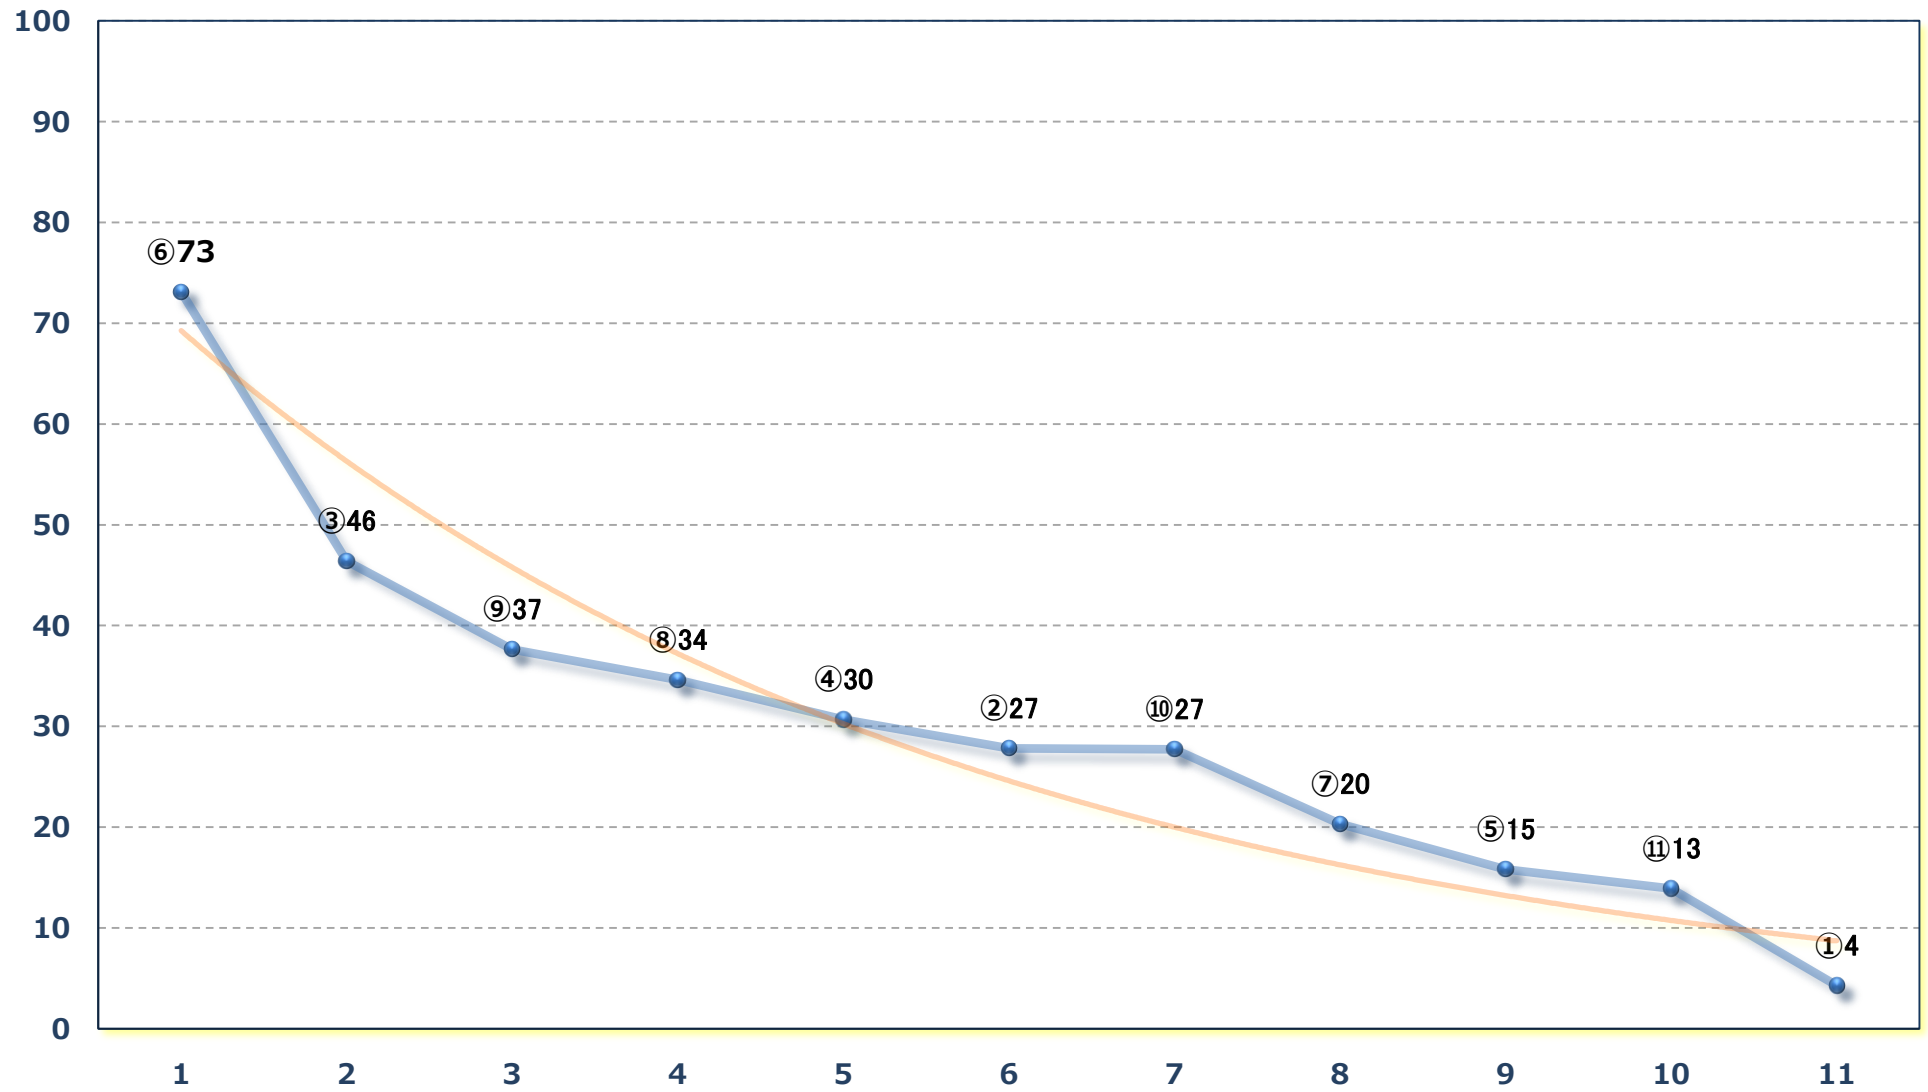

2025年04月01日 (火) 船橋競馬 9R 19:05

桜花爛漫スプリントC 1 選抜馬イ 左1200m

2025年04月01日 (火) 船橋競馬 10R 19:40
ハルジオンスプリントB 3選抜馬イ 左1200m

2025年04月01日 (火) 船橋競馬 11R 20:15

ソメイヨシノ特別B 3ニ 左1600m

2025年04月01日 (火) 船橋競馬 12R 20:50

チューリップ特別3歳一 左1600m