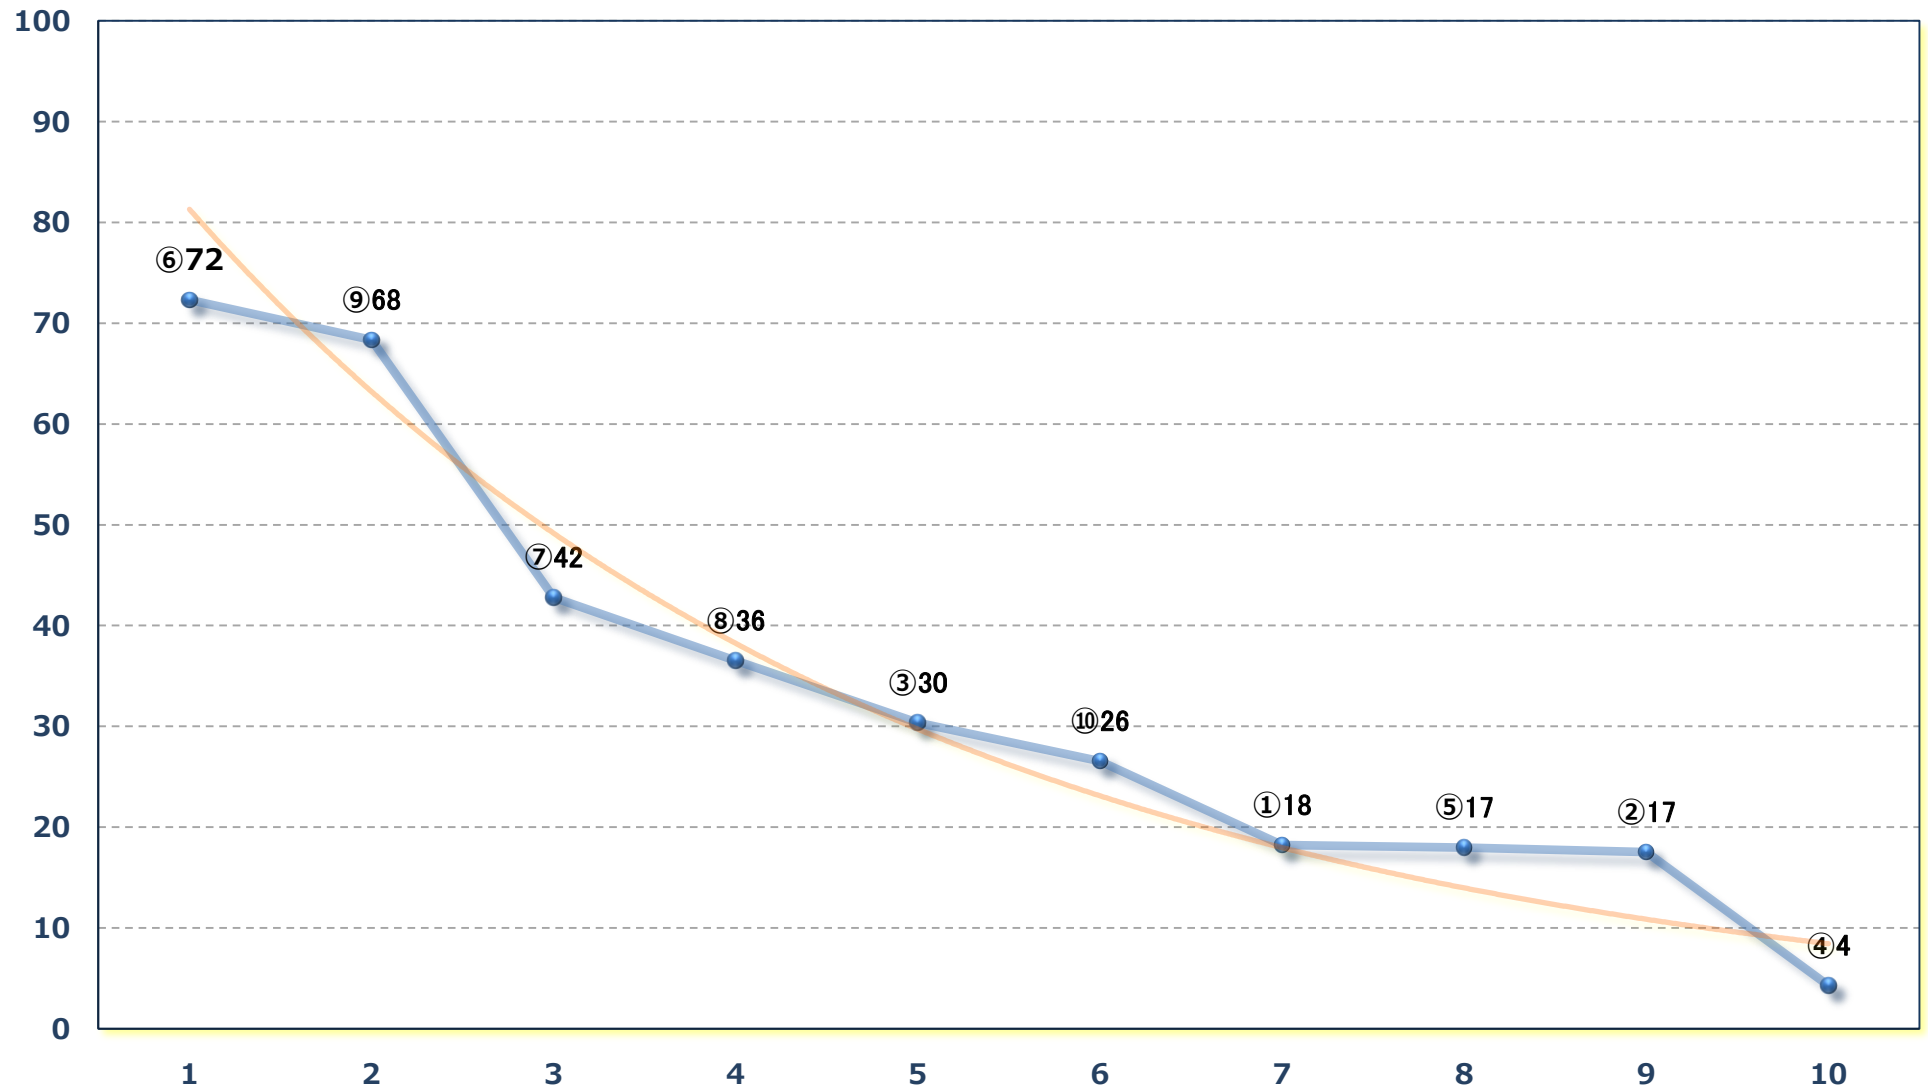

2025年04月01日 (火) 船橋競馬 9R 19:05

桜花爛漫スプリントC 1 選抜馬イ 左1200m

2025年04月01日 (火) 船橋競馬 10R 19:40
ハルジオンスプリントB 3選抜馬イ 左1200m

2025年04月01日 (火) 船橋競馬 11R 20:15

ソメイヨシノ特別B 3ニ 左1600m

2025年04月01日 (火) 船橋競馬 12R 20:50

チューリップ特別3歳一 左1600m