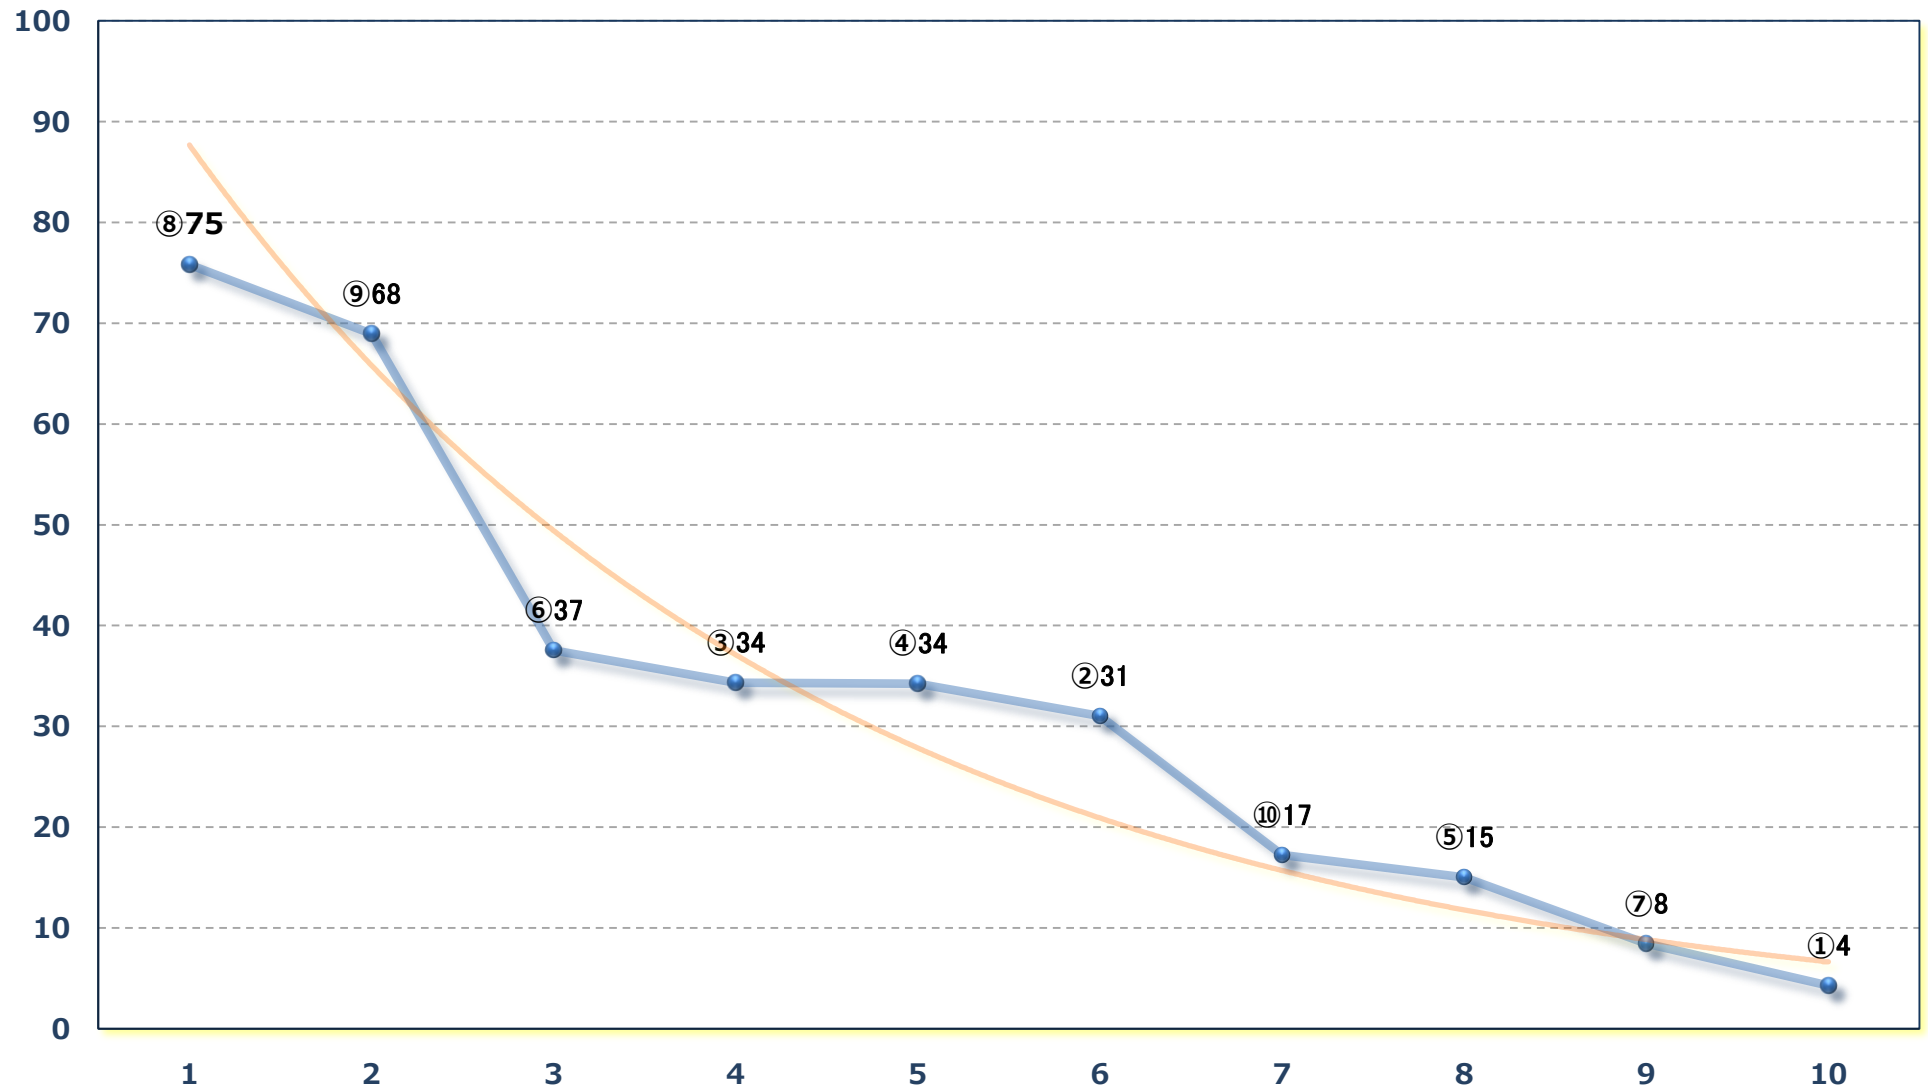

2025年04月01日 (火) 船橋競馬 9R 19:05

桜花爛漫スプリントC 1 選抜馬イ 左1200m

2025年04月01日 (火) 船橋競馬 10R 19:40
ハルジオンスプリントB 3選抜馬イ 左1200m

2025年04月01日 (火) 船橋競馬 11R 20:15

ソメイヨシノ特別B 3ニ 左1600m

2025年04月01日 (火) 船橋競馬 12R 20:50

チューリップ特別3歳一 左1600m