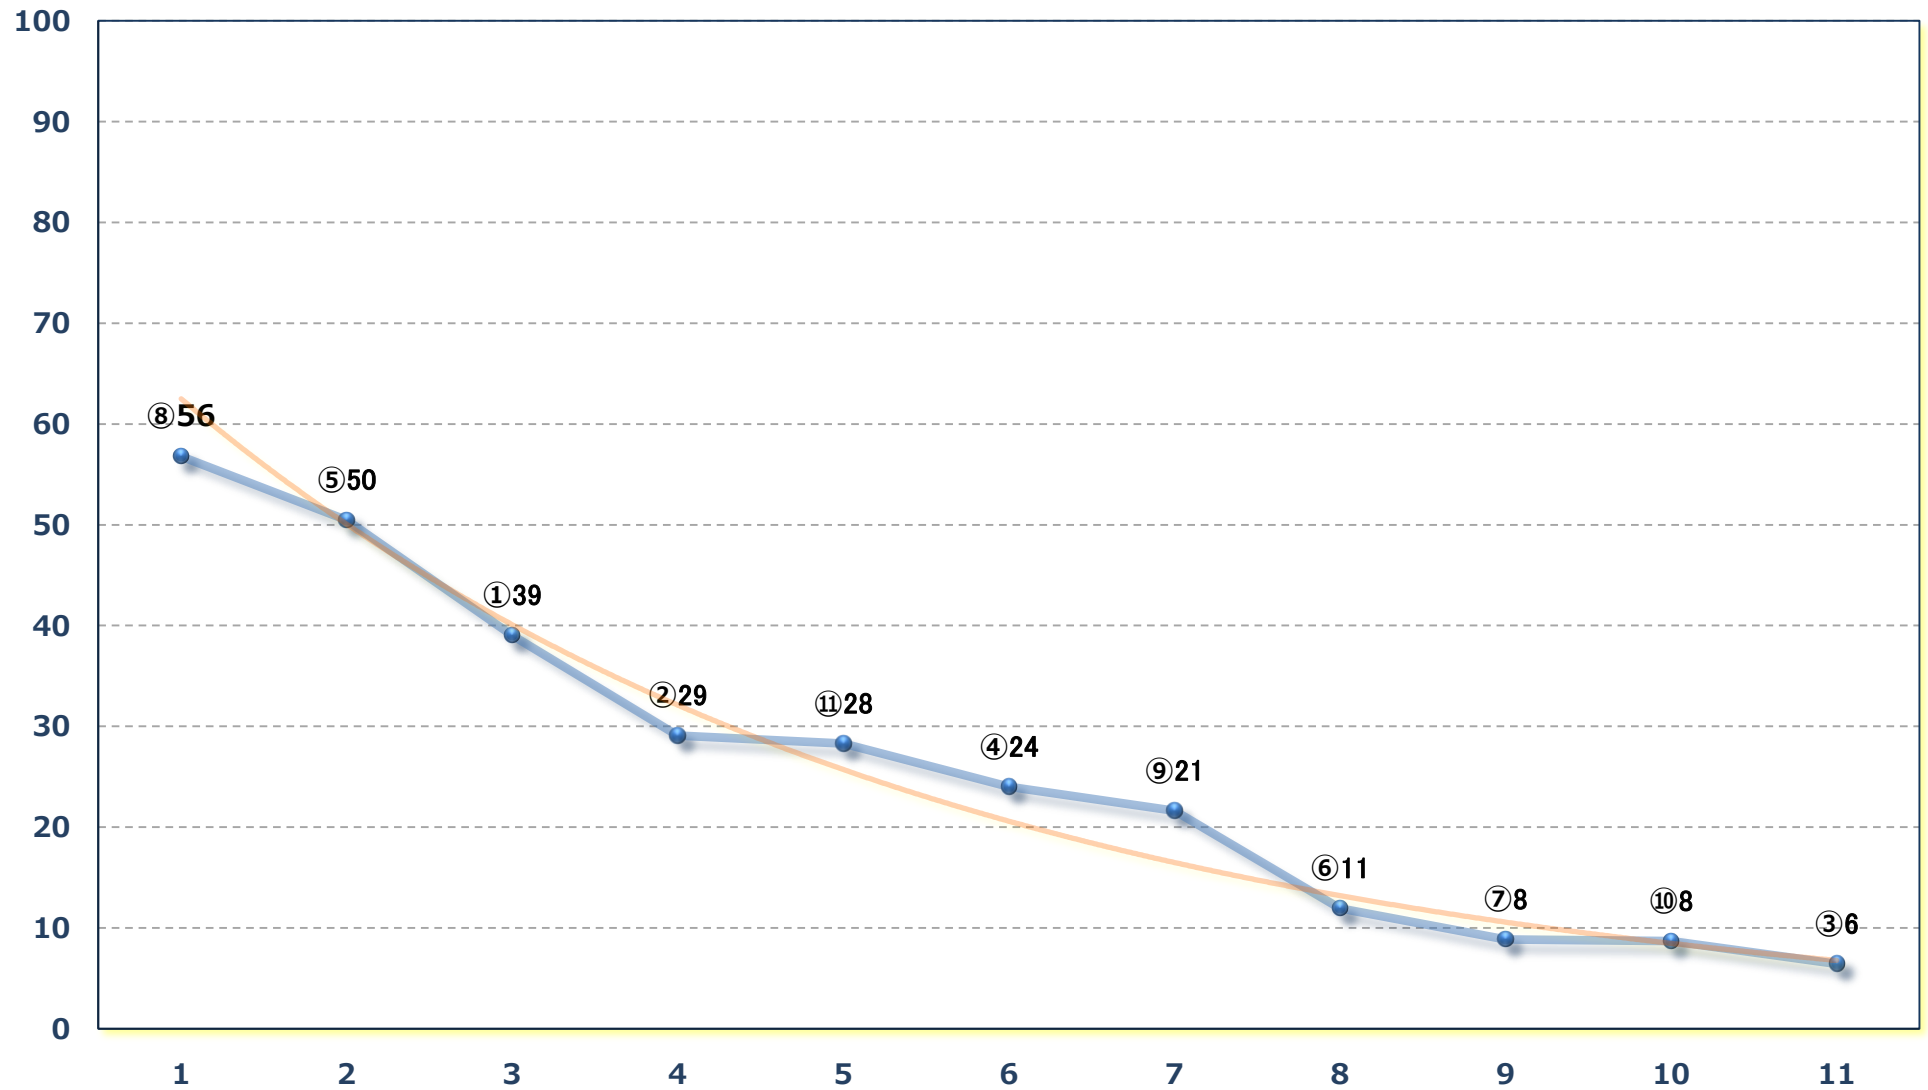

2025年04月01日（火） 船橋競馬 7R 17:55

春玄鳥スプリントC 1 選抜馬ア 左1200m