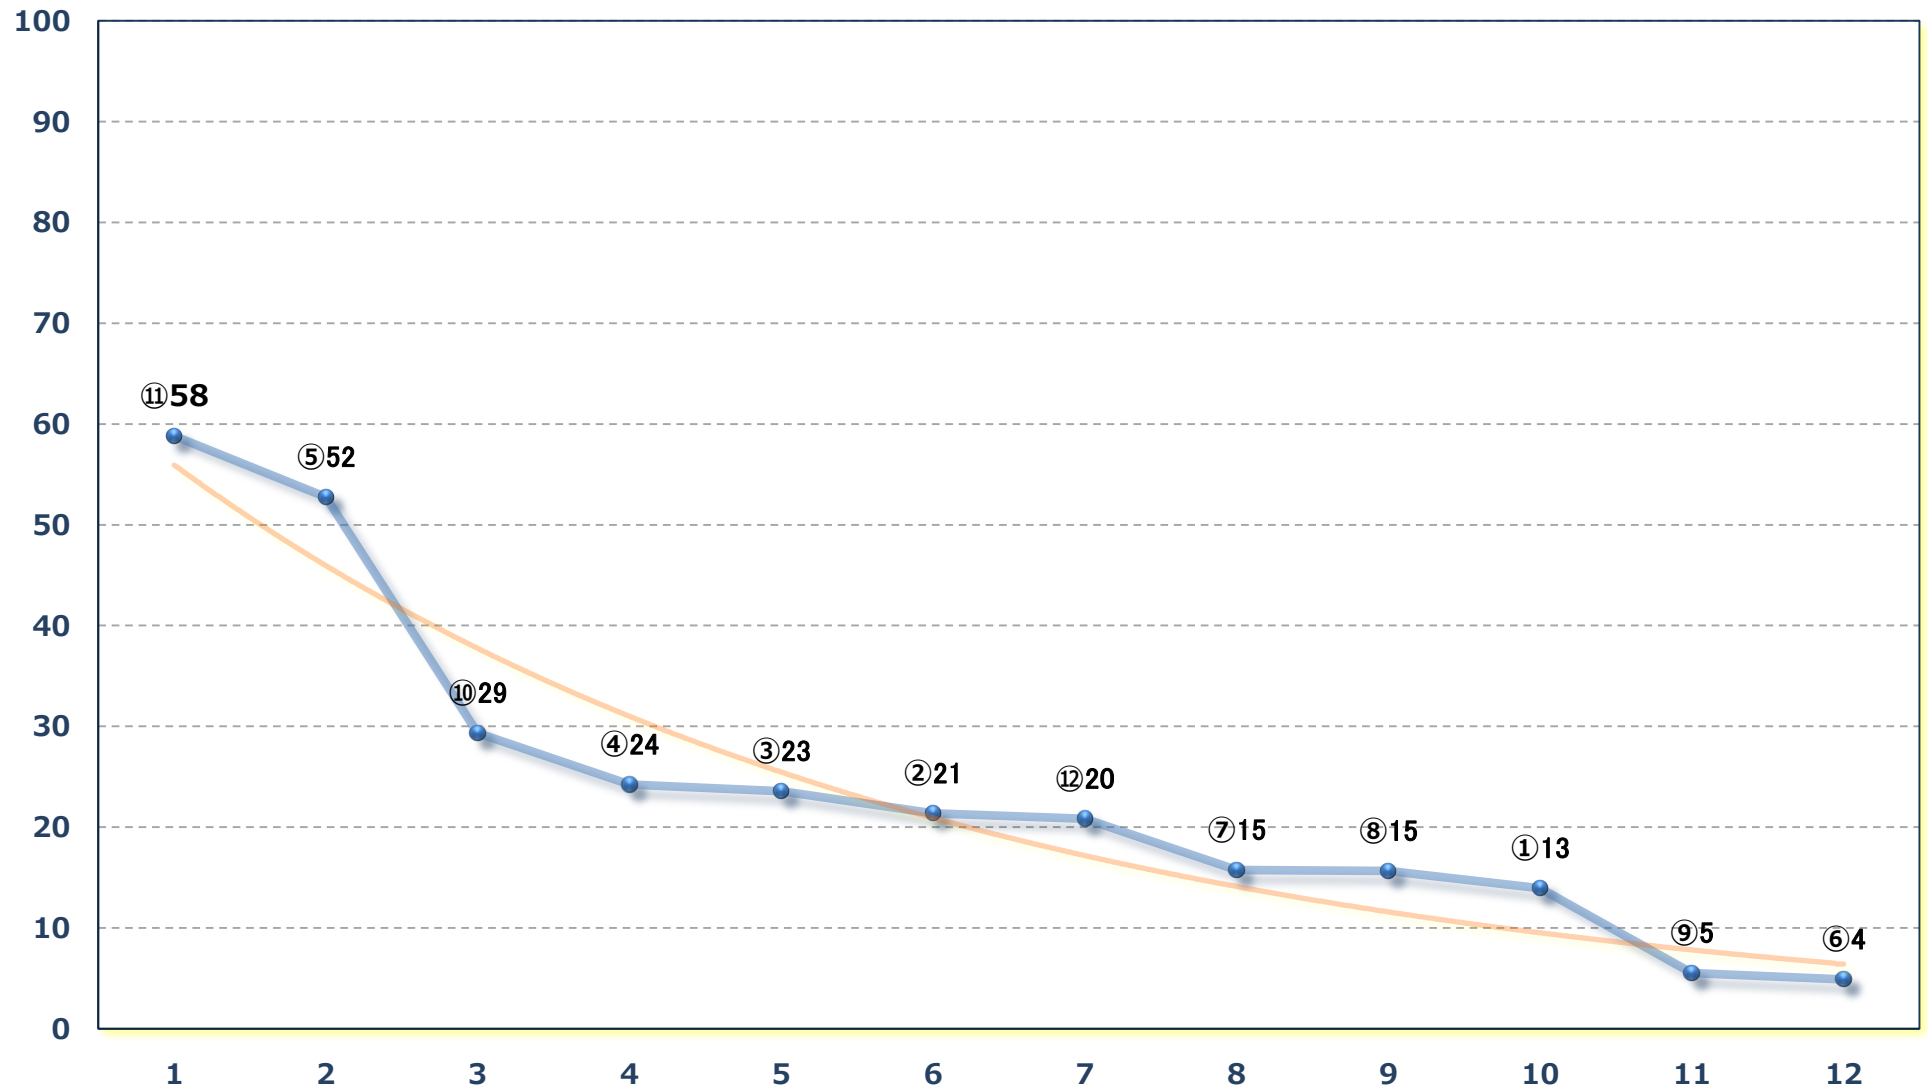

2025年04月01日 (火) 船橋競馬 1R 14:40

C 3三 左1200m

2025年04月01日 (火) 船橋競馬 2R 15:10

C 3二 左1200m

2025年04月01日 (火) 船橋競馬 3R 15:40

3歳293P未満選抜馬 左1500m

2025年04月01日 (火) 船橋競馬 4R 16:15

C 2四五 左1200m