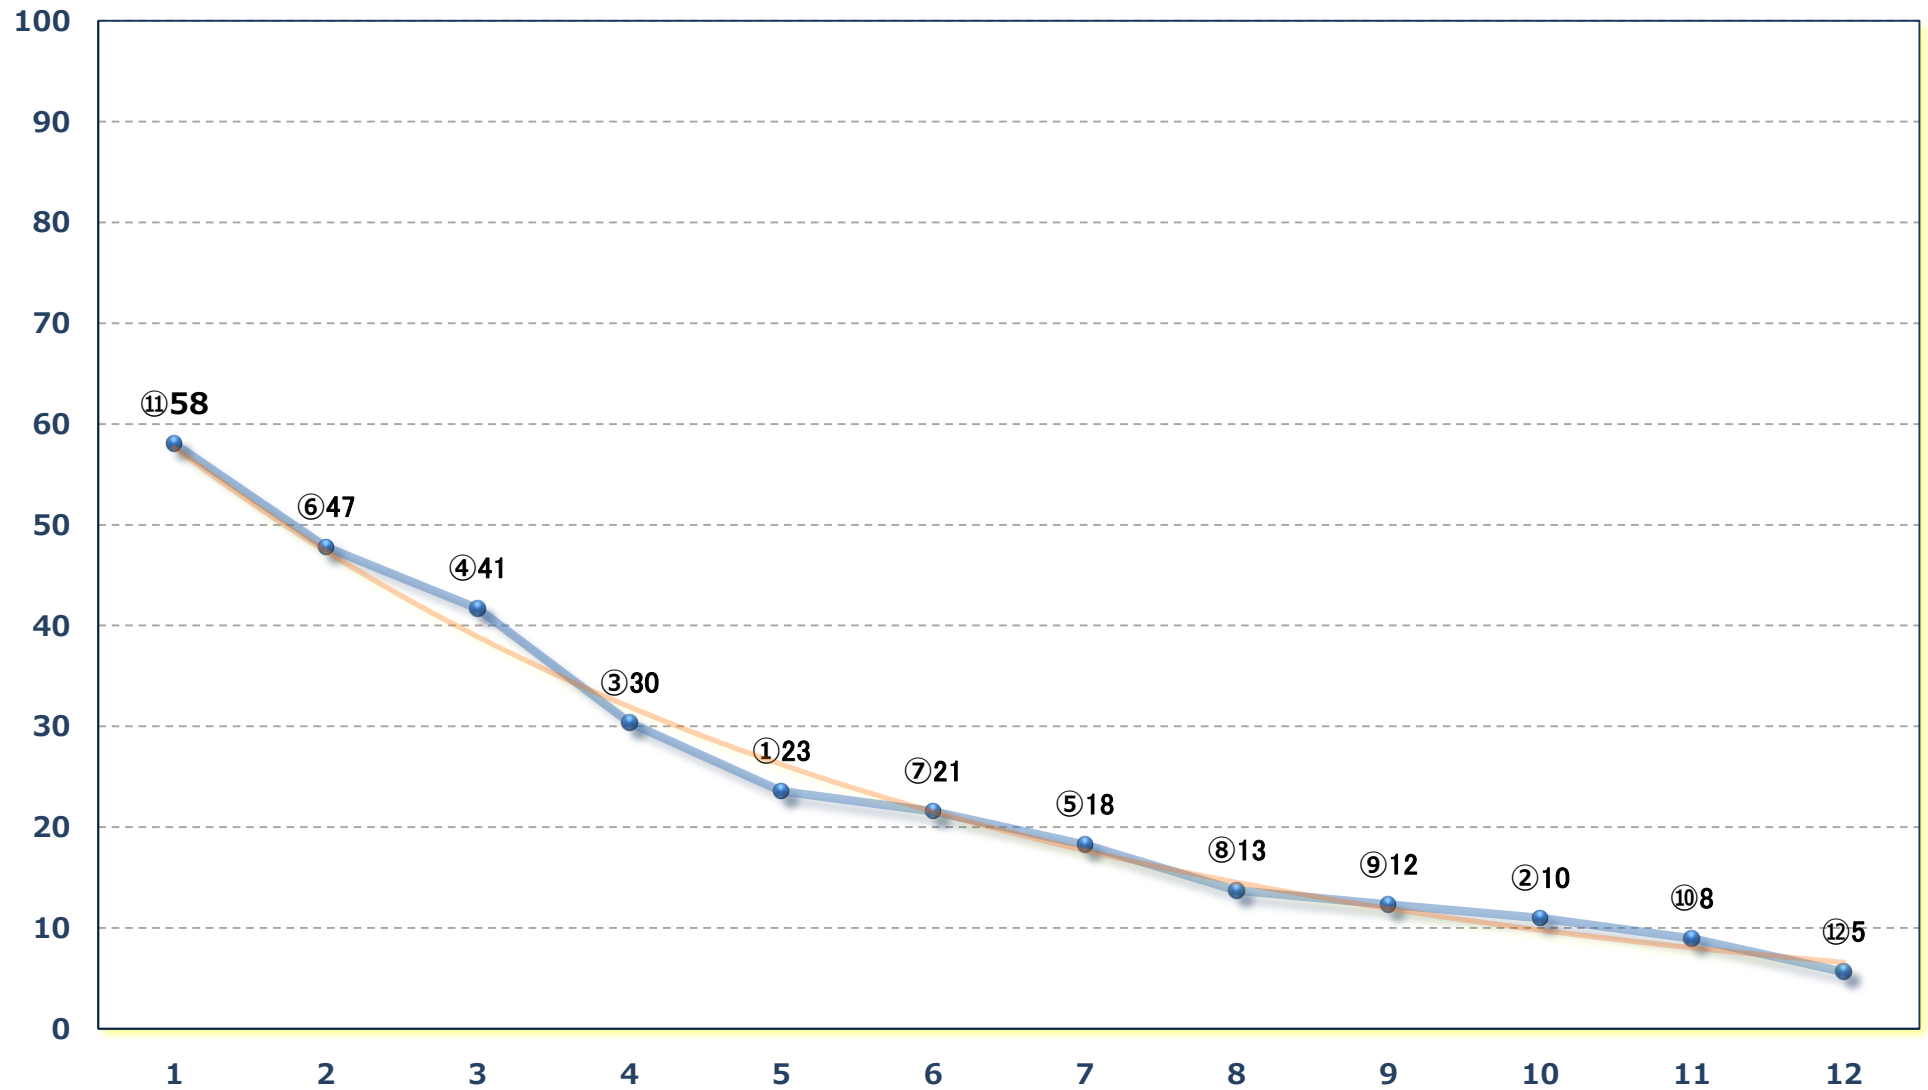

2025年04月01日 (火) 船橋競馬 5R 16:45

C 2四五 左1500m