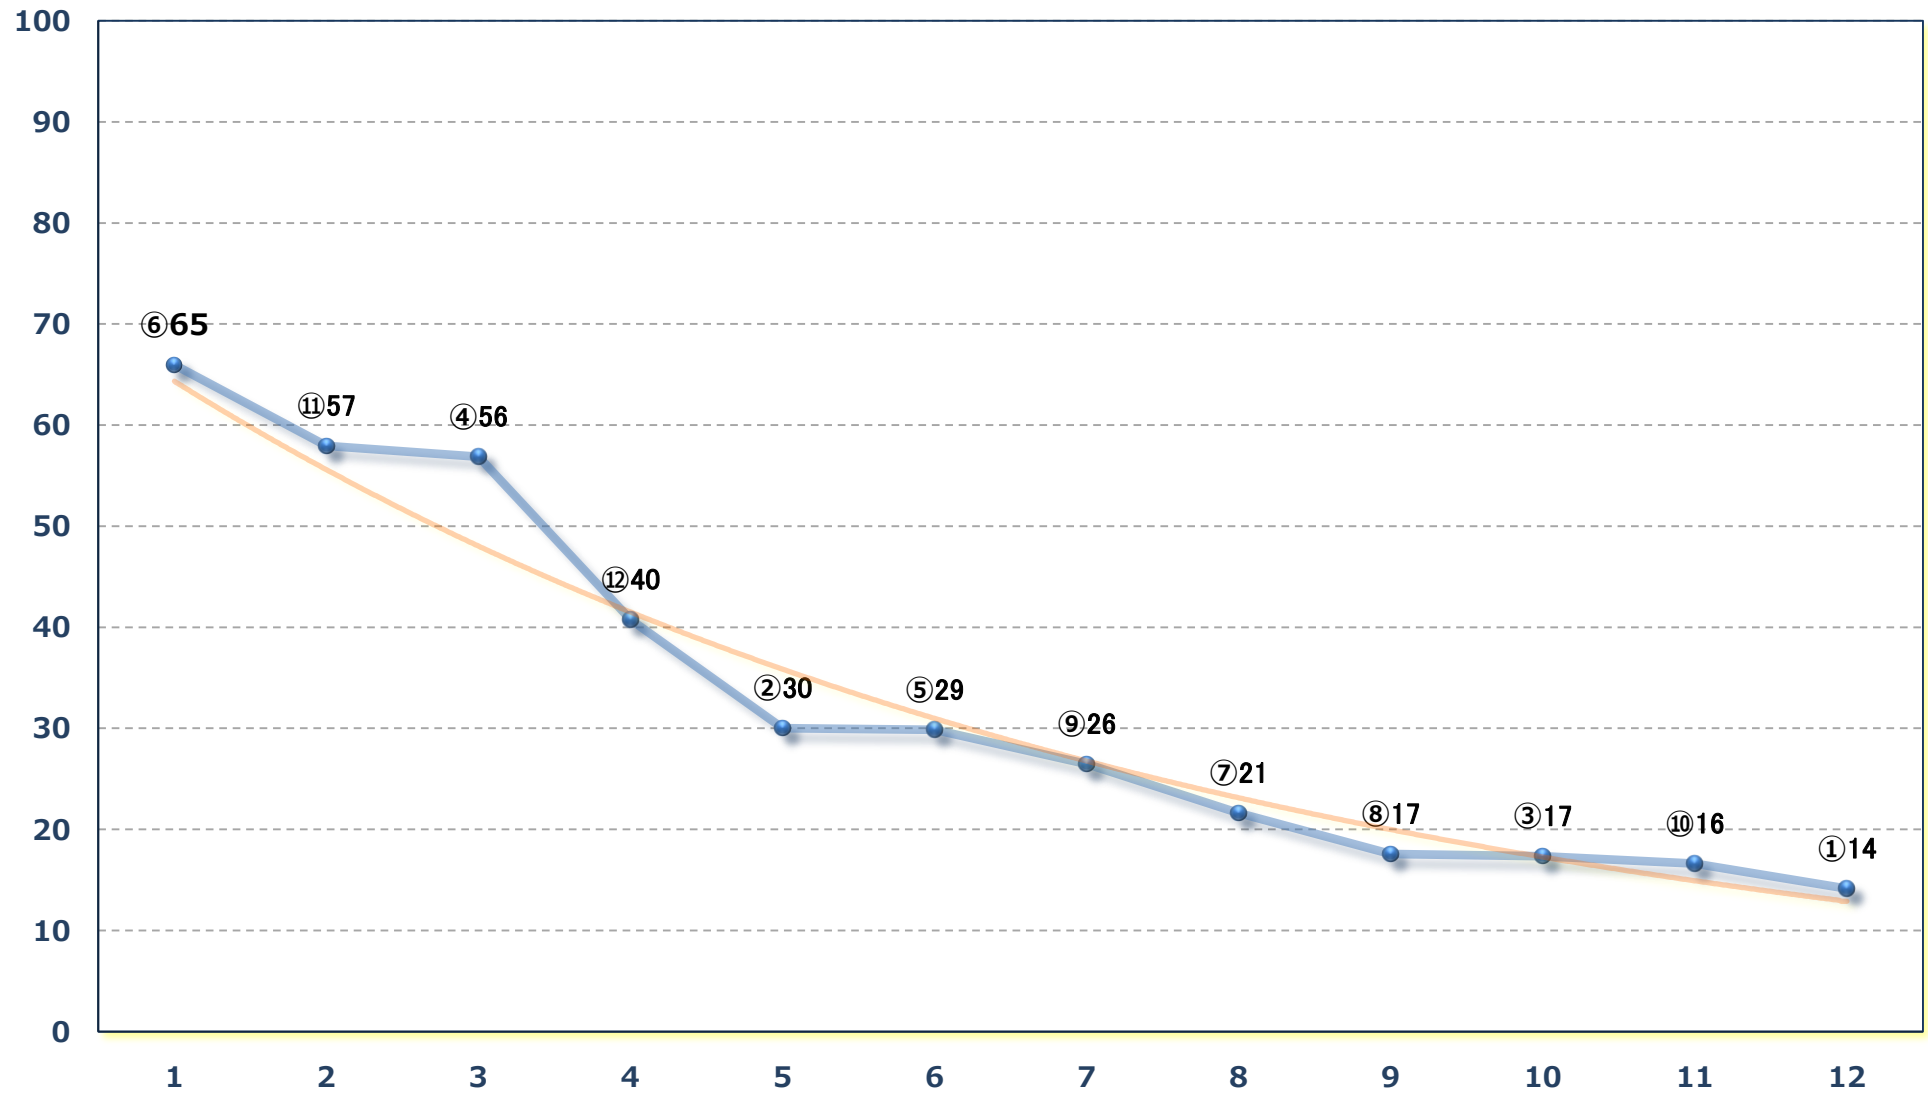

2025年04月01日 (火) 船橋競馬 1R 14:40

C 3三 左1200m

2025年04月01日 (火) 船橋競馬 2R 15:10

C 3二 左1200m

2025年04月01日 (火) 船橋競馬 3R 15:40

3歳293P未満選抜馬 左1500m

2025年04月01日 (火) 船橋競馬 4R 16:15

C 2四五 左1200m