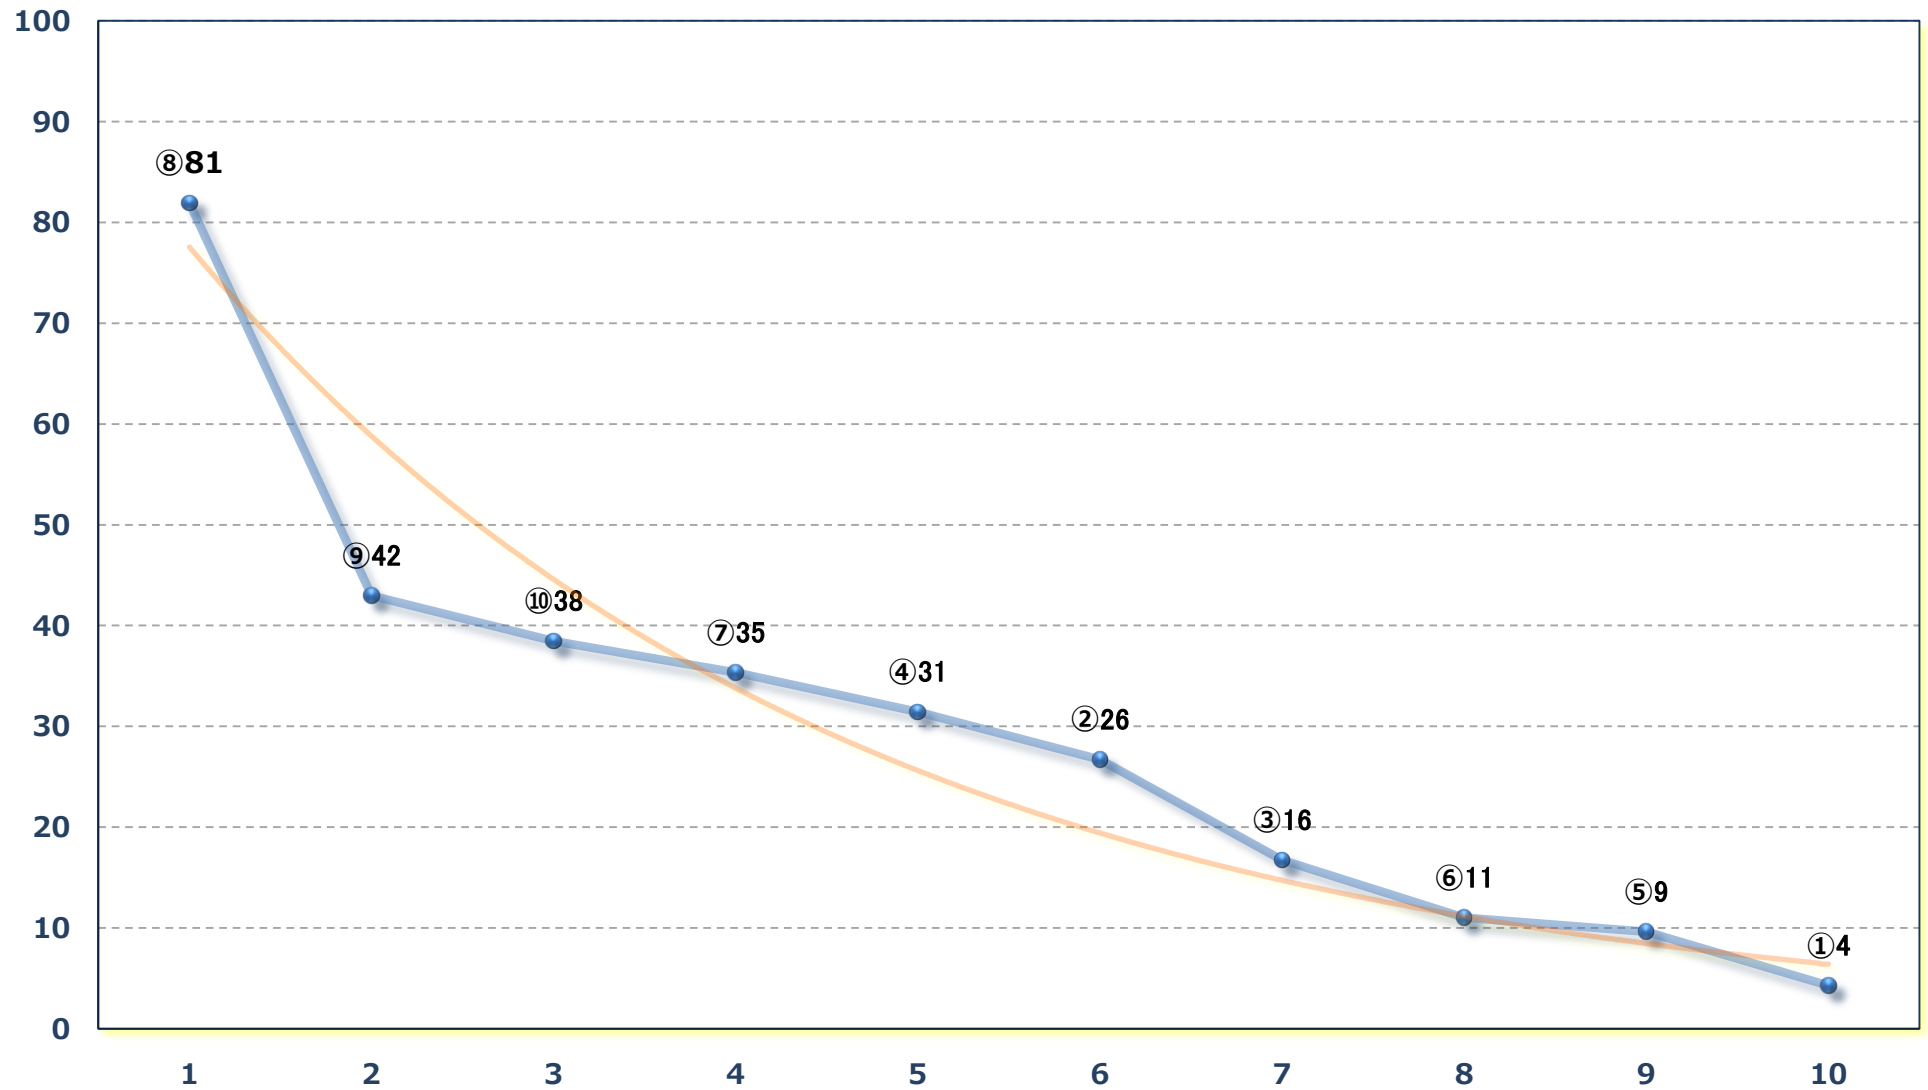

2025年04月01日 (火) 船橋競馬 6R 17:20

C 2二三 左1200m