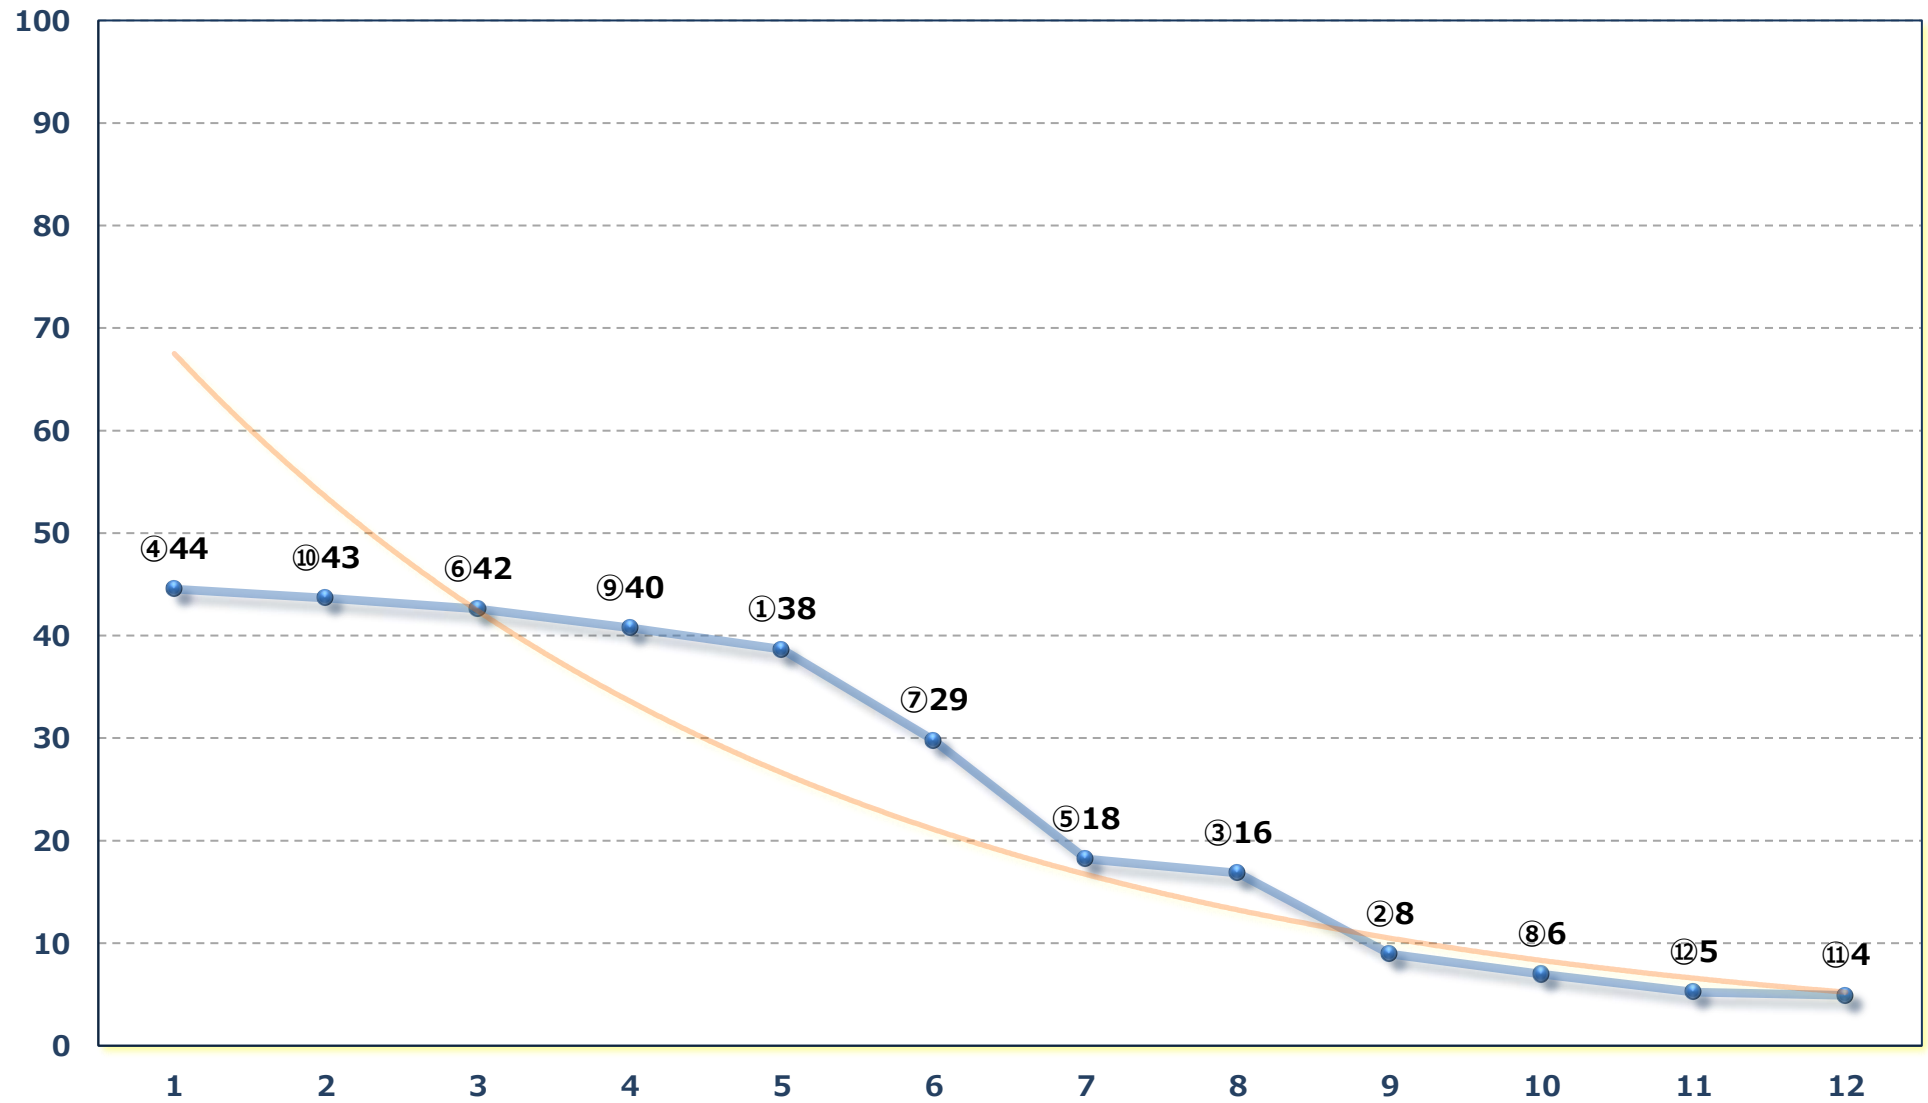

2026年04月09日 (木) 川崎競馬 1R 15:00

3歳7 左1400m

2026年04月09日 (木) 川崎競馬 2R 15:30

C 3 三 四 左1400m

2026年04月09日 (木) 川崎競馬 3R 16:00

C 3三四 左1400m

2026年04月09日 (木) 川崎競馬 4R 16:30

スズメ賞C 3選定馬 左900m