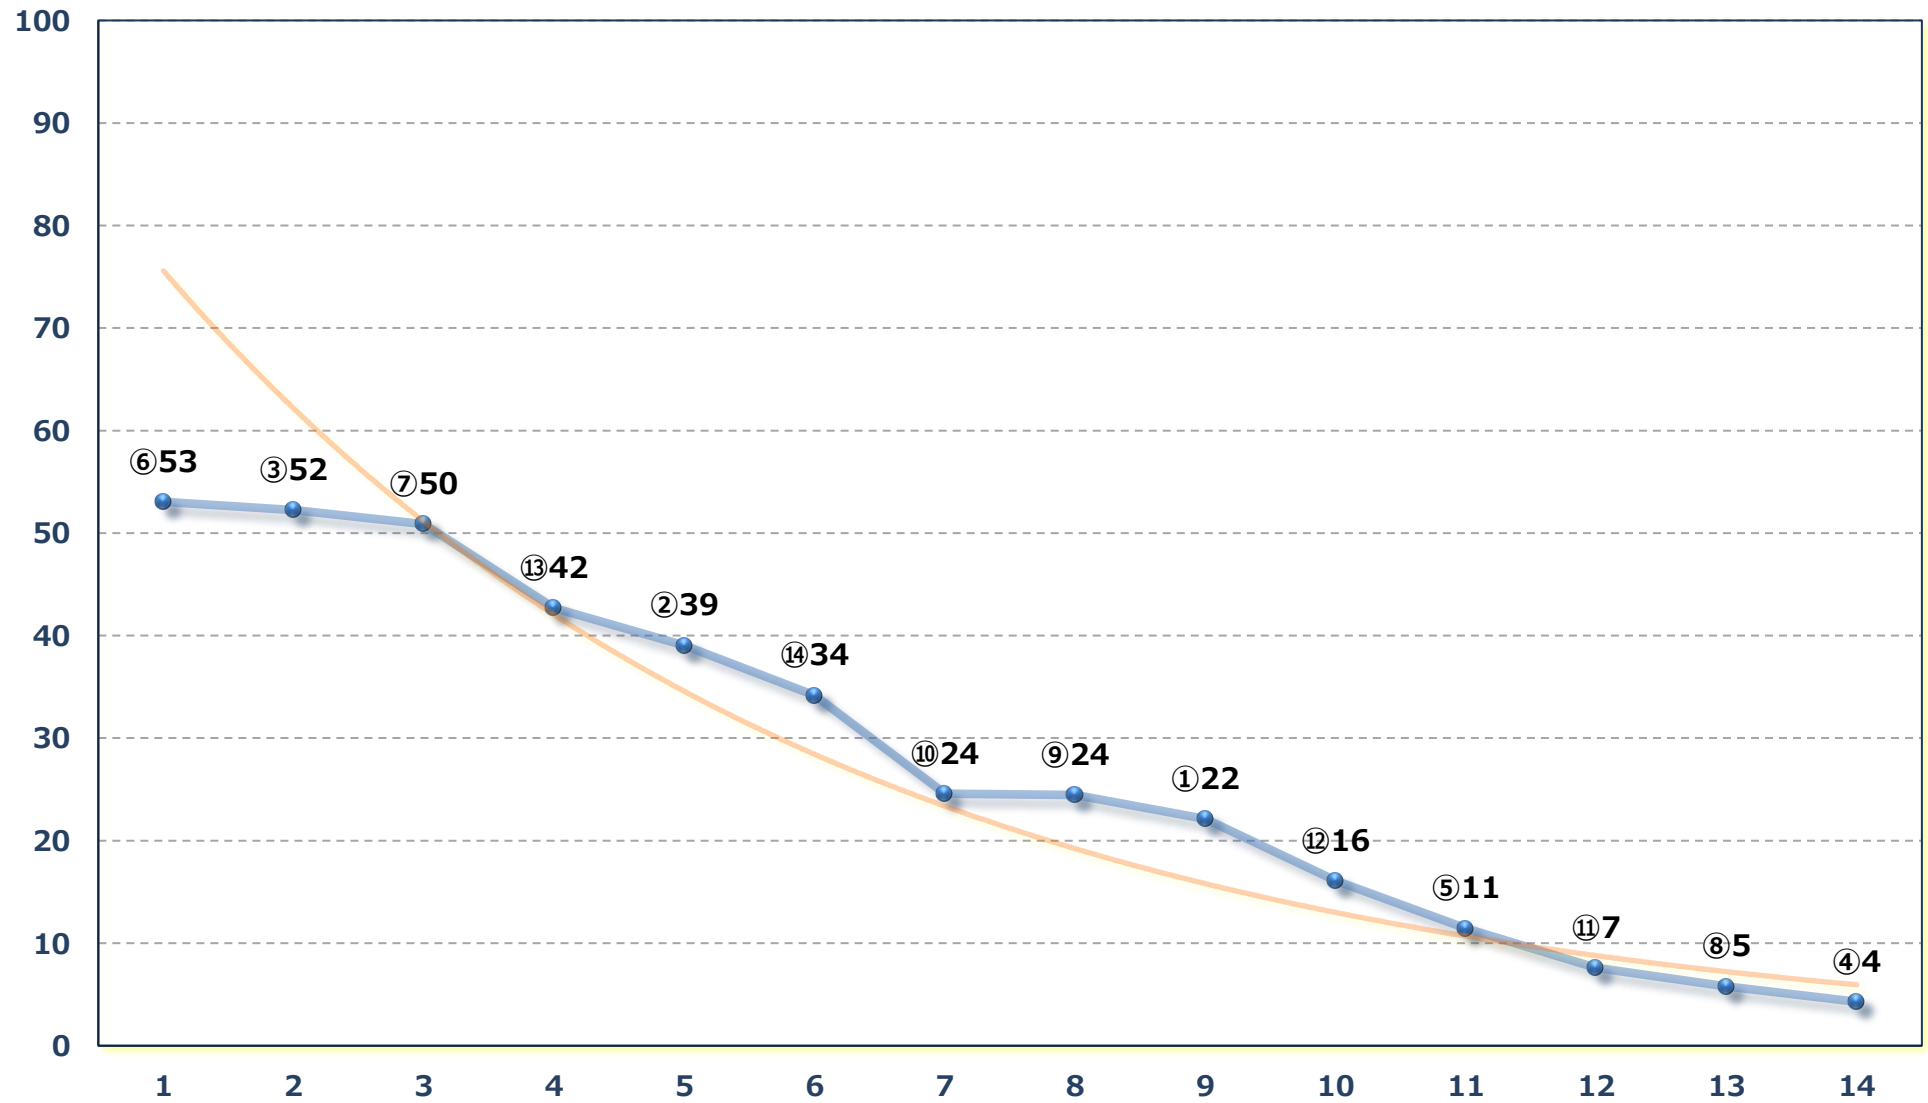

2026年04月09日 (木) 川崎競馬 9R 19:05

小手毬賞C 1選定馬 左1600m

2026年04月09日 (木) 川崎競馬 10R 19:40

星雲疾駆賞B 2選定馬 左900m

2026年04月09日 (木) 川崎競馬 11R 20:15

幸オープンA 1下4歳上 左1500m

2026年04月09日 (木) 川崎競馬 12R 20:50

若草特別B 3二三四 左1400m