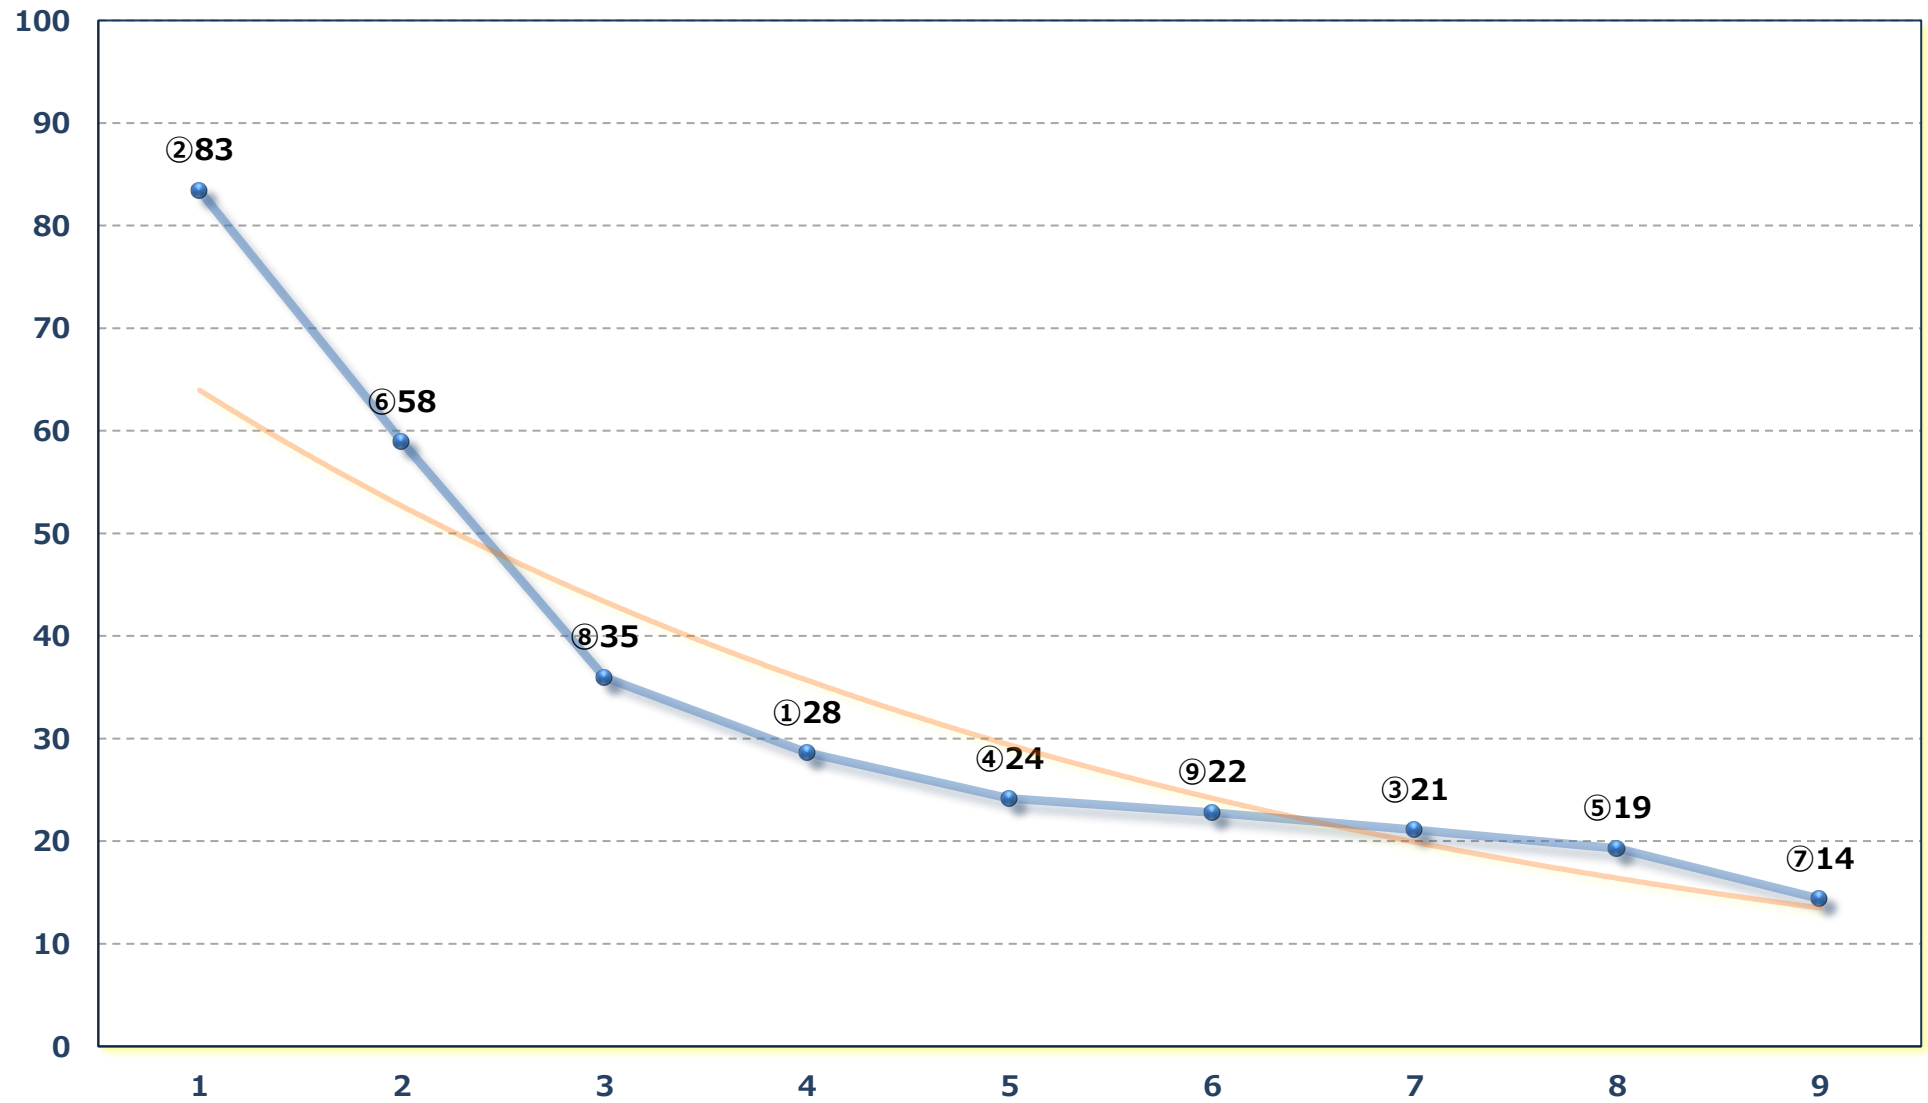

2026年04月09日 (木) 川崎競馬 1R 15:00

3歳7 左1400m

2026年04月09日 (木) 川崎競馬 2R 15:30

C 3 三 四 左1400m

2026年04月09日 (木) 川崎競馬 3R 16:00

C 3三四 左1400m

2026年04月09日 (木) 川崎競馬 4R 16:30

スズメ賞C 3選定馬 左900m