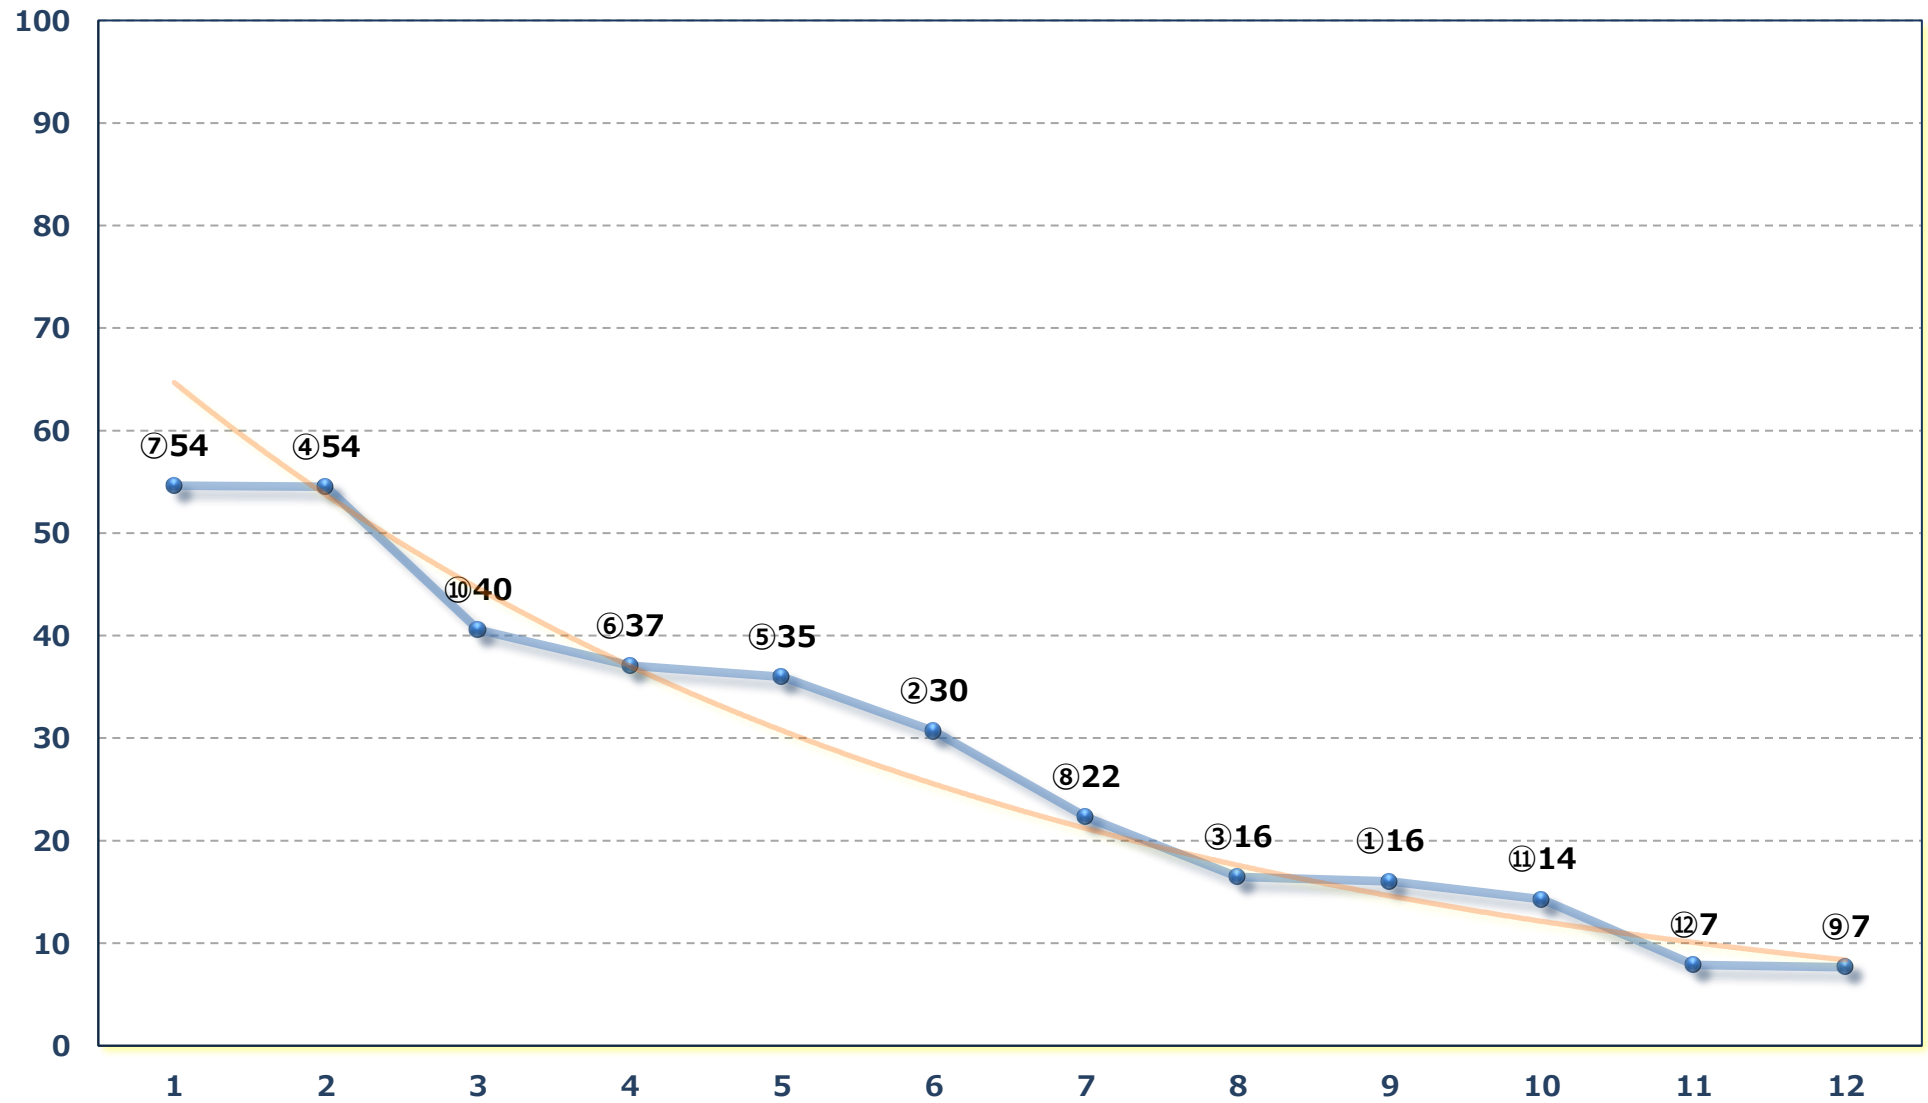

2026年04月09日 (木) 川崎競馬 1R 15:00

3歳7 左1400m

2026年04月09日 (木) 川崎競馬 2R 15:30

C 3 三 四 左1400m

2026年04月09日 (木) 川崎競馬 3R 16:00

C 3三四 左1400m

2026年04月09日 (木) 川崎競馬 4R 16:30

スズメ賞C 3選定馬 左900m