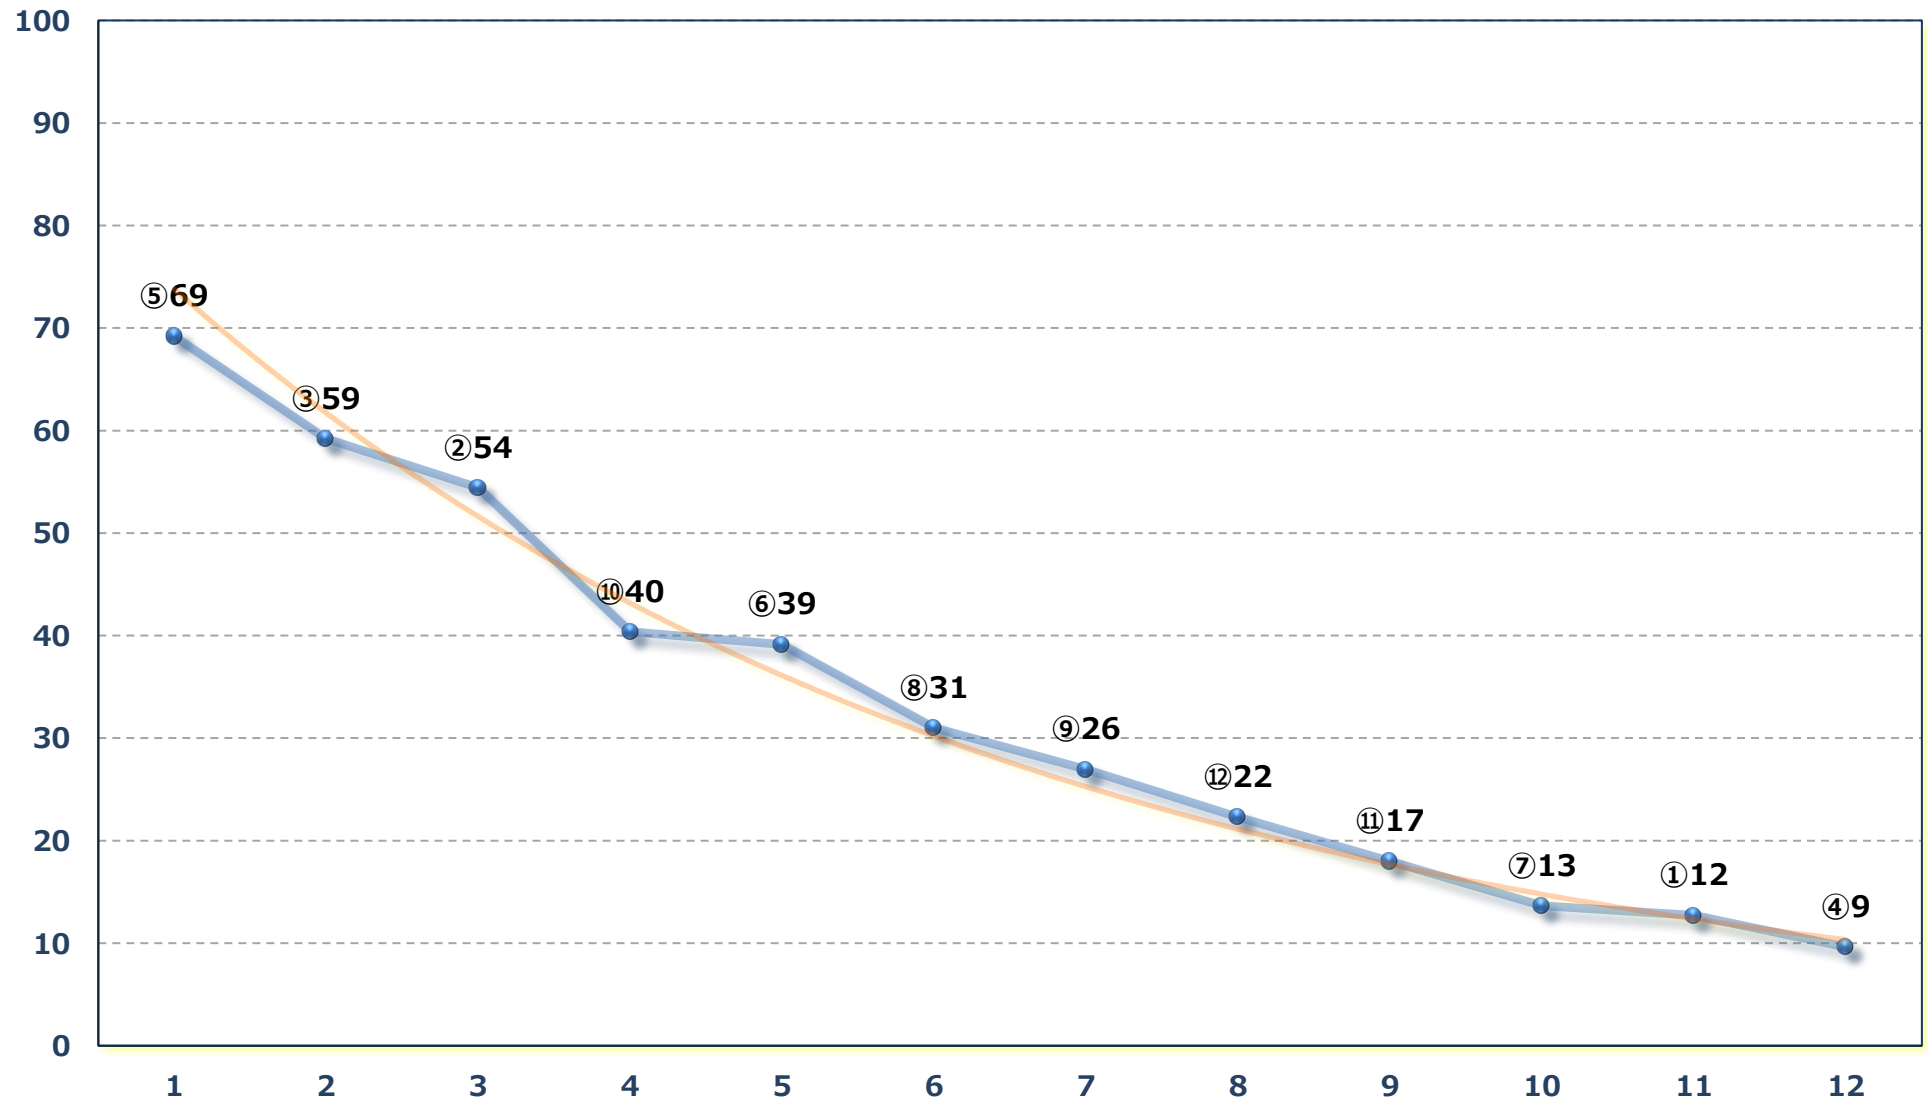

2026年04月09日 (木) 川崎競馬 9R 19:05

小手毬賞C 1選定馬 左1600m

2026年04月09日 (木) 川崎競馬 10R 19:40

星雲疾駆賞B 2選定馬 左900m

2026年04月09日 (木) 川崎競馬 11R 20:15

幸オープンA 1下4歳上 左1500m

2026年04月09日 (木) 川崎競馬 12R 20:50

若草特別B 3二三四 左1400m