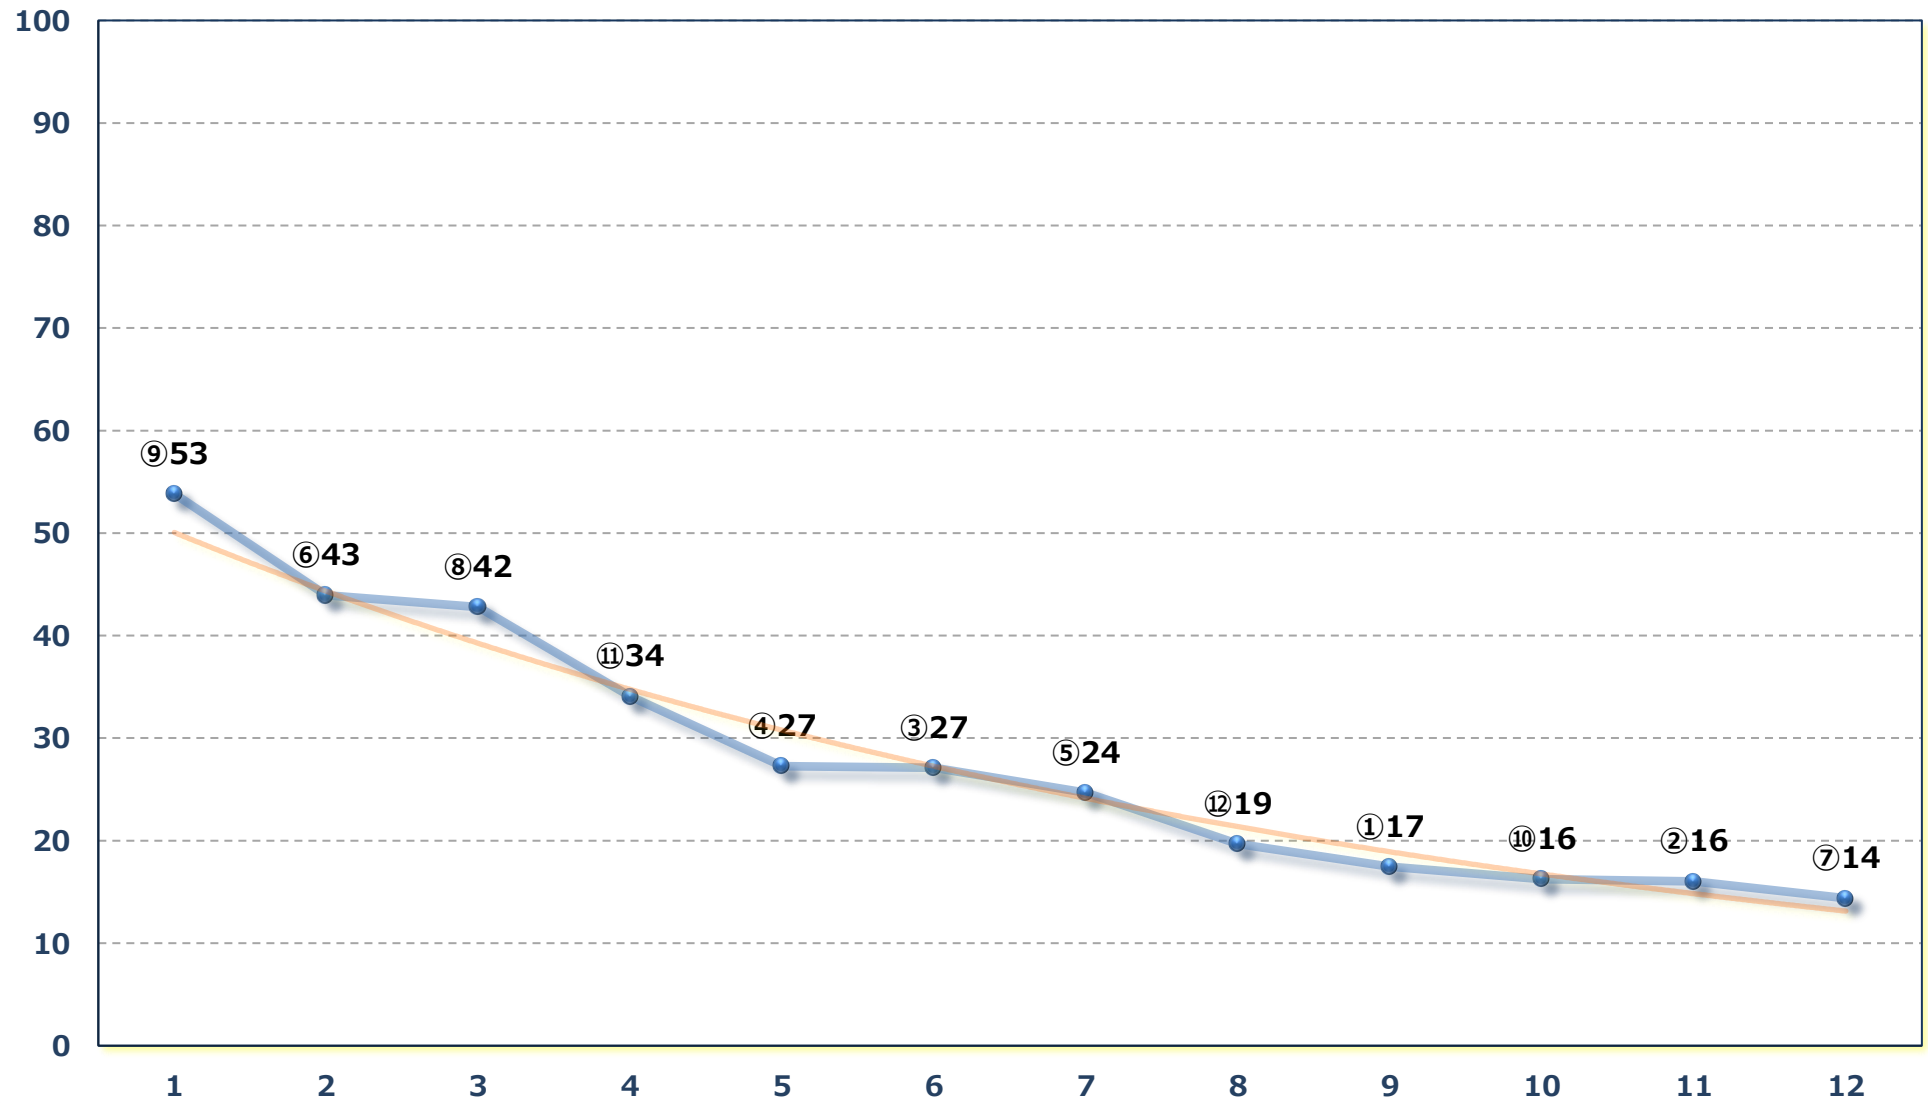

2026年04月09日 (木) 川崎競馬 1R 15:00

3歳7 左1400m

2026年04月09日 (木) 川崎競馬 2R 15:30

C 3 三 四 左1400m

2026年04月09日 (木) 川崎競馬 3R 16:00

C 3三四 左1400m

2026年04月09日 (木) 川崎競馬 4R 16:30

スズメ賞C 3選定馬 左900m