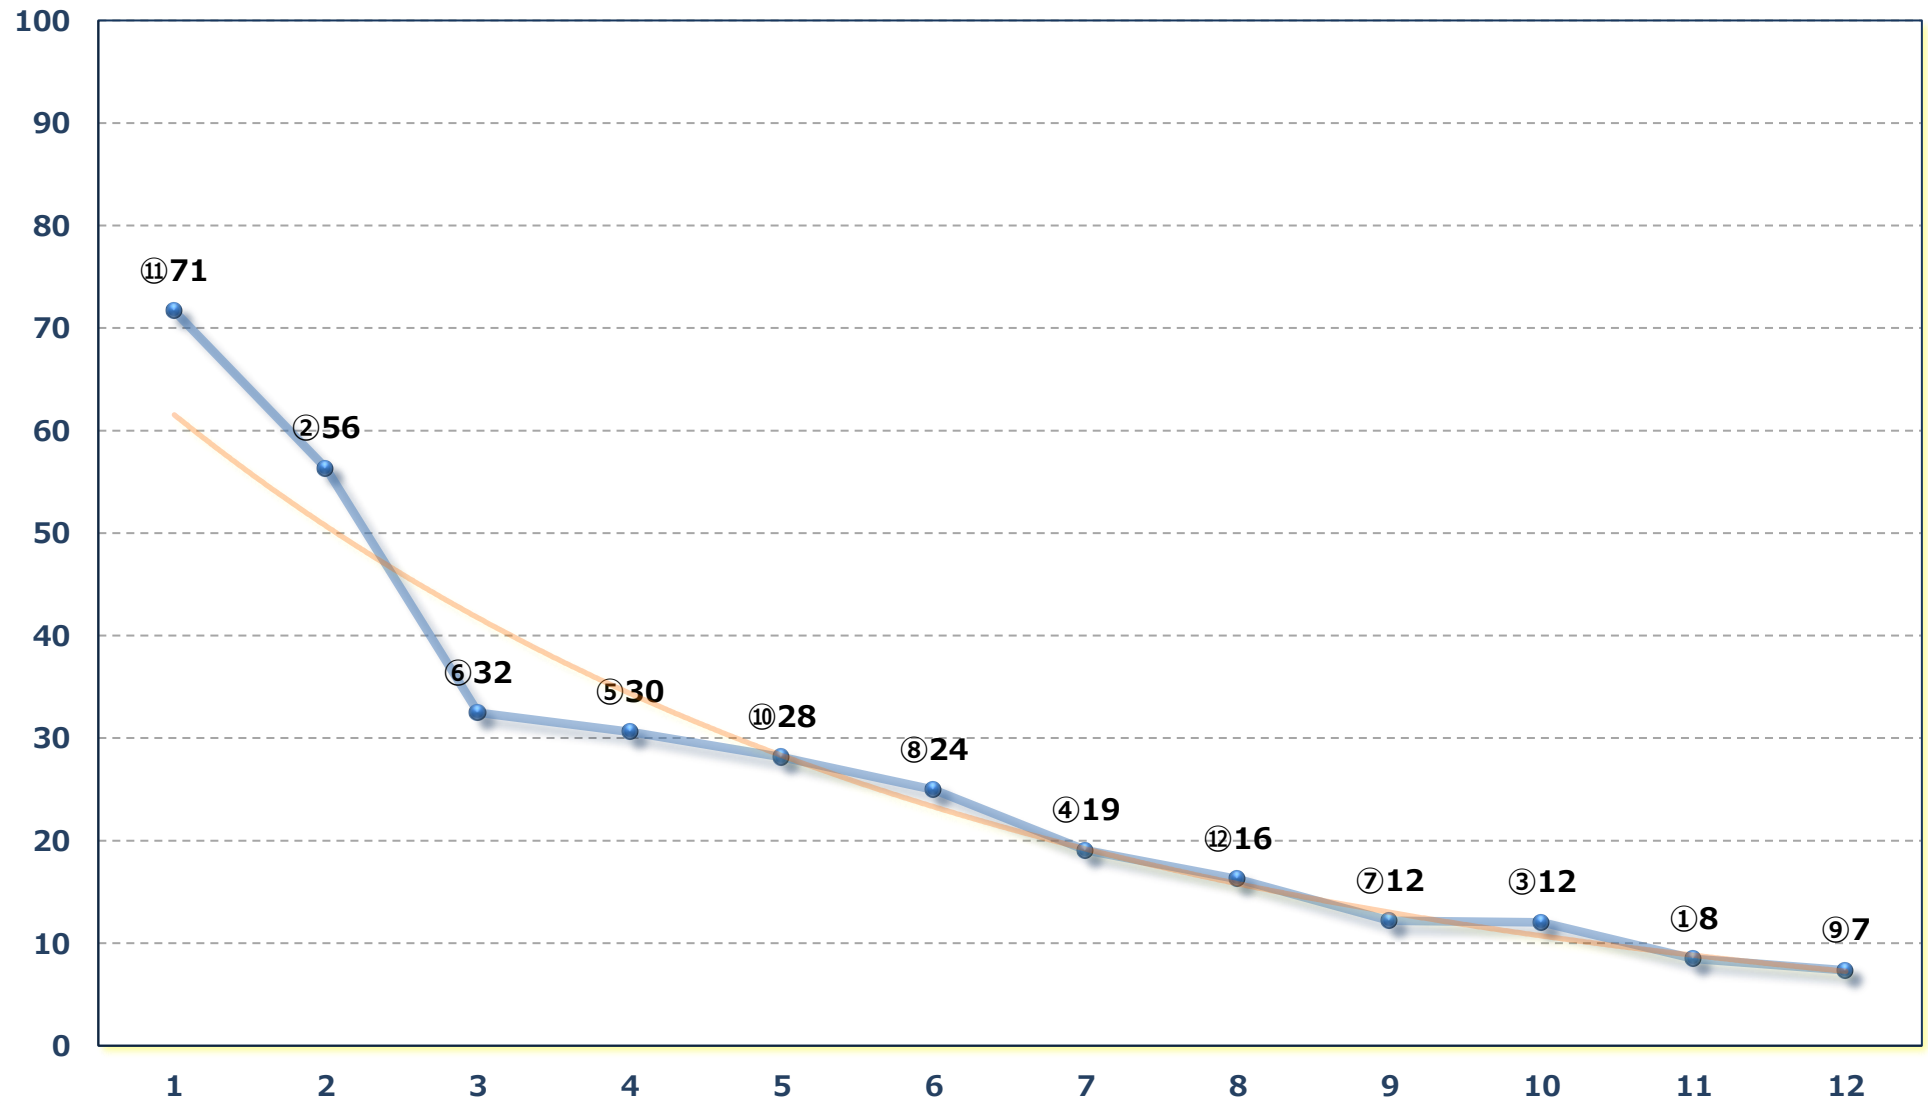

2026年04月09日 (木) 川崎競馬 5R 17:00

C 2七 左1400m