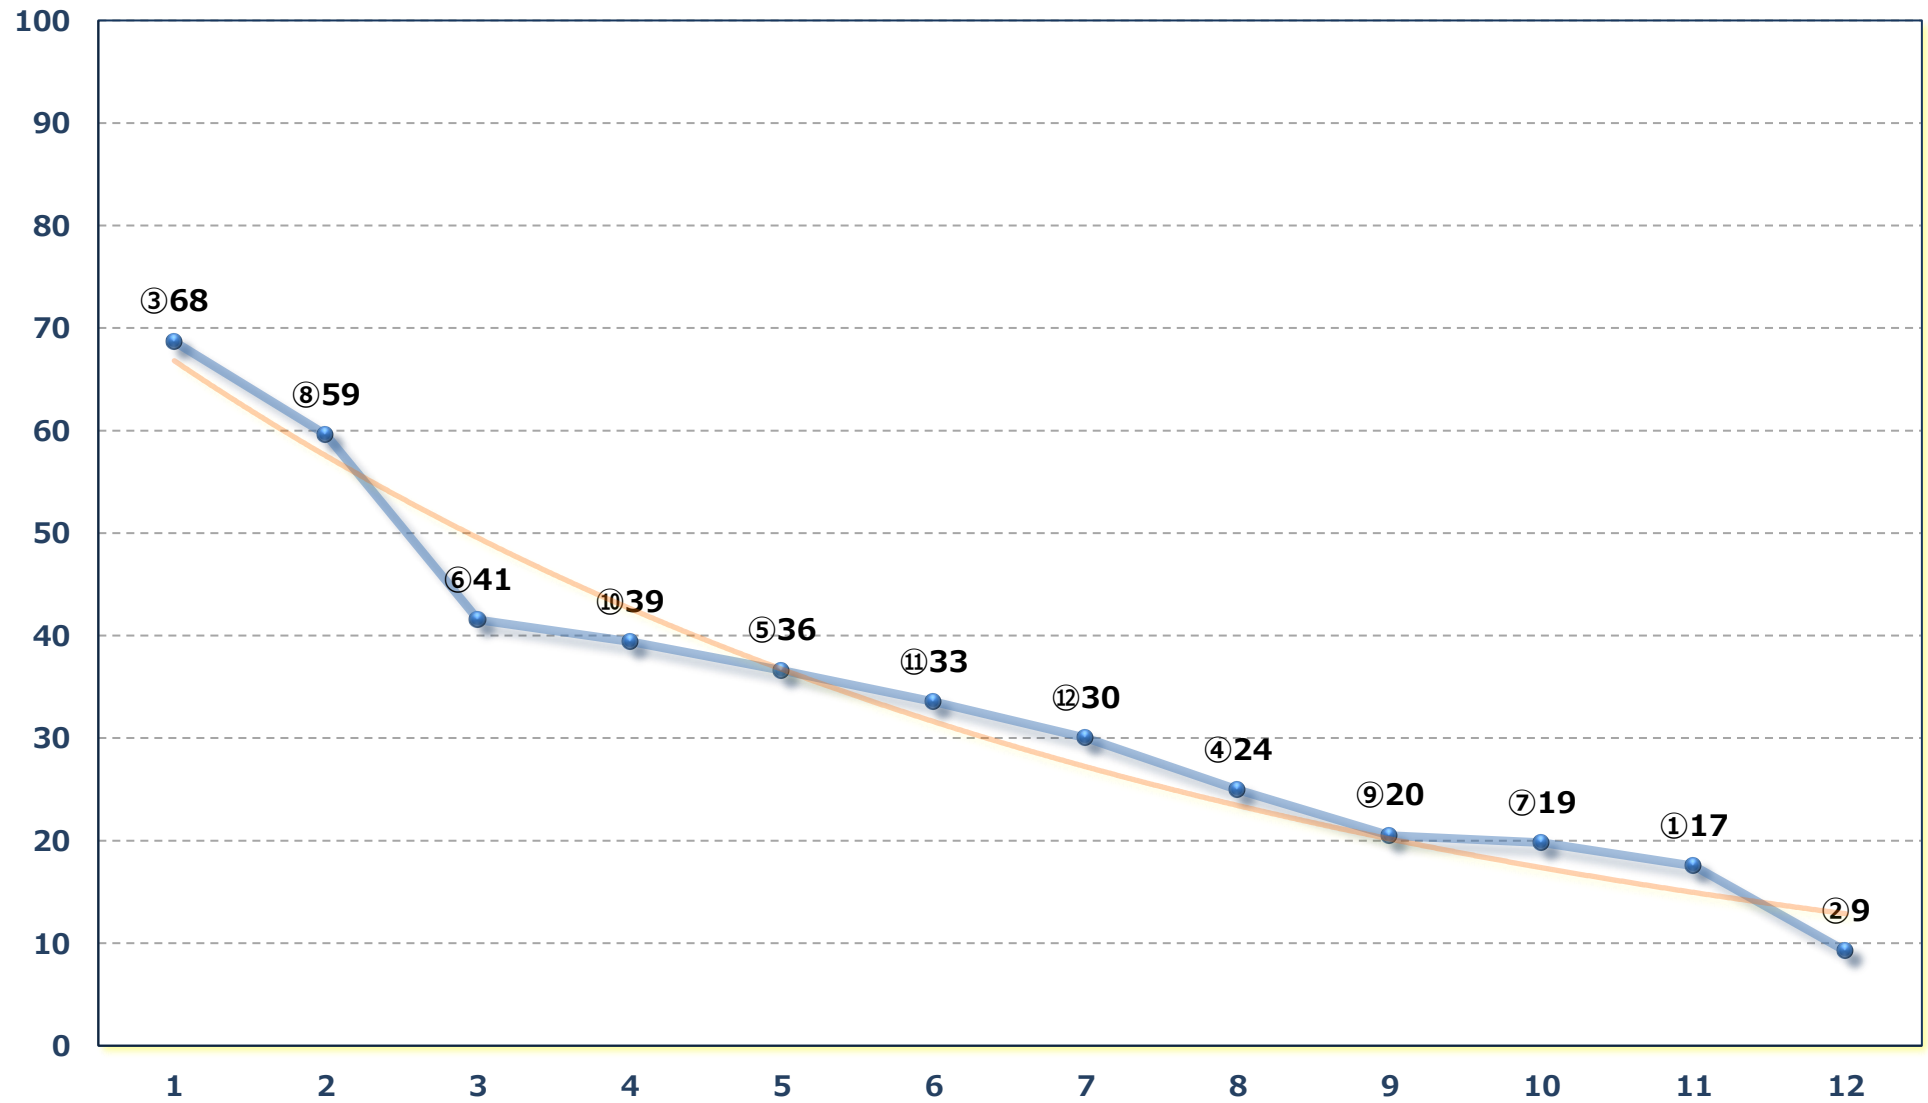

2026年04月09日 (木) 川崎競馬 7R 18:00

C 1三 左1400m