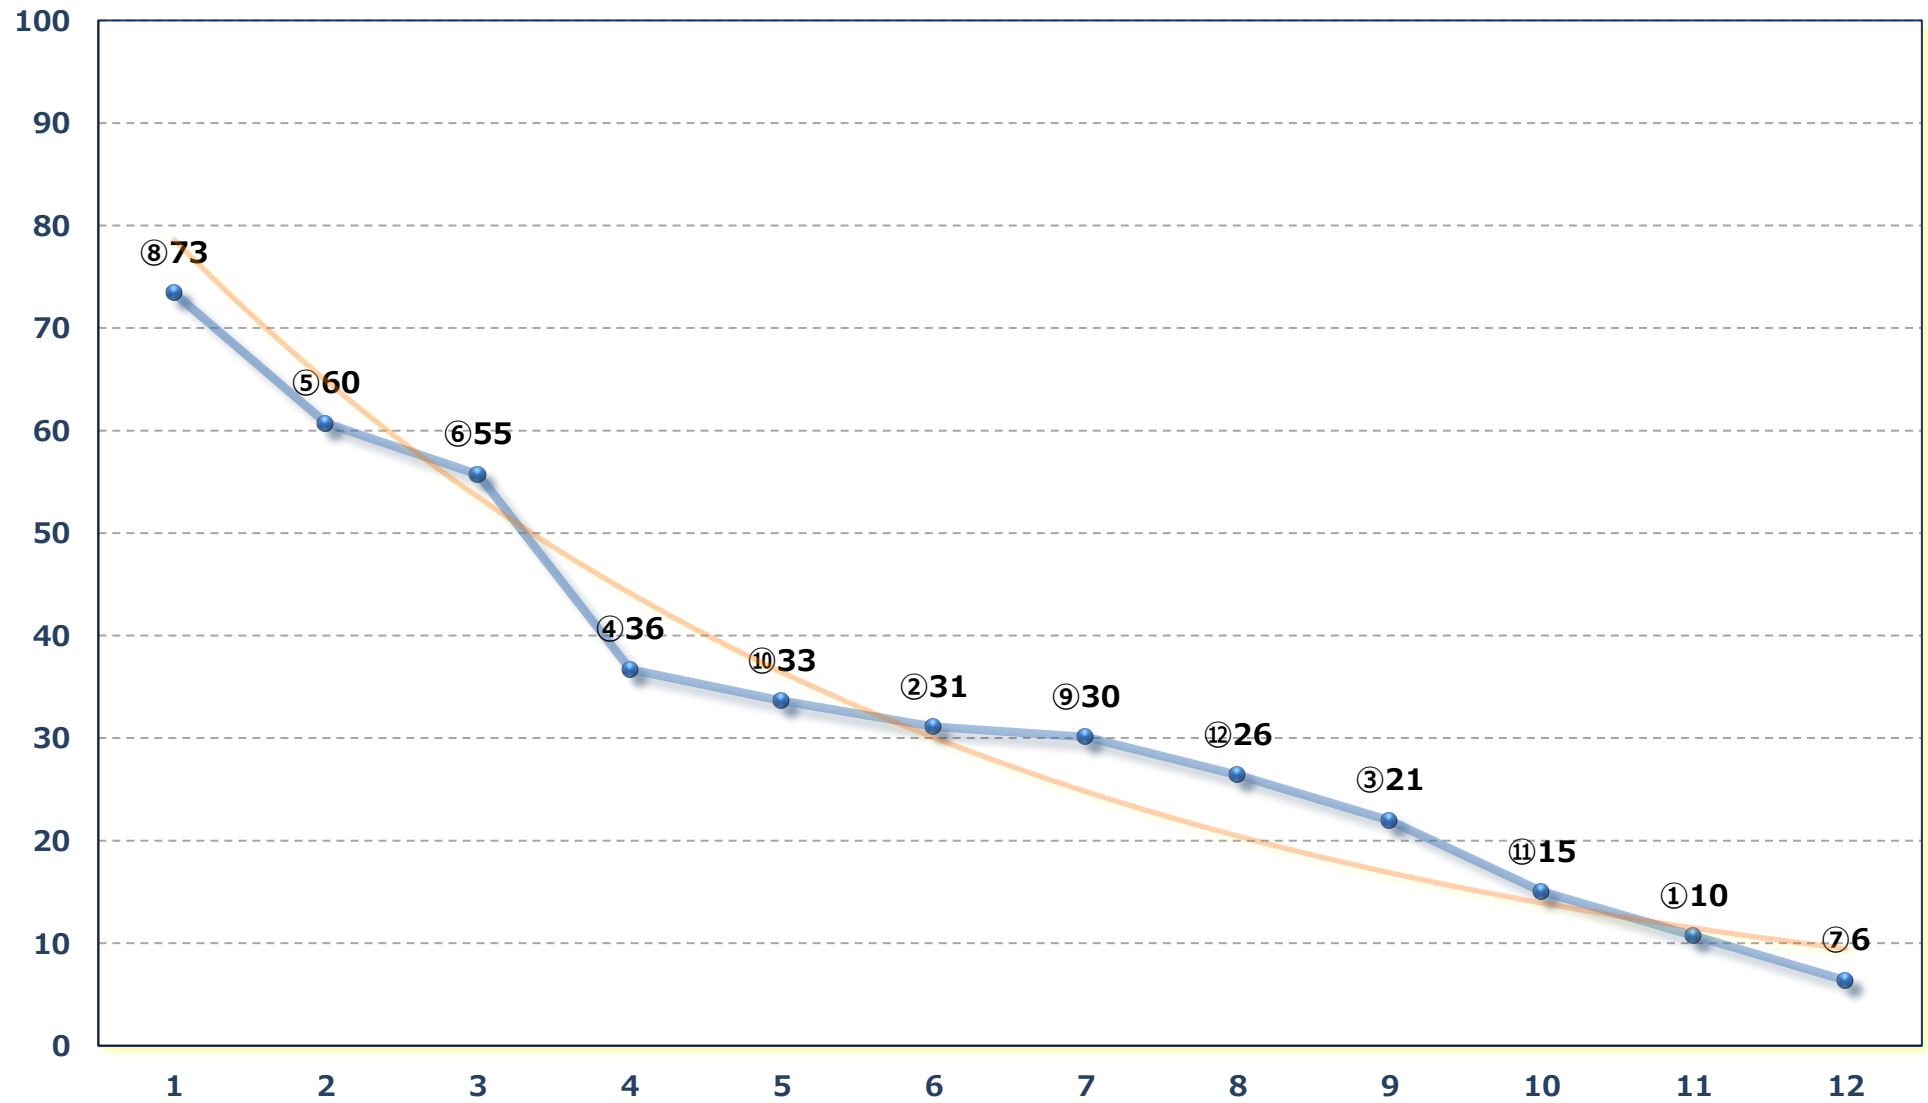

2026年04月09日 (木) 川崎競馬 6R 17:30

春雷賞C 2選定馬 左900m