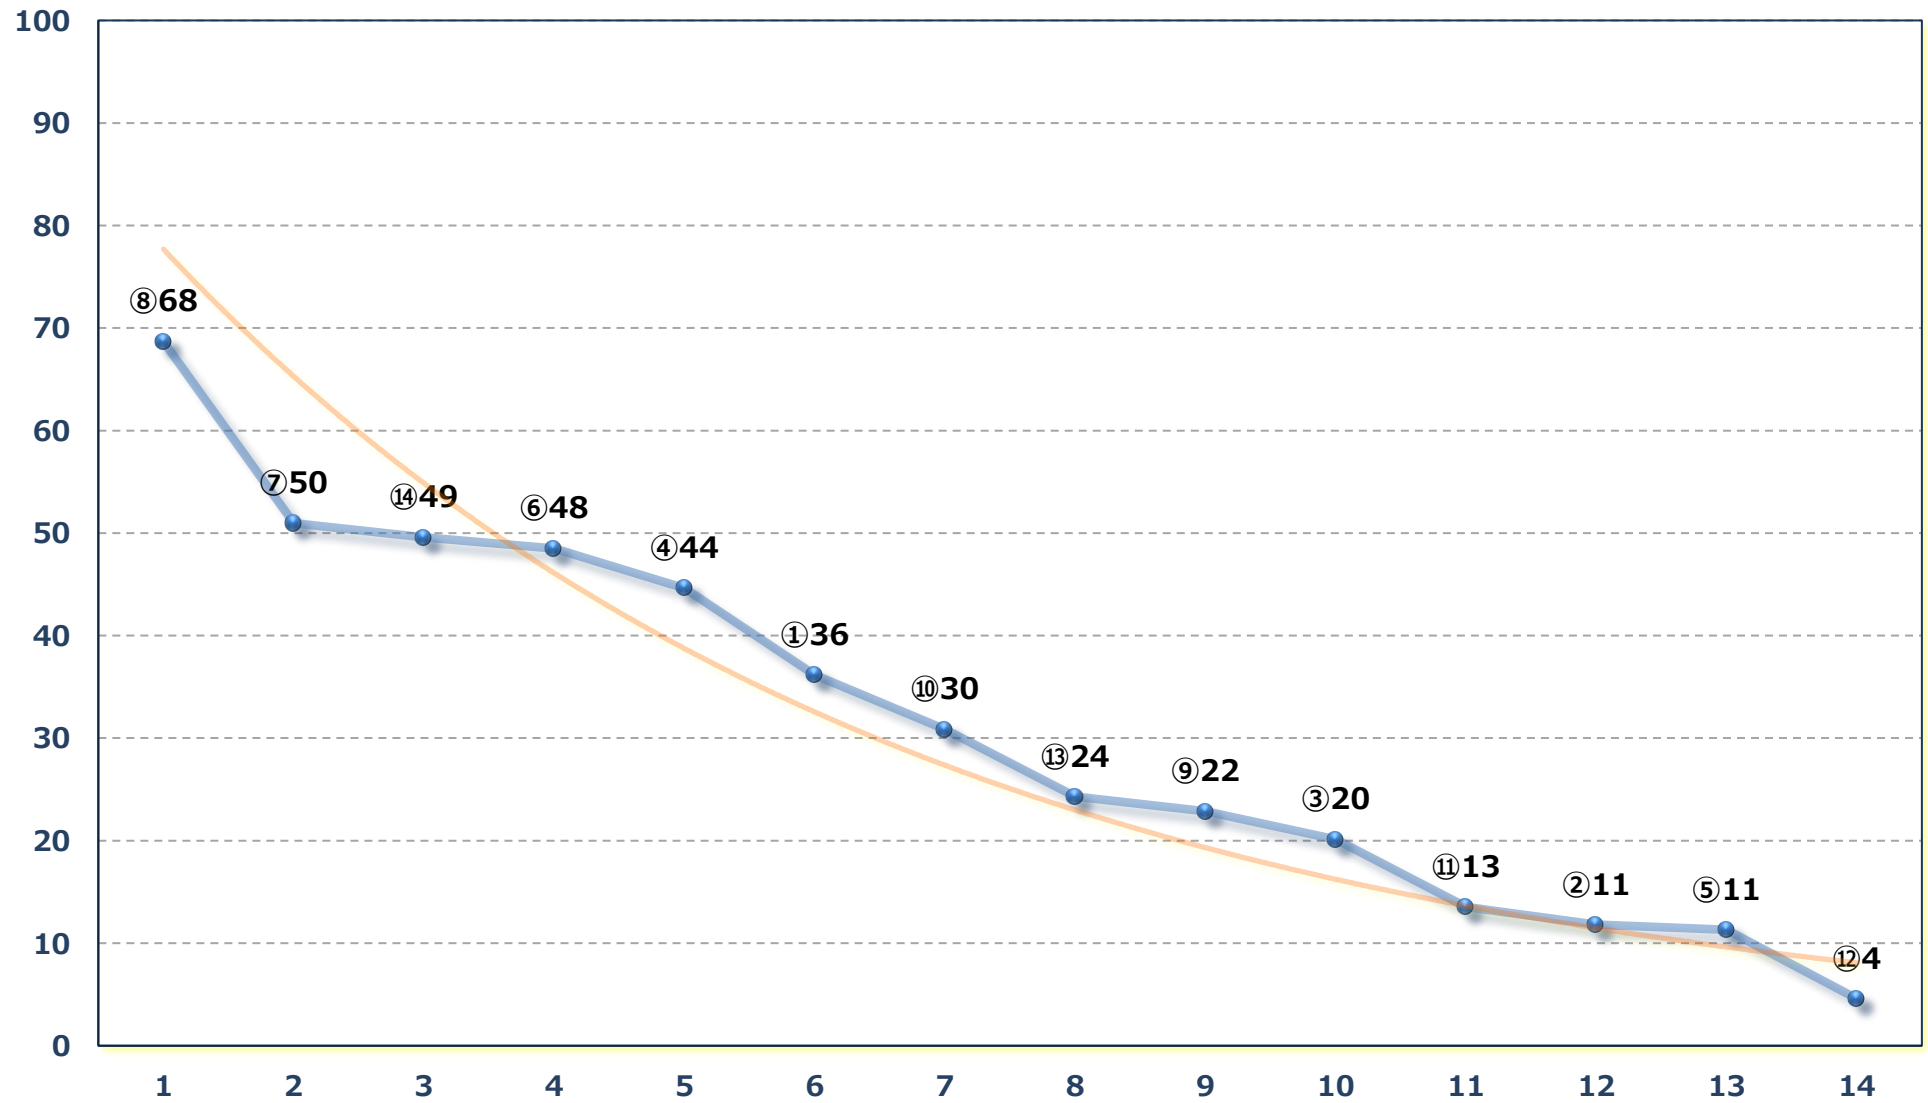

2026年04月09日 (木) 川崎競馬 9R 19:05

小手毬賞C 1選定馬 左1600m

2026年04月09日 (木) 川崎競馬 10R 19:40

星雲疾駆賞B 2選定馬 左900m

2026年04月09日 (木) 川崎競馬 11R 20:15

幸オープンA 1下4歳上 左1500m

2026年04月09日 (木) 川崎競馬 12R 20:50

若草特別B 3二三四 左1400m