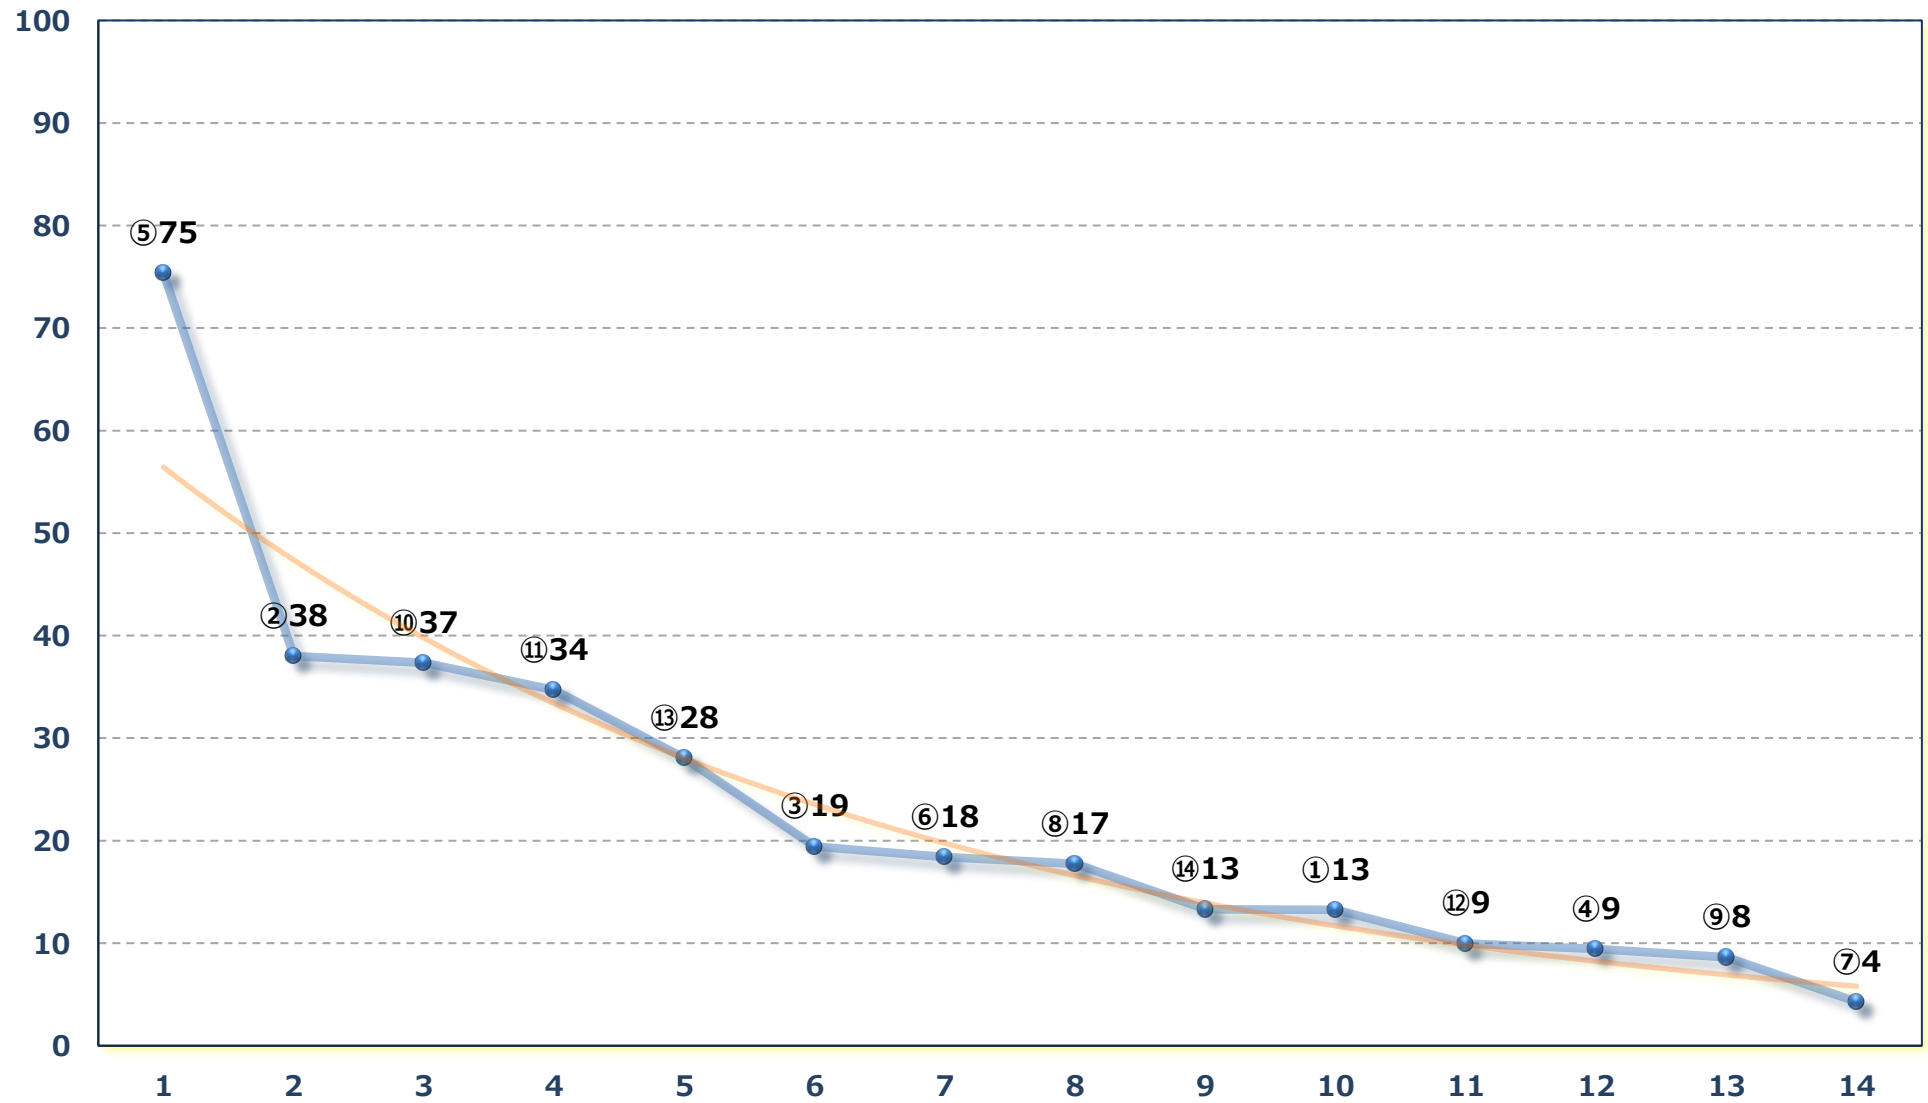

2026年04月09日 (木) 川崎競馬 9R 19:05

小手毬賞C 1選定馬 左1600m

2026年04月09日 (木) 川崎競馬 10R 19:40

星雲疾駆賞B 2選定馬 左900m

2026年04月09日 (木) 川崎競馬 11R 20:15

幸オープンA 1下4歳上 左1500m

2026年04月09日 (木) 川崎競馬 12R 20:50

若草特別B 3二三四 左1400m