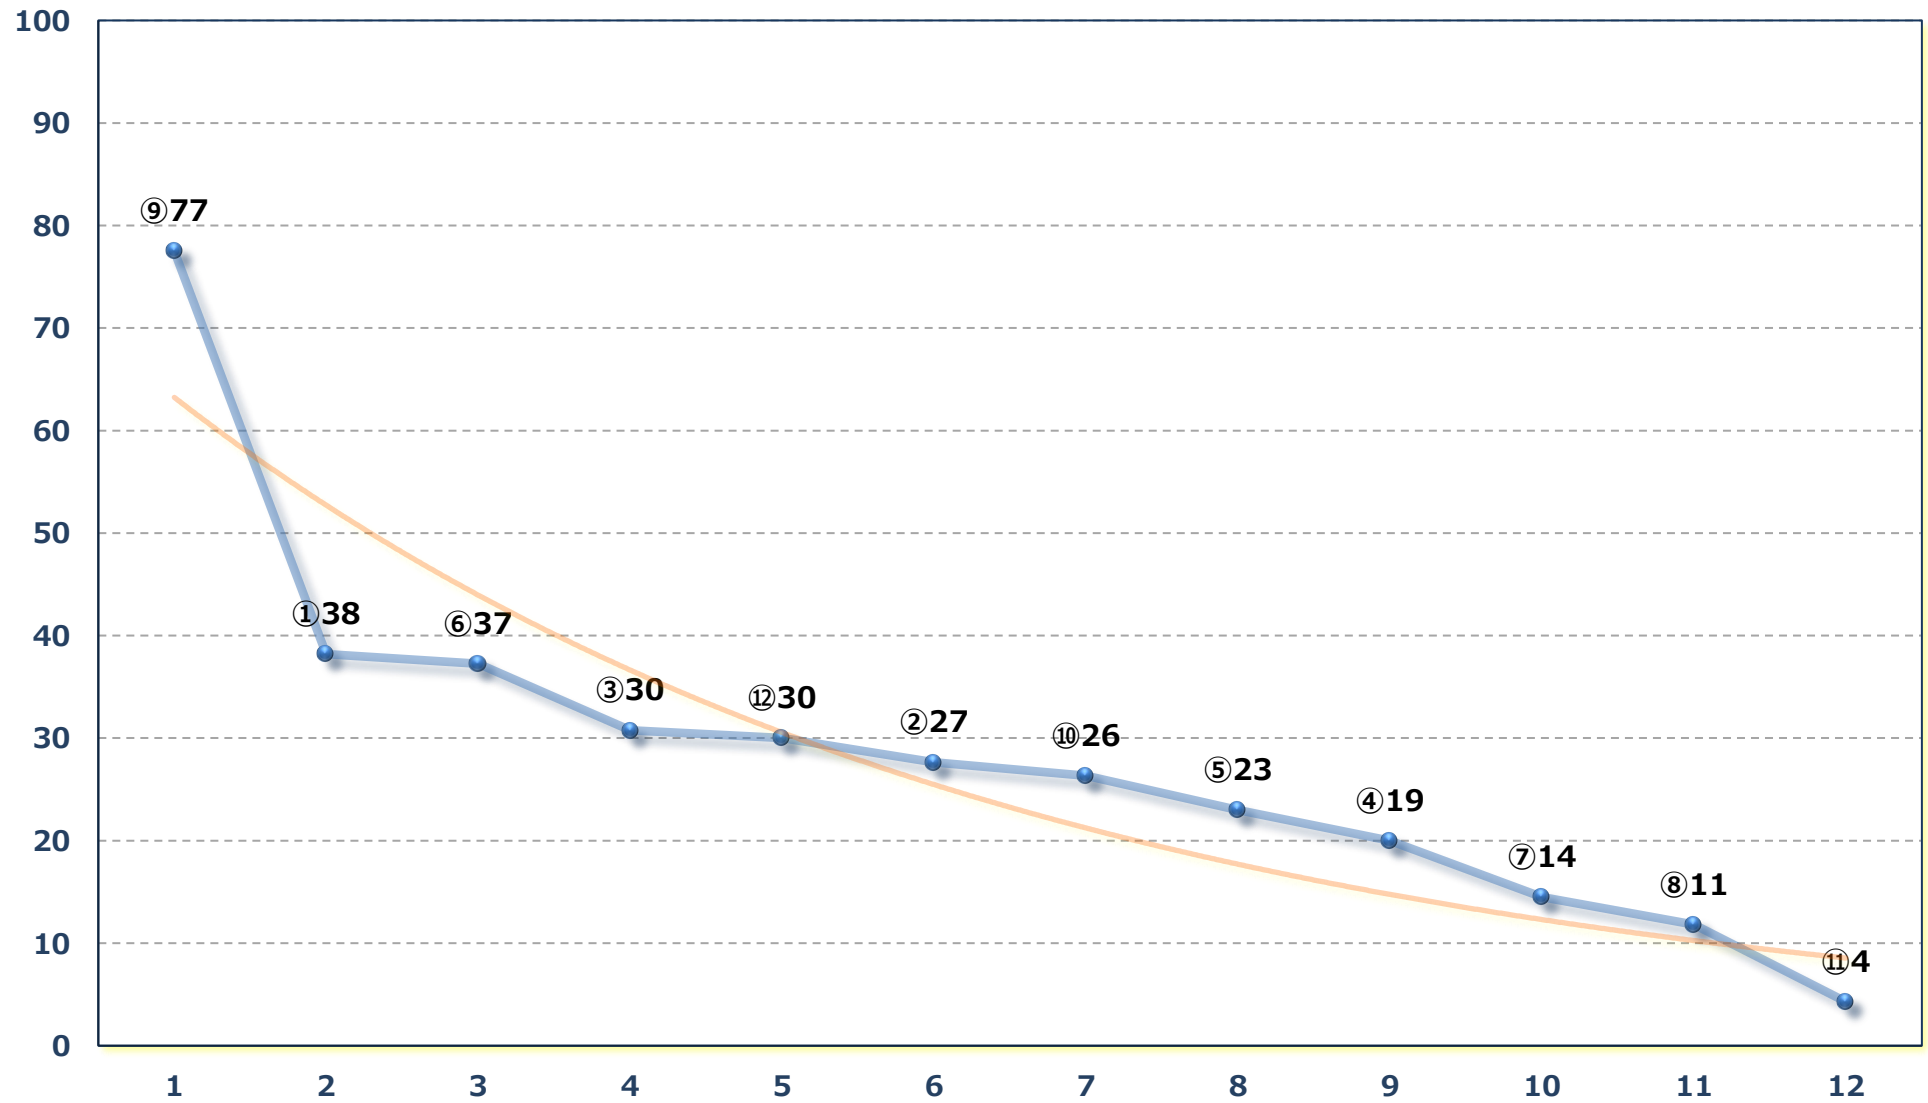

2026年04月10日 (金) 川崎競馬 5R 17:00

C 3 - 2 左1400m