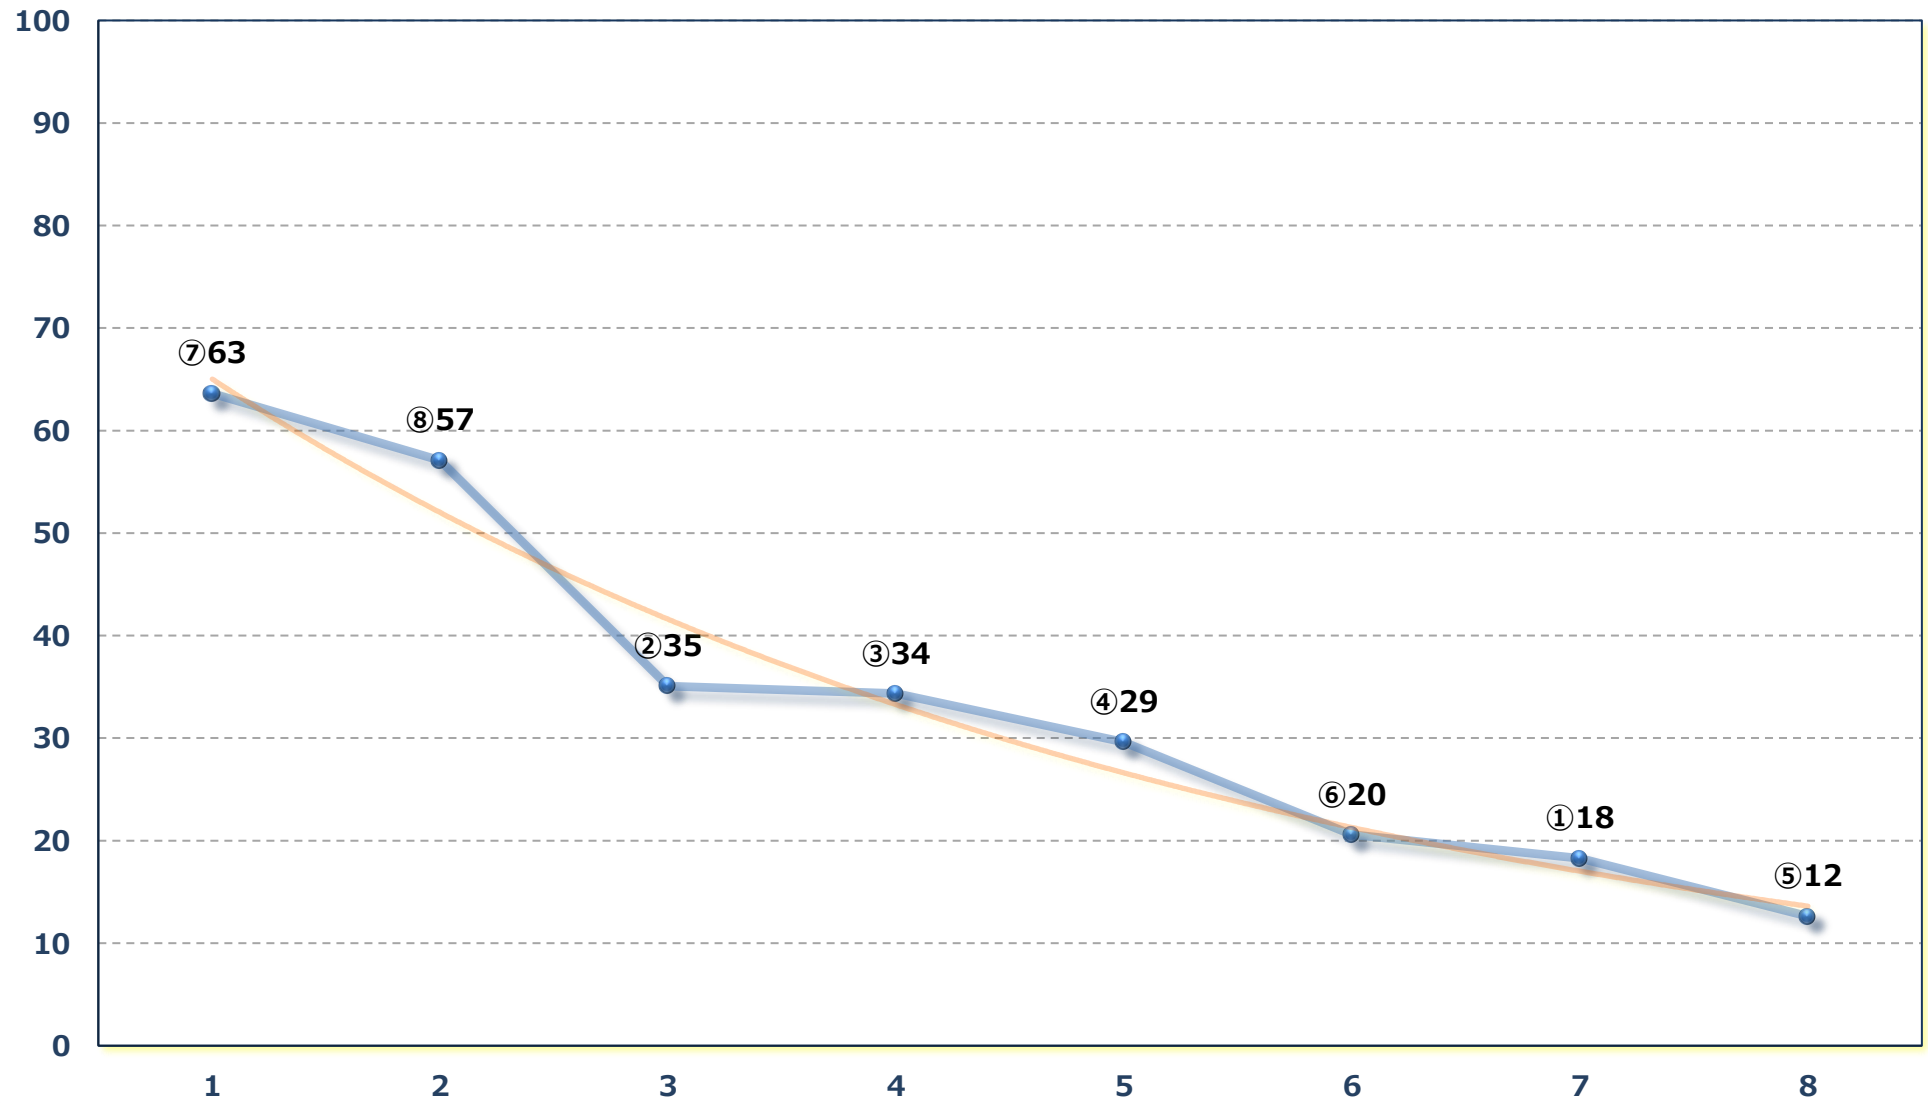

2026年04月10日 (金) 川崎競馬 1R 15:00

3歳10 左1400m

2026年04月10日 (金) 川崎競馬 2R 15:30

3歳9 左1400m

2026年04月10日 (金) 川崎競馬 3R 16:00

3歳8 左1400m

2026年04月10日 (金) 川崎競馬 4R 16:30
鳥語花香賞 3歳 1 1 0 0 P 未満選定牝馬 左1600m

2026年04月10日 (金) 川崎競馬 5R 17:00