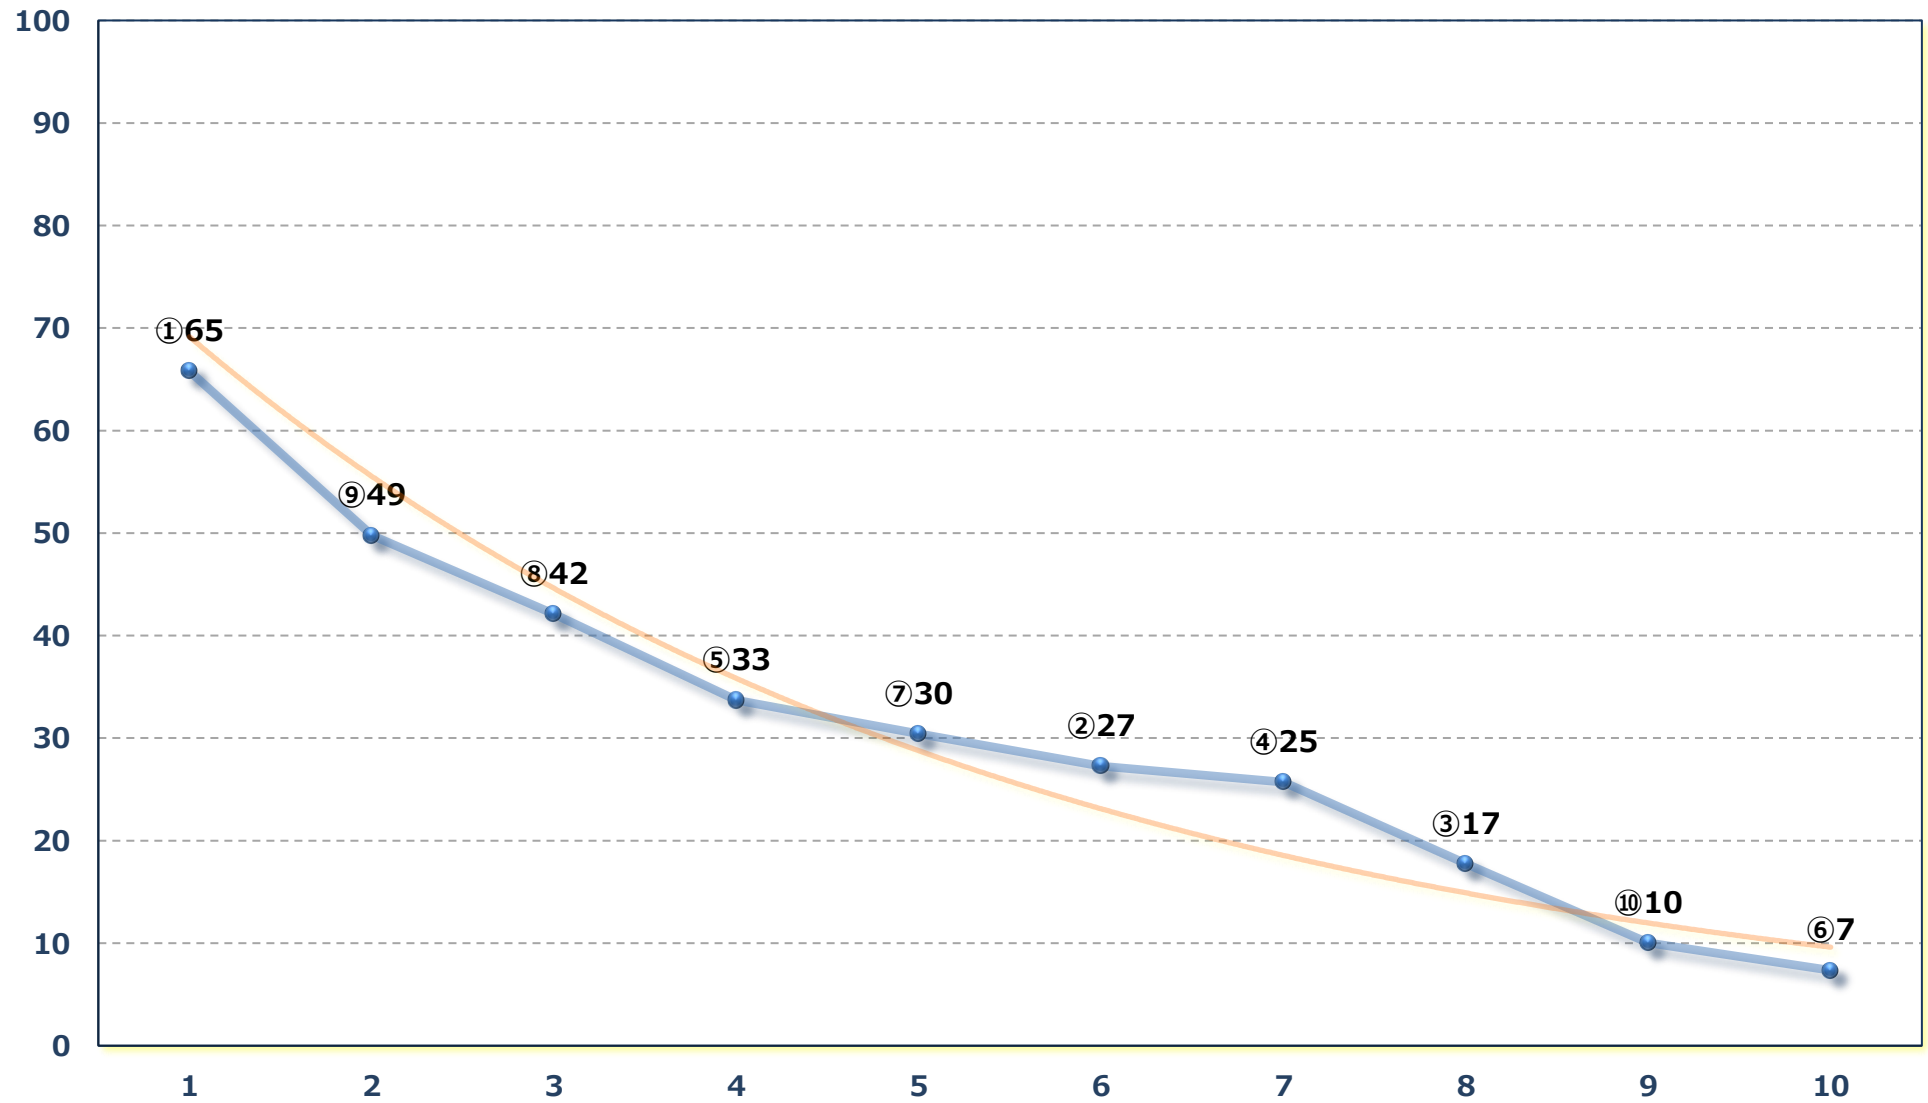

2026年04月10日 (金) 川崎競馬 1R 15:00

3歳10 左1400m

2026年04月10日 (金) 川崎競馬 2R 15:30

3歳9 左1400m

2026年04月10日 (金) 川崎競馬 3R 16:00

3歳8 左1400m

2026年04月10日 (金) 川崎競馬 4R 16:30
鳥語花香賞 3歳 1 1 0 0 P 未満選定牝馬 左1600m

2026年04月10日 (金) 川崎競馬 5R 17:00