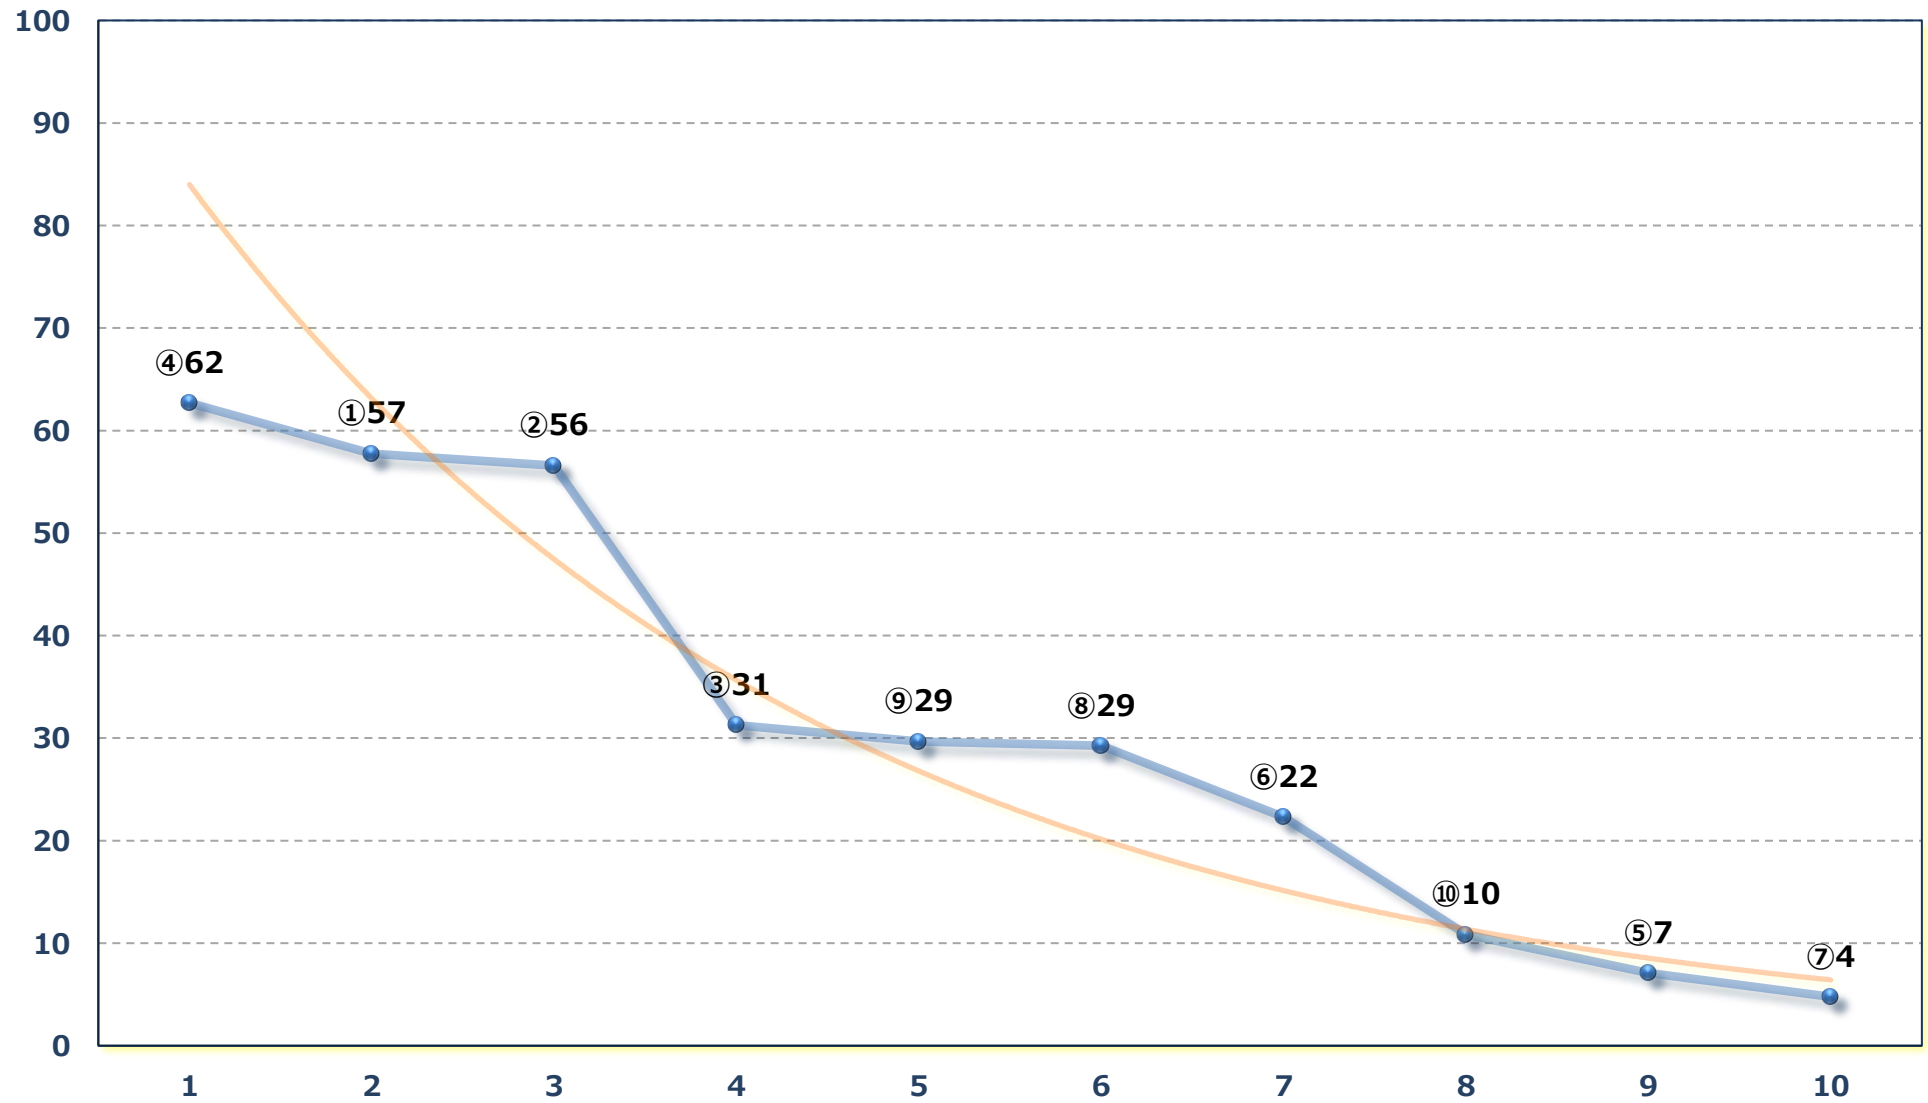

C 1-2 左1400m

2026年04月10日 (金) 川崎競馬 10R 19:40

神速賞C 1選定馬 左900m

2026年04月10日 (金) 川崎競馬 11R 20:15

桜吹雪特別 B 1二 B 2一 左1600m

2026年04月10日 (金) 川崎競馬 12R 20:50
ファイナルアンサー賞B 3 川崎競馬所属選定 左1500m