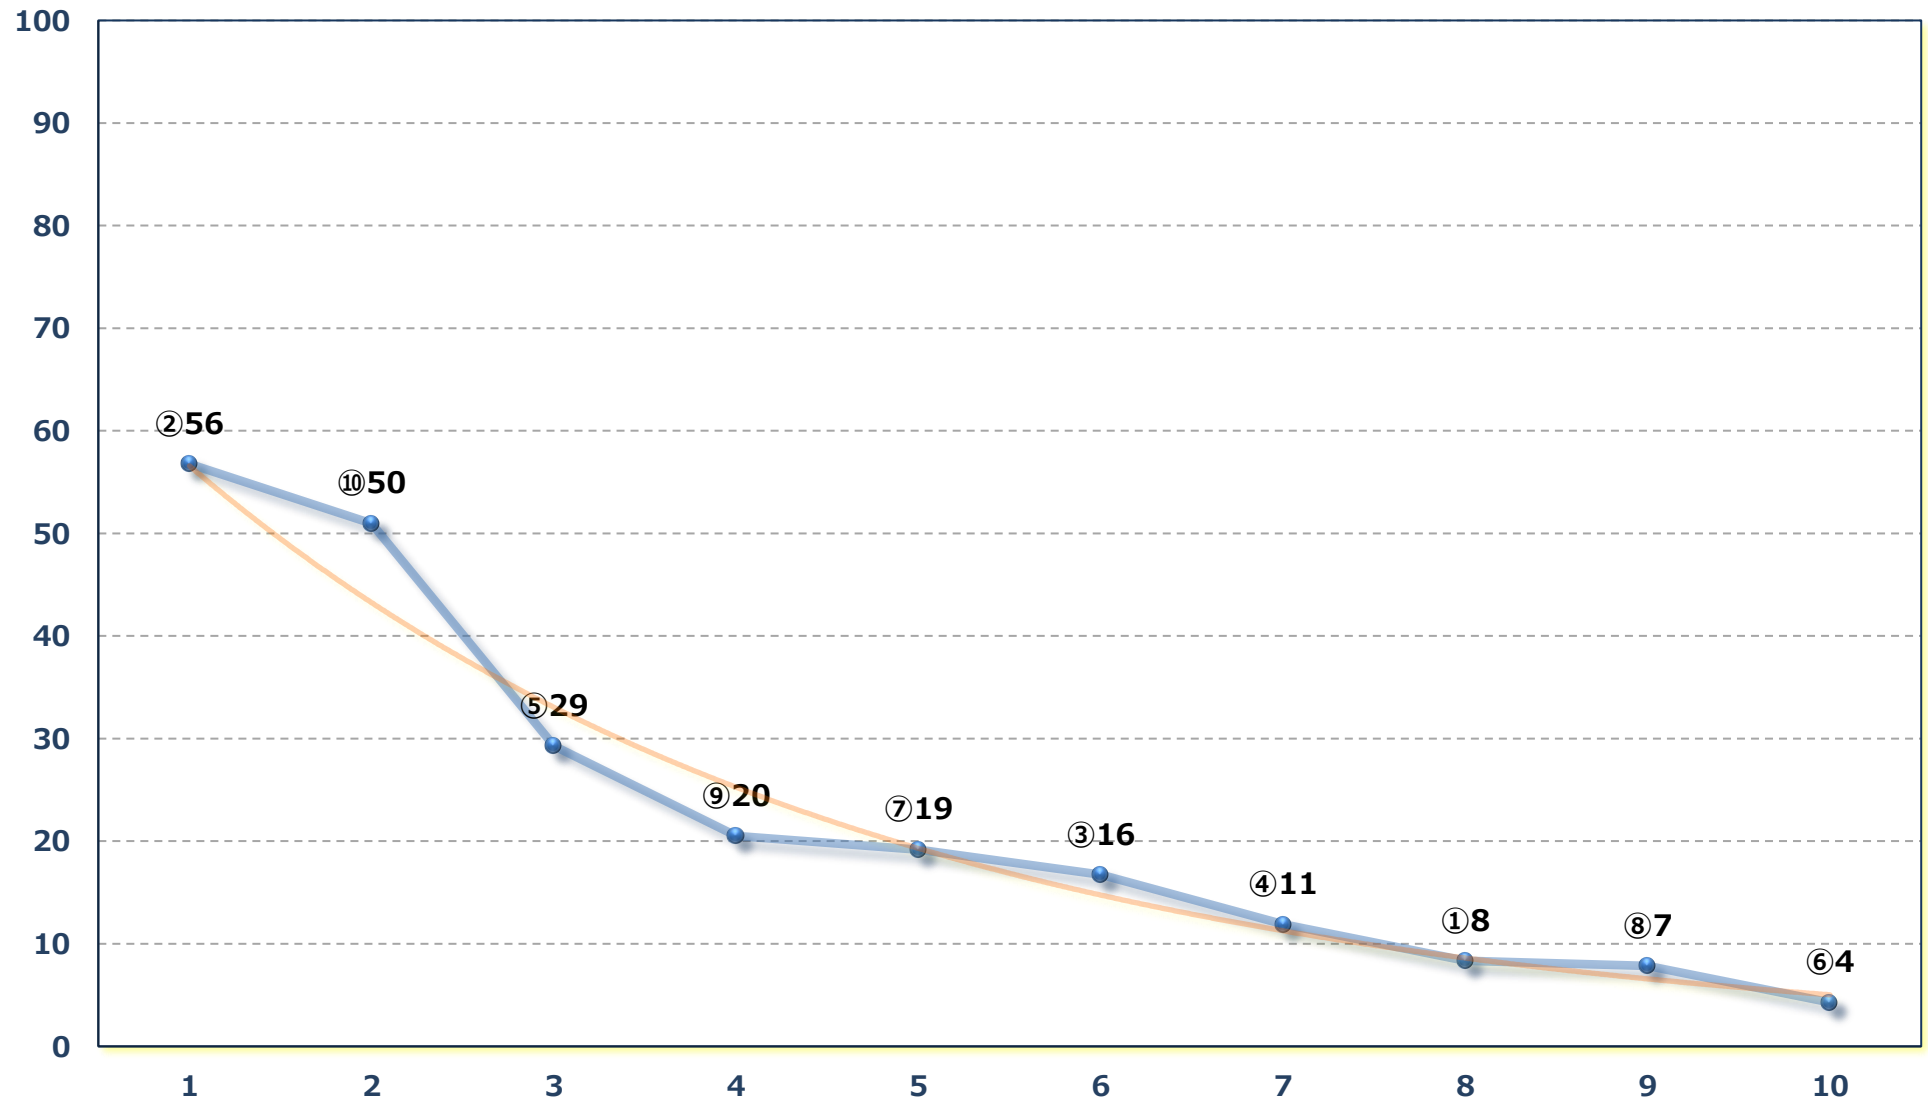

2026年04月10日 (金) 川崎競馬 1R 15:00

3歳10 左1400m

2026年04月10日 (金) 川崎競馬 2R 15:30

3歳9 左1400m

2026年04月10日 (金) 川崎競馬 3R 16:00

3歳8 左1400m

2026年04月10日 (金) 川崎競馬 4R 16:30
鳥語花香賞 3歳 1 1 0 0 P 未満選定牝馬 左1600m

2026年04月10日 (金) 川崎競馬 5R 17:00