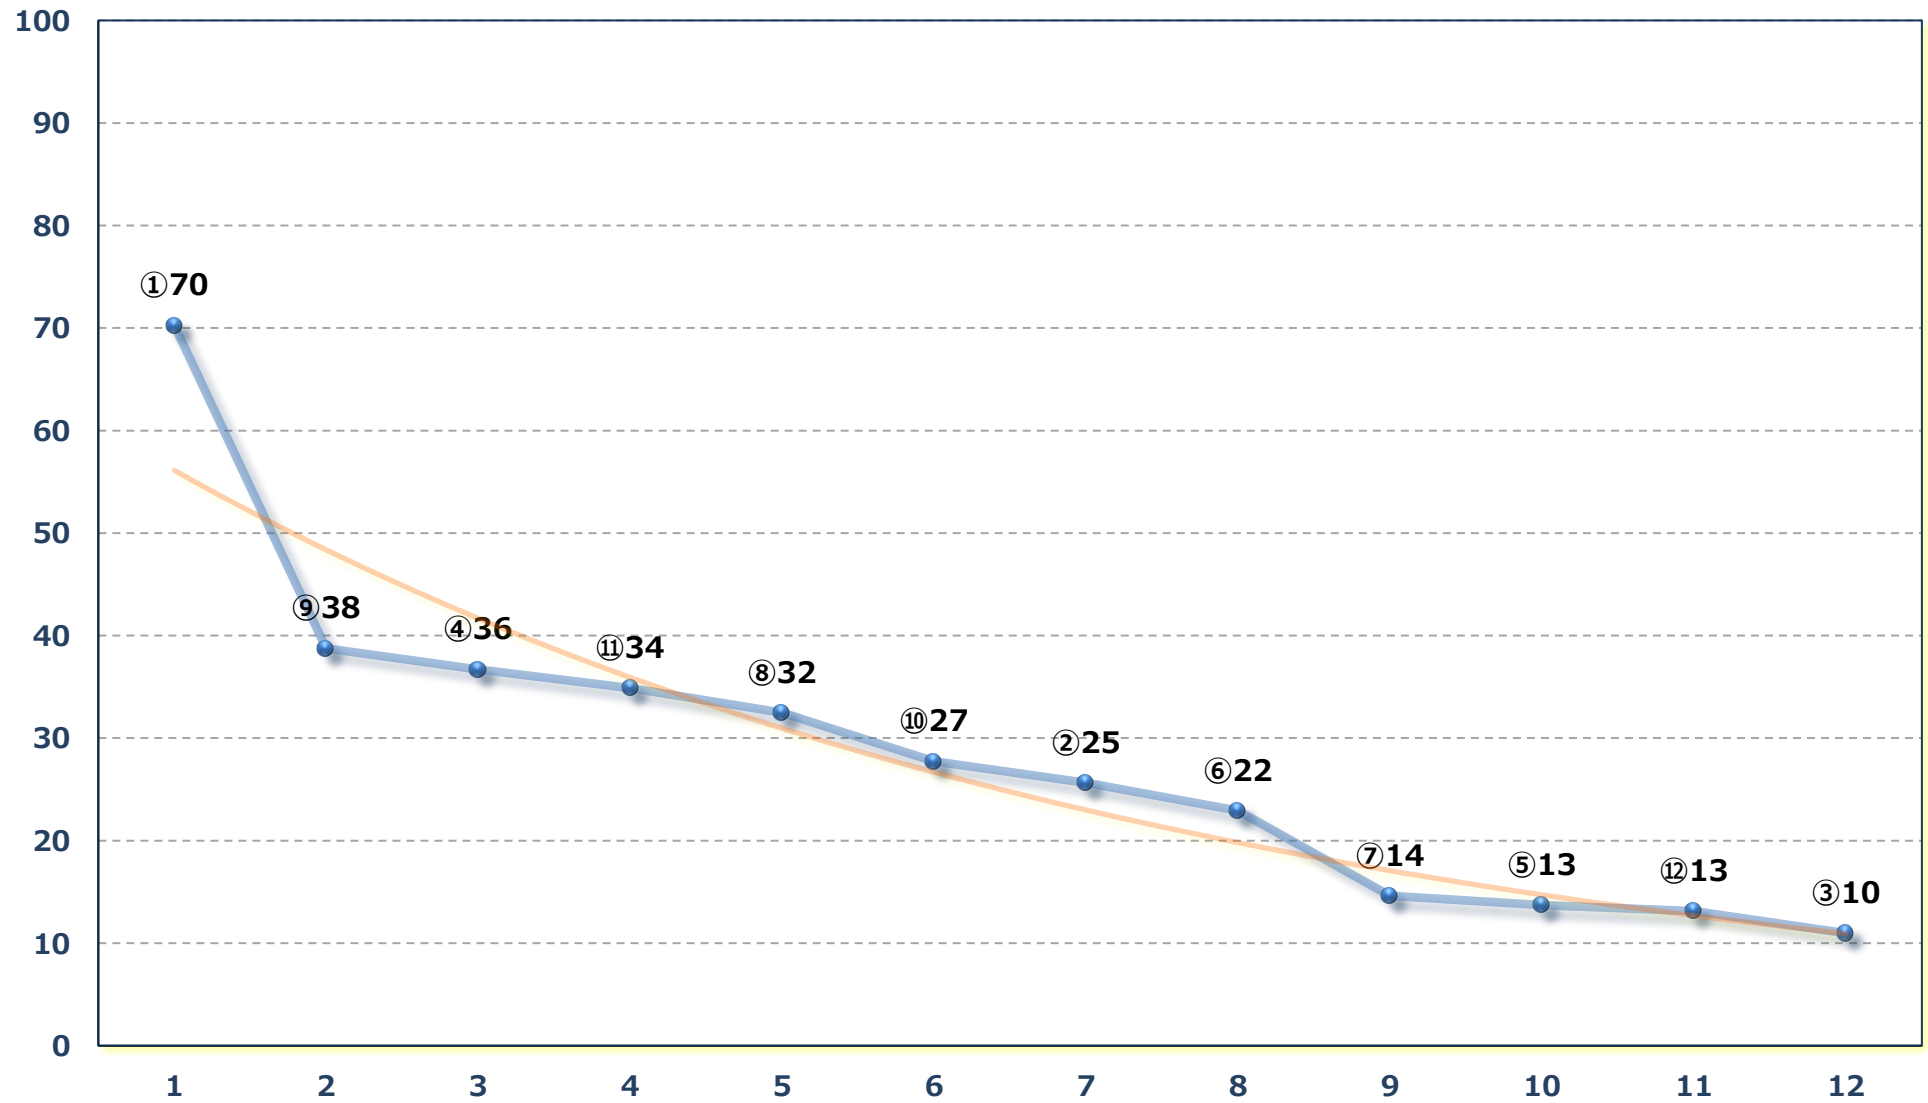

2026年04月10日 (金) 川崎競馬 6R 17:30

C 3-二 左1400m