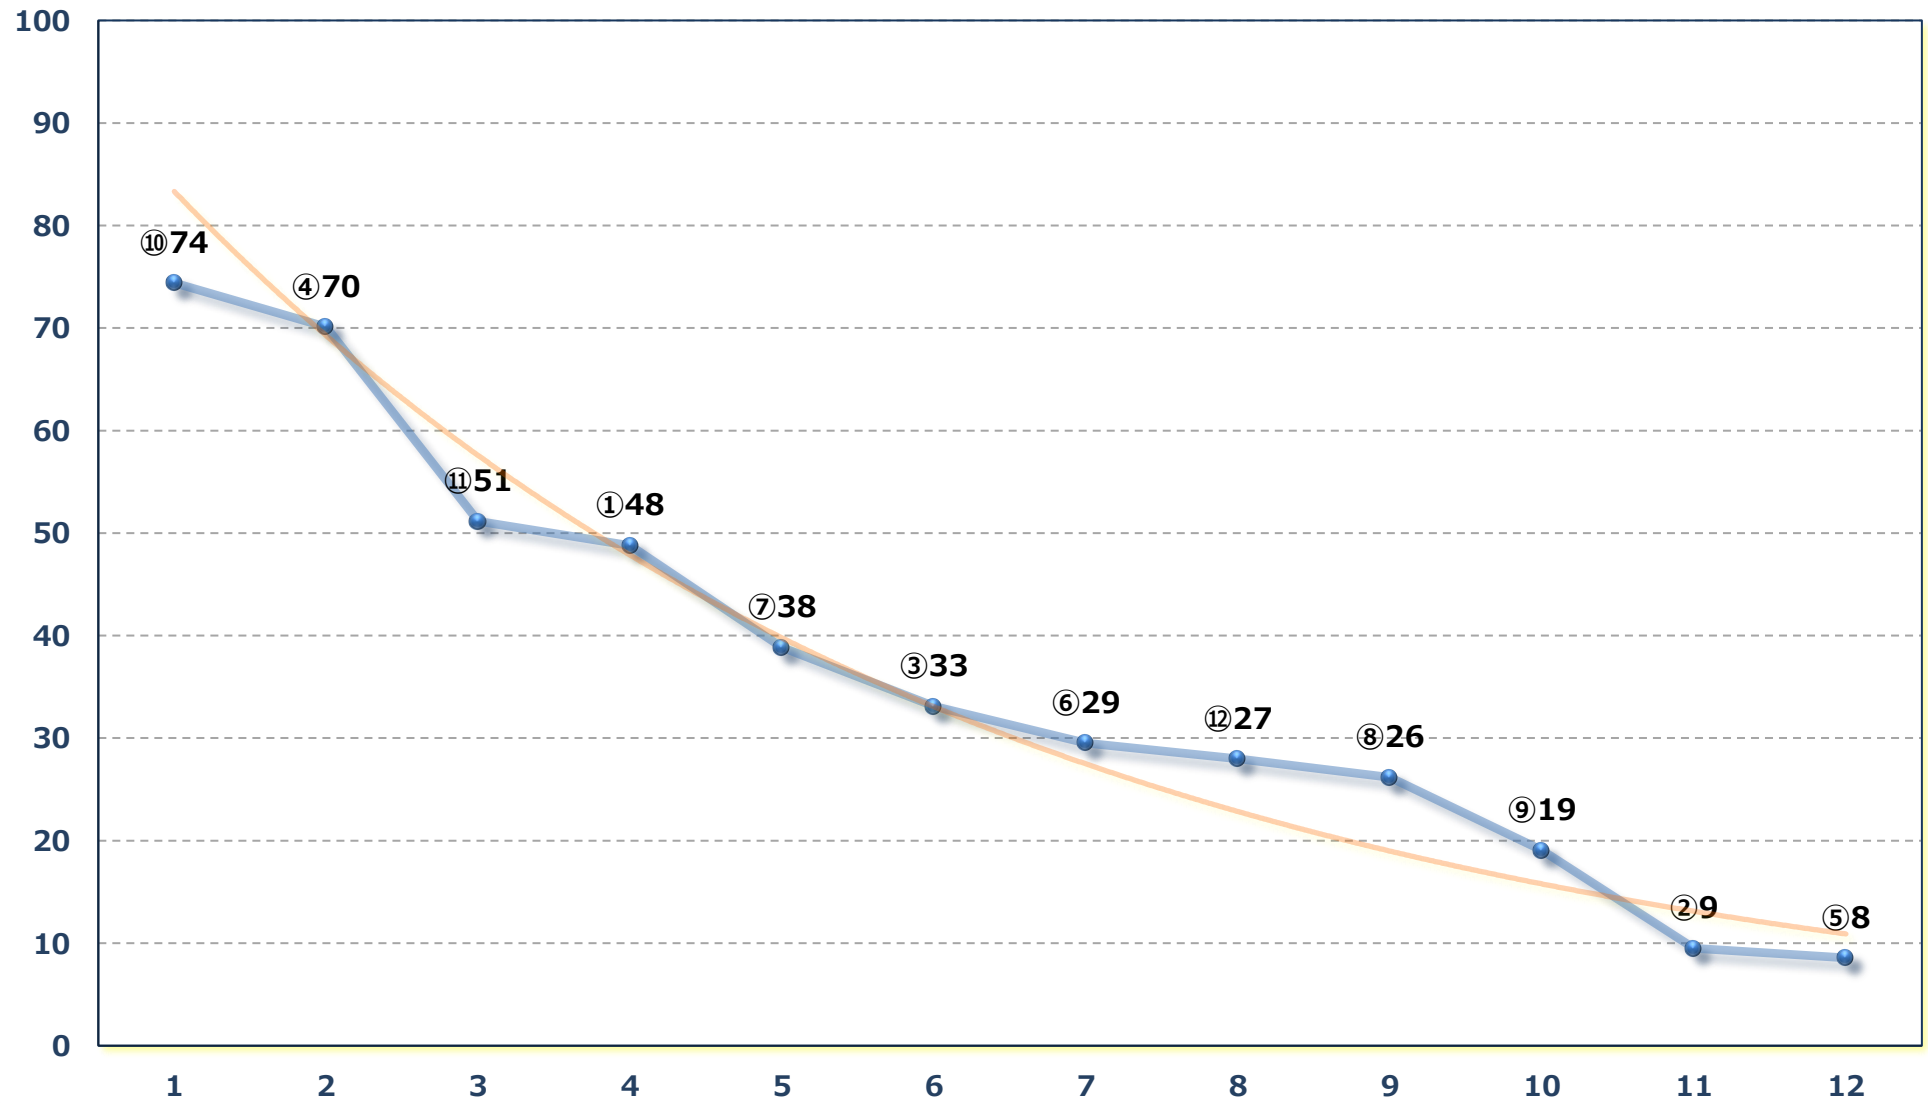

2026年04月10日 (金) 川崎競馬 8R 18:30

C 1-2 左1400m