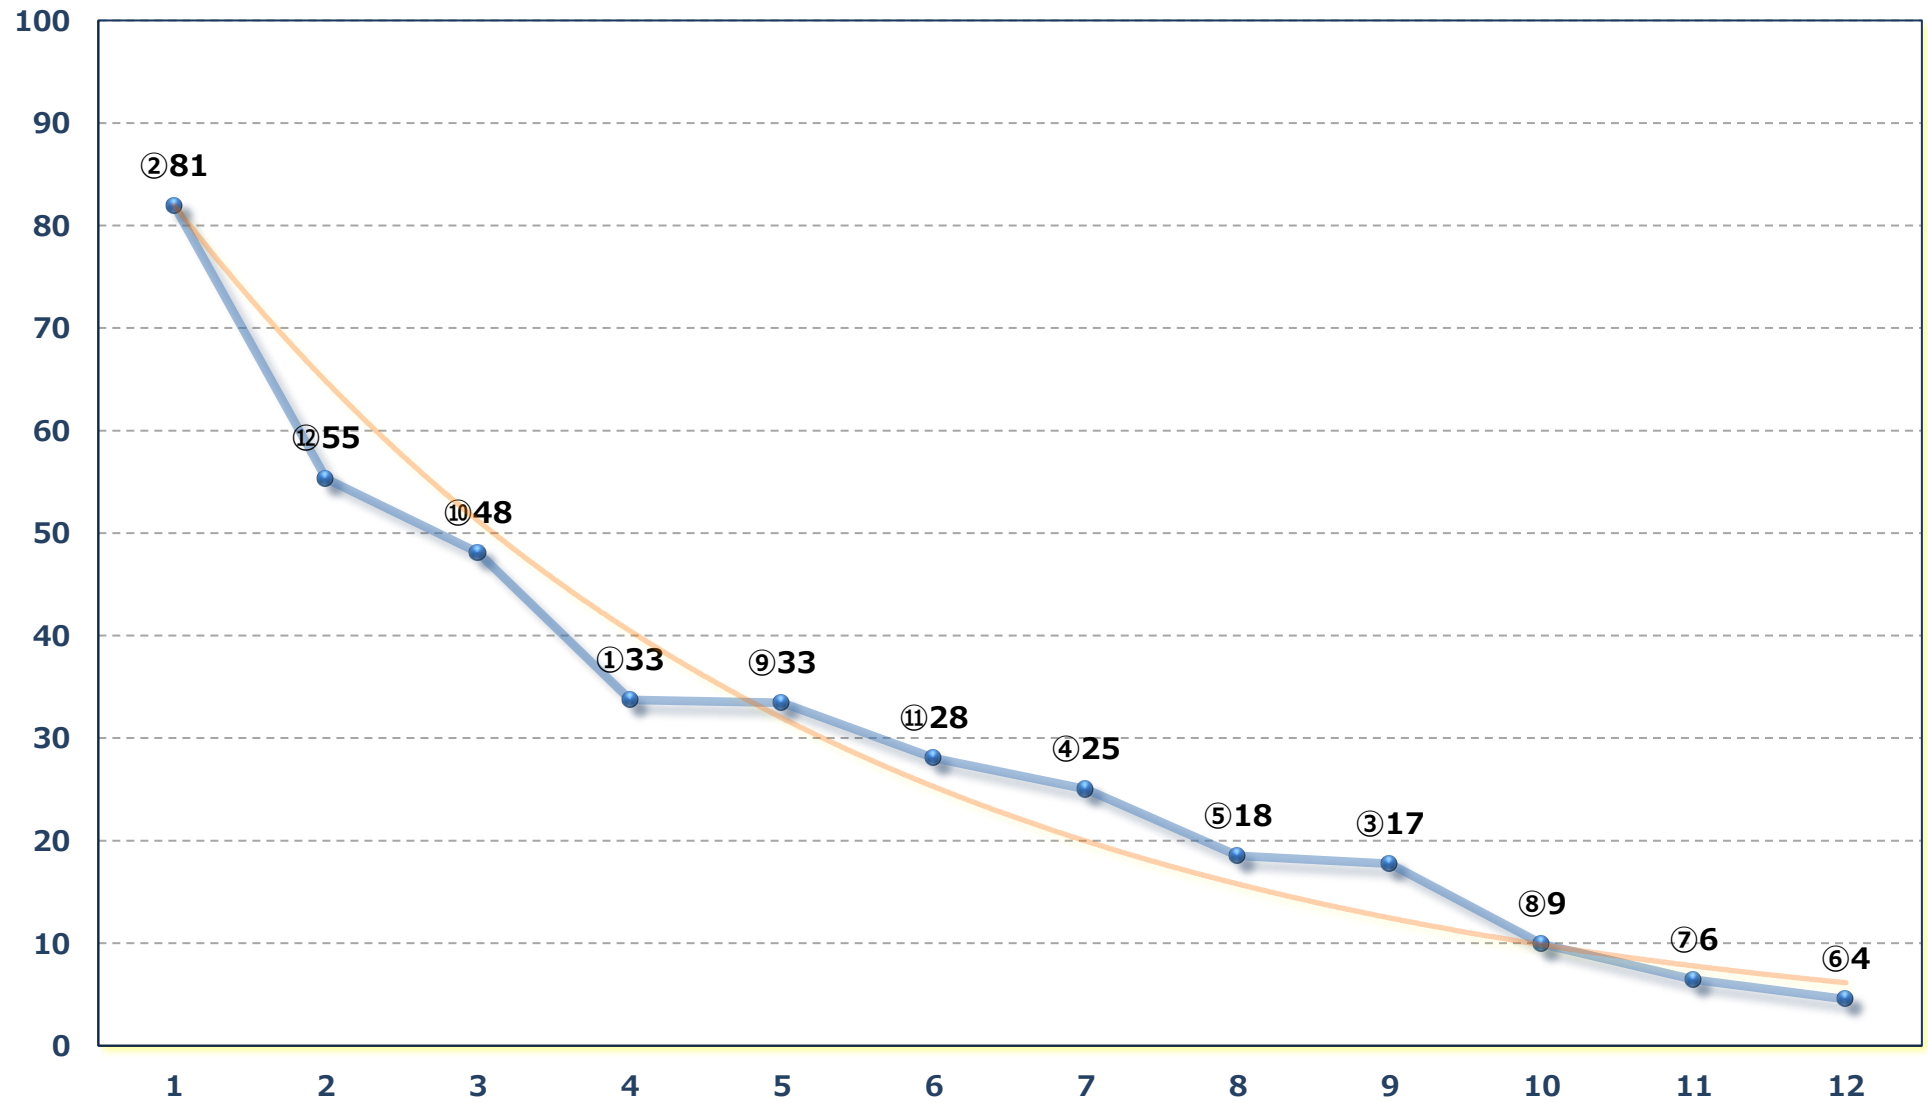

C 3 - 2 左1400m

2026年04月10日 (金) 川崎競馬 6R 17:30

C 3-二 左1400m

2026年04月10日 (金) 川崎競馬 7R 18:00

界雷賞C 2選定馬 左900m

2026年04月10日 (金) 川崎競馬 8R 18:30

C 1-2 左1400m

2026年04月10日 (金) 川崎競馬 9R 19:05