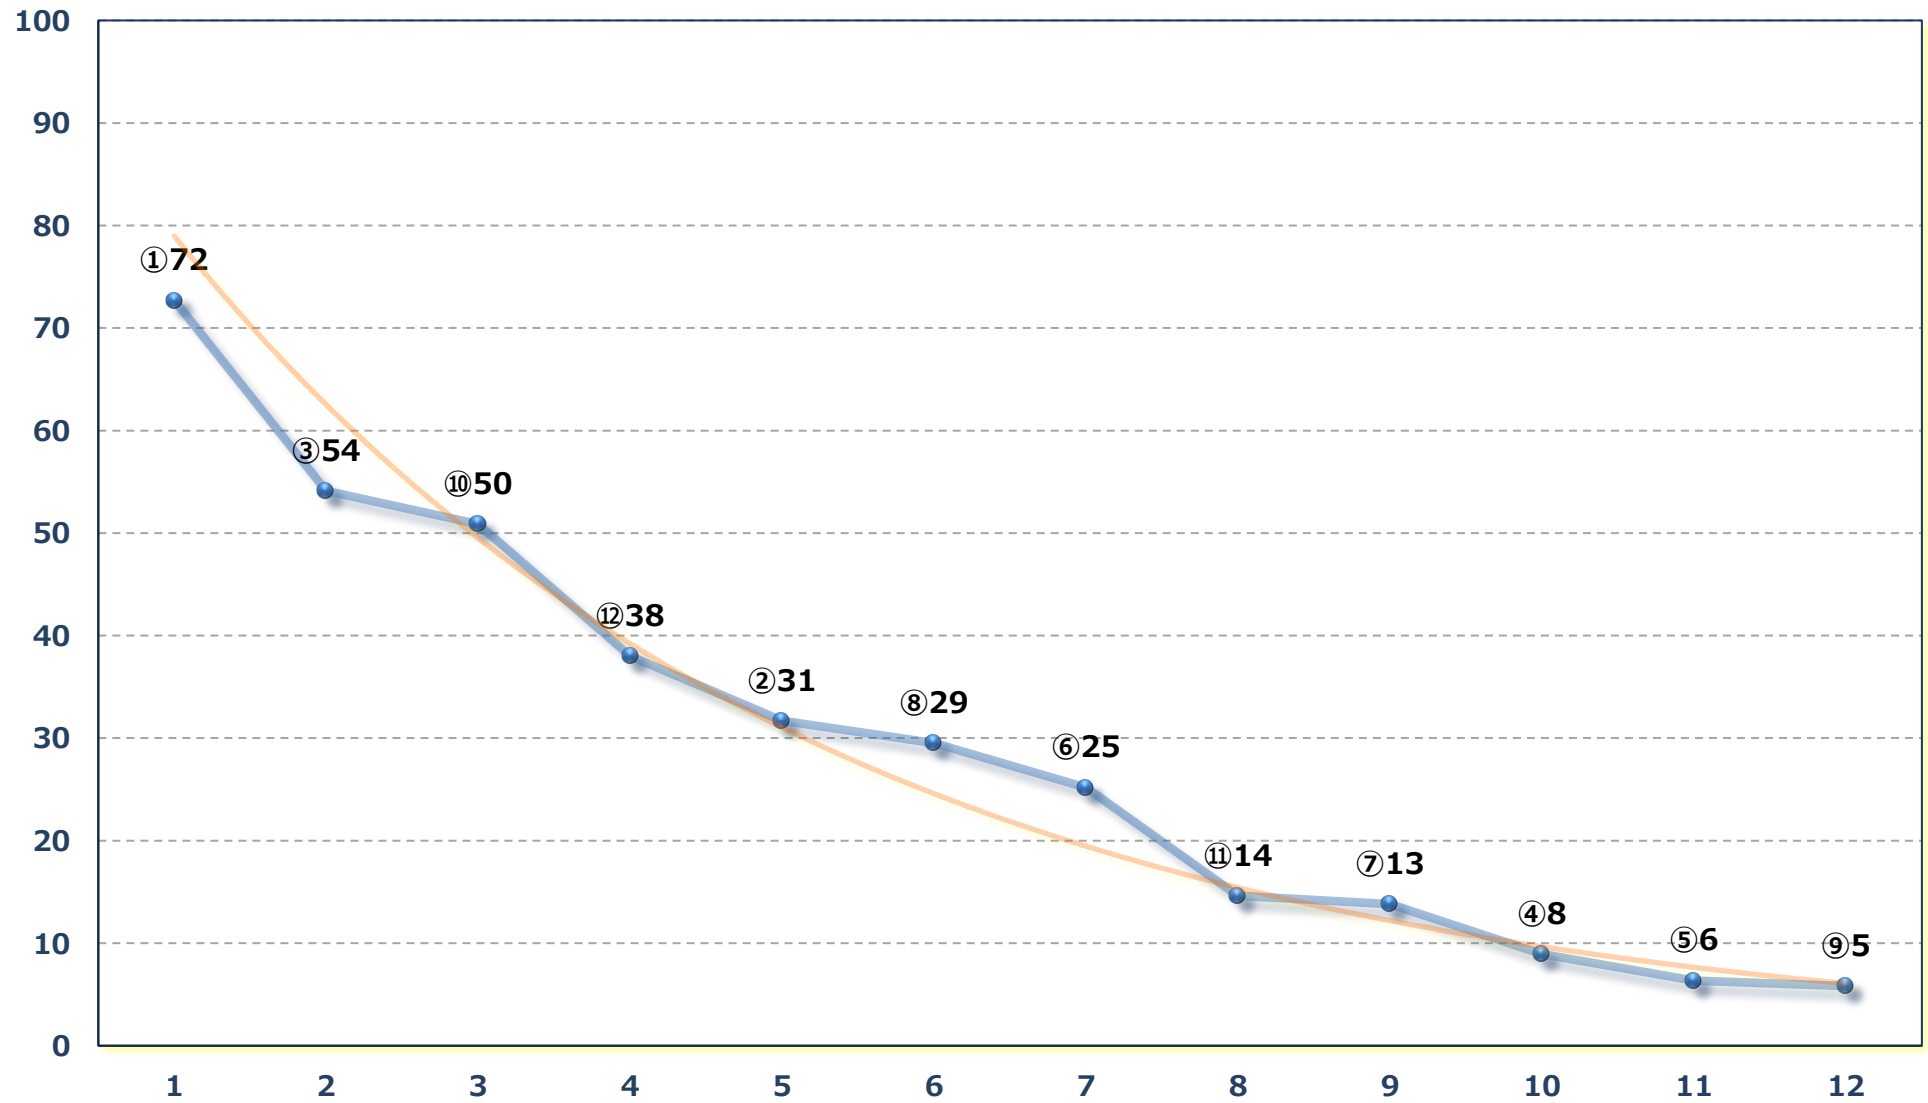

2026年04月10日 (金) 川崎競馬 9R 19:05

C 1-2 左1400m