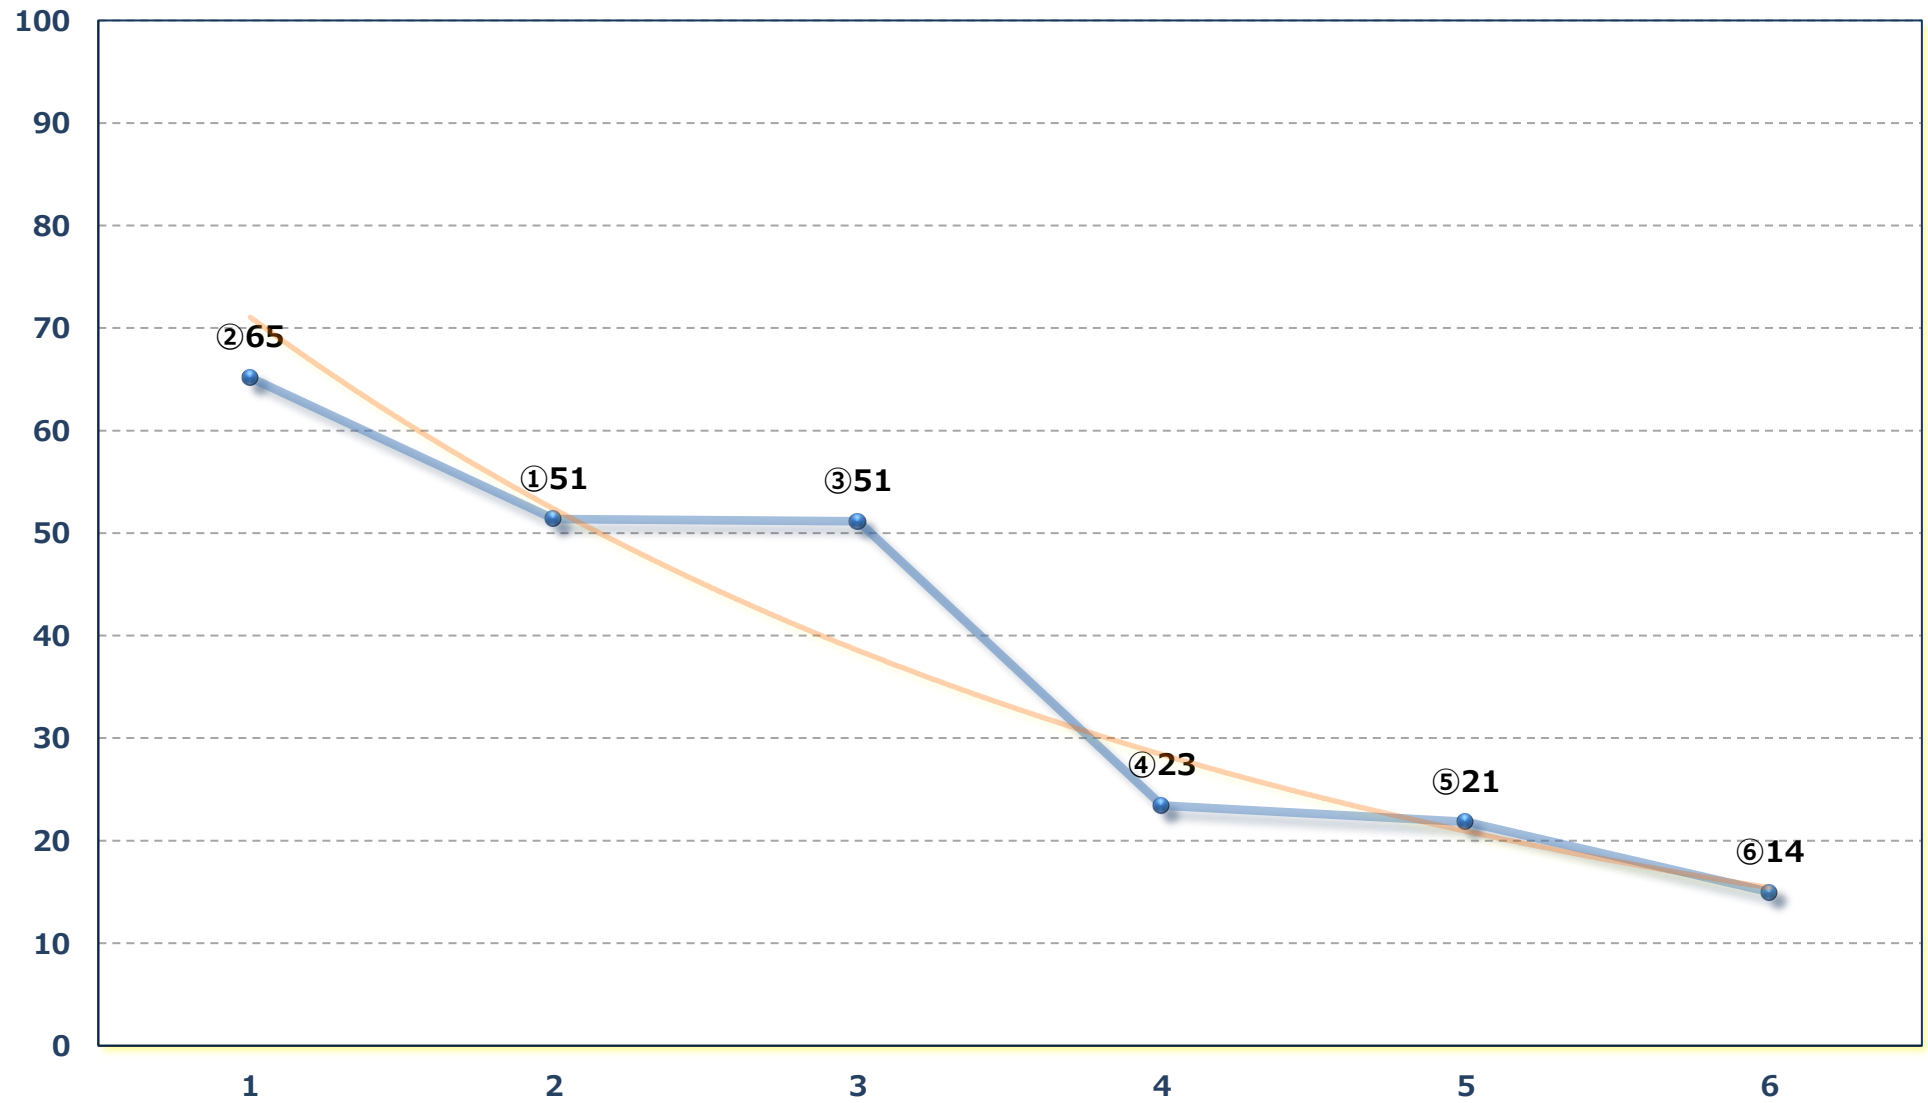

2026年04月10日 (金) 川崎競馬 1R 15:00

3歳10 左1400m

2026年04月10日 (金) 川崎競馬 2R 15:30

3歳9 左1400m

2026年04月10日 (金) 川崎競馬 3R 16:00

3歳8 左1400m

2026年04月10日 (金) 川崎競馬 4R 16:30
鳥語花香賞 3歳 1 1 0 0 P 未満選定牝馬 左1600m

2026年04月10日 (金) 川崎競馬 5R 17:00