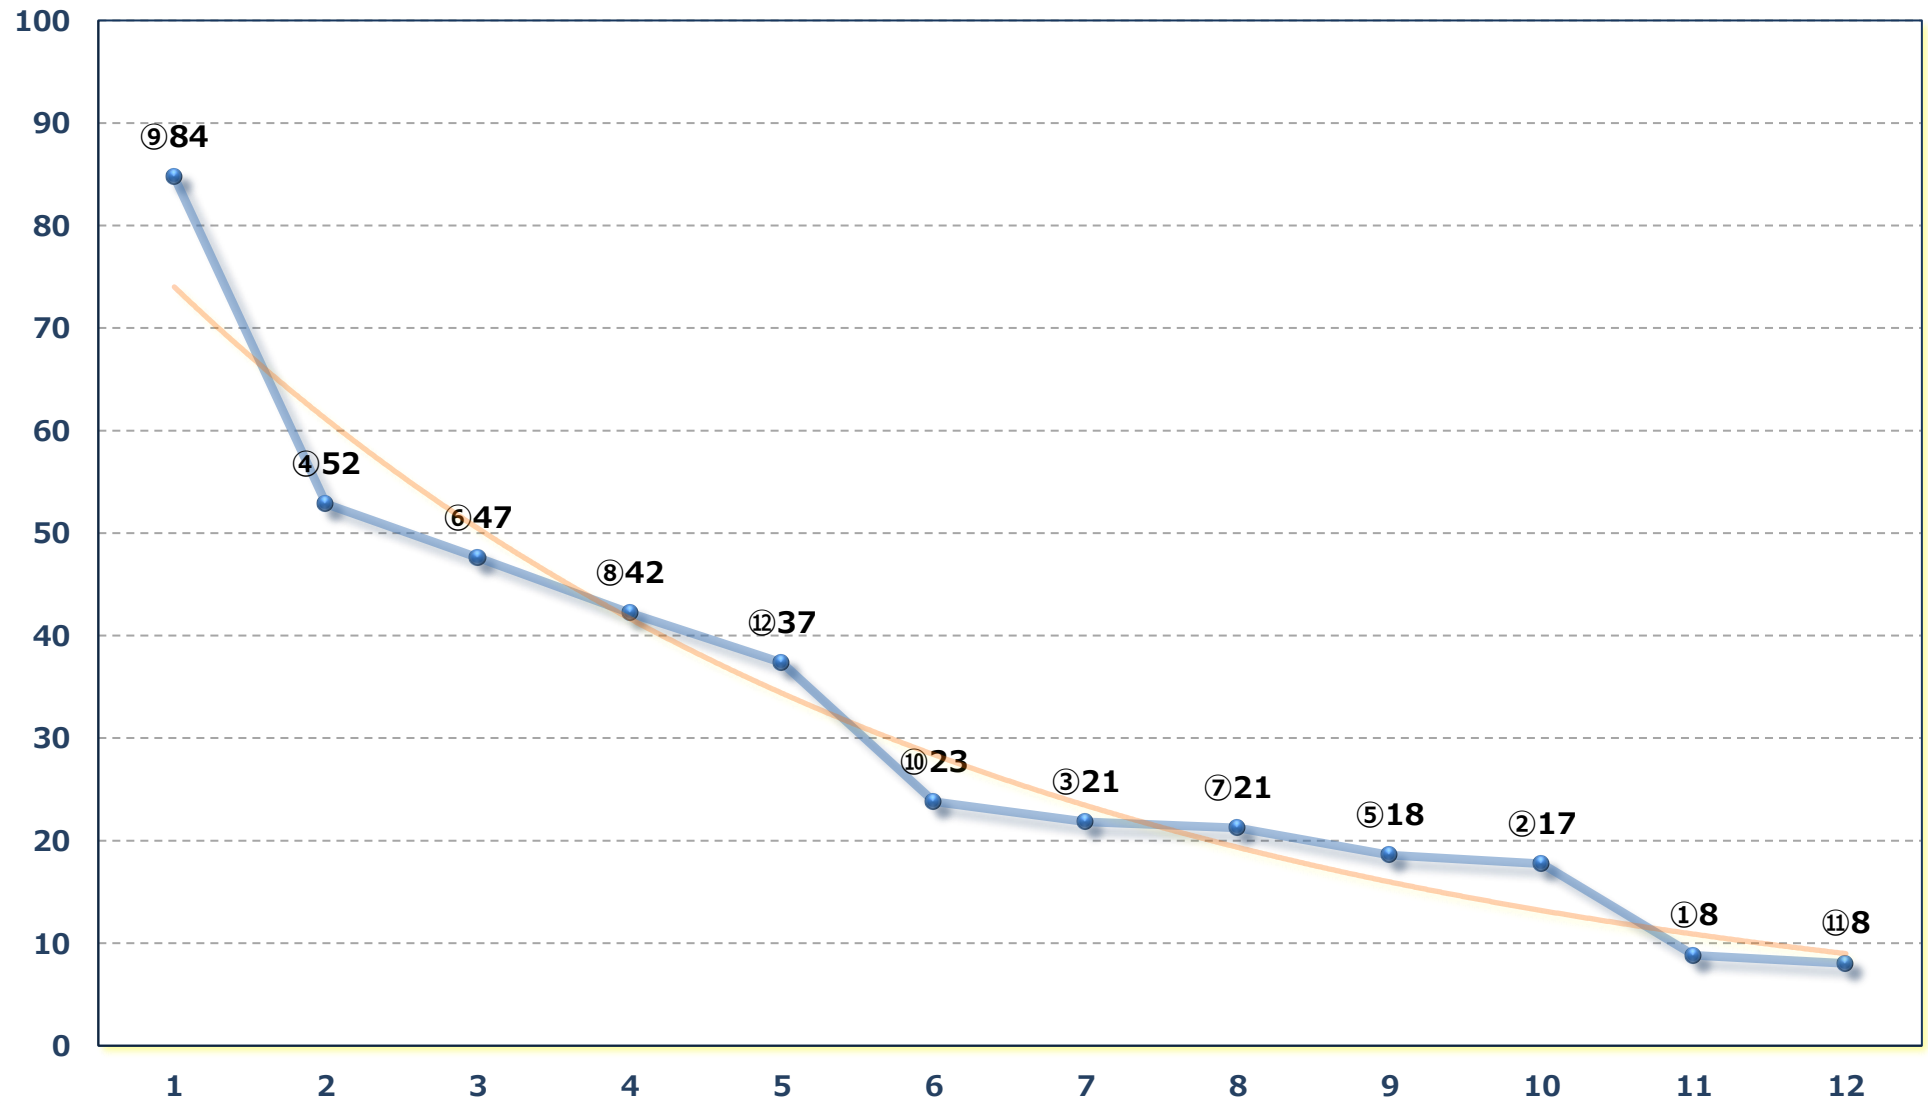

2026年04月10日 (金) 川崎競馬 10R 19:40

神速賞C 1選定馬 左900m