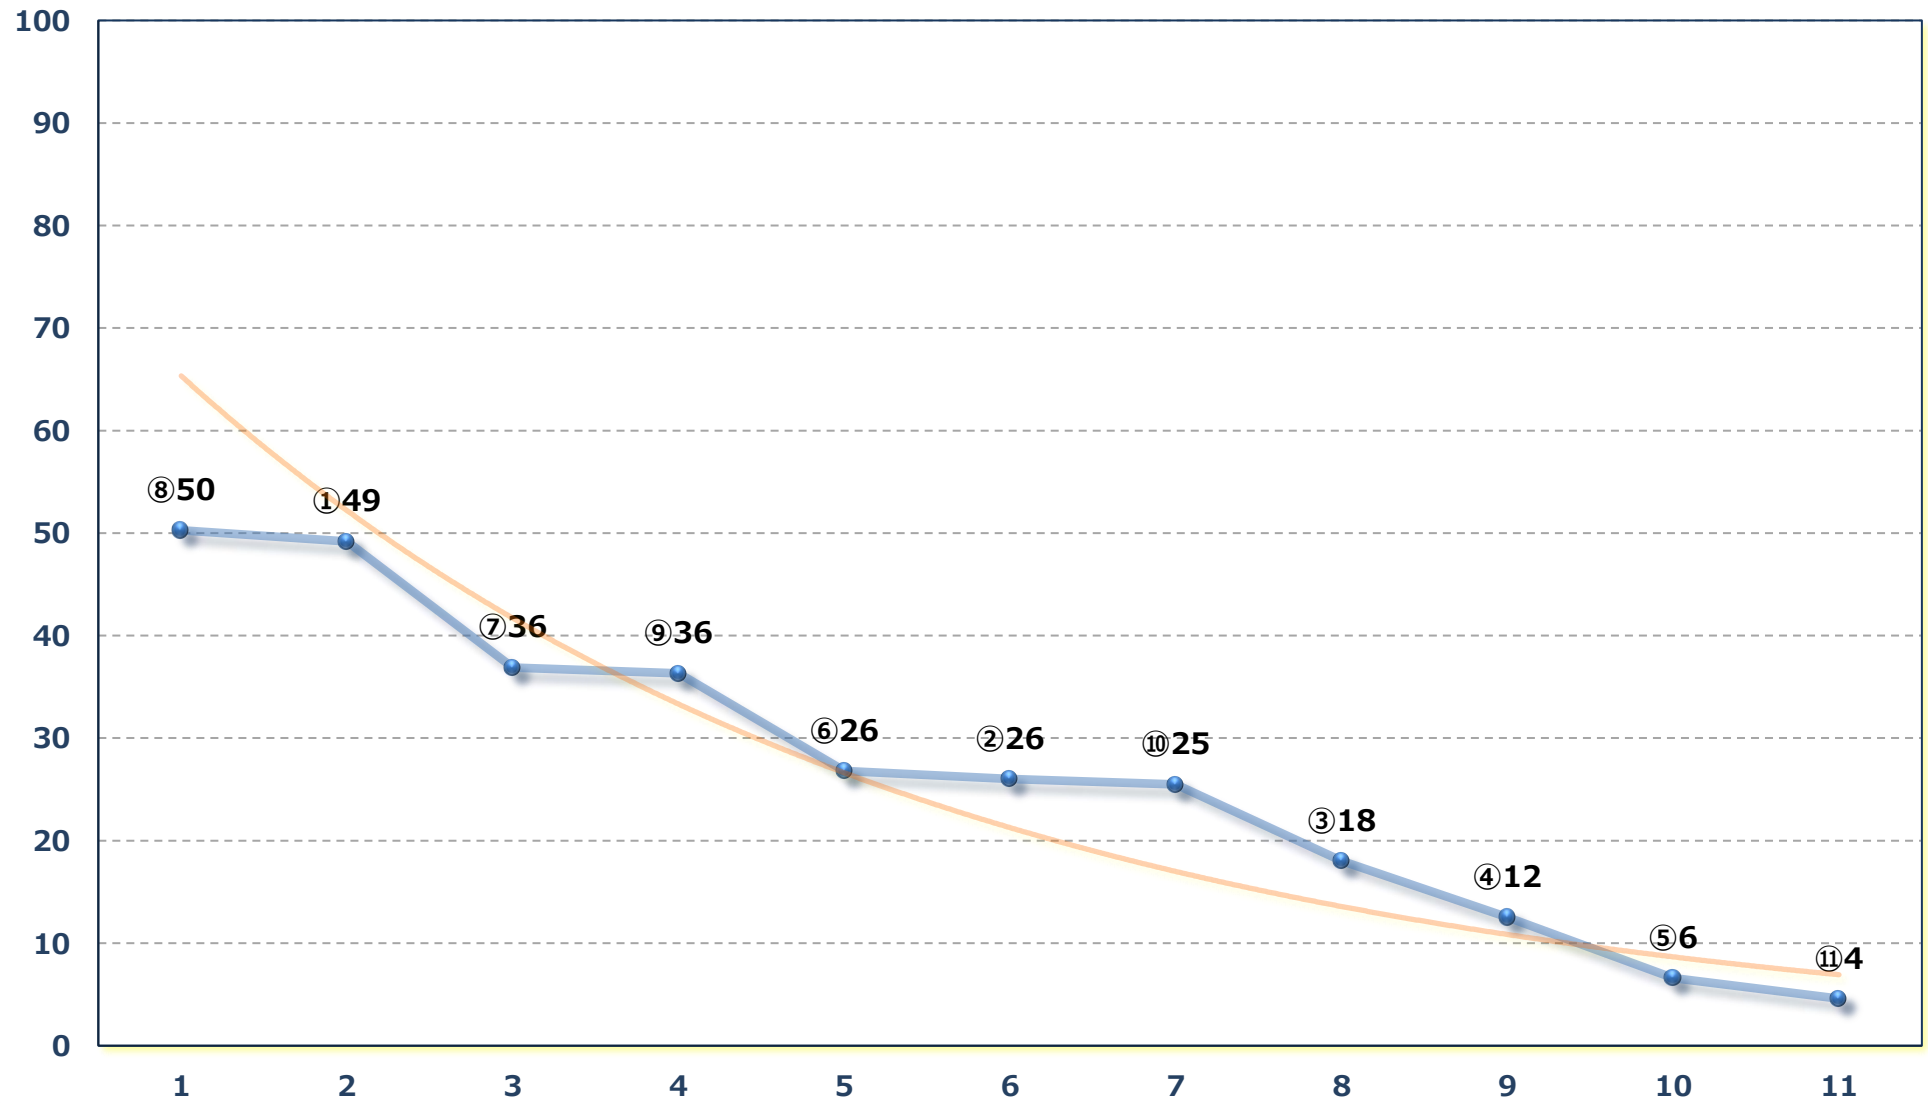

2026年04月13日 (月) 大井競馬 1R 14:30

C 3六七 右1600m

2026年04月13日 (月) 大井競馬 2R 15:02

C 3六七 右1200m

2026年04月13日 (月) 大井競馬 3R 15:35

3歳14 15 右1400m

2026年04月13日 (月) 大井競馬 5R 16:40

3歳 1 2 1 3 右1400m

2026年04月13日 (月) 大井競馬 6R 17:12

3歳 1 2 1 3 右1200m

2026年04月13日（月）大井競馬 7R 17:45
クラシックチャレンジ3歳選抜馬オープン 右1800m

2026年04月13日 (月) 大井競馬 8R 18:20
ビアーグルト賞C 二十三 十四 十五 右1600m

2026年04月13日 (月) 大井競馬 9R 18:55
プリマヴェーラ賞B 1以下選抜特別 右1800m

2026年04月13日 (月) 大井競馬 10R 19:30

C 2十三 十四 十五 右1400m

2026年04月13日 (月) 大井競馬 11R 20:10

木の芽坂賞B 3一選抜特別 右1600m

2026年04月13日 (月) 大井競馬 12R 20:50

C 2十三十四十五 右1200m