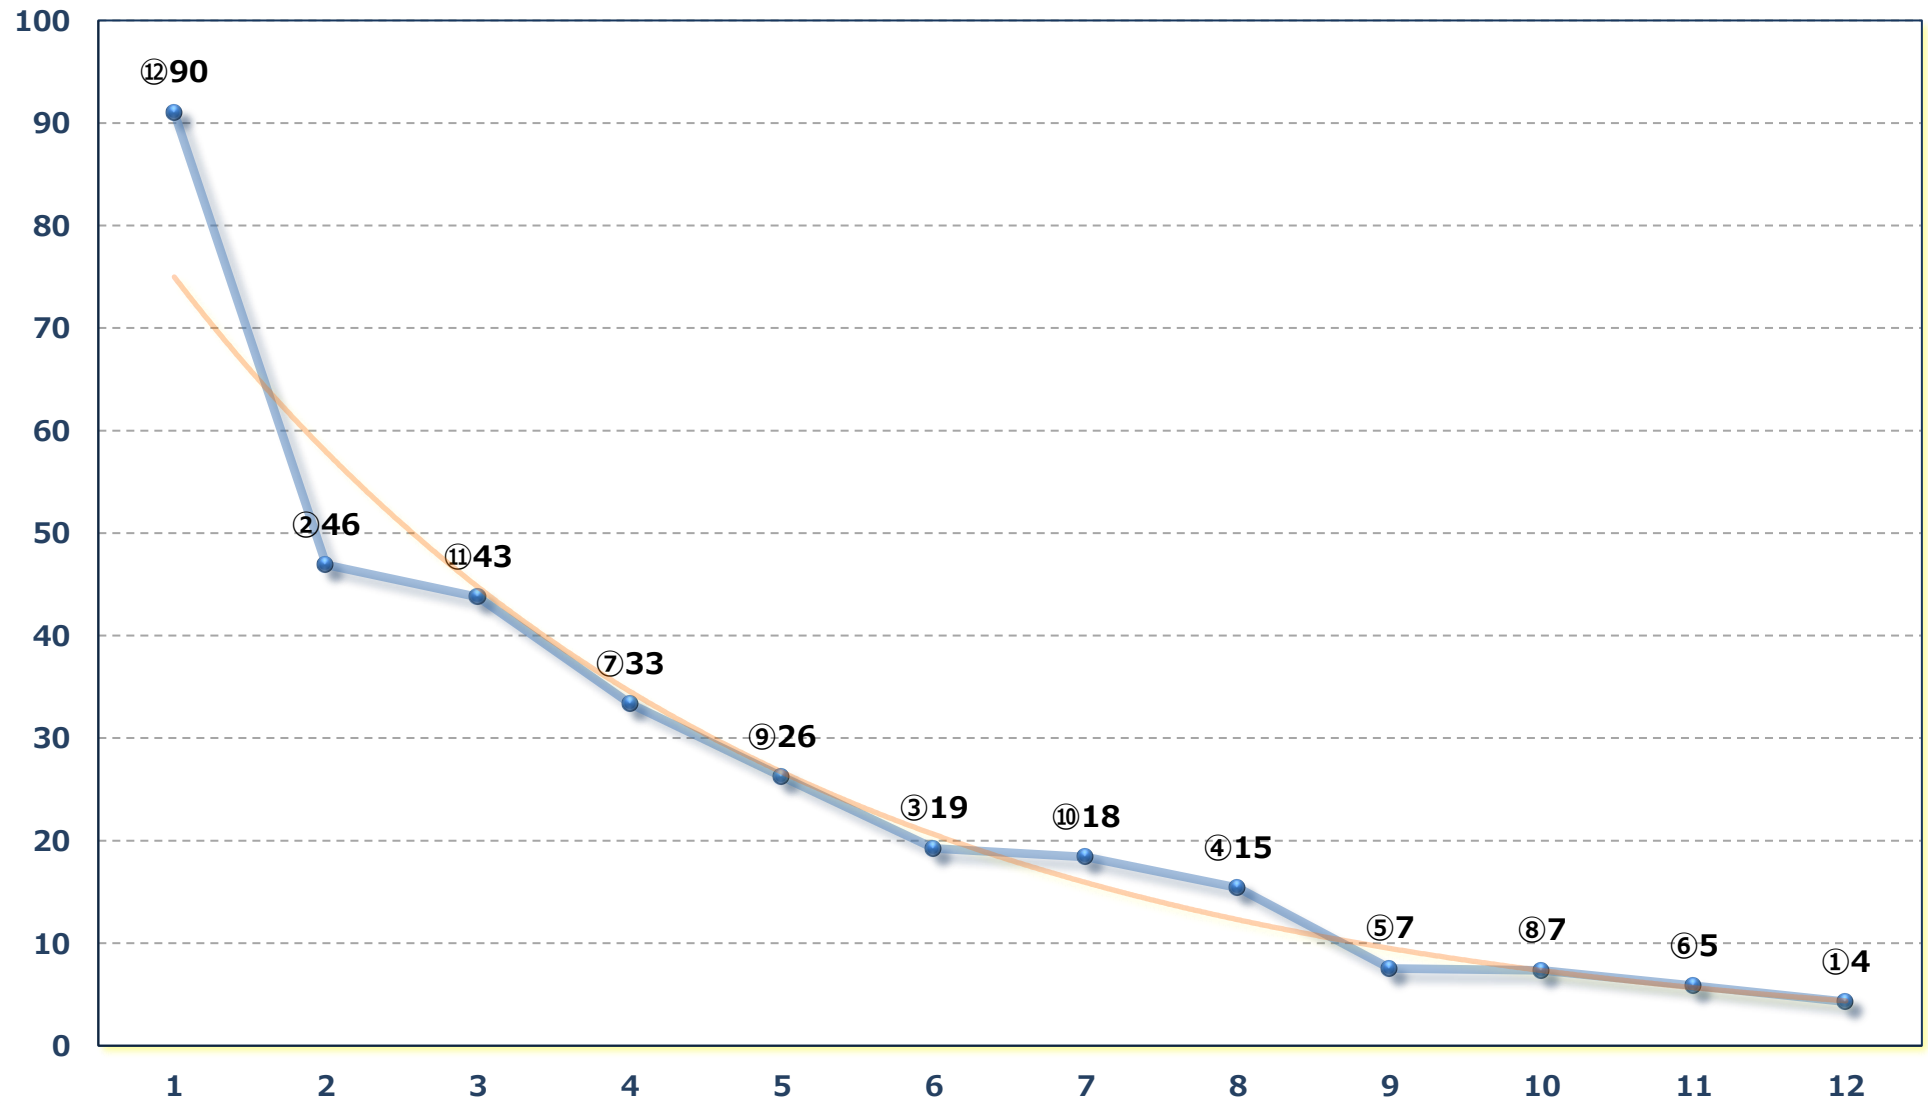

2026年04月13日 (月) 大井競馬 1R 14:30

C 3六七 右1600m

2026年04月13日 (月) 大井競馬 2R 15:02

C 3六七 右1200m

2026年04月13日 (月) 大井競馬 3R 15:35

3歳14 15 右1400m

2026年04月13日 (月) 大井競馬 5R 16:40

3歳 1 2 1 3 右1400m

2026年04月13日 (月) 大井競馬 6R 17:12

3歳 1 2 1 3 右1200m

2026年04月13日（月）大井競馬 7R 17:45
クラシックチャレンジ3歳選抜馬オープン 右1800m

2026年04月13日 (月) 大井競馬 8R 18:20
ビアーグルト賞C 二十三 十四 十五 右1600m

2026年04月13日 (月) 大井競馬 9R 18:55
プリマヴェーラ賞B 1以下選抜特別 右1800m

2026年04月13日 (月) 大井競馬 10R 19:30

C 2十三 十四 十五 右1400m

2026年04月13日 (月) 大井競馬 11R 20:10

木の芽坂賞B 3一選抜特別 右1600m

2026年04月13日 (月) 大井競馬 12R 20:50

C 2十三十四十五 右1200m