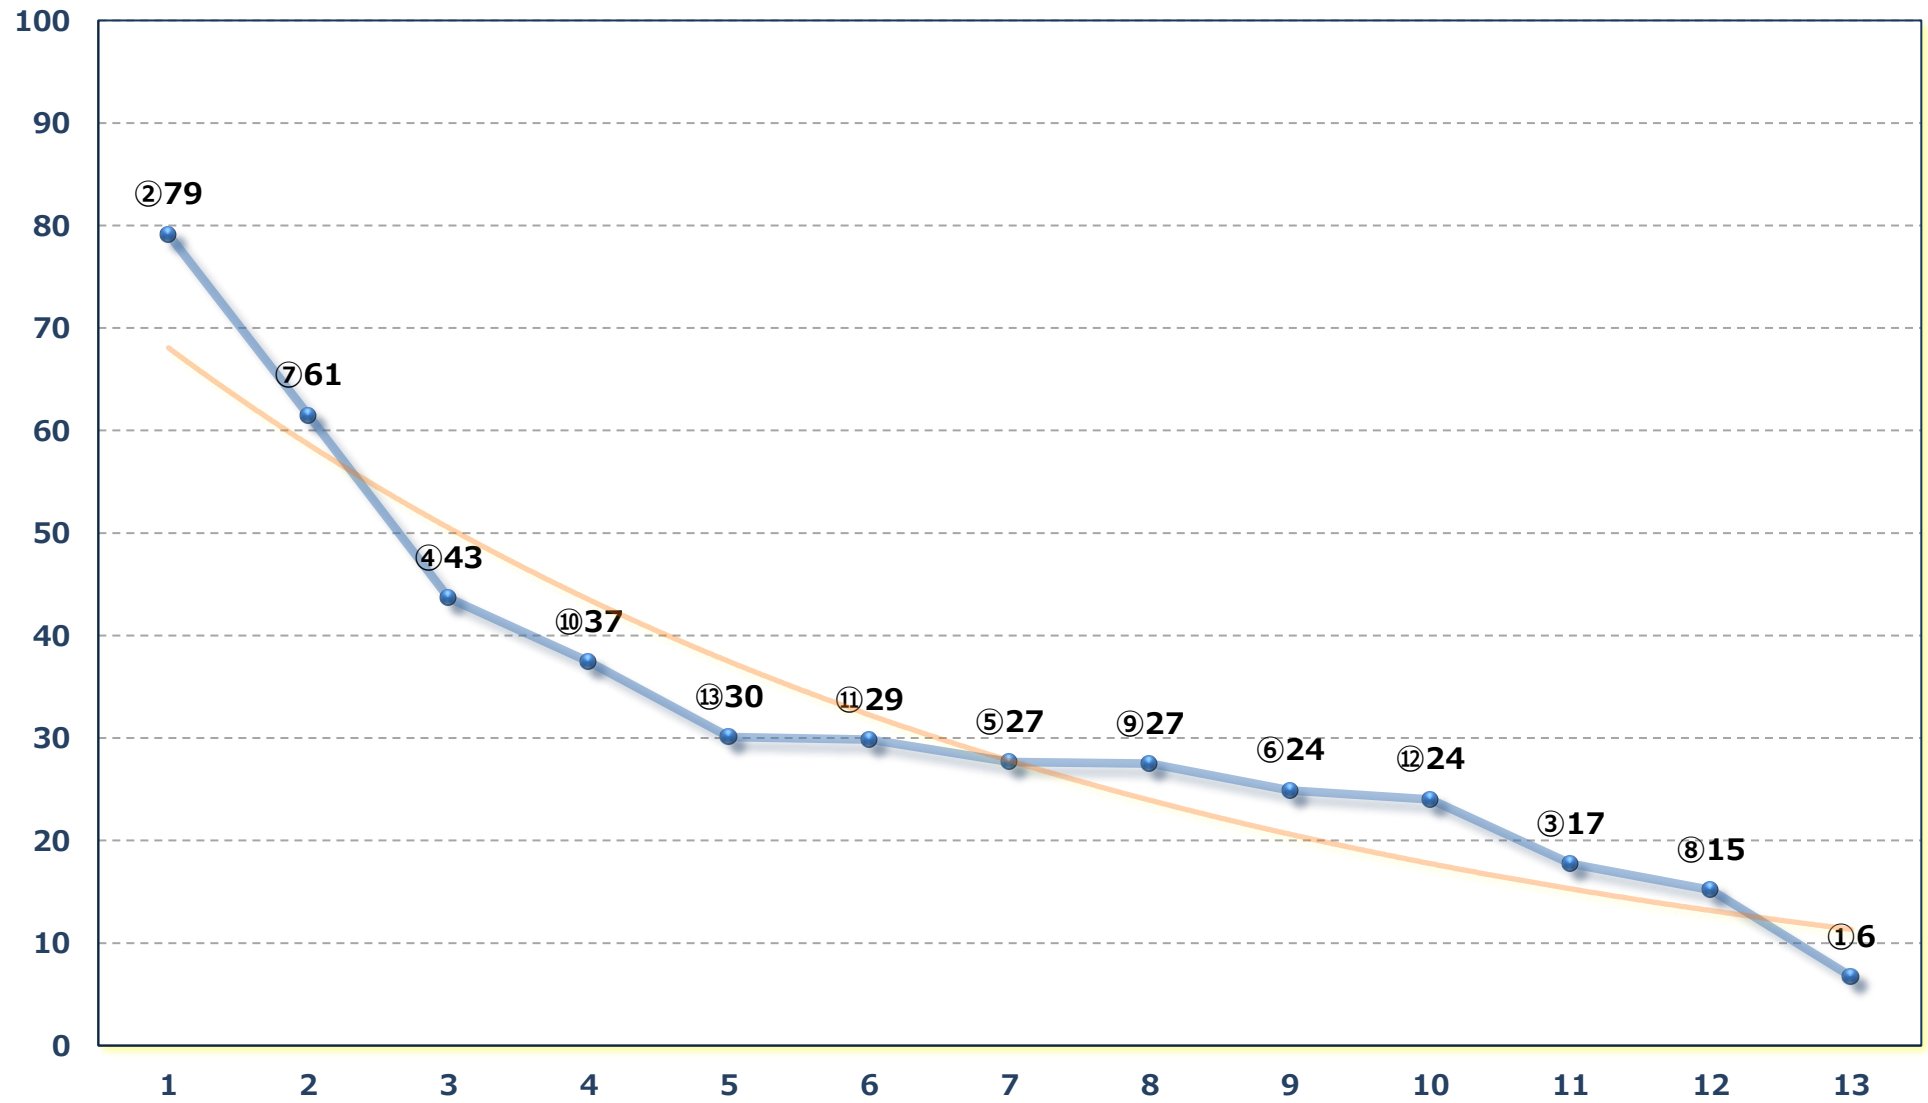

2026年04月13日 (月) 大井競馬 1R 14:30

C 3六七 右1600m

2026年04月13日 (月) 大井競馬 2R 15:02

C 3六七 右1200m

2026年04月13日 (月) 大井競馬 3R 15:35

3歳14 15 右1400m

2026年04月13日 (月) 大井競馬 5R 16:40

3歳 1 2 1 3 右1400m

2026年04月13日 (月) 大井競馬 6R 17:12

3歳 1 2 1 3 右1200m

2026年04月13日（月）大井競馬 7R 17:45
クラシックチャレンジ3歳選抜馬オープン 右1800m

2026年04月13日 (月) 大井競馬 8R 18:20
ビアーグルト賞C 二十三 十四 十五 右1600m

2026年04月13日 (月) 大井競馬 9R 18:55
プリマヴェーラ賞B 1以下選抜特別 右1800m

2026年04月13日 (月) 大井競馬 10R 19:30

C 2十三 十四 十五 右1400m

2026年04月13日 (月) 大井競馬 11R 20:10

木の芽坂賞B 3一選抜特別 右1600m

2026年04月13日 (月) 大井競馬 12R 20:50

C 2十三十四十五 右1200m