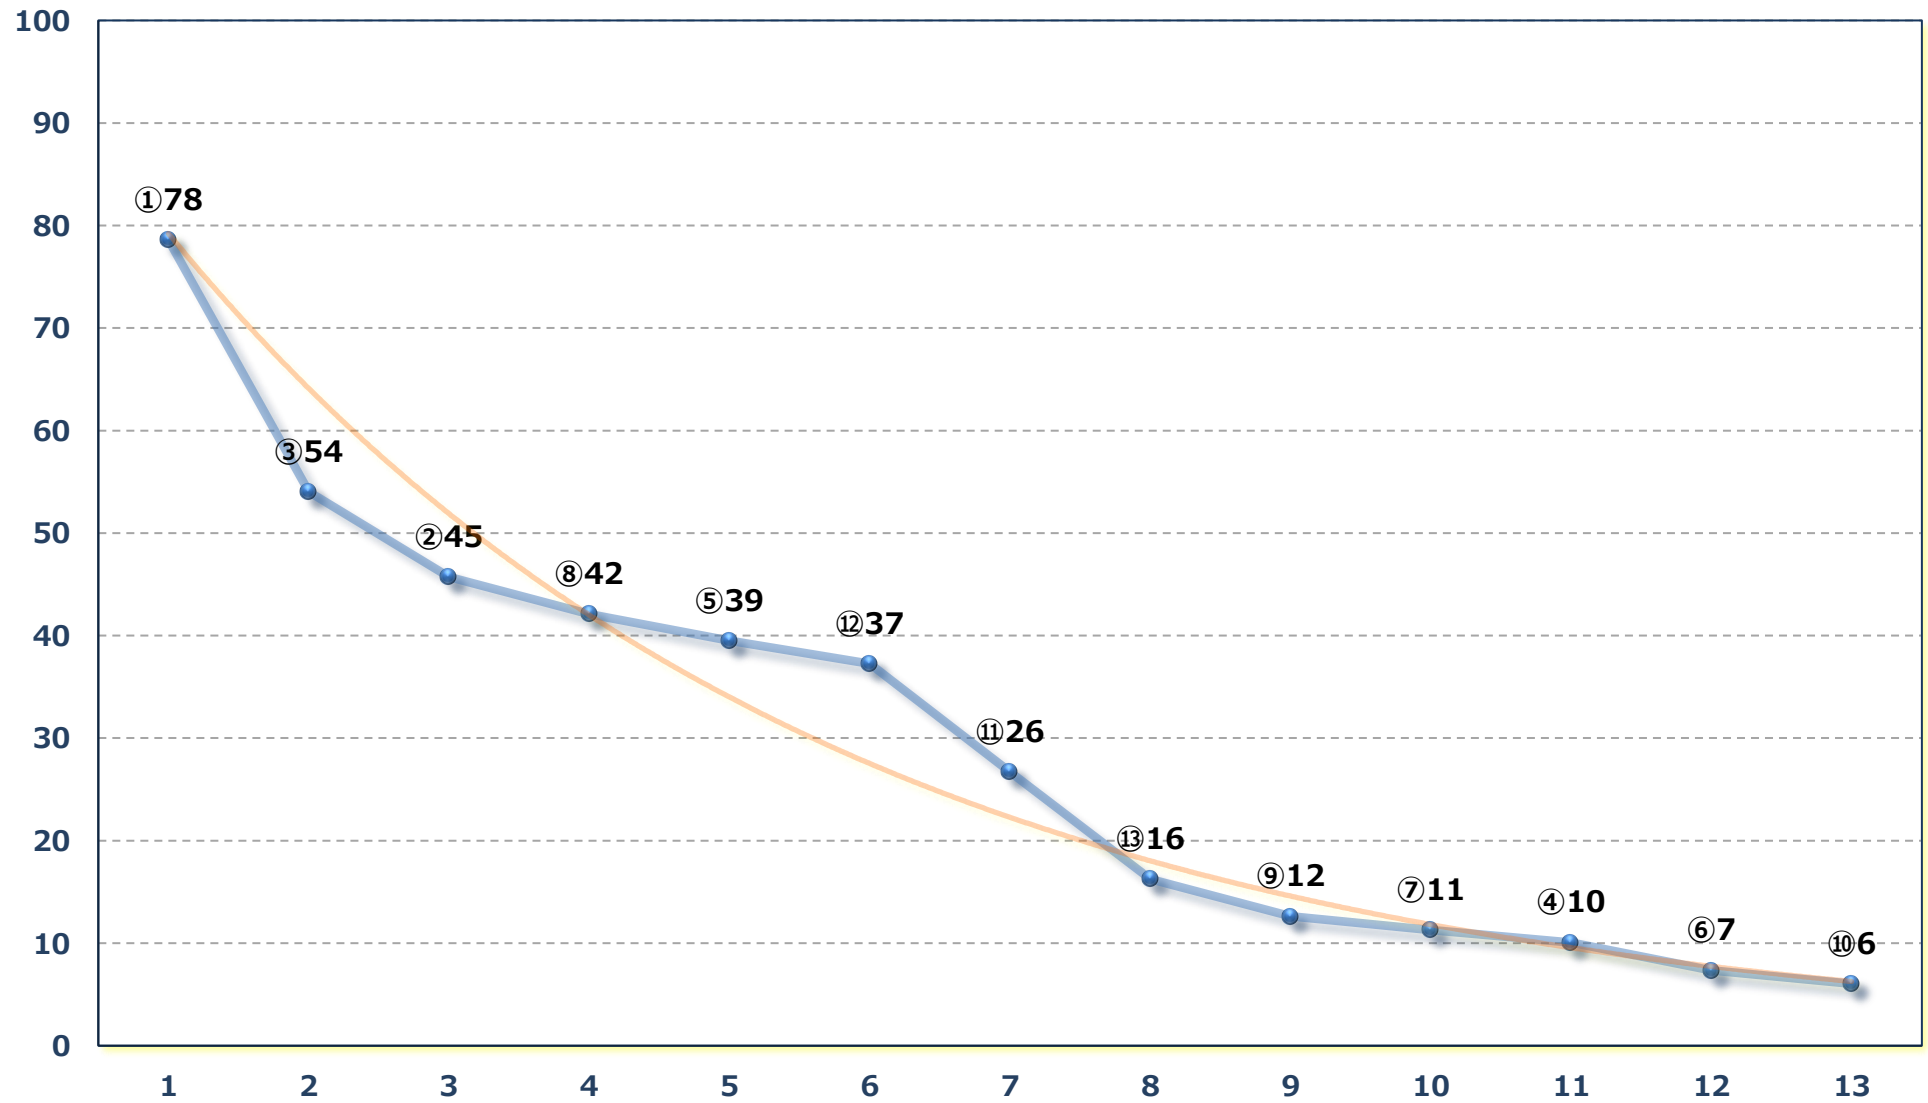

2026年04月13日 (月) 大井競馬 10R 19:30

C 2十三 十四 十五 右1400m

2026年04月13日 (月) 大井競馬 11R 20:10

木の芽坂賞B 3一選抜特別 右1600m

2026年04月13日 (月) 大井競馬 12R 20:50

C 2十三十四十五 右1200m