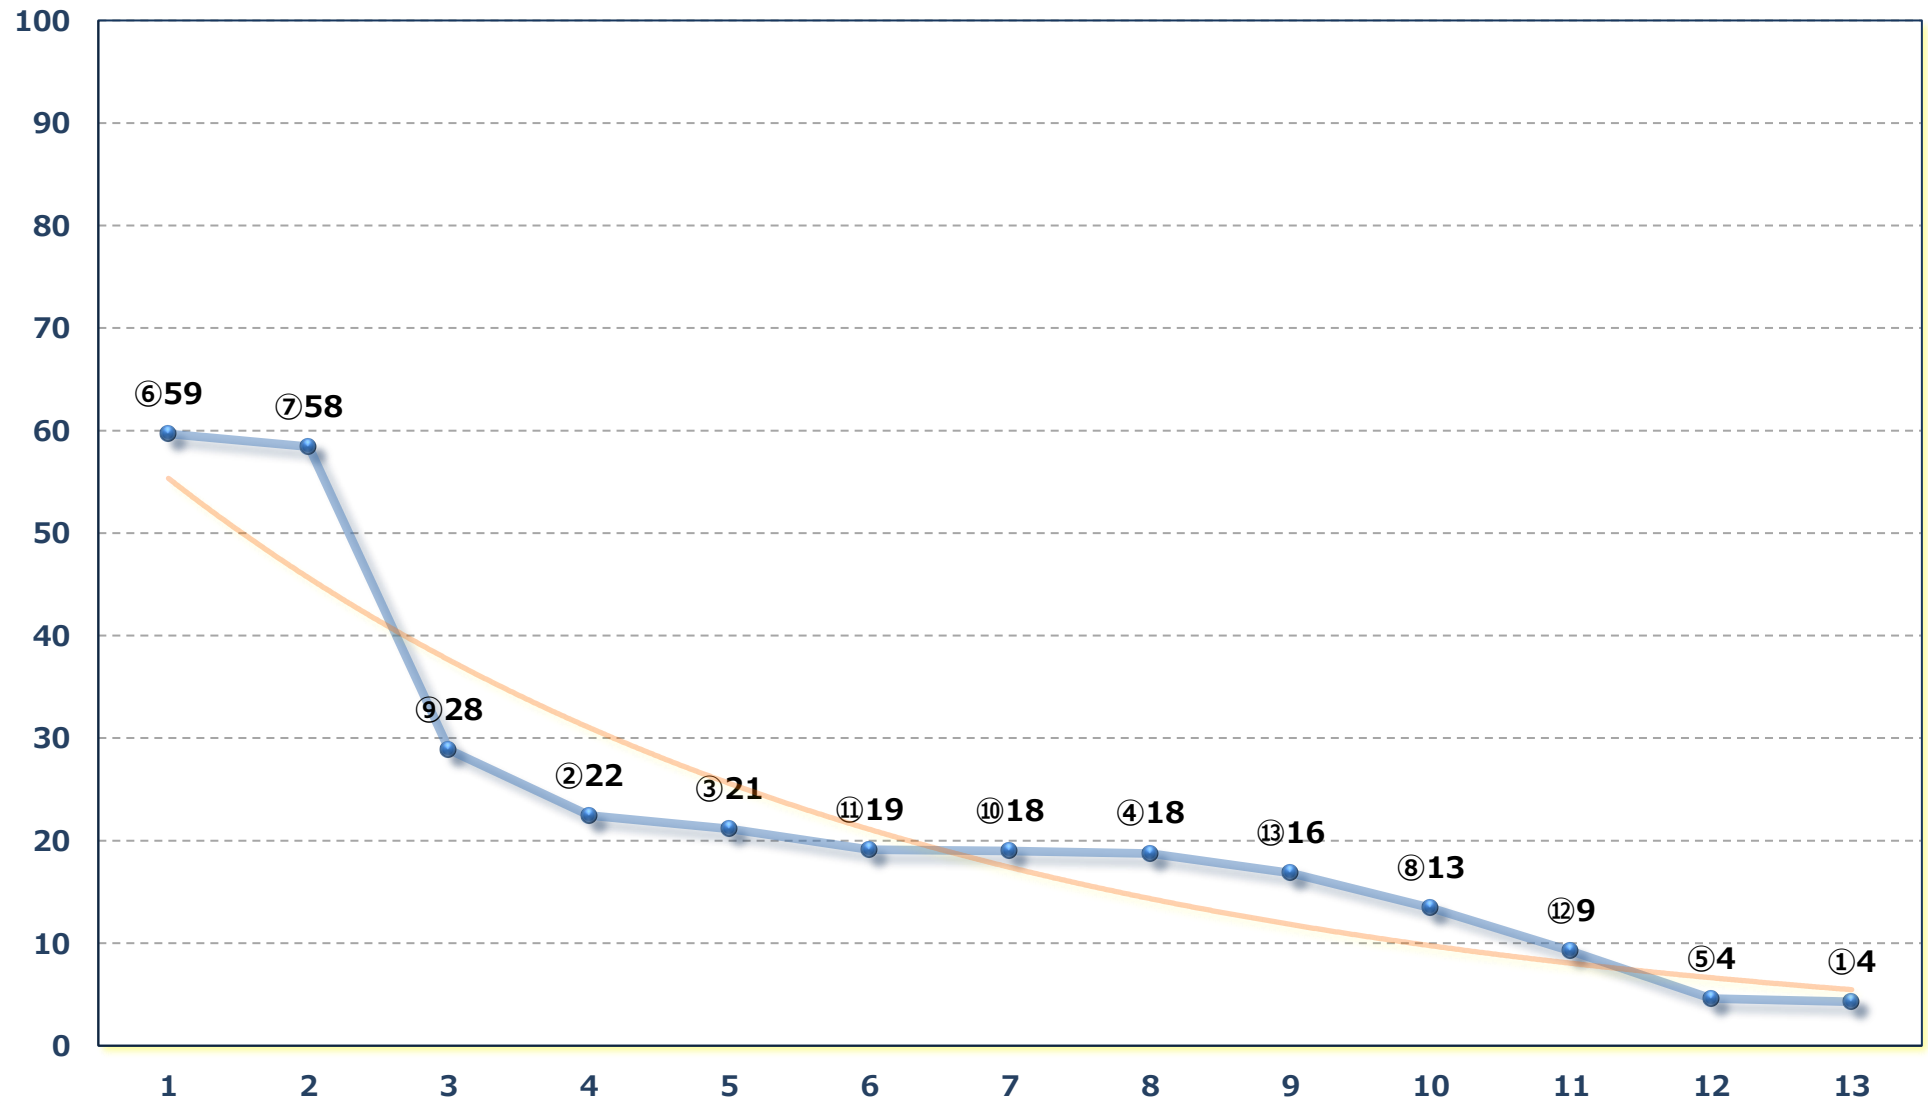

2026年04月13日 (月) 大井競馬 1R 14:30

C 3六七 右1600m

2026年04月13日 (月) 大井競馬 2R 15:02

C 3六七 右1200m

2026年04月13日 (月) 大井競馬 3R 15:35

3歳14 15 右1400m

2026年04月13日 (月) 大井競馬 5R 16:40

3歳 1 2 1 3 右1400m

2026年04月13日 (月) 大井競馬 6R 17:12

3歳 1 2 1 3 右1200m

2026年04月13日（月）大井競馬 7R 17:45
クラシックチャレンジ3歳選抜馬オープン 右1800m

2026年04月13日 (月) 大井競馬 8R 18:20
ビアーグルト賞C 二十三 十四 十五 右1600m

2026年04月13日 (月) 大井競馬 9R 18:55
プリマヴェーラ賞B 1以下選抜特別 右1800m

2026年04月13日 (月) 大井競馬 10R 19:30

C 2十三 十四 十五 右1400m

2026年04月13日 (月) 大井競馬 11R 20:10

木の芽坂賞B 3一選抜特別 右1600m

2026年04月13日 (月) 大井競馬 12R 20:50

C 2十三十四十五 右1200m