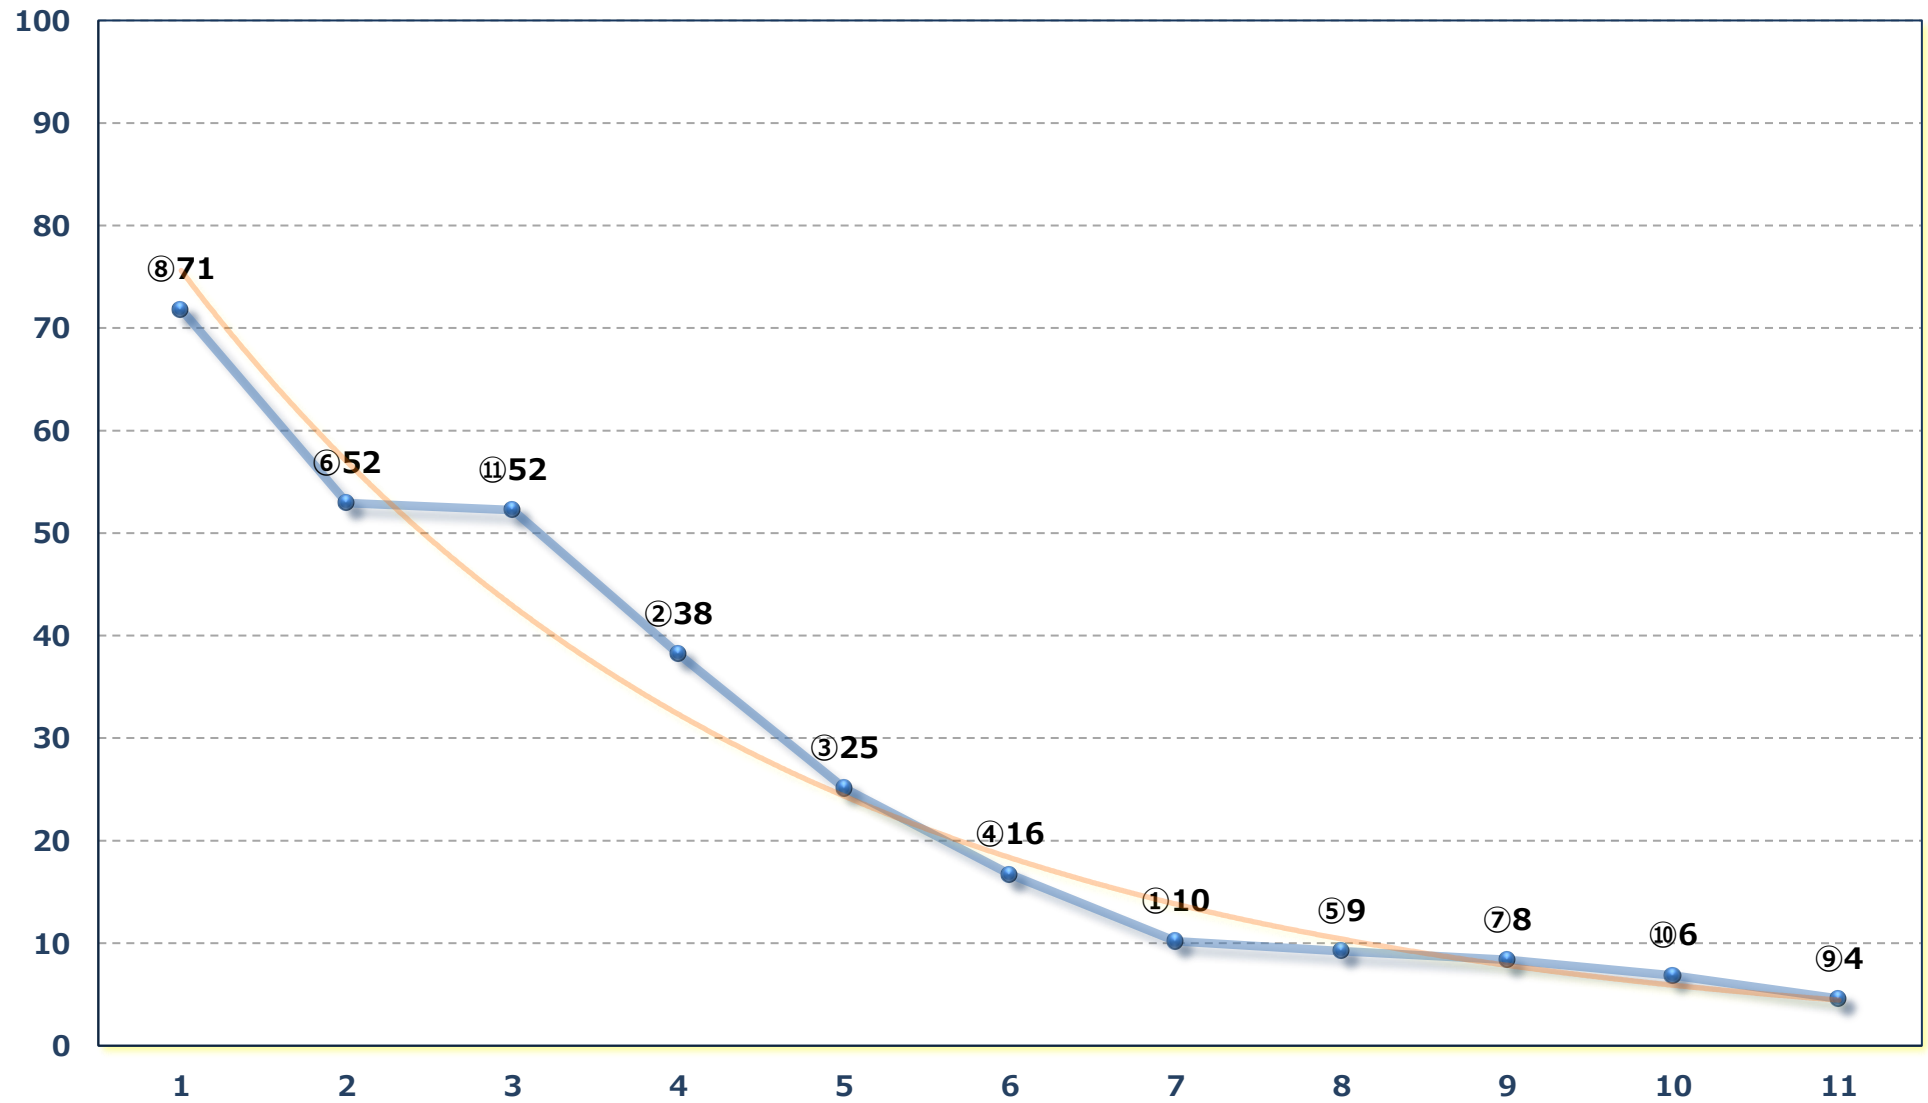

2026年04月13日 (月) 大井競馬 6R 17:12

3歳 1 2 1 3 右1200m