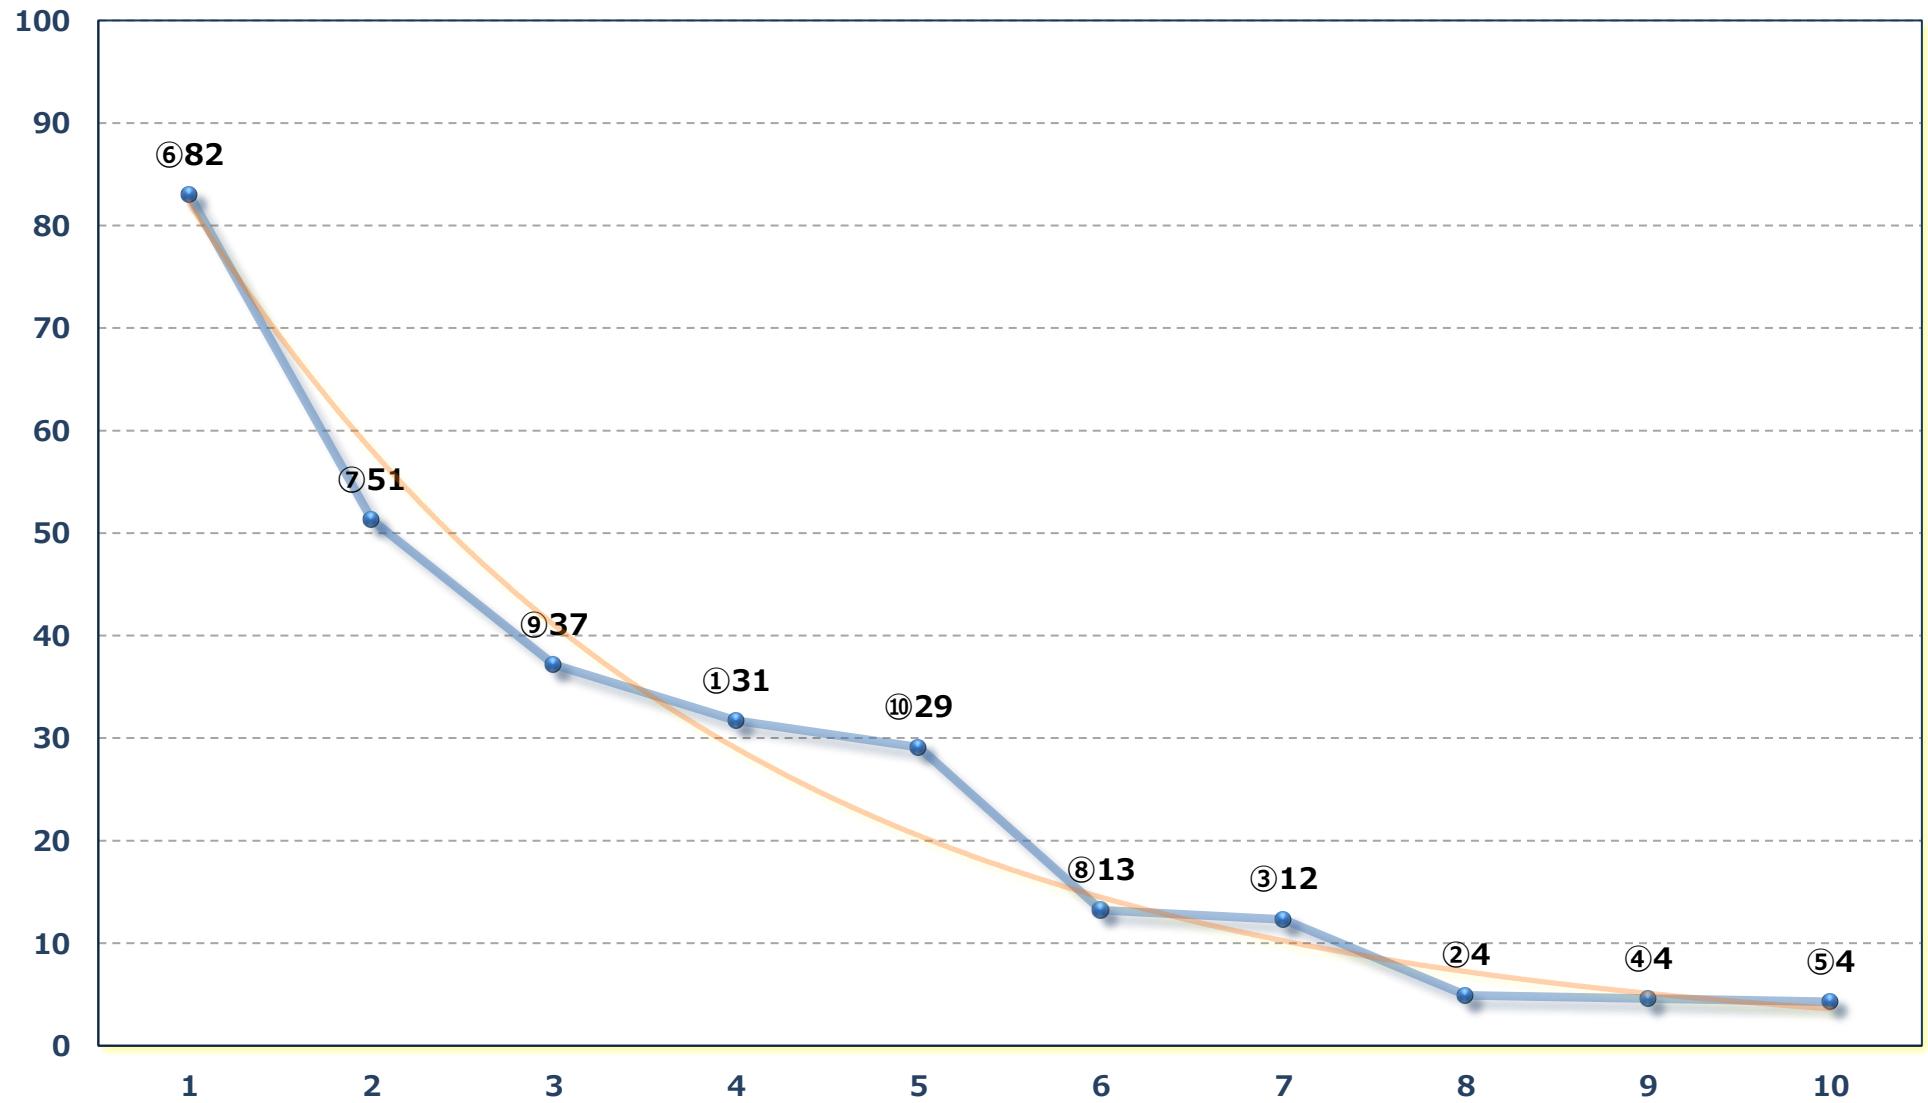

2026年04月13日 (月) 大井競馬 1R 14:30

C 3六七 右1600m

2026年04月13日 (月) 大井競馬 2R 15:02

C 3六七 右1200m

2026年04月13日 (月) 大井競馬 3R 15:35

3歳14 15 右1400m

2026年04月13日 (月) 大井競馬 5R 16:40

3歳 1 2 1 3 右1400m

2026年04月13日 (月) 大井競馬 6R 17:12

3歳 1 2 1 3 右1200m

2026年04月13日（月）大井競馬 7R 17:45
クラシックチャレンジ3歳選抜馬オープン 右1800m

2026年04月13日 (月) 大井競馬 8R 18:20
ビアーグルト賞C 二十三 十四 十五 右1600m

2026年04月13日 (月) 大井競馬 9R 18:55
プリマヴェーラ賞B 1以下選抜特別 右1800m

2026年04月13日 (月) 大井競馬 10R 19:30

C 2十三 十四 十五 右1400m

2026年04月13日 (月) 大井競馬 11R 20:10

木の芽坂賞B 3一選抜特別 右1600m

2026年04月13日 (月) 大井競馬 12R 20:50

C 2十三十四十五 右1200m