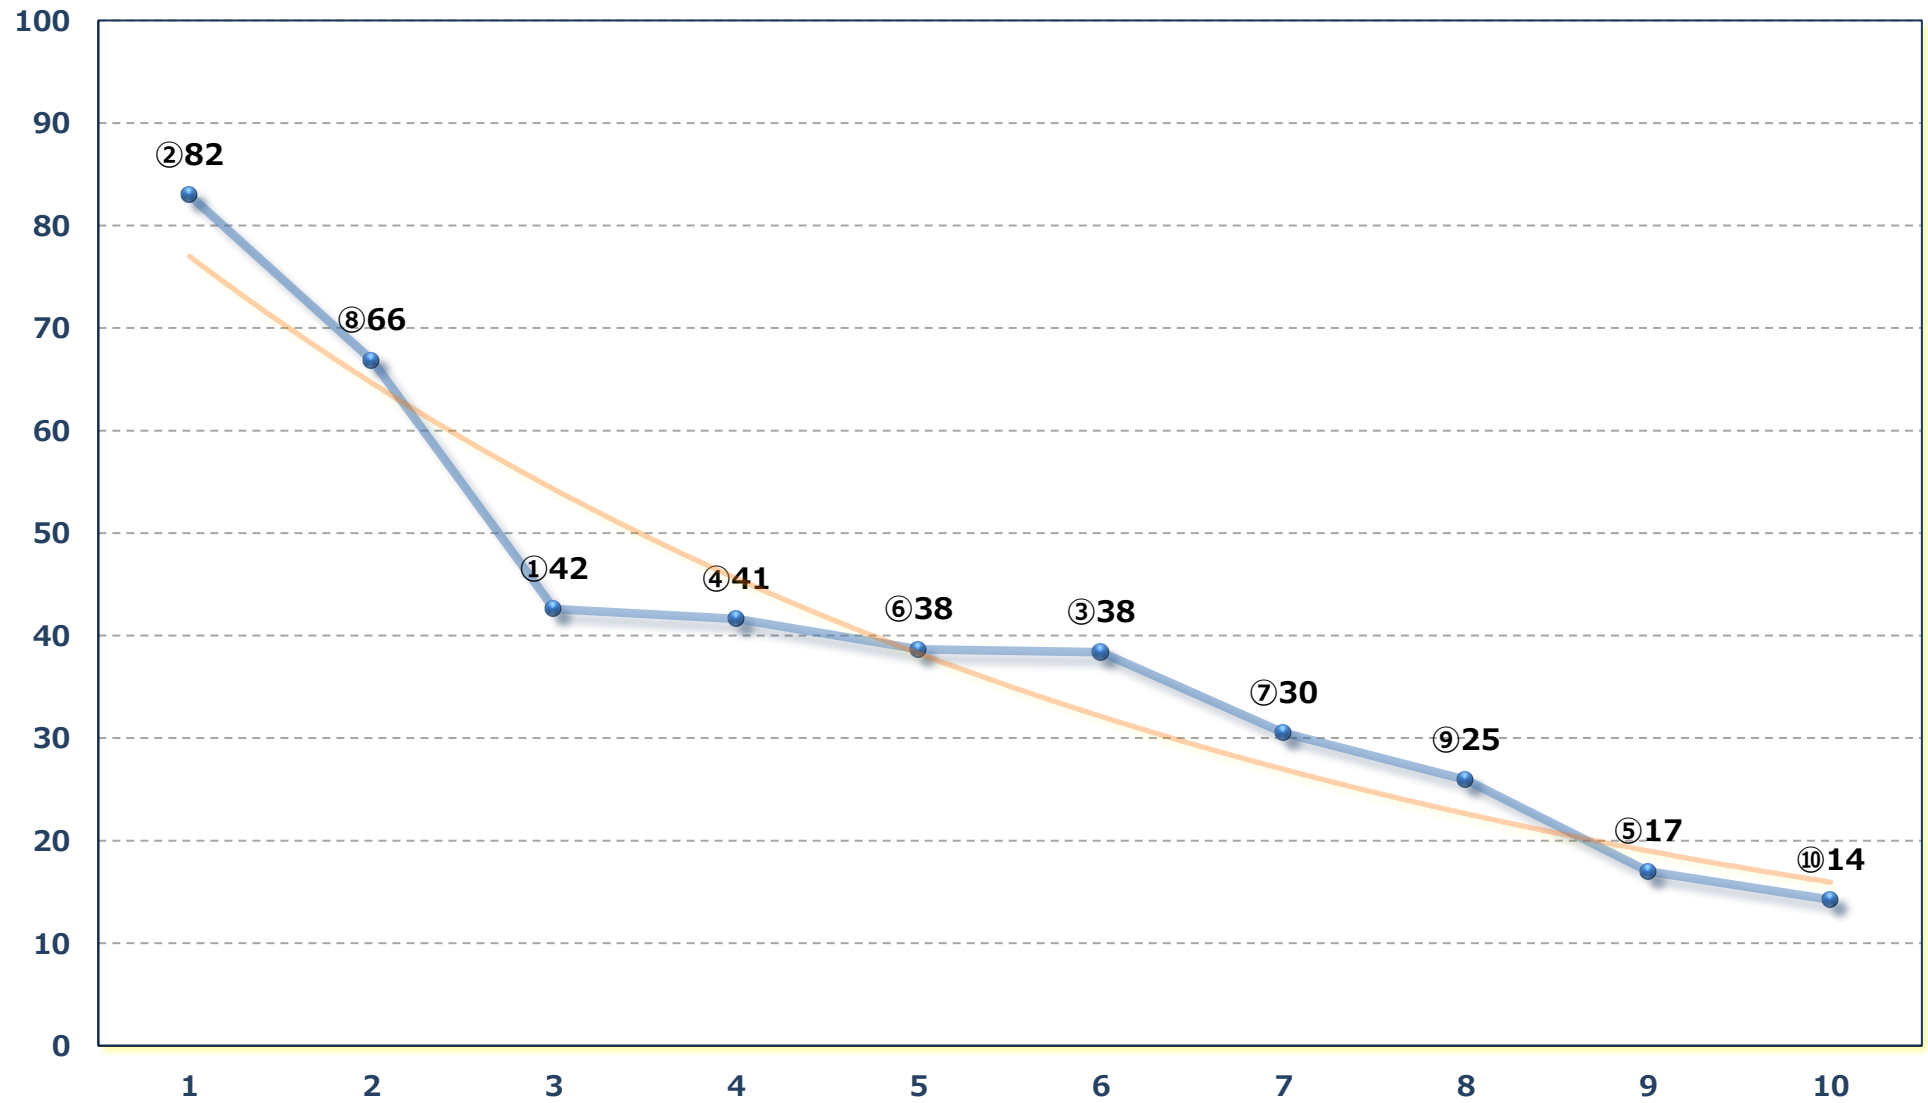

2026年04月13日 (月) 大井競馬 10R 19:30

C 2十三 十四 十五 右1400m

2026年04月13日 (月) 大井競馬 11R 20:10

木の芽坂賞B 3一選抜特別 右1600m

2026年04月13日 (月) 大井競馬 12R 20:50

C 2十三十四十五 右1200m