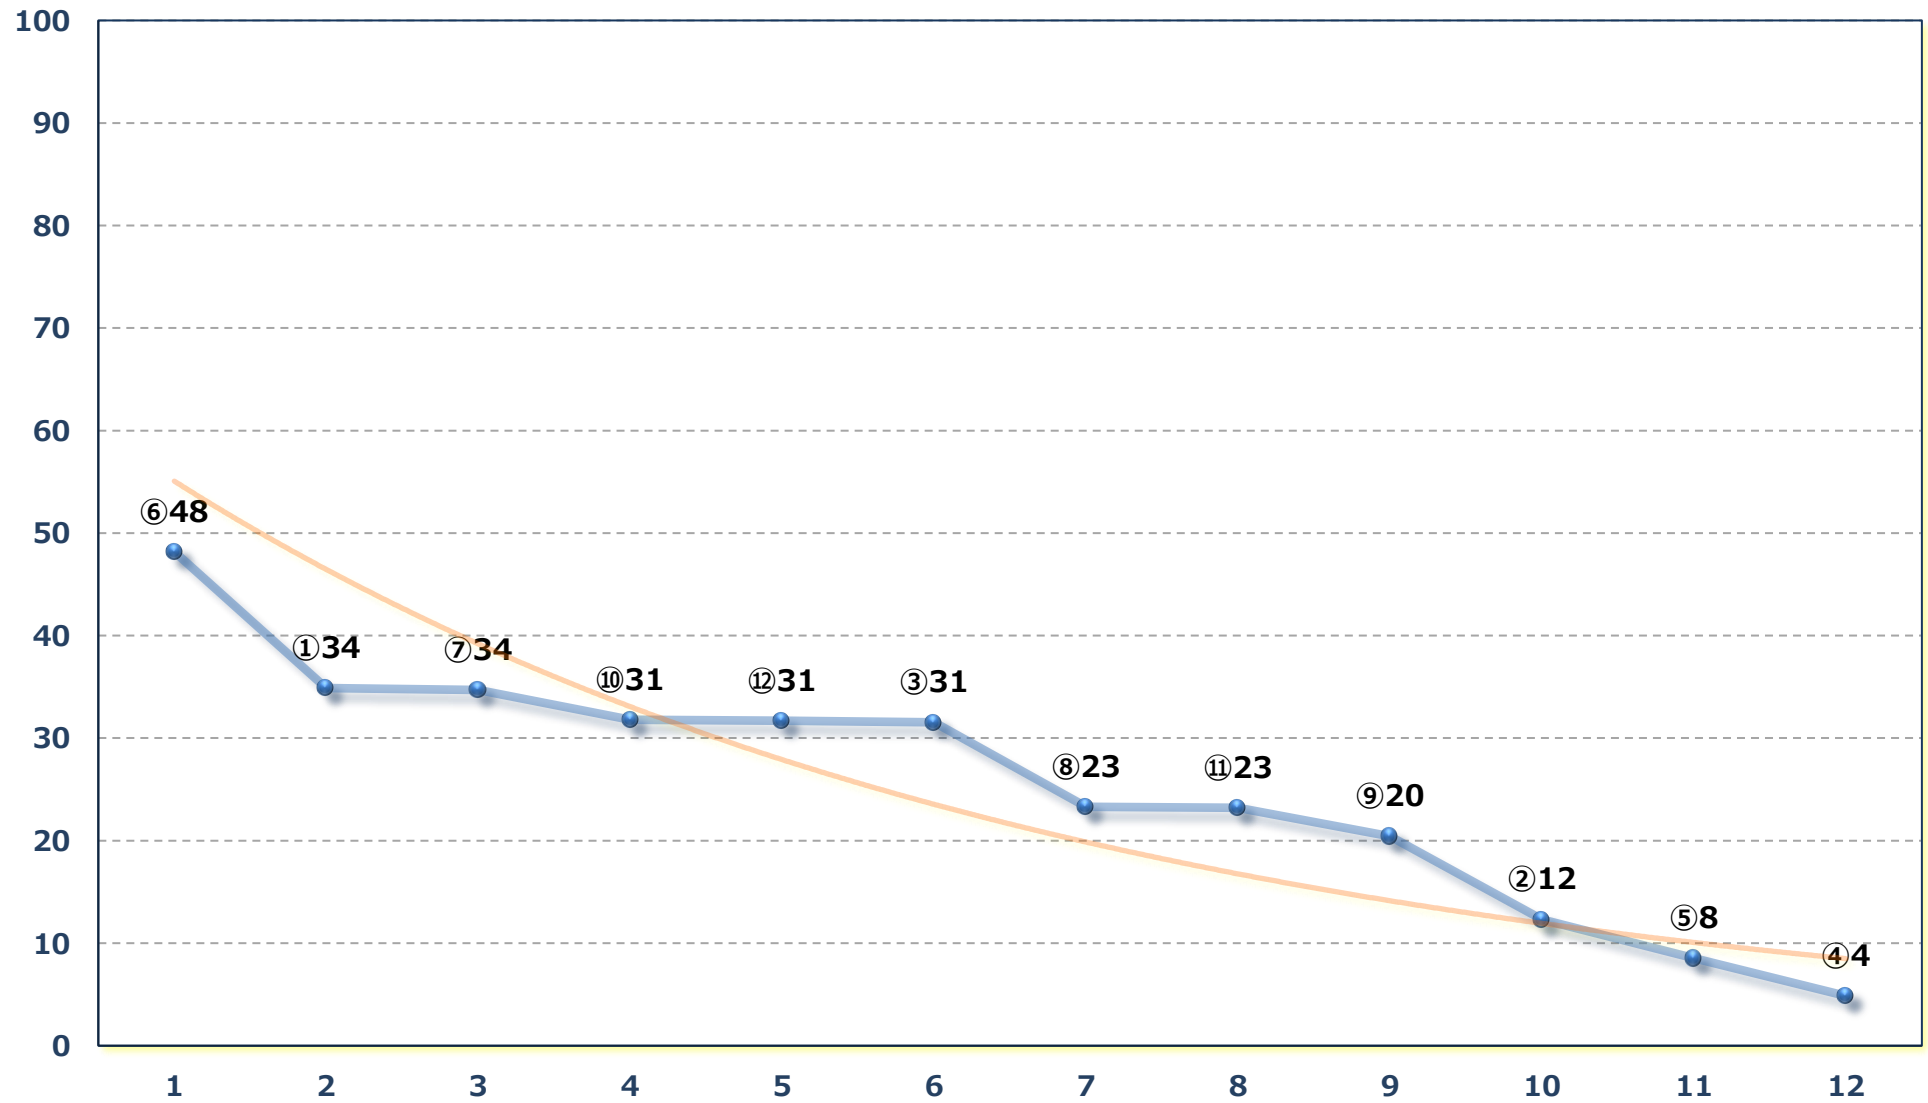

2026年04月13日 (月) 大井競馬 6R 17:12

3歳 1 2 1 3 右1200m

2026年04月13日（月）大井競馬 7R 17:45
クラシックチャレンジ3歳選抜馬オープン 右1800m

2026年04月13日 (月) 大井競馬 8R 18:20
ビアーグルト賞C 二十三 十四 十五 右1600m

2026年04月13日 (月) 大井競馬 9R 18:55
プリマヴェーラ賞B 1以下選抜特別 右1800m

2026年04月13日 (月) 大井競馬 10R 19:30

C 2十三 十四 十五 右1400m

2026年04月13日 (月) 大井競馬 11R 20:10

木の芽坂賞B 3一選抜特別 右1600m

2026年04月13日 (月) 大井競馬 12R 20:50

C 2十三十四十五 右1200m