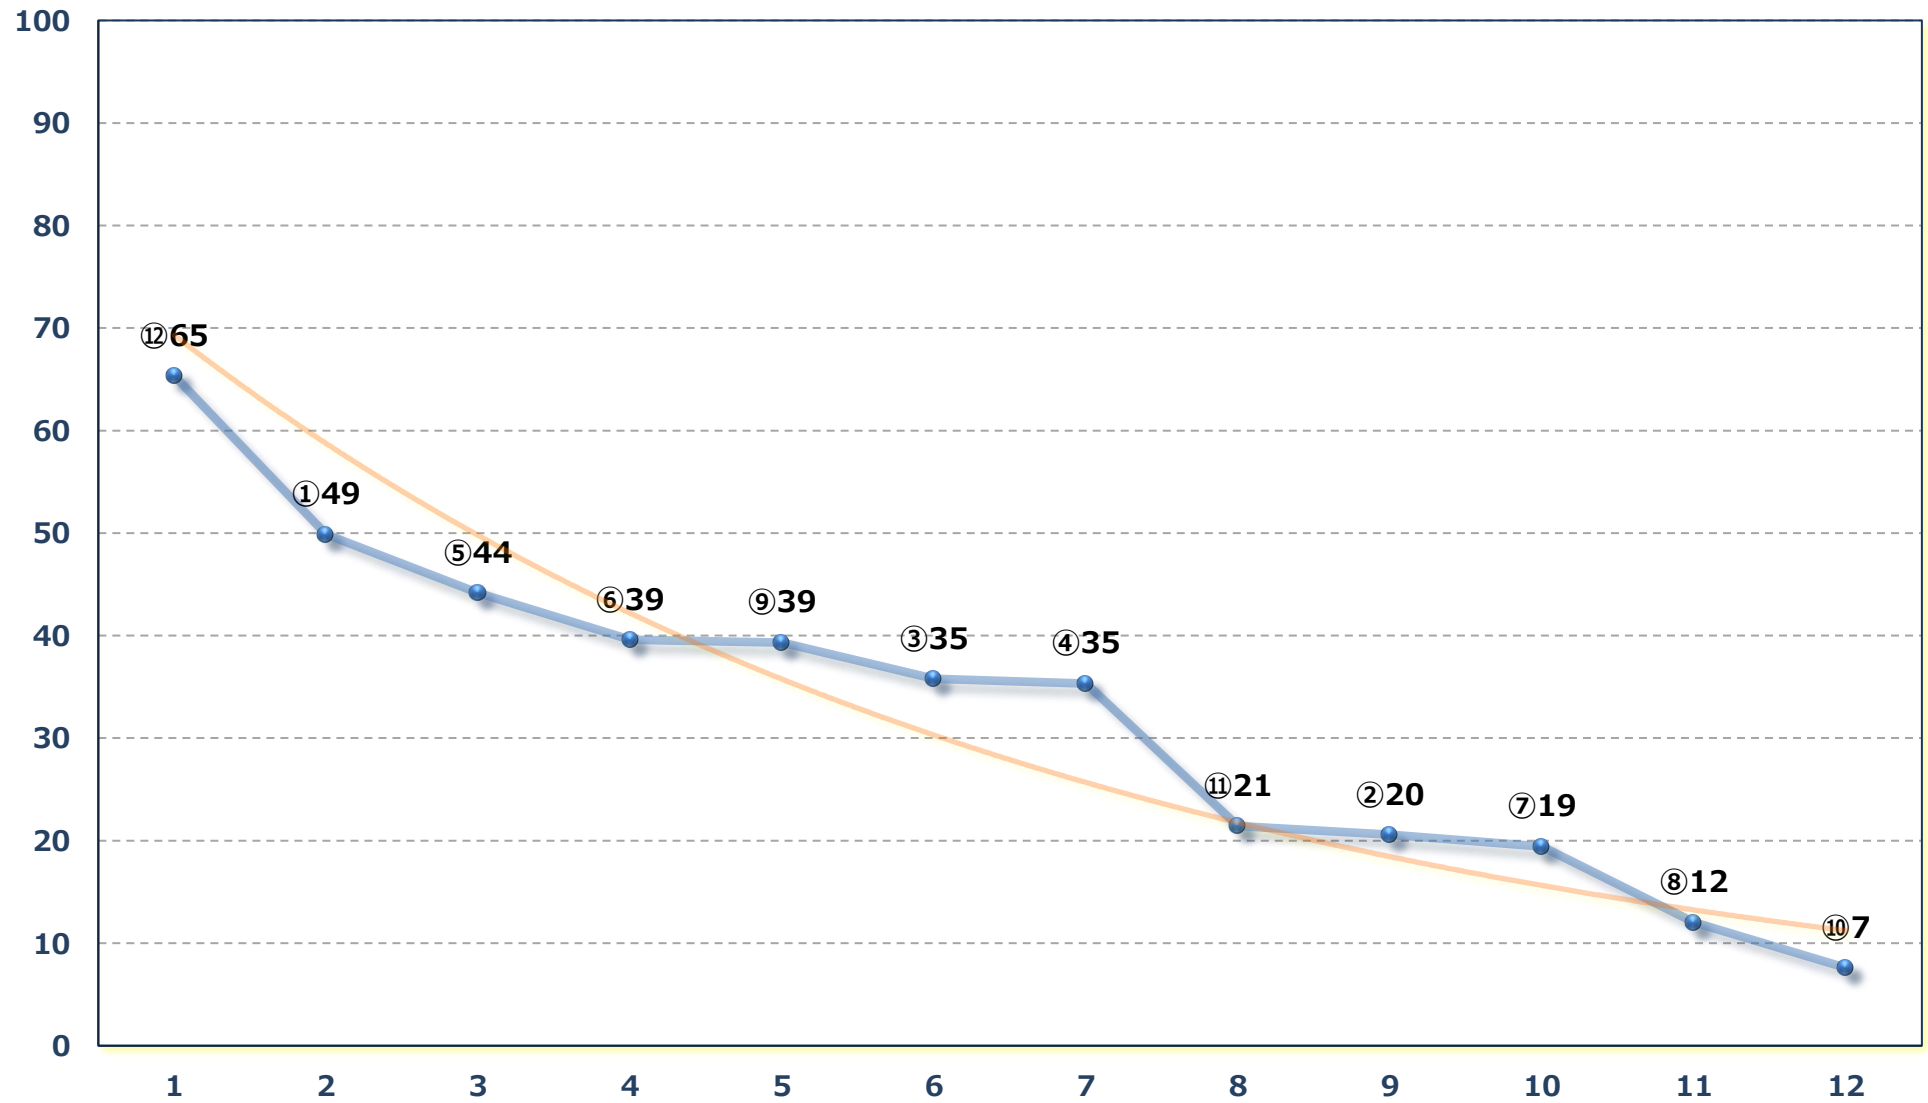

2026年04月13日 (月) 大井競馬 10R 19:30

C 2十三 十四 十五 右1400m

2026年04月13日 (月) 大井競馬 11R 20:10

木の芽坂賞B 3一選抜特別 右1600m

2026年04月13日 (月) 大井競馬 12R 20:50

C 2十三十四十五 右1200m