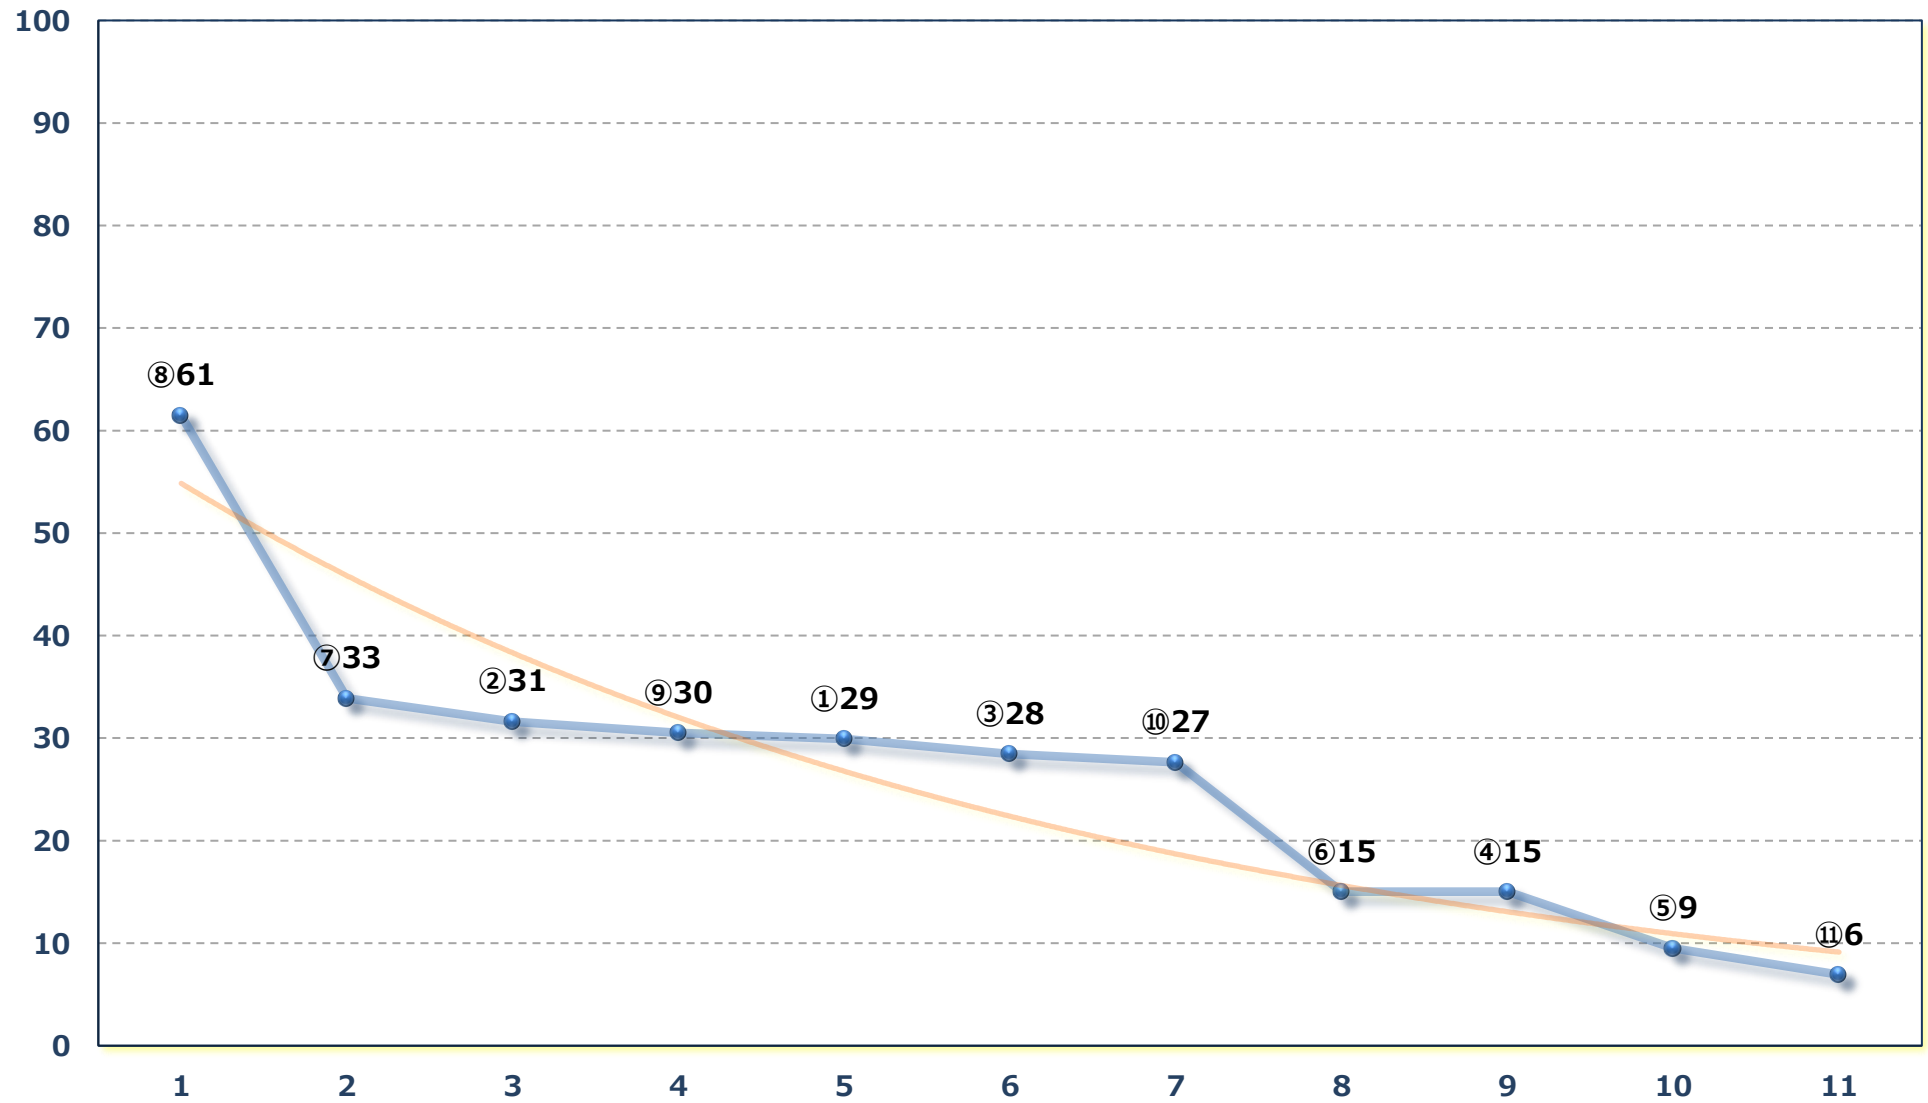

2026年04月20日（月）浦和競馬 6R 14:50
5月1日ヌウハッピーバースデーC 2三四 左1400m