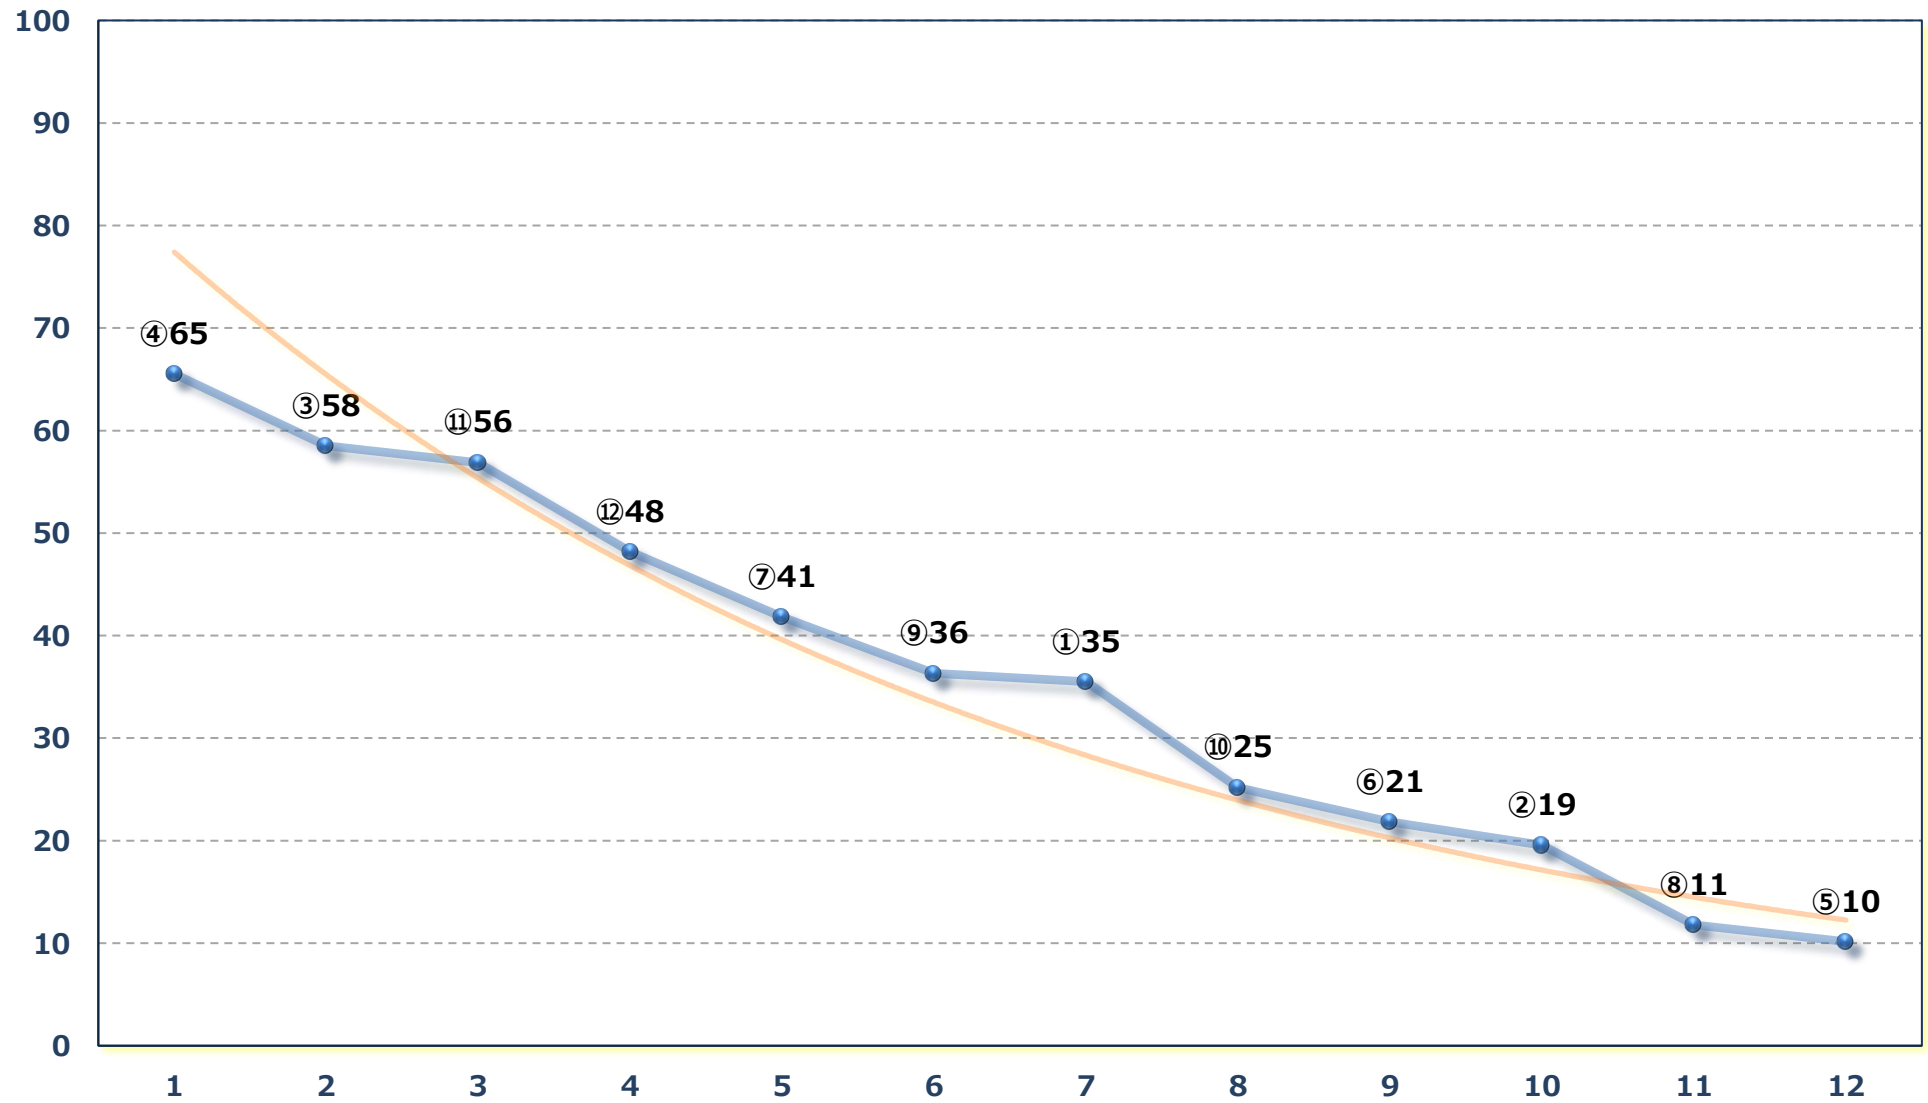

2026年04月20日 (月) 浦和競馬 5R 14:20

C 2三四 左1500m

2026年04月20日（月）浦和競馬 6R 14:50
5月1日ヌウハッピーバースデーC 2三四 左1400m

2026年04月20日（月）浦和競馬 7R 15:25

特選 C 2 選抜牝馬 左1400m

2026年04月20日 (月) 浦和競馬 8R 16:00
いいじゃん!さいたま賞C 2選抜馬ウ 左2000m

2026年04月20日 (月) 浦和競馬 9R 16:35