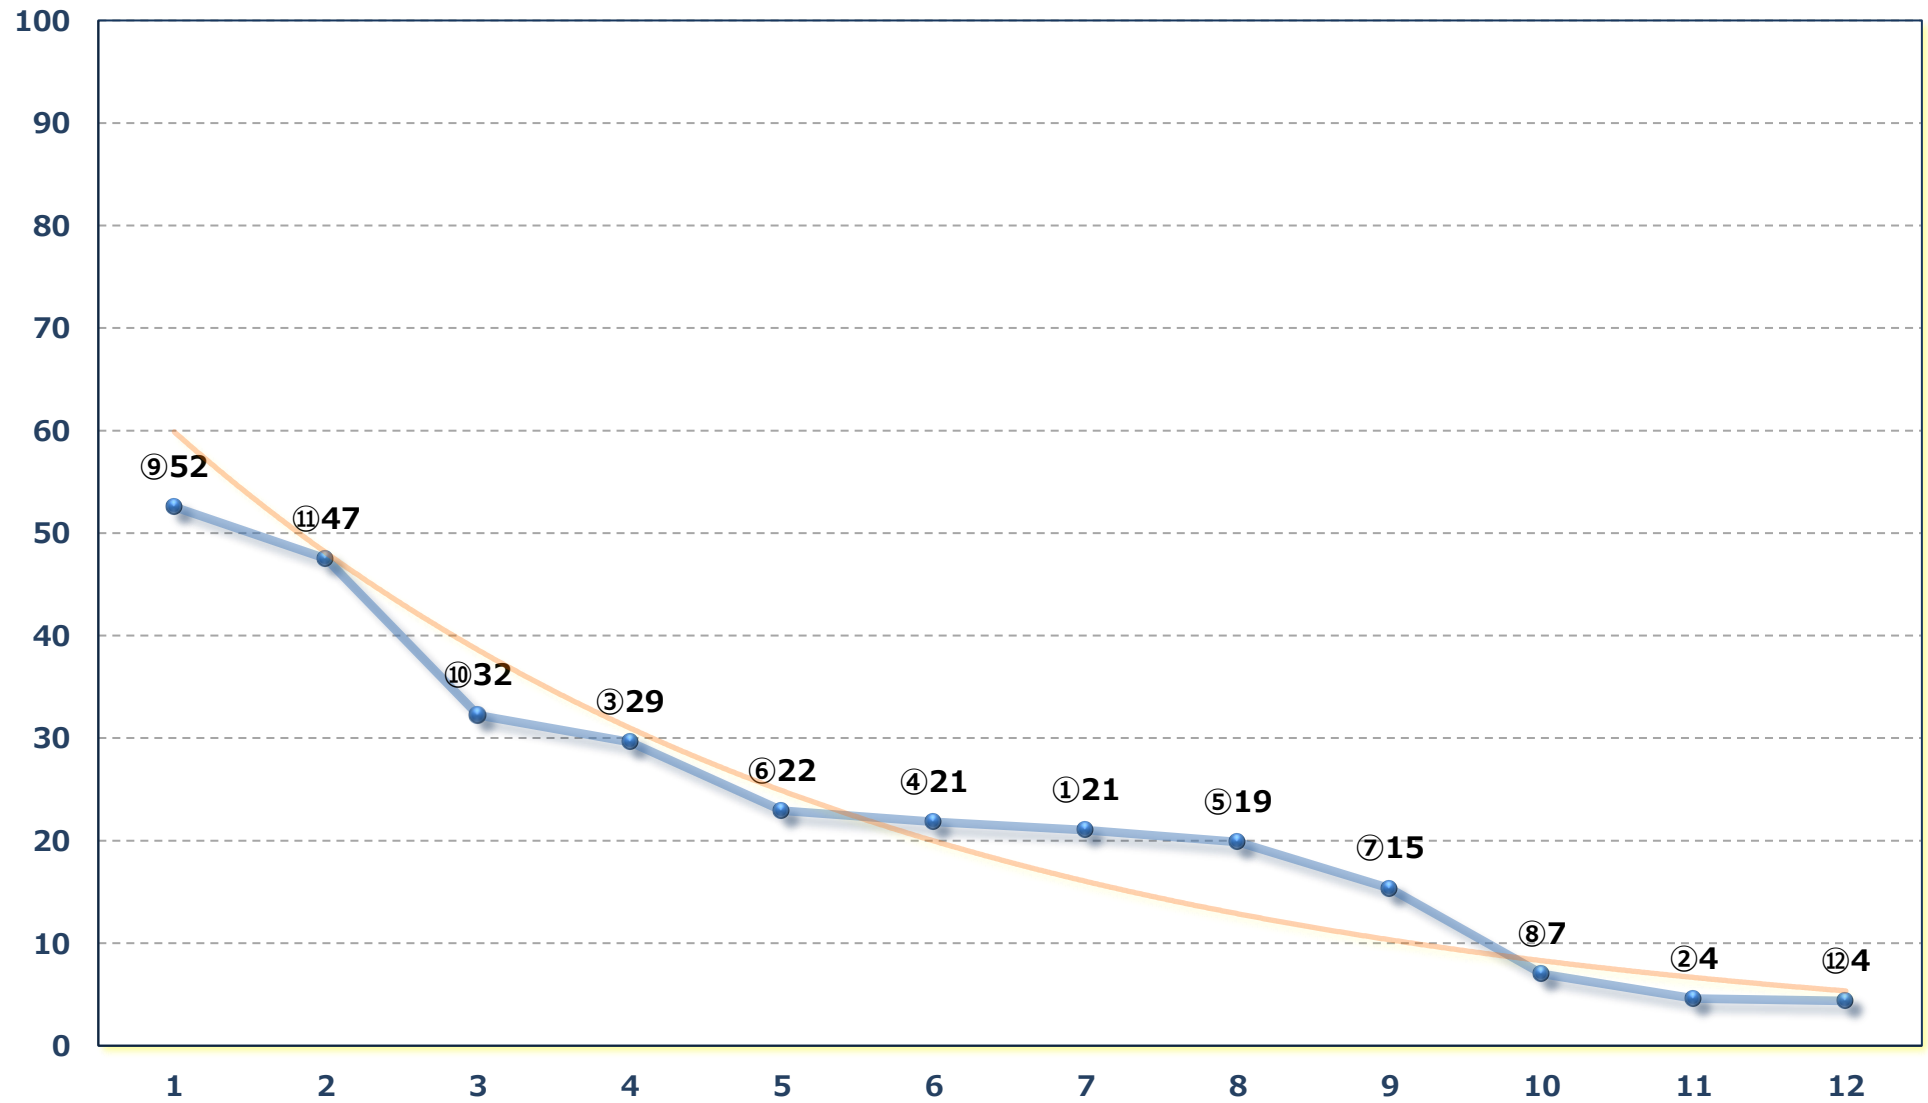

2026年04月20日 (月) 浦和競馬 5R 14:20

C 2三四 左1500m

2026年04月20日（月）浦和競馬 6R 14:50
5月1日ヌウハッピーバースデーC 2三四 左1400m

2026年04月20日（月）浦和競馬 7R 15:25

特選 C 2 選抜牝馬 左1400m

2026年04月20日 (月) 浦和競馬 8R 16:00
いいじゃん!さいたま賞C 2選抜馬ウ 左2000m

2026年04月20日 (月) 浦和競馬 9R 16:35