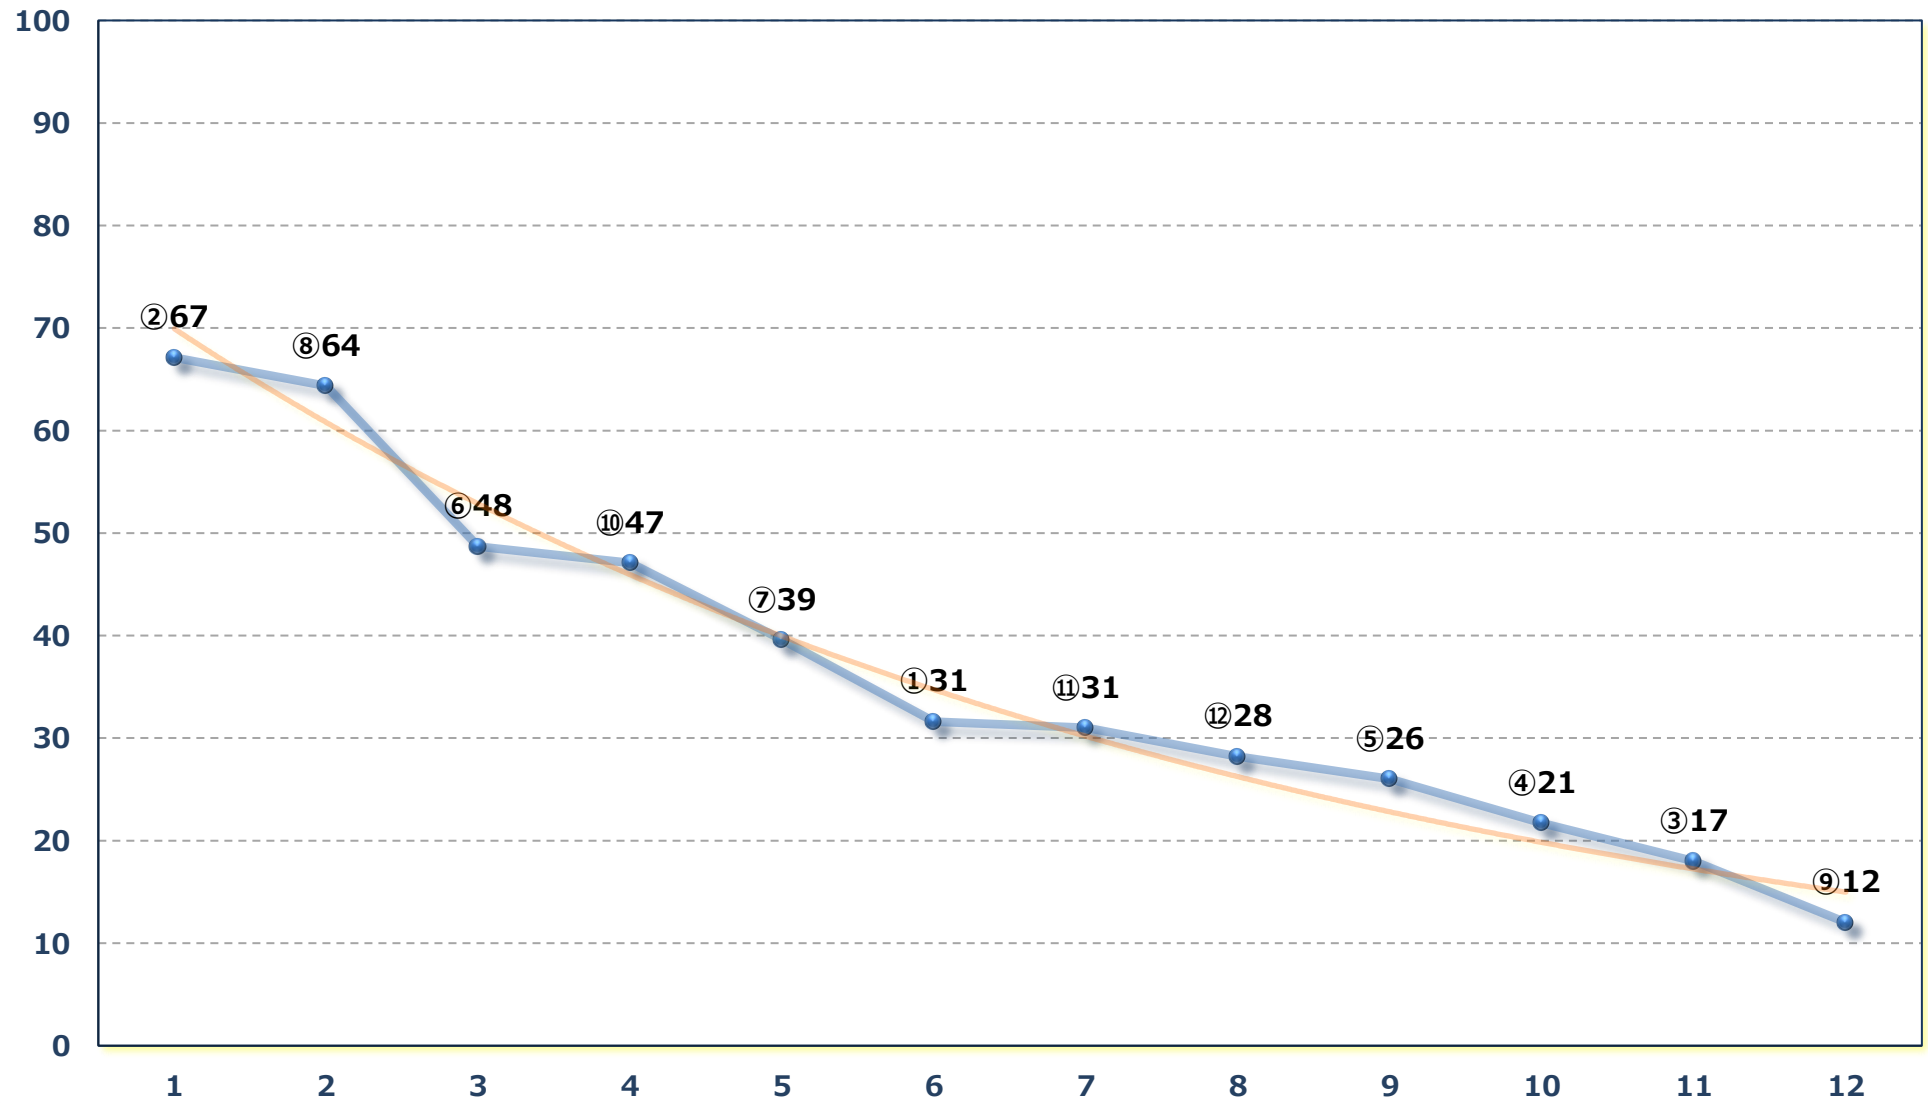

2026年04月20日 (月) 浦和競馬 1R 12:20

C 3七八 左1300m

2026年04月20日 (月) 浦和競馬 2R 12:50

ランチタイム3歳三 左1500m

2026年04月20日 (月) 浦和競馬 3R 13:20

3歳二 左1400m

2026年04月20日 (月) 浦和競馬 4R 13:50

C 3七八 左1400m

2026年04月20日 (月) 浦和競馬 5R 14:20

C 2三四 左1500m

2026年04月20日（月）浦和競馬 6R 14:50
5月1日ヌウハッピーバースデーC 2三四 左1400m

2026年04月20日（月）浦和競馬 7R 15:25

特選 C 2 選抜牝馬 左1400m

2026年04月20日 (月) 浦和競馬 8R 16:00
いいじゃん!さいたま賞C 2選抜馬ウ 左2000m

2026年04月20日 (月) 浦和競馬 9R 16:35