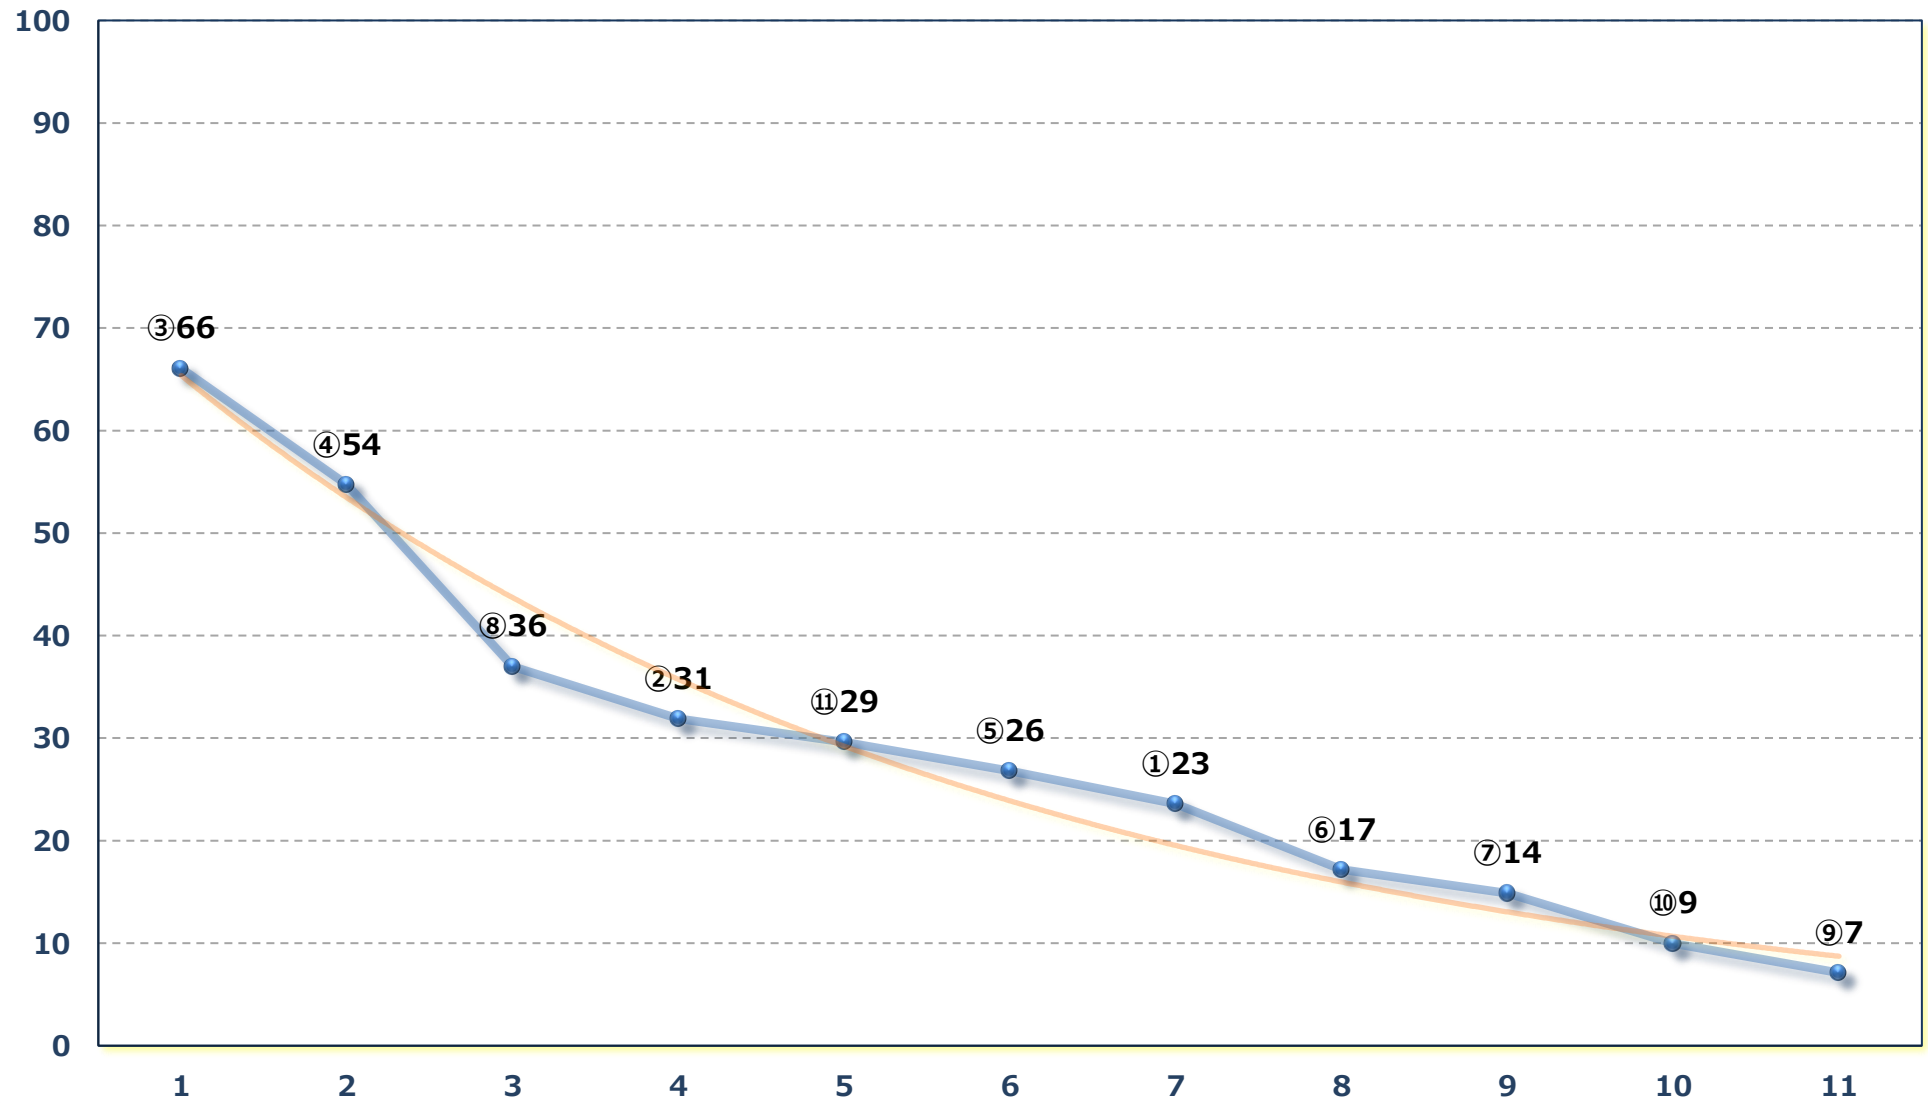

2026年04月20日 (月) 浦和競馬 5R 14:20

C 2三四 左1500m