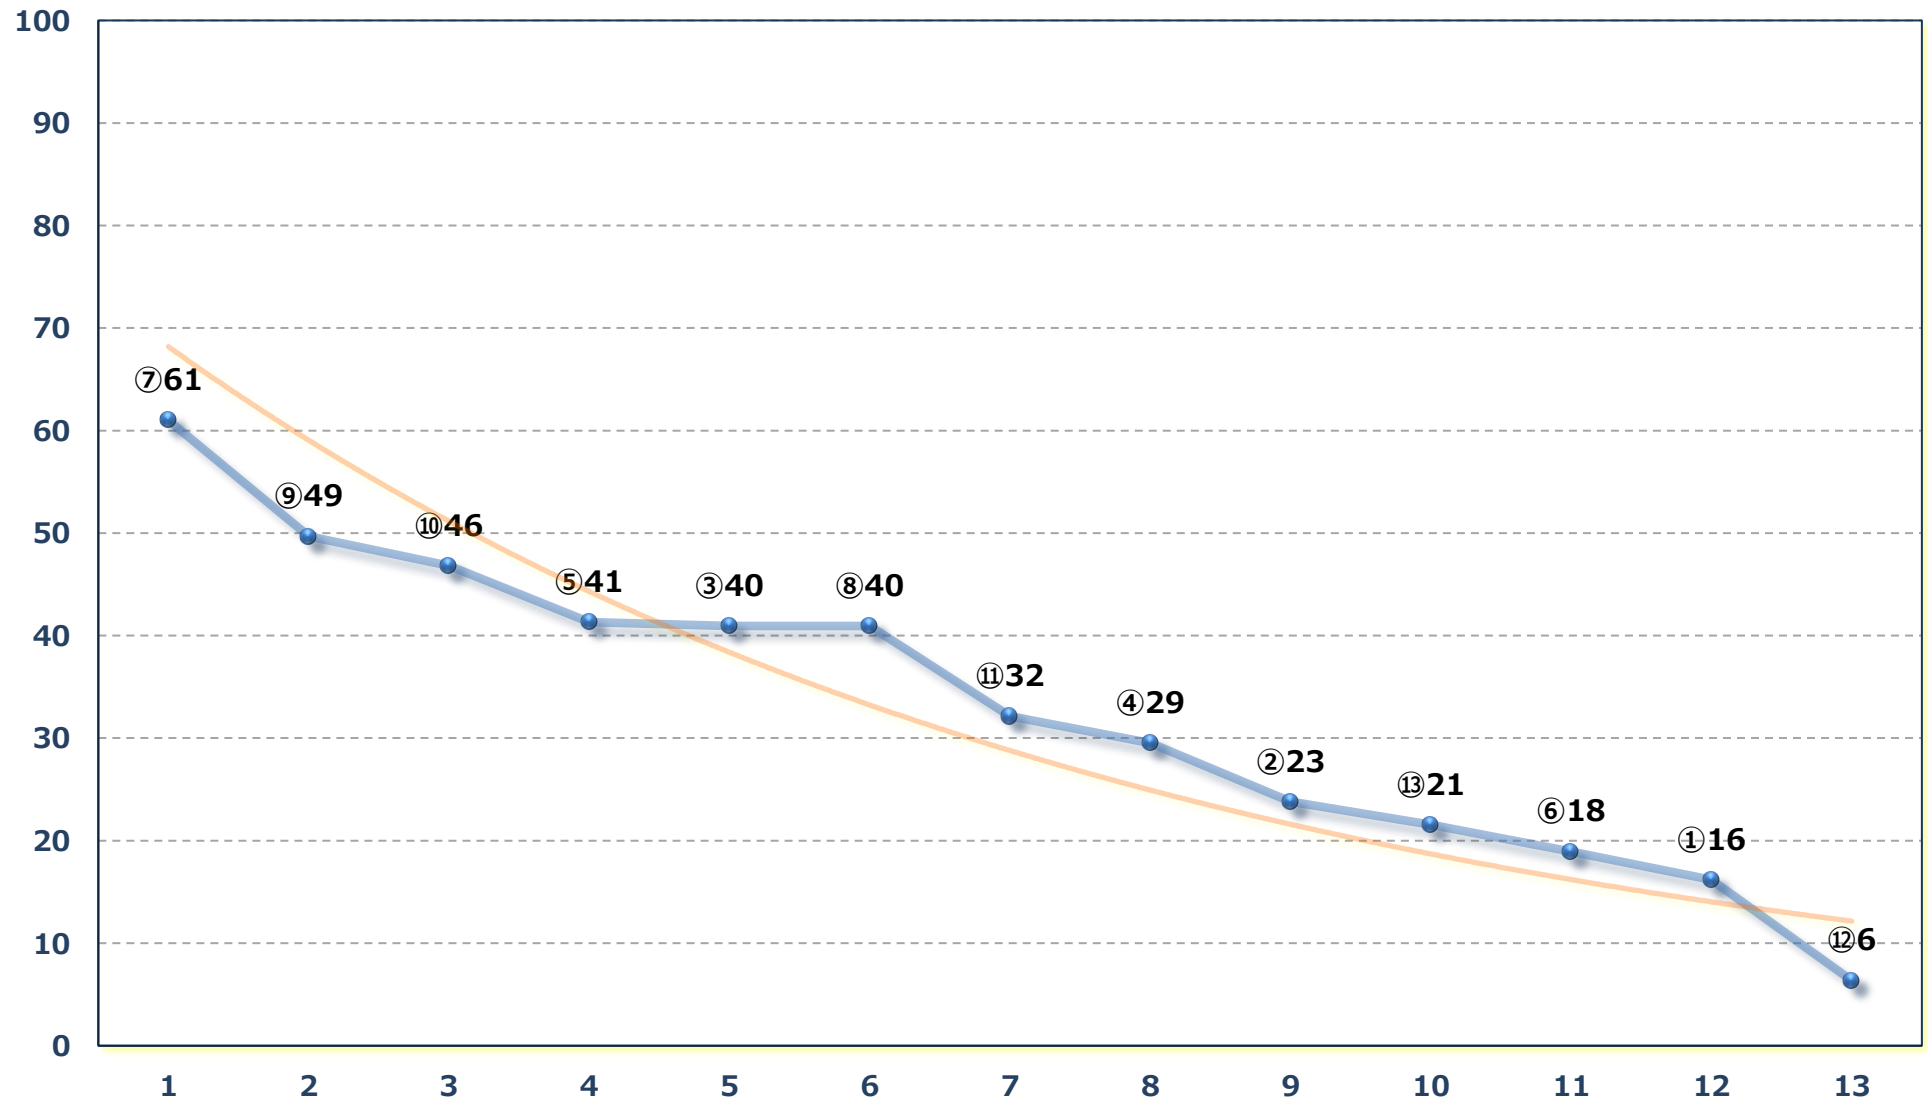

2026年04月20日 (月) 浦和競馬 9R 16:35

植月特別C 3一 左1400m