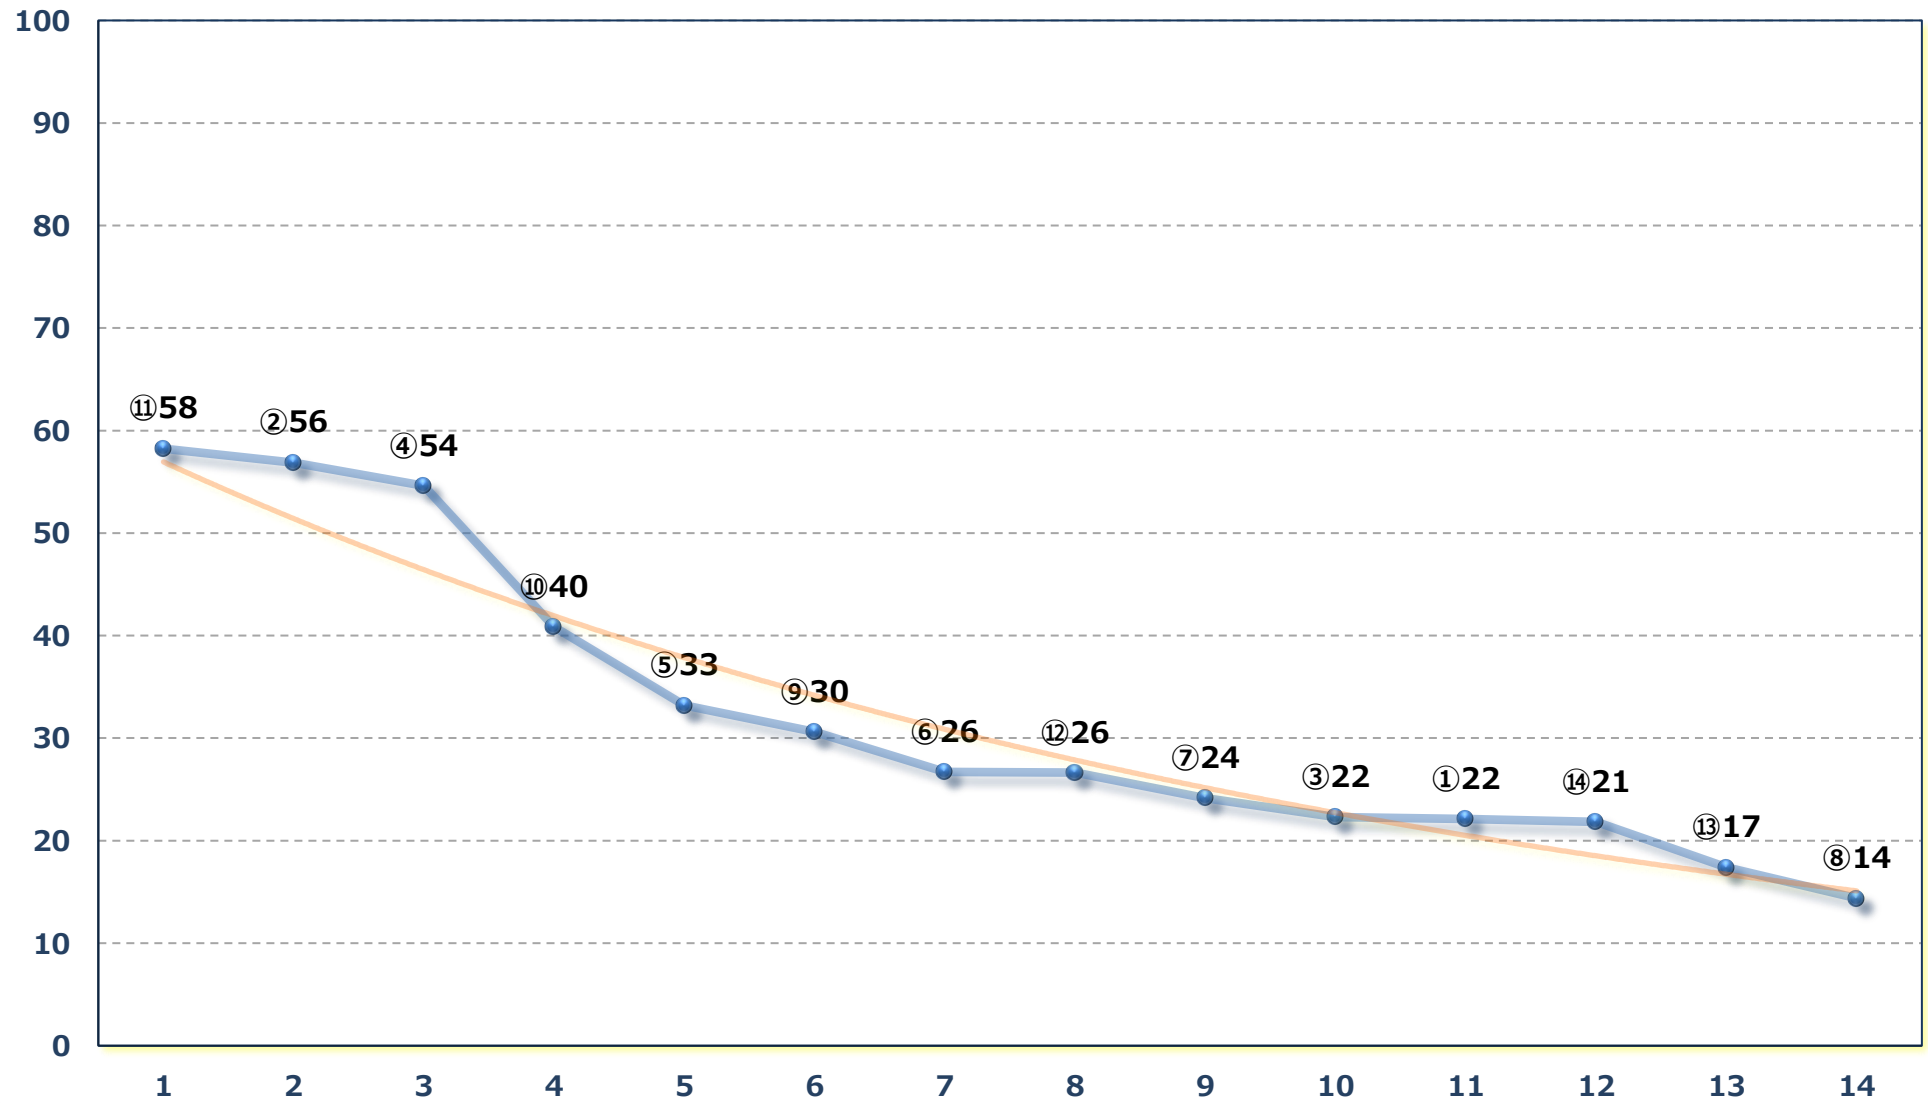

植月特別C 3一 左1400m

2026年04月20日 (月) 浦和競馬 10R 17:10

浦公英特別 B 3三 左1500m

2026年04月20日 (月) 浦和競馬 11R 17:45

清和月特別 B 2二 左1400m

2026年04月20日 (月) 浦和競馬 12R 18:20

春の風特別 C 1 選抜馬ア 左2000m