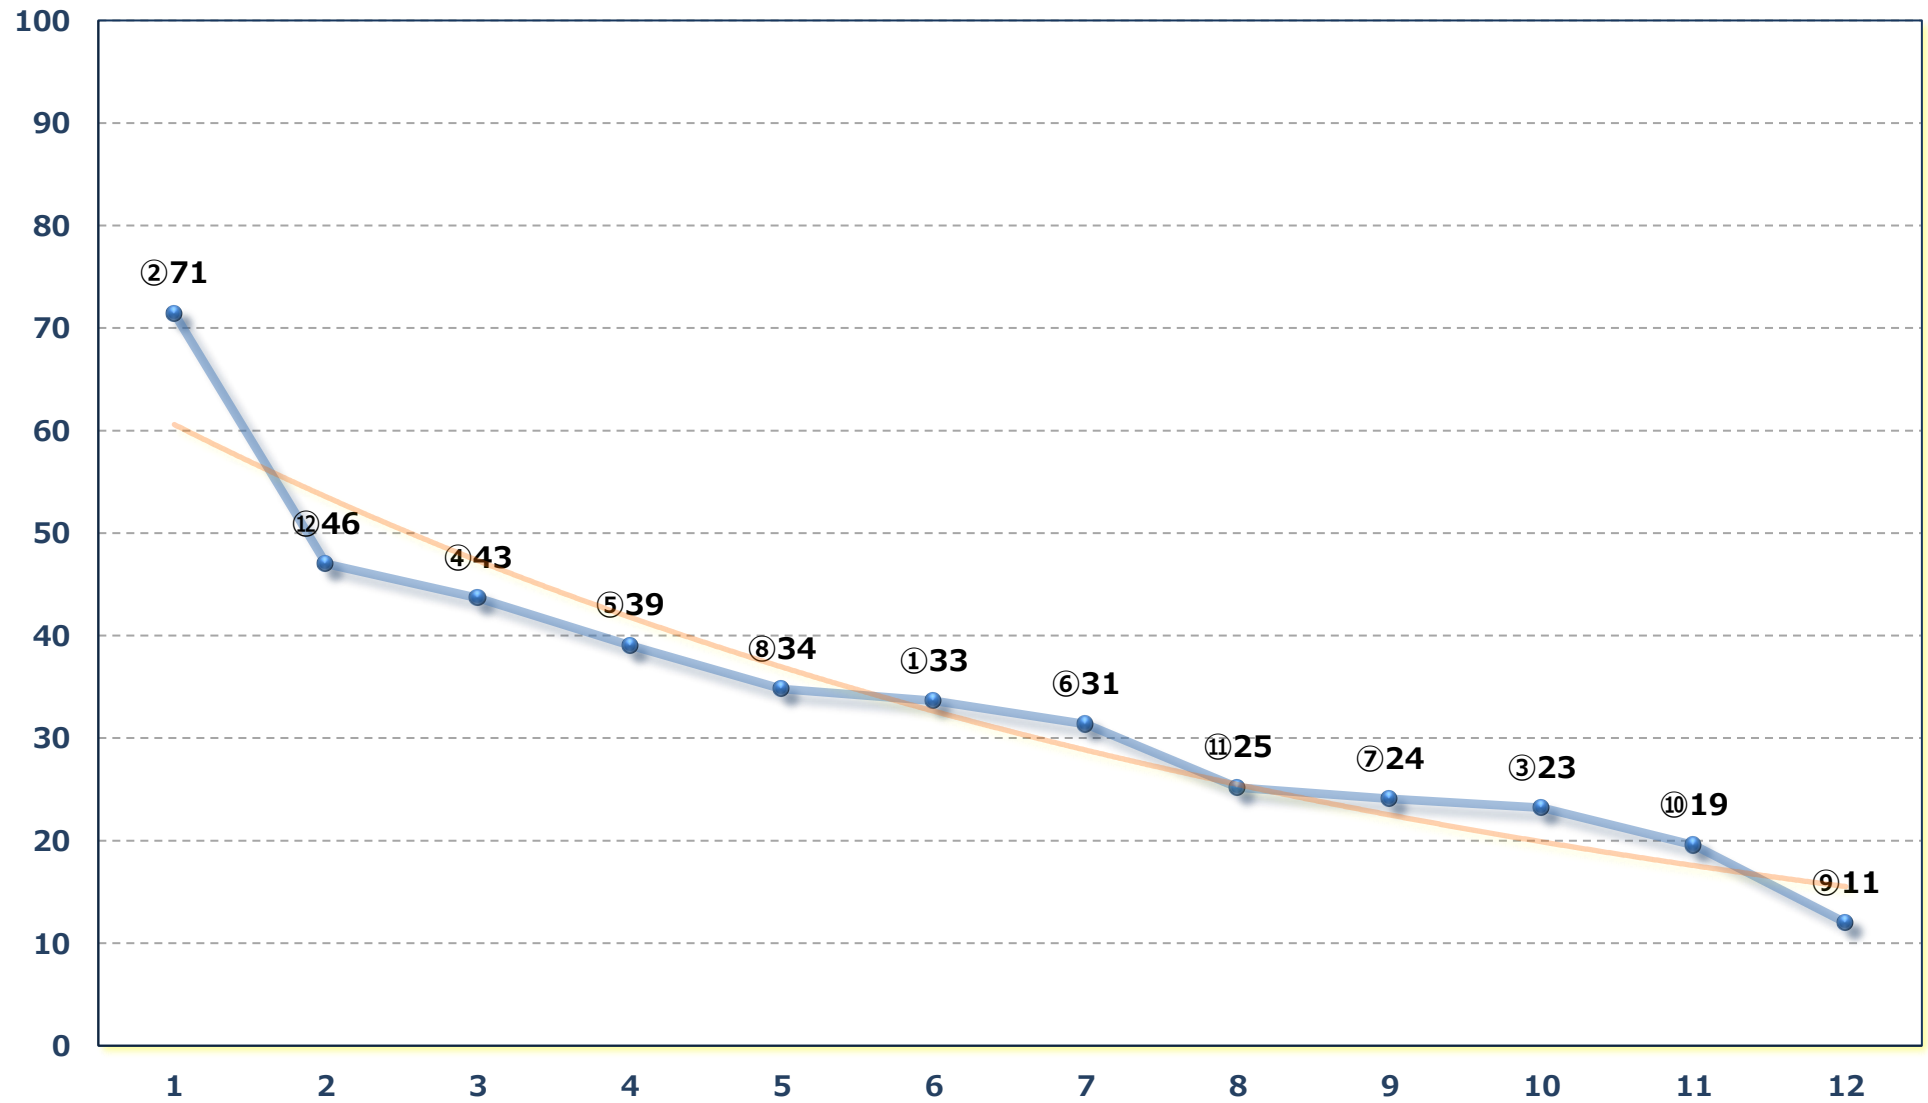

2026年04月20日 (月) 浦和競馬 1R 12:20

C 3七八 左1300m

2026年04月20日 (月) 浦和競馬 2R 12:50

ランチタイム3歳三 左1500m

2026年04月20日 (月) 浦和競馬 3R 13:20

3歳二 左1400m

2026年04月20日 (月) 浦和競馬 4R 13:50

C 3七八 左1400m

2026年04月20日 (月) 浦和競馬 5R 14:20

C 2三四 左1500m

2026年04月20日（月）浦和競馬 6R 14:50
5月1日ヌウハッピーバースデーC 2三四 左1400m

2026年04月20日（月）浦和競馬 7R 15:25

特選 C 2 選抜牝馬 左1400m

2026年04月20日 (月) 浦和競馬 8R 16:00
いいじゃん!さいたま賞C 2選抜馬ウ 左2000m

2026年04月20日 (月) 浦和競馬 9R 16:35