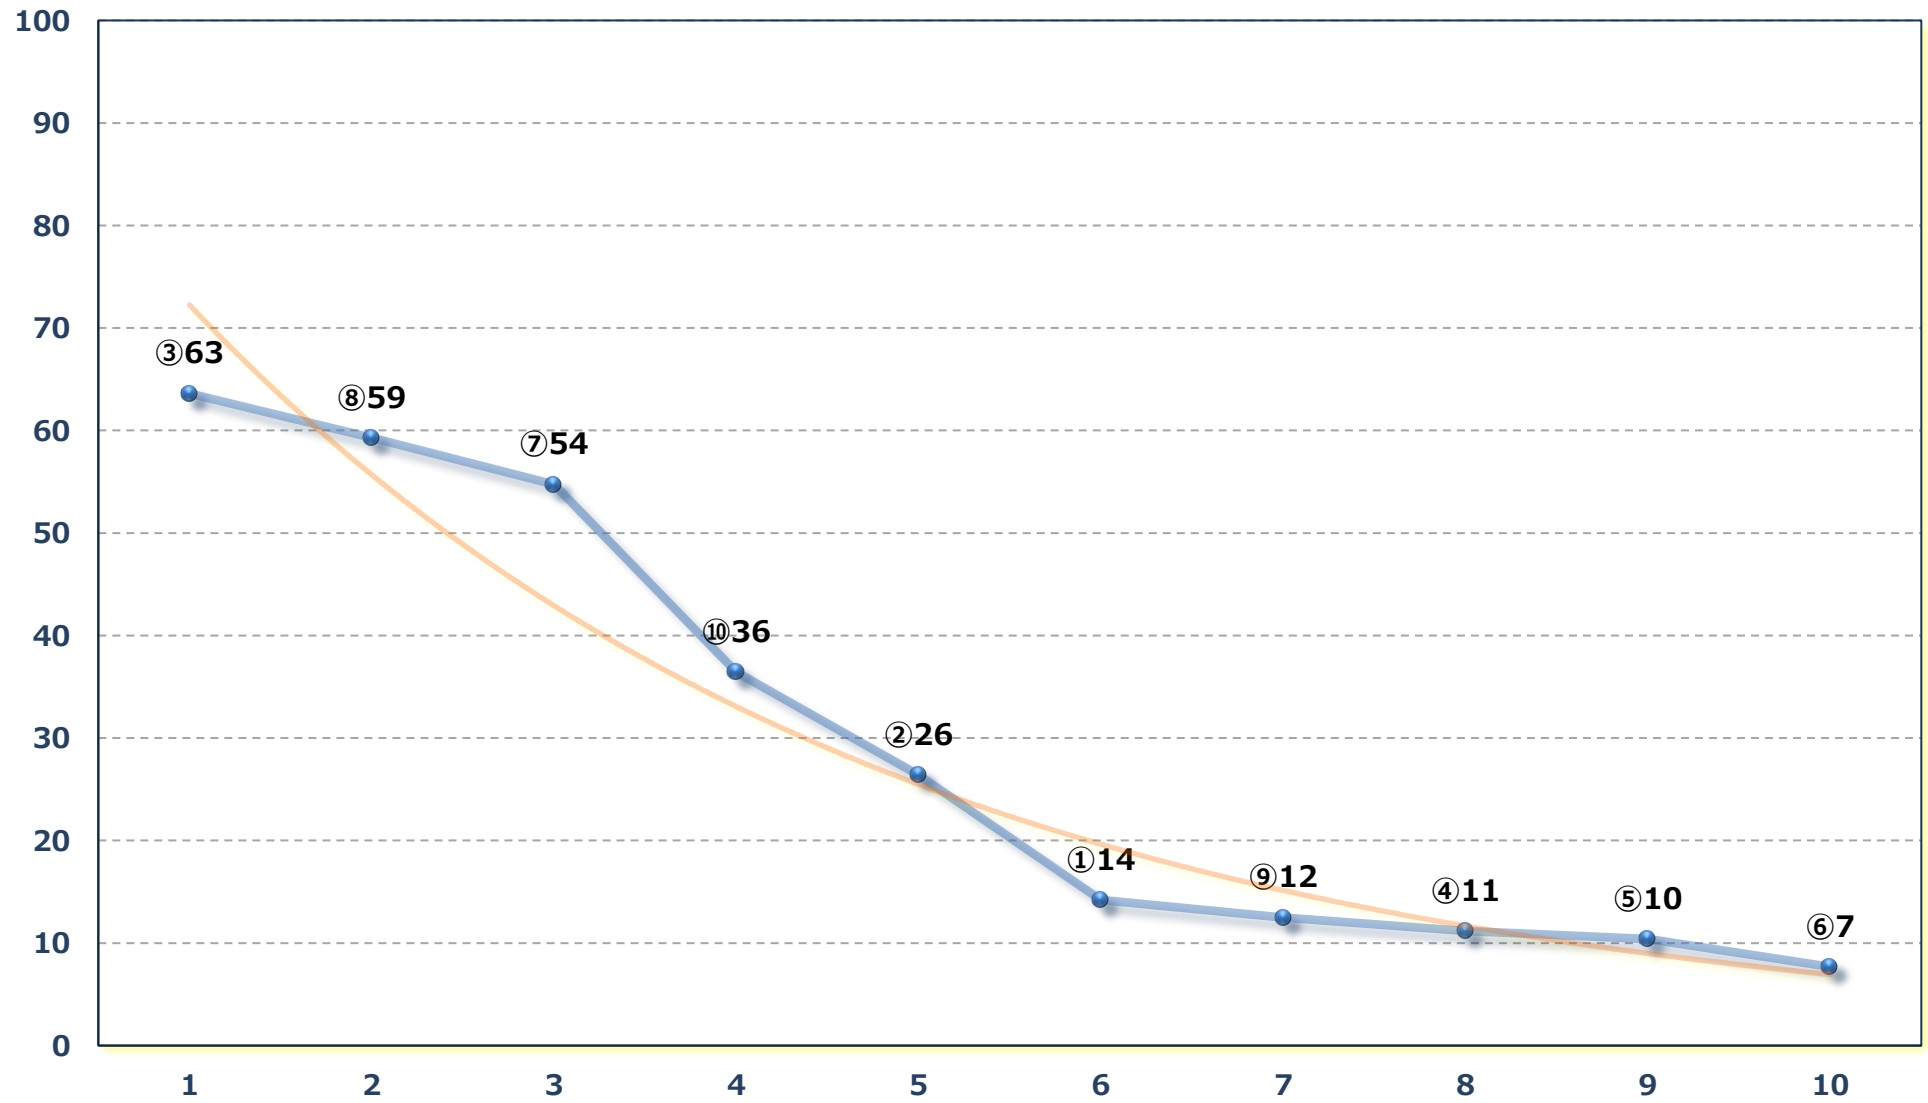

2026年04月20日 (月) 浦和競馬 1R 12:20

C 3七八 左1300m

2026年04月20日 (月) 浦和競馬 2R 12:50

ランチタイム3歳三 左1500m

2026年04月20日 (月) 浦和競馬 3R 13:20

3歳二 左1400m

2026年04月20日 (月) 浦和競馬 4R 13:50

C 3七八 左1400m