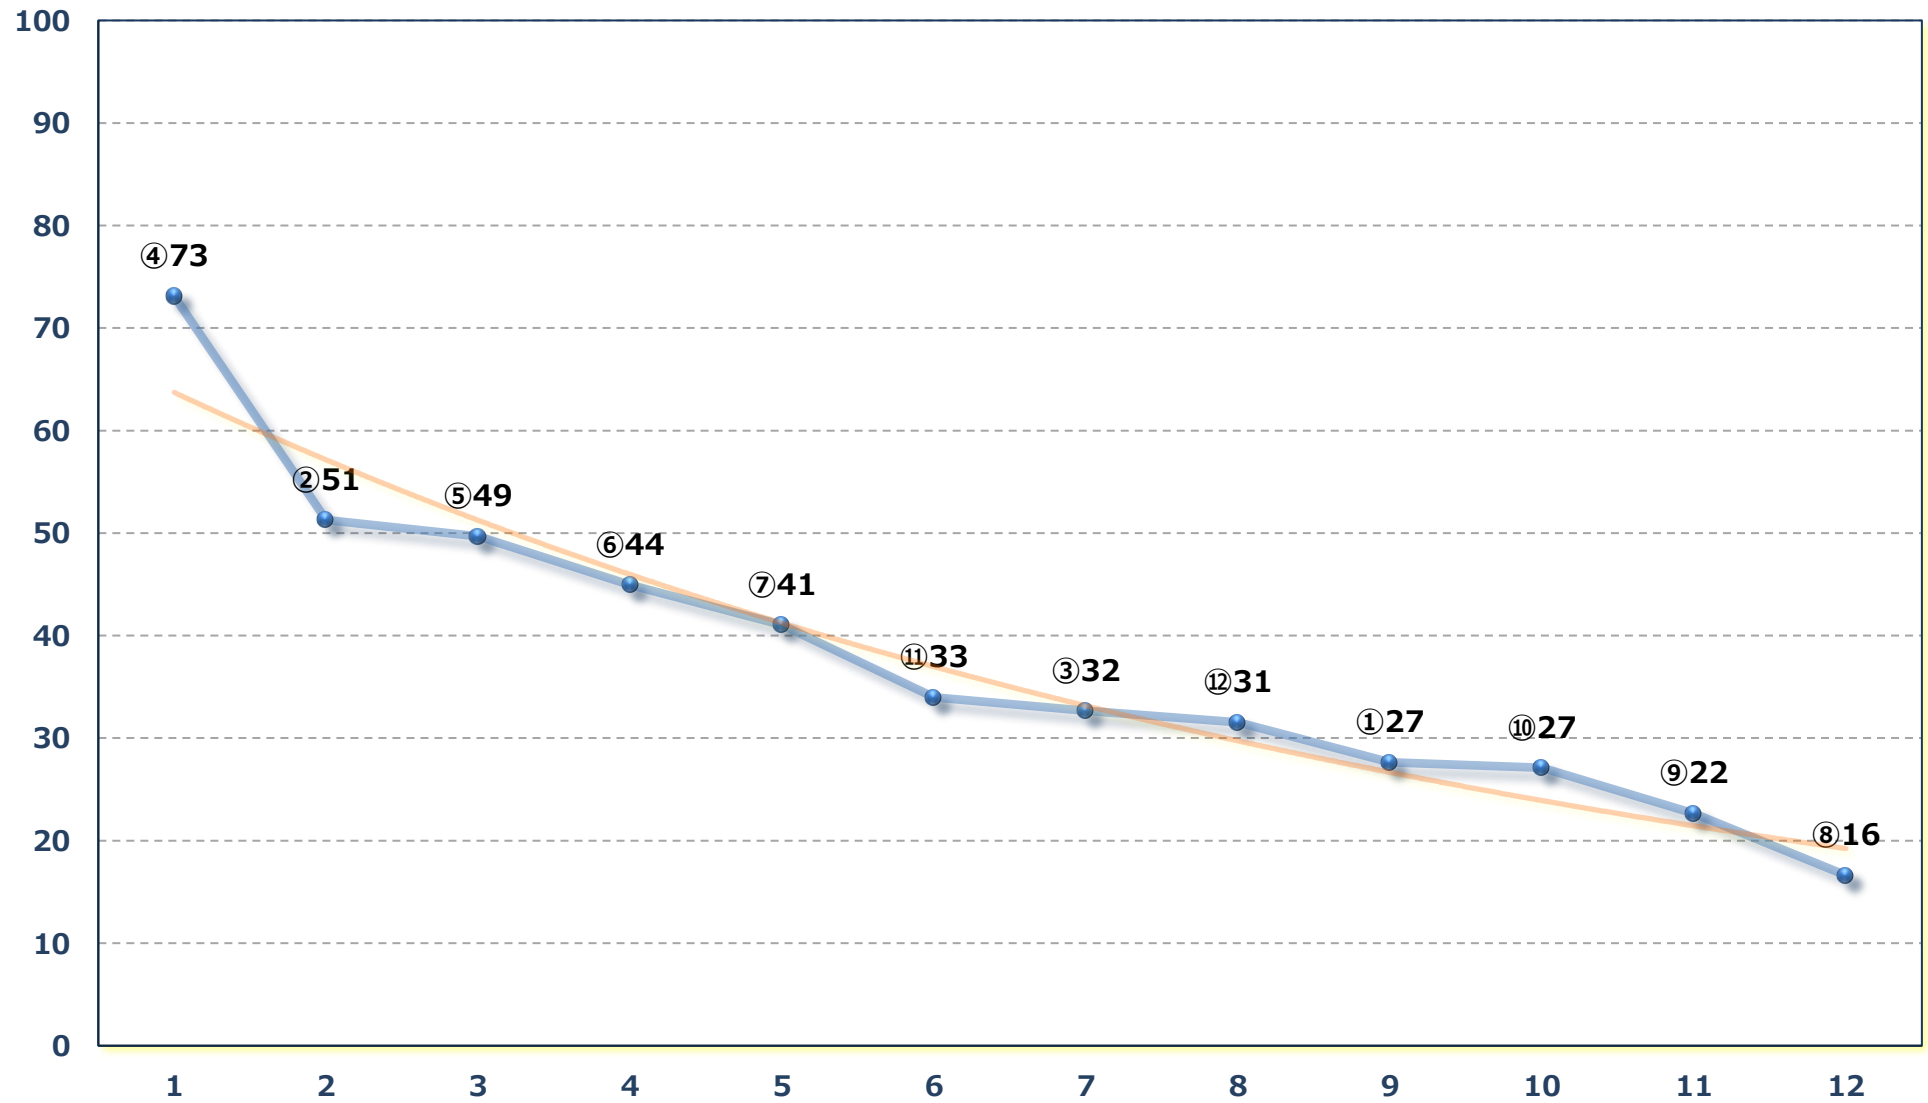

2026年04月20日 (月) 浦和競馬 10R 17:10

浦公英特別 B 3三 左1500m