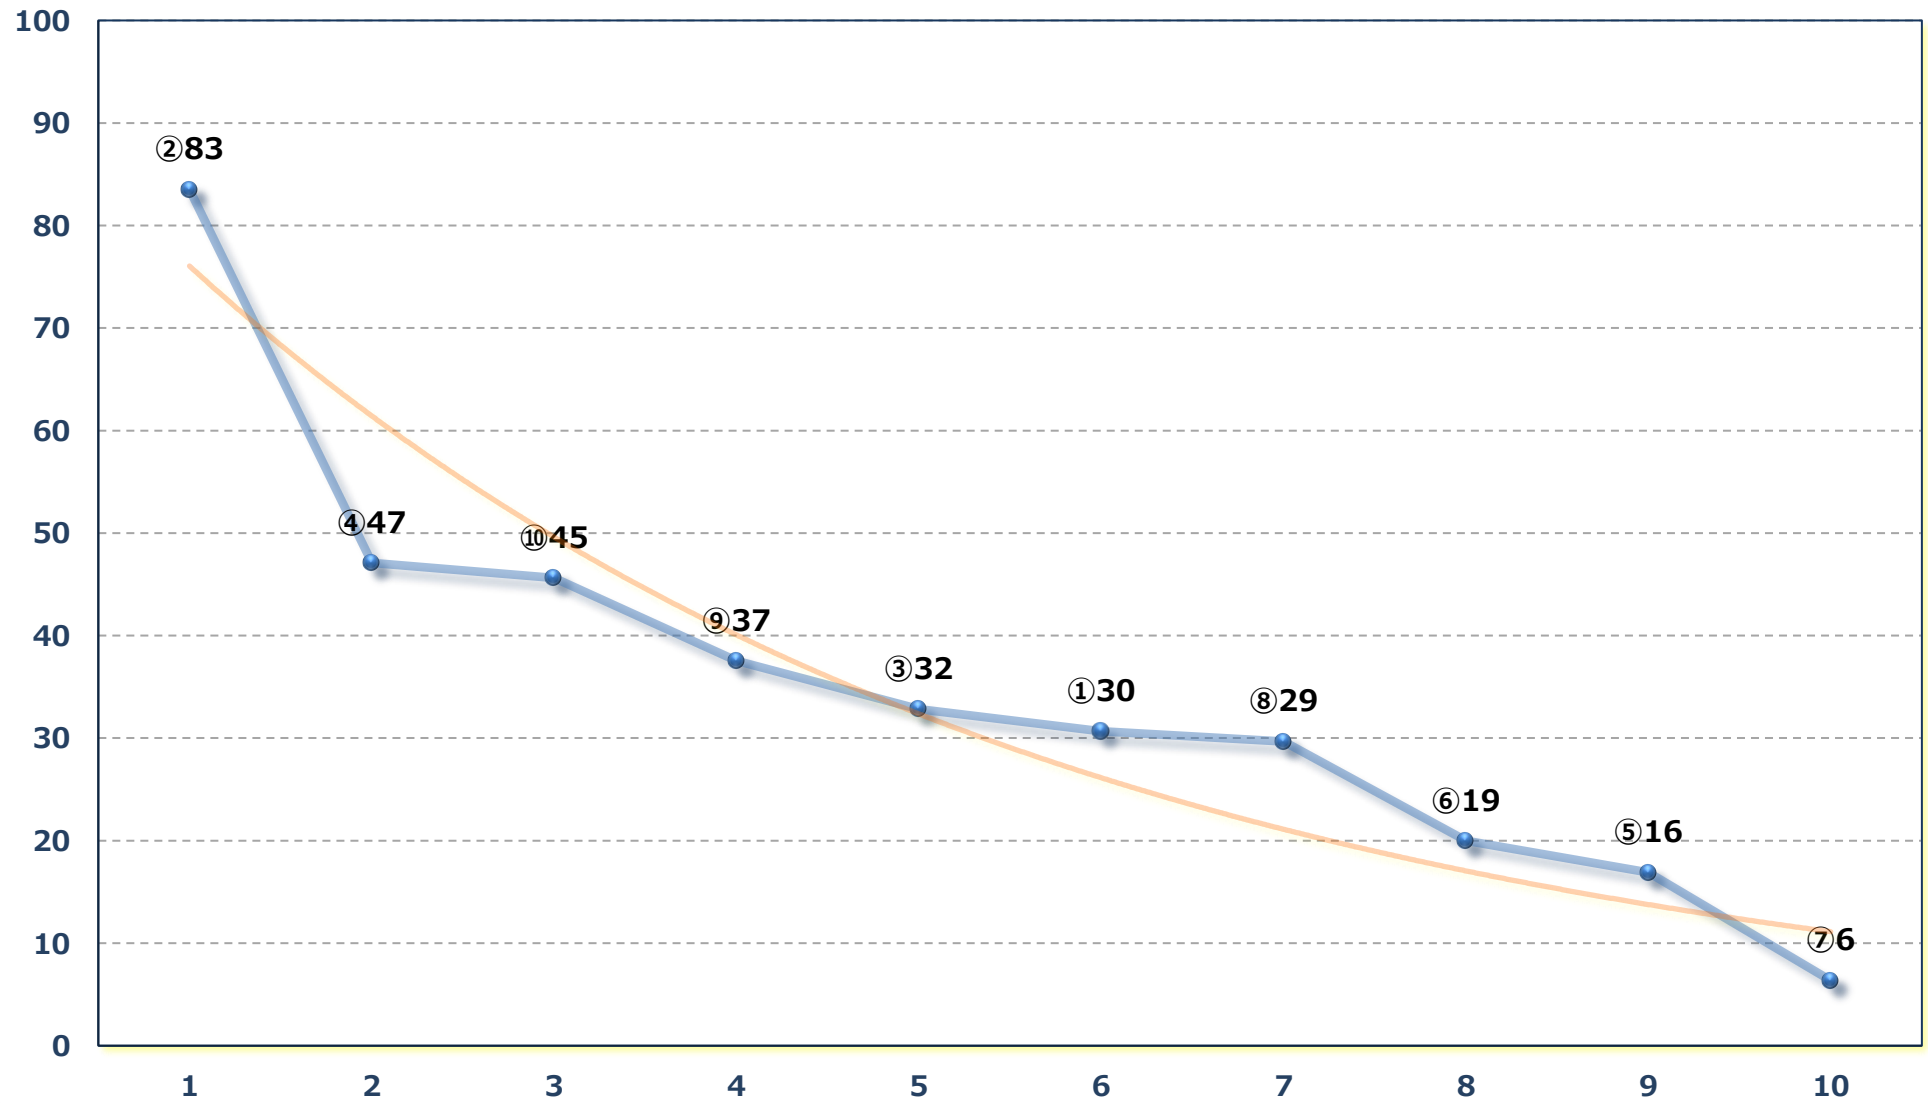

2026年04月20日 (月) 浦和競馬 1R 12:20

C 3七八 左1300m

2026年04月20日 (月) 浦和競馬 2R 12:50

ランチタイム3歳三 左1500m

2026年04月20日 (月) 浦和競馬 3R 13:20

3歳二 左1400m

2026年04月20日 (月) 浦和競馬 4R 13:50

C 3七八 左1400m

2026年04月20日 (月) 浦和競馬 5R 14:20

C 2三四 左1500m

2026年04月20日（月）浦和競馬 6R 14:50
5月1日ヌウハッピーバースデーC 2三四 左1400m

2026年04月20日（月）浦和競馬 7R 15:25

特選 C 2 選抜牝馬 左1400m

2026年04月20日 (月) 浦和競馬 8R 16:00
いいじゃん!さいたま賞C 2選抜馬ウ 左2000m

2026年04月20日 (月) 浦和競馬 9R 16:35