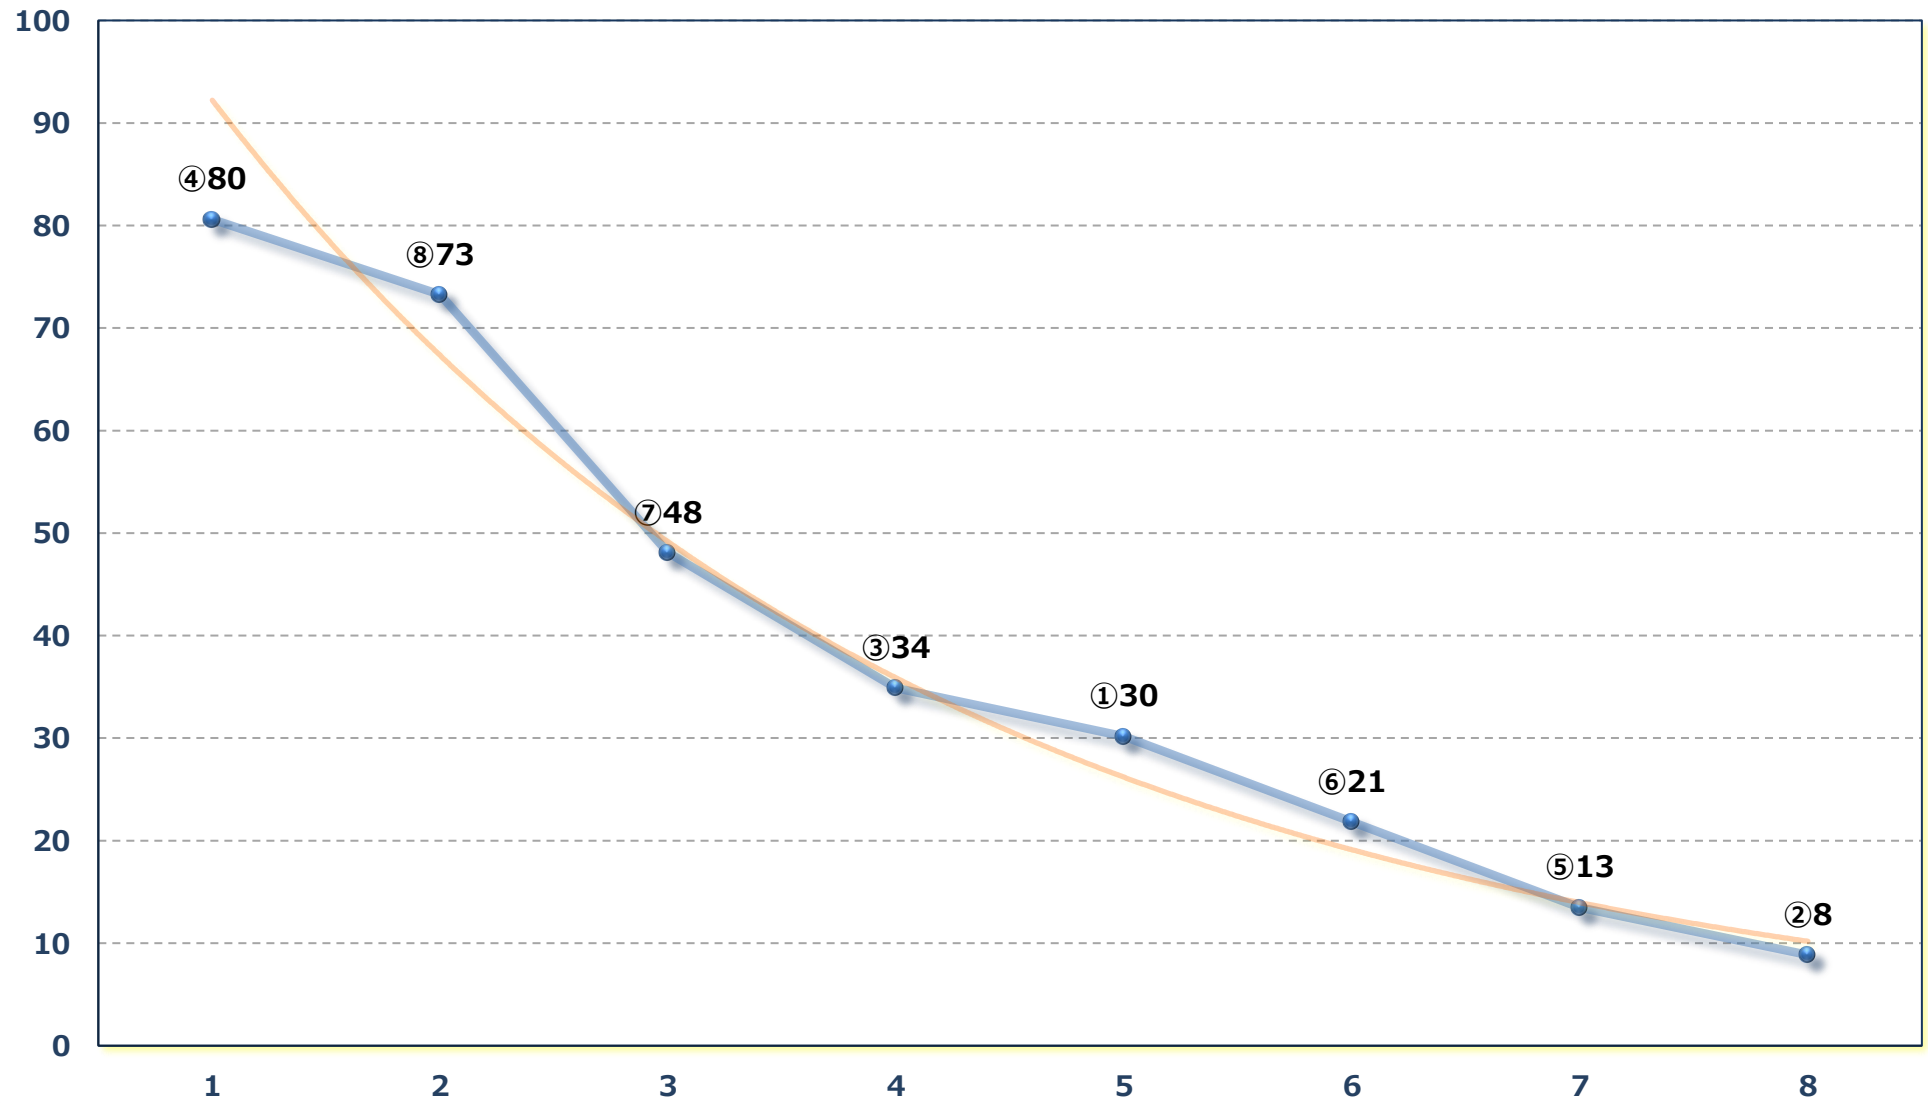

2026年04月21日 (火) 浦和競馬 9R 16:35
J交 ツインゴールド特別 3歳選抜馬 左1400m

2026年04月21日 (火) 浦和競馬 10R 17:10

夏初月特別 B 1二 B 2一 左1500m

2026年04月21日 (火) 浦和競馬 11R 17:45

'26アヴェニールスプリント3歳オープン 左1400m

2026年04月21日 (火) 浦和競馬 12R 18:20

夜桜特別 B 2 B 3 選抜馬 左2000m