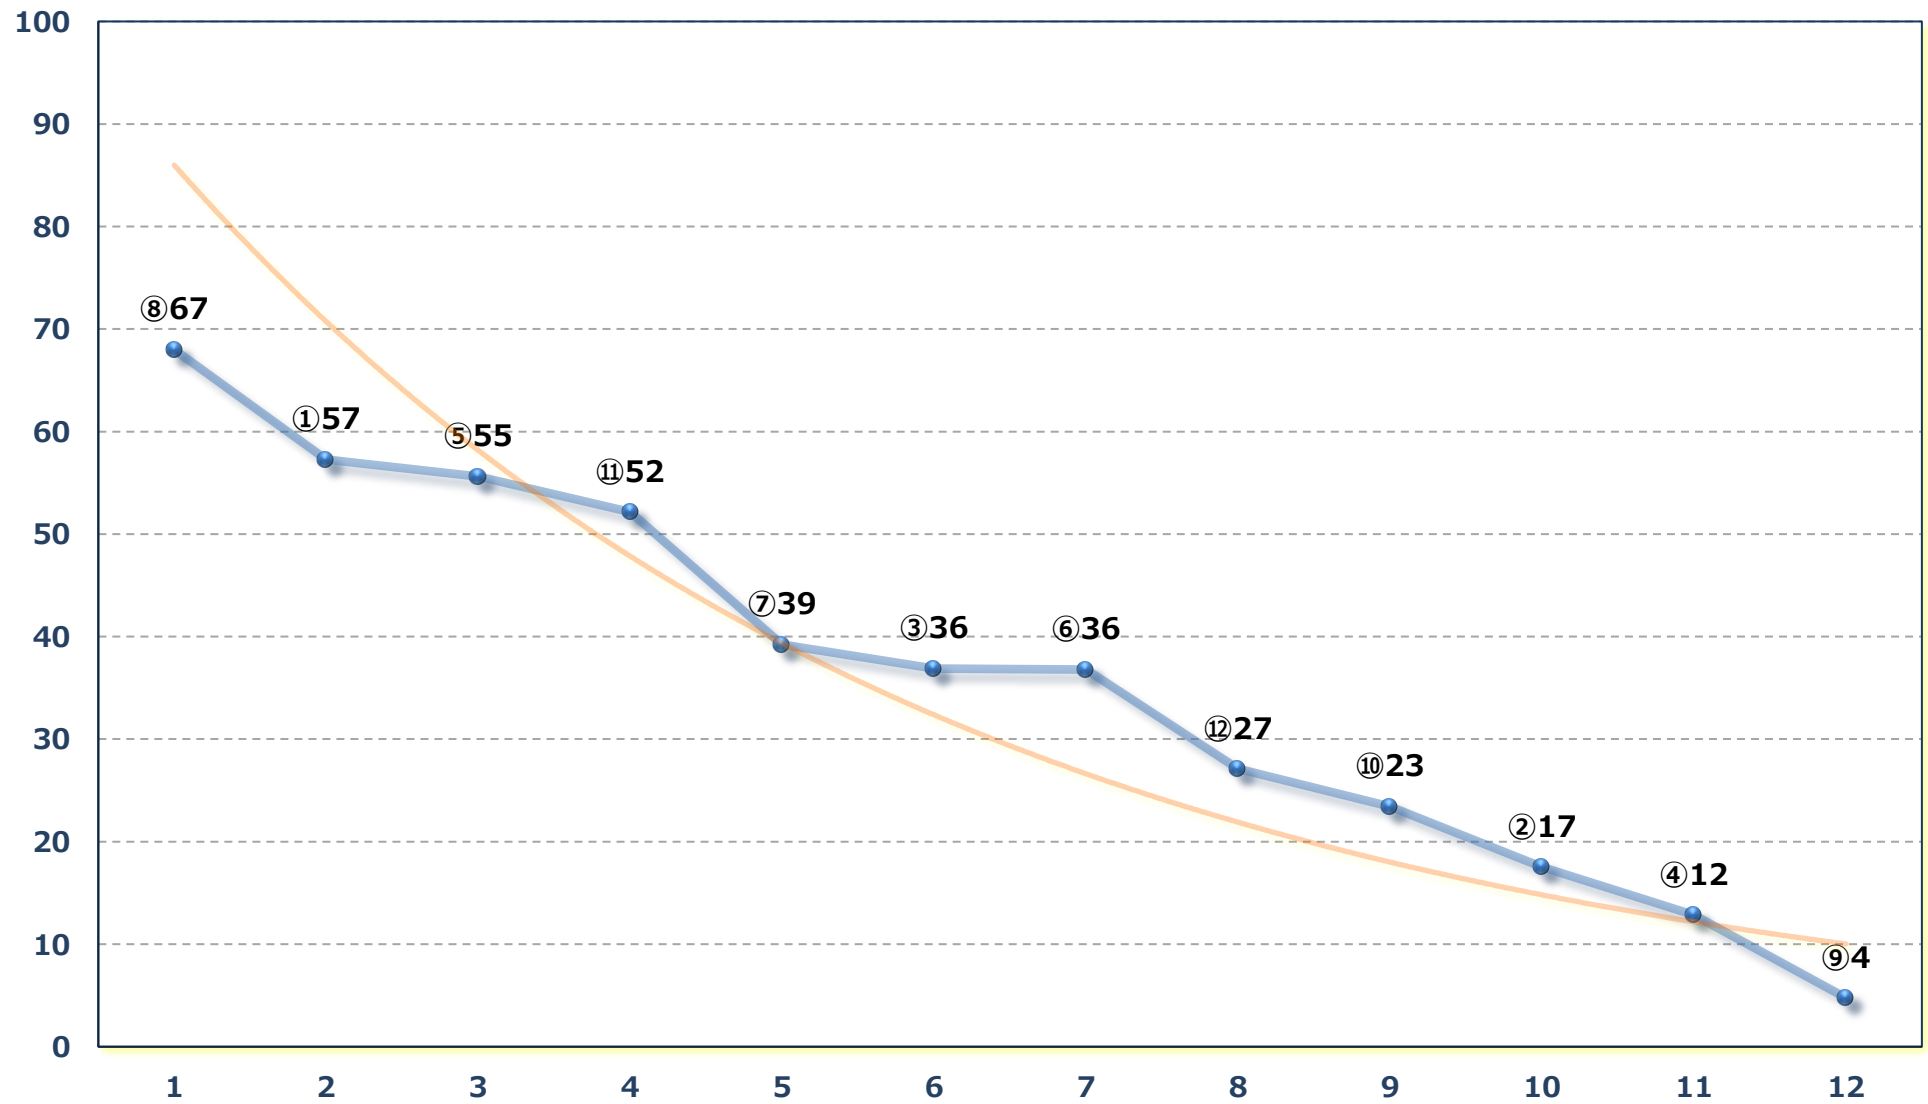

2026年04月21日 (火) 浦和競馬 9R 16:35
J交 ツインゴールド特別 3歳選抜馬 左1400m

2026年04月21日 (火) 浦和競馬 10R 17:10

夏初月特別 B 1二 B 2一 左1500m

2026年04月21日 (火) 浦和競馬 11R 17:45

'26アヴェニールスプリント3歳オープン 左1400m

2026年04月21日 (火) 浦和競馬 12R 18:20

夜桜特別 B 2 B 3 選抜馬 左2000m