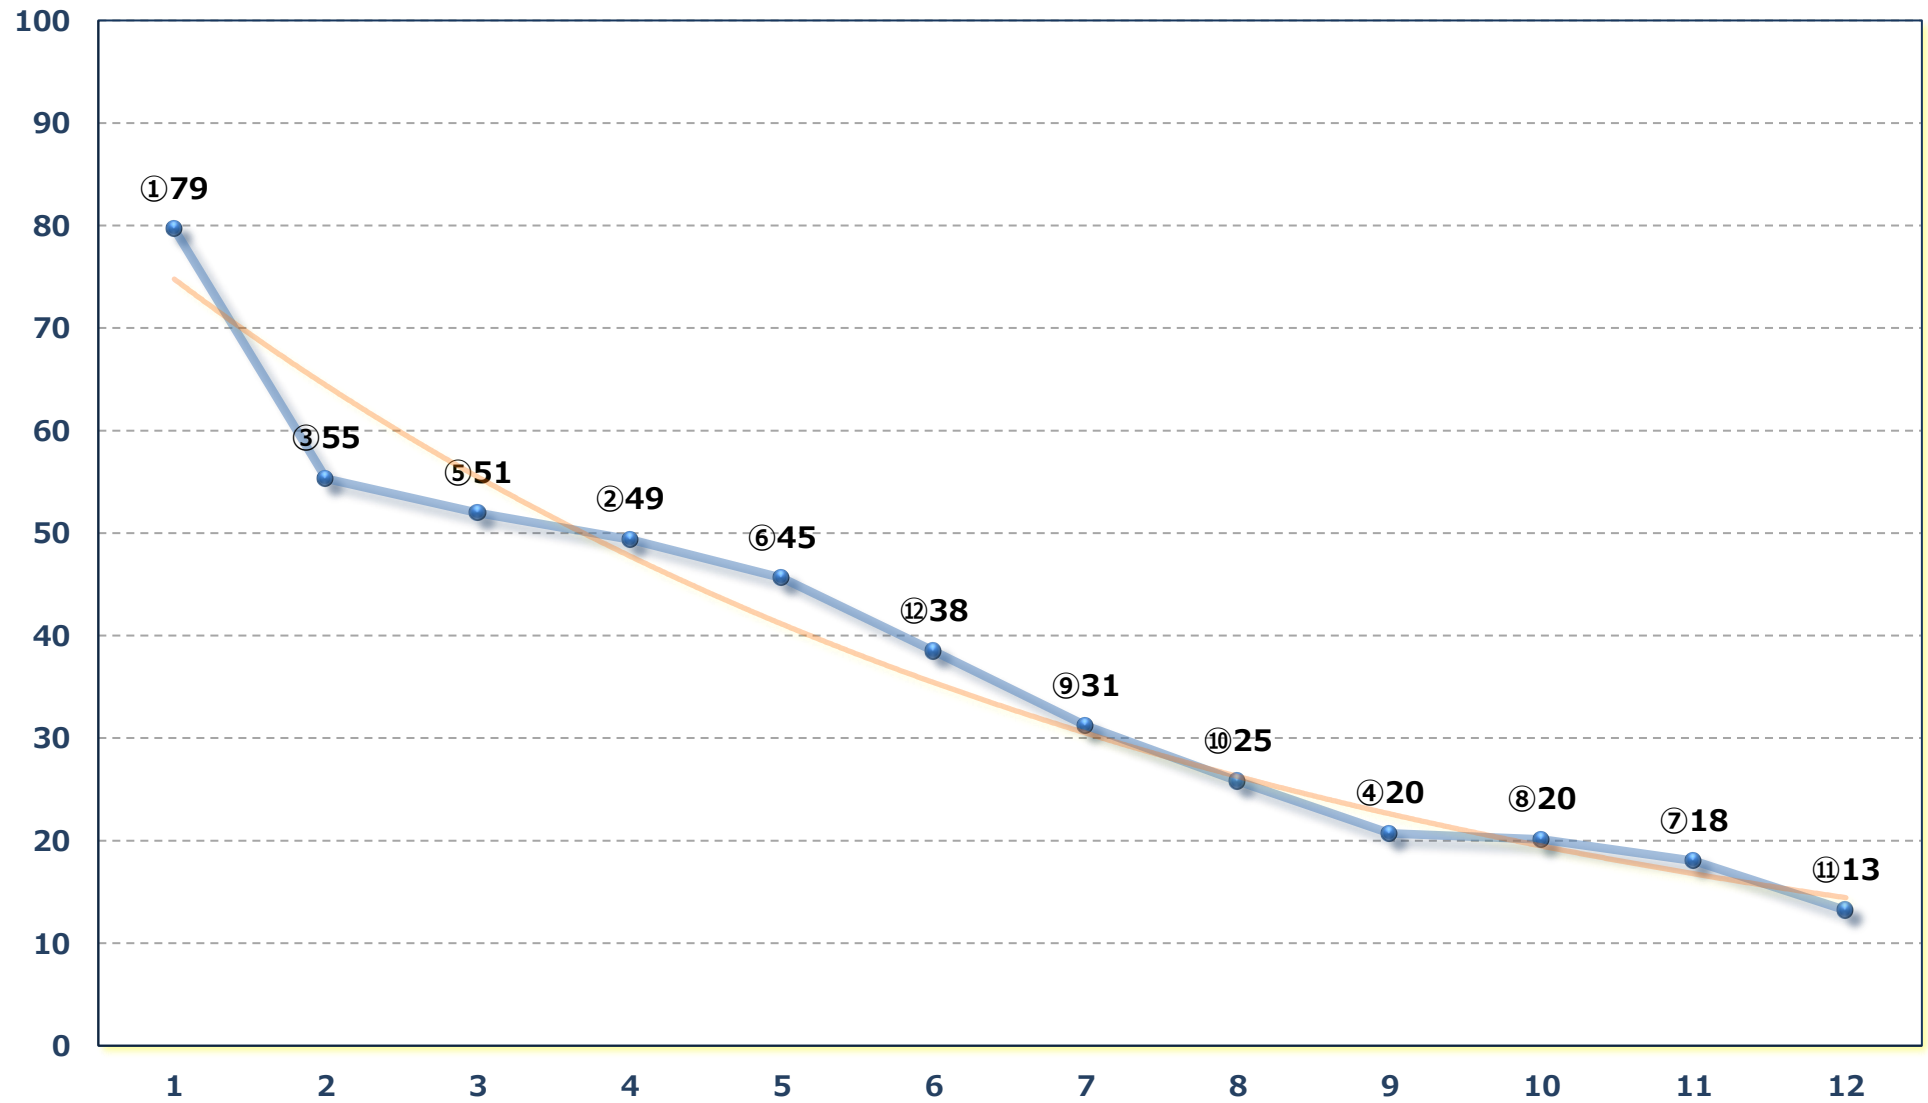

2026年04月21日 (火) 浦和競馬 1R 12:20

浦和800ラウンドC3選抜馬イ 左800m

2026年04月21日 (火) 浦和競馬 2R 12:50

浦和800ラウンドC3選抜馬ア 左800m

2026年04月21日 (火) 浦和競馬 3R 13:20

C 2五 左1500m

2026年04月21日 (火) 浦和競馬 4R 13:50

特選C 1三四 左1500m