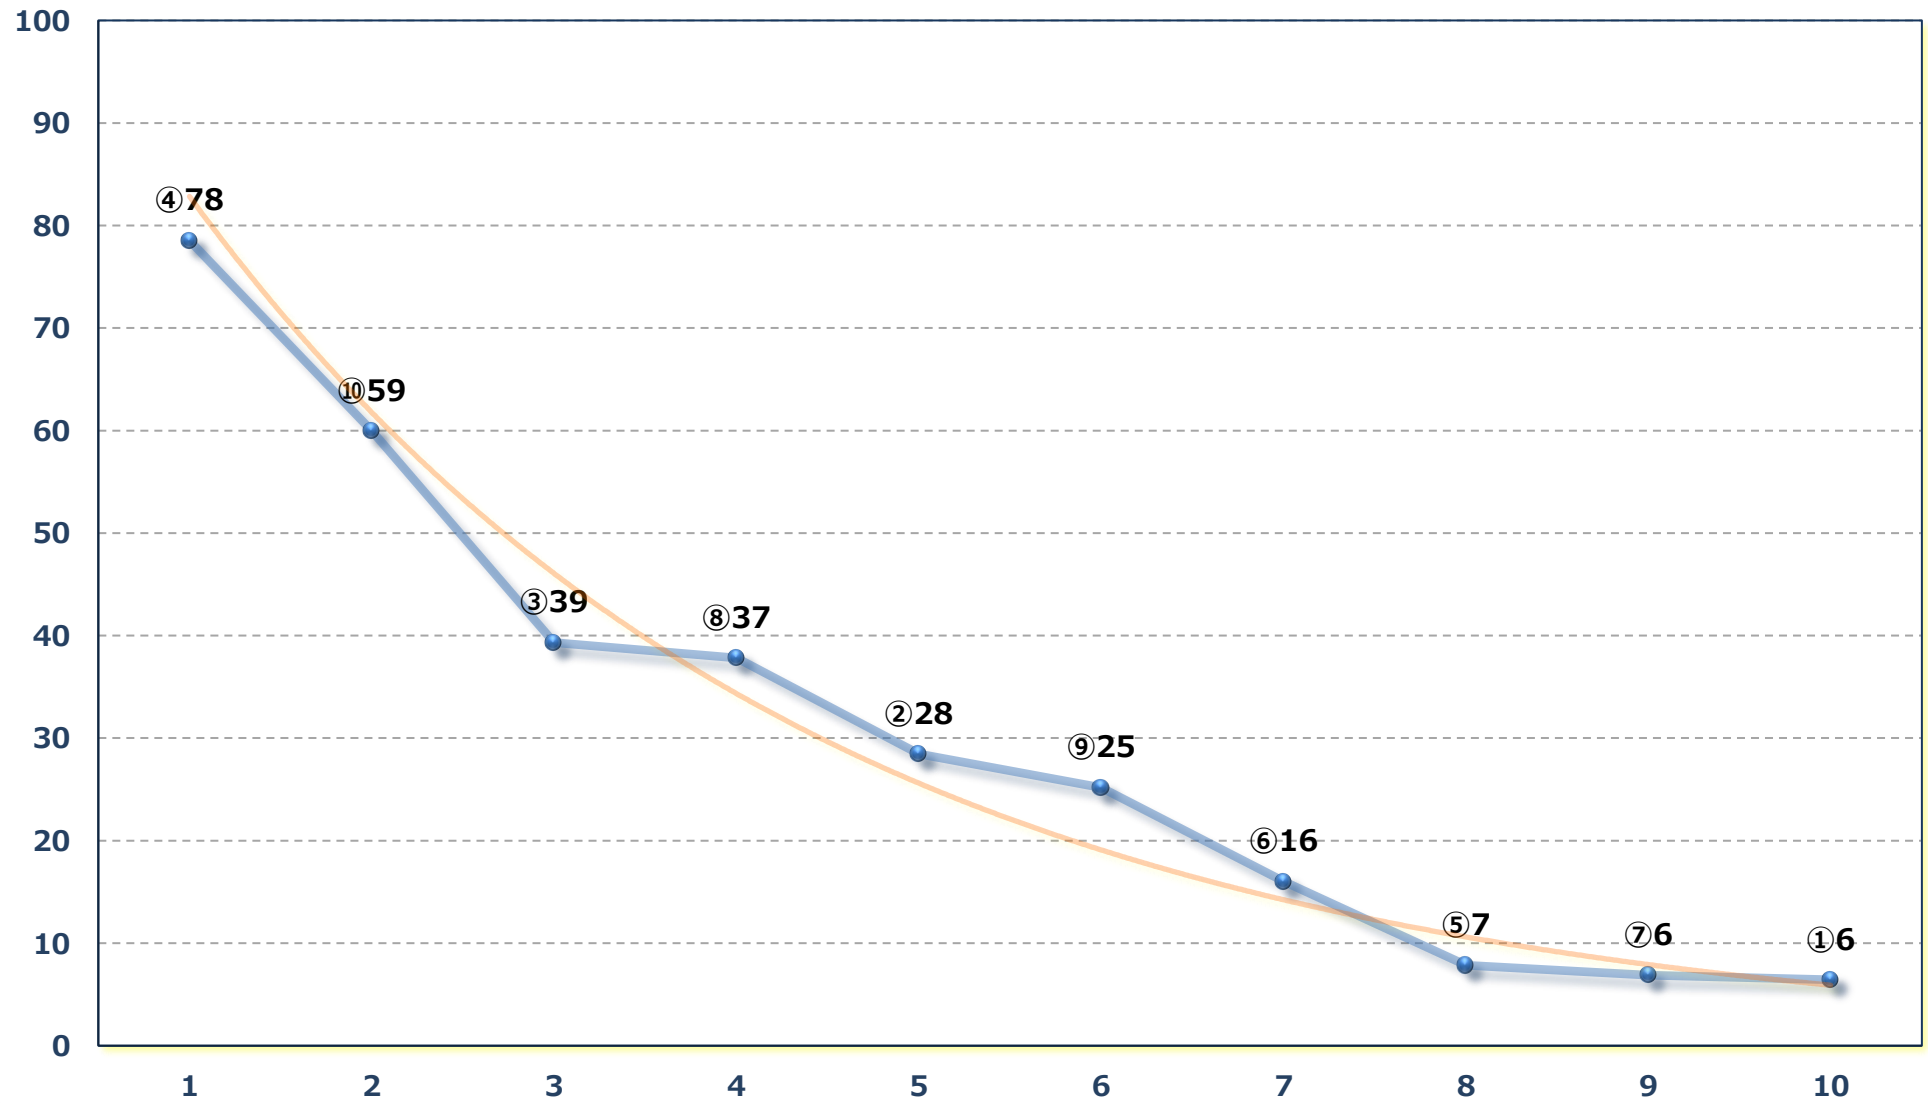

2026年04月21日 (火) 浦和競馬 9R 16:35
J交 ツインゴールド特別 3歳選抜馬 左1400m

2026年04月21日 (火) 浦和競馬 10R 17:10

夏初月特別 B 1二 B 2一 左1500m

2026年04月21日 (火) 浦和競馬 11R 17:45

'26アヴェニールスプリント3歳オープン 左1400m

2026年04月21日 (火) 浦和競馬 12R 18:20

夜桜特別 B 2 B 3 選抜馬 左2000m