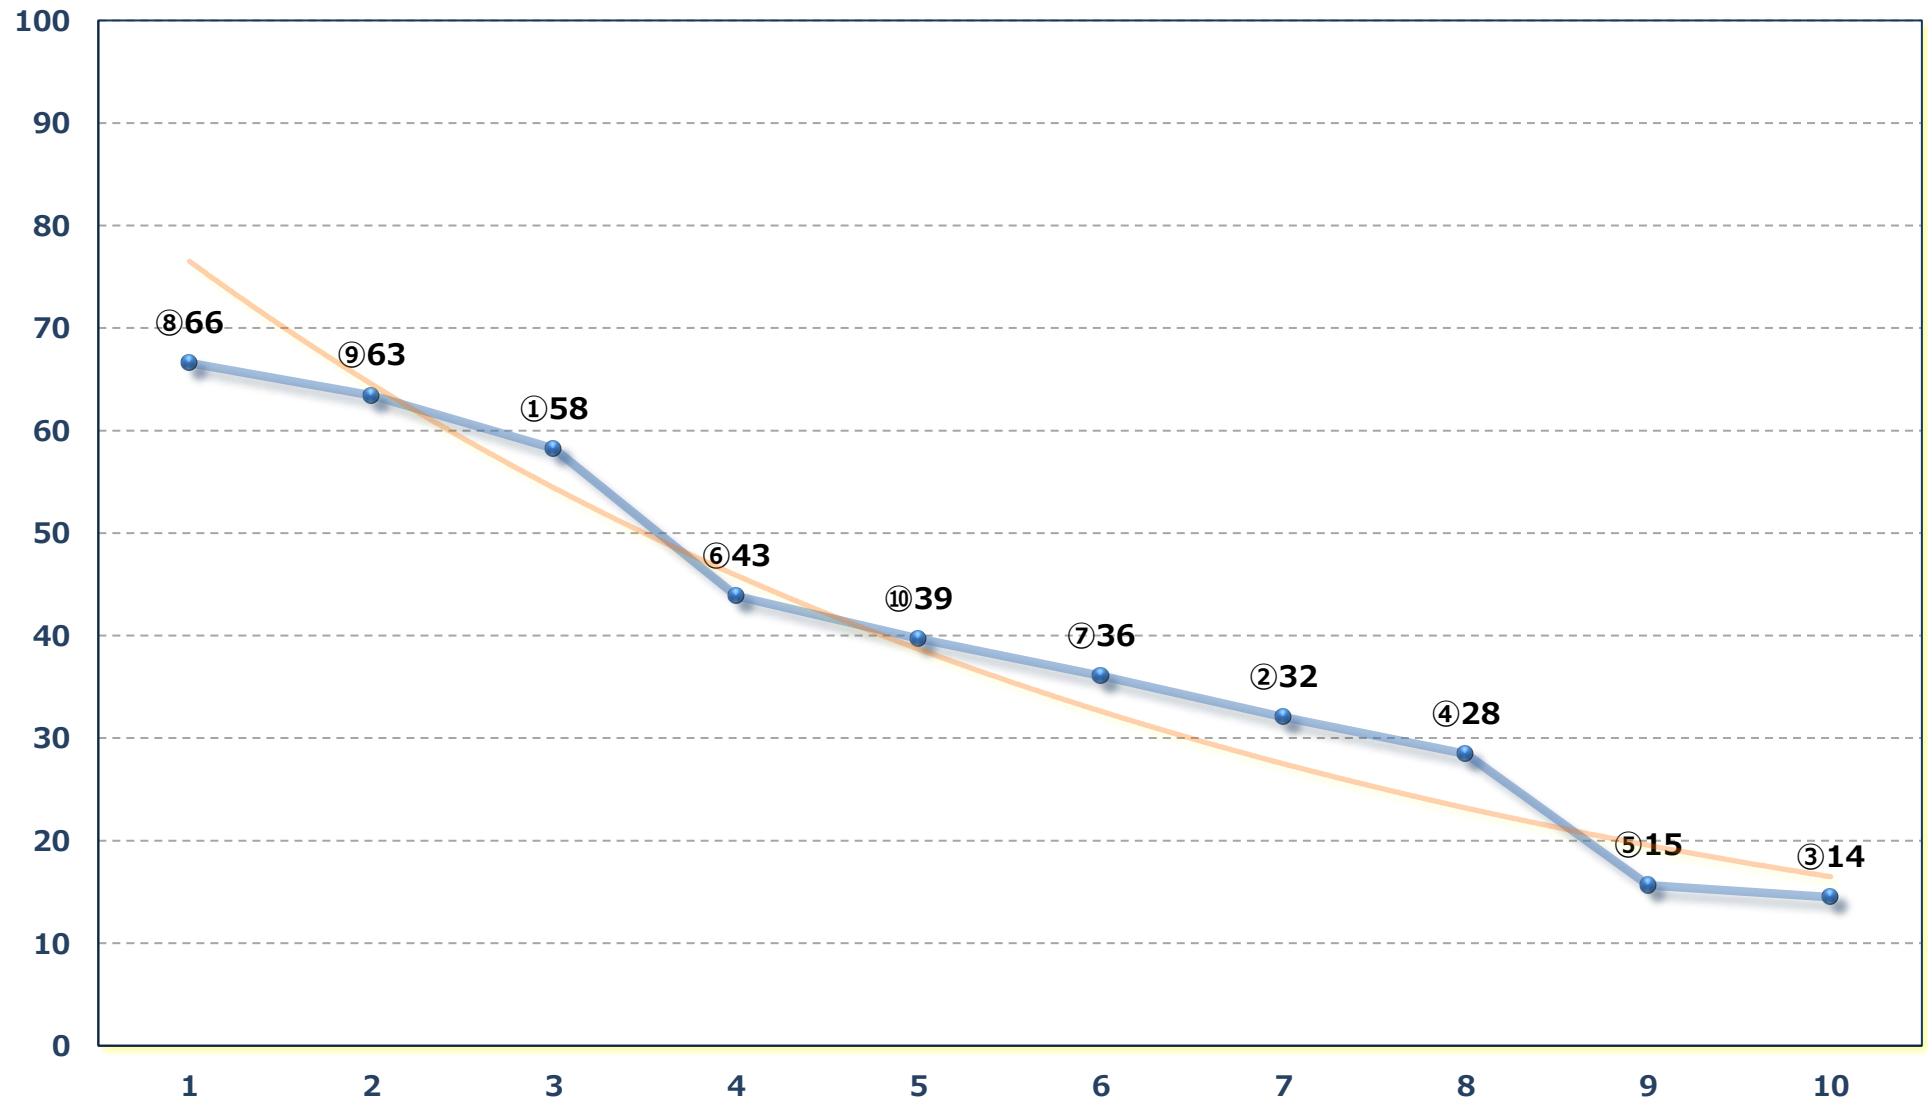

2026年04月21日 (火) 浦和競馬 7R 15:25

まるまるひがしにほん賞B 3四 左1400m