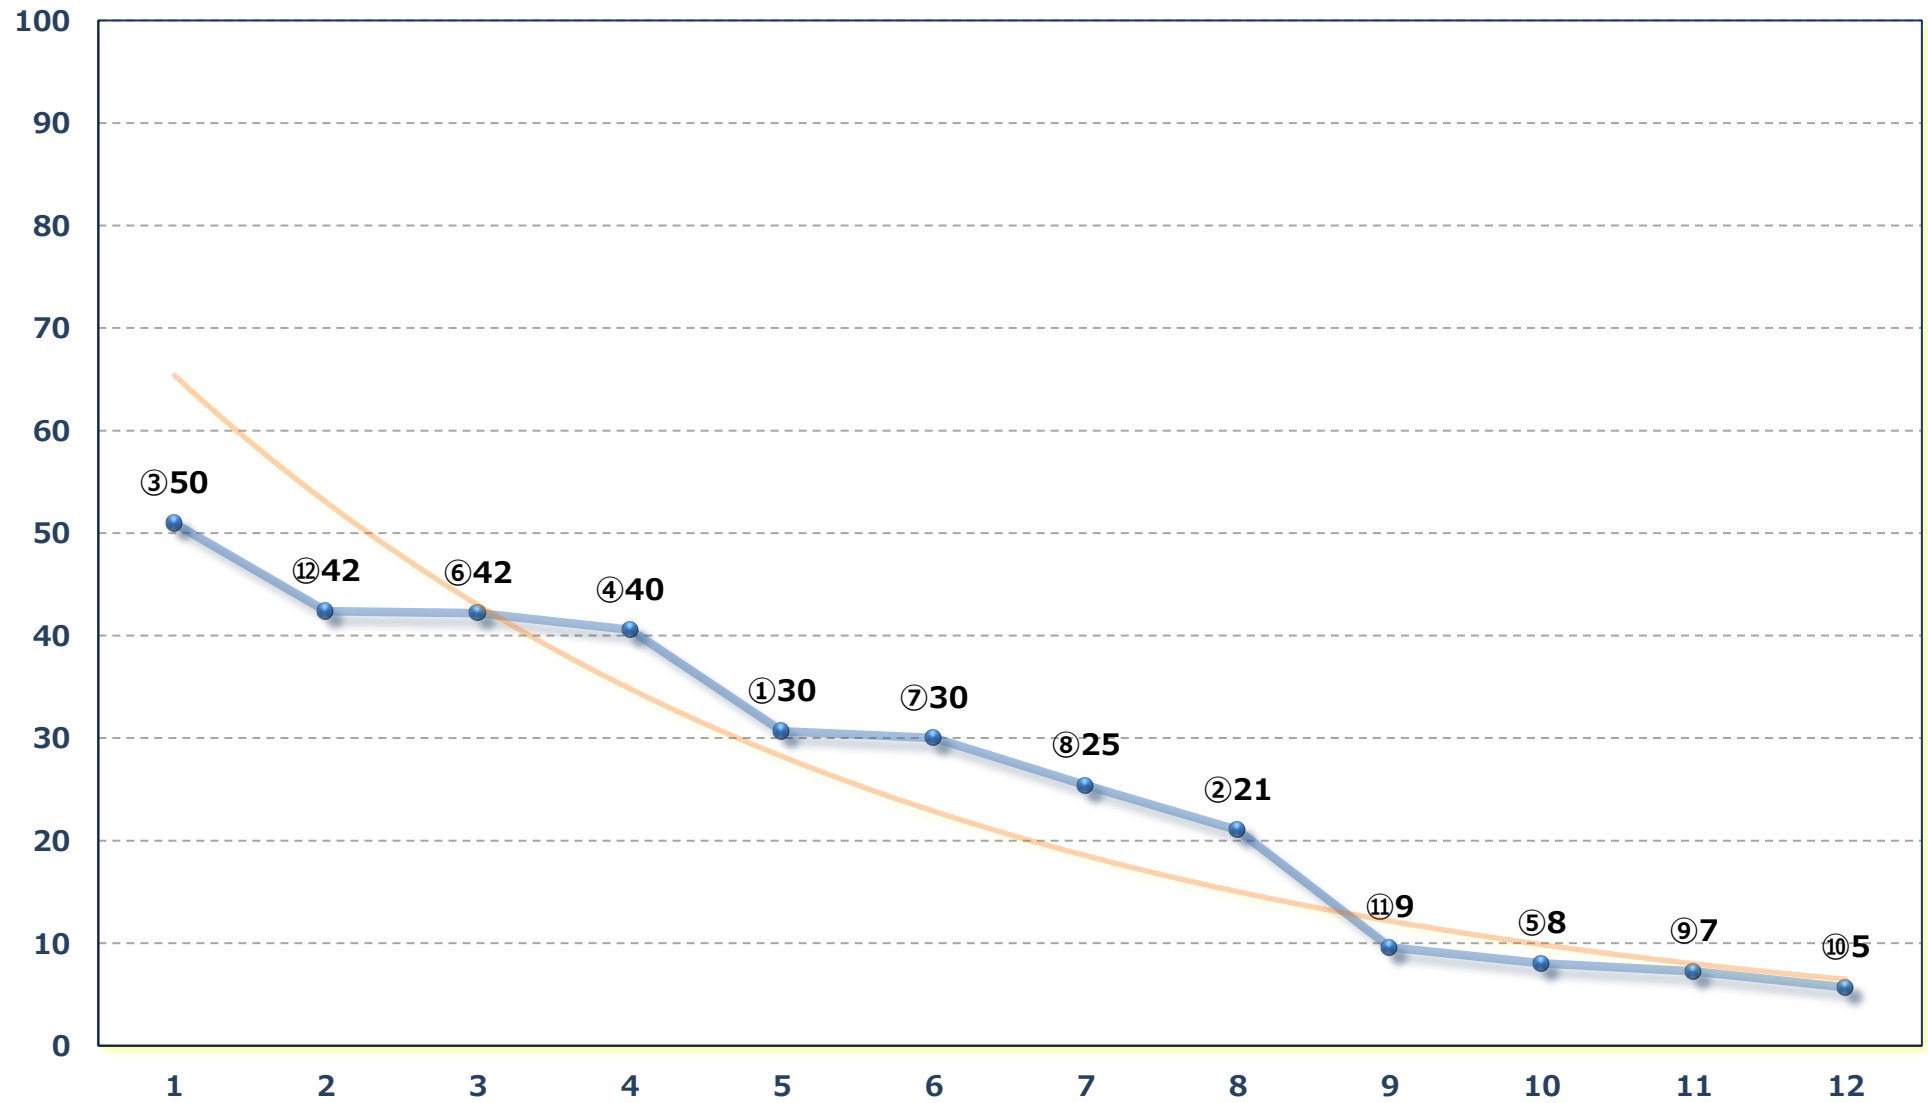

2026年04月21日 (火) 浦和競馬 1R 12:20

浦和800ラウンドC3選抜馬イ 左800m

2026年04月21日 (火) 浦和競馬 2R 12:50

浦和800ラウンドC3選抜馬ア 左800m

2026年04月21日 (火) 浦和競馬 3R 13:20

C 2五 左1500m

2026年04月21日 (火) 浦和競馬 4R 13:50

特選C 1三四 左1500m