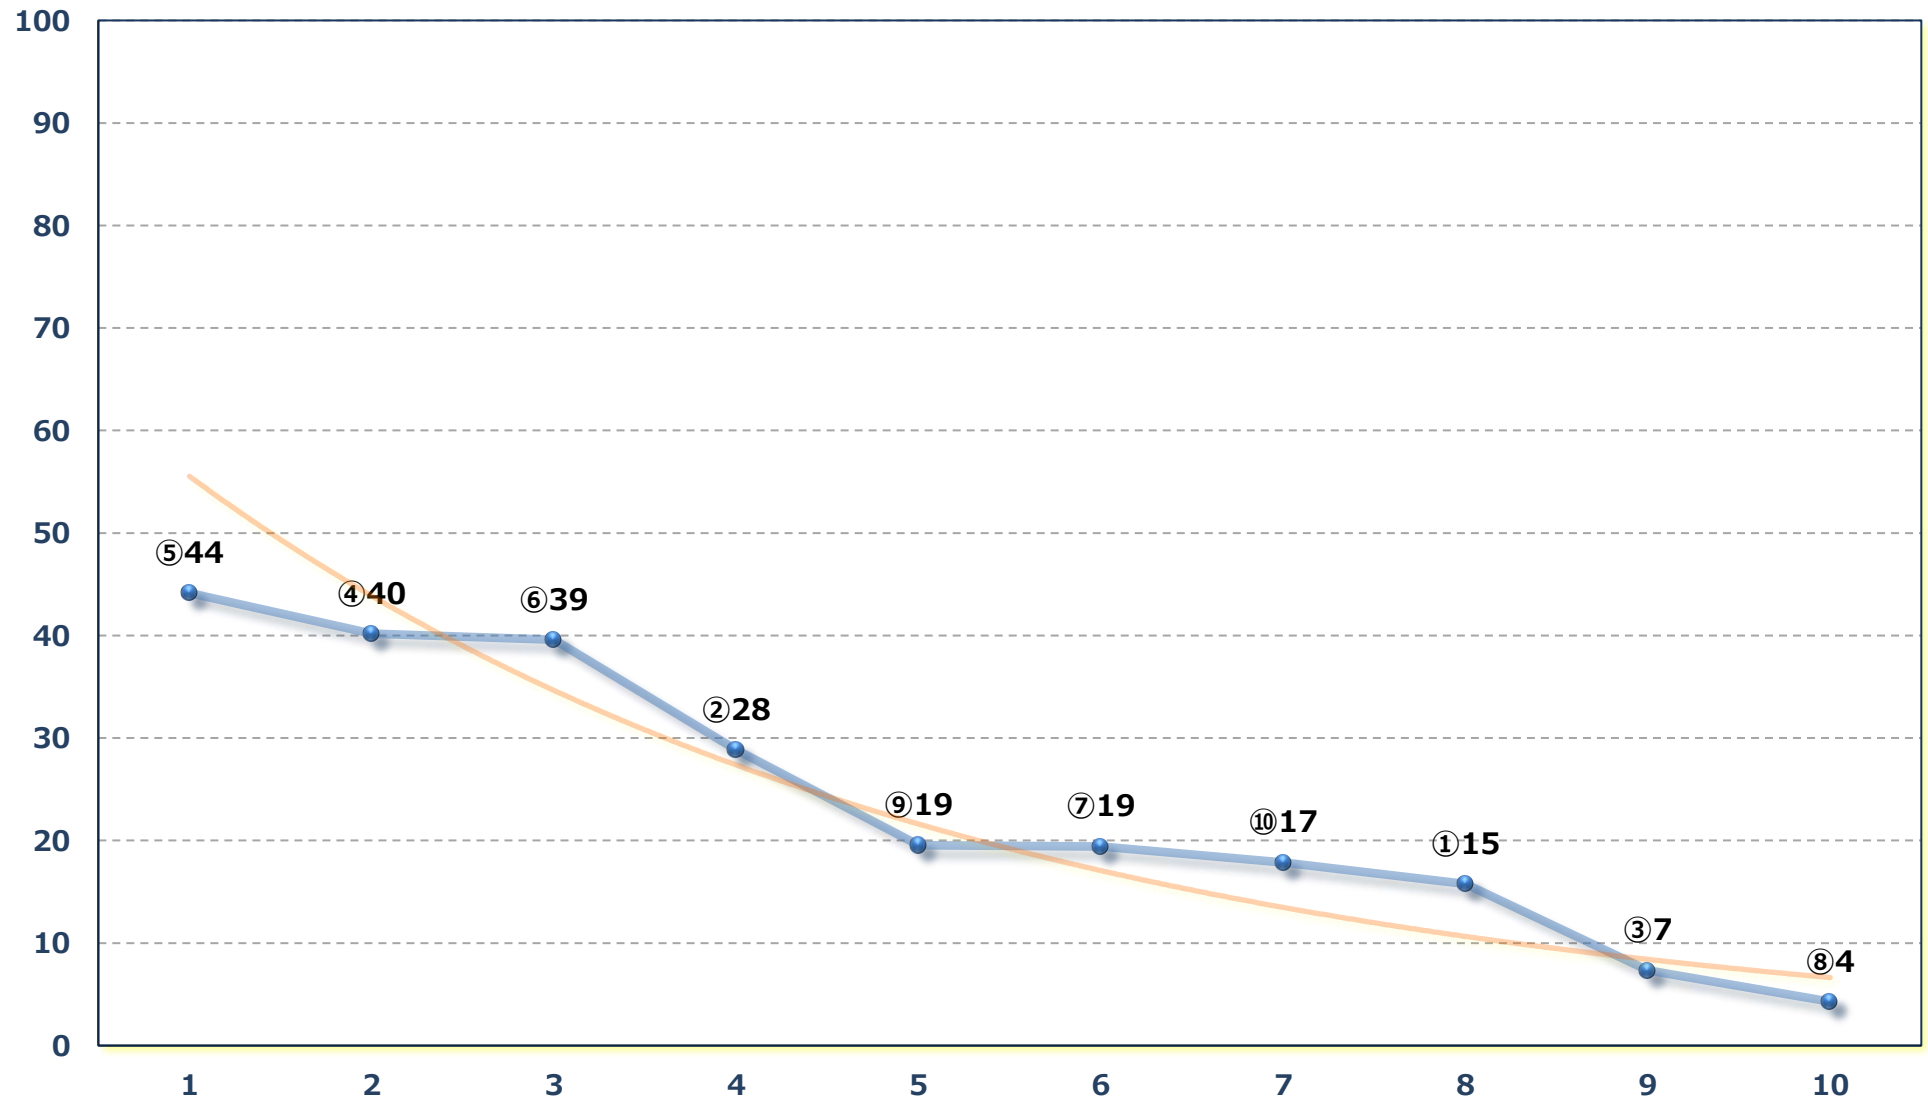

2026年04月21日 (火) 浦和競馬 1R 12:20

浦和800ラウンドC3選抜馬イ 左800m

2026年04月21日 (火) 浦和競馬 2R 12:50

浦和800ラウンドC3選抜馬ア 左800m

2026年04月21日 (火) 浦和競馬 3R 13:20

C 2五 左1500m

2026年04月21日 (火) 浦和競馬 4R 13:50

特選C 1三四 左1500m