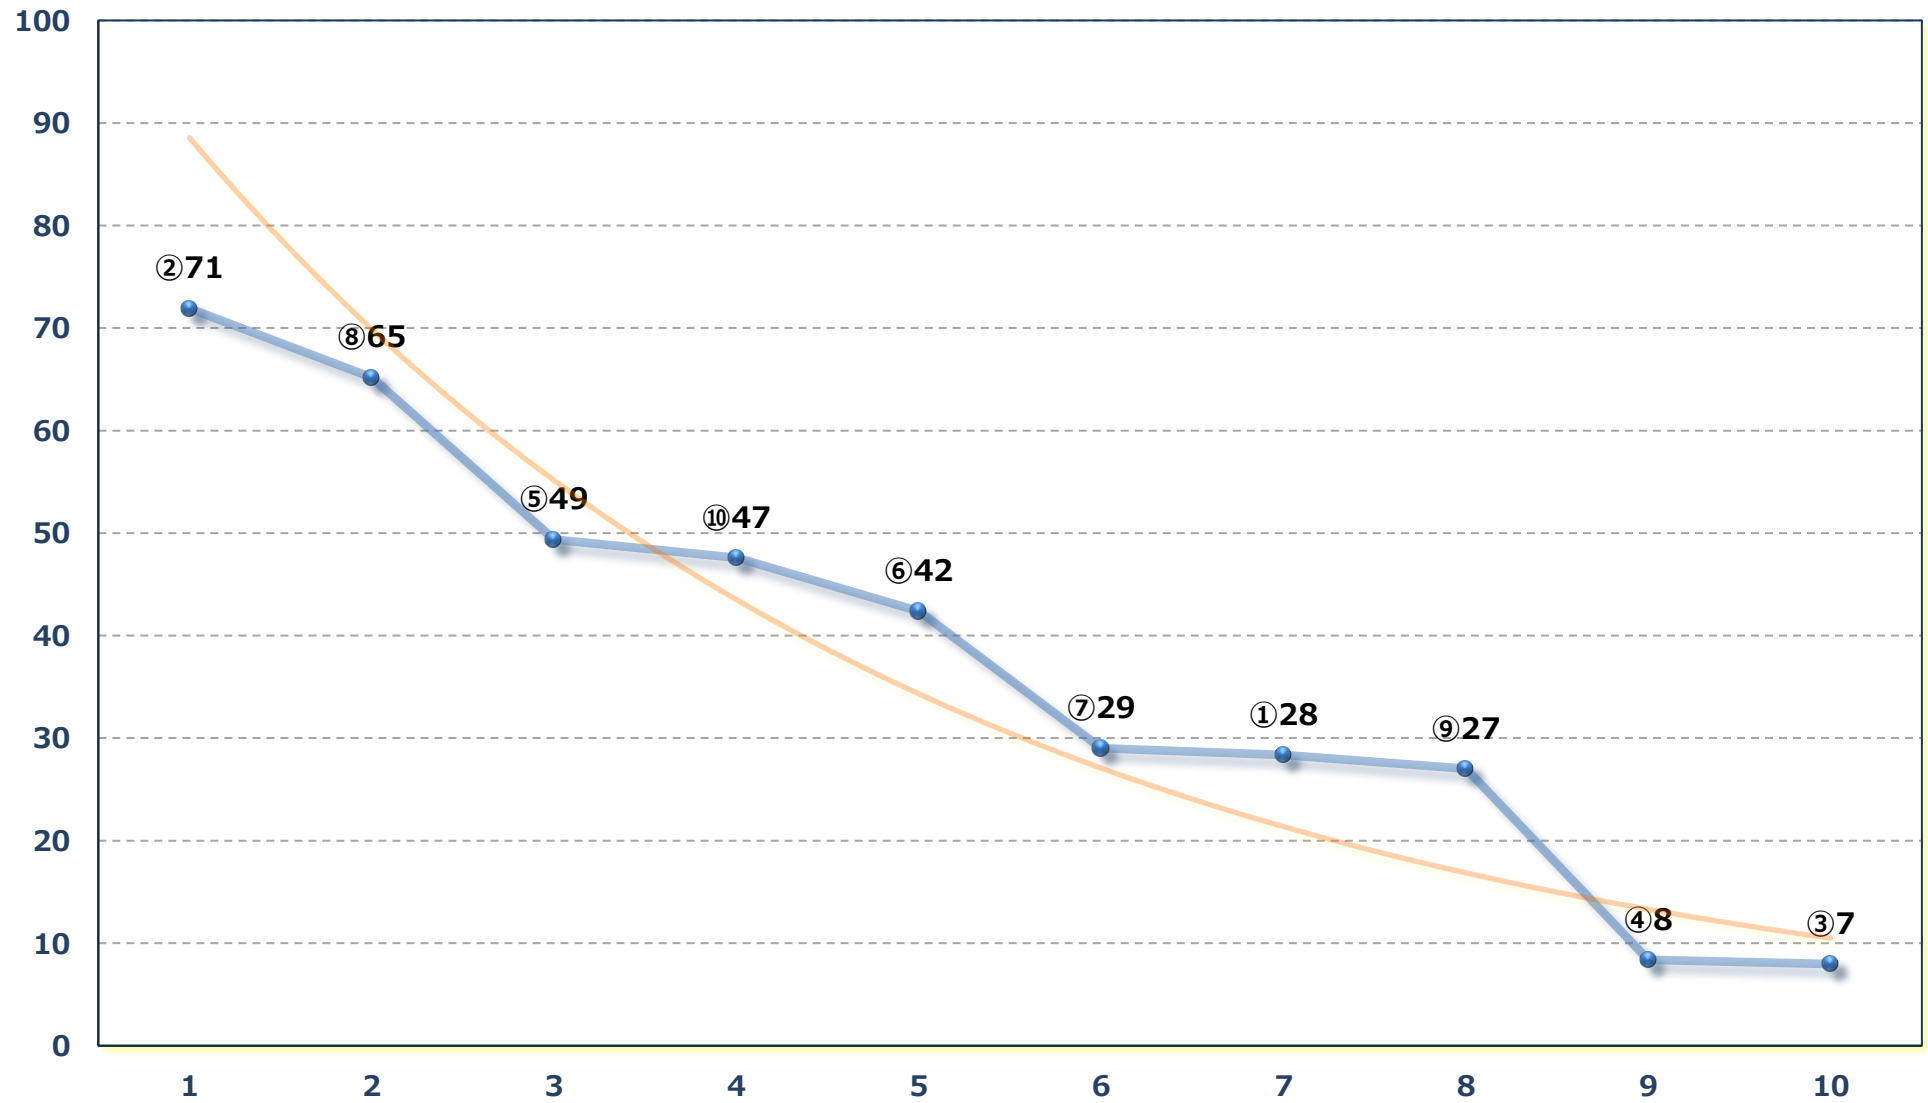

2026年04月21日 (火) 浦和競馬 5R 14:20

特選 C 1 三 四 左1400m