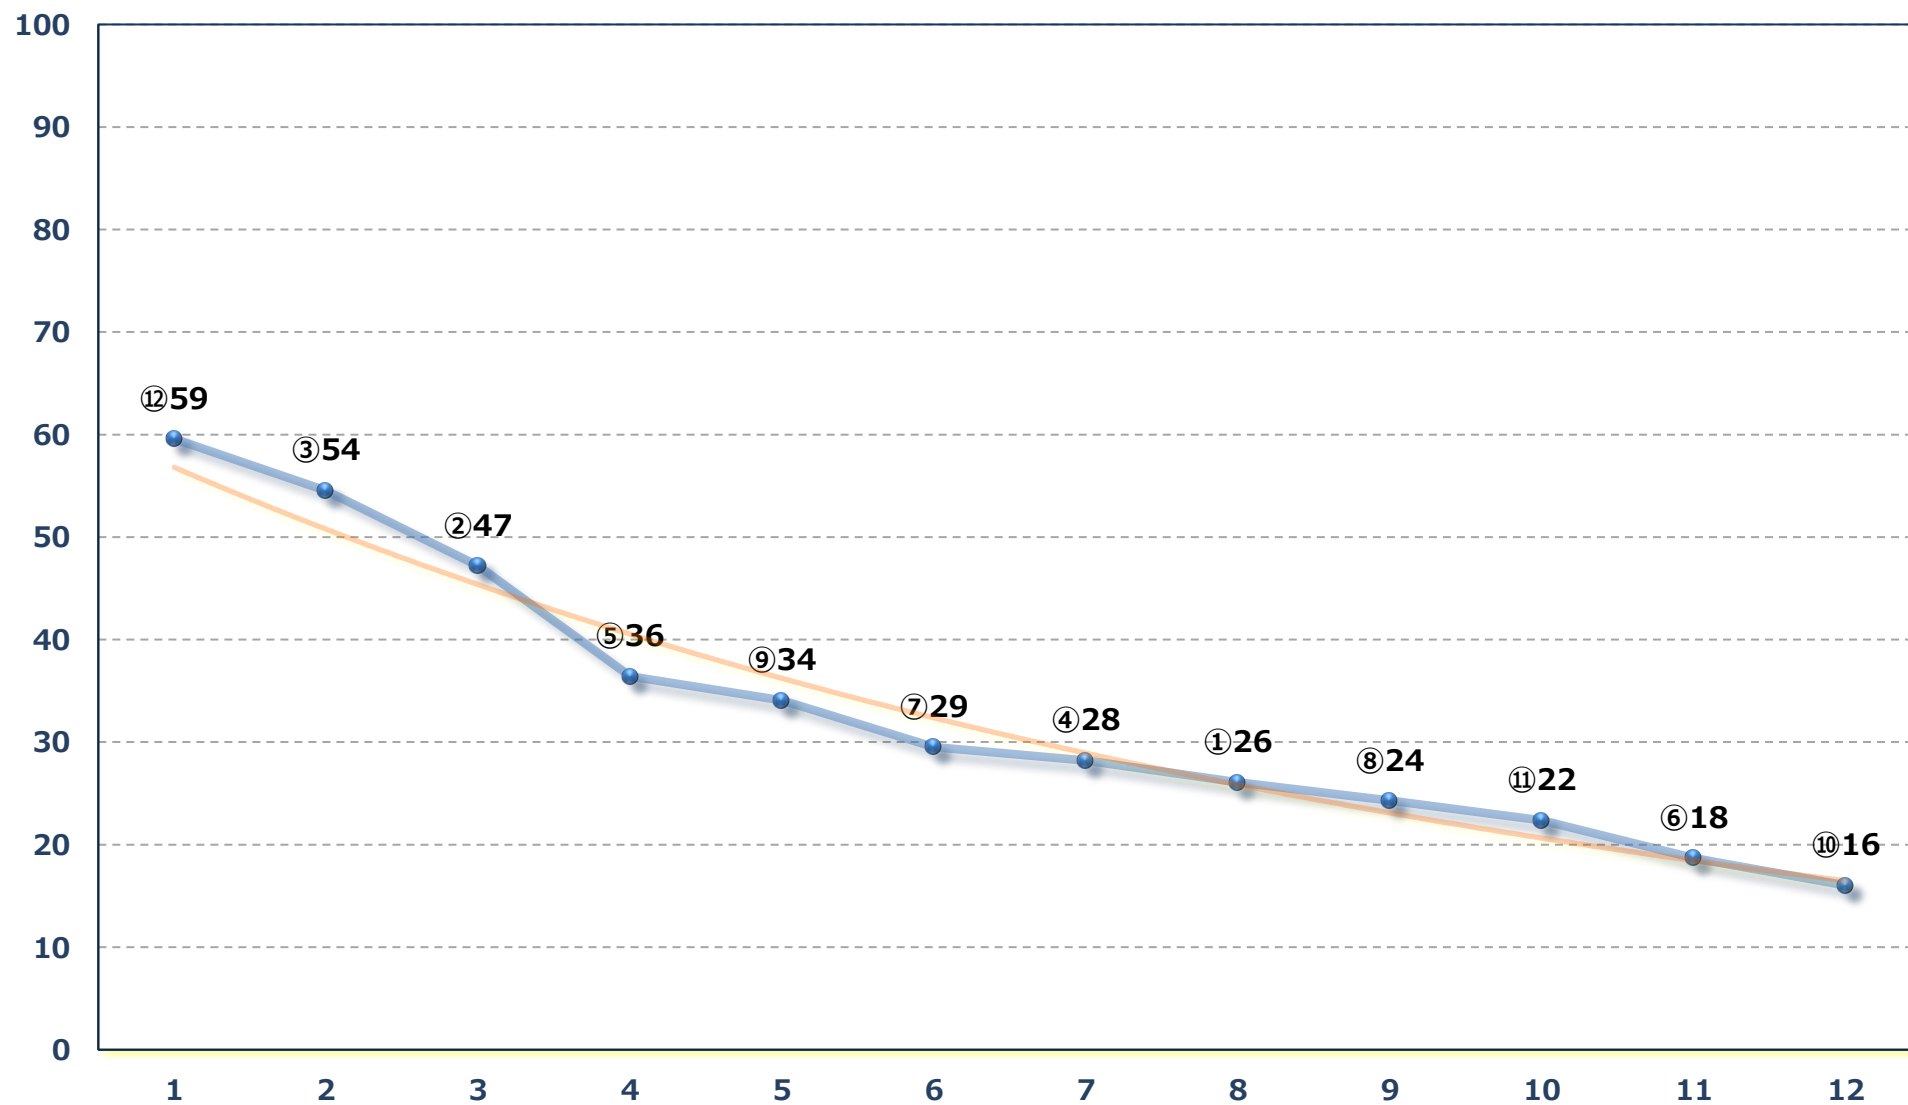

2026年04月21日 (火) 浦和競馬 6R 14:50
今日は丑の日 浦和うなぎ賞C 1イC 2ア選 左2000m