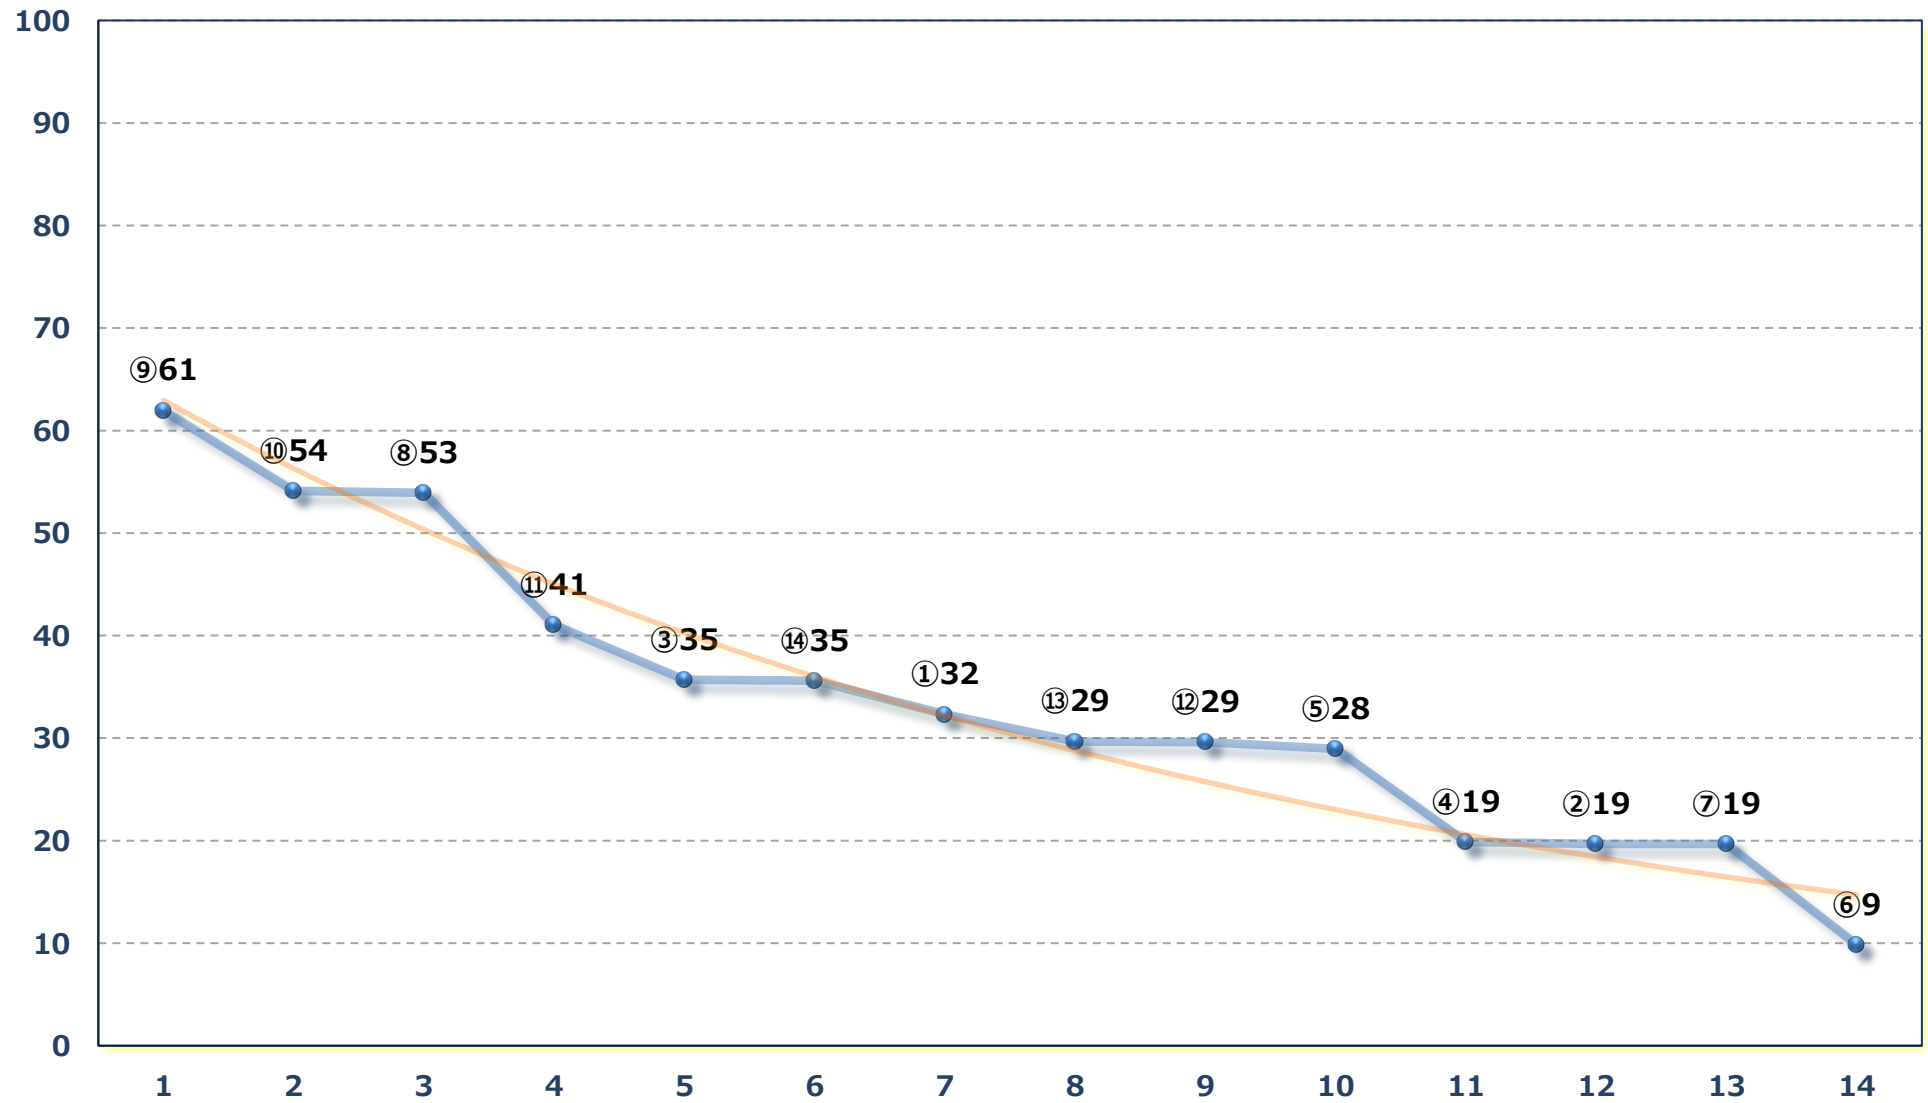

2026年04月21日 (火) 浦和競馬 9R 16:35
J交 ツインゴールド特別 3歳選抜馬 左1400m

2026年04月21日 (火) 浦和競馬 10R 17:10

夏初月特別 B 1二 B 2一 左1500m

2026年04月21日 (火) 浦和競馬 11R 17:45

'26アヴェニールスプリント3歳オープン 左1400m

2026年04月21日 (火) 浦和競馬 12R 18:20

夜桜特別 B 2 B 3 選抜馬 左2000m