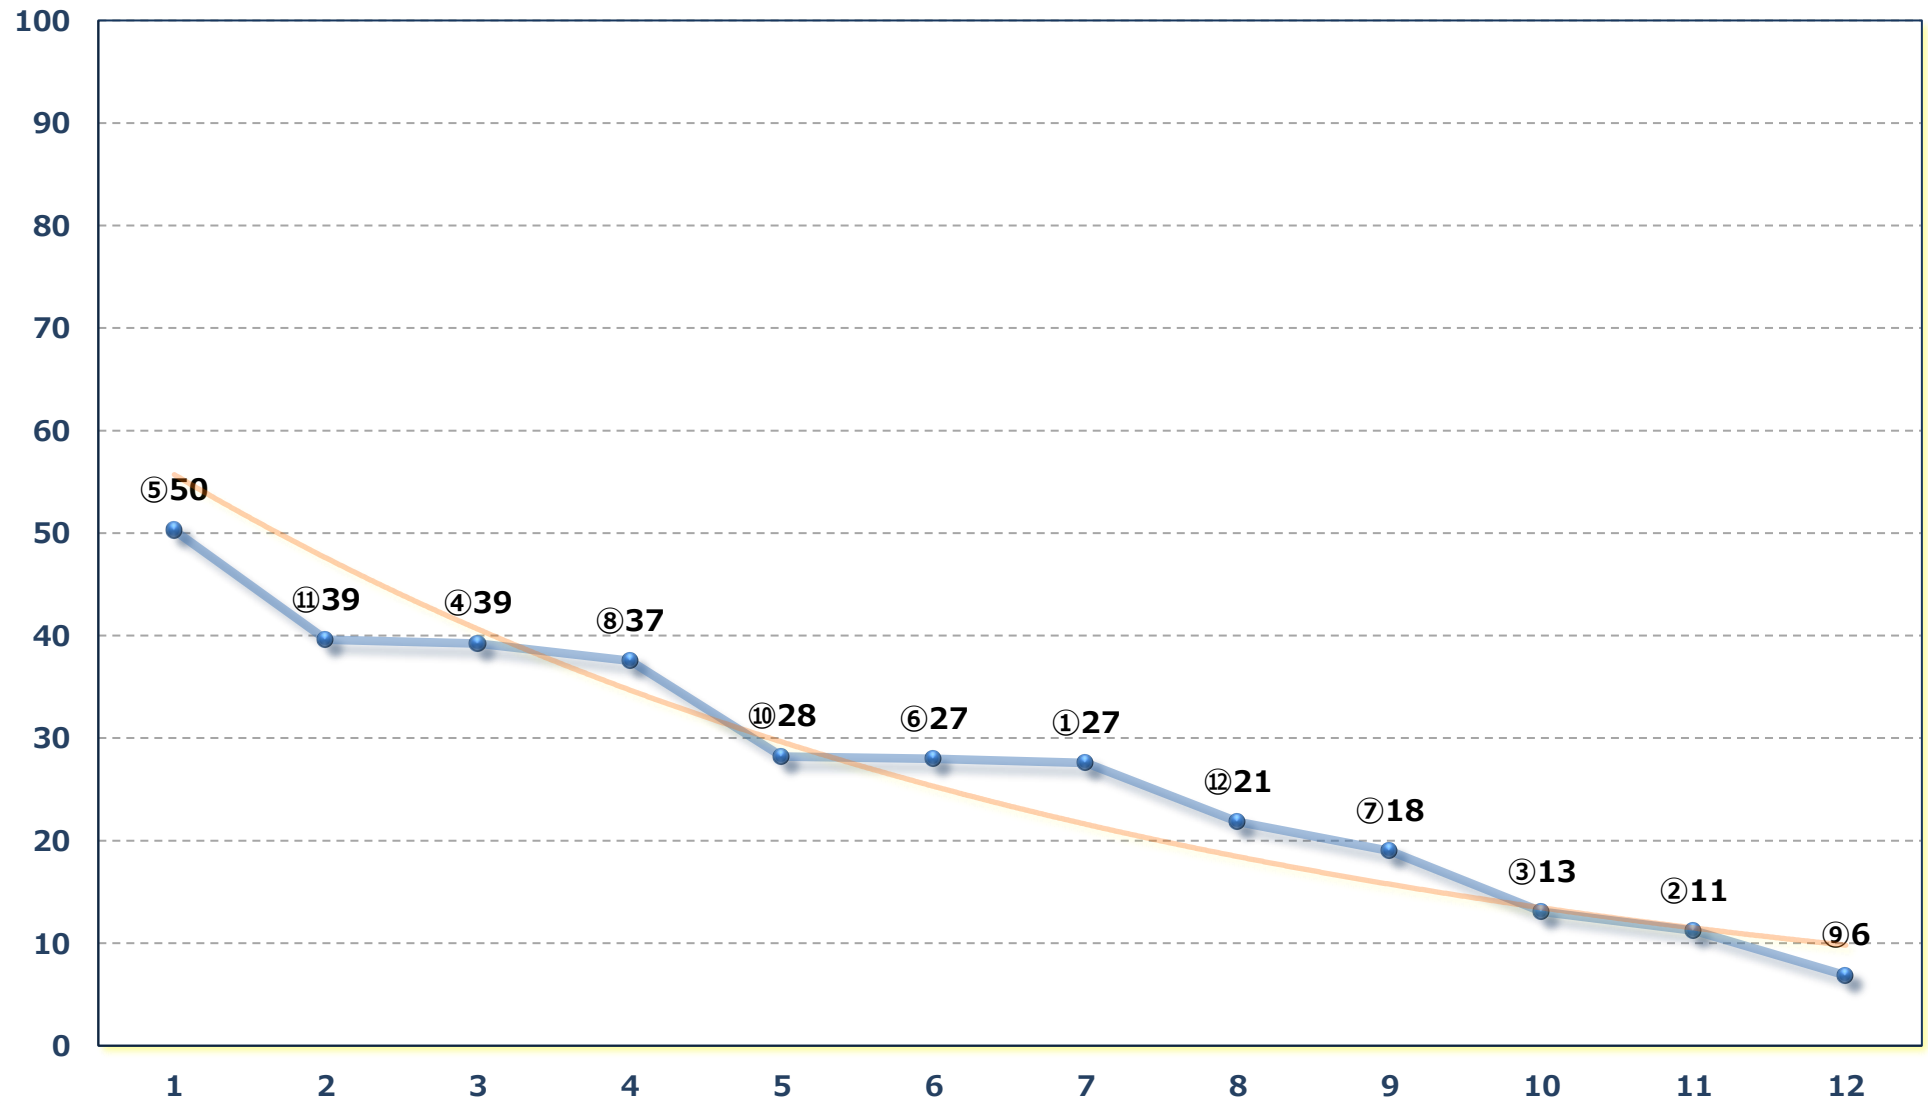

2026年04月21日 (火) 浦和競馬 1R 12:20

浦和800ラウンドC3選抜馬イ 左800m

2026年04月21日 (火) 浦和競馬 2R 12:50

浦和800ラウンドC3選抜馬ア 左800m

2026年04月21日 (火) 浦和競馬 3R 13:20

C 2五 左1500m

2026年04月21日 (火) 浦和競馬 4R 13:50

特選C 1三四 左1500m