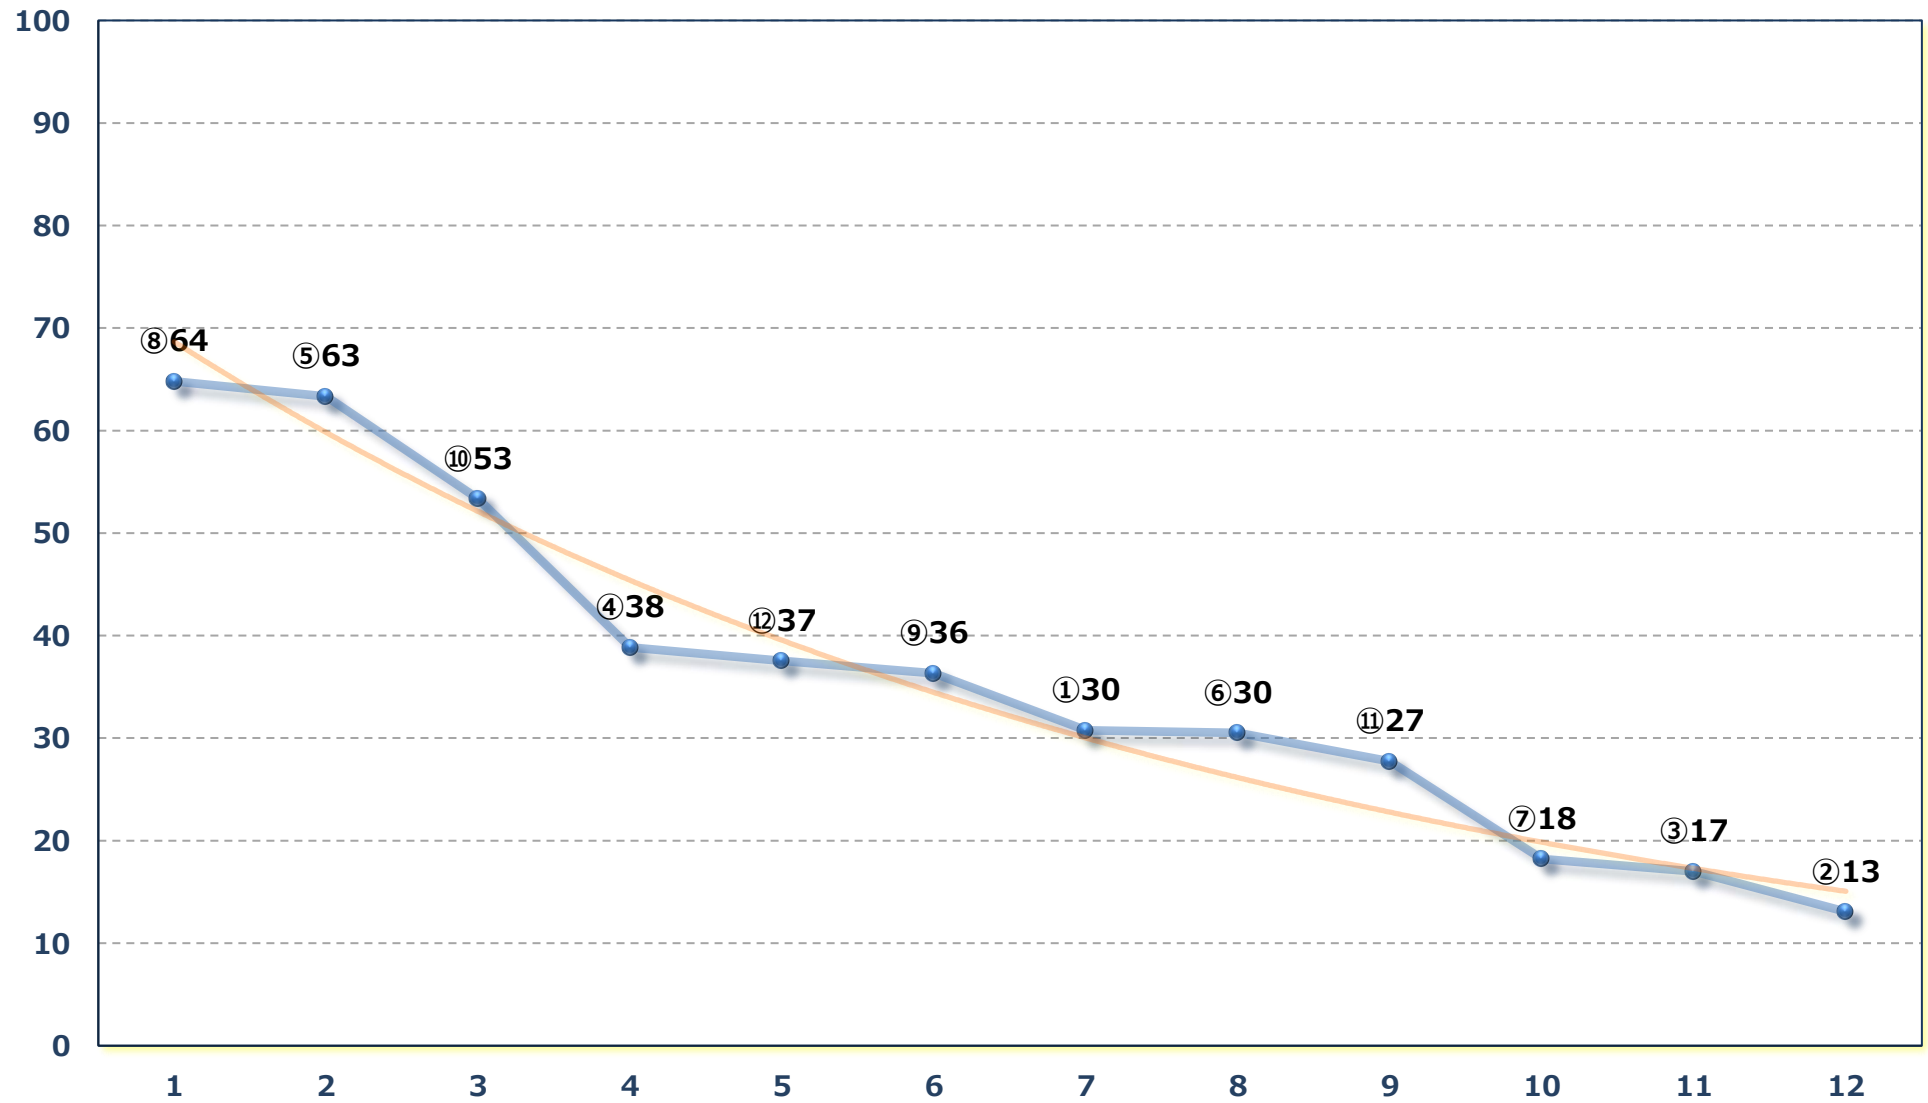

2026年04月22日 (水) 浦和競馬 7R 15:25

さいたま推奨土産品賞B 3五 左1500m