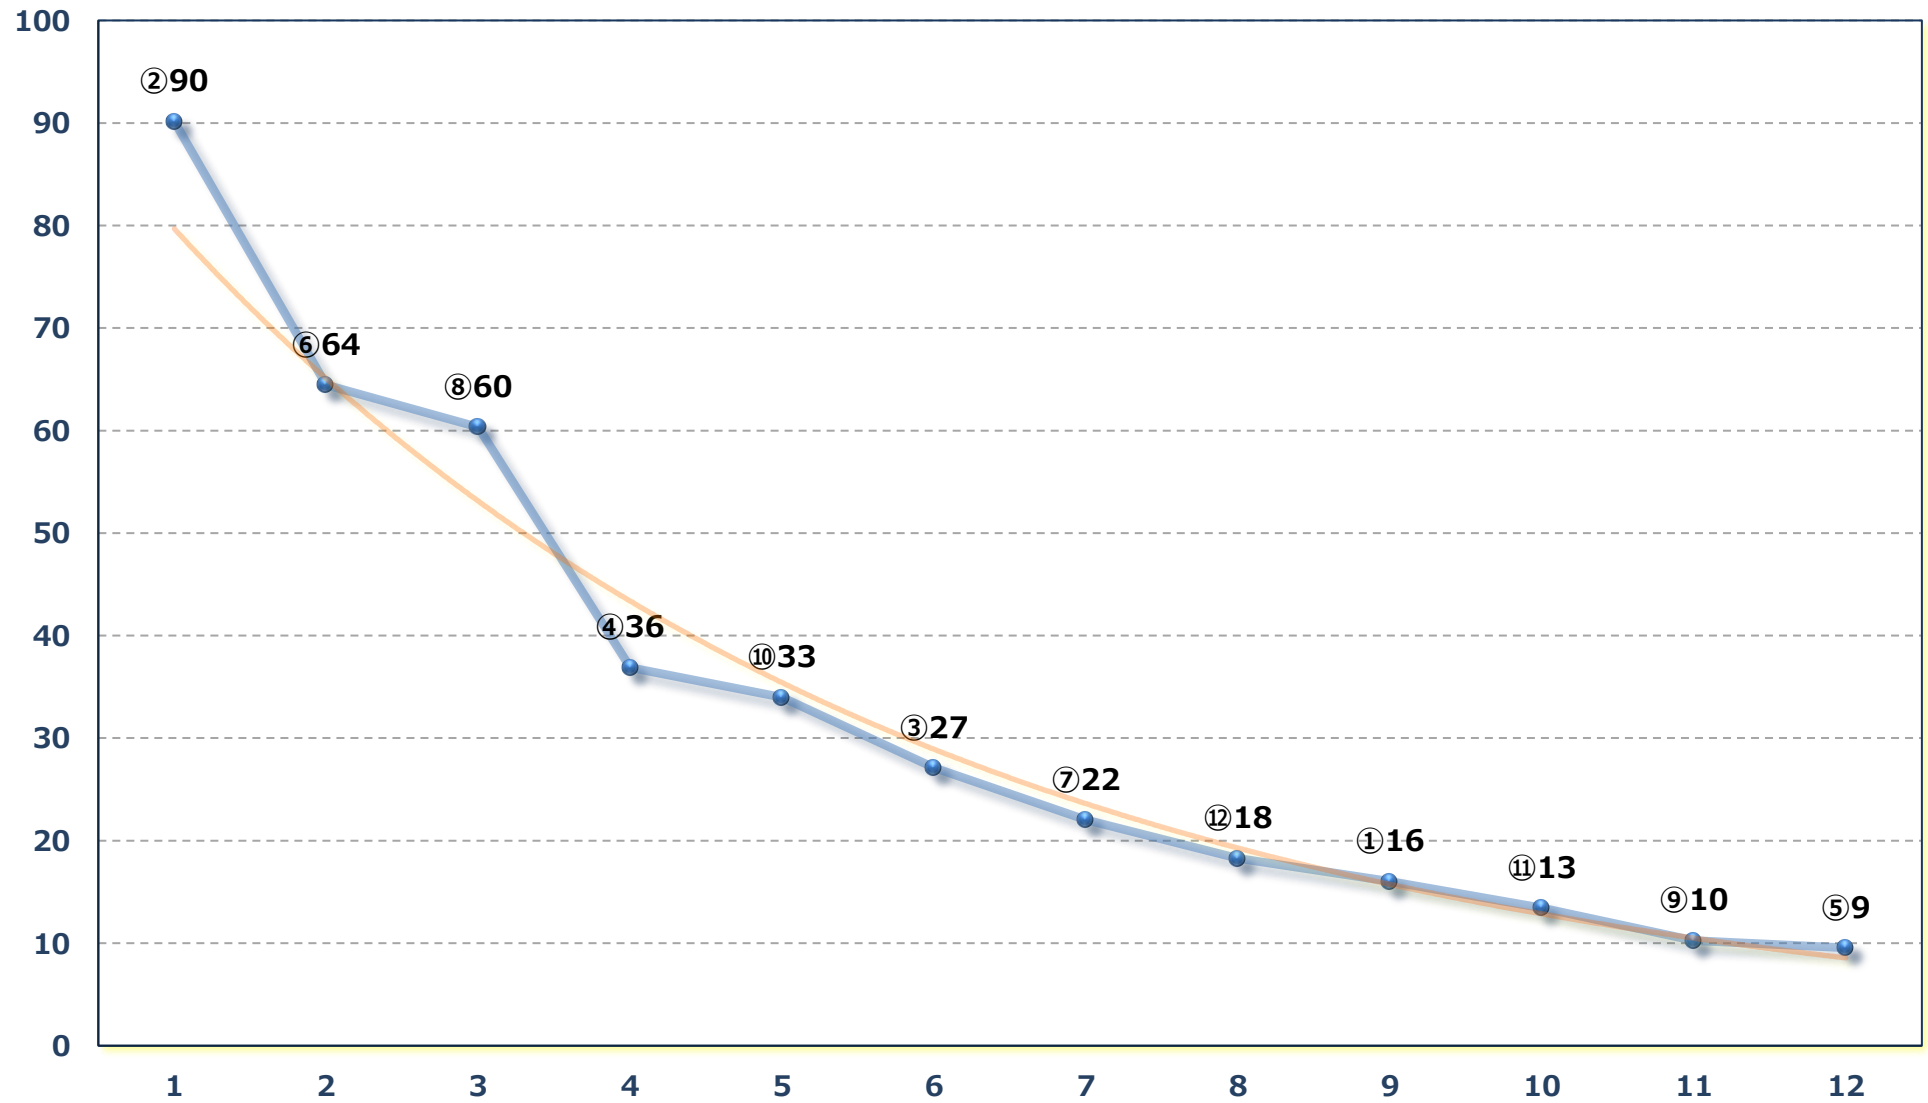

2026年04月22日 (水) 浦和競馬 8R 16:00

若駒特別3歳一 左1500m