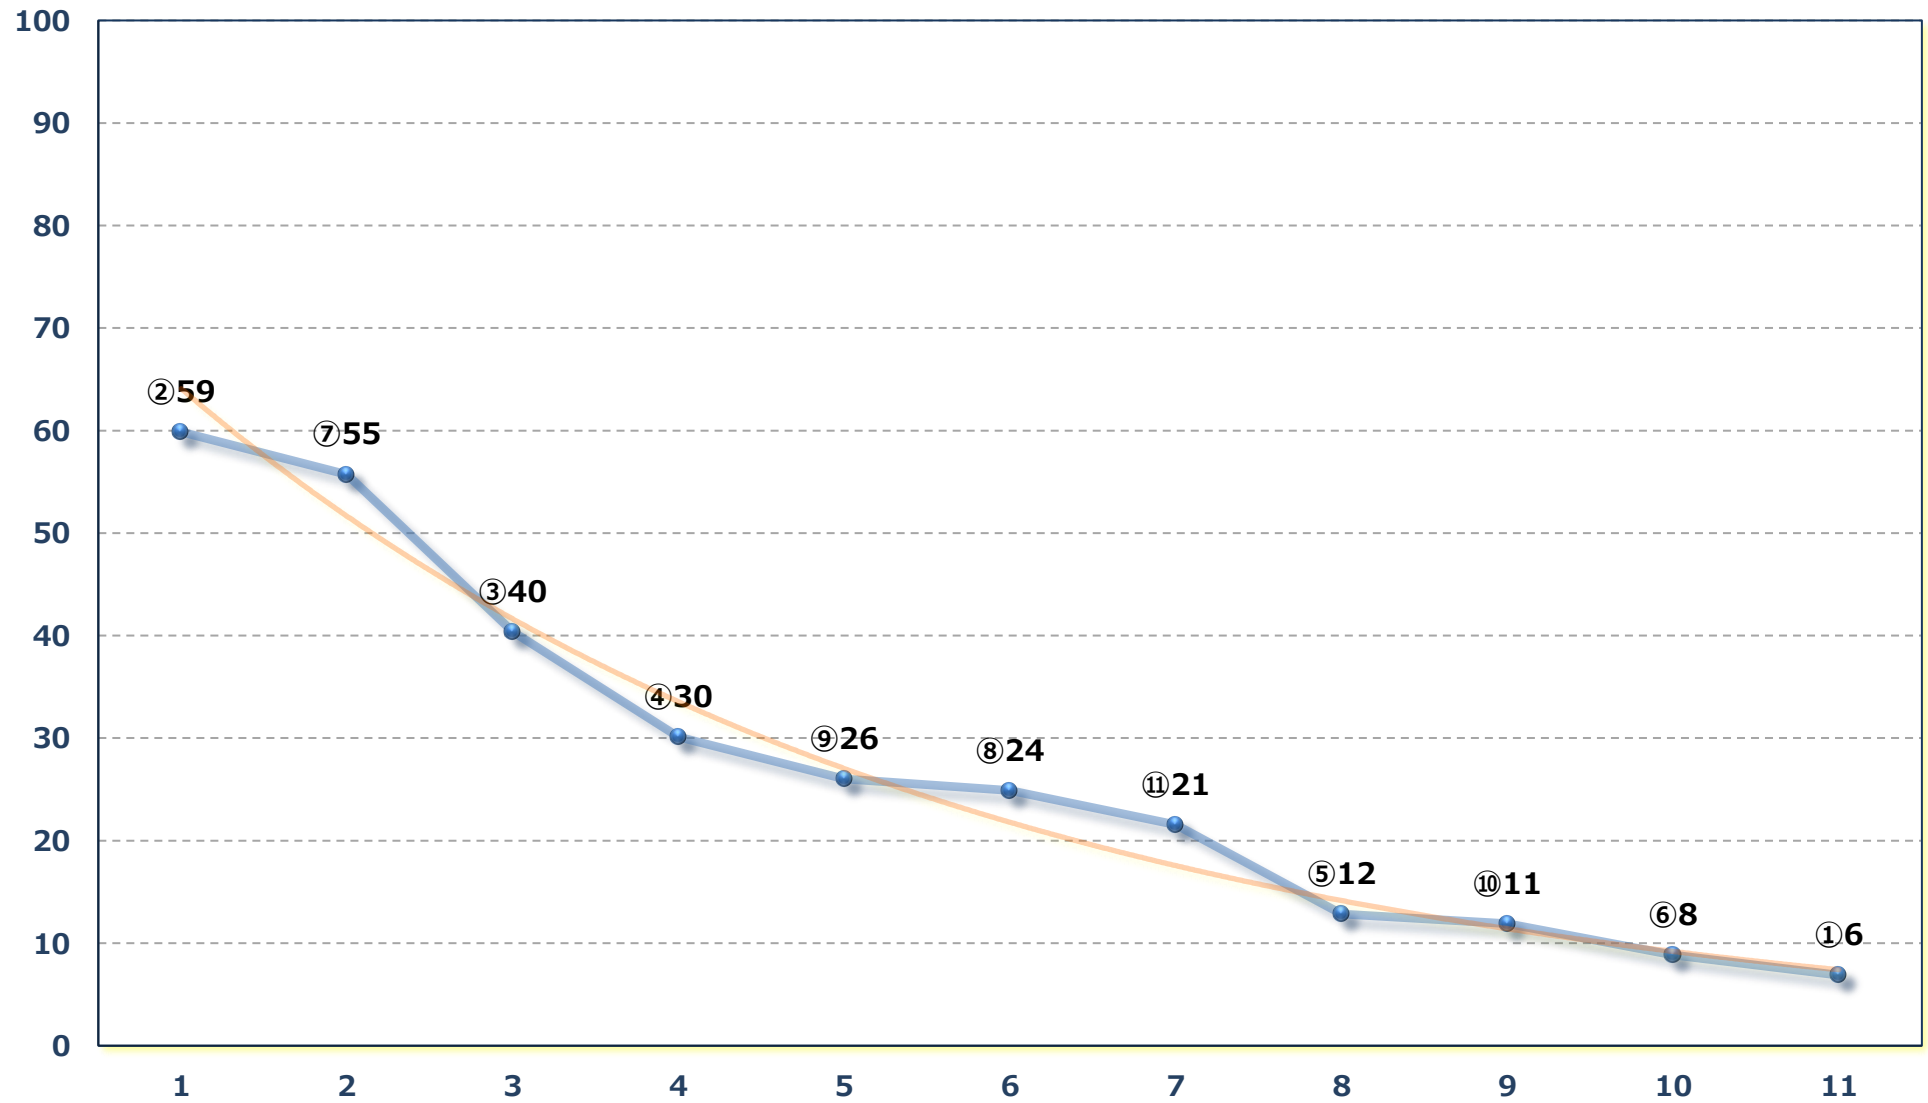

2026年04月22日 (水) 浦和競馬 1R 12:20

3歳五 左1400m

2026年04月22日 (水) 浦和競馬 2R 12:50

ランチタイムC 3六 左1500m

2026年04月22日 (水) 浦和競馬 3R 13:20

3歳四 左1400m

2026年04月22日 (水) 浦和競馬 4R 13:50

C 2六 左1400m