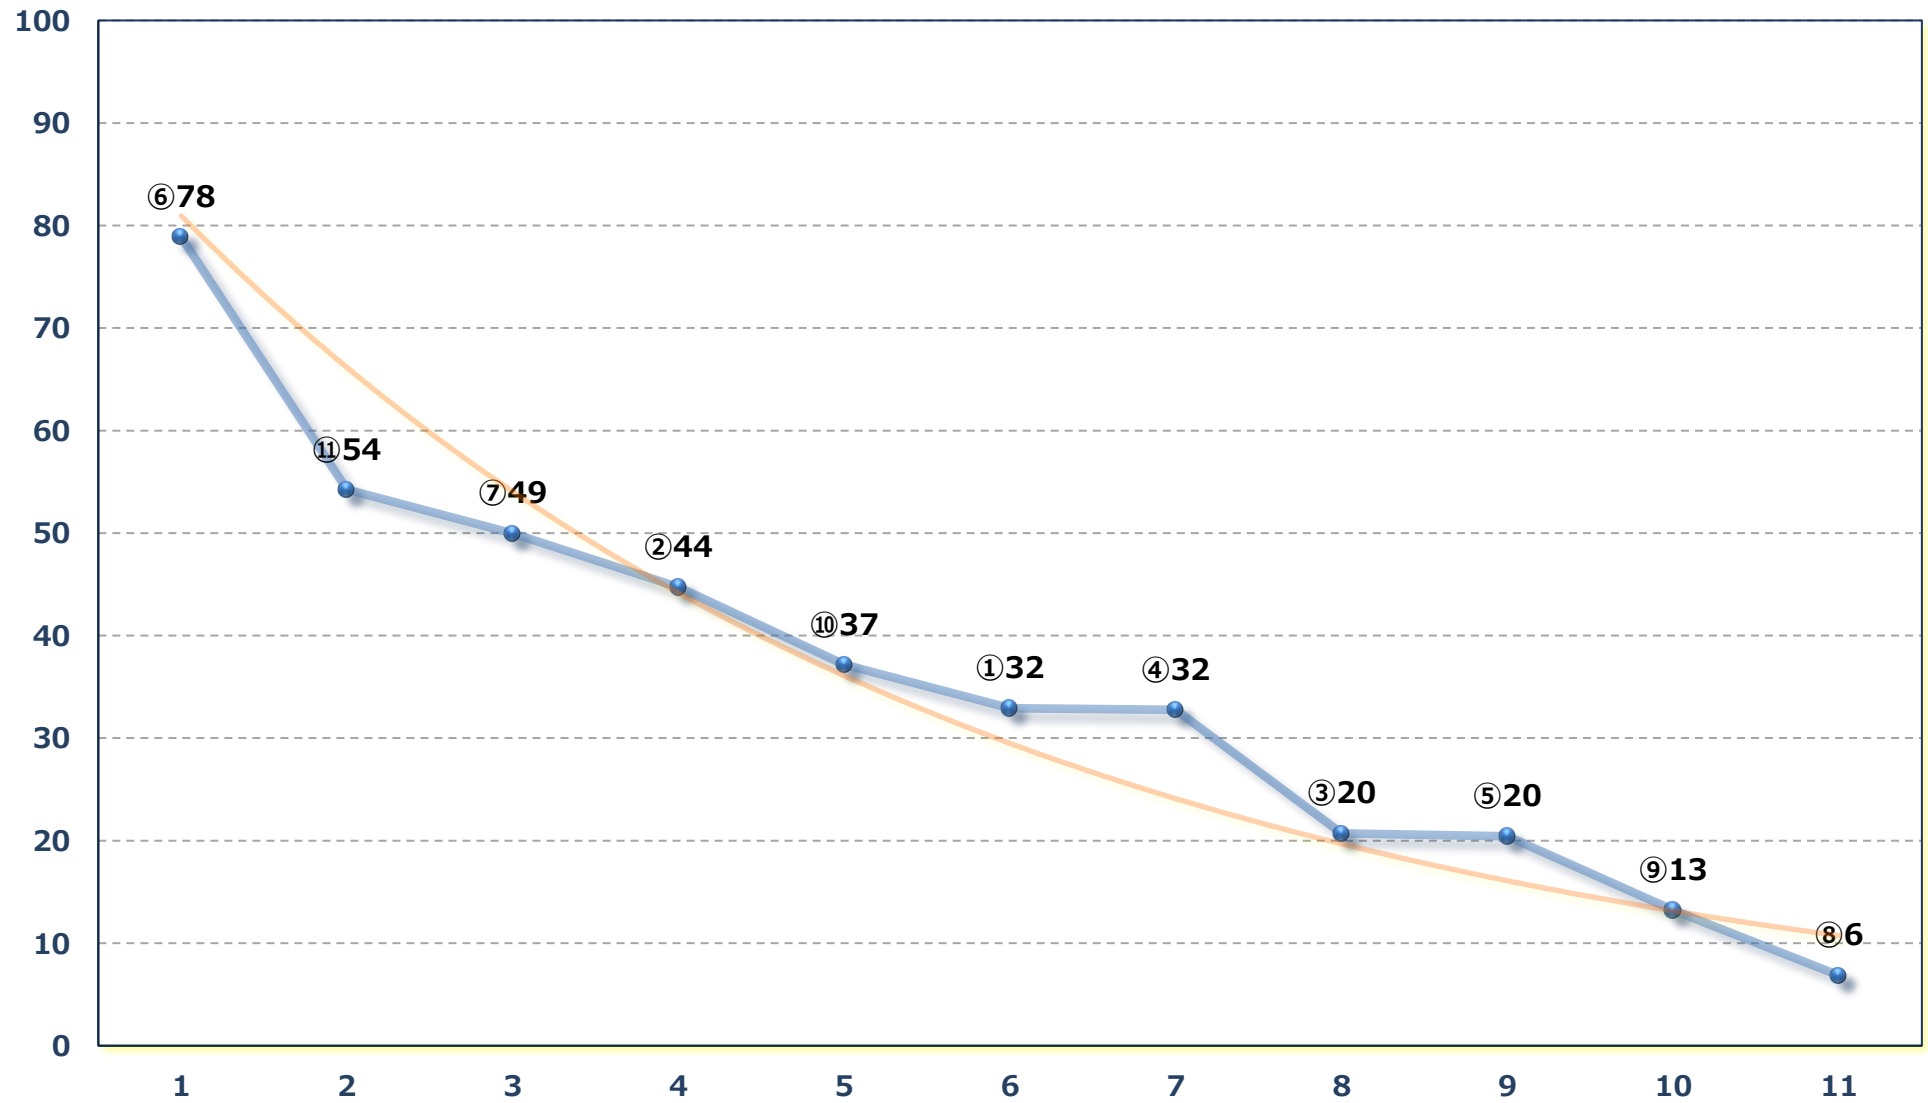

2026年04月22日 (水) 浦和競馬 1R 12:20

3歳五 左1400m

2026年04月22日 (水) 浦和競馬 2R 12:50

ランチタイムC 3六 左1500m

2026年04月22日 (水) 浦和競馬 3R 13:20

3歳四 左1400m

2026年04月22日 (水) 浦和競馬 4R 13:50

C 2六 左1400m