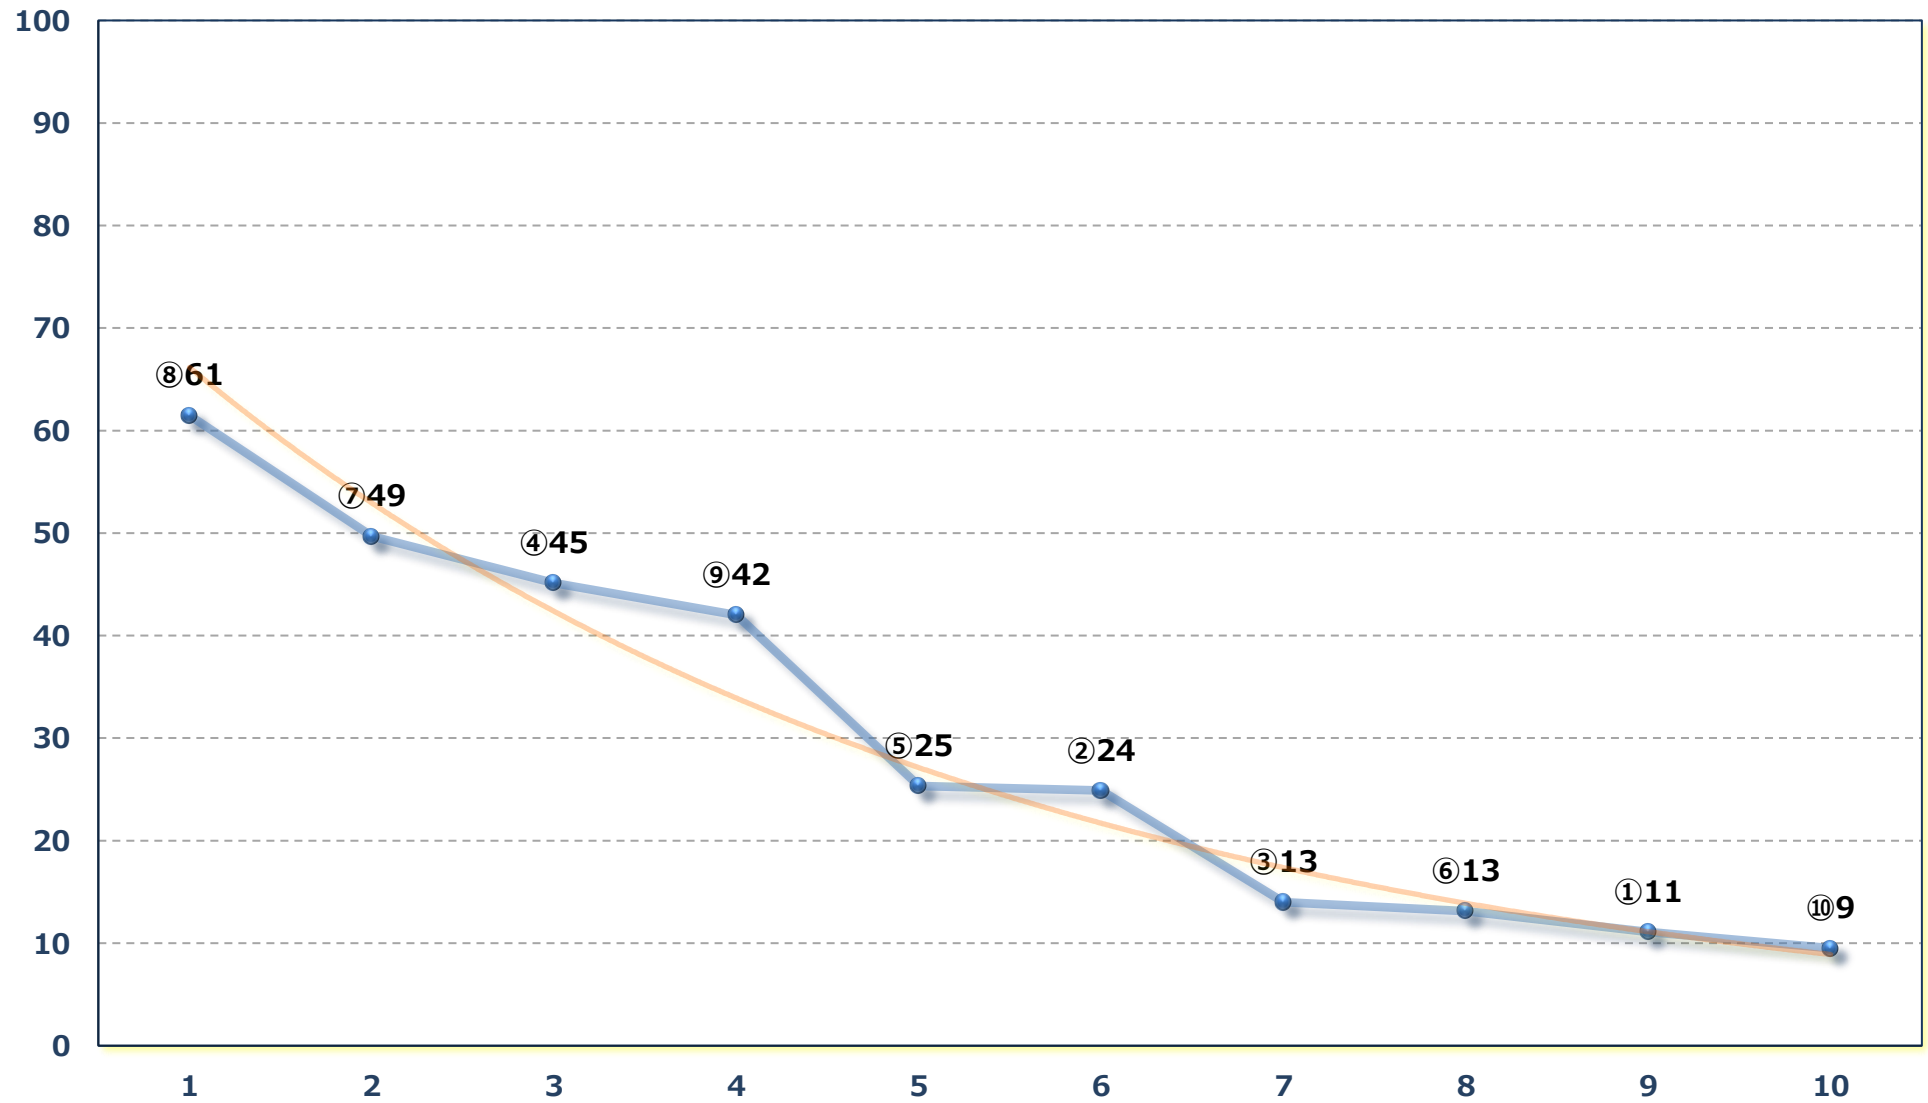

2026年04月22日 (水) 浦和競馬 1R 12:20

3歳五 左1400m

2026年04月22日 (水) 浦和競馬 2R 12:50

ランチタイムC 3六 左1500m

2026年04月22日 (水) 浦和競馬 3R 13:20

3歳四 左1400m

2026年04月22日 (水) 浦和競馬 4R 13:50

C 2六 左1400m