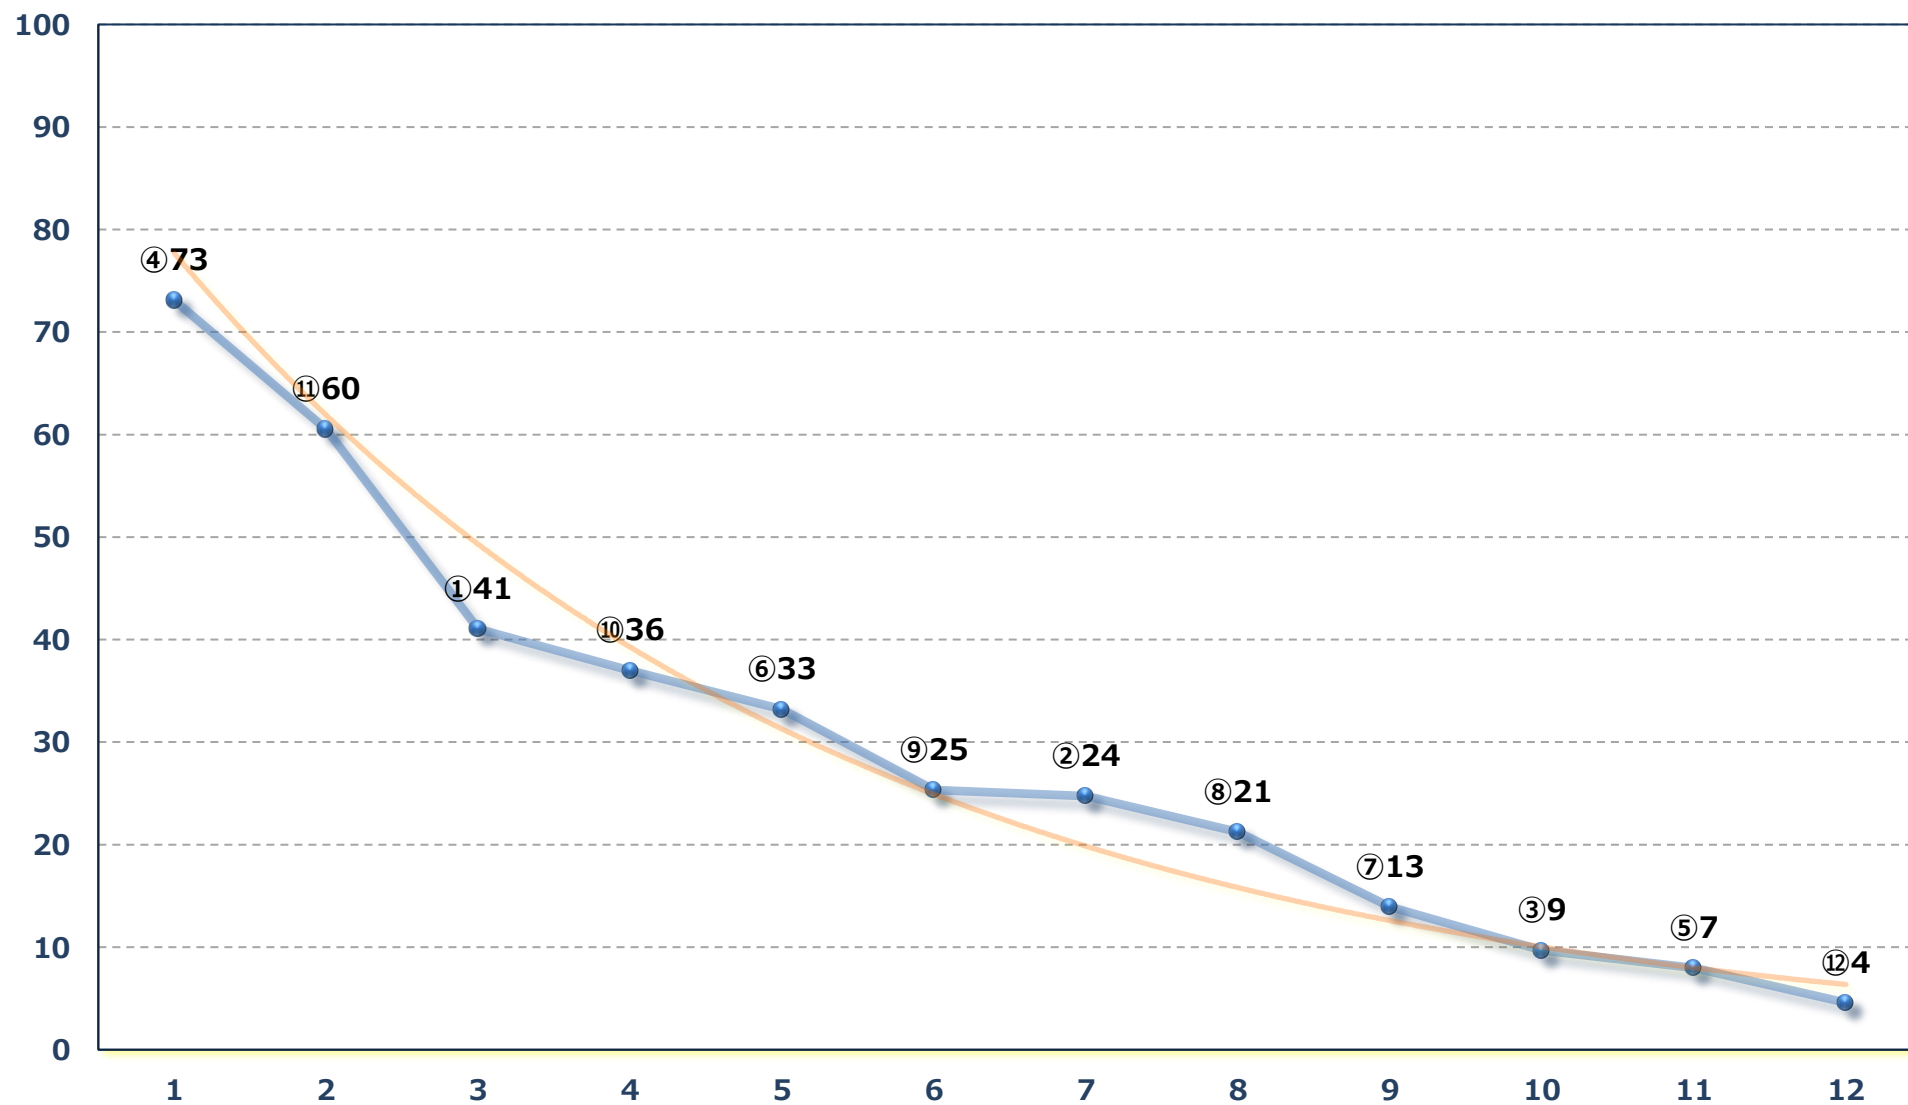

2026年04月22日 (水) 浦和競馬 6R 14:50
さいたま市Urban Garden賞C3選 左2000m