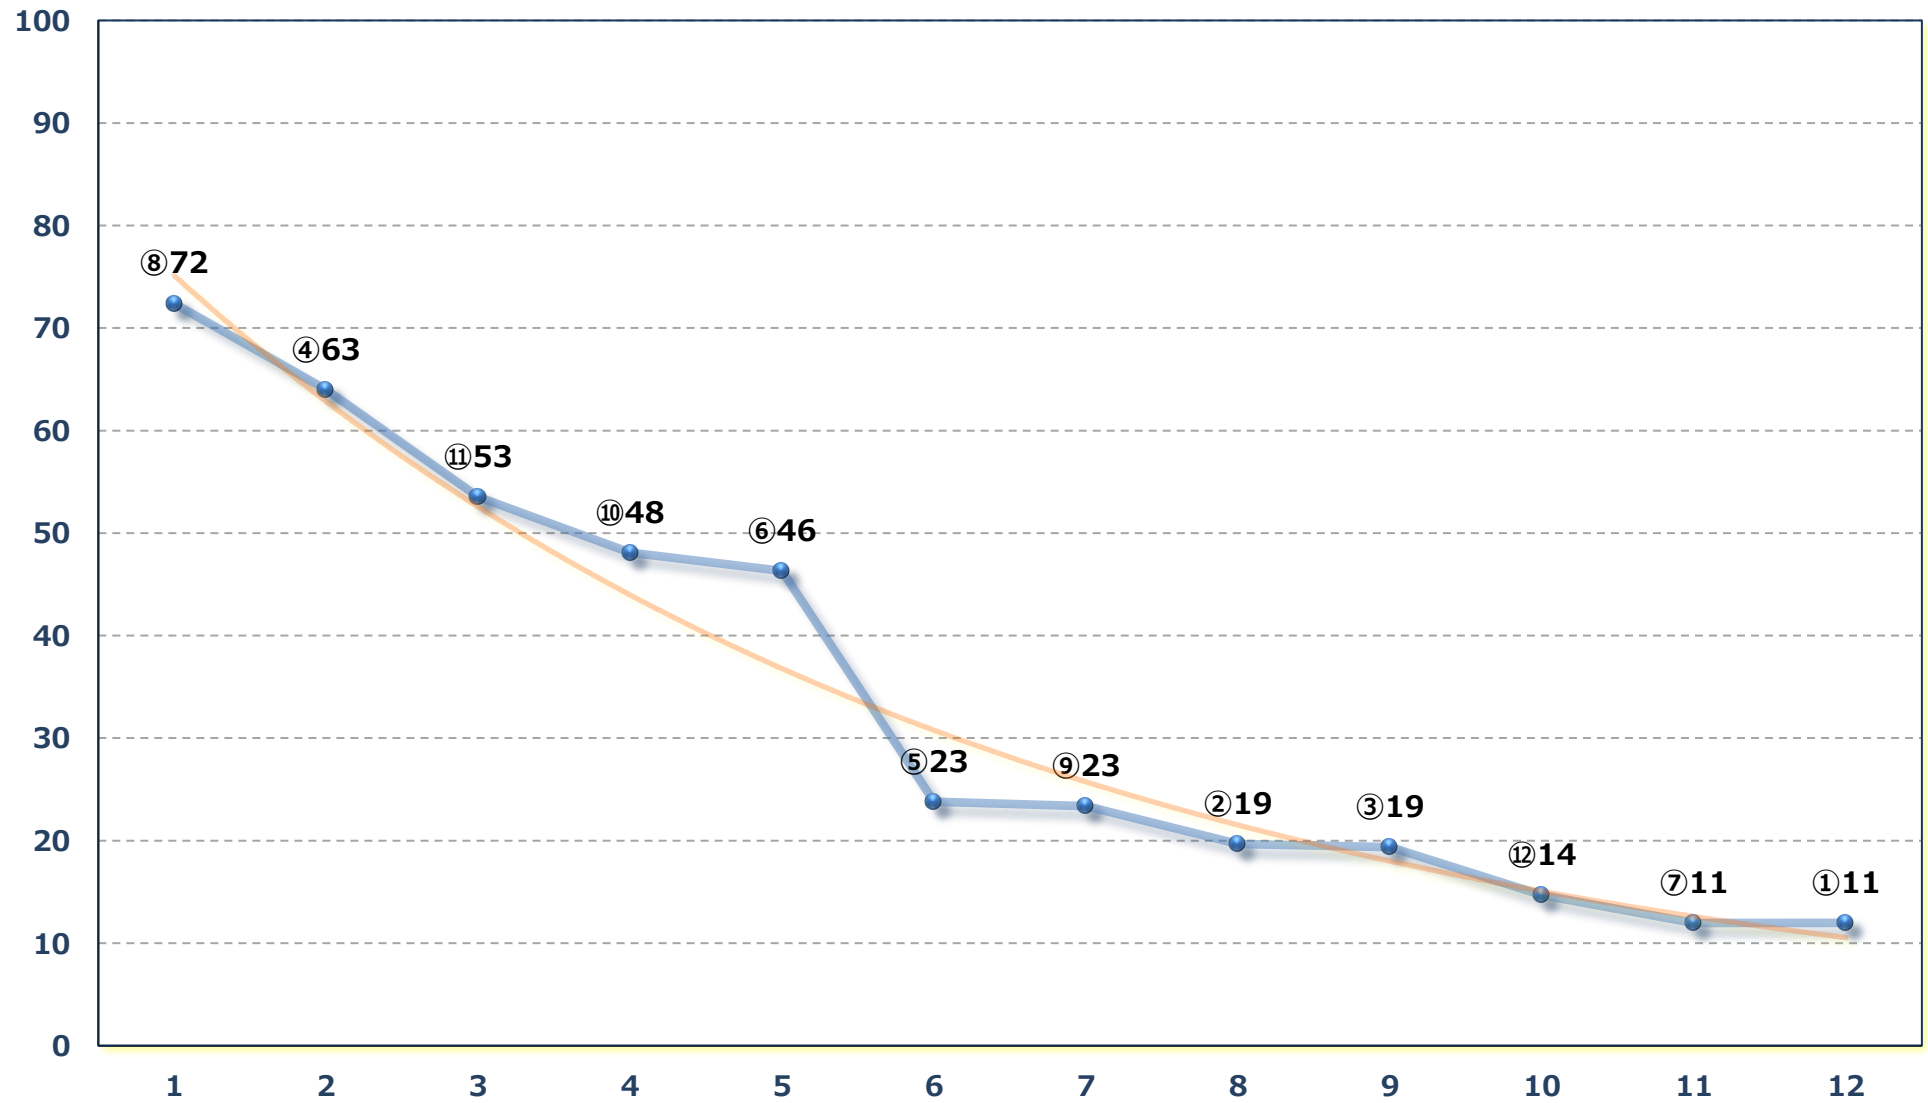

フリーズア特別C 1 選抜馬ア 左800m

2026年04月22日 (水) 浦和競馬 10R 17:10

馬トク報知杯特別B 2三B 3一 左1500m

2026年04月22日 (水) 浦和競馬 11R 17:45

しらさぎ賞 4上牝馬オープン 左1400m

2026年04月22日 (水) 浦和競馬 12R 18:20

芝桜特別C 2選抜馬イ 左2000m