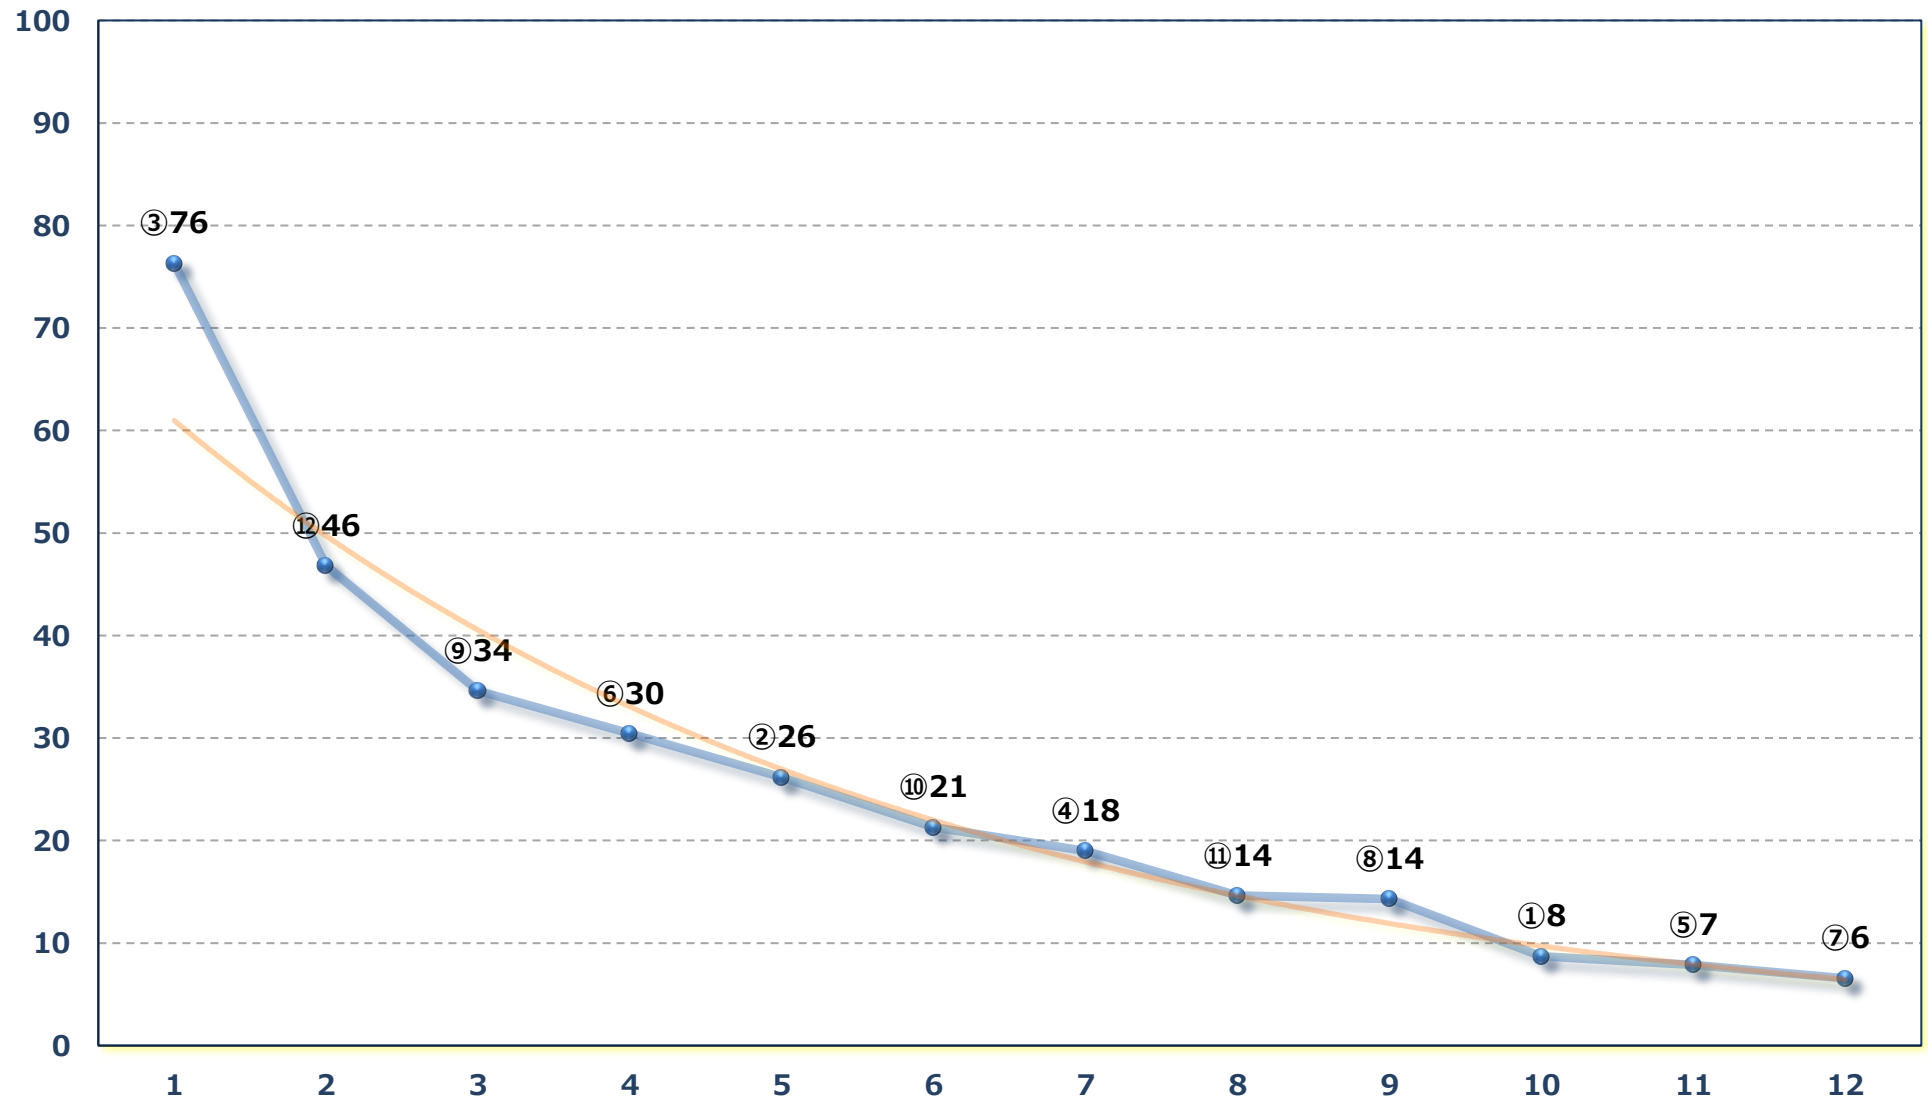

2026年04月22日 (水) 浦和競馬 1R 12:20

3歳五 左1400m

2026年04月22日 (水) 浦和競馬 2R 12:50

ランチタイムC 3六 左1500m

2026年04月22日 (水) 浦和競馬 3R 13:20

3歳四 左1400m

2026年04月22日 (水) 浦和競馬 4R 13:50

C 2六 左1400m