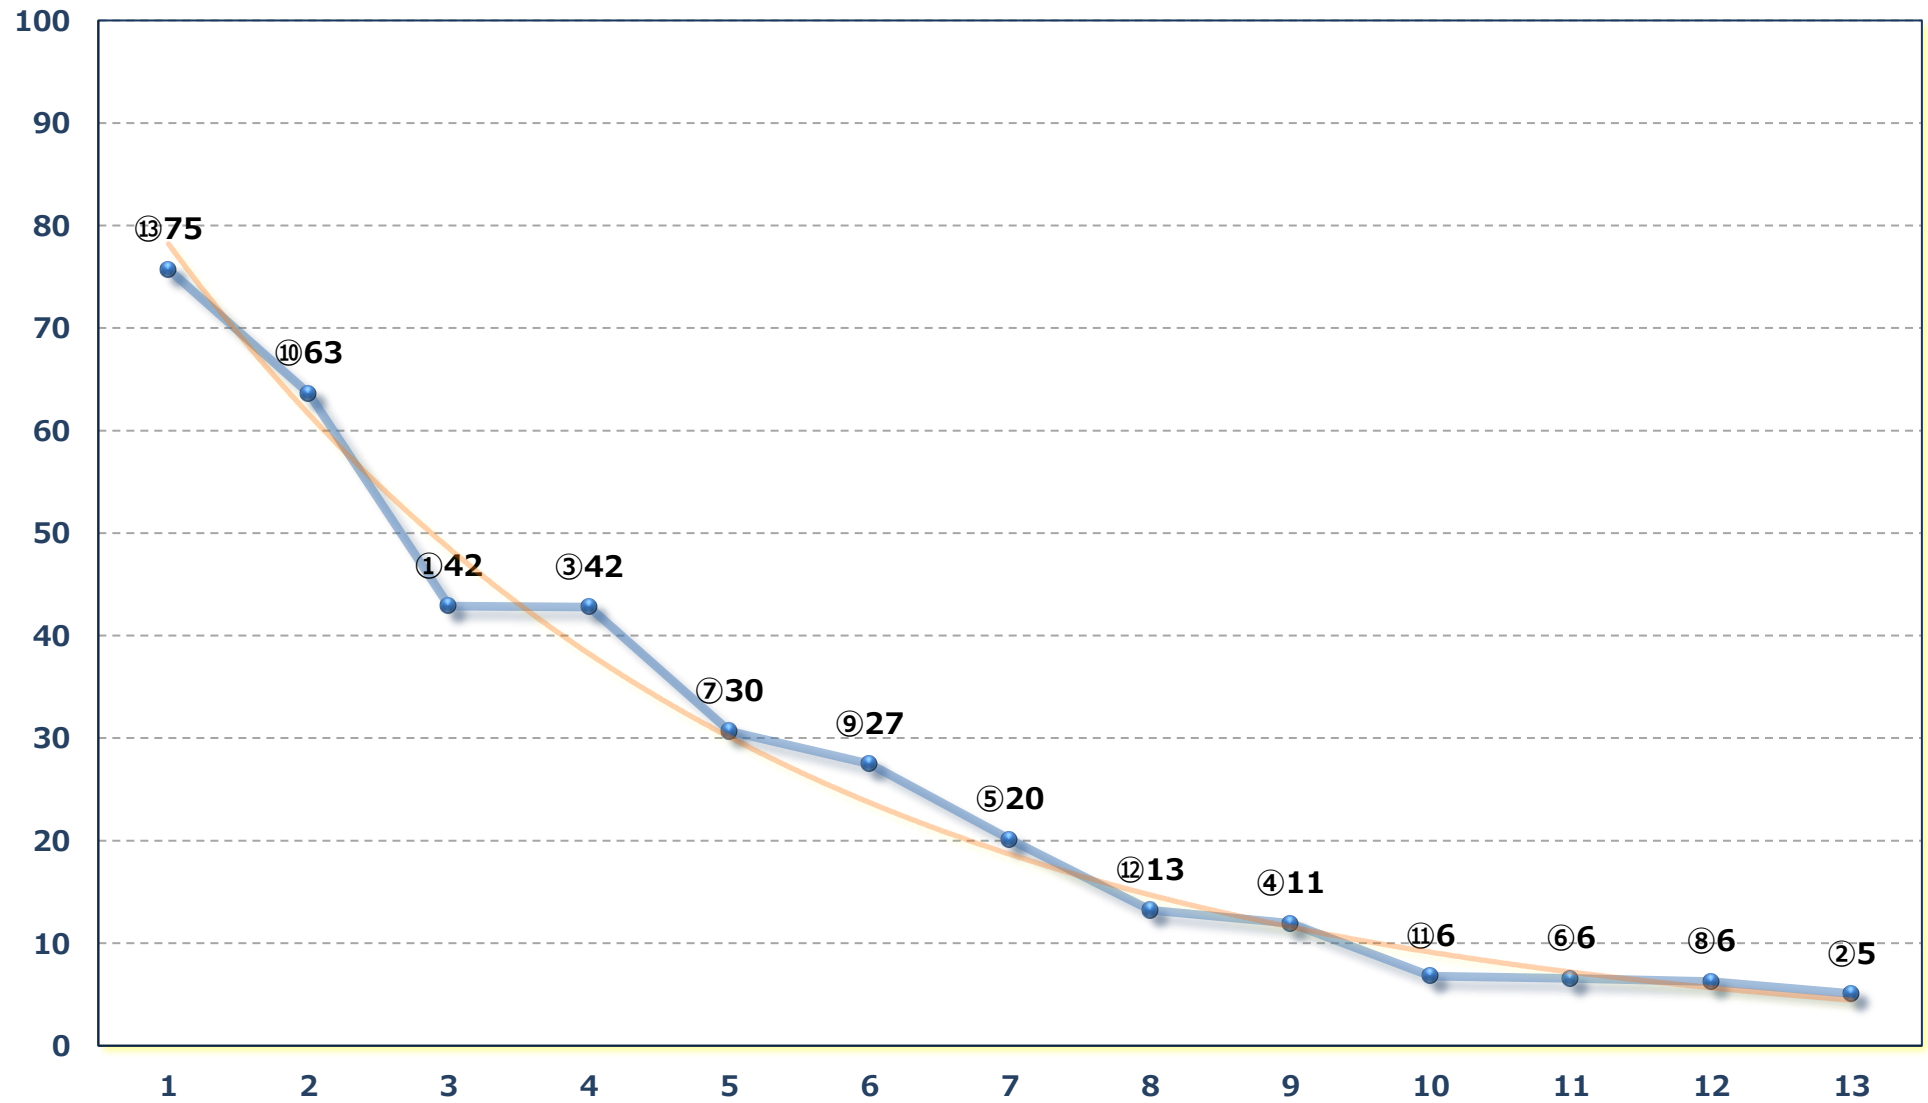

フリーズア特別C 1 選抜馬ア 左800m

2026年04月22日 (水) 浦和競馬 10R 17:10

馬トク報知杯特別B 2三B 3一 左1500m

2026年04月22日 (水) 浦和競馬 11R 17:45

しらさぎ賞 4上牝馬オープン 左1400m

2026年04月22日 (水) 浦和競馬 12R 18:20

芝桜特別C 2選抜馬イ 左2000m