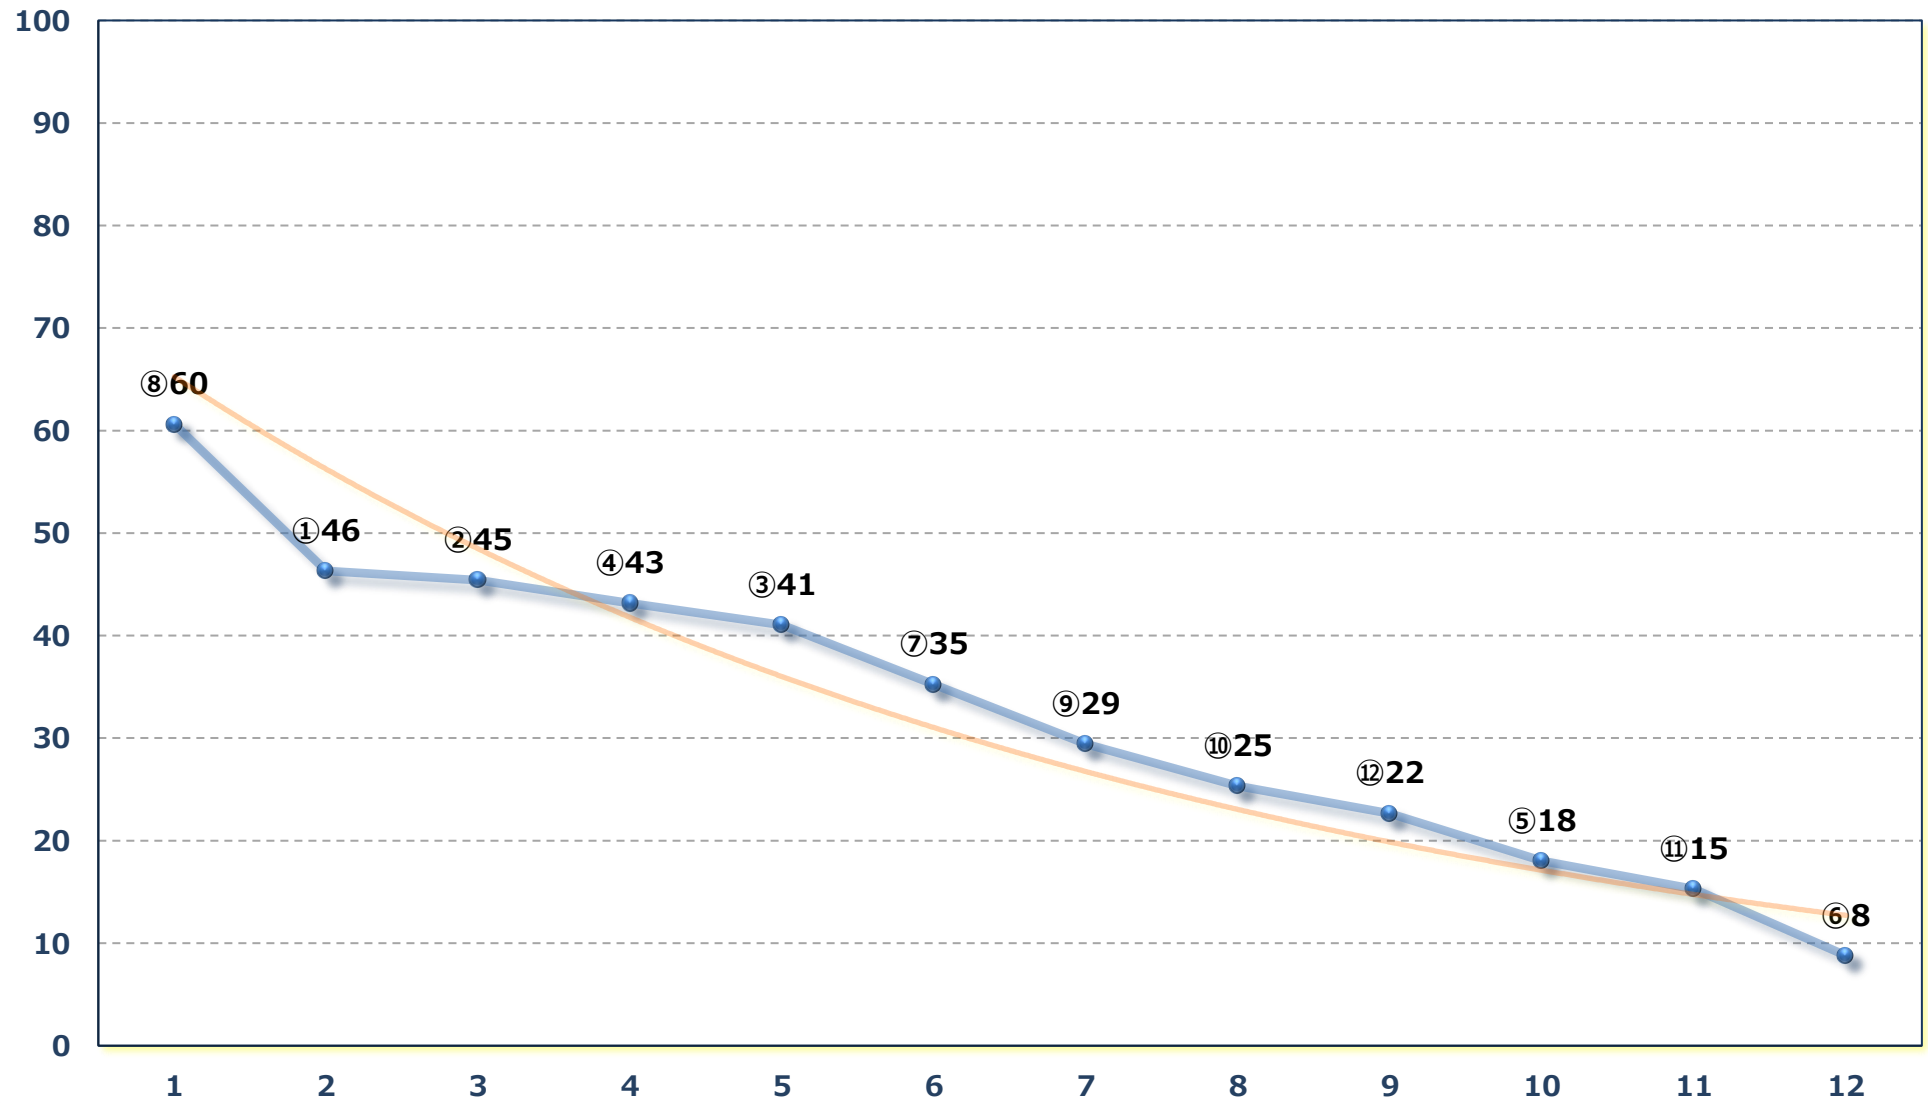

フリーズア特別C 1 選抜馬ア 左800m

2026年04月22日 (水) 浦和競馬 10R 17:10

馬トク報知杯特別B 2三B 3一 左1500m

2026年04月22日 (水) 浦和競馬 11R 17:45

しらさぎ賞 4上牝馬オープン 左1400m

2026年04月22日 (水) 浦和競馬 12R 18:20

芝桜特別C 2選抜馬イ 左2000m