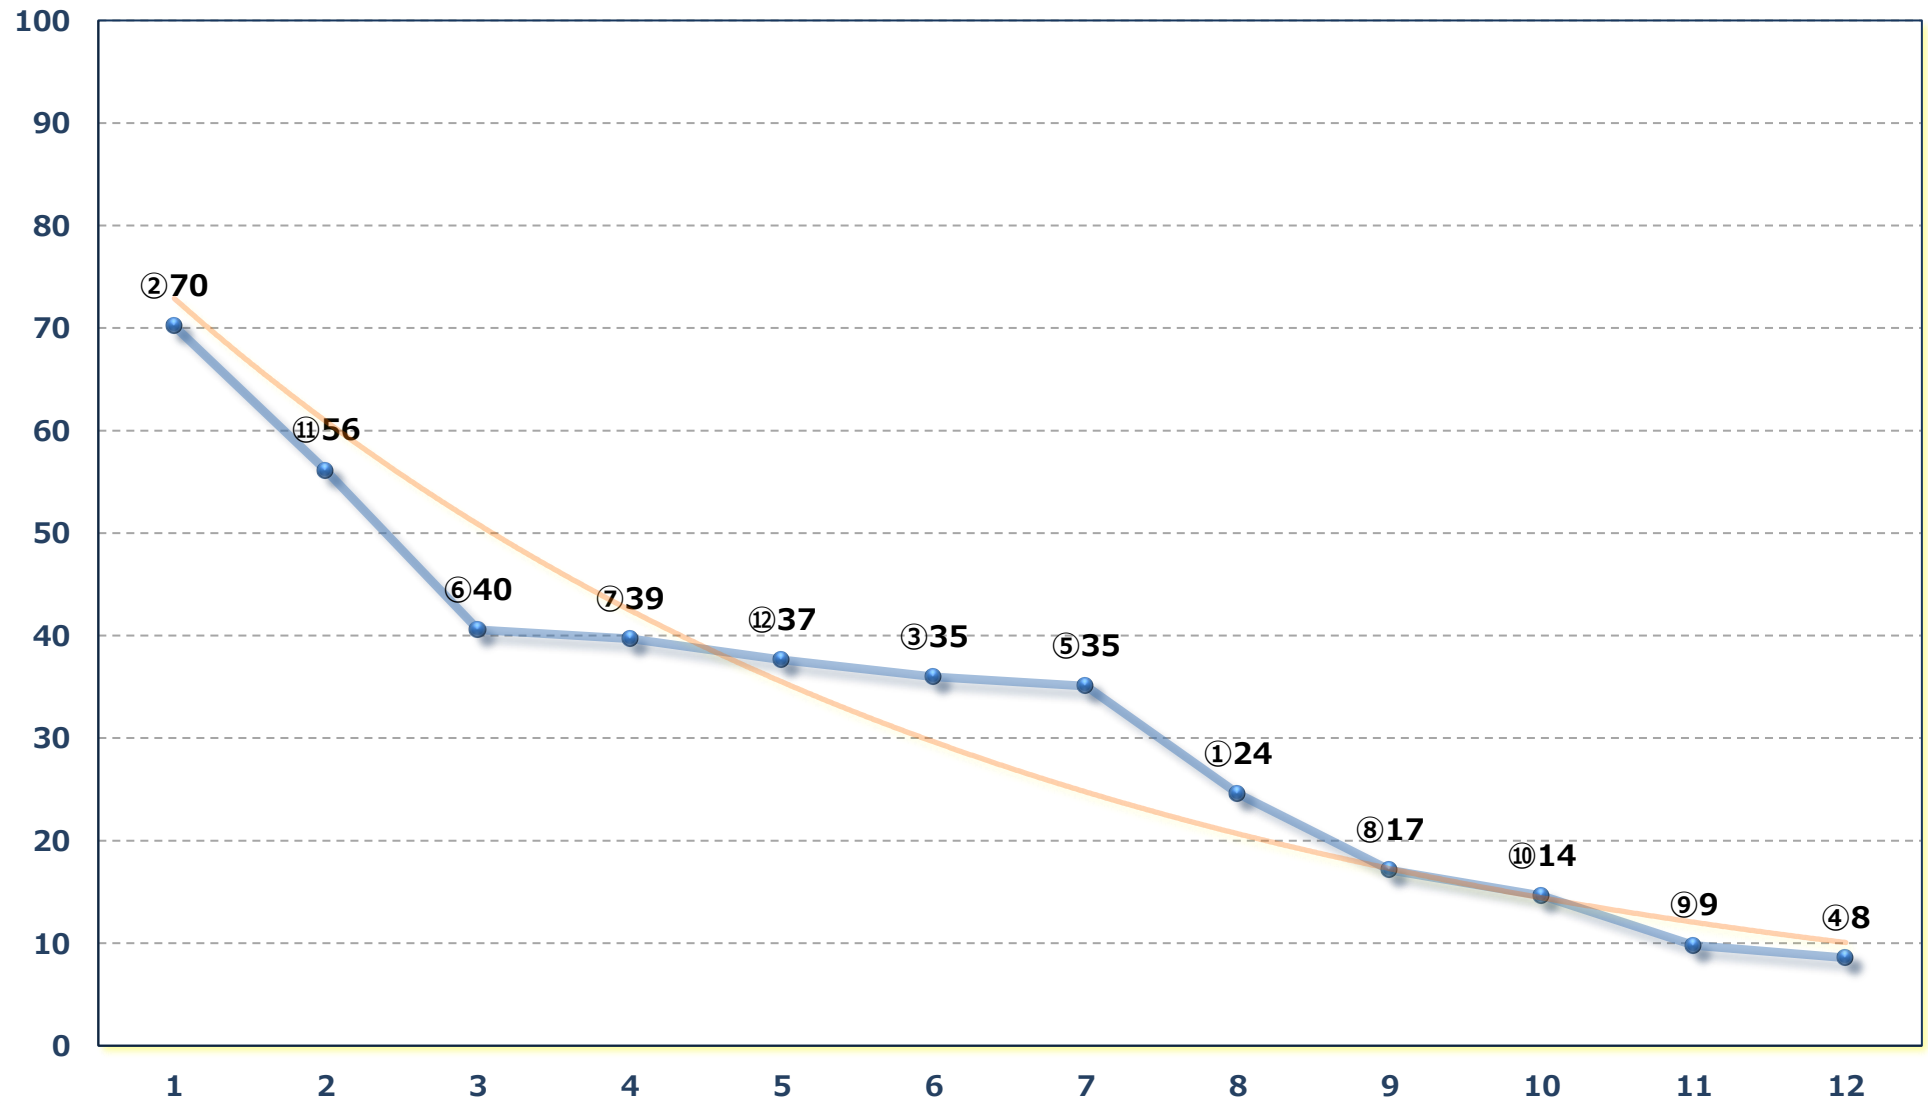

2026年04月22日 (水) 浦和競馬 5R 14:20

特選C 1イC 2ア選抜馬 左800m