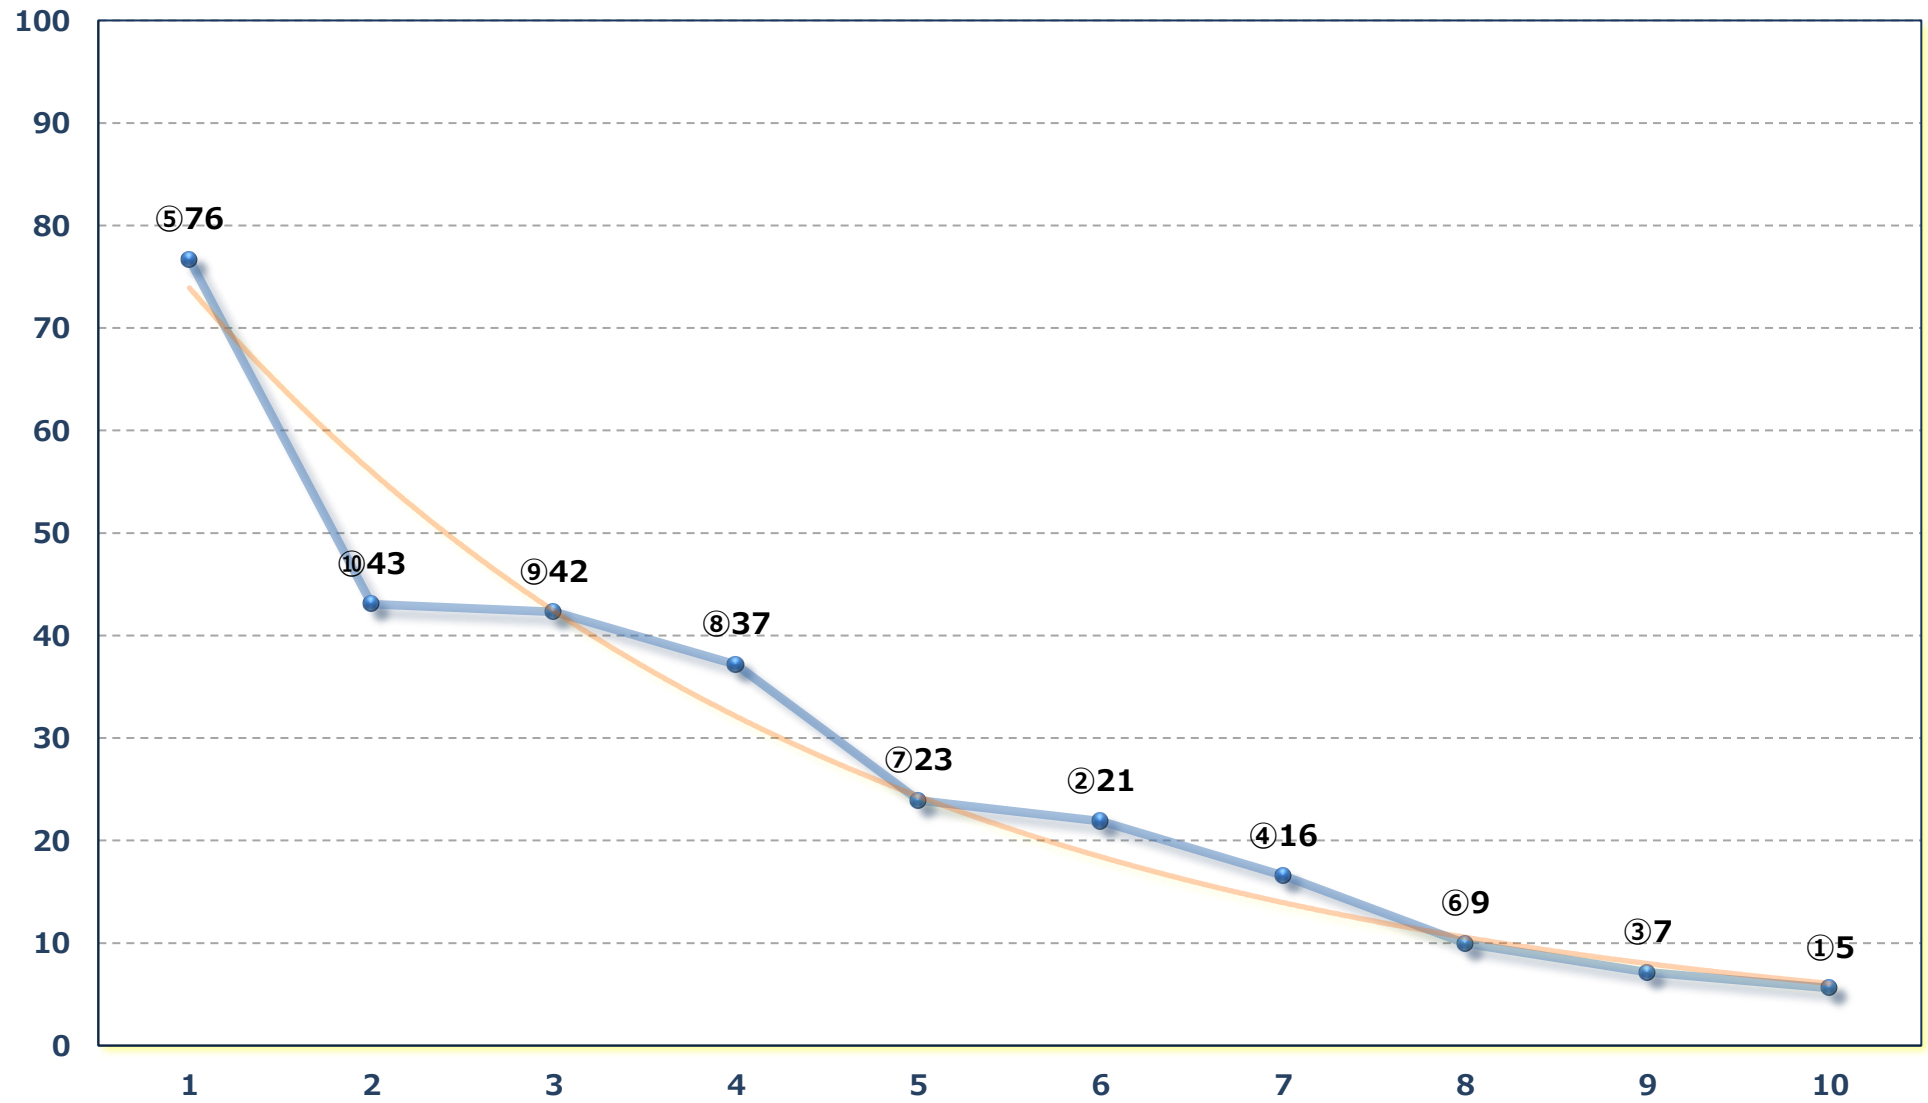

2026年04月23日 (木) 浦和競馬 1R 12:20

3歳六 左1300m

2026年04月23日 (木) 浦和競馬 2R 12:50

ランチタイムC 3四 五 左1400m

2026年04月23日 (木) 浦和競馬 3R 13:20

C 3四五 左1500m

2026年04月23日 (木) 浦和競馬 4R 13:50

C 1五 左1400m