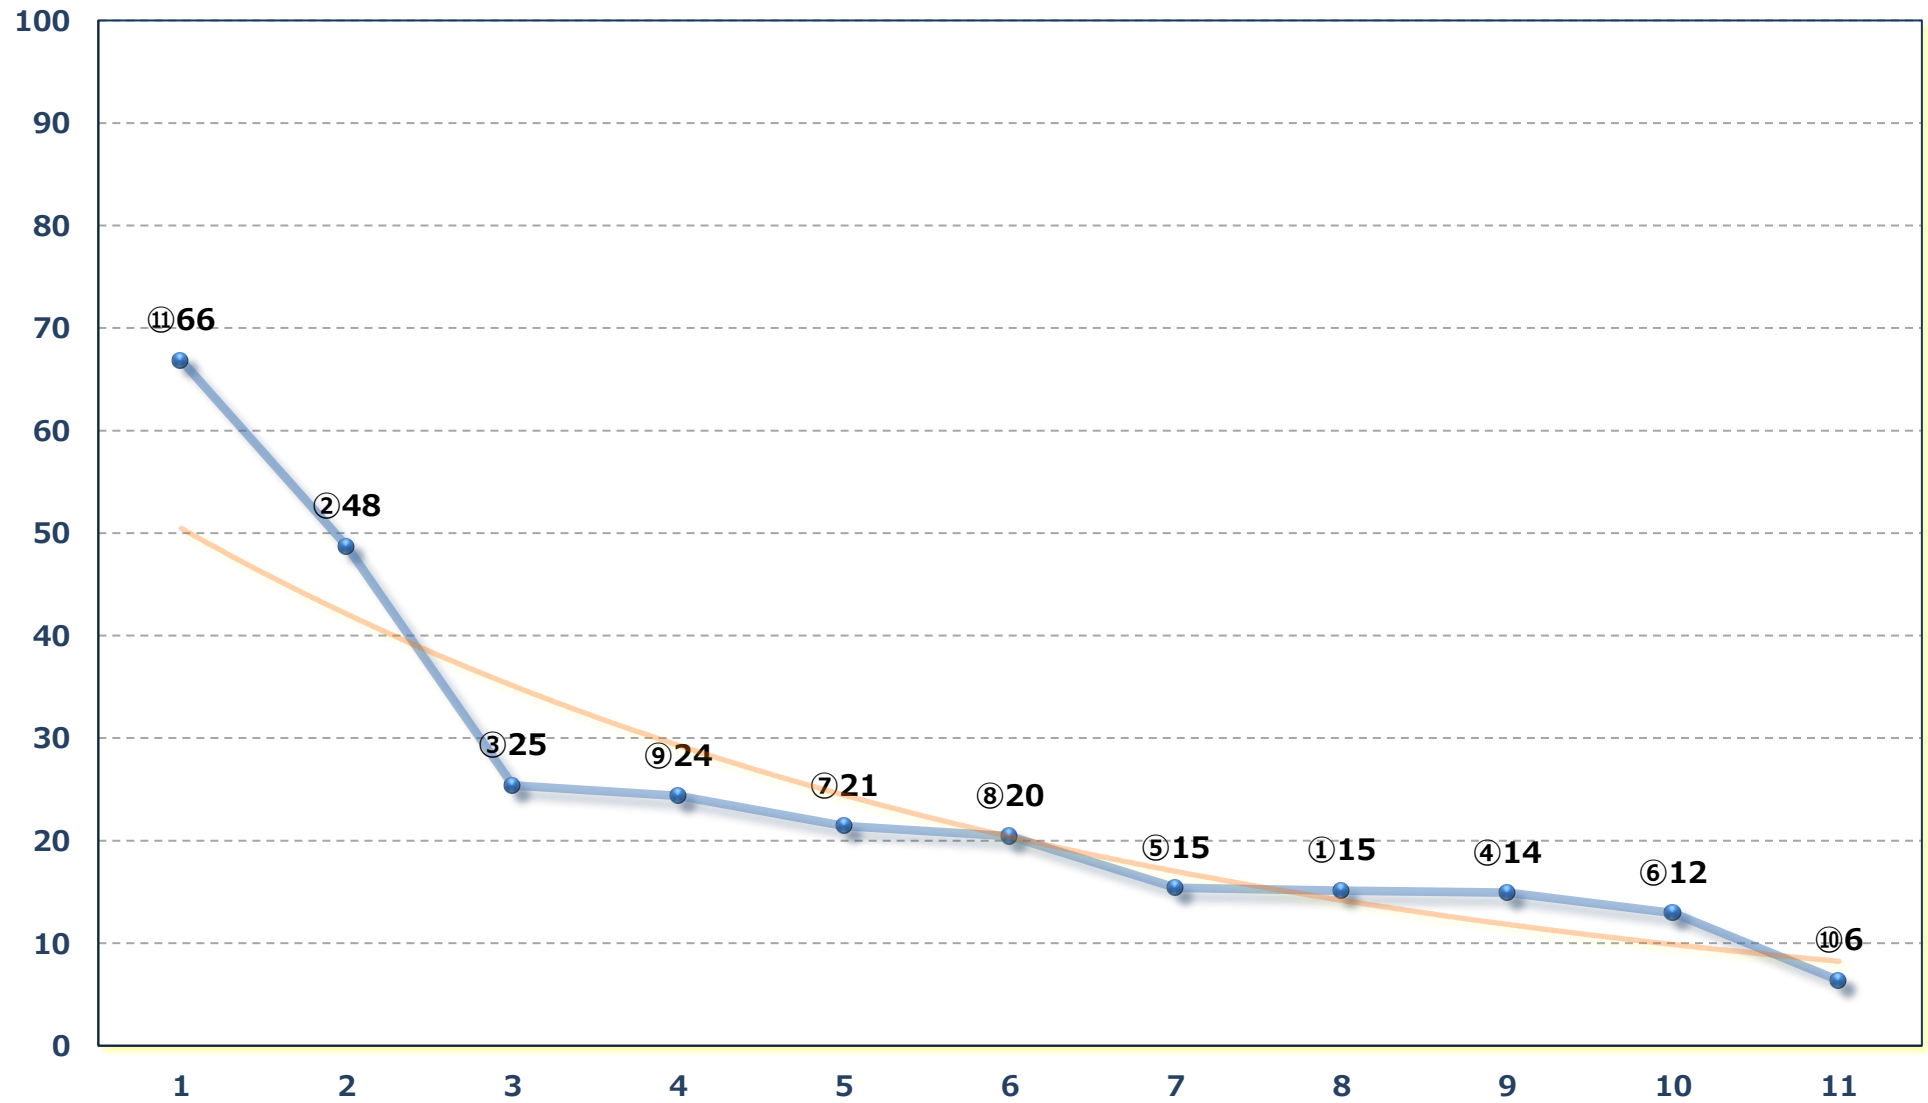

2026年04月23日 (木) 浦和競馬 9R 16:35
J交 ツインメイト特別3歳選抜牝馬 左1400m

2026年04月23日 (木) 浦和競馬 10R 17:10

雑芥子特別C 1二 左1500m

2026年04月23日 (木) 浦和競馬 11R 17:45

'26 武蔵国オープン4上 左2000m

2026年04月23日 (木) 浦和競馬 12R 18:20

花の宴特別B 3二 左1400m