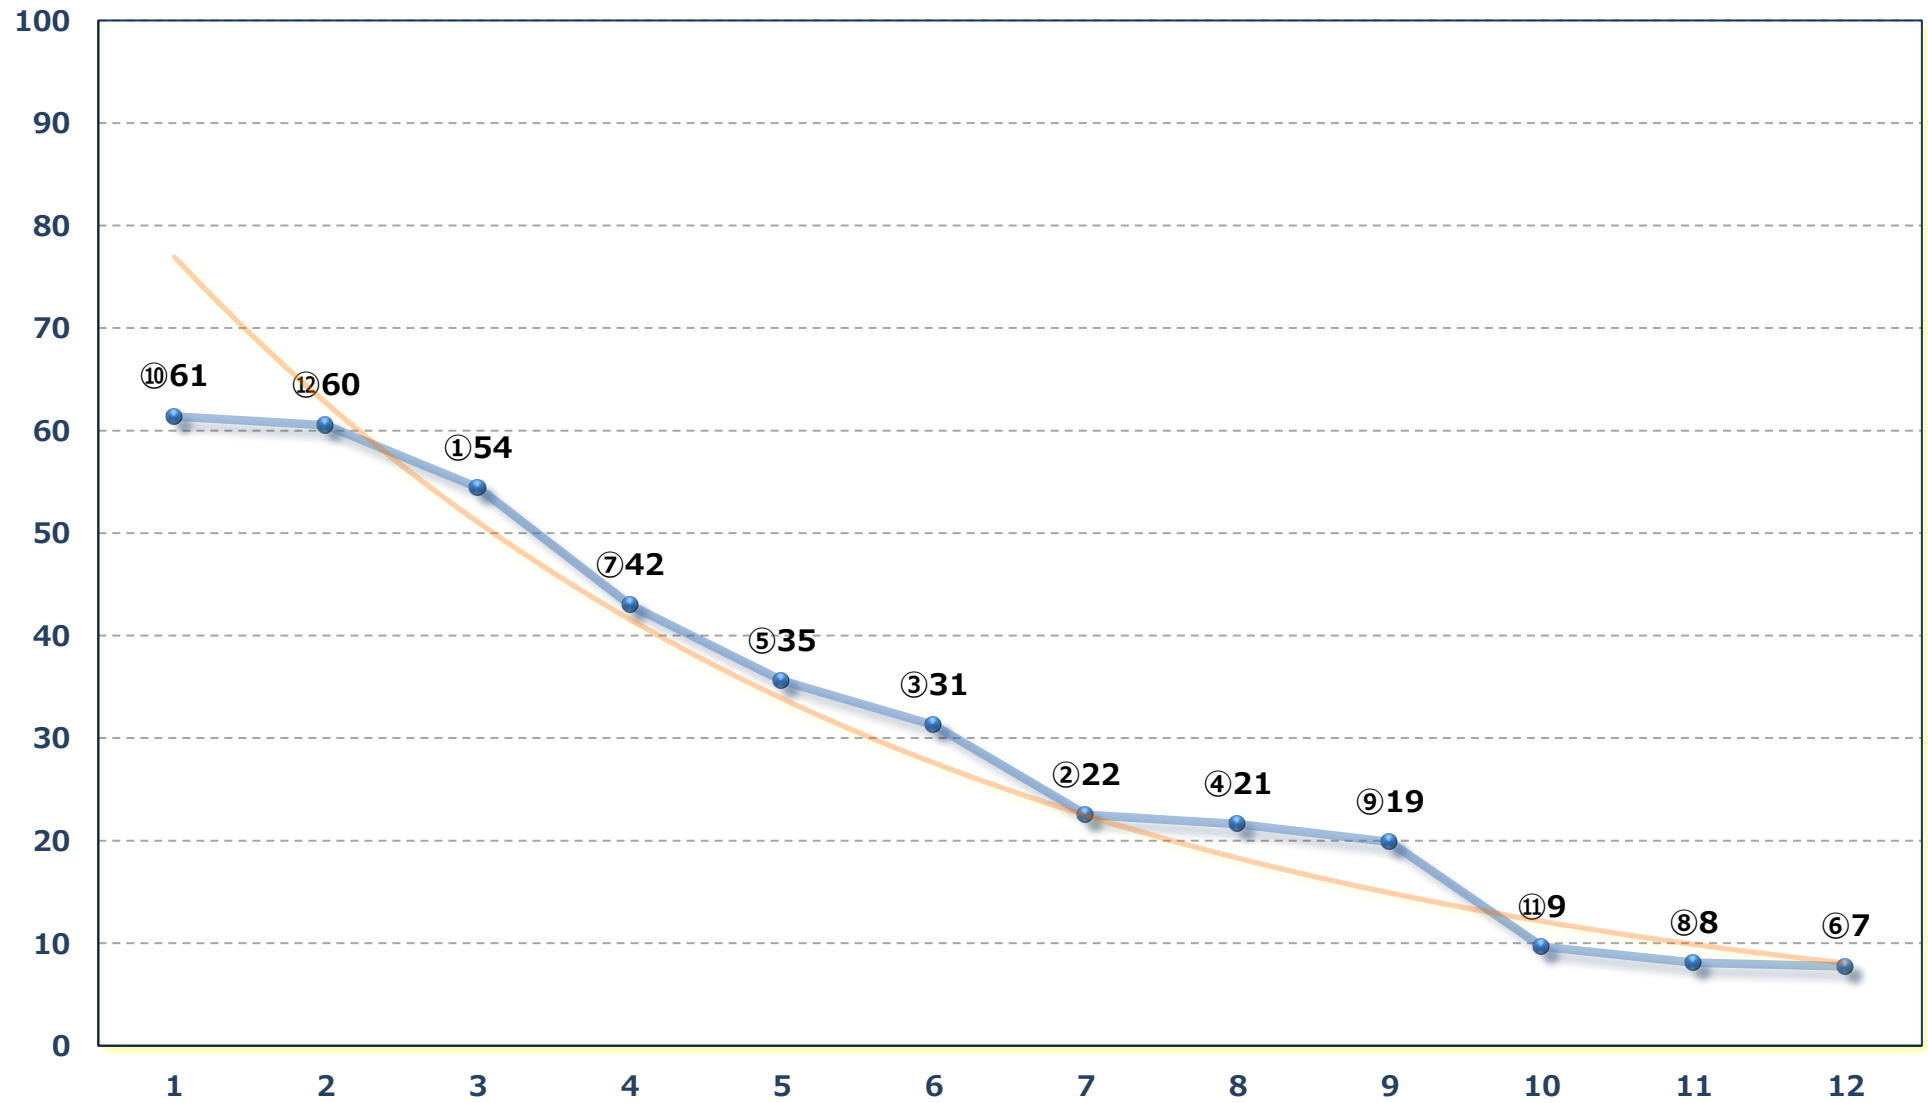

2026年04月23日 (木) 浦和競馬 5R 14:20

さいたまスウィーツ賞C 2選抜馬ウ 左800m