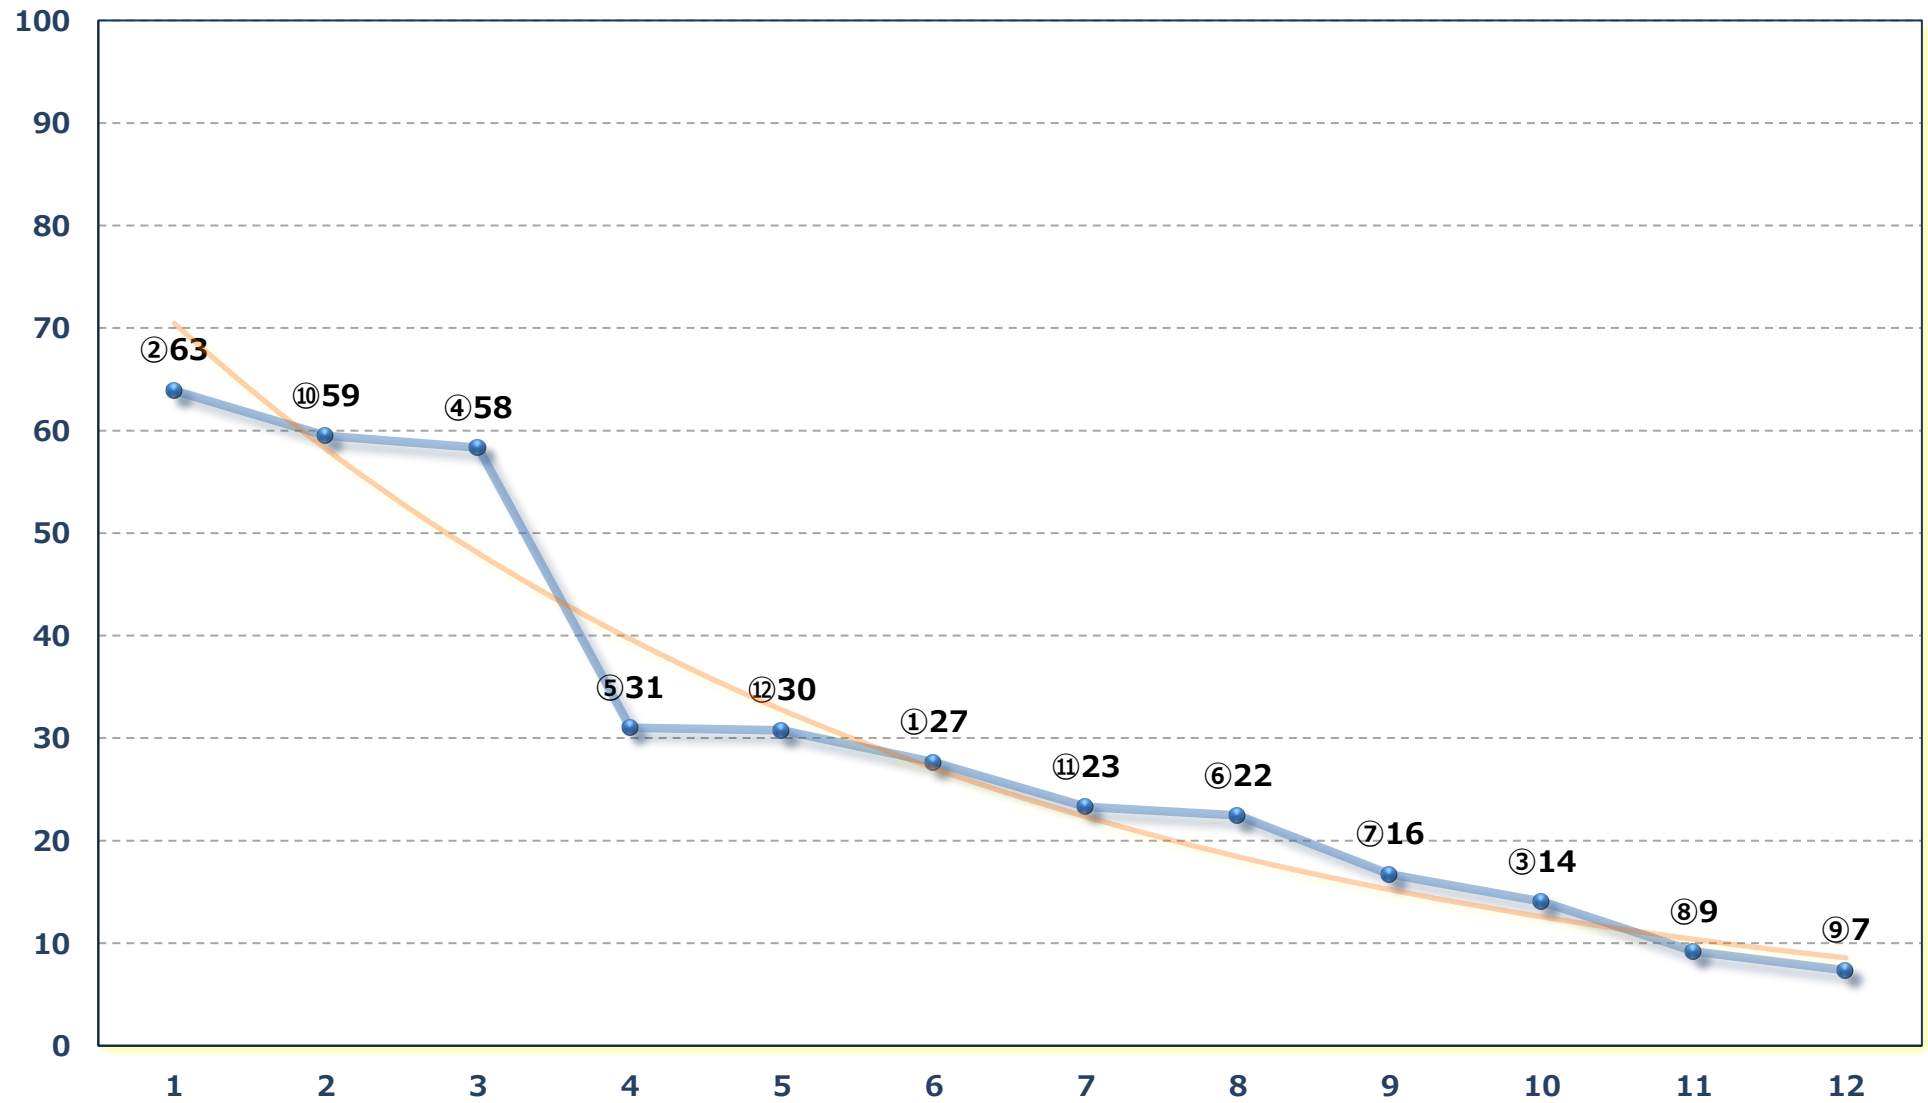

2026年04月23日 (木) 浦和競馬 9R 16:35
J交 ツインメイト特別3歳選抜牝馬 左1400m

2026年04月23日 (木) 浦和競馬 10R 17:10

雑芥子特別C 1二 左1500m

2026年04月23日 (木) 浦和競馬 11R 17:45

'26 武蔵国オープン4上 左2000m

2026年04月23日 (木) 浦和競馬 12R 18:20

花の宴特別B 3二 左1400m