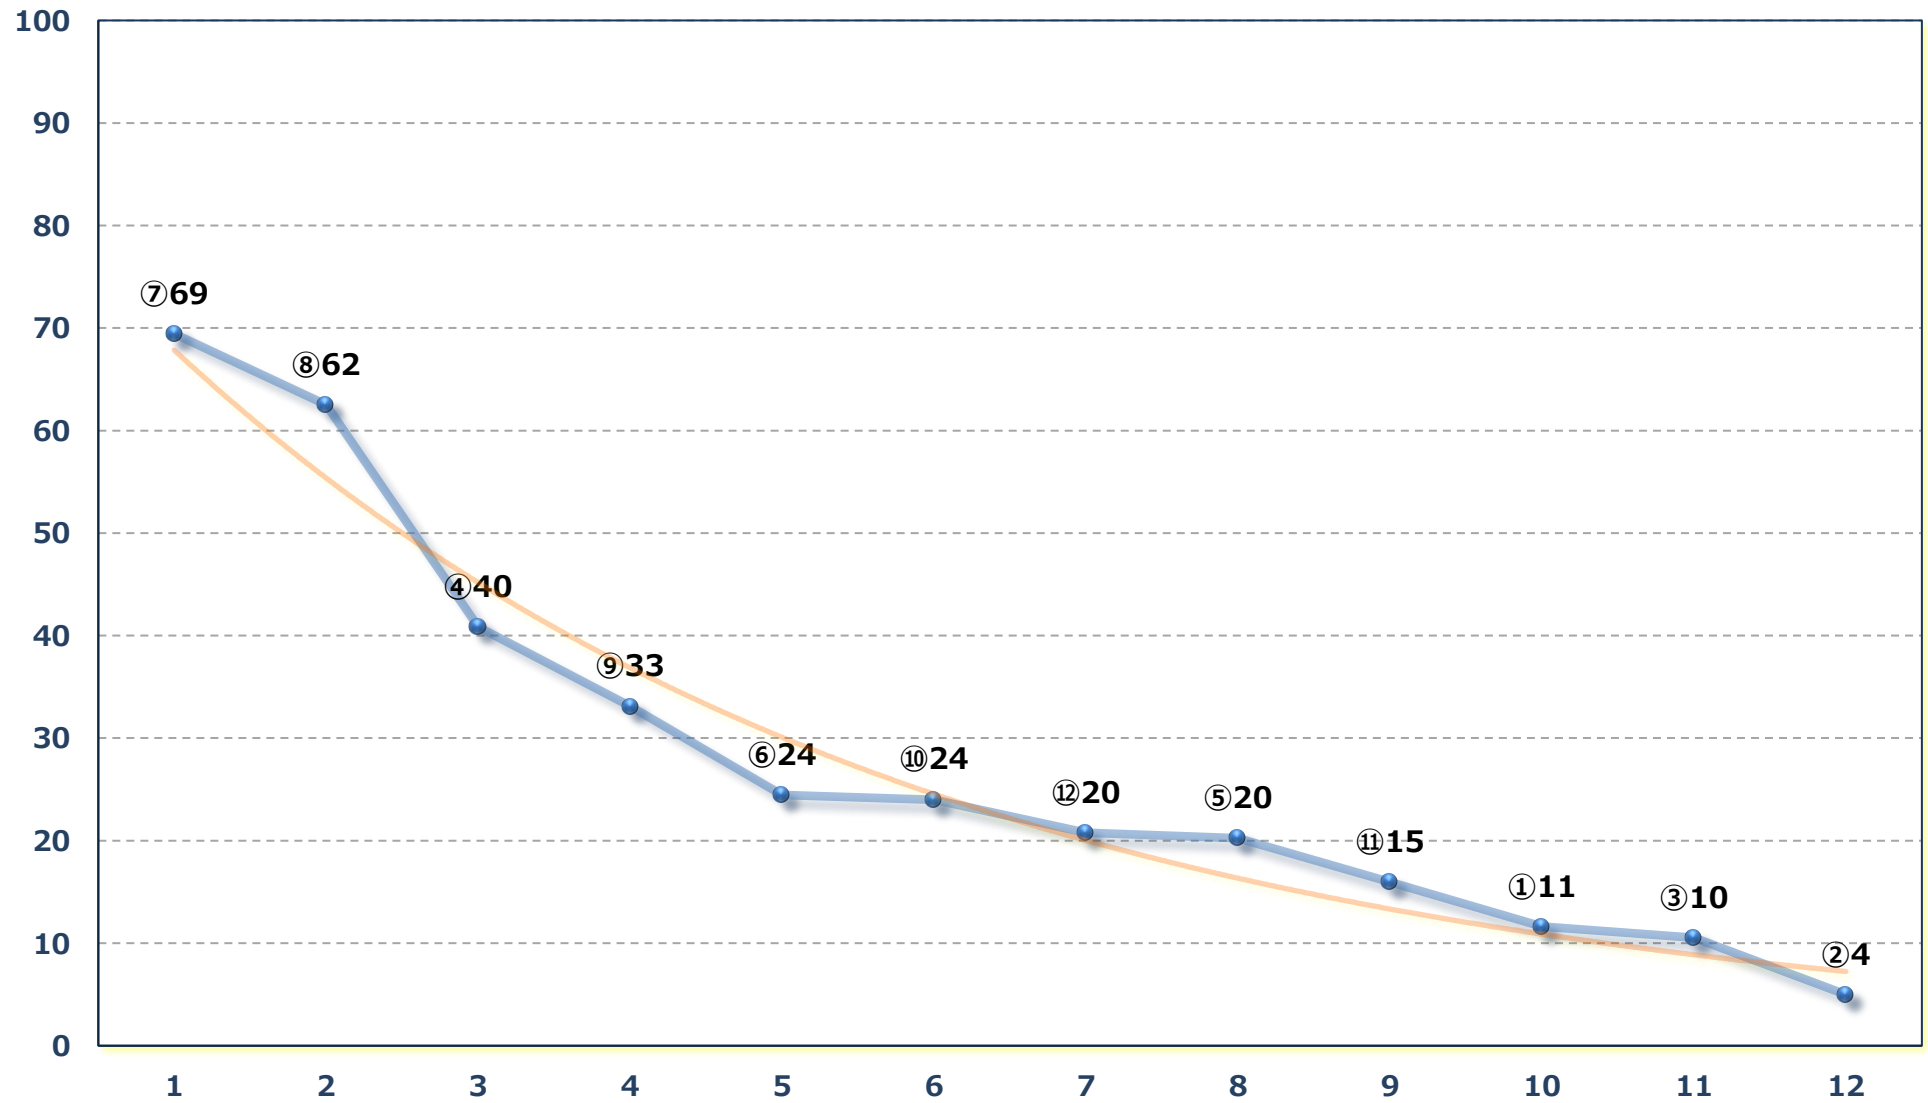

2026年04月23日 (木) 浦和競馬 9R 16:35
J交 ツインメイト特別3歳選抜牝馬 左1400m

2026年04月23日 (木) 浦和競馬 10R 17:10

雑芥子特別C 1二 左1500m

2026年04月23日 (木) 浦和競馬 11R 17:45

'26 武蔵国オープン4上 左2000m

2026年04月23日 (木) 浦和競馬 12R 18:20

花の宴特別B 3二 左1400m