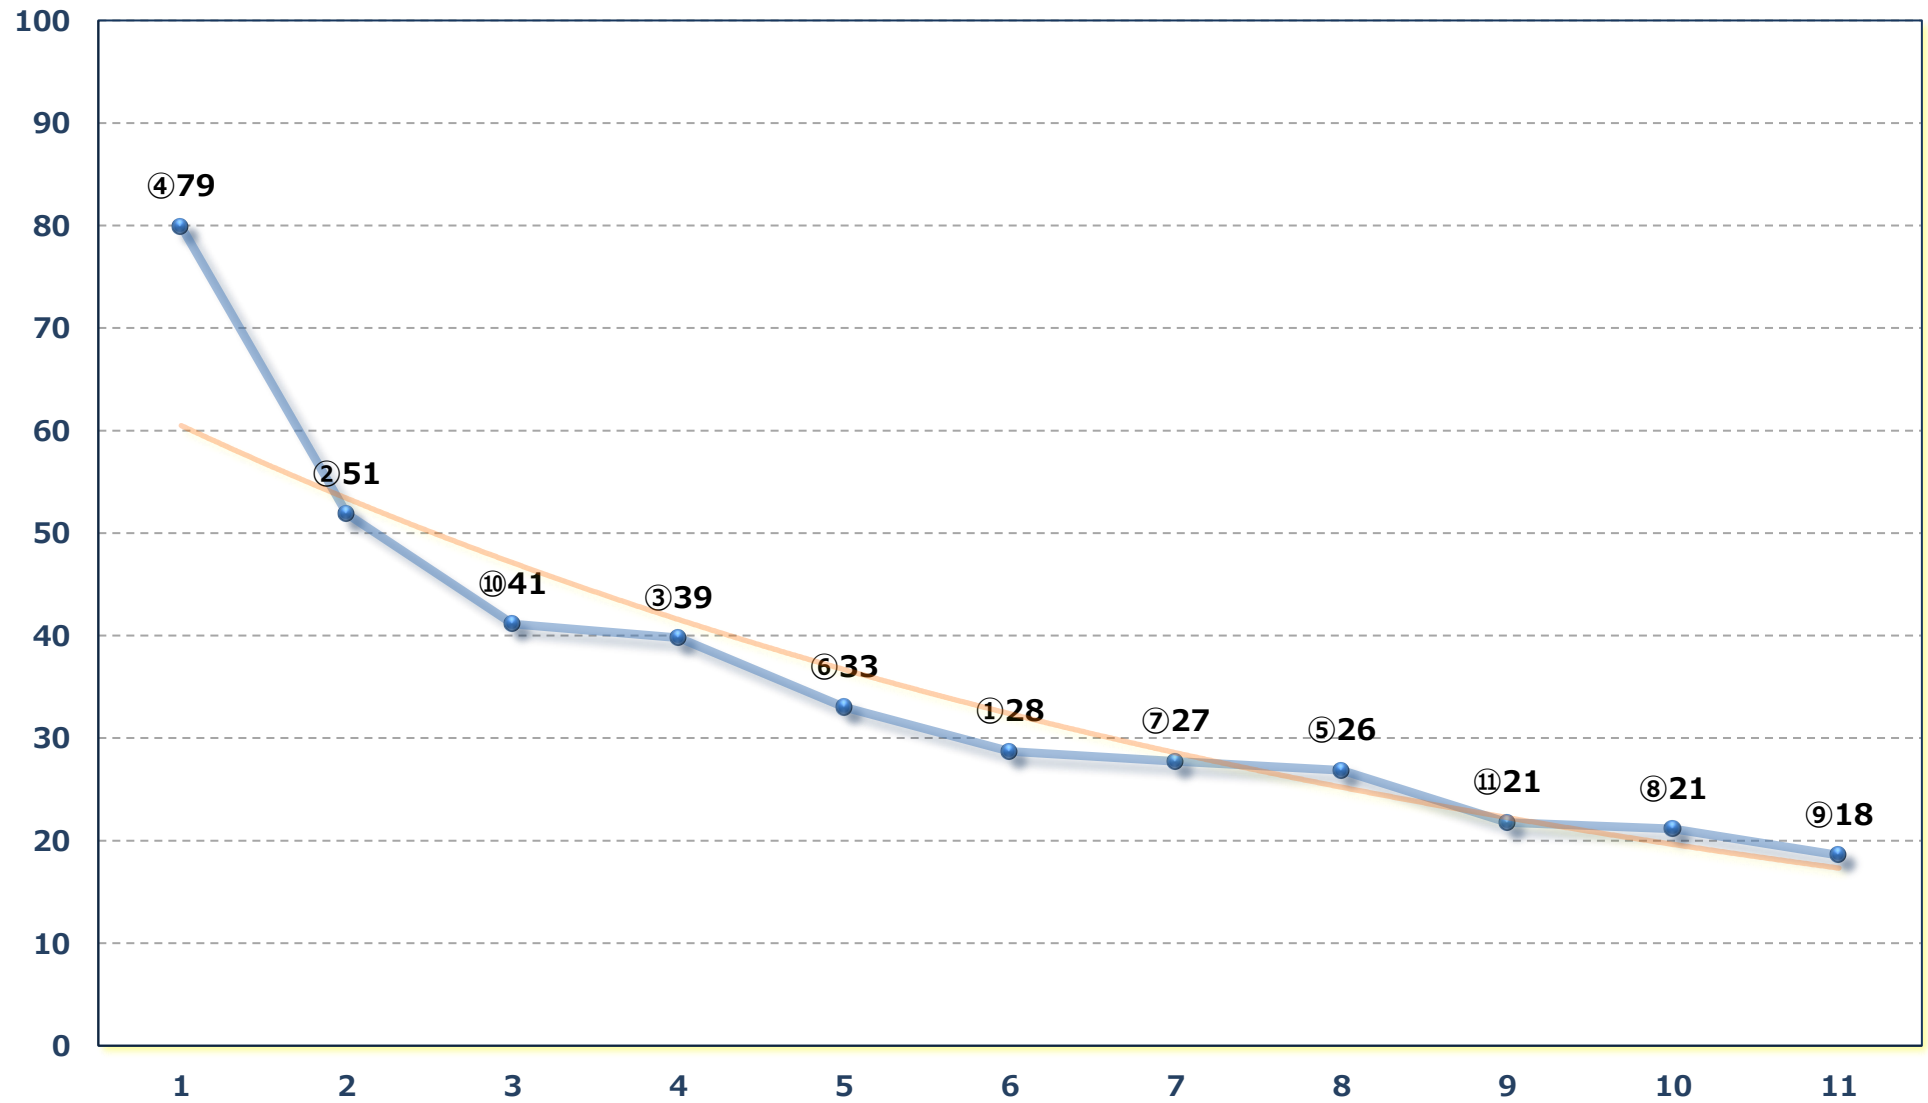

2026年04月23日 (木) 浦和競馬 1R 12:20

3歳六 左1300m

2026年04月23日 (木) 浦和競馬 2R 12:50

ランチタイムC 3四 五 左1400m

2026年04月23日 (木) 浦和競馬 3R 13:20

C 3四五 左1500m

2026年04月23日 (木) 浦和競馬 4R 13:50

C 1五 左1400m