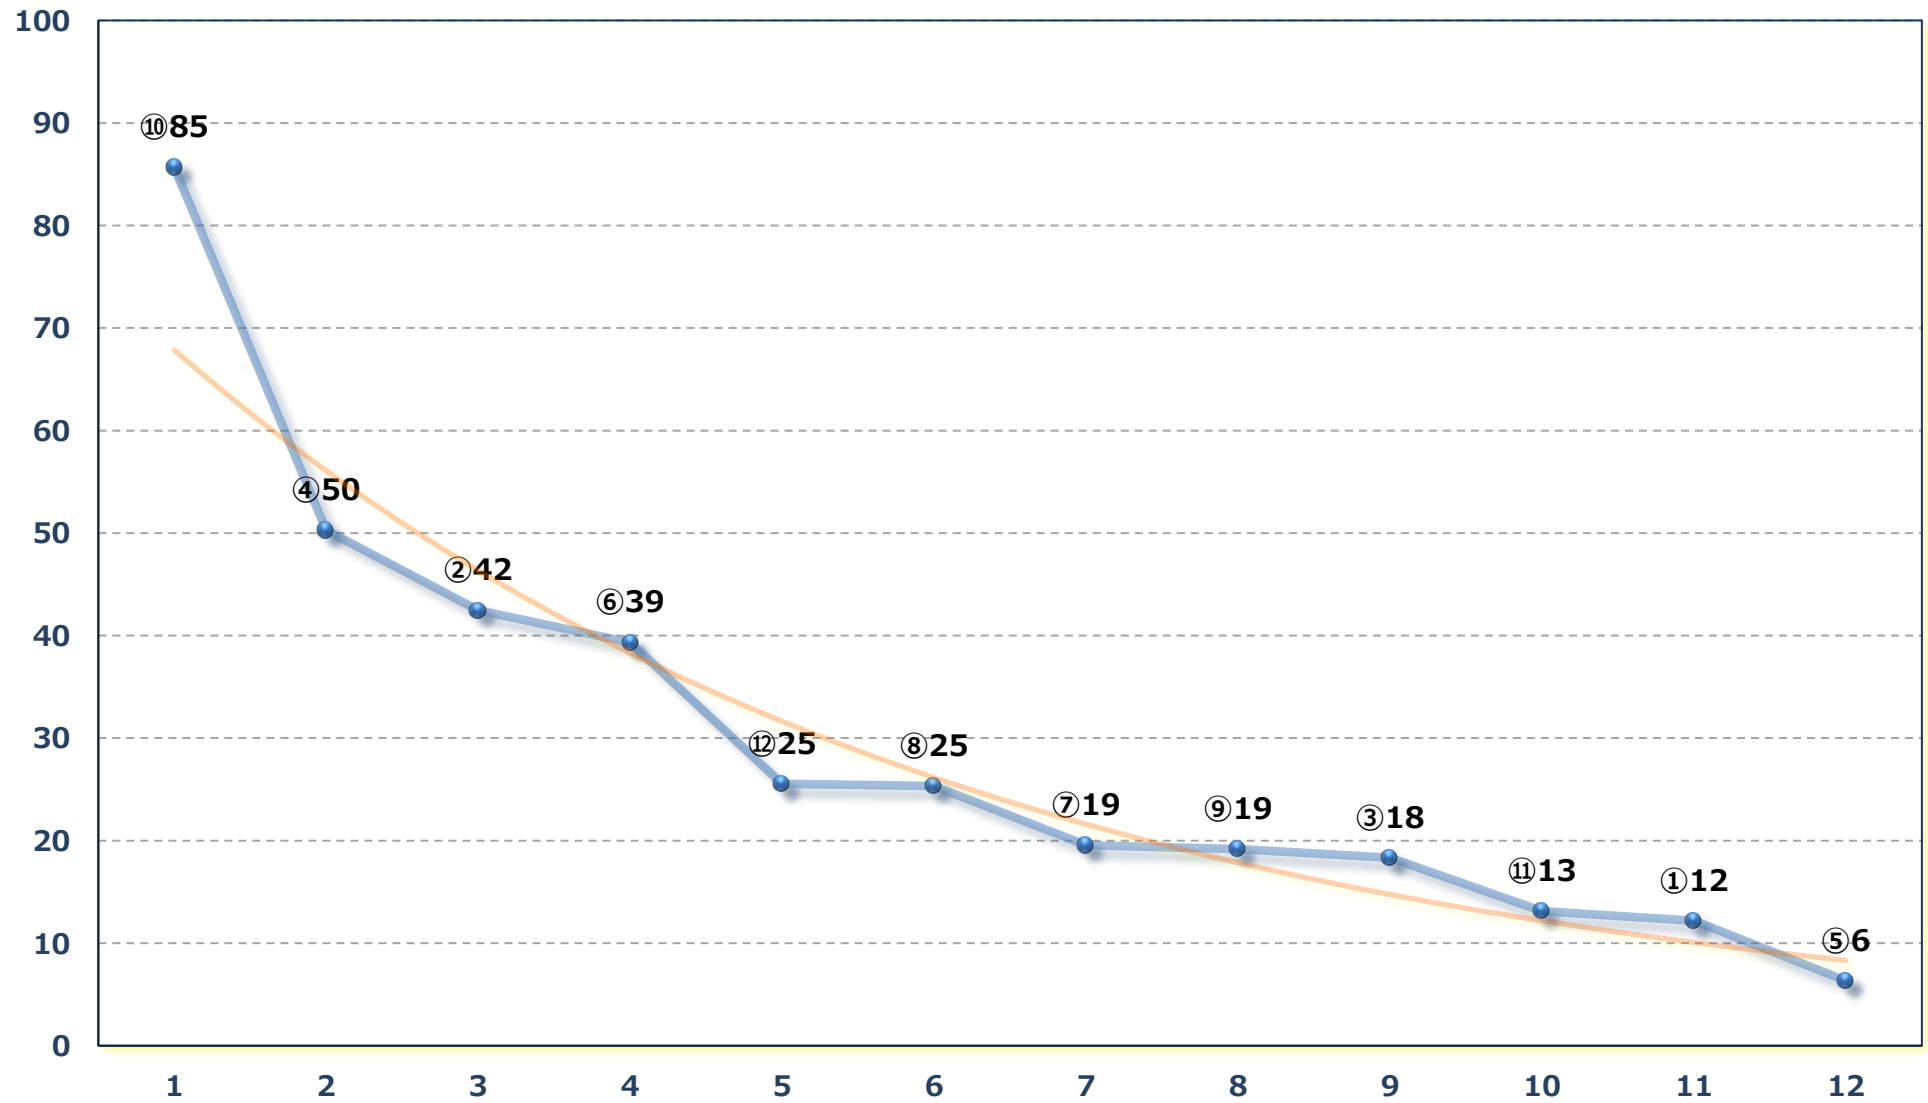

2026年04月23日 (木) 浦和競馬 9R 16:35
J交 ツインメイト特別3歳選抜牝馬 左1400m

2026年04月23日 (木) 浦和競馬 10R 17:10

雑芥子特別C 1二 左1500m

2026年04月23日 (木) 浦和競馬 11R 17:45

'26 武蔵国オープン4上 左2000m

2026年04月23日 (木) 浦和競馬 12R 18:20

花の宴特別B 3二 左1400m