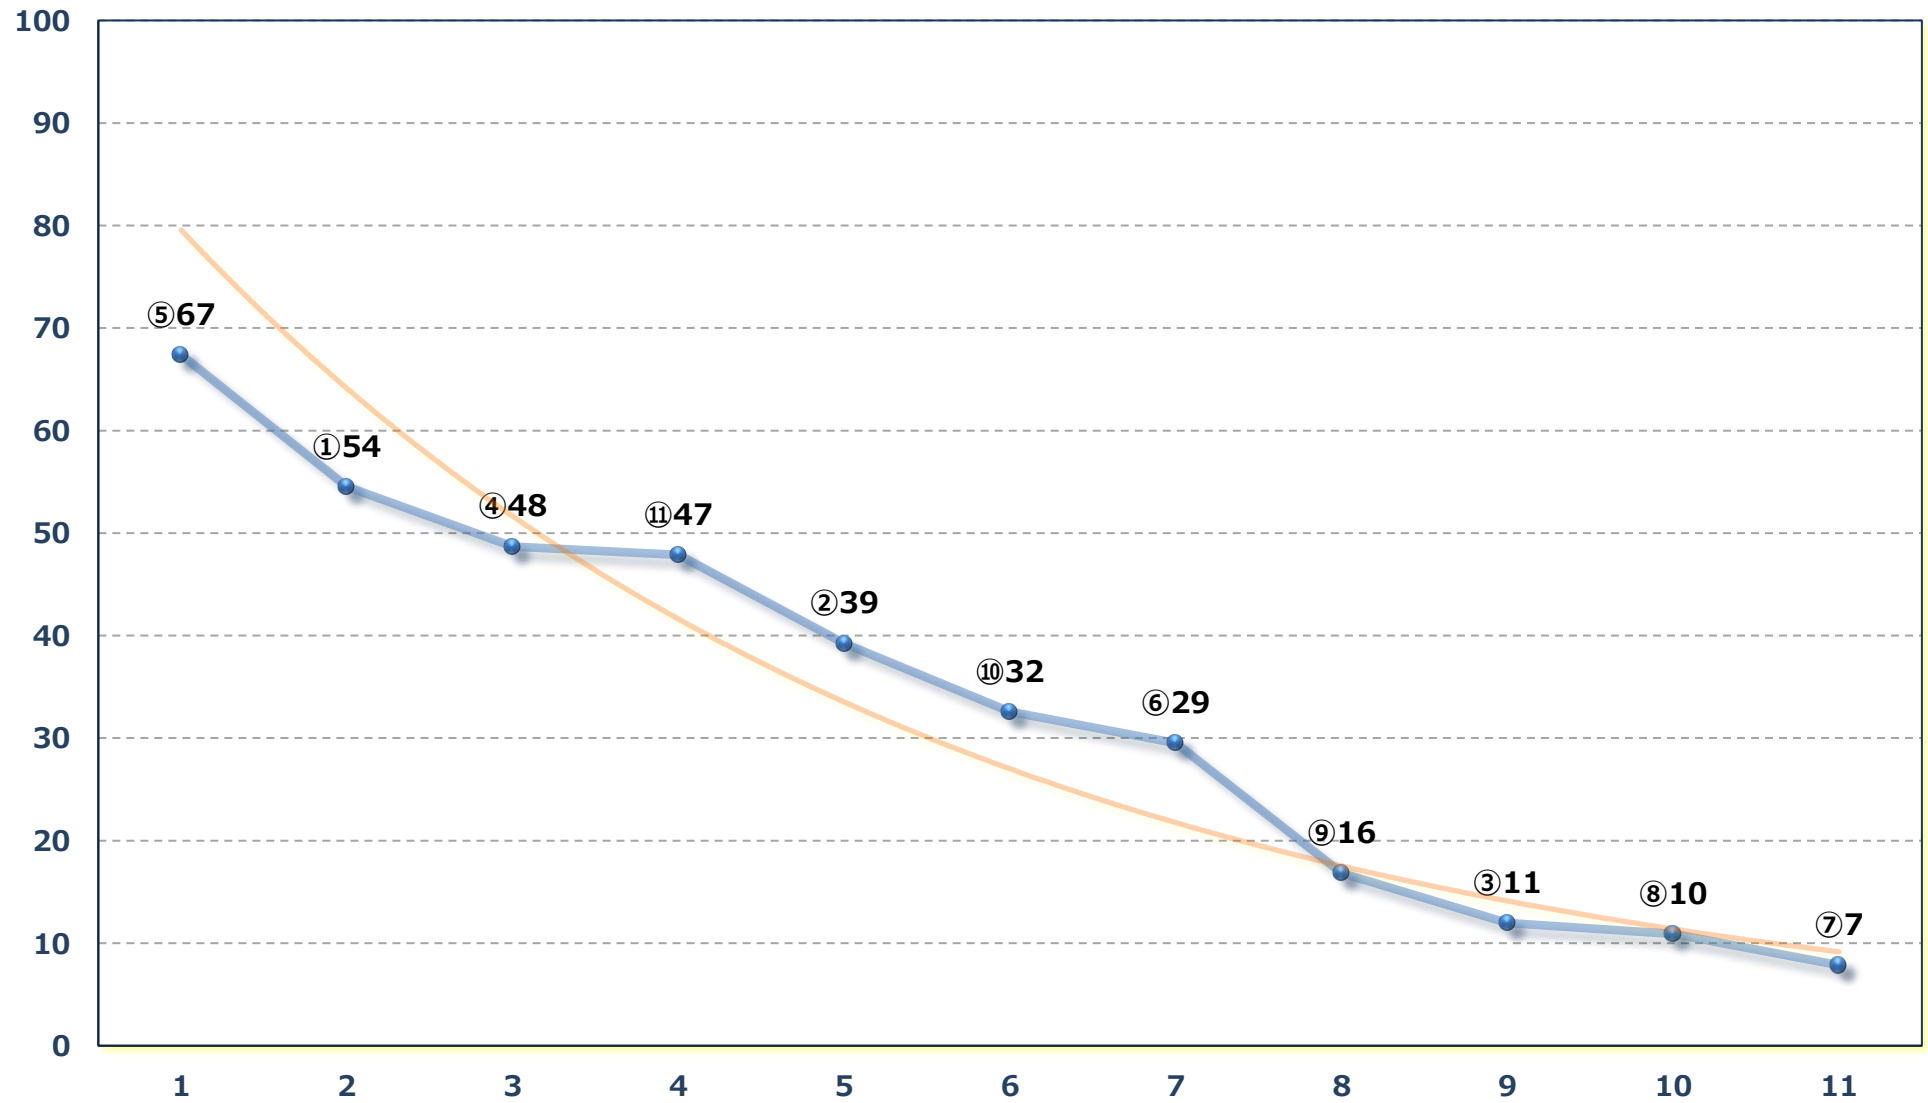

2026年04月23日 (木) 浦和競馬 1R 12:20

3歳六 左1300m

2026年04月23日 (木) 浦和競馬 2R 12:50

ランチタイムC 3四 五 左1400m

2026年04月23日 (木) 浦和競馬 3R 13:20

C 3四五 左1500m

2026年04月23日 (木) 浦和競馬 4R 13:50

C 1五 左1400m