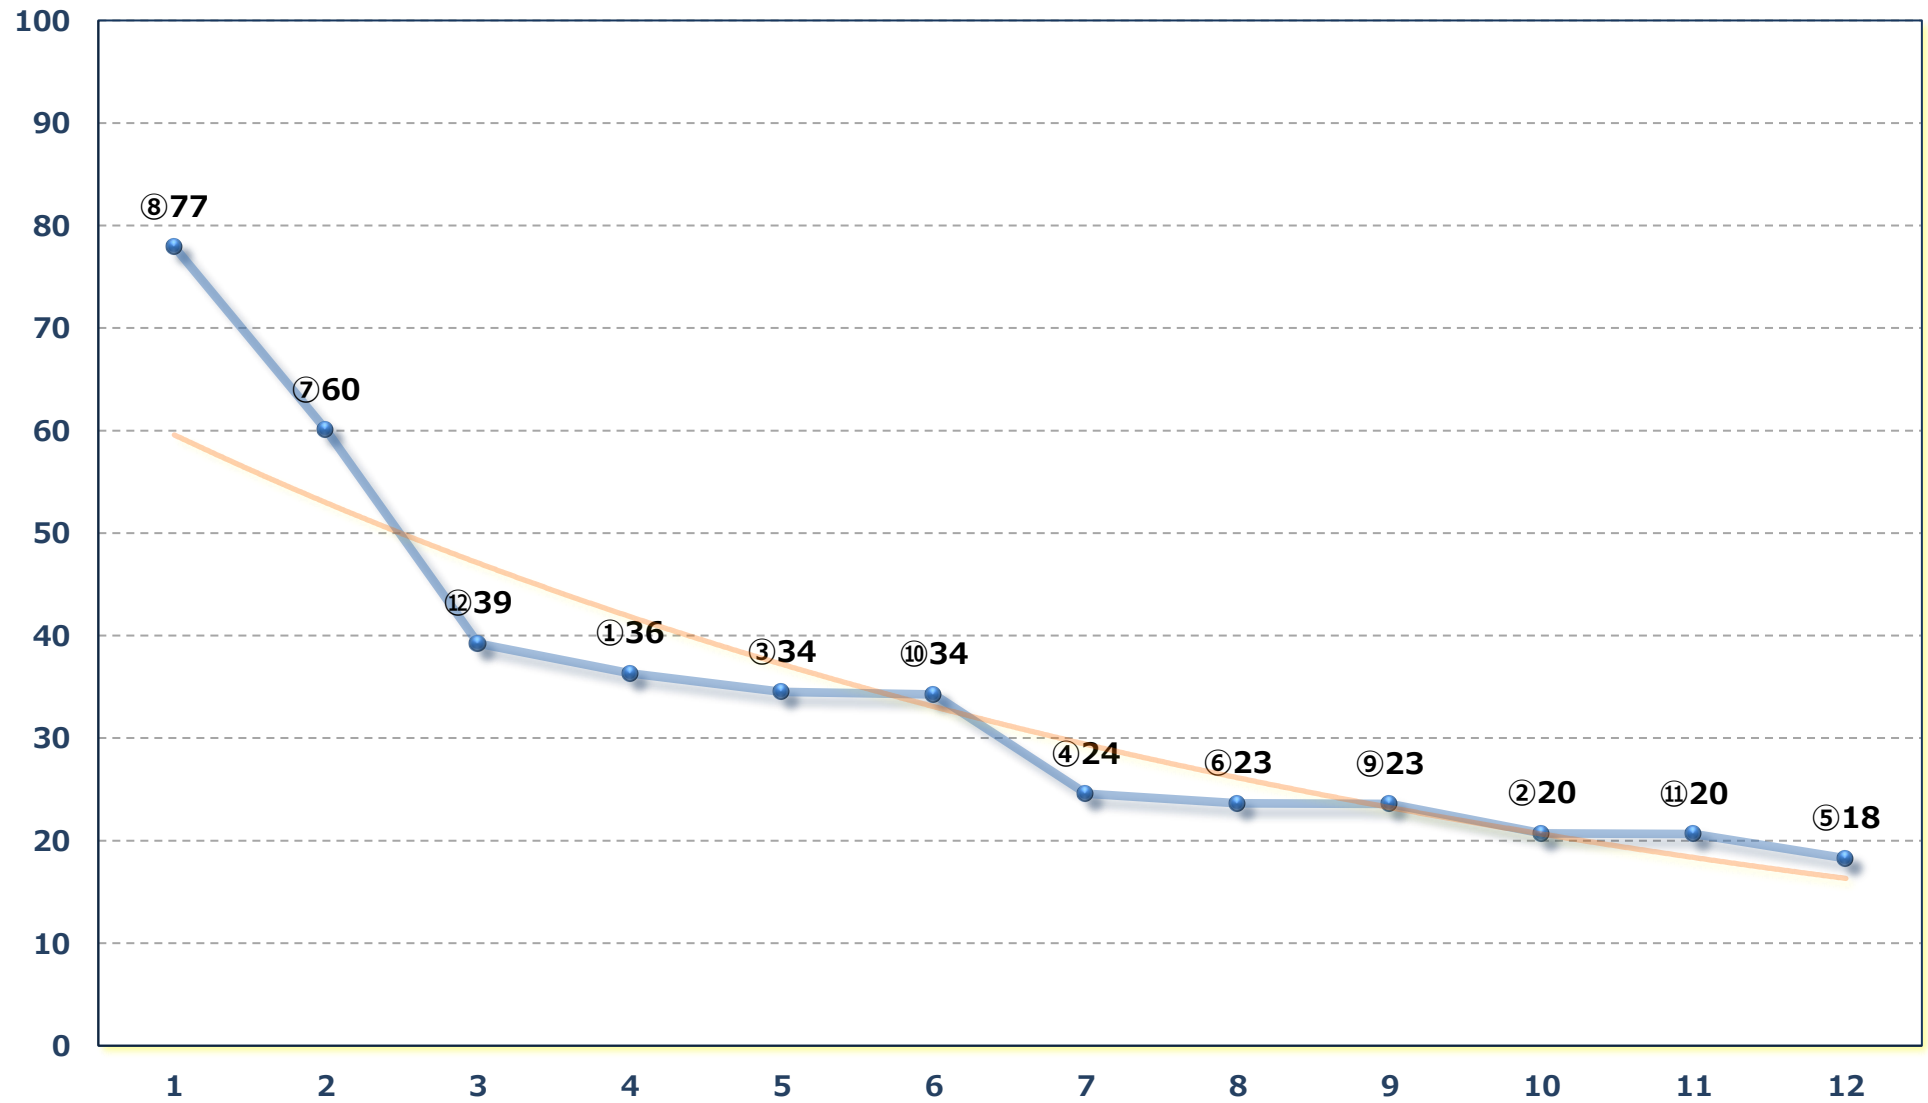

2026年04月23日 (木) 浦和競馬 1R 12:20

3歳六 左1300m

2026年04月23日 (木) 浦和競馬 2R 12:50

ランチタイムC 3四 五 左1400m

2026年04月23日 (木) 浦和競馬 3R 13:20

C 3四五 左1500m

2026年04月23日 (木) 浦和競馬 4R 13:50

C 1五 左1400m