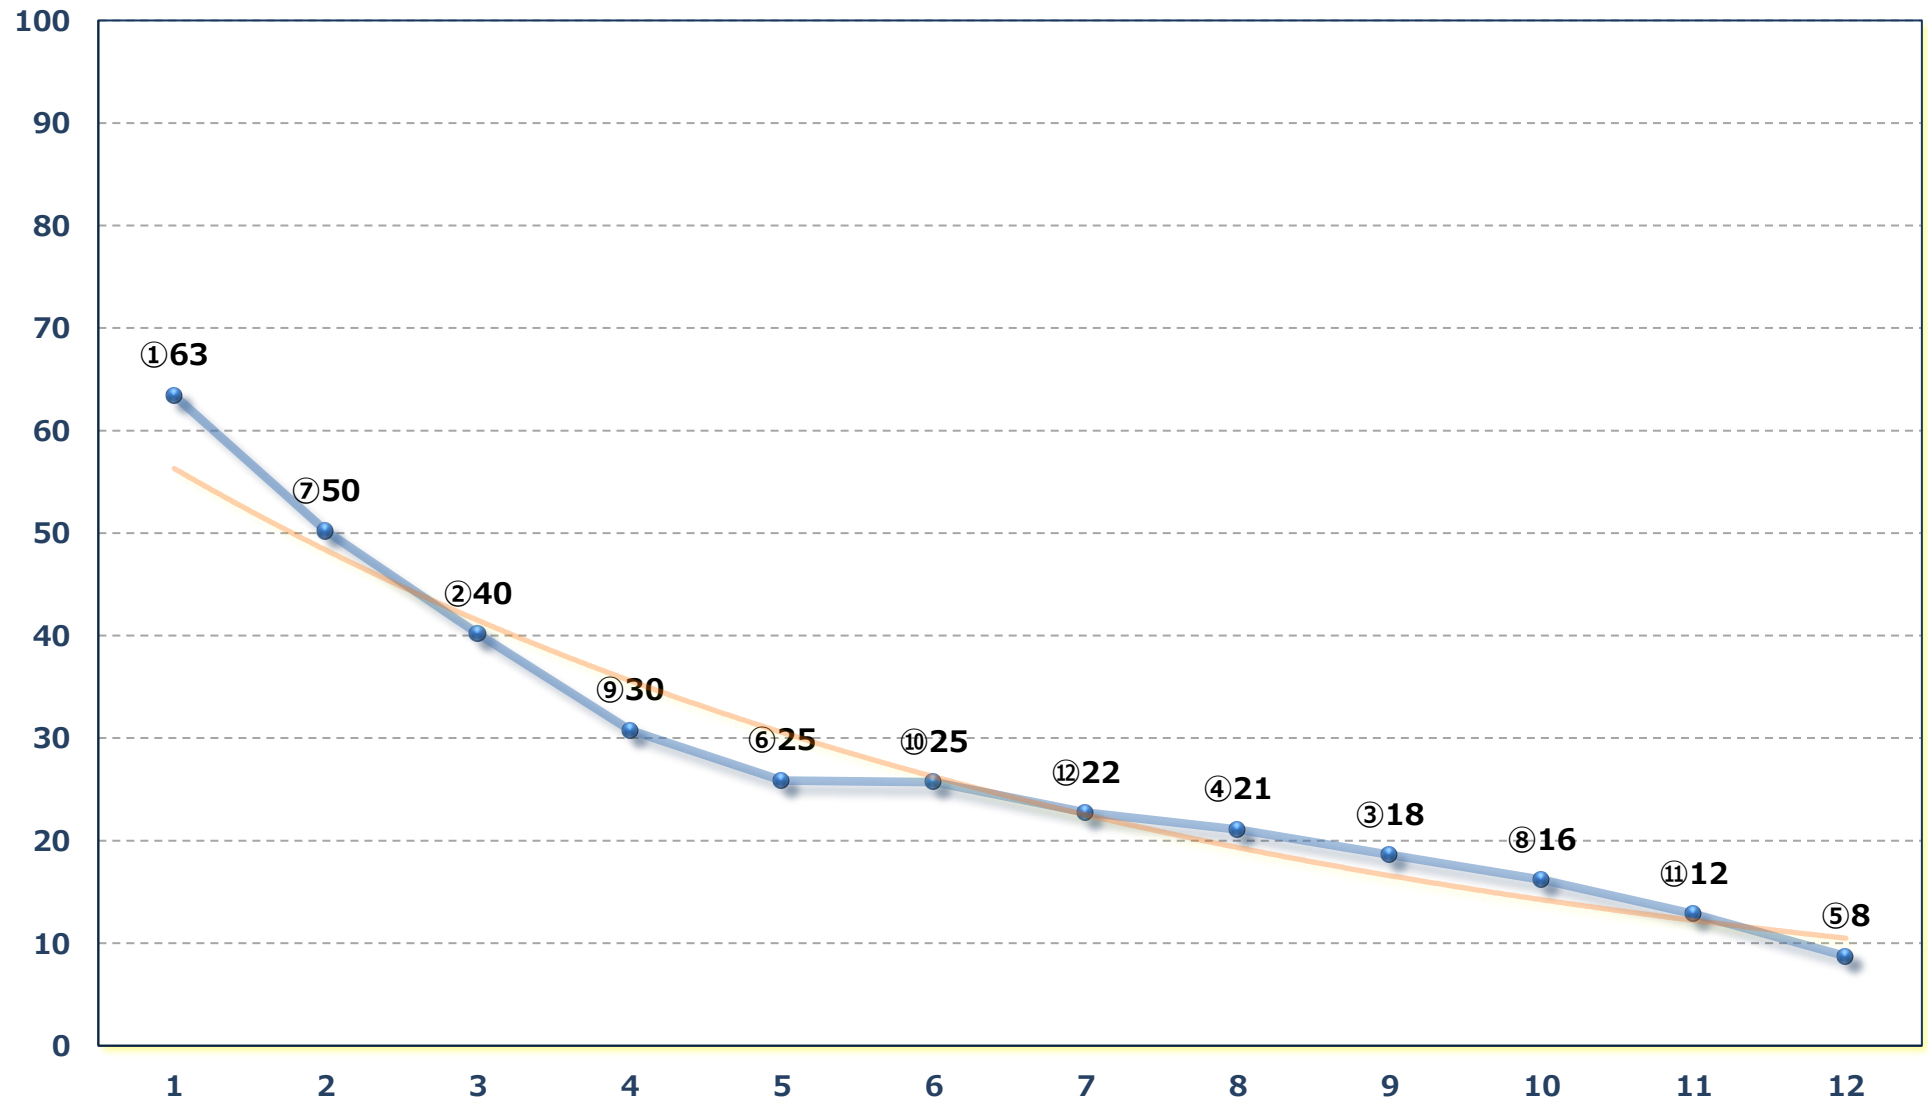

2026年04月23日 (木) 浦和競馬 7R 15:25

金魚草特別C 3選抜馬イ 左2000m