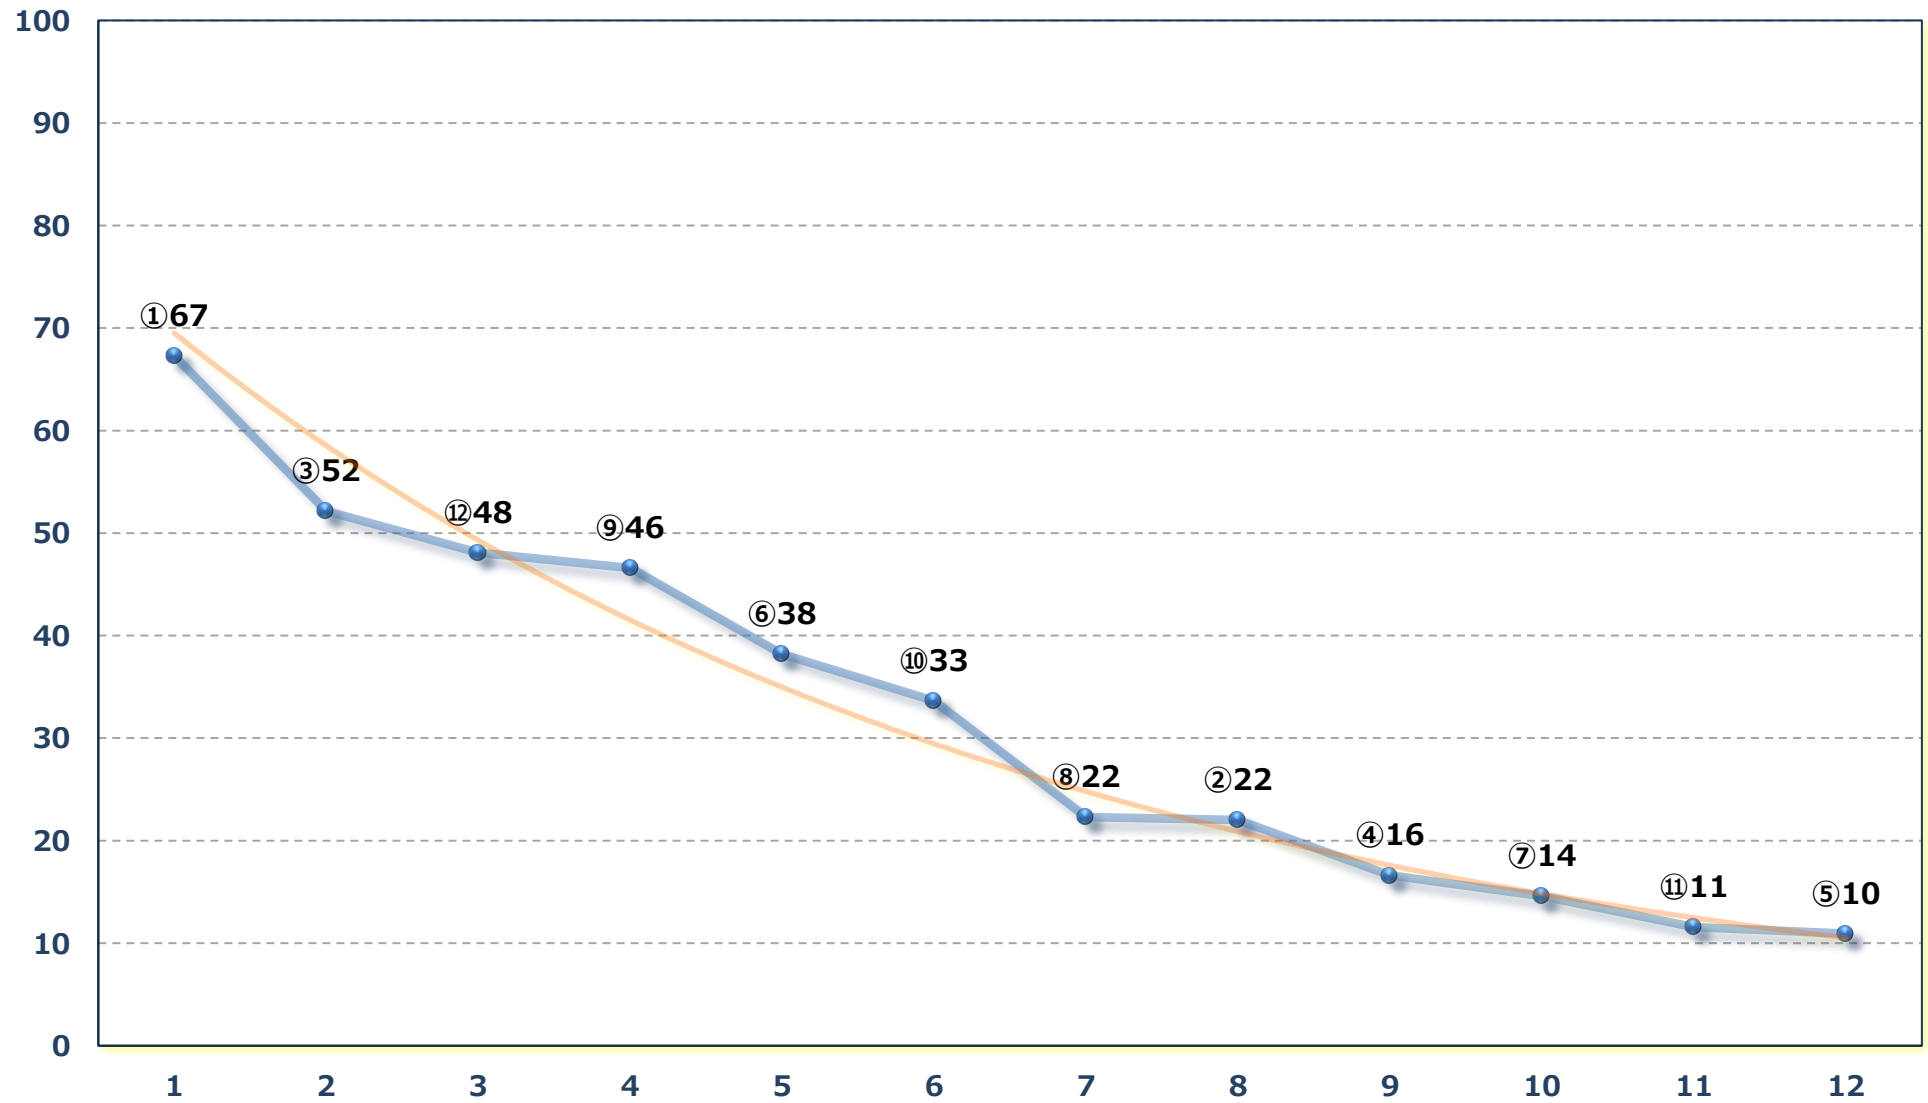

2026年04月23日 (木) 浦和競馬 6R 14:50
さいたまオーガニックビレッジ賞C 2 選抜馬 左800m